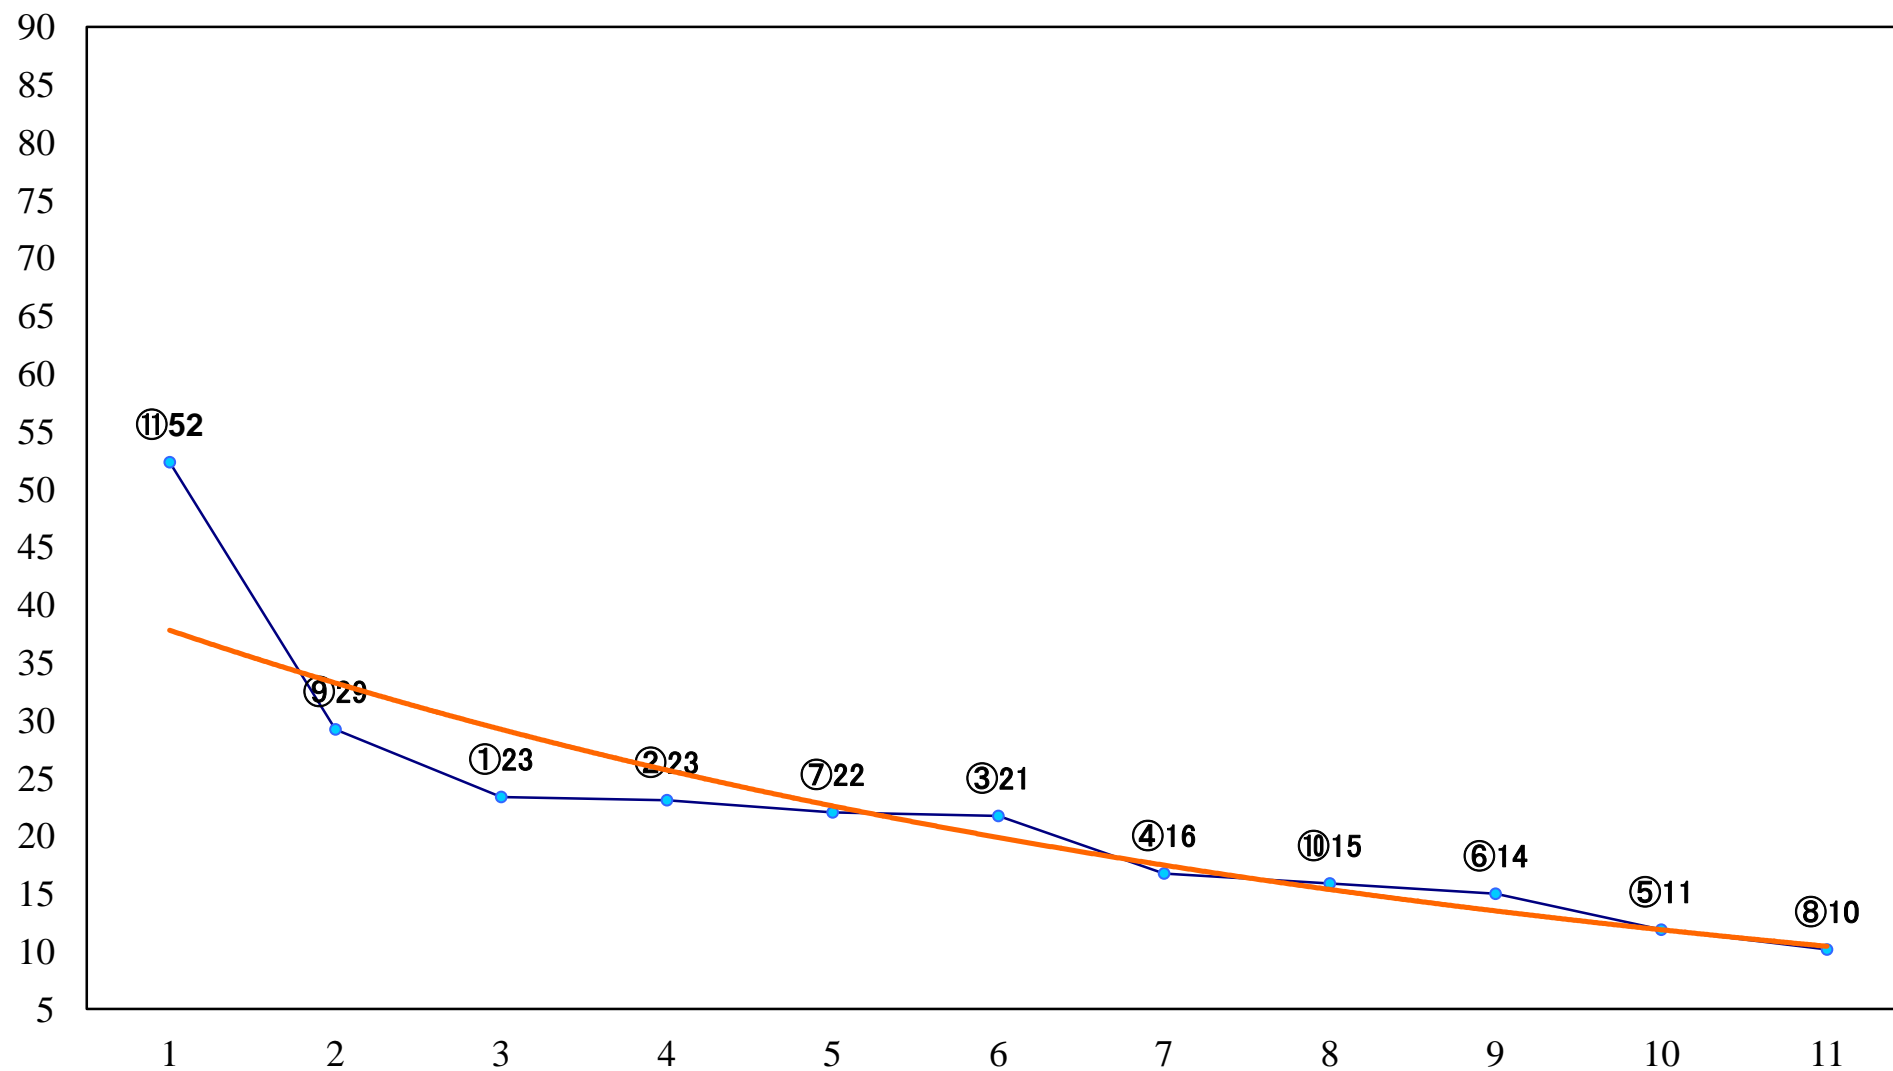

2021年01月15日(金) 船橋競馬 1R 14:00
3歳七 左1200mm

2021年01月15日(金) 船橋競馬 2R 14:30
パブリカデビュー3歳新馬 左1000mm

2021年01月15日(金) 船橋競馬 3R 15:00
C2九十 左1200mm

2021年01月15日(金) 船橋競馬 4R 15:30
C3一特選 左1500mm

2021年01月15日(金) 船橋競馬 5R 16:00
C2九十 左1500mm