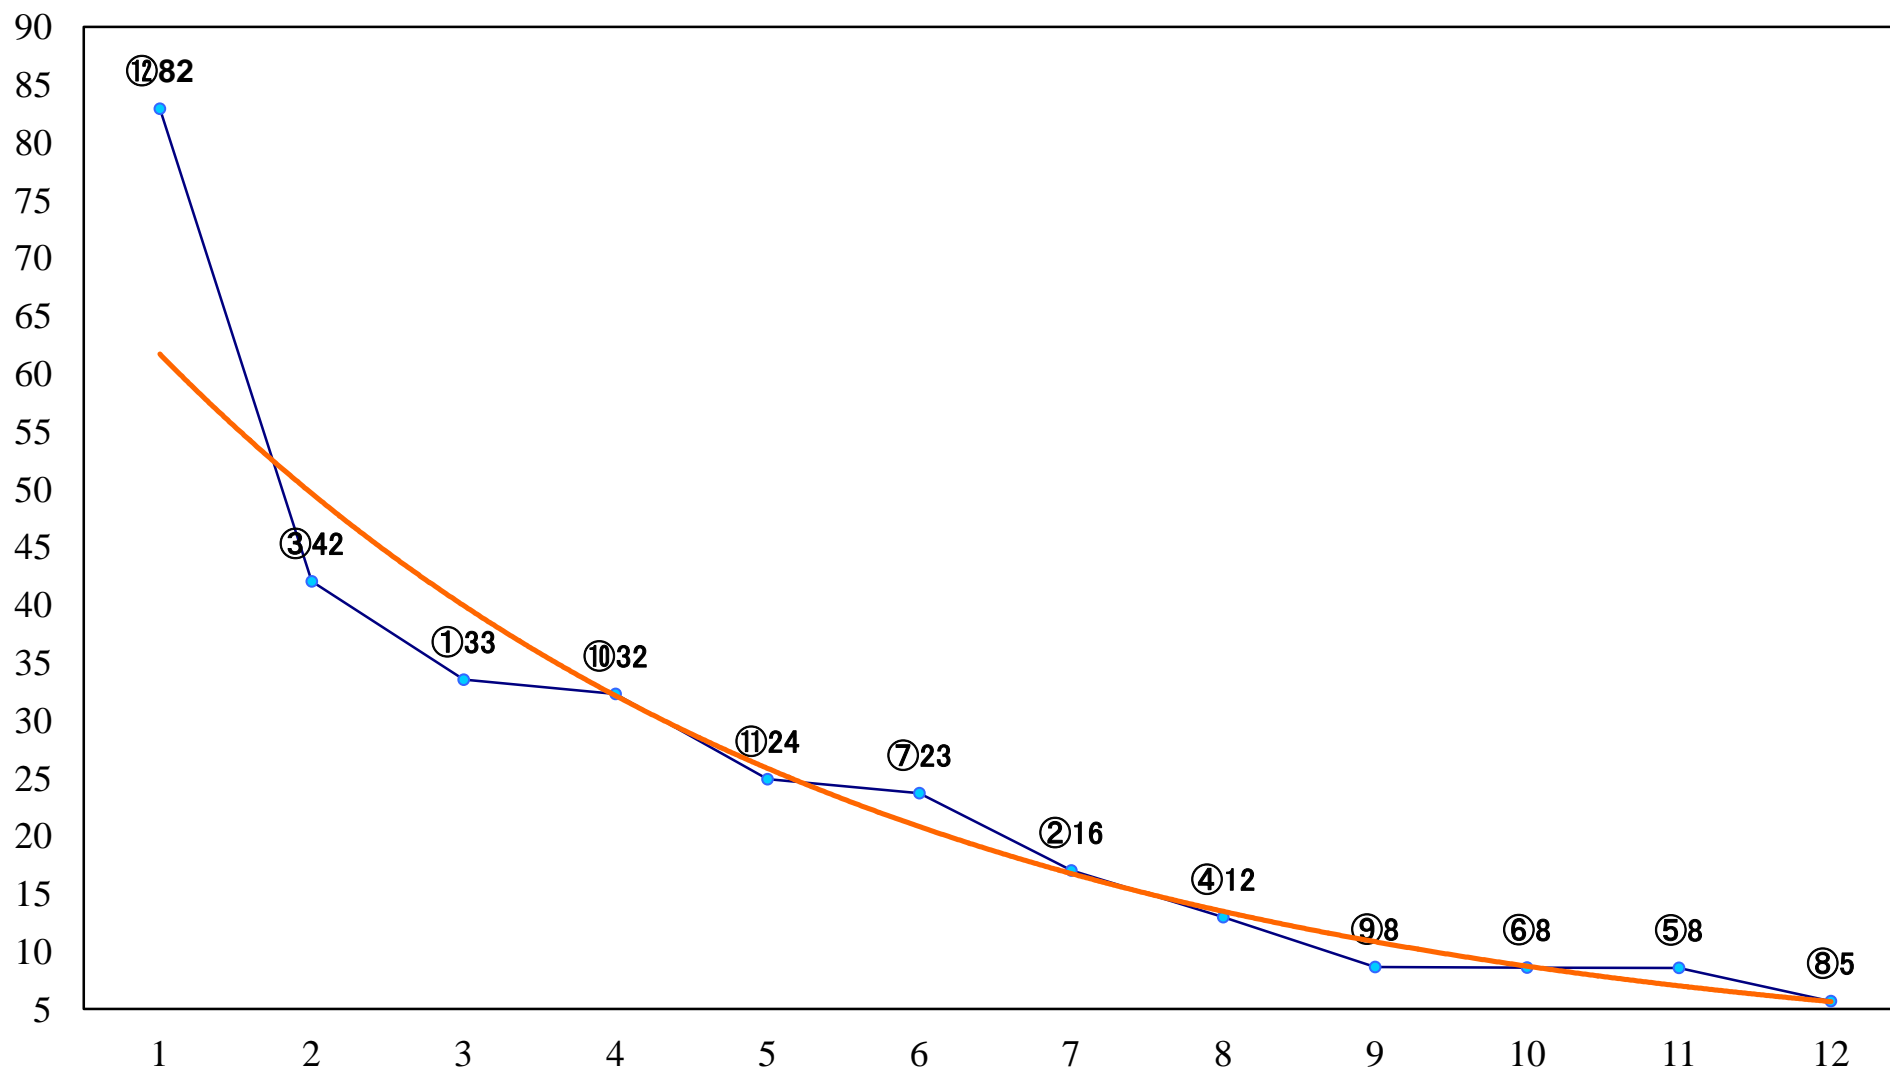

2021年01月15日(金) 船橋競馬 8R 17:30
馬い！？菊池ごぼう天ぷらを食べてようC1ー 左1600mm