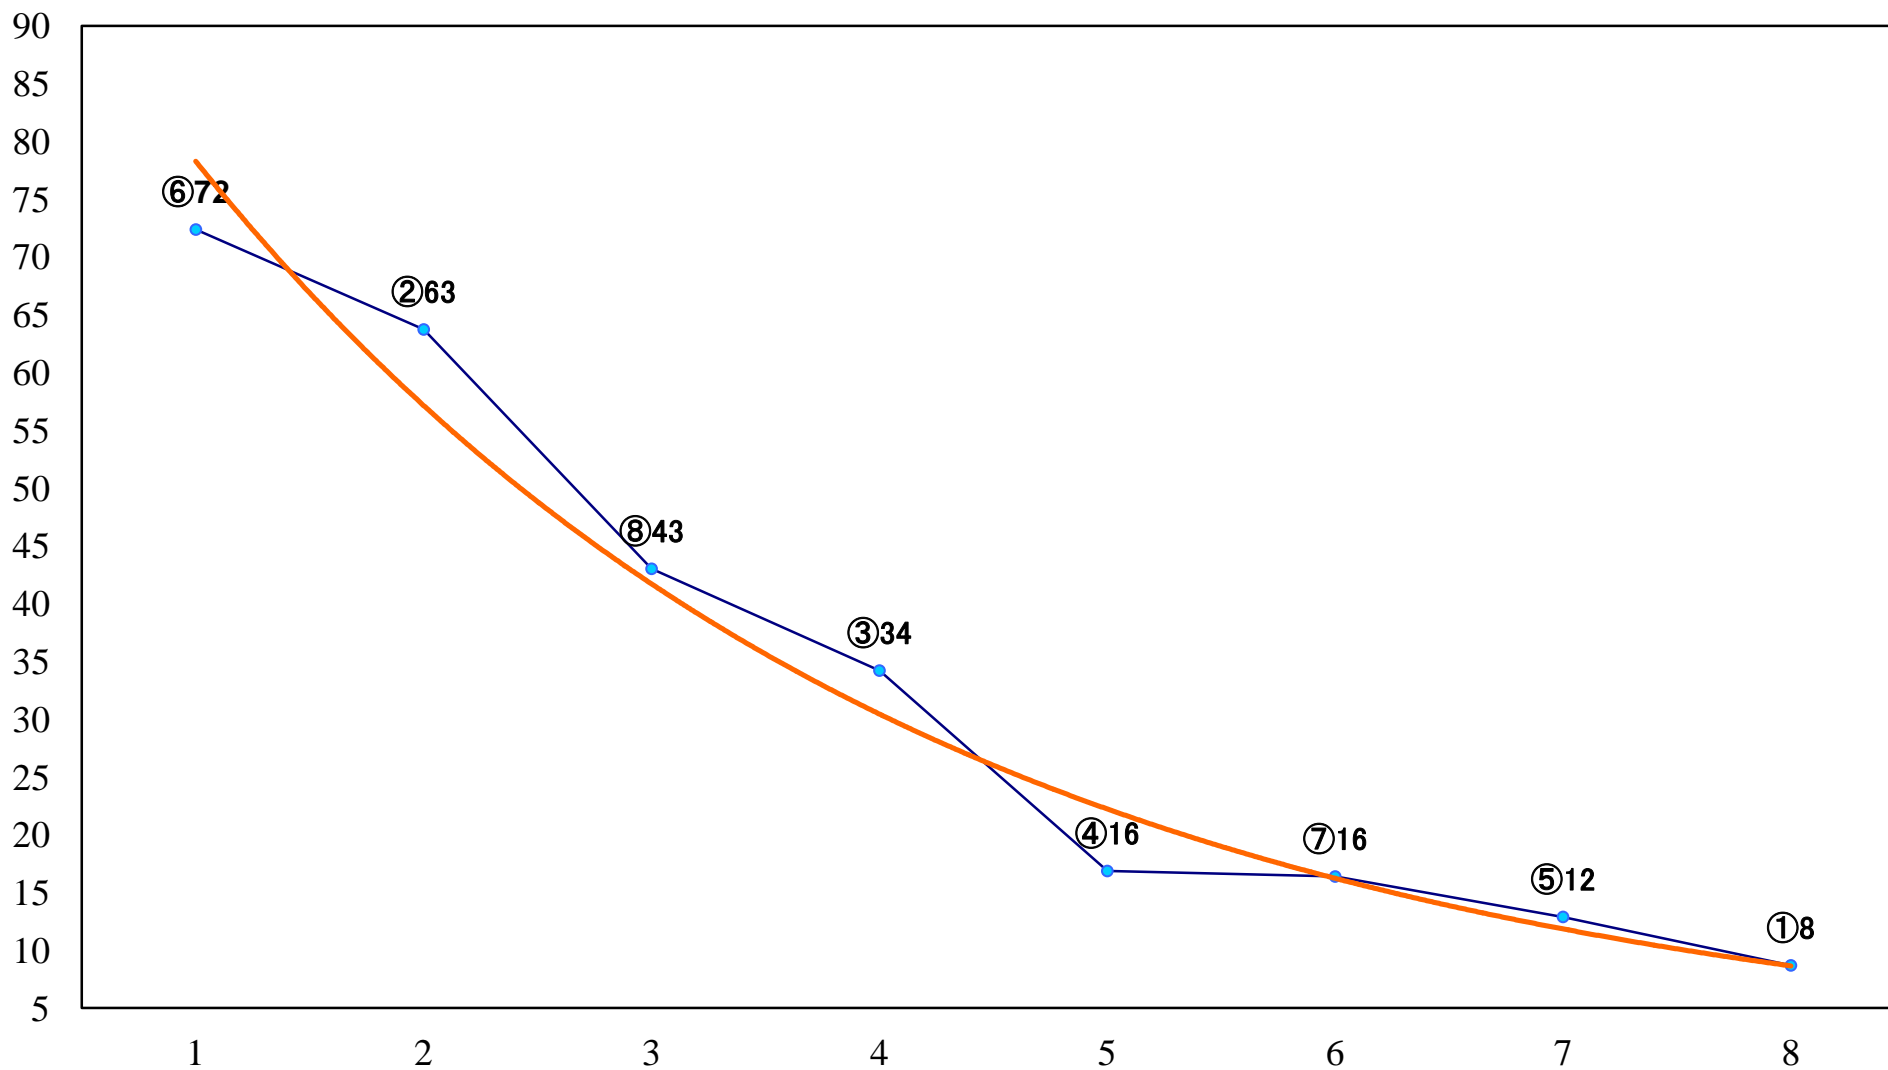

2021年01月15日(金) 船橋競馬 10R 18:40
ジャニュアリーダッシュB3C1選抜馬 左1000mm

2021年01月15日(金) 船橋競馬 11R 19:15
習志野特別A2B1一 左1600mm

2021年01月15日(金) 船橋競馬 12R 19:50
羅生門2200C3選抜馬 左2200mm