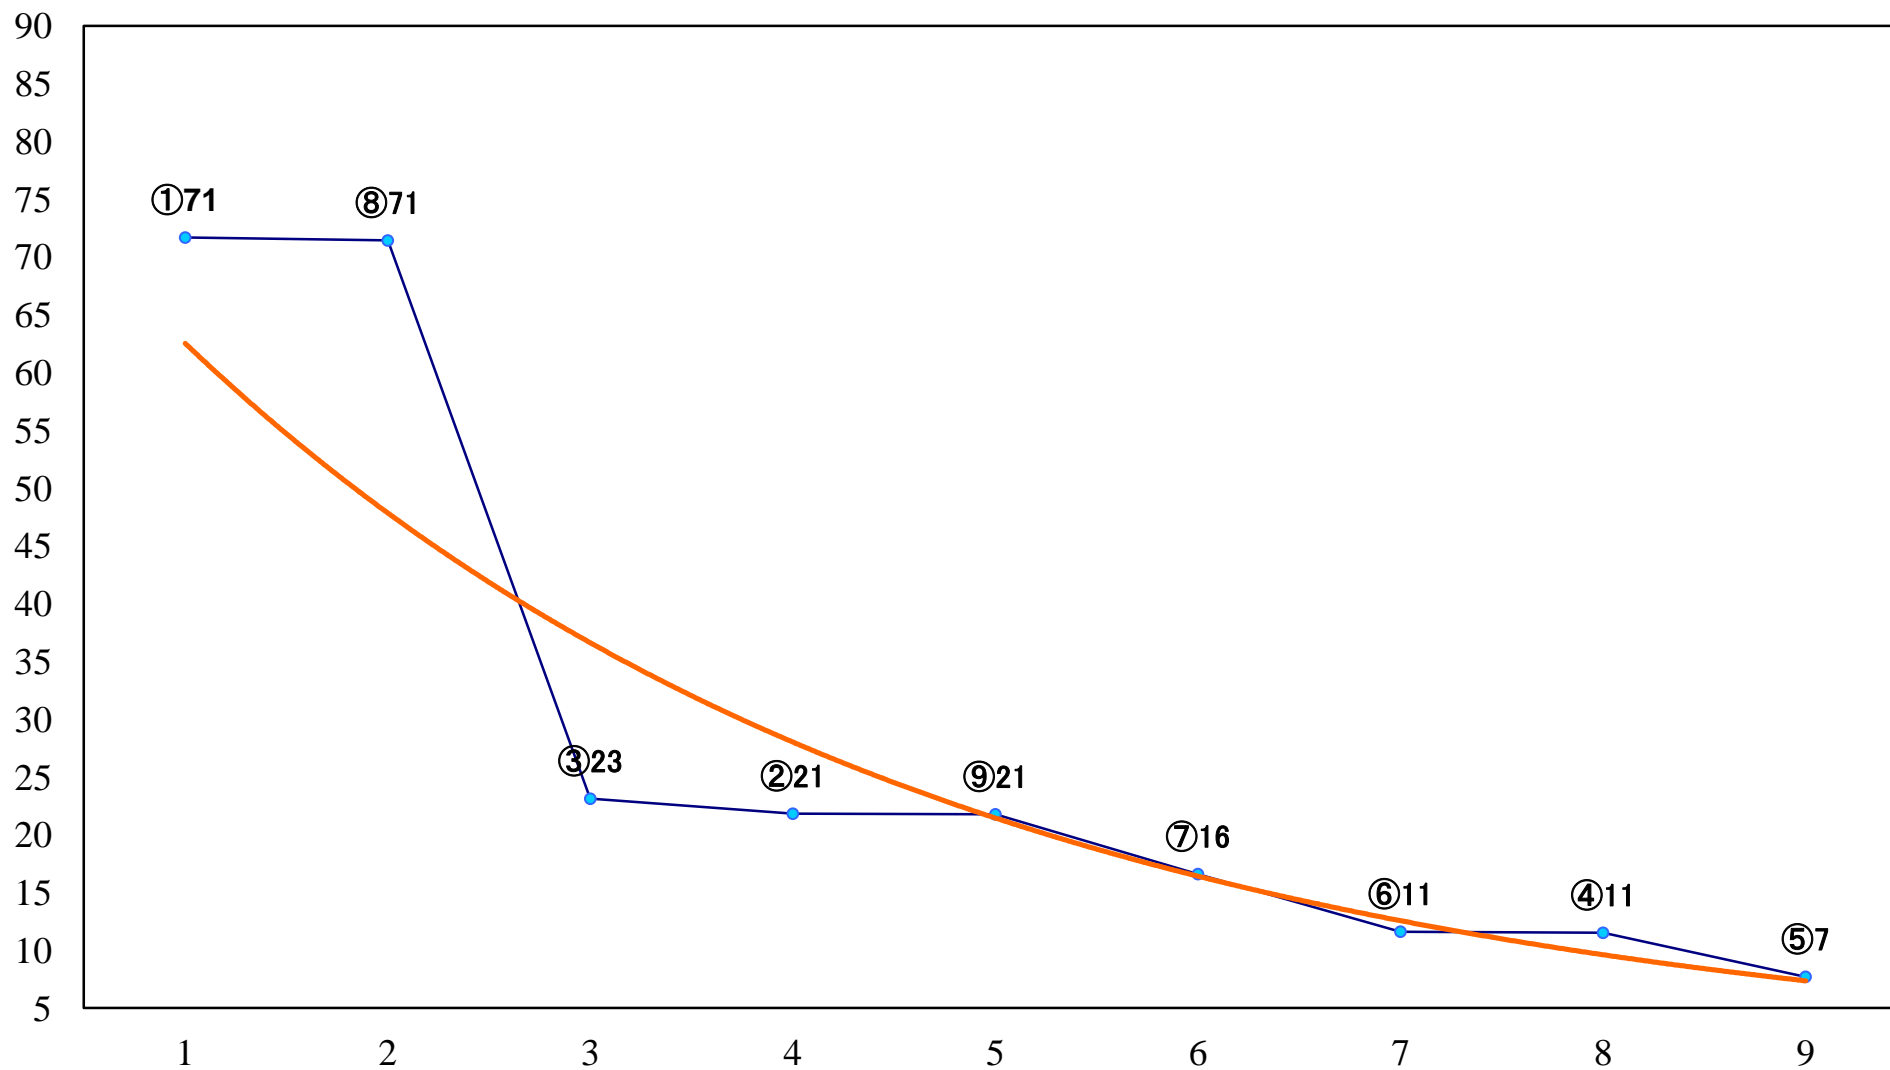

2021年01月15日(金) 船橋競馬 1R 14:00
3歳七 左1200mm

2021年01月15日(金) 船橋競馬 2R 14:30
パブリカデビュー3歳新馬 左1000mm

2021年01月15日(金) 船橋競馬 3R 15:00
C2九十 左1200mm

2021年01月15日(金) 船橋競馬 4R 15:30
C3一特選 左1500mm

2021年01月15日(金) 船橋競馬 5R 16:00
C2九十 左1500mm