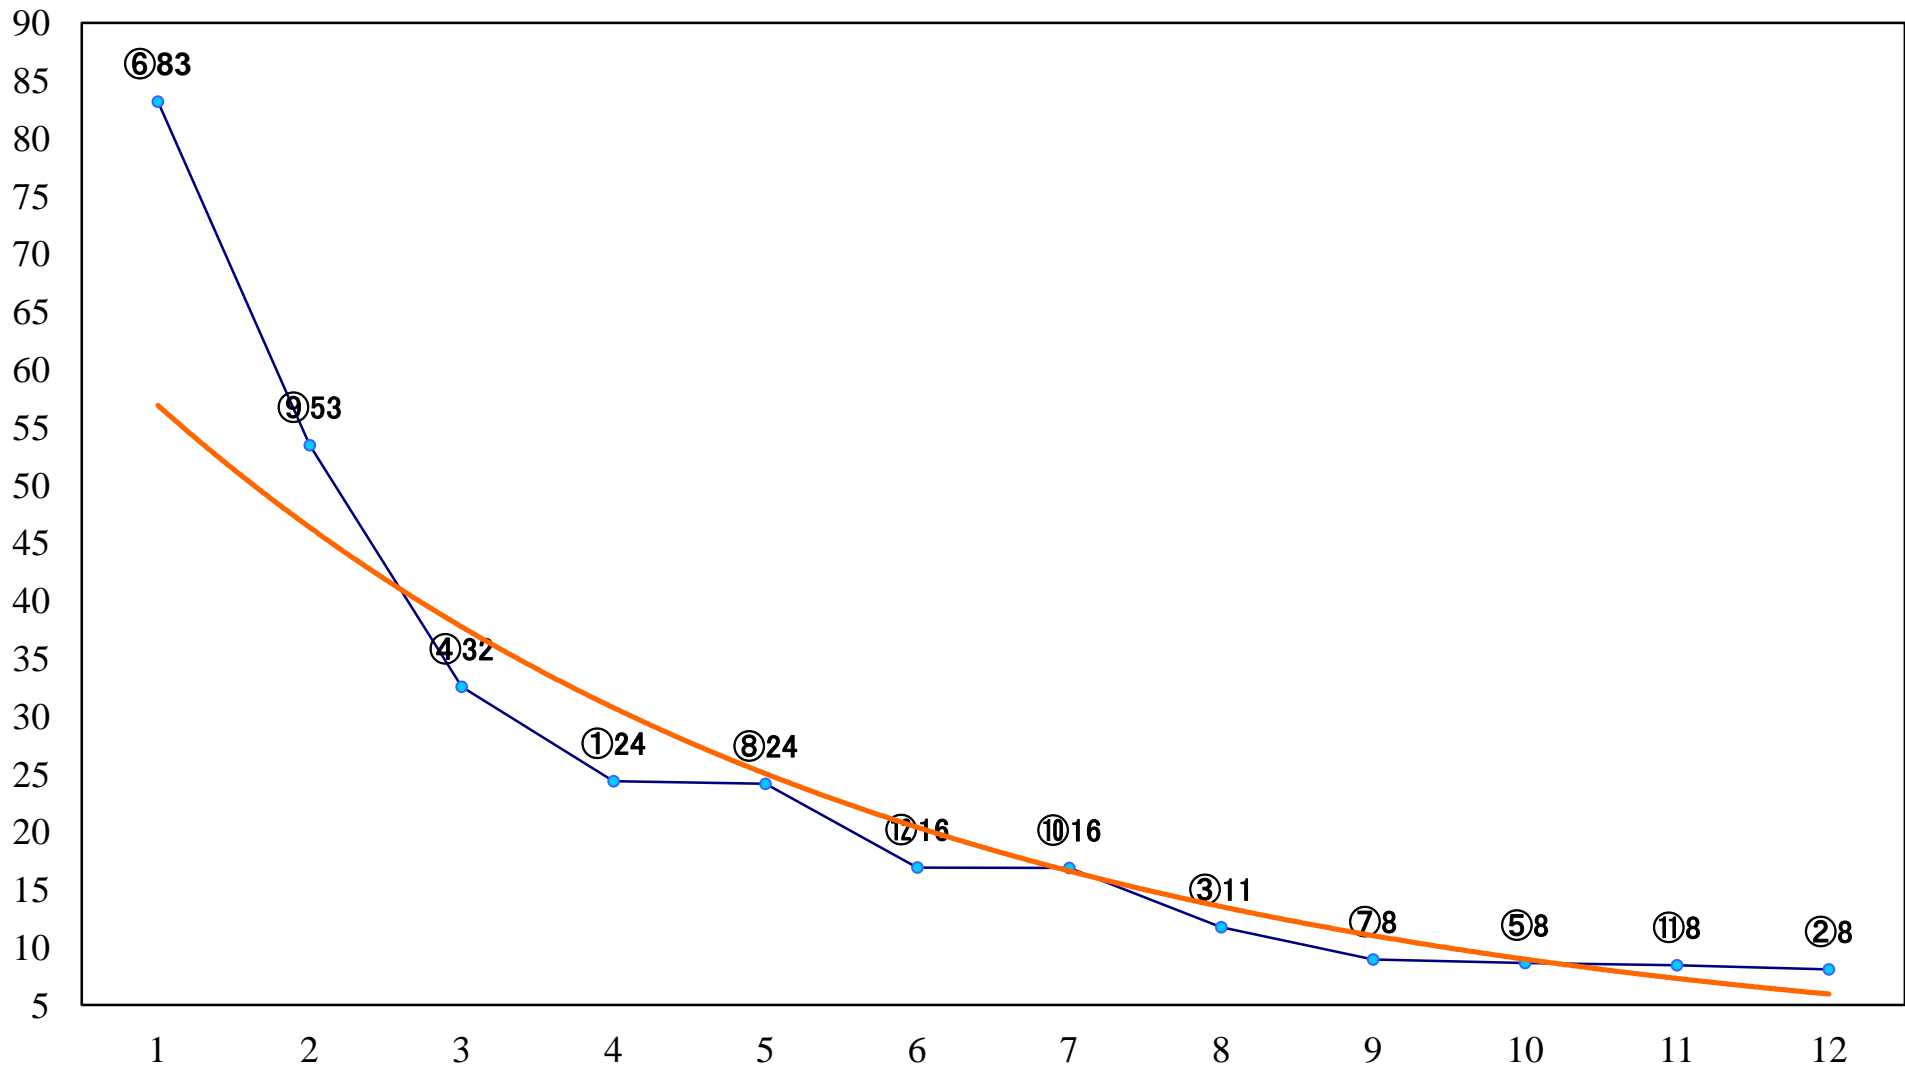

2021年01月15日(金) 船橋競馬 1R 14:00
3歳七 左1200mm

2021年01月15日(金) 船橋競馬 2R 14:30
パブリカデビュー3歳新馬 左1000mm

2021年01月15日(金) 船橋競馬 3R 15:00
C2九十 左1200mm

2021年01月15日(金) 船橋競馬 4R 15:30
C3一特選 左1500mm

2021年01月15日(金) 船橋競馬 5R 16:00
C2九十 左1500mm