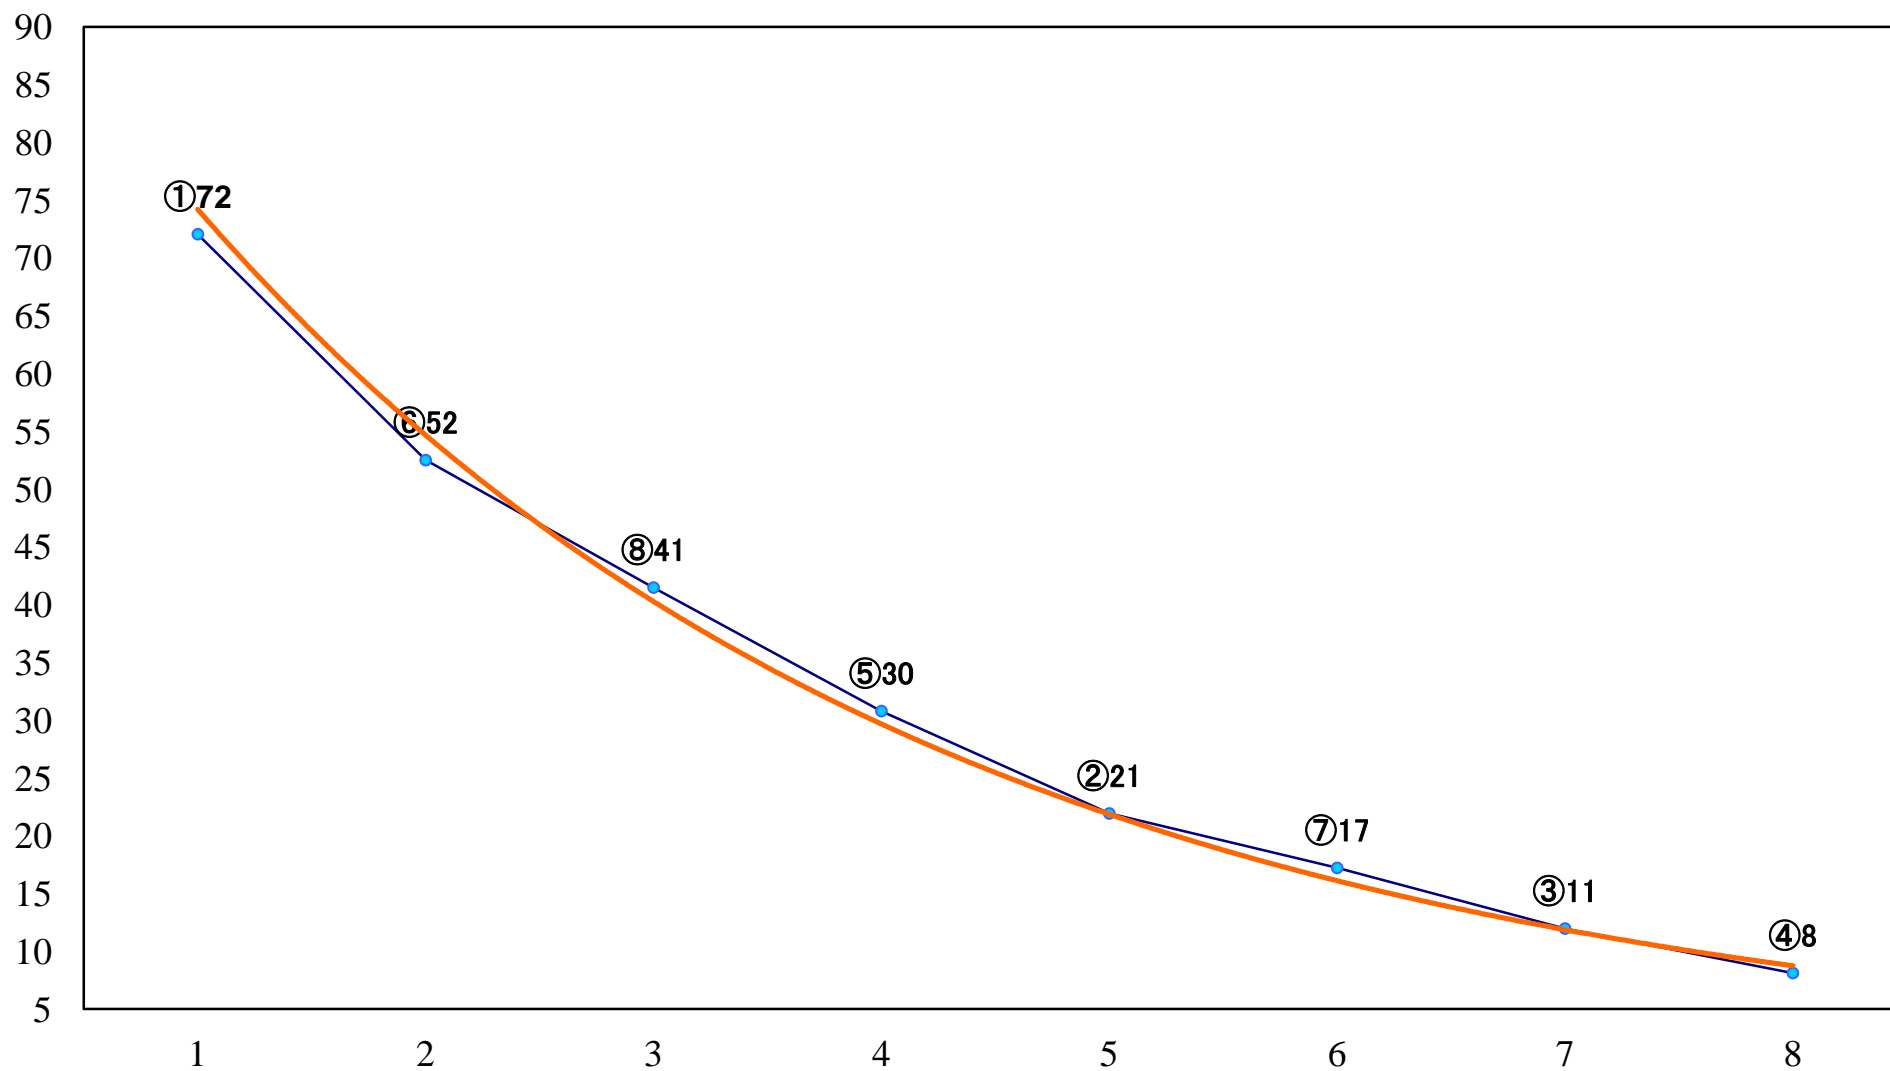

2021年01月15日(金) 船橋競馬 7R 17:00
ハートビートスプリント3歳選抜馬 左1200mm