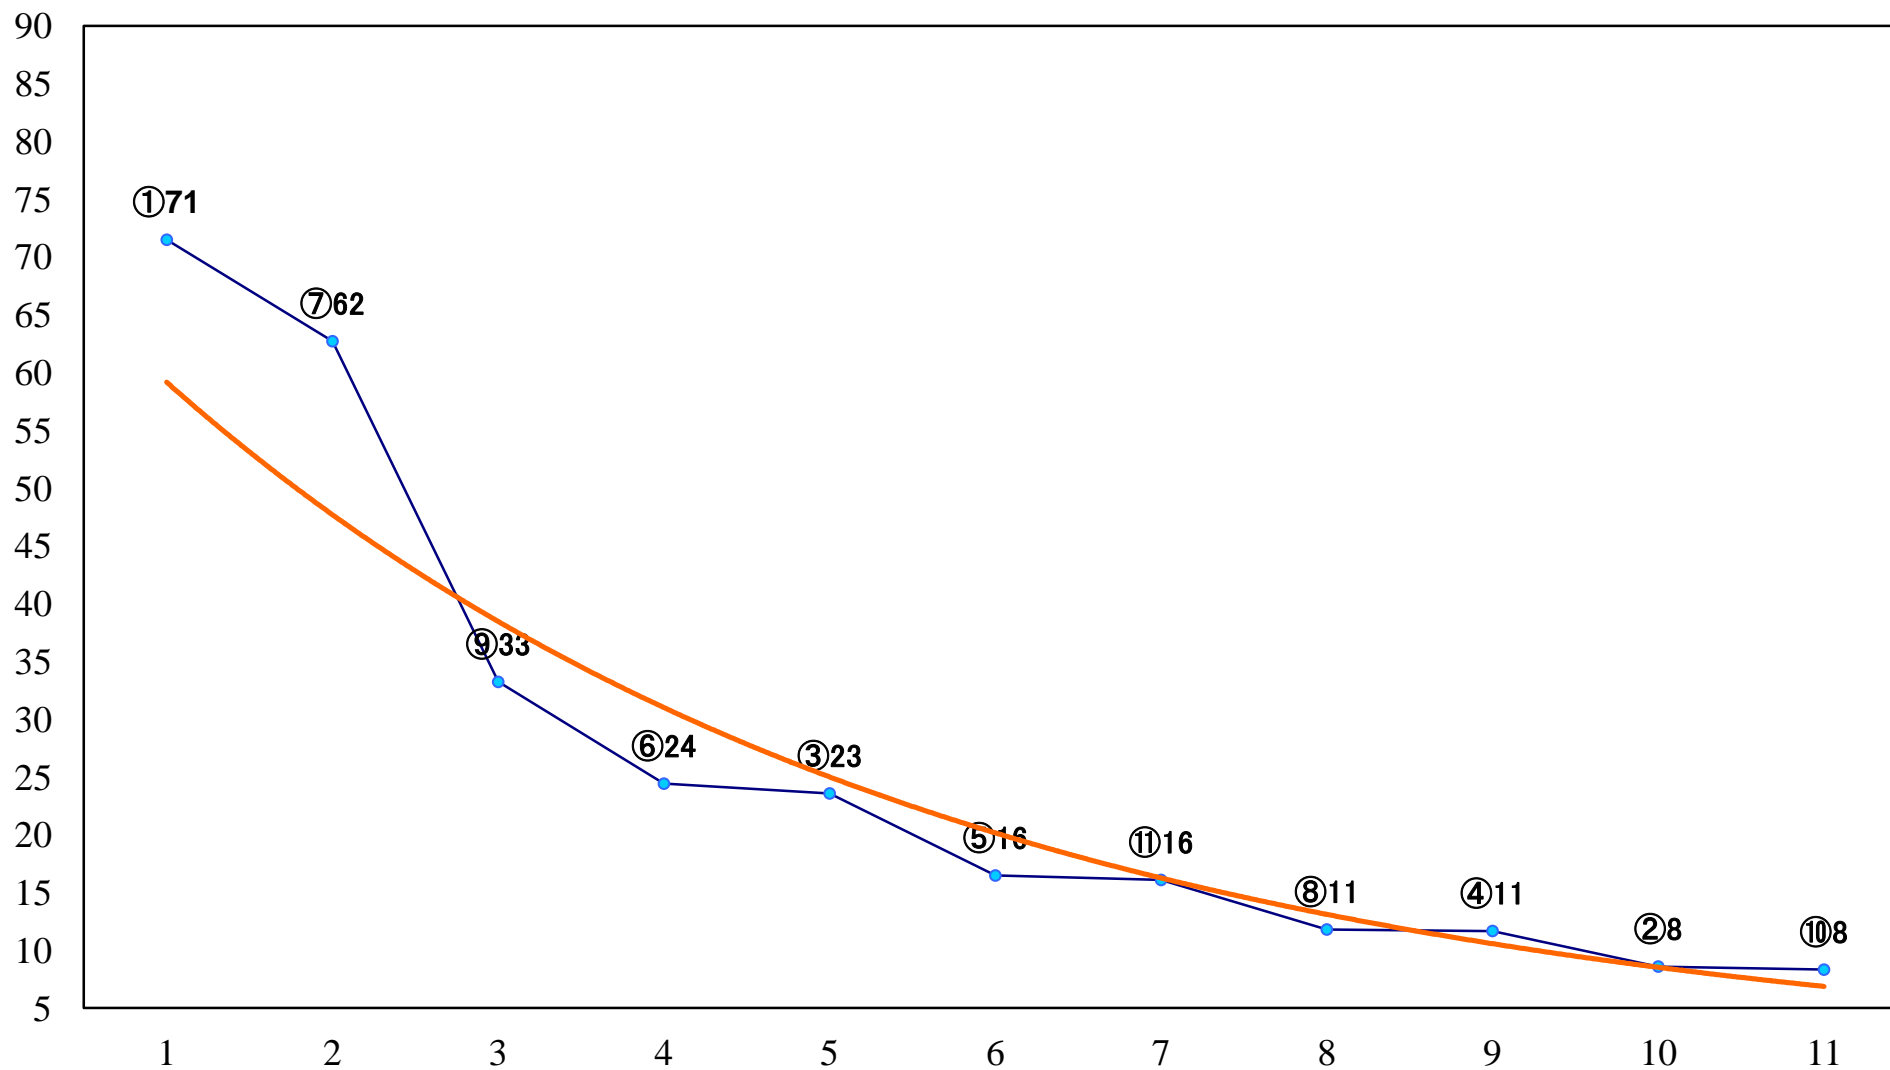

2021年01月15日(金) 船橋競馬 1R 14:00
3歳七 左1200mm

2021年01月15日(金) 船橋競馬 2R 14:30
パブリカデビュー3歳新馬 左1000mm

2021年01月15日(金) 船橋競馬 3R 15:00
C2九十 左1200mm

2021年01月15日(金) 船橋競馬 4R 15:30
C3一特選 左1500mm

2021年01月15日(金) 船橋競馬 5R 16:00
C2九十 左1500mm