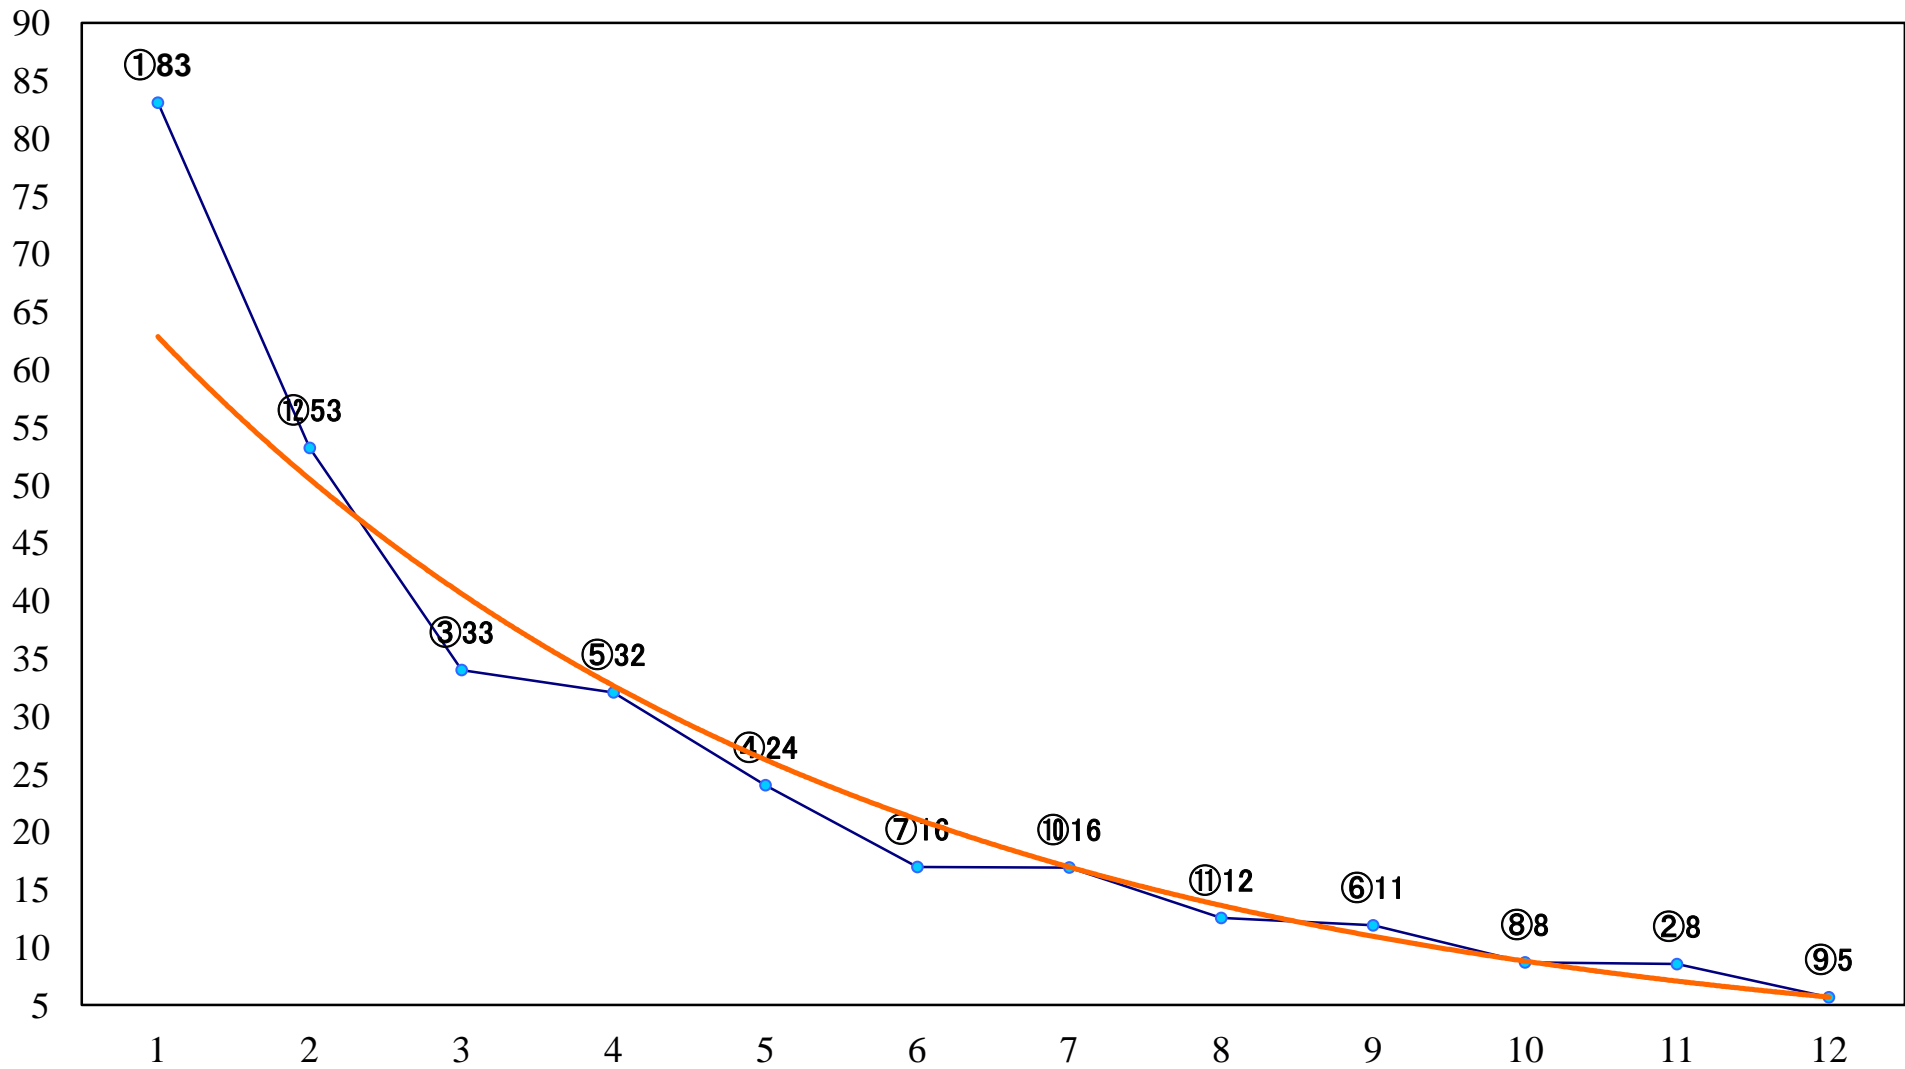

2021年01月15日(金) 船橋競馬 6R 16:30
C2選抜馬 左1200mm