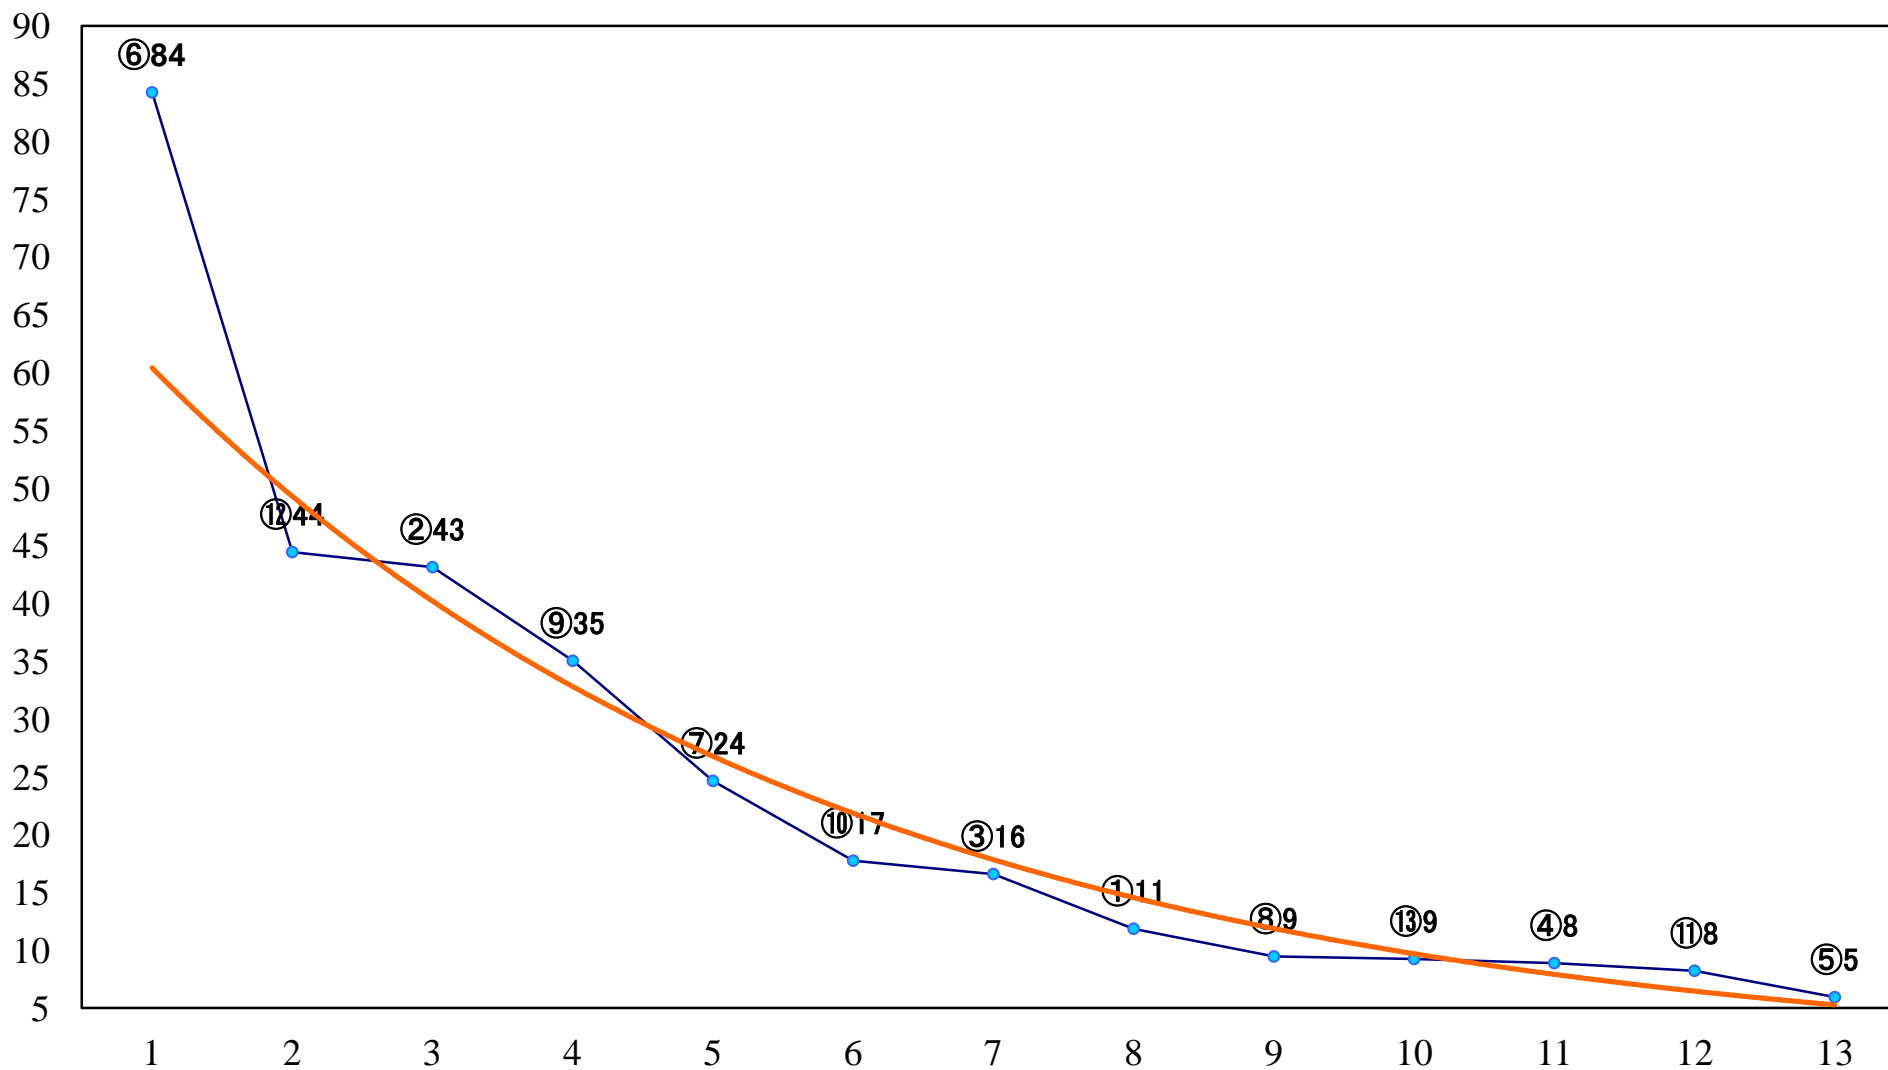

2021年01月15日(金) 船橋競馬 10R 18:40
ジャニュアリーダッシュB3C1選抜馬 左1000mm

2021年01月15日(金) 船橋競馬 11R 19:15
習志野特別A2B1一 左1600mm

2021年01月15日(金) 船橋競馬 12R 19:50
羅生門2200C3選抜馬 左2200mm