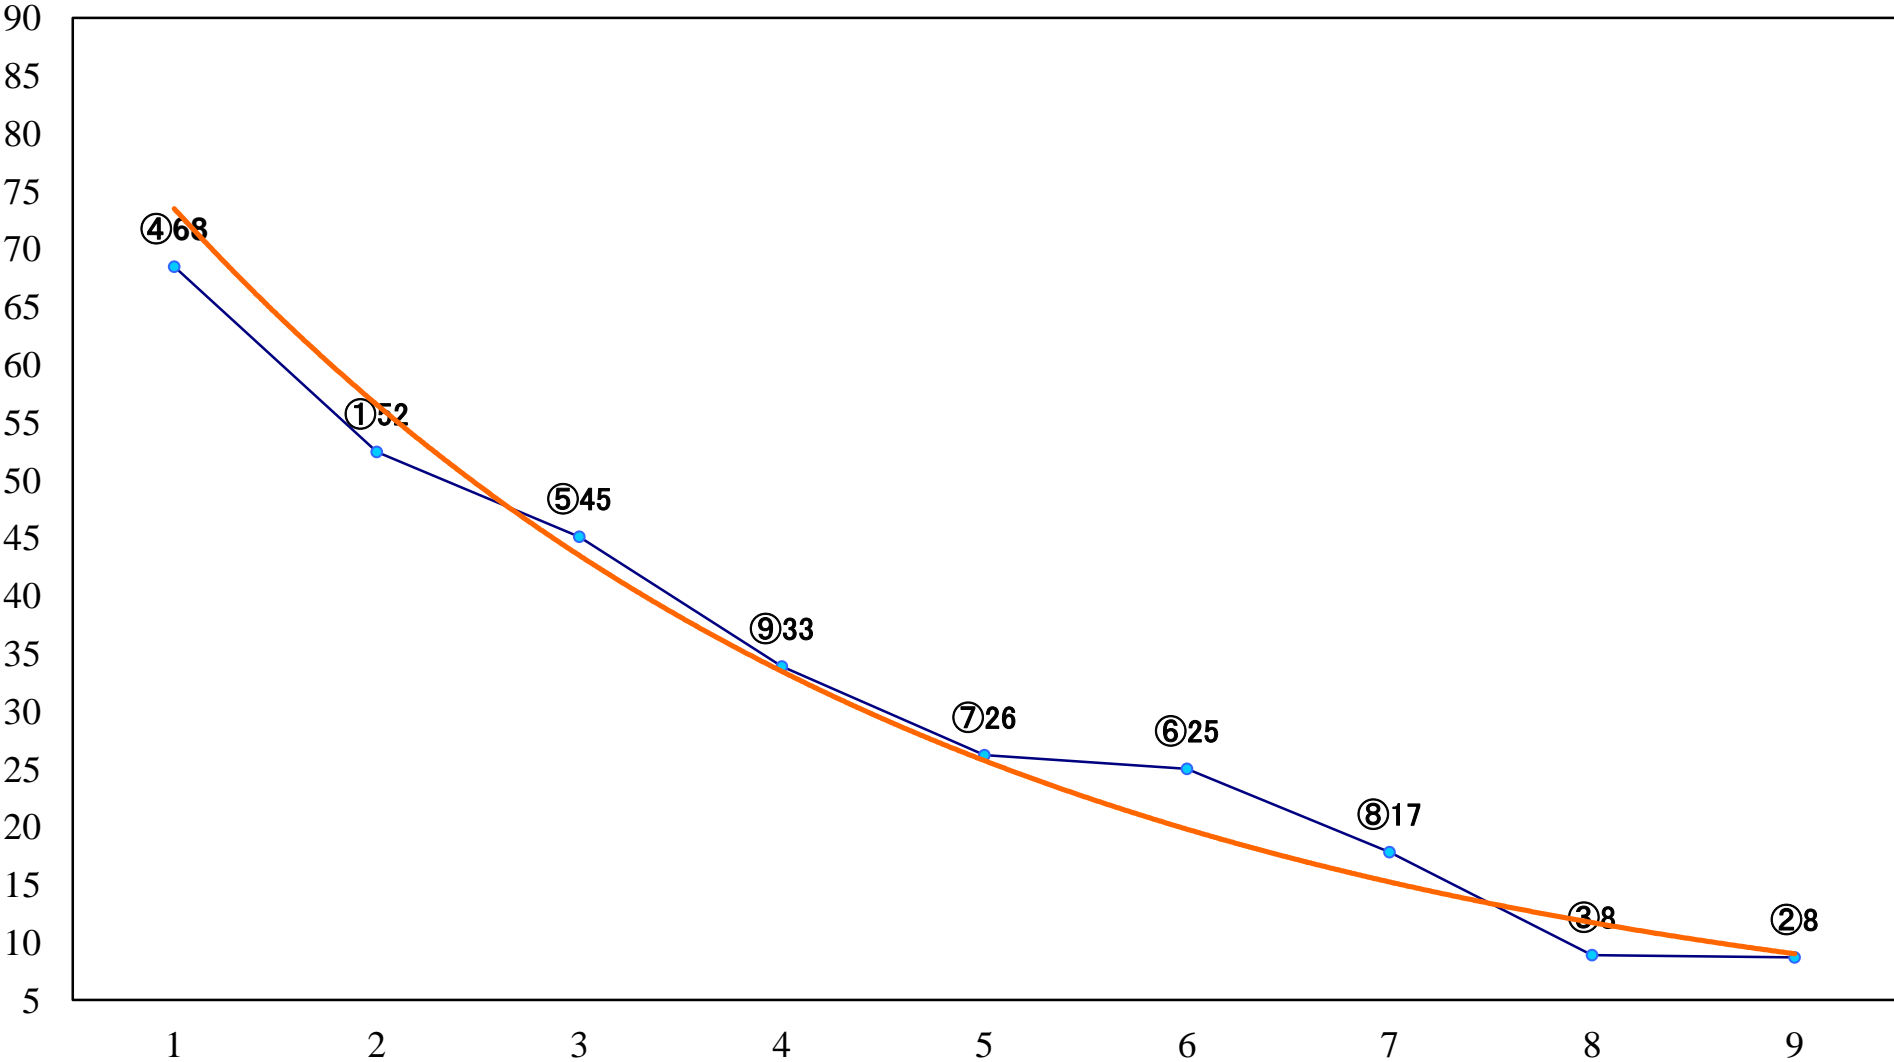

2021年01月15日(金) 船橋競馬 10R 18:40
ジャニュアリーダッシュB3C1選抜馬 左1000mm

2021年01月15日(金) 船橋競馬 11R 19:15
習志野特別A2B1一 左1600mm

2021年01月15日(金) 船橋競馬 12R 19:50
羅生門2200C3選抜馬 左2200mm