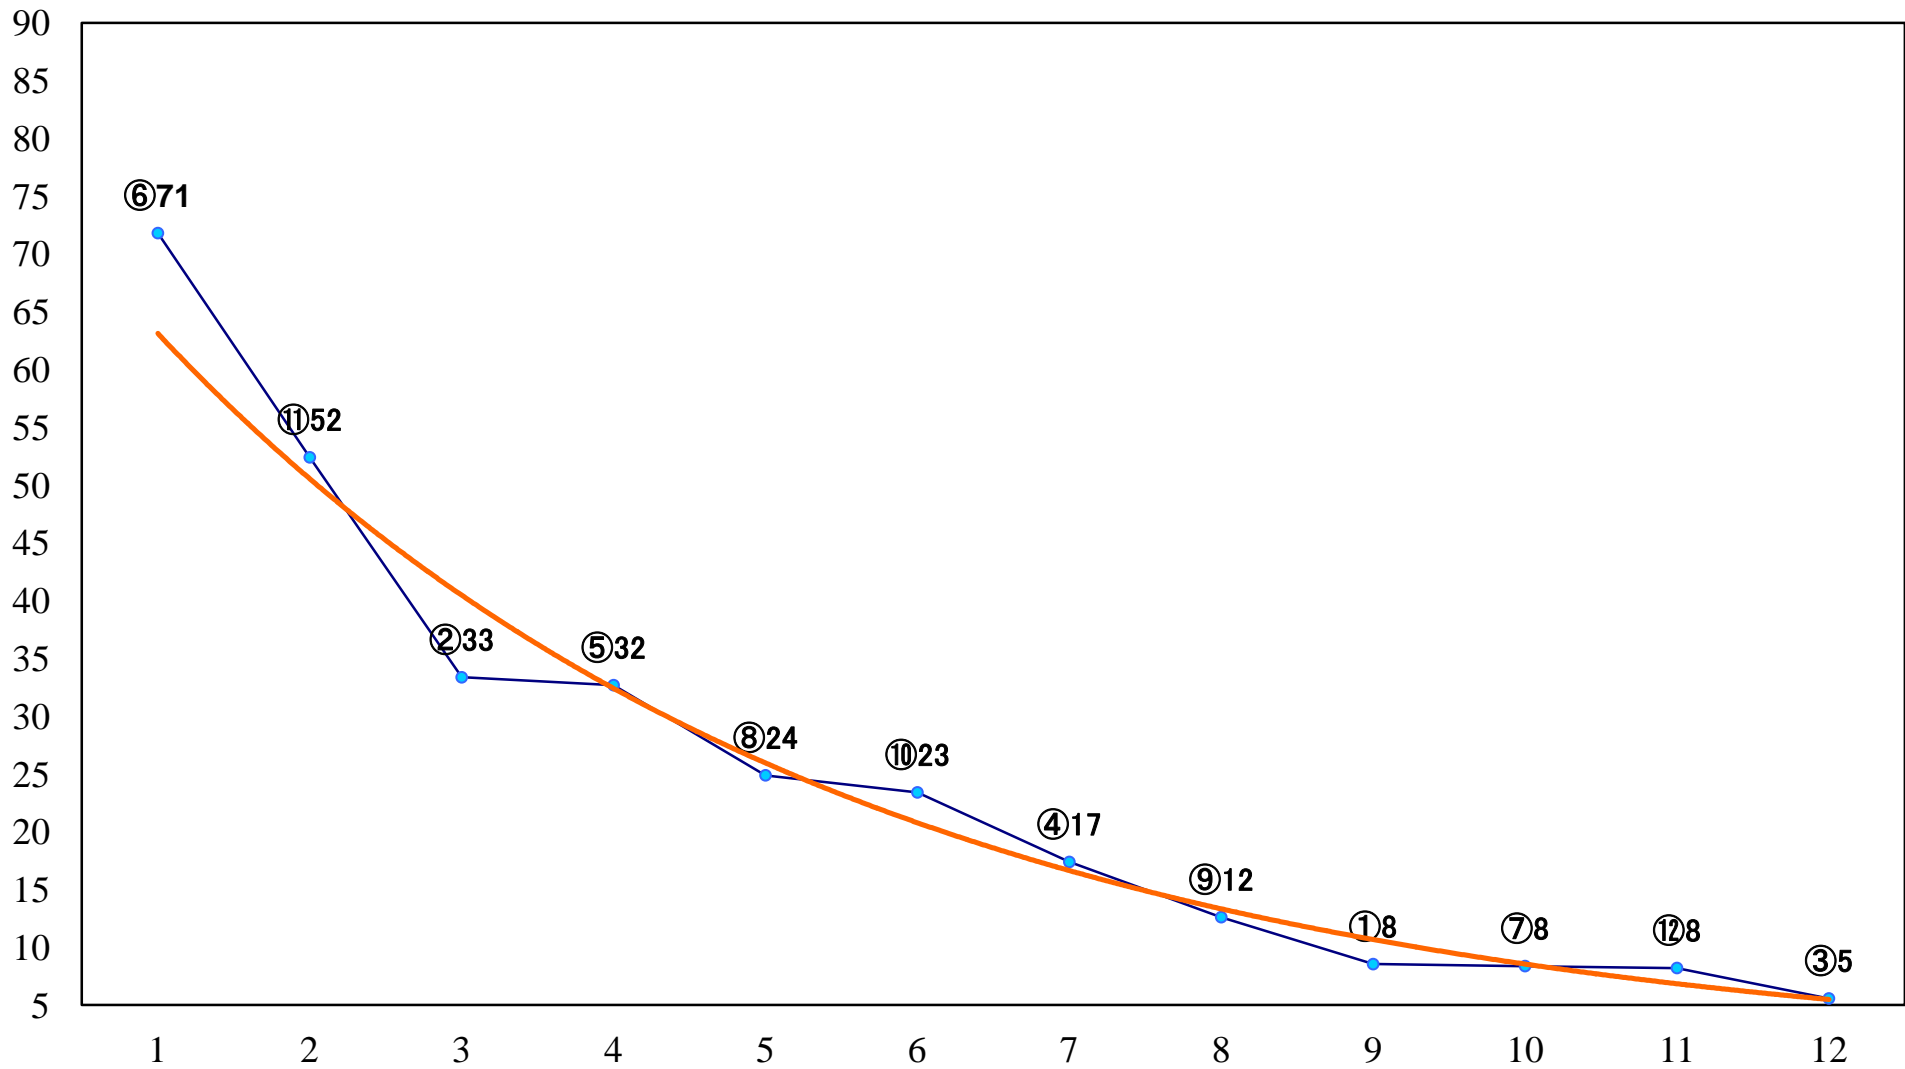

2021年01月15日(金) 船橋競馬 1R 14:00
3歳七 左1200mm

2021年01月15日(金) 船橋競馬 2R 14:30
パブリカデビュー3歳新馬 左1000mm

2021年01月15日(金) 船橋競馬 3R 15:00
C2九十 左1200mm

2021年01月15日(金) 船橋競馬 4R 15:30
C3一特選 左1500mm

2021年01月15日(金) 船橋競馬 5R 16:00
C2九十 左1500mm