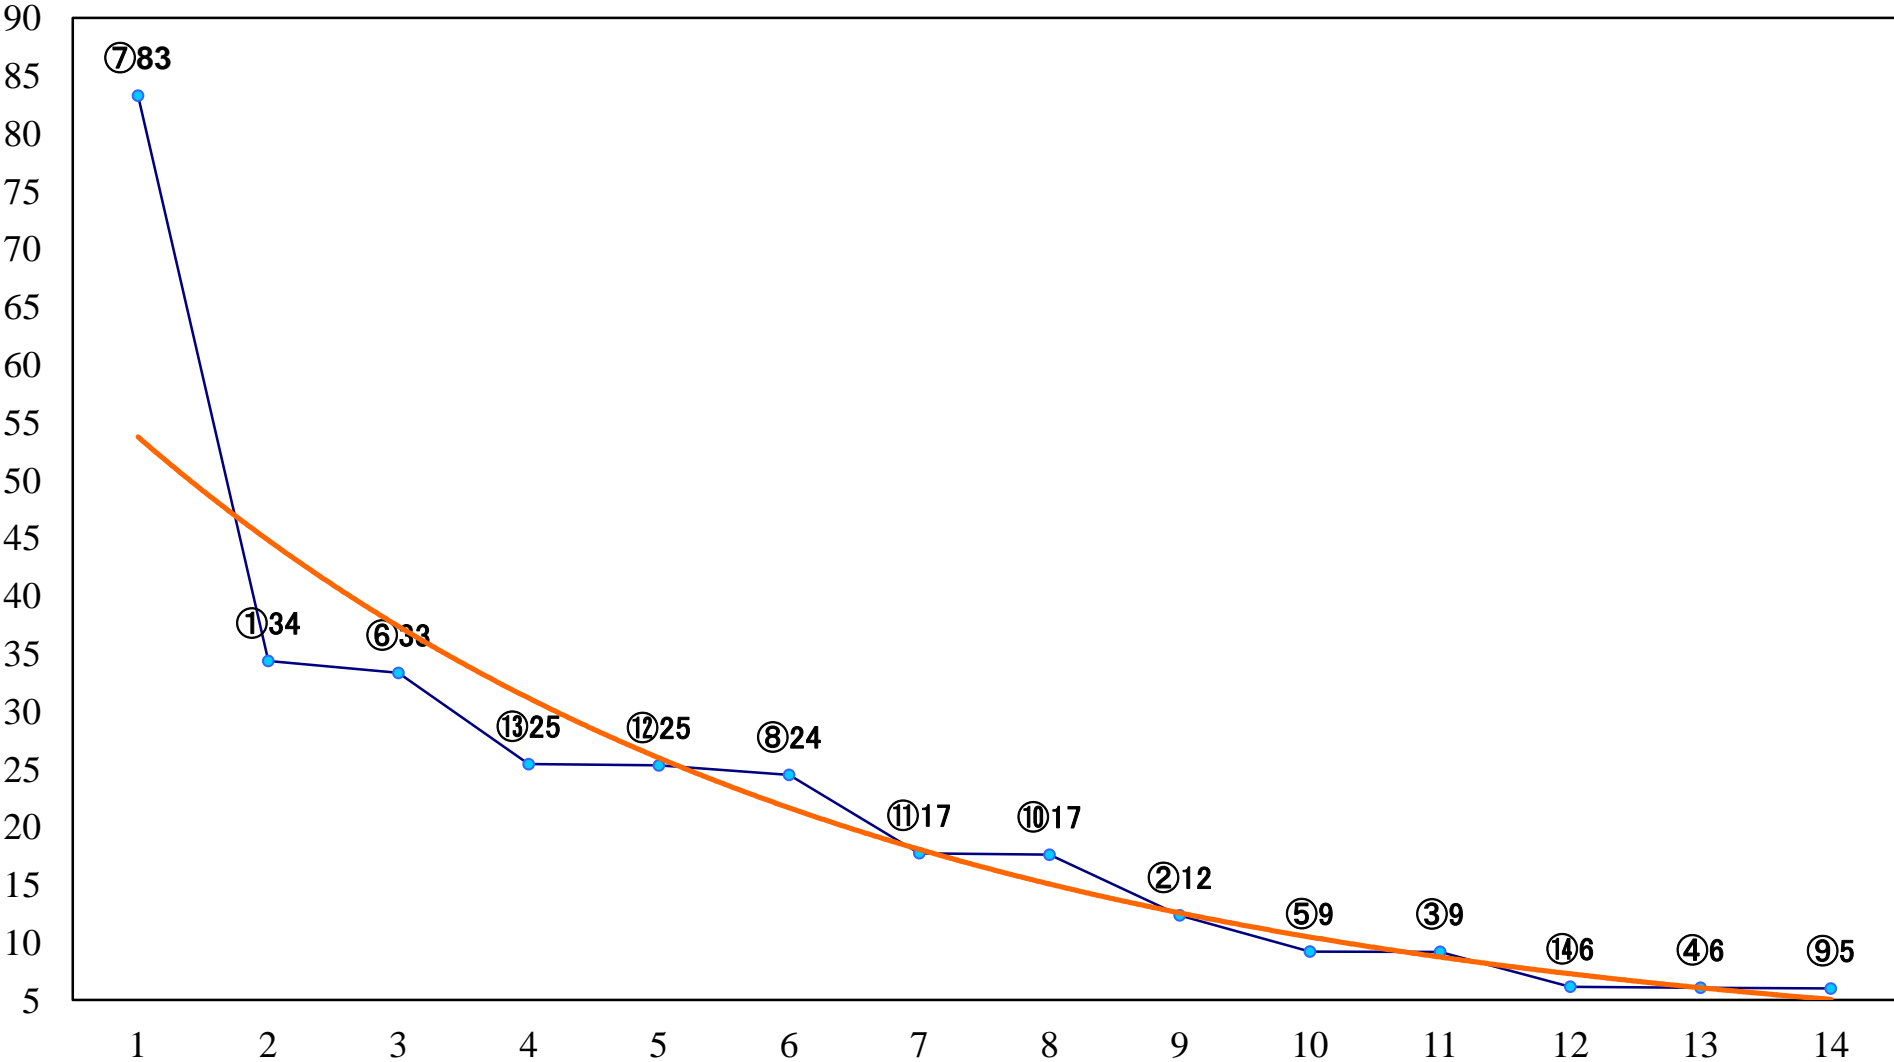

2021年01月22日(金) 大井競馬 1R 10:40
3歳265万円以上 右1200mm

2021年01月22日(金) 大井競馬 3R 11:40
3歳265万円以上 右1600mm

2021年01月22日(金) 大井競馬 4R 12:10
C2二三四右1600mm

2021年01月22日(金) 大井競馬 5R 12:40
C2二三四右1400mm

2021年01月22日(金) 大井競馬 6R 13:15
C2二三四右1200mm

2021年01月22日(金) 大井競馬 7R 13:50
C1-二三 右1600mm

2021年01月22日(金) 大井競馬 8R 14:25
C1-二三 右1400mm

2021年01月22日(金) 大井競馬 9R 15:00
C1-二三 右1200mm

2021年01月22日(金) 大井競馬 10R 15:35
おうし座特別C1C2選抜馬 右1800mm

2021年01月22日(金) 大井競馬 11R 16:10
ジャニュアリー賞A2以下選抜特別 右2000mm

2021年01月22日(金) 大井競馬 12R 16:50
ガーネット賞B1二B2二選抜特別 右1200mm