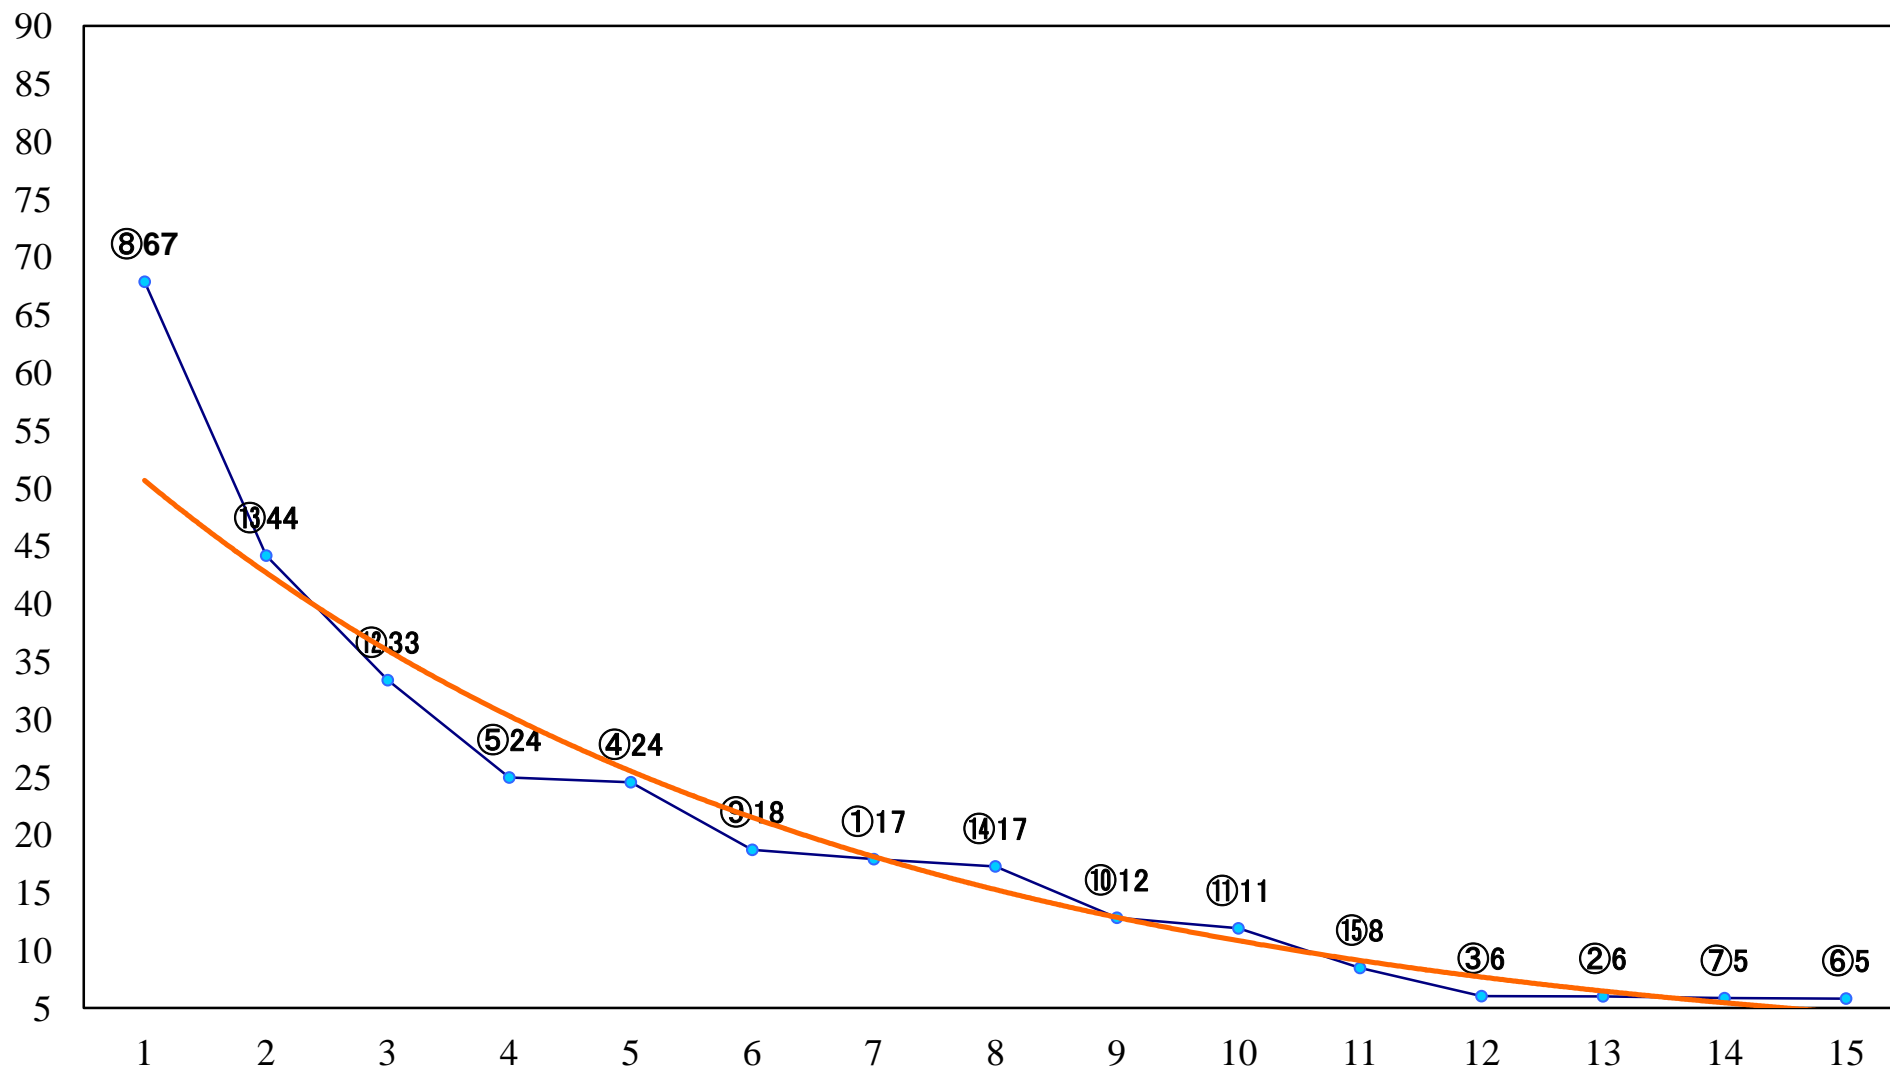

2021年01月22日(金) 大井競馬 9R 15:00
C1-二三 右1200mm