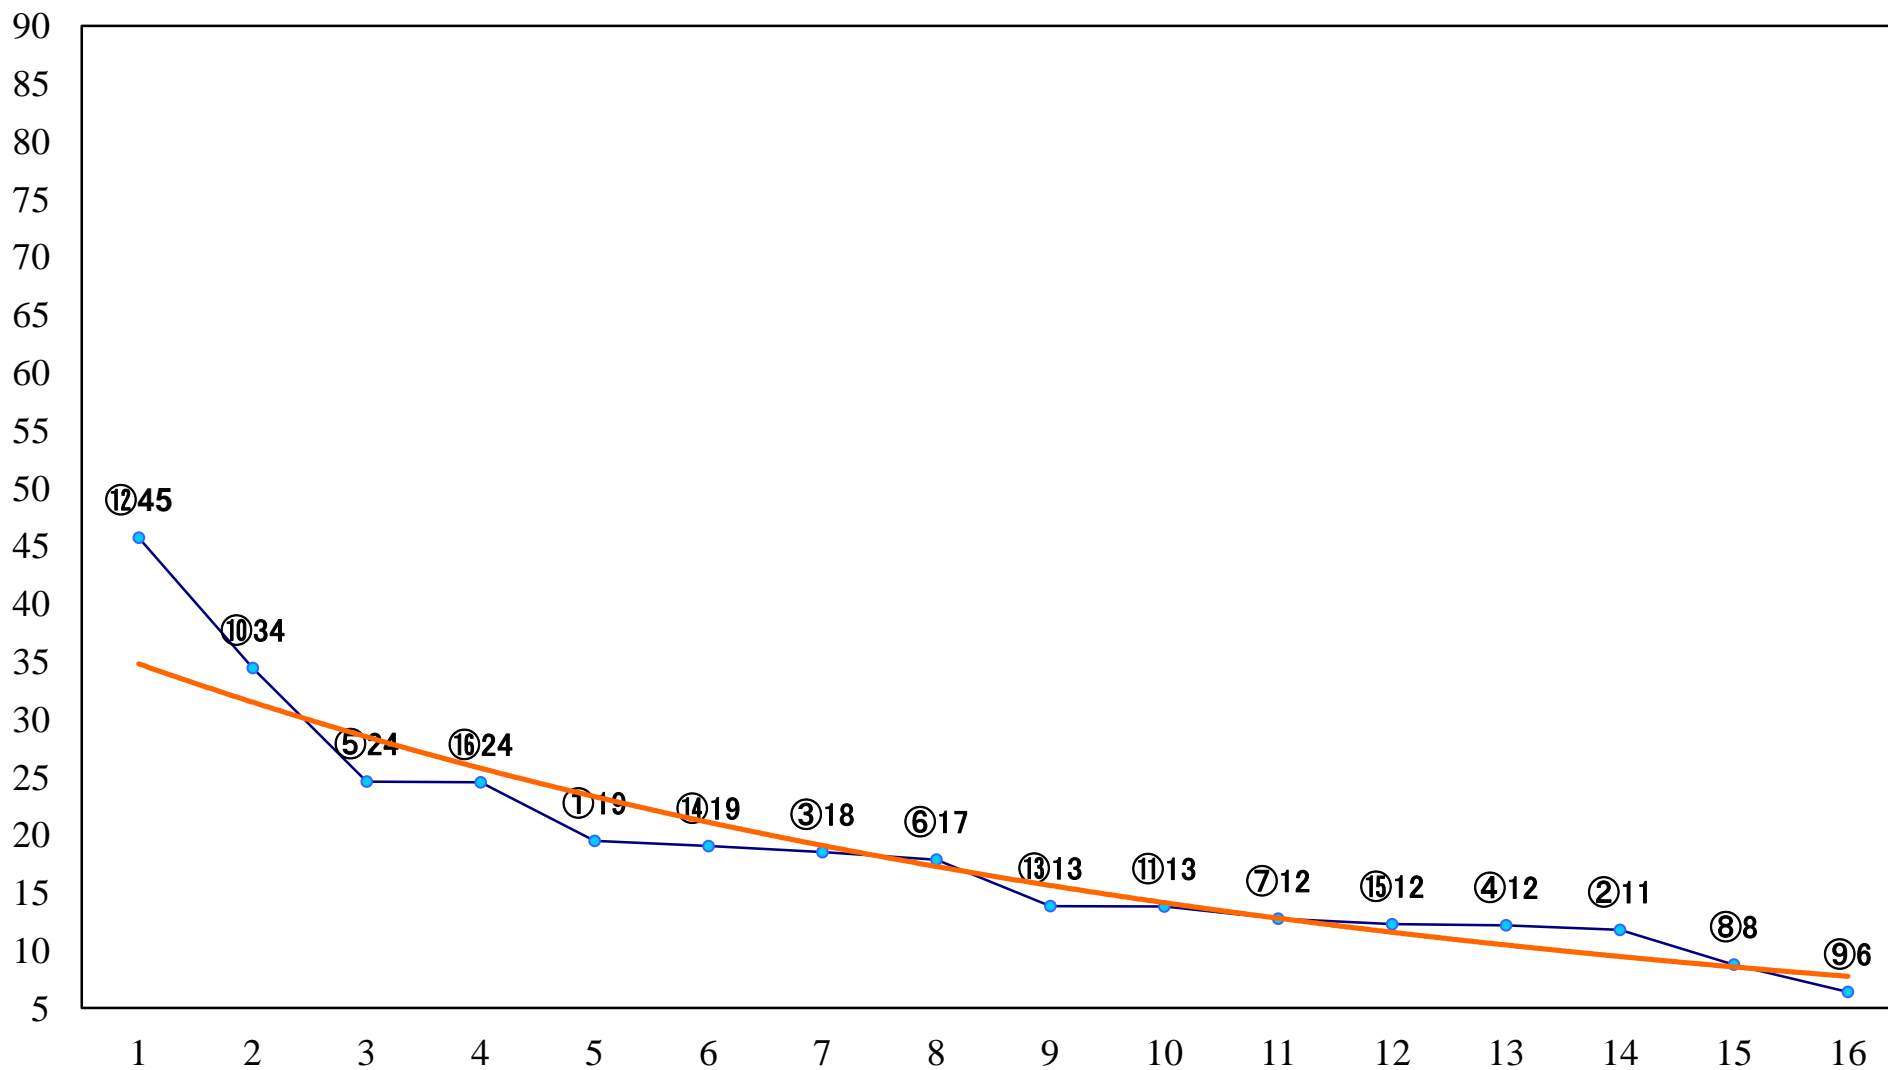

2021年01月22日(金) 大井競馬 7R 13:50
C1-二三 右1600mm

2021年01月22日(金) 大井競馬 8R 14:25
C1-二三 右1400mm

2021年01月22日(金) 大井競馬 9R 15:00
C1-二三 右1200mm

2021年01月22日(金) 大井競馬 10R 15:35
おうし座特別C1C2選抜馬 右1800mm

2021年01月22日(金) 大井競馬 11R 16:10
ジャニュアリー賞A2以下選抜特別 右2000mm

2021年01月22日(金) 大井競馬 12R 16:50
ガーネット賞B1二B2二選抜特別 右1200mm