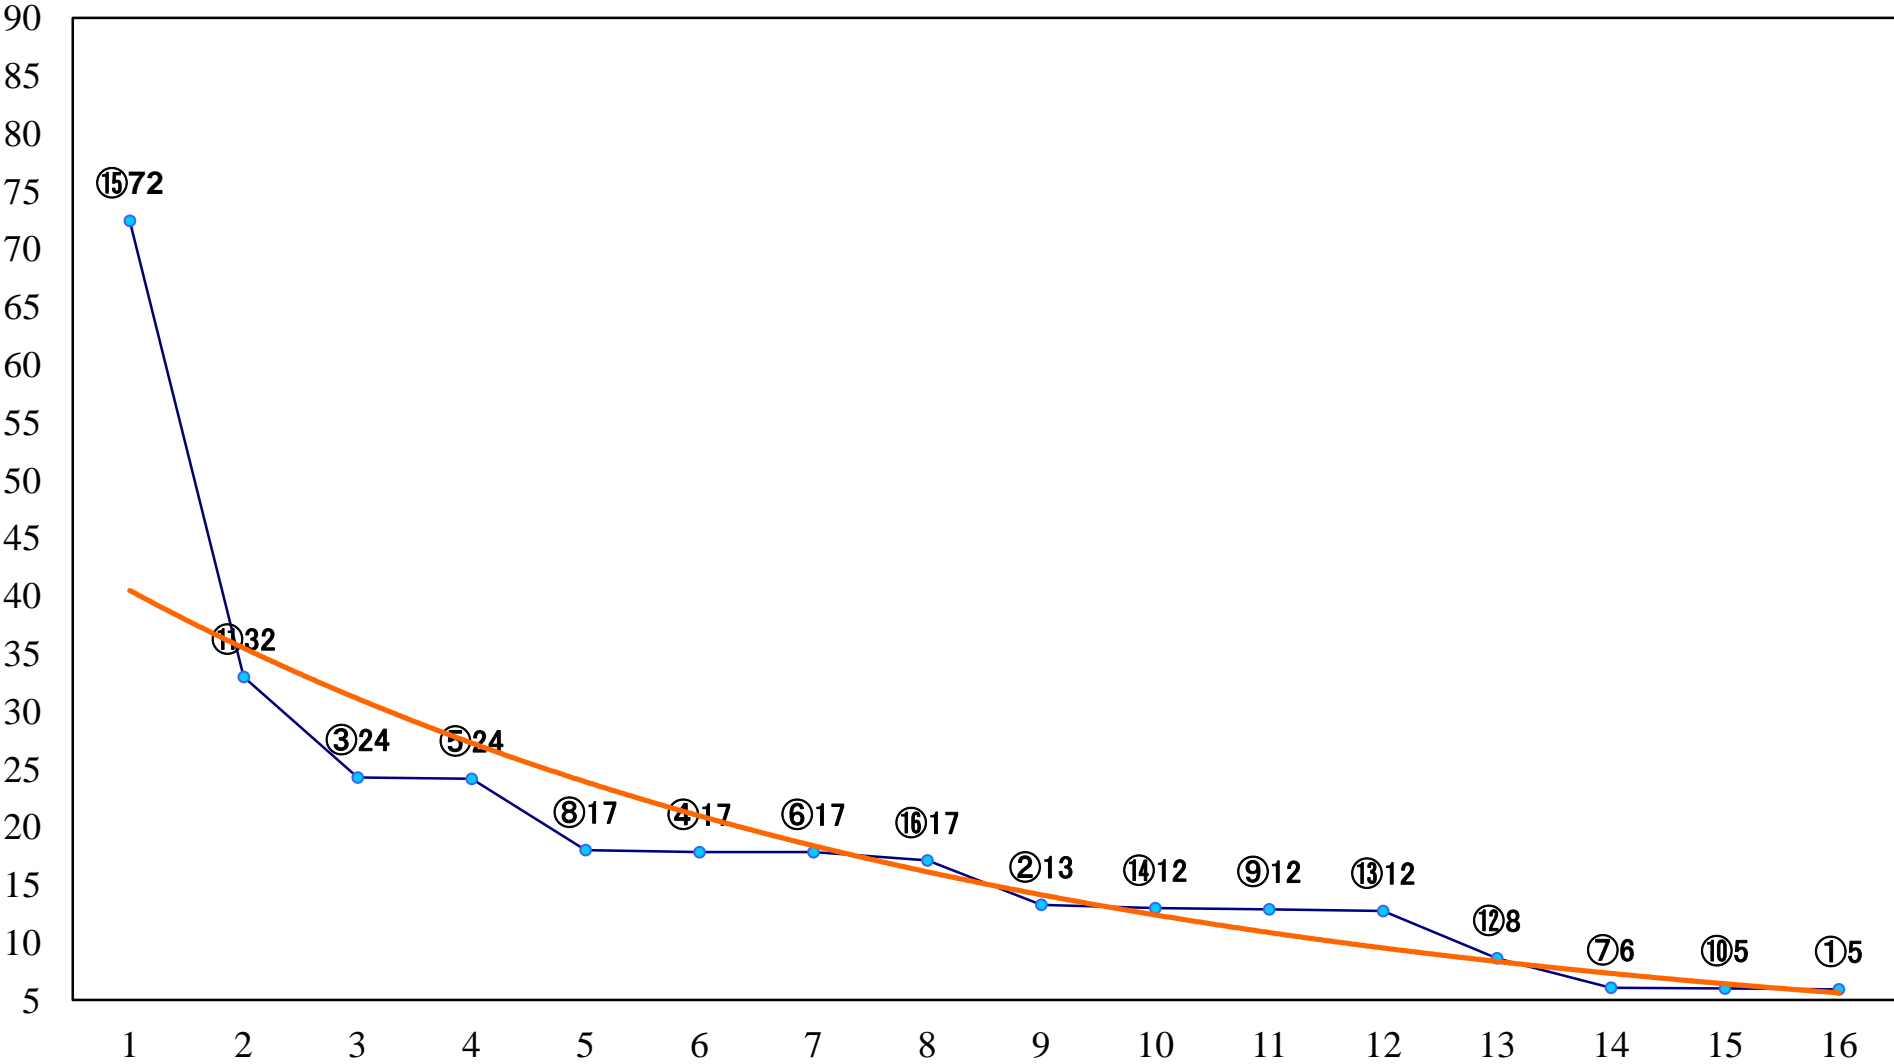

2021年01月22日(金) 大井競馬 7R 13:50
C1-二三 右1600mm

2021年01月22日(金) 大井競馬 8R 14:25
C1-二三 右1400mm

2021年01月22日(金) 大井競馬 9R 15:00
C1-二三 右1200mm

2021年01月22日(金) 大井競馬 10R 15:35
おうし座特別C1C2選抜馬 右1800mm

2021年01月22日(金) 大井競馬 11R 16:10
ジャニュアリー賞A2以下選抜特別 右2000mm

2021年01月22日(金) 大井競馬 12R 16:50
ガーネット賞B1二B2二選抜特別 右1200mm