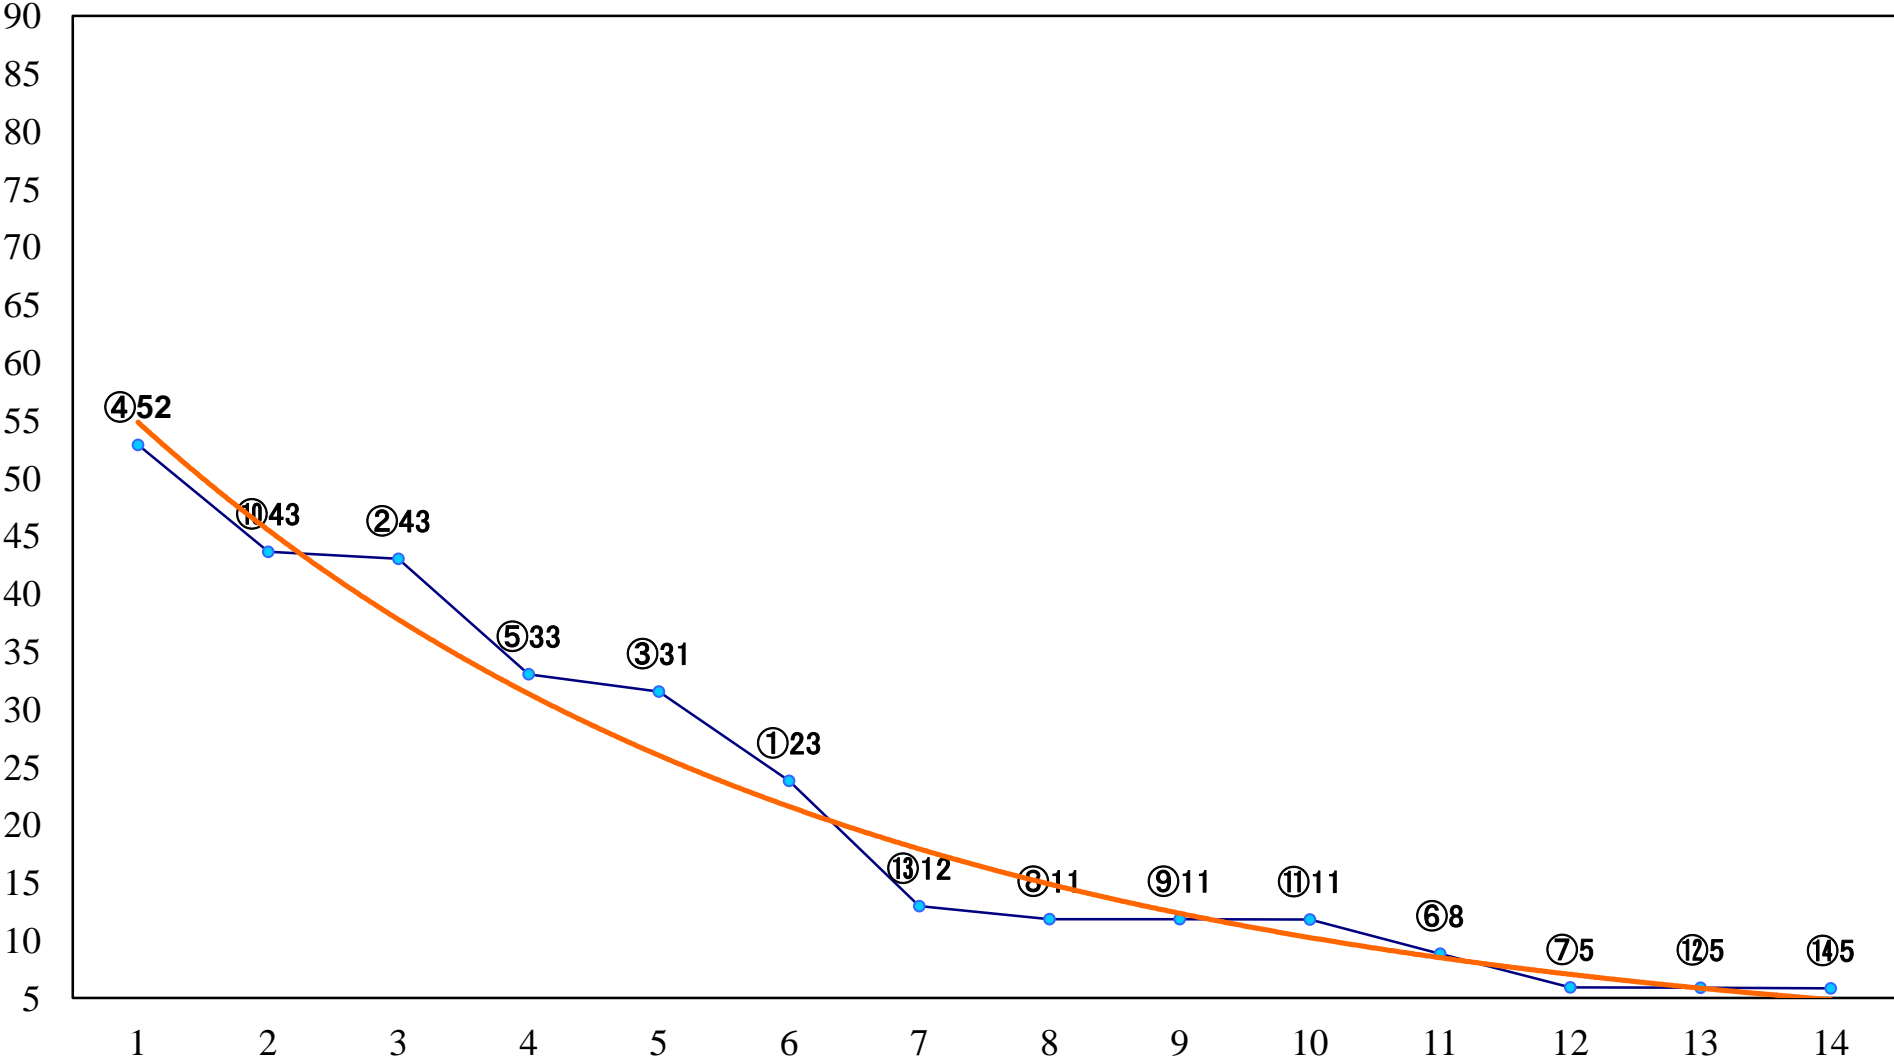

2021年01月22日(金) 大井競馬 1R 10:40
3歳265万円以上 右1200mm

2021年01月22日(金) 大井競馬 3R 11:40
3歳265万円以上 右1600mm

2021年01月22日(金) 大井競馬 4R 12:10
C2二三四右1600mm

2021年01月22日(金) 大井競馬 5R 12:40
C2二三四右1400mm

2021年01月22日(金) 大井競馬 6R 13:15
C2二三四右1200mm