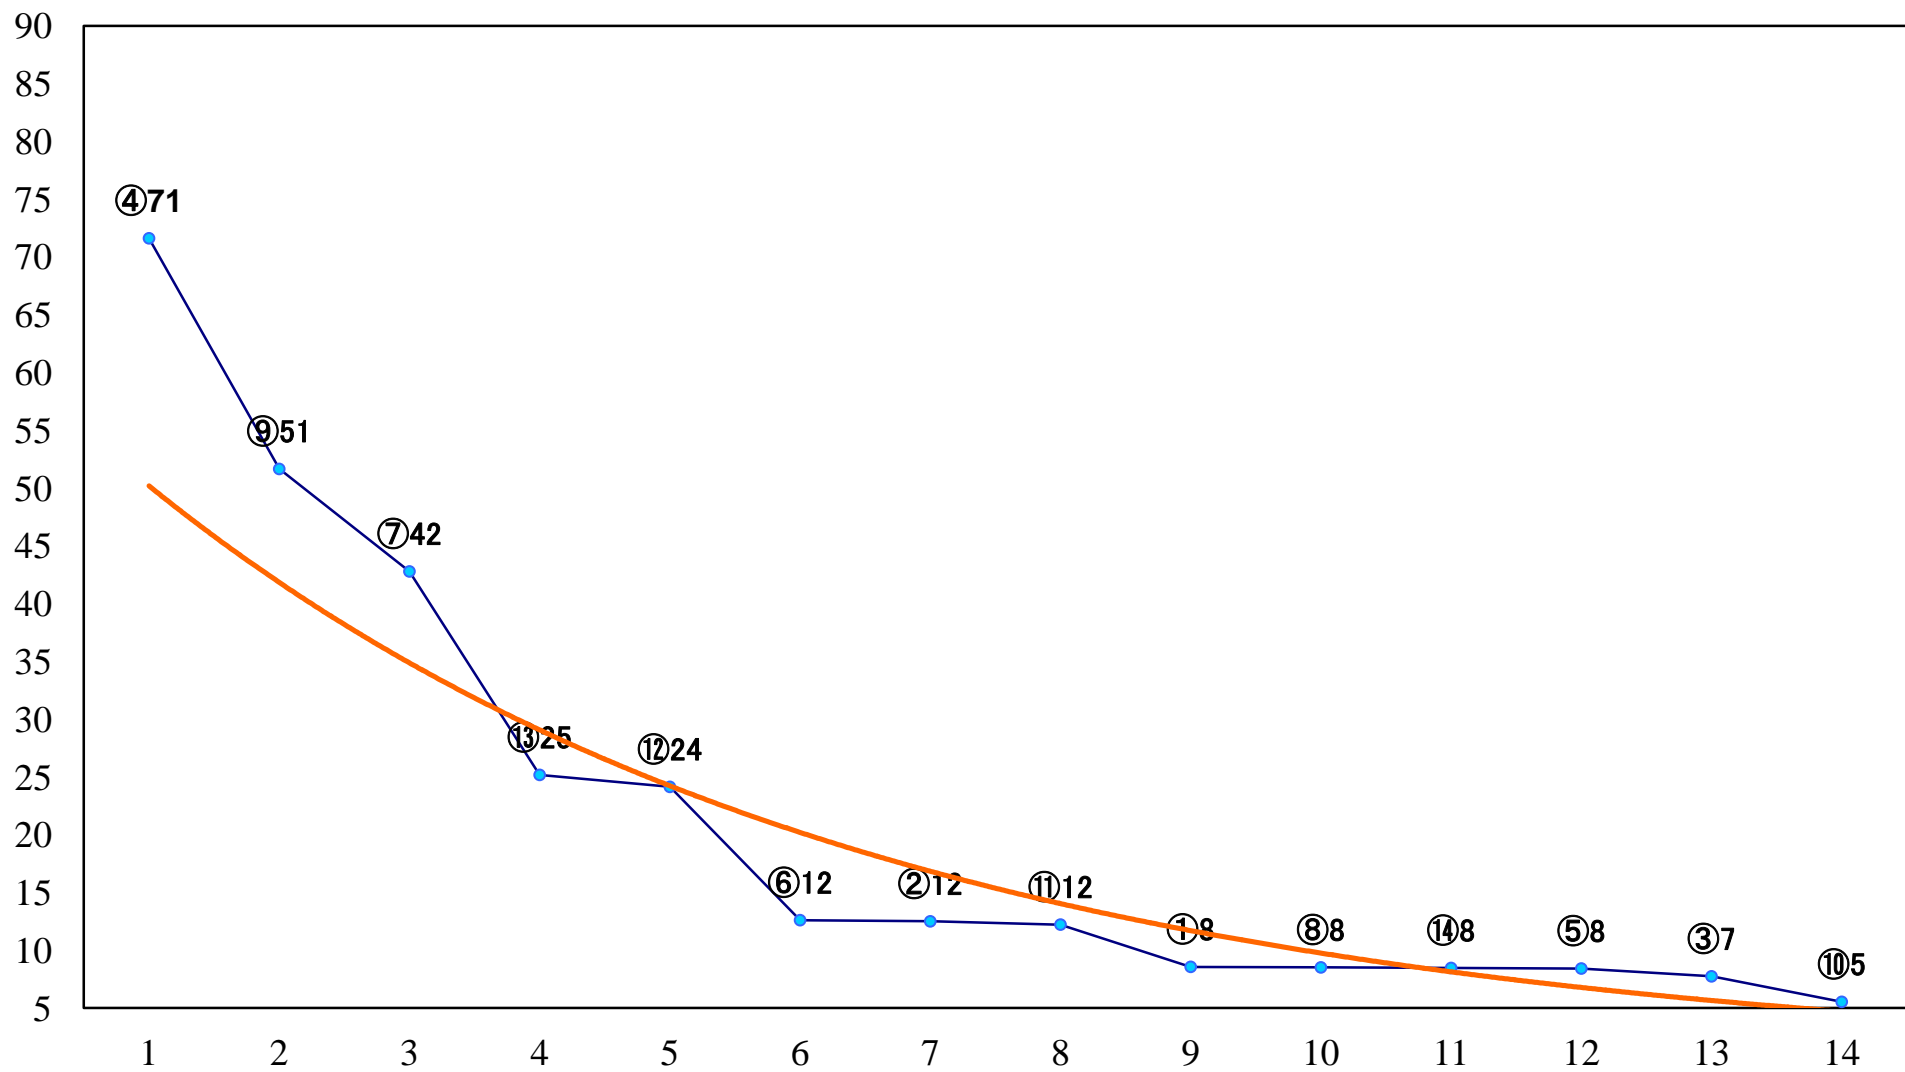

2021年01月22日(金) 大井競馬 1R 10:40
3歳265万円以上 右1200mm

2021年01月22日(金) 大井競馬 3R 11:40
3歳265万円以上 右1600mm

2021年01月22日(金) 大井競馬 4R 12:10
C2二三四右1600mm

2021年01月22日(金) 大井競馬 5R 12:40
C2二三四右1400mm

2021年01月22日(金) 大井競馬 6R 13:15
C2二三四右1200mm