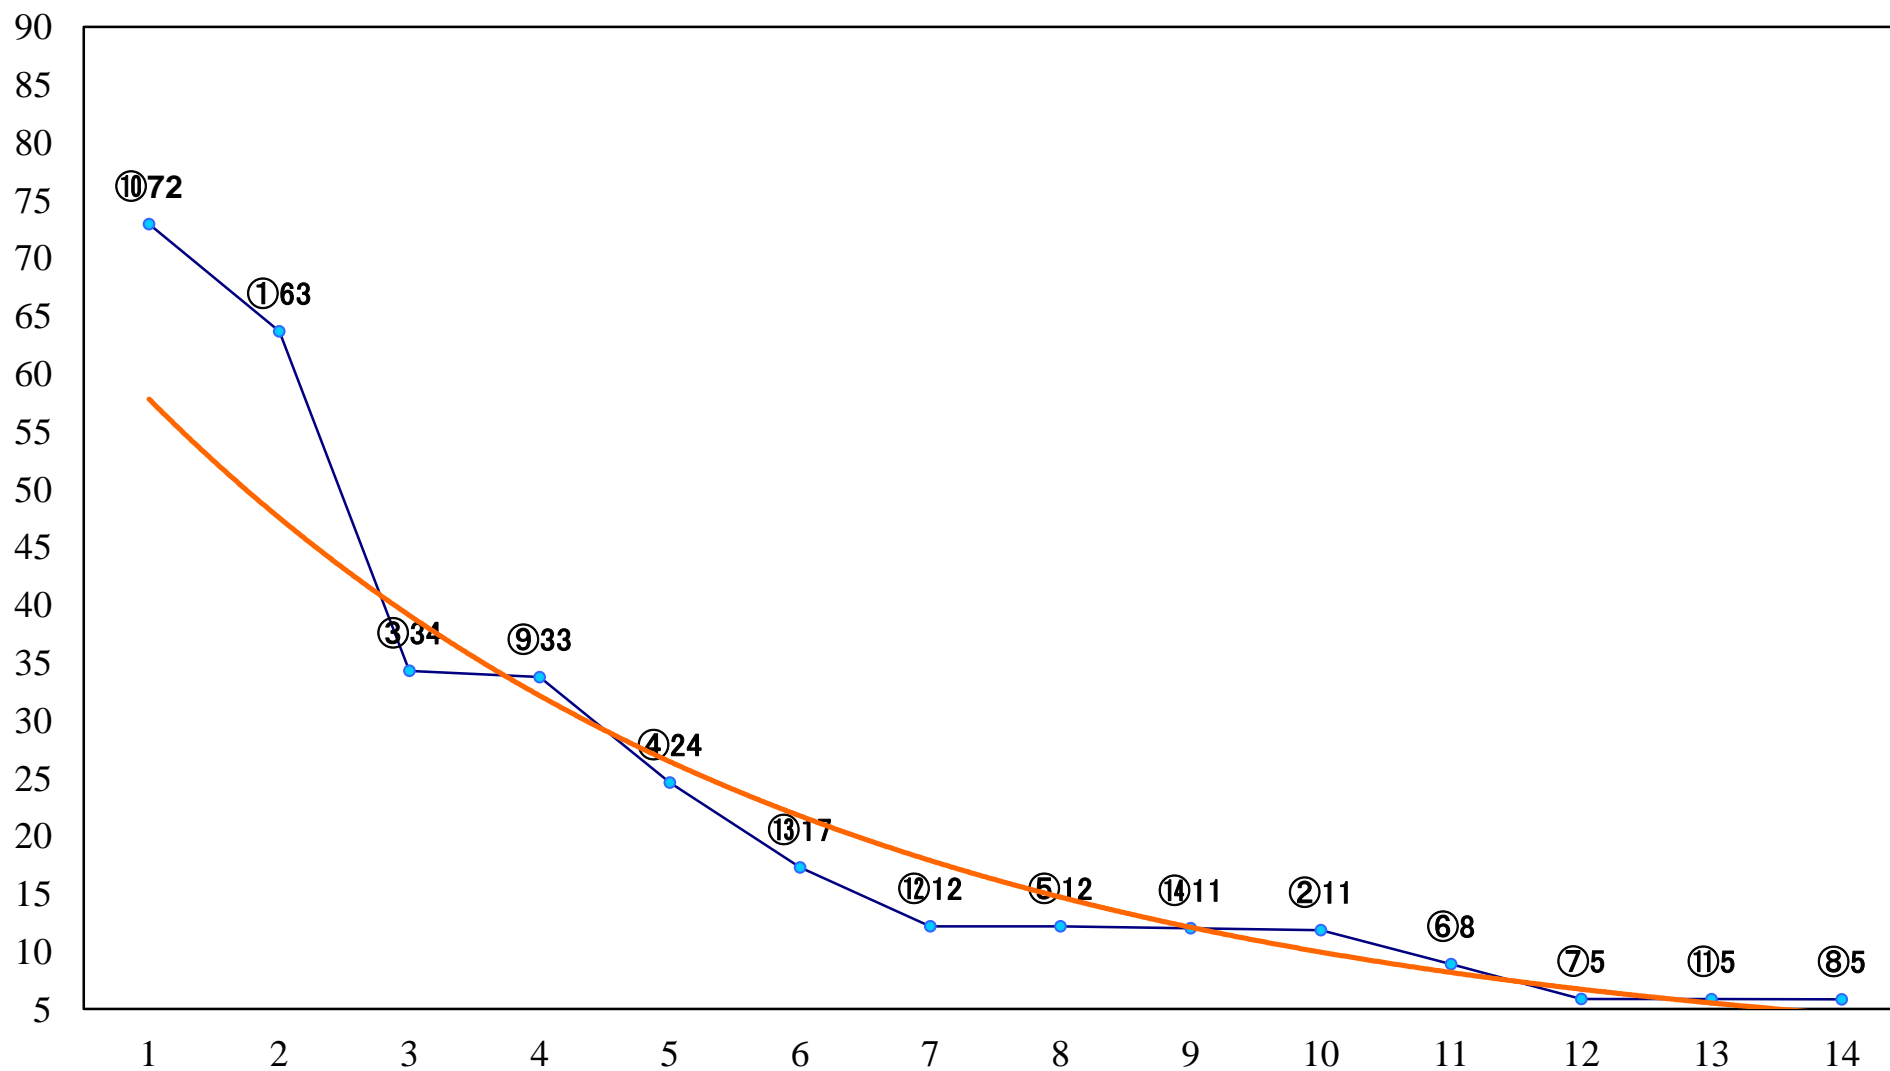

2021年01月22日(金) 大井競馬 1R 10:40
3歳265万円以上 右1200mm

2021年01月22日(金) 大井競馬 3R 11:40
3歳265万円以上 右1600mm

2021年01月22日(金) 大井競馬 4R 12:10
C2二三四右1600mm

2021年01月22日(金) 大井競馬 5R 12:40
C2二三四右1400mm

2021年01月22日(金) 大井競馬 6R 13:15
C2二三四右1200mm