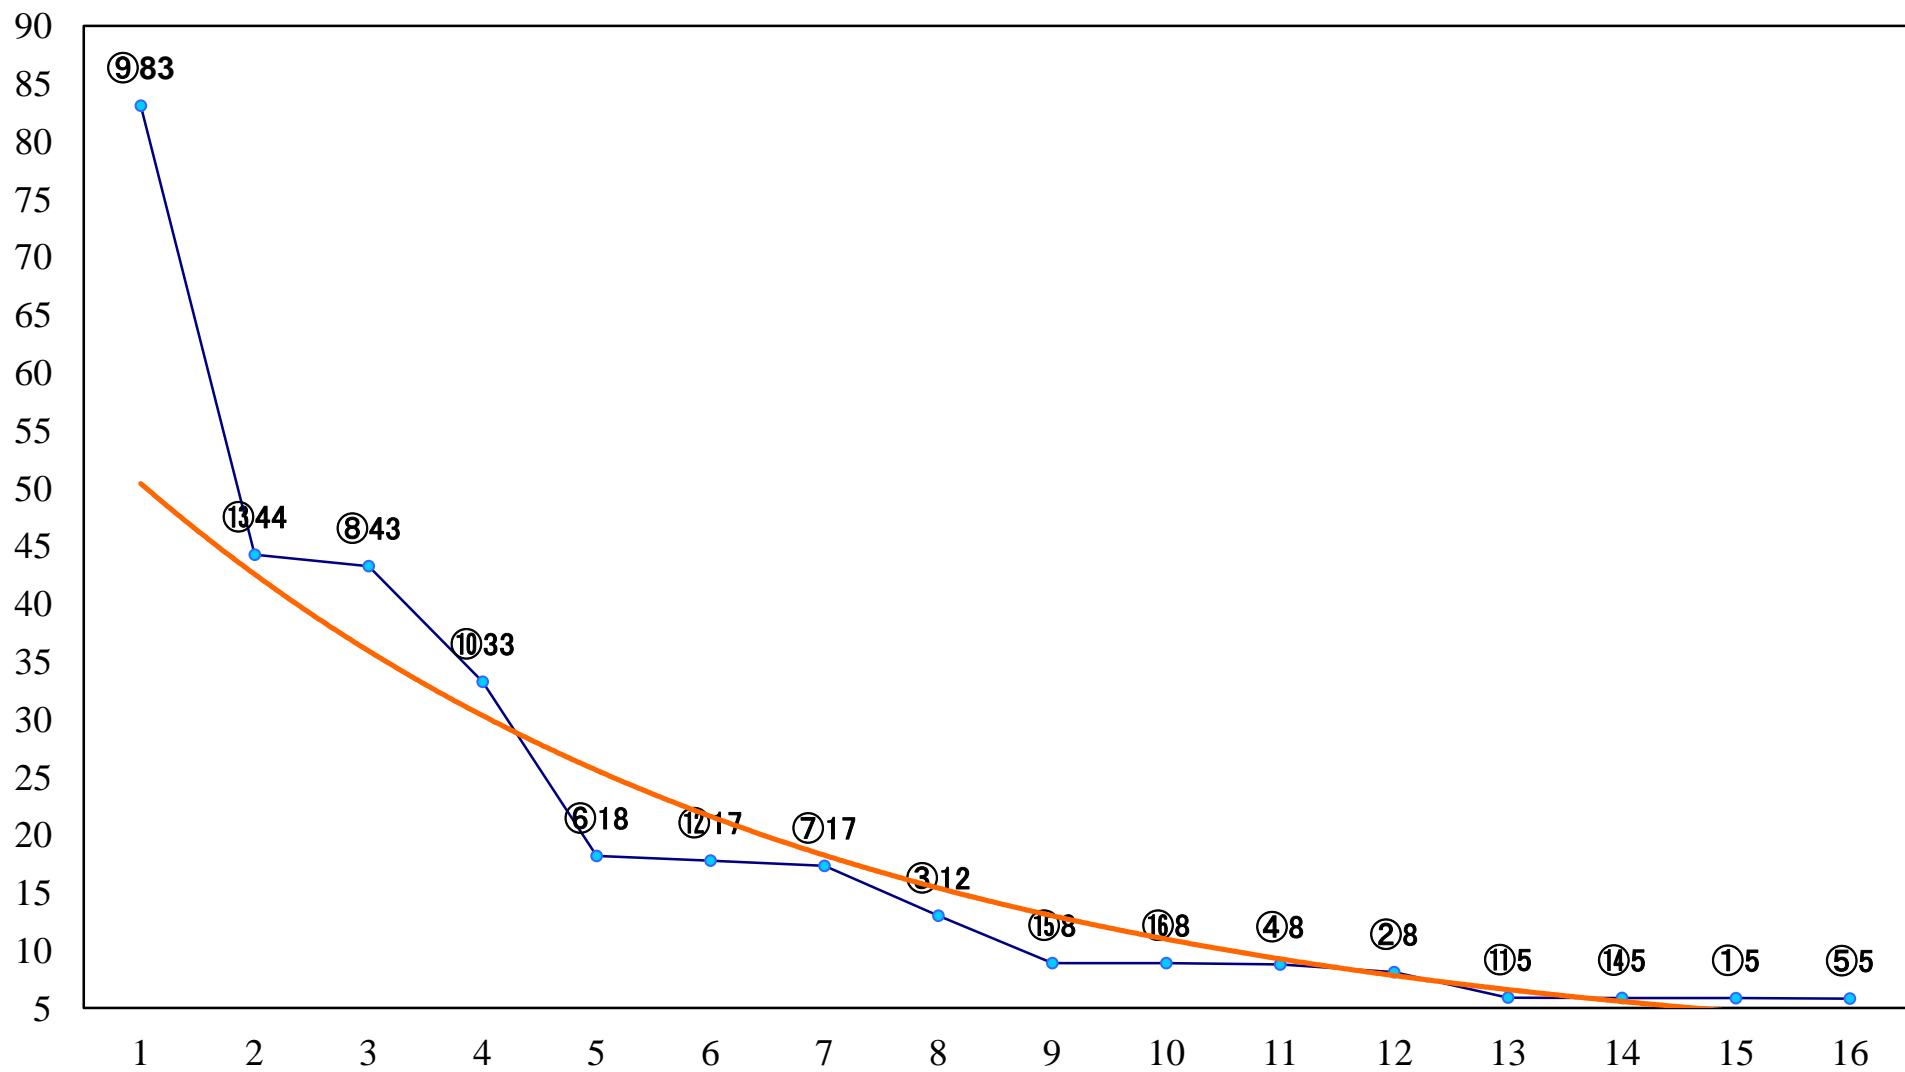

2021年01月22日(金) 大井競馬 1R 10:40
3歳265万円以上 右1200mm

2021年01月22日(金) 大井競馬 3R 11:40
3歳265万円以上 右1600mm

2021年01月22日(金) 大井競馬 4R 12:10
C2二三四右1600mm

2021年01月22日(金) 大井競馬 5R 12:40
C2二三四右1400mm

2021年01月22日(金) 大井競馬 6R 13:15
C2二三四右1200mm