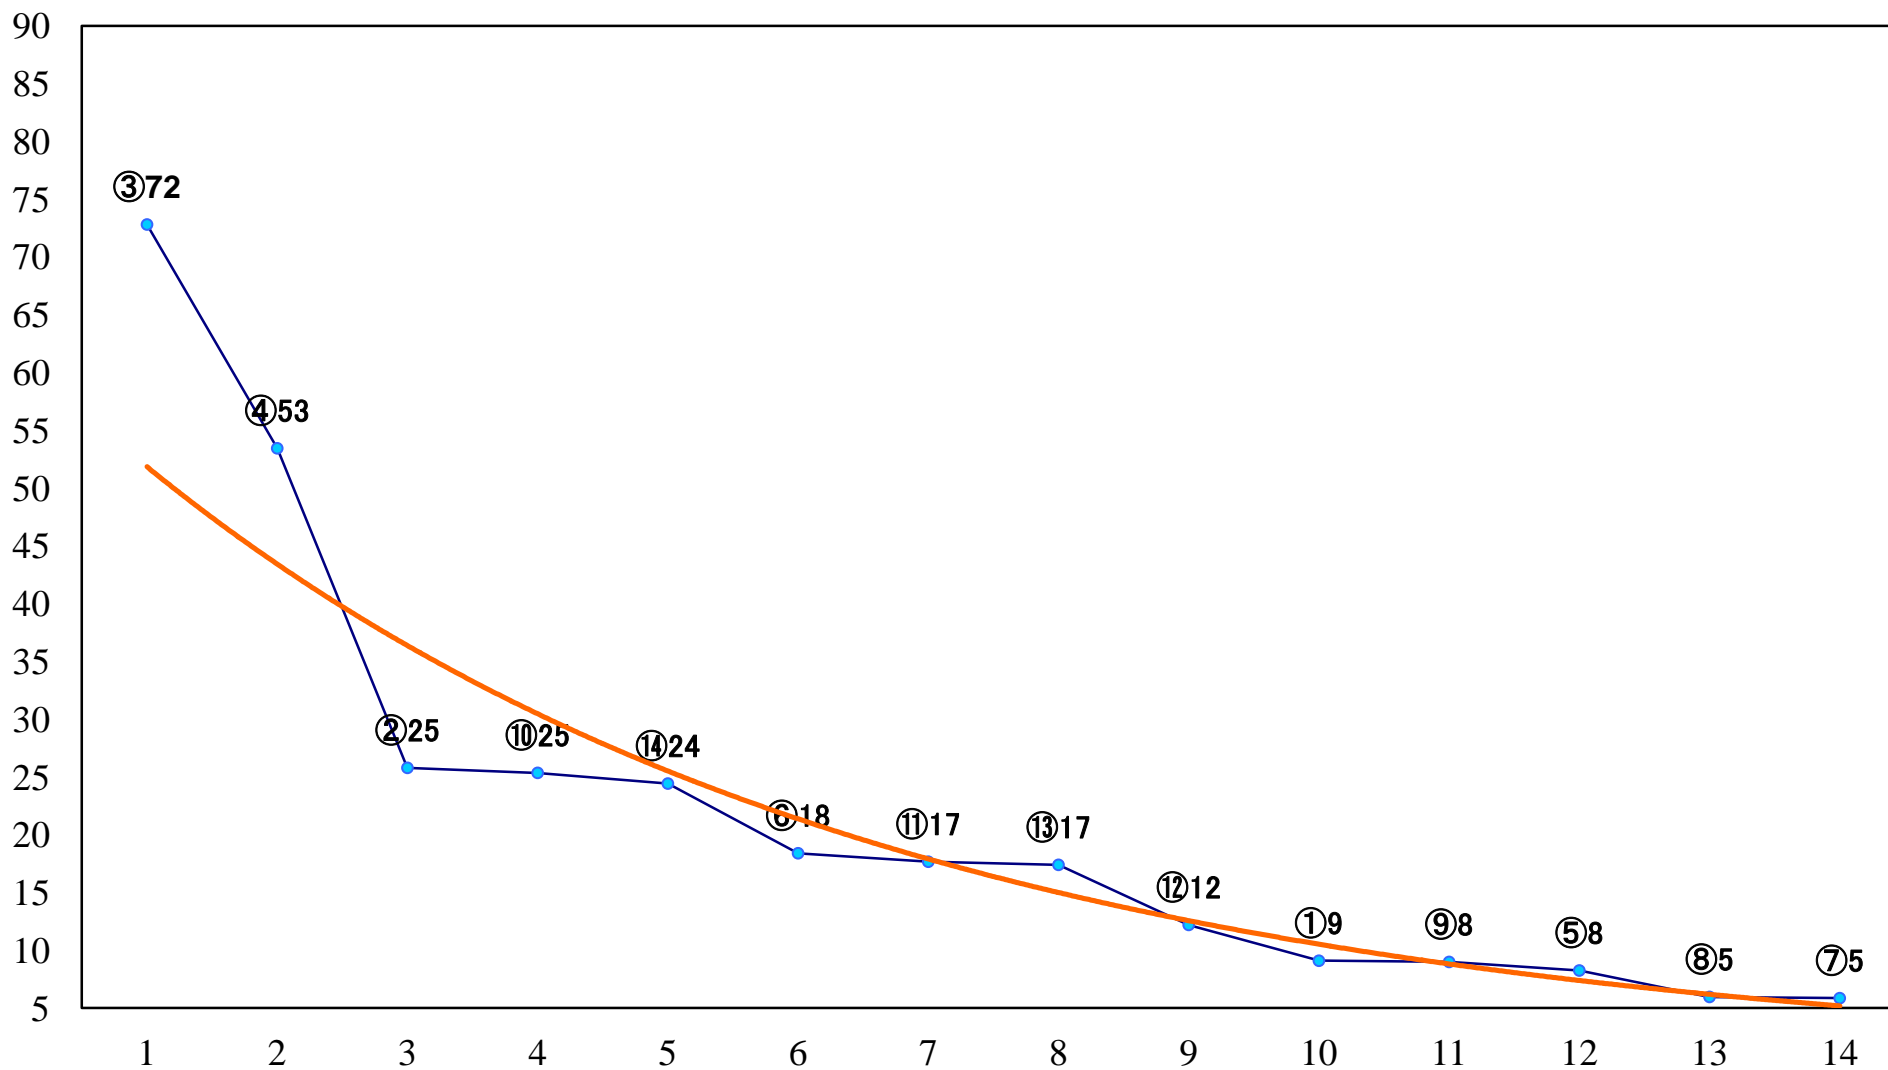

2021年01月22日(金) 大井競馬 7R 13:50
C1-二三 右1600mm

2021年01月22日(金) 大井競馬 8R 14:25
C1-二三 右1400mm

2021年01月22日(金) 大井競馬 9R 15:00
C1-二三 右1200mm

2021年01月22日(金) 大井競馬 10R 15:35
おうし座特別C1C2選抜馬 右1800mm

2021年01月22日(金) 大井競馬 11R 16:10
ジャニュアリー賞A2以下選抜特別 右2000mm