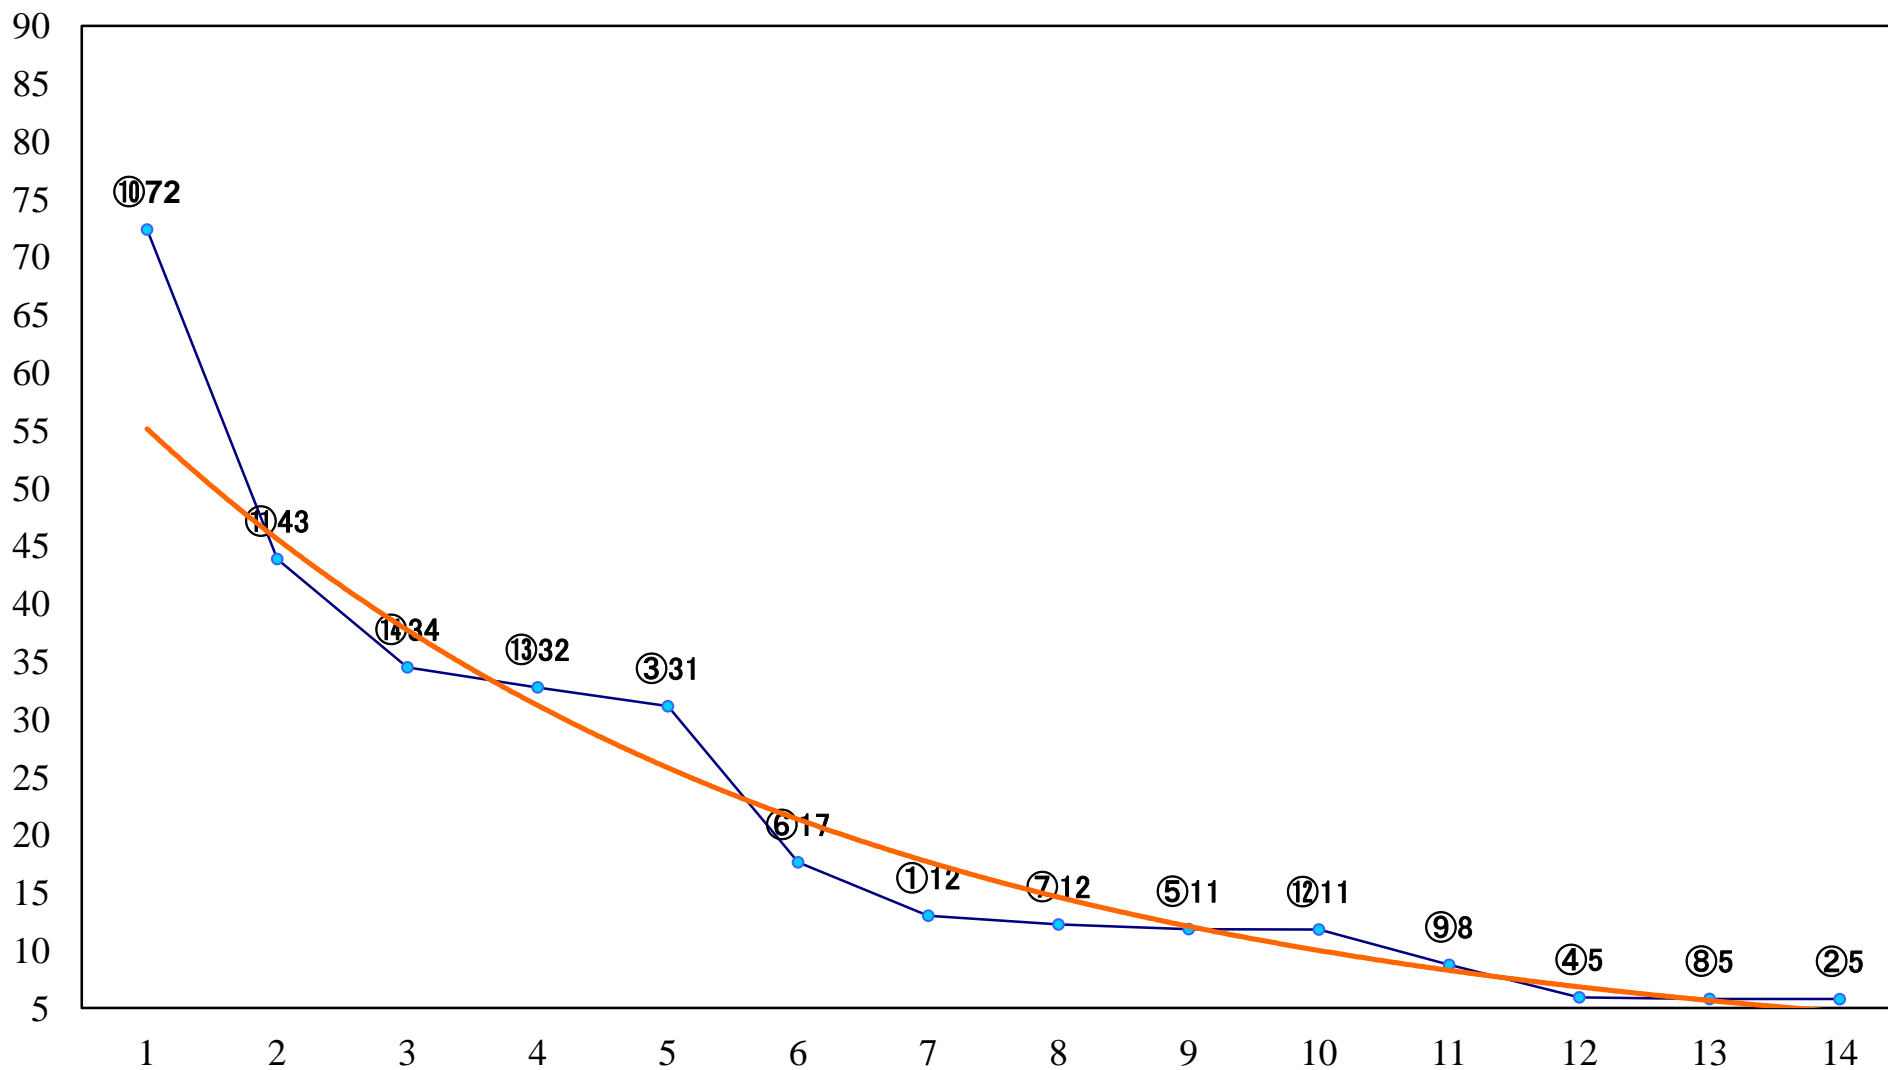

2021年01月22日(金) 大井競馬 4R 12:10
C2二三四右1600mm