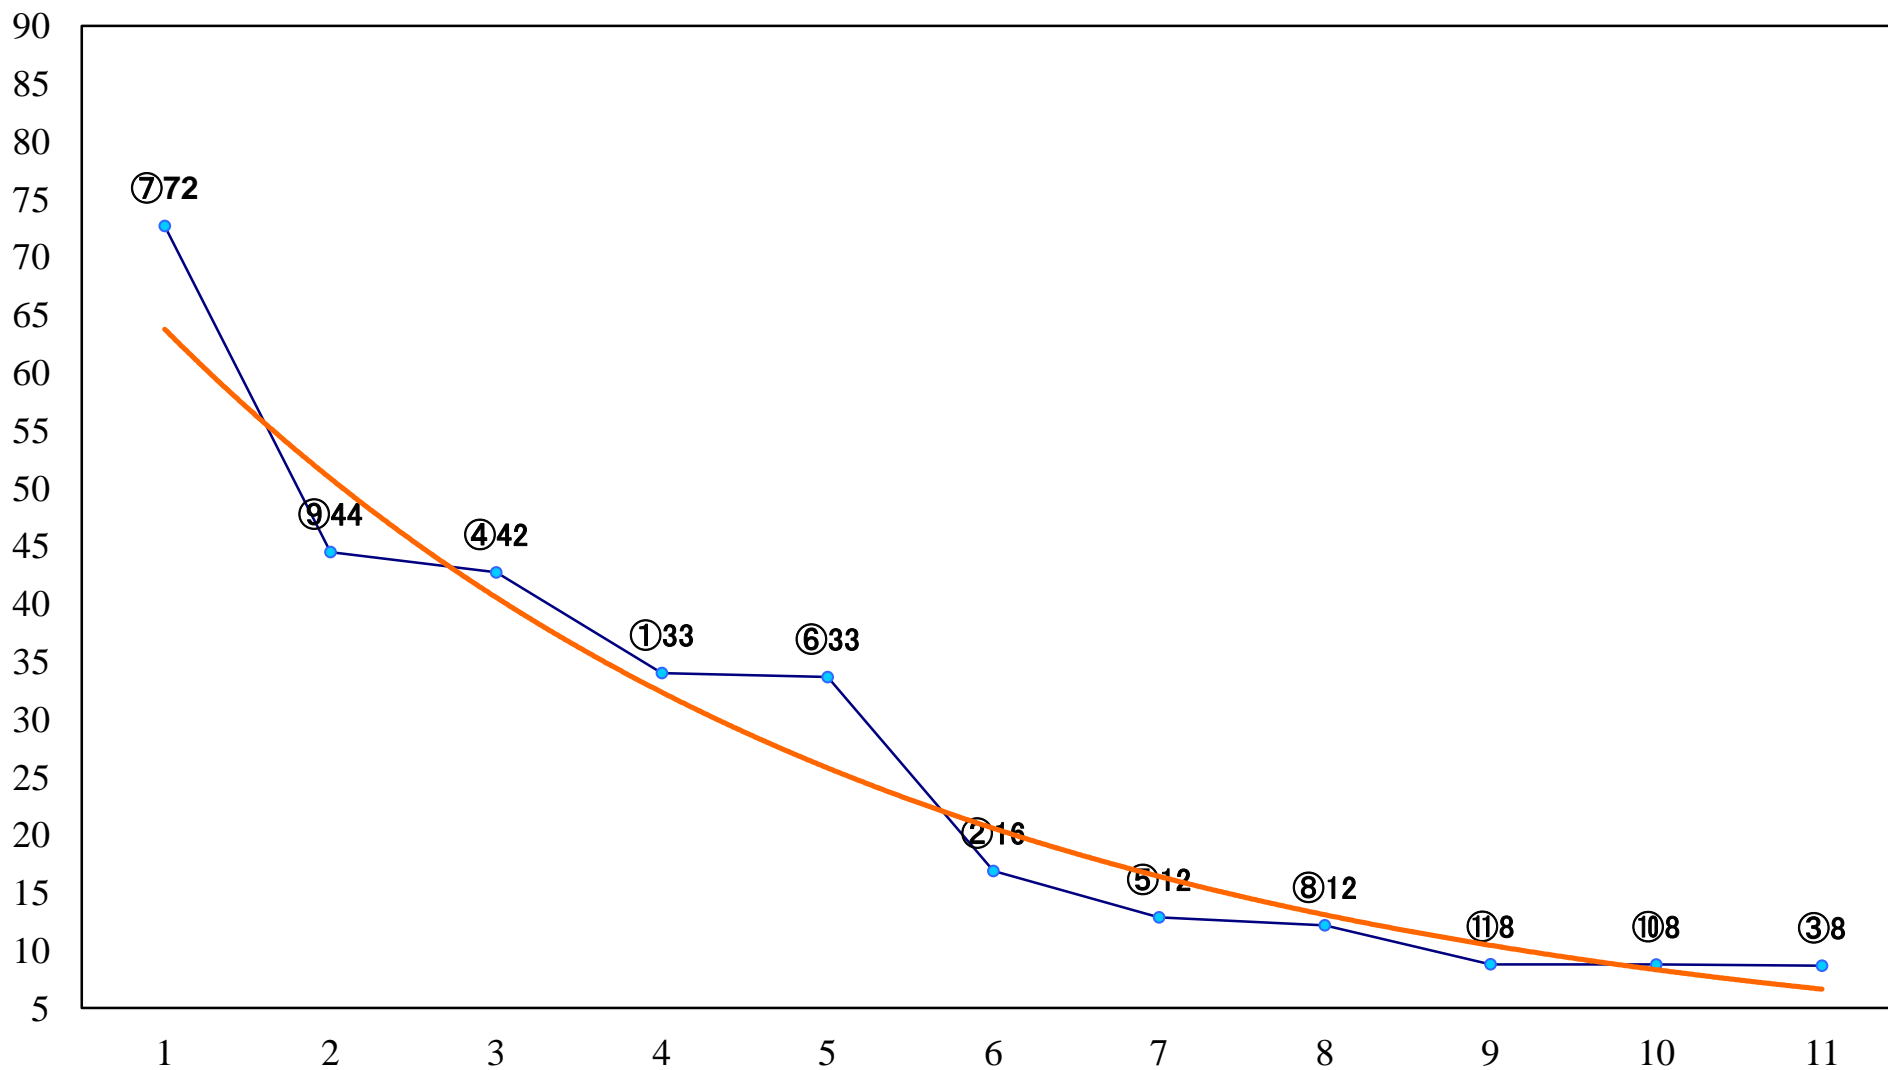

2021年01月26日(火) 川崎競馬 10R 15:30
風信子賞C1四五六 左1400mm