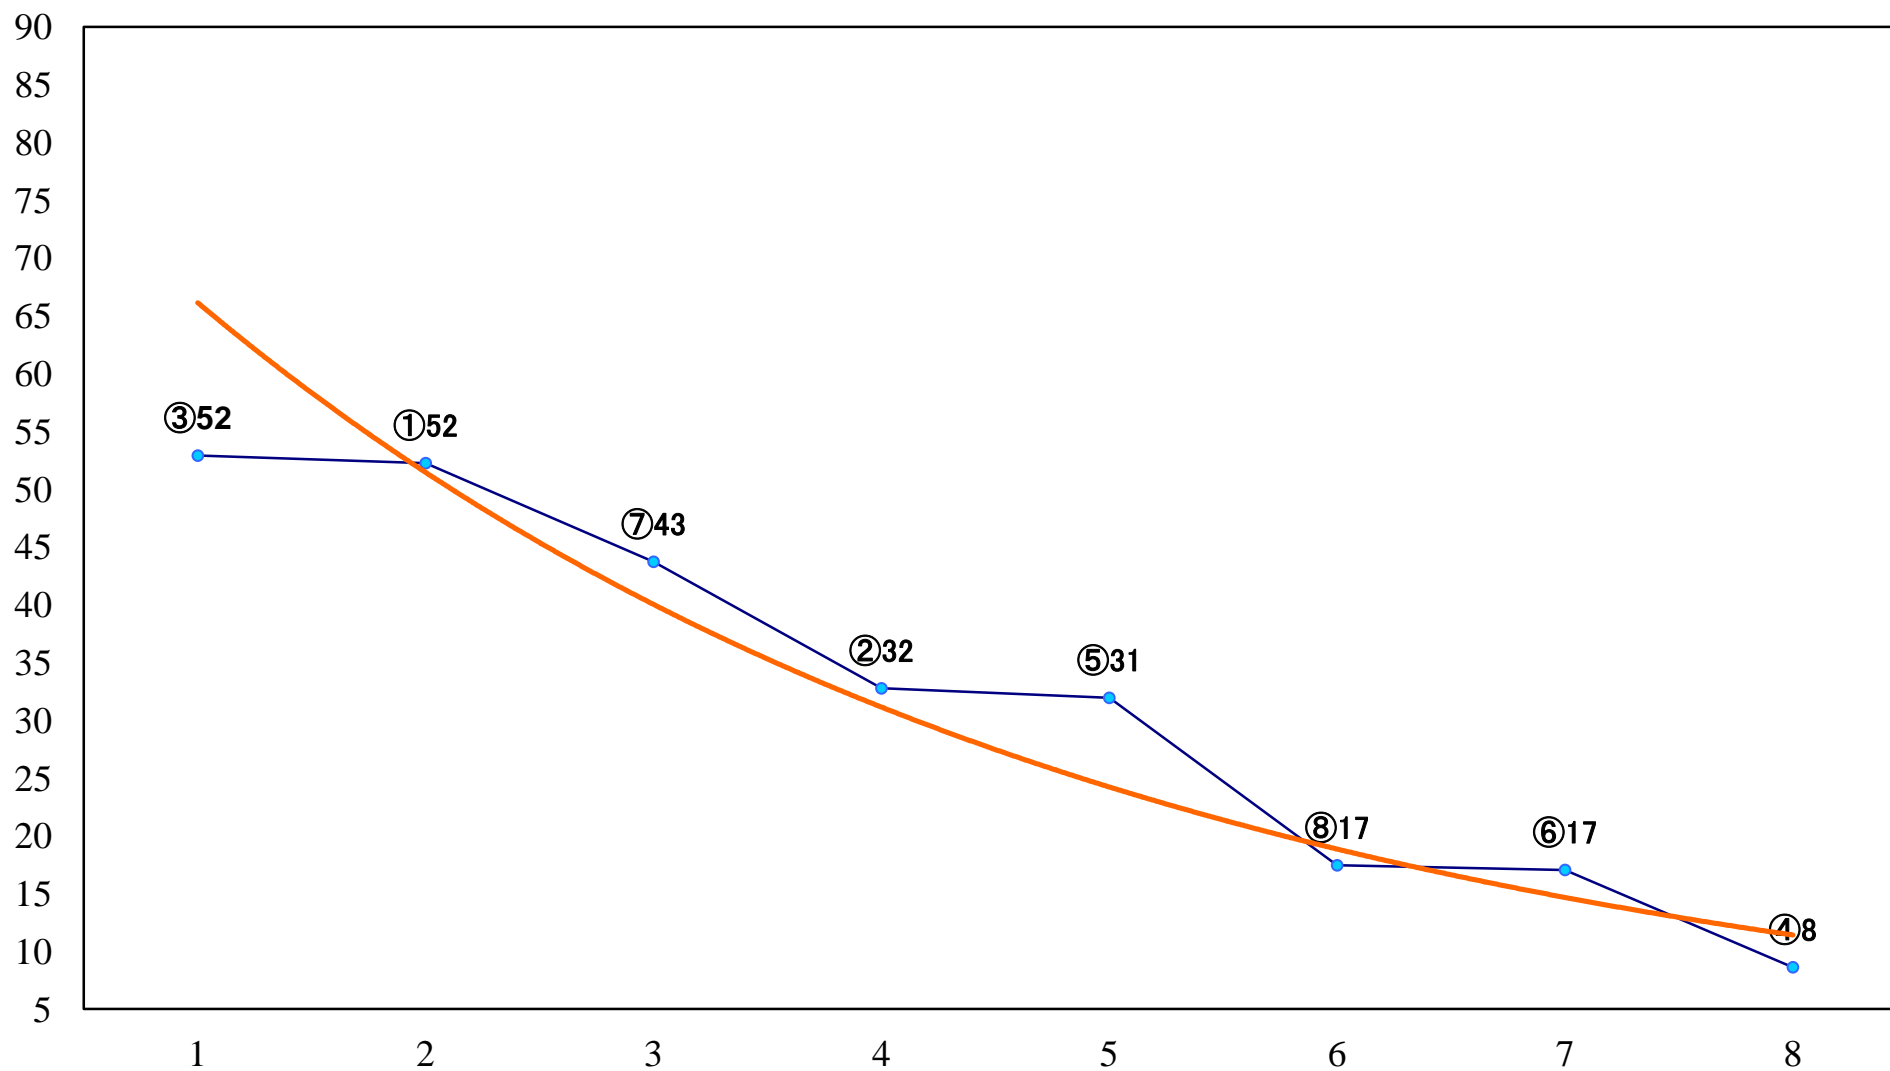

2021年01月26日(火) 川崎競馬 6R 13:20
C1四五六 左1400mm