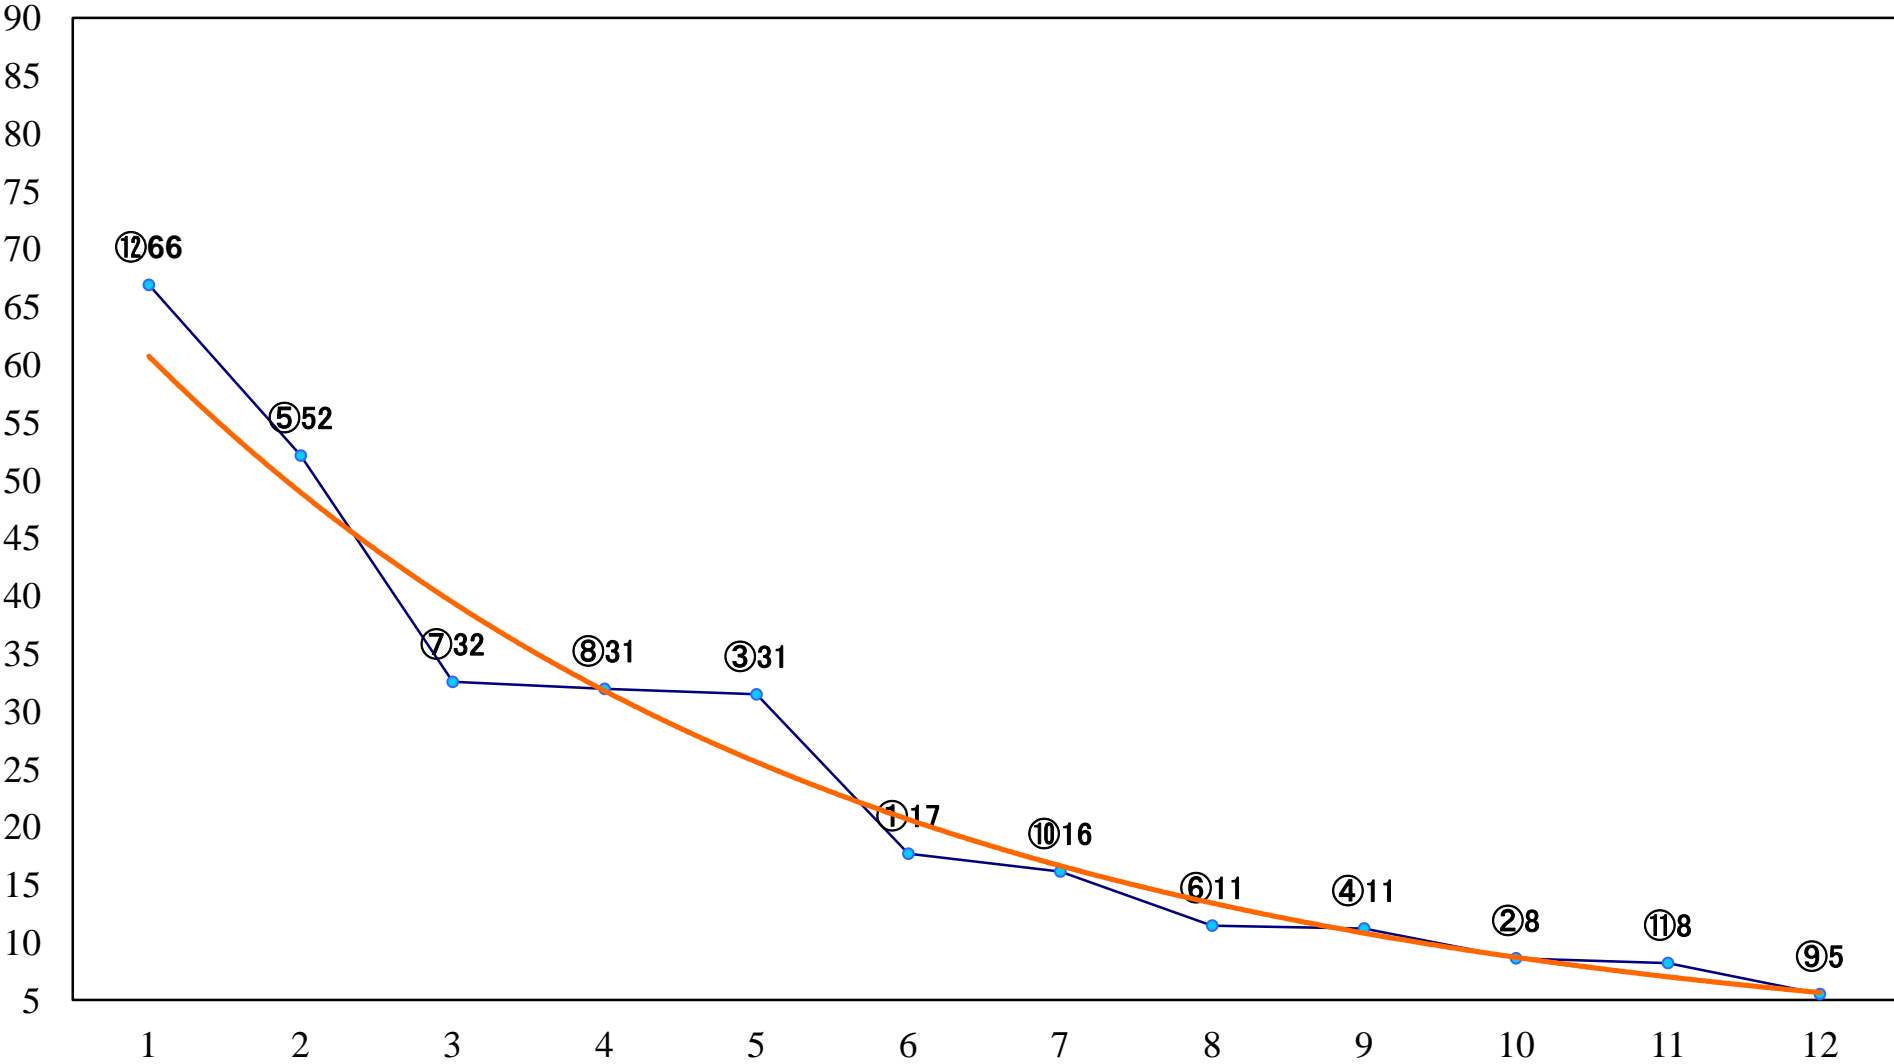

2021年01月26日(火) 川崎競馬 1R 10:50
テンポラーレ特別3歳未格付選定馬 左900mm

2021年01月26日(火) 川崎競馬 2R 11:20
C3 4歳選定馬 左1400mm

2021年01月26日(火) 川崎競馬 3R 11:50
C3七八 左1400mm

2021年01月26日(火) 川崎競馬 4R 12:20
C3七八 左1500mm

2021年01月26日(火) 川崎競馬 5R 12:50
初雷賞C2選定馬 左900mm