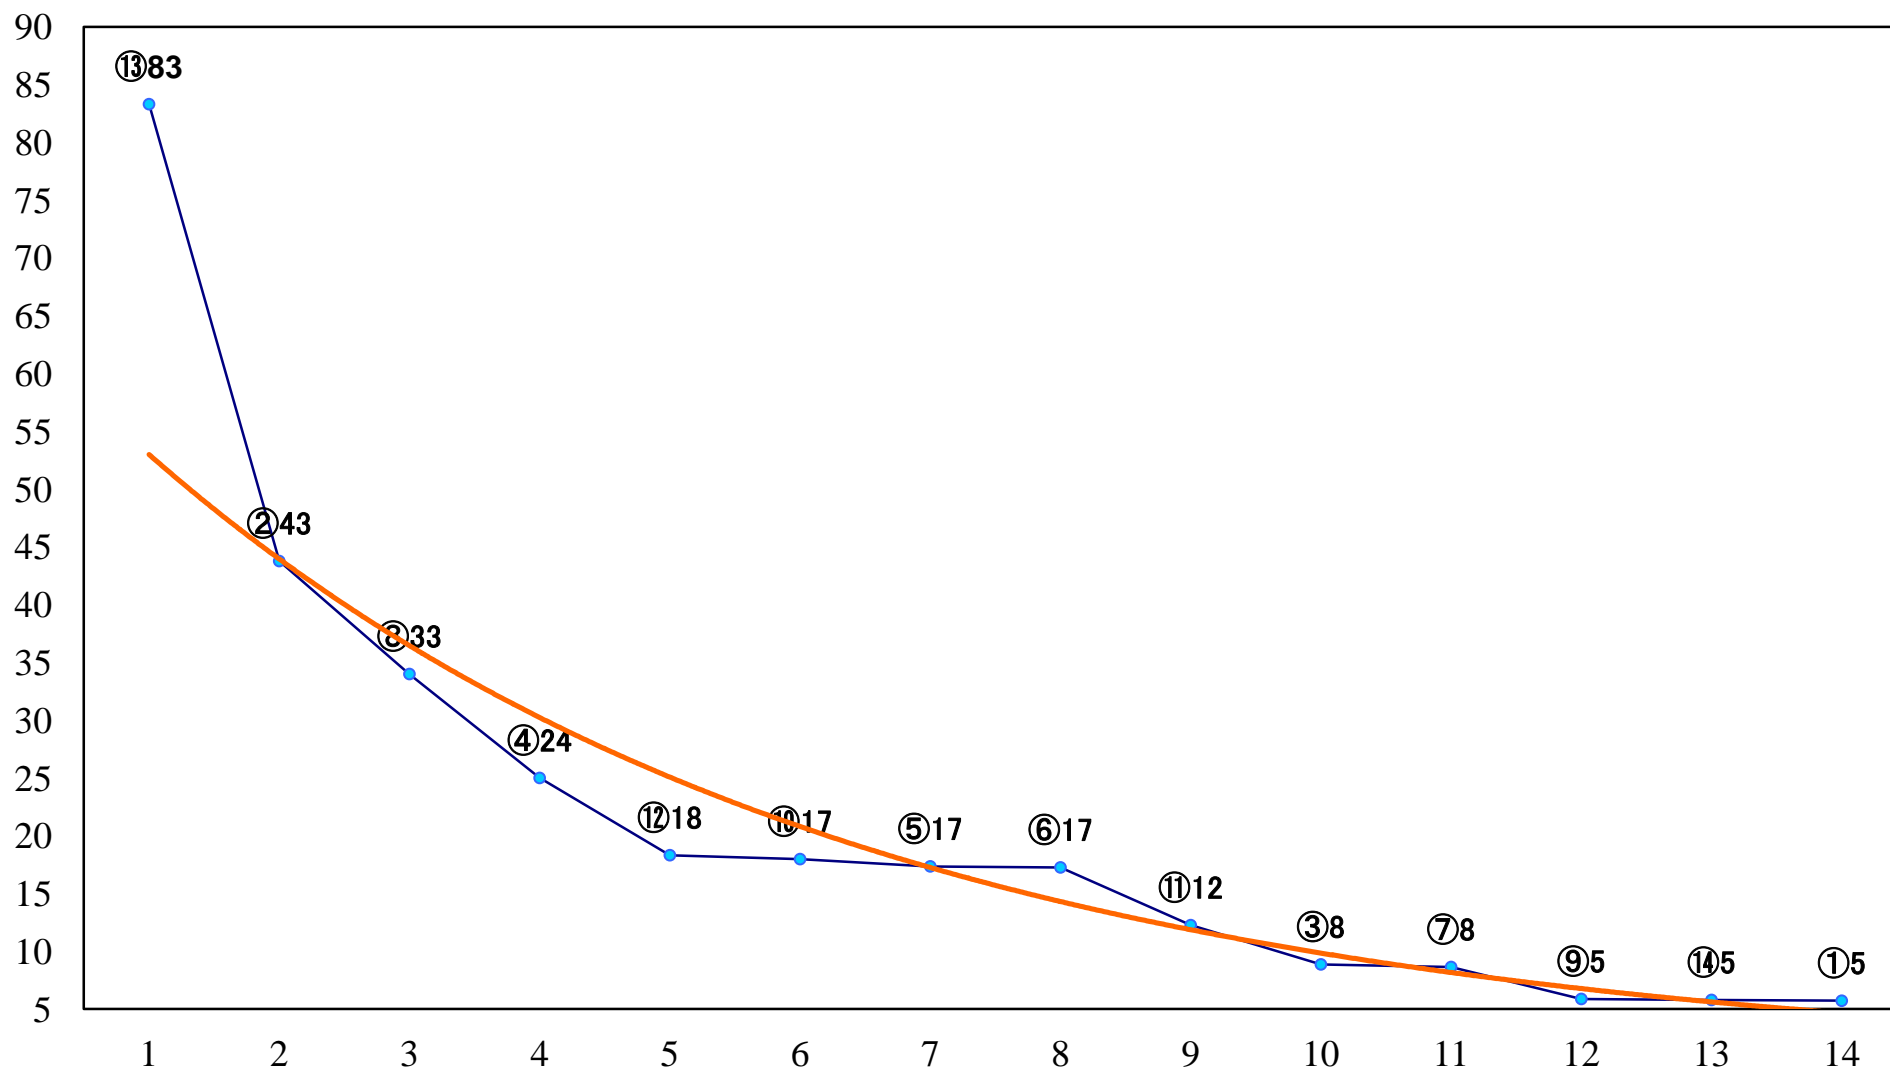

2021年01月26日(火) 川崎競馬 6R 13:20
C1四五六 左1400mm

2021年01月26日(火) 川崎競馬 7R 13:50
ベテルギウス特別B1B2選定馬 左2000mm

2021年01月26日(火) 川崎競馬 8R 14:20
J交 ガーネットフラワー賞3歳未格付選定 左1400mm

2021年01月26日(火) 川崎競馬 9R 14:55
マイスターチャレンジC2選定馬 左1500mm