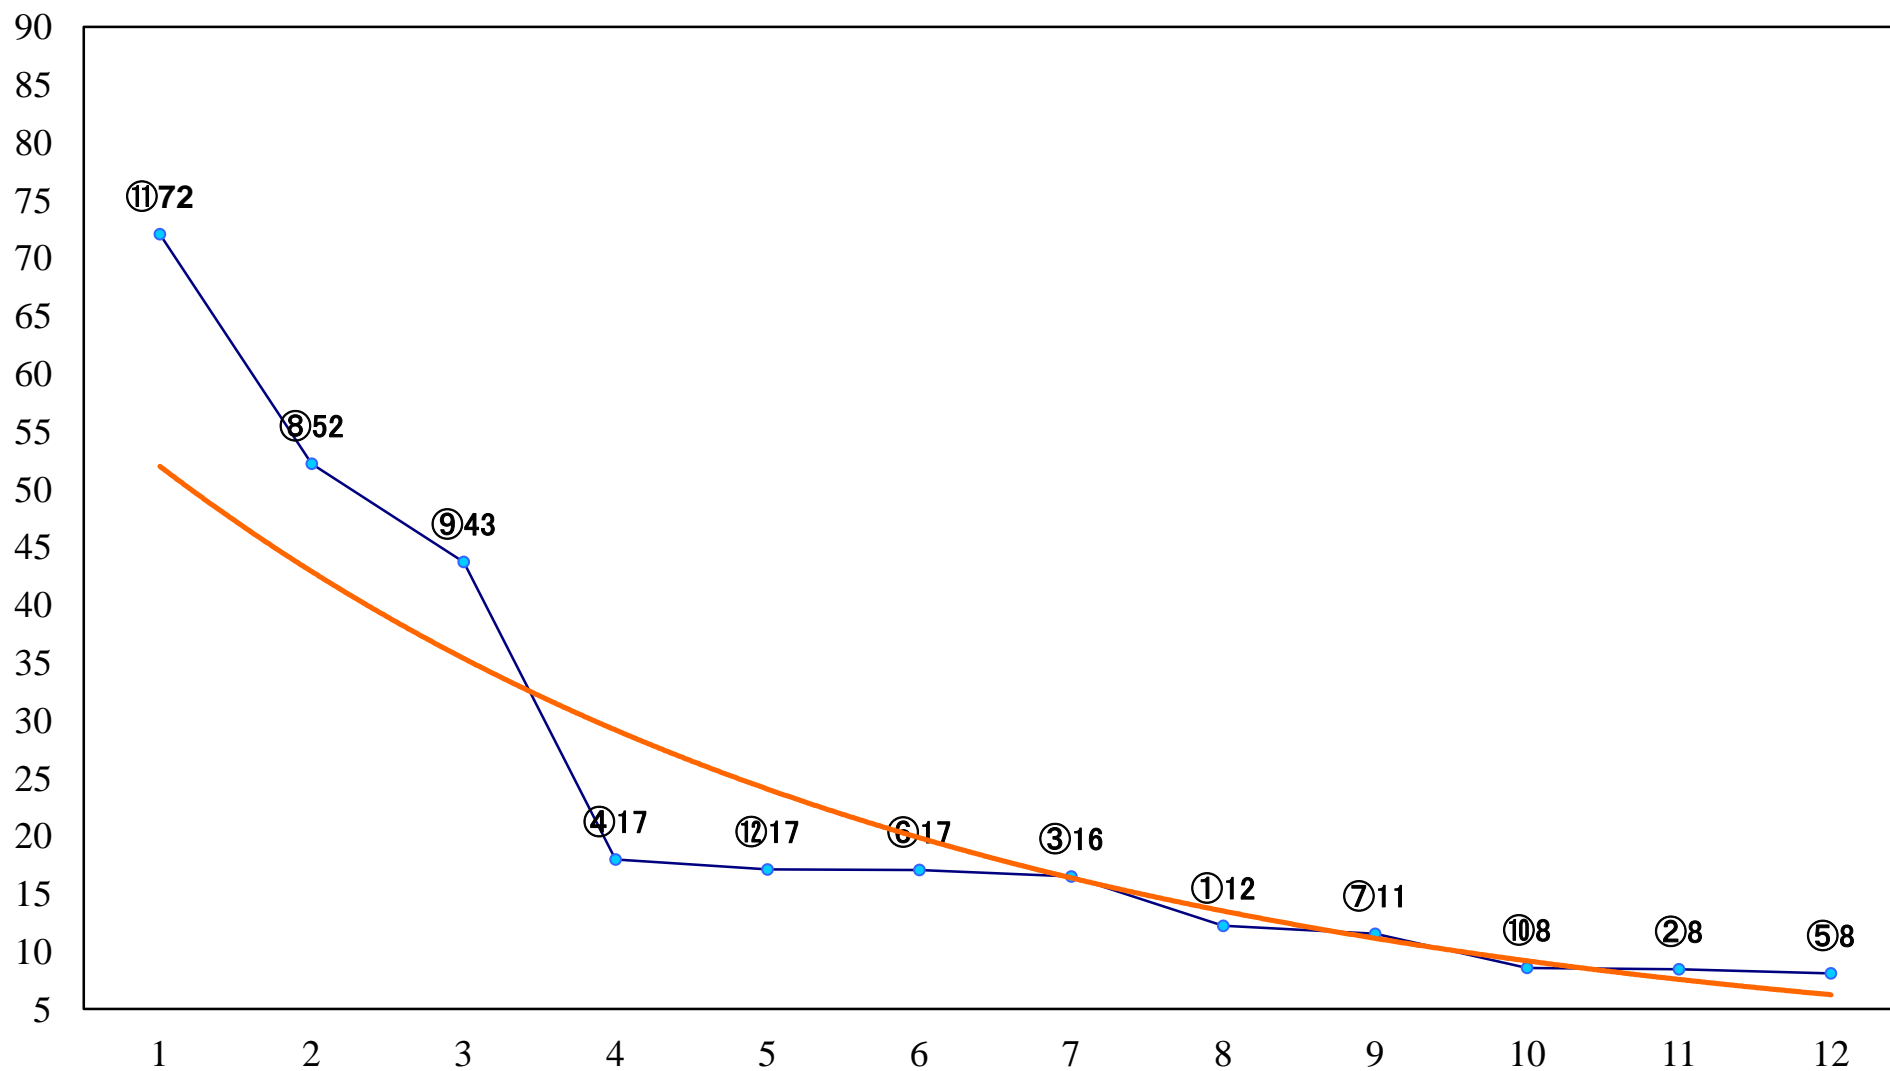

2021年01月26日(火) 川崎競馬 8R 14:20
J交 ガーネットフラワー賞3歳未格付選定 左1400mm