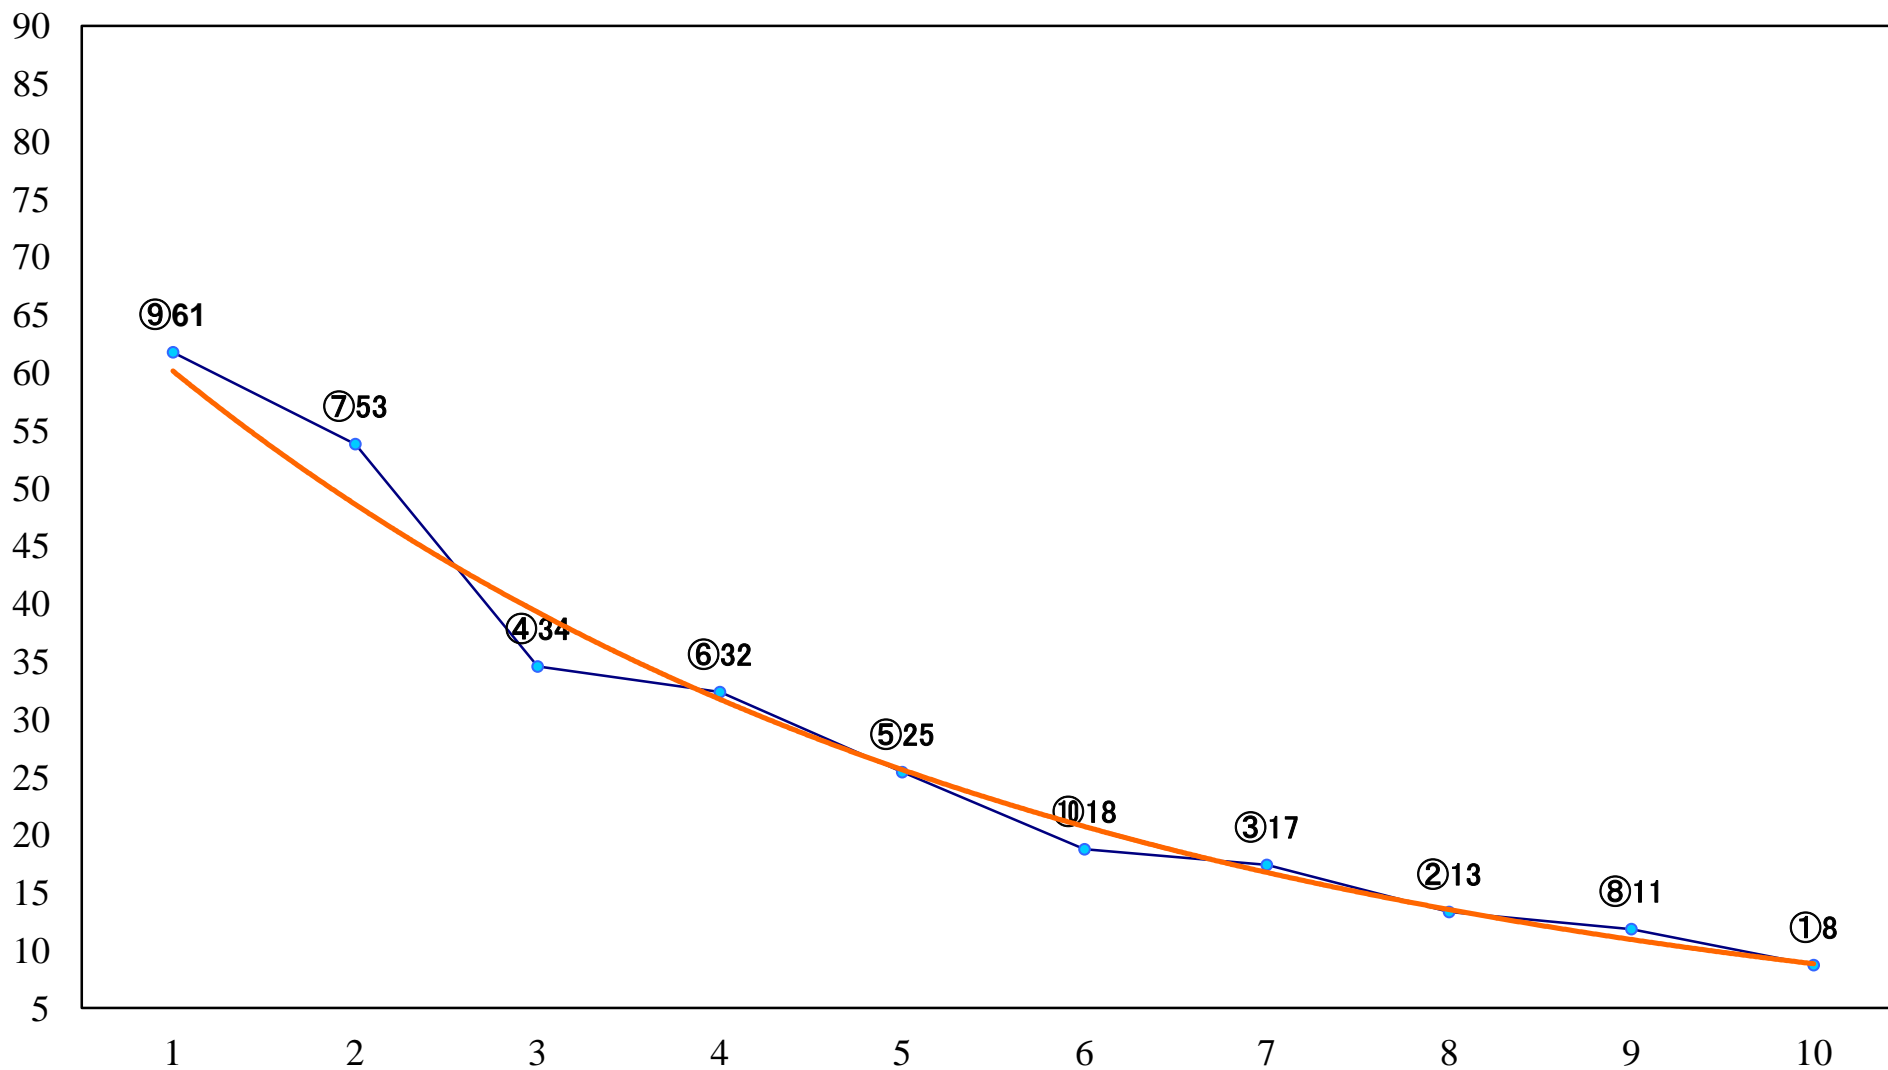

2021年01月26日(火) 川崎競馬 7R 13:50
ベテルギウス特別B1B2選定馬 左2000mm