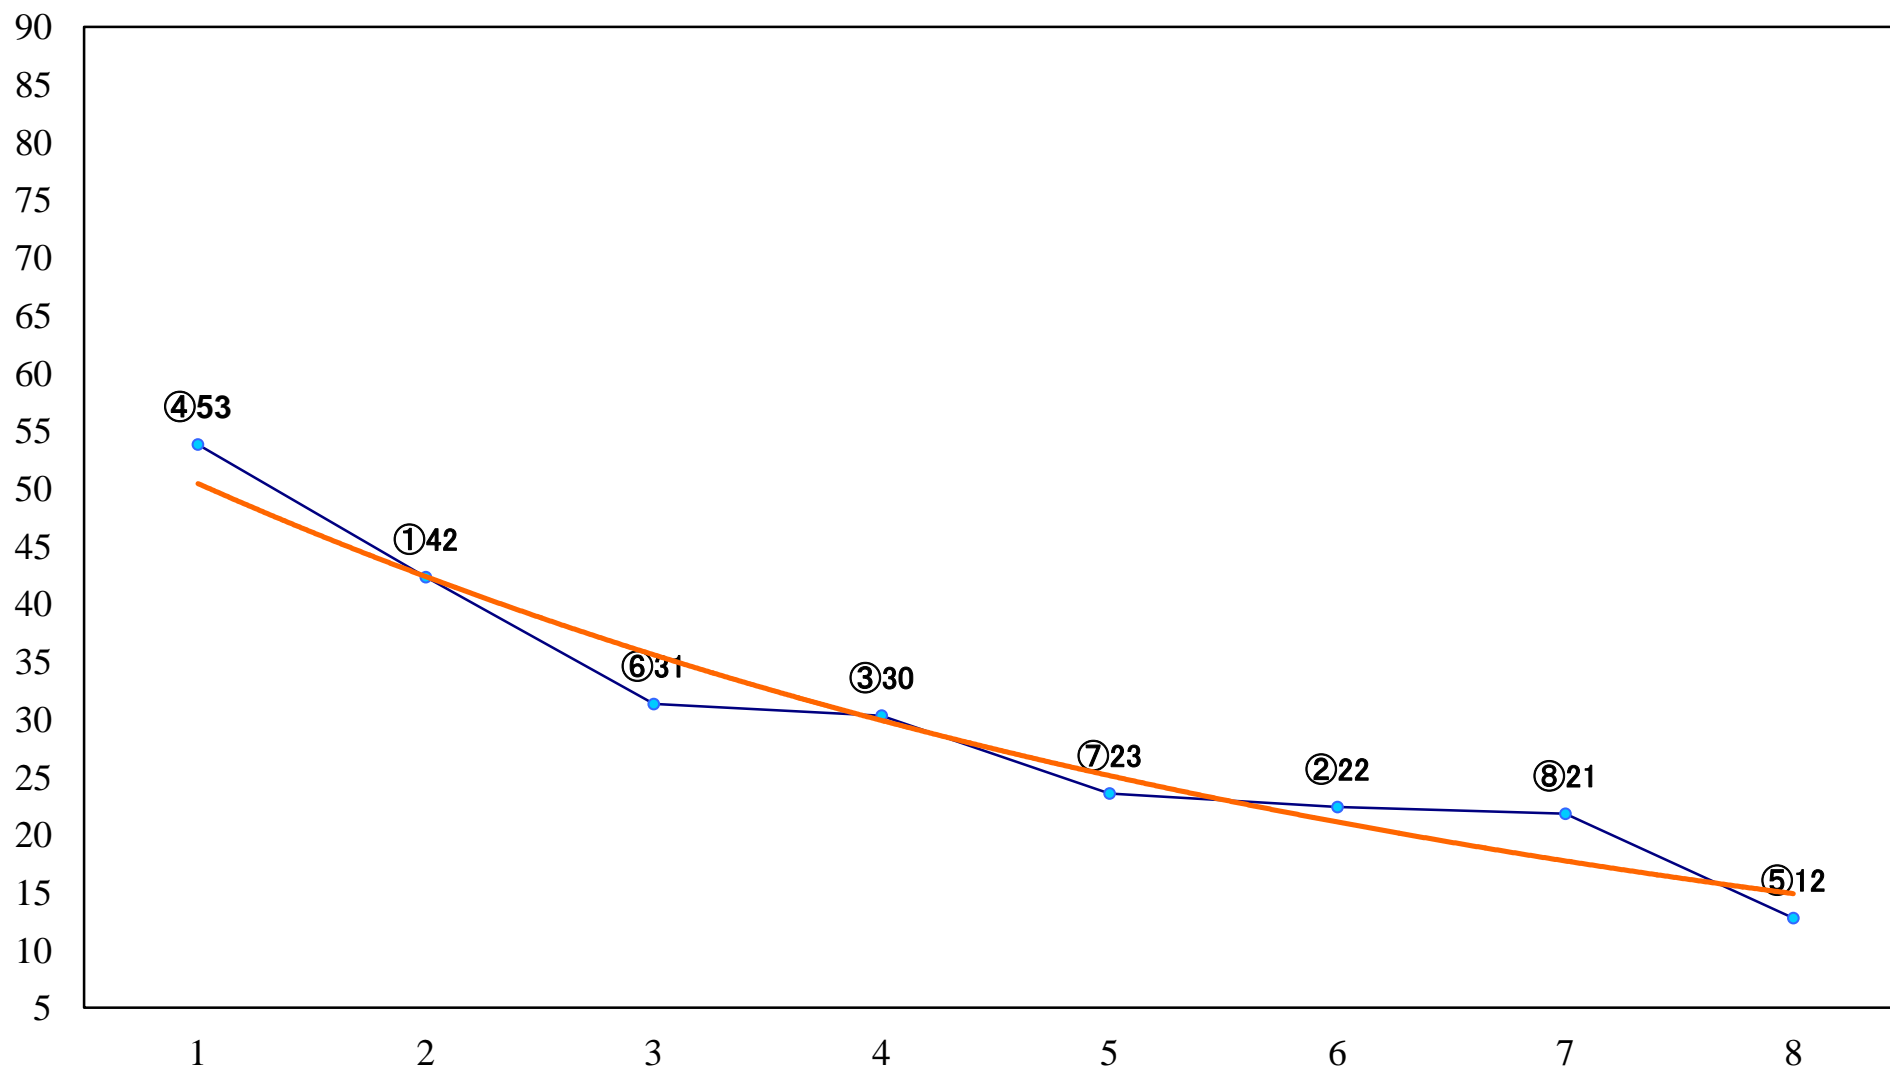

2021年01月26日(火) 川崎競馬 1R 10:50
テンポラーレ特別3歳未格付選定馬 左900mm

2021年01月26日(火) 川崎競馬 2R 11:20
C3 4歳選定馬 左1400mm

2021年01月26日(火) 川崎競馬 3R 11:50
C3七八 左1400mm

2021年01月26日(火) 川崎競馬 4R 12:20
C3七八 左1500mm

2021年01月26日(火) 川崎競馬 5R 12:50
初雷賞C2選定馬 左900mm