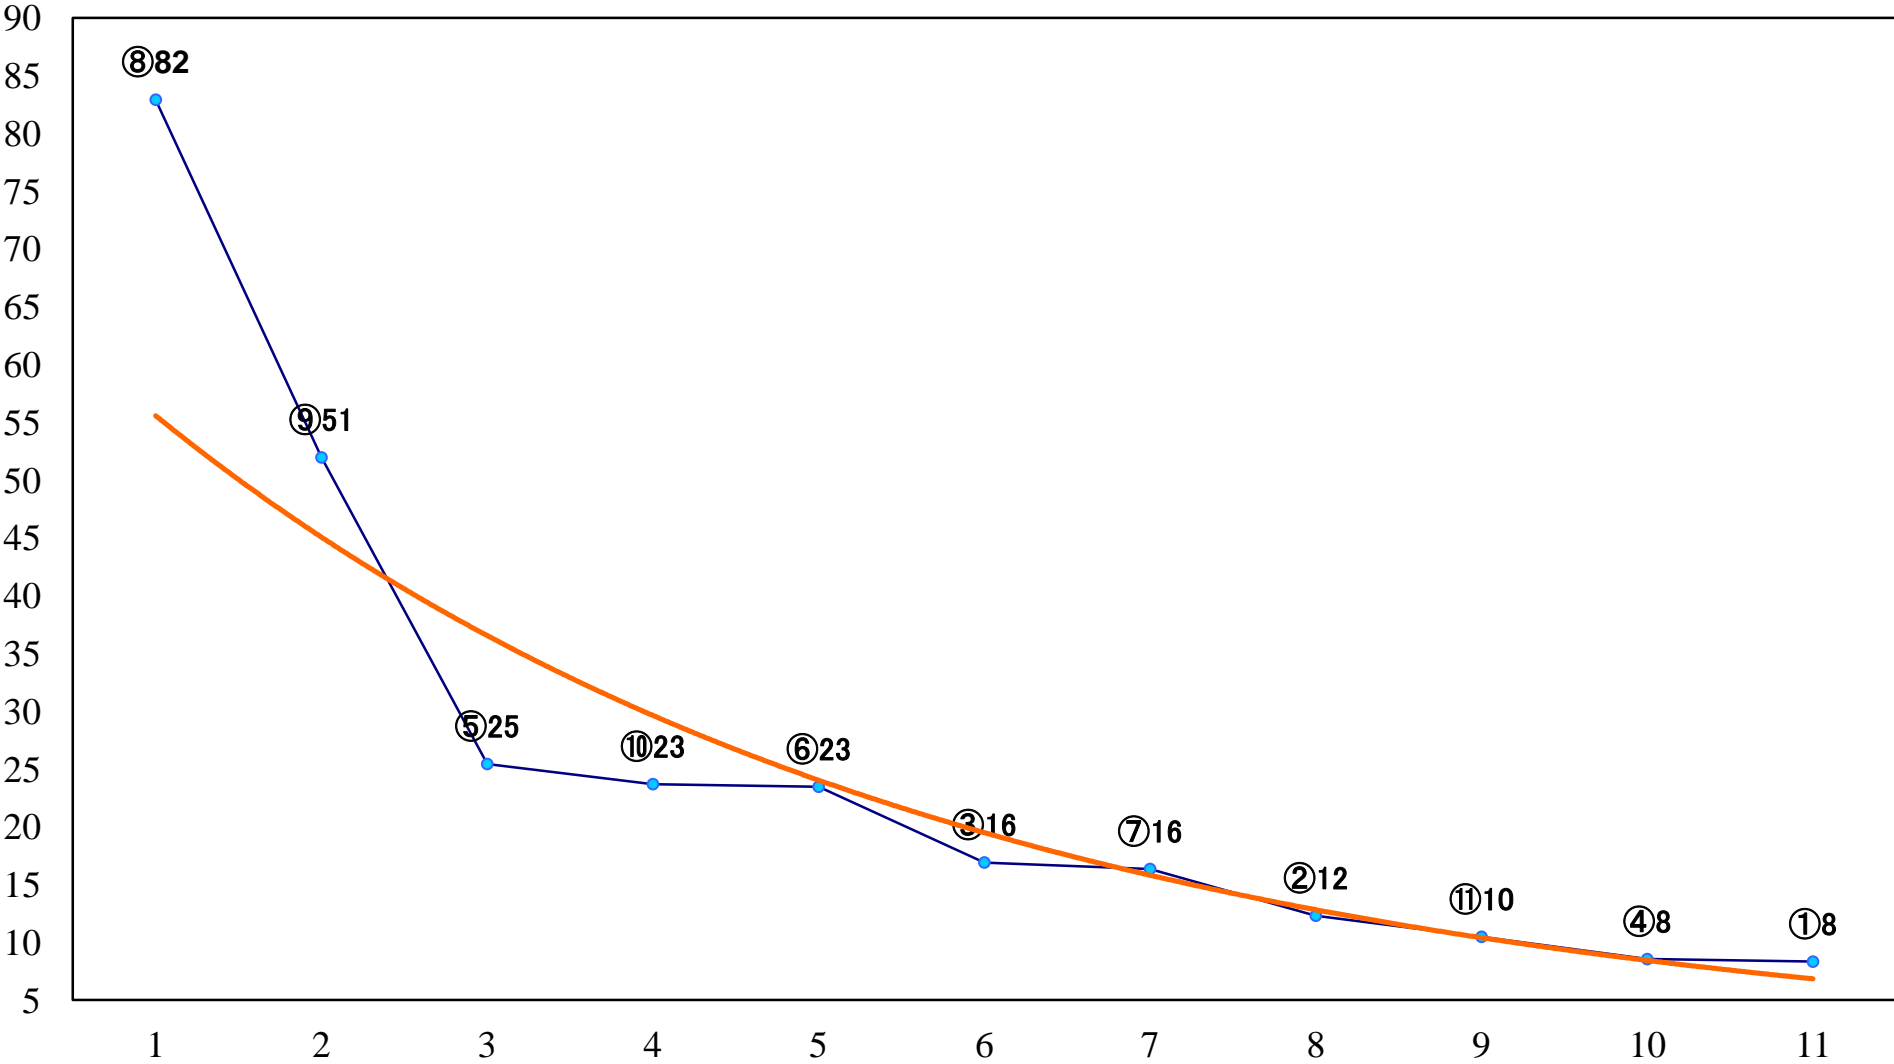

2021年01月26日(火) 川崎競馬 1R 10:50
テンポラーレ特別3歳未格付選定馬 左900mm

2021年01月26日(火) 川崎競馬 2R 11:20
C3 4歳選定馬 左1400mm

2021年01月26日(火) 川崎競馬 3R 11:50
C3七八 左1400mm

2021年01月26日(火) 川崎競馬 4R 12:20
C3七八 左1500mm

2021年01月26日(火) 川崎競馬 5R 12:50
初雷賞C2選定馬 左900mm