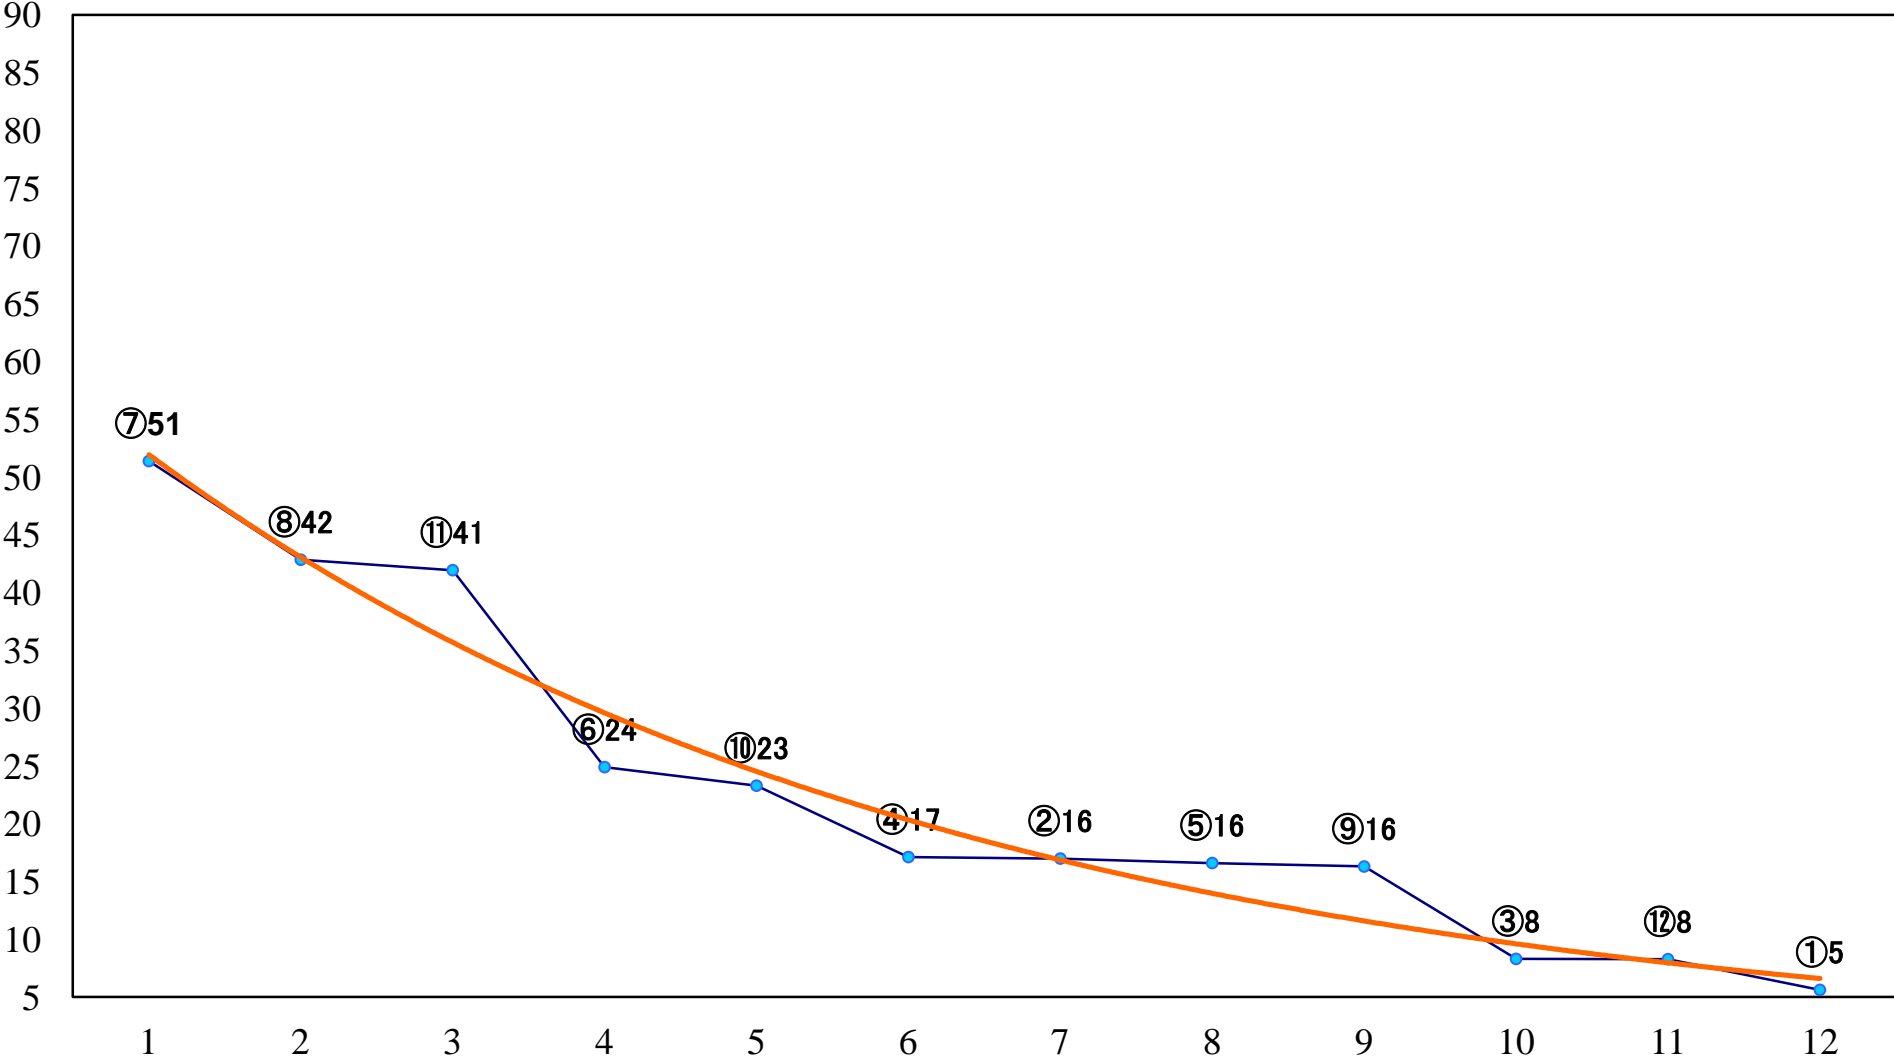

2021年01月26日(火) 川崎競馬 1R 10:50
テンポラーレ特別3歳未格付選定馬 左900mm

2021年01月26日(火) 川崎競馬 2R 11:20
C3 4歳選定馬 左1400mm

2021年01月26日(火) 川崎競馬 3R 11:50
C3七八 左1400mm

2021年01月26日(火) 川崎競馬 4R 12:20
C3七八 左1500mm

2021年01月26日(火) 川崎競馬 5R 12:50
初雷賞C2選定馬 左900mm