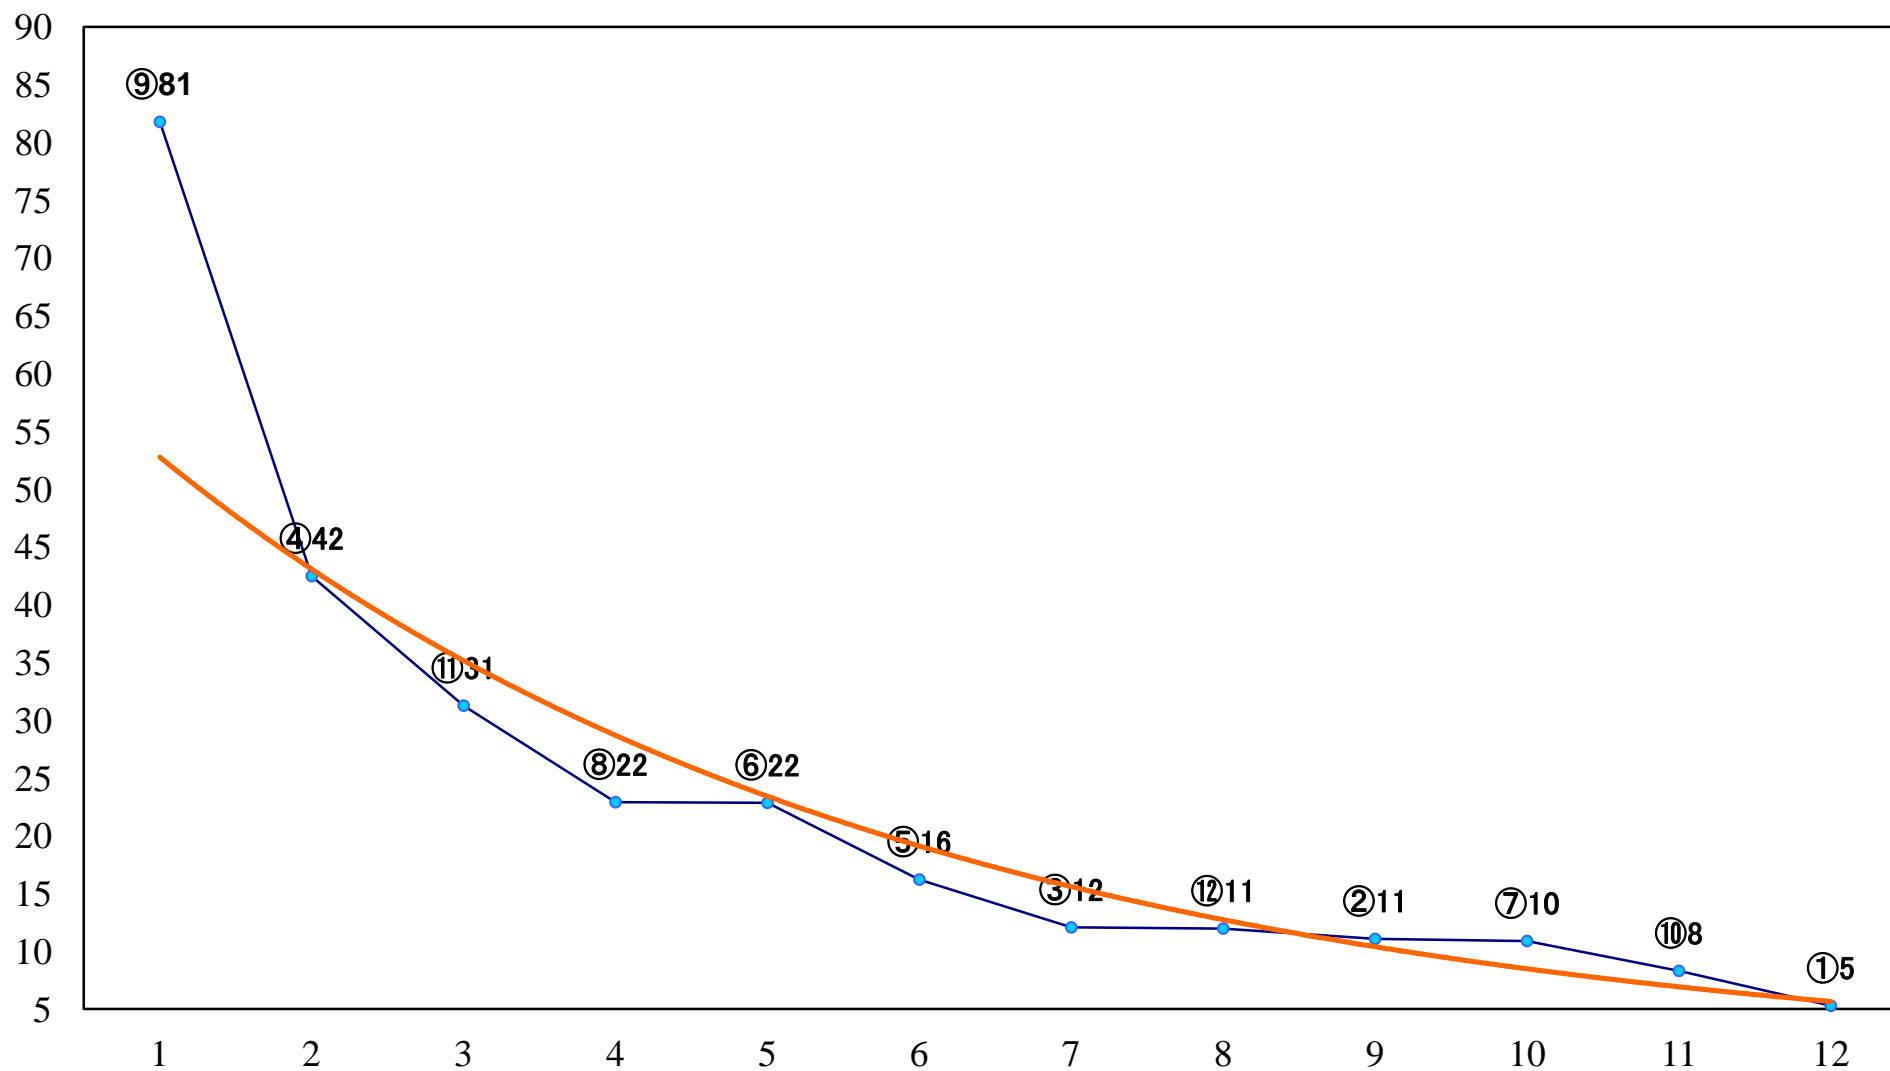

2021年01月26日(火) 川崎競馬 1R 10:50
テンポラーレ特別3歳未格付選定馬 左900mm

2021年01月26日(火) 川崎競馬 2R 11:20
C3 4歳選定馬 左1400mm

2021年01月26日(火) 川崎競馬 3R 11:50
C3七八 左1400mm

2021年01月26日(火) 川崎競馬 4R 12:20
C3七八 左1500mm

2021年01月26日(火) 川崎競馬 5R 12:50
初雷賞C2選定馬 左900mm