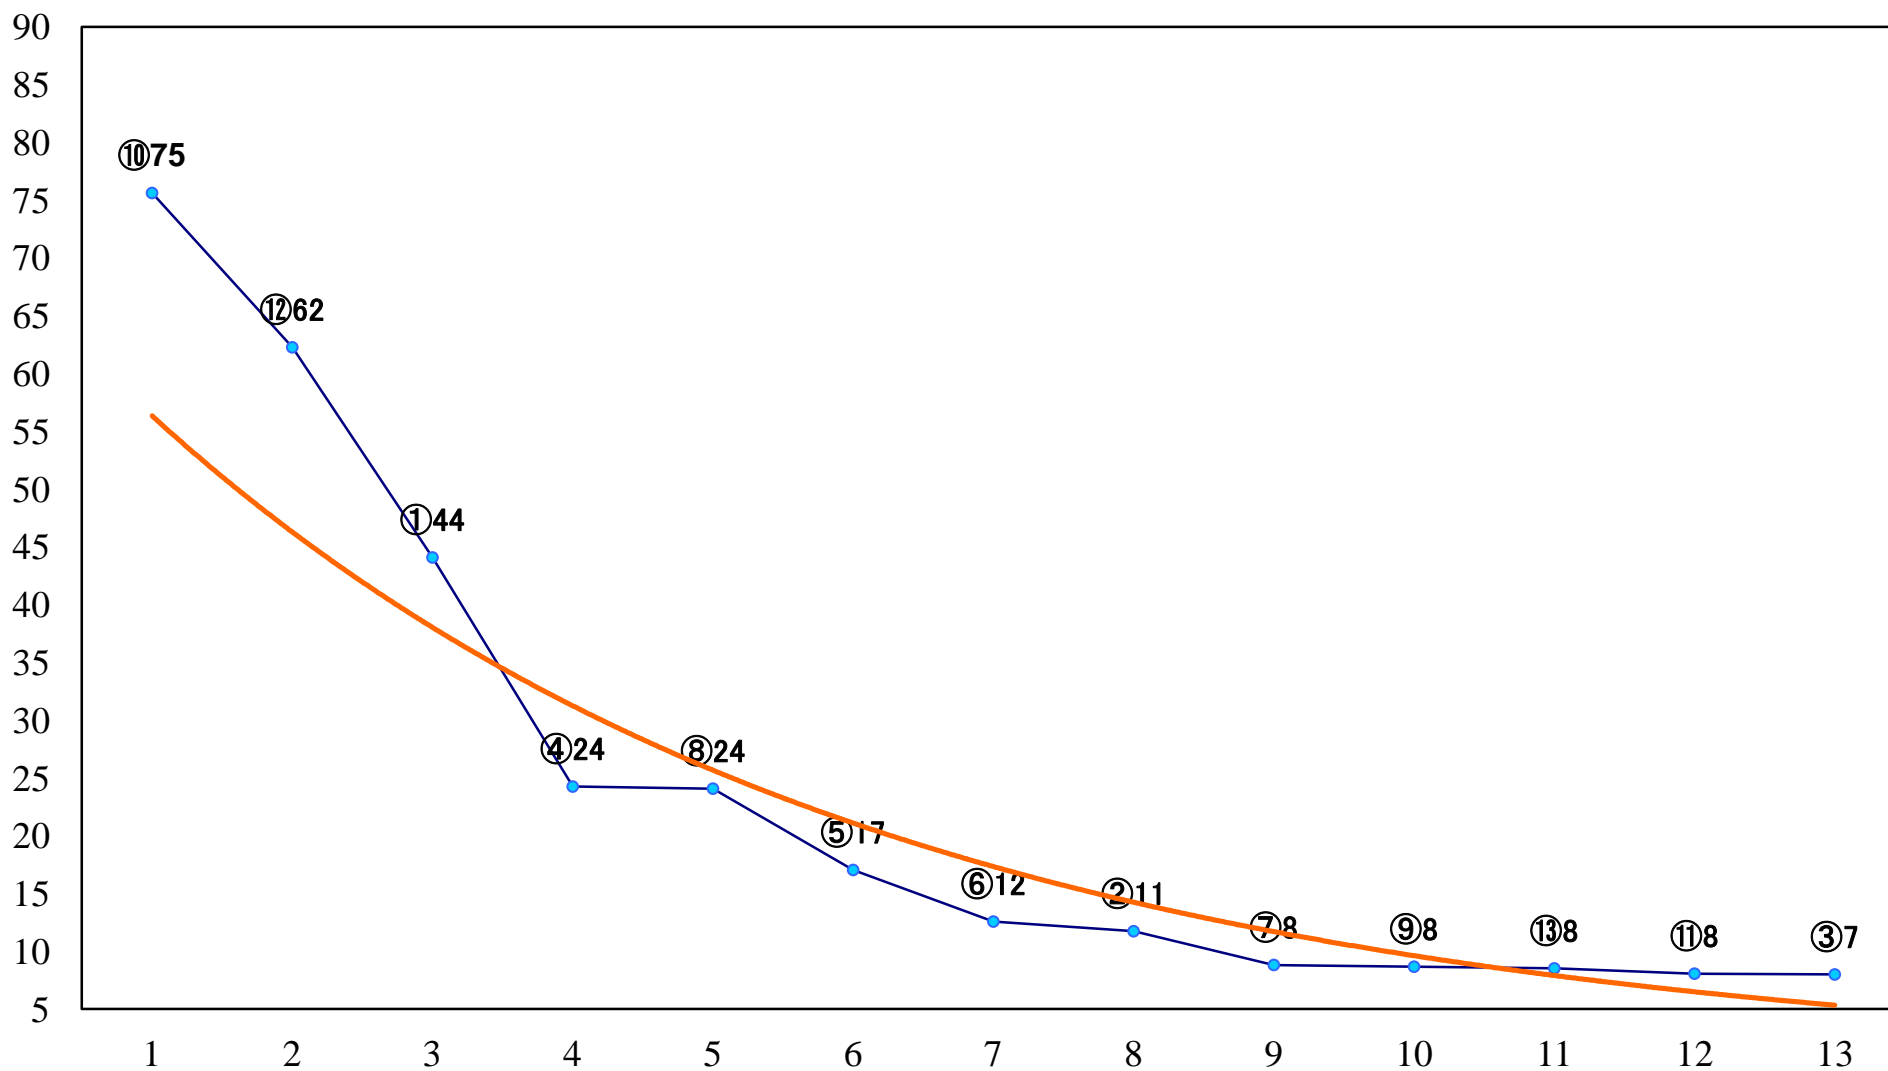

2021年01月29日(金) 川崎競馬 9R 15:05
アークトゥルス賞B3C1選定馬 左2000mm