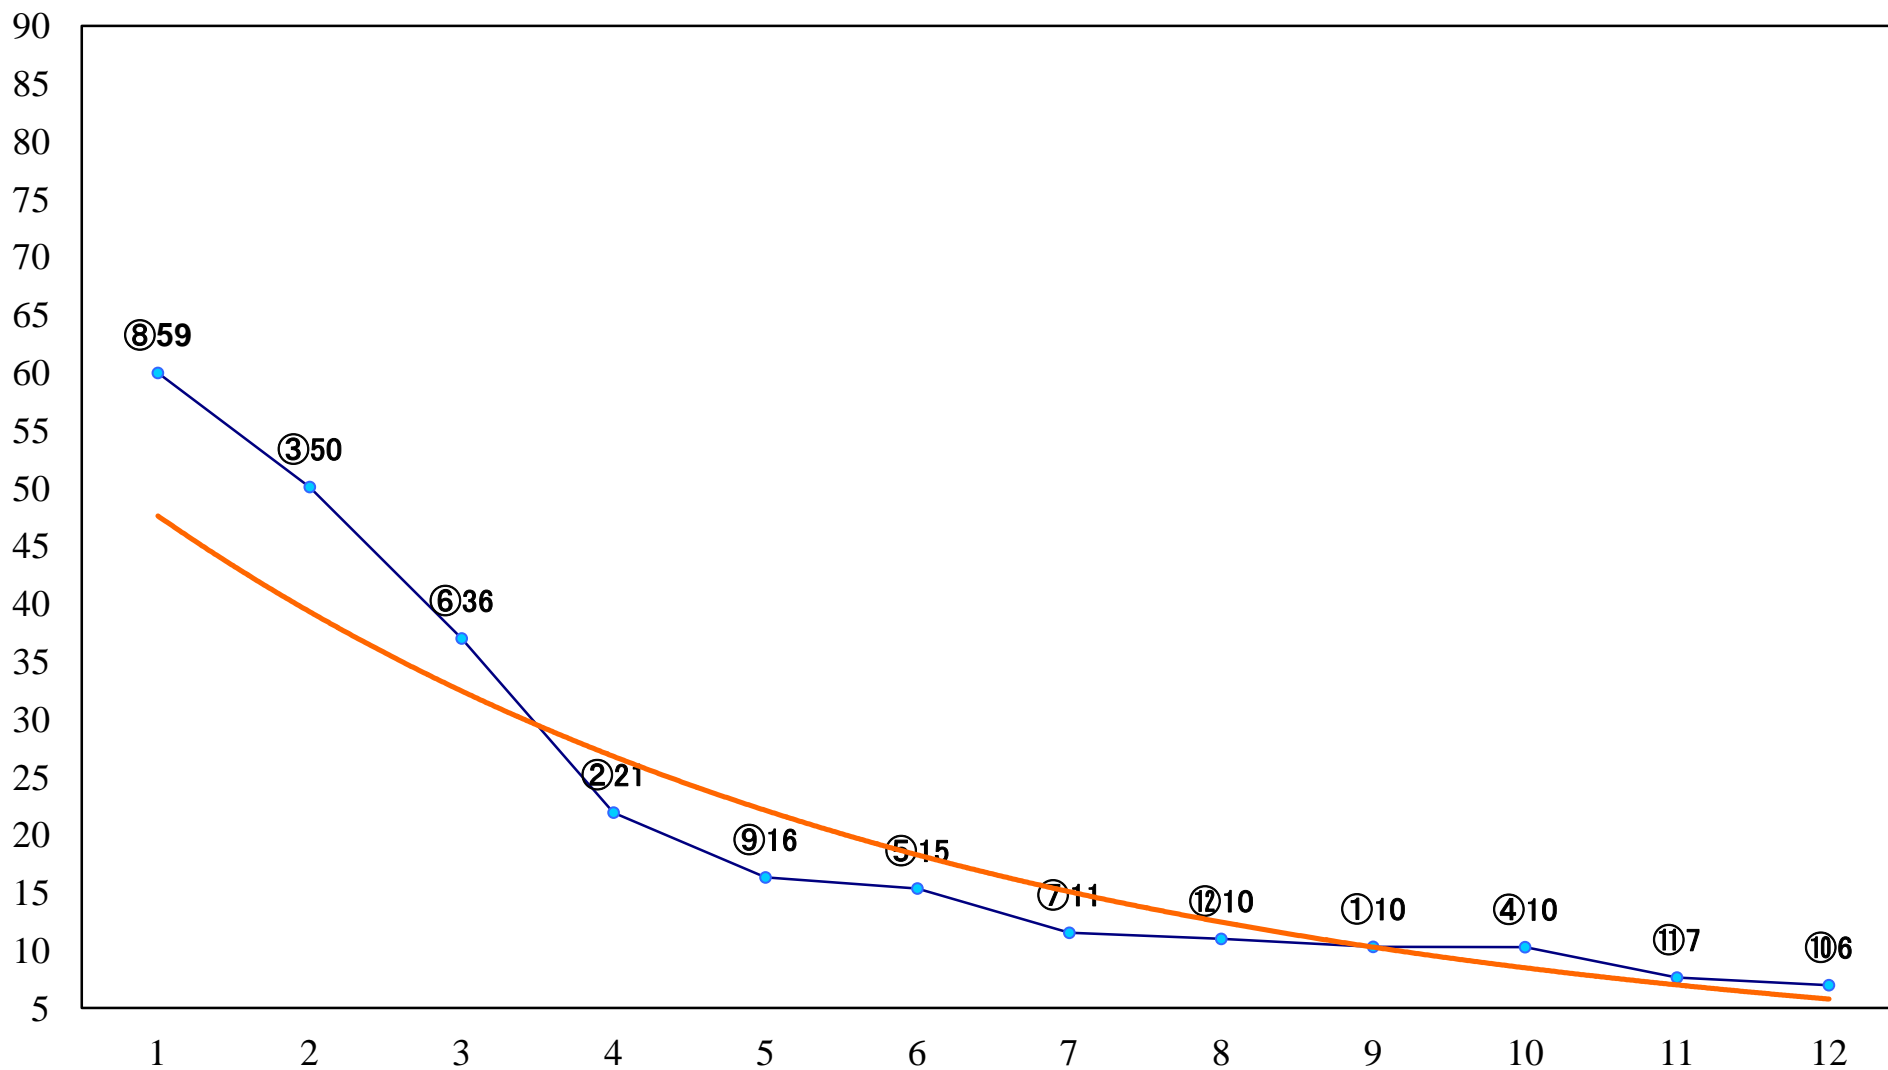

2021年01月29日(金) 川崎競馬 1R 11:00
ニューフェイス賞3歳未受賞未出走選定馬 左1400mm

2021年01月29日(金) 川崎競馬 2R 11:30
C3一 二三 左1400mm

2021年01月29日(金) 川崎競馬 3R 12:00
C3一 二 三 左1400mm

2021年01月29日(金) 川崎競馬 4R 12:30

C3- 二 三 左1500mm

2021年01月29日(金) 川崎競馬 5R 13:00
雪雷賞C2選定馬 左900mm