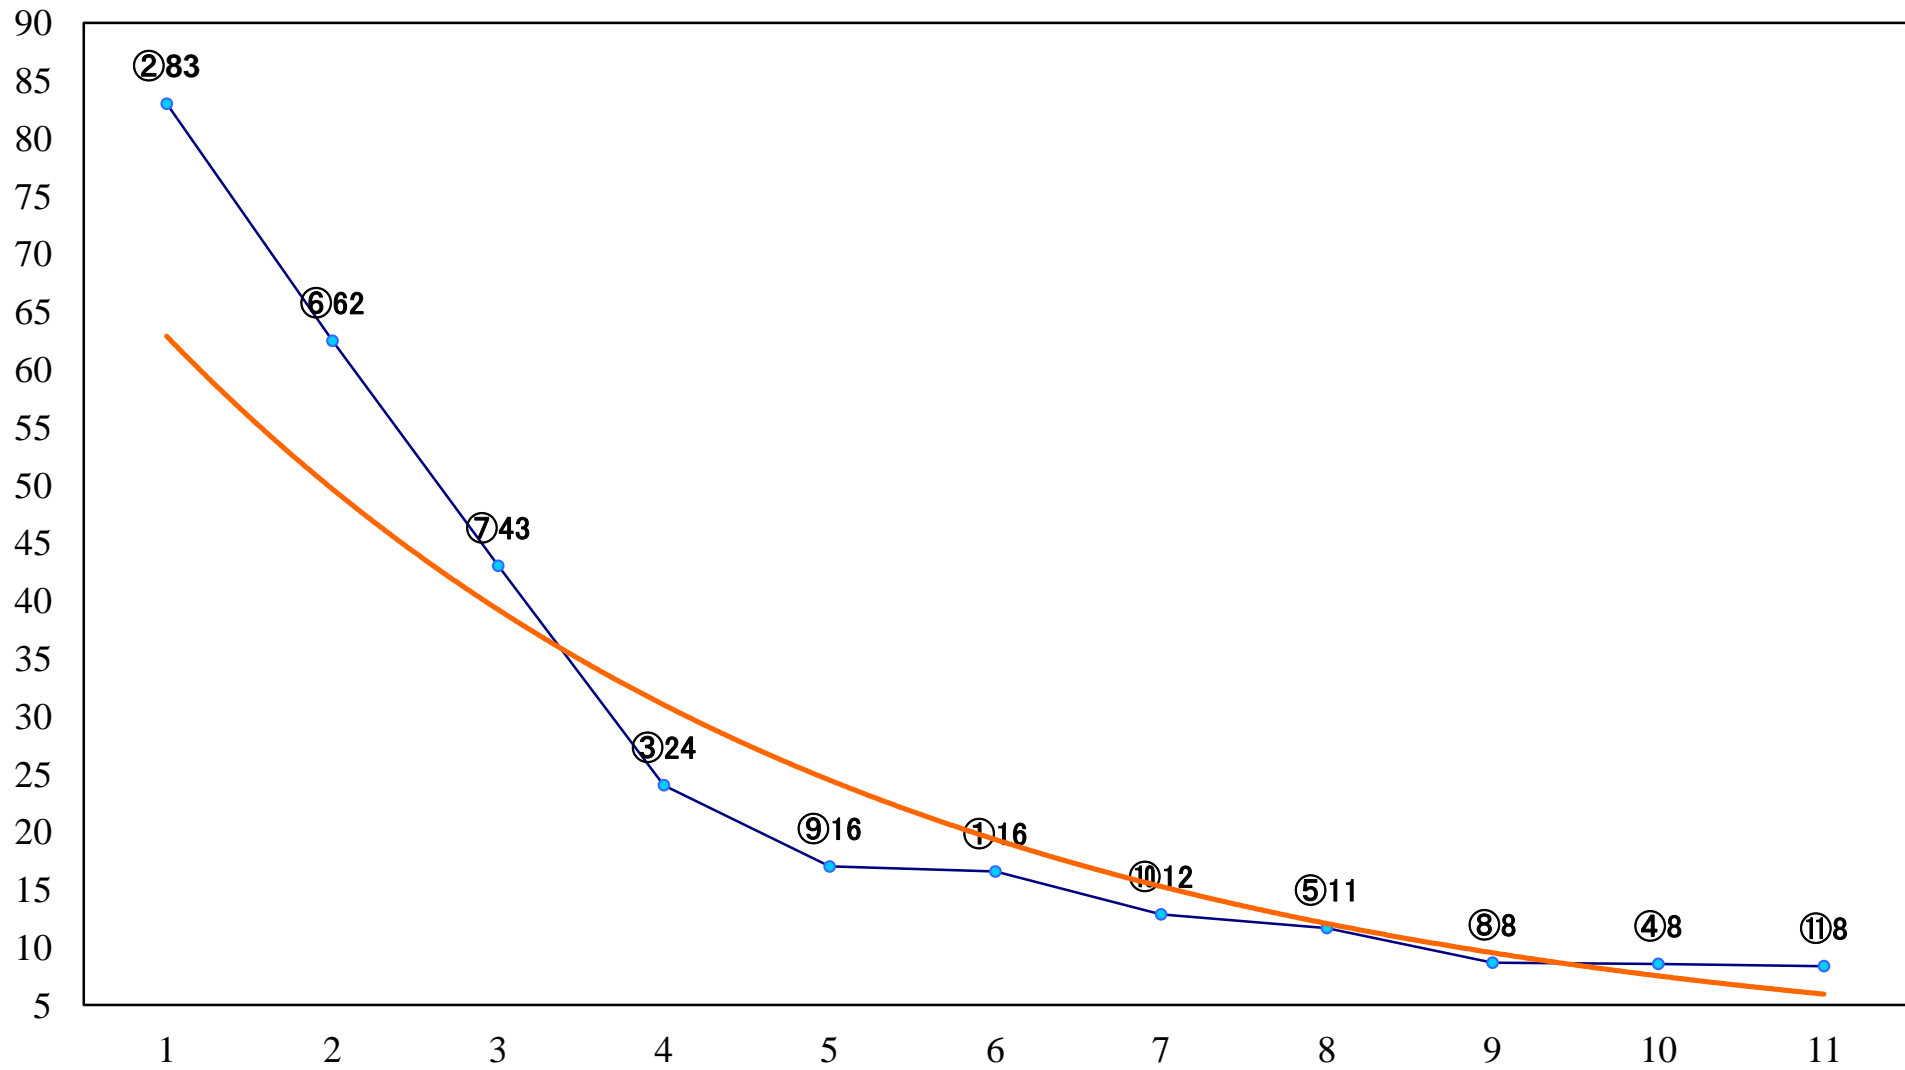

2021年01月29日(金) 川崎競馬 6R 13:30
C2九十 左1400mm