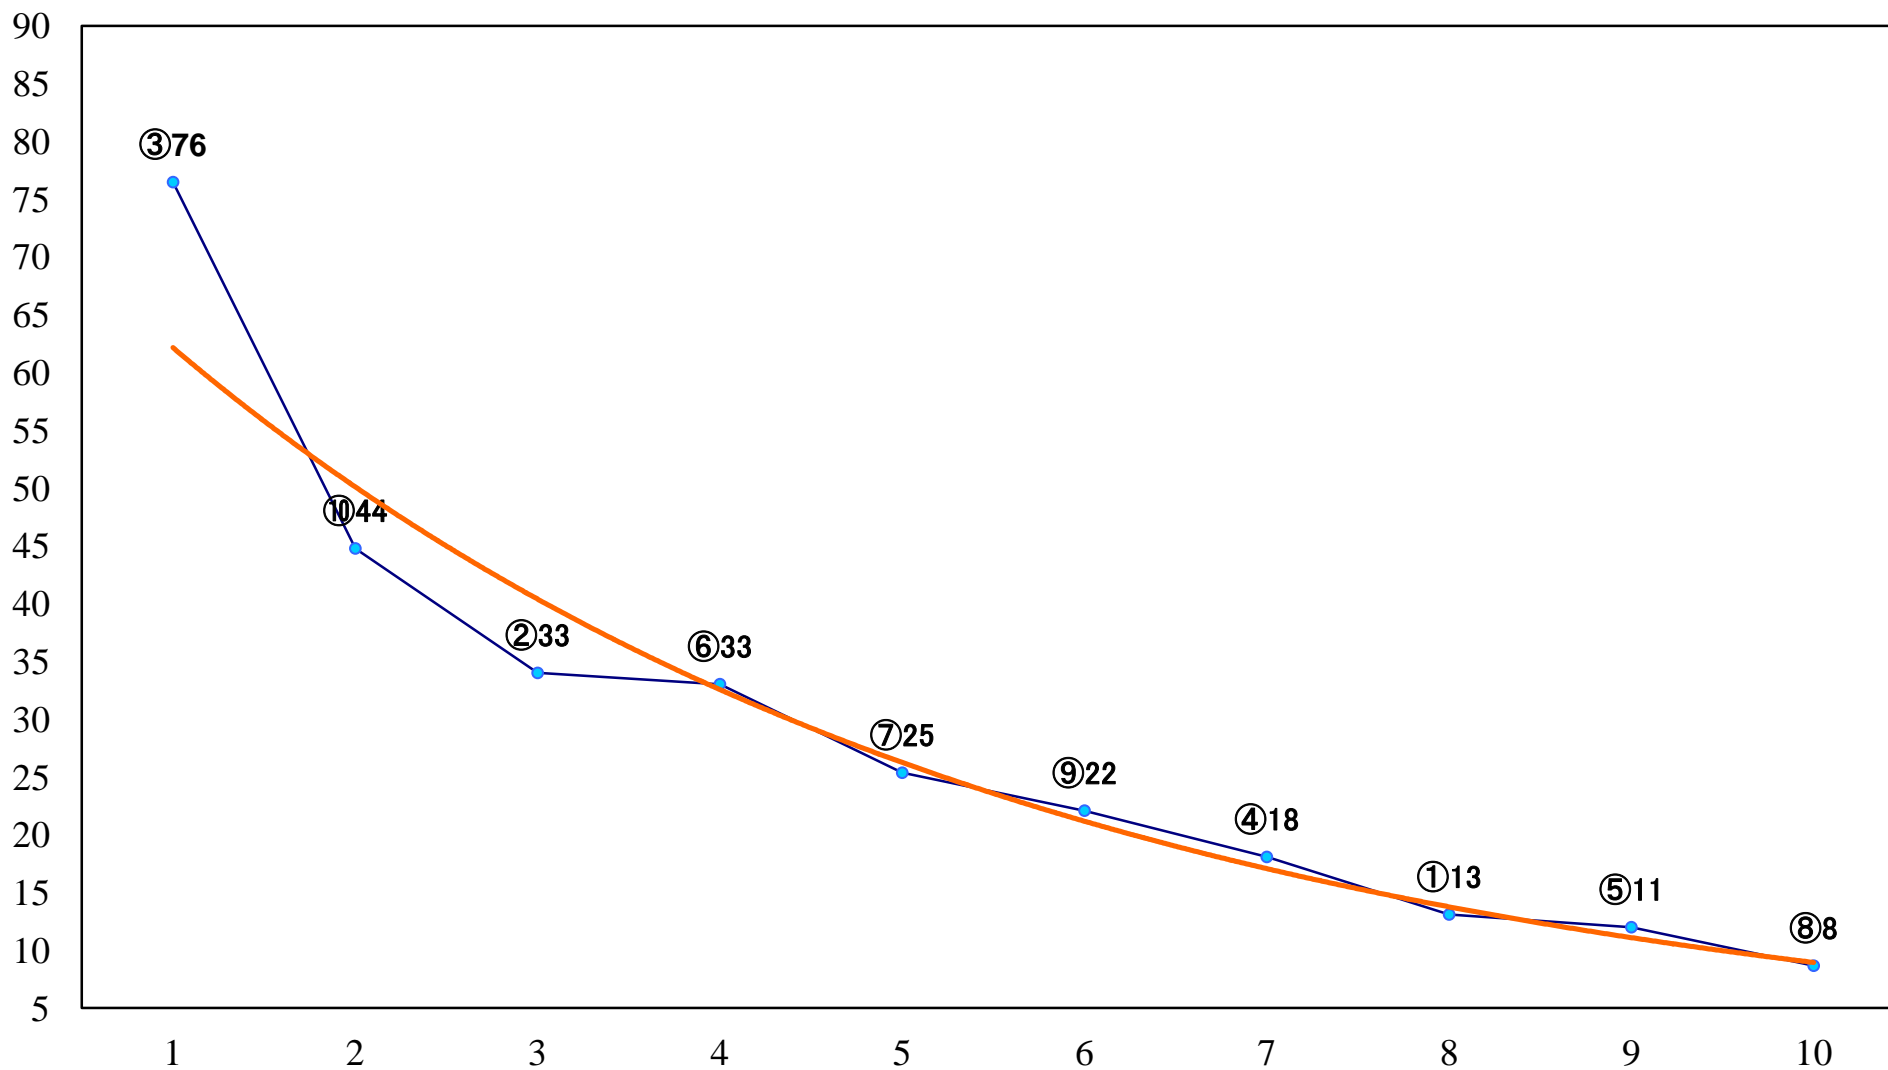

2021年01月29日(金) 川崎競馬 11R 16:15
初春月特別B1 左1500mm

2021年01月29日(金) 川崎競馬 12R 16:50
金盞花賞C2九十 左1500mm