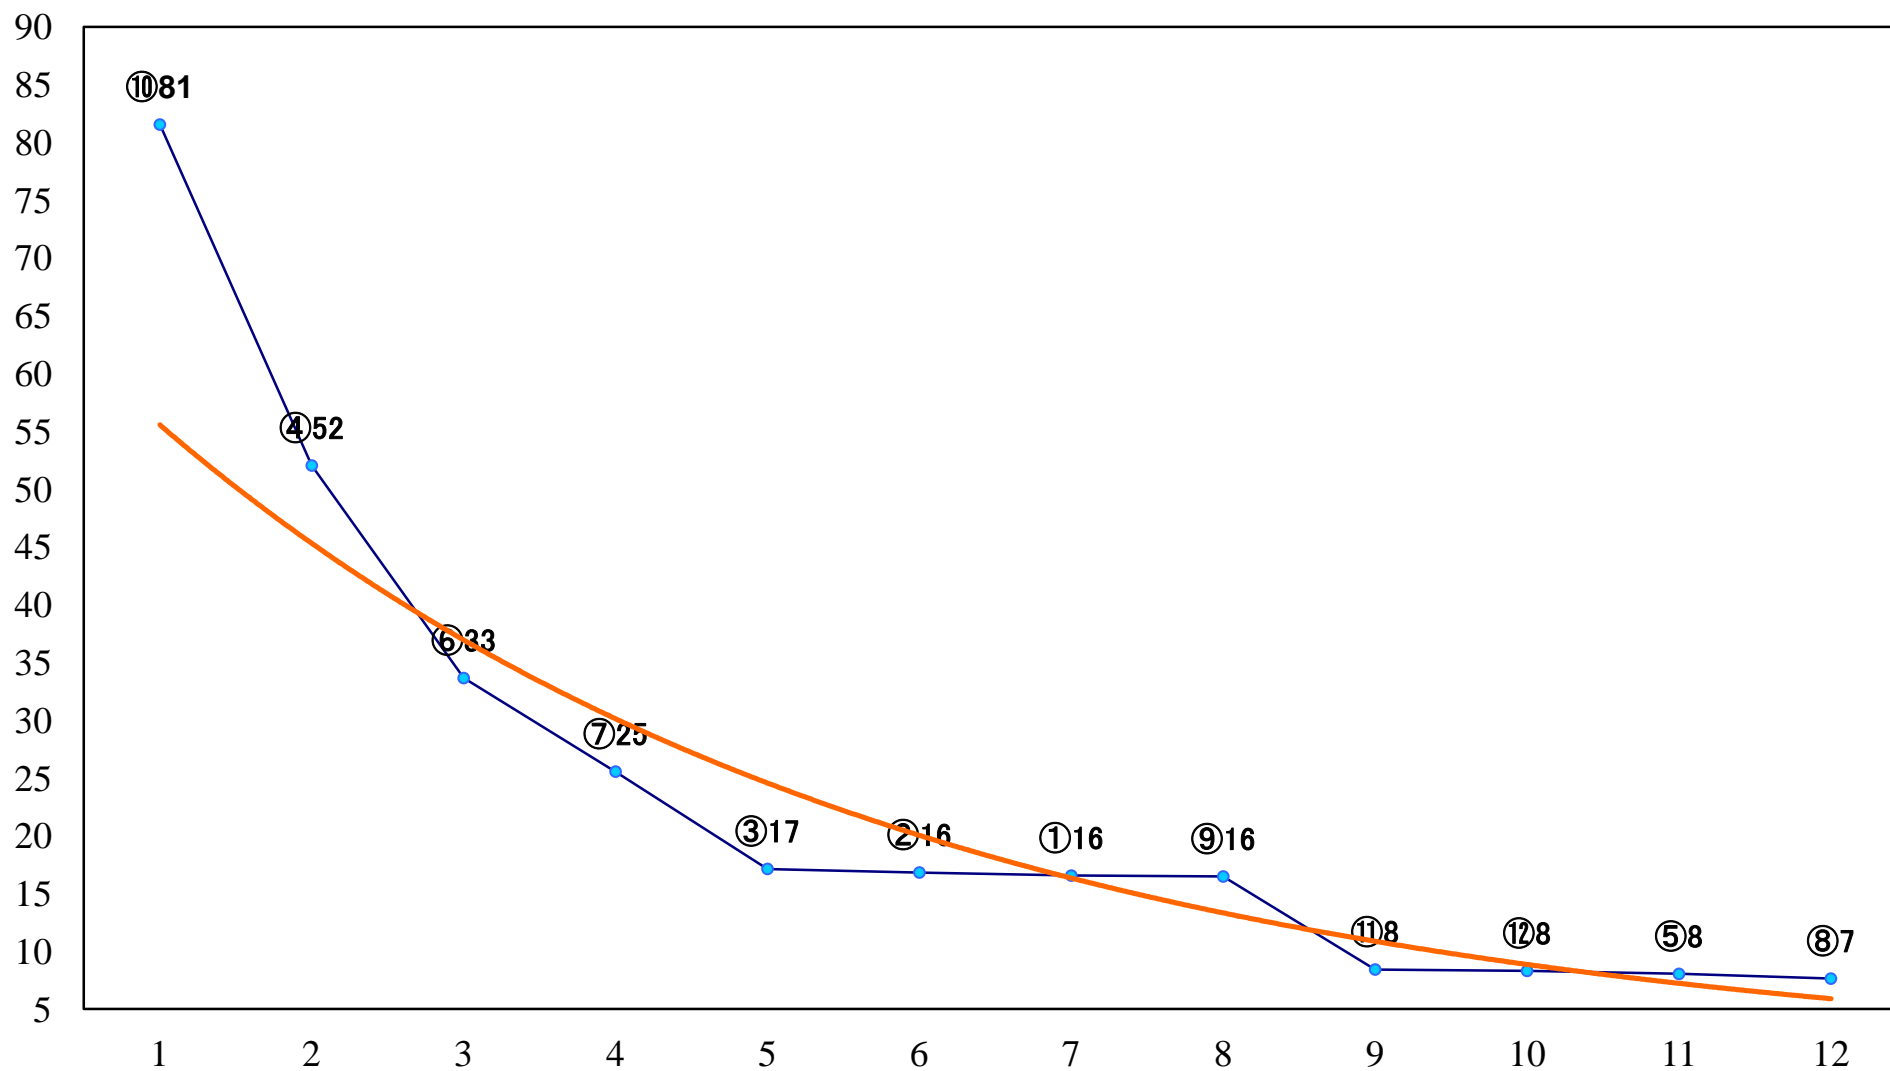

2021年01月29日(金) 川崎競馬 1R 11:00
ニューフェイス賞3歳未受賞未出走選定馬 左1400mm

2021年01月29日(金) 川崎競馬 2R 11:30
C3一 二三 左1400mm

2021年01月29日(金) 川崎競馬 3R 12:00
C3一 二 三 左1400mm

2021年01月29日(金) 川崎競馬 4R 12:30

C3- 二 三 左1500mm

2021年01月29日(金) 川崎競馬 5R 13:00
雪雷賞C2選定馬 左900mm