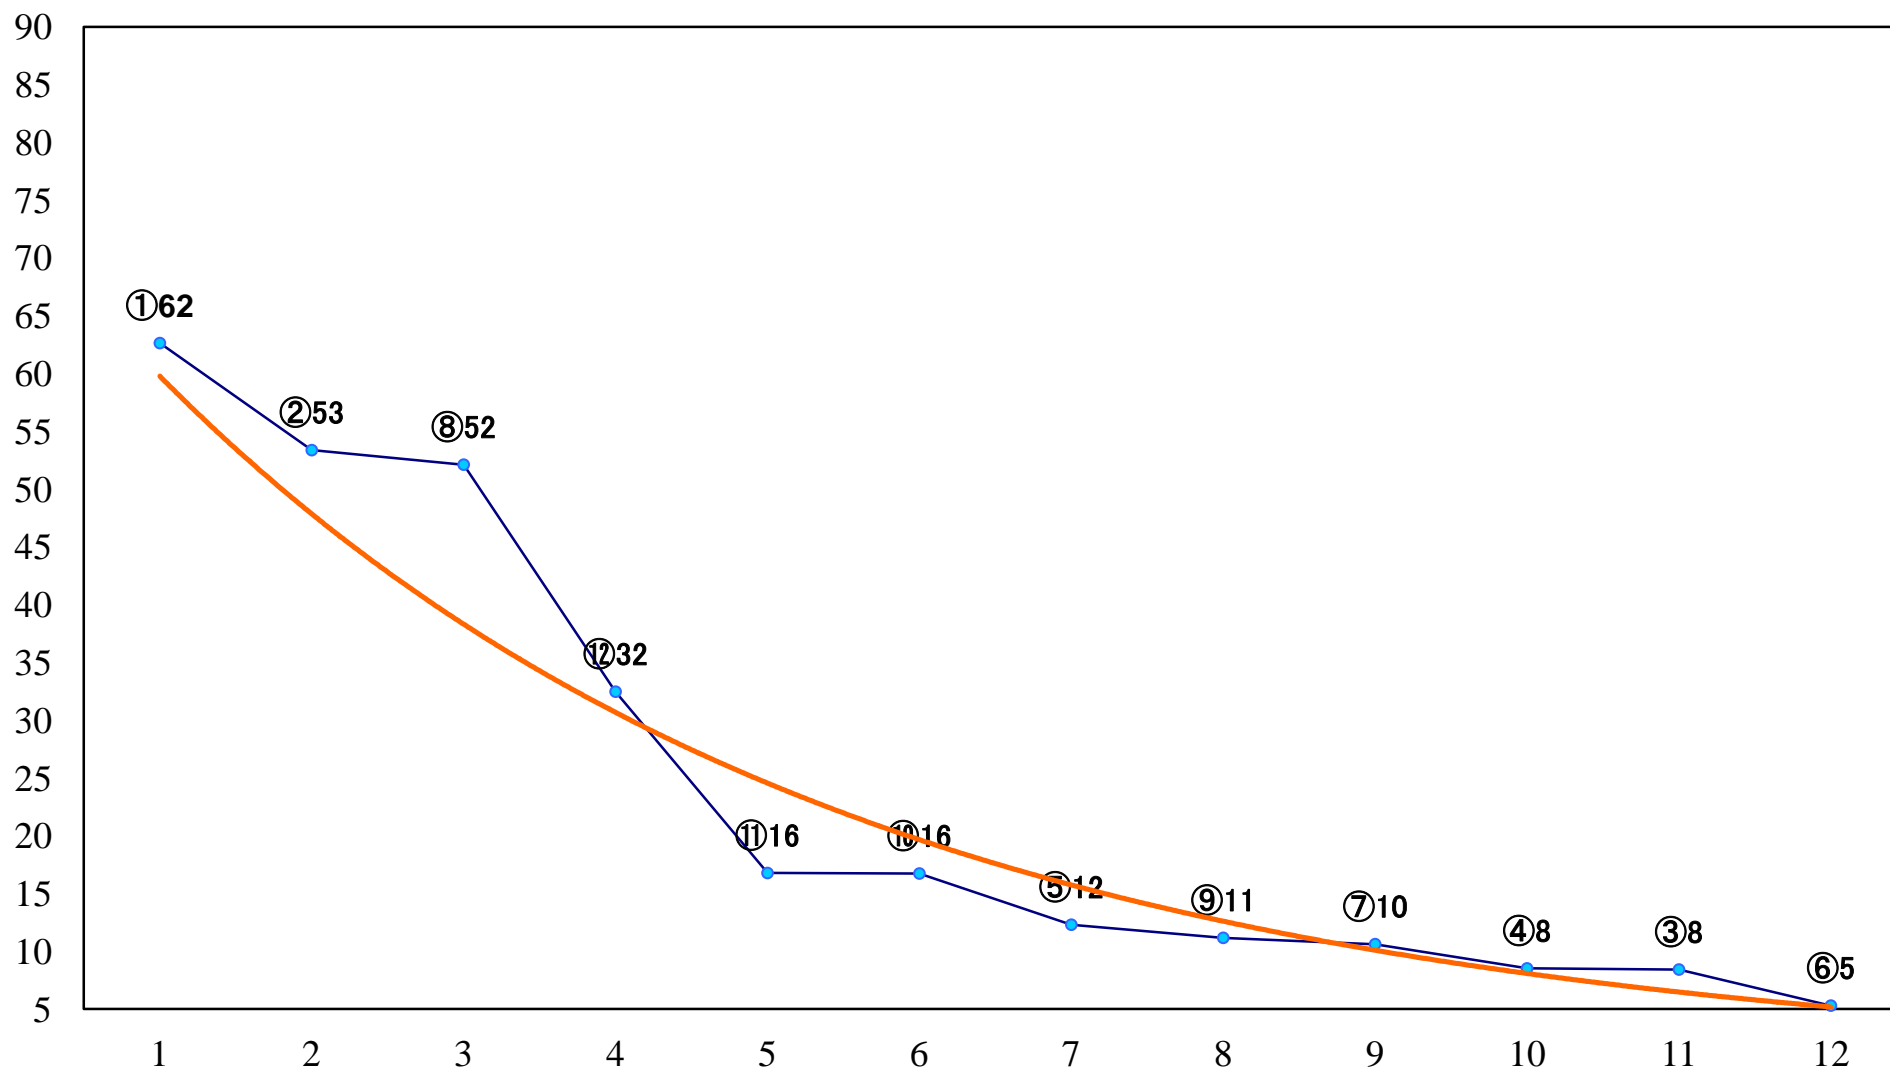

2021年01月29日(金) 川崎競馬 1R 11:00
ニューフェイス賞3歳未受賞未出走選定馬 左1400mm

2021年01月29日(金) 川崎競馬 2R 11:30
C3一 二三 左1400mm

2021年01月29日(金) 川崎競馬 3R 12:00
C3一 二 三 左1400mm

2021年01月29日(金) 川崎競馬 4R 12:30

C3- 二 三 左1500mm

2021年01月29日(金) 川崎競馬 5R 13:00
雪雷賞C2選定馬 左900mm