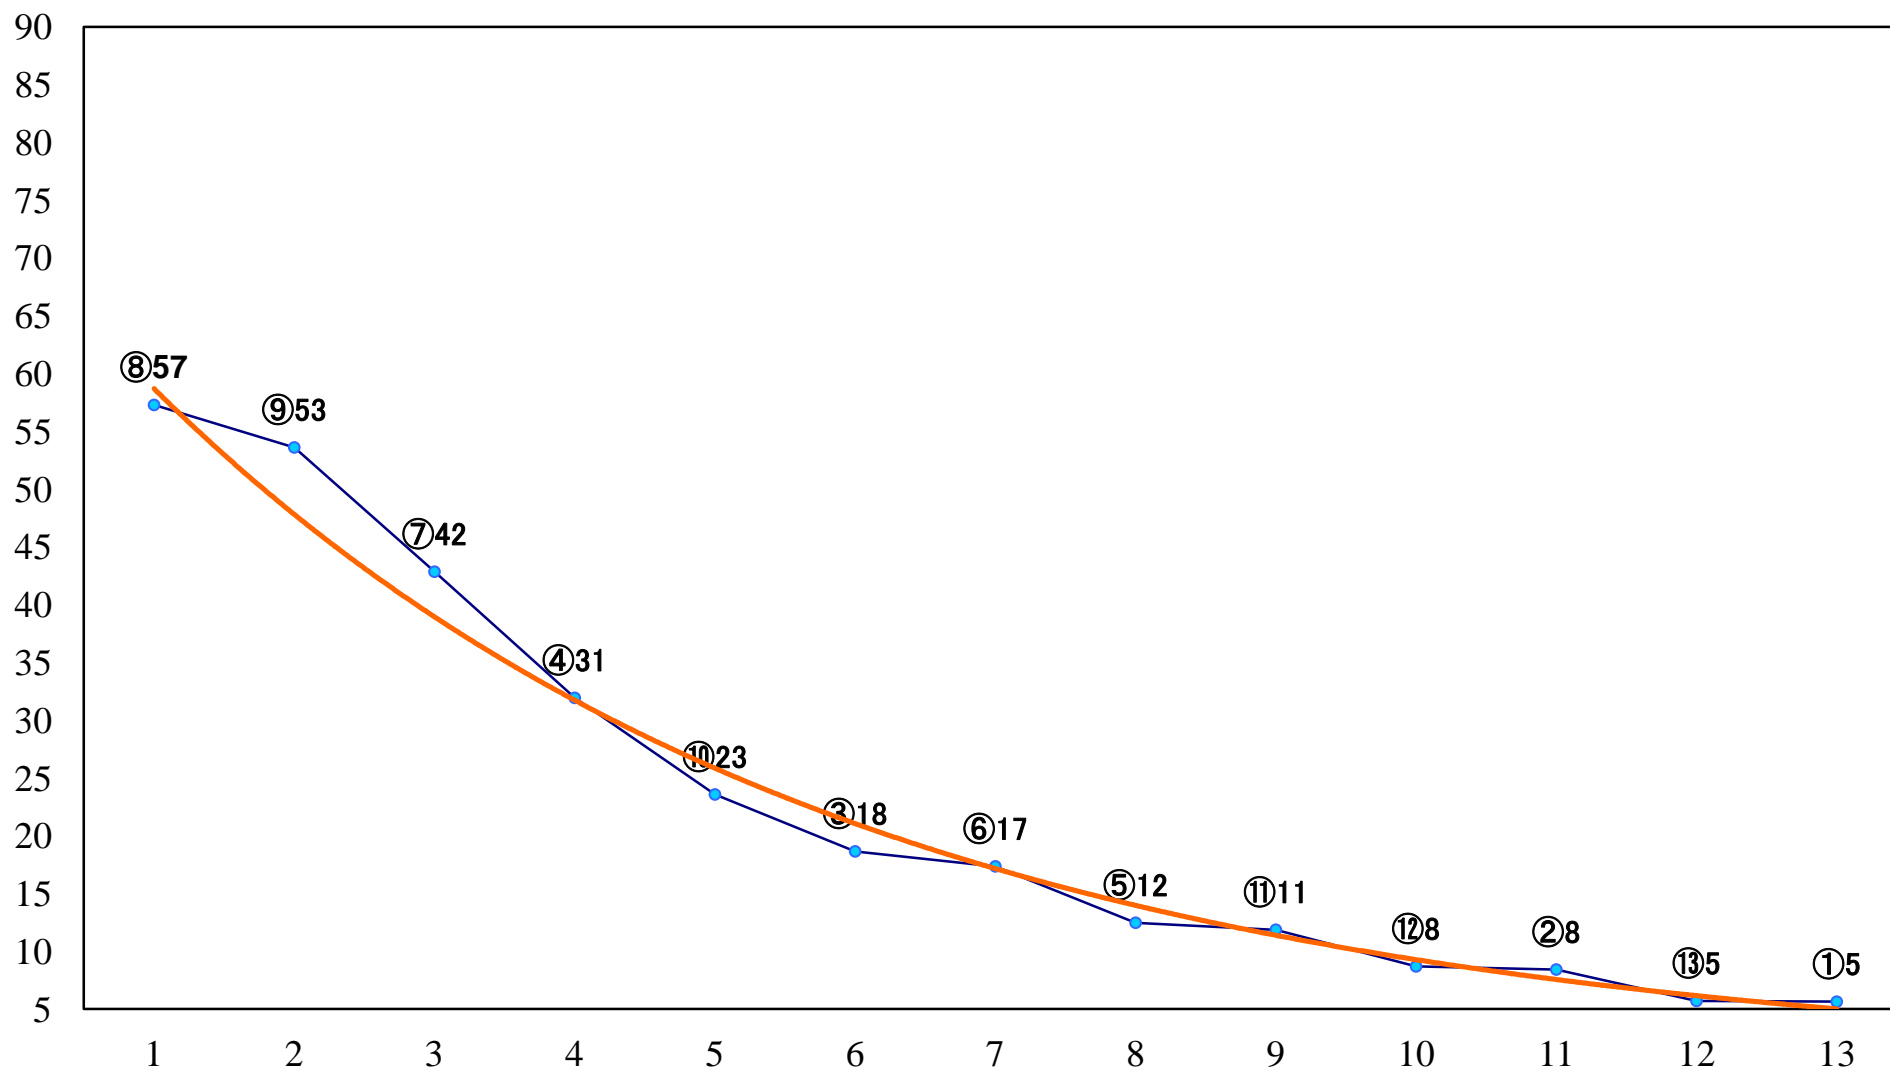

2021年01月29日(金) 川崎競馬 7R 14:00
尉鷲特別3歳1 左1600mm