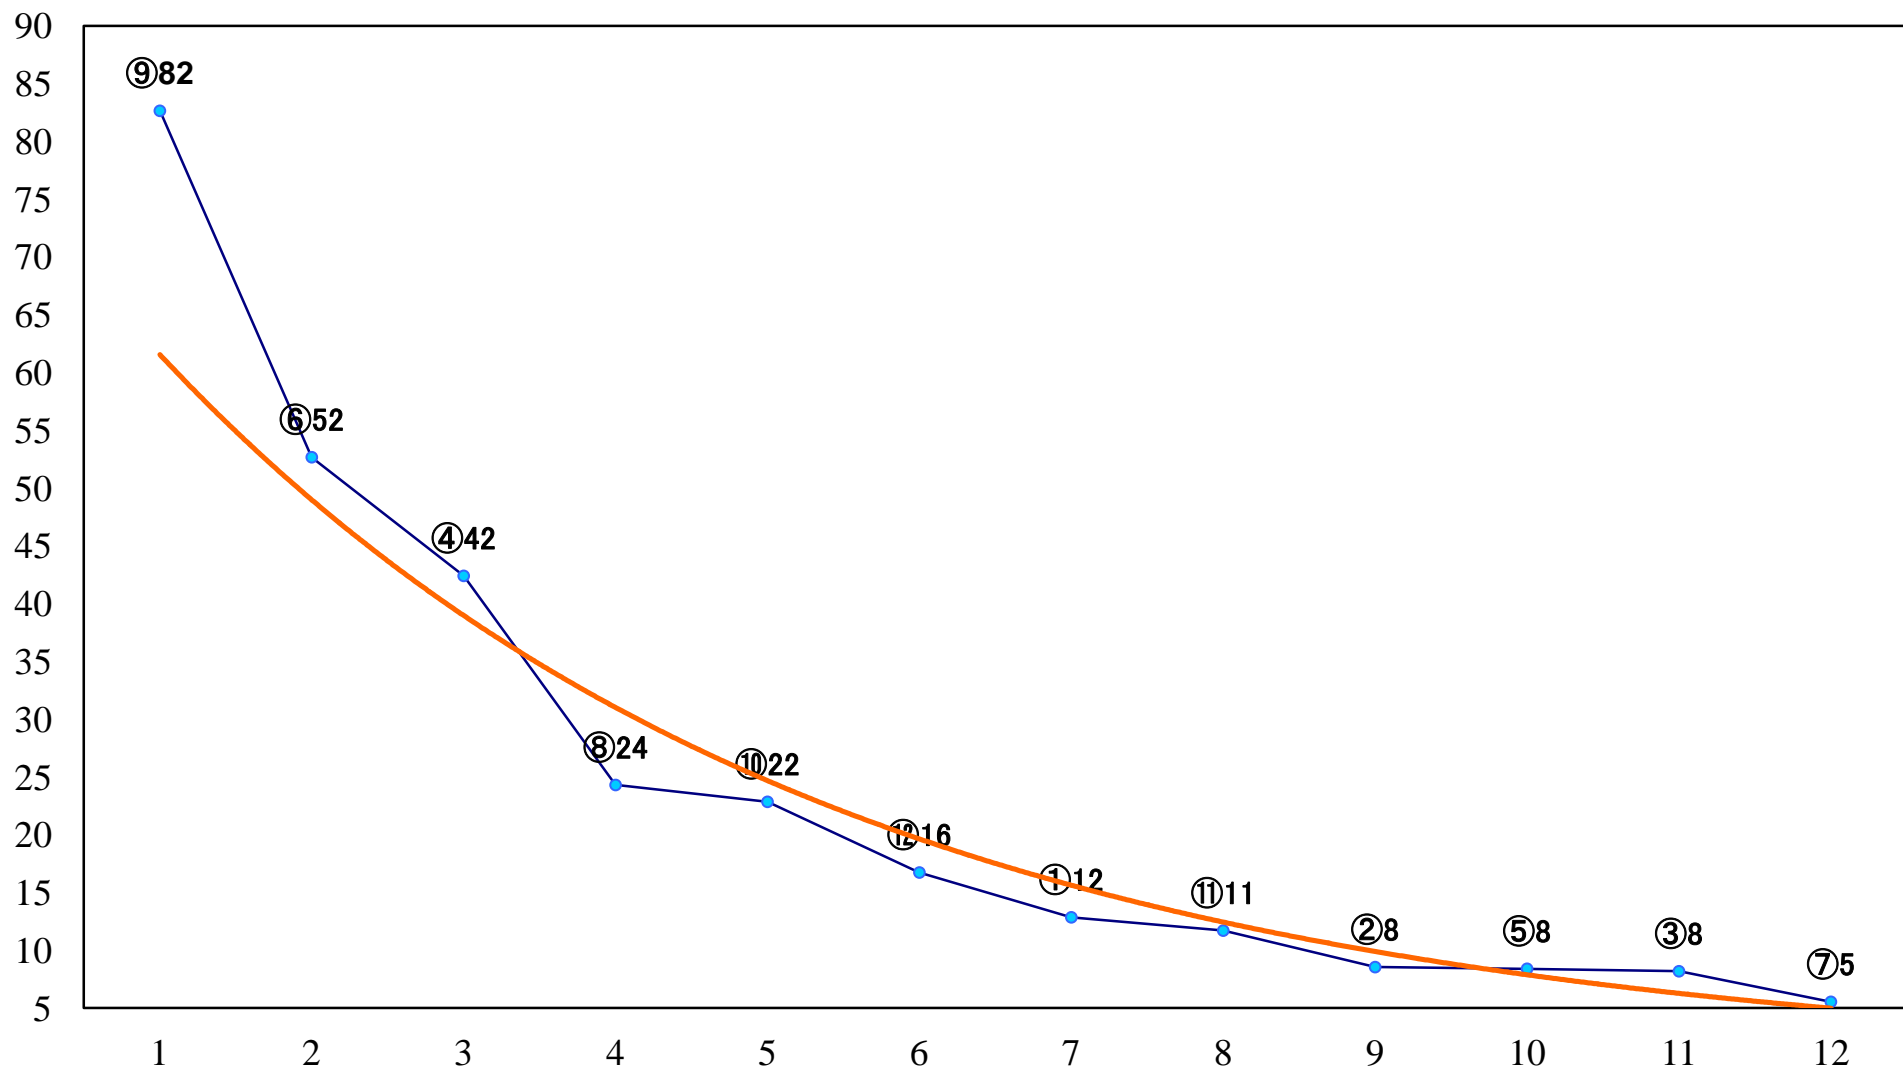

2021年01月29日(金) 川崎競馬 1R 11:00
ニューフェイス賞3歳未受賞未出走選定馬 左1400mm

2021年01月29日(金) 川崎競馬 2R 11:30
C3一 二三 左1400mm

2021年01月29日(金) 川崎競馬 3R 12:00
C3一 二 三 左1400mm

2021年01月29日(金) 川崎競馬 4R 12:30

C3- 二 三 左1500mm

2021年01月29日(金) 川崎競馬 5R 13:00
雪雷賞C2選定馬 左900mm