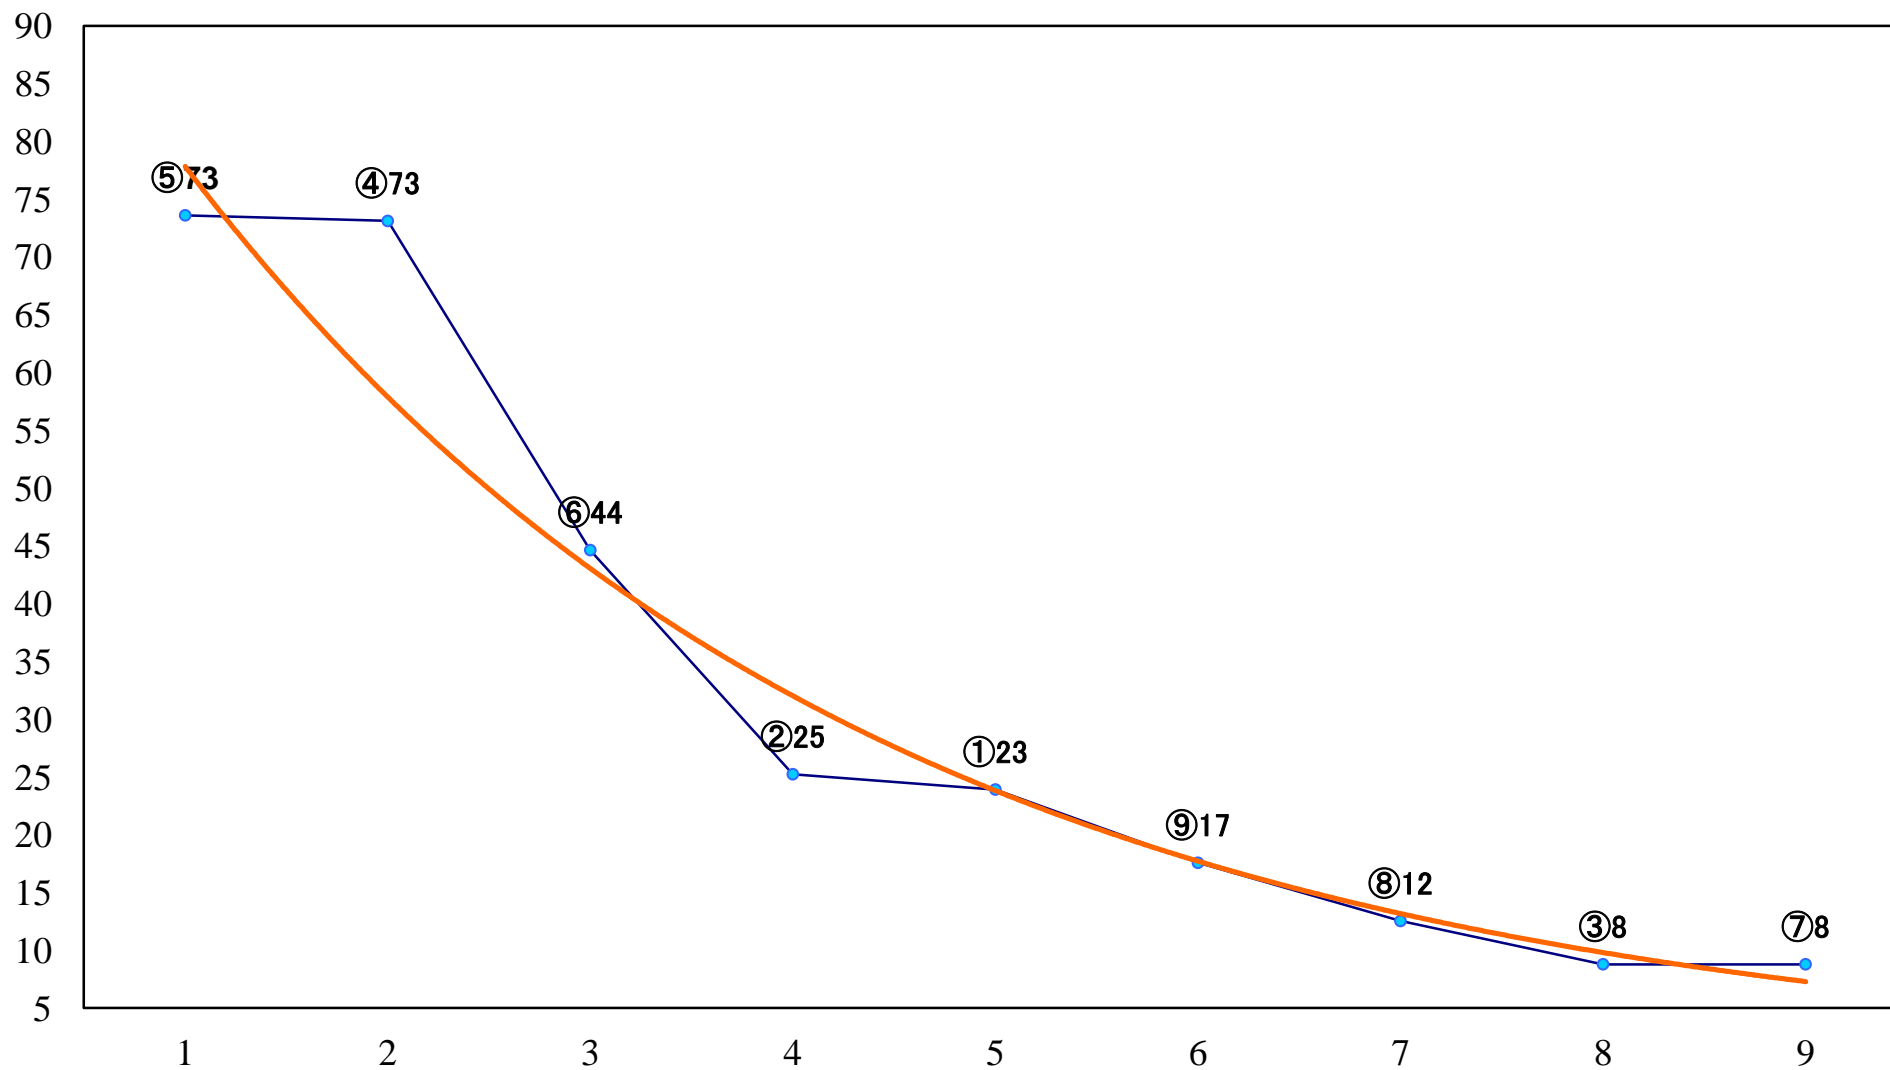

2021年01月29日(金) 川崎競馬 11R 16:15
初春月特別B1 左1500mm

2021年01月29日(金) 川崎競馬 12R 16:50
金盞花賞C2九十 左1500mm