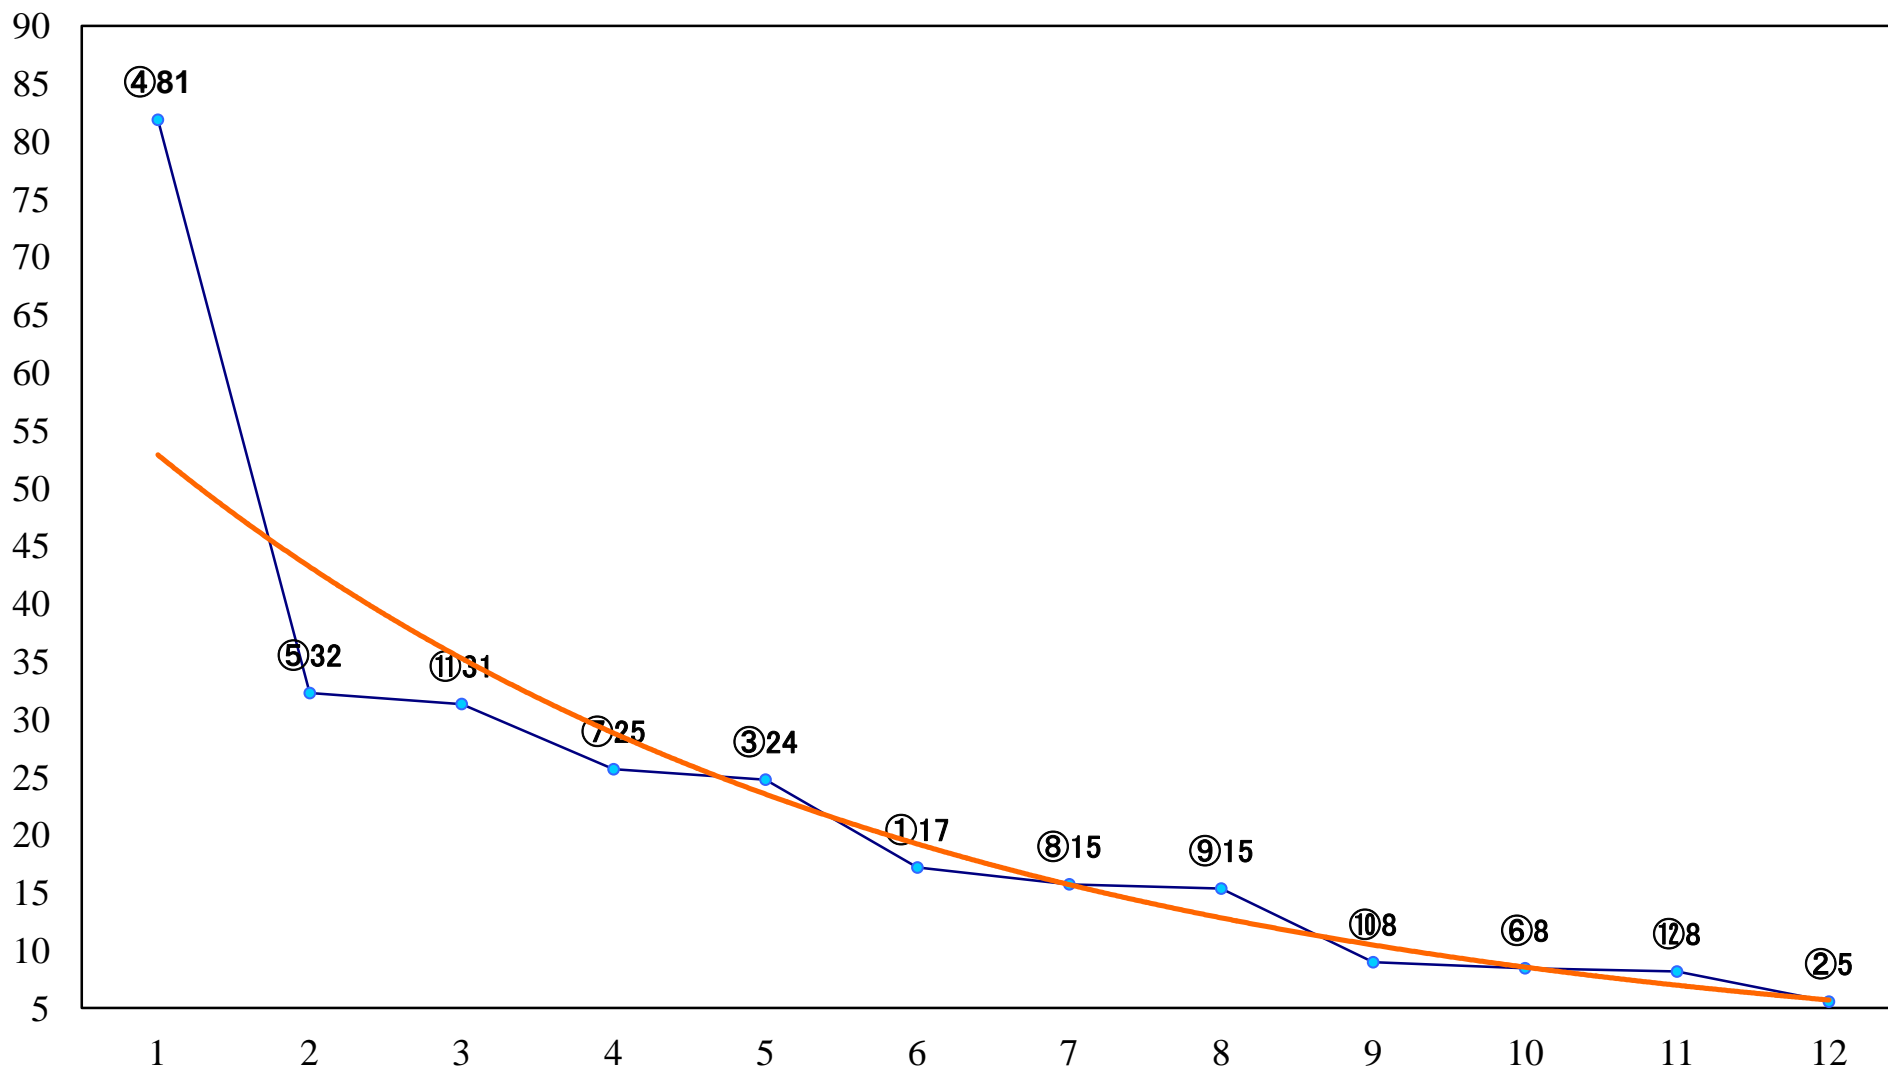

2021年01月29日(金) 川崎競馬 8R 14:30
川崎競輪全日本選抜競輪杯C1選定馬 左900mm