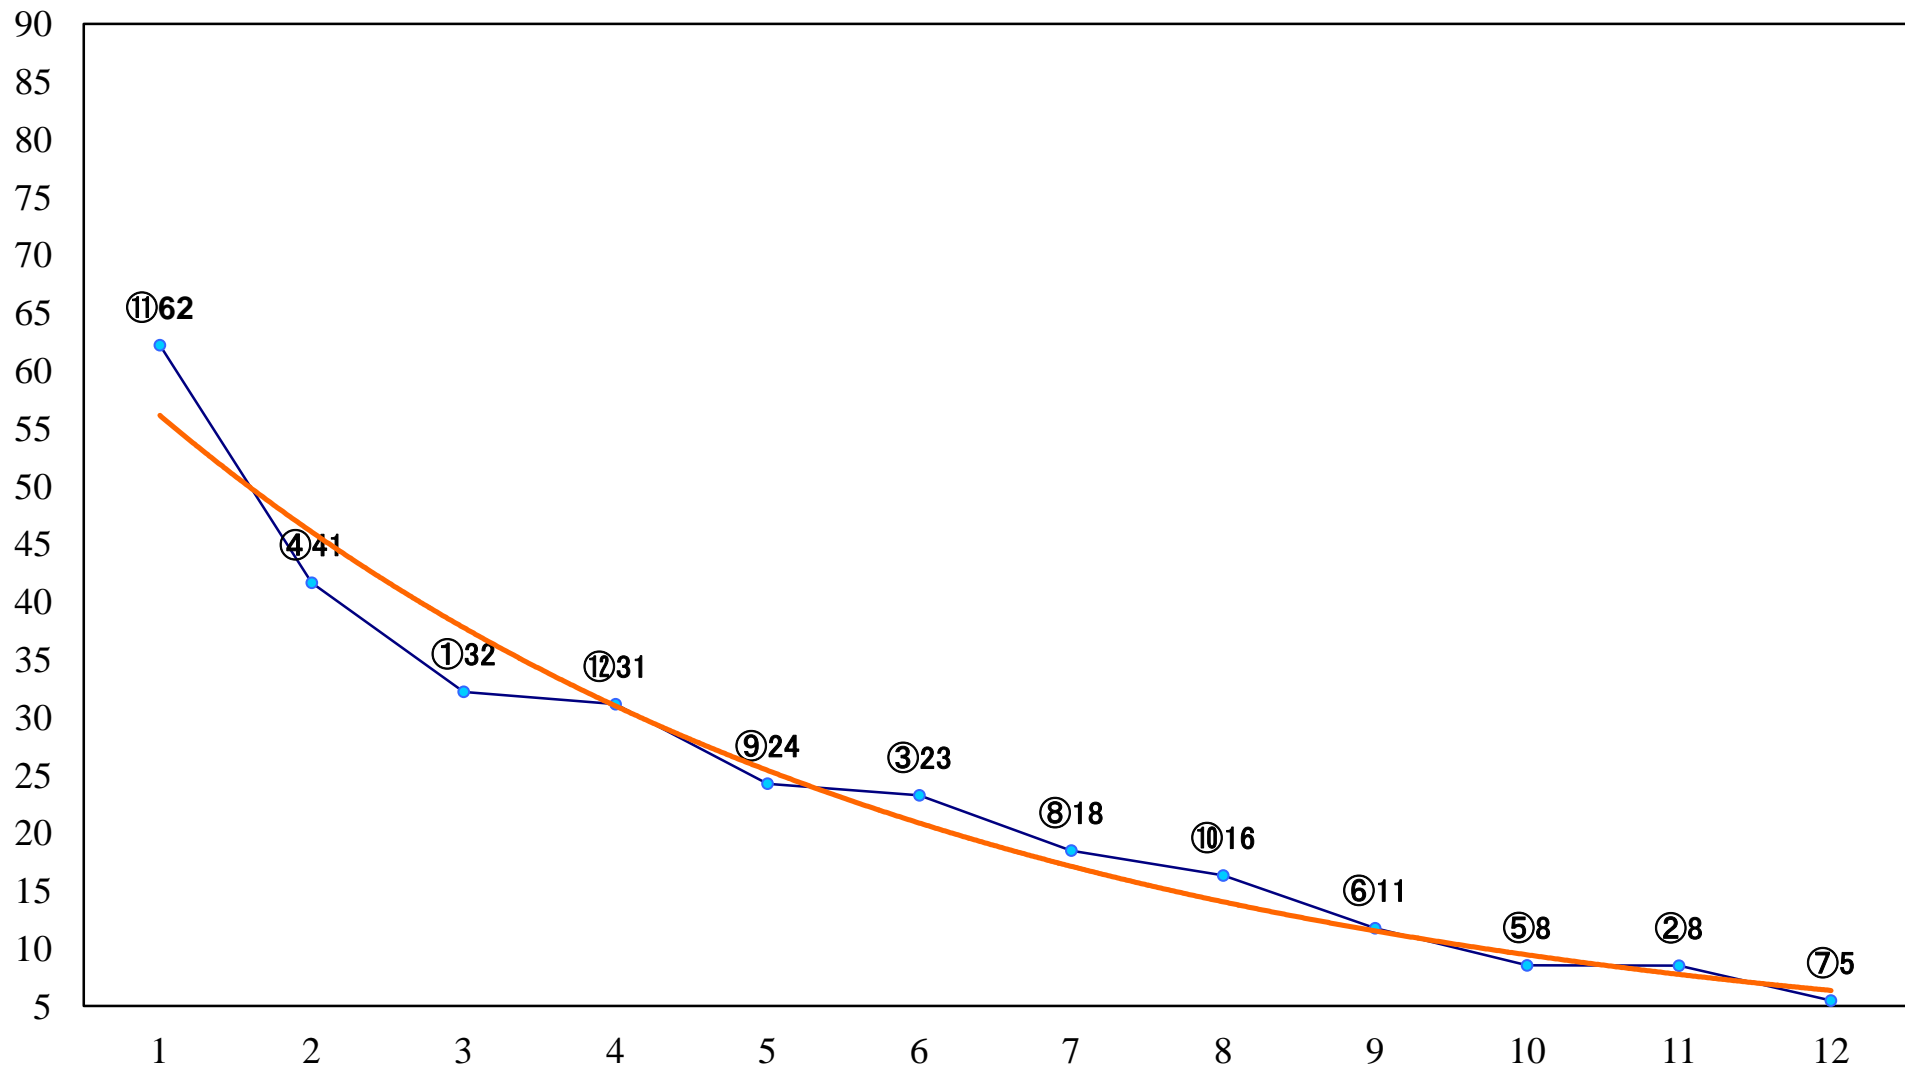

2021年01月29日(金) 川崎競馬 1R 11:00
ニューフェイス賞3歳未受賞未出走選定馬 左1400mm

2021年01月29日(金) 川崎競馬 2R 11:30
C3一 二三 左1400mm

2021年01月29日(金) 川崎競馬 3R 12:00
C3一 二 三 左1400mm

2021年01月29日(金) 川崎競馬 4R 12:30

C3- 二 三 左1500mm

2021年01月29日(金) 川崎競馬 5R 13:00
雪雷賞C2選定馬 左900mm