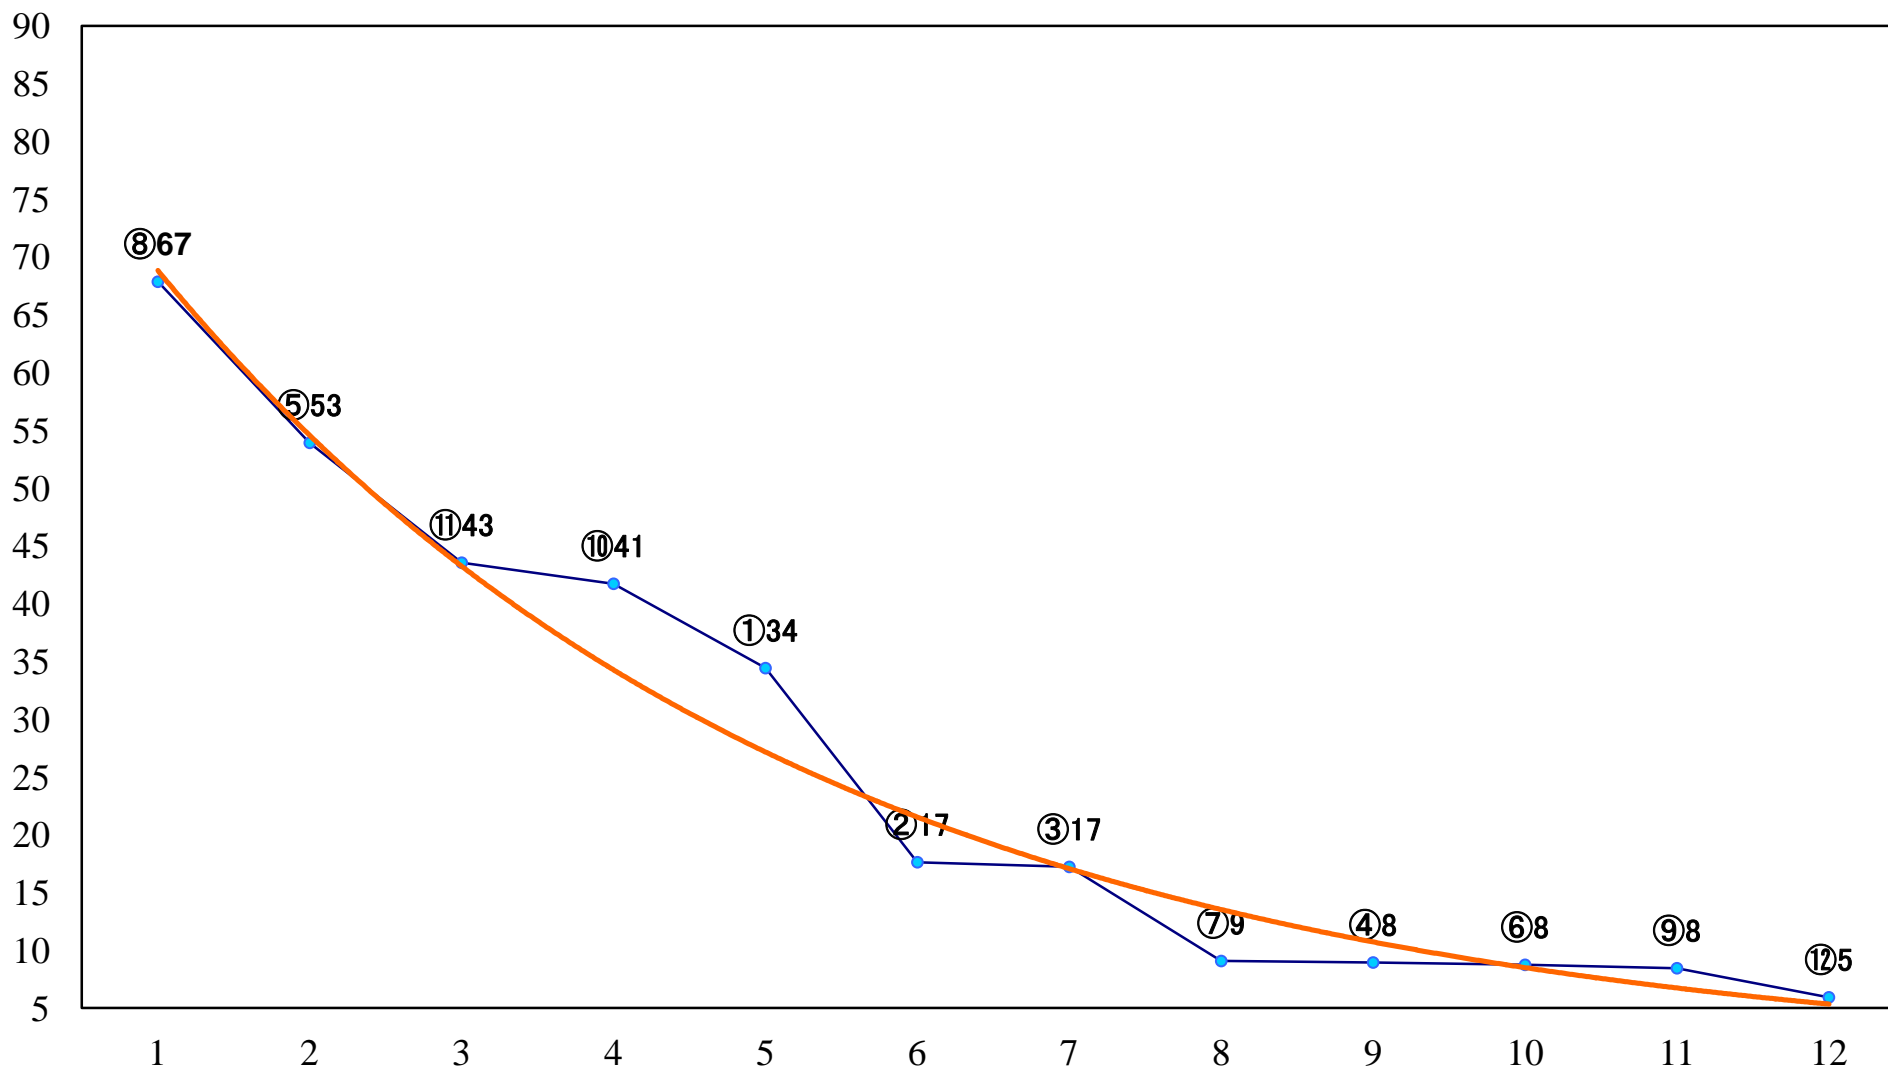

2021年02月01日(月) 浦和競馬 9R 14:55
興雲閣 幸運賞C2三四 左1400mm