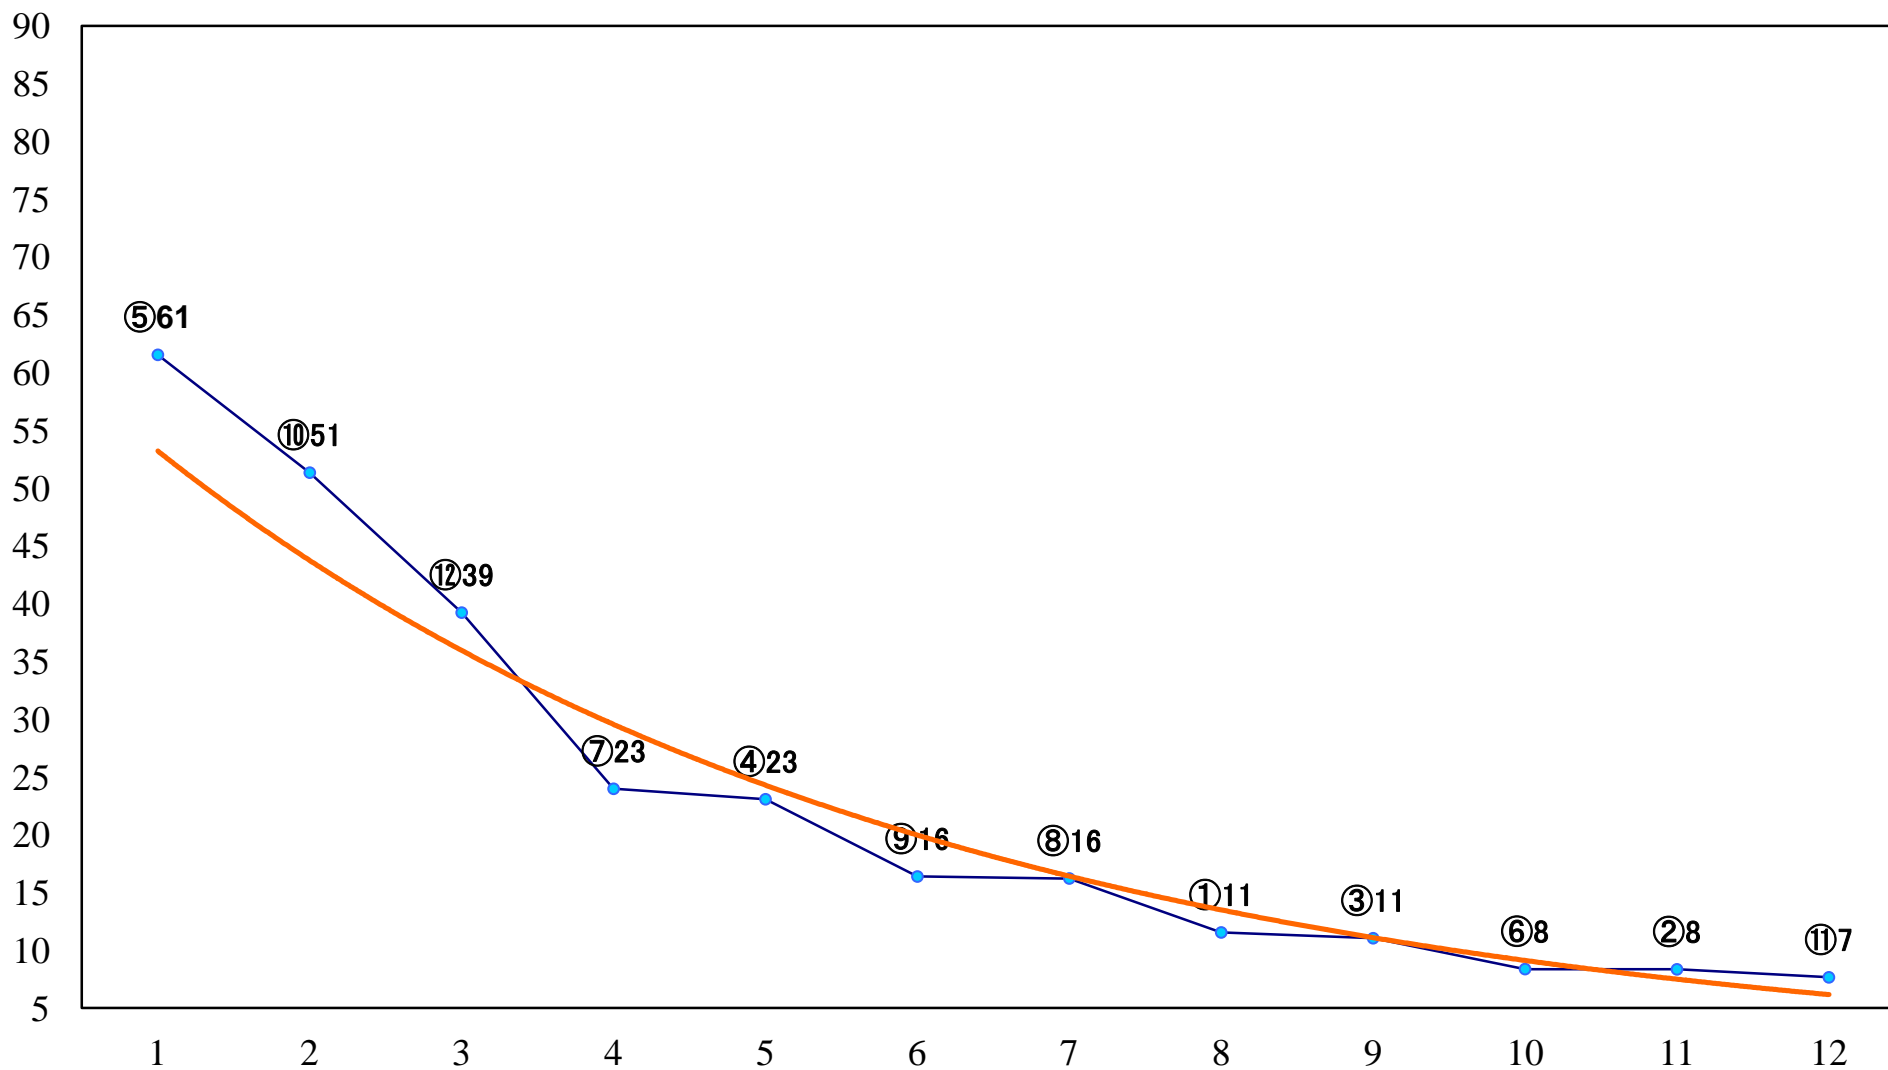

2021年02月01日(月) 浦和競馬 1R 10:40  
C3九十 左1400mm

2021年02月01日(月) 浦和競馬 2R 11:10  
C3九十 左1400mm

2021年02月01日(月) 浦和競馬 3R 11:40  
3歳三 左1400mm

2021年02月01日(月) 浦和競馬 4R 12:10  
3歳二 左1400mm

2021年02月01日(月) 浦和競馬 5R 12:40  
特選C3 4歳ア 左1500mm

2021年02月01日(月) 浦和競馬 11R 16:05  
卯の月特別B2二B3一 左1400mm