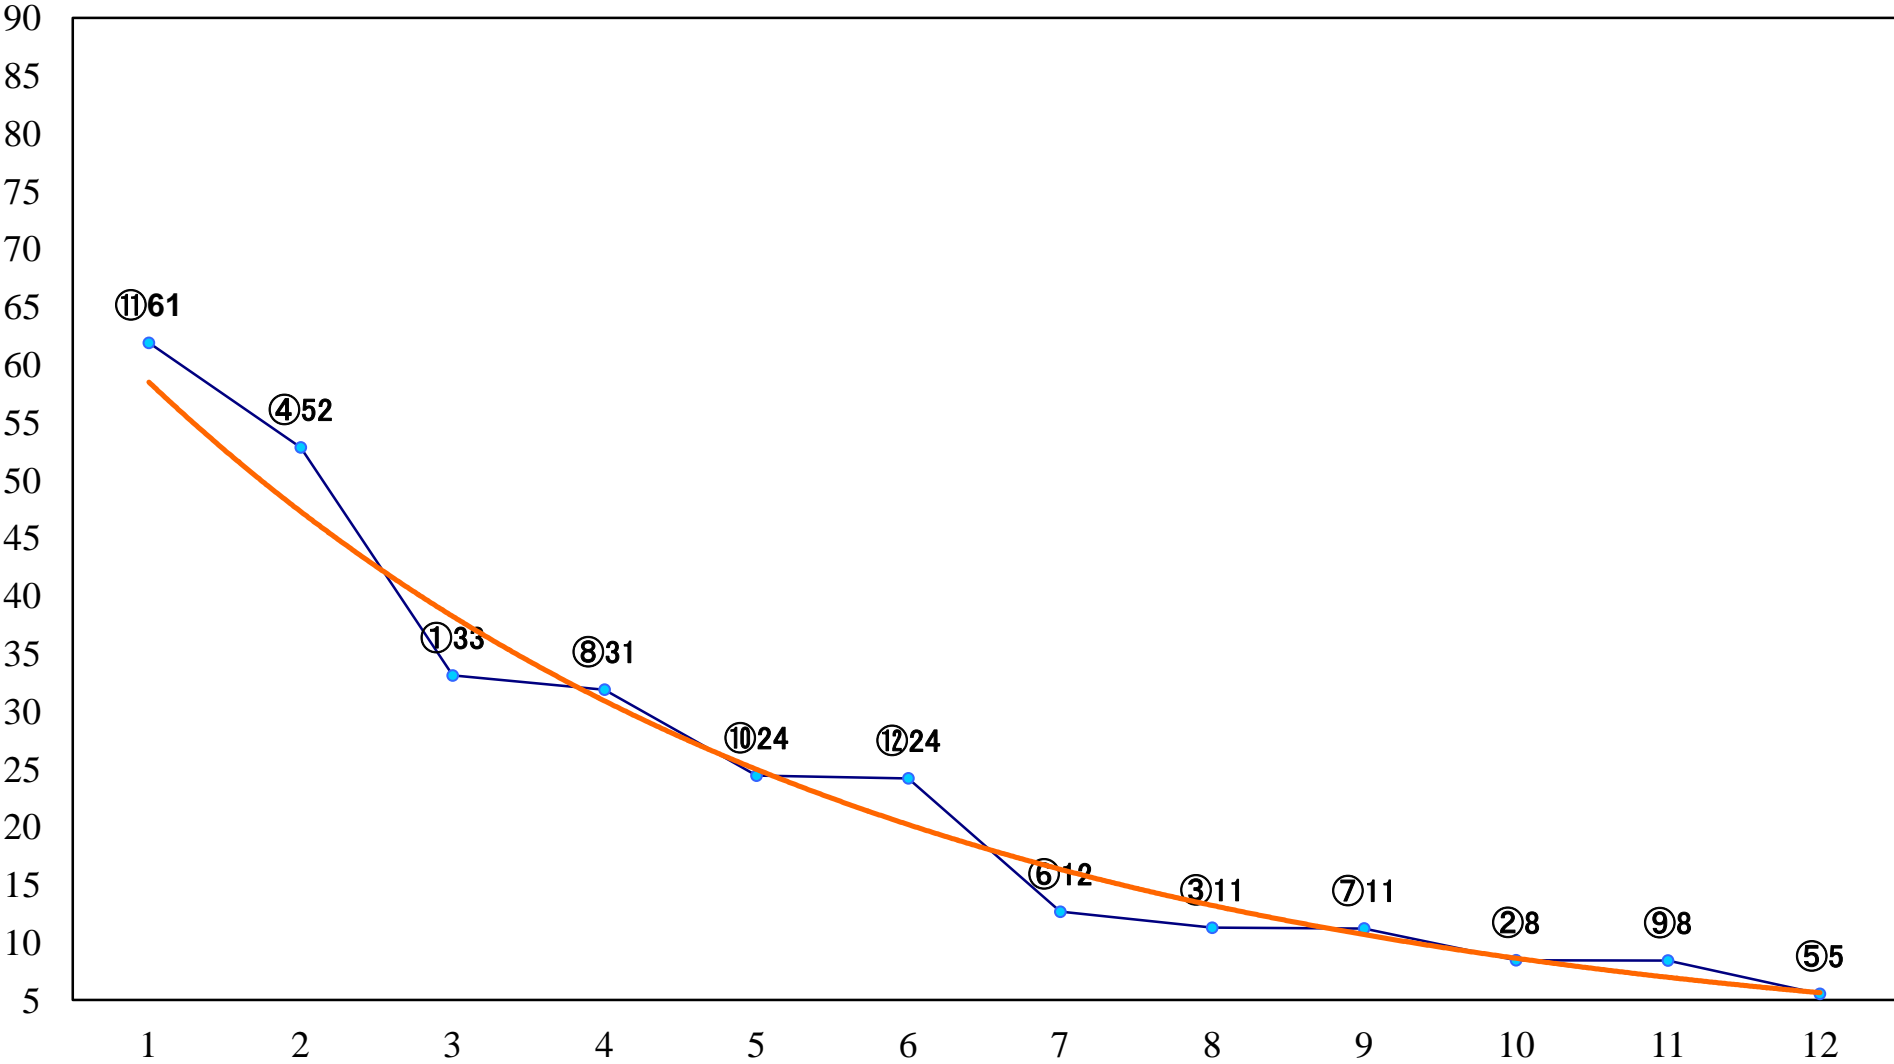

2021年02月01日(月) 浦和競馬 1R 10:40  
C3九十 左1400mm

2021年02月01日(月) 浦和競馬 2R 11:10  
C3九十 左1400mm

2021年02月01日(月) 浦和競馬 3R 11:40  
3歳三 左1400mm

2021年02月01日(月) 浦和競馬 4R 12:10  
3歳二 左1400mm

2021年02月01日(月) 浦和競馬 5R 12:40  
特選C3 4歳ア 左1500mm

2021年02月01日(月) 浦和競馬 11R 16:05  
卯の月特別B2二B3一 左1400mm