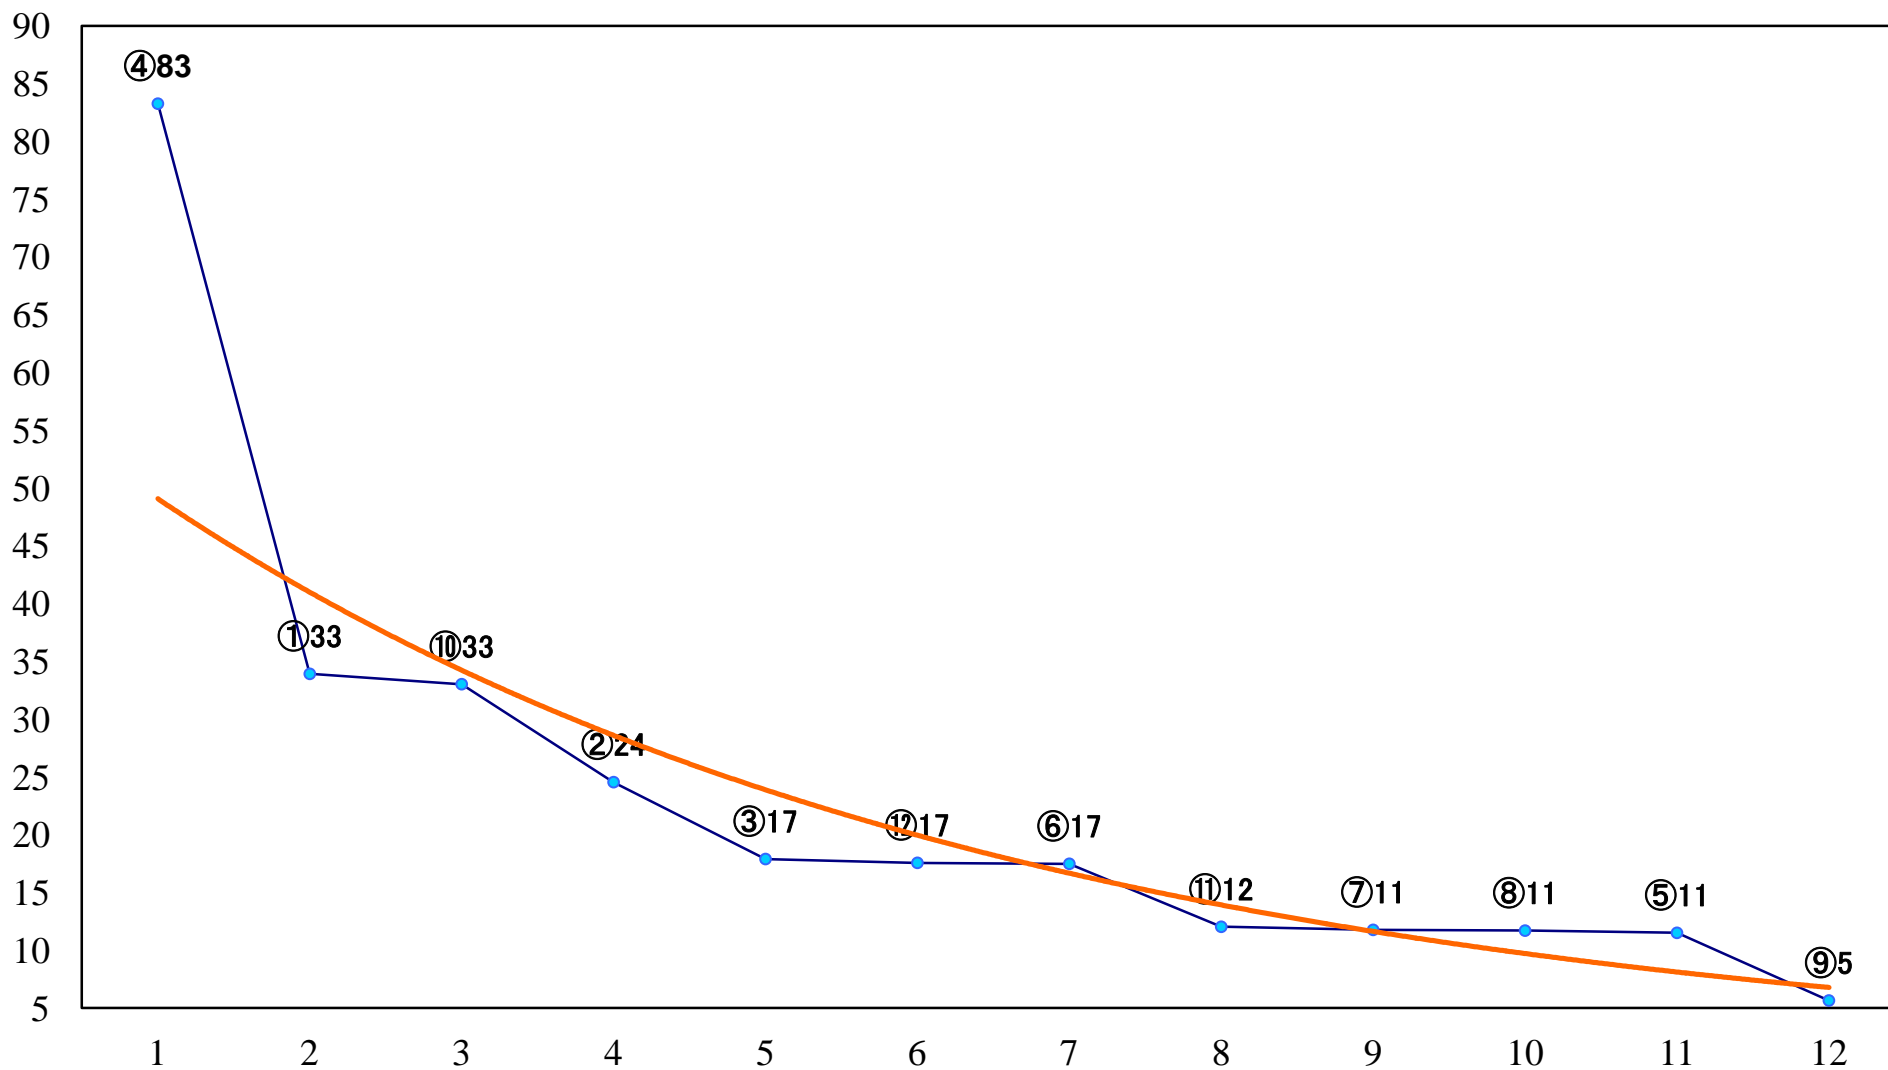

2021年02月01日(月) 浦和競馬 11R 16:05  
卯の月特別B2二B3一 左1400mm