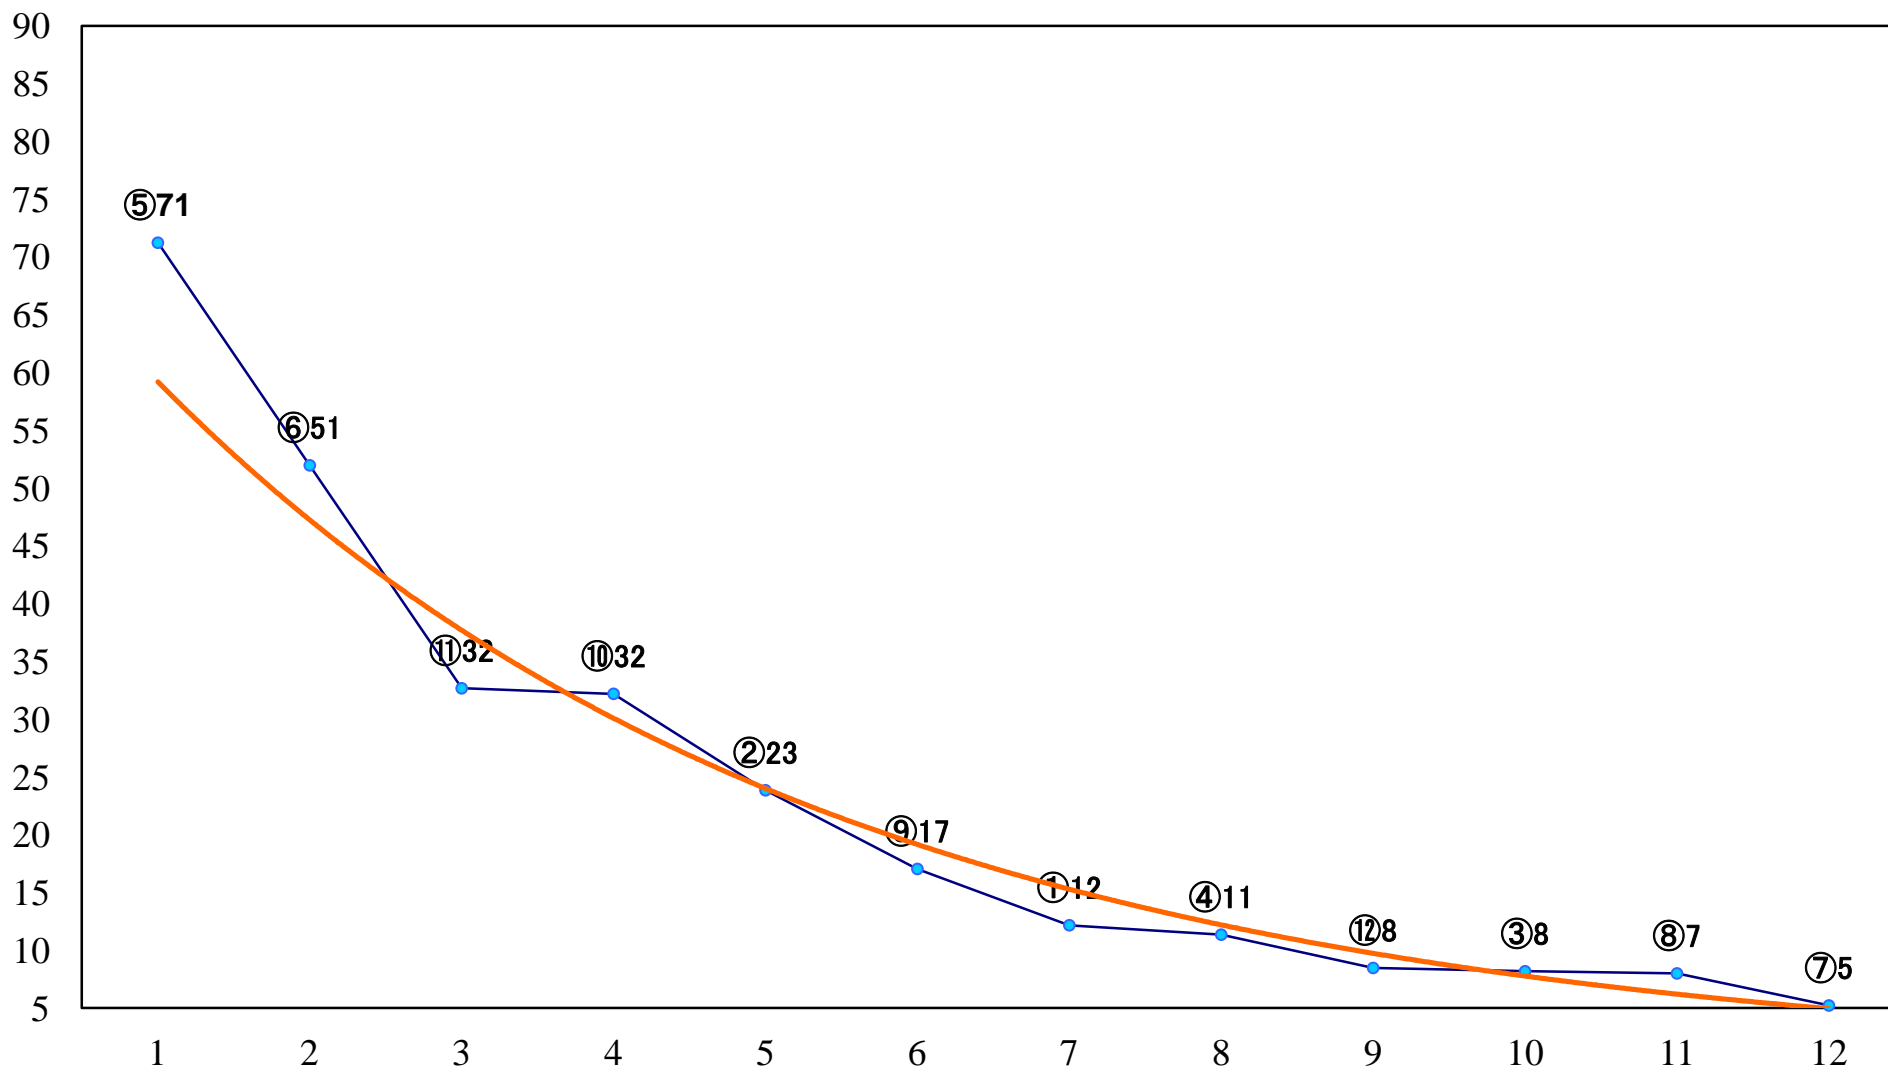

2021年02月01日(月) 浦和競馬 1R 10:40  
C3九十 左1400mm

2021年02月01日(月) 浦和競馬 2R 11:10  
C3九十 左1400mm

2021年02月01日(月) 浦和競馬 3R 11:40  
3歳三 左1400mm

2021年02月01日(月) 浦和競馬 4R 12:10  
3歳二 左1400mm

2021年02月01日(月) 浦和競馬 5R 12:40  
特選C3 4歳ア 左1500mm

2021年02月01日(月) 浦和競馬 11R 16:05  
卯の月特別B2二B3一 左1400mm