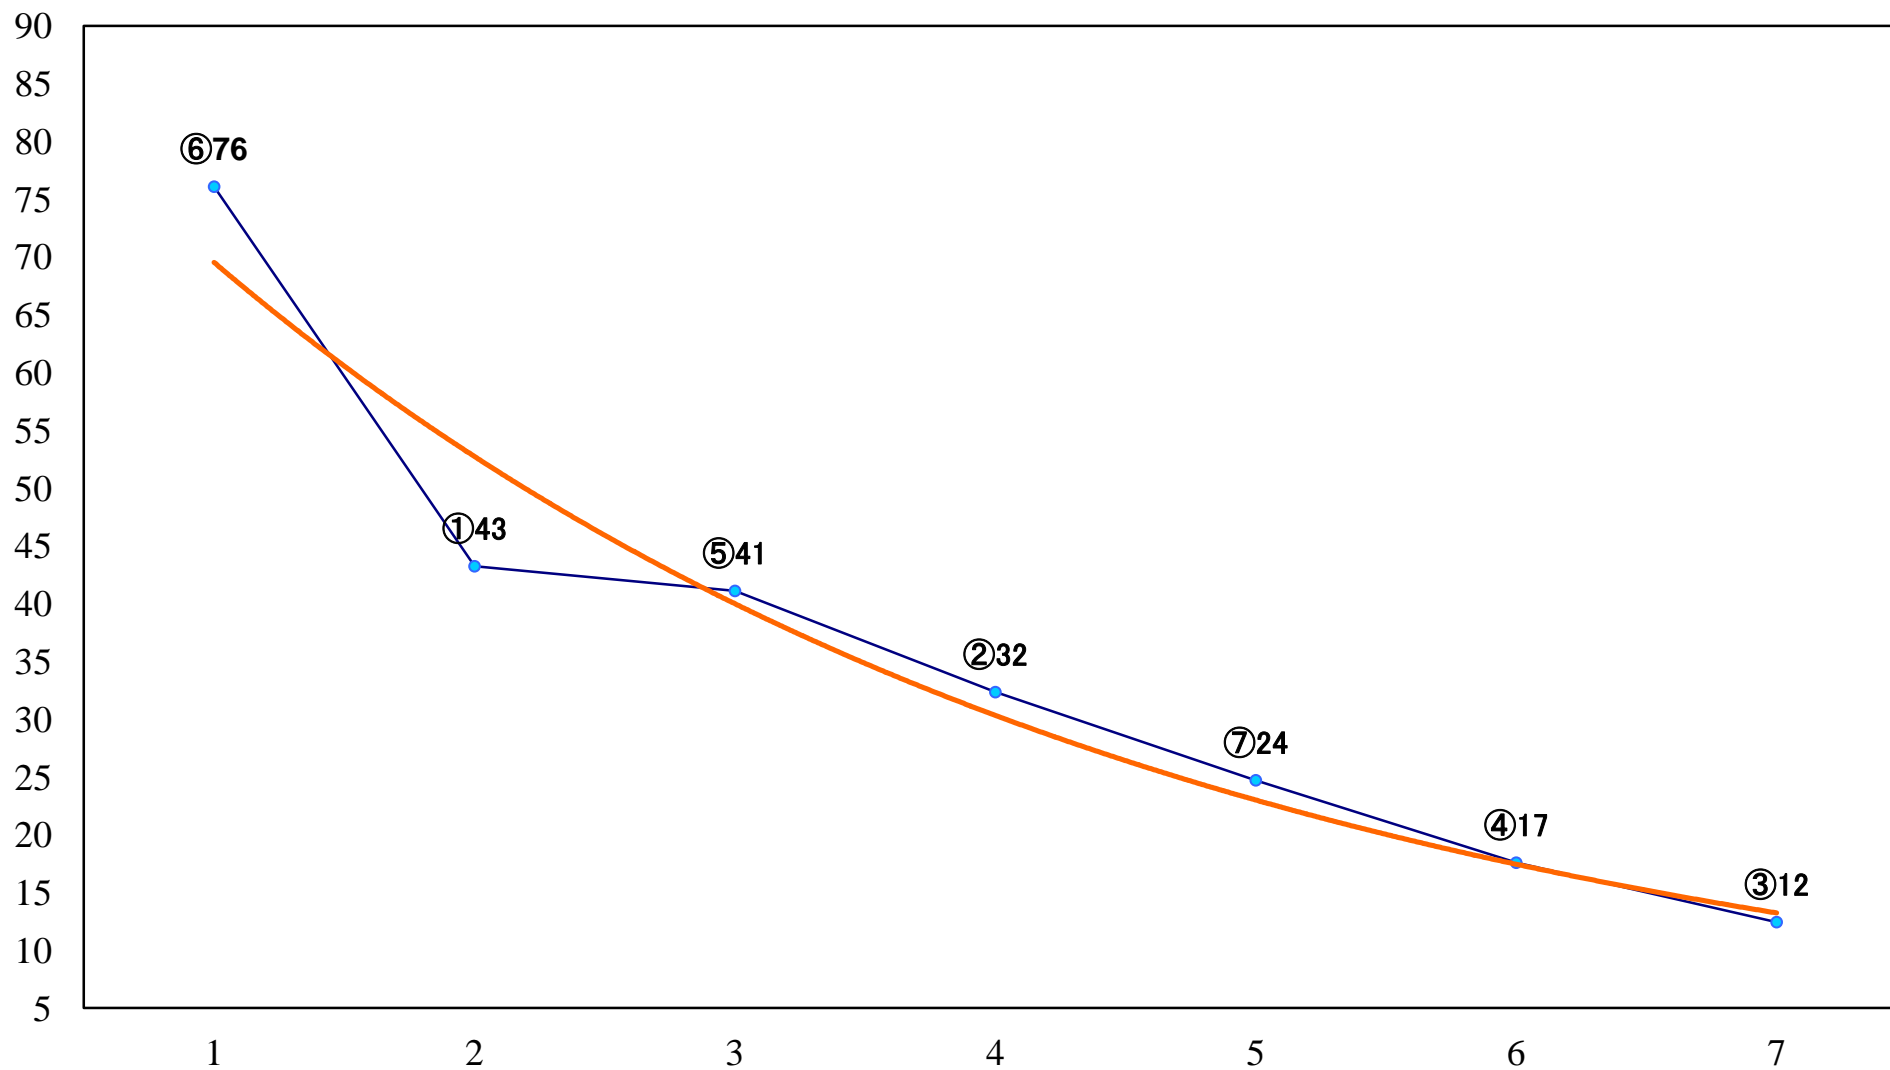

2021年02月01日(月) 浦和競馬 6R 13:10
若鷹特別3歳一 左1500mm