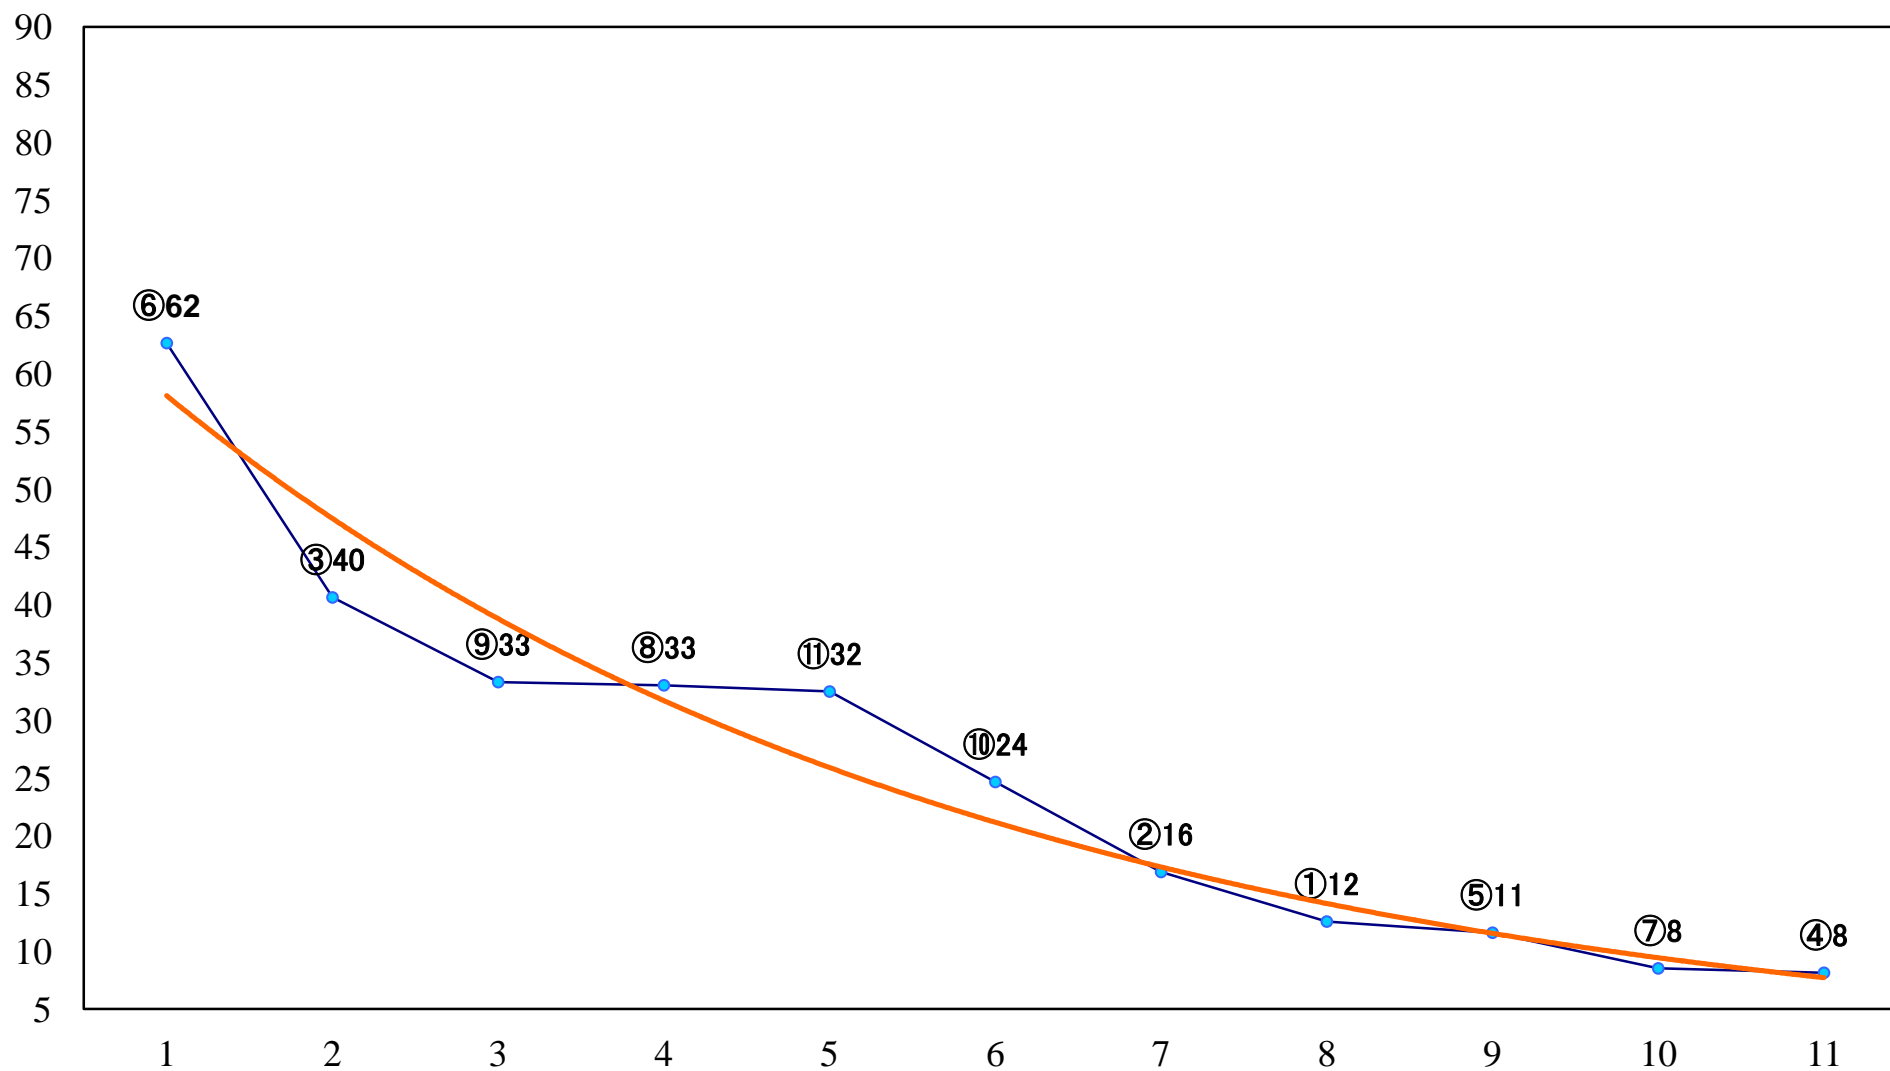

2021年02月01日(月) 浦和競馬 8R 14:20
ちちぶのじか プロジェクト賞C1選抜馬 左800mm