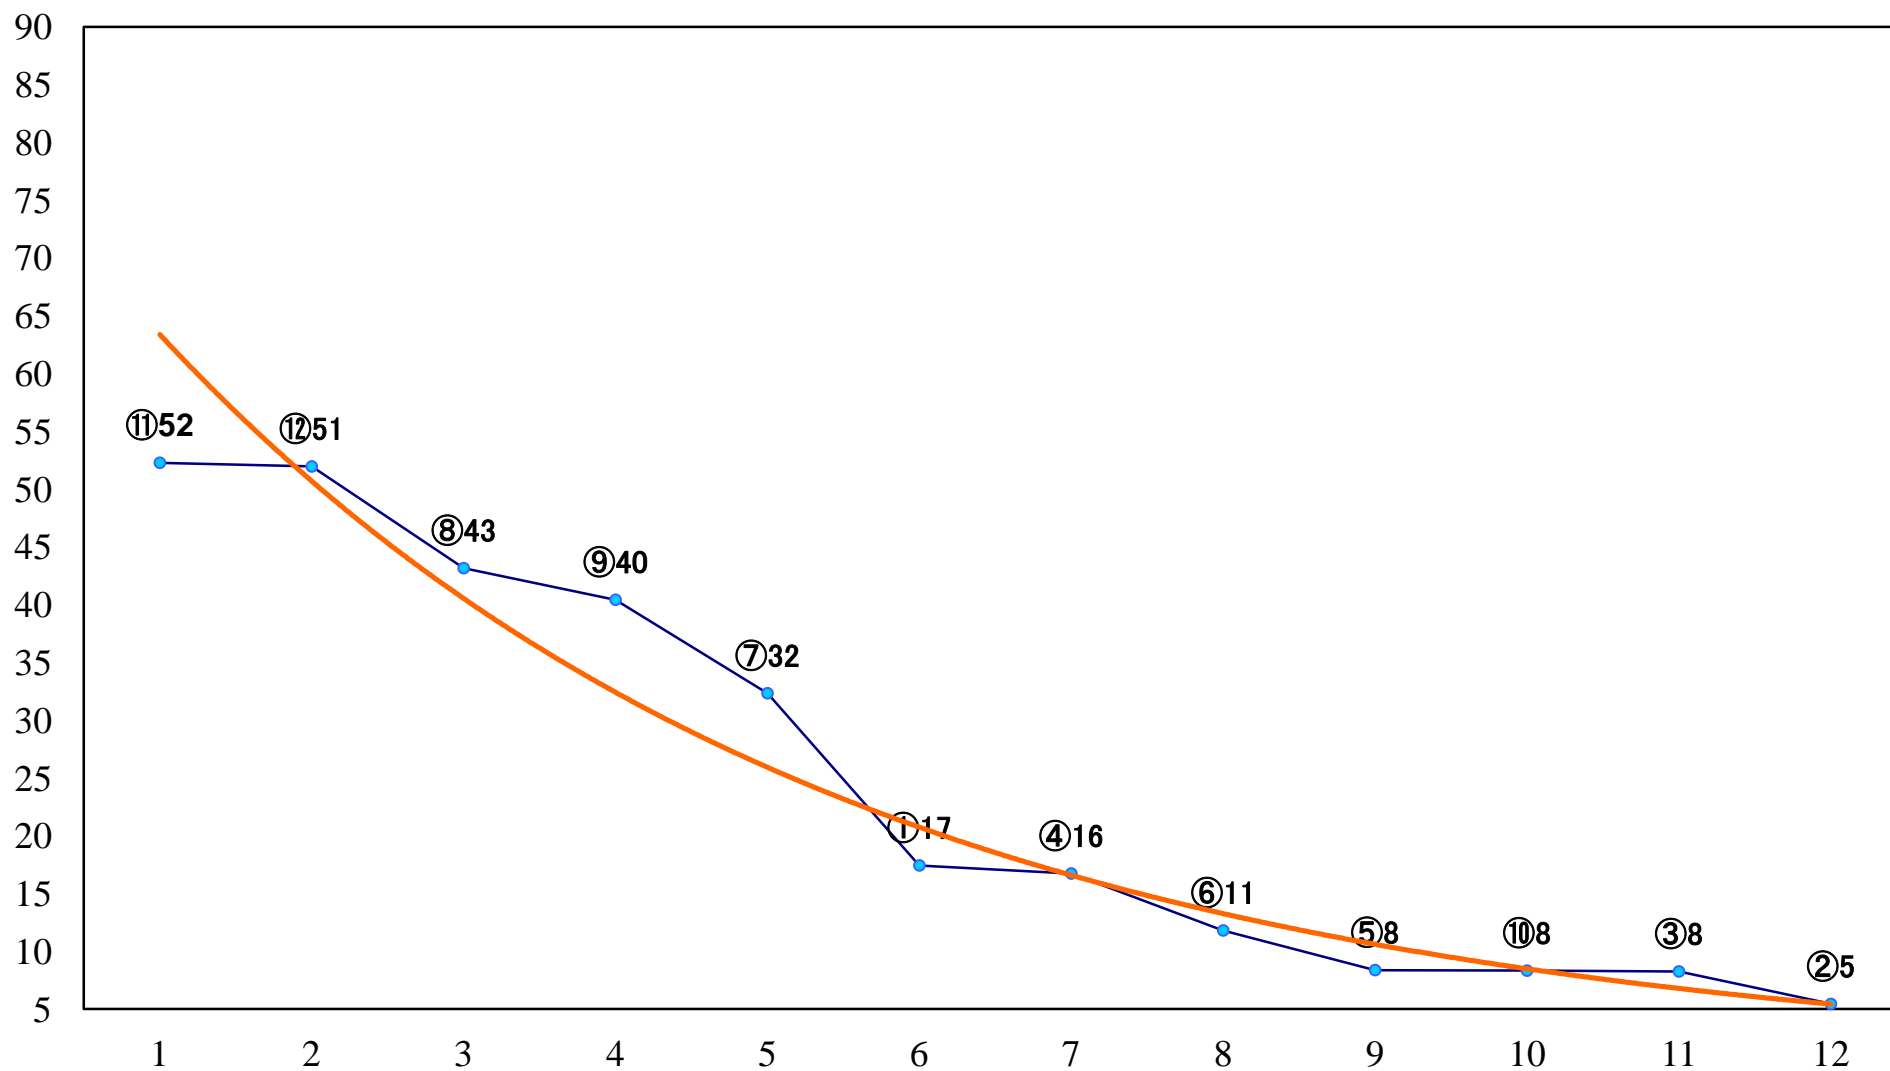

2021年02月01日(月) 浦和競馬 1R 10:40  
C3九十 左1400mm

2021年02月01日(月) 浦和競馬 2R 11:10  
C3九十 左1400mm

2021年02月01日(月) 浦和競馬 3R 11:40  
3歳三 左1400mm

2021年02月01日(月) 浦和競馬 4R 12:10  
3歳二 左1400mm

2021年02月01日(月) 浦和競馬 5R 12:40  
特選C3 4歳ア 左1500mm

2021年02月01日(月) 浦和競馬 11R 16:05  
卯の月特別B2二B3一 左1400mm