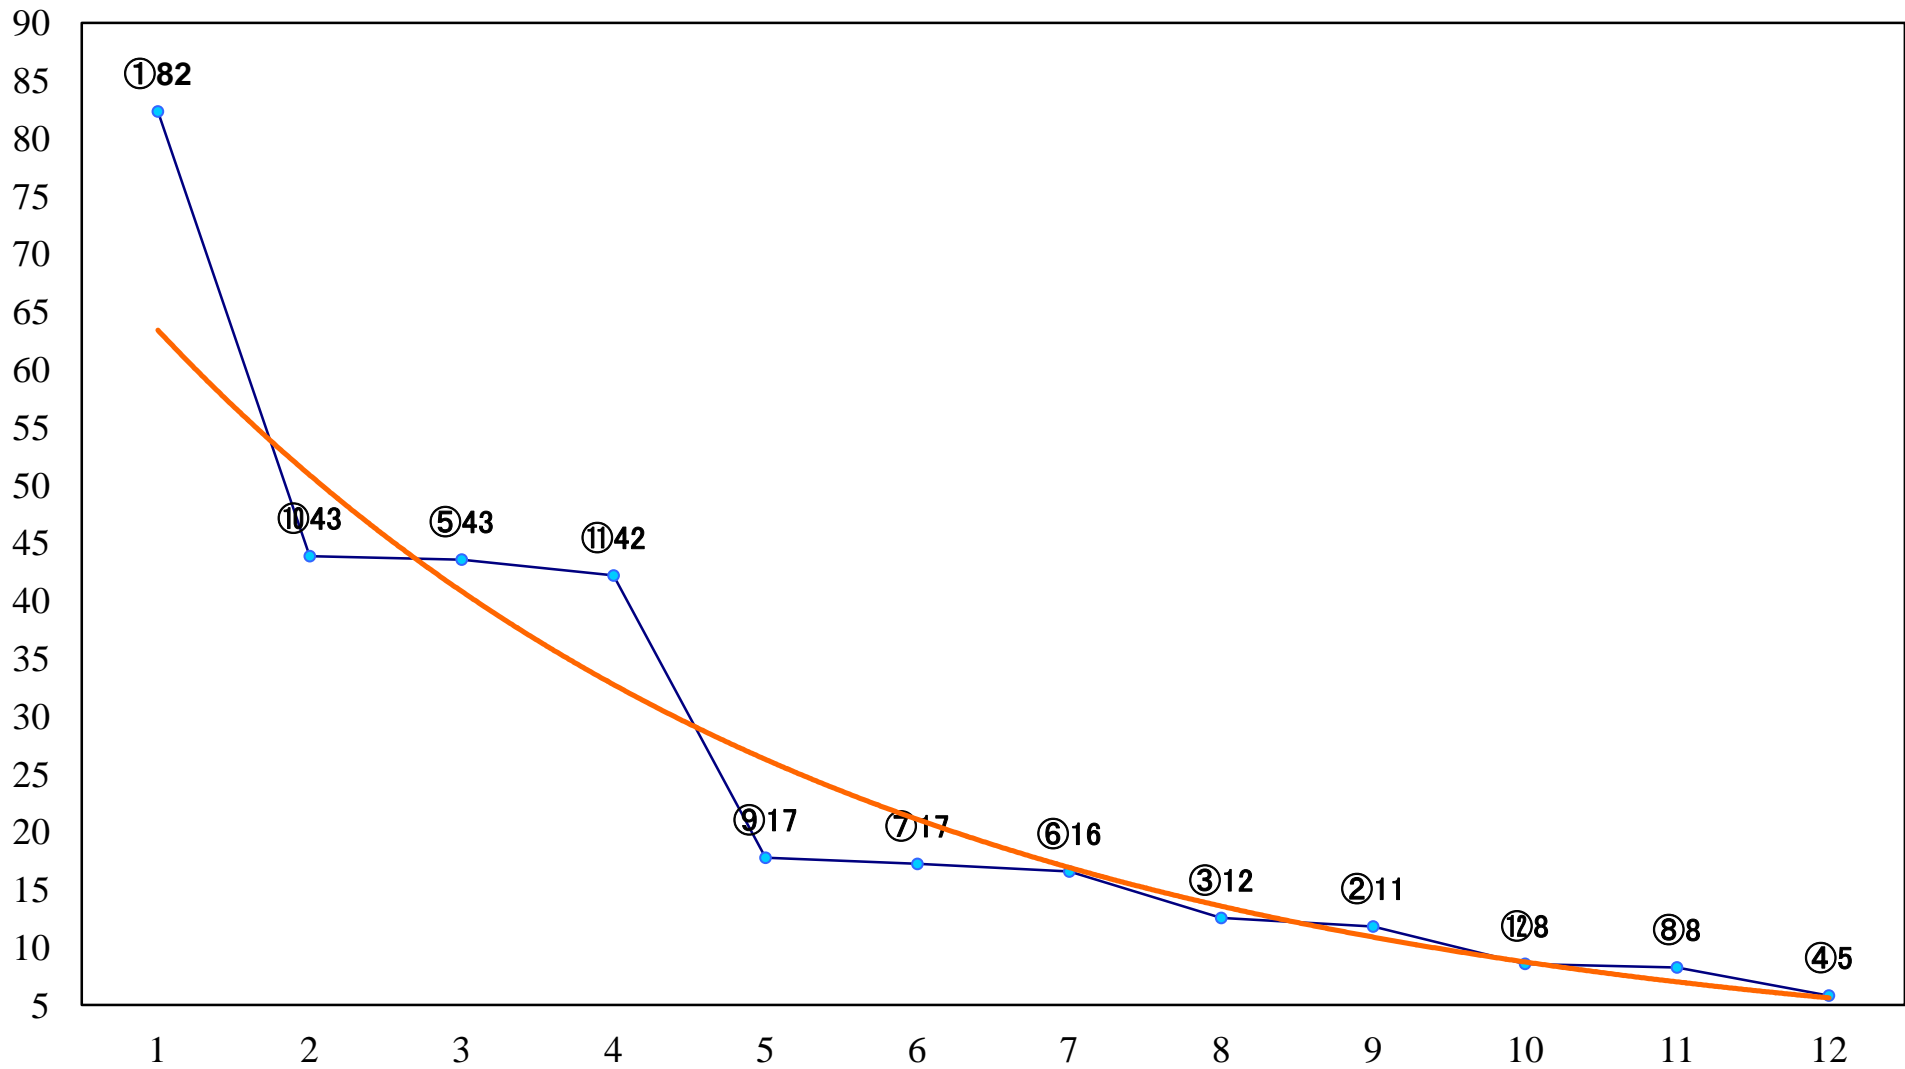

2021年02月01日(月) 浦和競馬 7R 13:45
C2三四 左1500mm