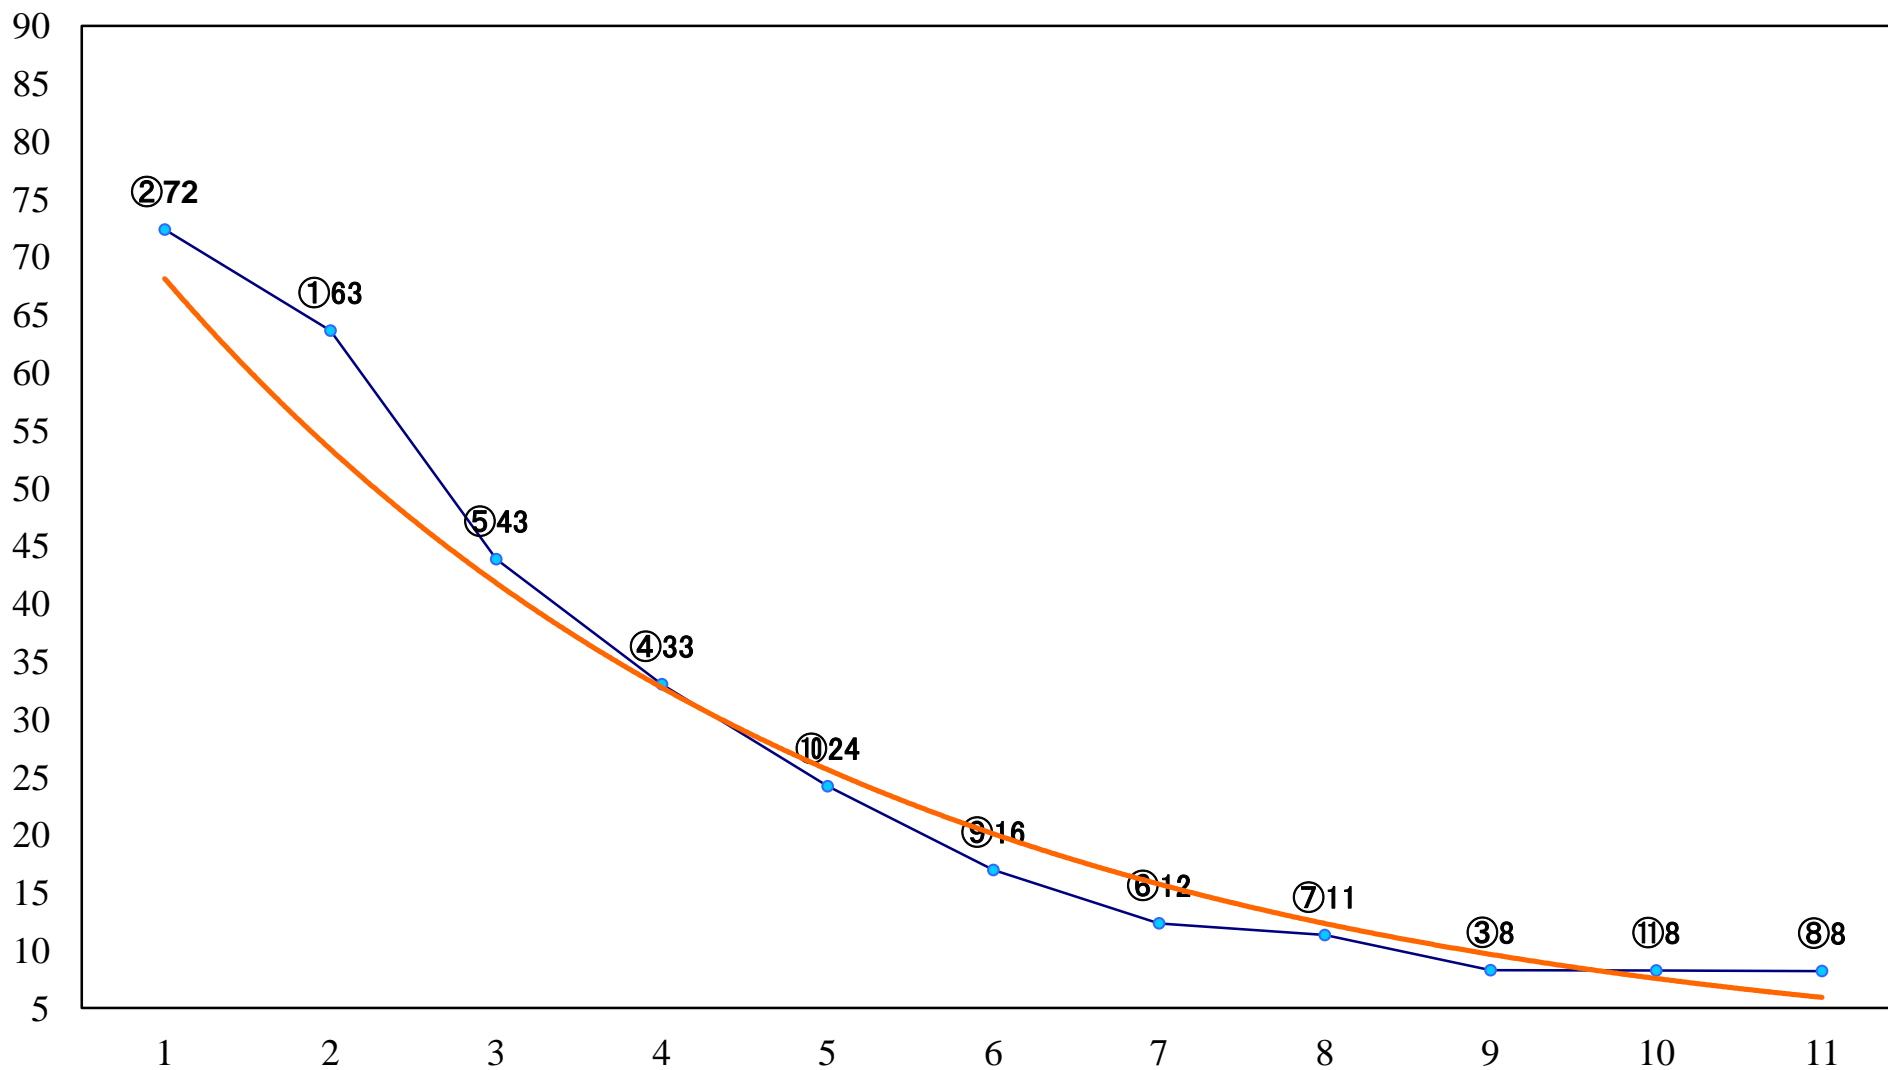

2021年02月01日(月) 浦和競馬 1R 10:40  
C3九十 左1400mm

2021年02月01日(月) 浦和競馬 2R 11:10  
C3九十 左1400mm

2021年02月01日(月) 浦和競馬 3R 11:40  
3歳三 左1400mm

2021年02月01日(月) 浦和競馬 4R 12:10  
3歳二 左1400mm

2021年02月01日(月) 浦和競馬 5R 12:40  
特選C3 4歳ア 左1500mm

2021年02月01日(月) 浦和競馬 11R 16:05  
卯の月特別B2二B3一 左1400mm