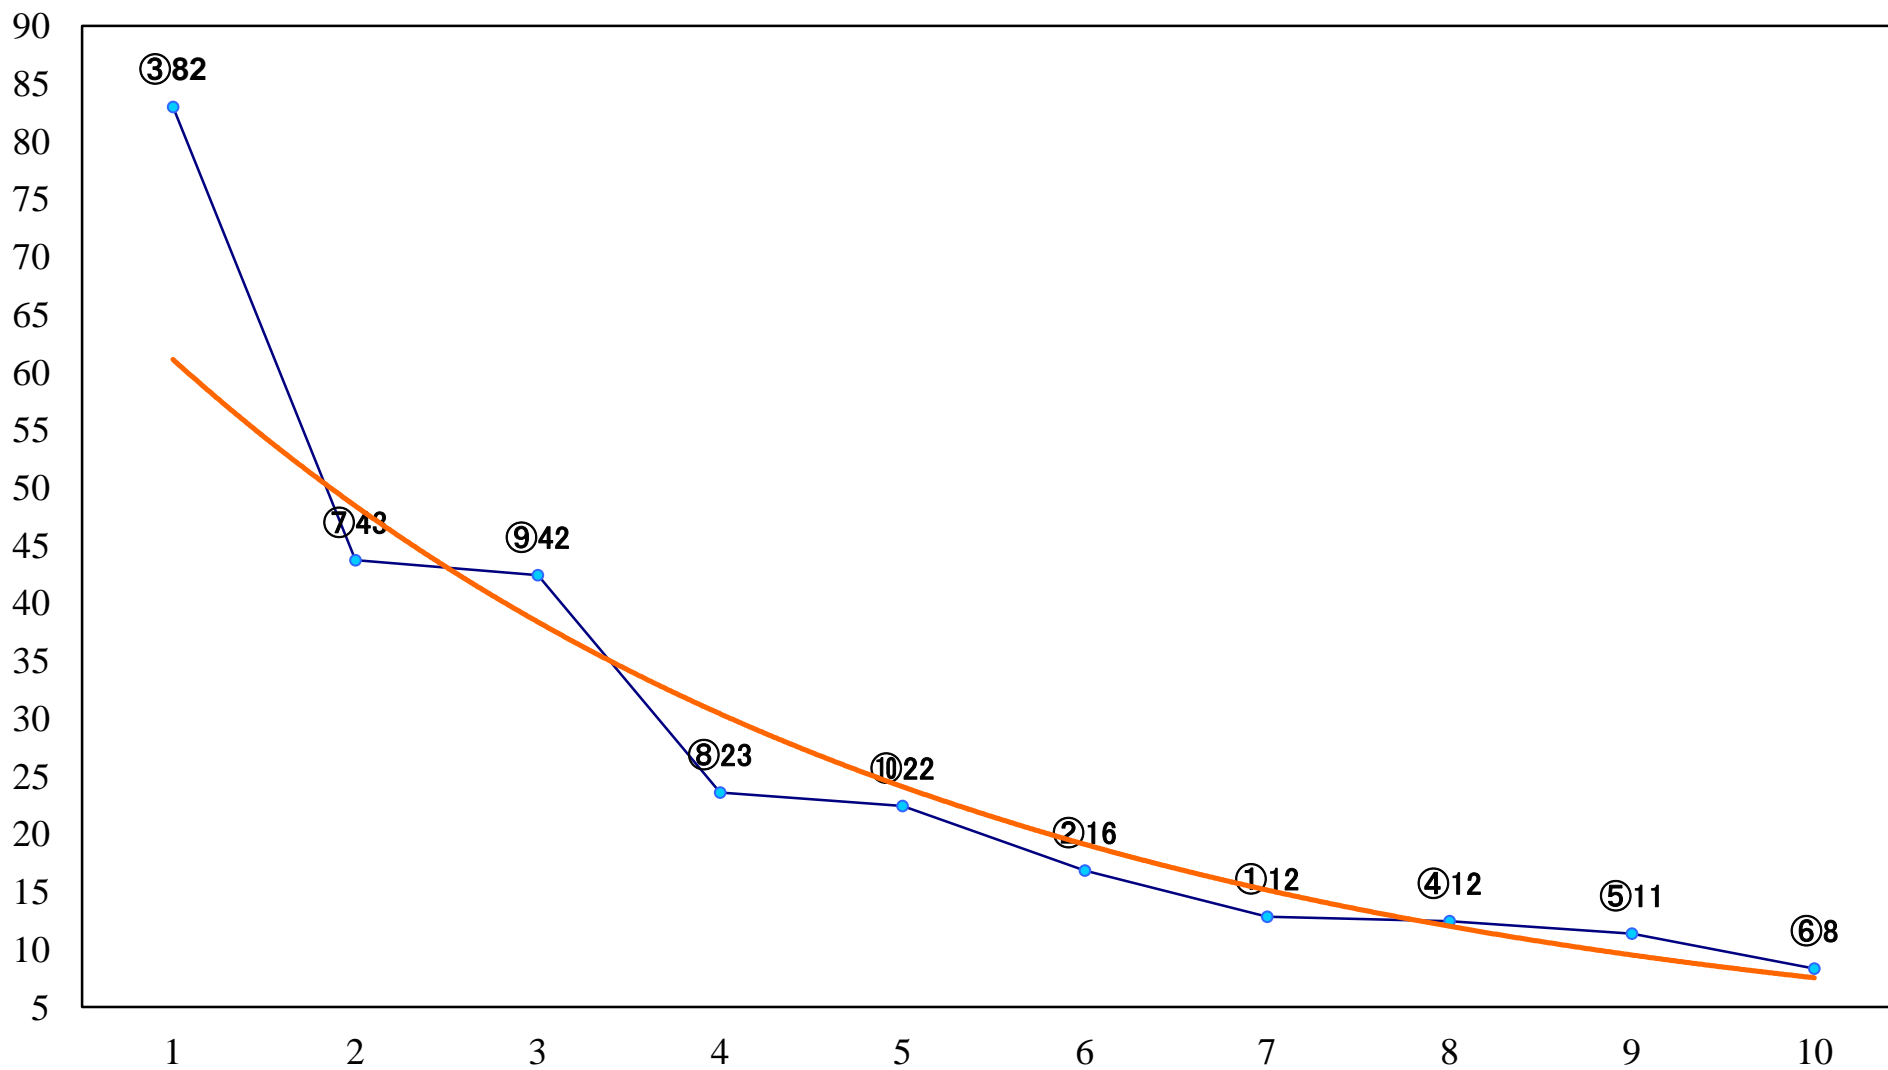

2021年02月04日(木) 浦和競馬 7R 13:45
J交 ツインサドル特別3歳選抜馬 左1400mm