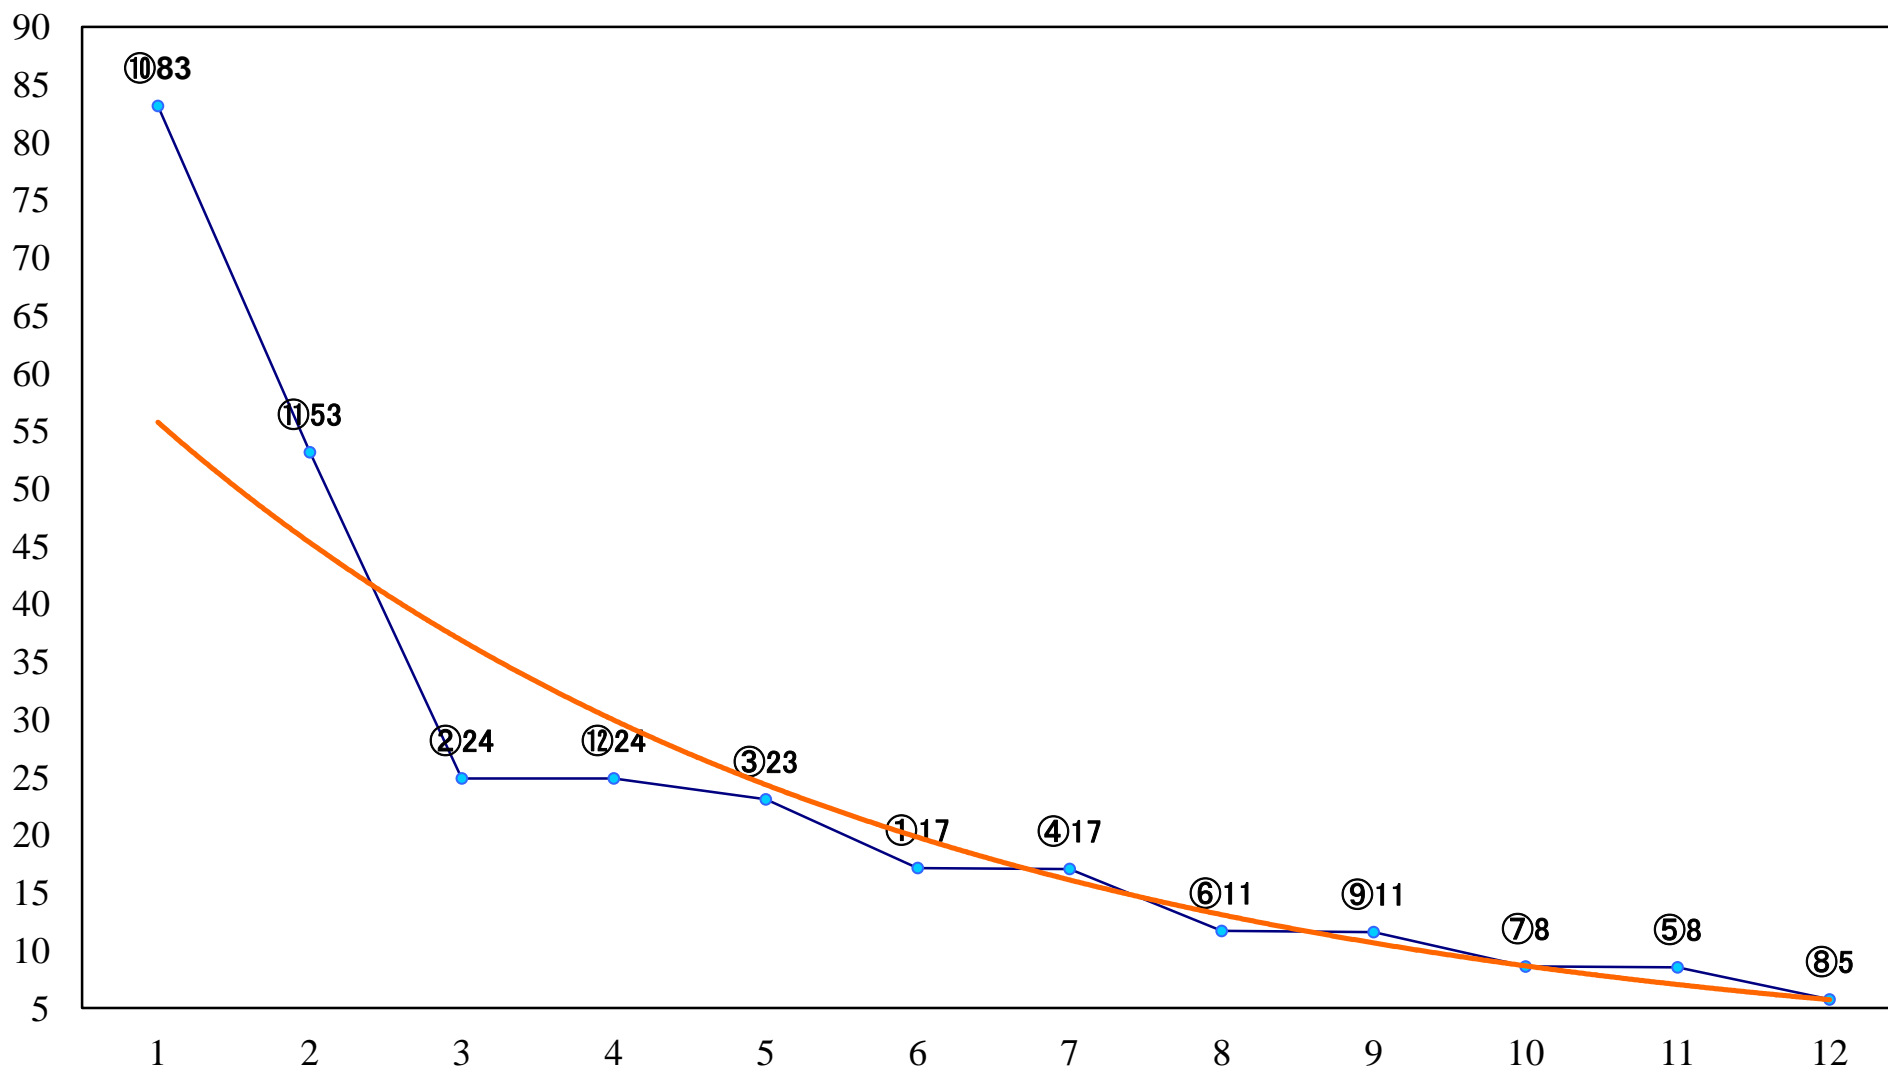

2021年02月04日(木) 浦和競馬 6R 13:10
C2十一 十二 左1500mm