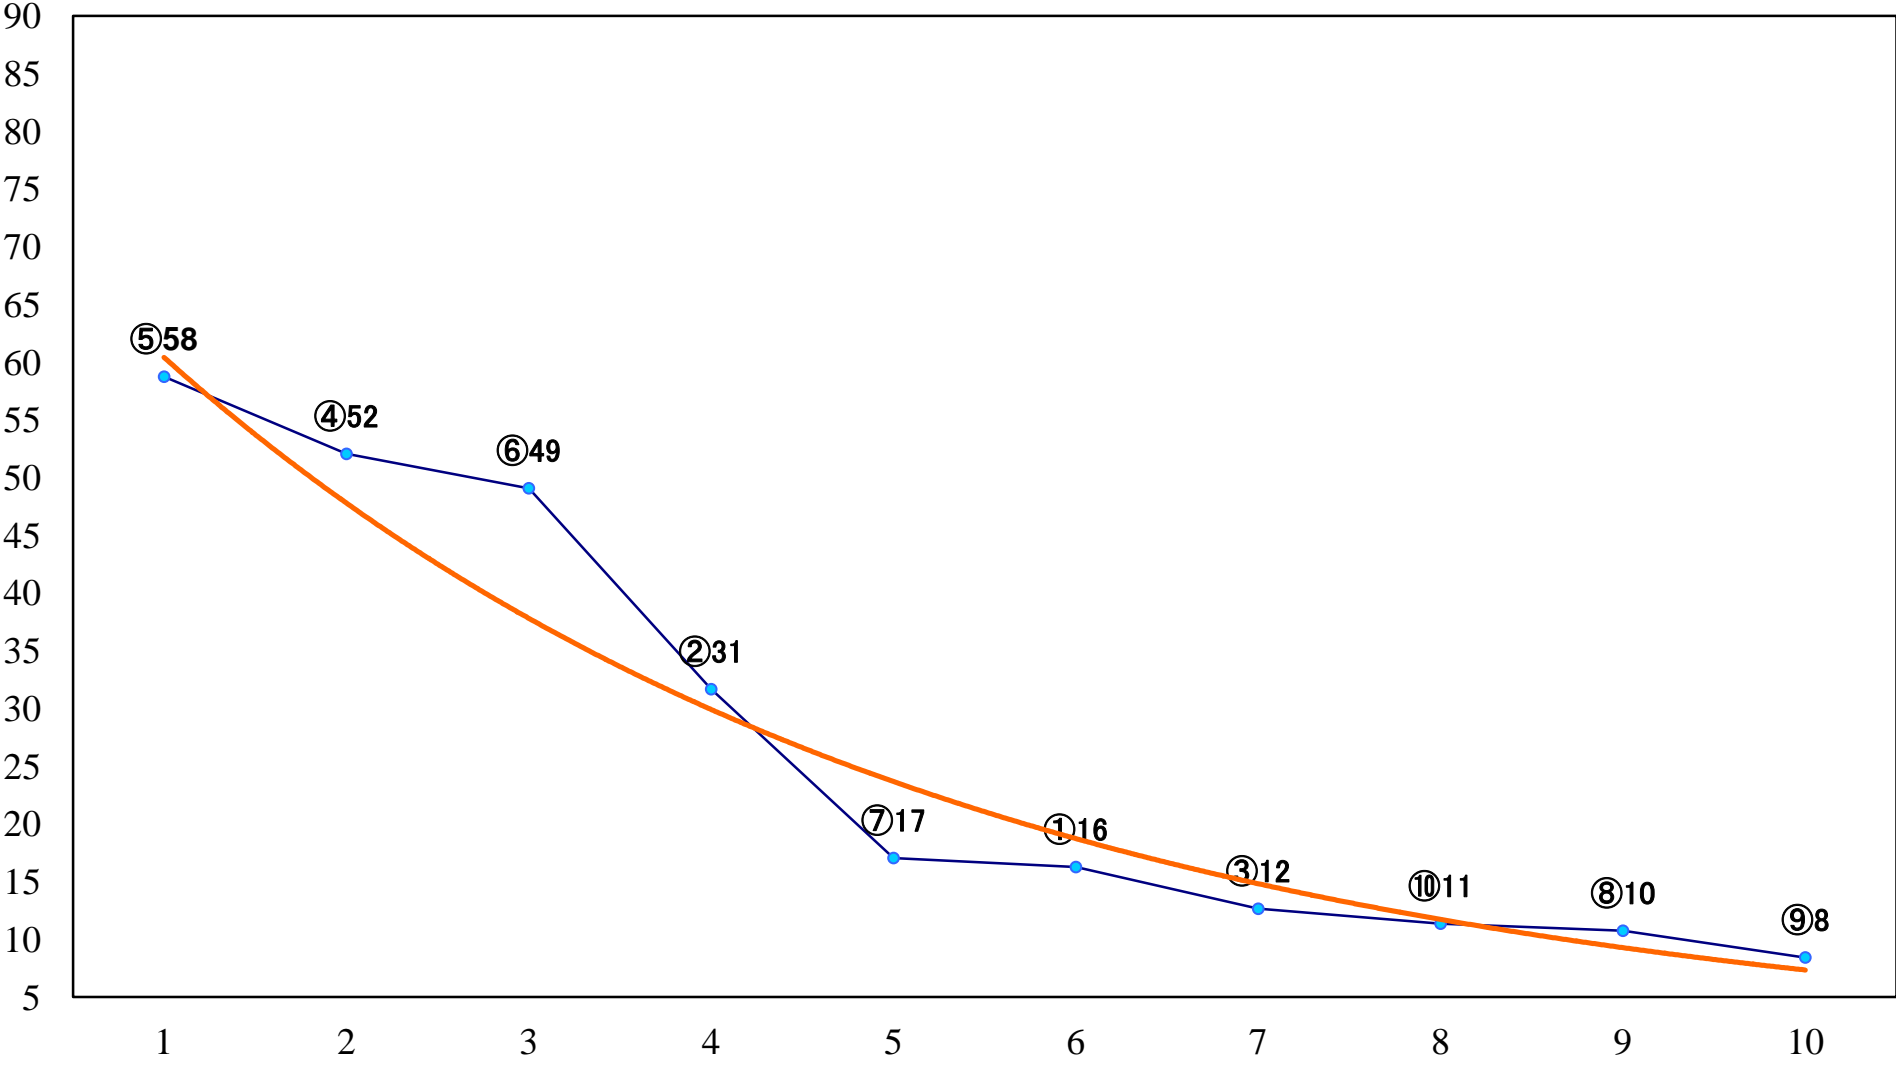

2021年02月04日(木) 浦和競馬 1R 10:40
3歳五 左1400mm

2021年02月04日(木) 浦和競馬 2R 11:10
C3 4歳才 左1400mm

2021年02月04日(木) 浦和競馬 3R 11:40
C3 4歳工 左1400mm

2021年02月04日(木) 浦和競馬 4R 12:10
C3三 四 左1400mm

2021年02月04日(木) 浦和競馬 5R 12:40
C3三 四 左1500mm