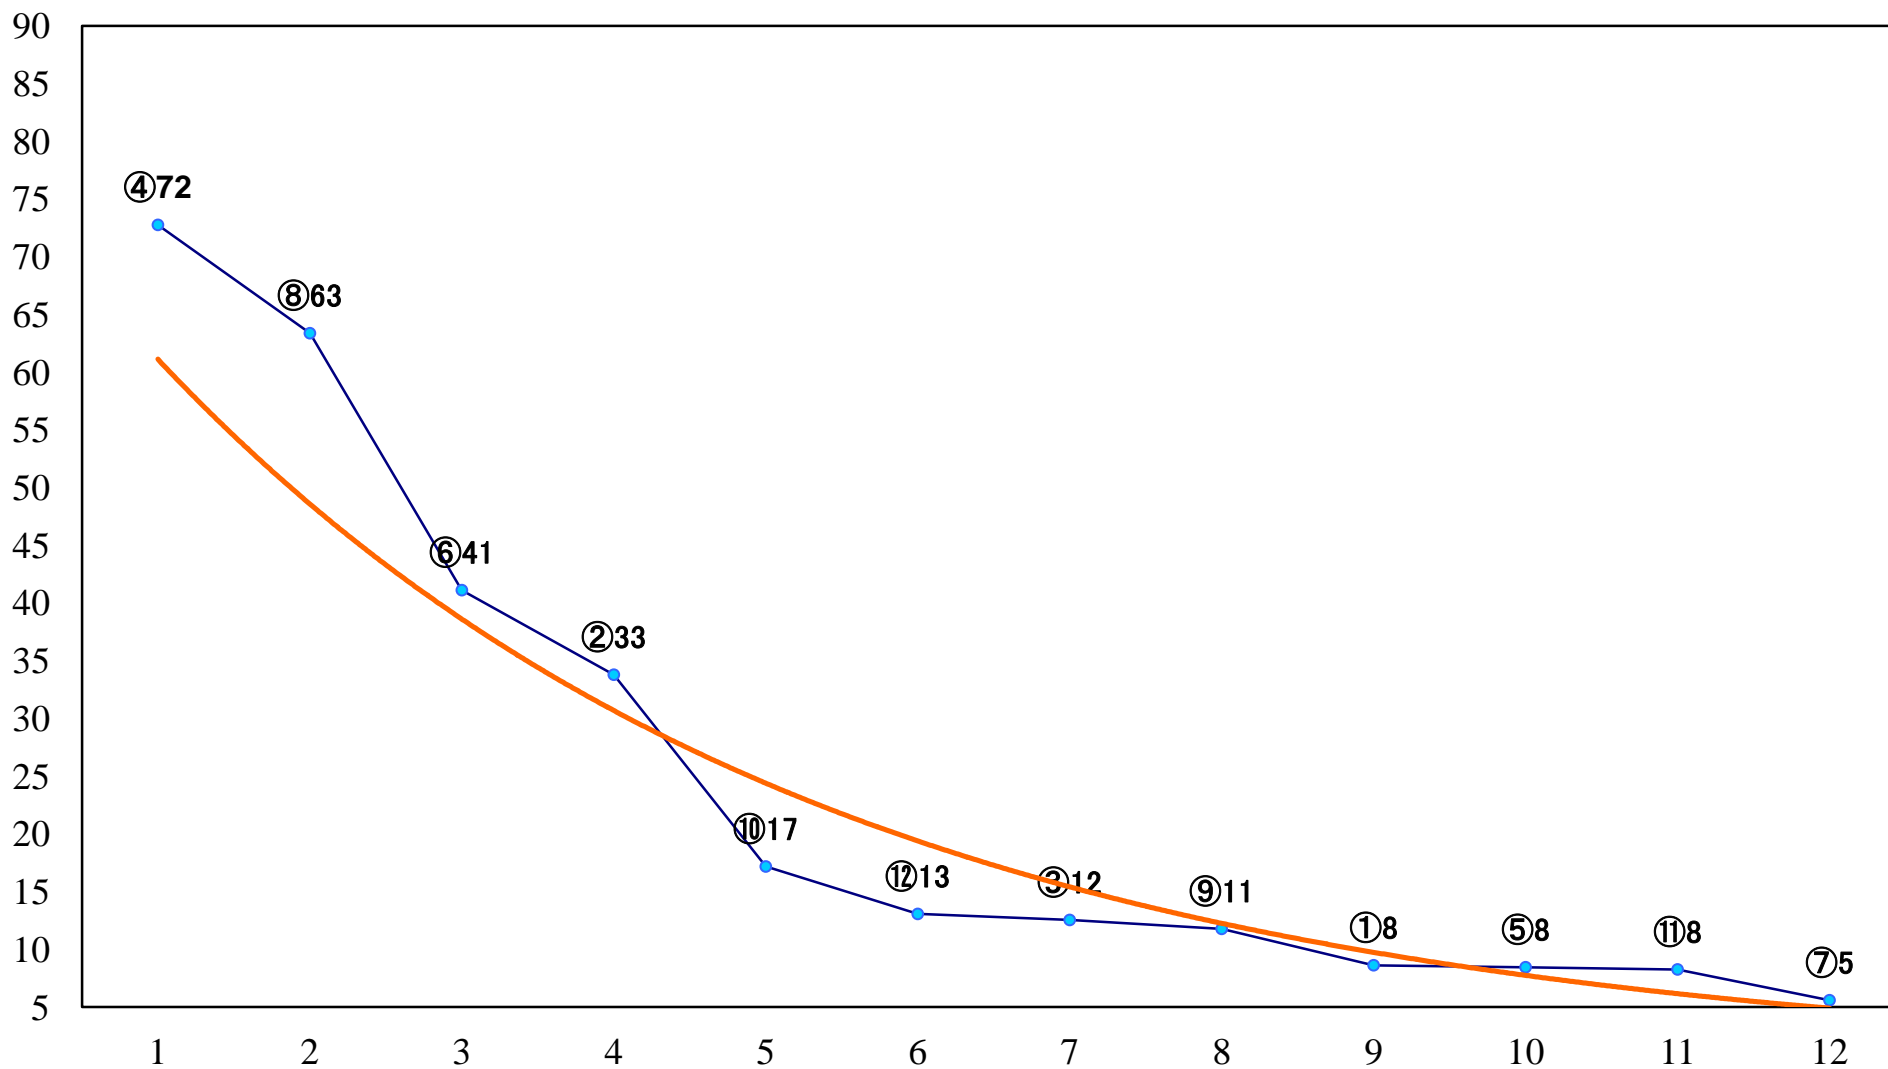

2021年02月04日(木) 浦和競馬 8R 14:20
秩父シャキシャキきゅうり賞C2十一 十二 左1400mm