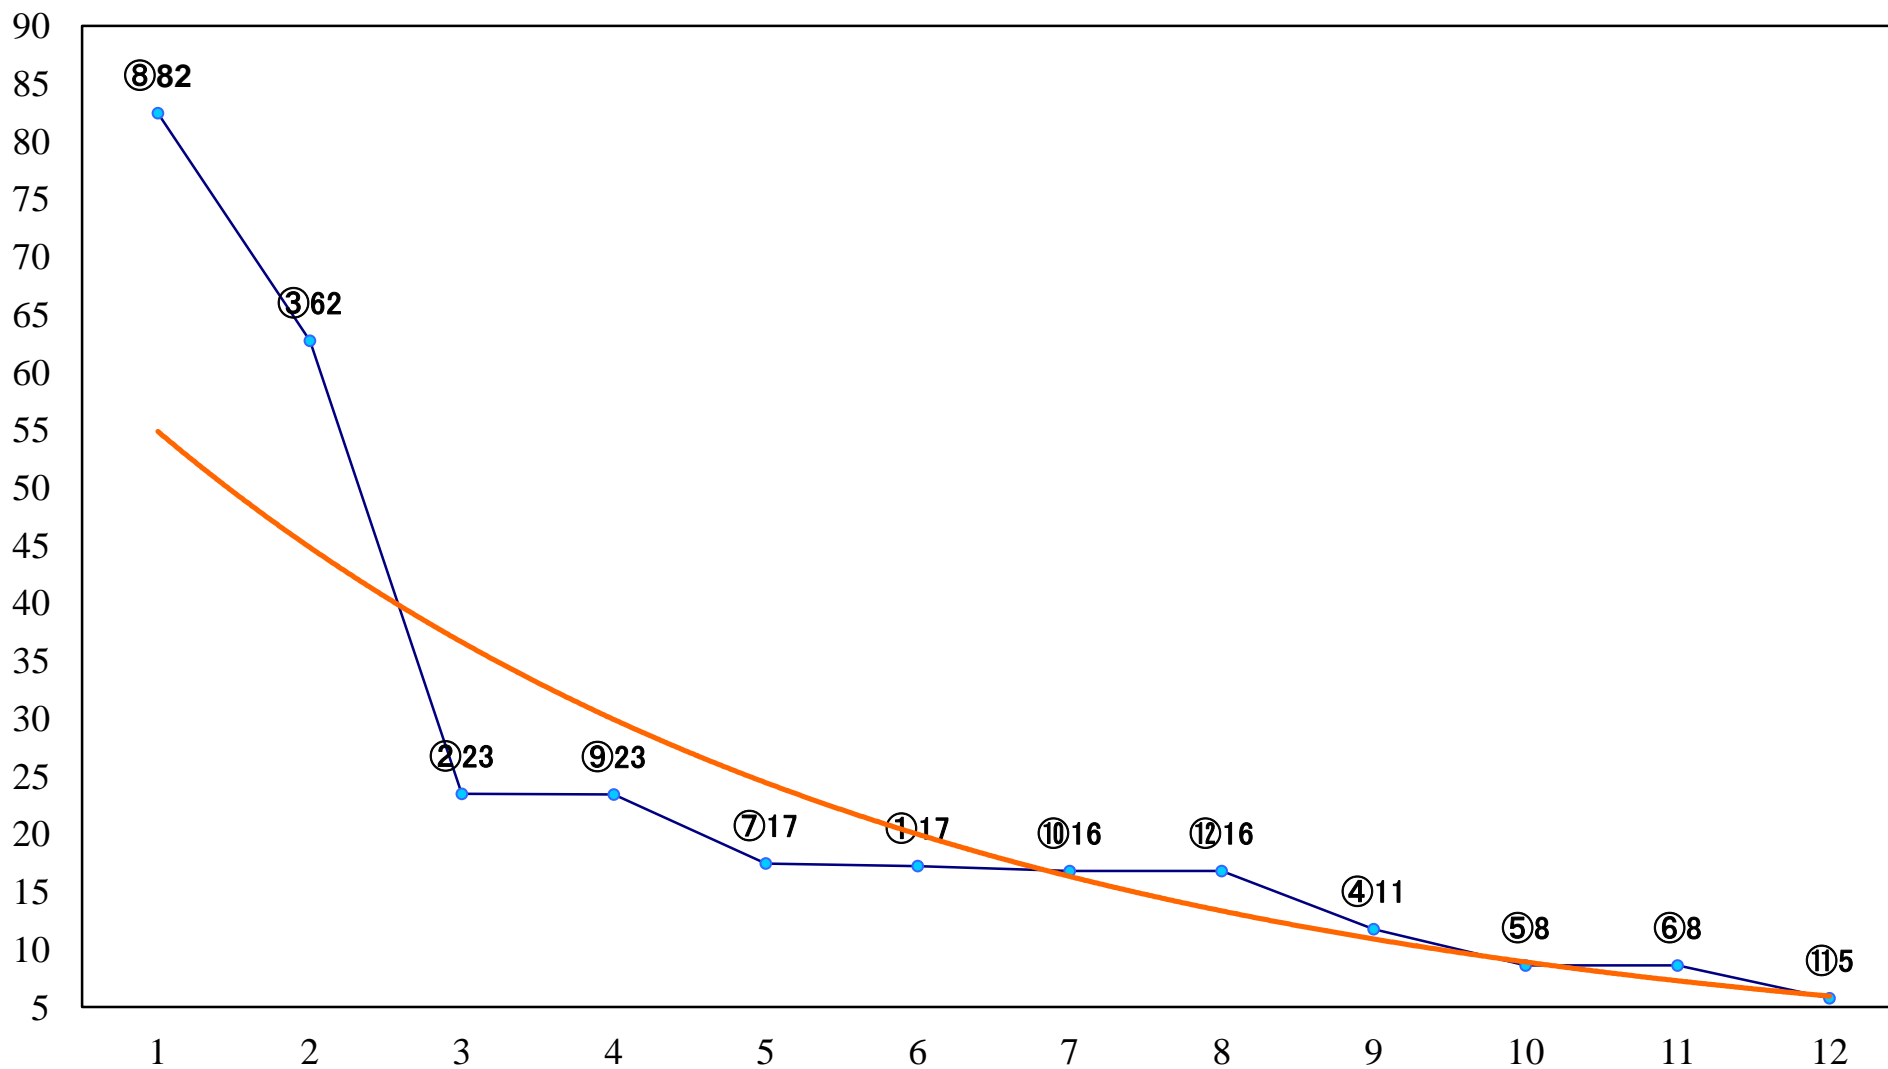

2021年02月04日(木) 浦和競馬 1R 10:40
3歳五 左1400mm

2021年02月04日(木) 浦和競馬 2R 11:10
C3 4歳才 左1400mm

2021年02月04日(木) 浦和競馬 3R 11:40
C3 4歳工 左1400mm

2021年02月04日(木) 浦和競馬 4R 12:10
C3三 四 左1400mm

2021年02月04日(木) 浦和競馬 5R 12:40
C3三 四 左1500mm