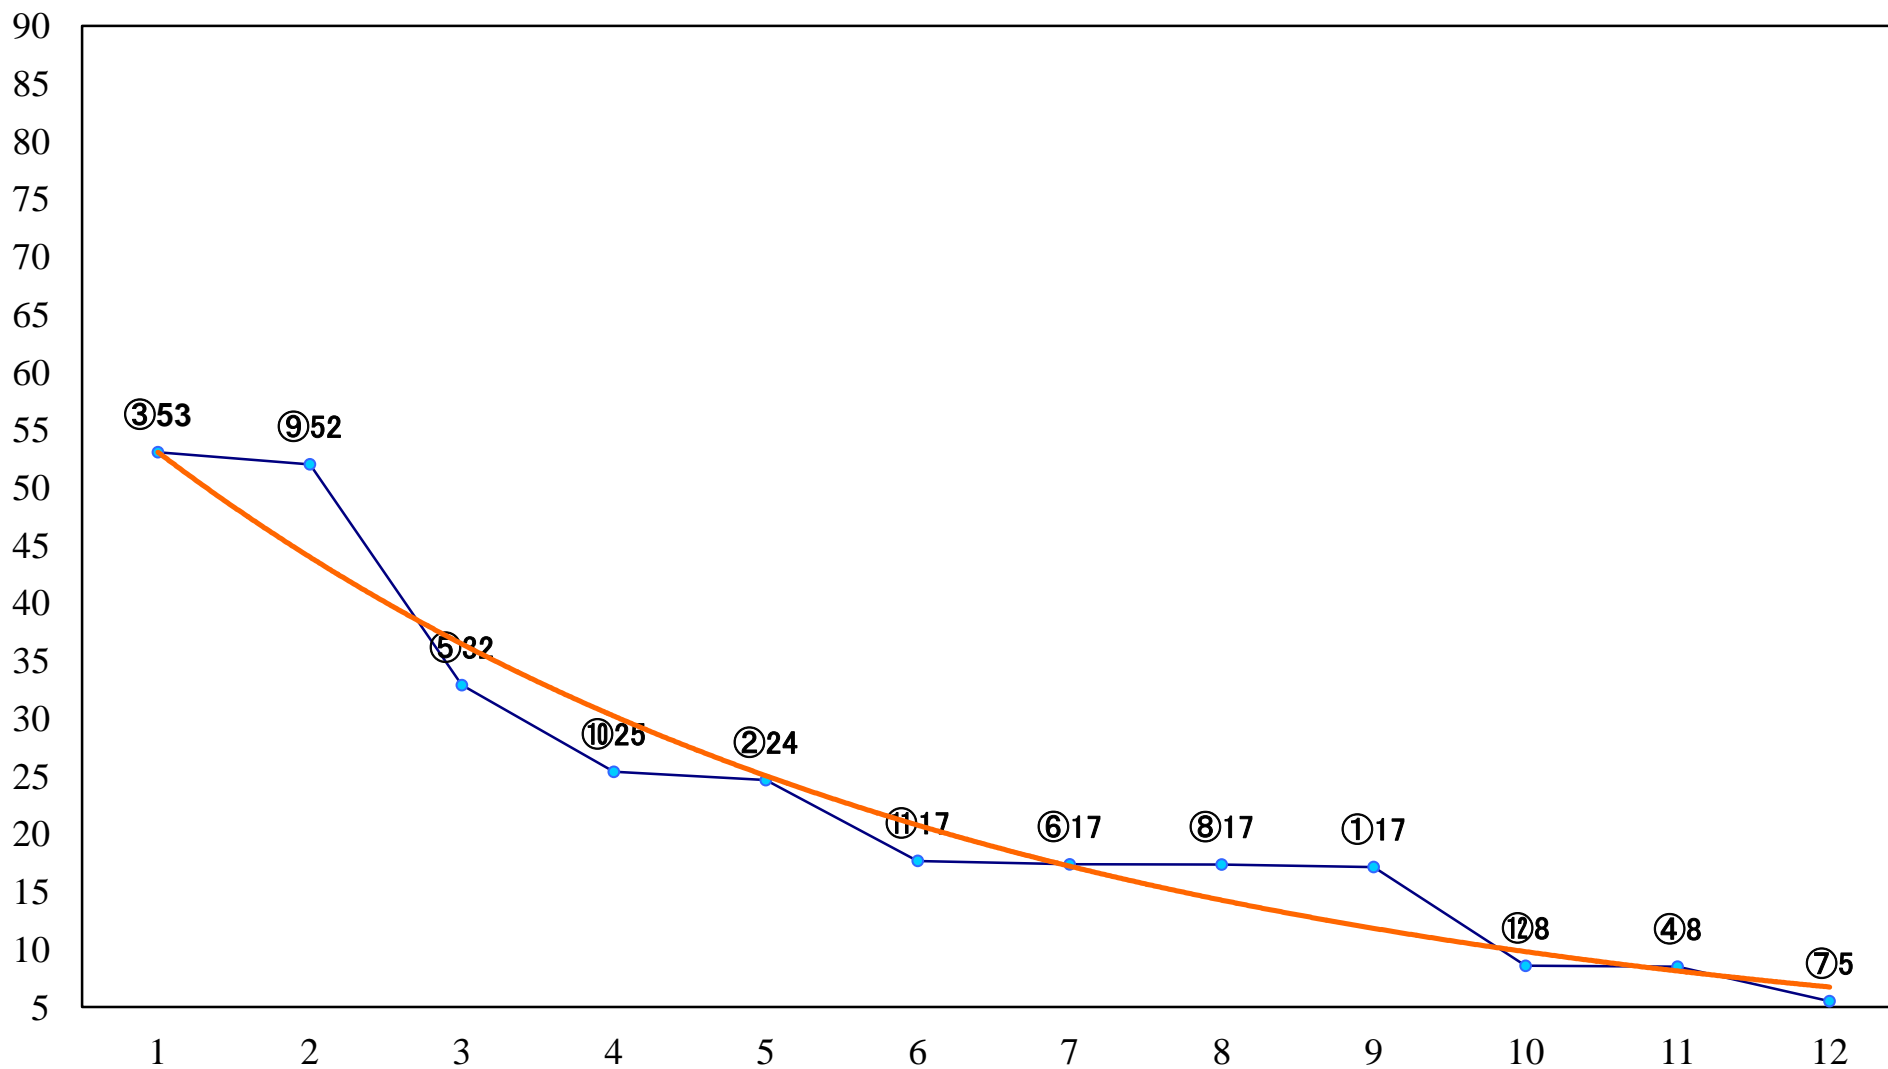

2021年02月04日(木) 浦和競馬 1R 10:40
3歳五 左1400mm

2021年02月04日(木) 浦和競馬 2R 11:10
C3 4歳才 左1400mm

2021年02月04日(木) 浦和競馬 3R 11:40
C3 4歳工 左1400mm

2021年02月04日(木) 浦和競馬 4R 12:10
C3三 四 左1400mm

2021年02月04日(木) 浦和競馬 5R 12:40
C3三 四 左1500mm