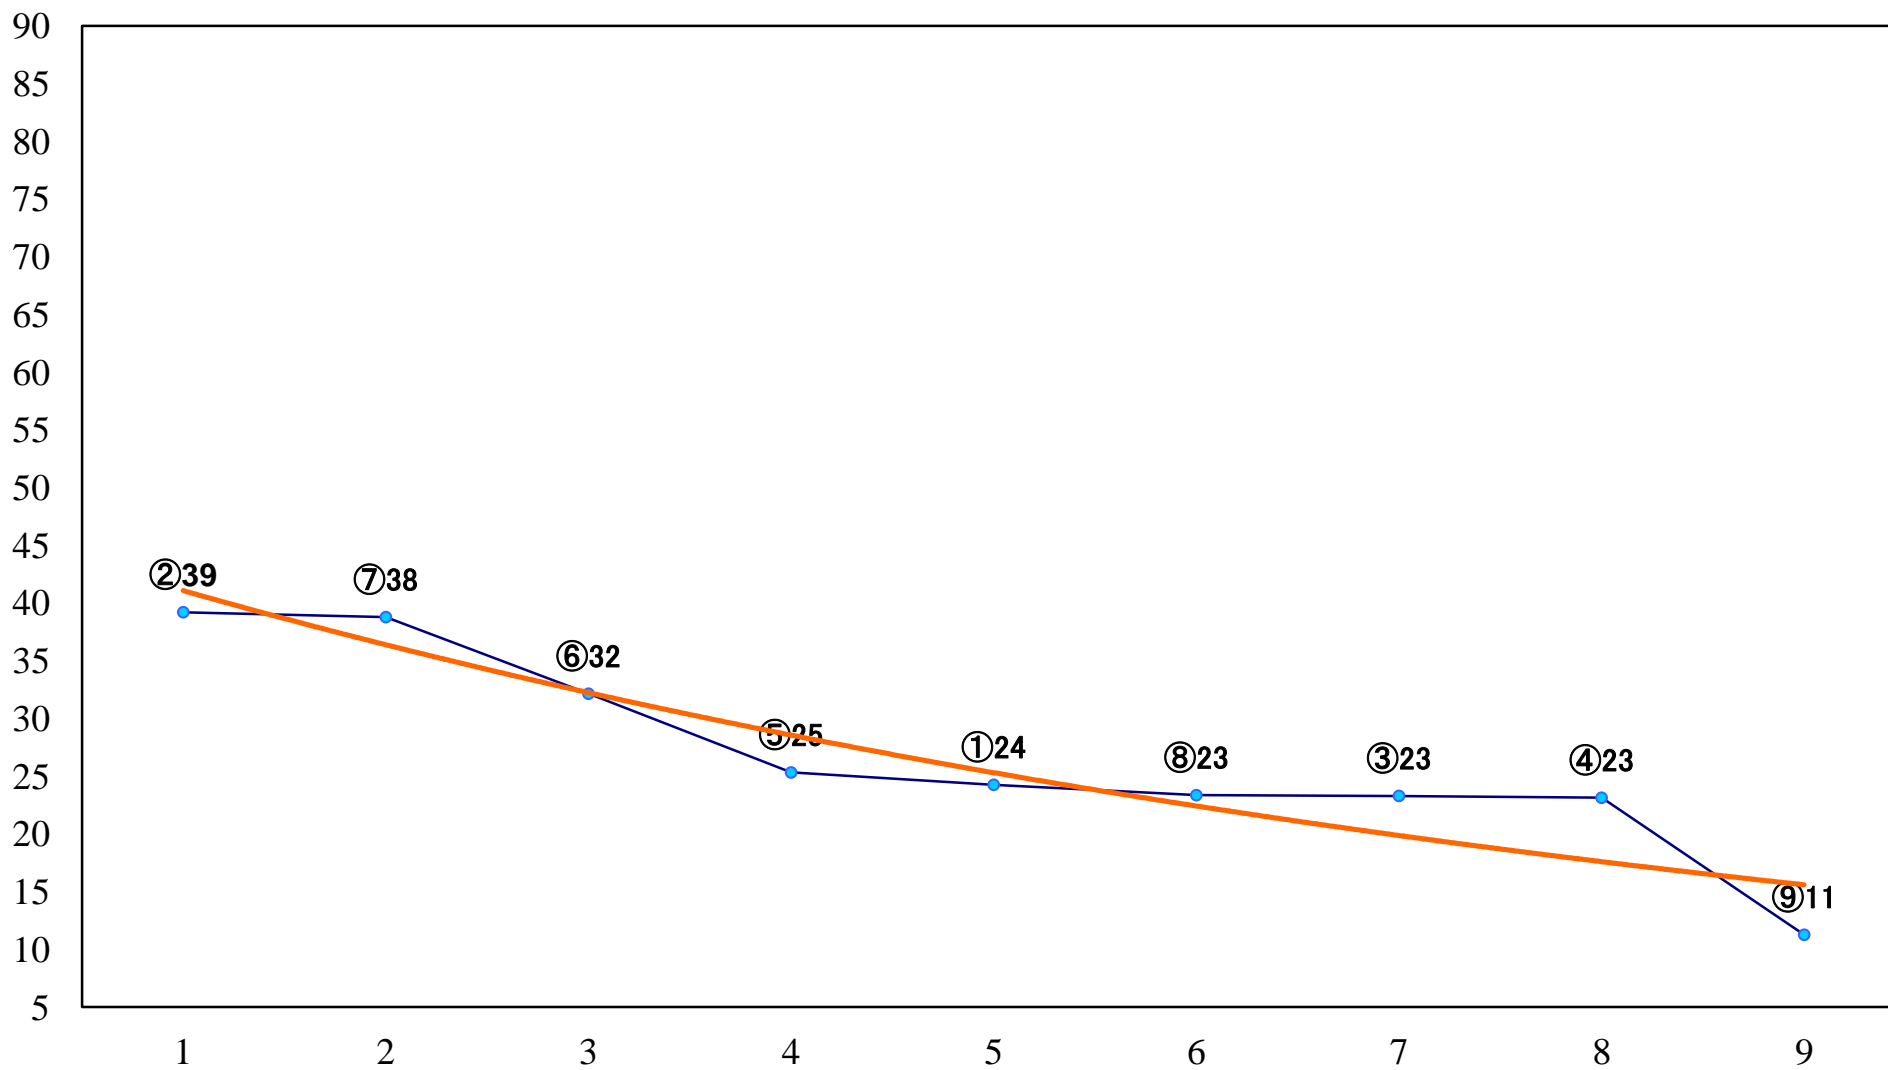

2021年02月04日(木) 浦和競馬 1R 10:40
3歳五 左1400mm

2021年02月04日(木) 浦和競馬 2R 11:10
C3 4歳才 左1400mm

2021年02月04日(木) 浦和競馬 3R 11:40
C3 4歳工 左1400mm

2021年02月04日(木) 浦和競馬 4R 12:10
C3三 四 左1400mm

2021年02月04日(木) 浦和競馬 5R 12:40
C3三 四 左1500mm