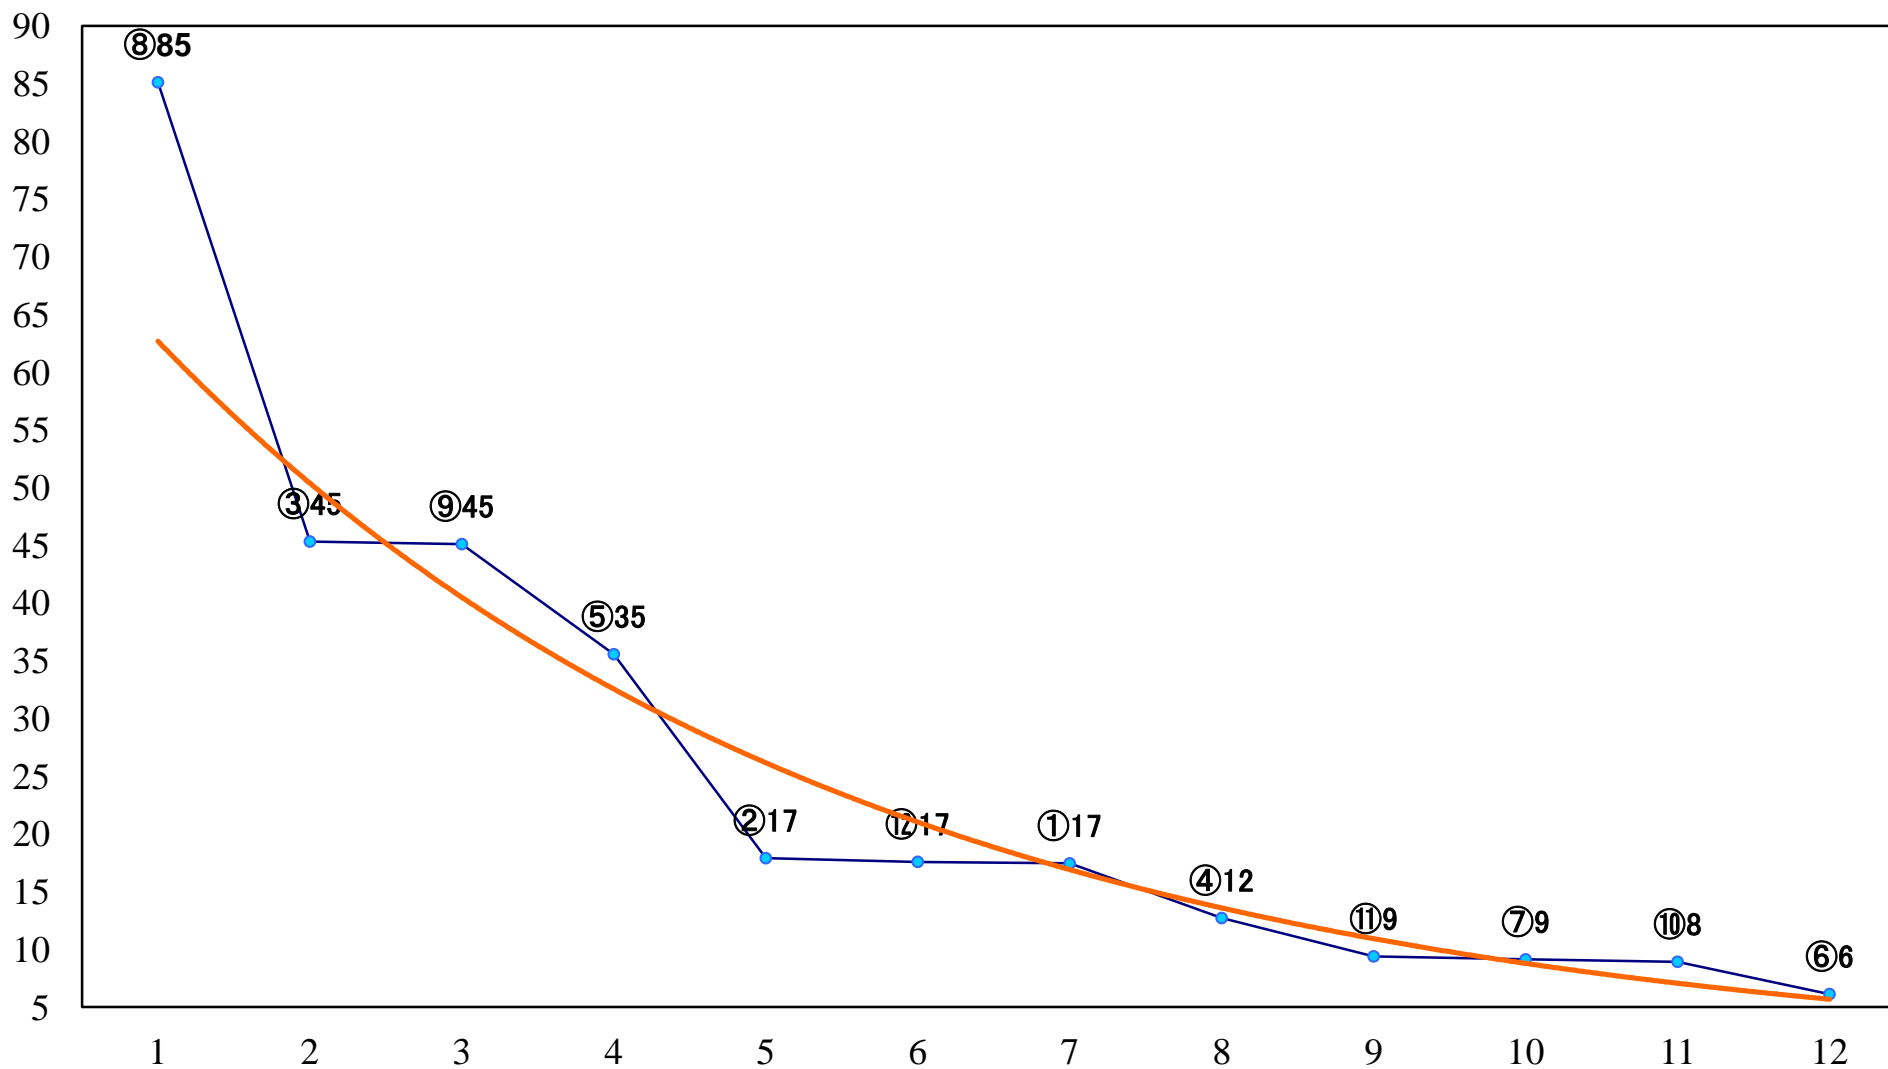

2021年02月04日(木) 浦和競馬 10R 15:30
J交 マルチウイン特別B2B3選抜馬 左1400mm

2021年02月04日(木) 浦和競馬 11R 16:05
梅花賞4上オープン 左1400mm

2021年02月04日(木) 浦和競馬 12R 16:40
雁坂峠特別C1ー 左1400mm