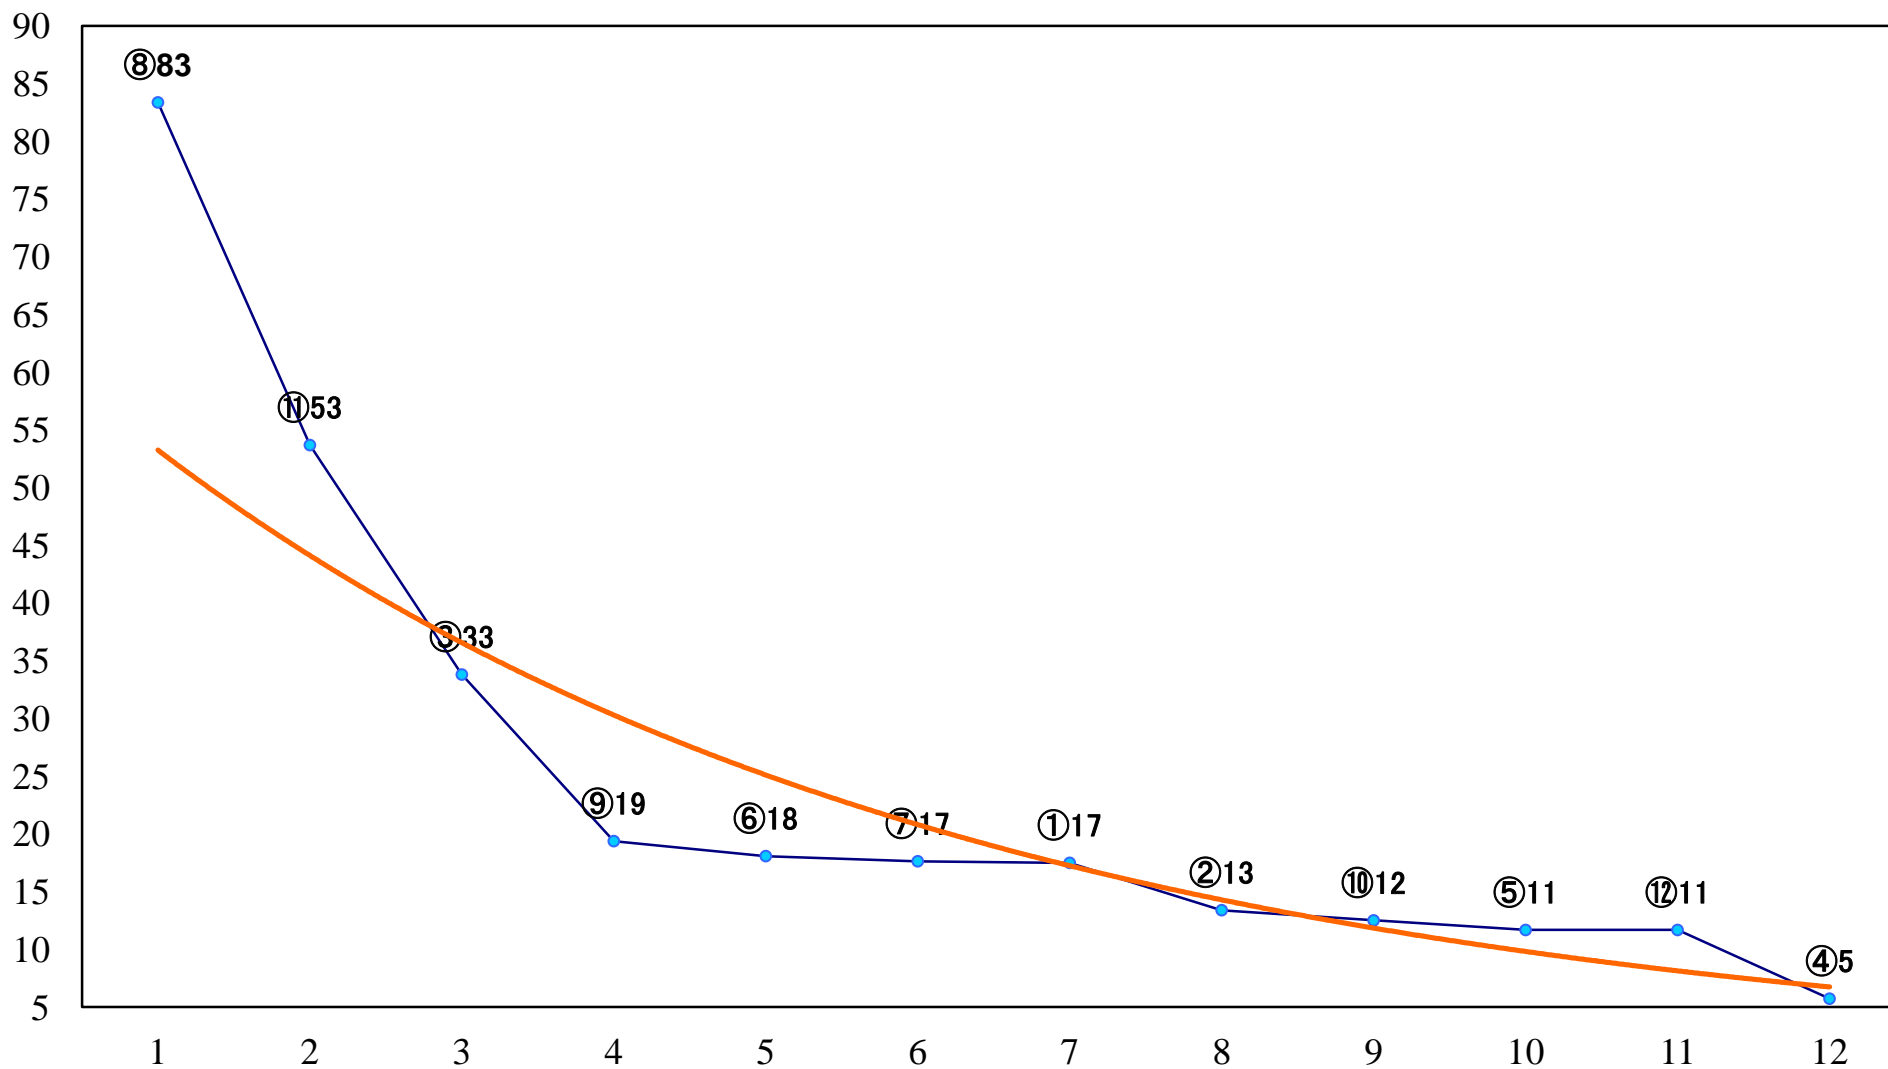

2021年02月04日(木) 浦和競馬 10R 15:30
J交 マルチウイン特別B2B3選抜馬 左1400mm

2021年02月04日(木) 浦和競馬 11R 16:05
梅花賞4上オープン 左1400mm

2021年02月04日(木) 浦和競馬 12R 16:40
雁坂峠特別C1ー 左1400mm