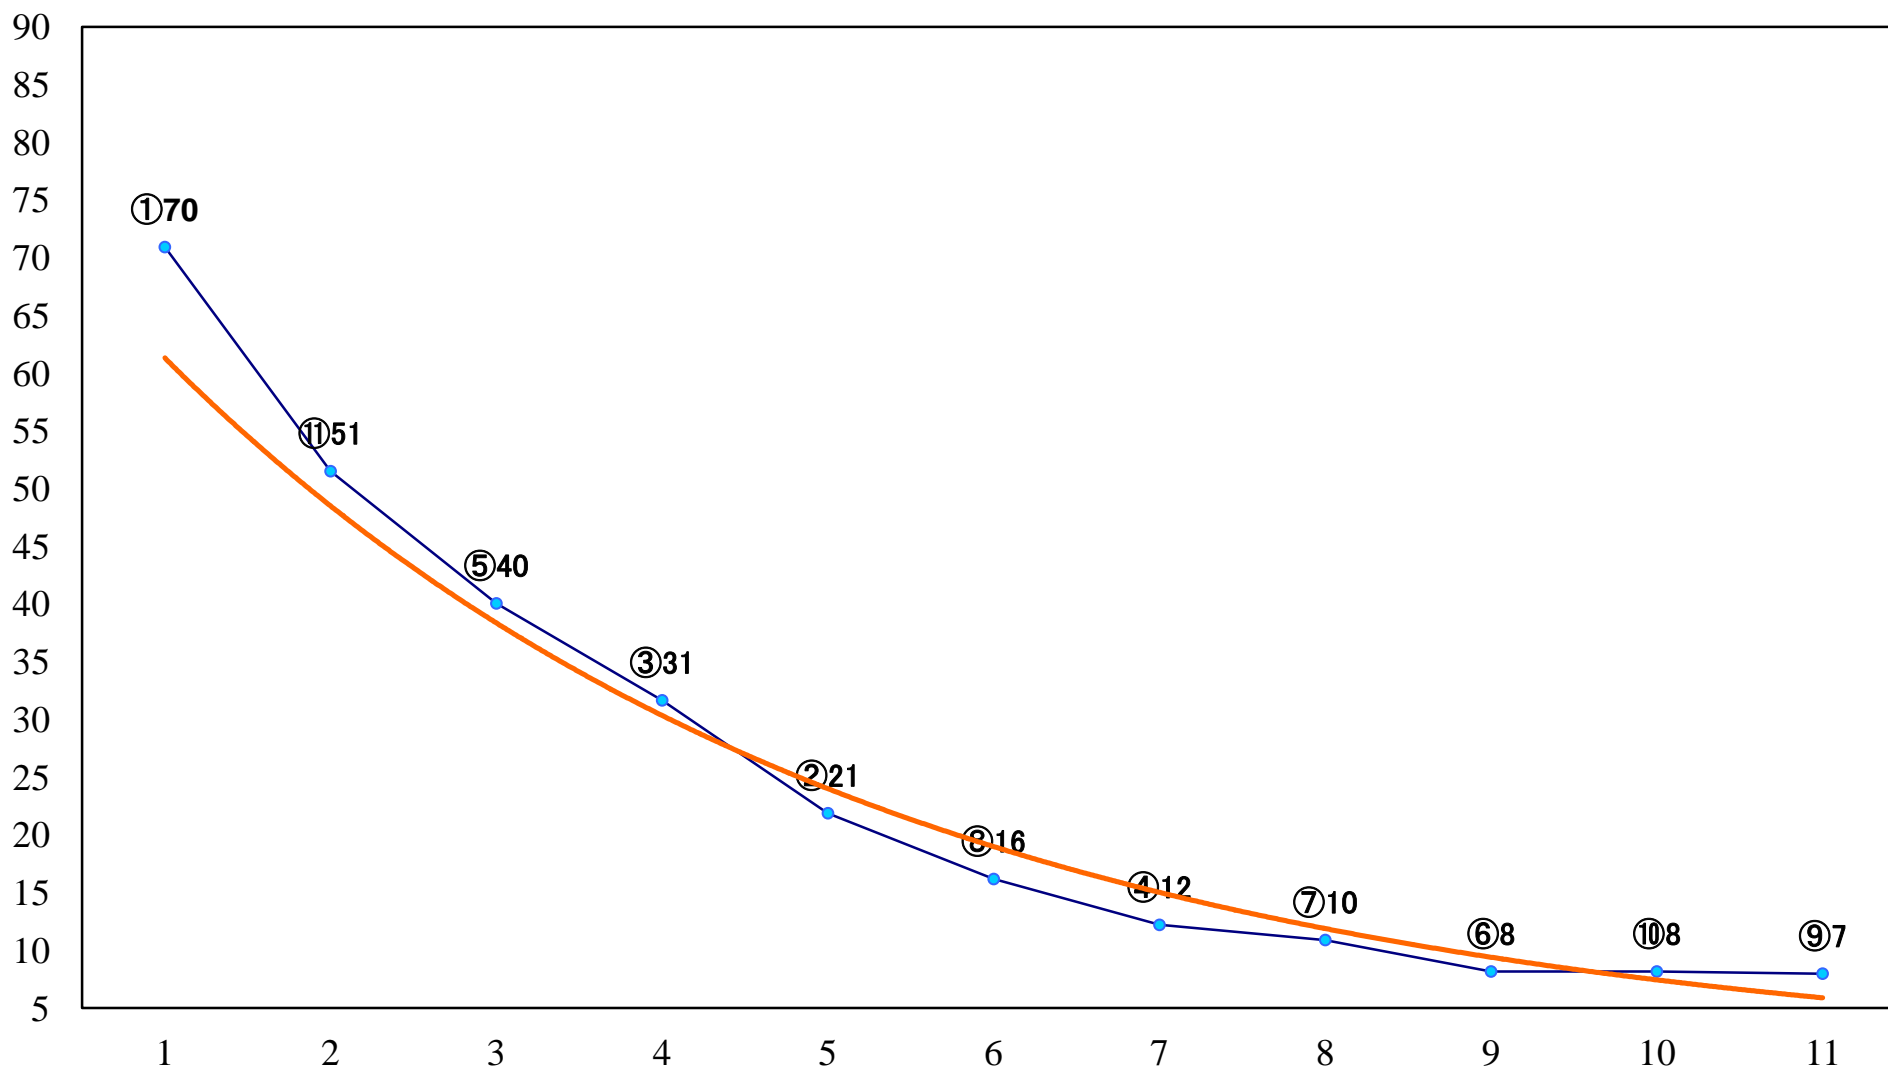

2021年02月04日(木) 浦和競馬 1R 10:40
3歳五 左1400mm

2021年02月04日(木) 浦和競馬 2R 11:10
C3 4歳才 左1400mm

2021年02月04日(木) 浦和競馬 3R 11:40
C3 4歳工 左1400mm

2021年02月04日(木) 浦和競馬 4R 12:10
C3三 四 左1400mm

2021年02月04日(木) 浦和競馬 5R 12:40
C3三 四 左1500mm