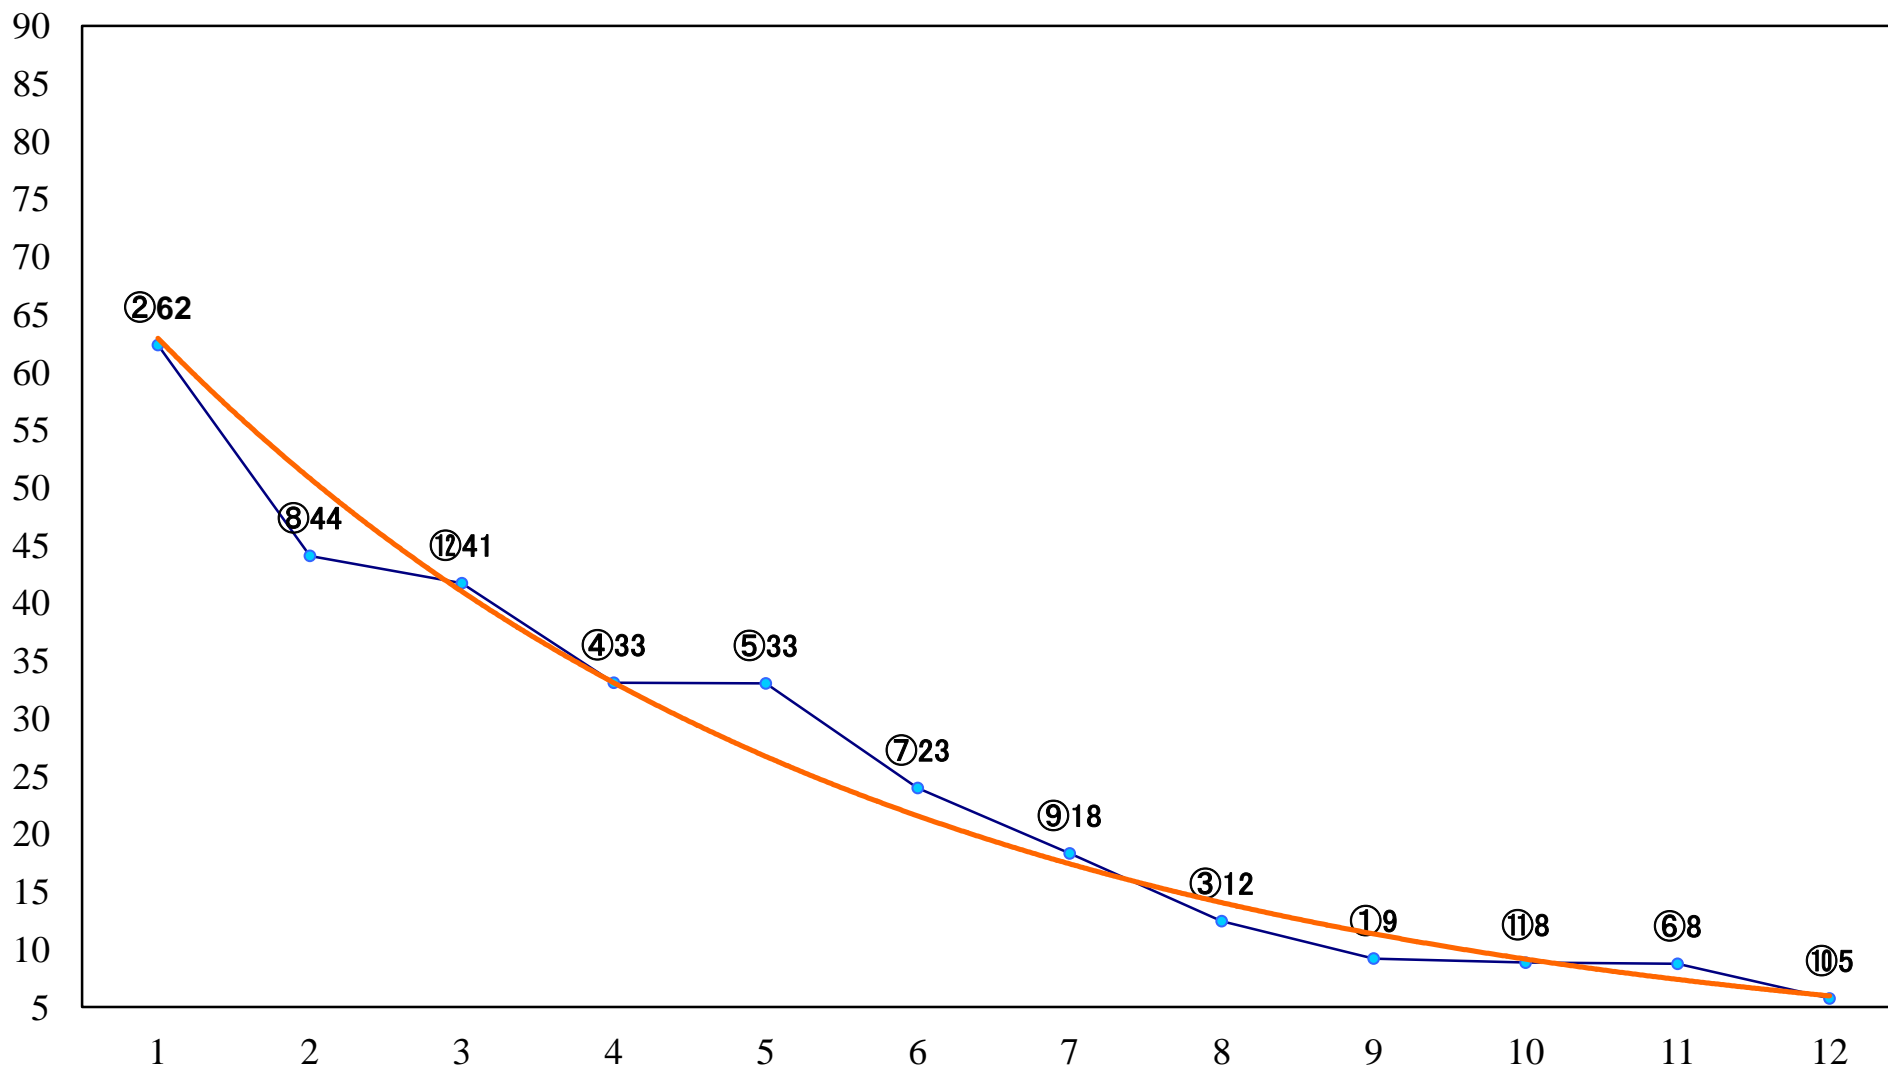

2021年02月04日(木) 浦和競馬 10R 15:30
J交 マルチウイン特別B2B3選抜馬 左1400mm

2021年02月04日(木) 浦和競馬 11R 16:05
梅花賞4上オープン 左1400mm

2021年02月04日(木) 浦和競馬 12R 16:40
雁坂峠特別C1ー 左1400mm