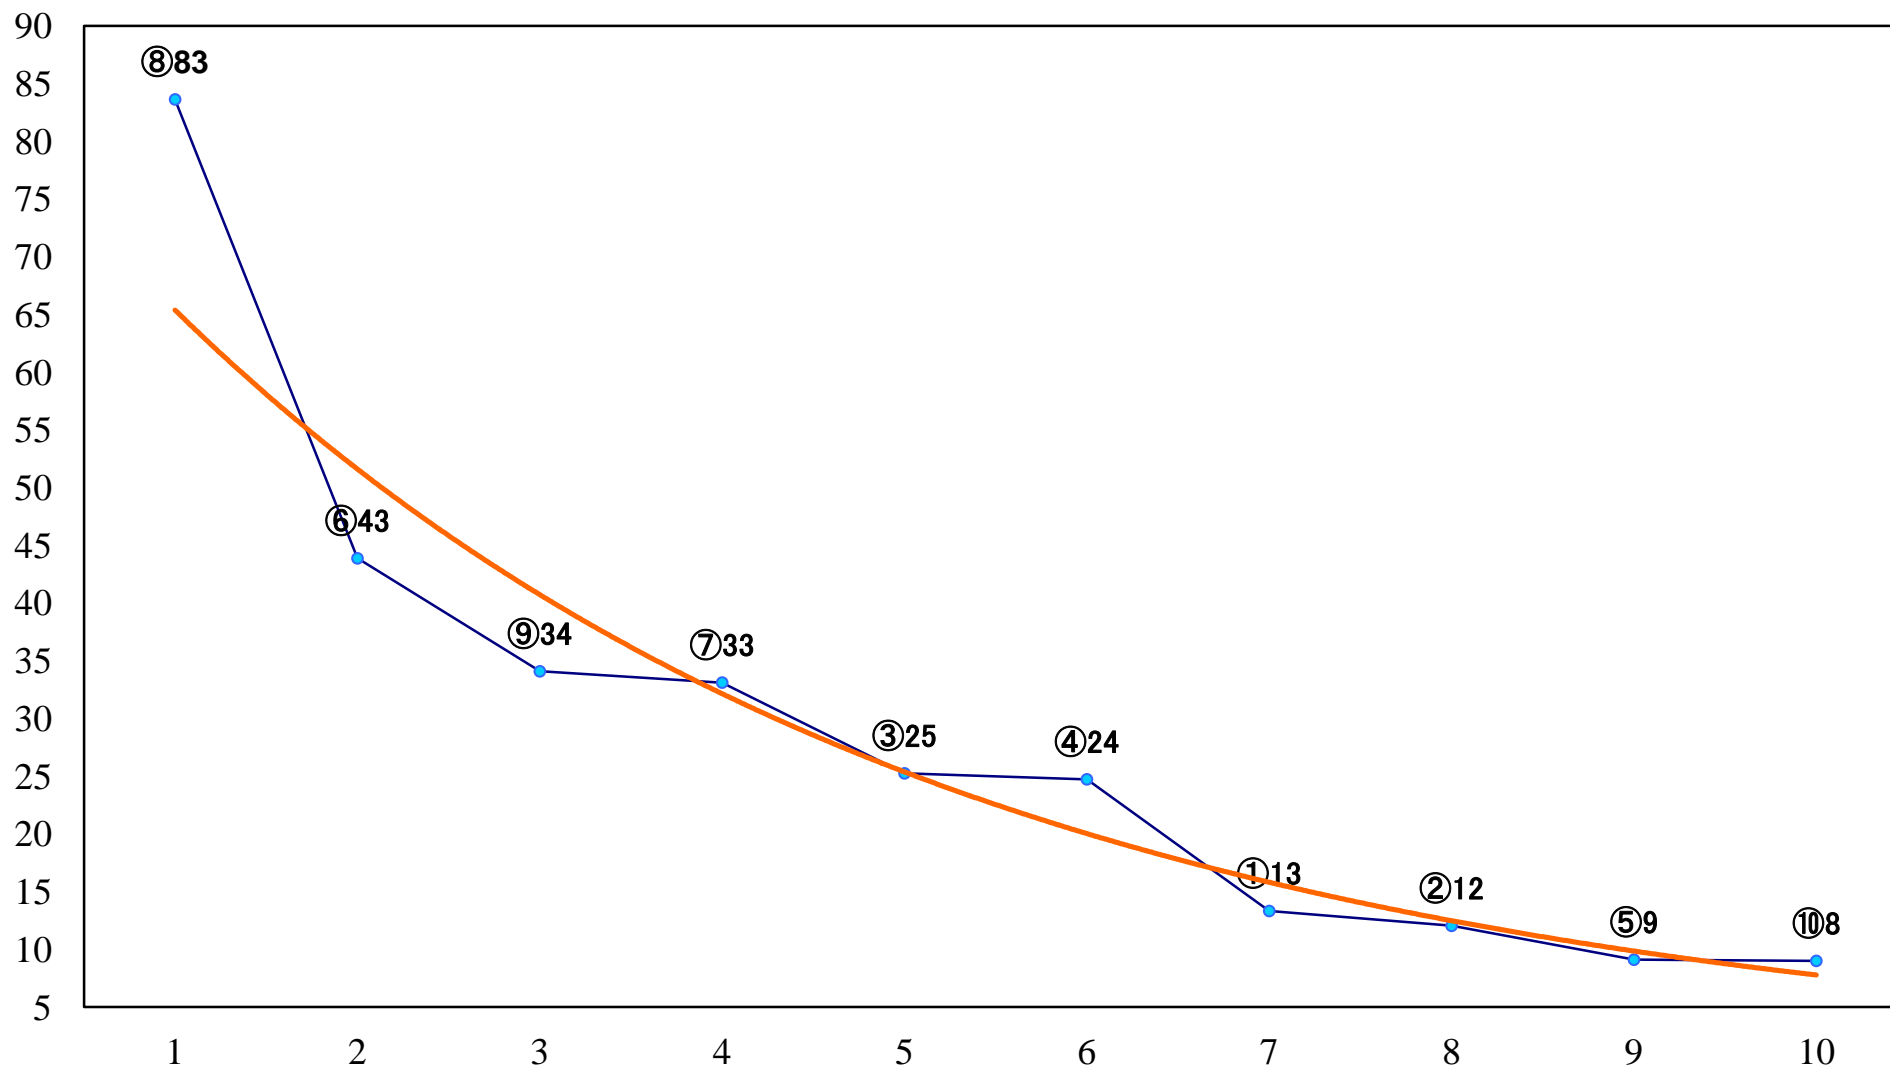

2021年02月10日(水) 船橋競馬 10R 18:40
J交 ベストレイン特別3歳未格選抜馬中央 左1600mm

2021年02月10日(水) 船橋競馬 11R 19:15
猫柳特別B2二 左1600mm

2021年02月10日(水) 船橋競馬 12R 19:50
春告鳥2200B3C1選抜馬 左2200mm