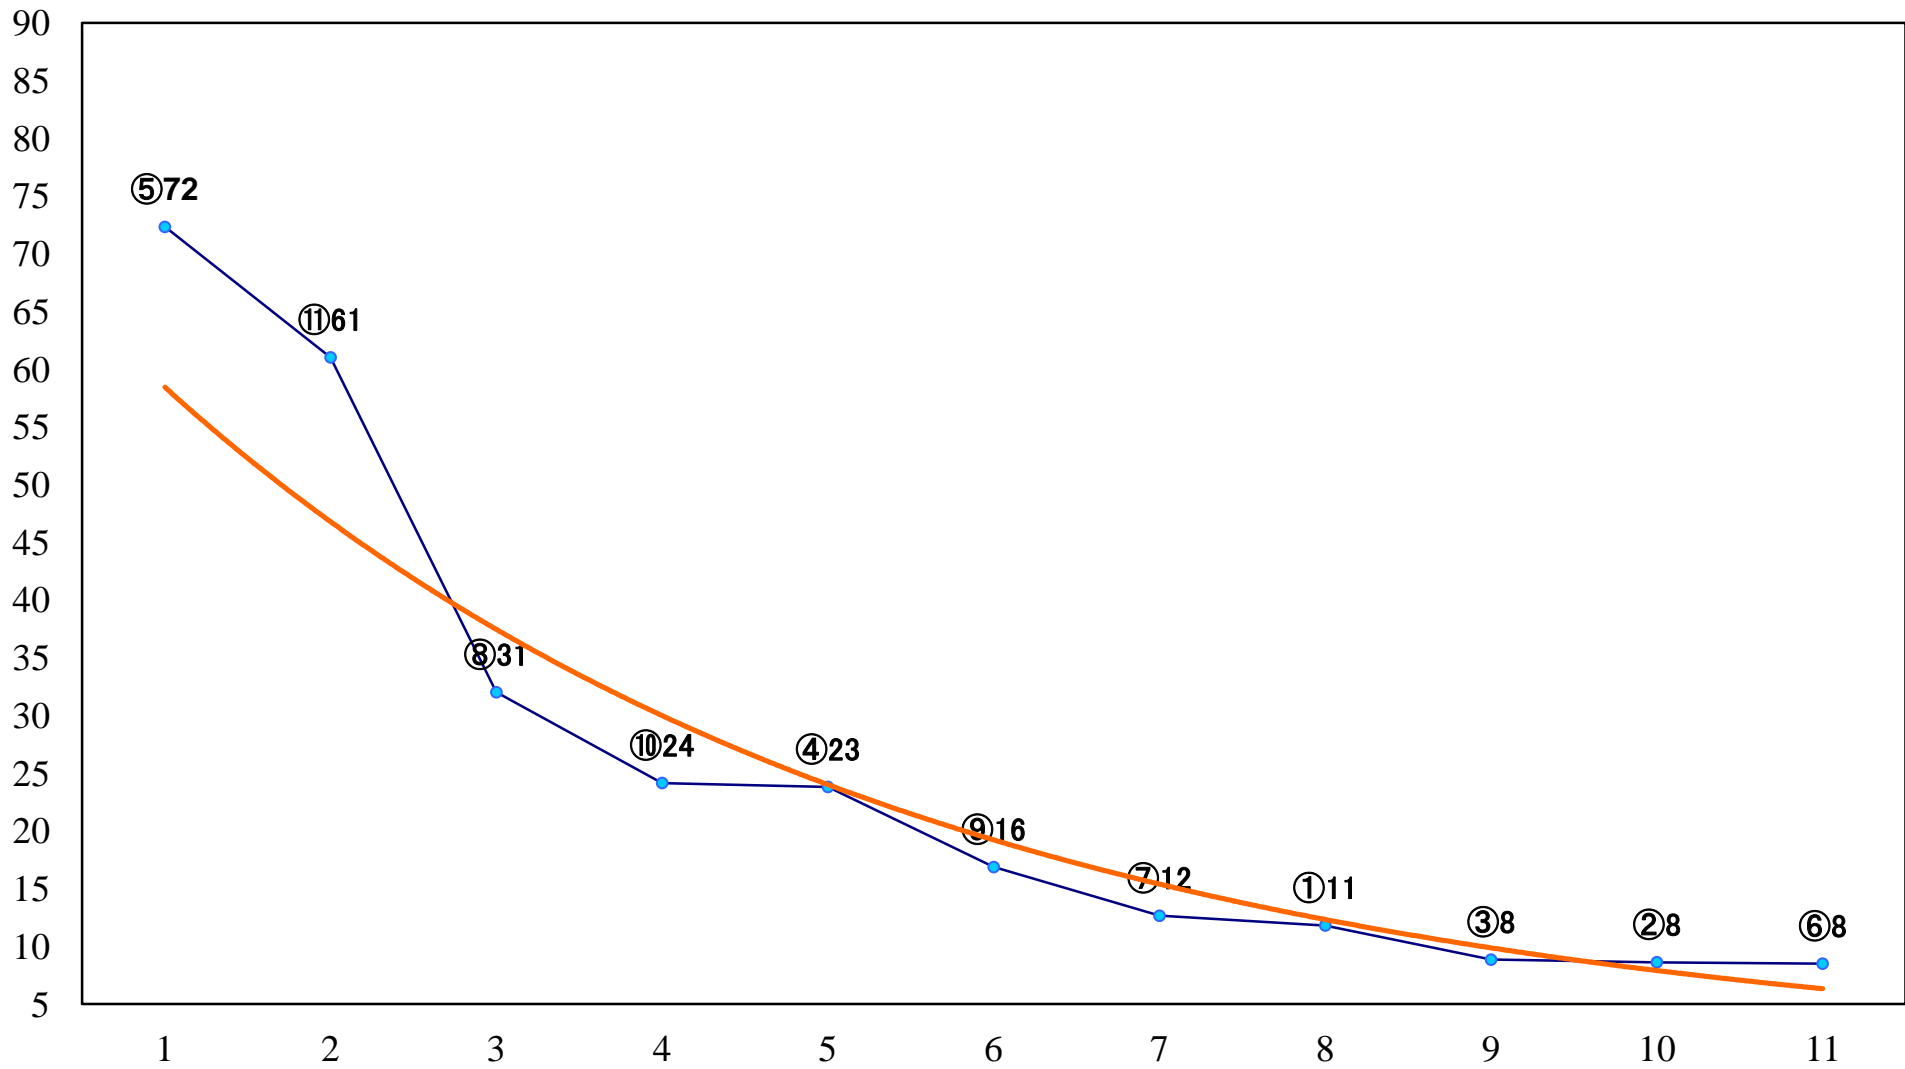

2021年02月10日(水) 船橋競馬 1R 14:00
3歳四五 左1200mm

2021年02月10日(水) 船橋競馬 2R 14:30
3歳四五 左1500mm

2021年02月10日(水) 船橋競馬 3R 15:00
C3五六 左1200mm

2021年02月10日(水) 船橋競馬 4R 15:30
C3五六 左1500mm

2021年02月10日(水) 船橋競馬 5R 16:00
C2五六 左1200mm