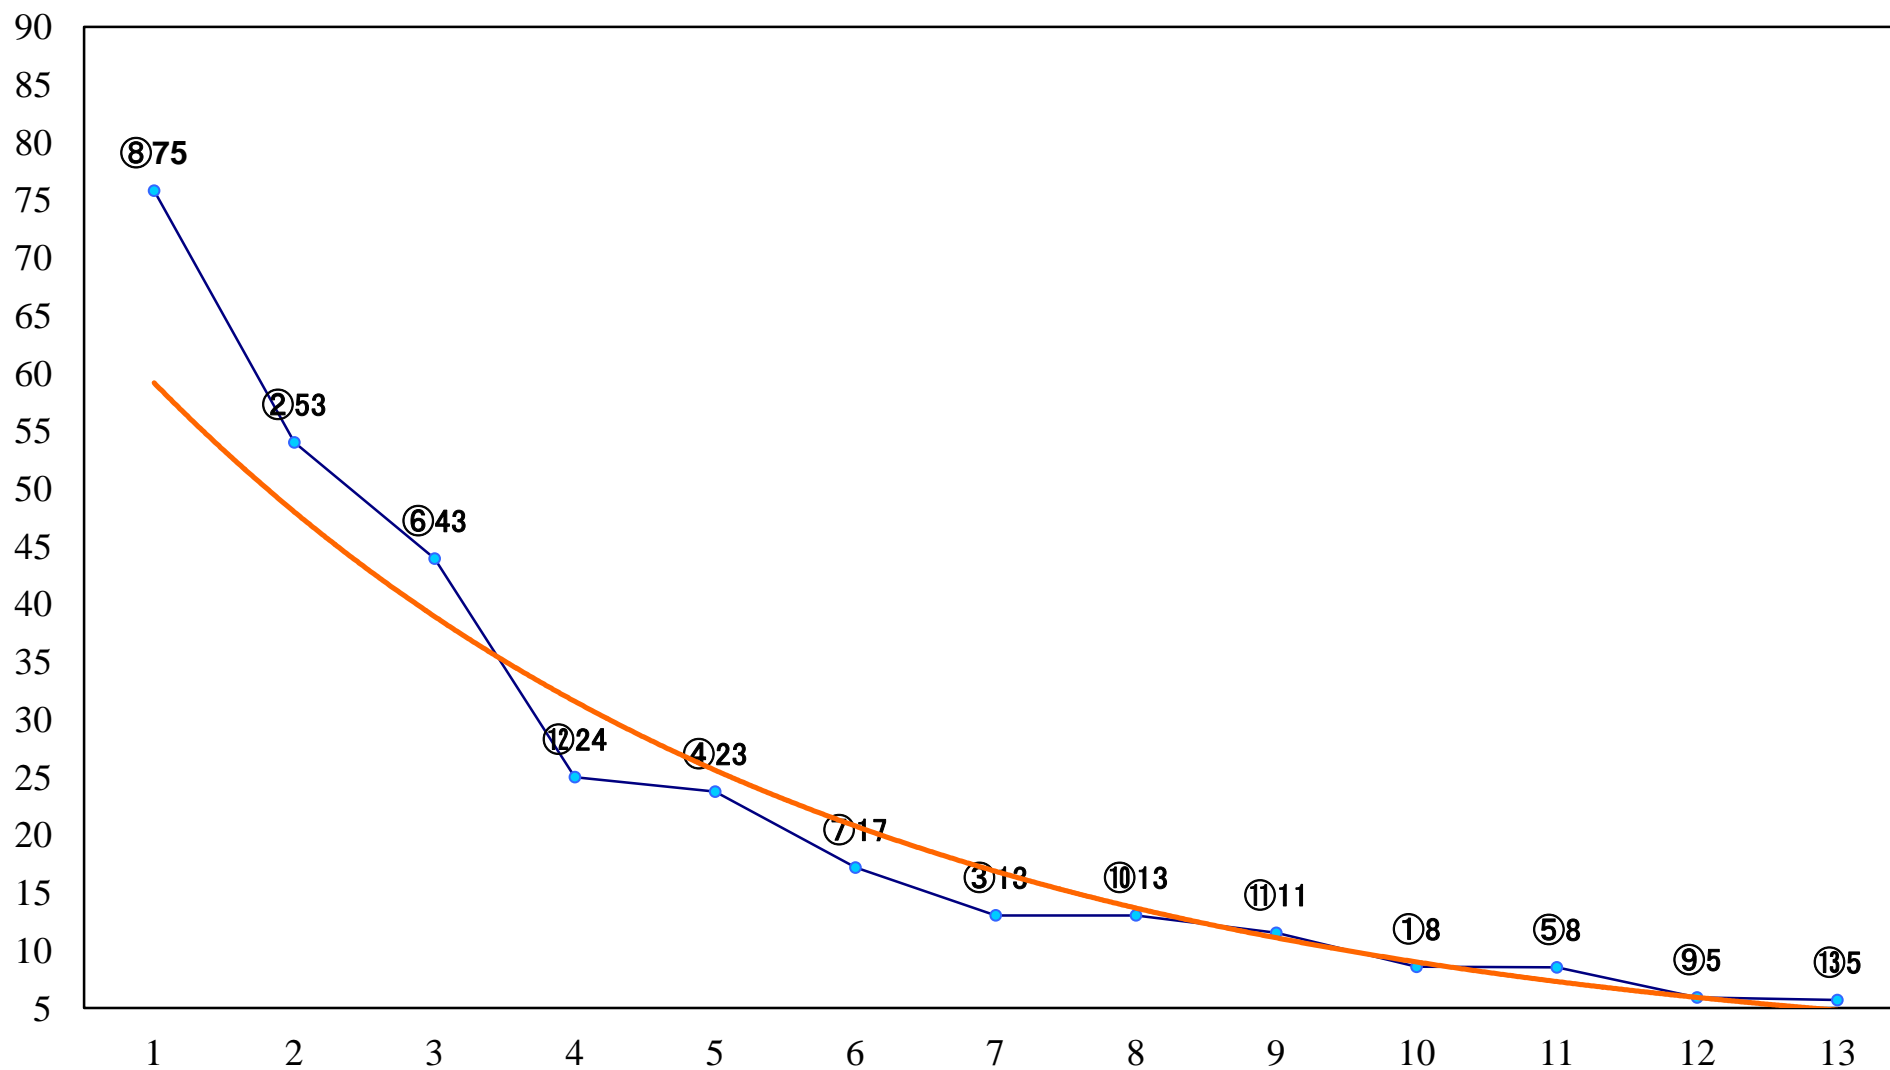

2021年02月10日(水) 船橋競馬 10R 18:40
J交 ベストレイン特別3歳未格選抜馬中央 左1600mm

2021年02月10日(水) 船橋競馬 11R 19:15
猫柳特別B2二 左1600mm

2021年02月10日(水) 船橋競馬 12R 19:50
春告鳥2200B3C1選抜馬 左2200mm