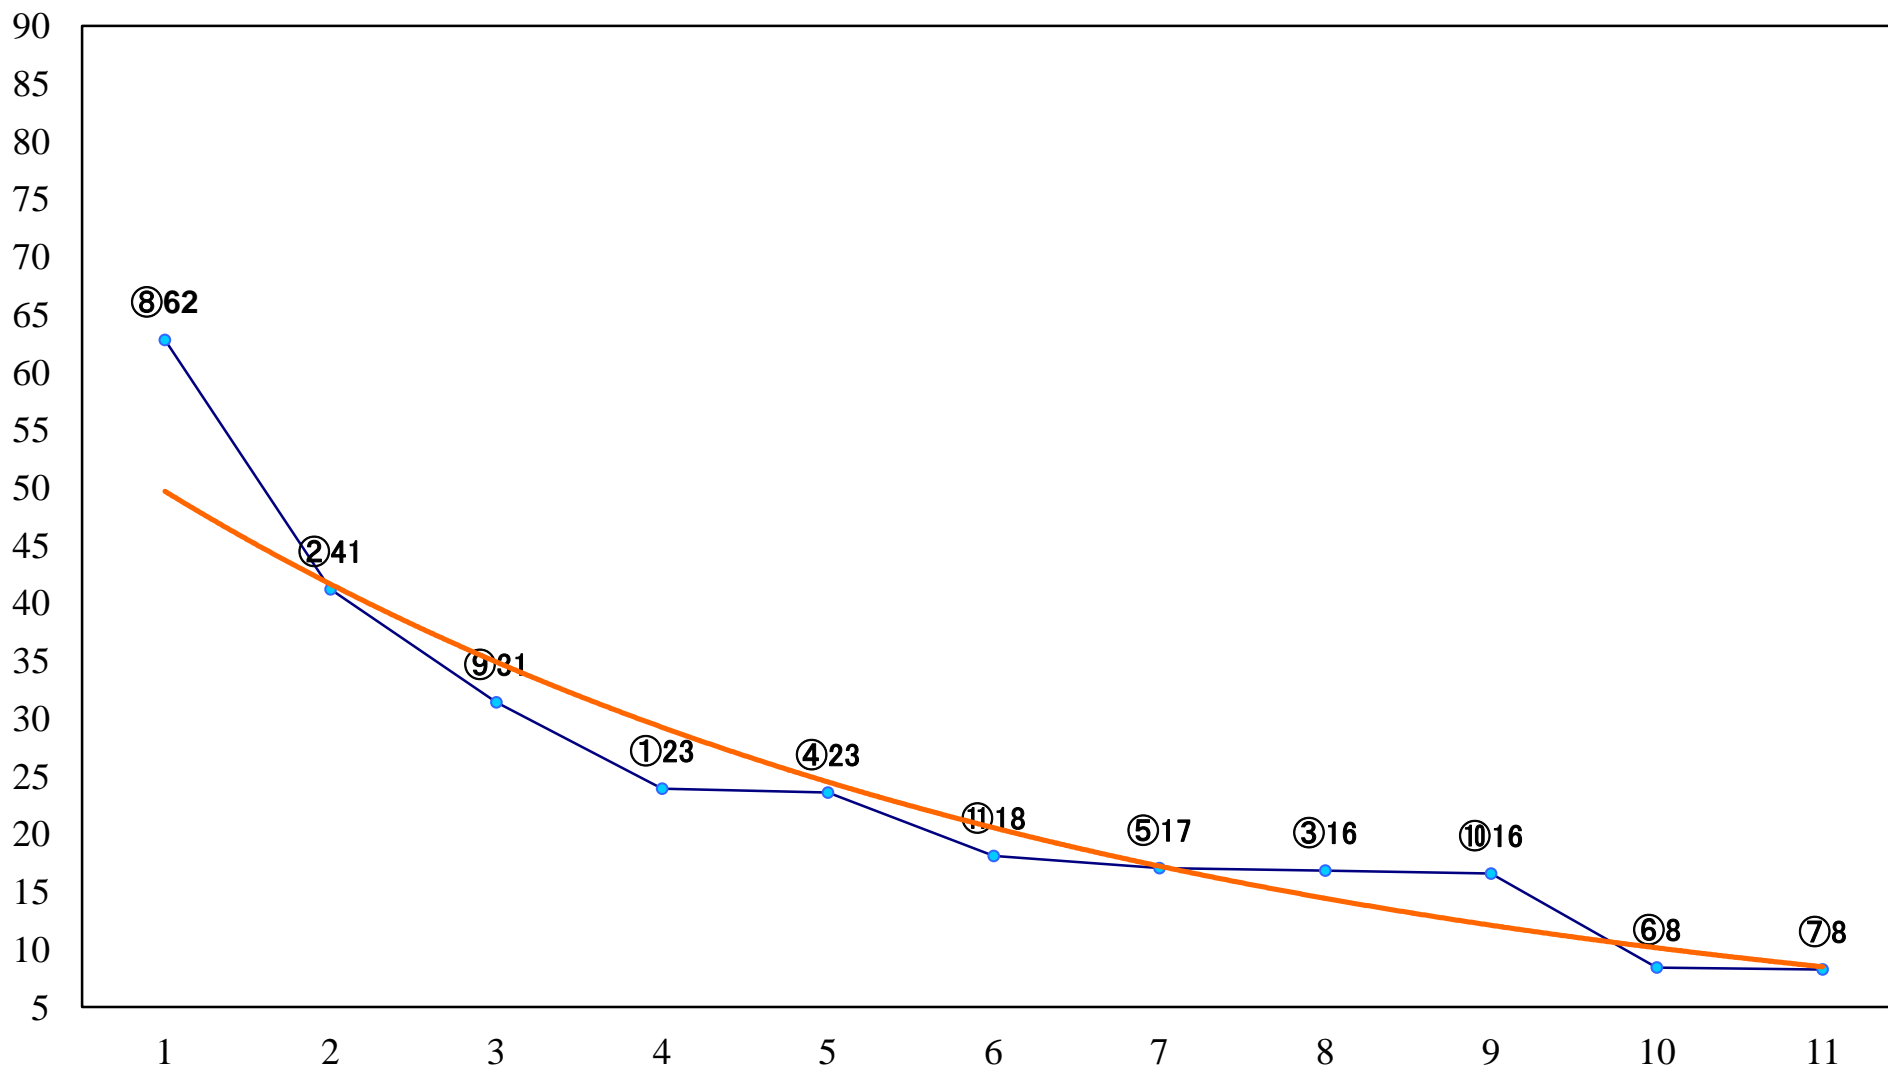

2021年02月10日(水) 船橋競馬 1R 14:00
3歳四五 左1200mm

2021年02月10日(水) 船橋競馬 2R 14:30
3歳四五 左1500mm

2021年02月10日(水) 船橋競馬 3R 15:00
C3五六 左1200mm

2021年02月10日(水) 船橋競馬 4R 15:30
C3五六 左1500mm

2021年02月10日(水) 船橋競馬 5R 16:00
C2五六 左1200mm