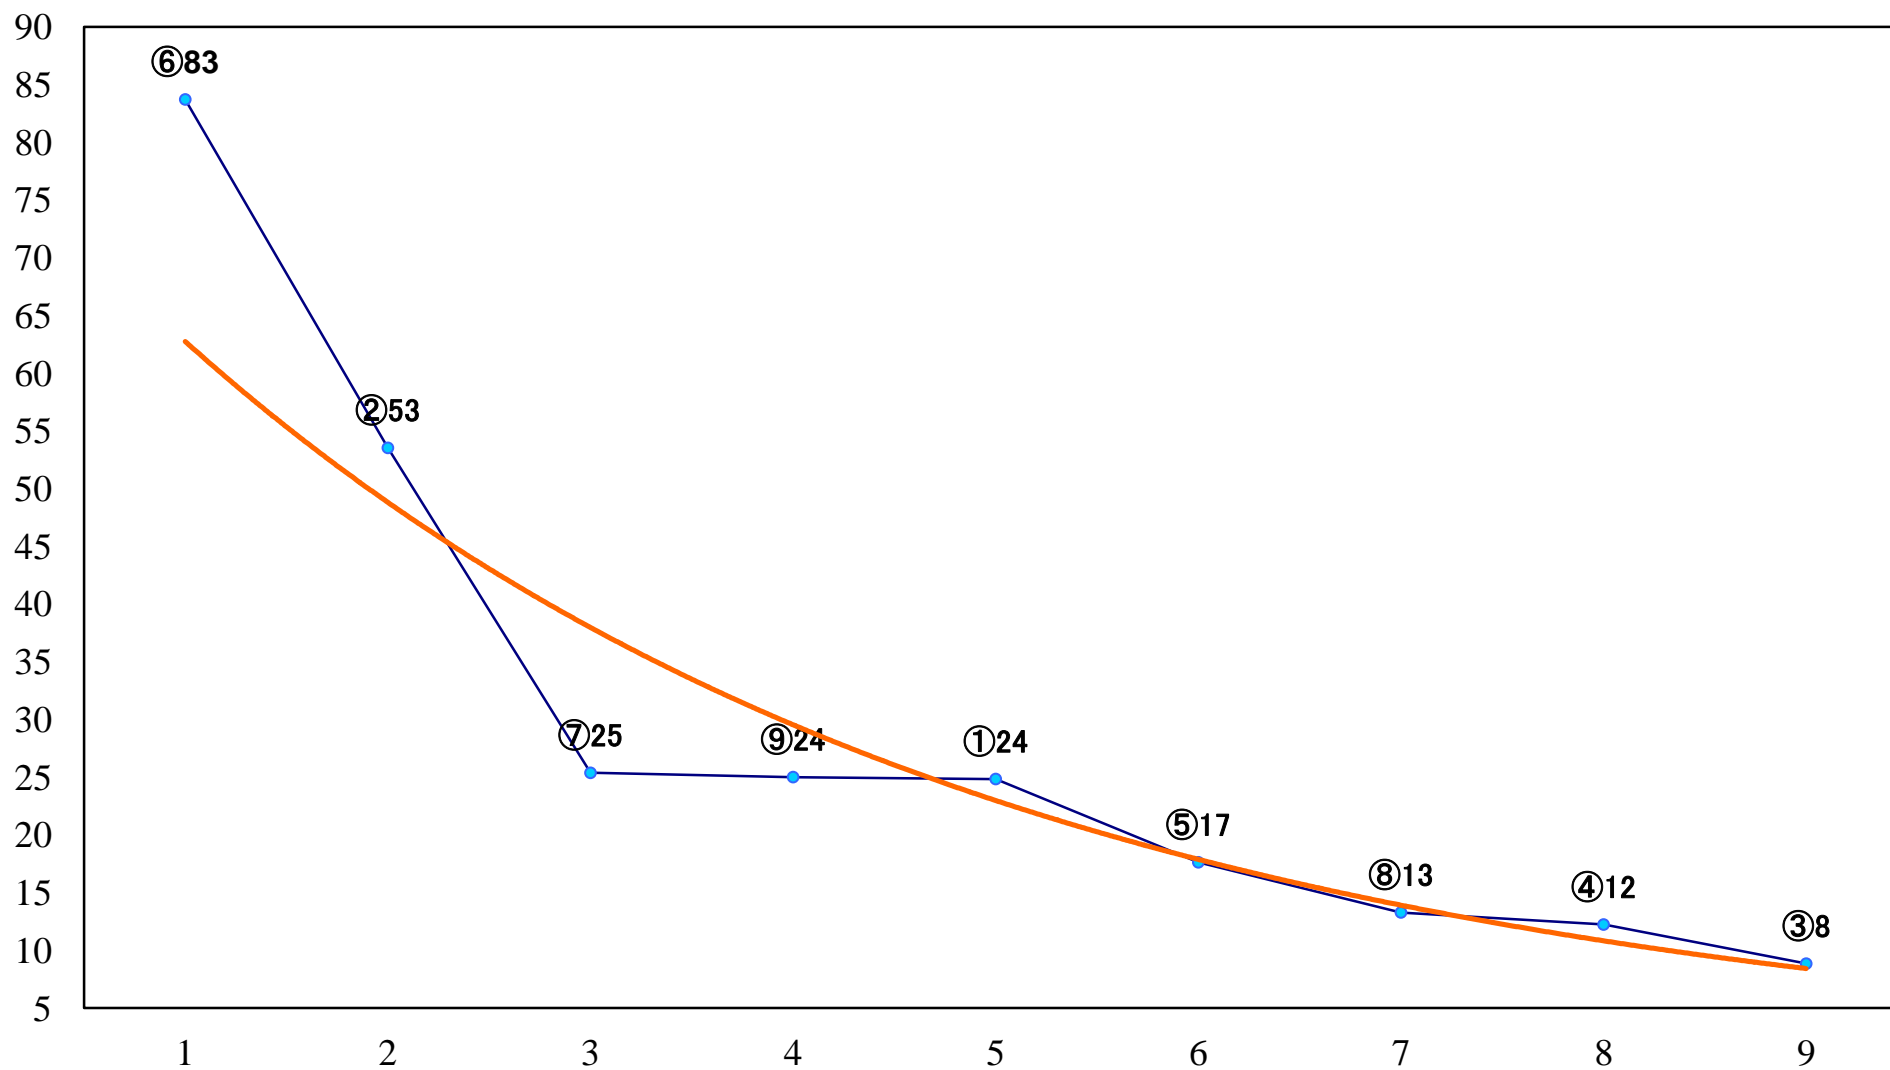

2021年02月10日(水) 船橋競馬 8R 17:30
ヒマラヤユキノシタ賞B2B3選抜牝馬 左1500mm