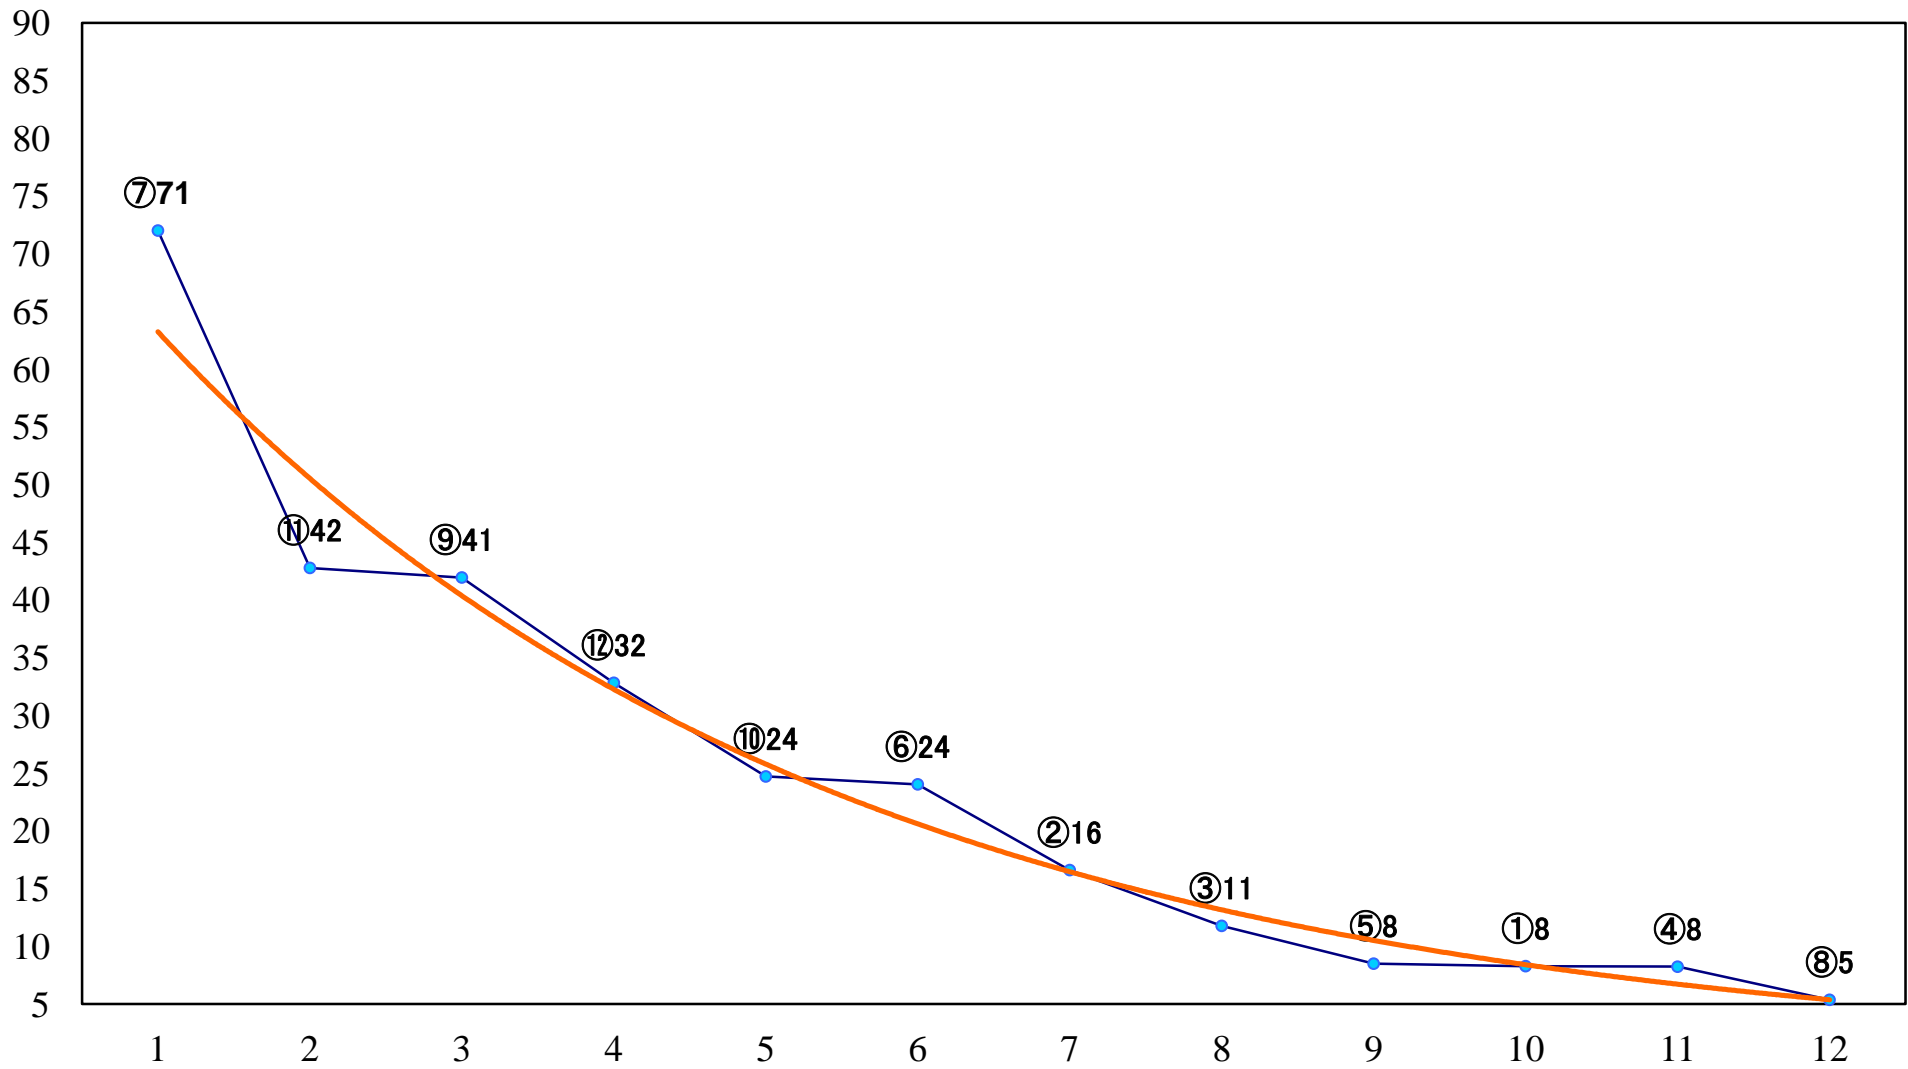

2021年02月10日(水) 船橋競馬 1R 14:00
3歳四五 左1200mm

2021年02月10日(水) 船橋競馬 2R 14:30
3歳四五 左1500mm

2021年02月10日(水) 船橋競馬 3R 15:00
C3五六 左1200mm

2021年02月10日(水) 船橋競馬 4R 15:30
C3五六 左1500mm

2021年02月10日(水) 船橋競馬 5R 16:00
C2五六 左1200mm