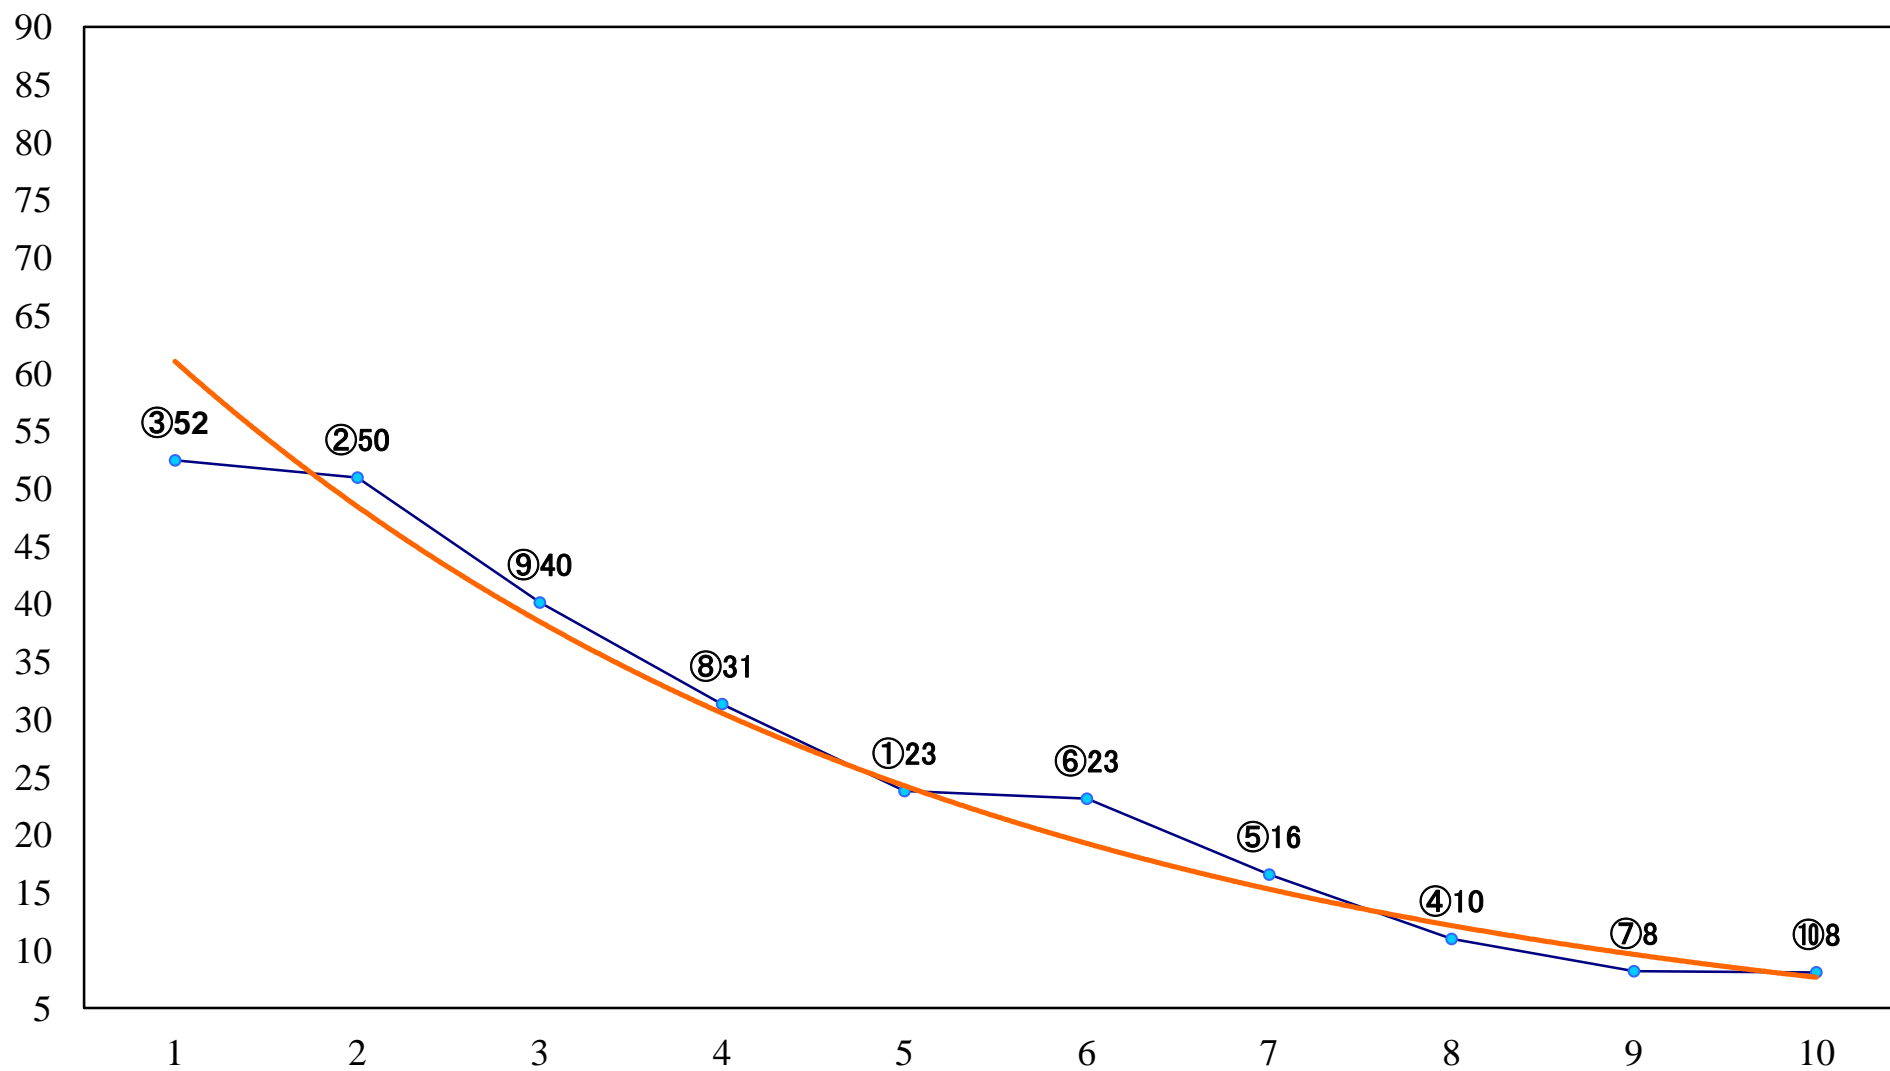

2021年02月10日(水) 船橋競馬 1R 14:00
3歳四五 左1200mm

2021年02月10日(水) 船橋競馬 2R 14:30
3歳四五 左1500mm

2021年02月10日(水) 船橋競馬 3R 15:00
C3五六 左1200mm

2021年02月10日(水) 船橋競馬 4R 15:30
C3五六 左1500mm

2021年02月10日(水) 船橋競馬 5R 16:00
C2五六 左1200mm