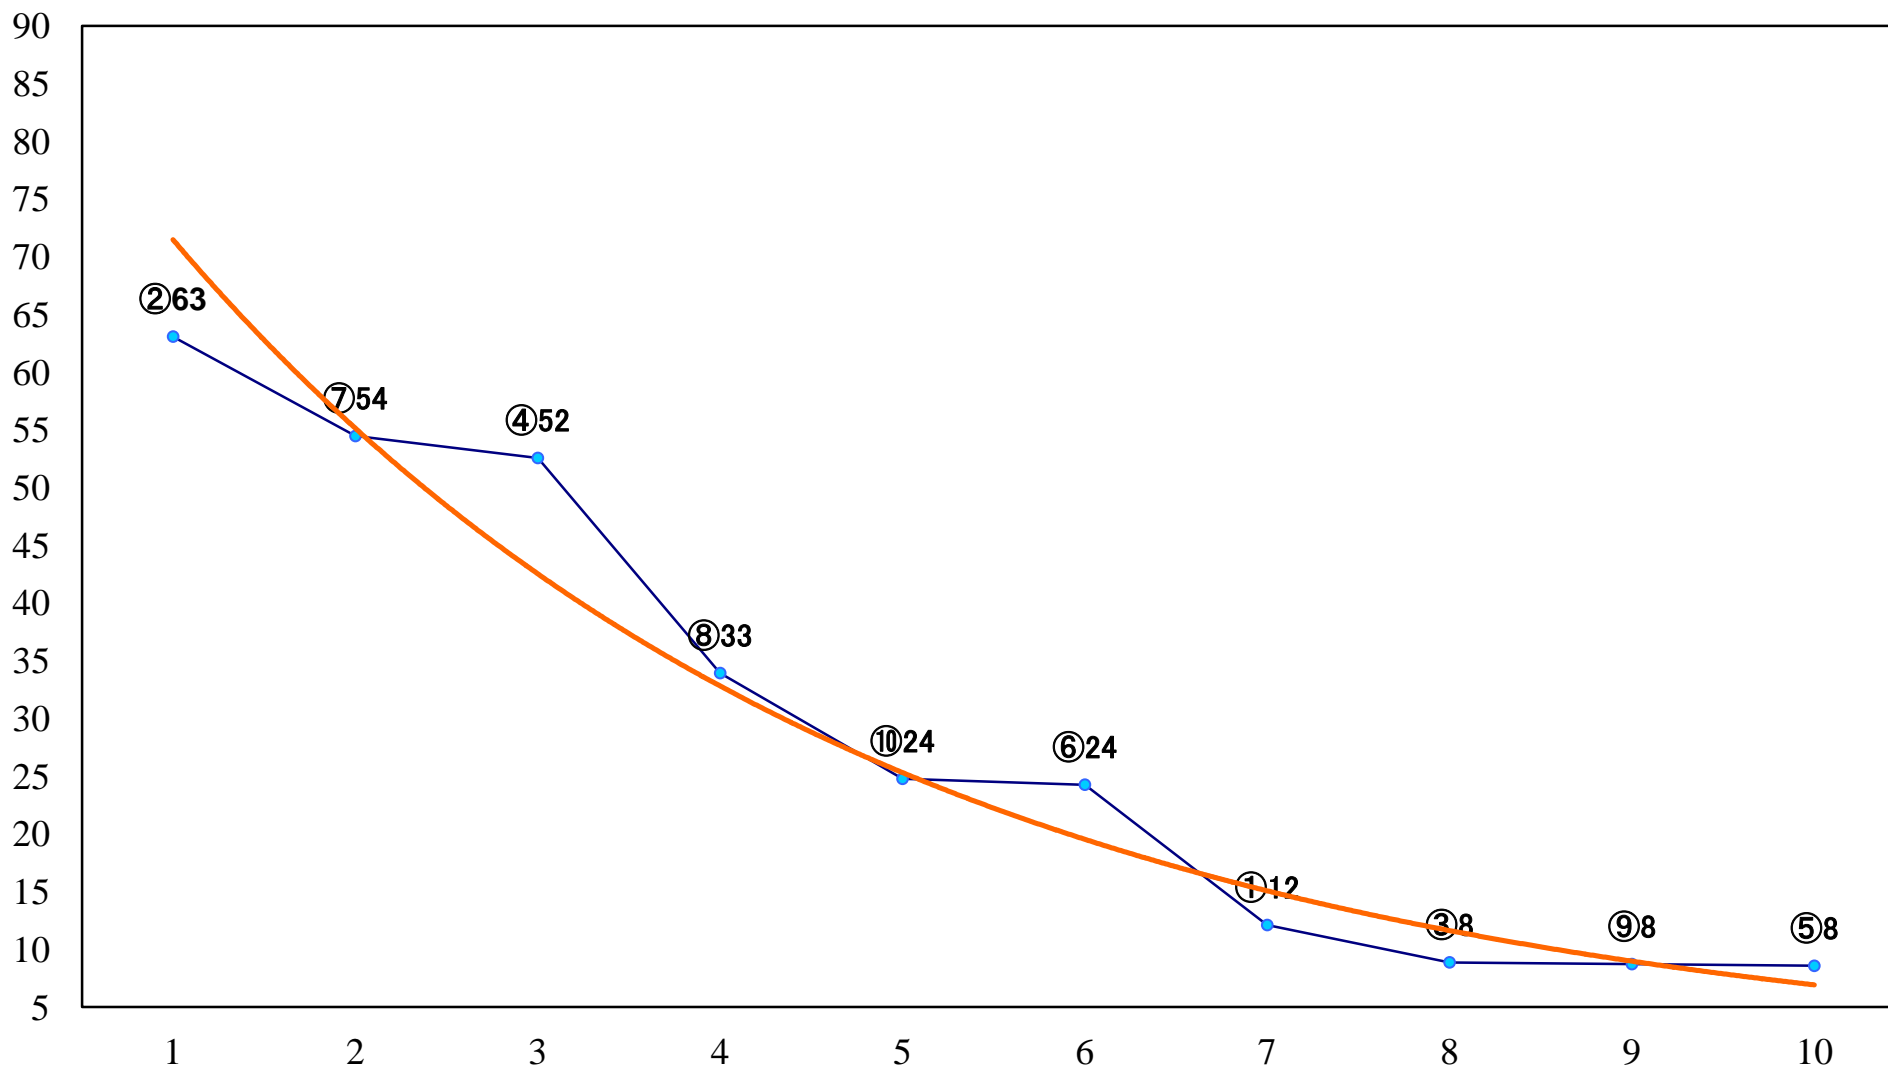

2021年02月10日(水) 船橋競馬 10R 18:40
J交 ベストレイン特別3歳未格選抜馬中央 左1600mm

2021年02月10日(水) 船橋競馬 11R 19:15
猫柳特別B2二 左1600mm

2021年02月10日(水) 船橋競馬 12R 19:50
春告鳥2200B3C1選抜馬 左2200mm