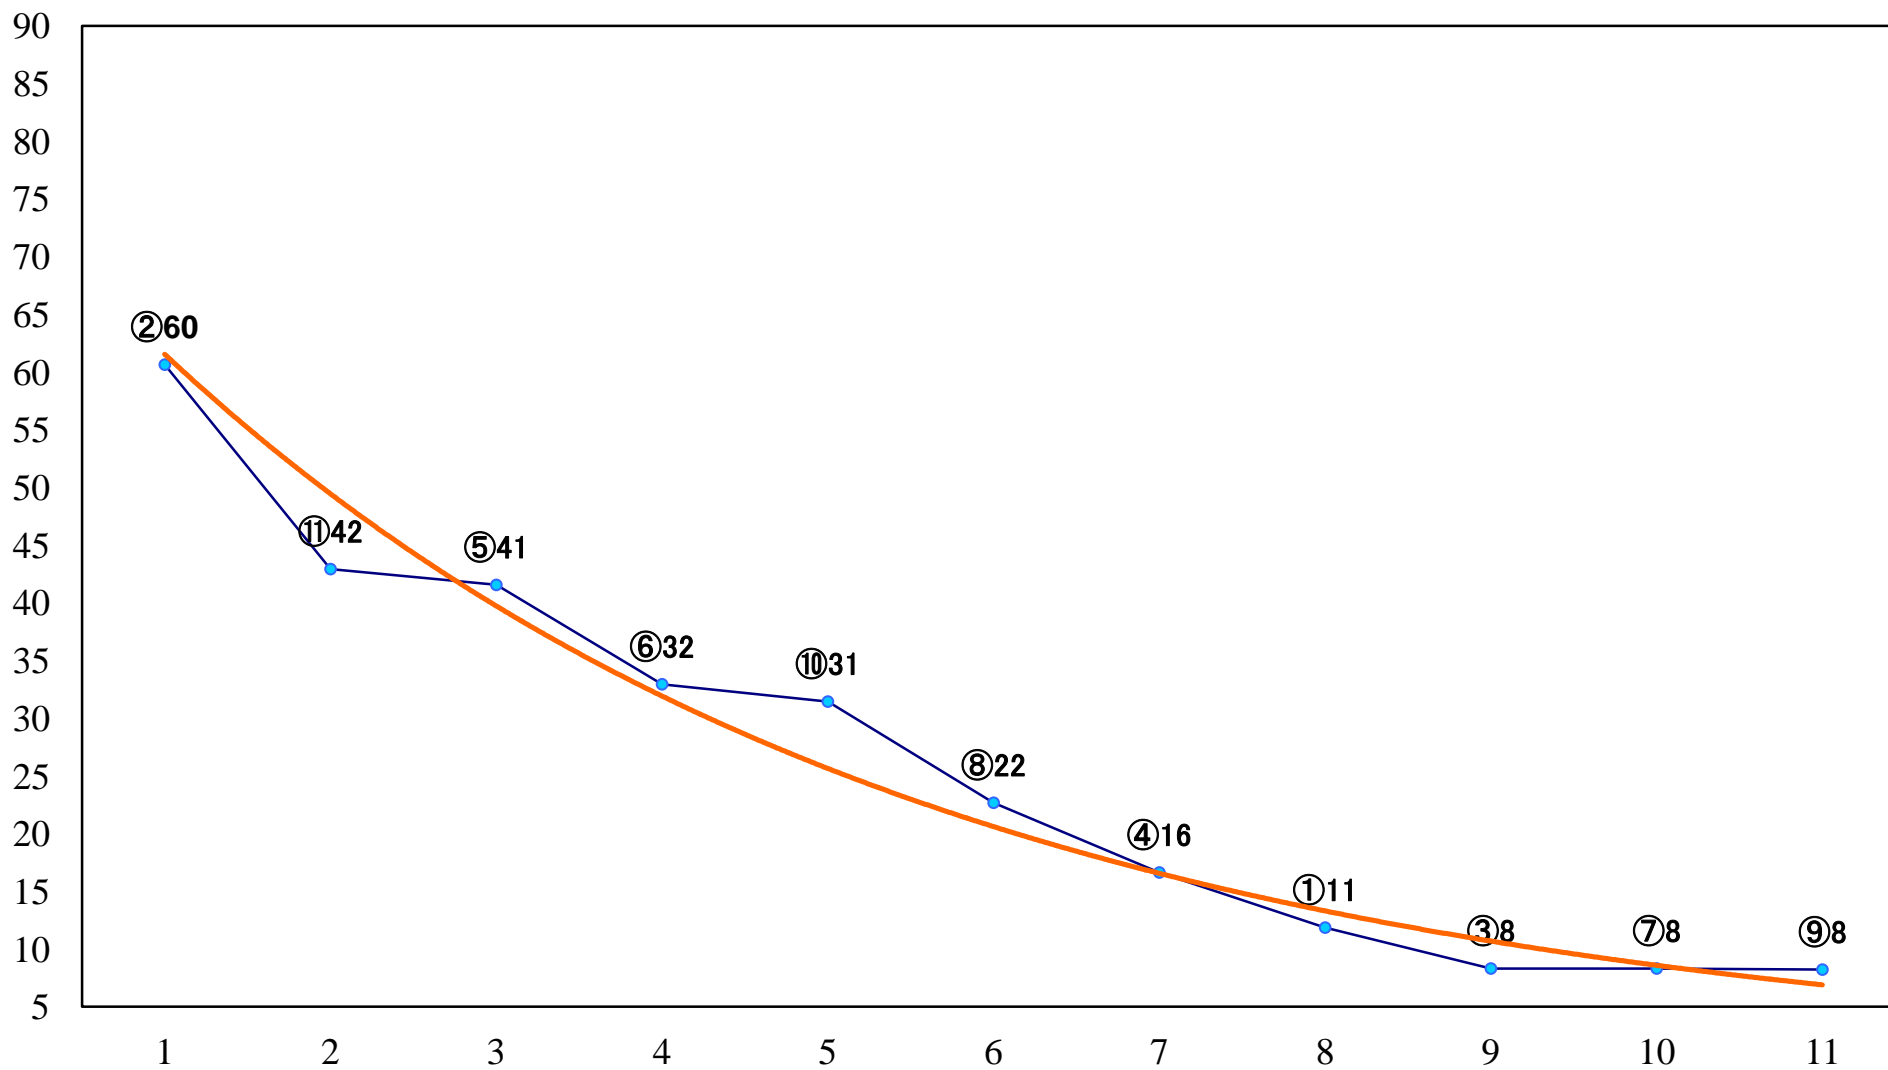

2021年02月10日(水) 船橋競馬 1R 14:00
3歳四五 左1200mm

2021年02月10日(水) 船橋競馬 2R 14:30
3歳四五 左1500mm

2021年02月10日(水) 船橋競馬 3R 15:00
C3五六 左1200mm

2021年02月10日(水) 船橋競馬 4R 15:30
C3五六 左1500mm

2021年02月10日(水) 船橋競馬 5R 16:00
C2五六 左1200mm