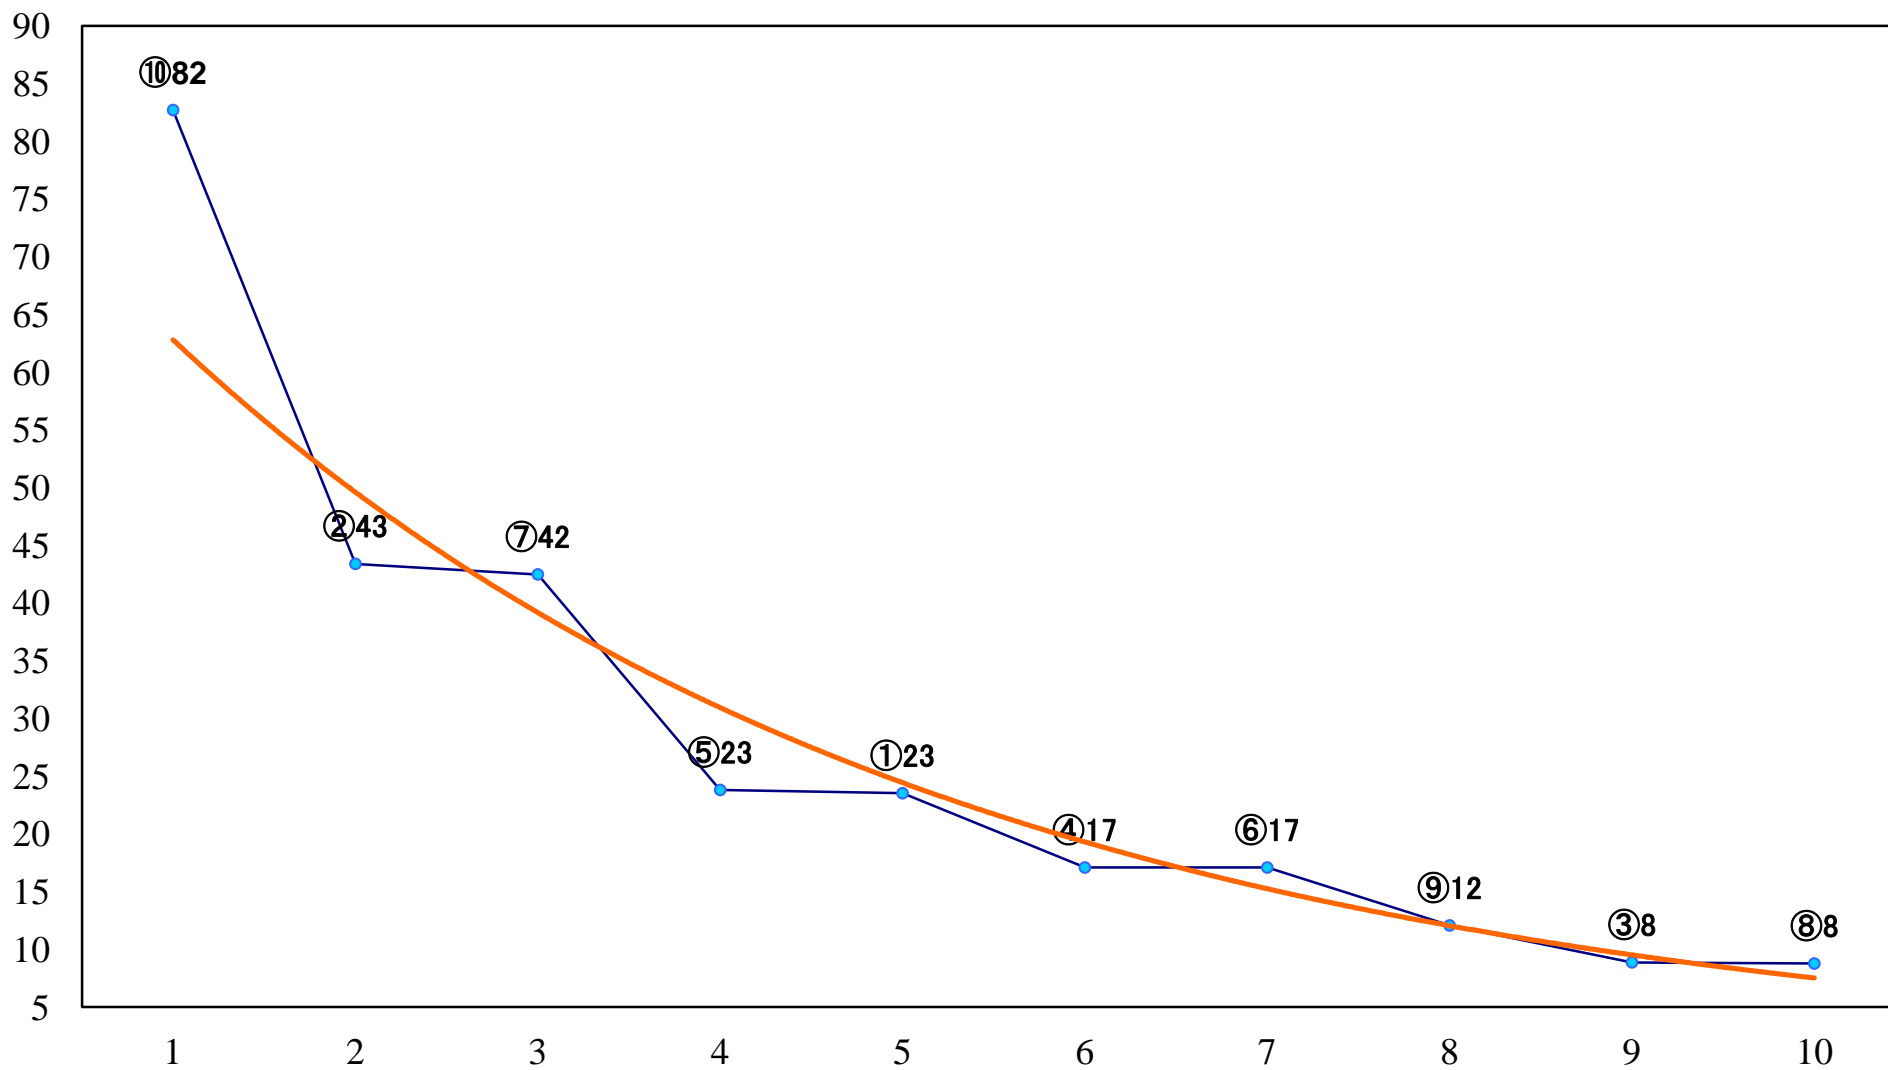

2021年02月10日(水) 船橋競馬 6R 16:30
C2五六 左1500mm