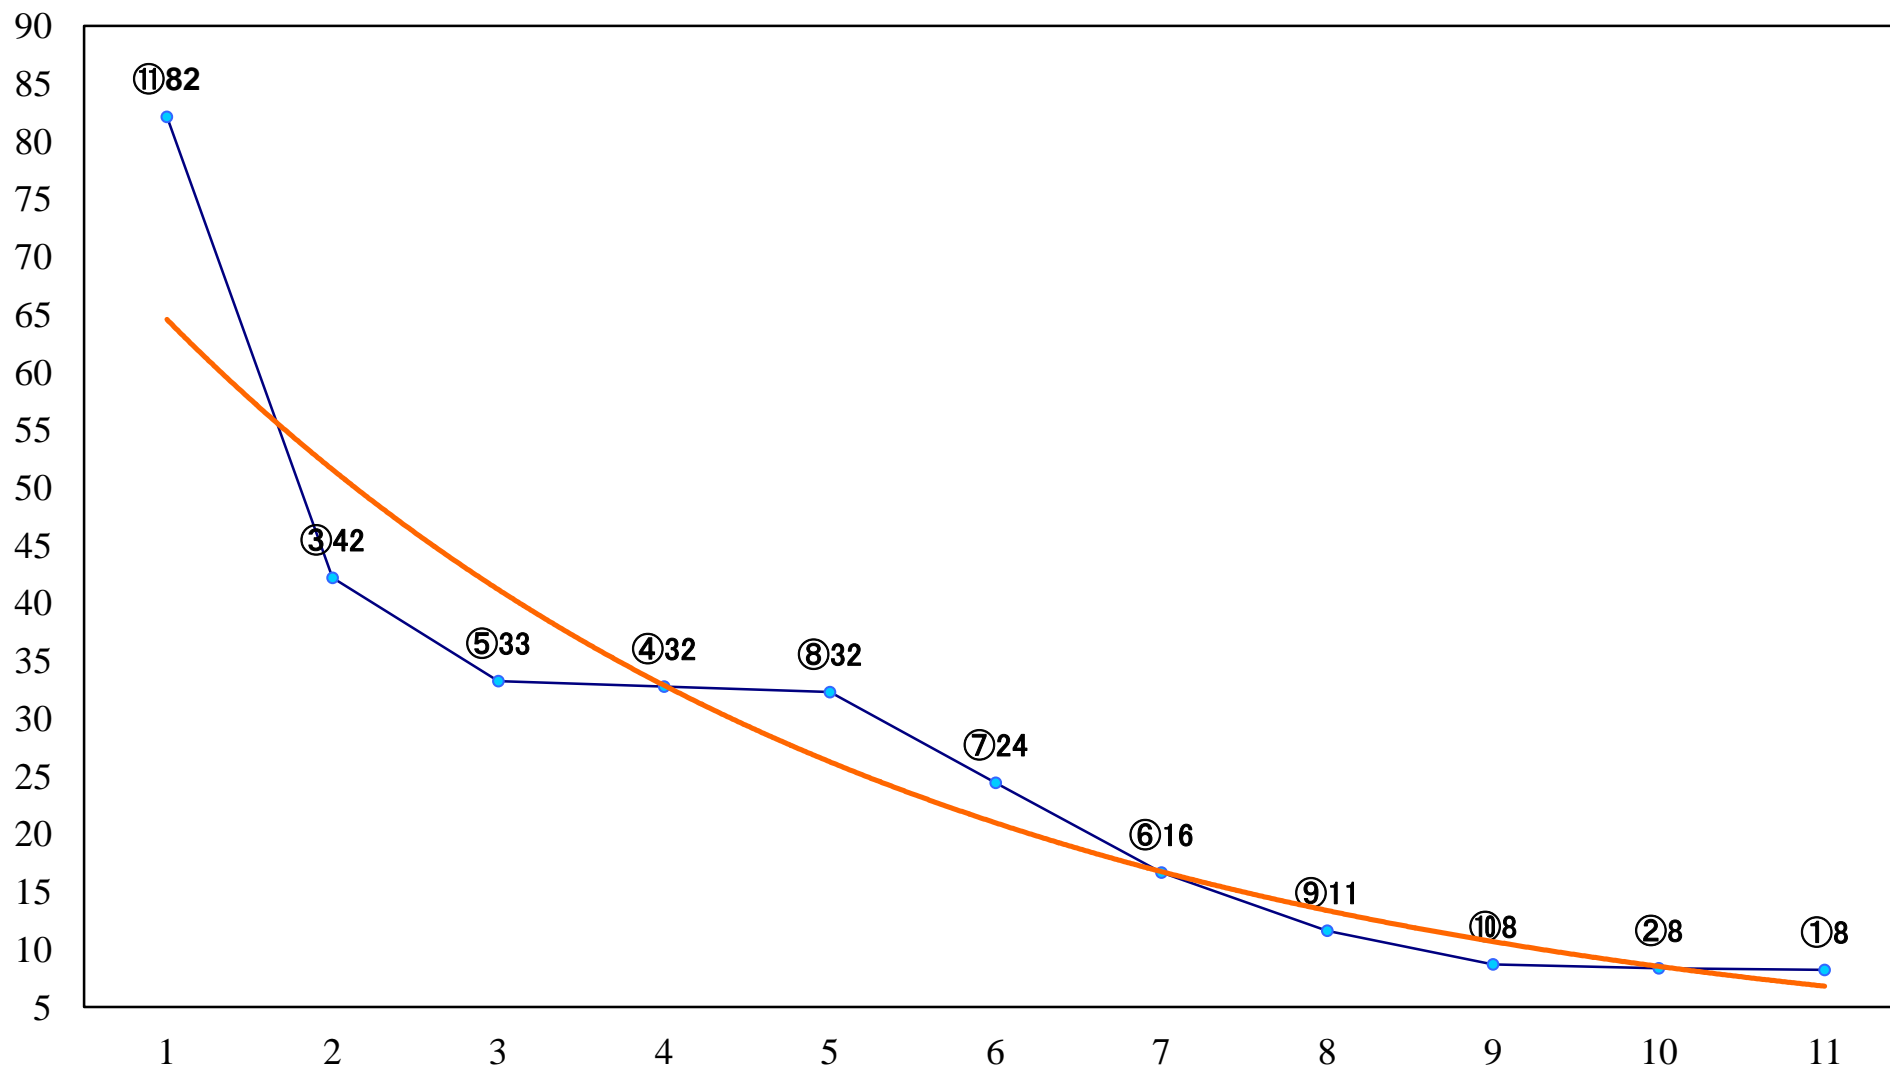

2021年02月10日(水) 船橋競馬 7R 17:00
馬い！？今夜は鳥すきと熱爛です！C3選抜 左1200mm