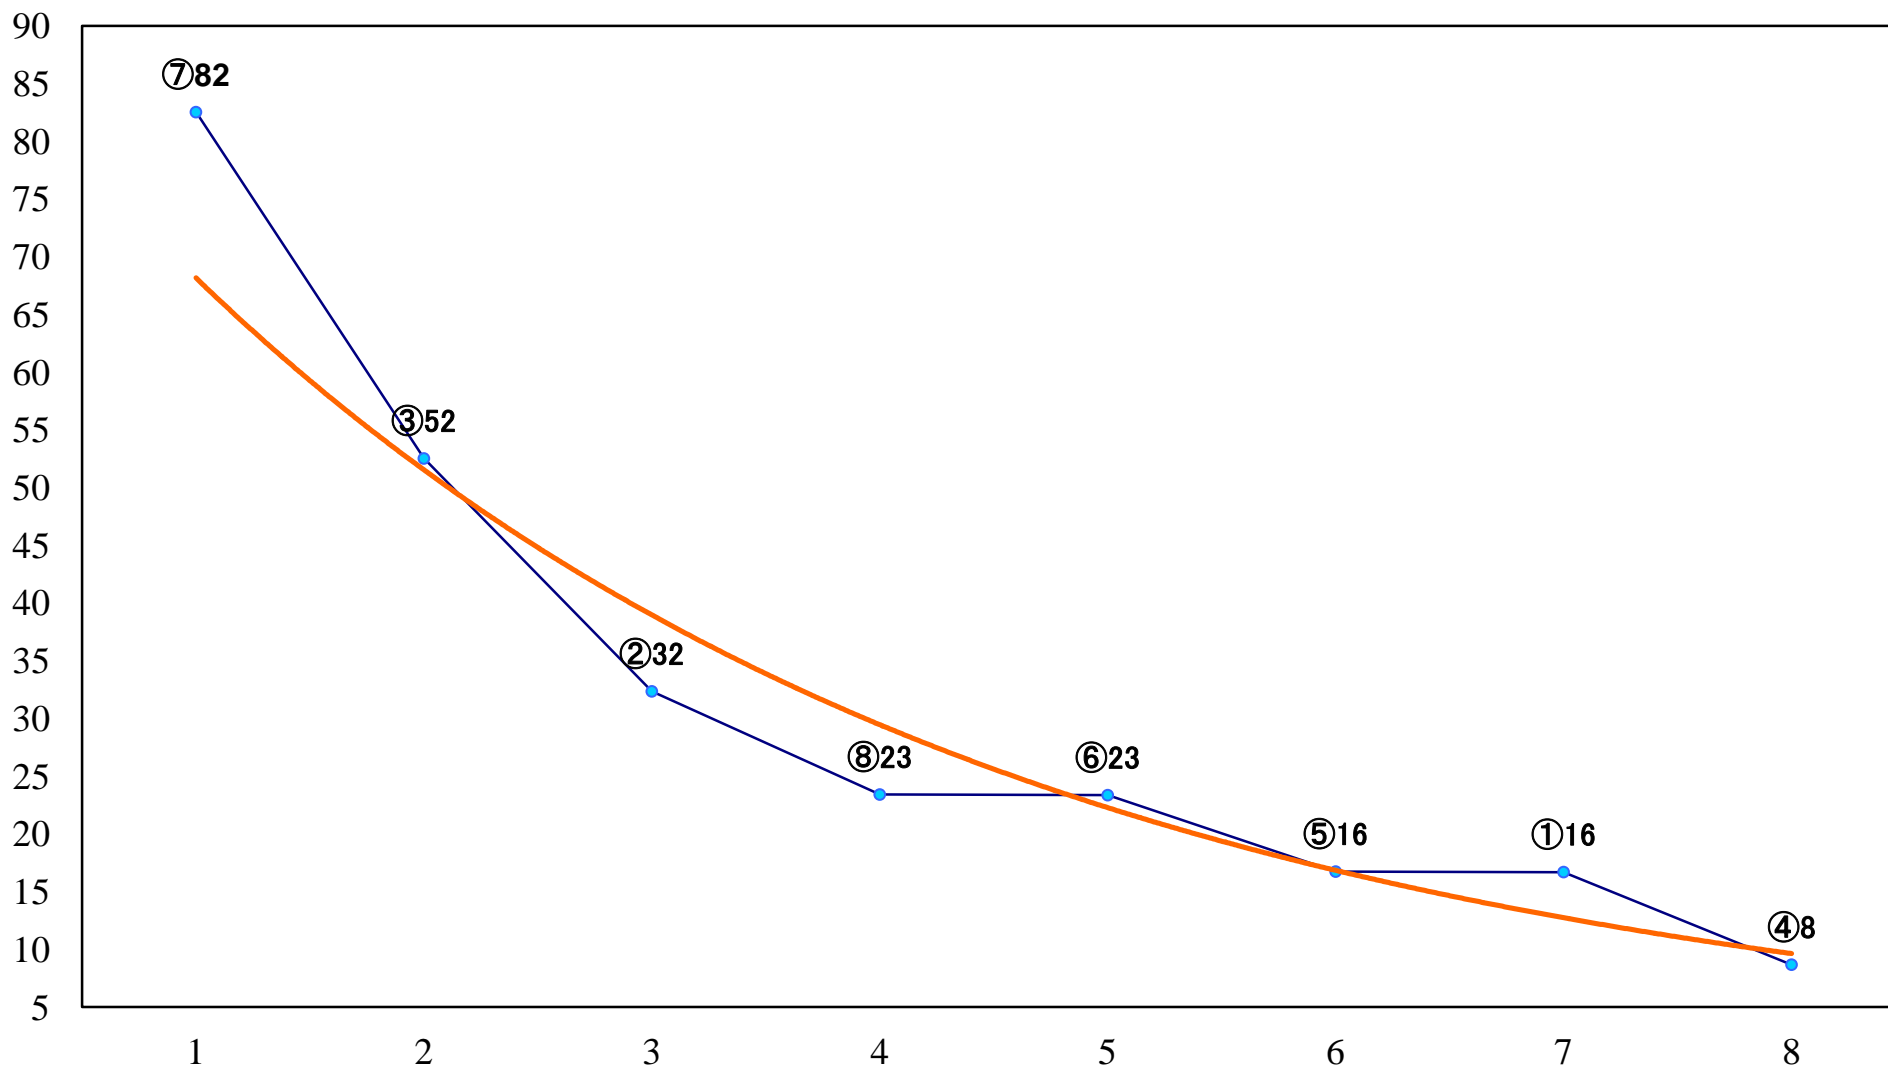

2021年02月12日(金) 船橋競馬 1R 14:00  
3歳八未出走未受賞イ 左1200mm

2021年02月12日(金) 船橋競馬 2R 14:30  
3歳八未出走未受賞ア 左1200mm

2021年02月12日(金) 船橋競馬 3R 15:00  
3歳七 左1200mm

2021年02月12日(金) 船橋競馬 4R 15:30  
C3二 左1500mm

2021年02月12日(金) 船橋競馬 5R 16:00  
C2九十 左1200mm