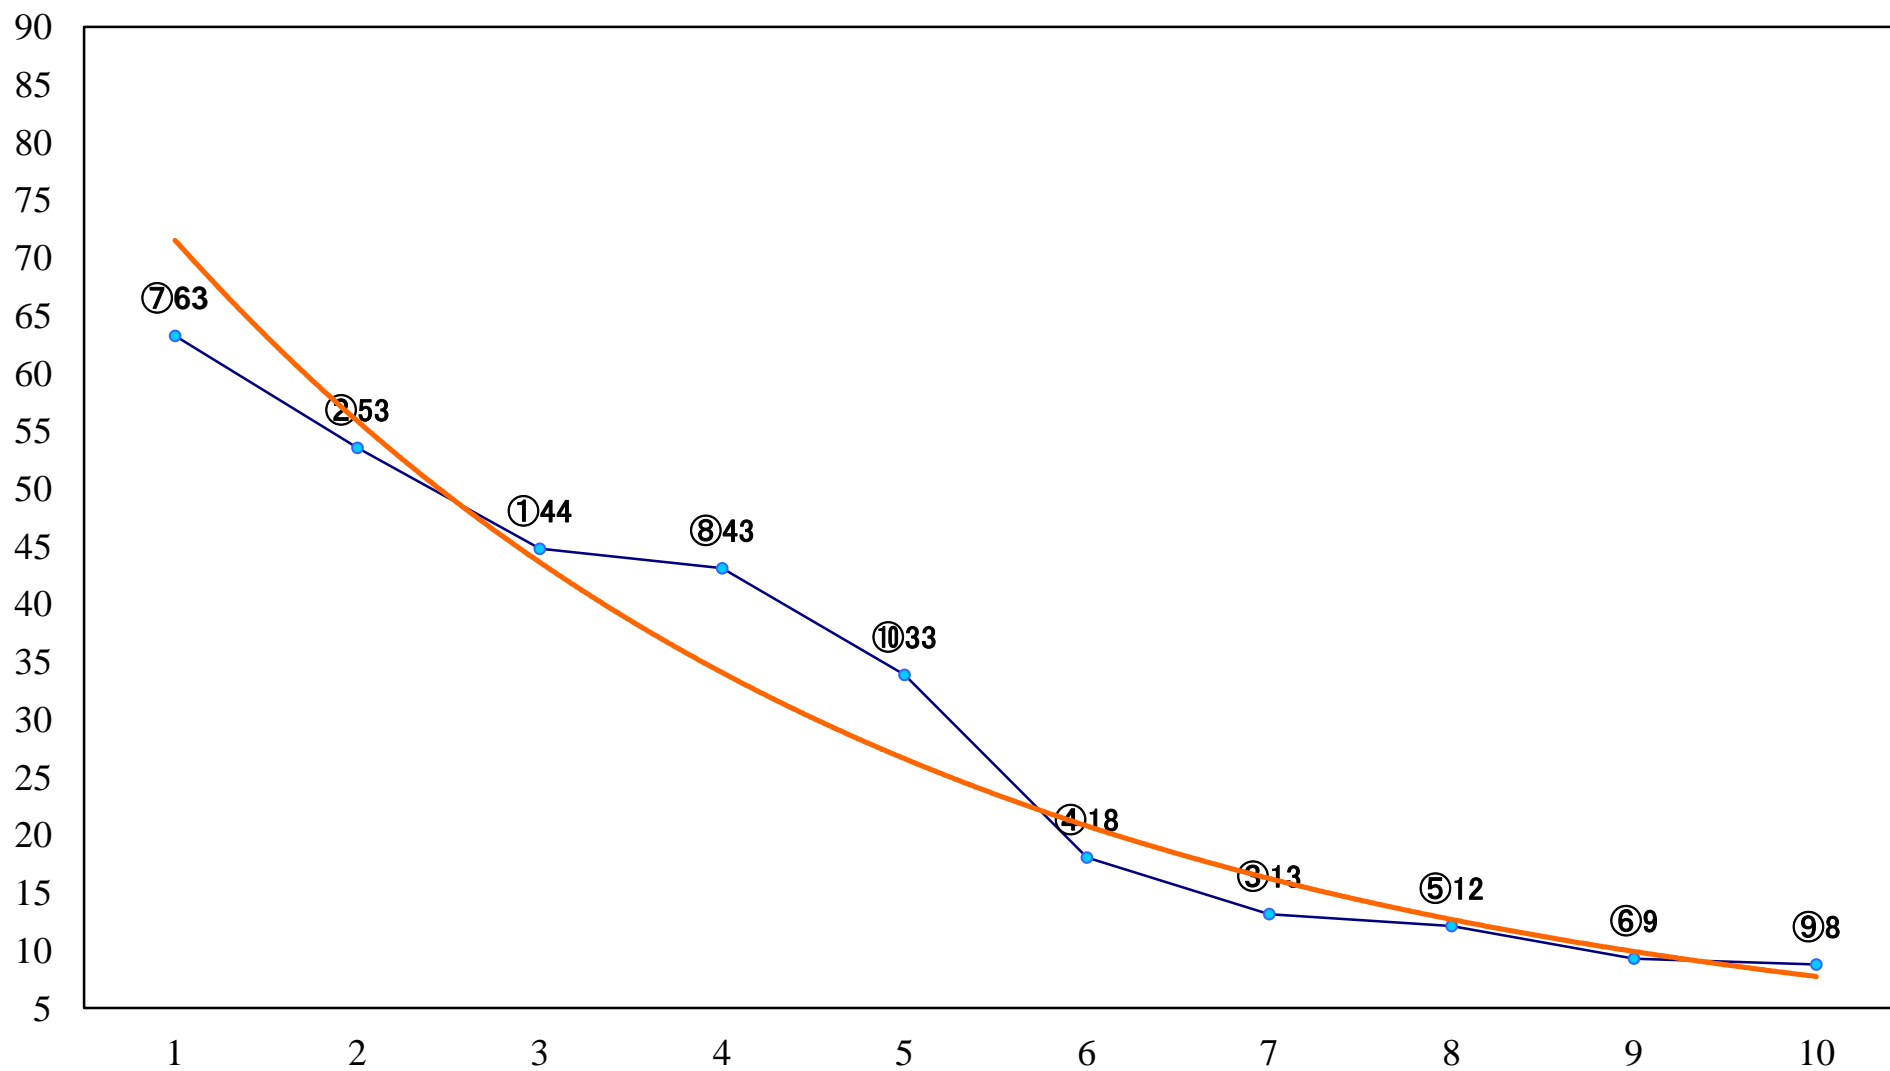

2021年02月12日(金) 船橋競馬 10R 18:40
ジンチョウゲ特別B1ニB2一 左1500mm