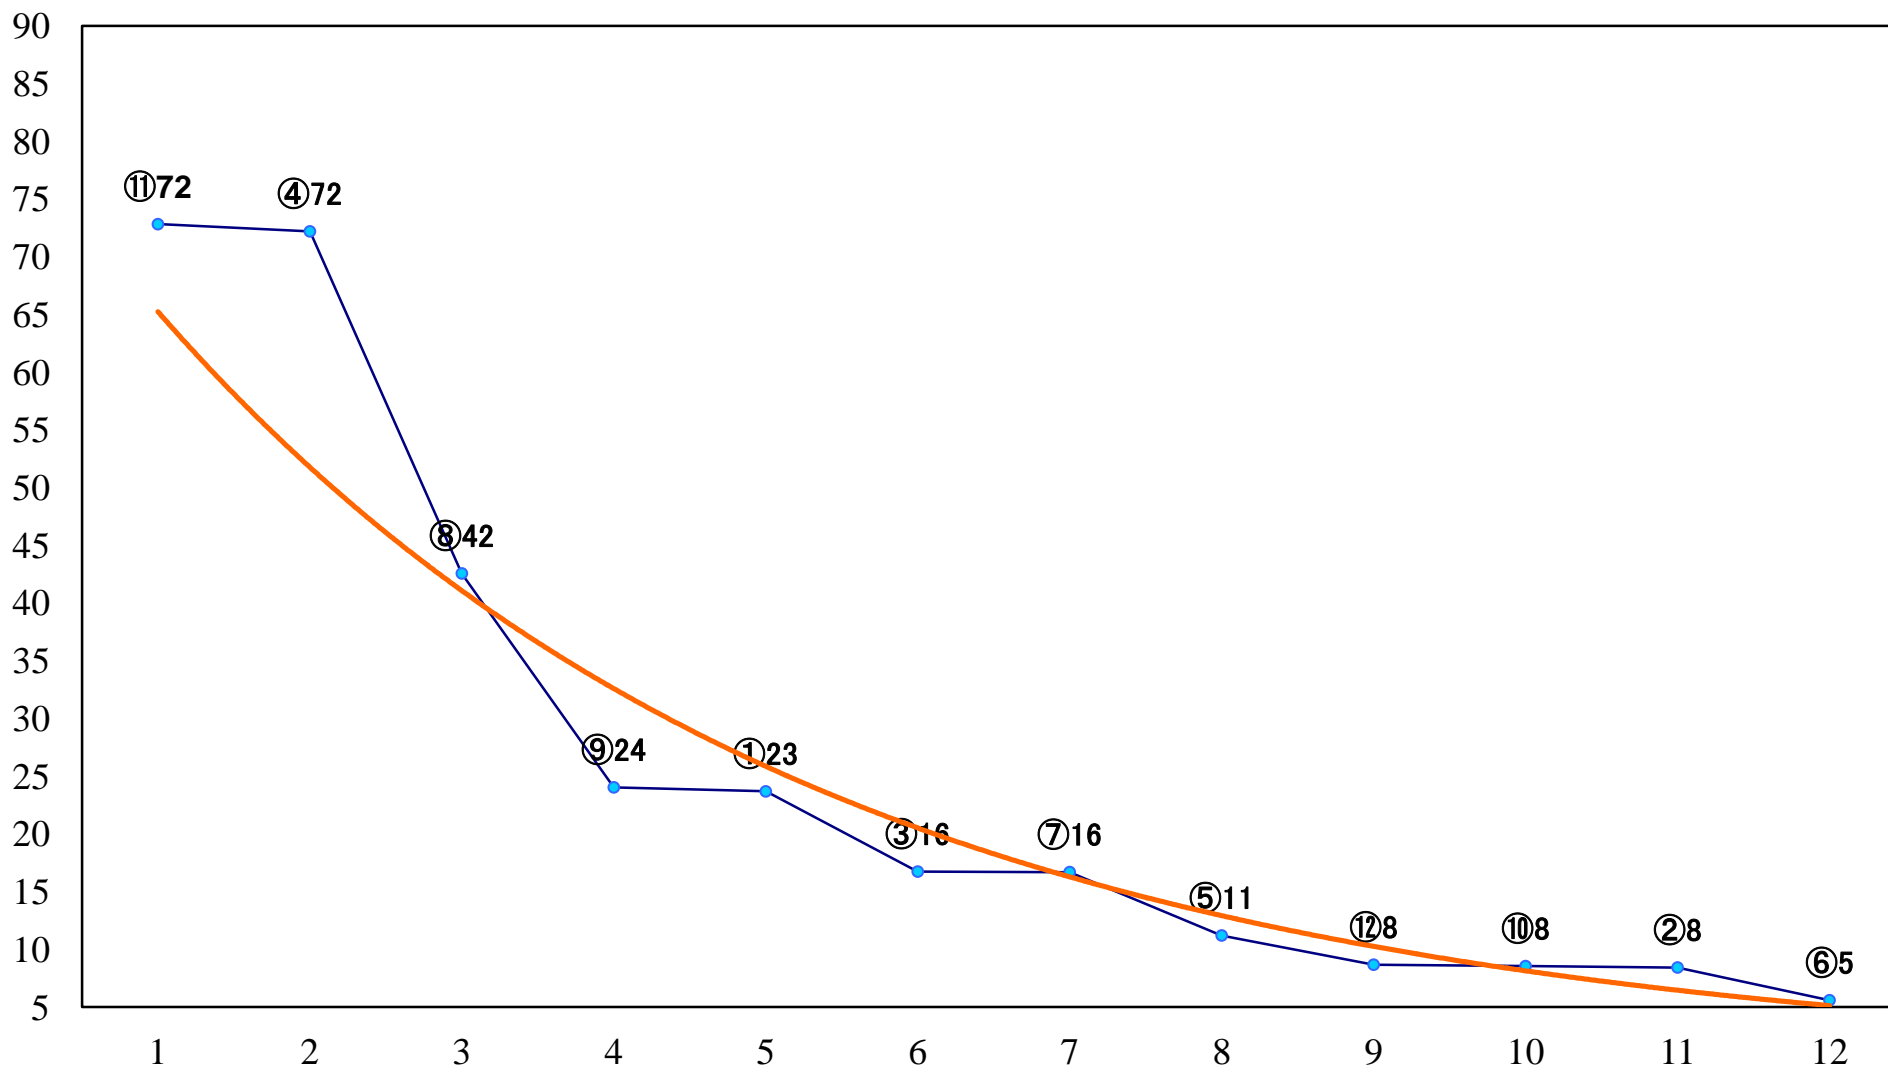

2021年02月12日(金) 船橋競馬 1R 14:00  
3歳八未出走未受賞イ 左1200mm

2021年02月12日(金) 船橋競馬 2R 14:30  
3歳八未出走未受賞ア 左1200mm

2021年02月12日(金) 船橋競馬 3R 15:00  
3歳七 左1200mm

2021年02月12日(金) 船橋競馬 4R 15:30  
C3二 左1500mm

2021年02月12日(金) 船橋競馬 5R 16:00  
C2九十 左1200mm