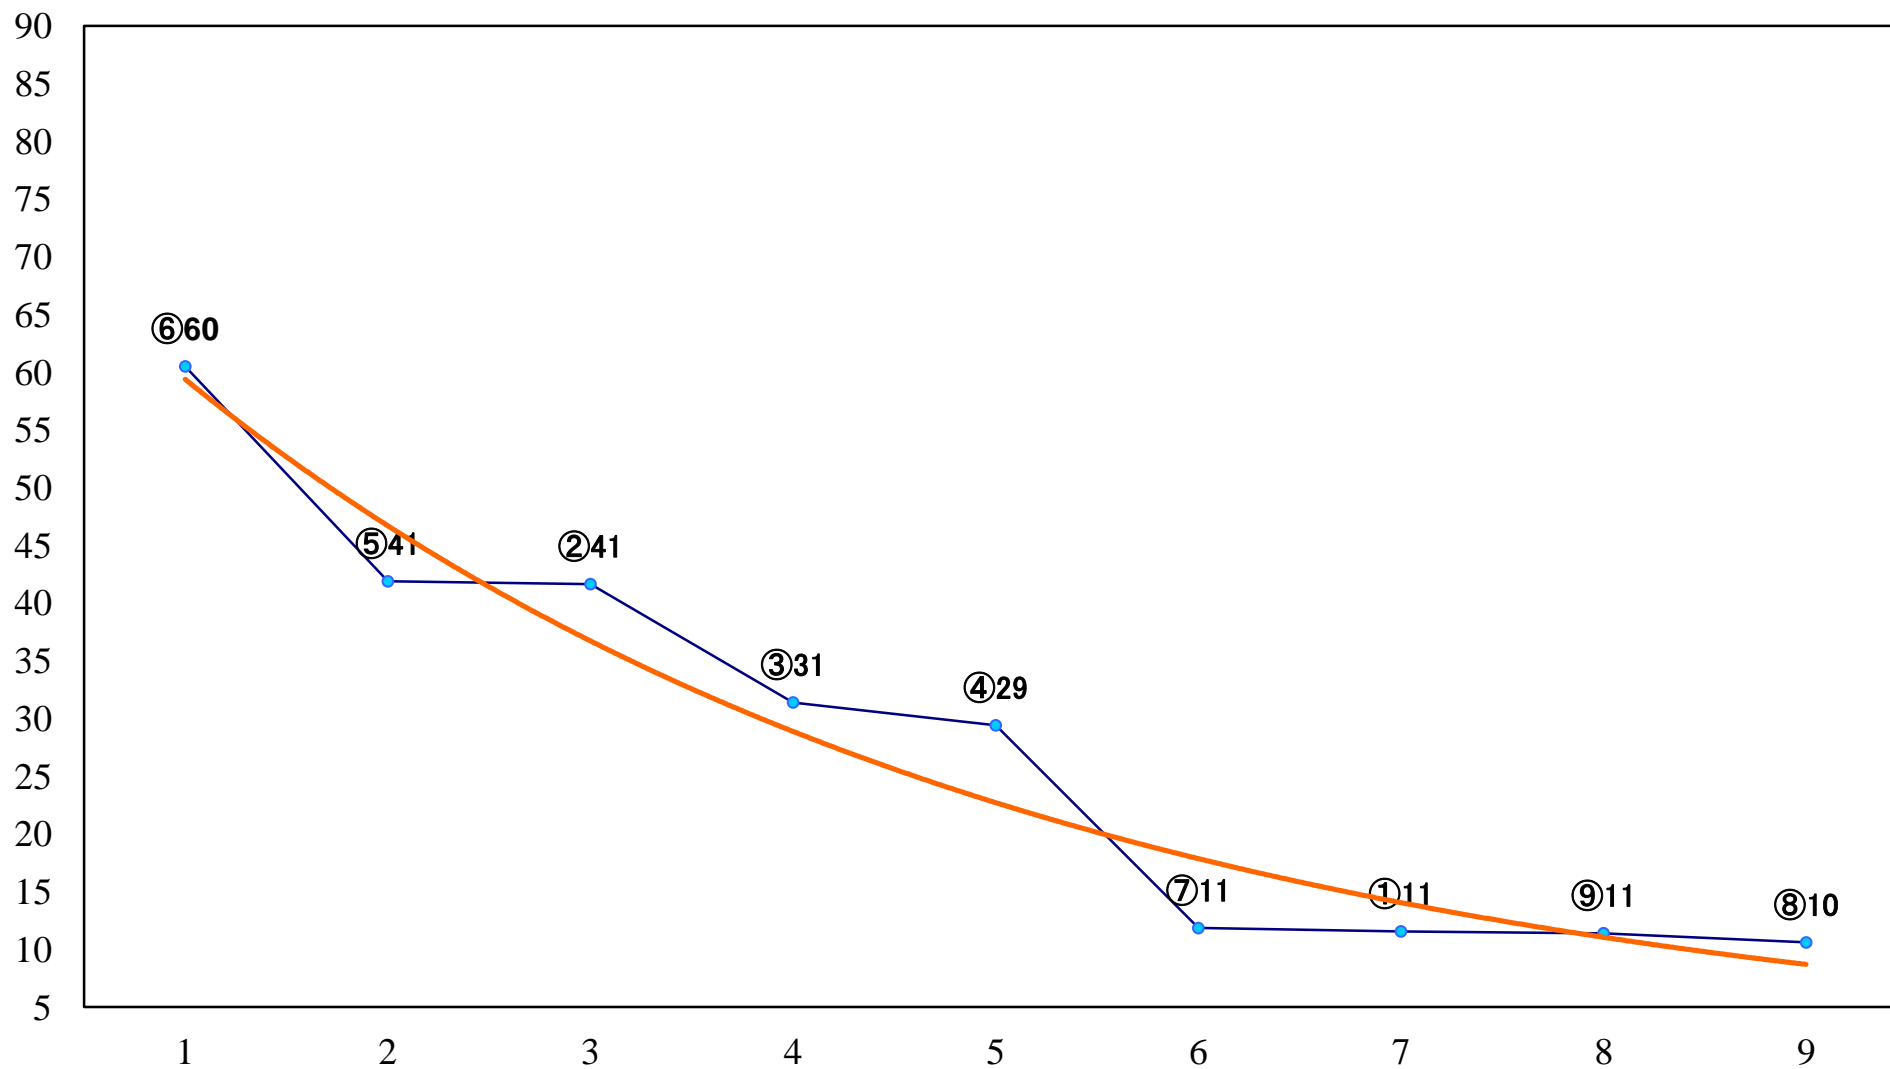

2021年02月12日(金) 船橋競馬 1R 14:00  
3歳八未出走未受賞イ 左1200mm

2021年02月12日(金) 船橋競馬 2R 14:30  
3歳八未出走未受賞ア 左1200mm

2021年02月12日(金) 船橋競馬 3R 15:00  
3歳七 左1200mm

2021年02月12日(金) 船橋競馬 4R 15:30  
C3二 左1500mm

2021年02月12日(金) 船橋競馬 5R 16:00  
C2九十 左1200mm