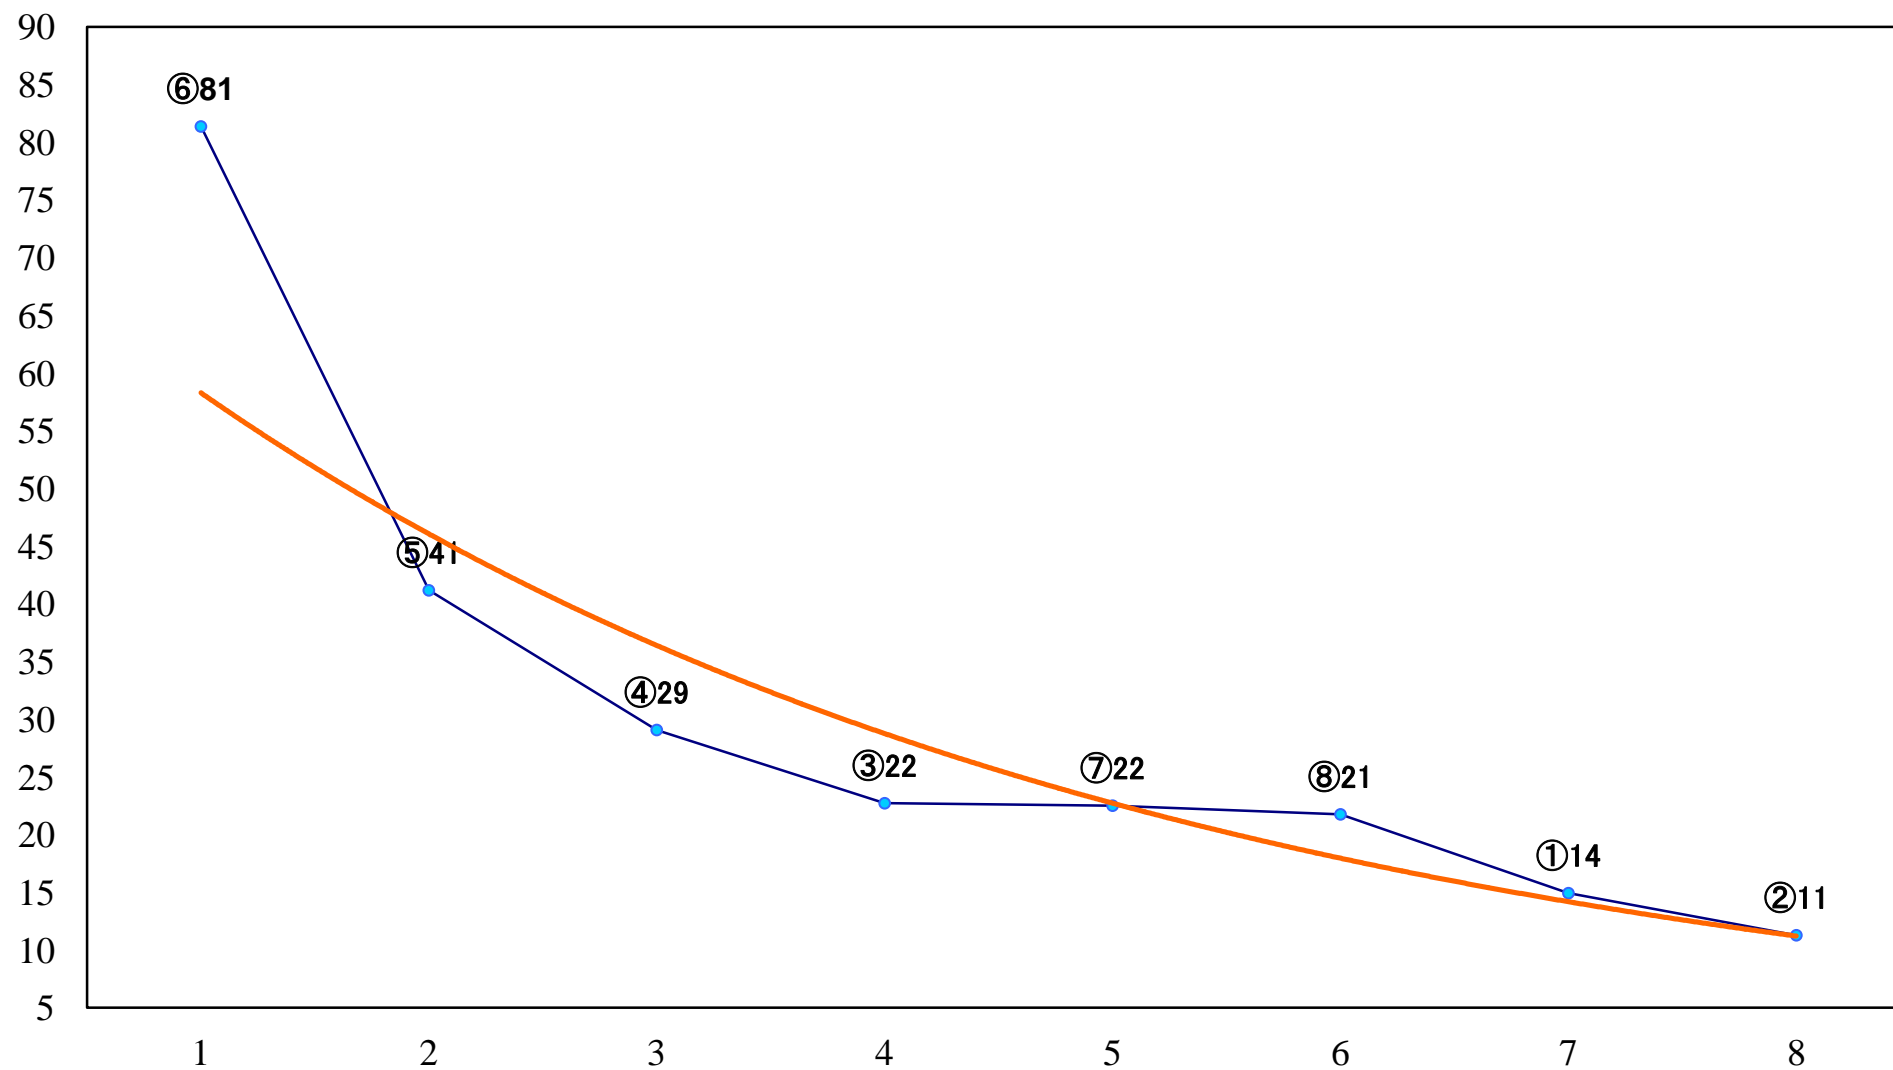

2021年02月12日(金) 船橋競馬 1R 14:00  
3歳八未出走未受賞イ 左1200mm

2021年02月12日(金) 船橋競馬 2R 14:30  
3歳八未出走未受賞ア 左1200mm

2021年02月12日(金) 船橋競馬 3R 15:00  
3歳七 左1200mm

2021年02月12日(金) 船橋競馬 4R 15:30  
C3二 左1500mm

2021年02月12日(金) 船橋競馬 5R 16:00  
C2九十 左1200mm