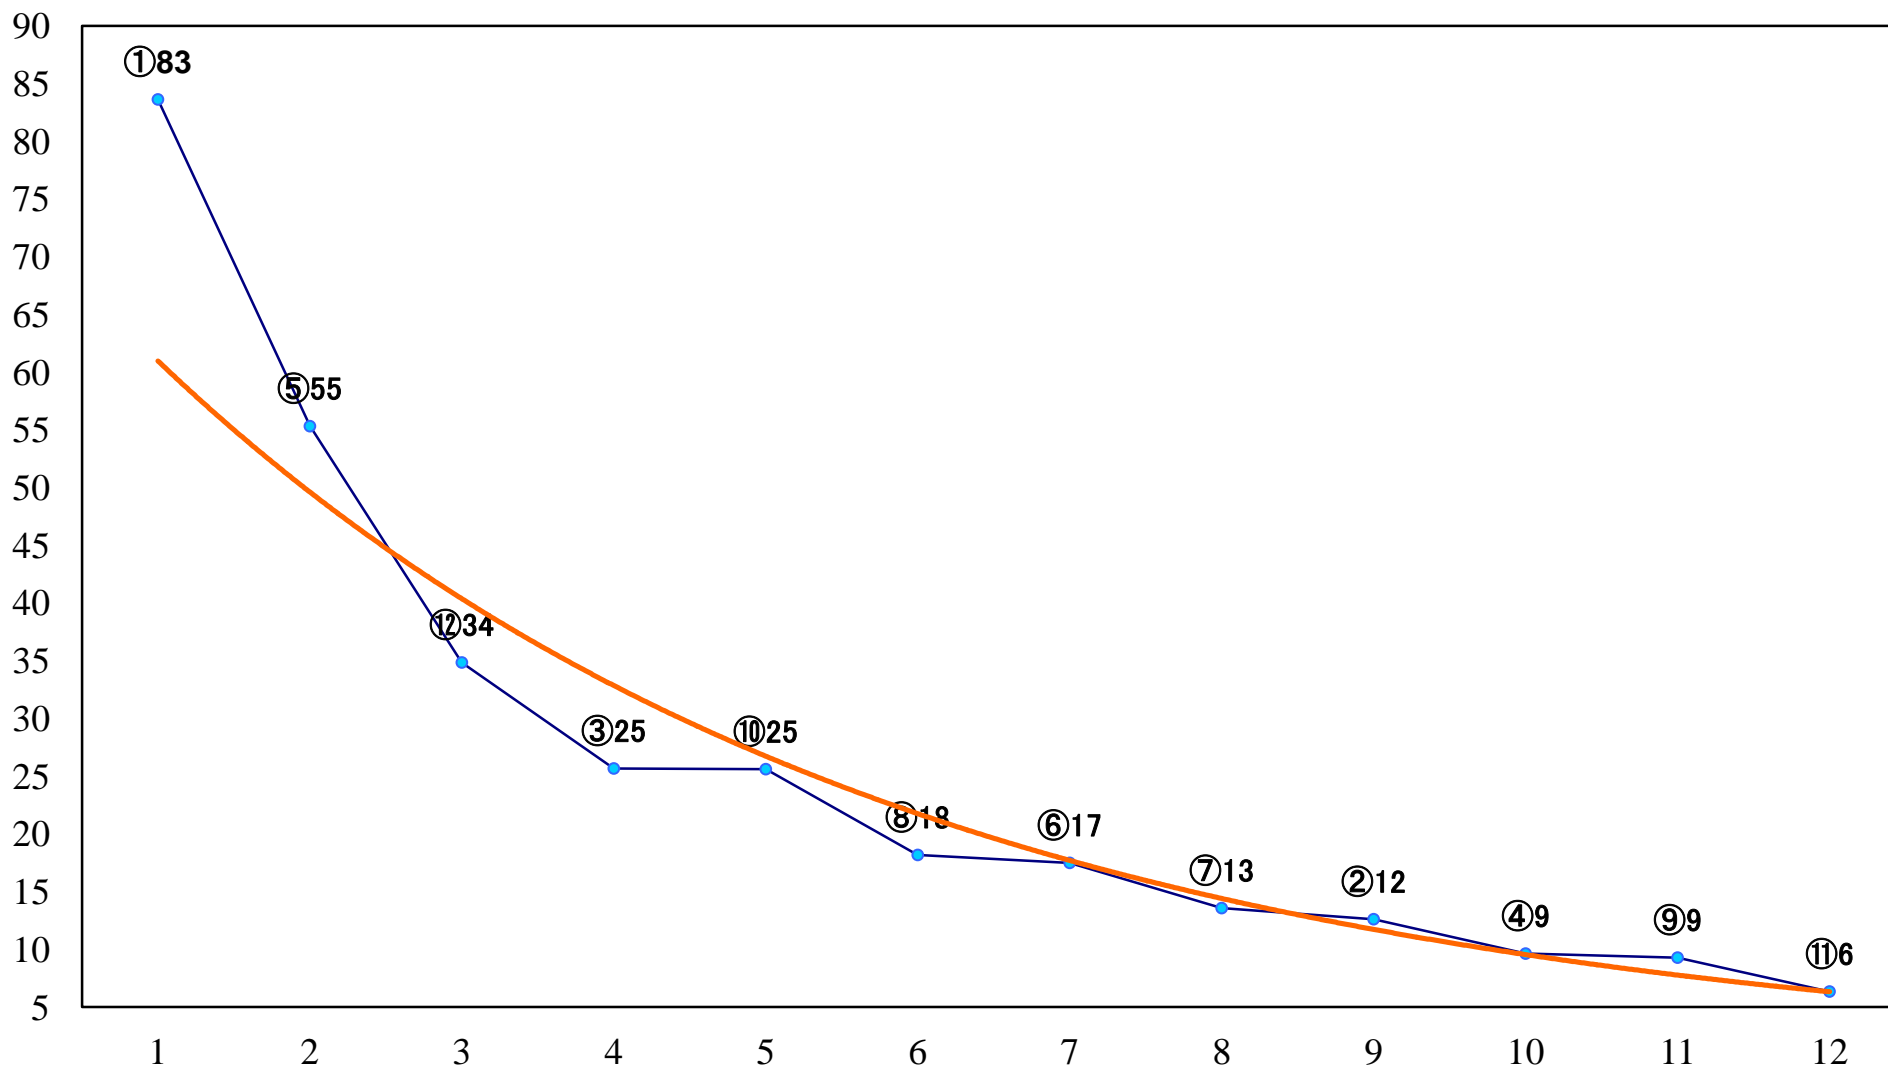

2021年02月12日(金) 船橋競馬 11R 19:15
ヤドリギスプリントA2B1選抜馬 左1200mm