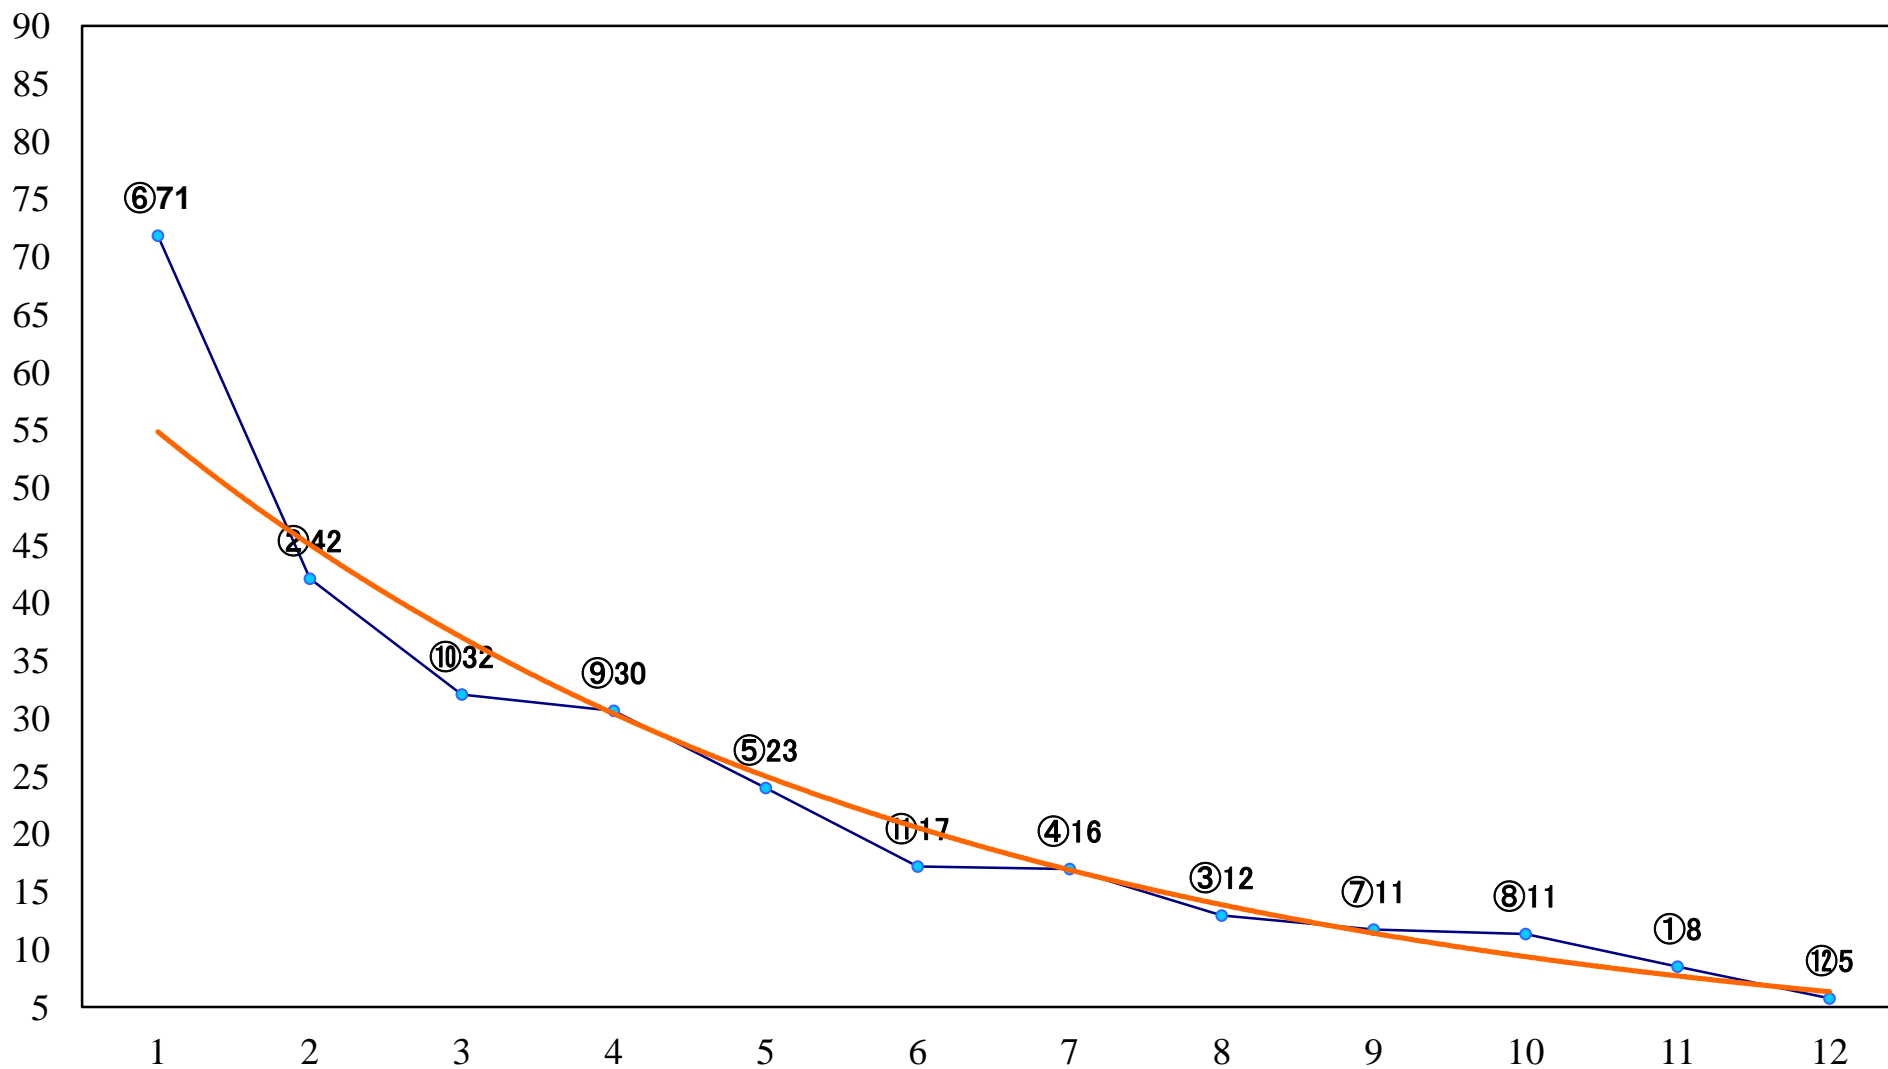

2021年02月12日(金) 船橋競馬 6R 16:30
C2九十 左1500mm