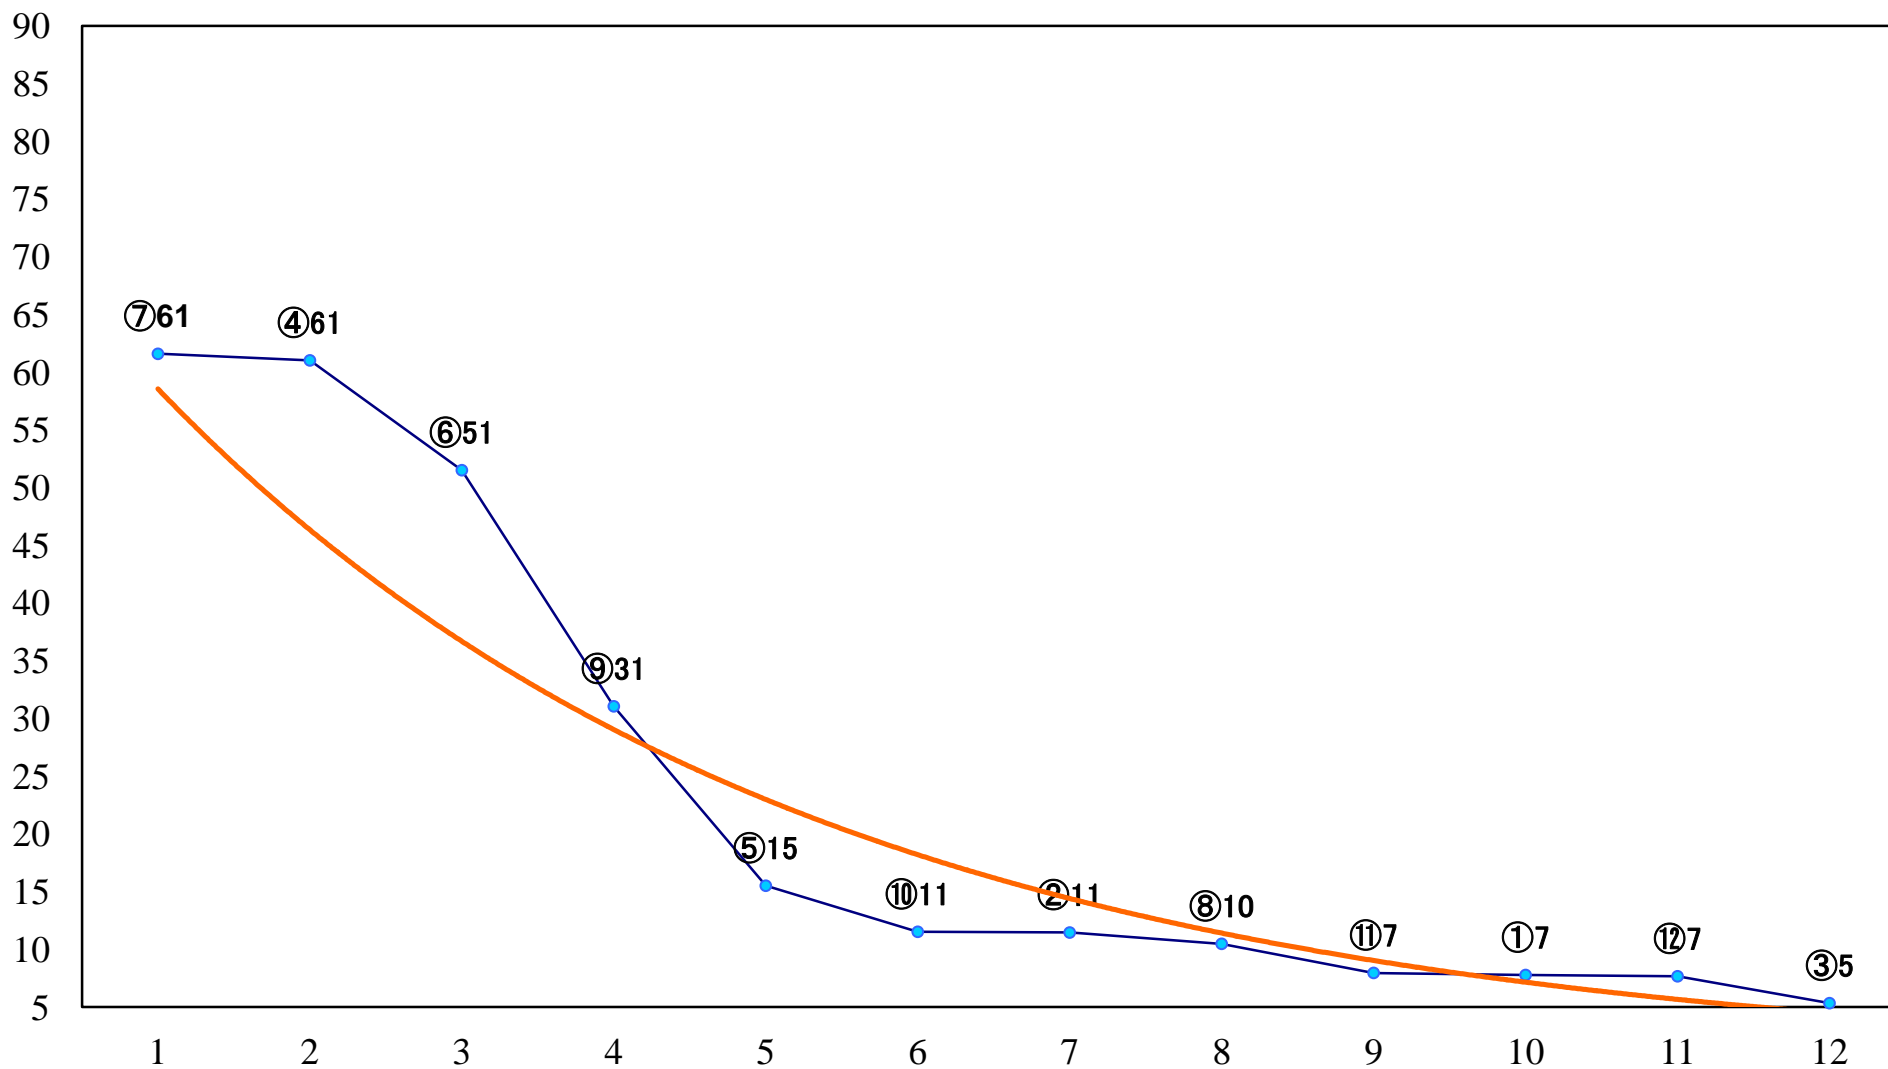

2021年02月12日(金) 船橋競馬 1R 14:00  
3歳八未出走未受賞イ 左1200mm

2021年02月12日(金) 船橋競馬 2R 14:30  
3歳八未出走未受賞ア 左1200mm

2021年02月12日(金) 船橋競馬 3R 15:00  
3歳七 左1200mm

2021年02月12日(金) 船橋競馬 4R 15:30  
C3二 左1500mm

2021年02月12日(金) 船橋競馬 5R 16:00  
C2九十 左1200mm