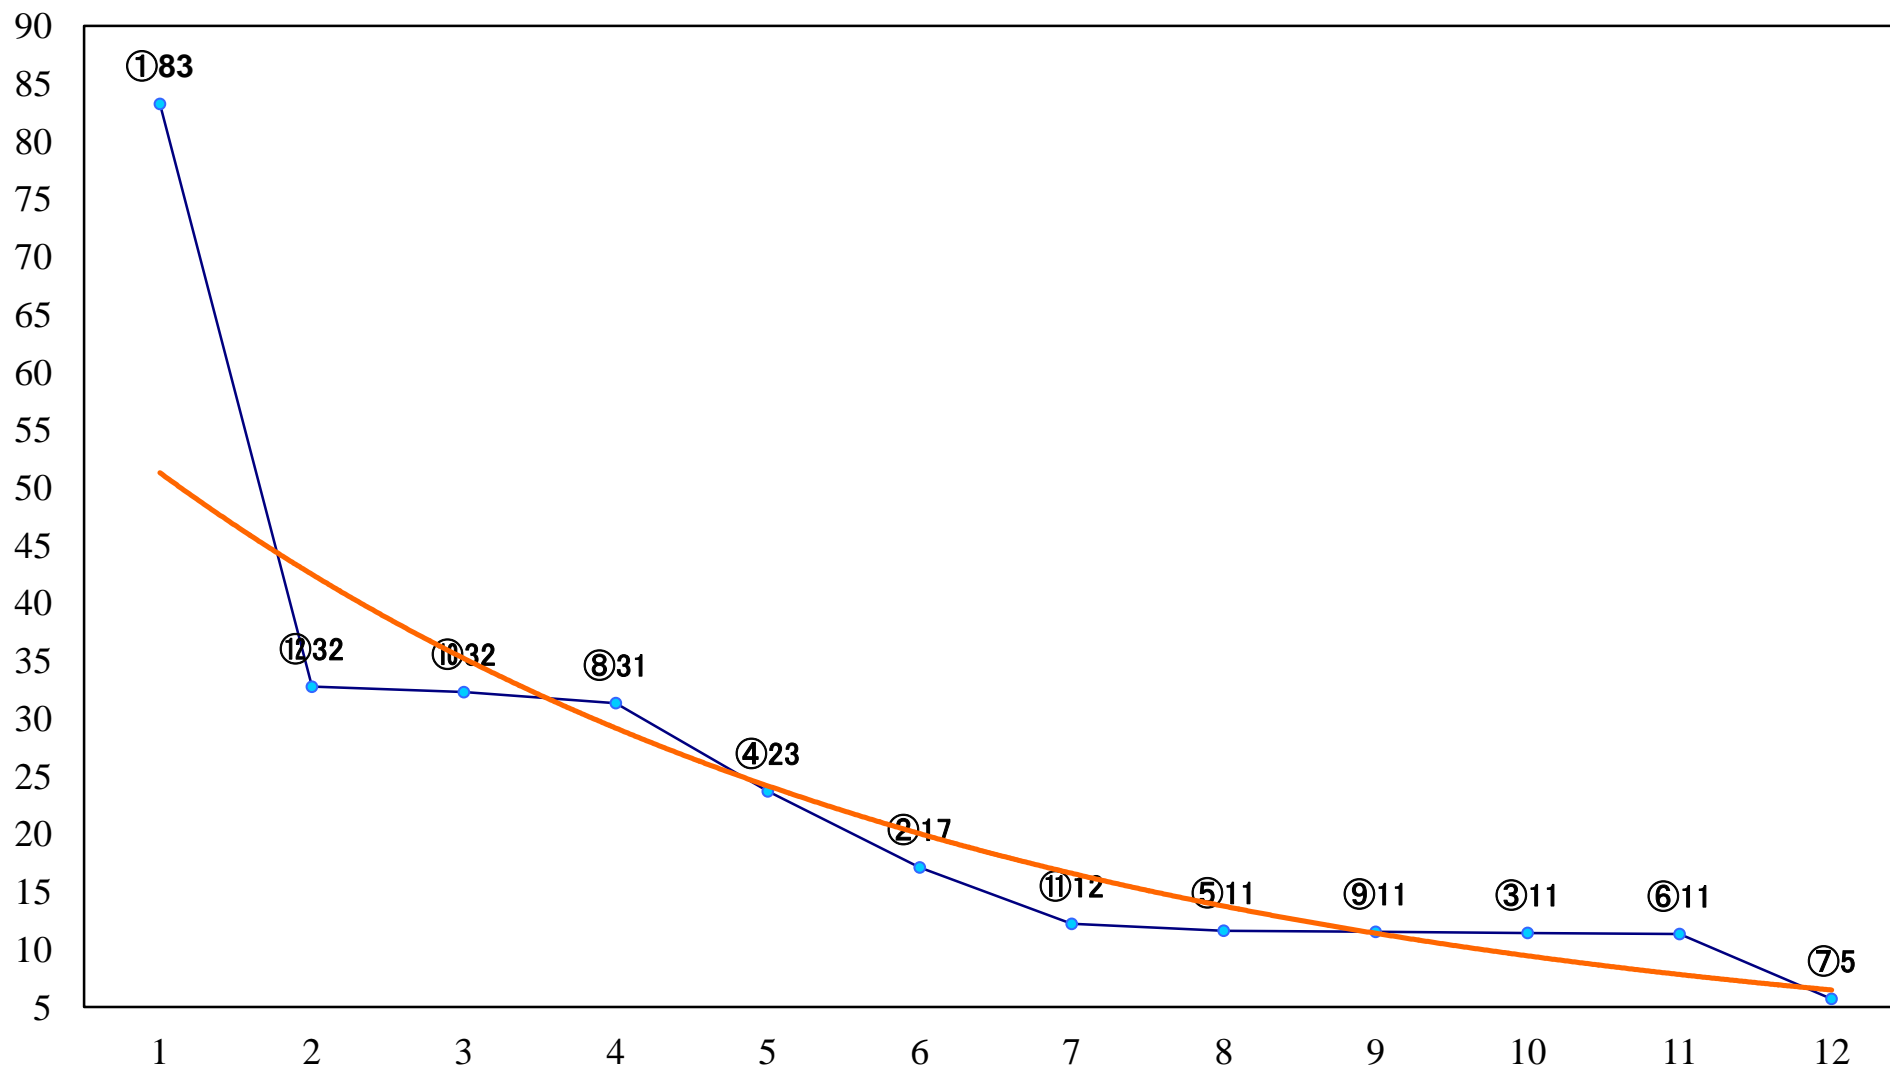

2021年02月12日(金) 船橋競馬 7R 17:00
馬い！？海苔は飯塚・卵は紅炊立てごC3ー 左1500mm