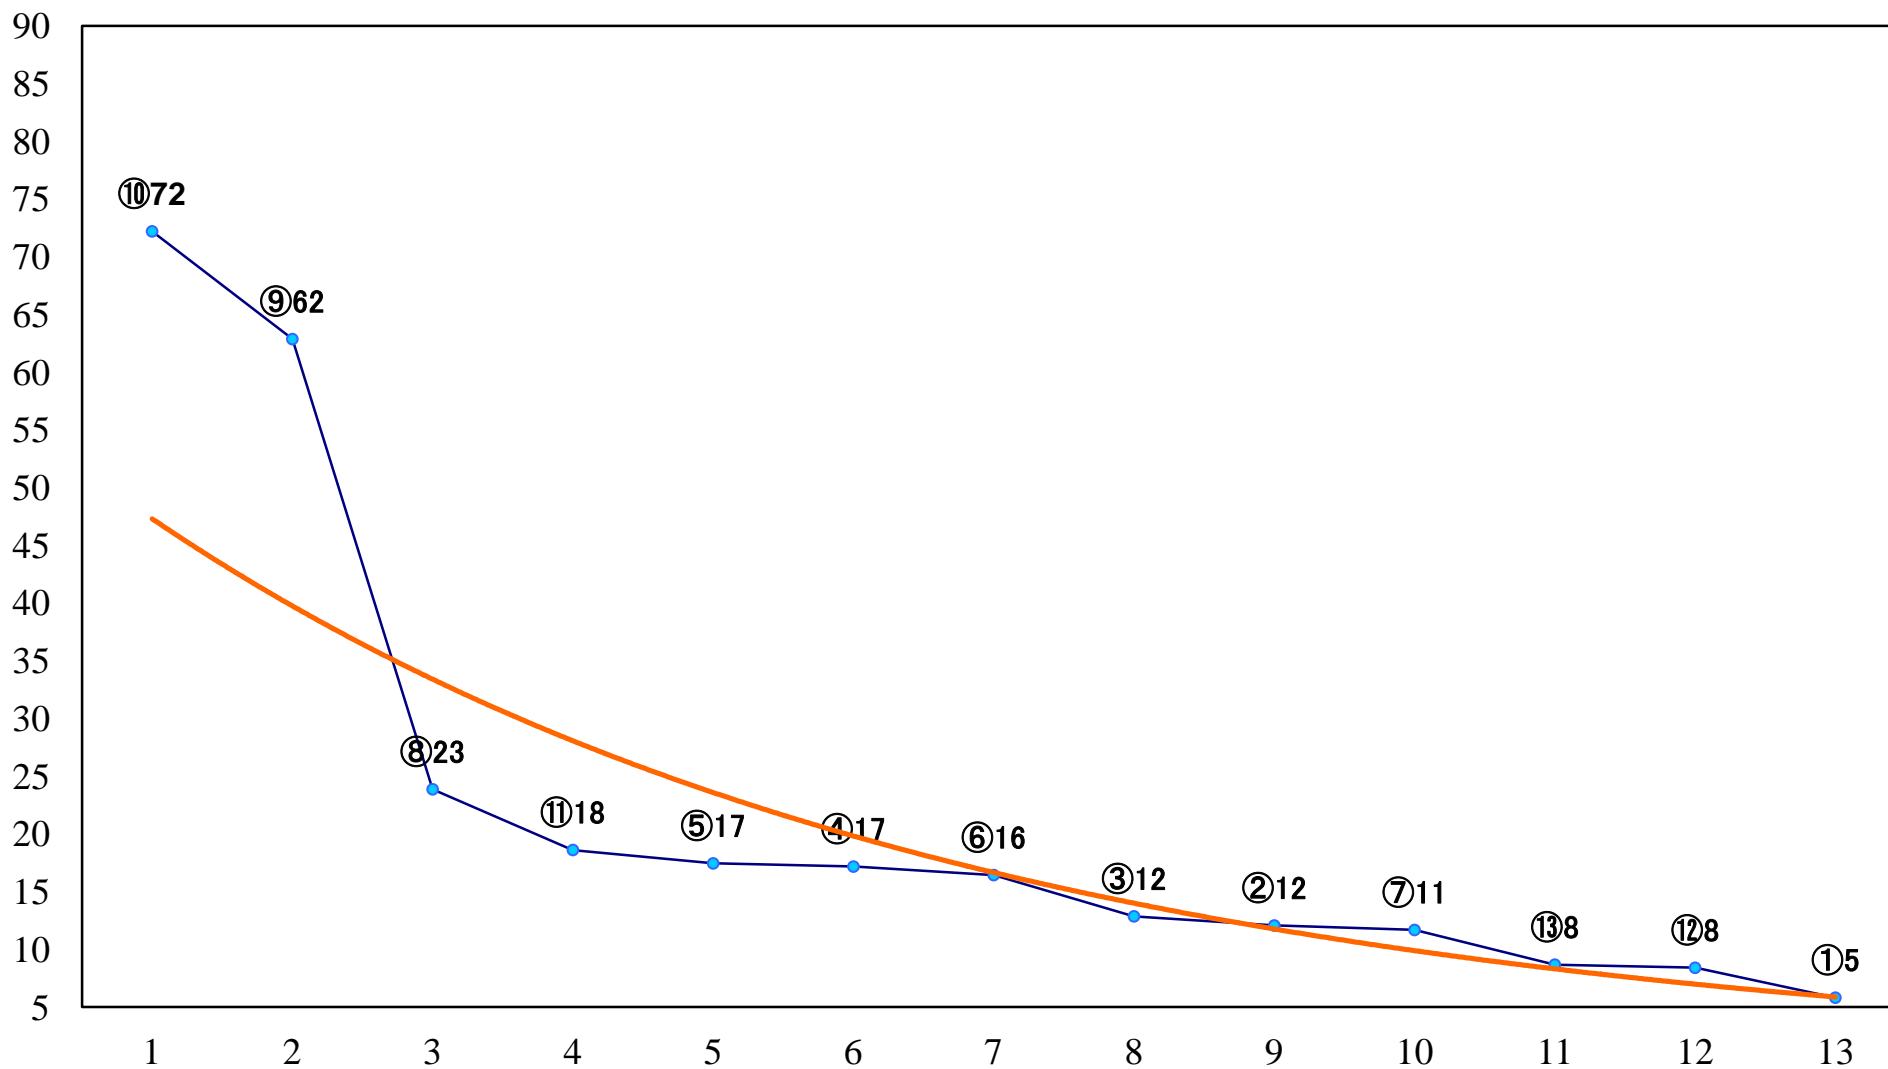

2021年02月12日(金) 船橋競馬 8R 17:30
フェブラリーダッシュC1C2選抜馬 左1000mm