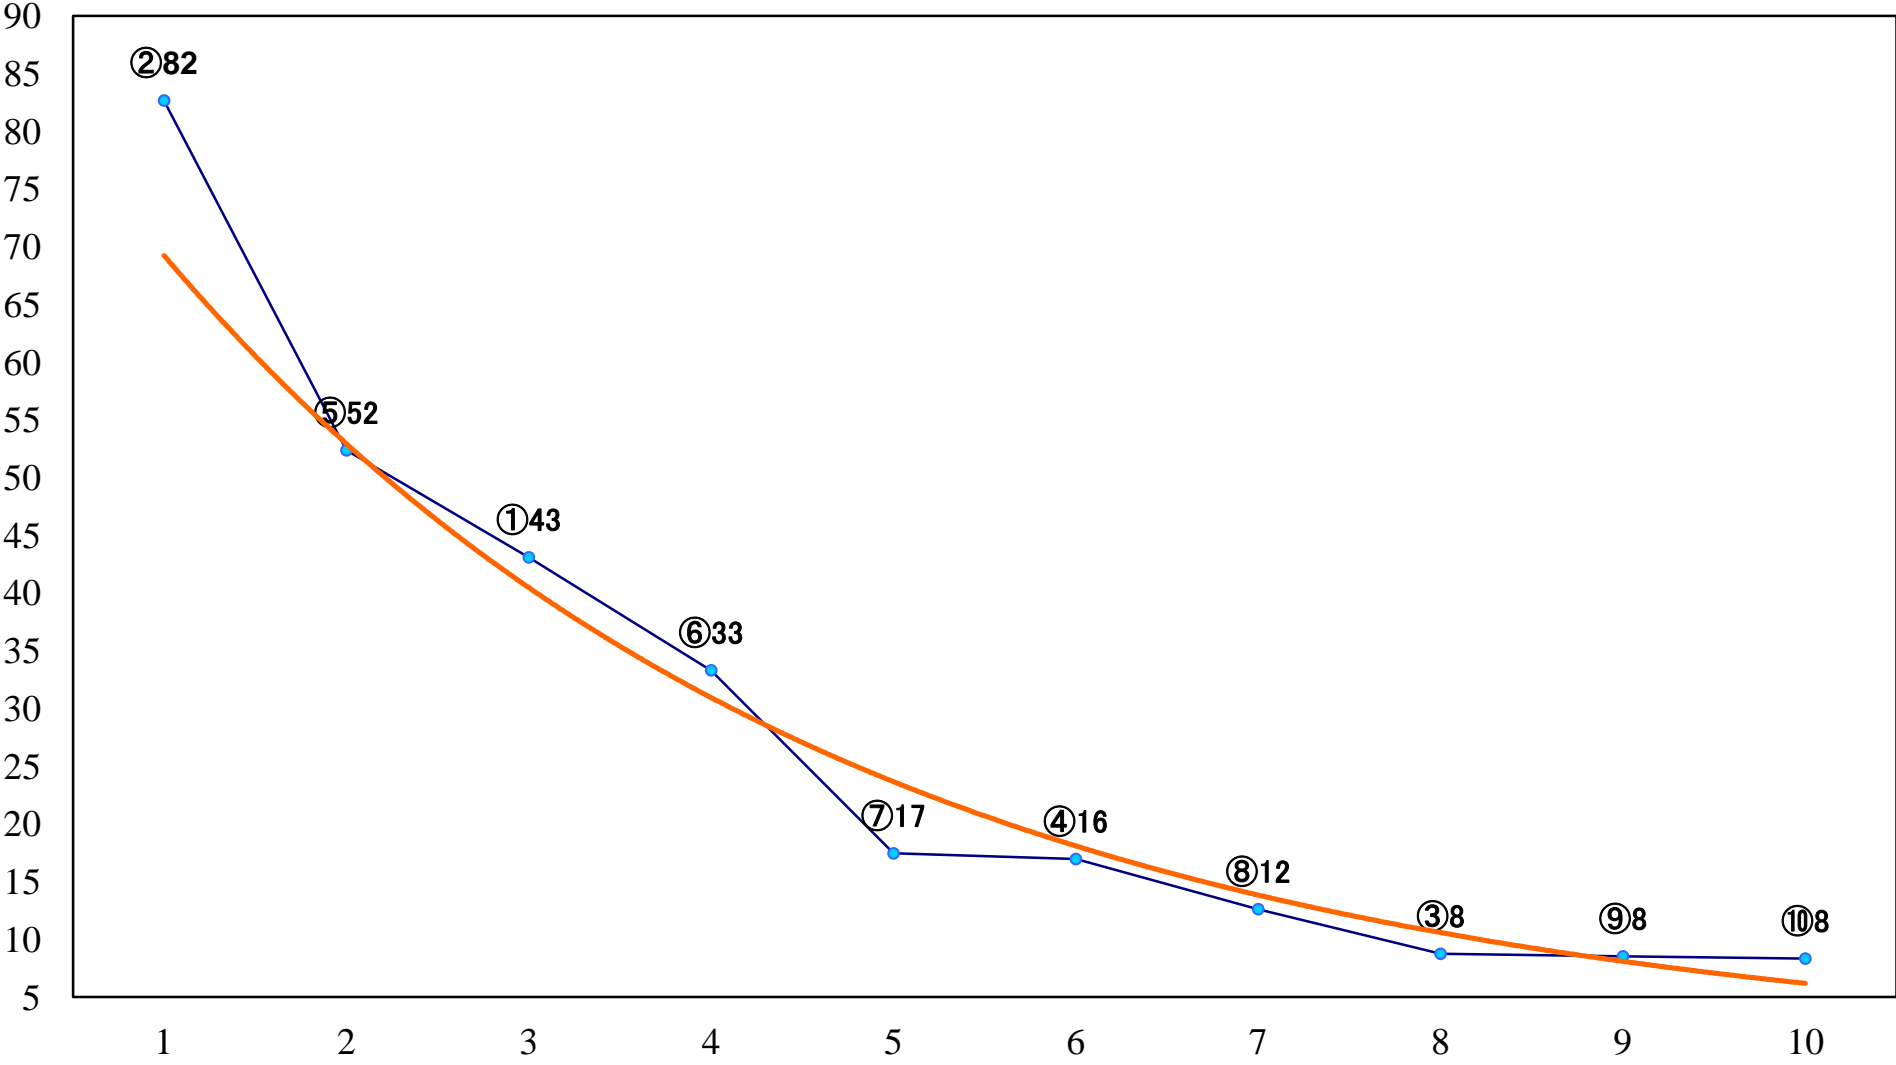

2021年02月12日(金) 船橋競馬 6R 16:30  
C2九十 左1500mm

2021年02月12日(金) 船橋競馬 7R 17:00  
馬い！？海苔は飯塚・卵は紅炊立てごC3ー 左1500mm

2021年02月12日(金) 船橋競馬 8R 17:30  
フェブラリーダッシュC1C2選抜馬 左1000mm

2021年02月12日(金) 船橋競馬 9R 18:05  
駿光賞C1ー 左1600mm