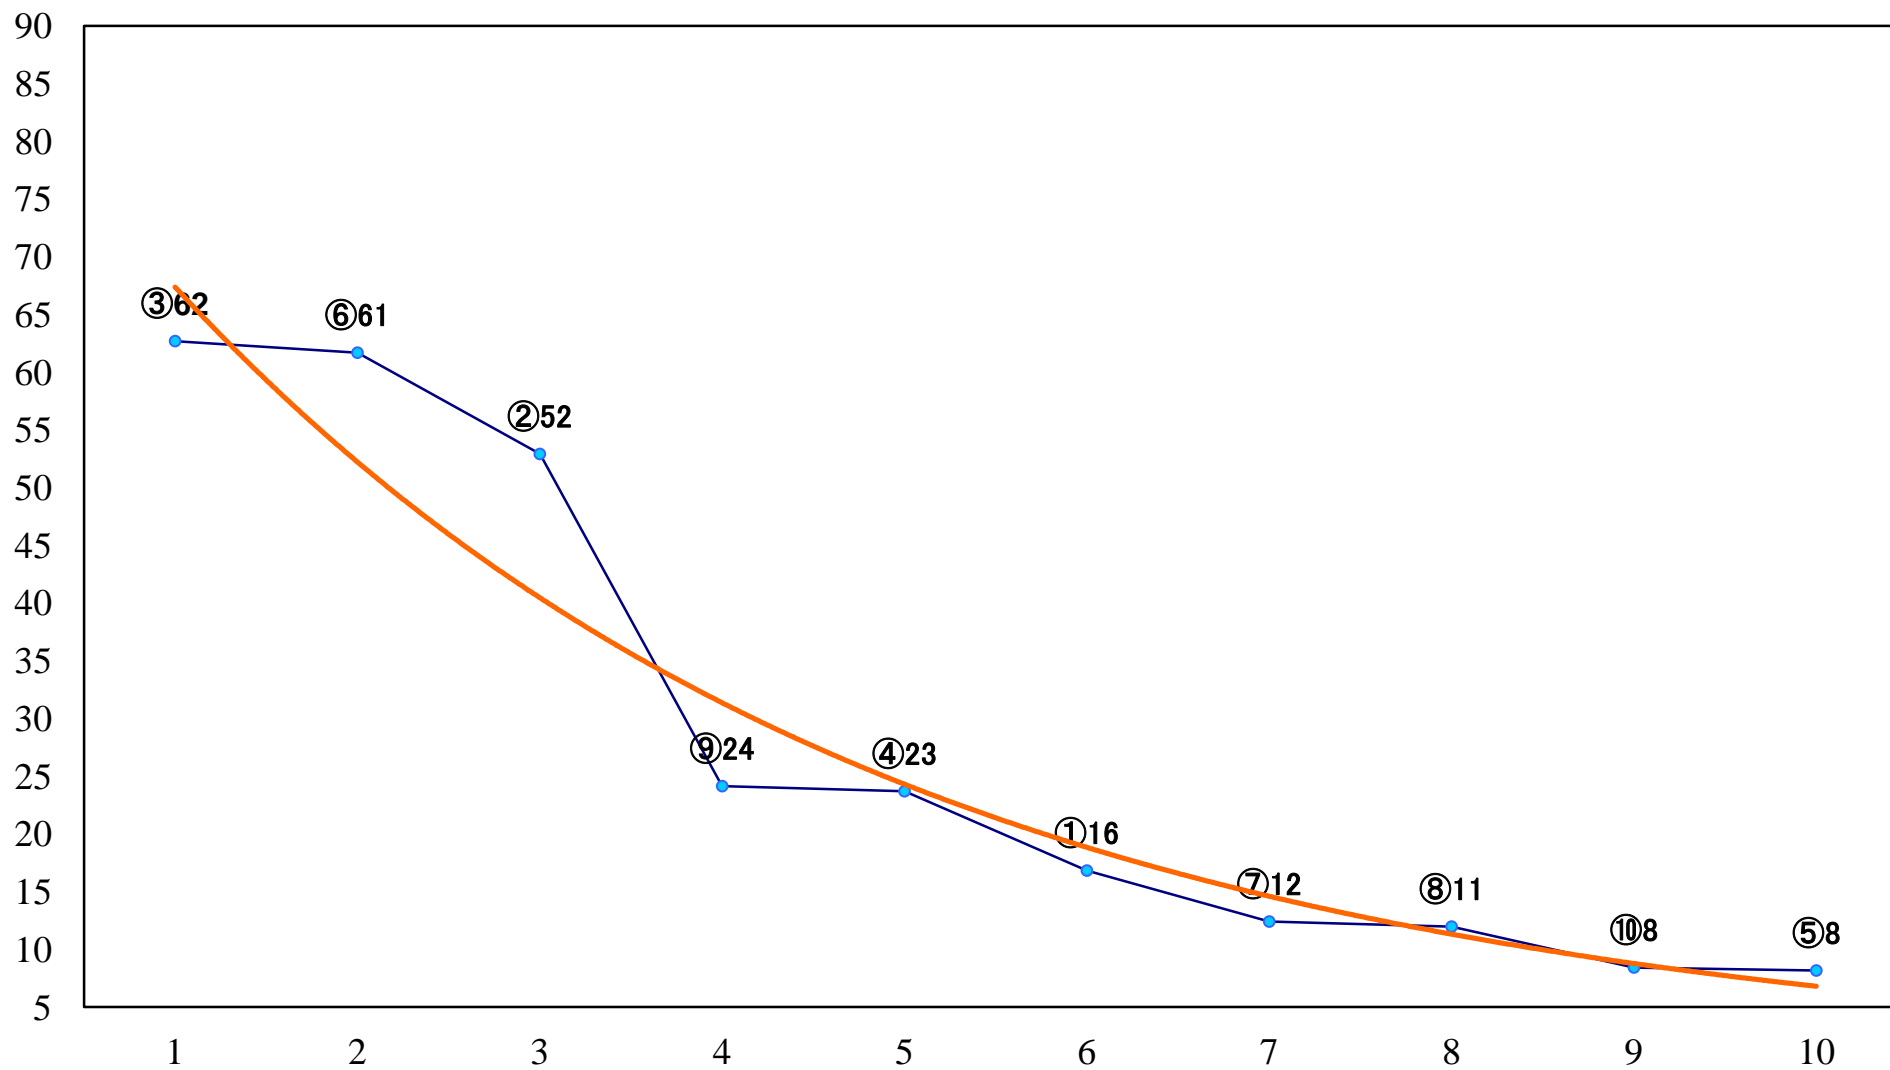

2021年02月22日(月) 浦和競馬 10R 15:40
小江戸特別C2一 左1400mm

2021年02月22日(月) 浦和競馬 11R 16:15
初音特別B2二B3一 左1400mm

2021年02月22日(月) 浦和競馬 12R 16:50
春告草特別C1三 左1500mm