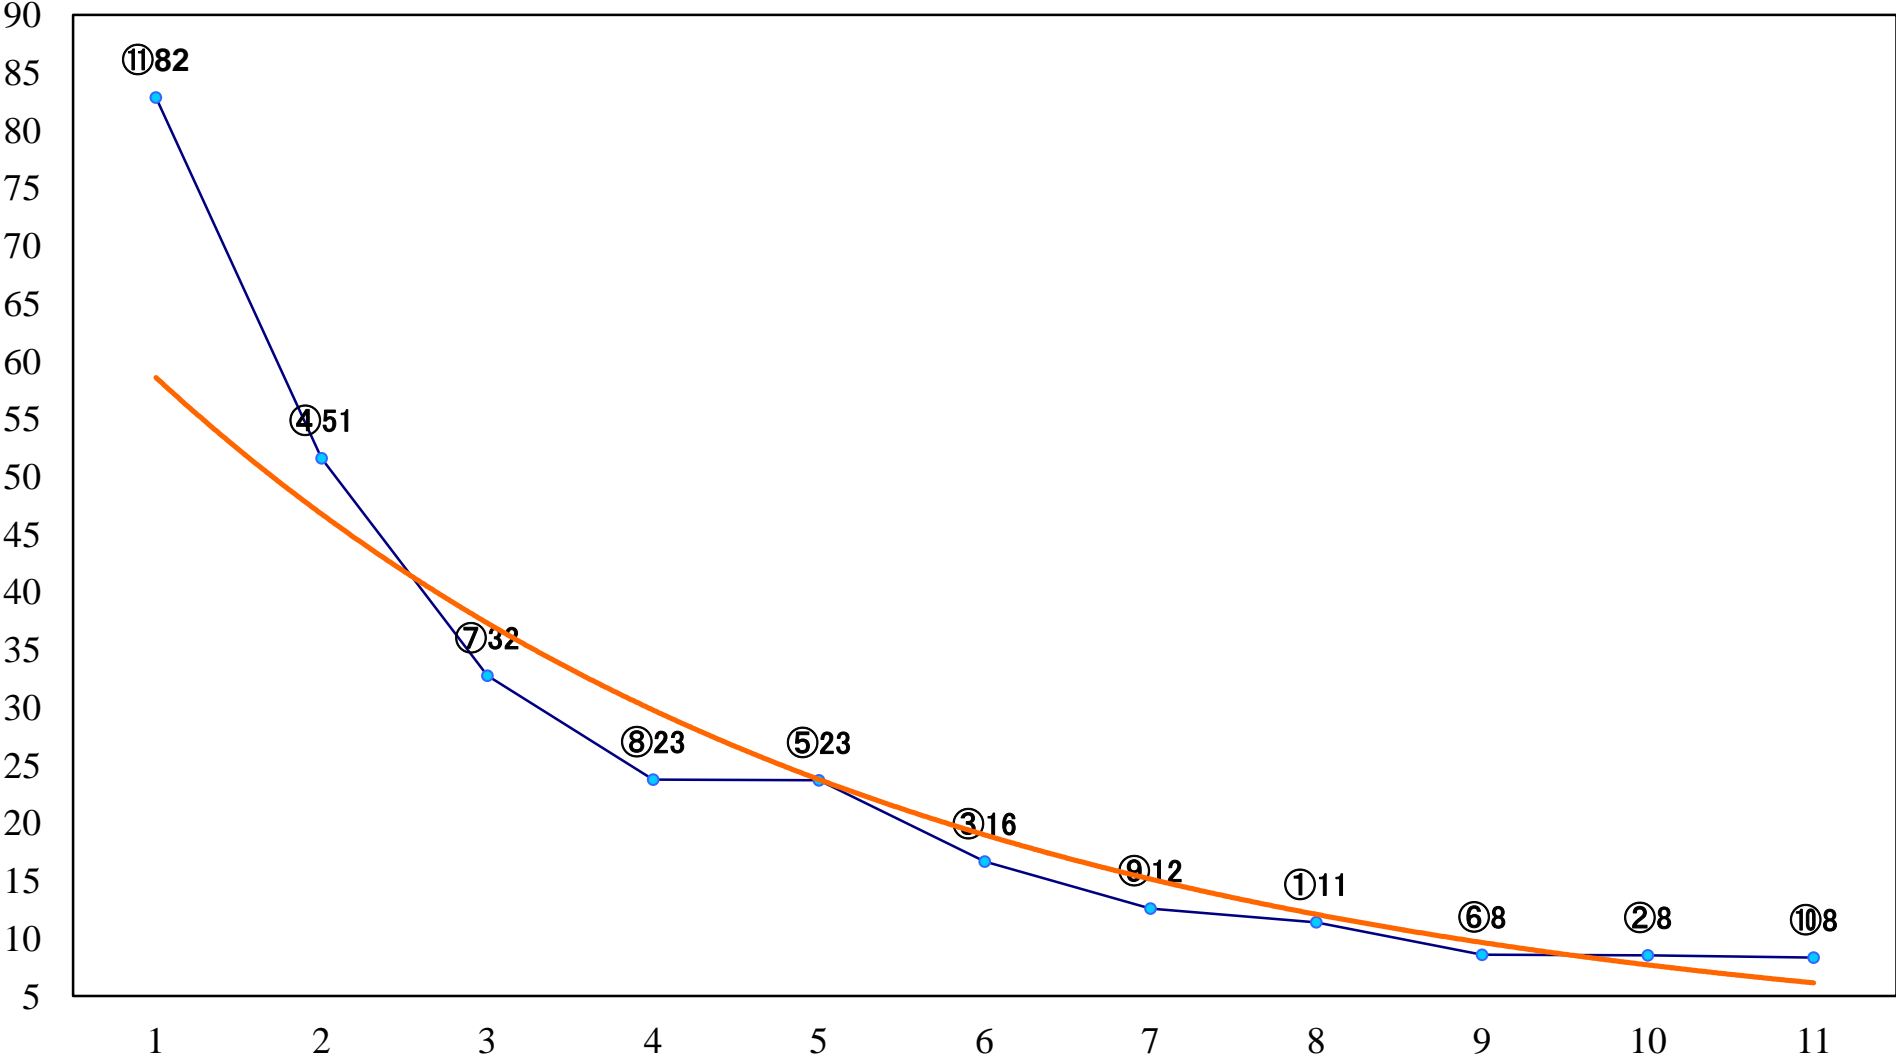

2021年02月22日(月) 浦和競馬 7R 13:55
浦和800ラウンドC3選抜馬ア 左800mm