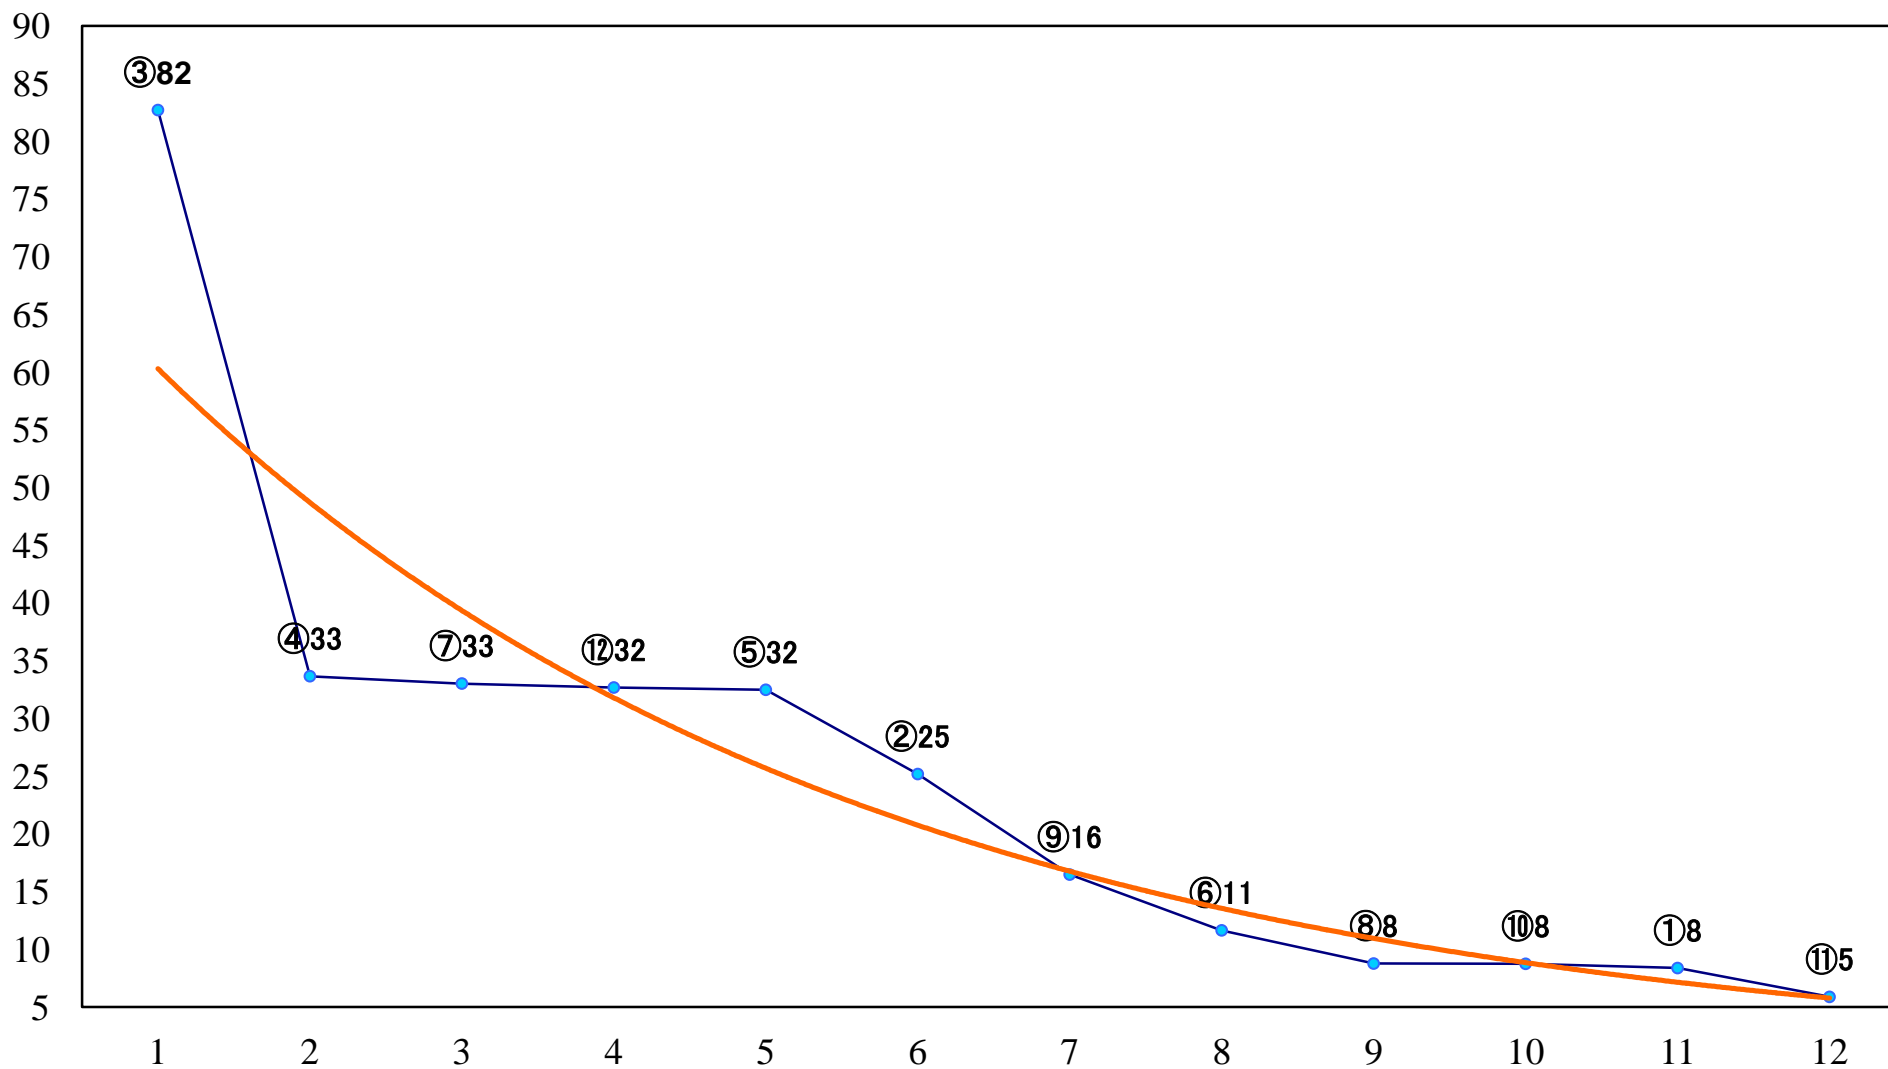

2021年02月22日(月) 浦和競馬 10R 15:40
小江戸特別C2一 左1400mm

2021年02月22日(月) 浦和競馬 11R 16:15
初音特別B2二B3一 左1400mm

2021年02月22日(月) 浦和競馬 12R 16:50
春告草特別C1三 左1500mm