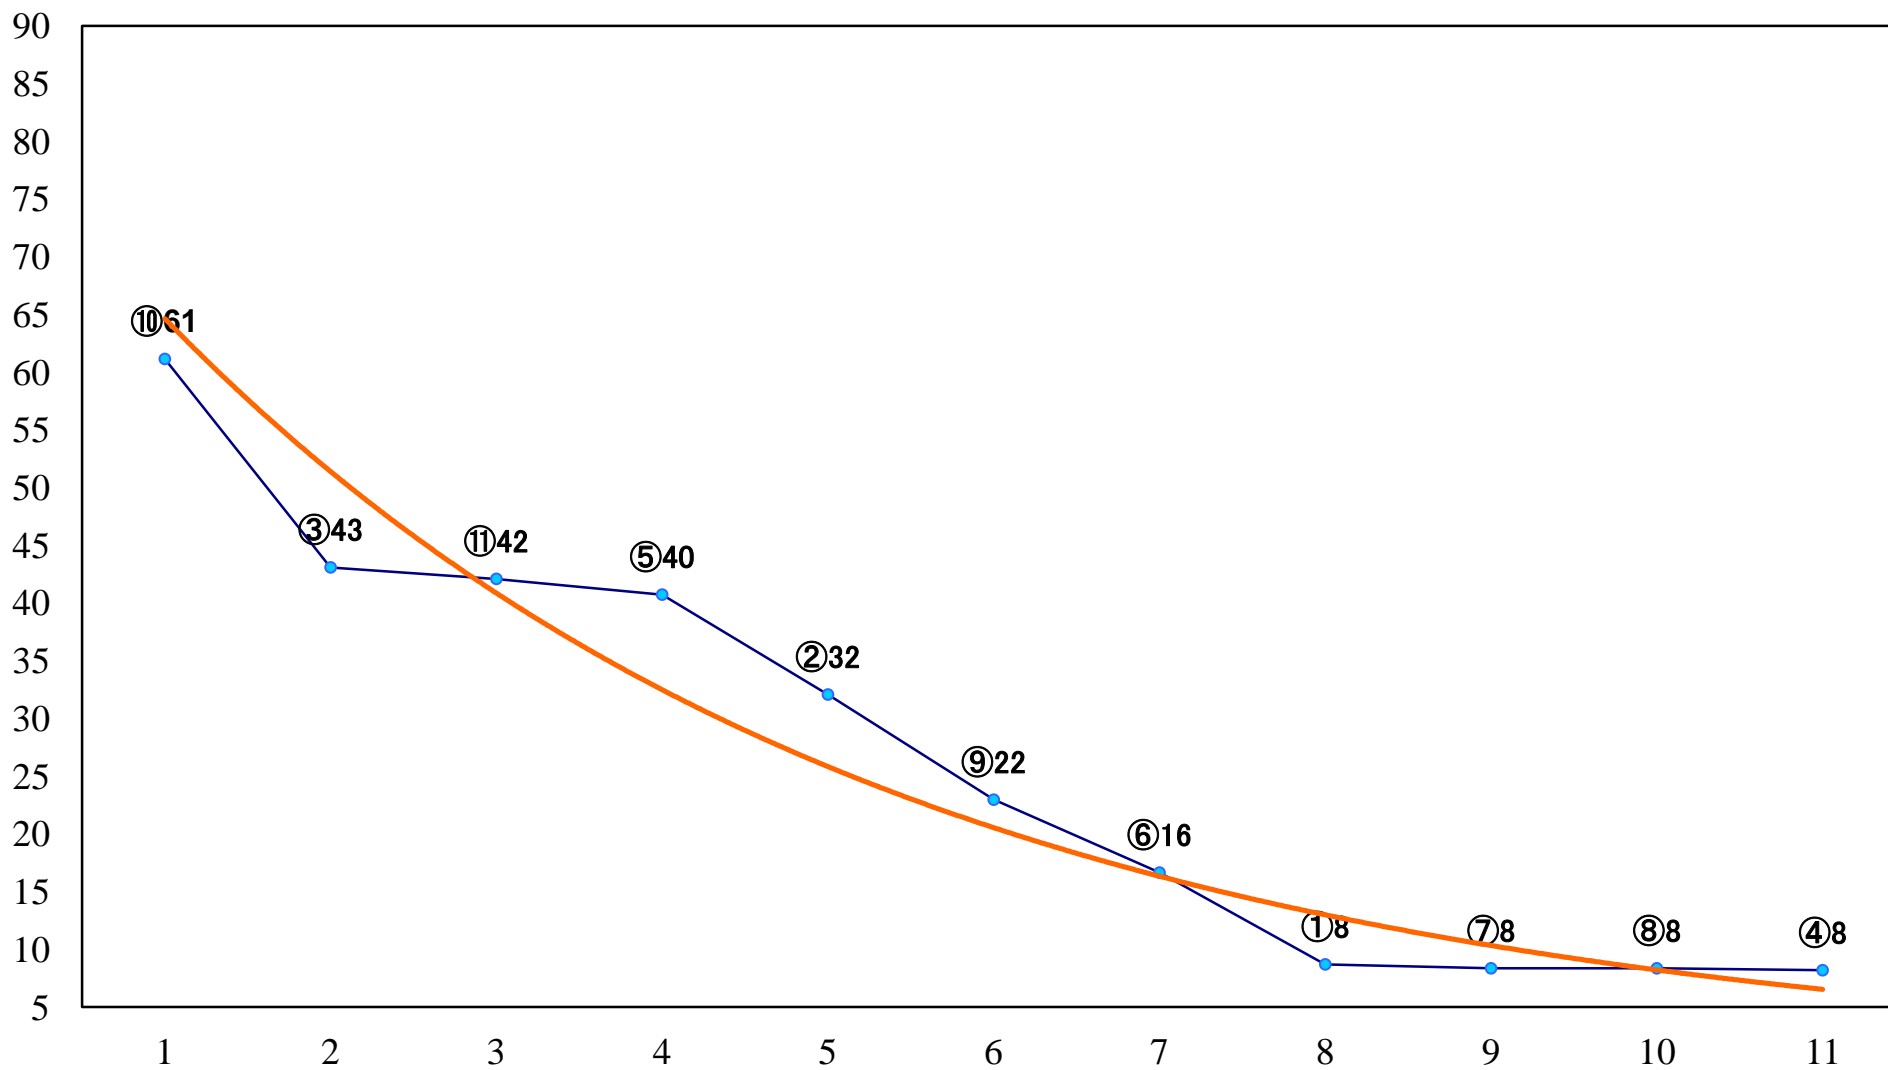

2021年02月22日(月) 浦和競馬 1R 10:50
3歳三 左1400mm