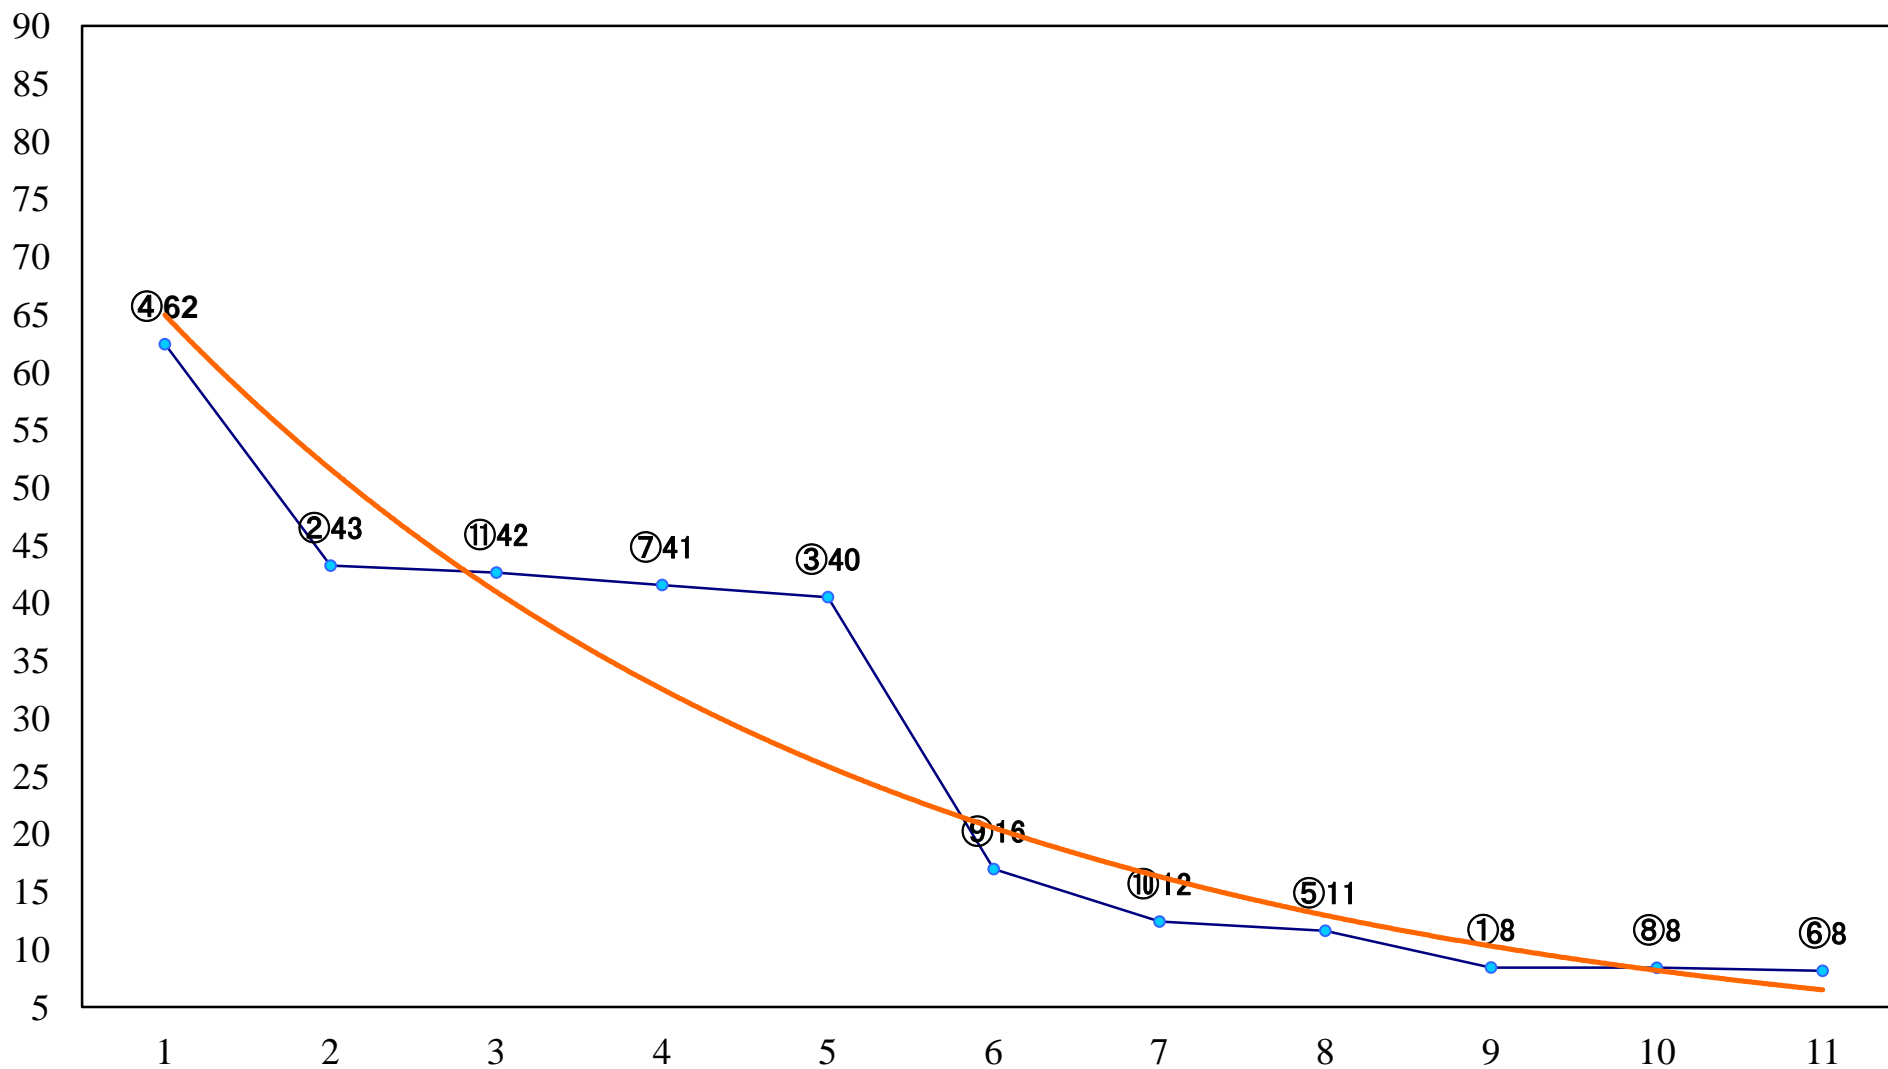

2021年02月22日(月) 浦和競馬 4R 12:20
特選C3 4歳ア 左1500mm