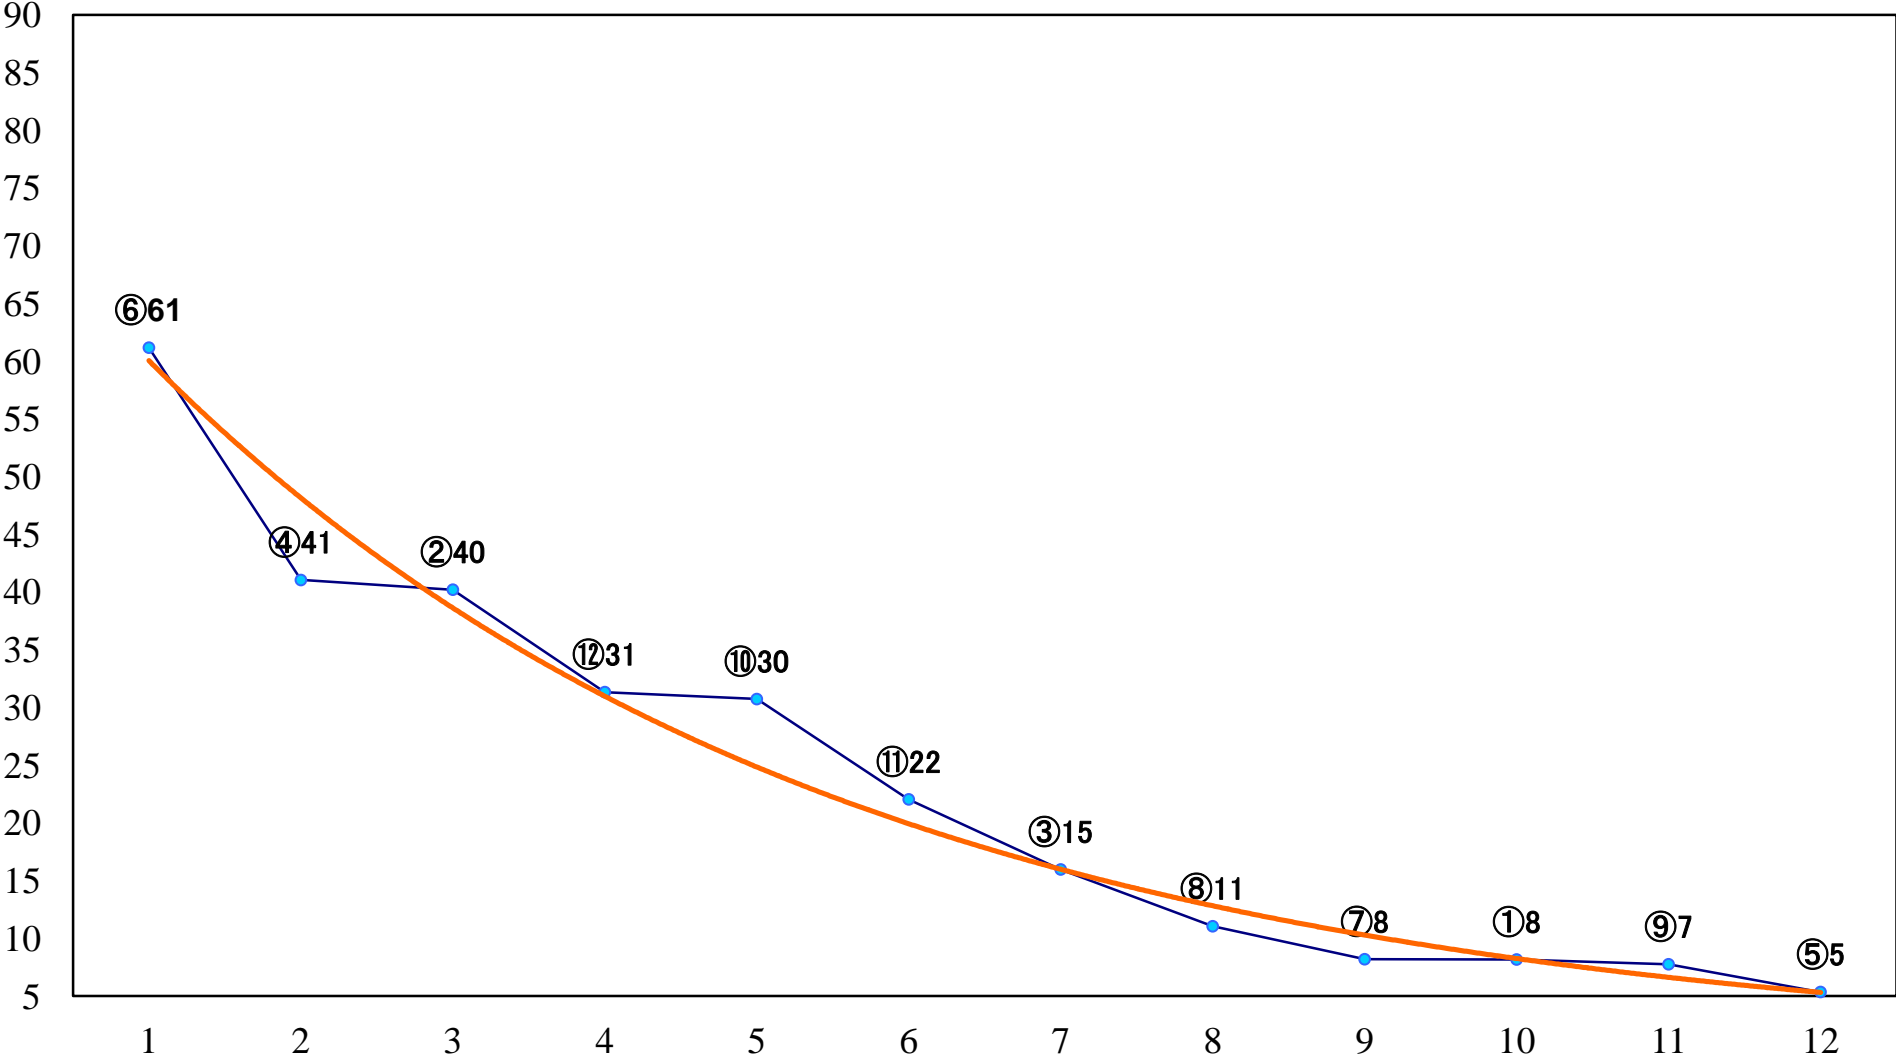

2021年02月22日(月) 浦和競馬 3R 11:50
C3九 左1400mm