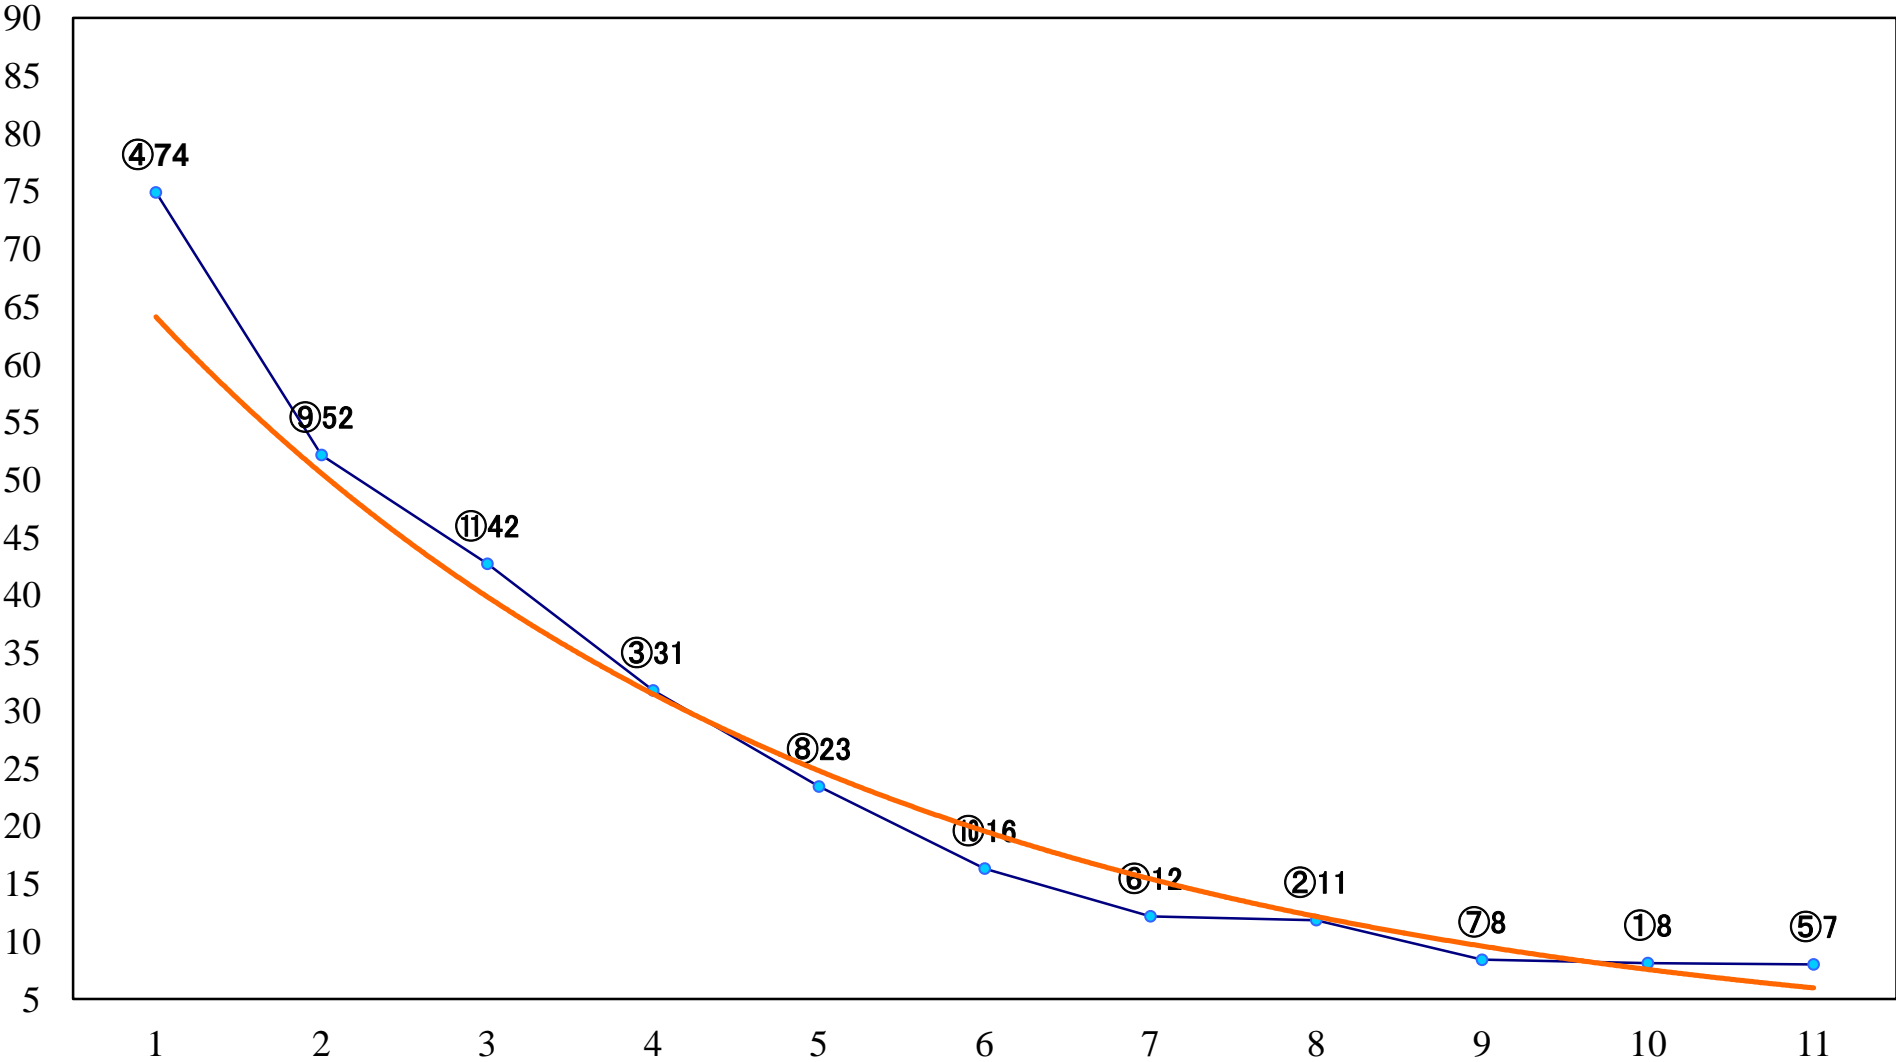

2021年02月22日(月) 浦和競馬 7R 13:55
浦和800ラウンドC3選抜馬ア 左800mm

2021年02月22日(月) 浦和競馬 6R 13:20
浦和800ラウンドC3選抜馬イ 左800mm