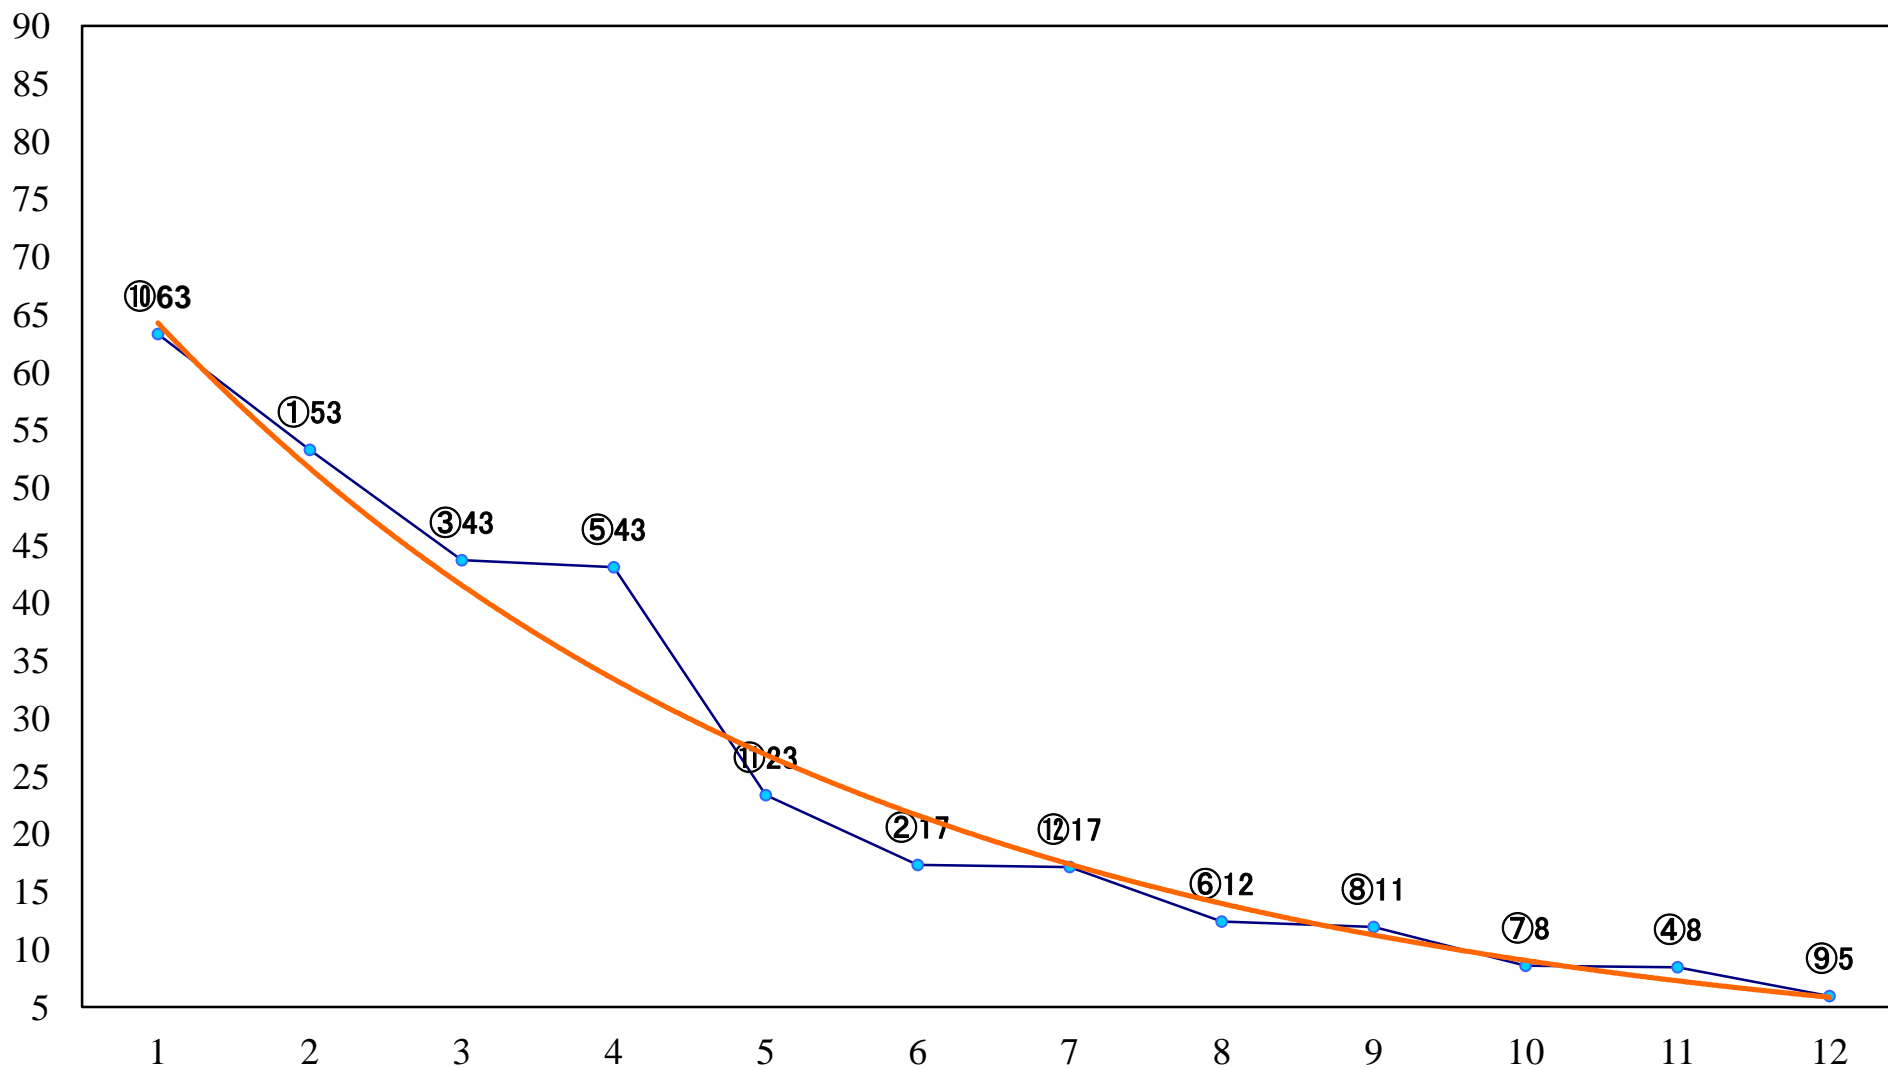

2021年02月22日(月) 浦和競馬 8R 14:30
C2三 四 左1400mm