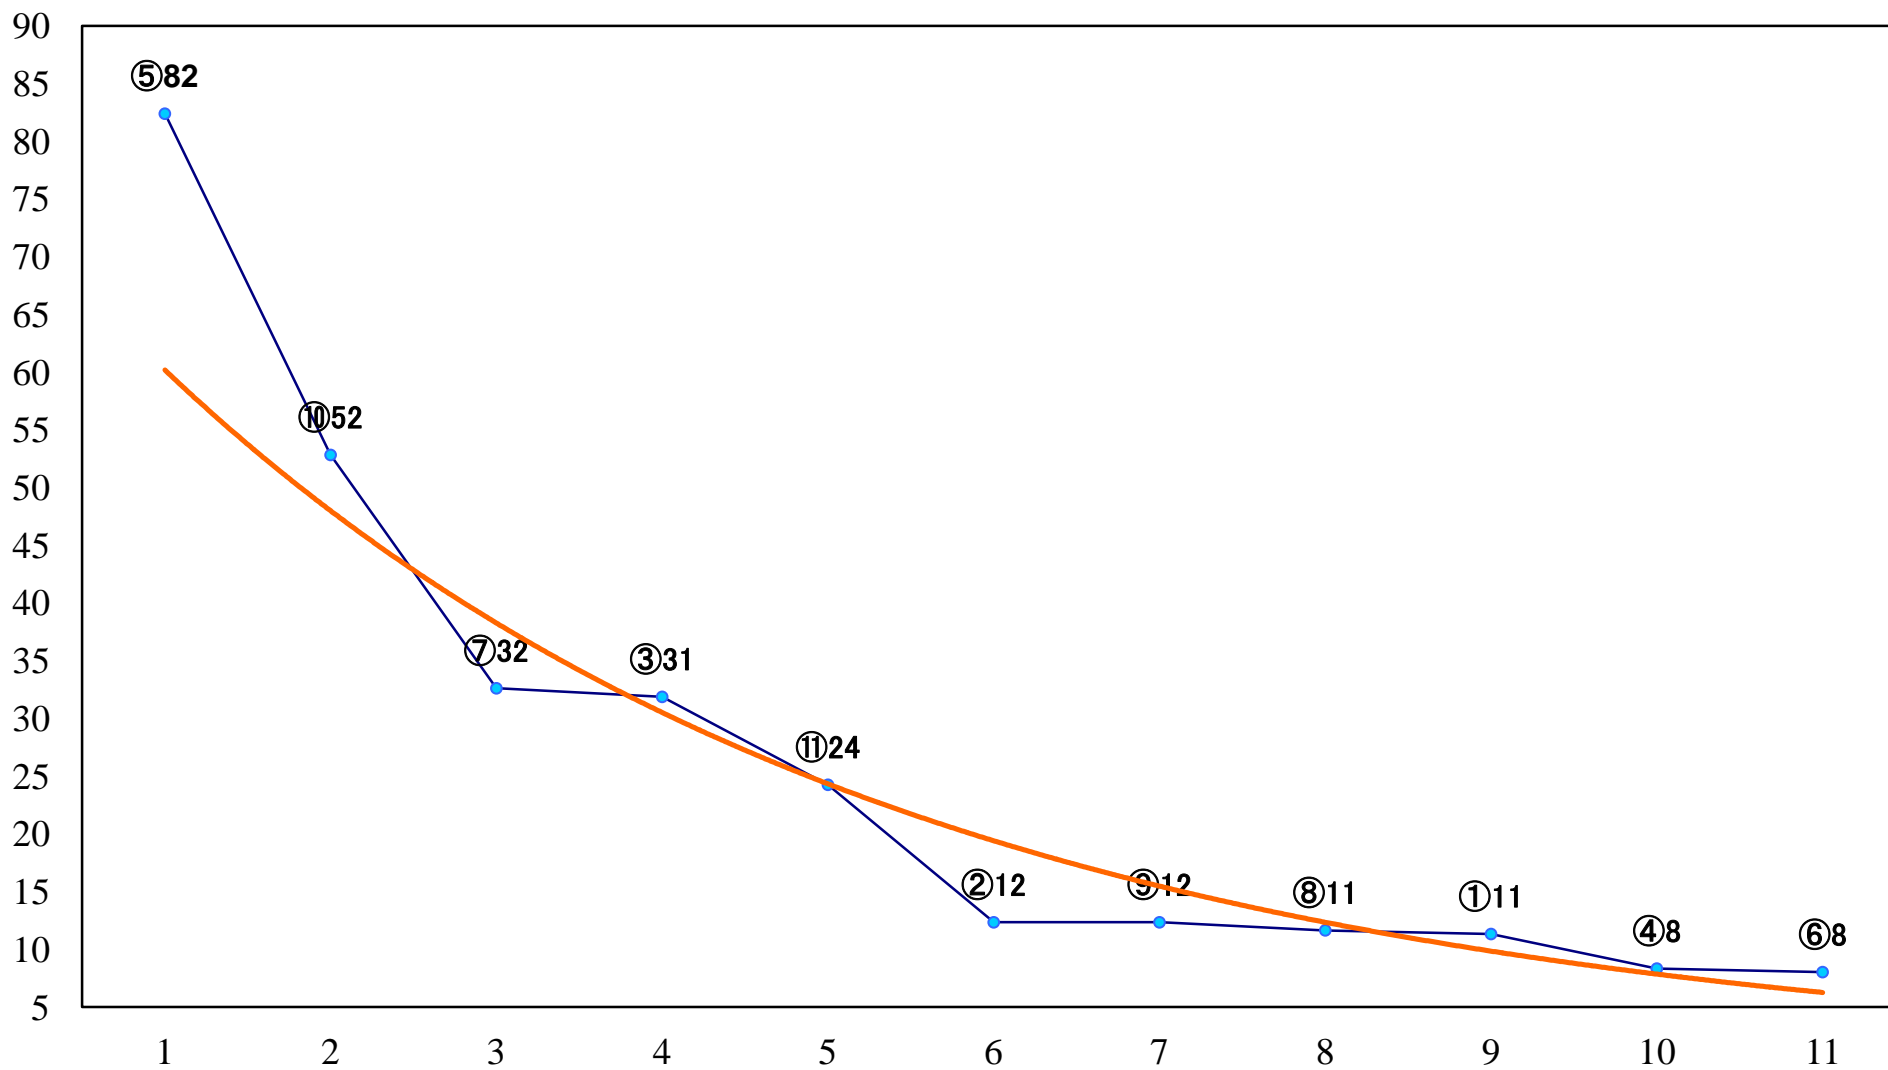

2021年02月22日(月) 浦和競馬 2R 11:20
3歳二 左1400mm