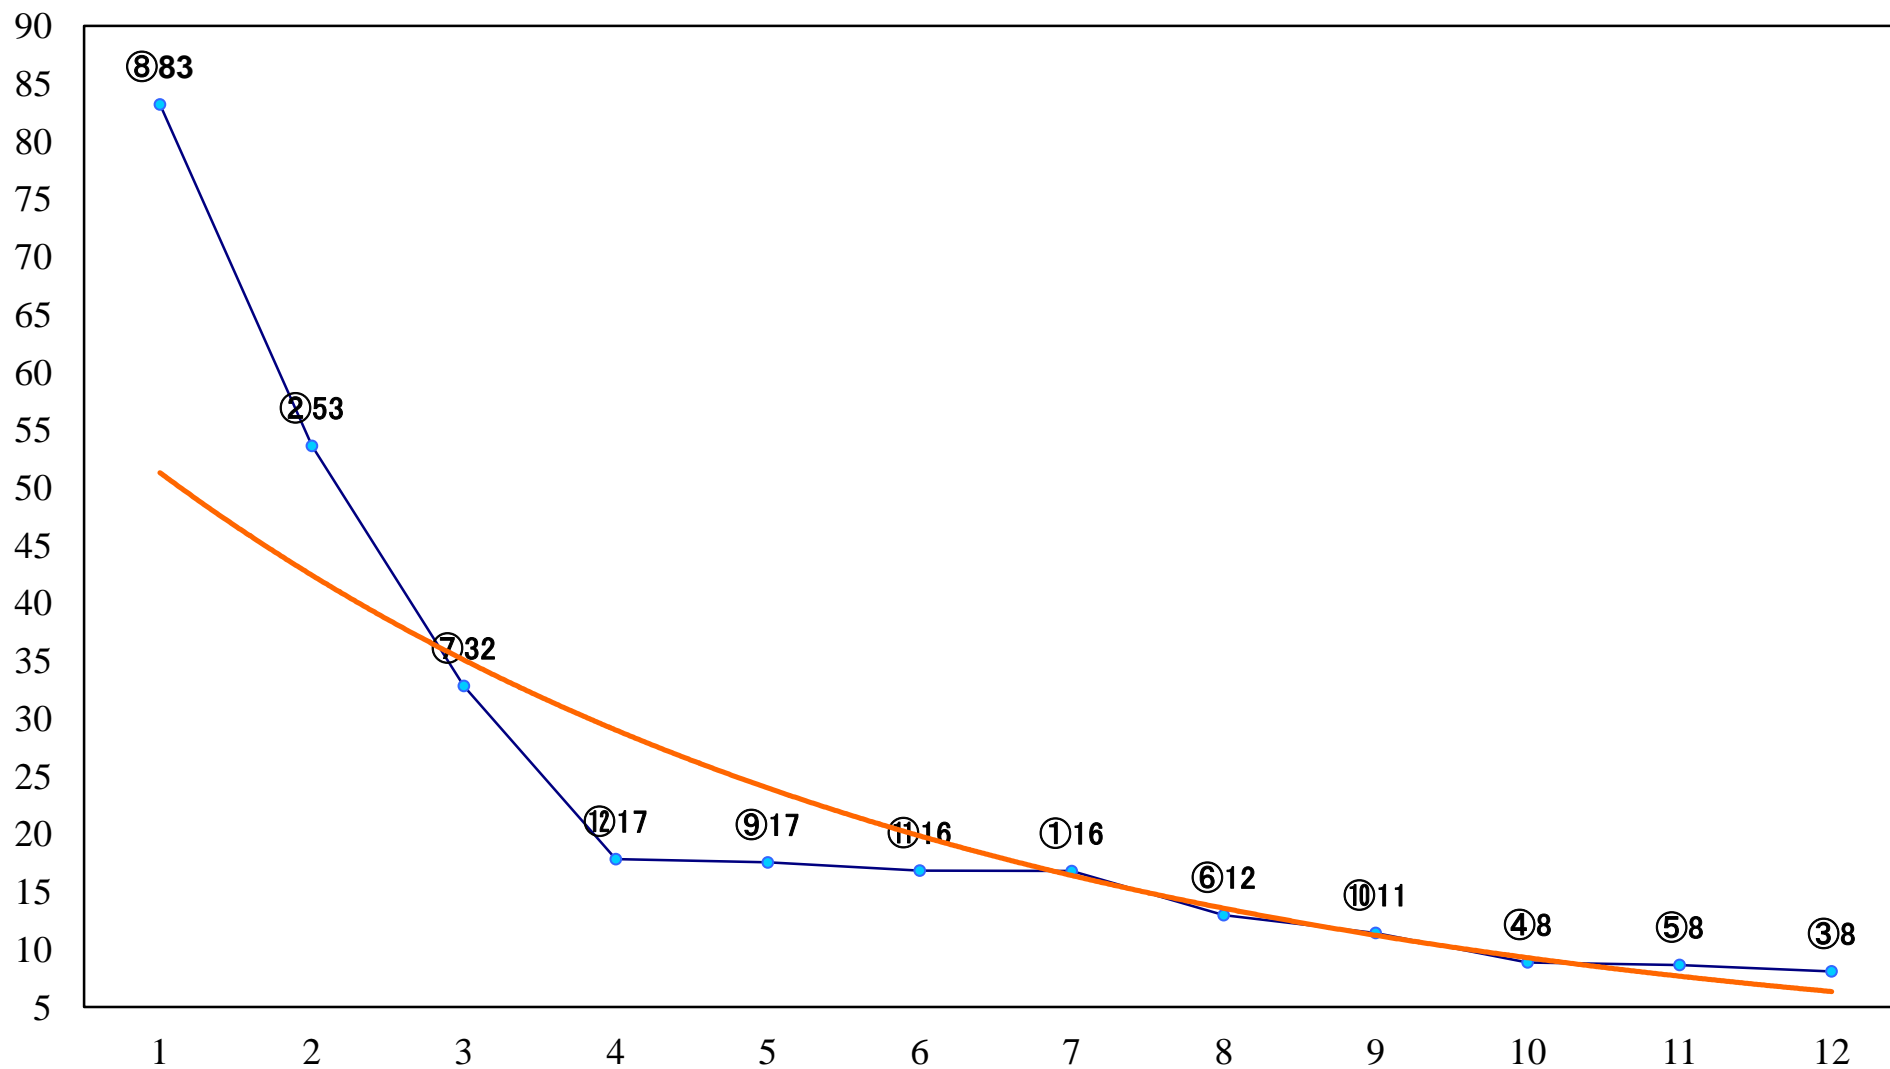

2021年02月22日(月) 浦和競馬 6R 13:20
浦和800ラウンドC3選抜馬イ 左800mm

2021年02月22日(月) 浦和競馬 5R 12:50
川越市「蔵造りの町並み」賞C2三 四 左1500mm