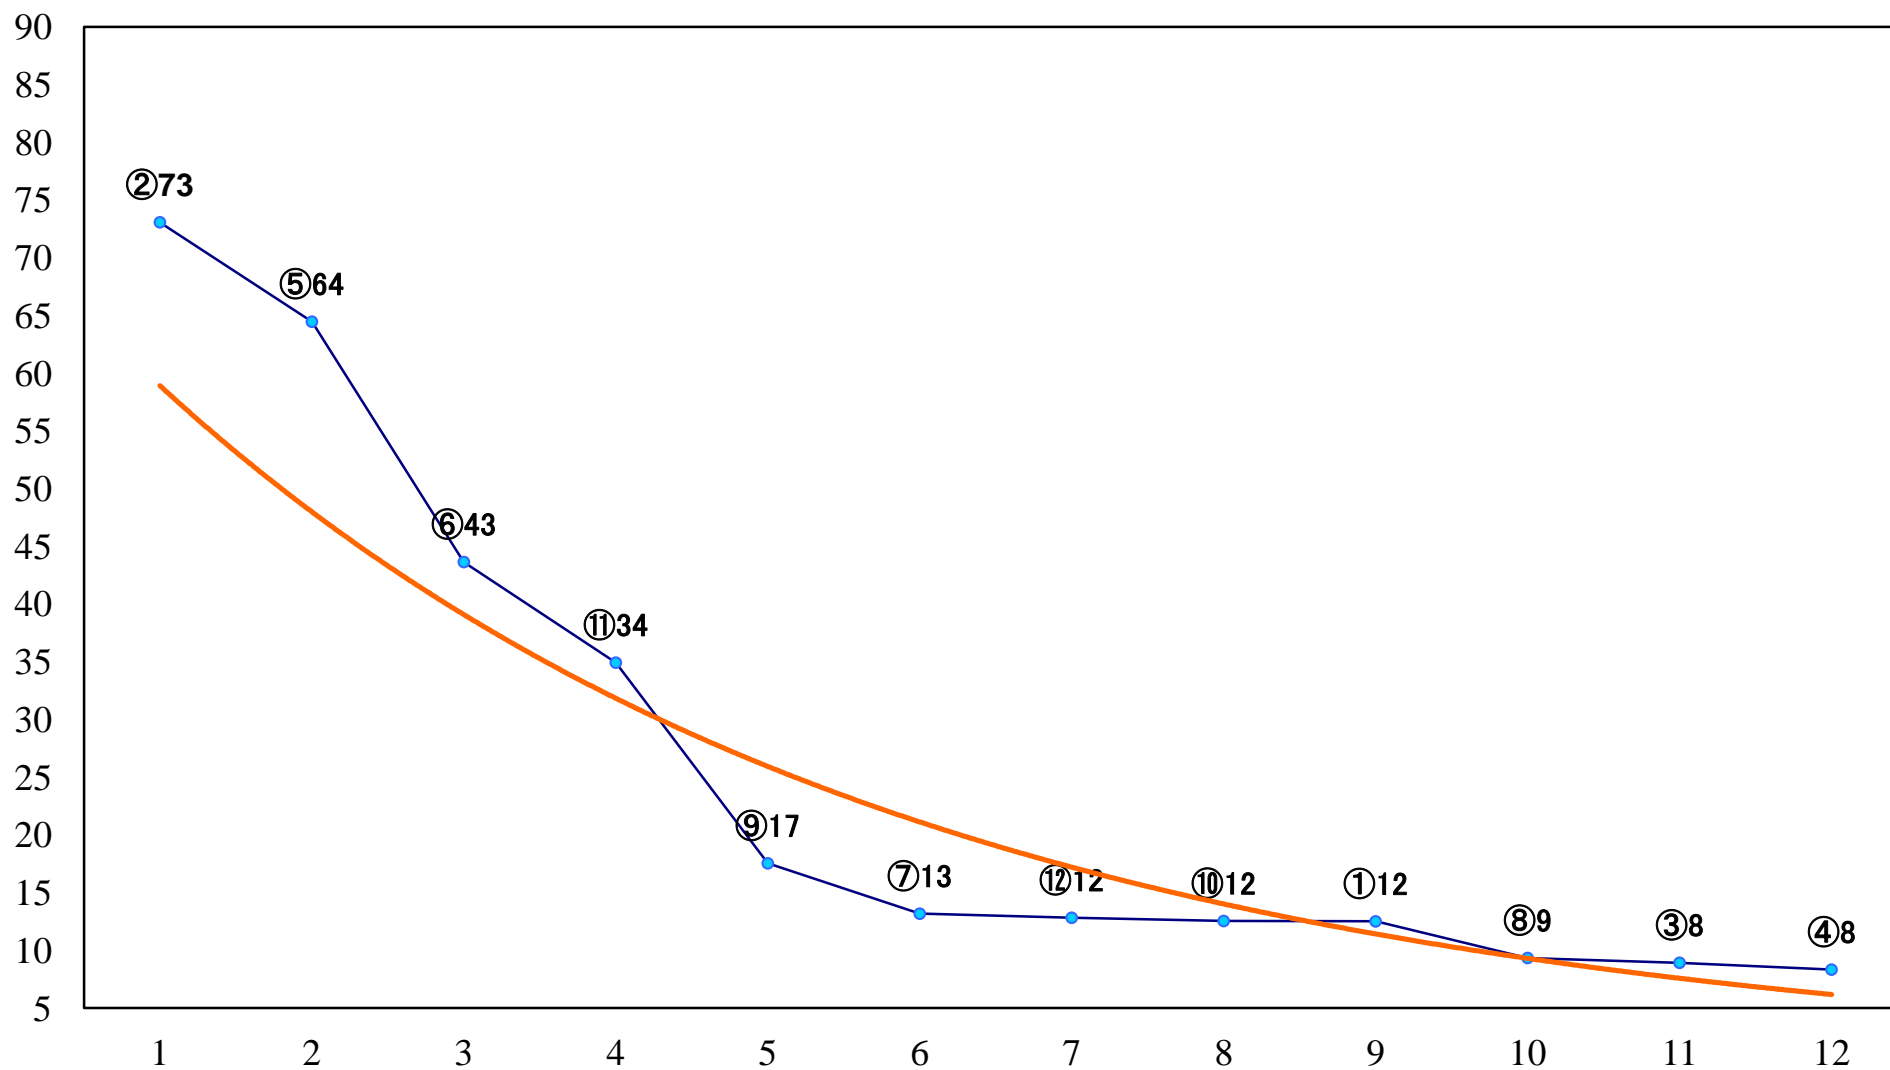

2021年02月22日(月) 浦和競馬 10R 15:40
小江戸特別C2一 左1400mm

2021年02月22日(月) 浦和競馬 11R 16:15
初音特別B2二B3一 左1400mm

2021年02月22日(月) 浦和競馬 12R 16:50
春告草特別C1三 左1500mm