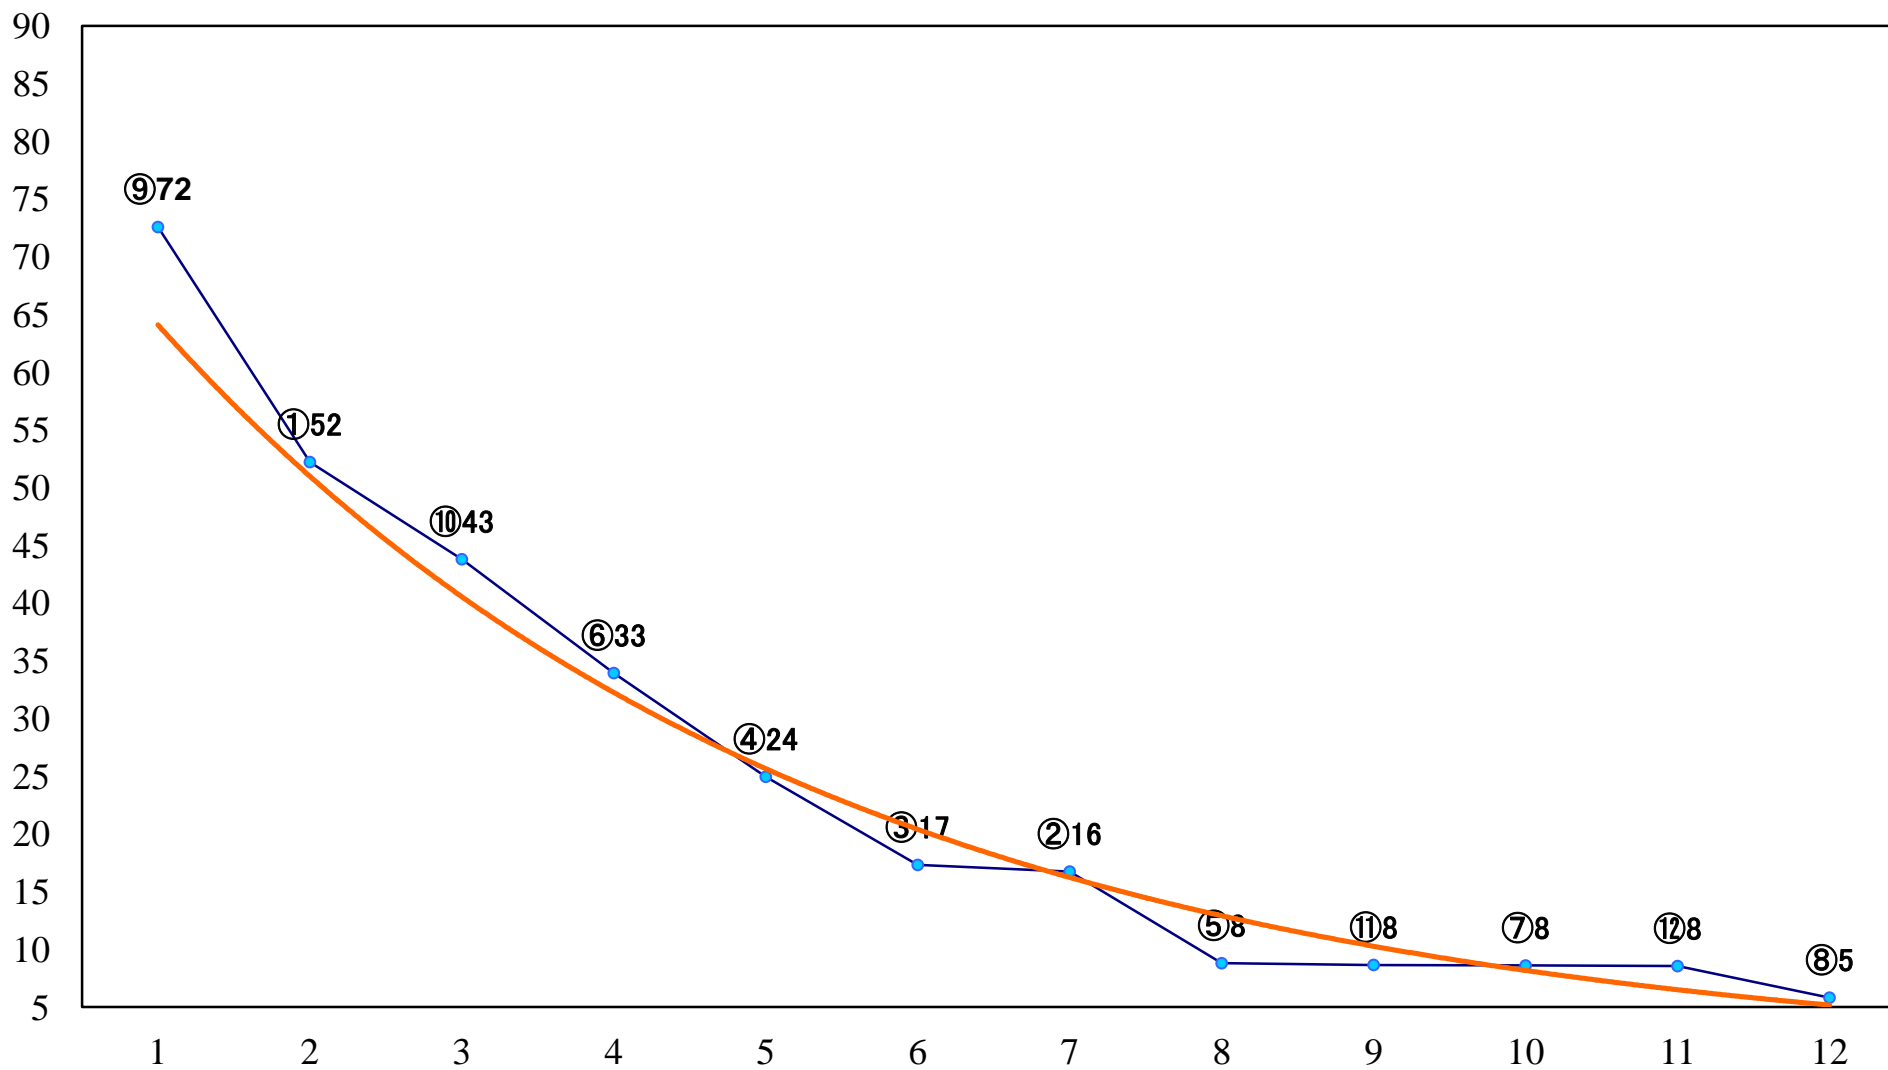

2021年02月23日(火) 浦和競馬 6R 13:20
C2五六 左1400mm