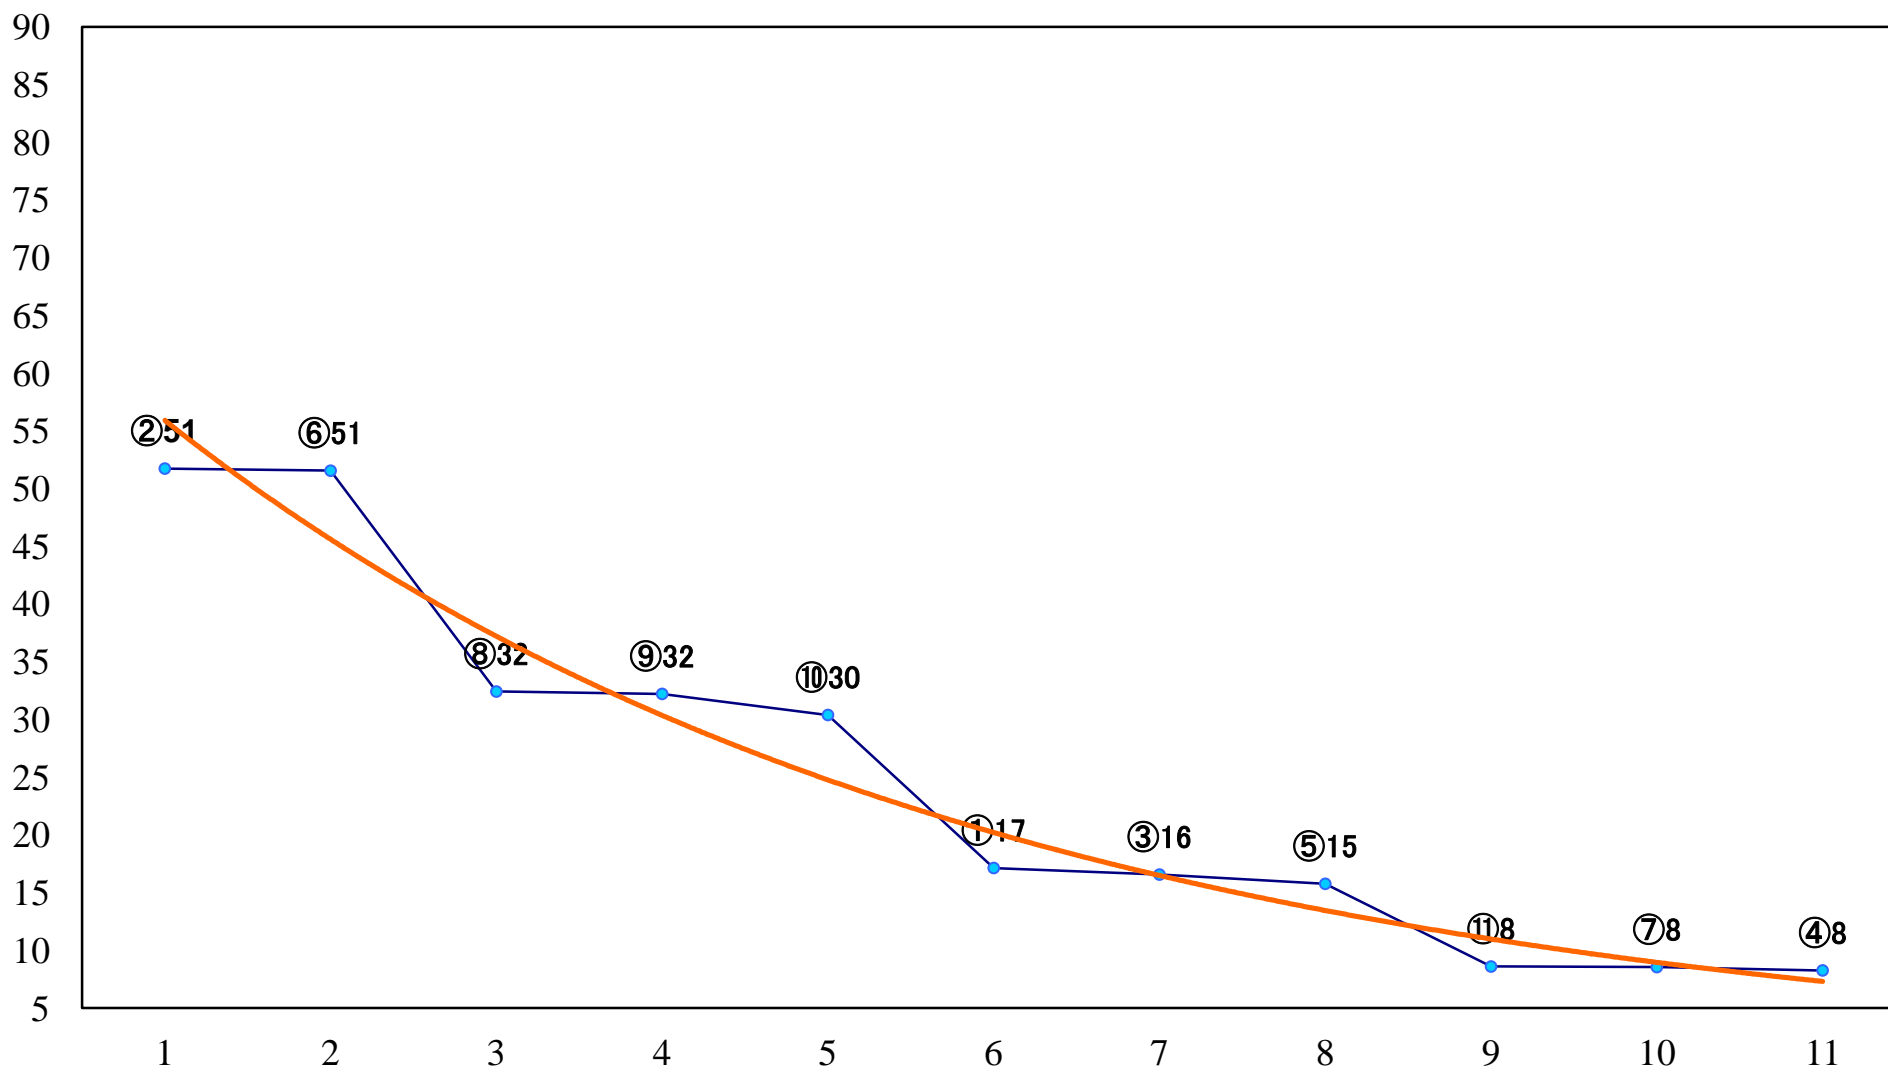

2021年02月23日(火) 浦和競馬 7R 13:55
浦和800ラウンドC2選抜馬イ 左800mm