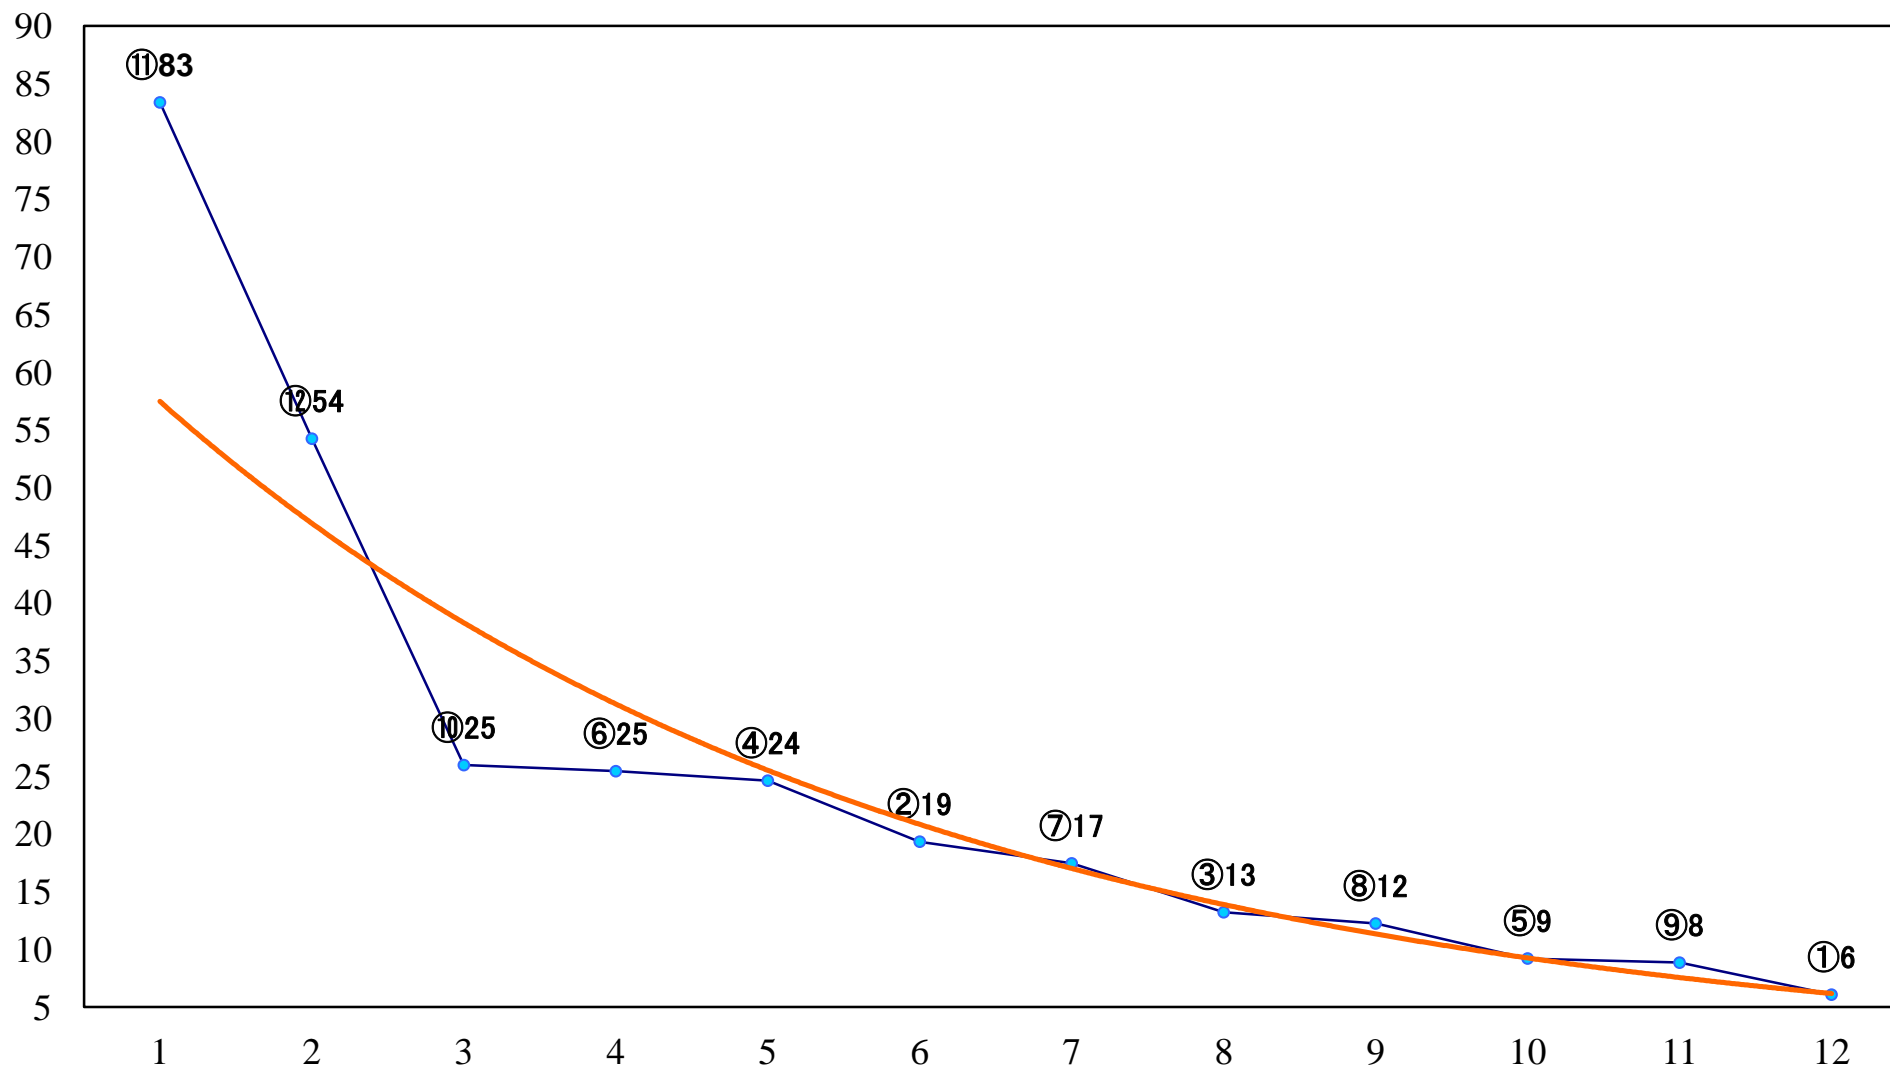

2021年02月23日(火) 浦和競馬 6R 13:20
C2五六 左1400mm

2021年02月23日(火) 浦和競馬 7R 13:55
浦和800ラウンドC2選抜馬イ 左800mm

2021年02月23日(火) 浦和競馬 8R 14:30
越生梅林賞C2選抜馬ア 左800mm

2021年02月23日(火) 浦和競馬 9R 15:05
埼玉巨樹番付東の横綱！越生大クス賞C1六 左1400mm

2021年02月23日(火) 浦和競馬 10R 15:40
アルプス特別B2ー 左1500mm