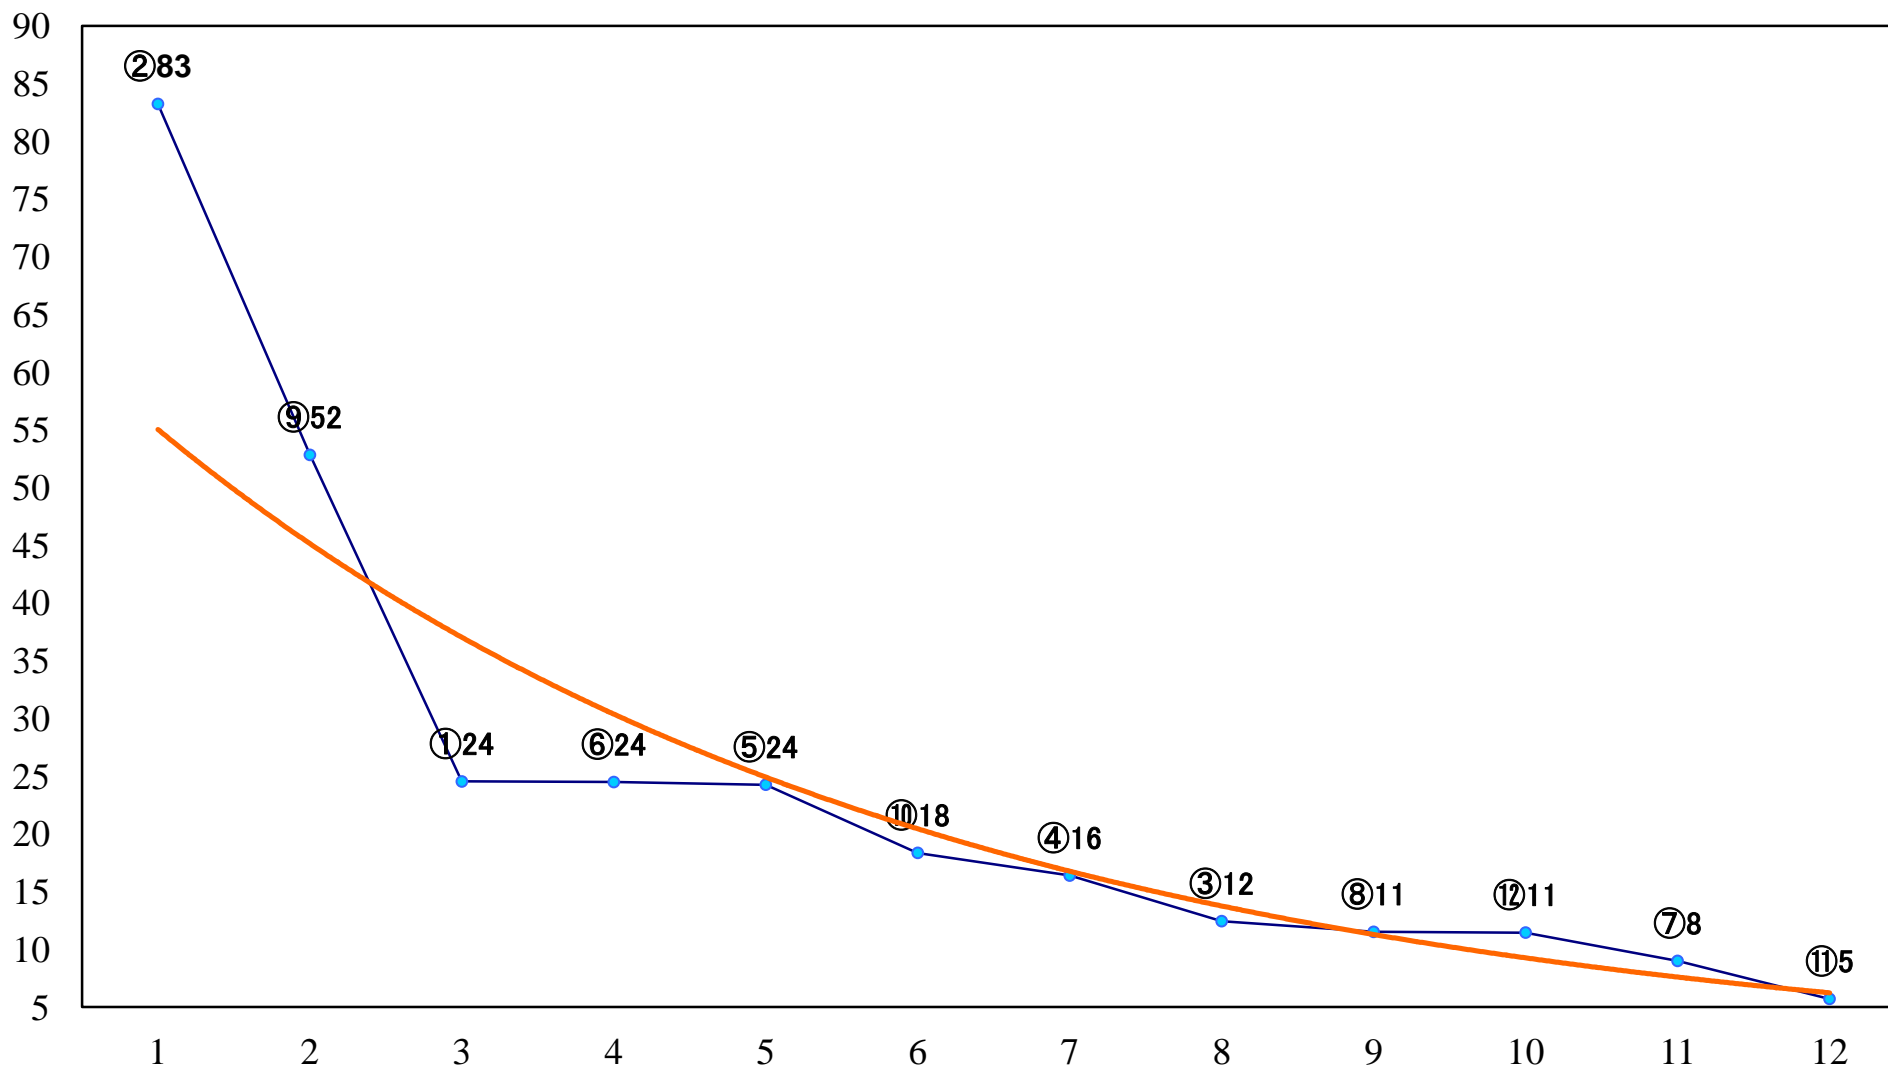

2021年02月23日(火) 浦和競馬 11R 16:15
ユングフラウ賞3歳牝馬オープン 左1400mm