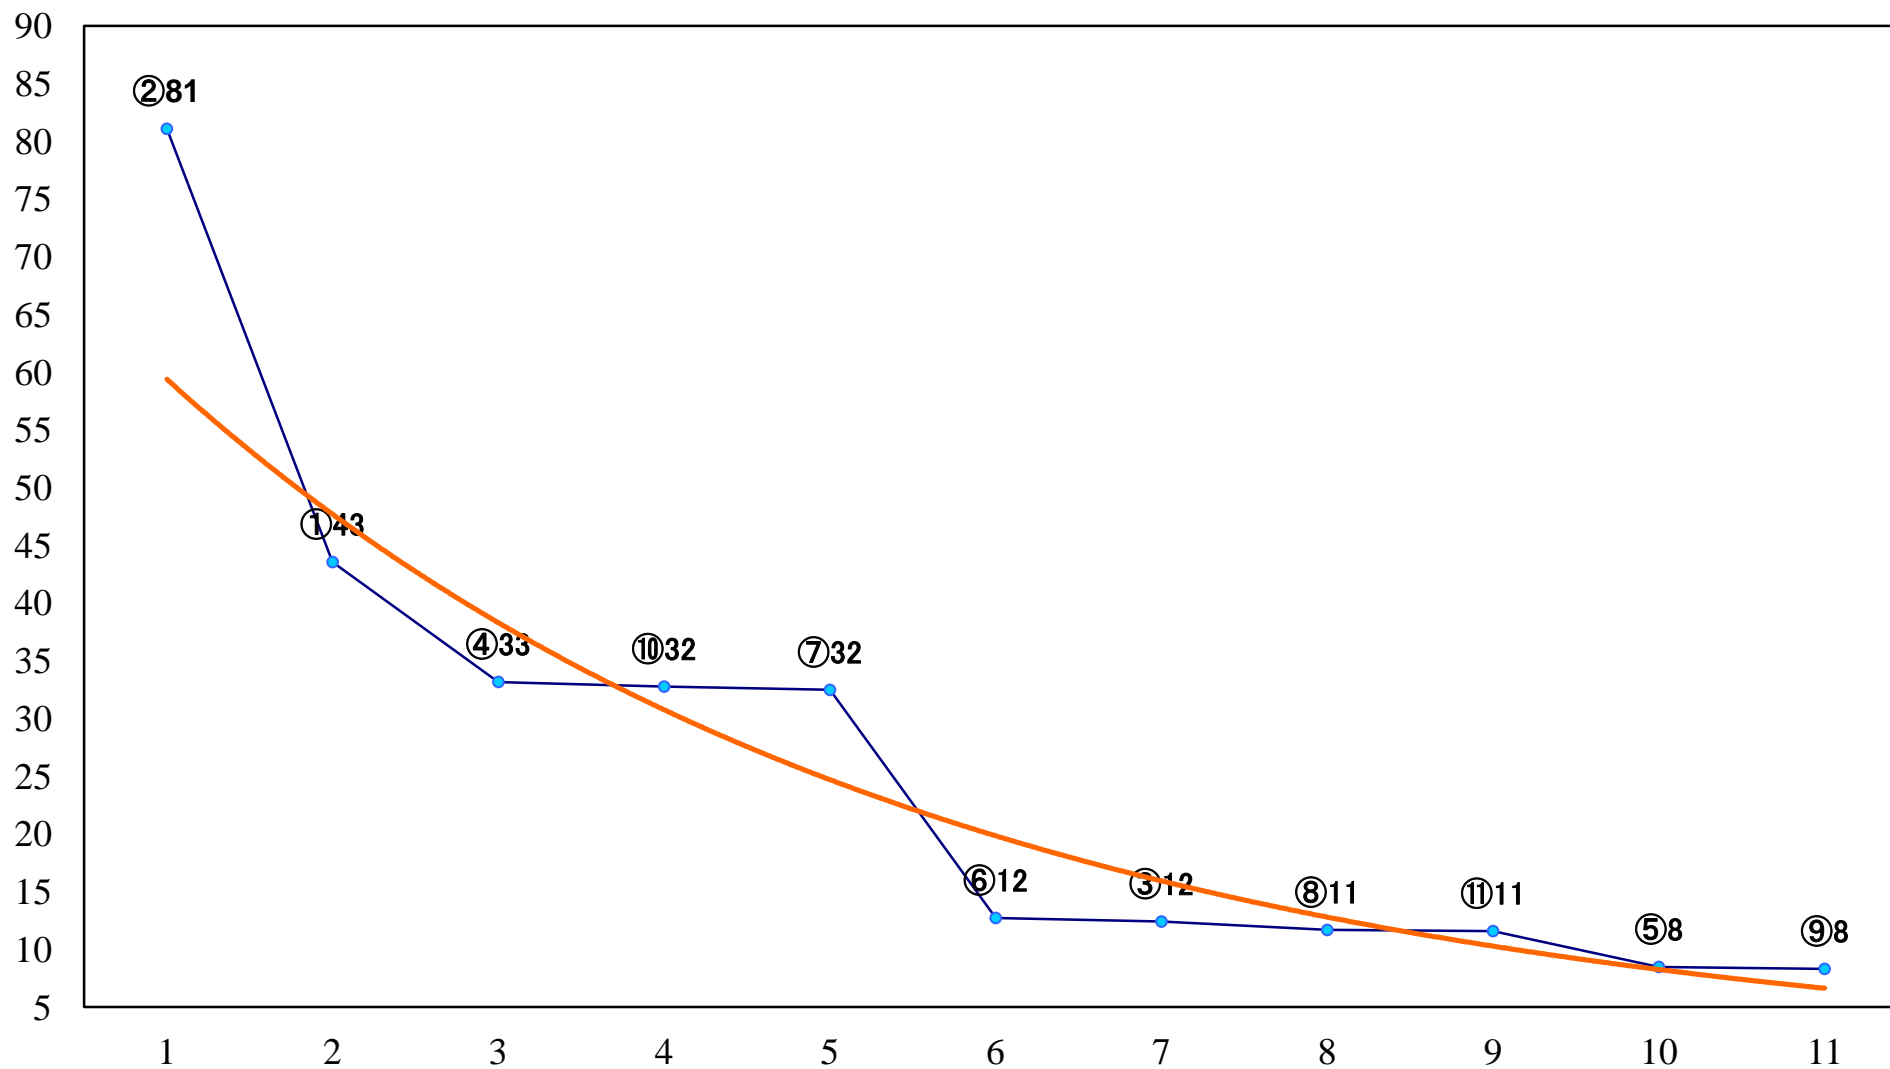

2021年02月23日(火) 浦和競馬 1R 10:50
C3 4歳イ 左1400mm

2021年02月23日(火) 浦和競馬 2R 11:20
3歳四 左1400mm

2021年02月23日(火) 浦和競馬 3R 11:50
C3七八 左1400mm

2021年02月23日(火) 浦和競馬 4R 12:20
C3七八 左1400mm

2021年02月23日(火) 浦和競馬 5R 12:50
C2五六 左1500mm