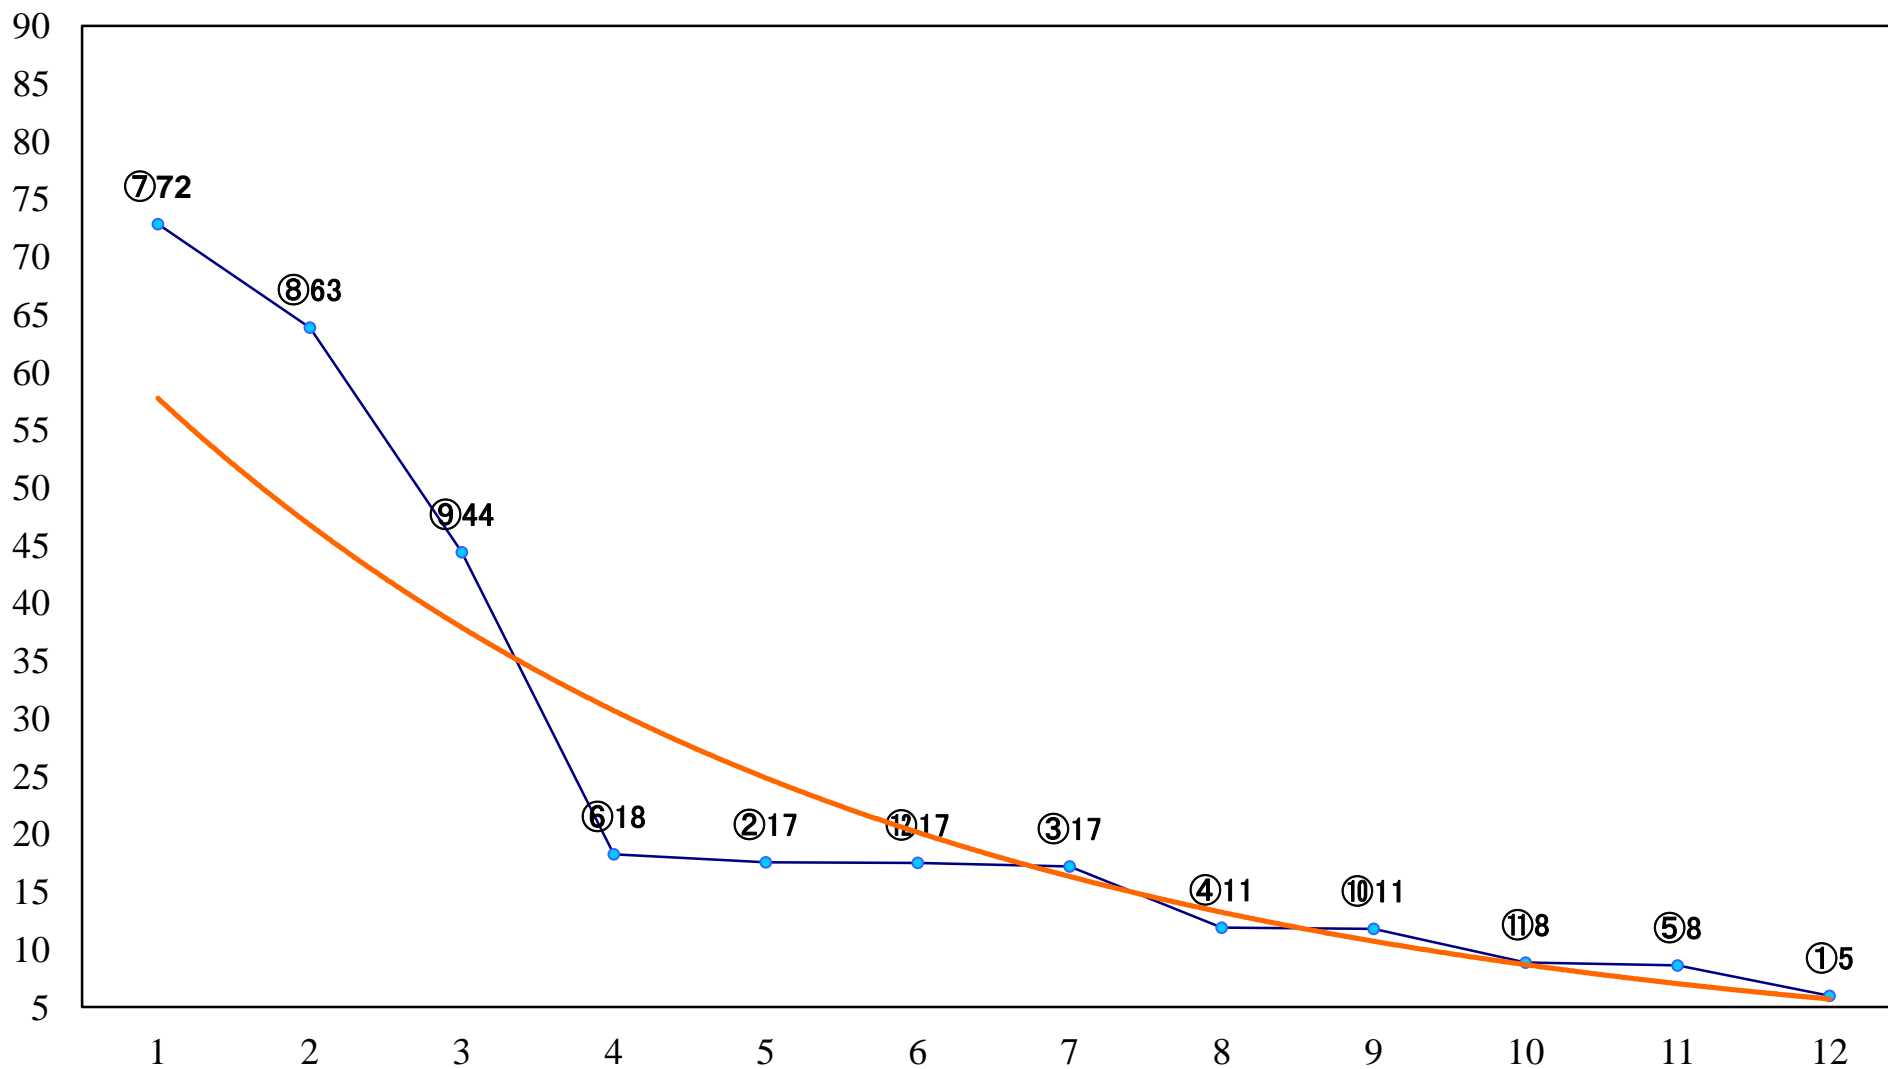

2021年02月23日(火) 浦和競馬 6R 13:20
C2五六 左1400mm

2021年02月23日(火) 浦和競馬 7R 13:55
浦和800ラウンドC2選抜馬イ 左800mm

2021年02月23日(火) 浦和競馬 8R 14:30
越生梅林賞C2選抜馬ア 左800mm

2021年02月23日(火) 浦和競馬 9R 15:05
埼玉巨樹番付東の横綱！越生大クス賞C1六 左1400mm

2021年02月23日(火) 浦和競馬 10R 15:40
アルプス特別B2ー 左1500mm