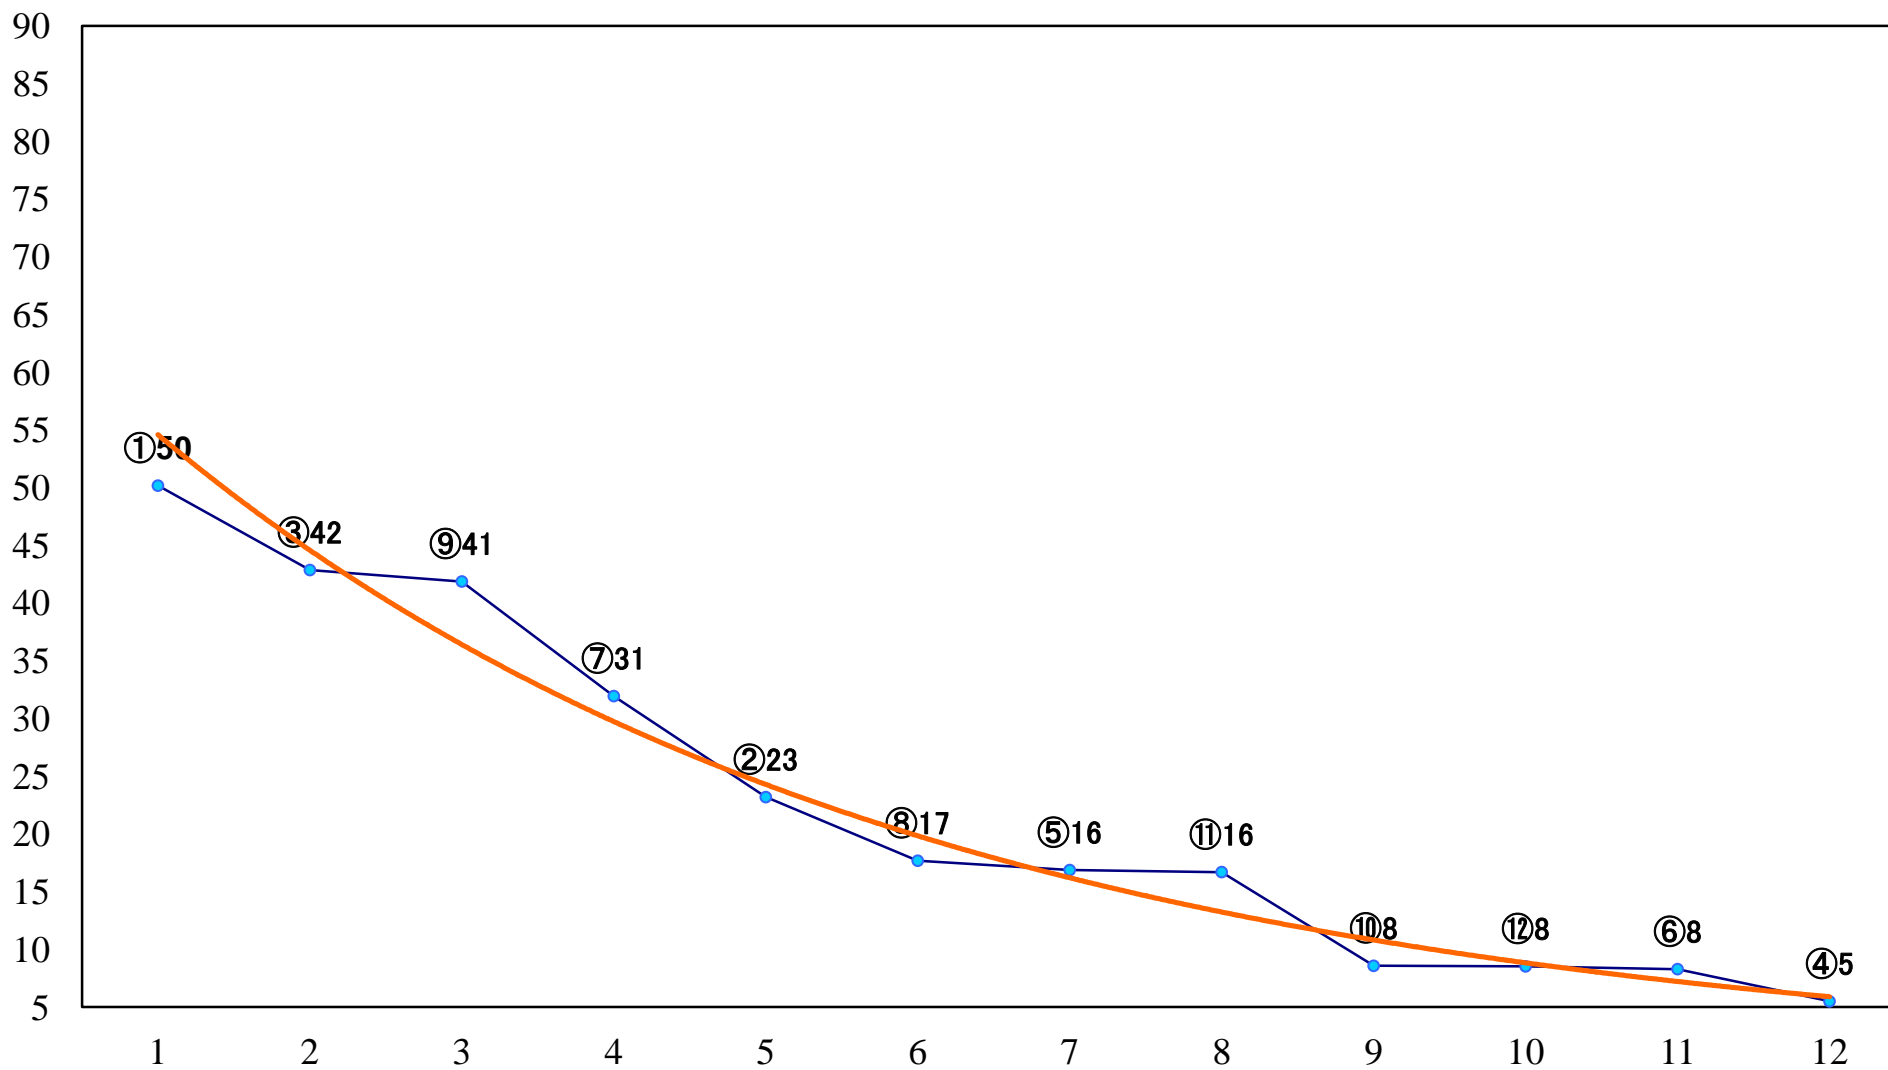

2021年02月23日(火) 浦和競馬 1R 10:50
C3 4歳イ 左1400mm

2021年02月23日(火) 浦和競馬 2R 11:20
3歳四 左1400mm

2021年02月23日(火) 浦和競馬 3R 11:50
C3七八 左1400mm

2021年02月23日(火) 浦和競馬 4R 12:20
C3七八 左1400mm

2021年02月23日(火) 浦和競馬 5R 12:50
C2五六 左1500mm