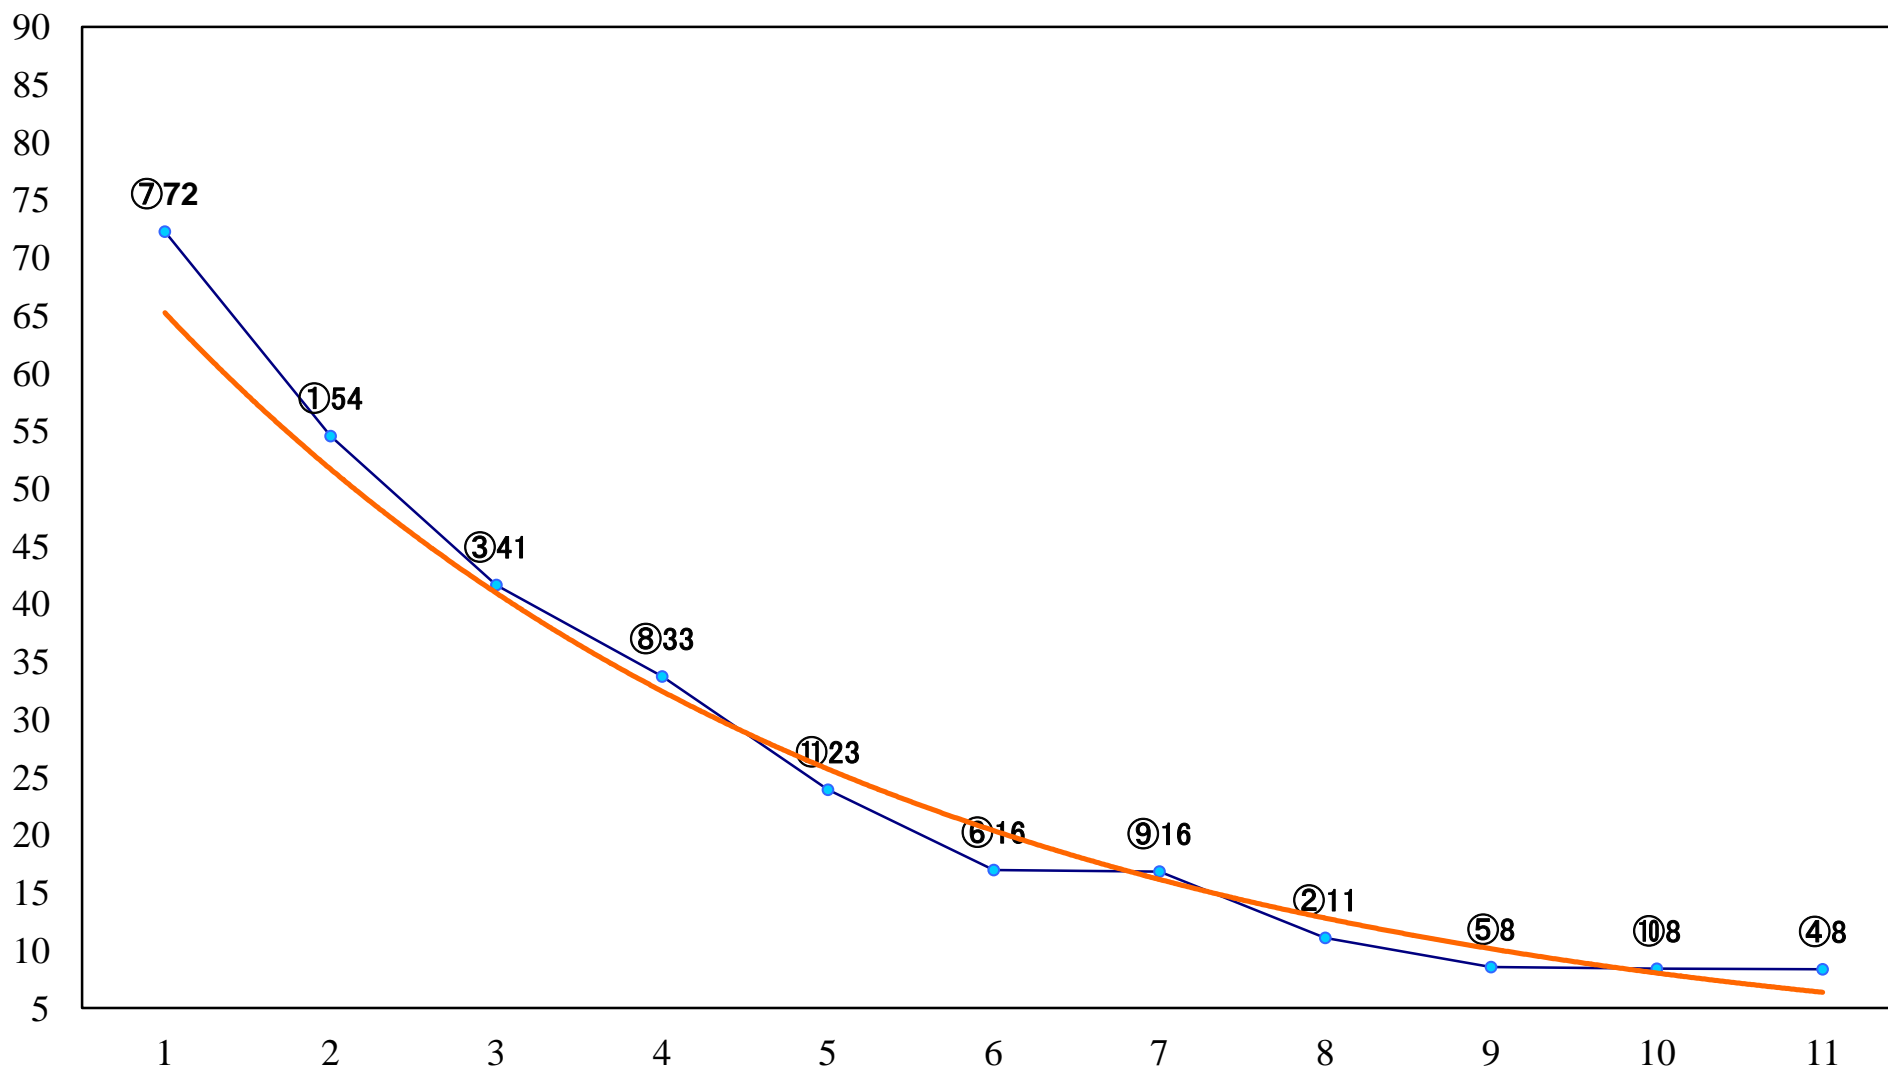

2021年02月23日(火) 浦和競馬 8R 14:30
越生梅林賞C2選抜馬ア 左800mm