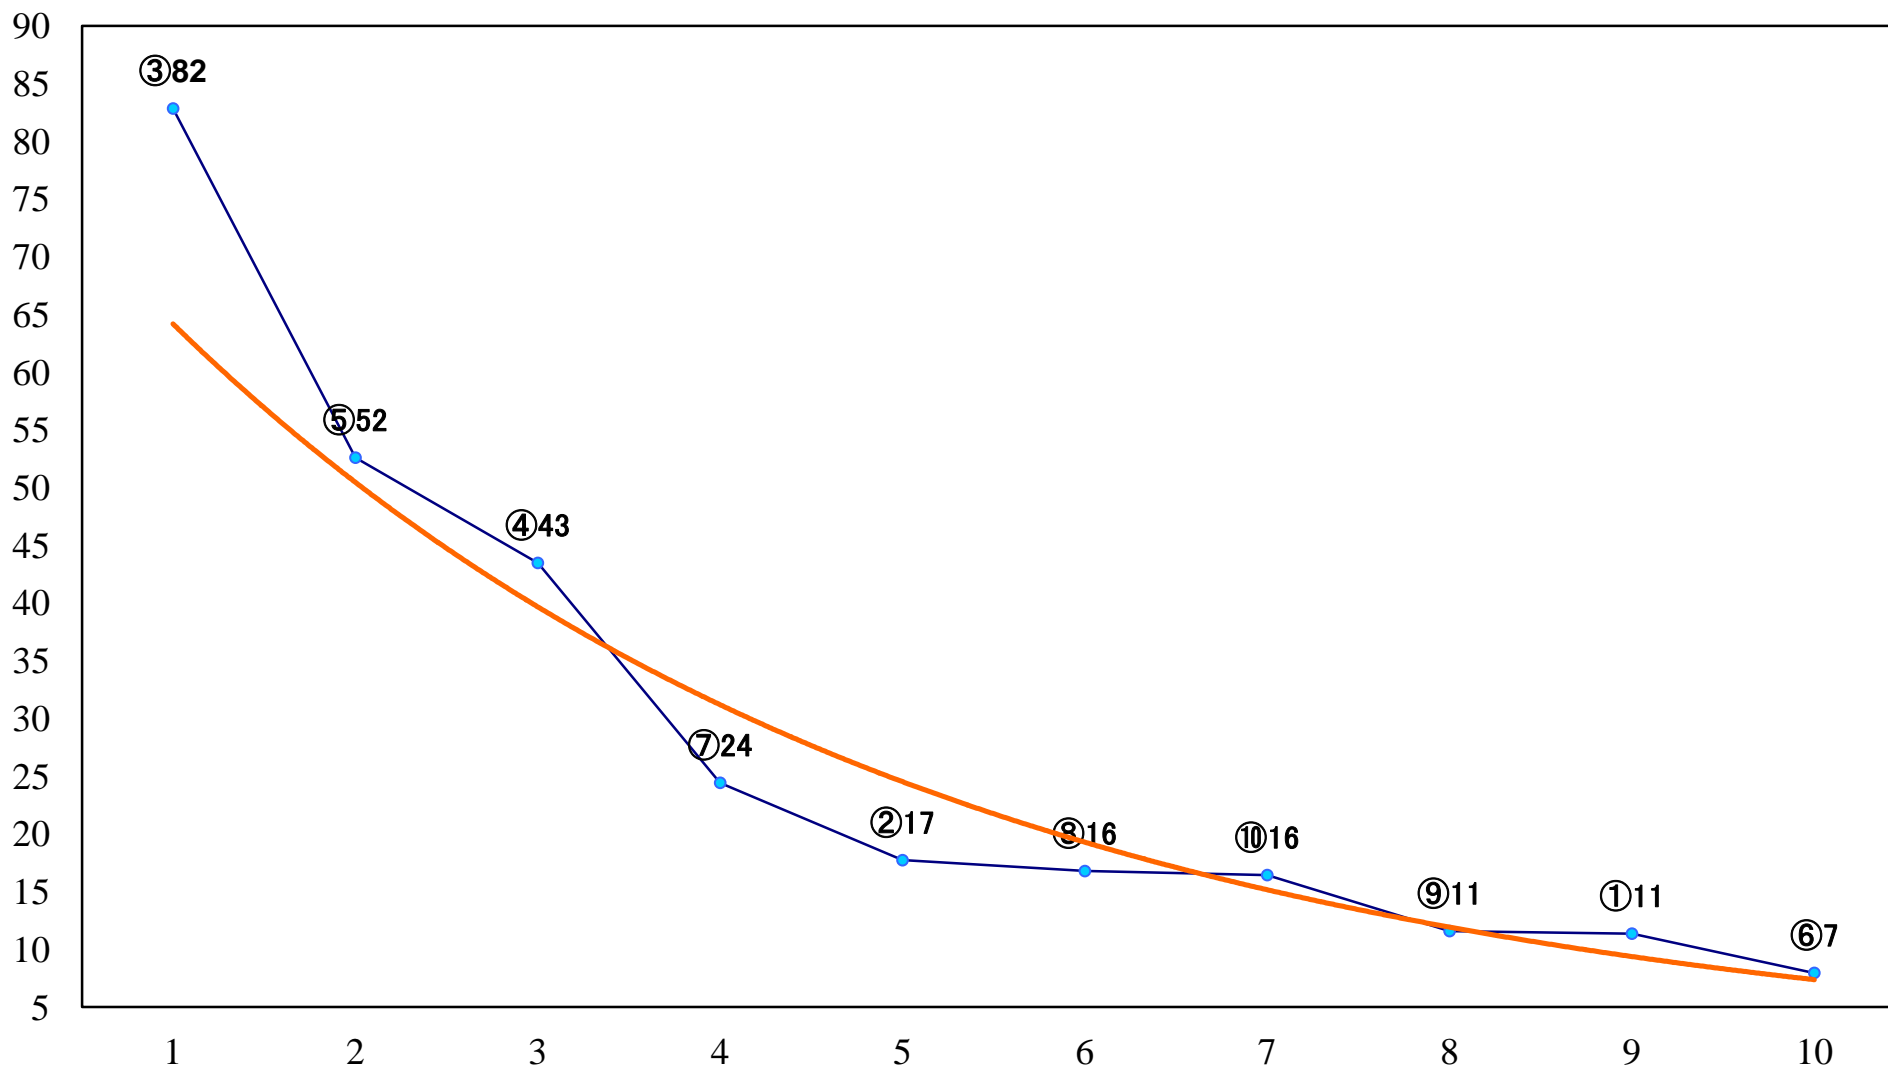

2021年02月23日(火) 浦和競馬 1R 10:50
C3 4歳イ 左1400mm

2021年02月23日(火) 浦和競馬 2R 11:20
3歳四 左1400mm

2021年02月23日(火) 浦和競馬 3R 11:50
C3七八 左1400mm

2021年02月23日(火) 浦和競馬 4R 12:20
C3七八 左1400mm

2021年02月23日(火) 浦和競馬 5R 12:50
C2五六 左1500mm