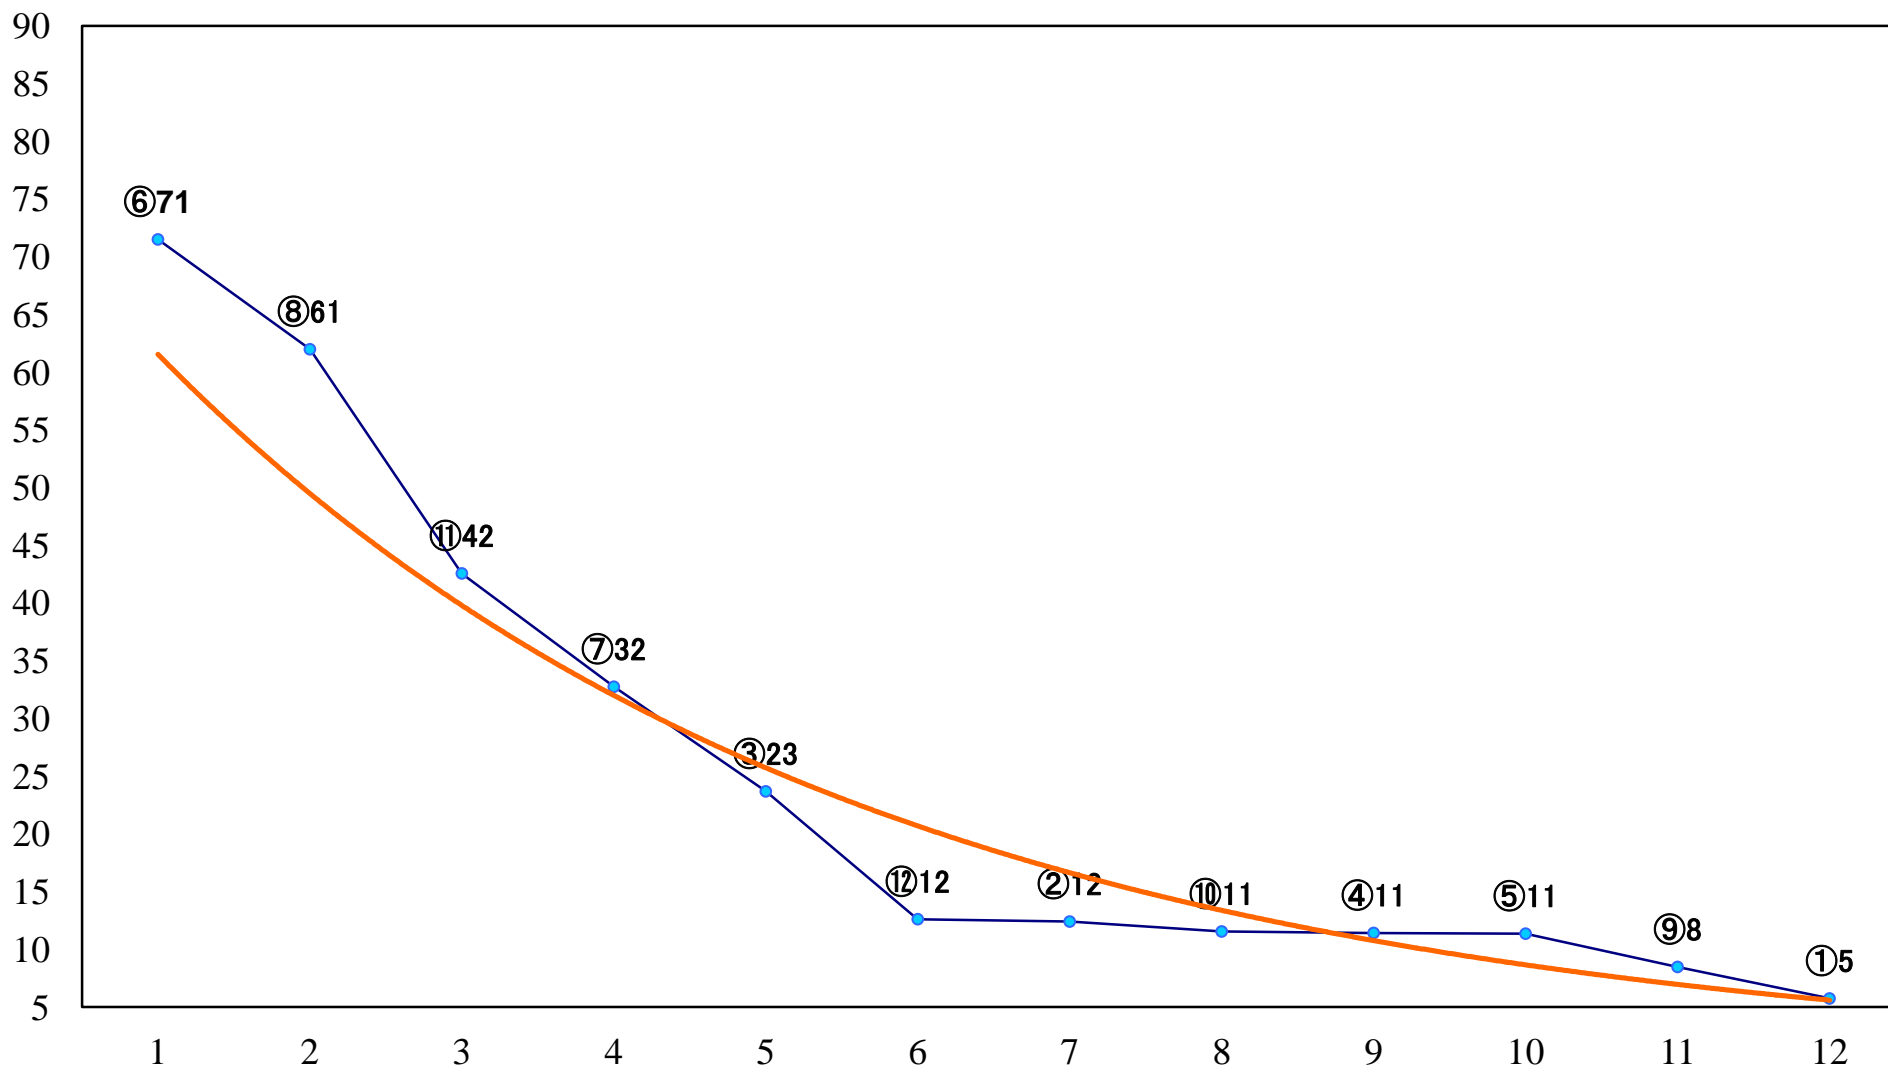

2021年02月23日(火) 浦和競馬 1R 10:50
C3 4歳イ 左1400mm

2021年02月23日(火) 浦和競馬 2R 11:20
3歳四 左1400mm

2021年02月23日(火) 浦和競馬 3R 11:50
C3七八 左1400mm

2021年02月23日(火) 浦和競馬 4R 12:20
C3七八 左1400mm

2021年02月23日(火) 浦和競馬 5R 12:50
C2五六 左1500mm