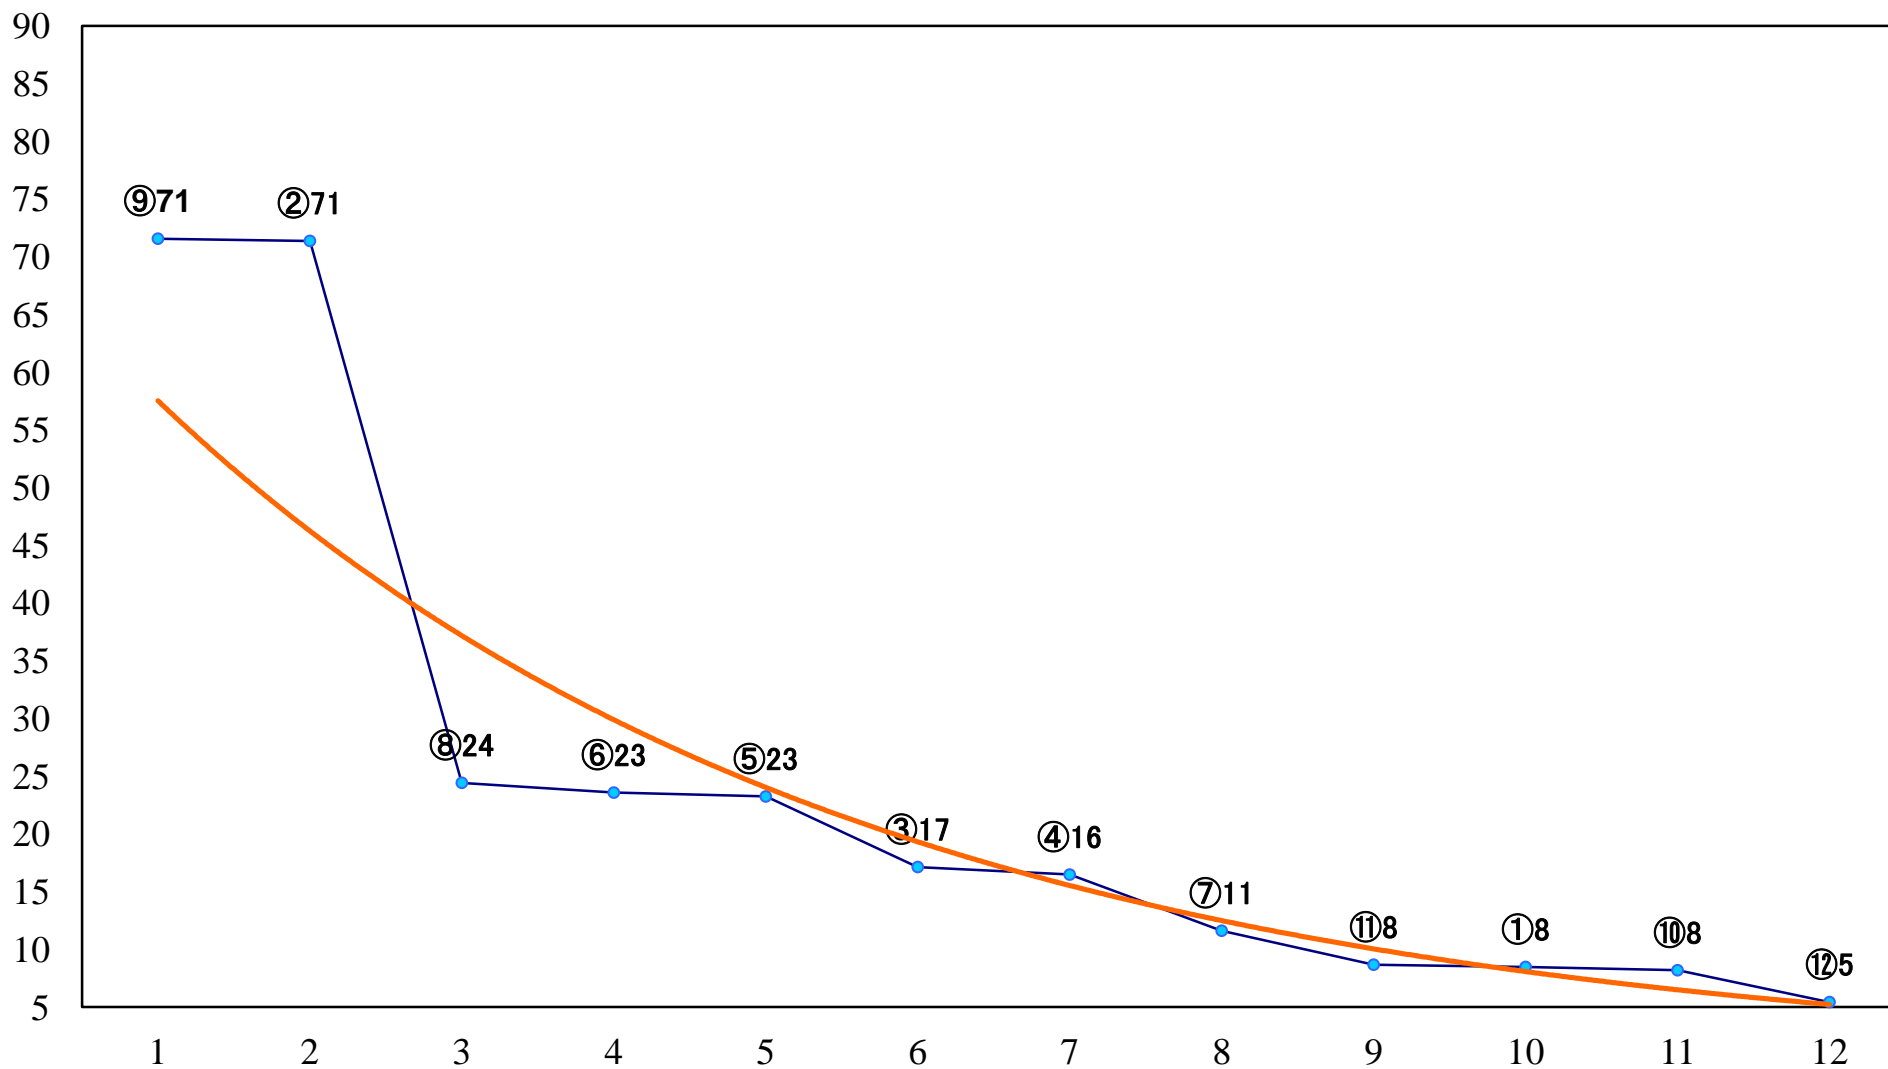

2021年02月23日(火) 浦和競馬 1R 10:50
C3 4歳イ 左1400mm

2021年02月23日(火) 浦和競馬 2R 11:20
3歳四 左1400mm

2021年02月23日(火) 浦和競馬 3R 11:50
C3七八 左1400mm

2021年02月23日(火) 浦和競馬 4R 12:20
C3七八 左1400mm

2021年02月23日(火) 浦和競馬 5R 12:50
C2五六 左1500mm