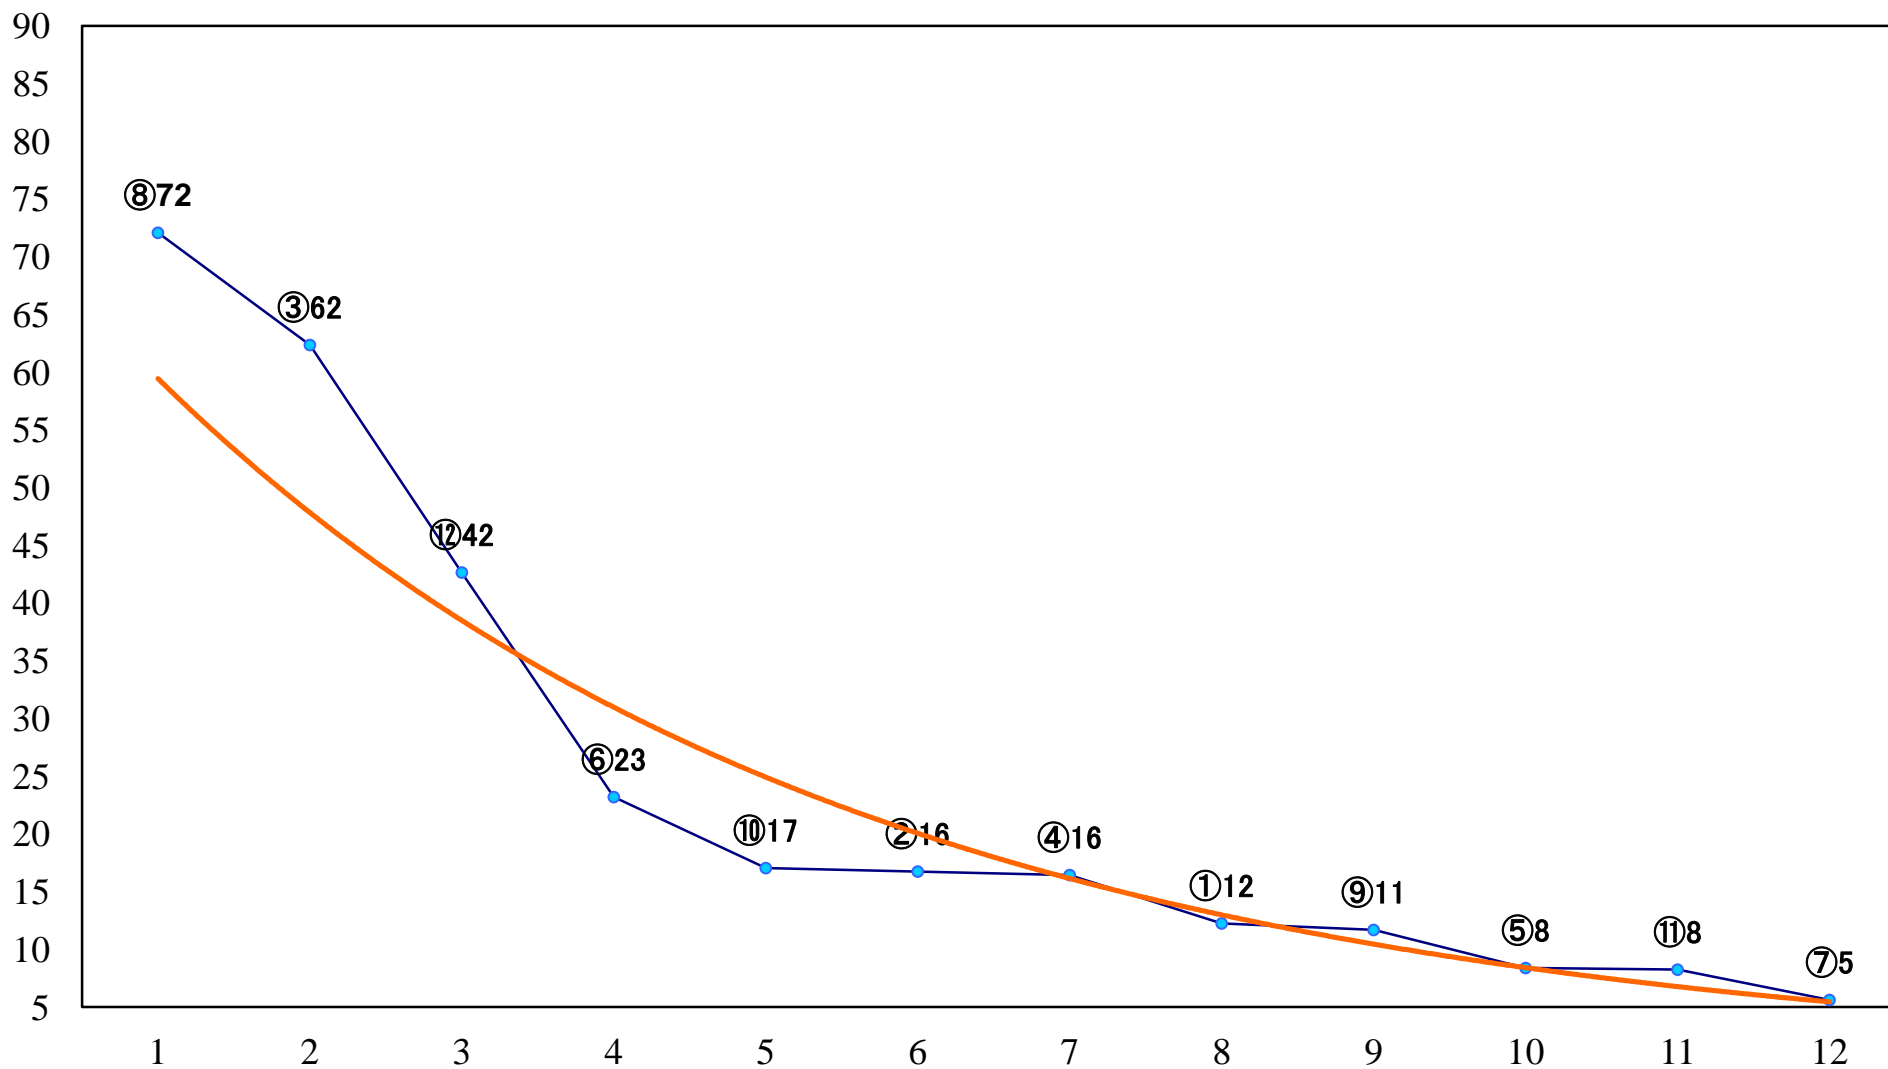

2021年02月24日(水) 浦和競馬 1R 10:50
C3 4歳ウ 左1400mm

2021年02月24日(水) 浦和競馬 2R 11:20
3歳六 左1400mm

2021年02月24日(水) 浦和競馬 3R 11:50
3歳五 左1400mm

2021年02月24日(水) 浦和競馬 4R 12:20
C3五六 左1400mm

2021年02月24日(水) 浦和競馬 5R 12:50
味の狭山茶賞C3五 六 左1500mm