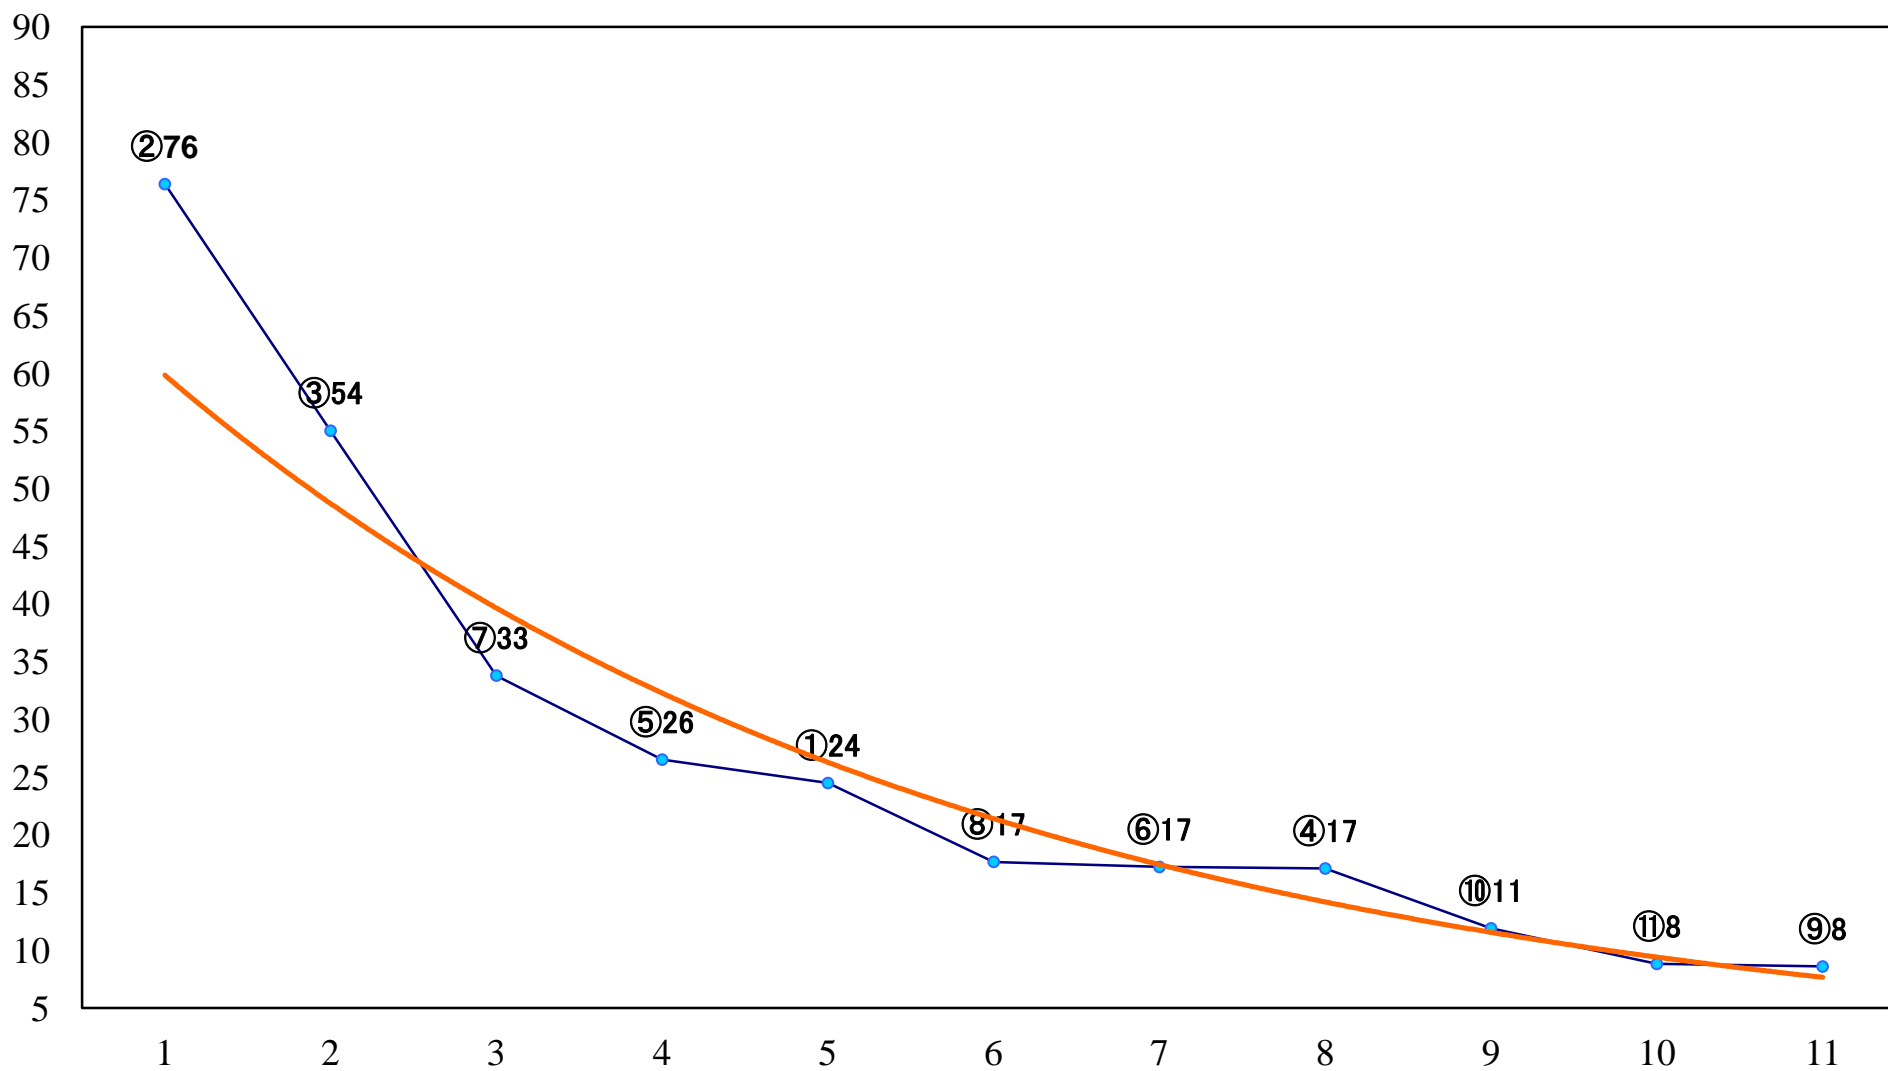

2021年02月24日(水) 浦和競馬 11R 16:15
向春特別A2下 左1400mm

2021年02月24日(水) 浦和競馬 12R 16:50
麗月特別B3C1選抜馬 左2000mm