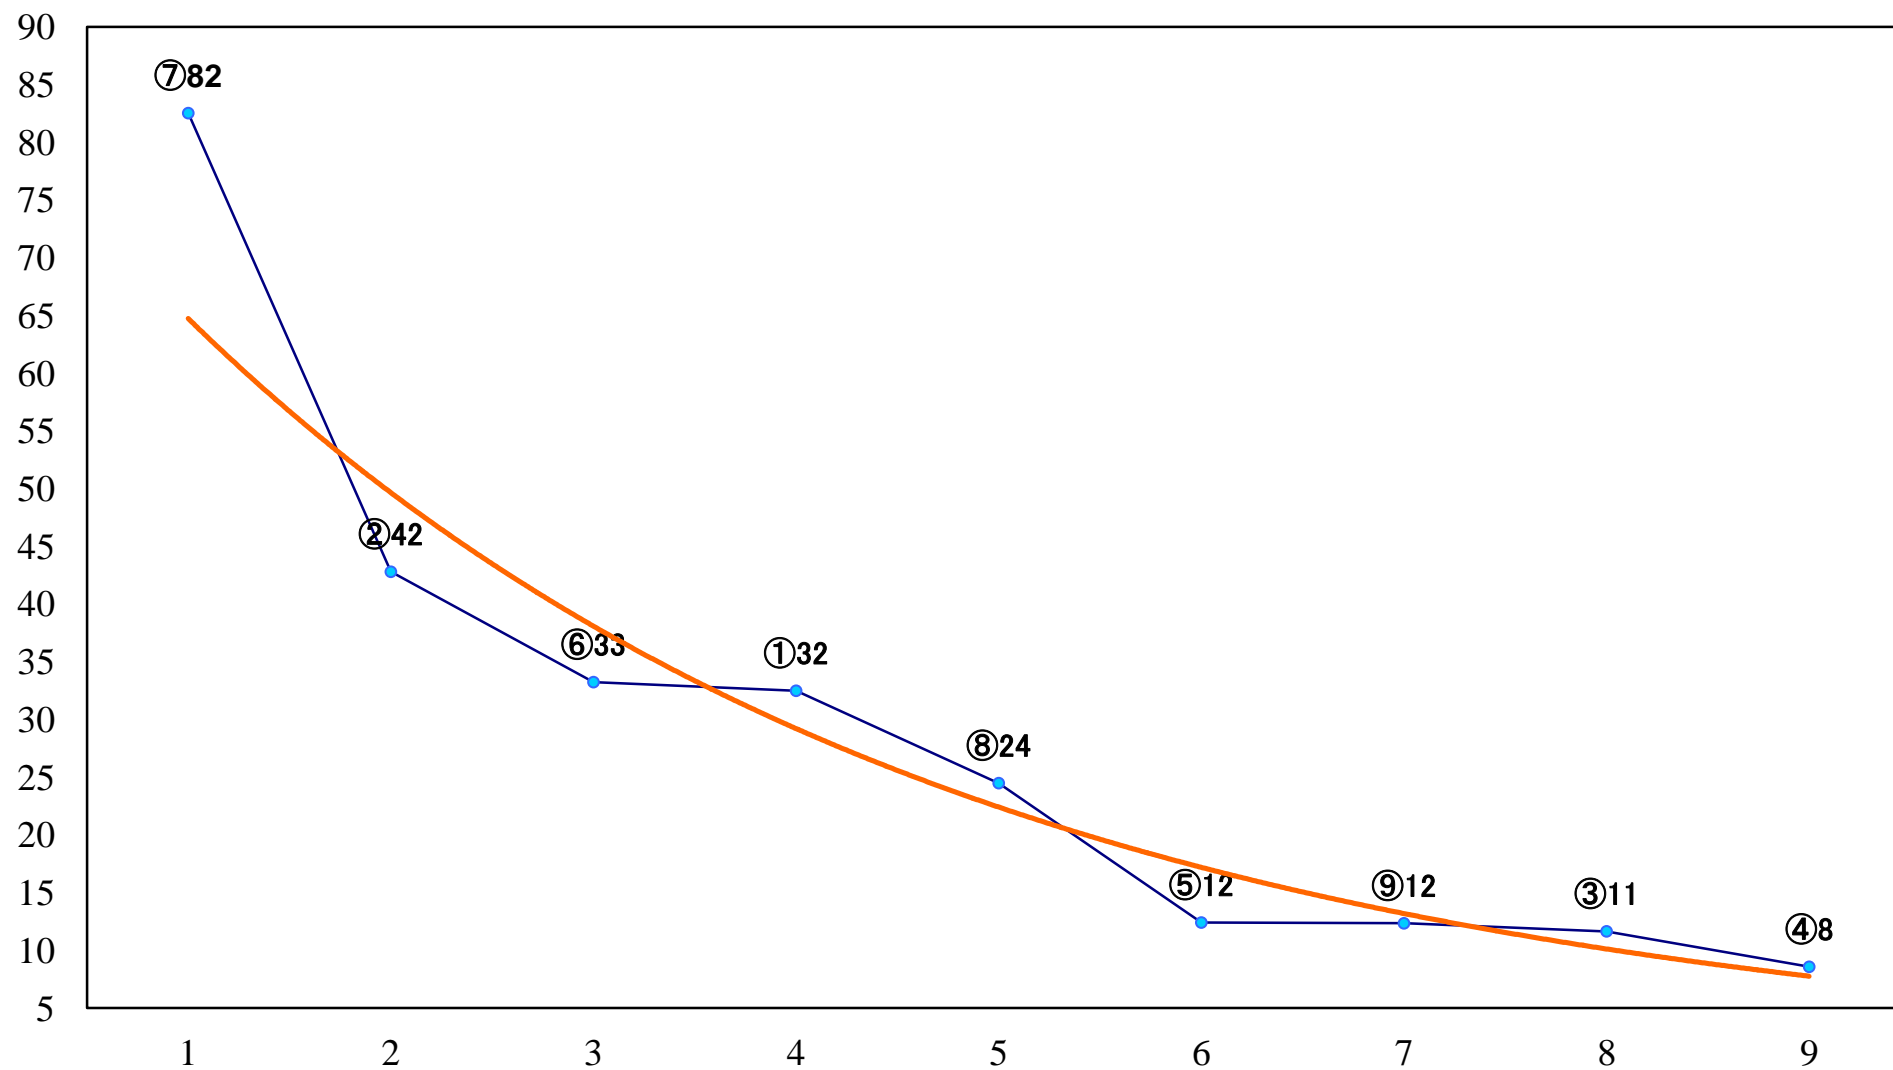

2021年02月24日(水) 浦和競馬 6R 13:20
若盛特別3歳一 左1500mm