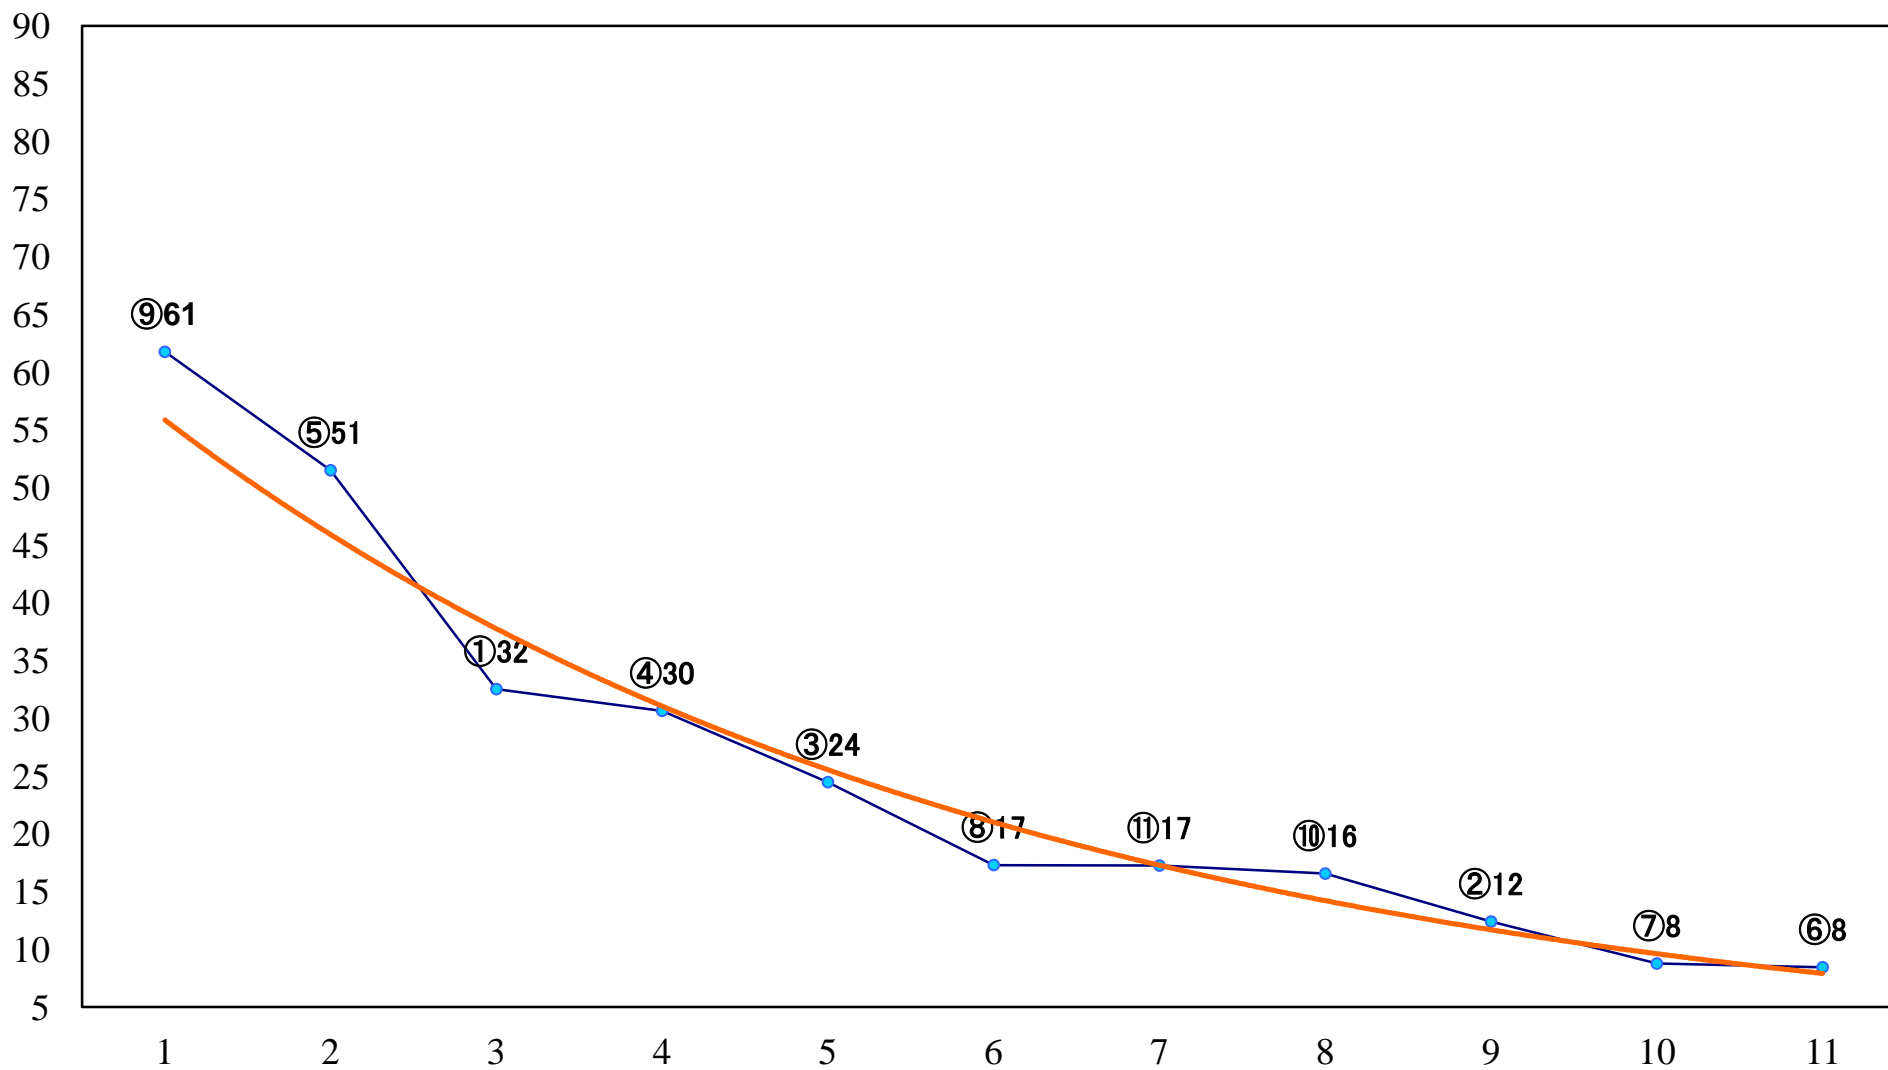

2021年02月24日(水) 浦和競馬 1R 10:50
C3 4歳ウ 左1400mm

2021年02月24日(水) 浦和競馬 2R 11:20
3歳六 左1400mm

2021年02月24日(水) 浦和競馬 3R 11:50
3歳五 左1400mm

2021年02月24日(水) 浦和競馬 4R 12:20
C3五六 左1400mm

2021年02月24日(水) 浦和競馬 5R 12:50
味の狭山茶賞C3五 六 左1500mm

2021年02月24日(水) 浦和競馬 6R 13:20
若盛特別3歳一 左1500mm

2021年02月24日(水) 浦和競馬 7R 13:55
C2七八 左1400mm

2021年02月24日(水) 浦和競馬 8R 14:30
浦和800ラウンドC1選抜馬 左800mm

2021年02月24日(水) 浦和競馬 9R 15:05
飲むならやっぱり狭山茶賞C2七八 左1400mm

2021年02月24日(水) 浦和競馬 10R 15:40
狭山湖特別C2二 左1500mm

2021年02月24日(水) 浦和競馬 11R 16:15
向春特別A2下 左1400mm

2021年02月24日(水) 浦和競馬 12R 16:50
麗月特別B3C1選抜馬 左2000mm