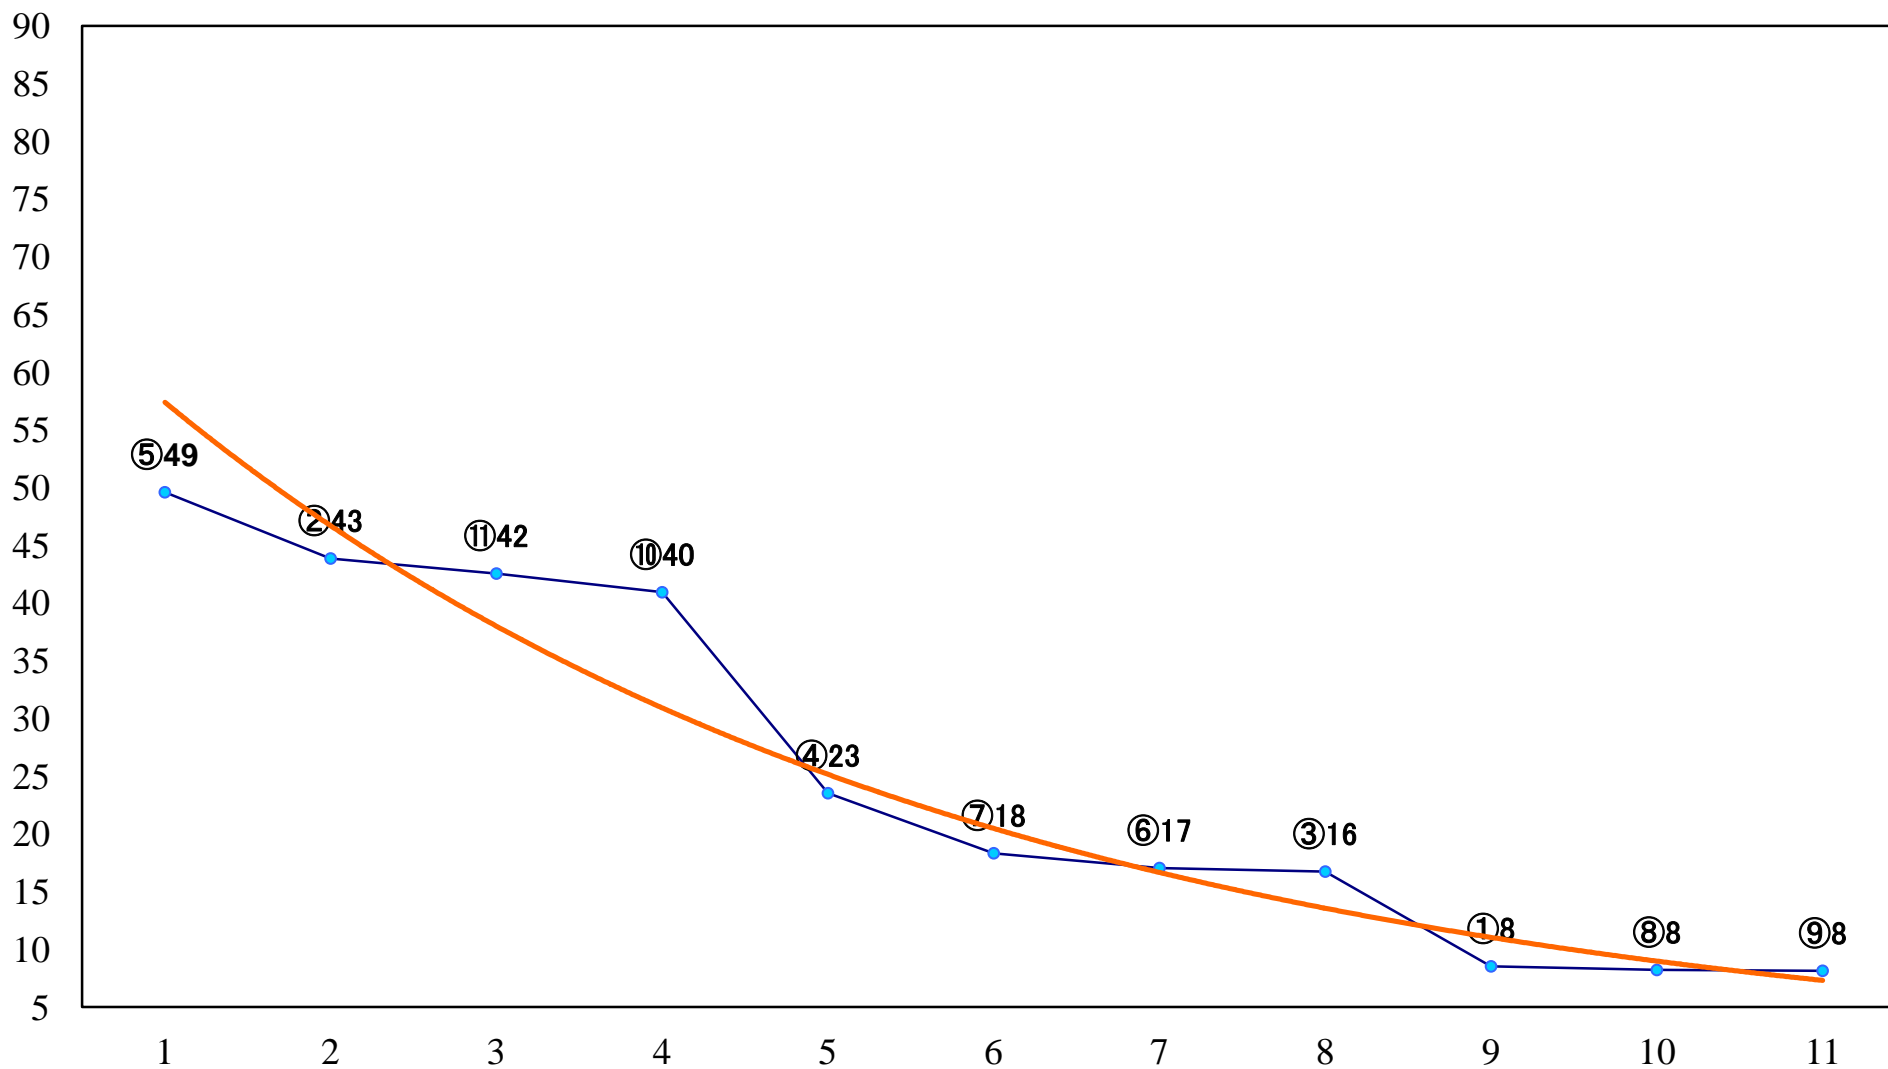

2021年02月24日(水) 浦和競馬 1R 10:50
C3 4歳ウ 左1400mm

2021年02月24日(水) 浦和競馬 2R 11:20
3歳六 左1400mm

2021年02月24日(水) 浦和競馬 3R 11:50
3歳五 左1400mm

2021年02月24日(水) 浦和競馬 4R 12:20
C3五六 左1400mm

2021年02月24日(水) 浦和競馬 5R 12:50
味の狭山茶賞C3五 六 左1500mm

2021年02月24日(水) 浦和競馬 6R 13:20
若盛特別3歳一 左1500mm

2021年02月24日(水) 浦和競馬 7R 13:55
C2七八 左1400mm

2021年02月24日(水) 浦和競馬 8R 14:30
浦和800ラウンドC1選抜馬 左800mm

2021年02月24日(水) 浦和競馬 9R 15:05
飲むならやっぱり狭山茶賞C2七八 左1400mm

2021年02月24日(水) 浦和競馬 10R 15:40
狭山湖特別C2二 左1500mm

2021年02月24日(水) 浦和競馬 11R 16:15
向春特別A2下 左1400mm

2021年02月24日(水) 浦和競馬 12R 16:50
麗月特別B3C1選抜馬 左2000mm