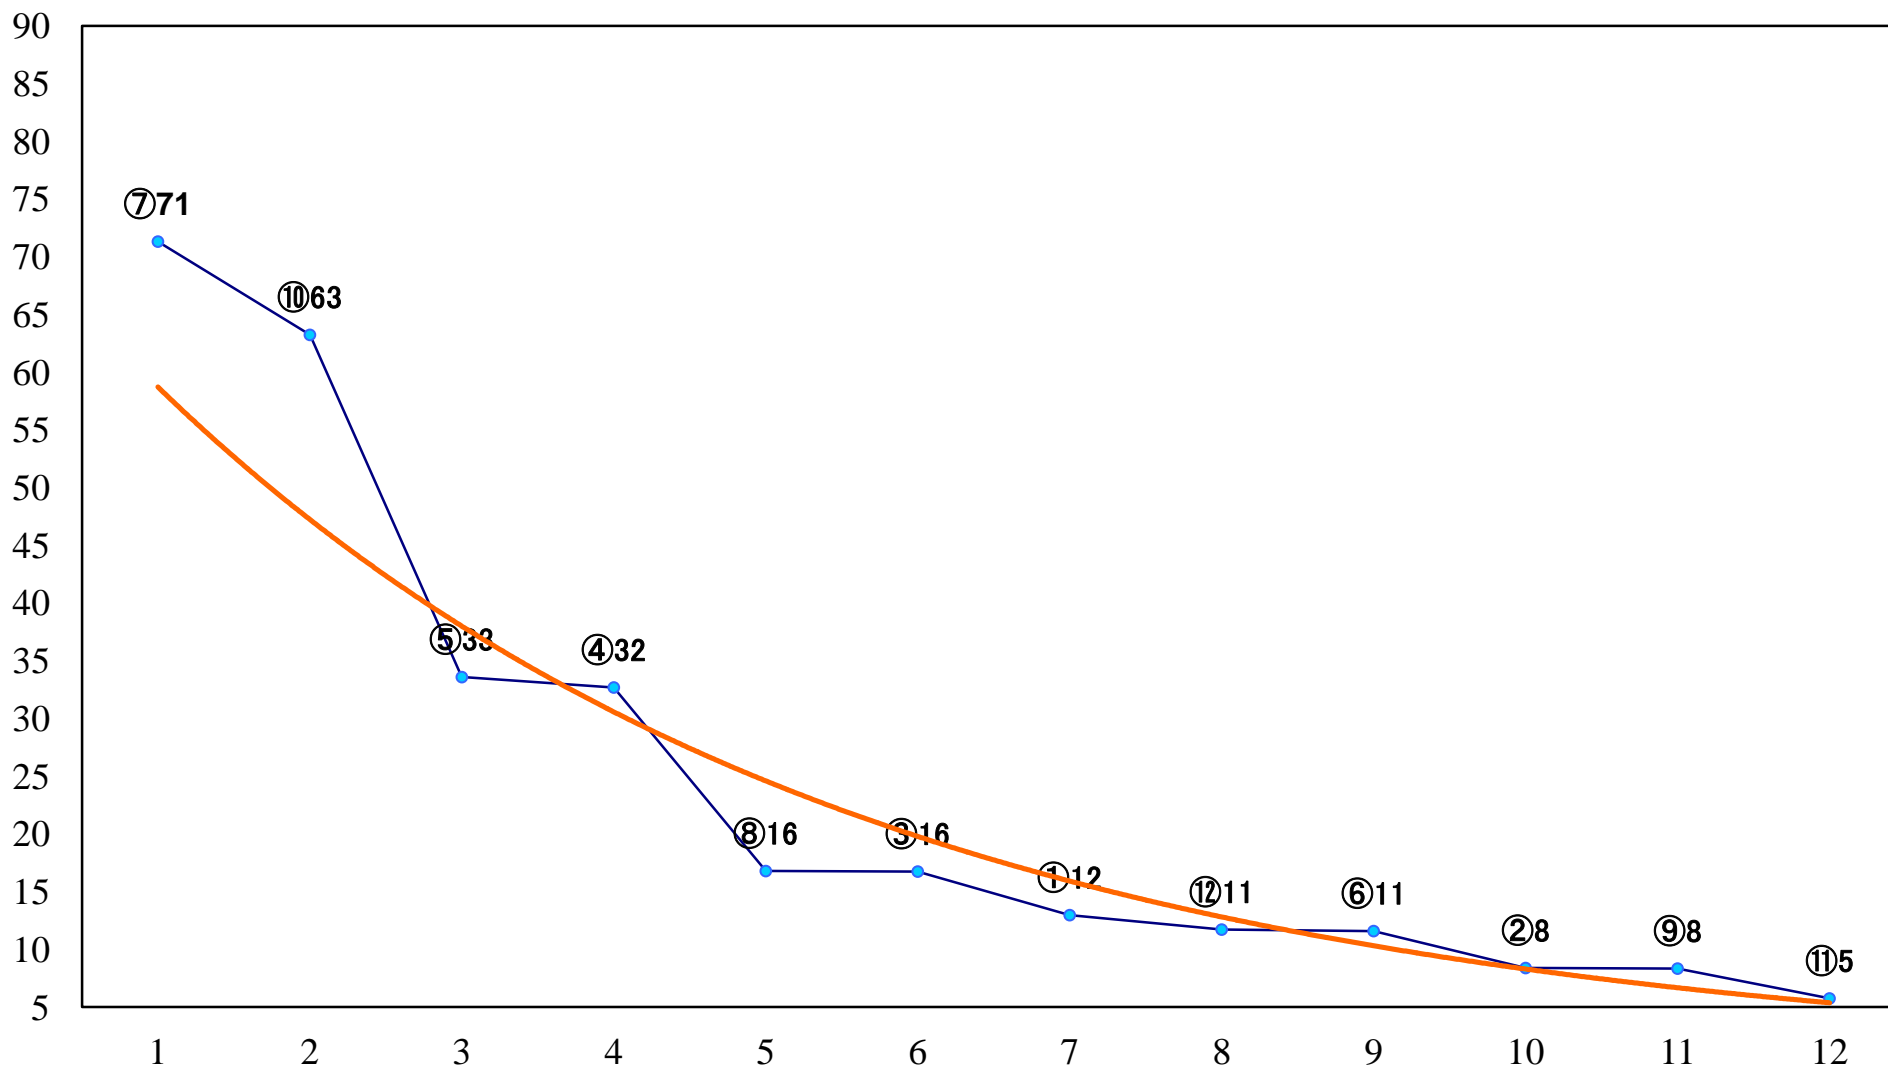

2021年02月24日(水) 浦和競馬 9R 15:05
飲むならやっぱり狭山茶賞C2七八 左1400mm