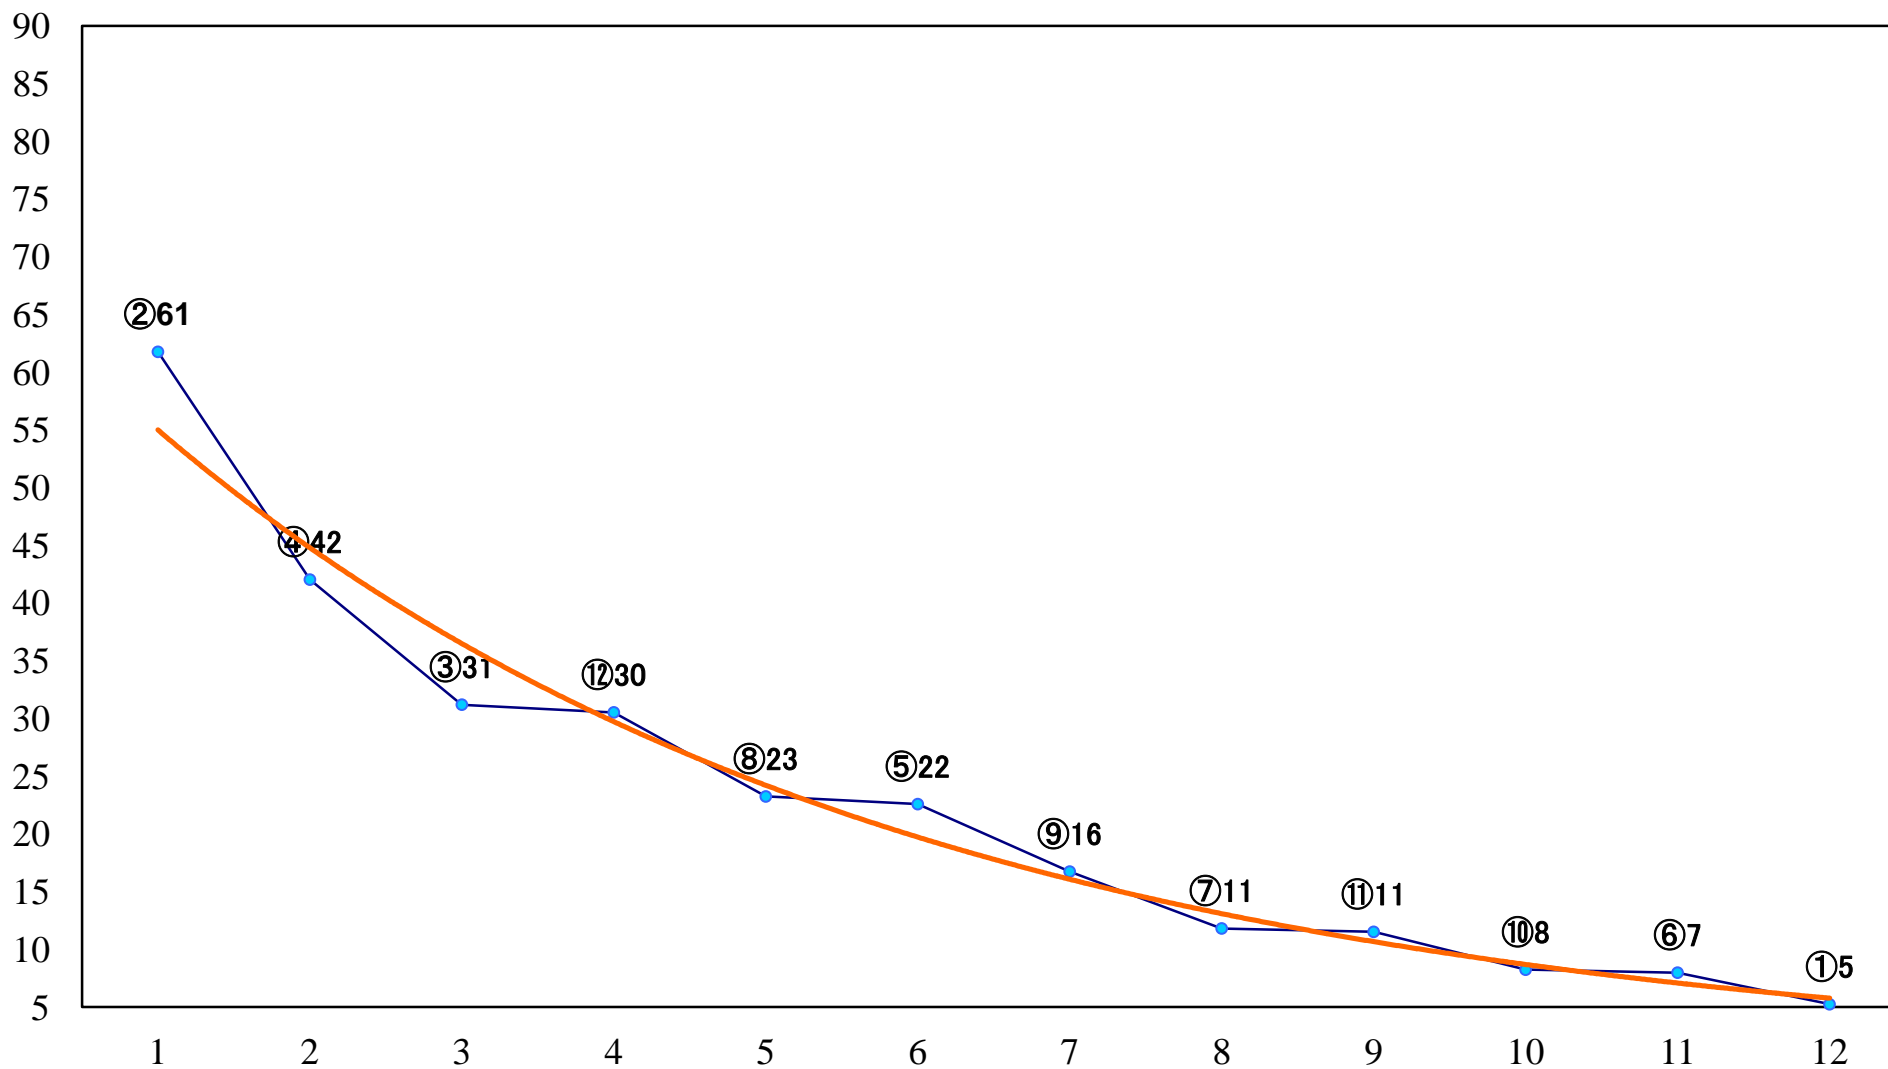

2021年02月24日(水) 浦和競馬 1R 10:50
C3 4歳ウ 左1400mm

2021年02月24日(水) 浦和競馬 2R 11:20
3歳六 左1400mm

2021年02月24日(水) 浦和競馬 3R 11:50
3歳五 左1400mm

2021年02月24日(水) 浦和競馬 4R 12:20
C3五六 左1400mm

2021年02月24日(水) 浦和競馬 5R 12:50
味の狭山茶賞C3五 六 左1500mm