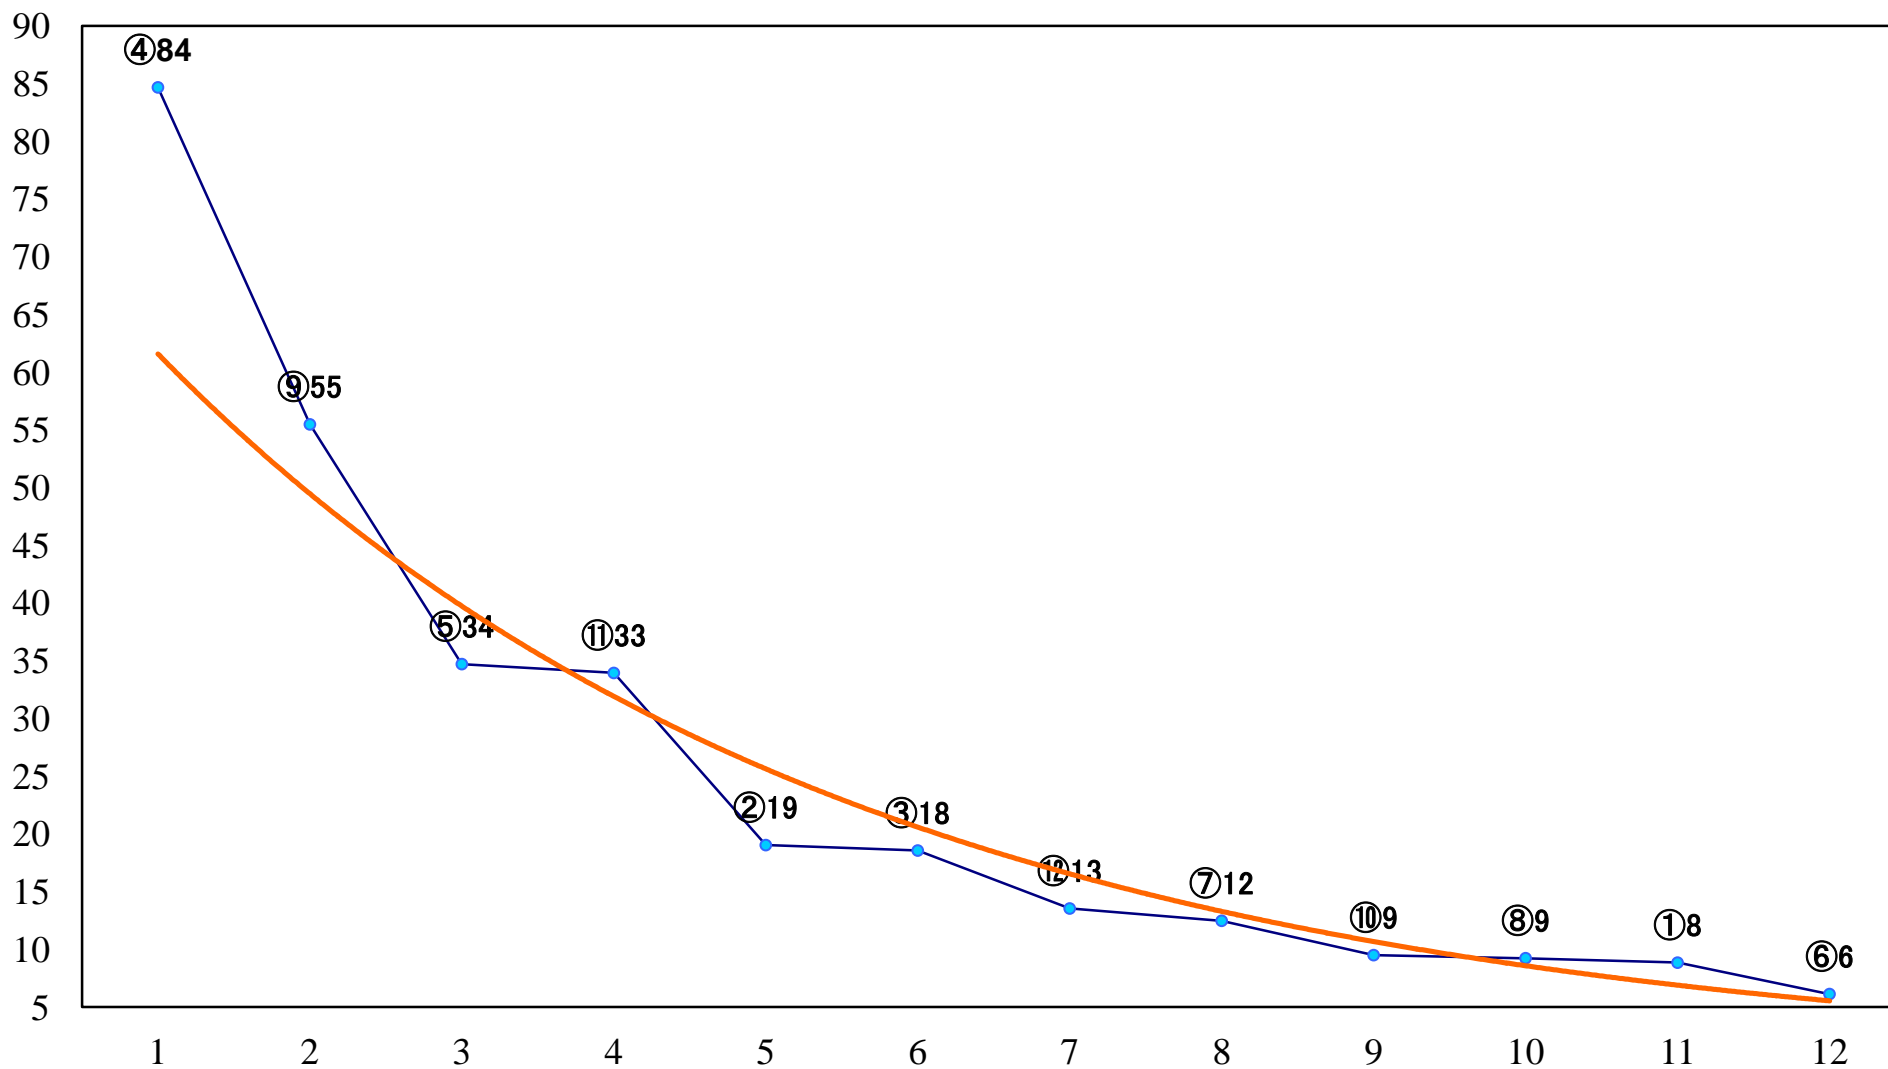

2021年02月24日(水) 浦和競馬 11R 16:15
向春特別A2下 左1400mm

2021年02月24日(水) 浦和競馬 12R 16:50
麗月特別B3C1選抜馬 左2000mm