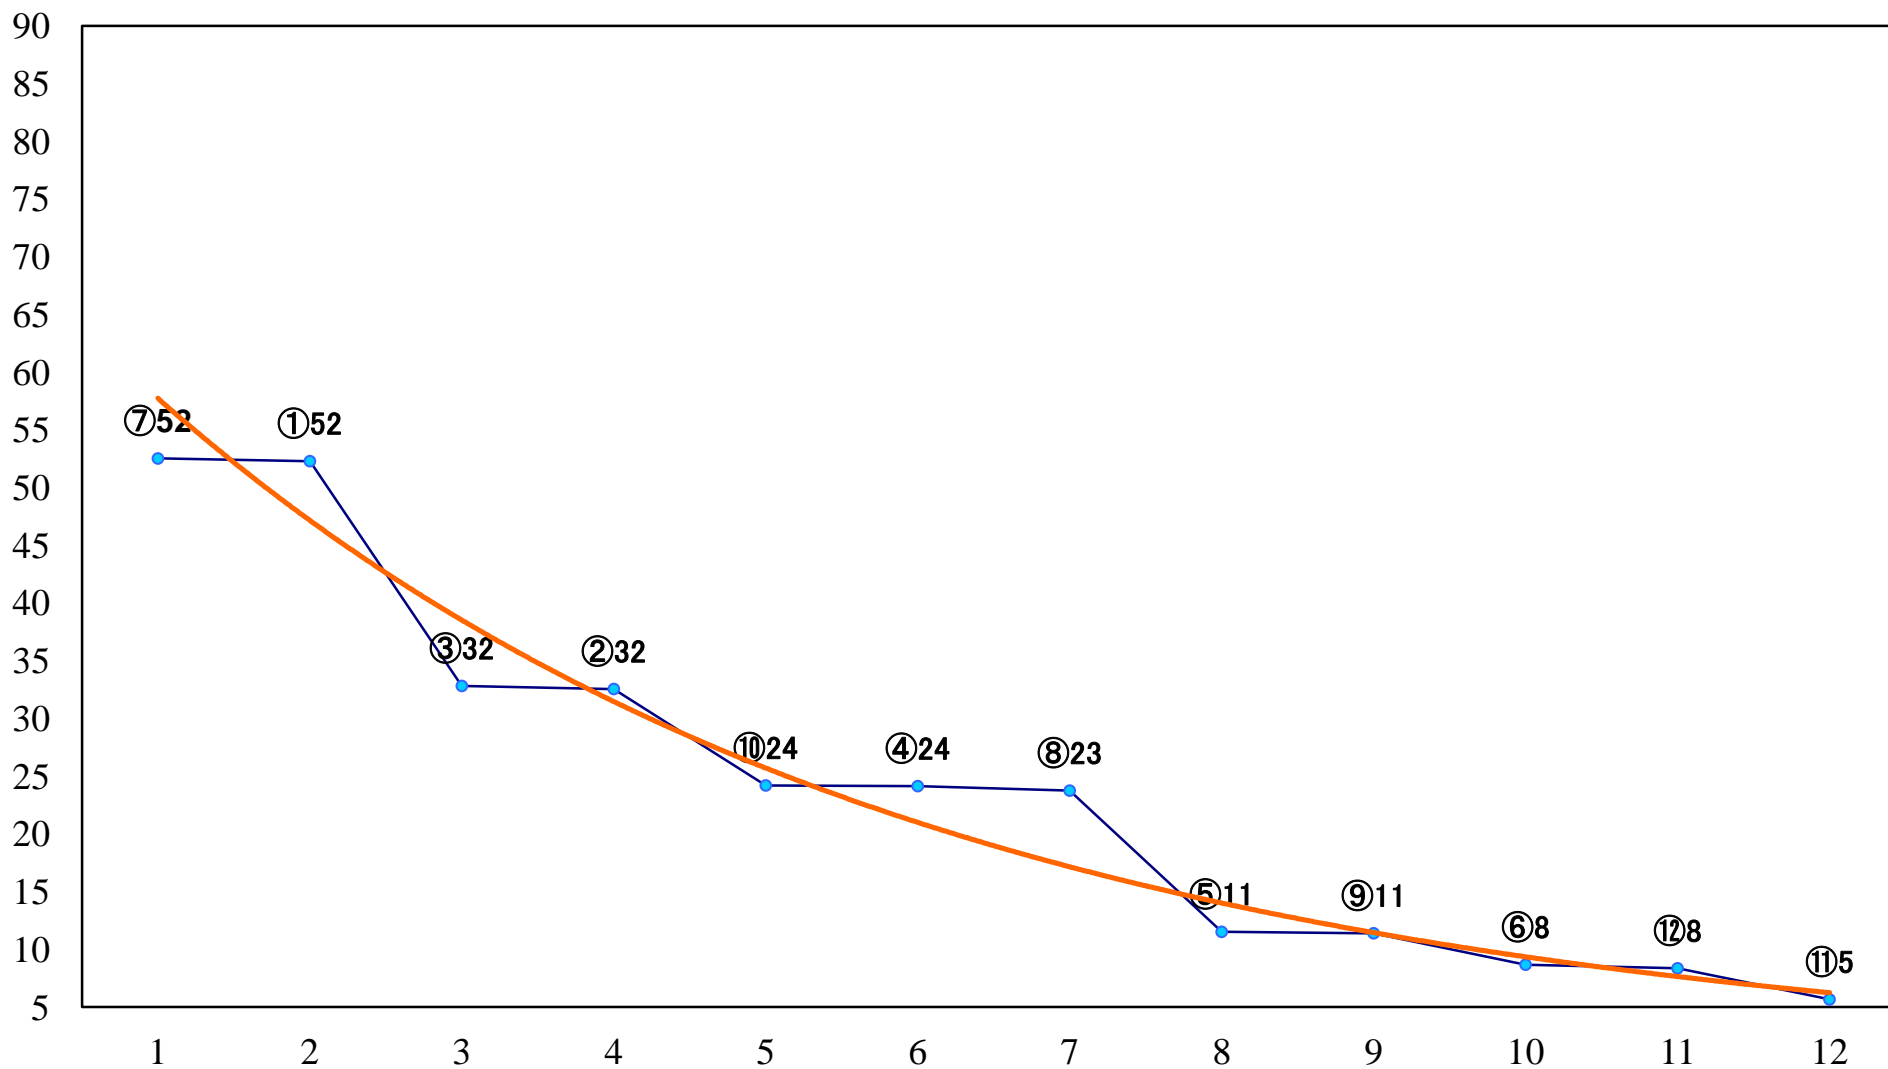

2021年02月24日(水) 浦和競馬 1R 10:50
C3 4歳ウ 左1400mm

2021年02月24日(水) 浦和競馬 2R 11:20
3歳六 左1400mm

2021年02月24日(水) 浦和競馬 3R 11:50
3歳五 左1400mm

2021年02月24日(水) 浦和競馬 4R 12:20
C3五六 左1400mm

2021年02月24日(水) 浦和競馬 5R 12:50
味の狭山茶賞C3五 六 左1500mm

2021年02月24日(水) 浦和競馬 6R 13:20
若盛特別3歳一 左1500mm

2021年02月24日(水) 浦和競馬 7R 13:55
C2七八 左1400mm

2021年02月24日(水) 浦和競馬 8R 14:30
浦和800ラウンドC1選抜馬 左800mm

2021年02月24日(水) 浦和競馬 9R 15:05
飲むならやっぱり狭山茶賞C2七八 左1400mm

2021年02月24日(水) 浦和競馬 10R 15:40
狭山湖特別C2二 左1500mm

2021年02月24日(水) 浦和競馬 11R 16:15
向春特別A2下 左1400mm

2021年02月24日(水) 浦和競馬 12R 16:50
麗月特別B3C1選抜馬 左2000mm