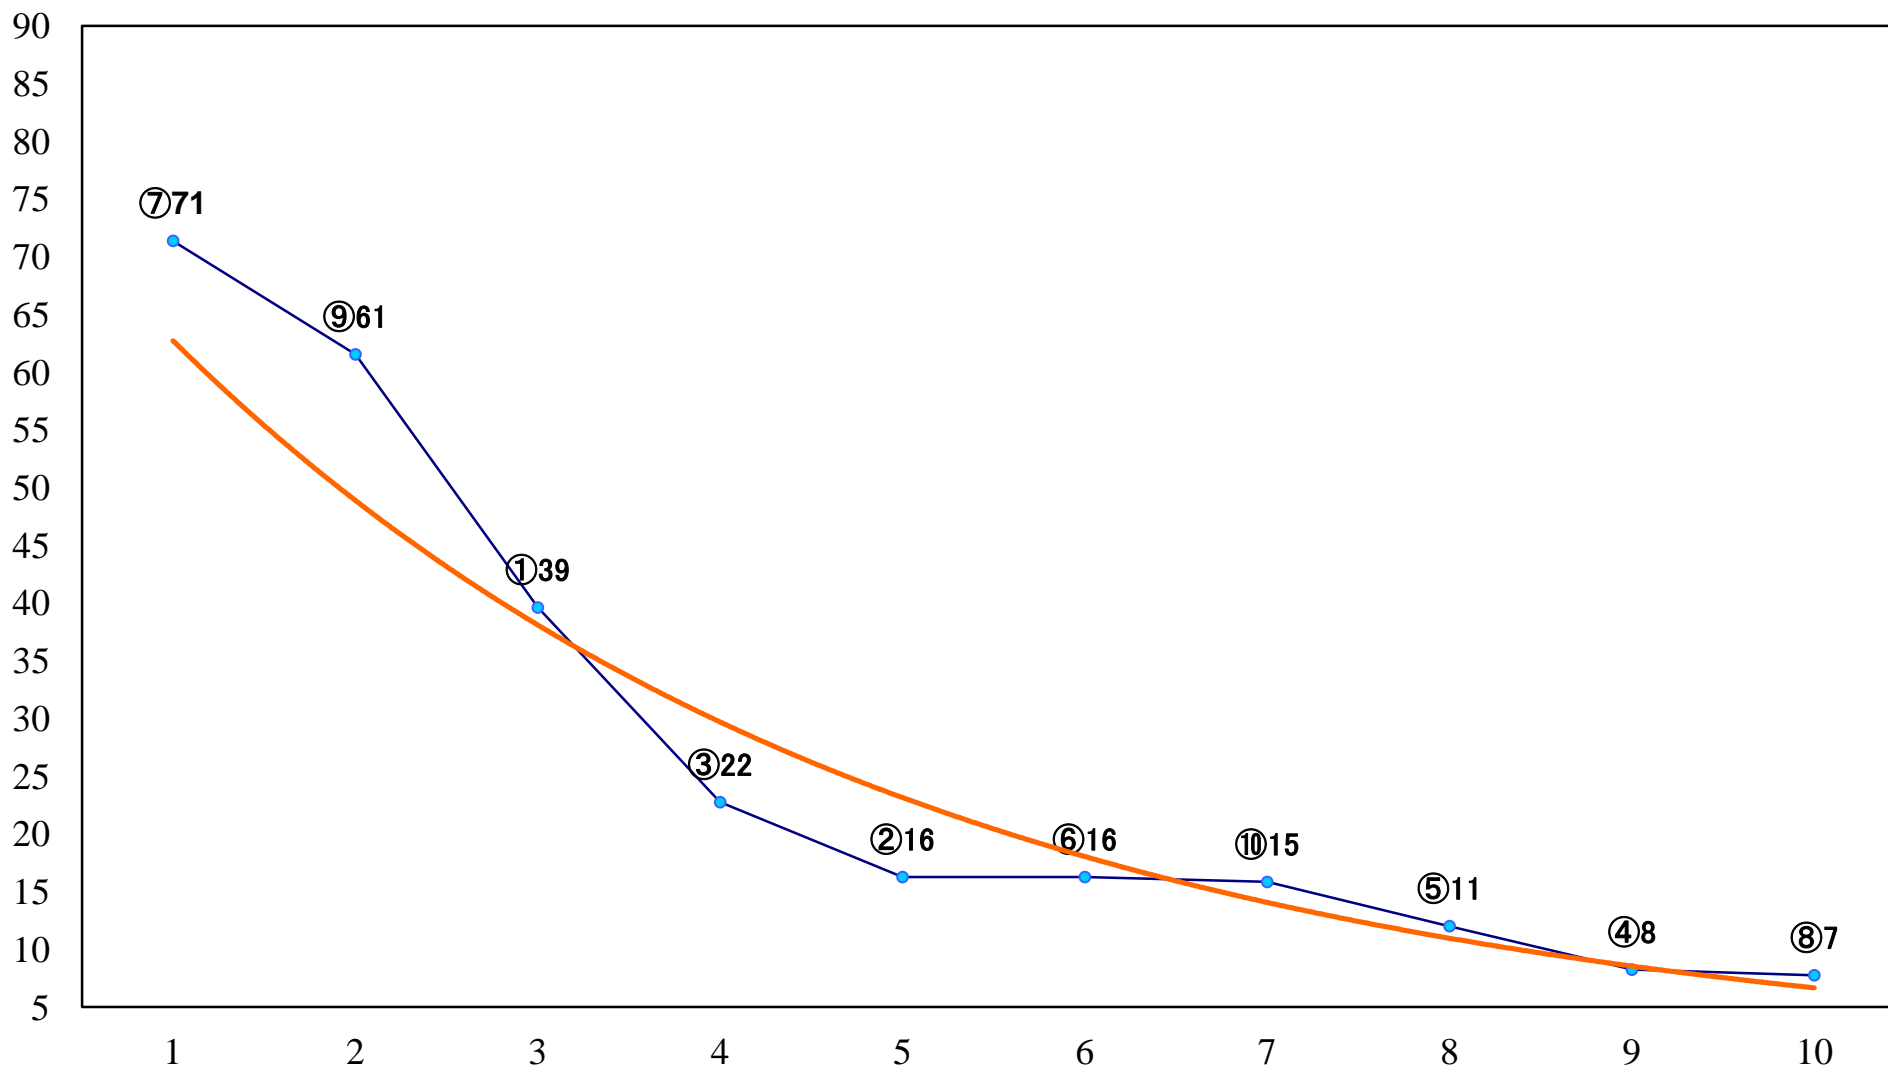

2021年02月24日(水) 浦和競馬 1R 10:50
C3 4歳ウ 左1400mm

2021年02月24日(水) 浦和競馬 2R 11:20
3歳六 左1400mm

2021年02月24日(水) 浦和競馬 3R 11:50
3歳五 左1400mm

2021年02月24日(水) 浦和競馬 4R 12:20
C3五六 左1400mm

2021年02月24日(水) 浦和競馬 5R 12:50
味の狭山茶賞C3五 六 左1500mm