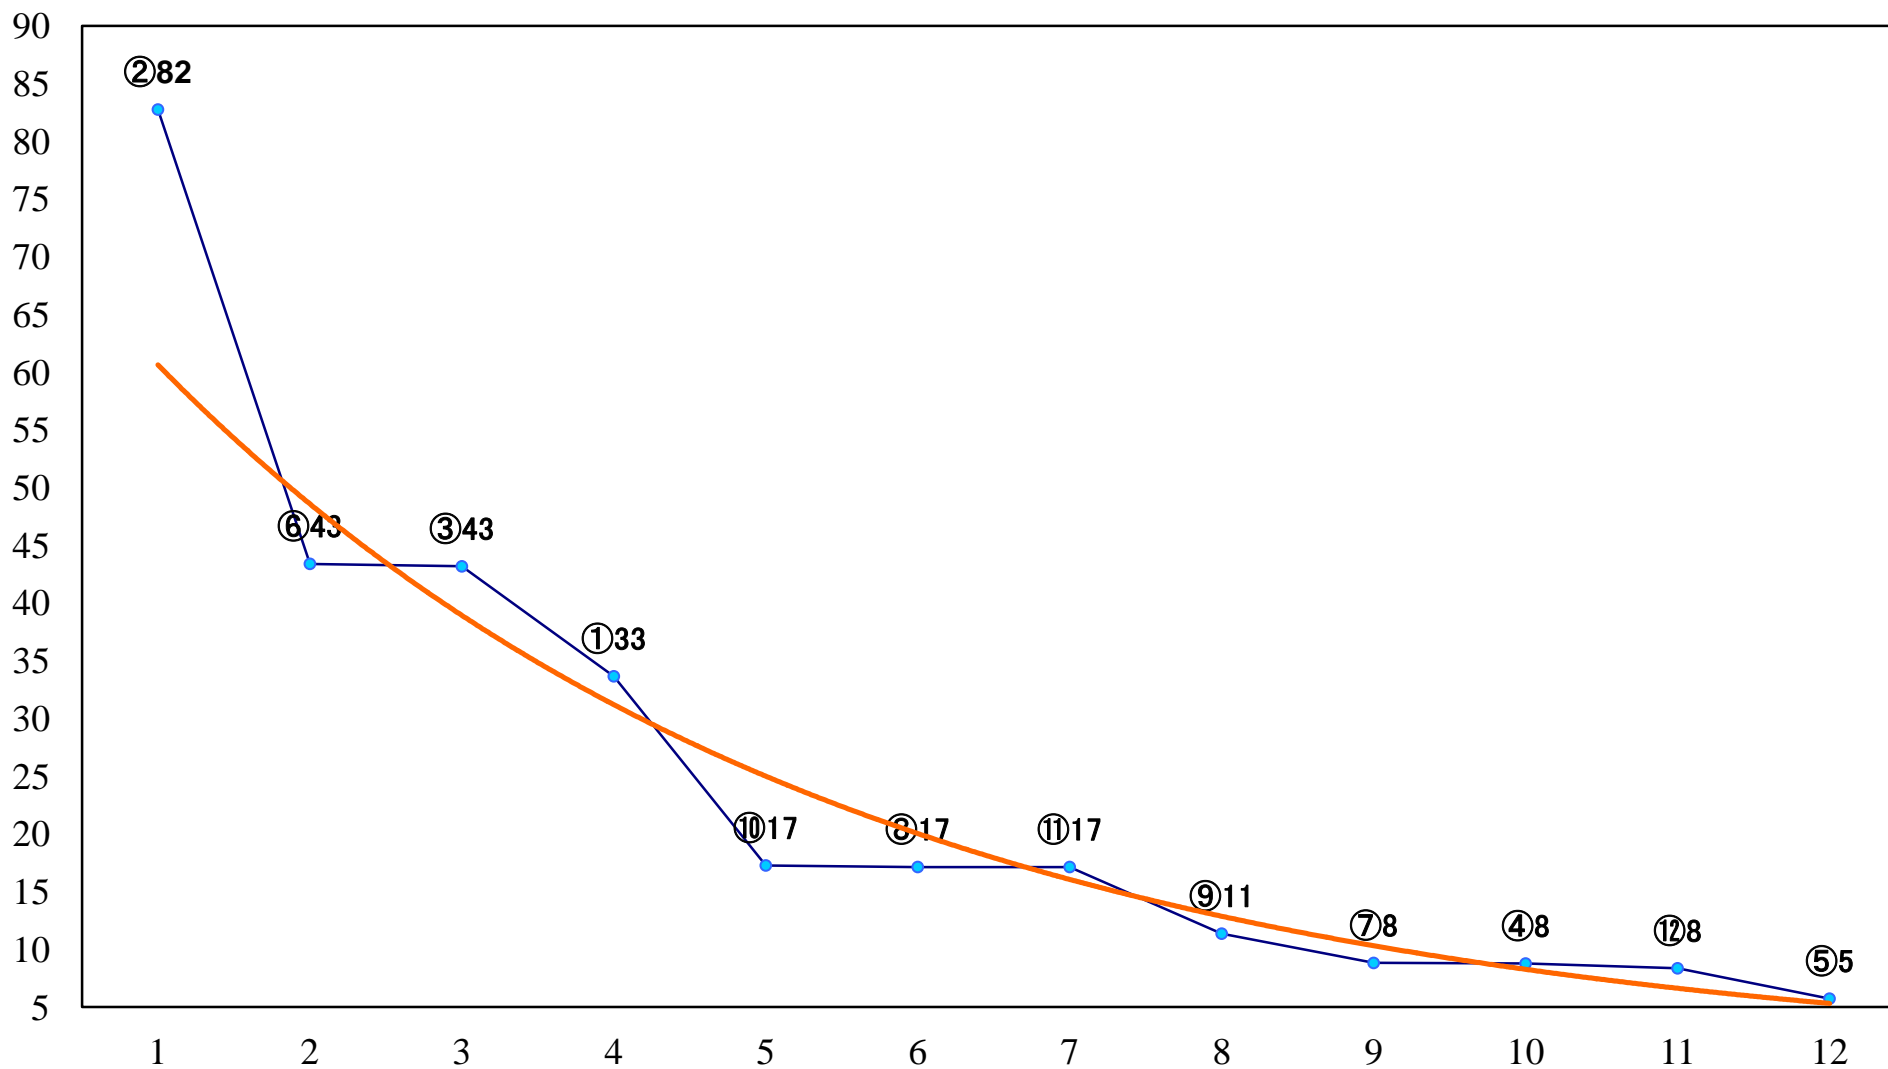

2021年02月24日(水) 浦和競馬 7R 13:55
C2七八 左1400mm