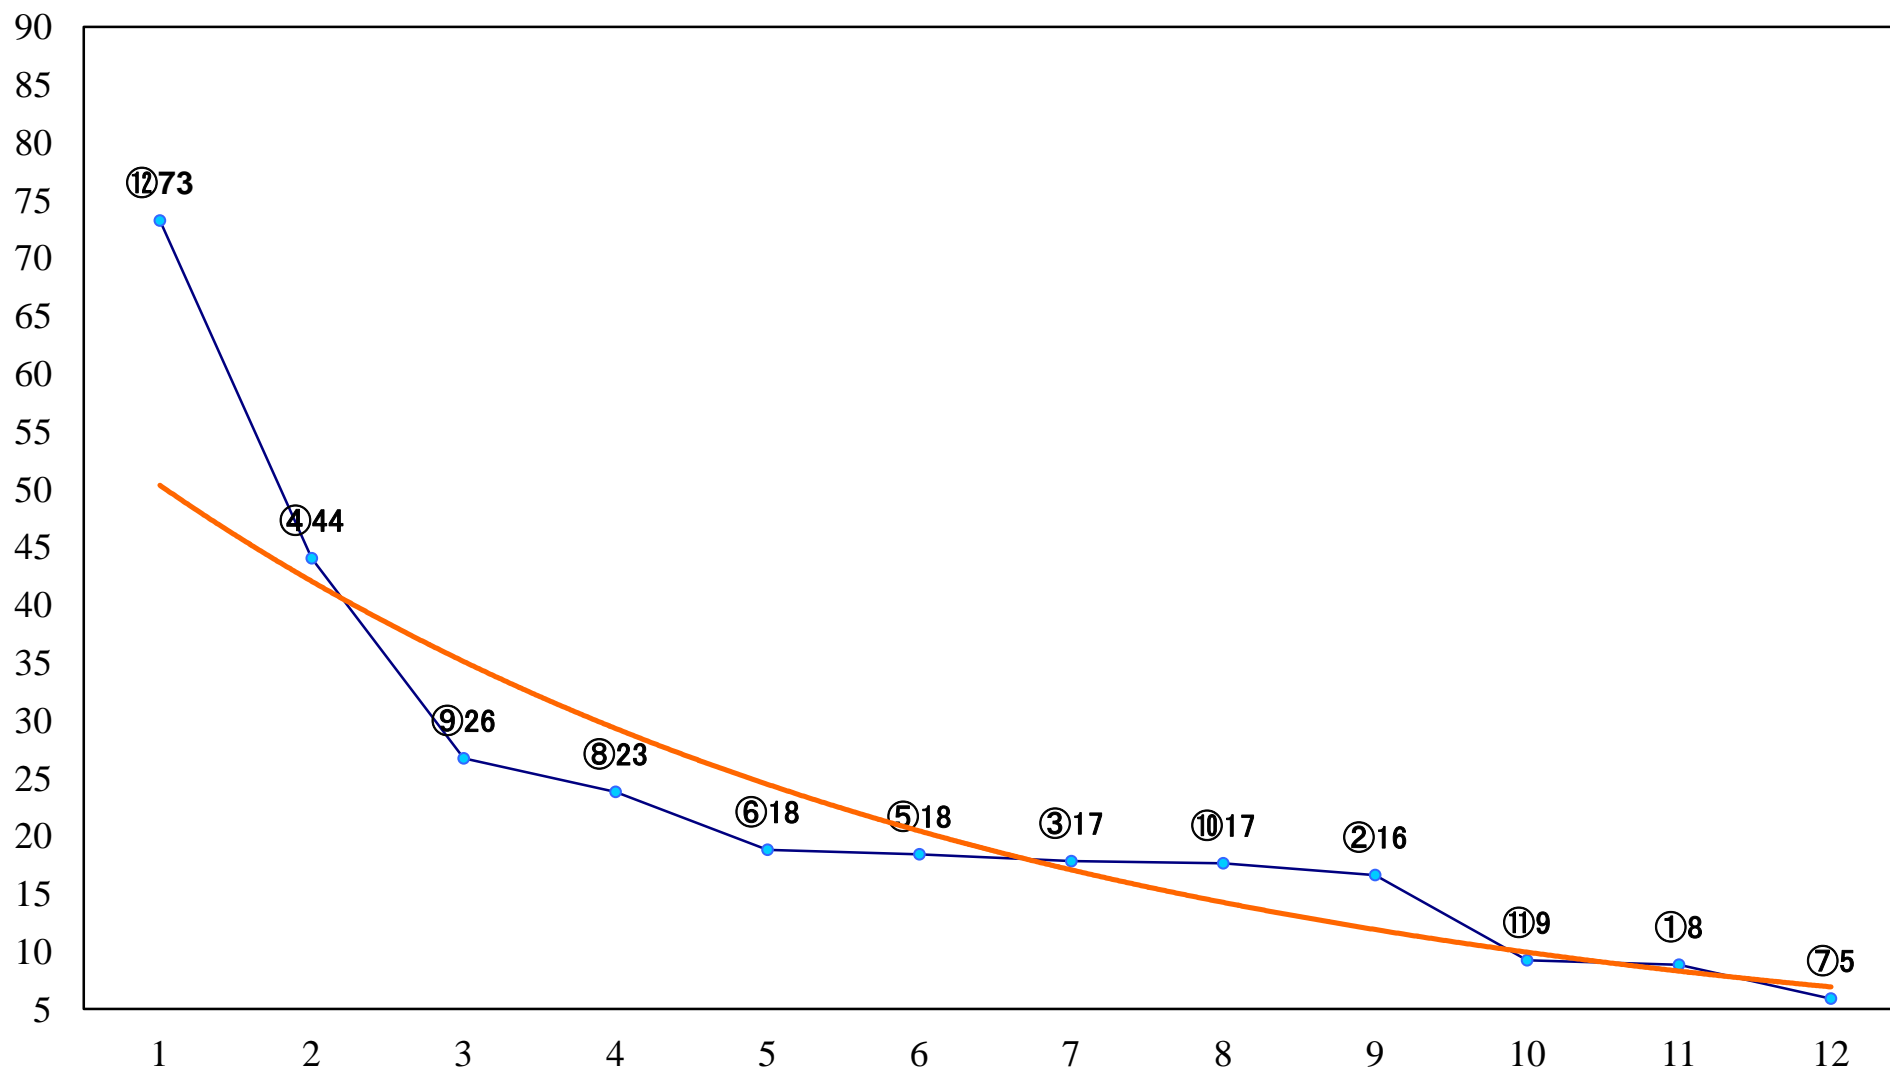

2021年02月25日(木) 浦和競馬 11R 16:15
春花特別B1B2選抜馬 左2000mm

2021年02月25日(木) 浦和競馬 12R 16:50
高麗川特別C1二 左1500mm