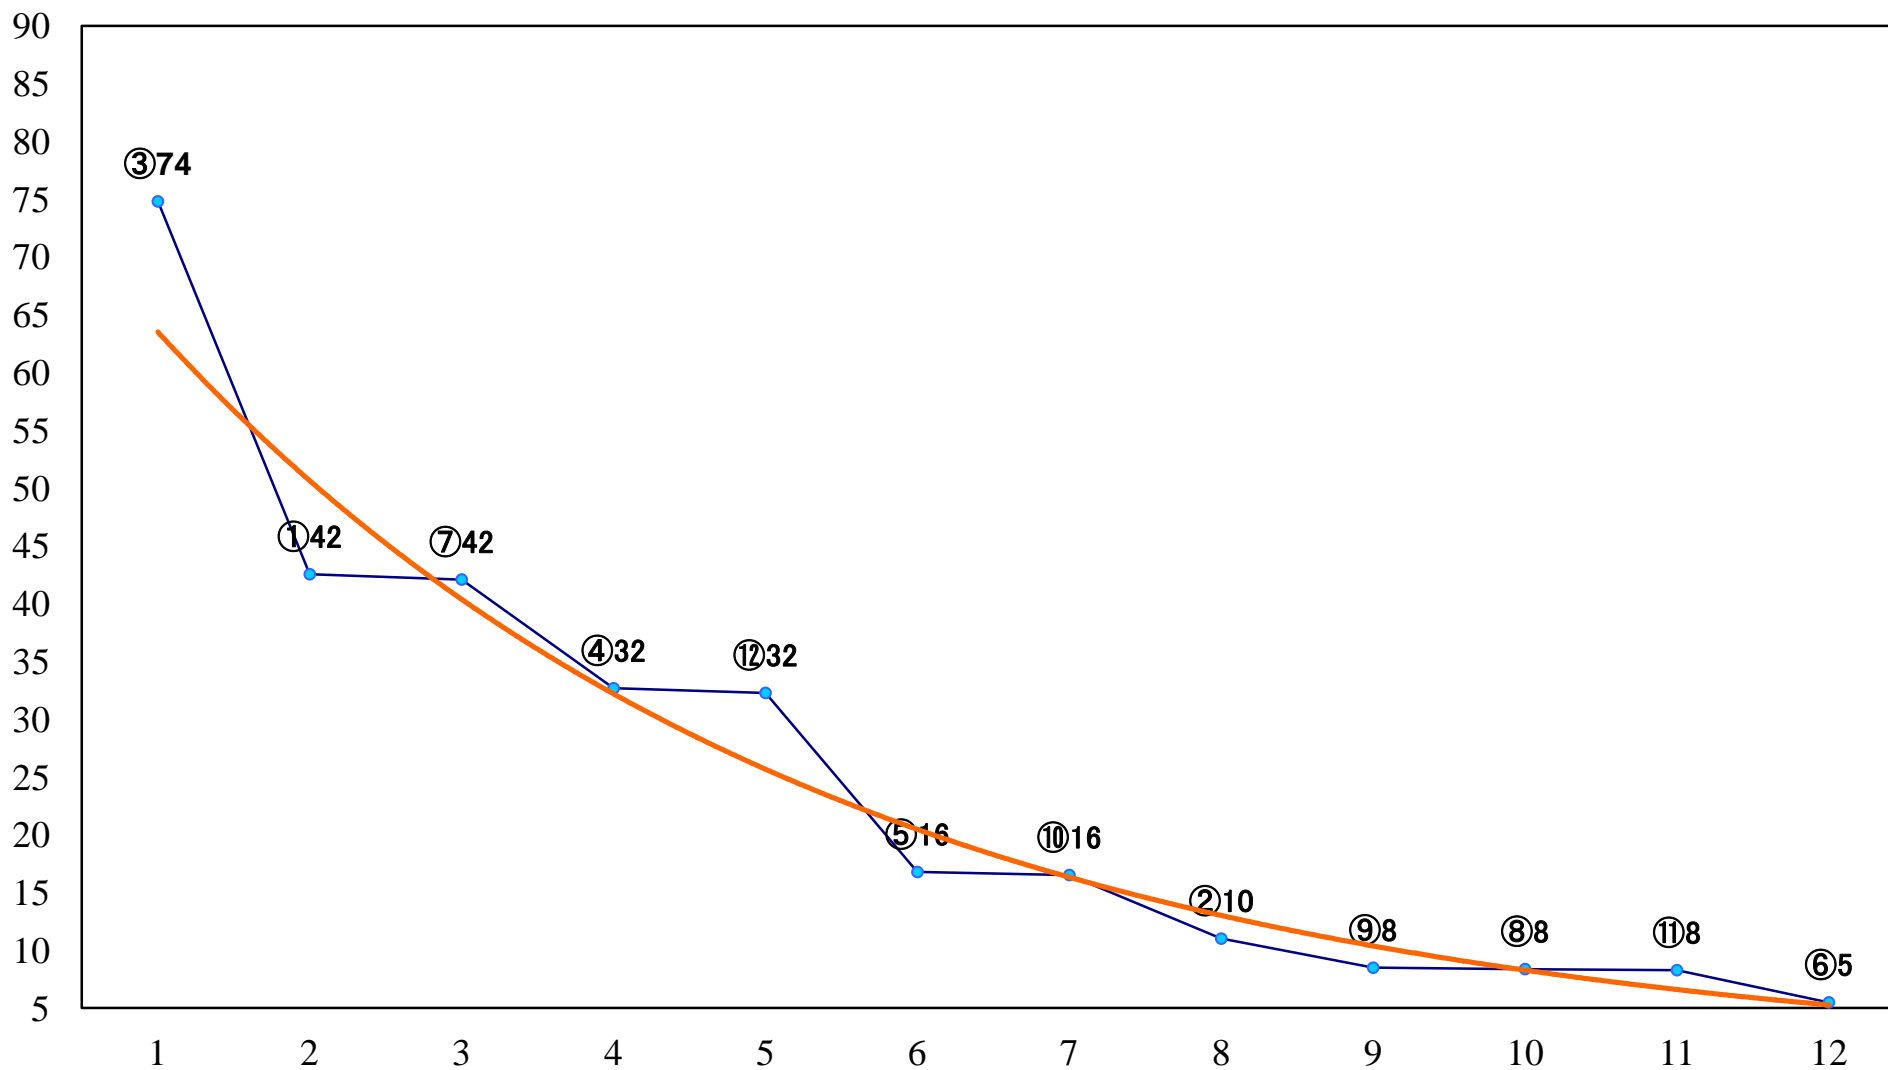

2021年02月25日(木) 浦和競馬 1R 10:50
3歳八 左1400mm

2021年02月25日(木) 浦和競馬 2R 11:20
3歳七 左1400mm

2021年02月25日(木) 浦和競馬 3R 11:50
C3 4歳工 左1400mm

2021年02月25日(木) 浦和競馬 4R 12:20
C3三 四 左1400mm

2021年02月25日(木) 浦和競馬 5R 12:50
復活！巾着田曼珠沙華賞C3三 四 左1500mm