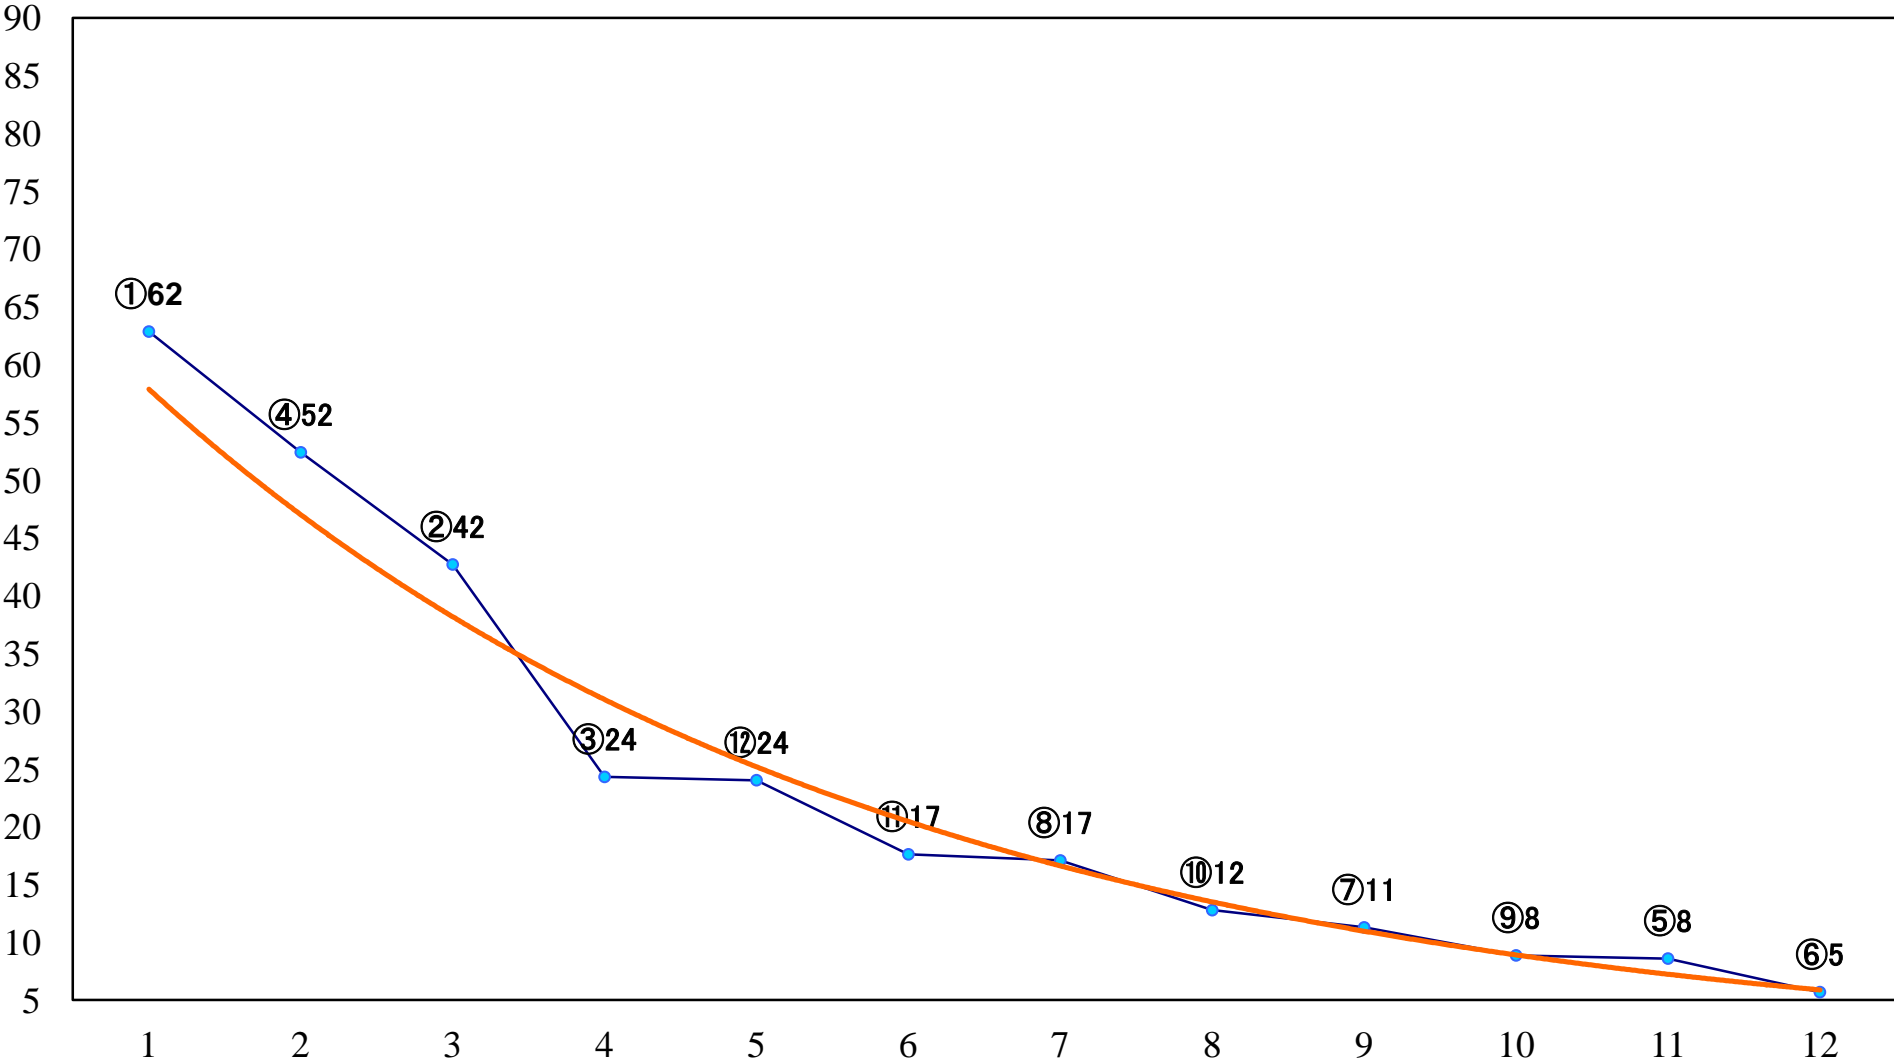

2021年02月25日(木) 浦和競馬 8R 14:30
C2九十 左1400mm