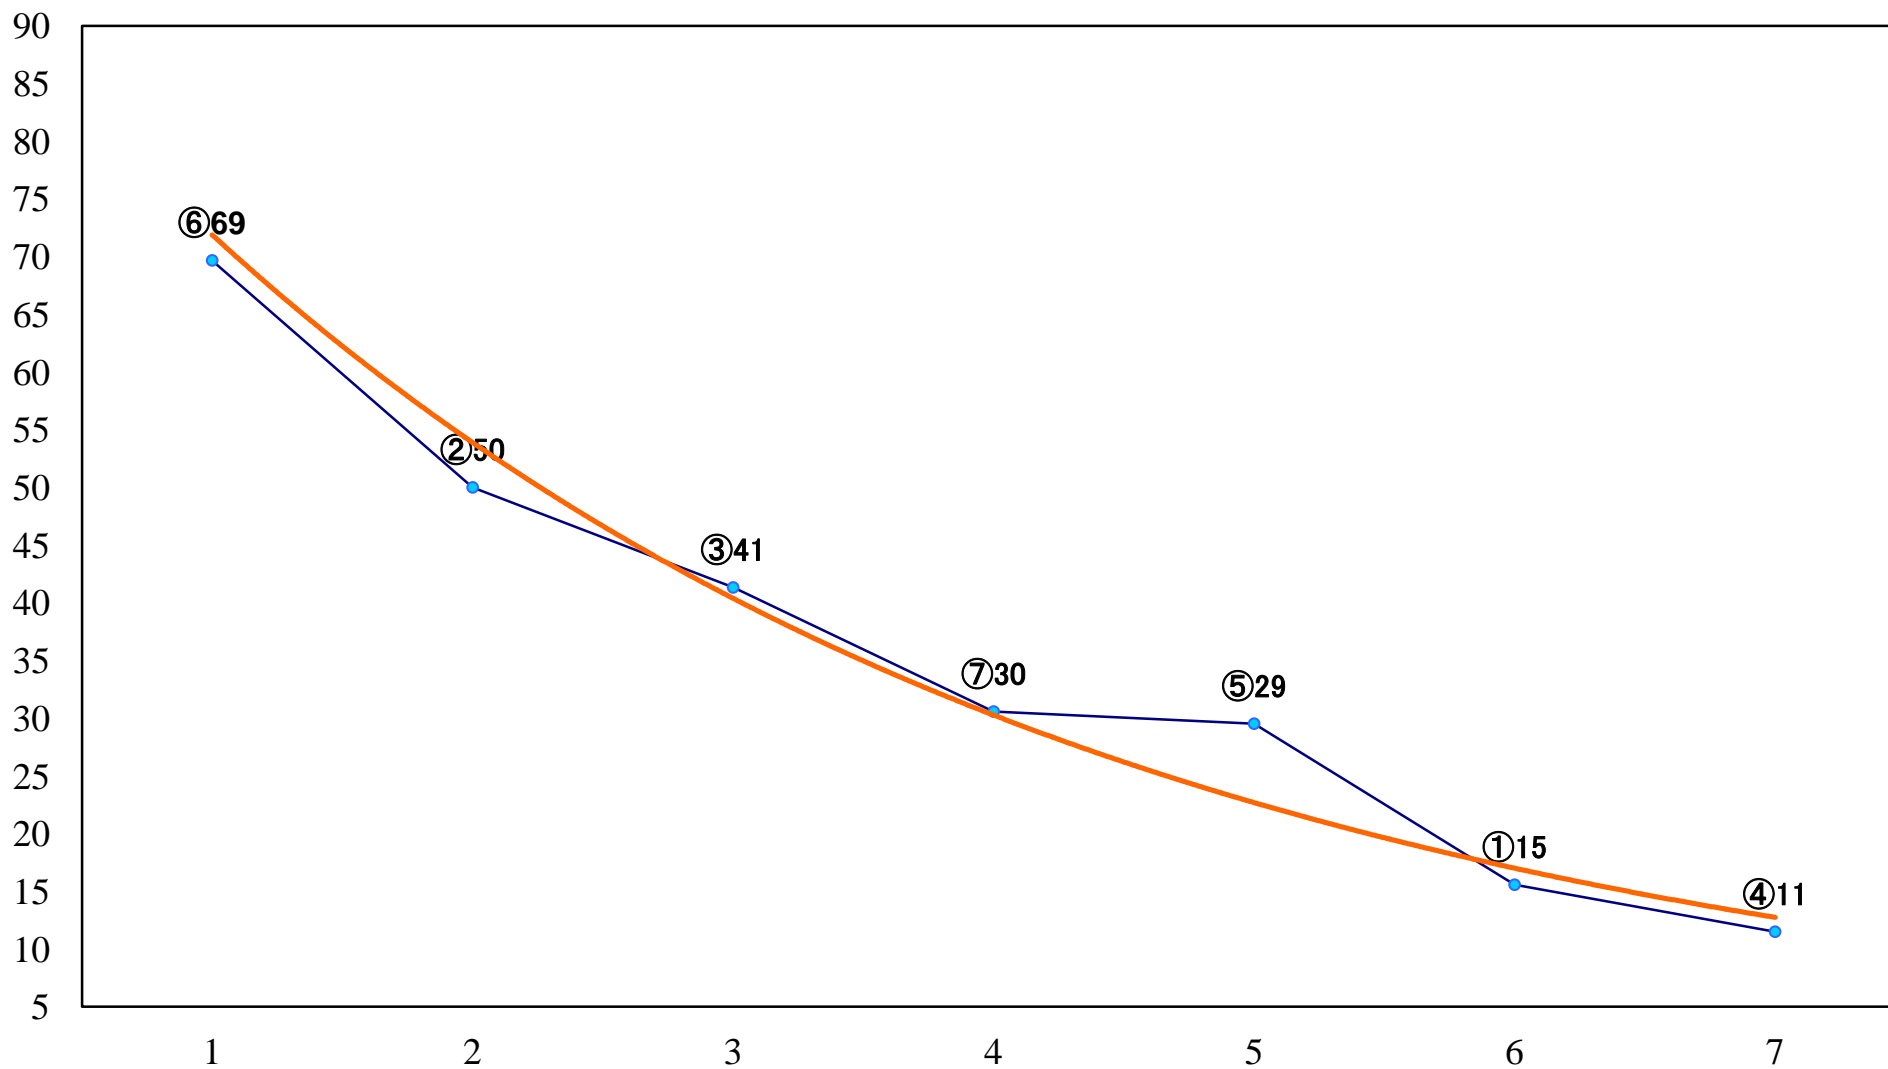

2021年02月25日(木) 浦和競馬 1R 10:50
3歳八 左1400mm

2021年02月25日(木) 浦和競馬 2R 11:20
3歳七 左1400mm

2021年02月25日(木) 浦和競馬 3R 11:50
C3 4歳工 左1400mm

2021年02月25日(木) 浦和競馬 4R 12:20
C3三 四 左1400mm

2021年02月25日(木) 浦和競馬 5R 12:50
復活！巾着田曼珠沙華賞C3三 四 左1500mm