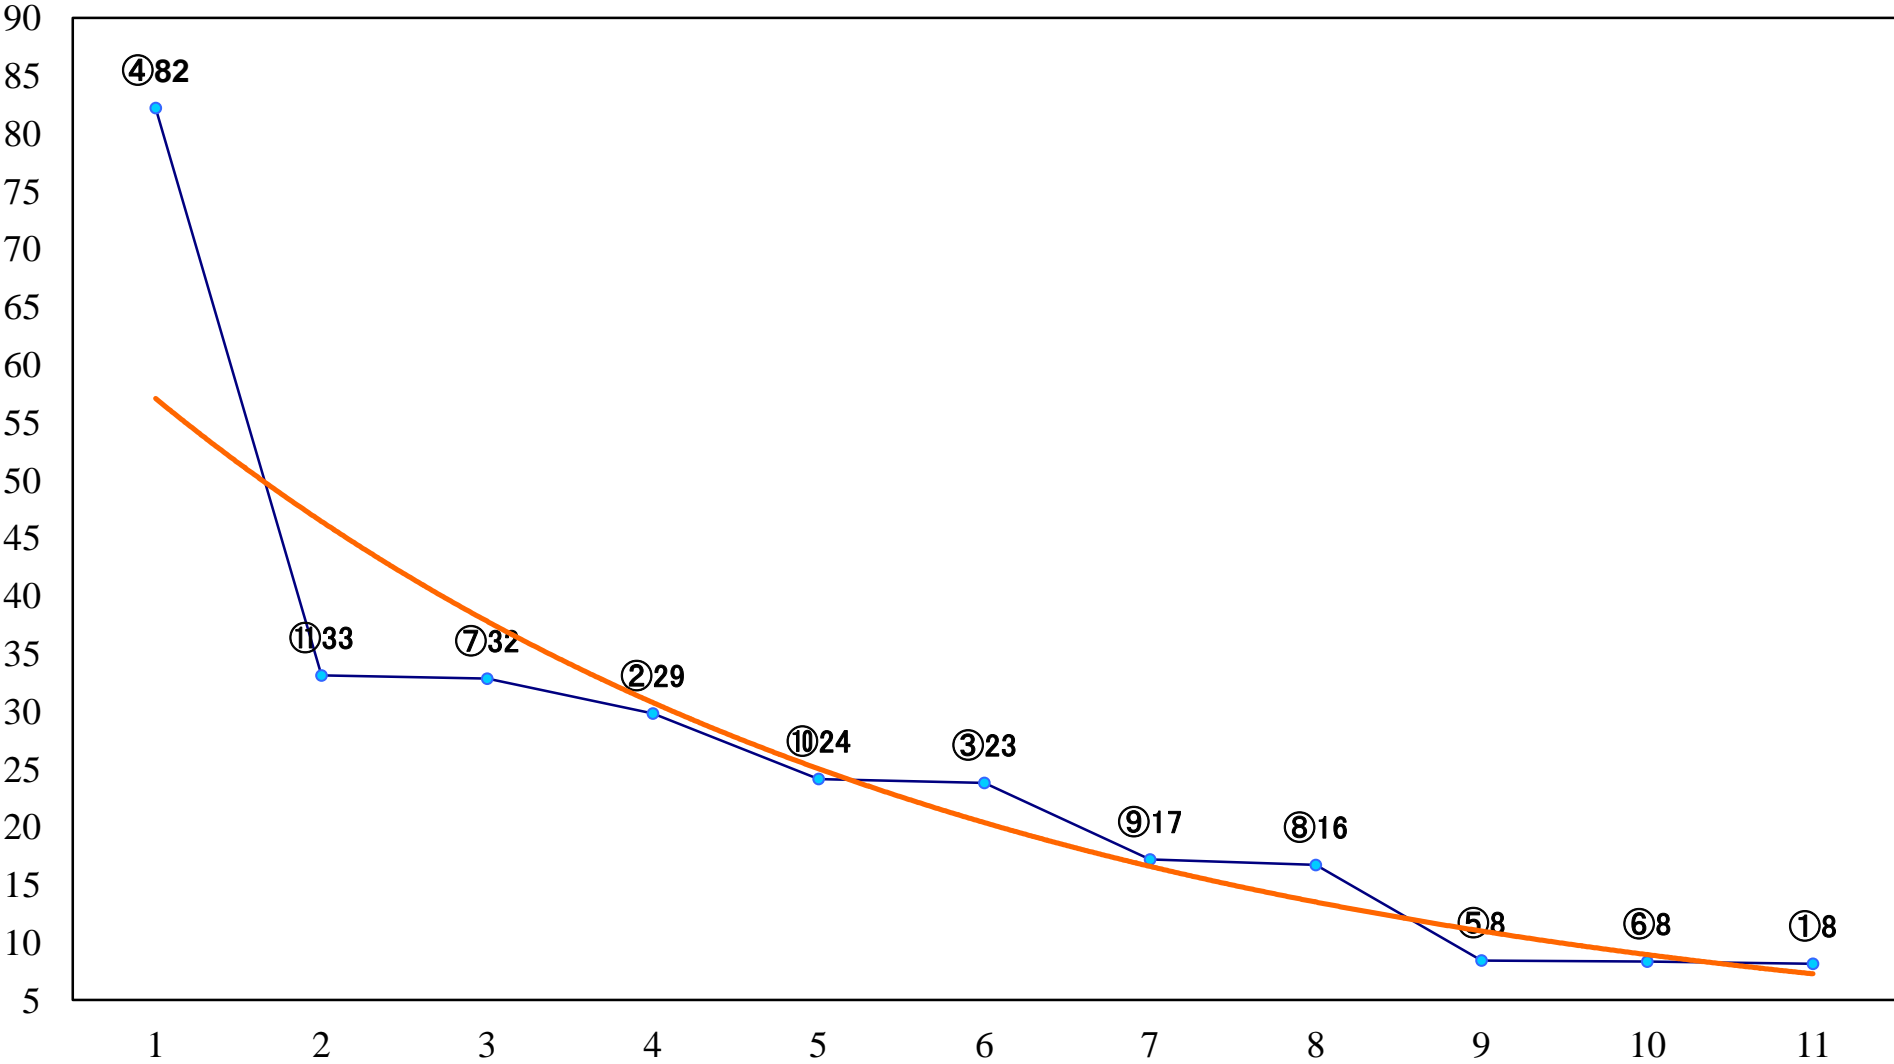

2021年02月25日(木) 浦和競馬 1R 10:50
3歳八 左1400mm

2021年02月25日(木) 浦和競馬 2R 11:20
3歳七 左1400mm

2021年02月25日(木) 浦和競馬 3R 11:50
C3 4歳工 左1400mm

2021年02月25日(木) 浦和競馬 4R 12:20
C3三 四 左1400mm

2021年02月25日(木) 浦和競馬 5R 12:50
復活！巾着田曼珠沙華賞C3三 四 左1500mm