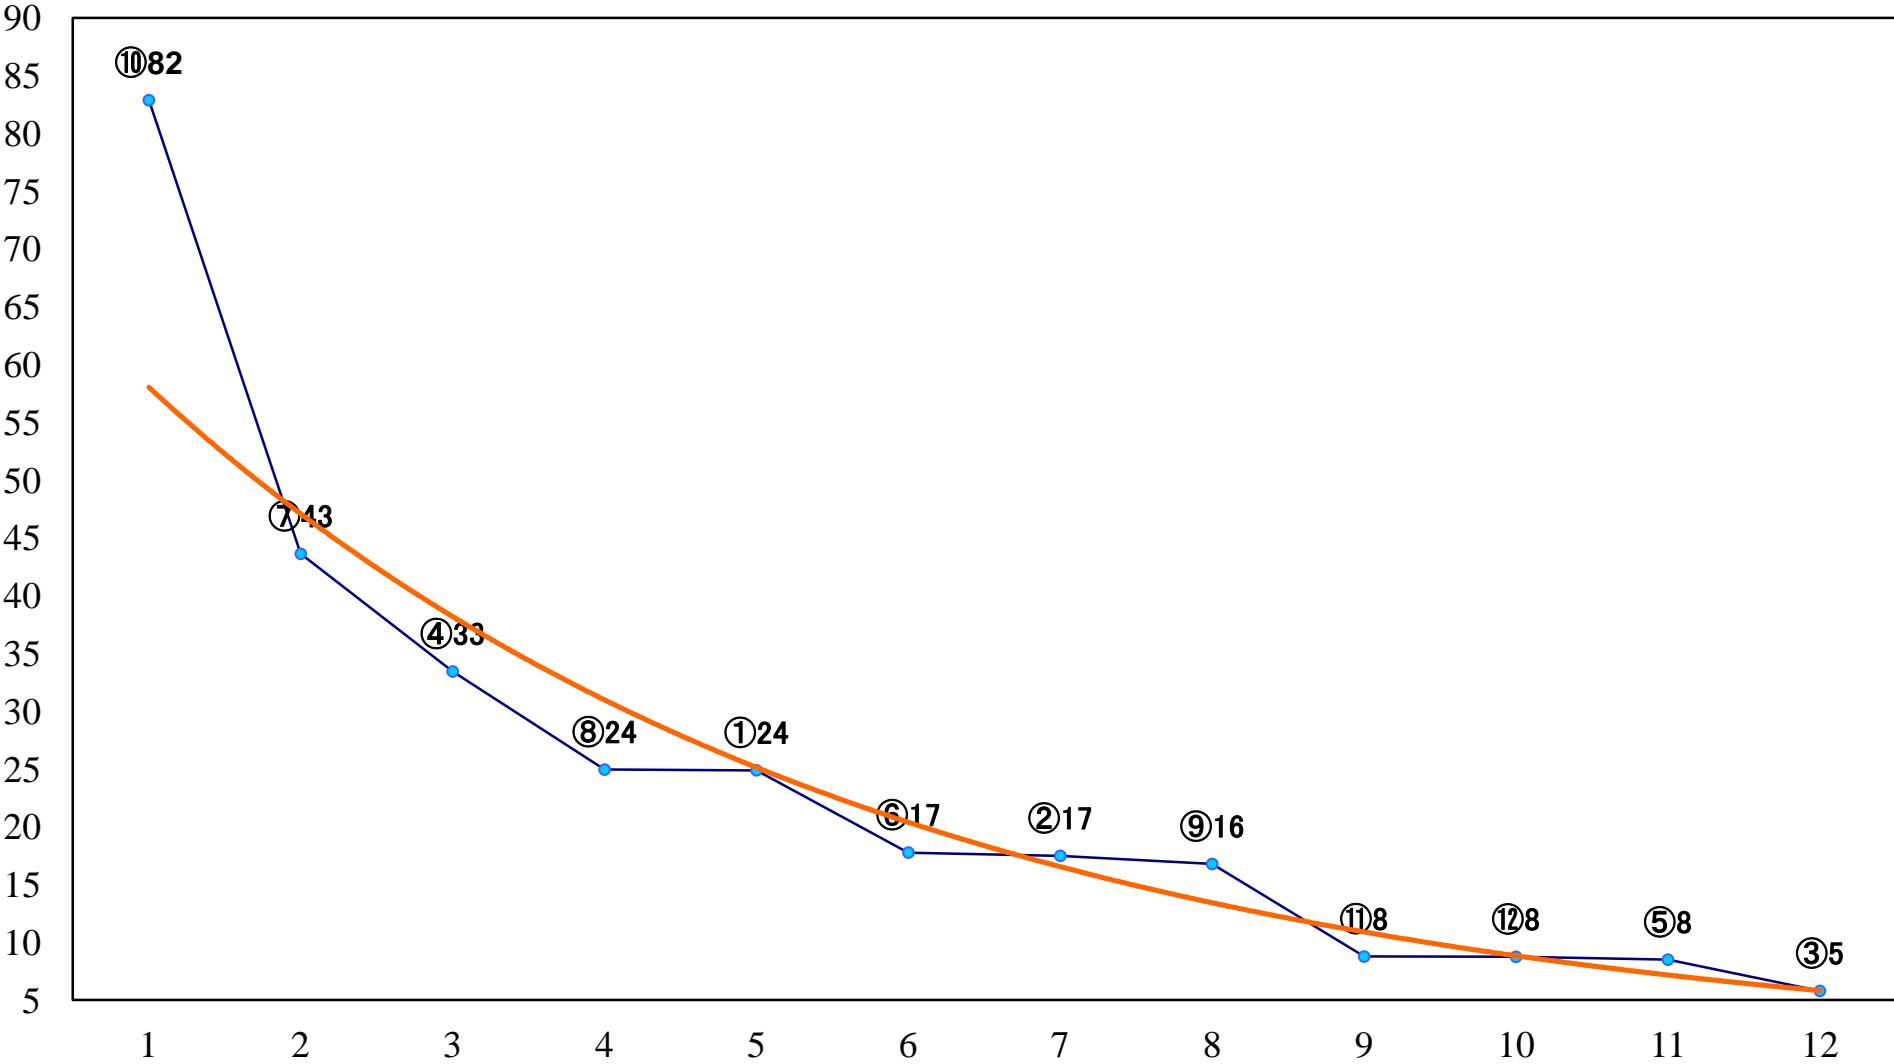

2021年02月25日(木) 浦和競馬 6R 13:20
C2九十 左1500mm