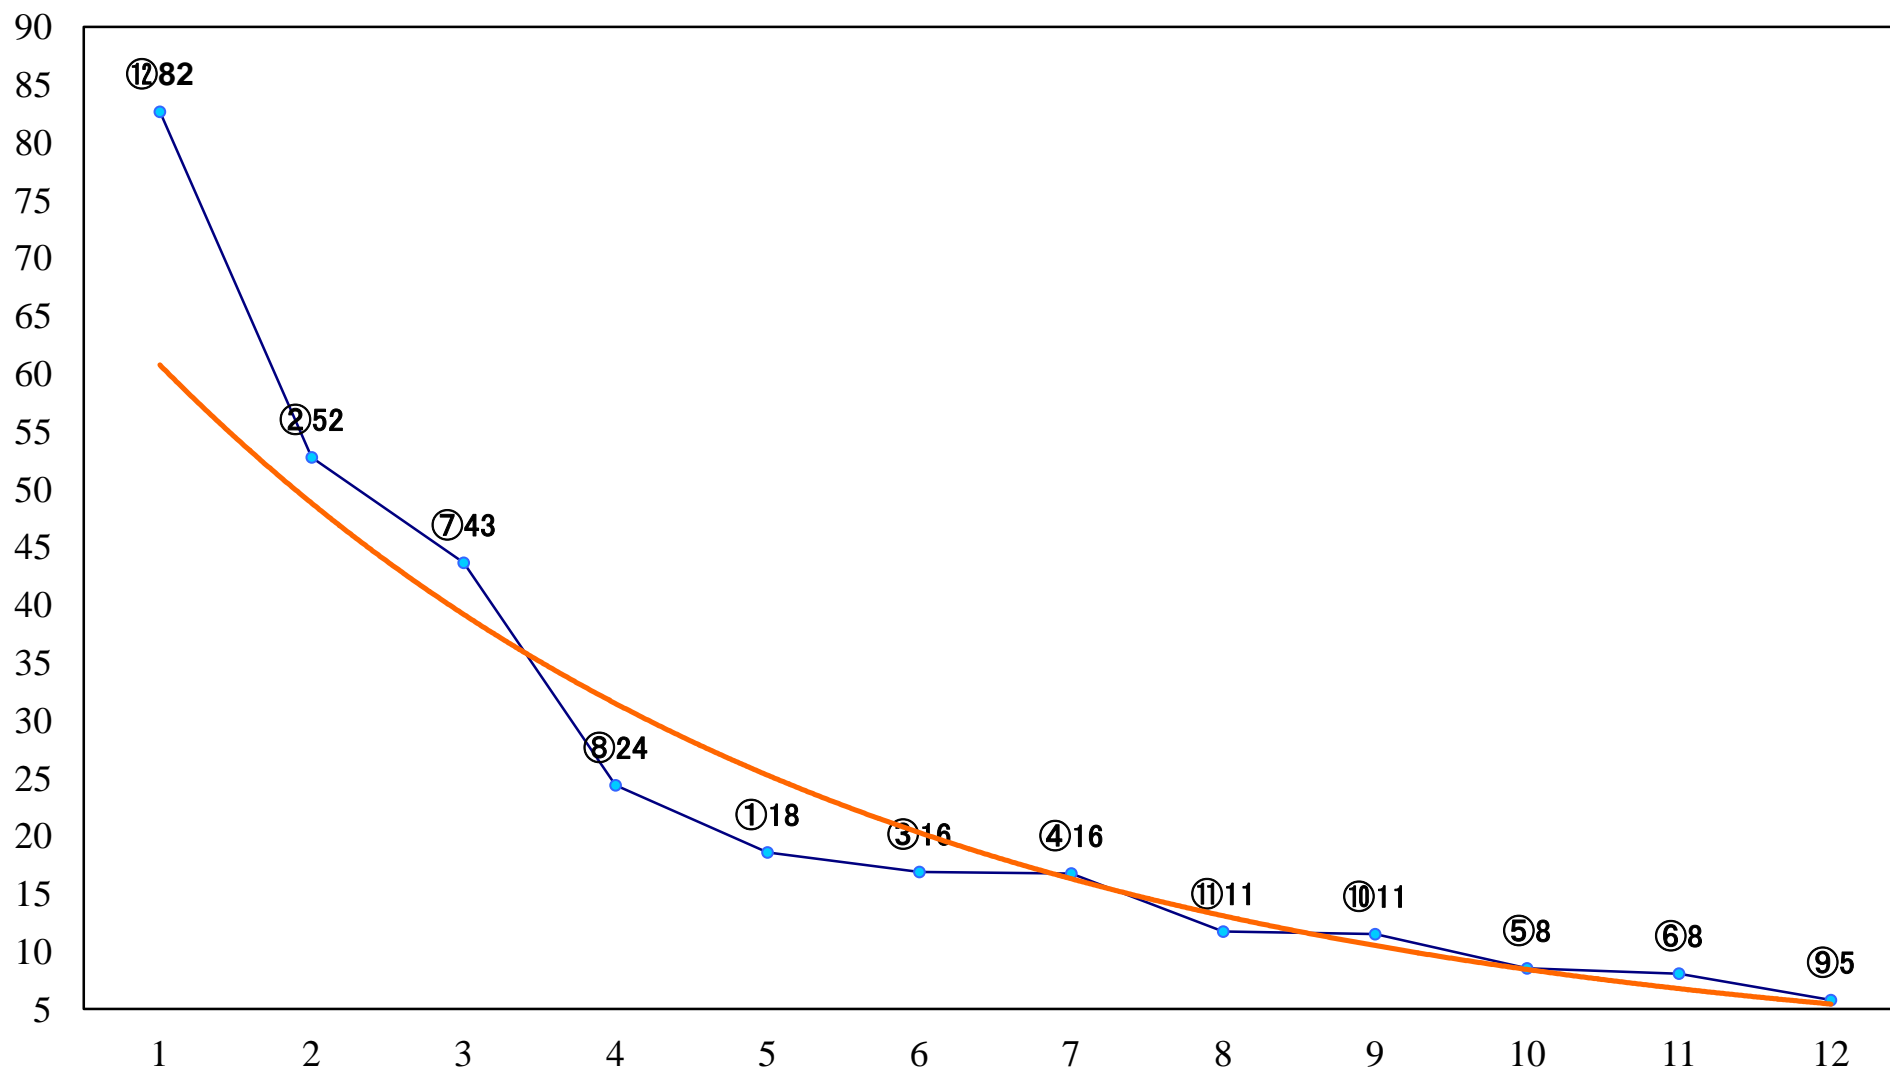

2021年02月25日(木) 浦和競馬 1R 10:50
3歳八 左1400mm

2021年02月25日(木) 浦和競馬 2R 11:20
3歳七 左1400mm

2021年02月25日(木) 浦和競馬 3R 11:50
C3 4歳工 左1400mm

2021年02月25日(木) 浦和競馬 4R 12:20
C3三 四 左1400mm

2021年02月25日(木) 浦和競馬 5R 12:50
復活！巾着田曼珠沙華賞C3三 四 左1500mm