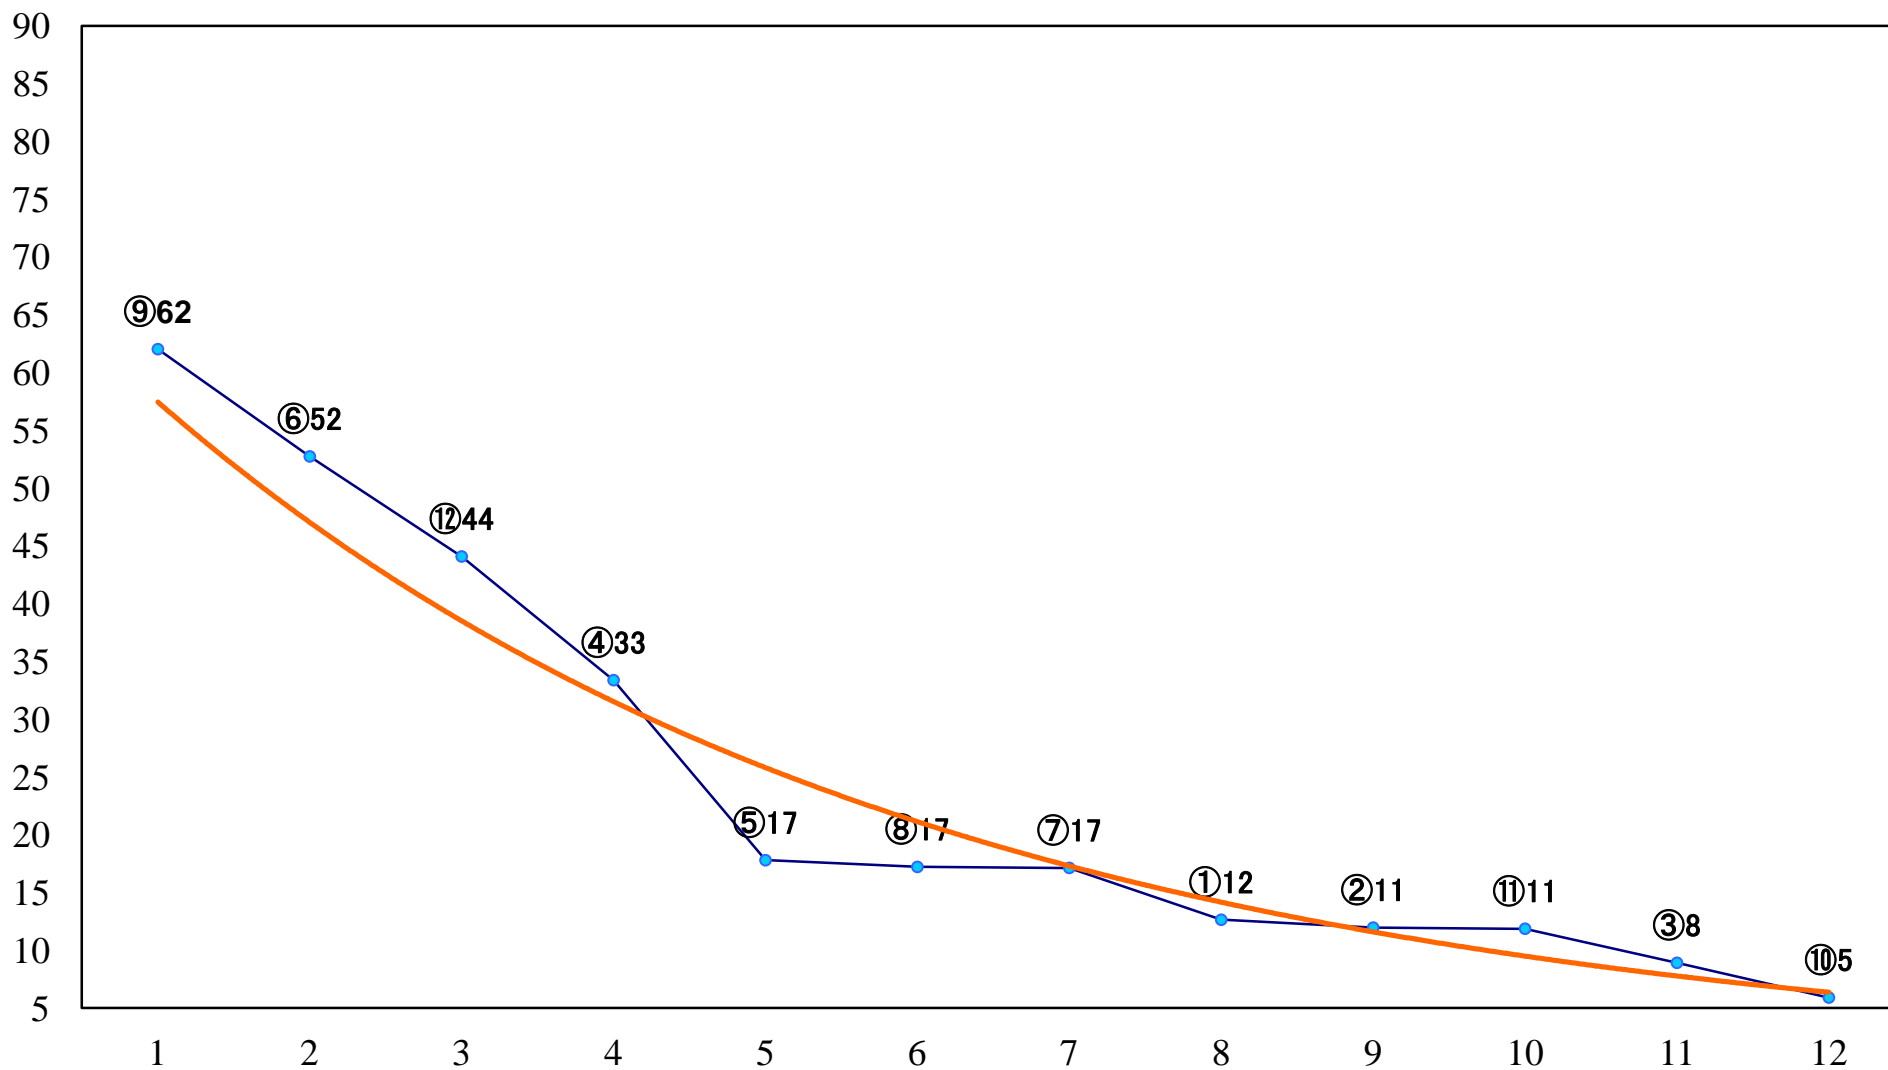

2021年02月25日(木) 浦和競馬 9R 15:05
今年は見せたい巾着田曼珠沙華賞C1五 左1500mm