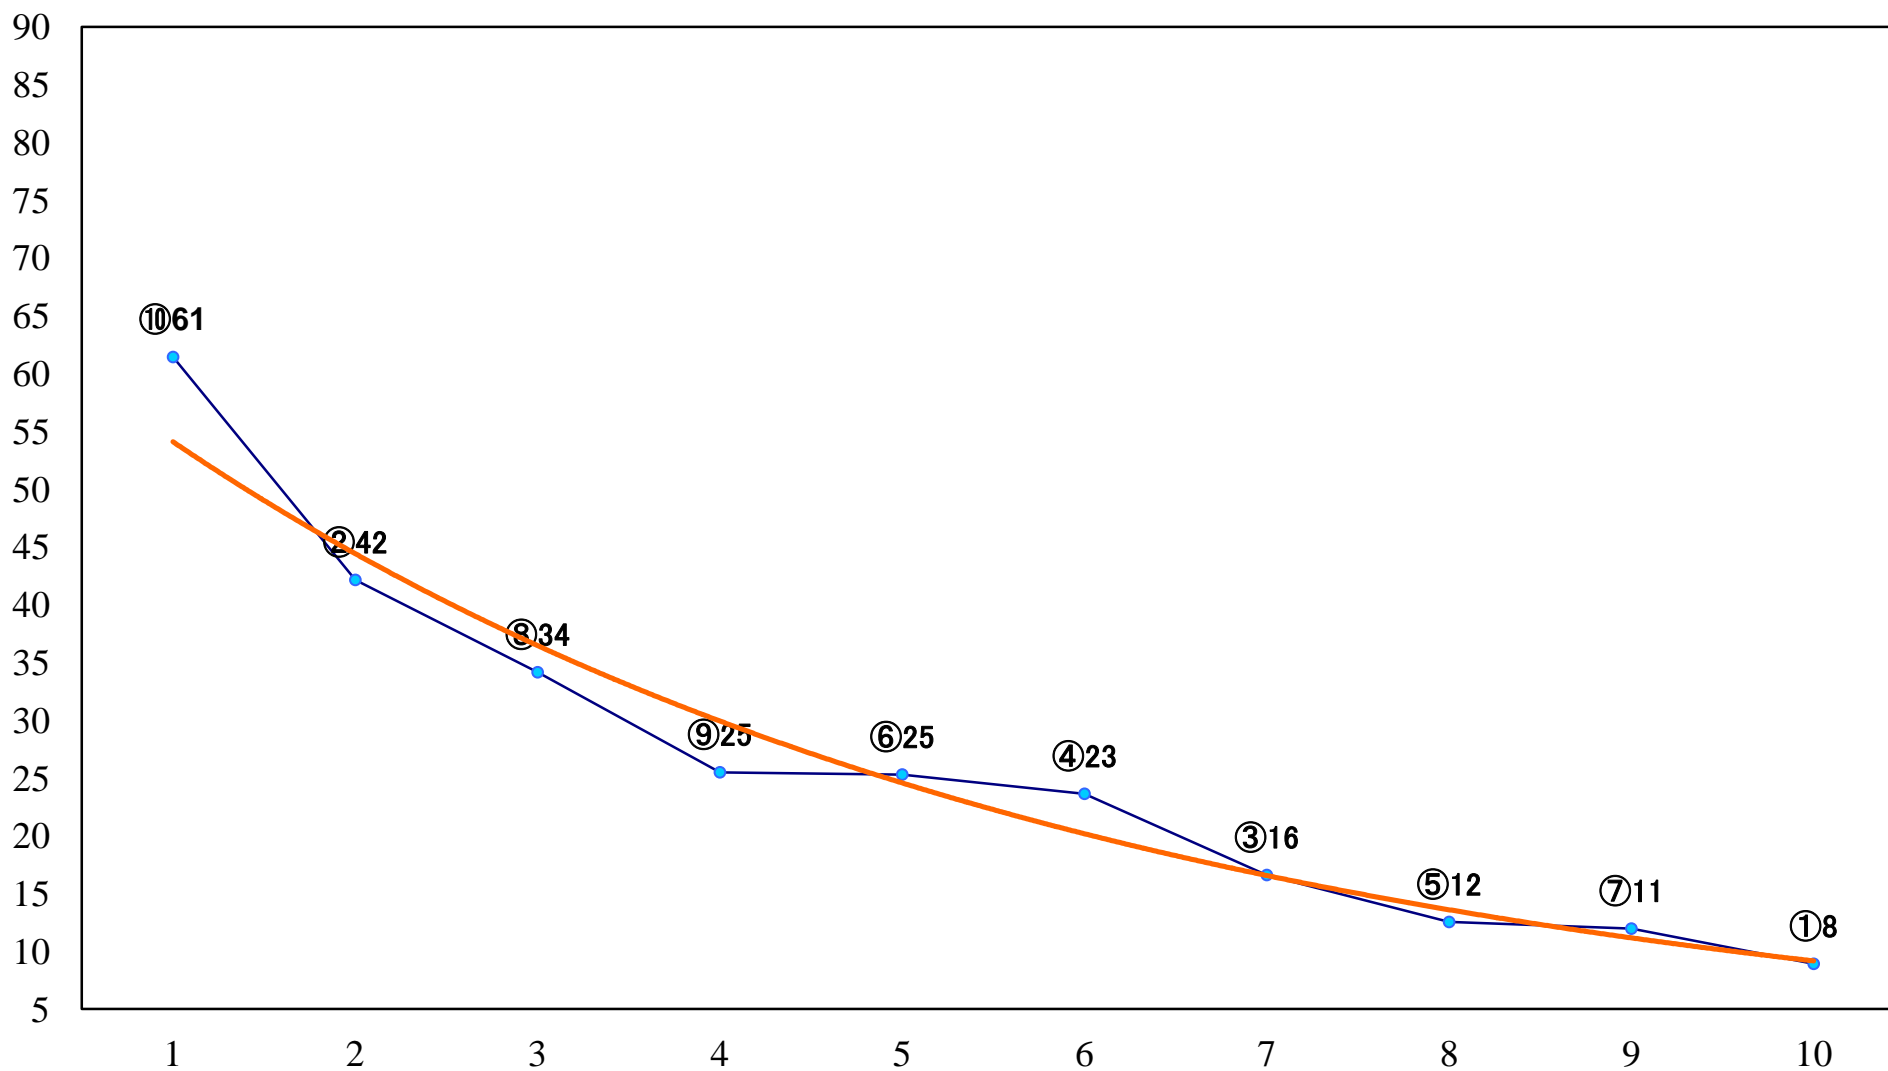

2021年02月25日(木) 浦和競馬 11R 16:15
春花特別B1B2選抜馬 左2000mm

2021年02月25日(木) 浦和競馬 12R 16:50
高麗川特別C1二 左1500mm