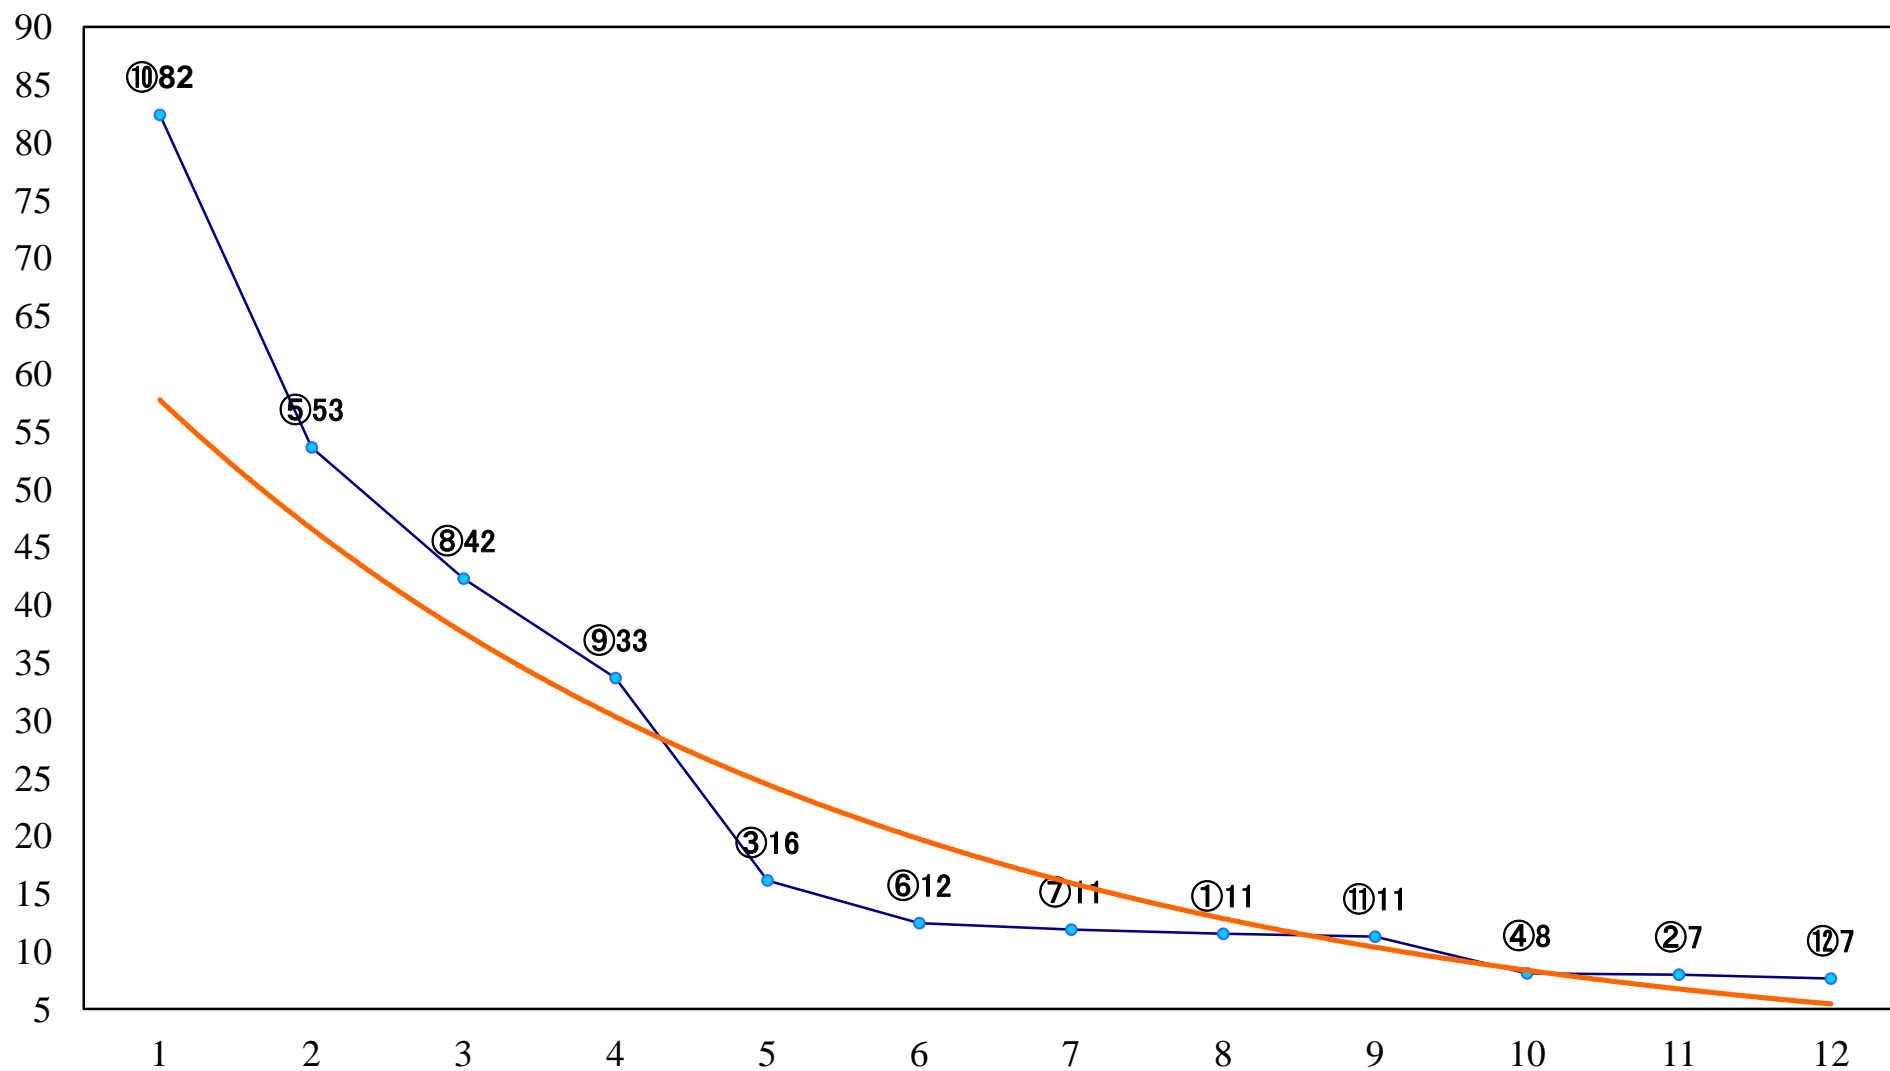

2021年02月25日(木) 浦和競馬 7R 13:55
J交 ツインマッチ特別3歳選抜馬 左1400mm