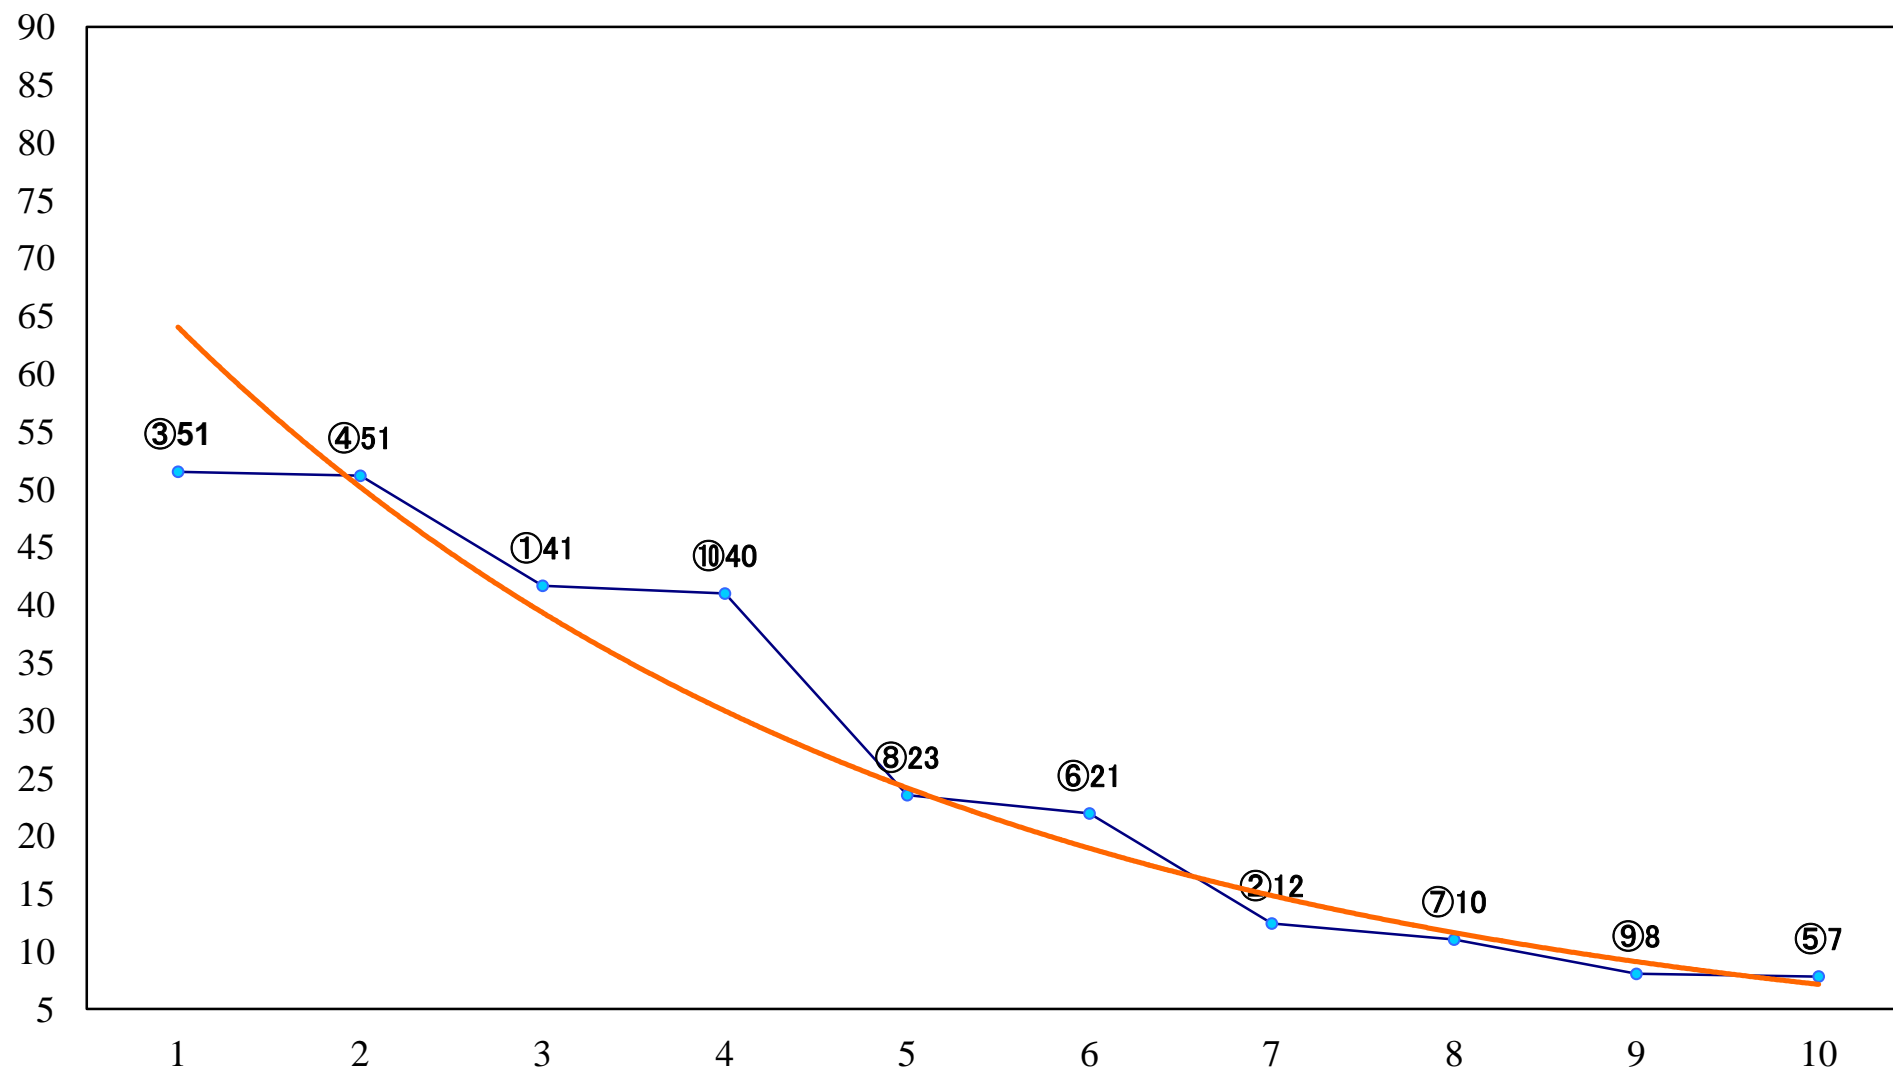

2021年02月25日(木) 浦和競馬 1R 10:50
3歳八 左1400mm

2021年02月25日(木) 浦和競馬 2R 11:20
3歳七 左1400mm

2021年02月25日(木) 浦和競馬 3R 11:50
C3 4歳工 左1400mm

2021年02月25日(木) 浦和競馬 4R 12:20
C3三 四 左1400mm

2021年02月25日(木) 浦和競馬 5R 12:50
復活！巾着田曼珠沙華賞C3三 四 左1500mm