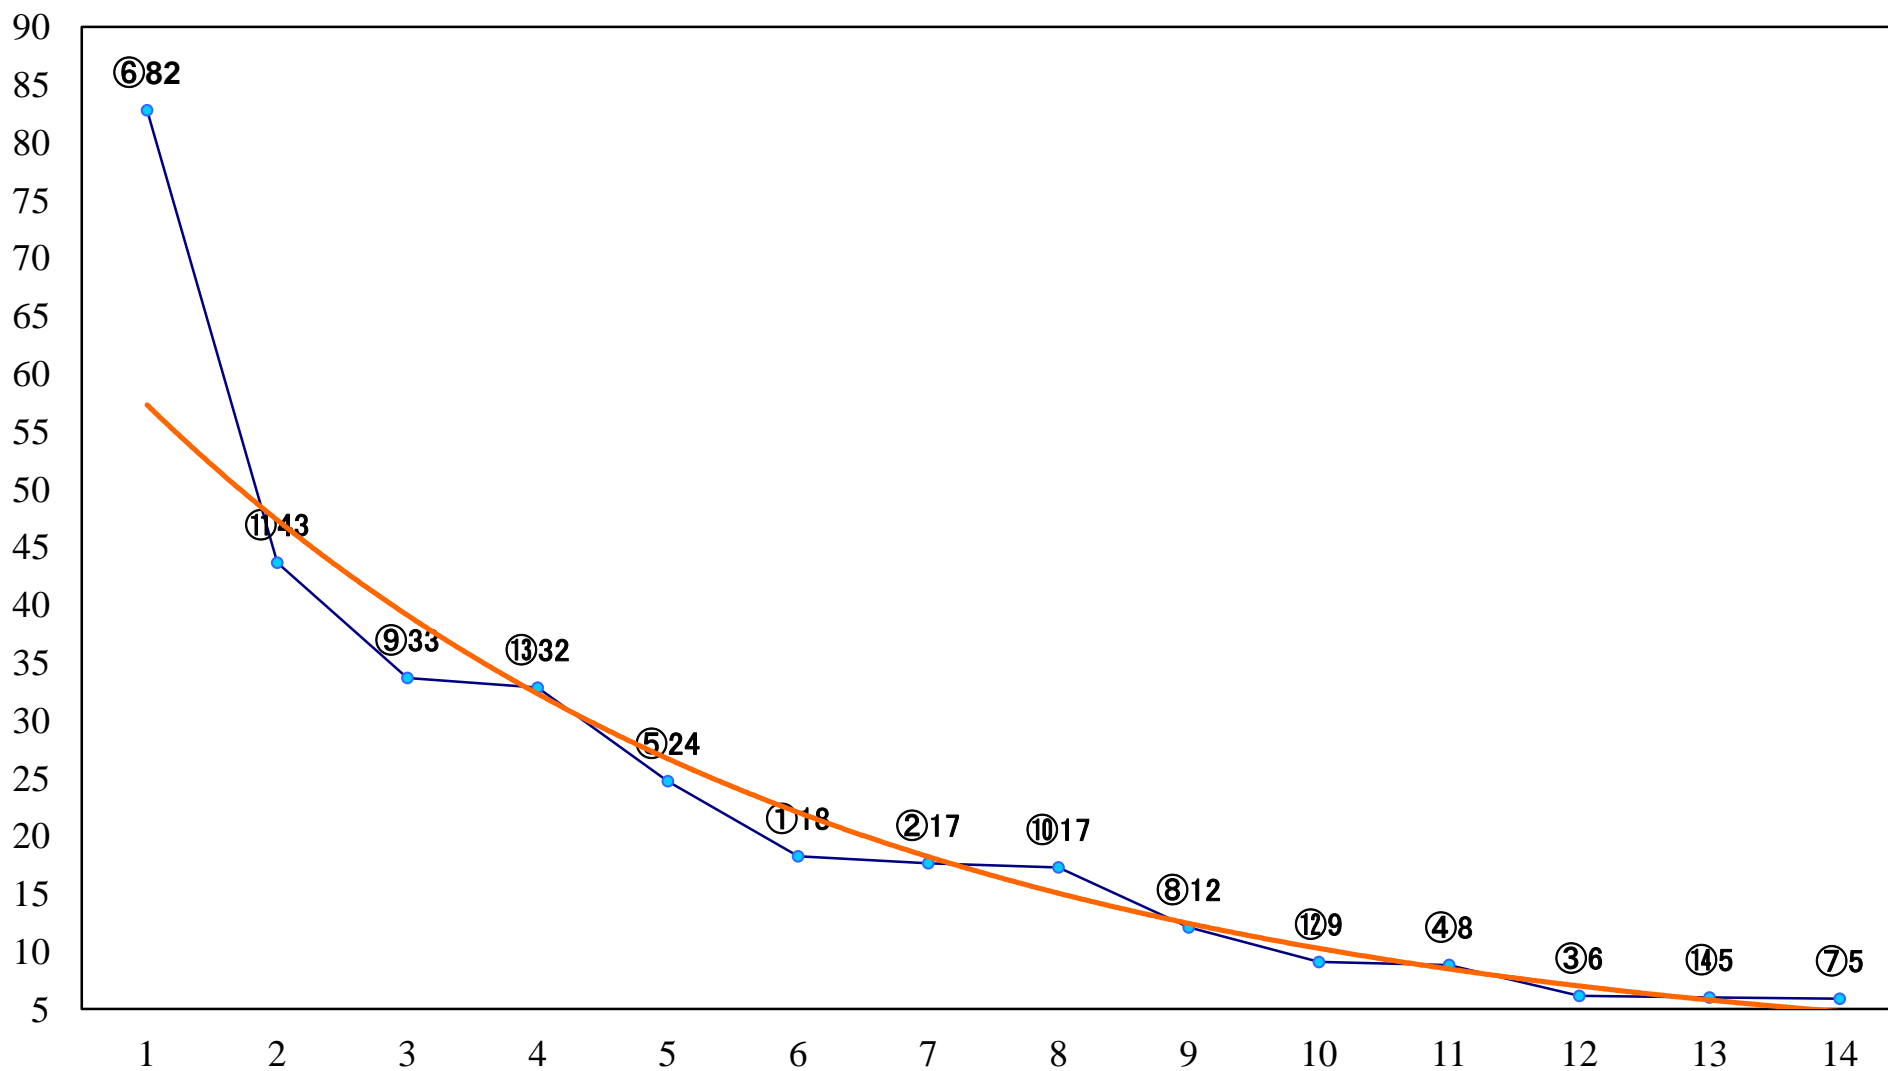

2021年03月02日(火) 川崎競馬 11R 16:35  
日吉オープン4上 左2000mm

2021年03月02日(火) 川崎競馬 12R 17:10  
胡蝶蘭賞C1四五 左1500mm