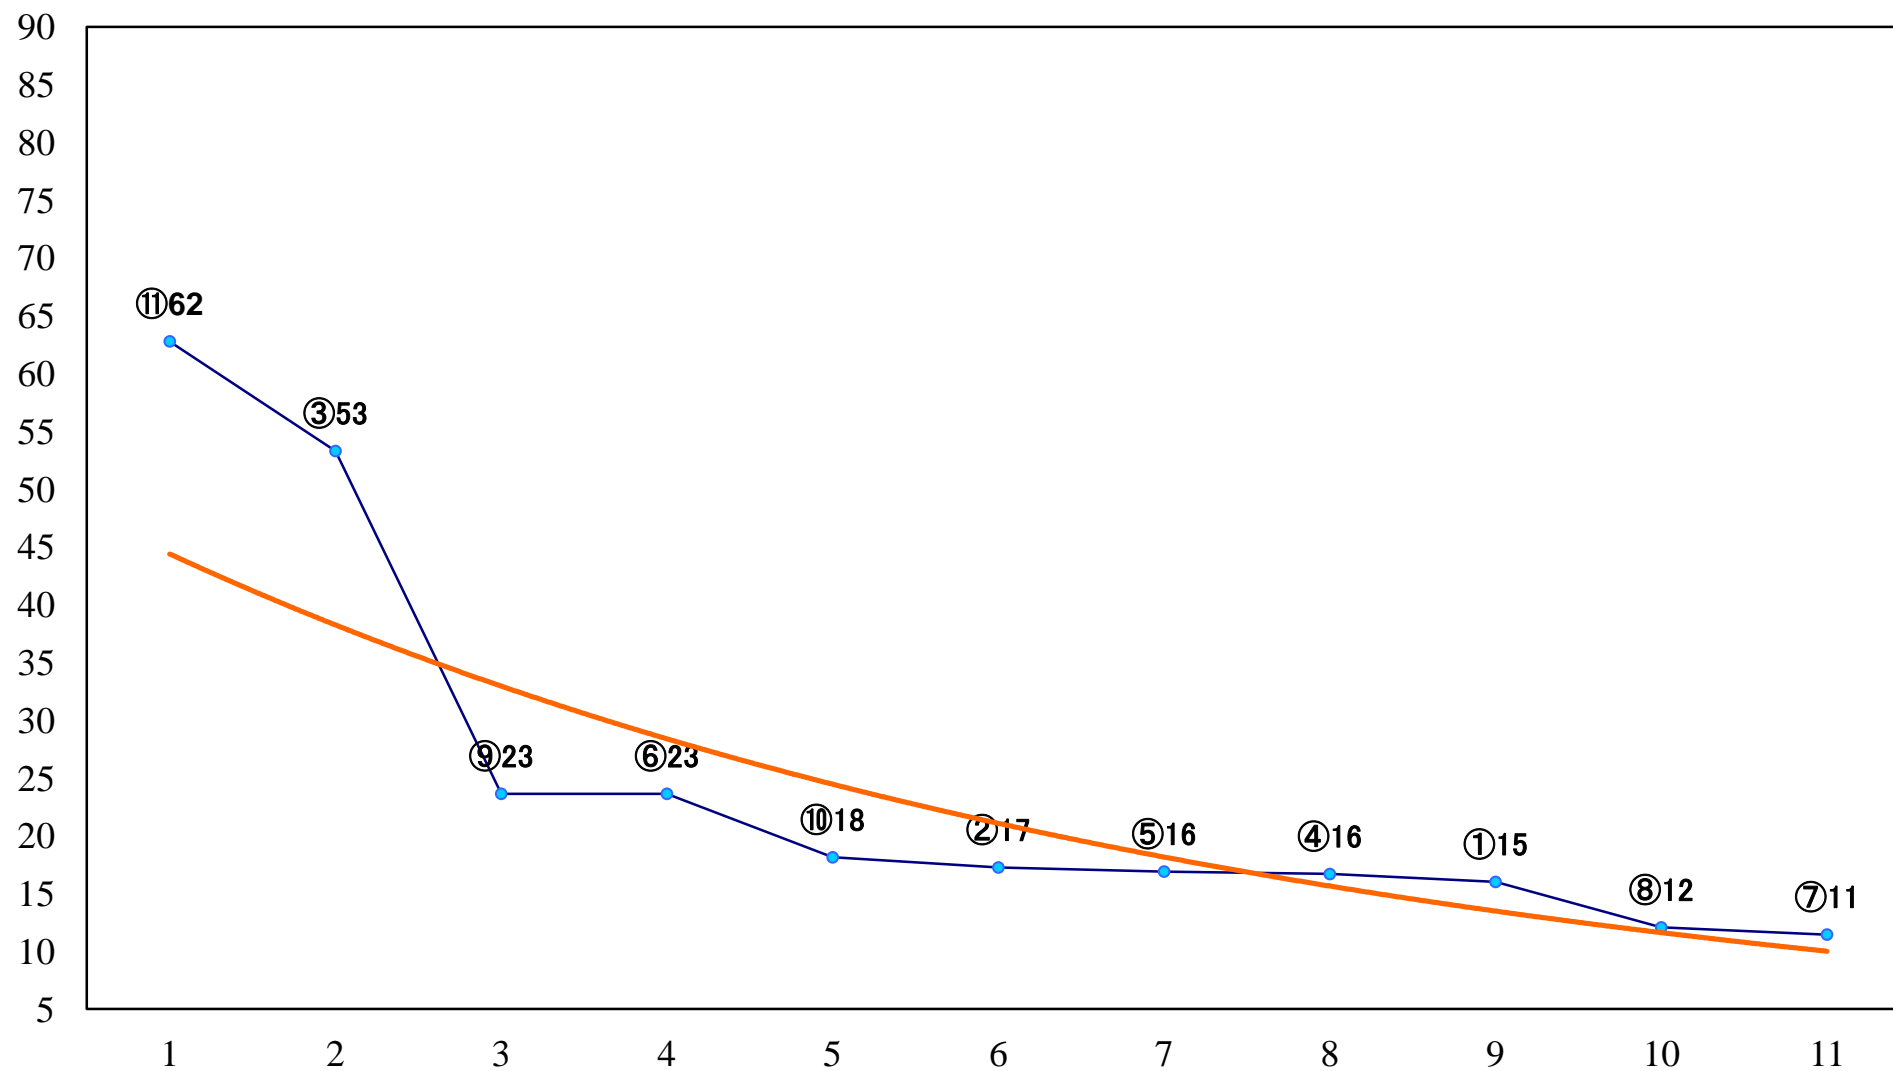

2021年03月02日(火) 川崎競馬 6R 13:50  
雲雀特別3歳3 左1500mm

2021年03月02日(火) 川崎競馬 7R 14:20  
アリアンロード賞C2選定馬 左2000mm

2021年03月02日(火) 川崎競馬 8R 14:50  
鳴雷賞C2選定馬 左900mm

2021年03月02日(火) 川崎競馬 9R 15:25  
瑠璃唐草賞C1四五 左1400mm

2021年03月02日(火) 川崎競馬 10R 16:00  
萌え野特別B1二B2一 左1600mm