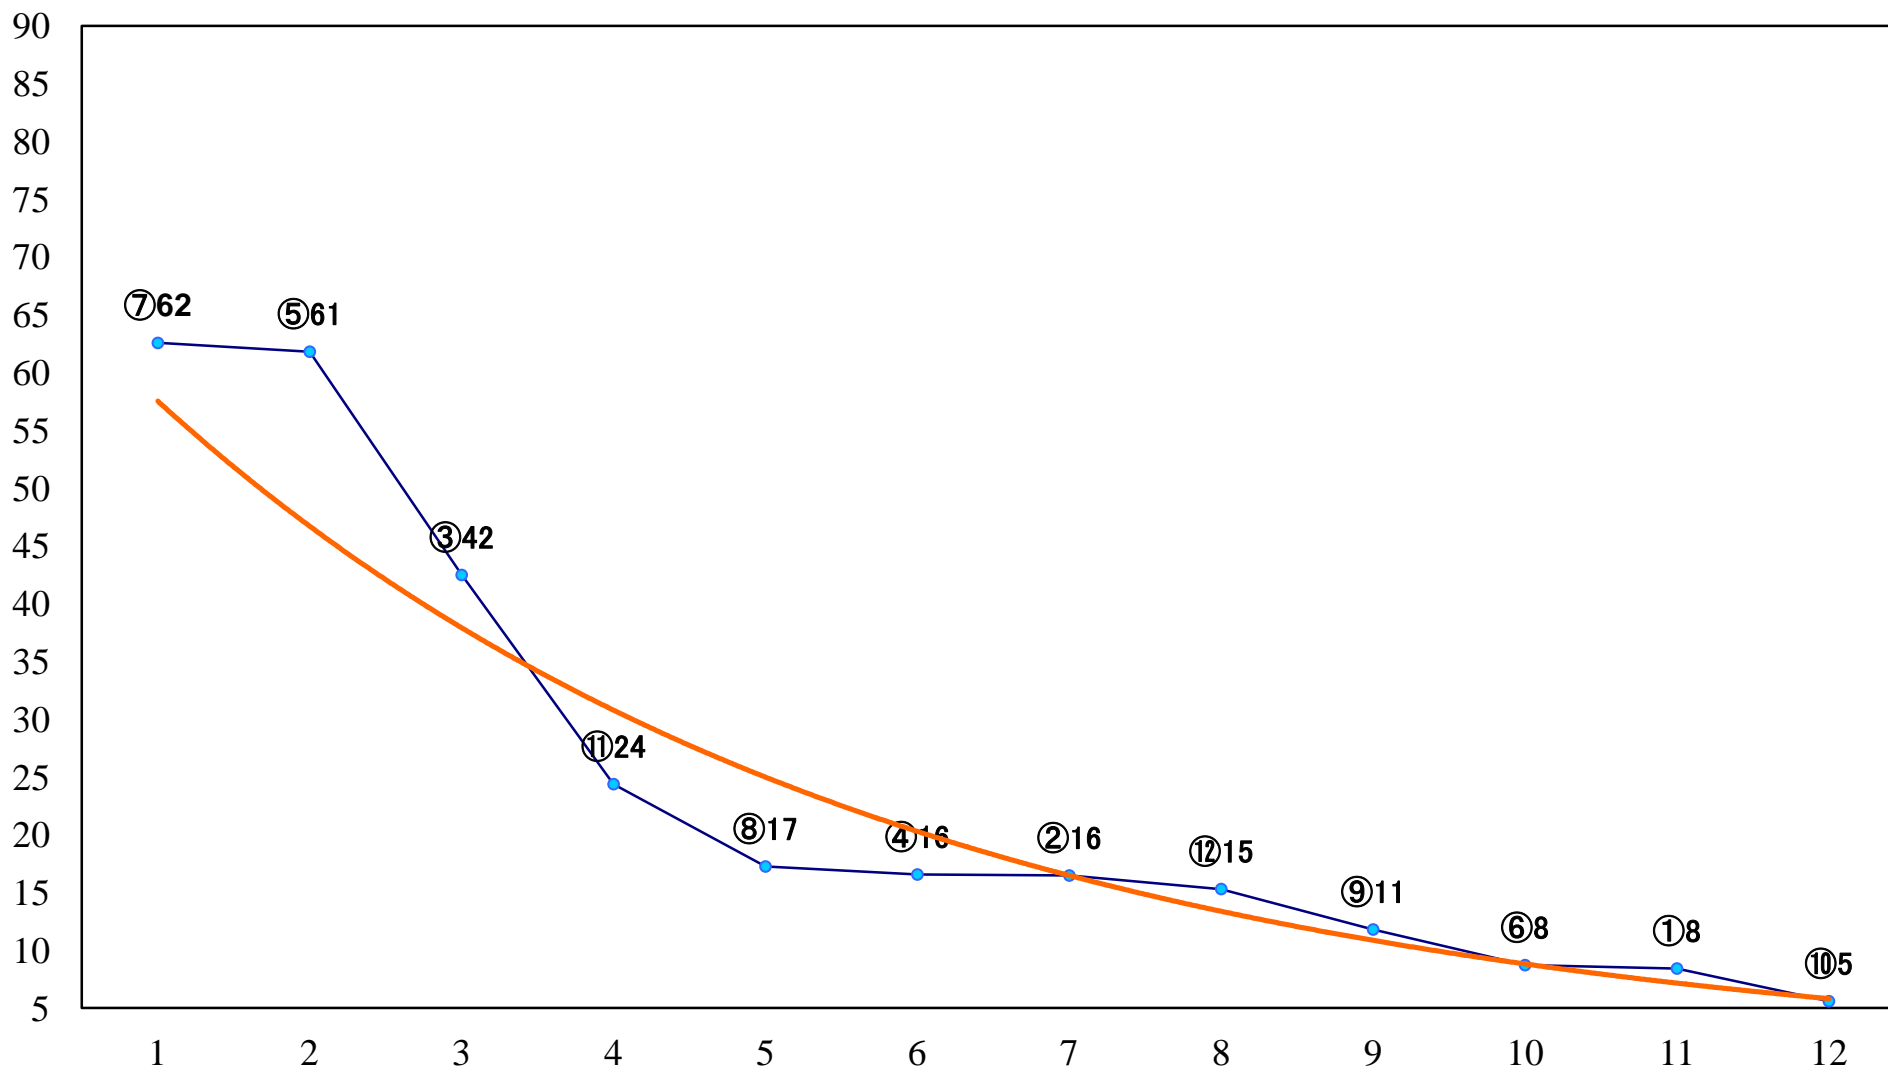

2021年03月02日(火) 川崎競馬 4R 12:50
フェネック賞C3選定馬 左900mm