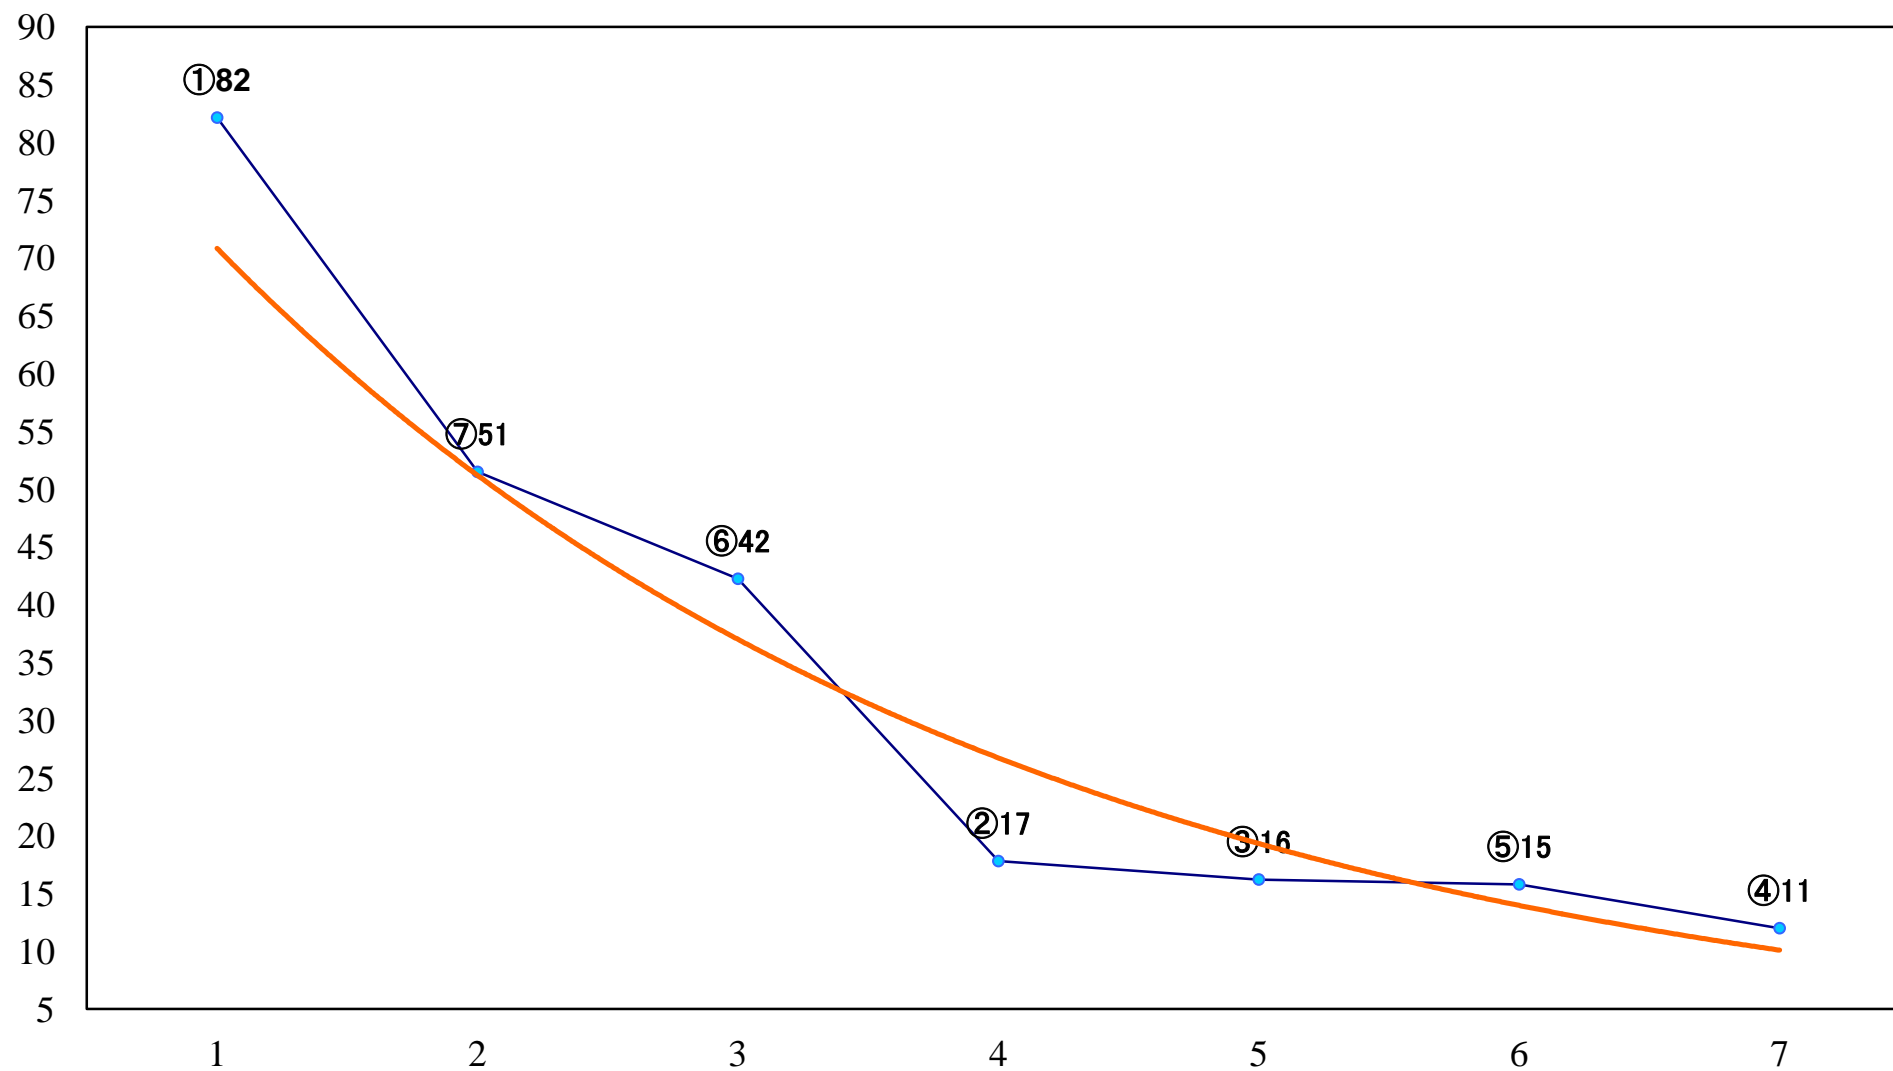

2021年03月02日(火) 川崎競馬 6R 13:50  
雲雀特別3歳3 左1500mm

2021年03月02日(火) 川崎競馬 7R 14:20  
アリアンロード賞C2選定馬 左2000mm

2021年03月02日(火) 川崎競馬 8R 14:50  
鳴雷賞C2選定馬 左900mm

2021年03月02日(火) 川崎競馬 9R 15:25  
瑠璃唐草賞C1四五 左1400mm

2021年03月02日(火) 川崎競馬 10R 16:00  
萌え野特別B1二B2一 左1600mm