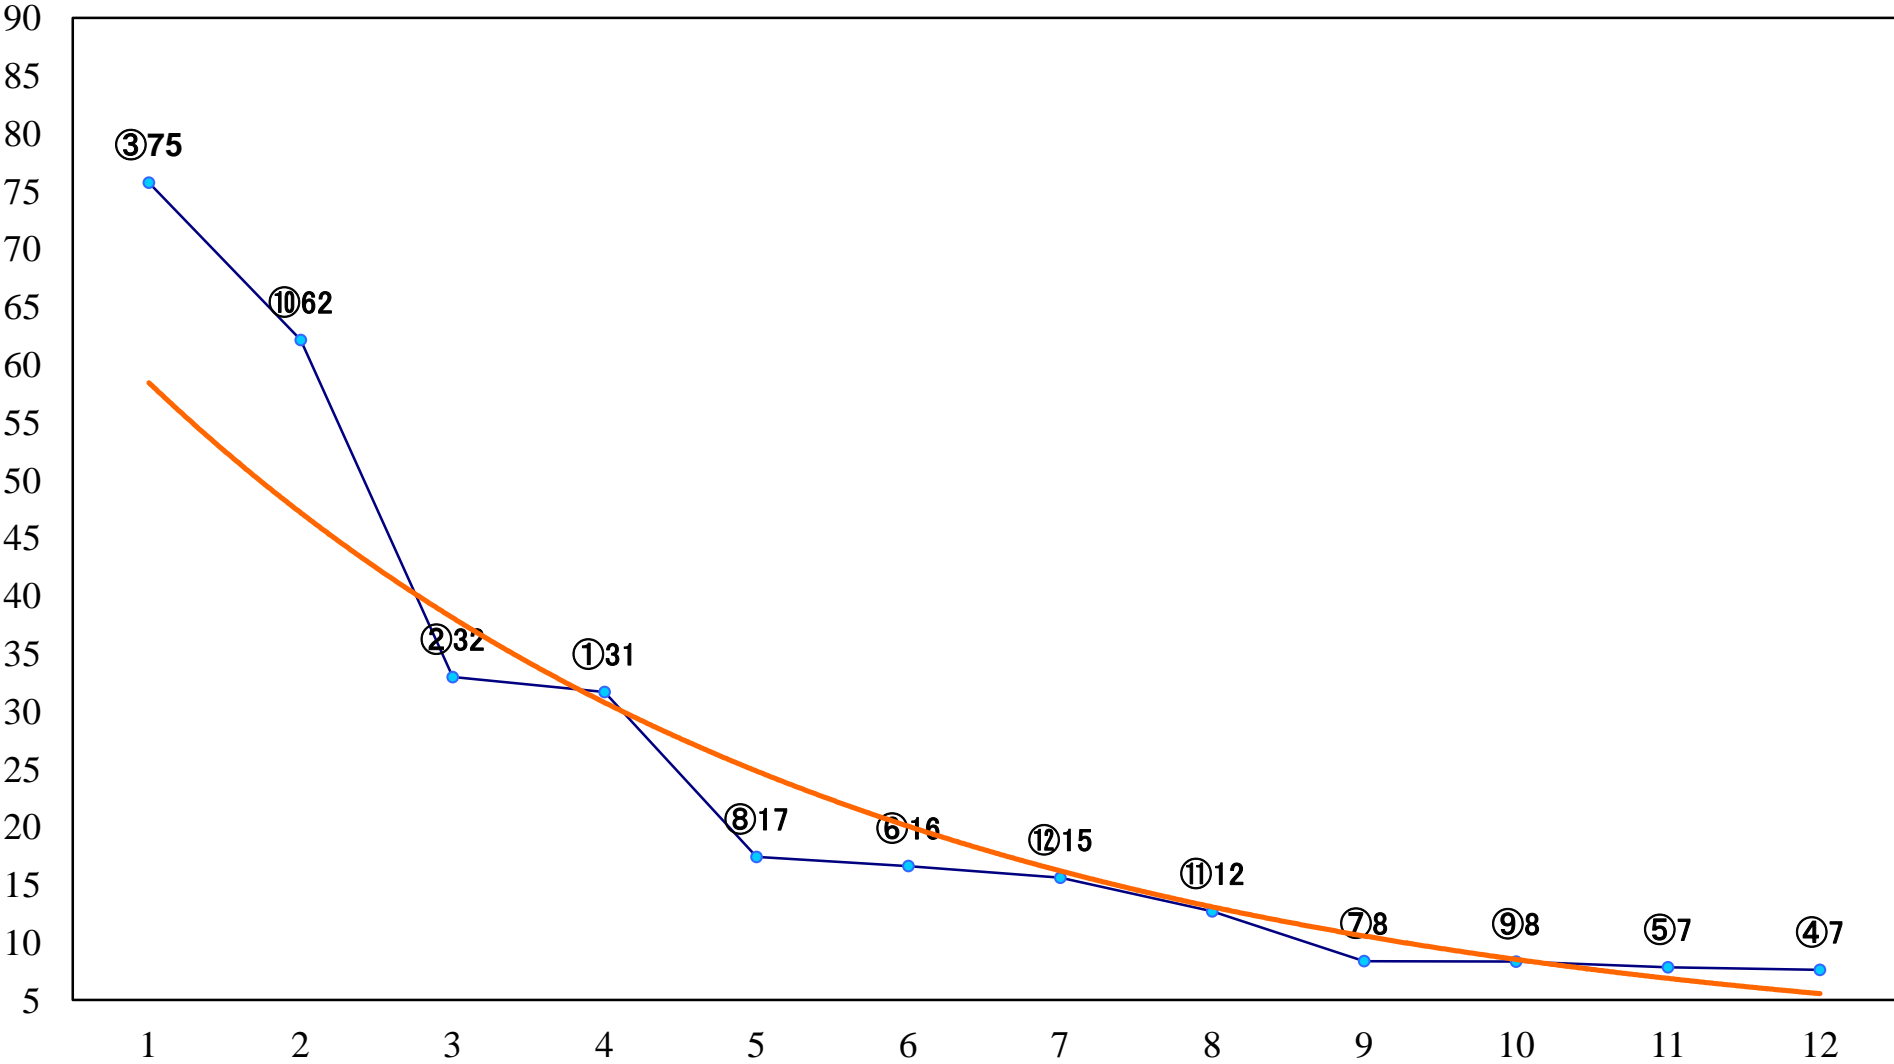

2021年03月02日(火) 川崎競馬 7R 14:20
アリアンロード賞C2選定馬 左2000mm