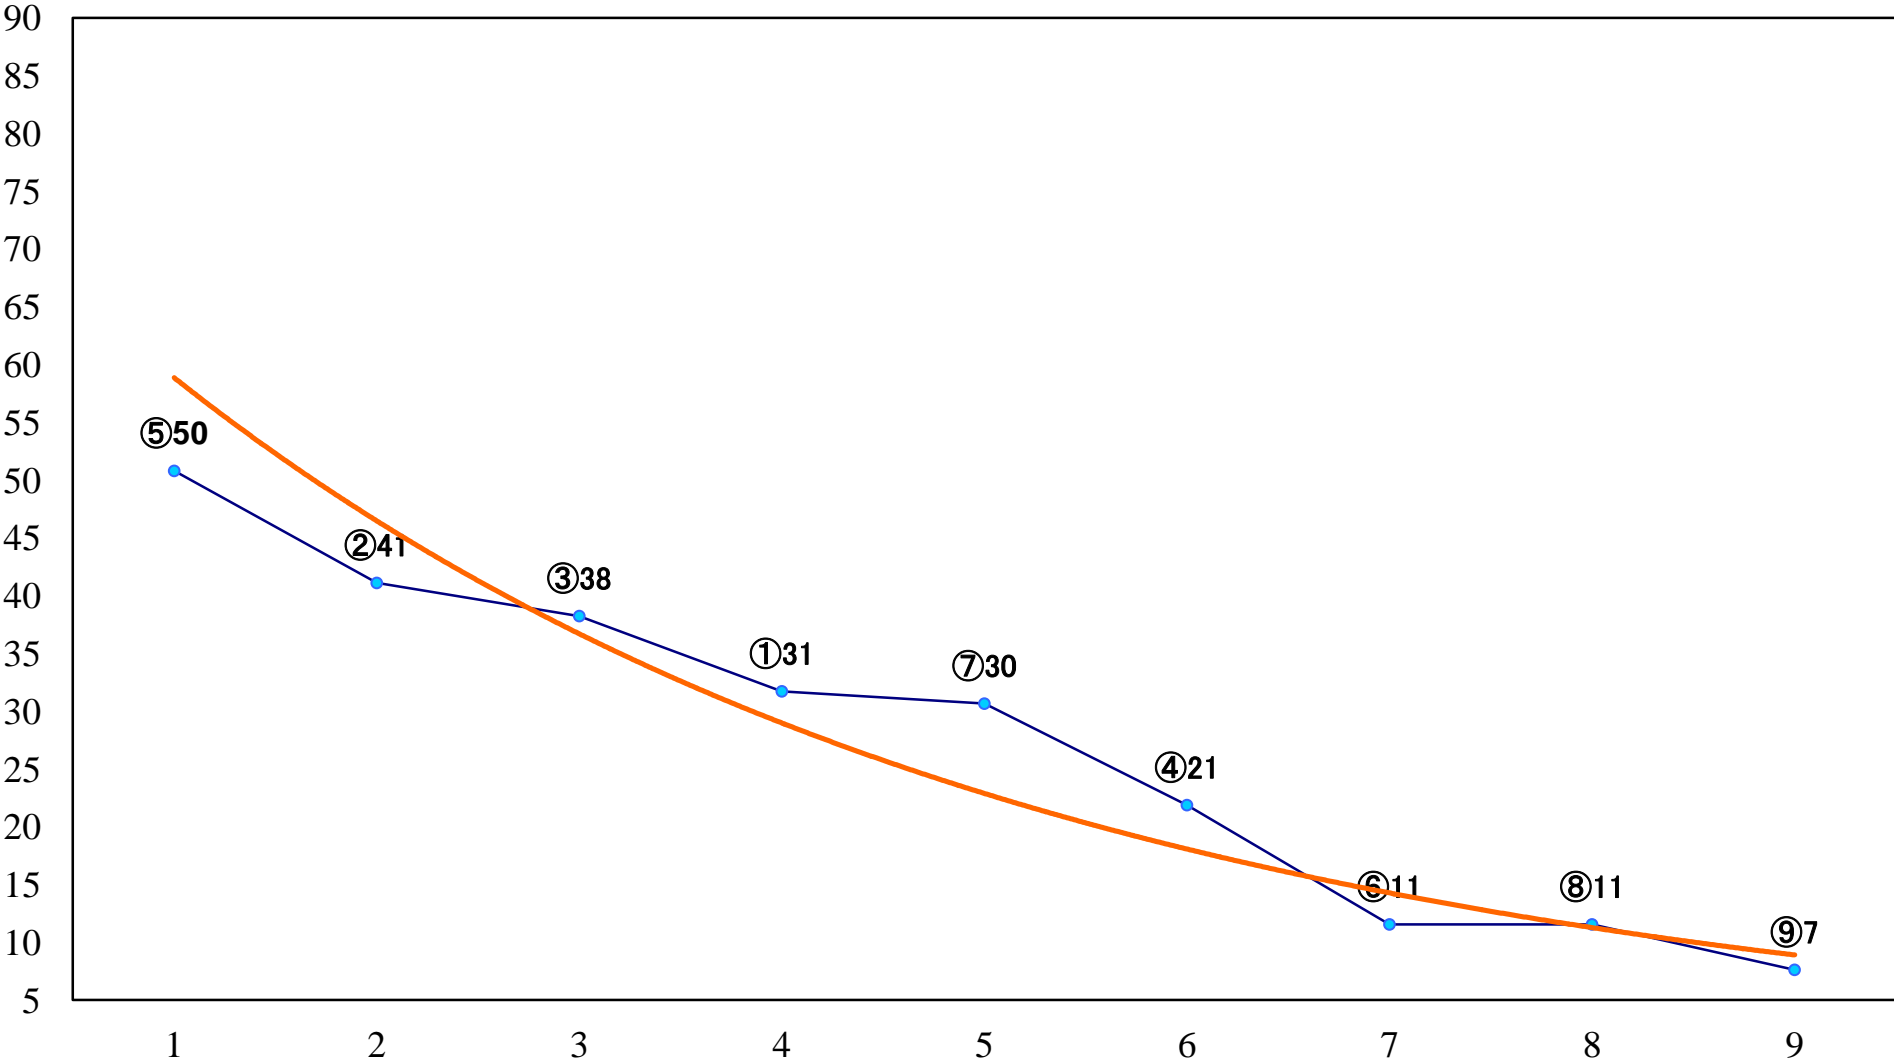

2021年03月02日(火) 川崎競馬 2R 11:50
3歳9 左1400mm