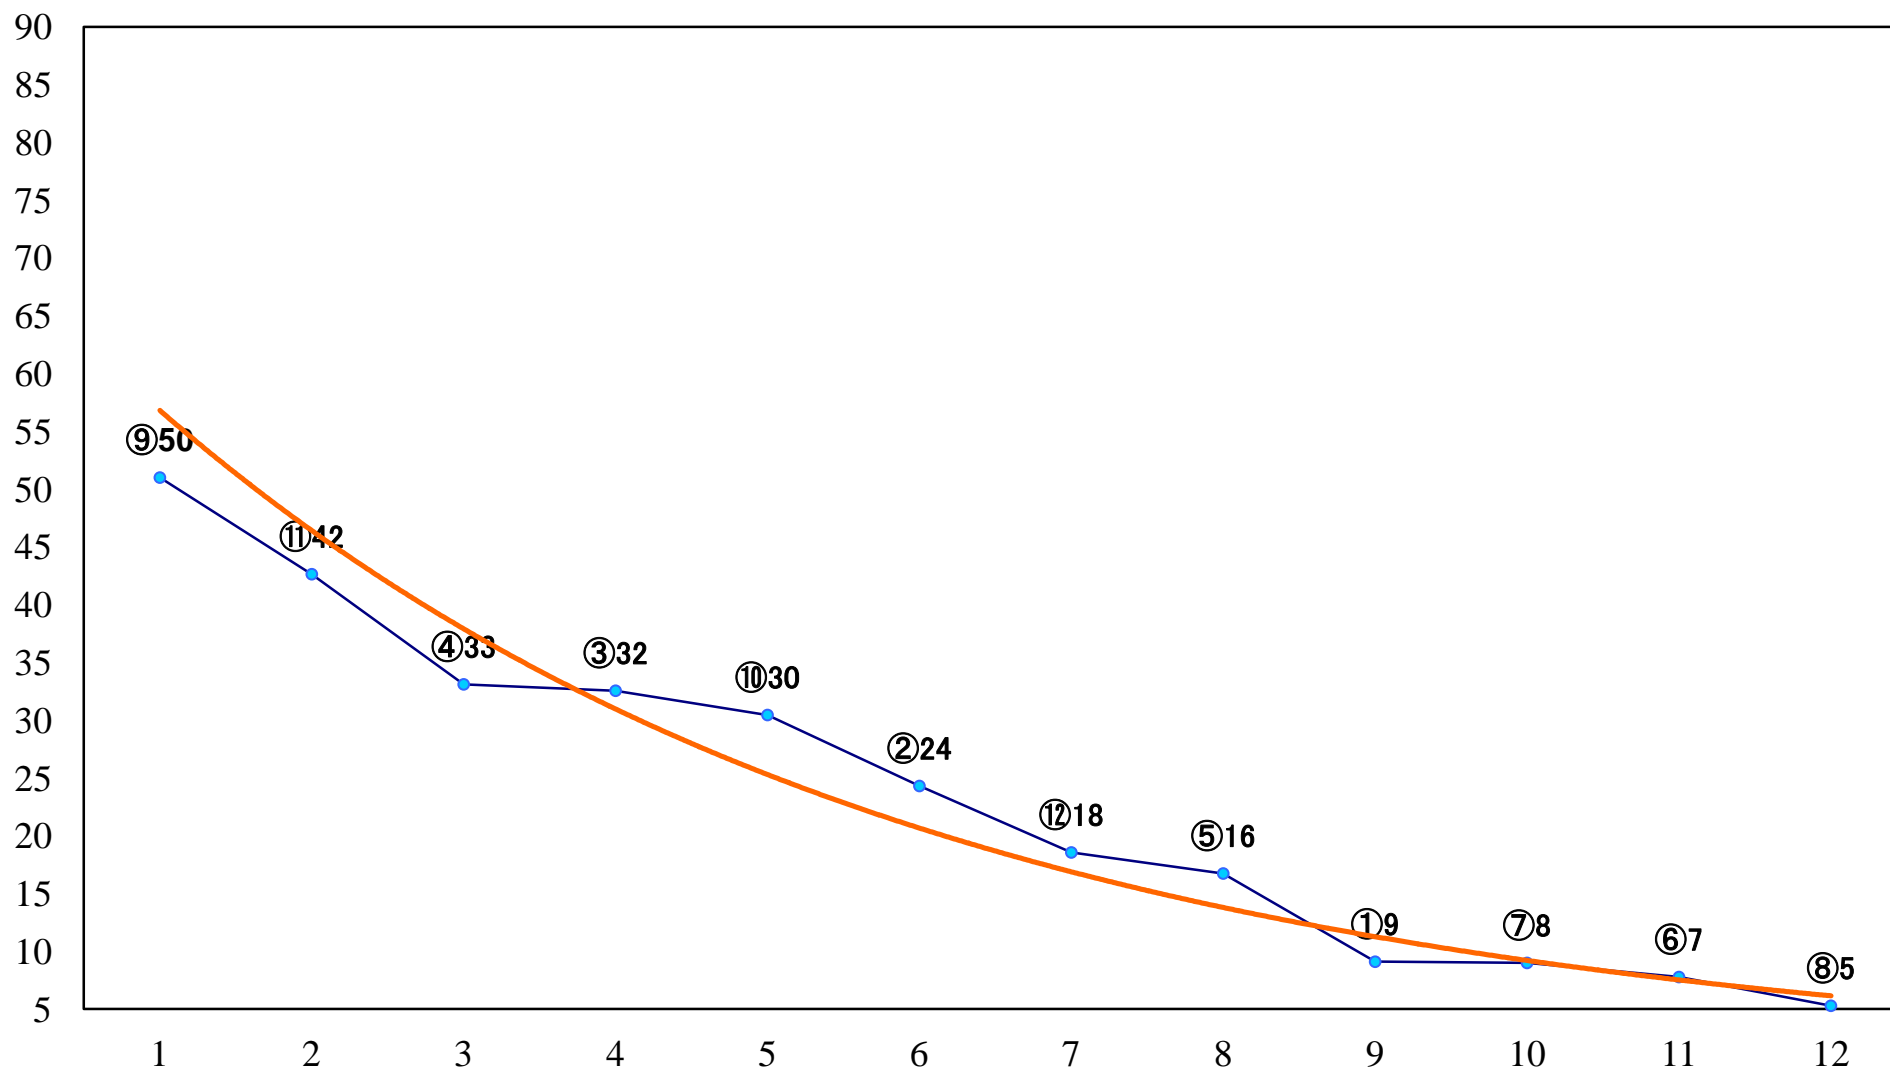

2021年03月02日(火) 川崎競馬 6R 13:50  
雲雀特別3歳3 左1500mm

2021年03月02日(火) 川崎競馬 7R 14:20  
アリアンロード賞C2選定馬 左2000mm

2021年03月02日(火) 川崎競馬 8R 14:50  
鳴雷賞C2選定馬 左900mm

2021年03月02日(火) 川崎競馬 9R 15:25  
瑠璃唐草賞C1四五 左1400mm

2021年03月02日(火) 川崎競馬 10R 16:00  
萌え野特別B1二B2一 左1600mm