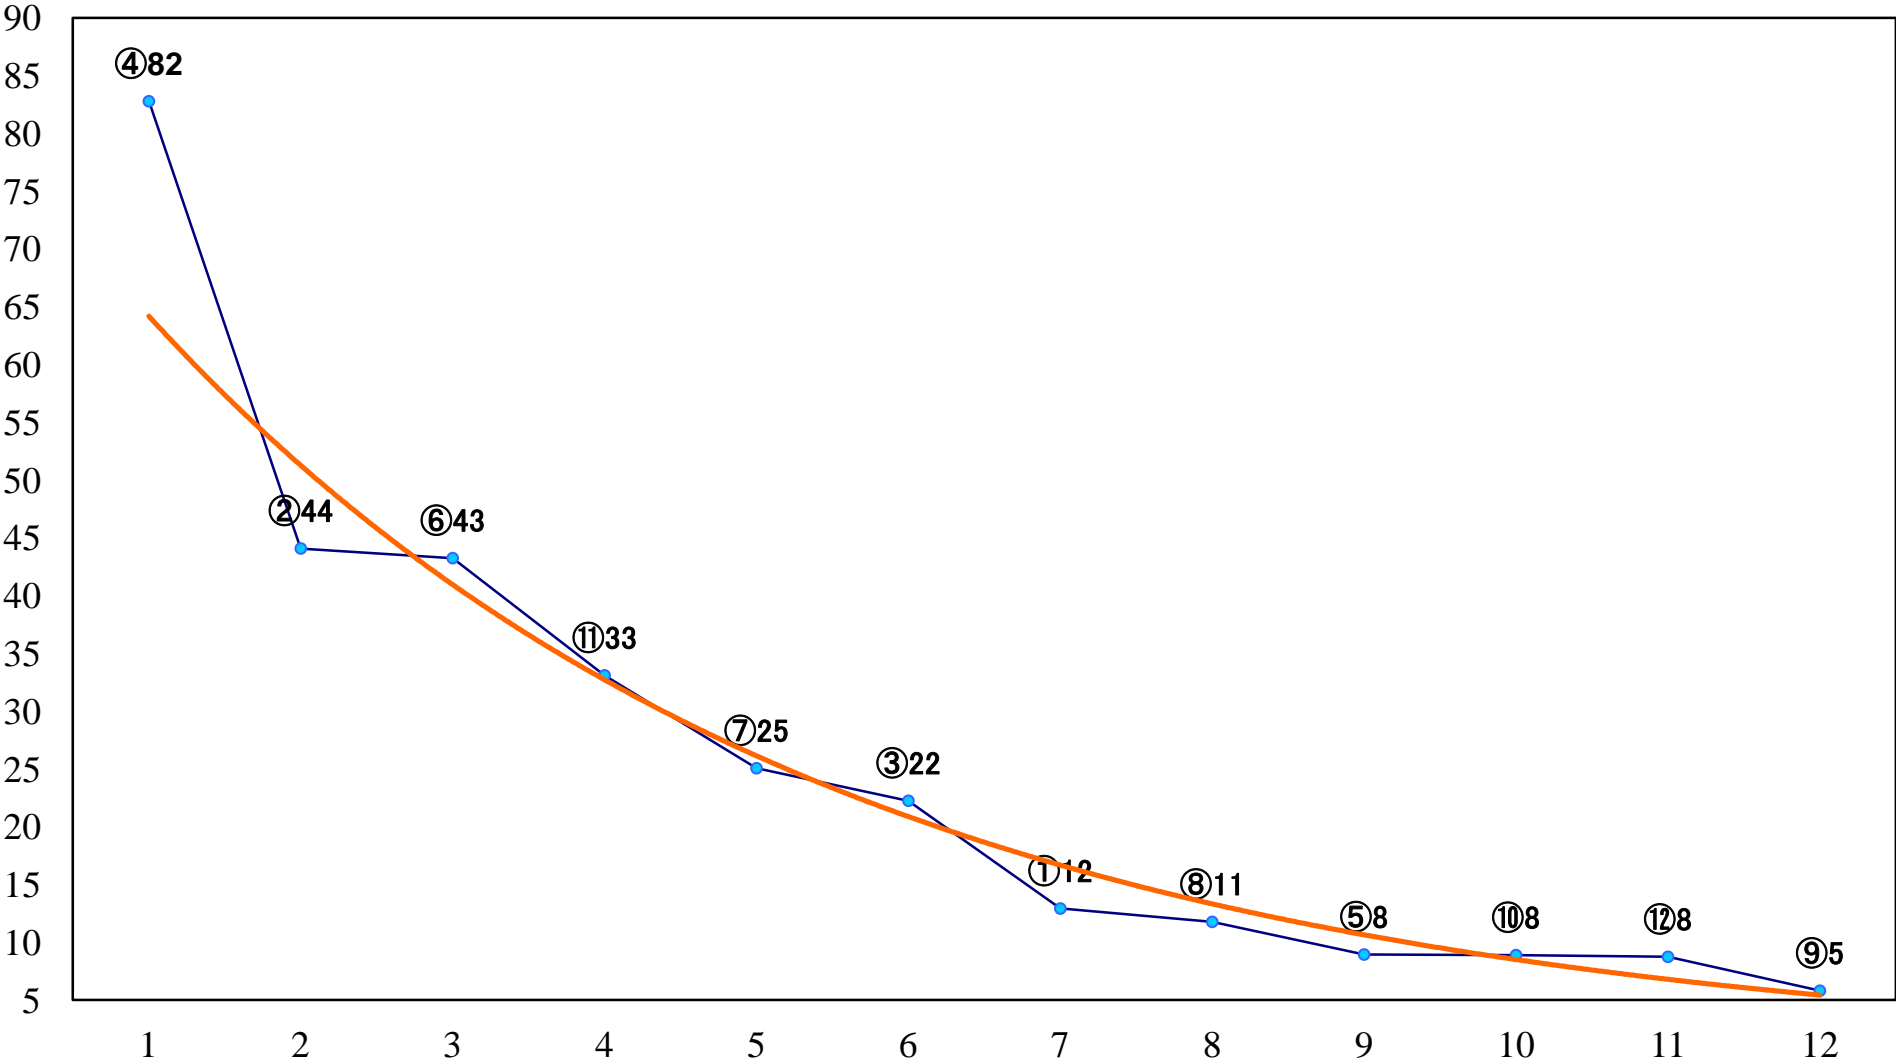

2021年03月02日(火) 川崎競馬 9R 15:25
瑠璃唐草賞C1四五 左1400mm