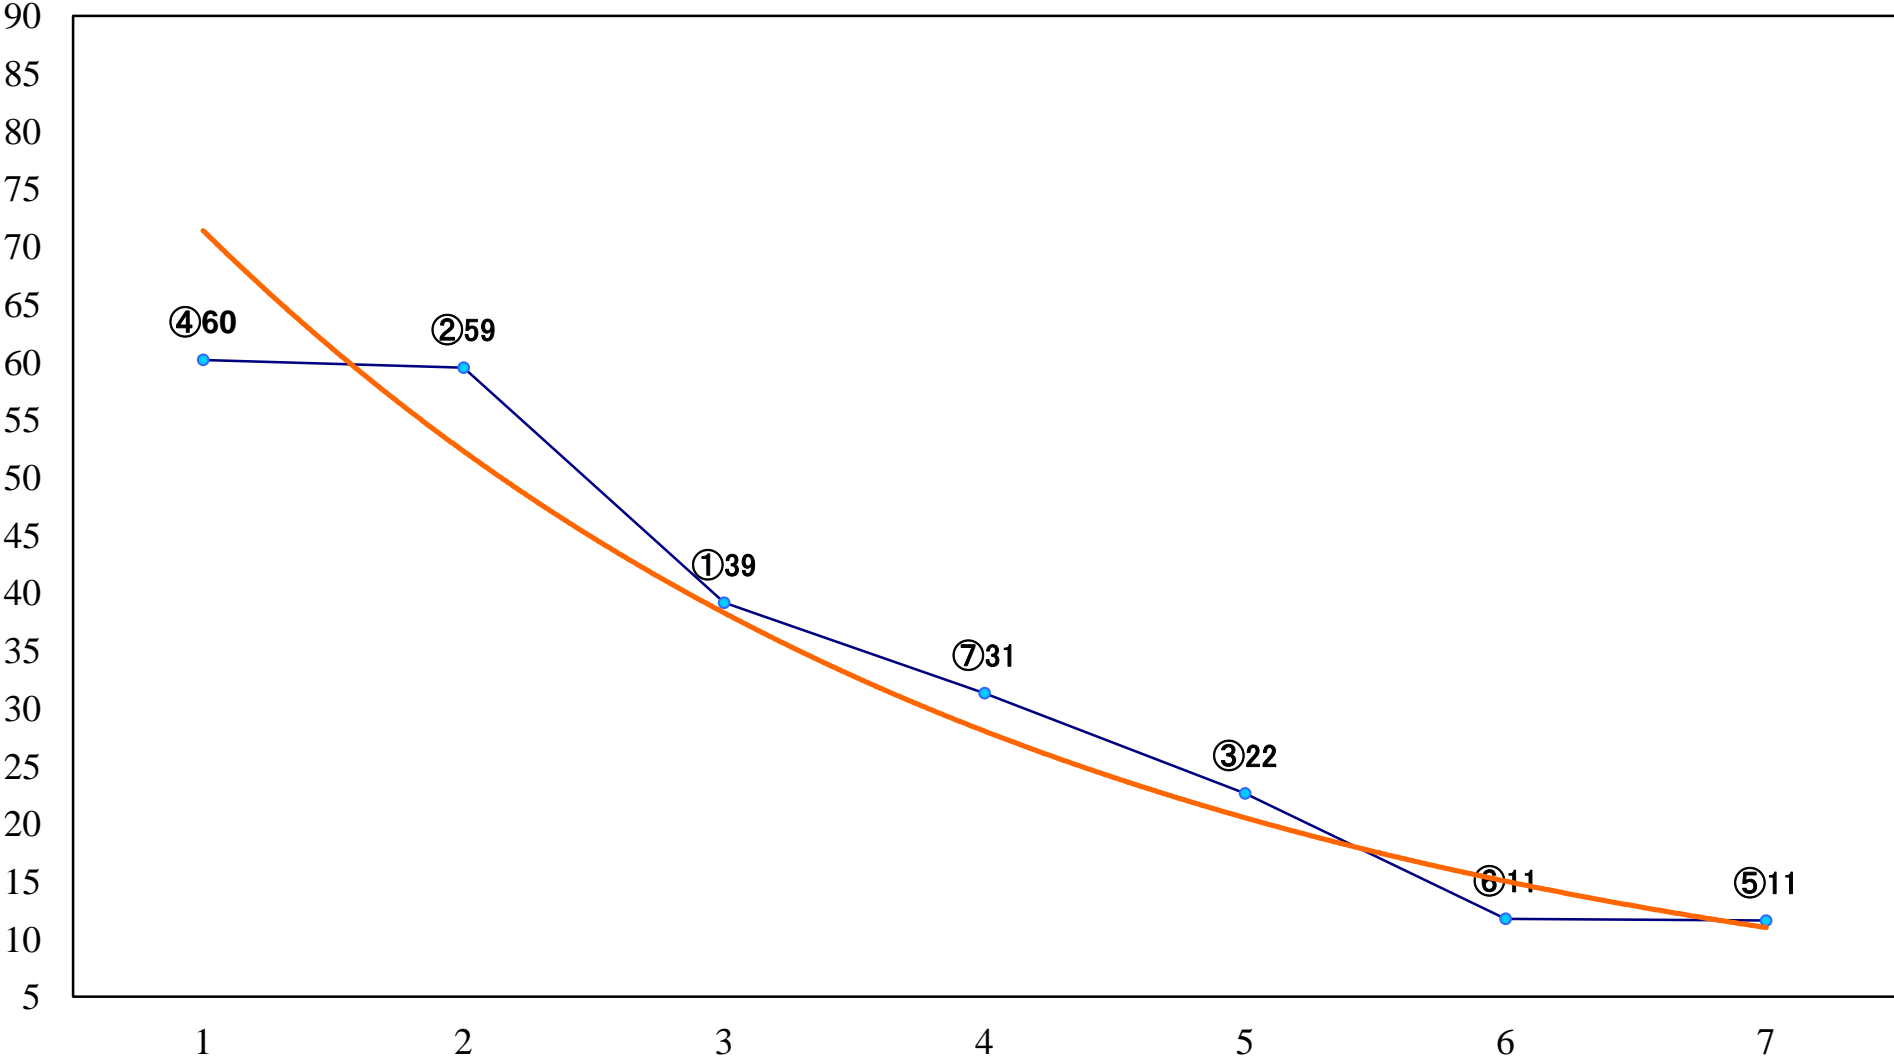

2021年03月02日(火) 川崎競馬 1R 11:20
キタキツネ賞C3 4歳選定馬 左1400mm