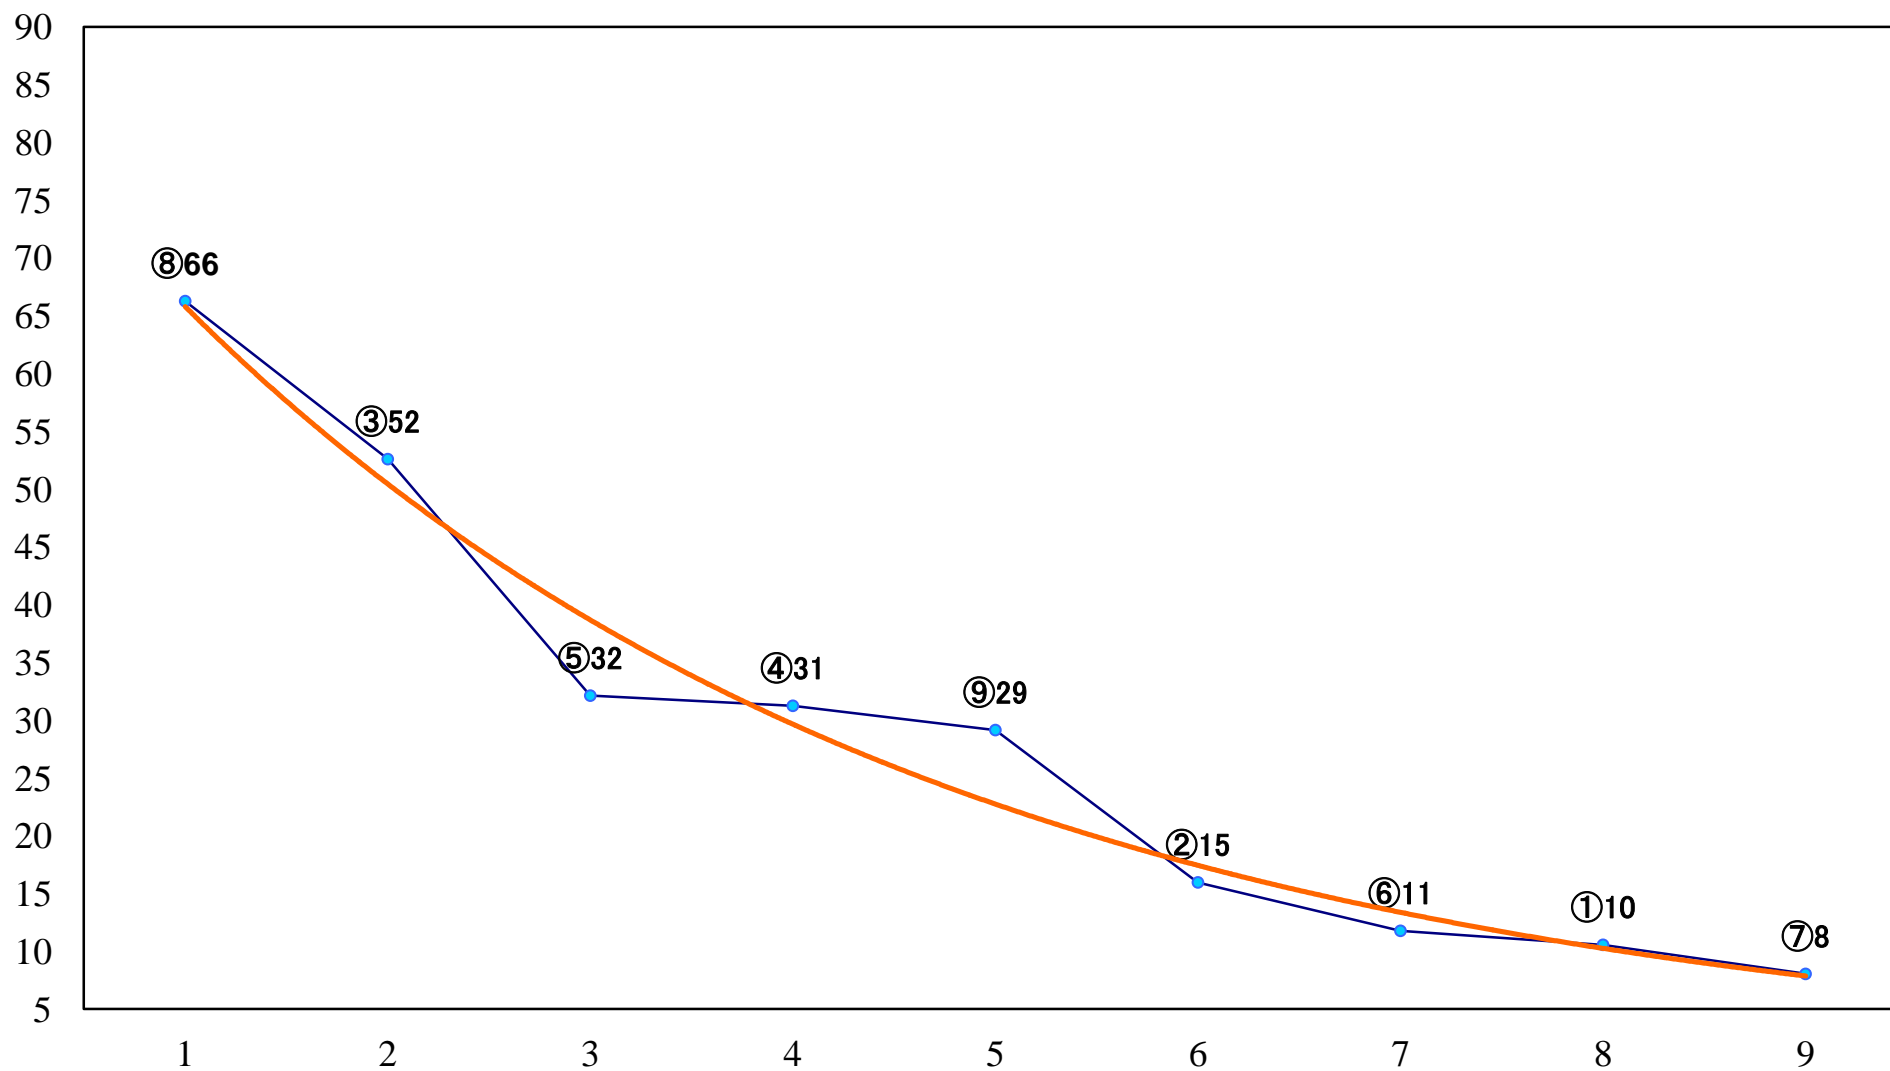

2021年03月02日(火) 川崎競馬 3R 12:20
プロケツラ特別3歳7 左1400mm