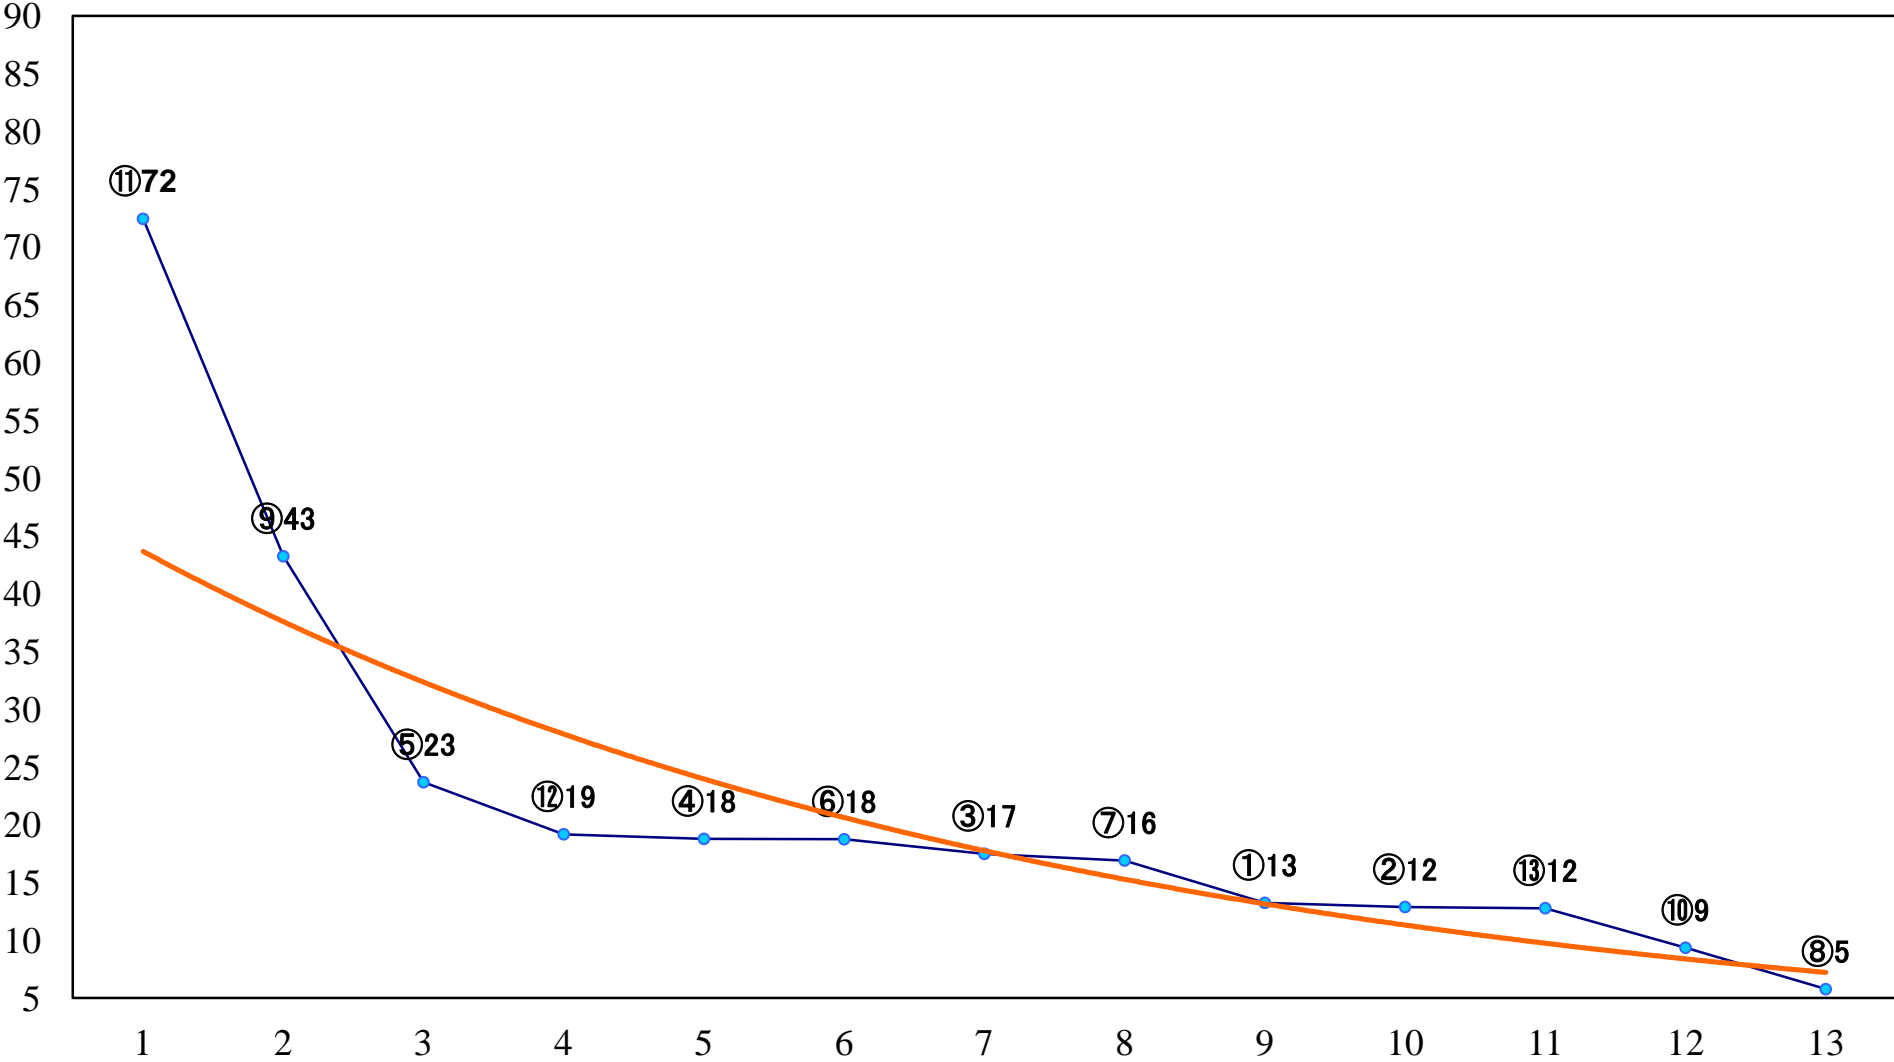

2021年03月02日(火) 川崎競馬 11R 16:35  
日吉オープン4上 左2000mm

2021年03月02日(火) 川崎競馬 12R 17:10  
胡蝶蘭賞C1四五 左1500mm