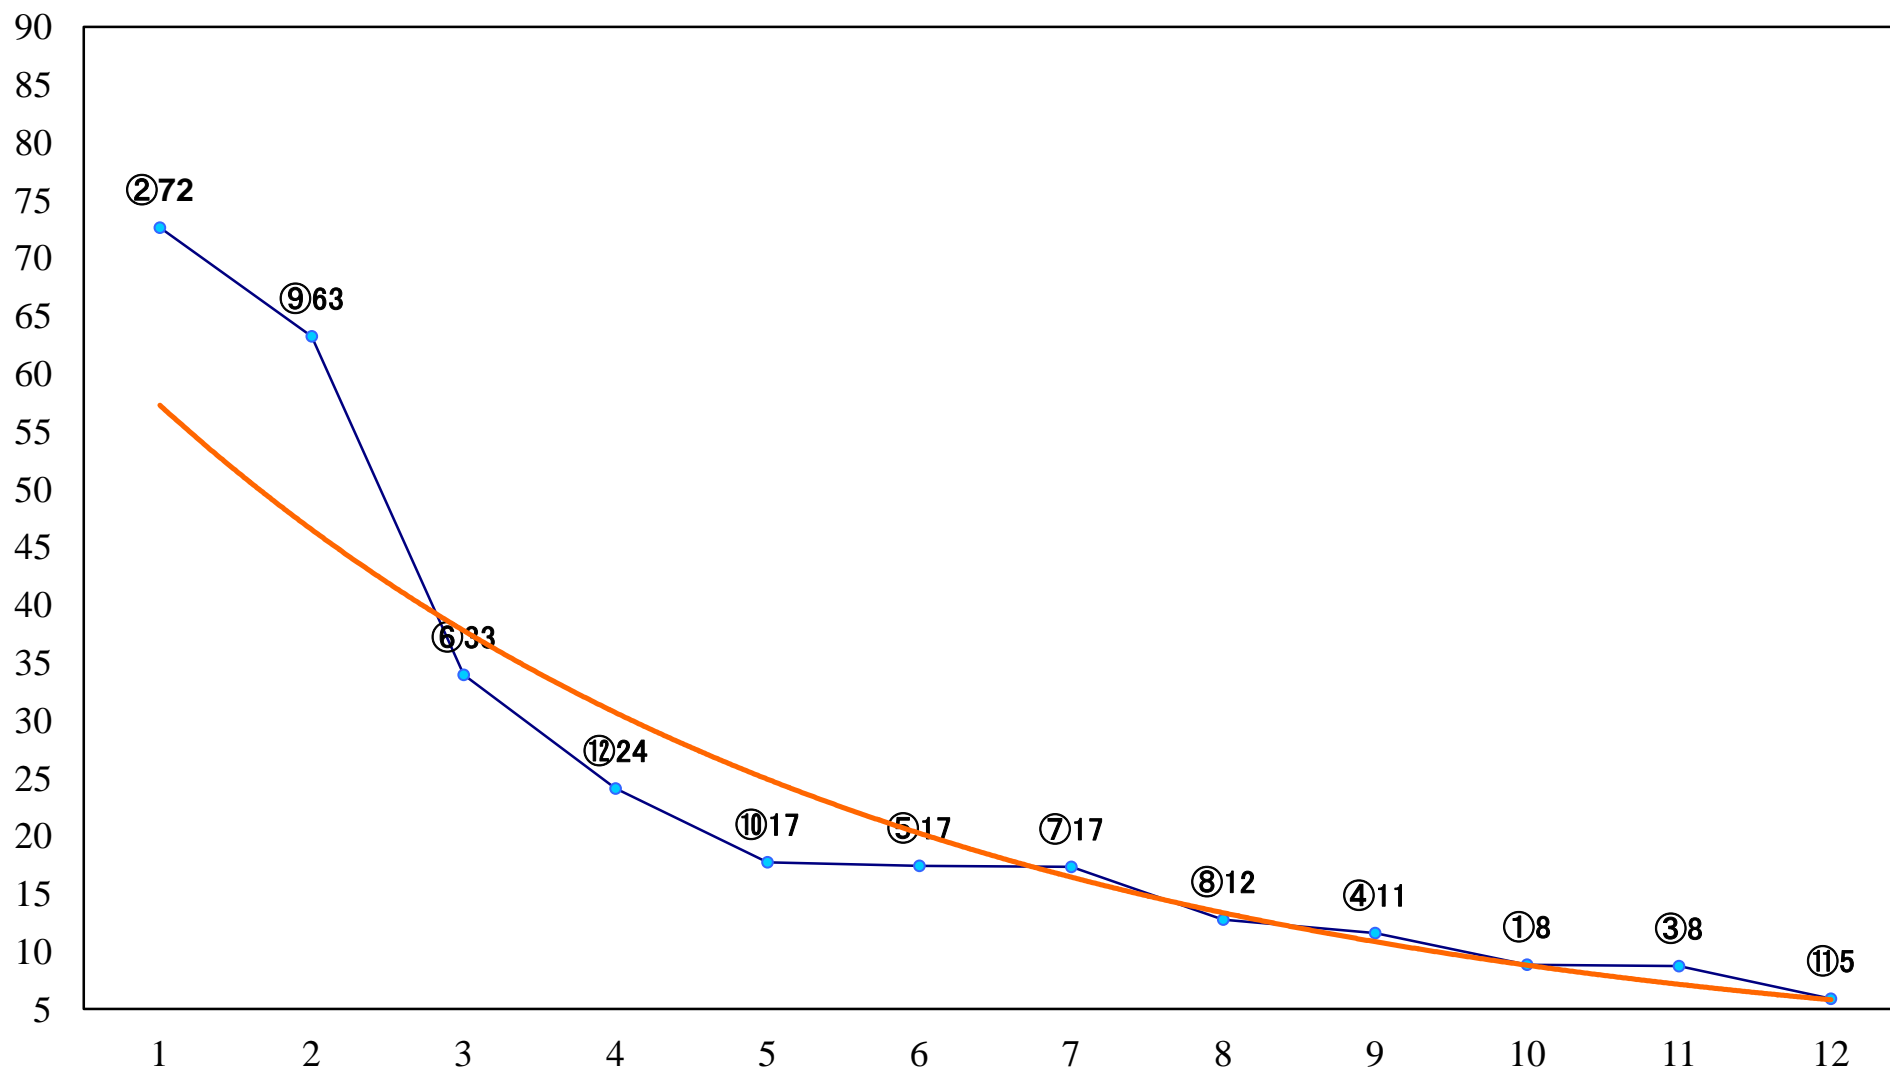

2021年03月15日(月) 船橋競馬 6R 16:30
C1三 四 五ウ 左1200mm