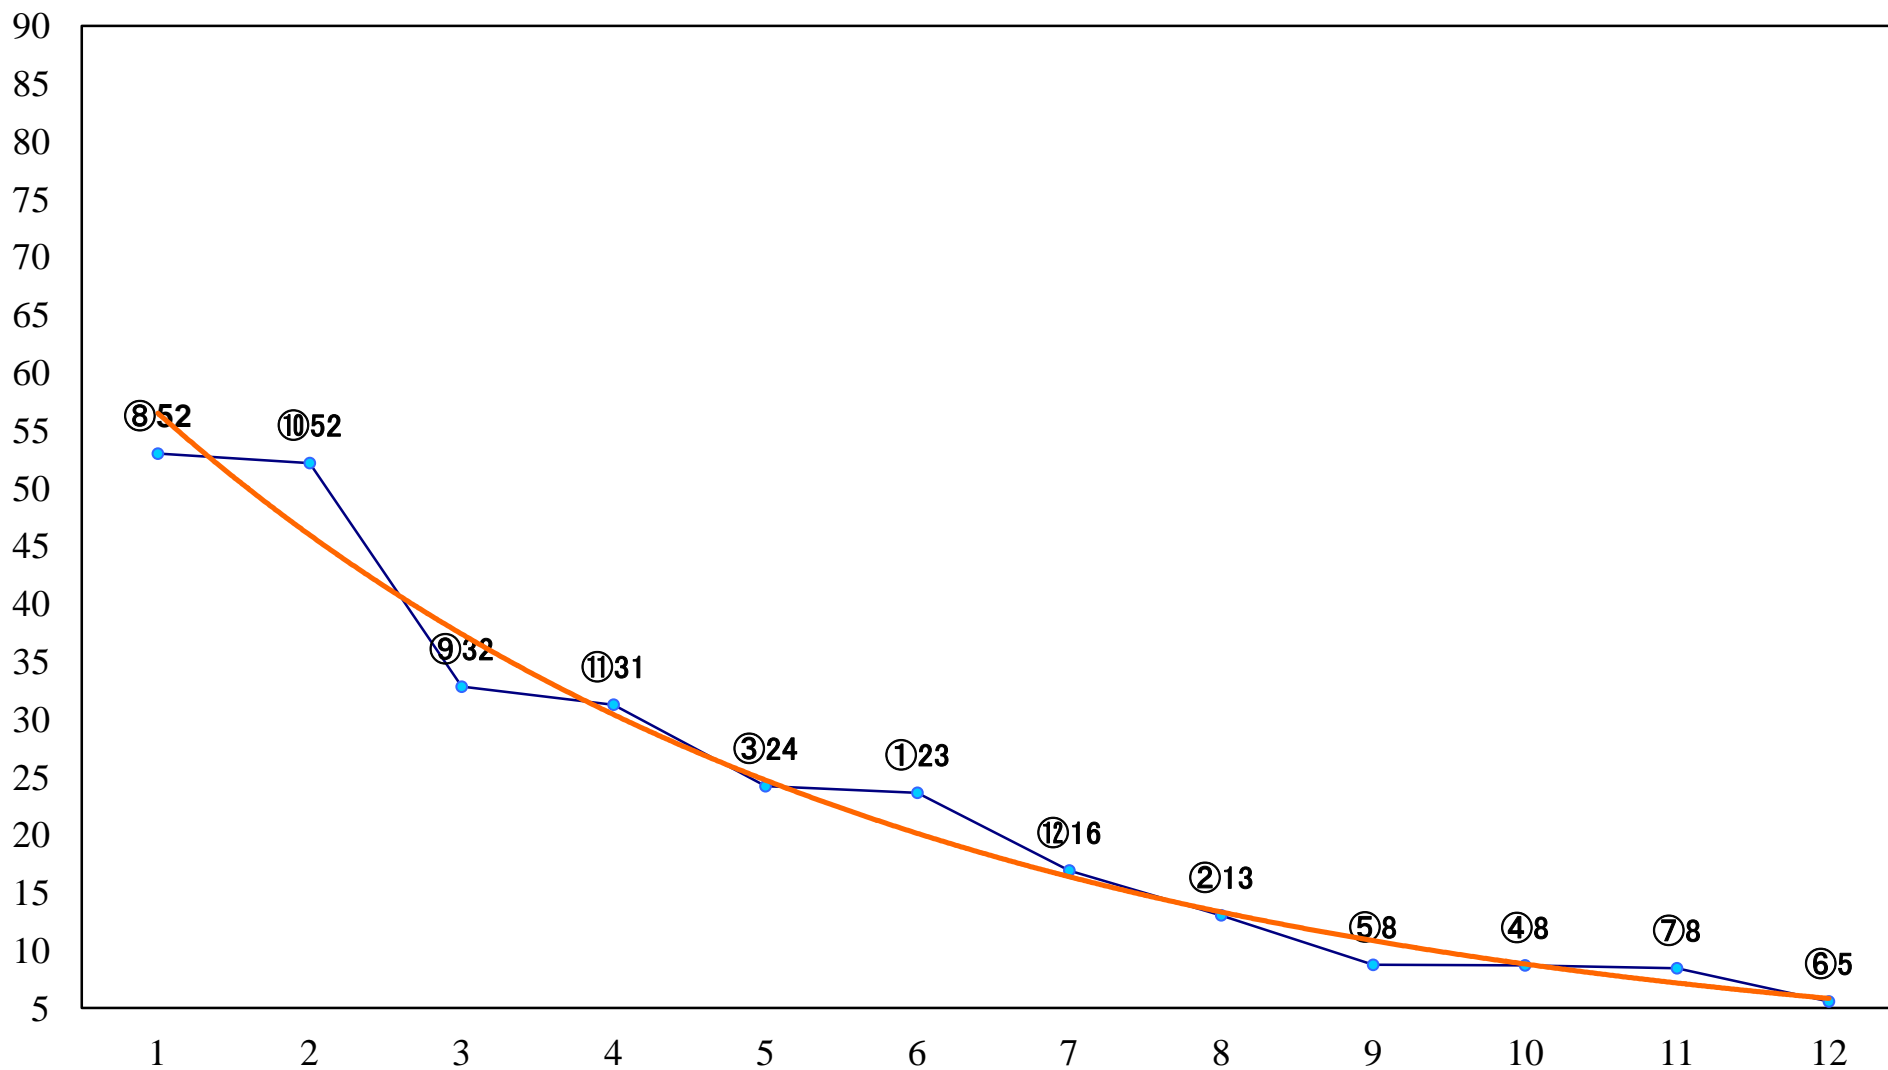

2021年03月15日(月) 船橋競馬 1R 14:00  
C3十 左1200mm

2021年03月15日(月) 船橋競馬 2R 14:30  
C3九 左1200mm

2021年03月15日(月) 船橋競馬 3R 15:00  
3歳二 左1500mm

2021年03月15日(月) 船橋競馬 4R 15:30  
C2三四 左1200mm

2021年03月15日(月) 船橋競馬 5R 16:00  
C2三四 左1500mm