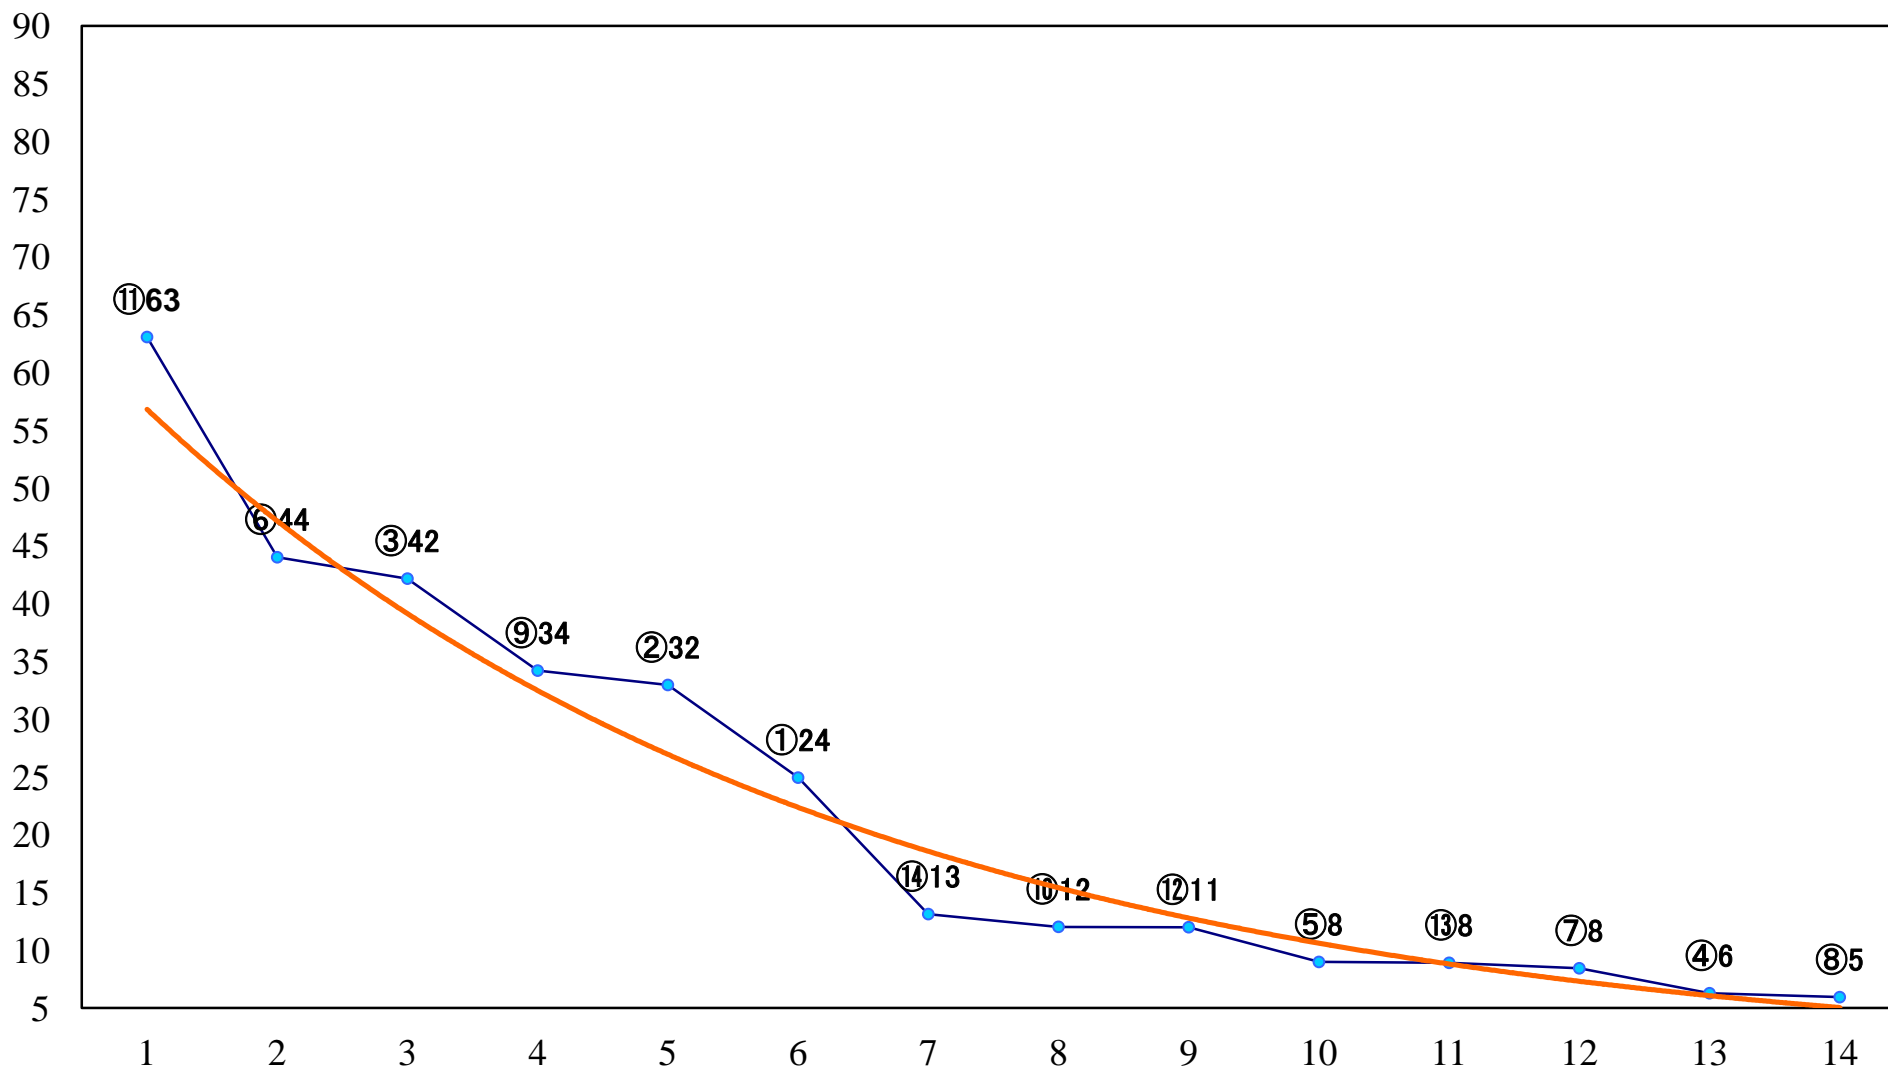

2021年03月15日(月) 船橋競馬 11R 19:15  
春興特別B2二 左1600mm

2021年03月15日(月) 船橋競馬 12R 19:50  
桜月特別B3二 左1600mm