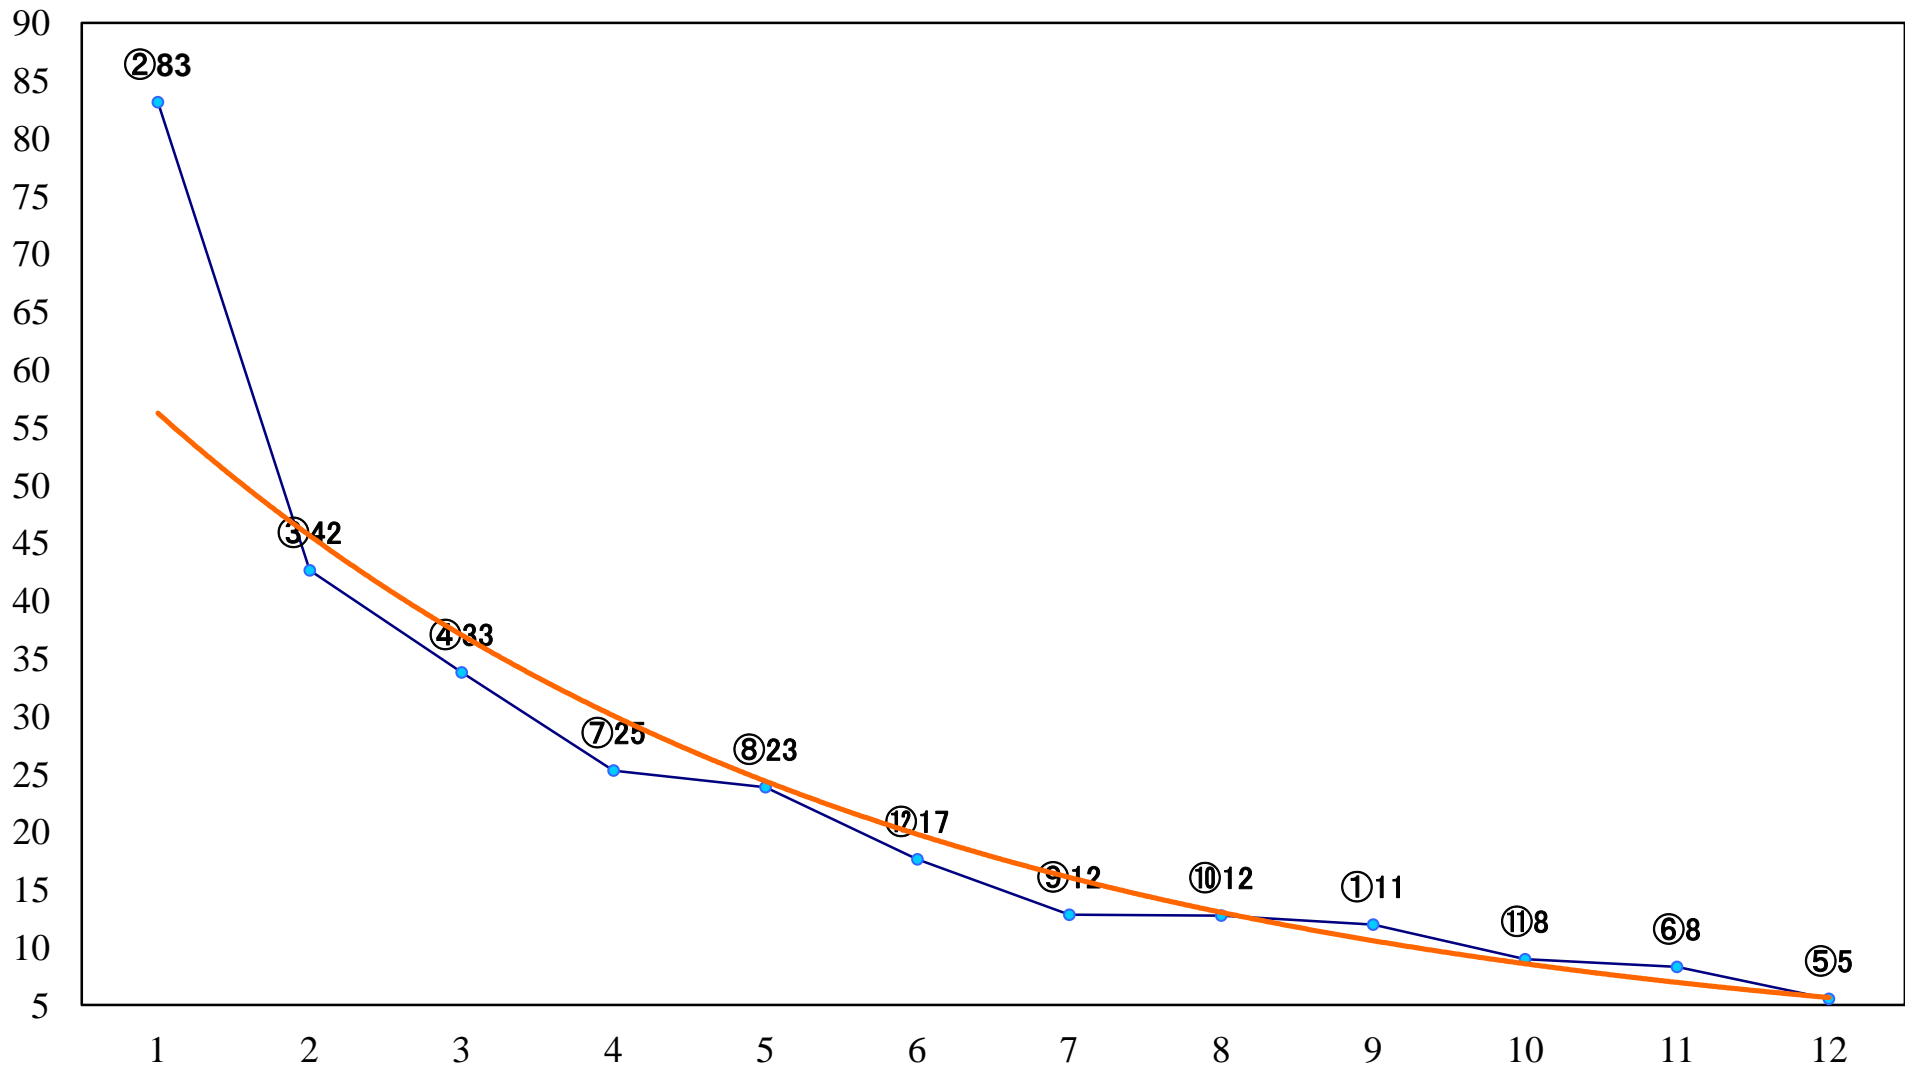

2021年03月15日(月) 船橋競馬 1R 14:00  
C3十 左1200mm

2021年03月15日(月) 船橋競馬 2R 14:30  
C3九 左1200mm

2021年03月15日(月) 船橋競馬 3R 15:00  
3歳二 左1500mm

2021年03月15日(月) 船橋競馬 4R 15:30  
C2三四 左1200mm

2021年03月15日(月) 船橋競馬 5R 16:00  
C2三四 左1500mm