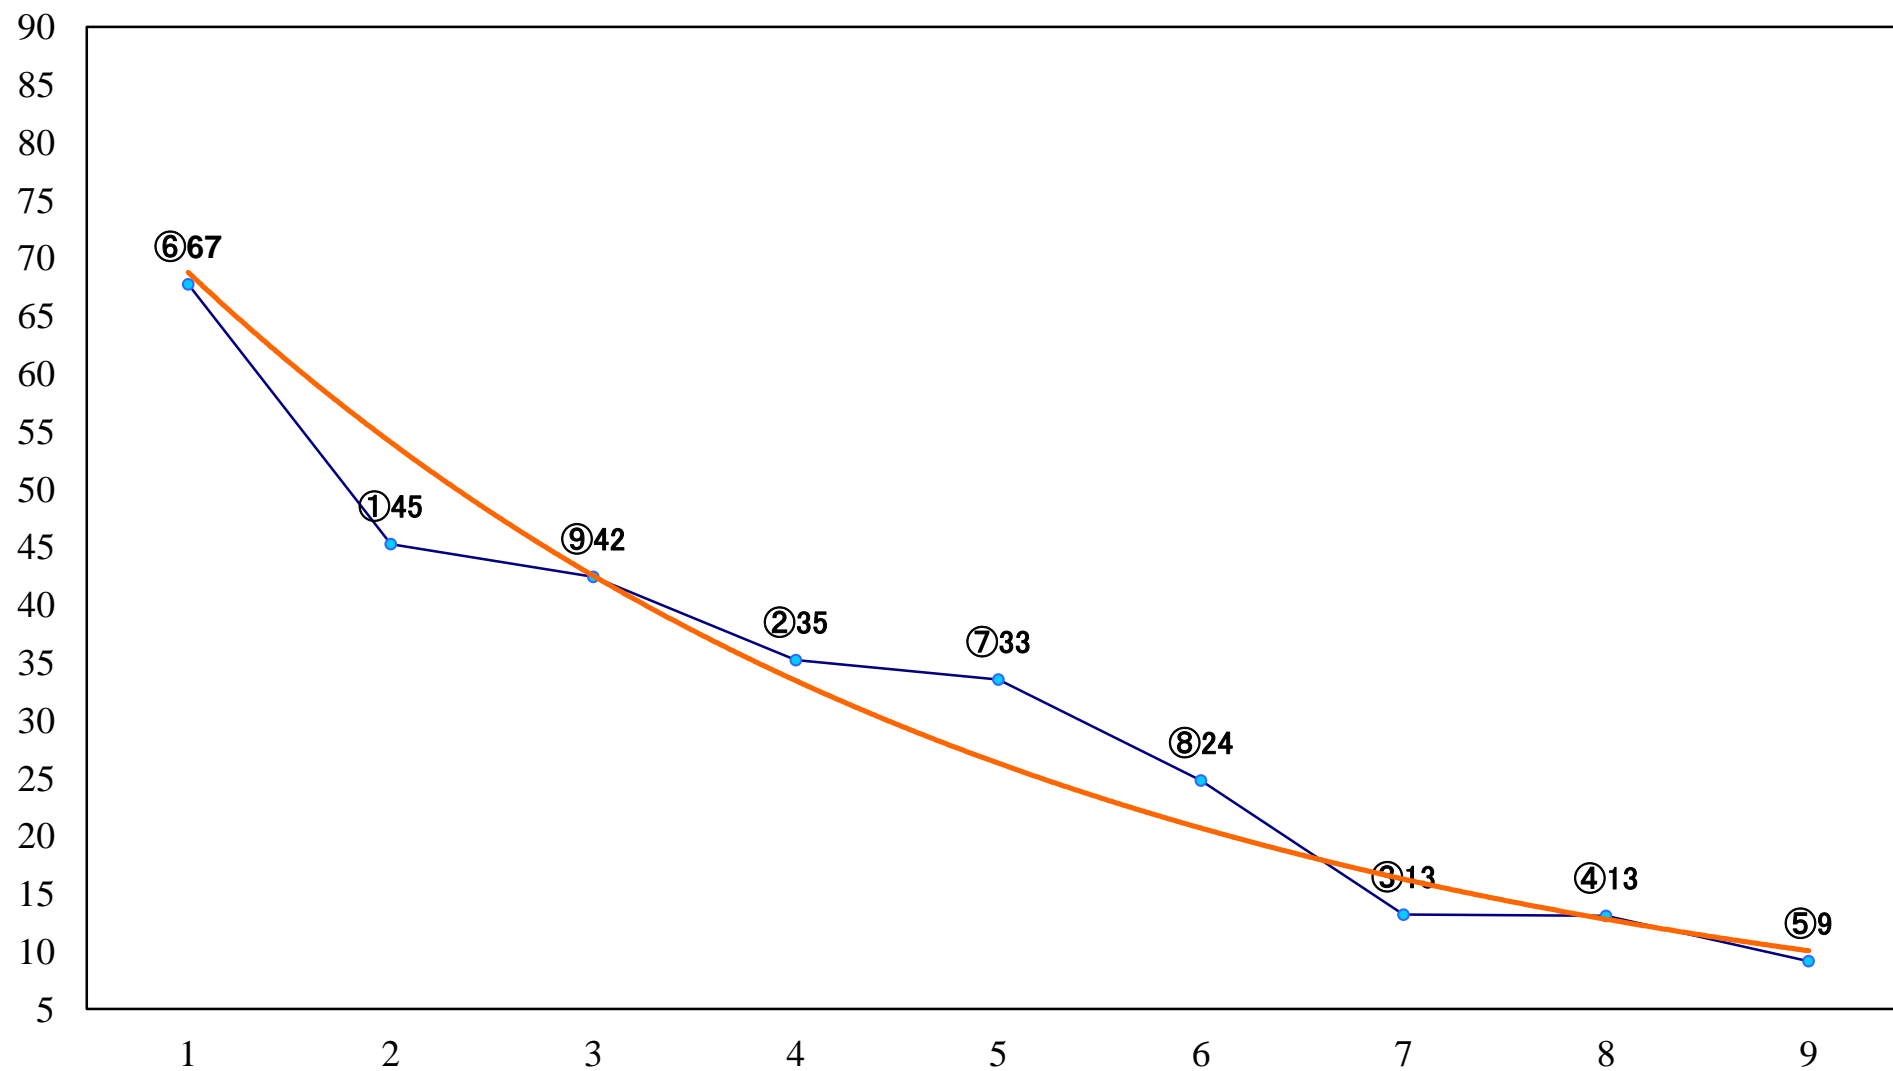

2021年03月15日(月) 船橋競馬 11R 19:15  
春興特別B2二 左1600mm

2021年03月15日(月) 船橋競馬 12R 19:50  
桜月特別B3二 左1600mm