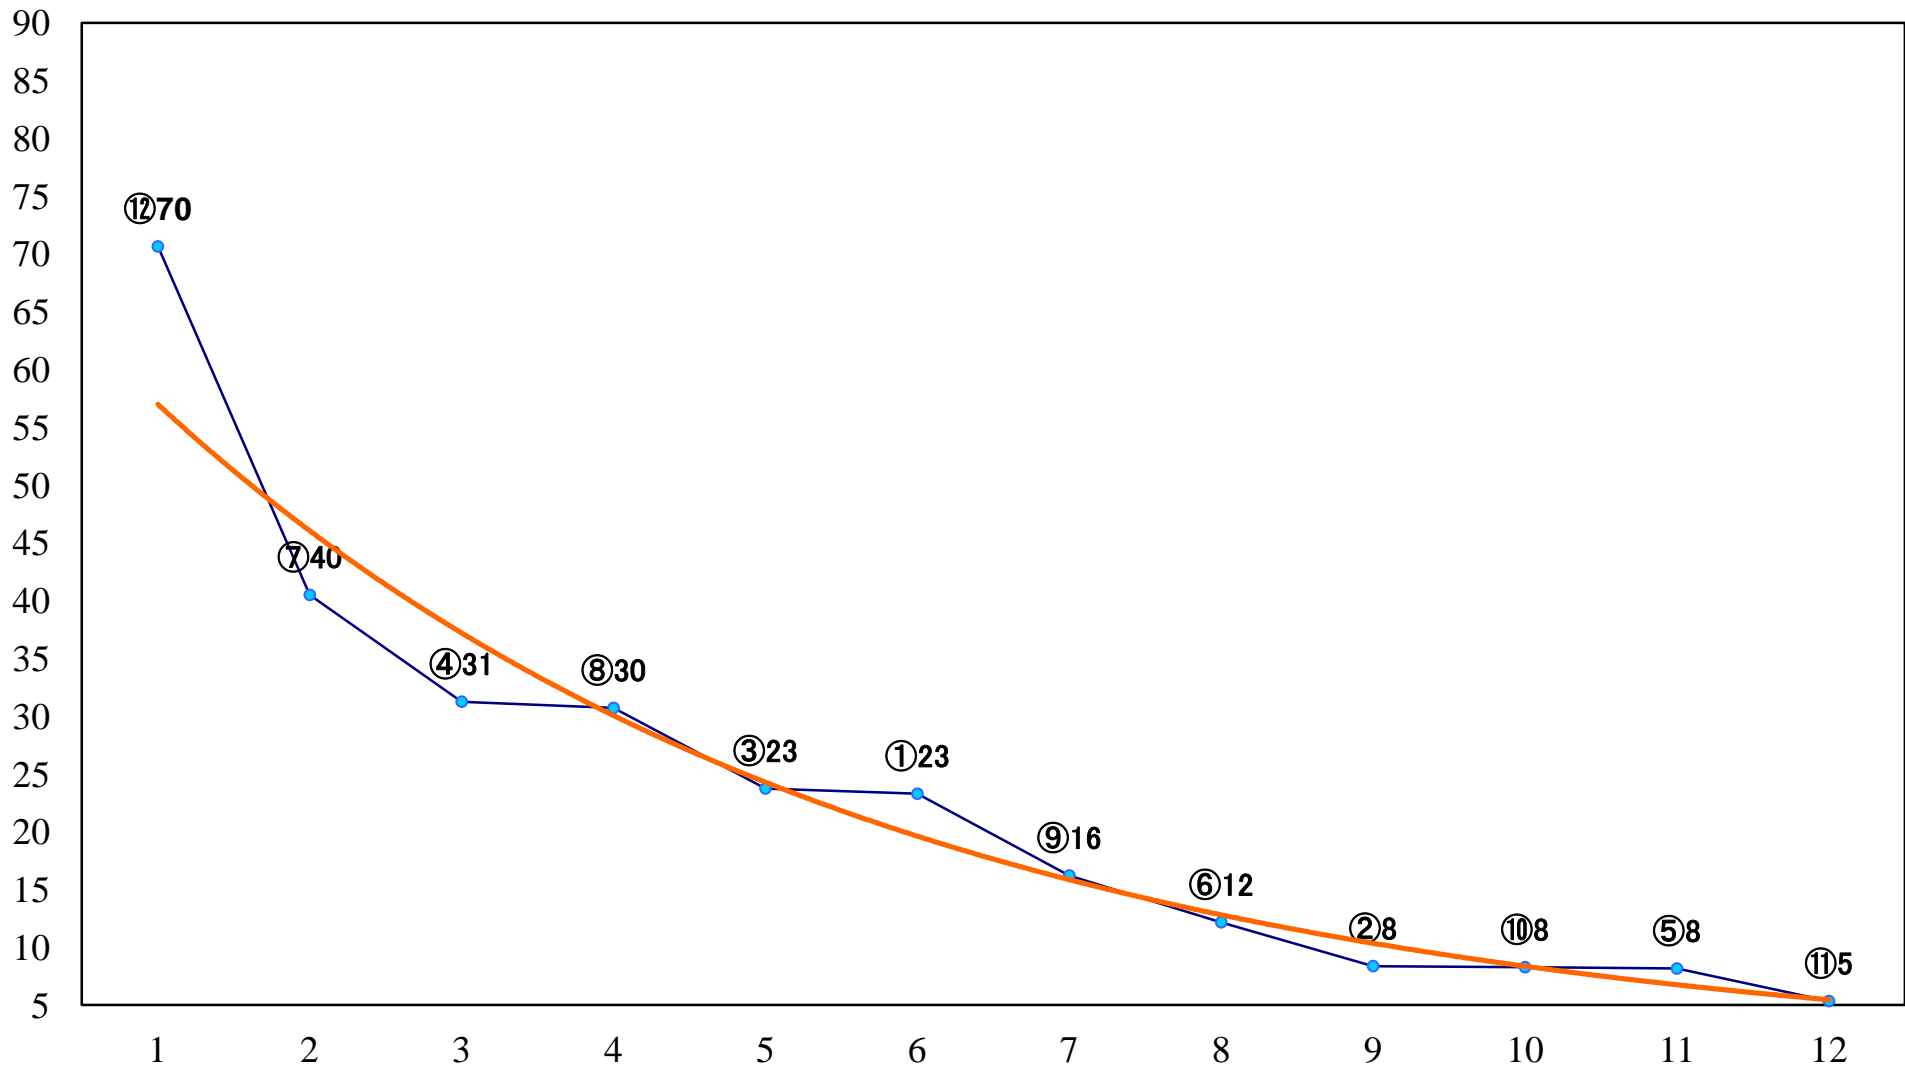

2021年03月15日(月) 船橋競馬 1R 14:00  
C3十 左1200mm

2021年03月15日(月) 船橋競馬 2R 14:30  
C3九 左1200mm

2021年03月15日(月) 船橋競馬 3R 15:00  
3歳二 左1500mm

2021年03月15日(月) 船橋競馬 4R 15:30  
C2三四 左1200mm

2021年03月15日(月) 船橋競馬 5R 16:00  
C2三四 左1500mm