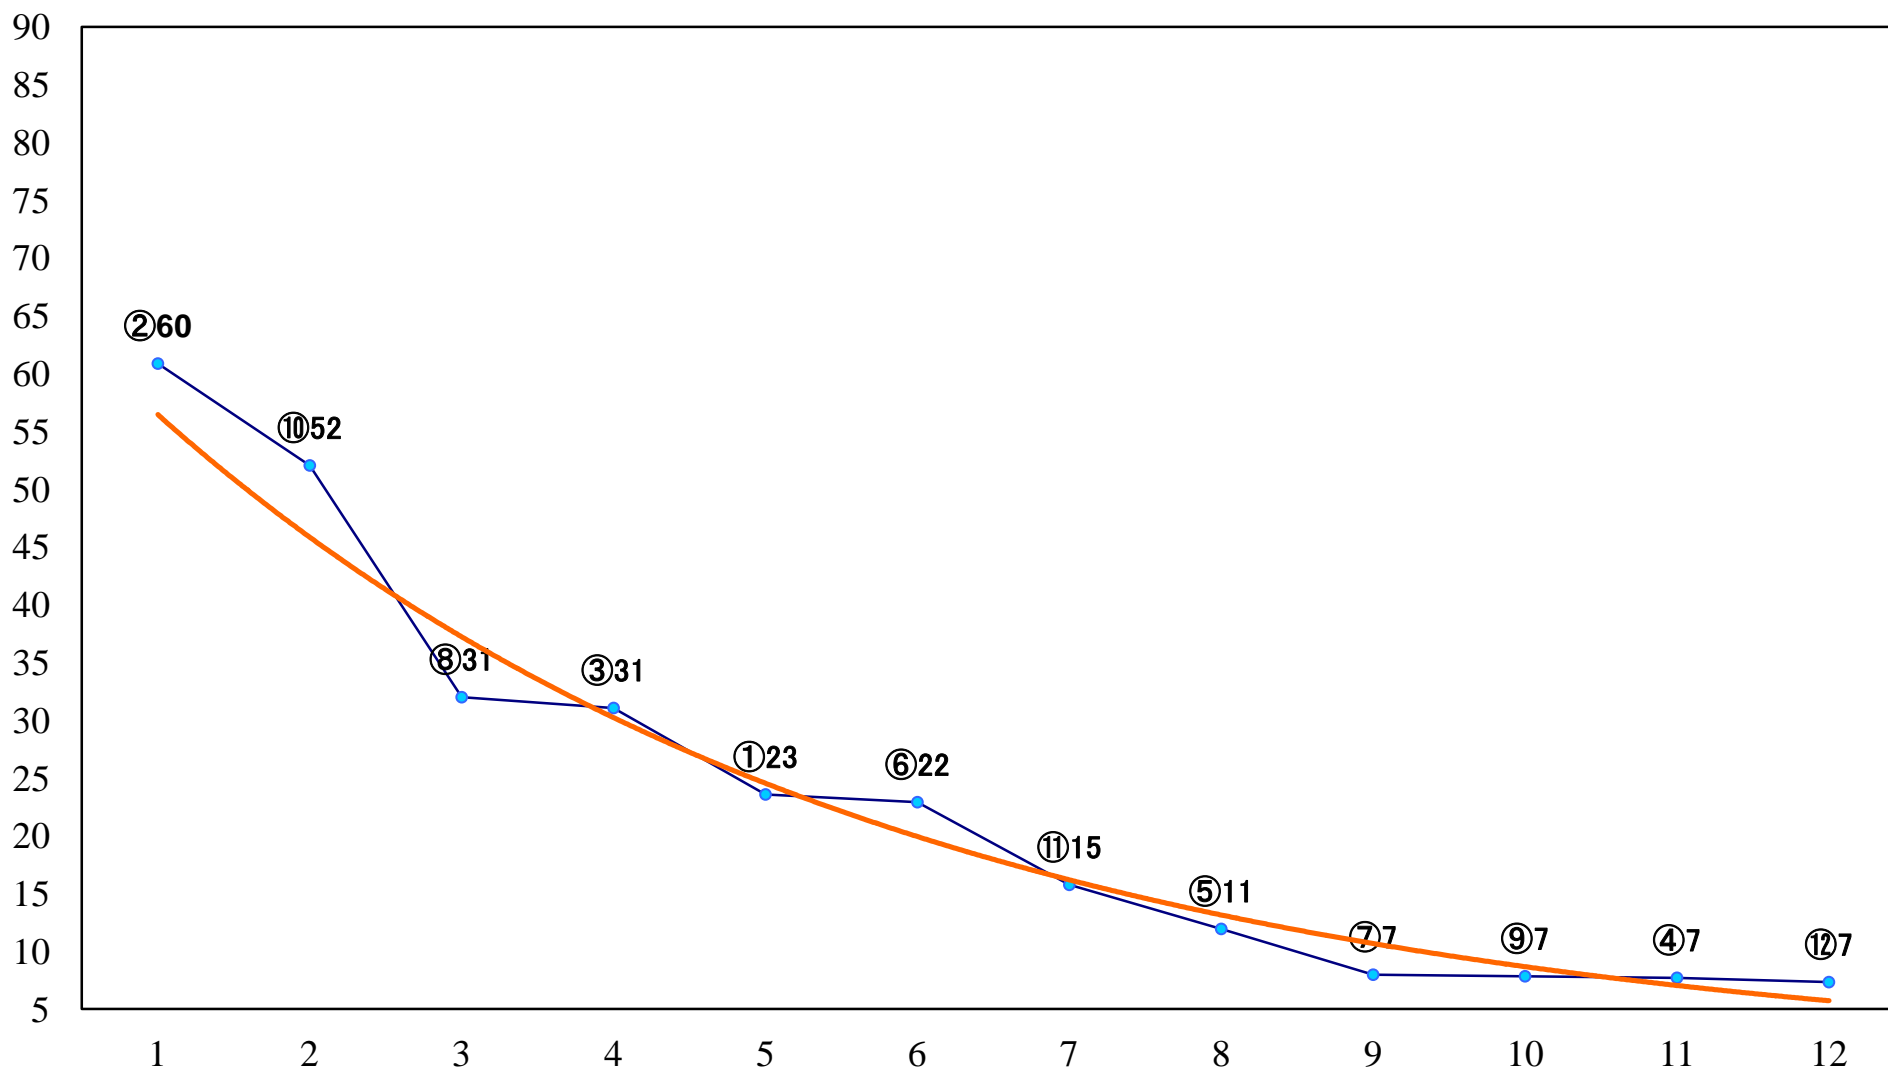

2021年03月15日(月) 船橋競馬 1R 14:00  
C3十 左1200mm

2021年03月15日(月) 船橋競馬 2R 14:30  
C3九 左1200mm

2021年03月15日(月) 船橋競馬 3R 15:00  
3歳二 左1500mm

2021年03月15日(月) 船橋競馬 4R 15:30  
C2三四 左1200mm

2021年03月15日(月) 船橋競馬 5R 16:00  
C2三四 左1500mm