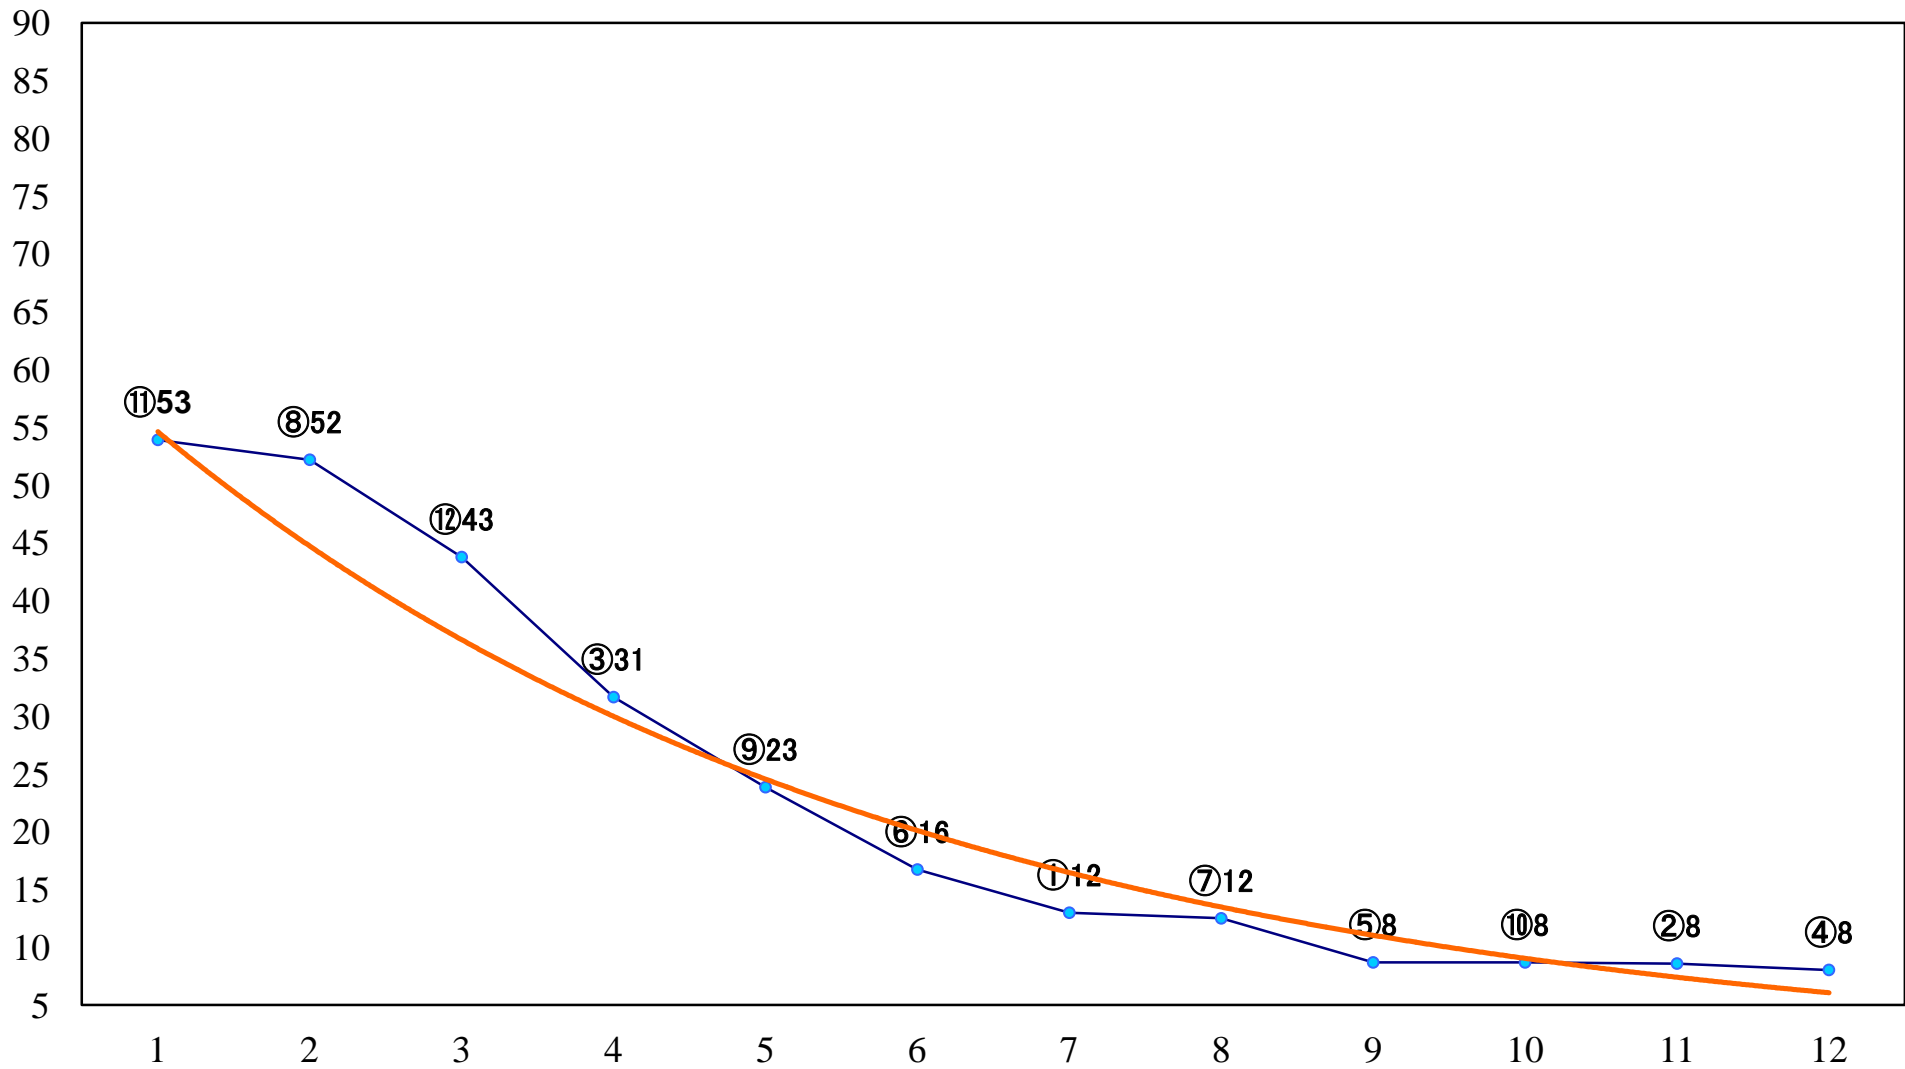

2021年03月15日(月) 船橋競馬 1R 14:00  
C3十 左1200mm

2021年03月15日(月) 船橋競馬 2R 14:30  
C3九 左1200mm

2021年03月15日(月) 船橋競馬 3R 15:00  
3歳二 左1500mm

2021年03月15日(月) 船橋競馬 4R 15:30  
C2三四 左1200mm

2021年03月15日(月) 船橋競馬 5R 16:00  
C2三四 左1500mm