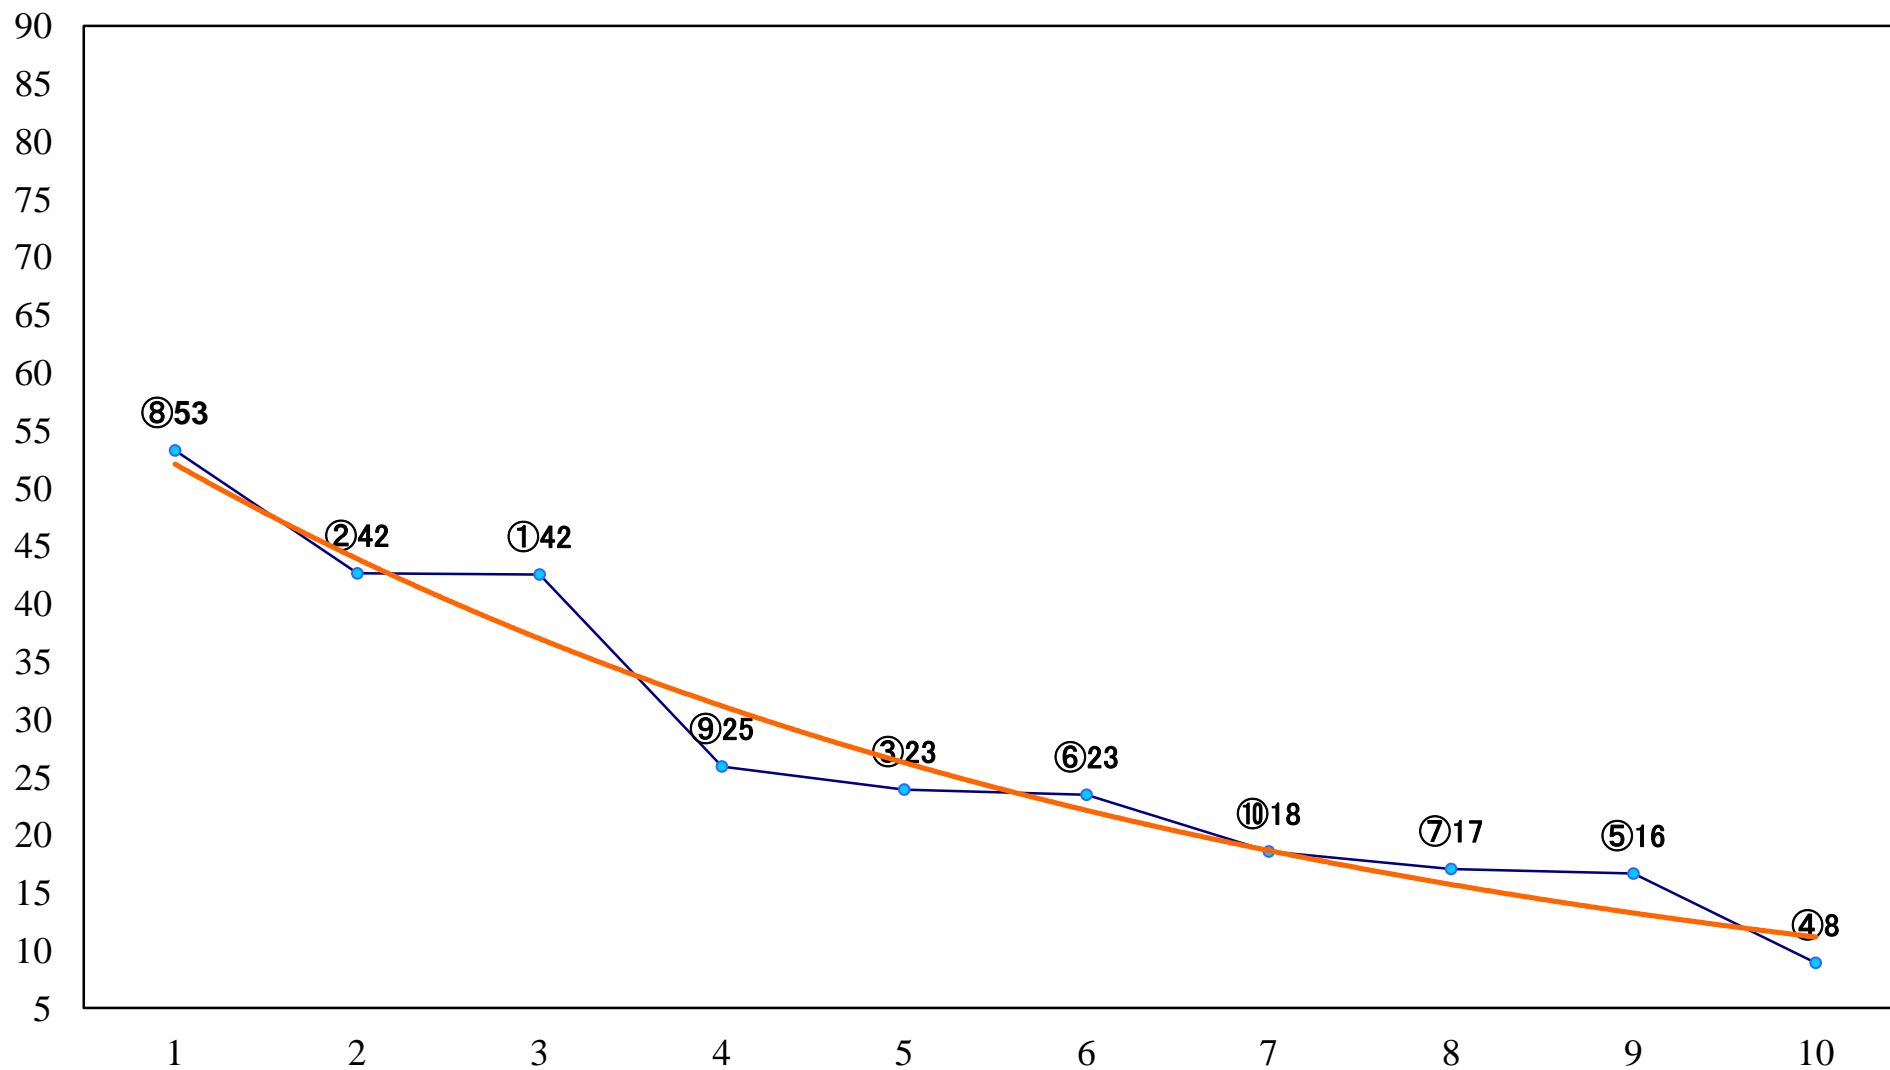

2021年03月15日(月) 船橋競馬 7R 17:00
ハートビートプリンセス3歳選抜牝馬 左1500mm