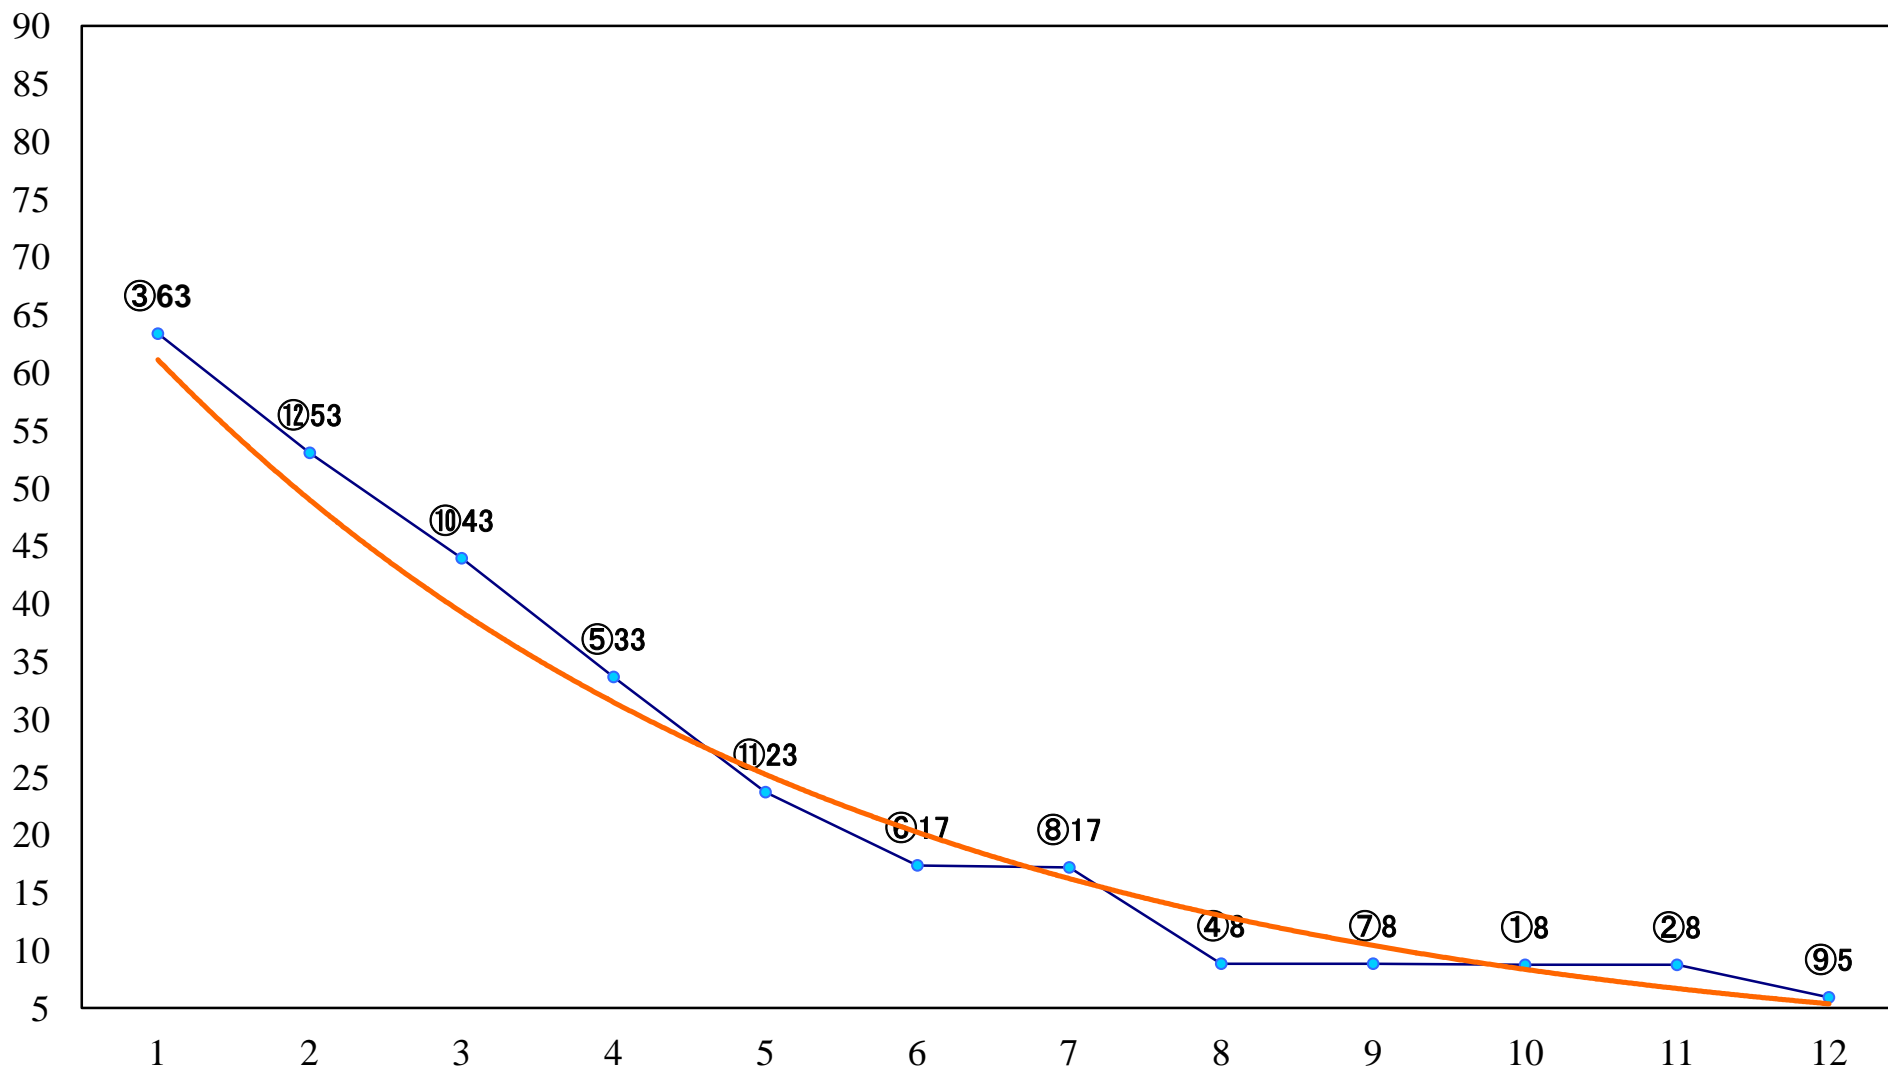

2021年03月15日(月) 船橋競馬 9R 18:05
アクアマリン賞C1三 四 五 左1500mm