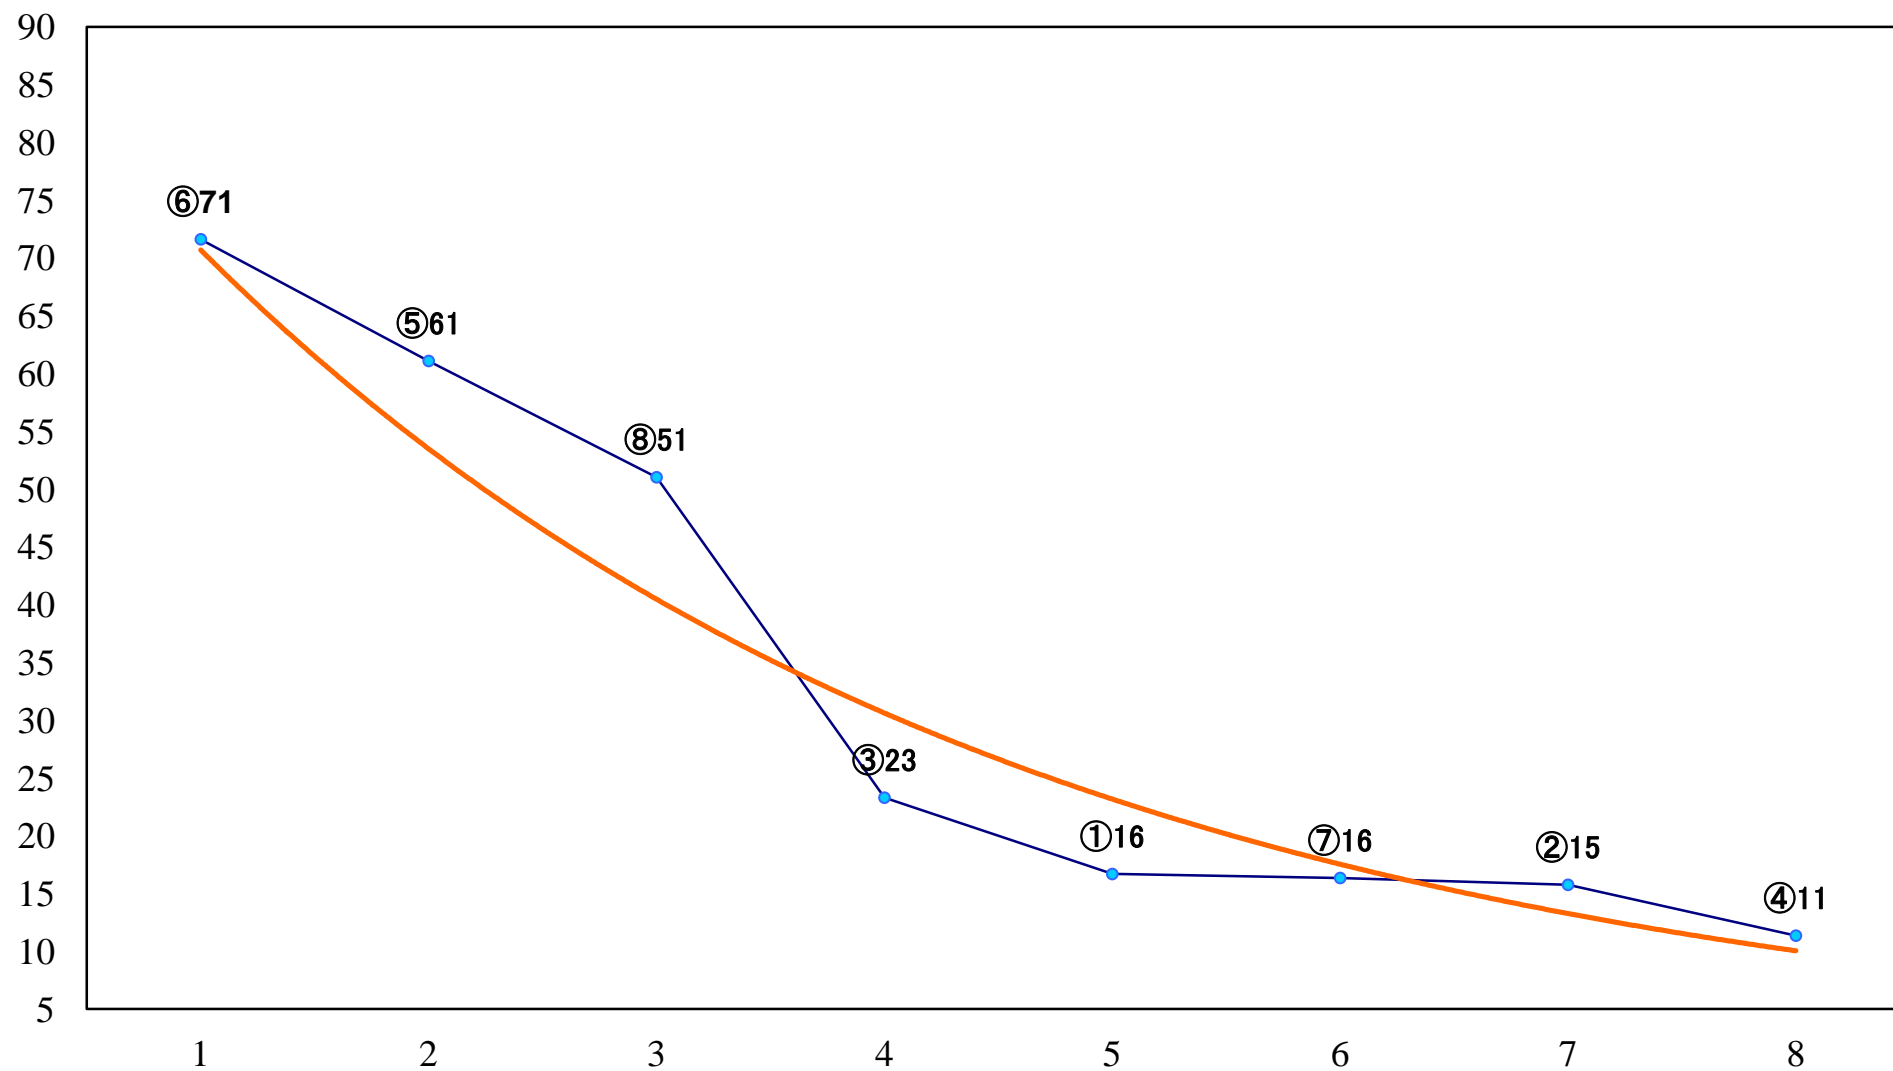

2021年03月16日(火) 船橋競馬 1R 14:00  
3歳五六 左1500mm

2021年03月16日(火) 船橋競馬 2R 14:30  
3歳五六 左1200mm

2021年03月16日(火) 船橋競馬 3R 15:00  
C3七八 左1200mm

2021年03月16日(火) 船橋競馬 4R 15:30  
C3七八 左1500mm

2021年03月16日(火) 船橋競馬 5R 16:00  
C2五六 左1200mm