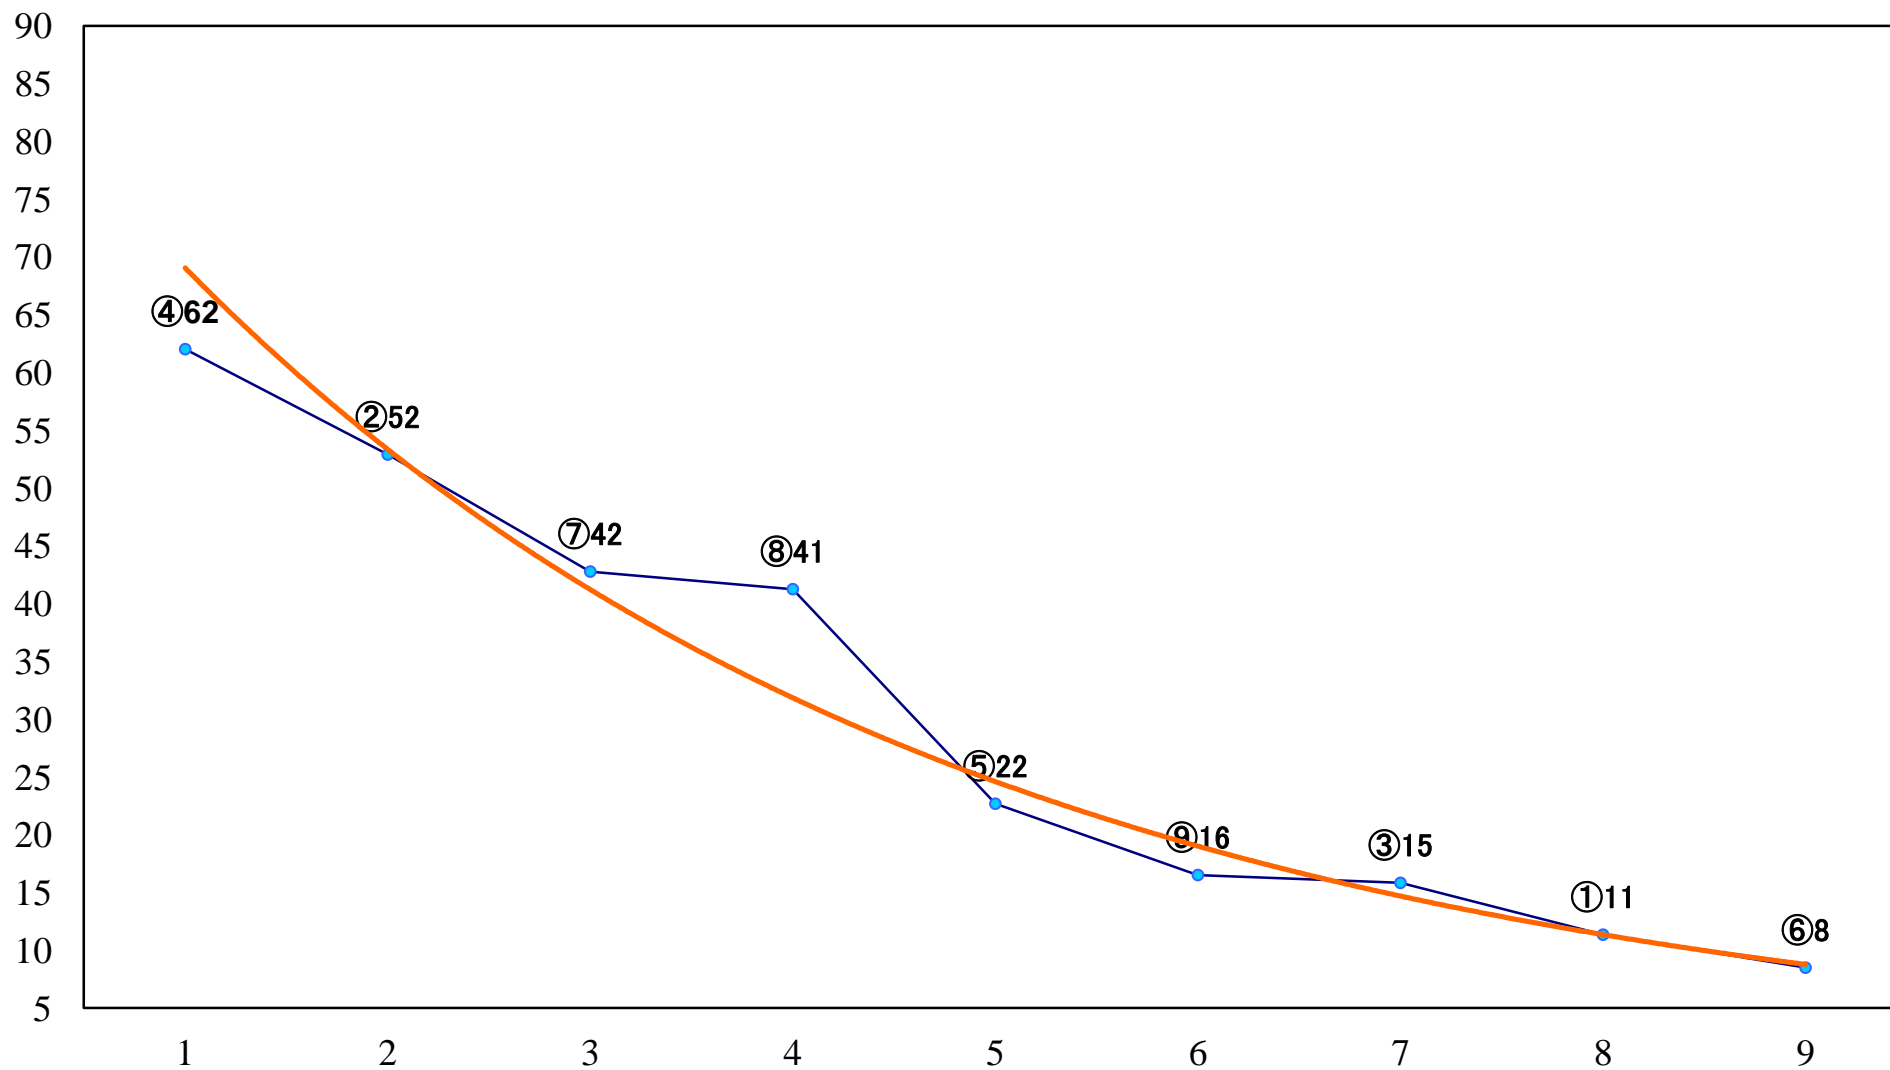

2021年03月16日(火) 船橋競馬 1R 14:00  
3歳五六 左1500mm

2021年03月16日(火) 船橋競馬 2R 14:30  
3歳五六 左1200mm

2021年03月16日(火) 船橋競馬 3R 15:00  
C3七八 左1200mm

2021年03月16日(火) 船橋競馬 4R 15:30  
C3七八 左1500mm

2021年03月16日(火) 船橋競馬 5R 16:00  
C2五六 左1200mm