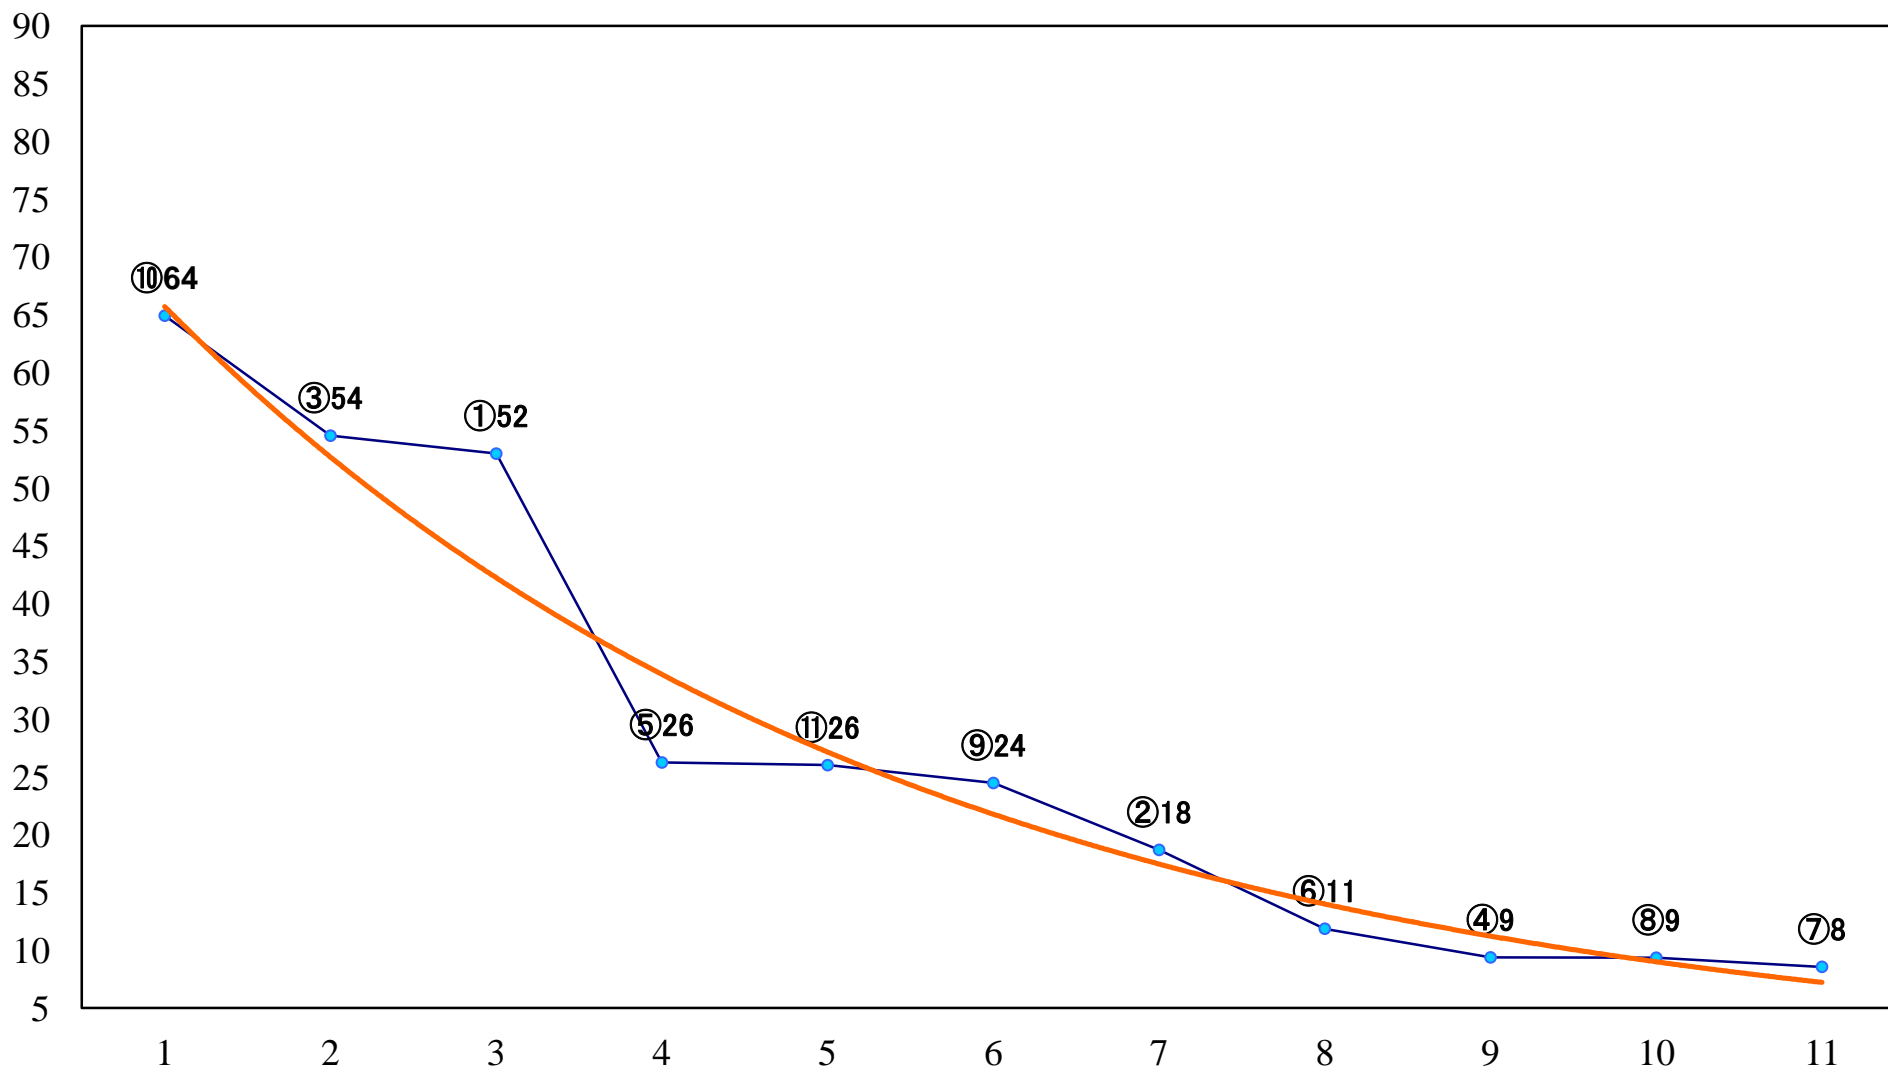

2021年03月16日(火) 船橋競馬 10R 18:40  
花見月特別3歳一 左1700mm

2021年03月16日(火) 船橋競馬 11R 19:15  
柏の葉オープン4上 左1600mm

2021年03月16日(火) 船橋競馬 12R 19:50  
YELL2200C1選抜馬 左2200mm