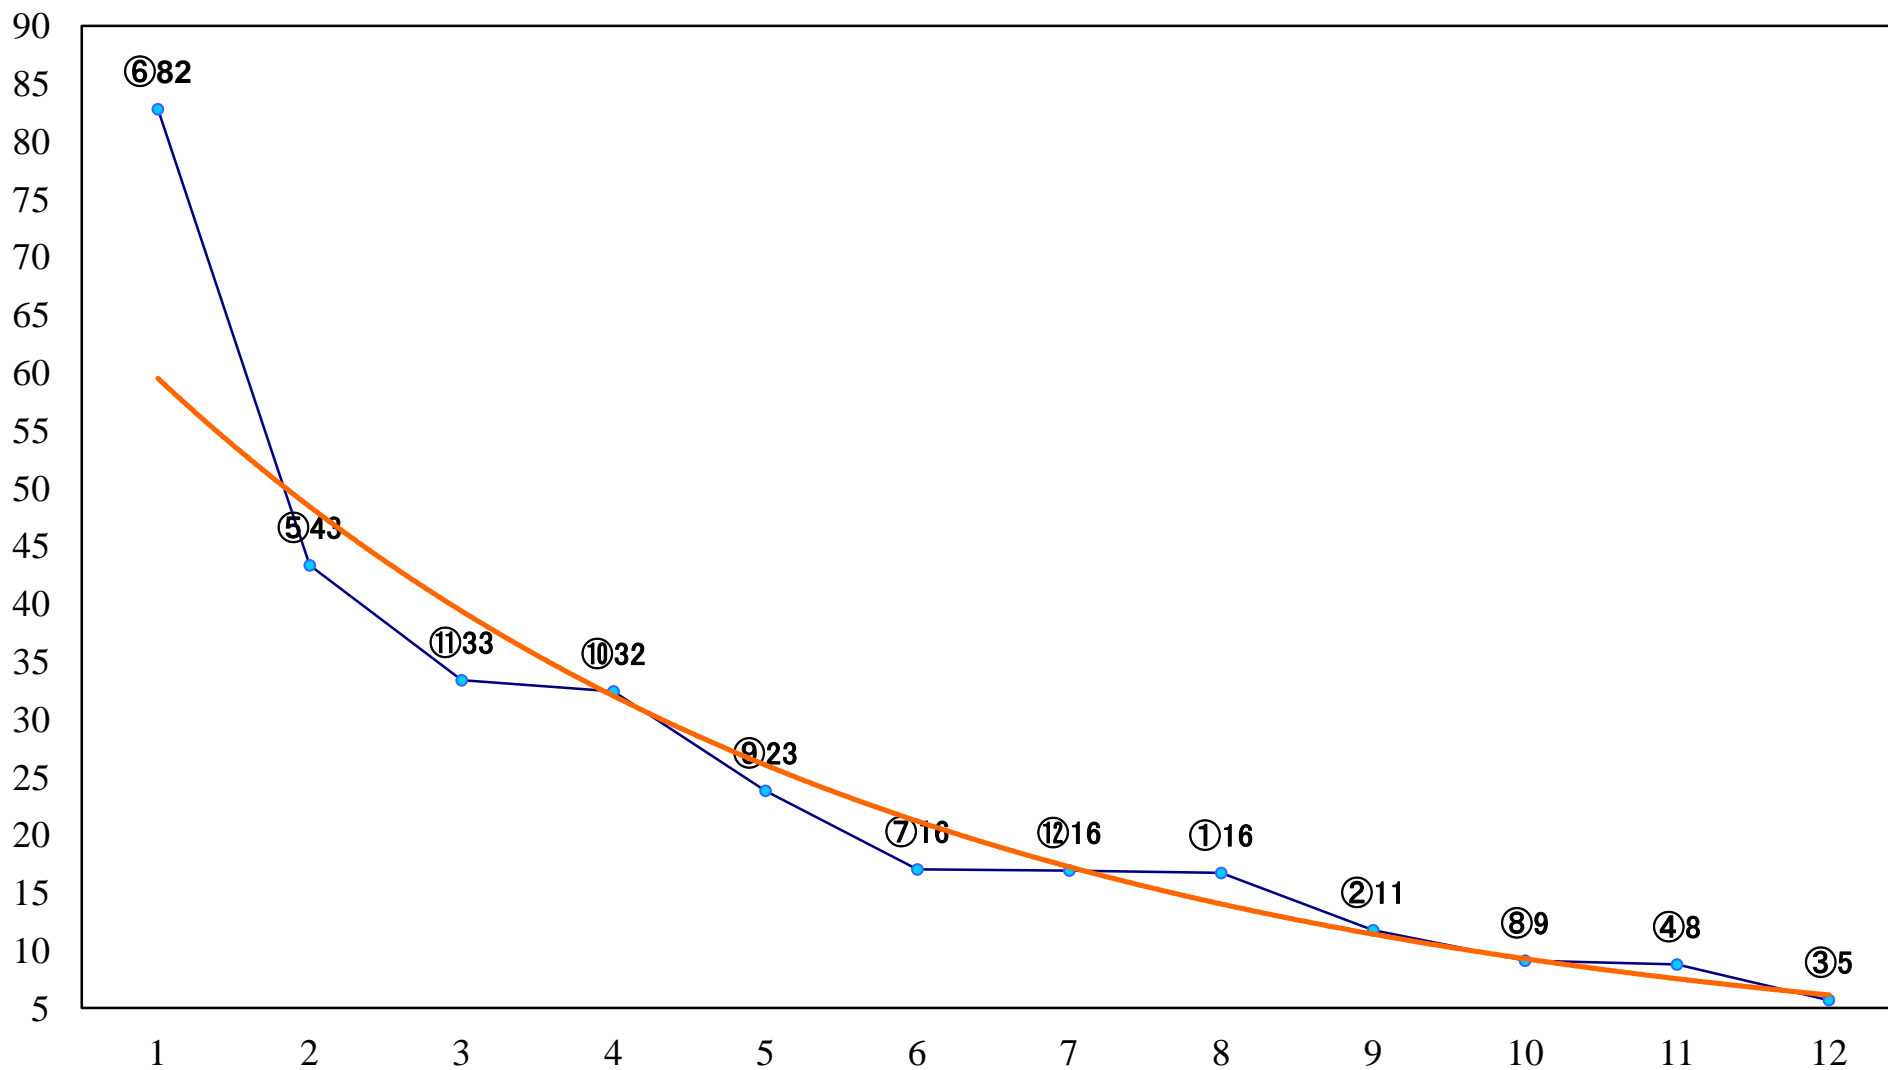

2021年03月16日(火) 船橋競馬 6R 16:30
馬い！明日開催 池尻軒先マルシC2五 六 左1500mm