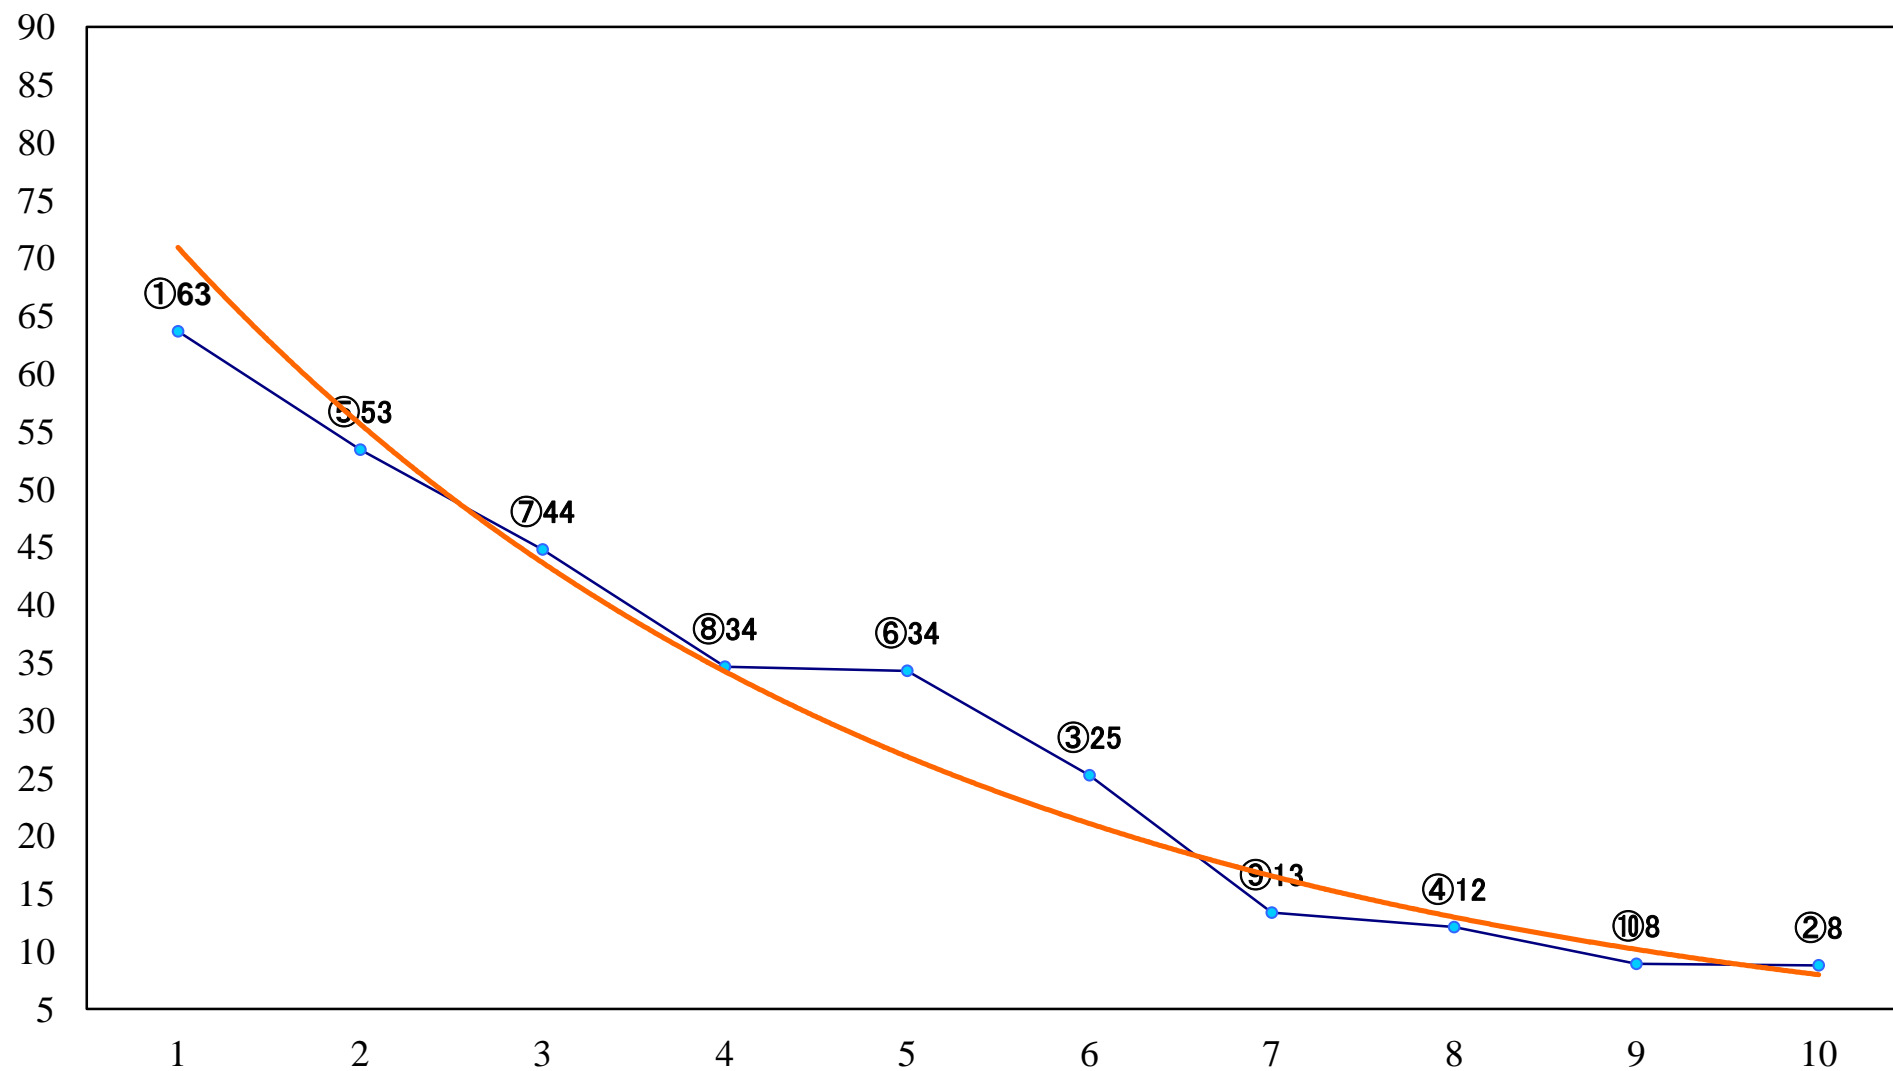

2021年03月16日(火) 船橋競馬 10R 18:40  
花見月特別3歳一 左1700mm

2021年03月16日(火) 船橋競馬 11R 19:15  
柏の葉オープン4上 左1600mm

2021年03月16日(火) 船橋競馬 12R 19:50  
YELL2200C1選抜馬 左2200mm