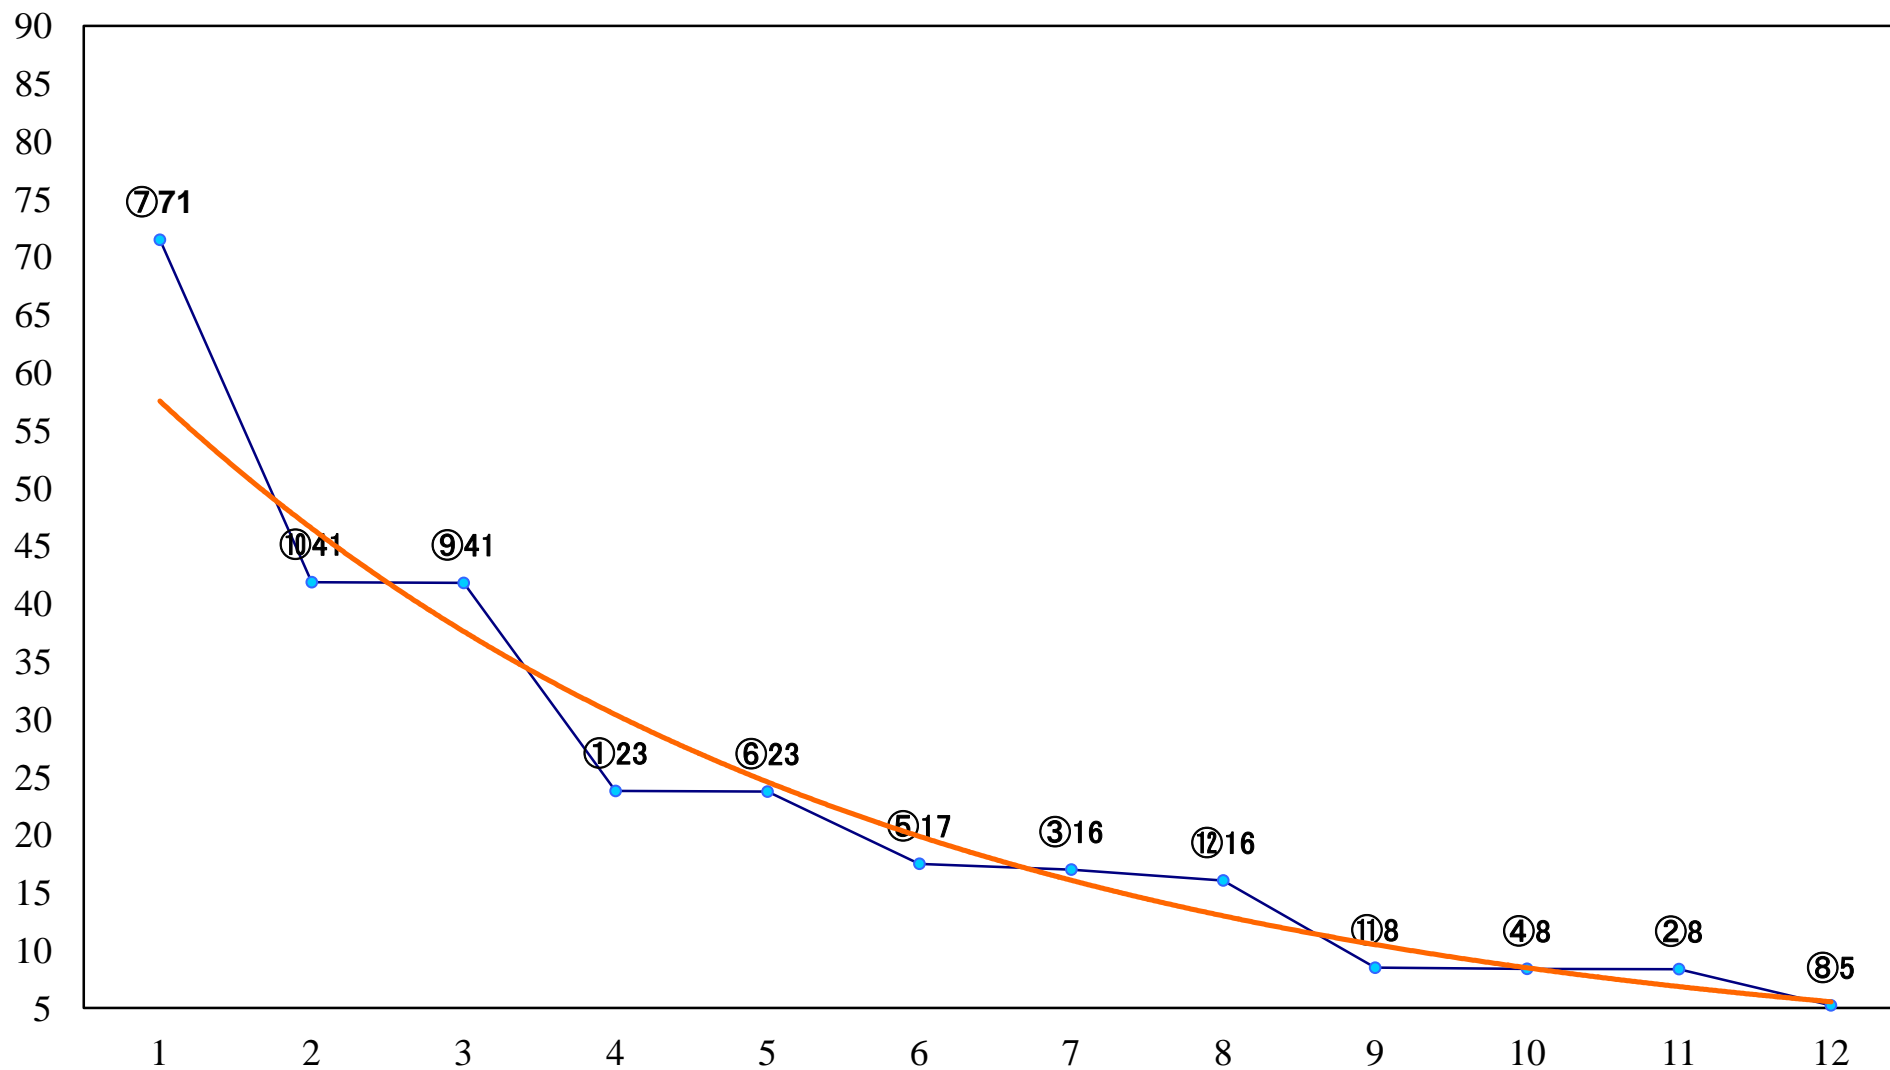

2021年03月16日(火) 船橋競馬 1R 14:00  
3歳五六 左1500mm

2021年03月16日(火) 船橋競馬 2R 14:30  
3歳五六 左1200mm

2021年03月16日(火) 船橋競馬 3R 15:00  
C3七八 左1200mm

2021年03月16日(火) 船橋競馬 4R 15:30  
C3七八 左1500mm

2021年03月16日(火) 船橋競馬 5R 16:00  
C2五六 左1200mm

2021年03月16日(火) 船橋競馬 10R 18:40  
花見月特別3歳一 左1700mm

2021年03月16日(火) 船橋競馬 11R 19:15  
柏の葉オープン4上 左1600mm

2021年03月16日(火) 船橋競馬 12R 19:50  
YELL2200C1選抜馬 左2200mm