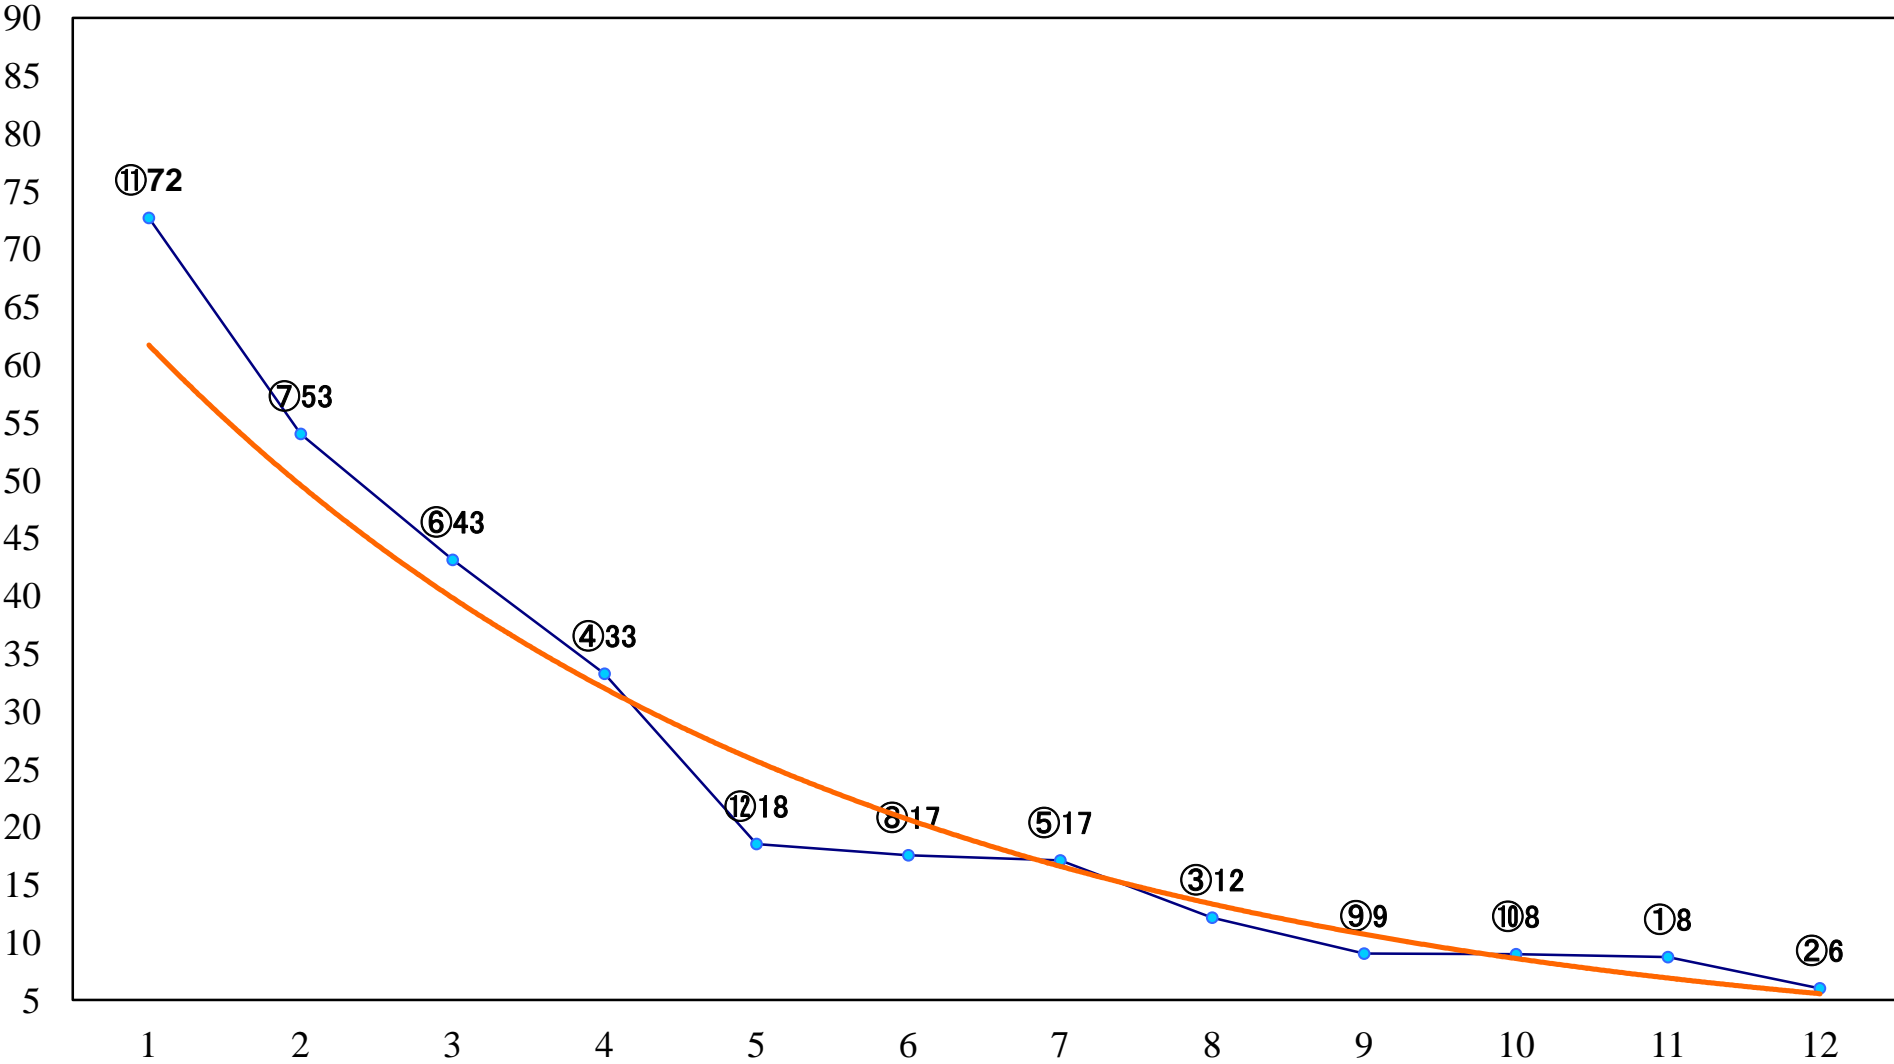

2021年03月16日(火) 船橋競馬 7R 17:00
若葉スプリントC1選抜馬 左1200mm