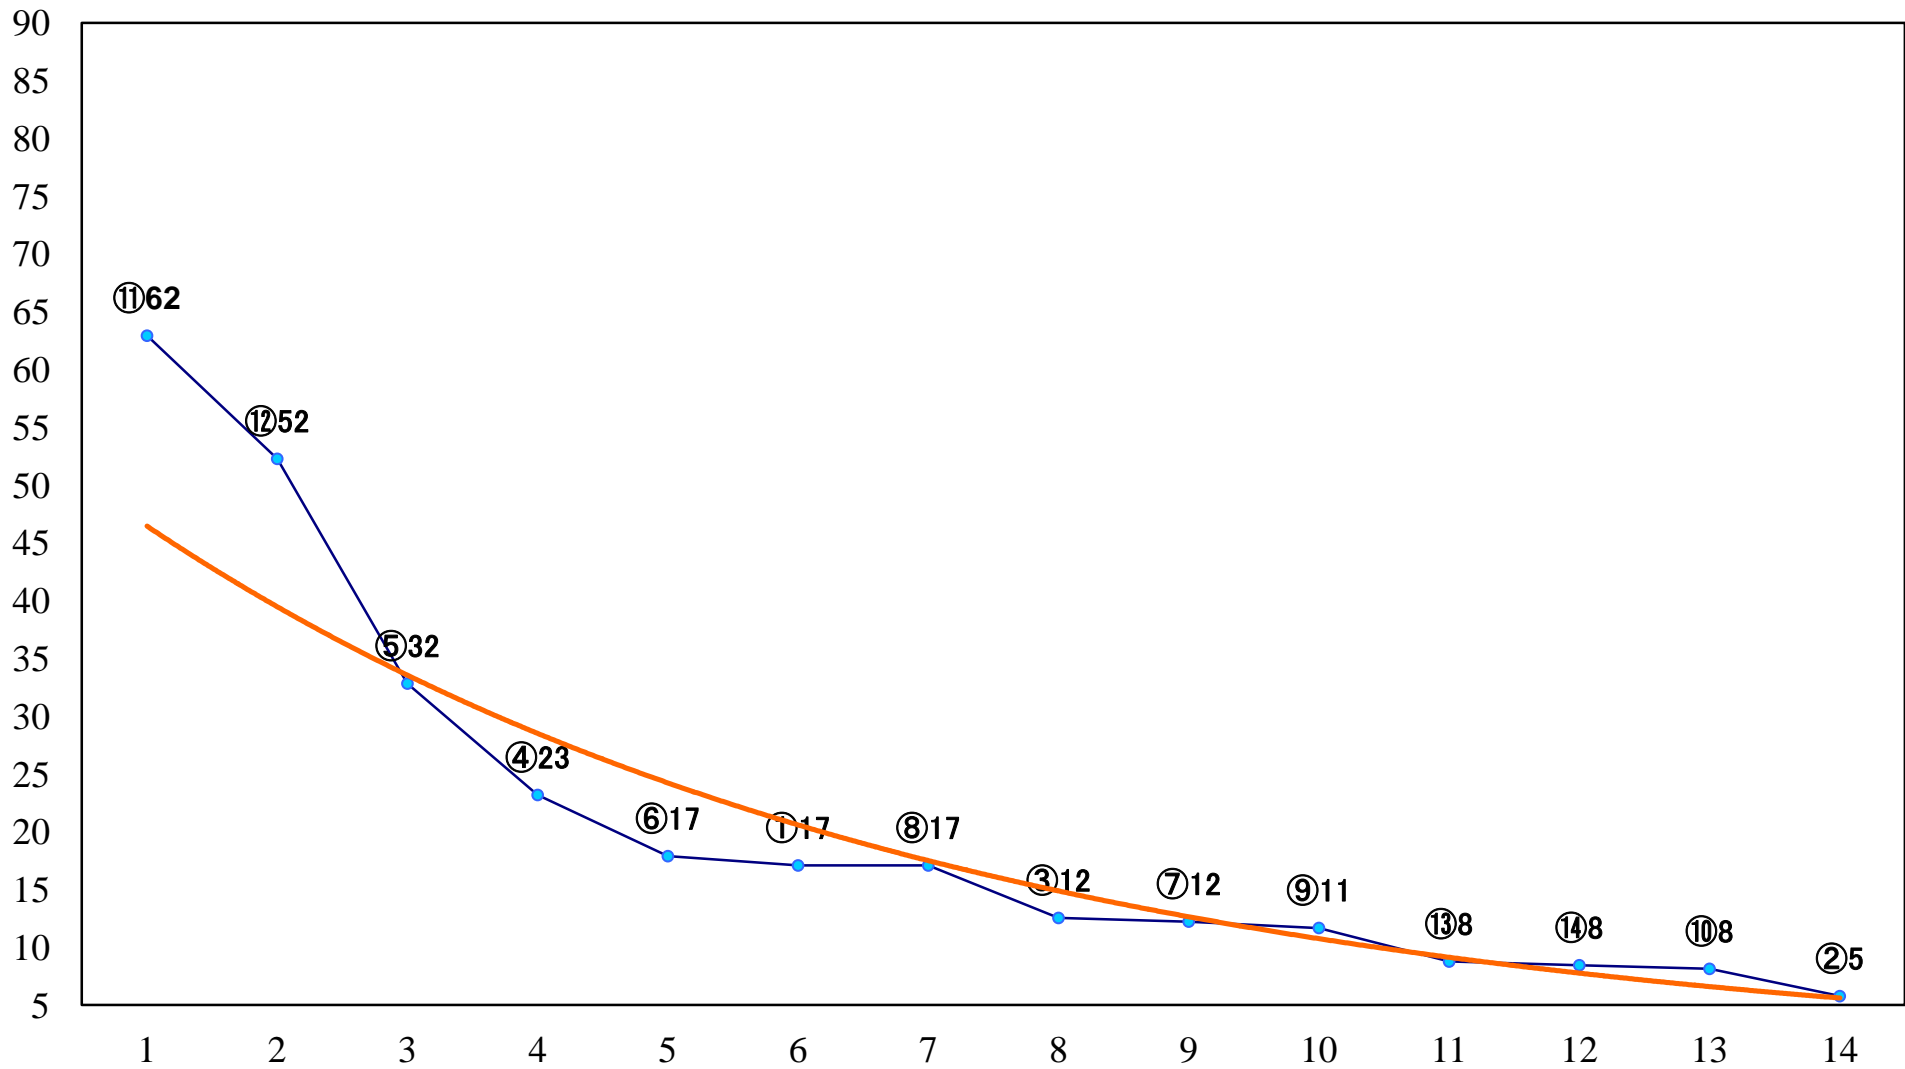

2021年03月16日(火) 船橋競馬 8R 17:30
舞浜賞C2一 左1600mm