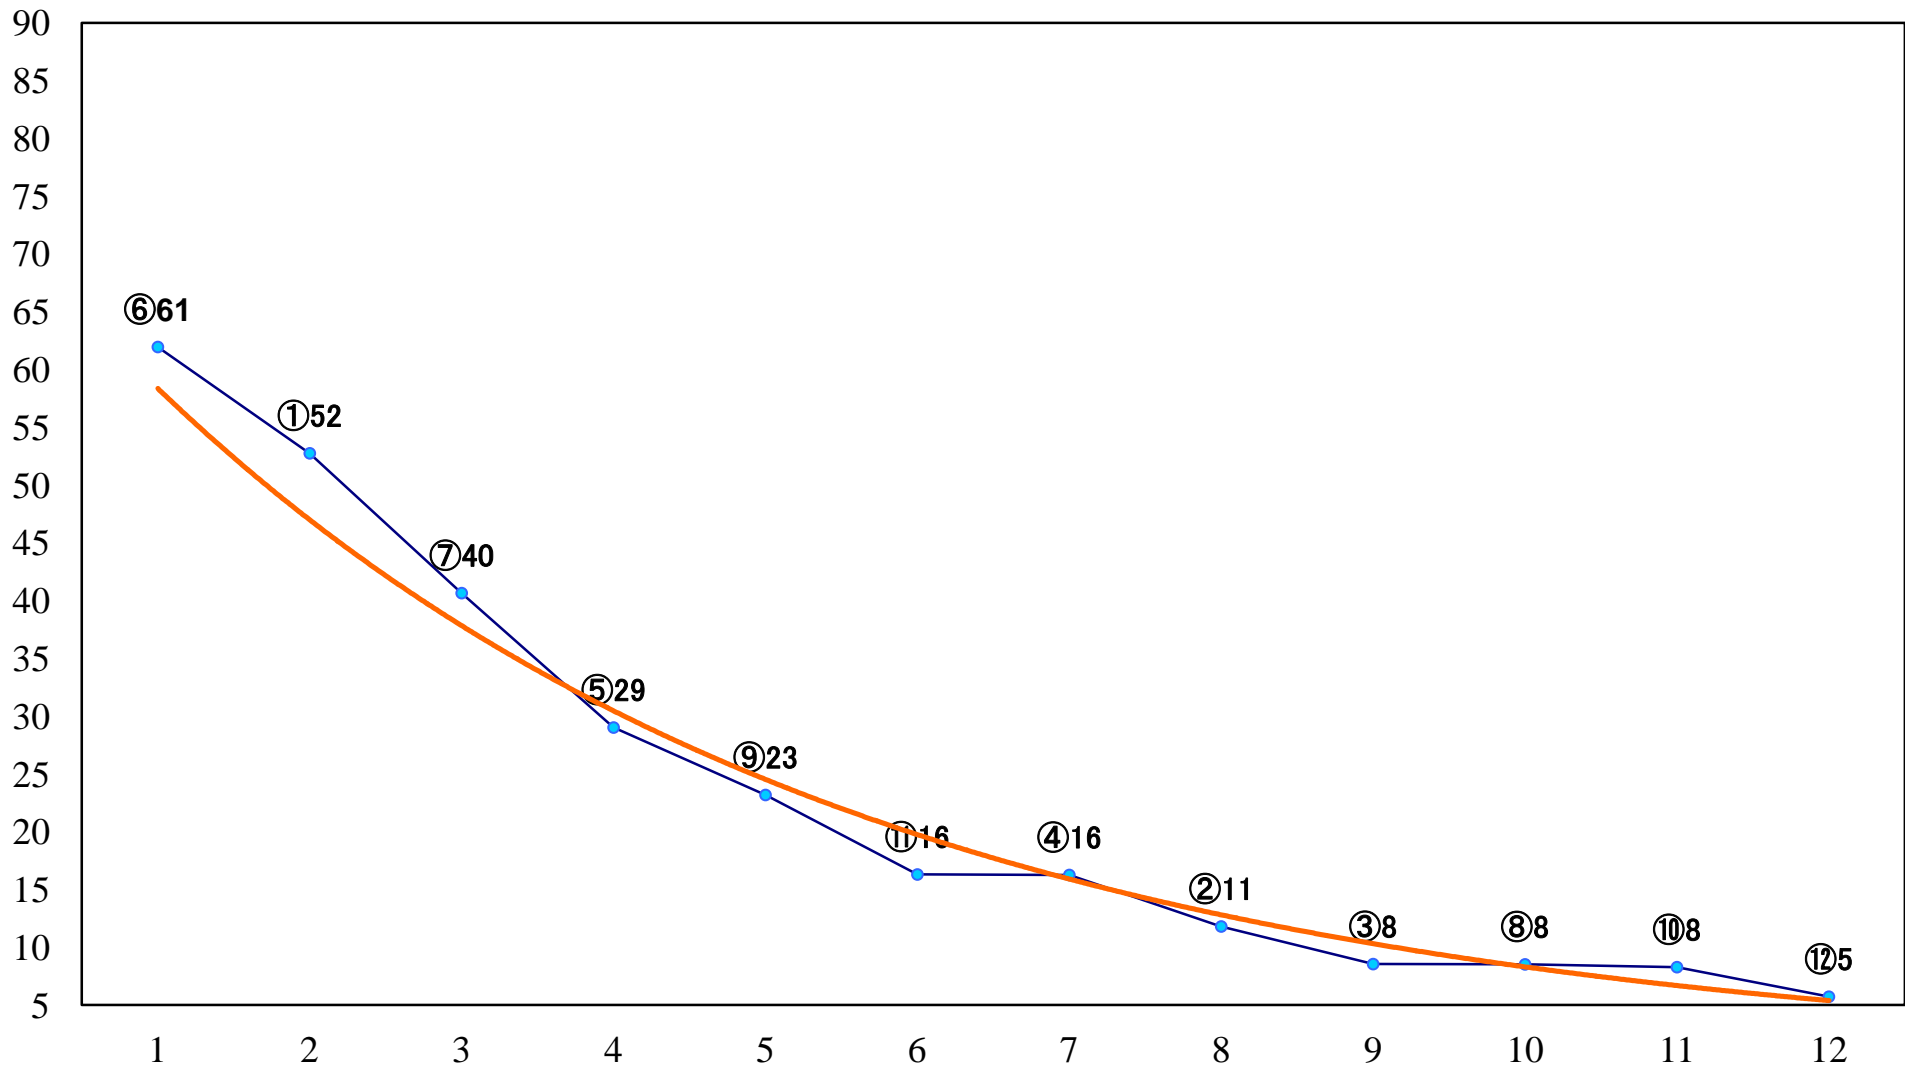

2021年03月16日(火) 船橋競馬 1R 14:00  
3歳五六 左1500mm

2021年03月16日(火) 船橋競馬 2R 14:30  
3歳五六 左1200mm

2021年03月16日(火) 船橋競馬 3R 15:00  
C3七八 左1200mm

2021年03月16日(火) 船橋競馬 4R 15:30  
C3七八 左1500mm

2021年03月16日(火) 船橋競馬 5R 16:00  
C2五六 左1200mm

2021年03月16日(火) 船橋競馬 10R 18:40  
花見月特別3歳一 左1700mm

2021年03月16日(火) 船橋競馬 11R 19:15  
柏の葉オープン4上 左1600mm

2021年03月16日(火) 船橋競馬 12R 19:50  
YELL2200C1選抜馬 左2200mm