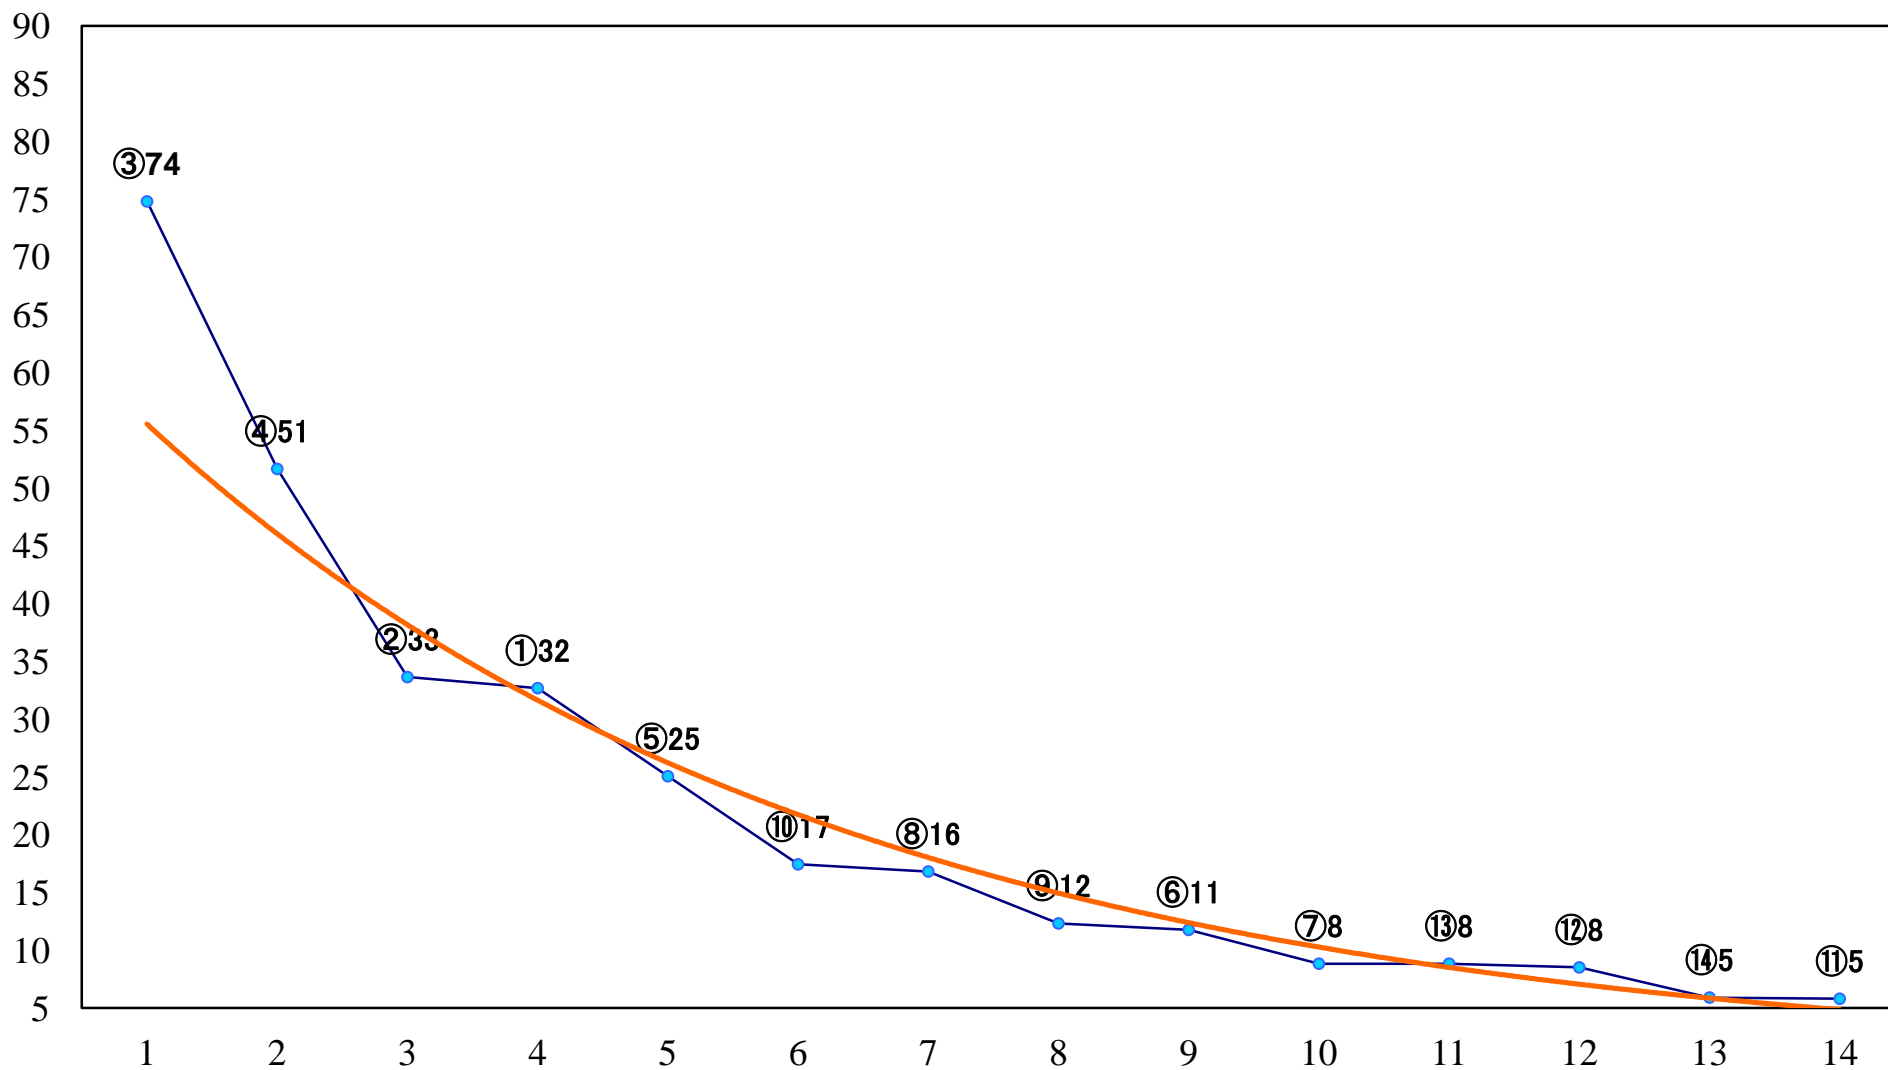

2021年03月16日(火) 船橋競馬 10R 18:40  
花見月特別3歳一 左1700mm

2021年03月16日(火) 船橋競馬 11R 19:15  
柏の葉オープン4上 左1600mm

2021年03月16日(火) 船橋競馬 12R 19:50  
YELL2200C1選抜馬 左2200mm