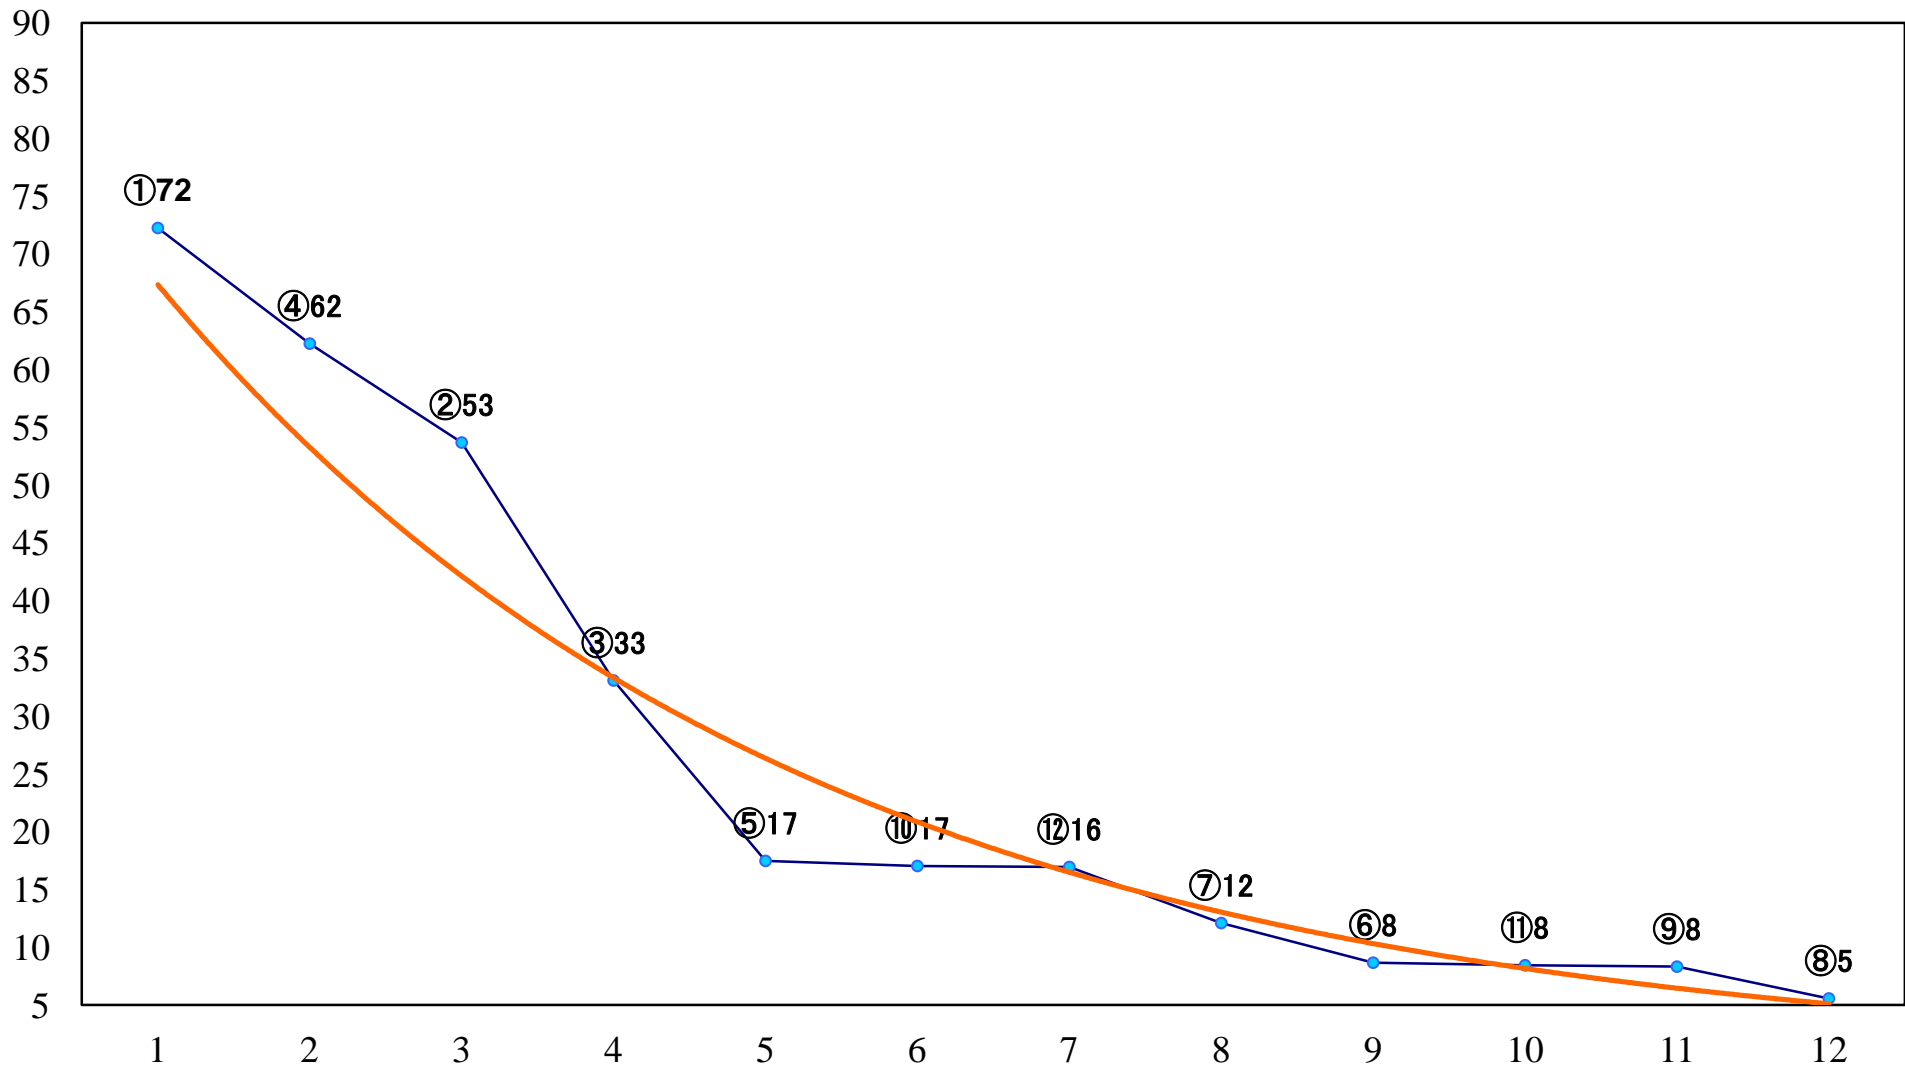

2021年03月16日(火) 船橋競馬 1R 14:00  
3歳五六 左1500mm

2021年03月16日(火) 船橋競馬 2R 14:30  
3歳五六 左1200mm

2021年03月16日(火) 船橋競馬 3R 15:00  
C3七八 左1200mm

2021年03月16日(火) 船橋競馬 4R 15:30  
C3七八 左1500mm

2021年03月16日(火) 船橋競馬 5R 16:00  
C2五六 左1200mm