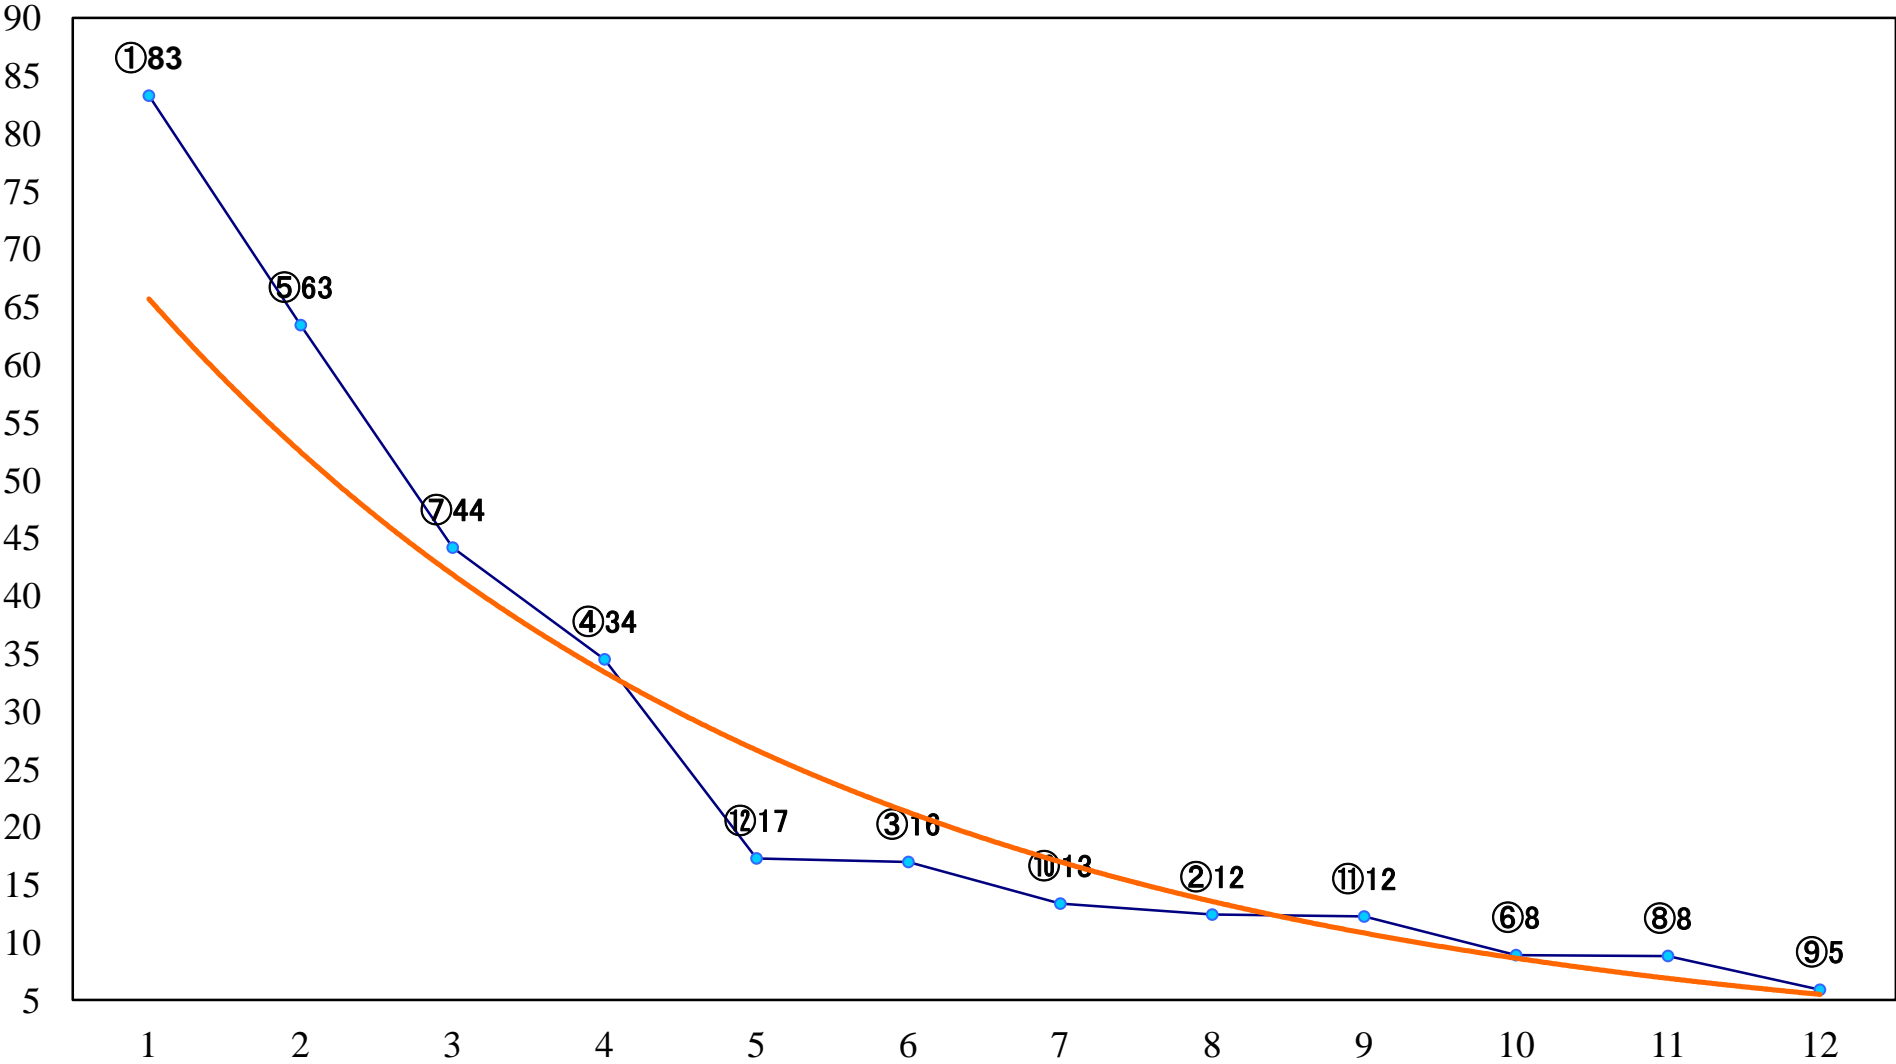

2021年03月30日(火) 浦和競馬 9R 15:25
季春特別C1三 左1400mm