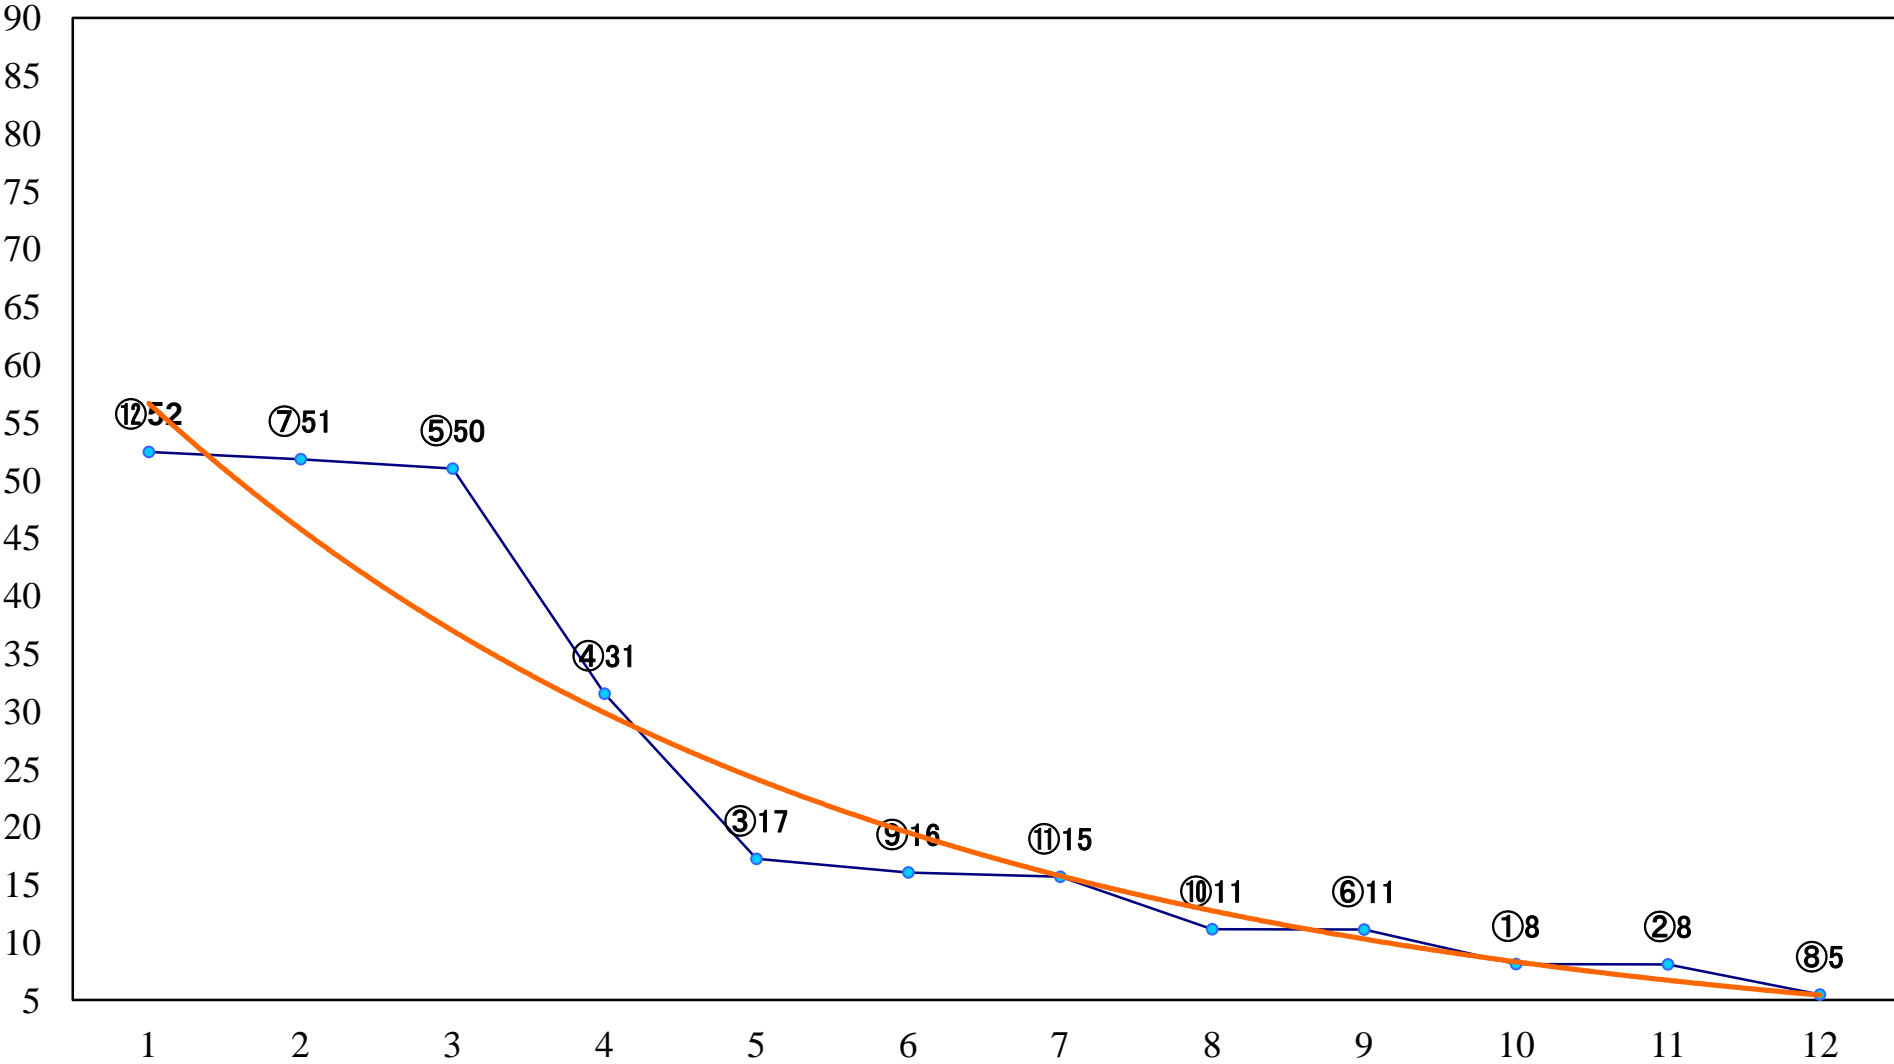

2021年03月30日(火) 浦和競馬 1R 11:10
C3 4歳ウ 左1300mm

2021年03月30日(火) 浦和競馬 2R 11:40
3歳四 左1400mm

2021年03月30日(火) 浦和競馬 3R 12:10
C3八九 左1400mm

2021年03月30日(火) 浦和競馬 4R 12:40
幸手の桜トンネル賞C3八 九 左1500mm

2021年03月30日(火) 浦和競馬 5R 13:10
浦和800ラウンドC2選抜馬イ 左800mm