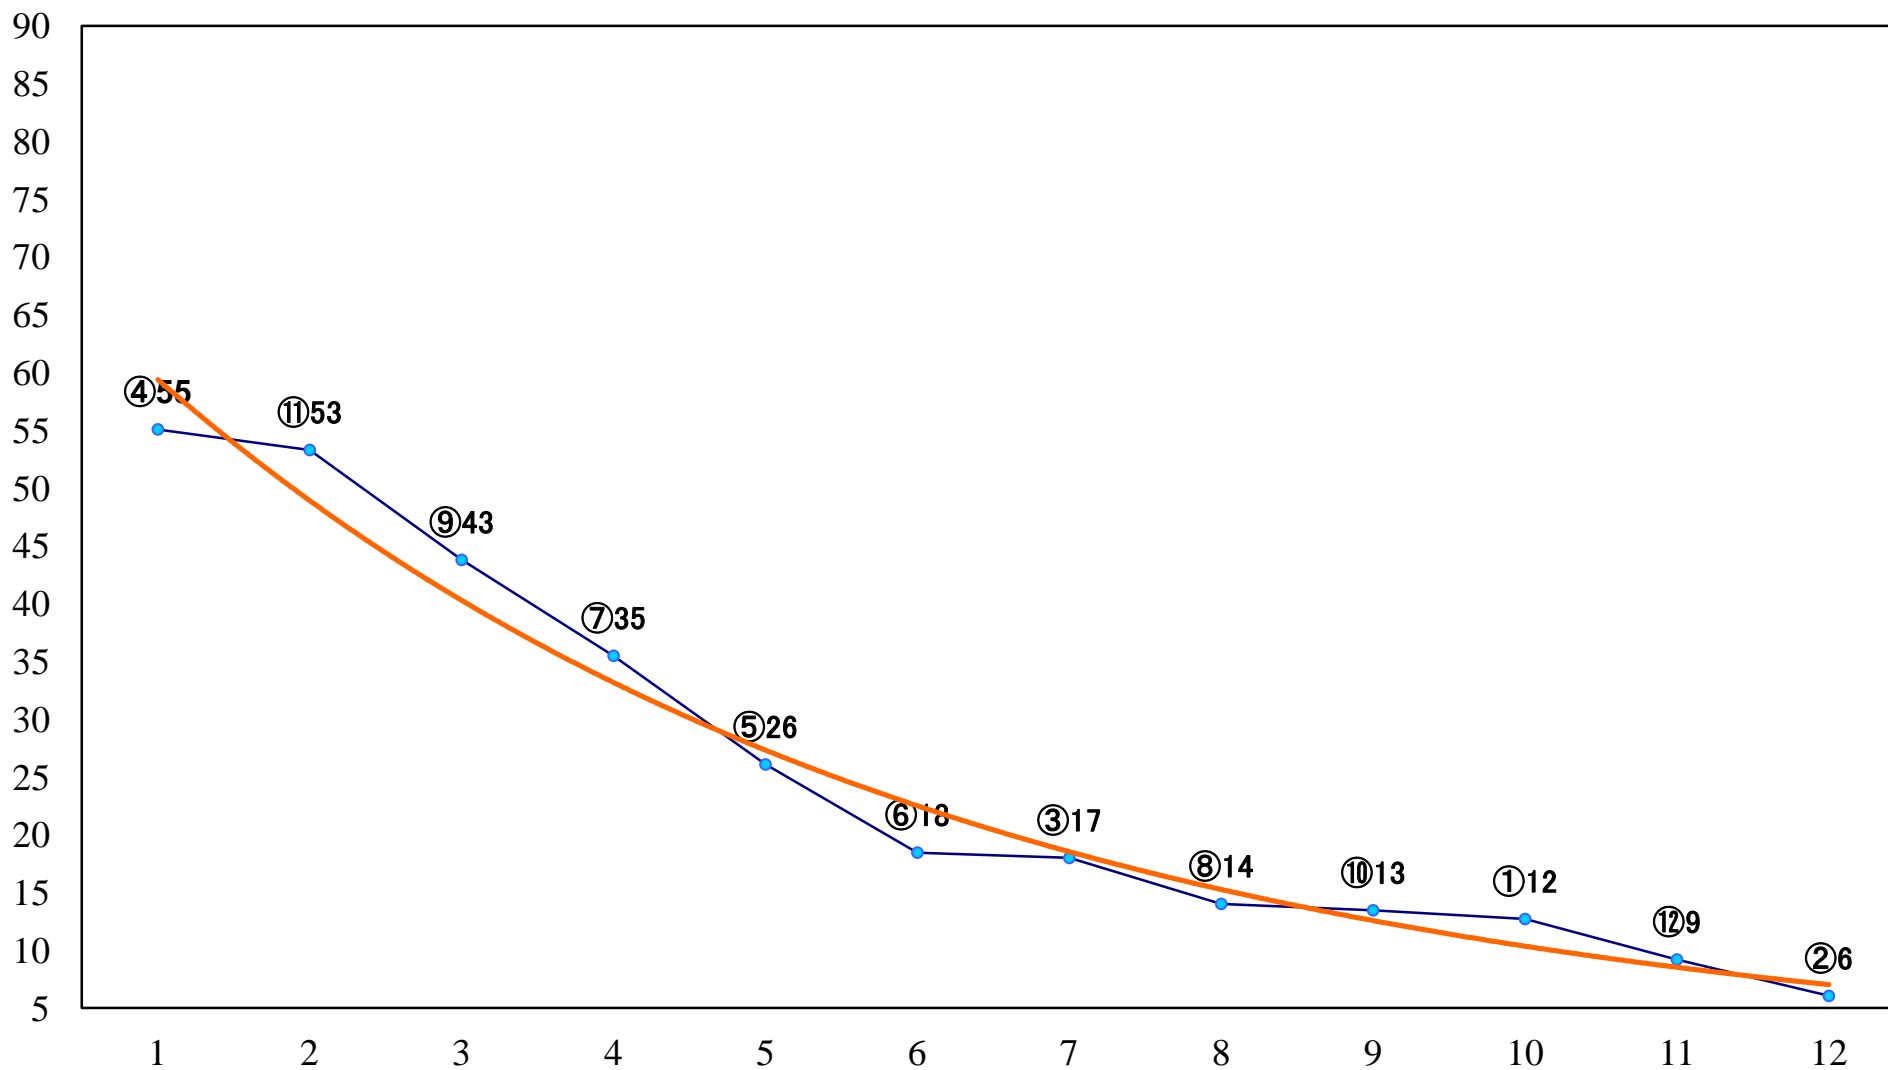

2021年03月30日(火) 浦和競馬 11R 16:35
' 21 ティアラカップA2下選抜牝馬 左1400mm

2021年03月30日(火) 浦和競馬 12R 17:10
アクアマリン特別C1C2選抜馬 左2000mm