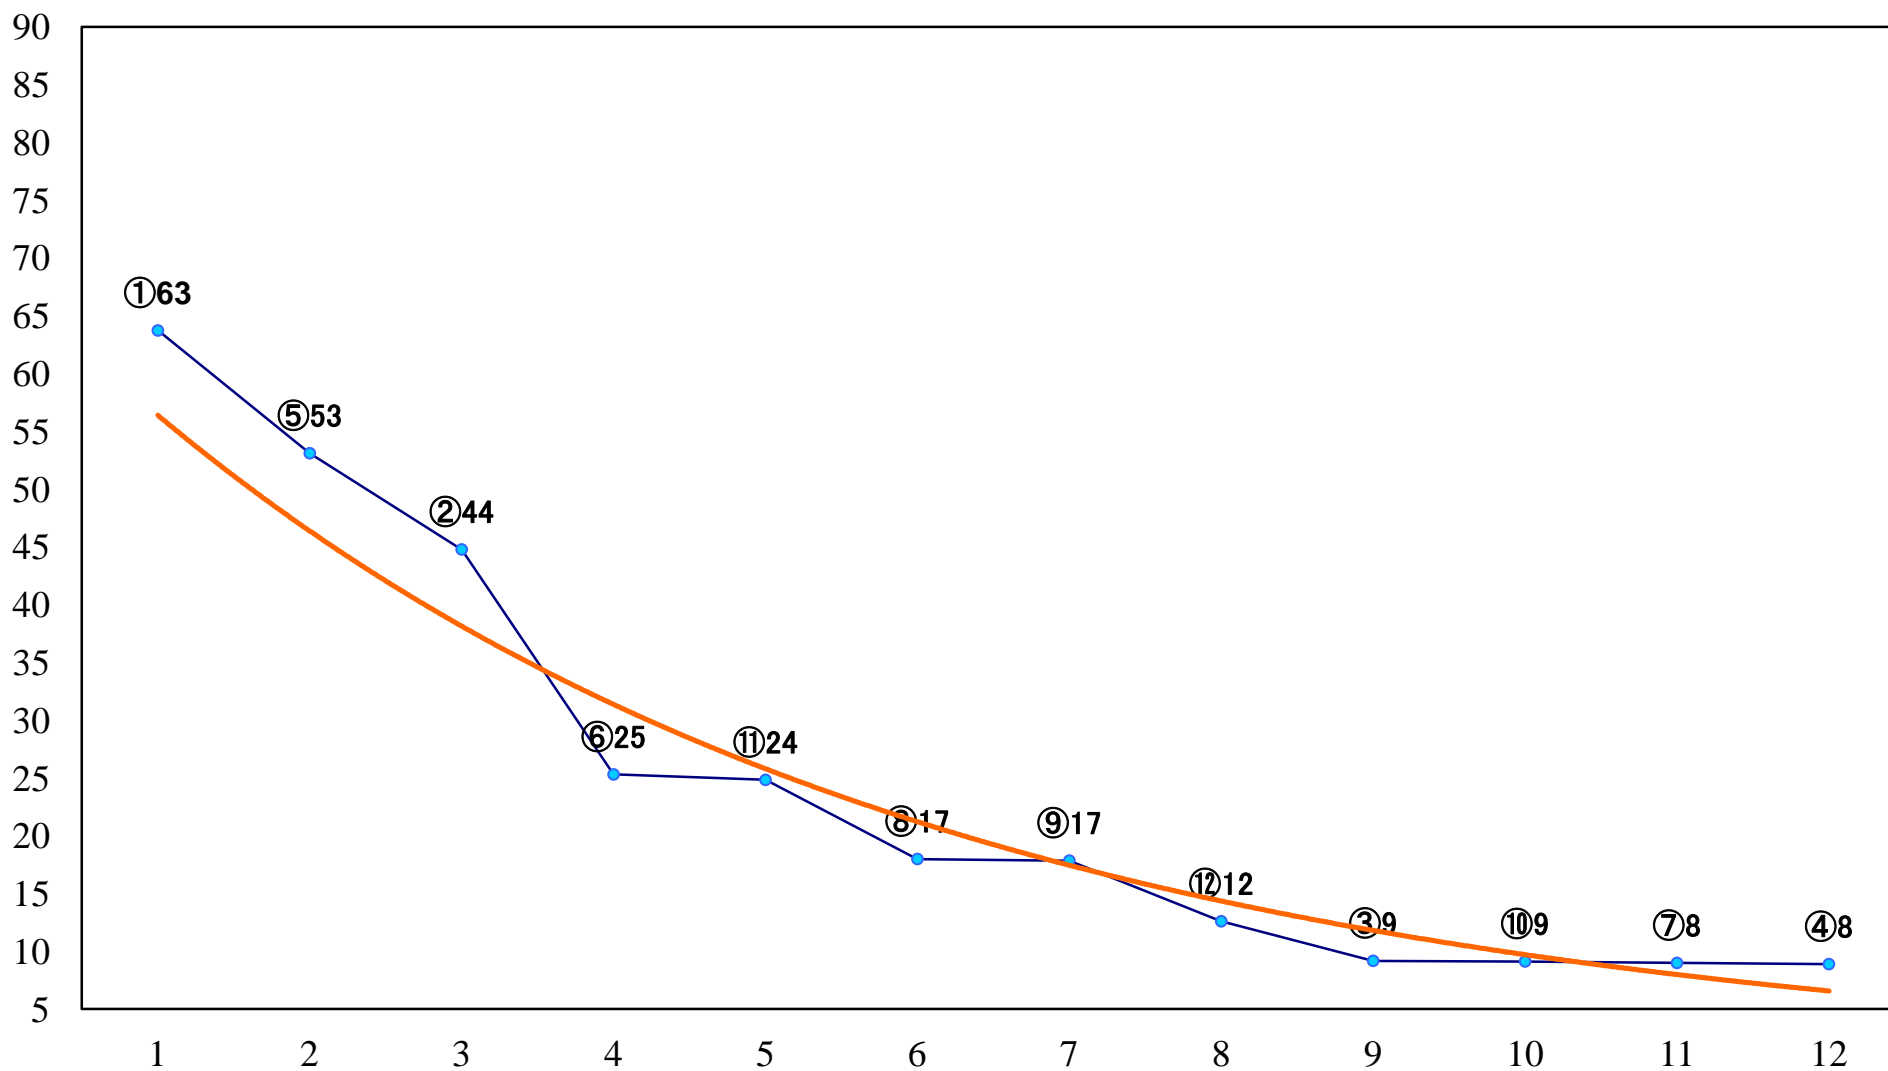

2021年03月30日(火) 浦和競馬 11R 16:35
' 21 ティアラカップA2下選抜牝馬 左1400mm

2021年03月30日(火) 浦和競馬 12R 17:10
アクアマリン特別C1C2選抜馬 左2000mm