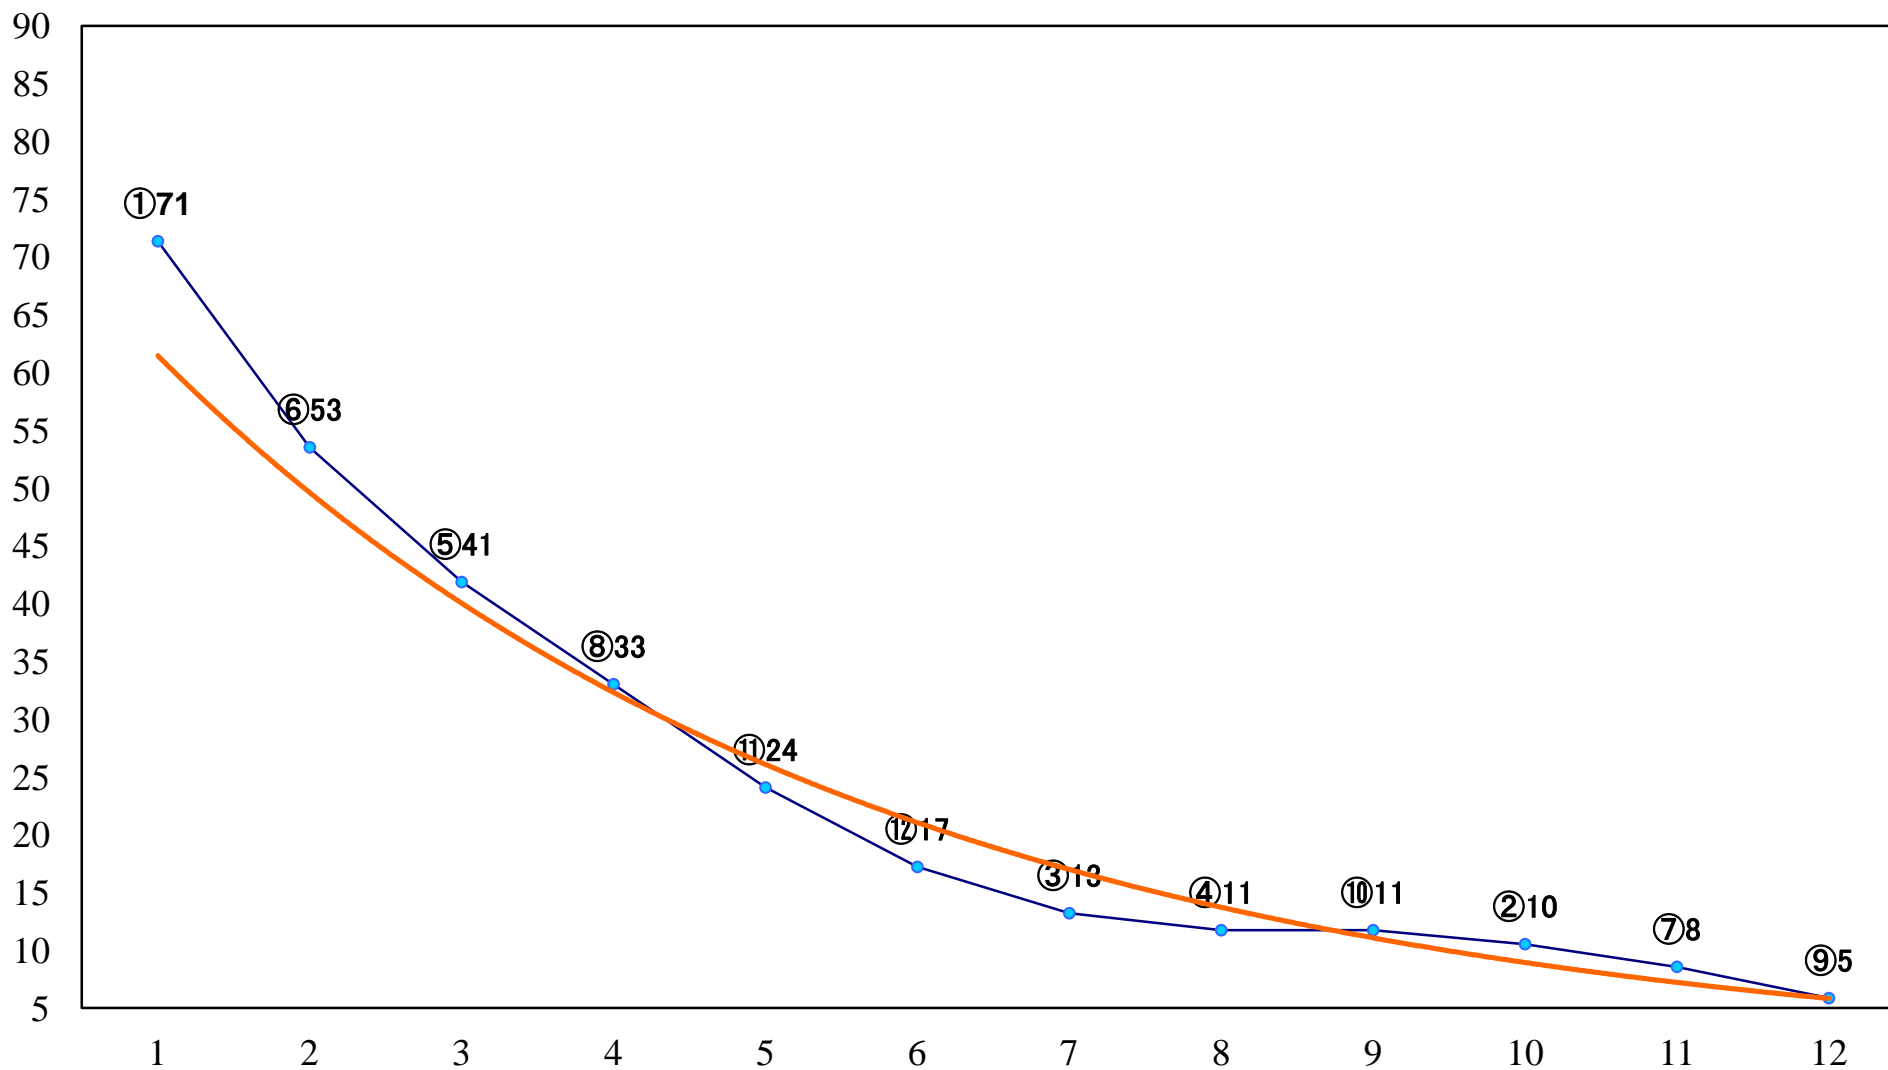

2021年03月30日(火) 浦和競馬 8R 14:50
幸手市観光協会会長賞C2五 左1500mm