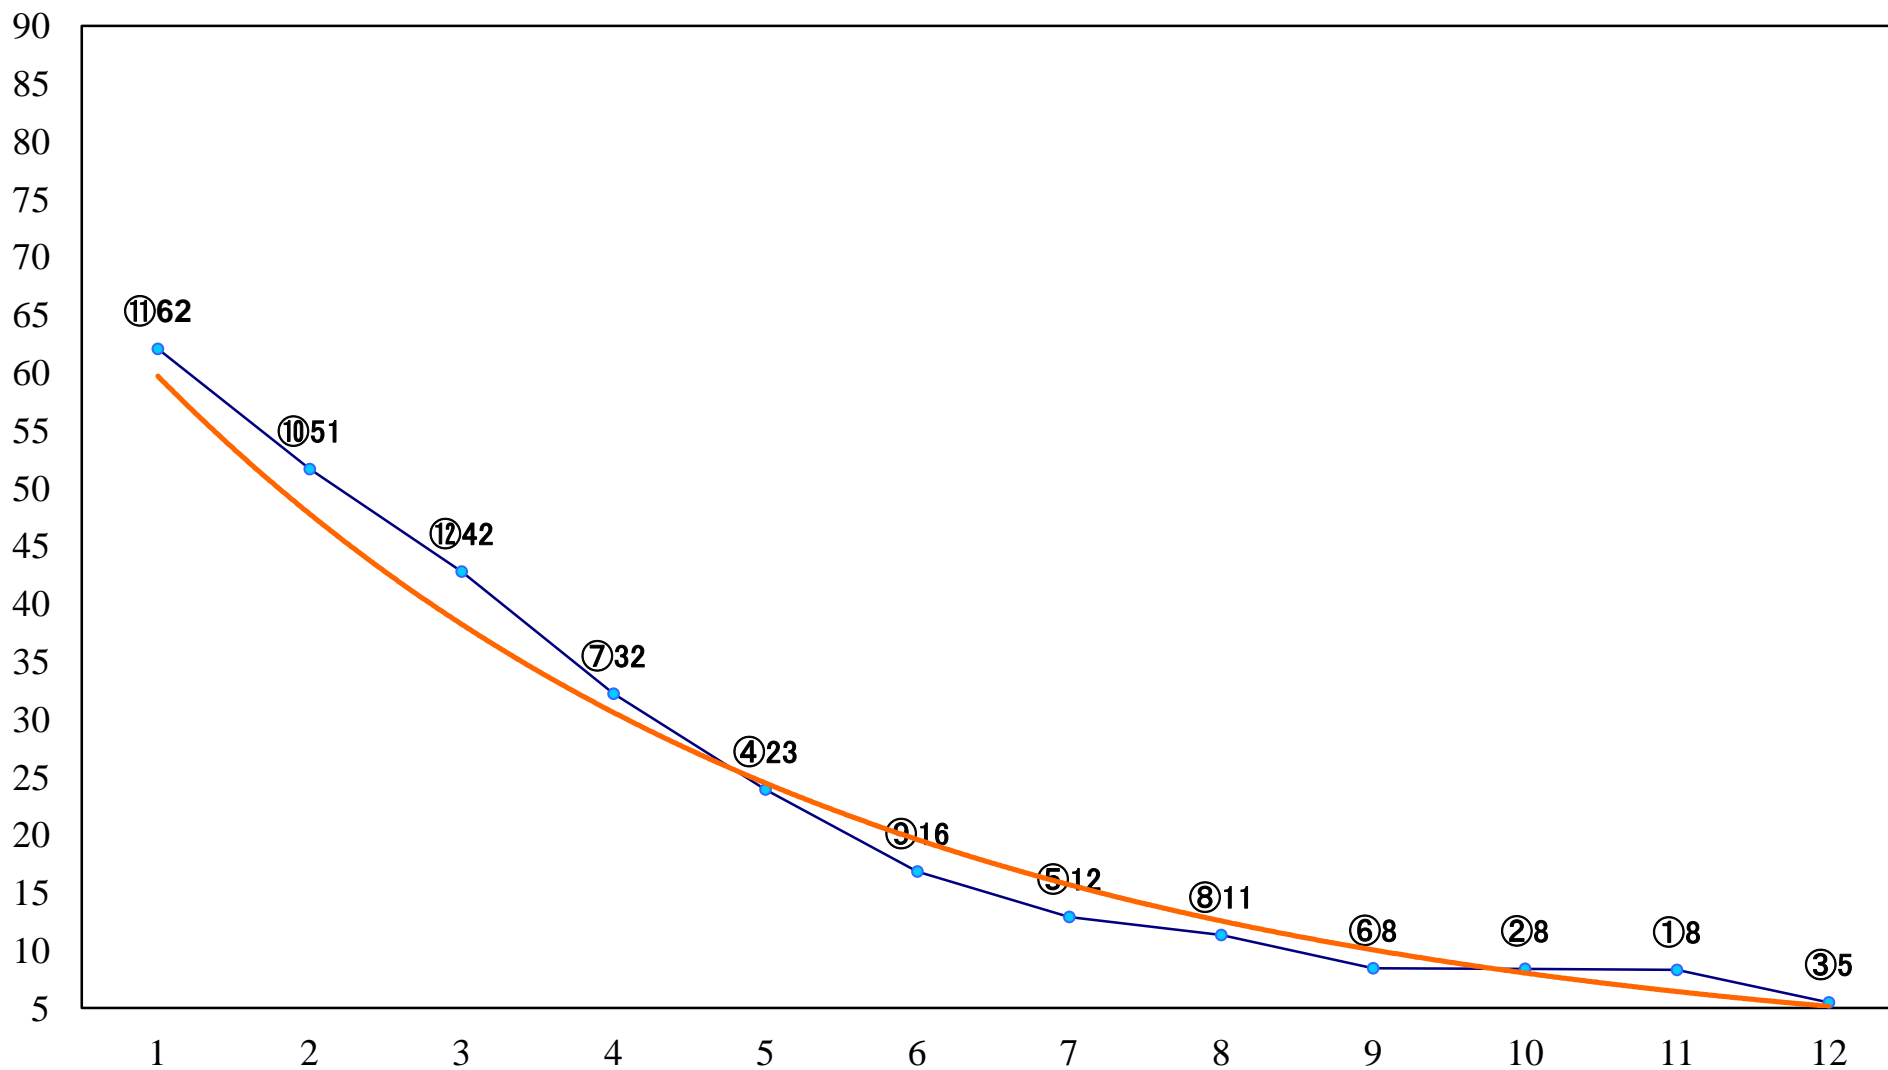

2021年03月30日(火) 浦和競馬 1R 11:10
C3 4歳ウ 左1300mm

2021年03月30日(火) 浦和競馬 2R 11:40
3歳四 左1400mm

2021年03月30日(火) 浦和競馬 3R 12:10
C3八九 左1400mm

2021年03月30日(火) 浦和競馬 4R 12:40
幸手の桜トンネル賞C3八 九 左1500mm

2021年03月30日(火) 浦和競馬 5R 13:10
浦和800ラウンドC2選抜馬イ 左800mm