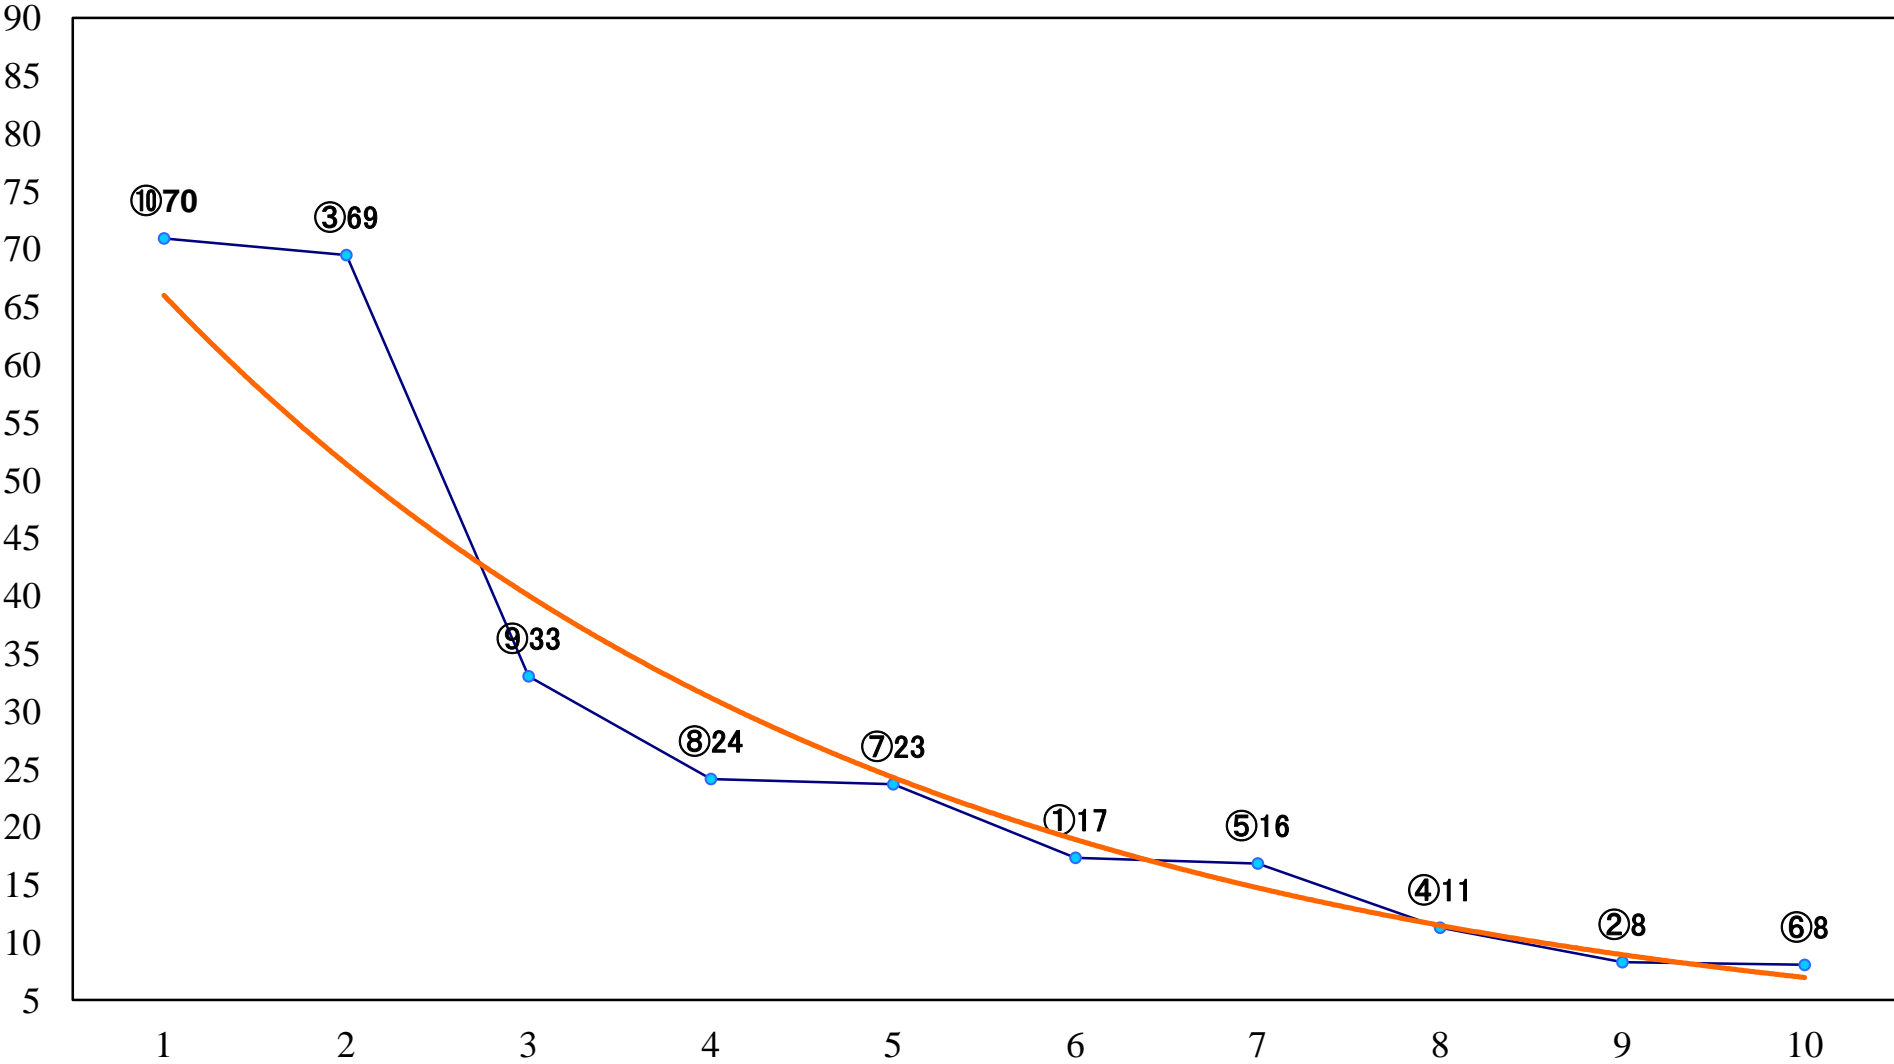

2021年03月30日(火) 浦和競馬 1R 11:10
C3 4歳ウ 左1300mm

2021年03月30日(火) 浦和競馬 2R 11:40
3歳四 左1400mm

2021年03月30日(火) 浦和競馬 3R 12:10
C3八九 左1400mm

2021年03月30日(火) 浦和競馬 4R 12:40
幸手の桜トンネル賞C3八 九 左1500mm

2021年03月30日(火) 浦和競馬 5R 13:10
浦和800ラウンドC2選抜馬イ 左800mm