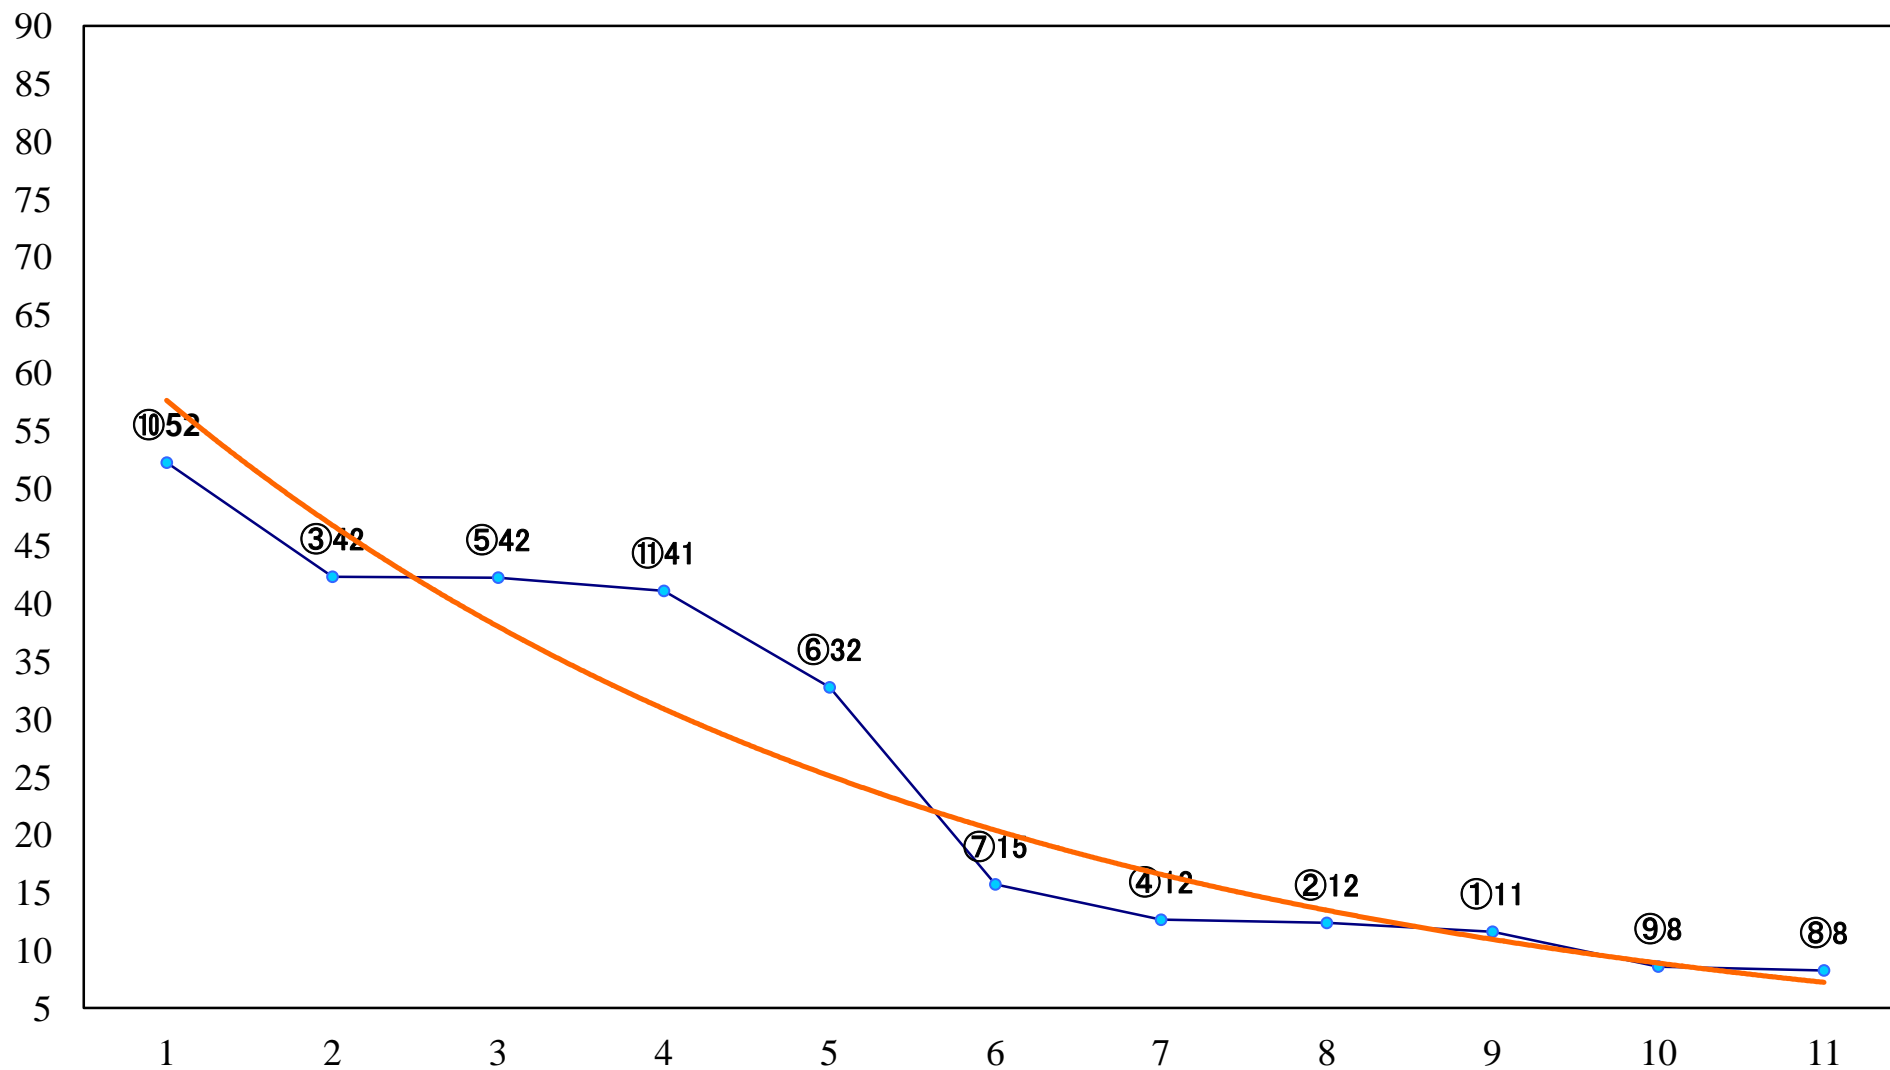

2021年03月30日(火) 浦和競馬 1R 11:10
C3 4歳ウ 左1300mm

2021年03月30日(火) 浦和競馬 2R 11:40
3歳四 左1400mm

2021年03月30日(火) 浦和競馬 3R 12:10
C3八九 左1400mm

2021年03月30日(火) 浦和競馬 4R 12:40
幸手の桜トンネル賞C3八 九 左1500mm

2021年03月30日(火) 浦和競馬 5R 13:10
浦和800ラウンドC2選抜馬イ 左800mm