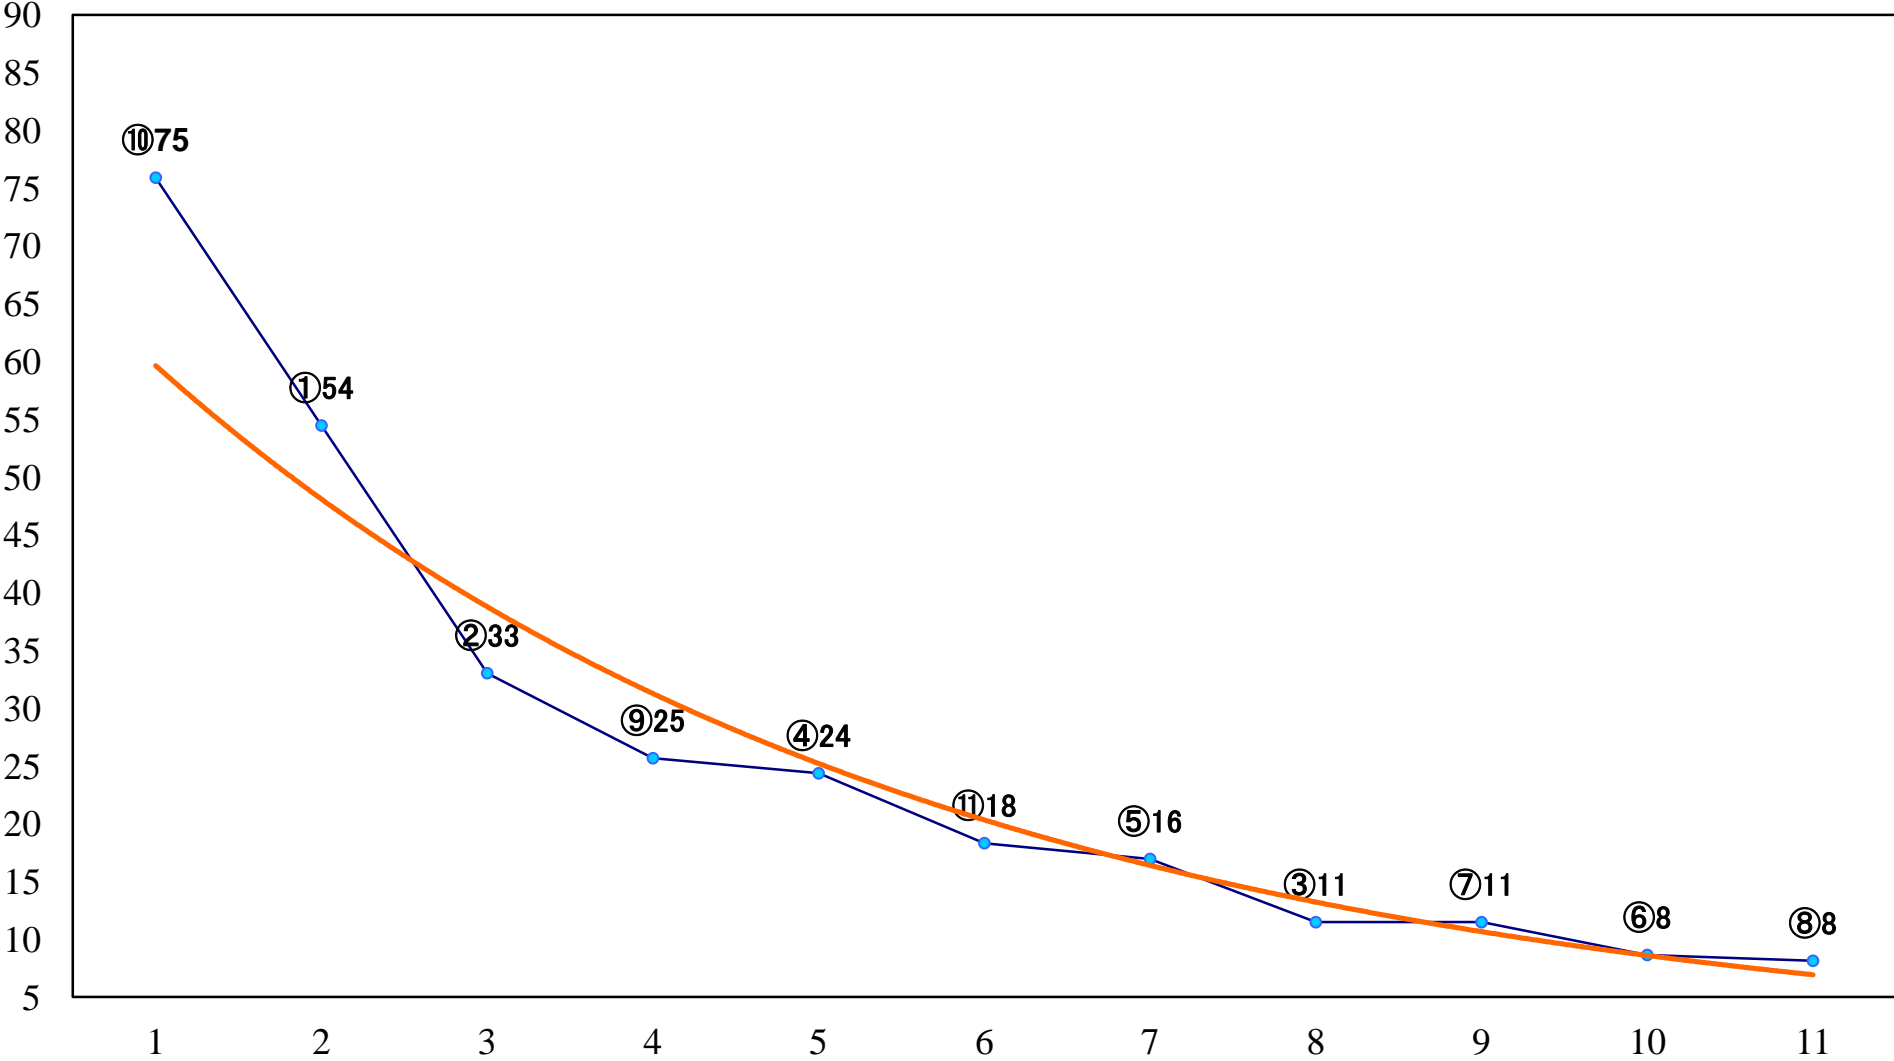

2021年03月30日(火) 浦和競馬 6R 13:40
浦和800ラウンドC2選抜馬ア 左800mm