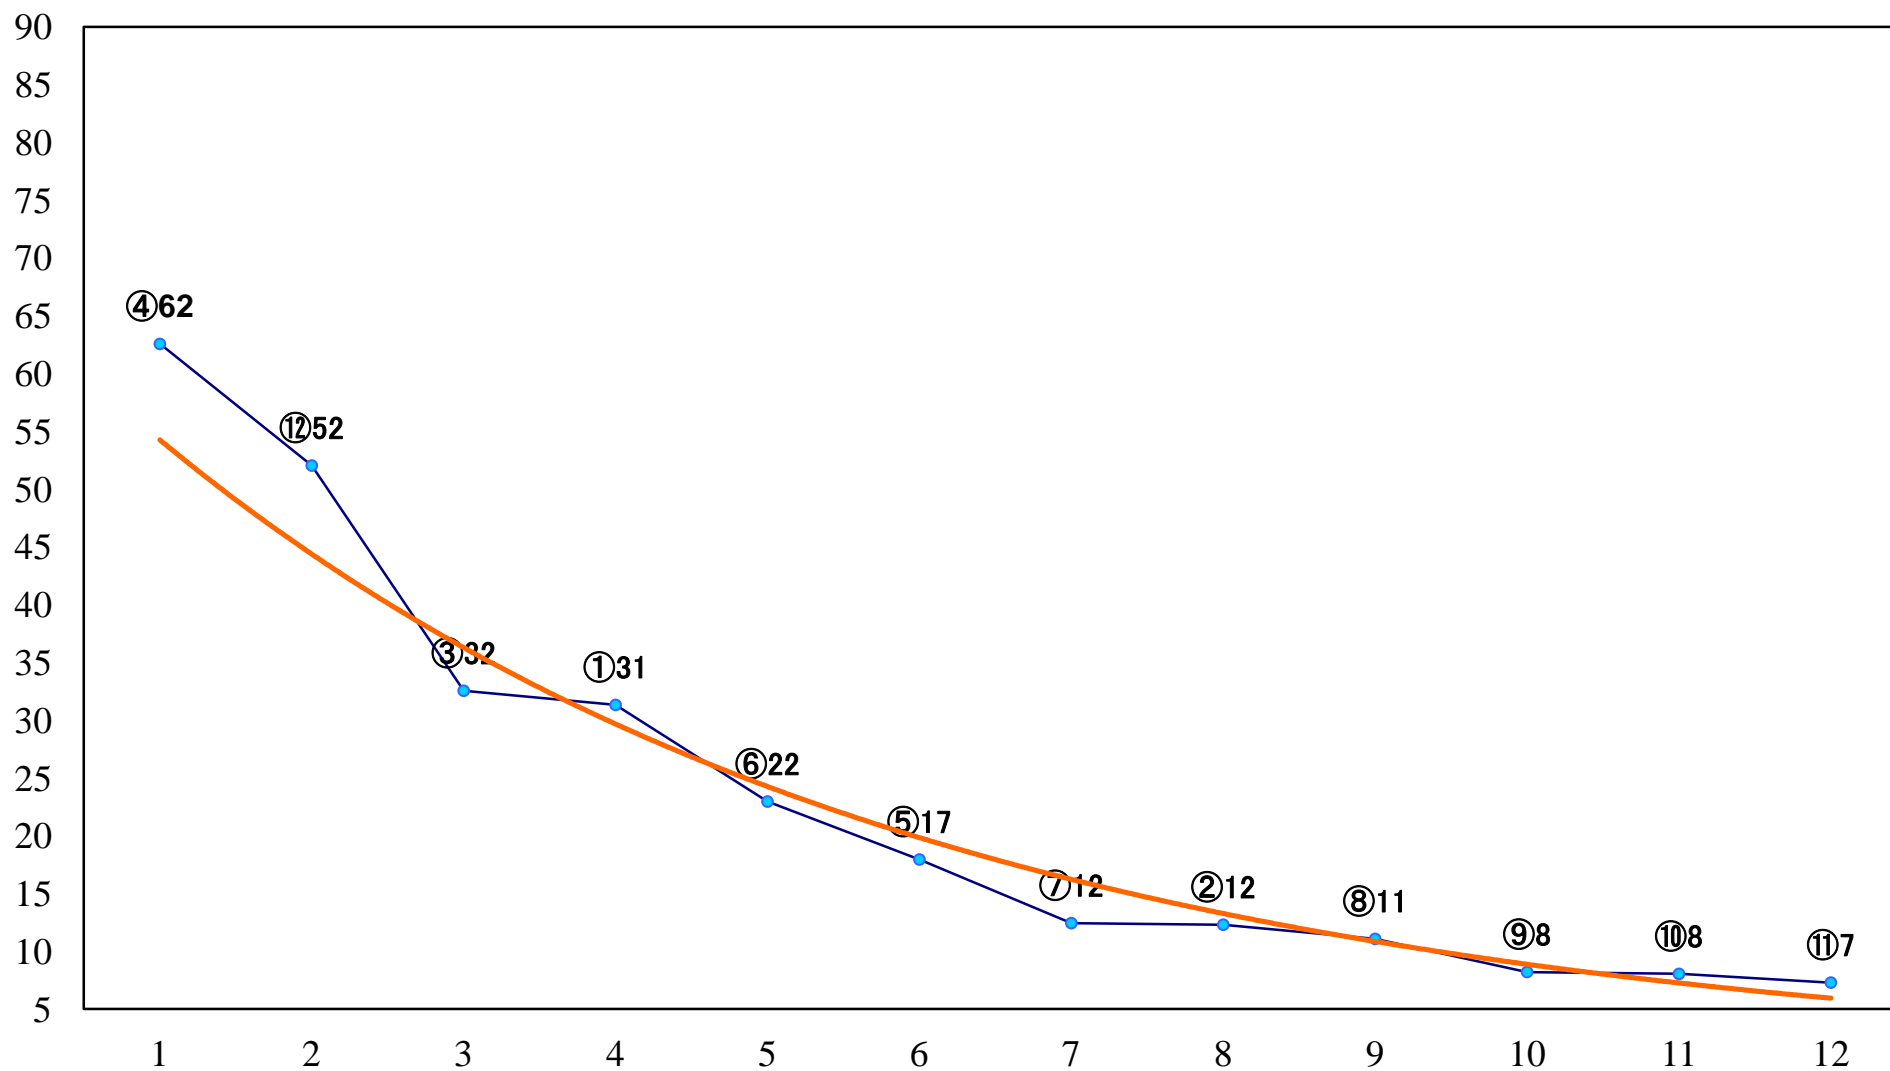

2021年03月30日(火) 浦和競馬 7R 14:15
J交 ツインシャイン特別3歳選抜馬 左1400mm