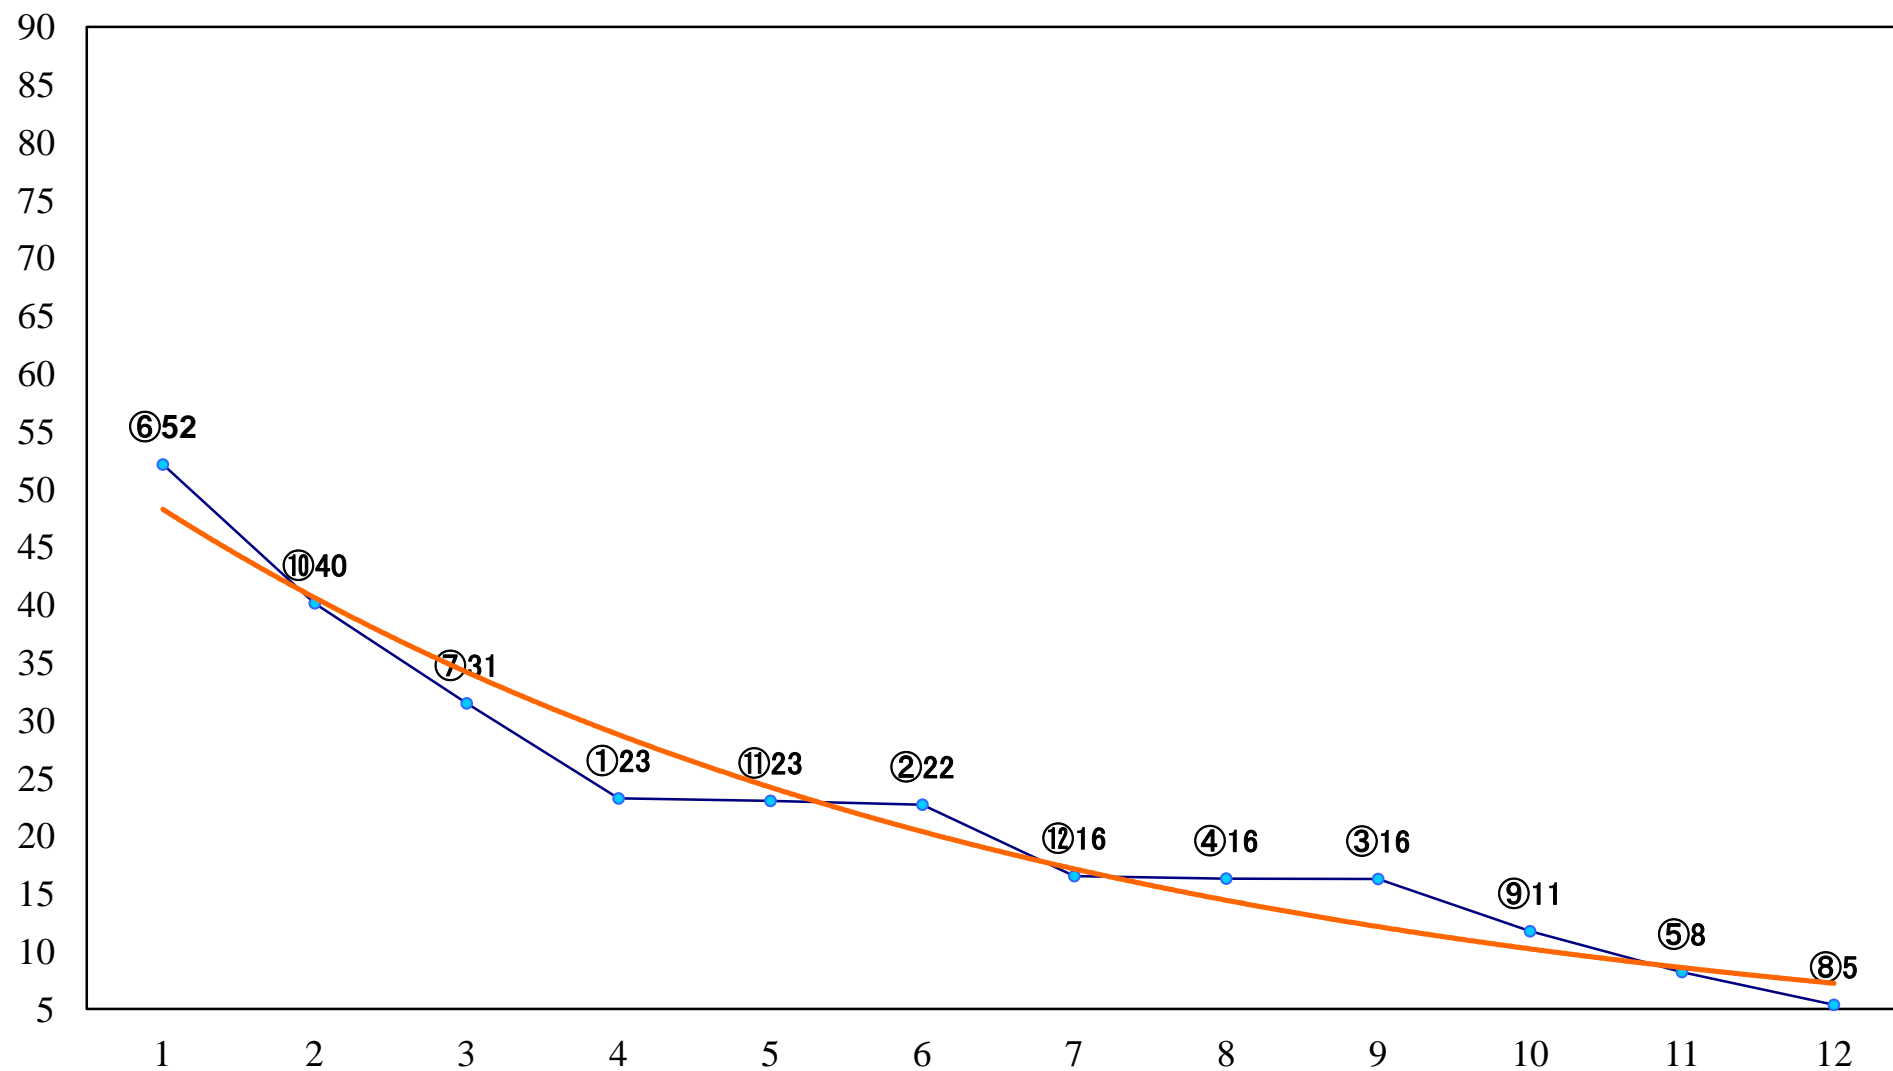

2021年03月30日(火) 浦和競馬 1R 11:10
C3 4歳ウ 左1300mm

2021年03月30日(火) 浦和競馬 2R 11:40
3歳四 左1400mm

2021年03月30日(火) 浦和競馬 3R 12:10
C3八九 左1400mm

2021年03月30日(火) 浦和競馬 4R 12:40
幸手の桜トンネル賞C3八 九 左1500mm

2021年03月30日(火) 浦和競馬 5R 13:10
浦和800ラウンドC2選抜馬イ 左800mm