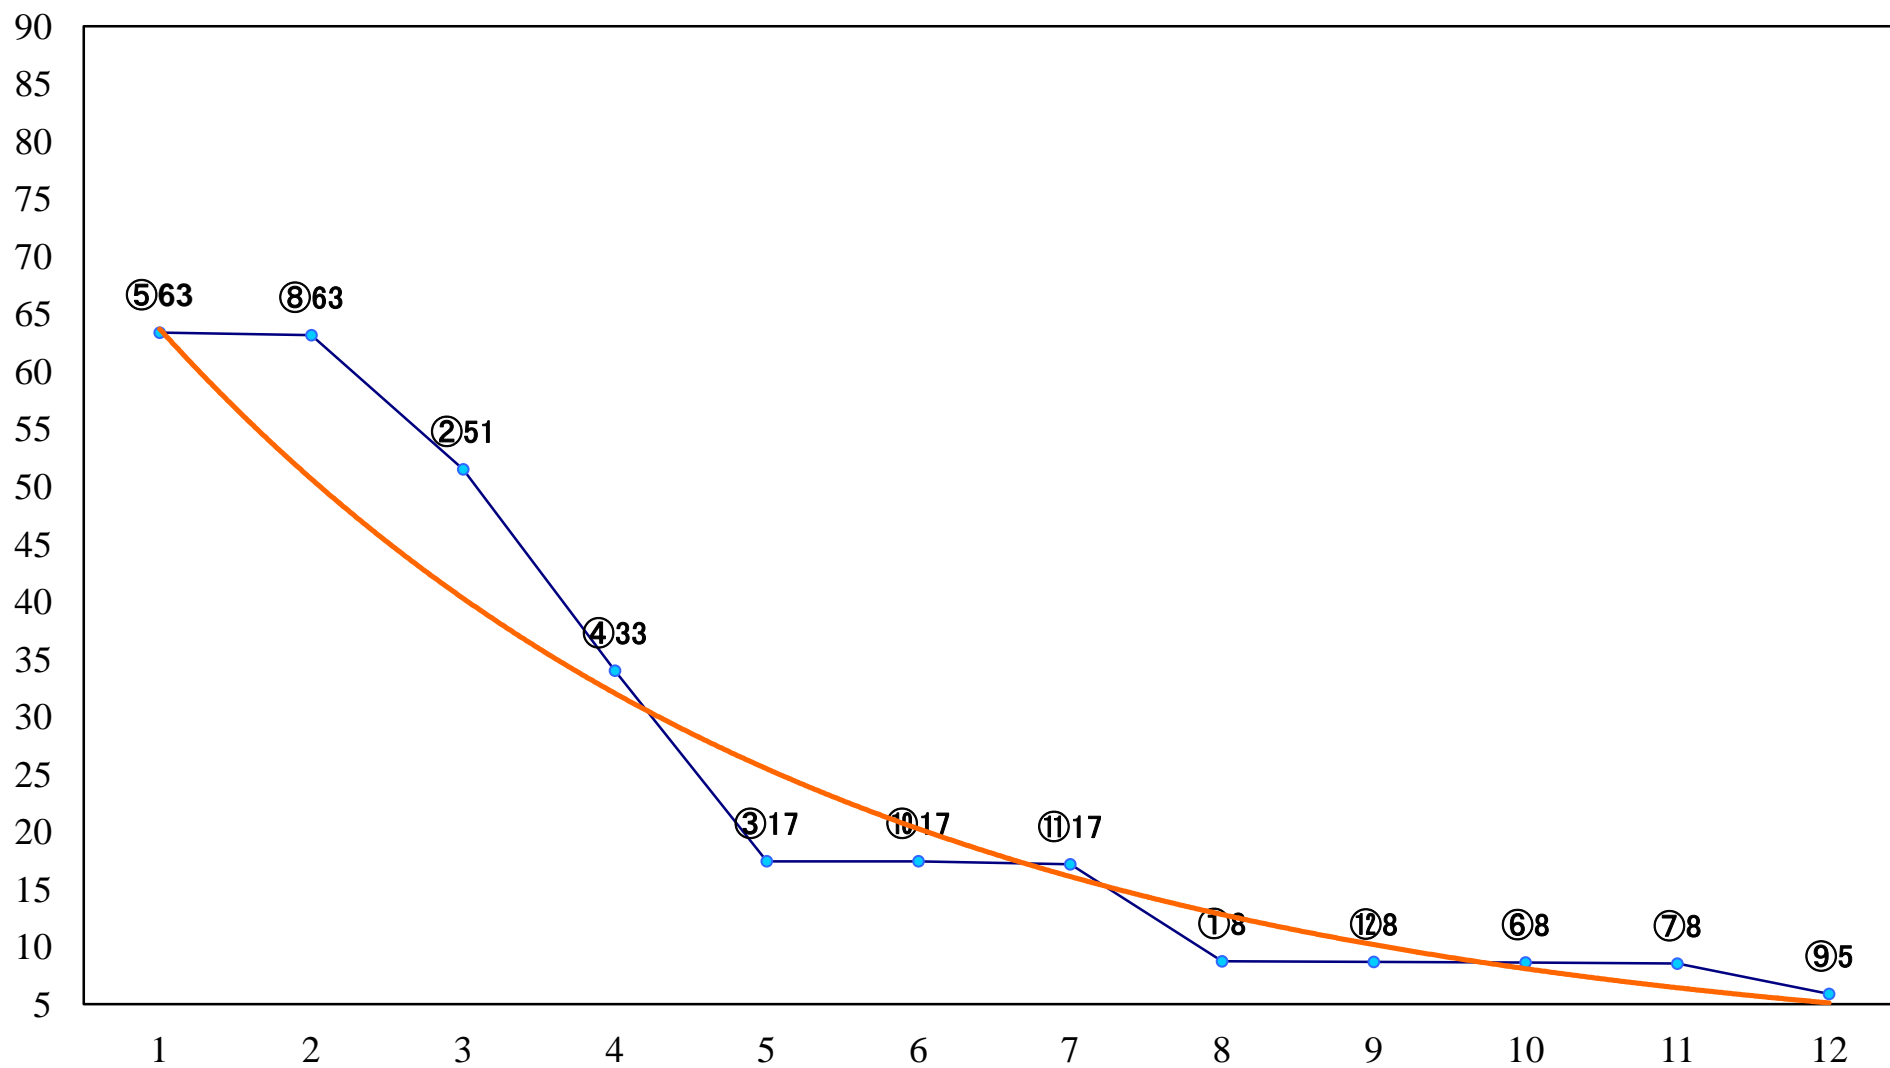

2021年04月01日(木) 浦和競馬 8R 14:50
日光街道幸手宿賞C1五 六 左1400mm