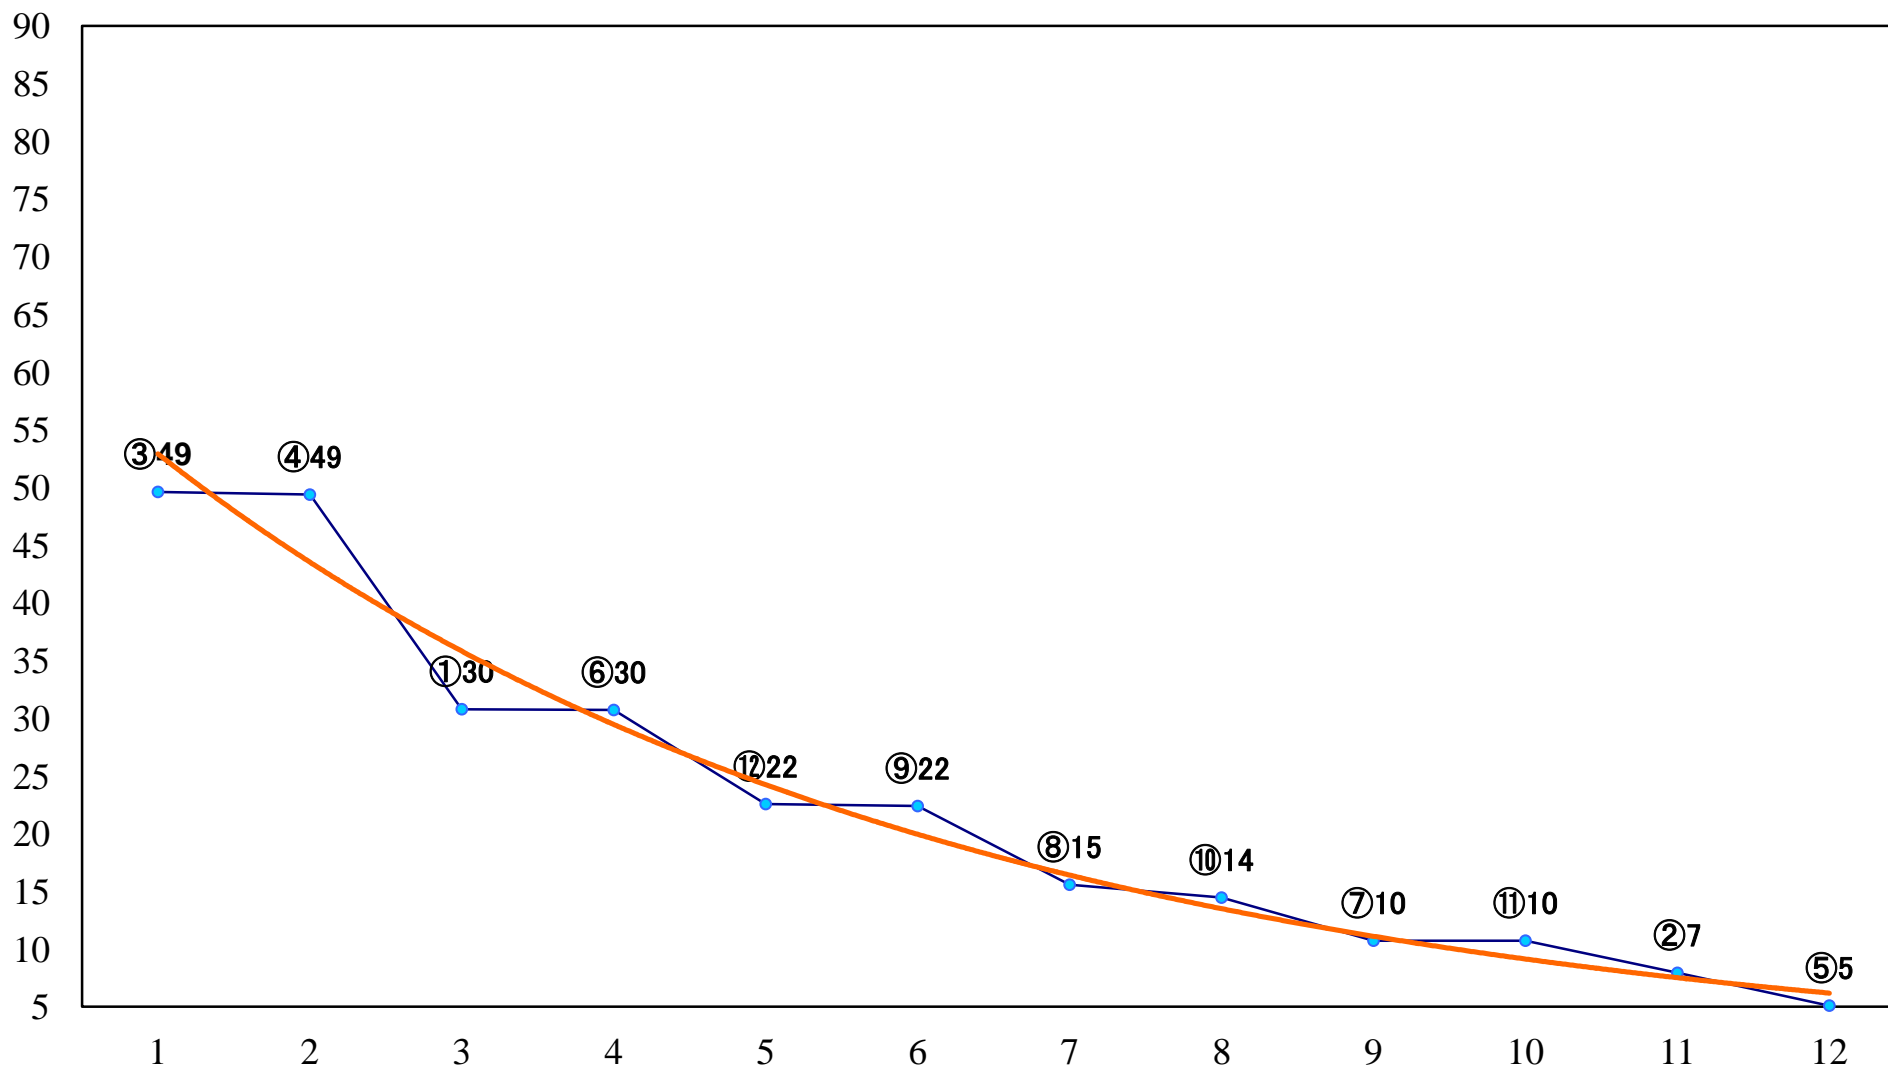

2021年04月01日(木) 浦和競馬 1R 11:10
3歳六 左1400mm

2021年04月01日(木) 浦和競馬 2R 11:40
C3 4歳ア 左1400mm

2021年04月01日(木) 浦和競馬 3R 12:10
C3三 四 左1400mm

2021年04月01日(木) 浦和競馬 4R 12:40
幸手千本桜、ダイナミック賞C3三 四 左1500mm

2021年04月01日(木) 浦和競馬 5R 13:10
C2八九 左1500mm