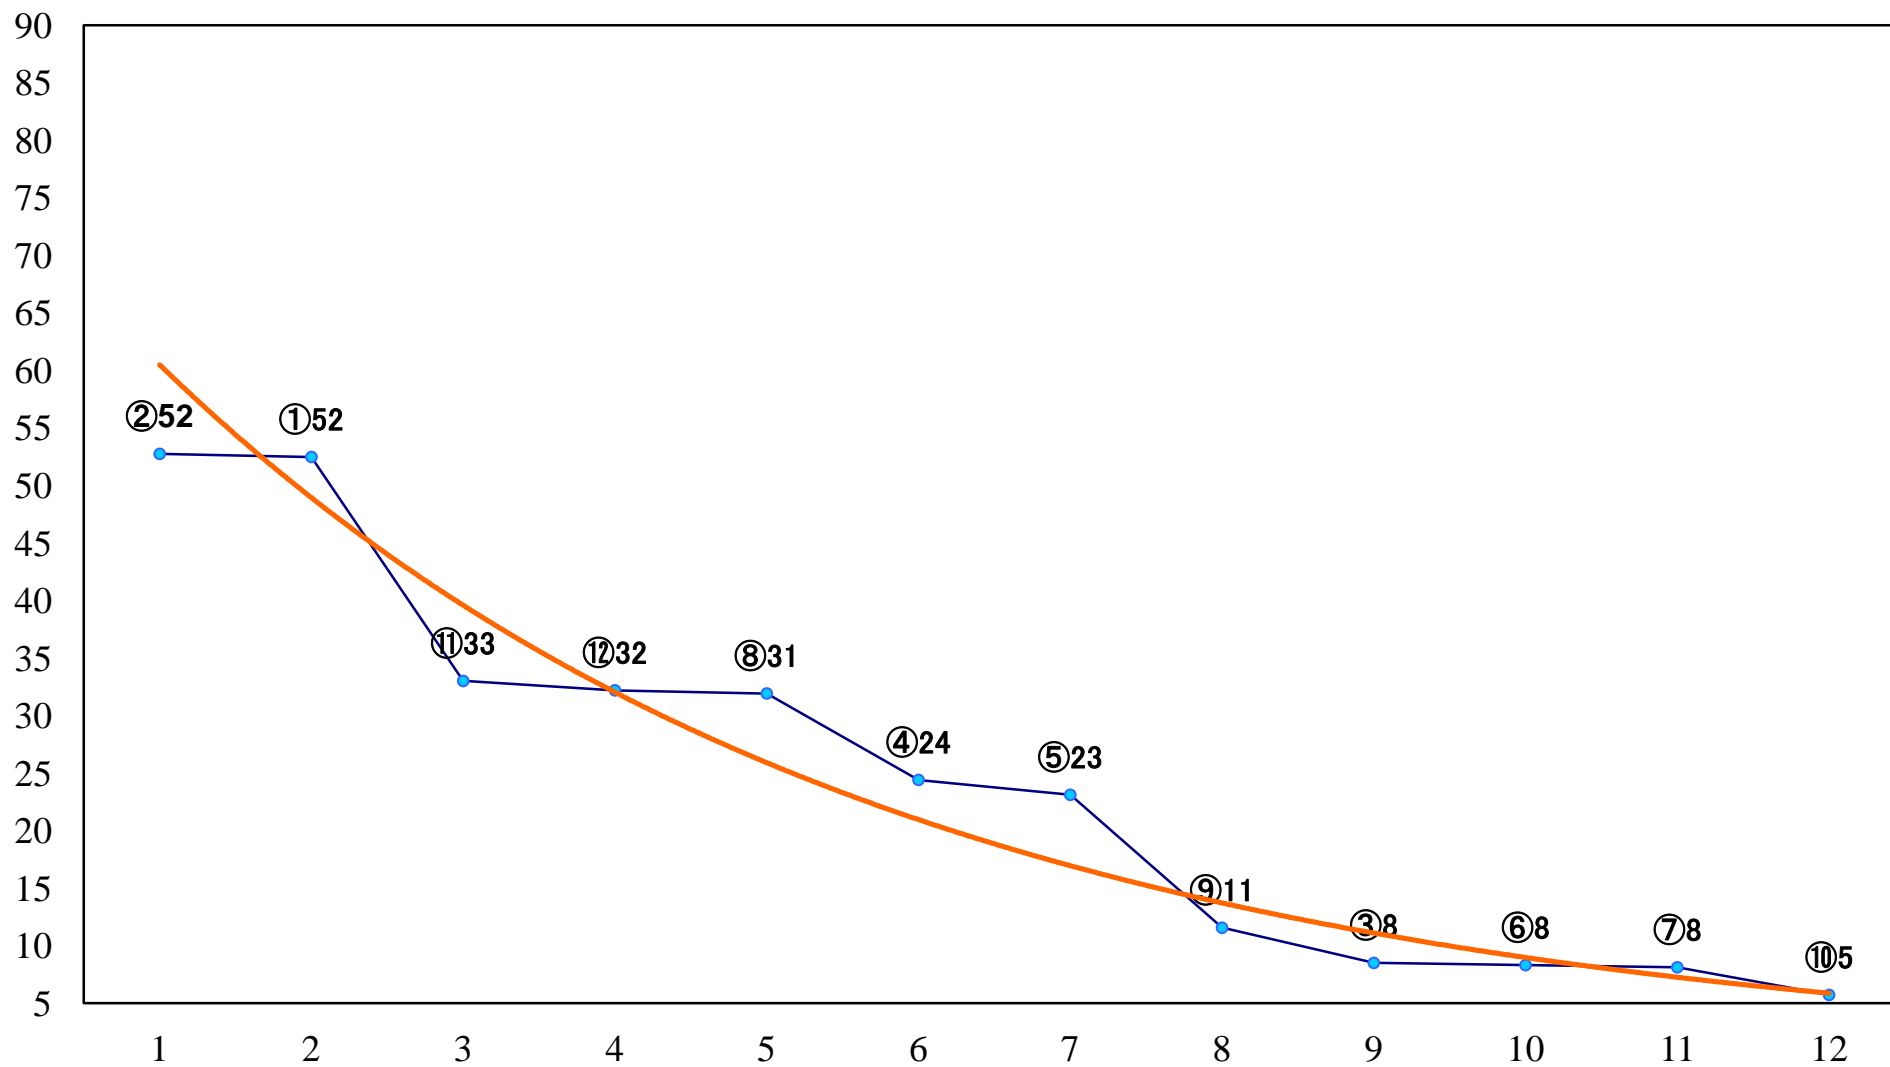

2021年04月01日(木) 浦和競馬 1R 11:10
3歳六 左1400mm

2021年04月01日(木) 浦和競馬 2R 11:40
C3 4歳ア 左1400mm

2021年04月01日(木) 浦和競馬 3R 12:10
C3三 四 左1400mm

2021年04月01日(木) 浦和競馬 4R 12:40
幸手千本桜、ダイナミック賞C3三 四 左1500mm

2021年04月01日(木) 浦和競馬 5R 13:10
C2八九 左1500mm