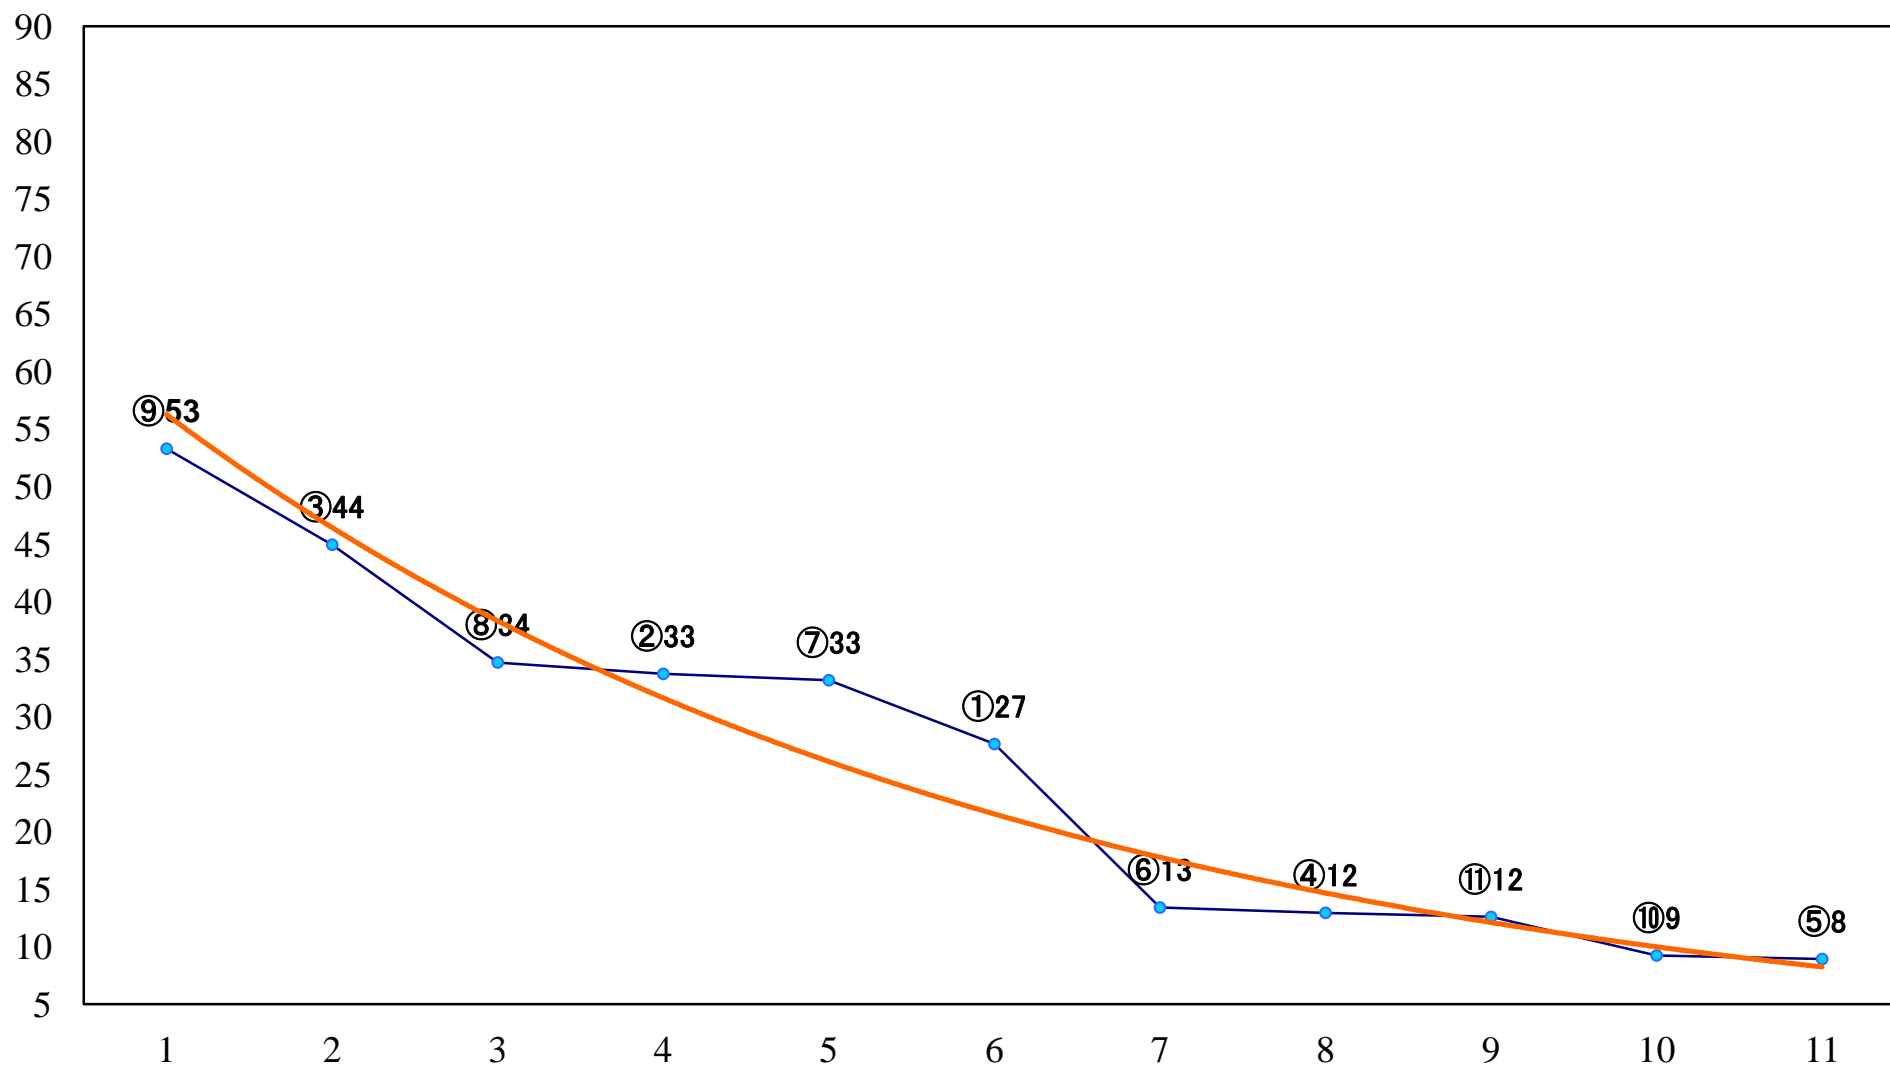

2021年04月01日(木) 浦和競馬 11R 16:35
'21 武蔵国オープン4上 左2000mm

2021年04月01日(木) 浦和競馬 12R 17:10
春の風特別B3選抜馬 左800mm