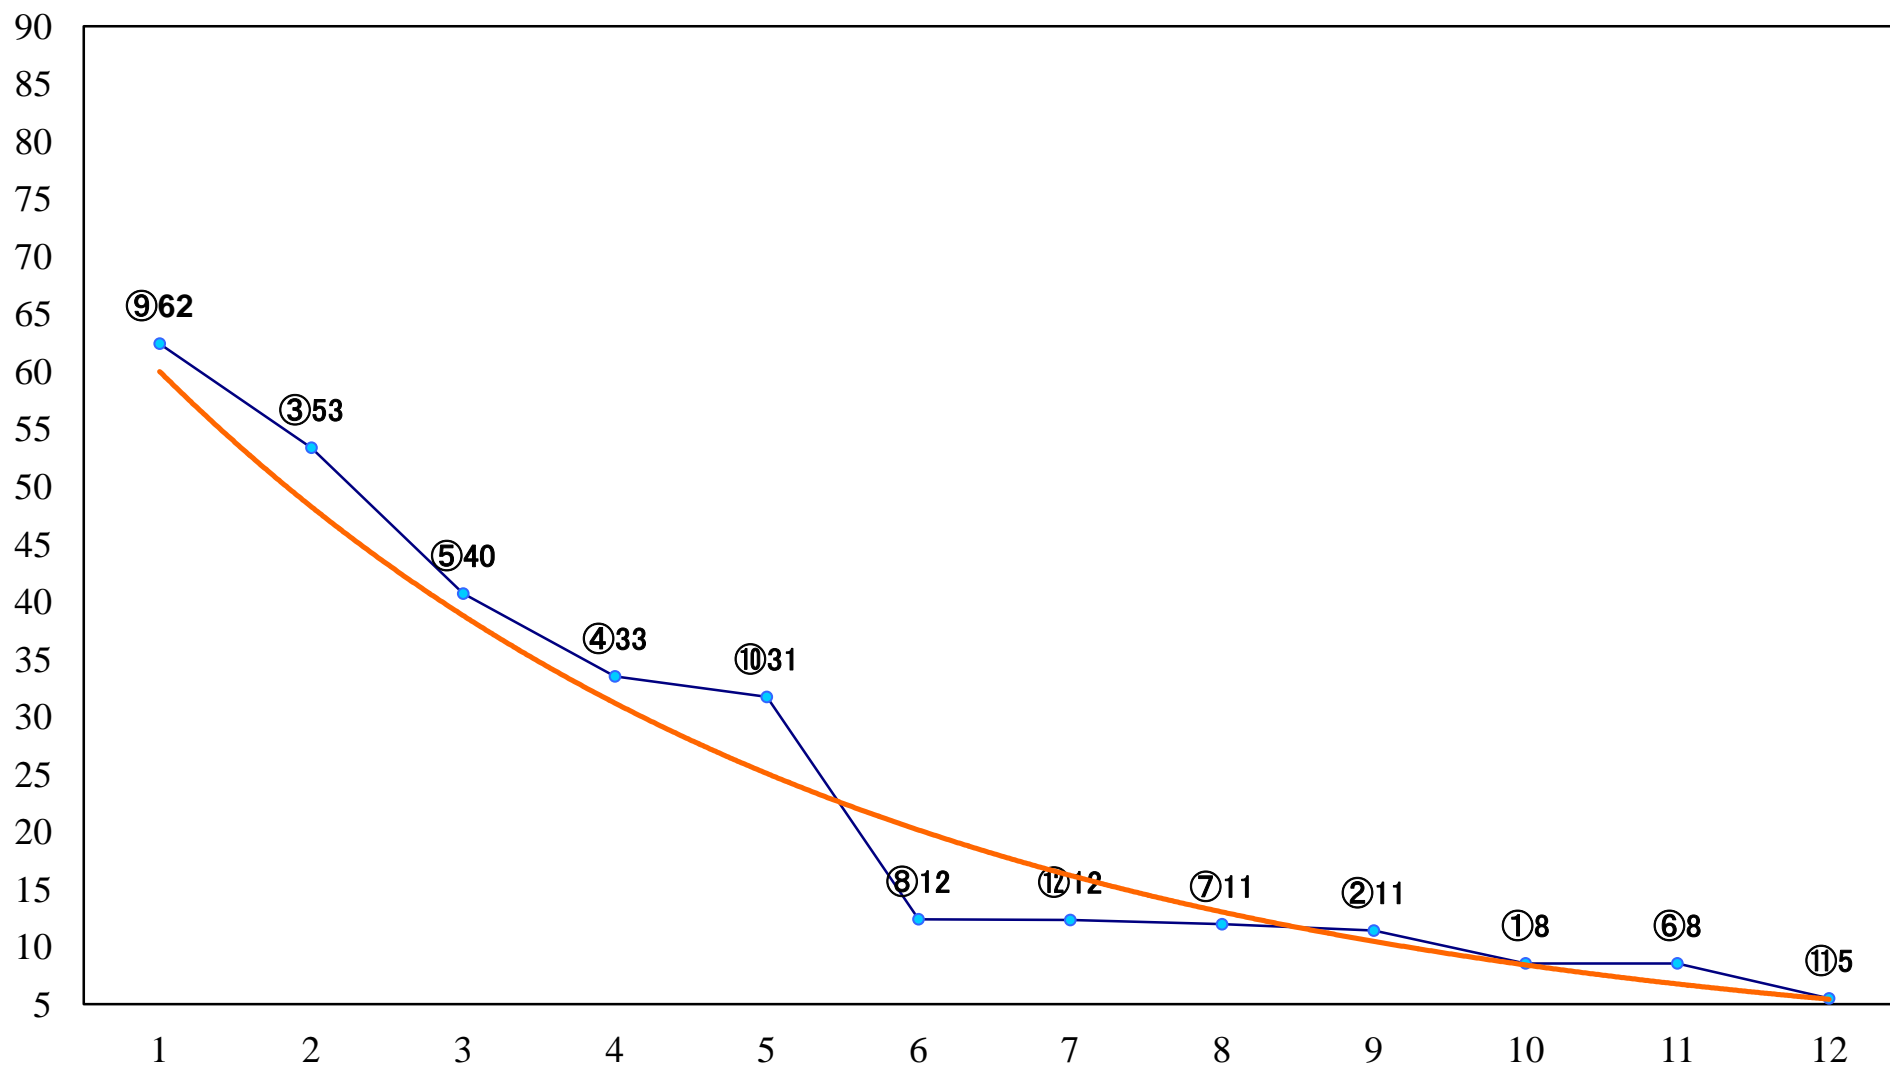

2021年04月01日(木) 浦和競馬 7R 14:15
J交 ツインゴールド特別3歳選抜馬 左1400mm