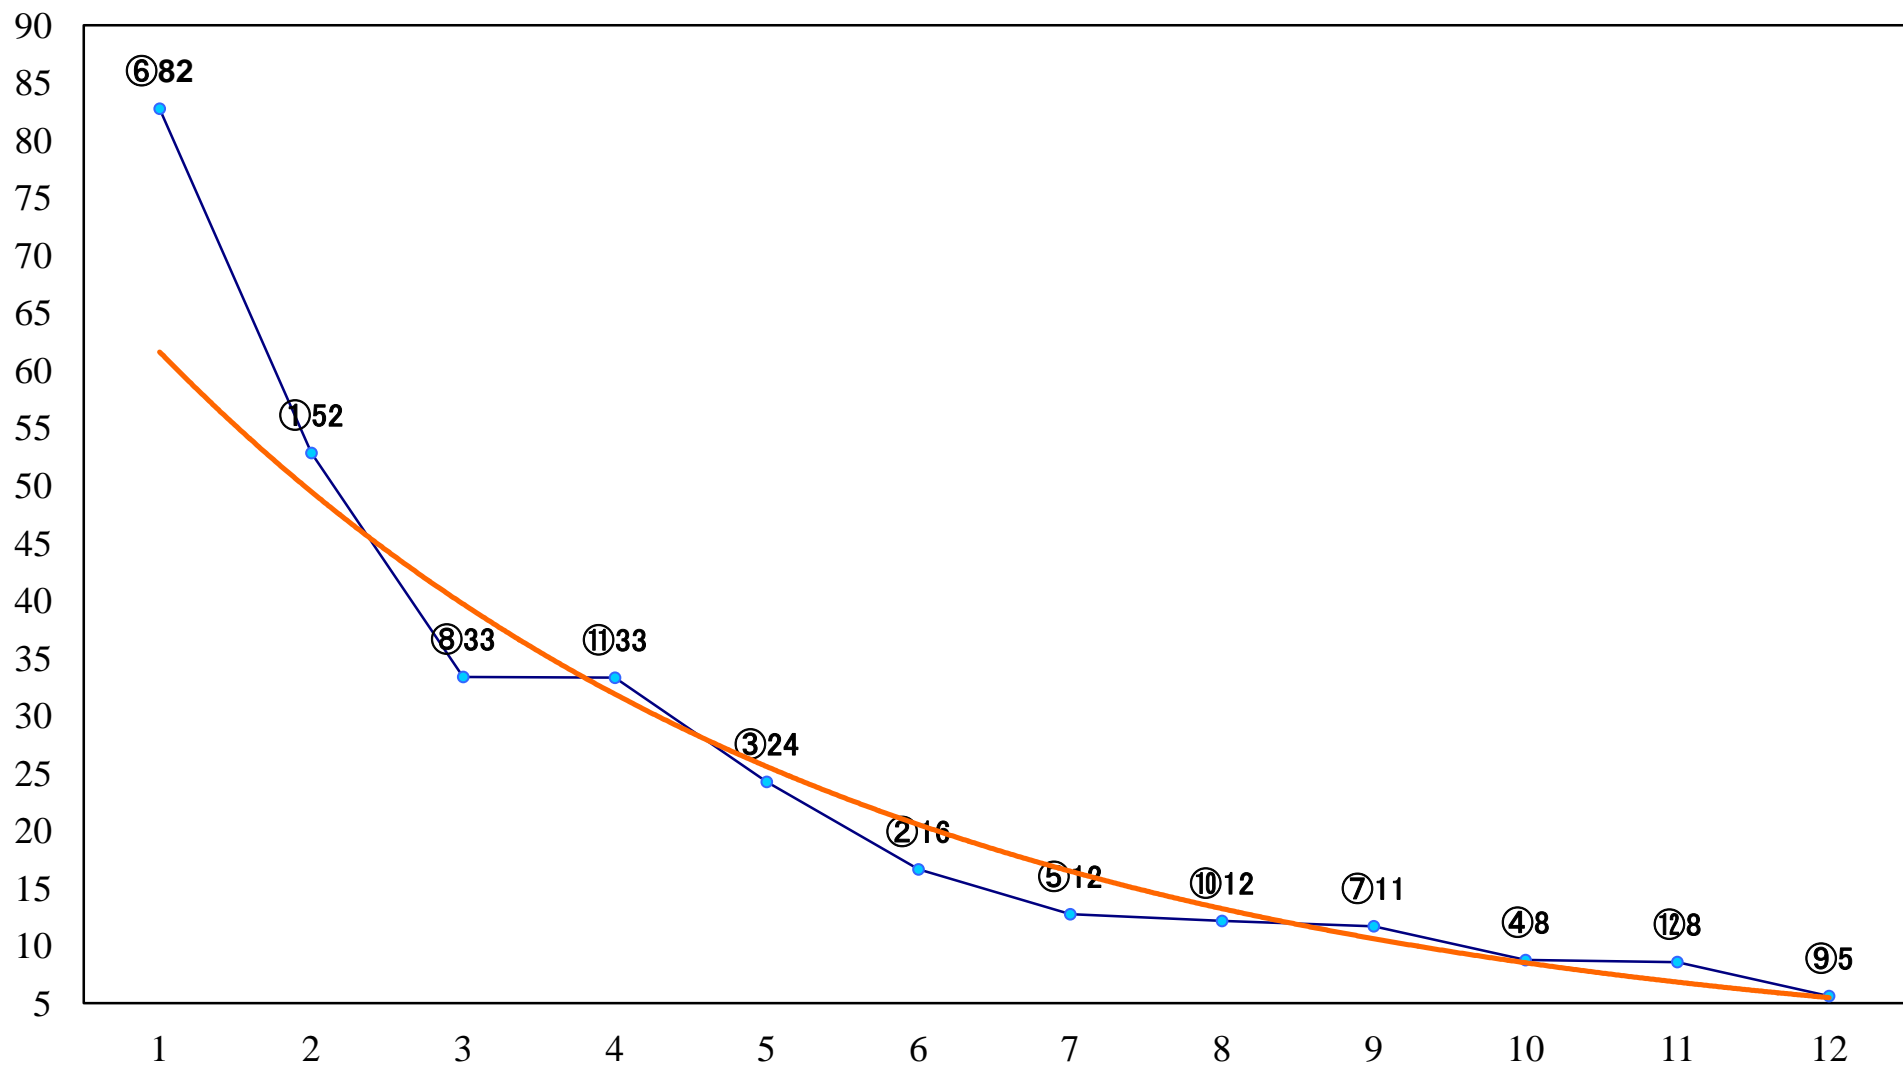

2021年04月01日(木) 浦和競馬 1R 11:10
3歳六 左1400mm

2021年04月01日(木) 浦和競馬 2R 11:40
C3 4歳ア 左1400mm

2021年04月01日(木) 浦和競馬 3R 12:10
C3三 四 左1400mm

2021年04月01日(木) 浦和競馬 4R 12:40
幸手千本桜、ダイナミック賞C3三 四 左1500mm

2021年04月01日(木) 浦和競馬 5R 13:10
C2八九 左1500mm