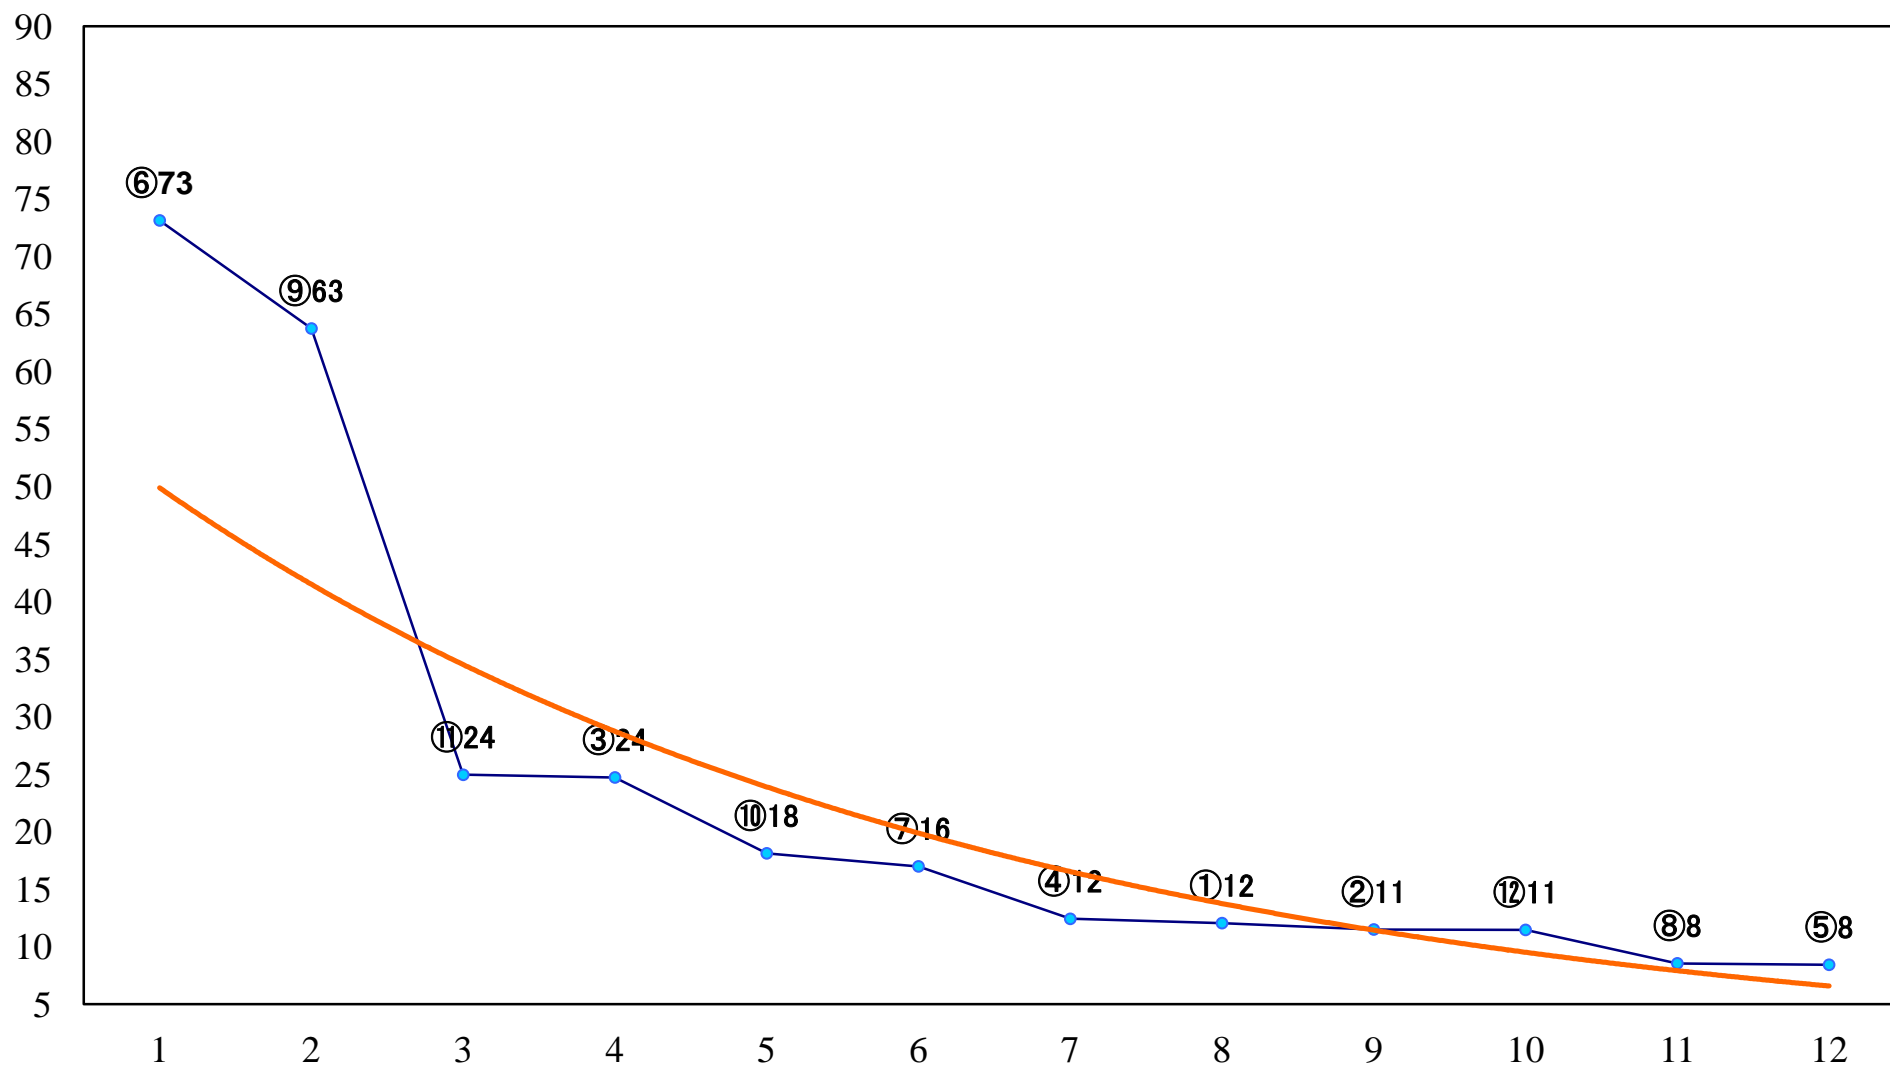

2021年04月01日(木) 浦和競馬 11R 16:35
'21 武蔵国オープン4上 左2000mm

2021年04月01日(木) 浦和競馬 12R 17:10
春の風特別B3選抜馬 左800mm