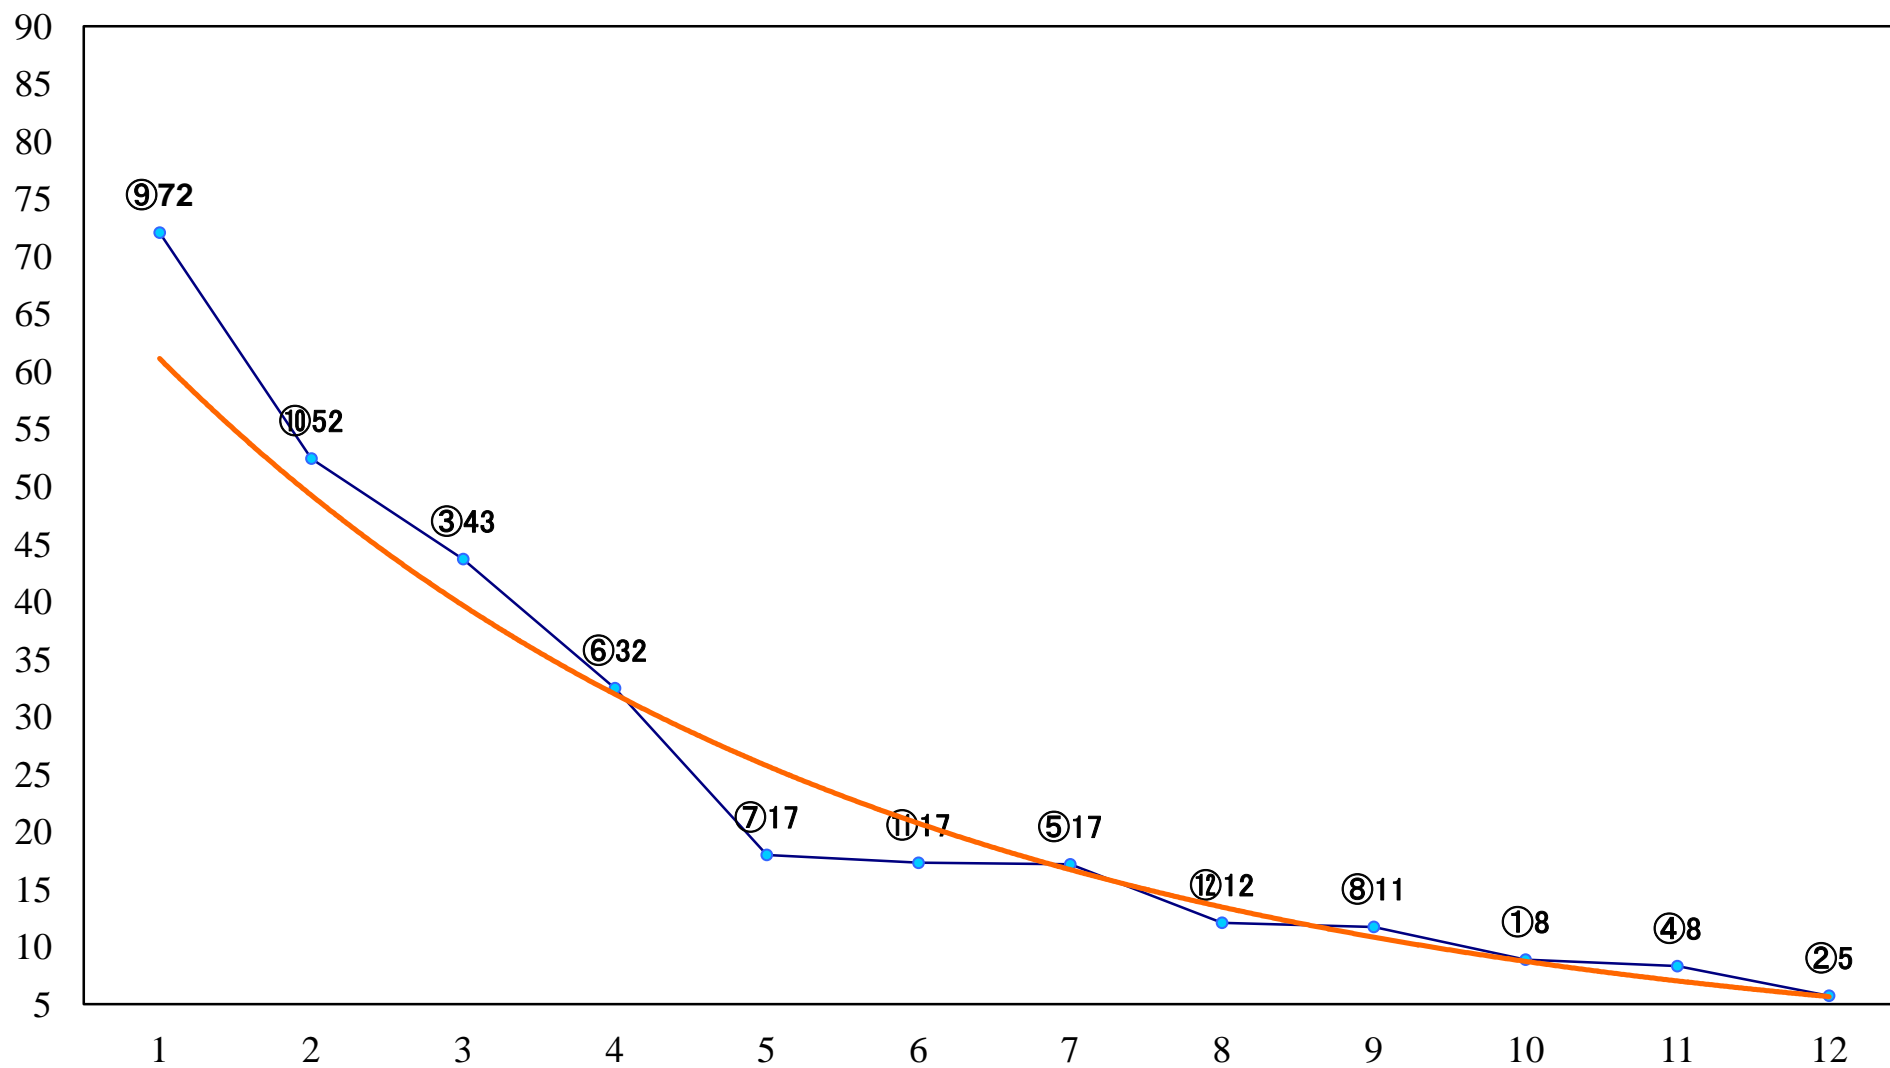

2021年04月01日(木) 浦和競馬 9R 15:25
幸手ハッピーハンド賞C1五 六 左1500mm