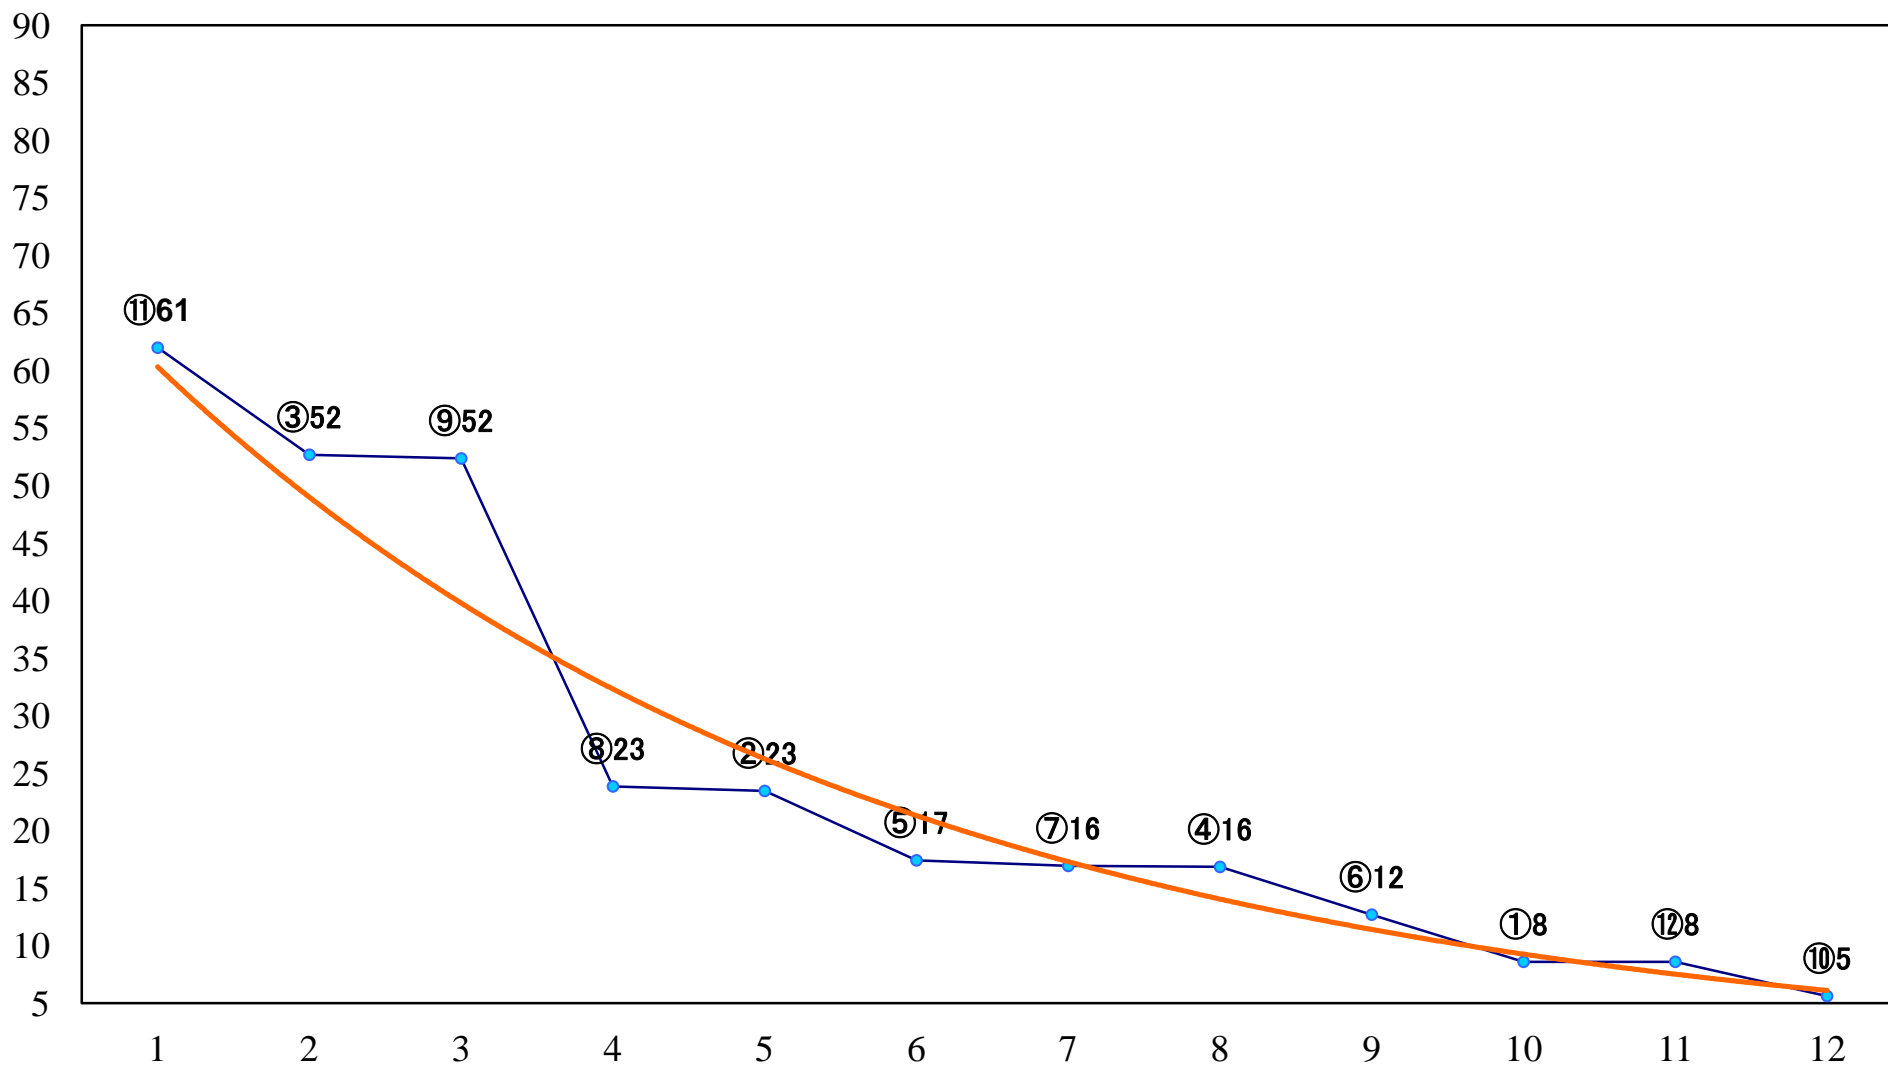

2021年04月01日(木) 浦和競馬 6R 13:40
C2八九 左1400mm