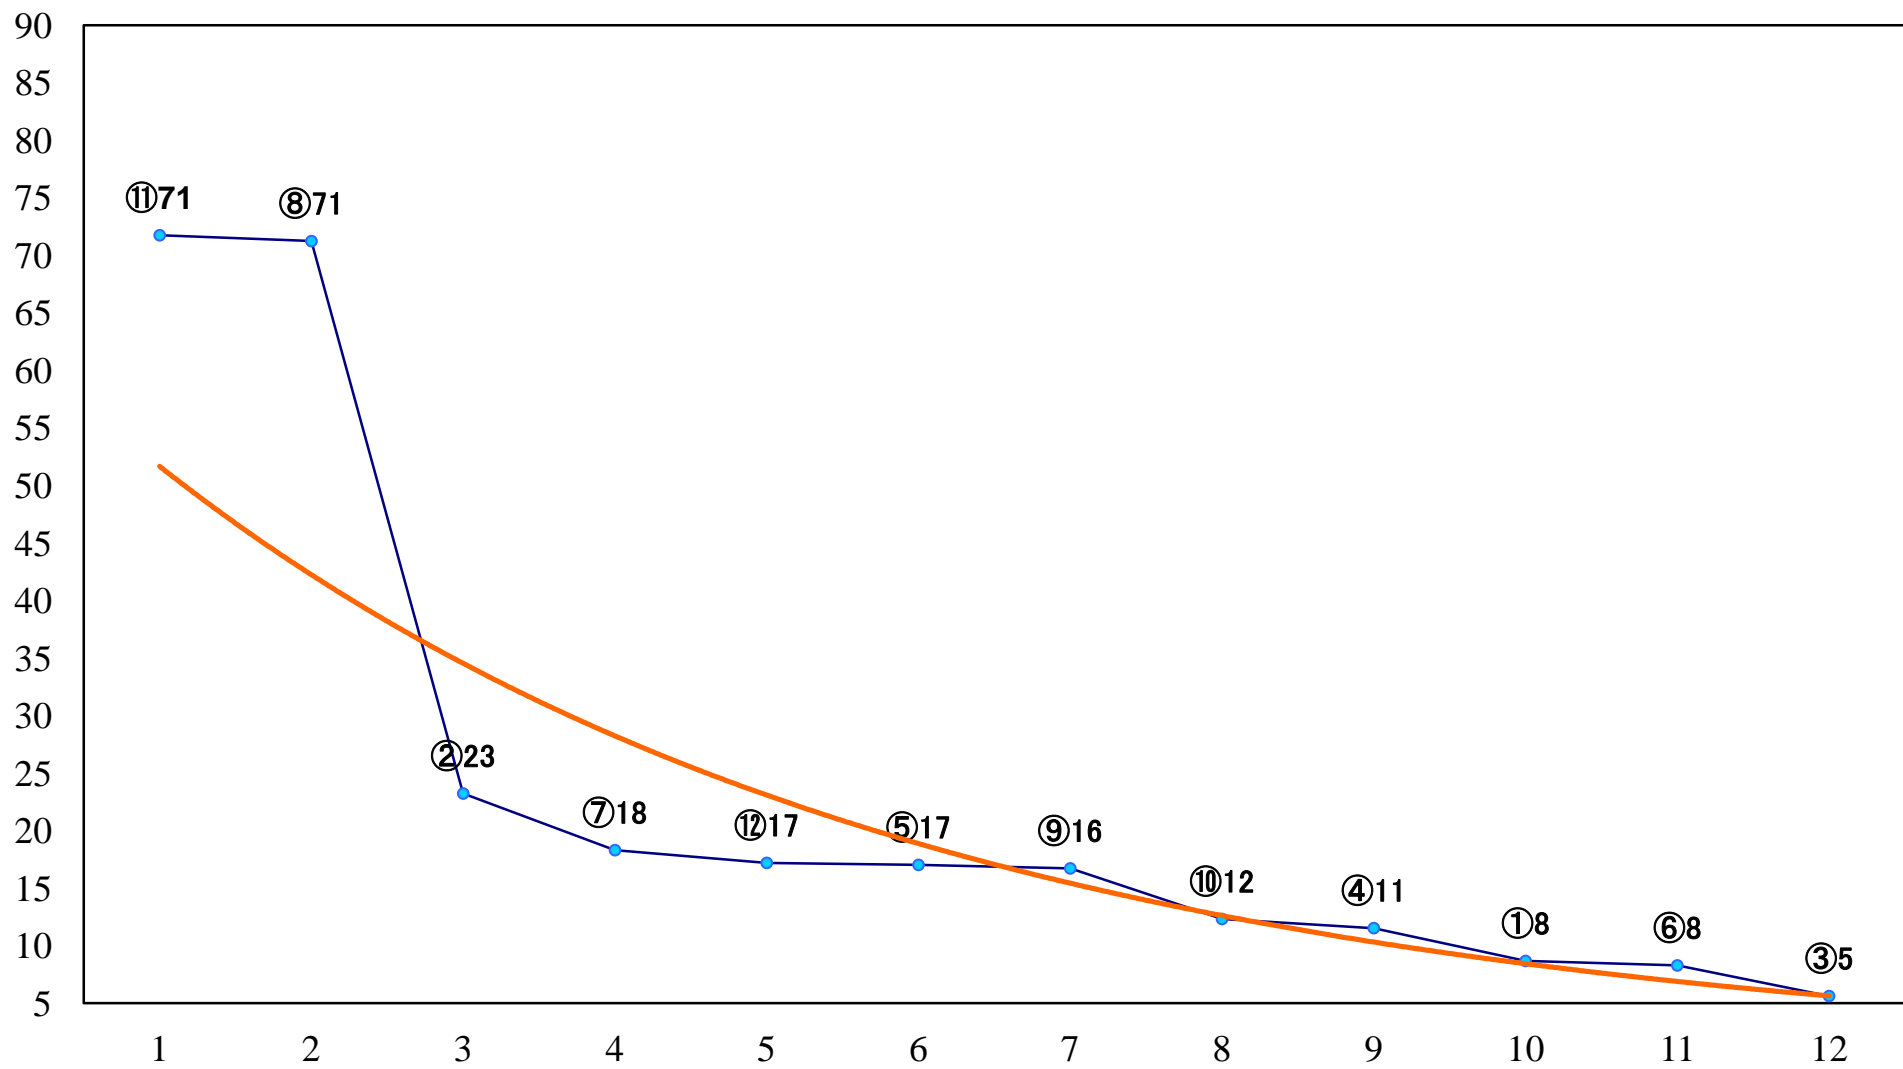

2021年04月01日(木) 浦和競馬 1R 11:10
3歳六 左1400mm

2021年04月01日(木) 浦和競馬 2R 11:40
C3 4歳ア 左1400mm

2021年04月01日(木) 浦和競馬 3R 12:10
C3三 四 左1400mm

2021年04月01日(木) 浦和競馬 4R 12:40
幸手千本桜、ダイナミック賞C3三 四 左1500mm

2021年04月01日(木) 浦和競馬 5R 13:10
C2八九 左1500mm