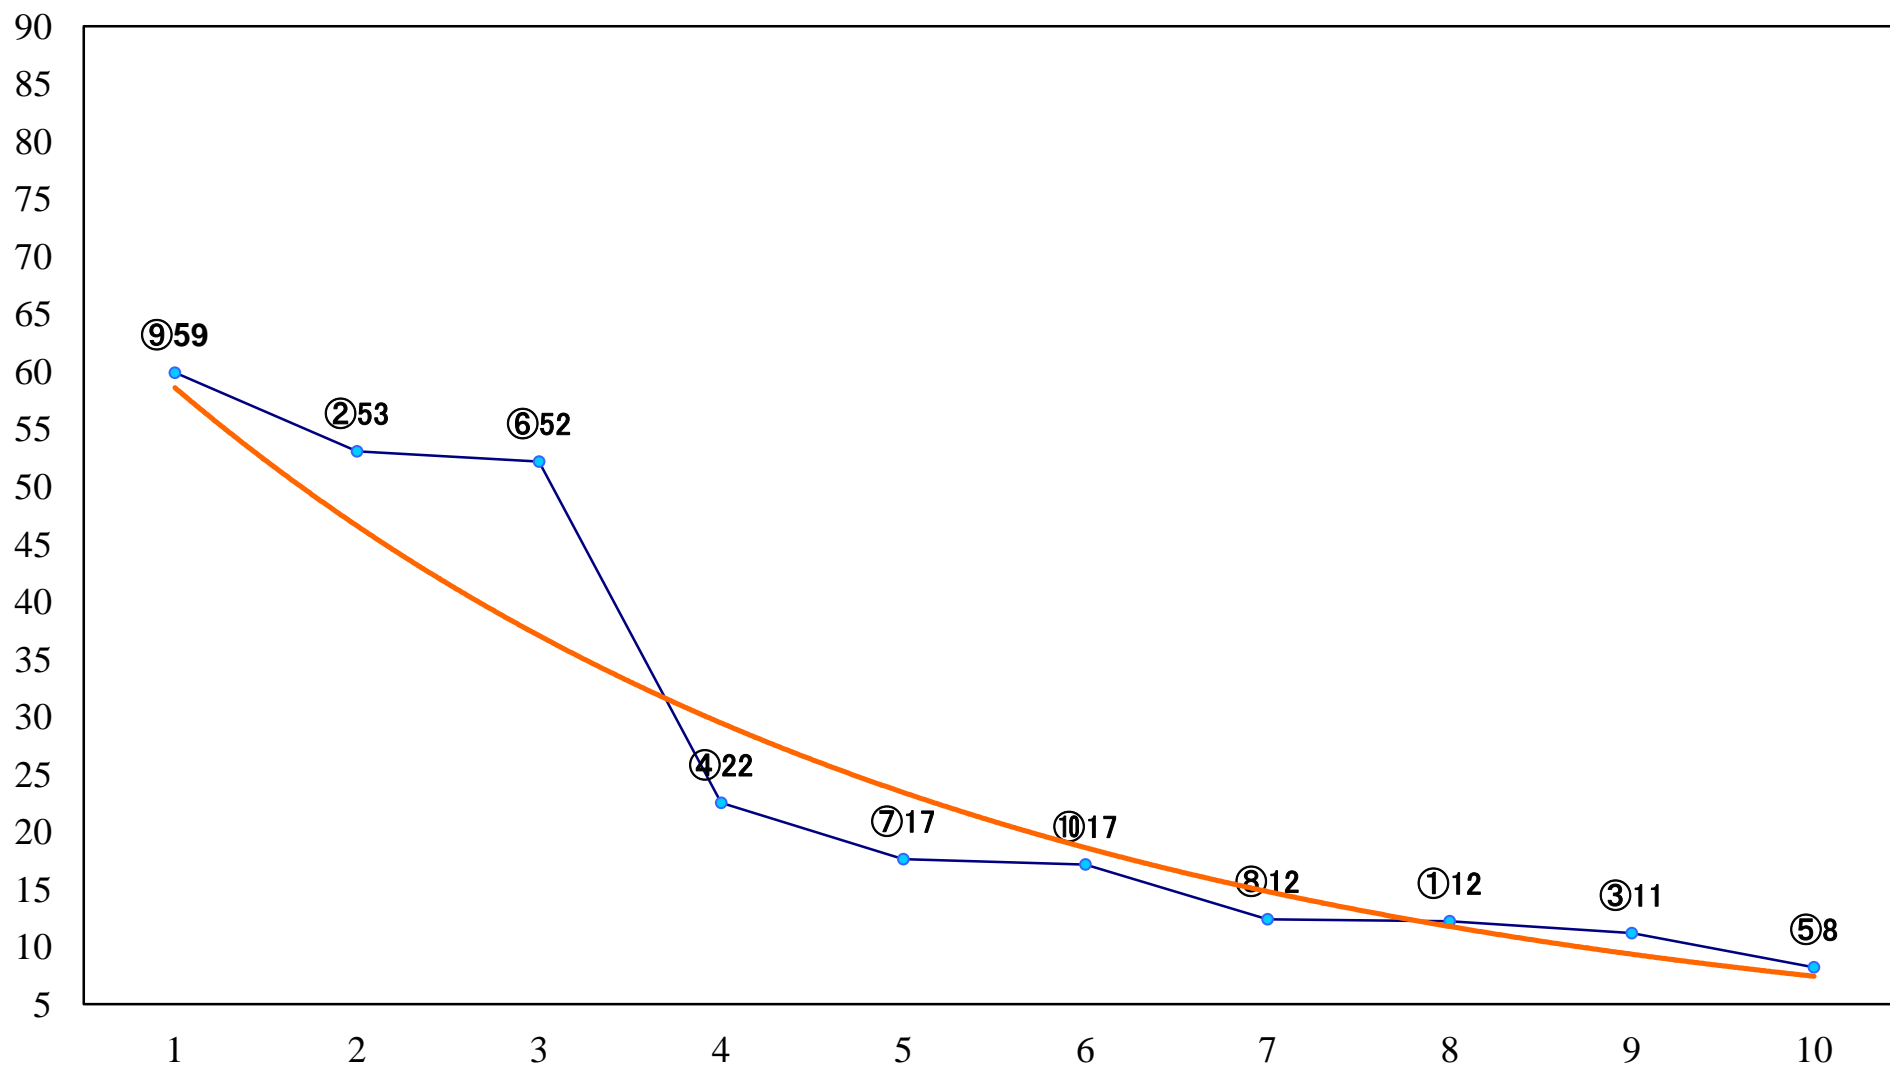

2021年04月01日(木) 浦和競馬 1R 11:10
3歳六 左1400mm

2021年04月01日(木) 浦和競馬 2R 11:40
C3 4歳ア 左1400mm

2021年04月01日(木) 浦和競馬 3R 12:10
C3三 四 左1400mm

2021年04月01日(木) 浦和競馬 4R 12:40
幸手千本桜、ダイナミック賞C3三 四 左1500mm

2021年04月01日(木) 浦和競馬 5R 13:10
C2八九 左1500mm