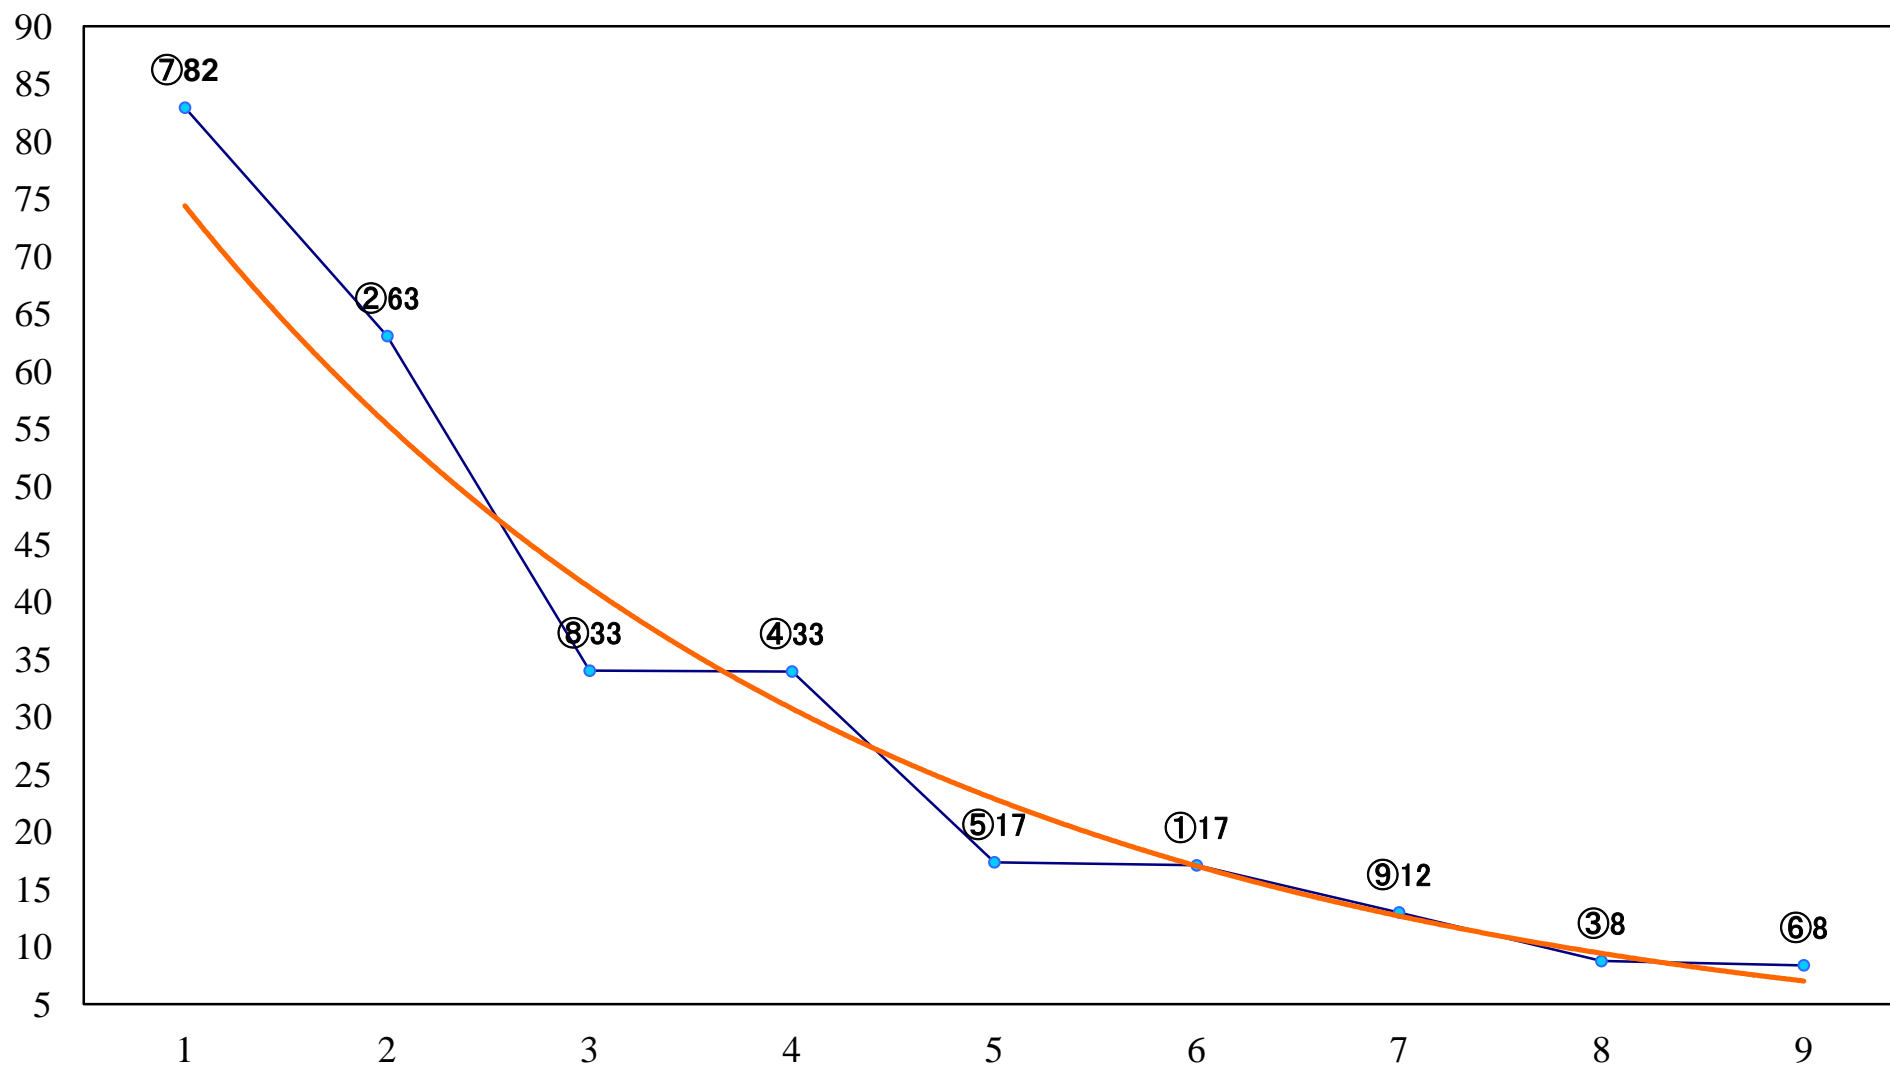

2021年04月16日(金) 大井競馬 1R 14:40
3歳391万円以下 右1600mm

2021年04月16日(金) 大井競馬 2R 15:10
3歳391万円以下 右1200mm

2021年04月16日(金) 大井競馬 3R 15:40
3歳1045万円以下 右1600mm

2021年04月16日(金) 大井競馬 4R 16:10
3歳1045万円以下 右1200mm

2021年04月16日(金) 大井競馬 5R 16:45
C3-二 右1600mm