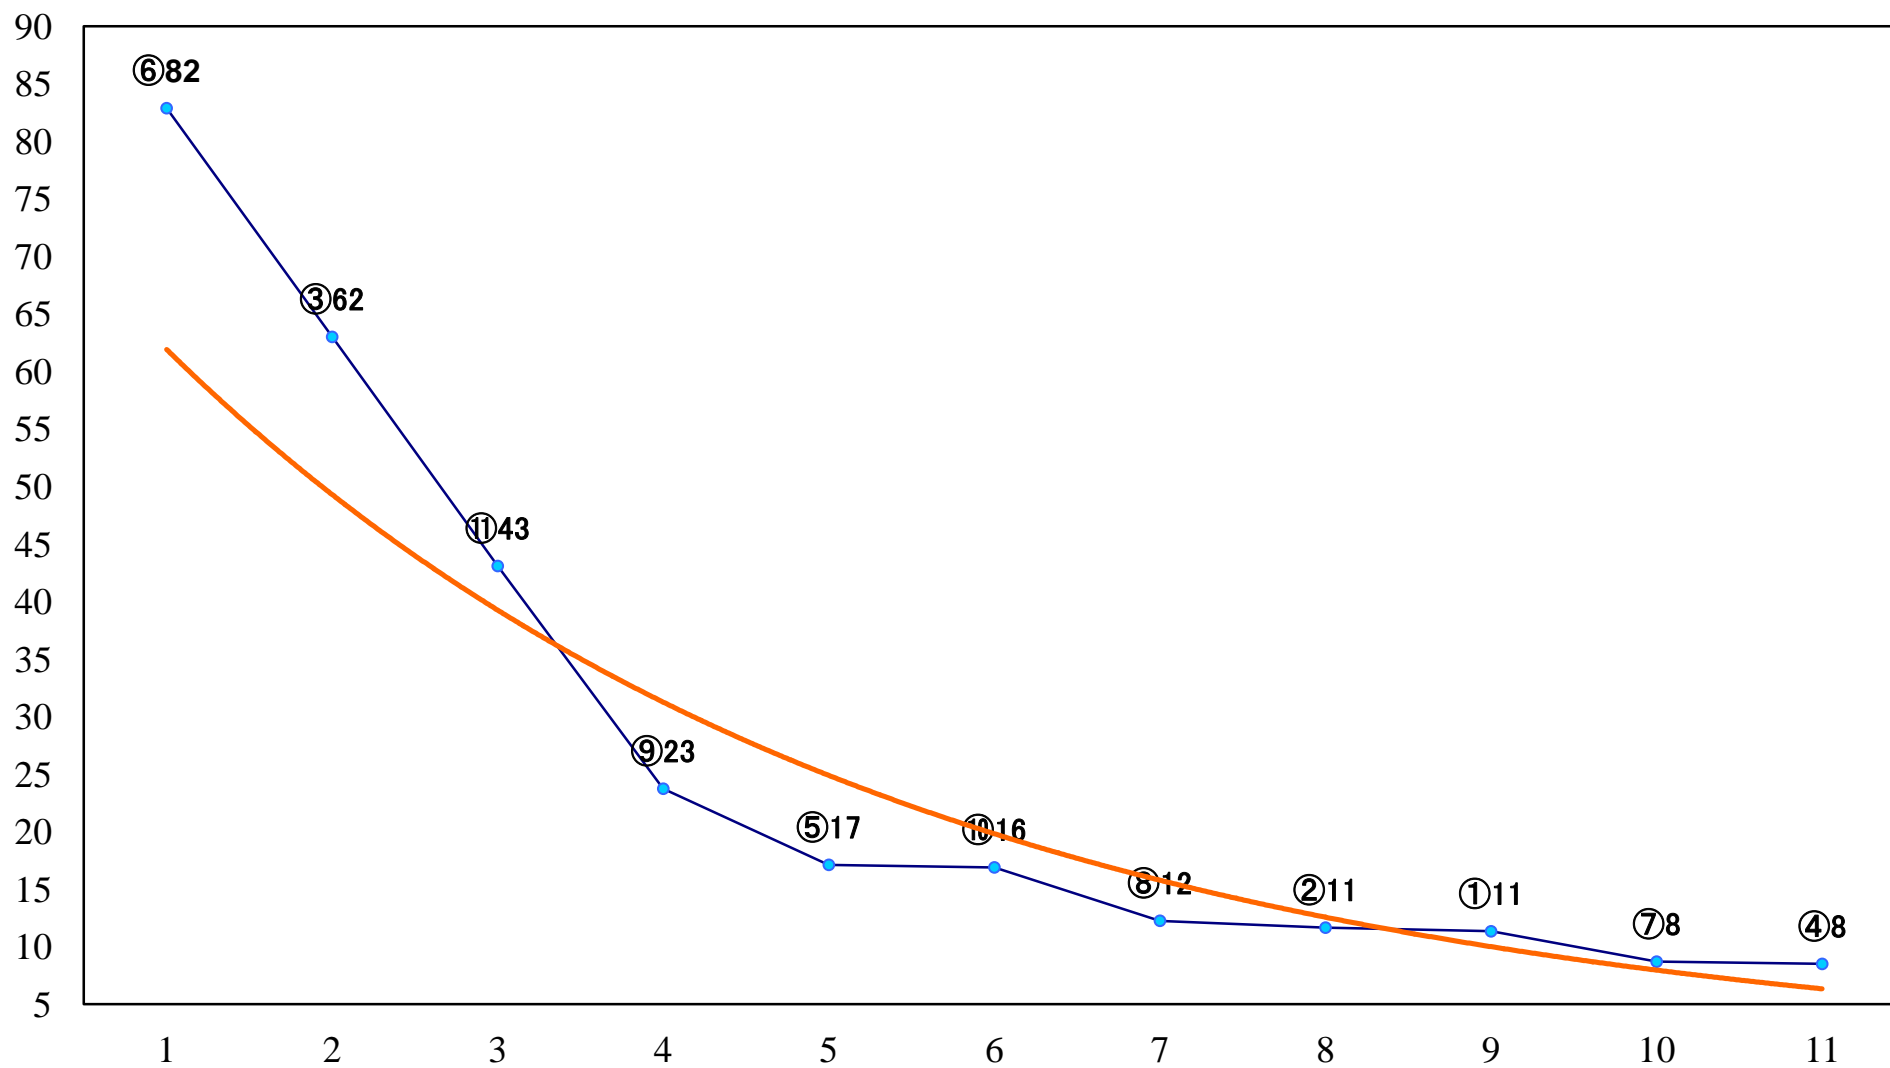

2021年04月16日(金) 大井競馬 1R 14:40
3歳391万円以下 右1600mm

2021年04月16日(金) 大井競馬 2R 15:10
3歳391万円以下 右1200mm

2021年04月16日(金) 大井競馬 3R 15:40
3歳1045万円以下 右1600mm

2021年04月16日(金) 大井競馬 4R 16:10
3歳1045万円以下 右1200mm

2021年04月16日(金) 大井競馬 5R 16:45
C3-二 右1600mm