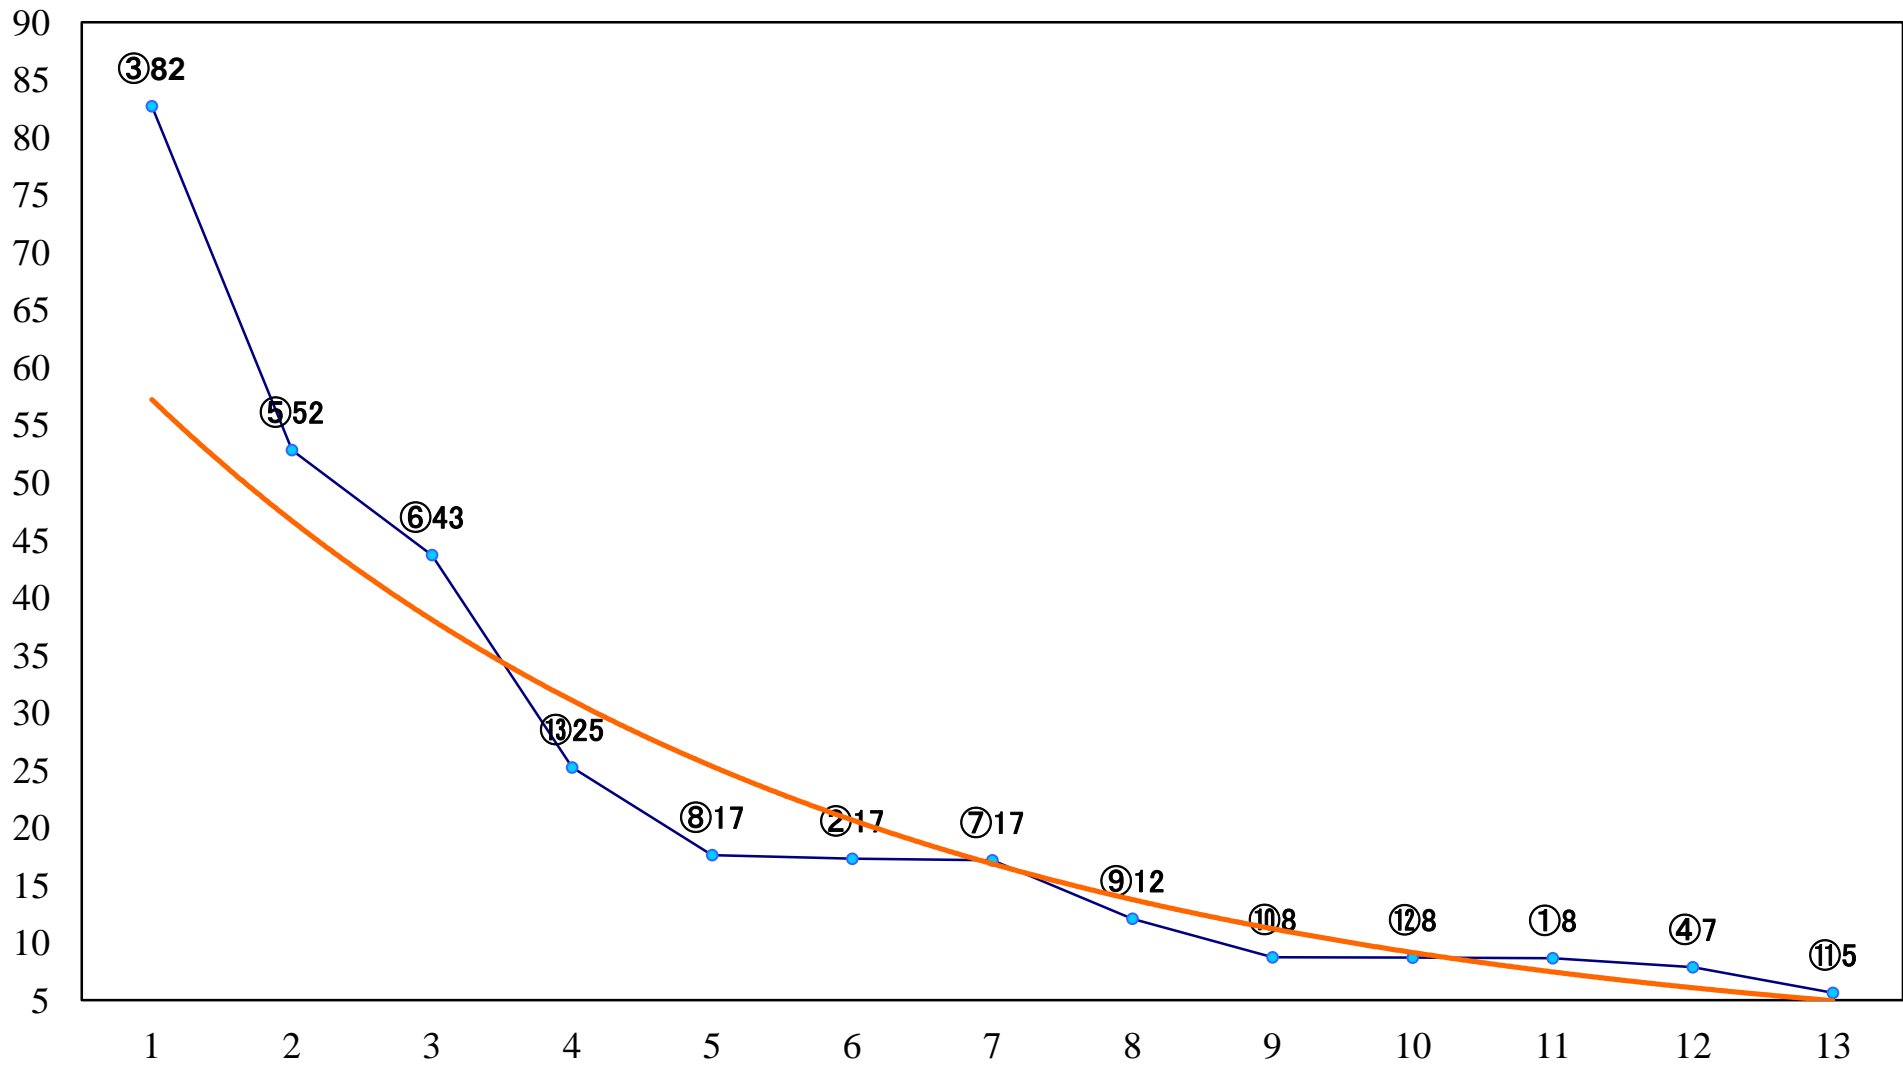

2021年04月16日(金) 大井競馬 6R 17:15
C3-二 右1200mm

2021年04月16日(金) 大井競馬 7R 17:45
C1三 四 五 右1600mm

2021年04月16日(金) 大井競馬 8R 18:20
C1三 四 五 右1400mm

2021年04月16日(金) 大井競馬 9R 18:55
C1三 四 五 右1200mm

2021年04月16日(金) 大井競馬 10R 19:30
こぐま座特別C2二選抜 右1700mm