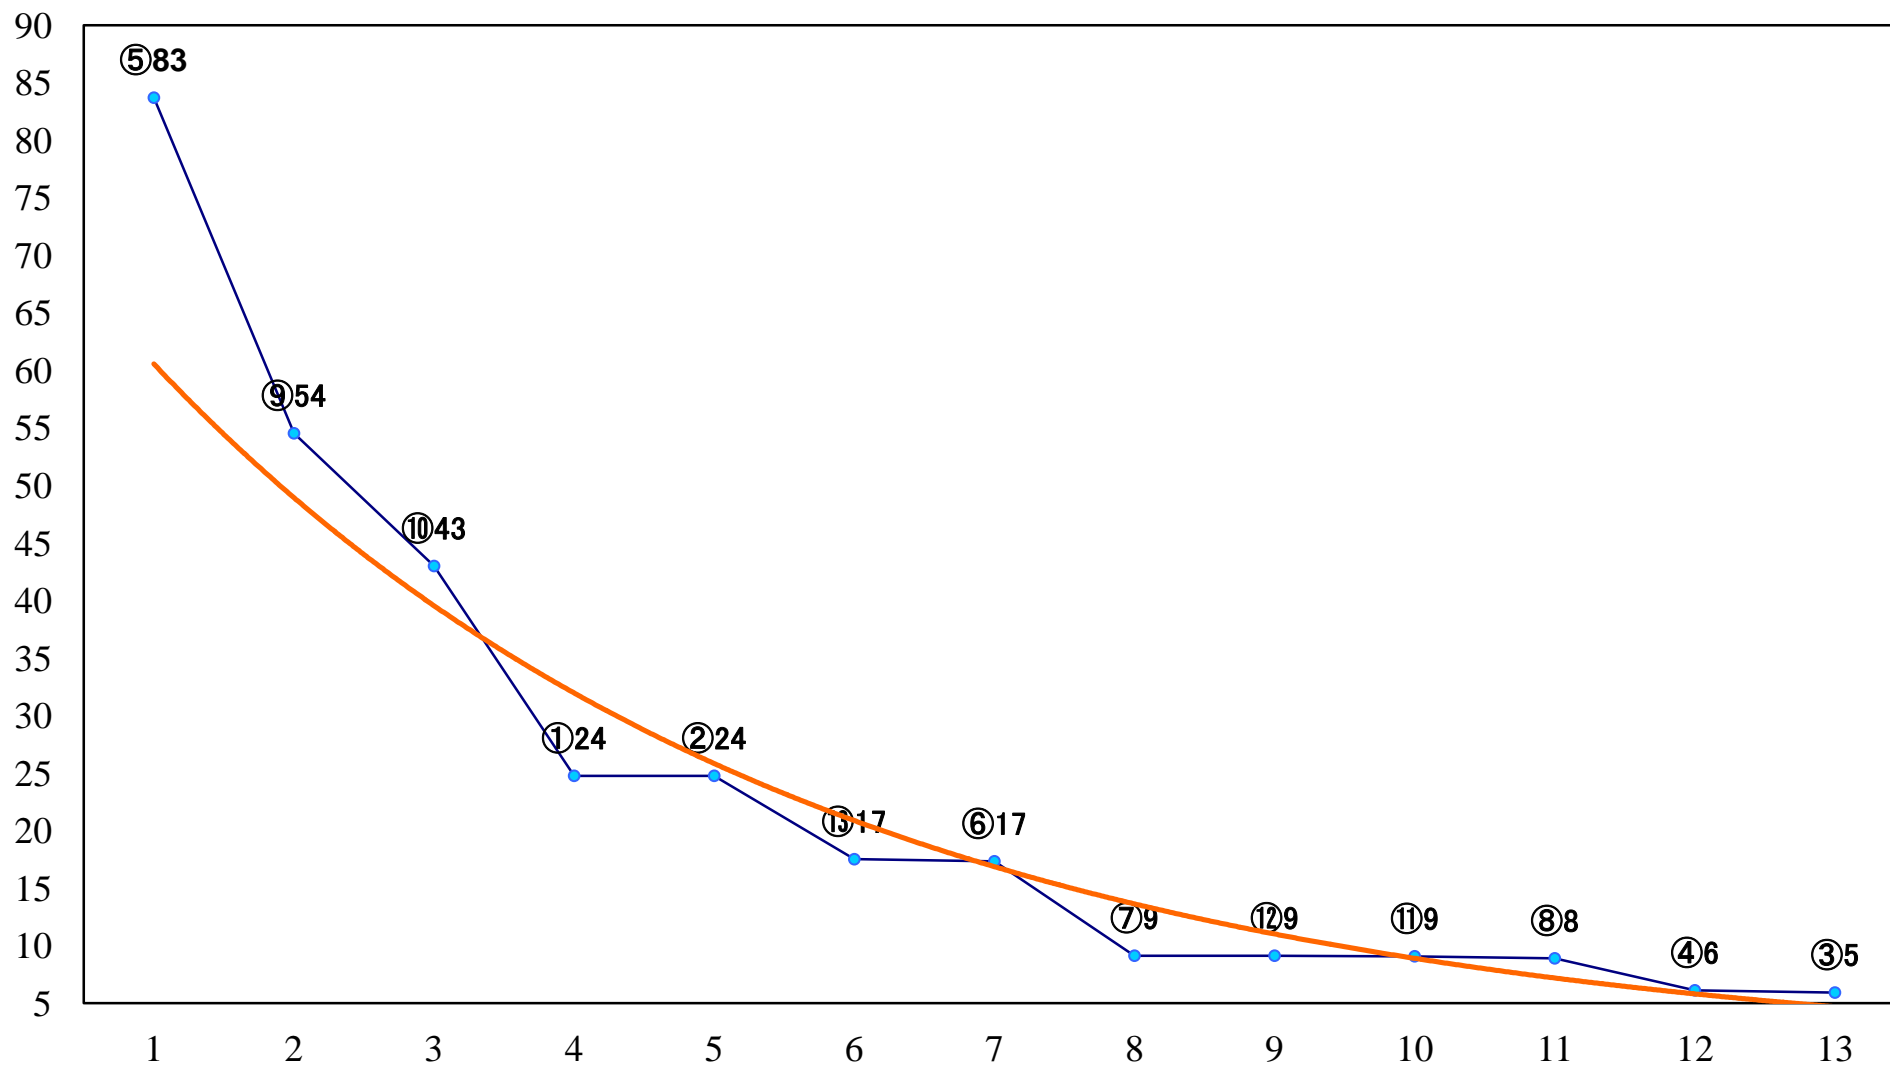

2021年04月16日(金) 大井競馬 8R 18:20
C1三 四 五 右1400mm