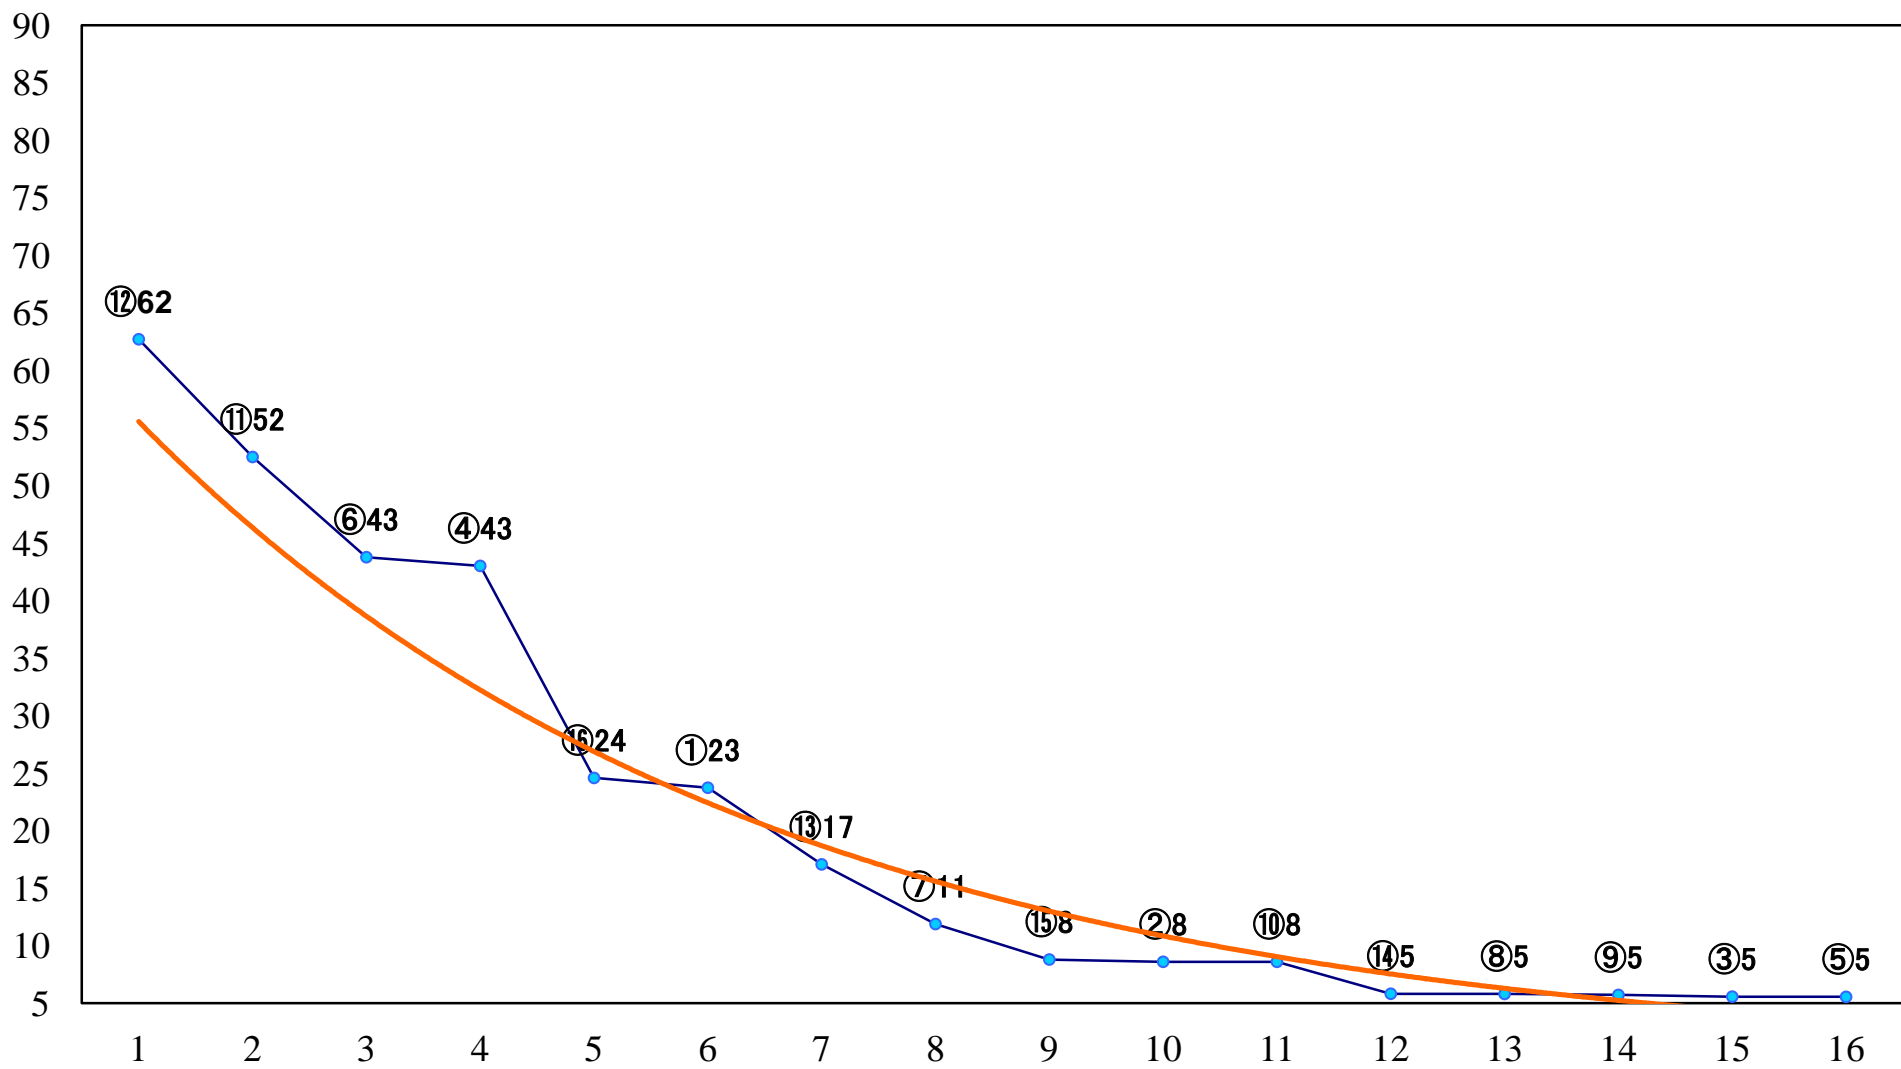

2021年04月16日(金) 大井競馬 6R 17:15
C3-二 右1200mm