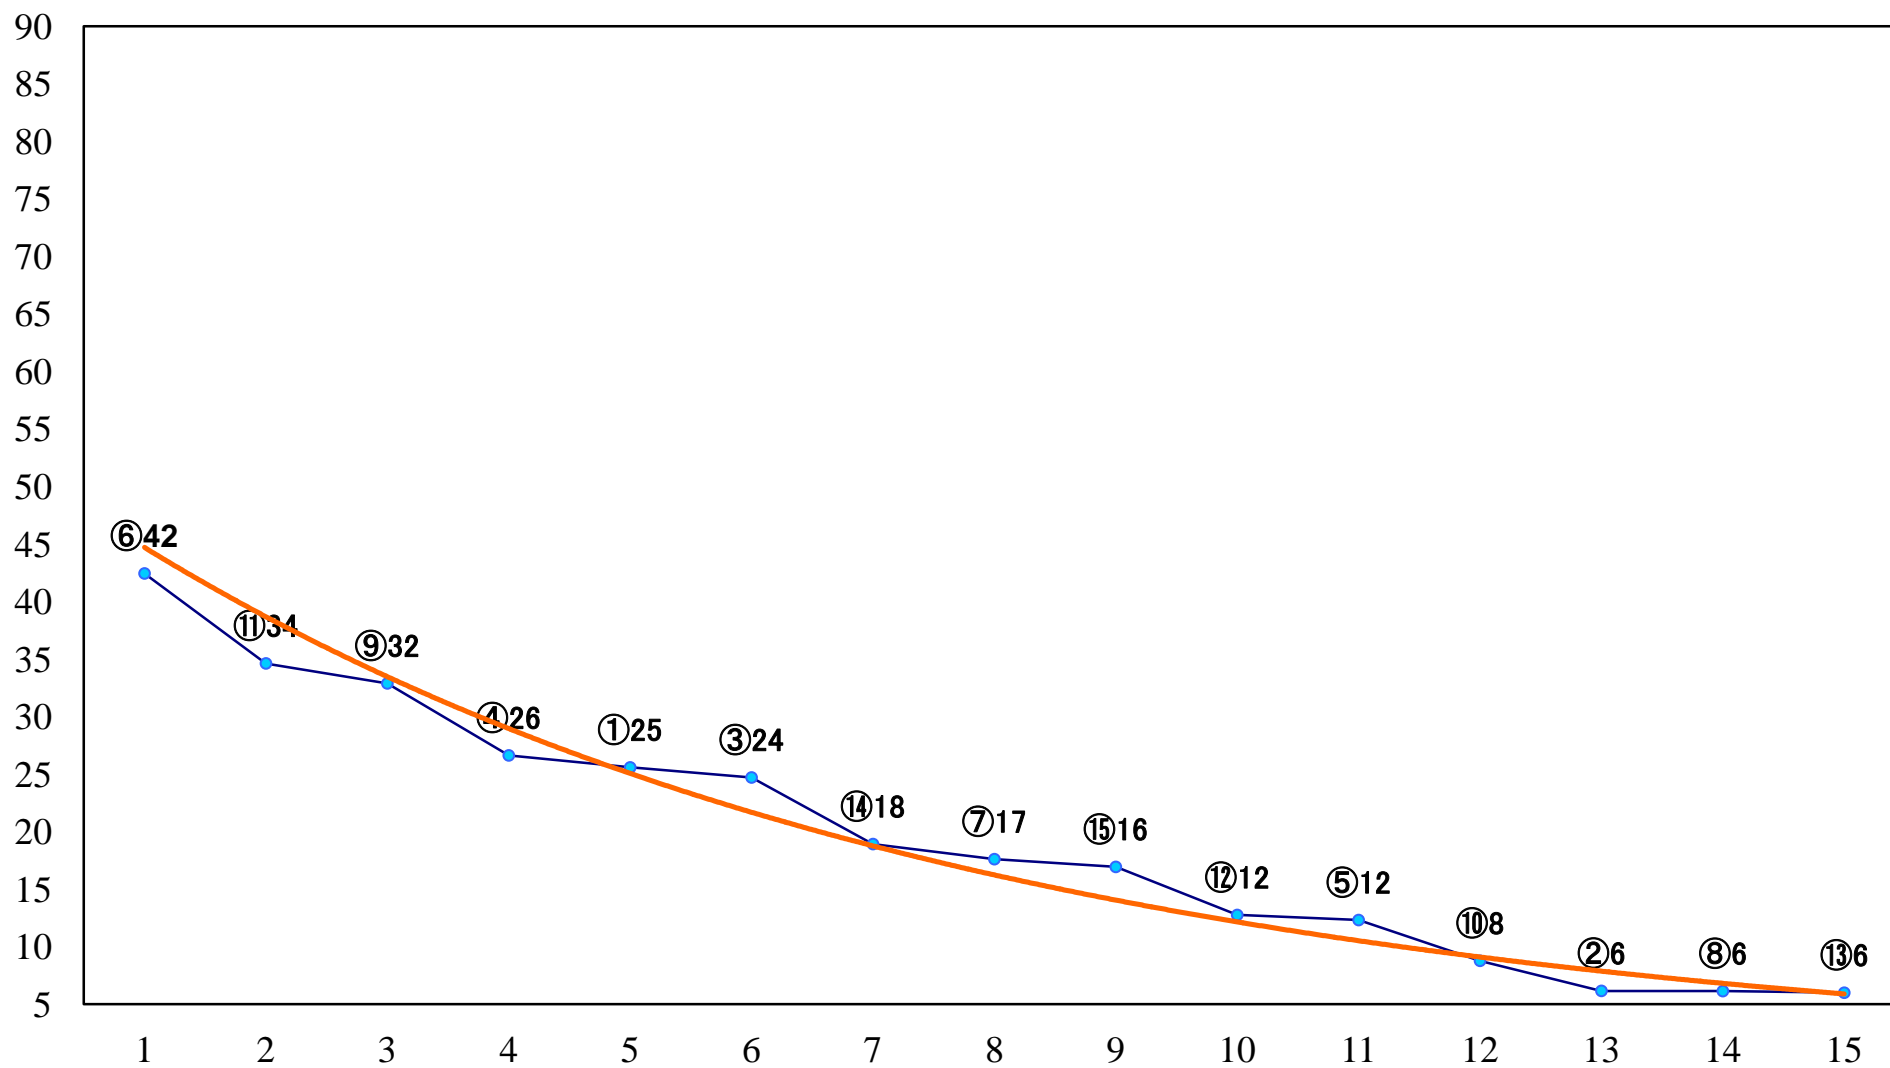

2021年04月16日(金) 大井競馬 6R 17:15
C3-二 右1200mm

2021年04月16日(金) 大井競馬 7R 17:45
C1三 四 五 右1600mm

2021年04月16日(金) 大井競馬 8R 18:20
C1三 四 五 右1400mm

2021年04月16日(金) 大井競馬 9R 18:55
C1三 四 五 右1200mm

2021年04月16日(金) 大井競馬 10R 19:30
こぐま座特別C2二選抜 右1700mm