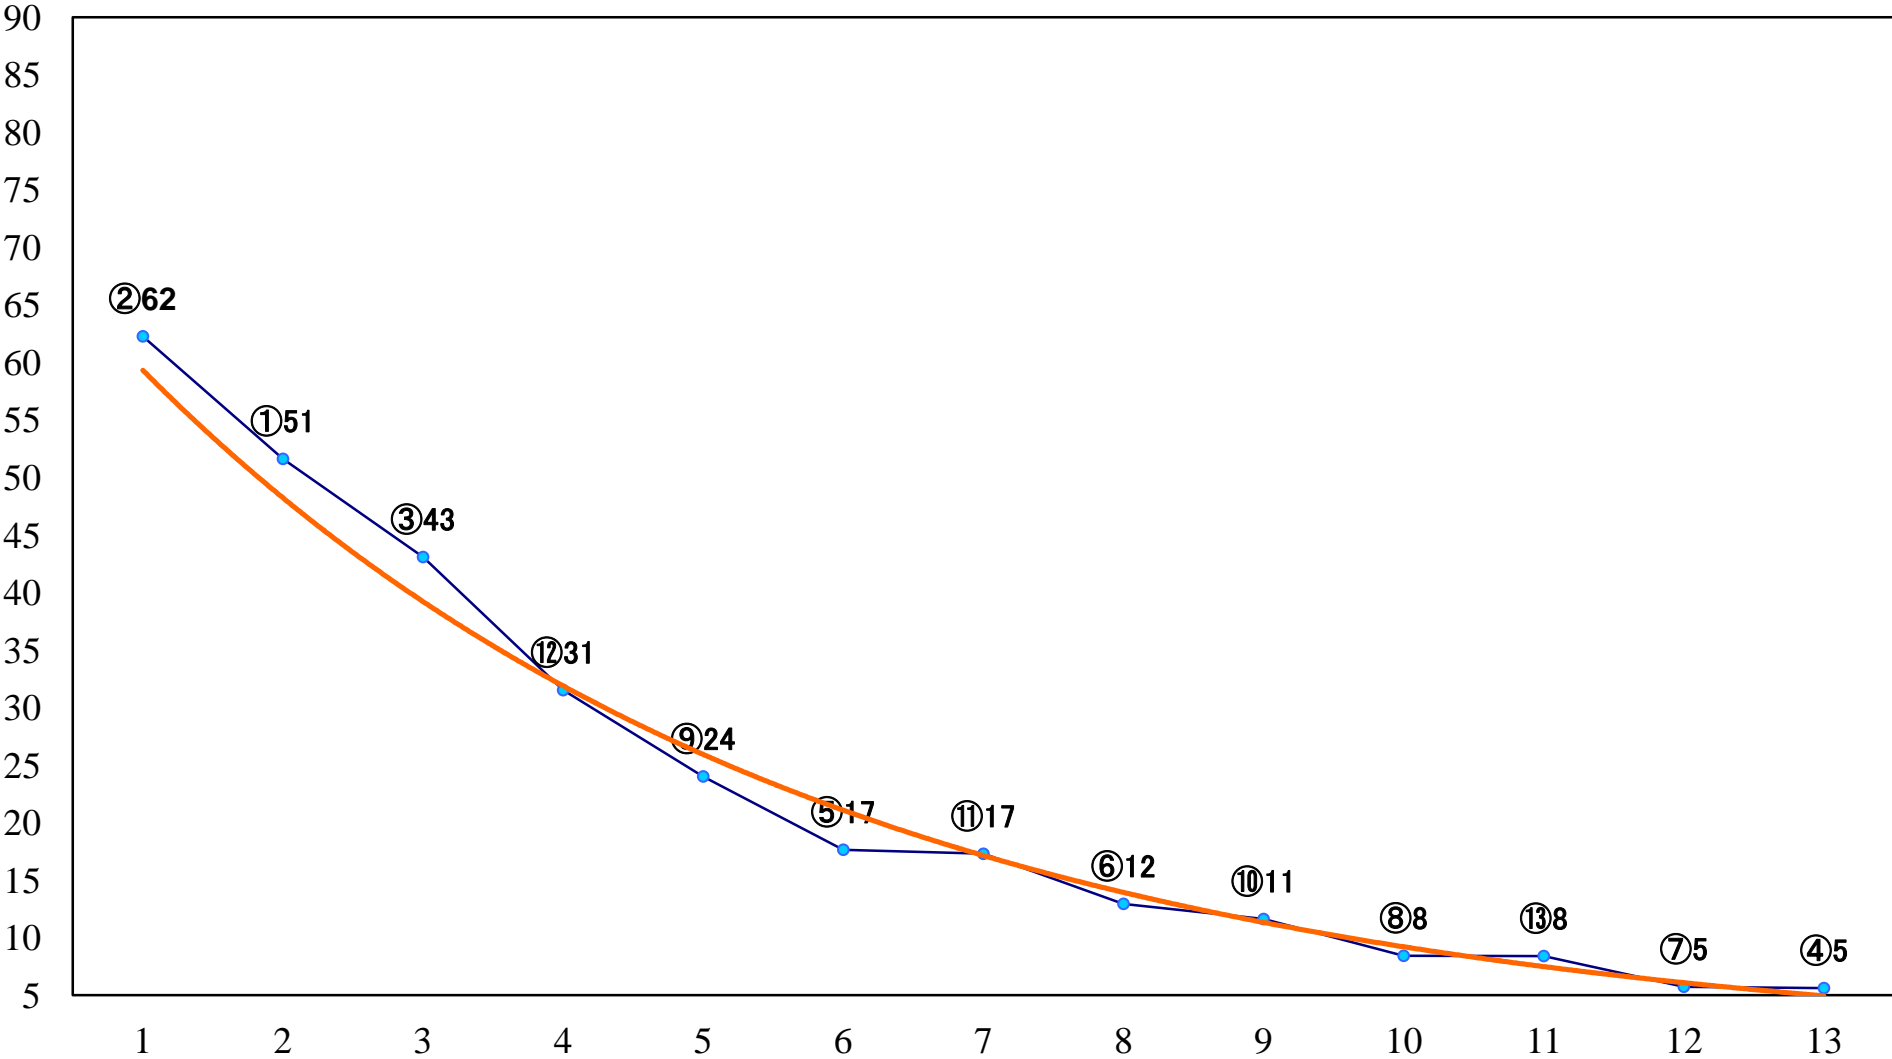

2021年04月16日(金) 大井競馬 1R 14:40
3歳391万円以下 右1600mm

2021年04月16日(金) 大井競馬 2R 15:10
3歳391万円以下 右1200mm

2021年04月16日(金) 大井競馬 3R 15:40
3歳1045万円以下 右1600mm

2021年04月16日(金) 大井競馬 4R 16:10
3歳1045万円以下 右1200mm

2021年04月16日(金) 大井競馬 5R 16:45
C3-二 右1600mm