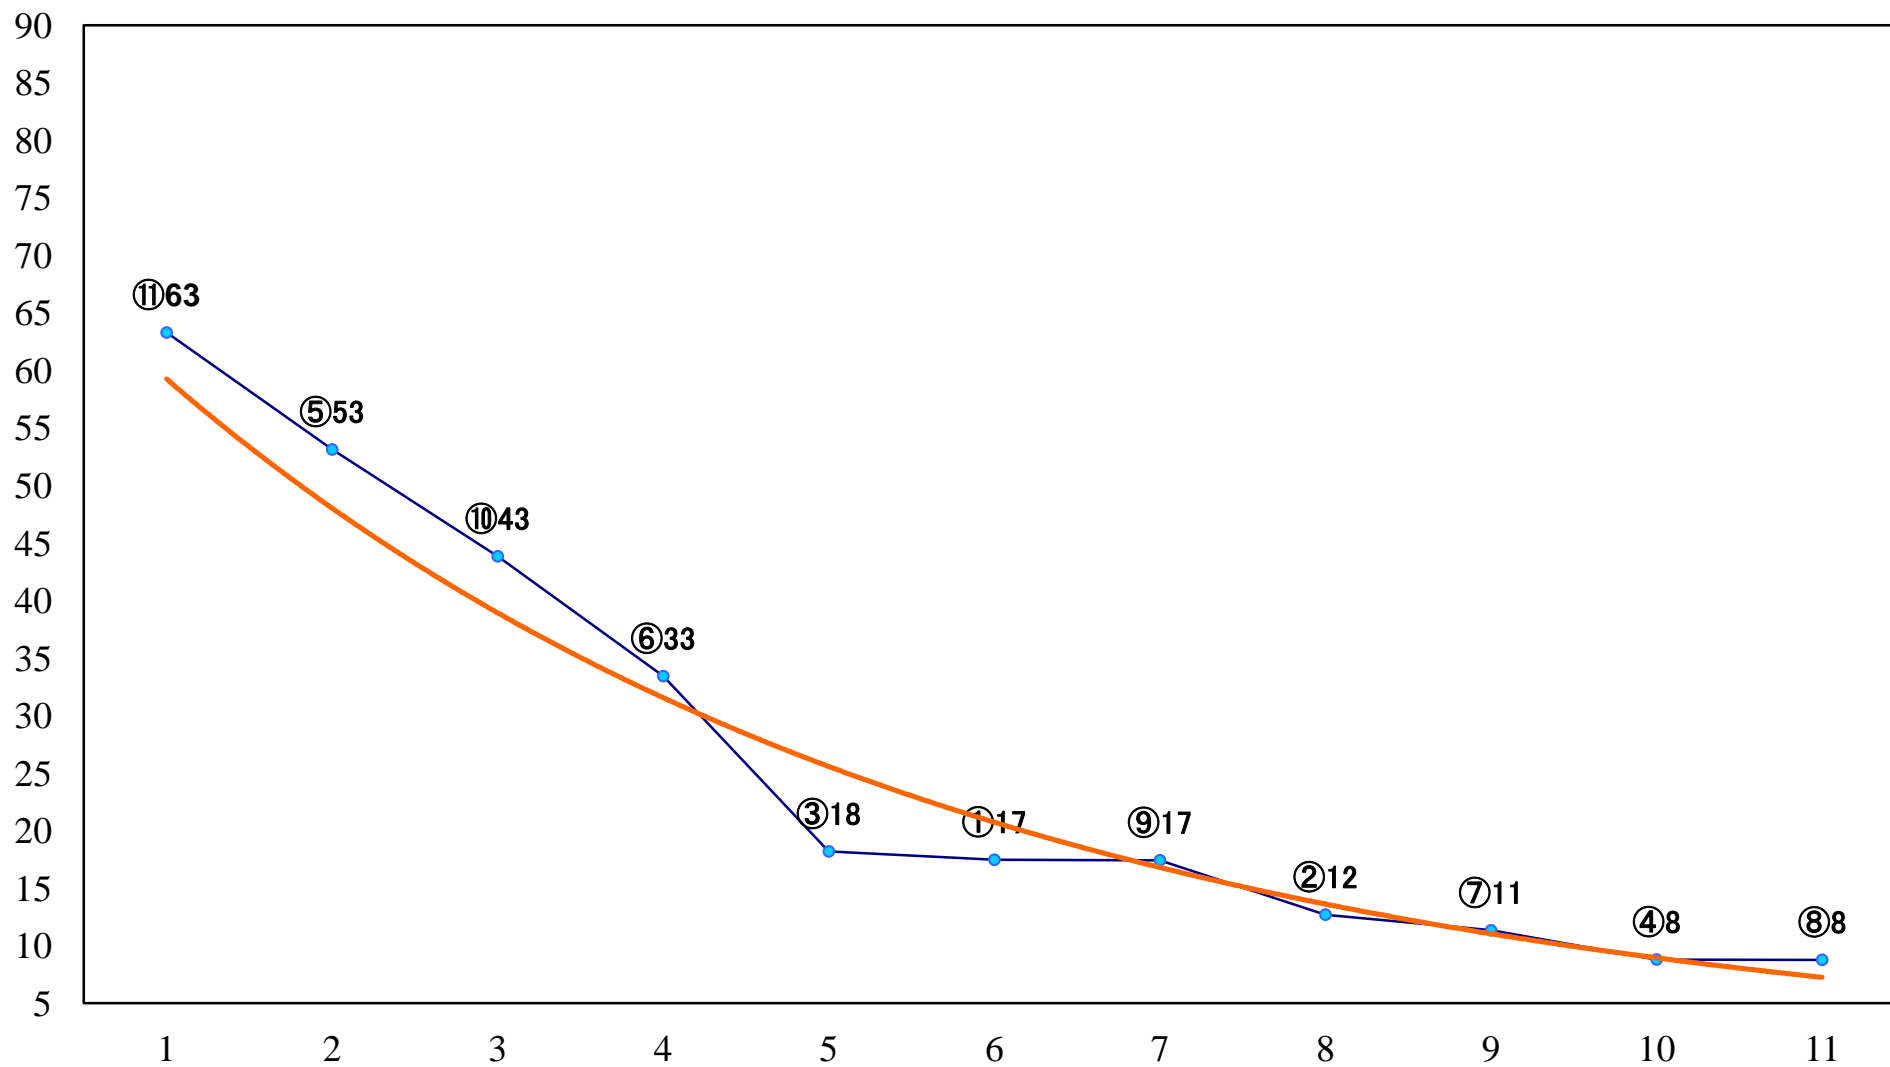

2021年04月16日(金) 大井競馬 1R 14:40
3歳391万円以下 右1600mm

2021年04月16日(金) 大井競馬 2R 15:10
3歳391万円以下 右1200mm

2021年04月16日(金) 大井競馬 3R 15:40
3歳1045万円以下 右1600mm

2021年04月16日(金) 大井競馬 4R 16:10
3歳1045万円以下 右1200mm

2021年04月16日(金) 大井競馬 5R 16:45
C3-二 右1600mm