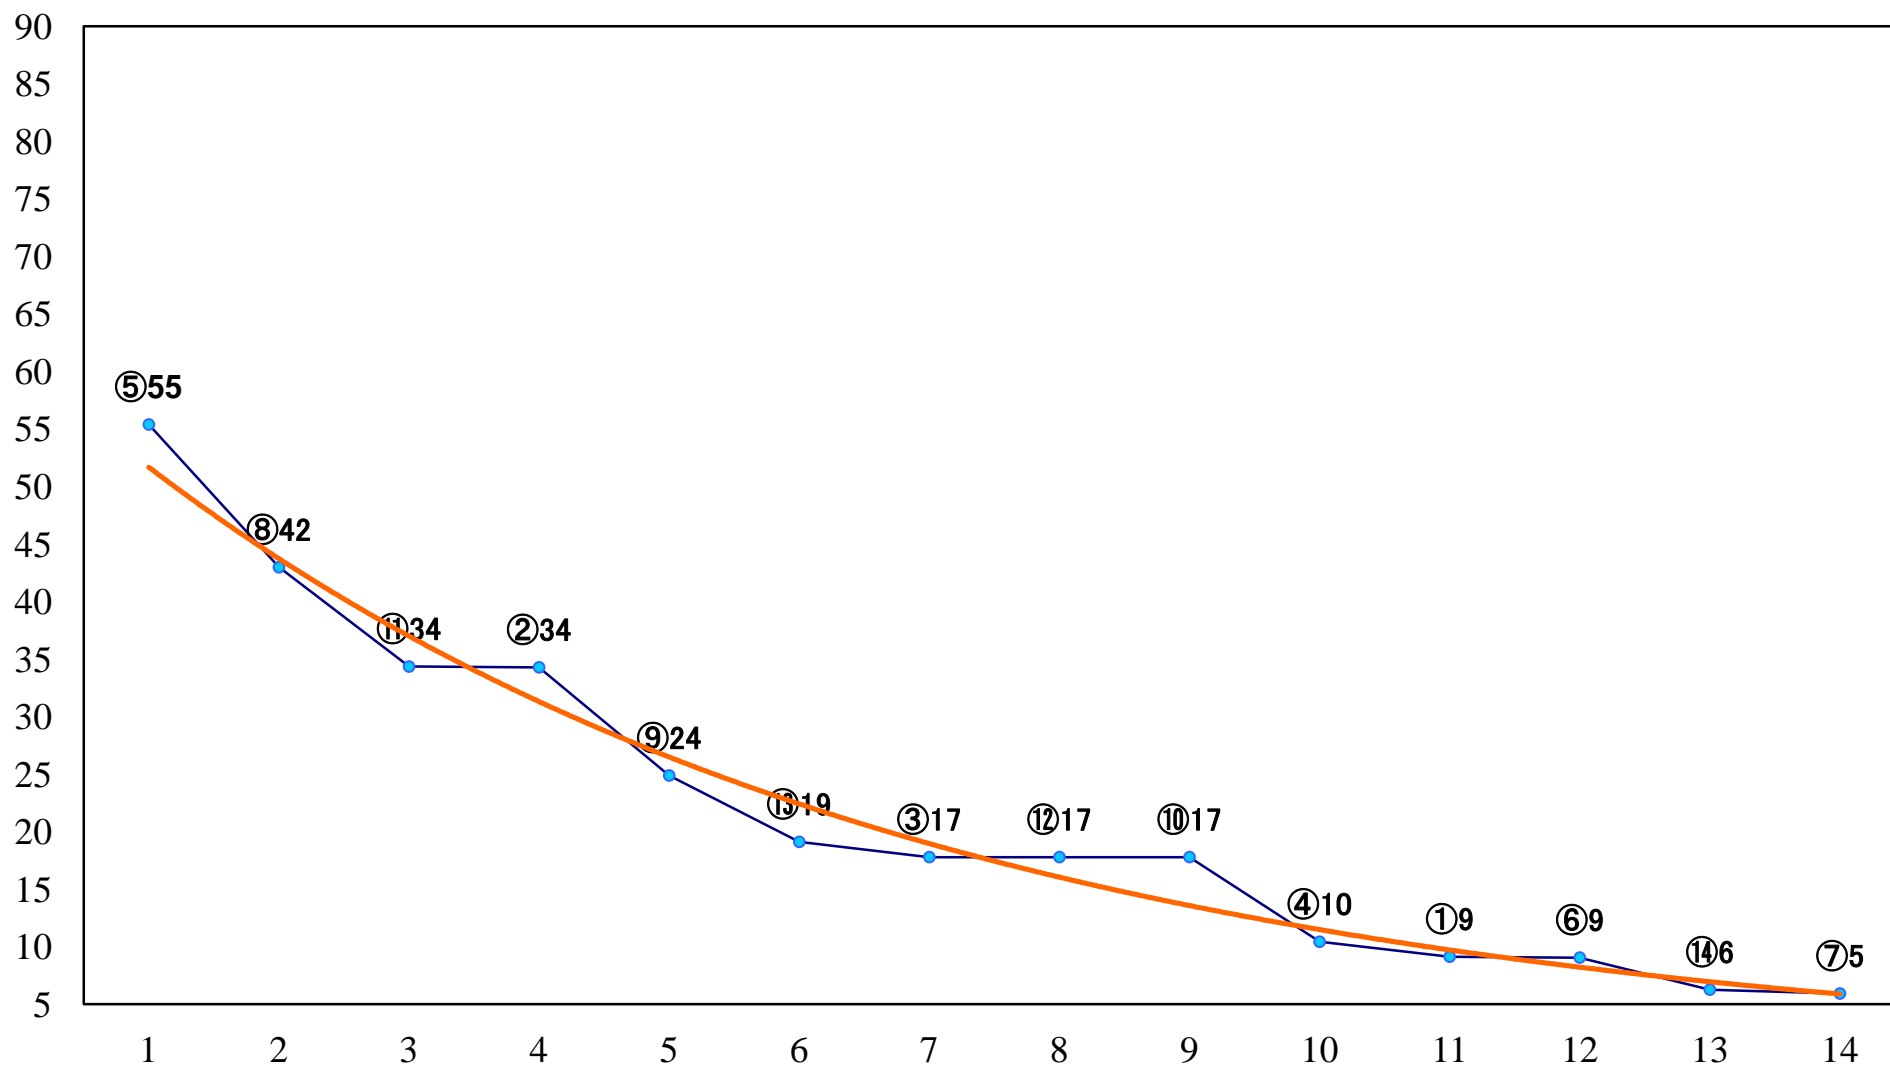

2021年04月16日(金) 大井競馬 6R 17:15
C3-二 右1200mm

2021年04月16日(金) 大井競馬 7R 17:45
C1三 四 五 右1600mm

2021年04月16日(金) 大井競馬 8R 18:20
C1三 四 五 右1400mm

2021年04月16日(金) 大井競馬 9R 18:55
C1三 四 五 右1200mm

2021年04月16日(金) 大井競馬 10R 19:30
こぐま座特別C2二選抜 右1700mm

2021年04月16日(金) 大井競馬 11R 20:10
春宵賞B2二選抜特別 右1400mm

2021年04月16日(金) 大井競馬 12R 20:50
おおぐま座特別C1一選抜 右1800mm