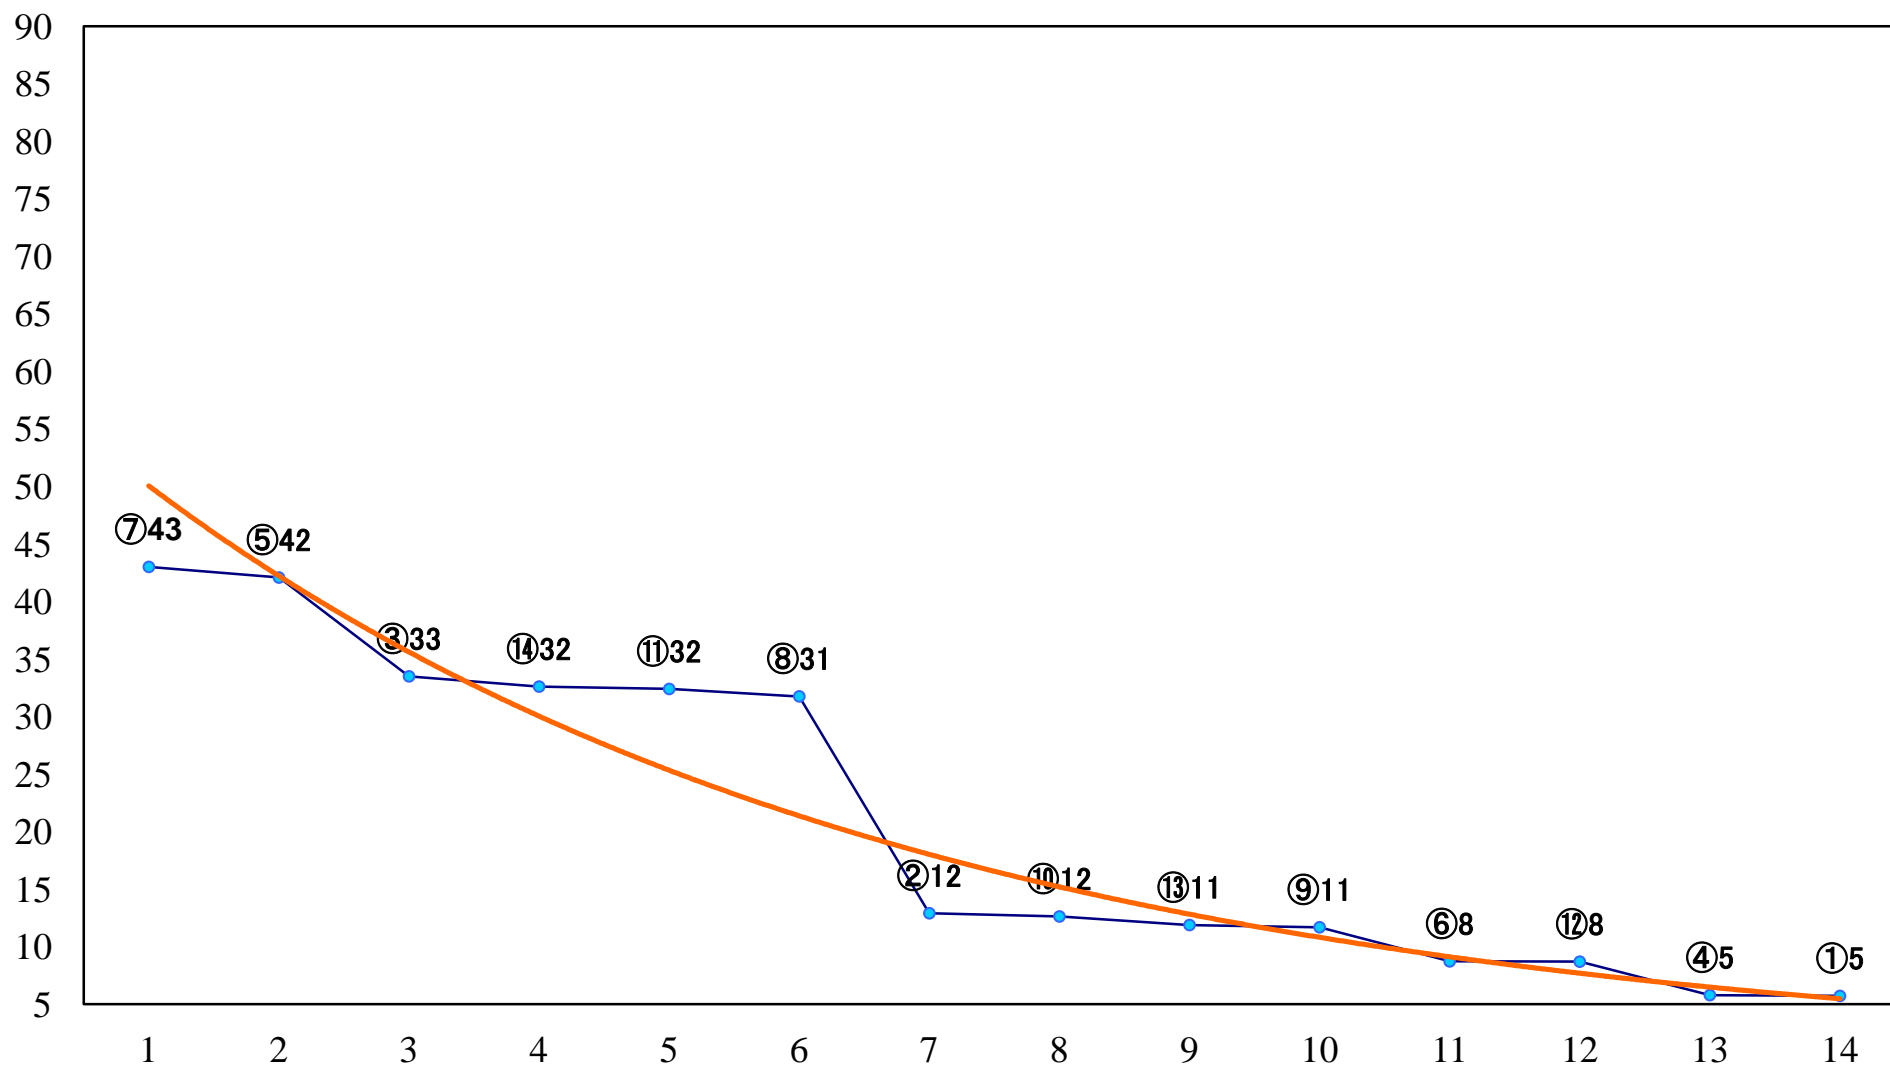

2021年04月16日(金) 大井競馬 1R 14:40
3歳391万円以下 右1600mm

2021年04月16日(金) 大井競馬 2R 15:10
3歳391万円以下 右1200mm

2021年04月16日(金) 大井競馬 3R 15:40
3歳1045万円以下 右1600mm

2021年04月16日(金) 大井競馬 4R 16:10
3歳1045万円以下 右1200mm

2021年04月16日(金) 大井競馬 5R 16:45
C3-二 右1600mm

2021年04月16日(金) 大井競馬 6R 17:15
C3-二 右1200mm

2021年04月16日(金) 大井競馬 7R 17:45
C1三 四 五 右1600mm

2021年04月16日(金) 大井競馬 8R 18:20
C1三 四 五 右1400mm

2021年04月16日(金) 大井競馬 9R 18:55
C1三 四 五 右1200mm

2021年04月16日(金) 大井競馬 10R 19:30
こぐま座特別C2二選抜 右1700mm