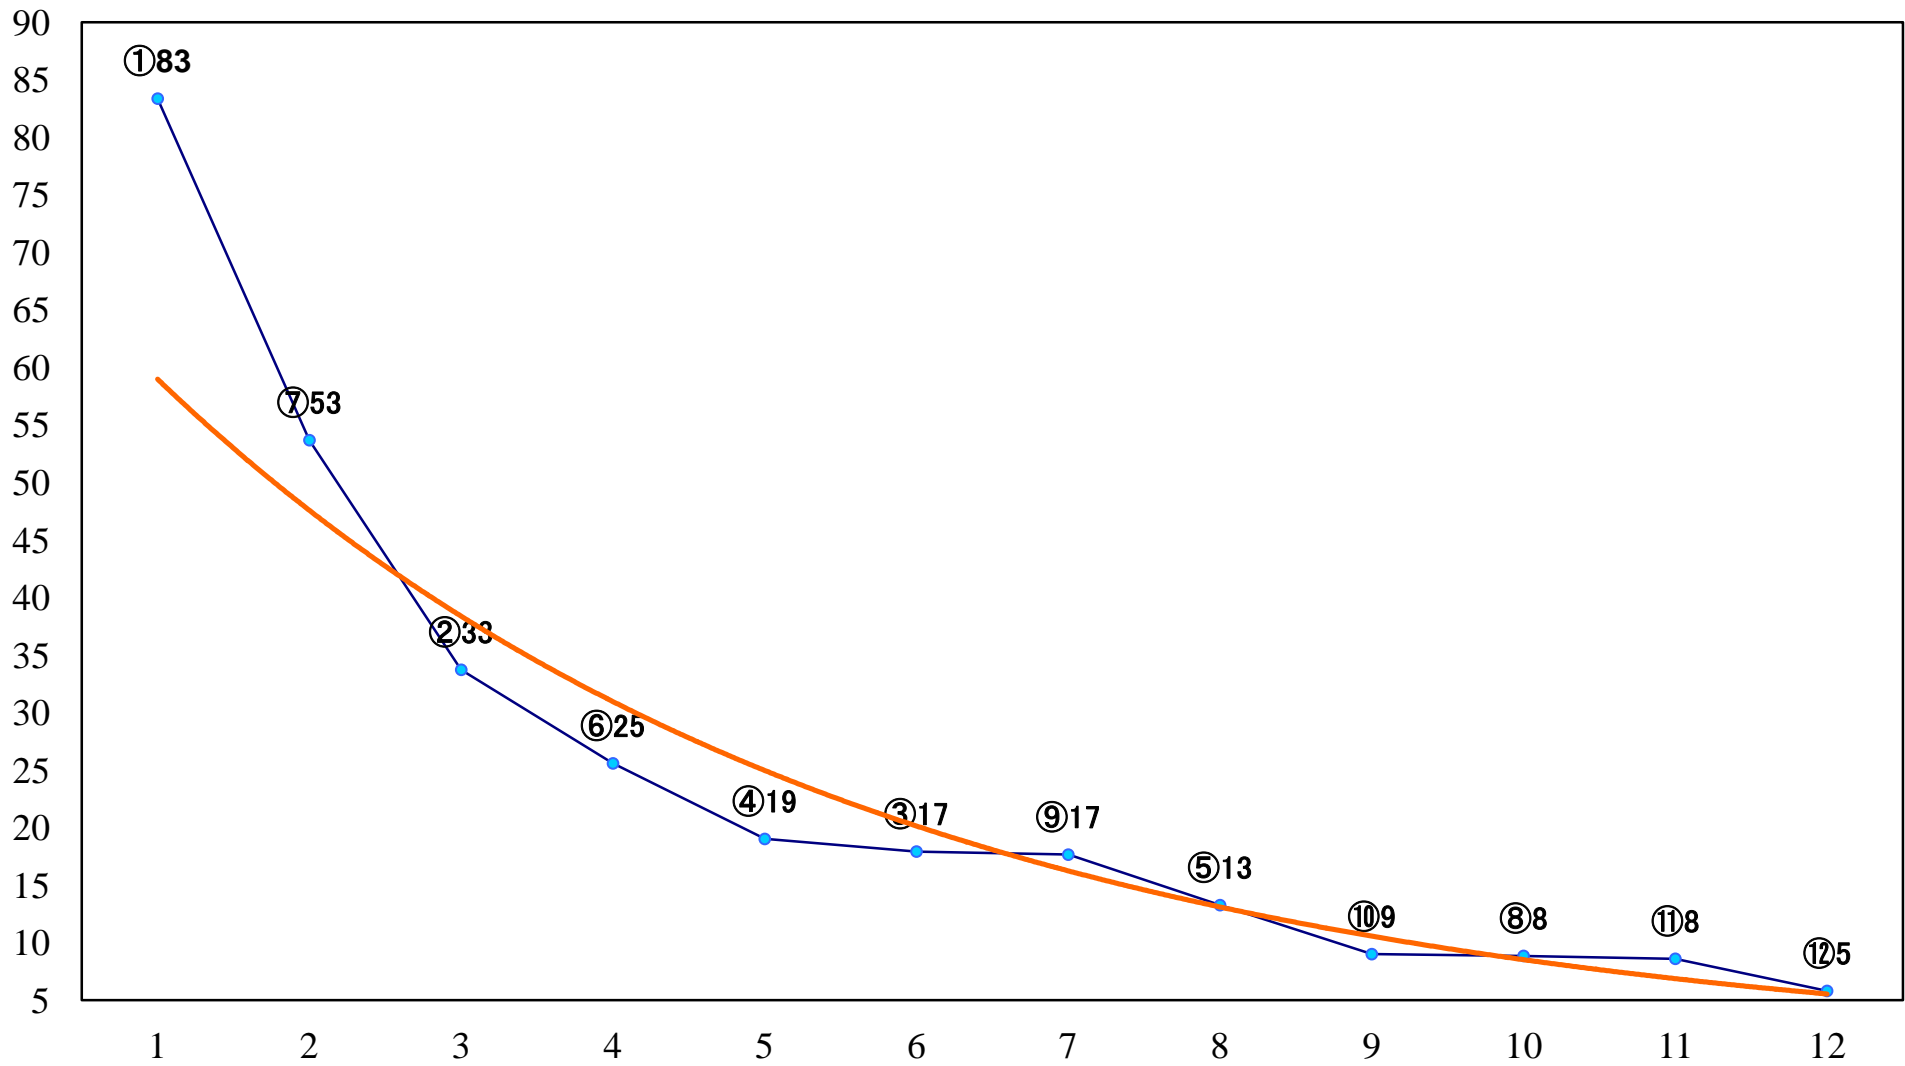

2021年04月16日(金) 大井競馬 7R 17:45
C1三 四 五 右1600mm