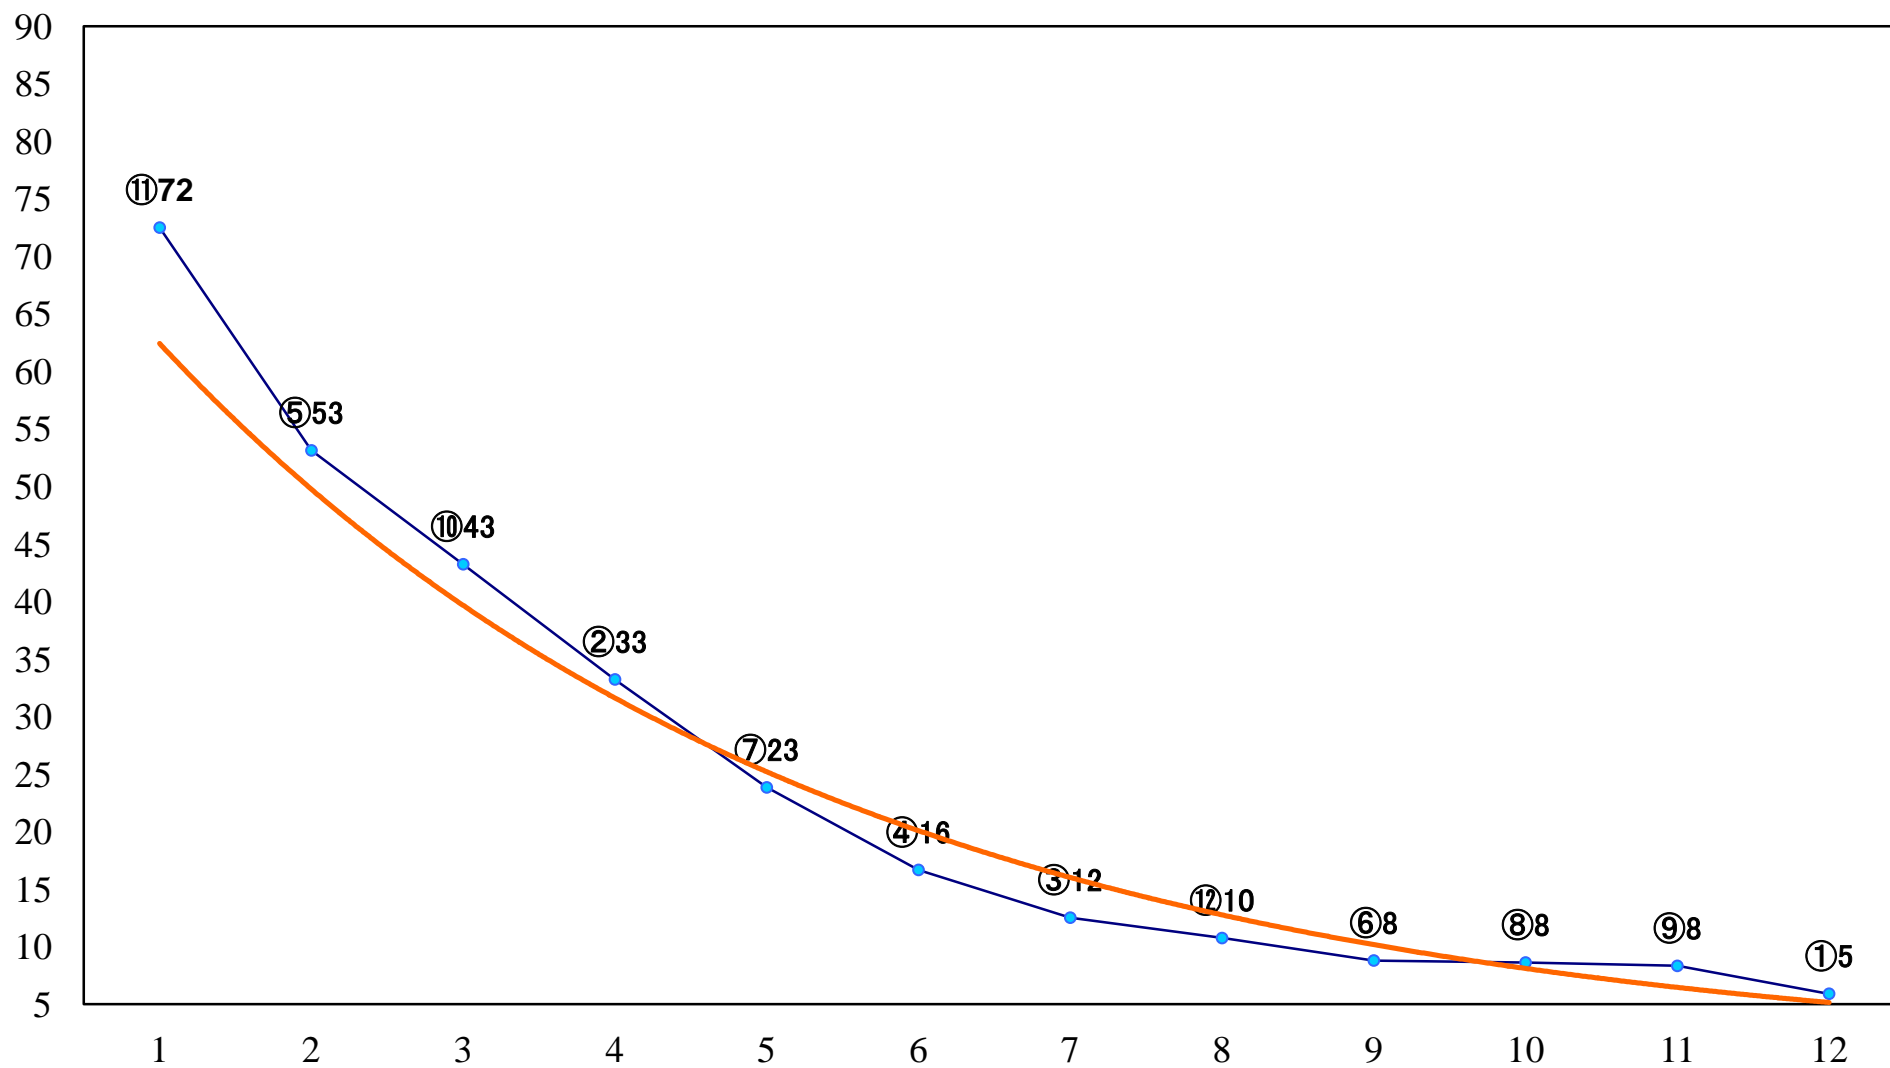

2021年04月20日(火) 川崎競馬 1R 15:00
アルコバレーノ賞3歳未格付選定馬 左900mm

2021年04月20日(火) 川崎競馬 2R 15:30
C2四五 左1400mm

2021年04月20日(火) 川崎競馬 3R 16:00
C2四五 左1500mm

2021年04月20日(火) 川崎競馬 4R 16:30
ツバメ賞C3選定馬 左900mm

2021年04月20日(火) 川崎競馬 5R 17:00
C1四五六 左1400mm