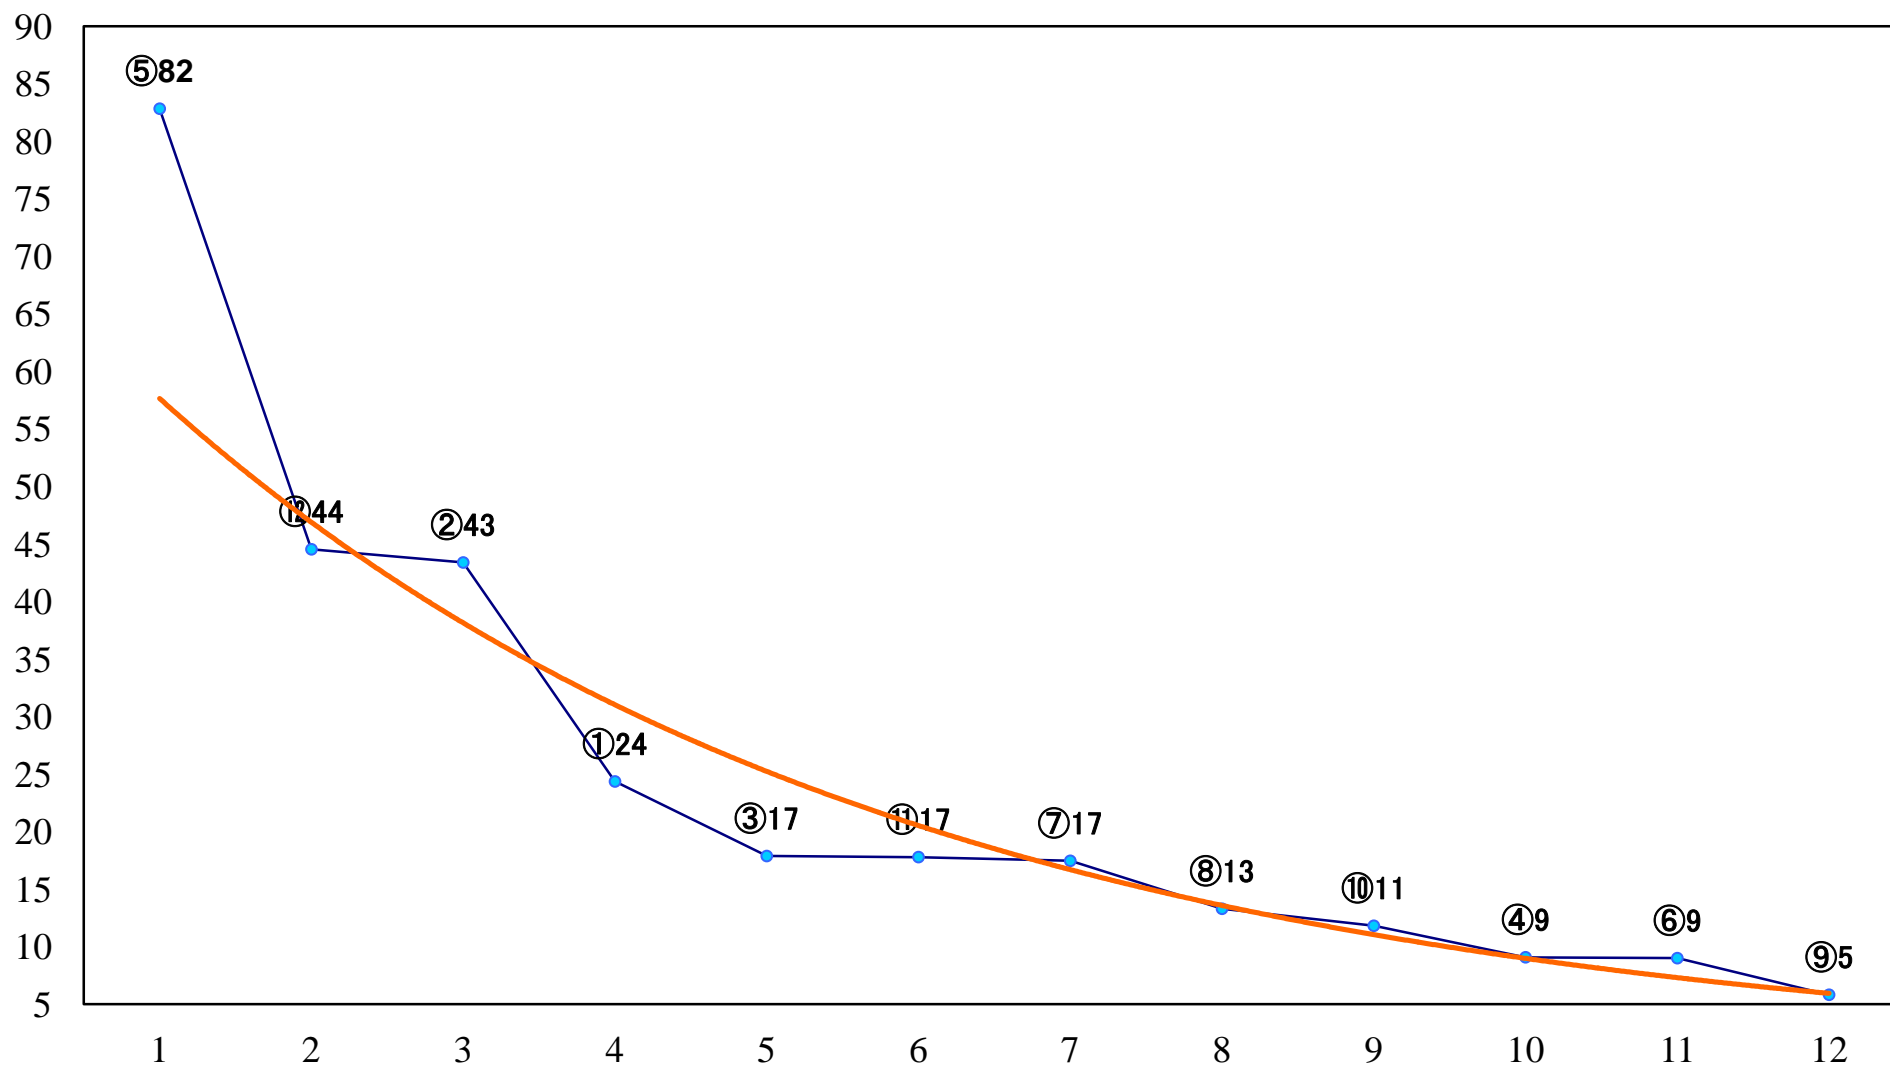

2021年04月20日(火) 川崎競馬 1R 15:00
アルコバレーノ賞3歳未格付選定馬 左900mm

2021年04月20日(火) 川崎競馬 2R 15:30
C2四五 左1400mm

2021年04月20日(火) 川崎競馬 3R 16:00
C2四五 左1500mm

2021年04月20日(火) 川崎競馬 4R 16:30
ツバメ賞C3選定馬 左900mm

2021年04月20日(火) 川崎競馬 5R 17:00
C1四五六 左1400mm