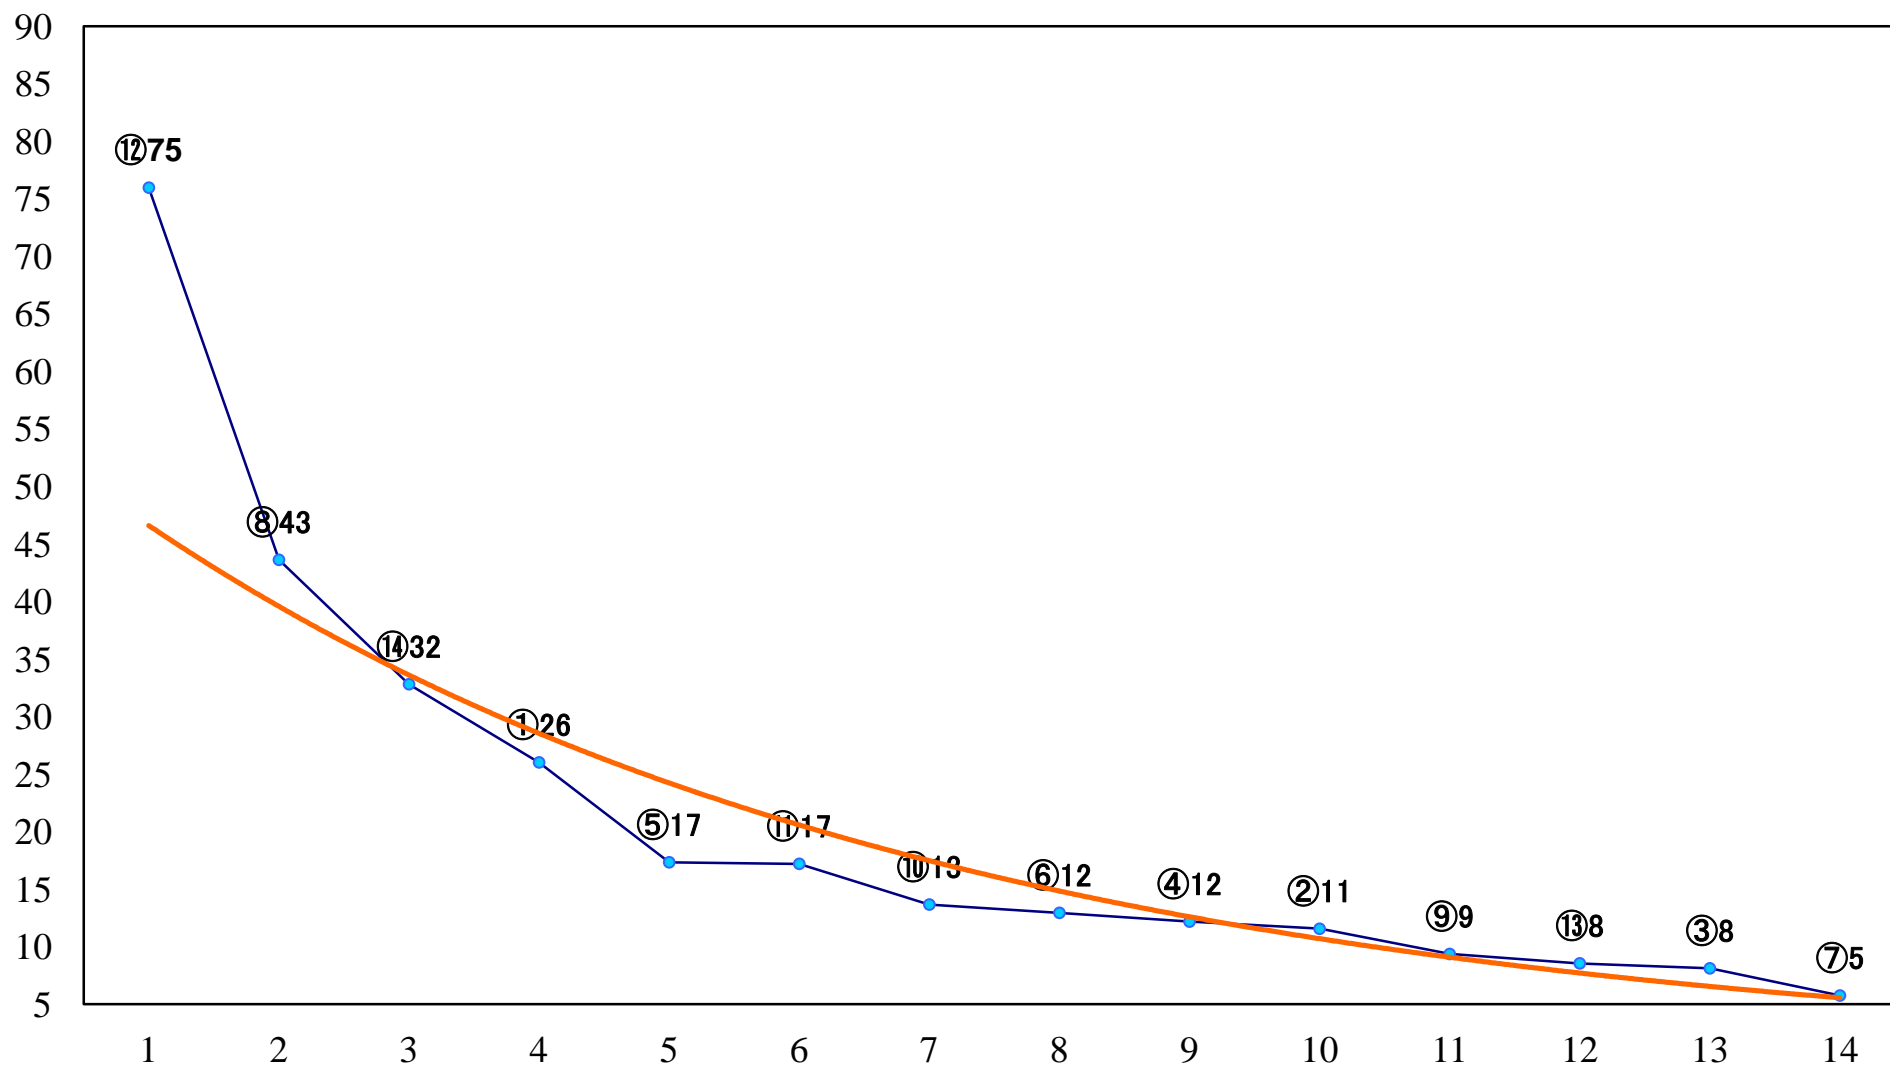

2021年04月20日(火) 川崎競馬 11R 20:15
J交 スパークングマイラーズチャA2B1 左1600mm

2021年04月20日(火) 川崎競馬 12R 20:50
海棠賞C1四五六左1500mm