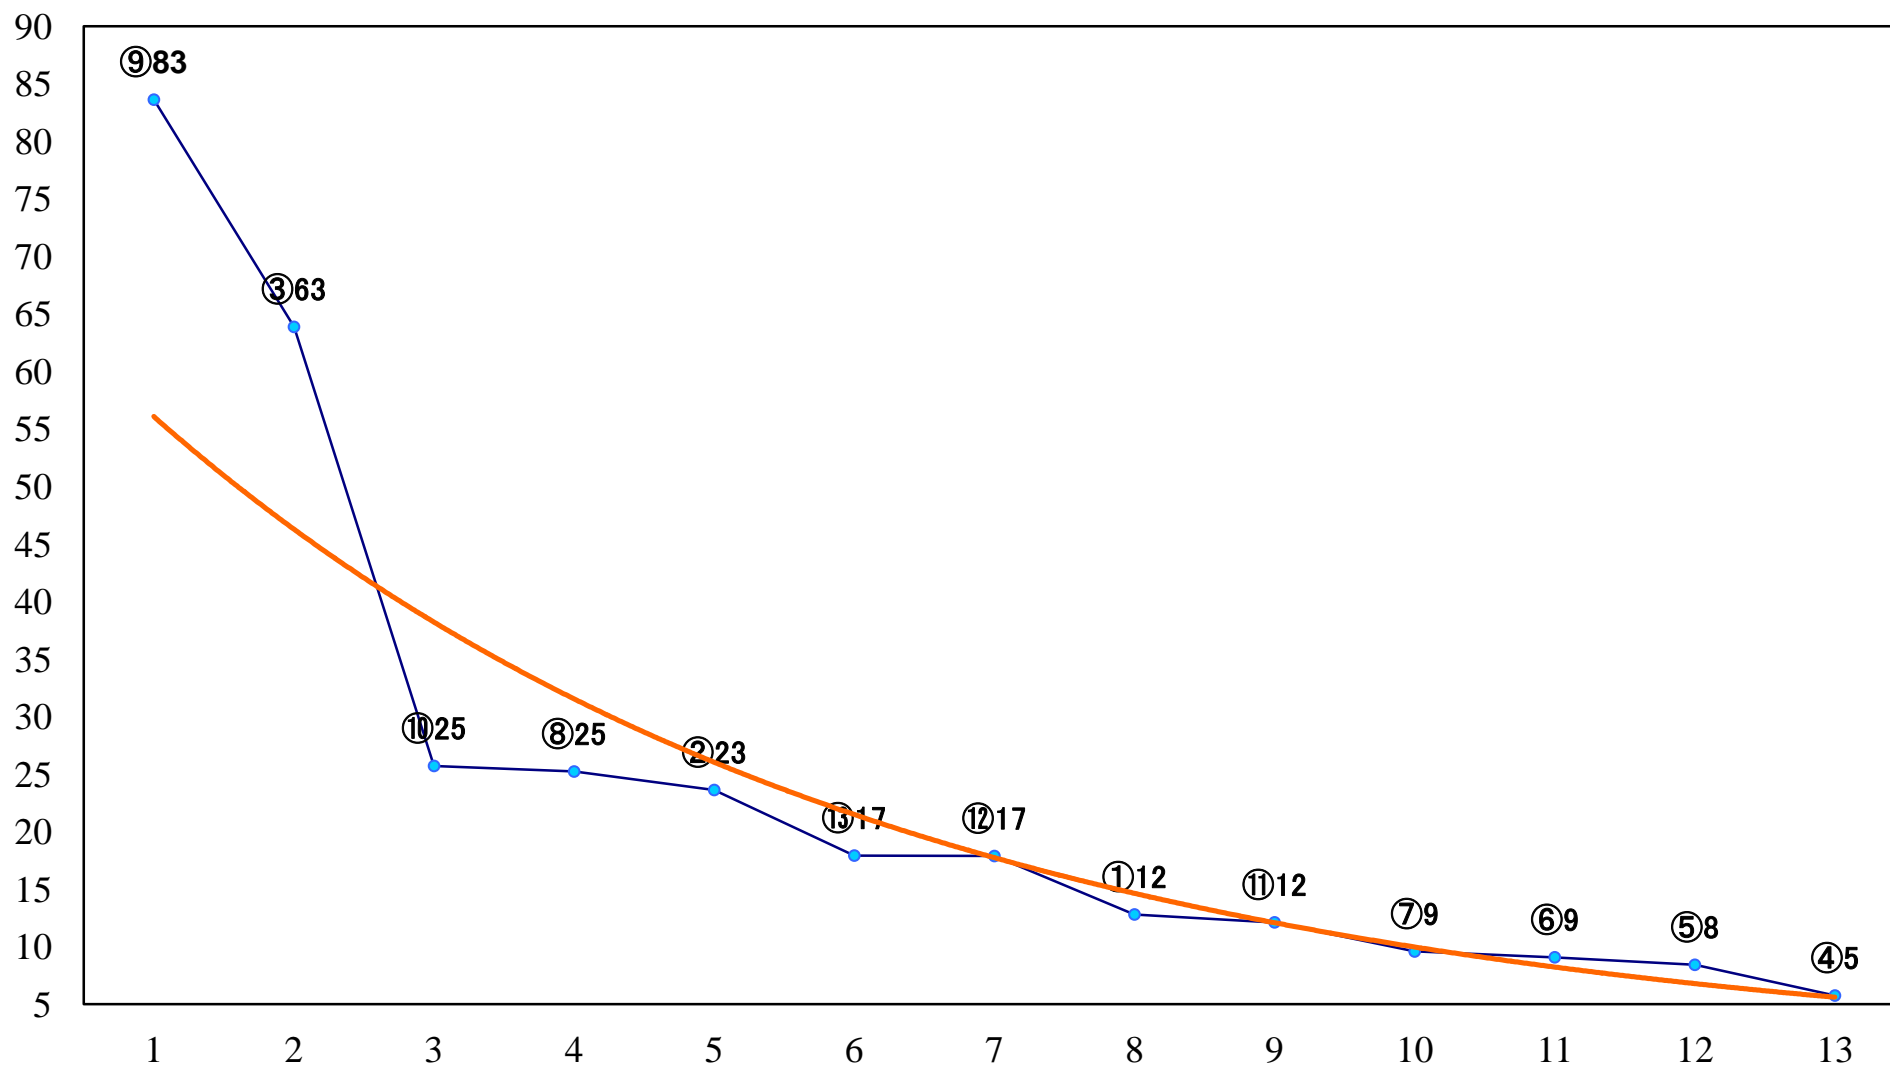

2021年04月20日(火) 川崎競馬 11R 20:15
J交 スパークングマイラーズチャA2B1 左1600mm

2021年04月20日(火) 川崎競馬 12R 20:50
海棠賞C1四五六左1500mm