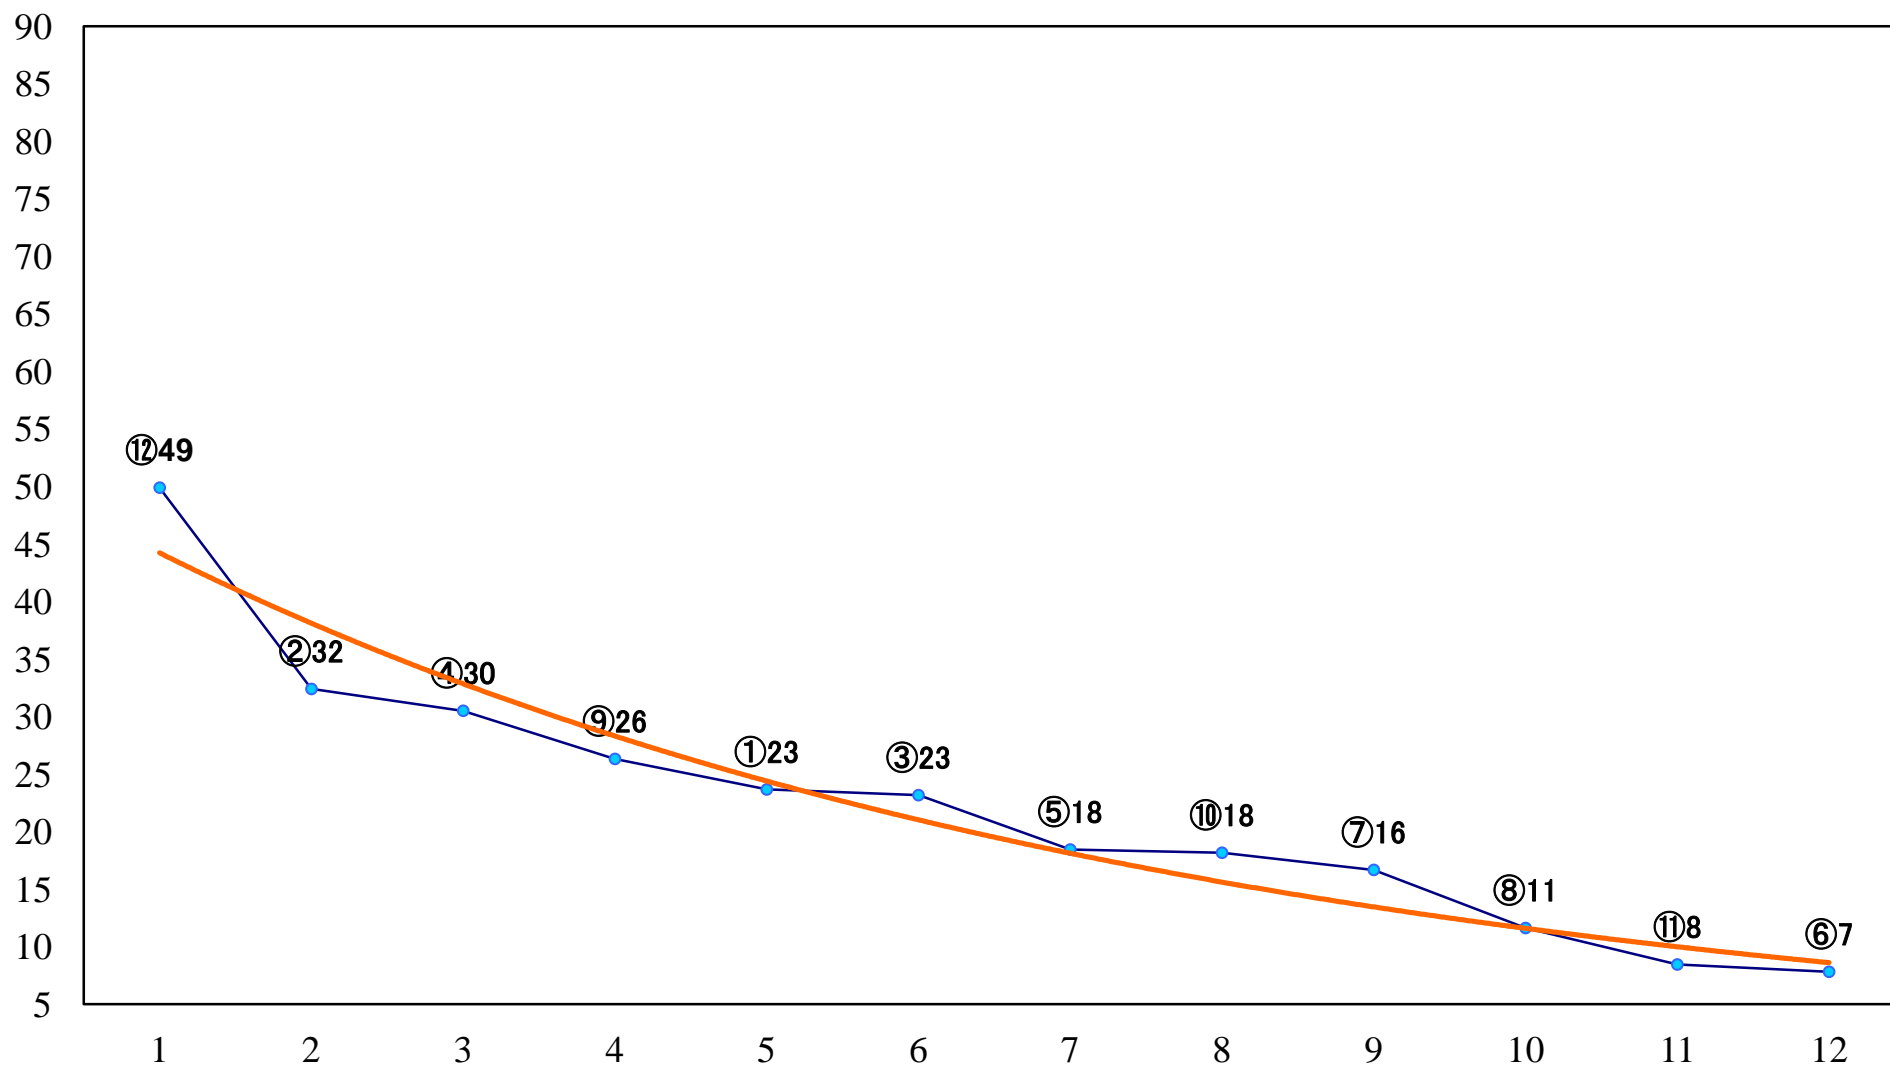

2021年04月20日(火) 川崎競馬 1R 15:00
アルコバレーノ賞3歳未格付選定馬 左900mm

2021年04月20日(火) 川崎競馬 2R 15:30
C2四五 左1400mm

2021年04月20日(火) 川崎競馬 3R 16:00
C2四五 左1500mm

2021年04月20日(火) 川崎競馬 4R 16:30
ツバメ賞C3選定馬 左900mm

2021年04月20日(火) 川崎競馬 5R 17:00
C1四五六 左1400mm