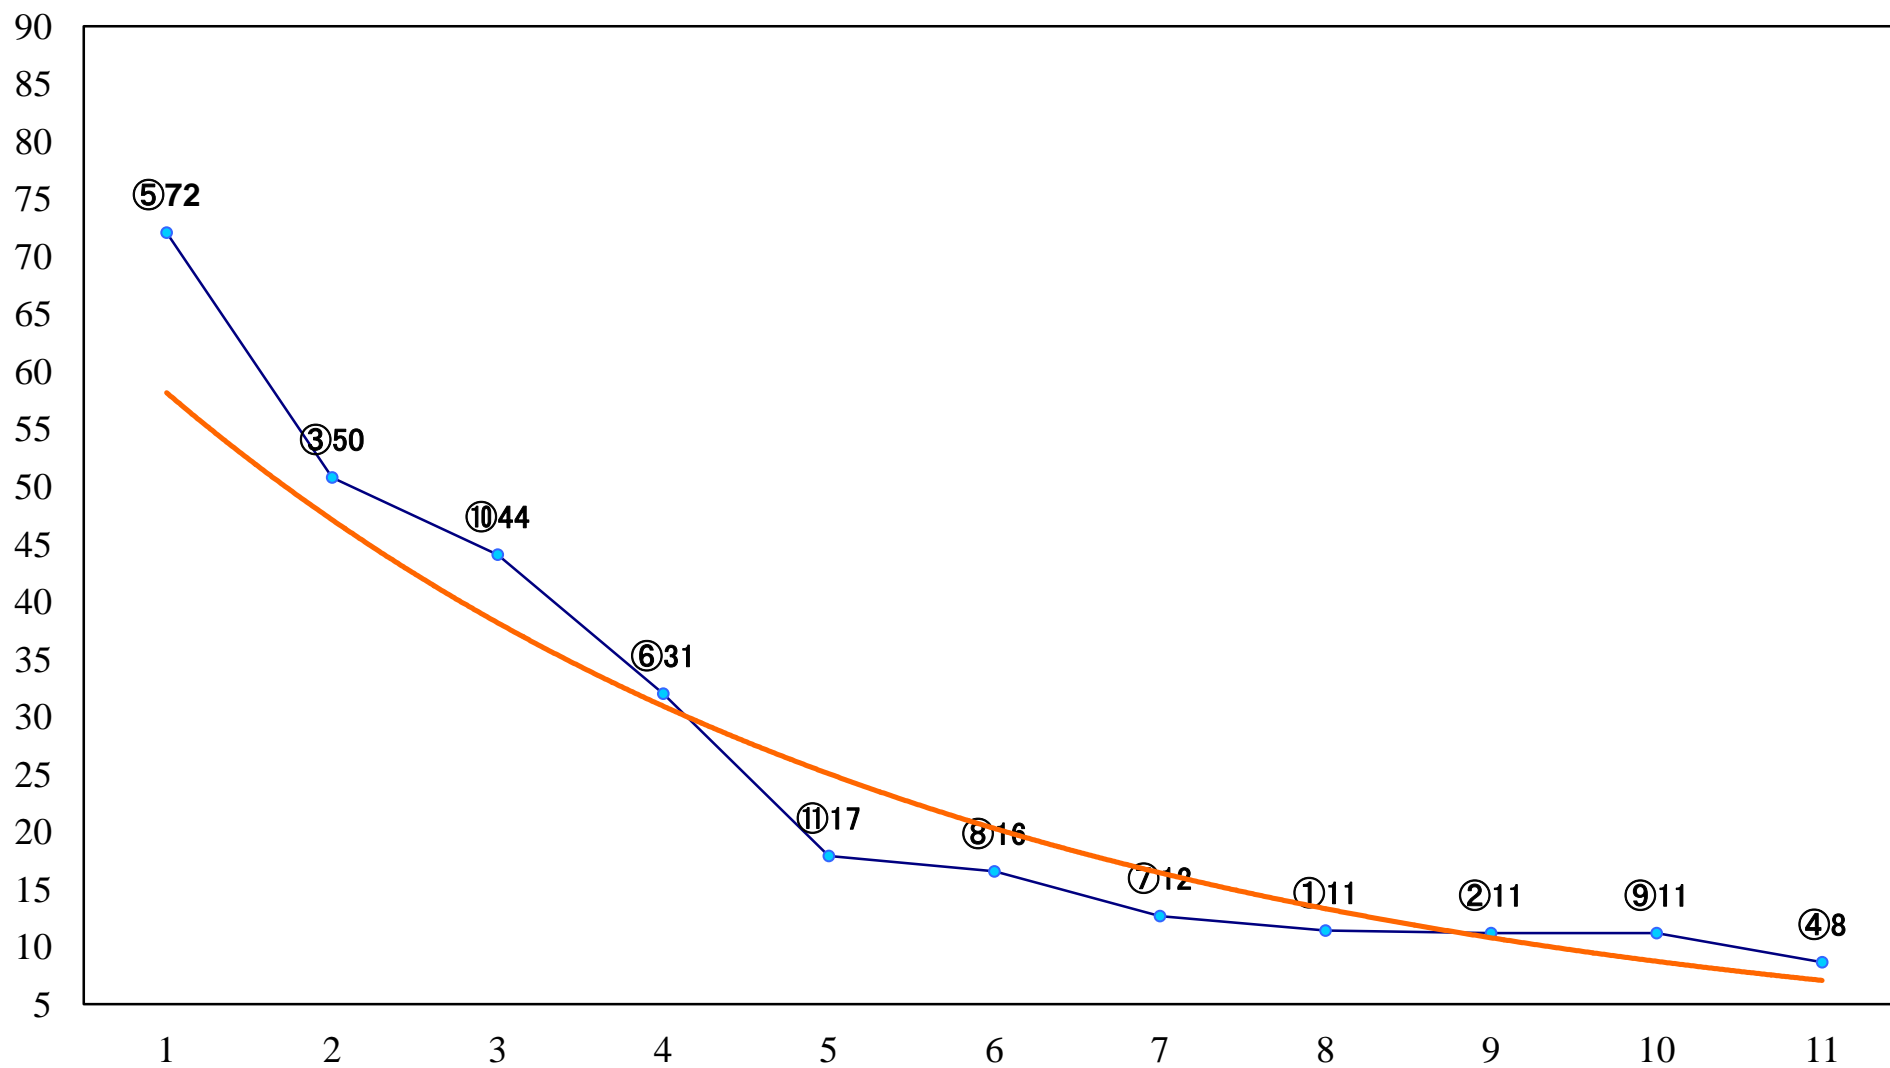

2021年04月20日(火) 川崎競馬 7R 18:00
J交 エイプリルフラワー賞3歳未格付選定 左1400mm