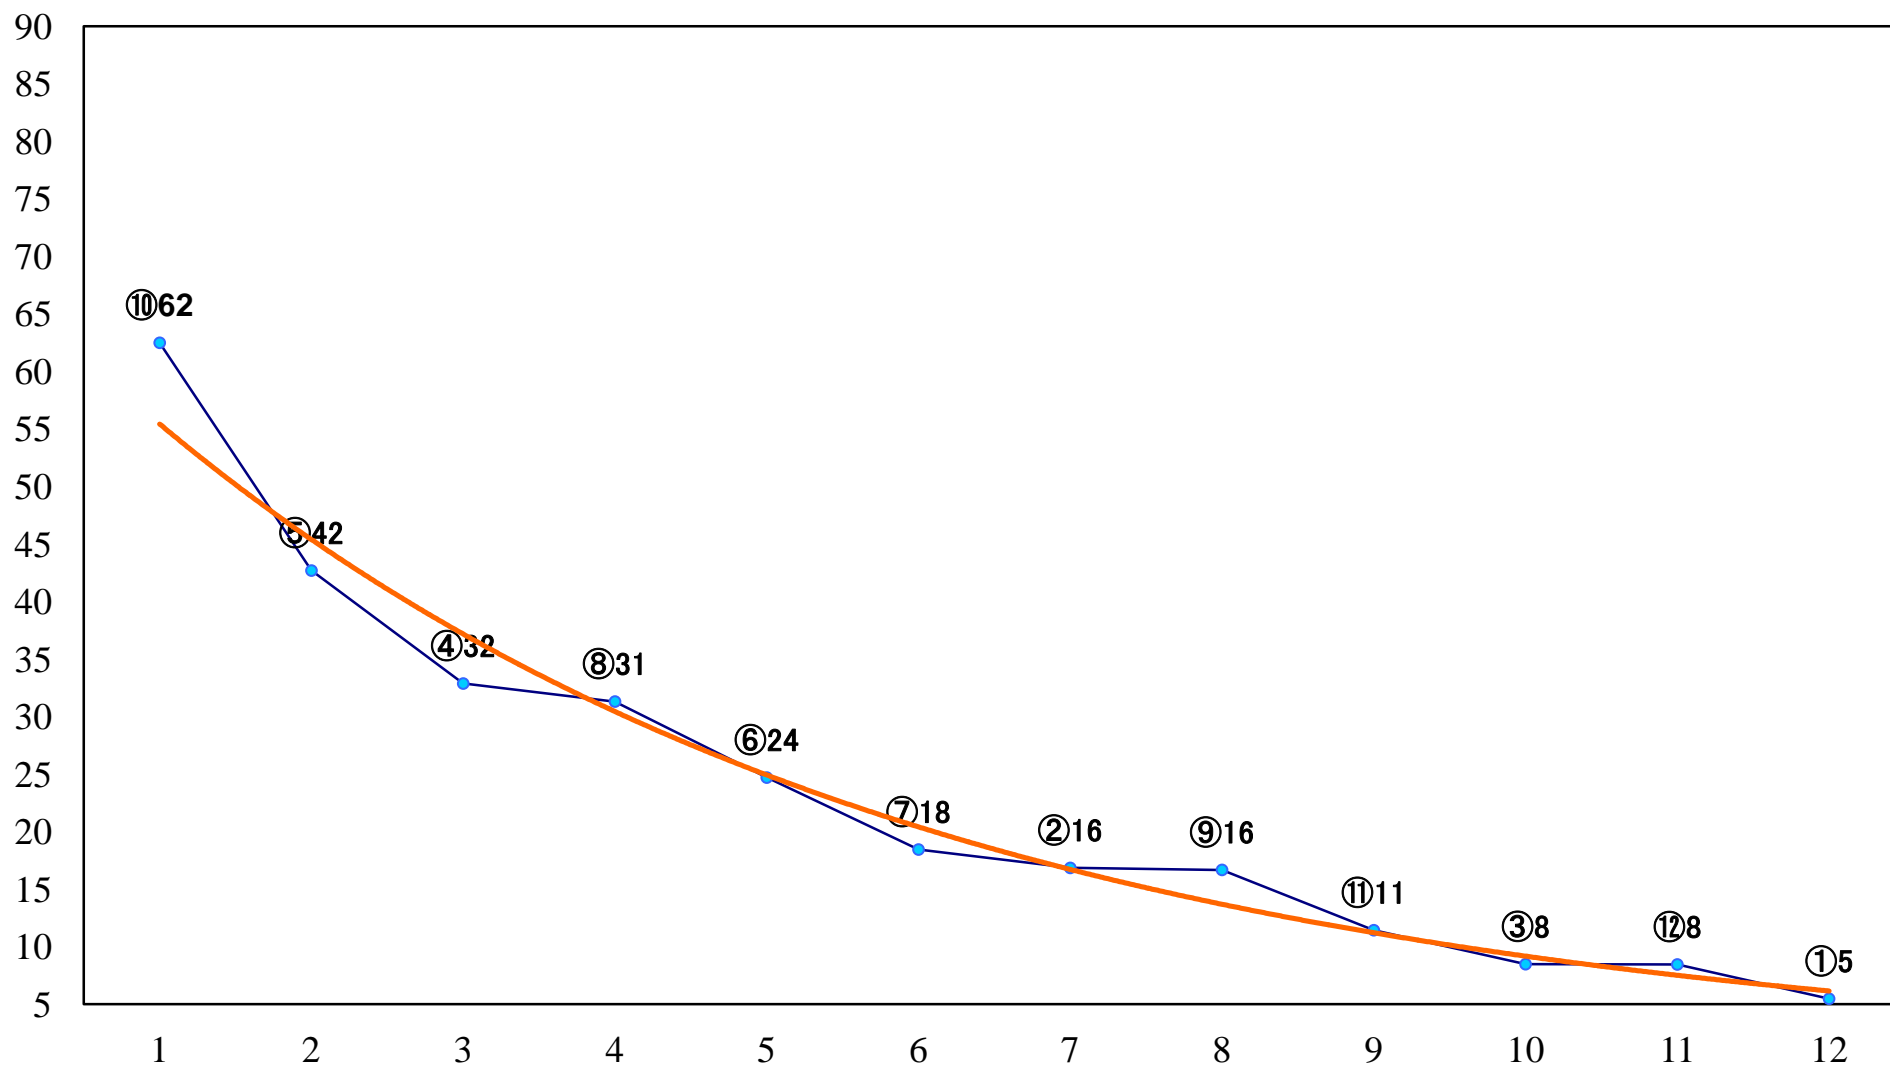

2021年04月20日(火) 川崎競馬 7R 18:00
J交 エイプリルフラワー賞3歳未格付選定 左1400mm

2021年04月20日(火) 川崎競馬 6R 17:30
初雷賞C2選定馬 左900mm