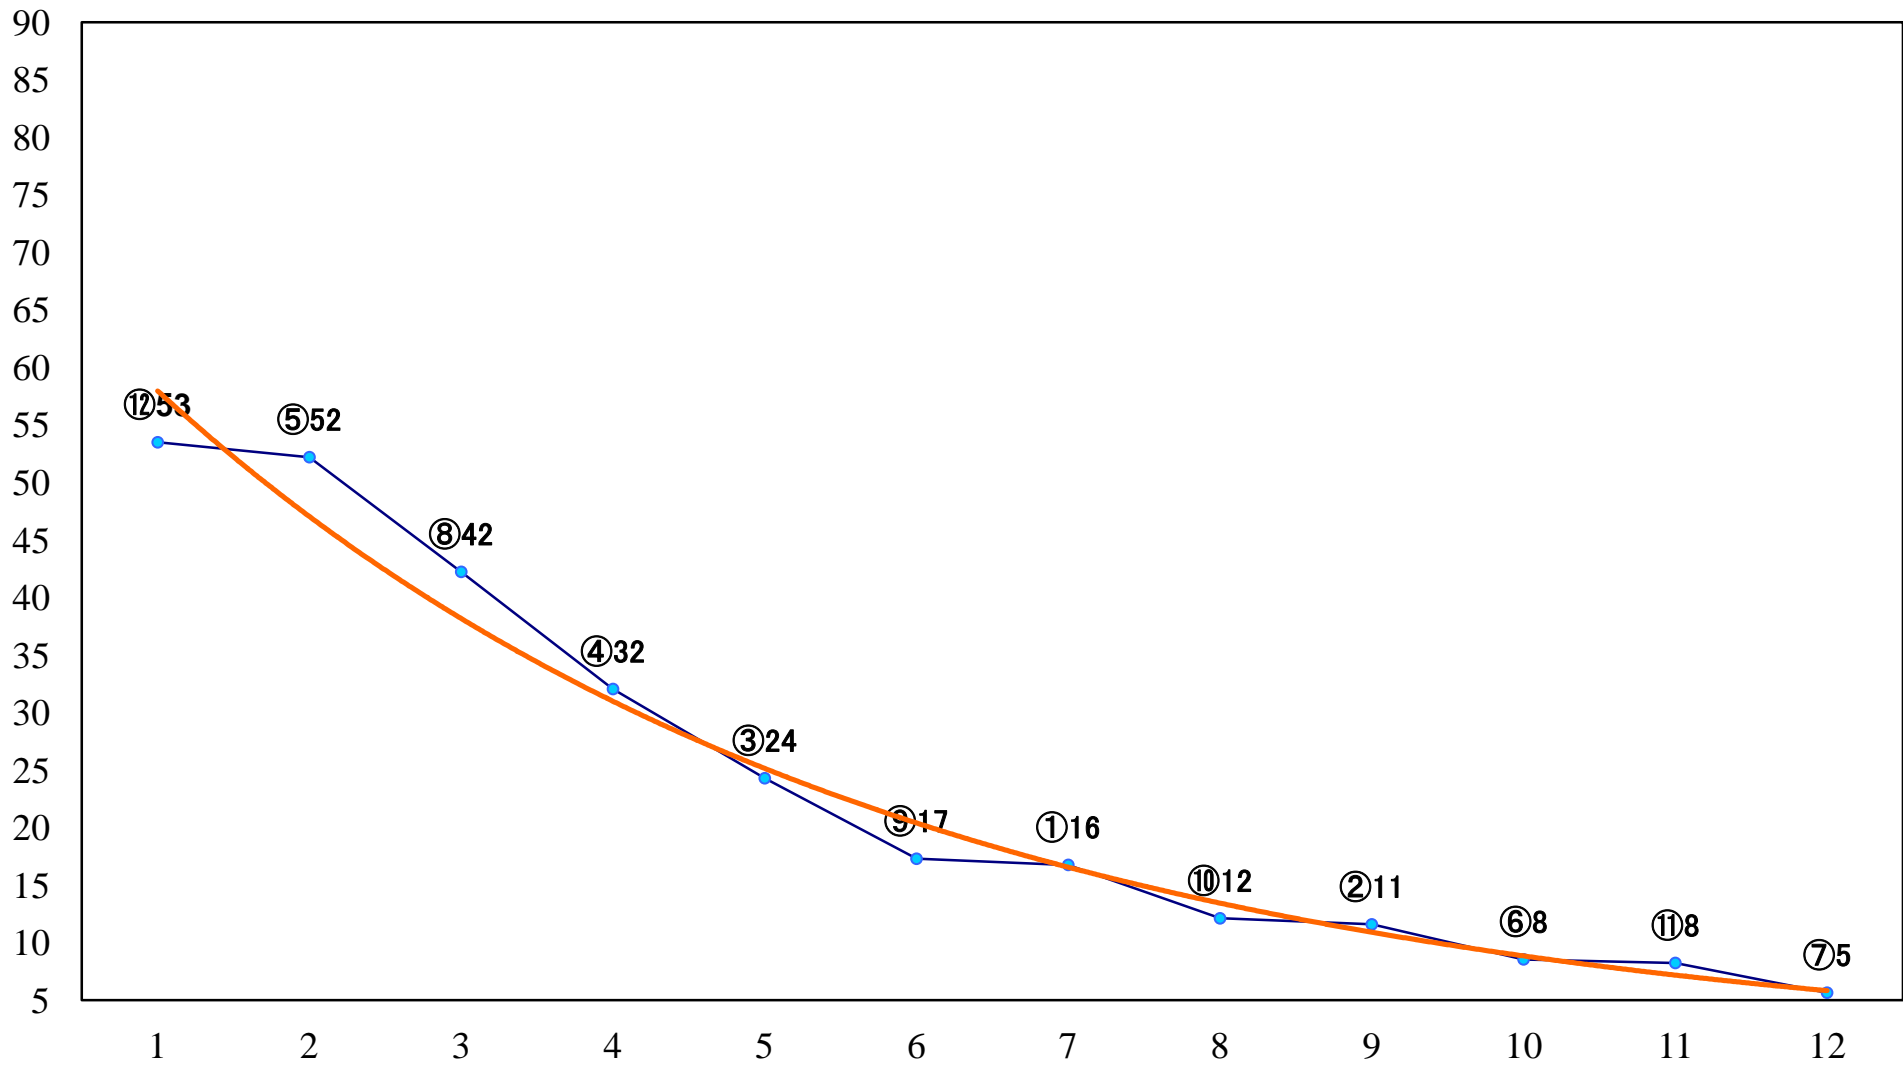

2021年04月20日(火) 川崎競馬 1R 15:00
アルコバレーノ賞3歳未格付選定馬 左900mm

2021年04月20日(火) 川崎競馬 2R 15:30
C2四五 左1400mm

2021年04月20日(火) 川崎競馬 3R 16:00
C2四五 左1500mm

2021年04月20日(火) 川崎競馬 4R 16:30
ツバメ賞C3選定馬 左900mm

2021年04月20日(火) 川崎競馬 5R 17:00
C1四五六 左1400mm