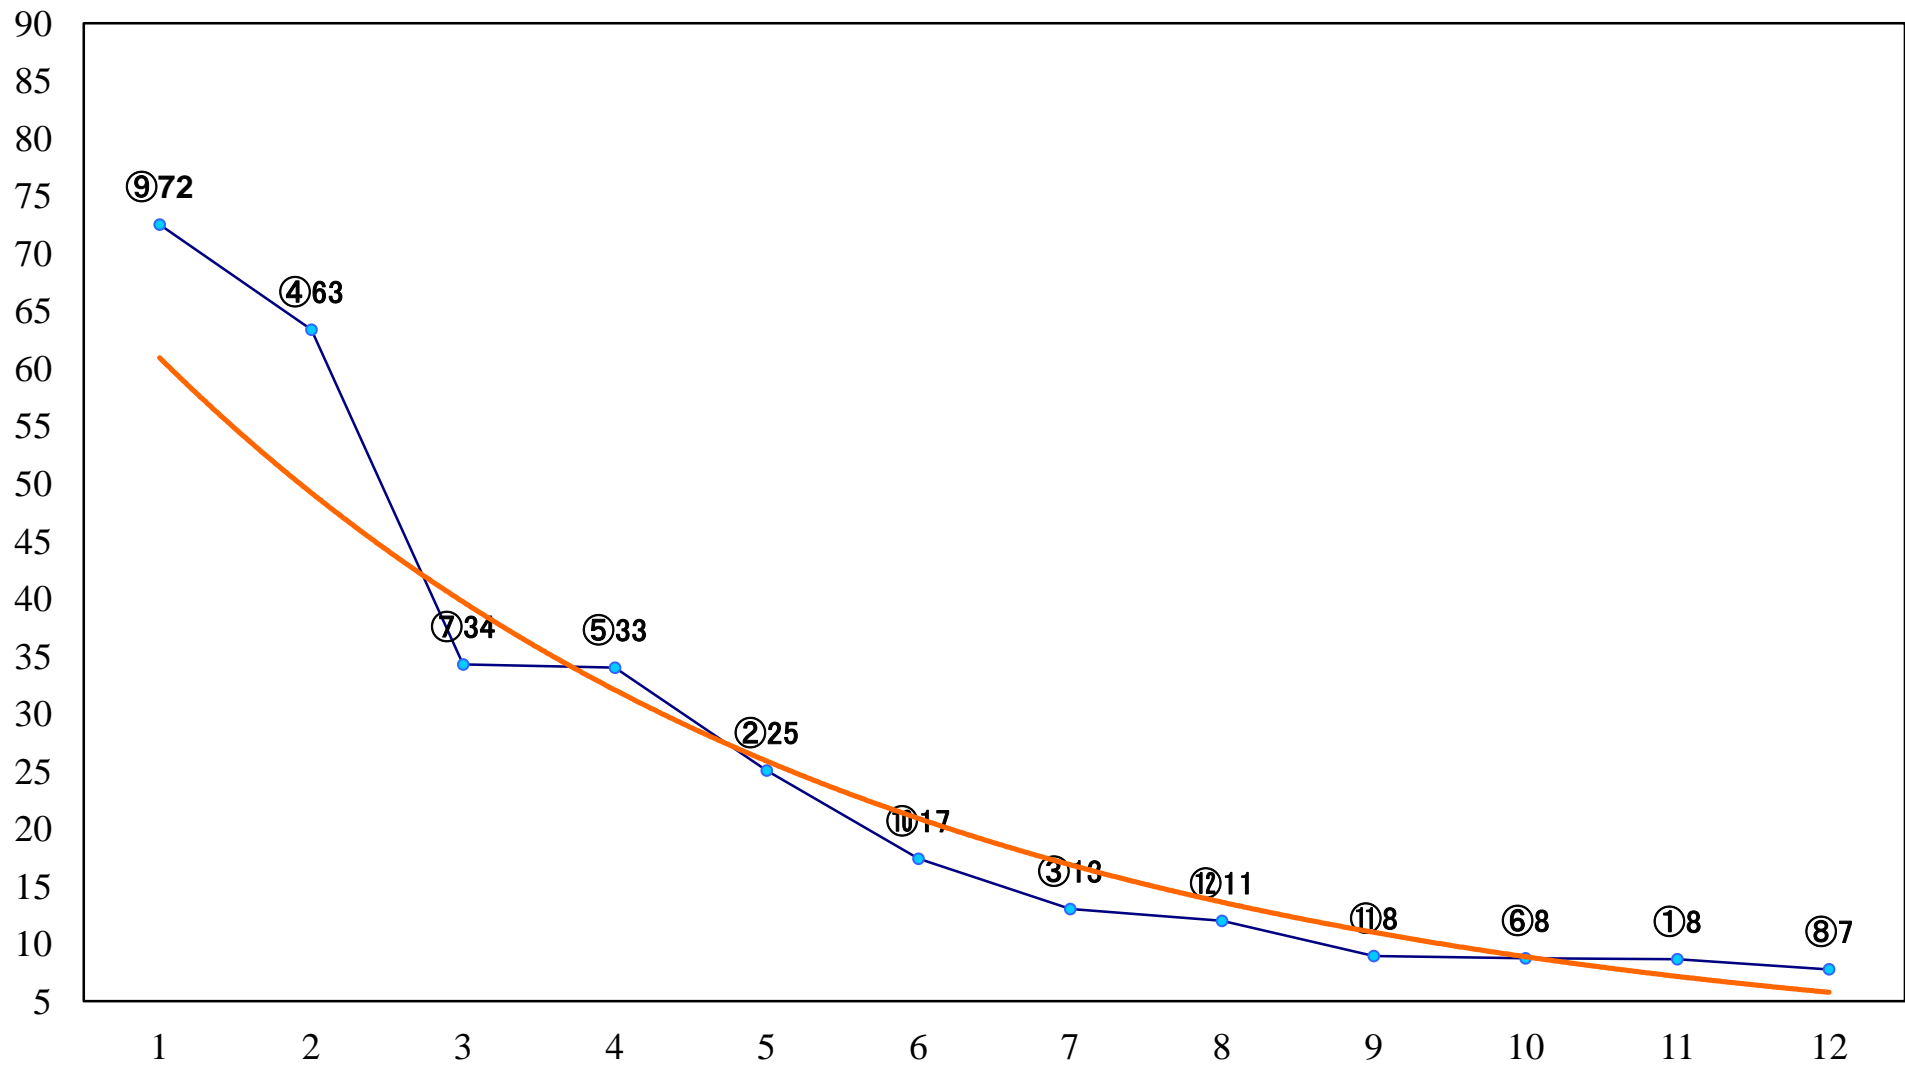

2021年04月20日(火) 川崎競馬 8R 18:30

C1四五六 左1400mm