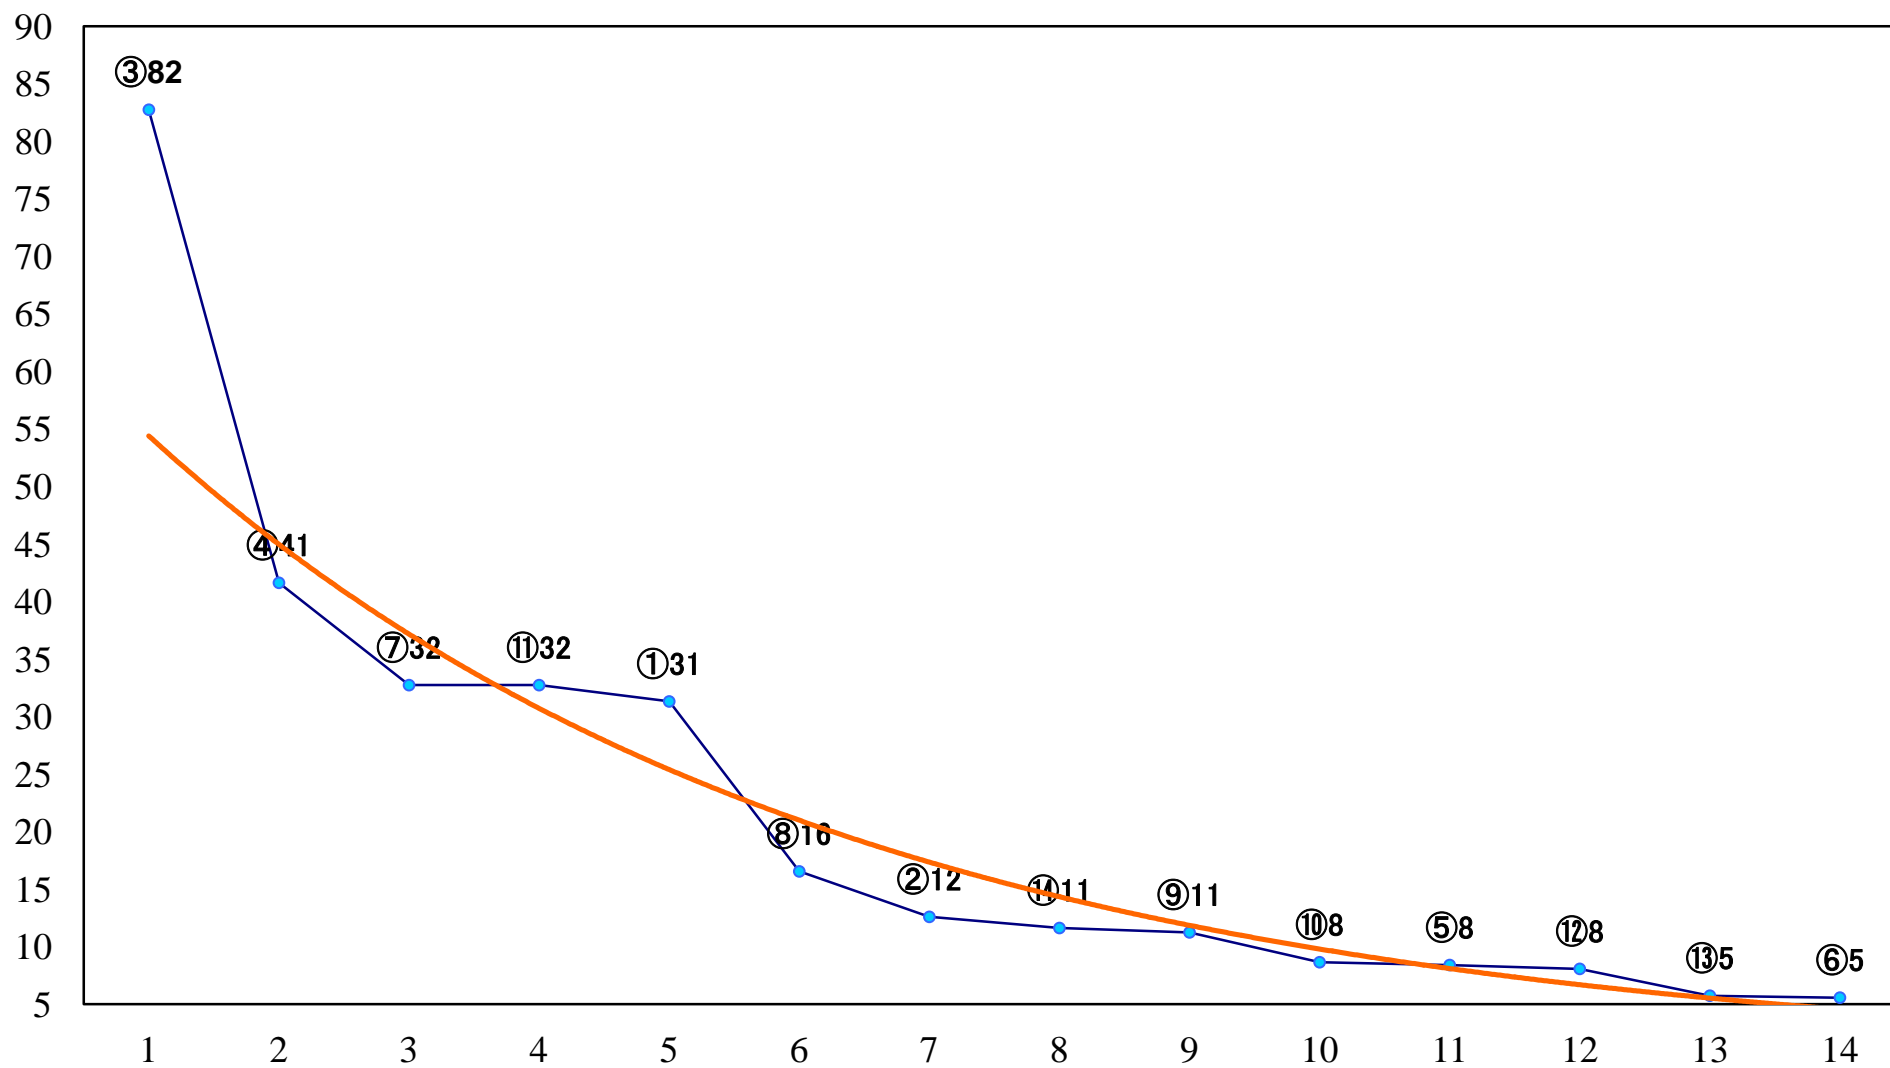

2021年04月20日(火) 川崎競馬 1R 15:00
アルコバレーノ賞3歳未格付選定馬 左900mm

2021年04月20日(火) 川崎競馬 2R 15:30
C2四五 左1400mm

2021年04月20日(火) 川崎競馬 3R 16:00
C2四五 左1500mm

2021年04月20日(火) 川崎競馬 4R 16:30
ツバメ賞C3選定馬 左900mm

2021年04月20日(火) 川崎競馬 5R 17:00
C1四五六 左1400mm