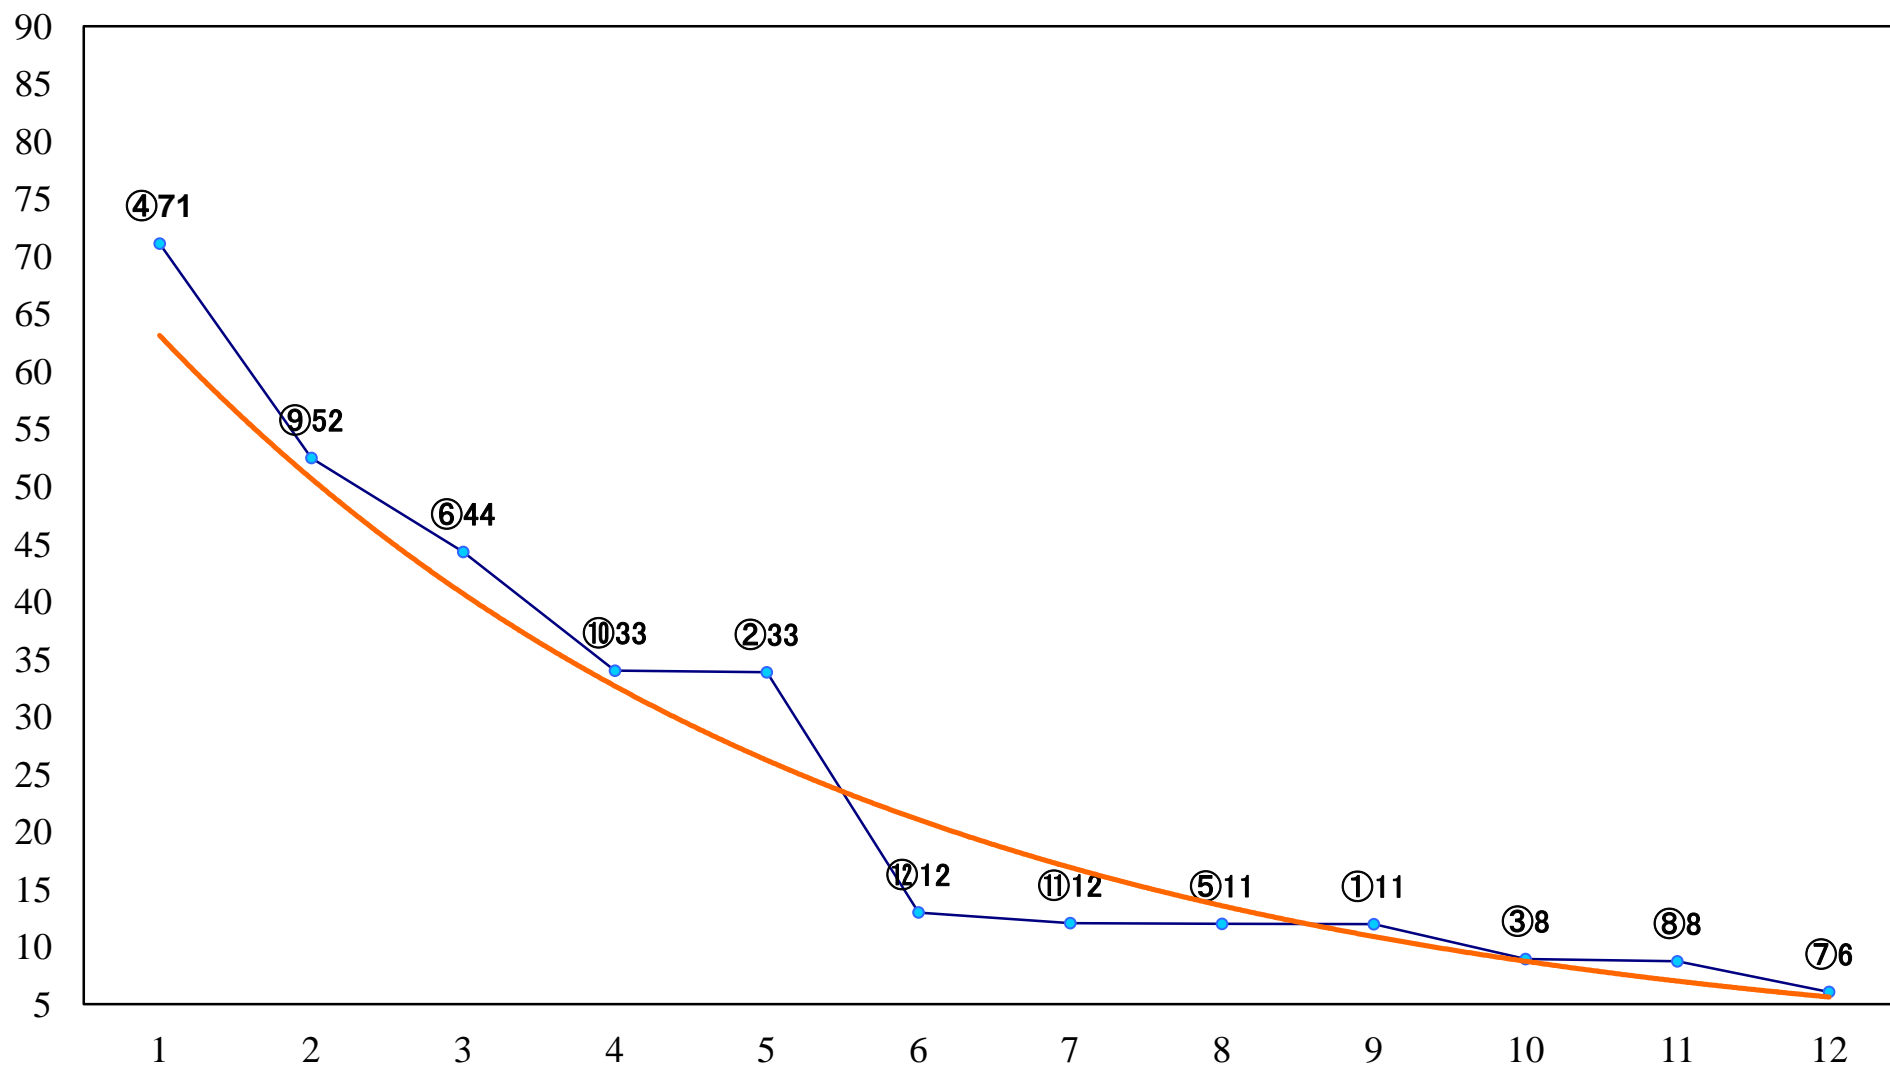

2021年04月20日(火) 川崎競馬 9R 19:05
プロキオン賞B2B3選定馬 左2000mm