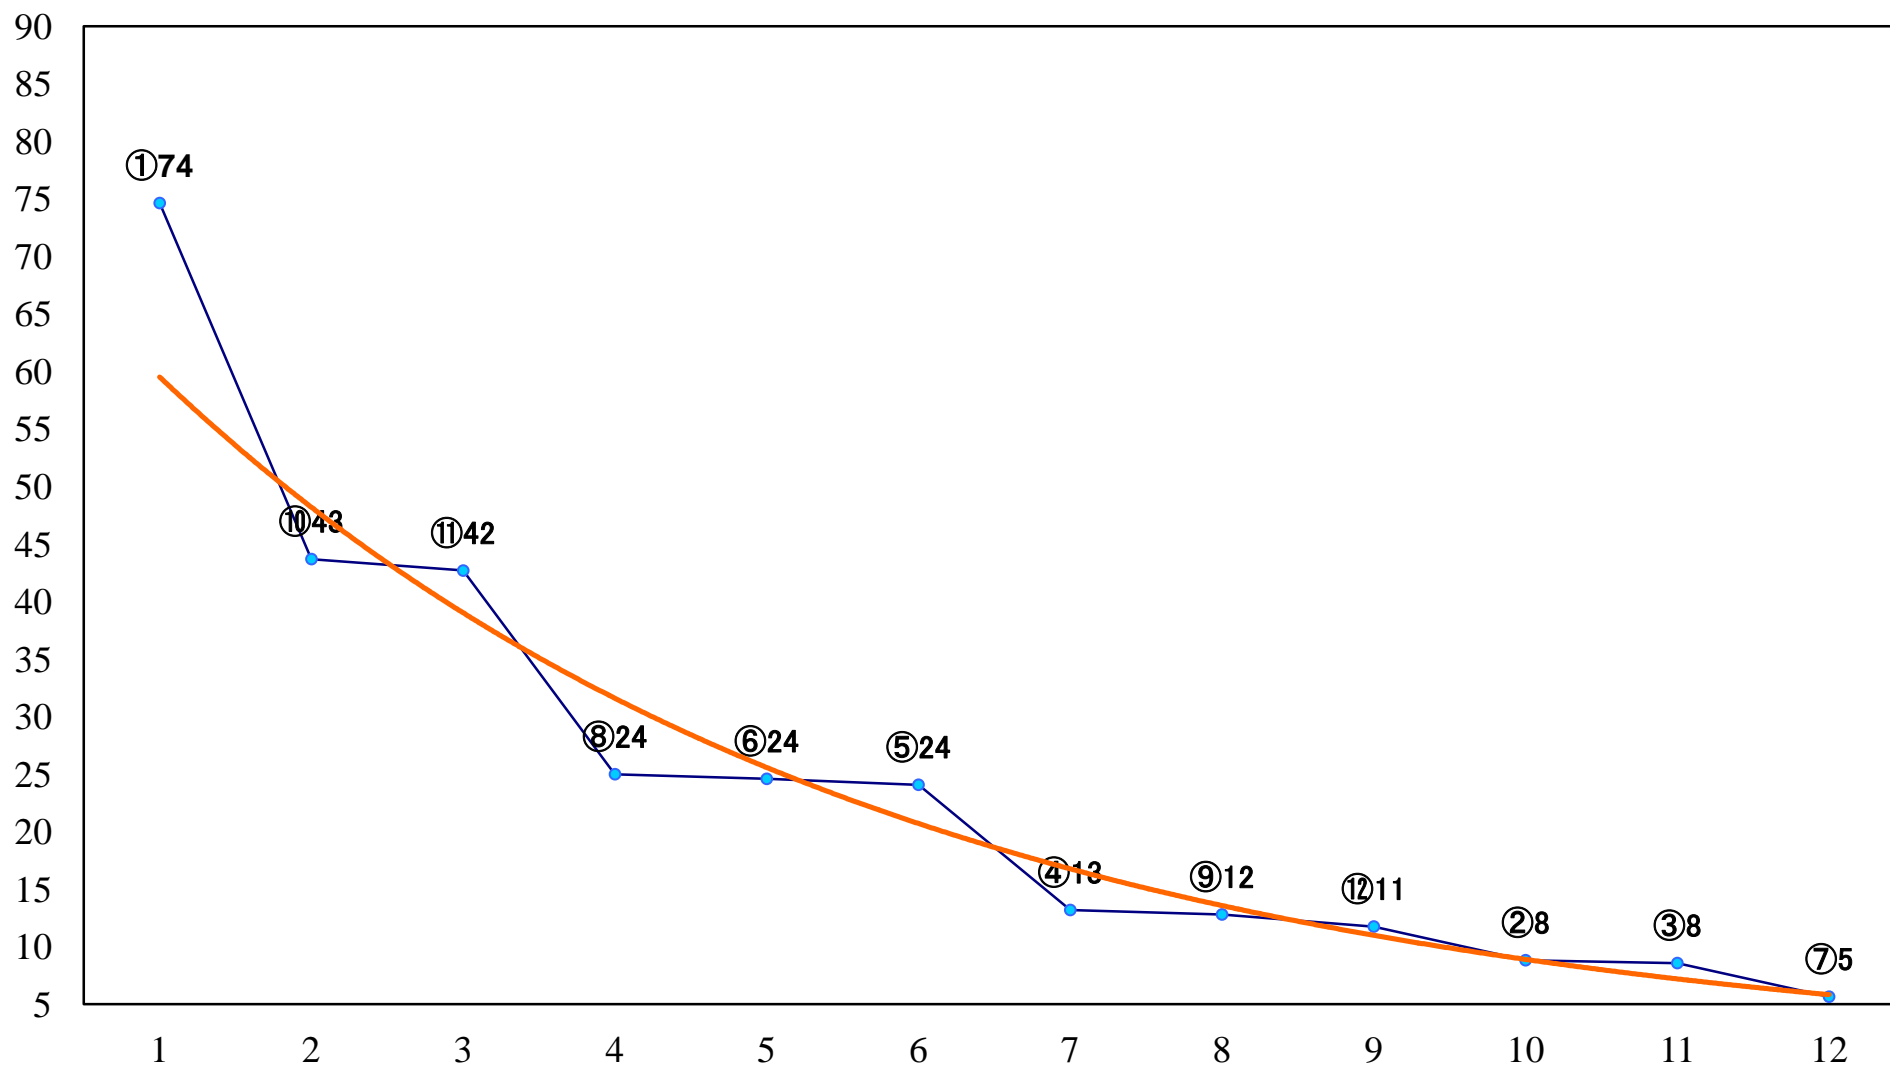

2021年04月21日(水) 川崎競馬 7R 17:45
アフロディーテ賞C1選定馬 左2000mm