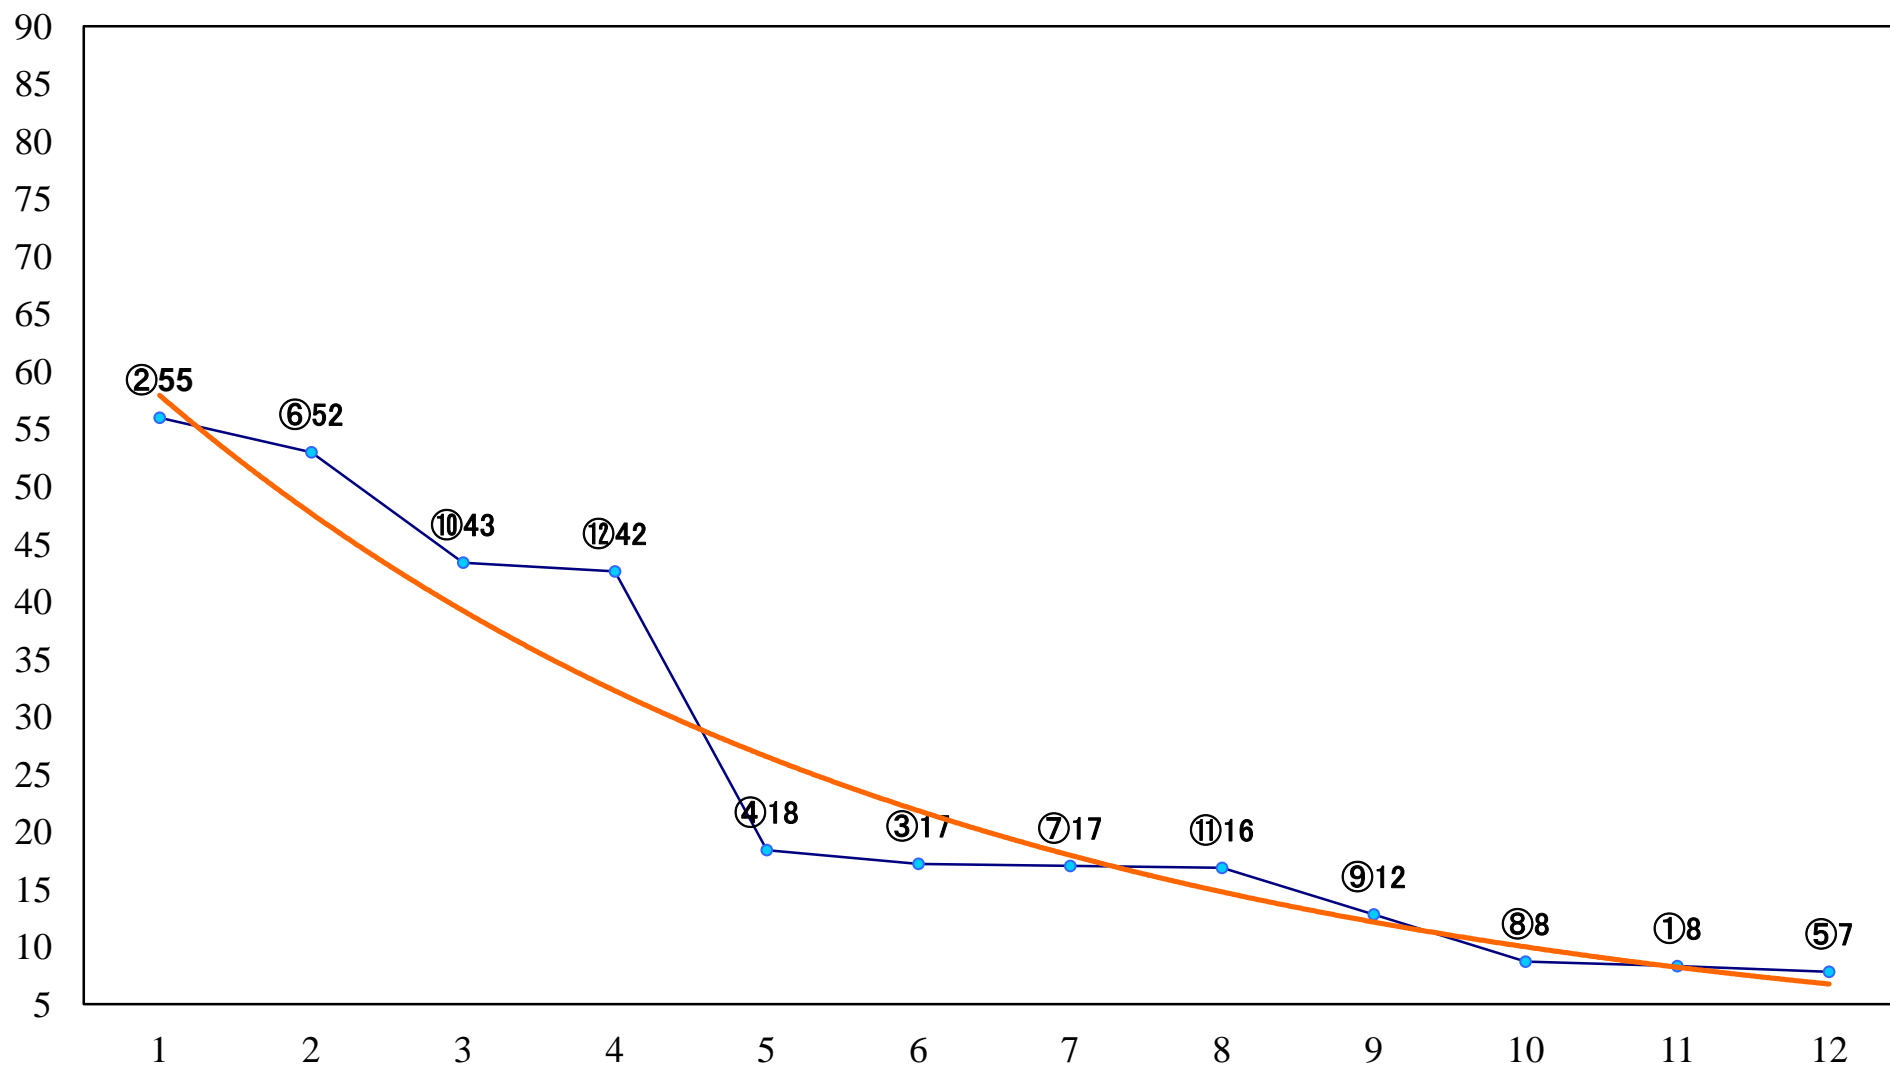

2021年04月21日(水) 川崎競馬 8R 18:20
J交 ダイヤモンドフラワー賞3歳未格付選 左1500mm