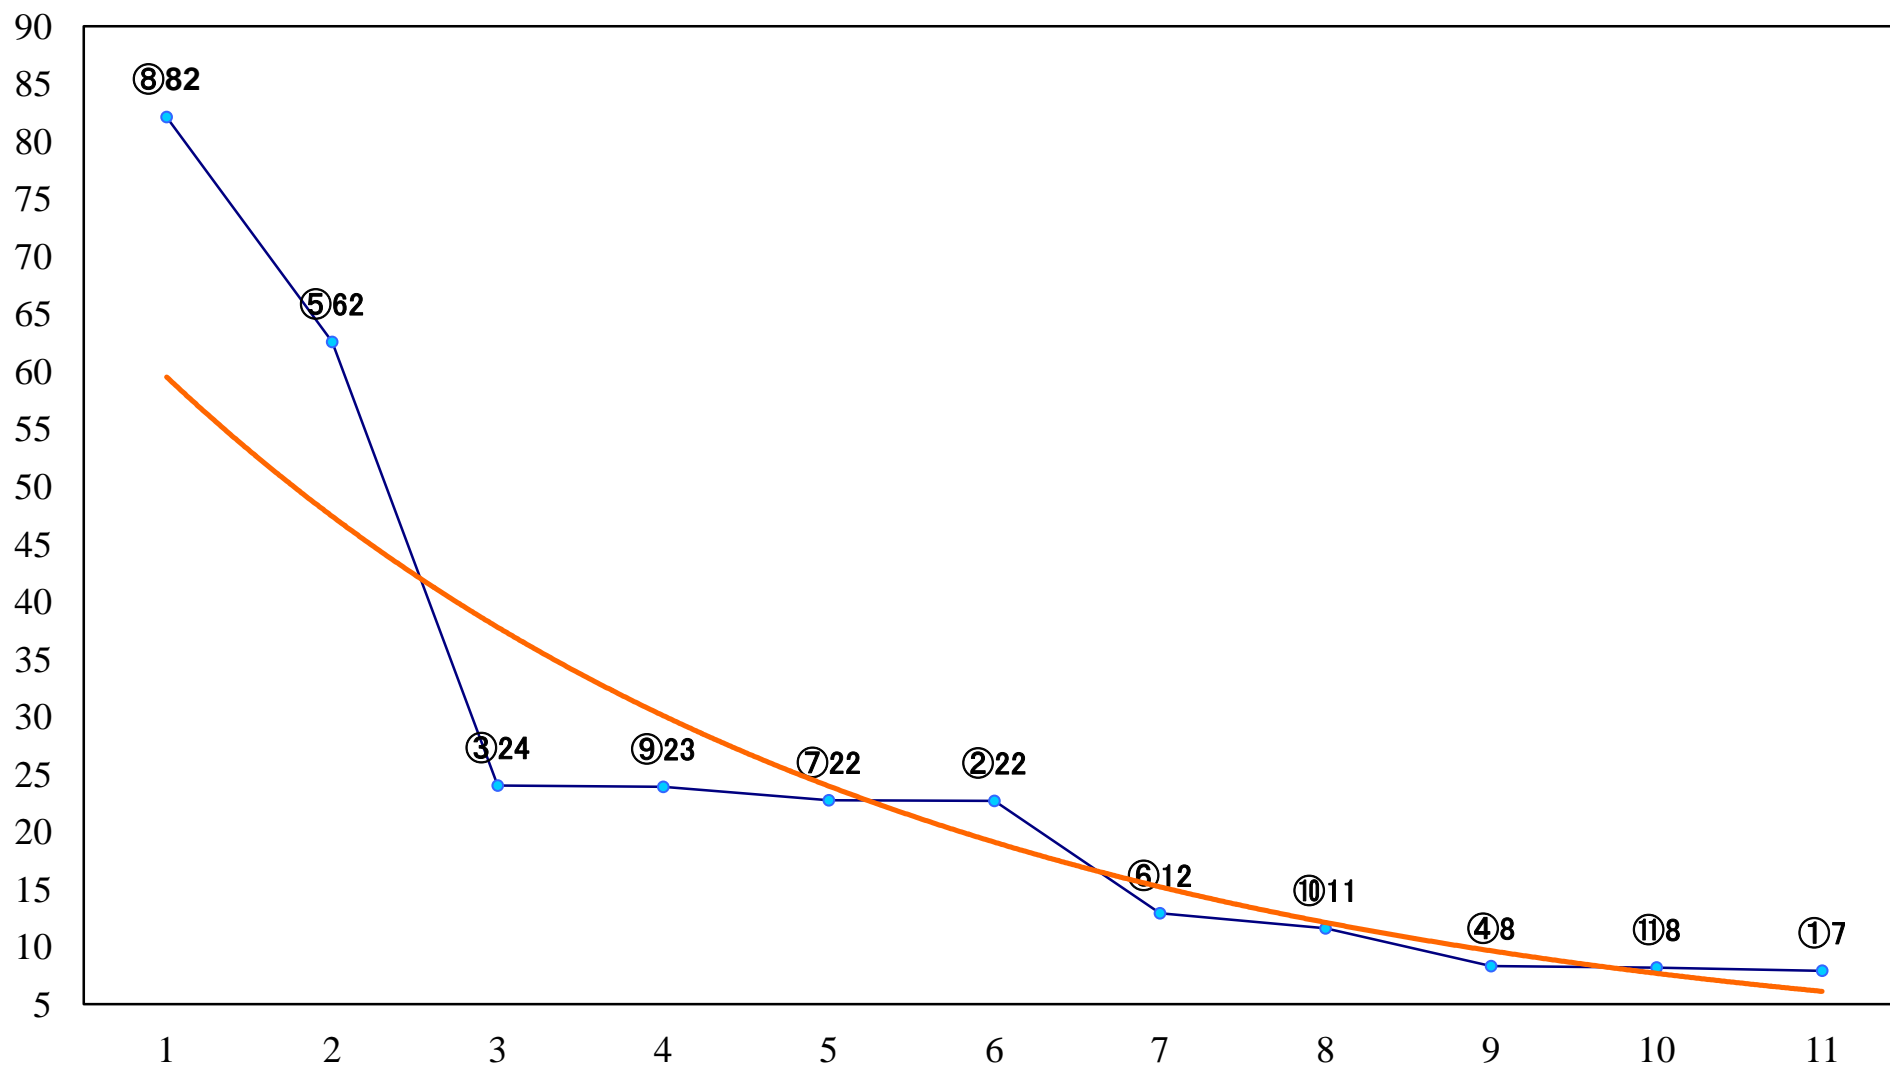

2021年04月21日(水) 川崎競馬 1R 14:45
3歳6 左1400mm

2021年04月21日(水) 川崎競馬 2R 15:15
スズメ賞C3選定馬 左900mm

2021年04月21日(水) 川崎競馬 3R 15:45
C2六七八 左1400mm

2021年04月21日(水) 川崎競馬 4R 16:15
C2六七八 左1400mm

2021年04月21日(水) 川崎競馬 5R 16:45
C2六七八 左1500mm