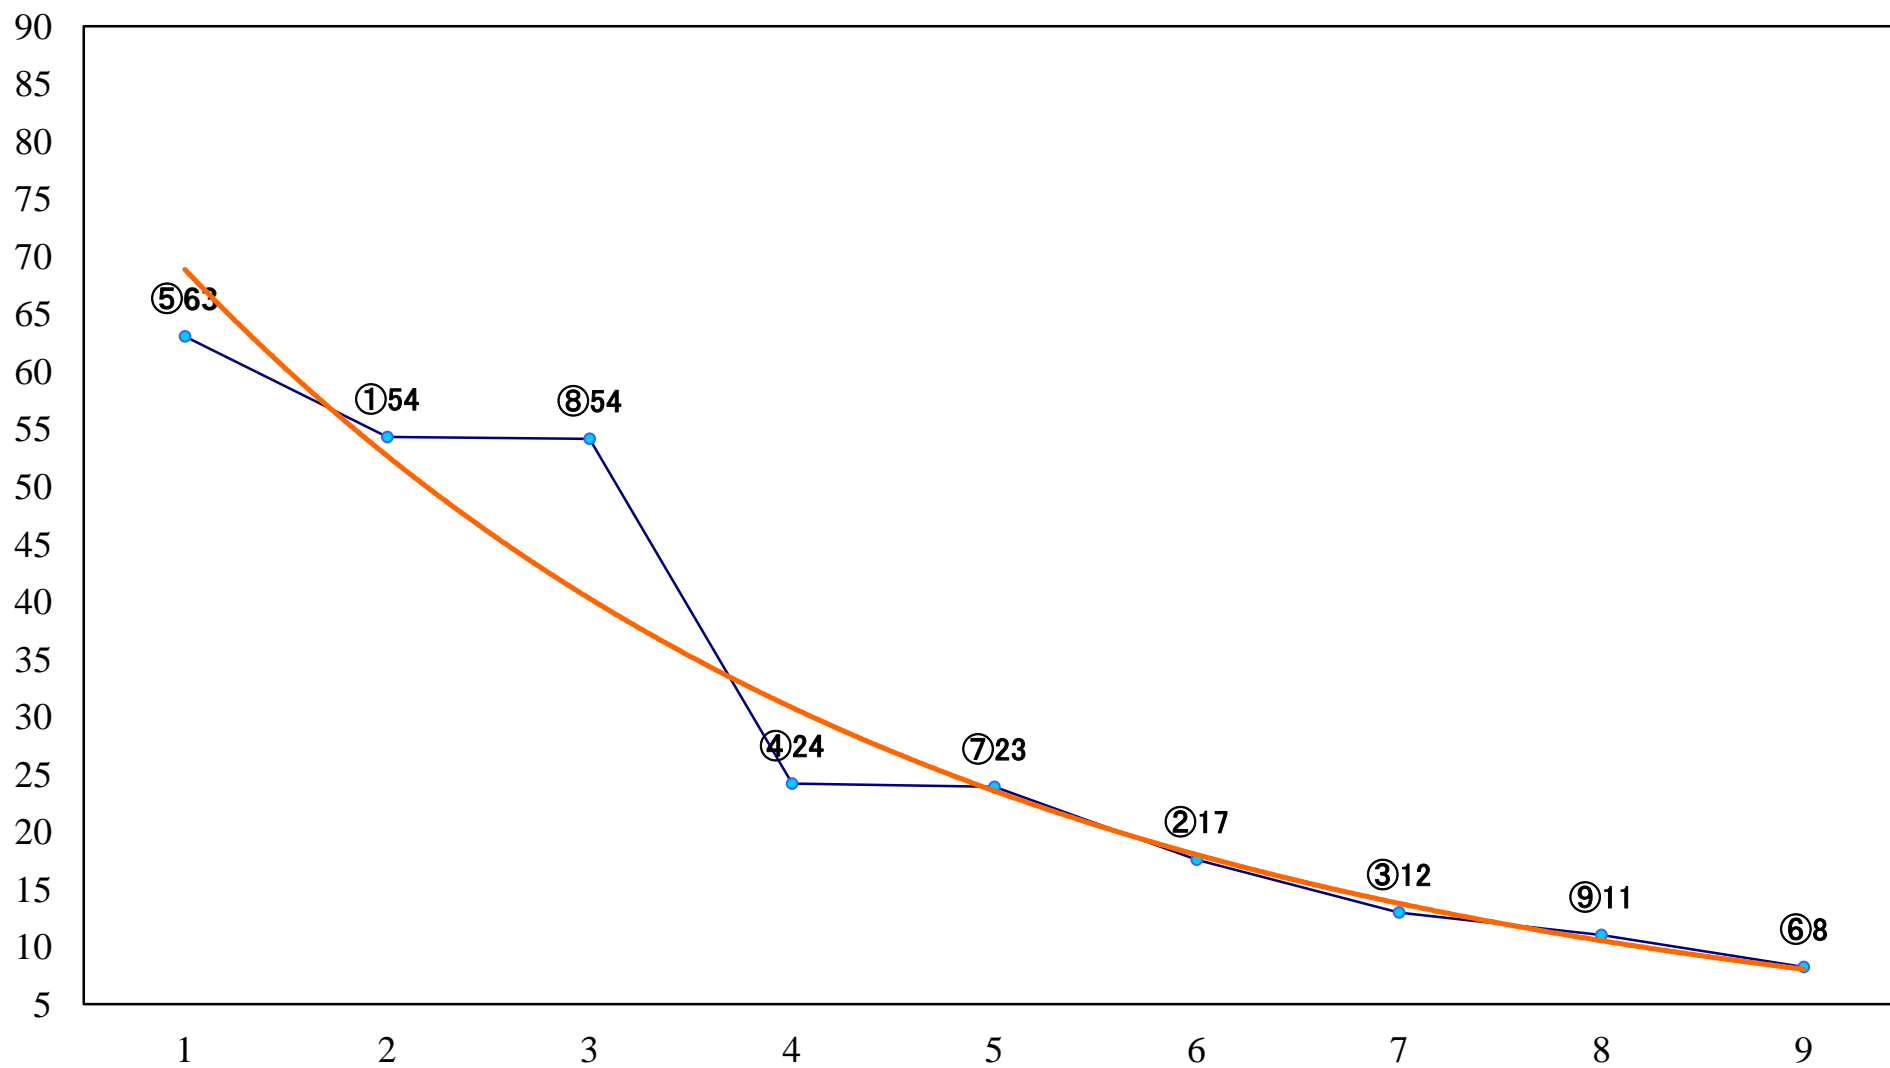

2021年04月21日(水) 川崎競馬 6R 17:15
神速賞C1選定馬 左900mm