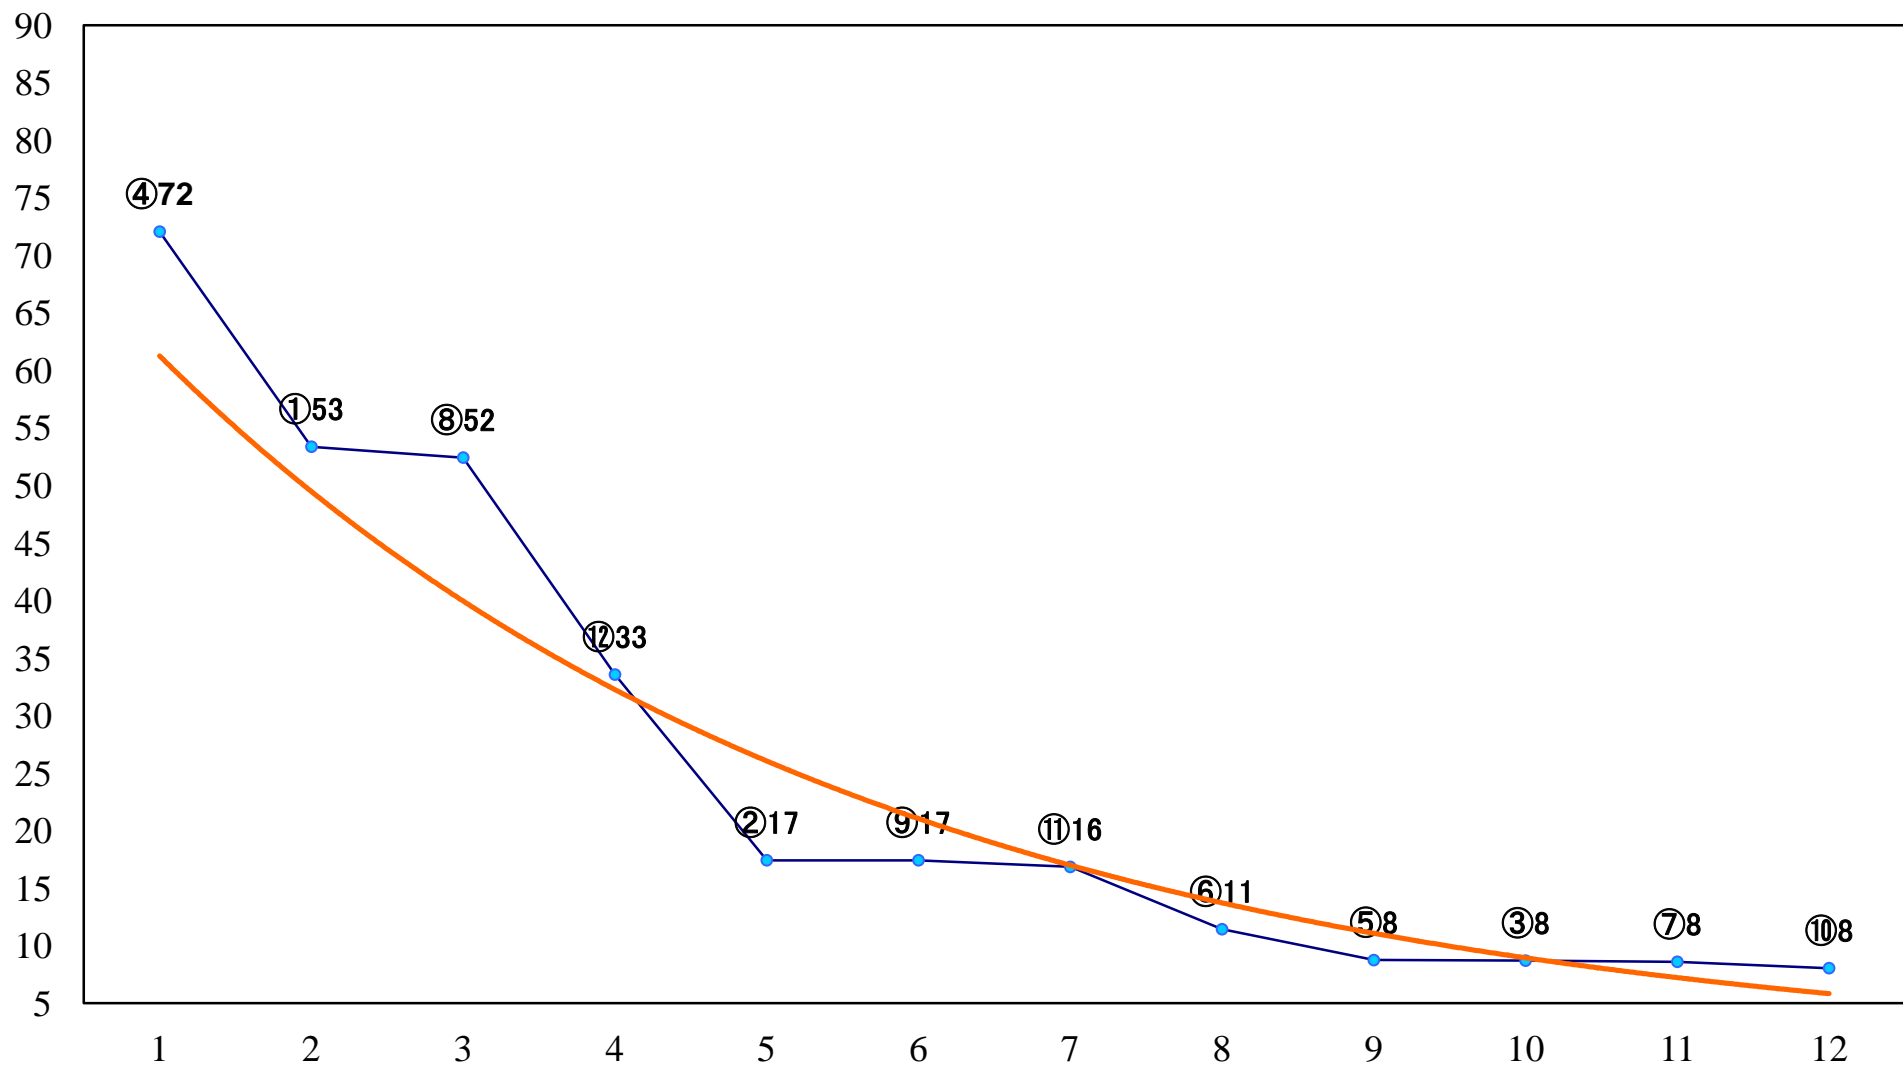

2021年04月21日(水) 川崎競馬 1R 14:45
3歳6 左1400mm

2021年04月21日(水) 川崎競馬 2R 15:15
スズメ賞C3選定馬 左900mm

2021年04月21日(水) 川崎競馬 3R 15:45
C2六七八 左1400mm

2021年04月21日(水) 川崎競馬 4R 16:15
C2六七八 左1400mm

2021年04月21日(水) 川崎競馬 5R 16:45
C2六七八 左1500mm