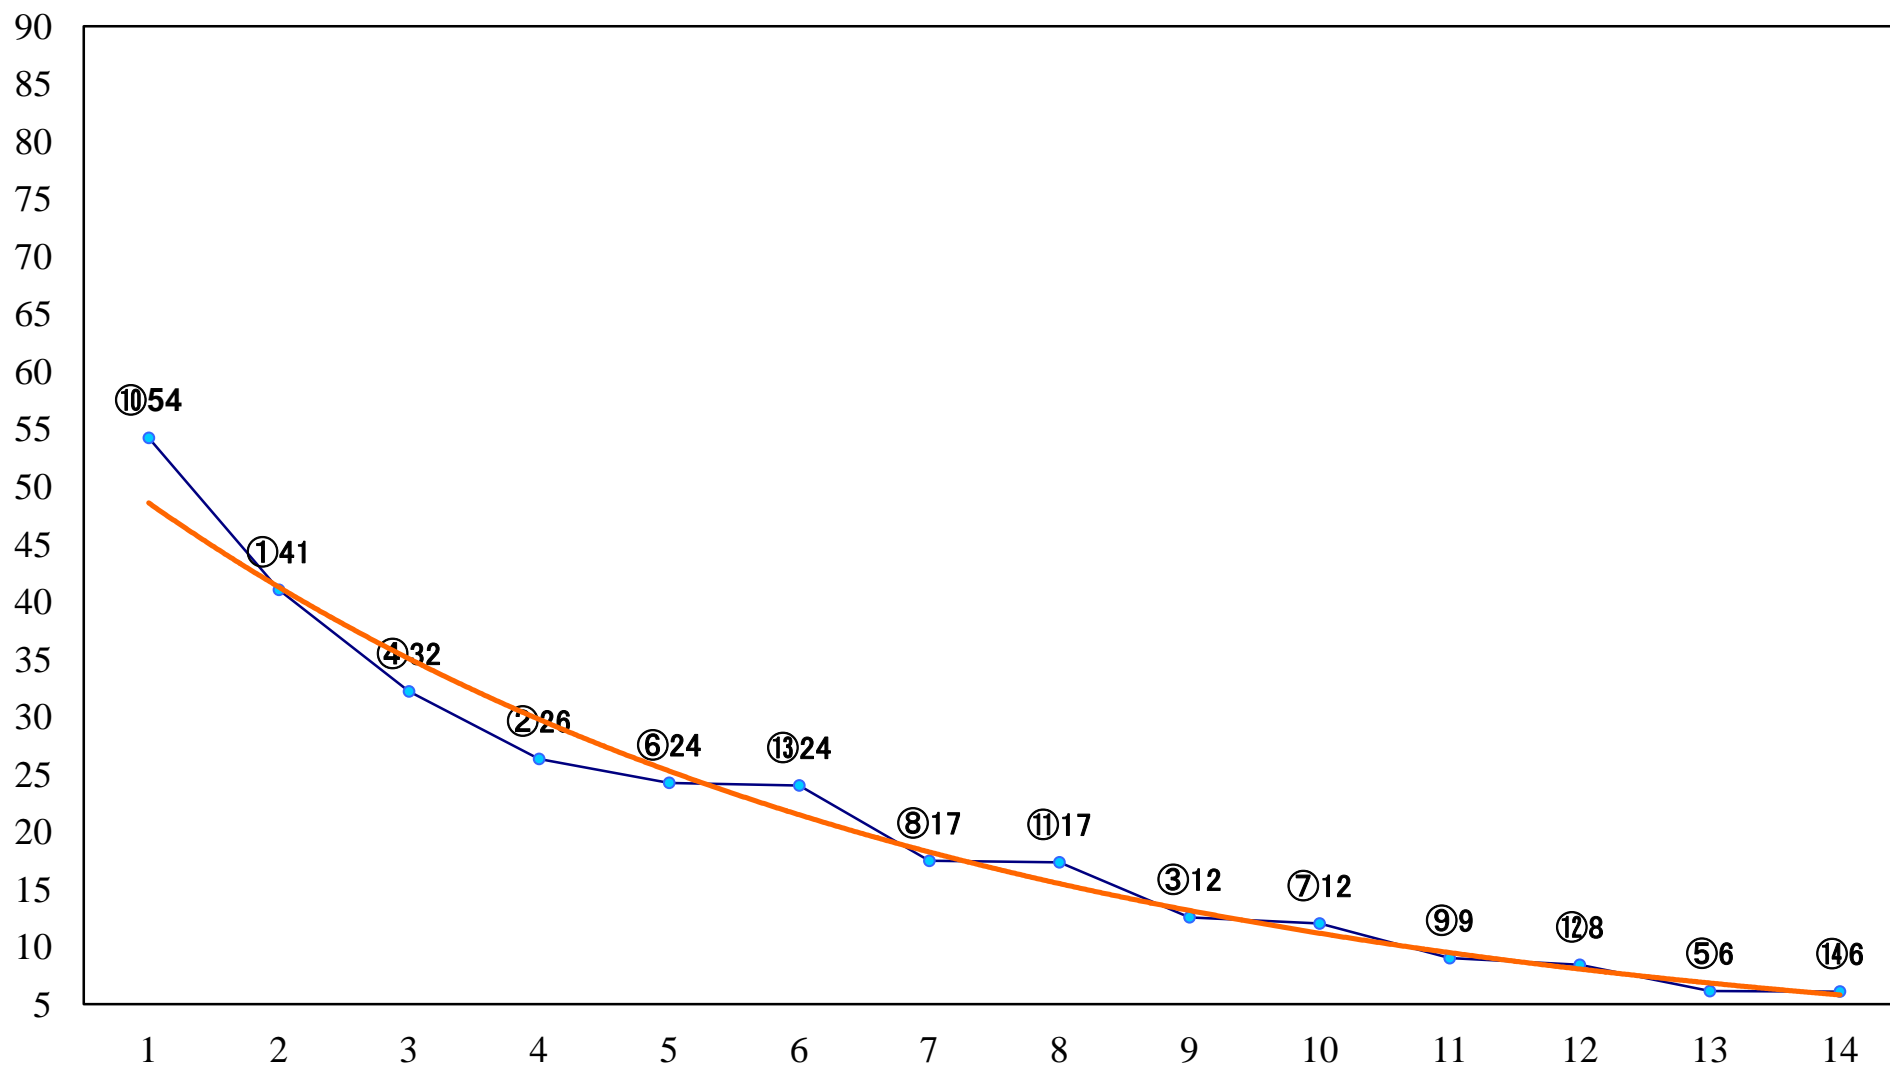

2021年04月21日(水) 川崎競馬 11R 20:10
クラウンカップ3歳オープン 左1600mm

2021年04月21日(水) 川崎競馬 12R 20:50
2021川崎ジョッキーズカップ第3戦C2 左1500mm