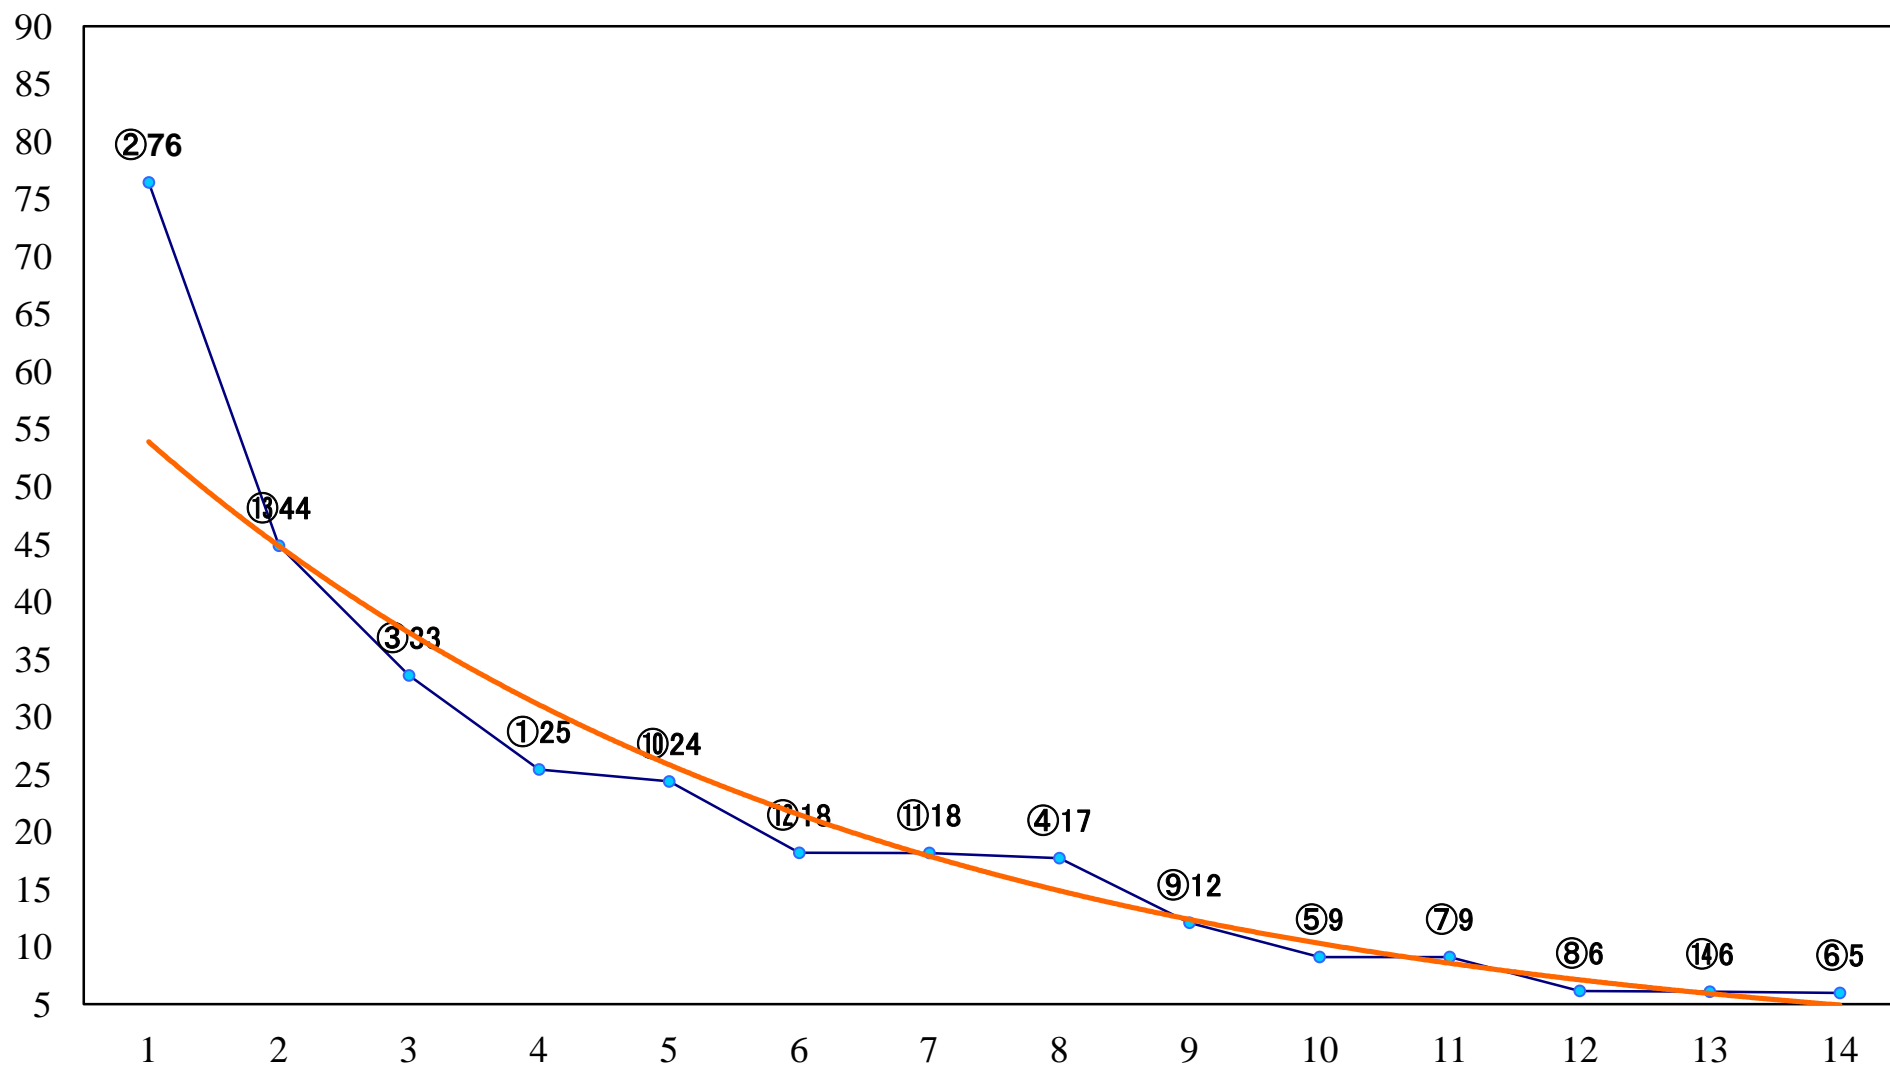

2021年04月21日(水) 川崎競馬 11R 20:10
クラウンカップ3歳オープン 左1600mm

2021年04月21日(水) 川崎競馬 12R 20:50
2021川崎ジョッキーズカップ第3戦C2 左1500mm