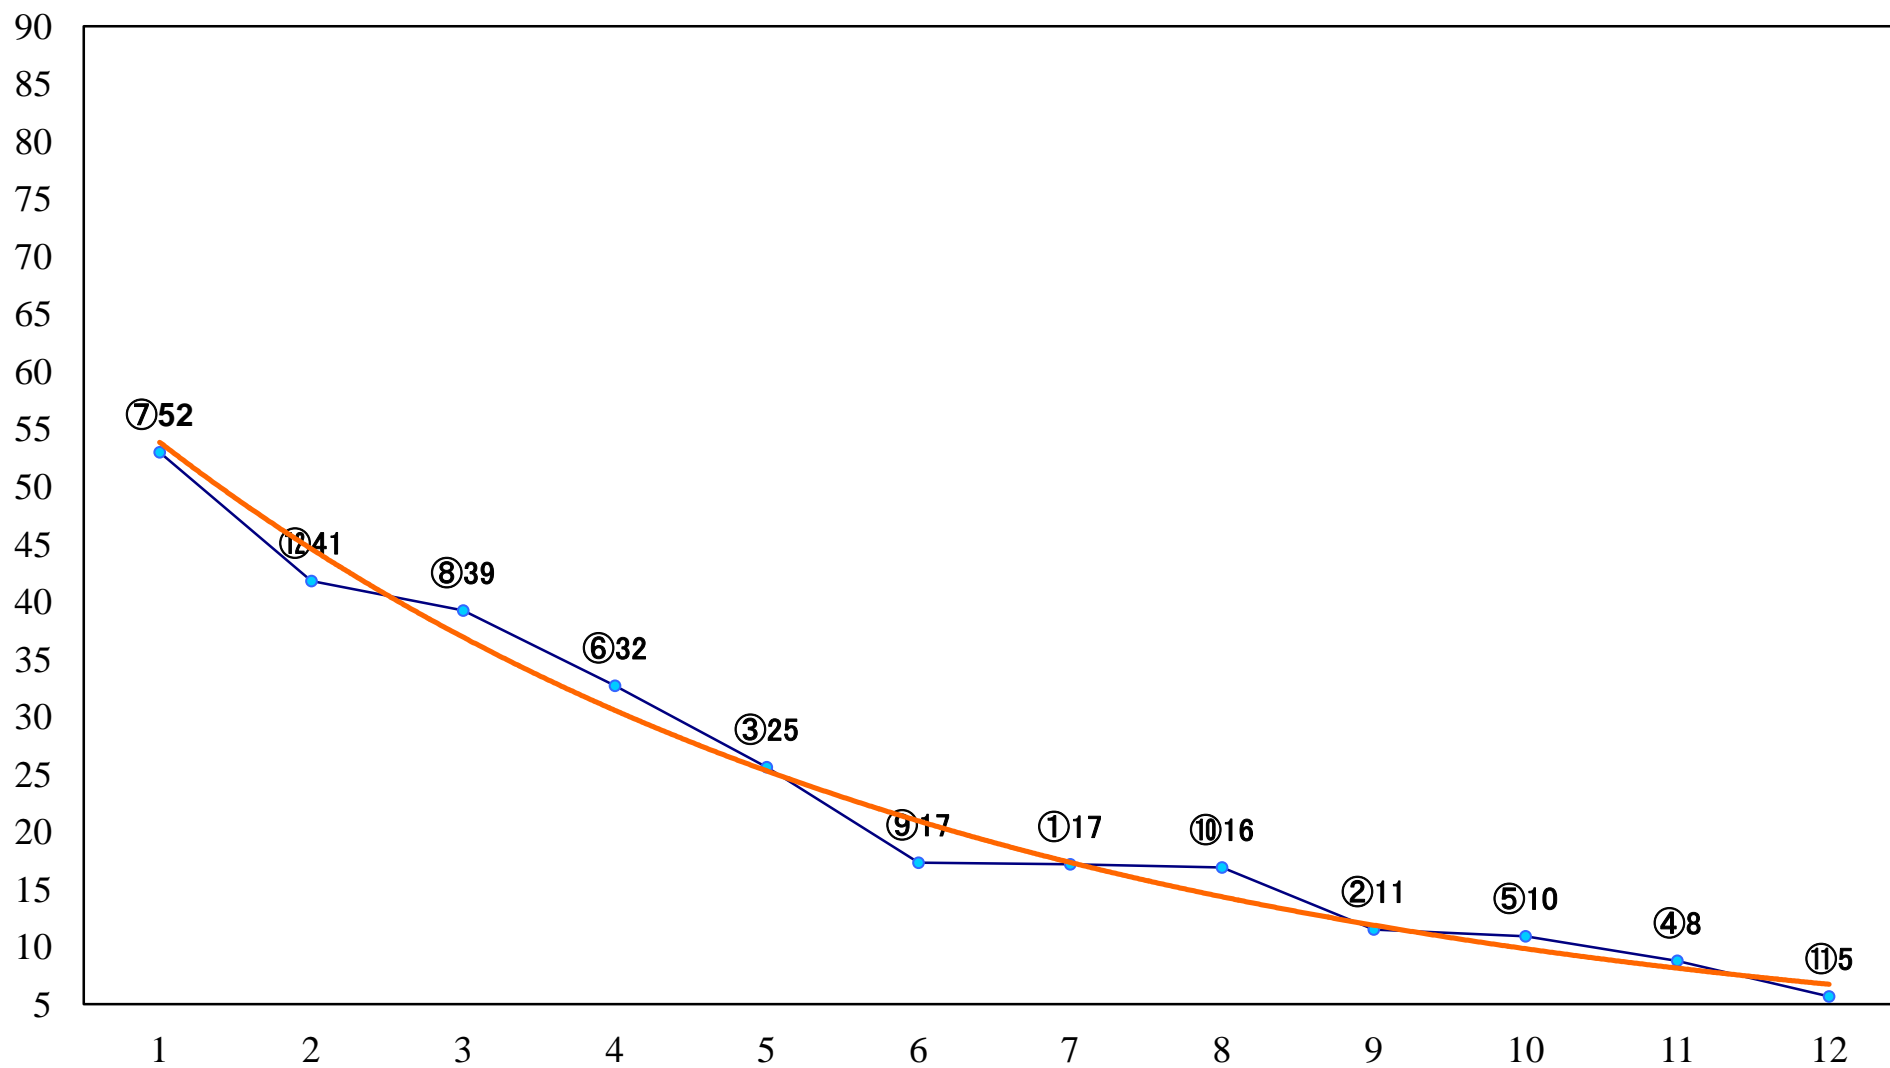

2021年04月21日(水) 川崎競馬 9R 18:55
勇氣凜凜賞B3選定馬 左900mm