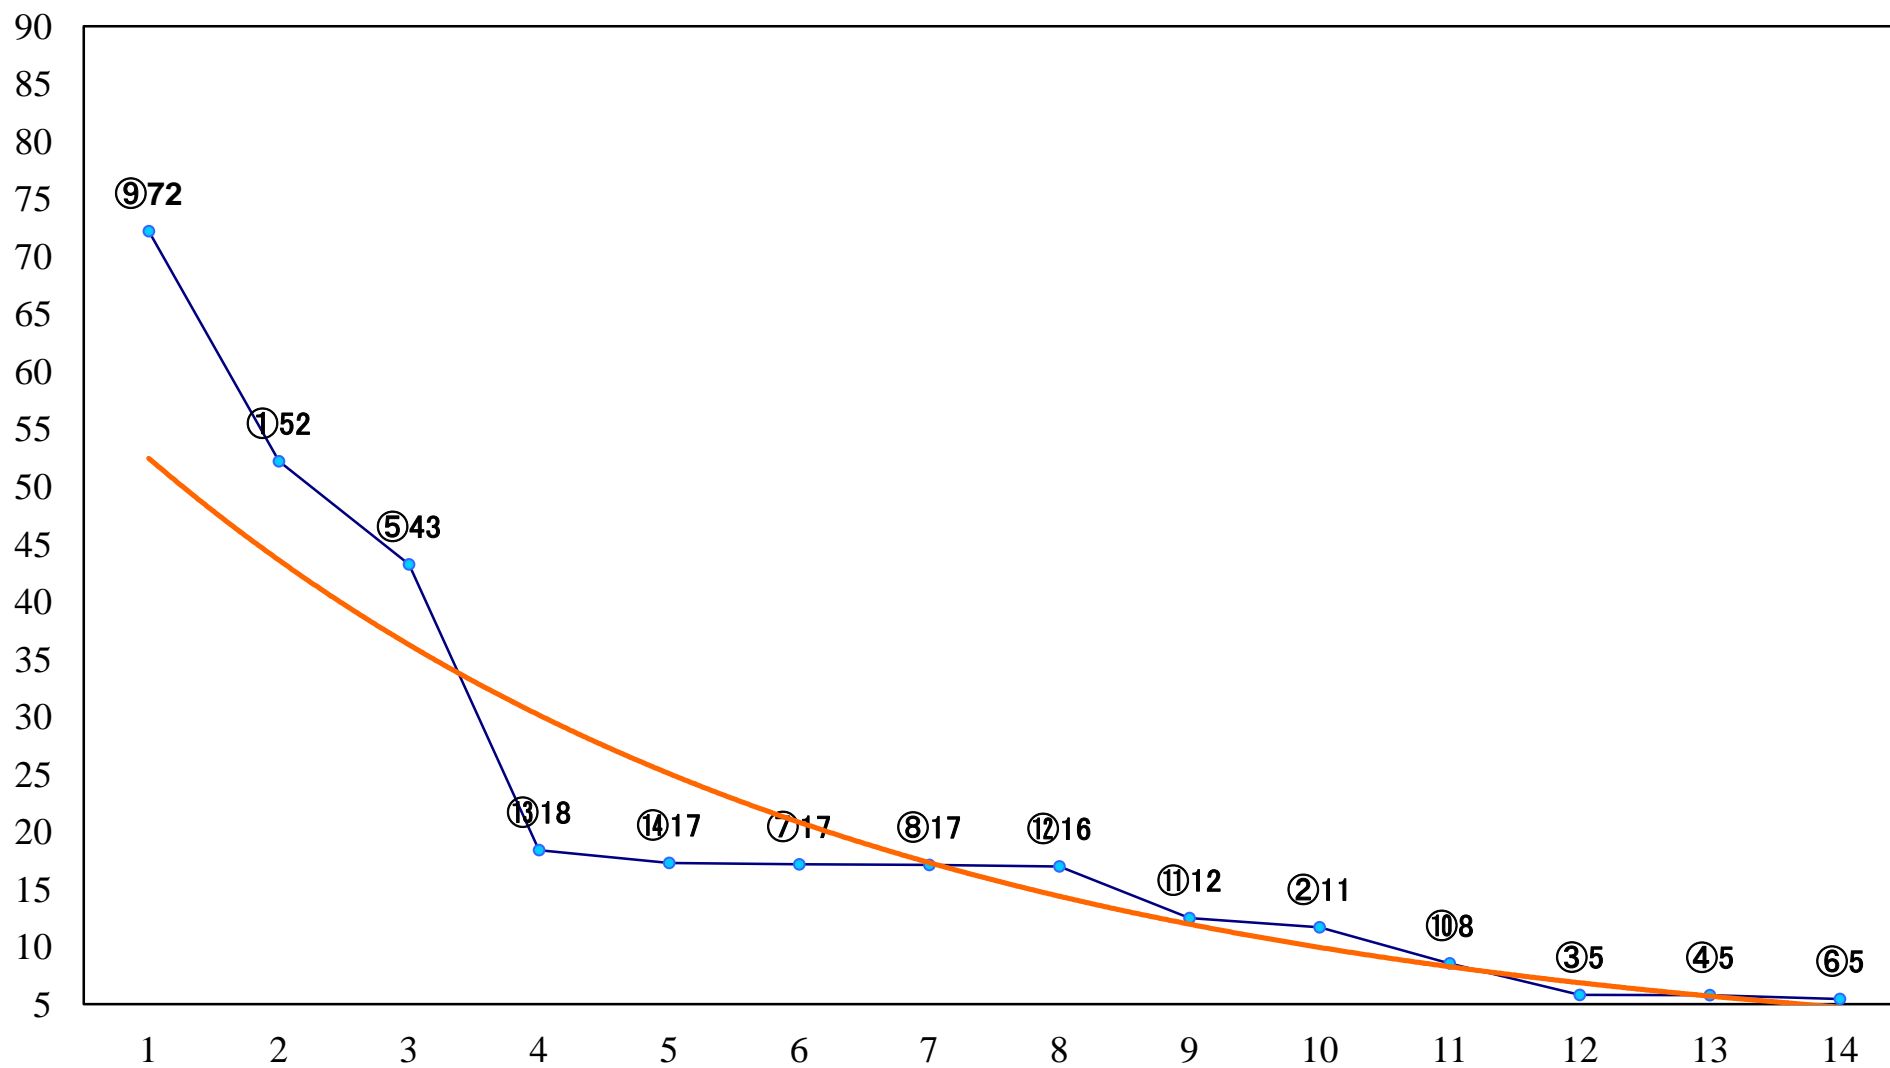

2021年04月21日(水) 川崎競馬 1R 14:45
3歳6 左1400mm

2021年04月21日(水) 川崎競馬 2R 15:15
スズメ賞C3選定馬 左900mm

2021年04月21日(水) 川崎競馬 3R 15:45
C2六七八 左1400mm

2021年04月21日(水) 川崎競馬 4R 16:15
C2六七八 左1400mm

2021年04月21日(水) 川崎競馬 5R 16:45
C2六七八 左1500mm