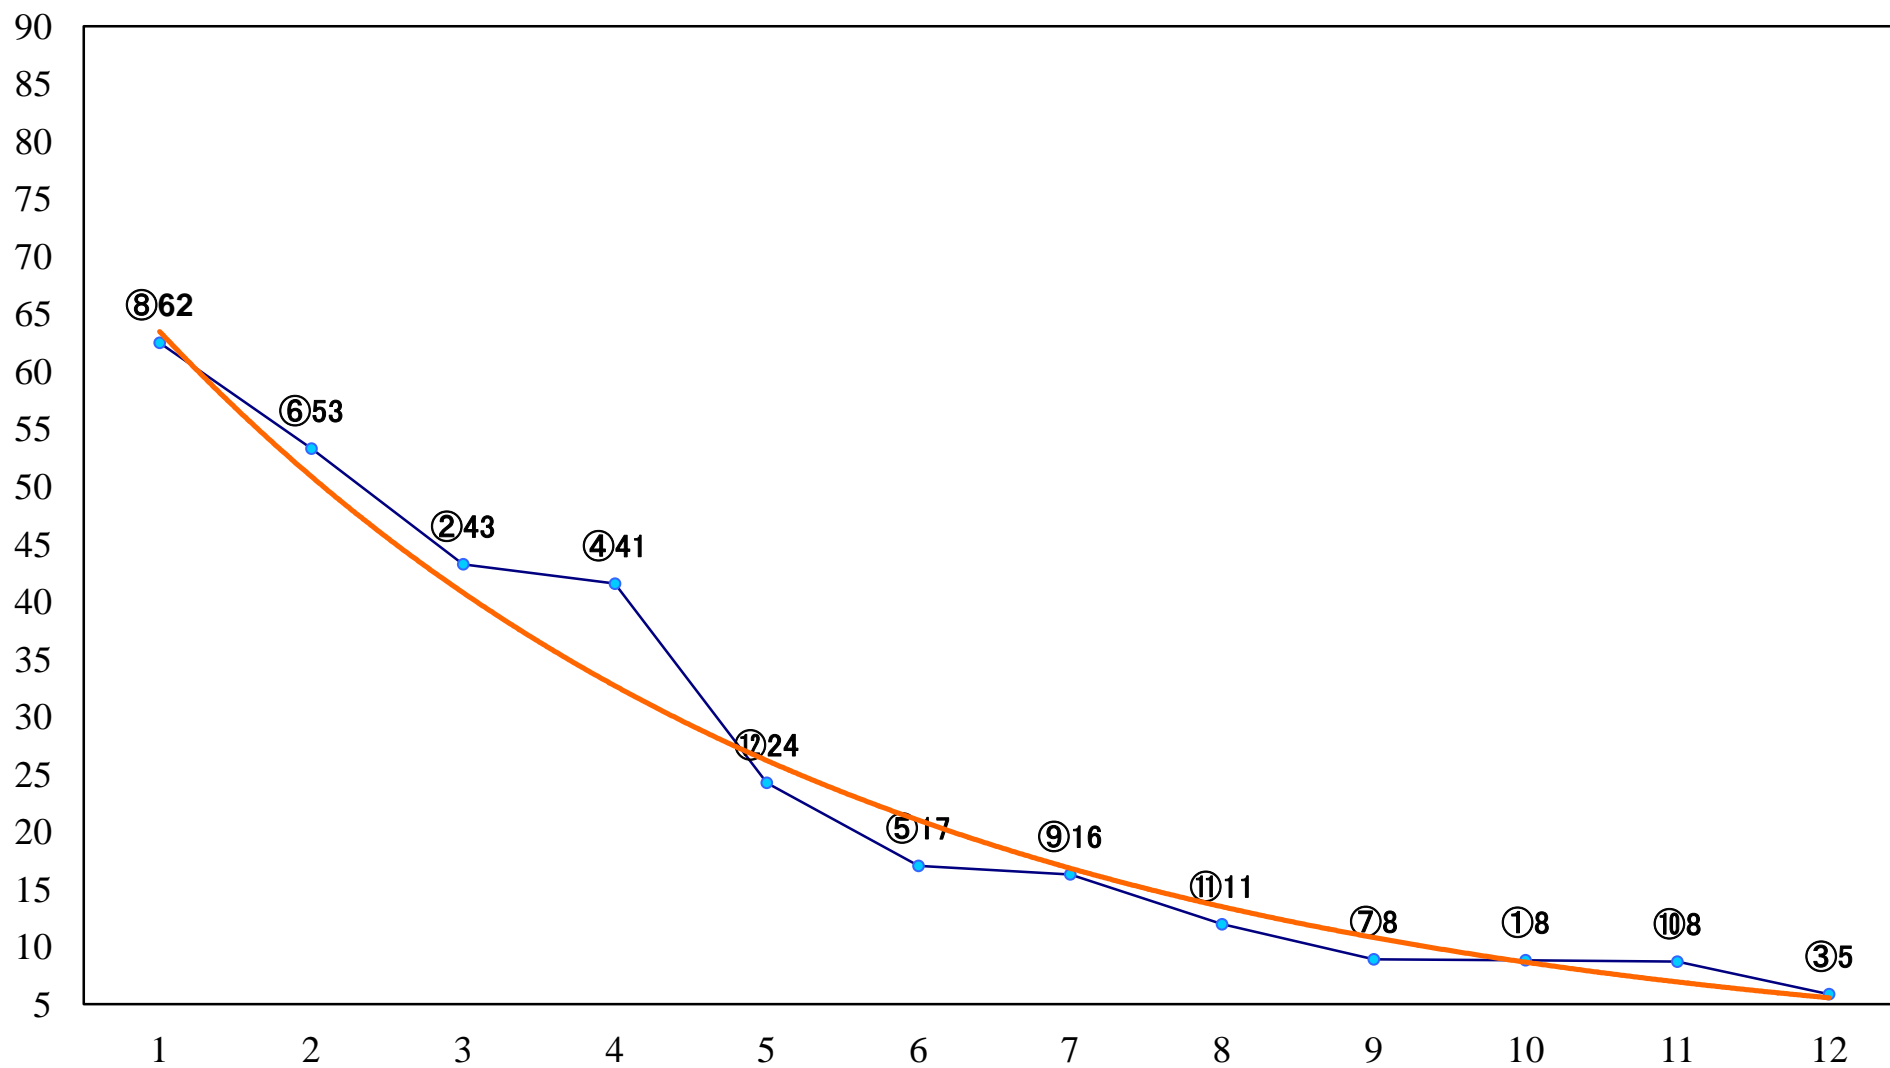

2021年04月21日(水) 川崎競馬 1R 14:45
3歳6 左1400mm

2021年04月21日(水) 川崎競馬 2R 15:15
スズメ賞C3選定馬 左900mm

2021年04月21日(水) 川崎競馬 3R 15:45
C2六七八 左1400mm

2021年04月21日(水) 川崎競馬 4R 16:15
C2六七八 左1400mm

2021年04月21日(水) 川崎競馬 5R 16:45
C2六七八 左1500mm