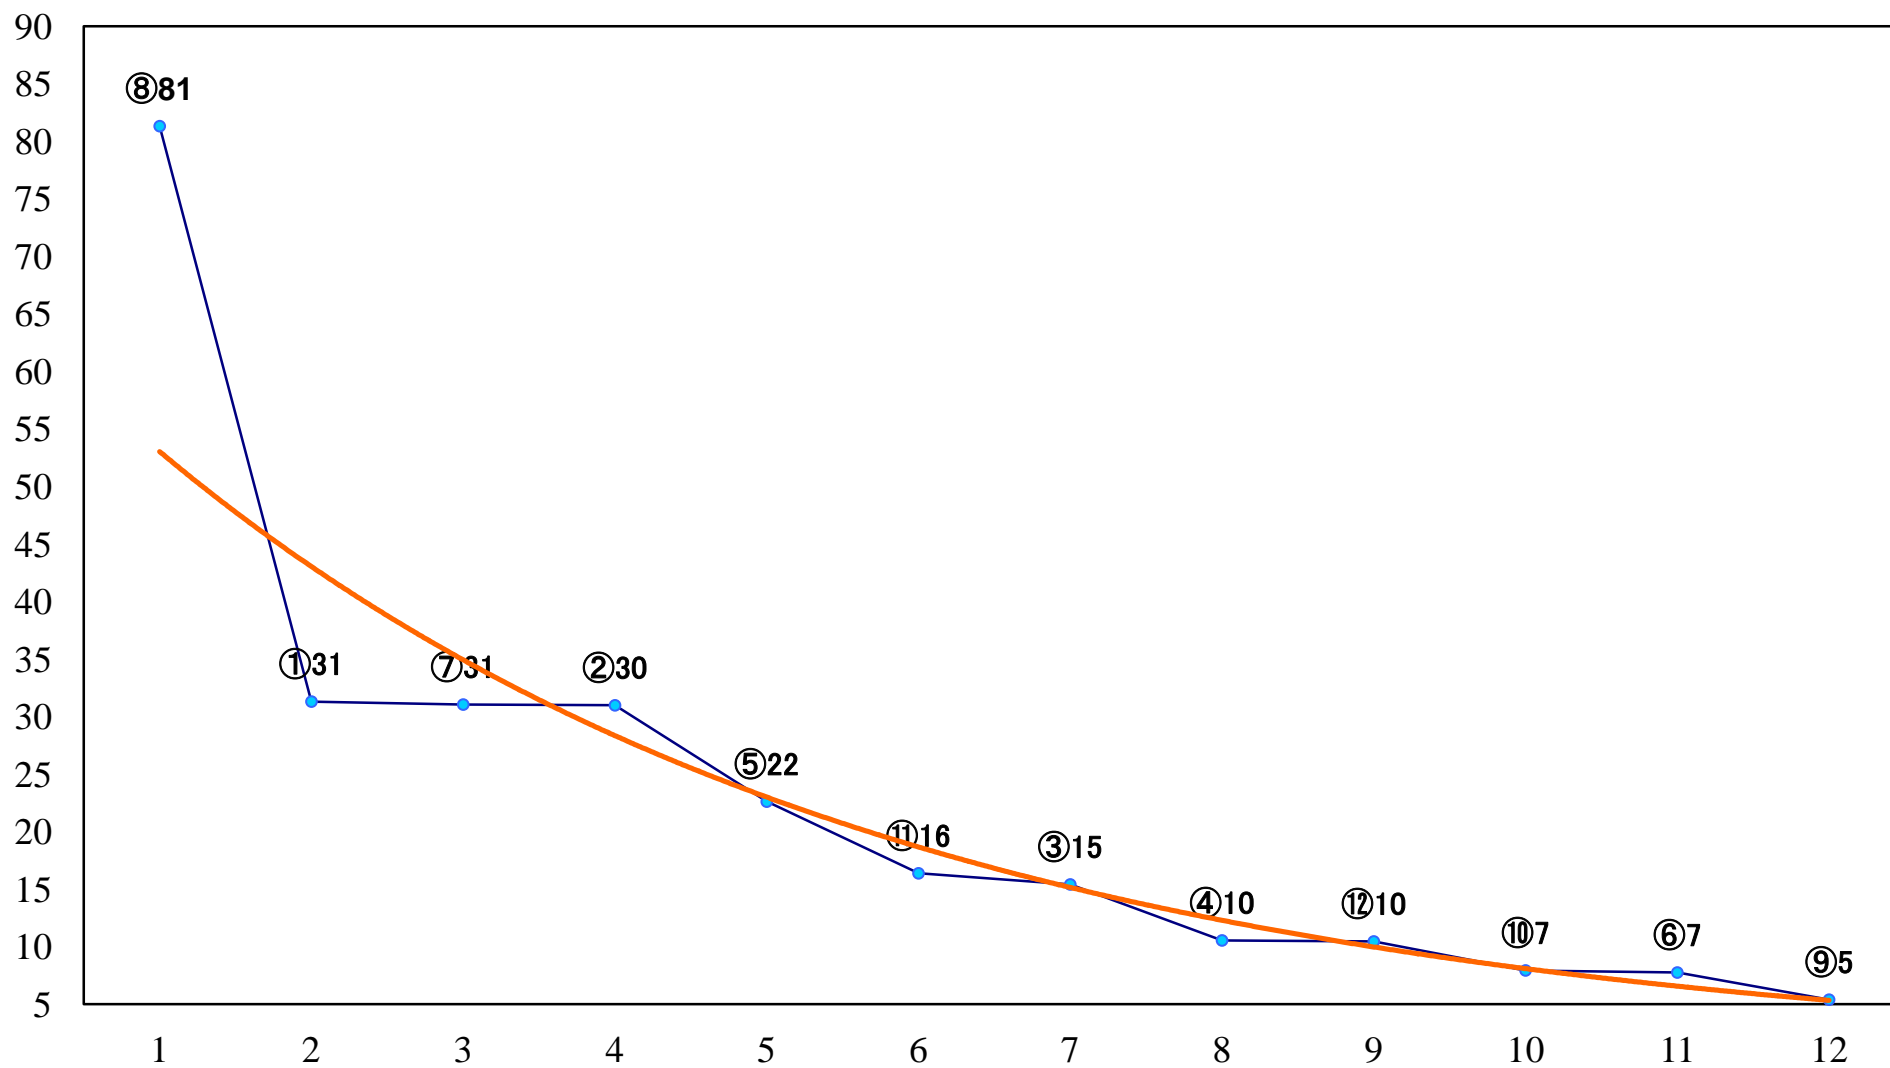

2021年04月21日(水) 川崎競馬 1R 14:45
3歳6 左1400mm

2021年04月21日(水) 川崎競馬 2R 15:15
スズメ賞C3選定馬 左900mm

2021年04月21日(水) 川崎競馬 3R 15:45
C2六七八 左1400mm

2021年04月21日(水) 川崎競馬 4R 16:15
C2六七八 左1400mm

2021年04月21日(水) 川崎競馬 5R 16:45
C2六七八 左1500mm