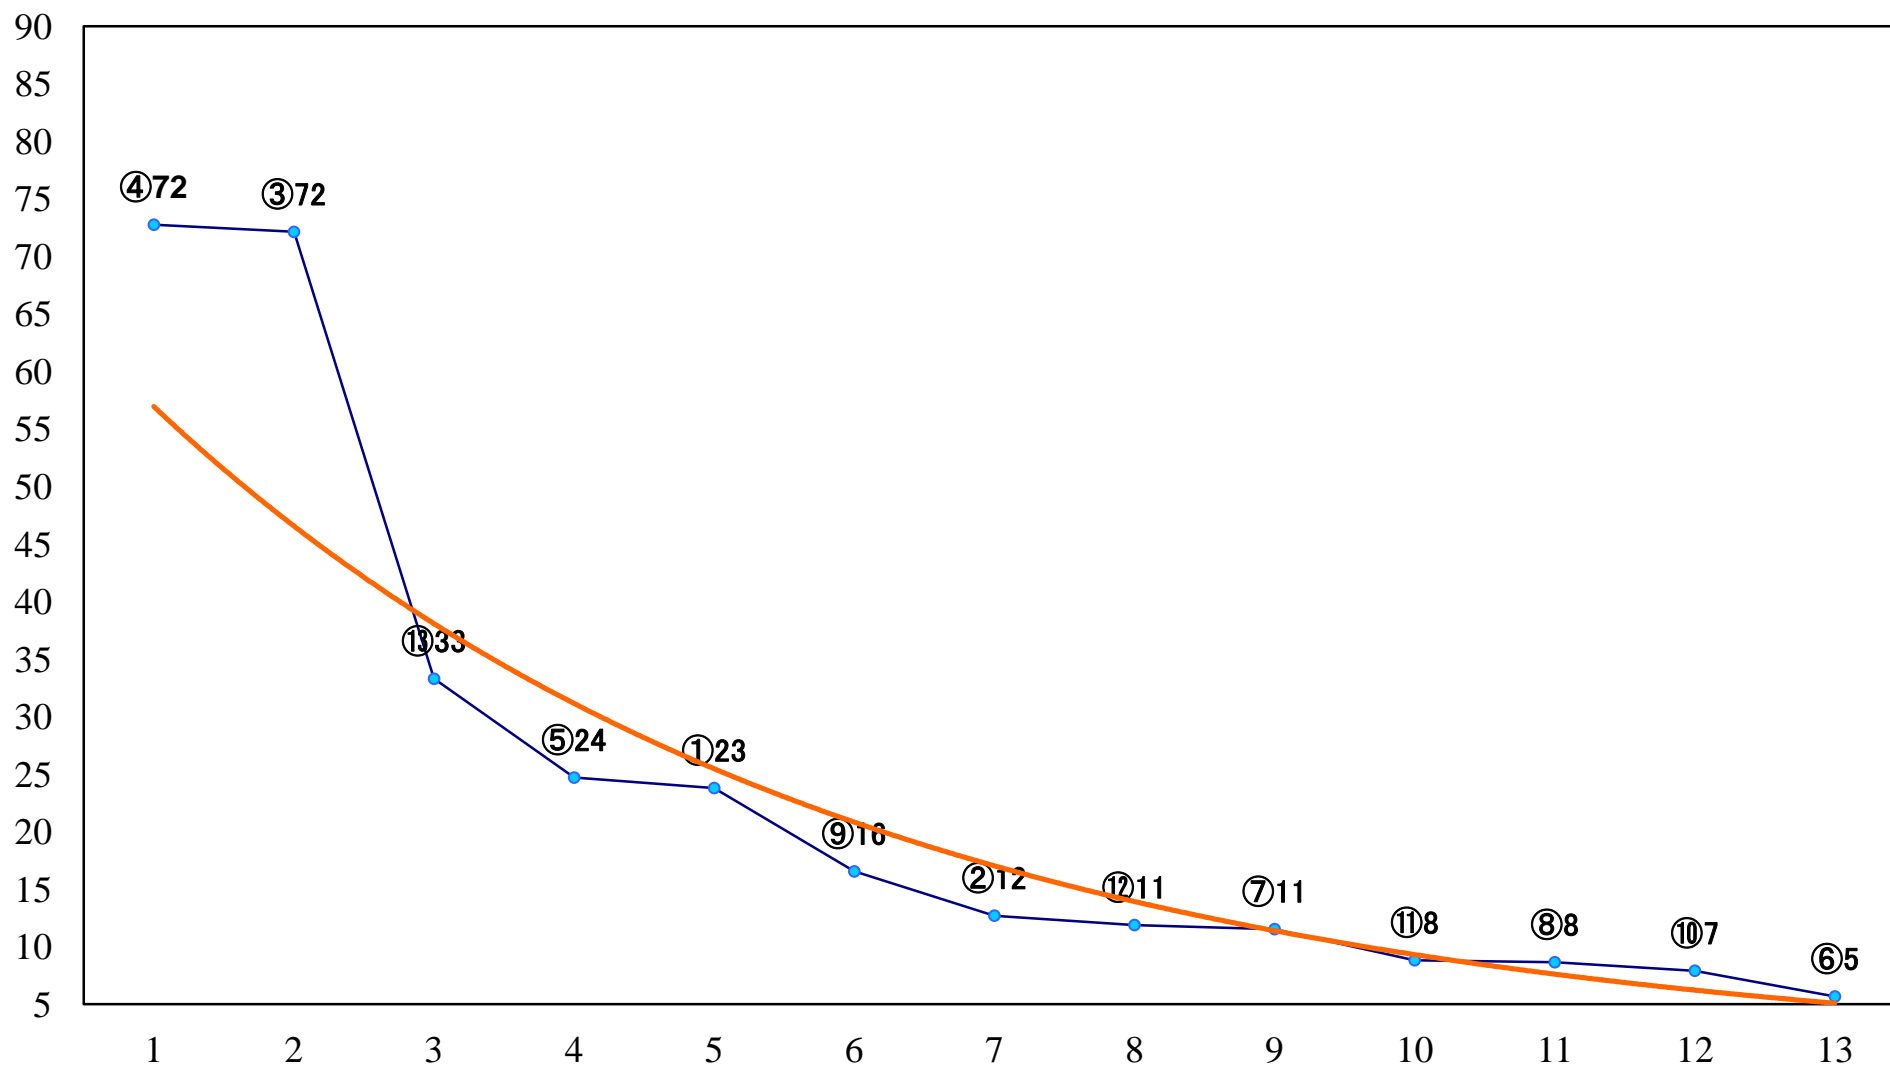

2021年04月22日(木) 川崎競馬 7R 18:00
類白特別3歳2 左1500mm