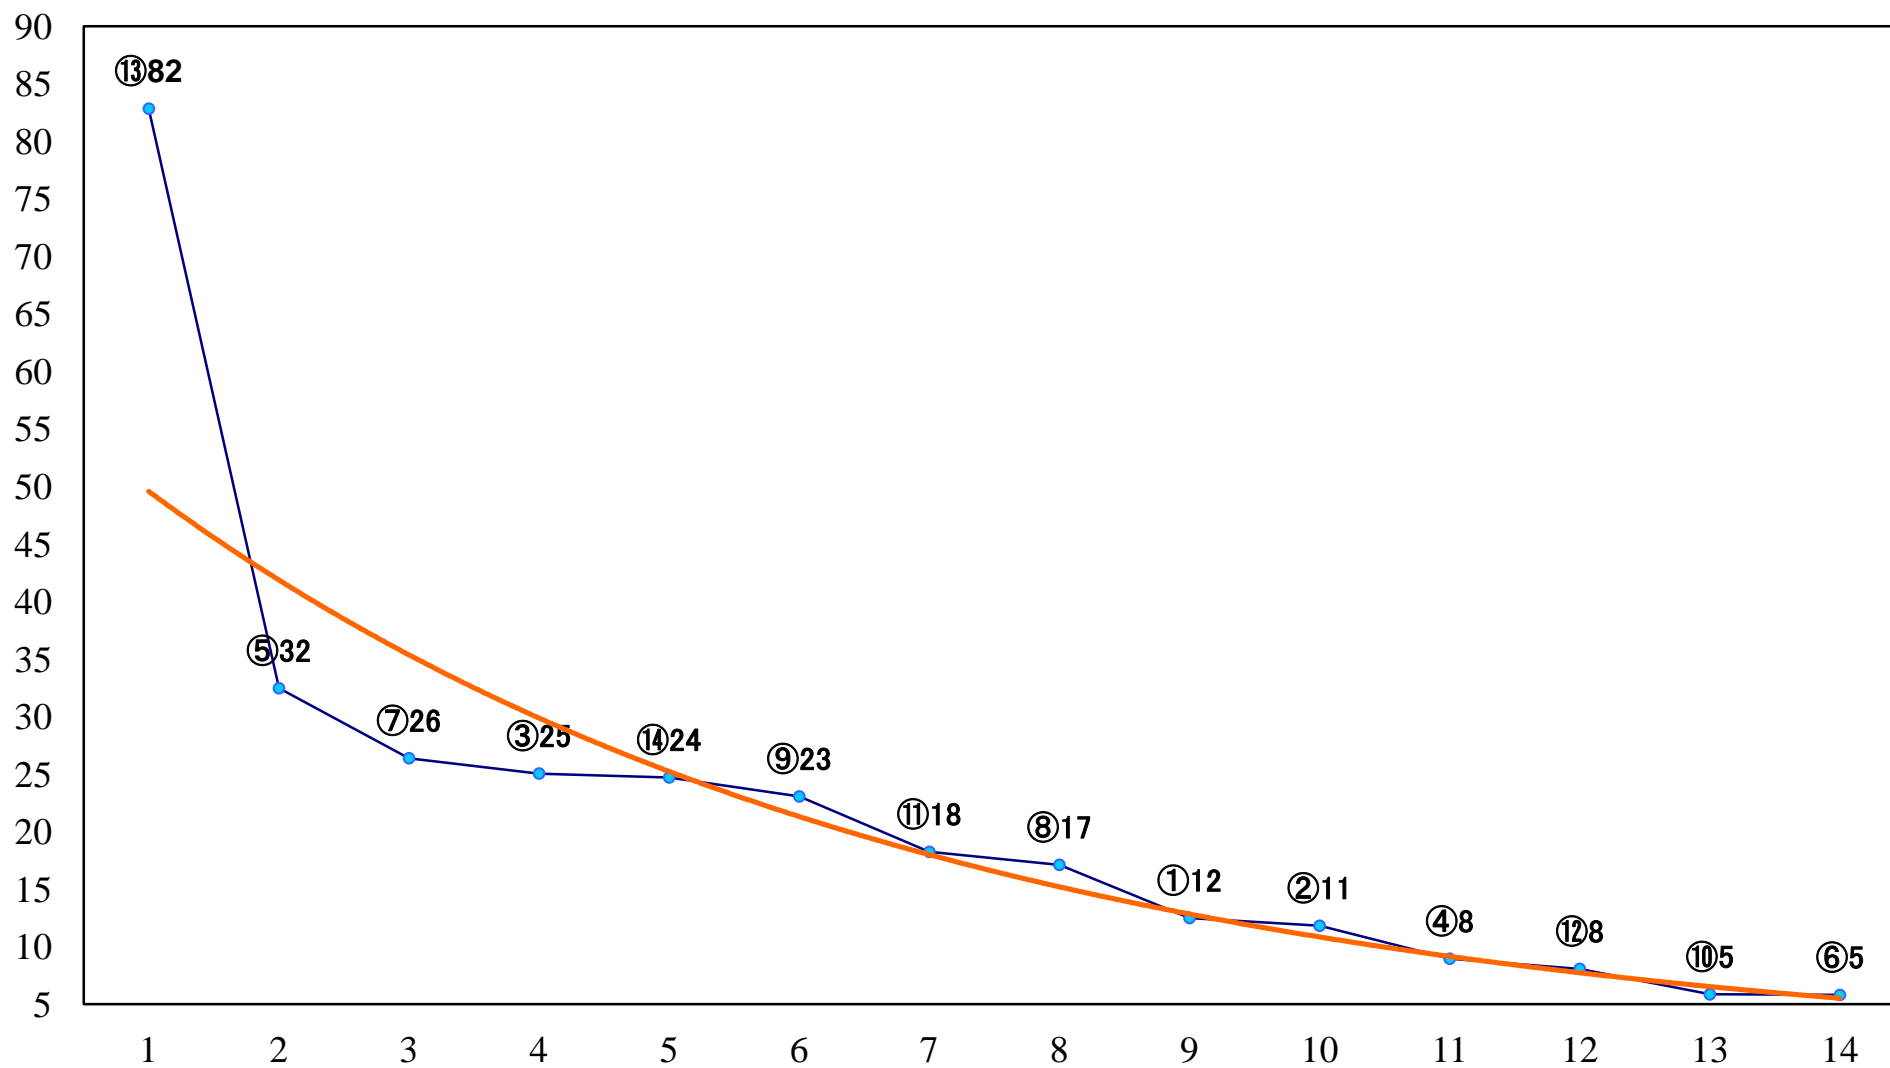

2021年04月22日(木) 川崎競馬 9R 19:05
C1-二三 左1500mm