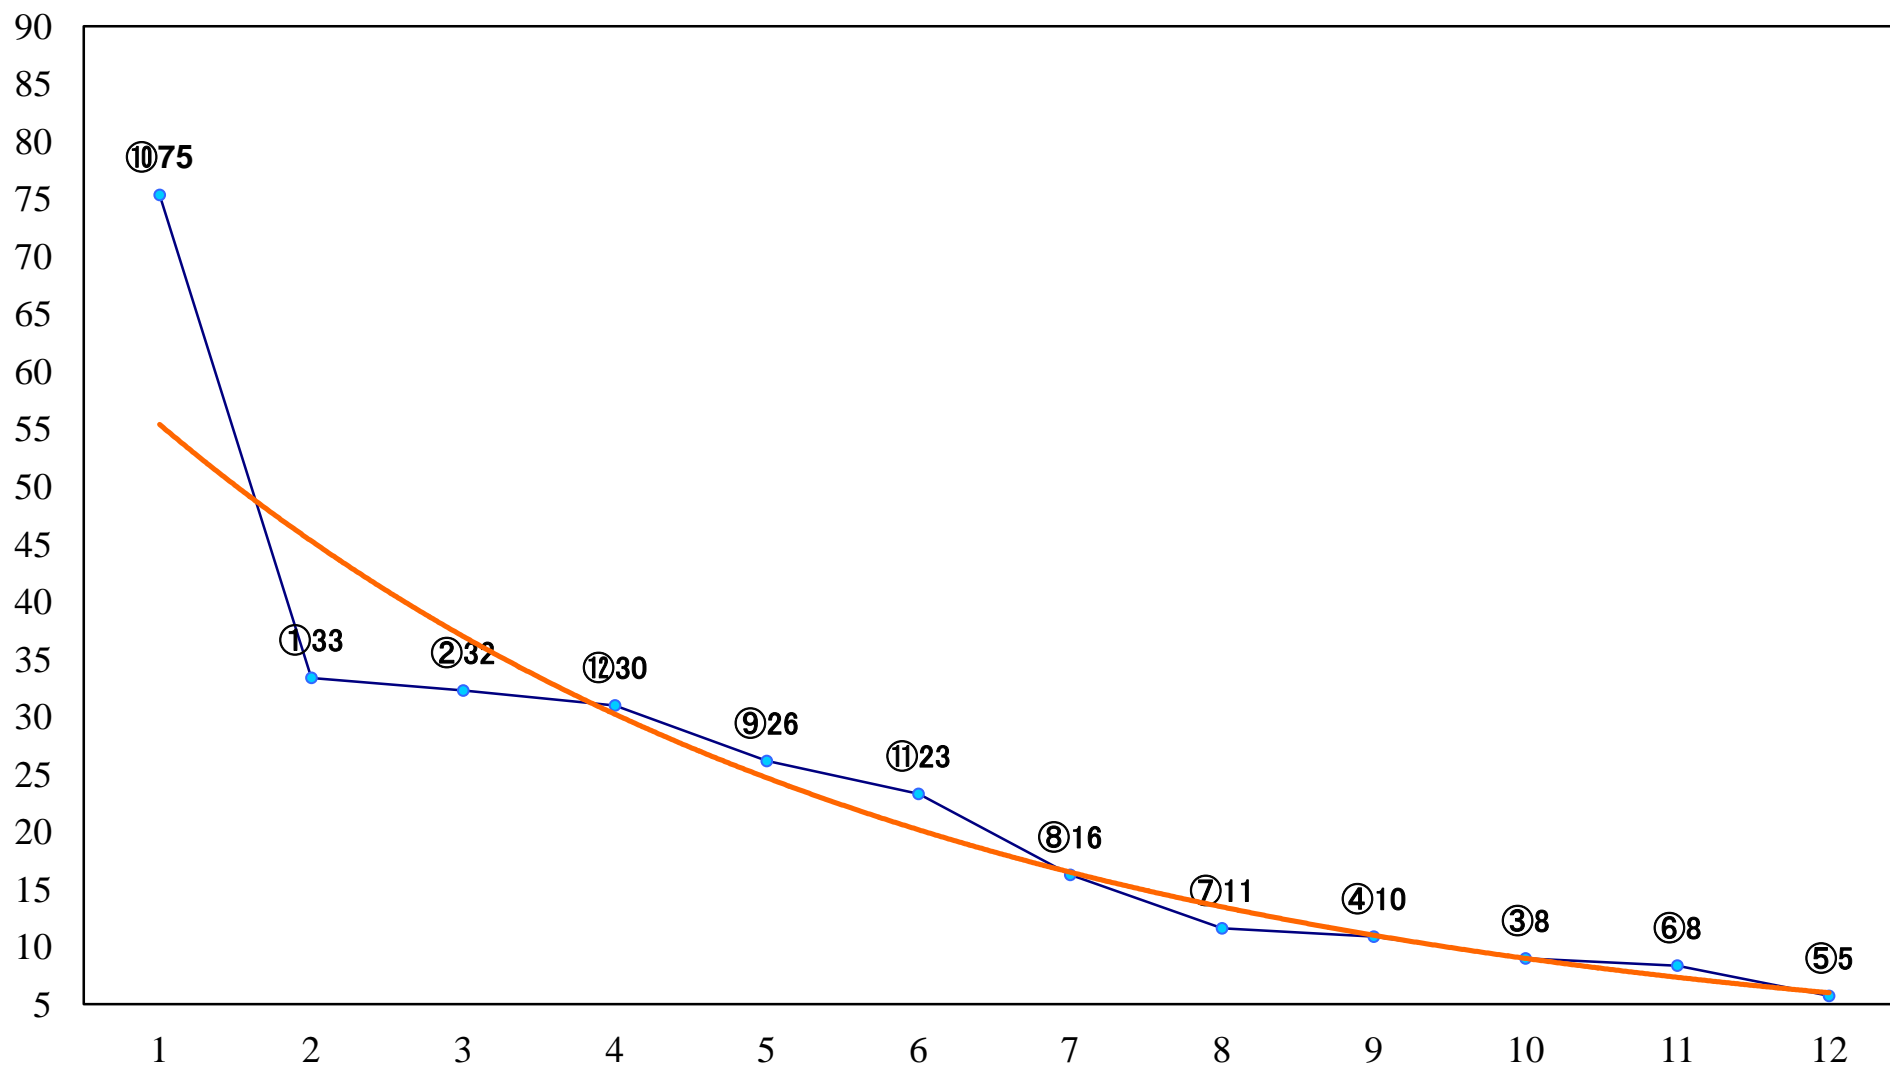

2021年04月22日(木) 川崎競馬 6R 17:30
春雷賞C2選定馬 左900mm