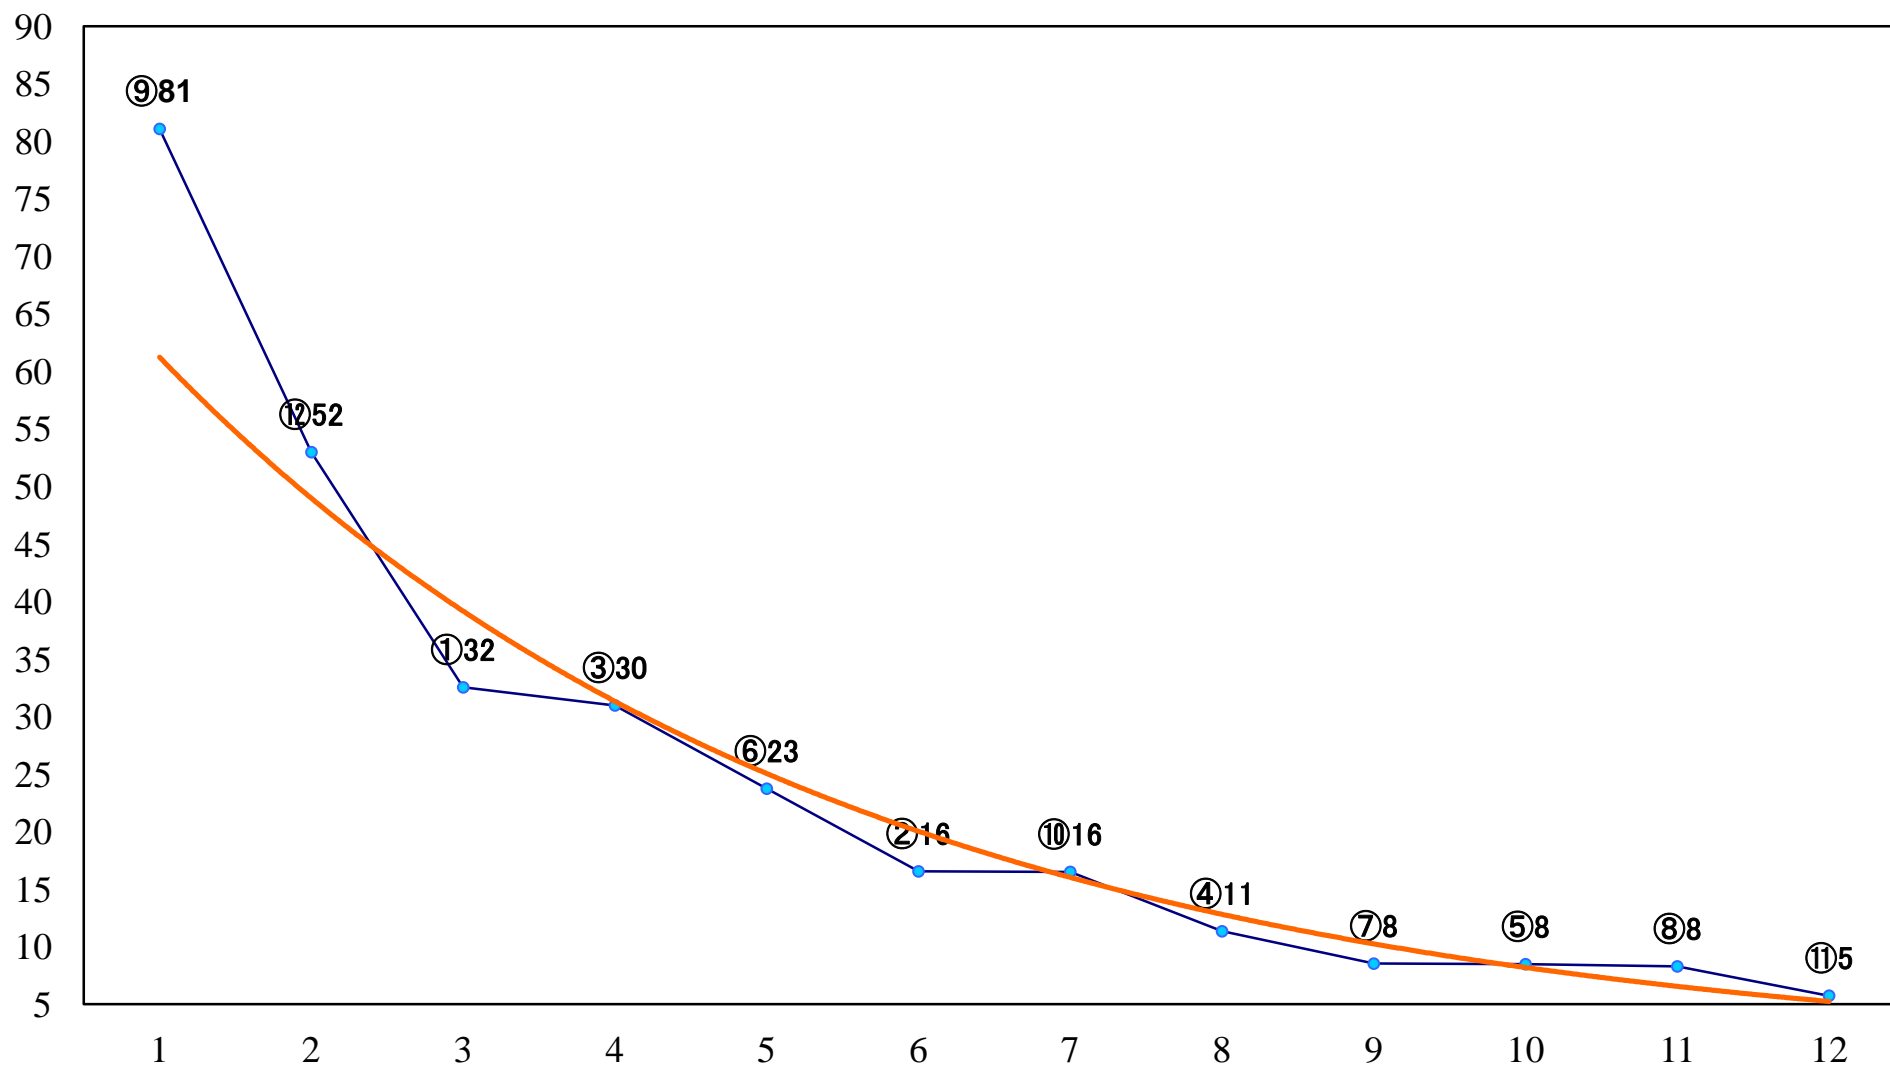

2021年04月22日(木) 川崎競馬 1R 15:00
鳥語花香賞3歳200万未満選定牝馬 左1400mm

2021年04月22日(木) 川崎競馬 2R 15:30
レインボー特別3歳4 左1400mm

2021年04月22日(木) 川崎競馬 3R 16:00
C3四五六 左1500mm

2021年04月22日(木) 川崎競馬 4R 16:30
C3四五六 左1400mm

2021年04月22日(木) 川崎競馬 5R 17:00
C3四五六 左1400mm