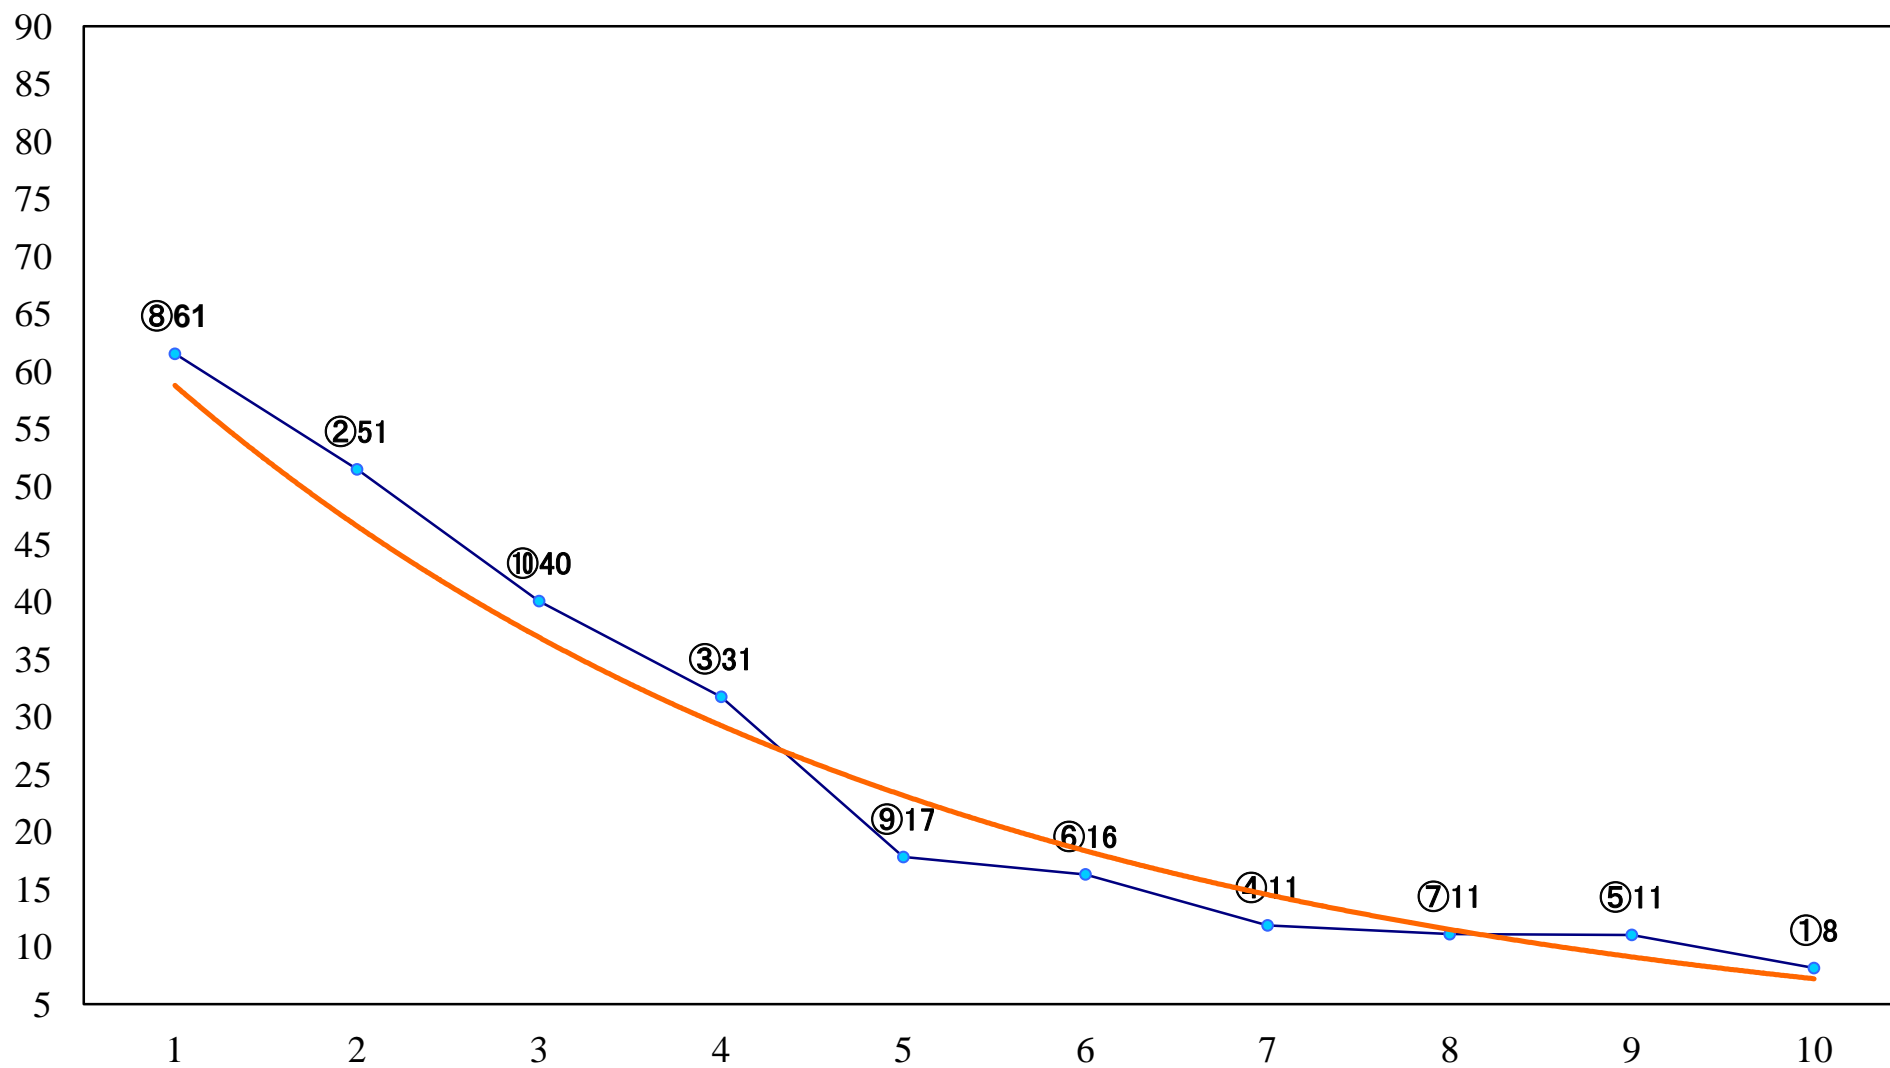

2021年04月22日(木) 川崎競馬 1R 15:00
鳥語花香賞3歳200万未満選定牝馬 左1400mm

2021年04月22日(木) 川崎競馬 2R 15:30
レインボー特別3歳4 左1400mm

2021年04月22日(木) 川崎競馬 3R 16:00
C3四五六 左1500mm

2021年04月22日(木) 川崎競馬 4R 16:30
C3四五六 左1400mm

2021年04月22日(木) 川崎競馬 5R 17:00
C3四五六 左1400mm