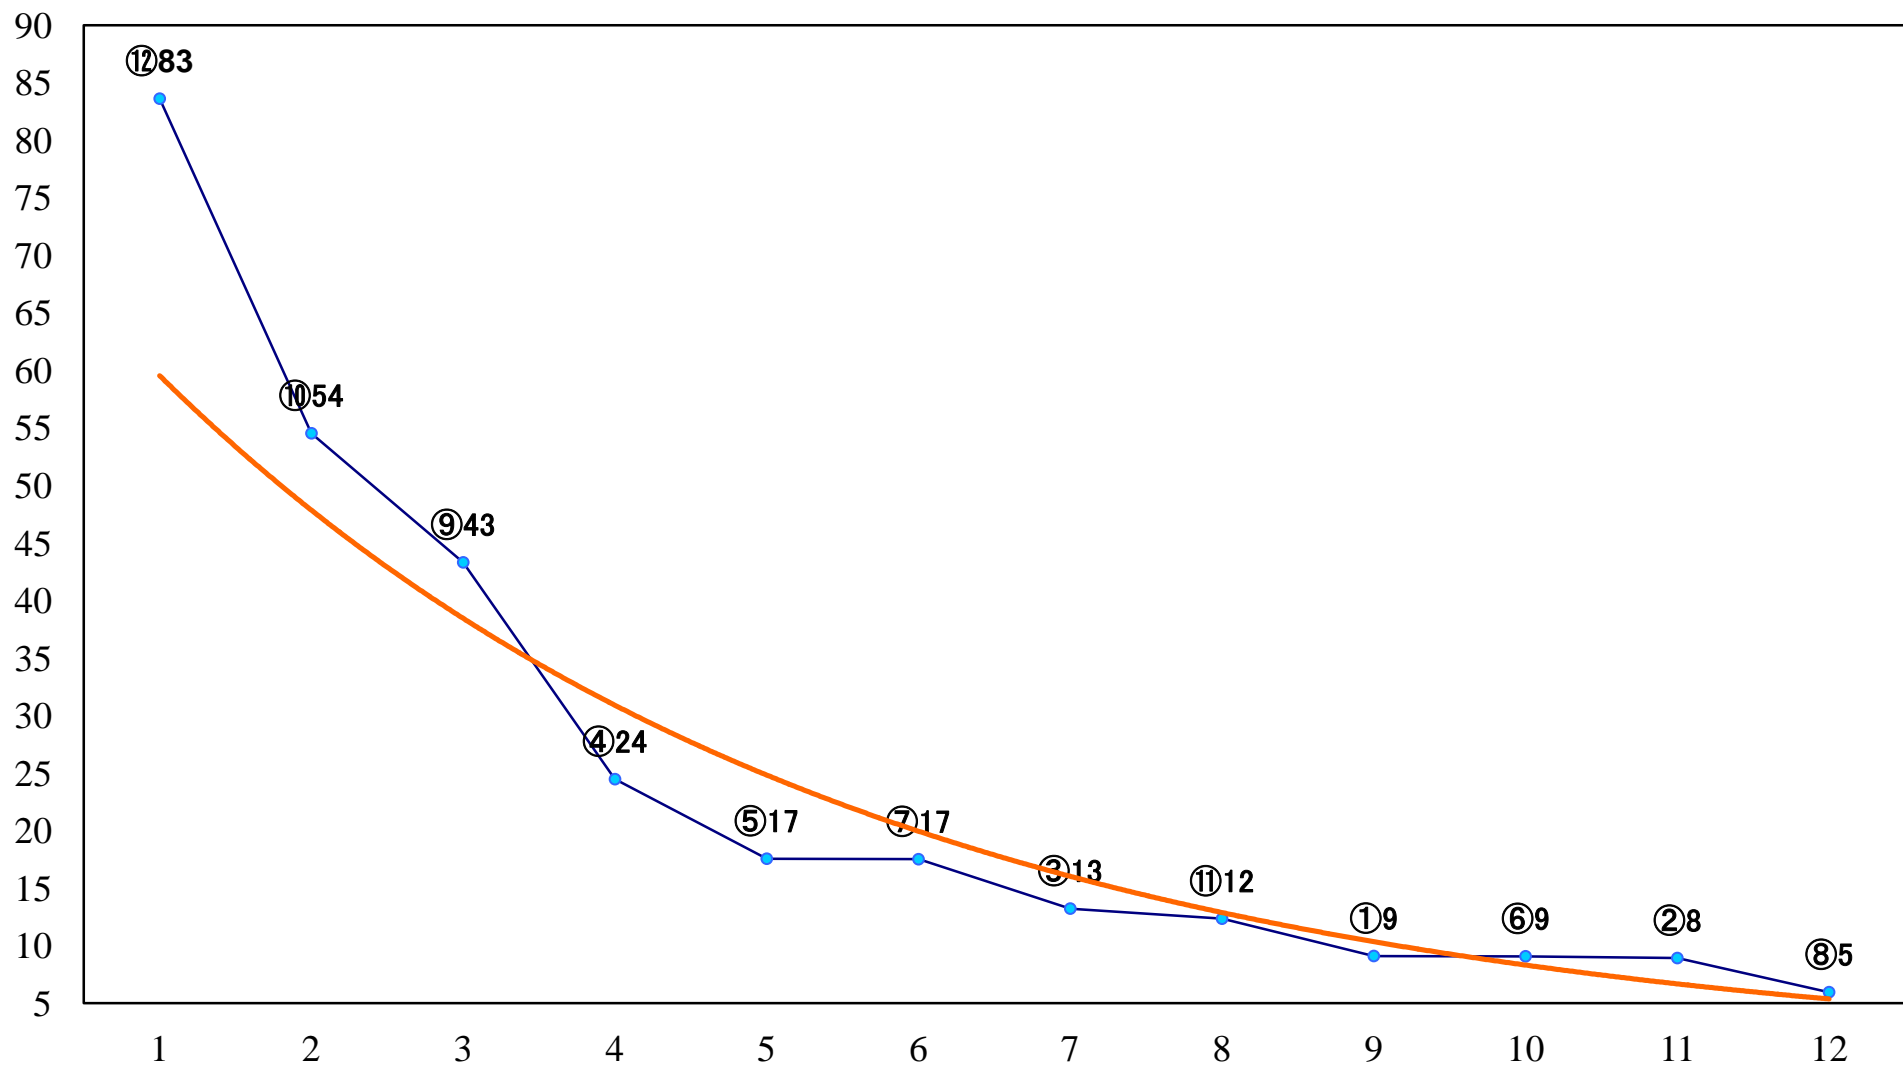

2021年04月22日(木) 川崎競馬 8R 18:30
C1-二三 左1400mm