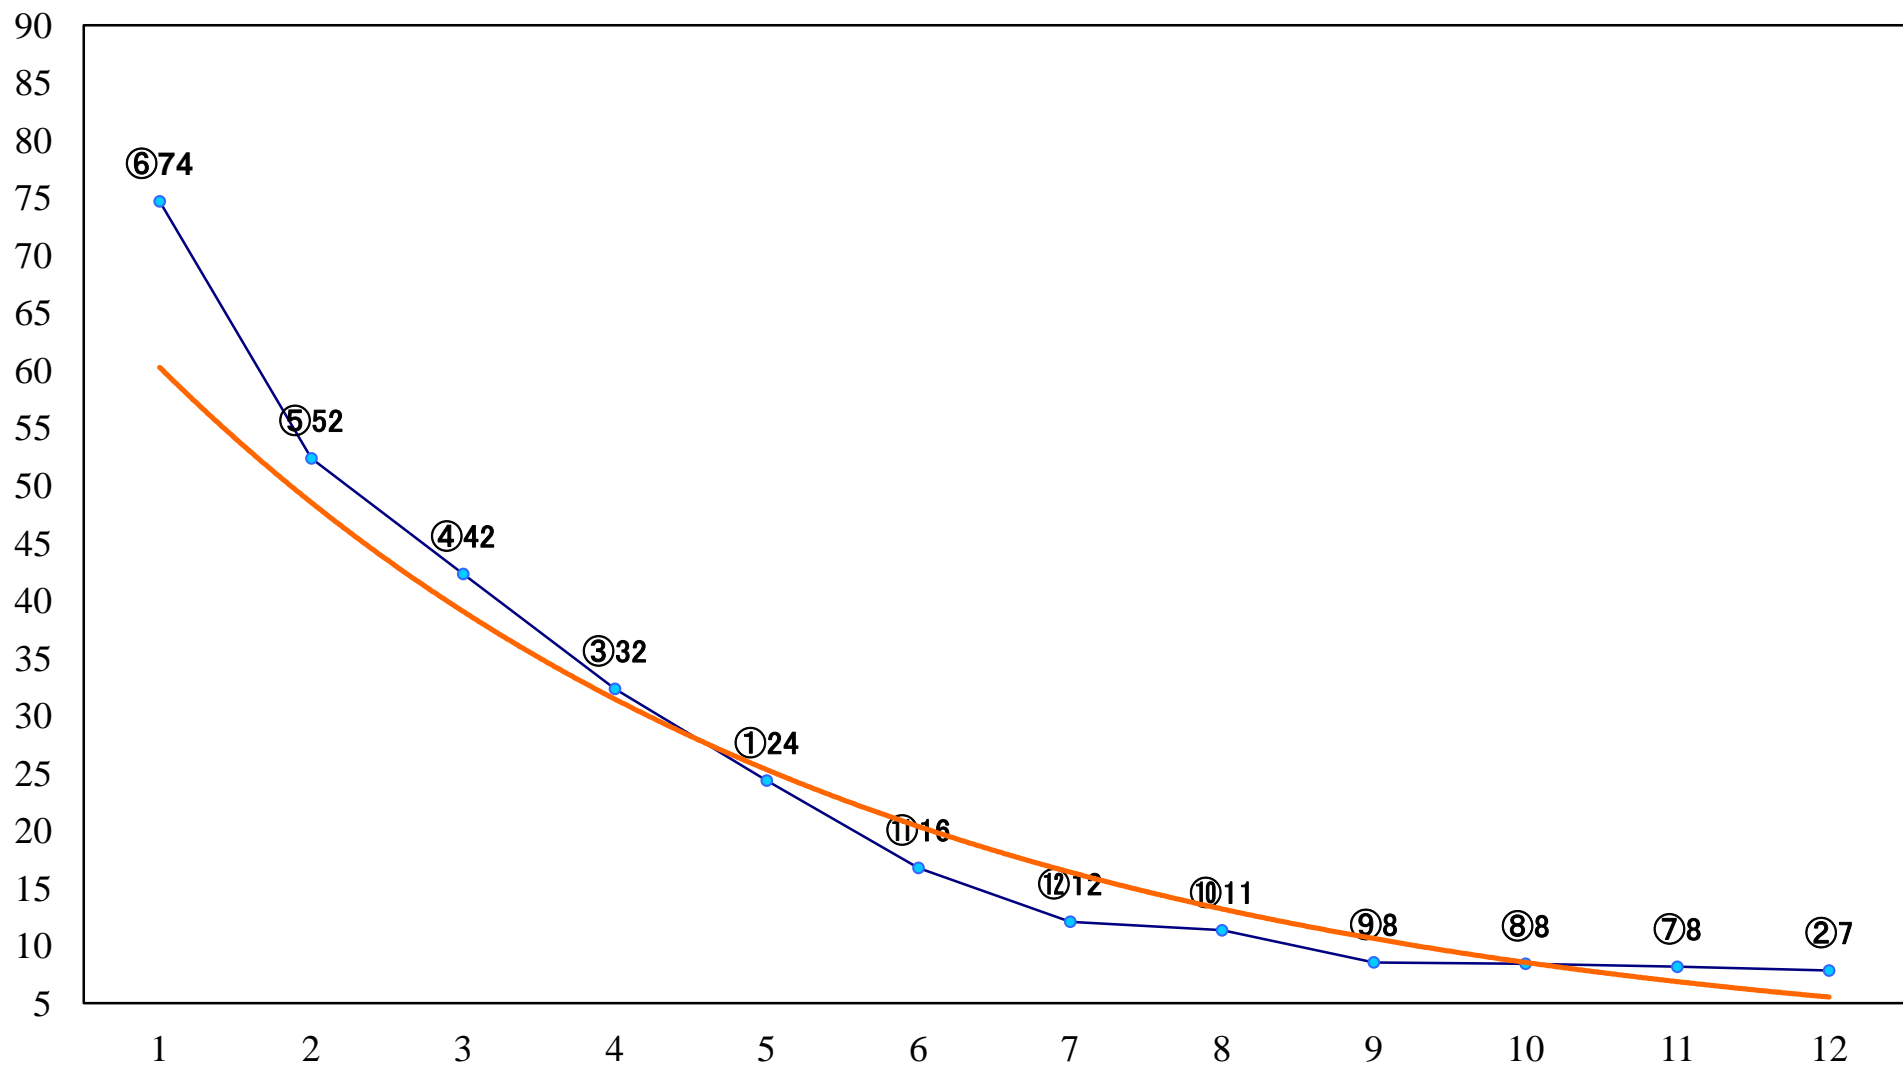

2021年04月22日(木) 川崎競馬 1R 15:00
鳥語花香賞3歳200万未満選定牝馬 左1400mm

2021年04月22日(木) 川崎競馬 2R 15:30
レインボー特別3歳4 左1400mm

2021年04月22日(木) 川崎競馬 3R 16:00
C3四五六 左1500mm

2021年04月22日(木) 川崎競馬 4R 16:30
C3四五六 左1400mm

2021年04月22日(木) 川崎競馬 5R 17:00
C3四五六 左1400mm