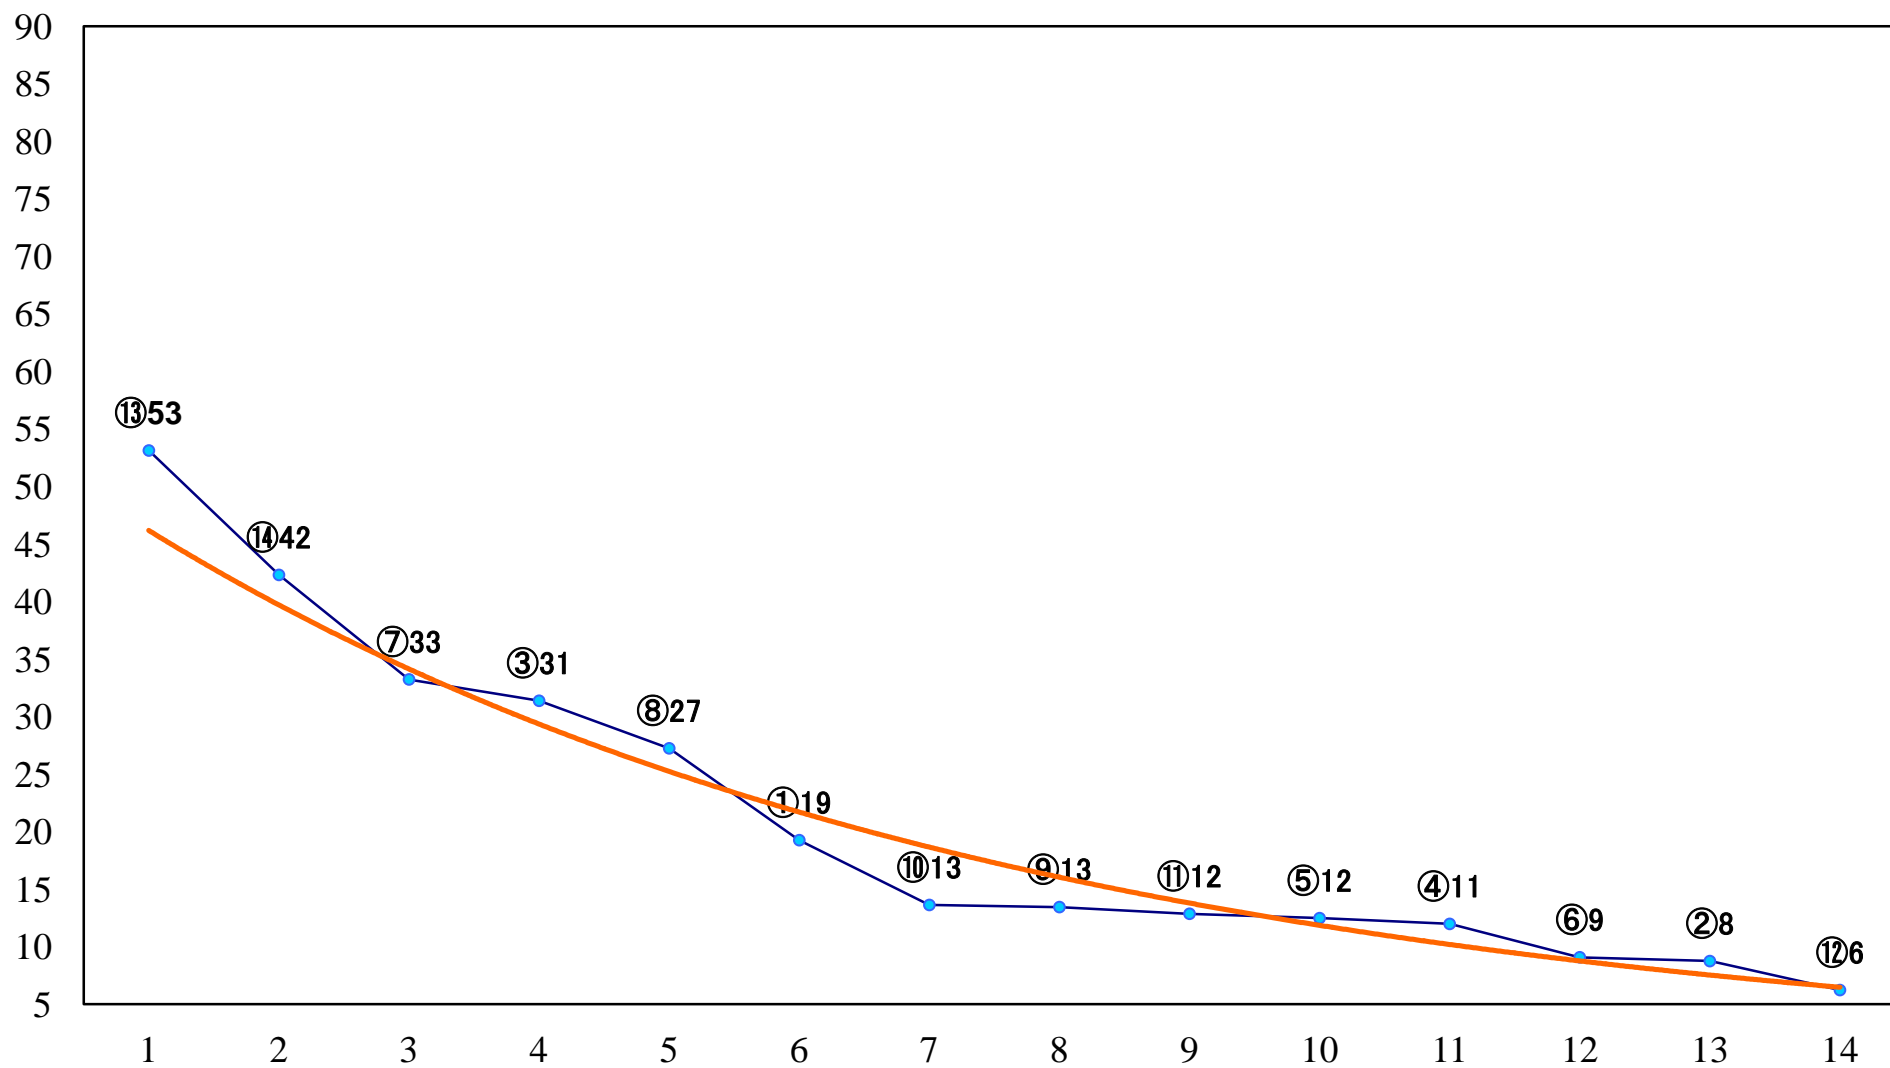

2021年04月22日(木) 川崎競馬 11R 20:15
幸オープン4上 左2100mm

2021年04月22日(木) 川崎競馬 12R 20:50
擬宝珠賞C1一 二 三 左1600mm