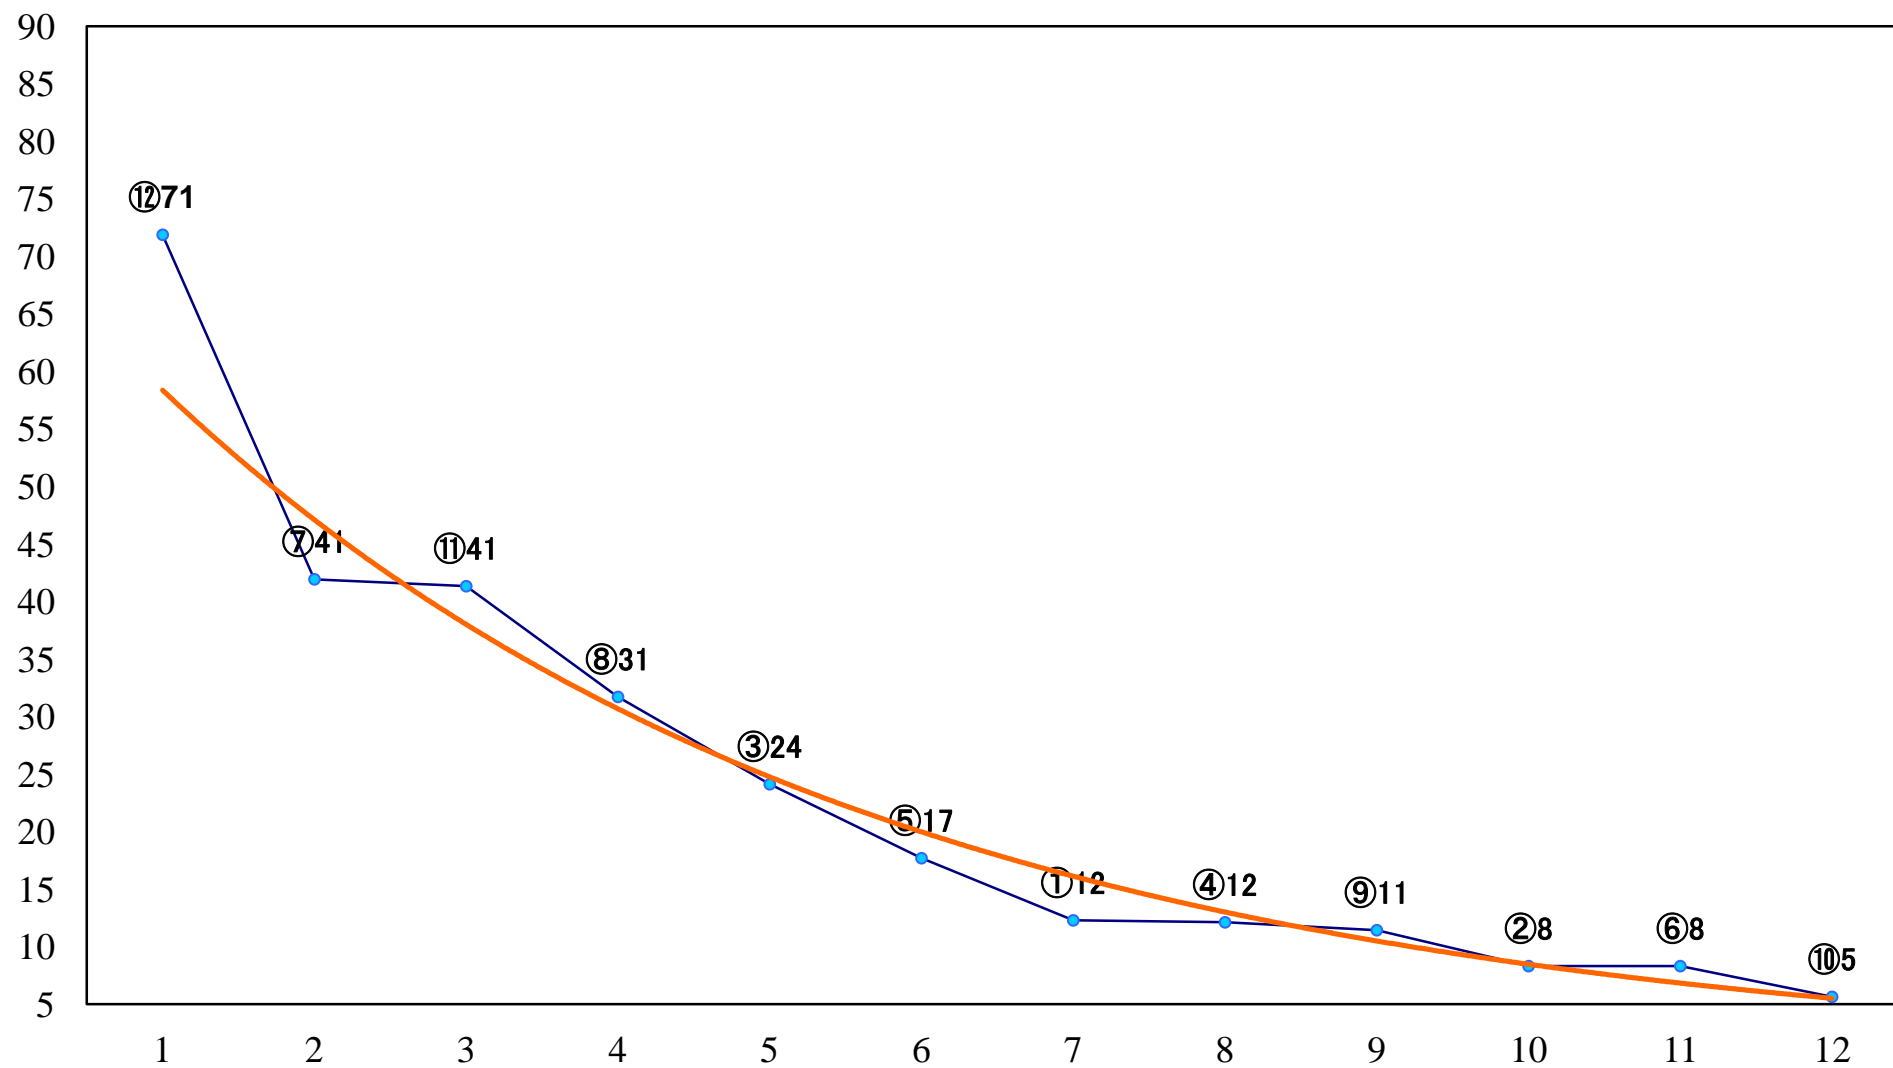

2021年04月22日(木) 川崎競馬 1R 15:00
鳥語花香賞3歳200万未満選定牝馬 左1400mm

2021年04月22日(木) 川崎競馬 2R 15:30
レインボー特別3歳4 左1400mm

2021年04月22日(木) 川崎競馬 3R 16:00
C3四五六 左1500mm

2021年04月22日(木) 川崎競馬 4R 16:30
C3四五六 左1400mm

2021年04月22日(木) 川崎競馬 5R 17:00
C3四五六 左1400mm