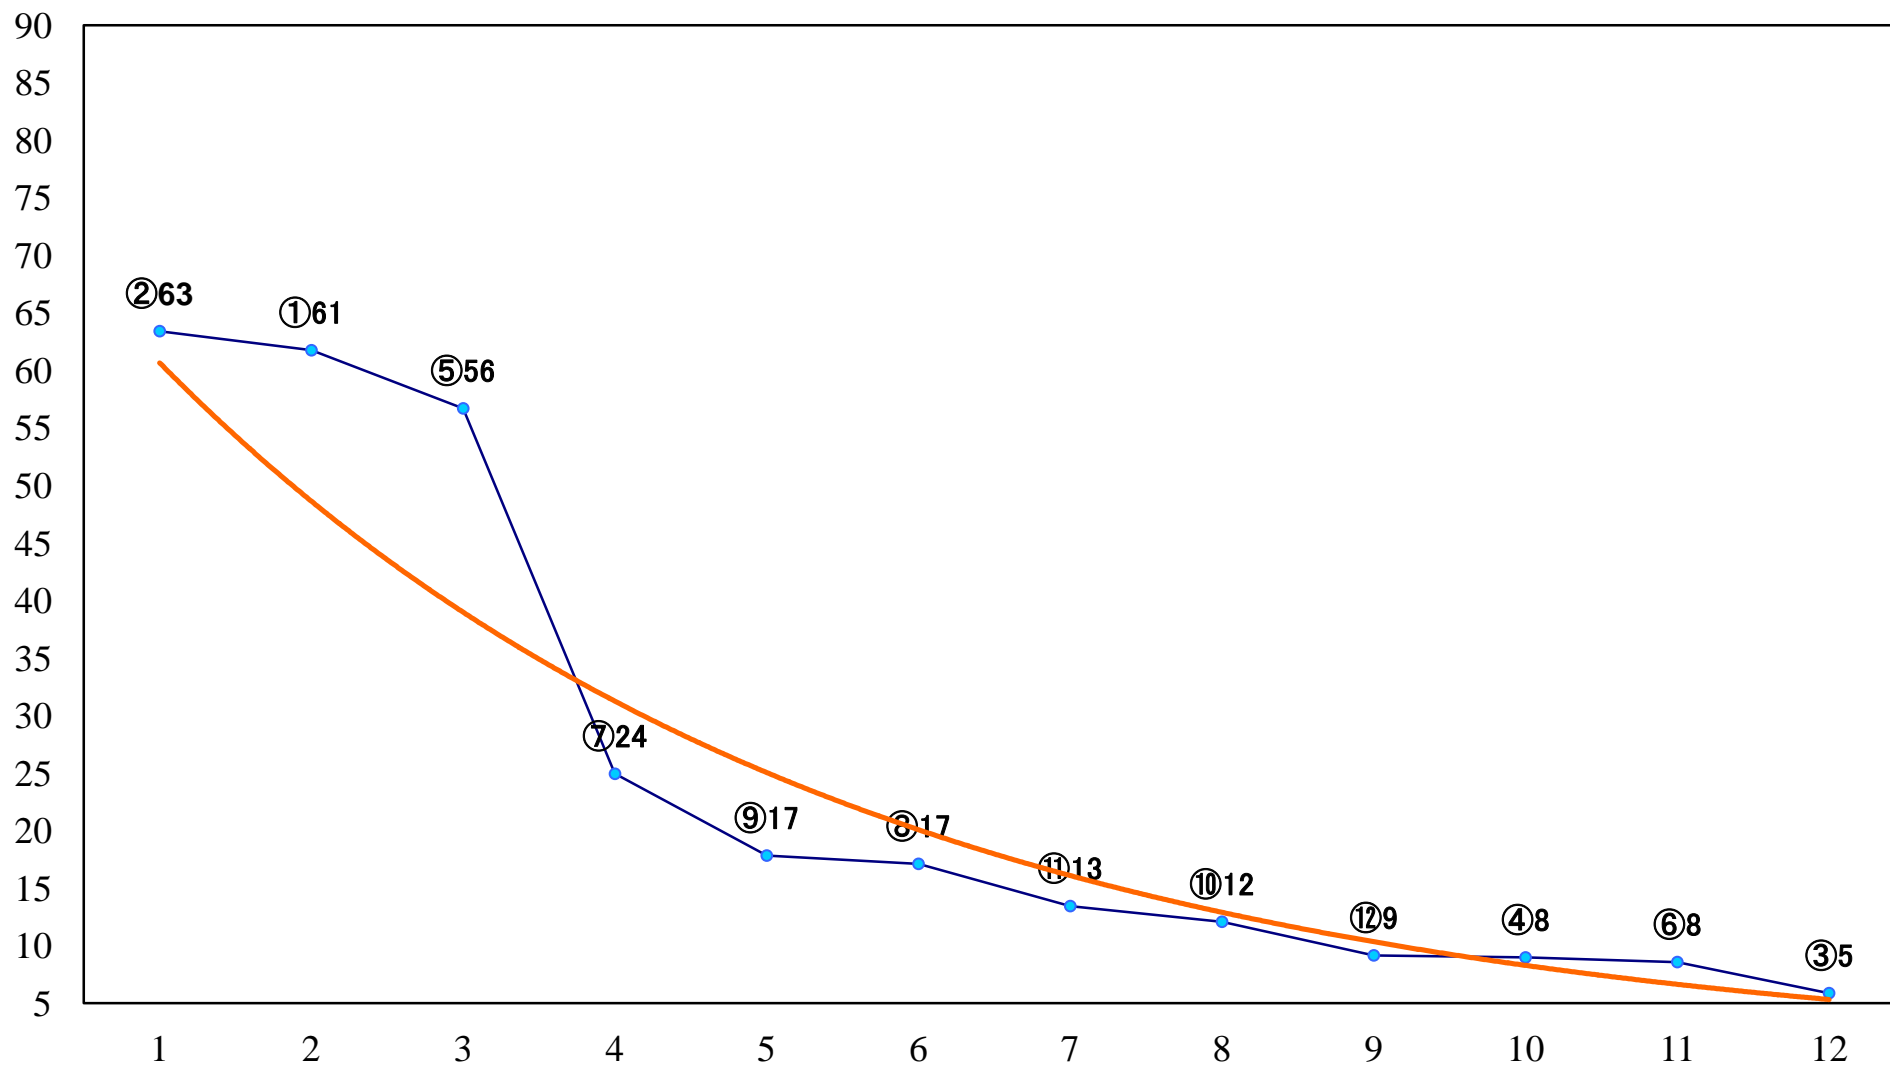

2021年04月22日(木) 川崎競馬 11R 20:15
幸オープン4上 左2100mm

2021年04月22日(木) 川崎競馬 12R 20:50
擬宝珠賞C1一 二 三 左1600mm