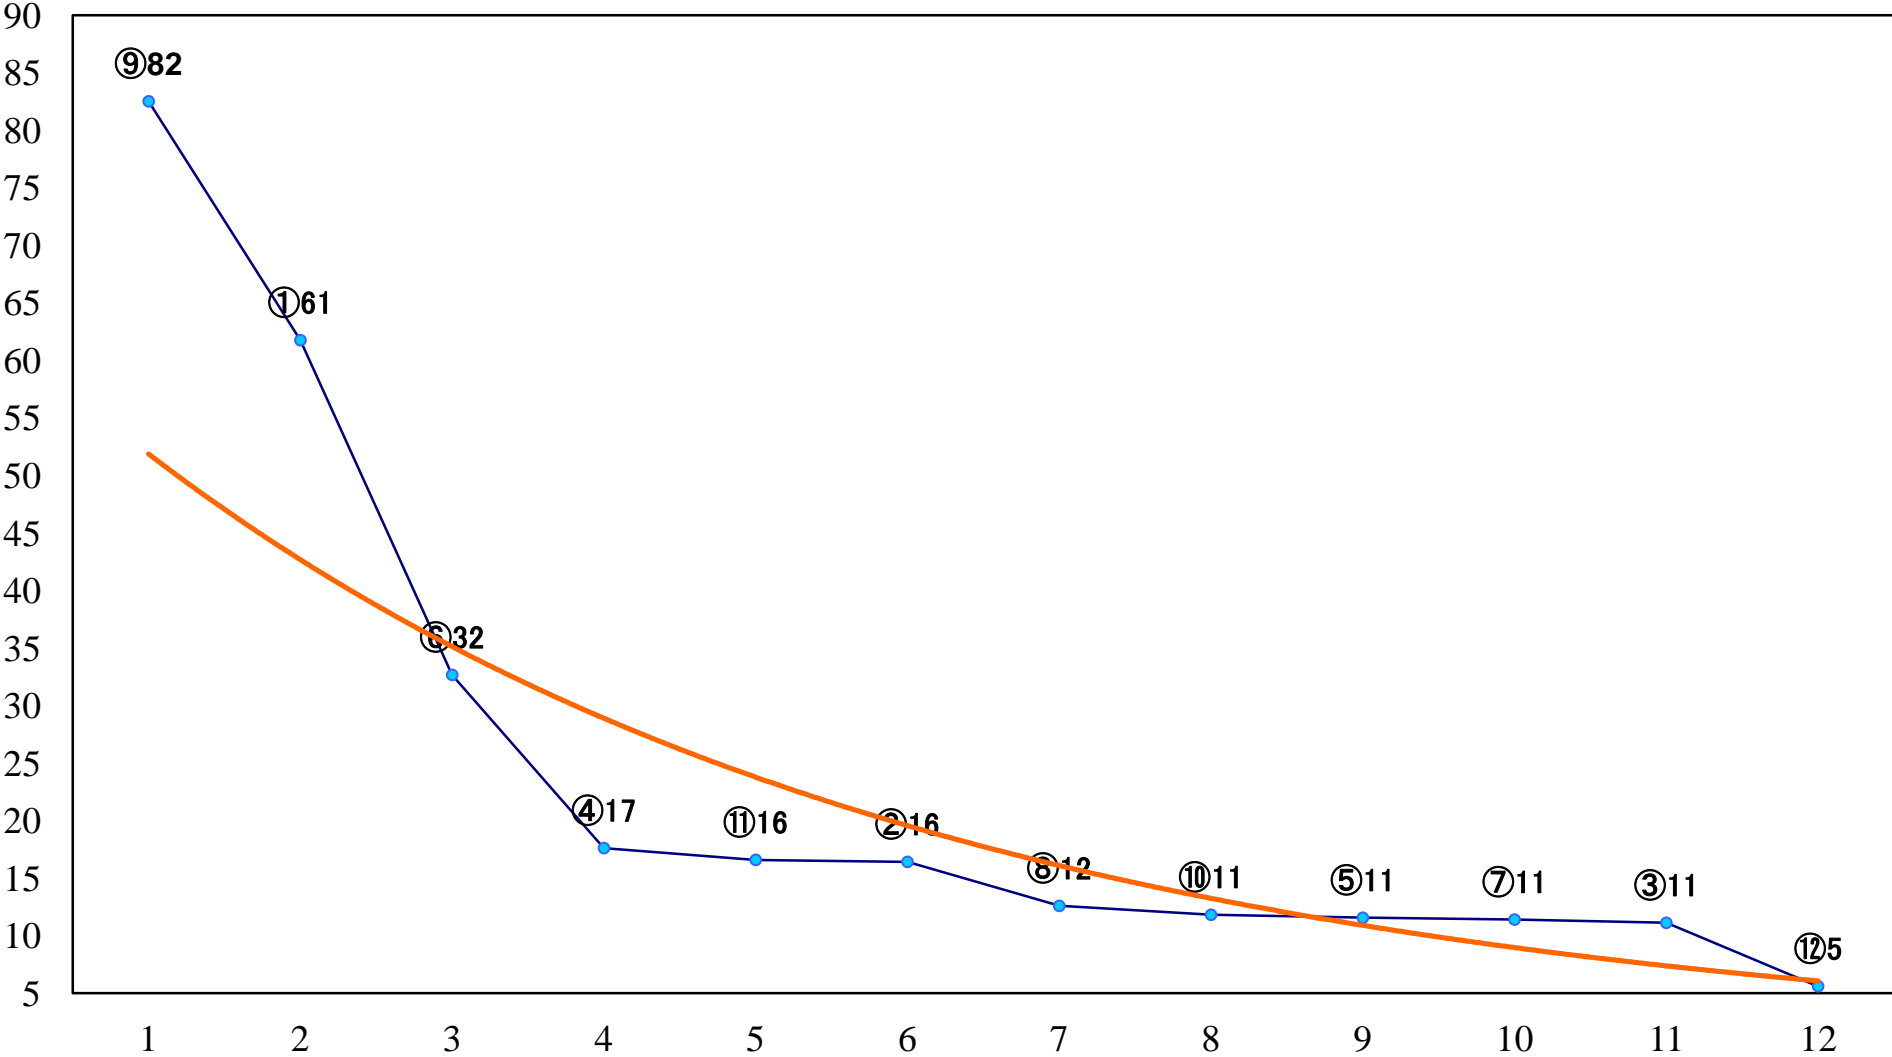

2021年04月22日(木) 川崎競馬 1R 15:00
鳥語花香賞3歳200万未満選定牝馬 左1400mm

2021年04月22日(木) 川崎競馬 2R 15:30
レインボー特別3歳4 左1400mm

2021年04月22日(木) 川崎競馬 3R 16:00
C3四五六 左1500mm

2021年04月22日(木) 川崎競馬 4R 16:30
C3四五六 左1400mm

2021年04月22日(木) 川崎競馬 5R 17:00
C3四五六 左1400mm