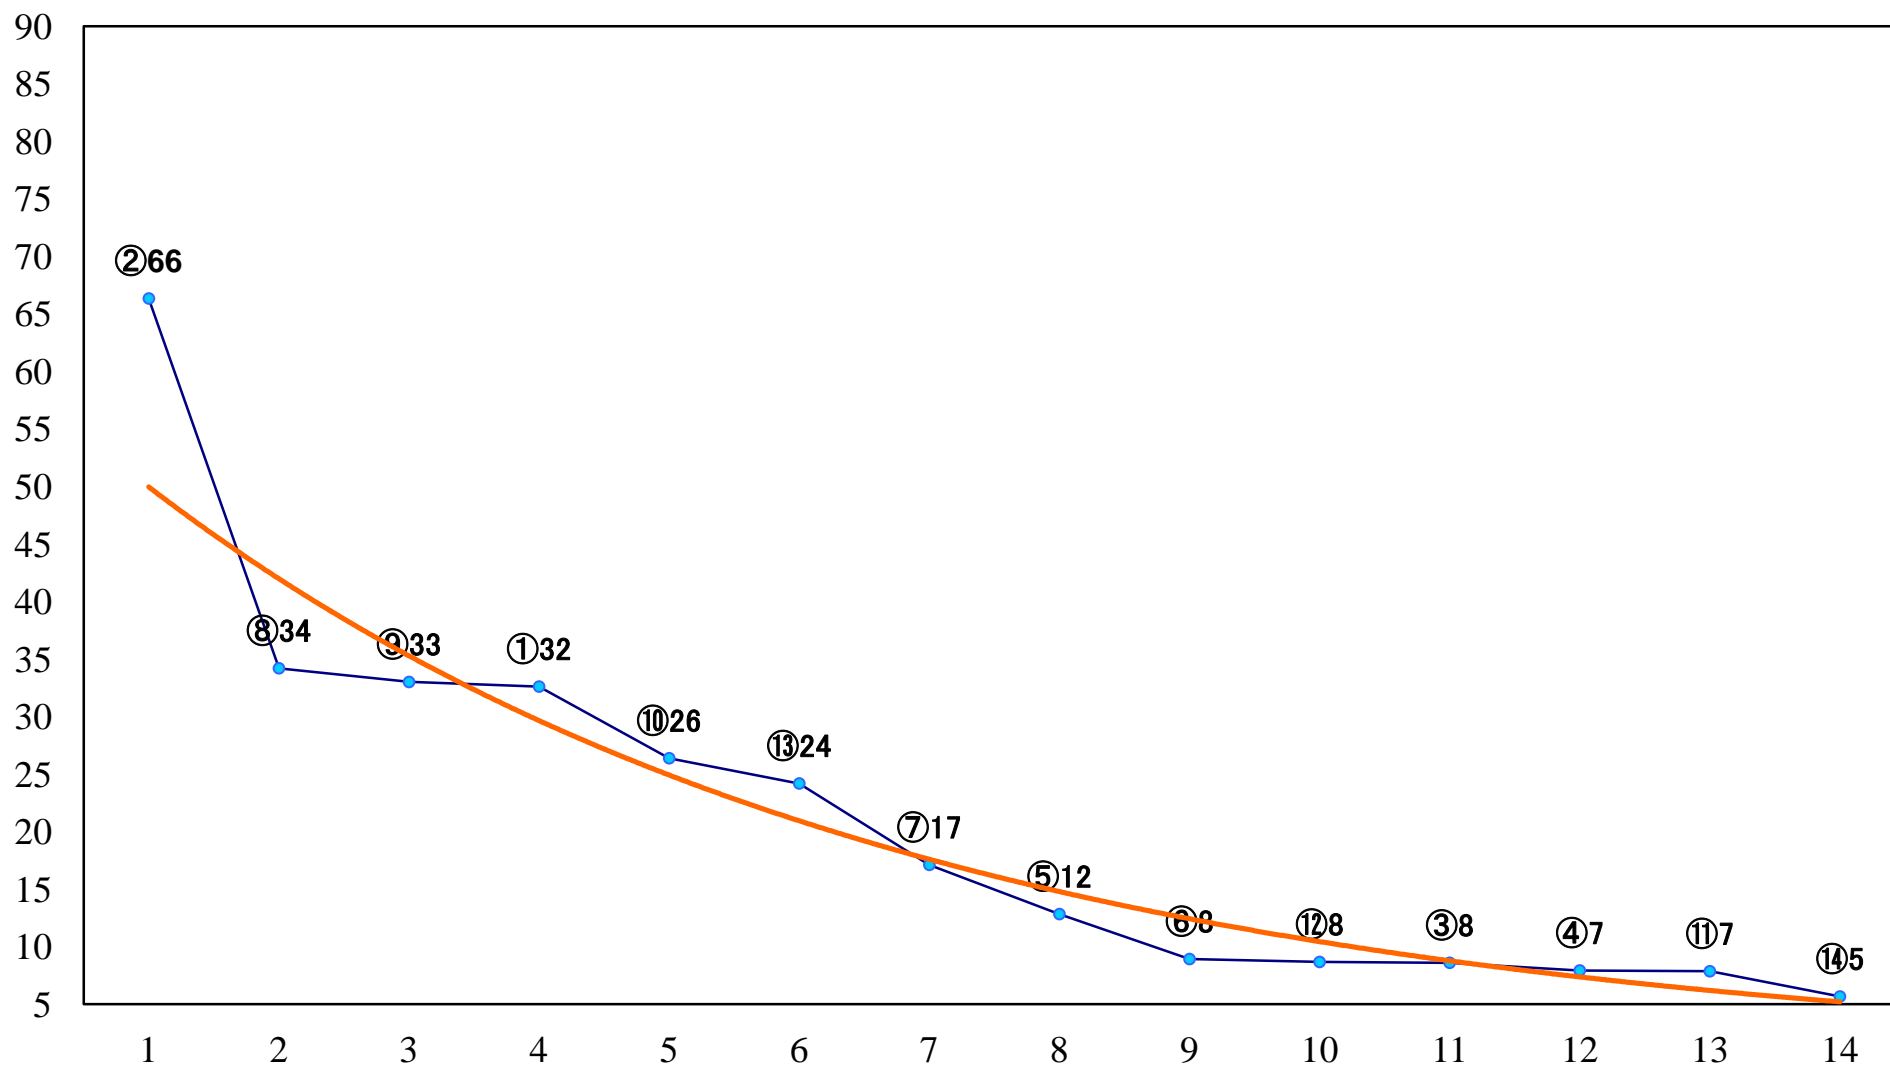

2021年04月23日(金) 川崎競馬 6R 17:30
C2九十 左1400mm

2021年04月23日(金) 川崎競馬 7R 18:00
花水木賞C2九十 左1500mm

2021年04月23日(金) 川崎競馬 8R 18:30
鶯特別3歳1 左1600mm

2021年04月23日(金) 川崎競馬 9R 19:05
光速賞C1選定馬 左900mm

2021年04月23日(金) 川崎競馬 10R 19:40
卯の花月特別B2二B3一 左1600mm