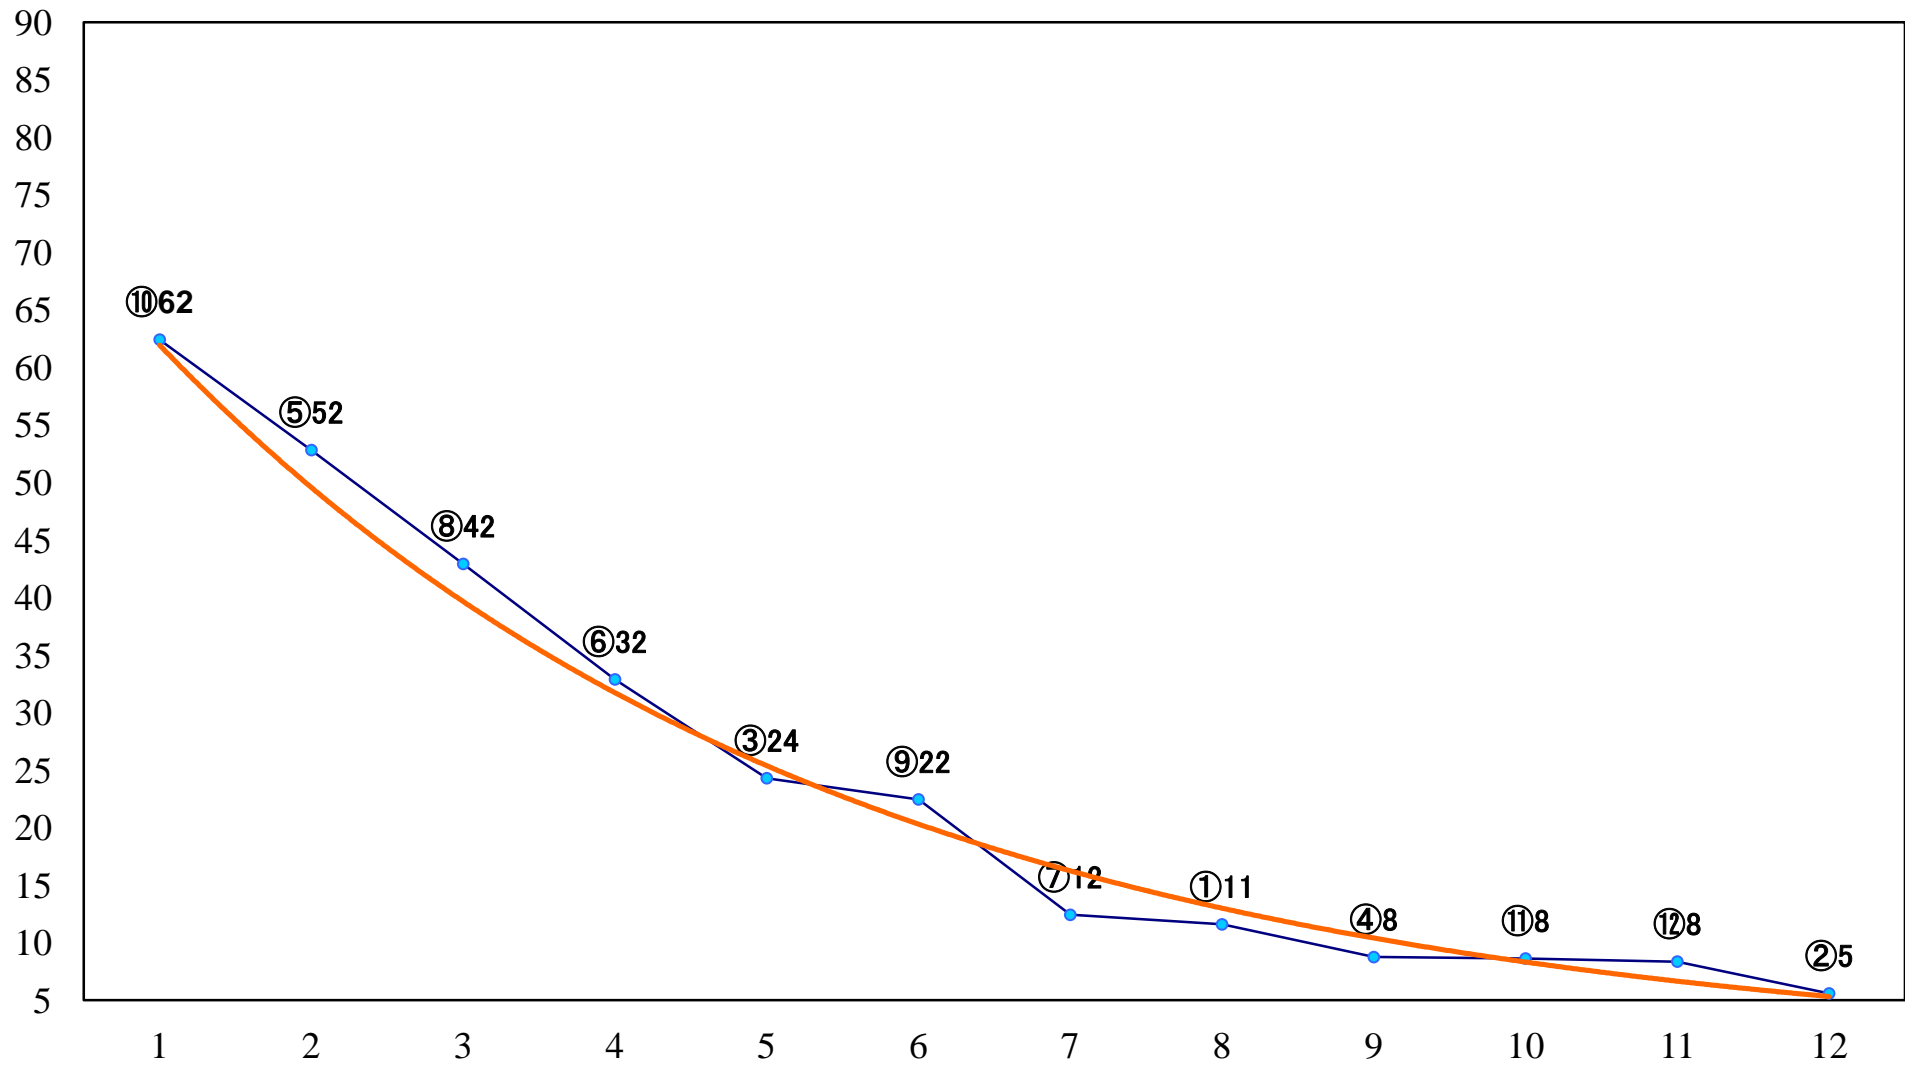

2021年04月23日(金) 川崎競馬 3R 16:00

C3一 二三 左1400mm