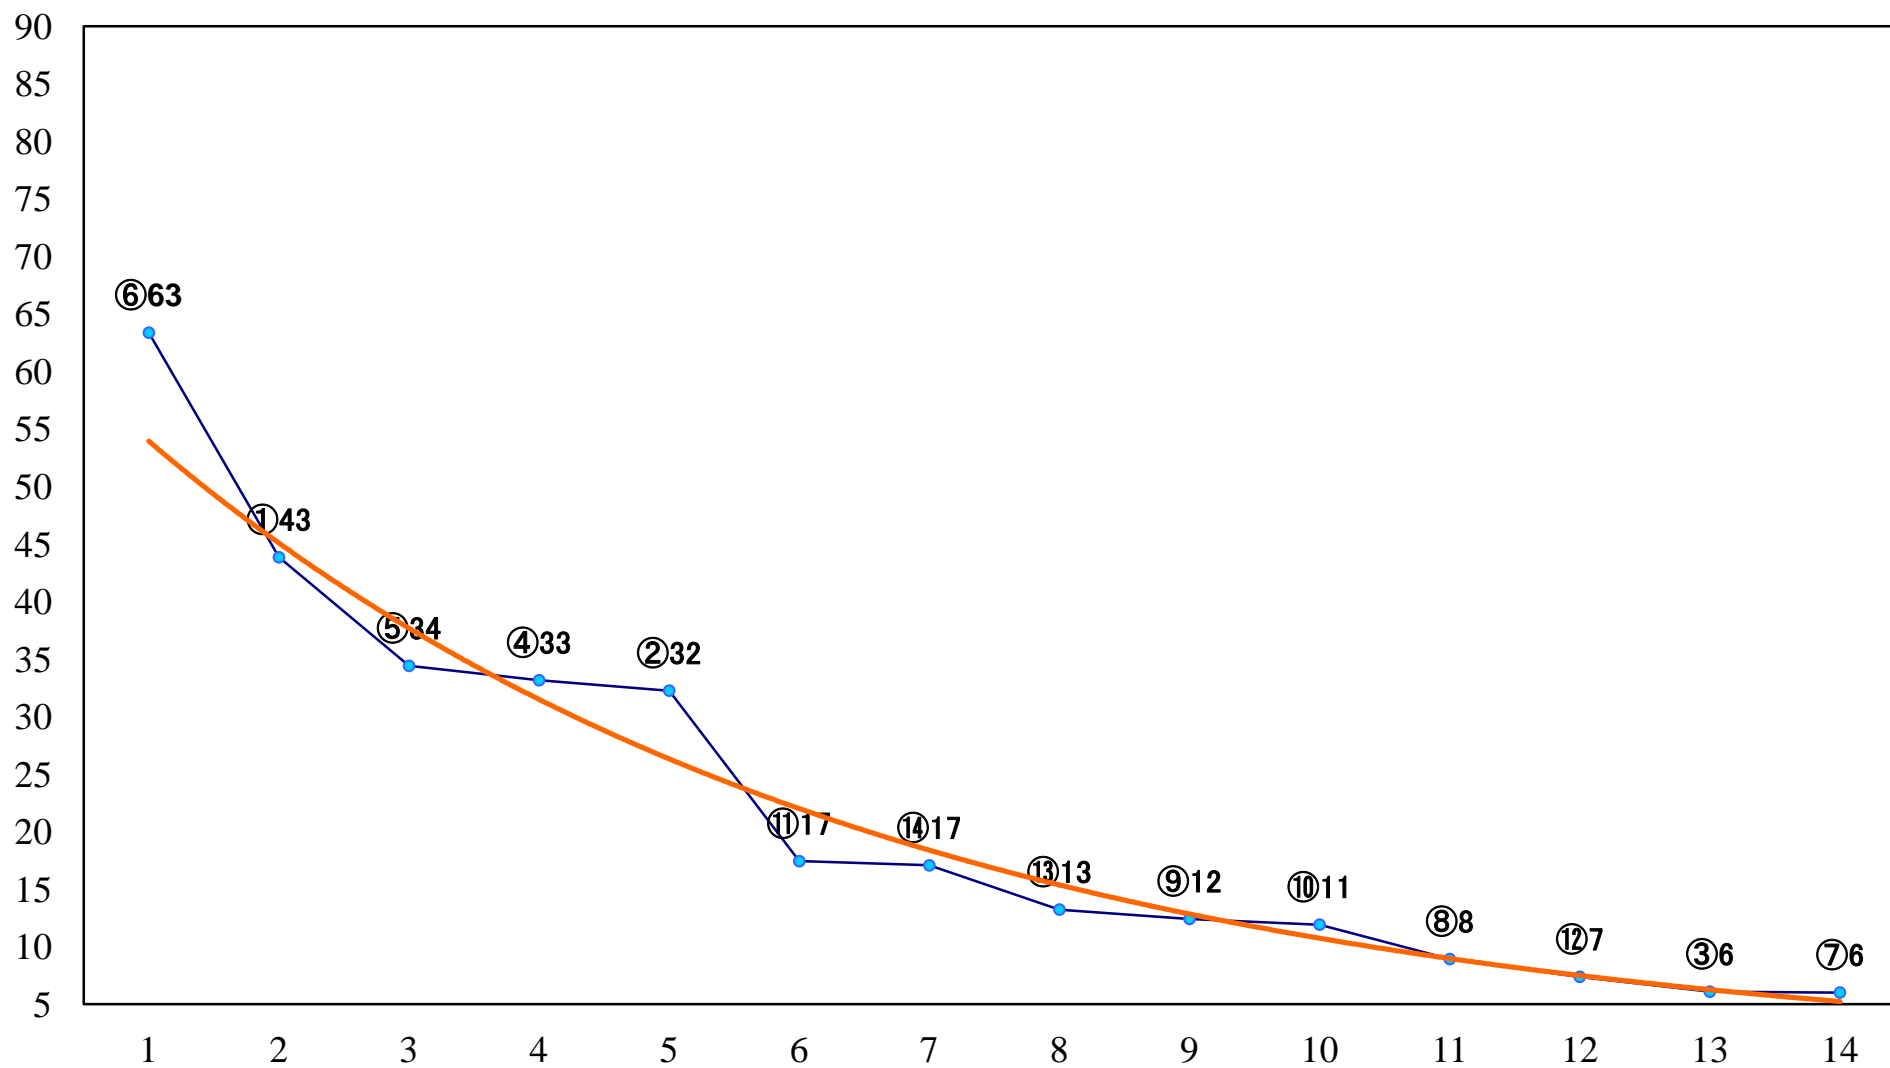

2021年04月23日(金) 川崎競馬 6R 17:30
C2九十 左1400mm

2021年04月23日(金) 川崎競馬 7R 18:00
花水木賞C2九十 左1500mm

2021年04月23日(金) 川崎競馬 8R 18:30
鶯特別3歳1 左1600mm

2021年04月23日(金) 川崎競馬 9R 19:05
光速賞C1選定馬 左900mm

2021年04月23日(金) 川崎競馬 10R 19:40
卯の花月特別B2二B3一 左1600mm