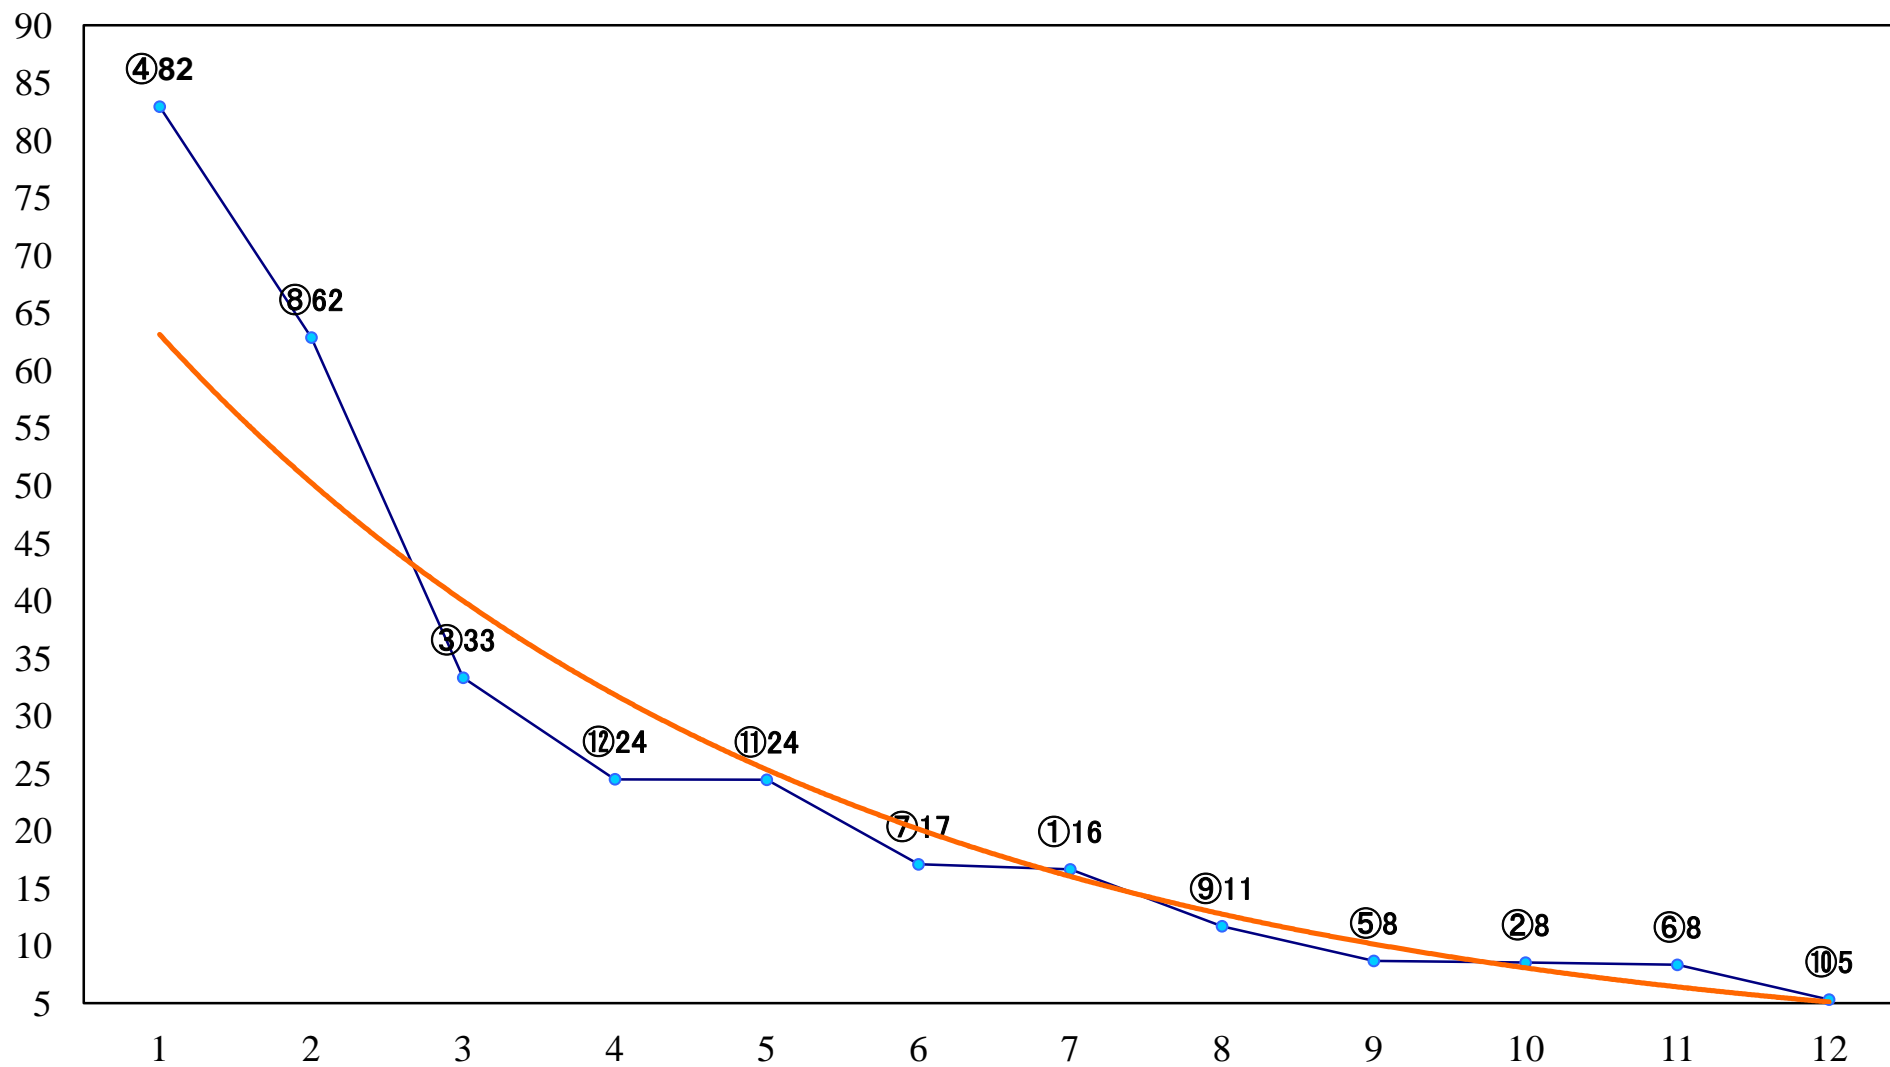

2021年04月23日(金) 川崎競馬 2R 15:30
C3一 二 三 左1400mm