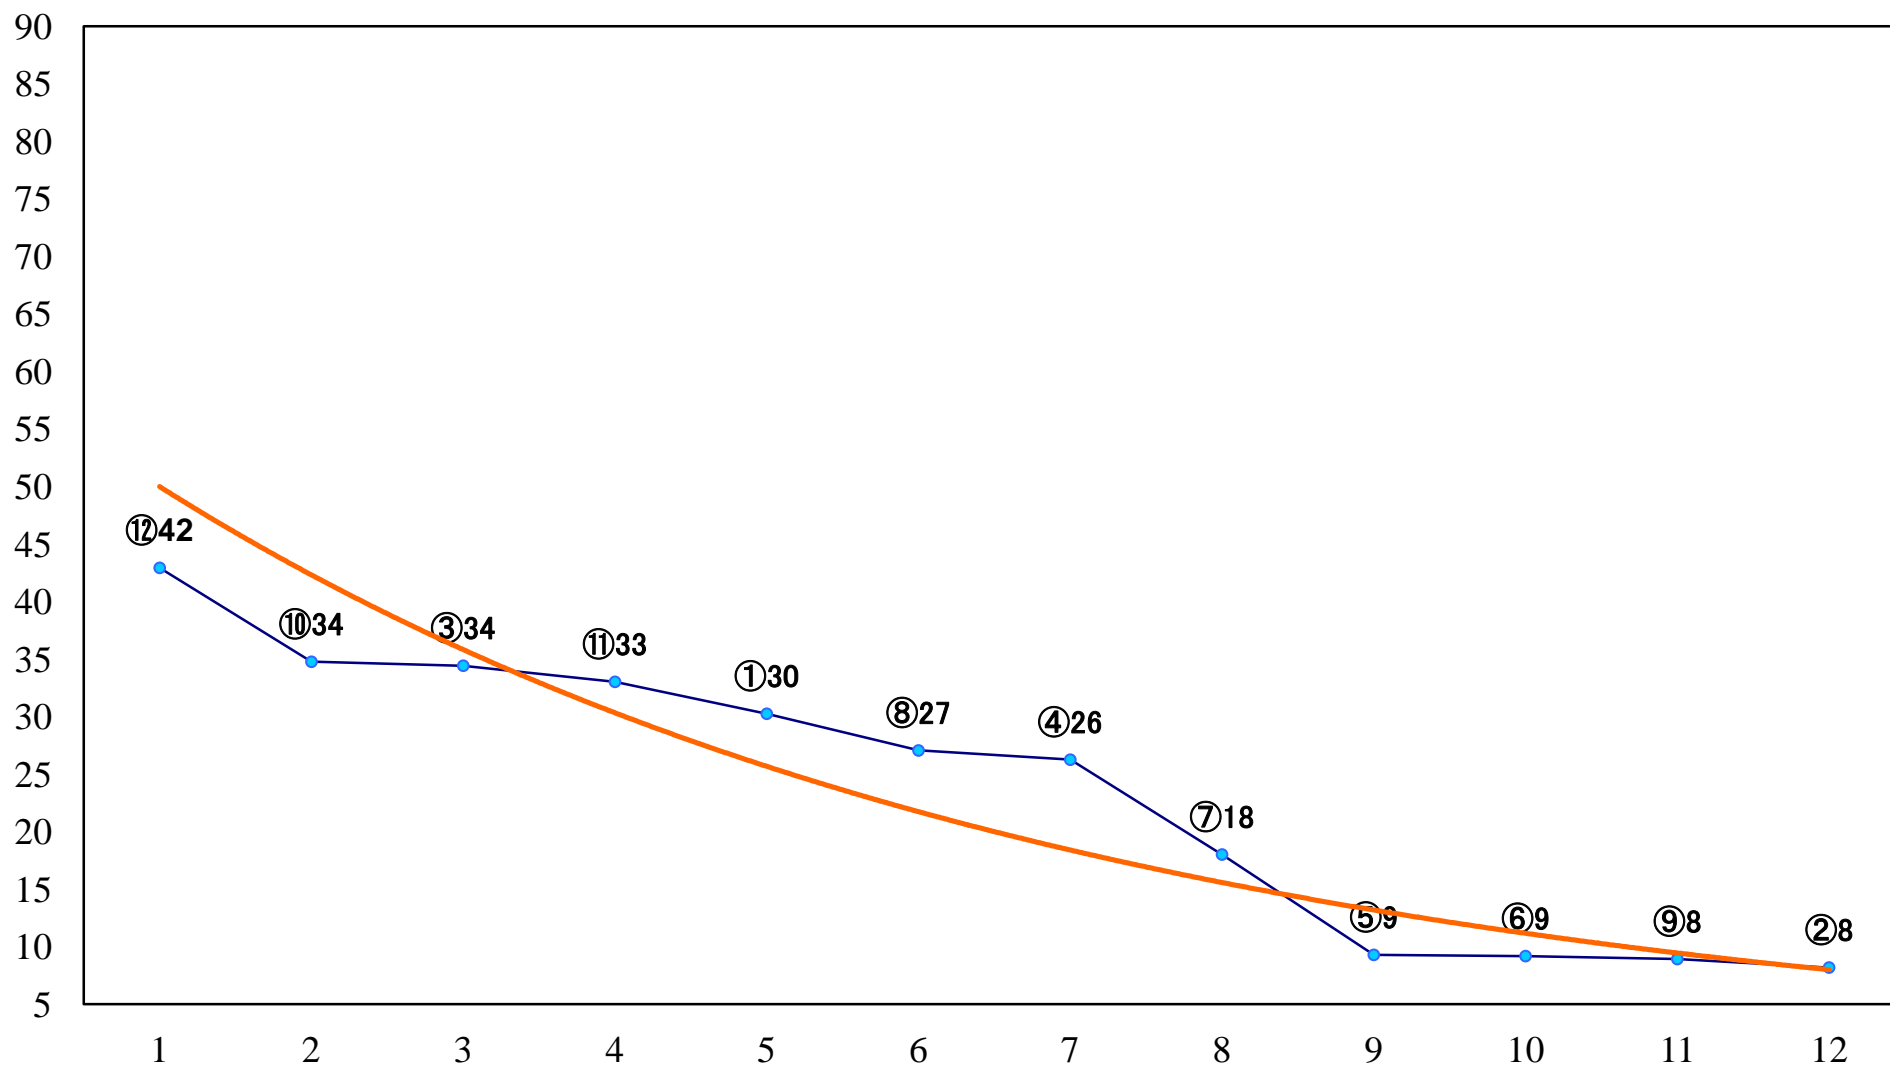

2021年04月23日(金) 川崎競馬 11R 20:15
疾風迅雷賞A2下選定馬 左900mm