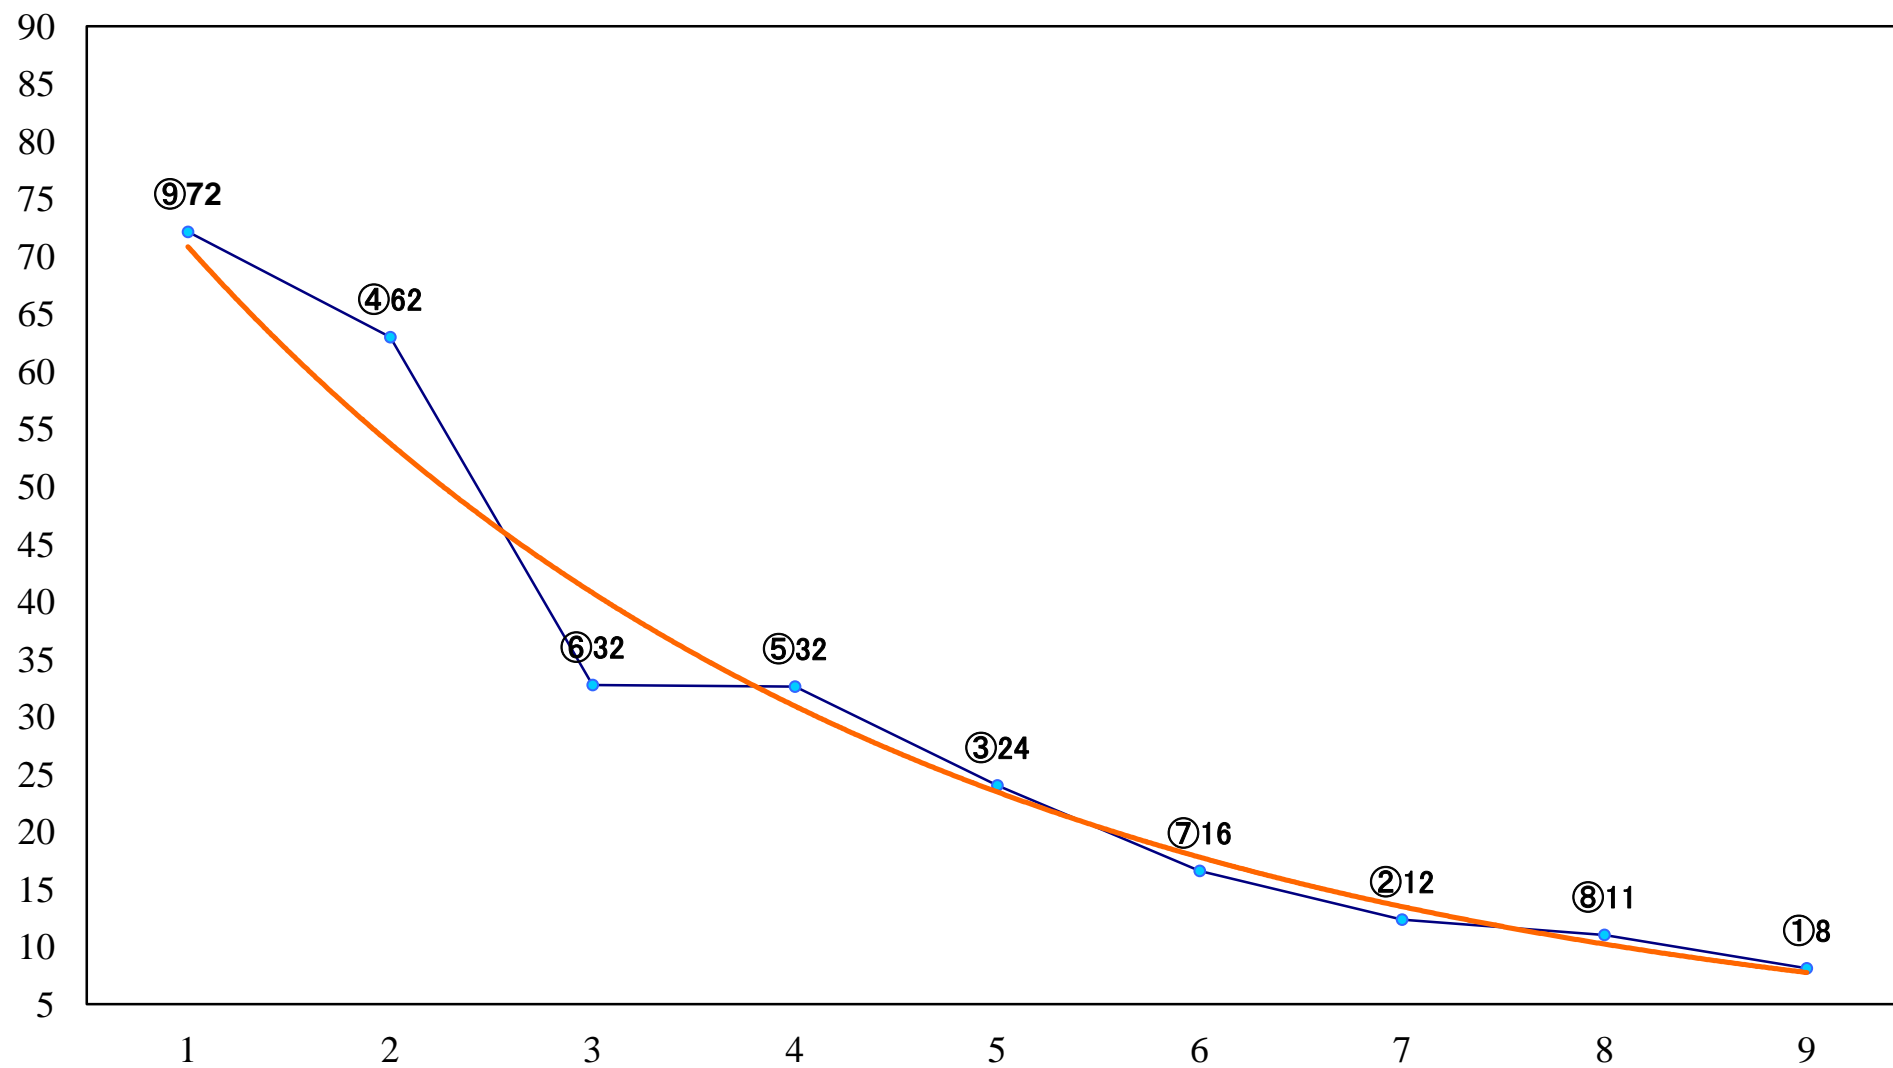

2021年04月23日(金) 川崎競馬 6R 17:30
C2九十 左1400mm

2021年04月23日(金) 川崎競馬 7R 18:00
花水木賞C2九十 左1500mm

2021年04月23日(金) 川崎競馬 8R 18:30
鶯特別3歳1 左1600mm

2021年04月23日(金) 川崎競馬 9R 19:05
光速賞C1選定馬 左900mm

2021年04月23日(金) 川崎競馬 10R 19:40
卯の花月特別B2二B3一 左1600mm