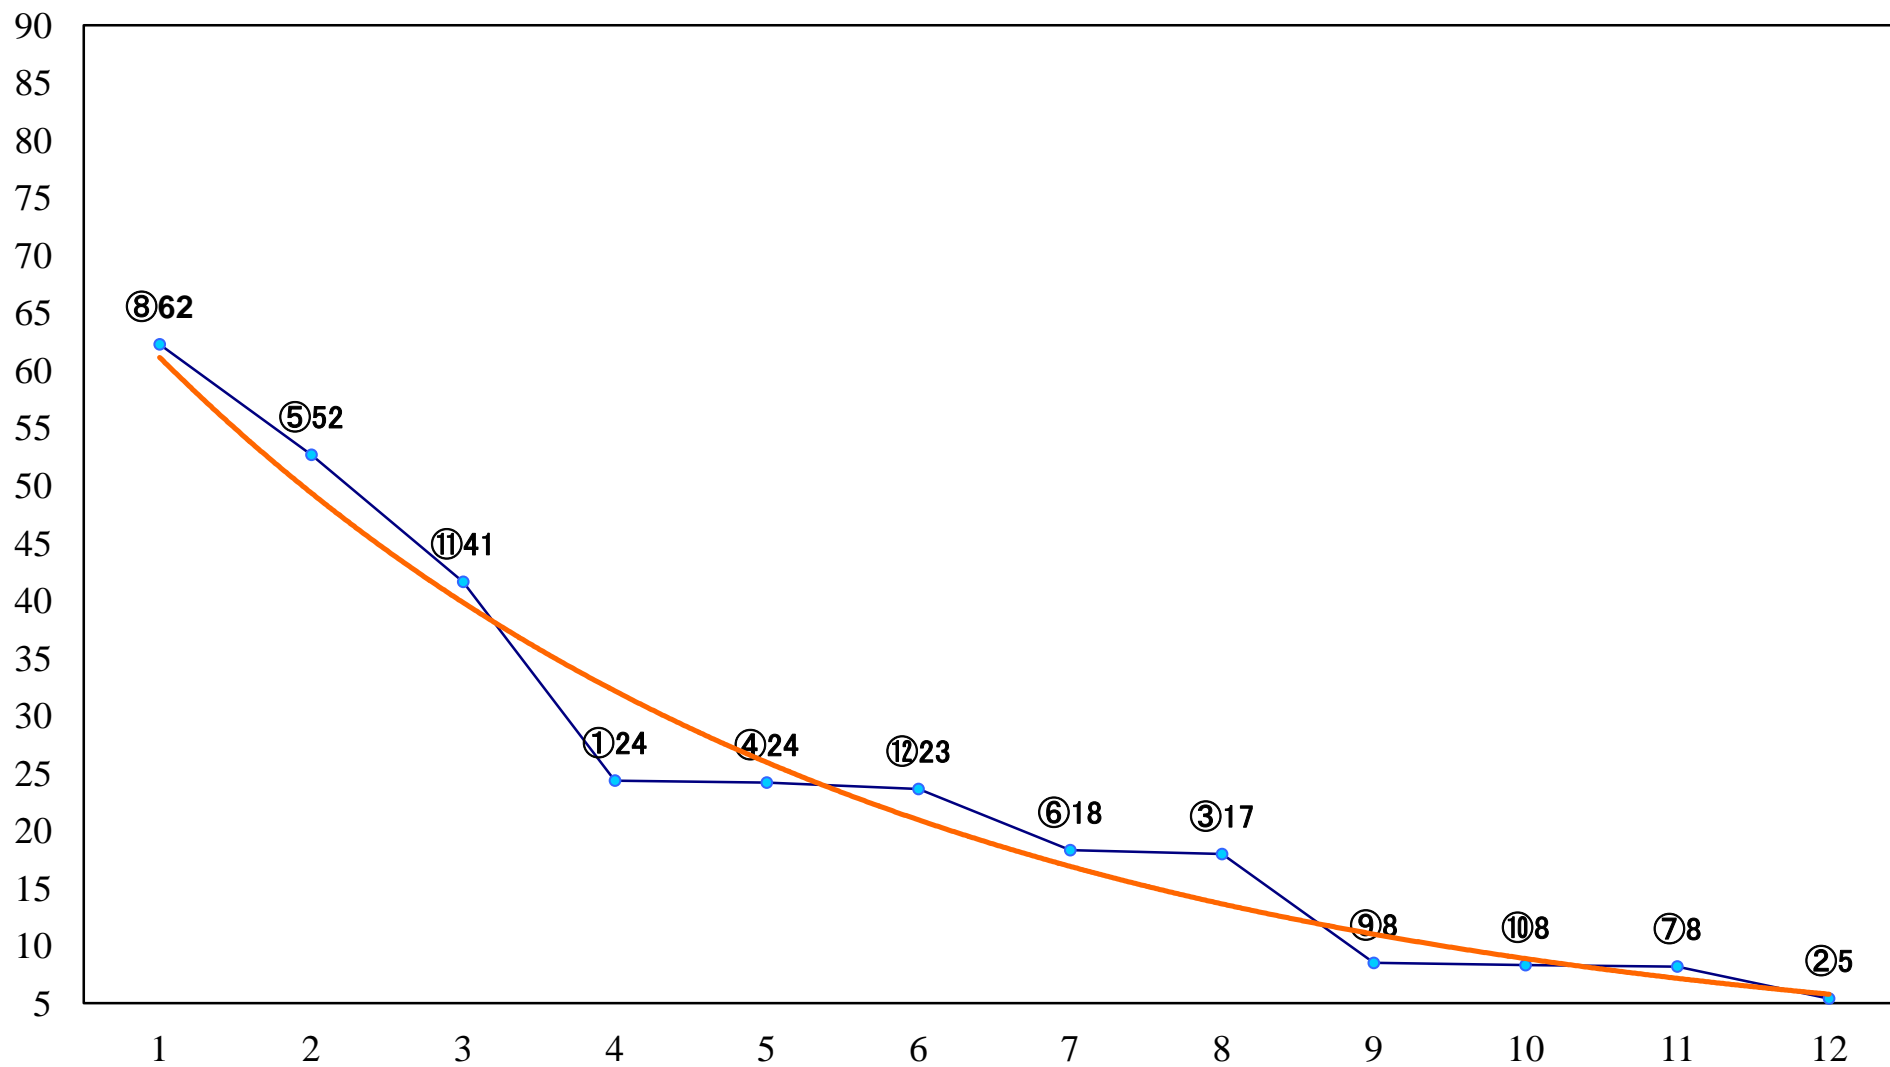

2021年04月23日(金) 川崎競馬 4R 16:30
C3一 二三 左1500mm