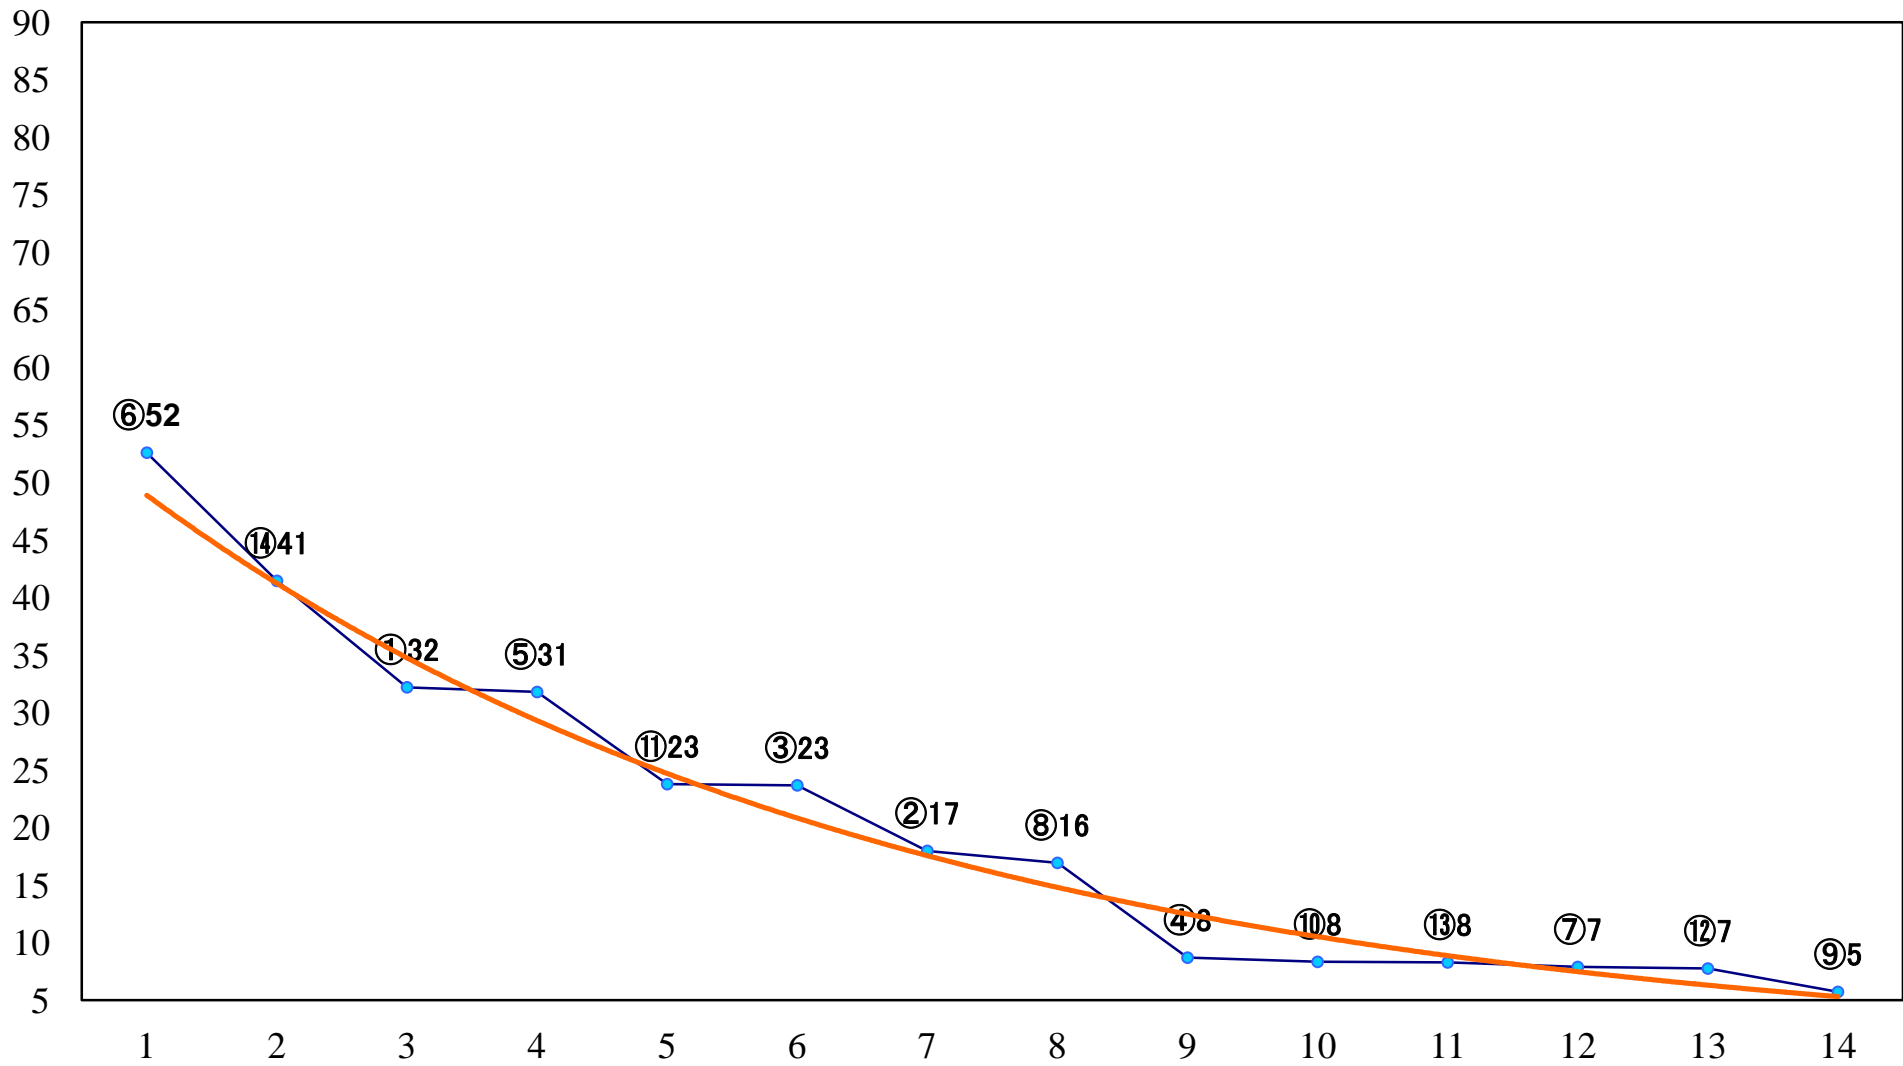

2021年04月23日(金) 川崎競馬 6R 17:30
C2九十 左1400mm

2021年04月23日(金) 川崎競馬 7R 18:00
花水木賞C2九十 左1500mm

2021年04月23日(金) 川崎競馬 8R 18:30
鶯特別3歳1 左1600mm

2021年04月23日(金) 川崎競馬 9R 19:05
光速賞C1選定馬 左900mm

2021年04月23日(金) 川崎競馬 10R 19:40
卯の花月特別B2二B3一 左1600mm