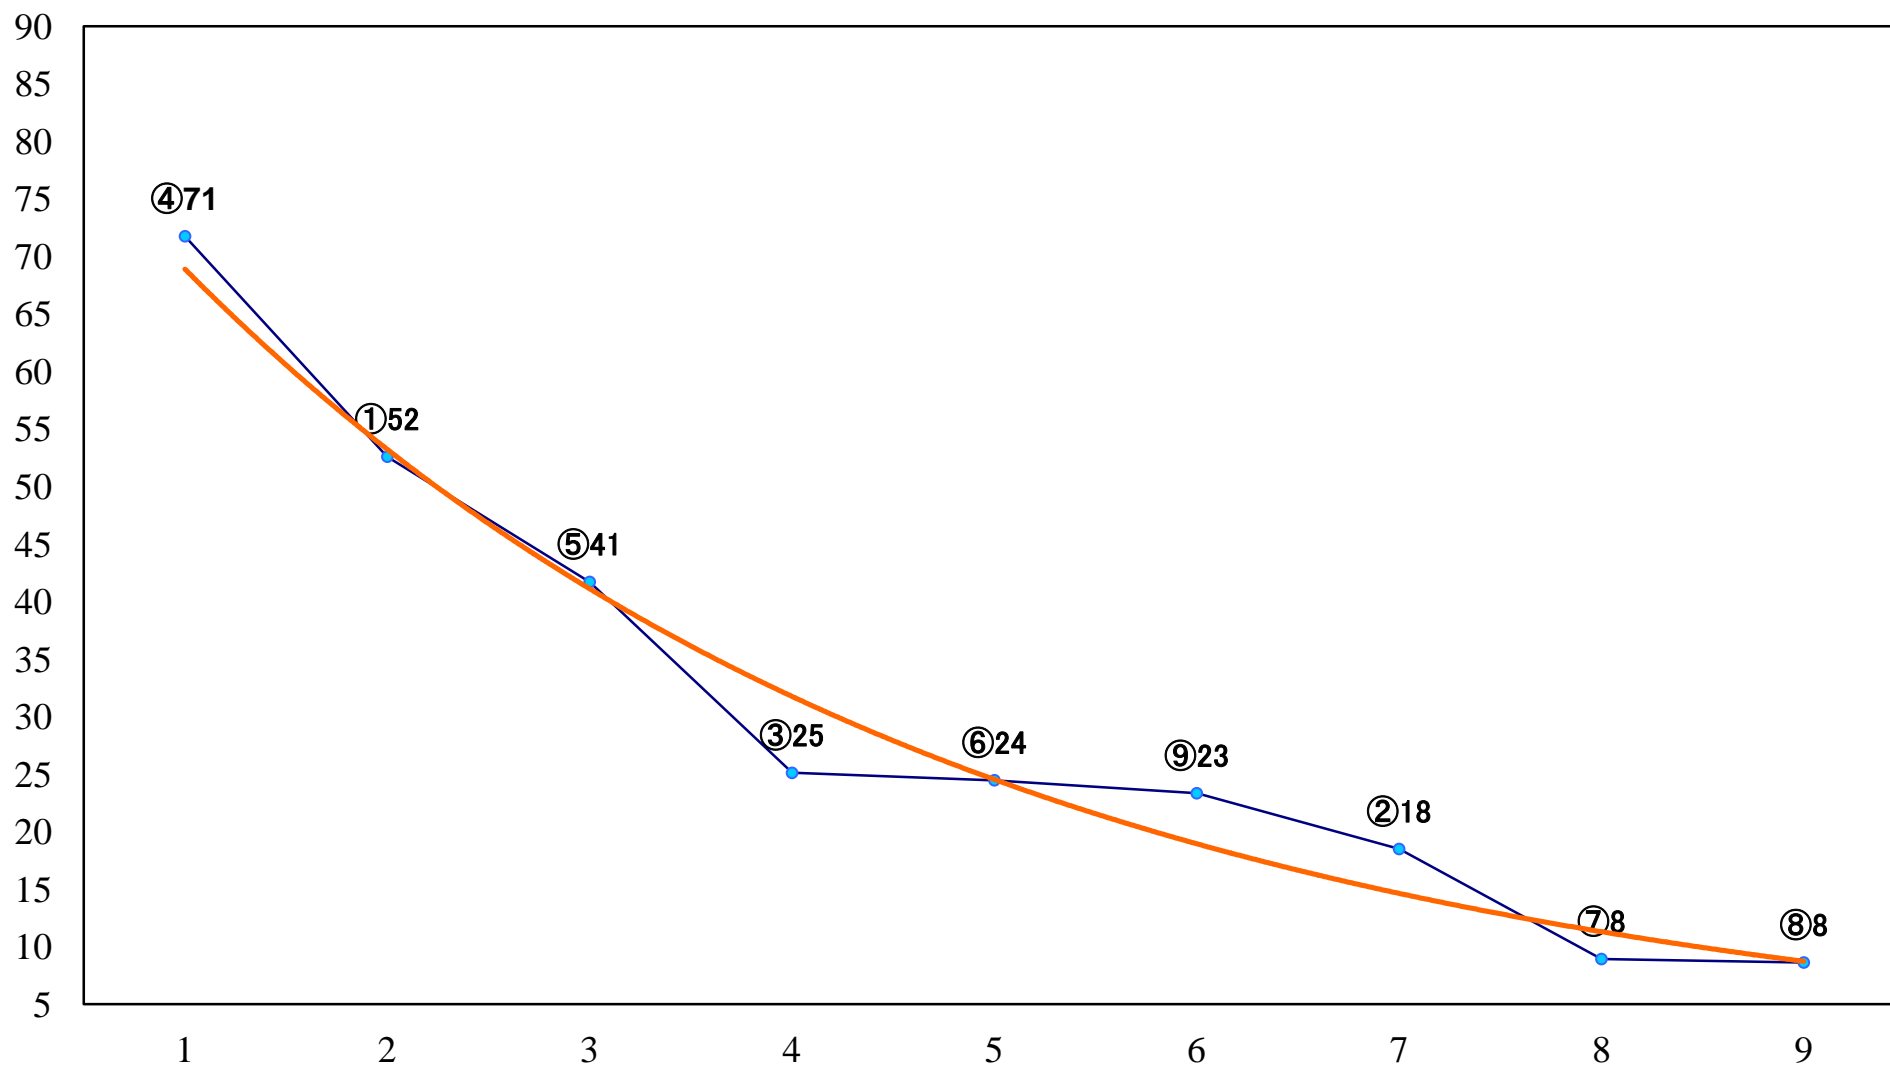

2021年04月23日(金) 川崎競馬 6R 17:30
C2九十 左1400mm

2021年04月23日(金) 川崎競馬 7R 18:00
花水木賞C2九十 左1500mm

2021年04月23日(金) 川崎競馬 8R 18:30
鶯特別3歳1 左1600mm

2021年04月23日(金) 川崎競馬 9R 19:05
光速賞C1選定馬 左900mm

2021年04月23日(金) 川崎競馬 10R 19:40
卯の花月特別B2二B3一 左1600mm