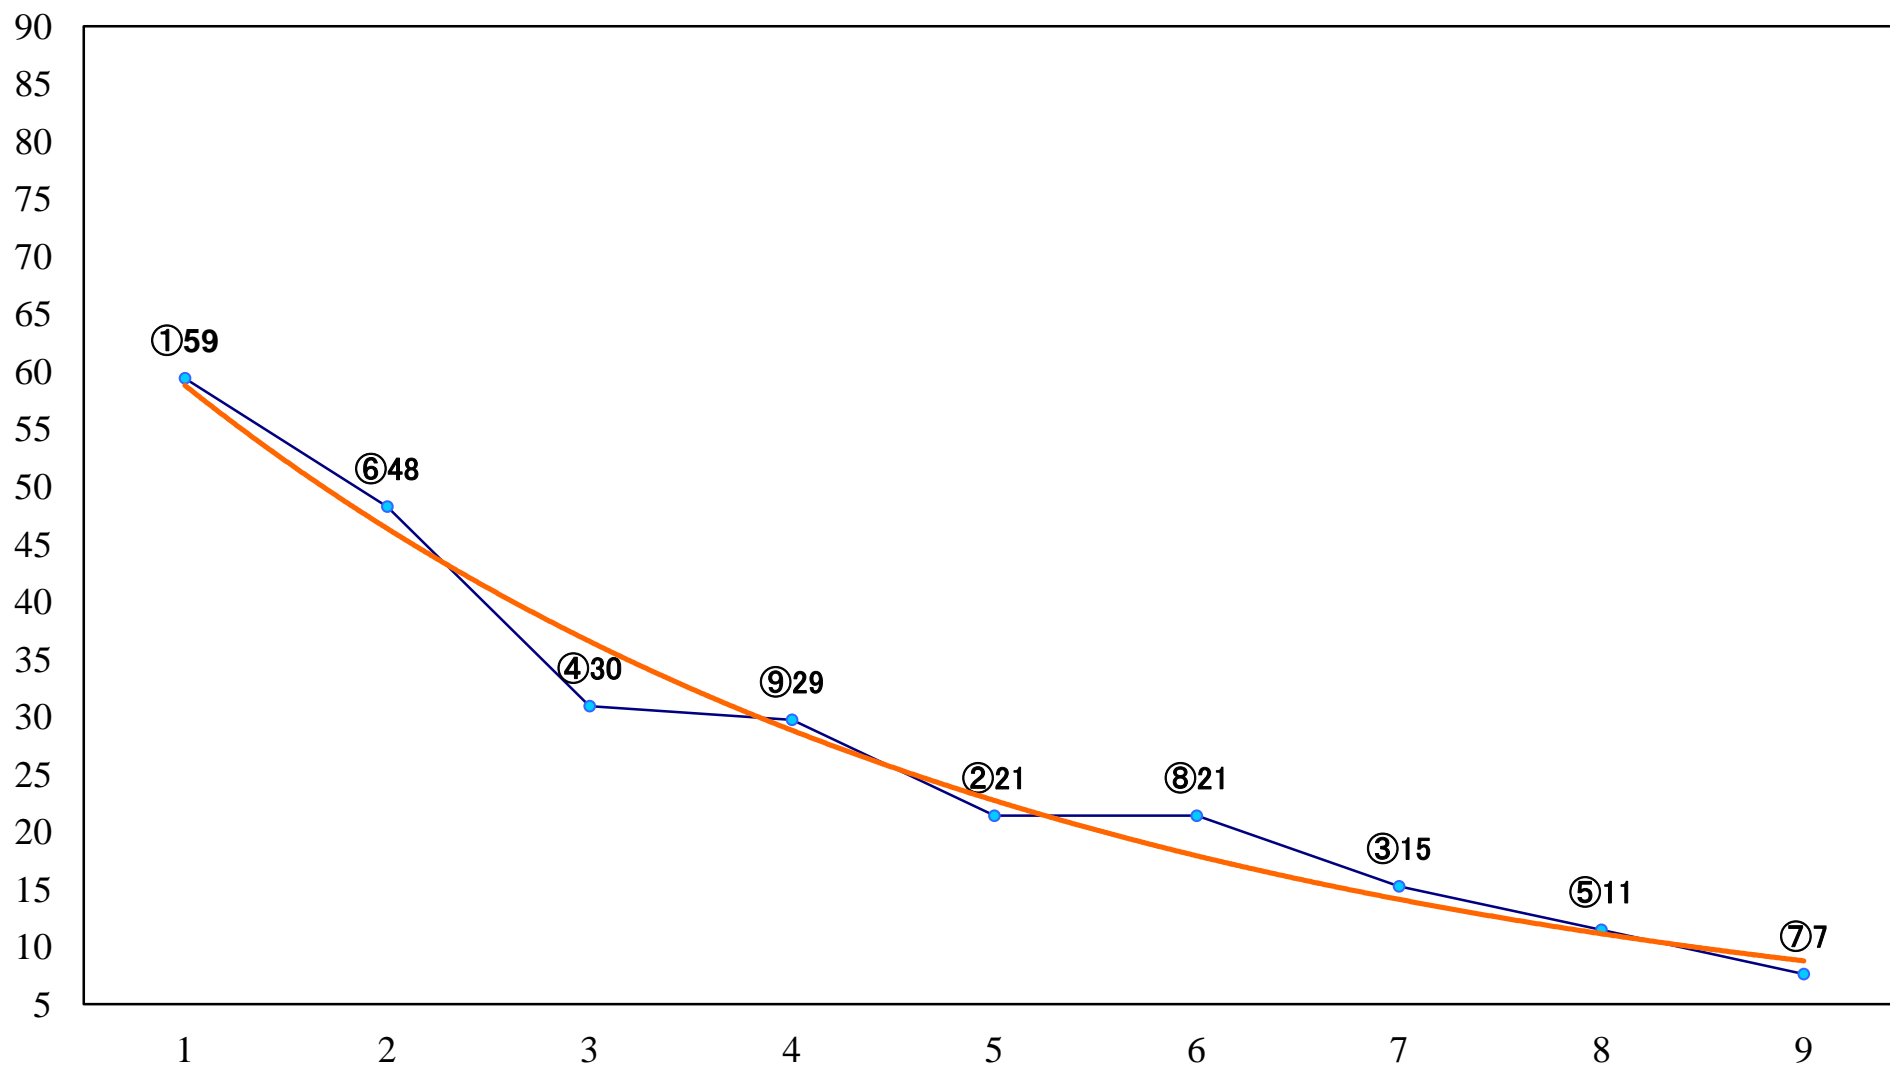

2021年04月23日(金) 川崎競馬 1R 15:00
3歳7未受賞・未出走 左1400mm