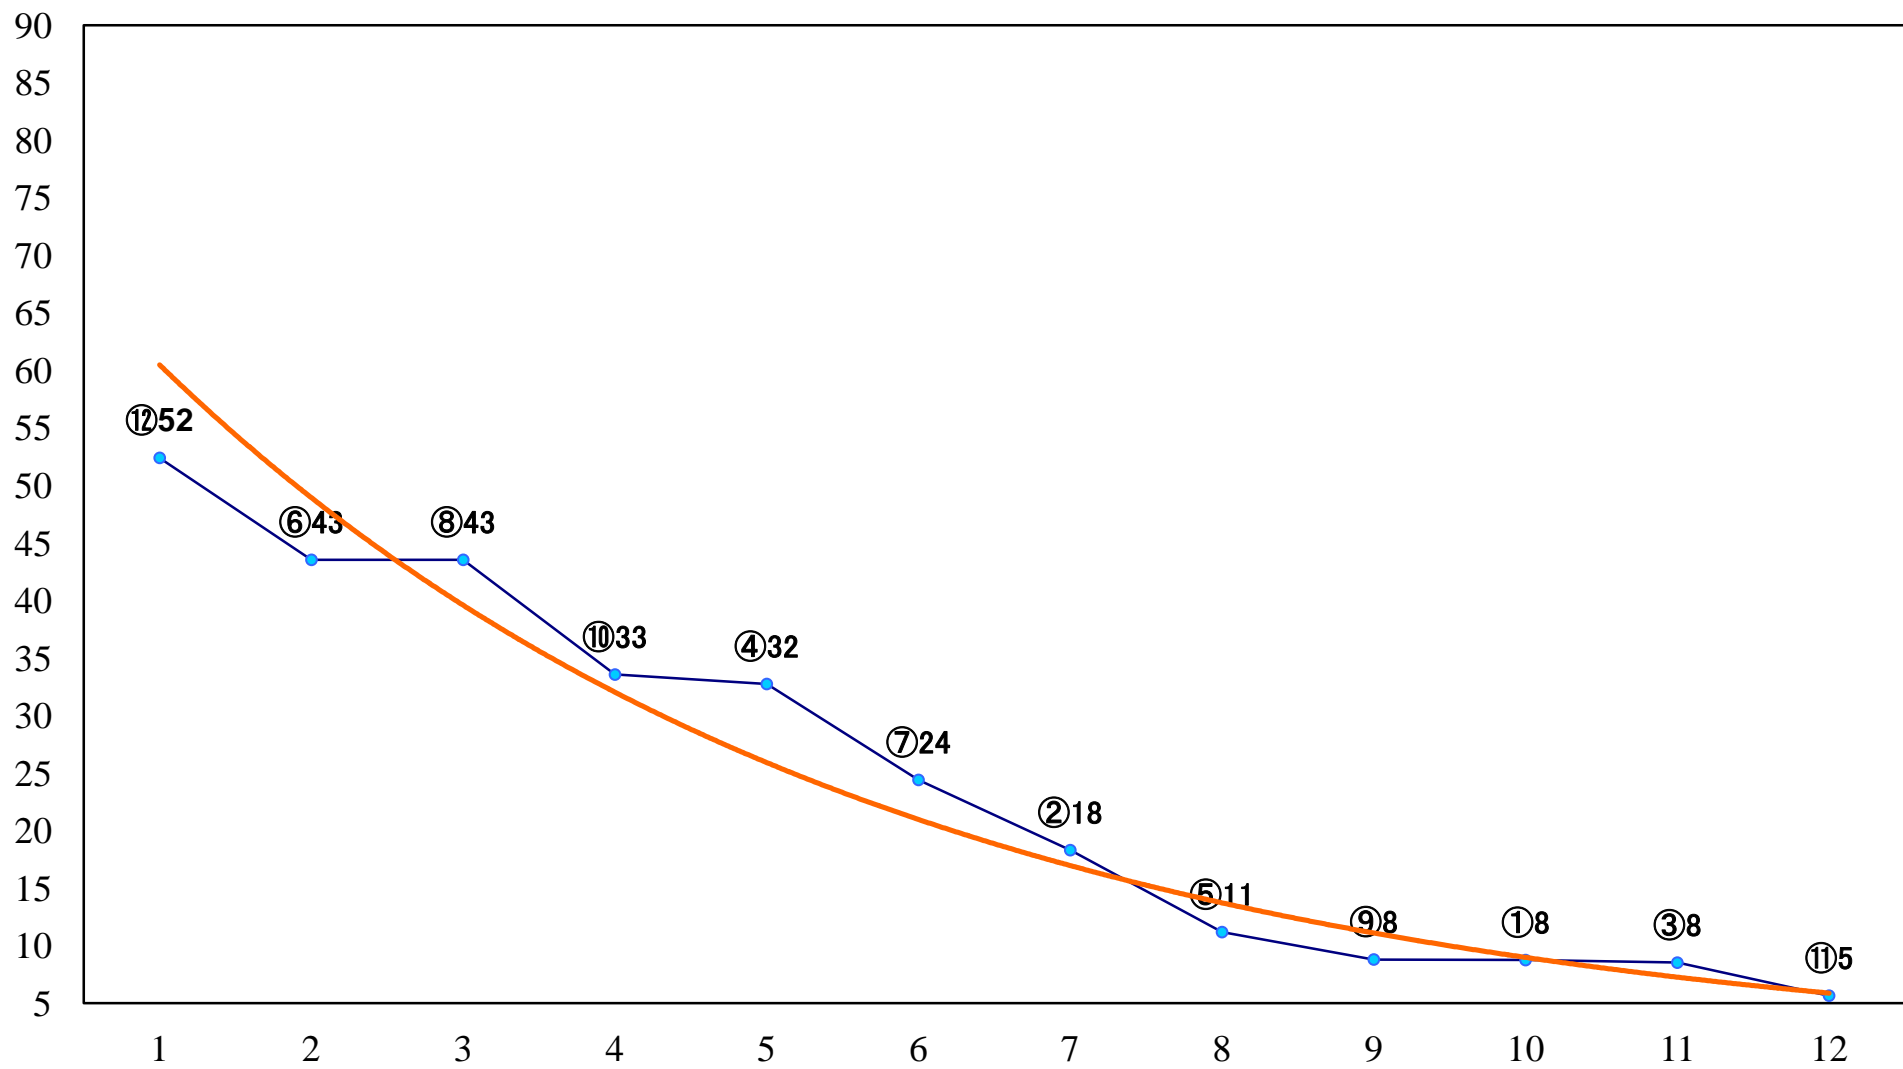

2021年04月23日(金) 川崎競馬 6R 17:30
C2九十 左1400mm

2021年04月23日(金) 川崎競馬 7R 18:00
花水木賞C2九十 左1500mm

2021年04月23日(金) 川崎競馬 8R 18:30
鶯特別3歳1 左1600mm

2021年04月23日(金) 川崎競馬 9R 19:05
光速賞C1選定馬 左900mm

2021年04月23日(金) 川崎競馬 10R 19:40
卯の花月特別B2二B3一 左1600mm