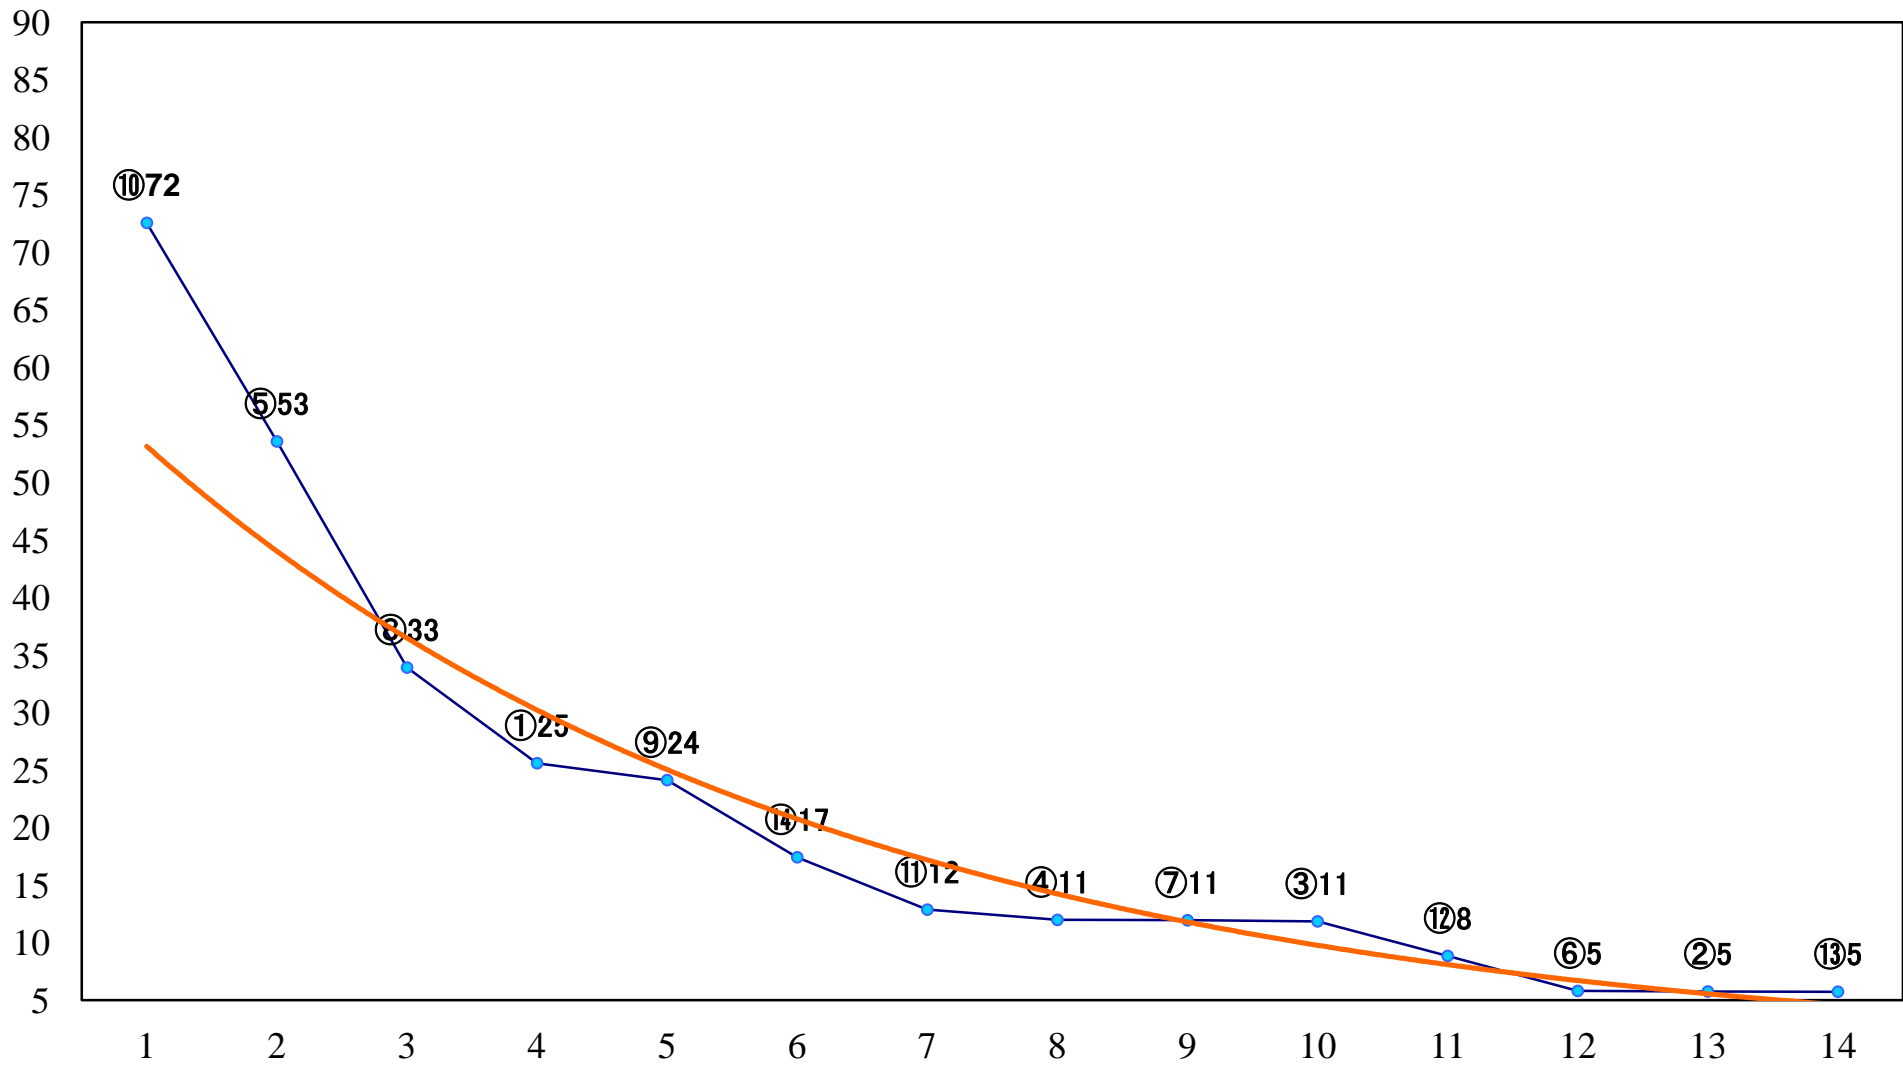

2021年04月28日(水) 大井競馬 1R 14:40  
3歳254万円以下 右1600mm

2021年04月28日(水) 大井競馬 2R 15:10  
3歳254万円以下 右1200mm

2021年04月28日(水) 大井競馬 3R 15:40  
C2七八九 右1600mm

2021年04月28日(水) 大井競馬 4R 16:10  
C2七八九 右1400mm

2021年04月28日(水) 大井競馬 5R 16:45  
C2七八九 右1200mm

2021年04月28日(水) 大井競馬 6R 17:15  
デネボラ賞B1四B2五 右1800mm

2021年04月28日(水) 大井競馬 7R 17:45  
C1六七八 右1400mm

2021年04月28日(水) 大井競馬 8R 18:20  
C1六七八 右1200mm

2021年04月28日(水) 大井競馬 9R 18:55  
C1六七八 右1600mm

2021年04月28日(水) 大井競馬 10R 19:30  
スピカ賞B3三選抜特別 右1400mm