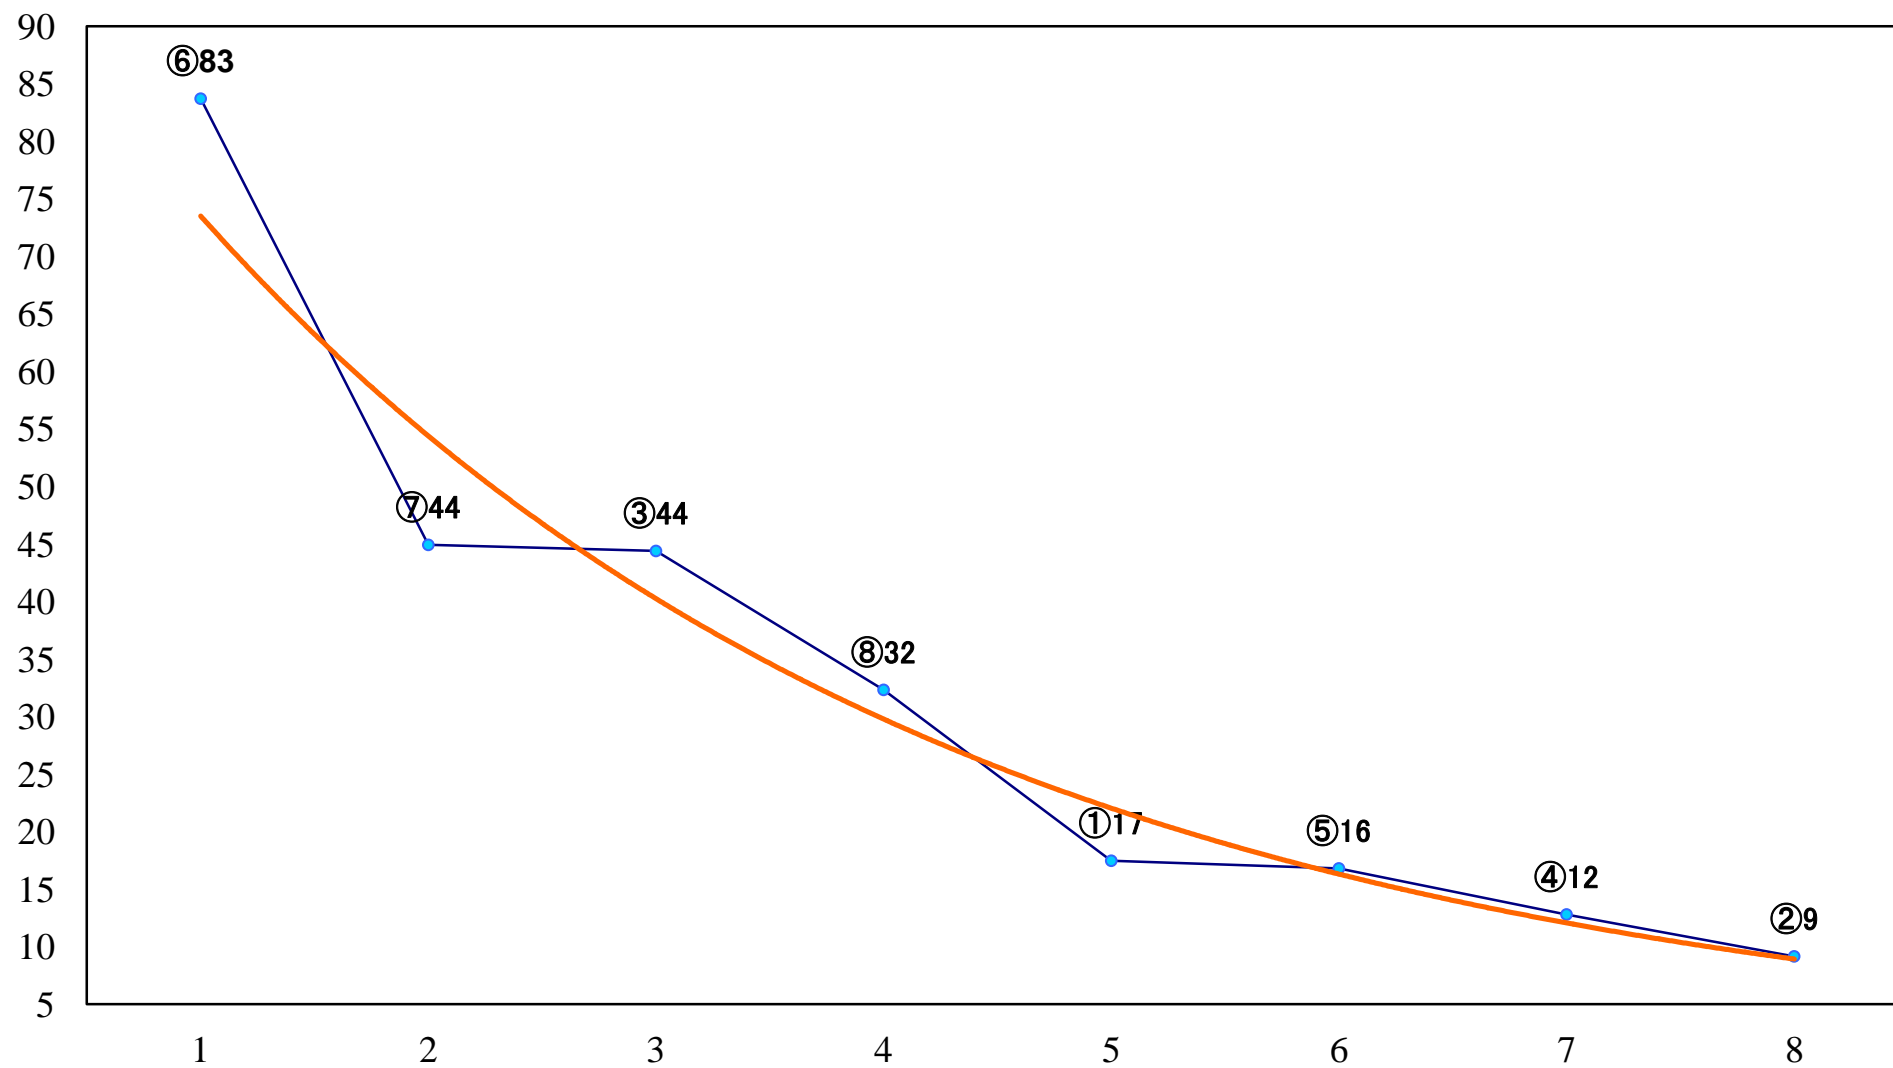

2021年04月28日(水) 大井競馬 6R 17:15
デネボラ賞B1四B2五 右1800mm