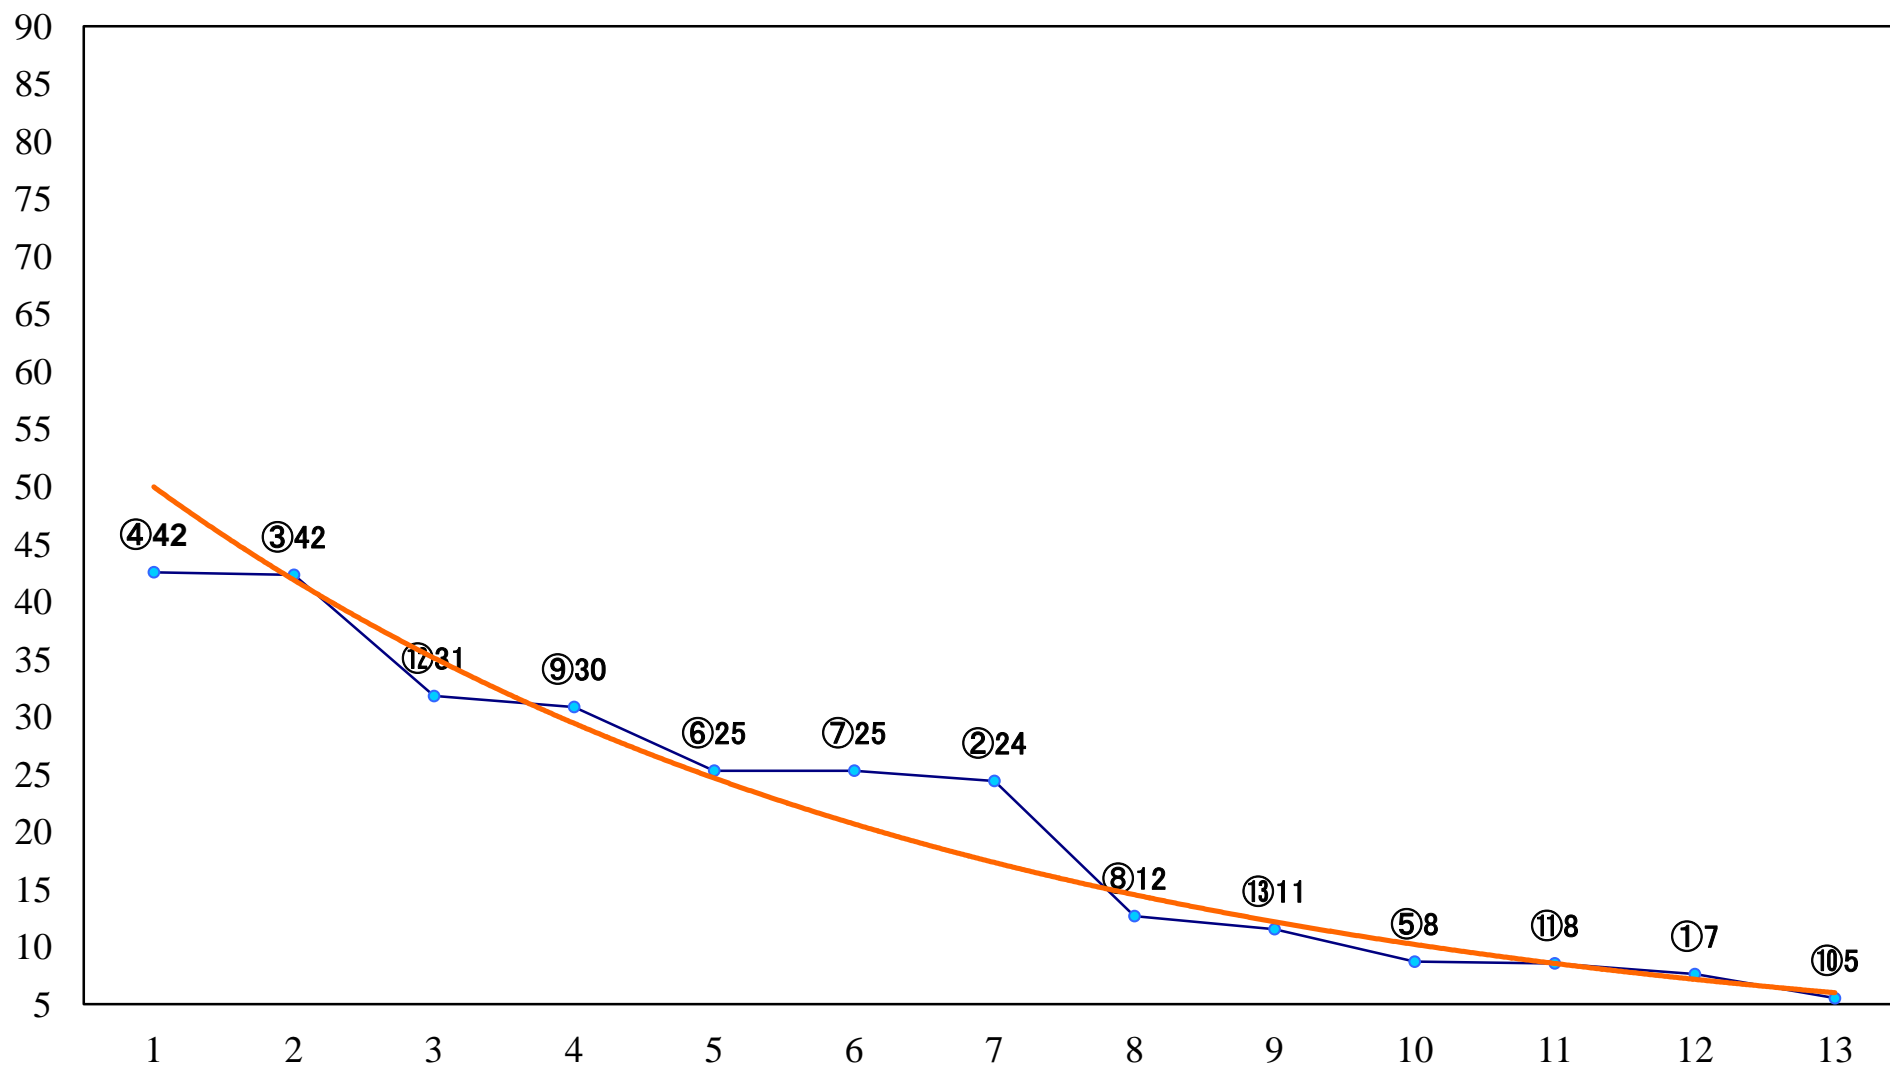

2021年04月28日(水) 大井競馬 1R 14:40  
3歳254万円以下 右1600mm

2021年04月28日(水) 大井競馬 2R 15:10  
3歳254万円以下 右1200mm

2021年04月28日(水) 大井競馬 3R 15:40  
C2七八九 右1600mm

2021年04月28日(水) 大井競馬 4R 16:10  
C2七八九 右1400mm

2021年04月28日(水) 大井競馬 5R 16:45  
C2七八九 右1200mm

2021年04月28日(水) 大井競馬 6R 17:15  
デネボラ賞B1四B2五 右1800mm

2021年04月28日(水) 大井競馬 7R 17:45  
C1六七八 右1400mm

2021年04月28日(水) 大井競馬 8R 18:20  
C1六七八 右1200mm

2021年04月28日(水) 大井競馬 9R 18:55  
C1六七八 右1600mm

2021年04月28日(水) 大井競馬 10R 19:30  
スピカ賞B3三選抜特別 右1400mm