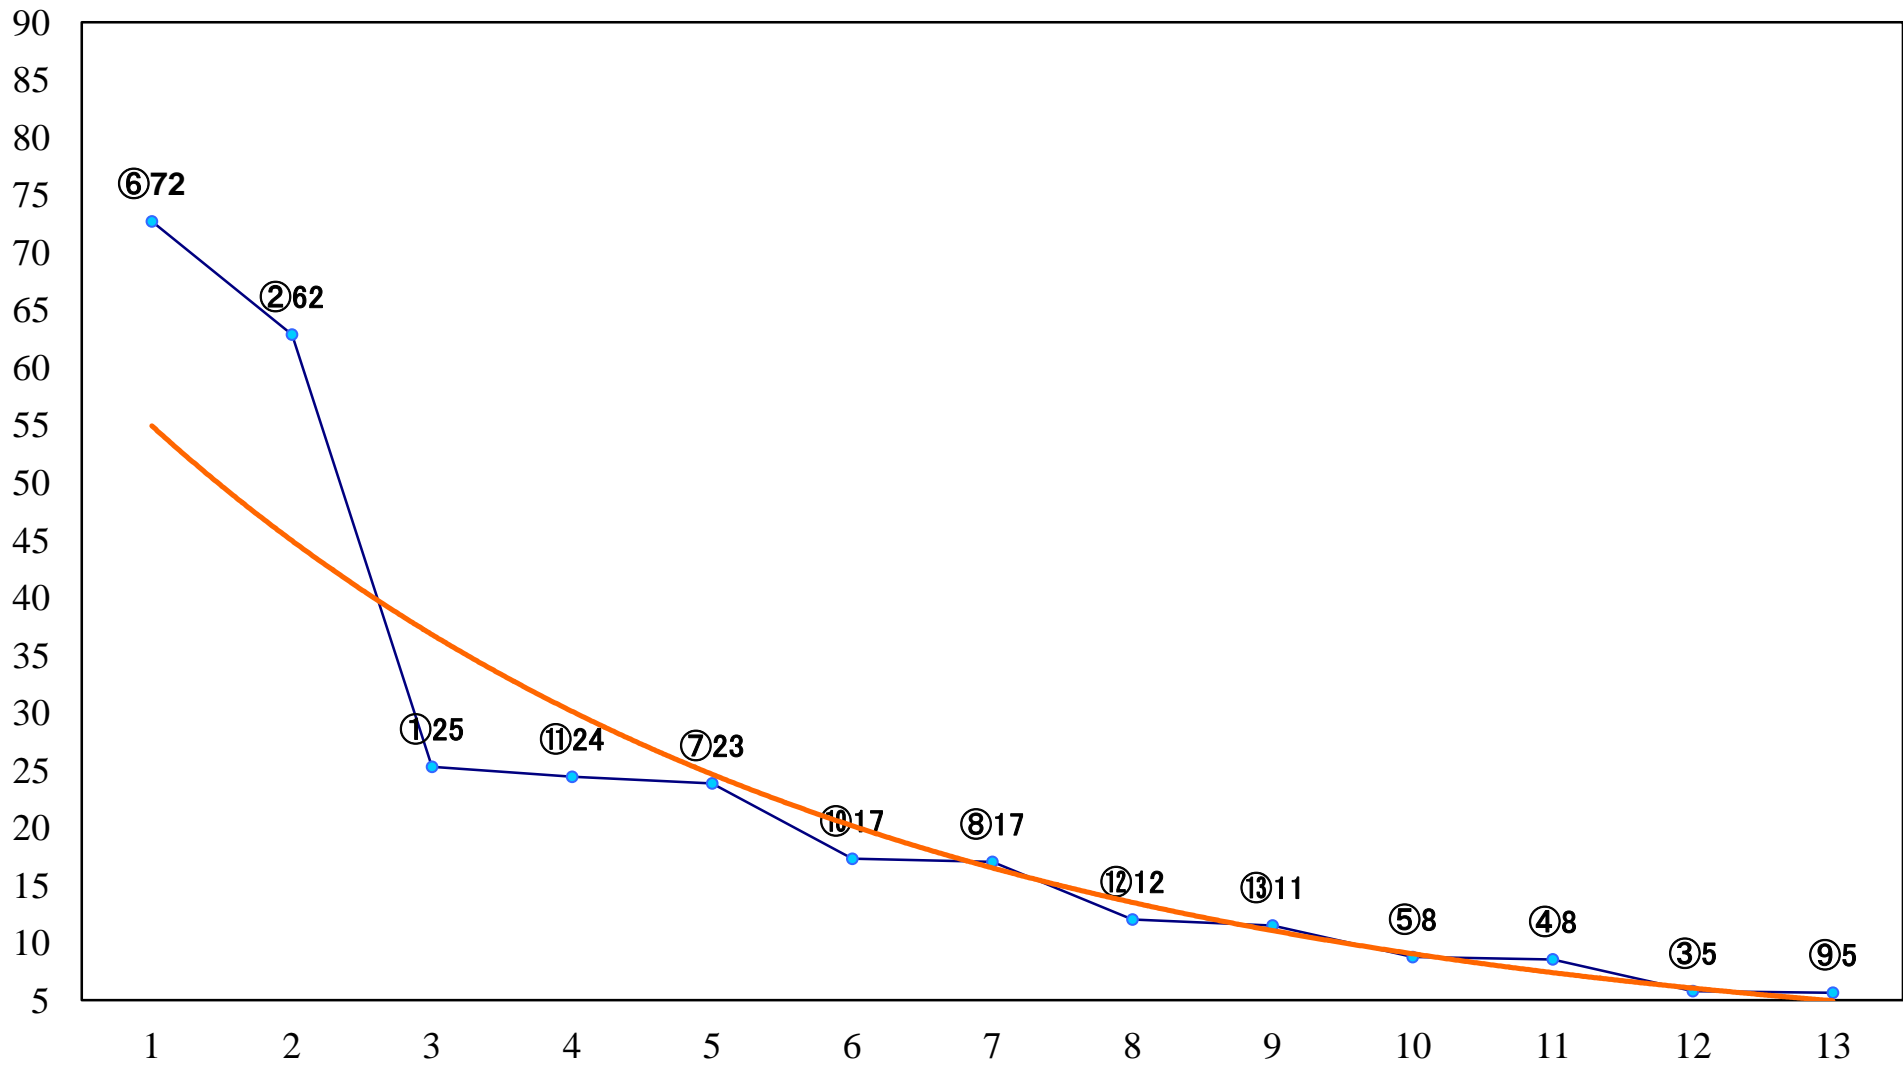

2021年04月28日(水) 大井競馬 1R 14:40  
3歳254万円以下 右1600mm

2021年04月28日(水) 大井競馬 2R 15:10  
3歳254万円以下 右1200mm

2021年04月28日(水) 大井競馬 3R 15:40  
C2七八九 右1600mm

2021年04月28日(水) 大井競馬 4R 16:10  
C2七八九 右1400mm

2021年04月28日(水) 大井競馬 5R 16:45  
C2七八九 右1200mm

2021年04月28日(水) 大井競馬 6R 17:15  
デネボラ賞B1四B2五 右1800mm

2021年04月28日(水) 大井競馬 7R 17:45  
C1六七八 右1400mm

2021年04月28日(水) 大井競馬 8R 18:20  
C1六七八 右1200mm

2021年04月28日(水) 大井競馬 9R 18:55  
C1六七八 右1600mm

2021年04月28日(水) 大井競馬 10R 19:30  
スピカ賞B3三選抜特別 右1400mm