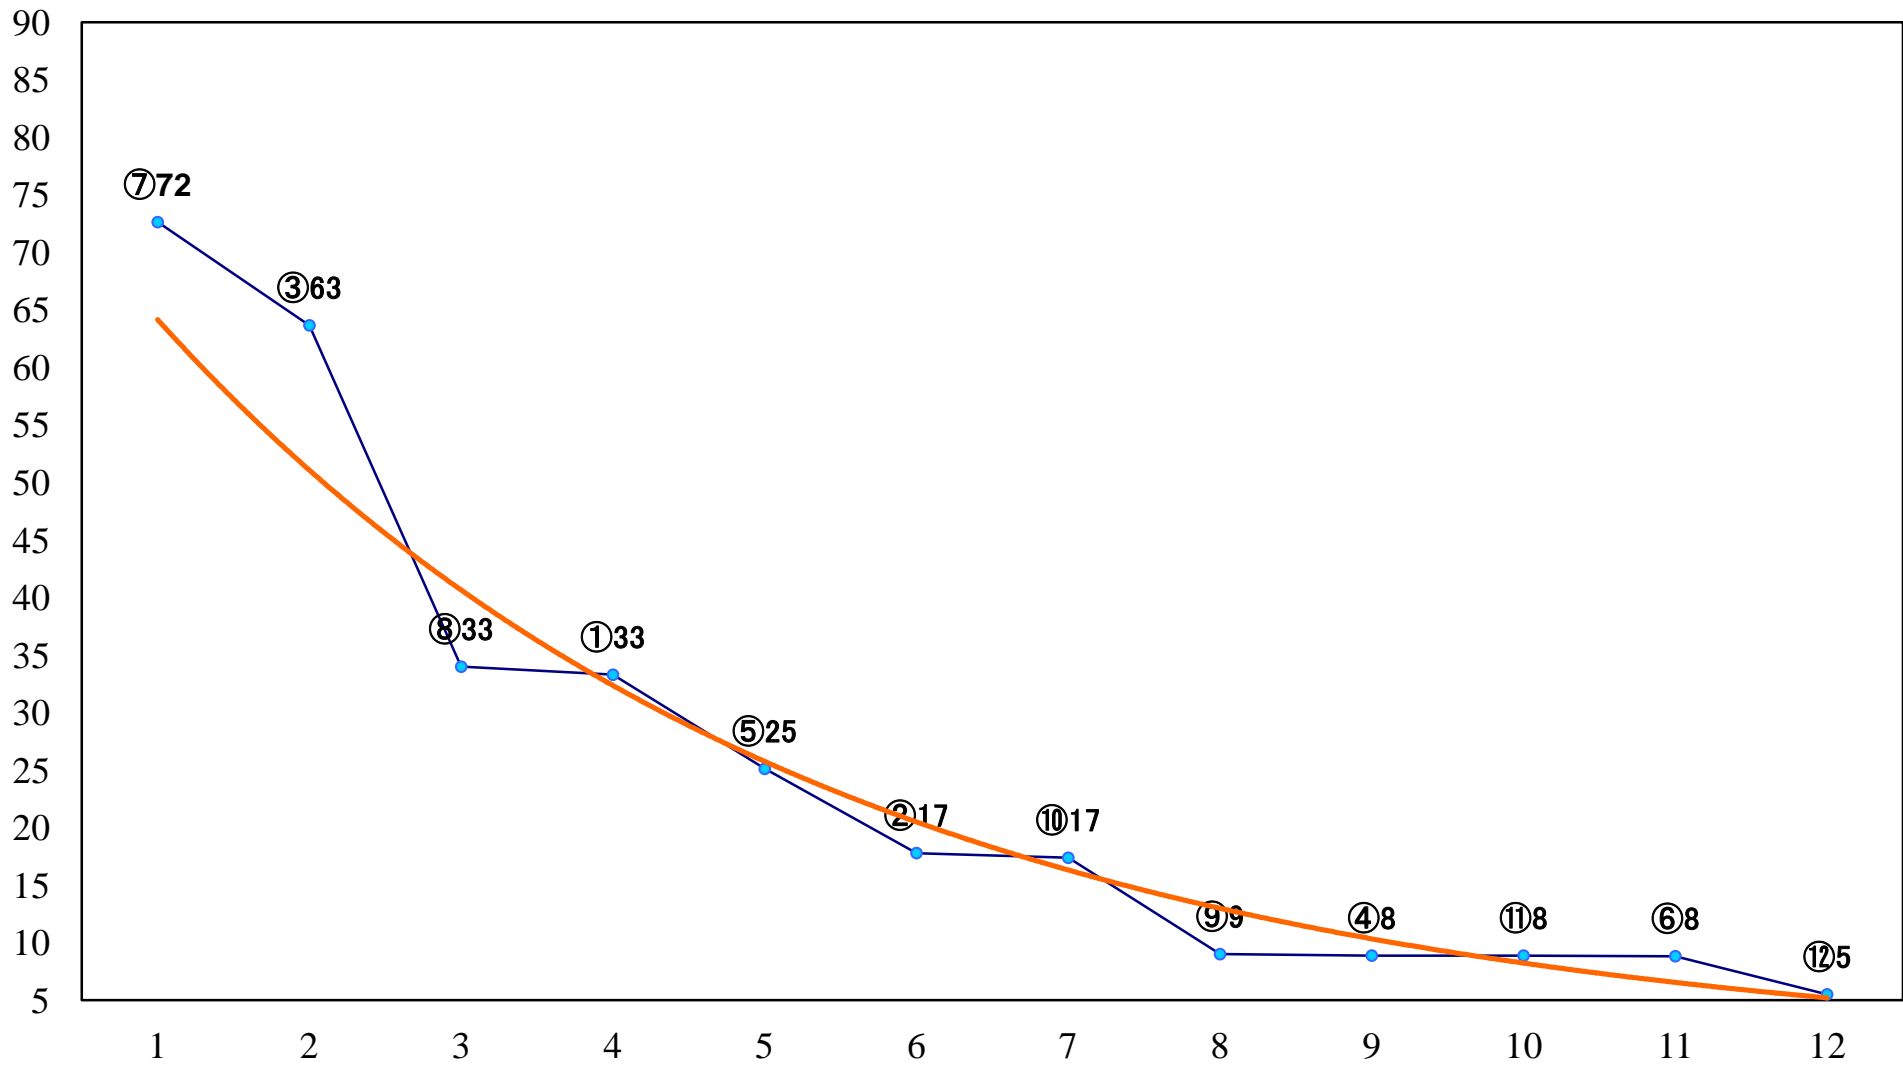

2021年04月28日(水) 大井競馬 1R 14:40  
3歳254万円以下 右1600mm

2021年04月28日(水) 大井競馬 2R 15:10  
3歳254万円以下 右1200mm

2021年04月28日(水) 大井競馬 3R 15:40  
C2七八九 右1600mm

2021年04月28日(水) 大井競馬 4R 16:10  
C2七八九 右1400mm

2021年04月28日(水) 大井競馬 5R 16:45  
C2七八九 右1200mm

2021年04月28日(水) 大井競馬 6R 17:15  
デネボラ賞B1四B2五 右1800mm

2021年04月28日(水) 大井競馬 7R 17:45  
C1六七八 右1400mm

2021年04月28日(水) 大井競馬 8R 18:20  
C1六七八 右1200mm

2021年04月28日(水) 大井競馬 9R 18:55  
C1六七八 右1600mm

2021年04月28日(水) 大井競馬 10R 19:30  
スピカ賞B3三選抜特別 右1400mm