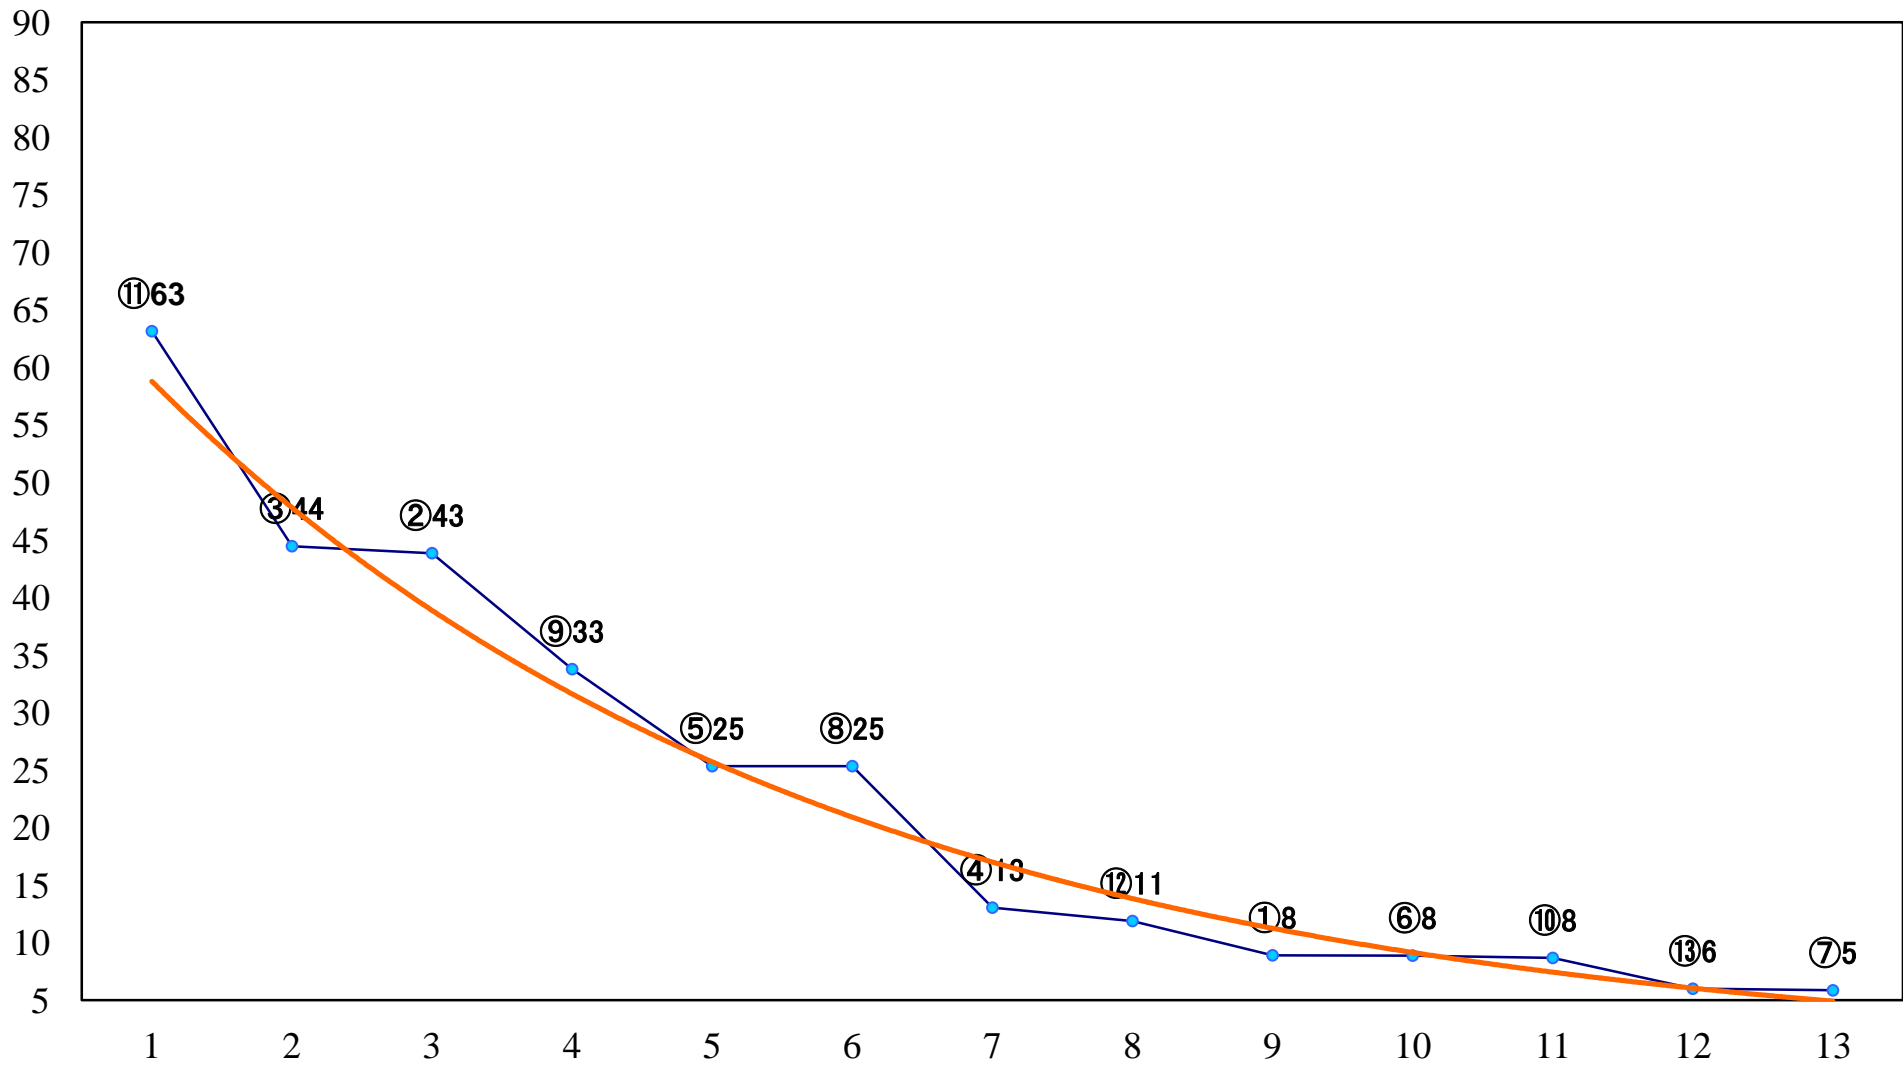

2021年04月28日(水) 大井競馬 1R 14:40  
3歳254万円以下 右1600mm

2021年04月28日(水) 大井競馬 2R 15:10  
3歳254万円以下 右1200mm

2021年04月28日(水) 大井競馬 3R 15:40  
C2七八九 右1600mm

2021年04月28日(水) 大井競馬 4R 16:10  
C2七八九 右1400mm

2021年04月28日(水) 大井競馬 5R 16:45  
C2七八九 右1200mm

2021年04月28日(水) 大井競馬 6R 17:15  
デネボラ賞B1四B2五 右1800mm

2021年04月28日(水) 大井競馬 7R 17:45  
C1六七八 右1400mm

2021年04月28日(水) 大井競馬 8R 18:20  
C1六七八 右1200mm

2021年04月28日(水) 大井競馬 9R 18:55  
C1六七八 右1600mm

2021年04月28日(水) 大井競馬 10R 19:30  
スピカ賞B3三選抜特別 右1400mm