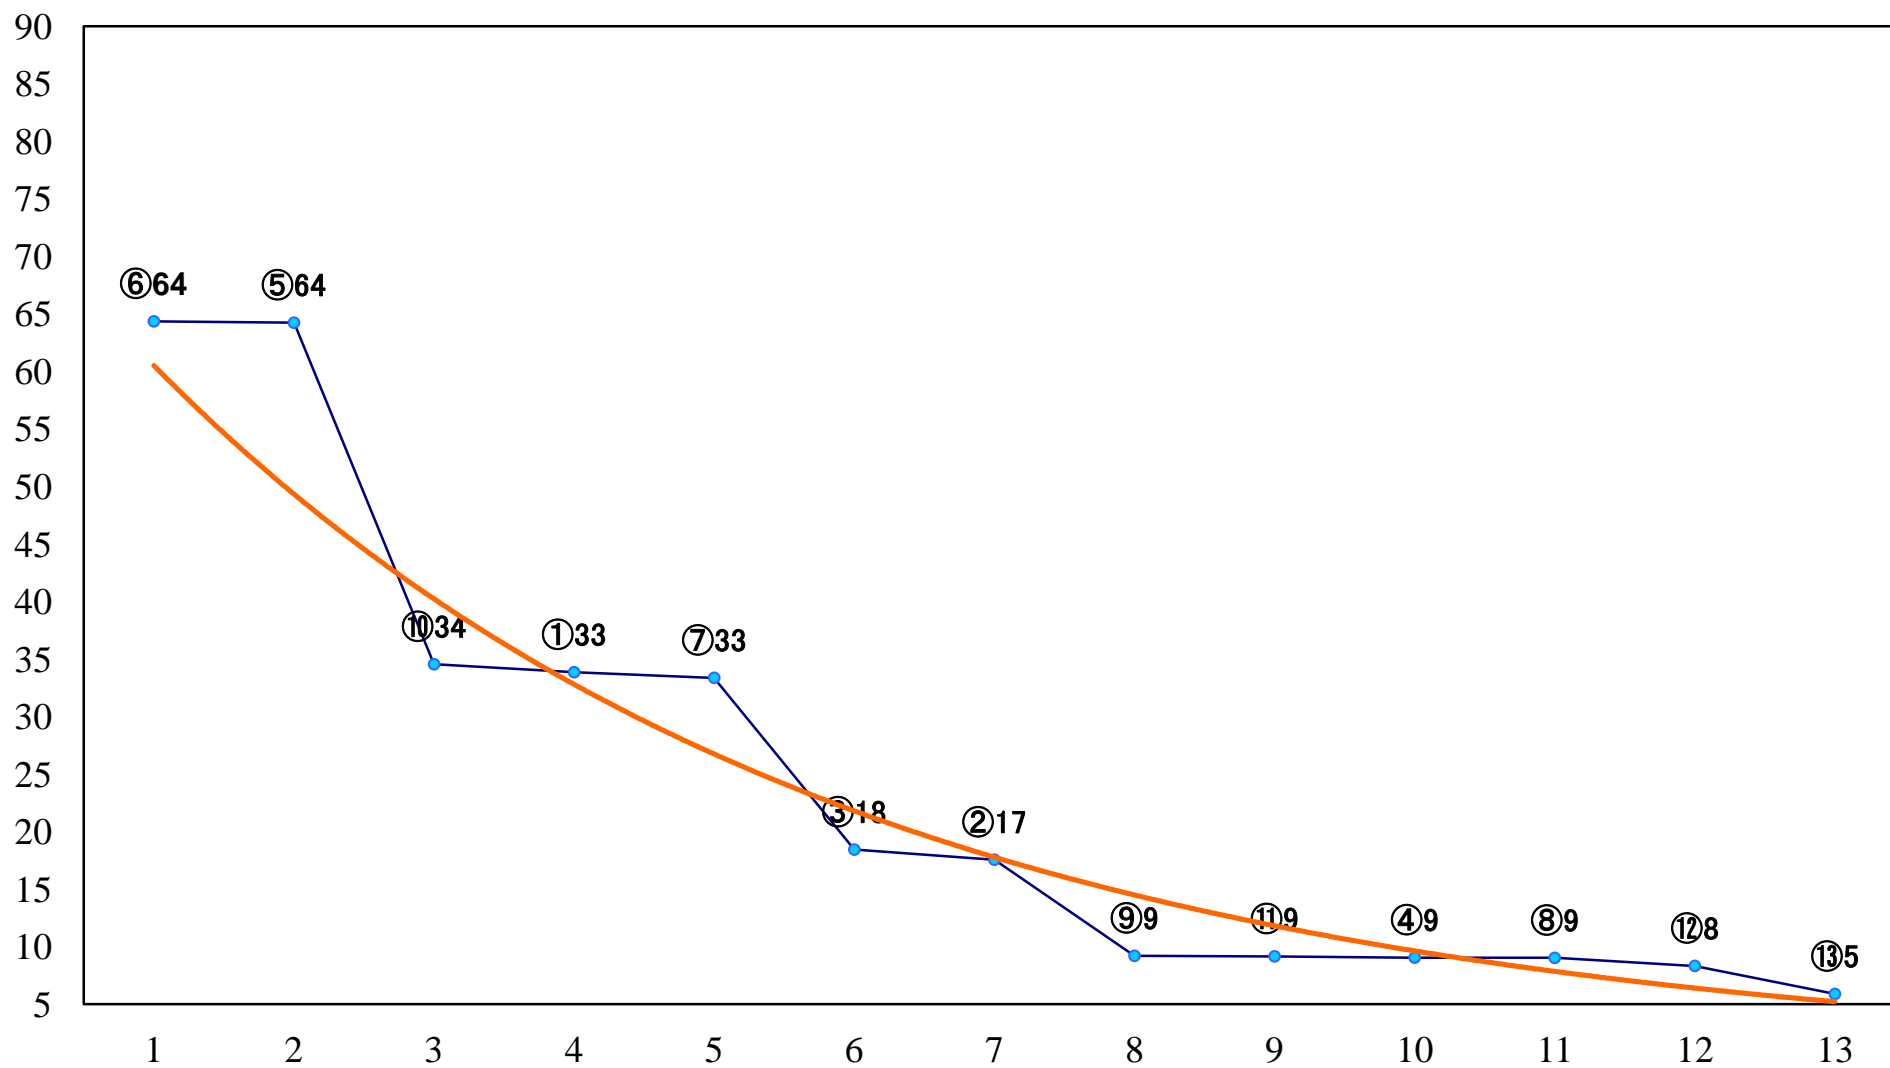

2021年04月28日(水) 大井競馬 6R 17:15  
デネボラ賞B1四B2五 右1800mm

2021年04月28日(水) 大井競馬 7R 17:45  
C1六七八 右1400mm

2021年04月28日(水) 大井競馬 8R 18:20  
C1六七八 右1200mm

2021年04月28日(水) 大井競馬 9R 18:55  
C1六七八 右1600mm

2021年04月28日(水) 大井競馬 10R 19:30  
スピカ賞B3三選抜特別 右1400mm