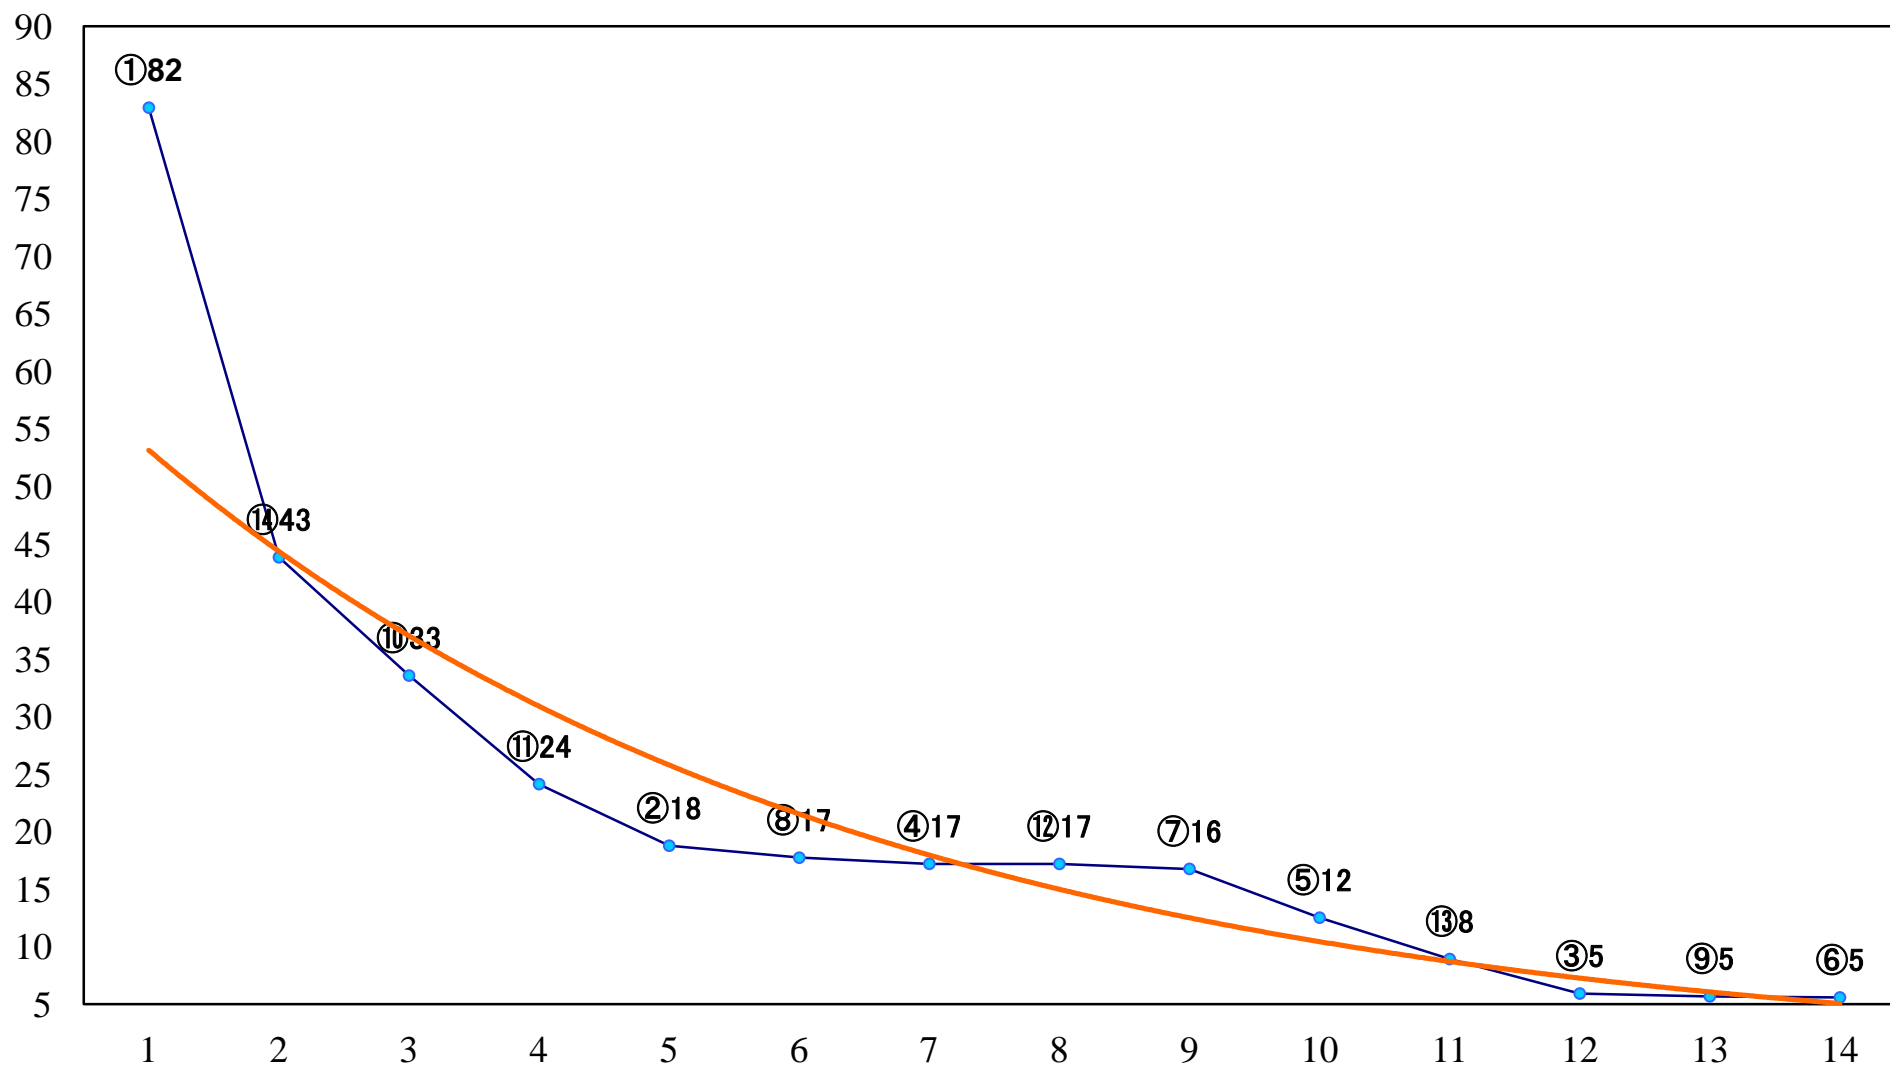

2021年04月28日(水) 大井競馬 1R 14:40  
3歳254万円以下 右1600mm

2021年04月28日(水) 大井競馬 2R 15:10  
3歳254万円以下 右1200mm

2021年04月28日(水) 大井競馬 3R 15:40  
C2七八九 右1600mm

2021年04月28日(水) 大井競馬 4R 16:10  
C2七八九 右1400mm

2021年04月28日(水) 大井競馬 5R 16:45  
C2七八九 右1200mm

2021年04月28日(水) 大井競馬 6R 17:15  
デネボラ賞B1四B2五 右1800mm

2021年04月28日(水) 大井競馬 7R 17:45  
C1六七八 右1400mm

2021年04月28日(水) 大井競馬 8R 18:20  
C1六七八 右1200mm

2021年04月28日(水) 大井競馬 9R 18:55  
C1六七八 右1600mm

2021年04月28日(水) 大井競馬 10R 19:30  
スピカ賞B3三選抜特別 右1400mm