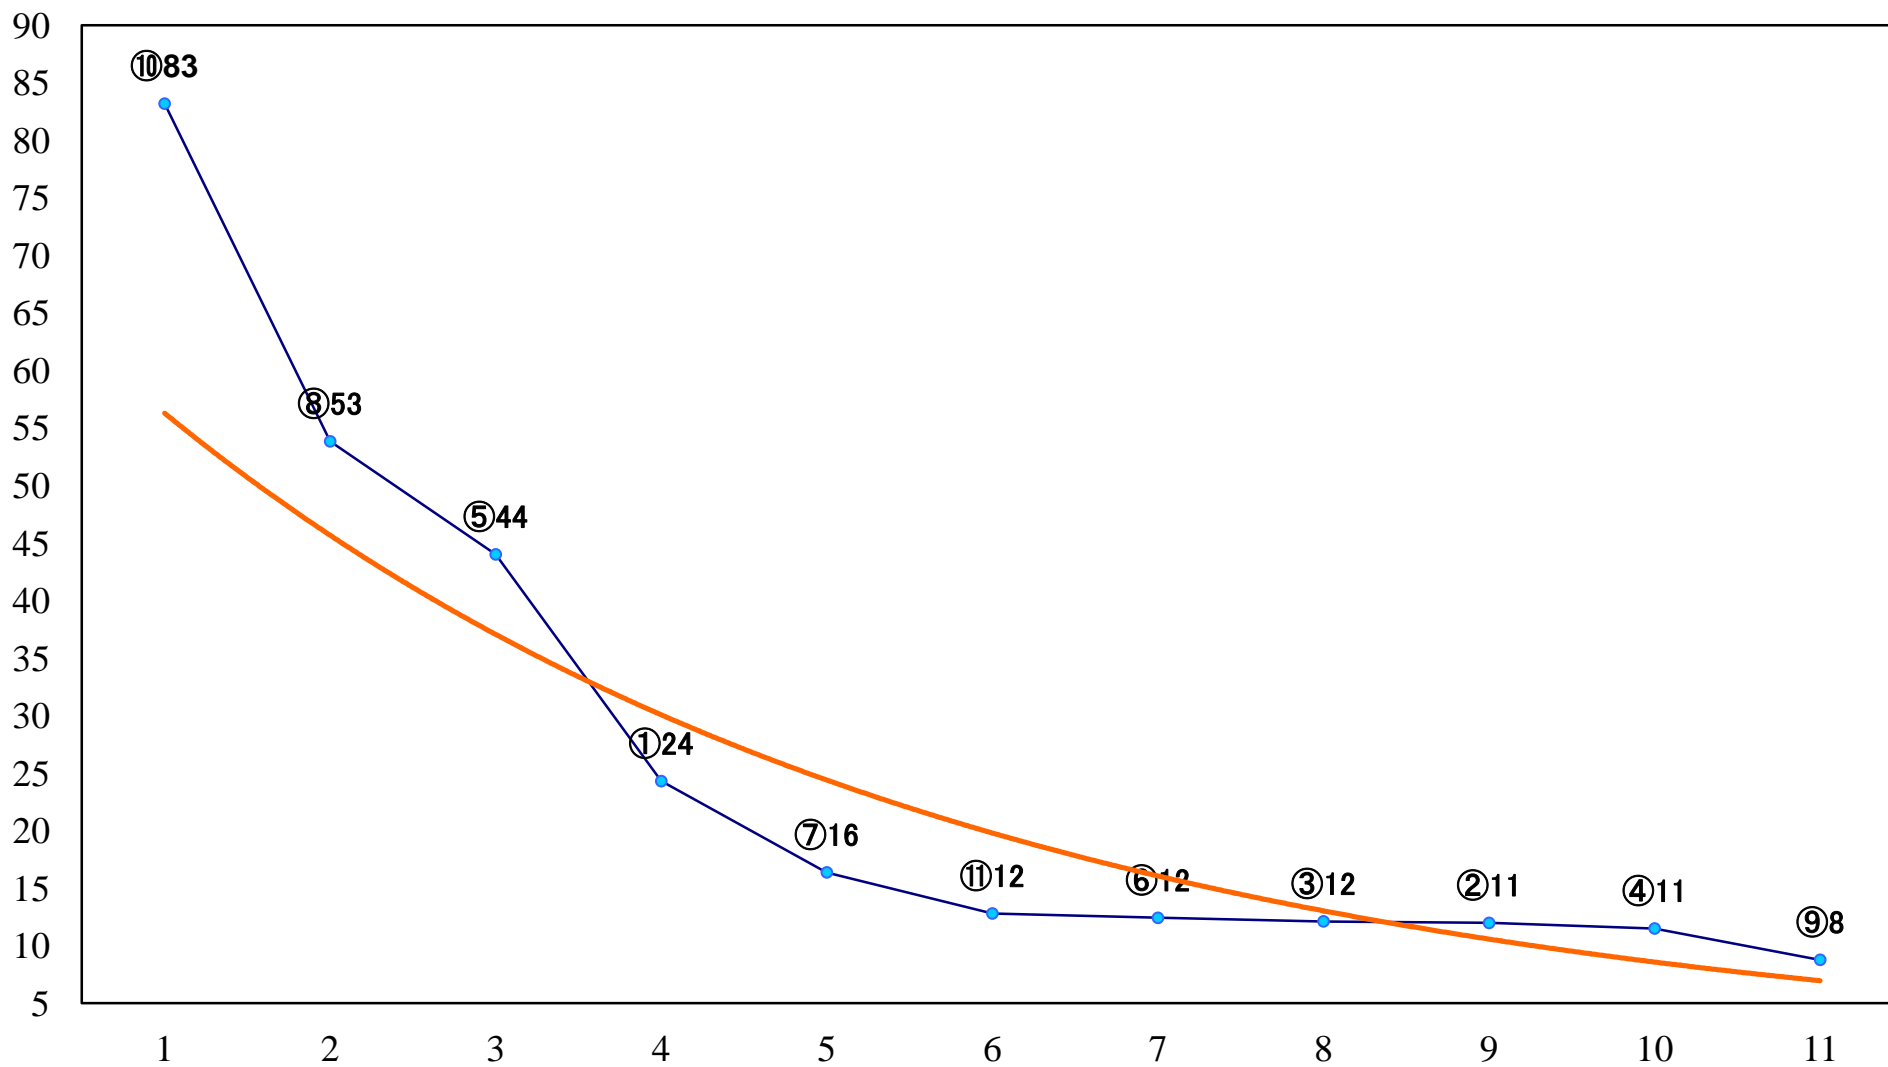

2021年04月28日(水) 大井競馬 11R 20:10
東京プリンセス賞3歳牝馬オープン重賞 右1800mm