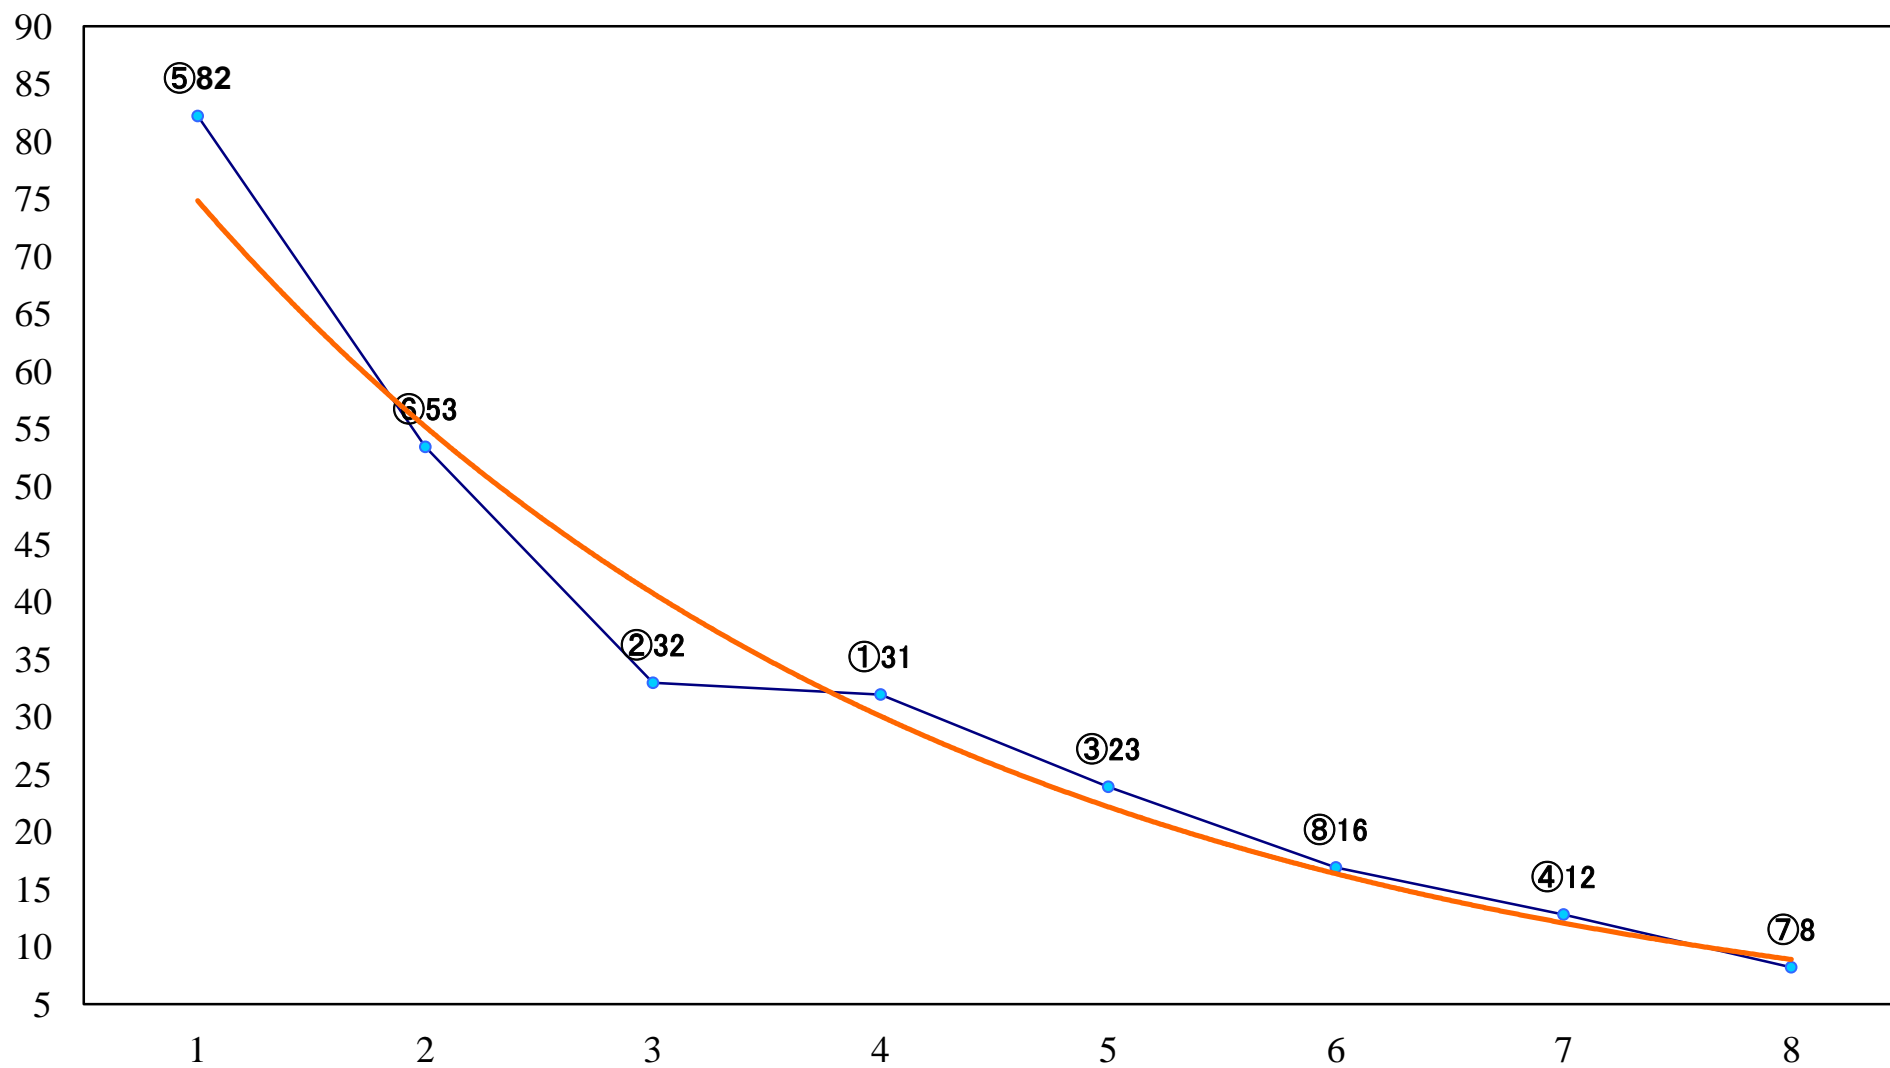

2021年04月28日(水) 大井競馬 1R 14:40  
3歳254万円以下 右1600mm

2021年04月28日(水) 大井競馬 2R 15:10  
3歳254万円以下 右1200mm

2021年04月28日(水) 大井競馬 3R 15:40  
C2七八九 右1600mm

2021年04月28日(水) 大井競馬 4R 16:10  
C2七八九 右1400mm

2021年04月28日(水) 大井競馬 5R 16:45  
C2七八九 右1200mm