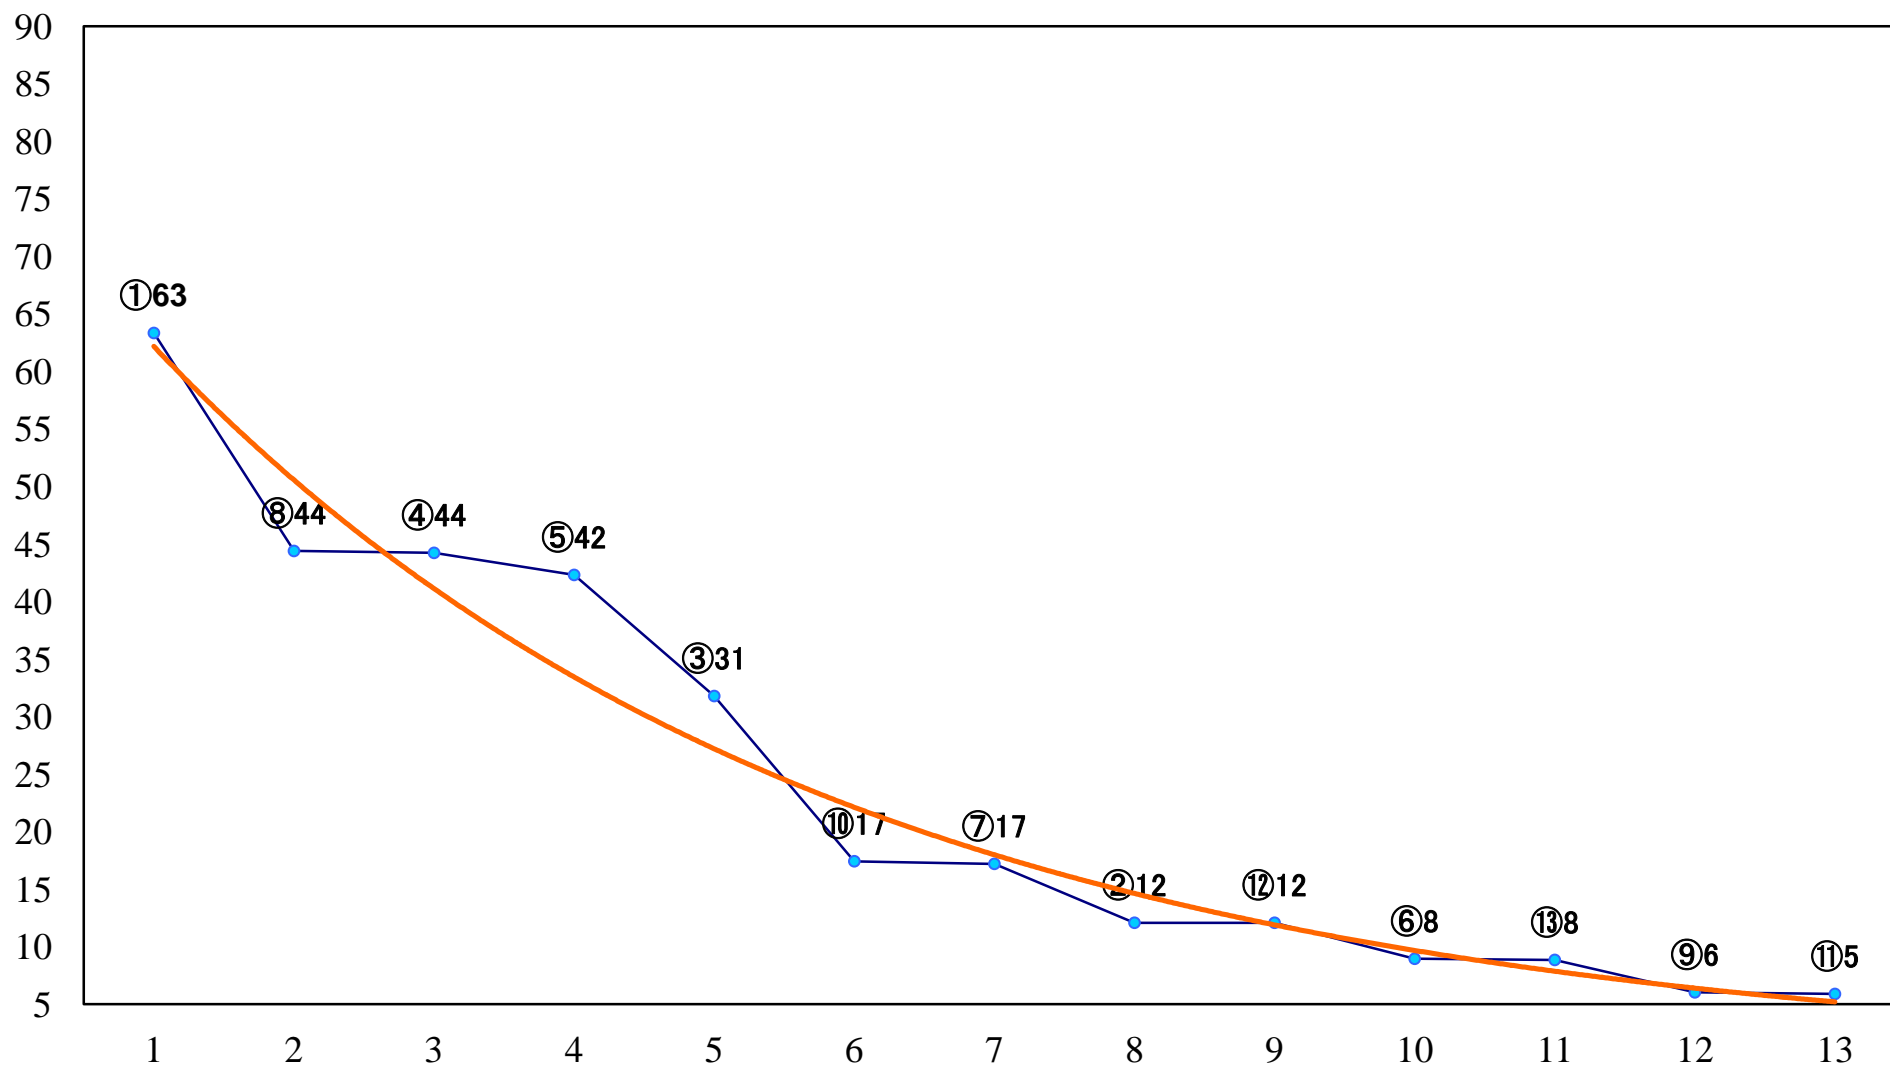

2021年04月28日(水) 大井競馬 6R 17:15  
デネボラ賞B1四B2五 右1800mm

2021年04月28日(水) 大井競馬 7R 17:45  
C1六七八 右1400mm

2021年04月28日(水) 大井競馬 8R 18:20  
C1六七八 右1200mm

2021年04月28日(水) 大井競馬 9R 18:55  
C1六七八 右1600mm

2021年04月28日(水) 大井競馬 10R 19:30  
スピカ賞B3三選抜特別 右1400mm