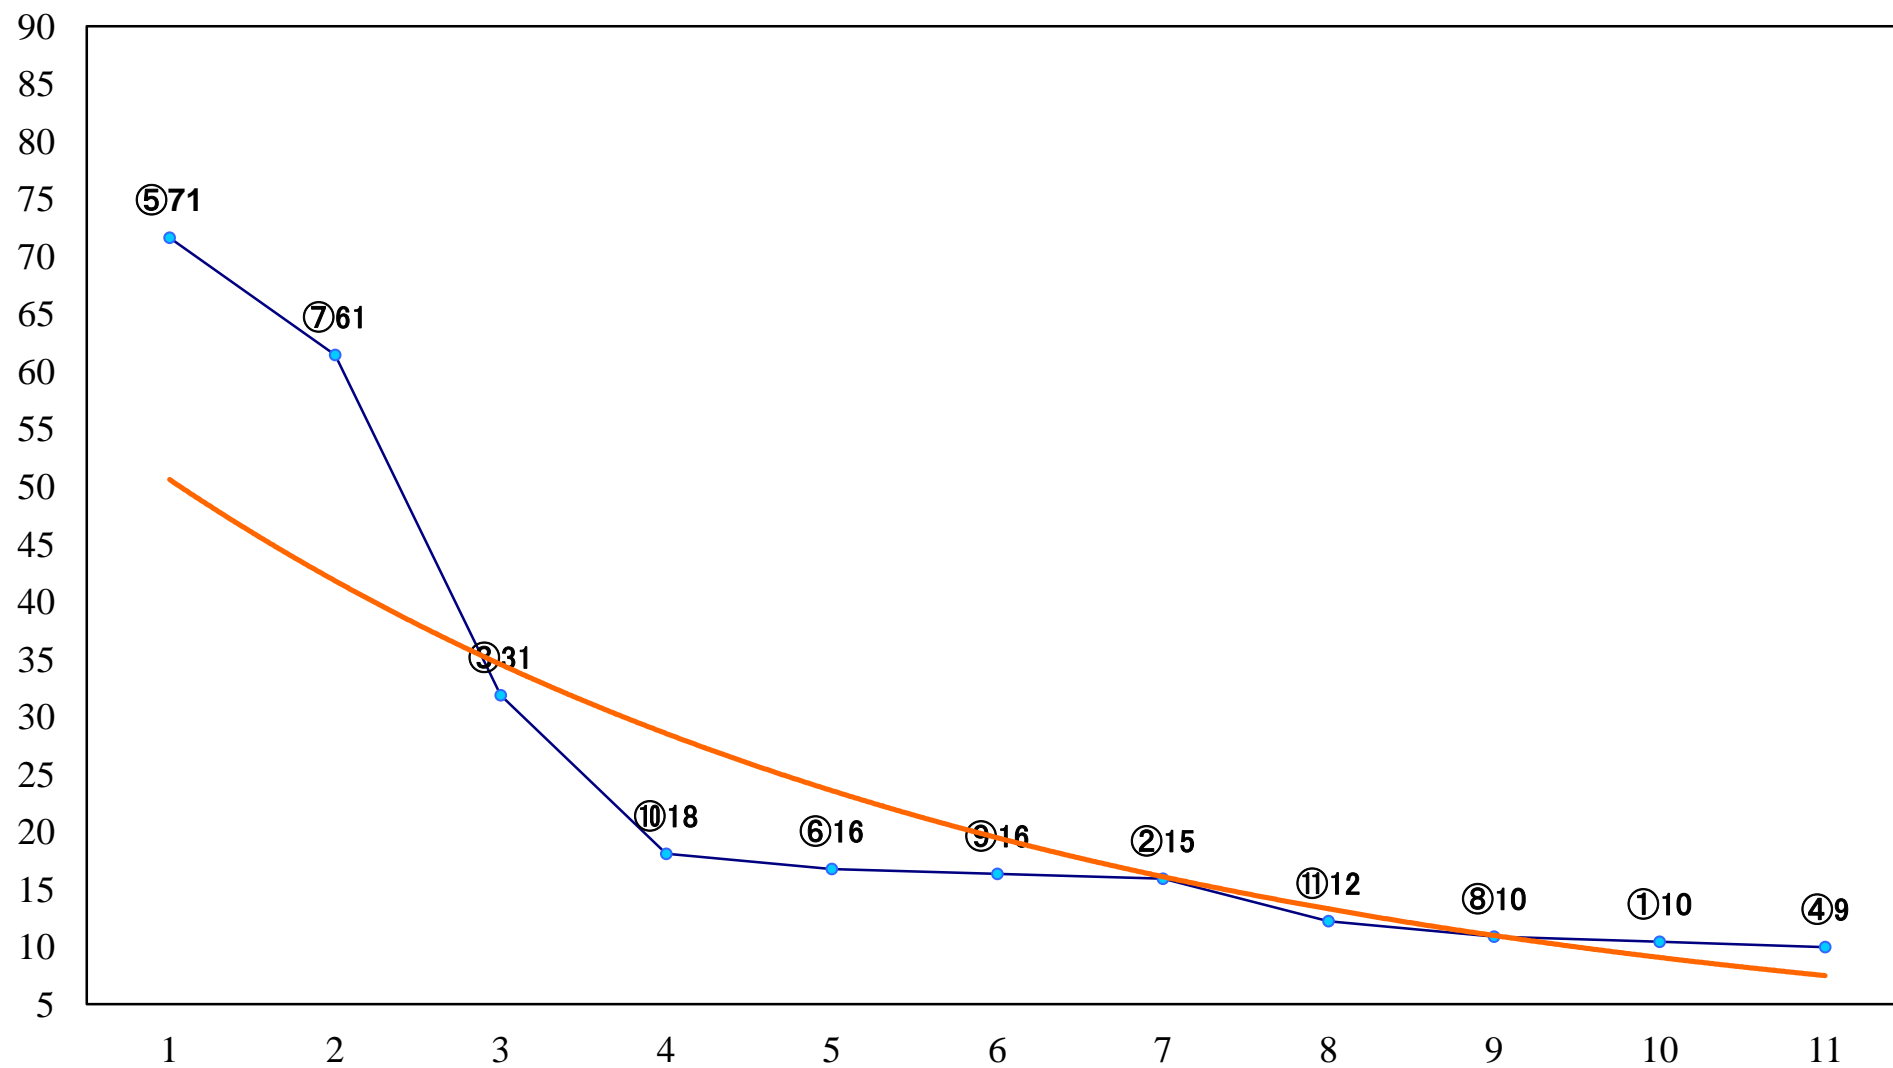

2021年05月10日(月) 浦和競馬 1R 12:00
浦和800ラウンド3歳選抜馬イ 左800mm

2021年05月10日(月) 浦和競馬 2R 12:30
浦和800ラウンド3歳選抜馬ア 左800mm

2021年05月10日(月) 浦和競馬 4R 13:30
3歳二 左1400mm

2021年05月10日(月) 浦和競馬 5R 14:00
C3九十 左1400mm

2021年05月10日(月) 浦和競馬 6R 14:30
C3九十 左1500mm