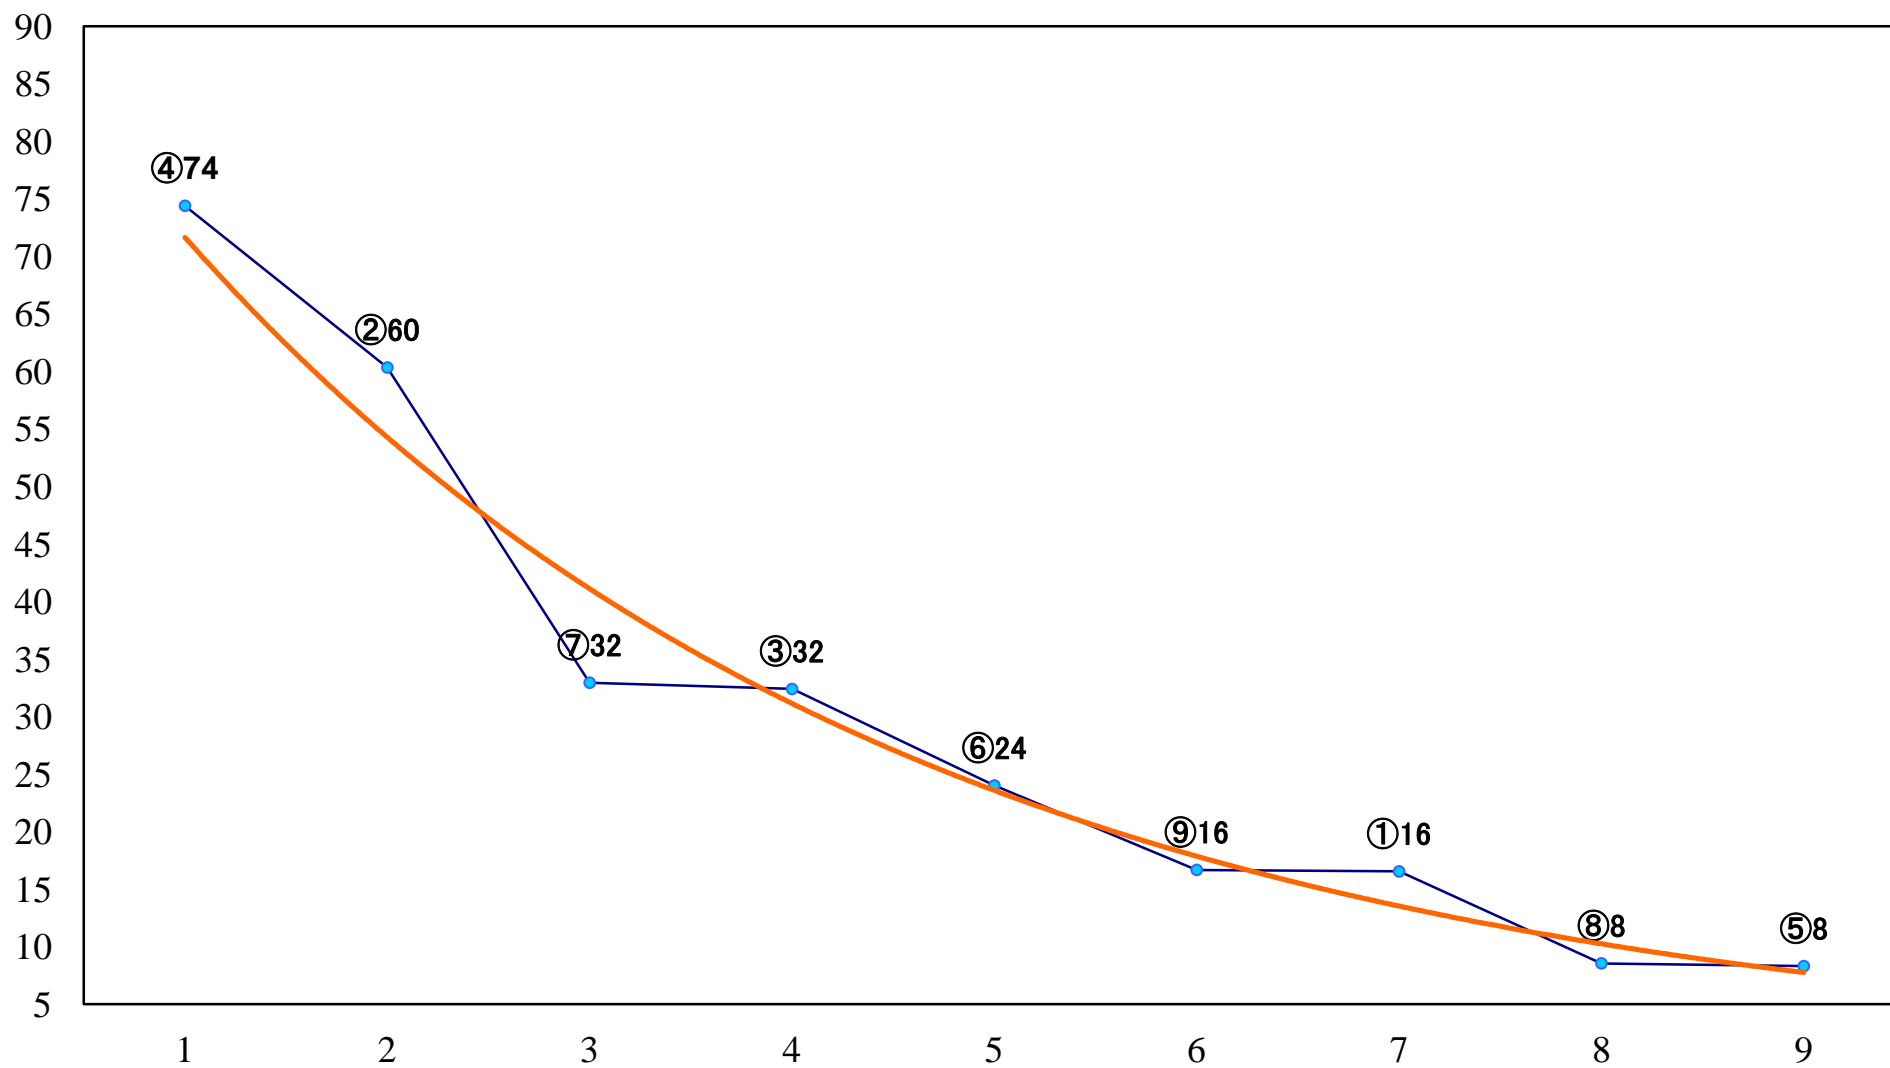

2021年05月10日(月) 浦和競馬 1R 12:00
浦和800ラウンド3歳選抜馬イ 左800mm

2021年05月10日(月) 浦和競馬 2R 12:30
浦和800ラウンド3歳選抜馬ア 左800mm

2021年05月10日(月) 浦和競馬 4R 13:30
3歳二 左1400mm

2021年05月10日(月) 浦和競馬 5R 14:00
C3九十 左1400mm

2021年05月10日(月) 浦和競馬 6R 14:30
C3九十 左1500mm