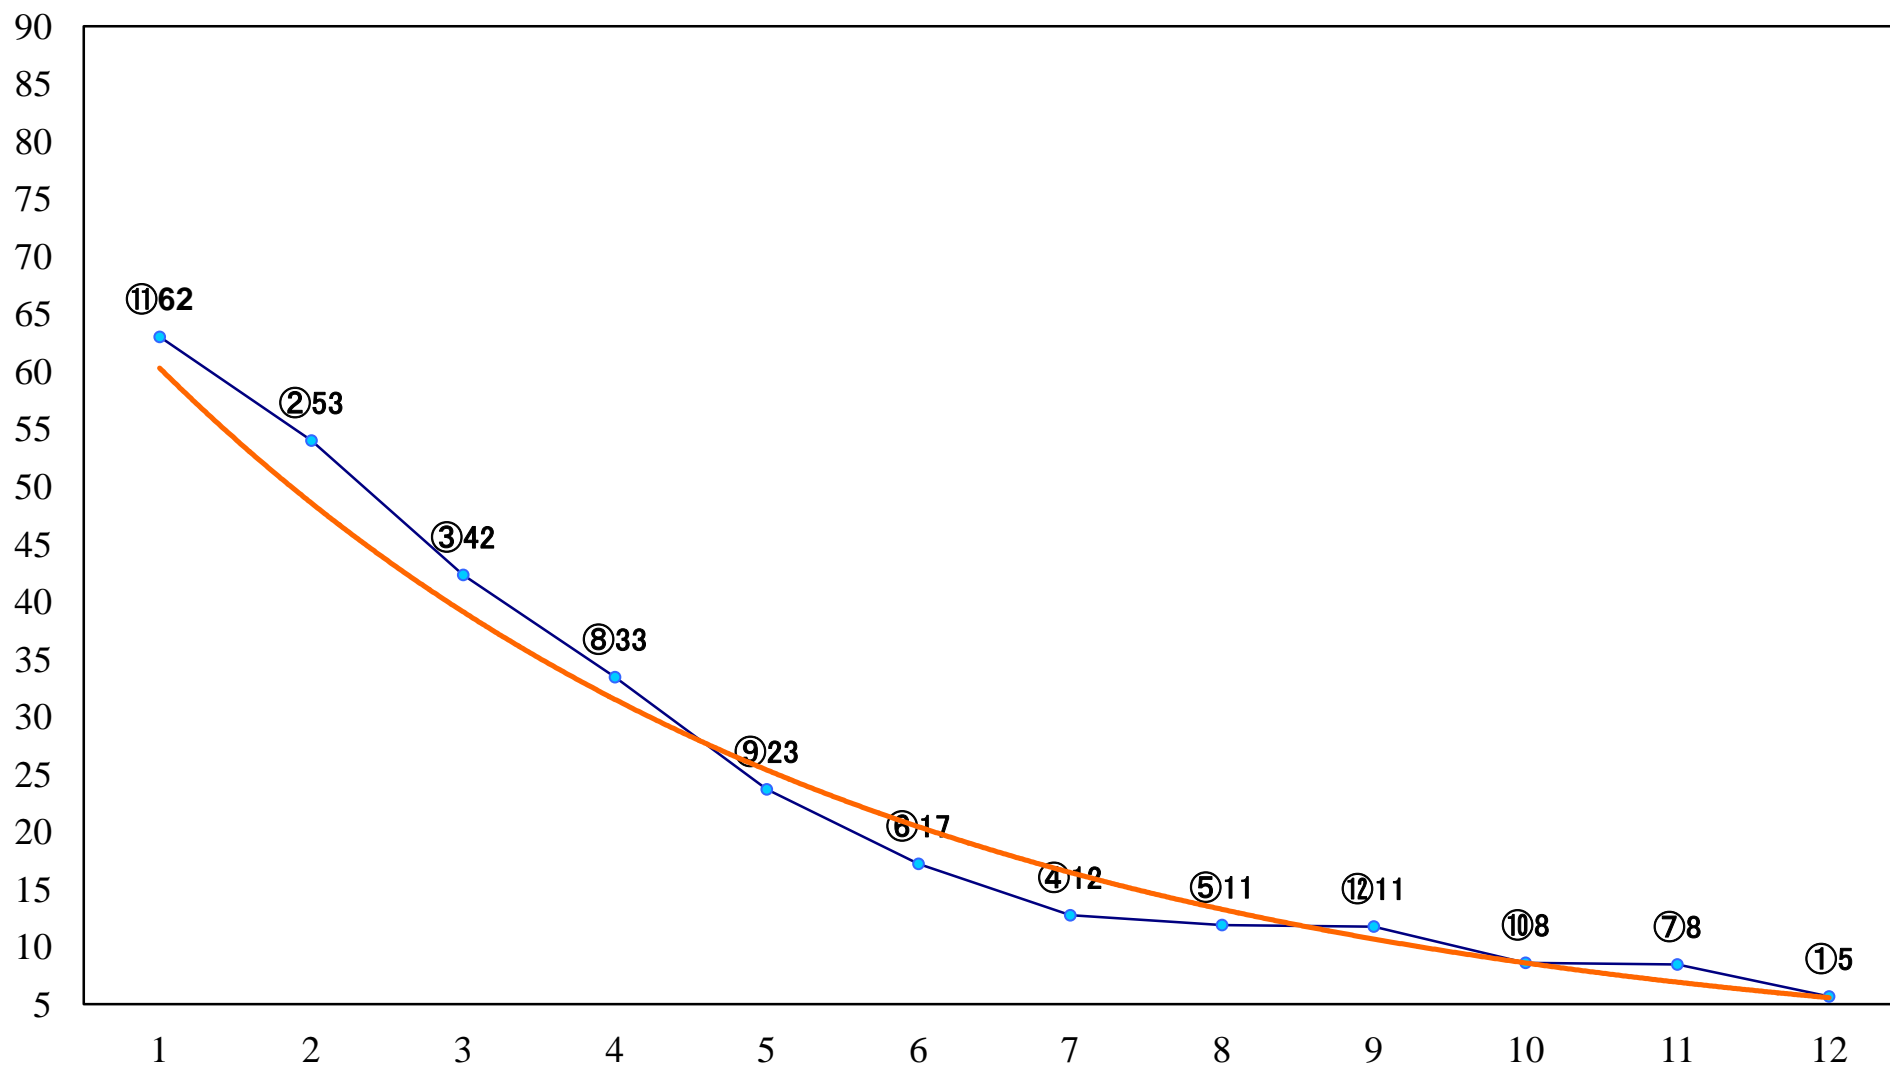

2021年05月10日(月) 浦和競馬 7R 15:05
C2二 三 左1500mm

2021年05月10日(月) 浦和競馬 8R 15:40
C2二 三 左1400mm

2021年05月10日(月) 浦和競馬 9R 16:15
農産物直売会賞C1六 左1500mm

2021年05月10日(月) 浦和競馬 10R 16:50
スズラン特別C2ー 左1500mm

2021年05月10日(月) 浦和競馬 11R 17:25
青葉特別B3三 左1400mm