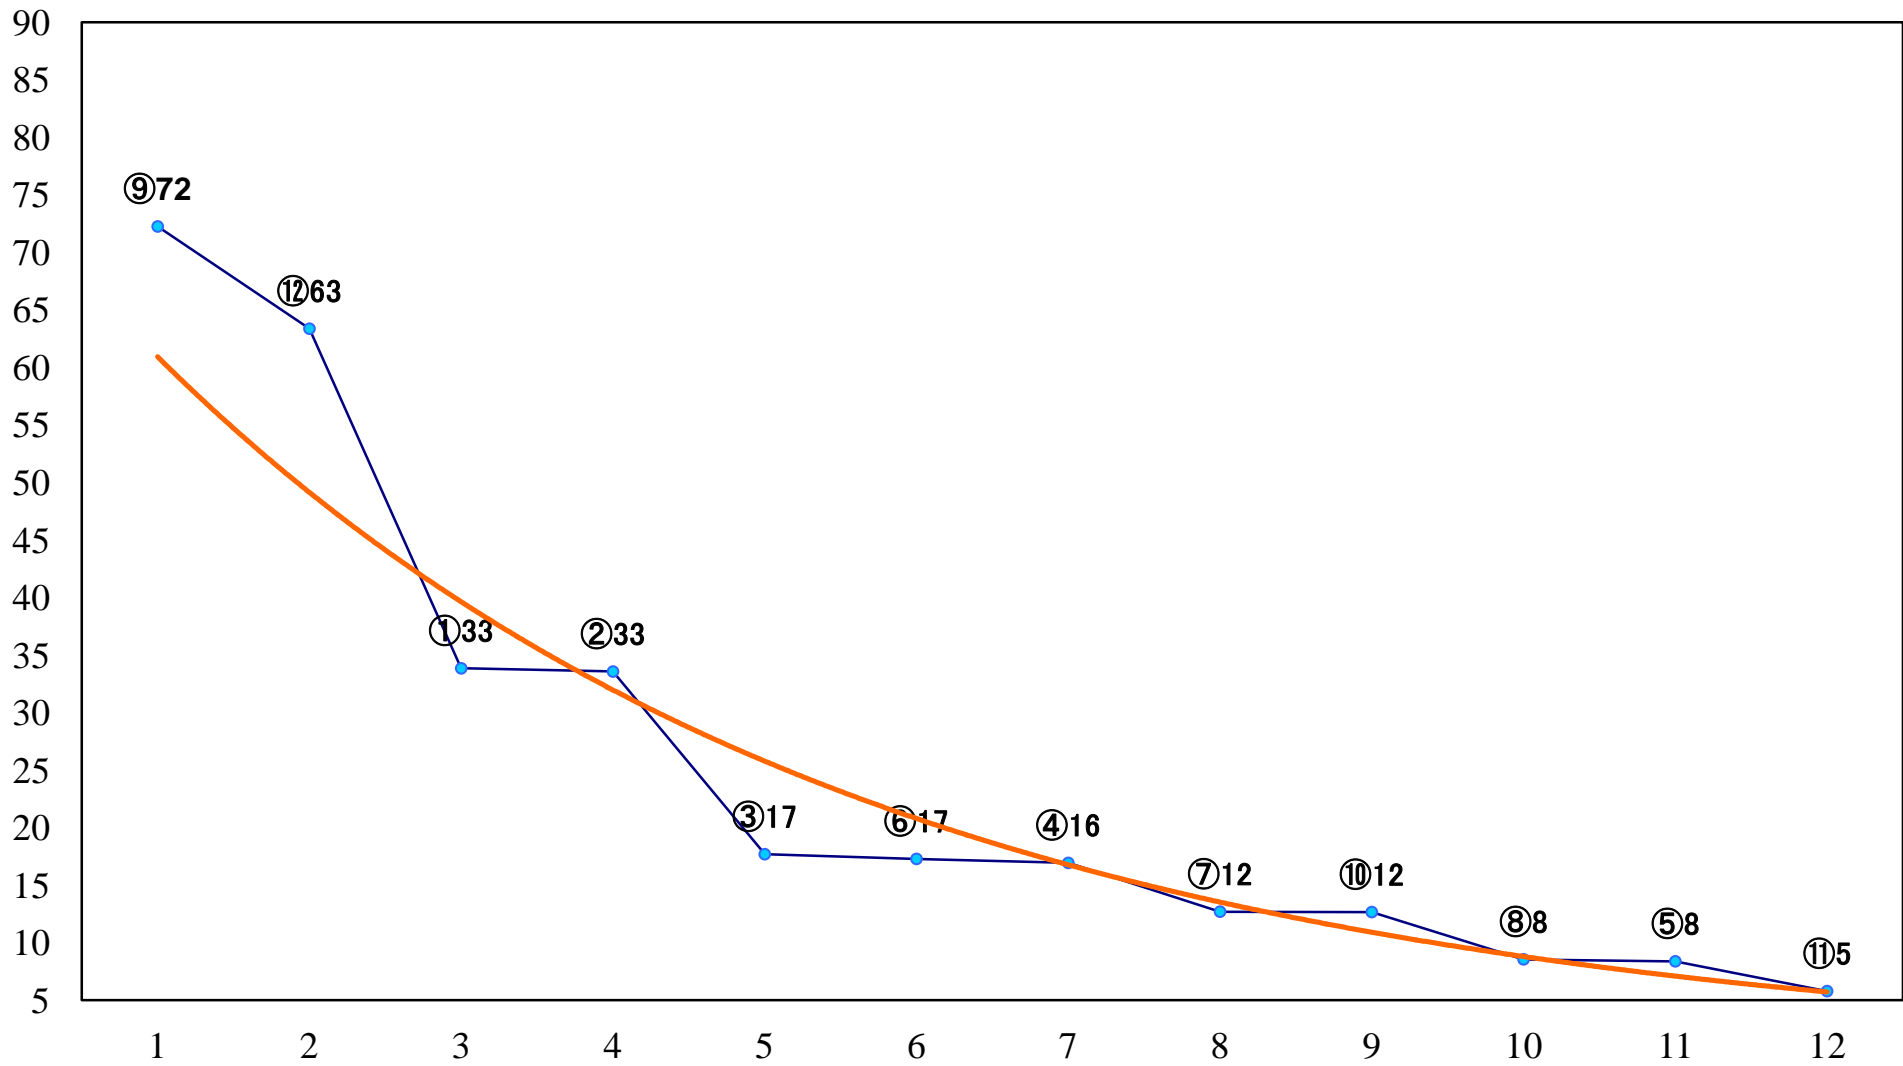

2021年05月10日(月) 浦和競馬 7R 15:05
C2二 三 左1500mm