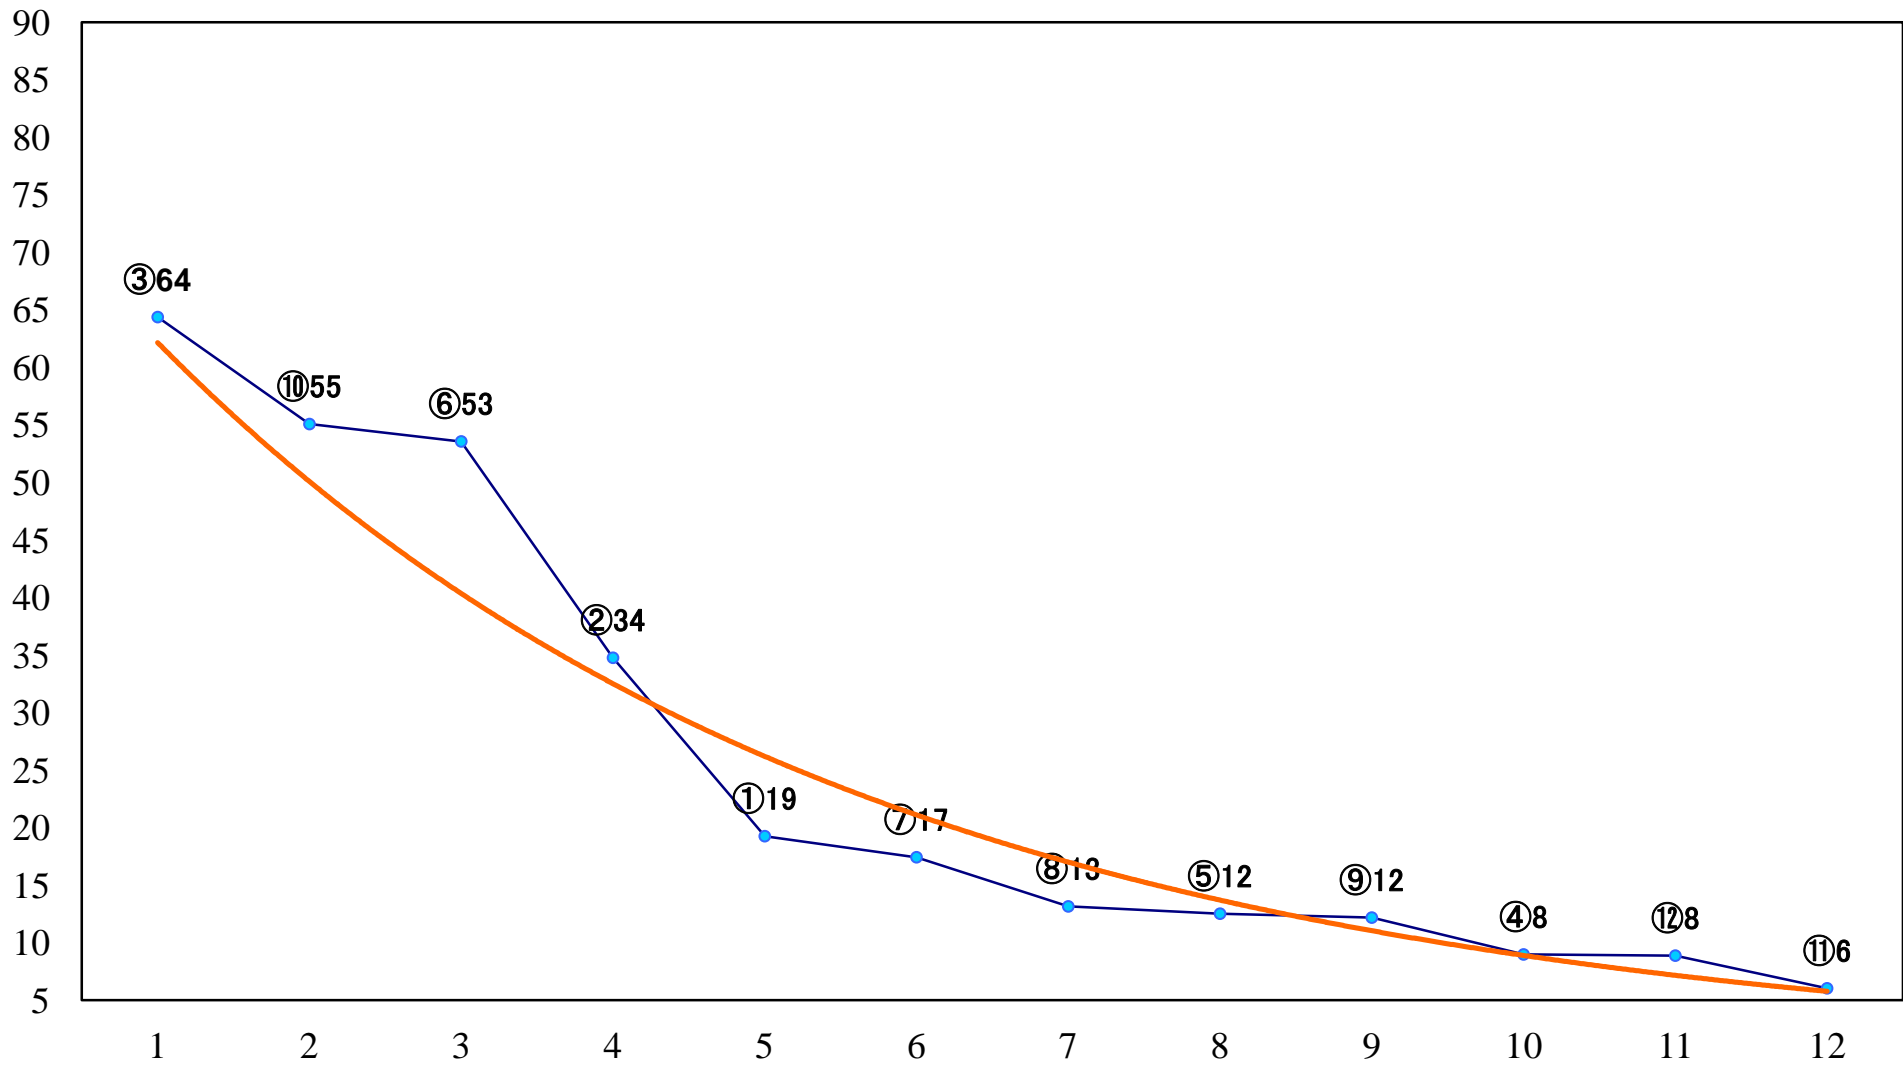

2021年05月10日(月) 浦和競馬 7R 15:05
C2二 三 左1500mm

2021年05月10日(月) 浦和競馬 8R 15:40
C2二 三 左1400mm

2021年05月10日(月) 浦和競馬 9R 16:15
農産物直売会賞C1六 左1500mm

2021年05月10日(月) 浦和競馬 10R 16:50
スズラン特別C2ー 左1500mm

2021年05月10日(月) 浦和競馬 11R 17:25
青葉特別B3三 左1400mm