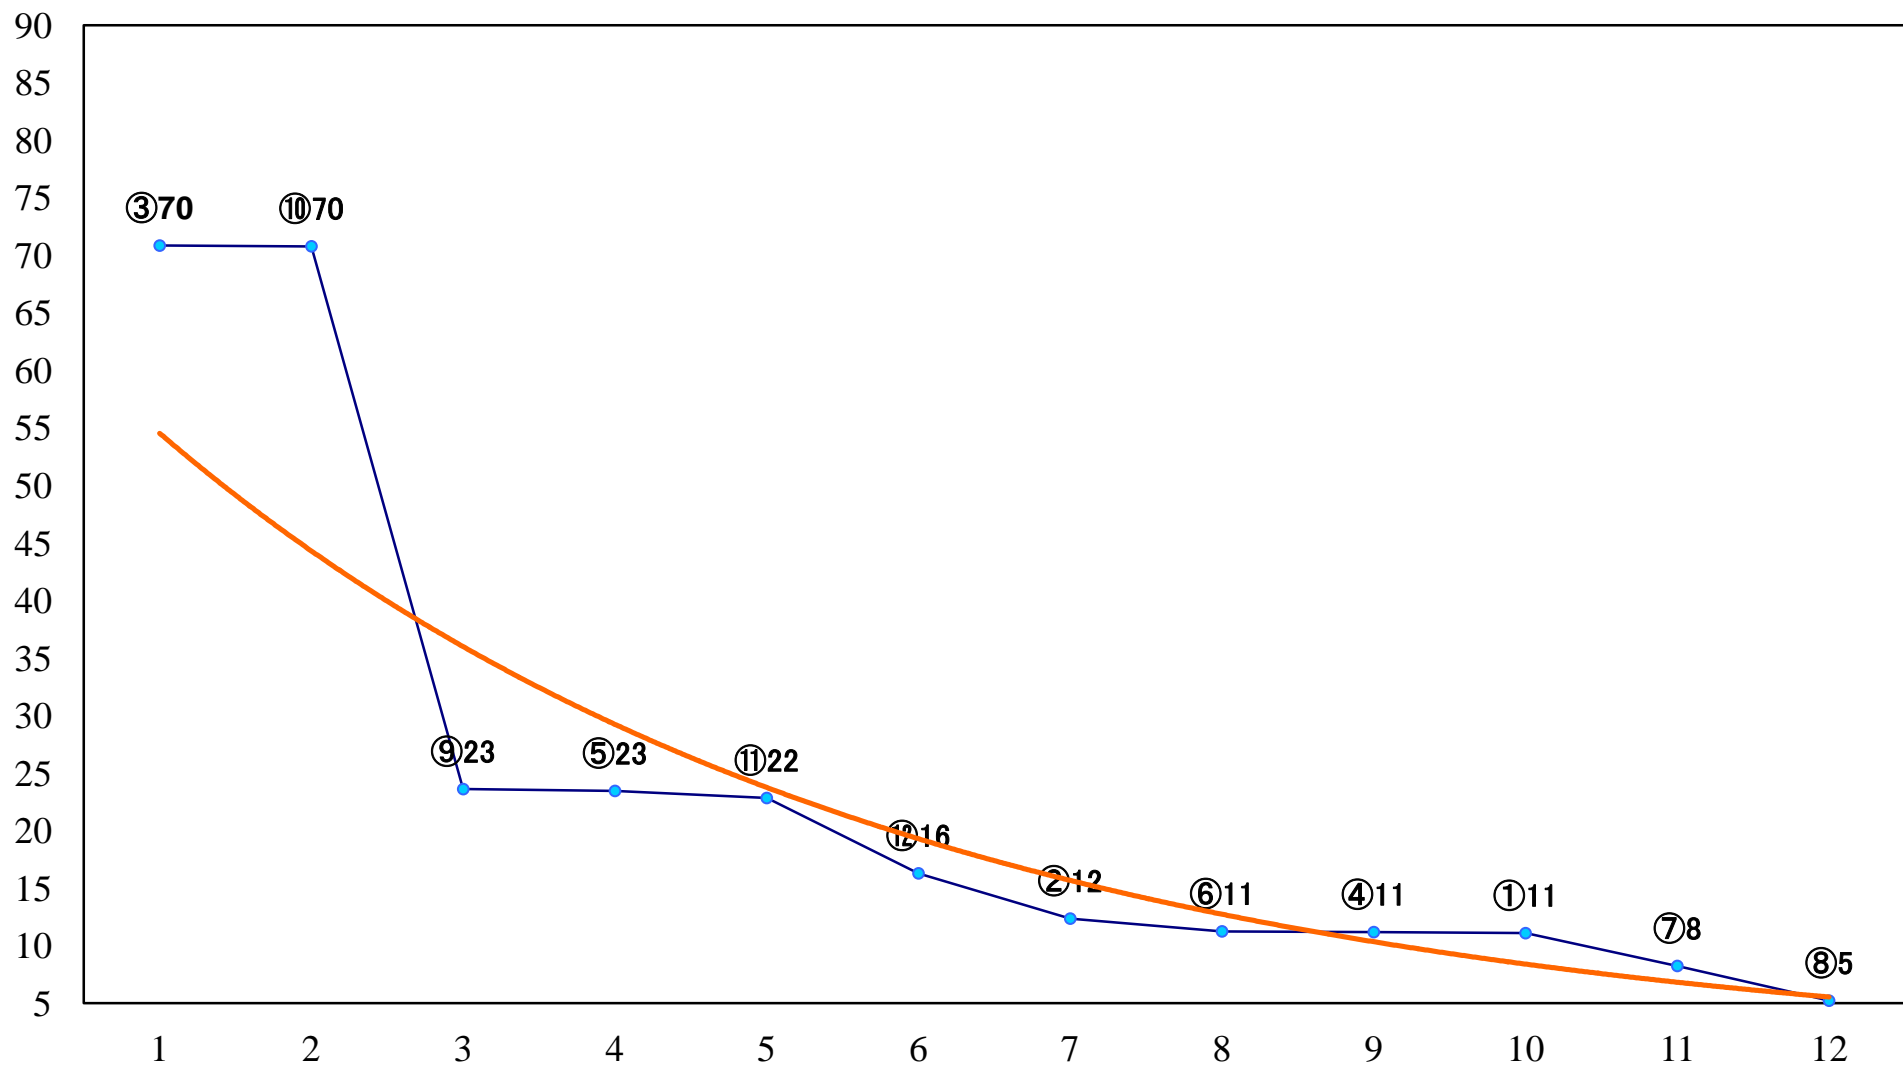

2021年05月10日(月) 浦和競馬 1R 12:00
浦和800ラウンド3歳選抜馬イ 左800mm

2021年05月10日(月) 浦和競馬 2R 12:30
浦和800ラウンド3歳選抜馬ア 左800mm

2021年05月10日(月) 浦和競馬 4R 13:30
3歳二 左1400mm

2021年05月10日(月) 浦和競馬 5R 14:00
C3九十 左1400mm

2021年05月10日(月) 浦和競馬 6R 14:30
C3九十 左1500mm