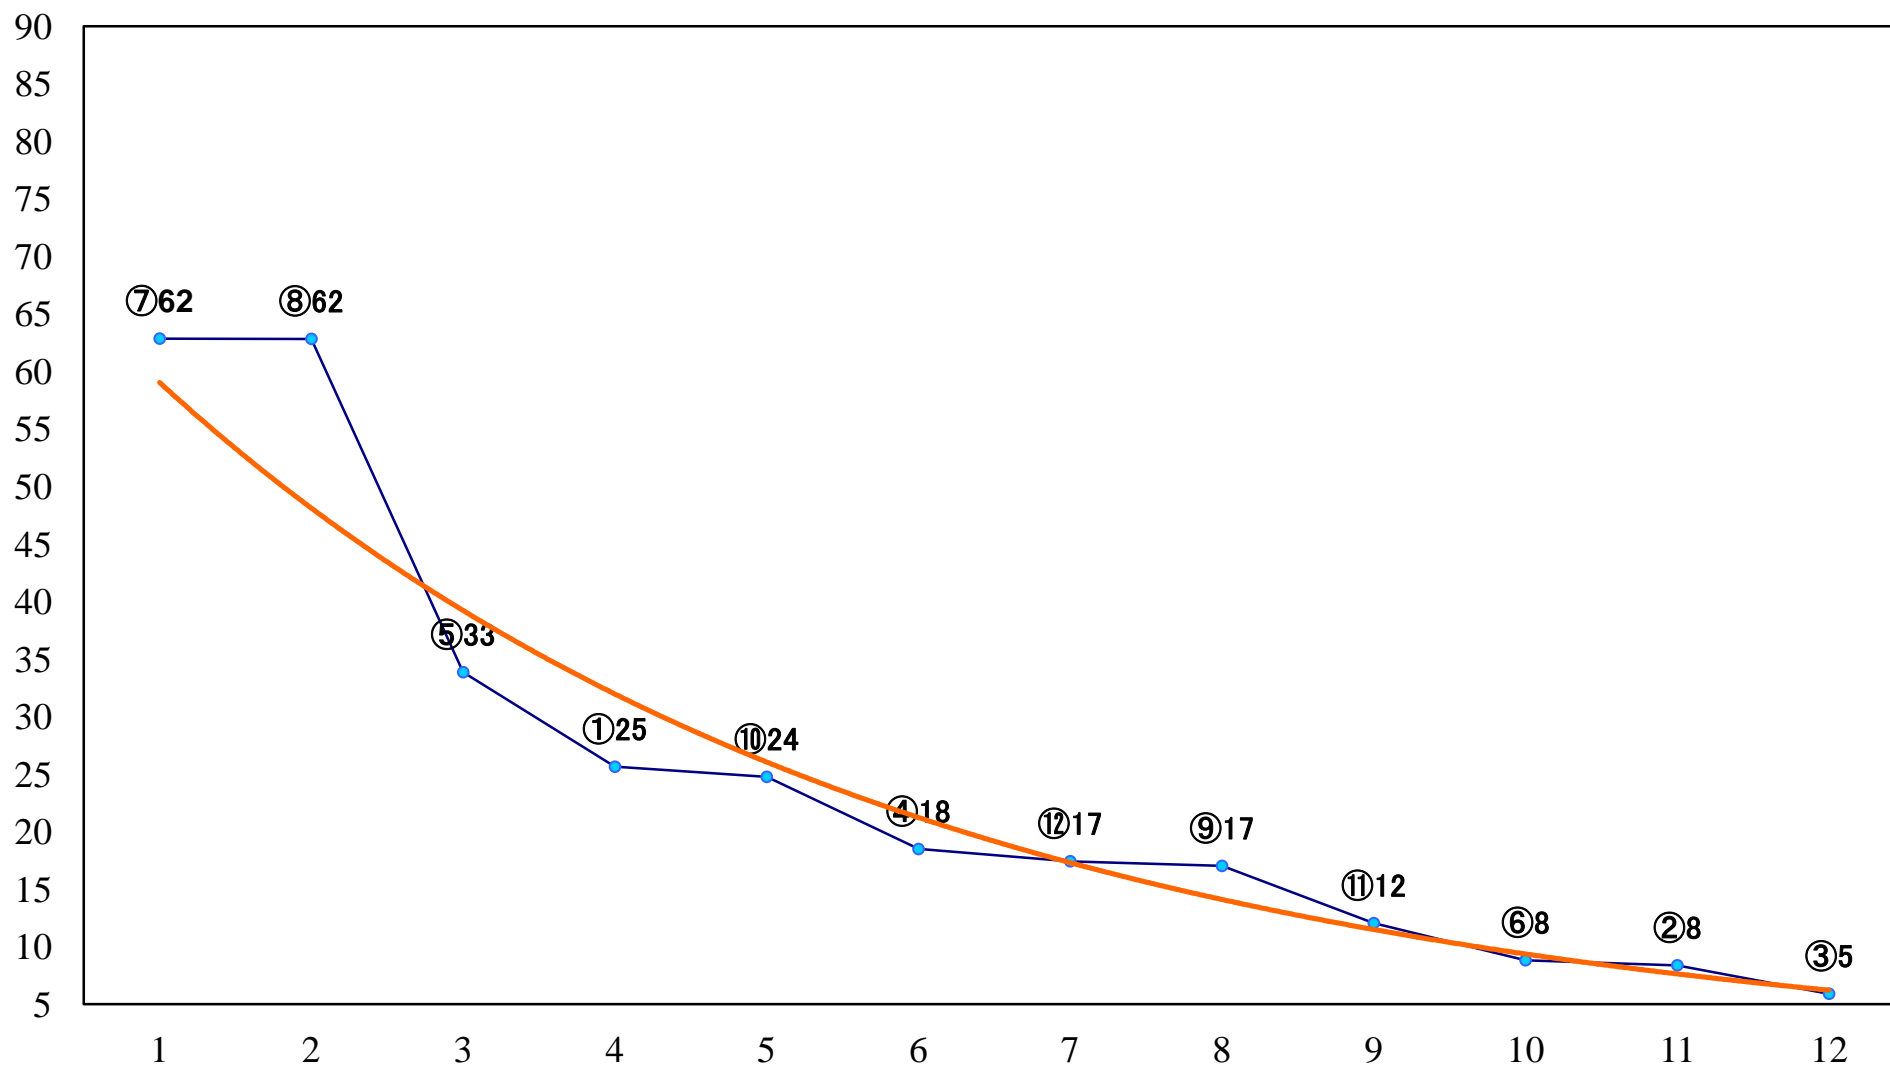

2021年05月10日(月) 浦和競馬 9R 16:15
農産物直売会賞C1六 左1500mm