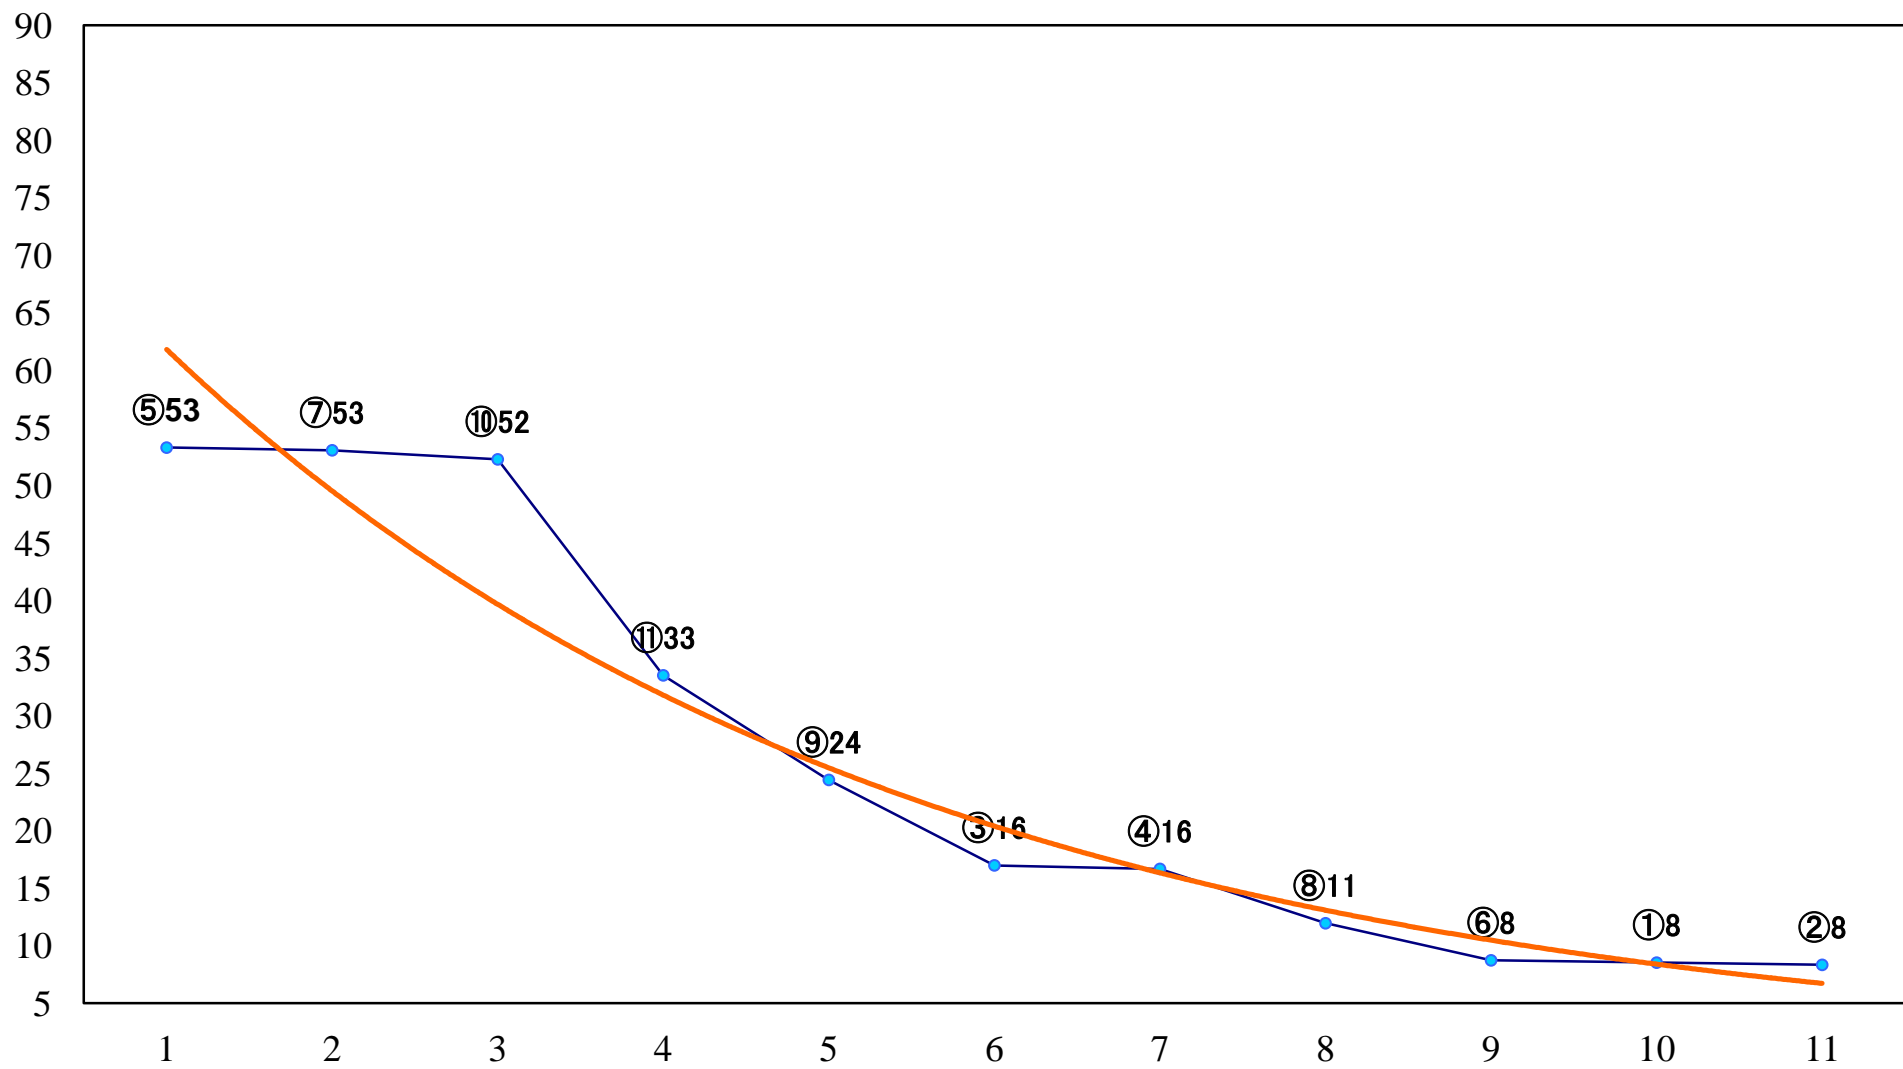

2021年05月10日(月) 浦和競馬 1R 12:00
浦和800ラウンド3歳選抜馬イ 左800mm

2021年05月10日(月) 浦和競馬 2R 12:30
浦和800ラウンド3歳選抜馬ア 左800mm

2021年05月10日(月) 浦和競馬 4R 13:30
3歳二 左1400mm

2021年05月10日(月) 浦和競馬 5R 14:00
C3九十 左1400mm

2021年05月10日(月) 浦和競馬 6R 14:30
C3九十 左1500mm