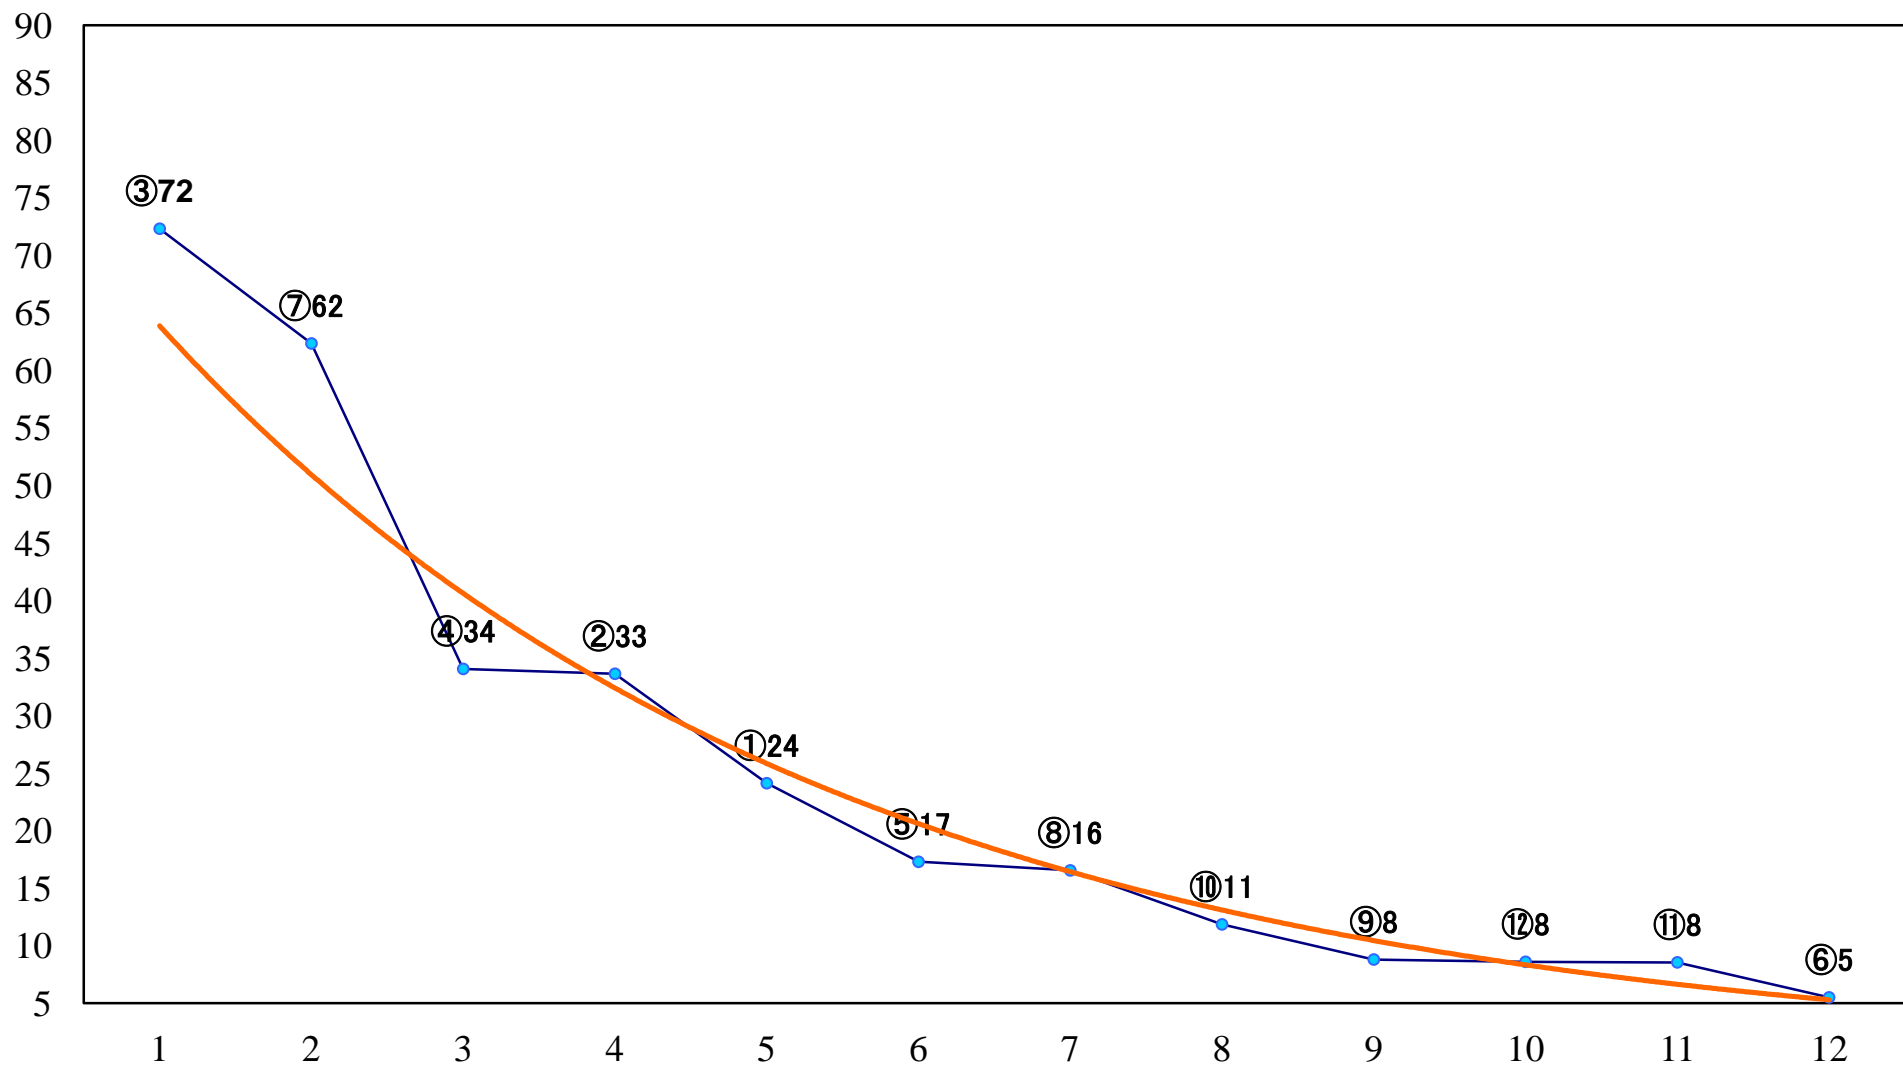

2021年05月10日(月) 浦和競馬 8R 15:40
C2二 三 左1400mm