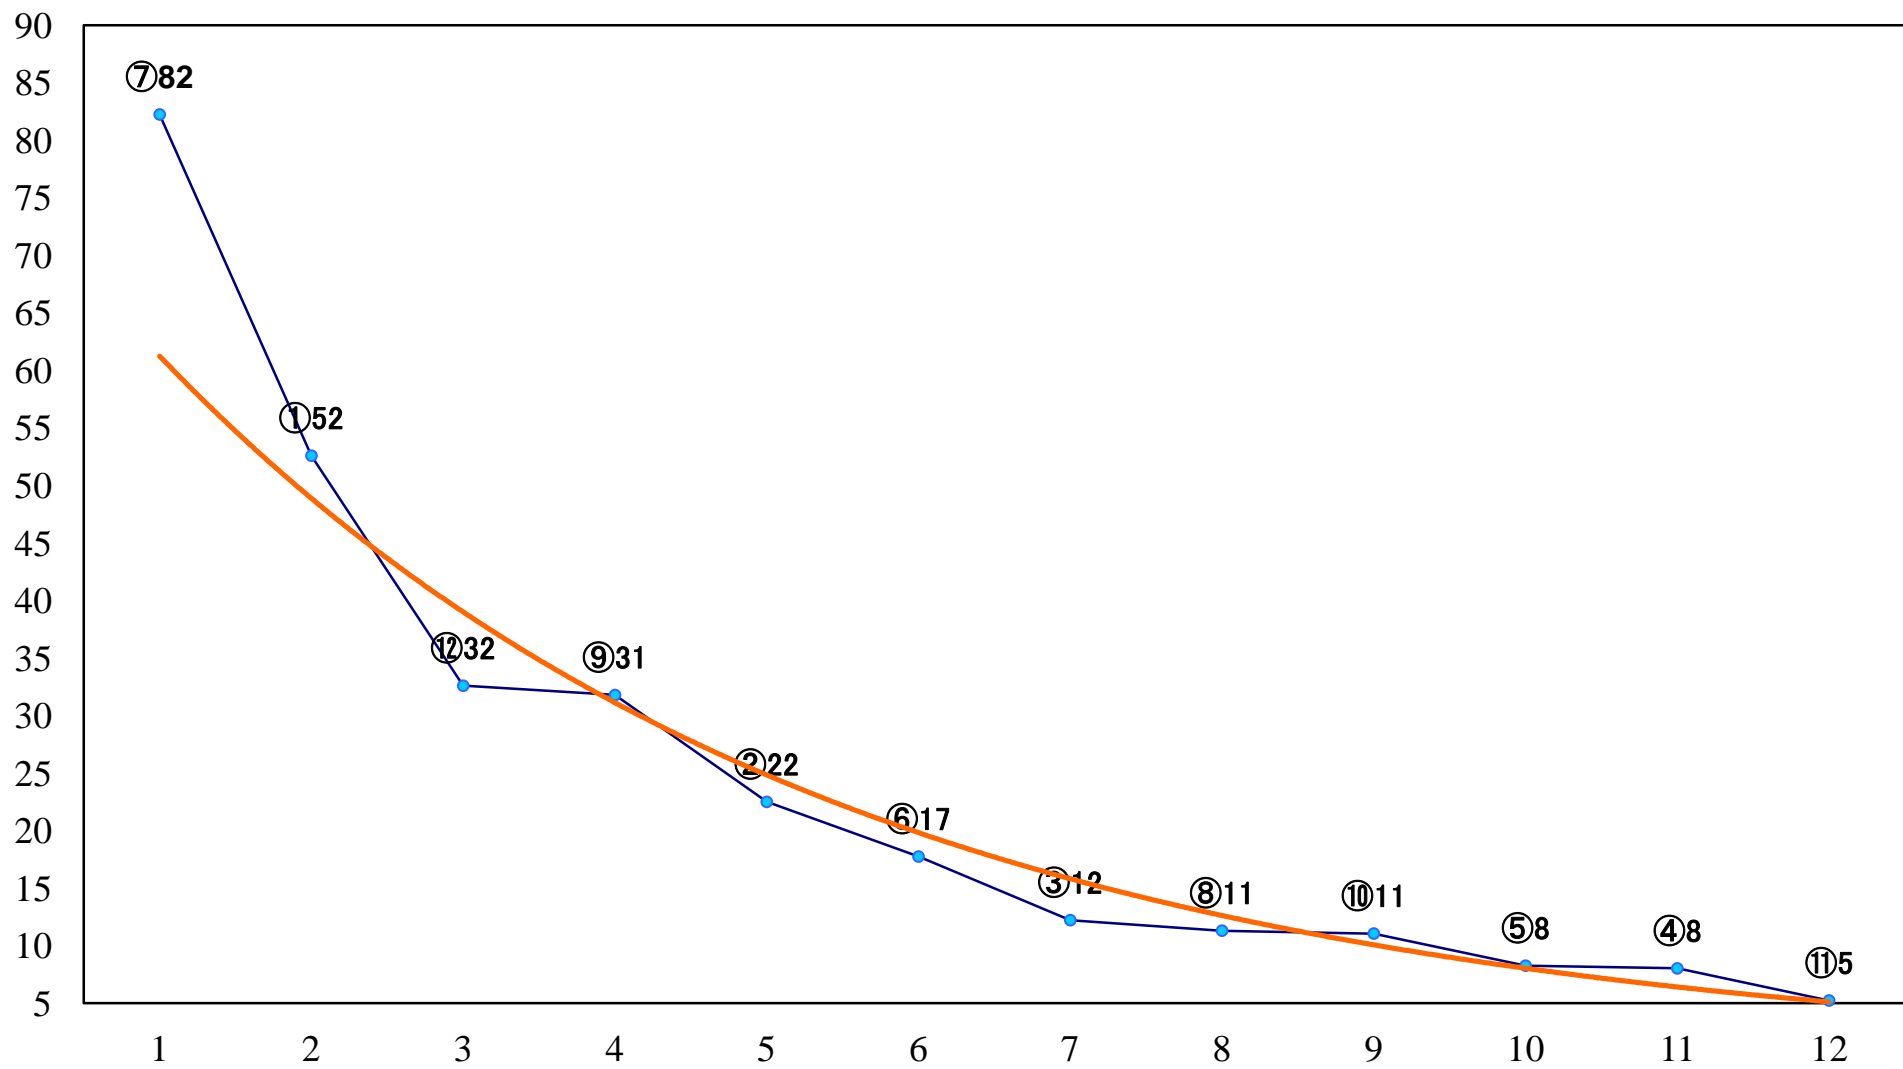

2021年05月10日(月) 浦和競馬 1R 12:00
浦和800ラウンド3歳選抜馬イ 左800mm

2021年05月10日(月) 浦和競馬 2R 12:30
浦和800ラウンド3歳選抜馬ア 左800mm

2021年05月10日(月) 浦和競馬 4R 13:30
3歳二 左1400mm

2021年05月10日(月) 浦和競馬 5R 14:00
C3九十 左1400mm

2021年05月10日(月) 浦和競馬 6R 14:30
C3九十 左1500mm