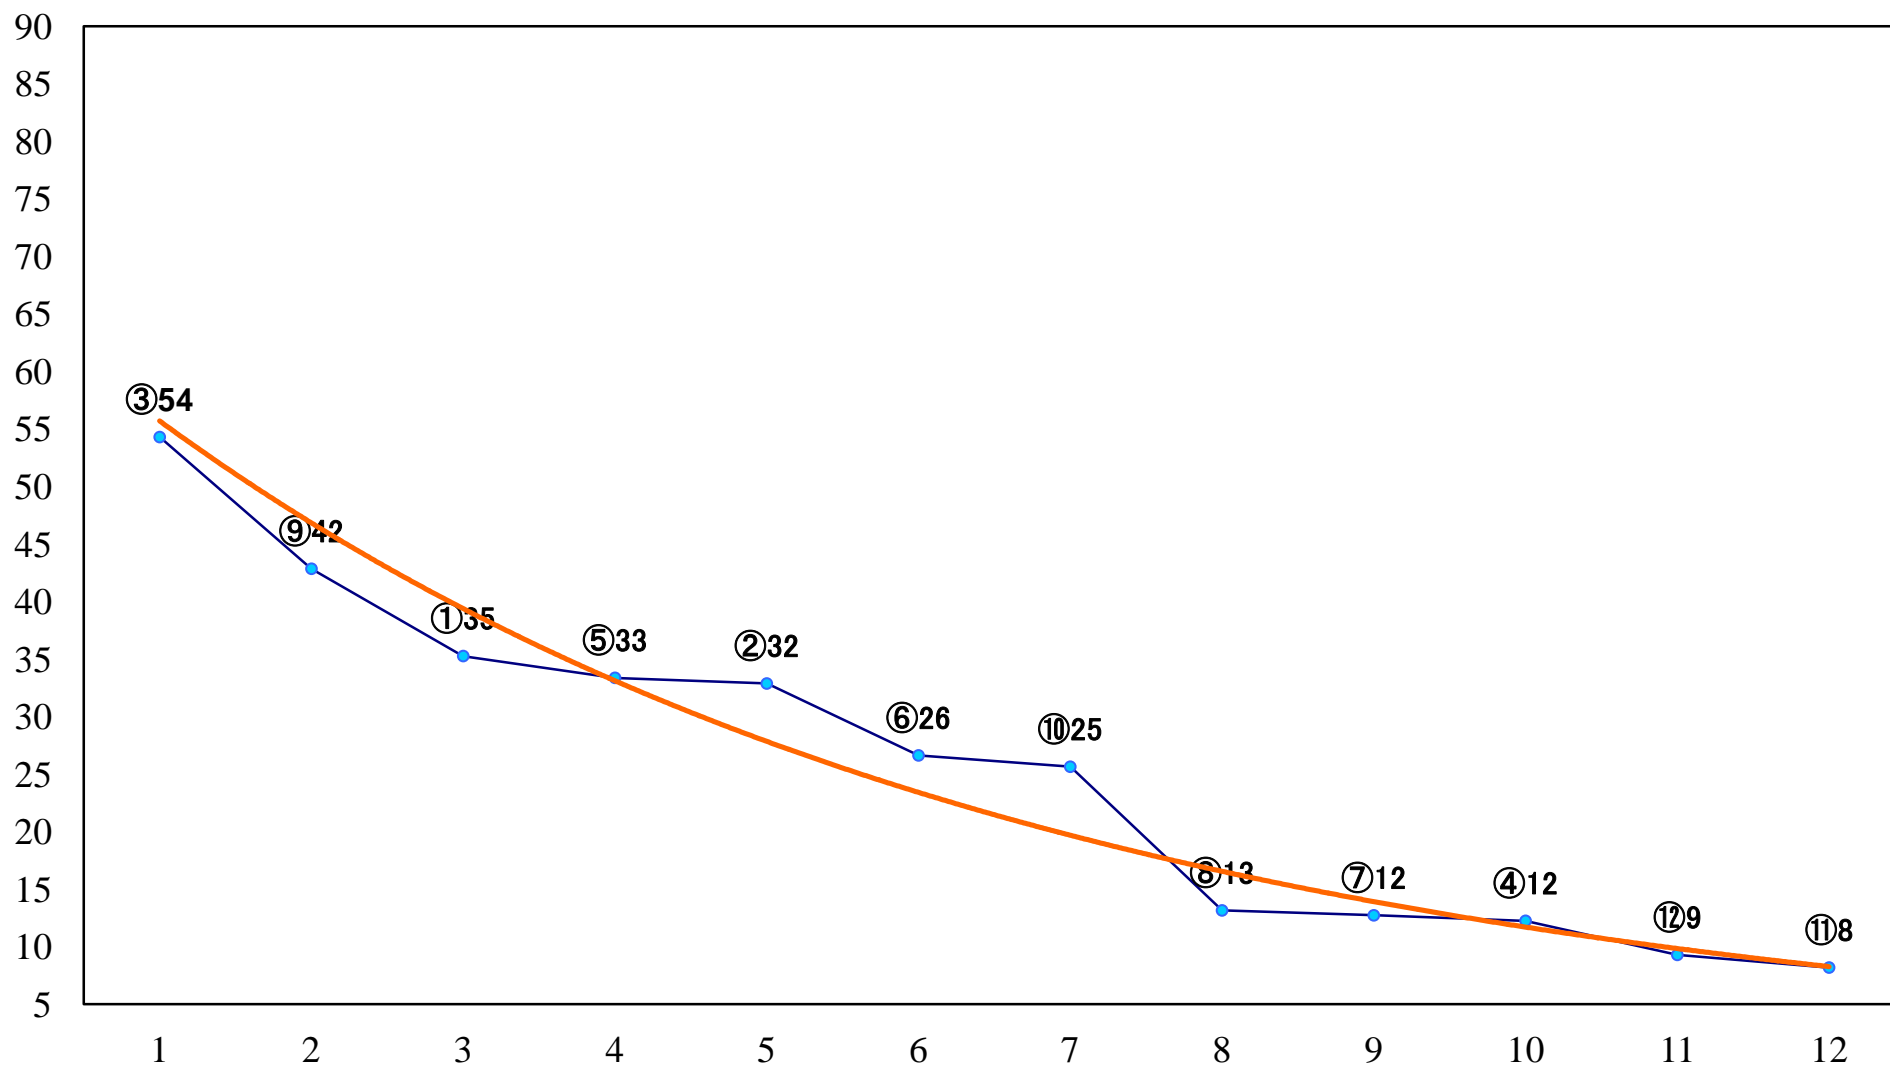

2021年05月13日(木) 浦和競馬 11R 17:25
エメラルド特別A2下選抜馬 左2000mm

2021年05月13日(木) 浦和競馬 12R 18:00
サツキツツジ特別C1ニ 左1400mm