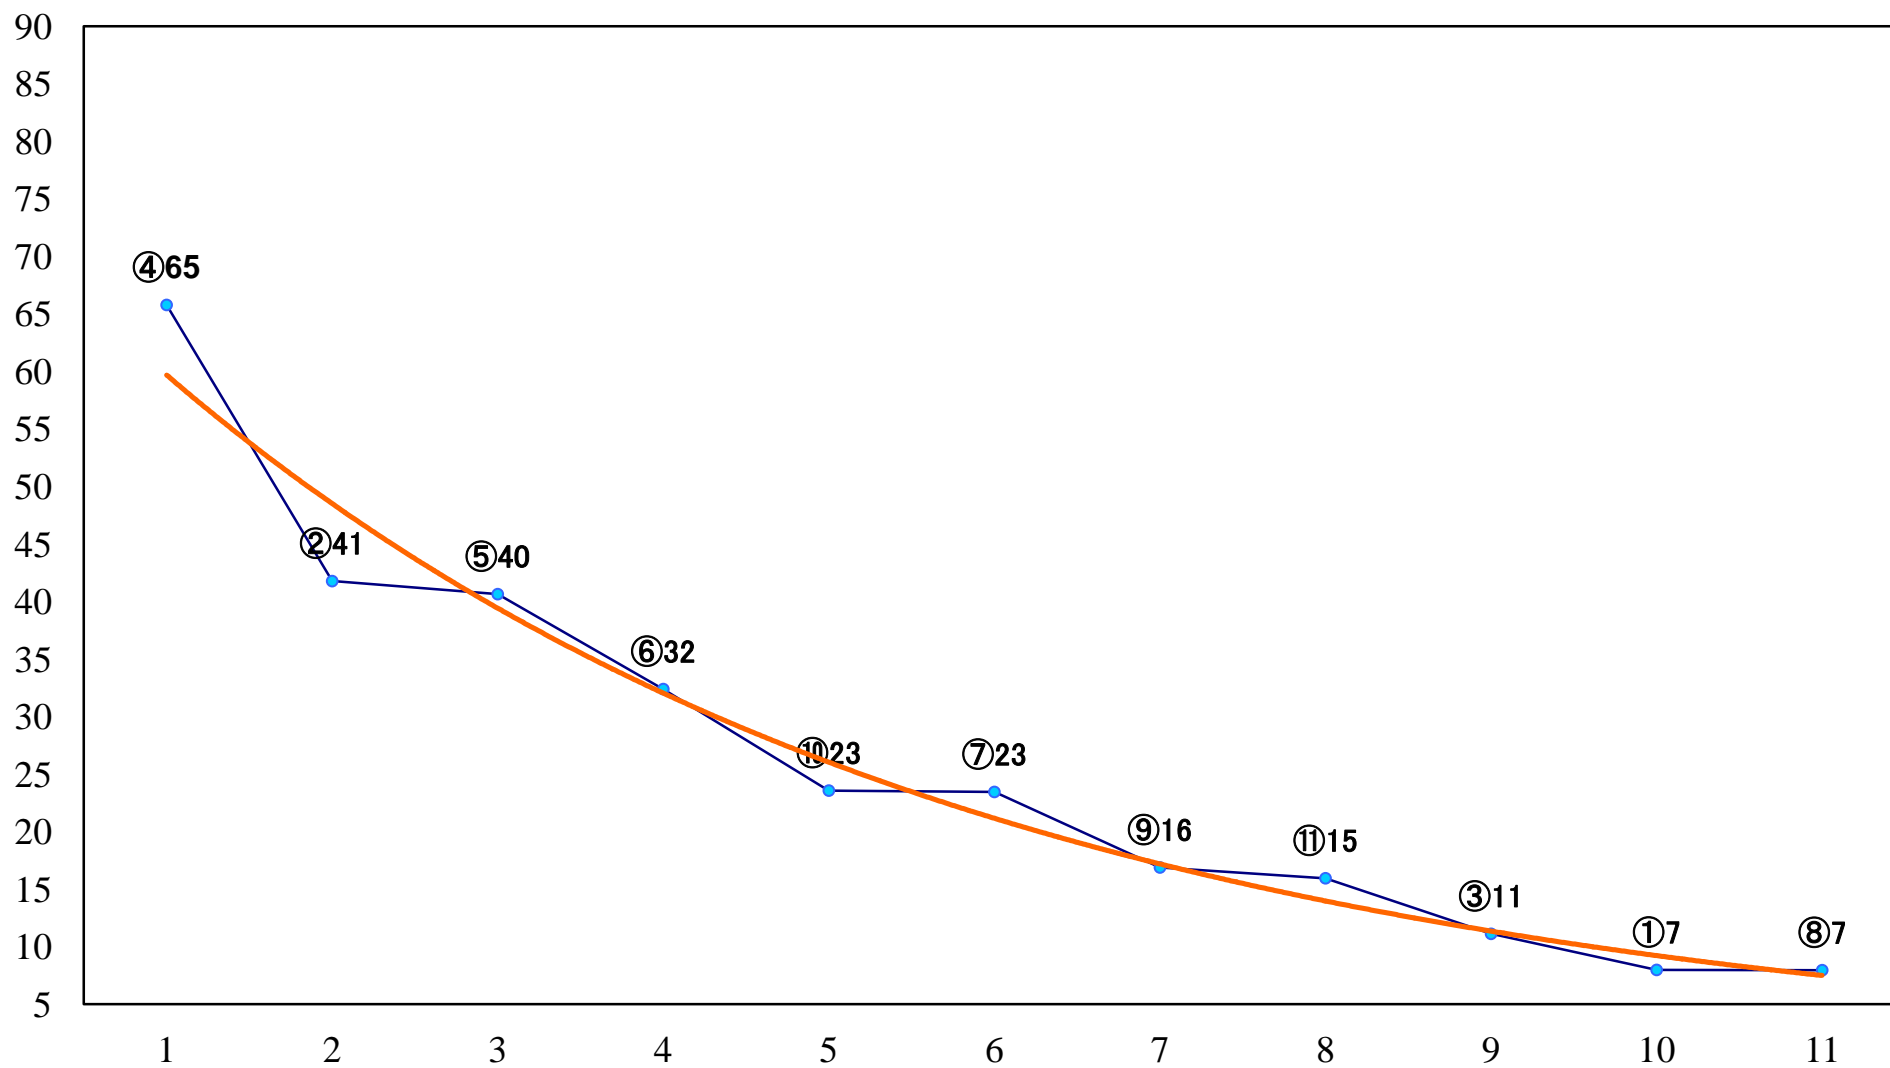

2021年05月13日(木) 浦和競馬 1R 12:00
3歳七 左1400mm

2021年05月13日(木) 浦和競馬 2R 12:30
3歳六 左1400mm

2021年05月13日(木) 浦和競馬 3R 13:00
さいたまスイーツ賞C2七 八 九 左1400mm

2021年05月13日(木) 浦和競馬 4R 13:30
浦和800ラウンドC3選抜馬イ 左800mm

2021年05月13日(木) 浦和競馬 5R 14:00
浦和800ラウンドC3選抜馬ア 左800mm