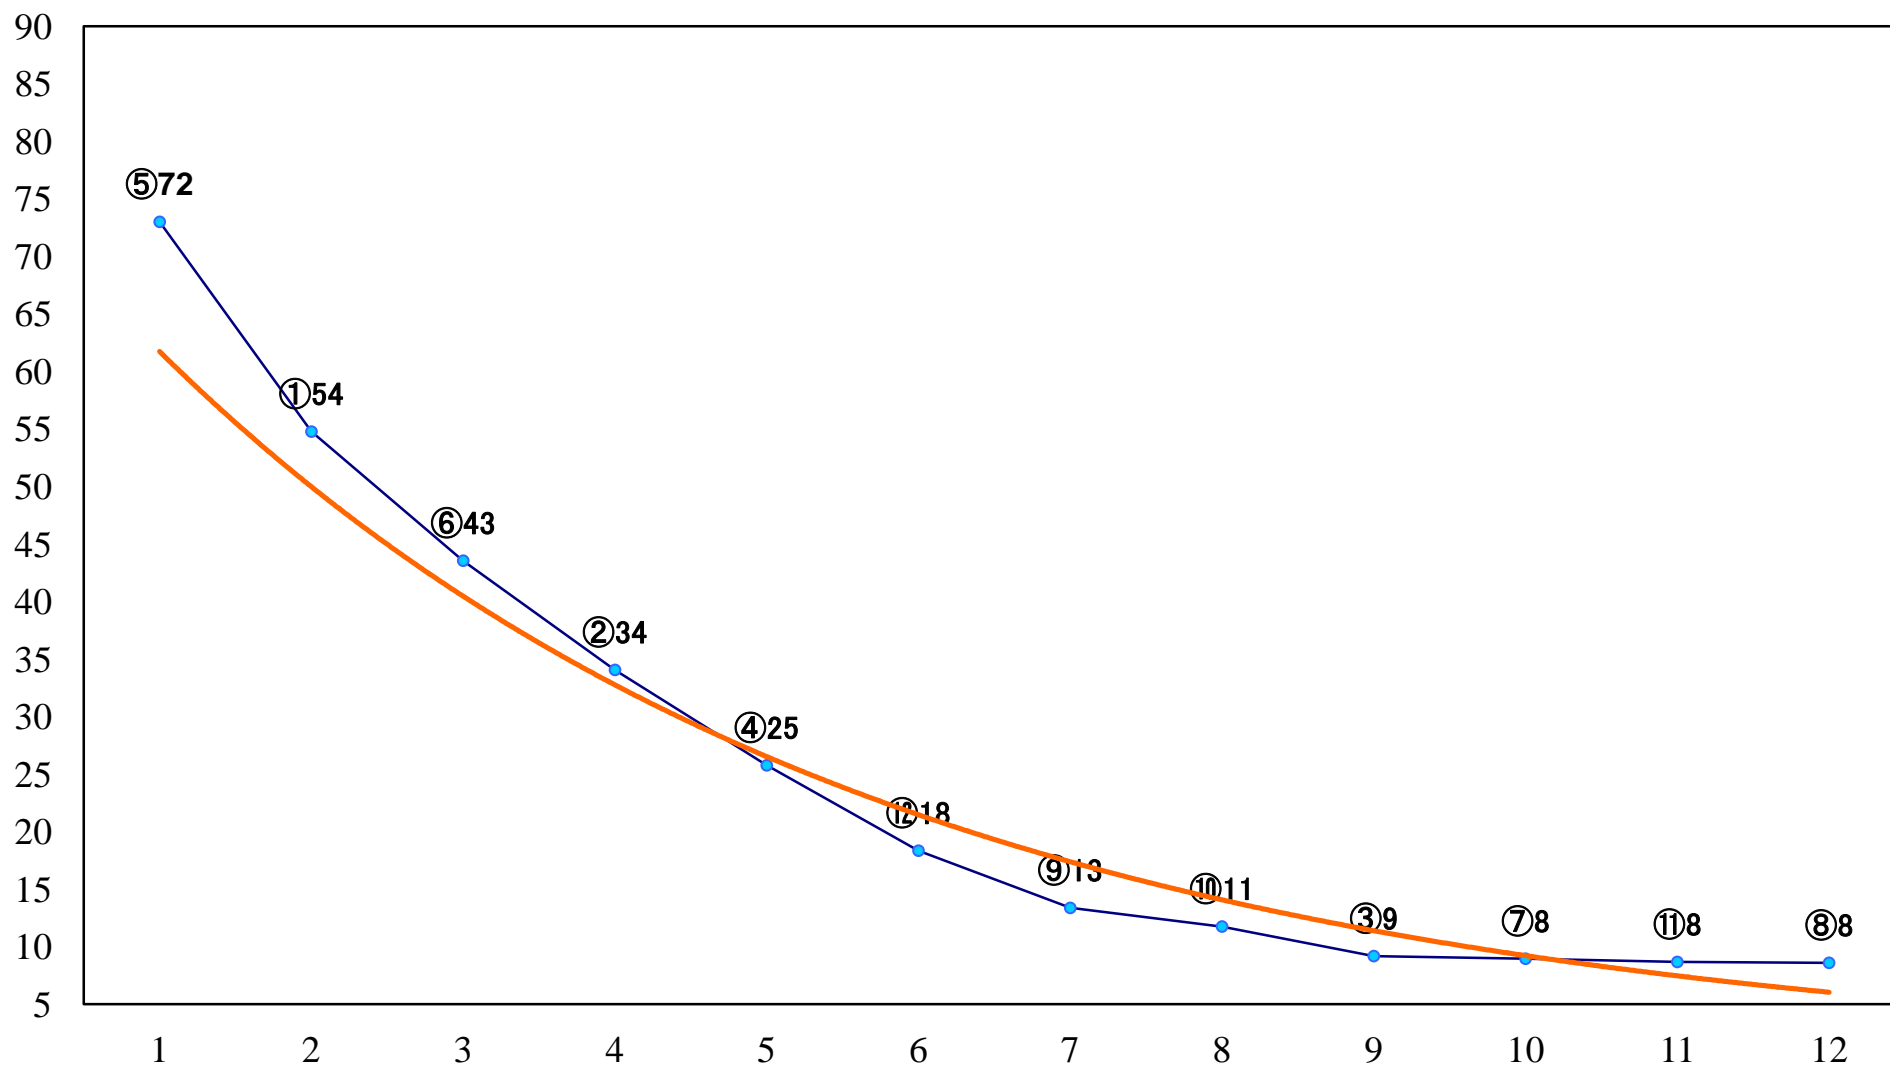

2021年05月13日(木) 浦和競馬 10R 16:50
まるまるひがしにほん賞C1四 左1500mm

2021年05月13日(木) 浦和競馬 9R 16:15
J交 マルチステッキ特別B2B3選抜馬 左1400mm