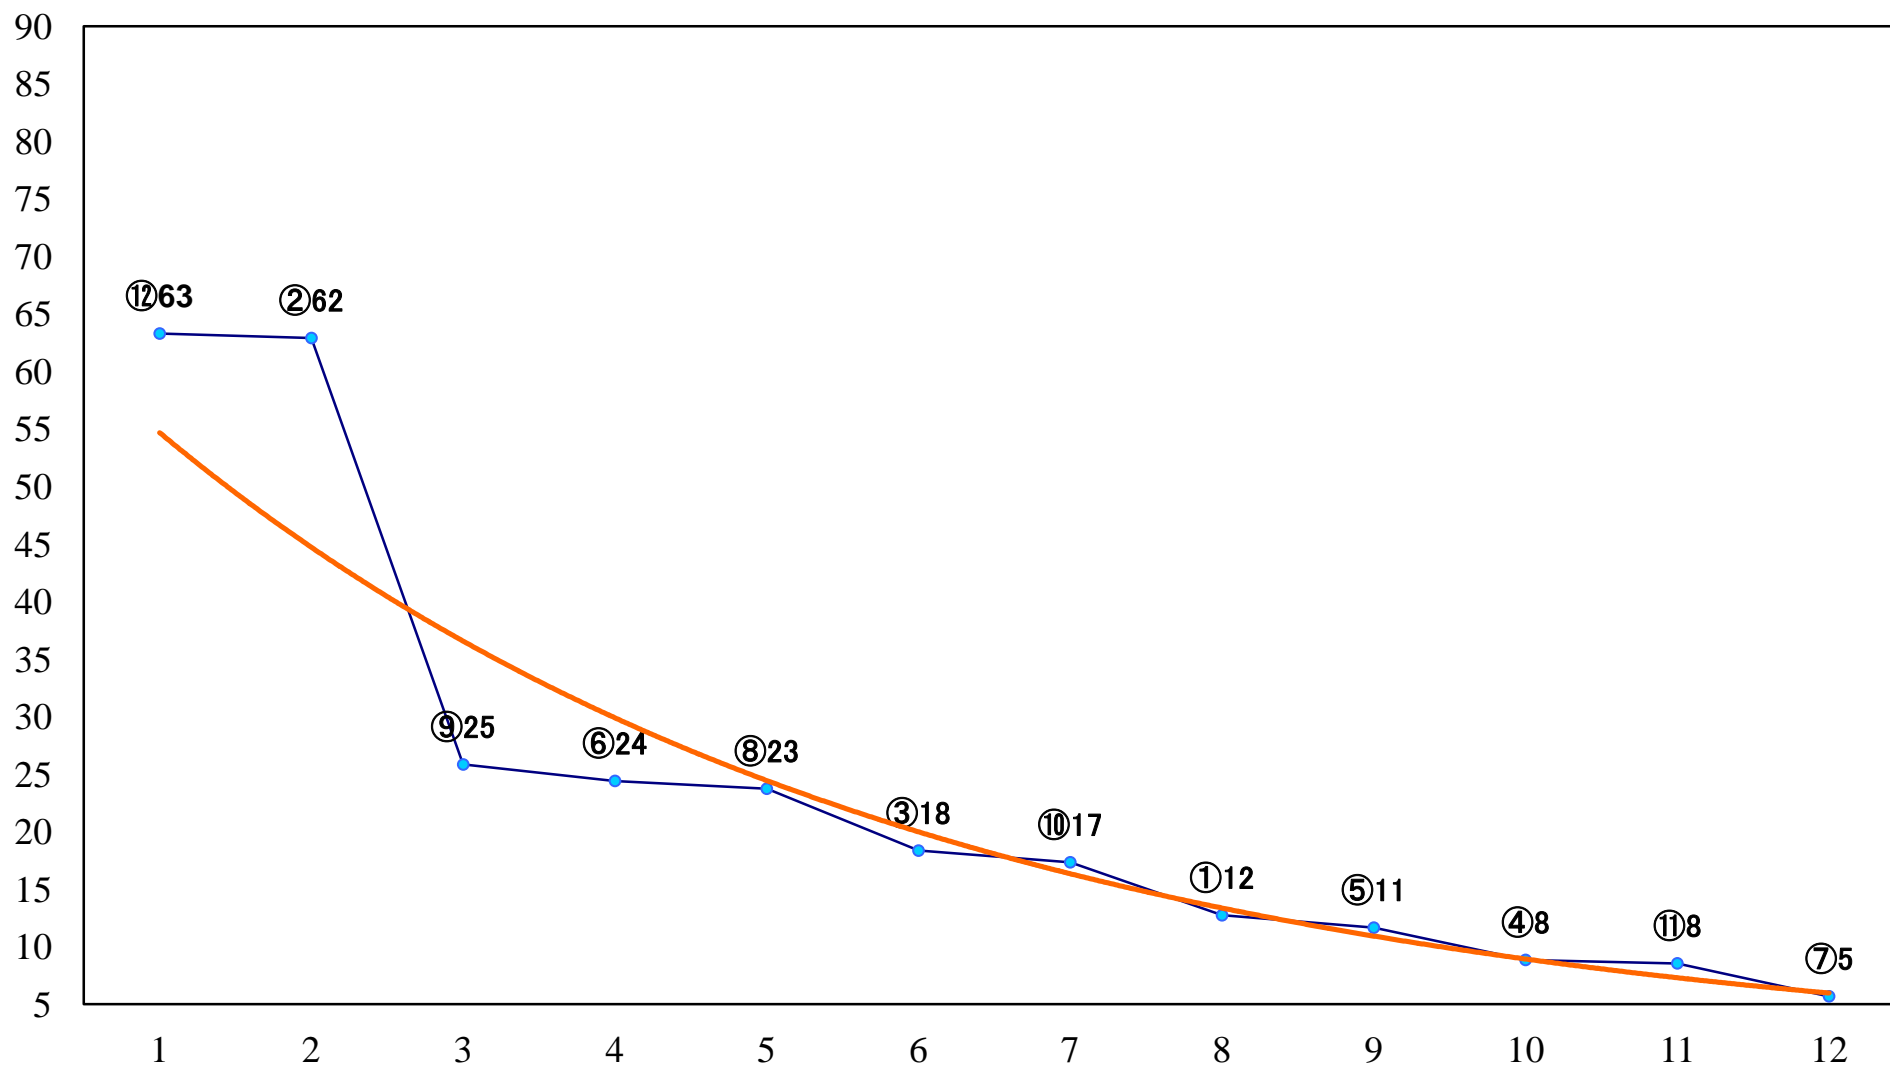

2021年05月13日(木) 浦和競馬 6R 14:30
C2七八九 左1400mm