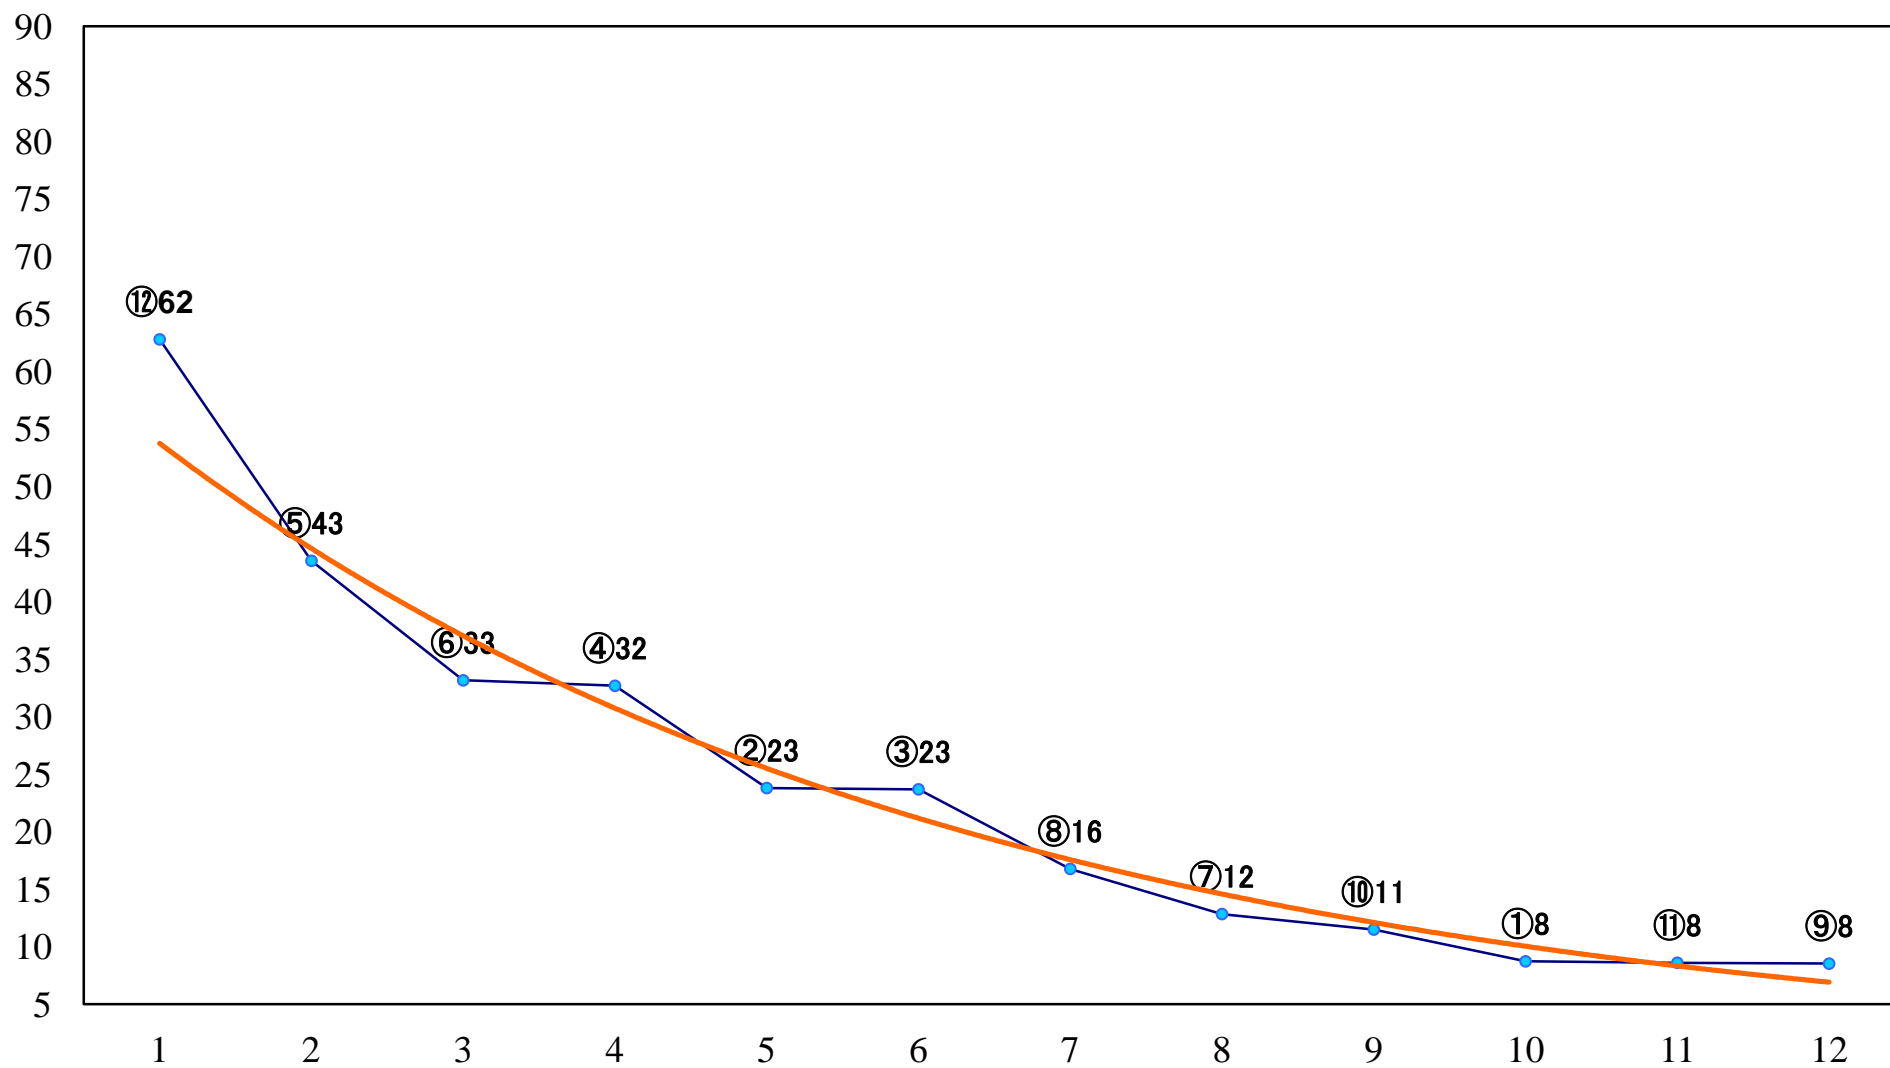

2021年05月13日(木) 浦和競馬 8R 15:40
C2七八九 左1500mm