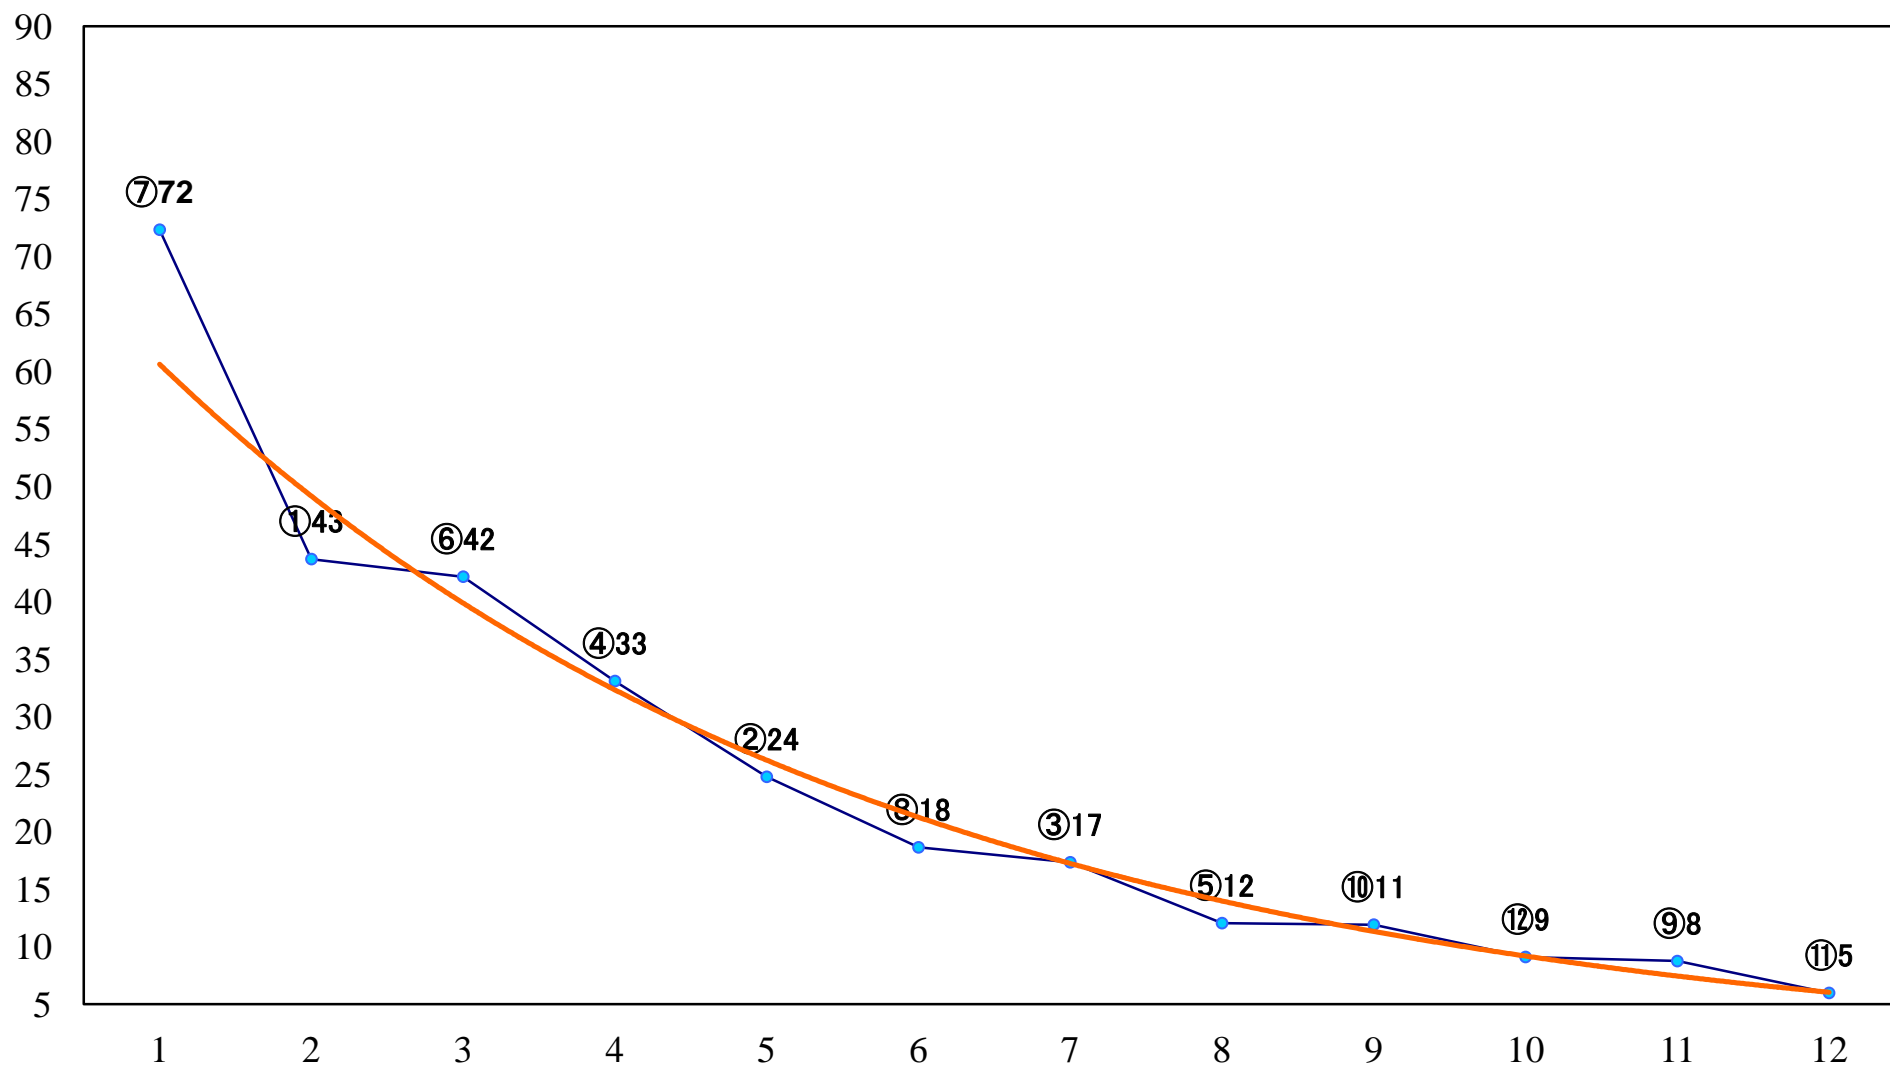

2021年05月13日(木) 浦和競馬 11R 17:25
エメラルド特別A2下選抜馬 左2000mm

2021年05月13日(木) 浦和競馬 12R 18:00
サツキツツジ特別C1ニ 左1400mm