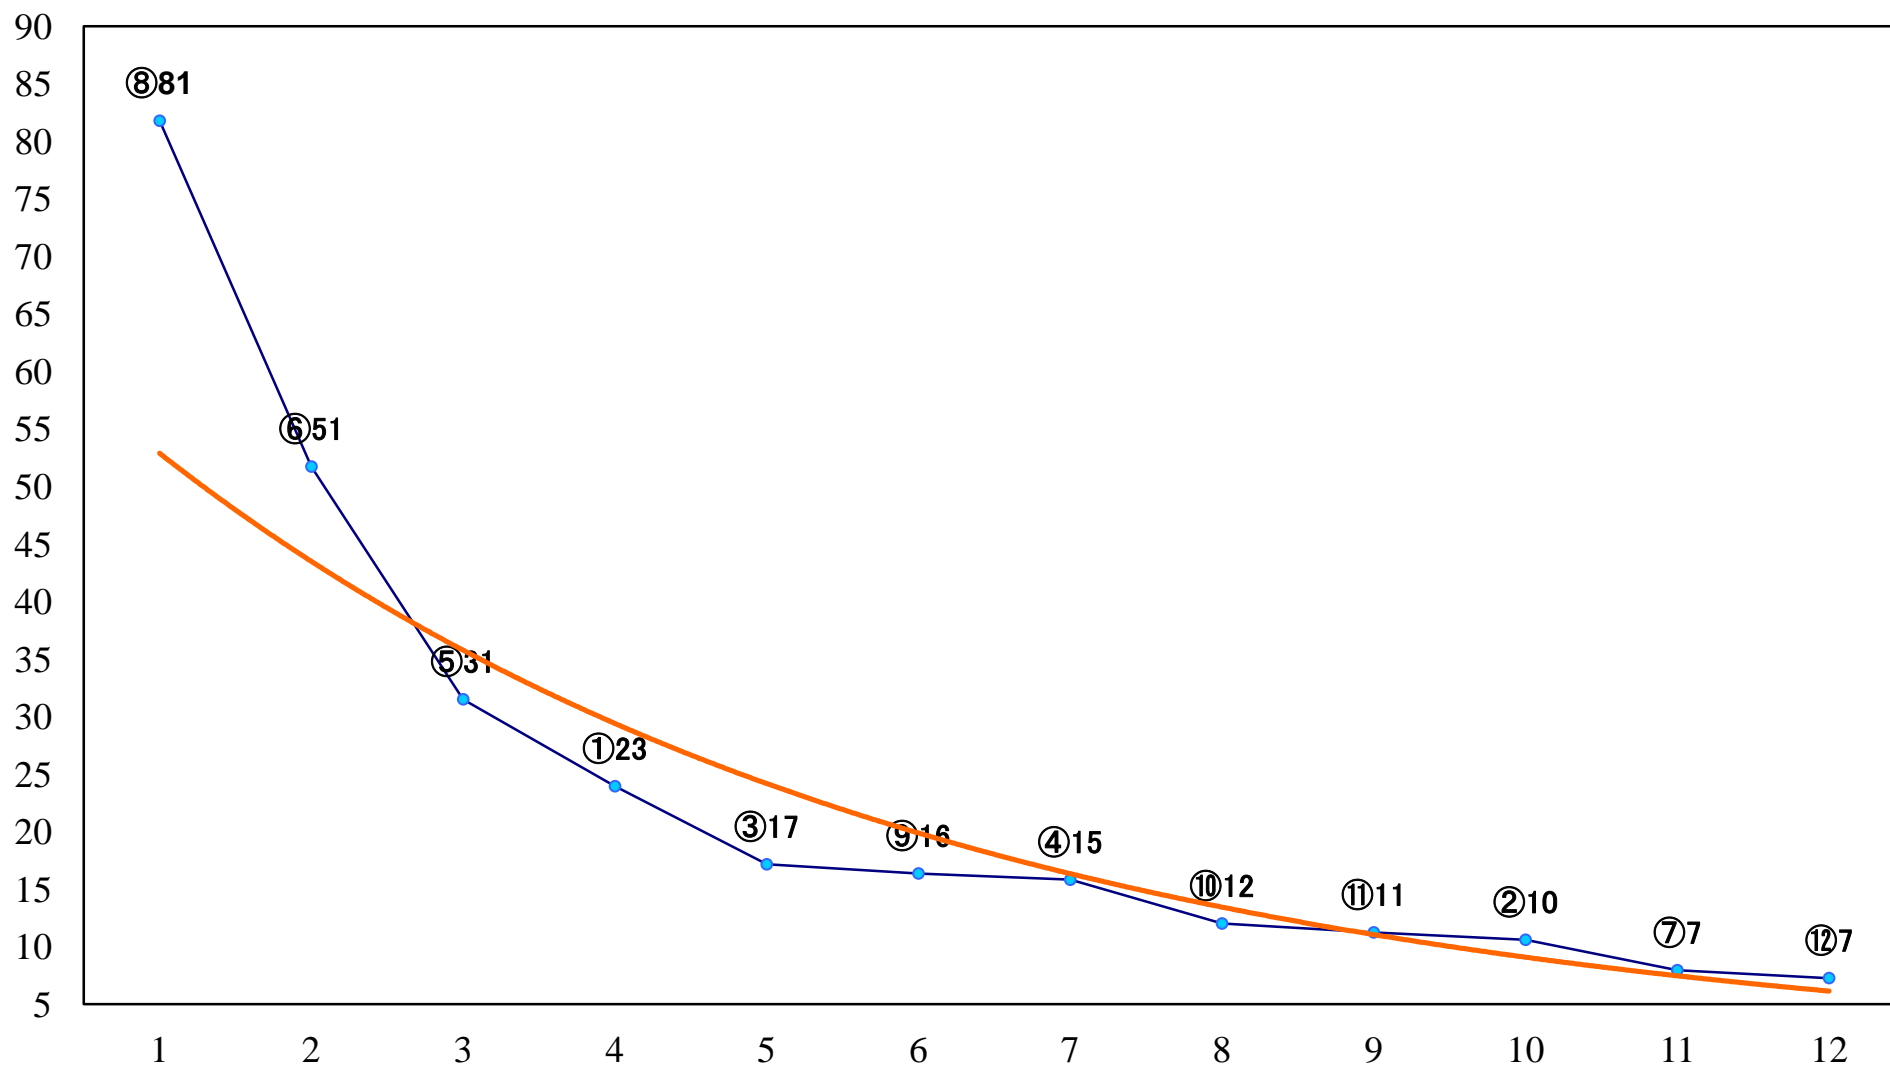

2021年05月13日(木) 浦和競馬 1R 12:00
3歳七 左1400mm

2021年05月13日(木) 浦和競馬 2R 12:30
3歳六 左1400mm

2021年05月13日(木) 浦和競馬 3R 13:00
さいたまスイーツ賞C2七 八 九 左1400mm

2021年05月13日(木) 浦和競馬 4R 13:30
浦和800ラウンドC3選抜馬イ 左800mm

2021年05月13日(木) 浦和競馬 5R 14:00
浦和800ラウンドC3選抜馬ア 左800mm