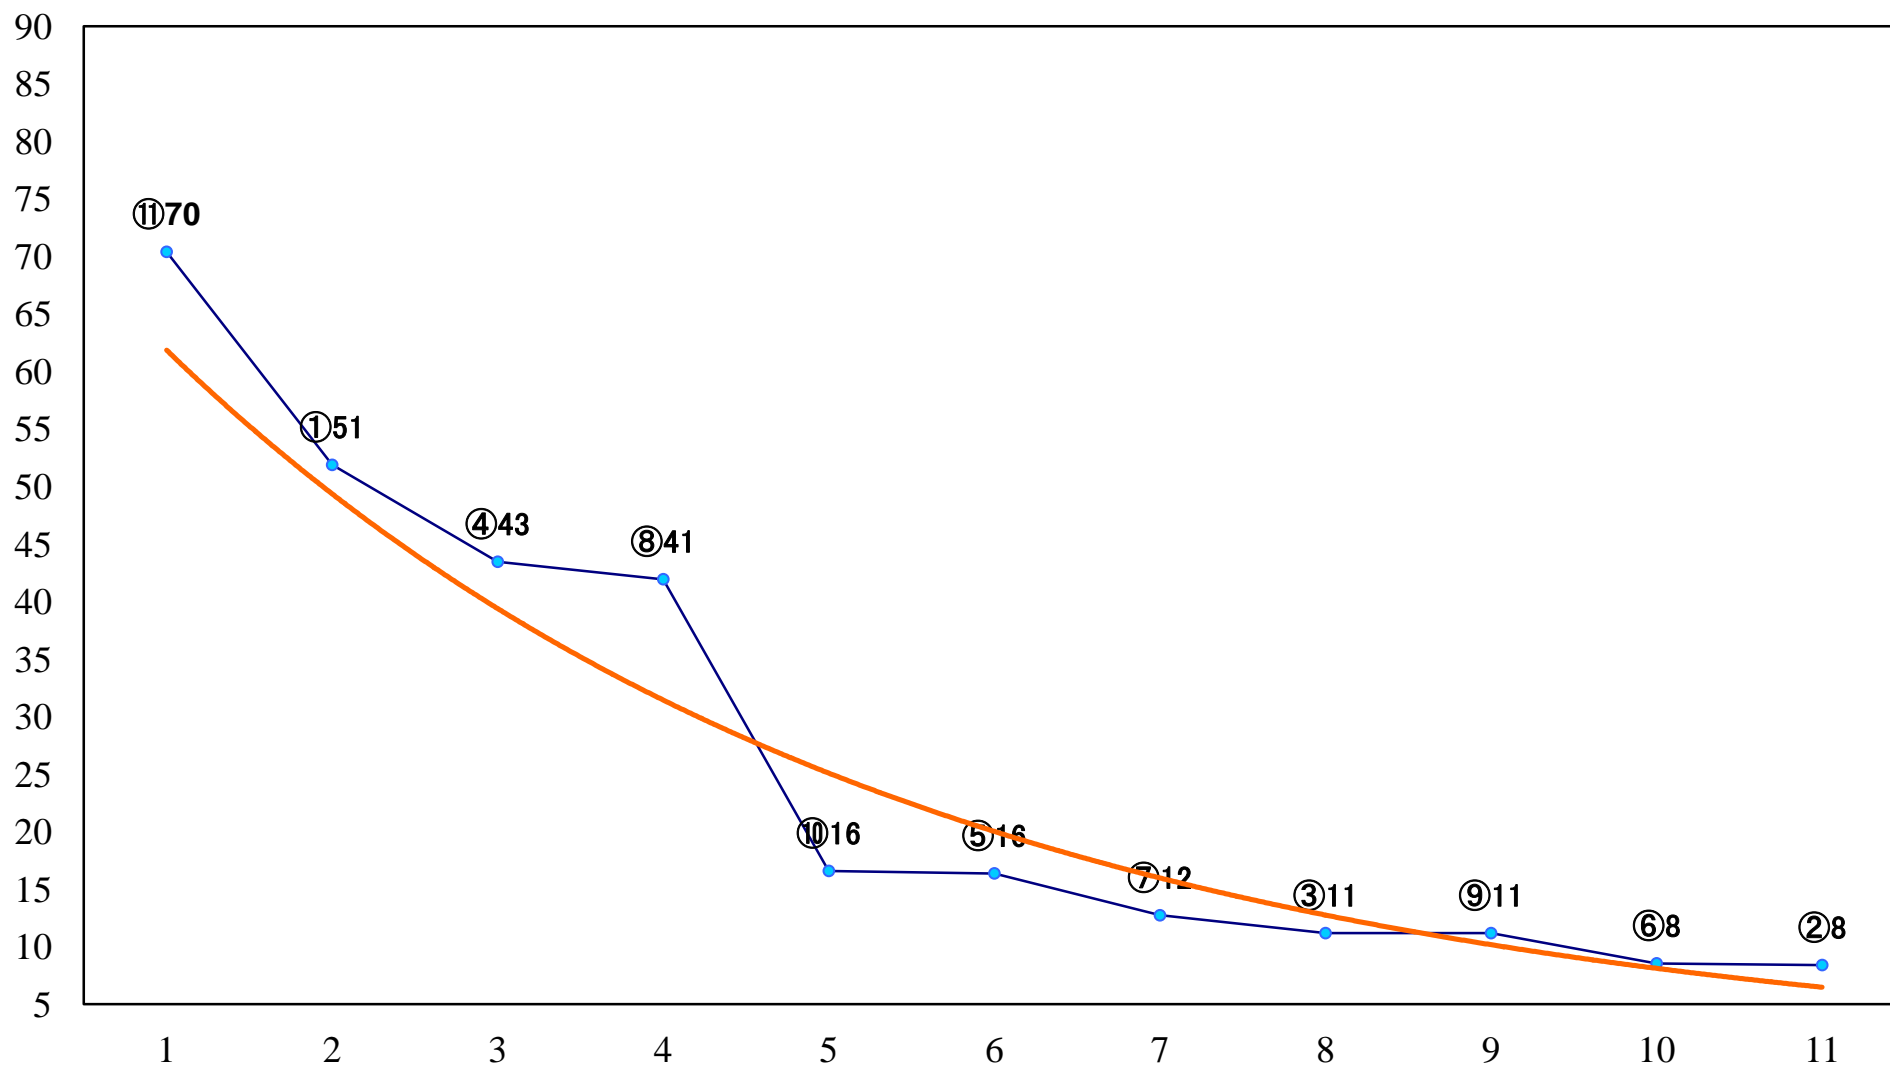

2021年05月13日(木) 浦和競馬 1R 12:00
3歳七 左1400mm

2021年05月13日(木) 浦和競馬 2R 12:30
3歳六 左1400mm

2021年05月13日(木) 浦和競馬 3R 13:00
さいたまスイーツ賞C2七 八 九 左1400mm

2021年05月13日(木) 浦和競馬 4R 13:30
浦和800ラウンドC3選抜馬イ 左800mm

2021年05月13日(木) 浦和競馬 5R 14:00
浦和800ラウンドC3選抜馬ア 左800mm