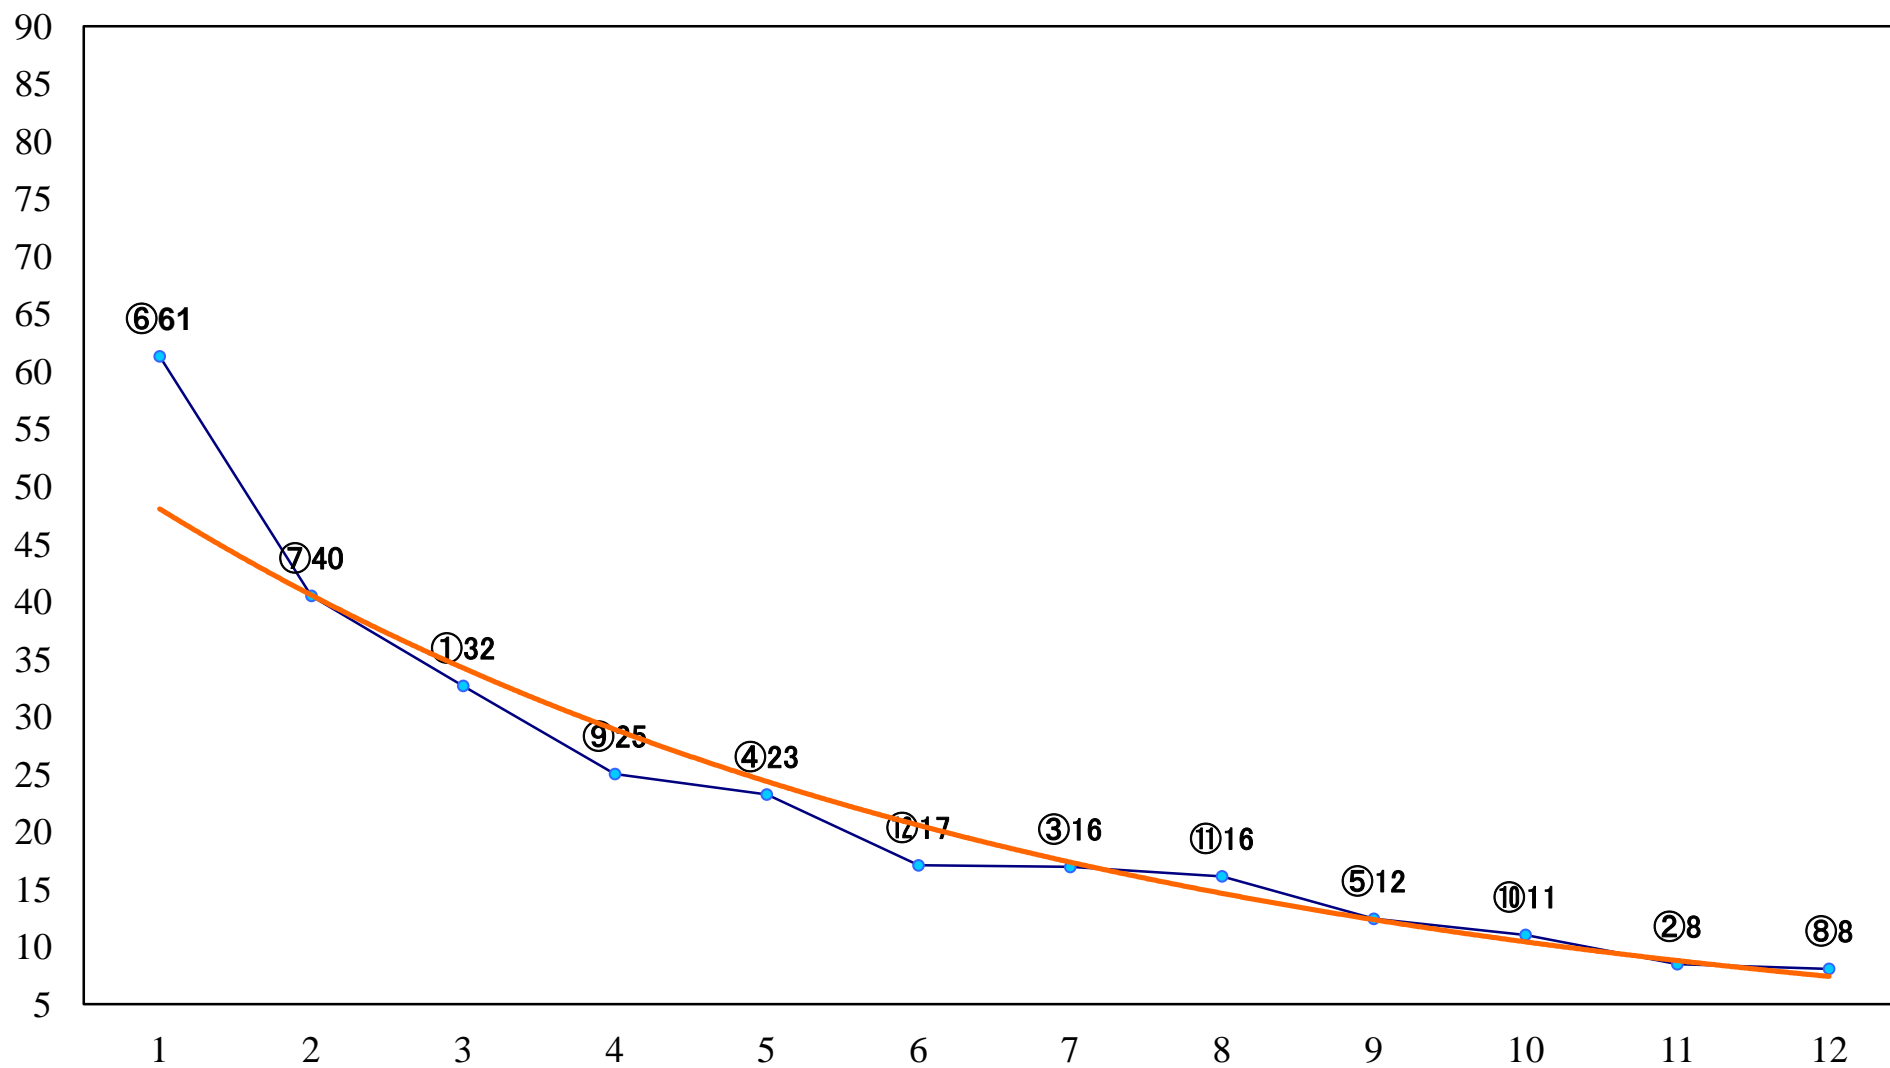

2021年05月13日(木) 浦和競馬 7R 15:05
J交 ツインベスト特別3歳選抜馬 左1400mm