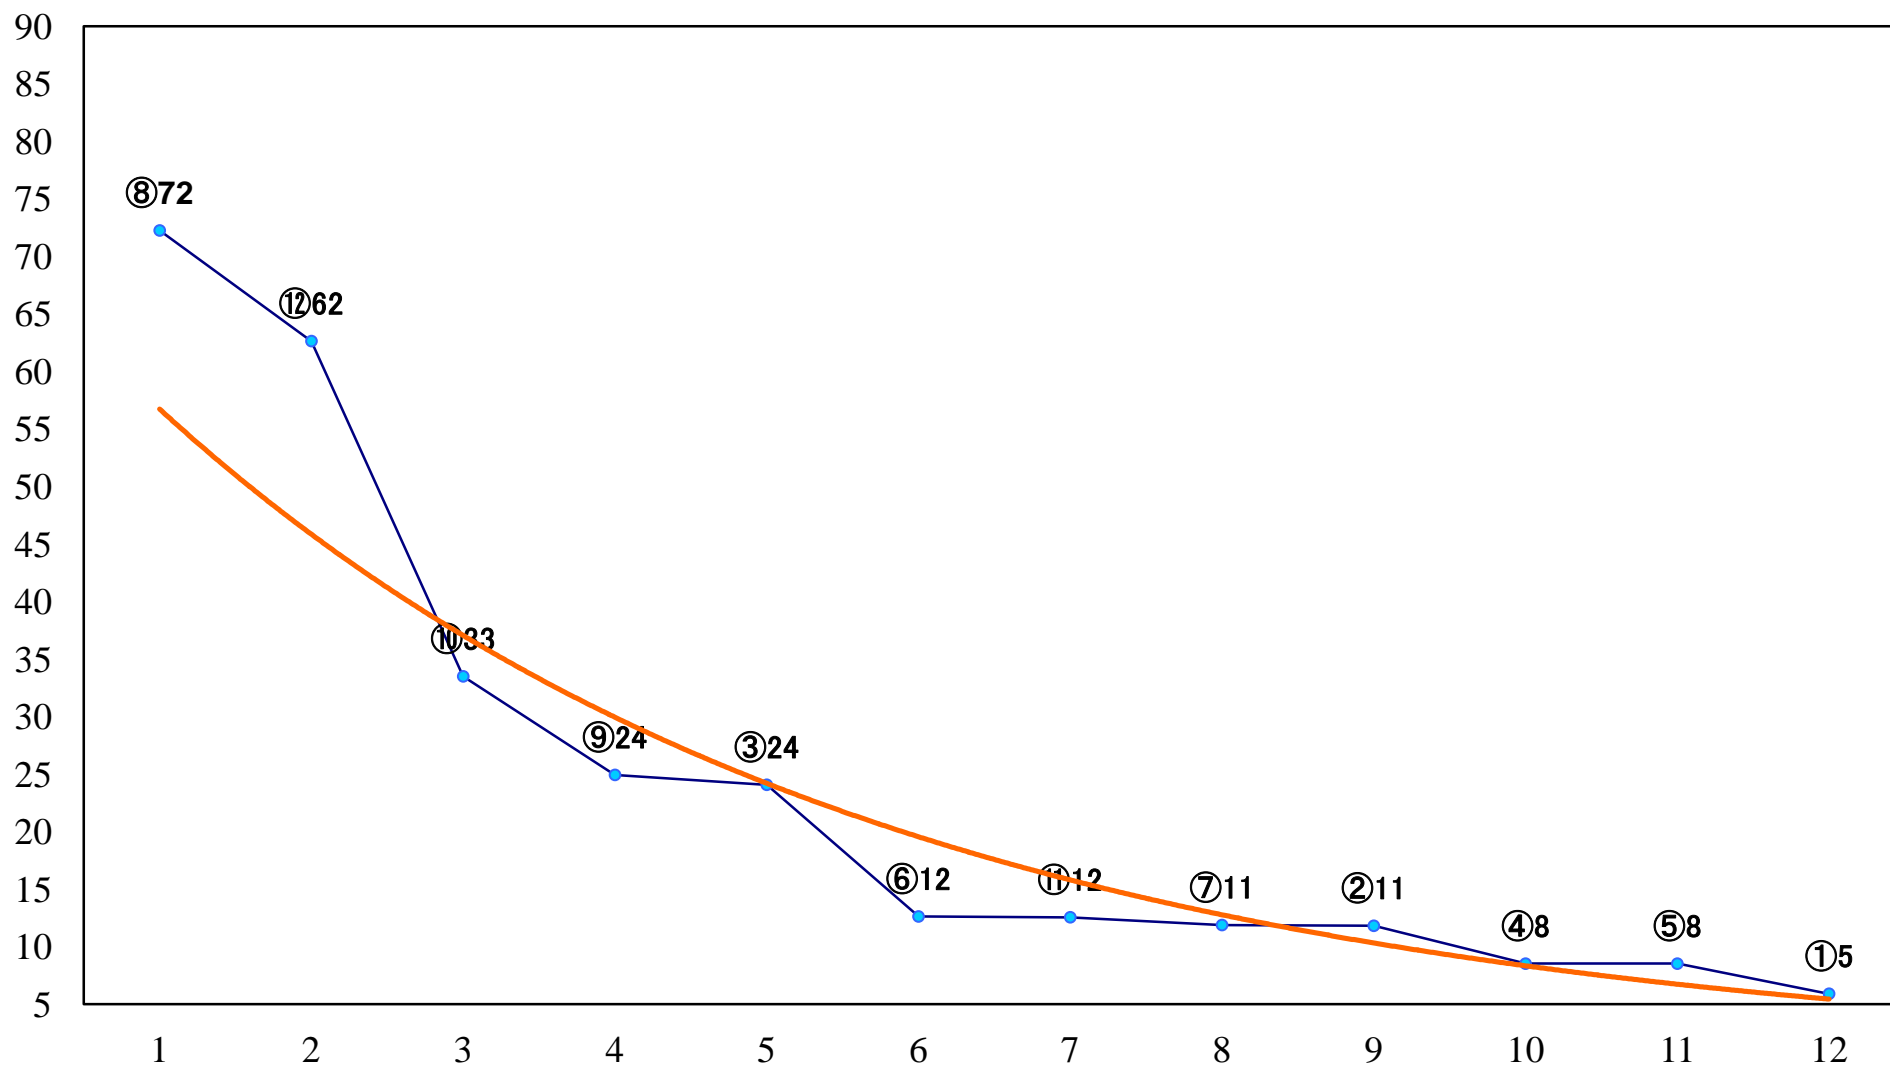

2021年05月13日(木) 浦和競馬 1R 12:00
3歳七 左1400mm

2021年05月13日(木) 浦和競馬 2R 12:30
3歳六 左1400mm

2021年05月13日(木) 浦和競馬 3R 13:00
さいたまスイーツ賞C2七 八 九 左1400mm

2021年05月13日(木) 浦和競馬 4R 13:30
浦和800ラウンドC3選抜馬イ 左800mm

2021年05月13日(木) 浦和競馬 5R 14:00
浦和800ラウンドC3選抜馬ア 左800mm