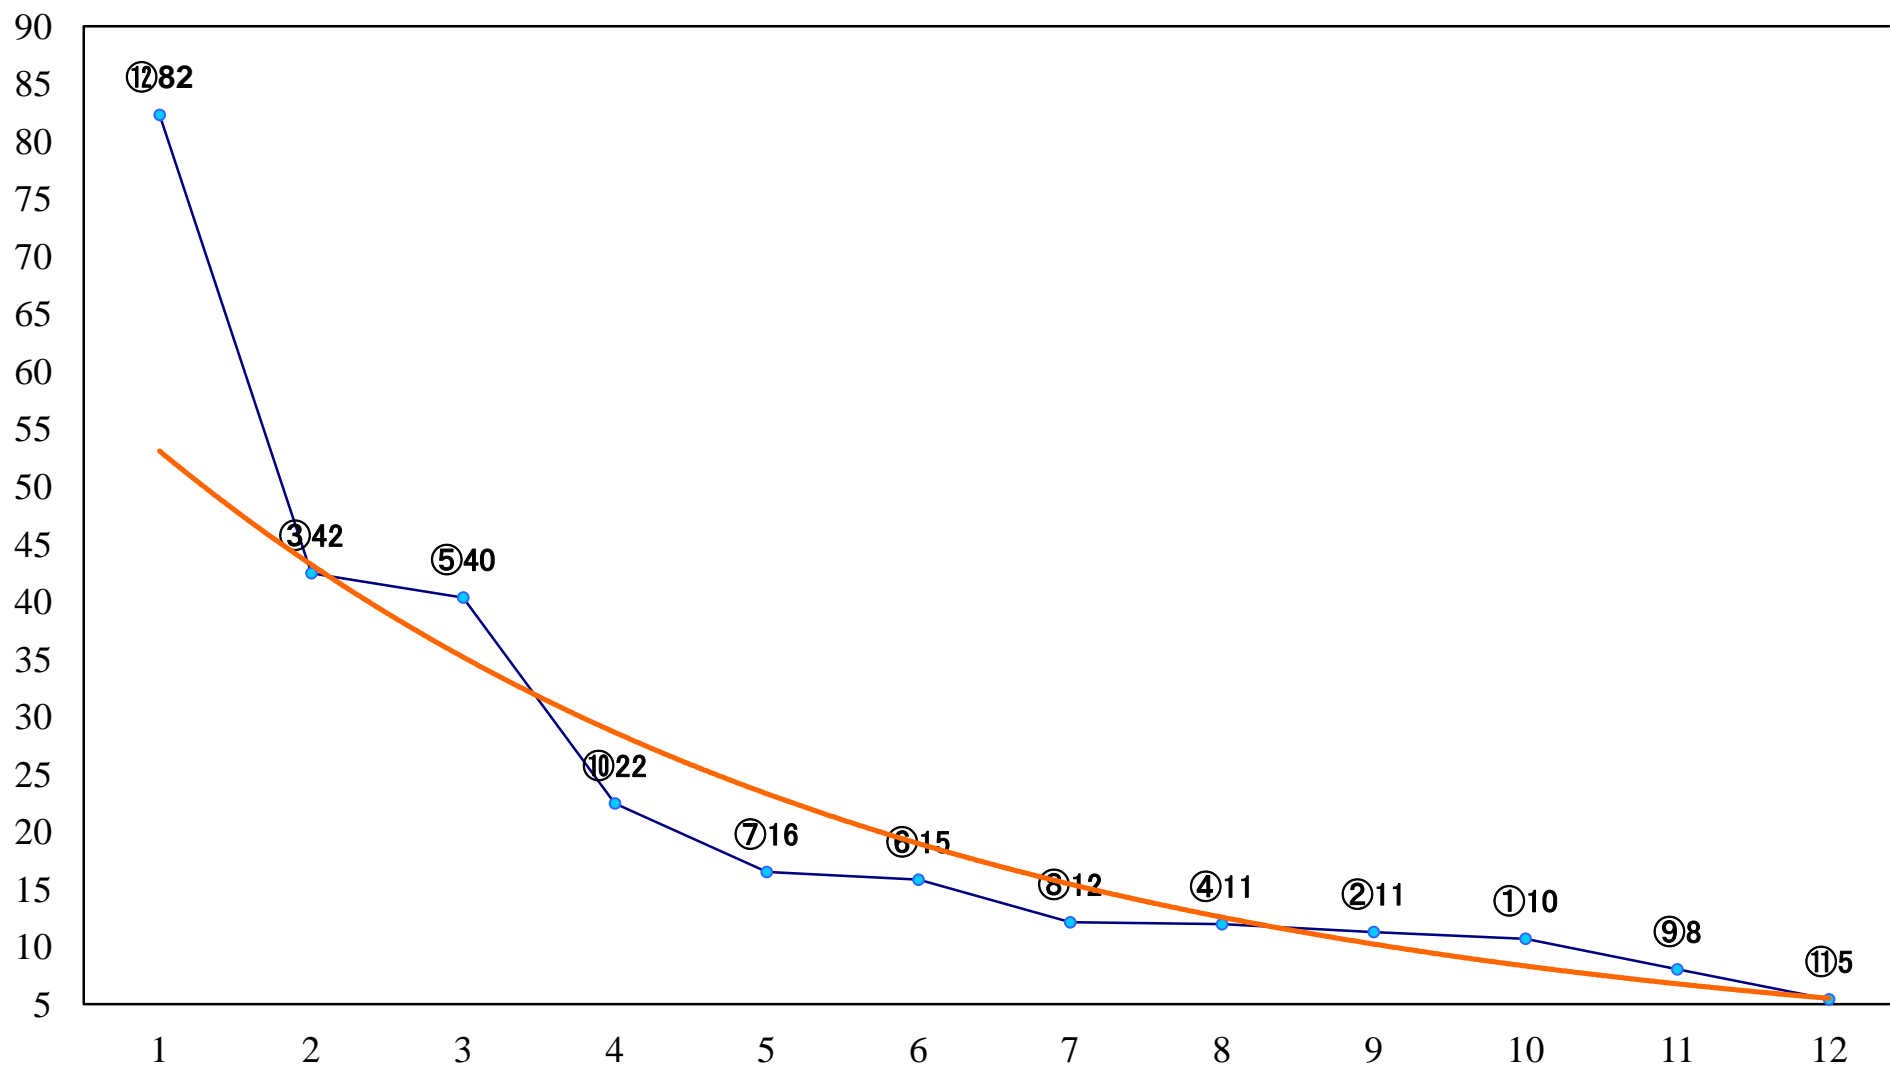

2021年05月13日(木) 浦和競馬 1R 12:00
3歳七 左1400mm

2021年05月13日(木) 浦和競馬 2R 12:30
3歳六 左1400mm

2021年05月13日(木) 浦和競馬 3R 13:00
さいたまスイーツ賞C2七 八 九 左1400mm

2021年05月13日(木) 浦和競馬 4R 13:30
浦和800ラウンドC3選抜馬イ 左800mm

2021年05月13日(木) 浦和競馬 5R 14:00
浦和800ラウンドC3選抜馬ア 左800mm