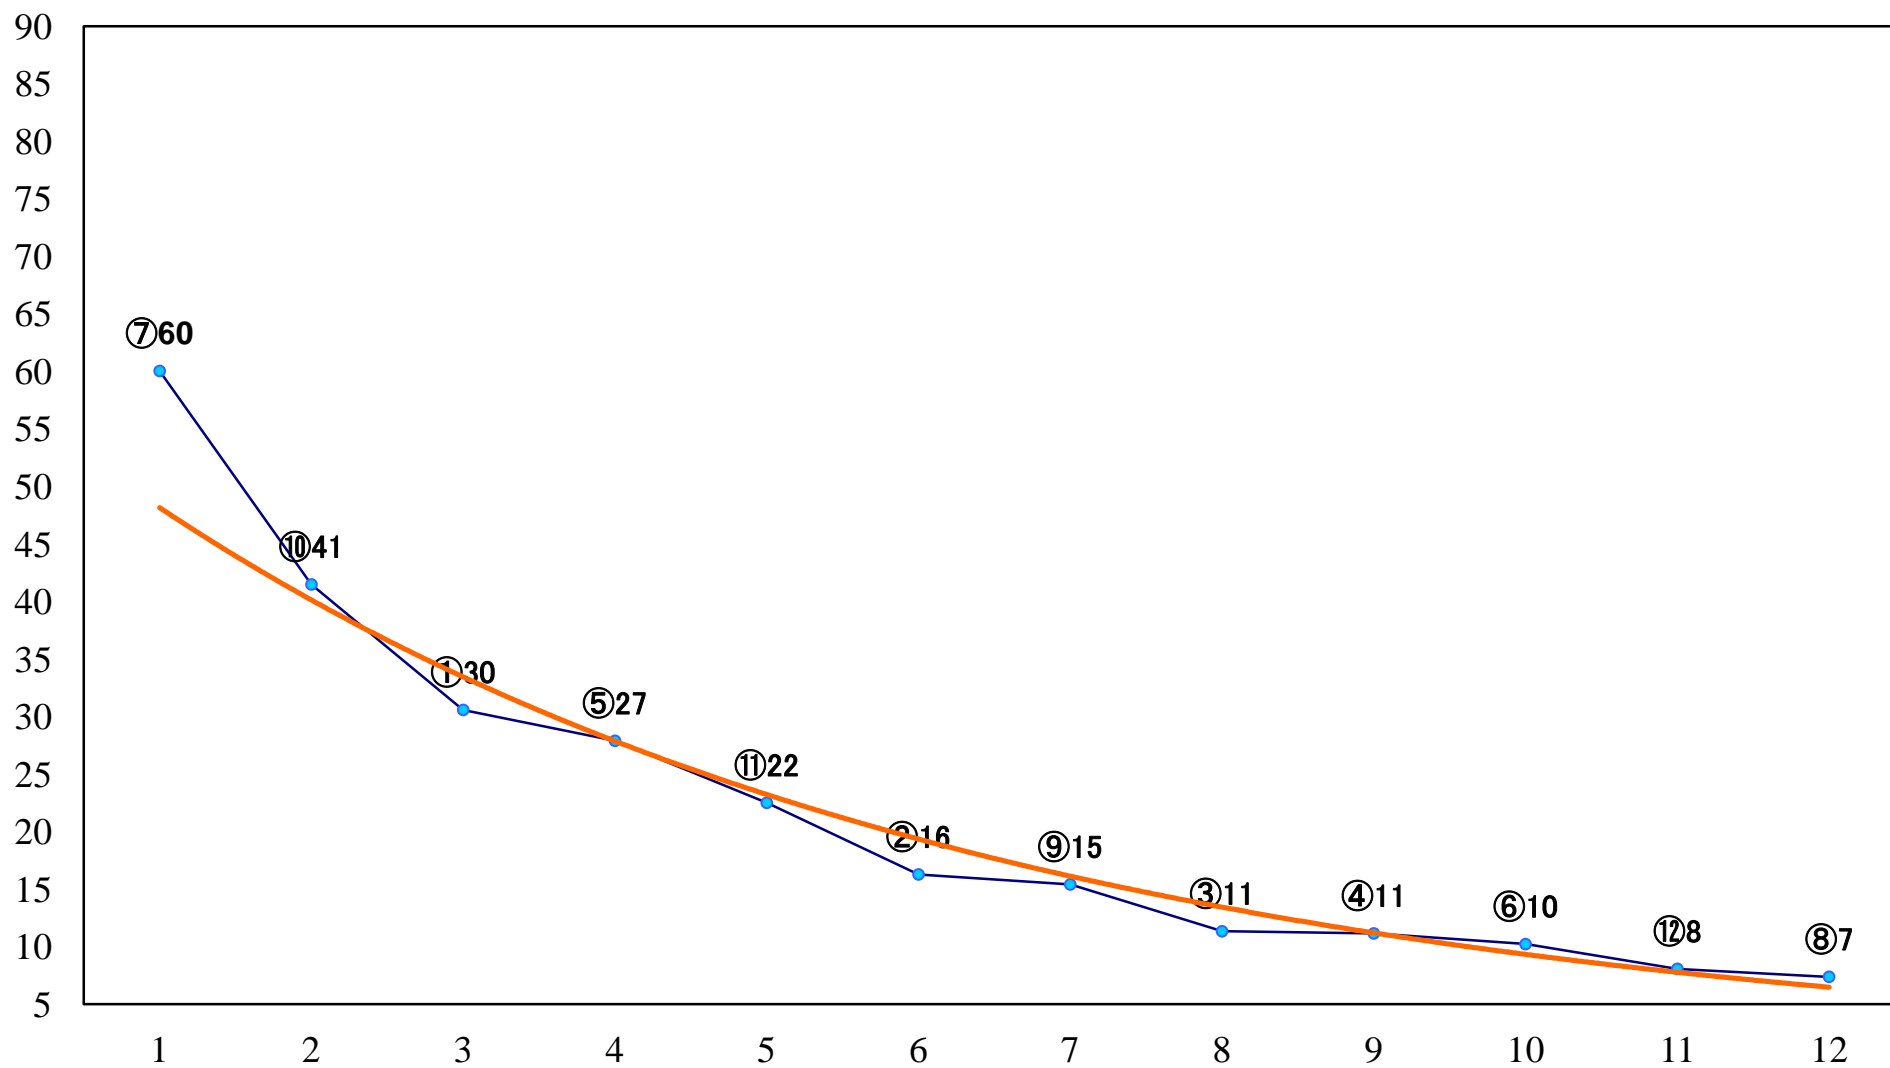

2021年05月14日(金) 浦和競馬 4R 13:30
3歳九 左1400mm