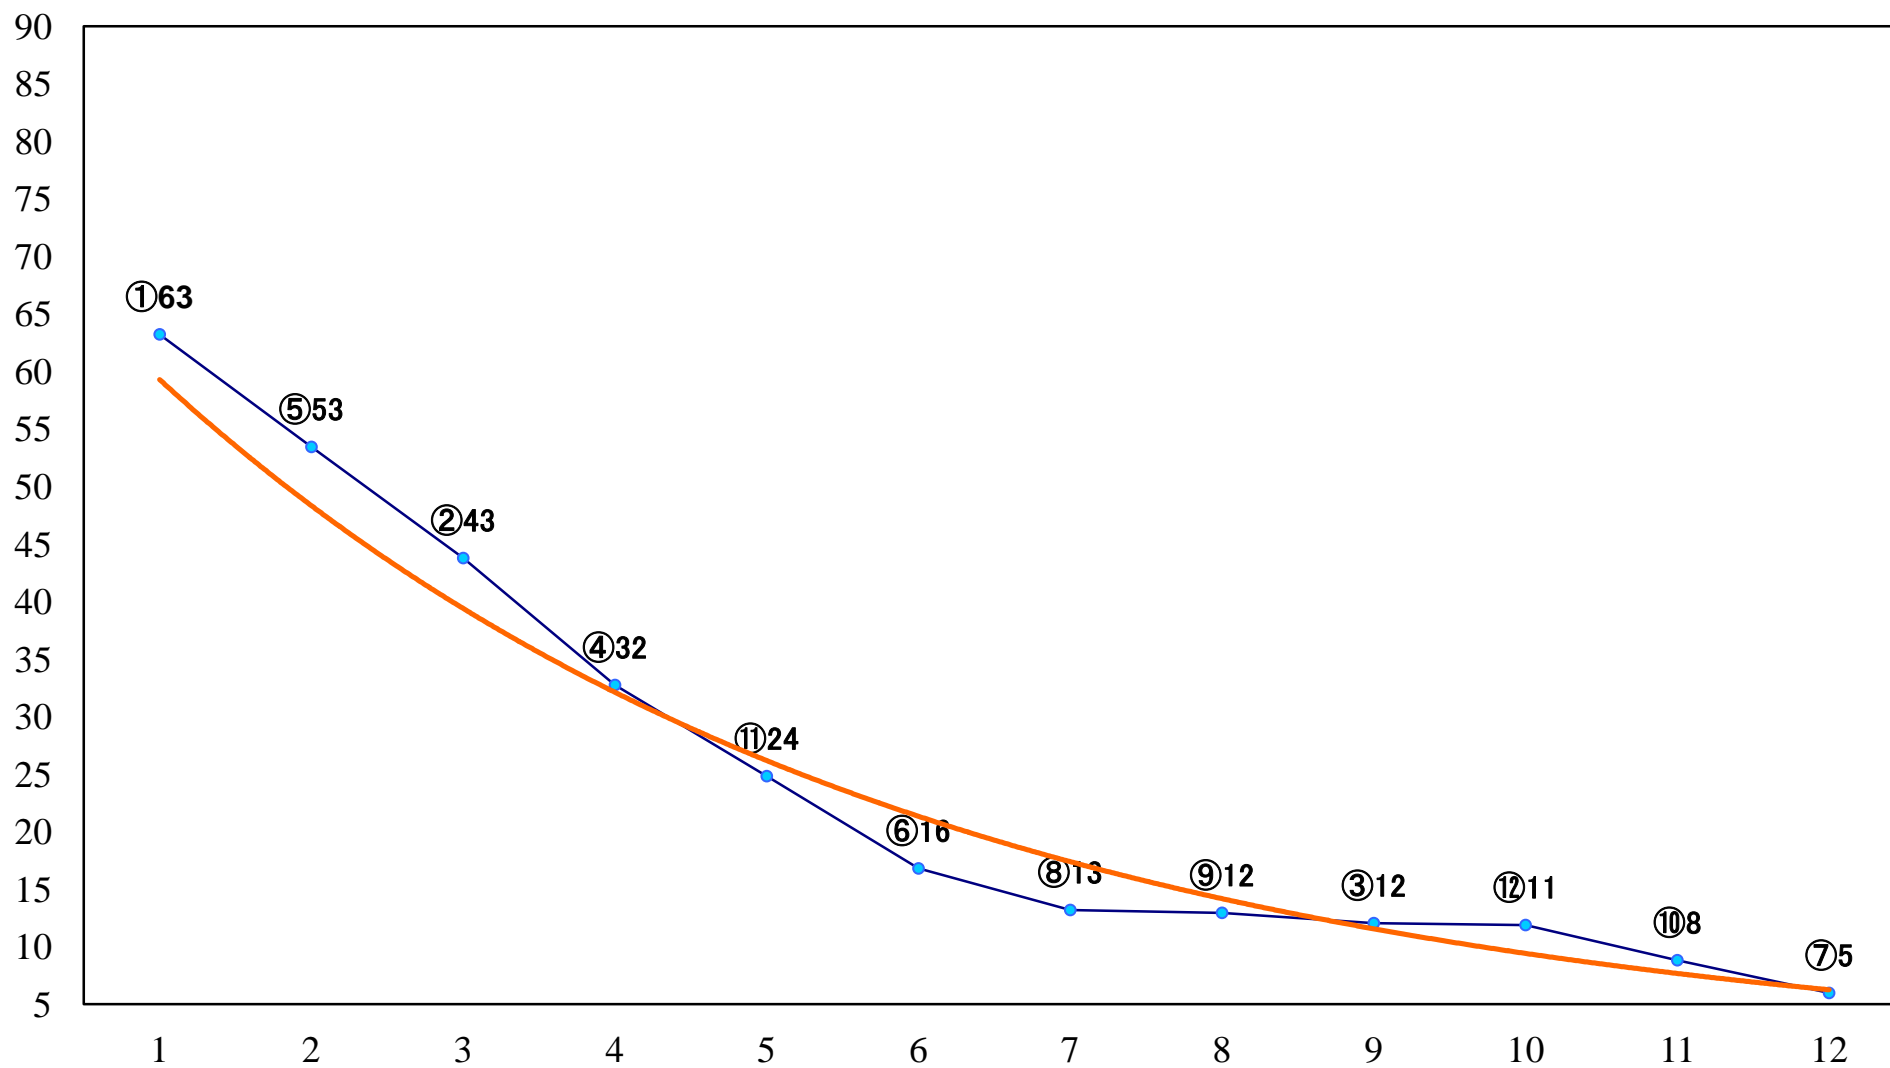

2021年05月14日(金) 浦和競馬 9R 16:15
岩槻の人形賞C1三 左1400mm