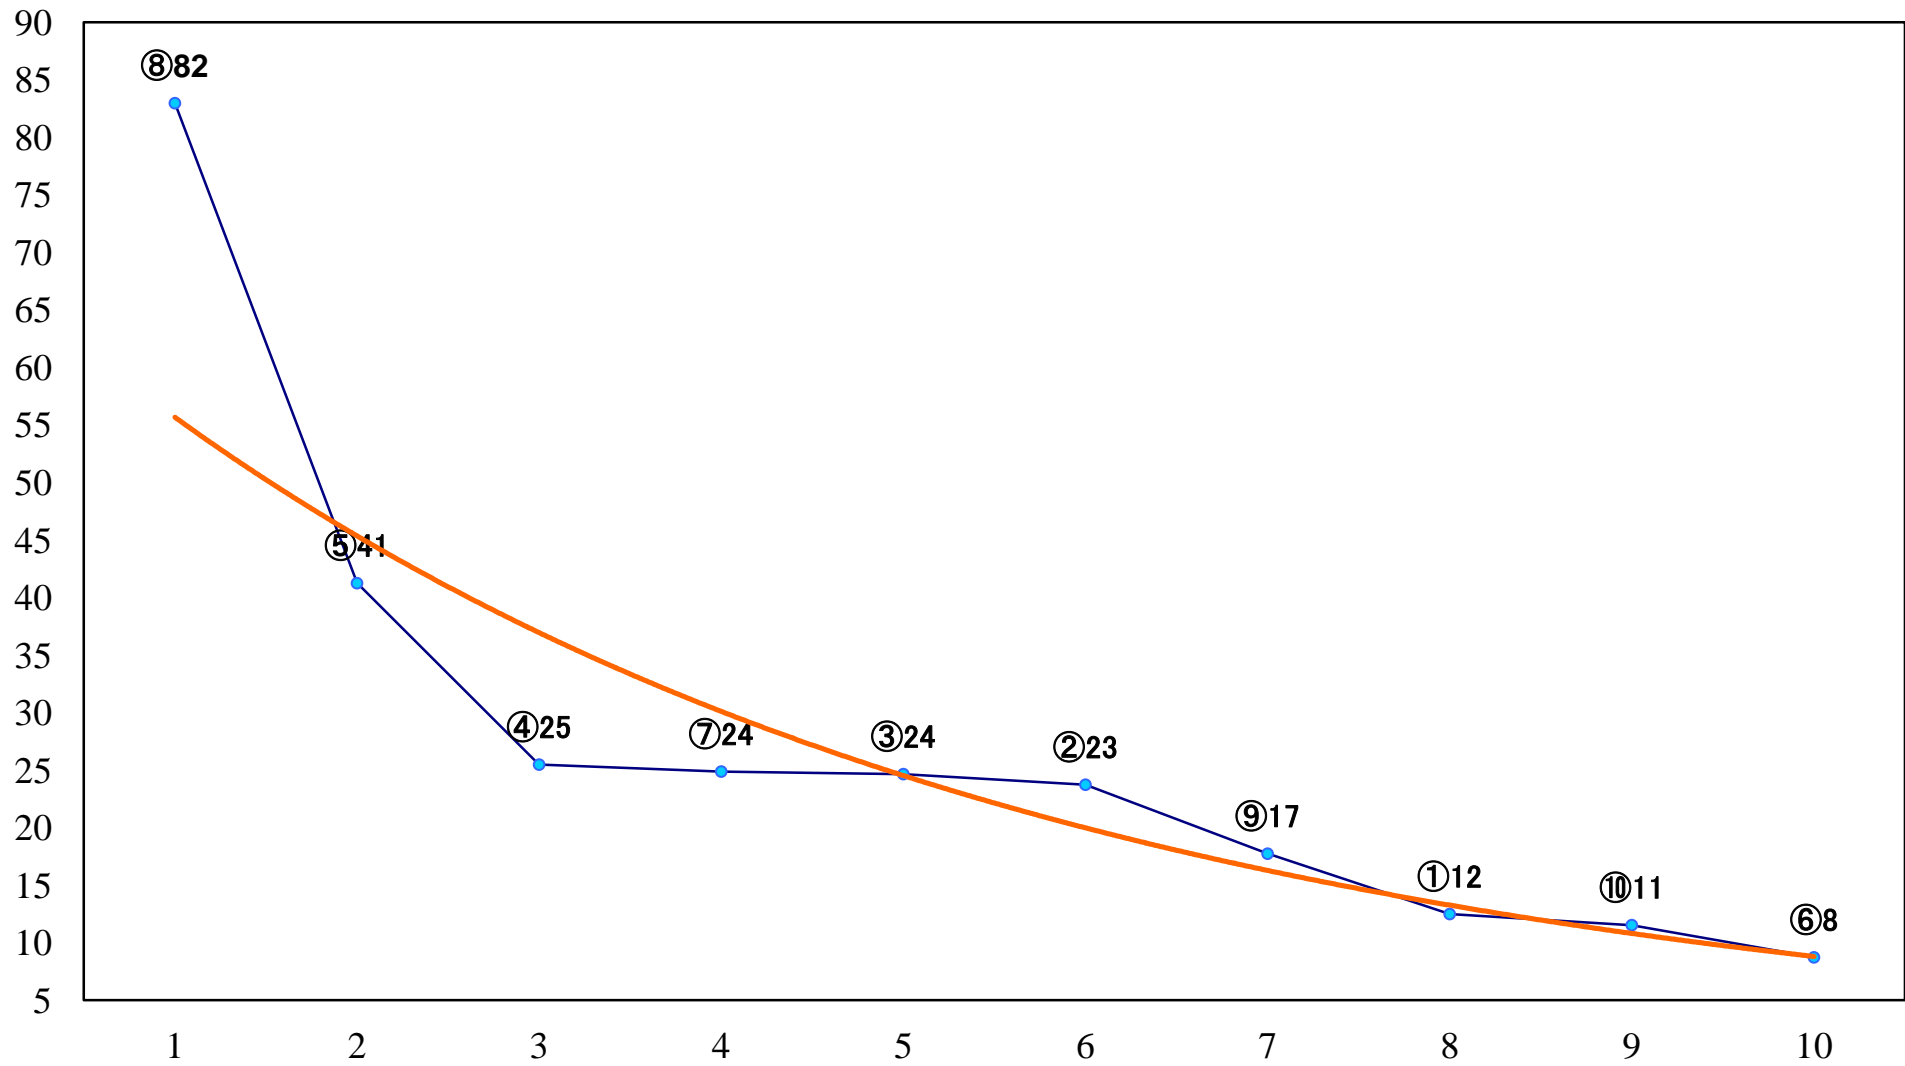

2021年05月14日(金) 浦和競馬 2R 12:30
C2十イ 左1500mm