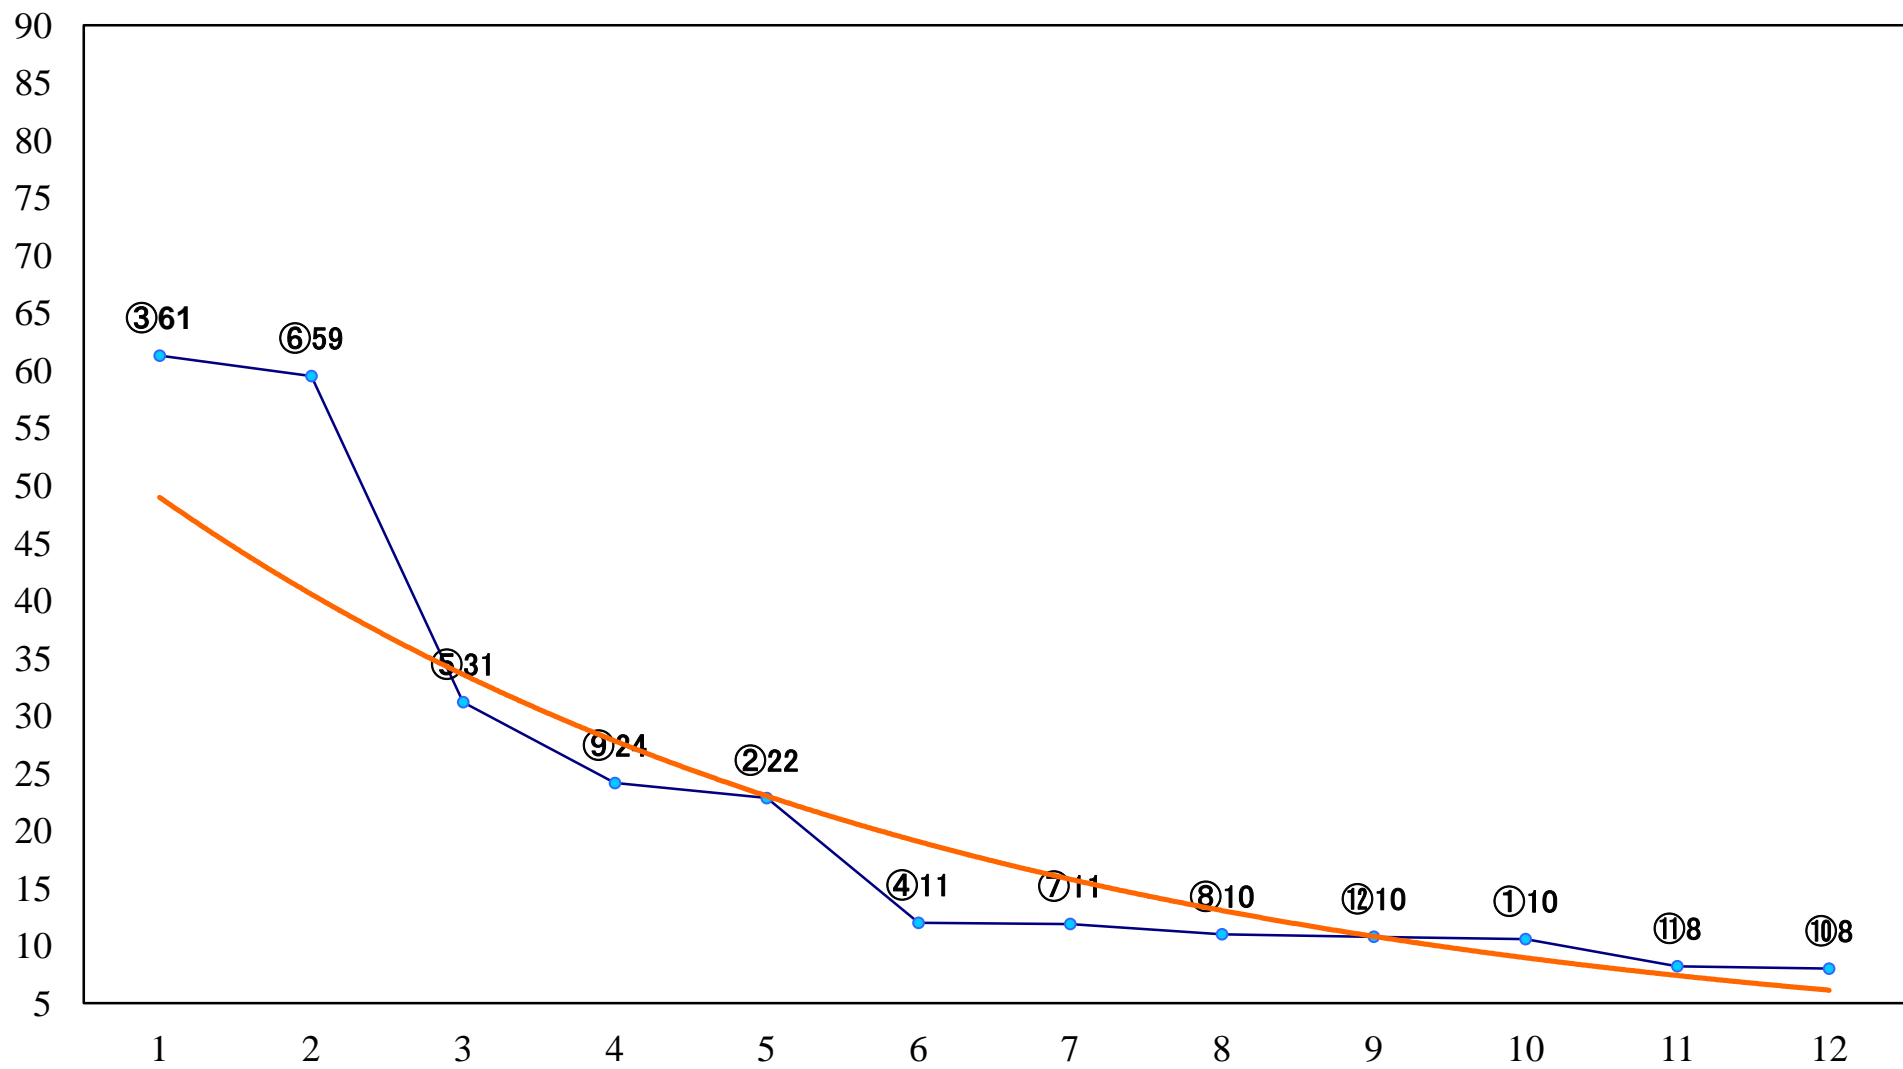

2021年05月14日(金) 浦和競馬 5R 14:00
3歳八 左1400mm