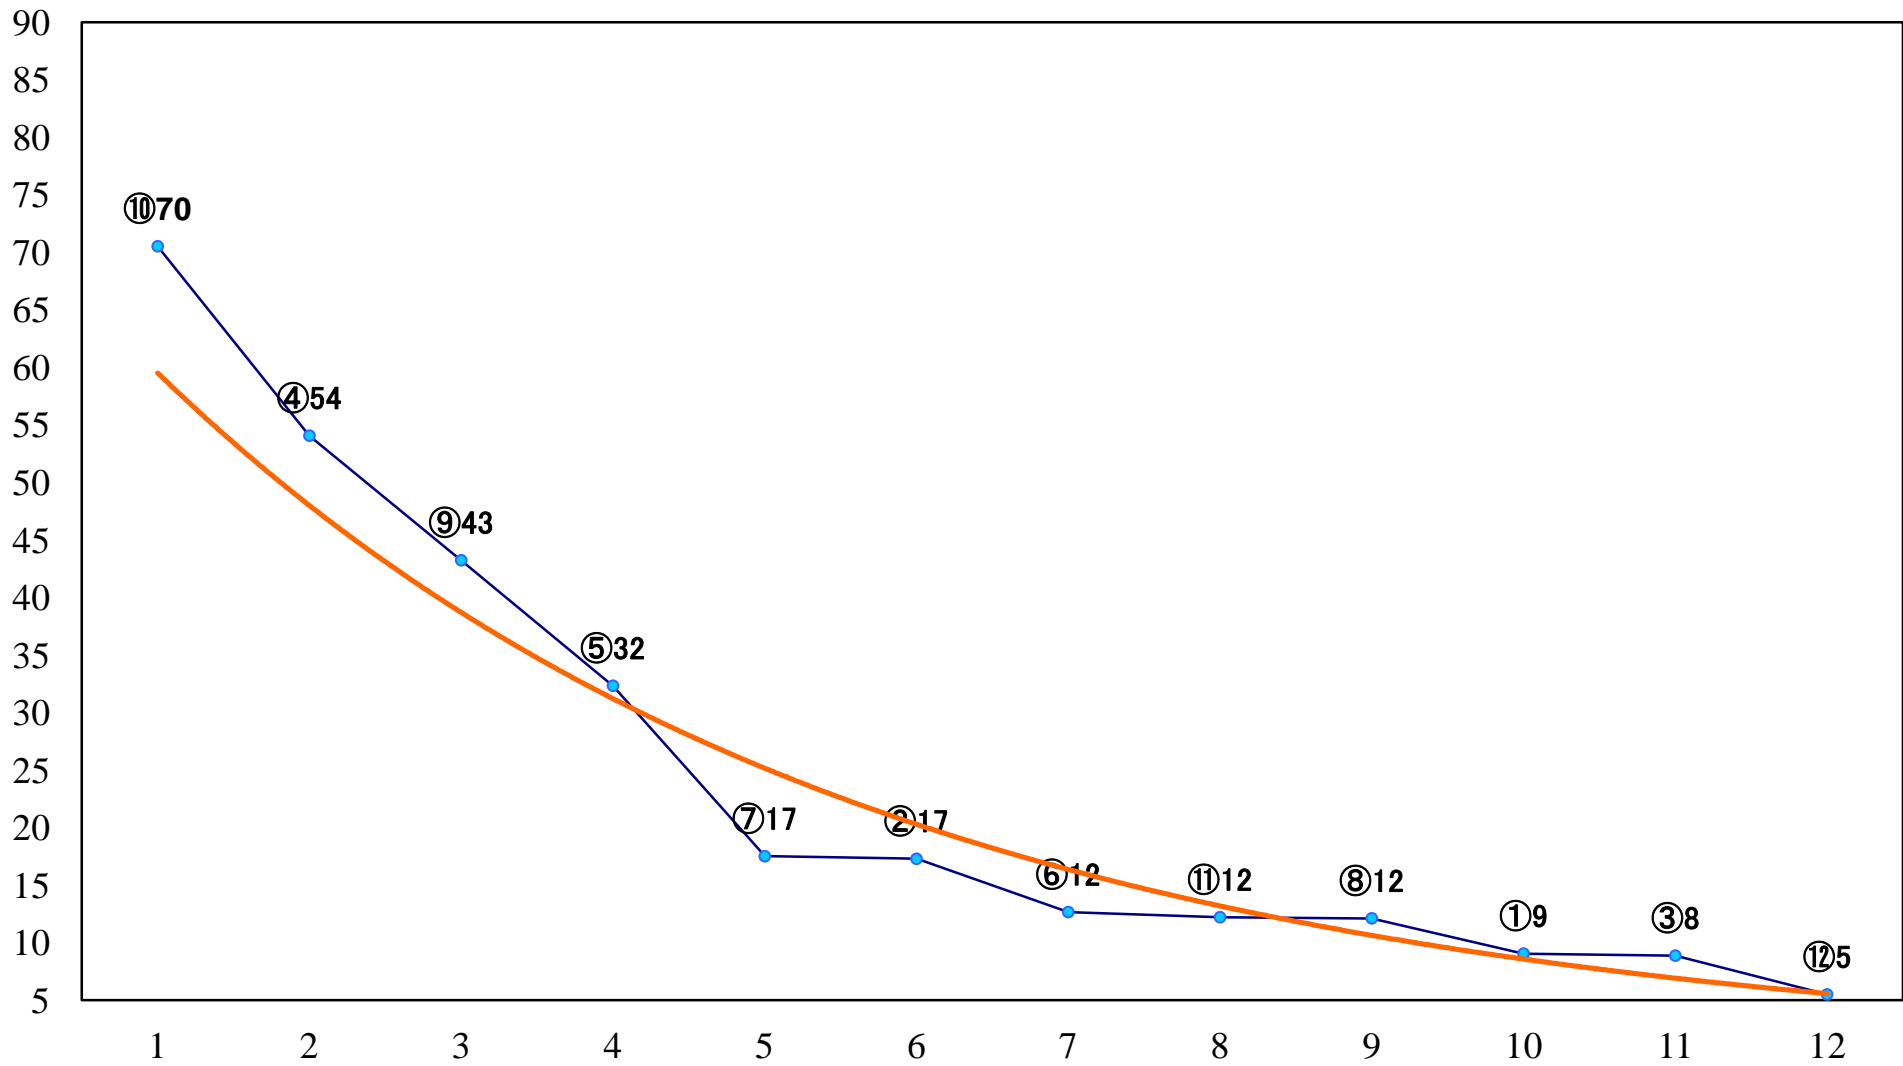

2021年05月14日(金) 浦和競馬 11R 17:25
皐月特別B2 左1500mm

2021年05月14日(金) 浦和競馬 12R 18:00
緑風特別B3選抜馬 左800mm