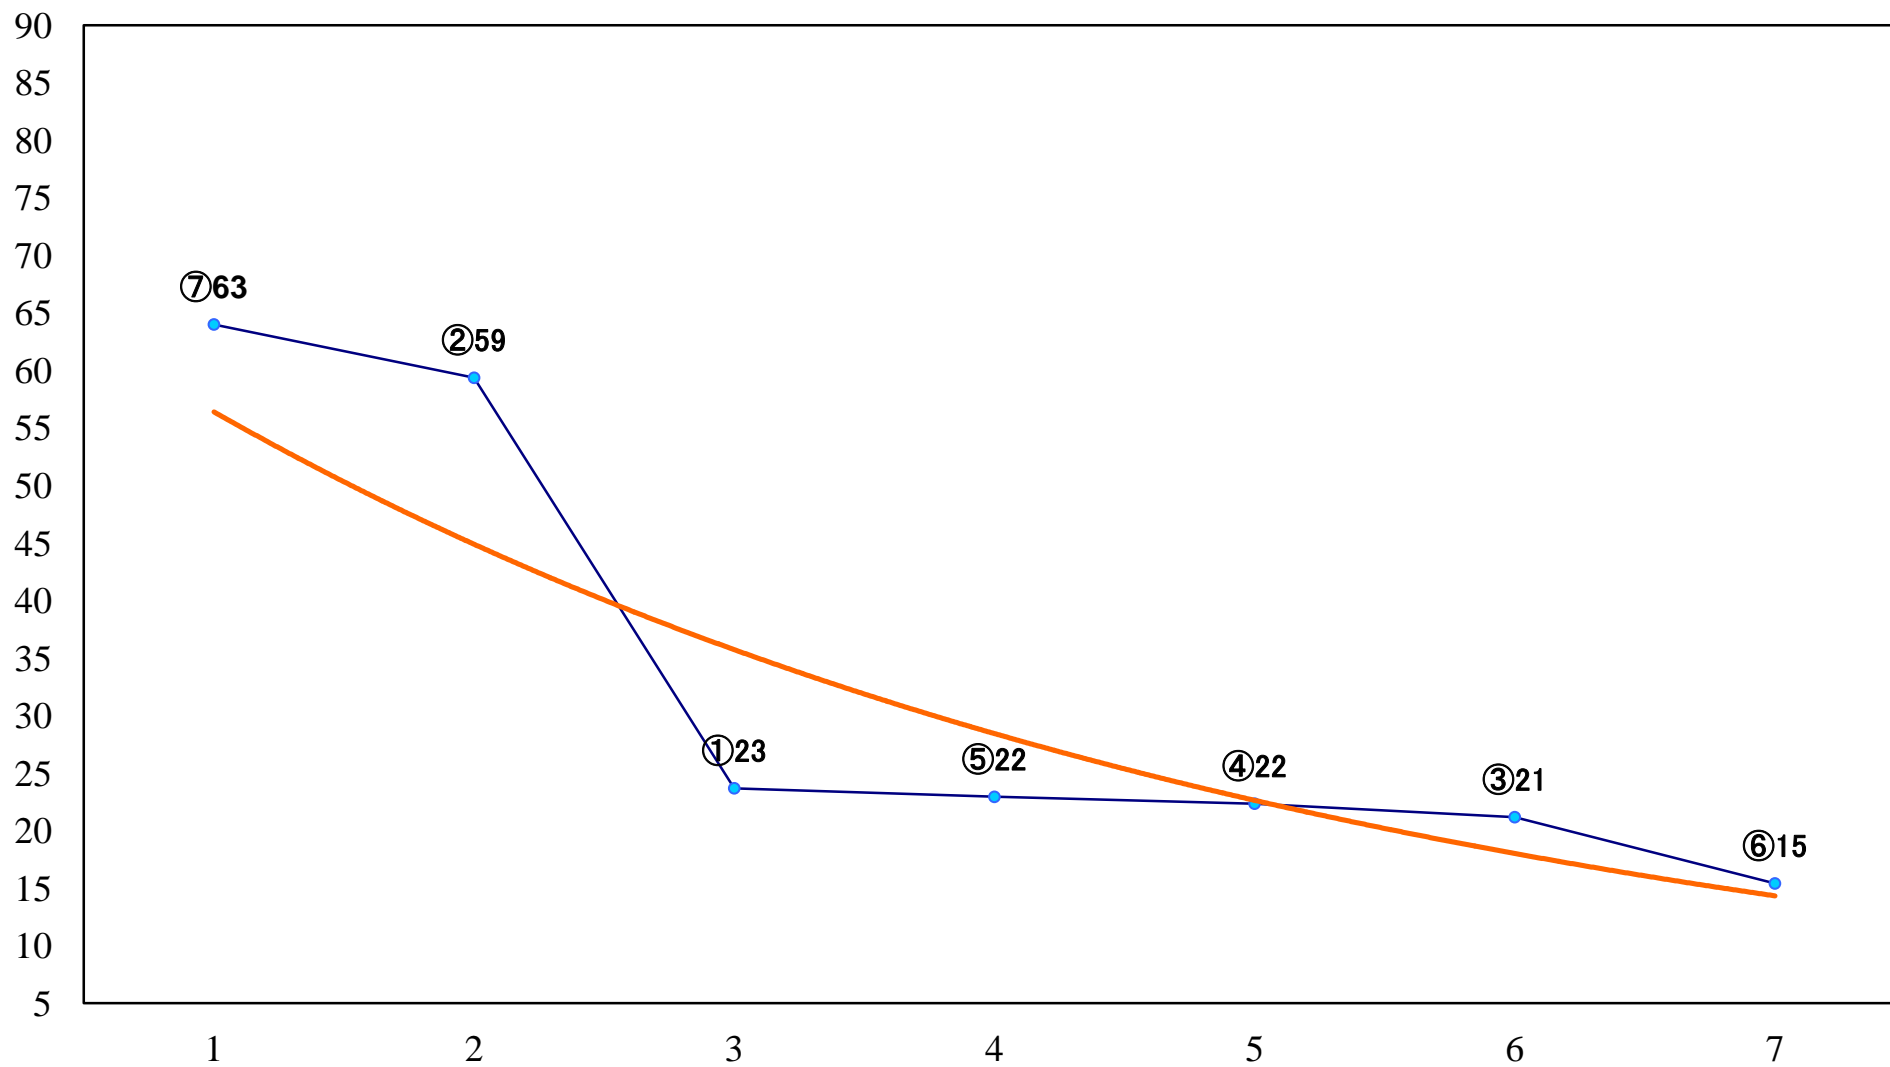

2021年05月14日(金) 浦和競馬 1R 12:00
ドリームチャレンジ2歳新馬 左800mm