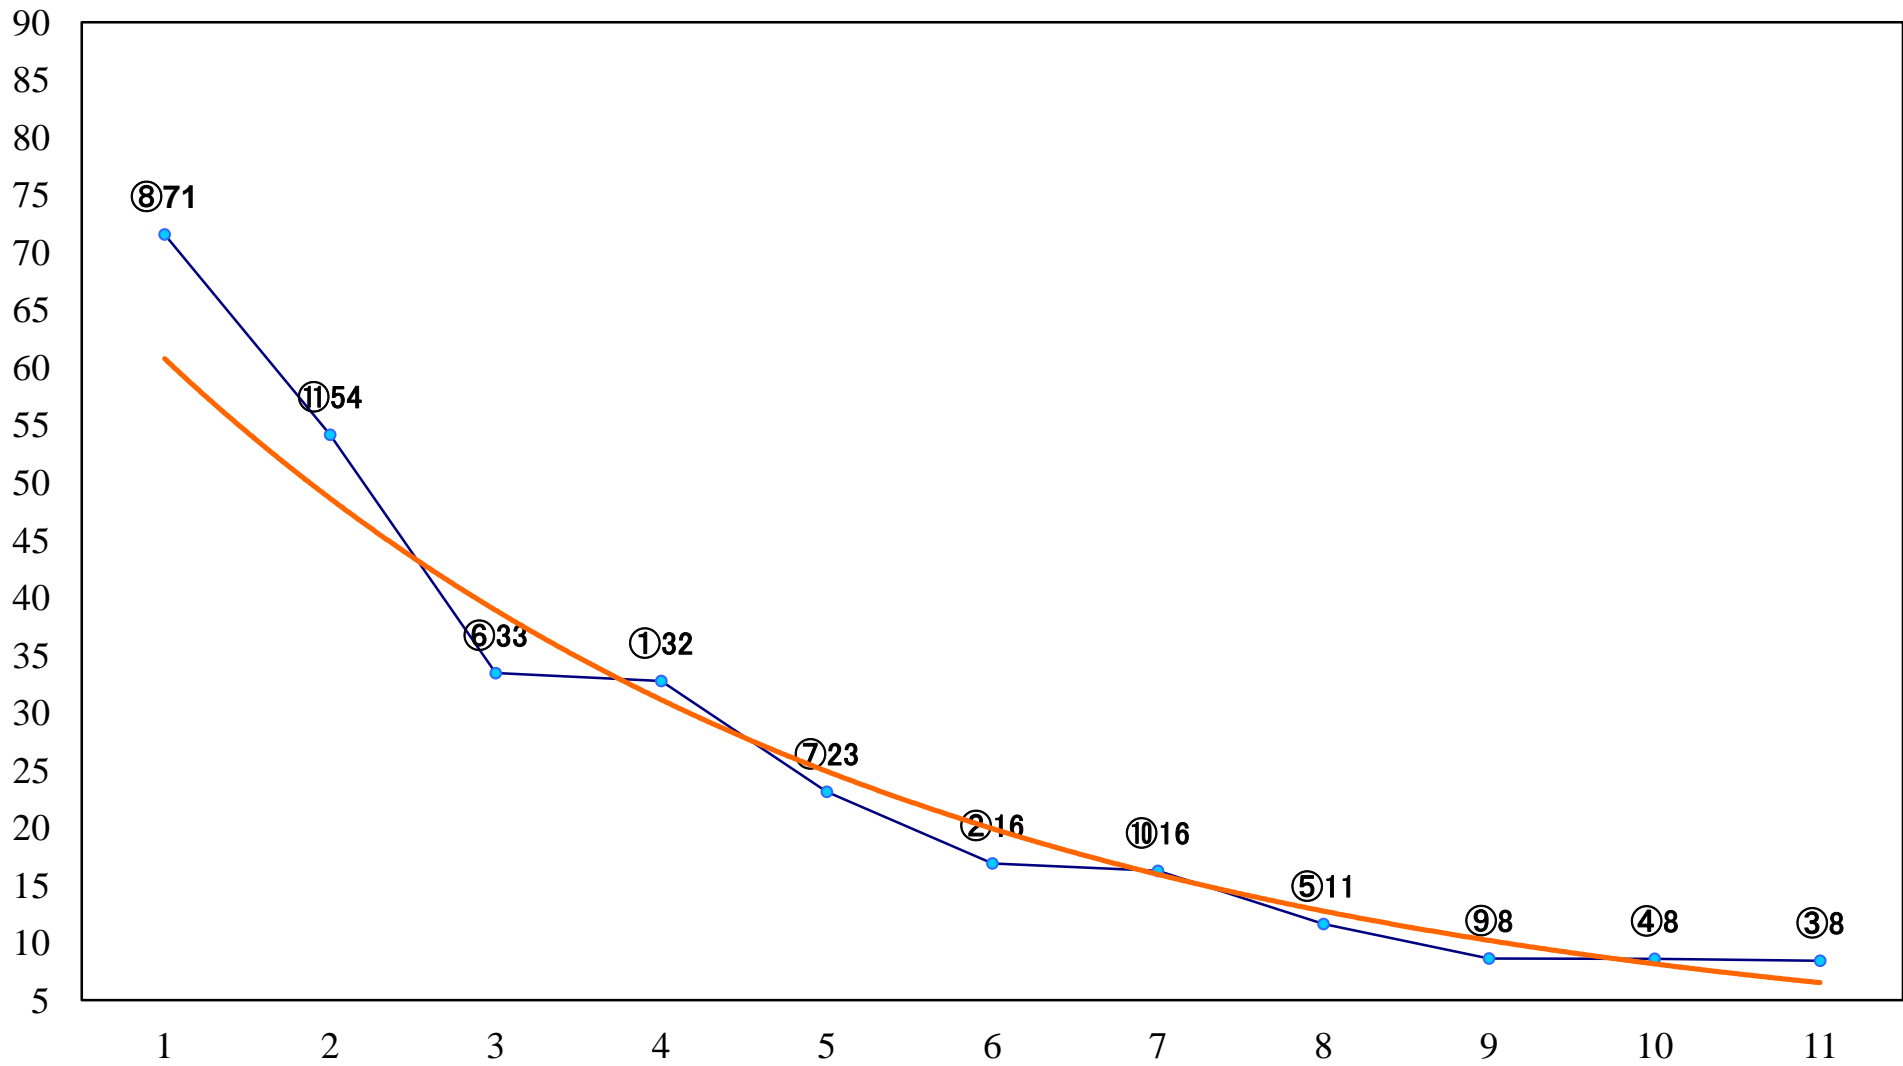

2021年05月14日(金) 浦和競馬 7R 15:05
C2十ア 左1500mm