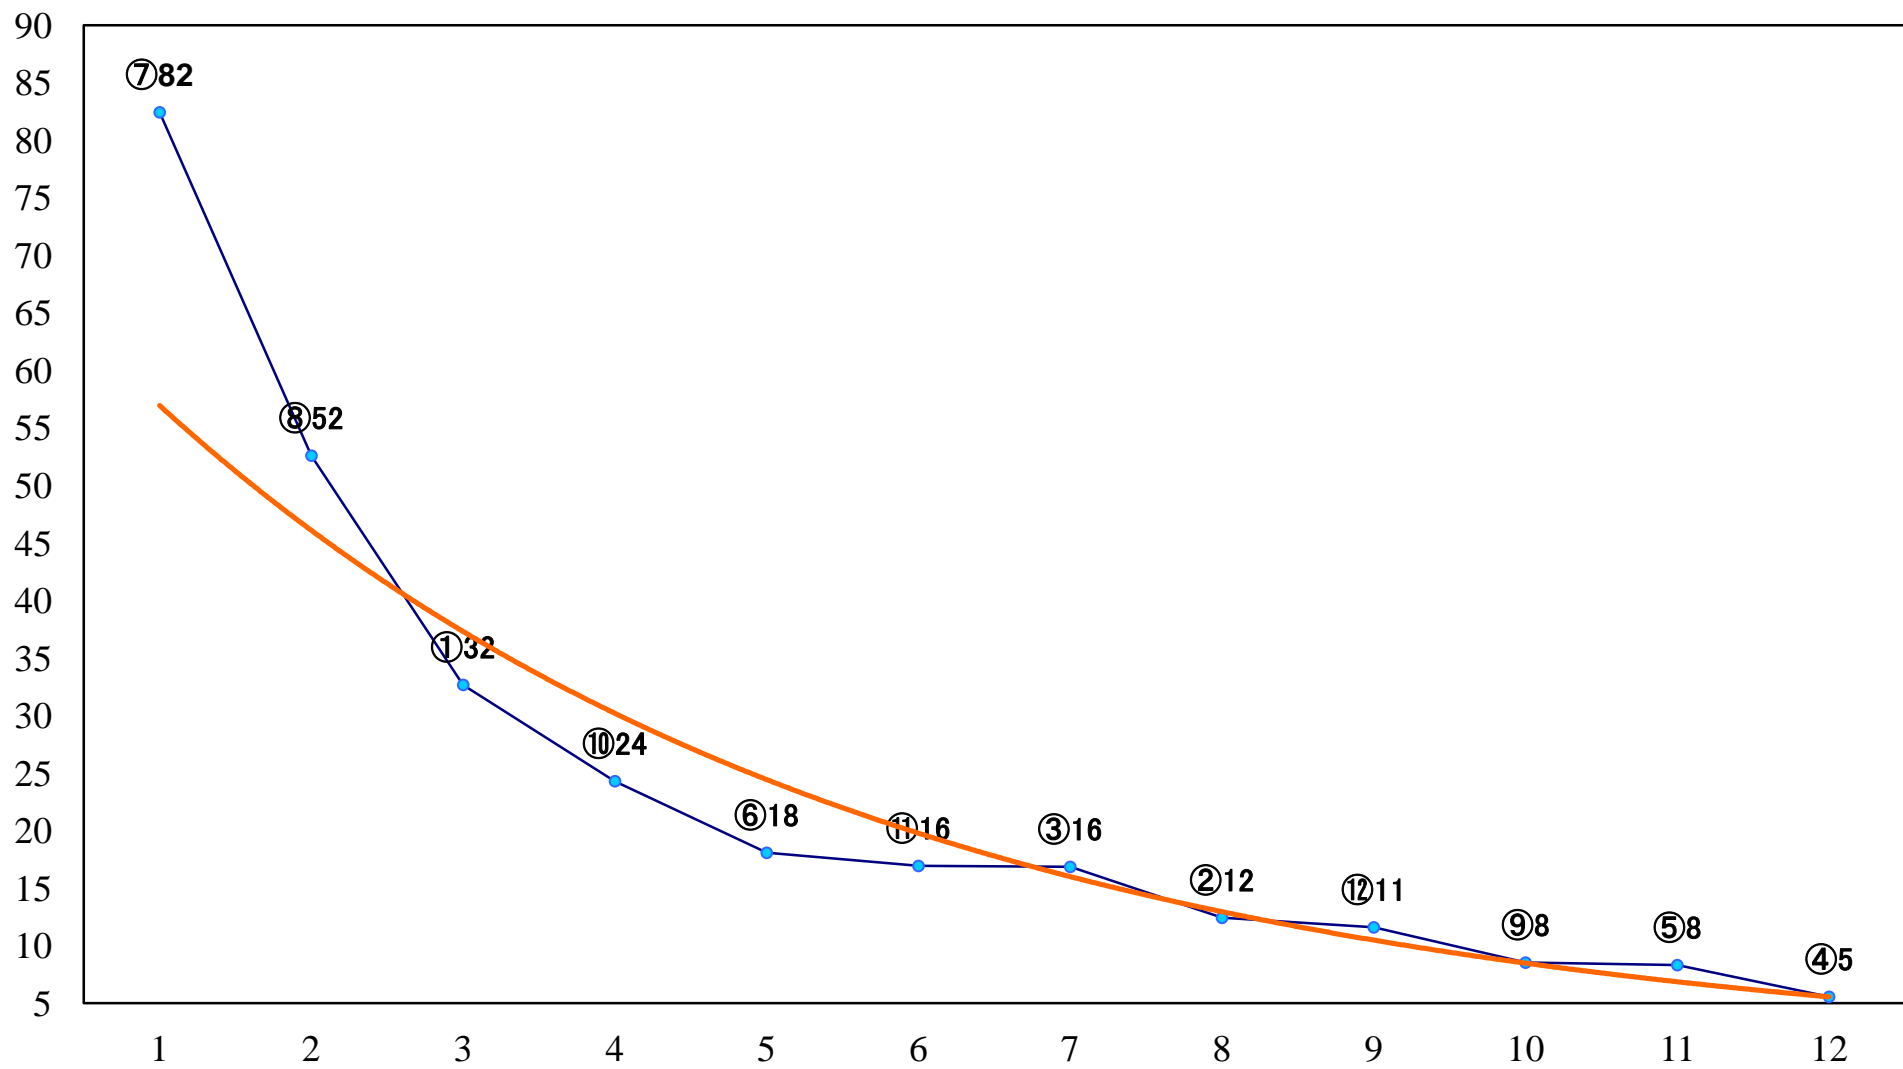

2021年05月14日(金) 浦和競馬 6R 14:30
特選C3一 二 左1500mm