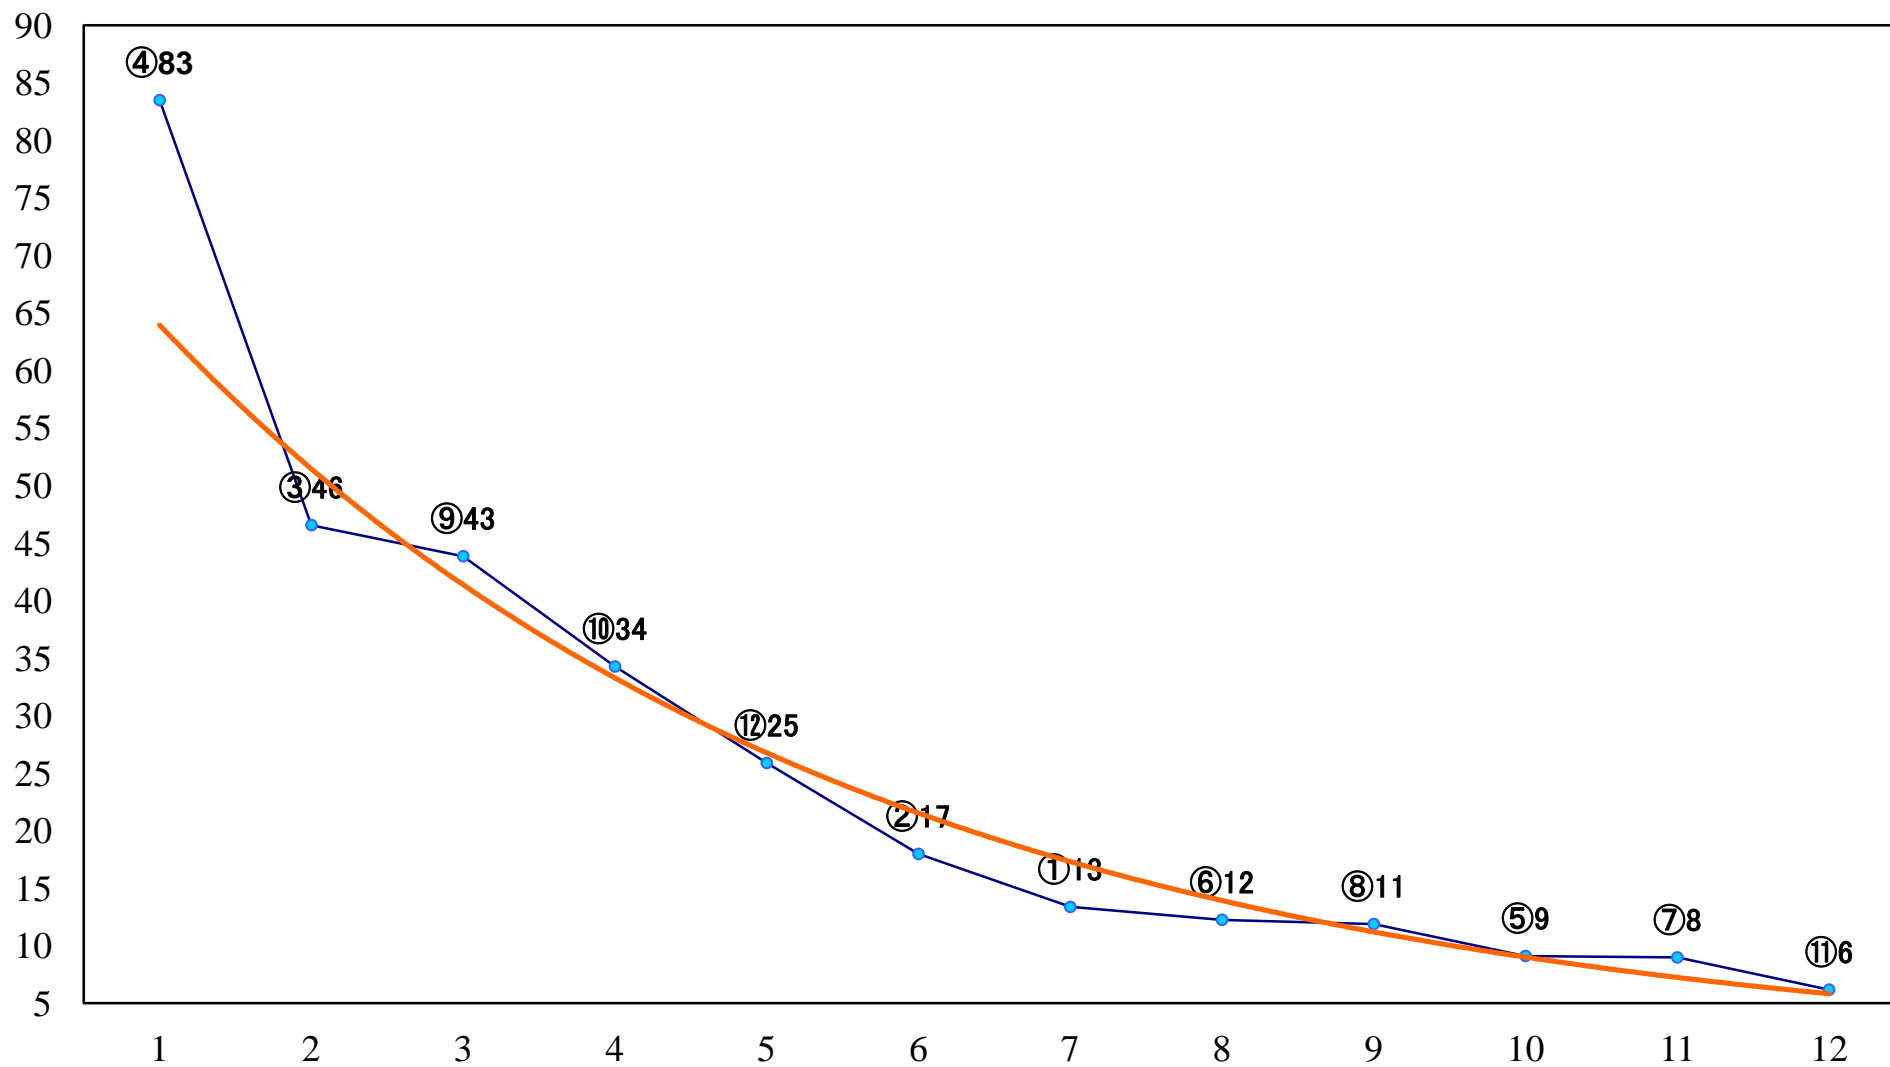

2021年05月14日(金) 浦和競馬 11R 17:25
皐月特別B2 左1500mm

2021年05月14日(金) 浦和競馬 12R 18:00
緑風特別B3選抜馬 左800mm