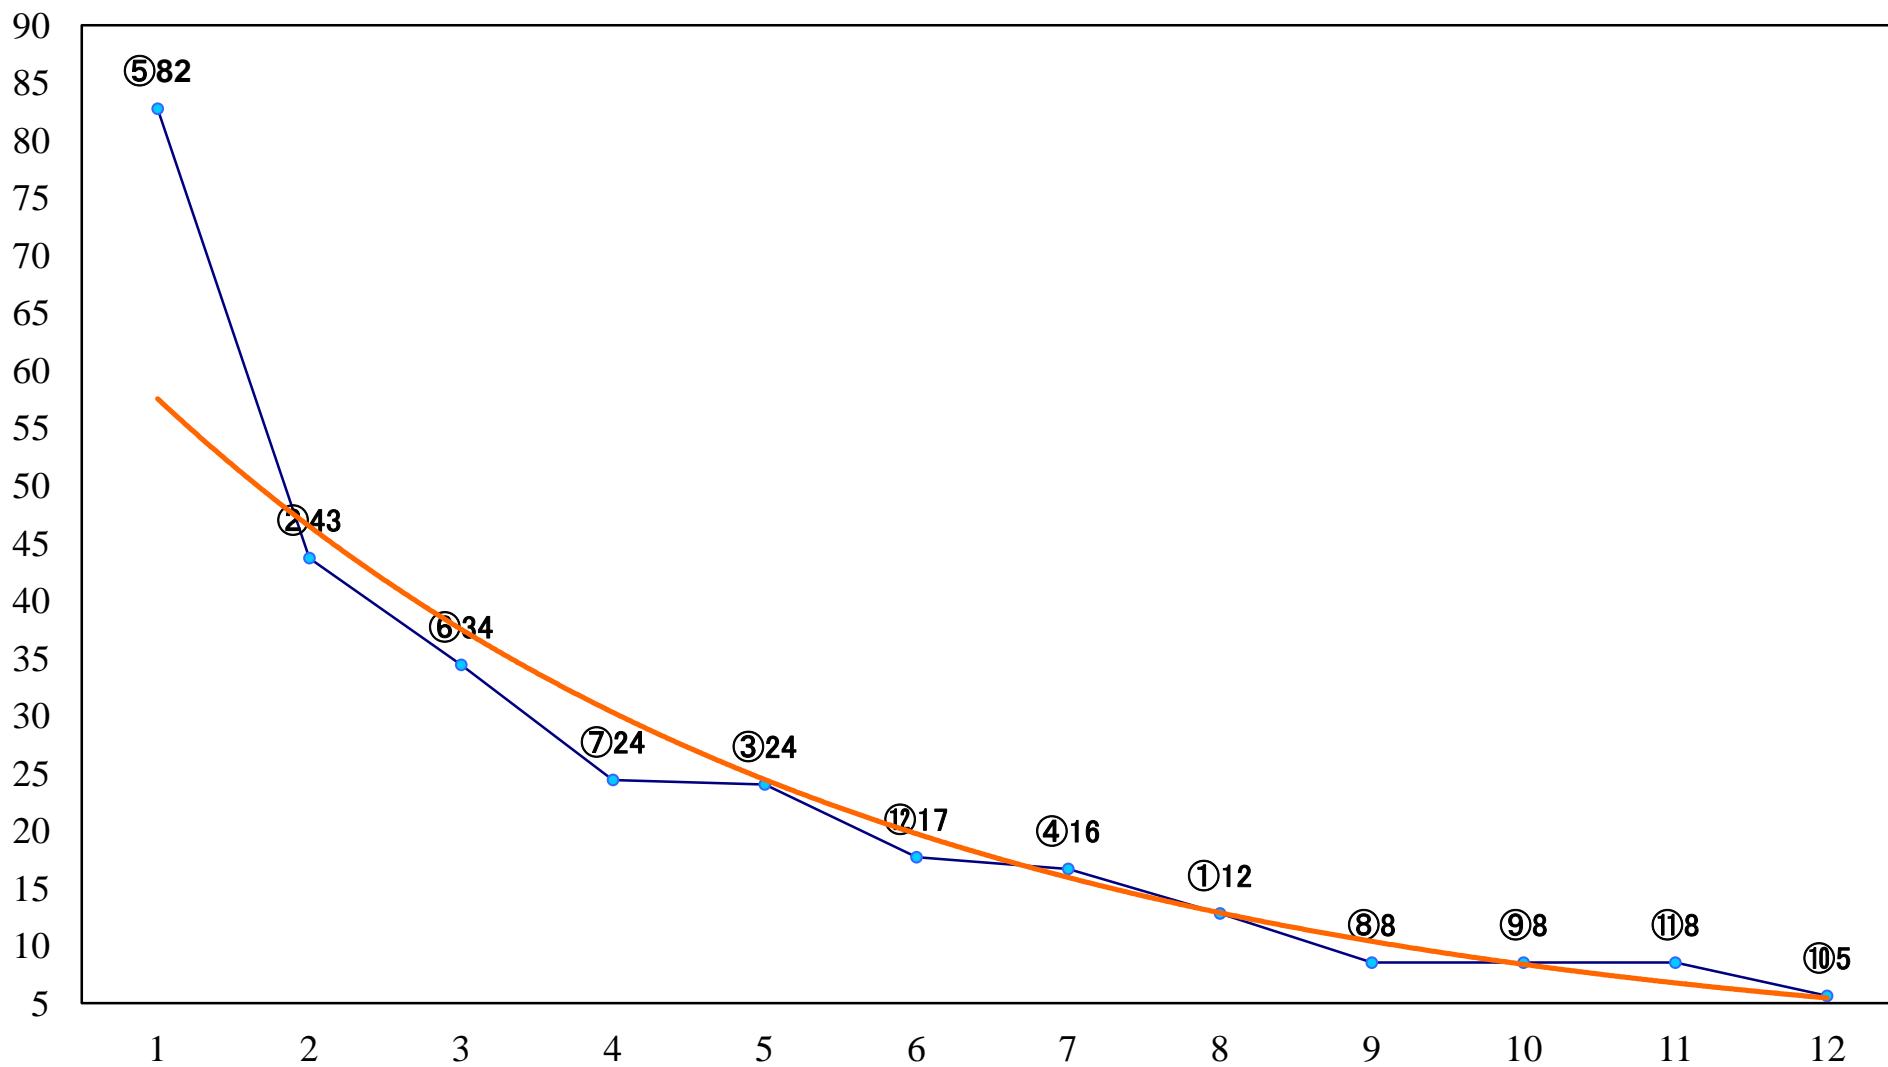

2021年05月14日(金) 浦和競馬 8R 15:40
浦和ジョッキーズラウンドC2選抜馬 左1400mm