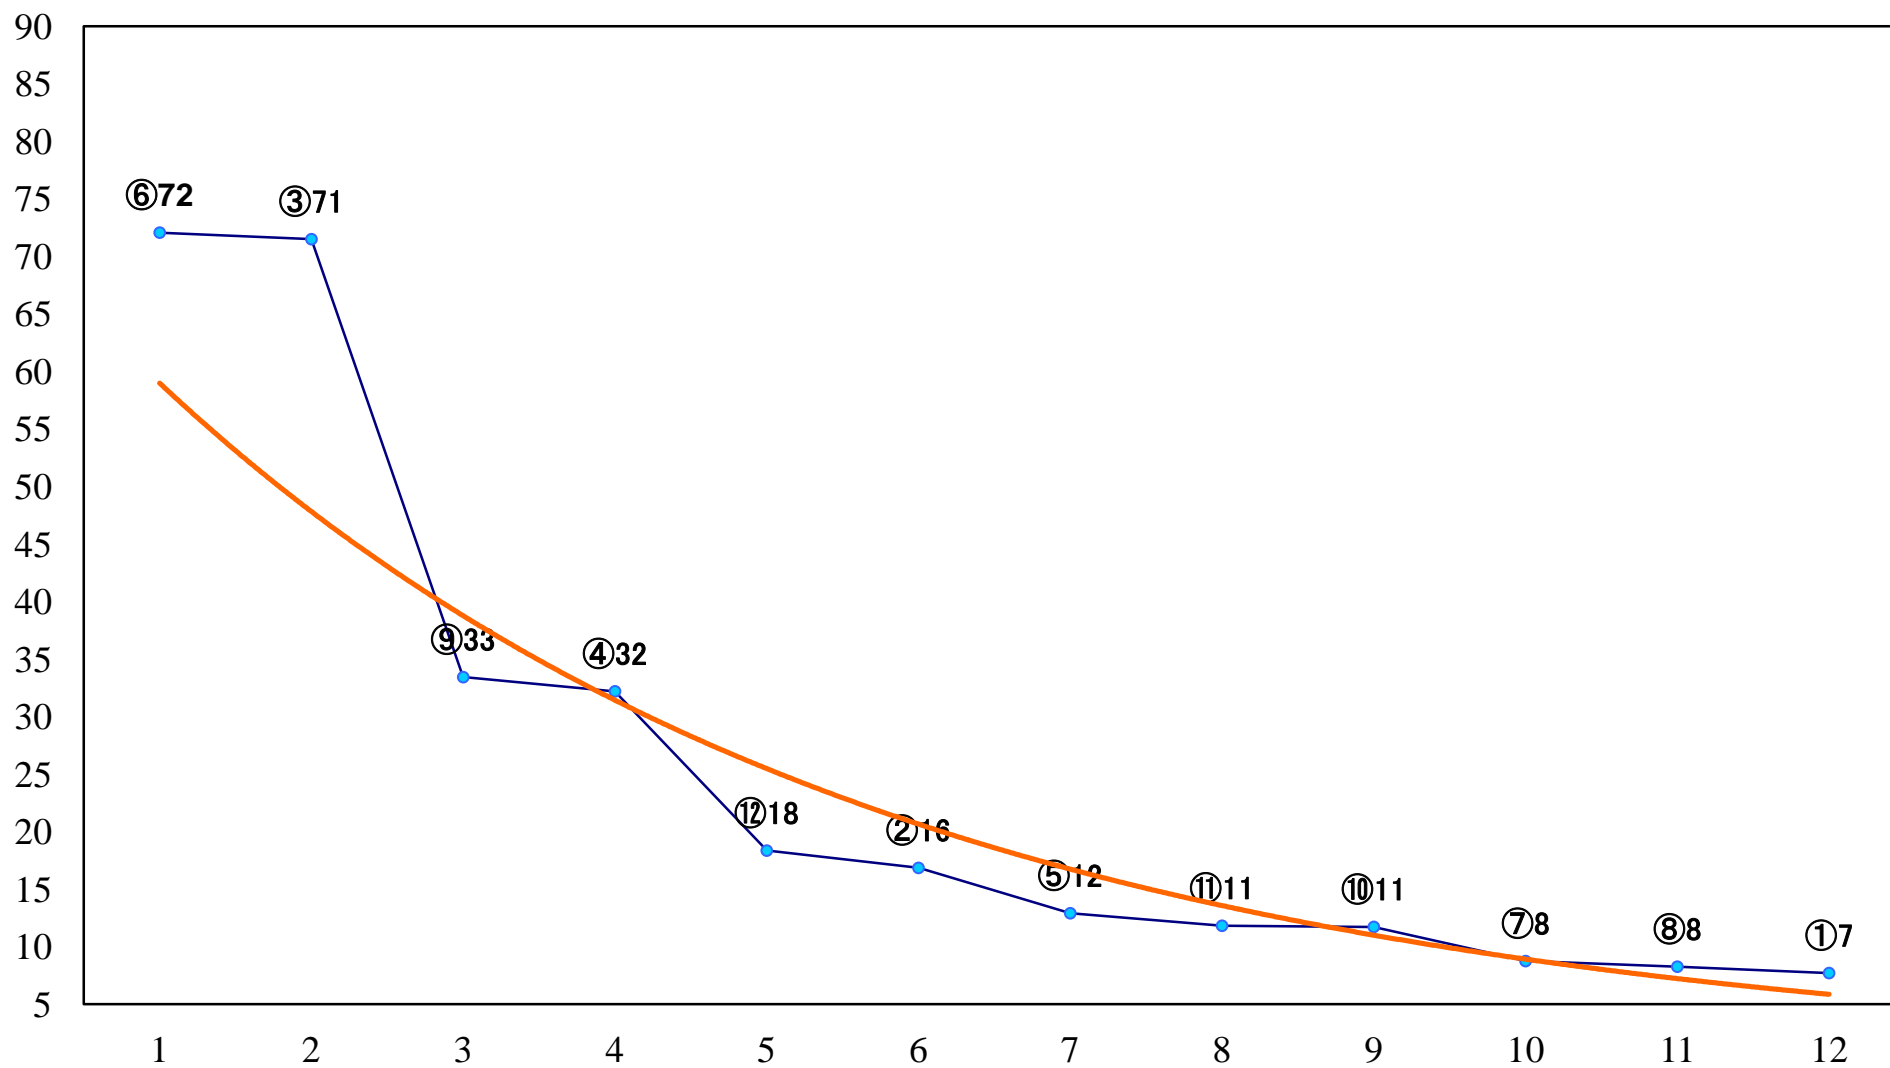

2021年05月14日(金) 浦和競馬 3R 13:00
さいたま推奨土産品賞C3一 二 左1400mm