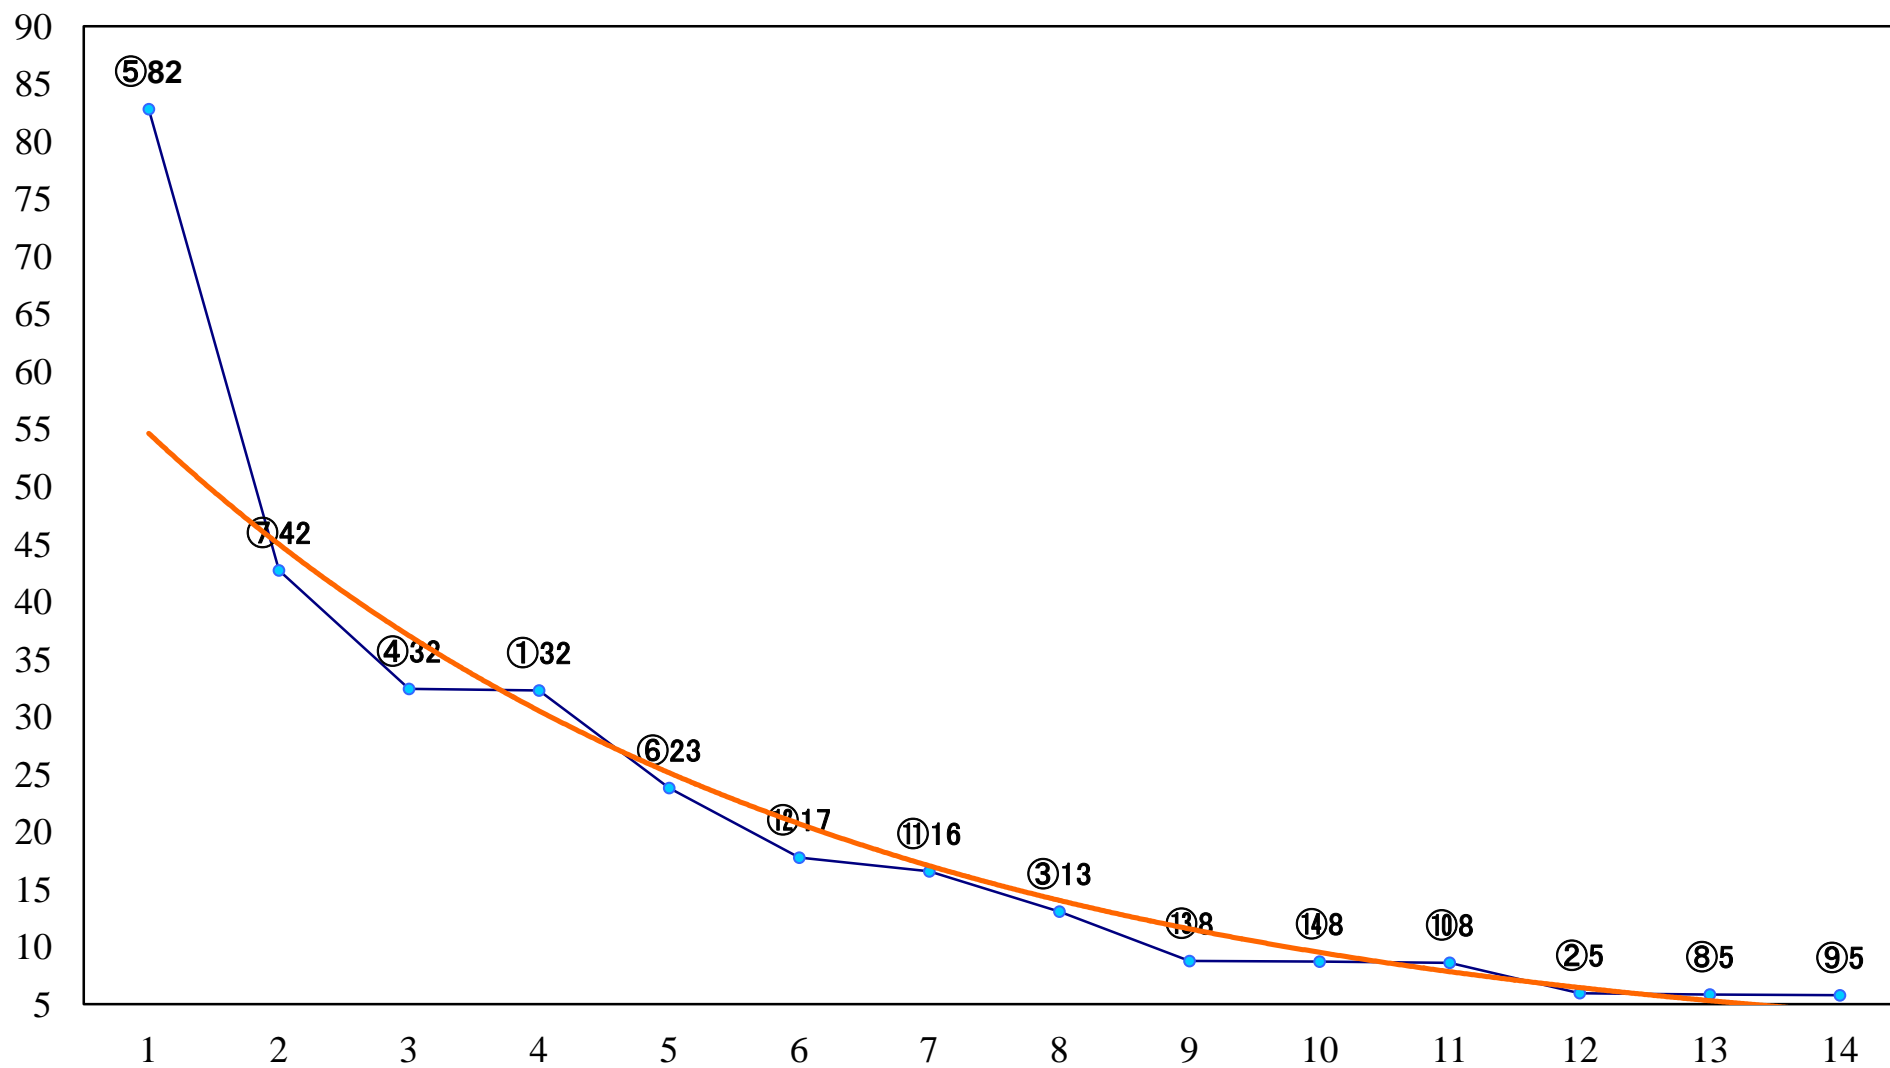

2021年05月24日(月) 川崎競馬 8R 18:30  
C2一 二 三 左1500mm

2021年05月24日(月) 川崎競馬 9R 19:05  
C2一 二三 左1600mm

2021年05月24日(月) 川崎競馬 10R 19:40  
開成町特別B1B2選定馬 左2000mm

2021年05月24日(月) 川崎競馬 11R 20:15  
開成ブルー賞B3ニ 左1600mm

2021年05月24日(月) 川崎競馬 12R 20:50  
開成町瀬戸屋敷アトリエハッコオープンC1七 左1500mm