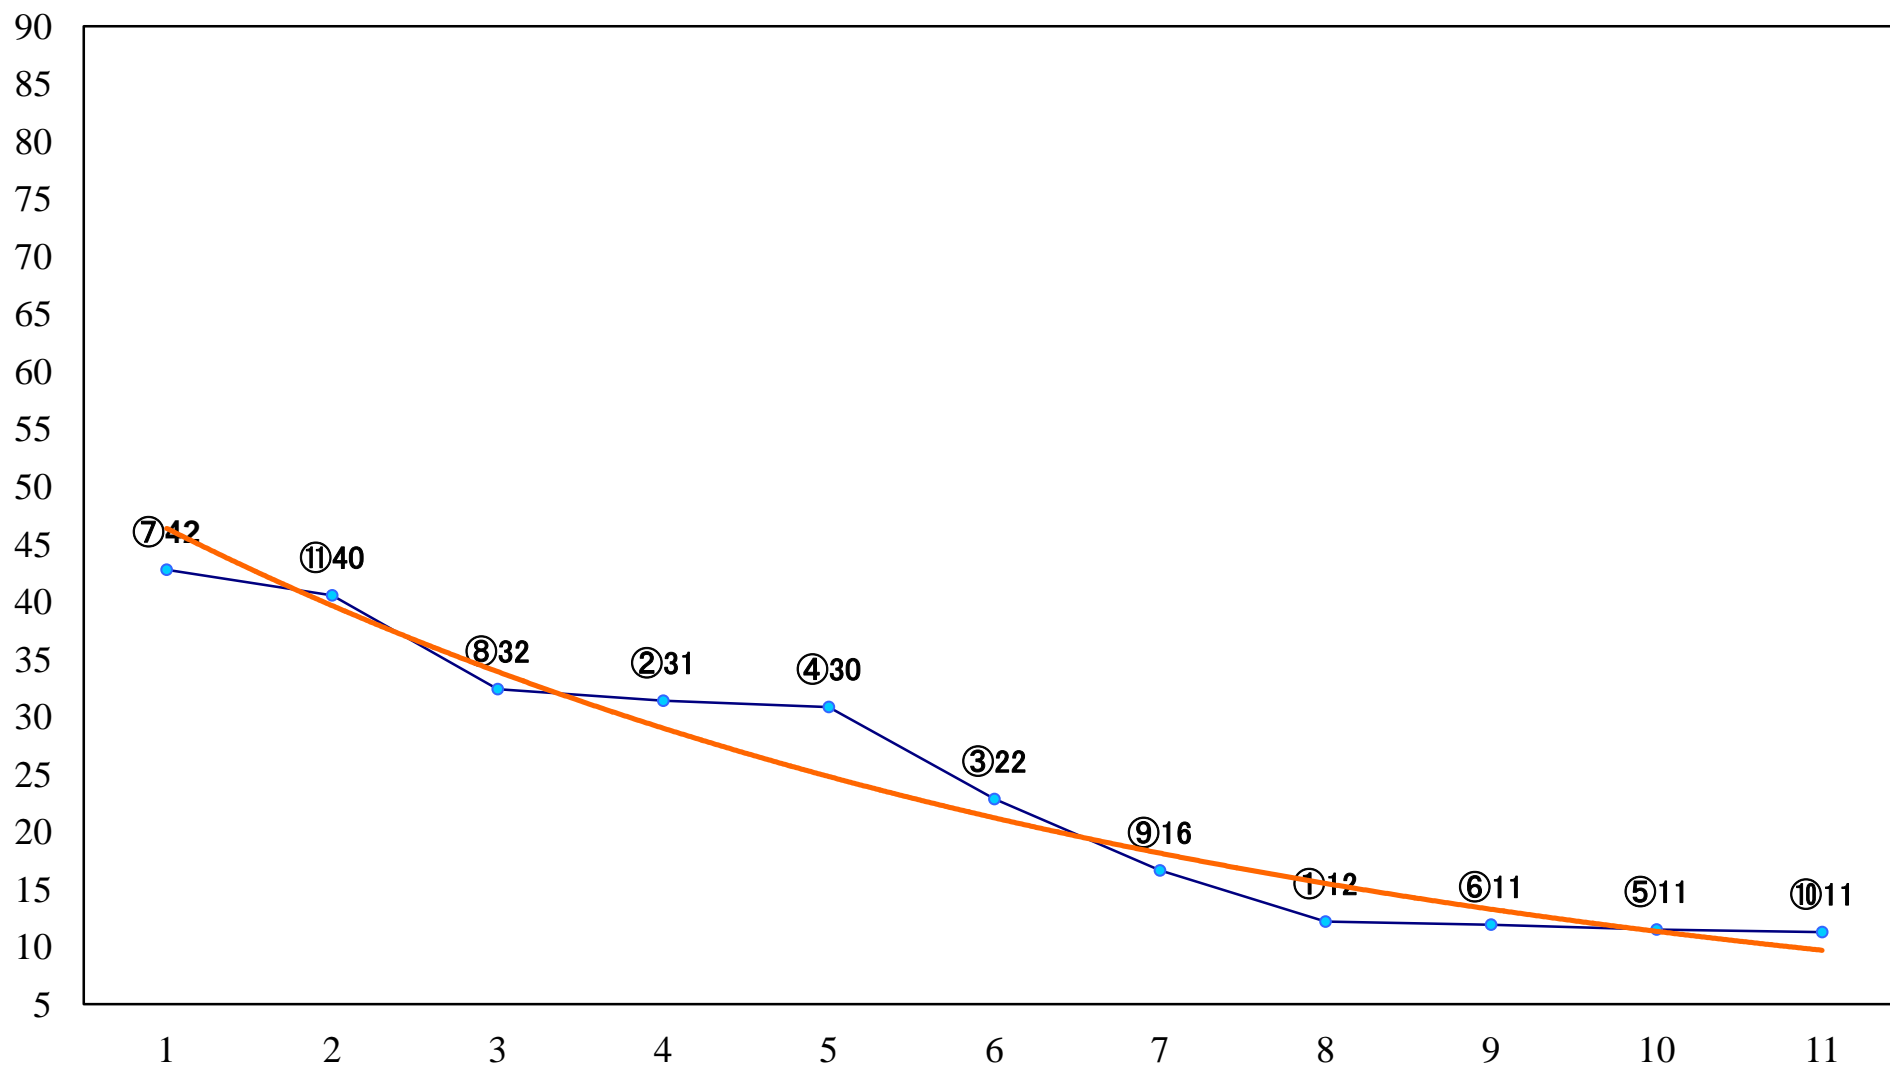

2021年05月24日(月) 川崎競馬 2R 15:30
ブリーズ特別3歳4 左1400mm