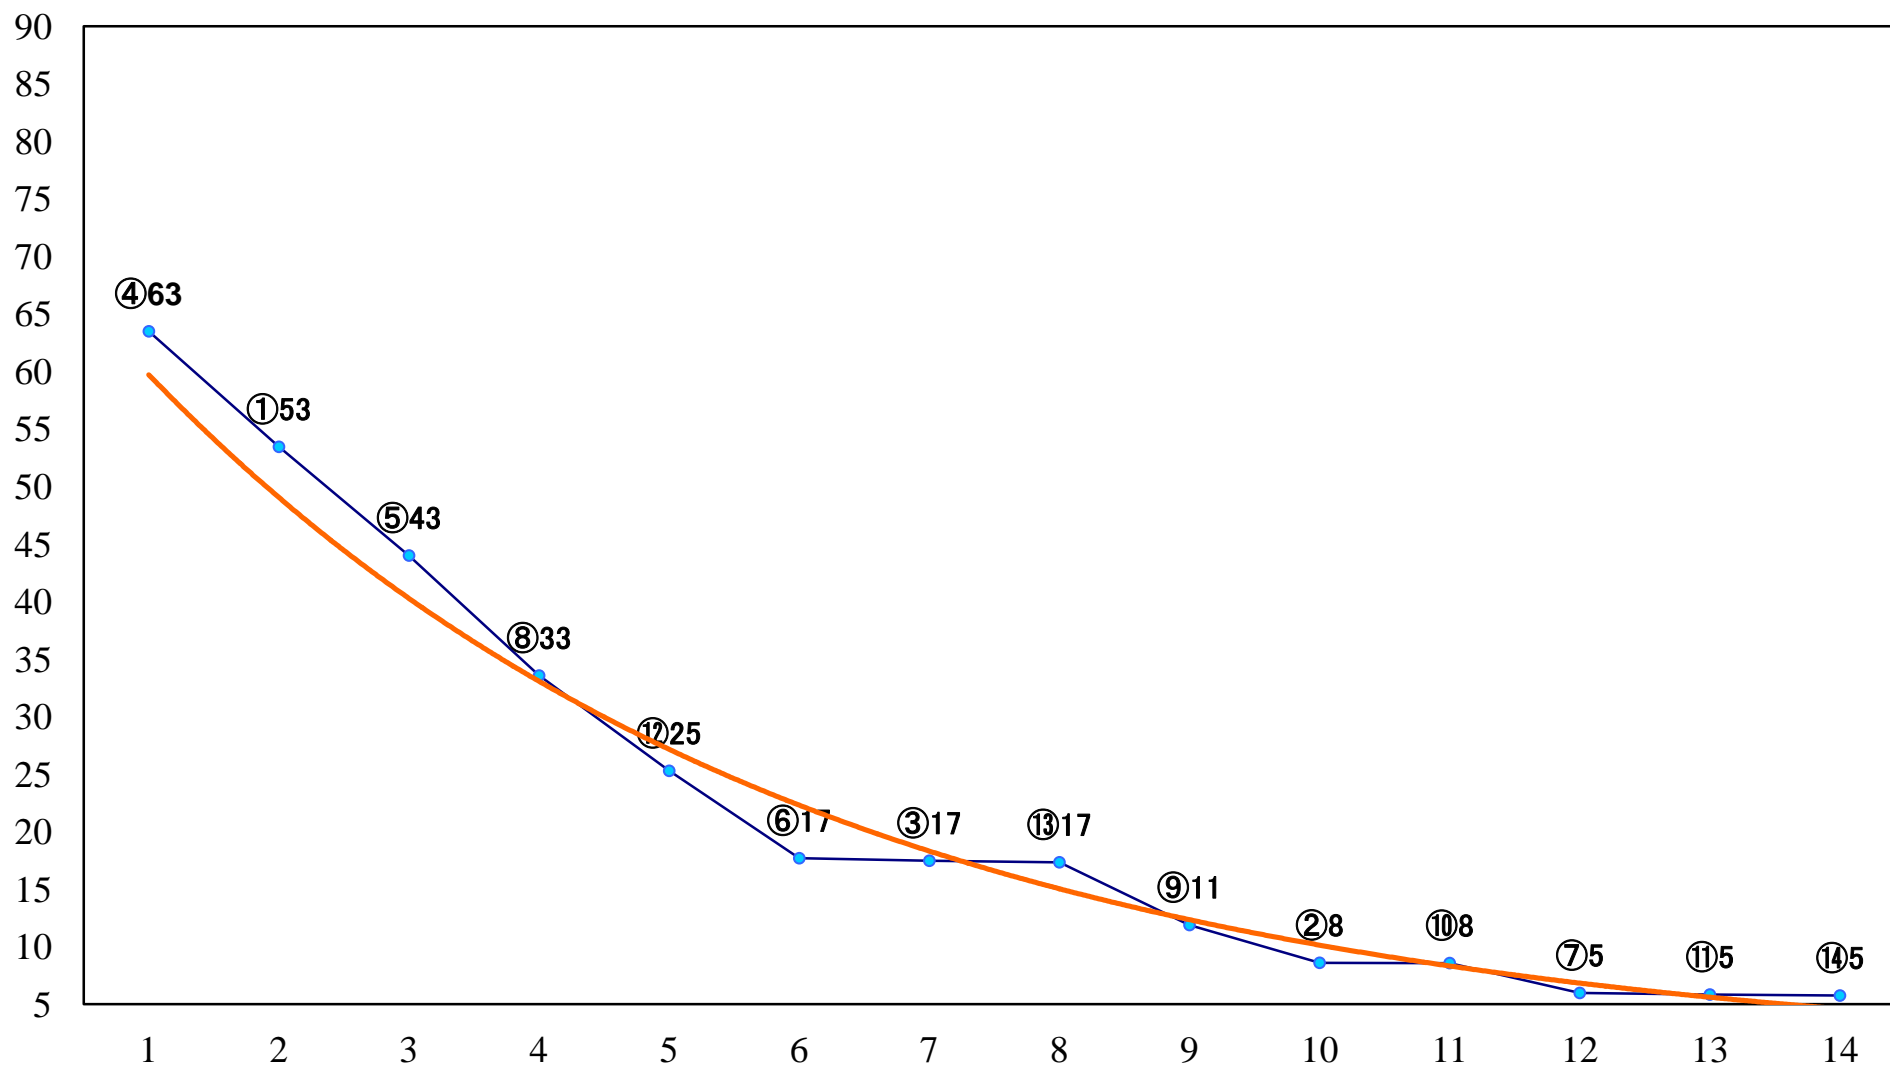

2021年05月24日(月) 川崎競馬 5R 17:00
不如帰特別3歳1 左1500mm