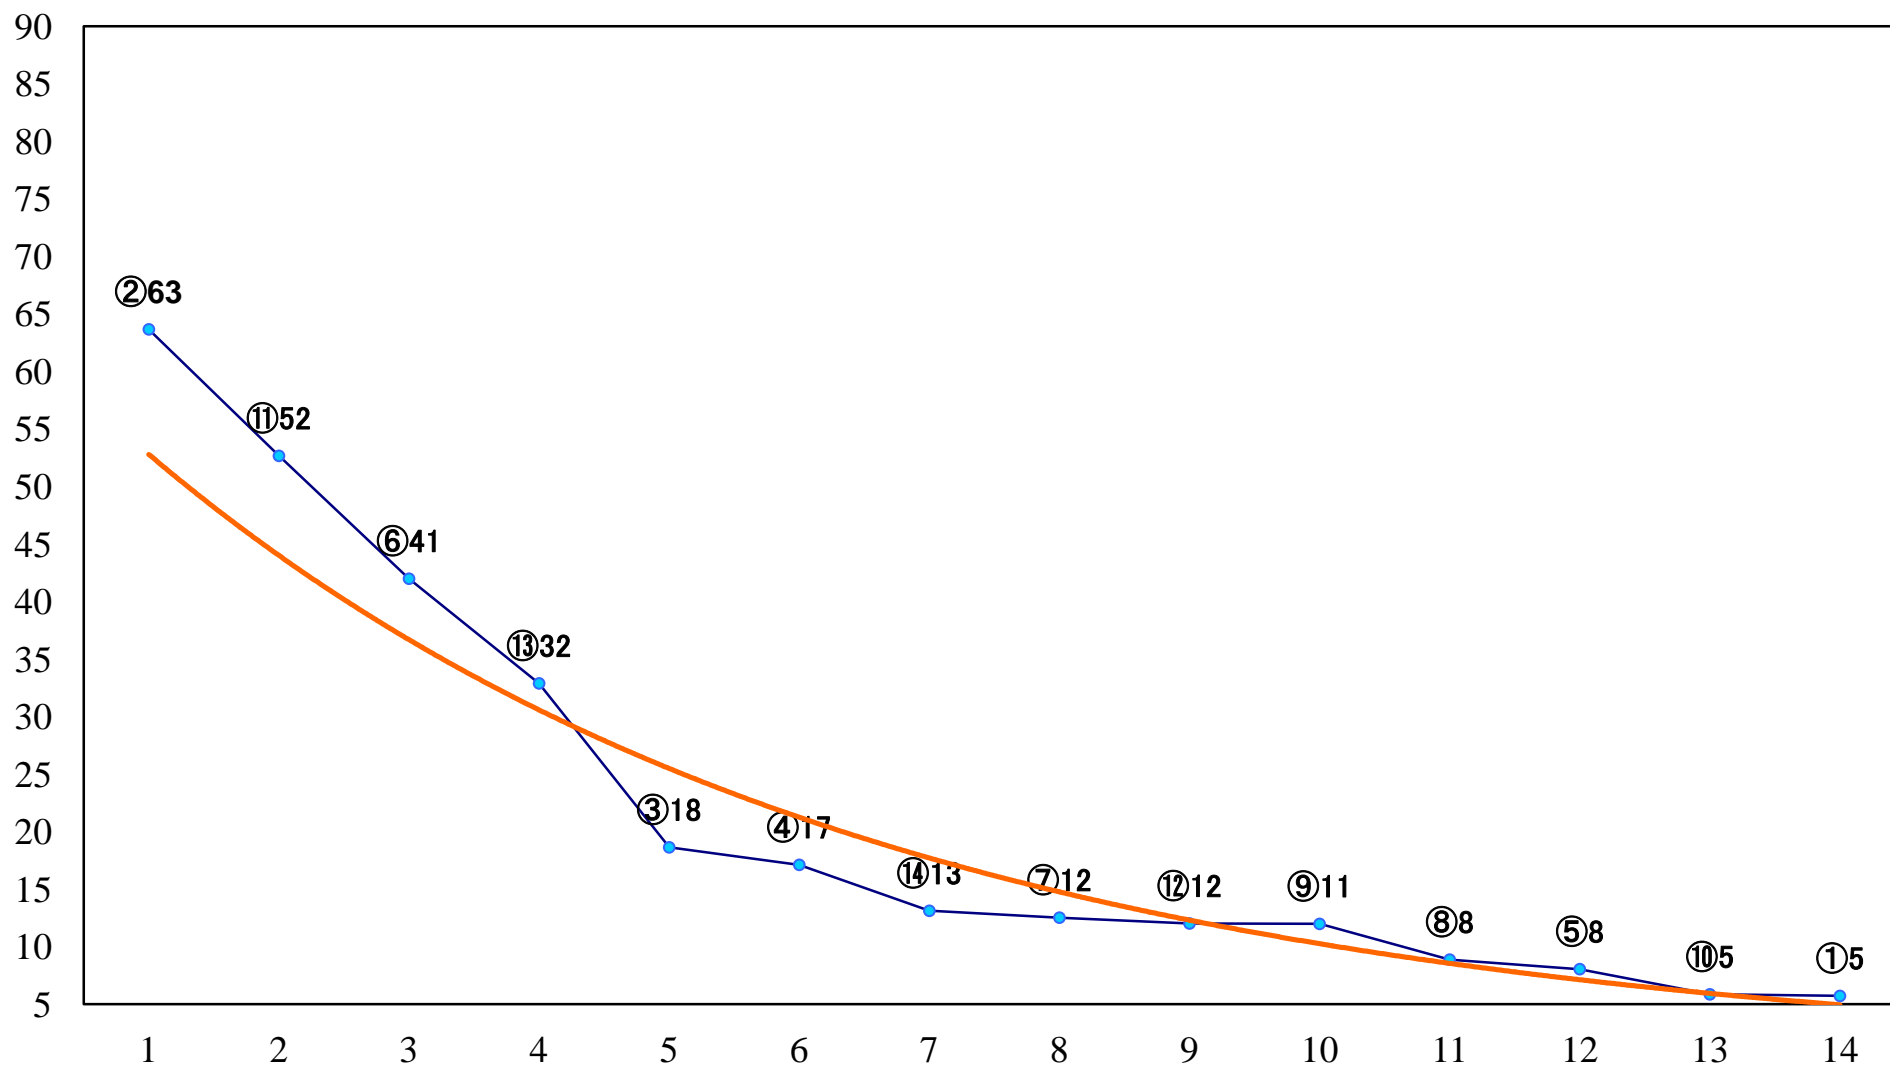

2021年05月24日(月) 川崎競馬 8R 18:30  
C2一 二 三 左1500mm

2021年05月24日(月) 川崎競馬 9R 19:05  
C2一 二三 左1600mm

2021年05月24日(月) 川崎競馬 10R 19:40  
開成町特別B1B2選定馬 左2000mm

2021年05月24日(月) 川崎競馬 11R 20:15  
開成ブルー賞B3ニ 左1600mm

2021年05月24日(月) 川崎競馬 12R 20:50  
開成町瀬戸屋敷アトリエハッコオープンC1七 左1500mm