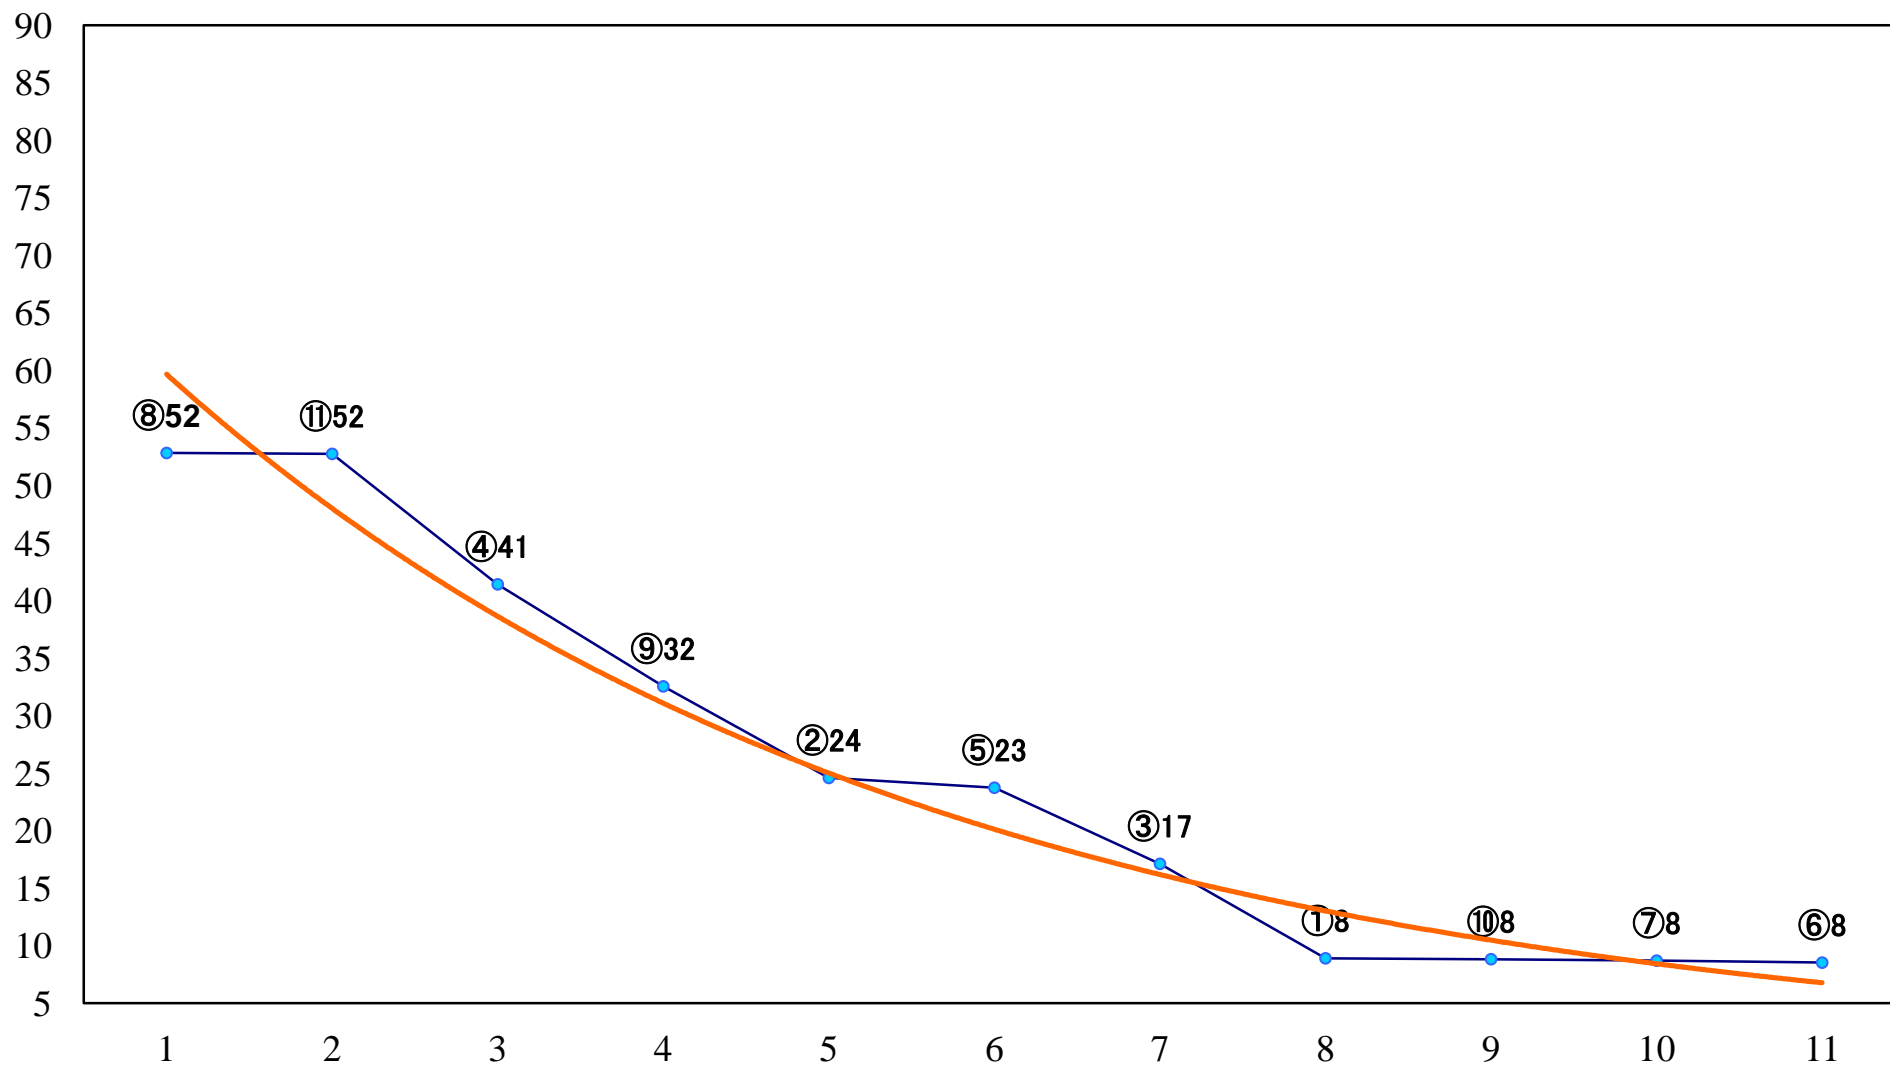

2021年05月24日(月) 川崎競馬 8R 18:30  
C2一 二 三 左1500mm

2021年05月24日(月) 川崎競馬 9R 19:05  
C2一 二三 左1600mm

2021年05月24日(月) 川崎競馬 10R 19:40  
開成町特別B1B2選定馬 左2000mm

2021年05月24日(月) 川崎競馬 11R 20:15  
開成ブルー賞B3ニ 左1600mm

2021年05月24日(月) 川崎競馬 12R 20:50  
開成町瀬戸屋敷アトリエハッコオープンC1七 左1500mm