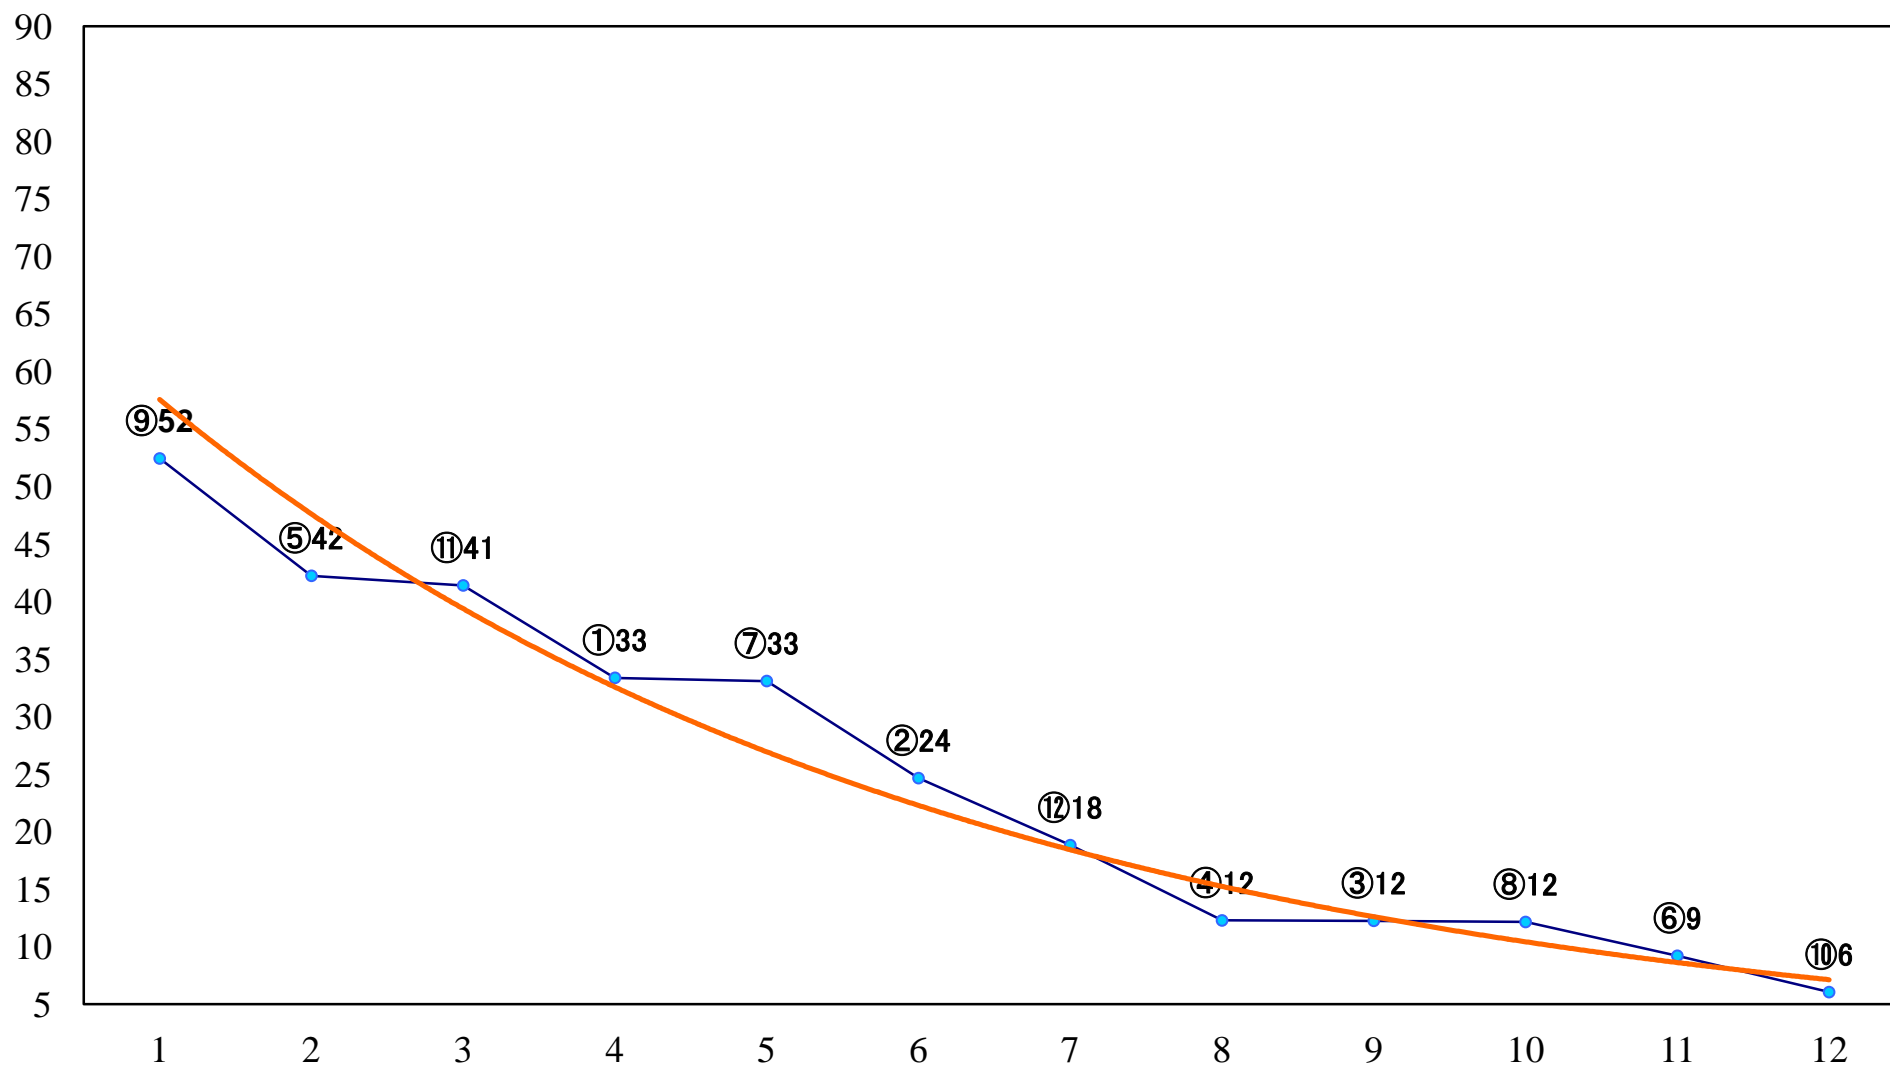

2021年05月24日(月) 川崎競馬 8R 18:30  
C2一 二 三 左1500mm

2021年05月24日(月) 川崎競馬 9R 19:05  
C2一 二三 左1600mm

2021年05月24日(月) 川崎競馬 10R 19:40  
開成町特別B1B2選定馬 左2000mm

2021年05月24日(月) 川崎競馬 11R 20:15  
開成ブルー賞B3ニ 左1600mm

2021年05月24日(月) 川崎競馬 12R 20:50  
開成町瀬戸屋敷アトリエハッコオープンC1七 左1500mm