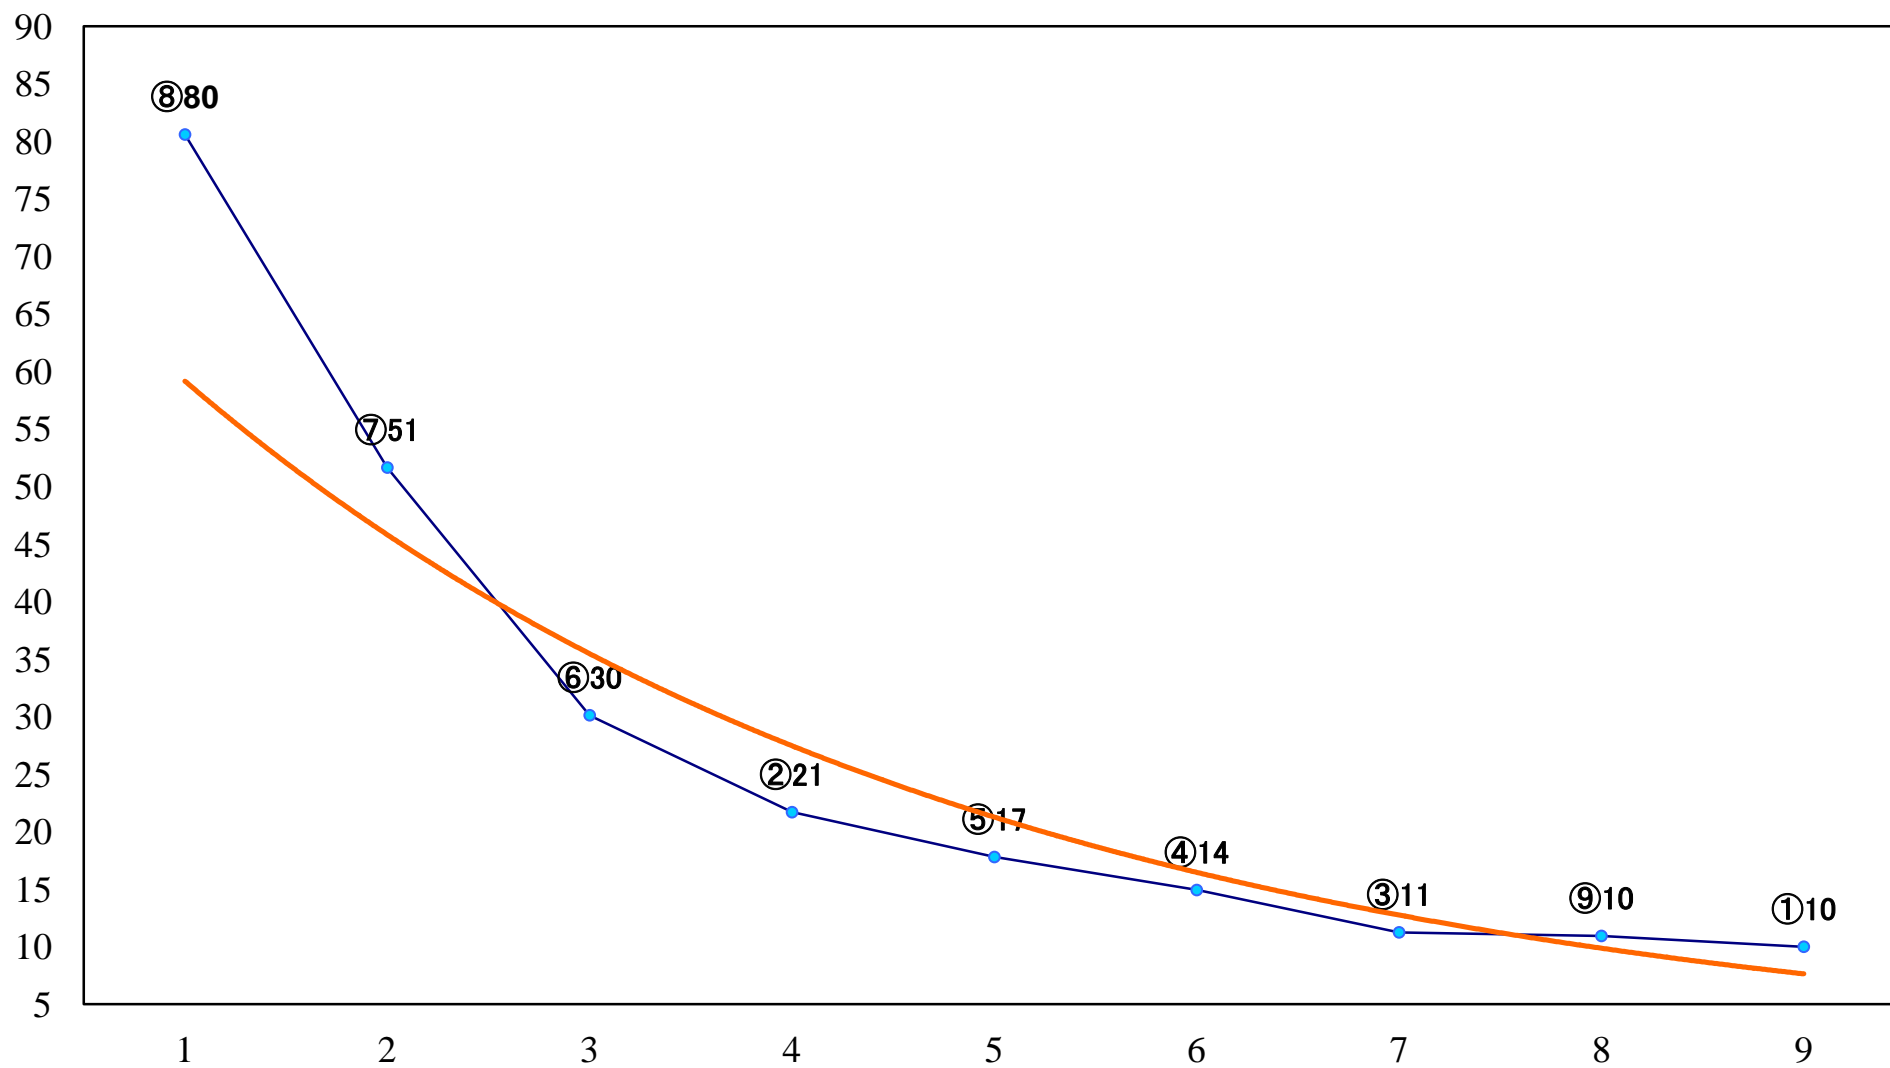

2021年05月24日(月)川崎競馬 1R 15:00
リュフトヒエン賞3歳200万未満選定馬 左900mm