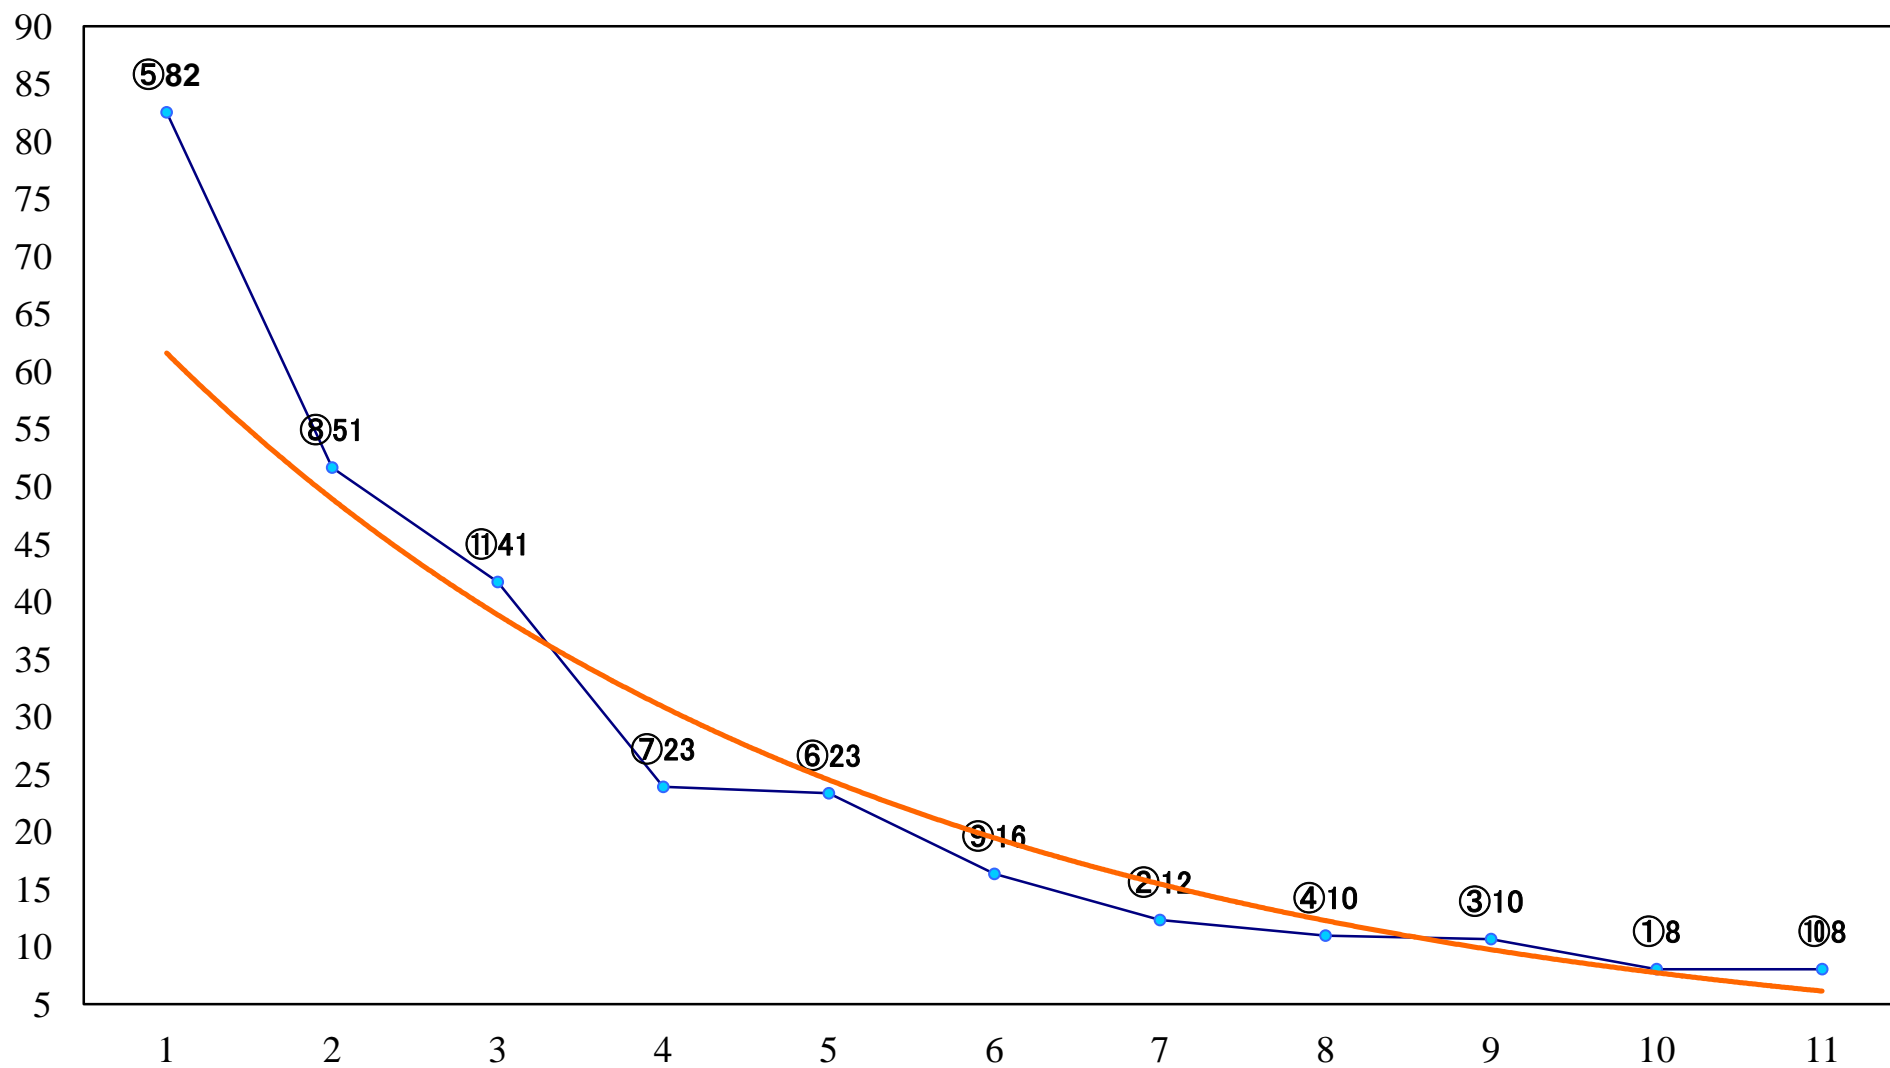

2021年05月24日(月) 川崎競馬 4R 16:30
イヌワシ賞C3選定馬 左900mm