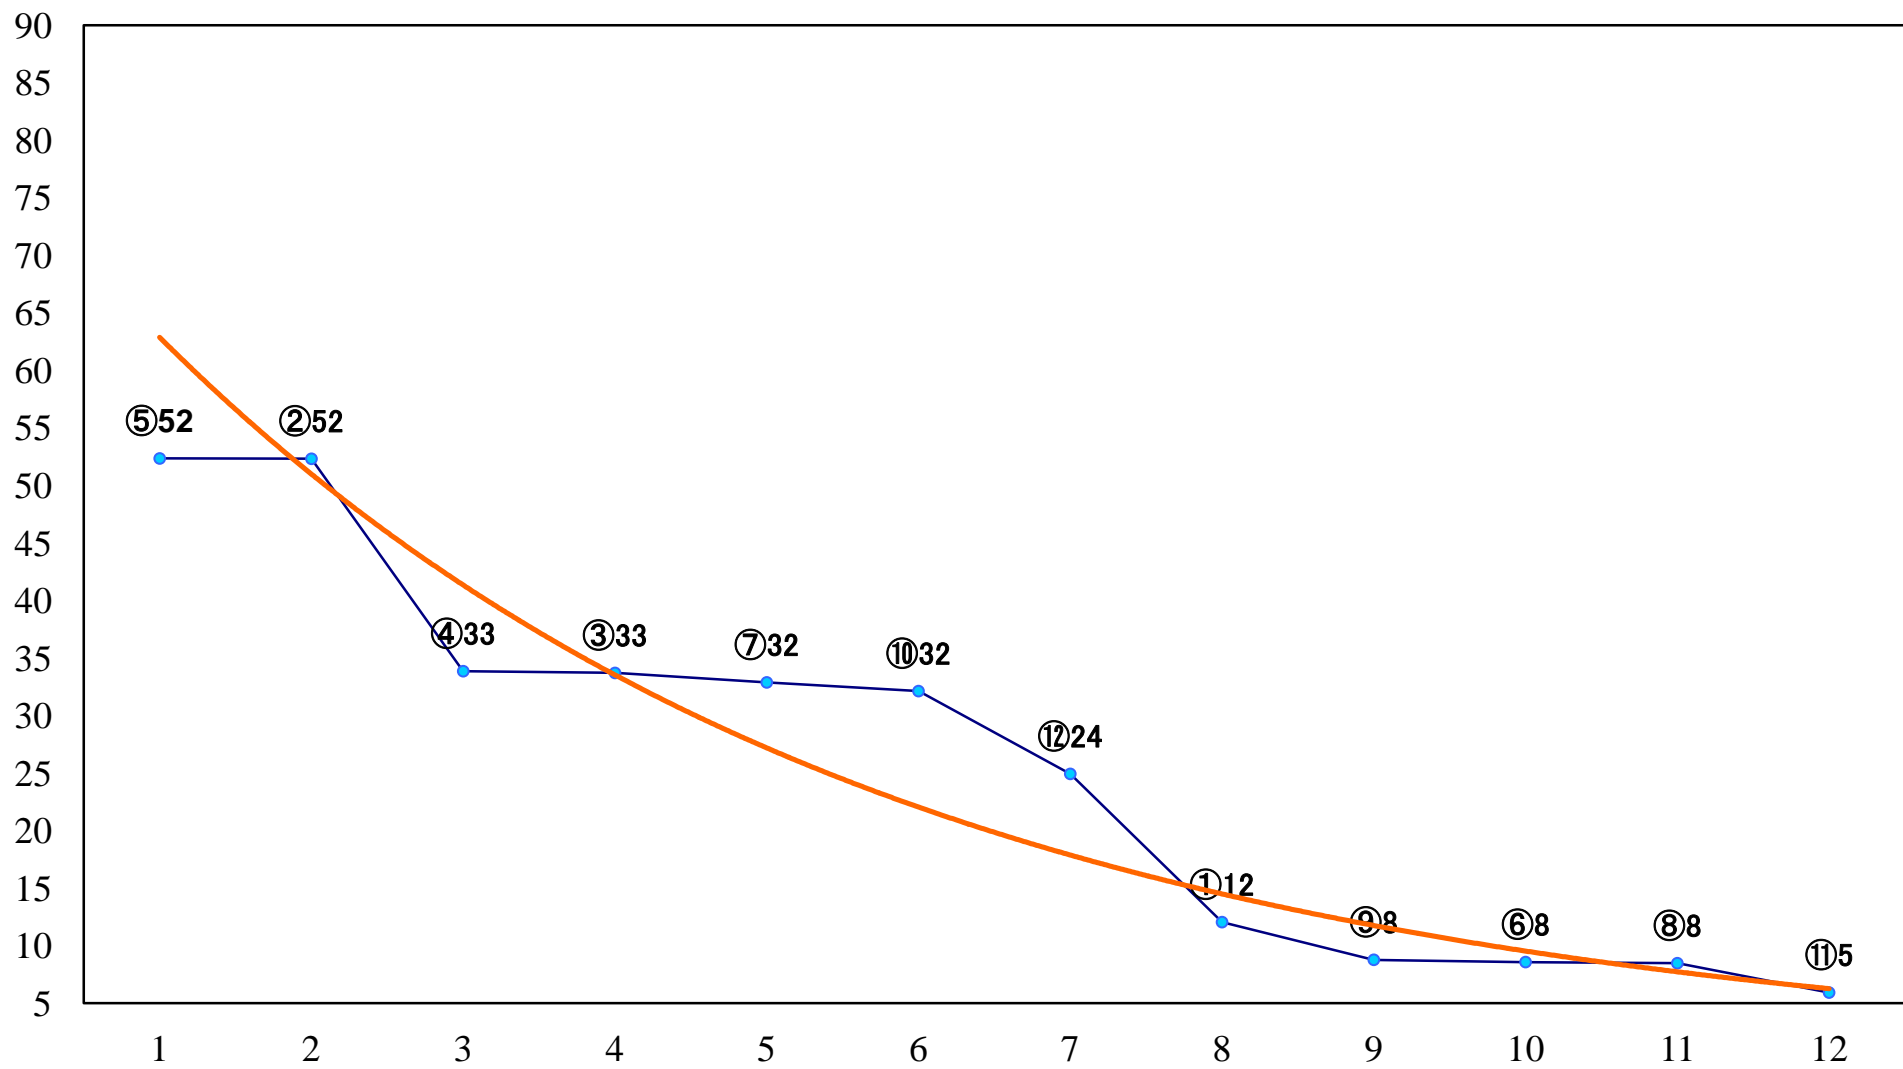

2021年05月24日(月) 川崎競馬 8R 18:30  
C2一 二 三 左1500mm

2021年05月24日(月) 川崎競馬 9R 19:05  
C2一 二三 左1600mm

2021年05月24日(月) 川崎競馬 10R 19:40  
開成町特別B1B2選定馬 左2000mm

2021年05月24日(月) 川崎競馬 11R 20:15  
開成ブルー賞B3ニ 左1600mm

2021年05月24日(月) 川崎競馬 12R 20:50  
開成町瀬戸屋敷アトリエハッコオープンC1七 左1500mm