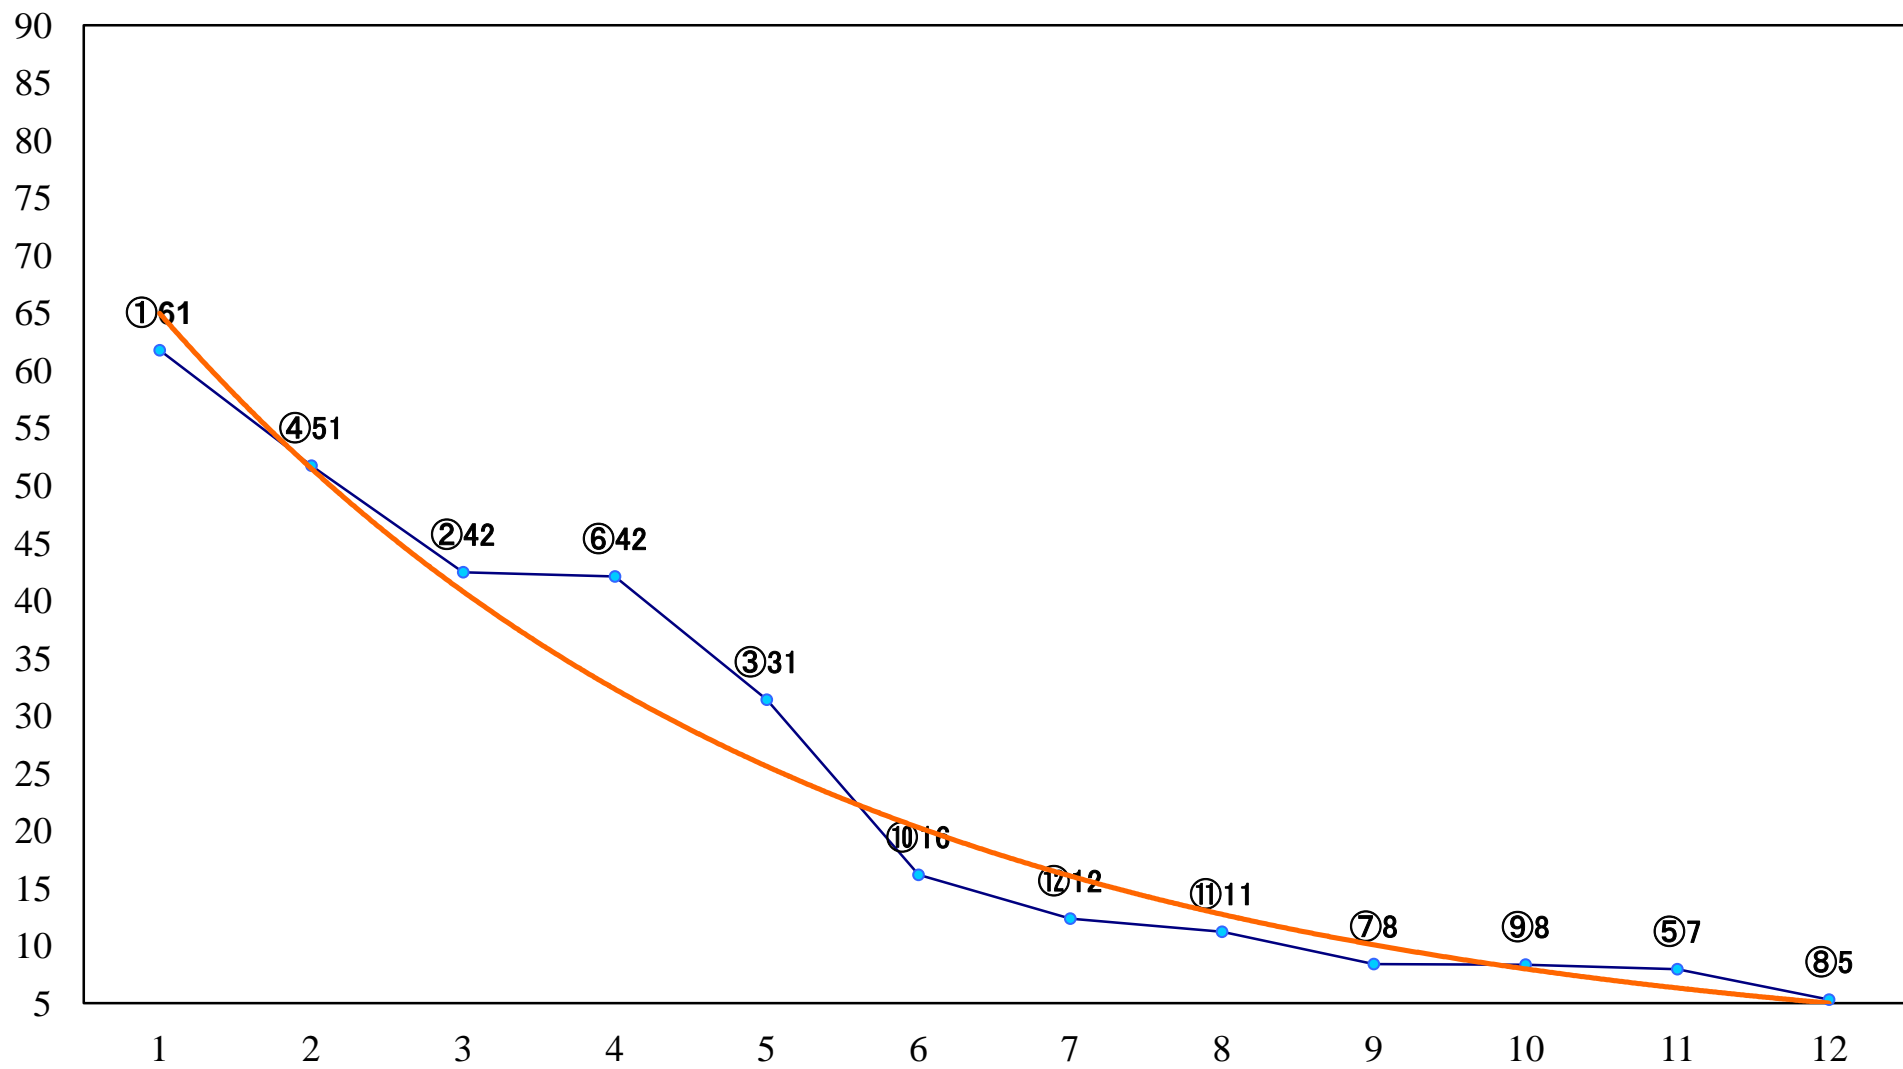

2021年05月25日(火) 川崎競馬 1R 15:00
3歳5 左1400mm

2021年05月25日(火) 川崎競馬 2R 15:30
C3七八九 左1400mm

2021年05月25日(火) 川崎競馬 3R 16:00
C3七八九 左1400mm

2021年05月25日(火) 川崎競馬 4R 16:30
C3七八九 左1500mm

2021年05月25日(火) 川崎競馬 5R 17:00
C2四五六 左1400mm