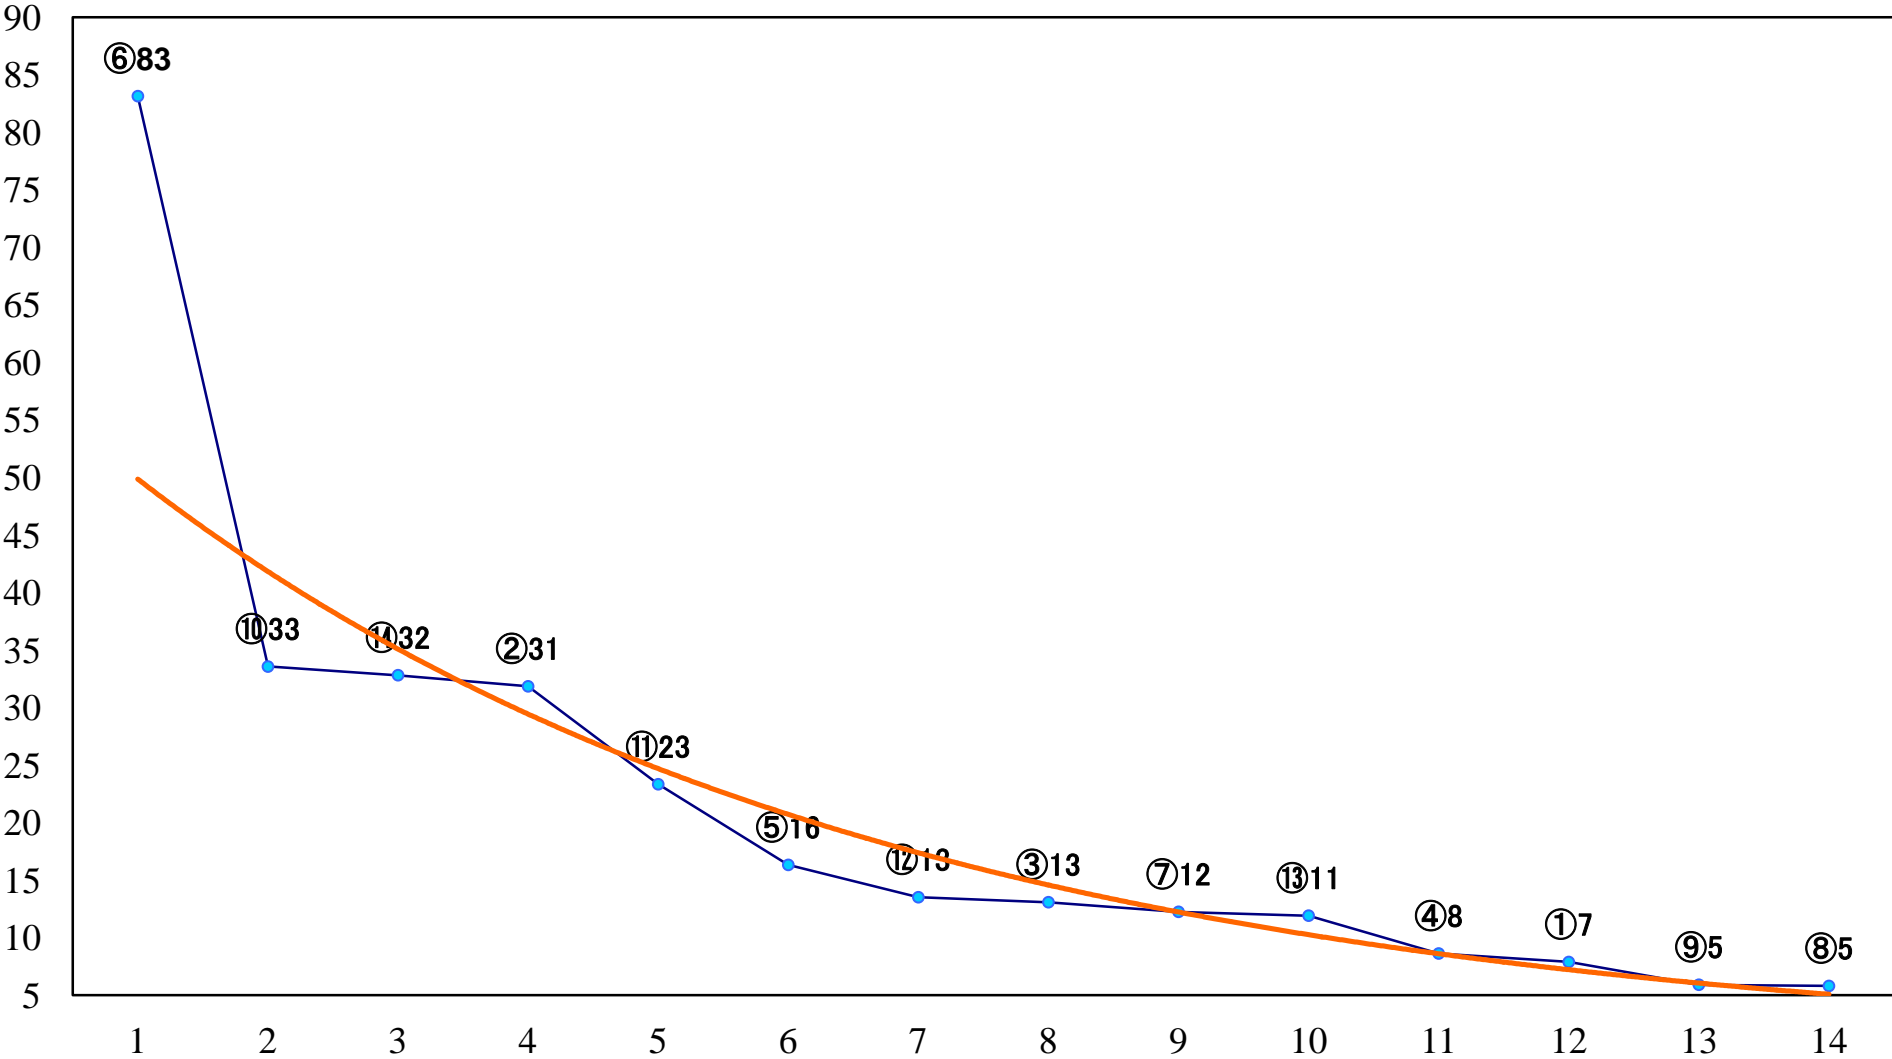

2021年05月25日(火) 川崎競馬 9R 19:05
フォーマルハウト賞B3C1選定馬 左2000mm