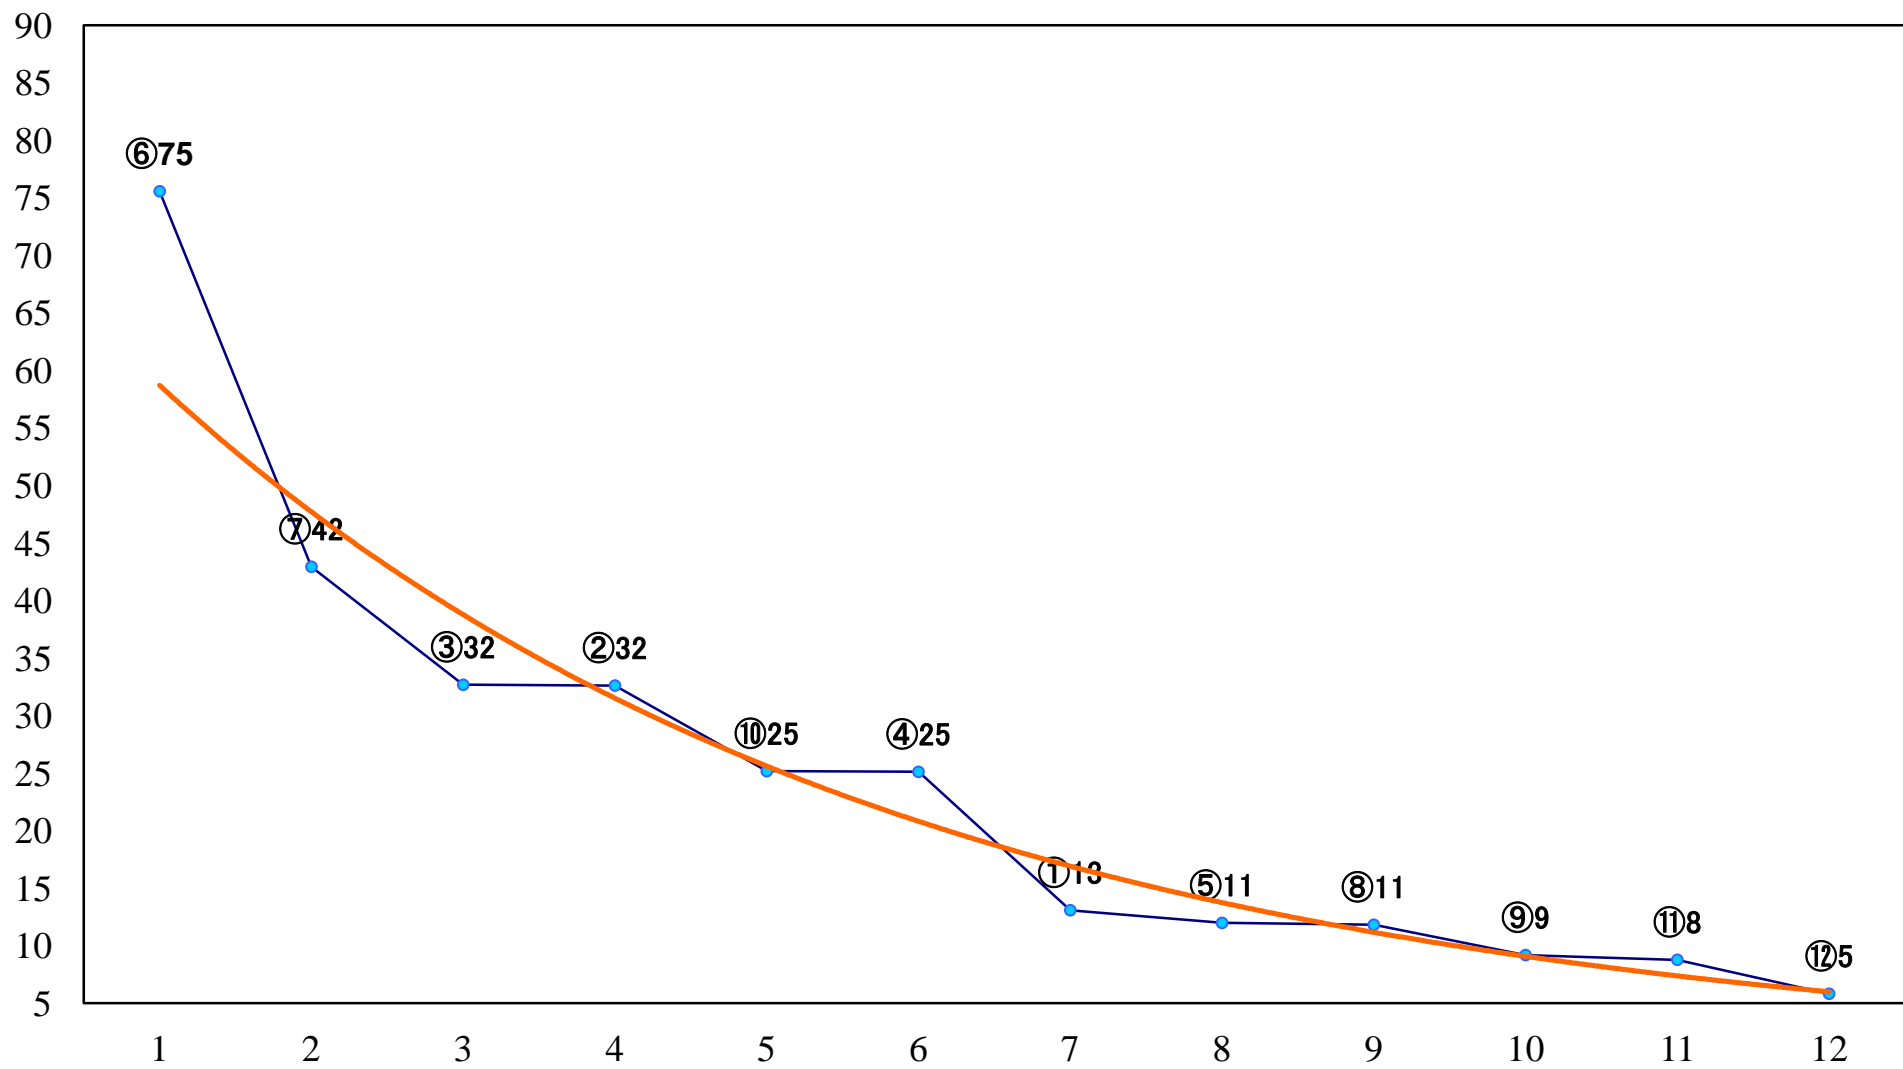

2021年05月25日(火) 川崎競馬 6R 17:30
C2四五六 左1400mm