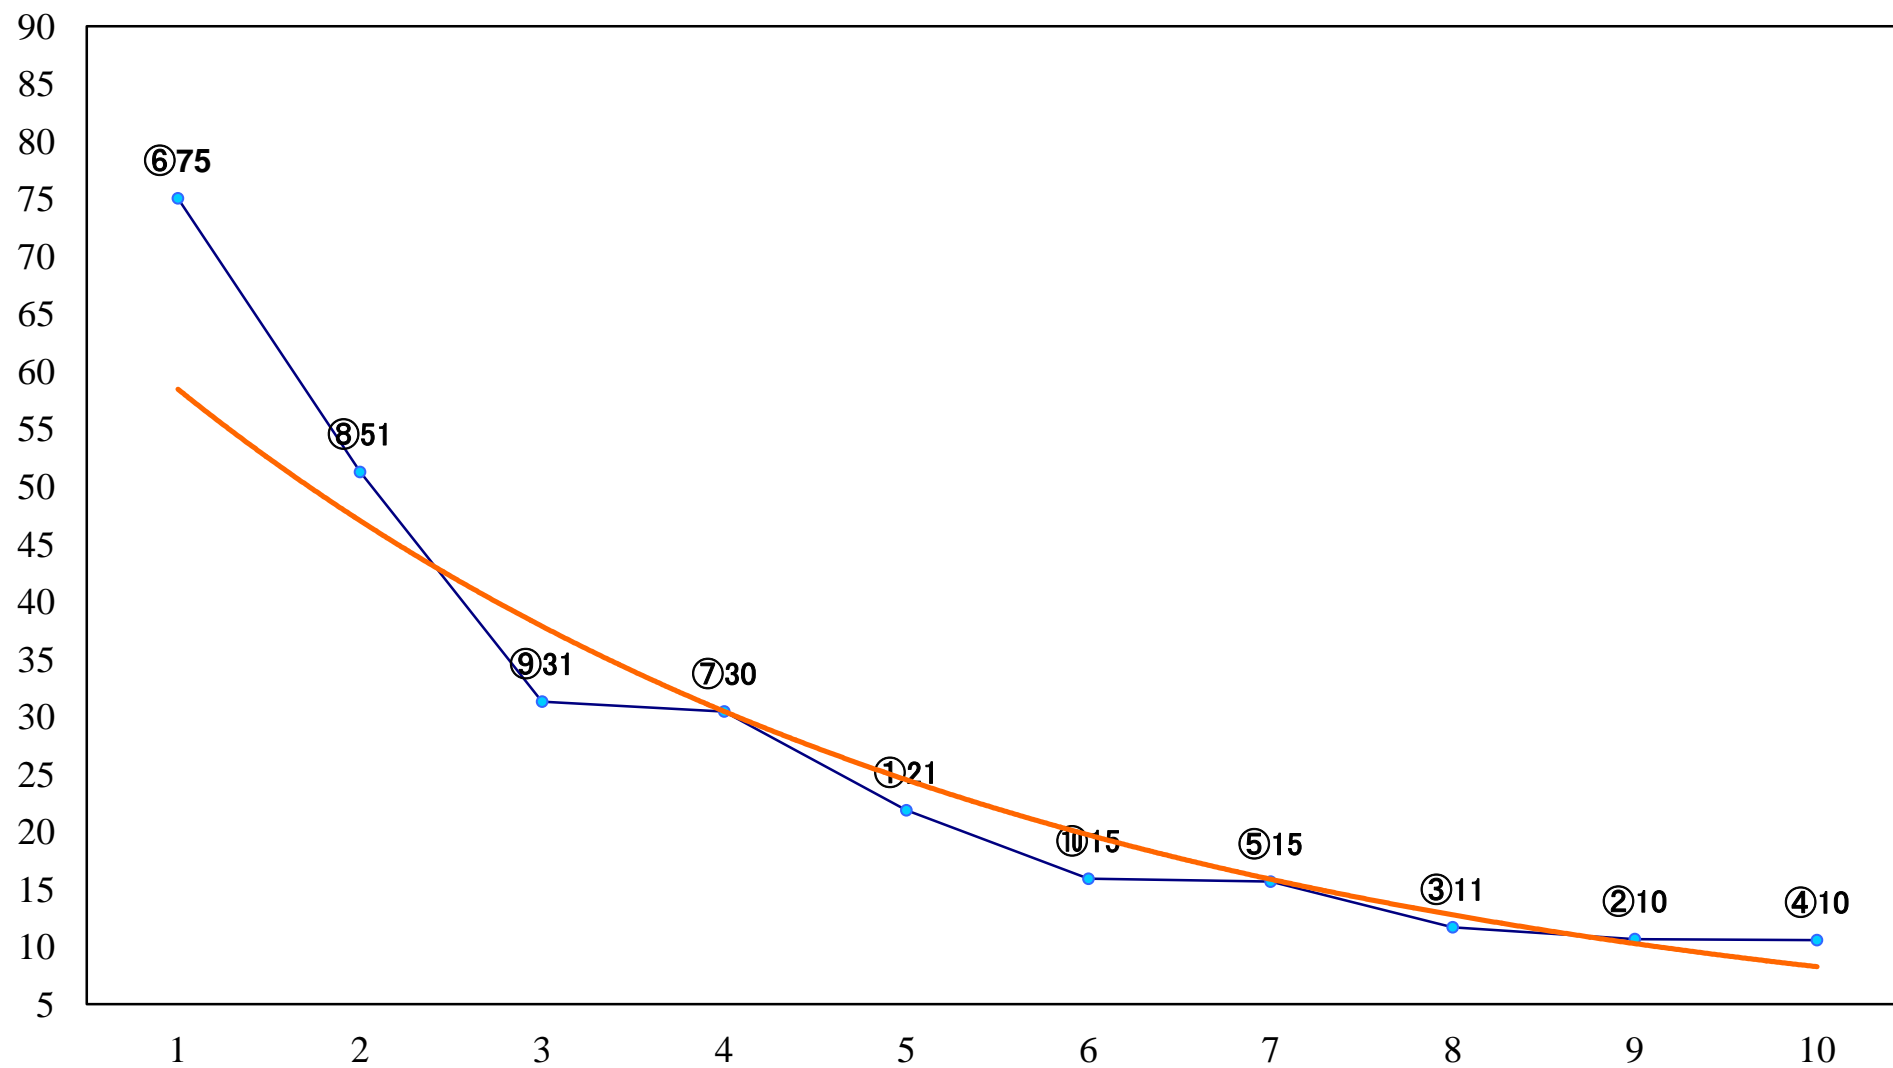

2021年05月25日(火) 川崎競馬 1R 15:00
3歳5 左1400mm

2021年05月25日(火) 川崎競馬 2R 15:30
C3七八九 左1400mm

2021年05月25日(火) 川崎競馬 3R 16:00
C3七八九 左1400mm

2021年05月25日(火) 川崎競馬 4R 16:30
C3七八九 左1500mm

2021年05月25日(火) 川崎競馬 5R 17:00
C2四五六 左1400mm