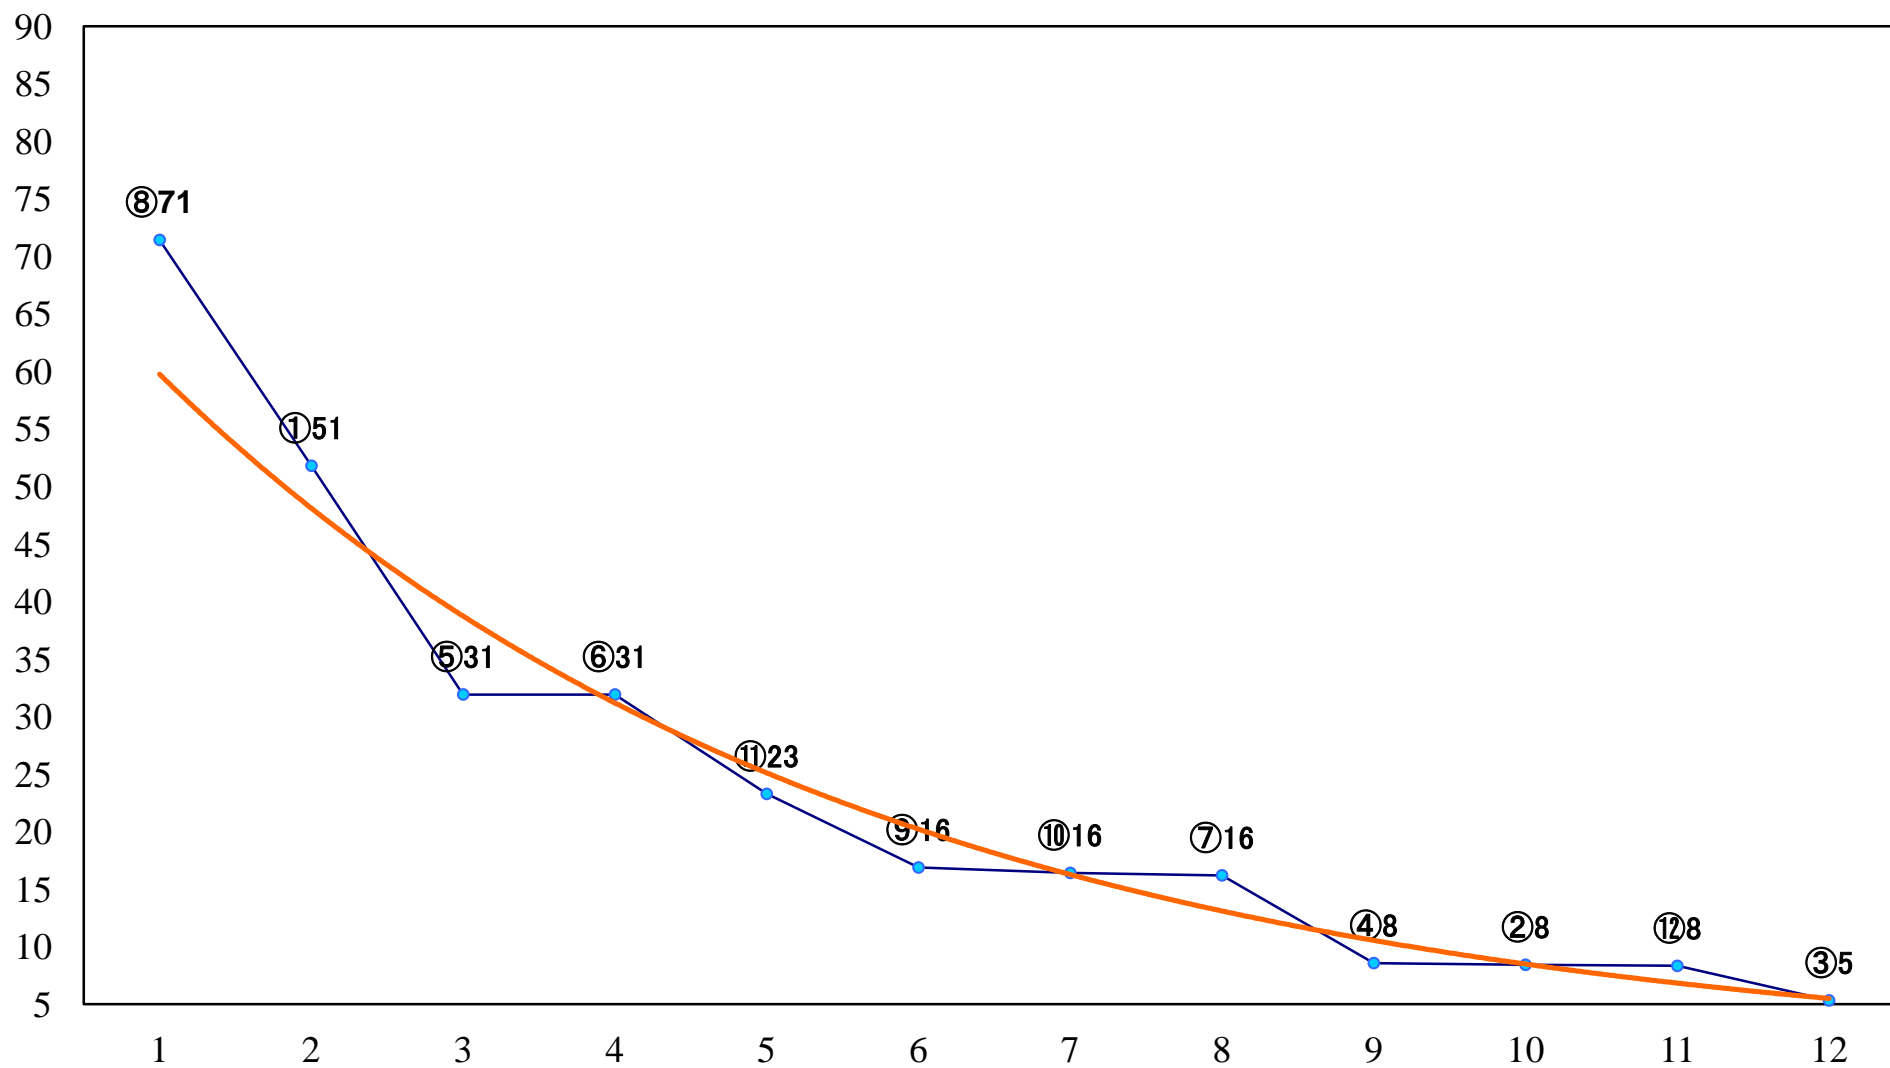

2021年05月25日(火) 川崎競馬 1R 15:00
3歳5 左1400mm

2021年05月25日(火) 川崎競馬 2R 15:30
C3七八九 左1400mm

2021年05月25日(火) 川崎競馬 3R 16:00
C3七八九 左1400mm

2021年05月25日(火) 川崎競馬 4R 16:30
C3七八九 左1500mm

2021年05月25日(火) 川崎競馬 5R 17:00
C2四五六 左1400mm