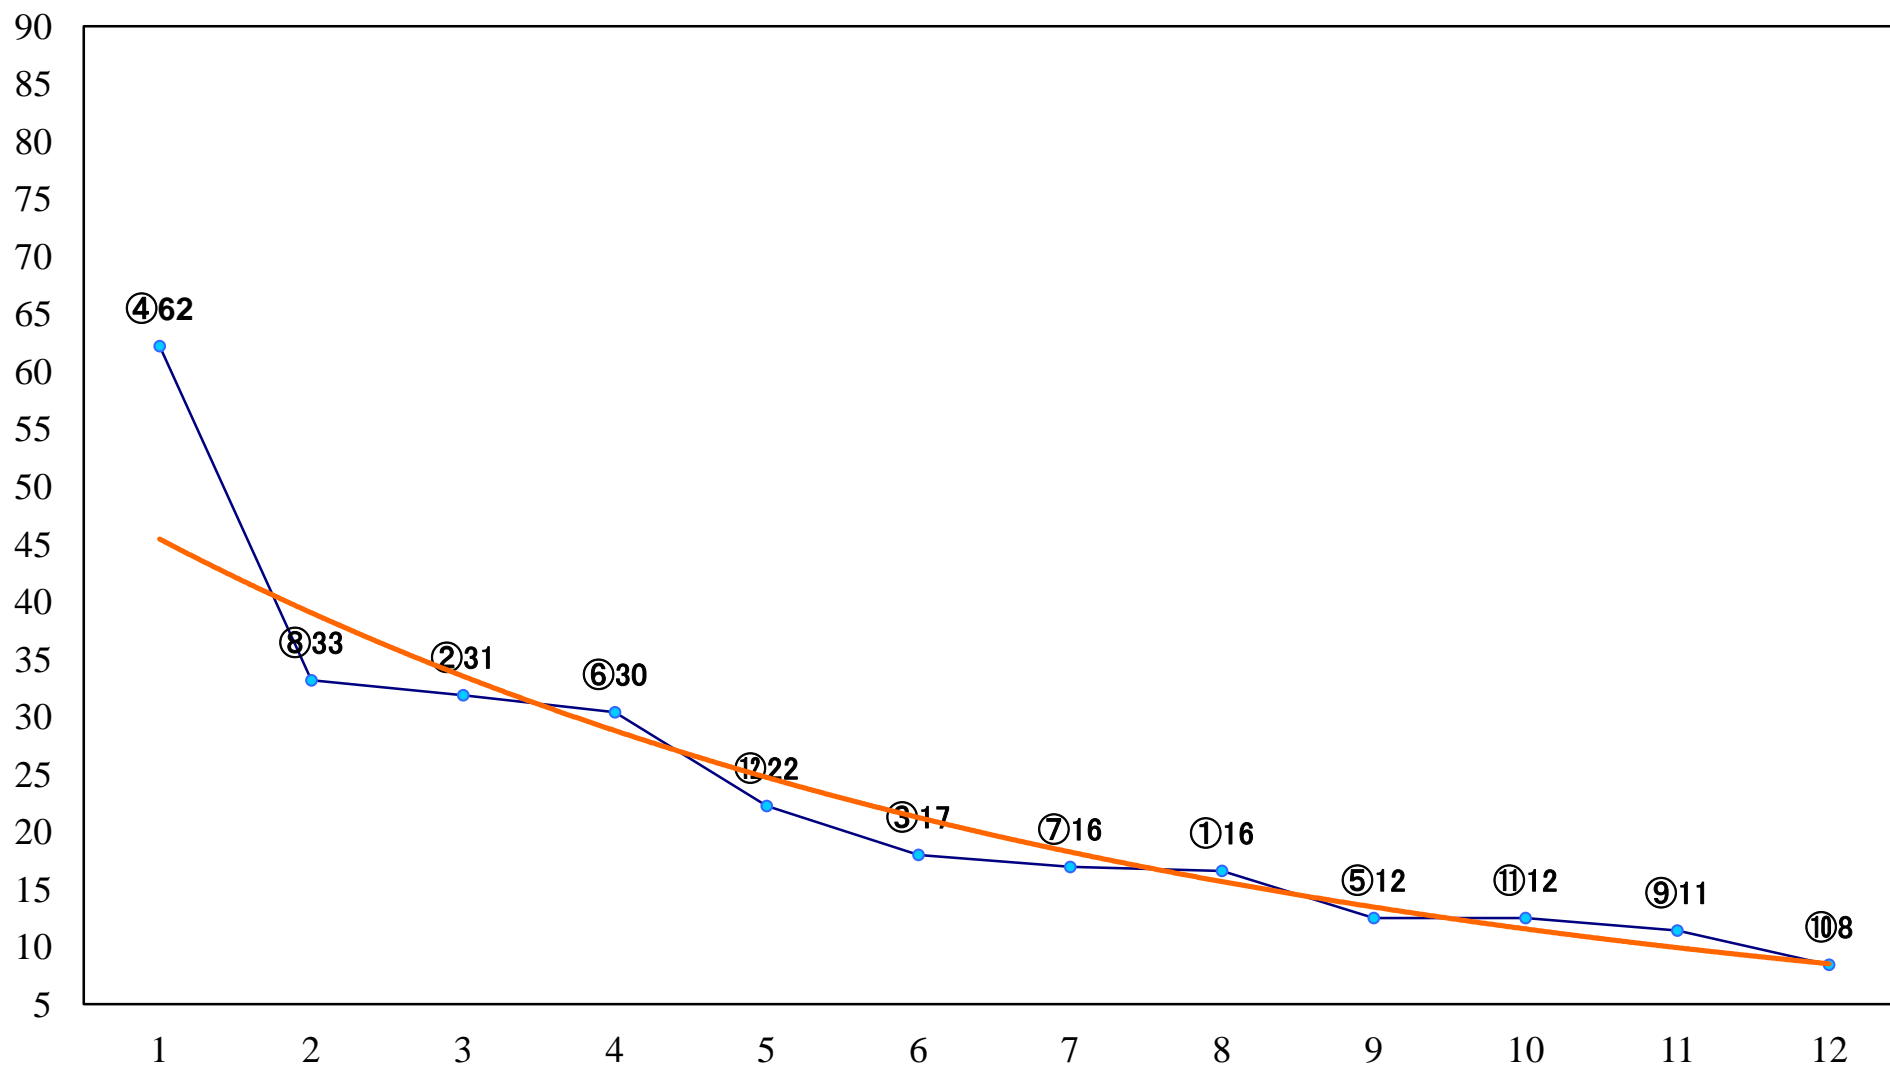

2021年05月25日(火) 川崎競馬 9R 19:05
フォーマルハウト賞B3C1選定馬 左2000mm

2021年05月25日(火) 川崎競馬 8R 18:30
J交 メイフラワー賞3歳未格付選定馬JR 左1400mm