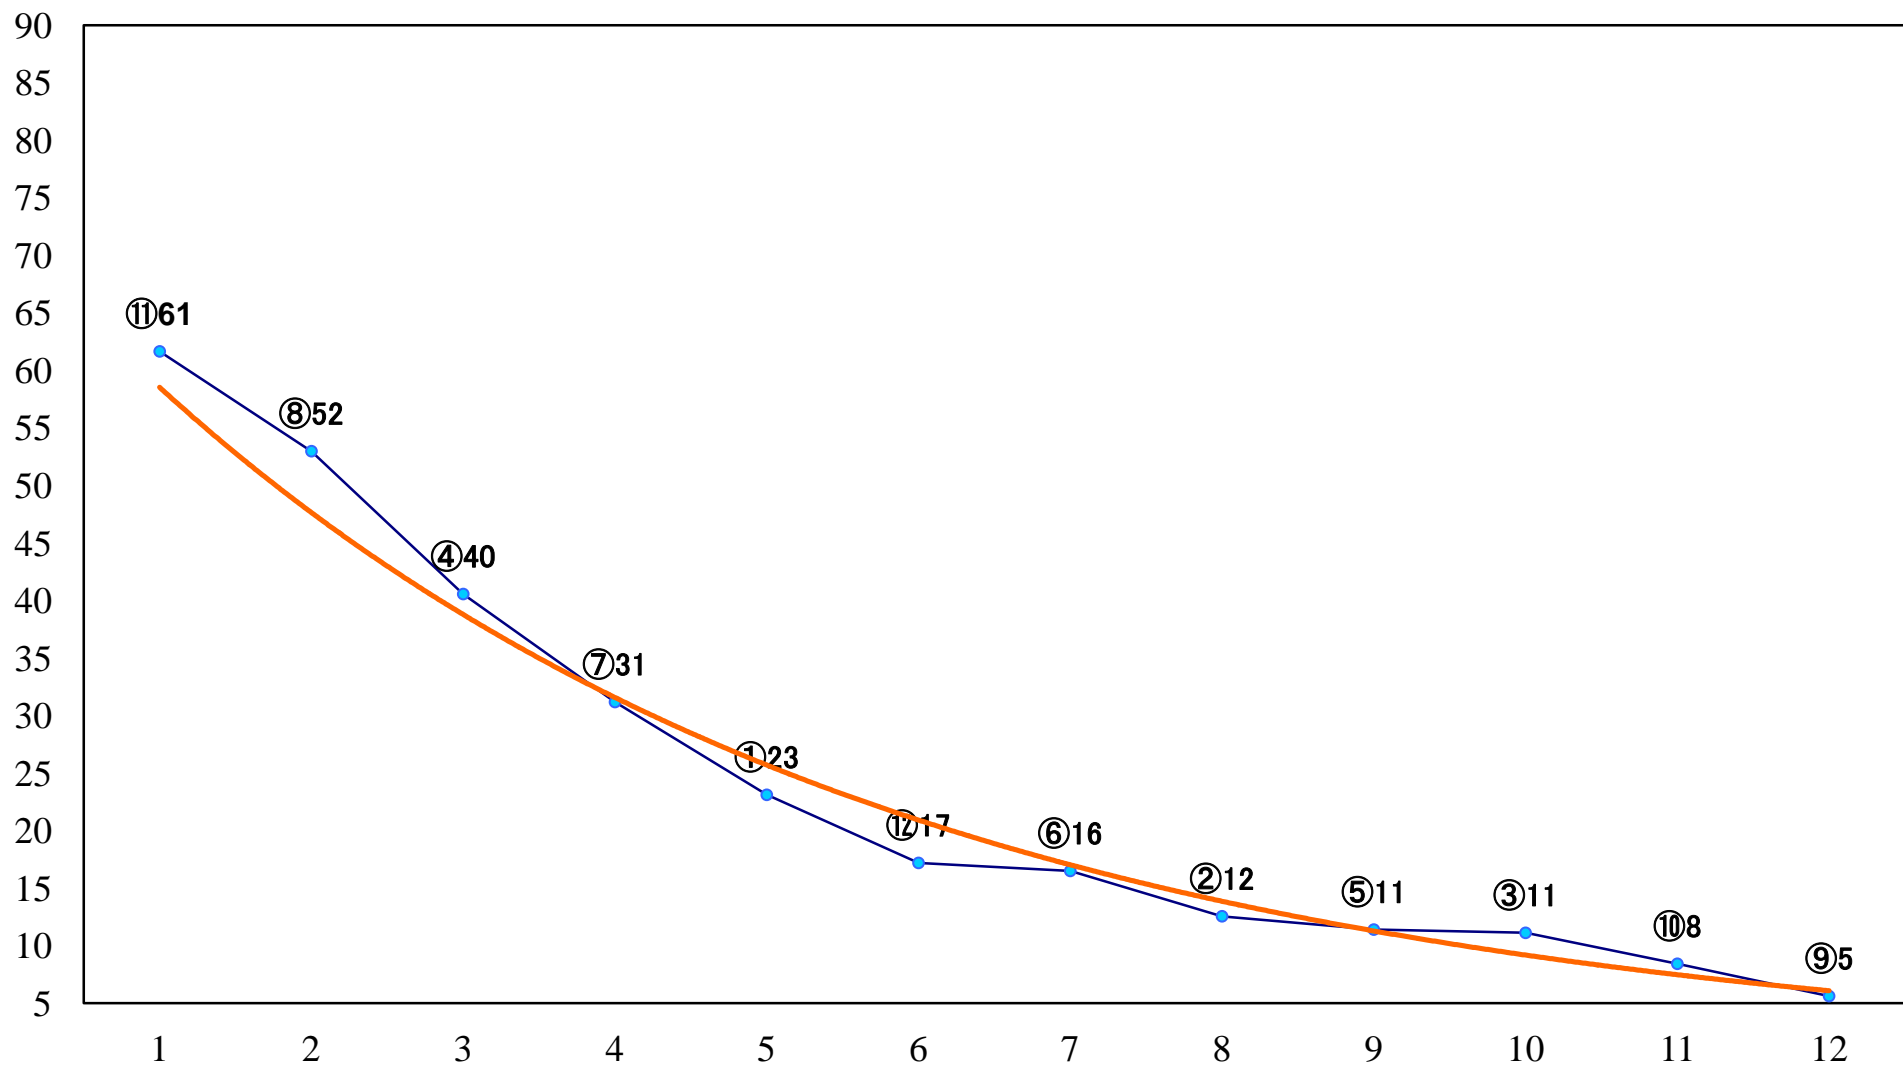

2021年05月25日(火) 川崎競馬 1R 15:00
3歳5 左1400mm

2021年05月25日(火) 川崎競馬 2R 15:30
C3七八九 左1400mm

2021年05月25日(火) 川崎競馬 3R 16:00
C3七八九 左1400mm

2021年05月25日(火) 川崎競馬 4R 16:30
C3七八九 左1500mm

2021年05月25日(火) 川崎競馬 5R 17:00
C2四五六 左1400mm