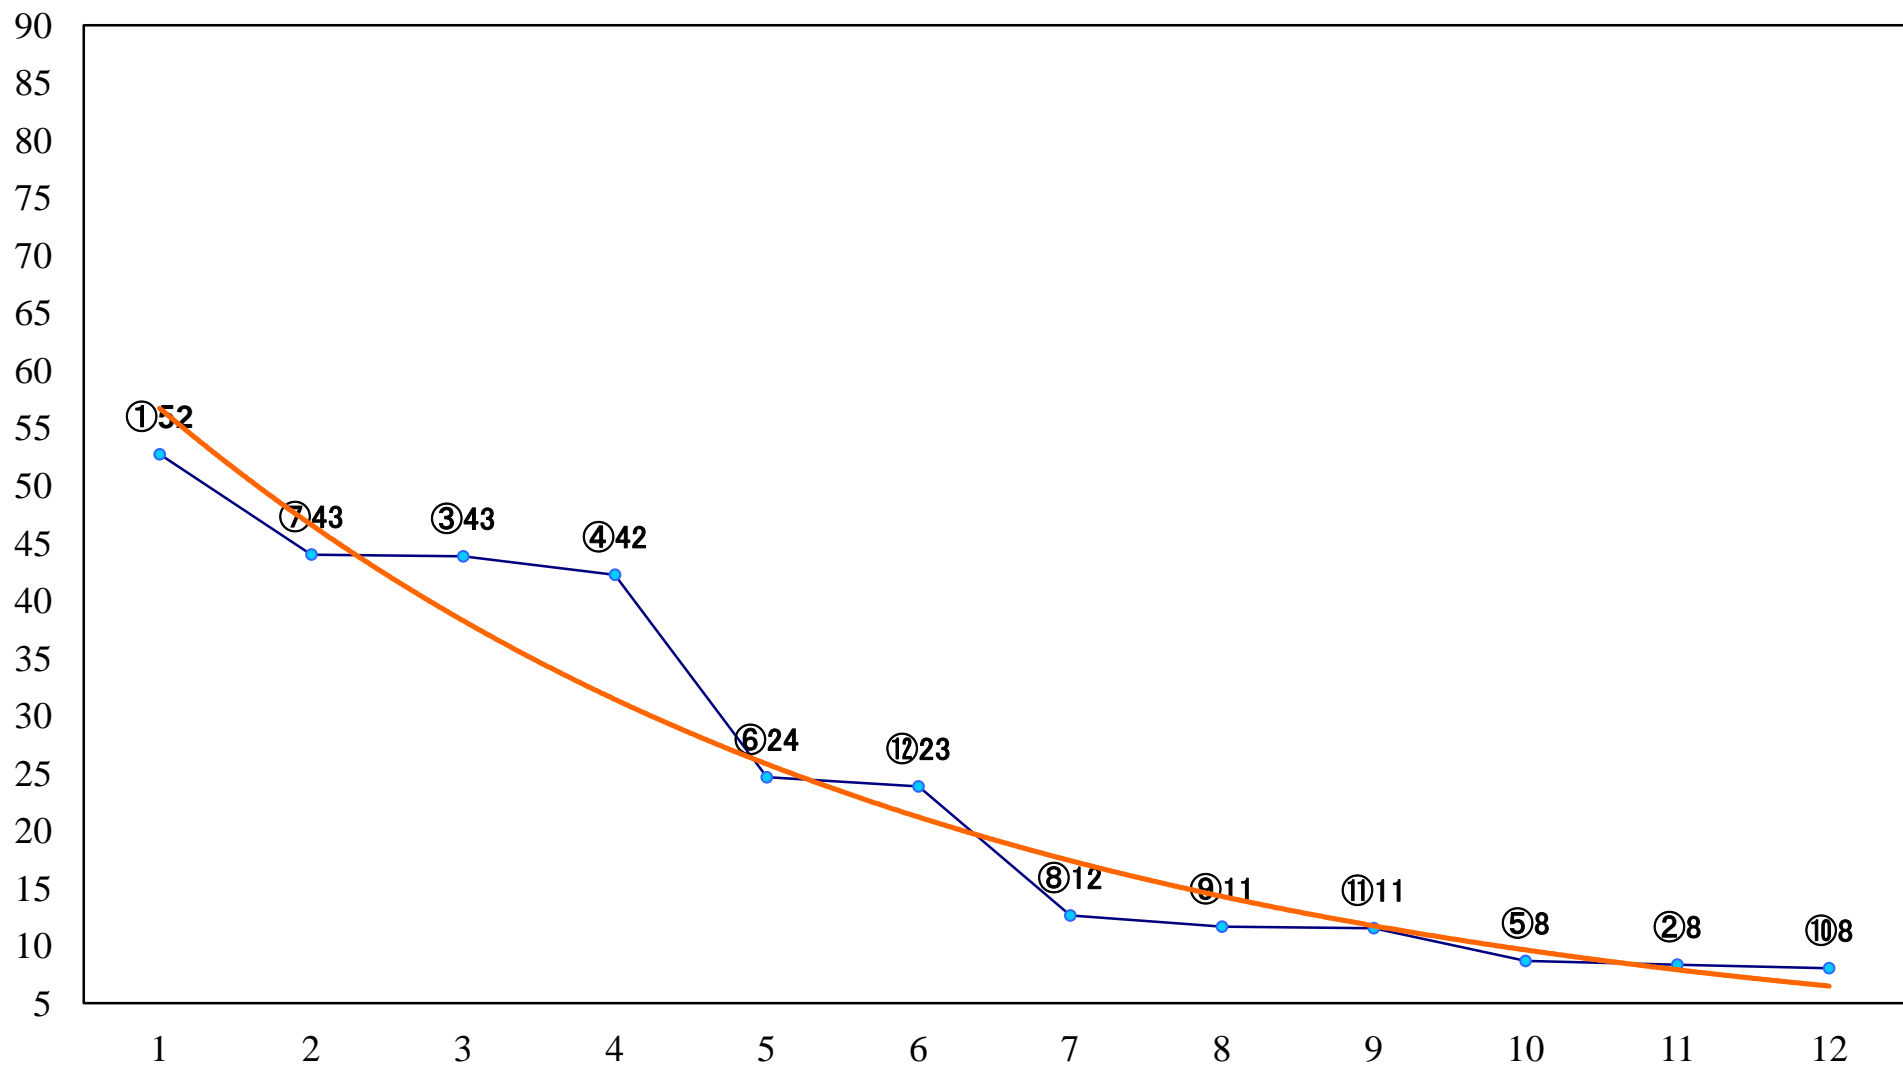

2021年05月25日(火) 川崎競馬 1R 15:00
3歳5 左1400mm

2021年05月25日(火) 川崎競馬 2R 15:30
C3七八九 左1400mm

2021年05月25日(火) 川崎競馬 3R 16:00
C3七八九 左1400mm

2021年05月25日(火) 川崎競馬 4R 16:30
C3七八九 左1500mm

2021年05月25日(火) 川崎競馬 5R 17:00
C2四五六 左1400mm