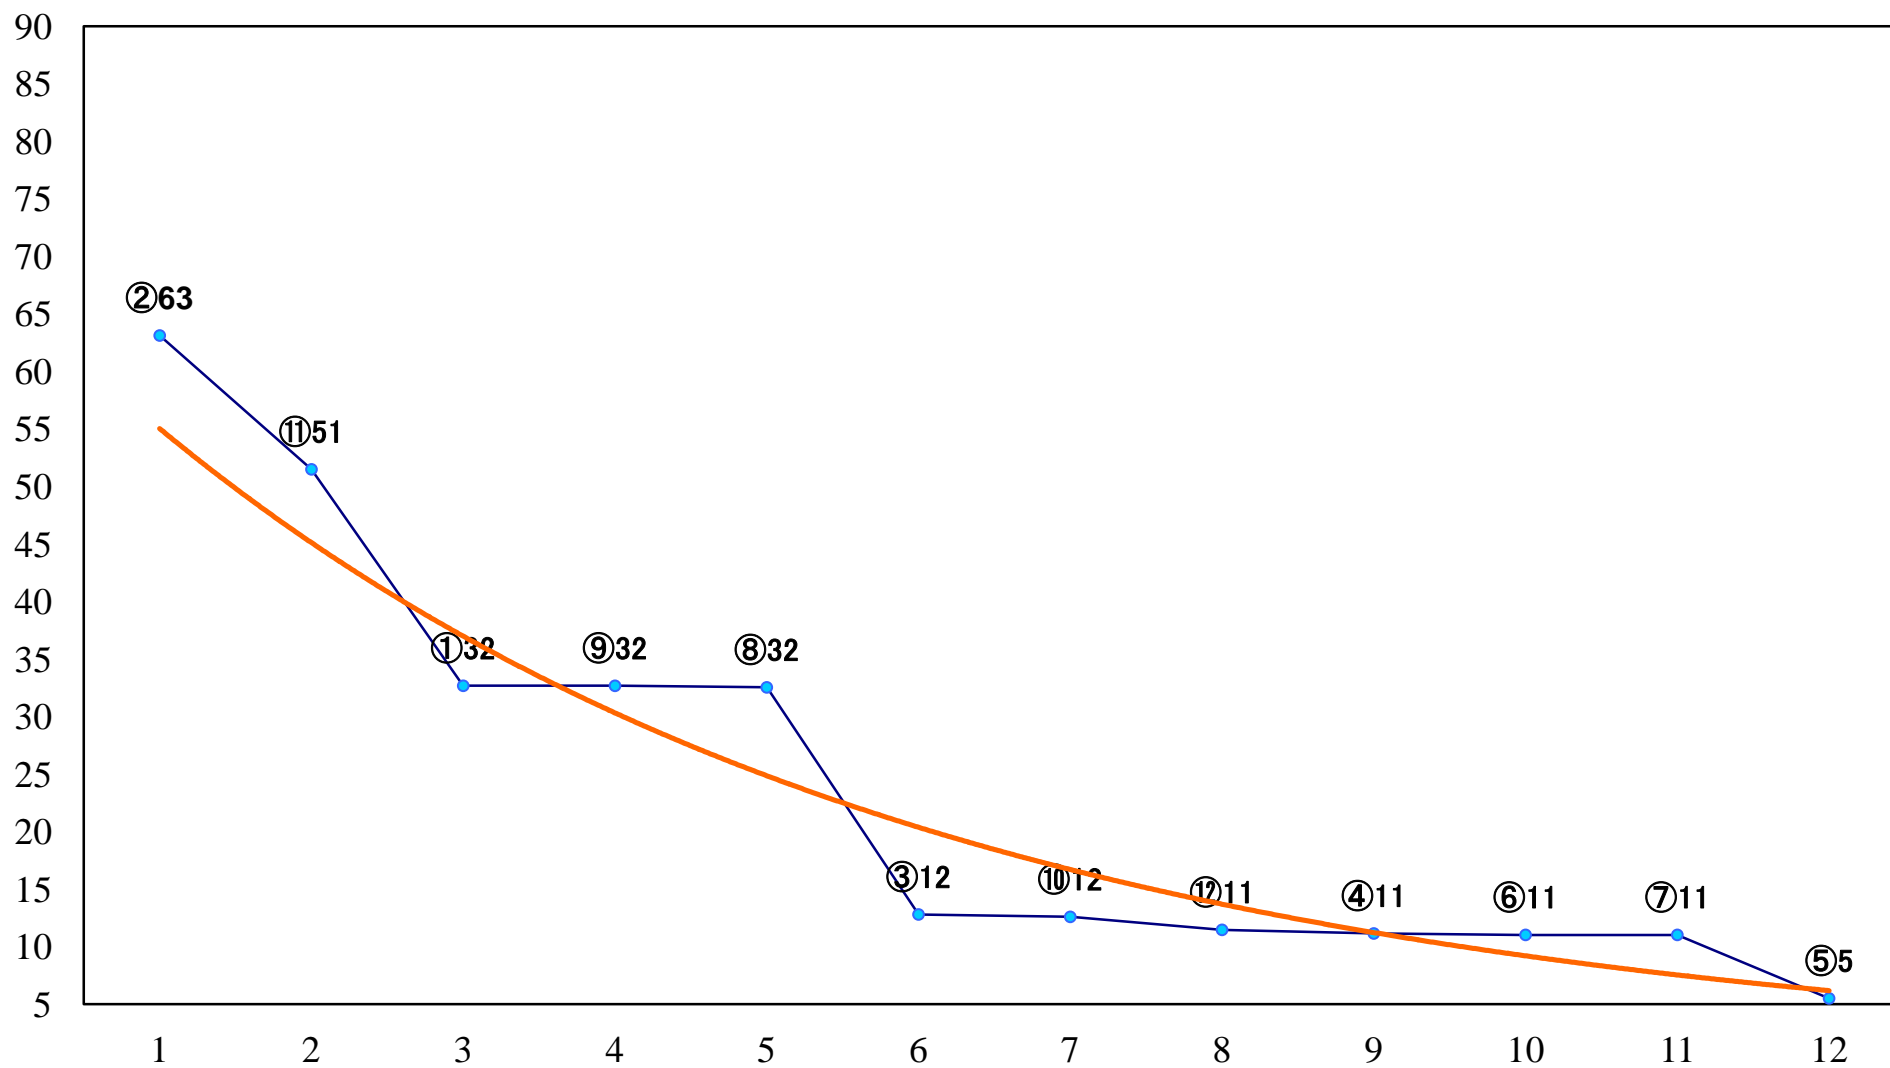

2021年05月25日(火) 川崎競馬 7R 18:00
青玉賞C1選定馬 左900mm