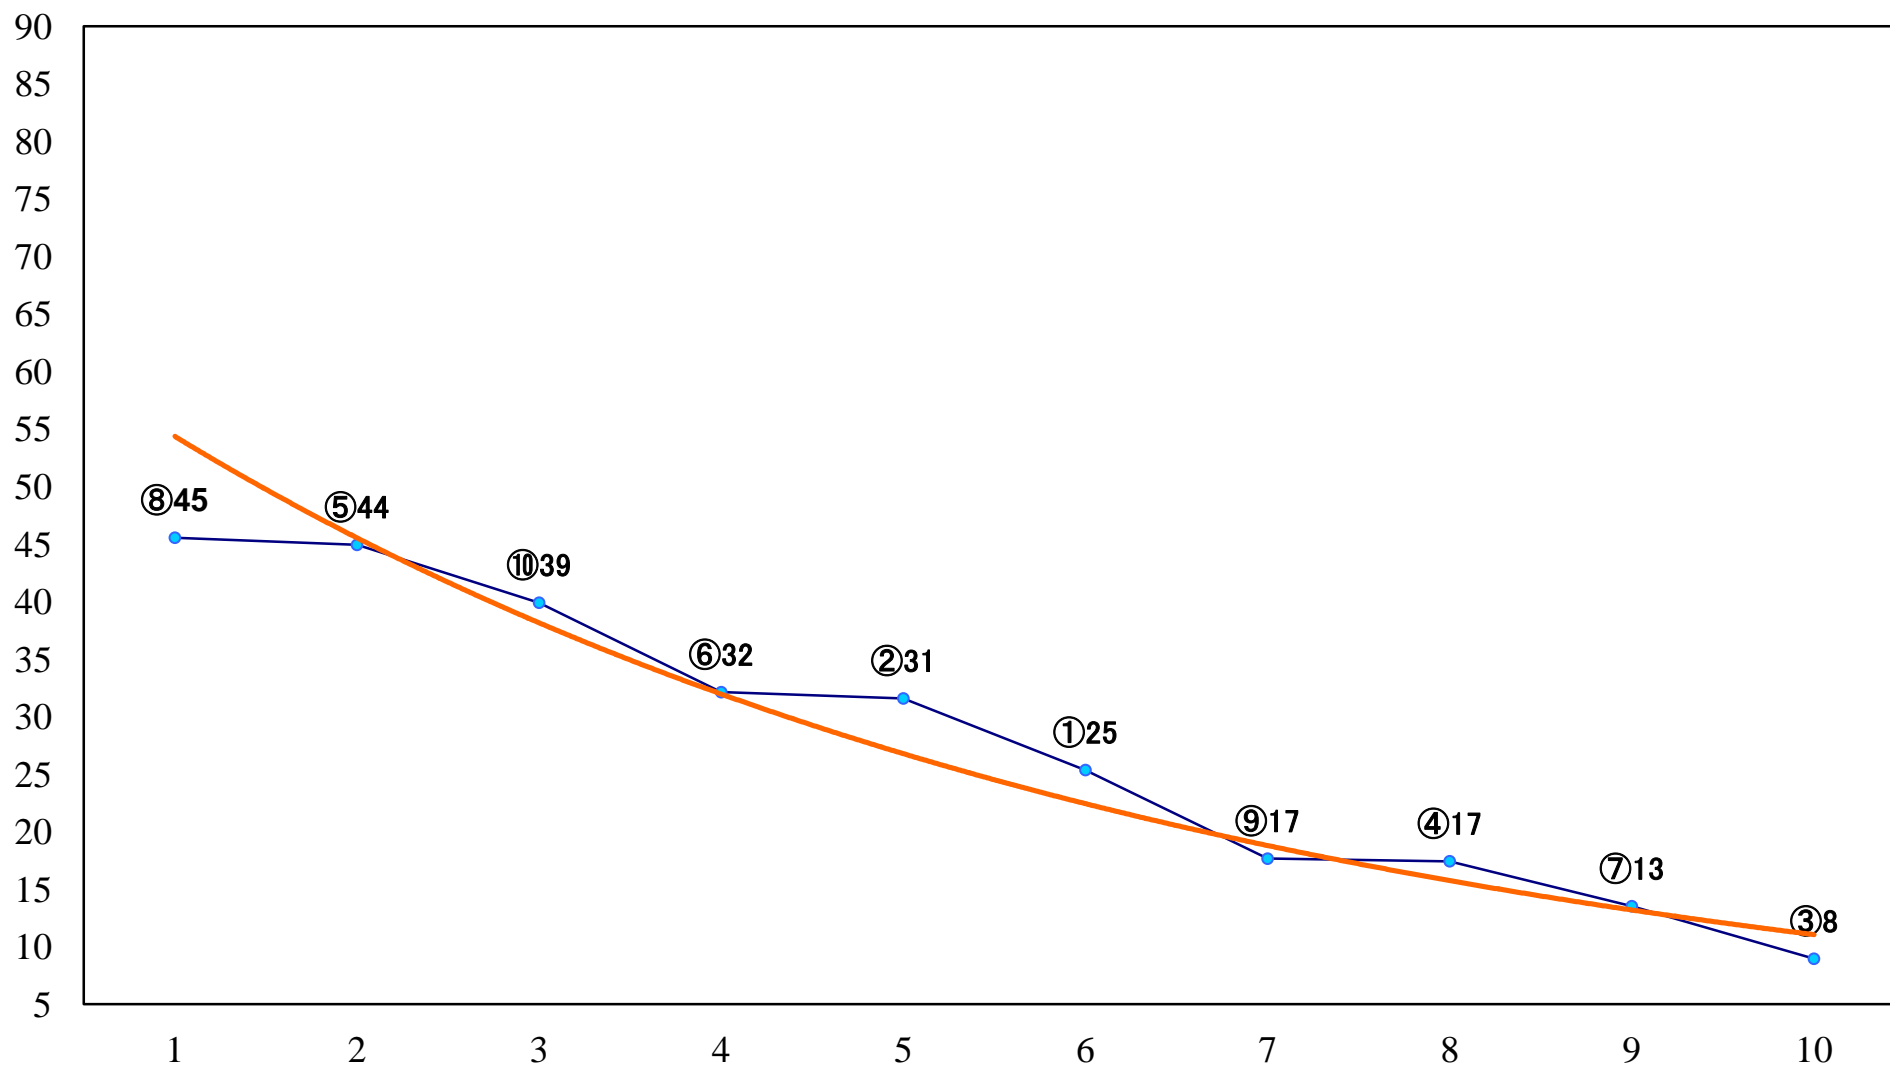

2021年05月25日(火) 川崎競馬 11R 20:15
スパーキングスプリントチャレンジA2下4 左900mm

2021年05月25日(火) 川崎競馬 12R 20:50
霞草賞C2四五六 左1500mm