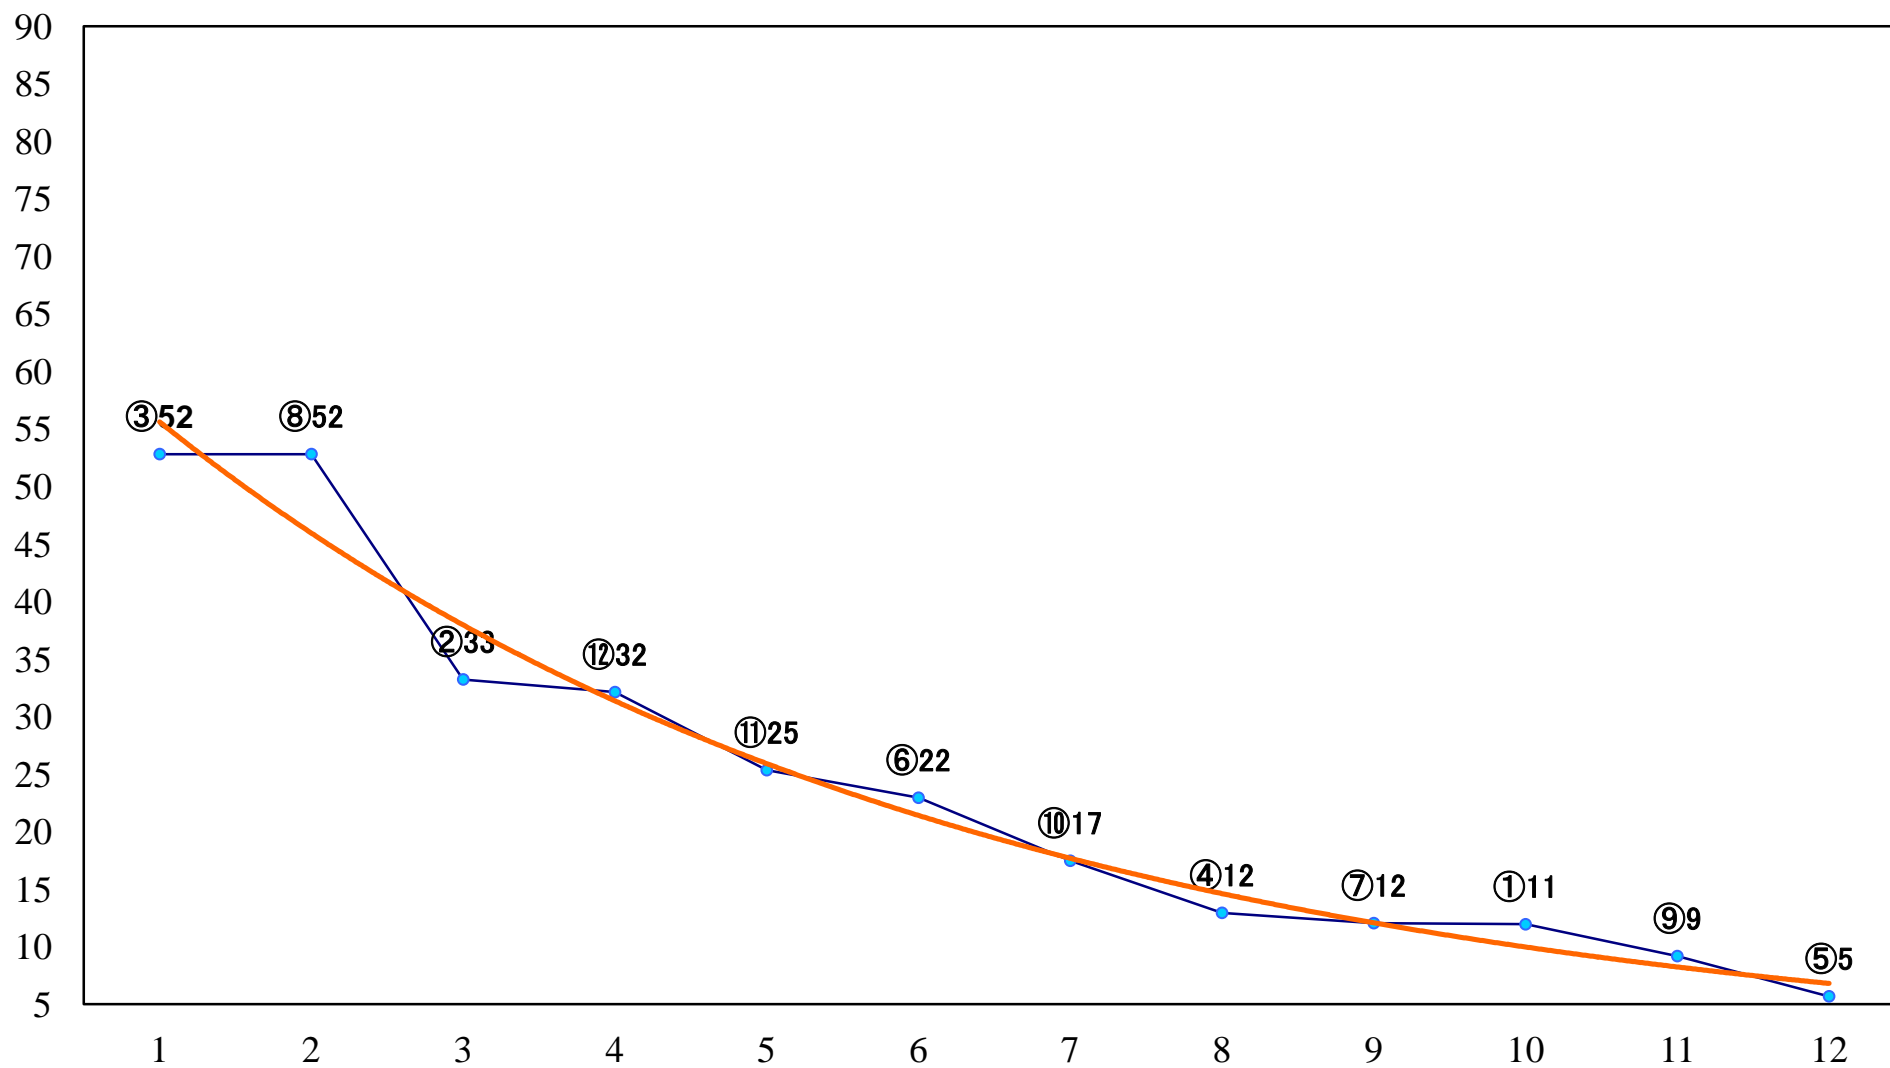

2021年05月25日(火) 川崎競馬 11R 20:15
スパーキングスプリントチャレンジA2下4 左900mm

2021年05月25日(火) 川崎競馬 12R 20:50
霞草賞C2四五六 左1500mm