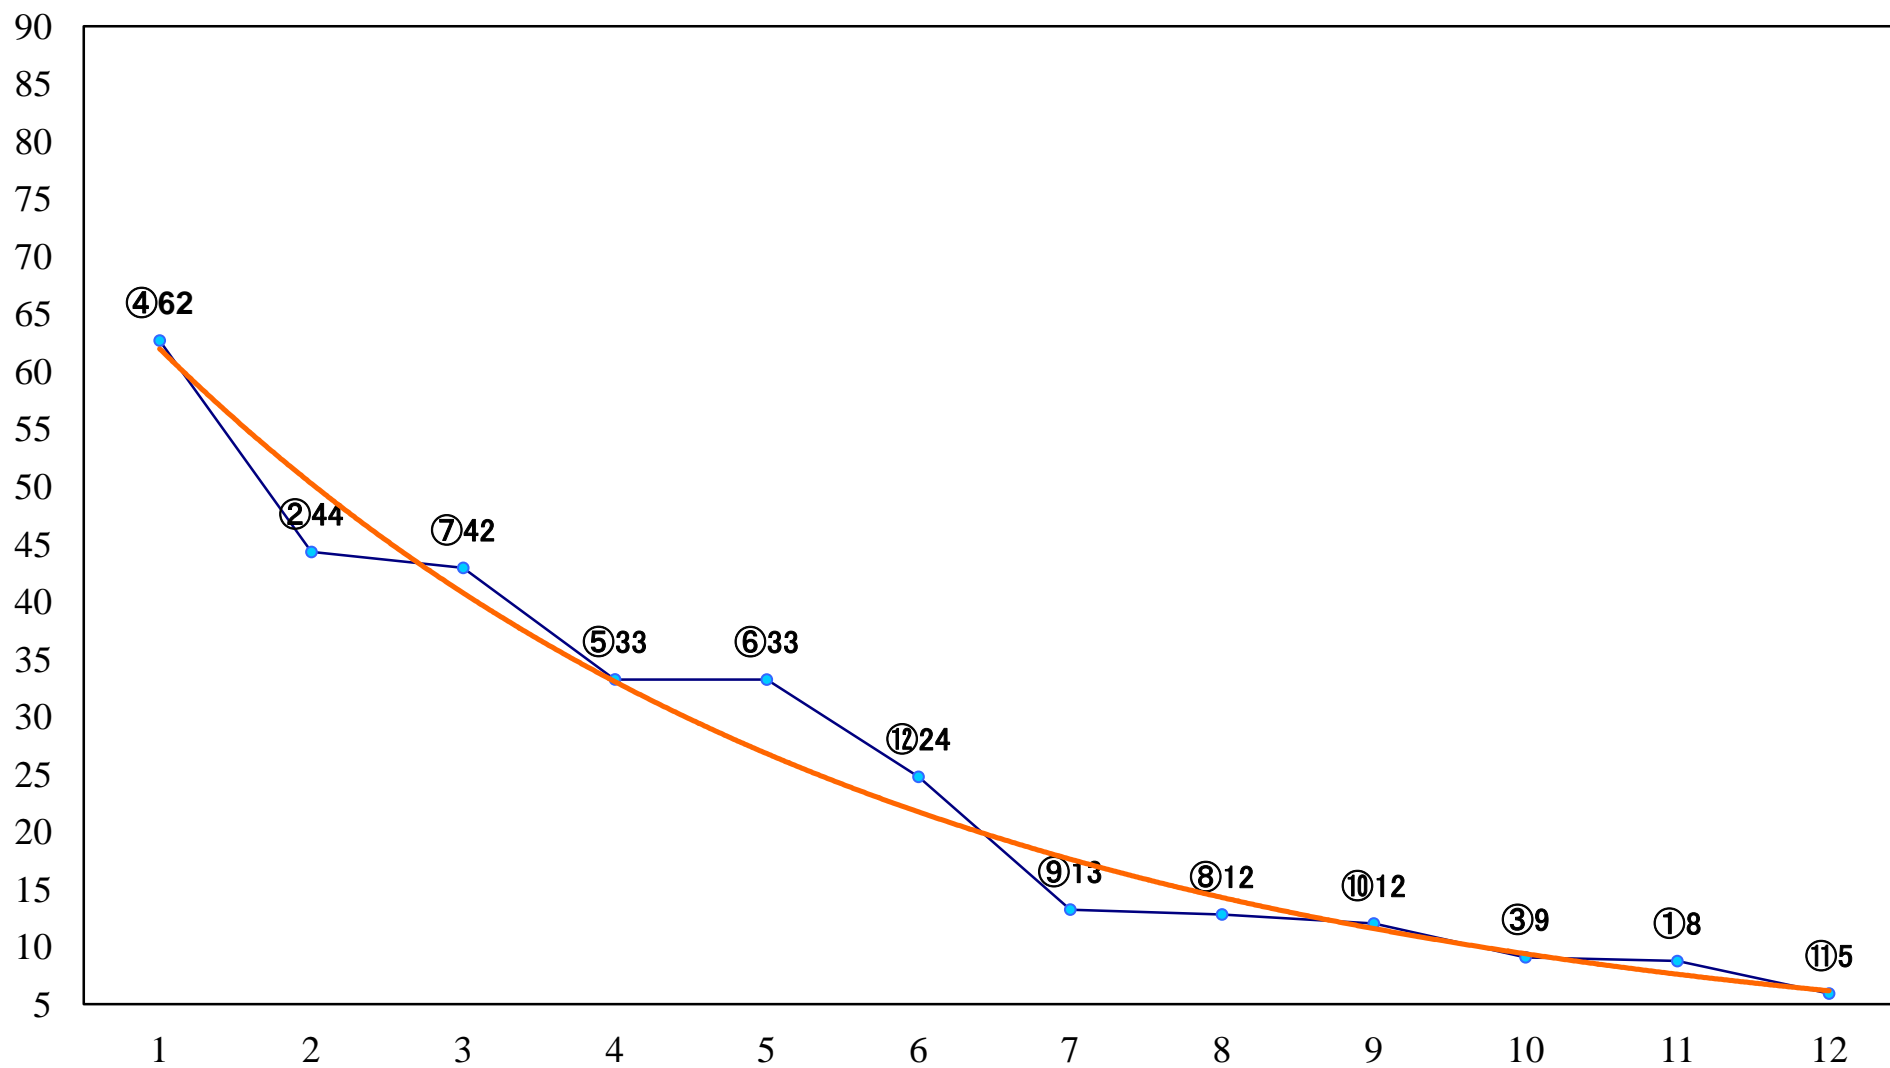

2021年05月31日(月) 浦和競馬 9R 16:35
うどんとこいのぼりのまち加須賞C1七 左1400mm