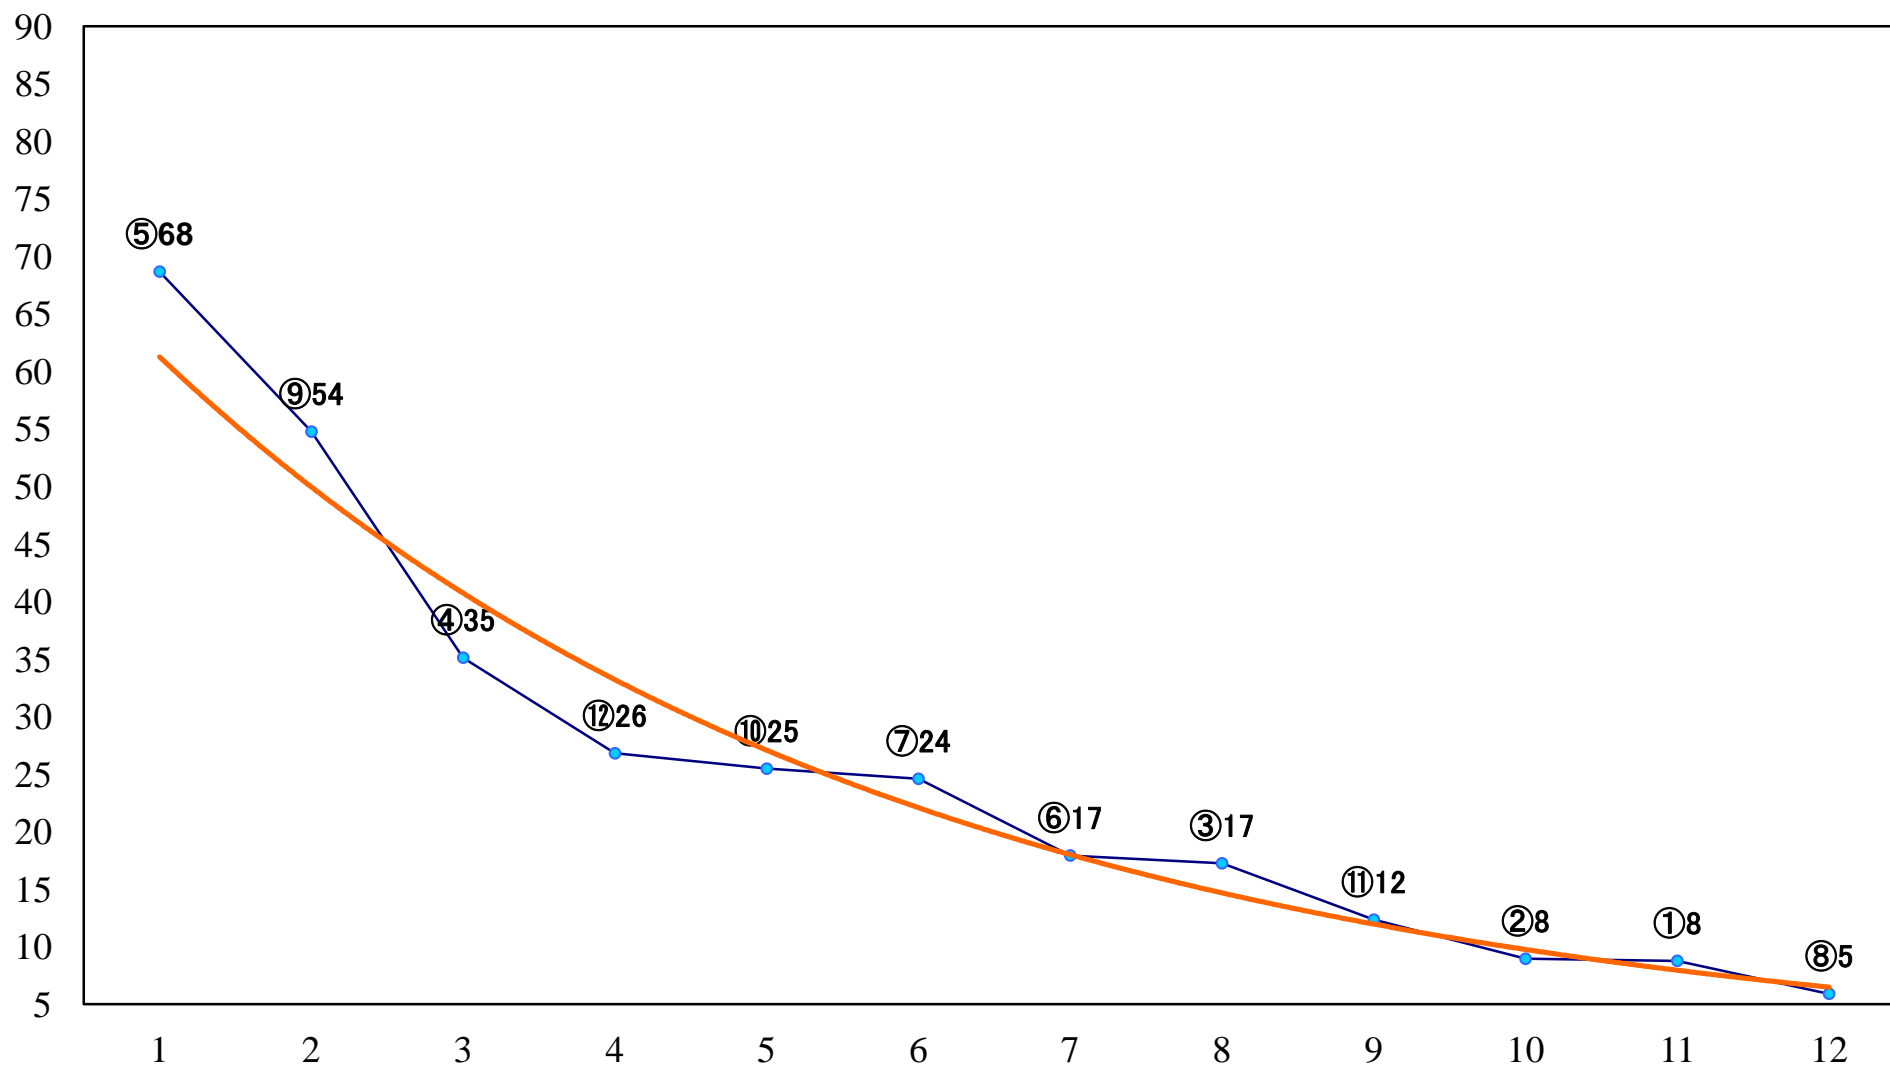

2021年05月31日(月) 浦和競馬 11R 17:45
ハナミズキ特別B3ー 左1400mm

2021年05月31日(月) 浦和競馬 12R 18:20
ふたご座特別C1ニ 左1500mm