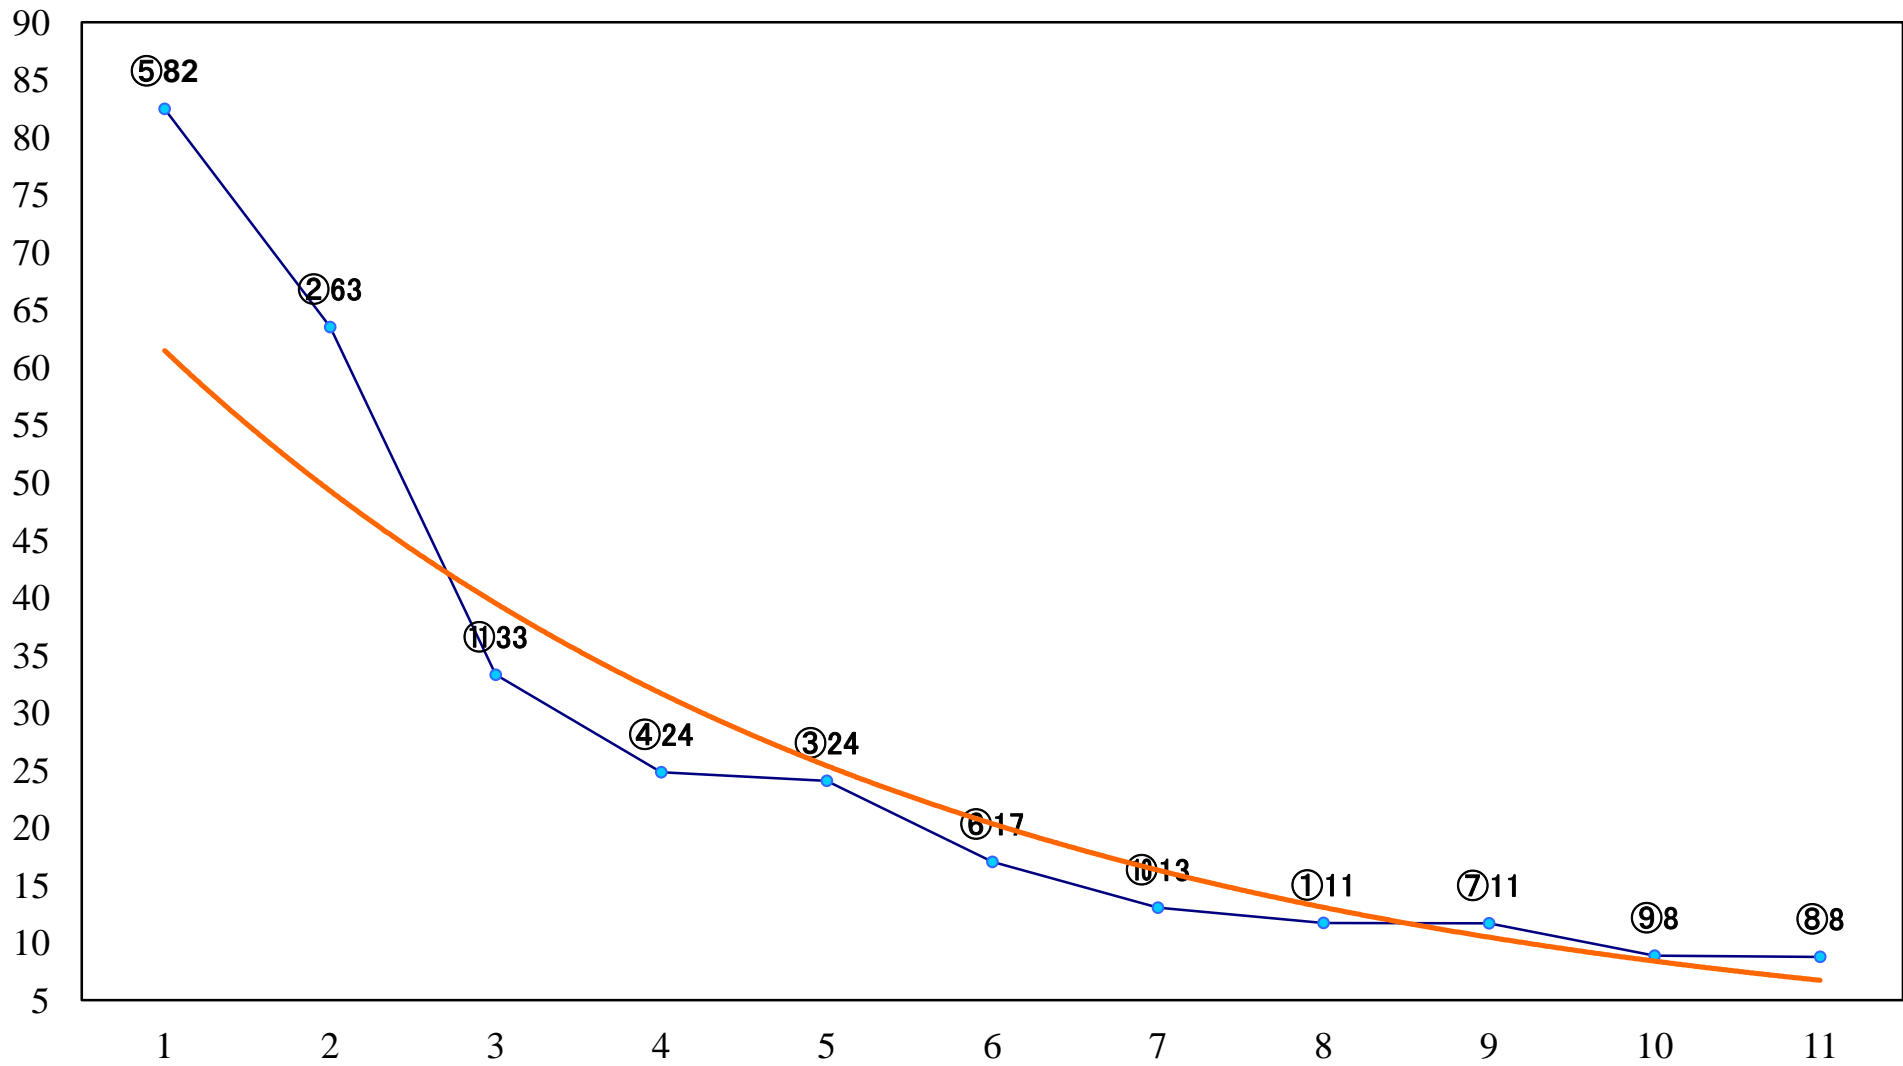

2021年05月31日(月) 浦和競馬 11R 17:45
ハナミズキ特別B3ー 左1400mm

2021年05月31日(月) 浦和競馬 12R 18:20
ふたご座特別C1ニ 左1500mm