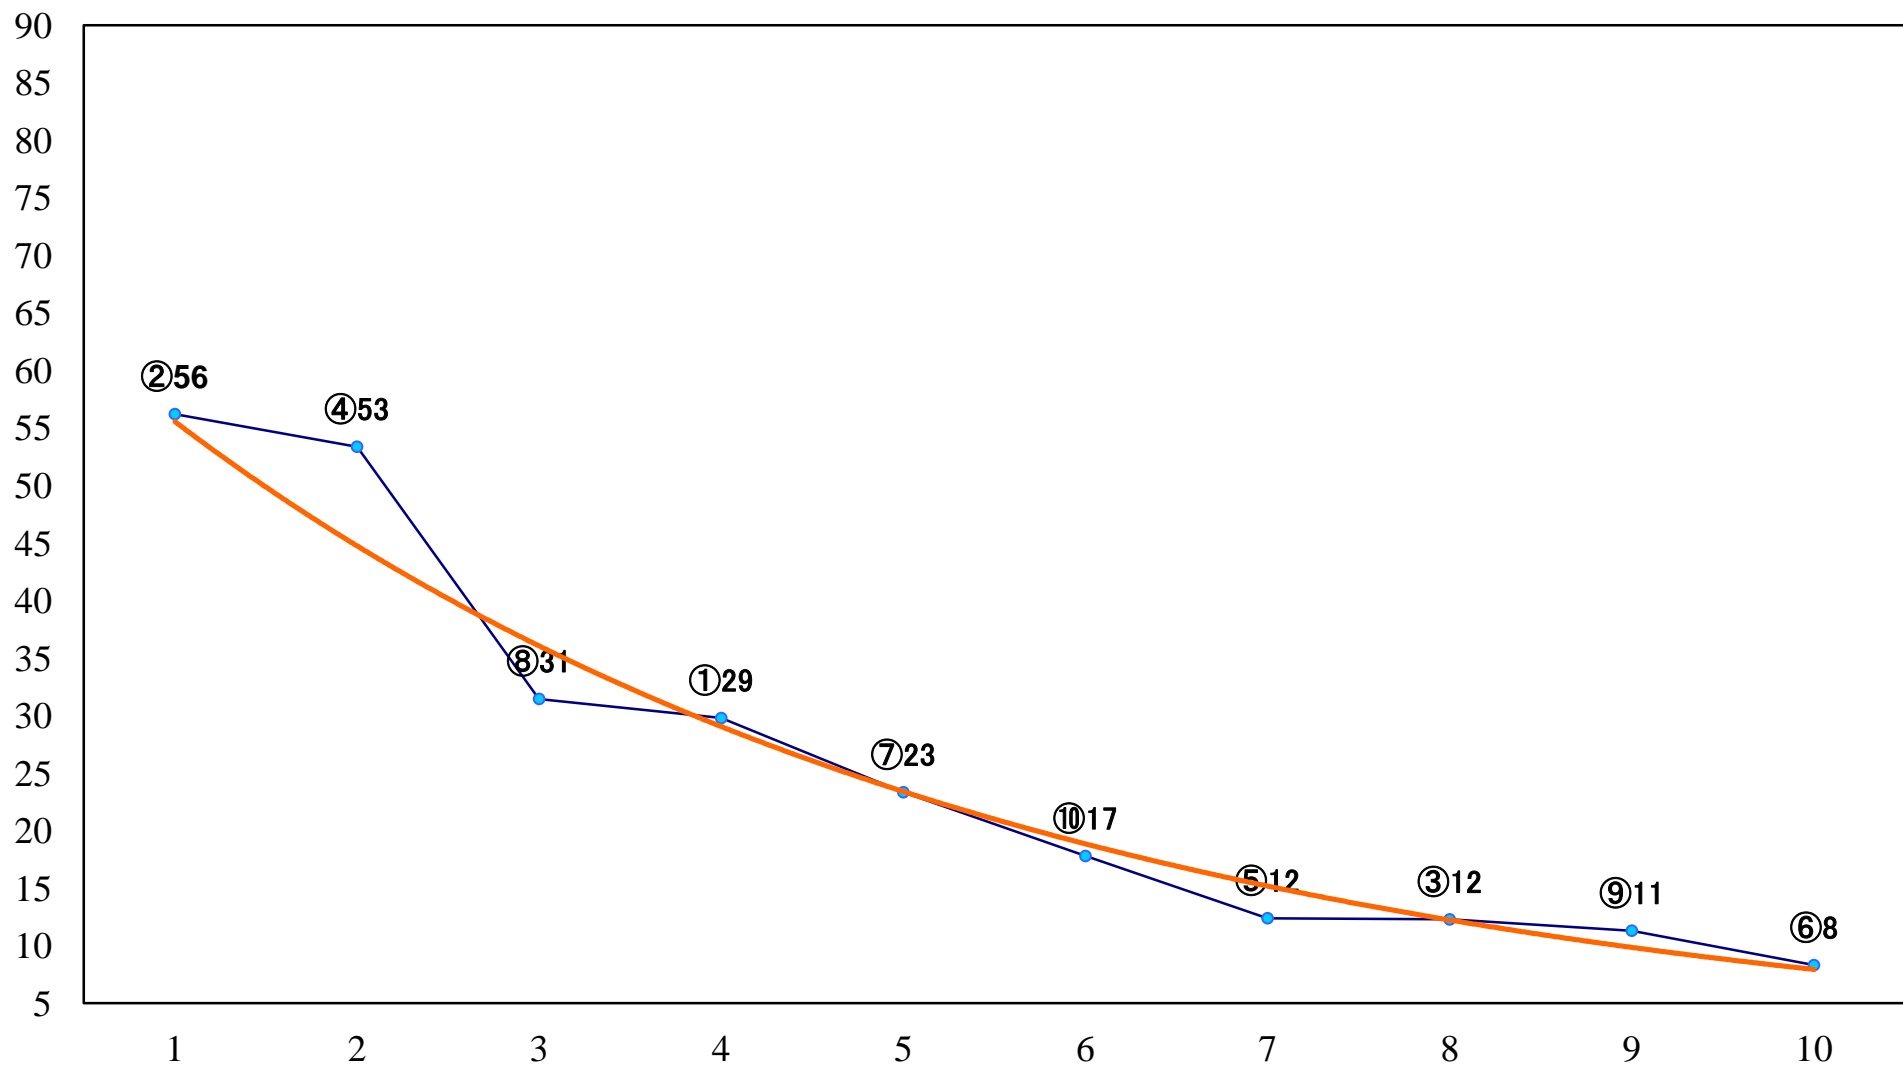

2021年05月31日(月) 浦和競馬 1R 12:20
2歳一 左1300mm

2021年05月31日(月) 浦和競馬 2R 12:50
浦和800ラウンド3歳選抜馬 左800mm

2021年05月31日(月) 浦和競馬 3R 13:20
3歳三 左1400mm

2021年05月31日(月) 浦和競馬 4R 13:50
3歳二 左1400mm

2021年05月31日(月) 浦和競馬 5R 14:20
C3七八 左1400mm