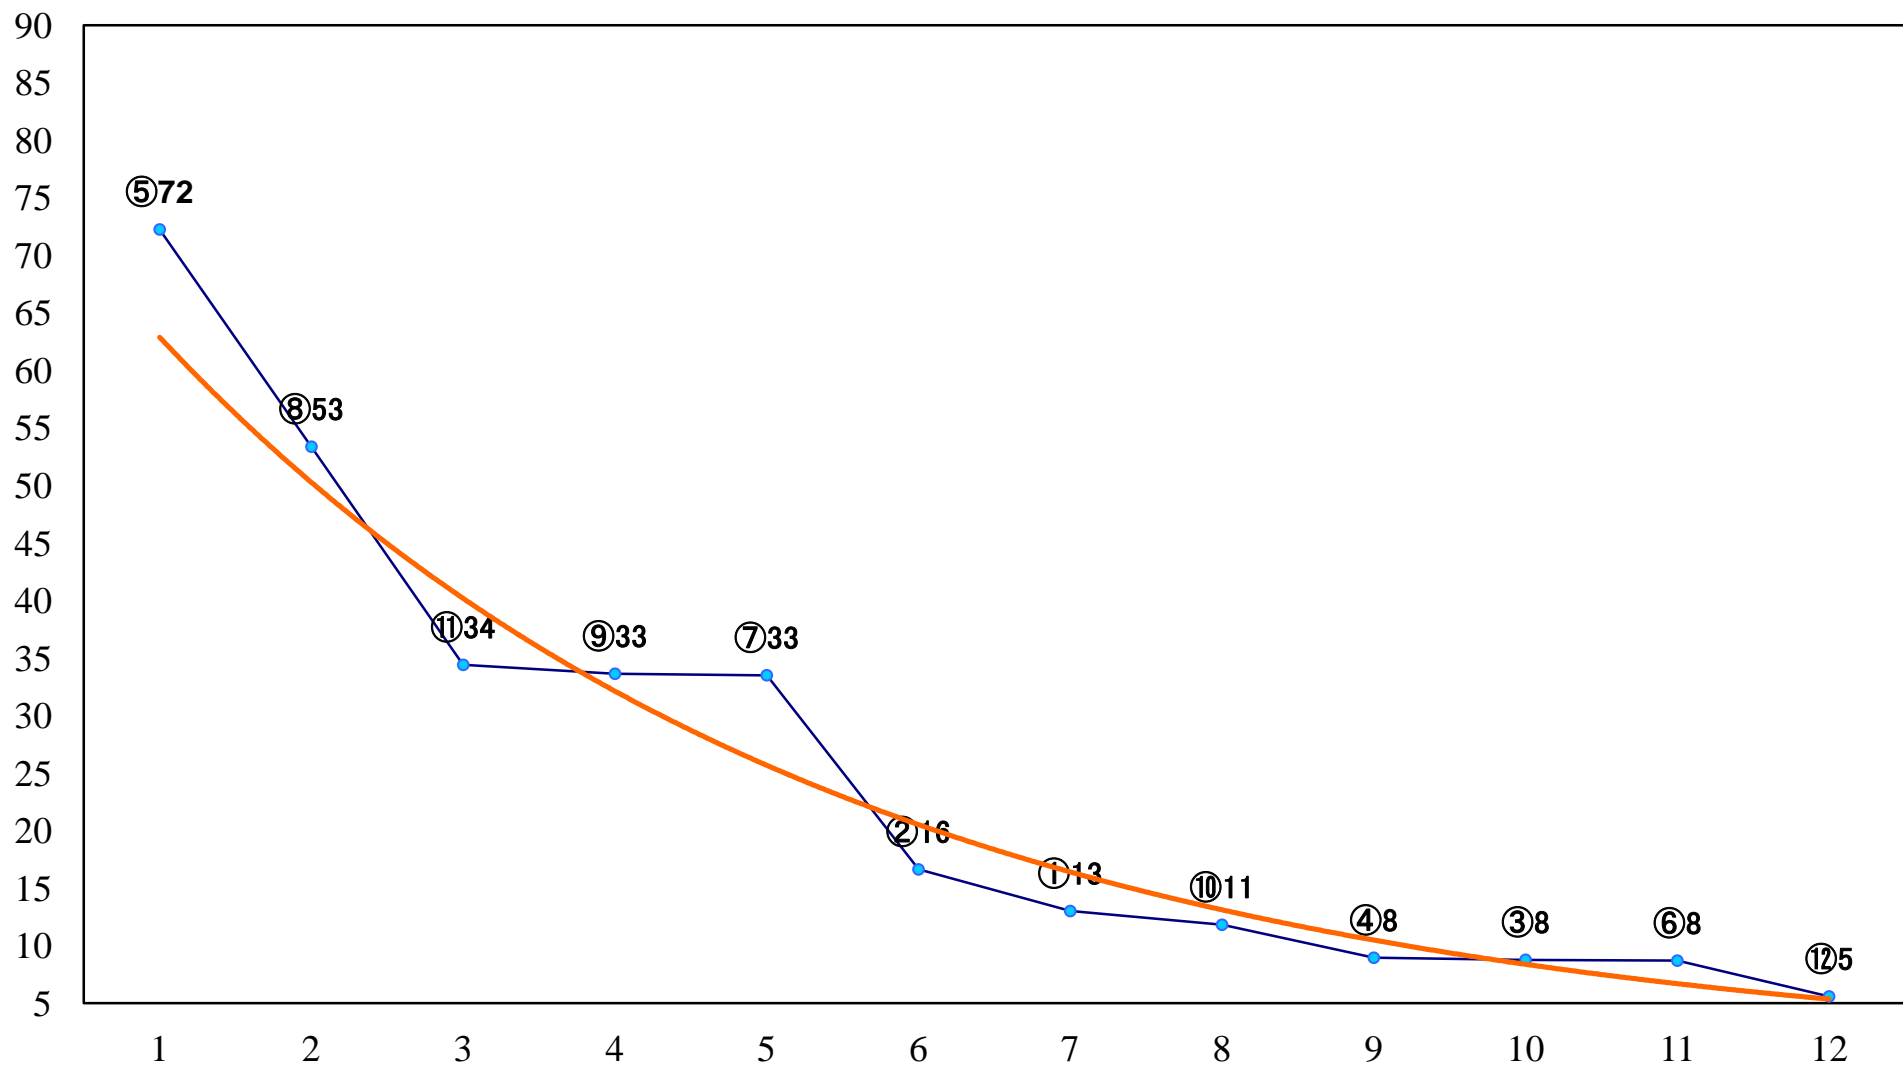

2021年05月31日(月) 浦和競馬 8R 16:00
C2二 三 左1400mm