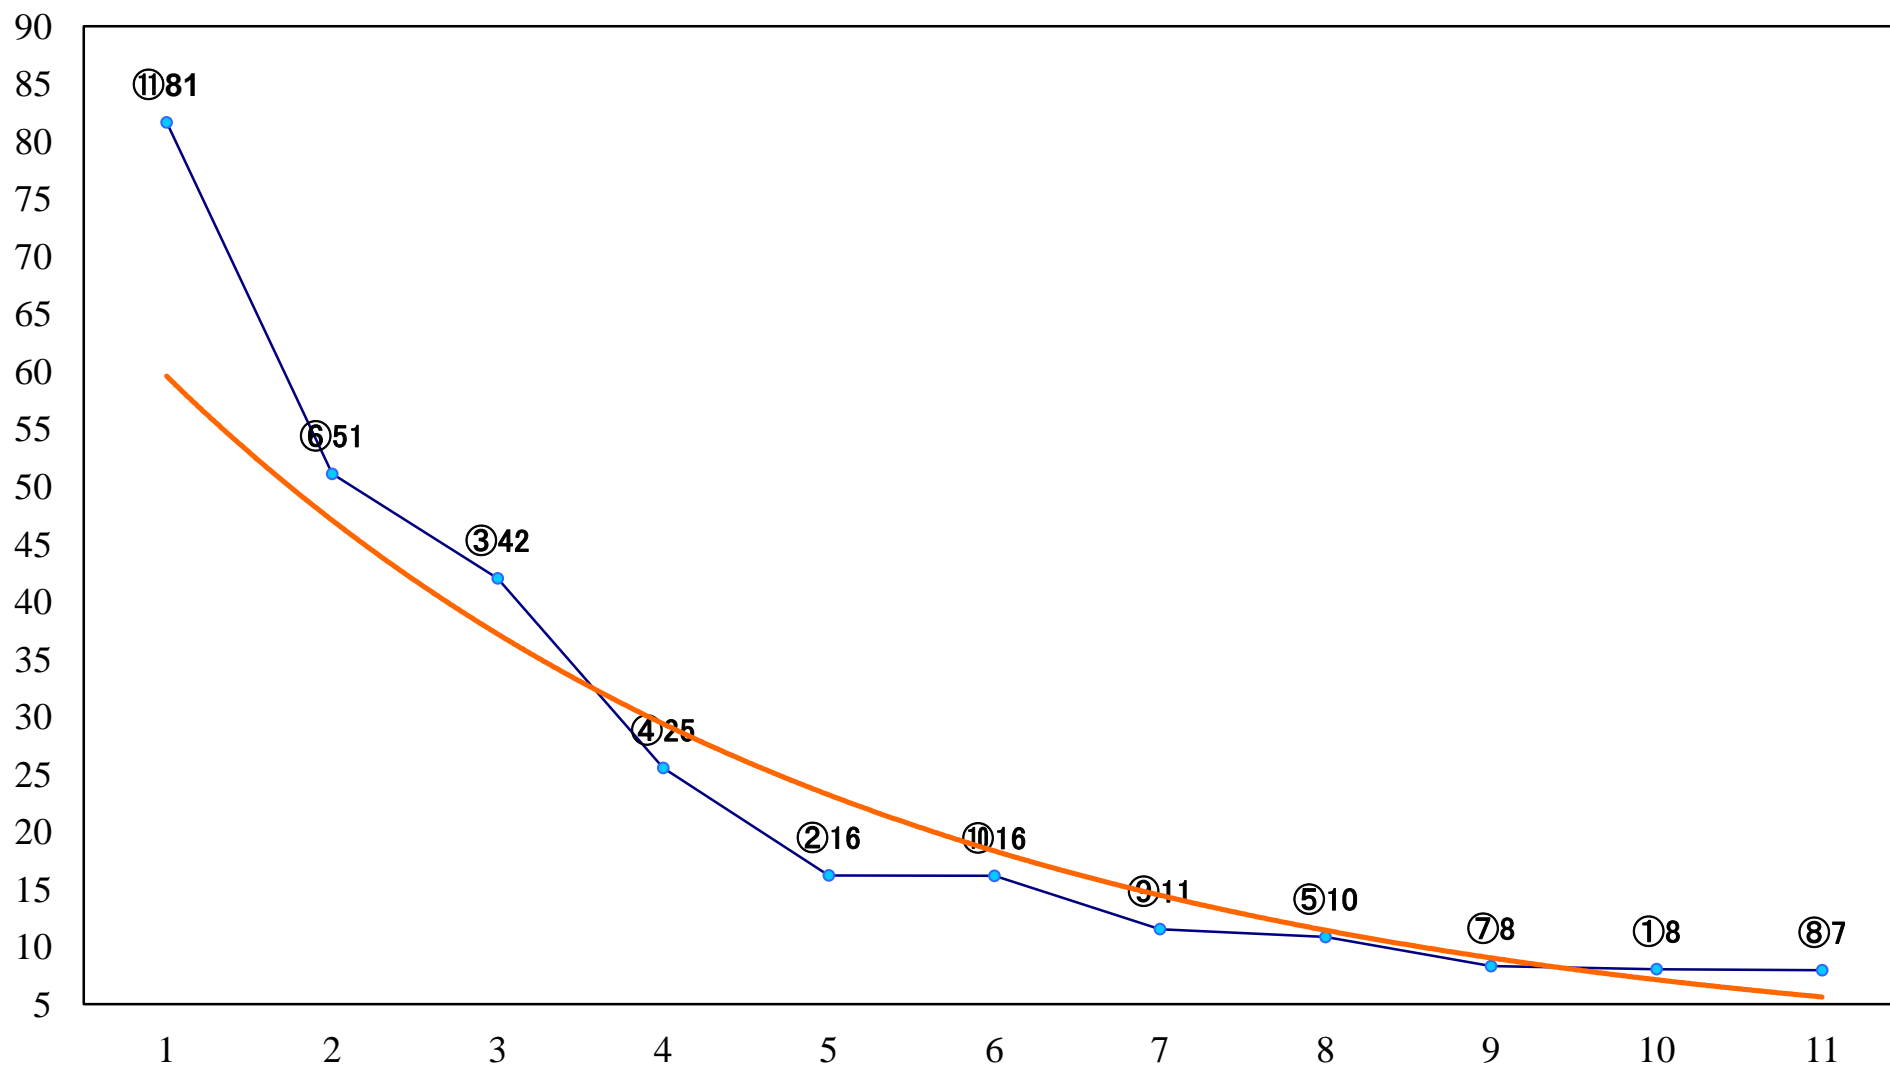

2021年05月31日(月) 浦和競馬 1R 12:20
2歳一 左1300mm

2021年05月31日(月) 浦和競馬 2R 12:50
浦和800ラウンド3歳選抜馬 左800mm

2021年05月31日(月) 浦和競馬 3R 13:20
3歳三 左1400mm

2021年05月31日(月) 浦和競馬 4R 13:50
3歳二 左1400mm

2021年05月31日(月) 浦和競馬 5R 14:20
C3七八 左1400mm