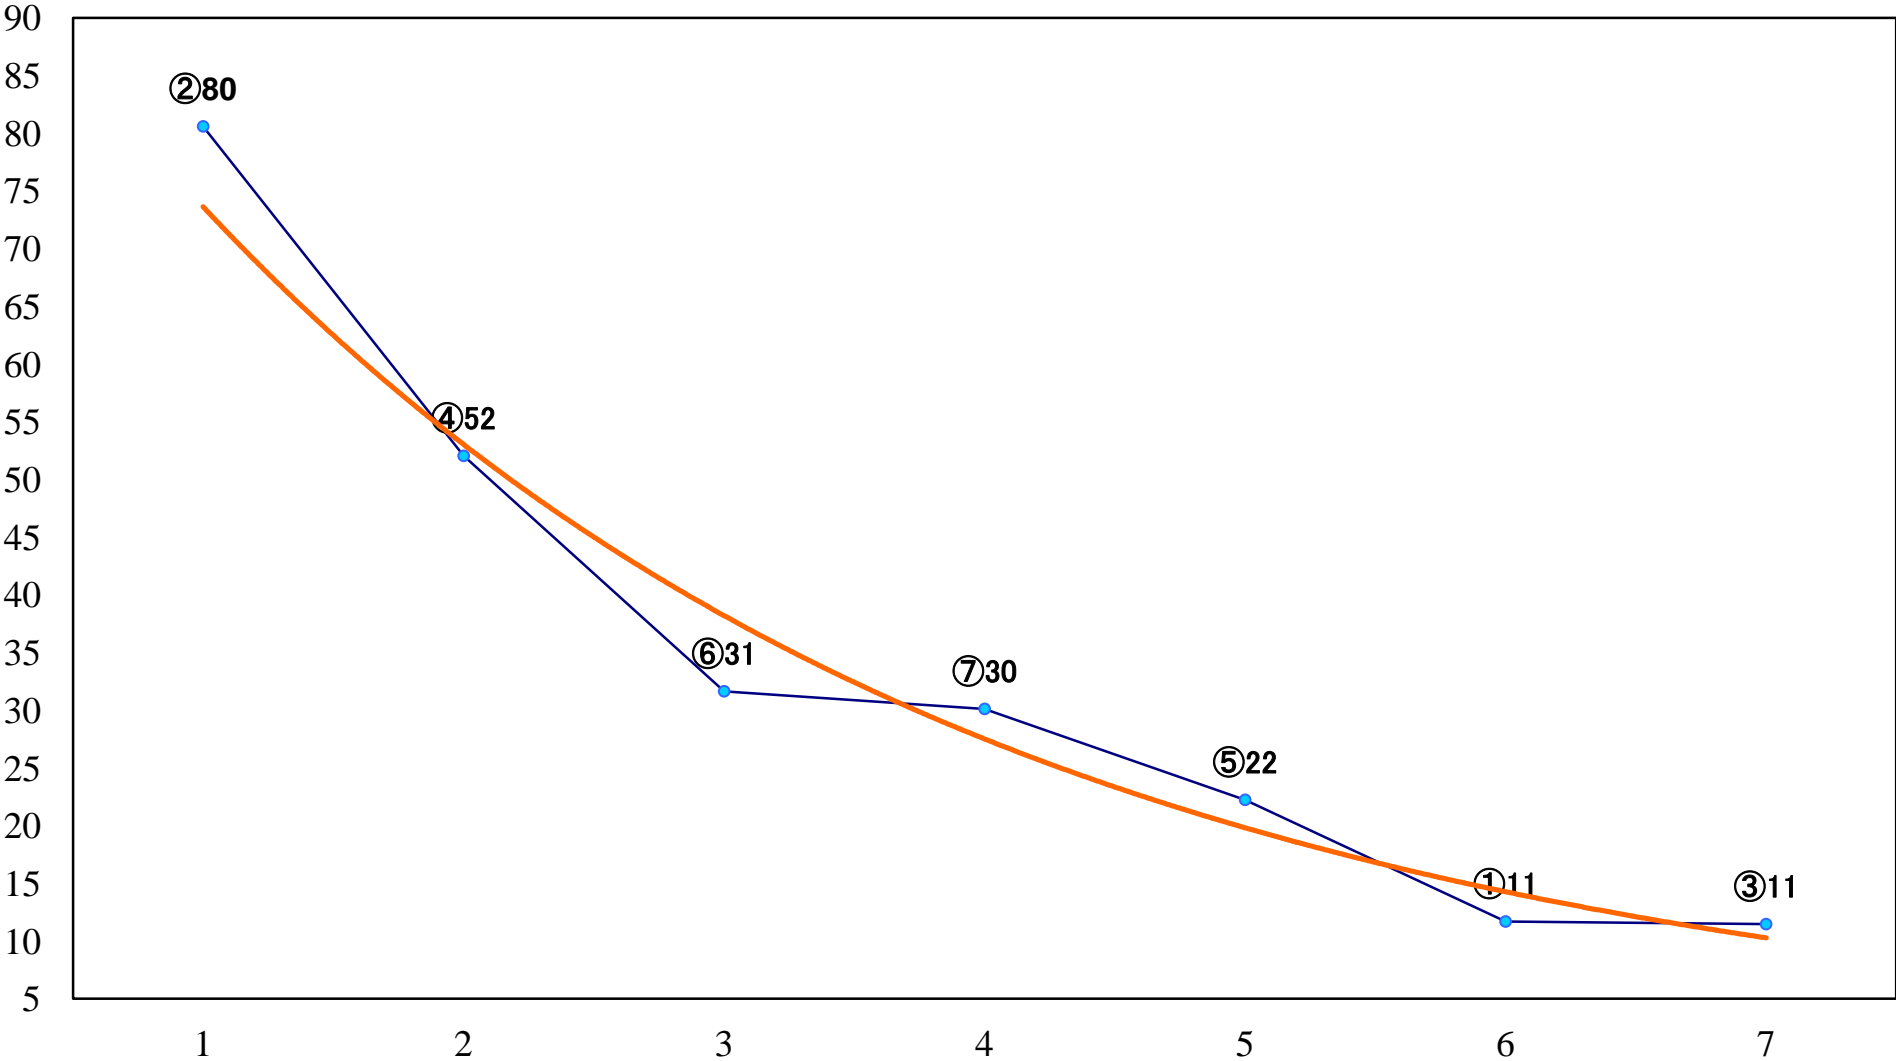

2021年05月31日(月) 浦和競馬 1R 12:20
2歳一 左1300mm

2021年05月31日(月) 浦和競馬 2R 12:50
浦和800ラウンド3歳選抜馬 左800mm

2021年05月31日(月) 浦和競馬 3R 13:20
3歳三 左1400mm

2021年05月31日(月) 浦和競馬 4R 13:50
3歳二 左1400mm

2021年05月31日(月) 浦和競馬 5R 14:20
C3七八 左1400mm