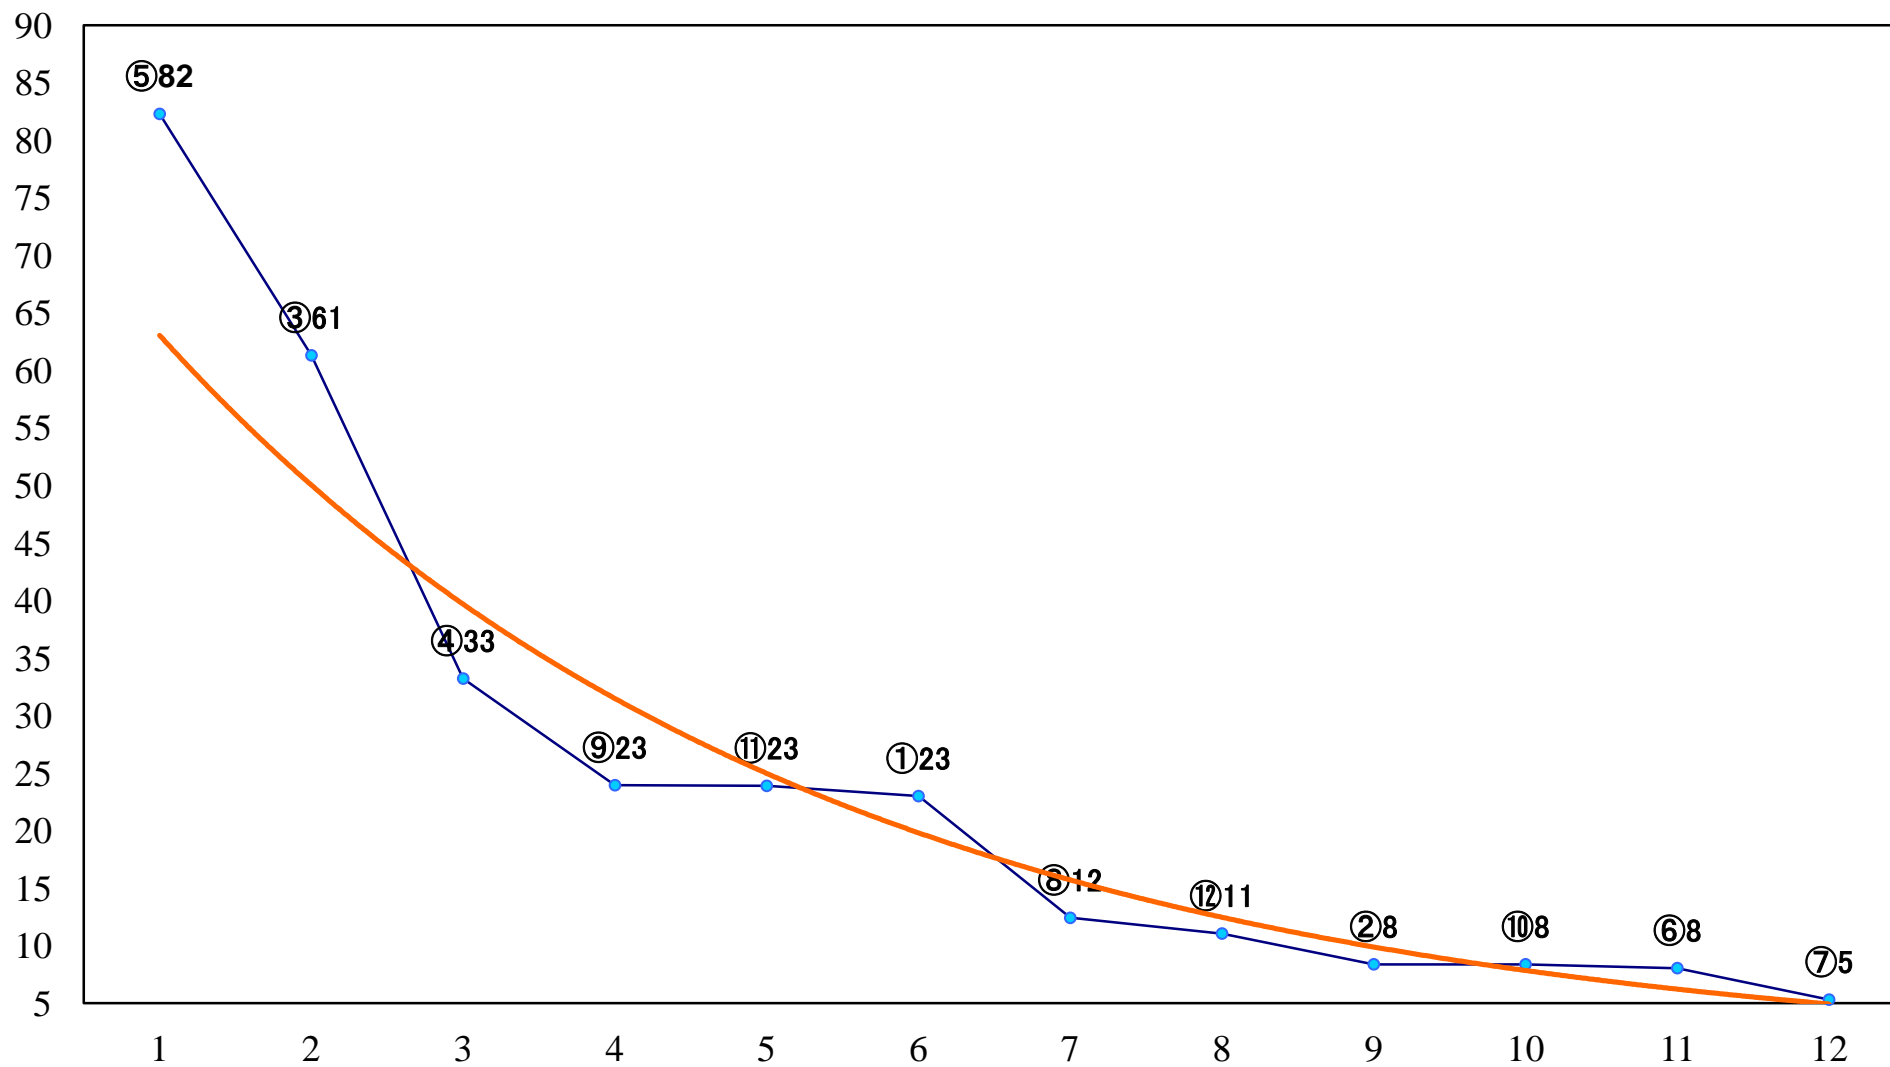

2021年05月31日(月) 浦和競馬 6R 14:50
C3七八 左1500mm