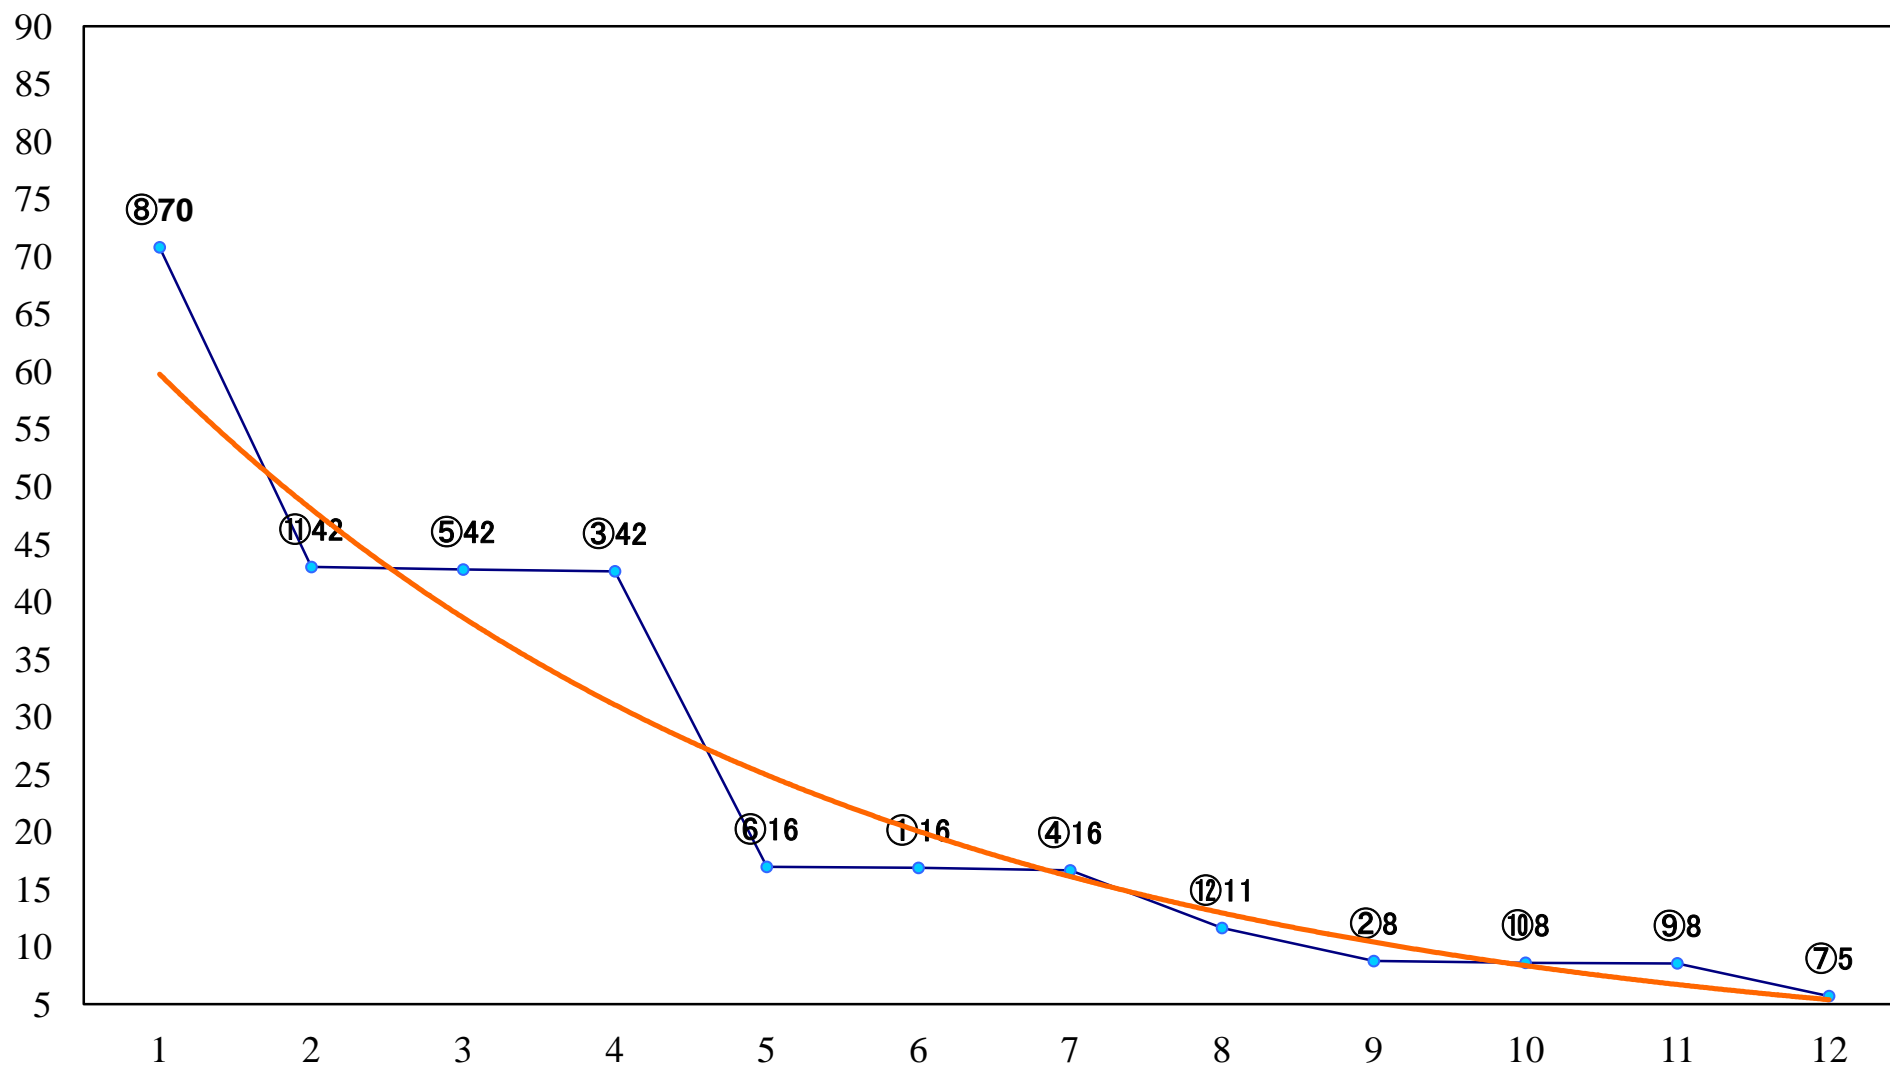

2021年05月31日(月) 浦和競馬 1R 12:20
2歳一 左1300mm

2021年05月31日(月) 浦和競馬 2R 12:50
浦和800ラウンド3歳選抜馬 左800mm

2021年05月31日(月) 浦和競馬 3R 13:20
3歳三 左1400mm

2021年05月31日(月) 浦和競馬 4R 13:50
3歳二 左1400mm

2021年05月31日(月) 浦和競馬 5R 14:20
C3七八 左1400mm