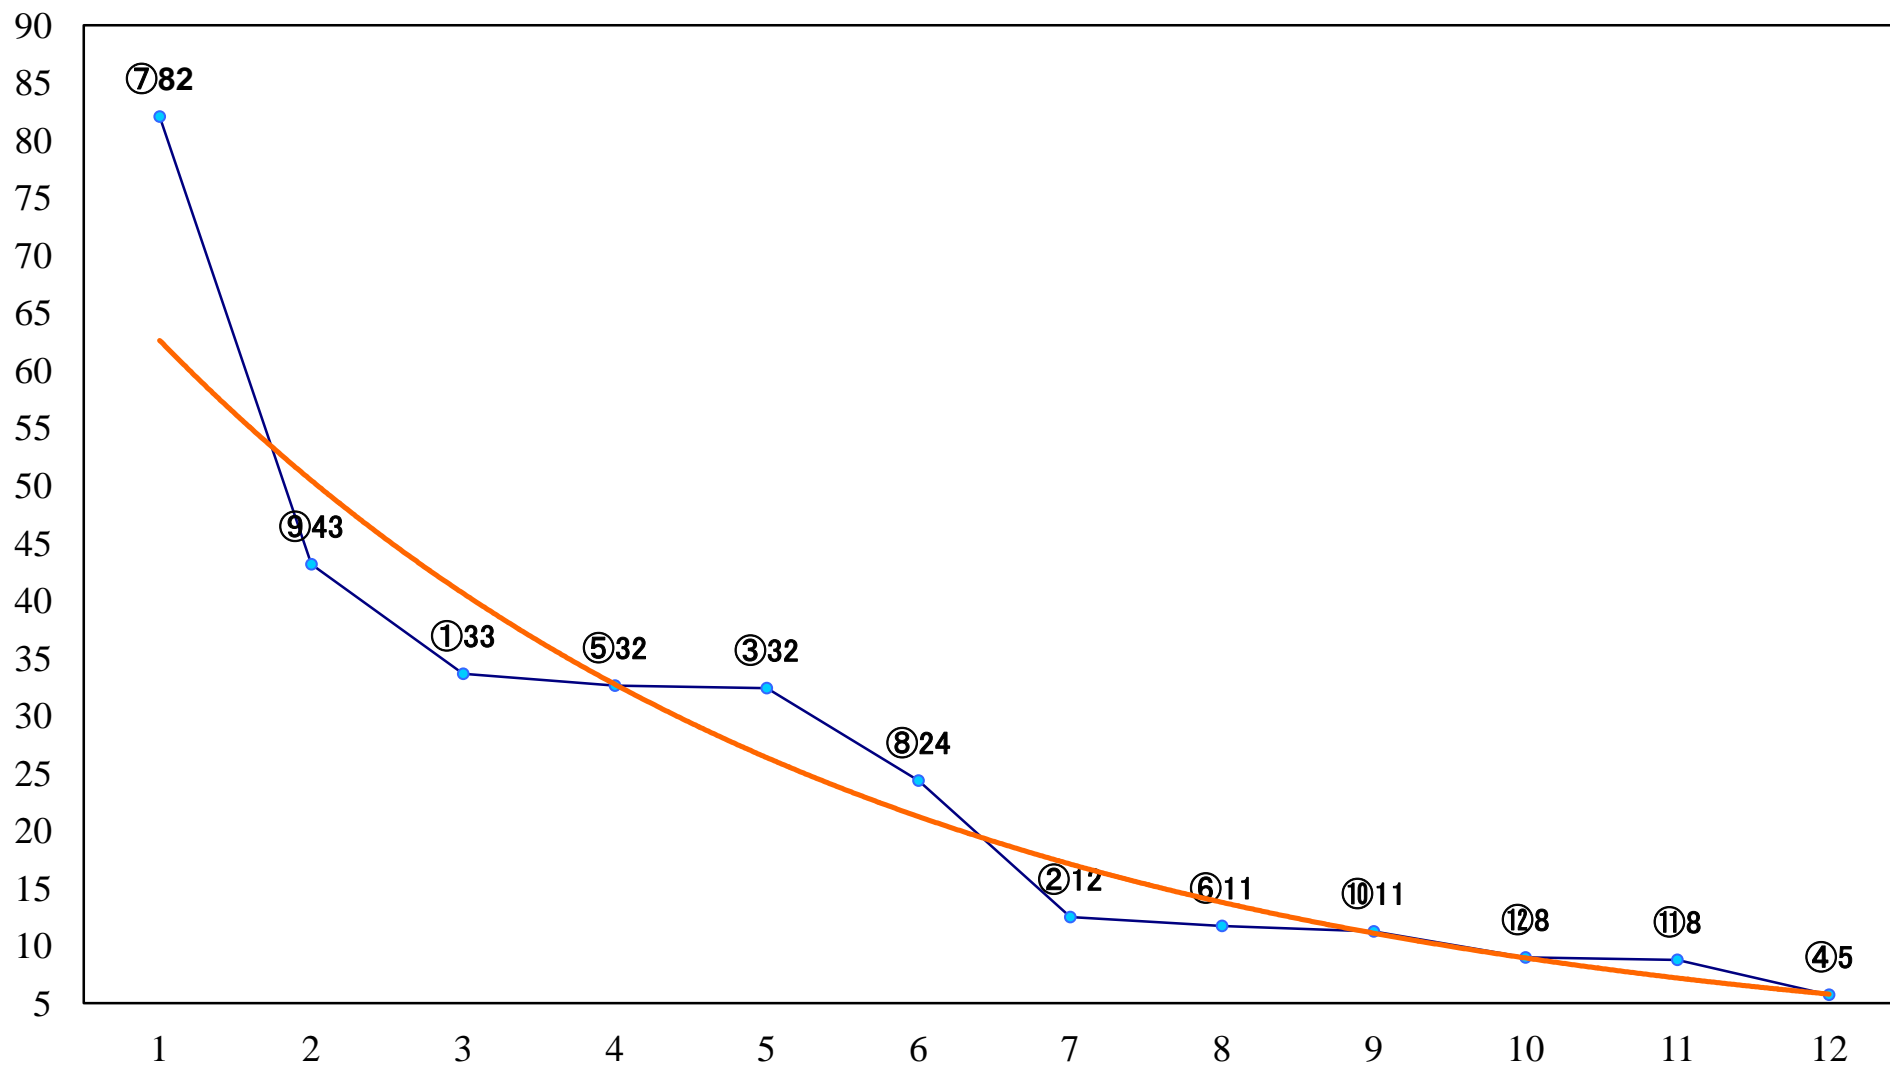

2021年05月31日(月) 浦和競馬 1R 12:20
2歳一 左1300mm

2021年05月31日(月) 浦和競馬 2R 12:50
浦和800ラウンド3歳選抜馬 左800mm

2021年05月31日(月) 浦和競馬 3R 13:20
3歳三 左1400mm

2021年05月31日(月) 浦和競馬 4R 13:50
3歳二 左1400mm

2021年05月31日(月) 浦和競馬 5R 14:20
C3七八 左1400mm