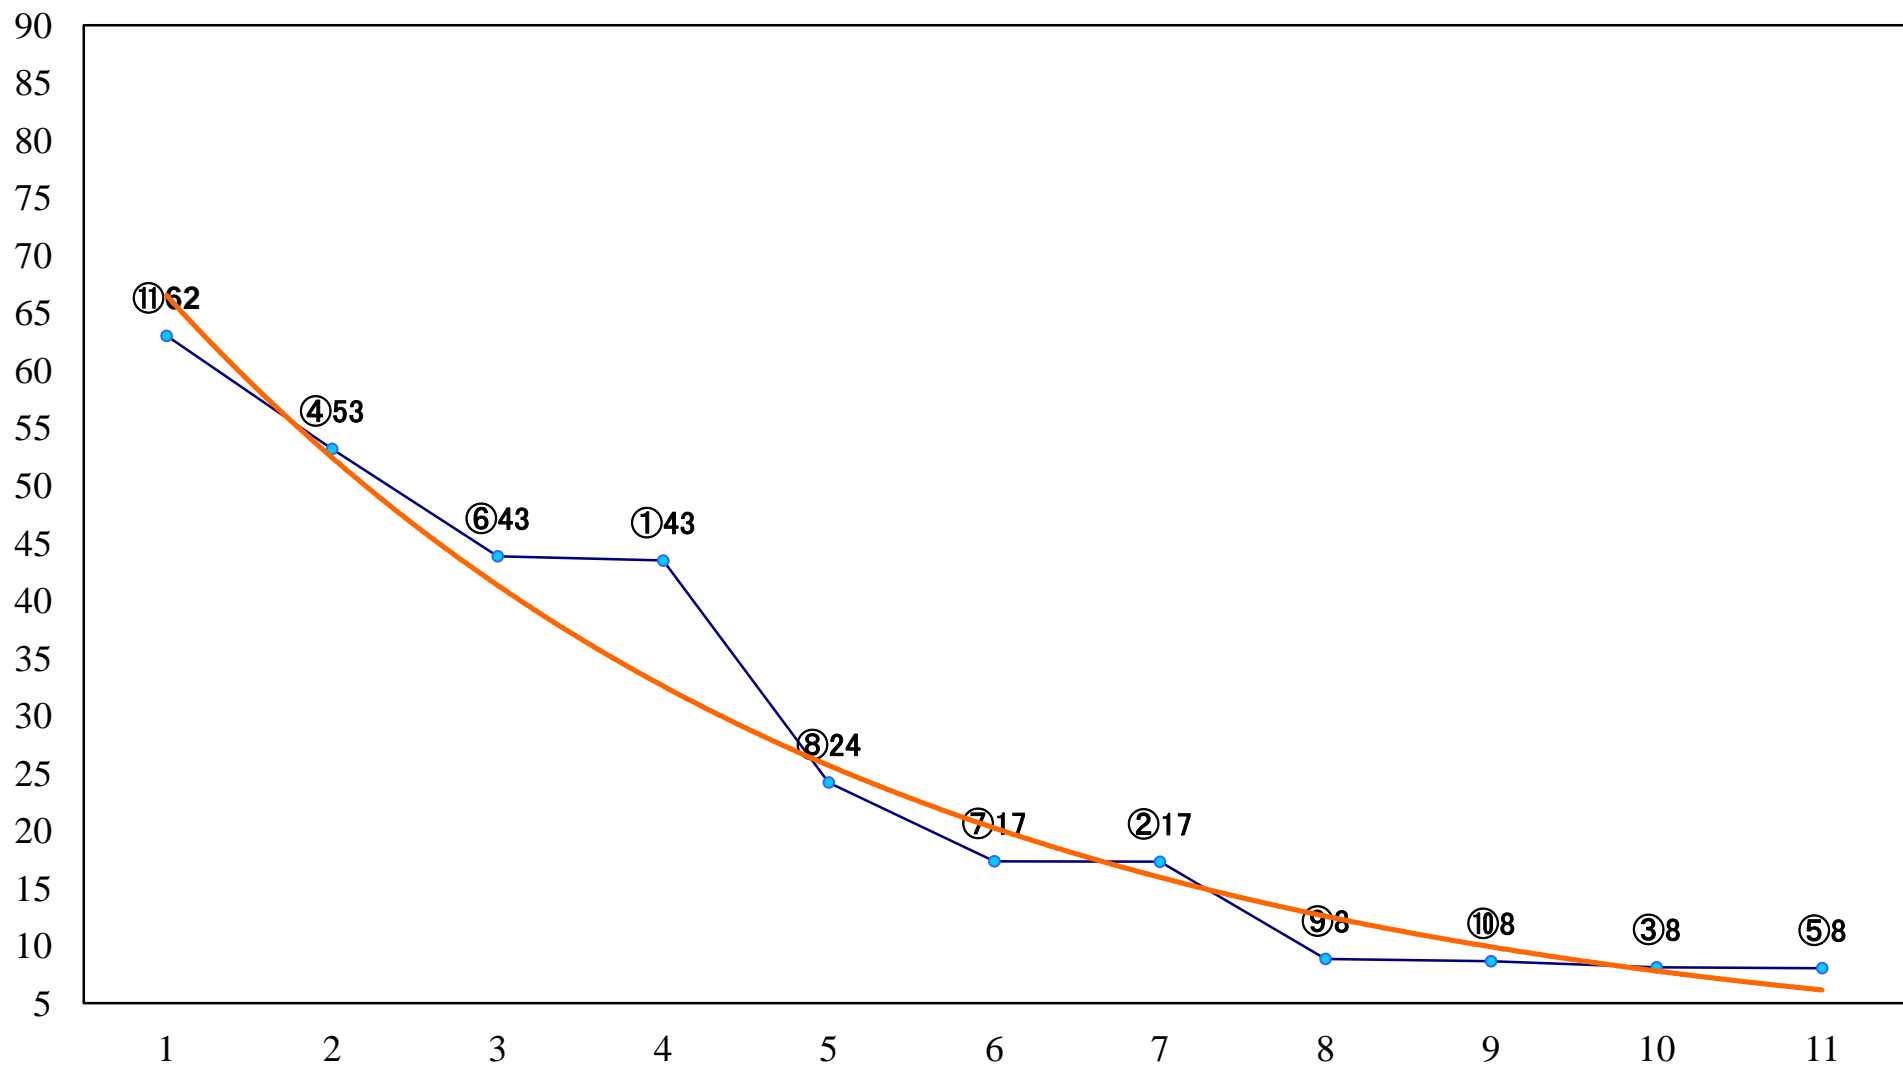

2021年05月31日(月) 浦和競馬 7R 15:25
C2二 三 左1500mm