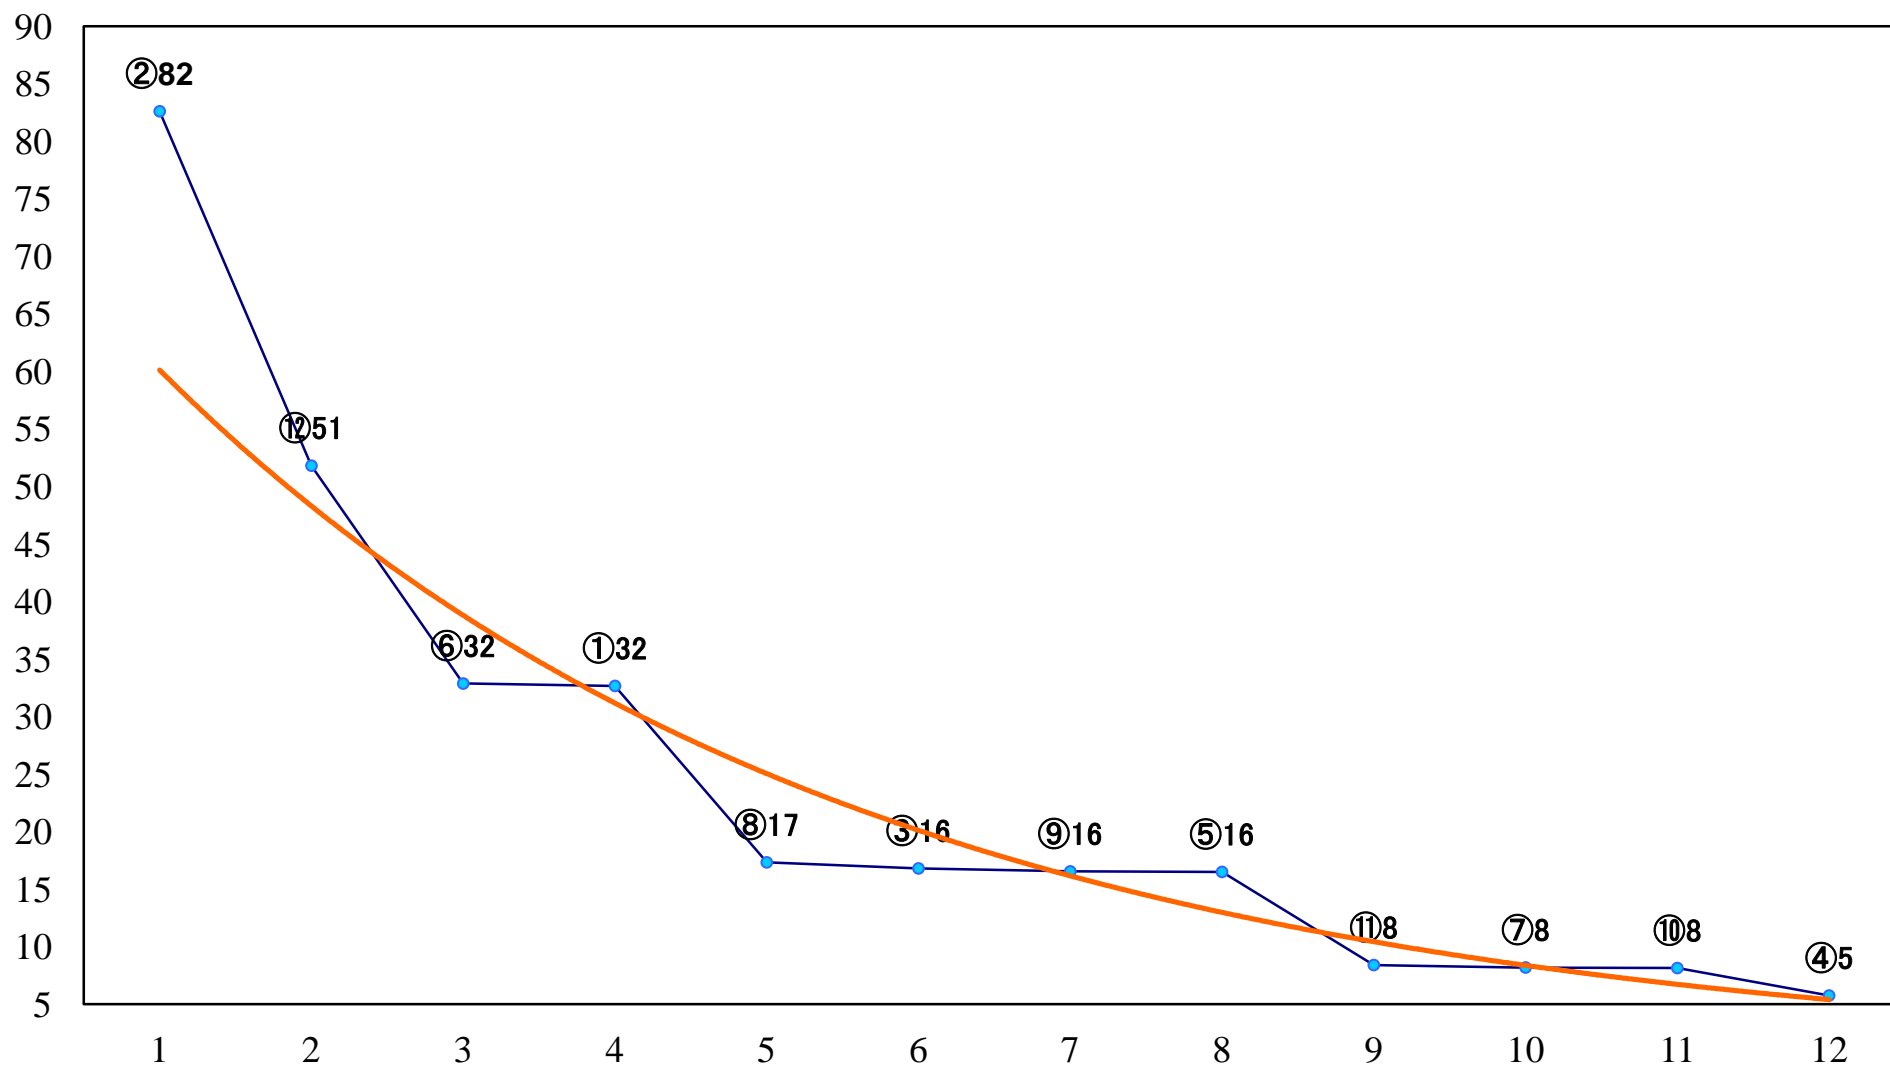

2021年06月01日(火) 浦和競馬 2R 12:50
いちじくのまち加須賞C3五 六 左1400mm