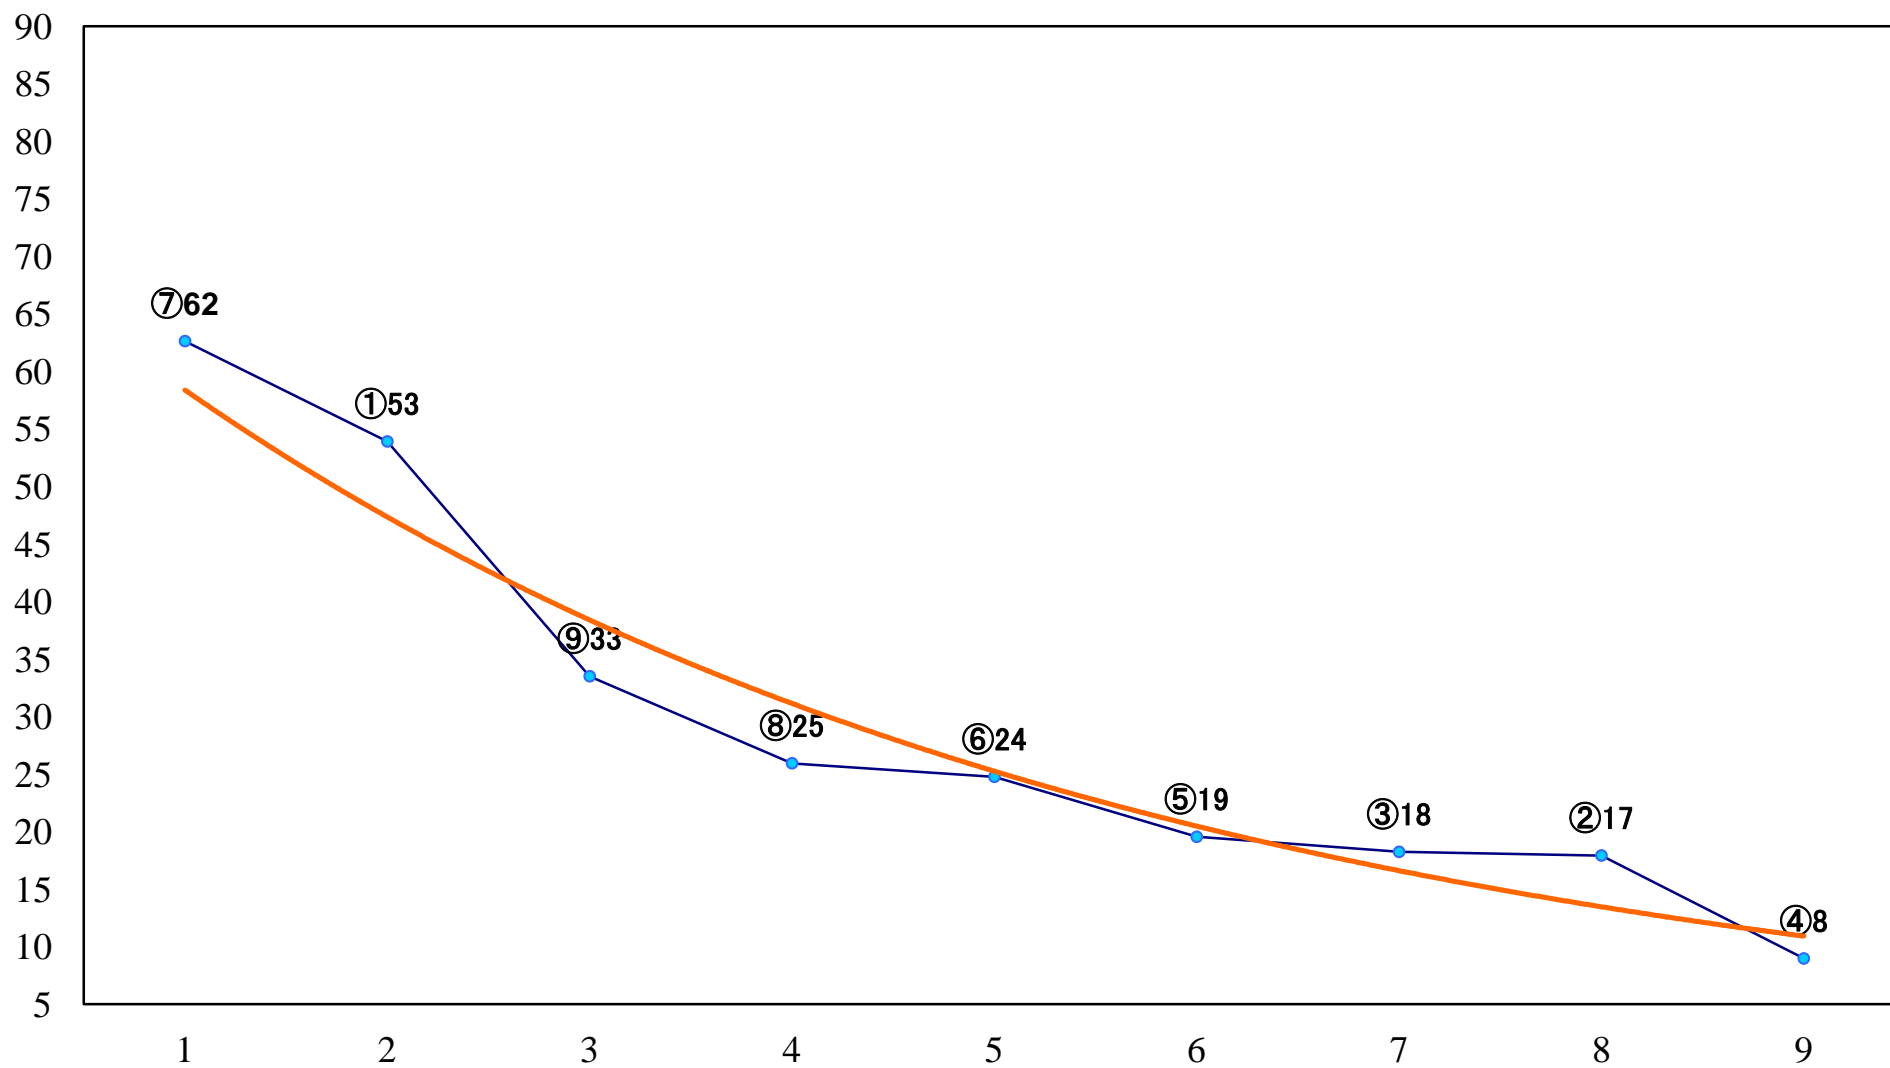

2021年06月01日(火) 浦和競馬 10R 17:10  
行田市「花手水」賞B3三 左1400mm

2021年06月01日(火) 浦和競馬 11R 17:45  
風待月特別B2一 左1500mm

2021年06月01日(火) 浦和競馬 12R 18:20  
梶子特別C1C2選抜馬 左2000mm