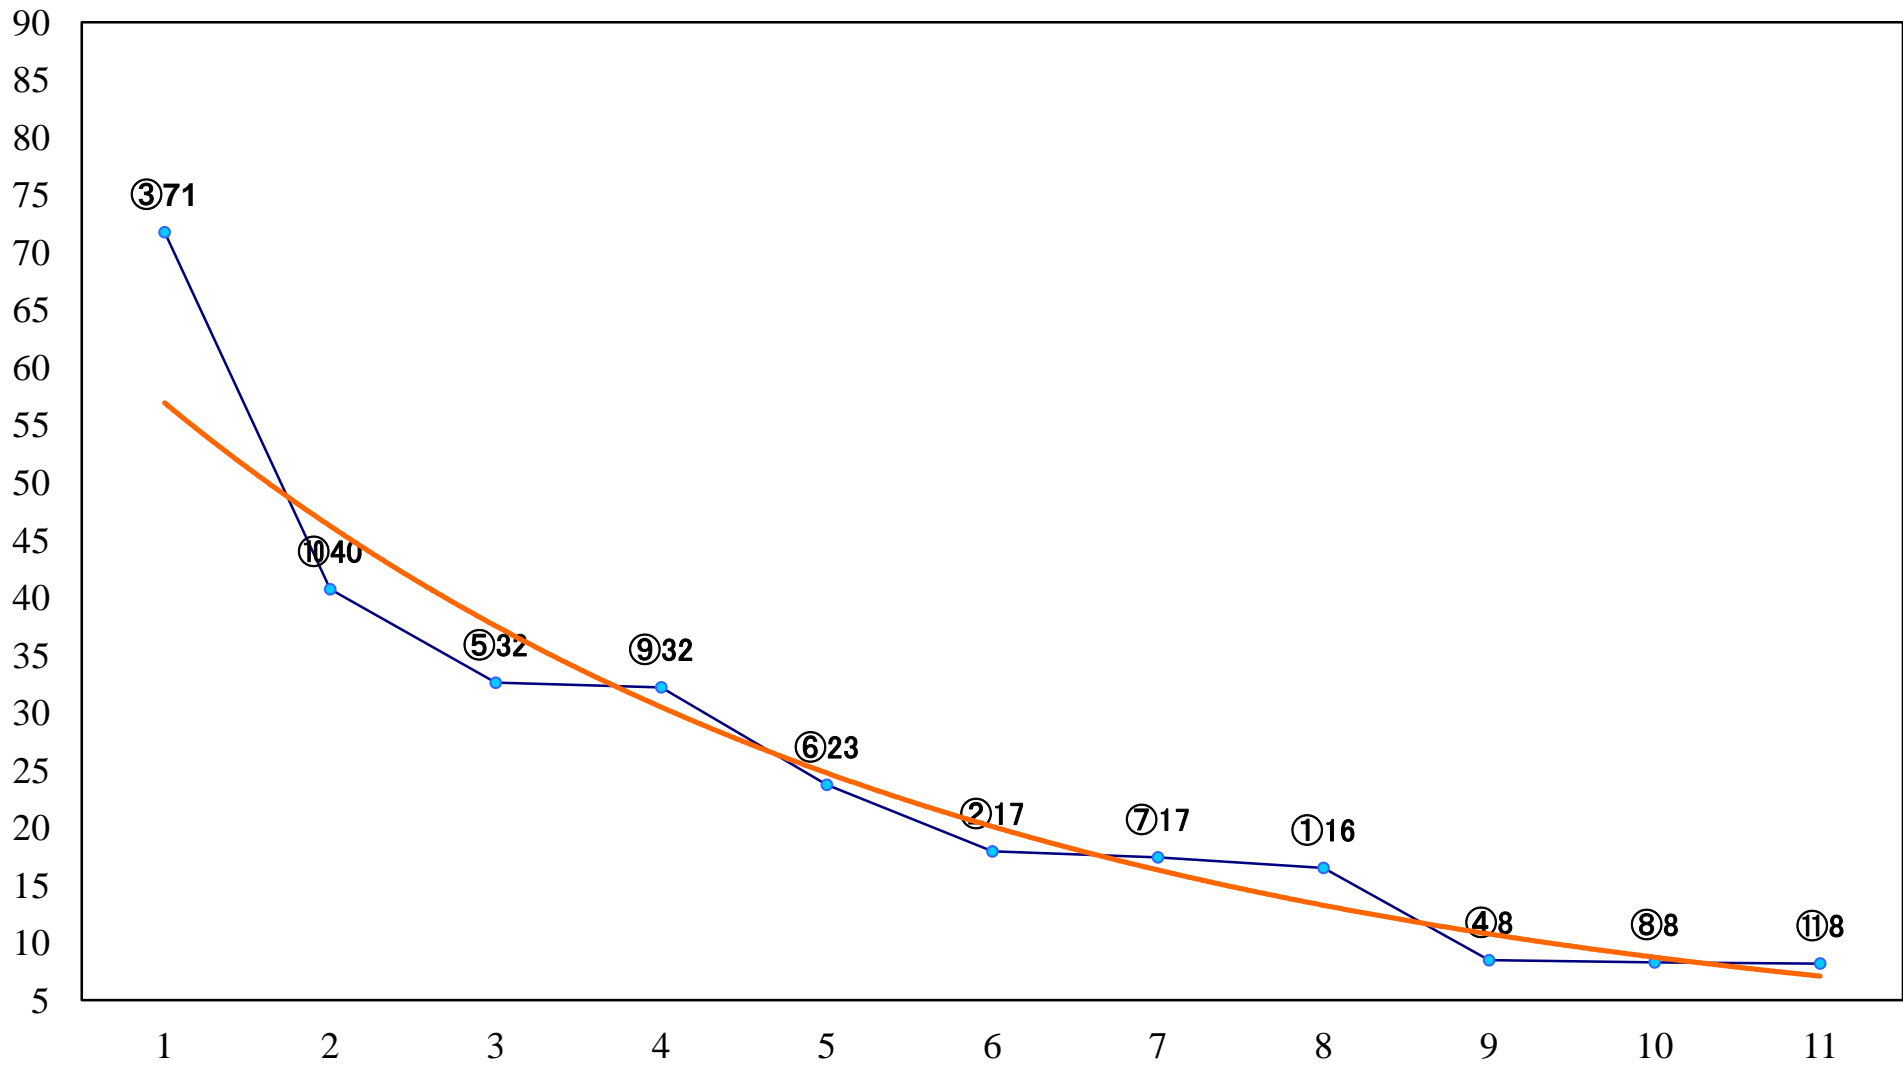

2021年06月01日(火) 浦和競馬 4R 13:50
C3五六 左1500mm