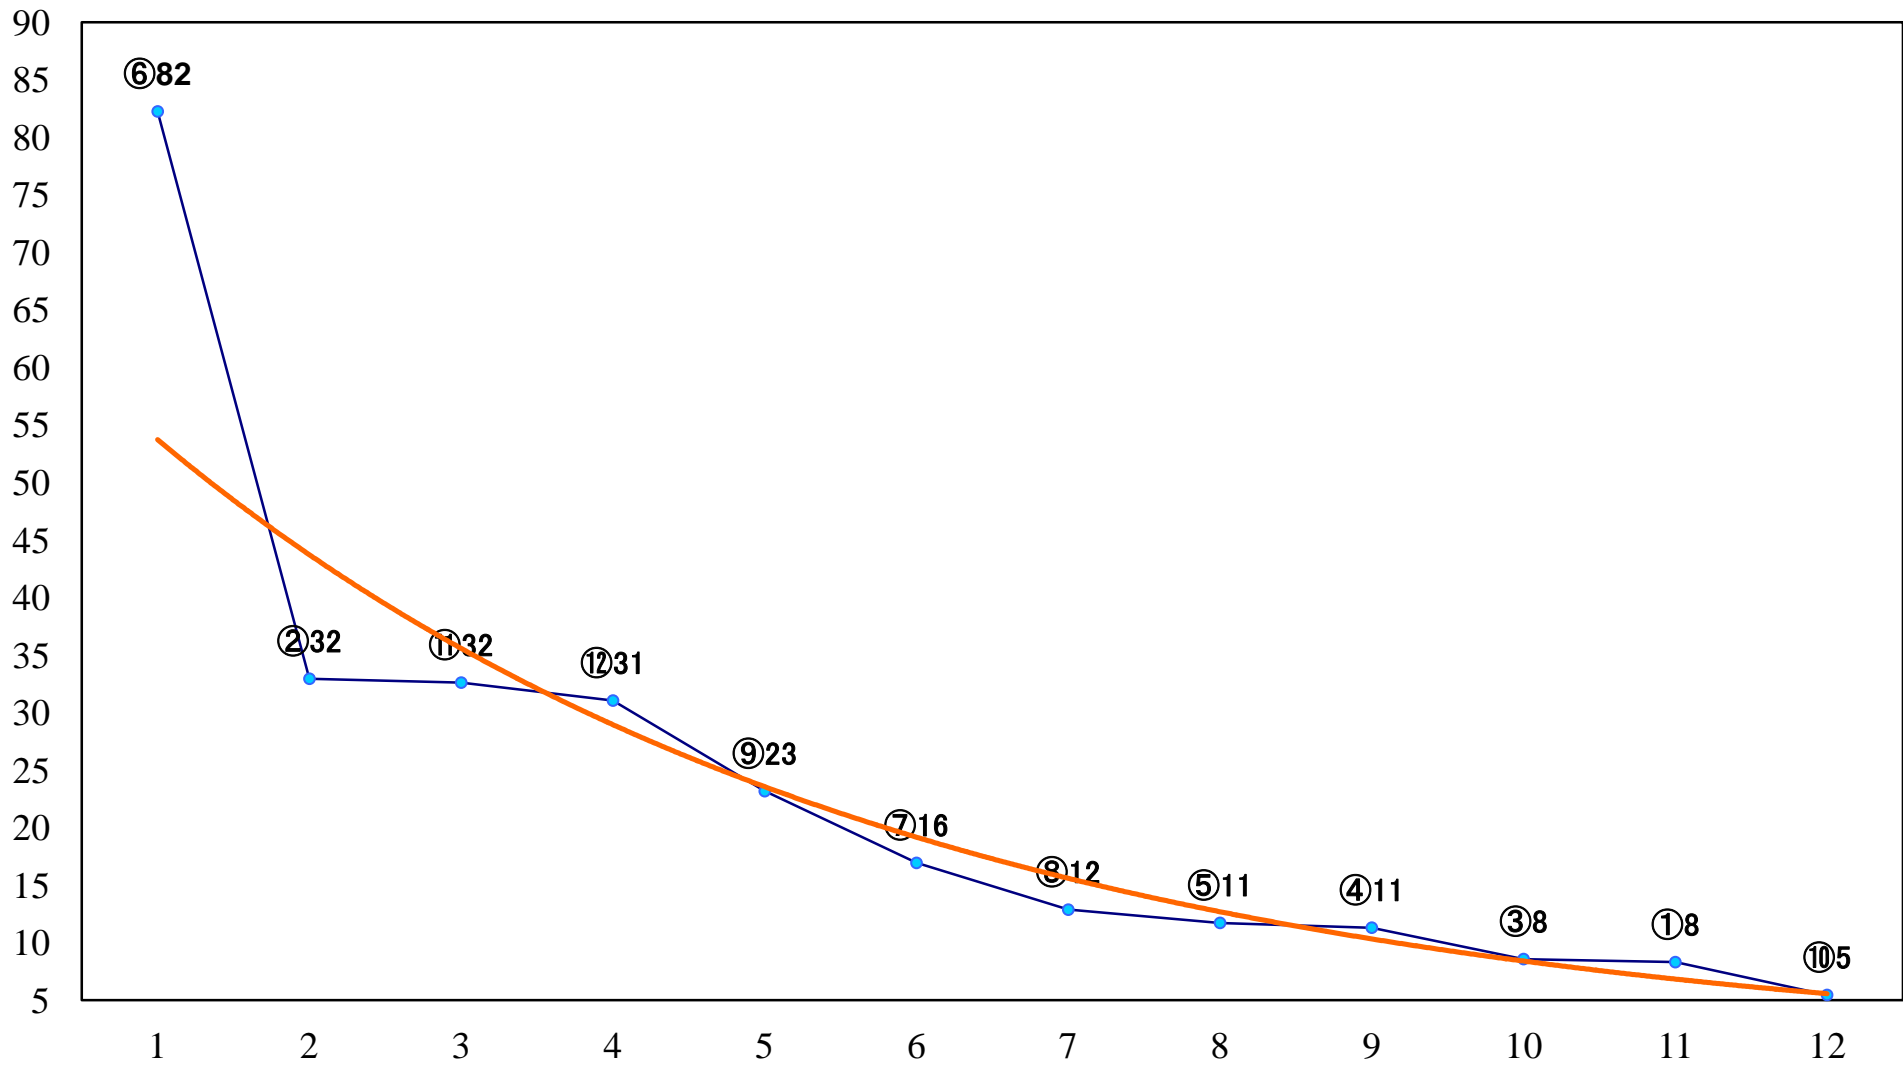

2021年06月01日(火) 浦和競馬 3R 13:20
3歳四 左1400mm