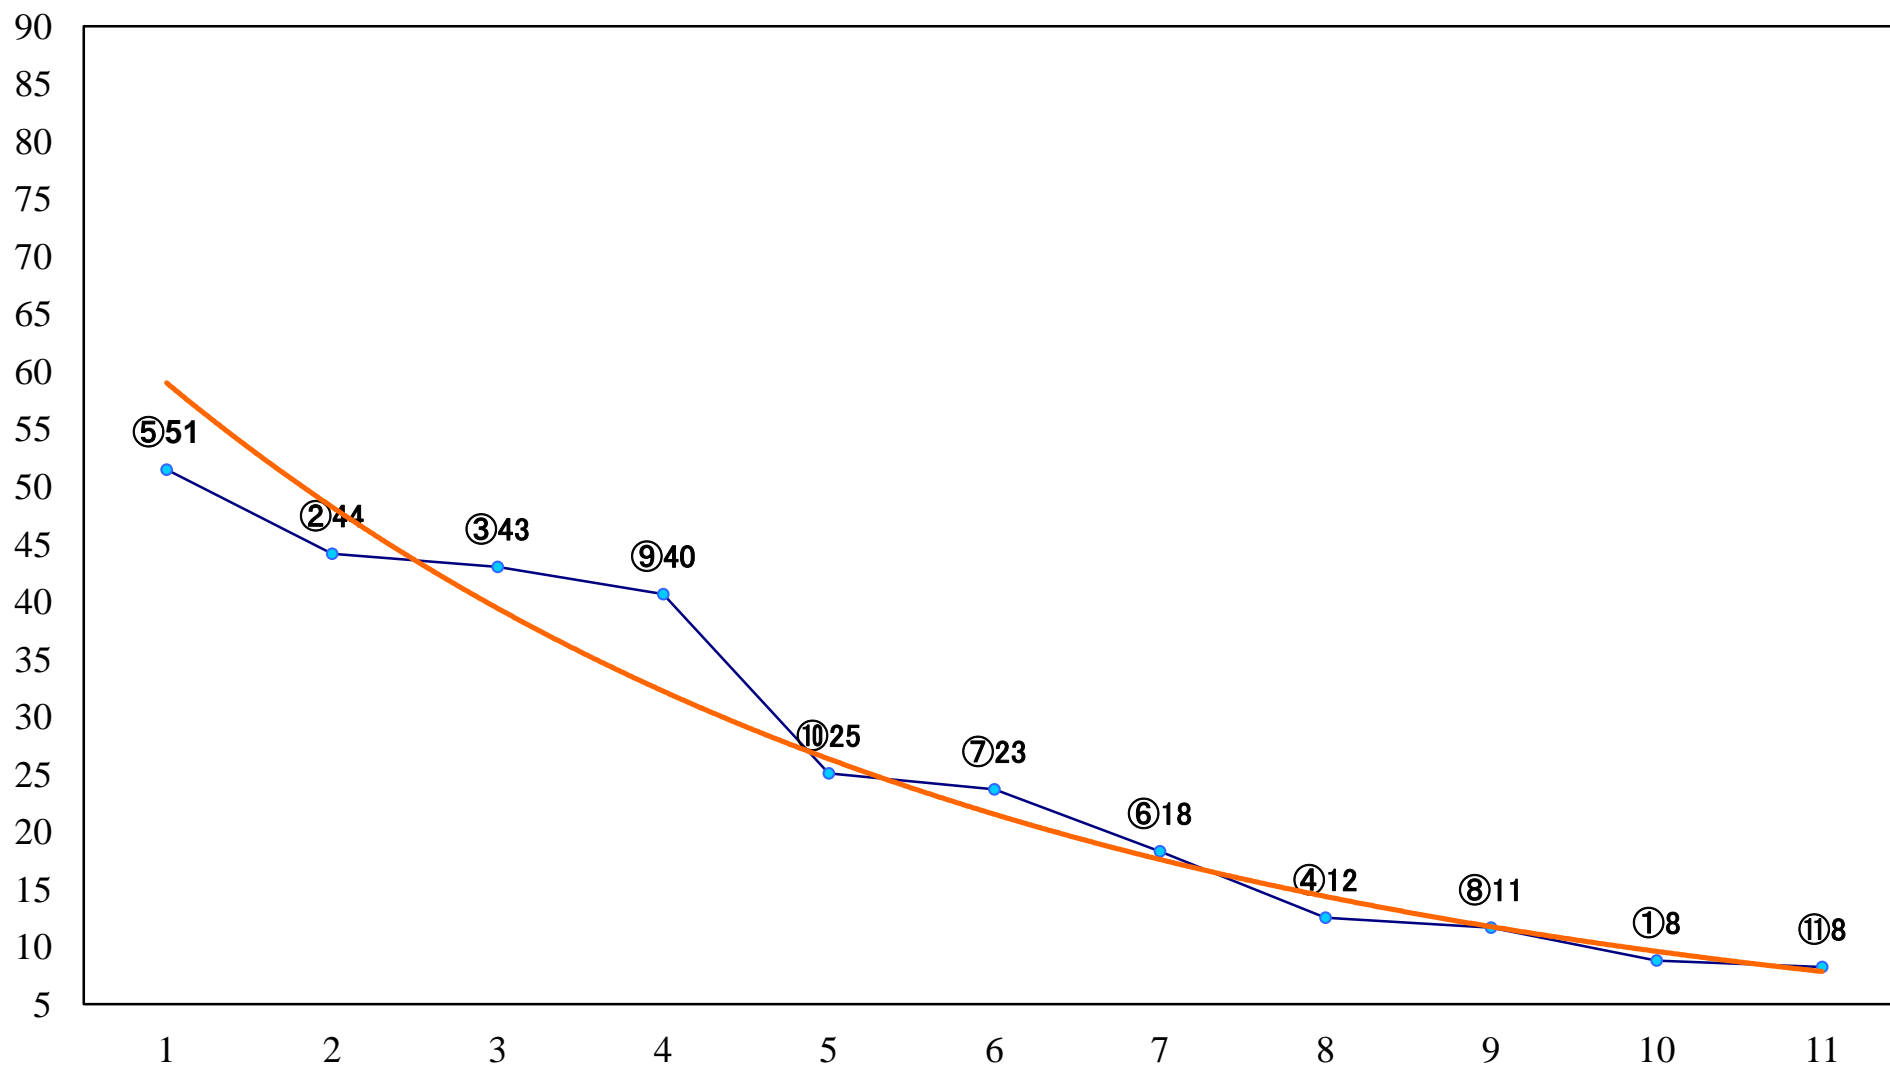

2021年06月01日(火) 浦和競馬 6R 14:50
浦和800ラウンドC2選抜馬ア 左800mm