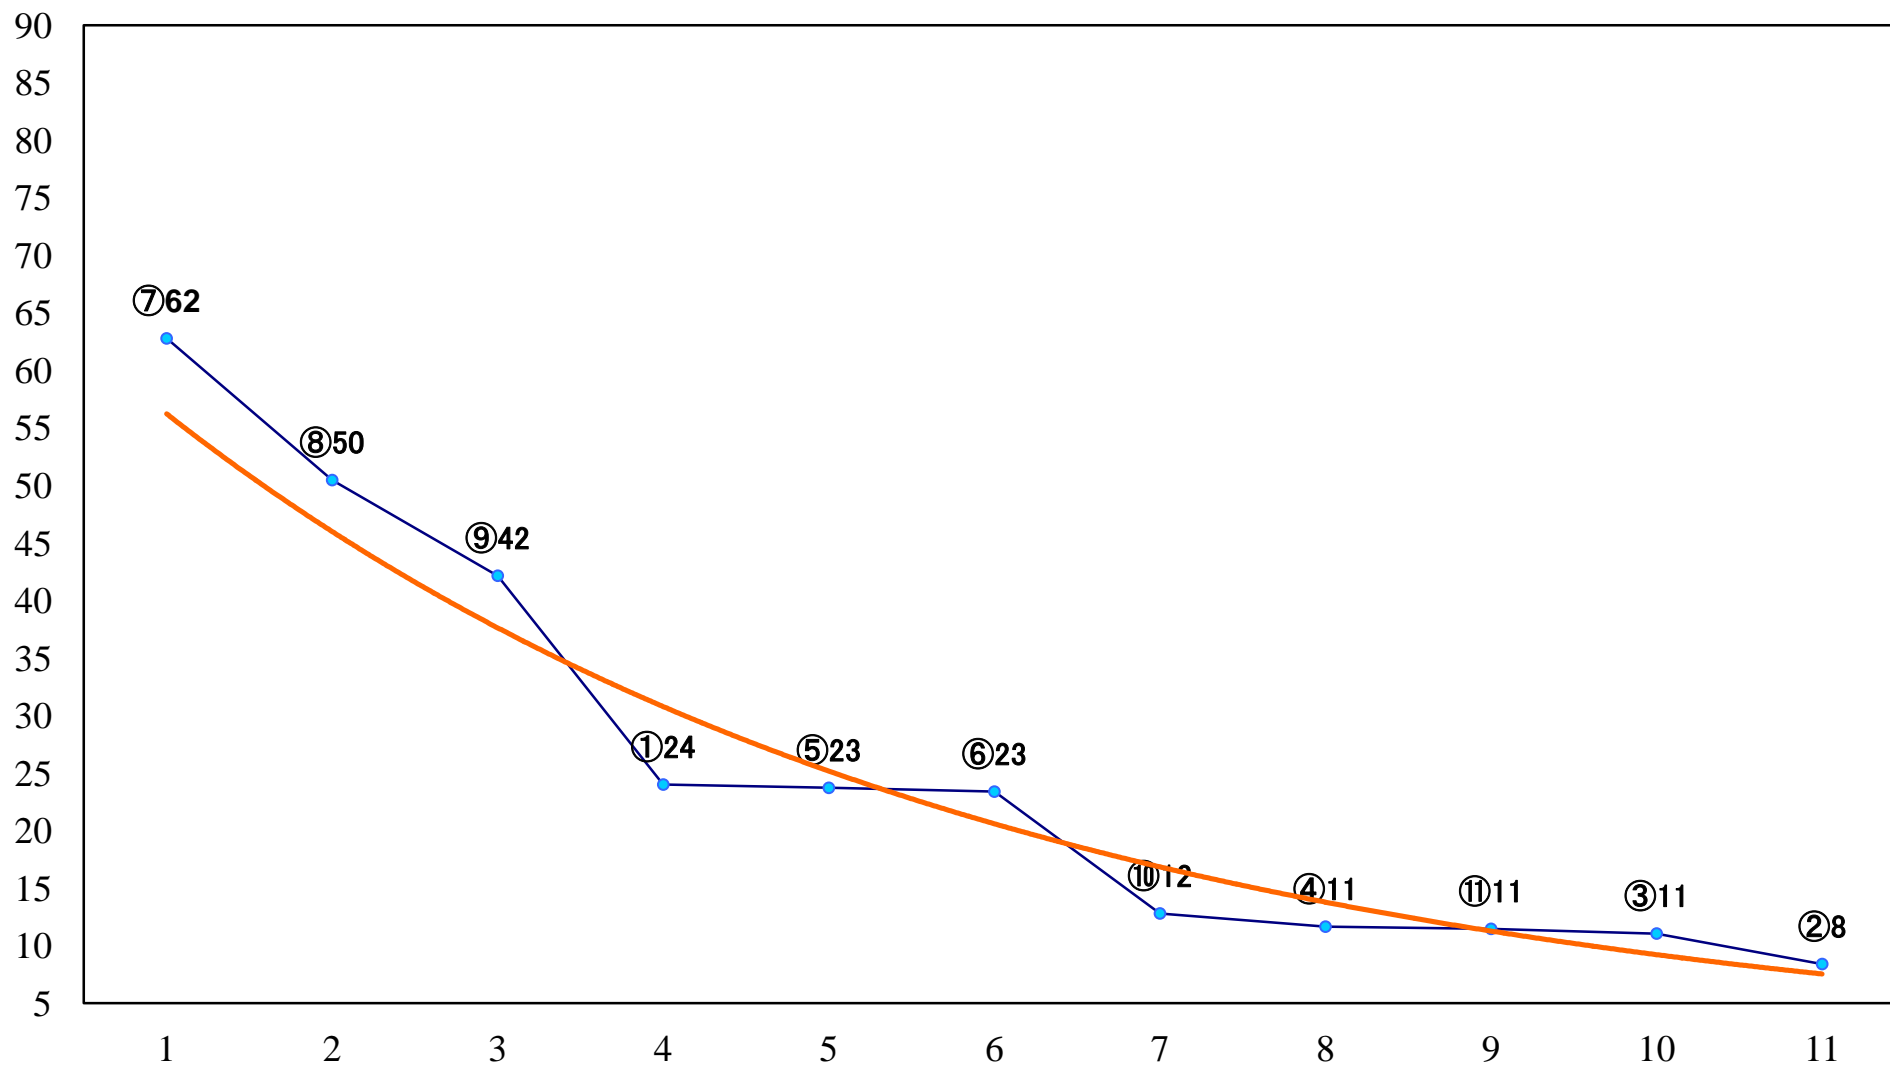

2021年06月01日(火) 浦和競馬 5R 14:20
浦和800ラウンドC2選抜馬イ 左800mm