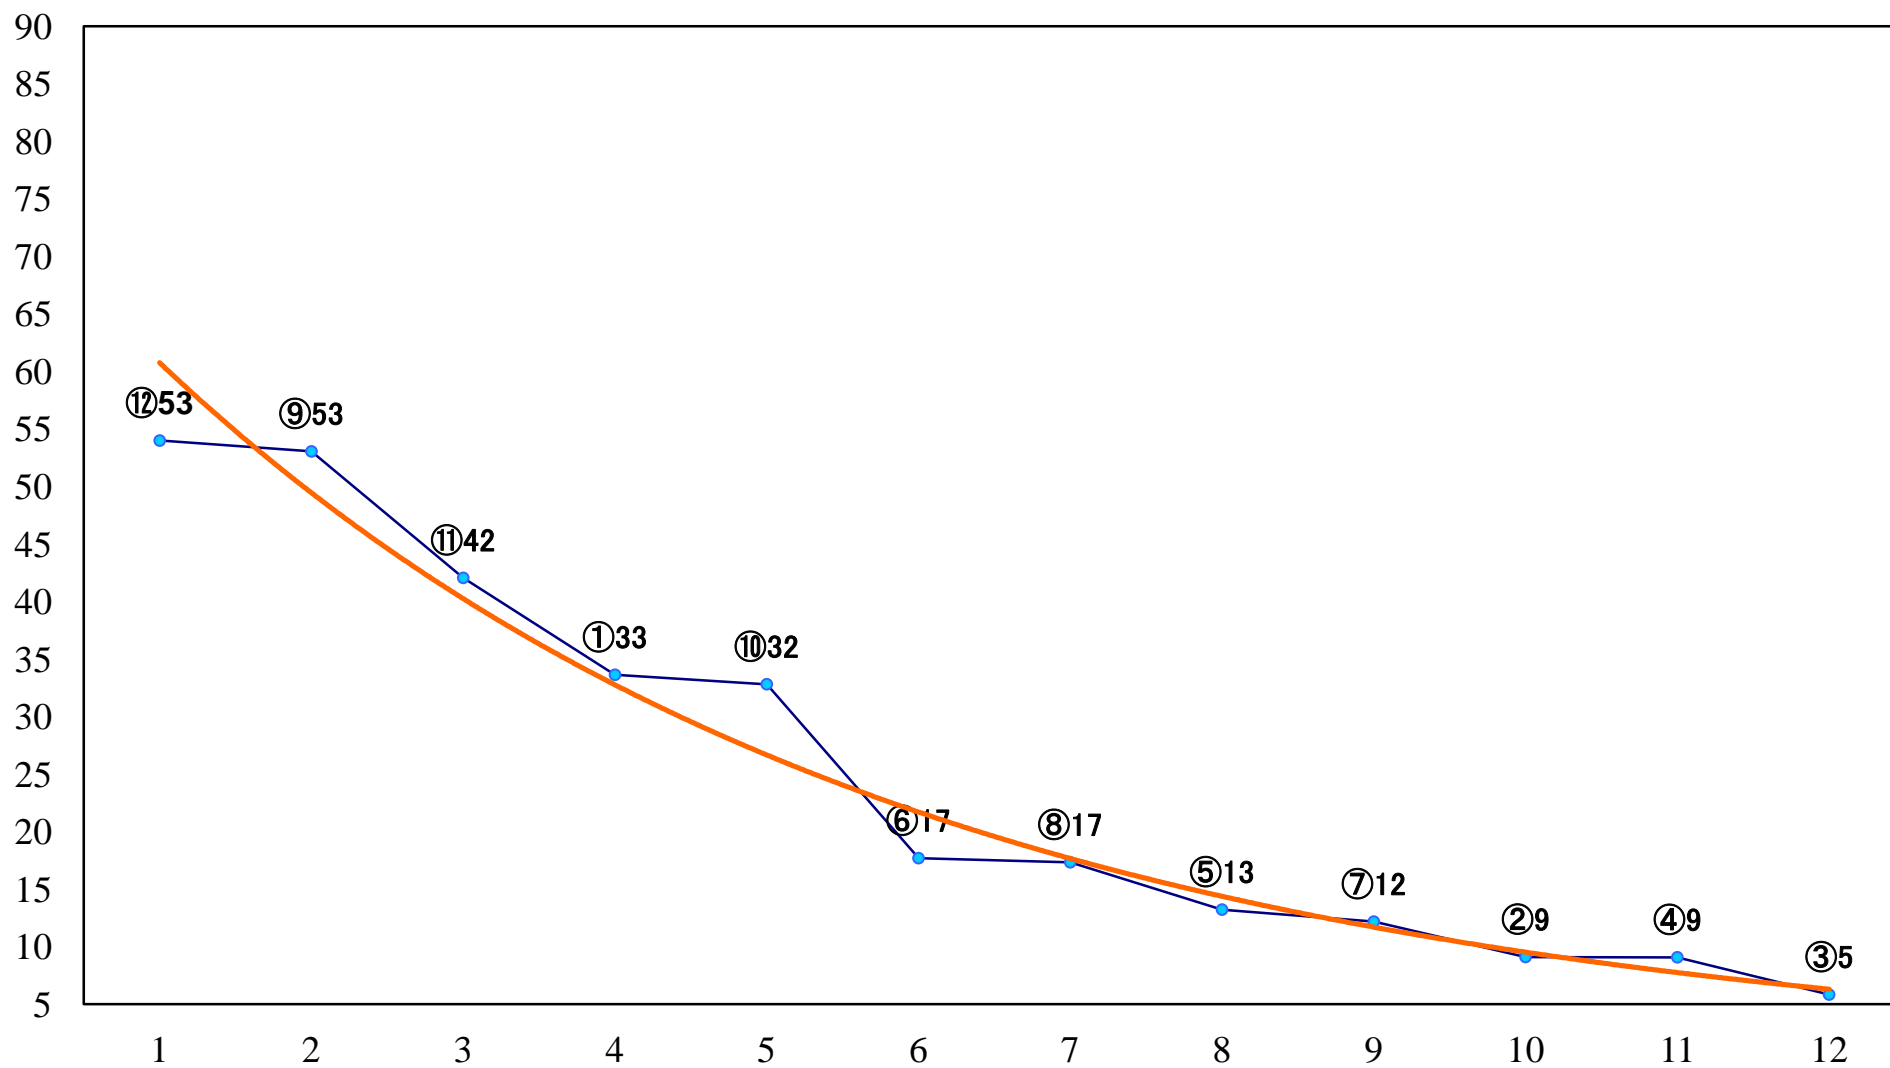

2021年06月01日(火) 浦和競馬 8R 16:00
C1六 左1500mm