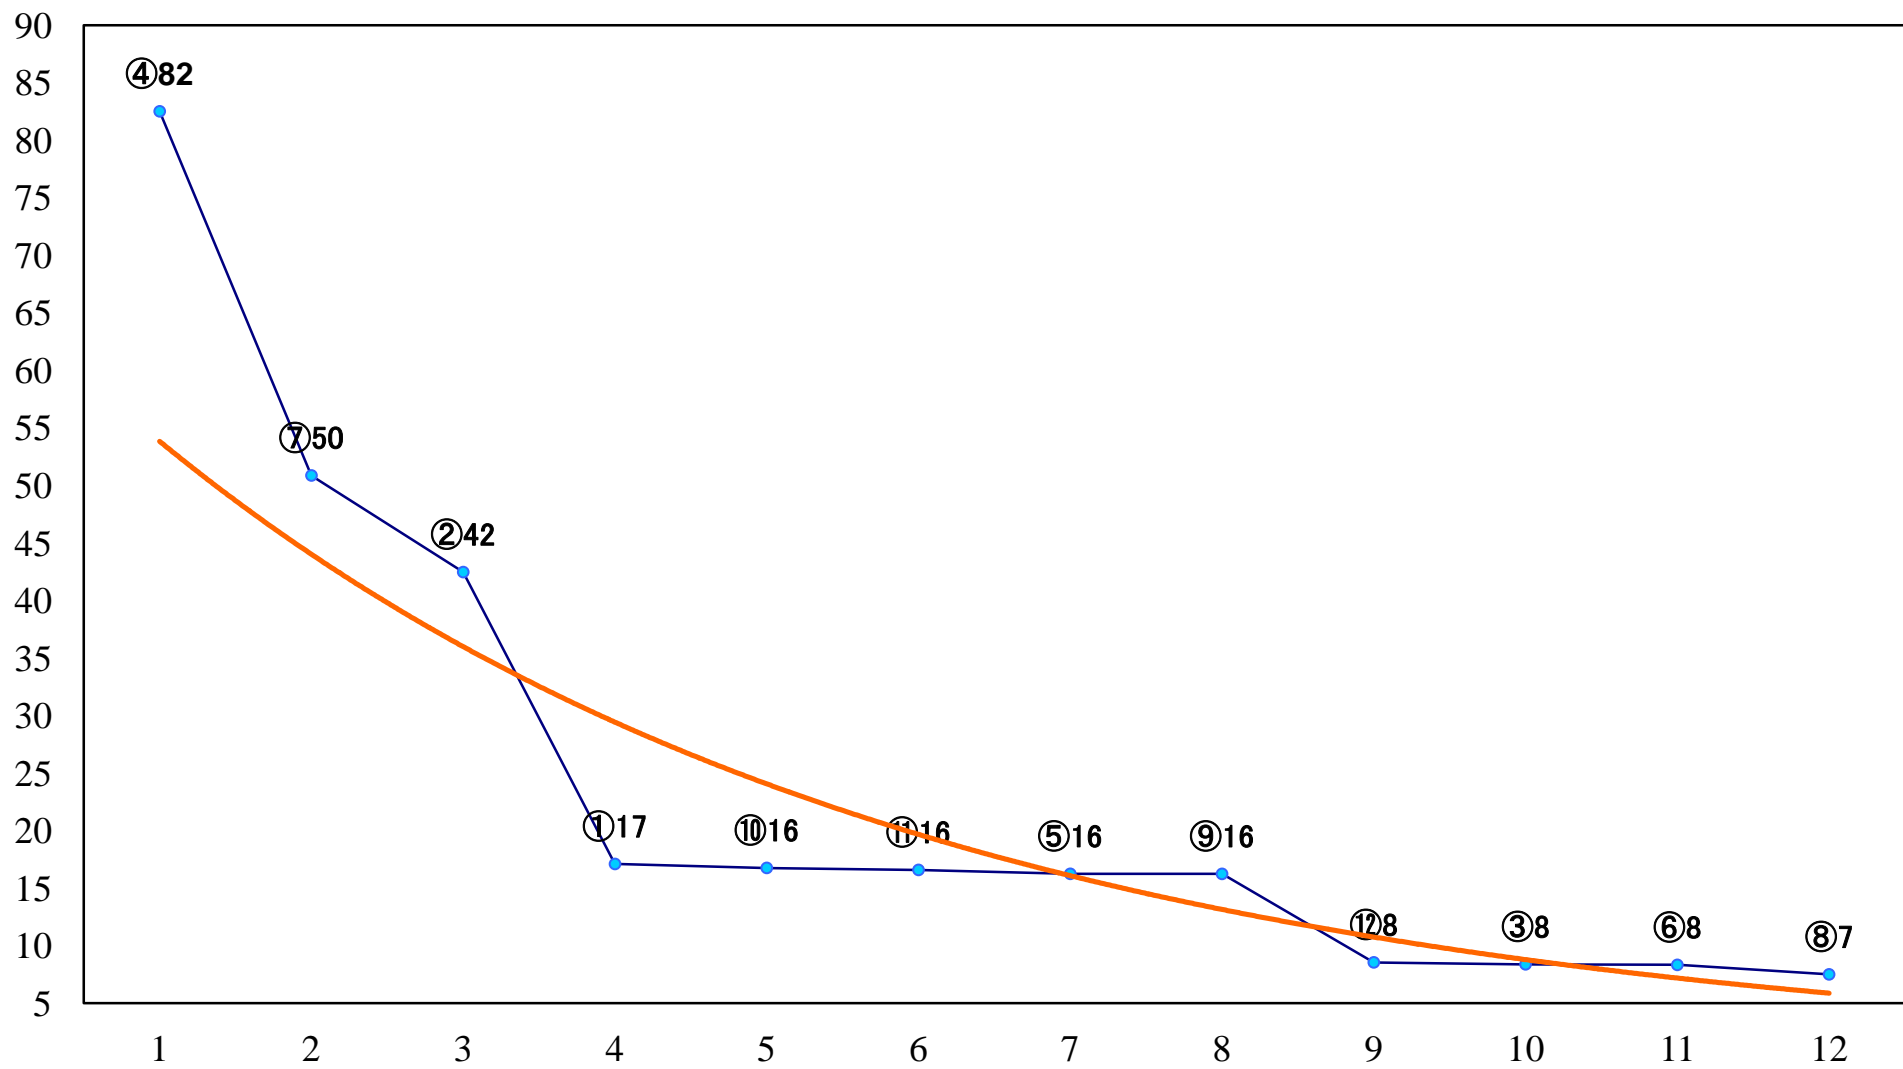

2021年06月01日(火) 浦和競馬 2R 12:50
いちじくのまち加須賞C3五 六 左1400mm

2021年06月01日(火) 浦和競馬 1R 12:20
3歳五 左1400mm