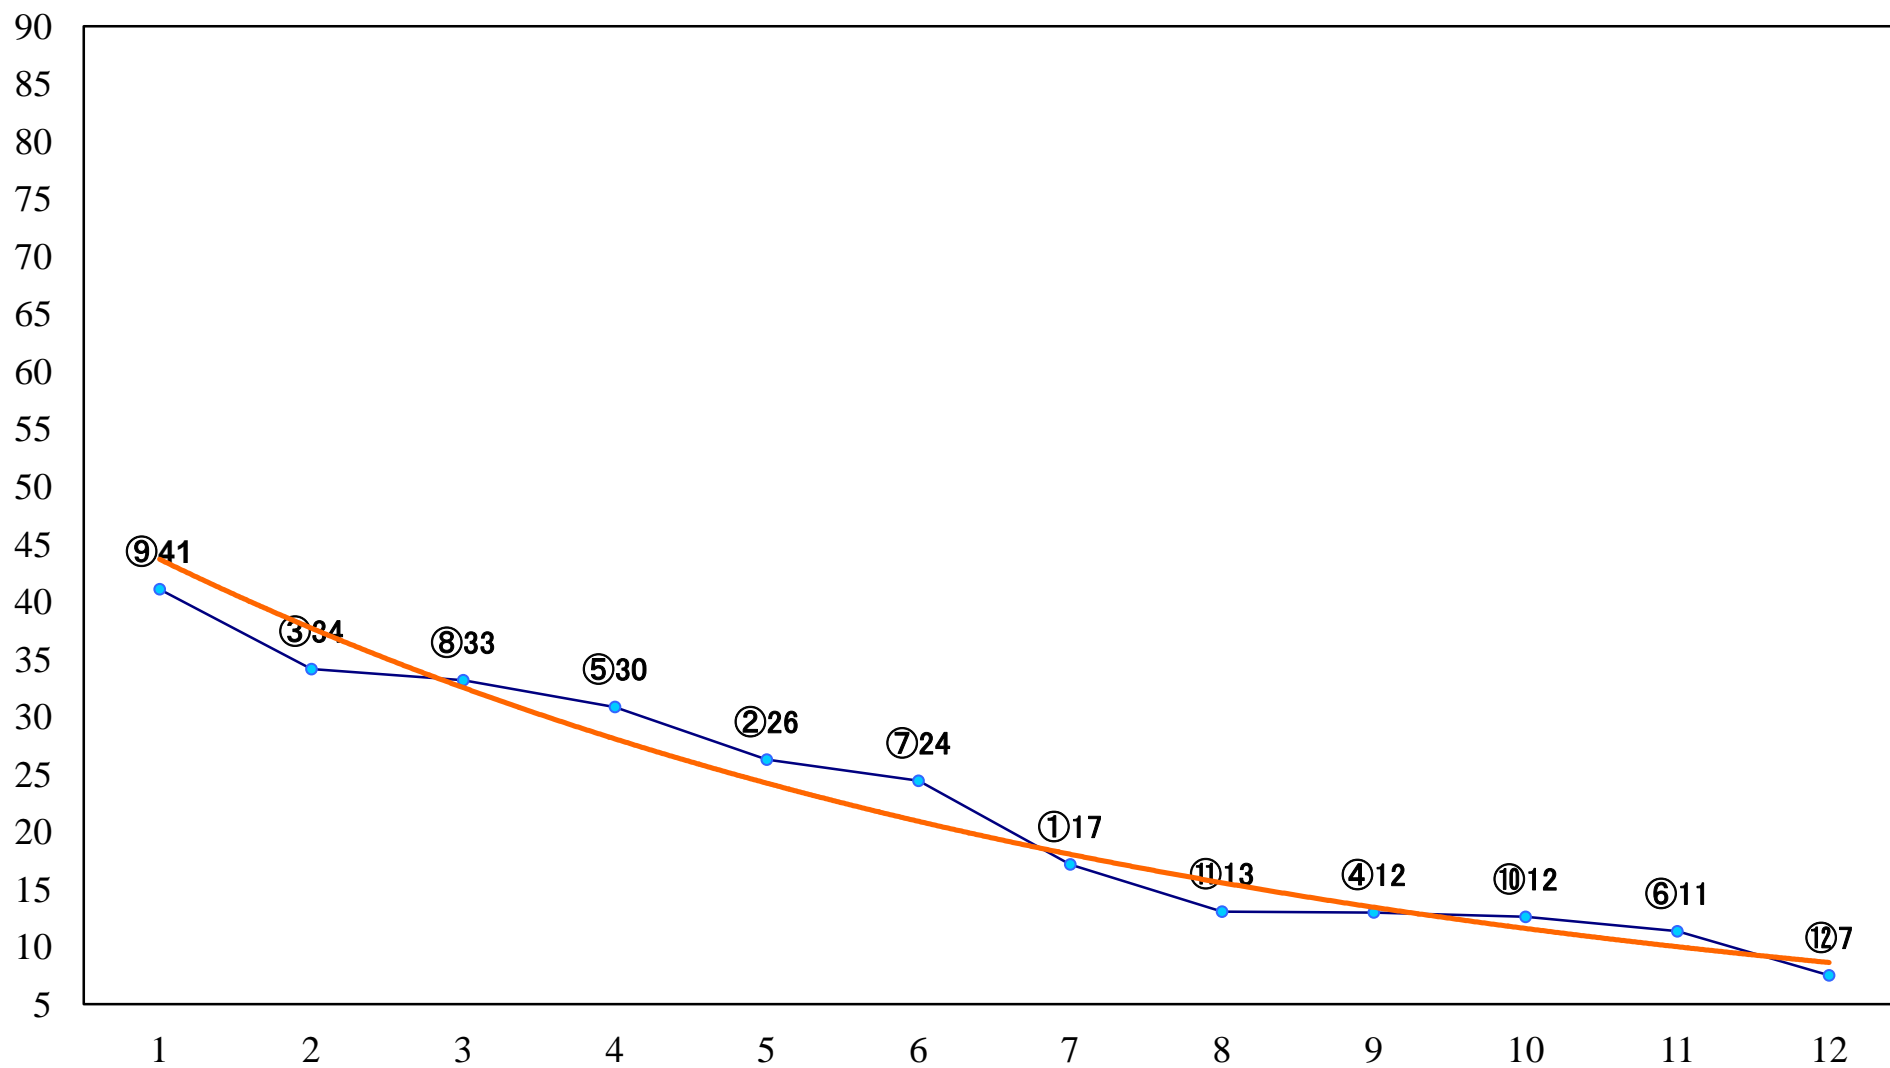

2021年06月01日(火) 浦和競馬 7R 15:25
J交 ツイントップ特別3歳選抜馬 左1400mm