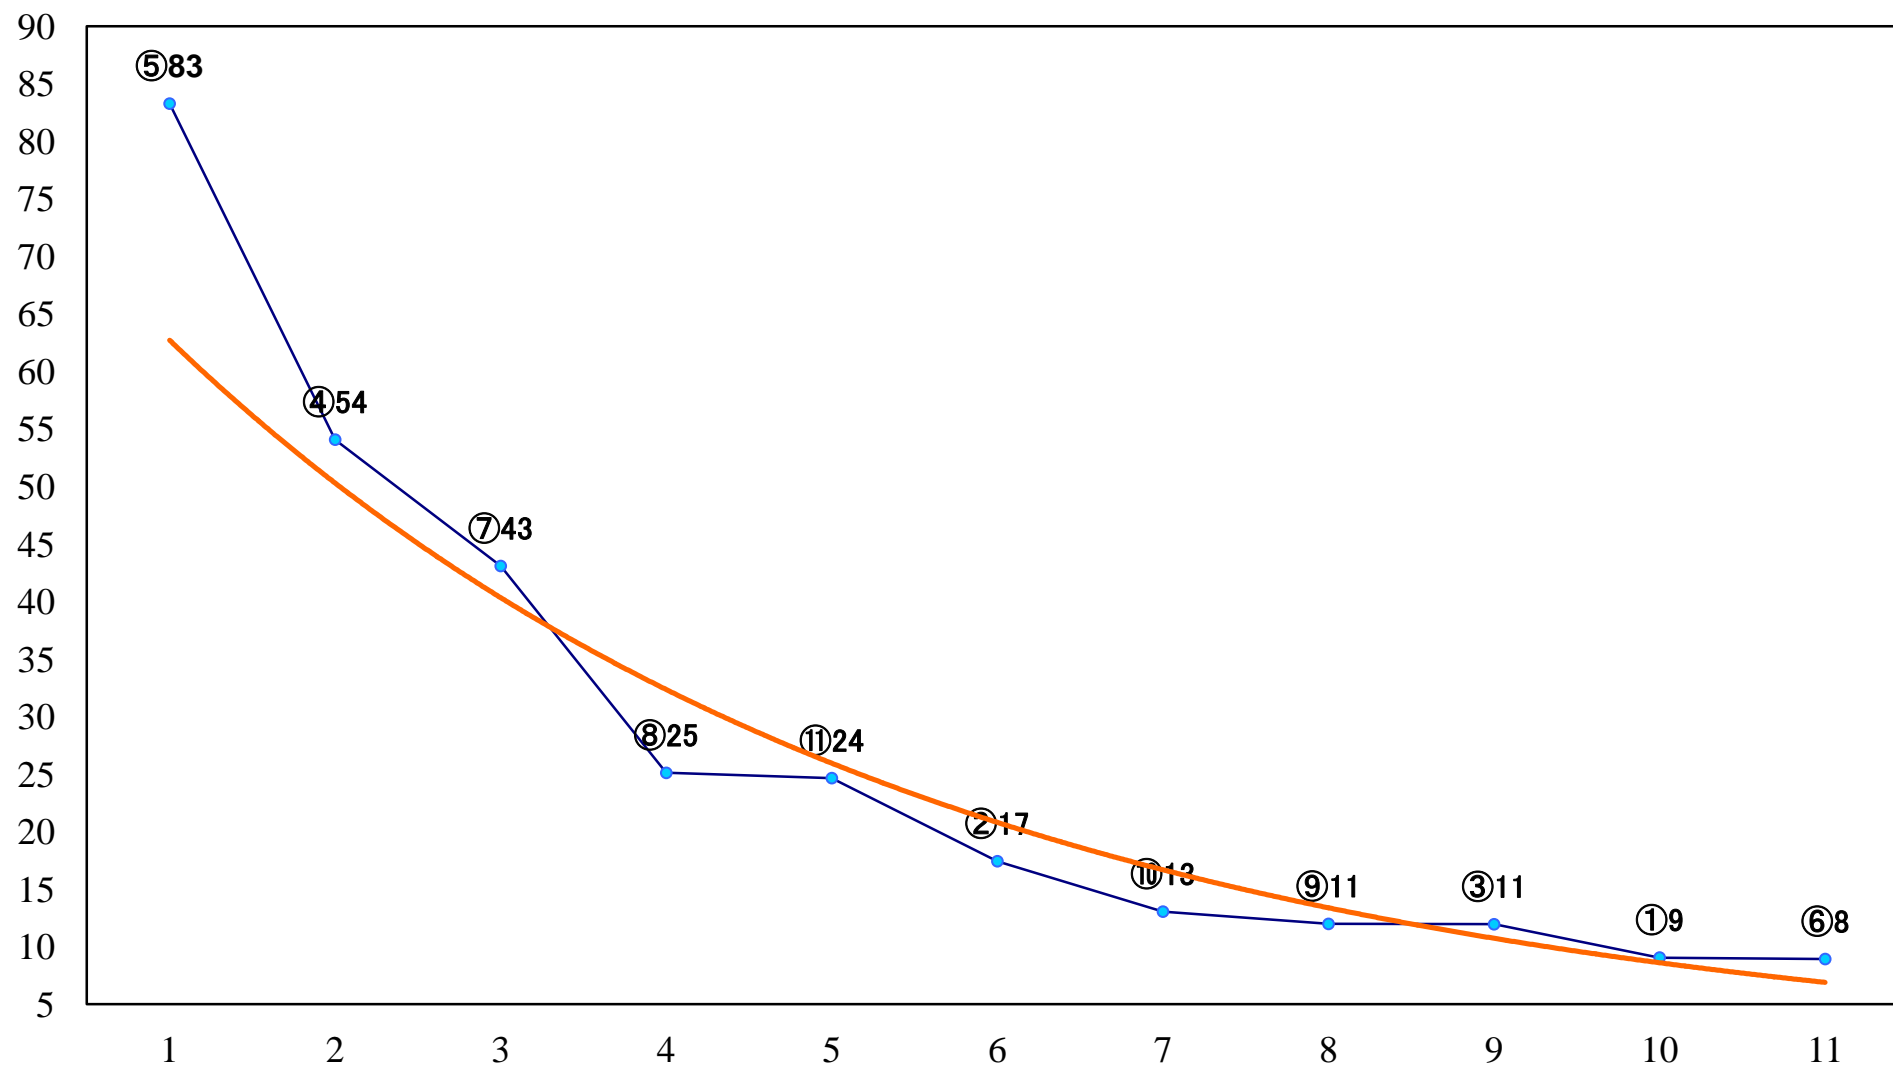

2021年06月01日(火) 浦和競馬 10R 17:10  
行田市「花手水」賞B3三 左1400mm

2021年06月01日(火) 浦和競馬 11R 17:45  
風待月特別B2一 左1500mm

2021年06月01日(火) 浦和競馬 12R 18:20  
梶子特別C1C2選抜馬 左2000mm