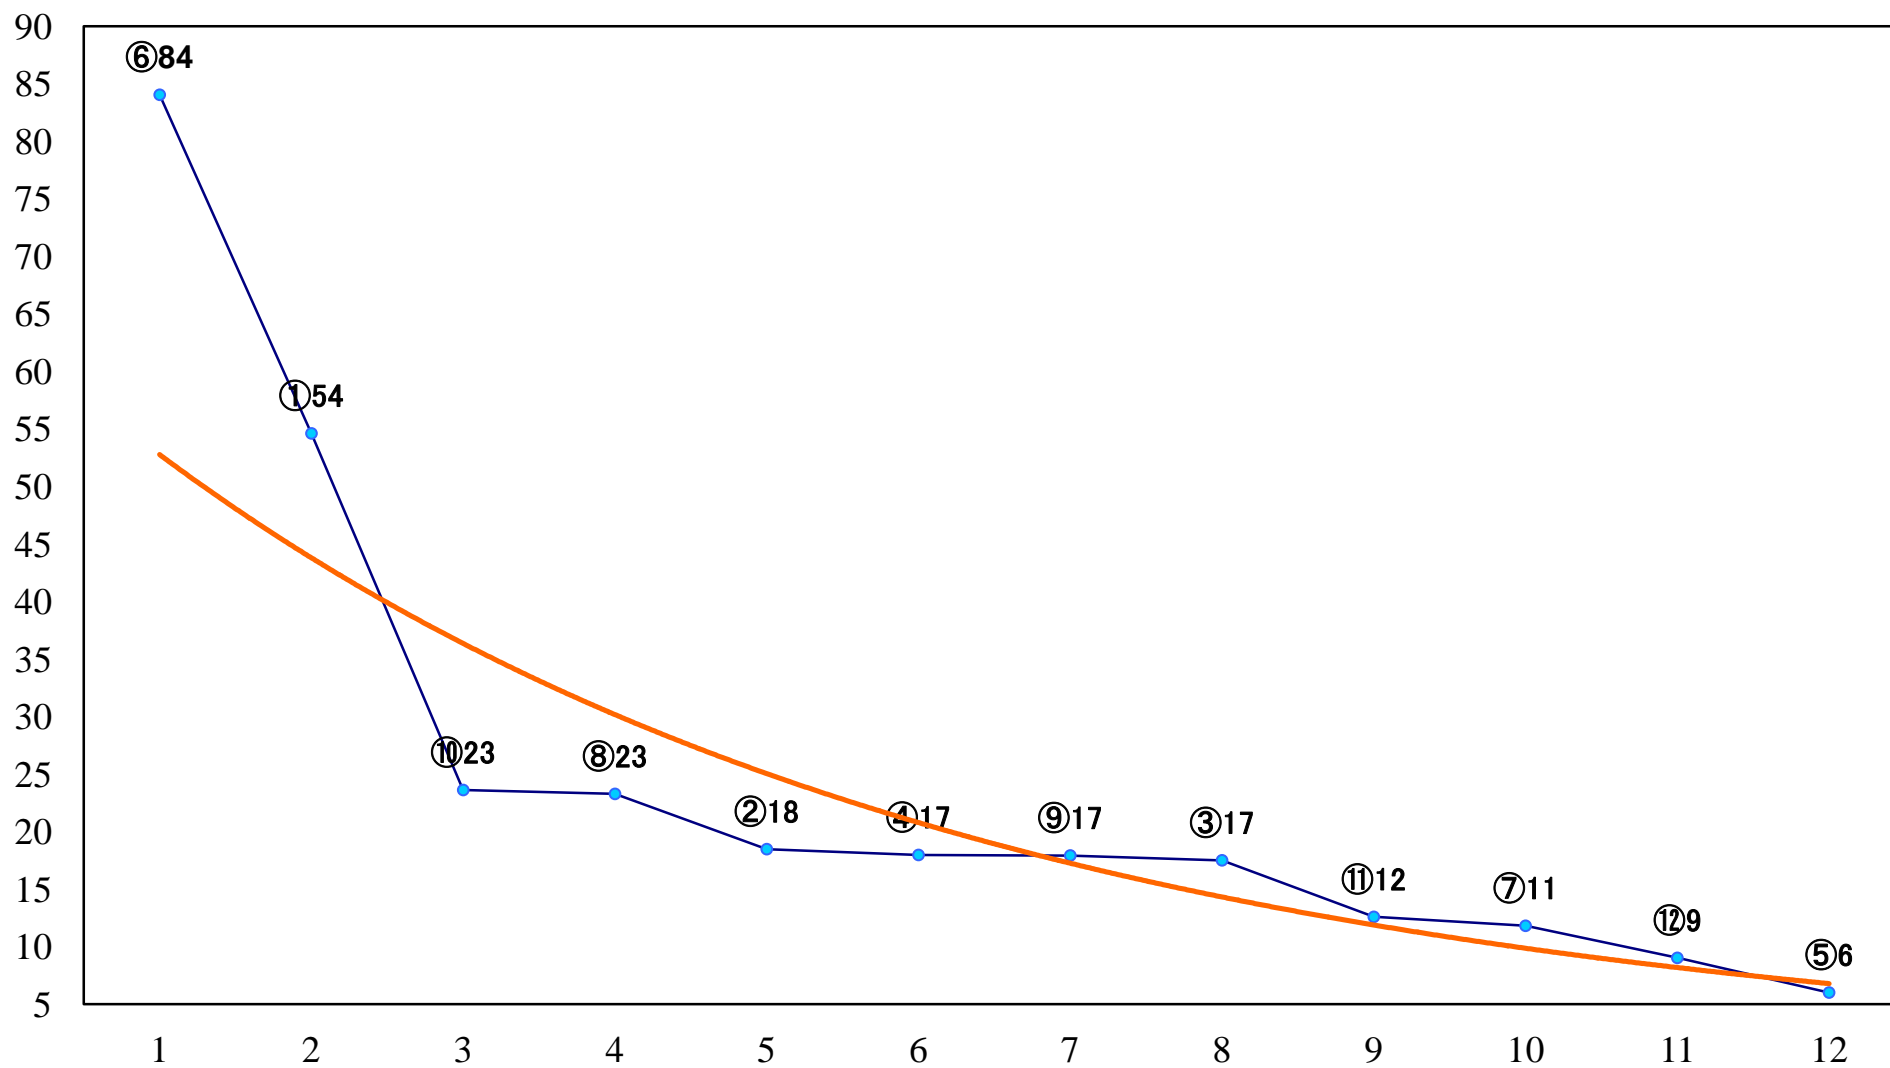

2021年06月01日(火) 浦和競馬 10R 17:10  
行田市「花手水」賞B3三 左1400mm

2021年06月01日(火) 浦和競馬 11R 17:45  
風待月特別B2一 左1500mm

2021年06月01日(火) 浦和競馬 12R 18:20  
梶子特別C1C2選抜馬 左2000mm