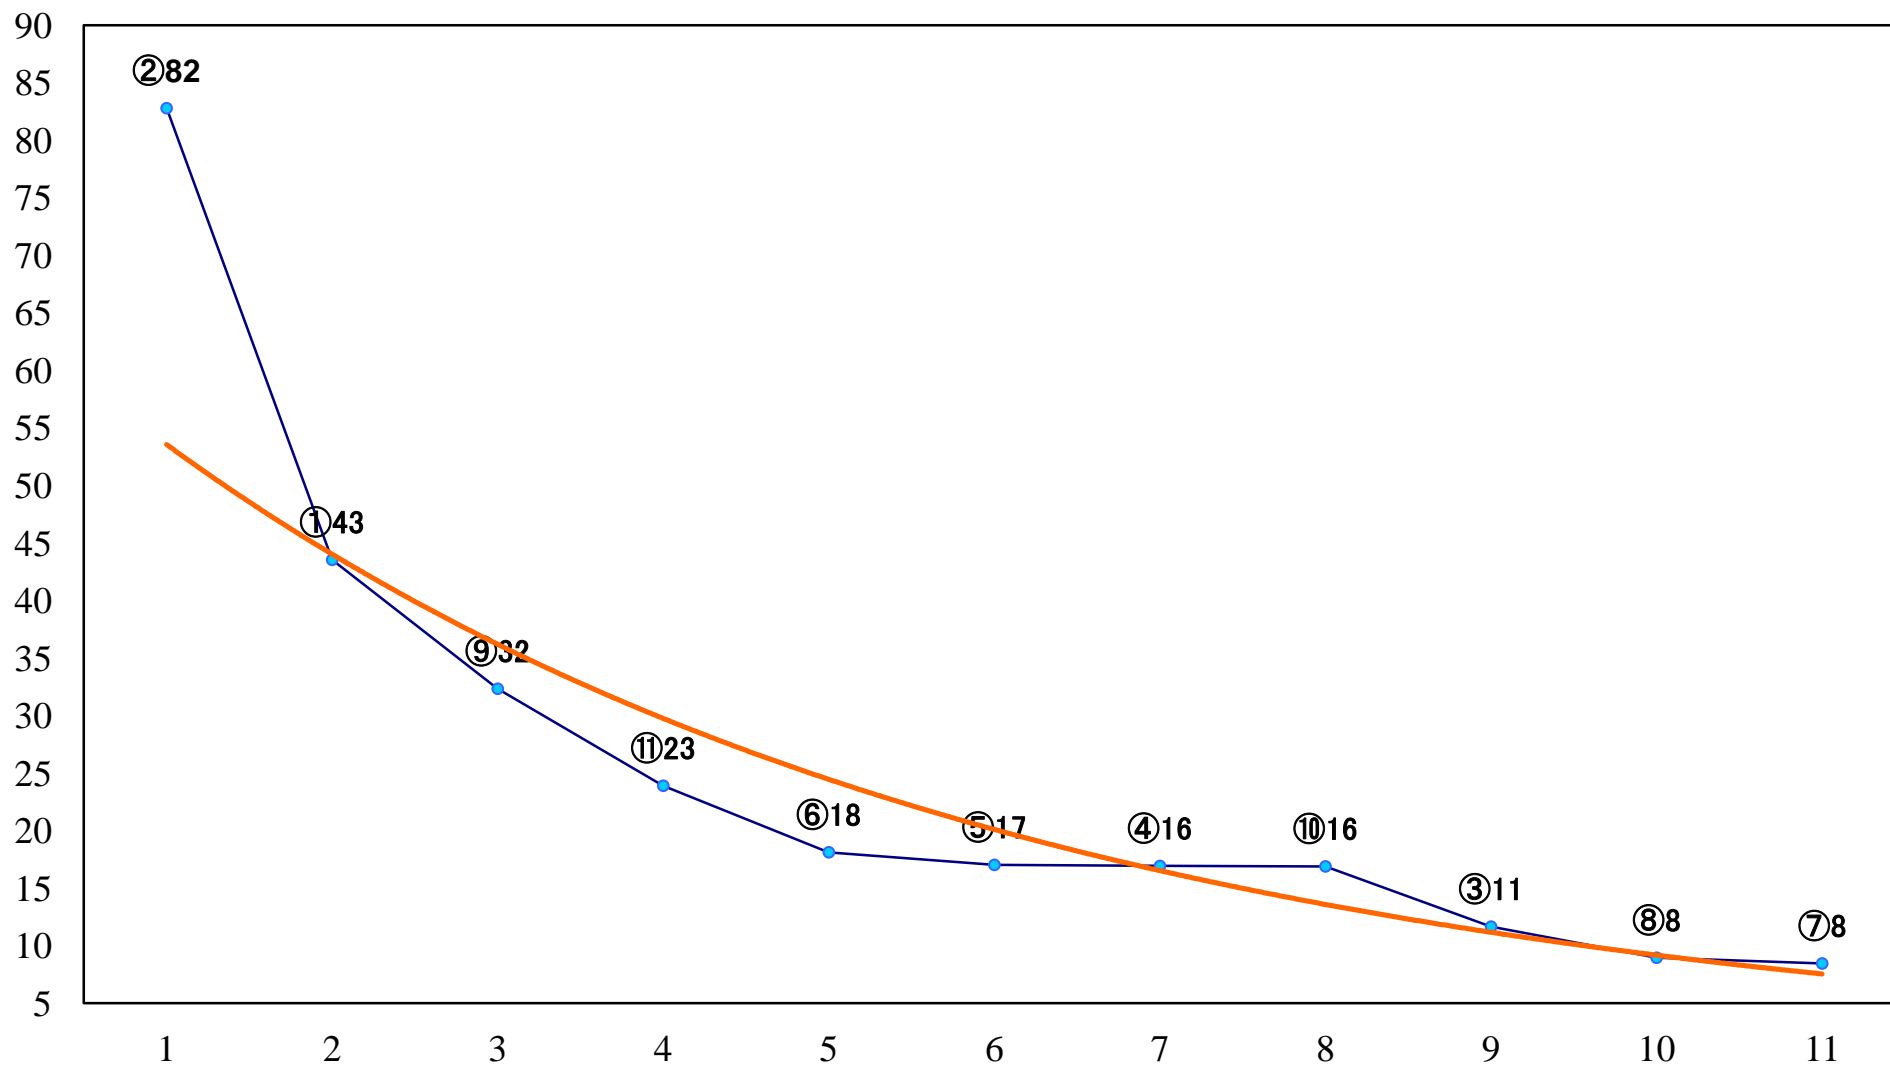

2021年06月02日(水) 浦和競馬 6R 14:50
C2四五六 左1400mm