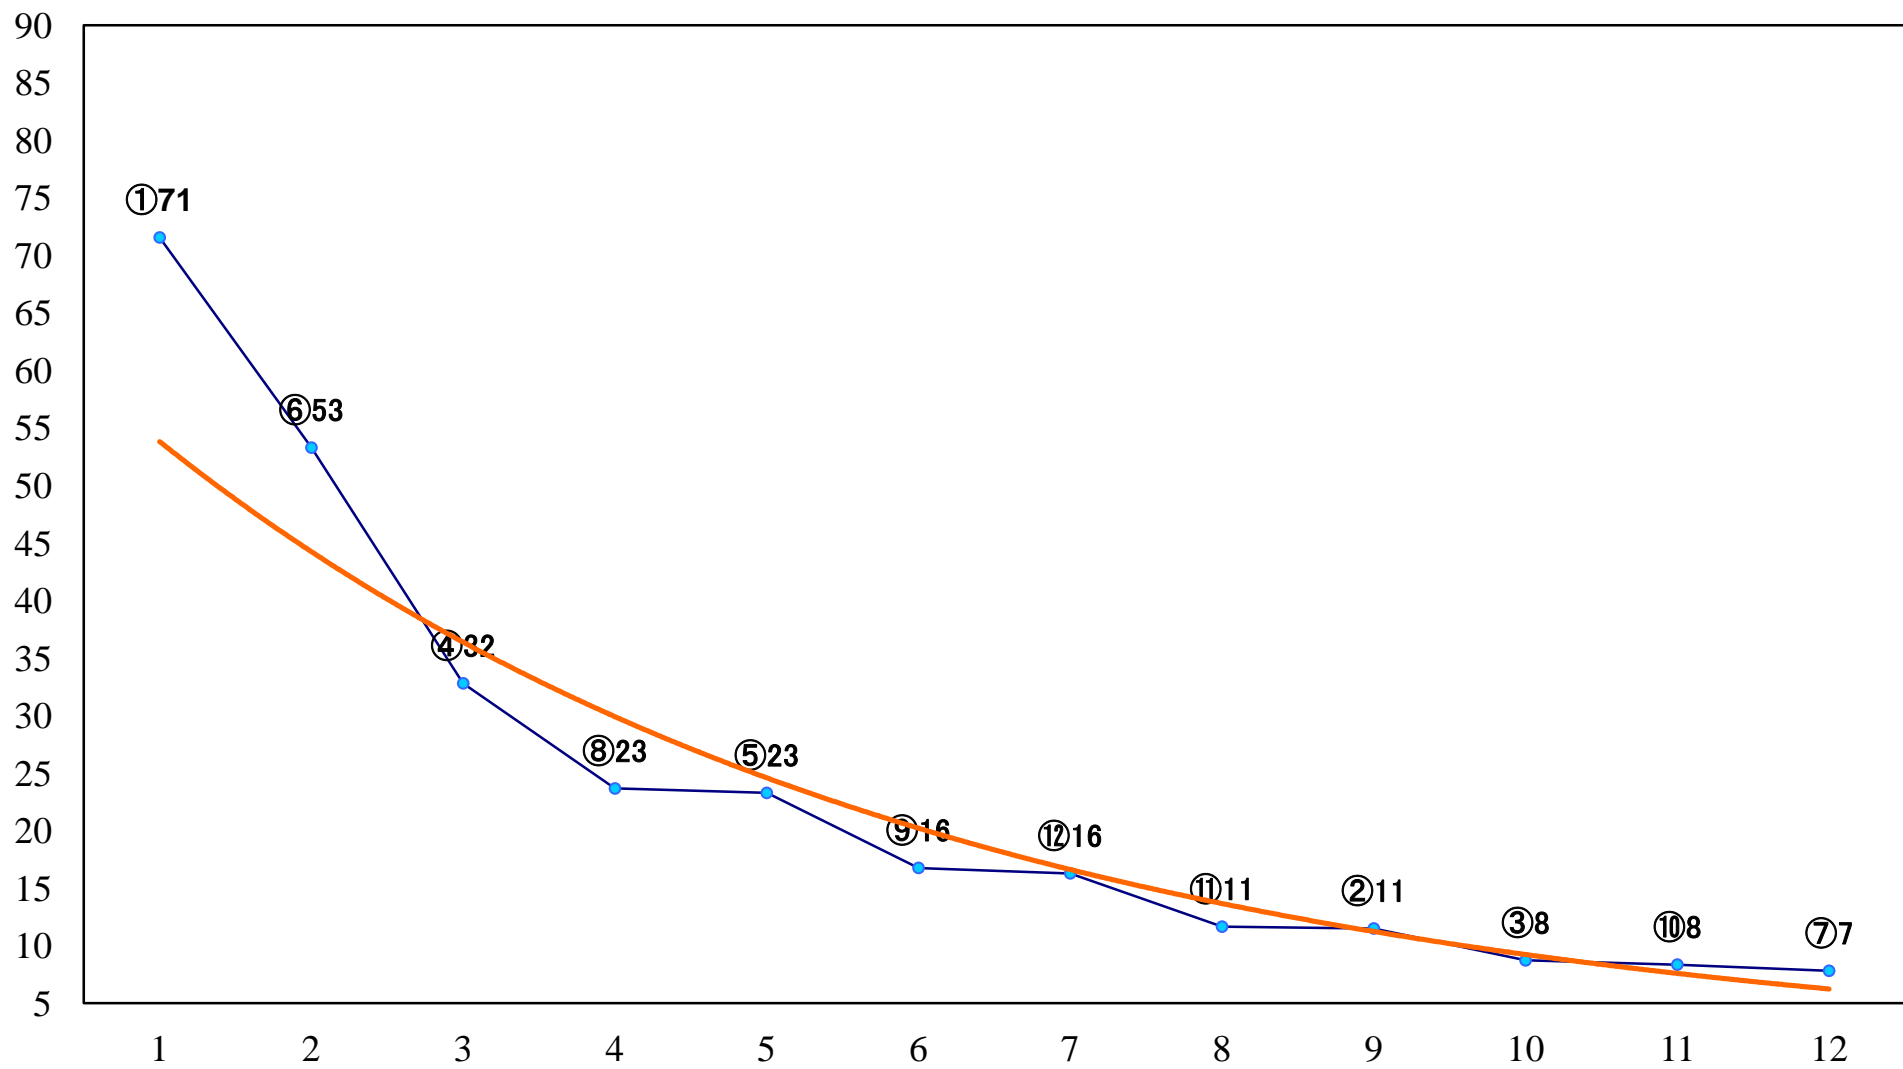

2021年06月02日(水) 浦和競馬 1R 12:20  
3歳六 左1400mm

2021年06月02日(水) 浦和競馬 2R 12:50  
足袋蔵のまち行田賞C3三 四 左1400mm

2021年06月02日(水) 浦和競馬 3R 13:20  
C3三 四 左1500mm

2021年06月02日(水) 浦和競馬 4R 13:50  
C2四五六 左1500mm

2021年06月02日(水) 浦和競馬 5R 14:20  
C2四五六 左1400mm