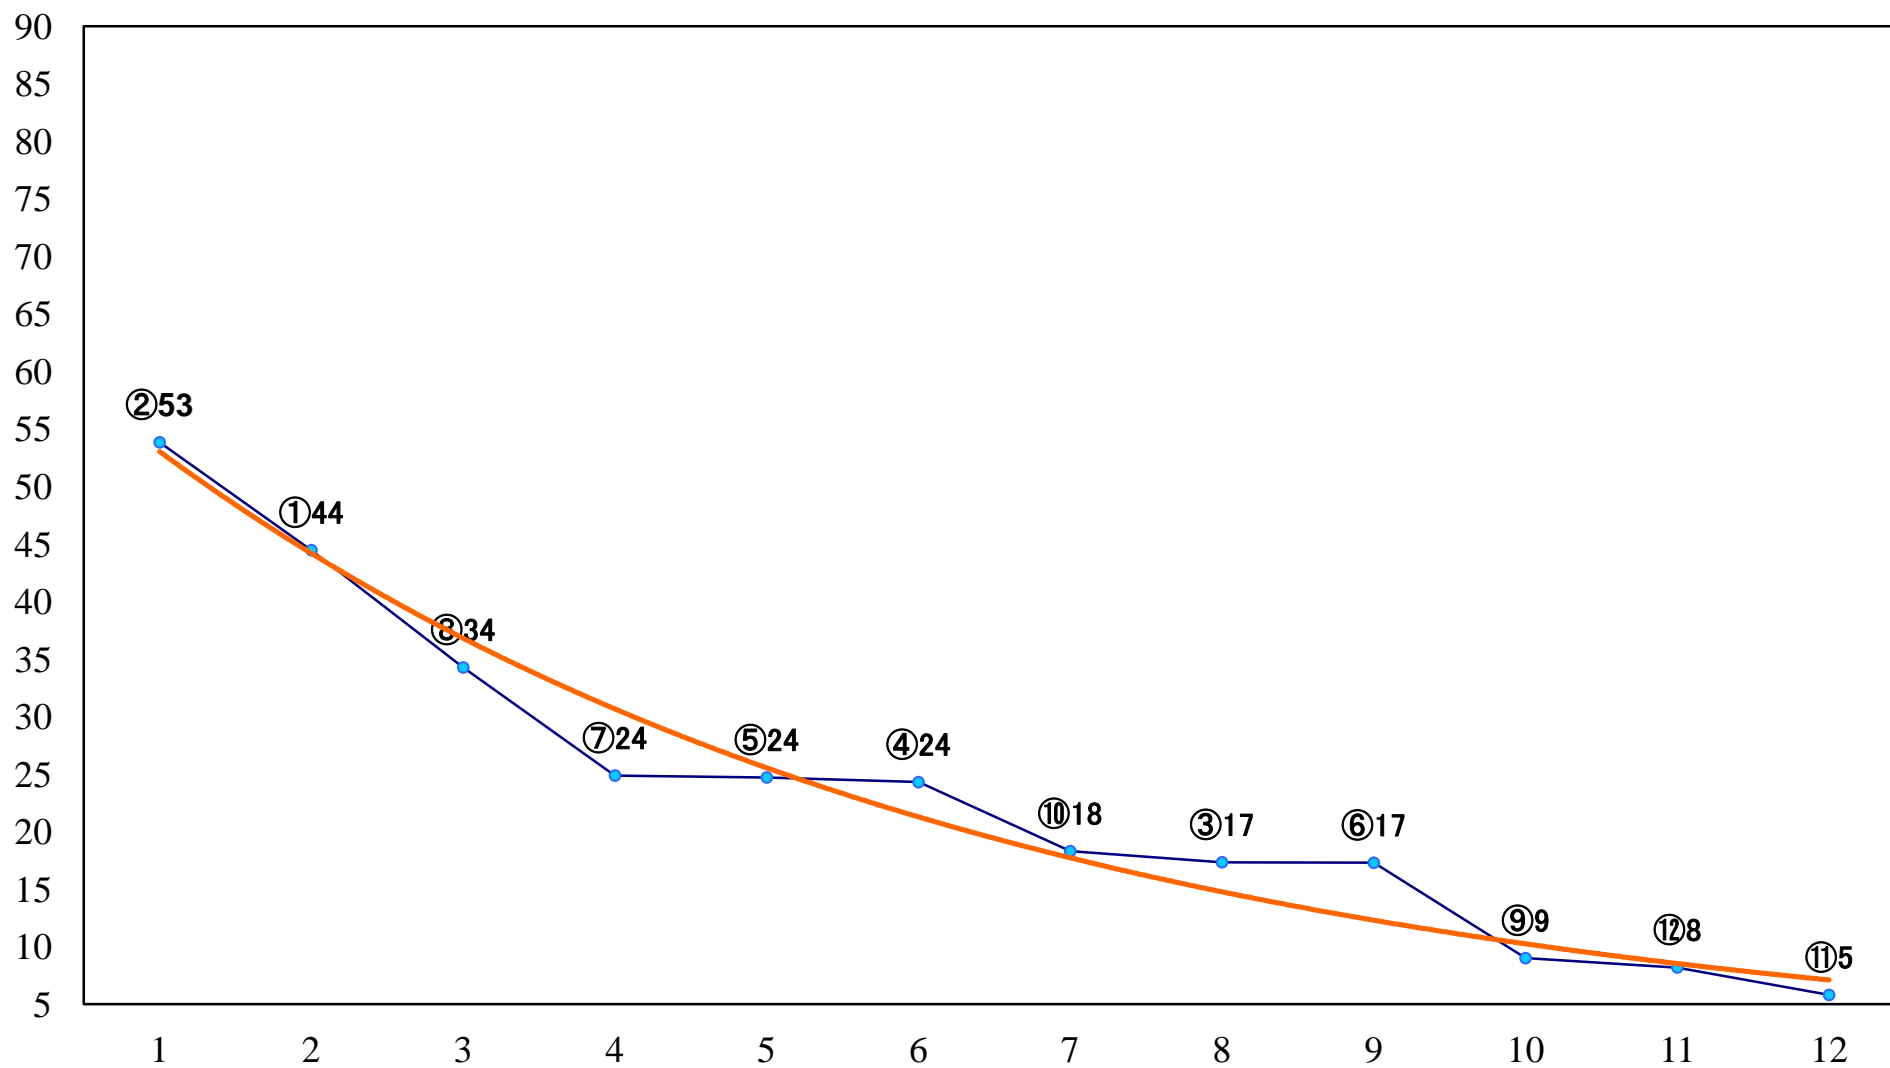

2021年06月02日(水) 浦和競馬 8R 16:00
葵月特別C1三 左1400mm