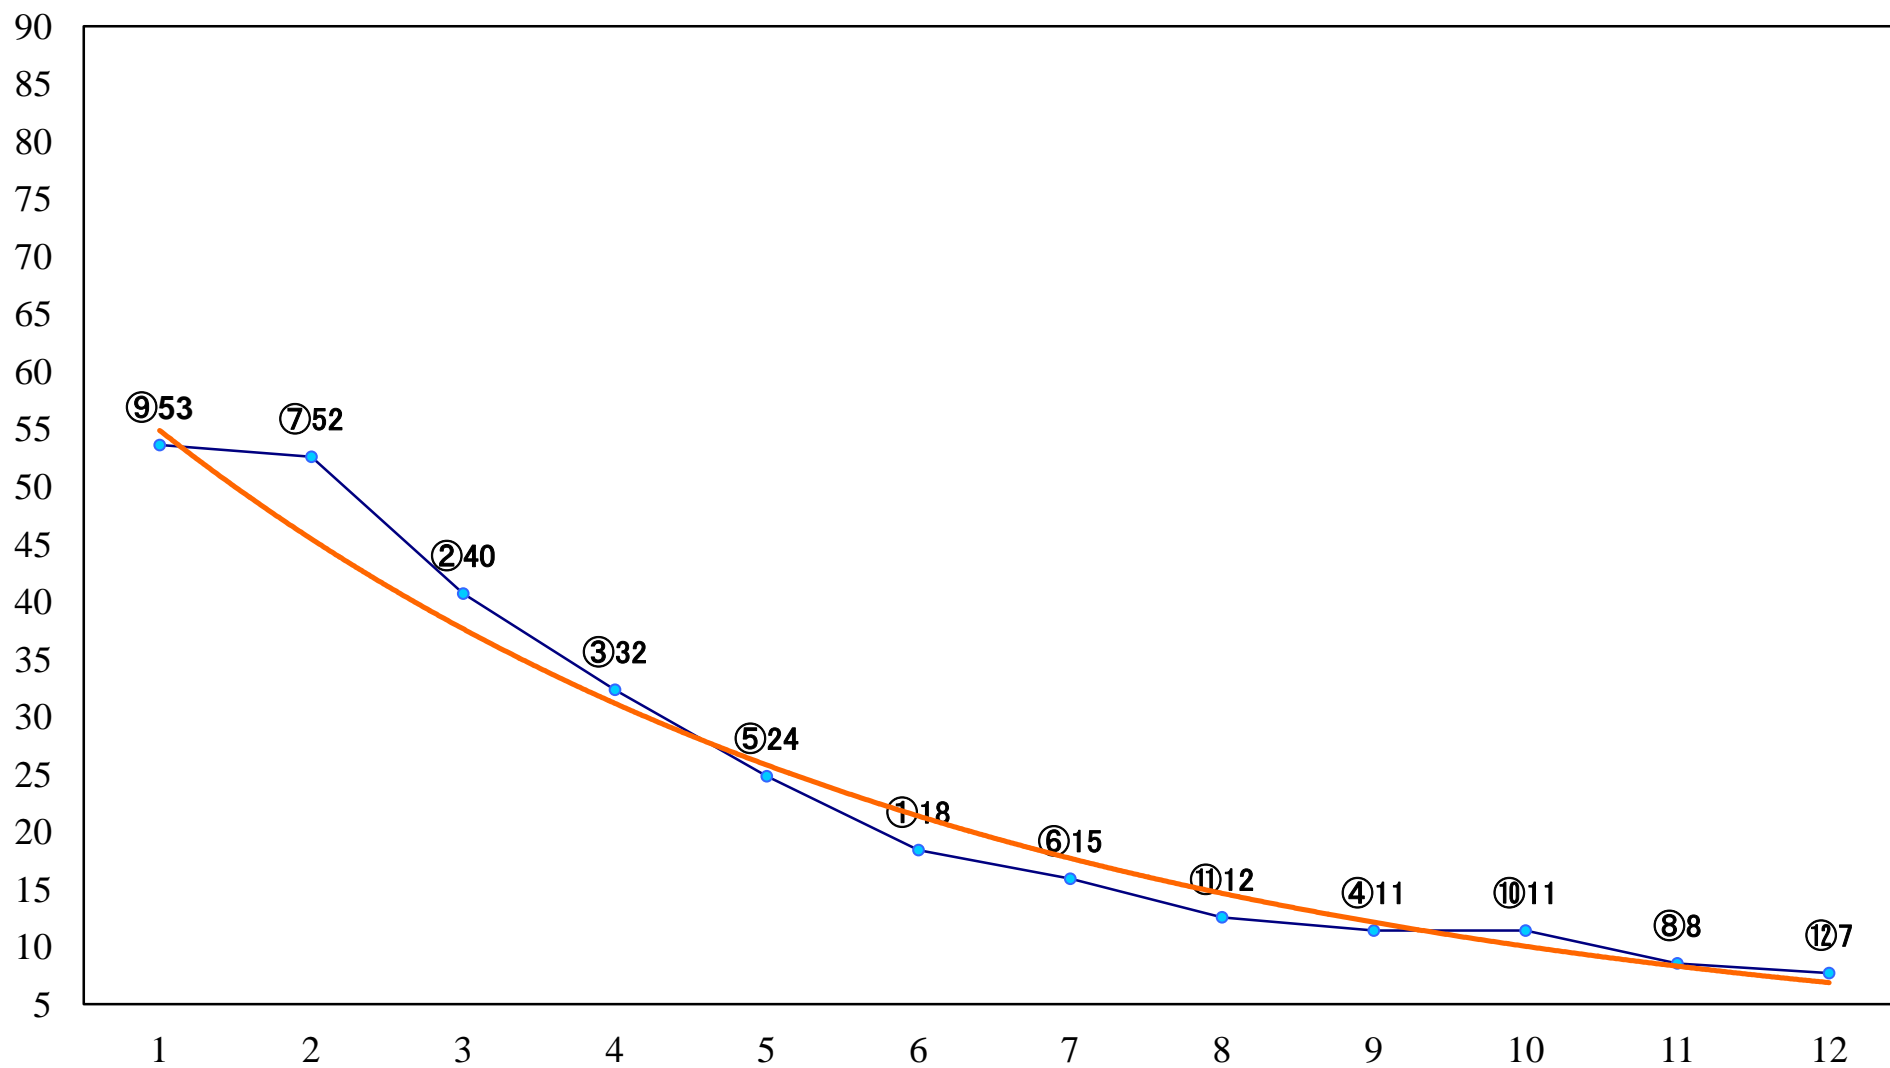

2021年06月02日(水) 浦和競馬 7R 15:25
J交 ツインダッシュ特別3歳選抜馬 左1400mm