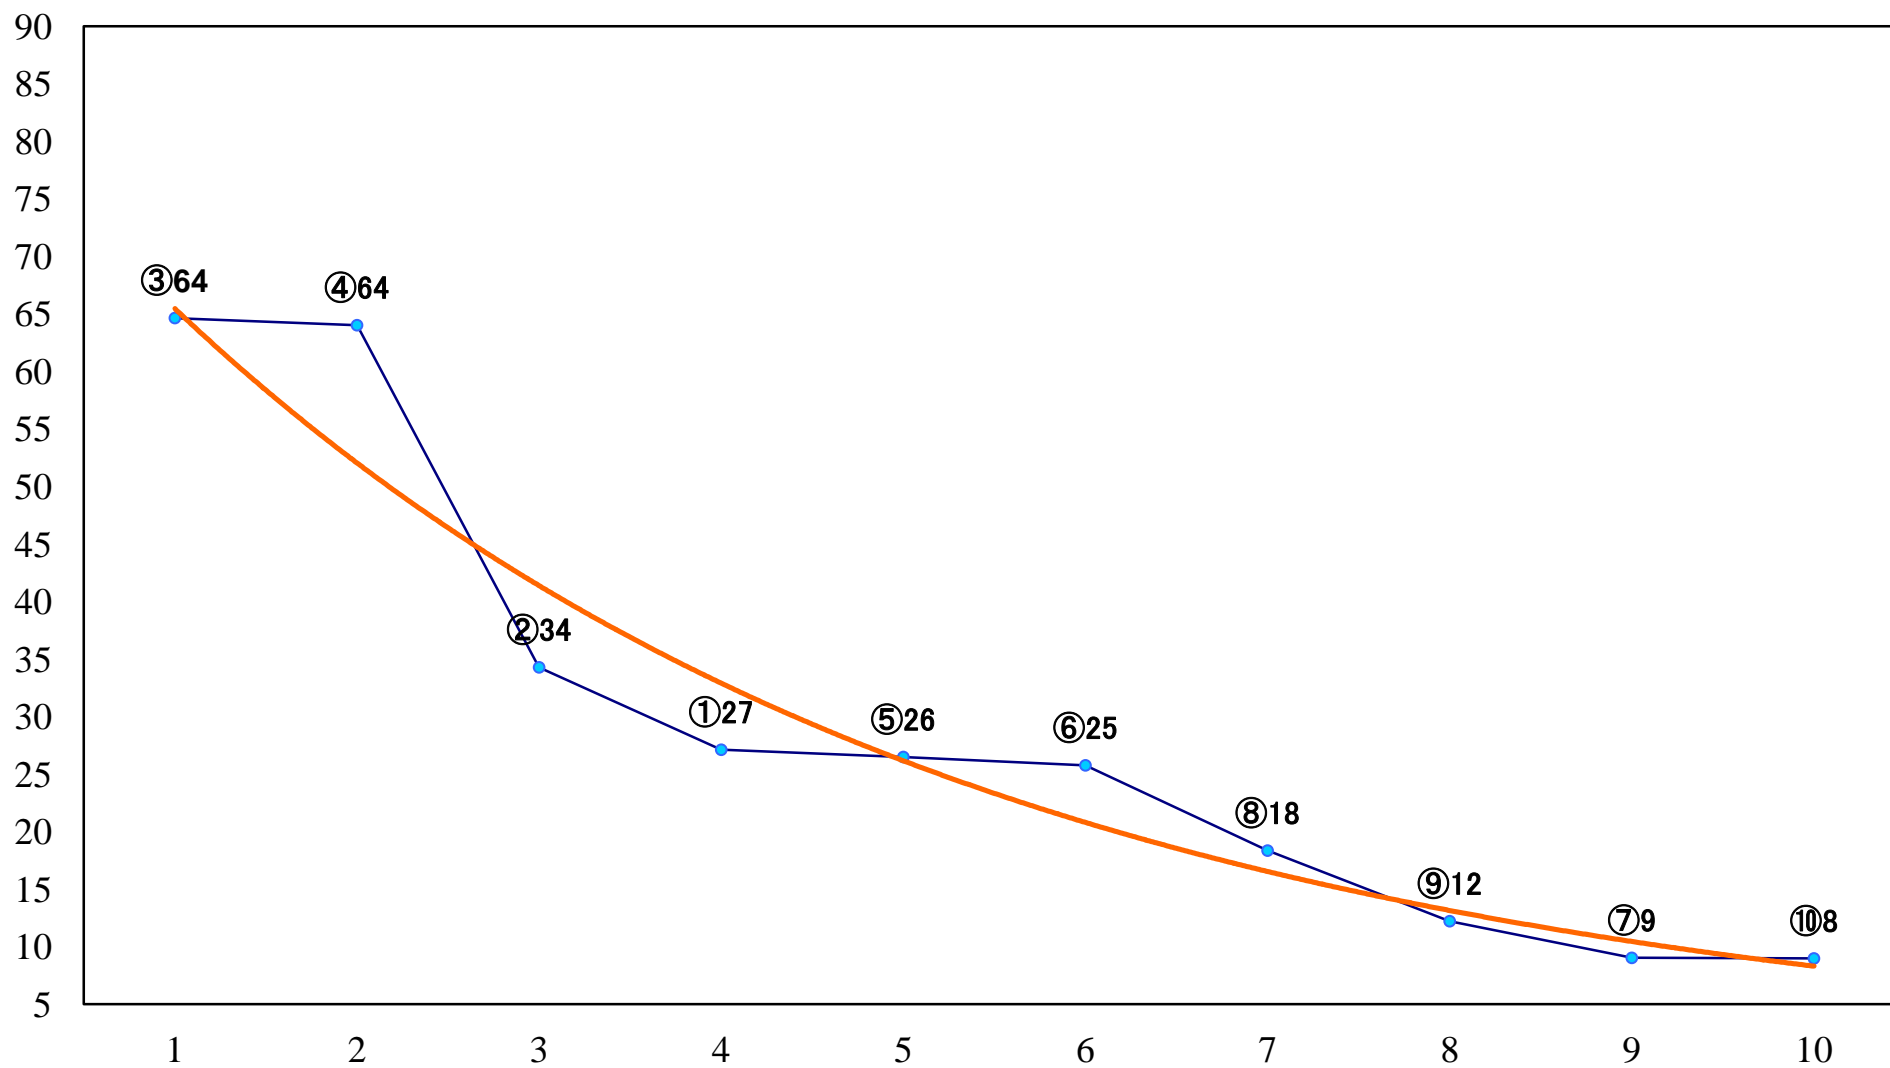

2021年06月02日(水) 浦和競馬 11R 17:45  
水無月特別A2 左1500mm

2021年06月02日(水) 浦和競馬 12R 18:20  
ナツツバキ特別B3ニ 左1500mm