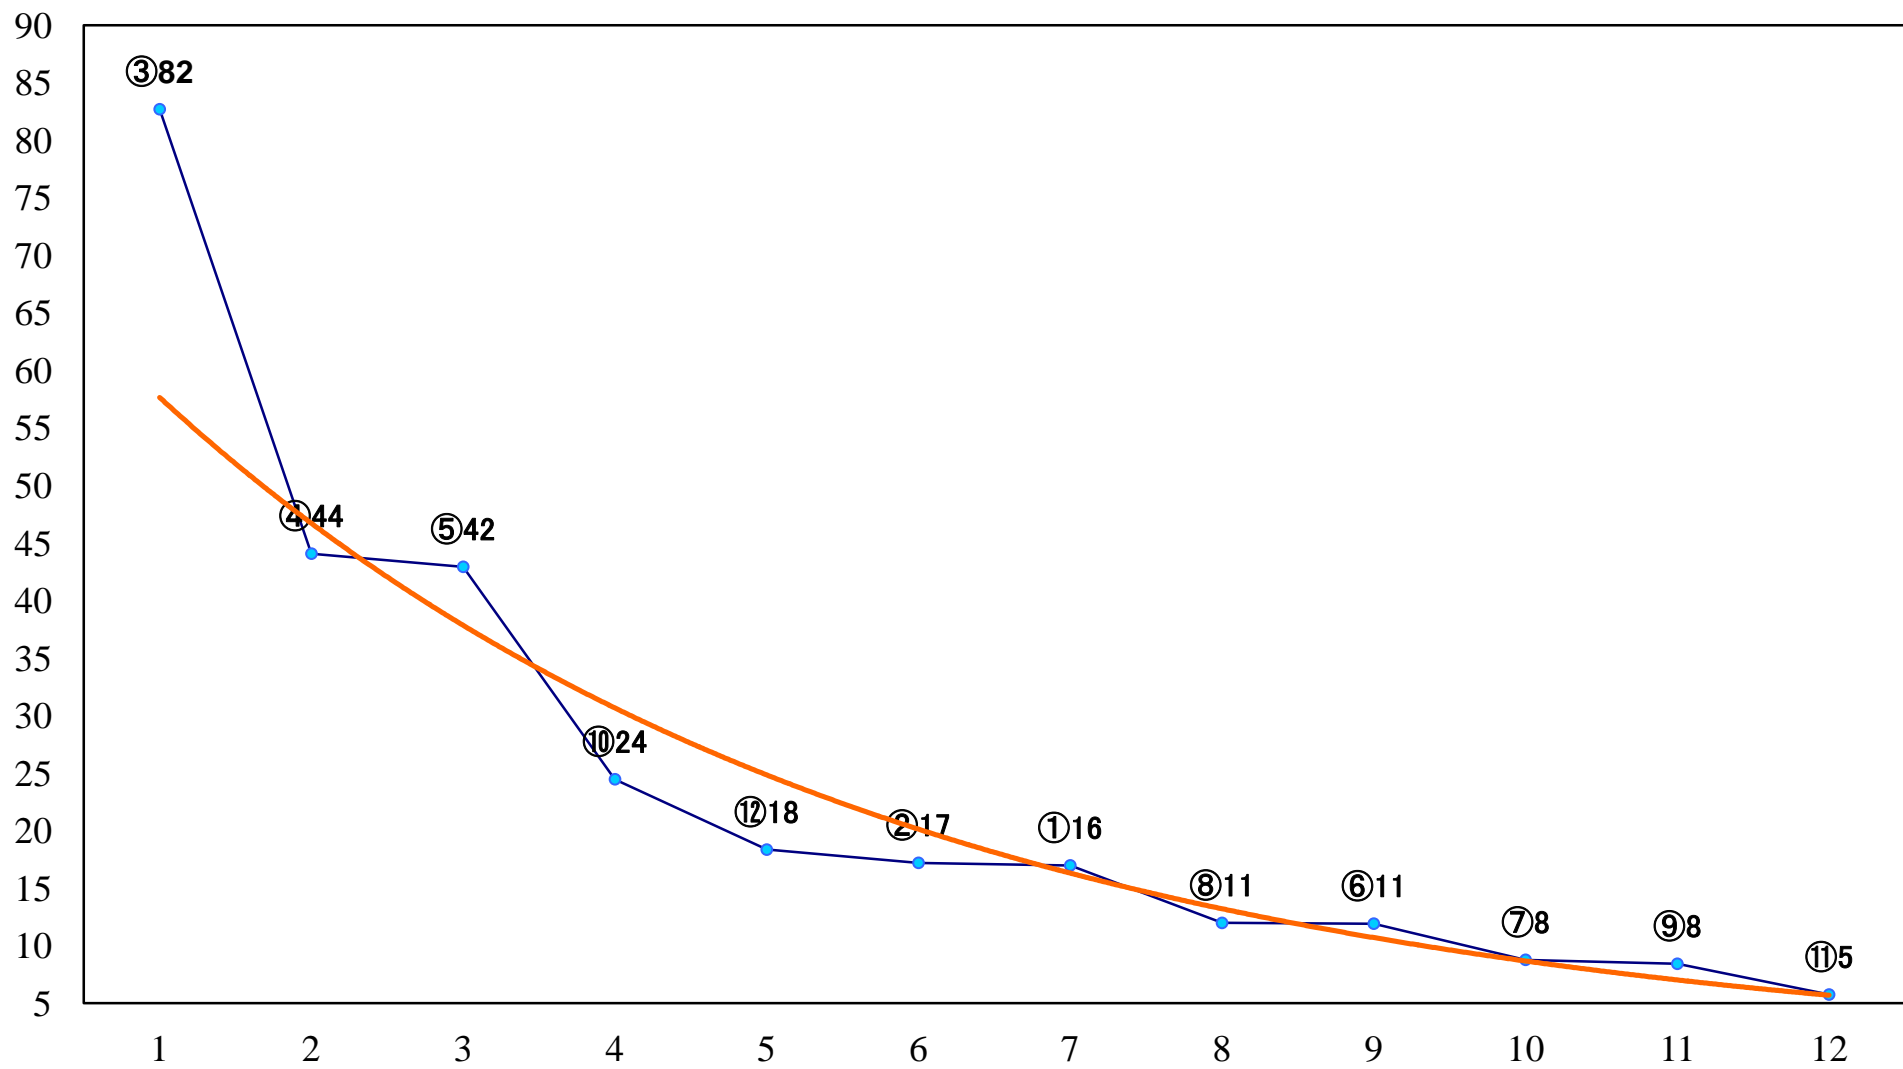

2021年06月02日(水) 浦和競馬 1R 12:20  
3歳六 左1400mm

2021年06月02日(水) 浦和競馬 2R 12:50  
足袋蔵のまち行田賞C3三 四 左1400mm

2021年06月02日(水) 浦和競馬 3R 13:20  
C3三 四 左1500mm

2021年06月02日(水) 浦和競馬 4R 13:50  
C2四五六 左1500mm

2021年06月02日(水) 浦和競馬 5R 14:20  
C2四五六 左1400mm