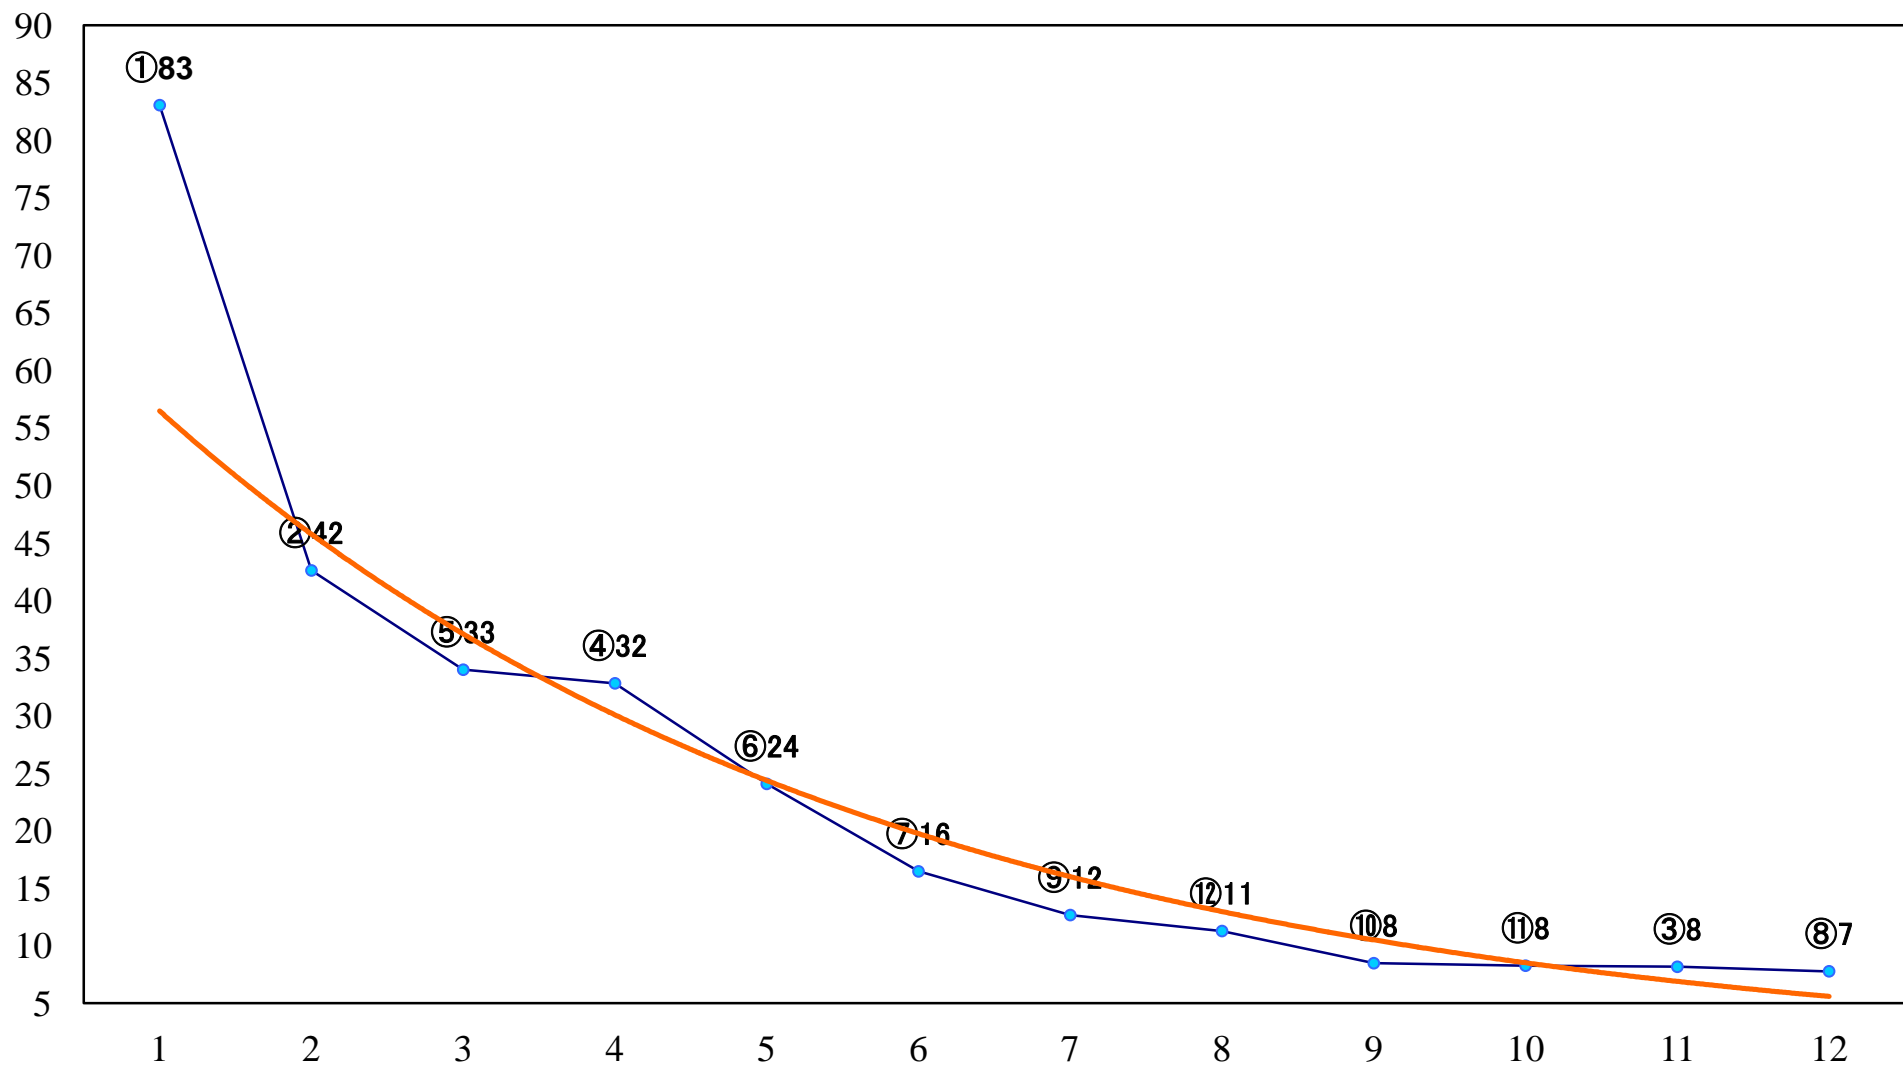

2021年06月02日(水) 浦和競馬 1R 12:20  
3歳六 左1400mm

2021年06月02日(水) 浦和競馬 2R 12:50  
足袋蔵のまち行田賞C3三 四 左1400mm

2021年06月02日(水) 浦和競馬 3R 13:20  
C3三 四 左1500mm

2021年06月02日(水) 浦和競馬 4R 13:50  
C2四五六 左1500mm

2021年06月02日(水) 浦和競馬 5R 14:20  
C2四五六 左1400mm