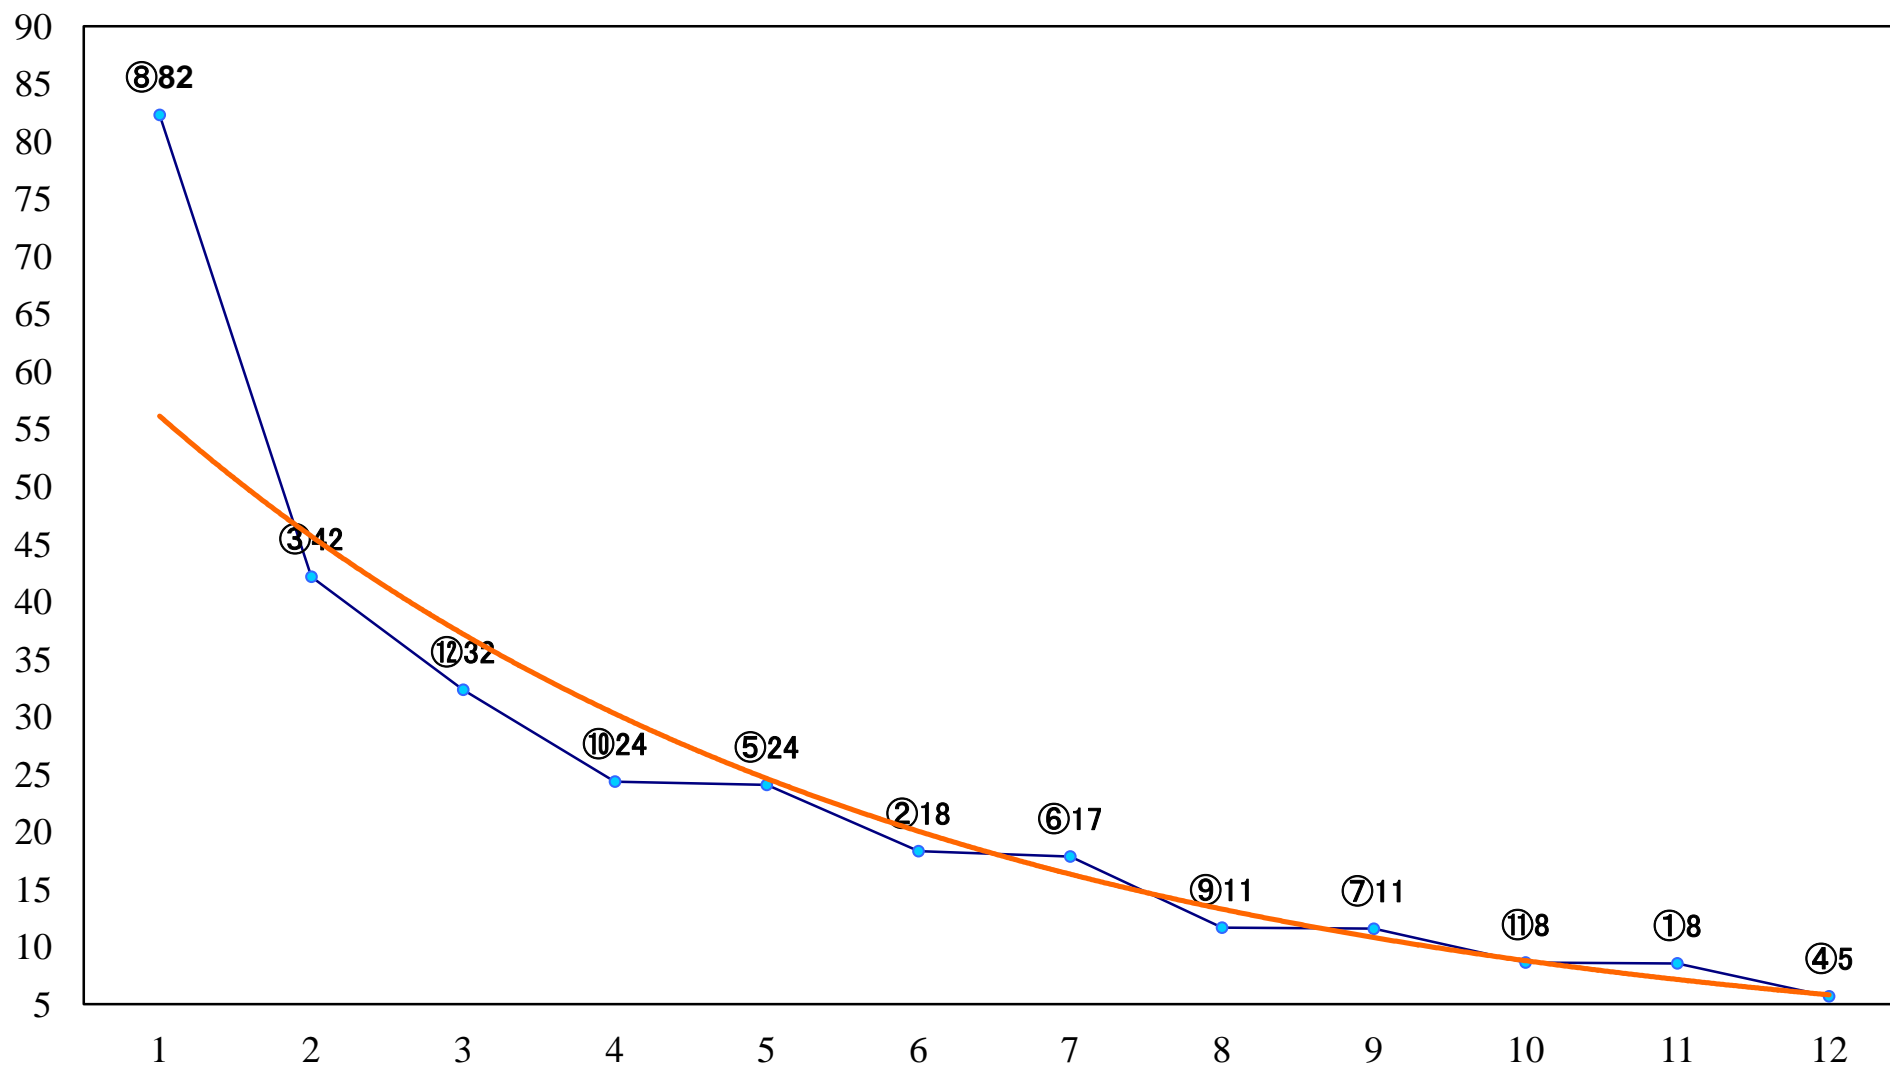

2021年06月02日(水) 浦和競馬 1R 12:20  
3歳六 左1400mm

2021年06月02日(水) 浦和競馬 2R 12:50  
足袋蔵のまち行田賞C3三 四 左1400mm

2021年06月02日(水) 浦和競馬 3R 13:20  
C3三 四 左1500mm

2021年06月02日(水) 浦和競馬 4R 13:50  
C2四五六 左1500mm

2021年06月02日(水) 浦和競馬 5R 14:20  
C2四五六 左1400mm