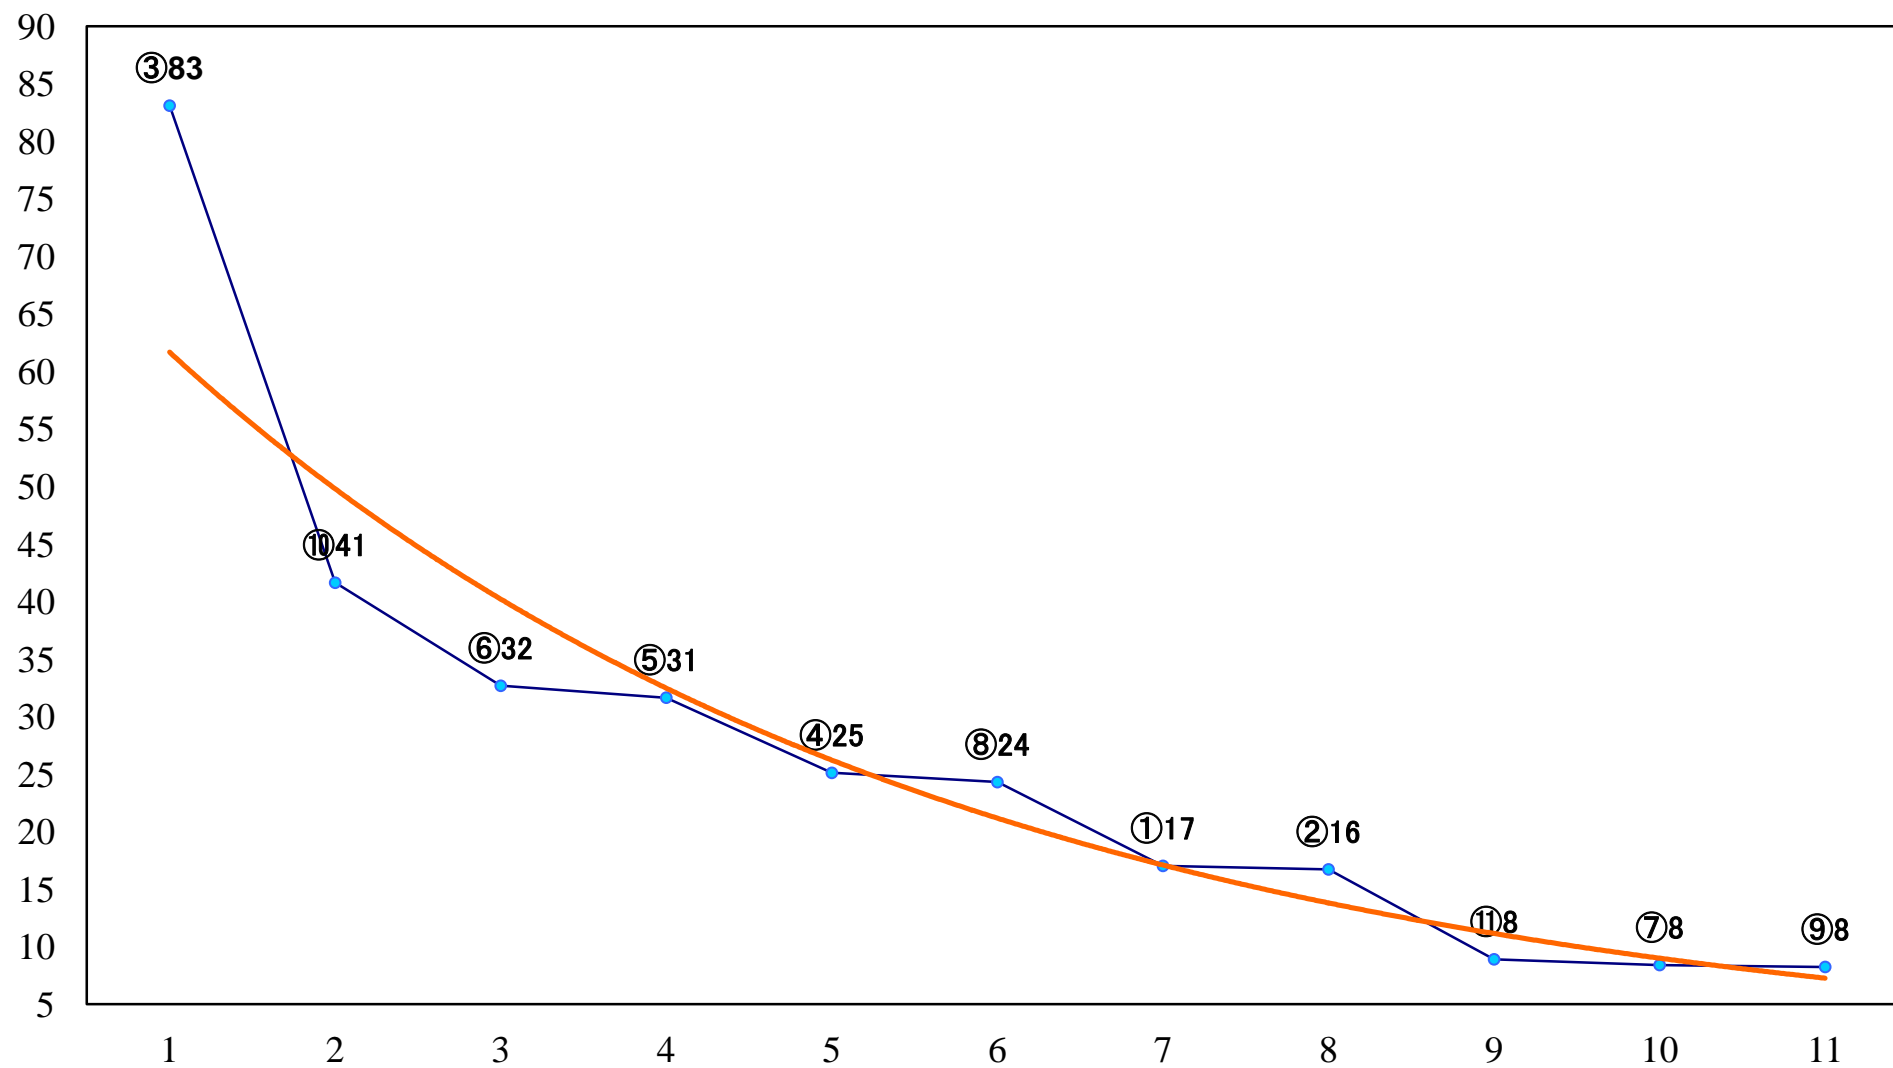

2021年06月02日(水) 浦和競馬 9R 16:35
緑区の鳥シラサギ賞C1選抜馬 左800mm