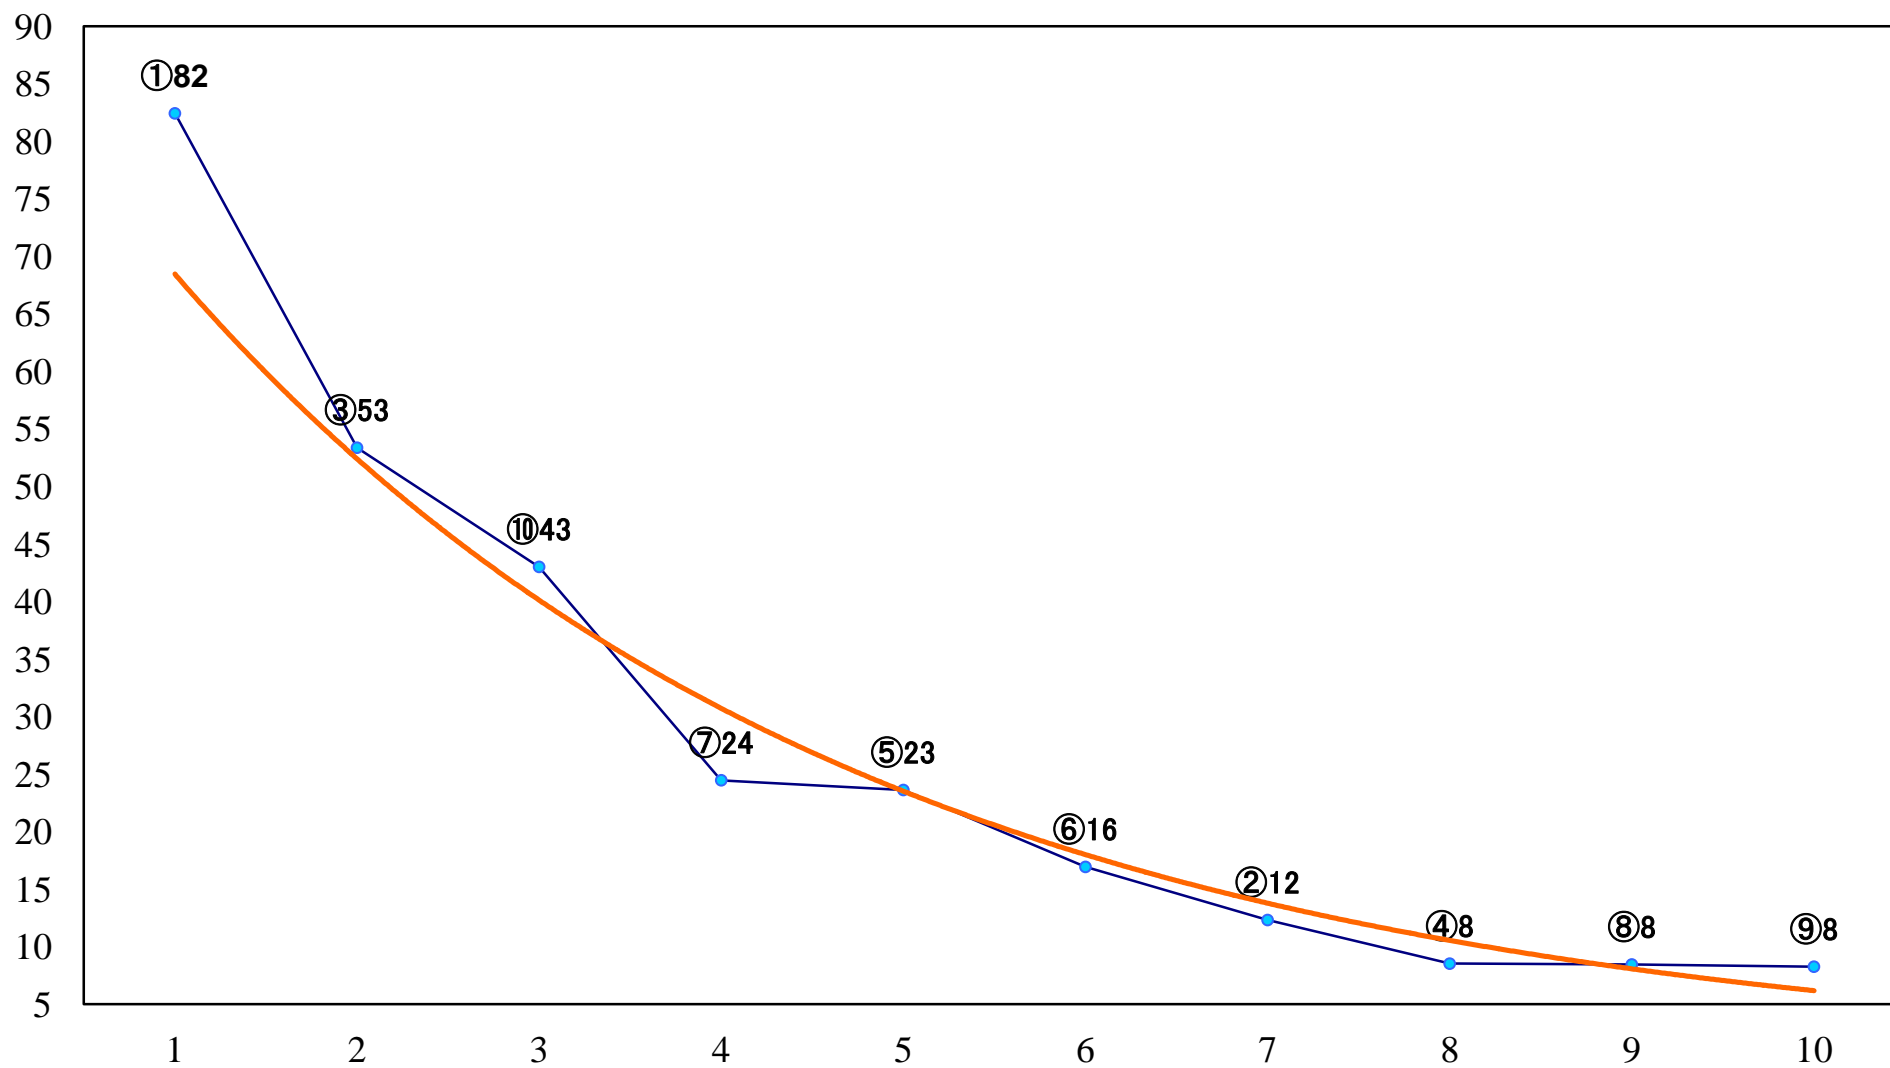

2021年06月02日(水) 浦和競馬 4R 13:50
C2四五六 左1500mm