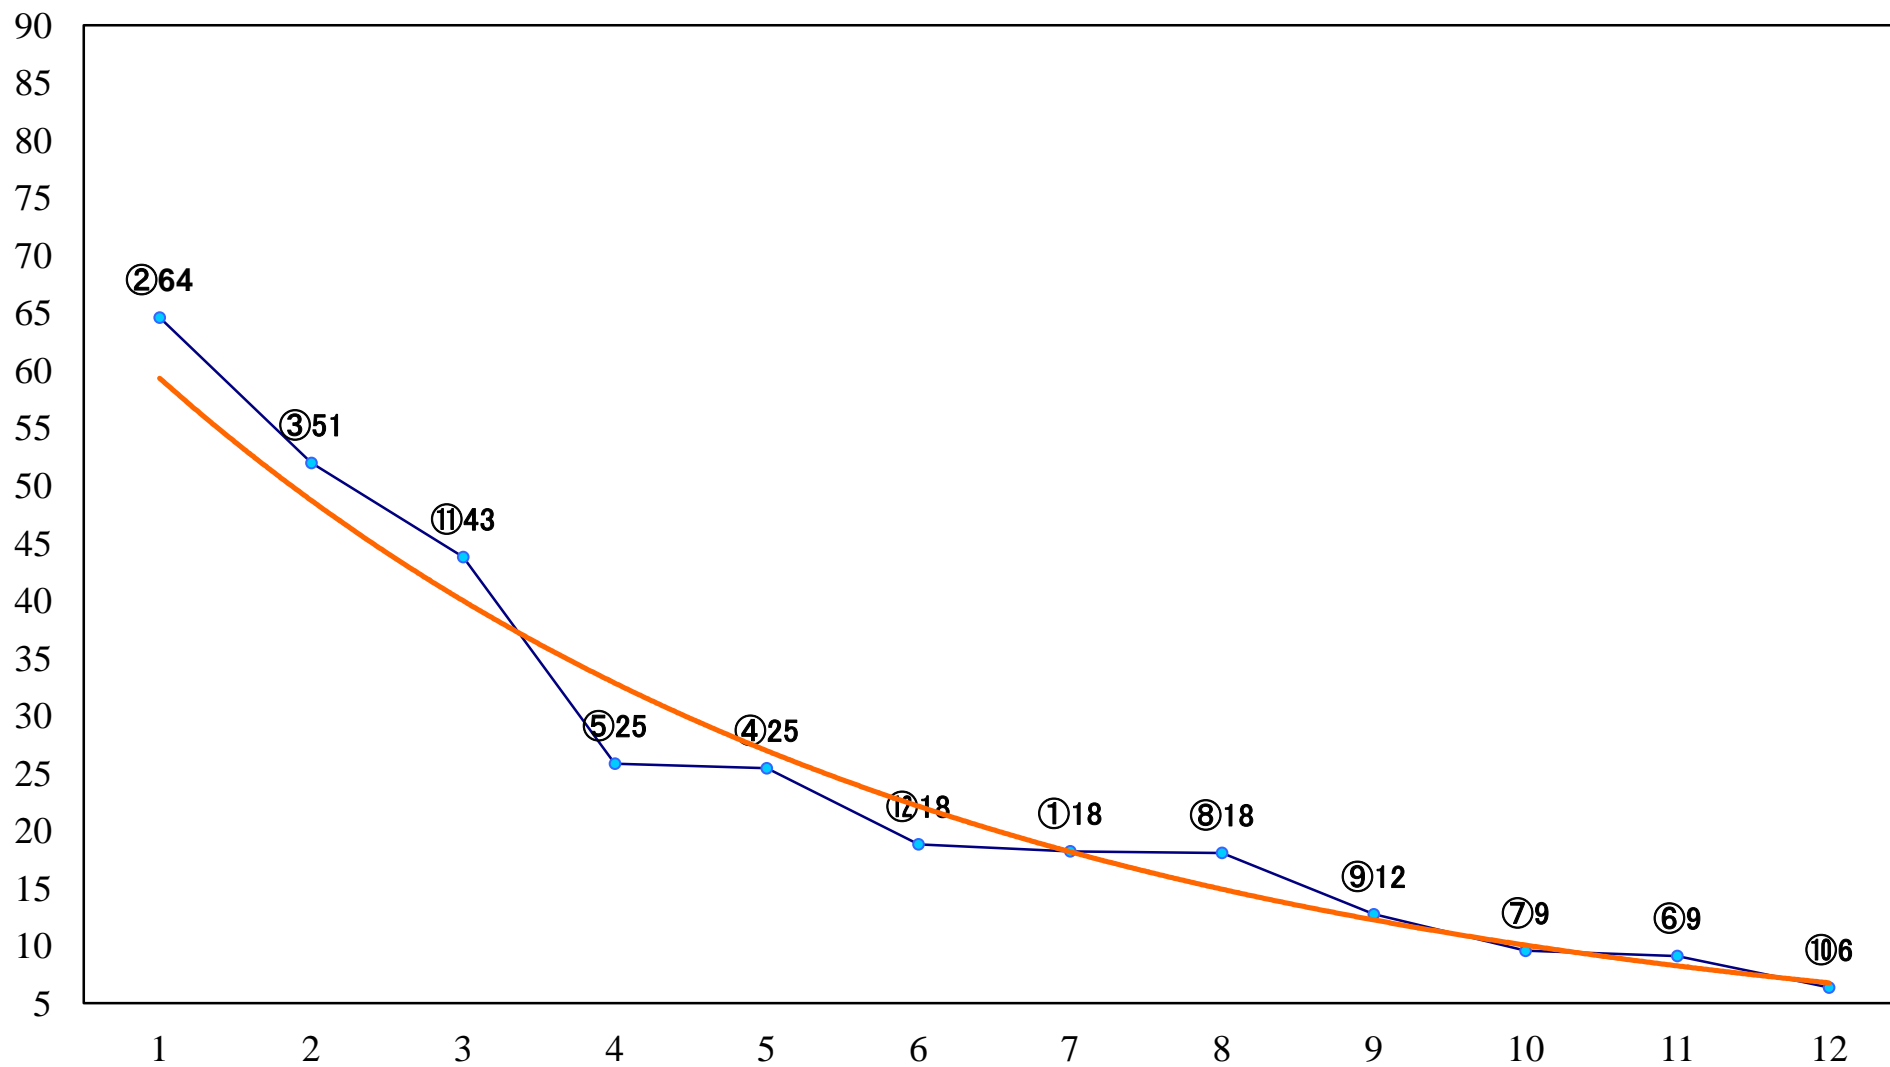

2021年06月02日(水) 浦和競馬 11R 17:45  
水無月特別A2 左1500mm

2021年06月02日(水) 浦和競馬 12R 18:20  
ナツツバキ特別B3ニ 左1500mm