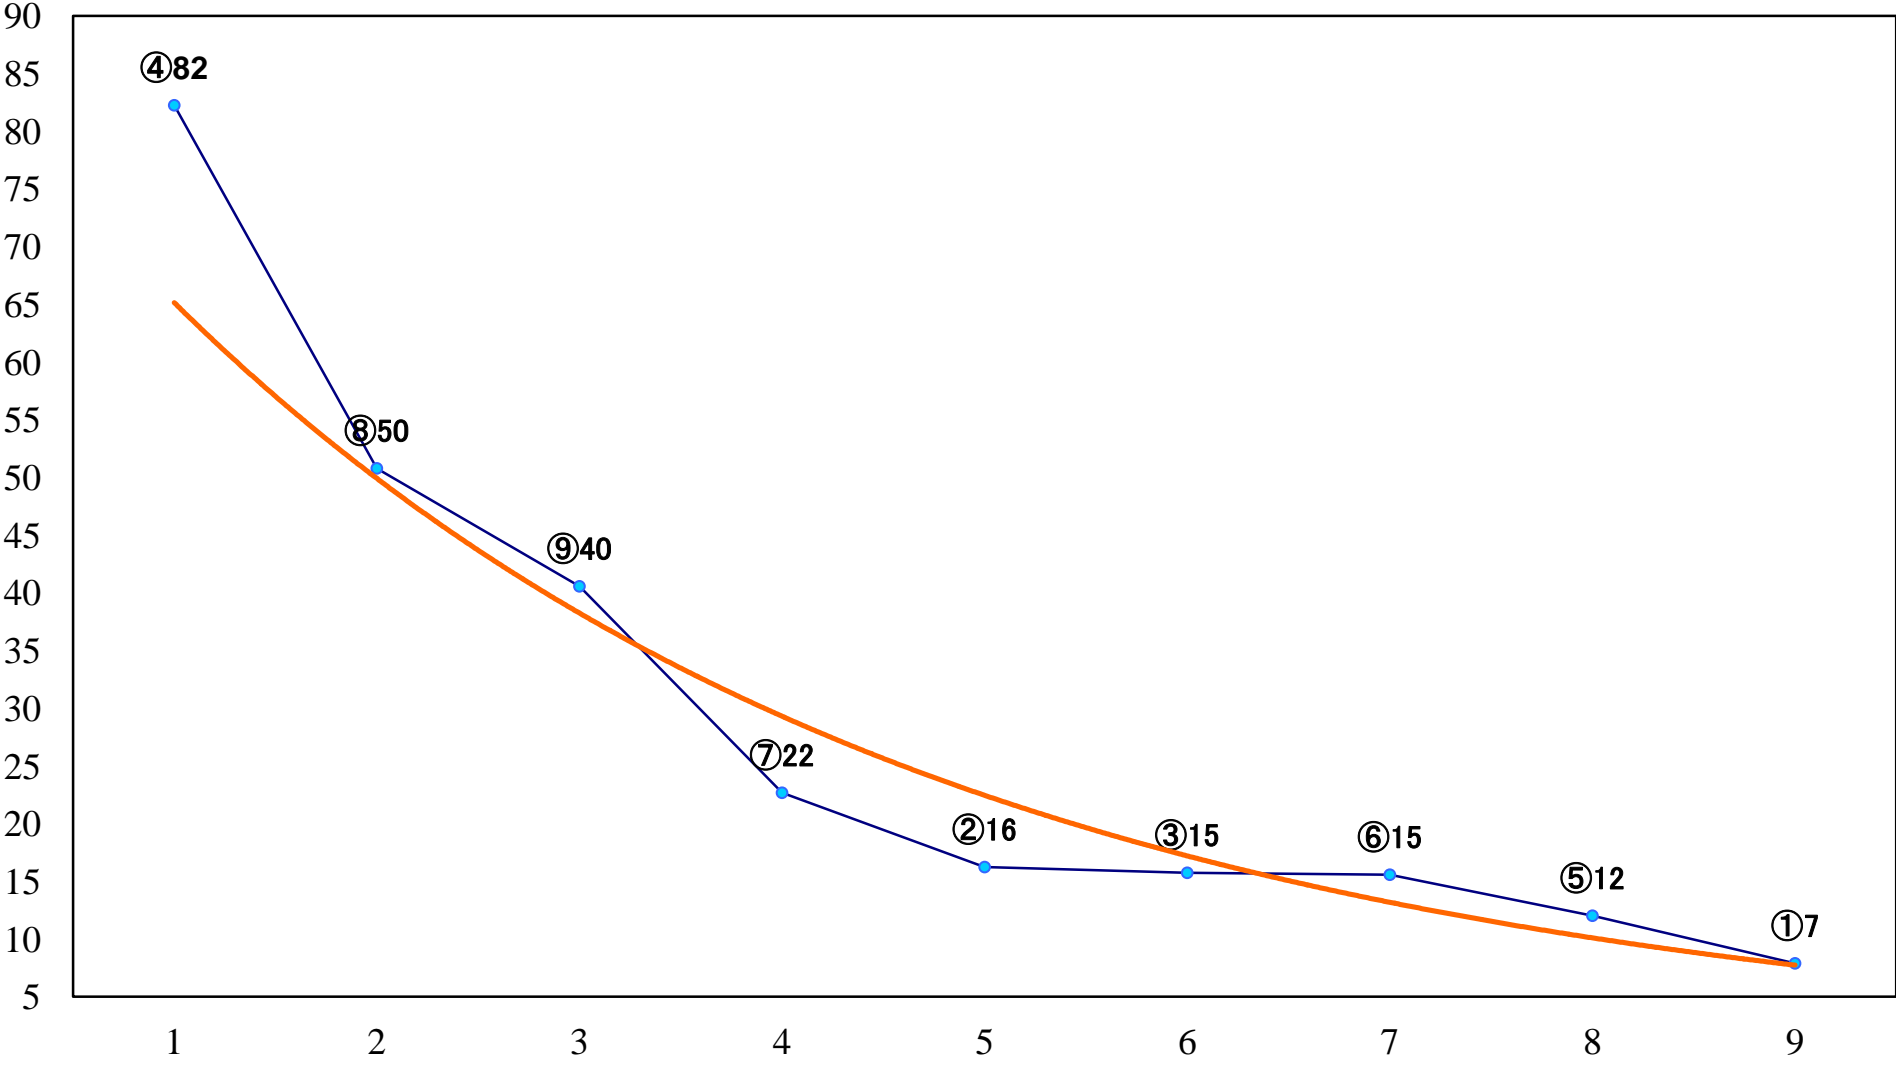

2021年06月14日(月) 川崎競馬 1R 15:00
3歳6 左1400mm

2021年06月14日(月) 川崎競馬 2R 15:30
ラファール賞3歳200万未満選定馬 左900mm

2021年06月14日(月) 川崎競馬 3R 16:00
テントウムシ特別2歳2 左1400mm

2021年06月14日(月) 川崎競馬 4R 16:30
フォータ特別3歳4 左1400mm

2021年06月14日(月) 川崎競馬 5R 17:00
ハヤブサ賞C3選定馬 左900mm