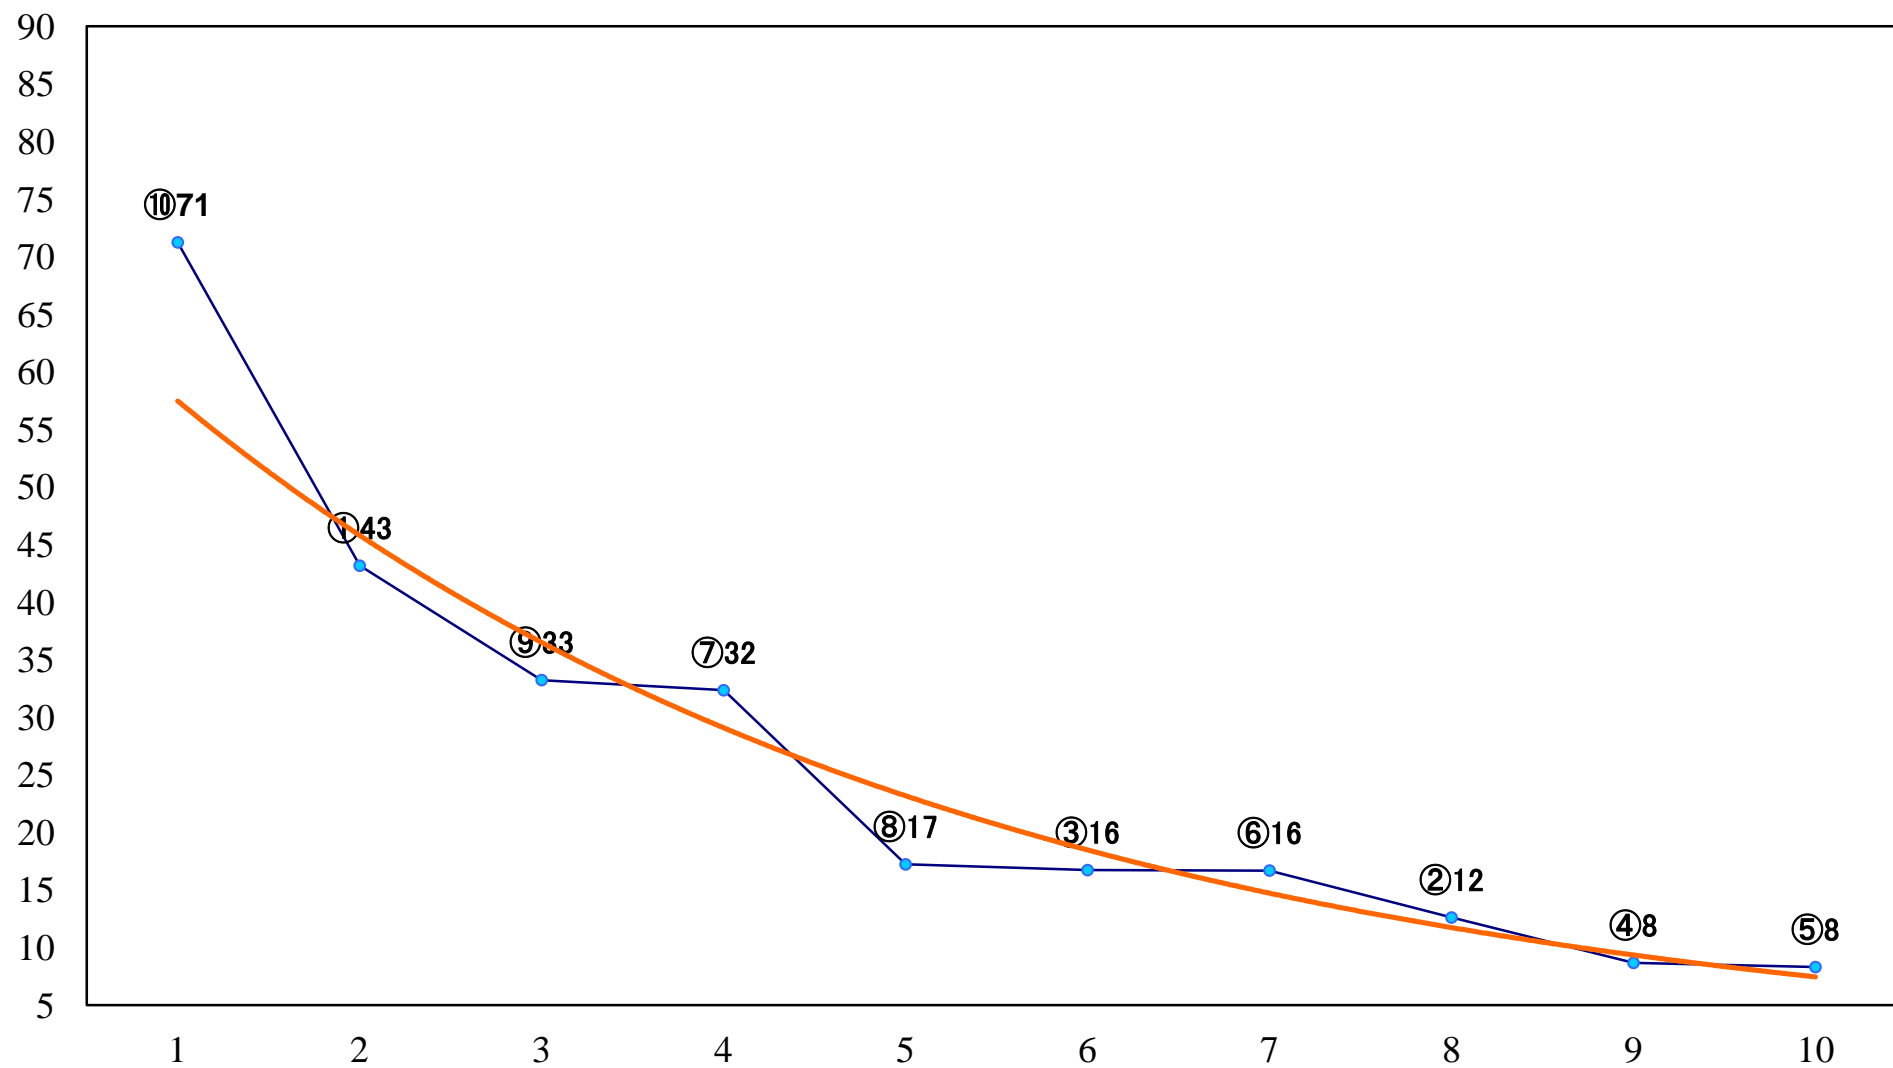

2021年06月14日(月) 川崎競馬 1R 15:00
3歳6 左1400mm

2021年06月14日(月) 川崎競馬 2R 15:30
ラファール賞3歳200万未満選定馬 左900mm

2021年06月14日(月) 川崎競馬 3R 16:00
テントウムシ特別2歳2 左1400mm

2021年06月14日(月) 川崎競馬 4R 16:30
フォータ特別3歳4 左1400mm

2021年06月14日(月) 川崎競馬 5R 17:00
ハヤブサ賞C3選定馬 左900mm