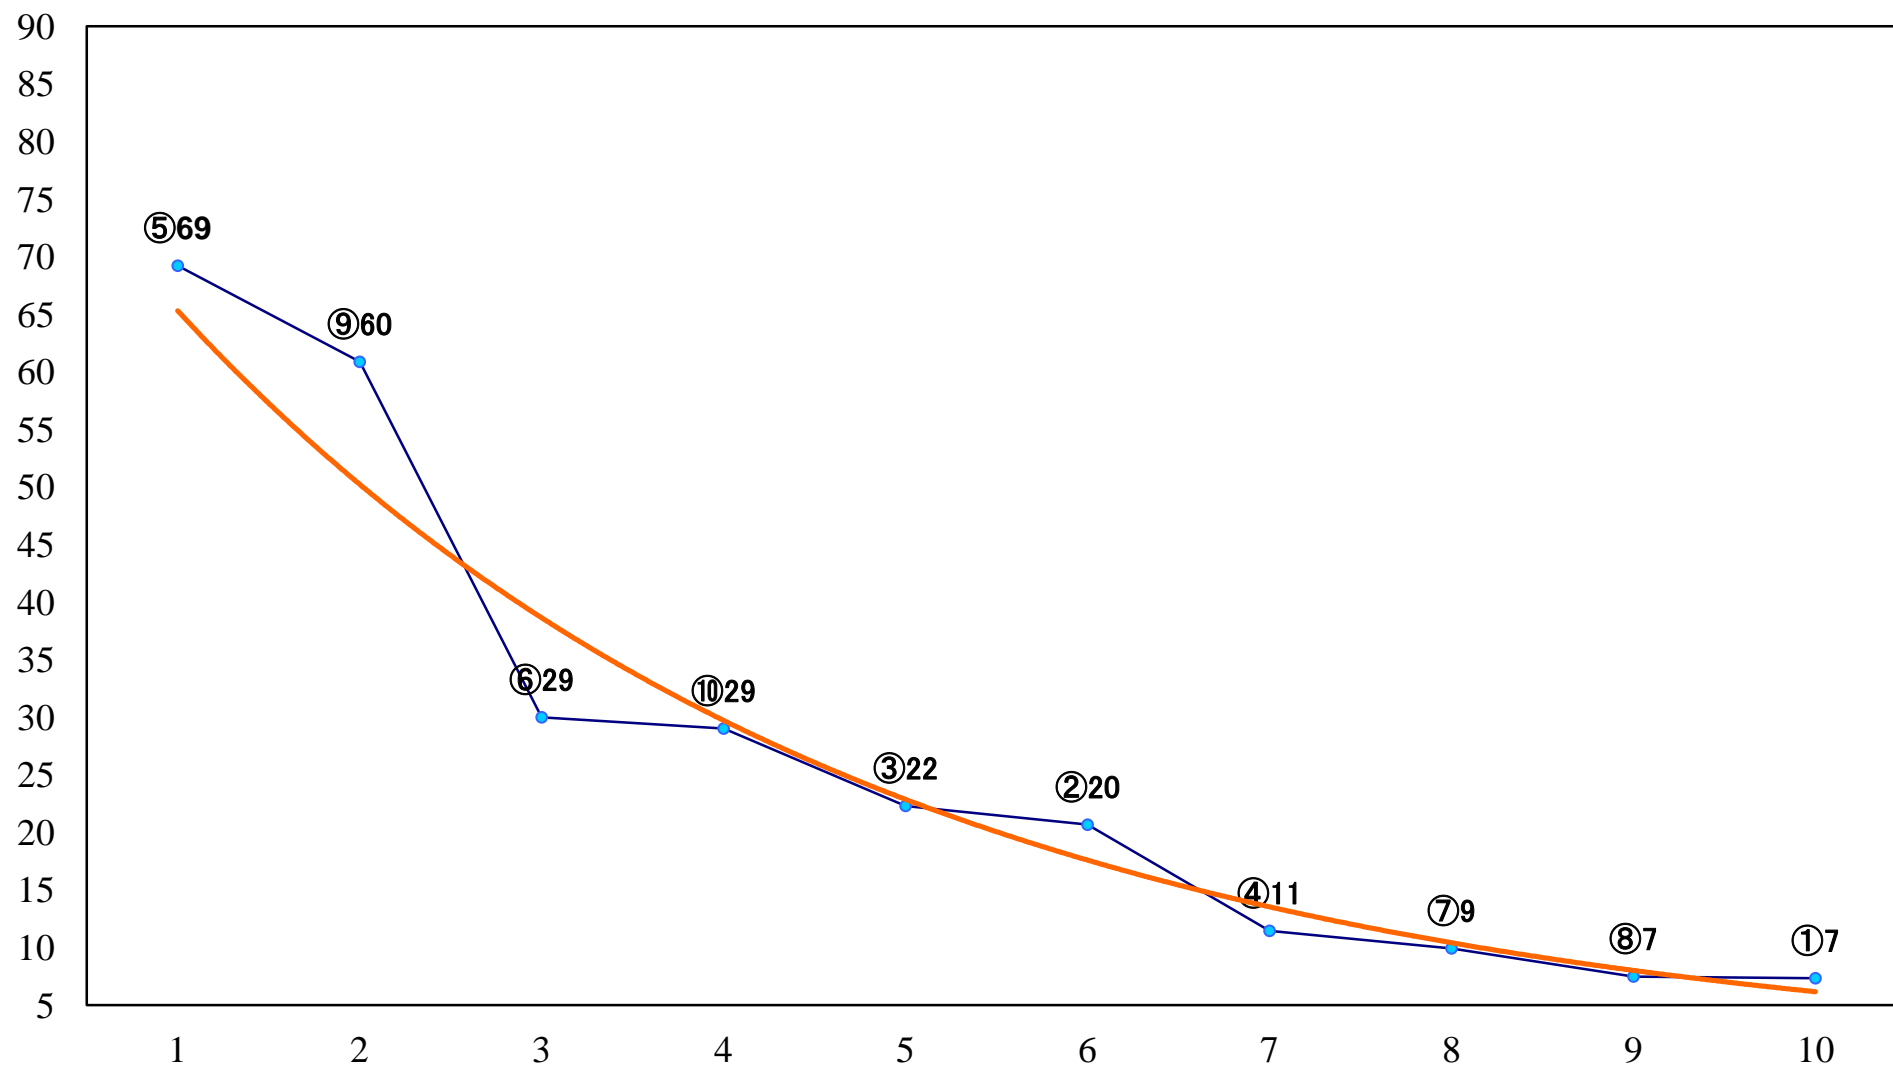

2021年06月14日(月) 川崎競馬 1R 15:00
3歳6 左1400mm

2021年06月14日(月) 川崎競馬 2R 15:30
ラファール賞3歳200万未満選定馬 左900mm

2021年06月14日(月) 川崎競馬 3R 16:00
テントウムシ特別2歳2 左1400mm

2021年06月14日(月) 川崎競馬 4R 16:30
フォータ特別3歳4 左1400mm

2021年06月14日(月) 川崎競馬 5R 17:00
ハヤブサ賞C3選定馬 左900mm