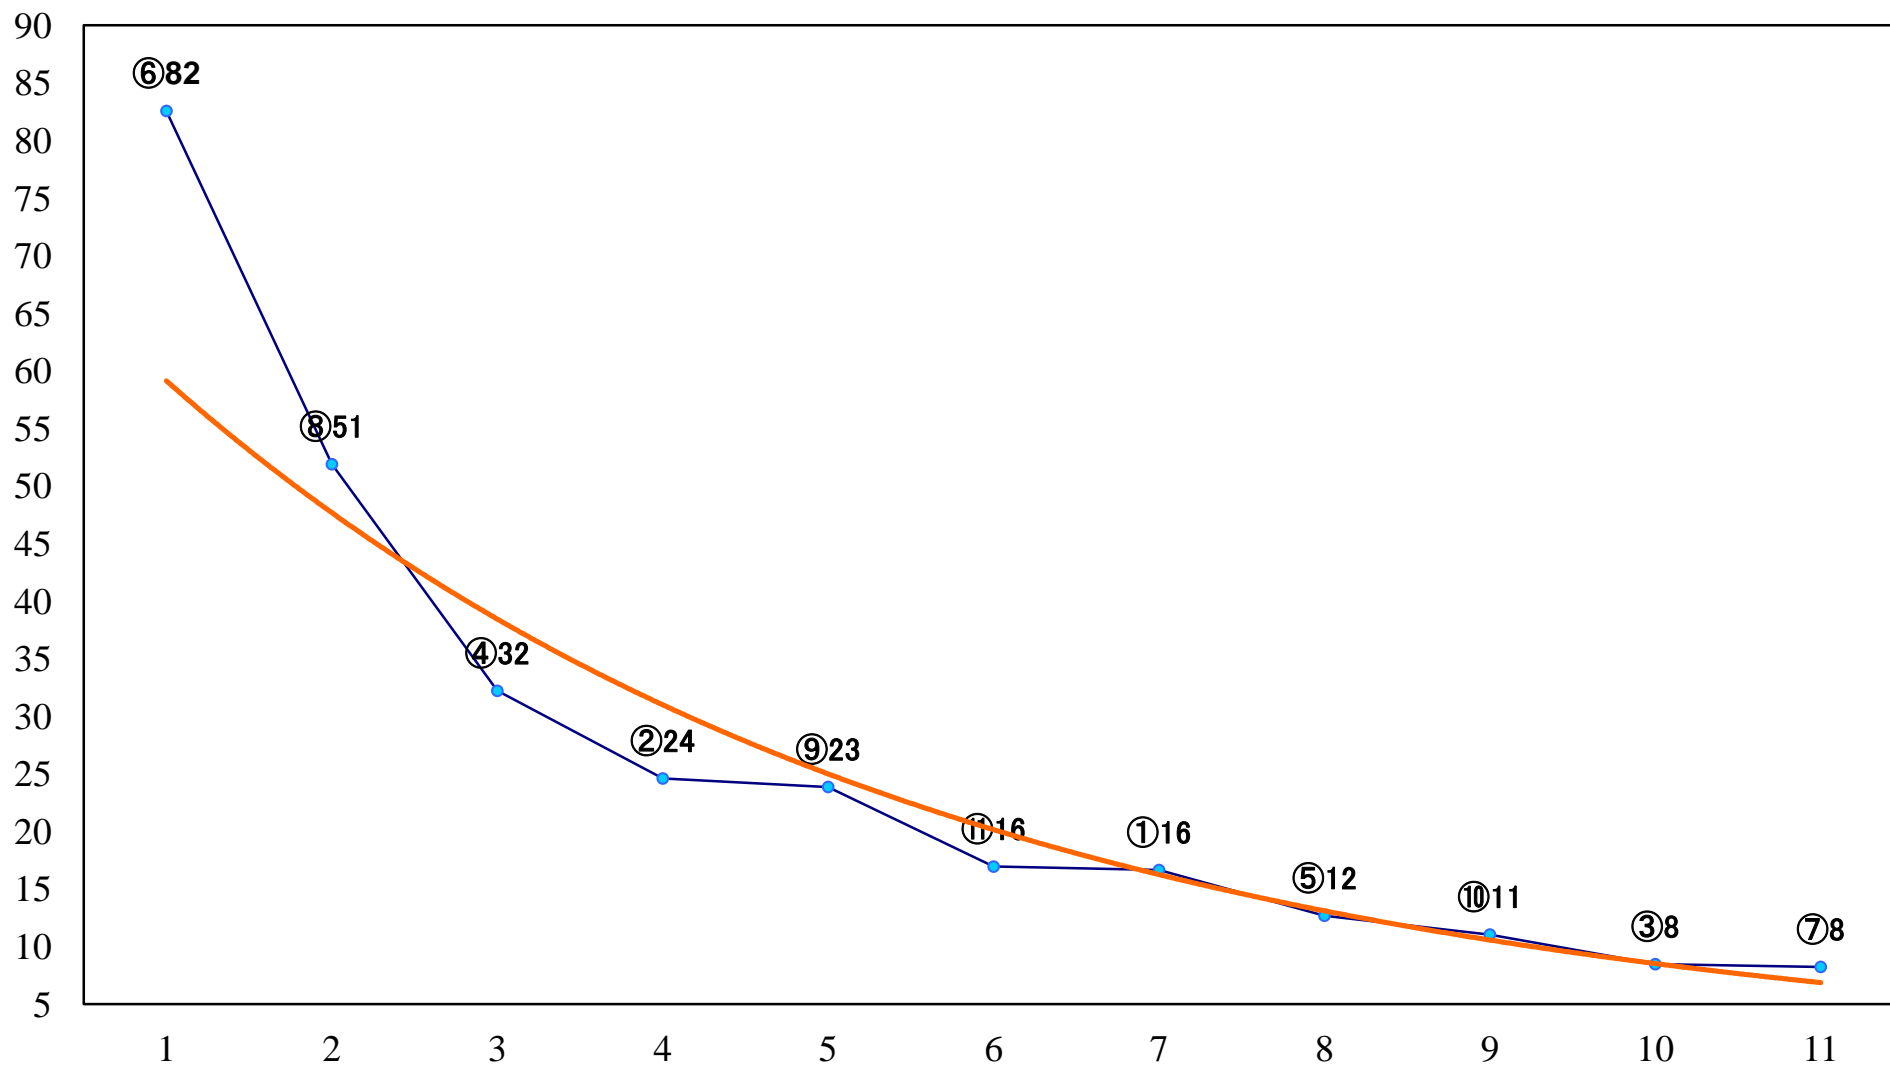

2021年06月14日(月) 川崎競馬 6R 17:30
三光鳥特別3歳2 左1500mm