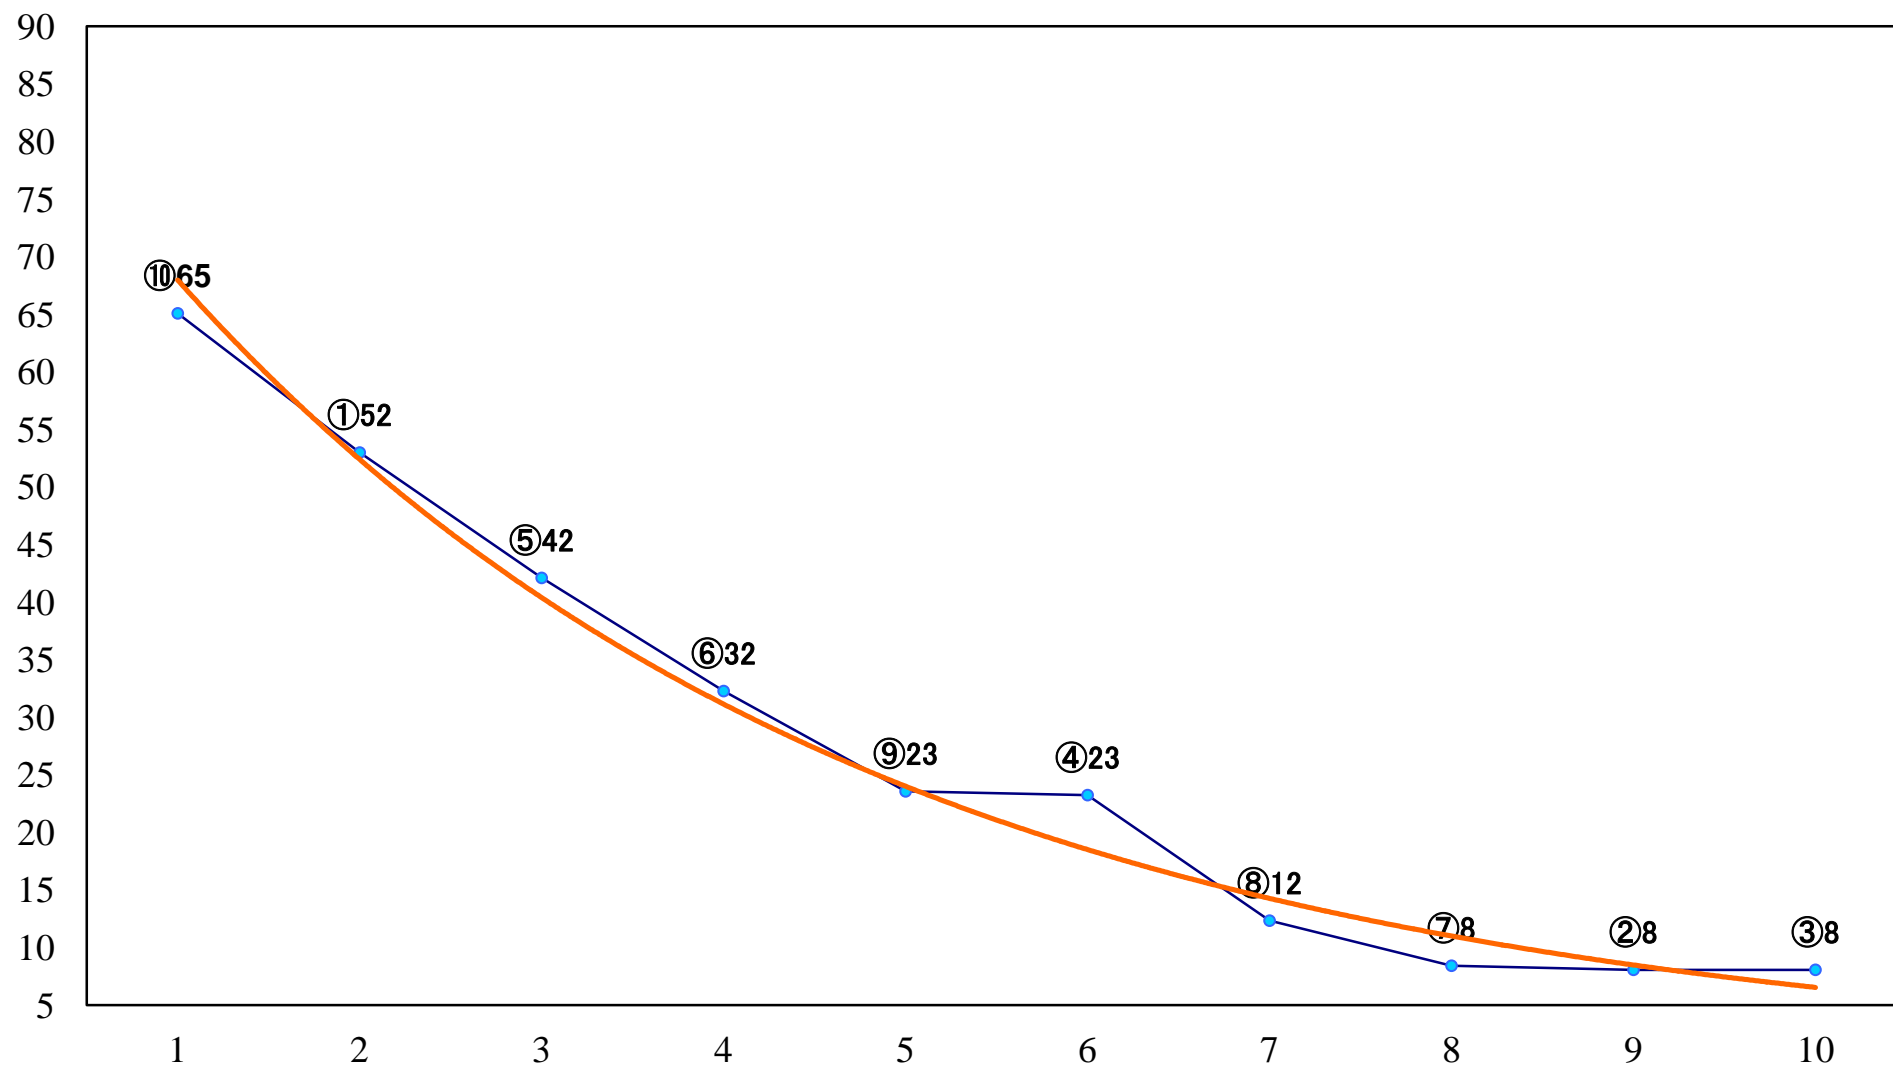

2021年06月14日(月) 川崎競馬 1R 15:00
3歳6 左1400mm

2021年06月14日(月) 川崎競馬 2R 15:30
ラファール賞3歳200万未満選定馬 左900mm

2021年06月14日(月) 川崎競馬 3R 16:00
テントウムシ特別2歳2 左1400mm

2021年06月14日(月) 川崎競馬 4R 16:30
フォータ特別3歳4 左1400mm

2021年06月14日(月) 川崎競馬 5R 17:00
ハヤブサ賞C3選定馬 左900mm