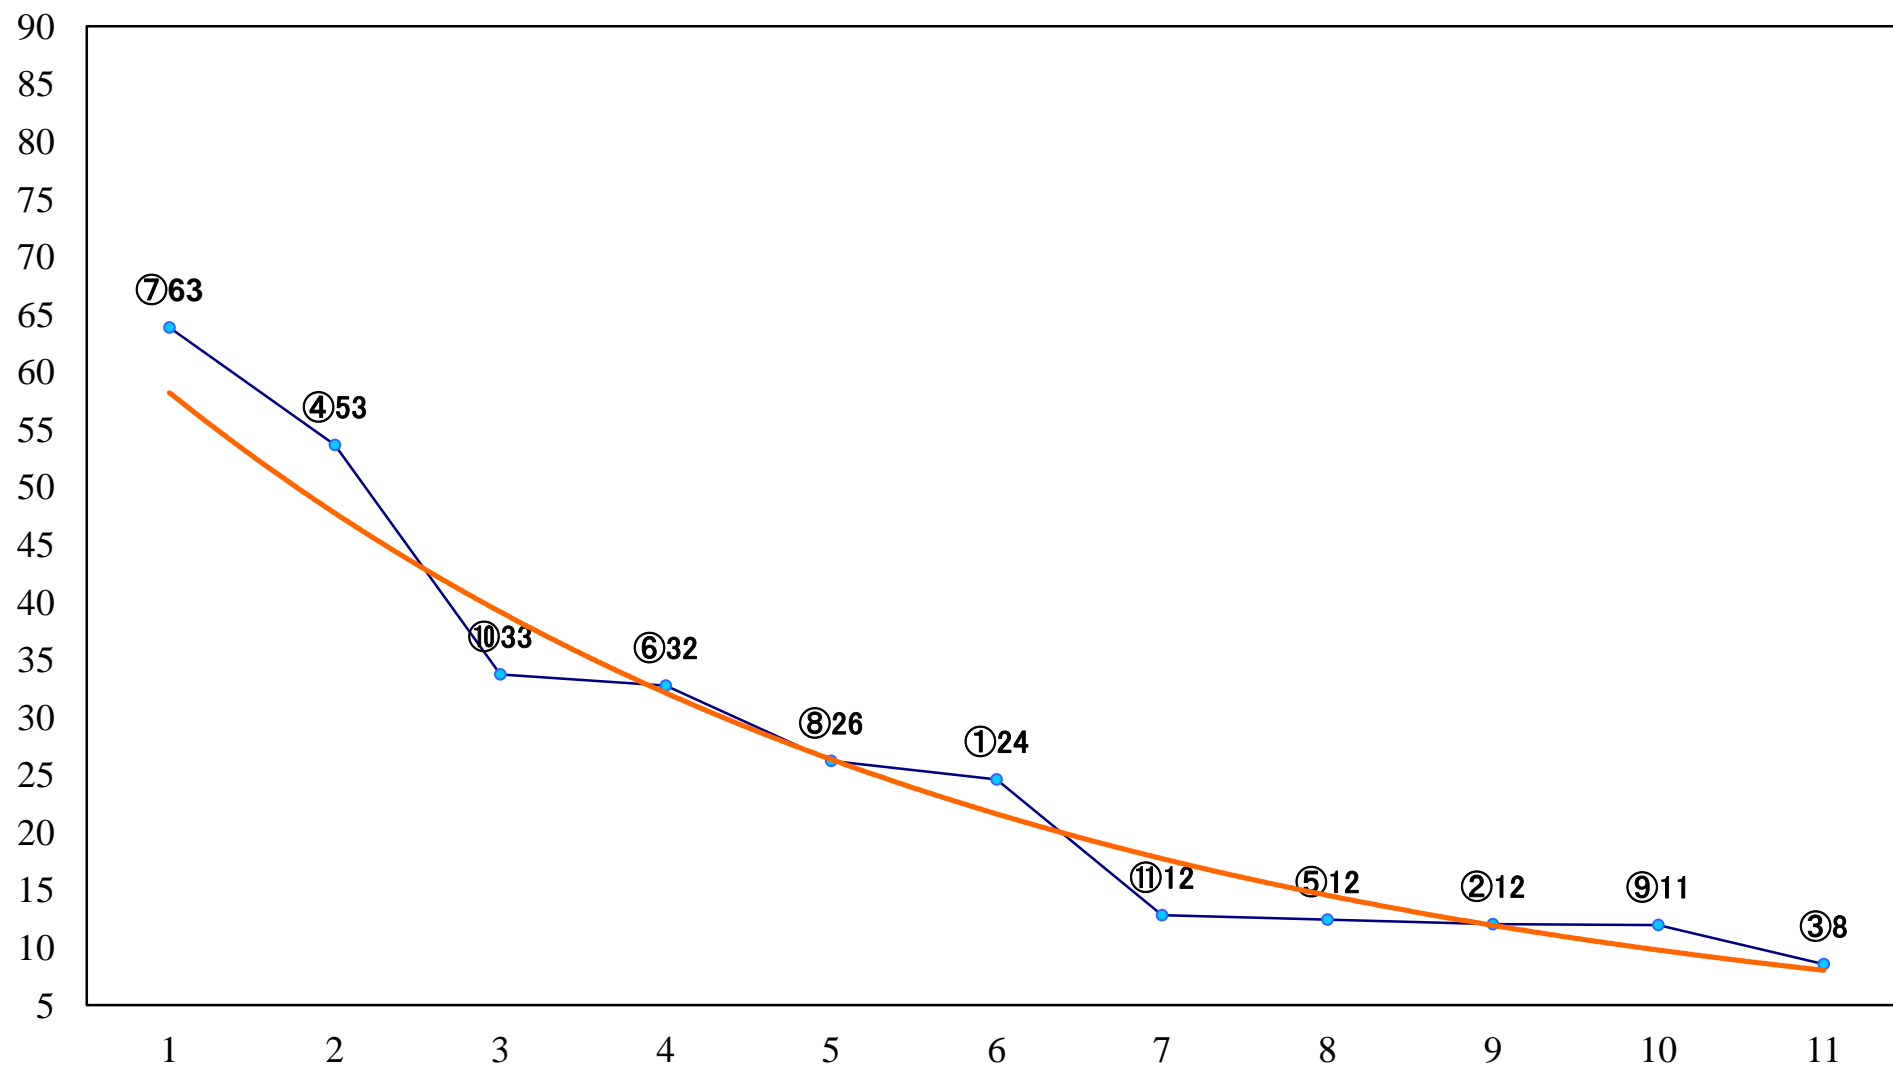

2021年06月14日(月) 川崎競馬 11R 20:15
神楽酒造盃くろうま賞B3C1青毛青鹿毛黒 左1600mm

2021年06月14日(月) 川崎競馬 12R 20:50
紫陽花賞C1六 左1400mm