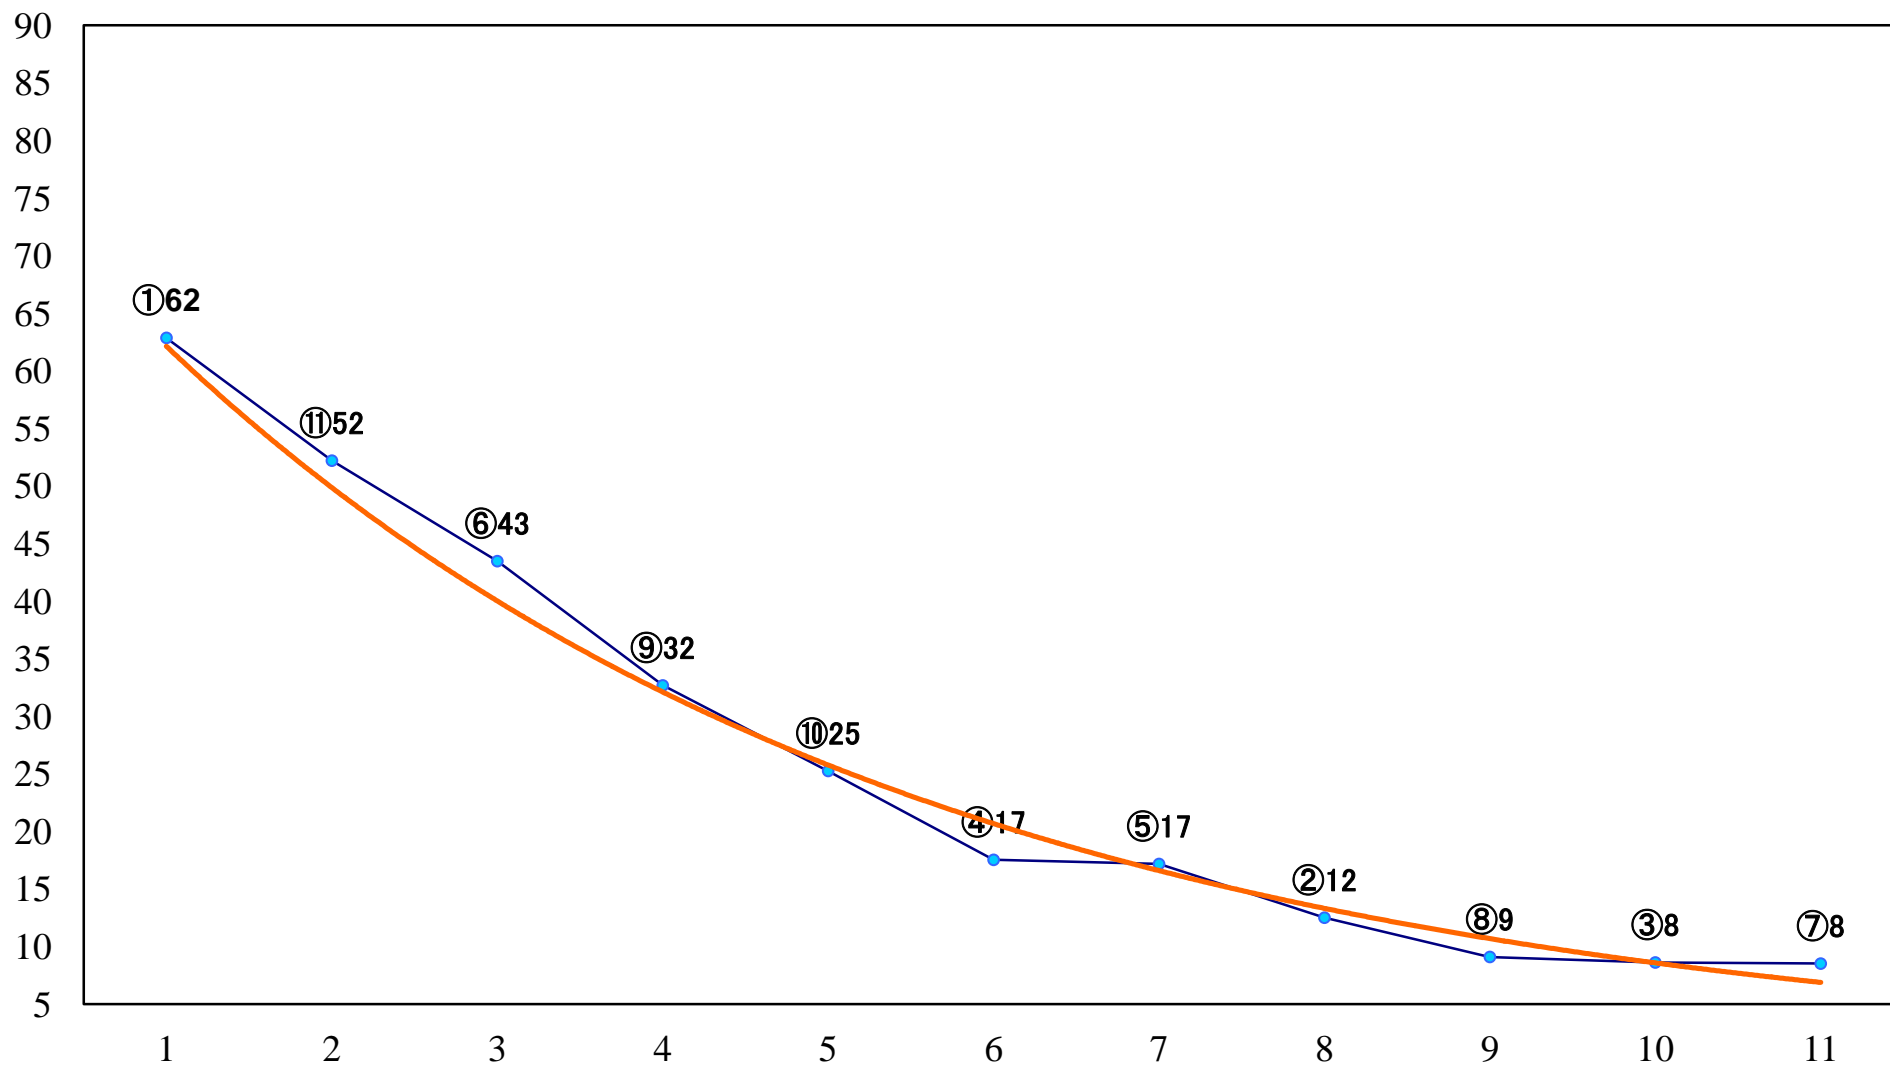

2021年06月14日(月) 川崎競馬 11R 20:15
神楽酒造盃くろうま賞B3C1青毛青鹿毛黒 左1600mm

2021年06月14日(月) 川崎競馬 12R 20:50
紫陽花賞C1六 左1400mm