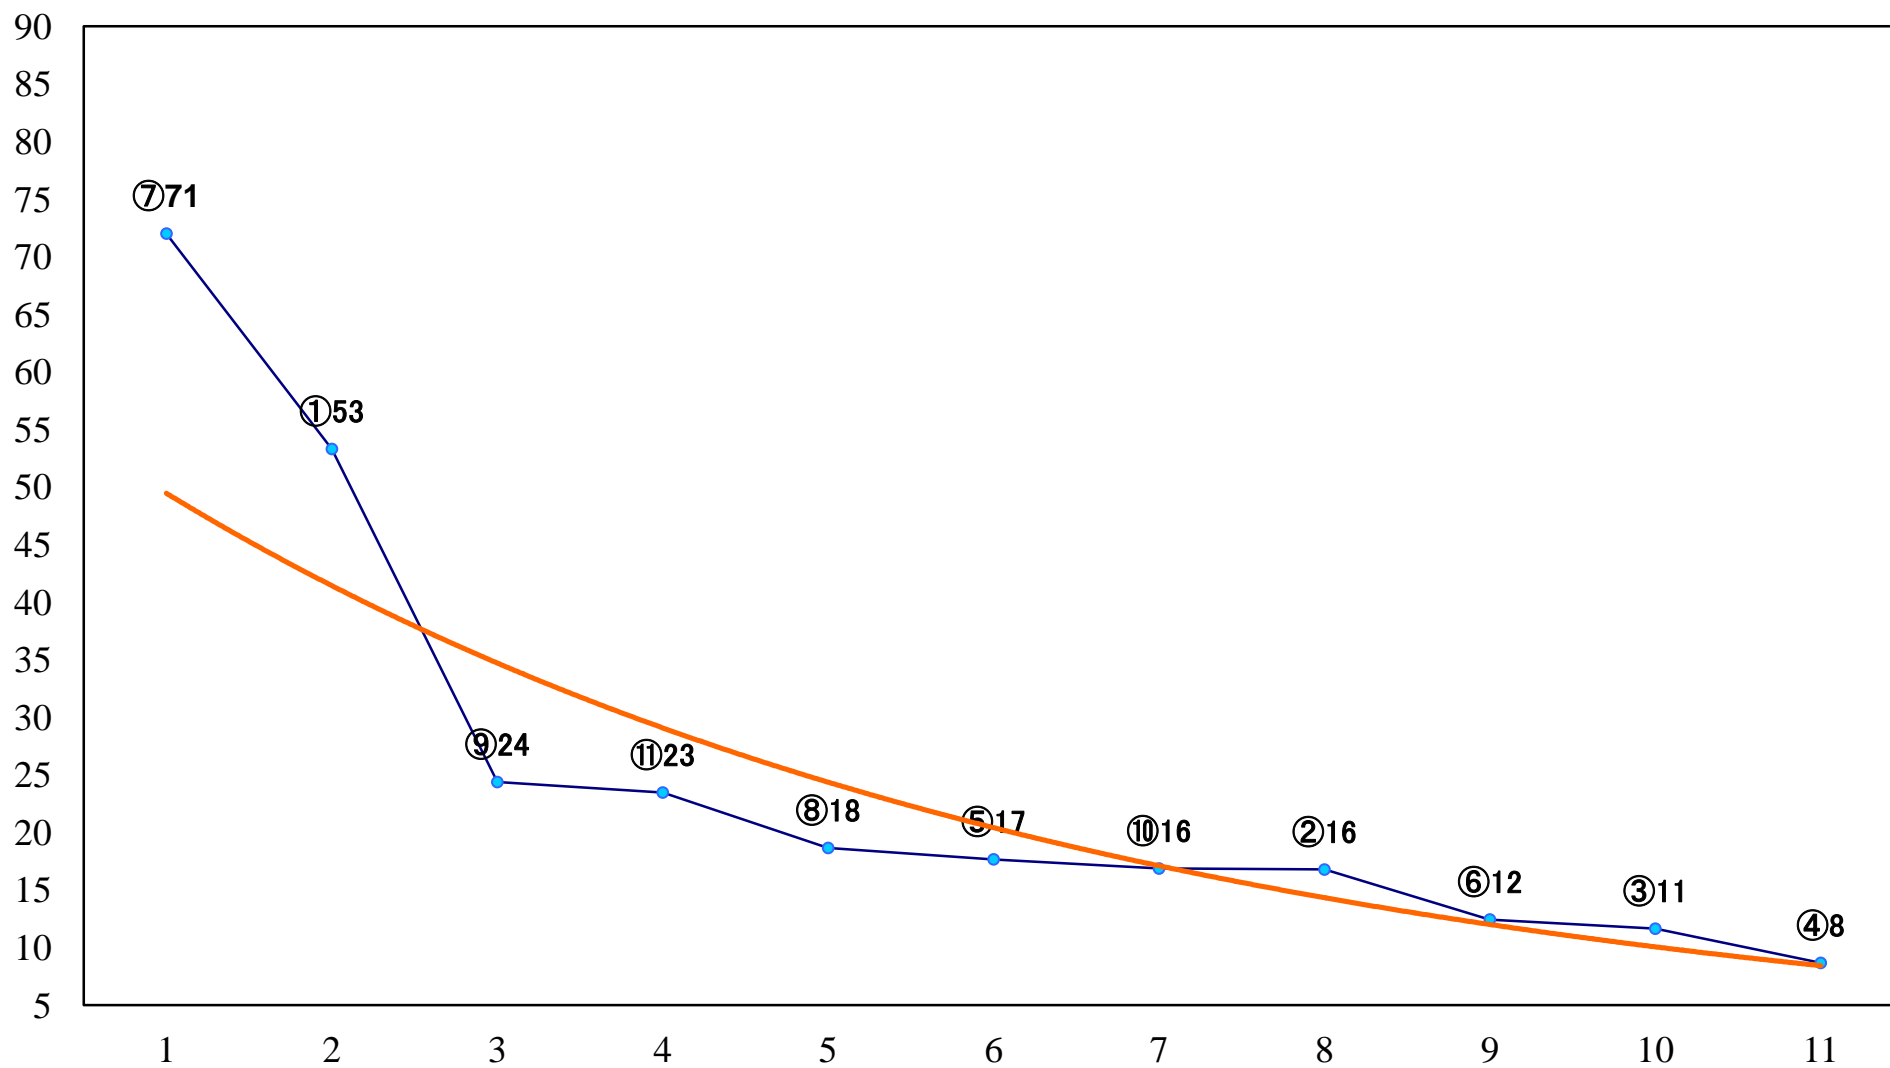

2021年06月14日(月) 川崎競馬 7R 18:00
C2四五 左1400mm