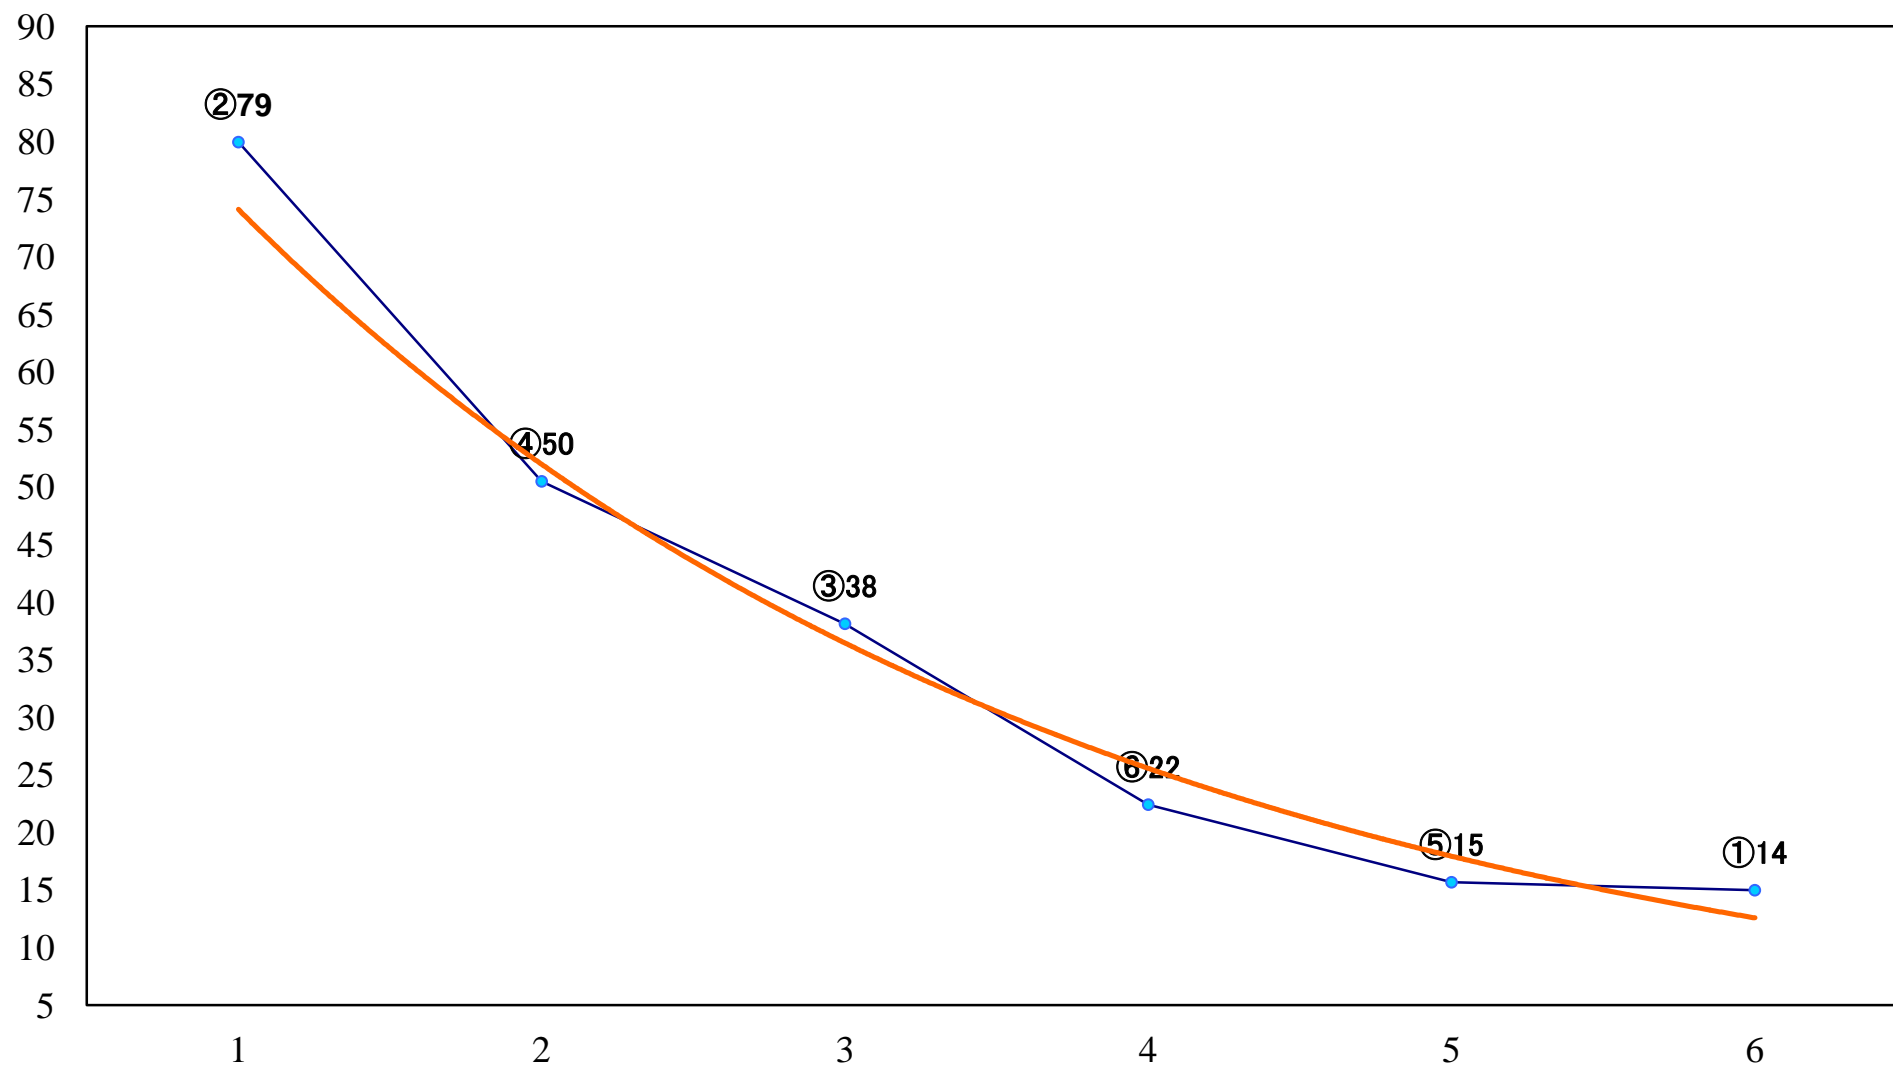

2021年06月14日(月) 川崎競馬 1R 15:00
3歳6 左1400mm

2021年06月14日(月) 川崎競馬 2R 15:30
ラファール賞3歳200万未満選定馬 左900mm

2021年06月14日(月) 川崎競馬 3R 16:00
テントウムシ特別2歳2 左1400mm

2021年06月14日(月) 川崎競馬 4R 16:30
フォータ特別3歳4 左1400mm

2021年06月14日(月) 川崎競馬 5R 17:00
ハヤブサ賞C3選定馬 左900mm