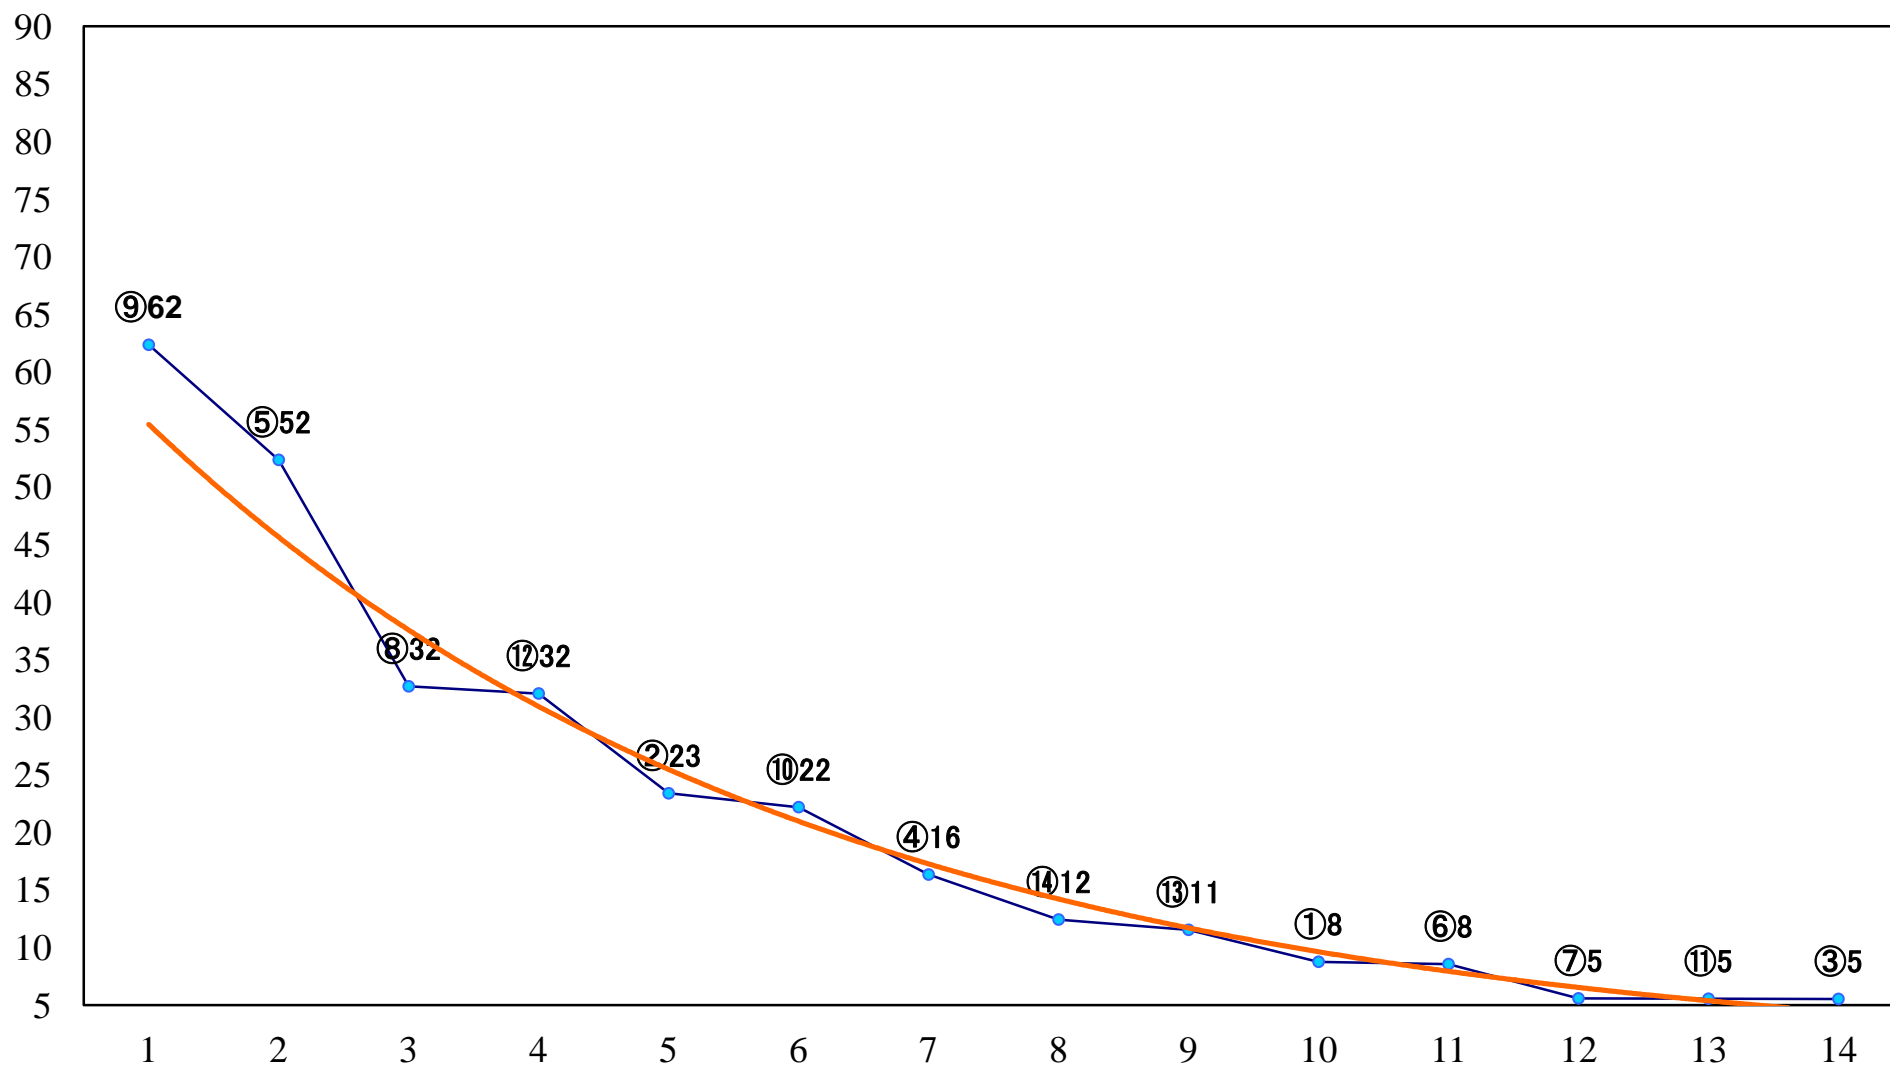

2021年06月14日(月) 川崎競馬 8R 18:30
C2四五 左1500mm