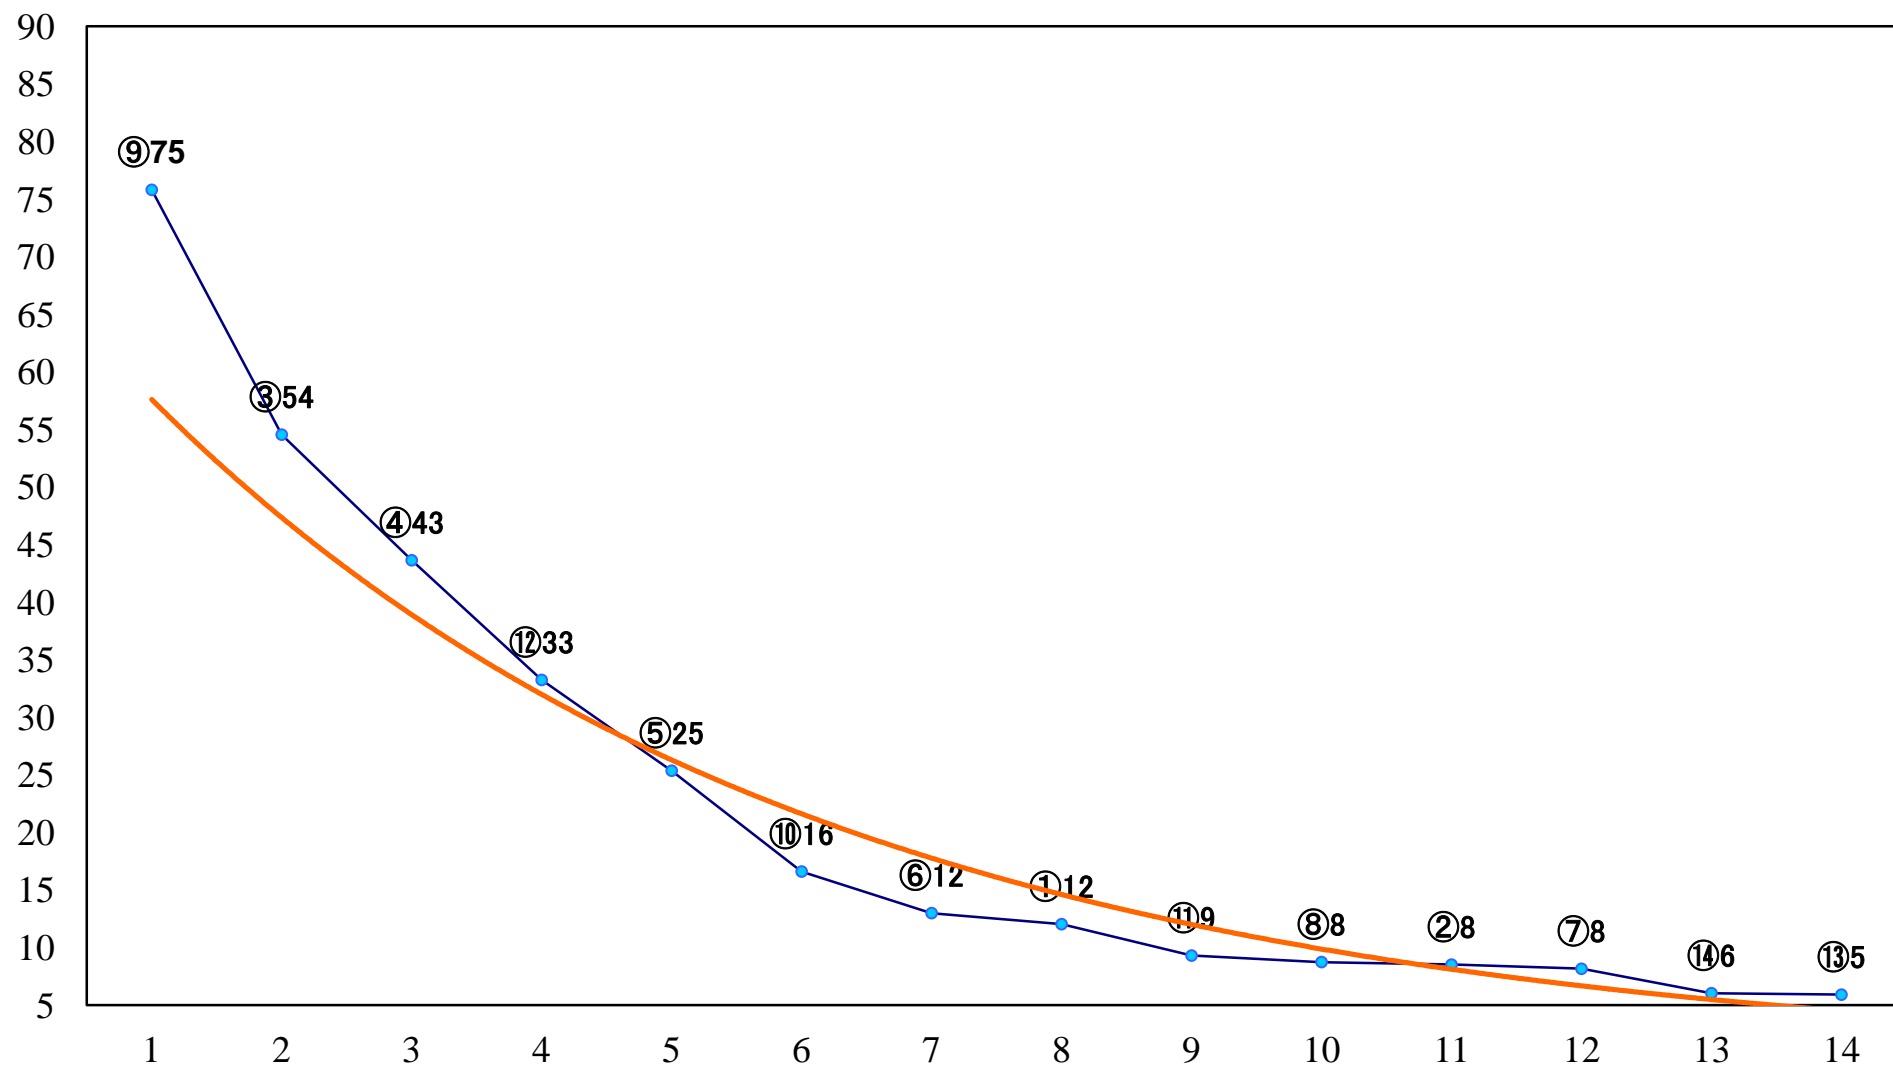

2021年06月14日(月) 川崎競馬 9R 19:05
カペラ賞B2B3選定馬 左2000mm