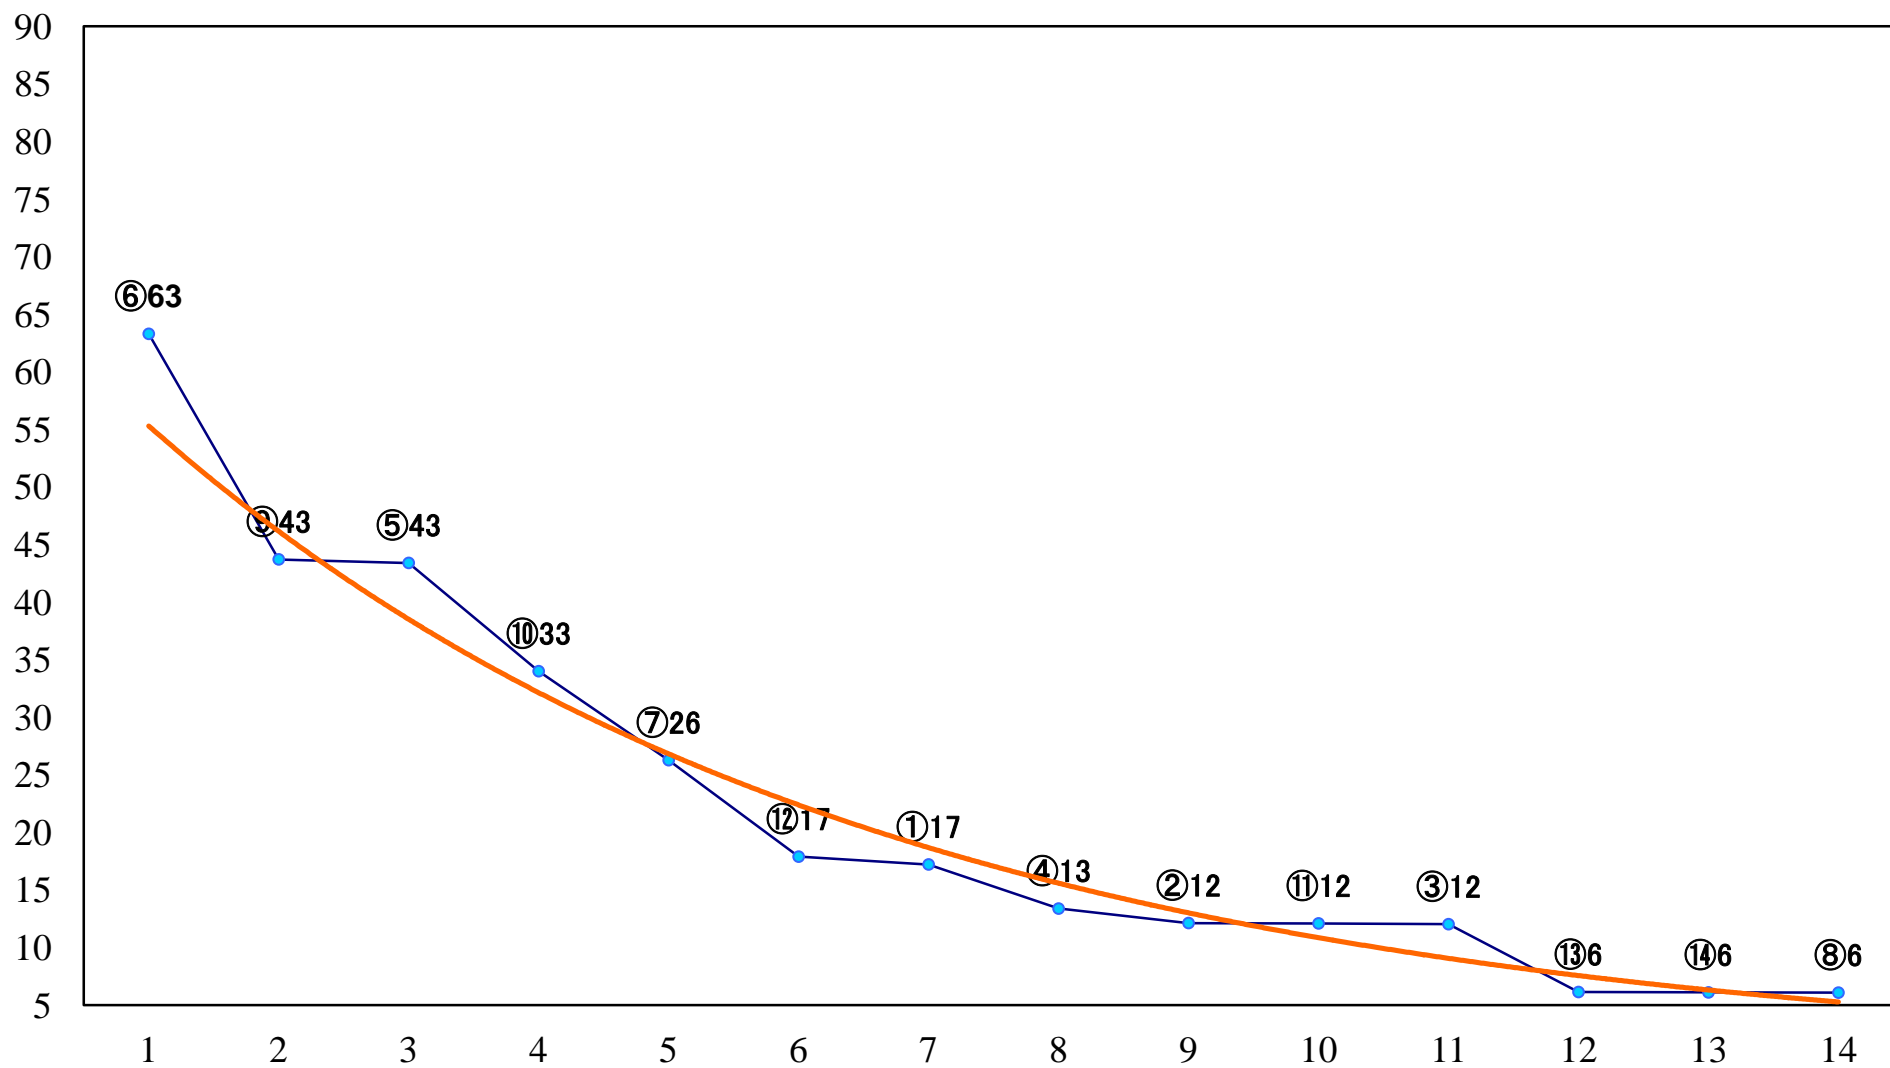

2021年06月15日(火) 川崎競馬 11R 20:10
川崎スパーキングスプリント4上オープン 左900mm

2021年06月15日(火) 川崎競馬 12R 20:50
湘南平塚七夕まつり2021記C2一 二三 左1600mm