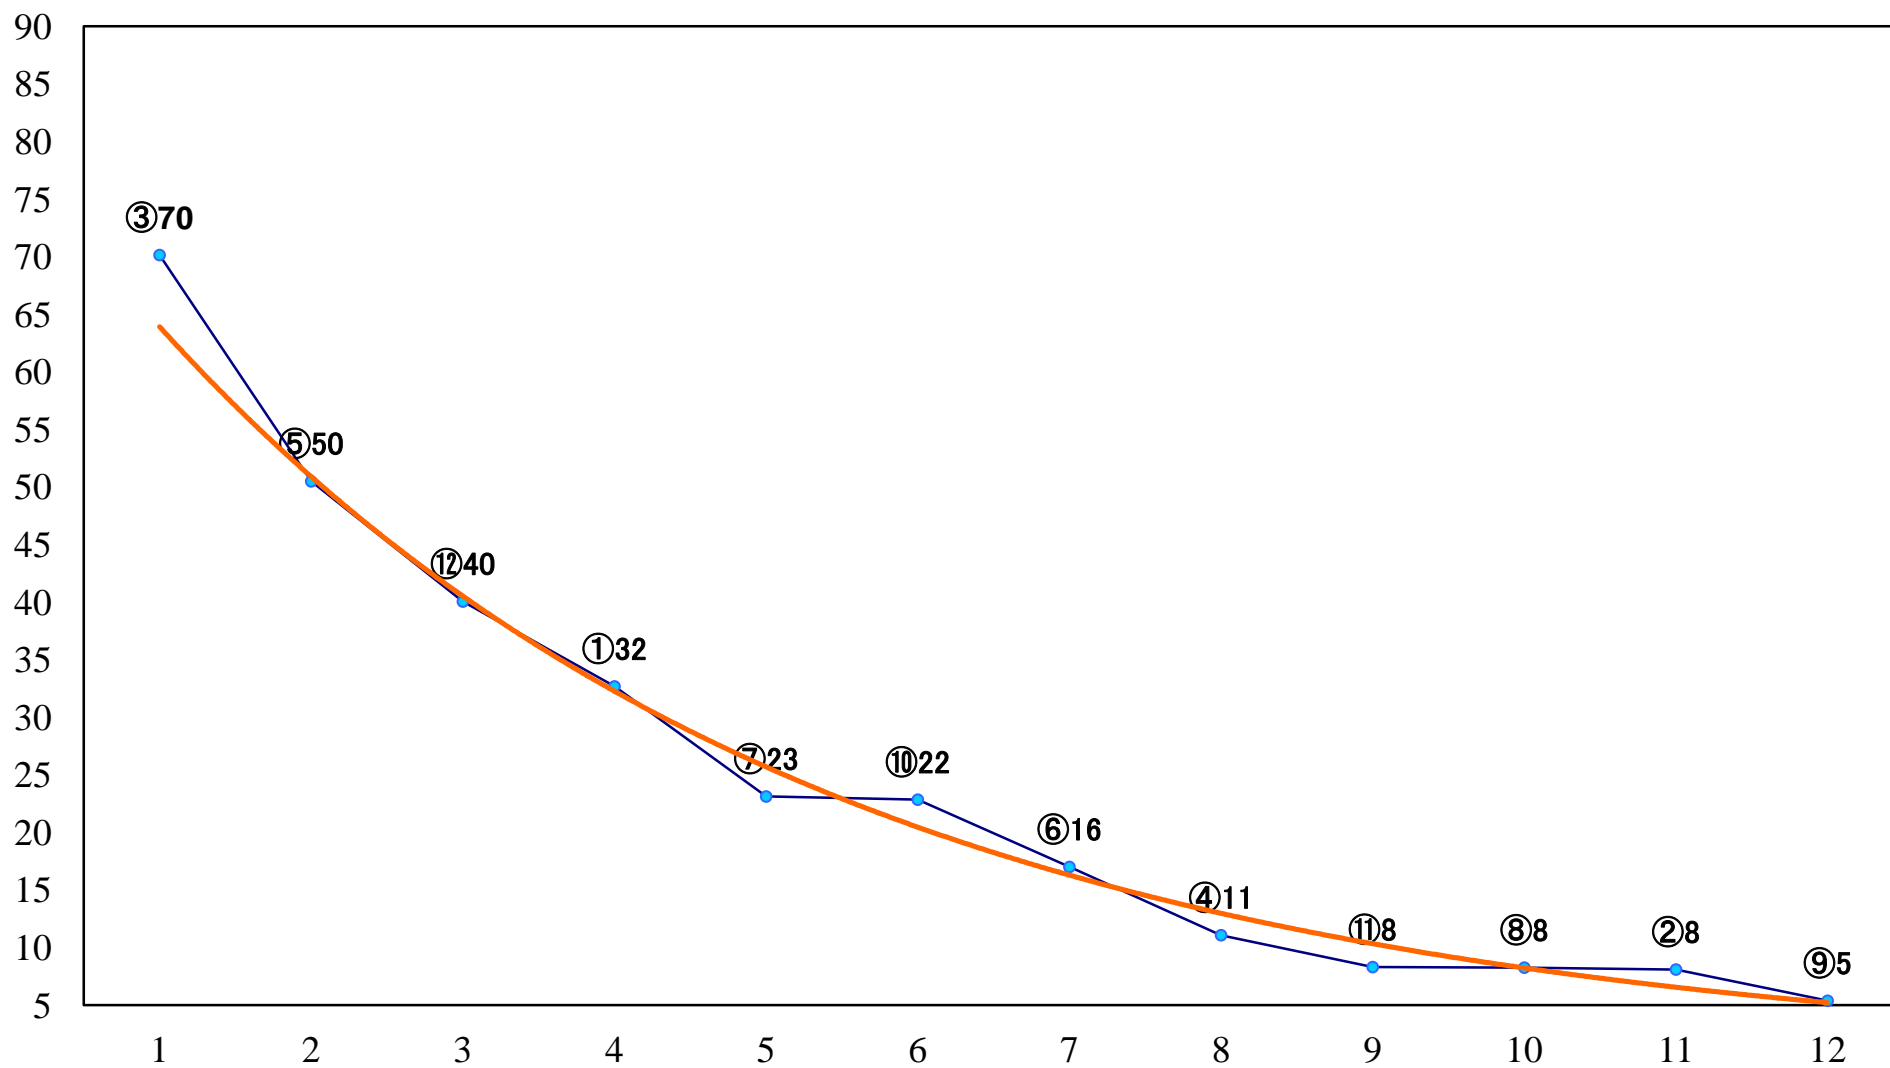

2021年06月15日(火) 川崎競馬 1R 14:45
3歳5 左1400mm