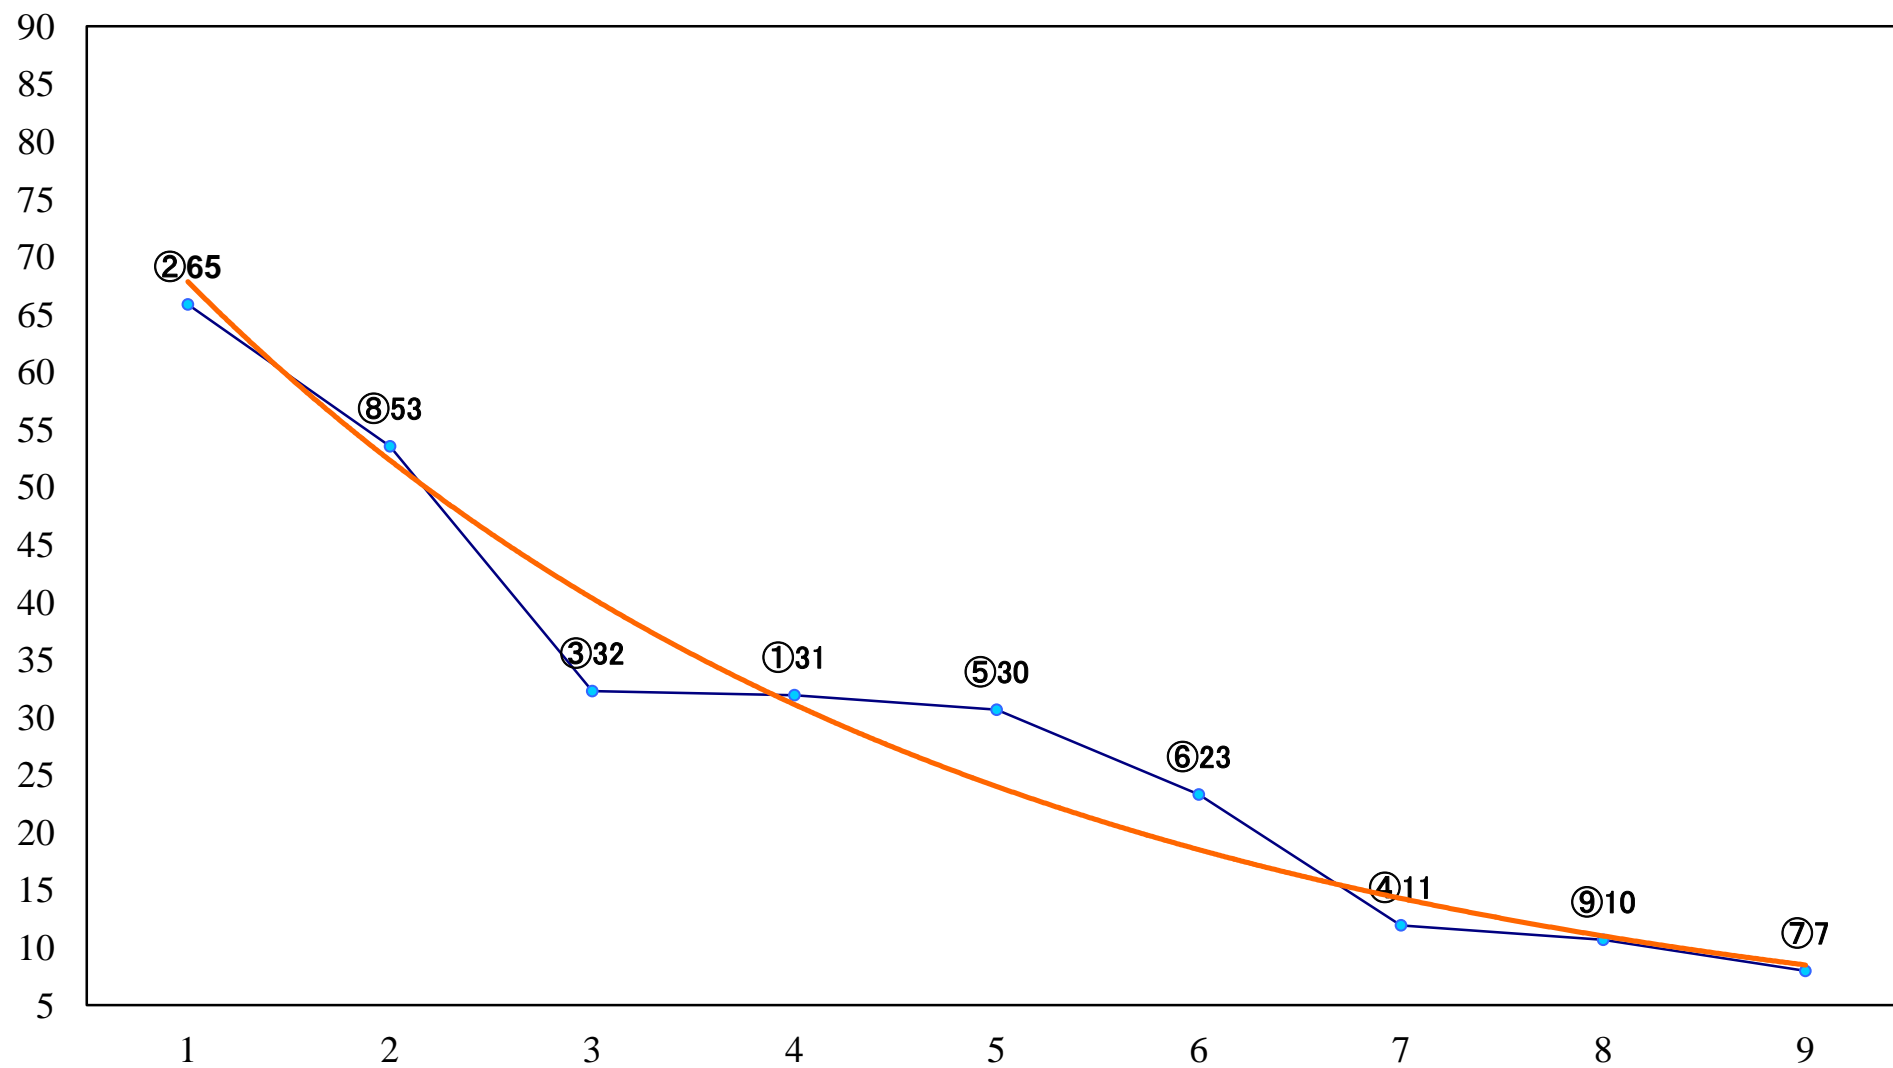

2021年06月15日(火) 川崎競馬 3R 15:45
トンビ賞C3選定馬 左900mm