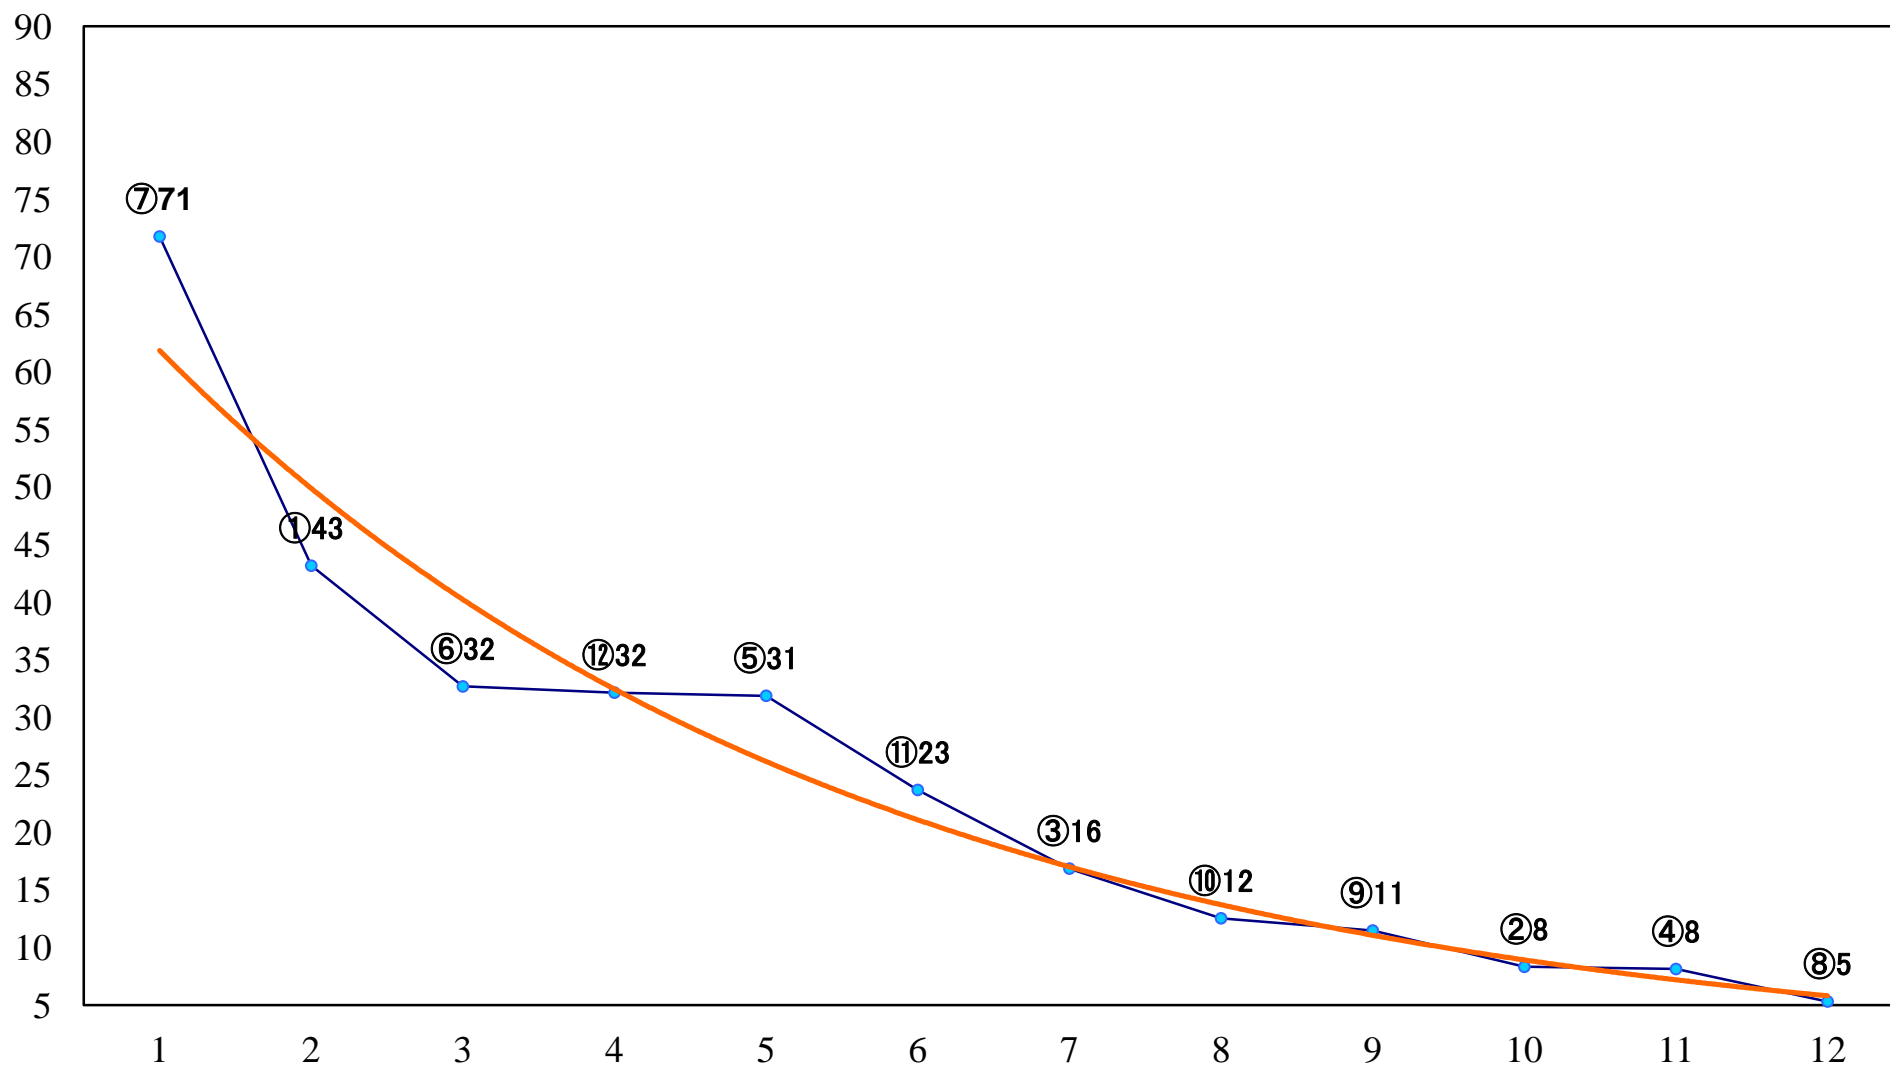

2021年06月15日(火) 川崎競馬 2R 15:15
C3七 左1400mm