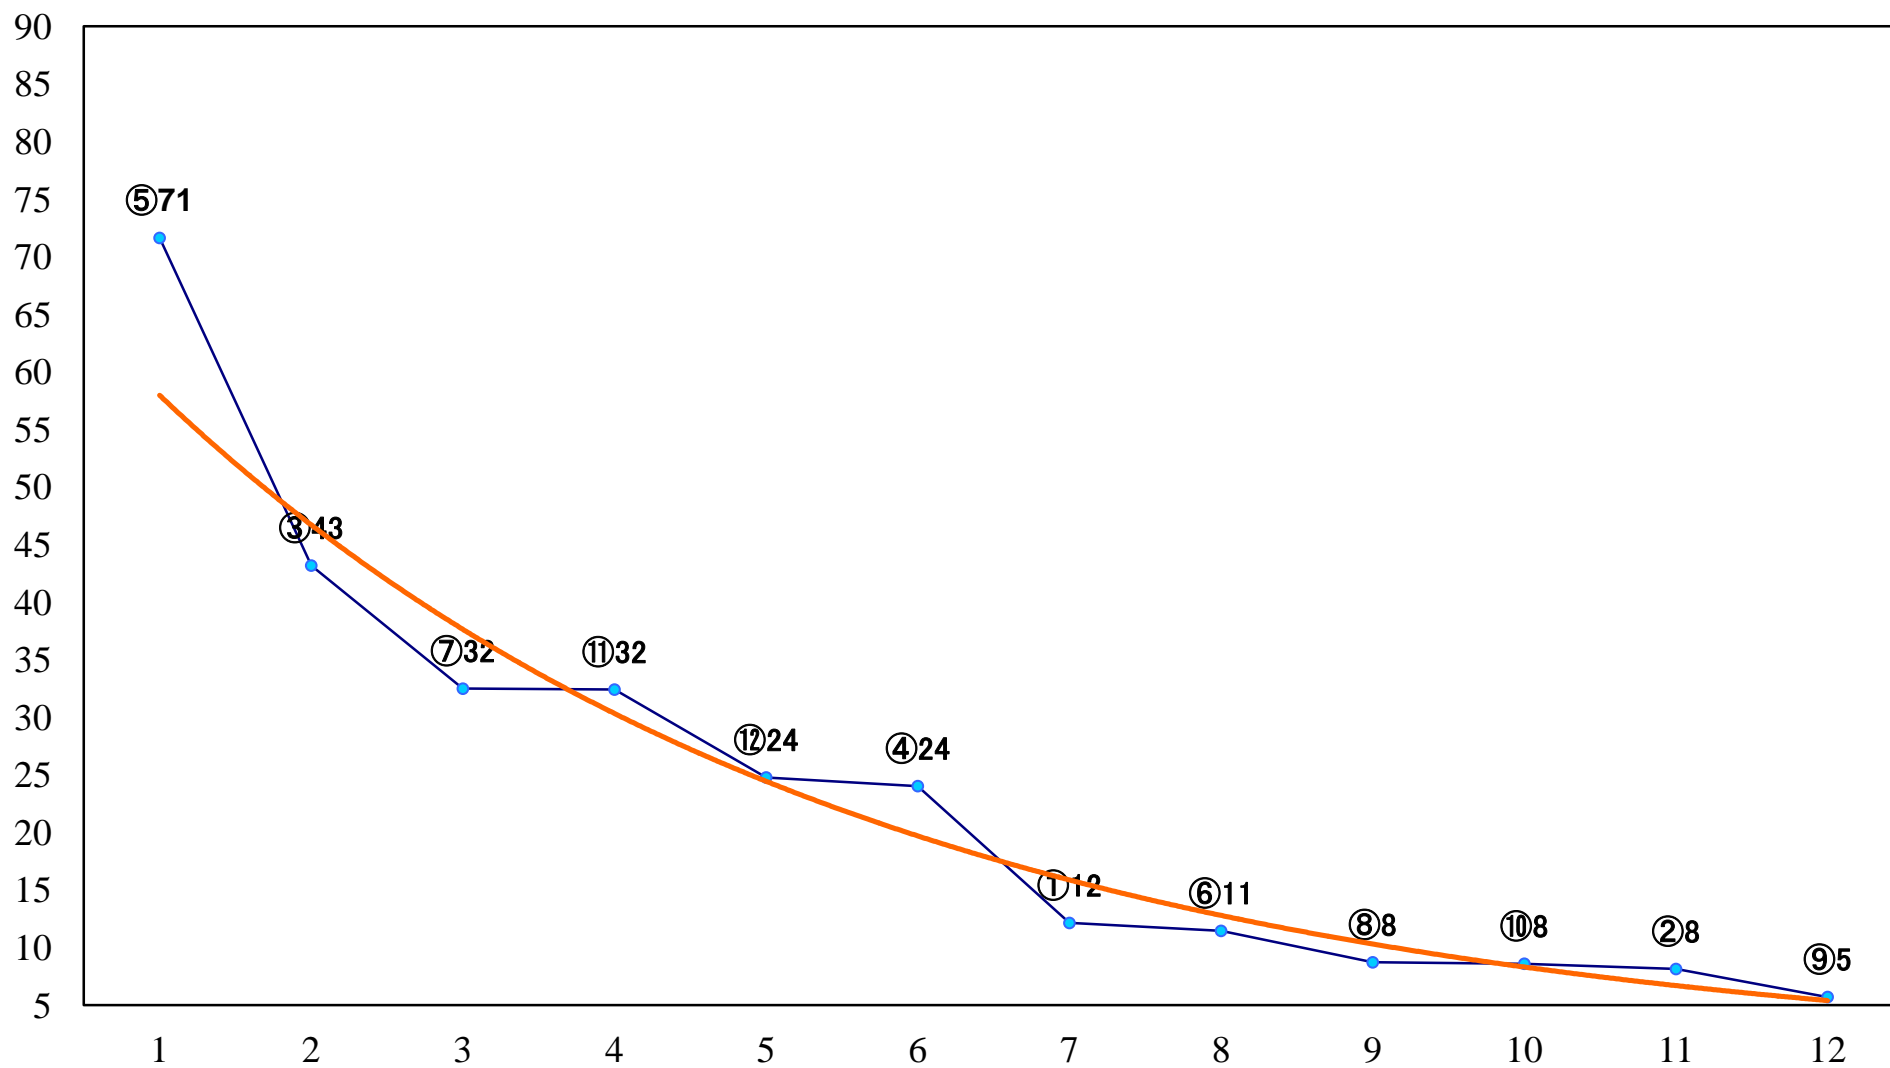

2021年06月15日(火) 川崎競馬 4R 16:15
小千鳥特別3歳3 左1500mm