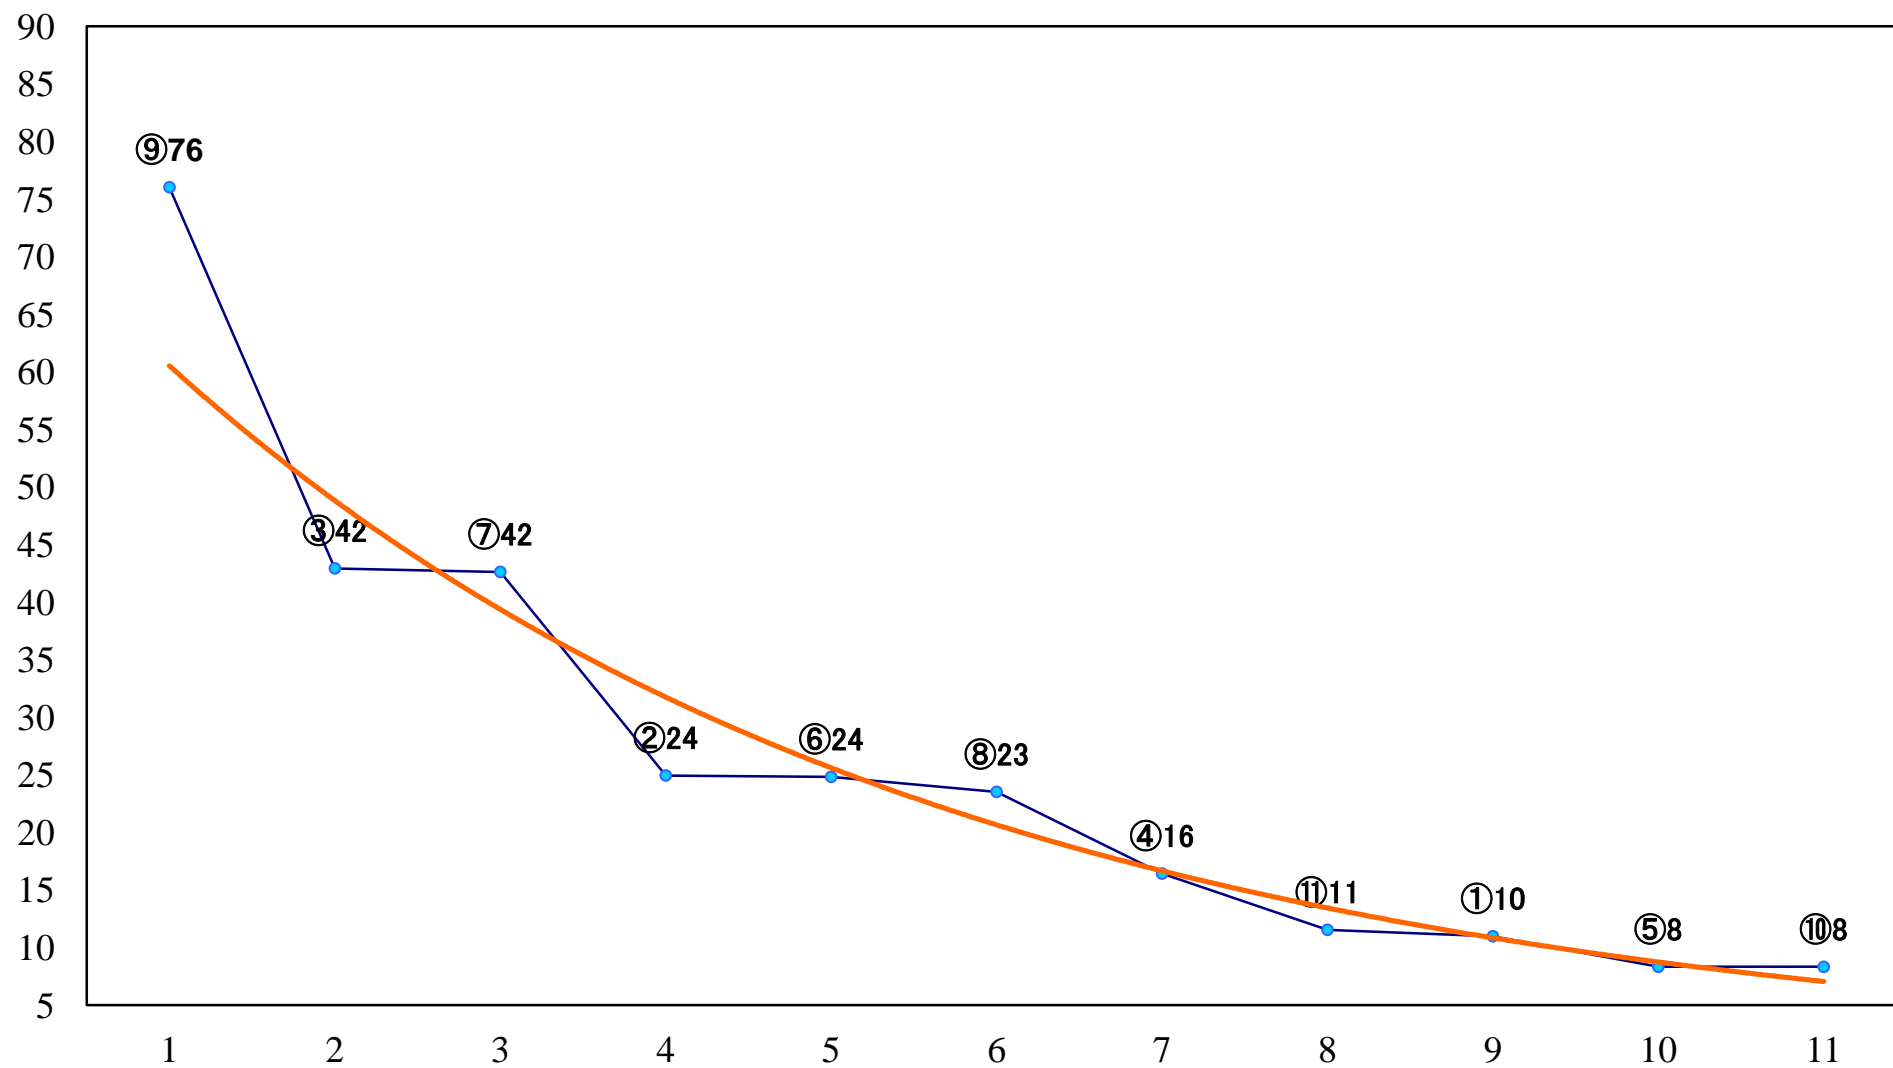

2021年06月15日(火) 川崎競馬 8R 18:20
駿逸賞C1選定馬 左900mm