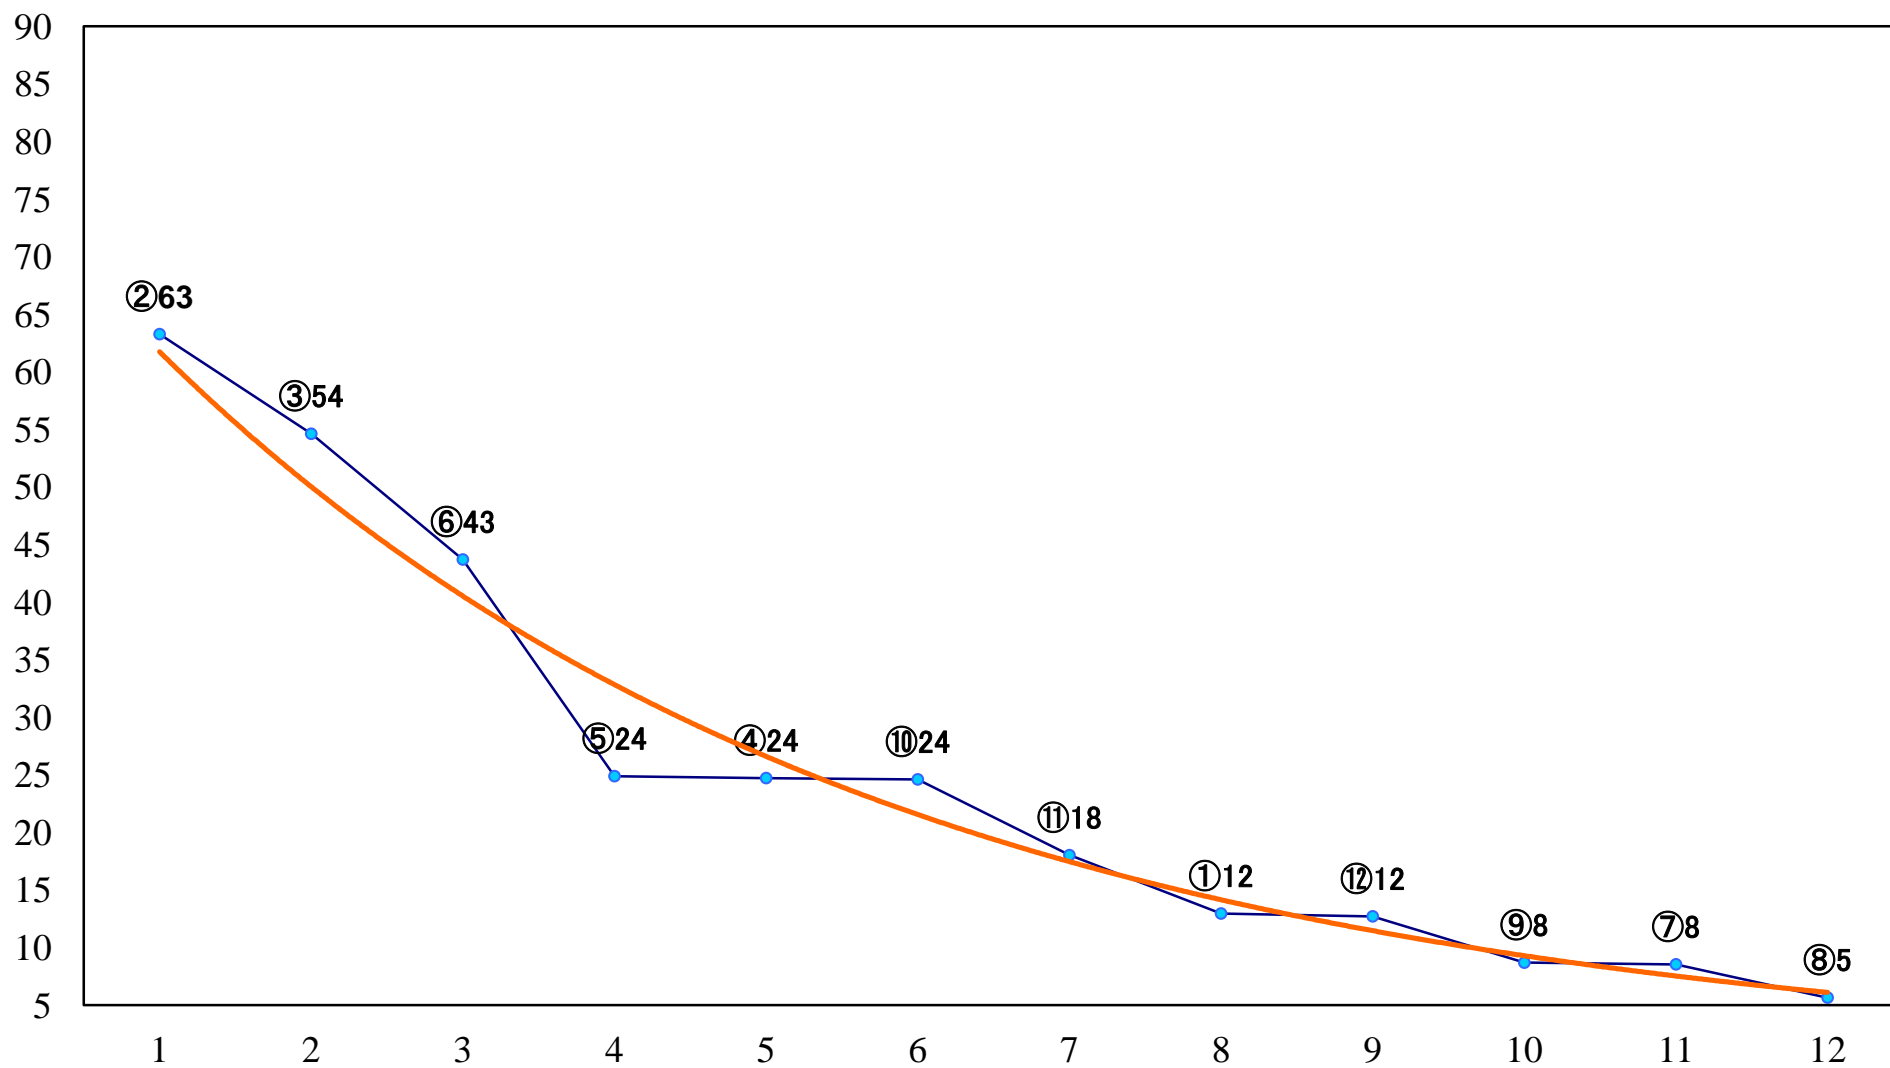

2021年06月15日(火) 川崎競馬 5R 16:45
C2一 二三 左1400mm