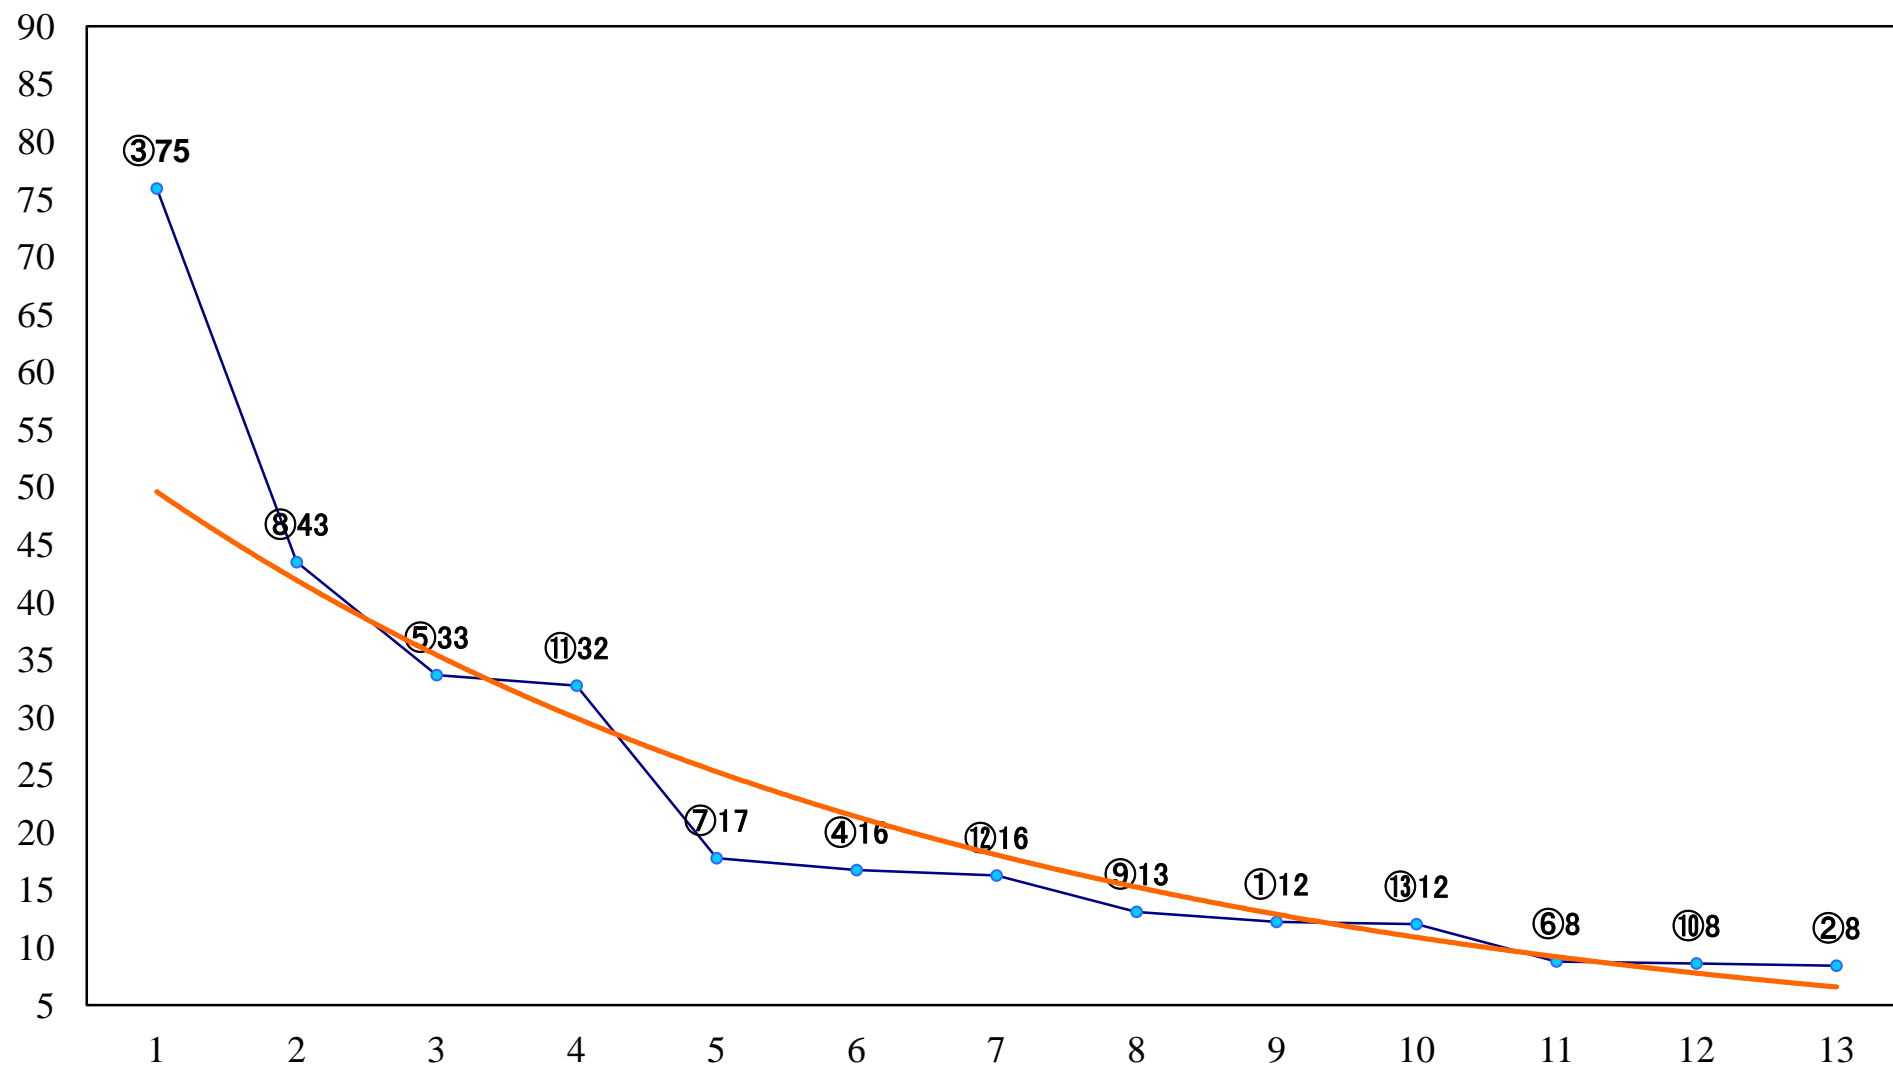

2021年06月15日(火) 川崎競馬 9R 18:55
ウルド賞C1選定馬 左2000mm