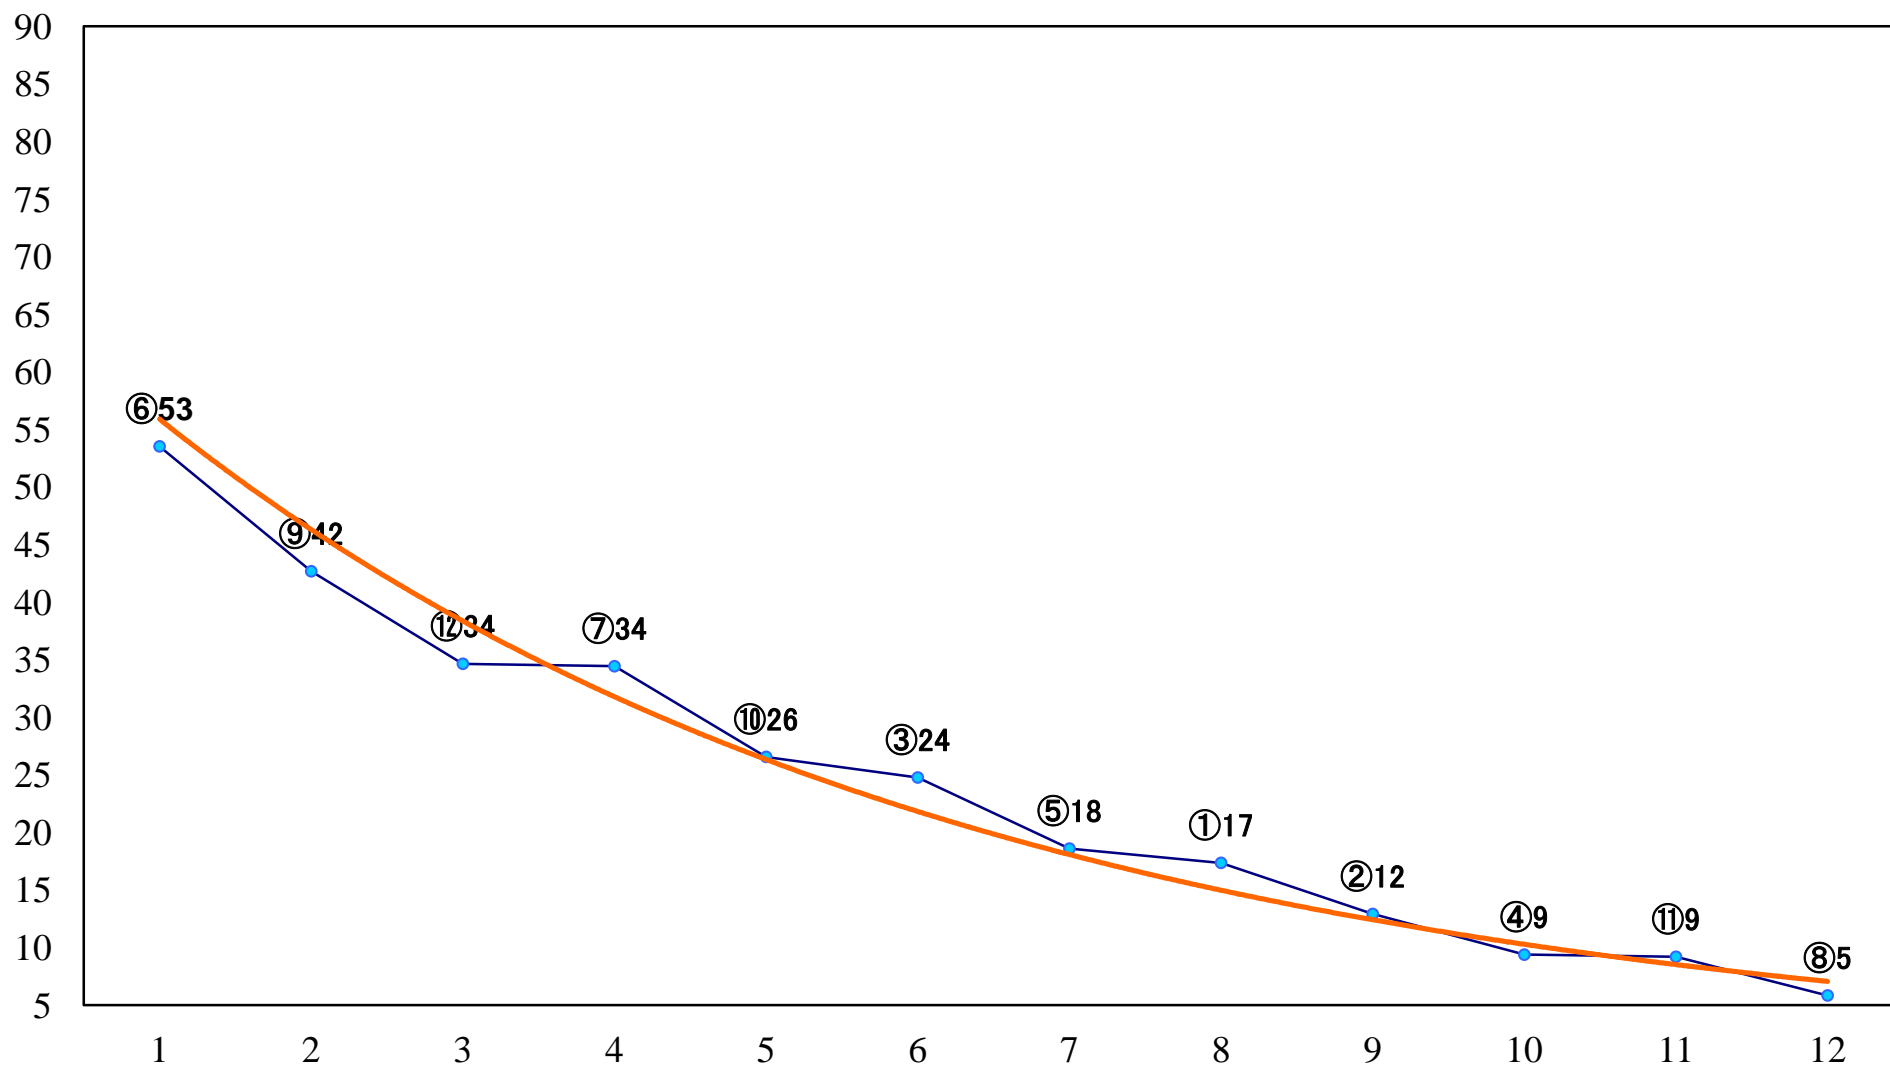

2021年06月15日(火) 川崎競馬 11R 20:10
川崎スパーキングスプリント4上オープン 左900mm

2021年06月15日(火) 川崎競馬 12R 20:50
湘南平塚七夕まつり2021記C2一 二三 左1600mm