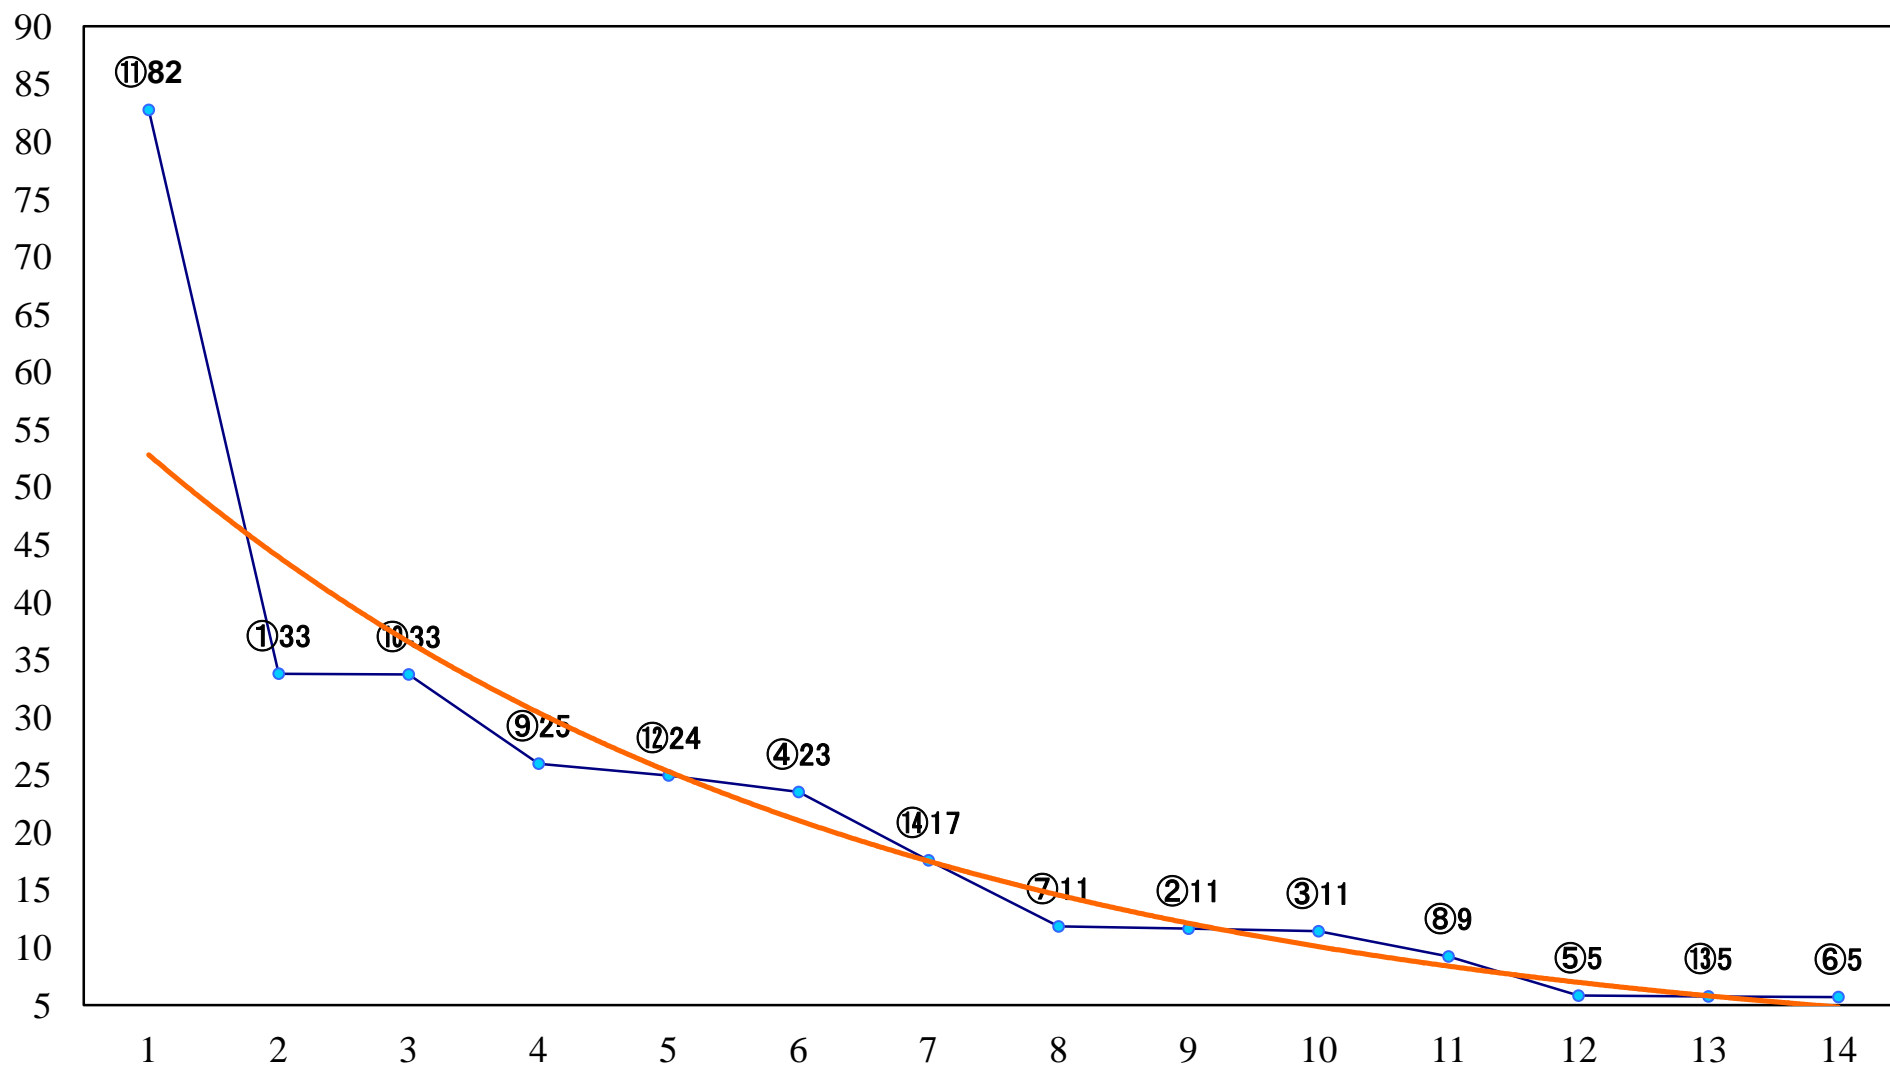

2021年06月15日(火) 川崎競馬 6R 17:15
C2一 二三 左1500mm