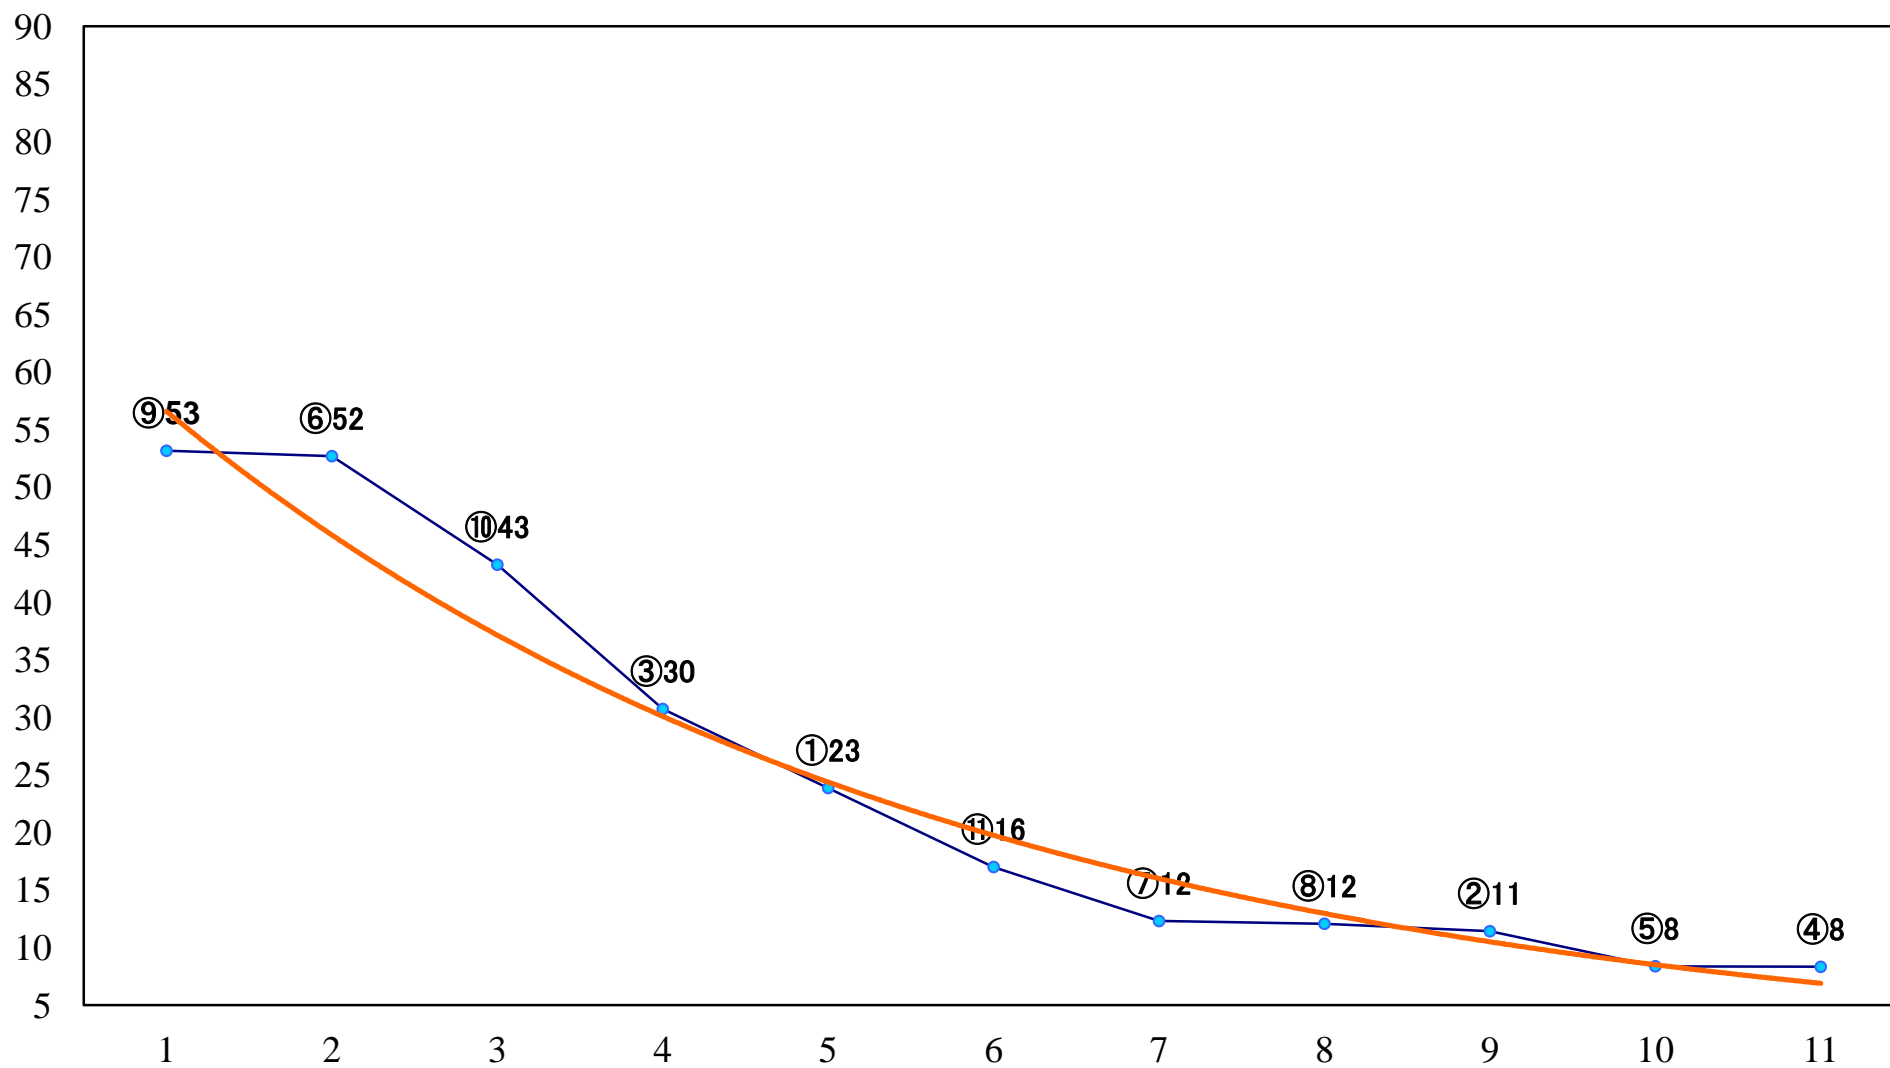

2021年06月15日(火) 川崎競馬 7R 17:45
J交 ジューンフラワー賞3歳未格付選定馬 左1500mm