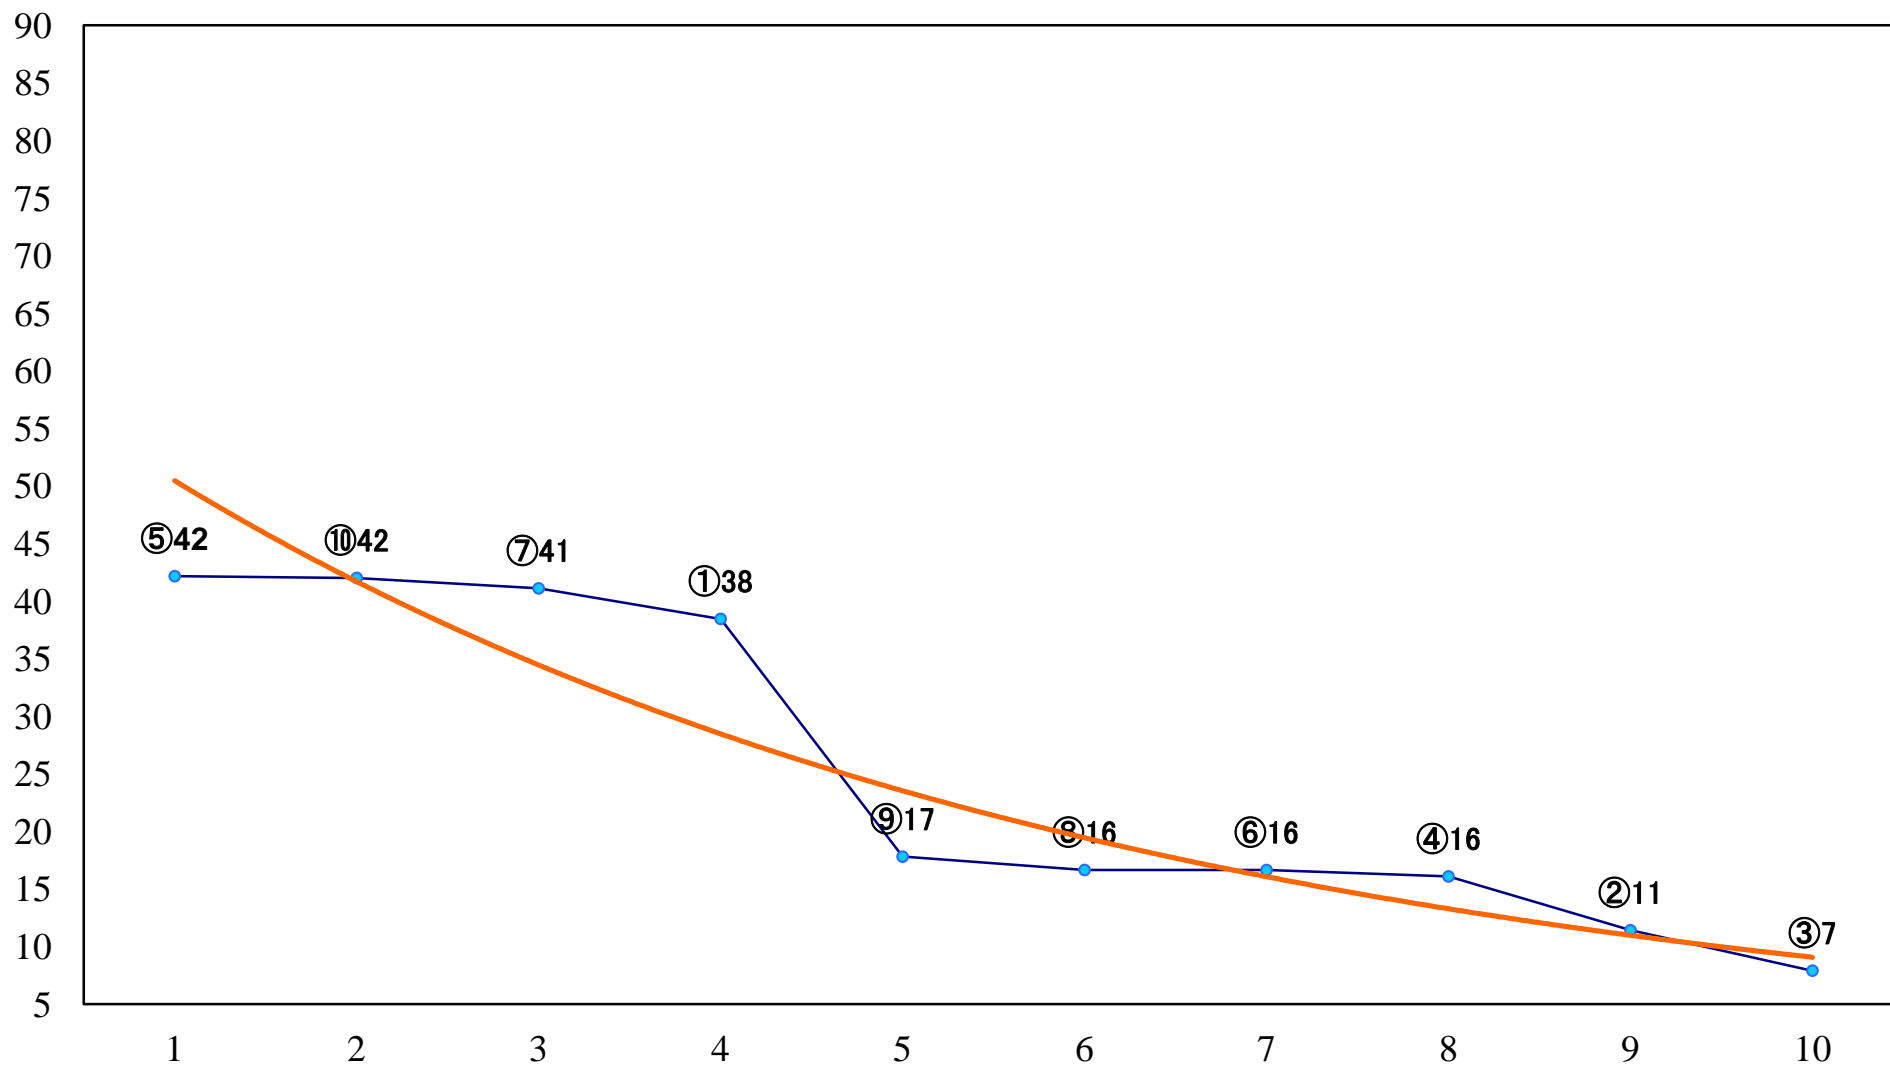

2021年06月22日(火) 船橋競馬 1R 15:00  
3歳五六 左1500mm

2021年06月22日(火) 船橋競馬 2R 15:30  
3歳五六 左1200mm

2021年06月22日(火) 船橋競馬 3R 16:00  
C3四五 左1200mm

2021年06月22日(火) 船橋競馬 4R 16:30  
C3四五 左1500mm

2021年06月22日(火) 船橋競馬 5R 17:00  
C2四五 左1200mm