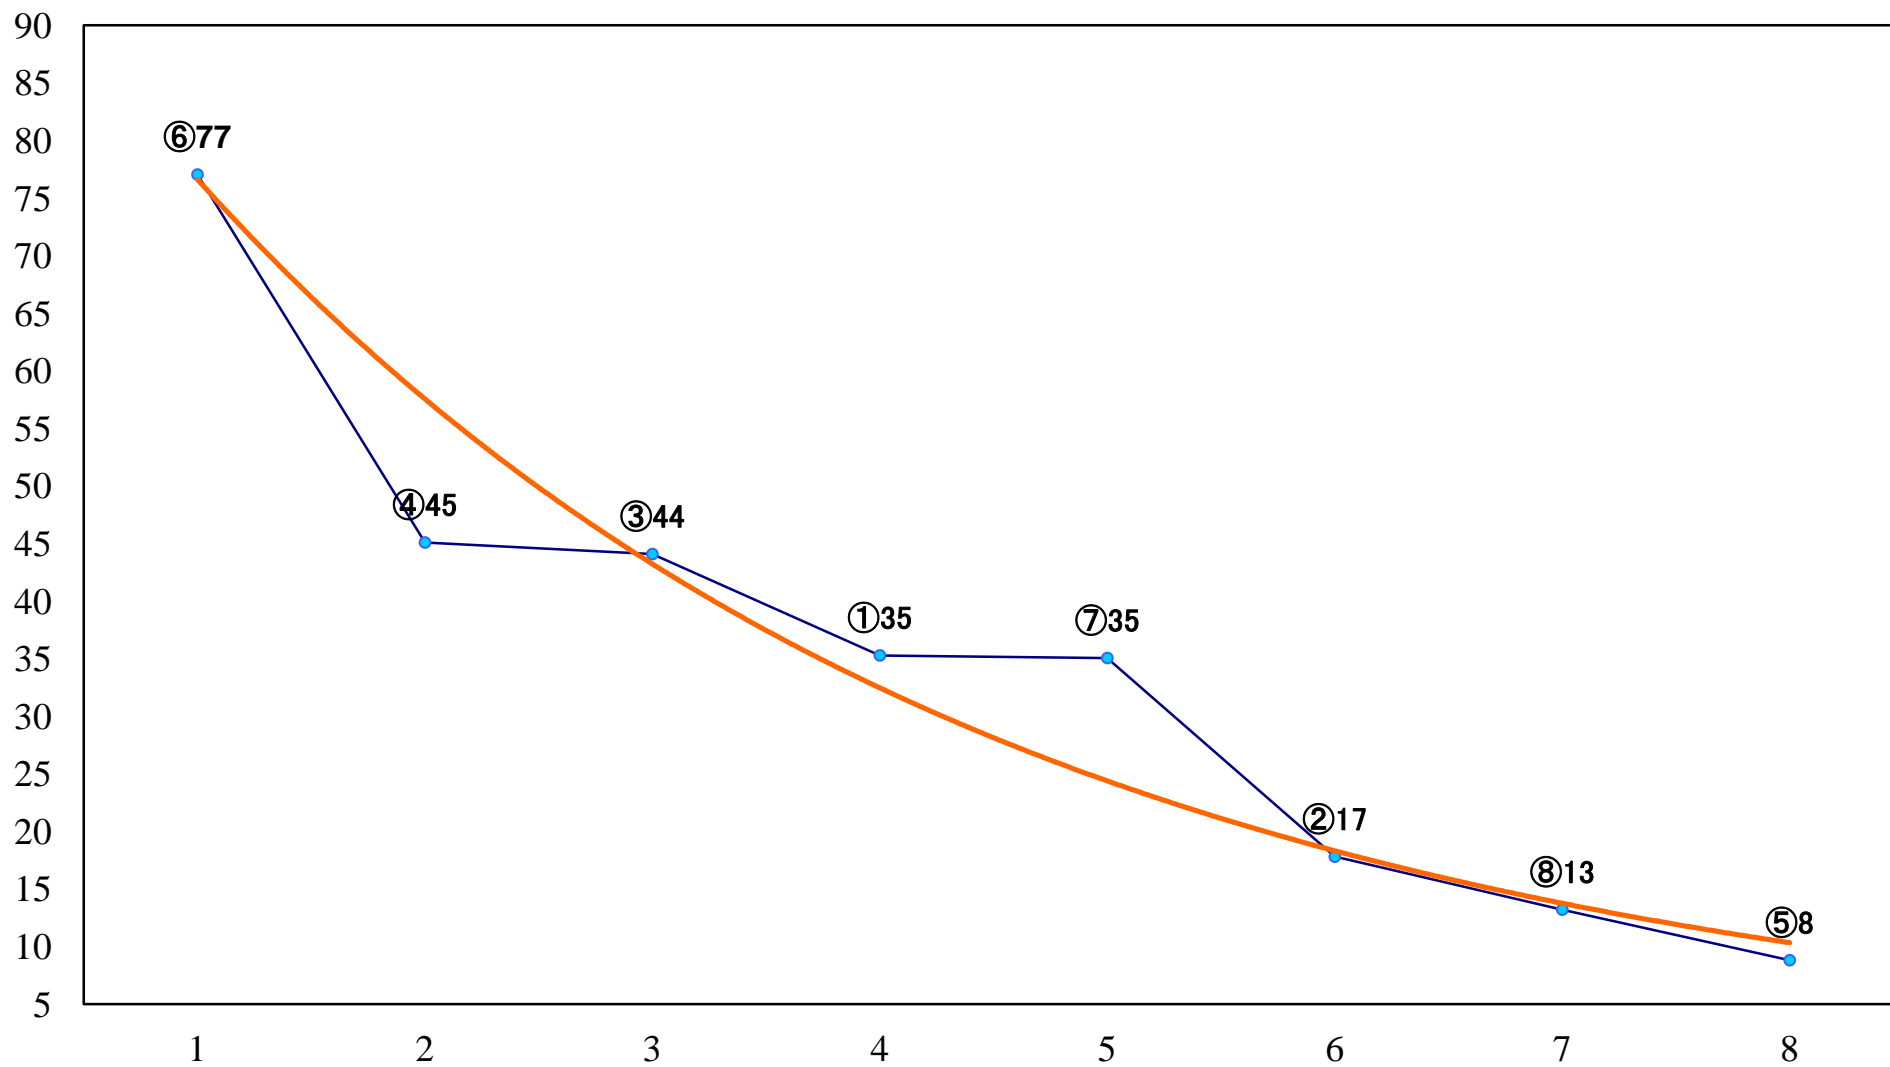

2021年06月22日(火) 船橋競馬 10R 19:40
マラカイト賞B1B2選抜牝馬 左1500mm