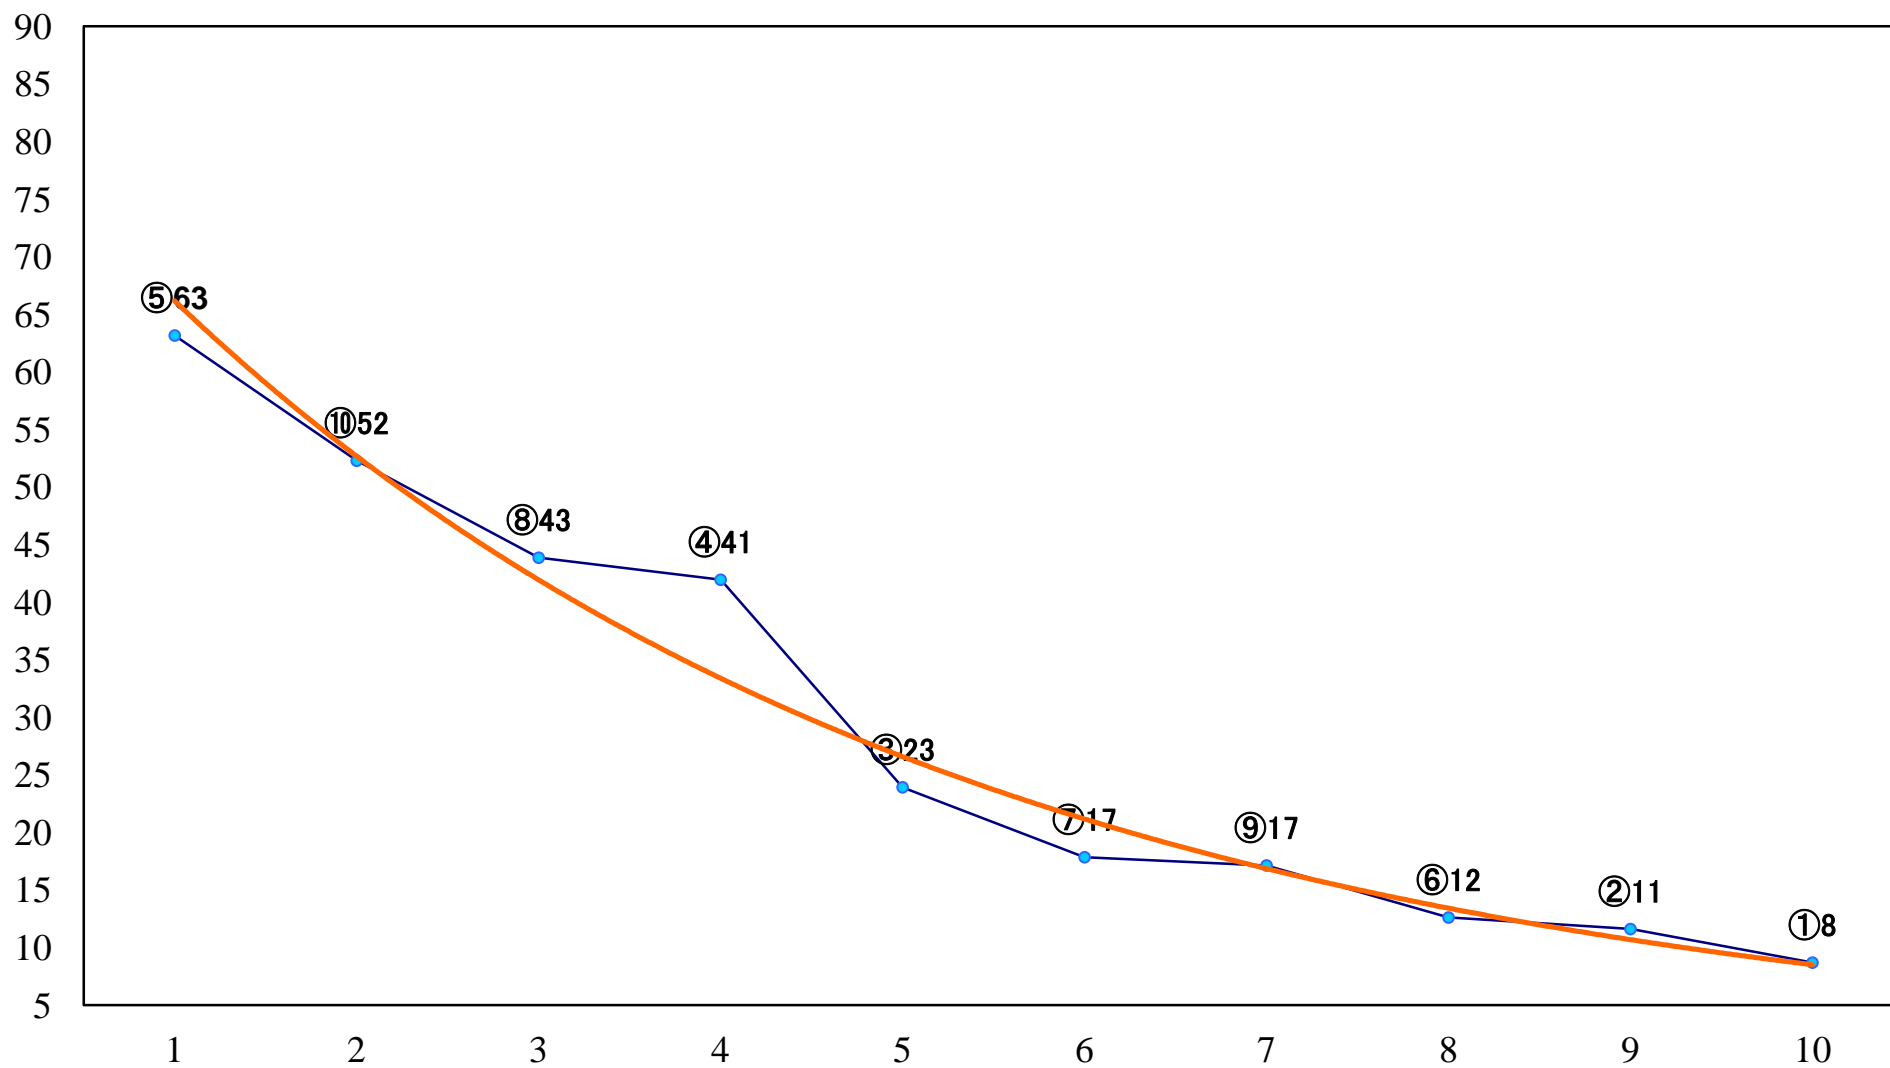

2021年06月22日(火) 船橋競馬 7R 18:00
C2二 三 左1200mm