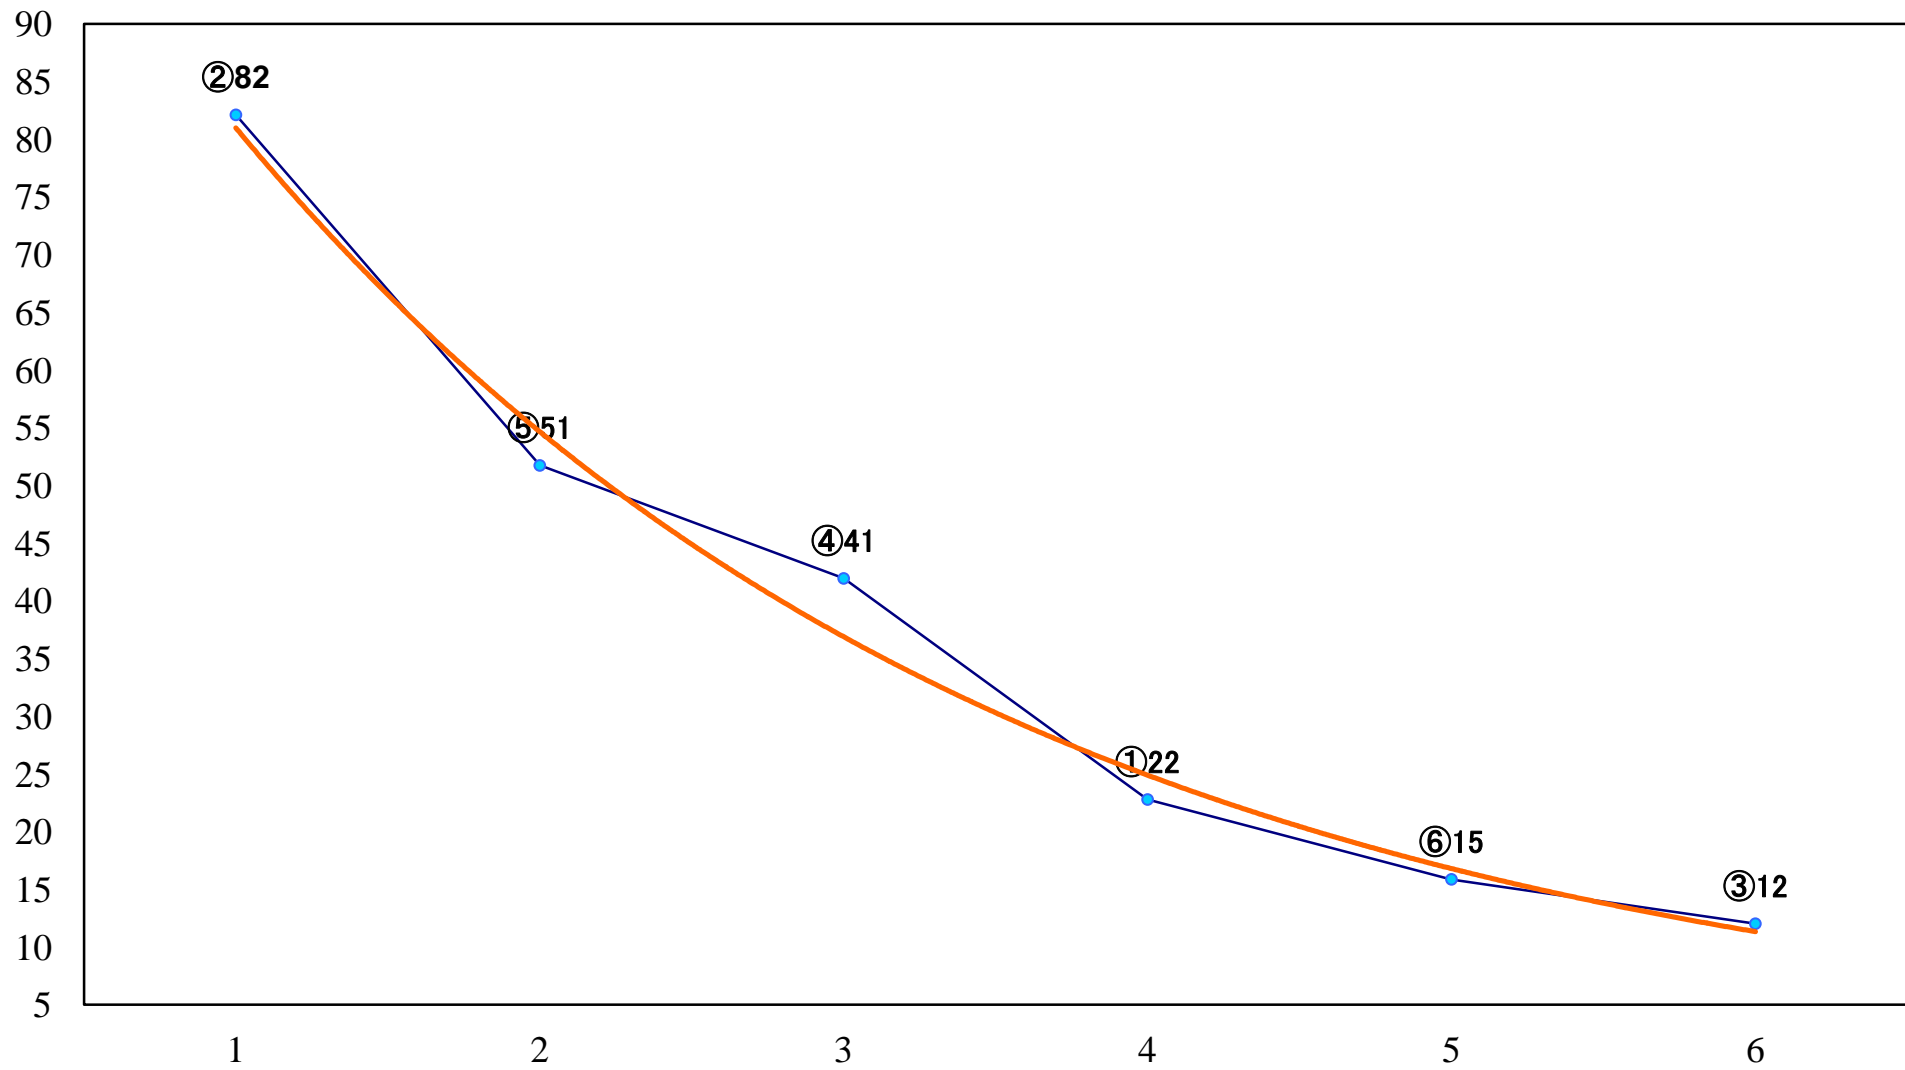

2021年06月22日(火) 船橋競馬 1R 15:00  
3歳五六 左1500mm

2021年06月22日(火) 船橋競馬 2R 15:30  
3歳五六 左1200mm

2021年06月22日(火) 船橋競馬 3R 16:00  
C3四五 左1200mm

2021年06月22日(火) 船橋競馬 4R 16:30  
C3四五 左1500mm

2021年06月22日(火) 船橋競馬 5R 17:00  
C2四五 左1200mm