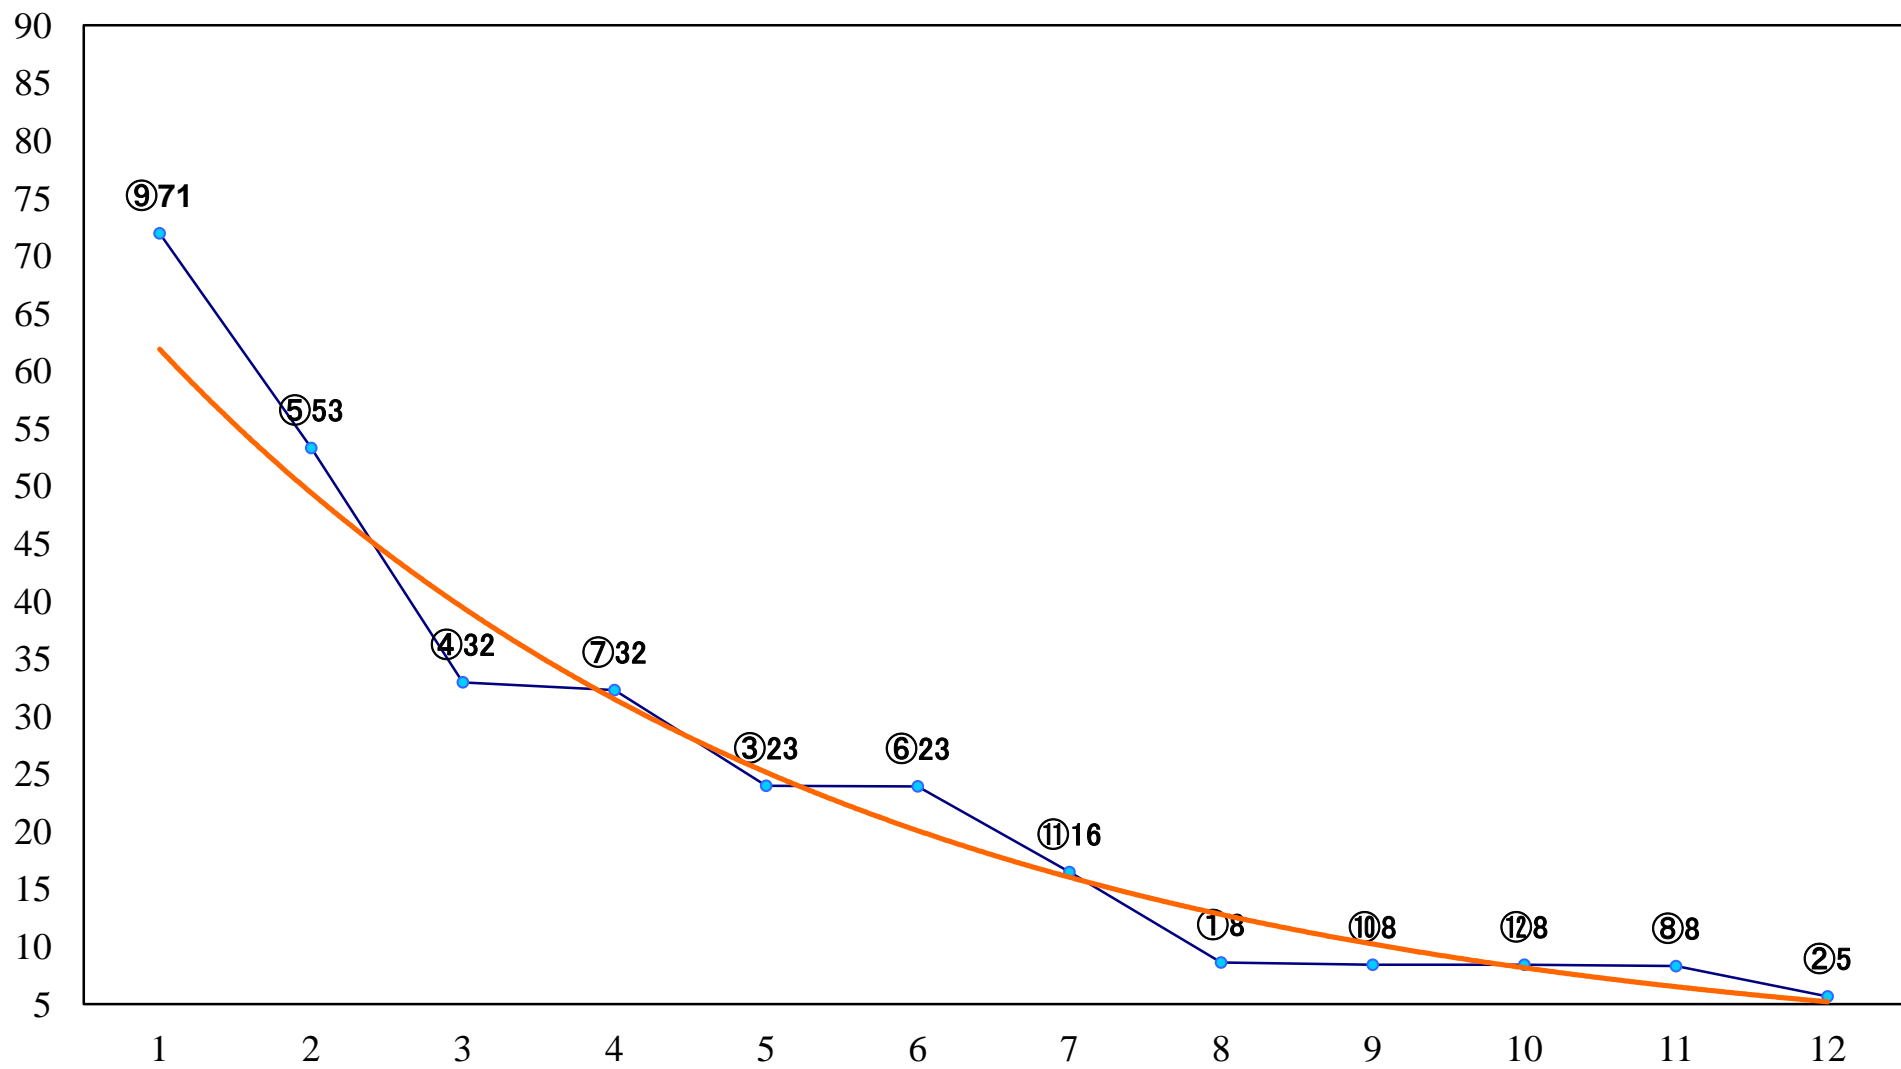

2021年06月22日(火) 船橋競馬 1R 15:00  
3歳五六 左1500mm

2021年06月22日(火) 船橋競馬 2R 15:30  
3歳五六 左1200mm

2021年06月22日(火) 船橋競馬 3R 16:00  
C3四五 左1200mm

2021年06月22日(火) 船橋競馬 4R 16:30  
C3四五 左1500mm

2021年06月22日(火) 船橋競馬 5R 17:00  
C2四五 左1200mm