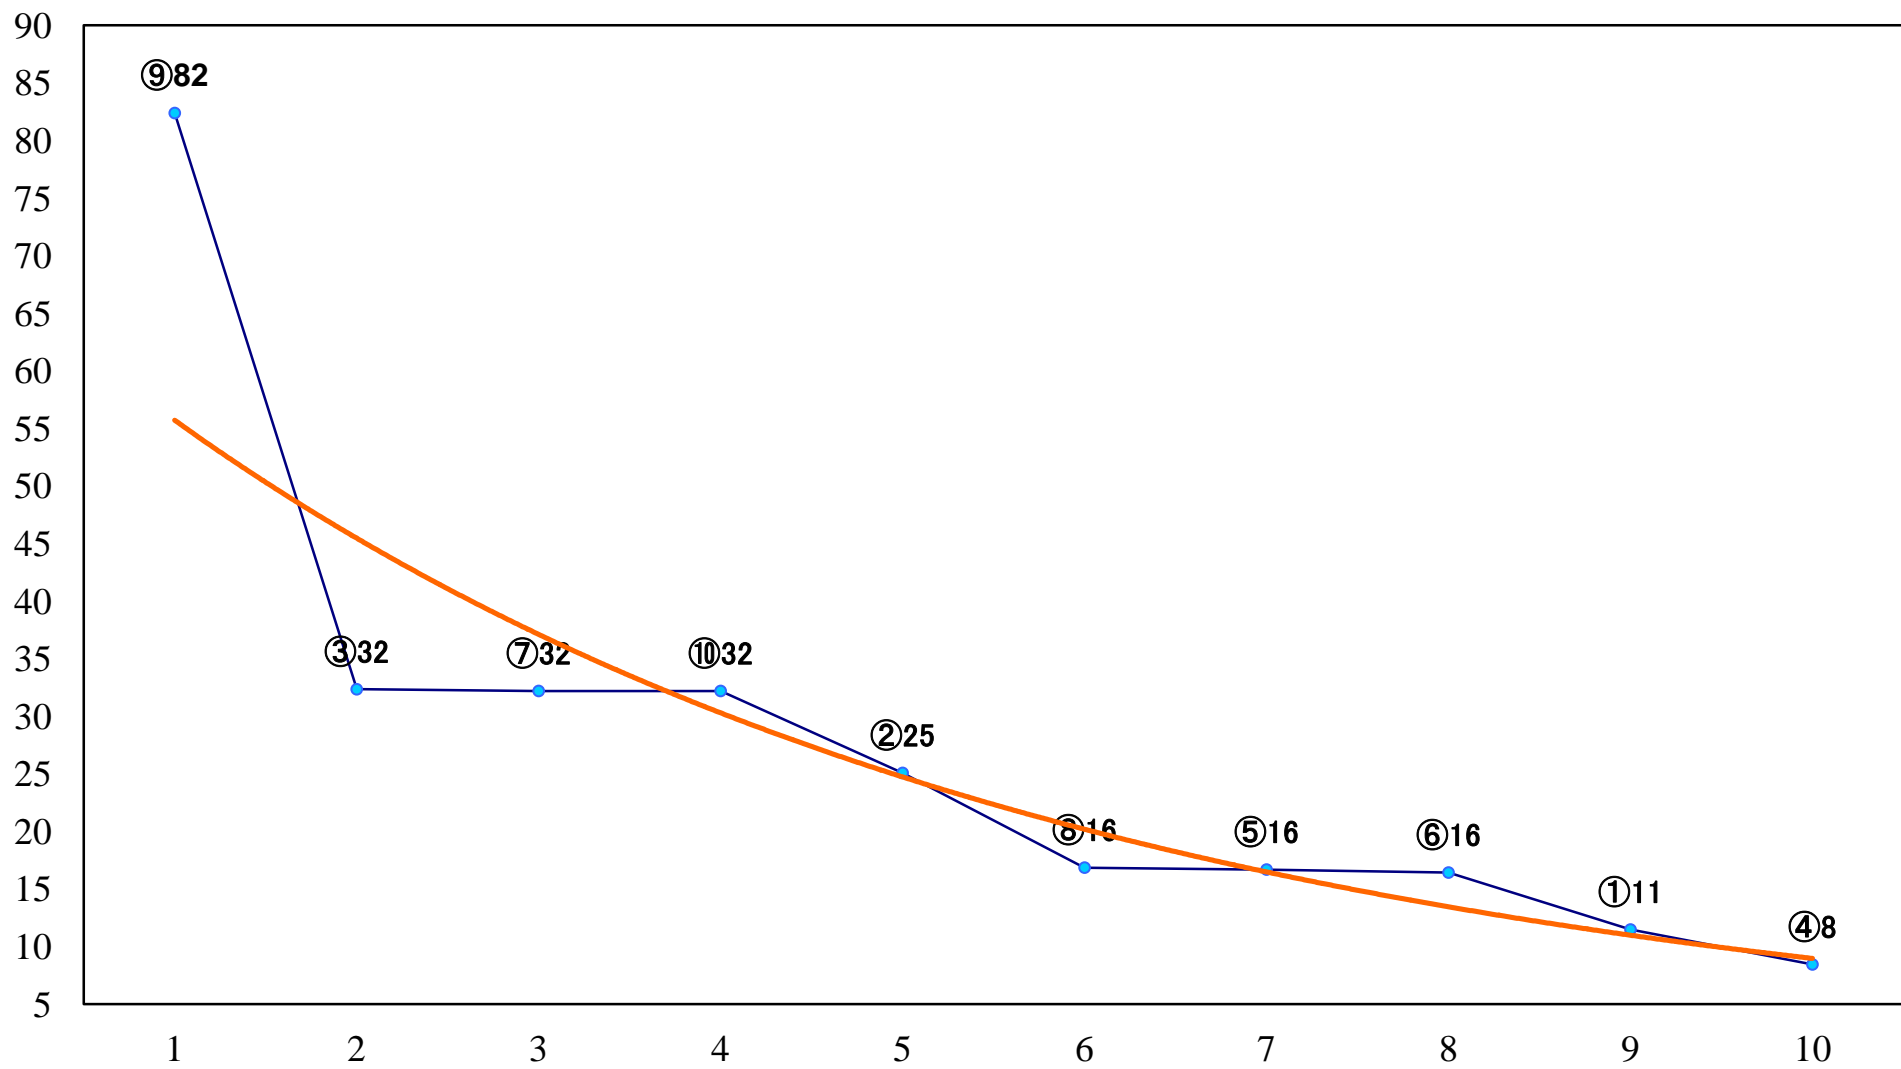

2021年06月22日(火) 船橋競馬 1R 15:00  
3歳五六 左1500mm

2021年06月22日(火) 船橋競馬 2R 15:30  
3歳五六 左1200mm

2021年06月22日(火) 船橋競馬 3R 16:00  
C3四五 左1200mm

2021年06月22日(火) 船橋競馬 4R 16:30  
C3四五 左1500mm

2021年06月22日(火) 船橋競馬 5R 17:00  
C2四五 左1200mm