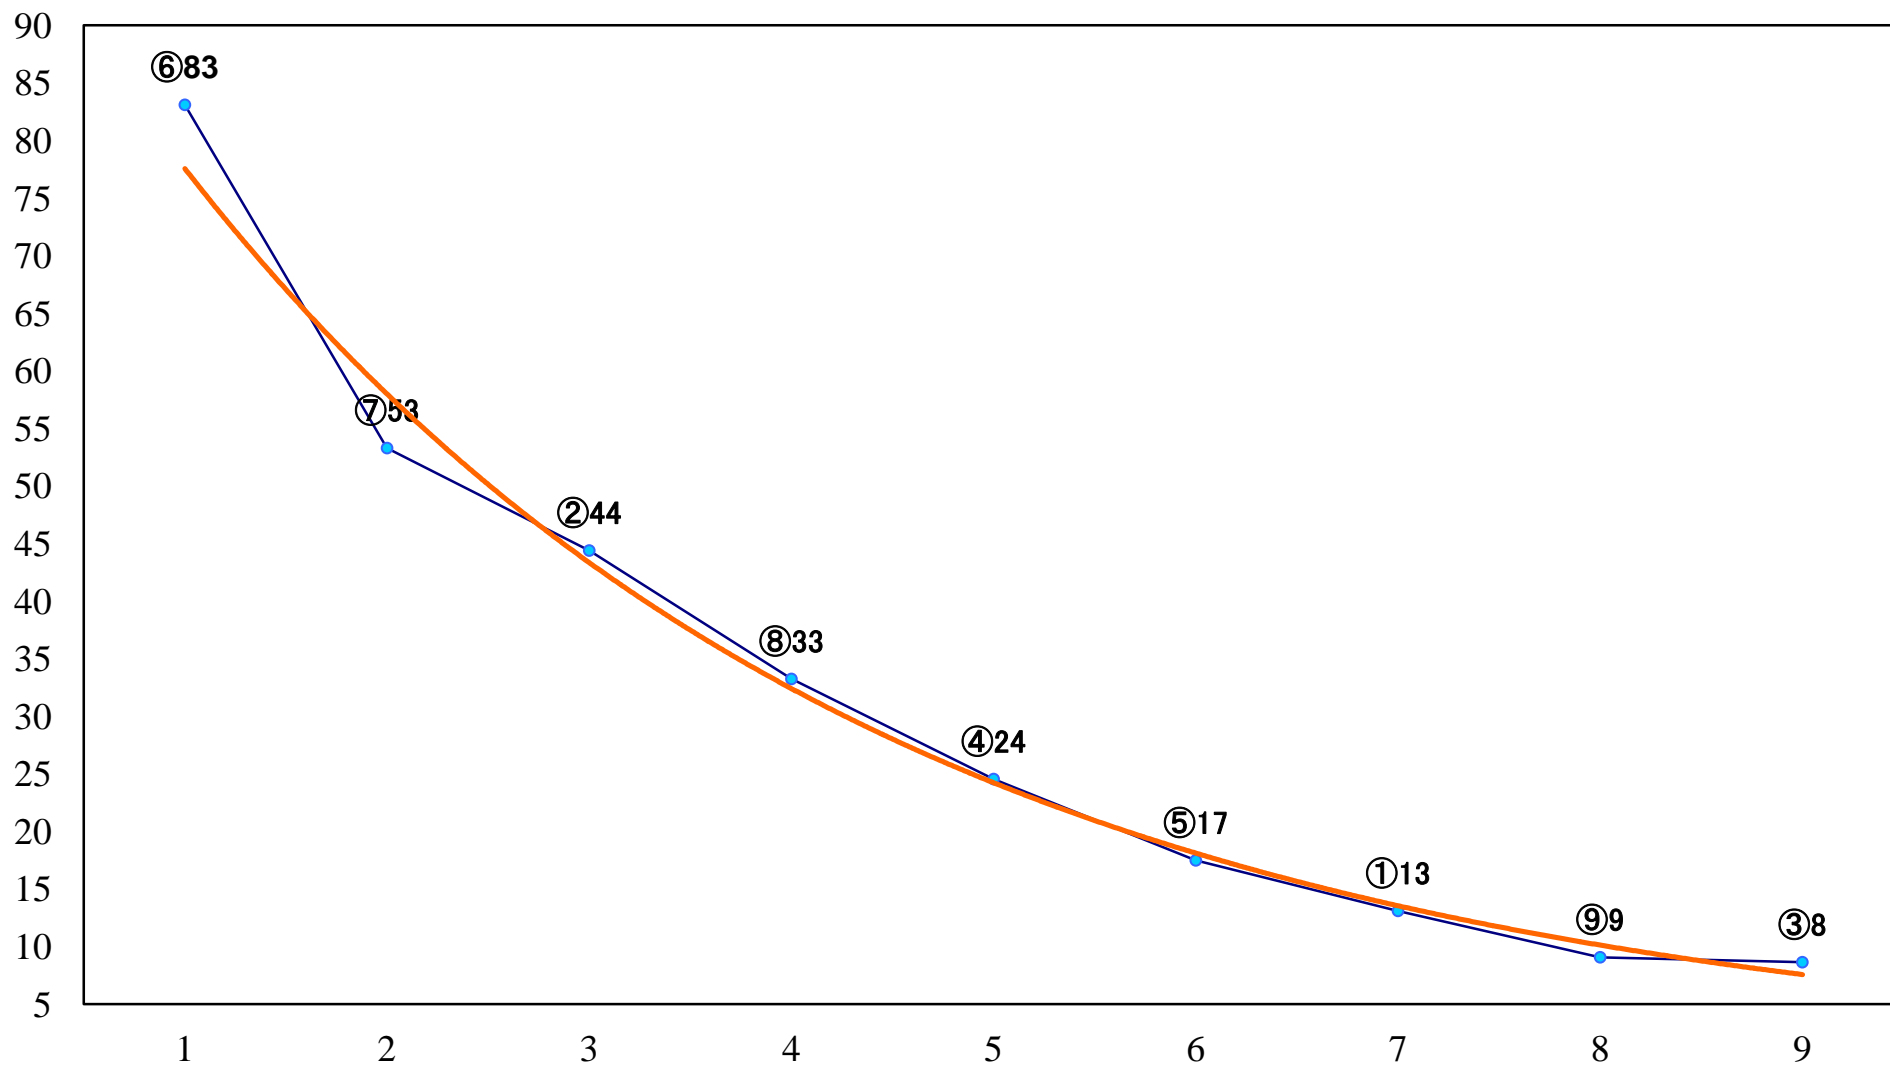

2021年06月22日(火) 船橋競馬 8R 18:30
馬い！？江戸前船橋飯塚海苔記念C1選抜馬 左1200mm