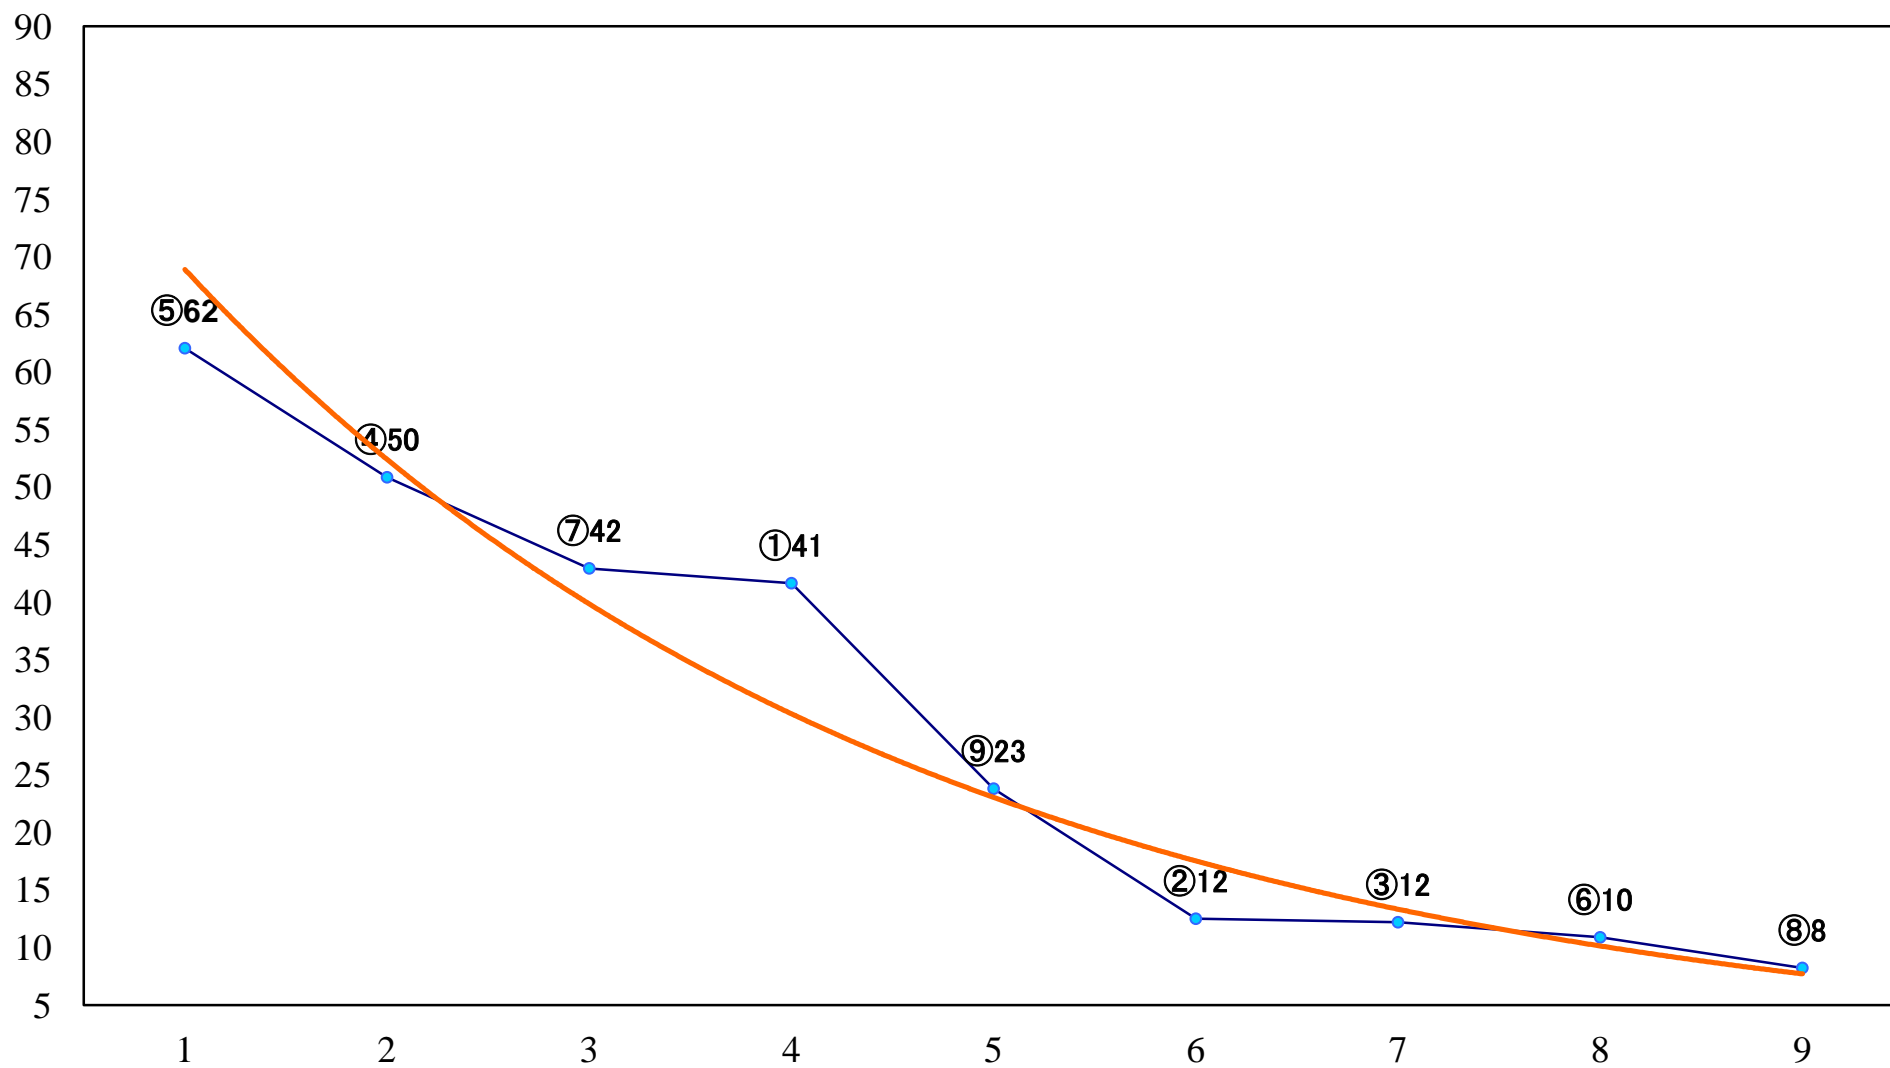

2021年06月22日(火) 船橋競馬 6R 17:30  
C2四五 左1500mm

2021年06月22日(火) 船橋競馬 7R 18:00  
C2二 三 左1200mm

2021年06月22日(火) 船橋競馬 8R 18:30  
馬い！？江戸前船橋飯塚海苔記念C1選抜馬 左1200mm

2021年06月22日(火) 船橋競馬 9R 19:05  
J交 ナイスサドル特別3歳未格選抜馬中央 左1600mm