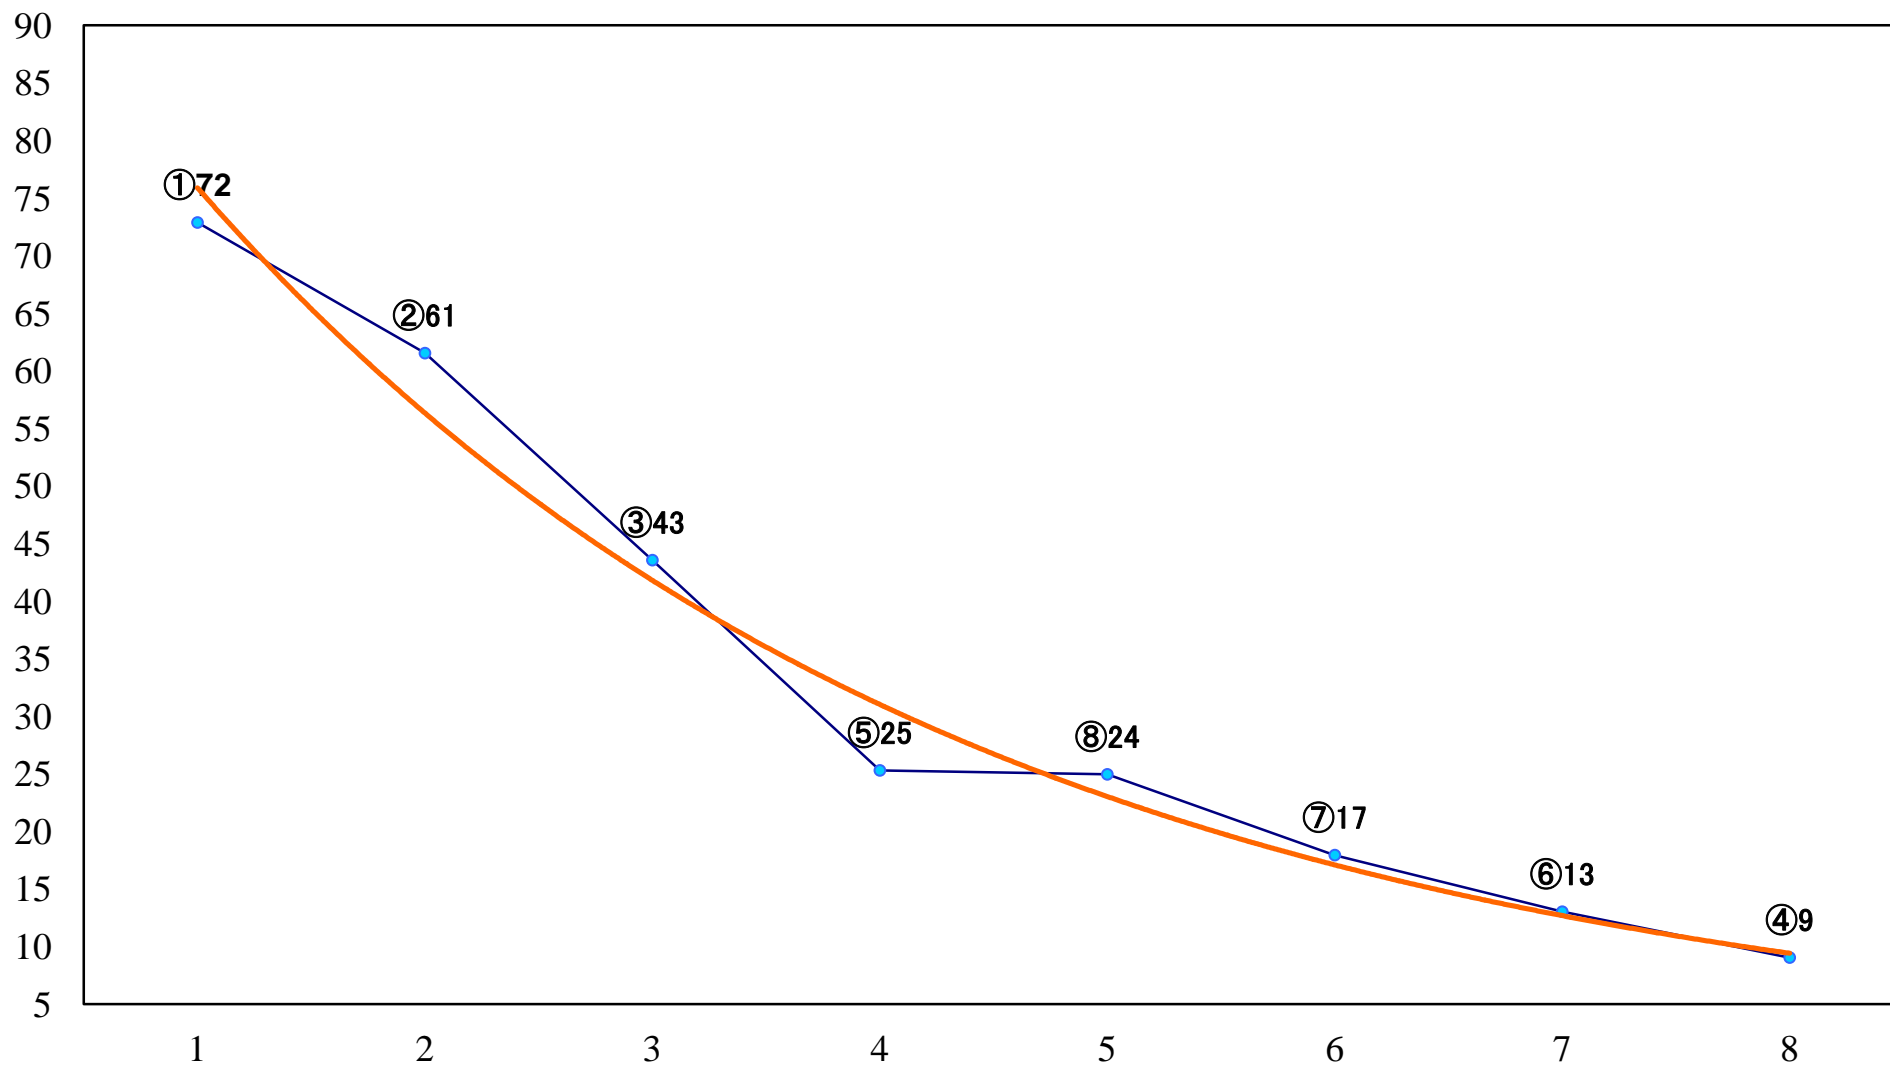

2021年06月22日(火) 船橋競馬 11R 20:15
麻綿原特別B2一 左1700mm