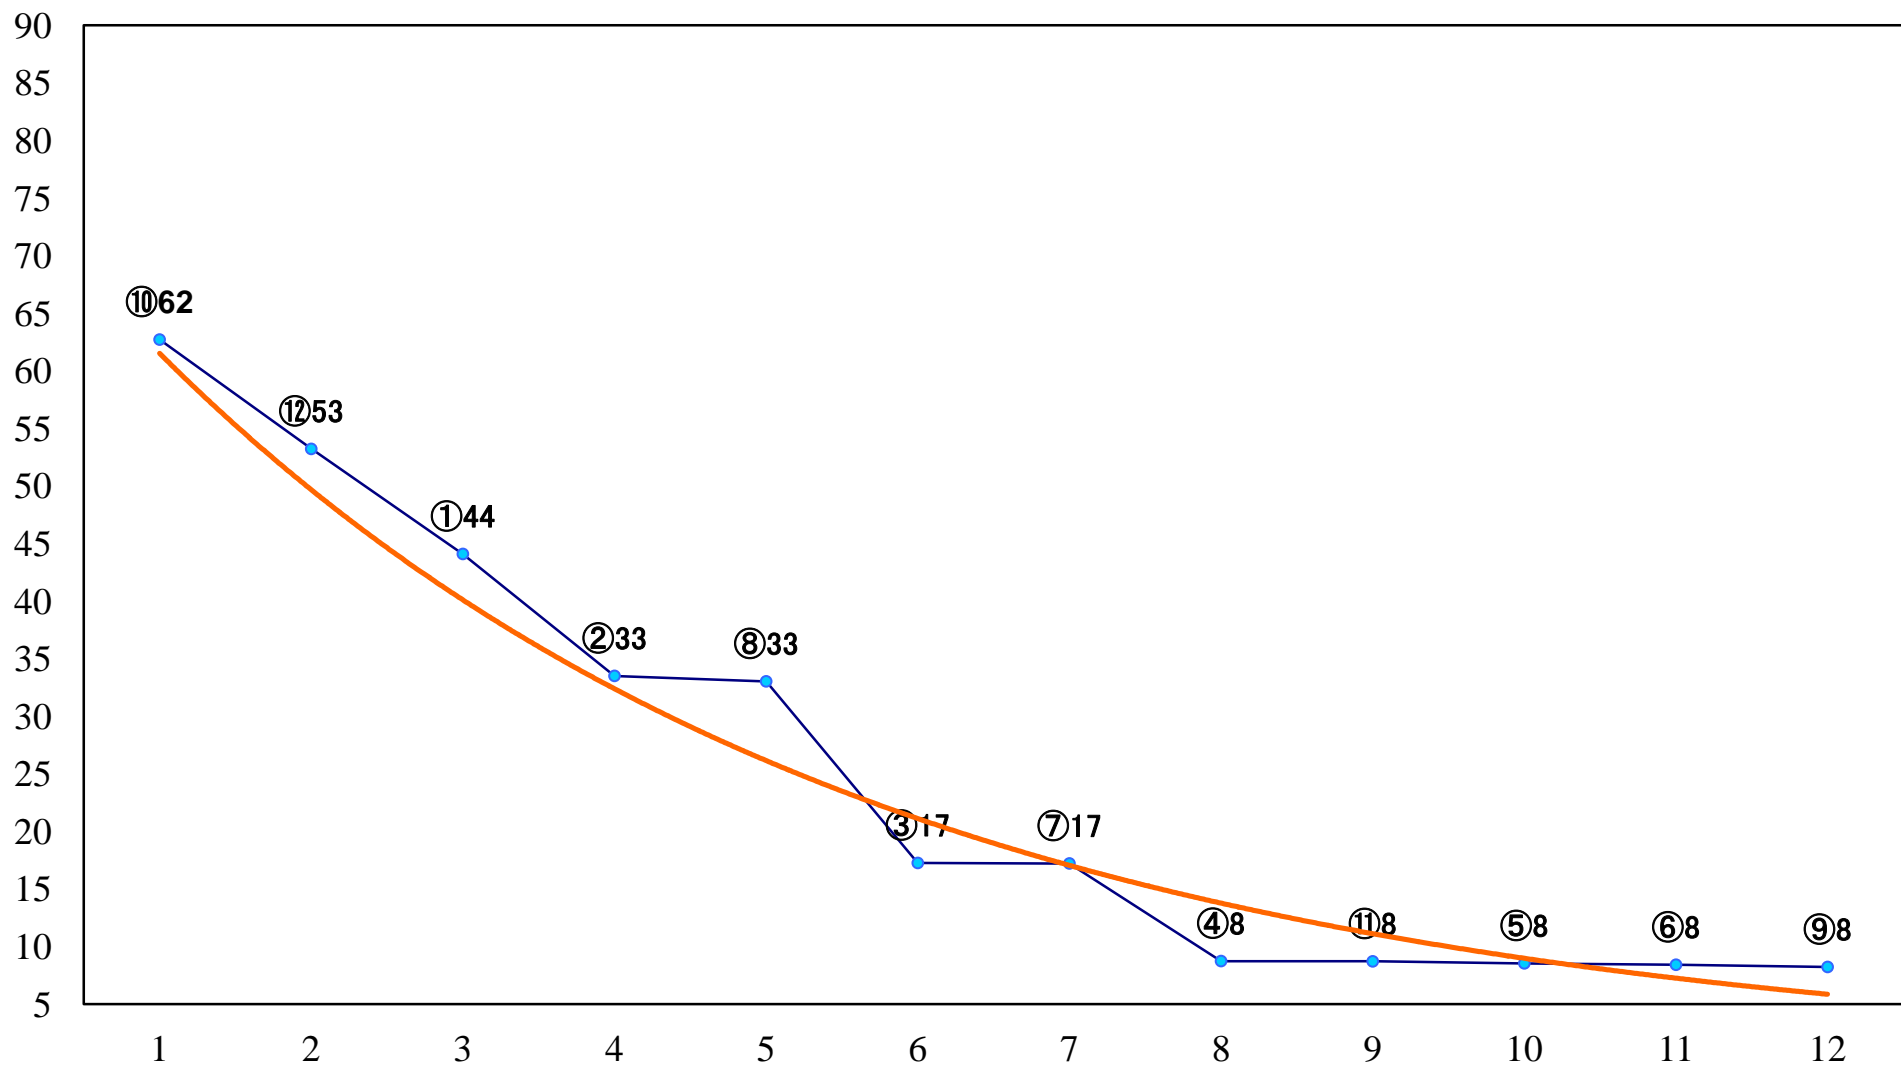

2021年06月22日(火) 船橋競馬 6R 17:30
C2四五 左1500mm