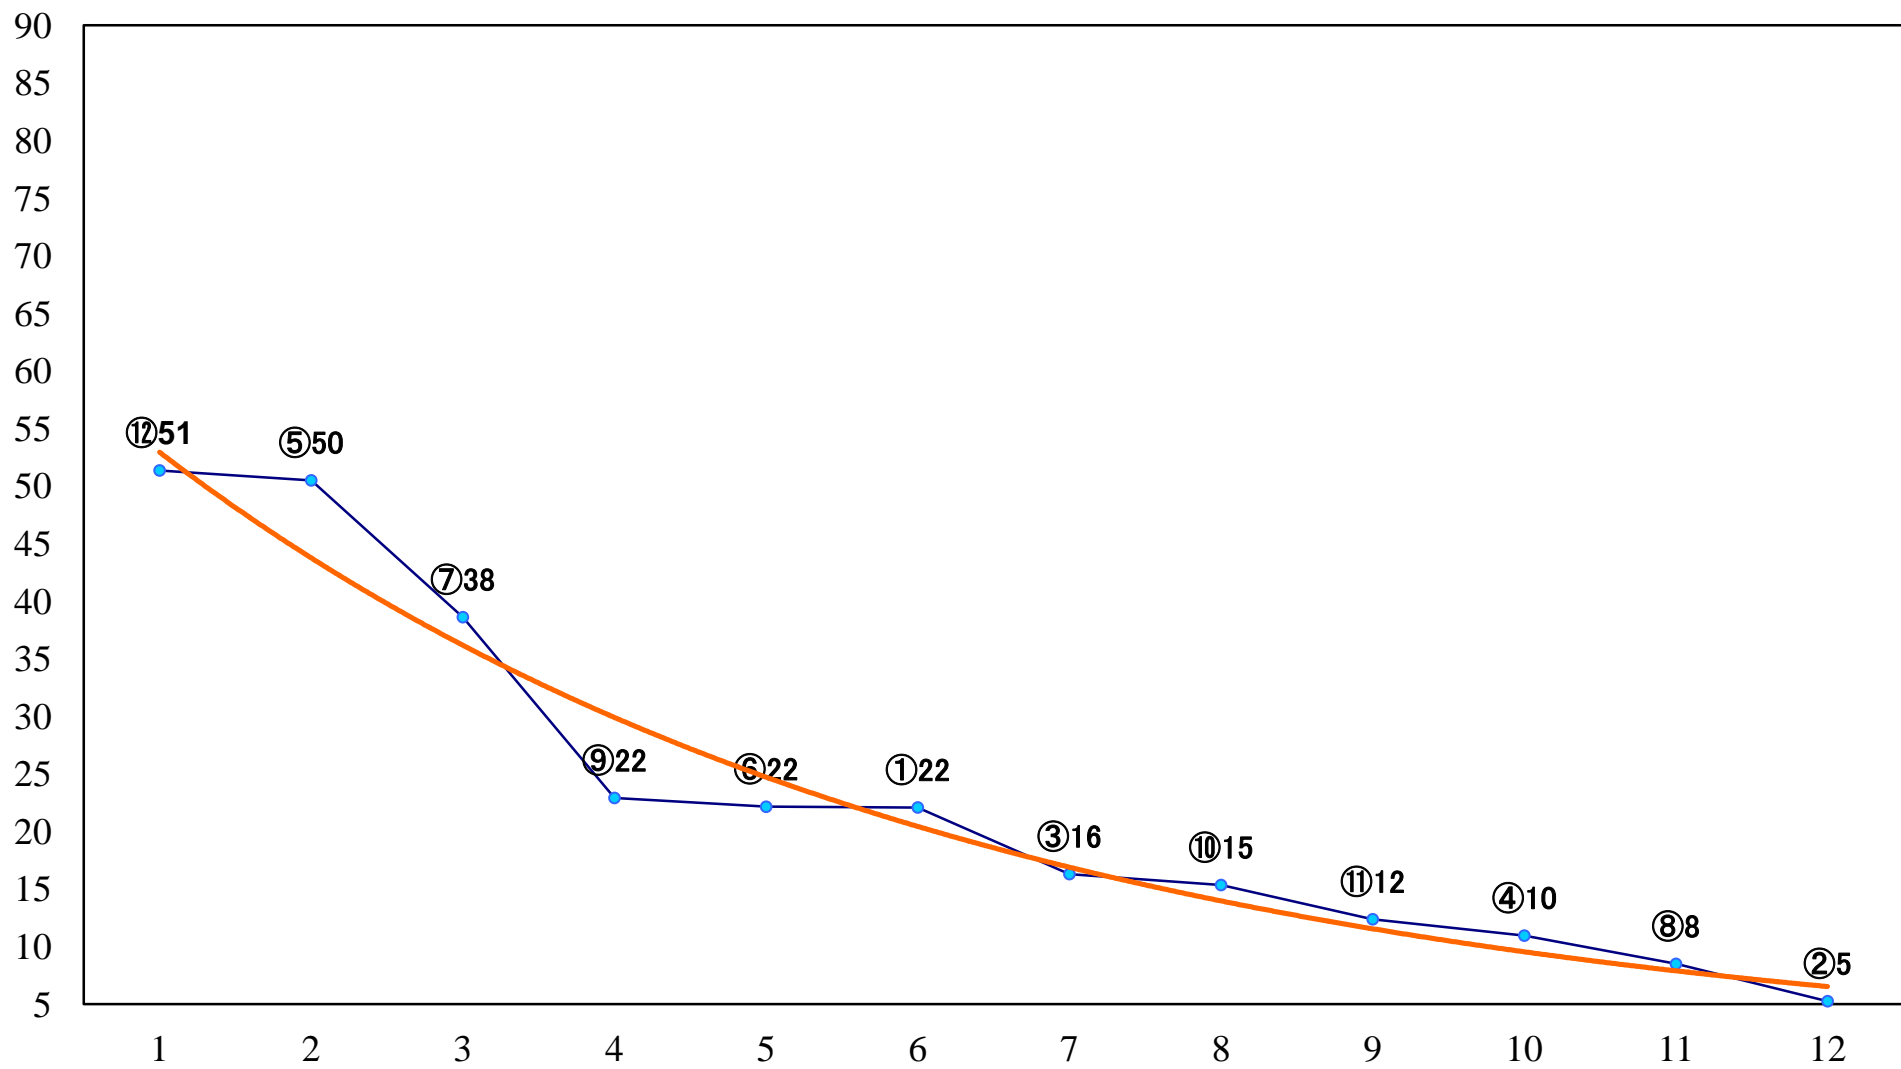

2021年06月22日(火) 船橋競馬 1R 15:00  
3歳五六 左1500mm

2021年06月22日(火) 船橋競馬 2R 15:30  
3歳五六 左1200mm

2021年06月22日(火) 船橋競馬 3R 16:00  
C3四五 左1200mm

2021年06月22日(火) 船橋競馬 4R 16:30  
C3四五 左1500mm

2021年06月22日(火) 船橋競馬 5R 17:00  
C2四五 左1200mm