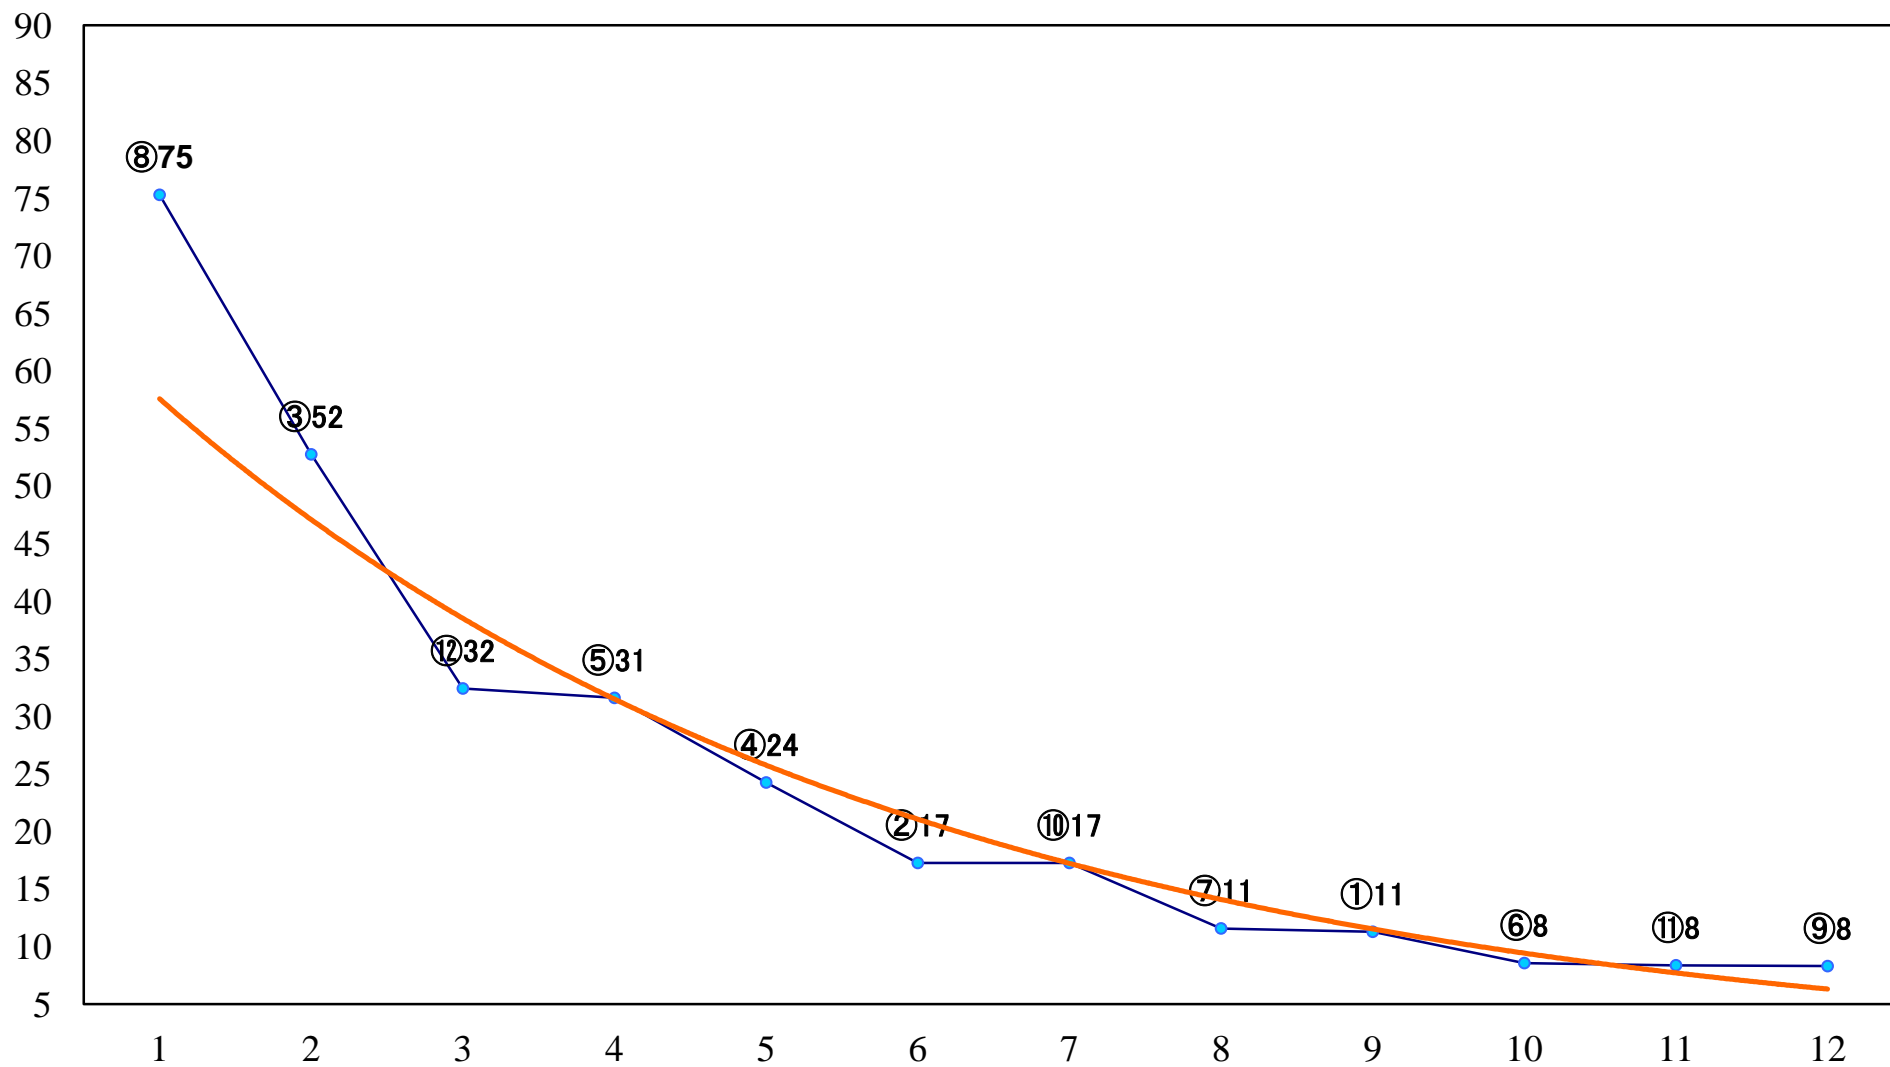

2021年06月23日(水) 船橋競馬 6R 17:30
海風スプリント3歳選抜馬 左1200mm