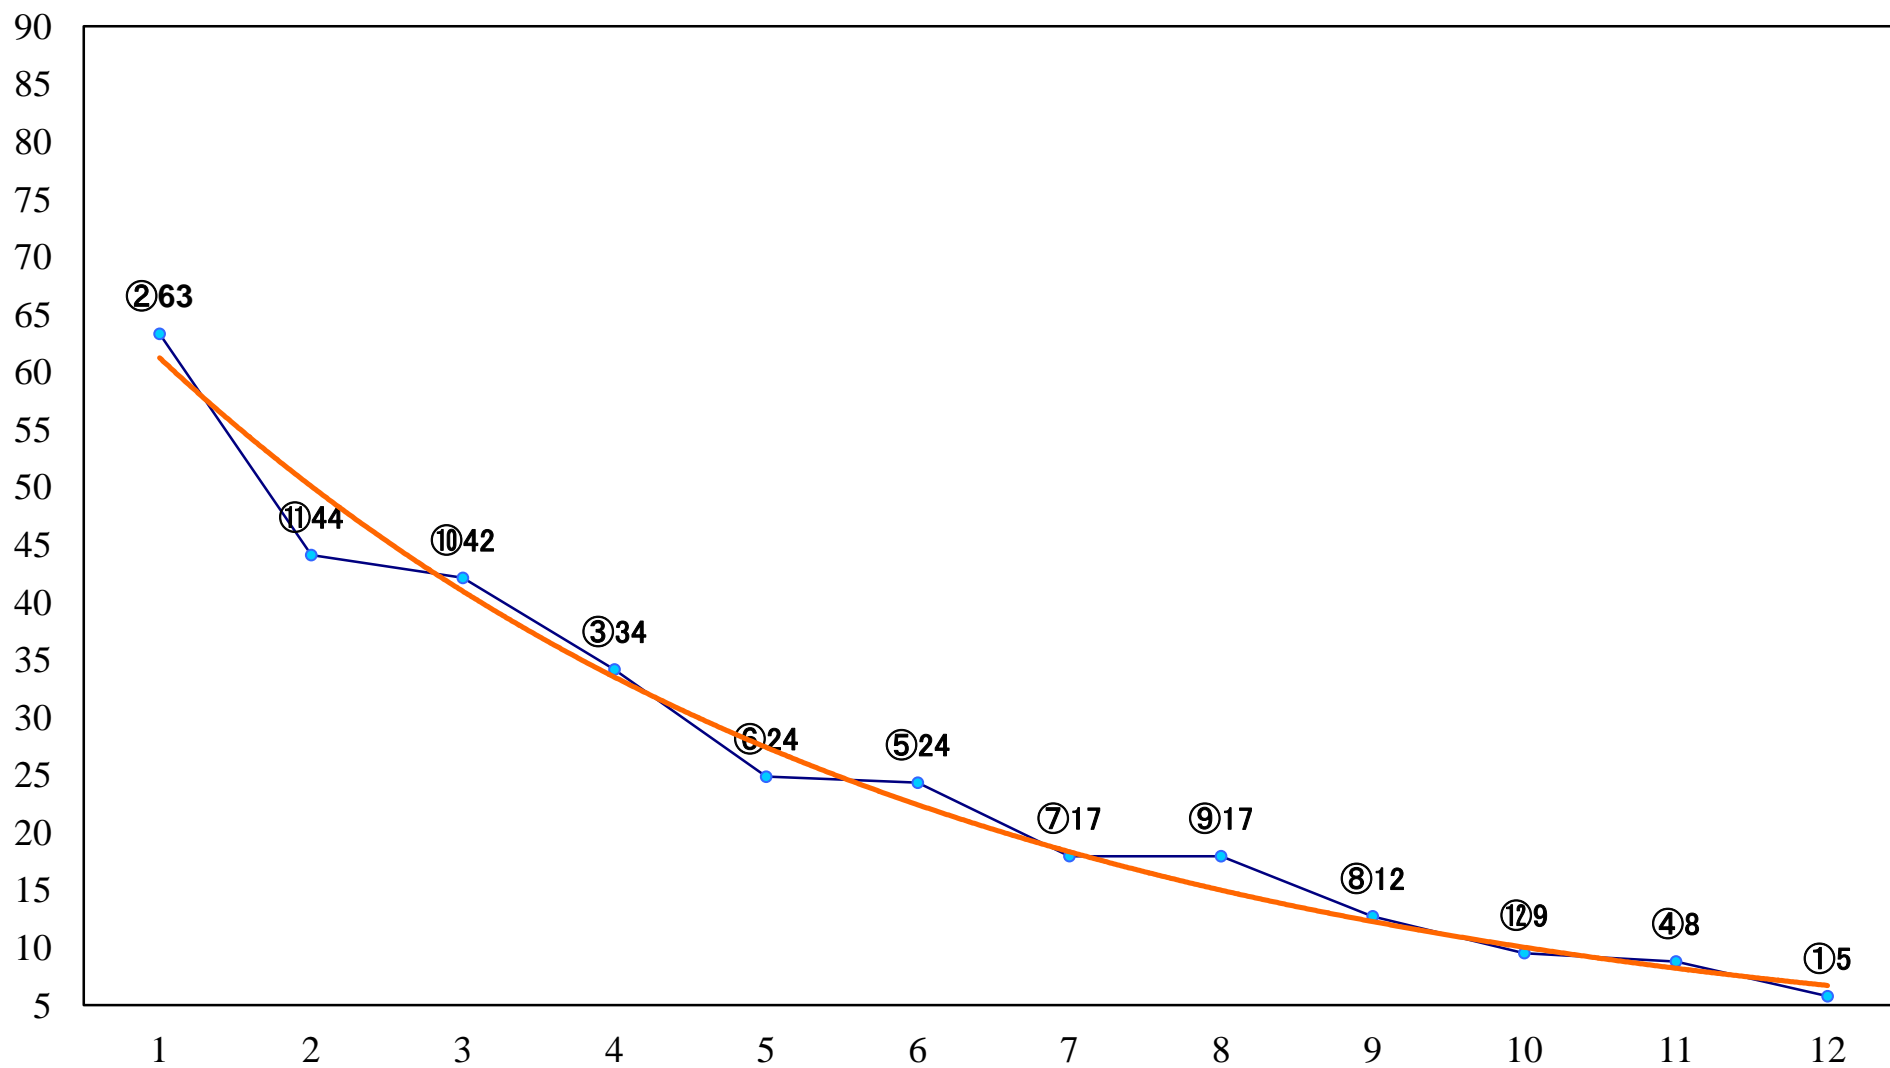

2021年06月23日(水) 船橋競馬 6R 17:30
海風スプリント3歳選抜馬 左1200mm

2021年06月23日(水) 船橋競馬 7R 18:00
馬い！？八幡平バイオレット記念C2六 七 左1200mm

2021年06月23日(水) 船橋競馬 8R 18:30
C2六七 左1500mm

2021年06月23日(水) 船橋競馬 9R 19:05
サマーダッシュC1C2選抜馬 左1000mm

2021年06月23日(水) 船橋競馬 10R 19:40
J交 ファンシーサドル特別B2B3選抜馬 左1600mm