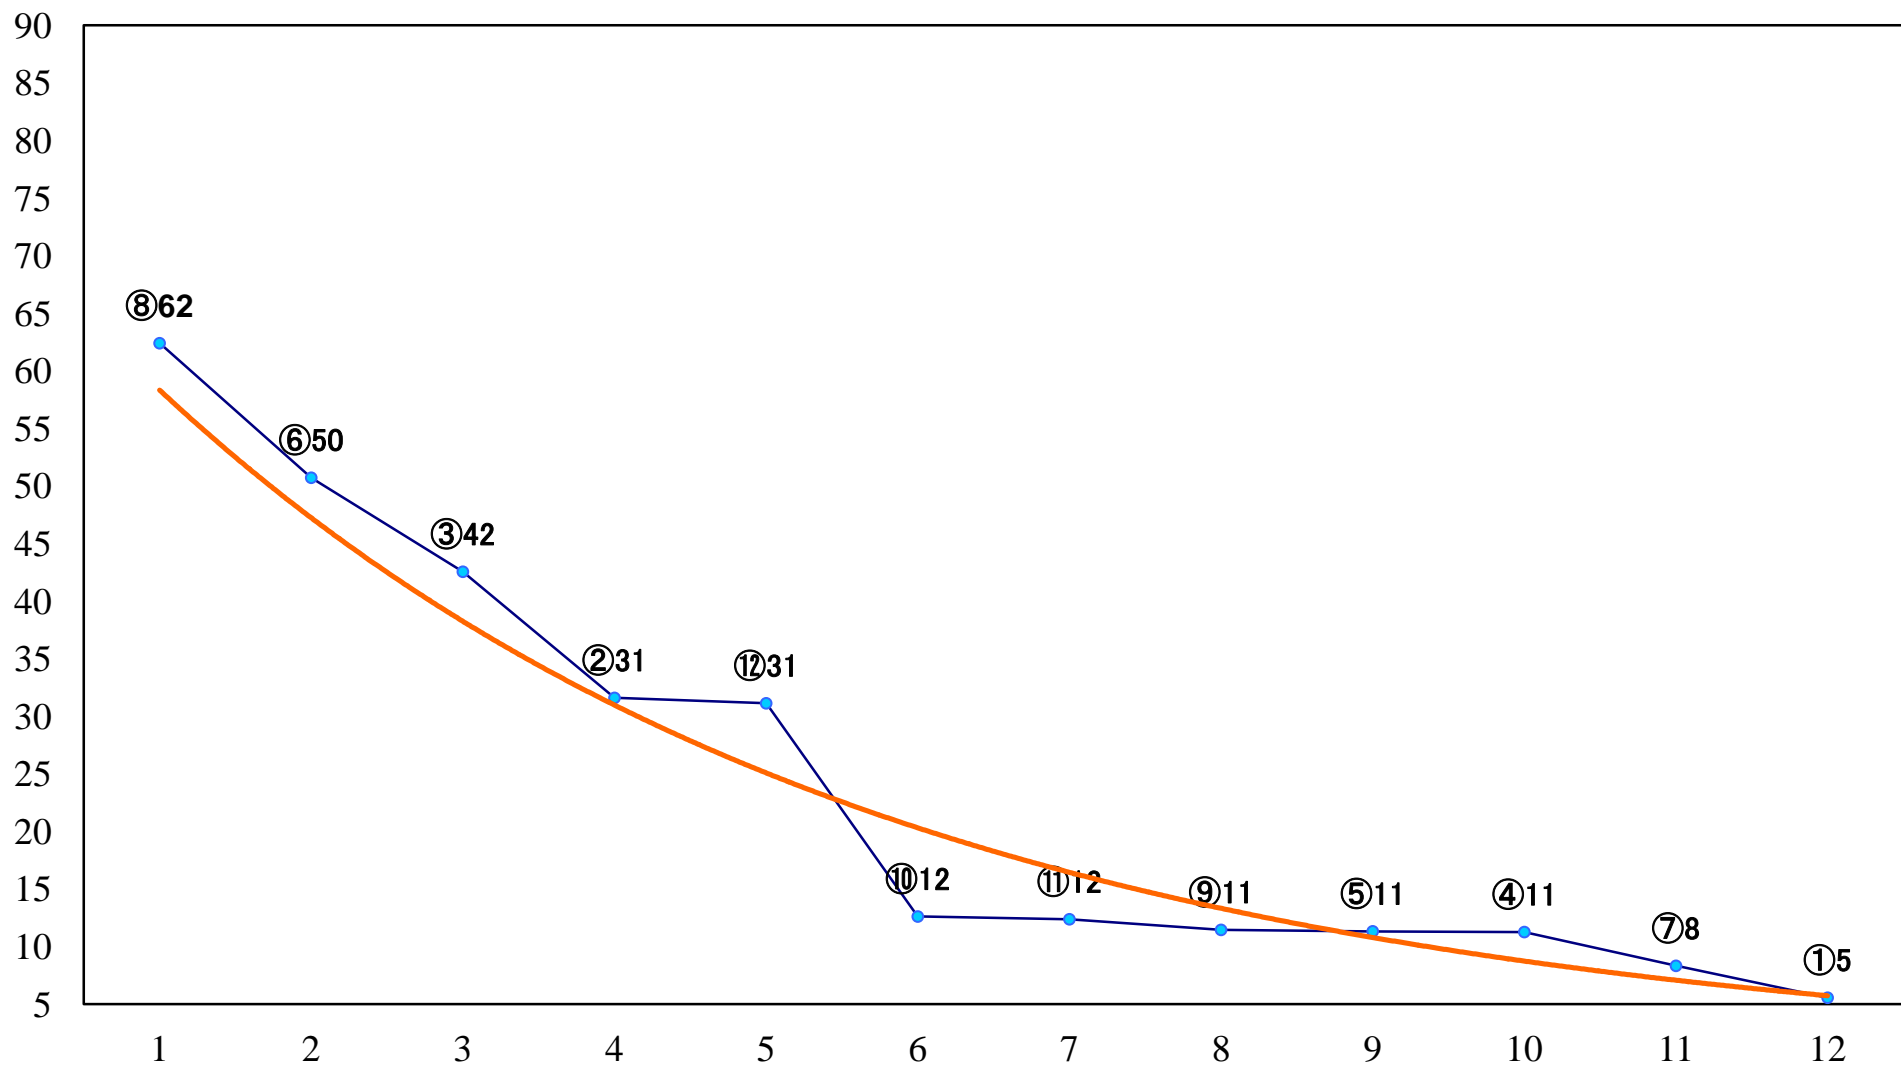

2021年06月23日(水) 船橋競馬 1R 15:00
3歳七組下選抜馬 左1500mm

2021年06月23日(水) 船橋競馬 2R 15:30
C3二 三 左1200mm

2021年06月23日(水) 船橋競馬 3R 16:00
C3選抜馬 左1200mm

2021年06月23日(水) 船橋競馬 4R 16:30
紅花特別2歳一 左1200mm

2021年06月23日(水) 船橋競馬 5R 17:00
C3二 三 左1500mm