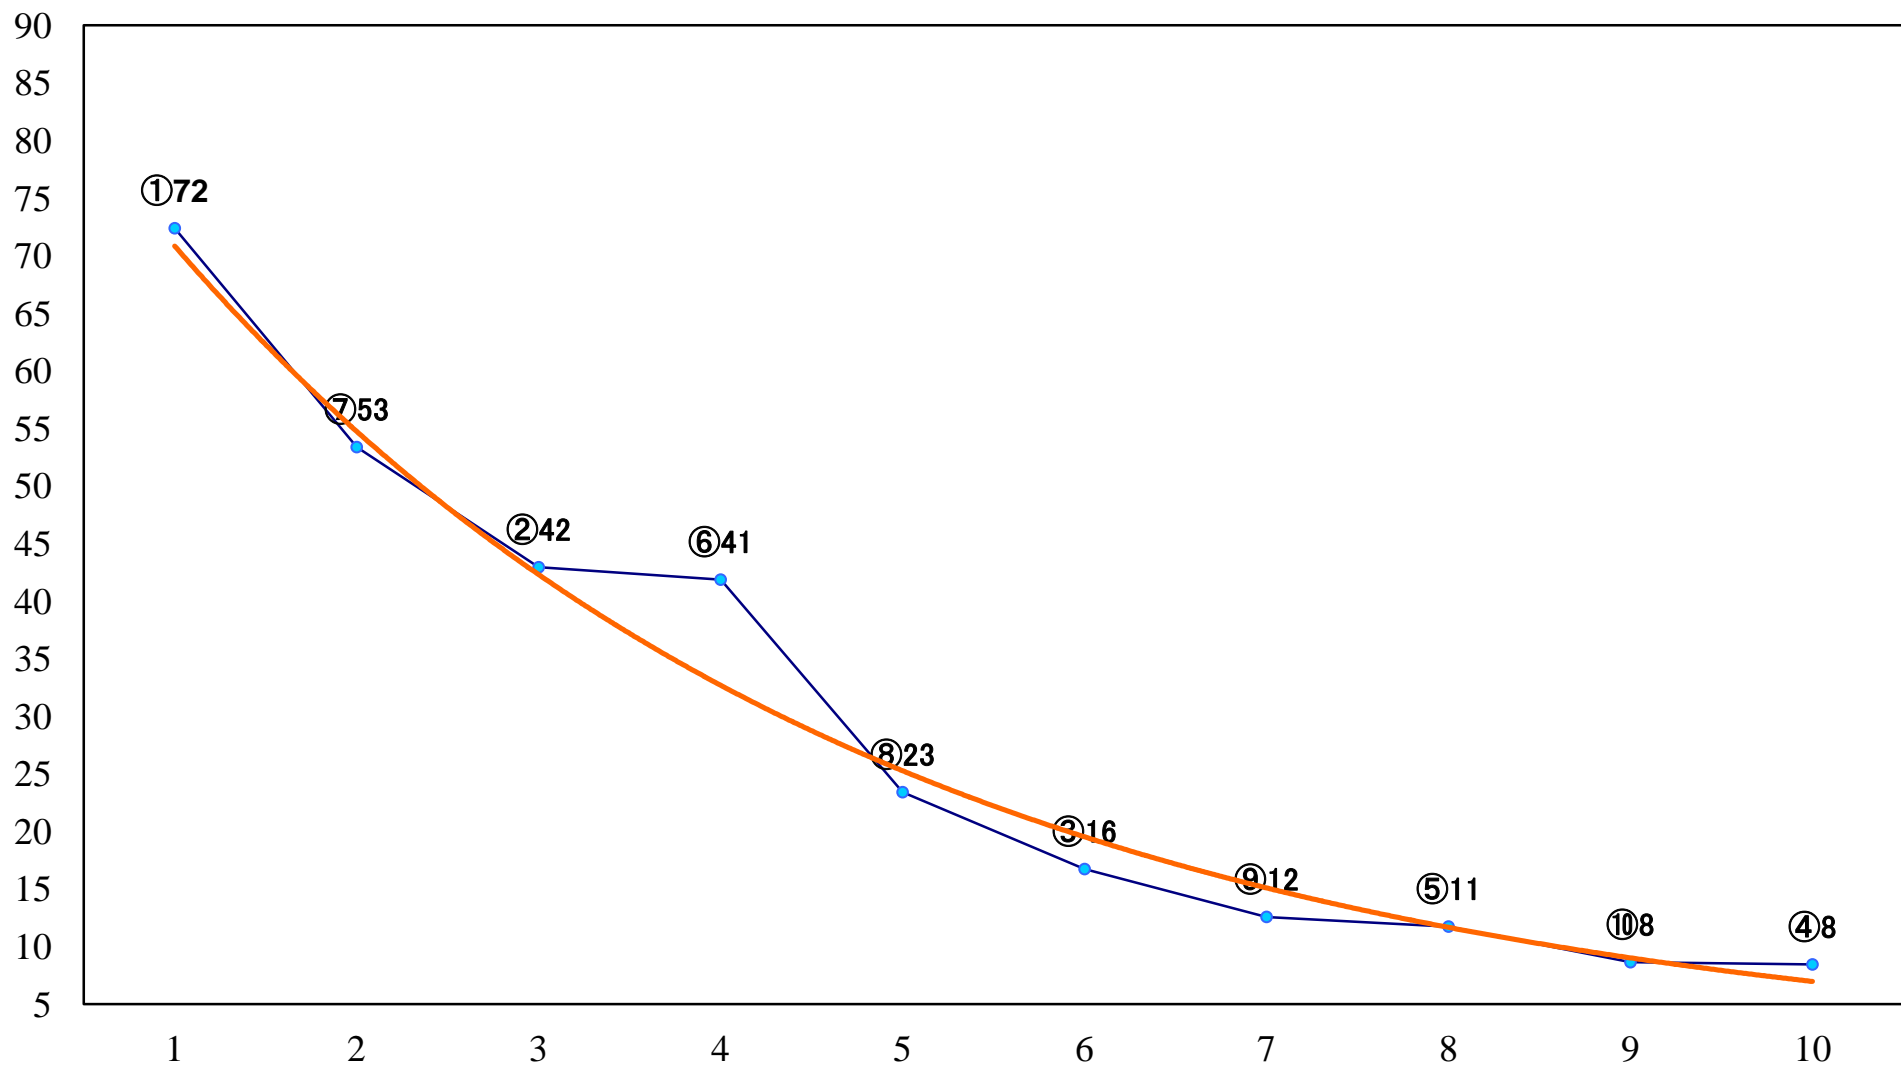

2021年06月23日(水) 船橋競馬 8R 18:30
C2六七 左1500mm