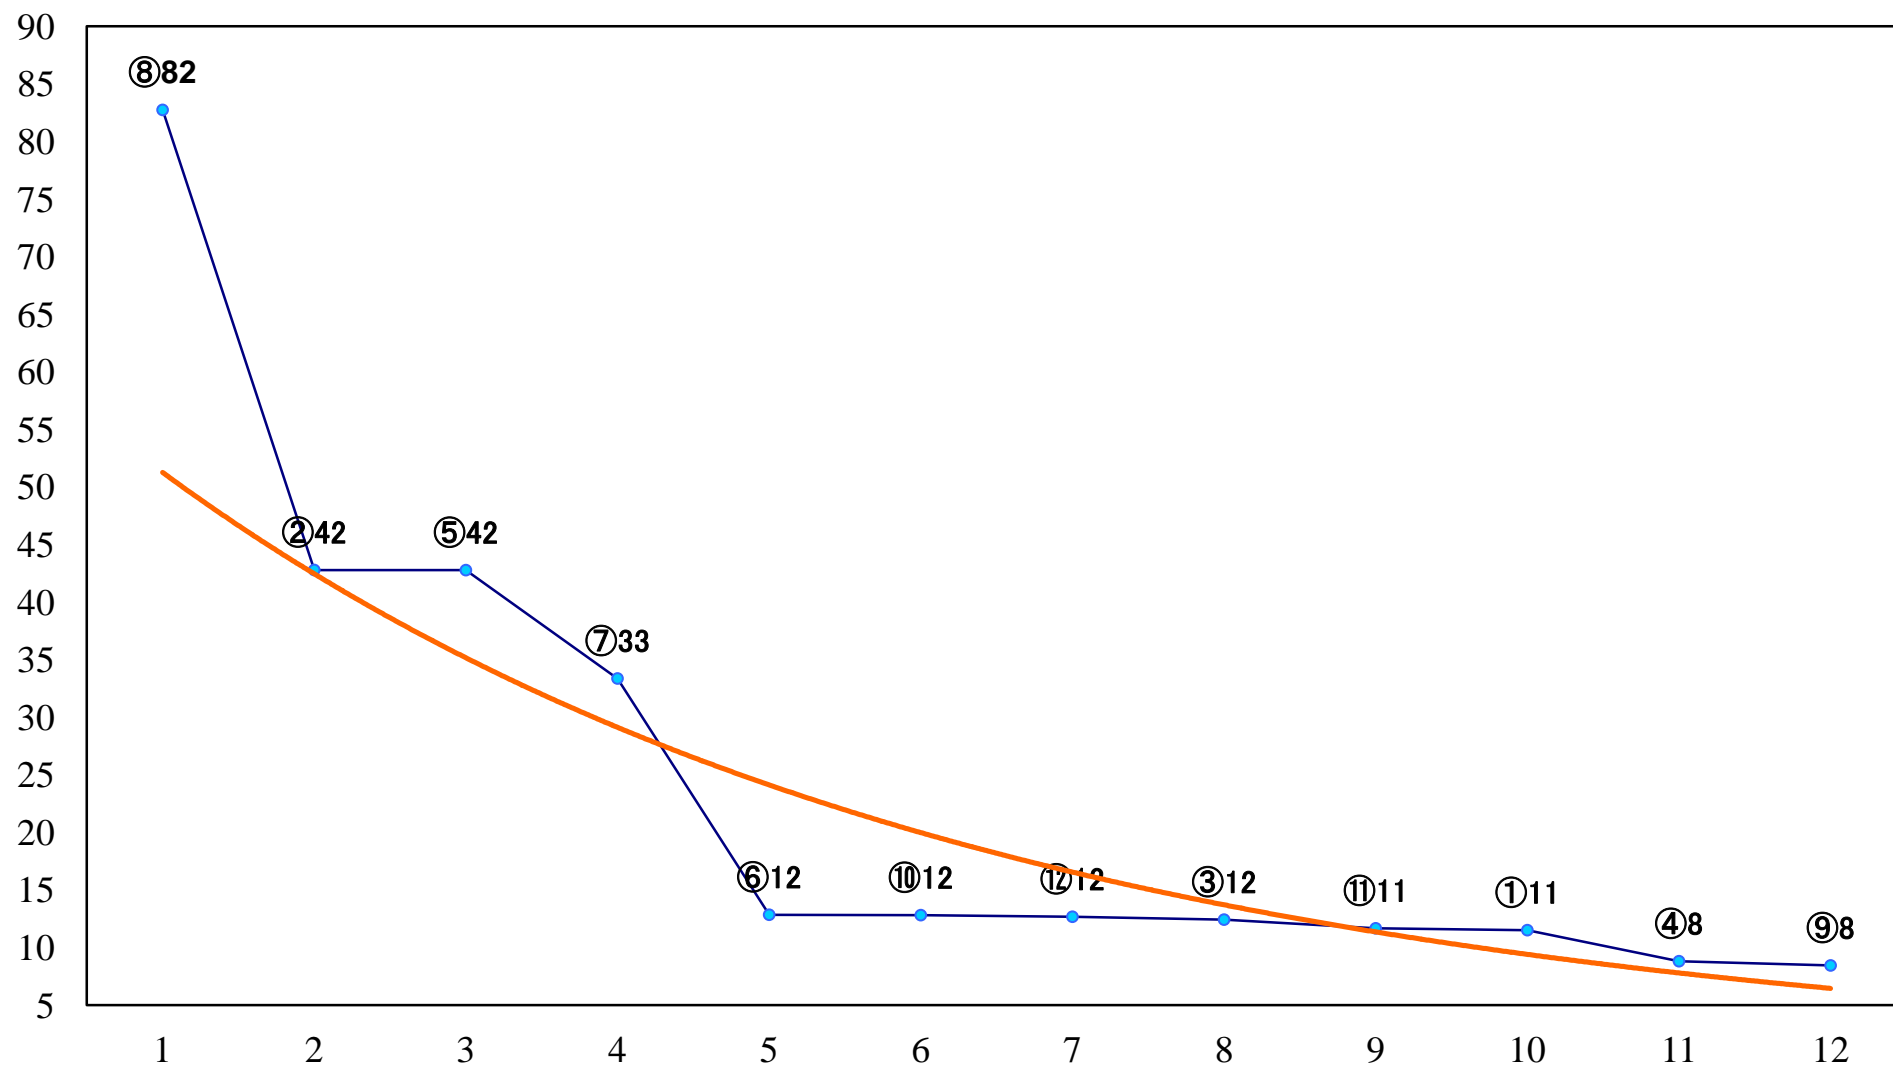

2021年06月23日(水) 船橋競馬 6R 17:30
海風スプリント3歳選抜馬 左1200mm

2021年06月23日(水) 船橋競馬 7R 18:00
馬い！？八幡平バイオレット記念C2六 七 左1200mm

2021年06月23日(水) 船橋競馬 8R 18:30
C2六七 左1500mm

2021年06月23日(水) 船橋競馬 9R 19:05
サマーダッシュC1C2選抜馬 左1000mm

2021年06月23日(水) 船橋競馬 10R 19:40
J交 ファンシーサドル特別B2B3選抜馬 左1600mm