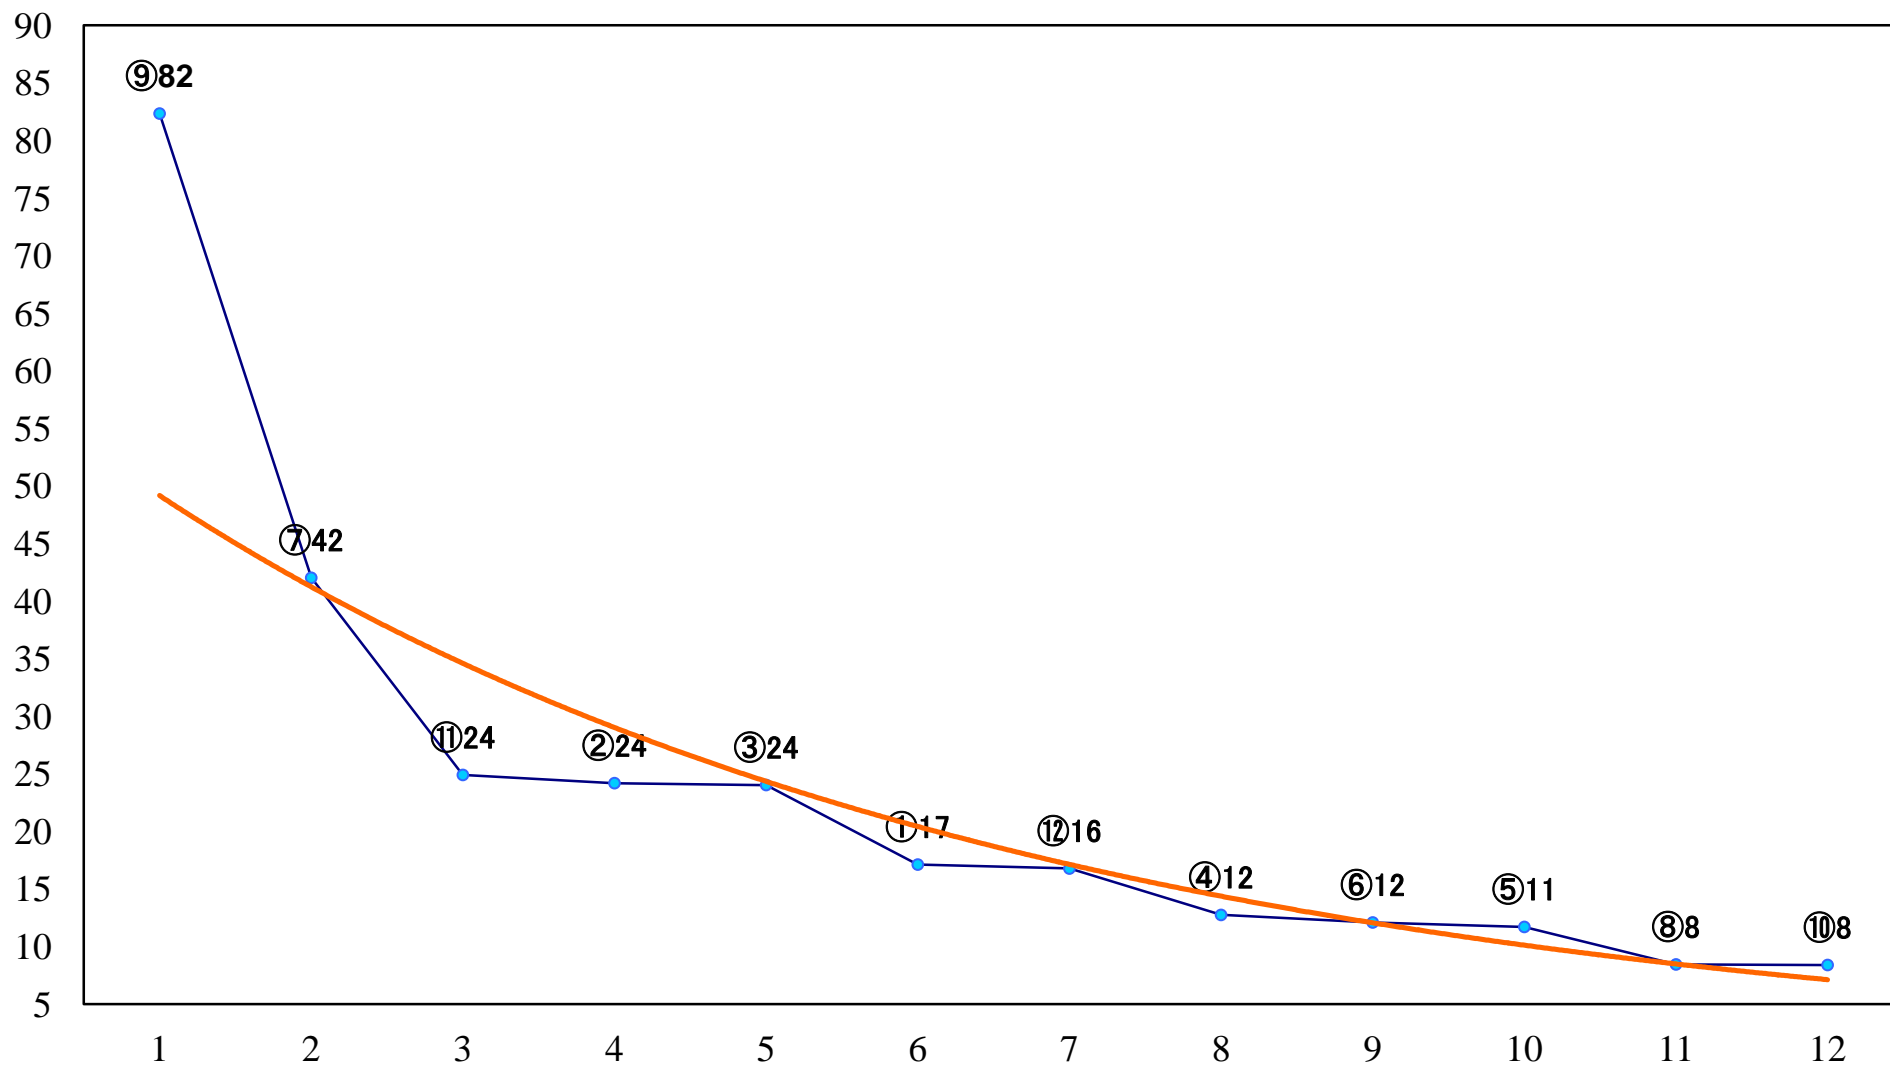

2021年06月23日(水) 船橋競馬 1R 15:00
3歳七組下選抜馬 左1500mm

2021年06月23日(水) 船橋競馬 2R 15:30
C3二 三 左1200mm

2021年06月23日(水) 船橋競馬 3R 16:00
C3選抜馬 左1200mm

2021年06月23日(水) 船橋競馬 4R 16:30
紅花特別2歳一 左1200mm

2021年06月23日(水) 船橋競馬 5R 17:00
C3二 三 左1500mm