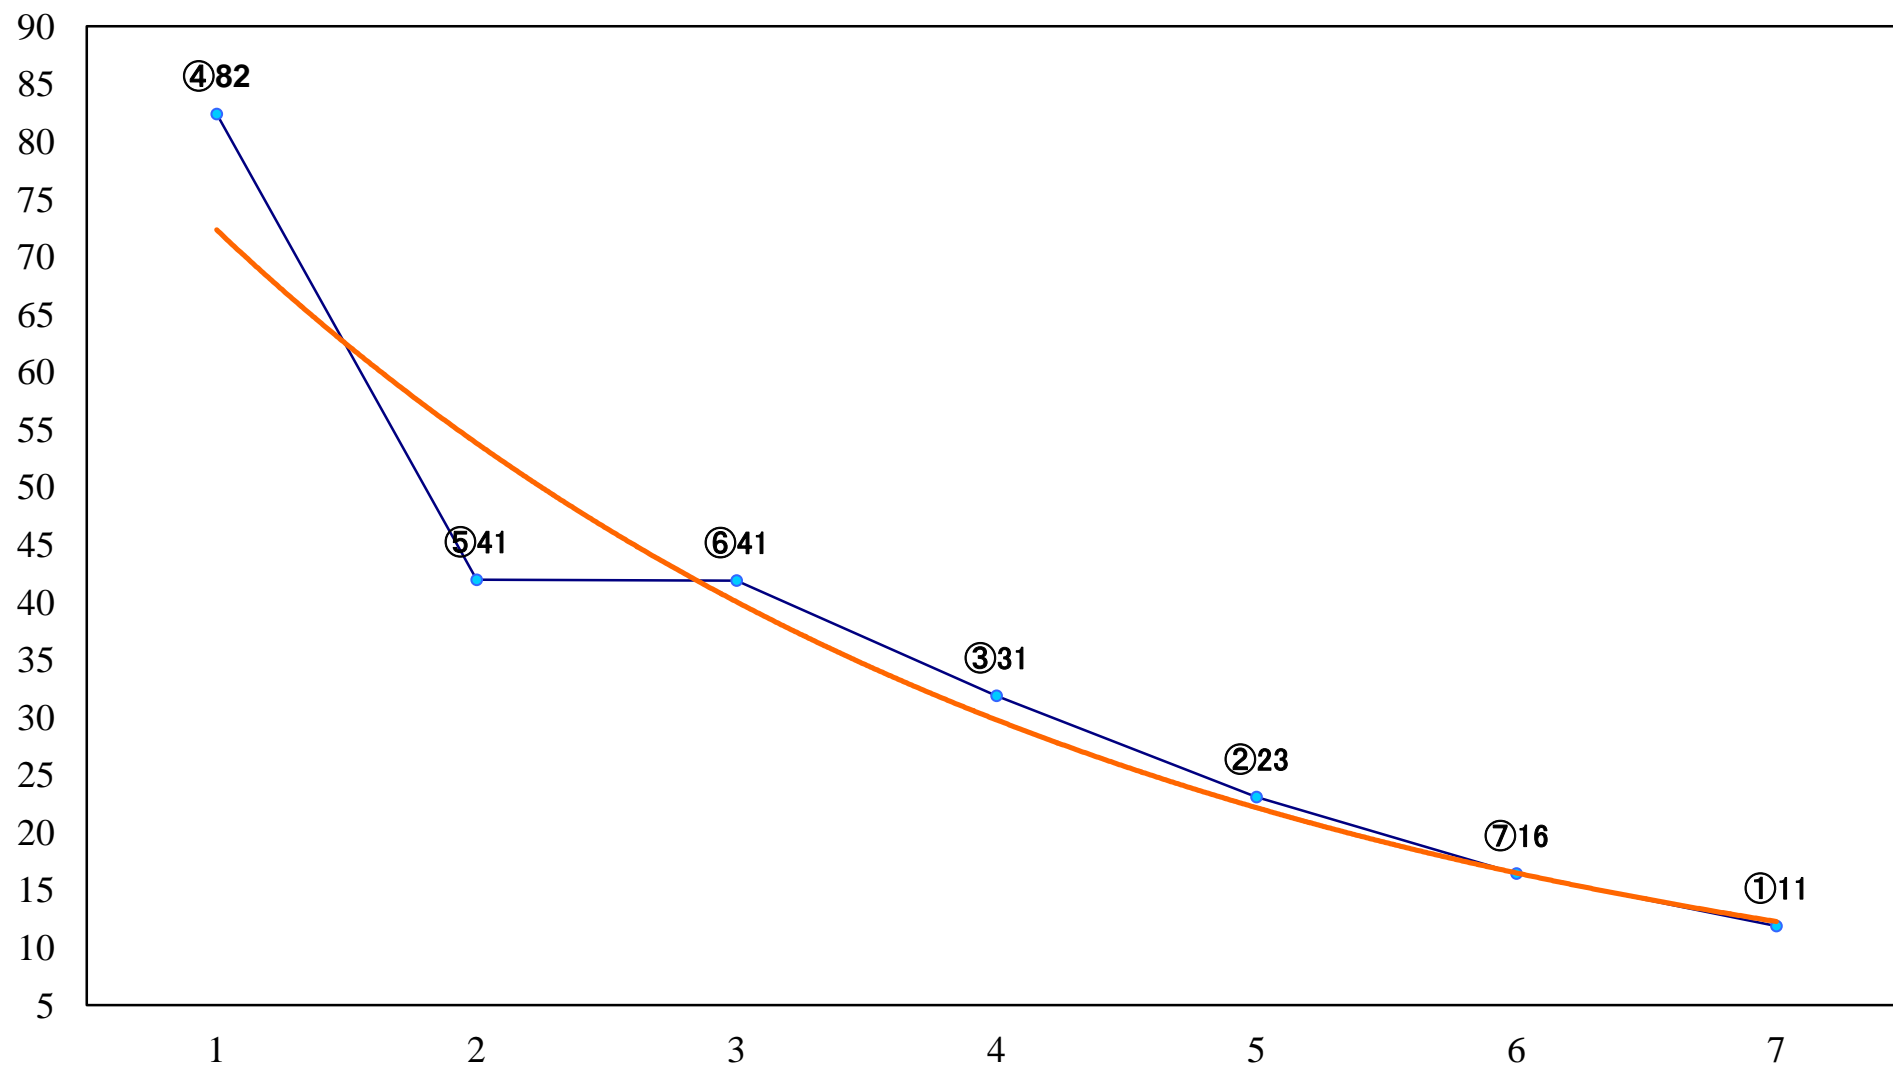

2021年06月23日(水) 船橋競馬 1R 15:00
3歳七組下選抜馬 左1500mm

2021年06月23日(水) 船橋競馬 2R 15:30
C3二 三 左1200mm

2021年06月23日(水) 船橋競馬 3R 16:00
C3選抜馬 左1200mm

2021年06月23日(水) 船橋競馬 4R 16:30
紅花特別2歳一 左1200mm

2021年06月23日(水) 船橋競馬 5R 17:00
C3二 三 左1500mm