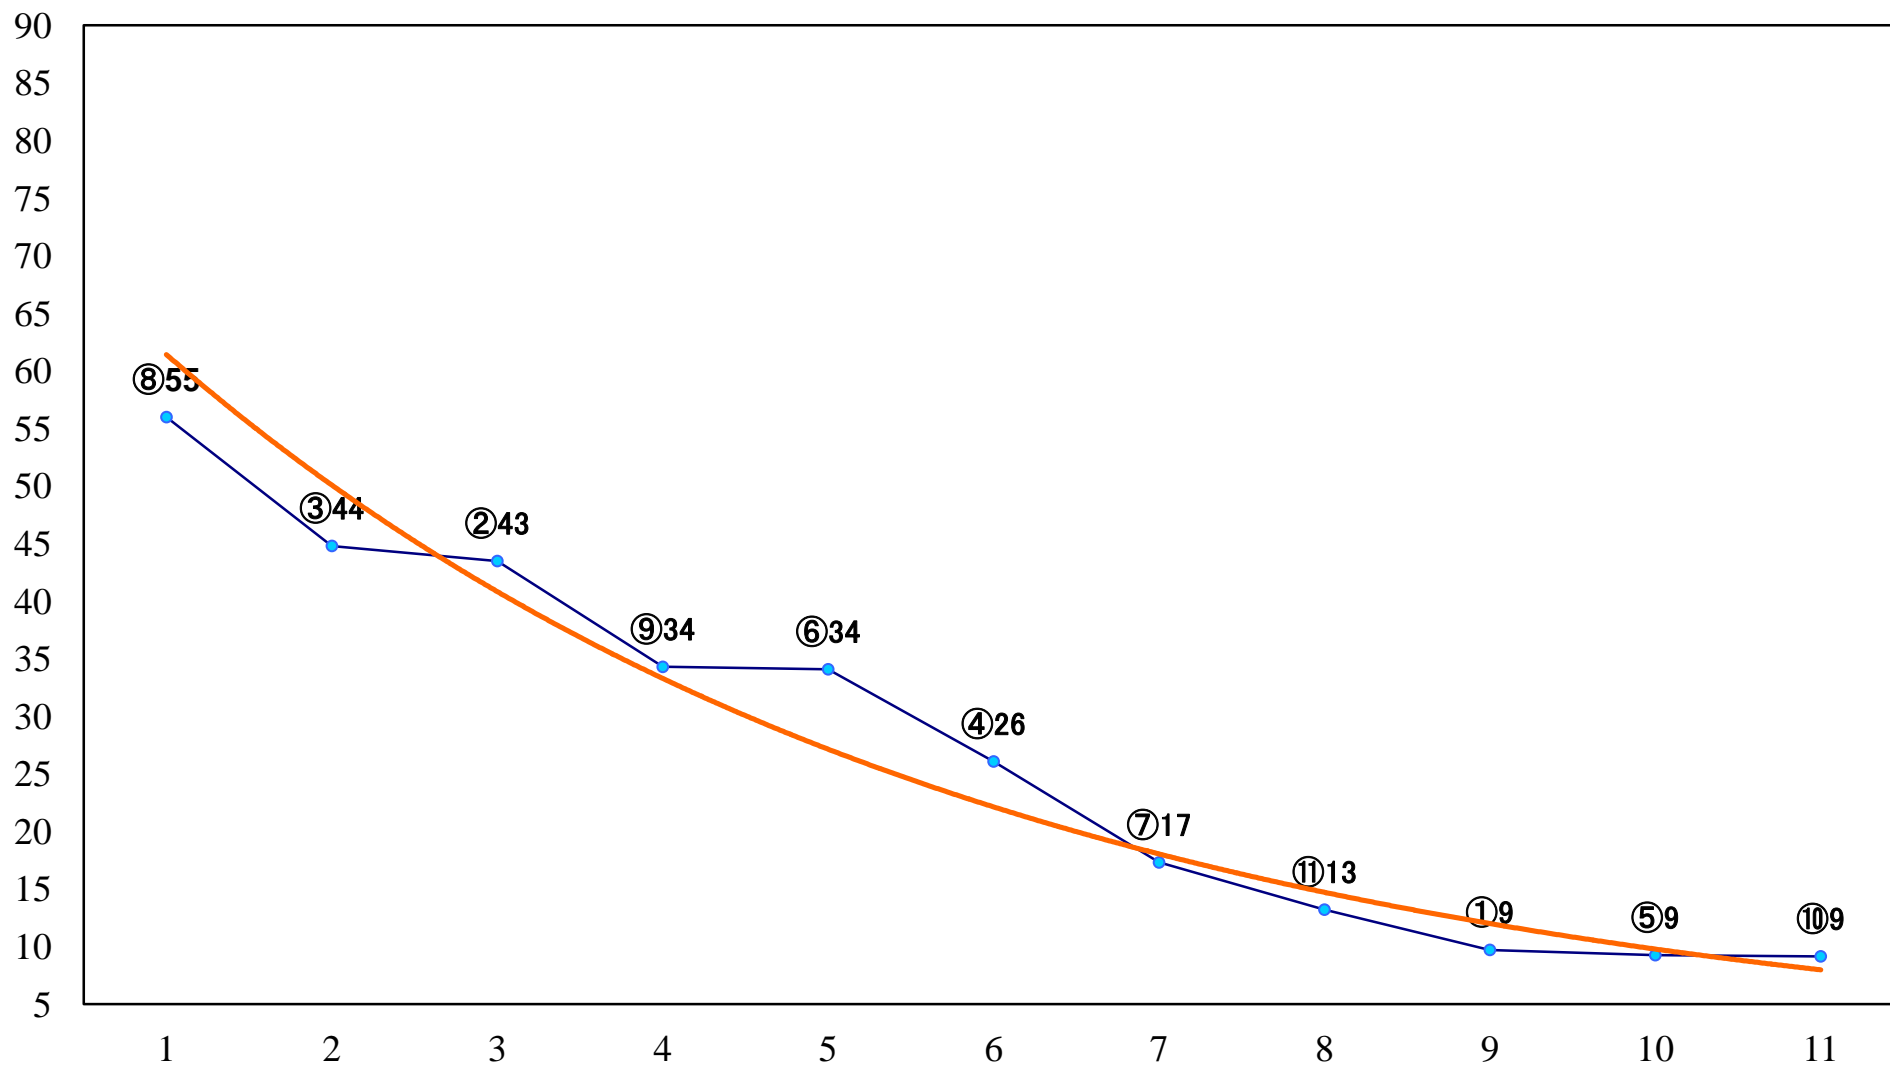

2021年06月23日(水) 船橋競馬 11R 20:15
閃光スプリントA2以下選抜馬 左1000mm