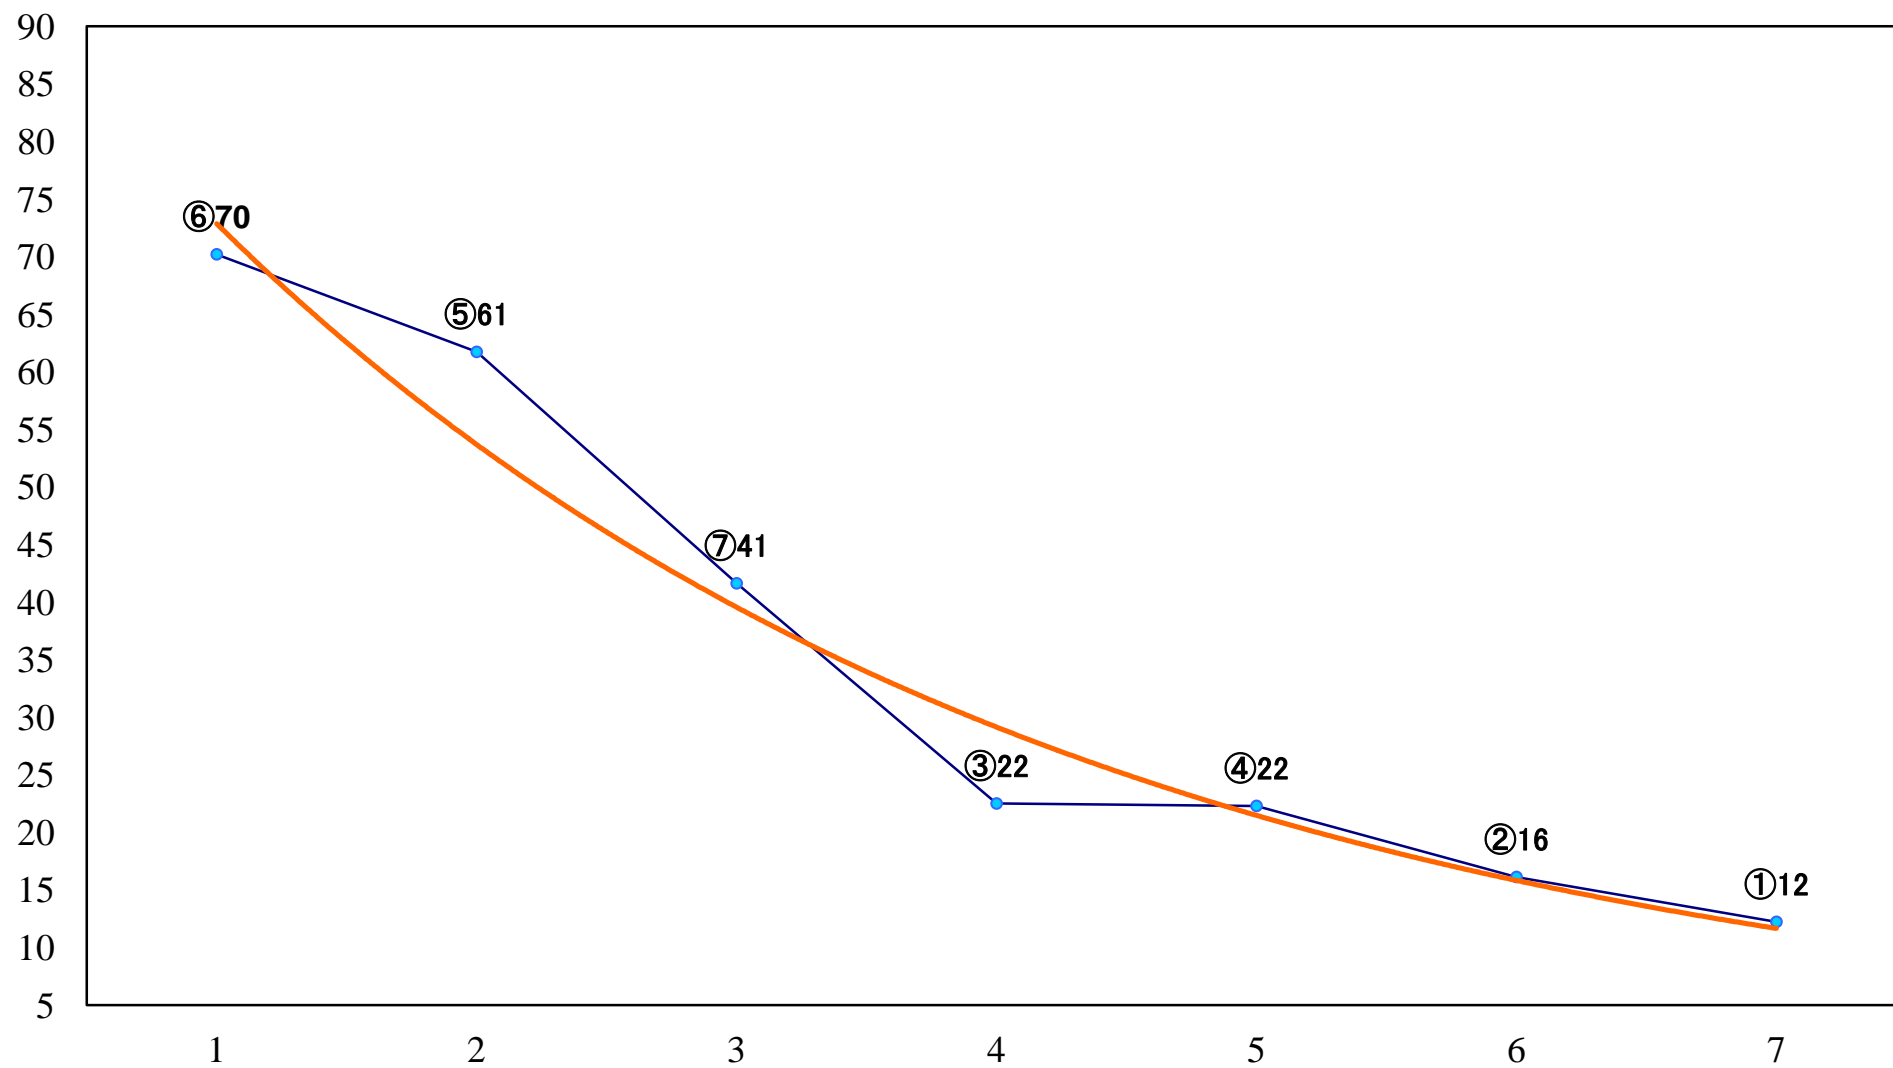

2021年06月23日(水) 船橋競馬 1R 15:00
3歳七組下選抜馬 左1500mm

2021年06月23日(水) 船橋競馬 2R 15:30
C3二 三 左1200mm

2021年06月23日(水) 船橋競馬 3R 16:00
C3選抜馬 左1200mm

2021年06月23日(水) 船橋競馬 4R 16:30
紅花特別2歳一 左1200mm

2021年06月23日(水) 船橋競馬 5R 17:00
C3二 三 左1500mm