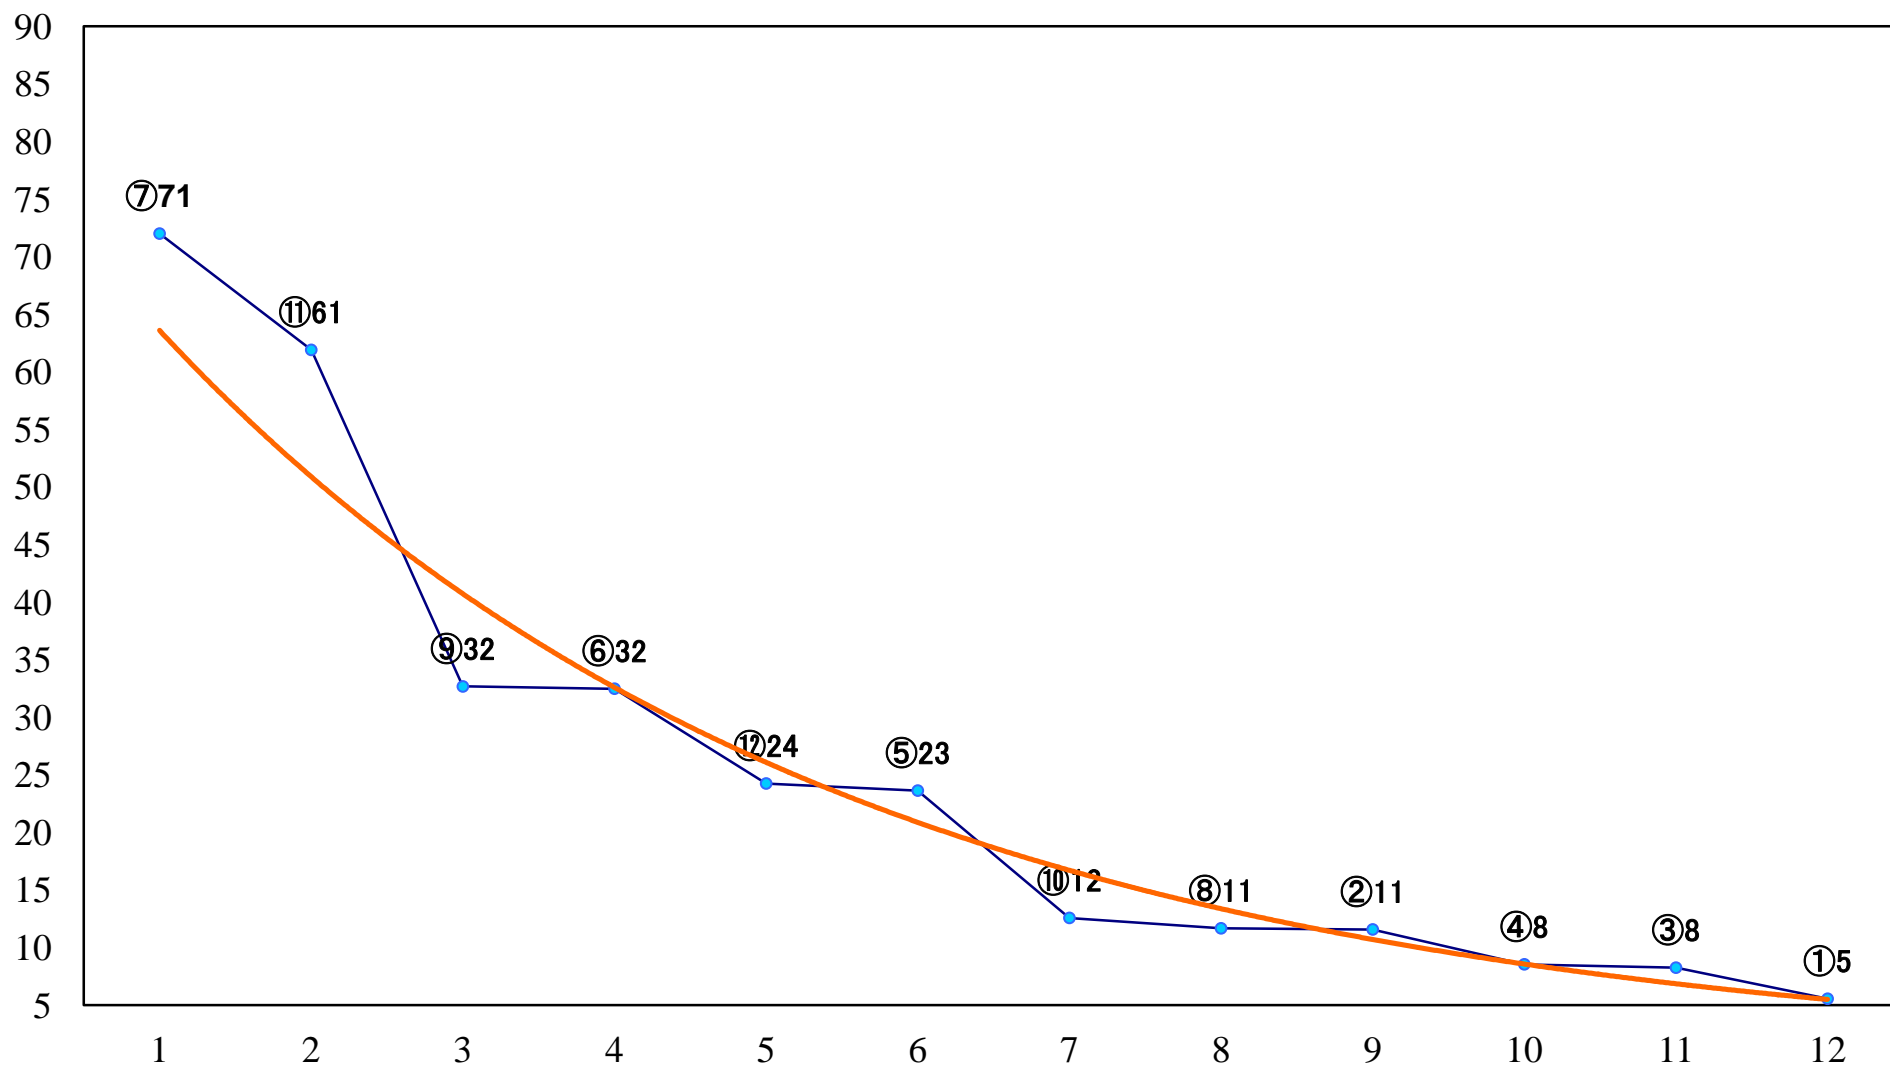

2021年06月23日(水) 船橋競馬 1R 15:00
3歳七組下選抜馬 左1500mm

2021年06月23日(水) 船橋競馬 2R 15:30
C3二 三 左1200mm

2021年06月23日(水) 船橋競馬 3R 16:00
C3選抜馬 左1200mm

2021年06月23日(水) 船橋競馬 4R 16:30
紅花特別2歳一 左1200mm

2021年06月23日(水) 船橋競馬 5R 17:00
C3二 三 左1500mm