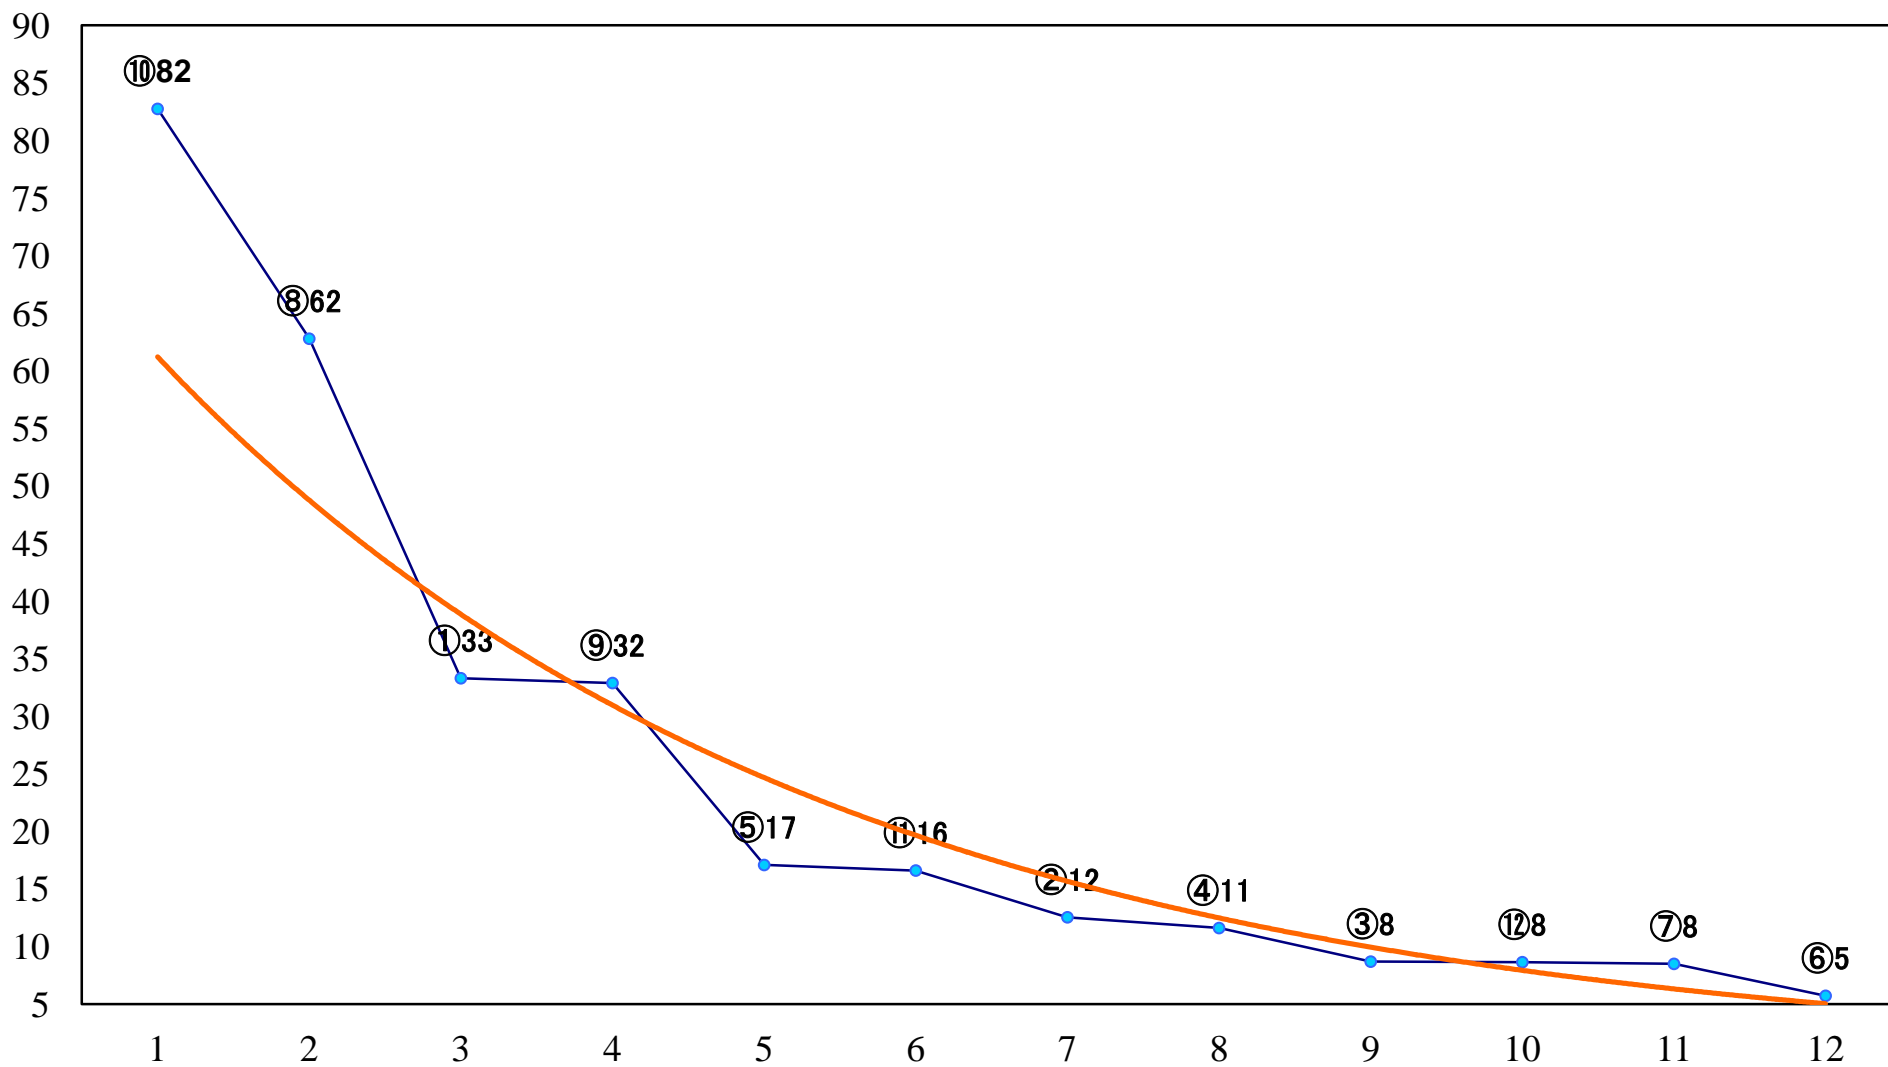

2021年06月23日(水) 船橋競馬 7R 18:00
馬い！？八幡平バイオレット記念C2六 七 左1200mm