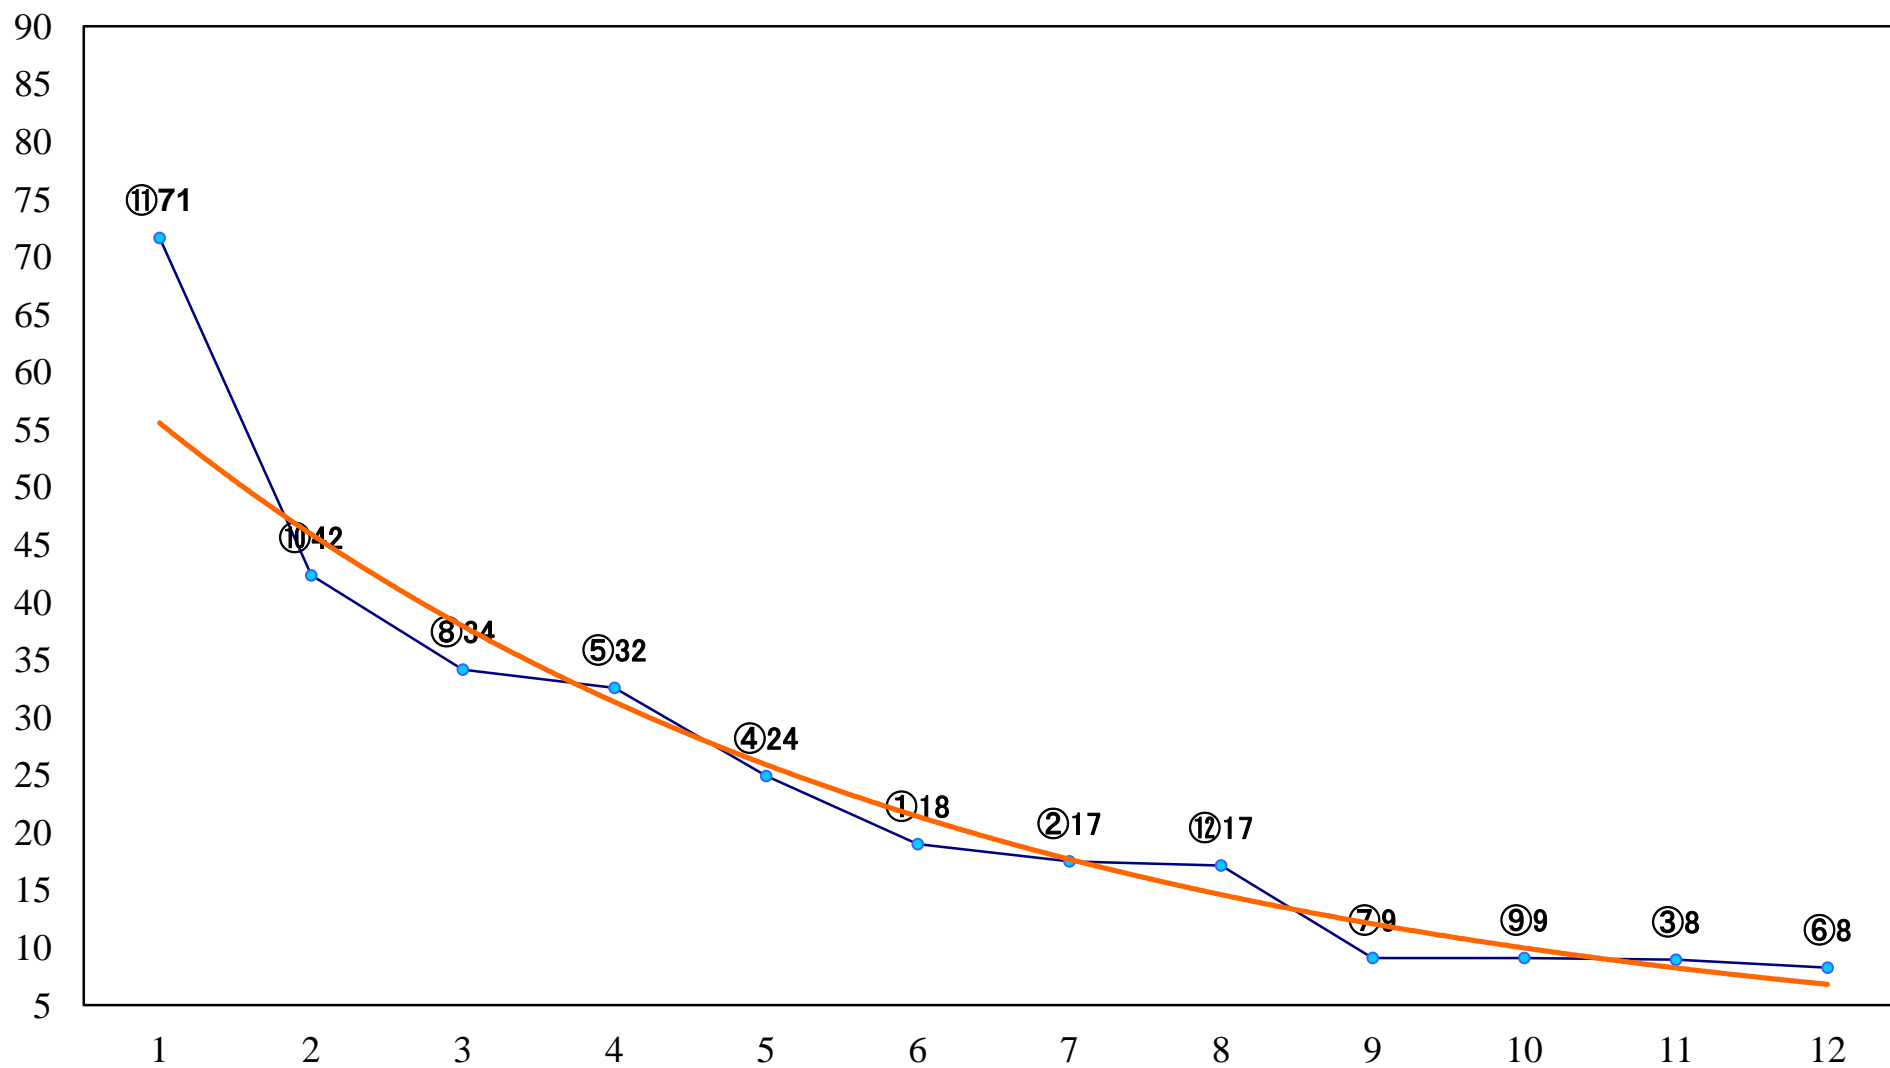

2021年06月24日(木) 船橋競馬 11R 20:15  
短夜賞3上オープン 左2200mm

2021年06月24日(木) 船橋競馬 12R 20:50  
青柳特別B1 左1600mm