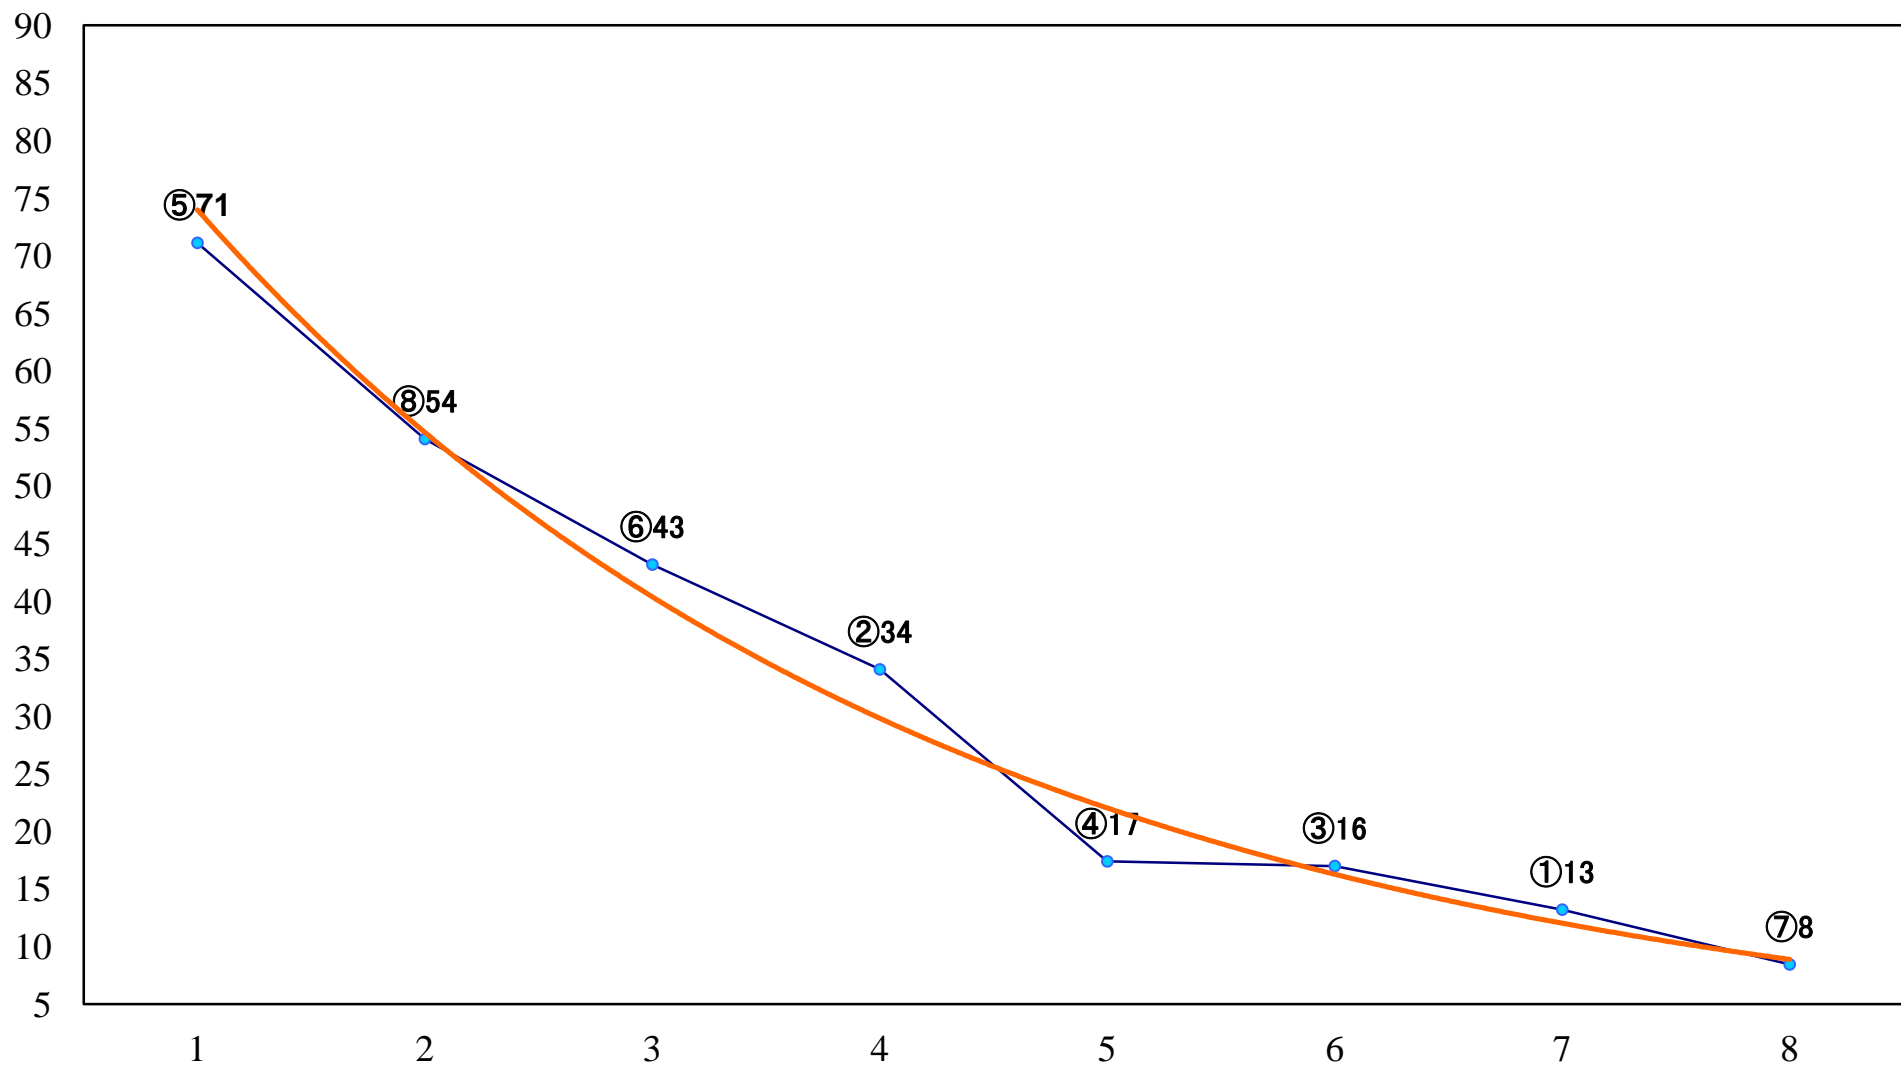

2021年06月24日(木) 船橋競馬 7R 18:00
C1二三 左1200mm