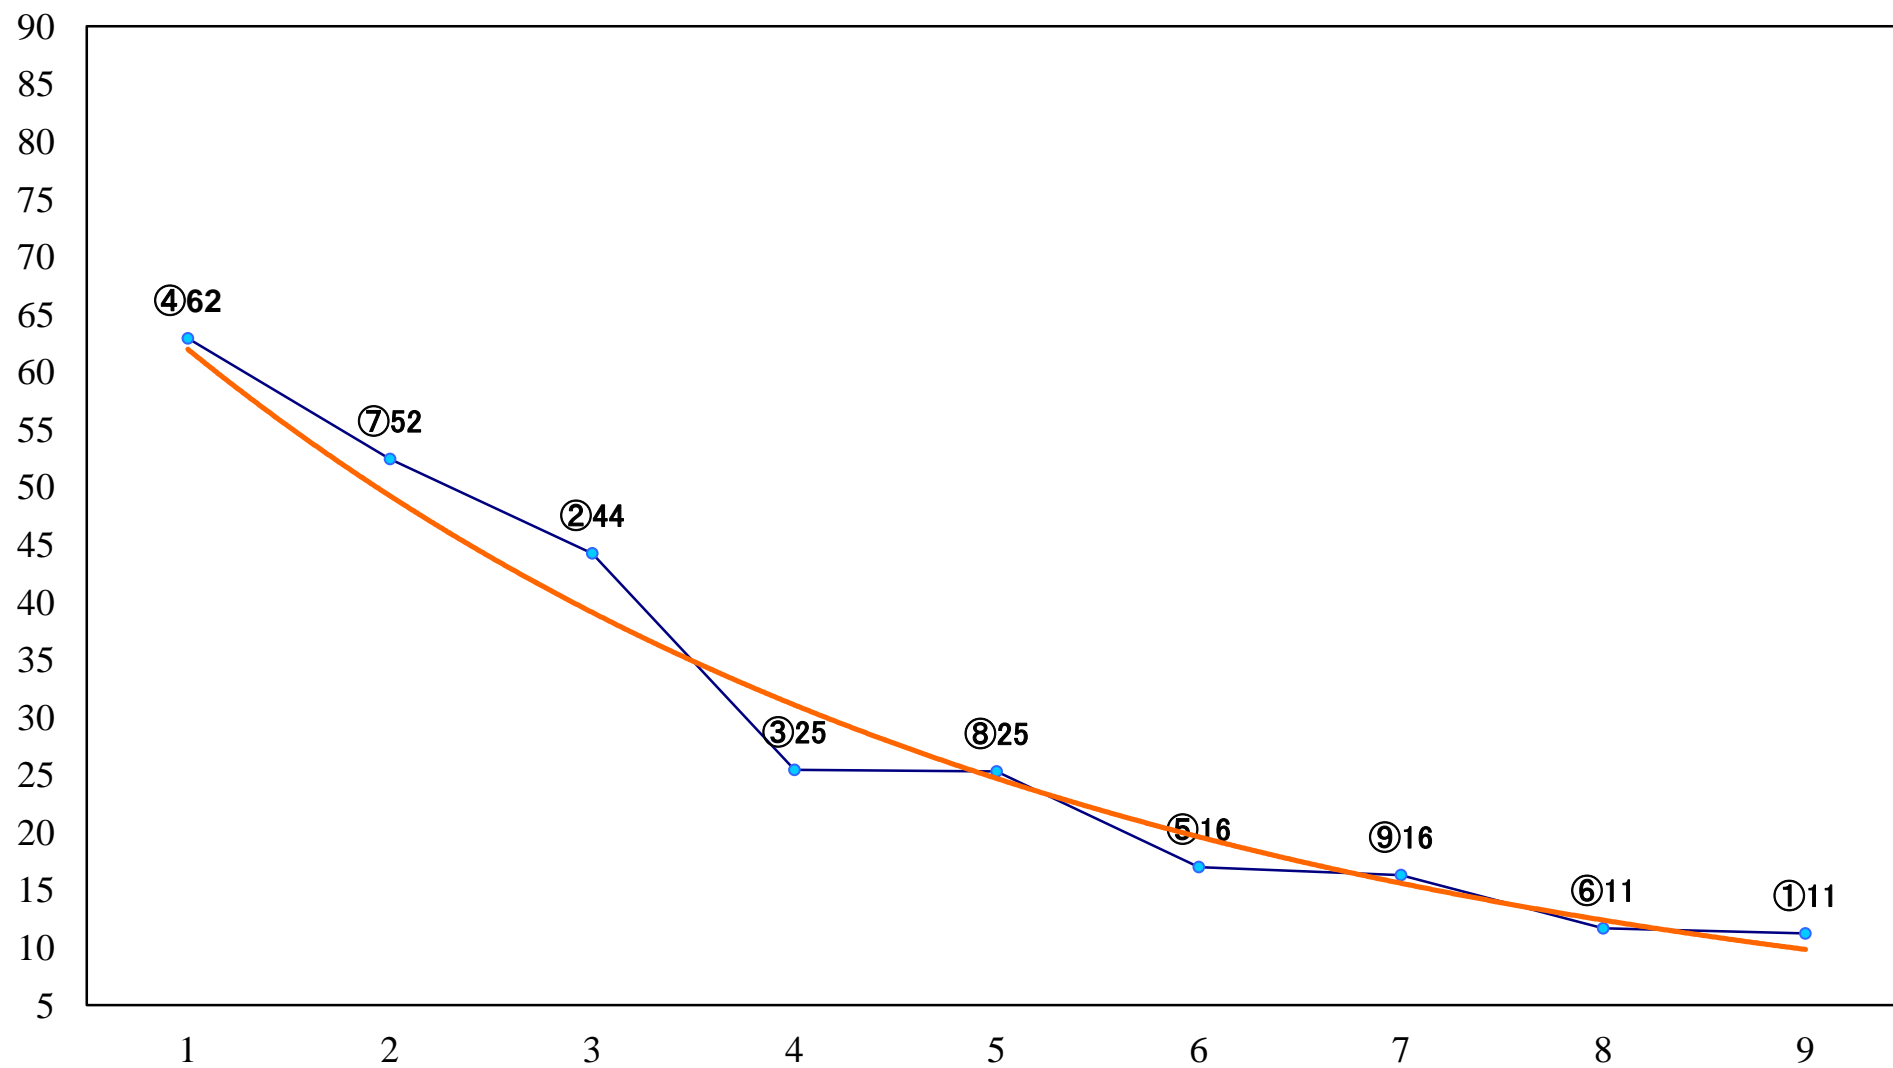

2021年06月24日(木) 船橋競馬 6R 17:30
手賀沼特別3歳一 左1500mm