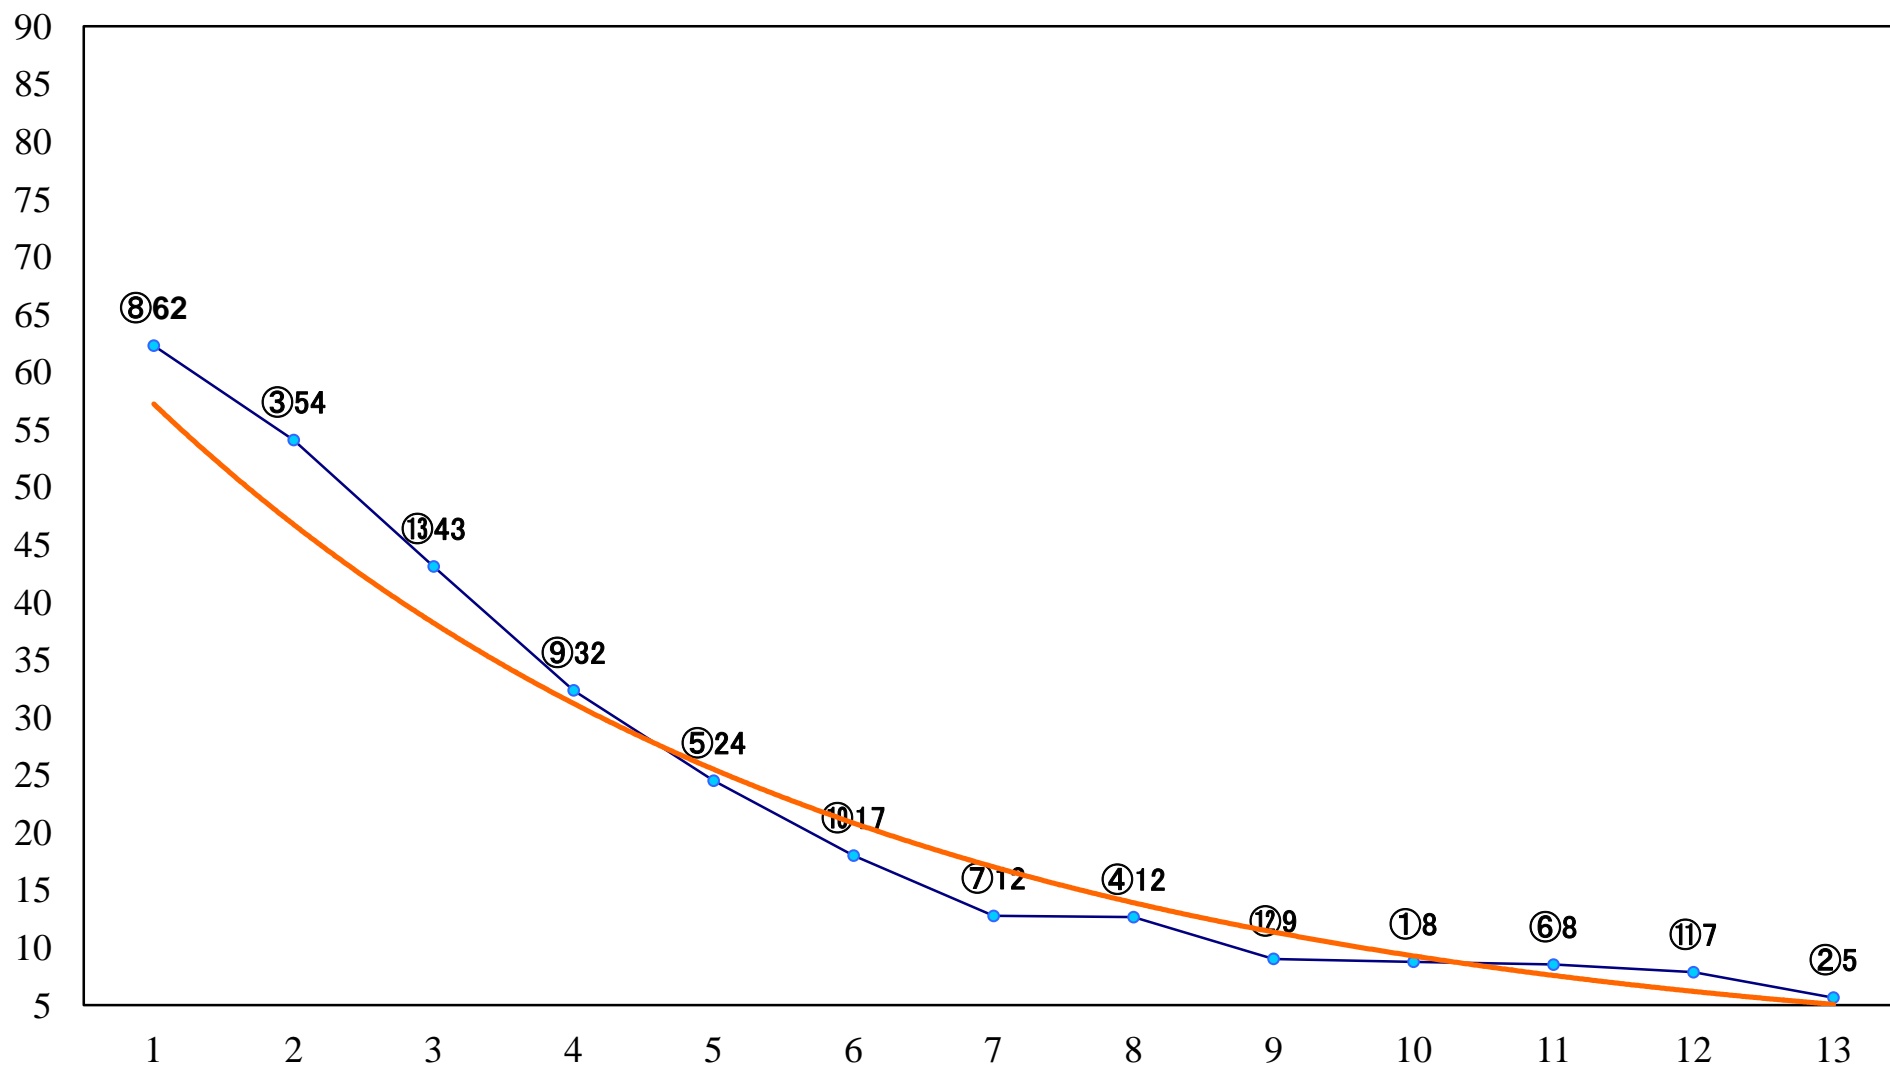

2021年06月24日(木) 船橋競馬 9R 19:05
C1二三 左1600mm