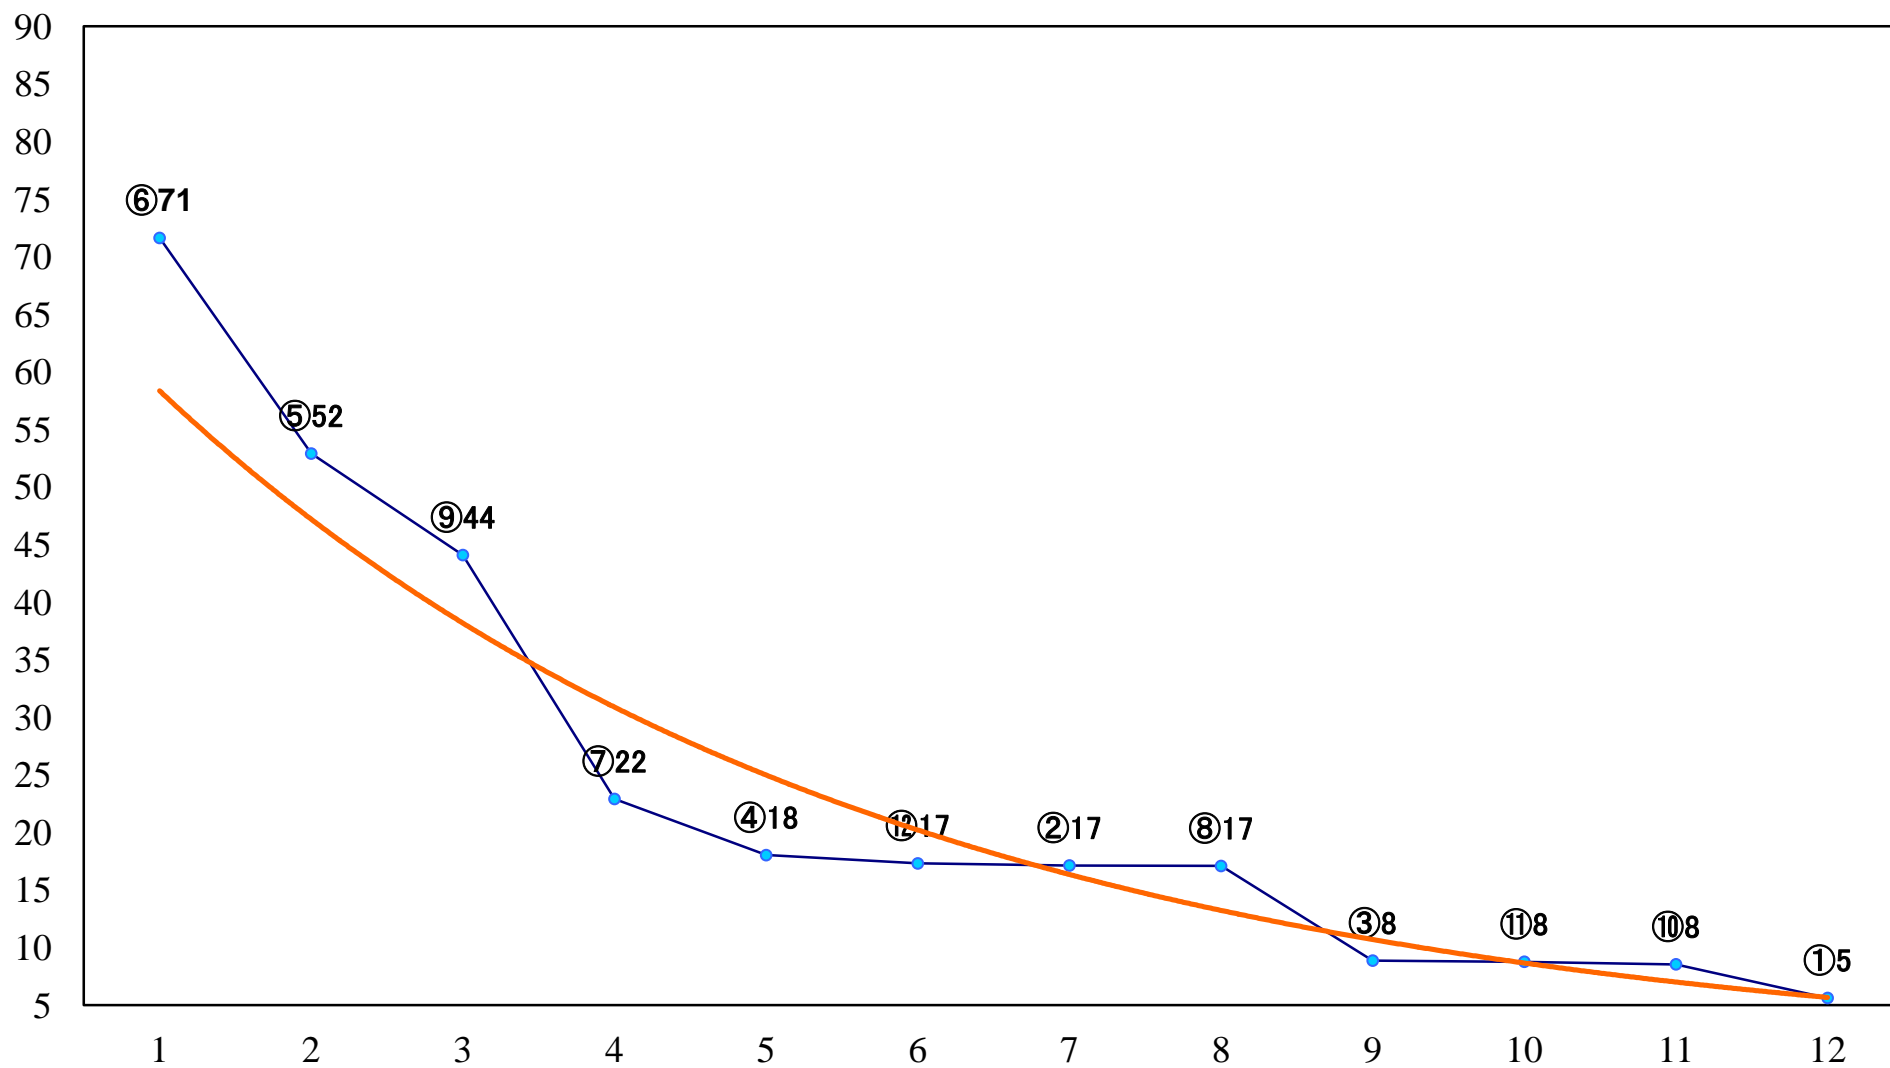

2021年06月24日(木) 船橋競馬 1R 15:00  
3歳七 左1200mm

2021年06月24日(木) 船橋競馬 2R 15:30  
C2選抜馬 左1200mm

2021年06月24日(木) 船橋競馬 3R 16:00  
ライラックデビュー2歳新馬ウ 左1000mm

2021年06月24日(木) 船橋競馬 4R 16:30  
ライラックデビュー2歳新馬イ 左1000mm

2021年06月24日(木) 船橋競馬 5R 17:00  
ライラックデビュー2歳新馬ア 左1500mm