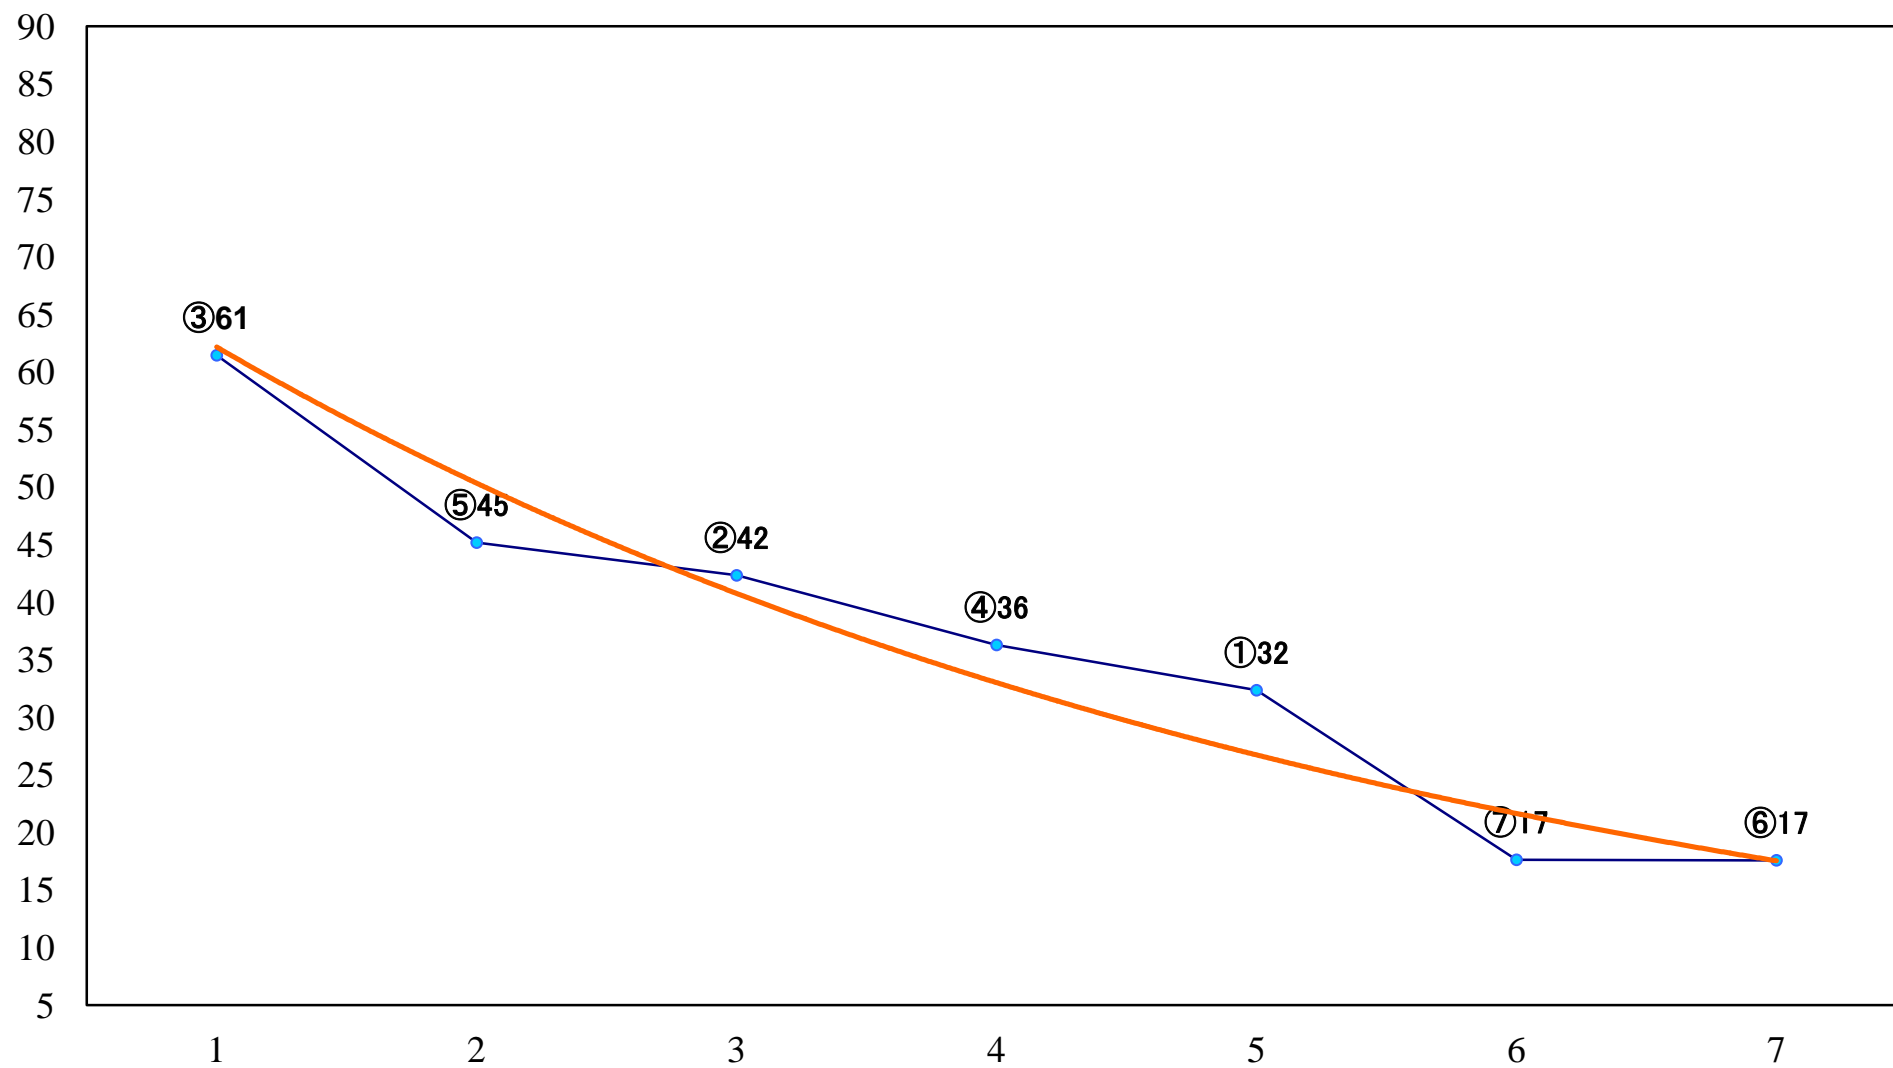

2021年06月24日(木) 船橋競馬 11R 20:15  
短夜賞3上オープン 左2200mm

2021年06月24日(木) 船橋競馬 12R 20:50  
青柳特別B1 左1600mm