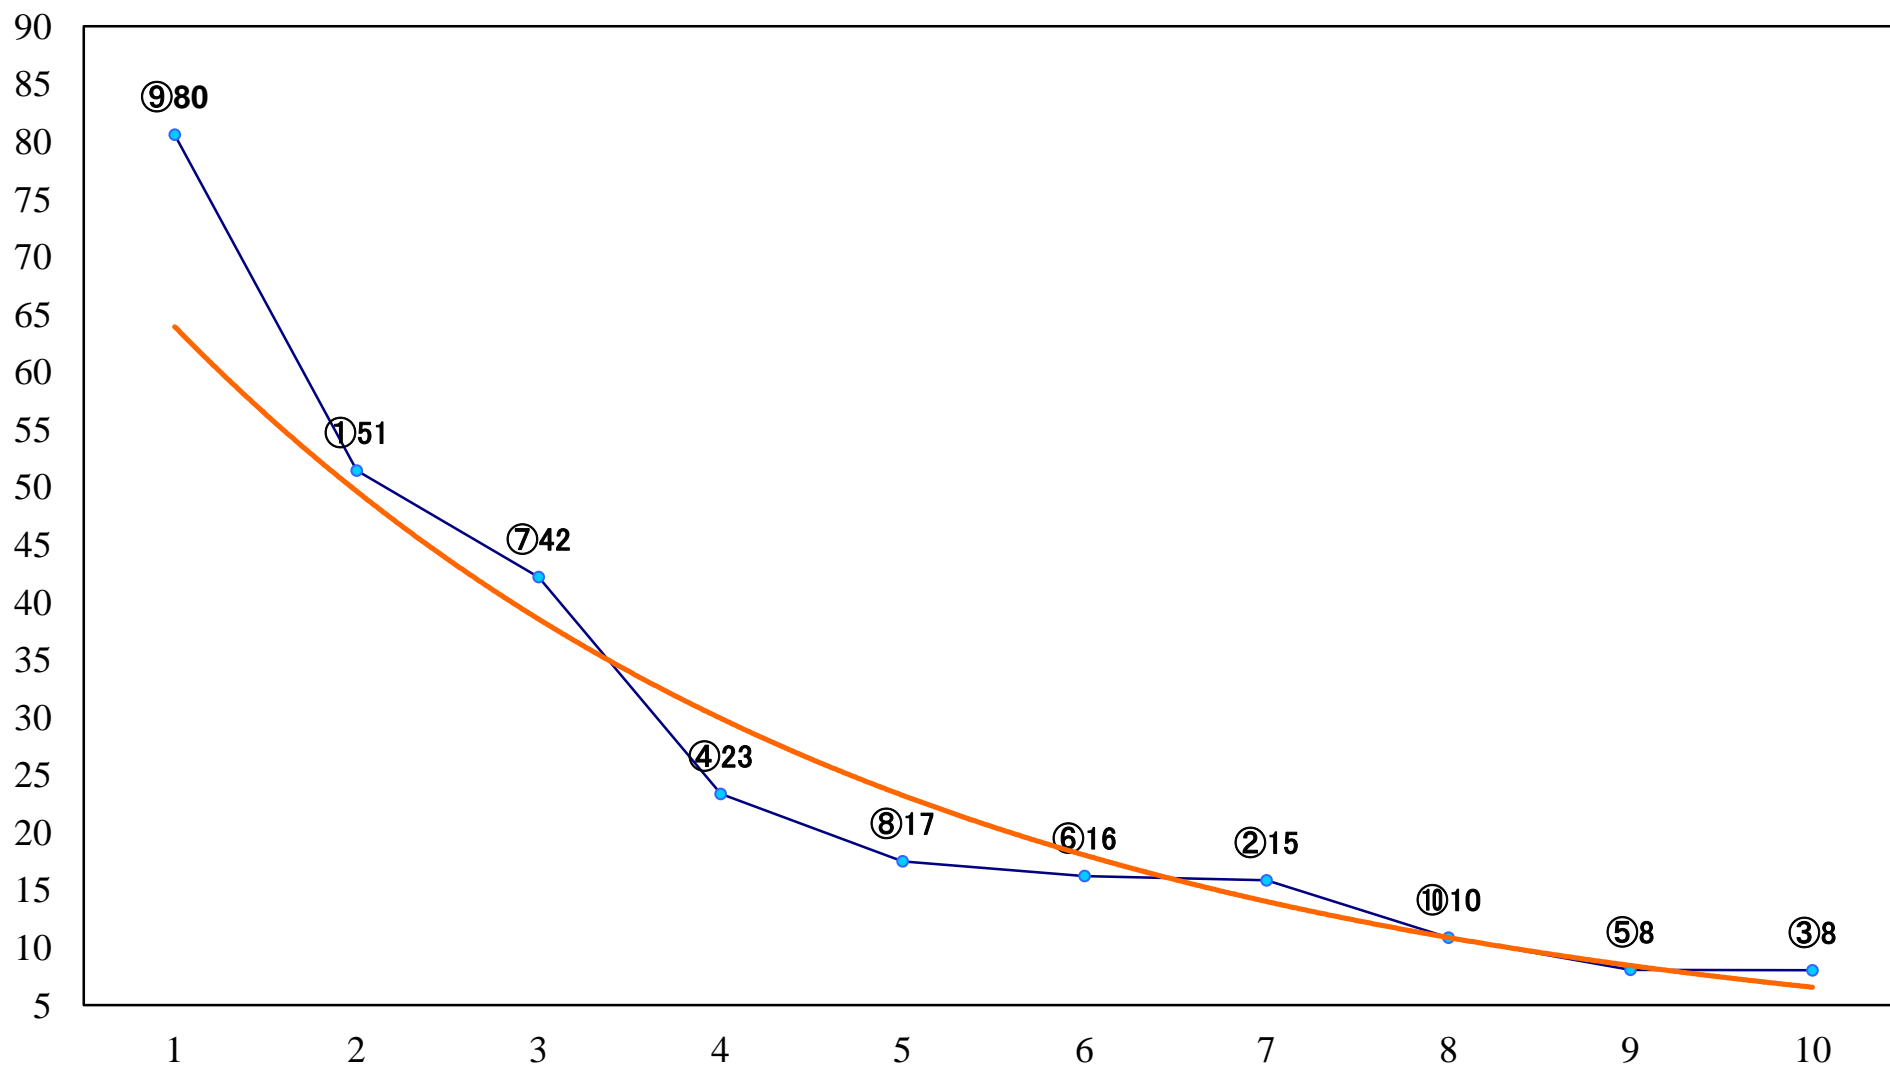

2021年06月24日(木) 船橋競馬 1R 15:00  
3歳七 左1200mm

2021年06月24日(木) 船橋競馬 2R 15:30  
C2選抜馬 左1200mm

2021年06月24日(木) 船橋競馬 3R 16:00  
ライラックデビュー2歳新馬ウ 左1000mm

2021年06月24日(木) 船橋競馬 4R 16:30  
ライラックデビュー2歳新馬イ 左1000mm

2021年06月24日(木) 船橋競馬 5R 17:00  
ライラックデビュー2歳新馬ア 左1500mm