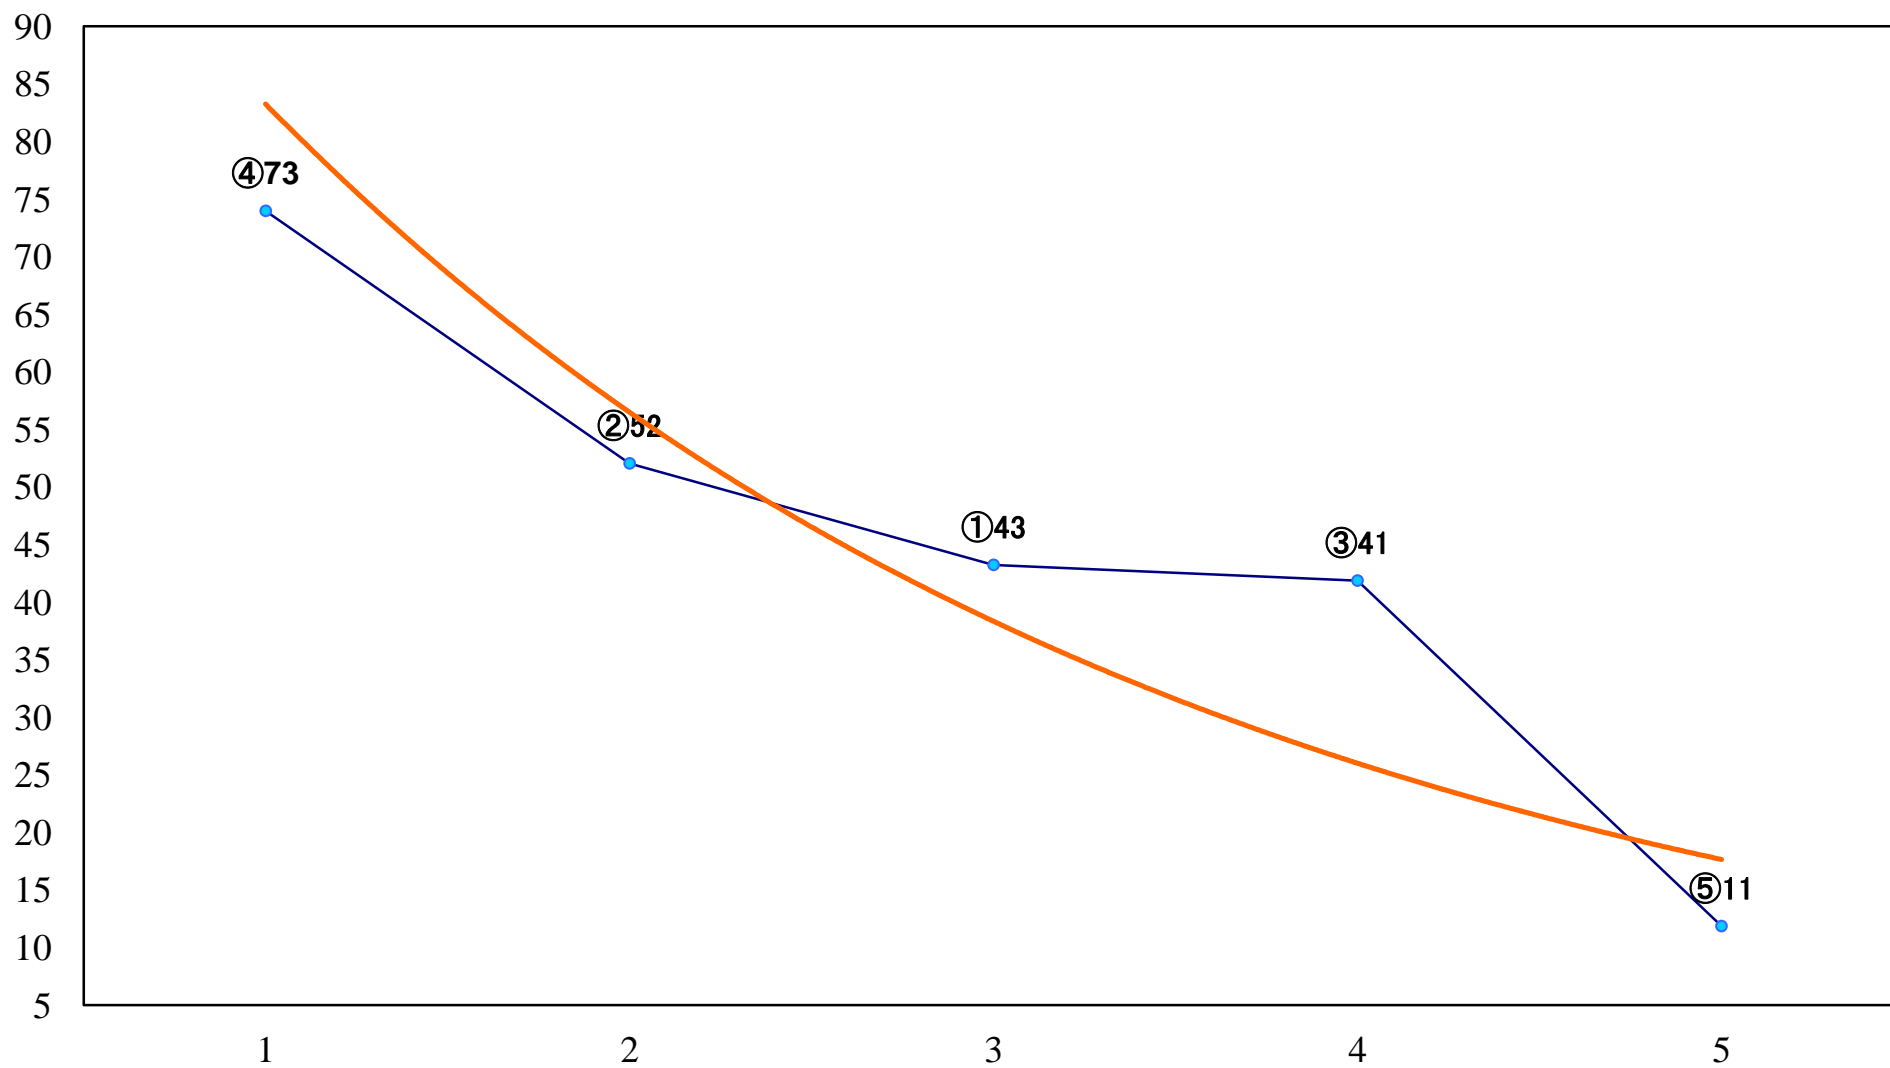

2021年06月24日(木) 船橋競馬 1R 15:00  
3歳七 左1200mm

2021年06月24日(木) 船橋競馬 2R 15:30  
C2選抜馬 左1200mm

2021年06月24日(木) 船橋競馬 3R 16:00  
ライラックデビュー2歳新馬ウ 左1000mm

2021年06月24日(木) 船橋競馬 4R 16:30  
ライラックデビュー2歳新馬イ 左1000mm

2021年06月24日(木) 船橋競馬 5R 17:00  
ライラックデビュー2歳新馬ア 左1500mm