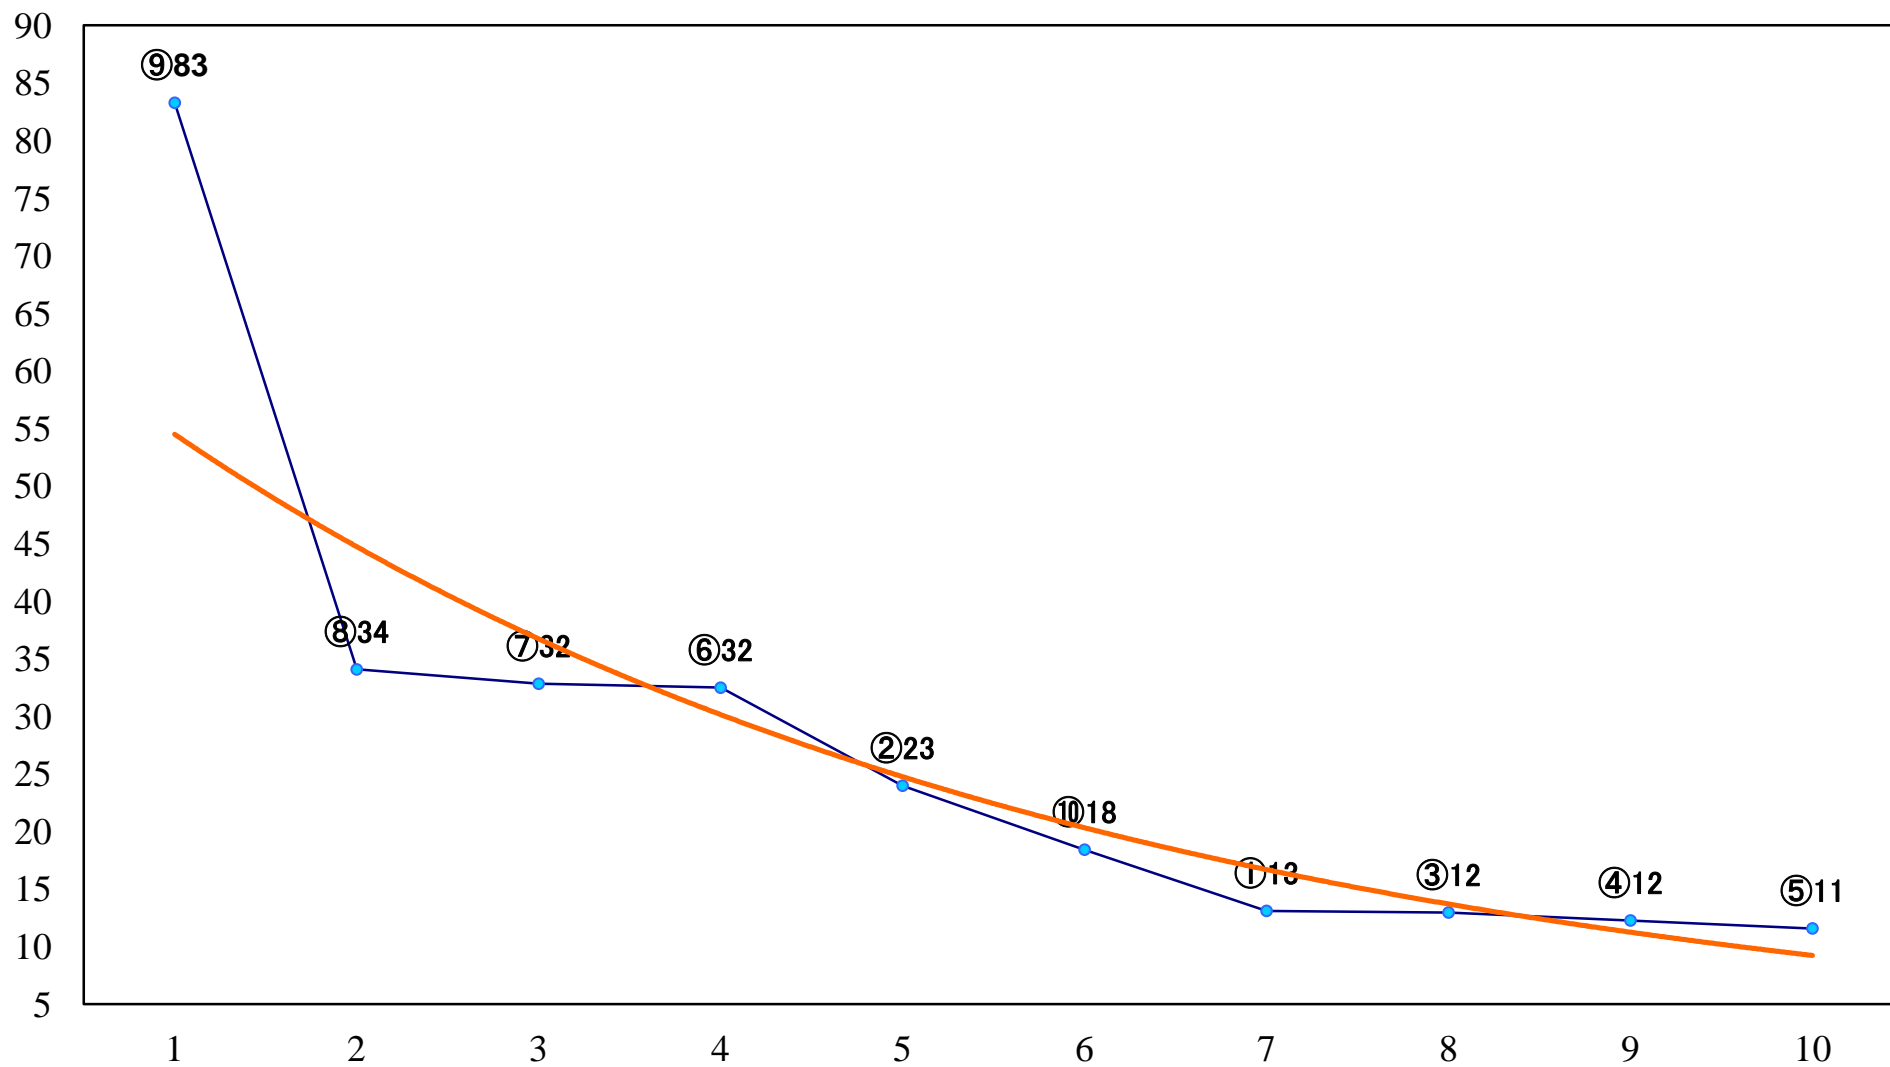

2021年06月24日(木) 船橋競馬 8R 18:30
馬い！？八丈島レモンピール発売記念C1選 左1500mm