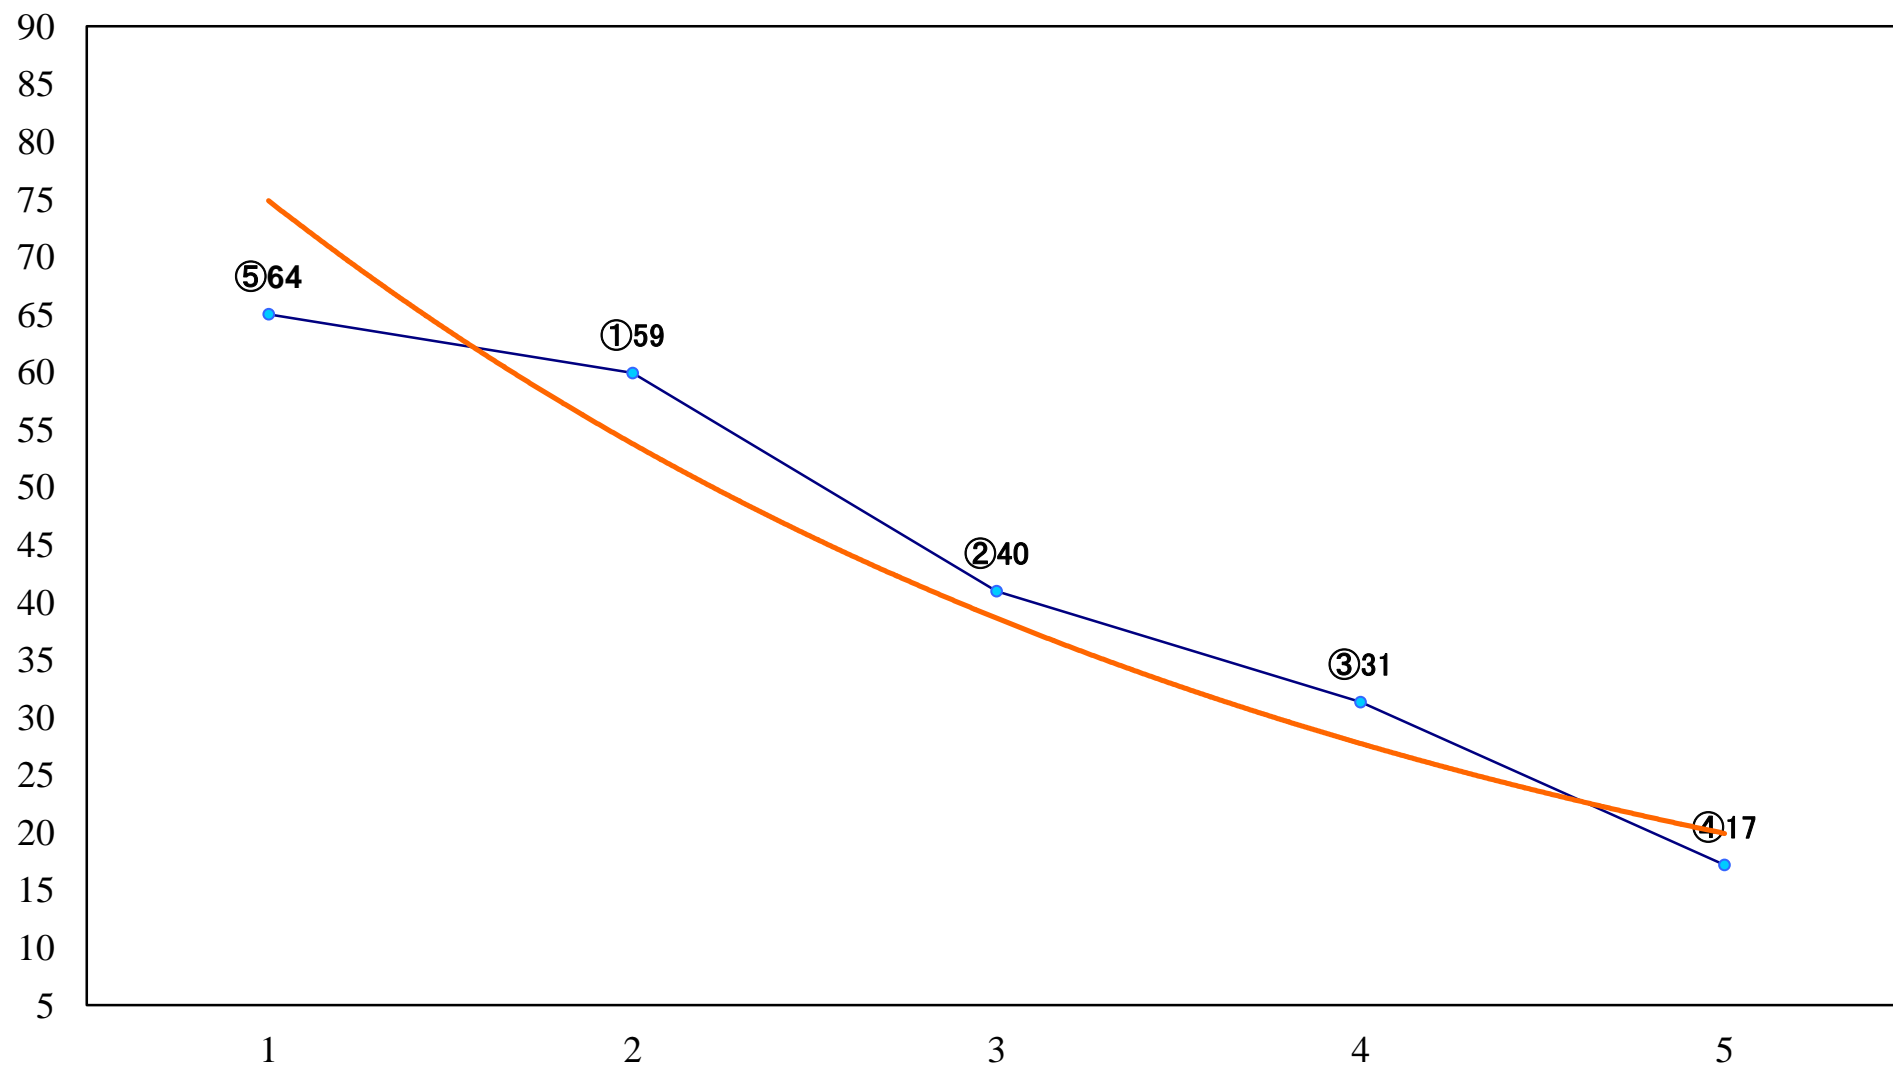

2021年06月24日(木) 船橋競馬 1R 15:00  
3歳七 左1200mm

2021年06月24日(木) 船橋競馬 2R 15:30  
C2選抜馬 左1200mm

2021年06月24日(木) 船橋競馬 3R 16:00  
ライラックデビュー2歳新馬ウ 左1000mm

2021年06月24日(木) 船橋競馬 4R 16:30  
ライラックデビュー2歳新馬イ 左1000mm

2021年06月24日(木) 船橋競馬 5R 17:00  
ライラックデビュー2歳新馬ア 左1500mm