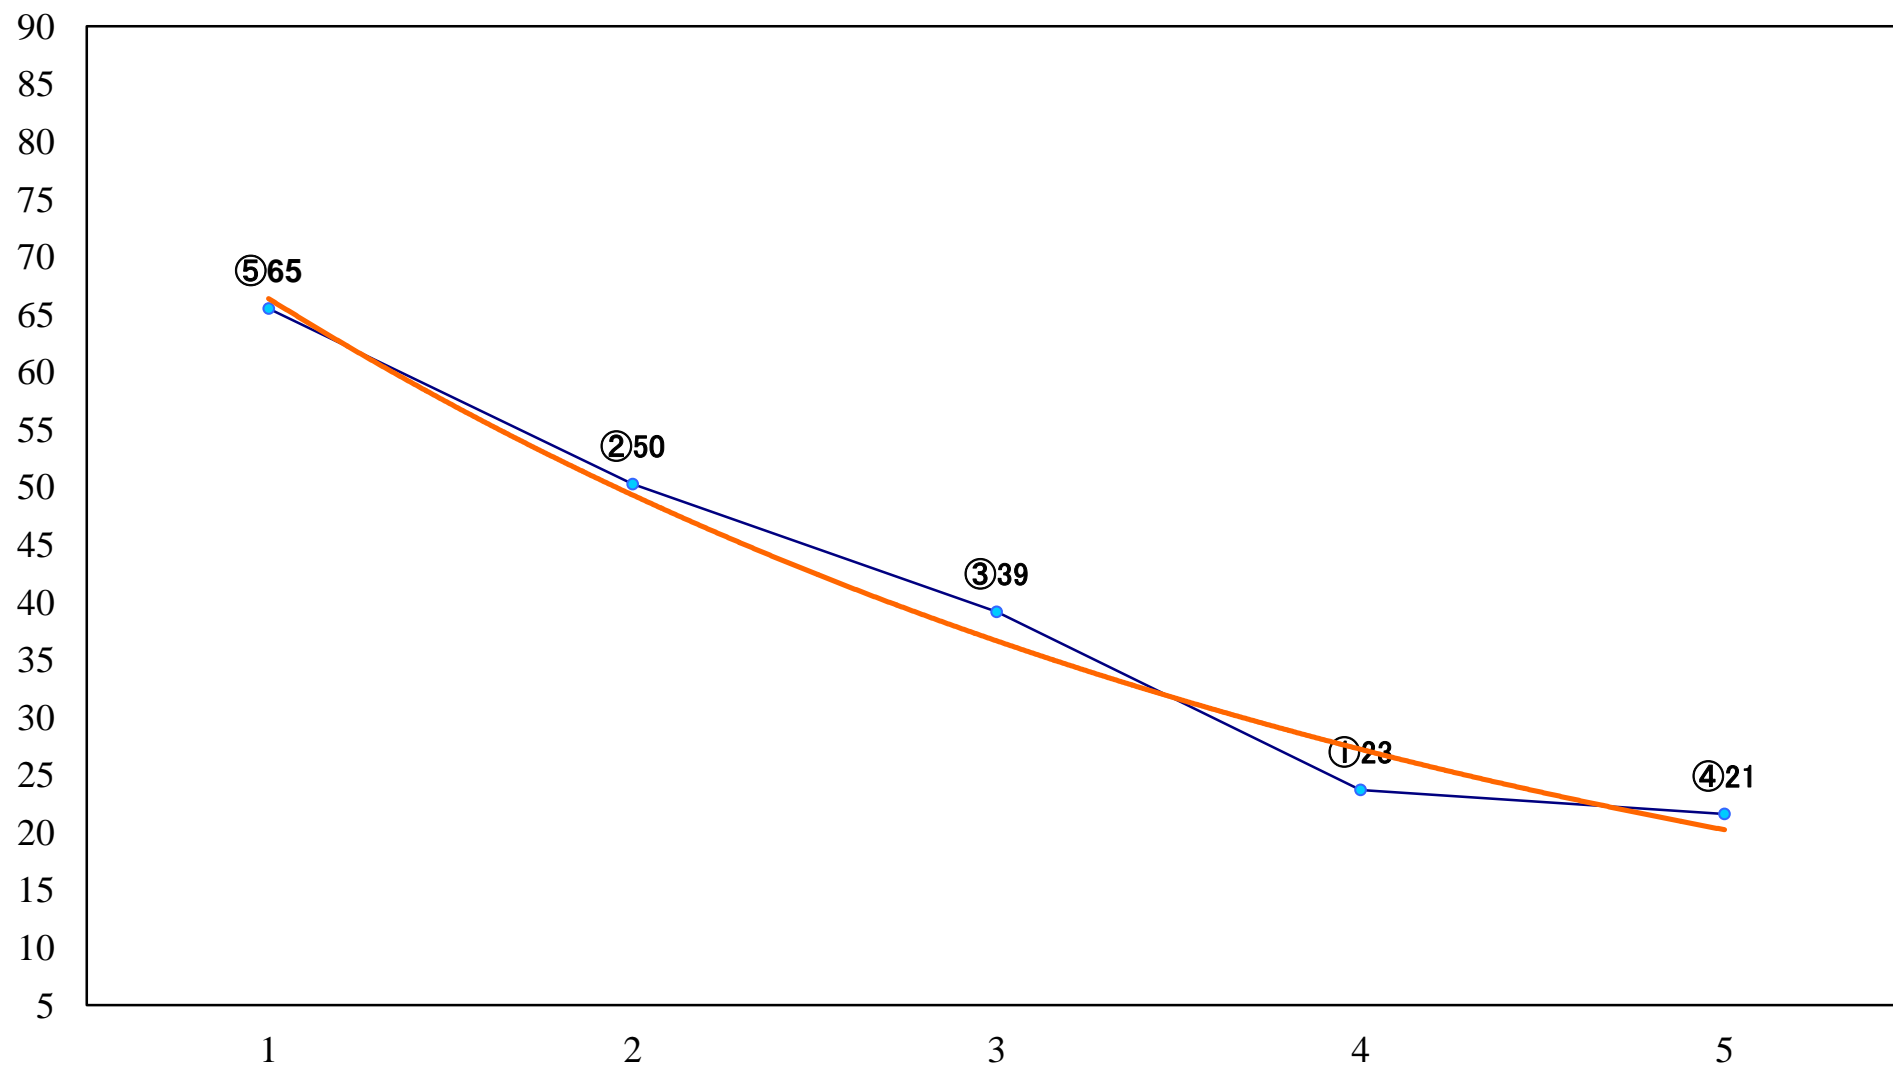

2021年06月24日(木) 船橋競馬 1R 15:00  
3歳七 左1200mm

2021年06月24日(木) 船橋競馬 2R 15:30  
C2選抜馬 左1200mm

2021年06月24日(木) 船橋競馬 3R 16:00  
ライラックデビュー2歳新馬ウ 左1000mm

2021年06月24日(木) 船橋競馬 4R 16:30  
ライラックデビュー2歳新馬イ 左1000mm

2021年06月24日(木) 船橋競馬 5R 17:00  
ライラックデビュー2歳新馬ア 左1500mm