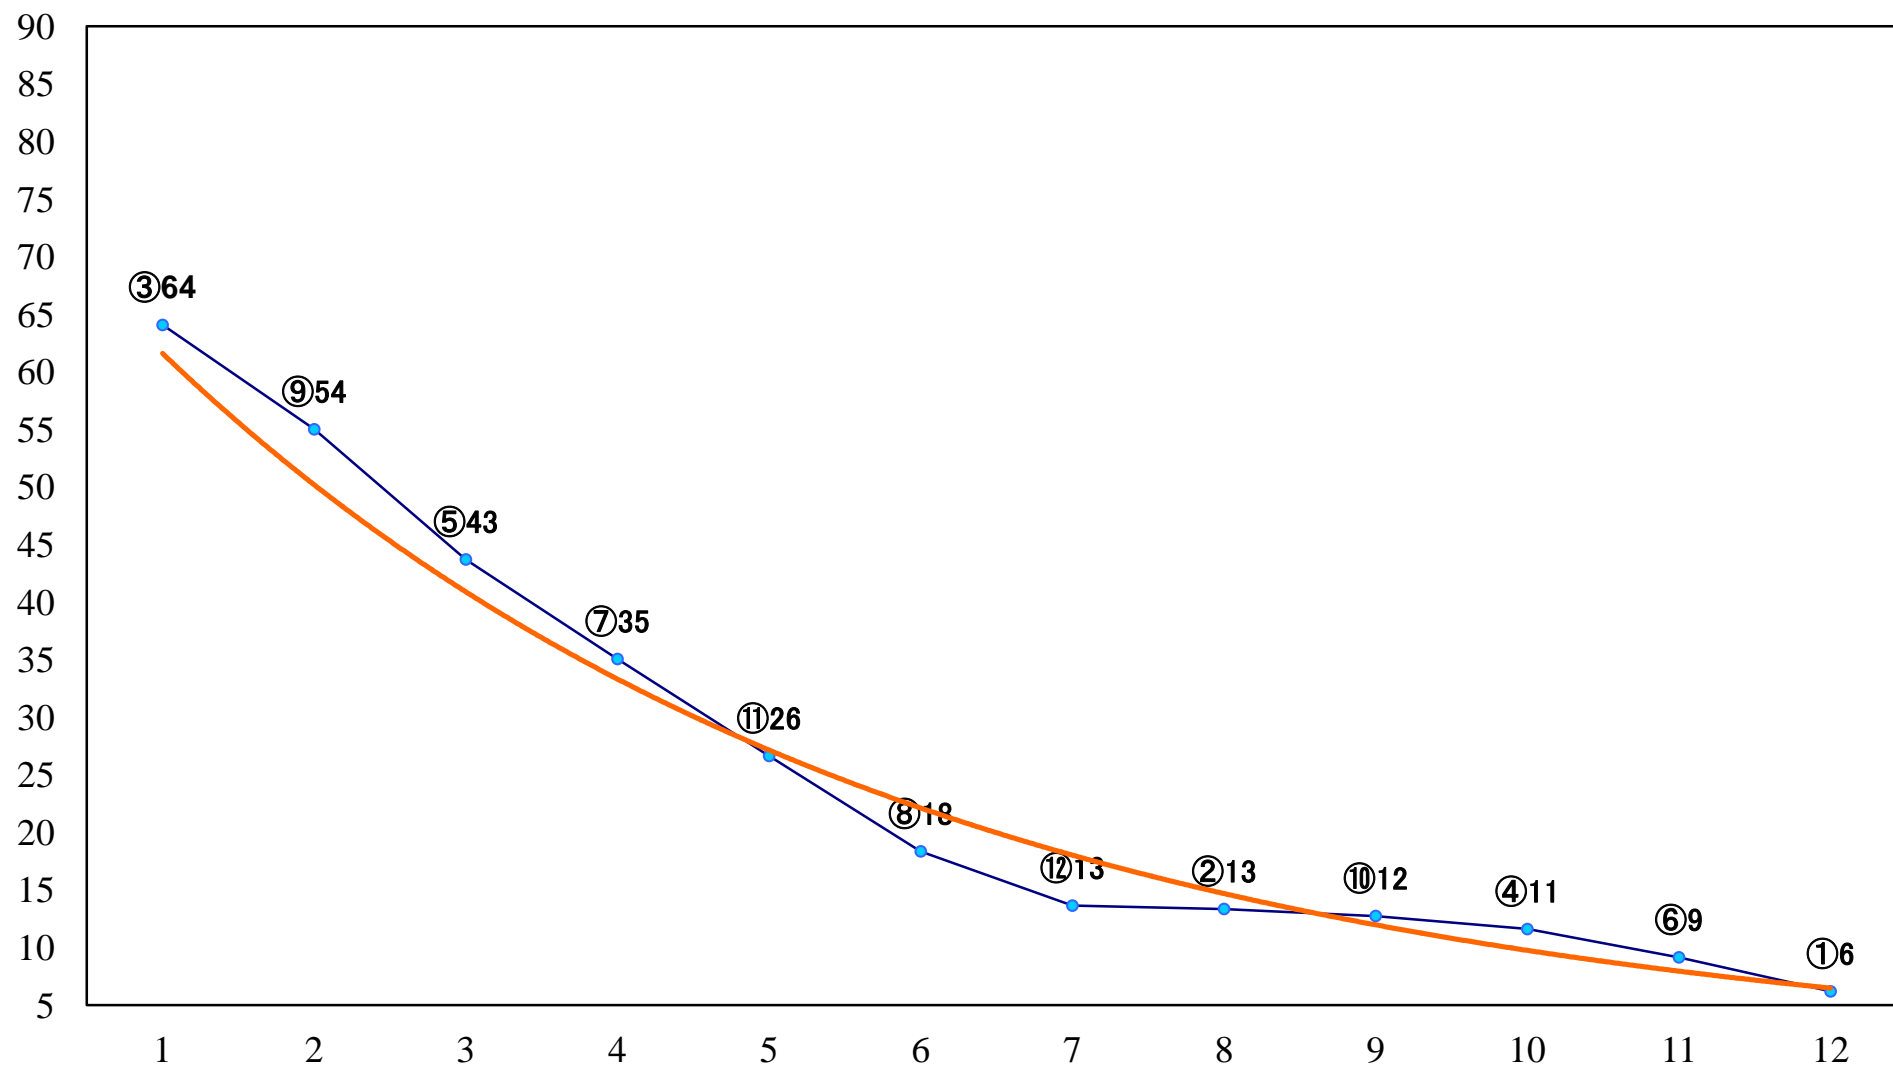

2021年06月25日(金) 船橋競馬 11R 20:15
千葉港特別A2 左1600mm