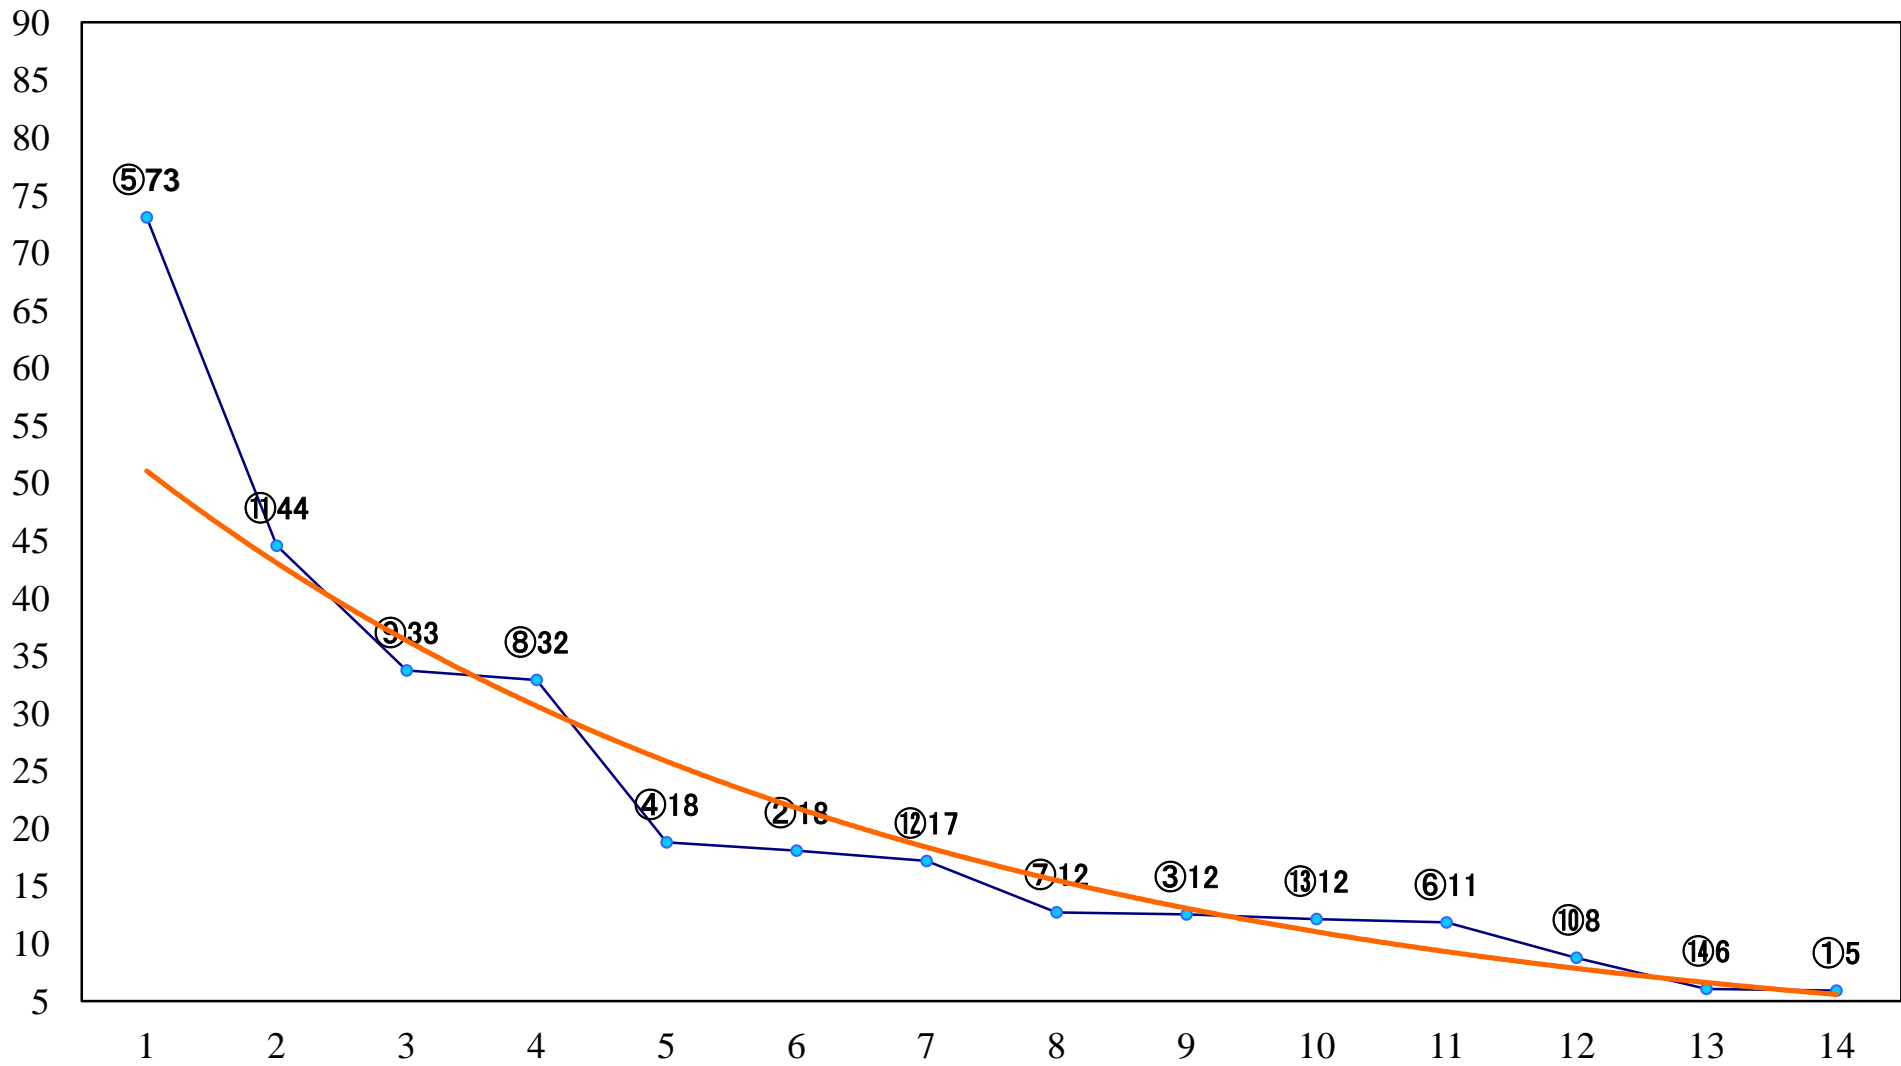

2021年06月25日(金) 船橋競馬 6R 17:30  
C2八九 左1200mm

2021年06月25日(金) 船橋競馬 7R 18:00  
馬い！？ココさんのクッキー発C2八 九 左1500mm

2021年06月25日(金) 船橋競馬 8R 18:30  
荷風賞C1一 左1600mm

2021年06月25日(金) 船橋競馬 9R 19:05  
八犬伝特別B3二 左1600mm

2021年06月25日(金) 船橋競馬 10R 19:40  
かに座スプリントB2選抜馬 左1200mm