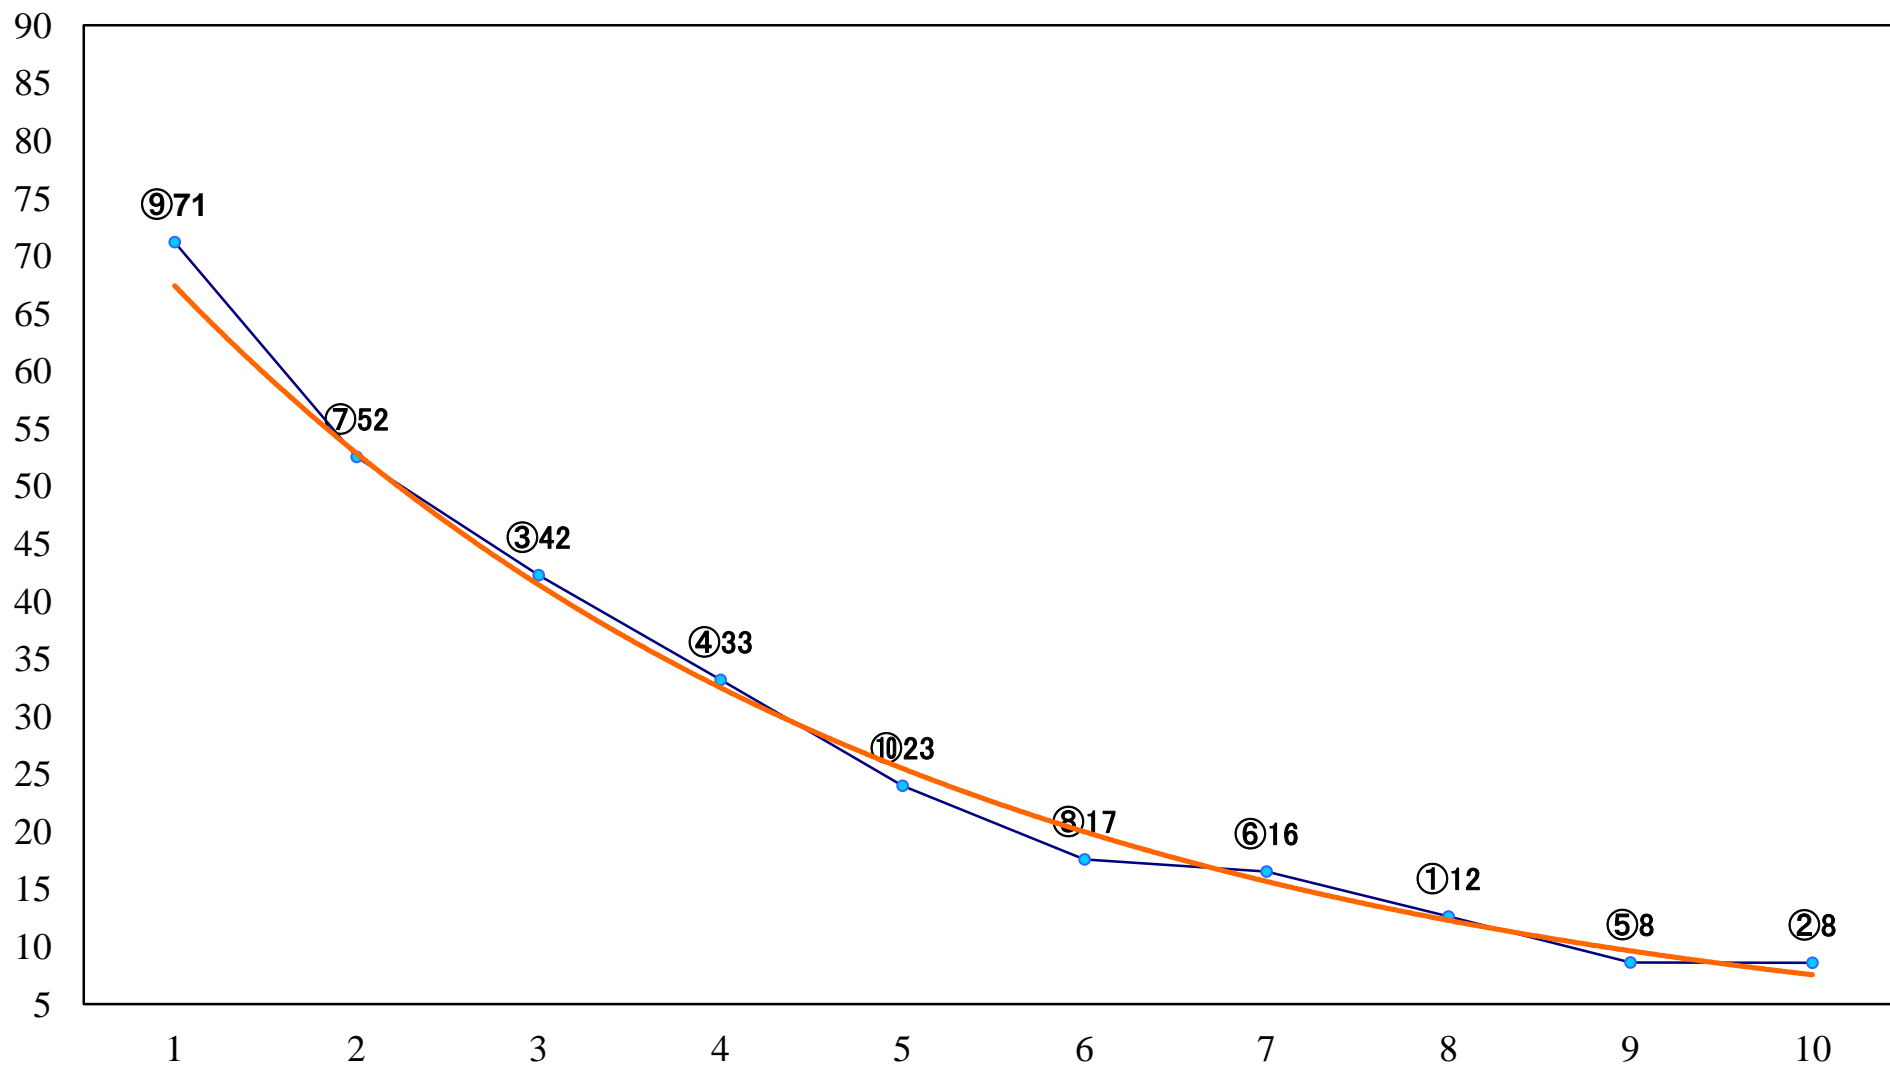

2021年06月25日(金) 船橋競馬 6R 17:30
C2八九 左1200mm