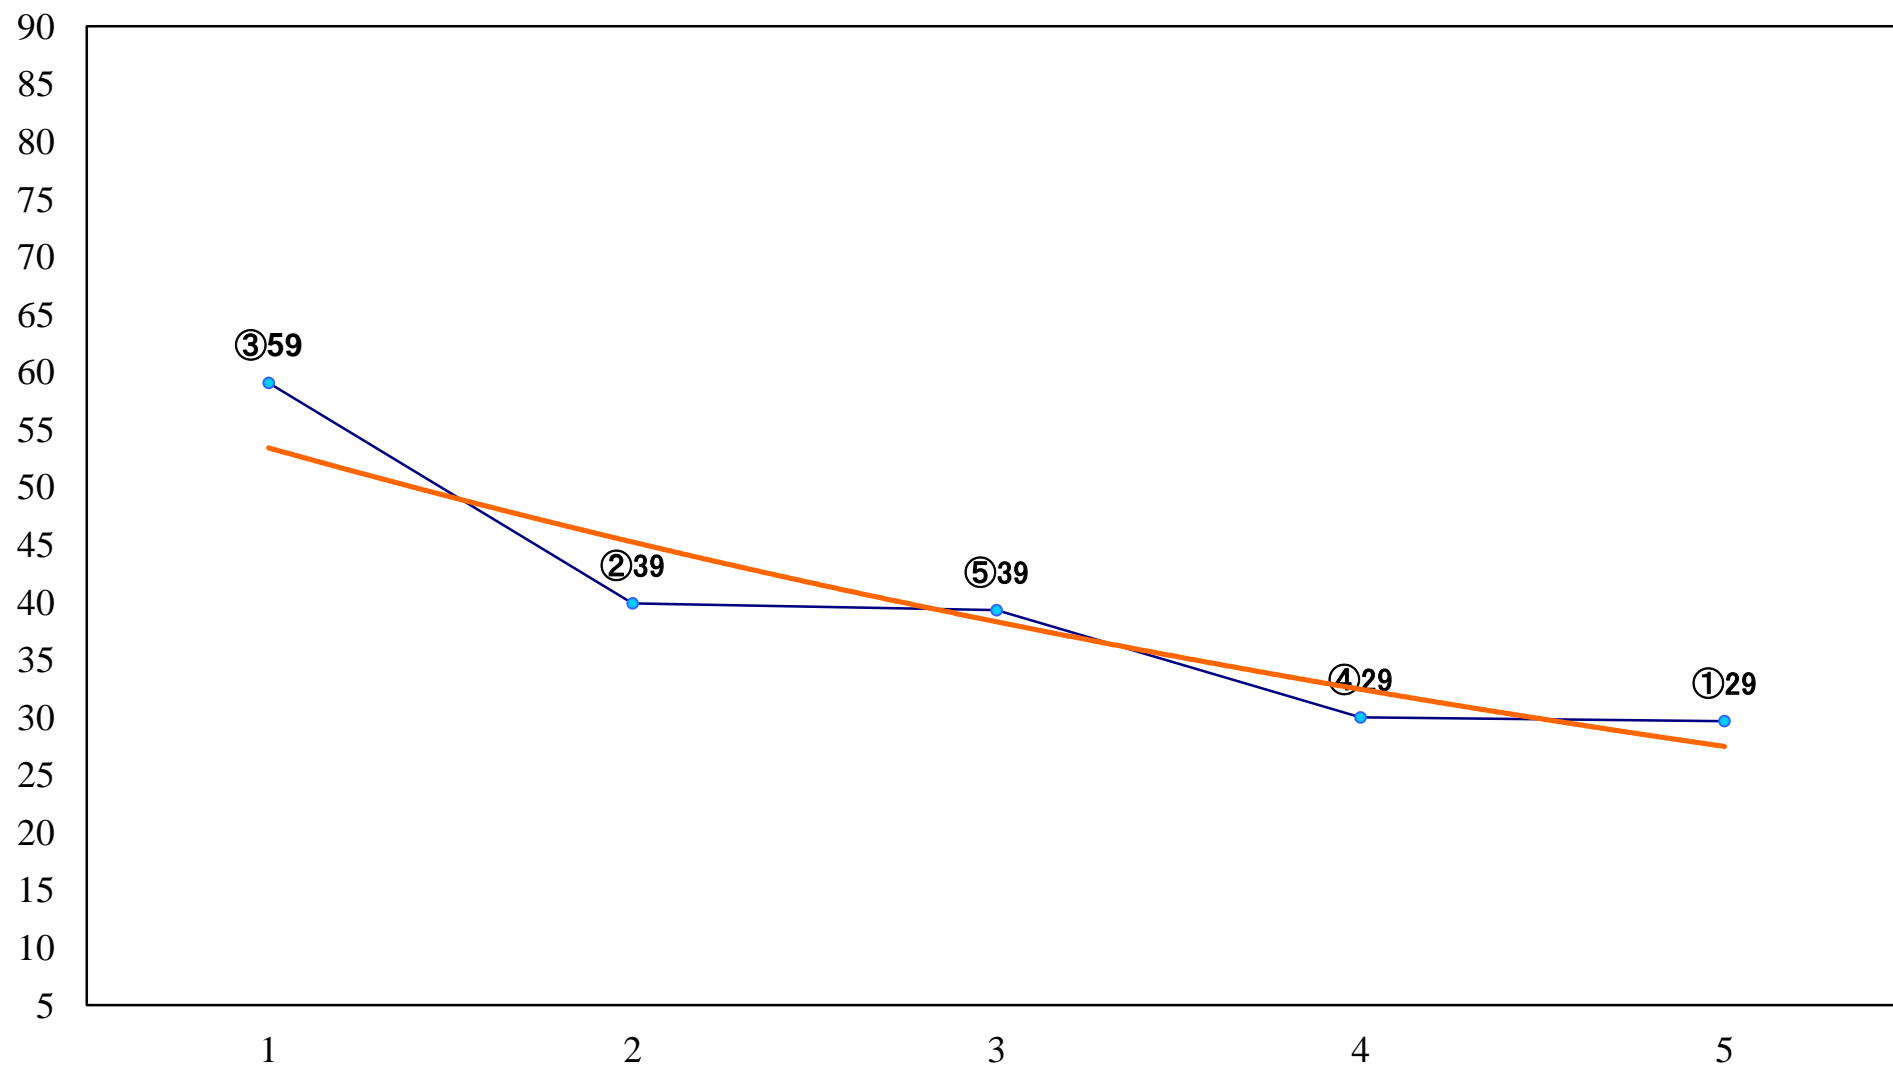

2021年06月25日(金) 船橋競馬 1R 15:00  
3歳九 左1200mm

2021年06月25日(金) 船橋競馬 2R 15:30  
3歳八 左1200mm

2021年06月25日(金) 船橋競馬 3R 16:00  
ライラックデビュー2歳新馬オ 左1000mm

2021年06月25日(金) 船橋競馬 4R 16:30  
ライラックデビュー2歳新馬エ 左1000mm

2021年06月25日(金) 船橋競馬 5R 17:00  
C3一特選 左1500mm