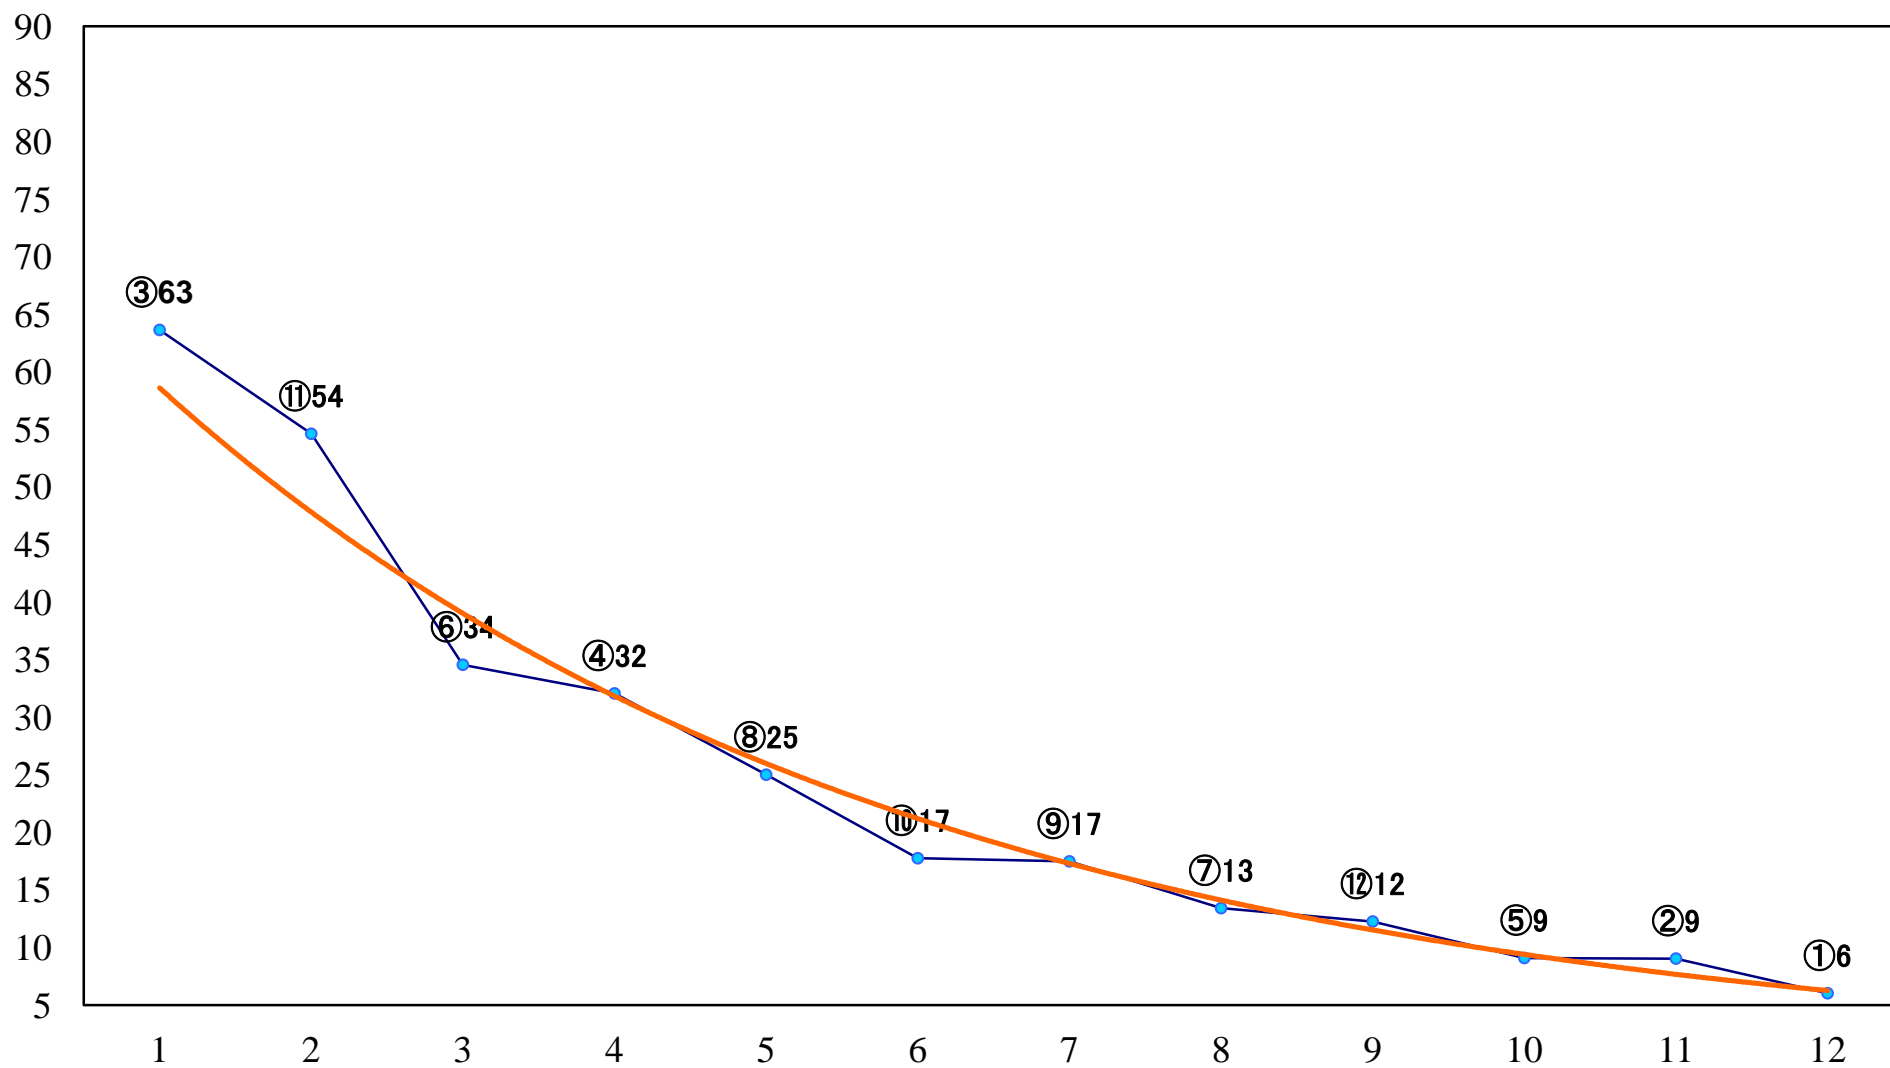

2021年06月25日(金) 船橋競馬 6R 17:30  
C2八九 左1200mm

2021年06月25日(金) 船橋競馬 7R 18:00  
馬い！？ココさんのクッキー発C2八 九 左1500mm

2021年06月25日(金) 船橋競馬 8R 18:30  
荷風賞C1一 左1600mm

2021年06月25日(金) 船橋競馬 9R 19:05  
八犬伝特別B3二 左1600mm

2021年06月25日(金) 船橋競馬 10R 19:40  
かに座スプリントB2選抜馬 左1200mm