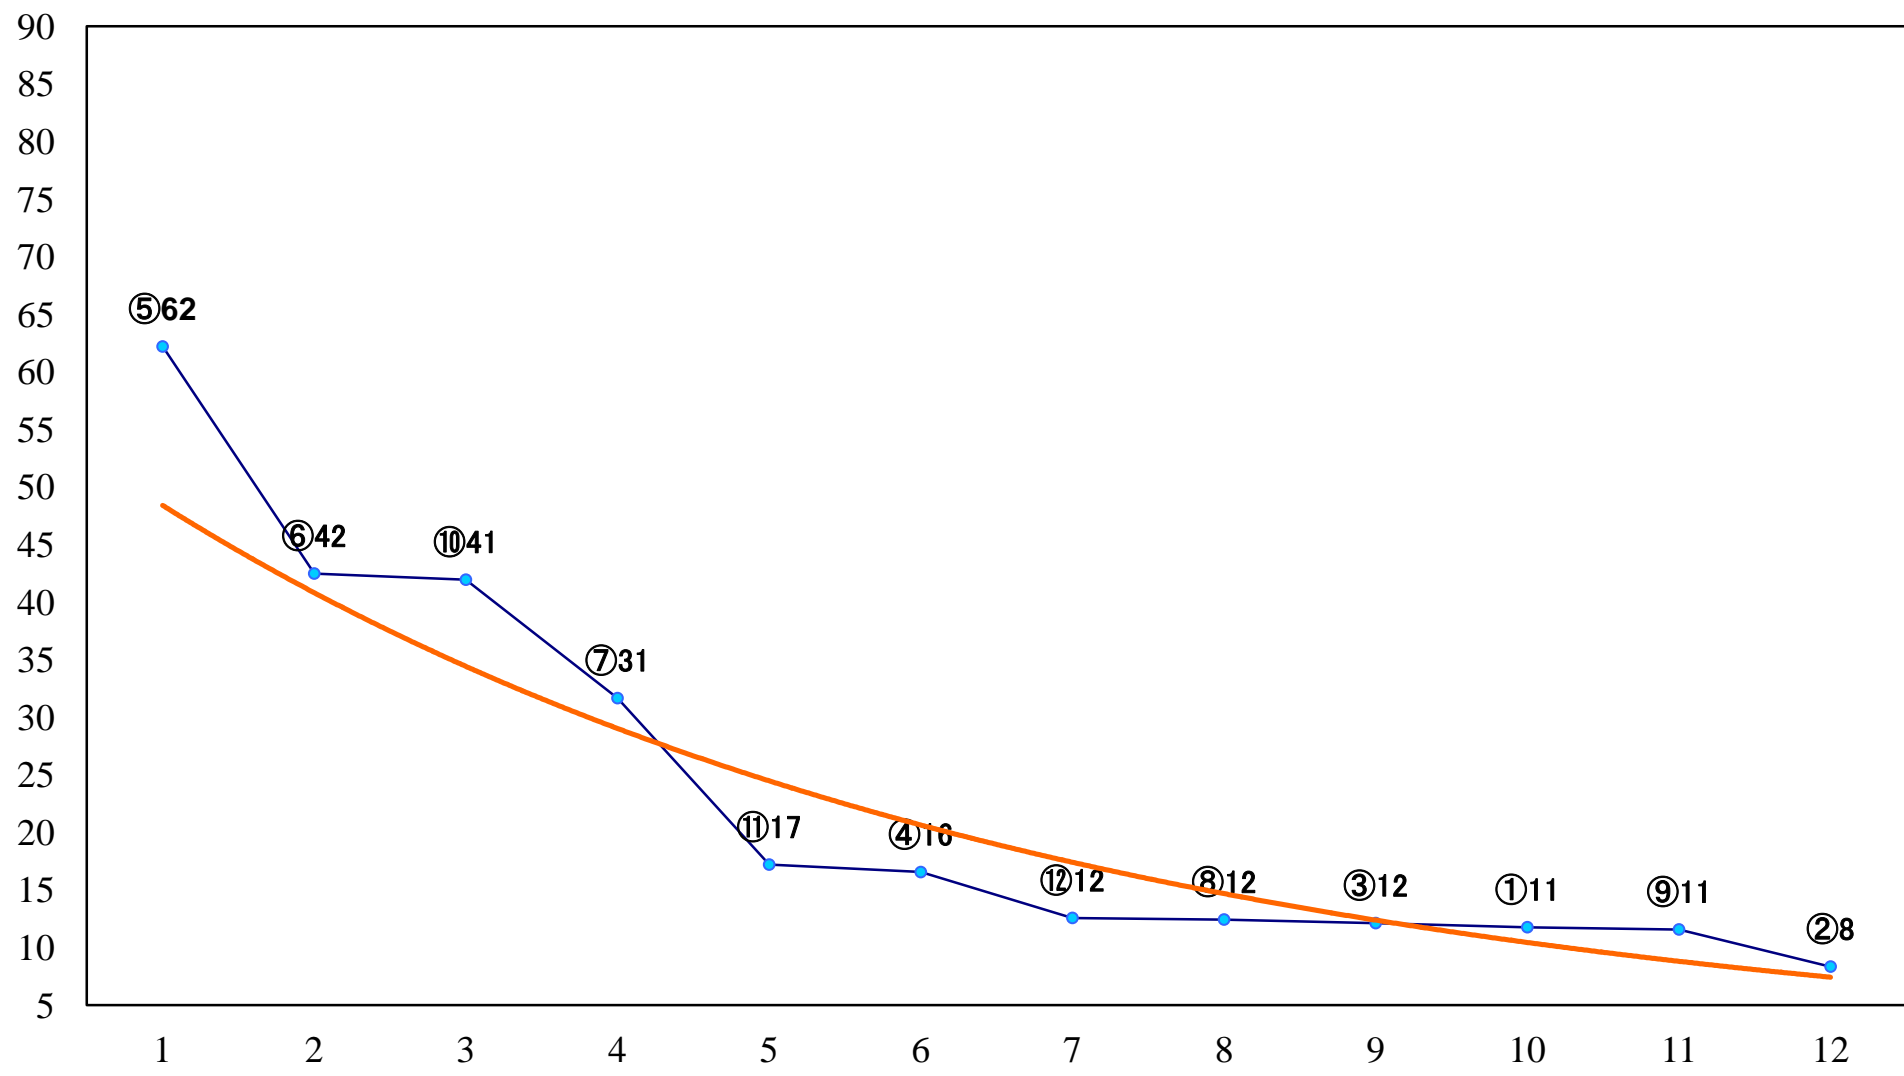

2021年06月25日(金) 船橋競馬 1R 15:00  
3歳九 左1200mm

2021年06月25日(金) 船橋競馬 2R 15:30  
3歳八 左1200mm

2021年06月25日(金) 船橋競馬 3R 16:00  
ライラックデビュー2歳新馬オ 左1000mm

2021年06月25日(金) 船橋競馬 4R 16:30  
ライラックデビュー2歳新馬エ 左1000mm

2021年06月25日(金) 船橋競馬 5R 17:00  
C3一特選 左1500mm