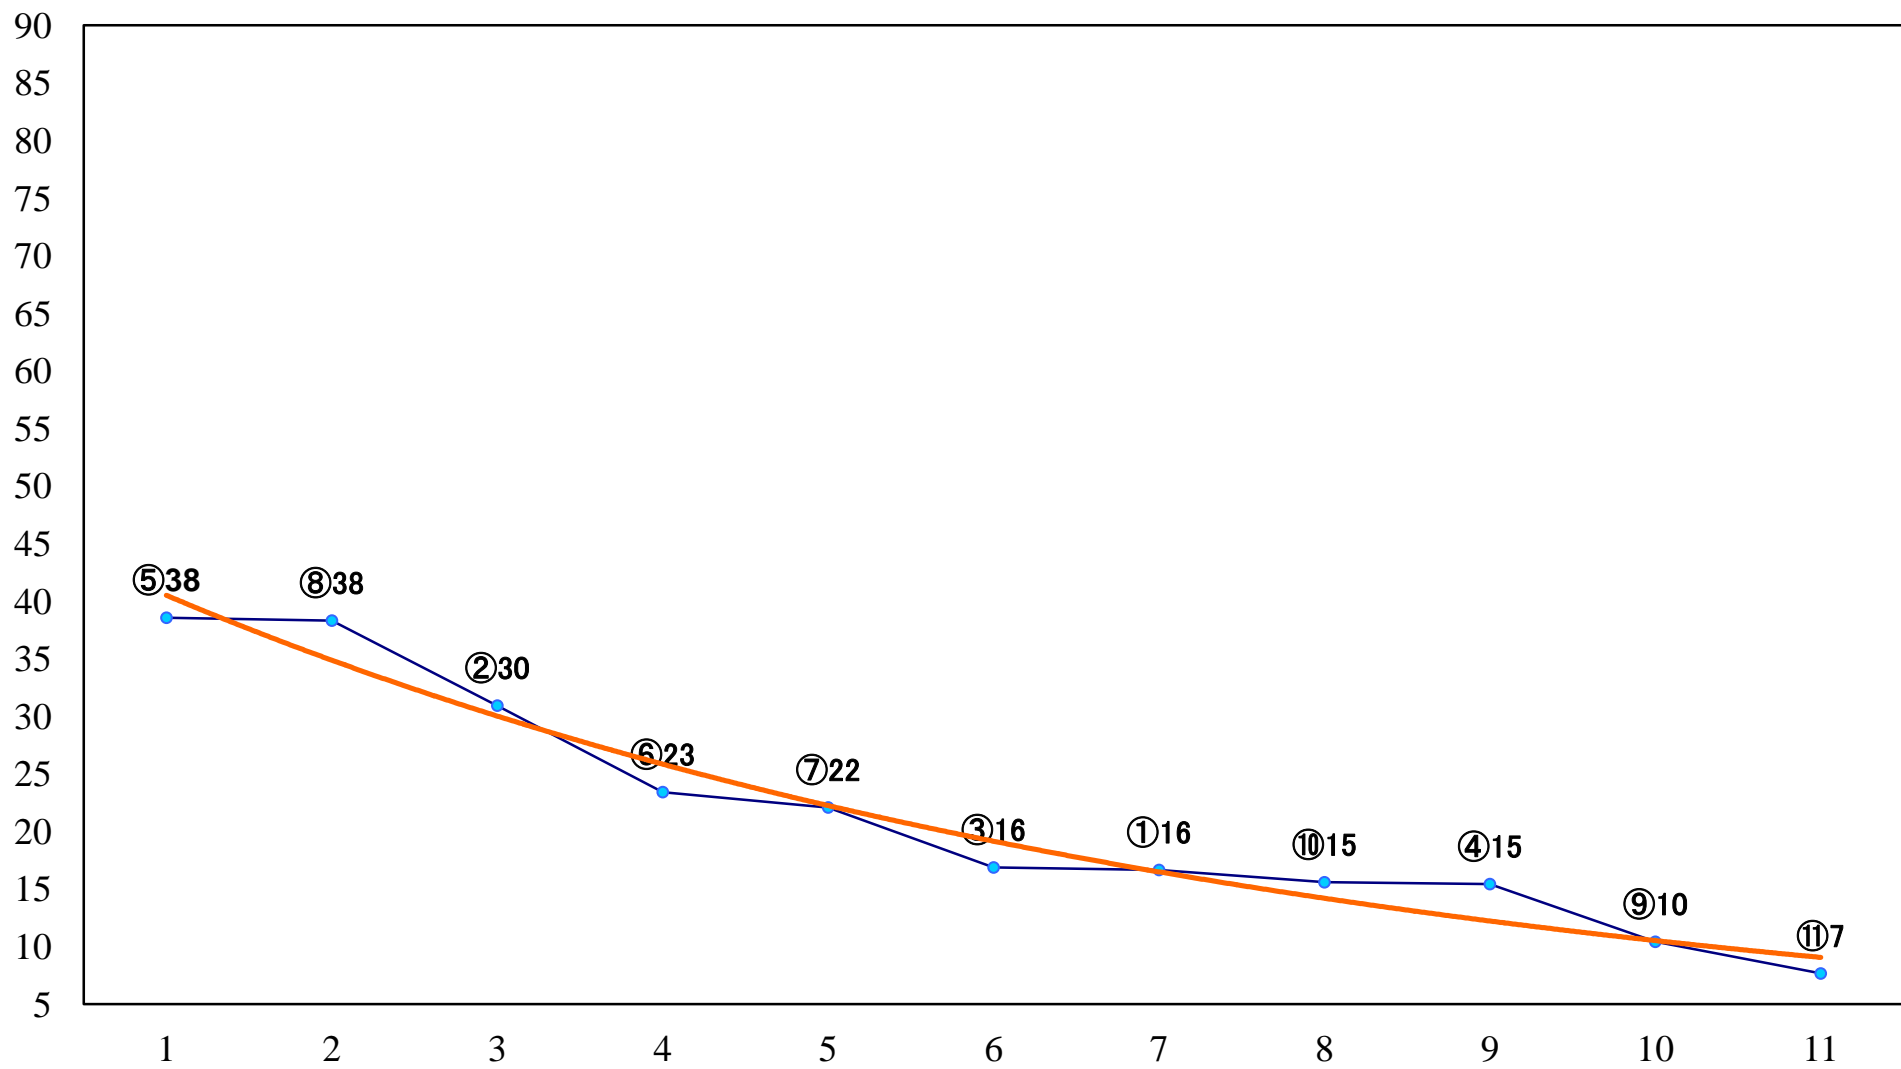

2021年06月25日(金) 船橋競馬 1R 15:00  
3歳九 左1200mm

2021年06月25日(金) 船橋競馬 2R 15:30  
3歳八 左1200mm

2021年06月25日(金) 船橋競馬 3R 16:00  
ライラックデビュー2歳新馬オ 左1000mm

2021年06月25日(金) 船橋競馬 4R 16:30  
ライラックデビュー2歳新馬エ 左1000mm

2021年06月25日(金) 船橋競馬 5R 17:00  
C3一特選 左1500mm