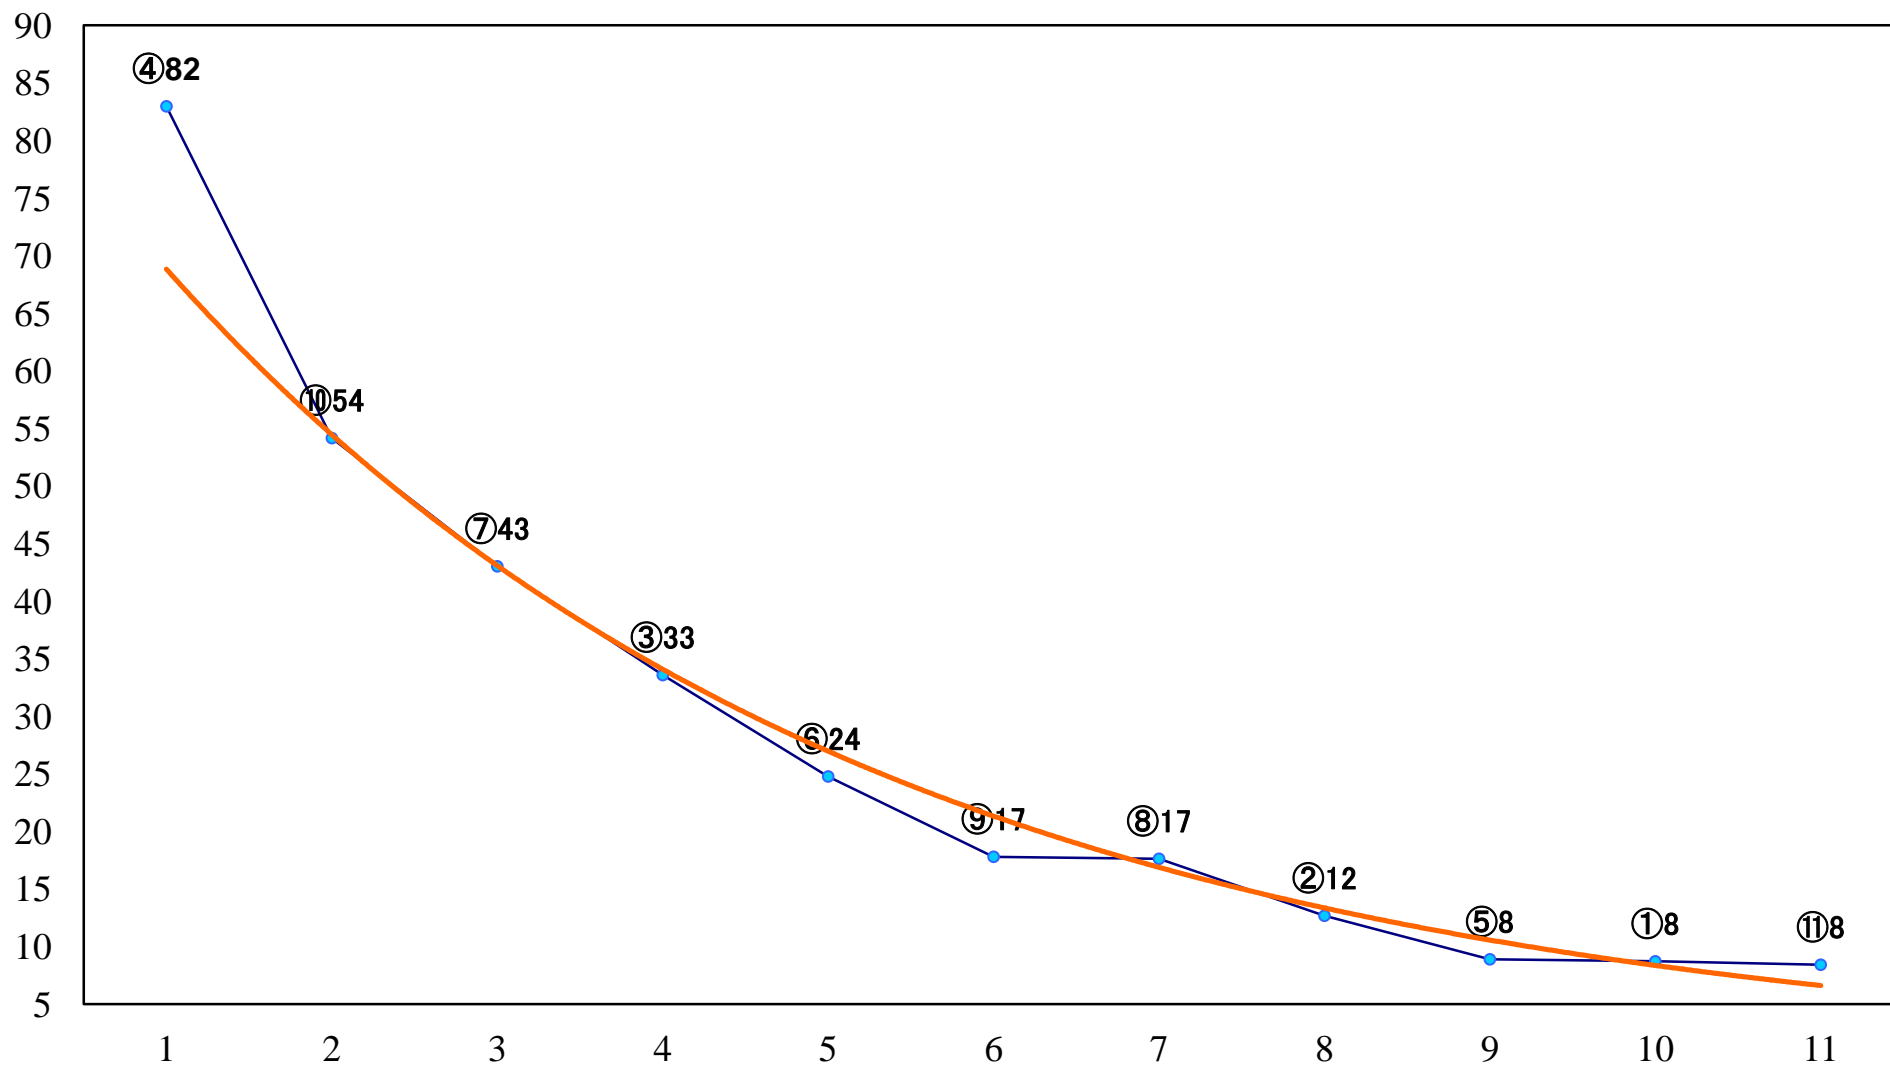

2021年06月25日(金) 船橋競馬 8R 18:30
荷風賞C1一 左1600mm