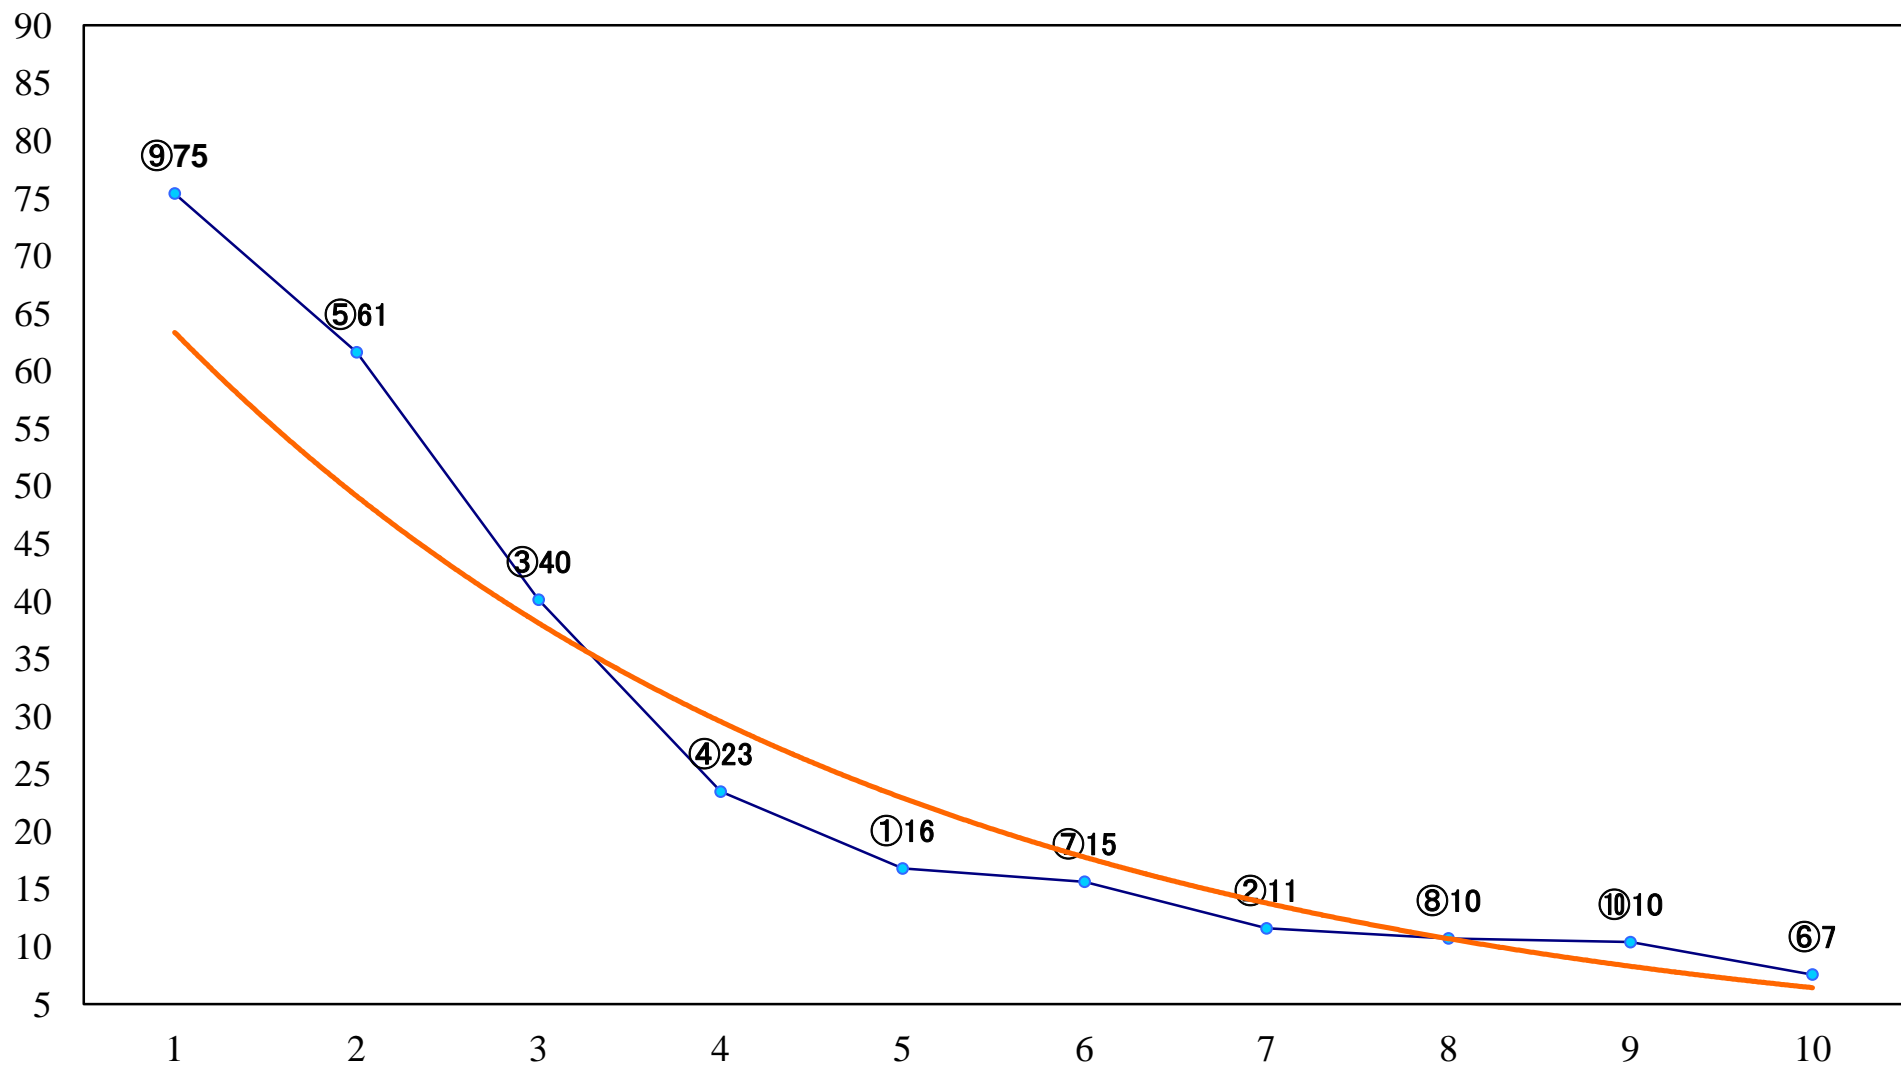

2021年06月25日(金) 船橋競馬 1R 15:00  
3歳九 左1200mm

2021年06月25日(金) 船橋競馬 2R 15:30  
3歳八 左1200mm

2021年06月25日(金) 船橋競馬 3R 16:00  
ライラックデビュー2歳新馬オ 左1000mm

2021年06月25日(金) 船橋競馬 4R 16:30  
ライラックデビュー2歳新馬エ 左1000mm

2021年06月25日(金) 船橋競馬 5R 17:00  
C3一特選 左1500mm