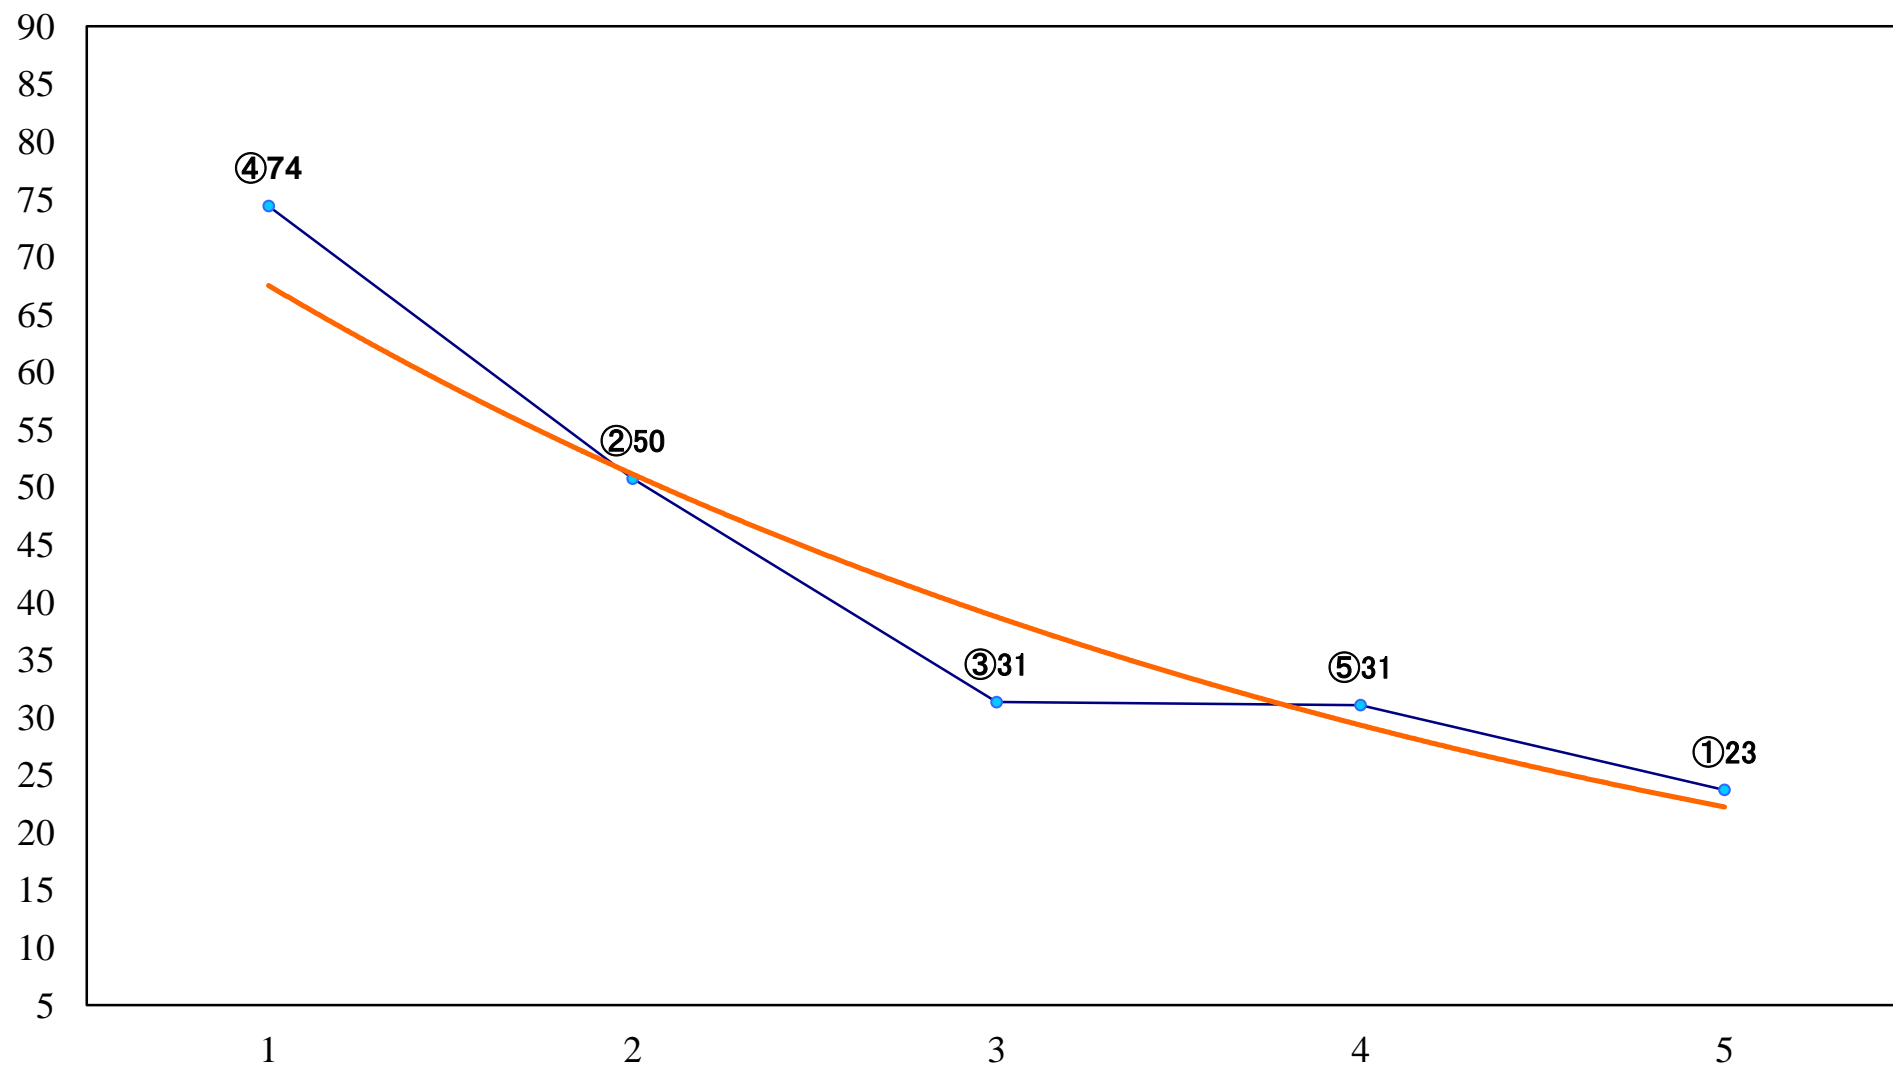

2021年06月25日(金) 船橋競馬 1R 15:00  
3歳九 左1200mm

2021年06月25日(金) 船橋競馬 2R 15:30  
3歳八 左1200mm

2021年06月25日(金) 船橋競馬 3R 16:00  
ライラックデビュー2歳新馬オ 左1000mm

2021年06月25日(金) 船橋競馬 4R 16:30  
ライラックデビュー2歳新馬エ 左1000mm

2021年06月25日(金) 船橋競馬 5R 17:00  
C3一特選 左1500mm