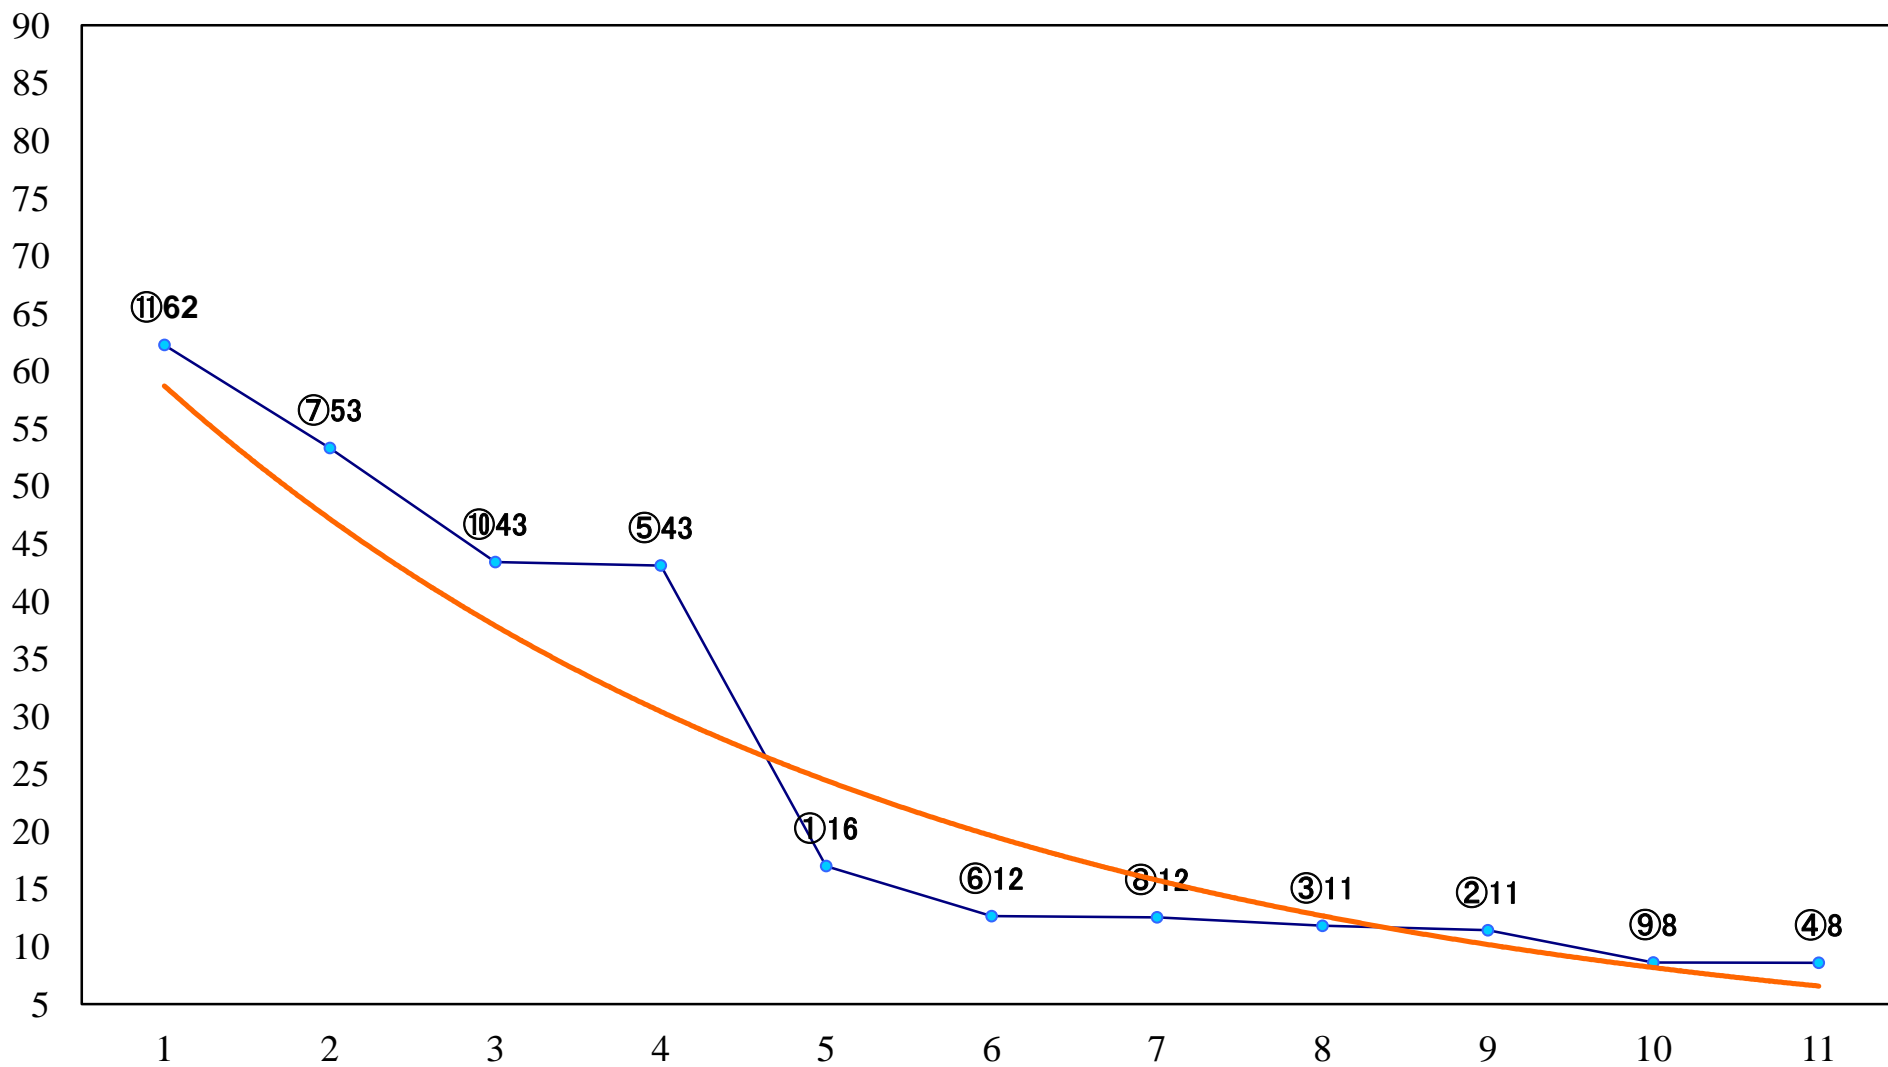

2021年06月25日(金) 船橋競馬 7R 18:00
馬い！？ココさんのクッキー発C2八 九 左1500mm