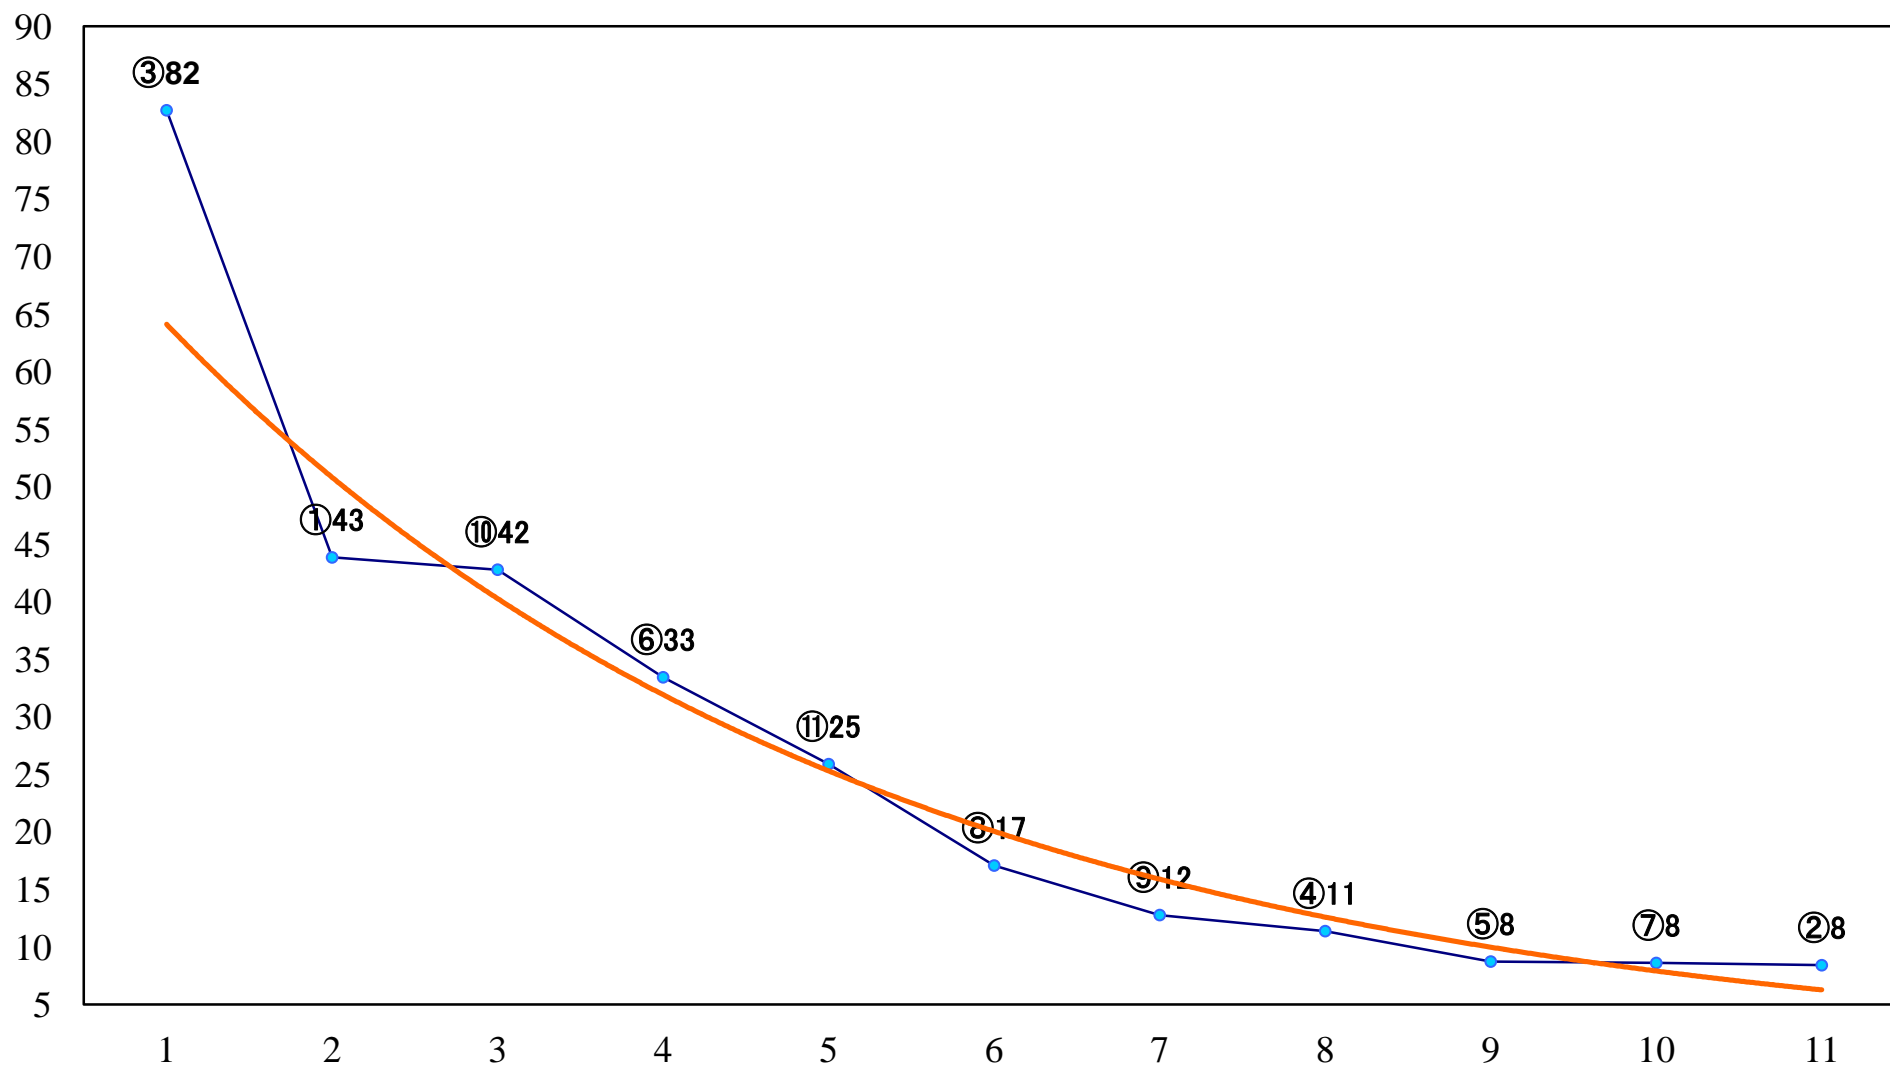

2021年06月28日(月) 浦和競馬 6R 13:40
C2二三四左1500mm

2021年06月28日(月) 浦和競馬 7R 14:15
C2二三四左1400mm

2021年06月28日(月) 浦和競馬 8R 14:50
C2二三四左1400mm

2021年06月28日(月)浦和競馬 9R 15:25
ウラワール&うまたせコラボ賞C1四 左1400mm

2021年06月28日(月) 浦和競馬 10R 16:00
かに座特別C1二 左1500mm