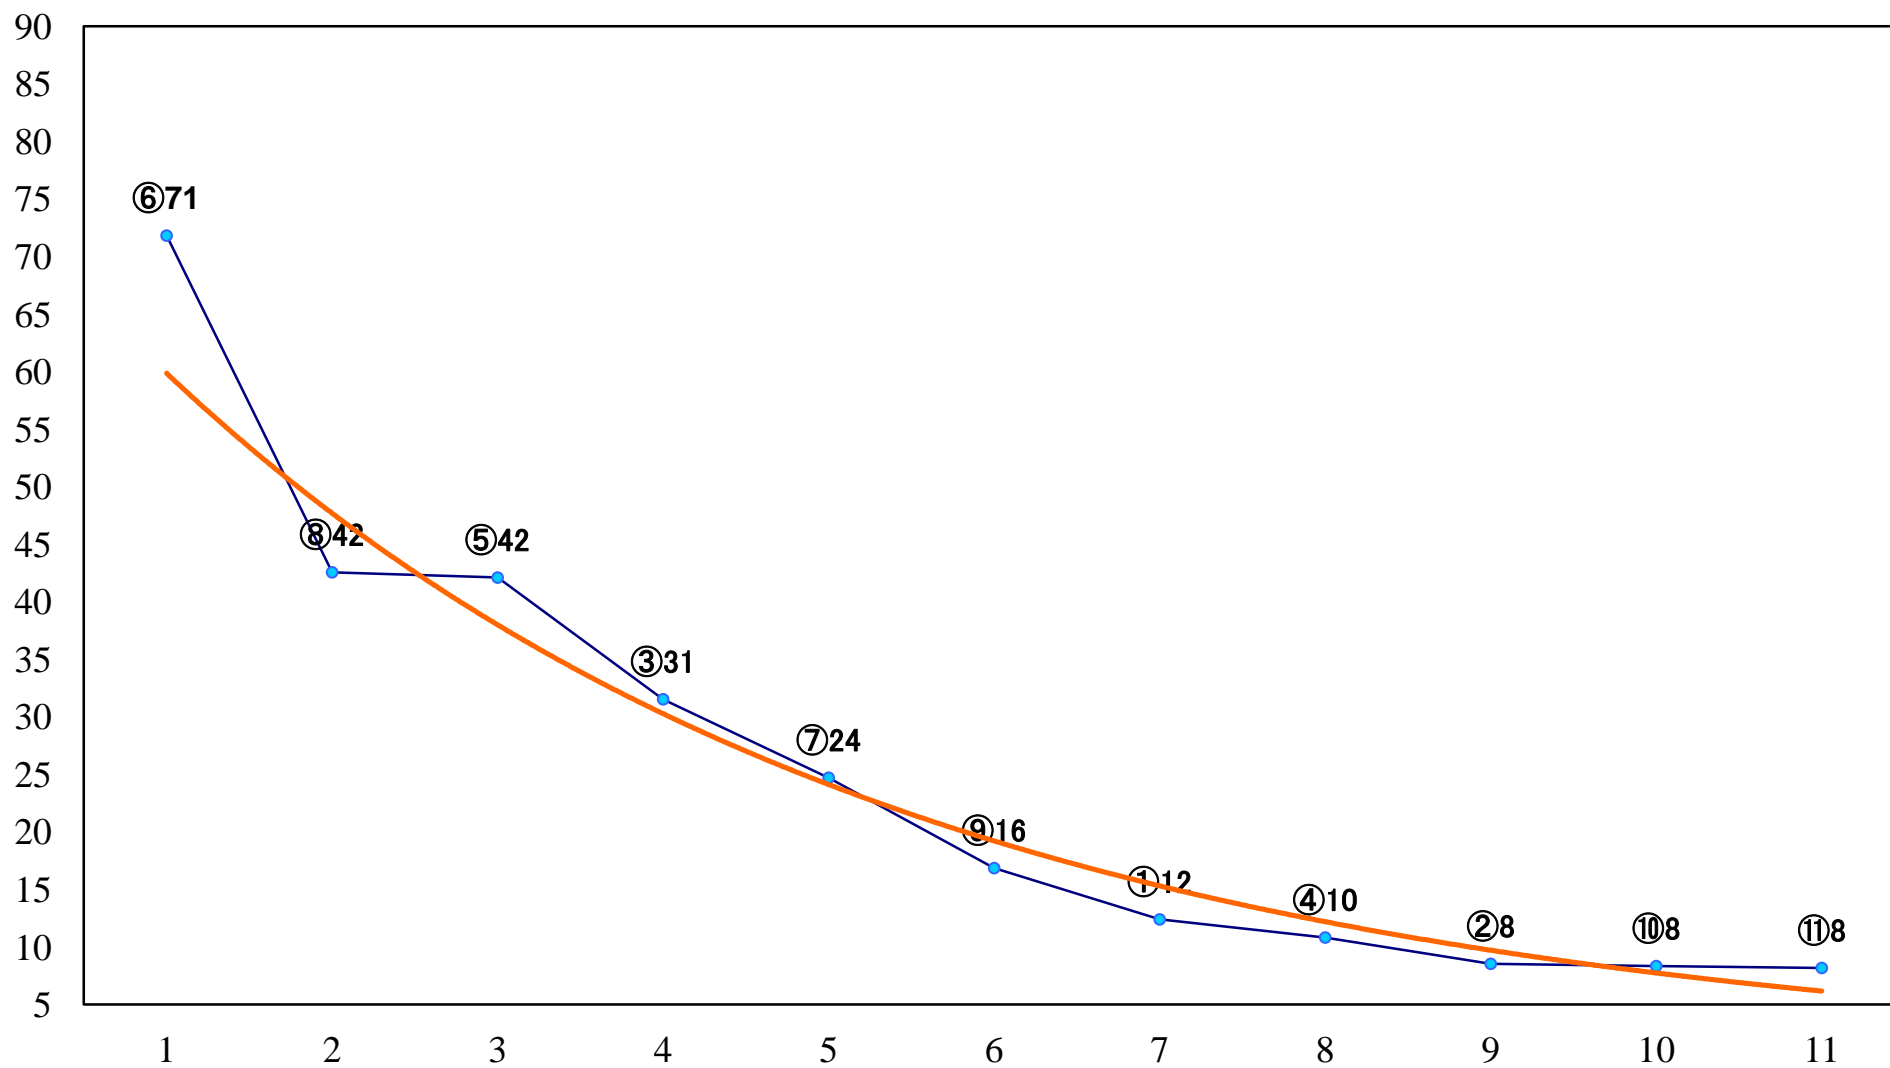

2021年06月28日(月) 浦和競馬 3R 12:10
C3五六七 左1400mm