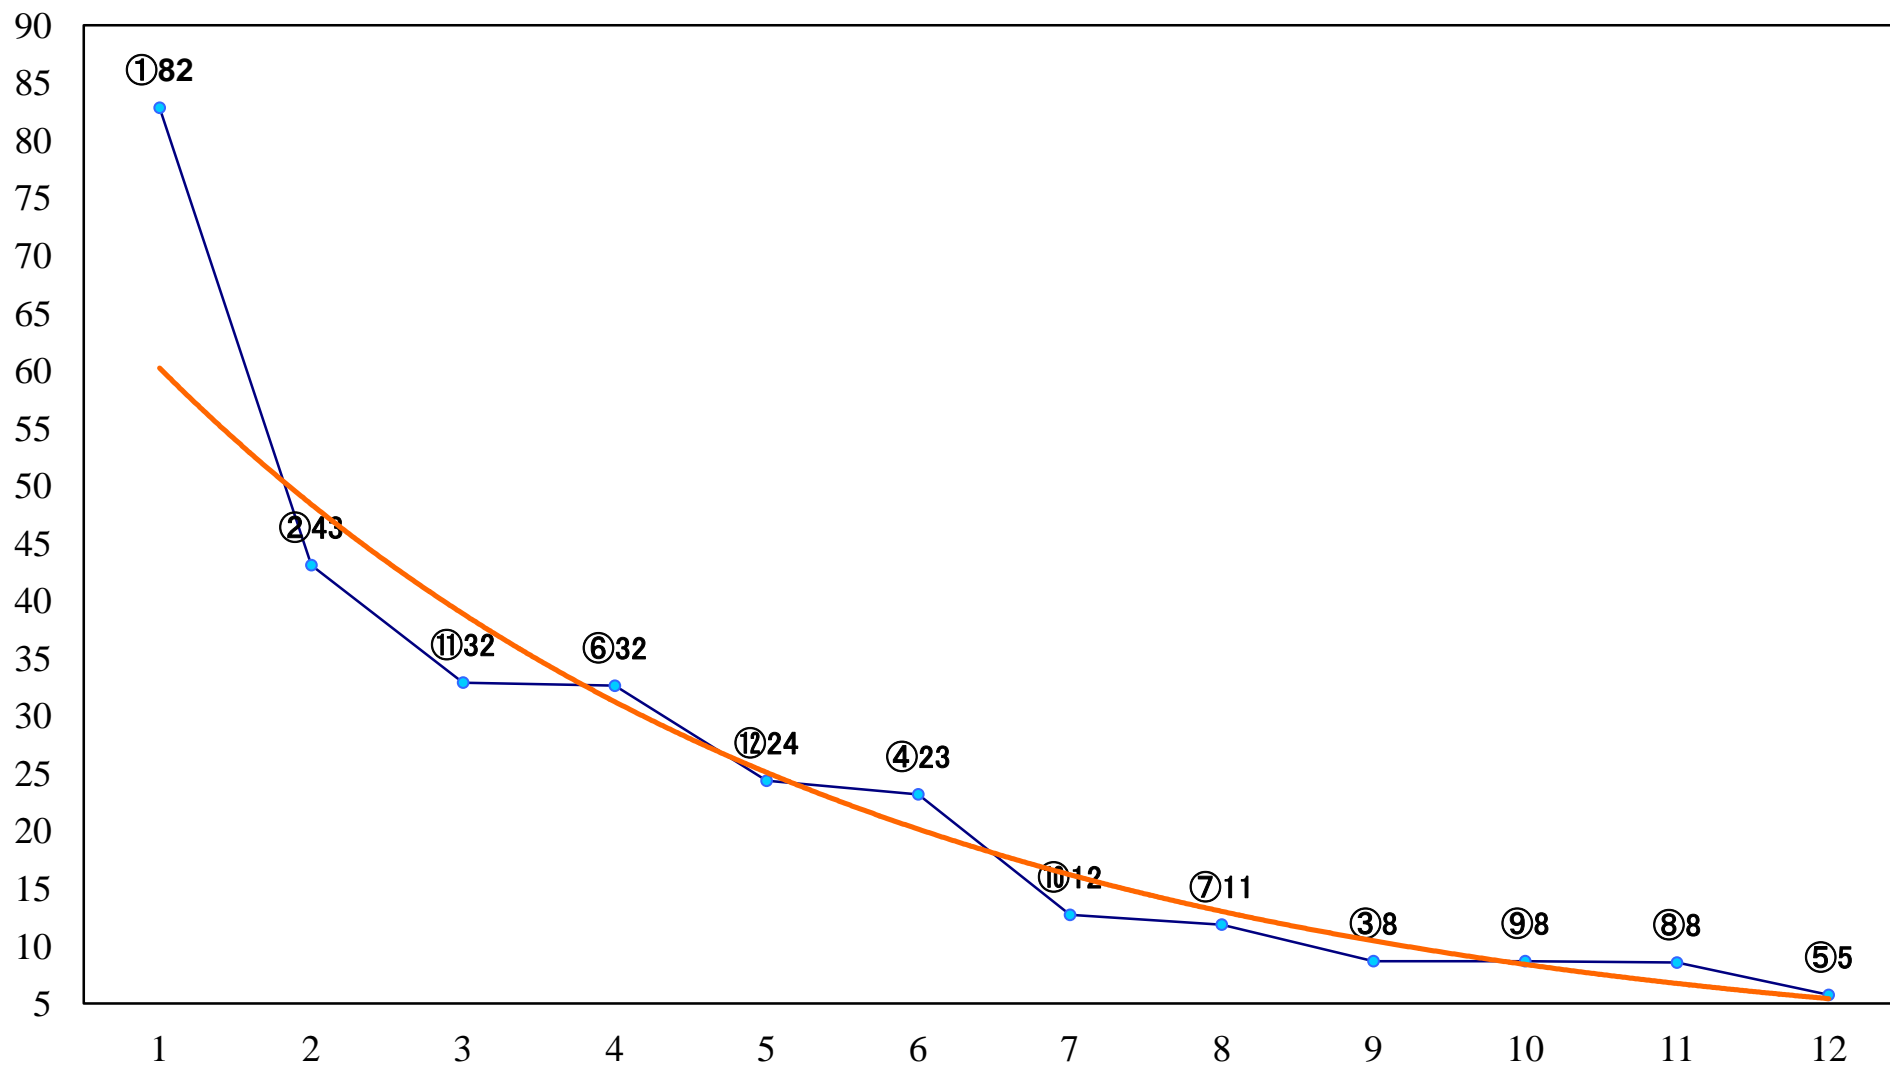

2021年06月28日(月) 浦和競馬 6R 13:40
C2二三四左1500mm

2021年06月28日(月) 浦和競馬 7R 14:15
C2二三四左1400mm

2021年06月28日(月) 浦和競馬 8R 14:50
C2二三四左1400mm

2021年06月28日(月)浦和競馬 9R 15:25
ウラワール&うまたせコラボ賞C1四 左1400mm

2021年06月28日(月) 浦和競馬 10R 16:00
かに座特別C1二 左1500mm