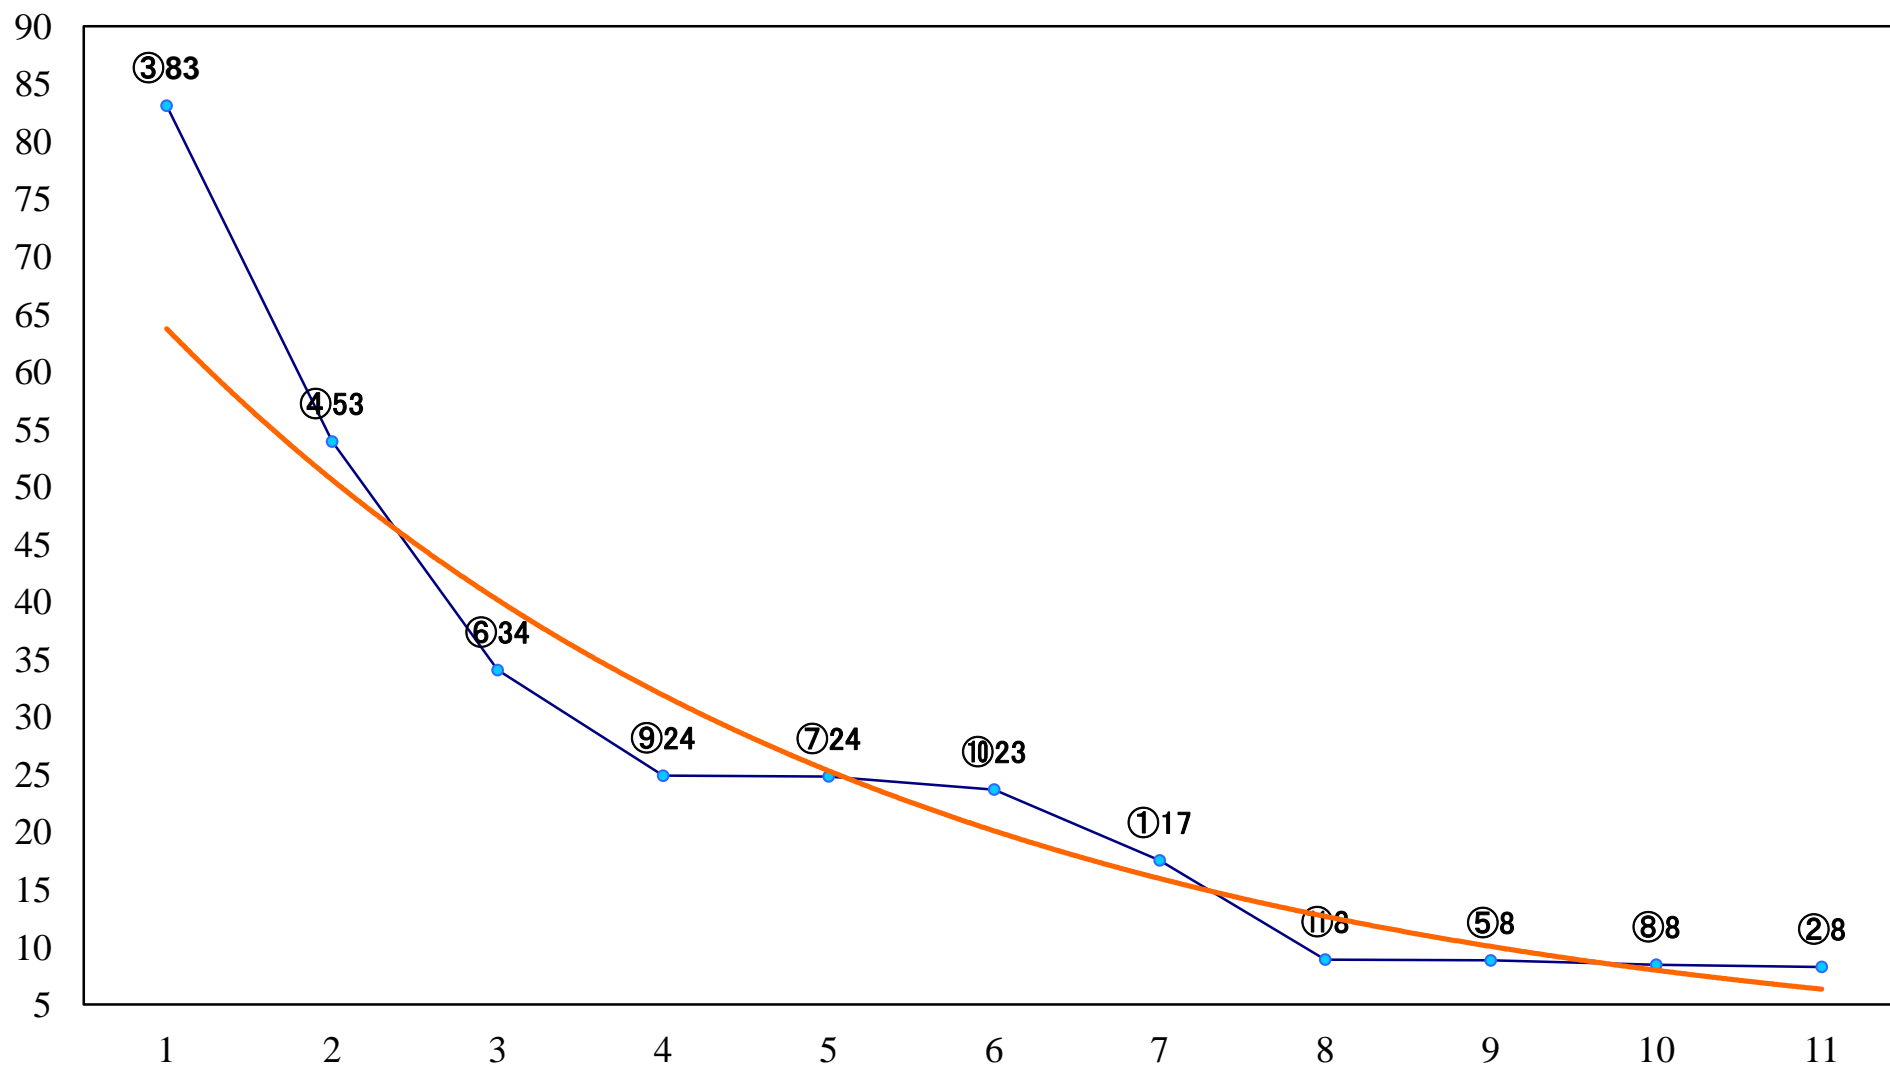

2021年06月28日(月) 浦和競馬 6R 13:40
C2二三四左1500mm

2021年06月28日(月) 浦和競馬 7R 14:15
C2二三四左1400mm

2021年06月28日(月) 浦和競馬 8R 14:50
C2二三四左1400mm

2021年06月28日(月)浦和競馬 9R 15:25
ウラワール&うまたせコラボ賞C1四 左1400mm

2021年06月28日(月) 浦和競馬 10R 16:00
かに座特別C1二 左1500mm