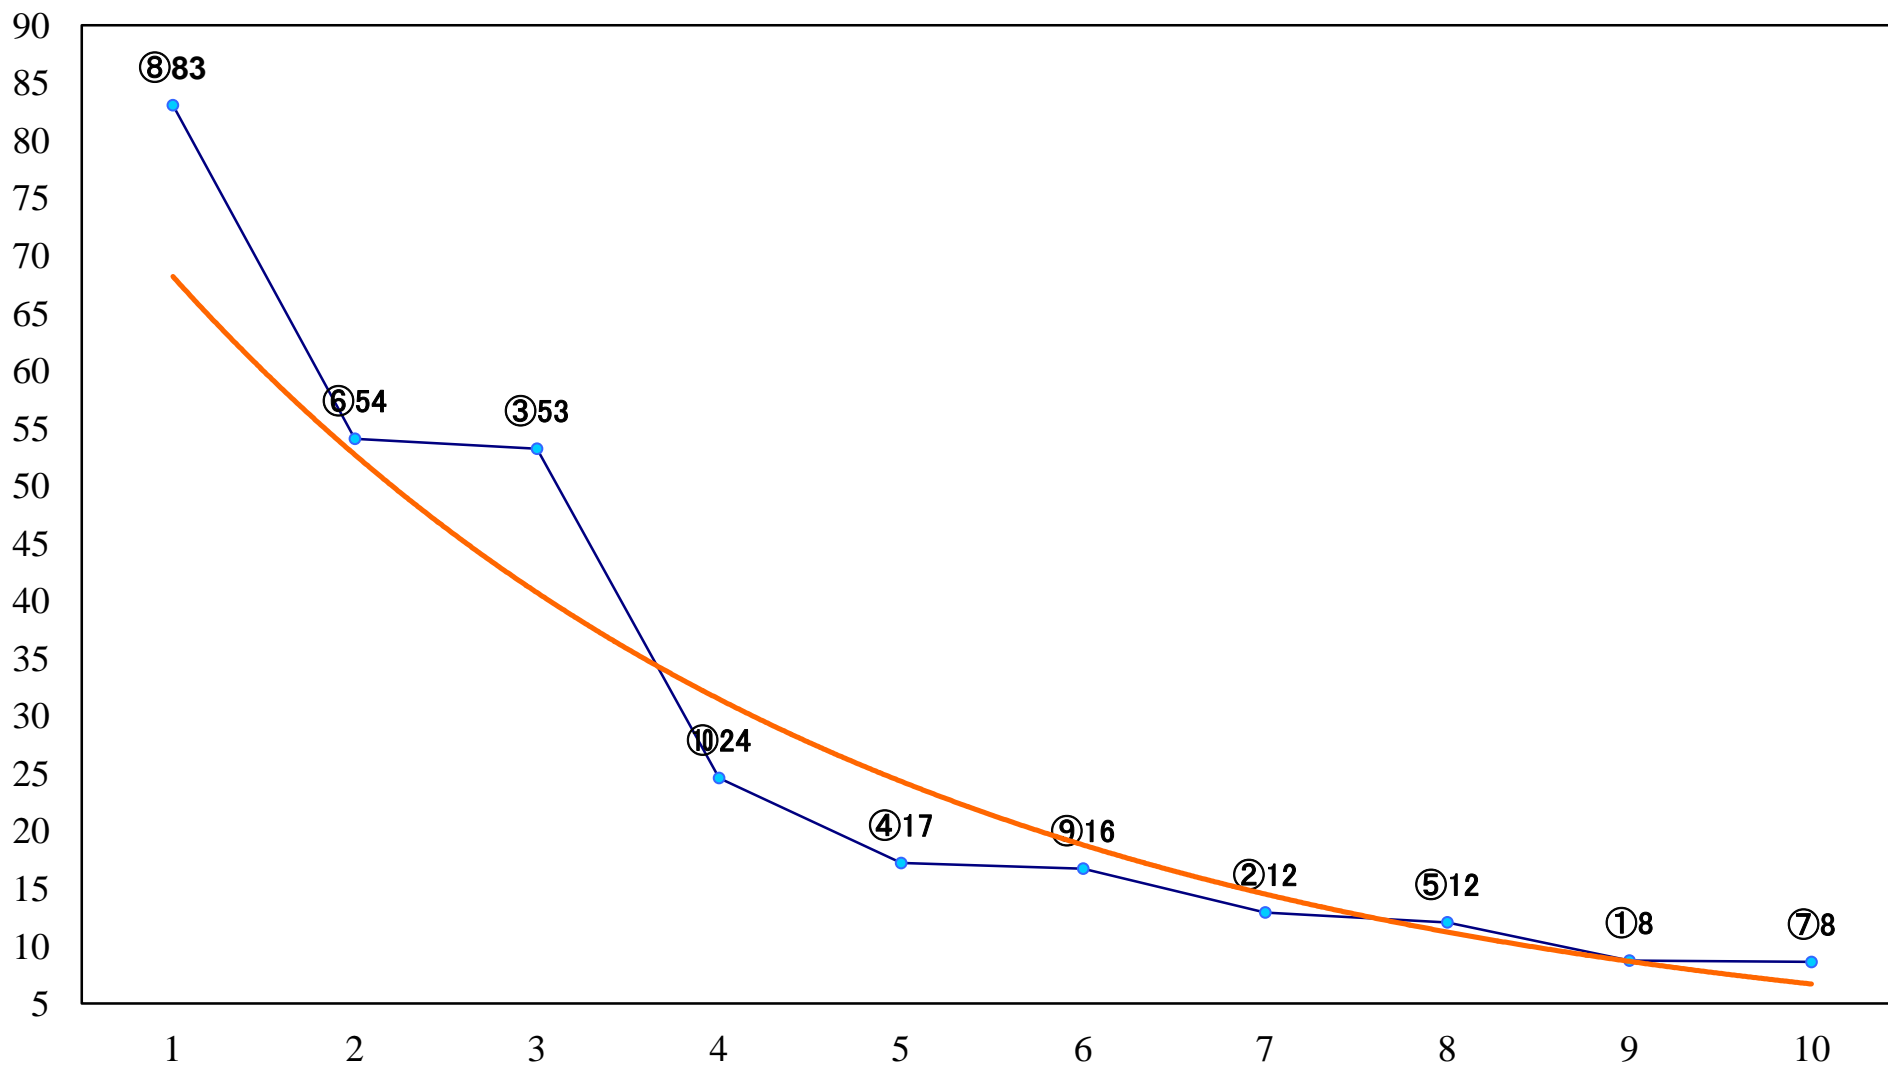

2021年06月28日(月) 浦和競馬 6R 13:40
C2二三四左1500mm

2021年06月28日(月) 浦和競馬 7R 14:15
C2二三四左1400mm

2021年06月28日(月) 浦和競馬 8R 14:50
C2二三四左1400mm

2021年06月28日(月)浦和競馬 9R 15:25
ウラワール&うまたせコラボ賞C1四 左1400mm

2021年06月28日(月) 浦和競馬 10R 16:00
かに座特別C1二 左1500mm