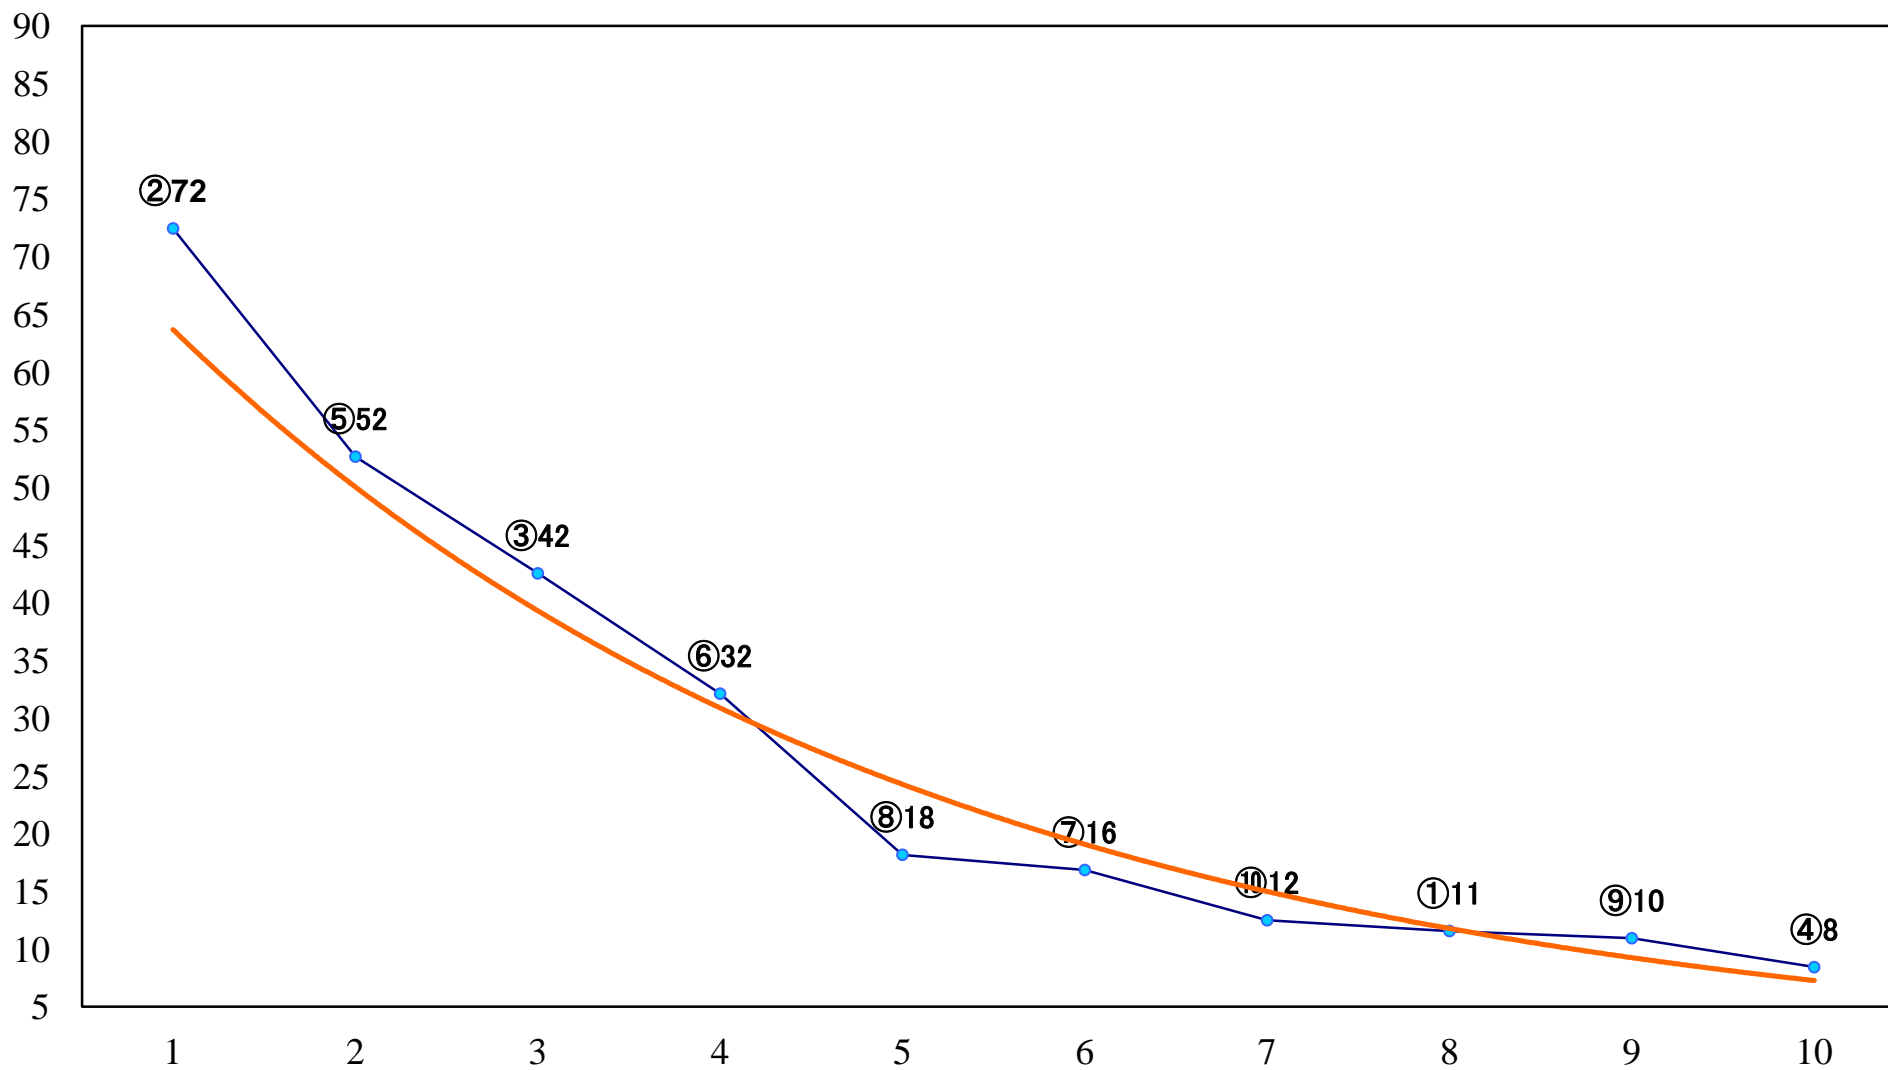

2021年06月28日(月) 浦和競馬 1R 11:10
ファンタスティックリレー開幕賞3歳ニ 左1400mm