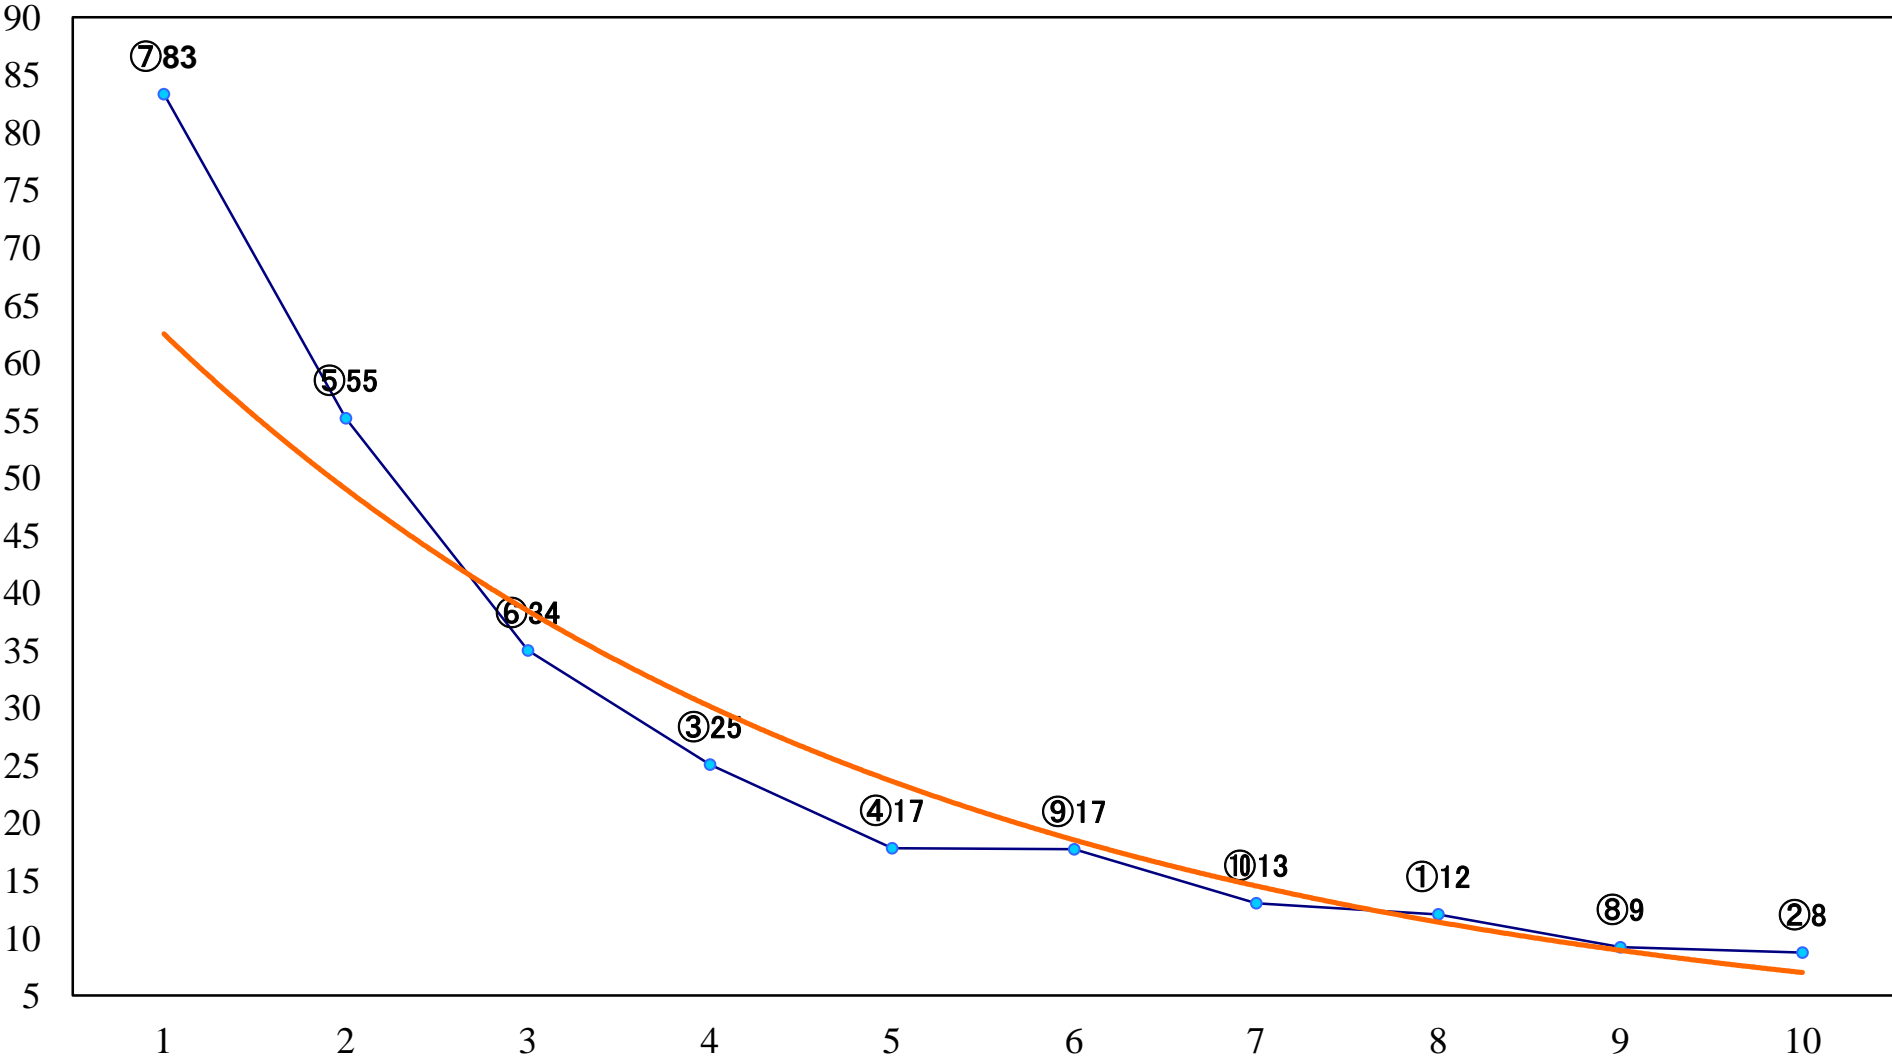

2021年06月28日(月) 浦和競馬 11R 16:35
涼暮月特別B3二 左1400mm