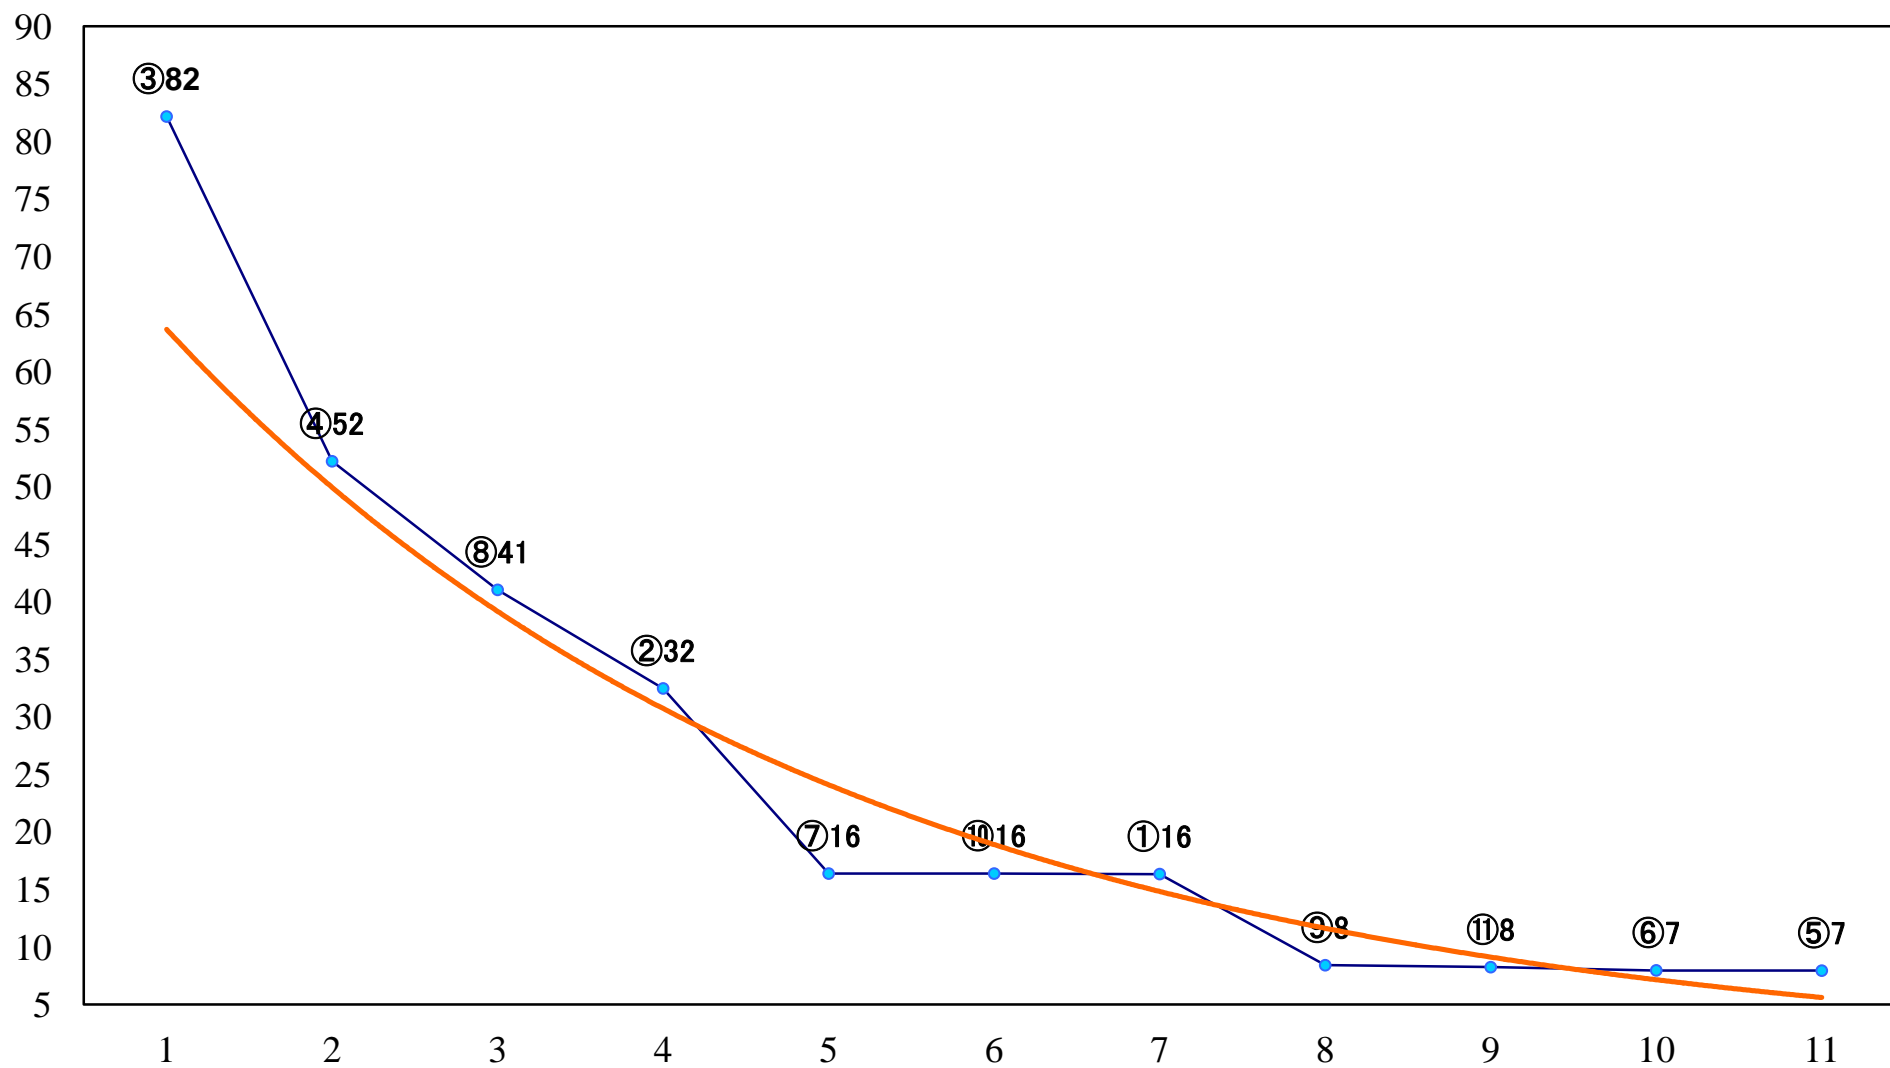

2021年06月28日(月) 浦和競馬 3R 12:10
C3五六七 左1400mm

2021年06月28日(月) 浦和競馬 2R 11:40
C3五六七 左1400mm