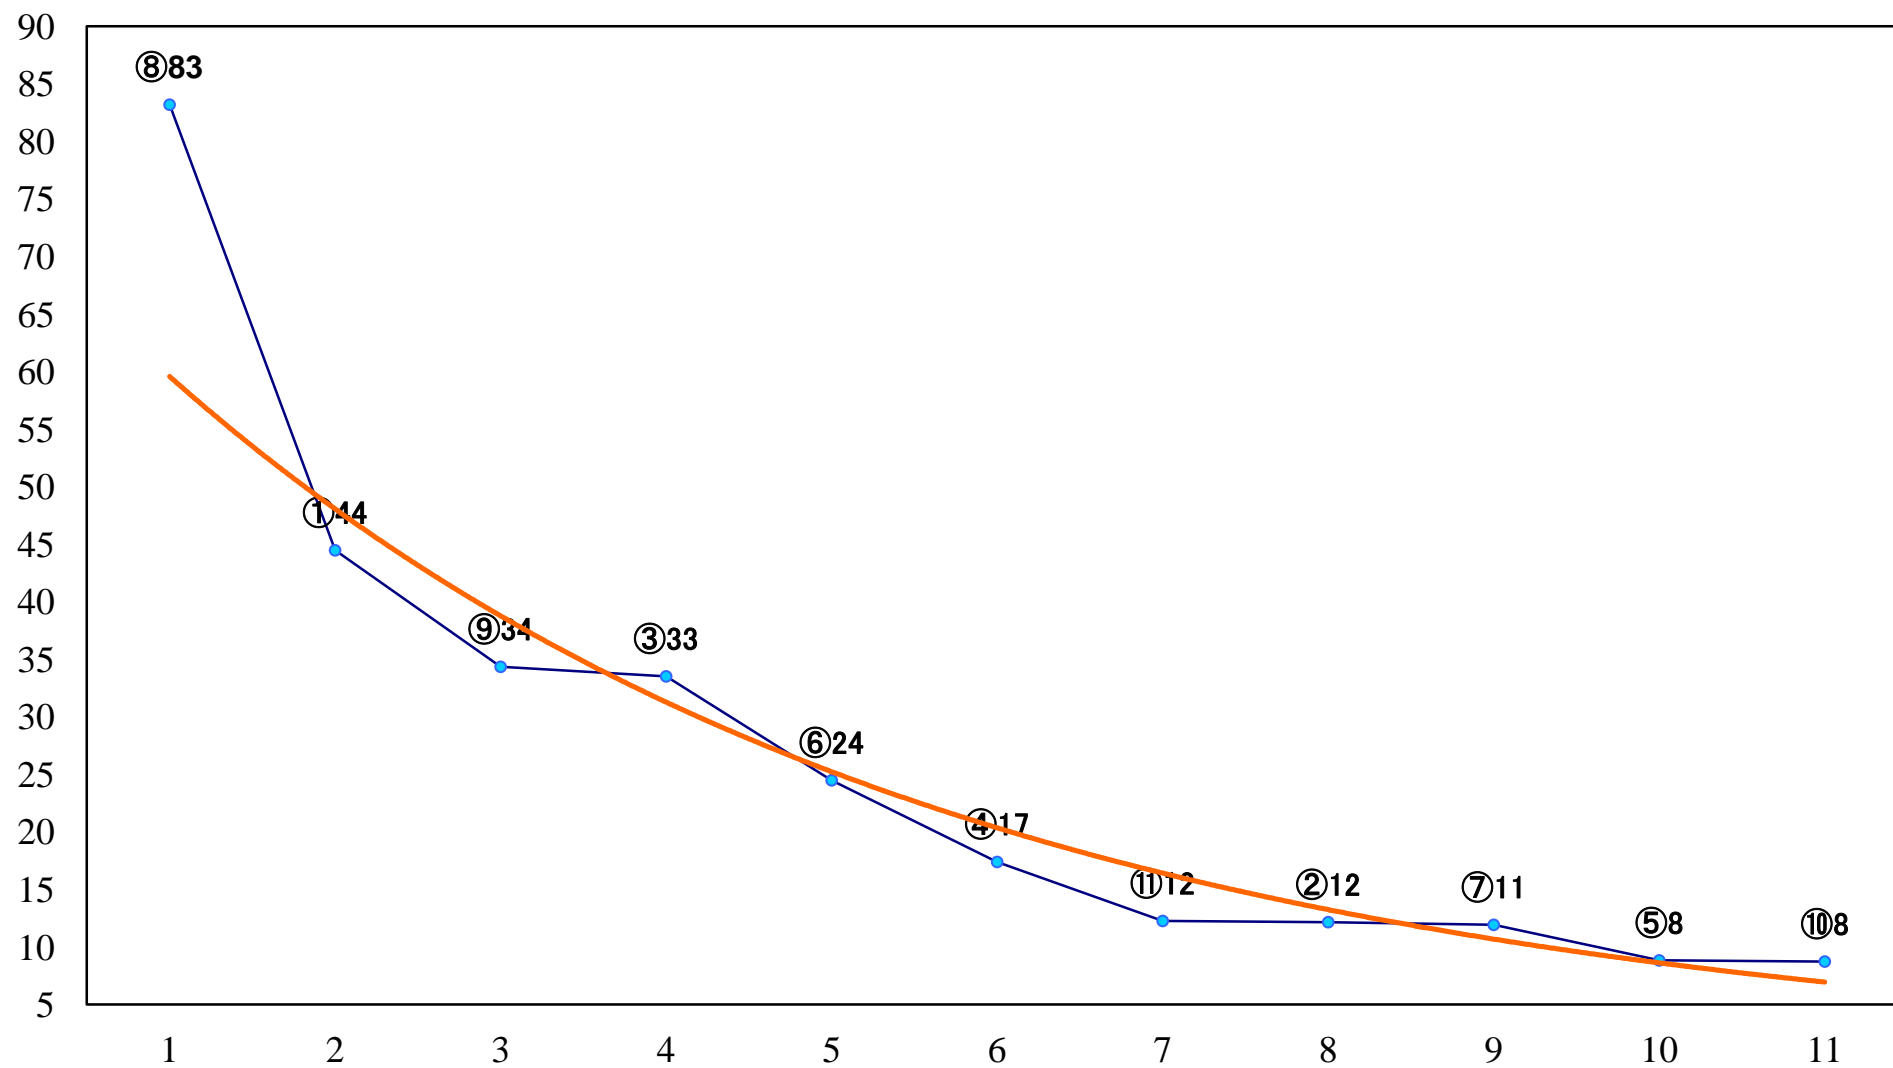

2021年06月28日(月) 浦和競馬 6R 13:40
C2二三四左1500mm

2021年06月28日(月) 浦和競馬 7R 14:15
C2二三四左1400mm

2021年06月28日(月) 浦和競馬 8R 14:50
C2二三四左1400mm

2021年06月28日(月)浦和競馬 9R 15:25
ウラワール&うまたせコラボ賞C1四 左1400mm

2021年06月28日(月) 浦和競馬 10R 16:00
かに座特別C1二 左1500mm