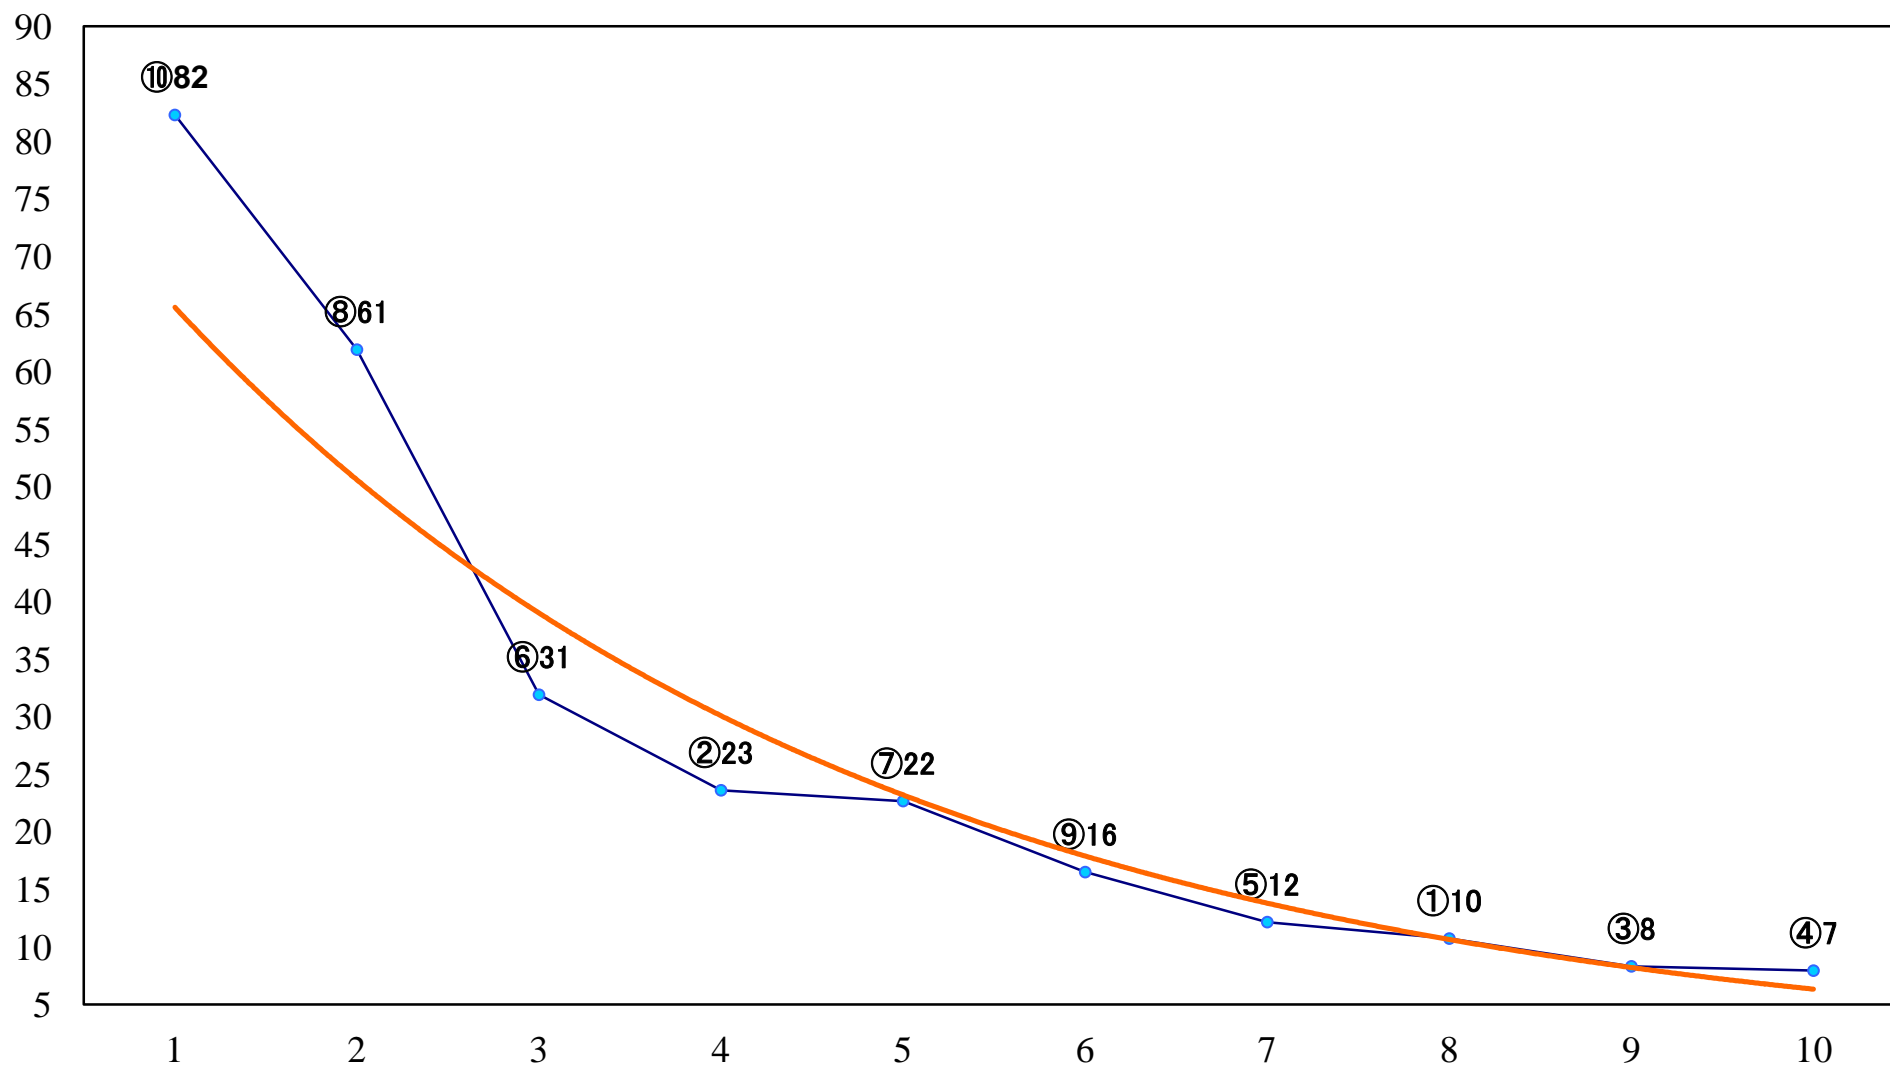

2021年06月28日(月) 浦和競馬 4R 12:40
ランチタイムチャレンジC3五 六 七 左1500mm