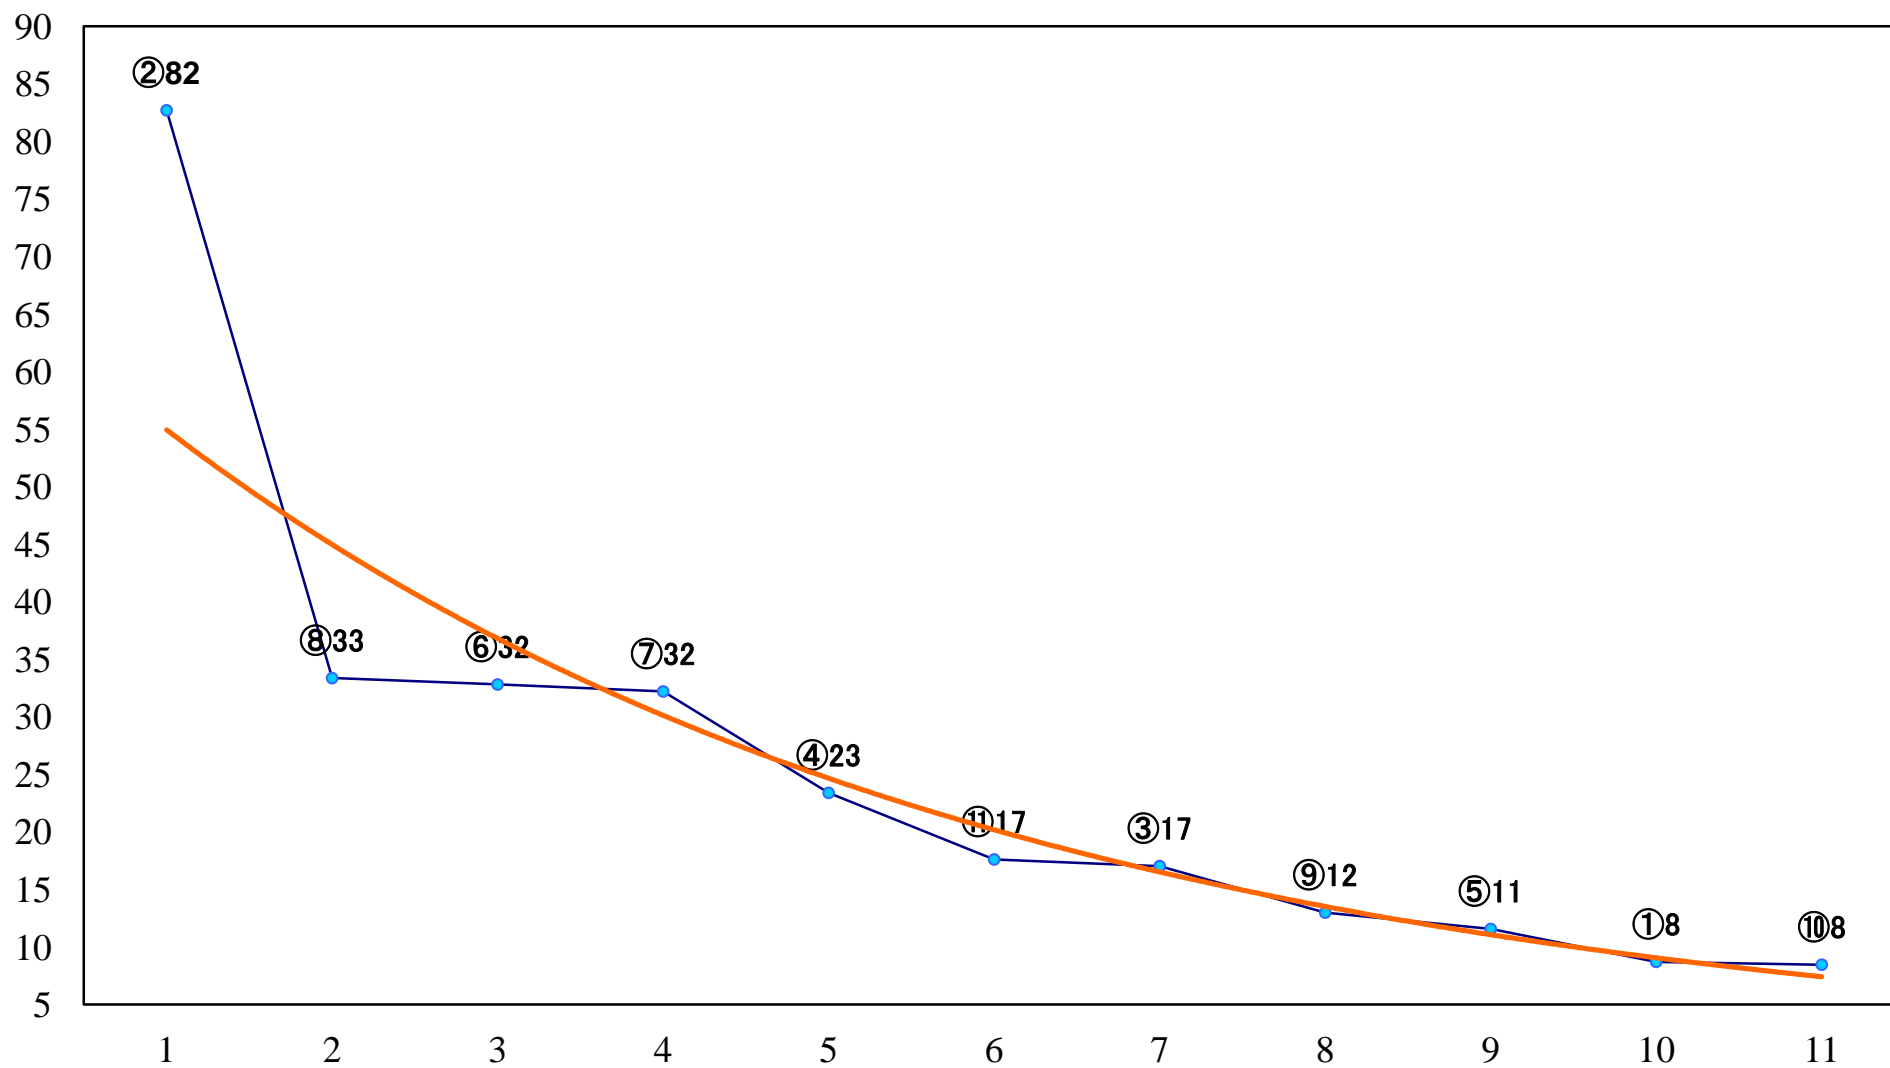

2021年06月28日(月) 浦和競馬 6R 13:40
C2二三四左1500mm

2021年06月28日(月) 浦和競馬 7R 14:15
C2二三四左1400mm

2021年06月28日(月) 浦和競馬 8R 14:50
C2二三四左1400mm

2021年06月28日(月)浦和競馬 9R 15:25
ウラワール&うまたせコラボ賞C1四 左1400mm

2021年06月28日(月) 浦和競馬 10R 16:00
かに座特別C1二 左1500mm