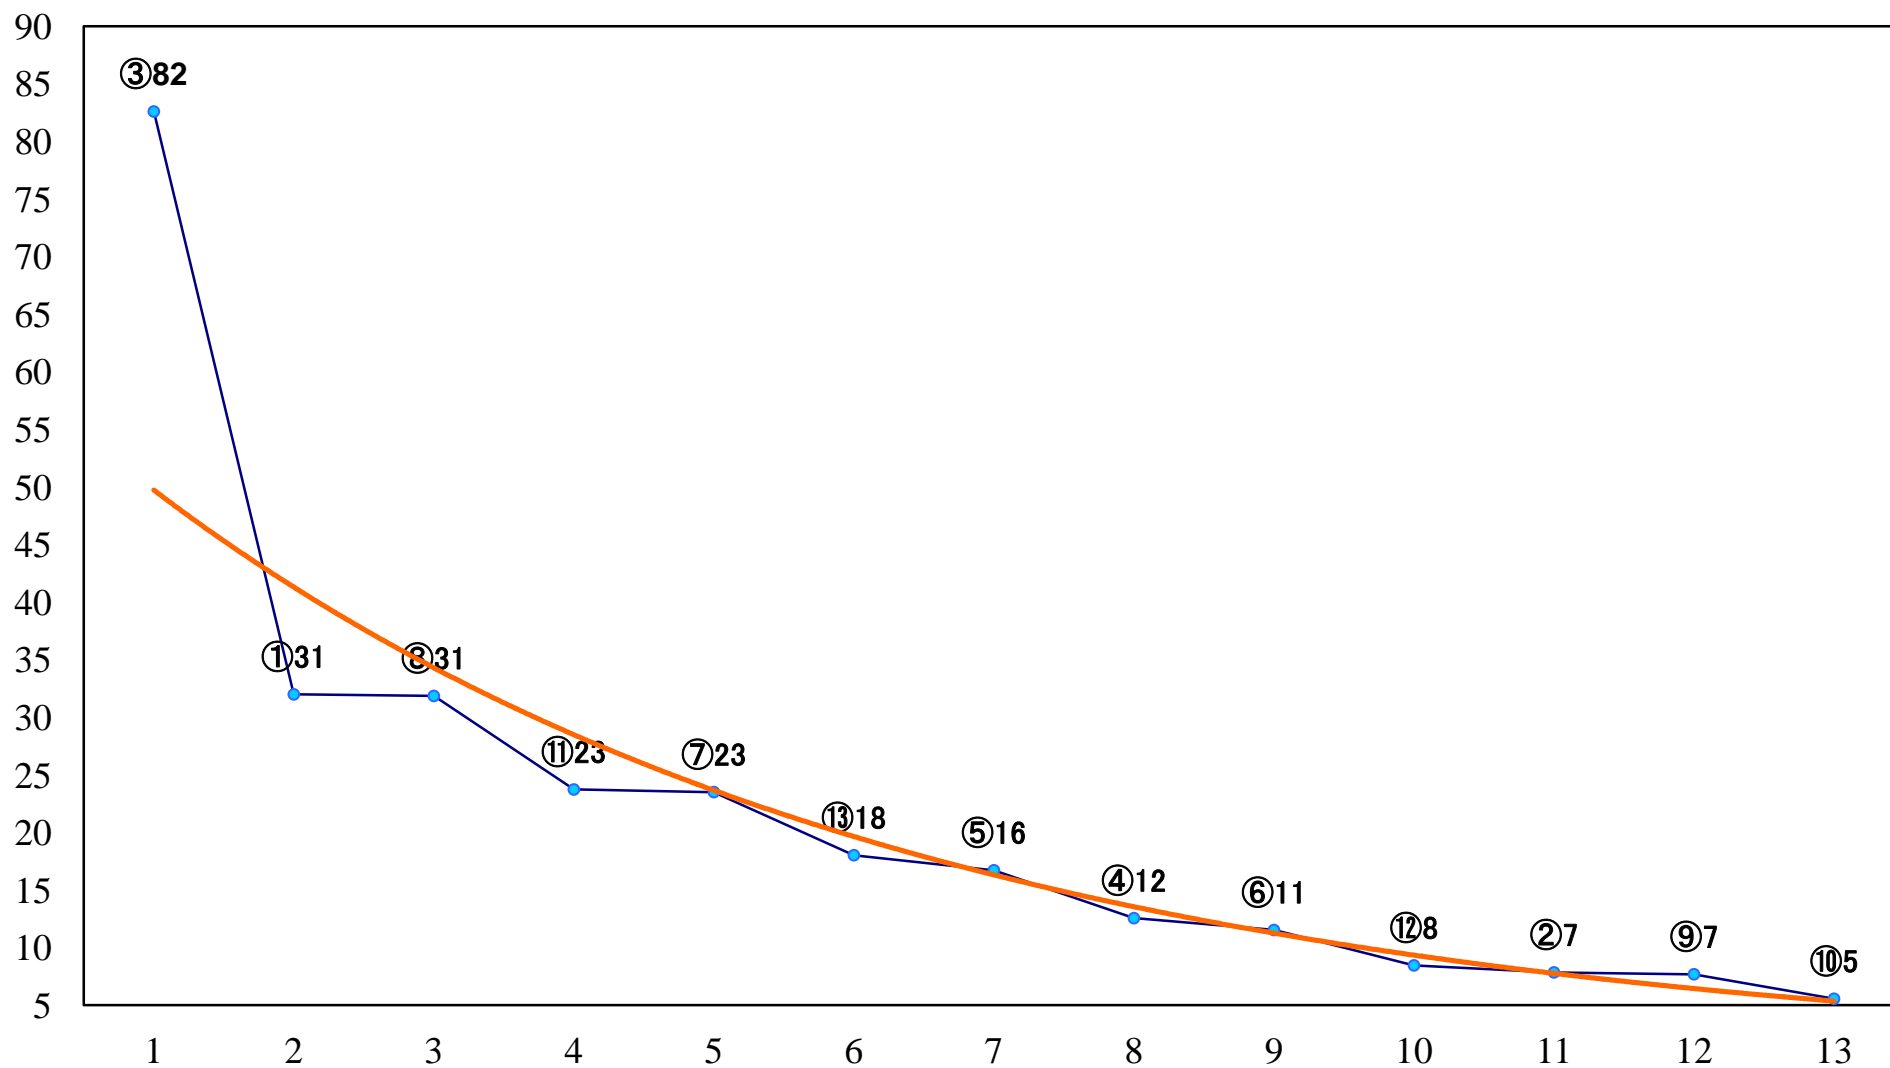

2021年07月14日(水) 大井競馬 1R 14:25  
3歳209万円以下 右1600mm

2021年07月14日(水) 大井競馬 2R 14:55  
3歳209万円以下 右1200mm

2021年07月14日(水) 大井競馬 3R 15:25  
C3四 五 右1600mm

2021年07月14日(水) 大井競馬 4R 15:55  
C3四五 右1200mm

2021年07月14日(水) 大井競馬 5R 16:30  
C2六七 右1600mm