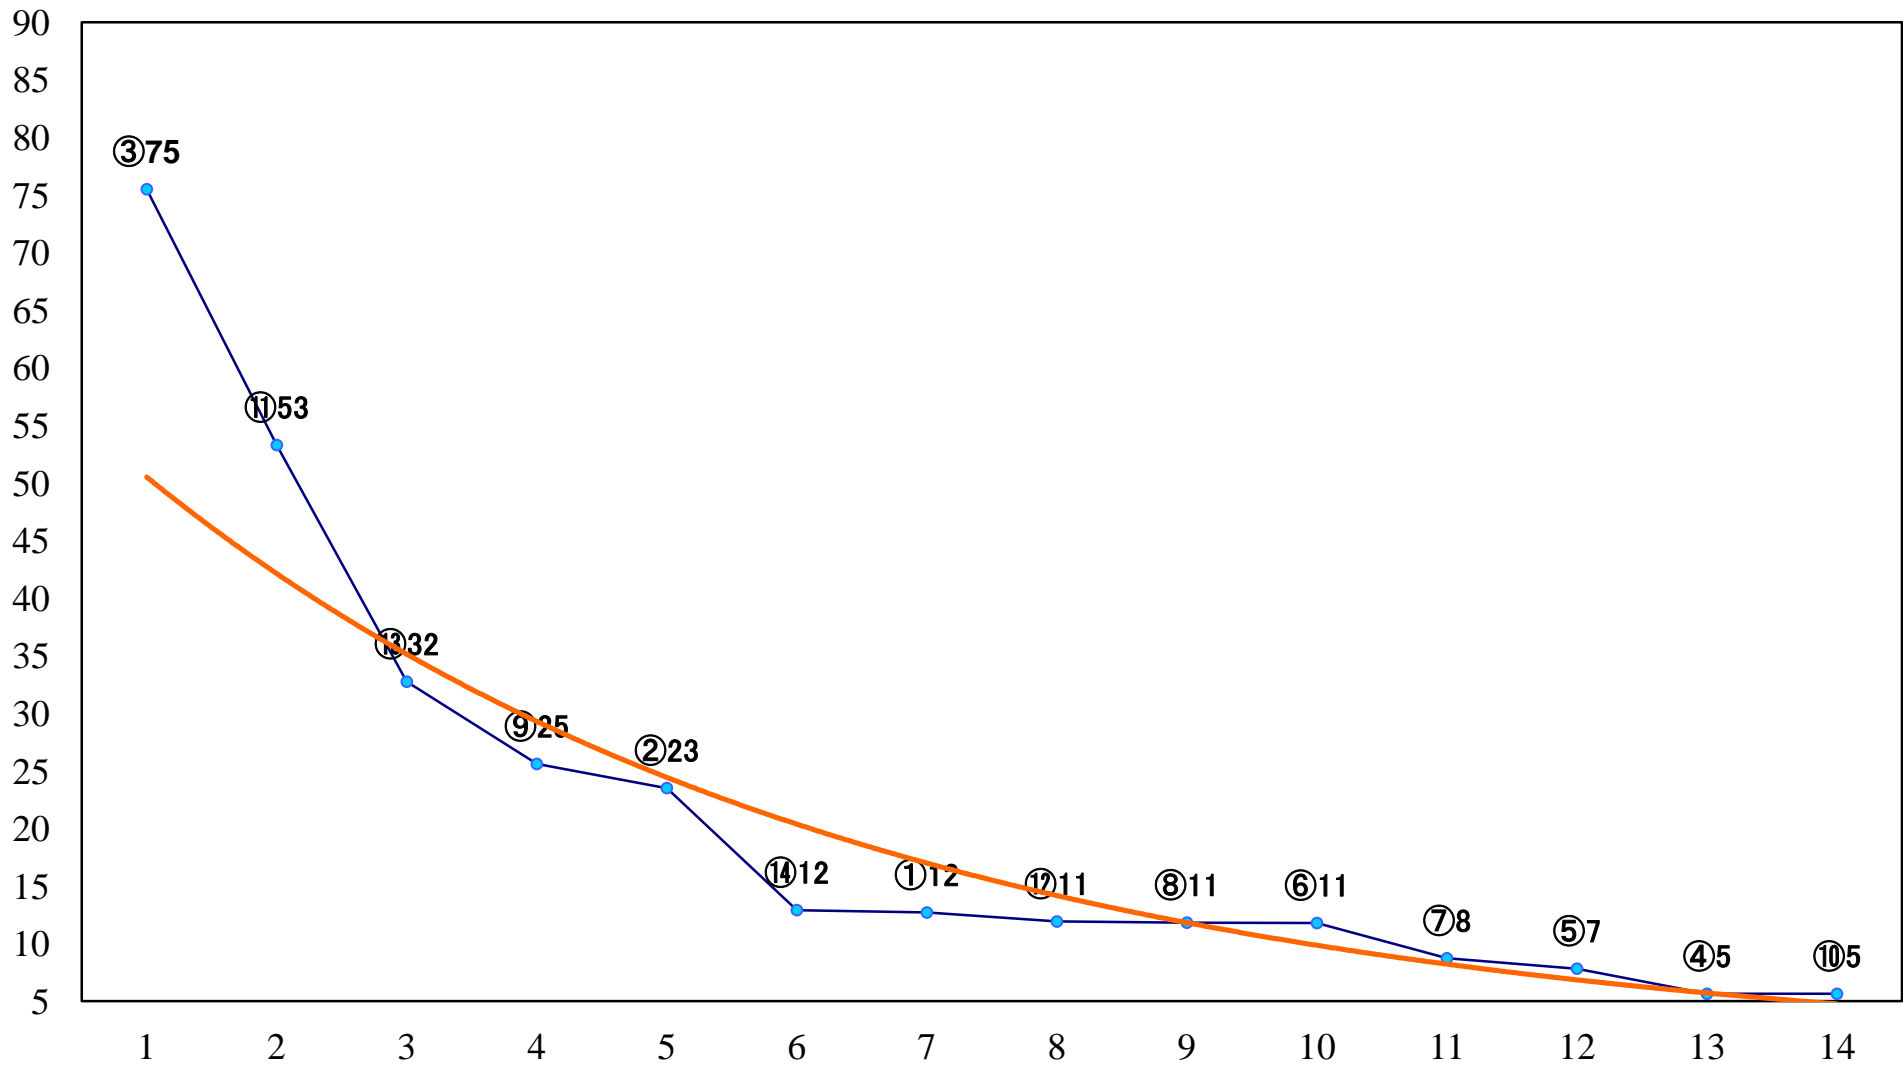

2021年07月14日(水) 大井競馬 1R 14:25  
3歳209万円以下 右1600mm

2021年07月14日(水) 大井競馬 2R 14:55  
3歳209万円以下 右1200mm

2021年07月14日(水) 大井競馬 3R 15:25  
C3四 五 右1600mm

2021年07月14日(水) 大井競馬 4R 15:55  
C3四五 右1200mm

2021年07月14日(水) 大井競馬 5R 16:30  
C2六七 右1600mm

2021年07月14日(水) 大井競馬 11R 20:05  
ジャパンダートダービーJpnI 右2000mm

2021年07月14日(水) 大井競馬 12R 20:50  
トゥインクルのきせき賞B3二選抜特別 右1800mm