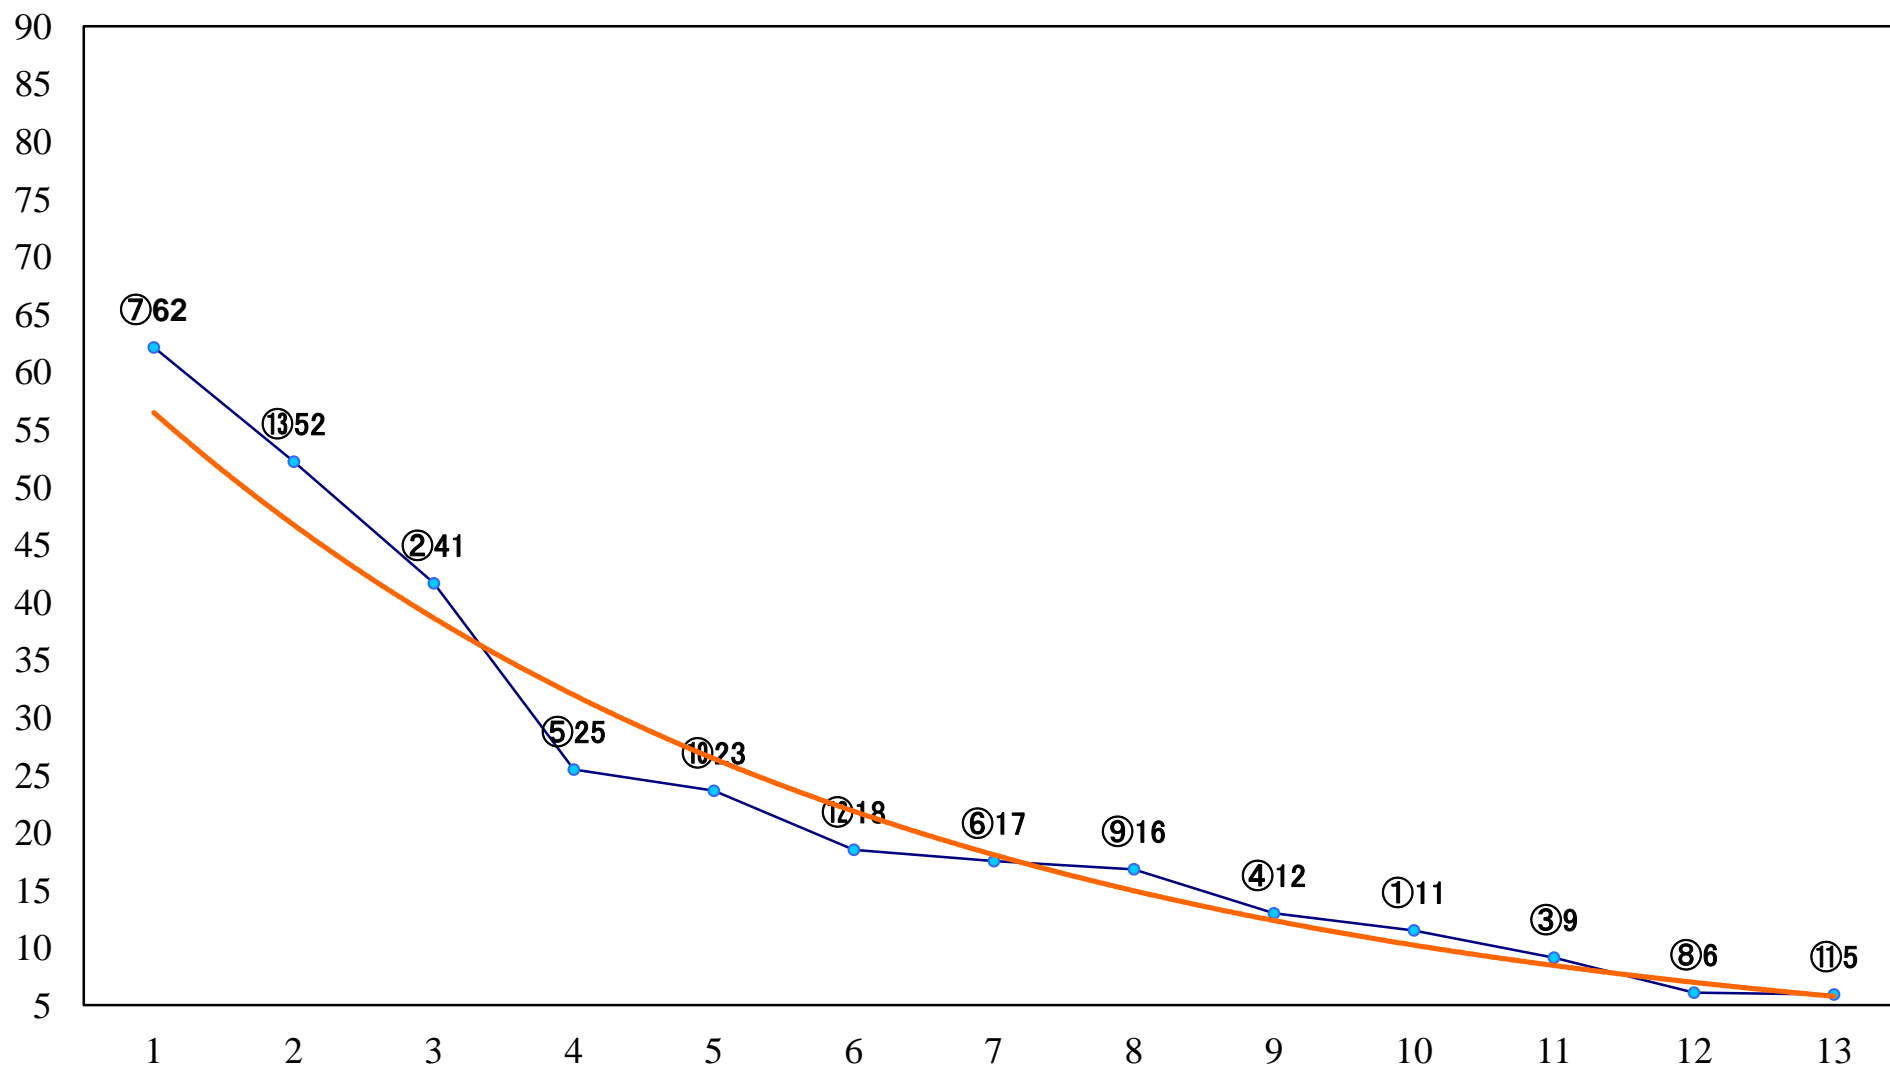

2021年07月14日(水) 大井競馬 11R 20:05  
ジャパンダートダービーJpnI 右2000mm

2021年07月14日(水) 大井競馬 12R 20:50  
トゥインクルのきせき賞B3二選抜特別 右1800mm