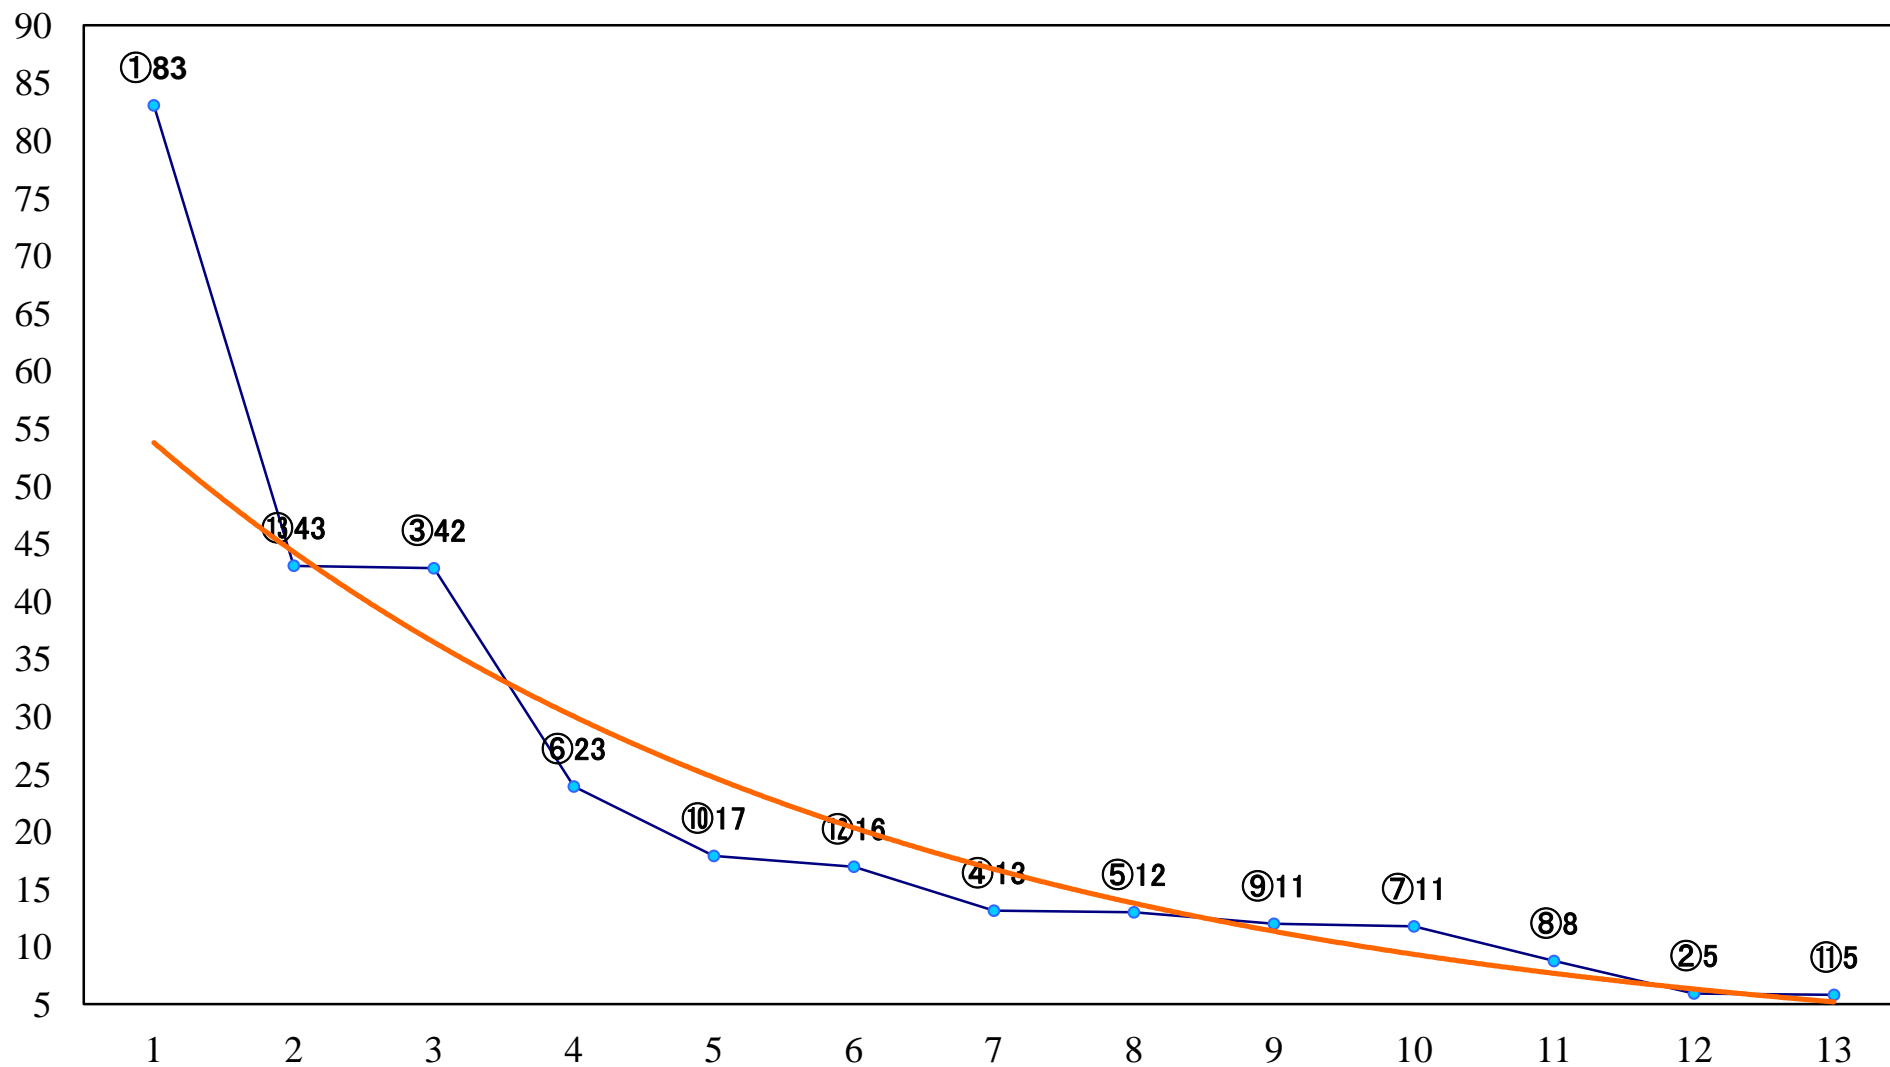

2021年07月14日(水) 大井競馬 1R 14:25  
3歳209万円以下 右1600mm

2021年07月14日(水) 大井競馬 2R 14:55  
3歳209万円以下 右1200mm

2021年07月14日(水) 大井競馬 3R 15:25  
C3四 五 右1600mm

2021年07月14日(水) 大井競馬 4R 15:55  
C3四五 右1200mm

2021年07月14日(水) 大井競馬 5R 16:30  
C2六七 右1600mm