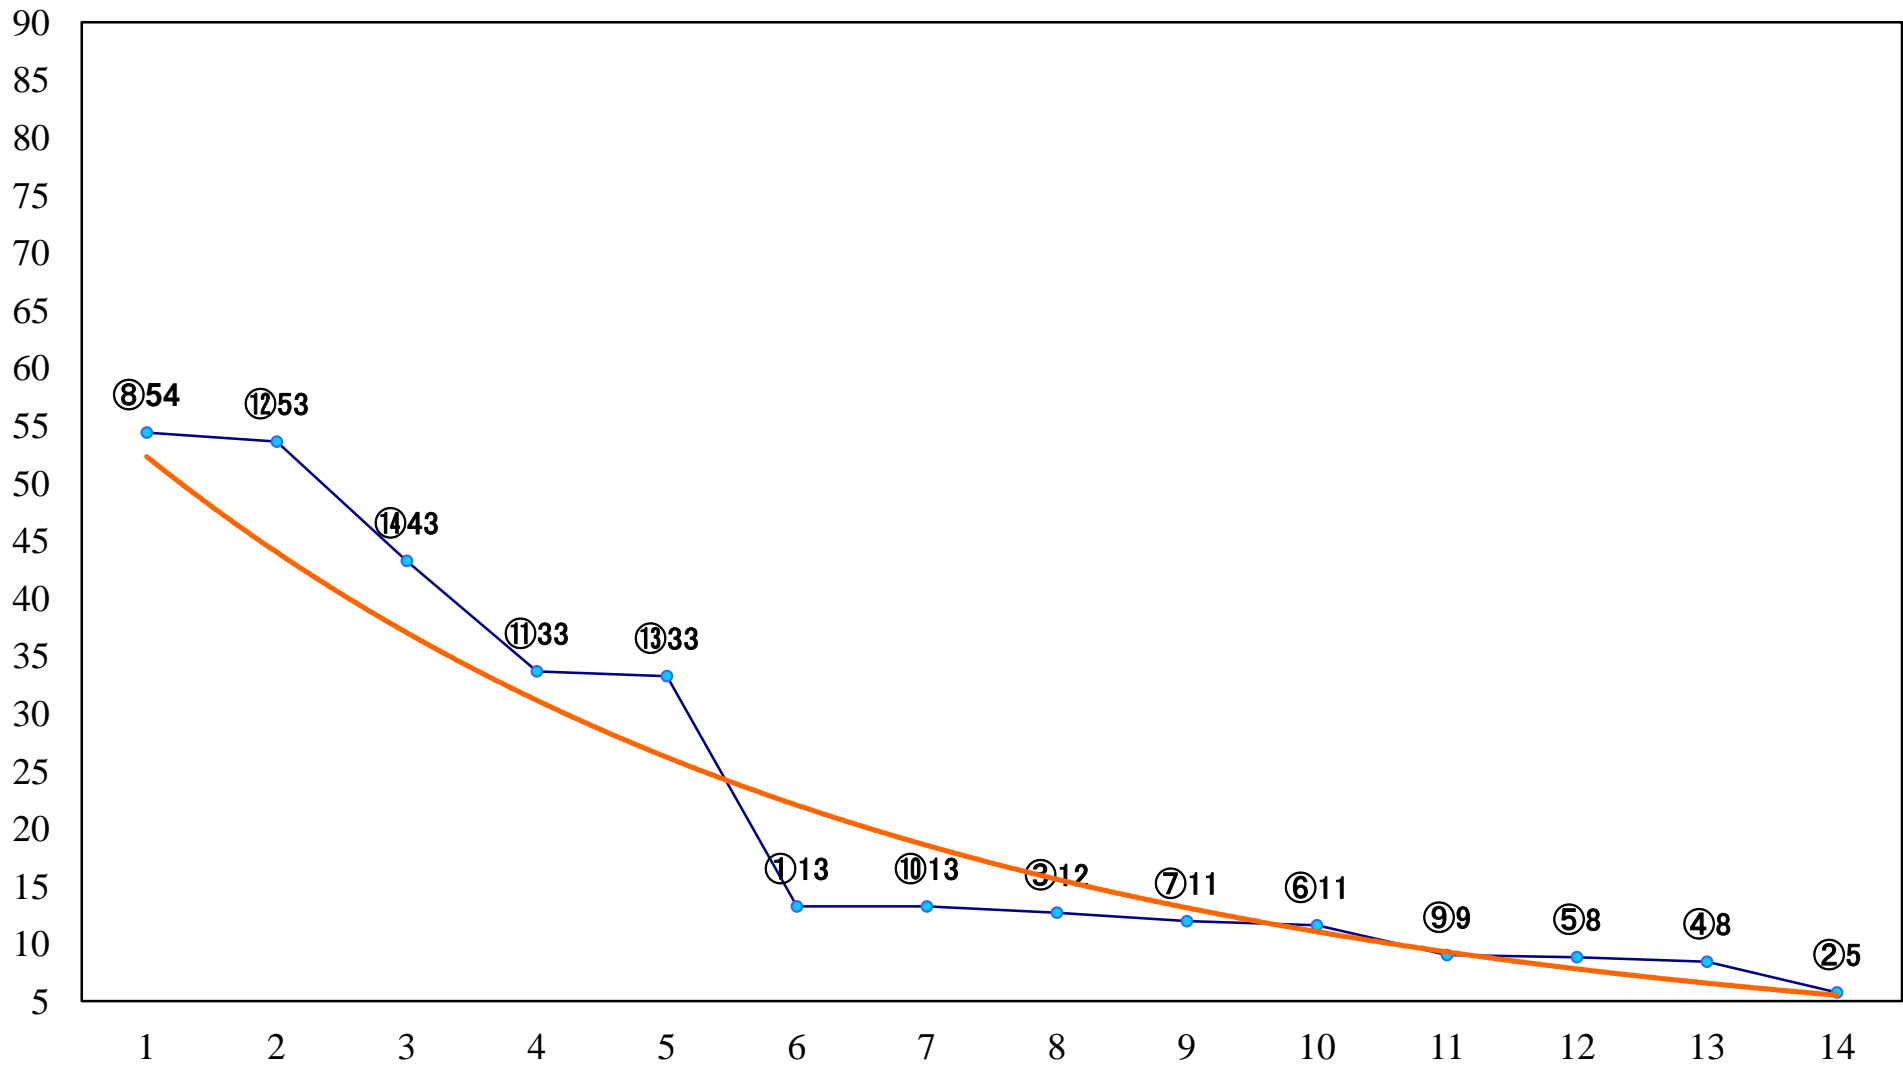

2021年07月14日(水) 大井競馬 7R 17:30
C1五六七 右1600mm