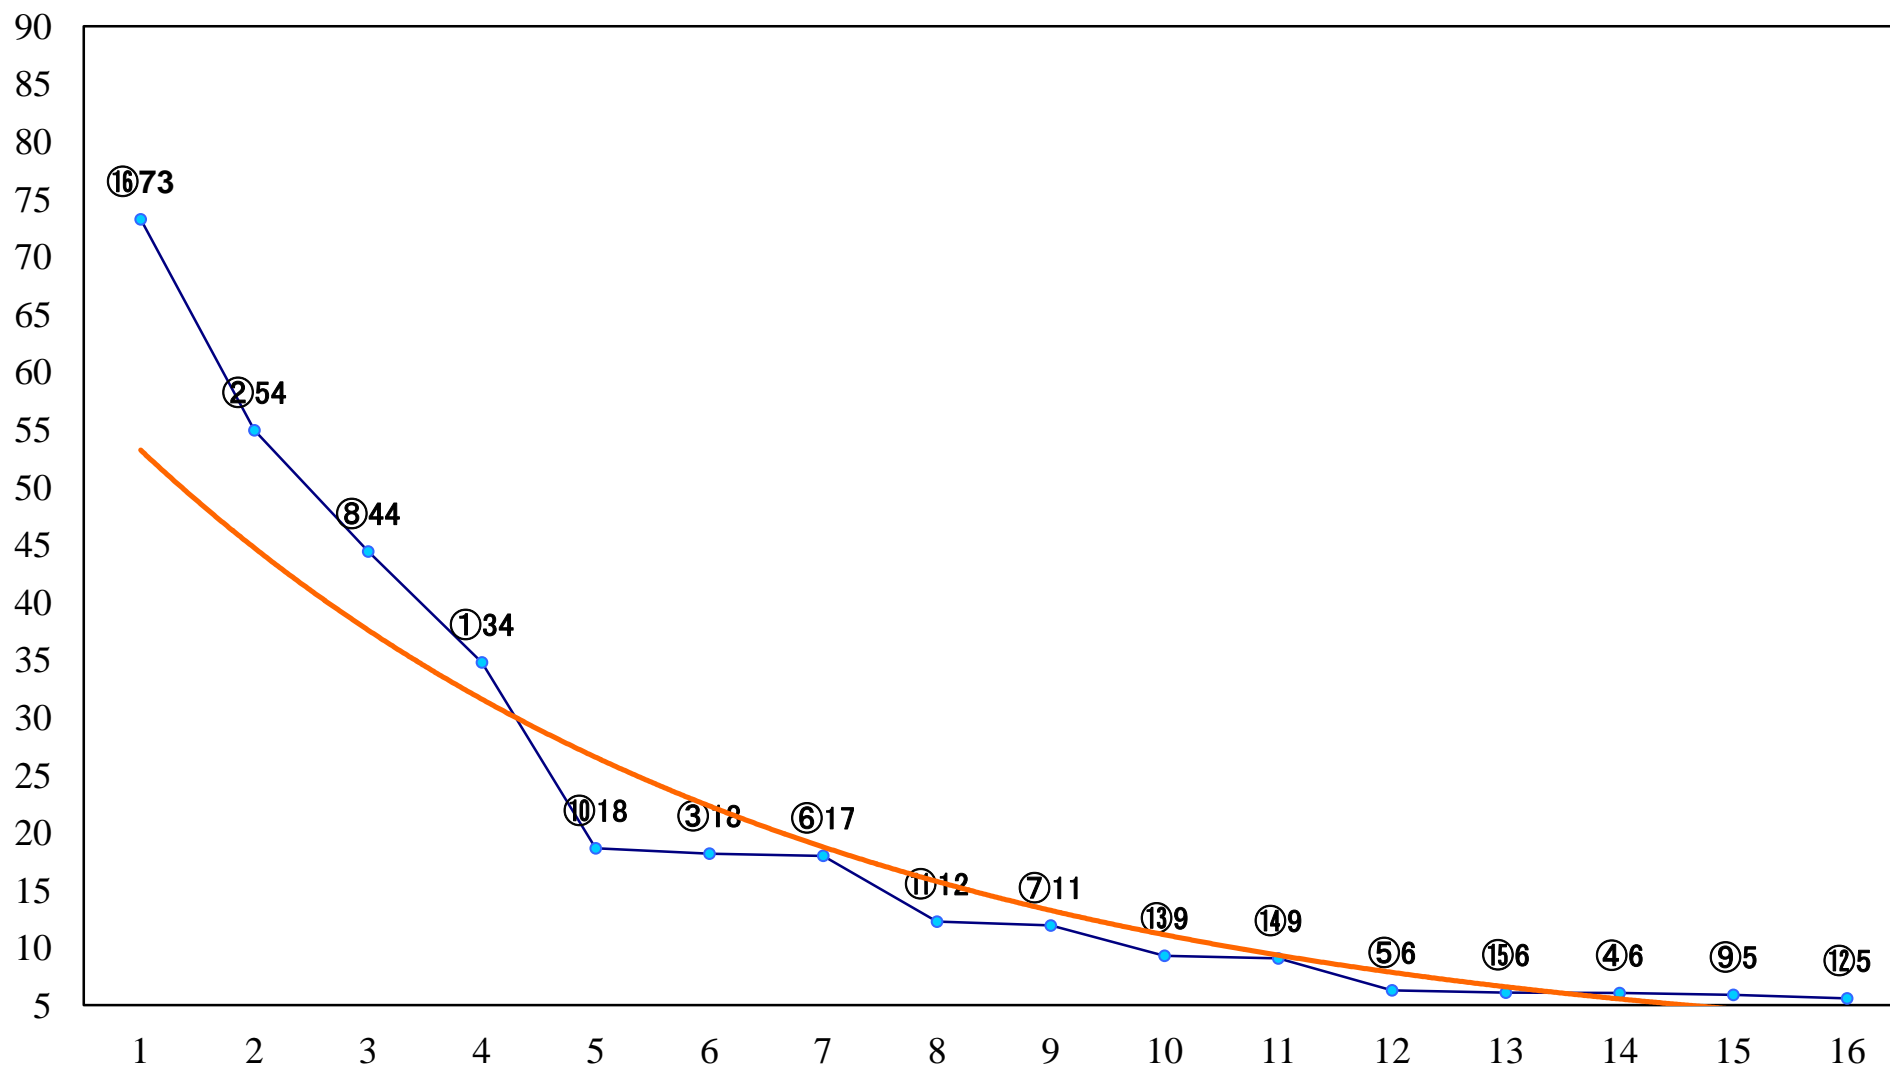

2021年07月14日(水) 大井競馬 6R 17:00  
C2六七 右1200mm

2021年07月14日(水) 大井競馬 7R 17:30  
C1五六七 右1600mm

2021年07月14日(水) 大井競馬 8R 18:05  
C1五六七 右1400mm

2021年07月14日(水) 大井競馬 9R 18:40  
ただいま放送中！ 楽天競馬LIC1五 六 七 右1200mm

2021年07月14日(水) 大井競馬 10R 19:20  
BSイレブン賞B3三選抜特別 右1600mm

2021年07月14日(水) 大井競馬 11R 20:05  
ジャパンダートダービーJpnI 右2000mm

2021年07月14日(水) 大井競馬 12R 20:50  
トゥインクルのきせき賞B3二選抜特別 右1800mm