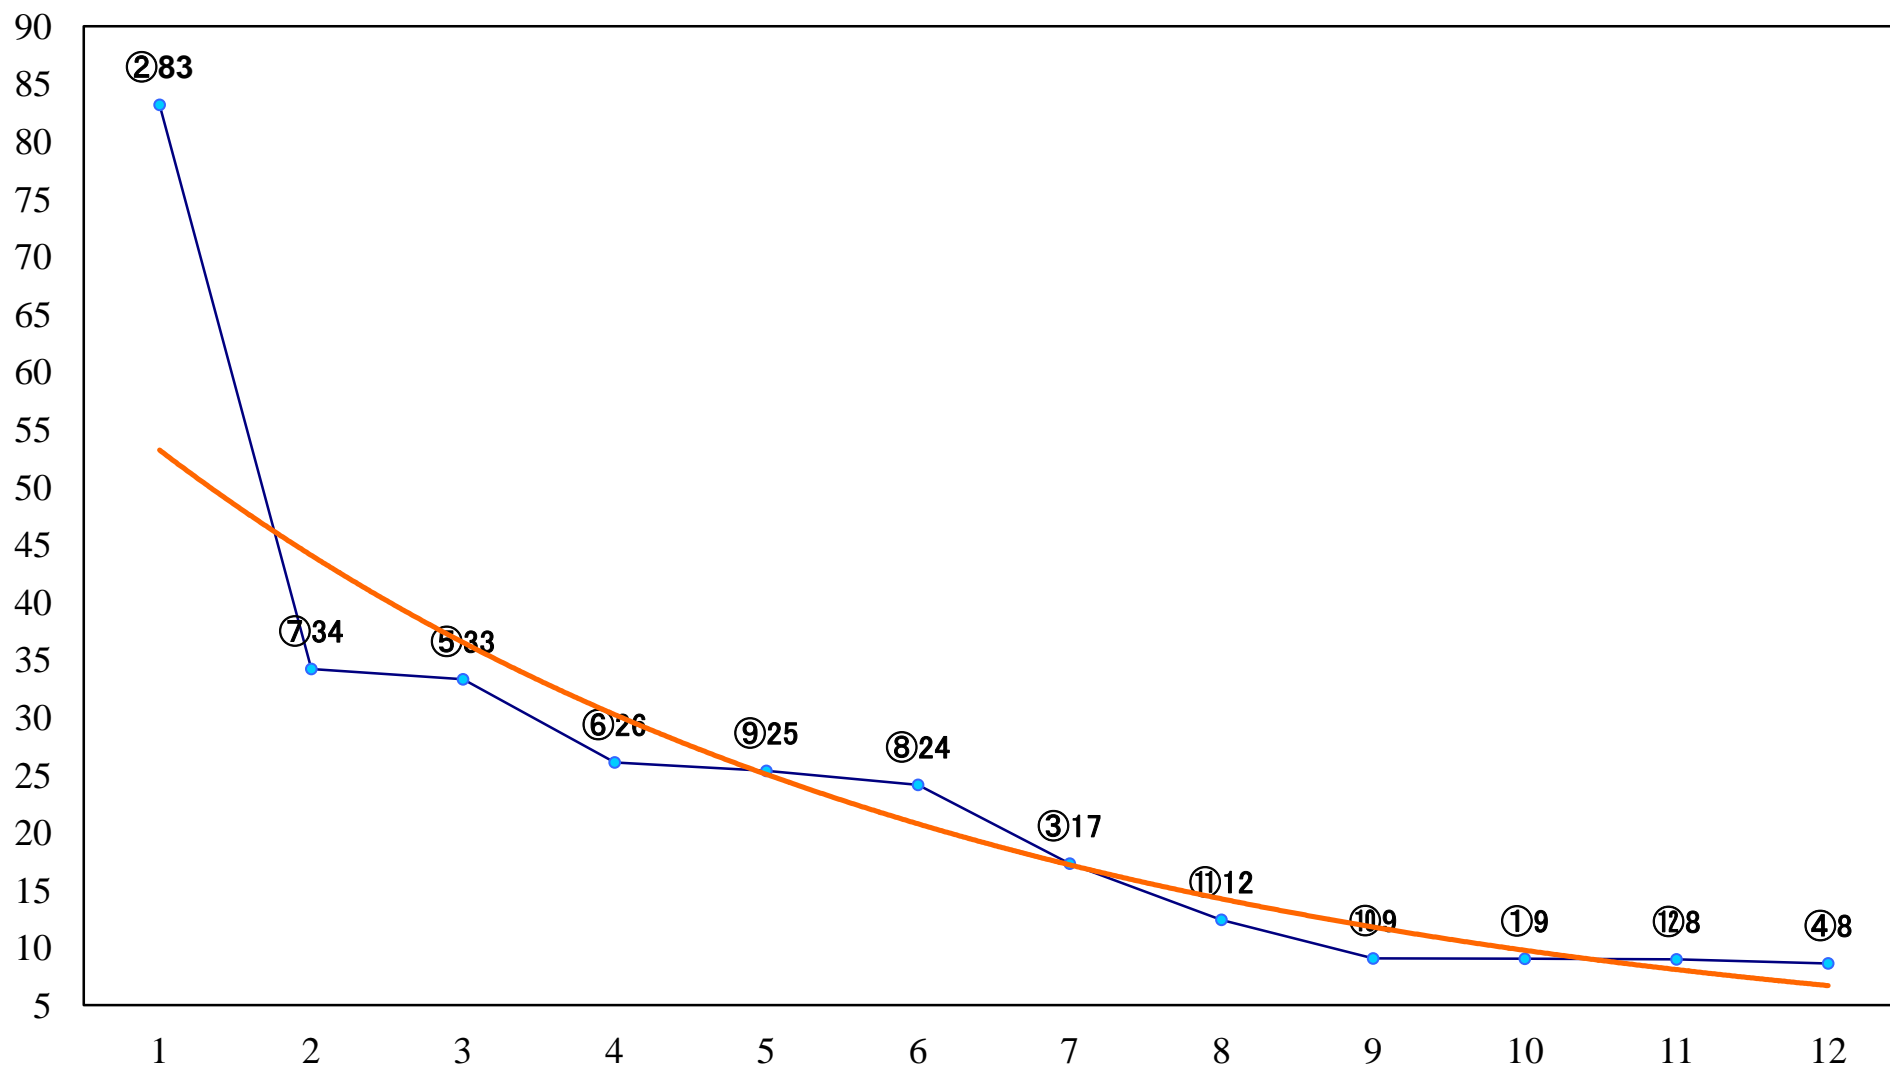

2021年07月14日(水) 大井競馬 8R 18:05
C1五六七 右1400mm