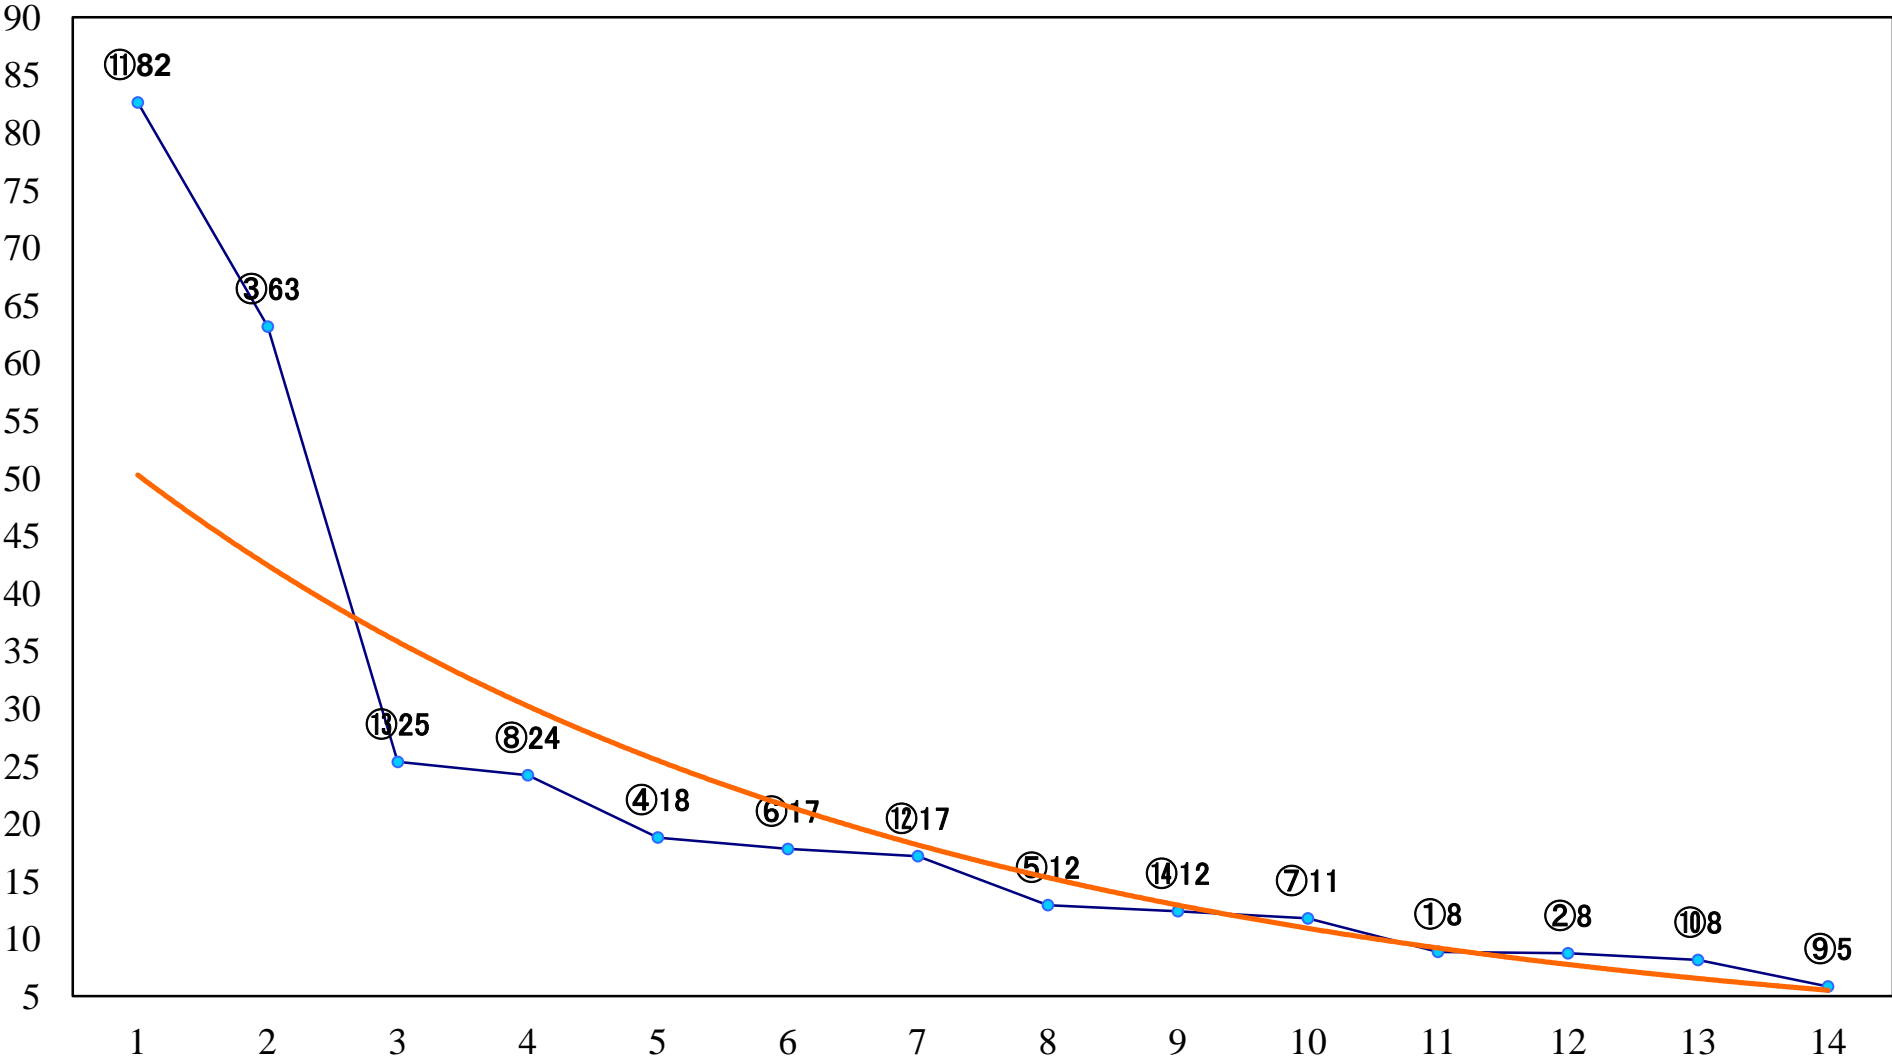

2021年07月14日(水) 大井競馬 6R 17:00
C2六七 右1200mm