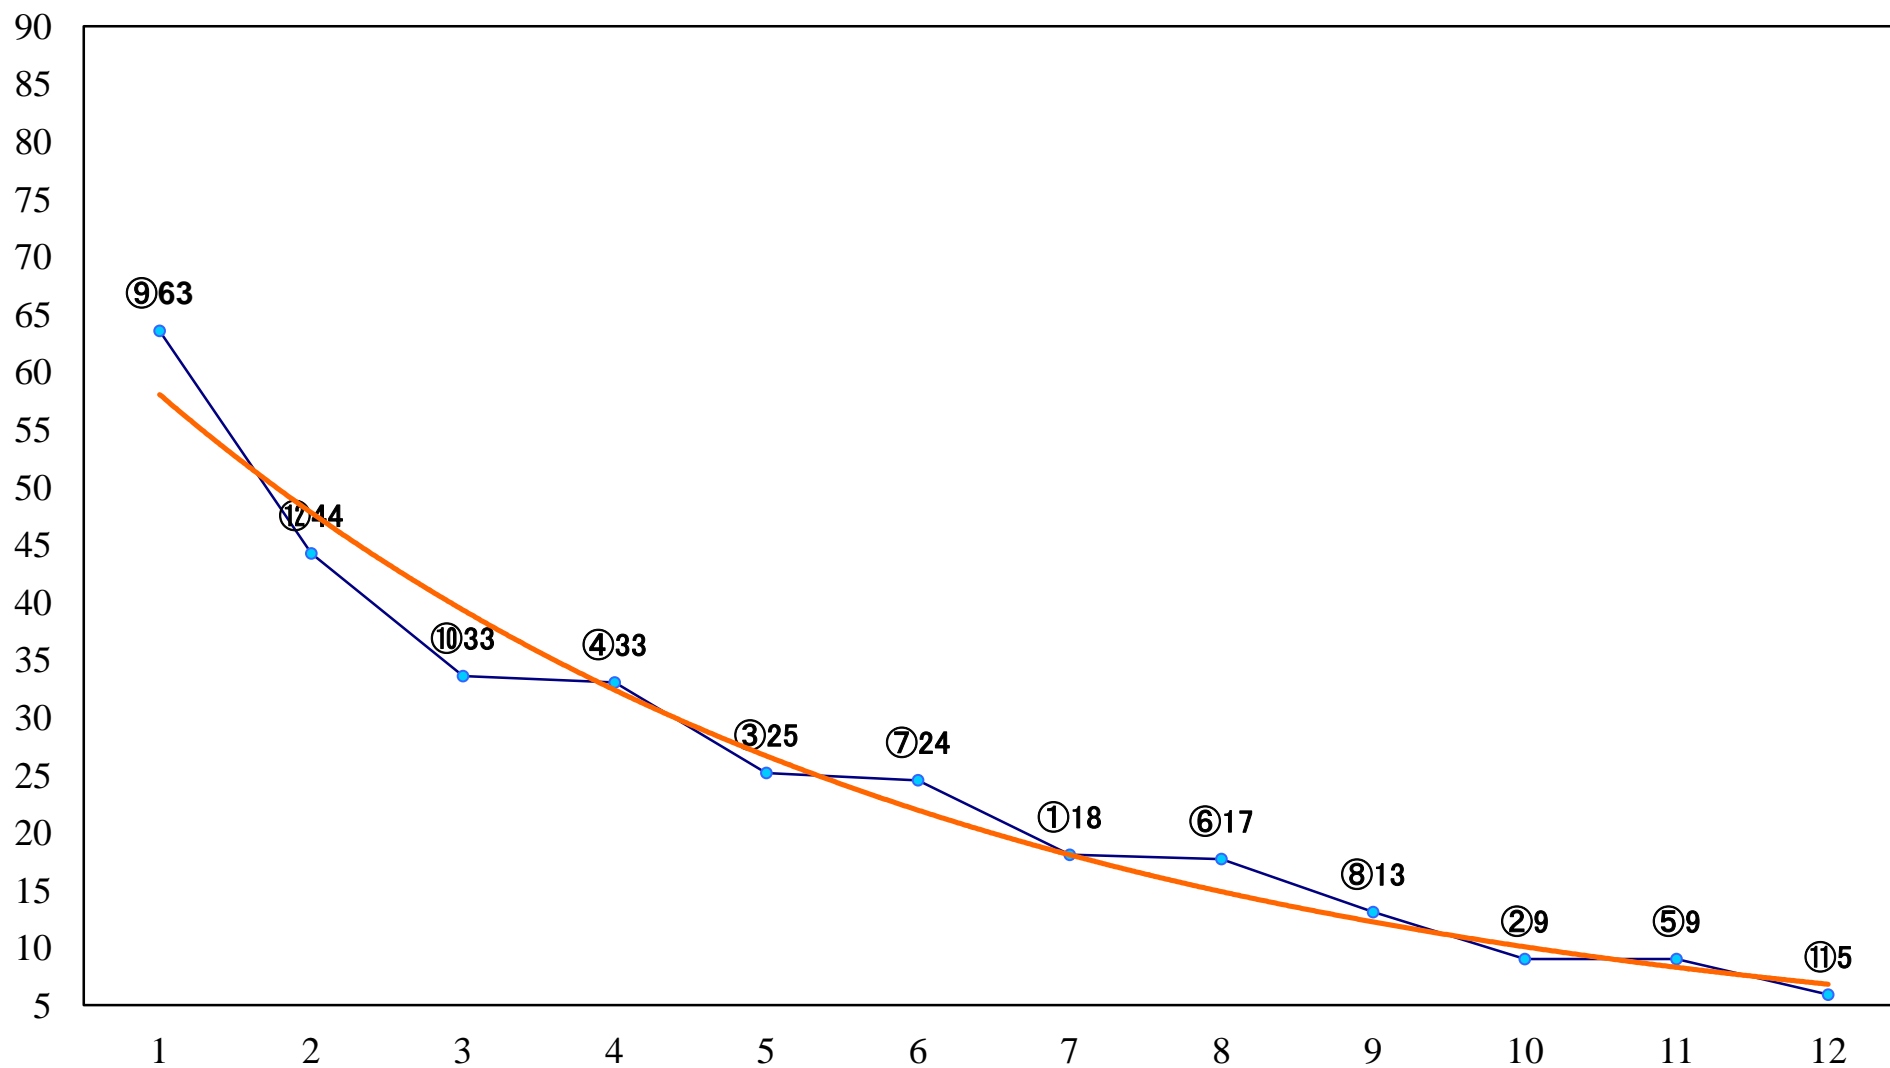

2021年07月14日(水) 大井競馬 9R 18:40
ただいま放送中！ 楽天競馬LIC1五 六 七 右1200mm