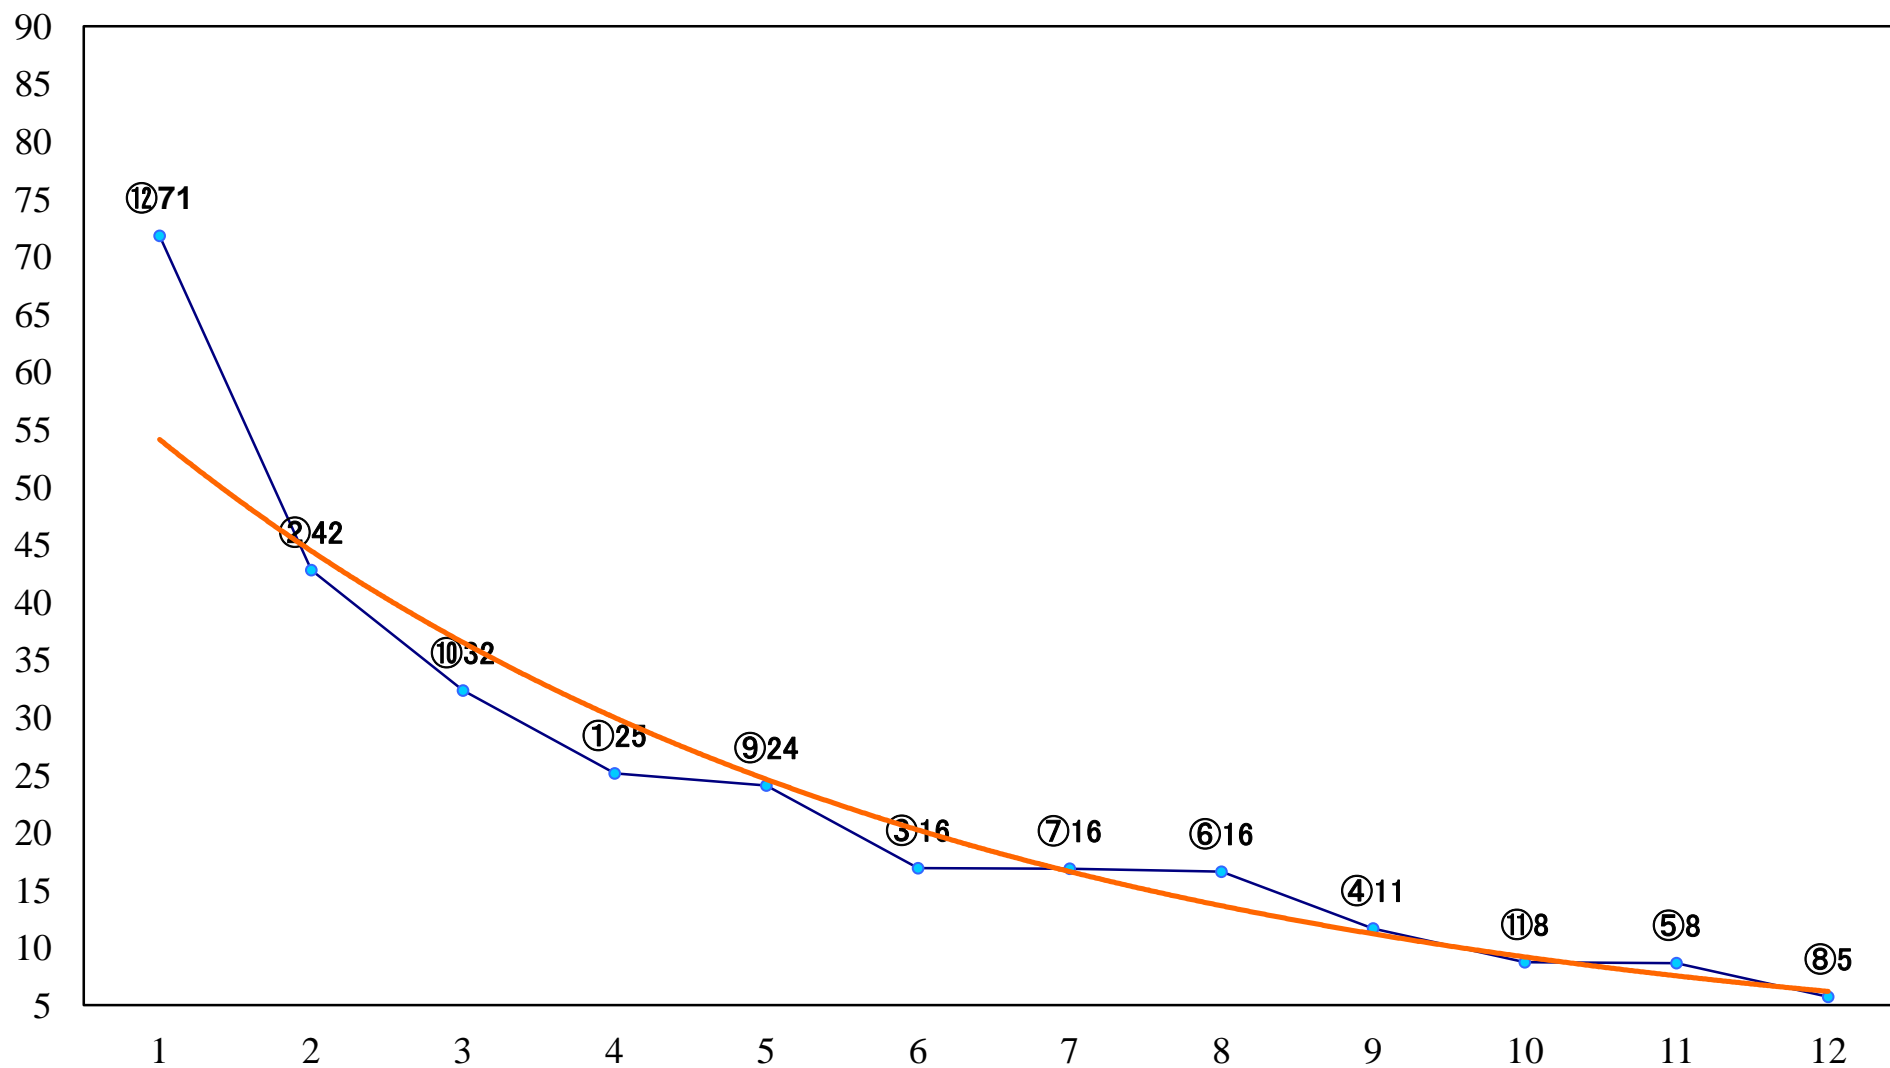

2021年07月14日(水) 大井競馬 1R 14:25  
3歳209万円以下 右1600mm

2021年07月14日(水) 大井競馬 2R 14:55  
3歳209万円以下 右1200mm

2021年07月14日(水) 大井競馬 3R 15:25  
C3四 五 右1600mm

2021年07月14日(水) 大井競馬 4R 15:55  
C3四五 右1200mm

2021年07月14日(水) 大井競馬 5R 16:30  
C2六七 右1600mm