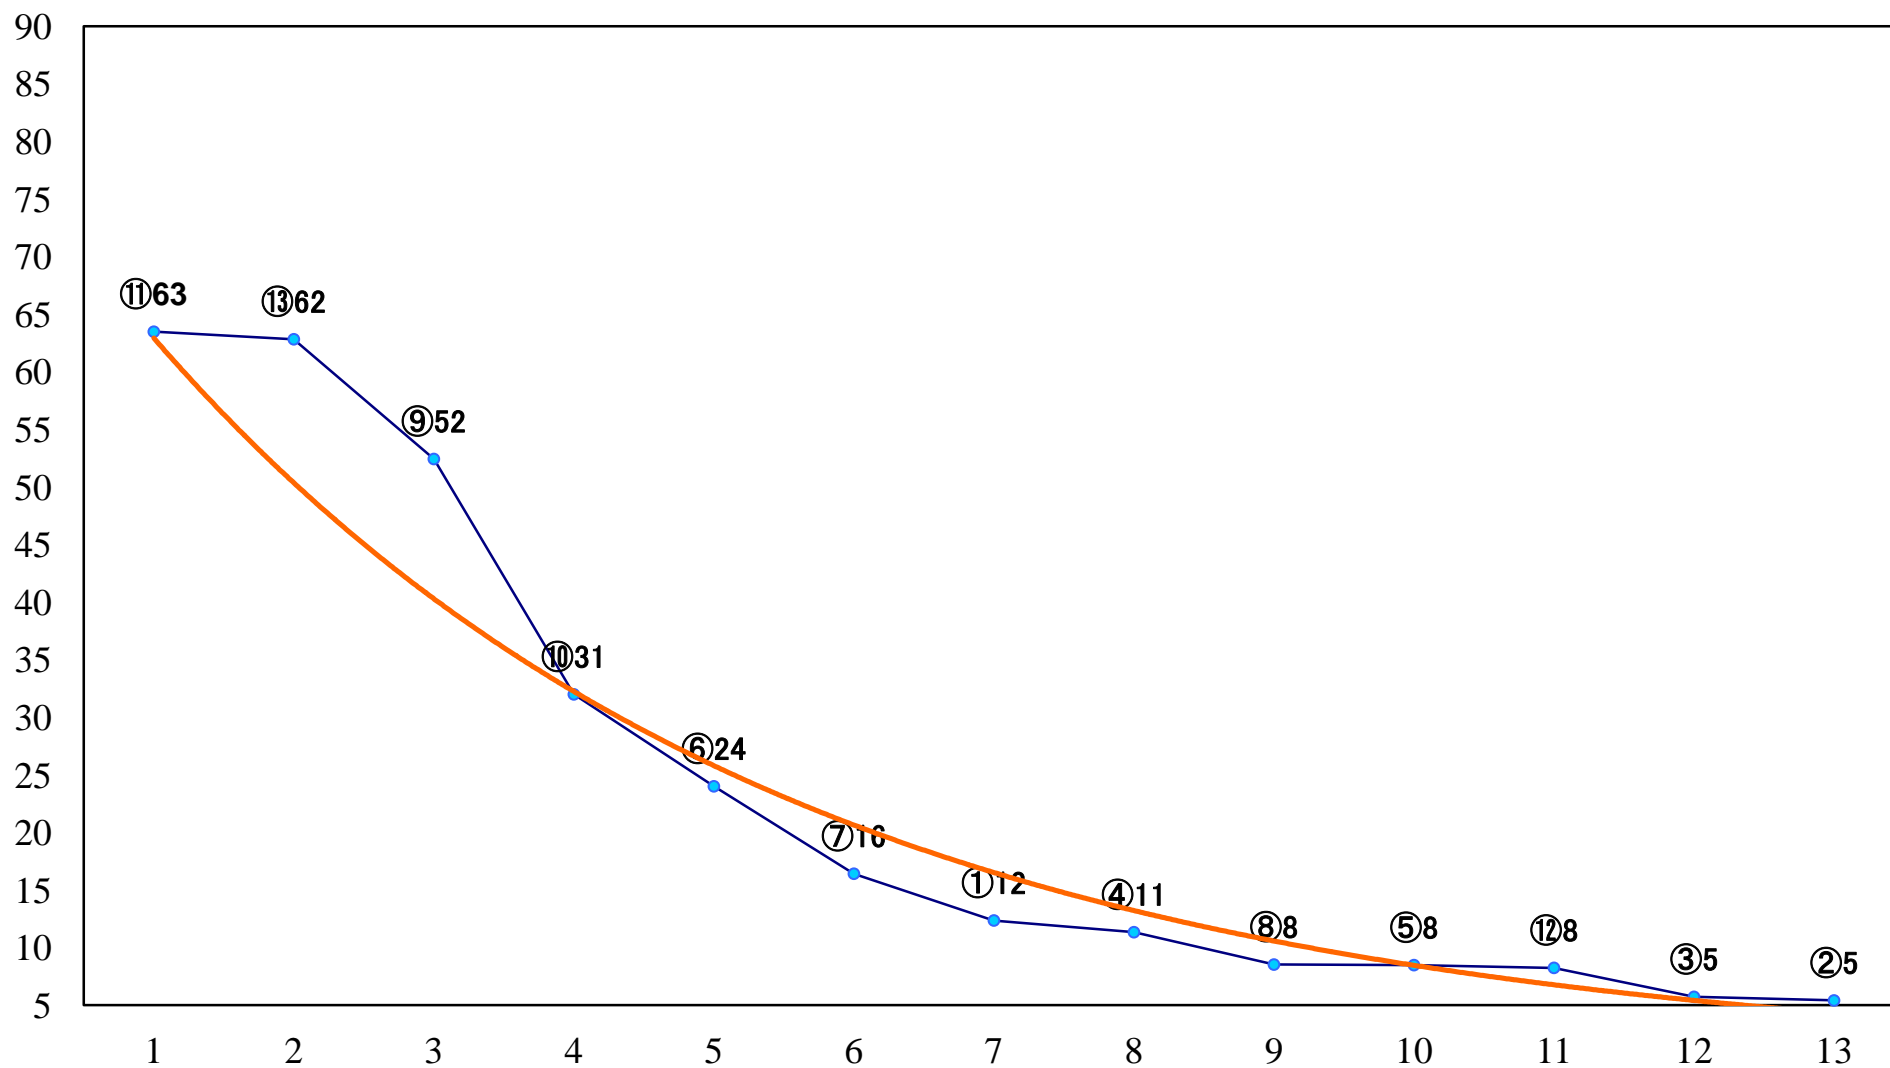

2021年07月14日(水) 大井競馬 1R 14:25  
3歳209万円以下 右1600mm

2021年07月14日(水) 大井競馬 2R 14:55  
3歳209万円以下 右1200mm

2021年07月14日(水) 大井競馬 3R 15:25  
C3四 五 右1600mm

2021年07月14日(水) 大井競馬 4R 15:55  
C3四五 右1200mm

2021年07月14日(水) 大井競馬 5R 16:30  
C2六七 右1600mm