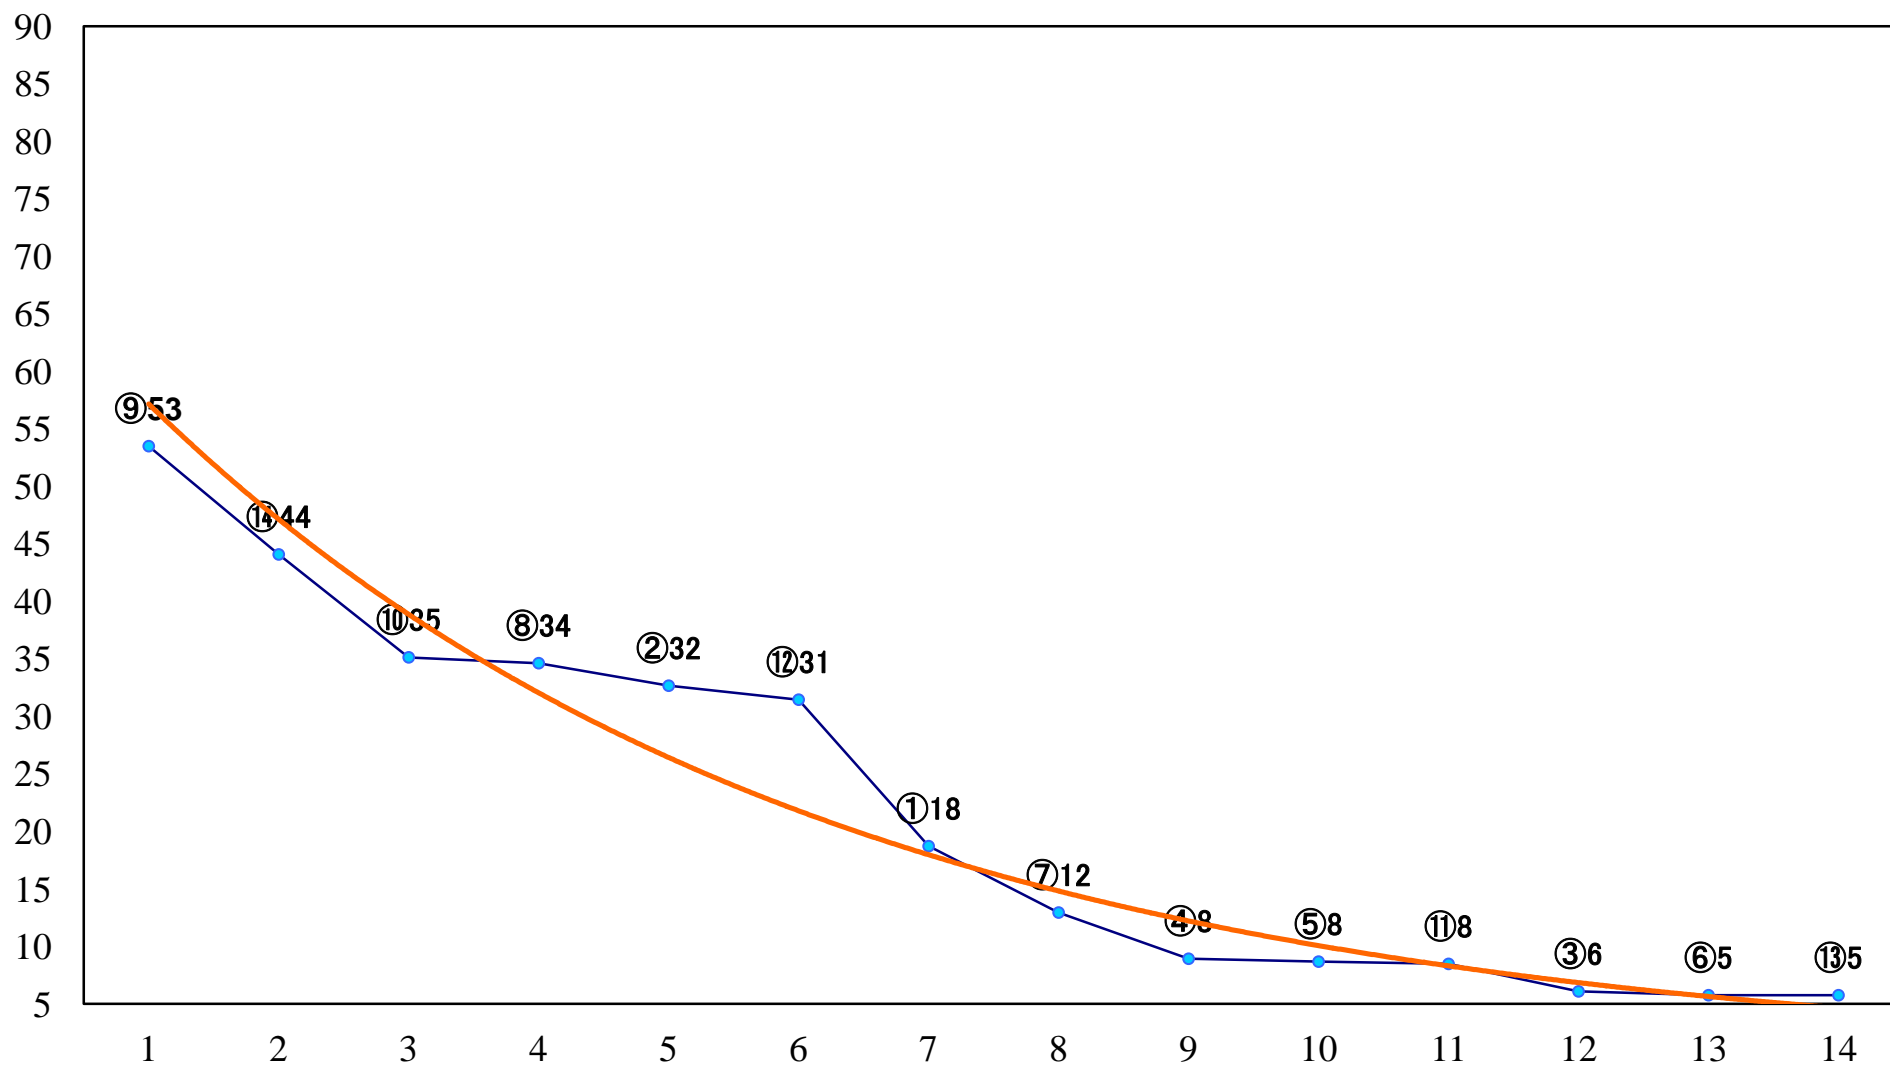

2021年07月20日(火) 船橋競馬 11R 20:15
J交 ハートビートサドルA2B1選抜馬中 左1800mm