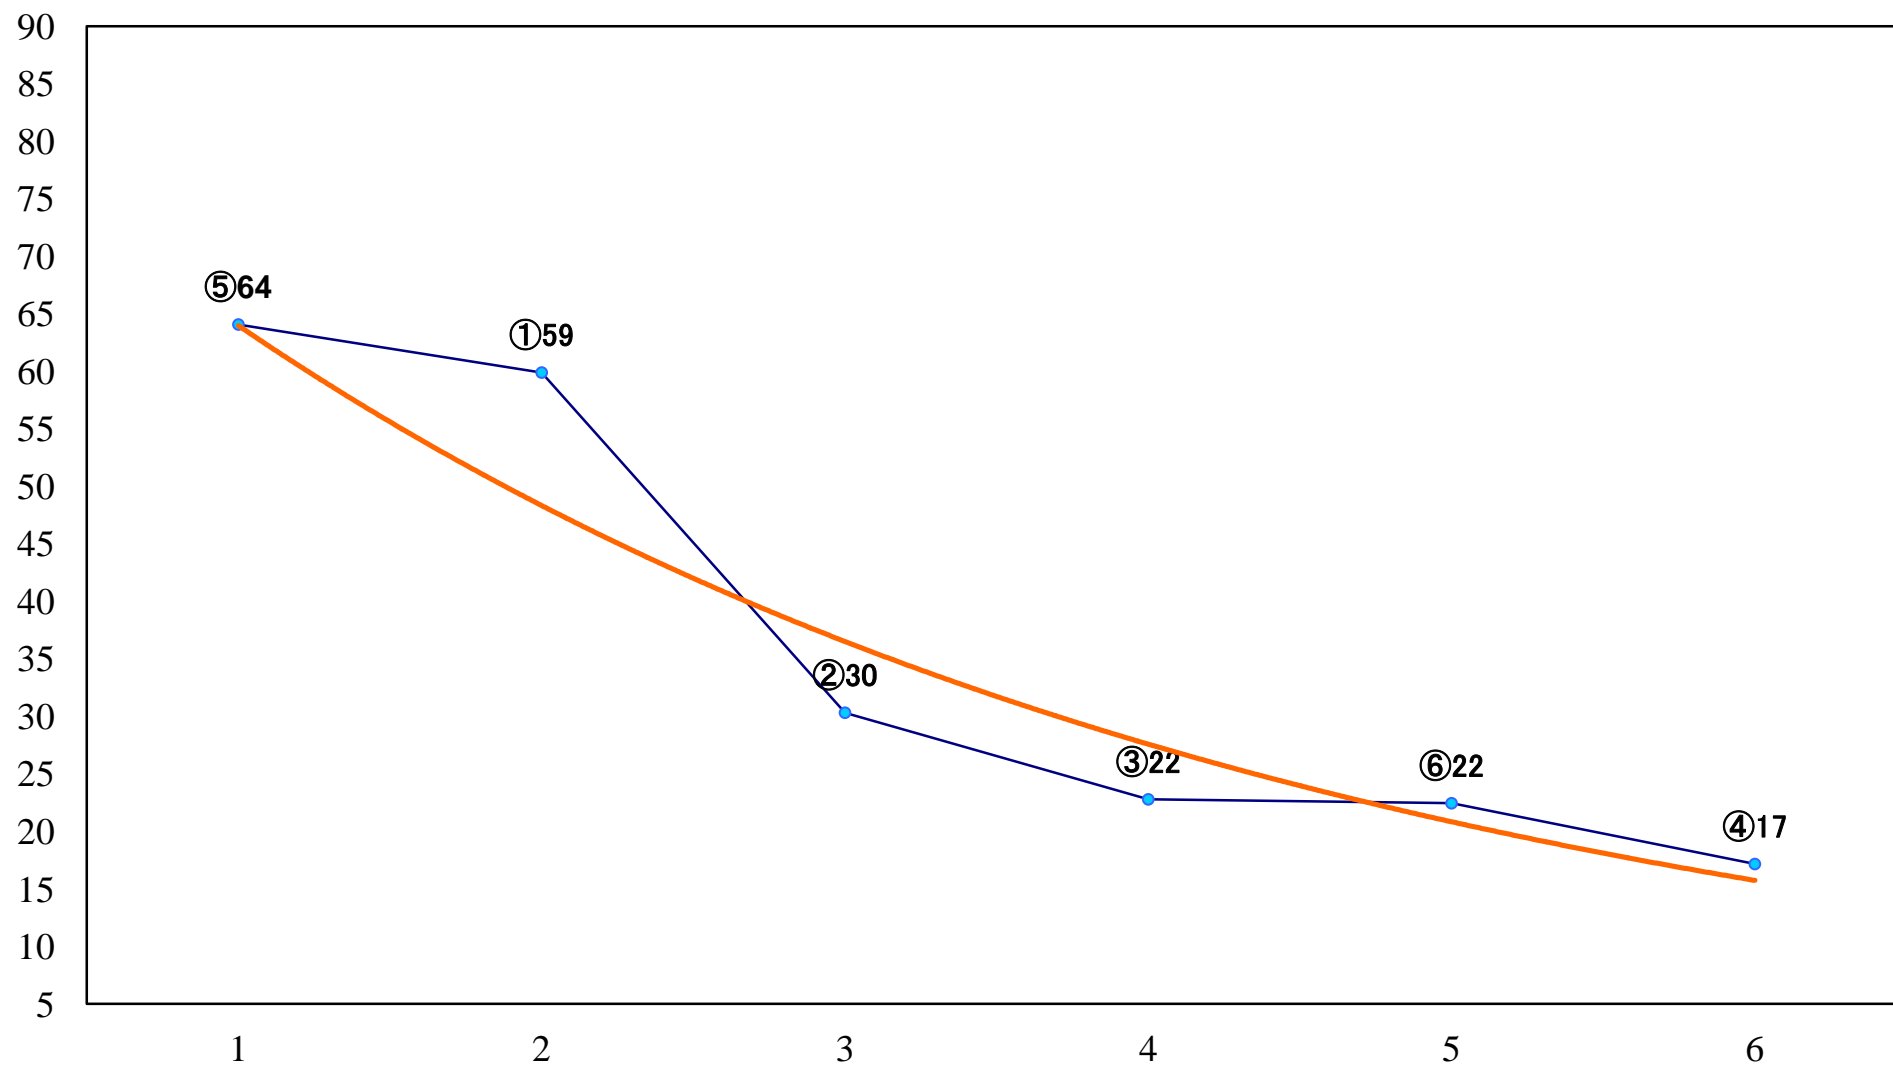

2021年07月20日(火) 船橋競馬 1R 15:00  
C2四五 左1200mm

2021年07月20日(火) 船橋競馬 2R 15:30  
3歳五下選抜馬 左1500mm

2021年07月20日(火) 船橋競馬 3R 16:00  
リアトリスデビュー2歳新馬ウ 左1000mm

2021年07月20日(火) 船橋競馬 4R 16:30  
リアトリスデビュー2歳新馬イ 左1000mm

2021年07月20日(火) 船橋競馬 5R 17:00  
リアトリスデビュー2歳新馬ア 左1500mm