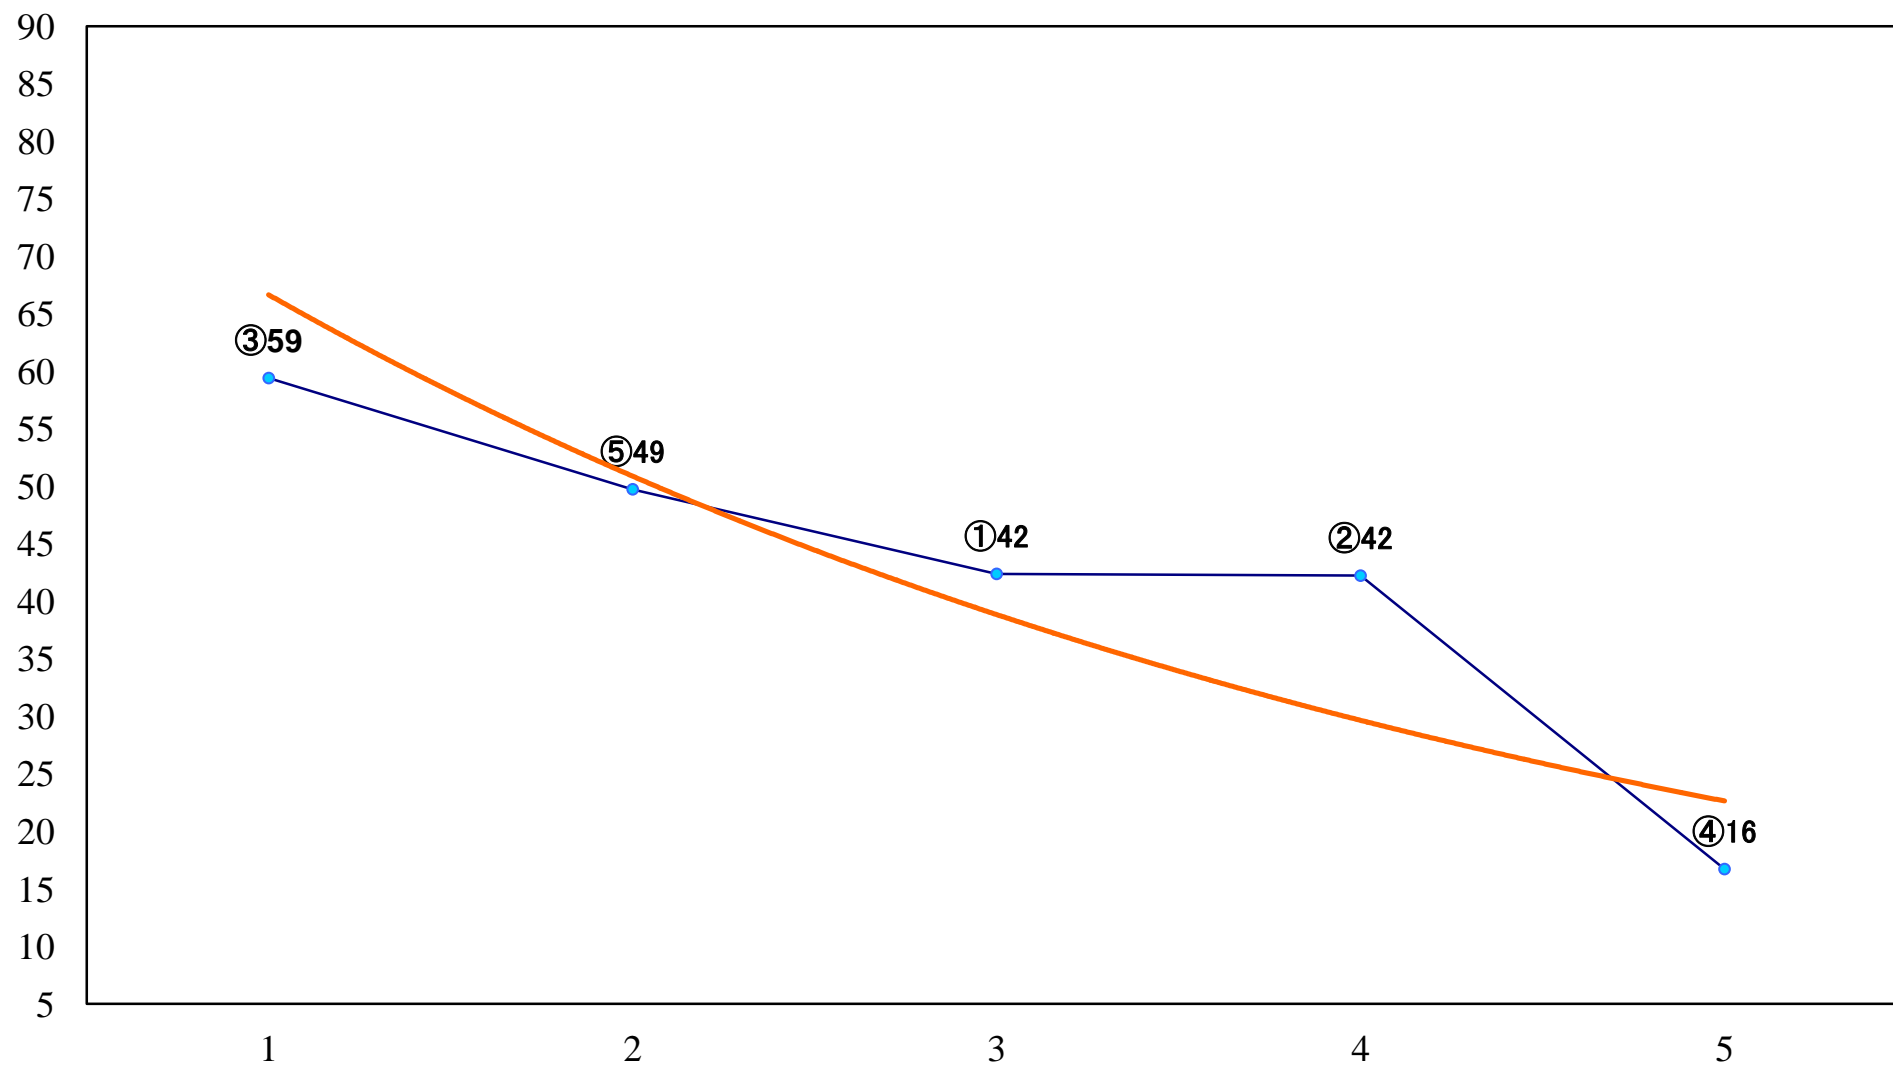

2021年07月20日(火) 船橋競馬 1R 15:00  
C2四五 左1200mm

2021年07月20日(火) 船橋競馬 2R 15:30  
3歳五下選抜馬 左1500mm

2021年07月20日(火) 船橋競馬 3R 16:00  
リアトリスデビュー2歳新馬ウ 左1000mm

2021年07月20日(火) 船橋競馬 4R 16:30  
リアトリスデビュー2歳新馬イ 左1000mm

2021年07月20日(火) 船橋競馬 5R 17:00  
リアトリスデビュー2歳新馬ア 左1500mm