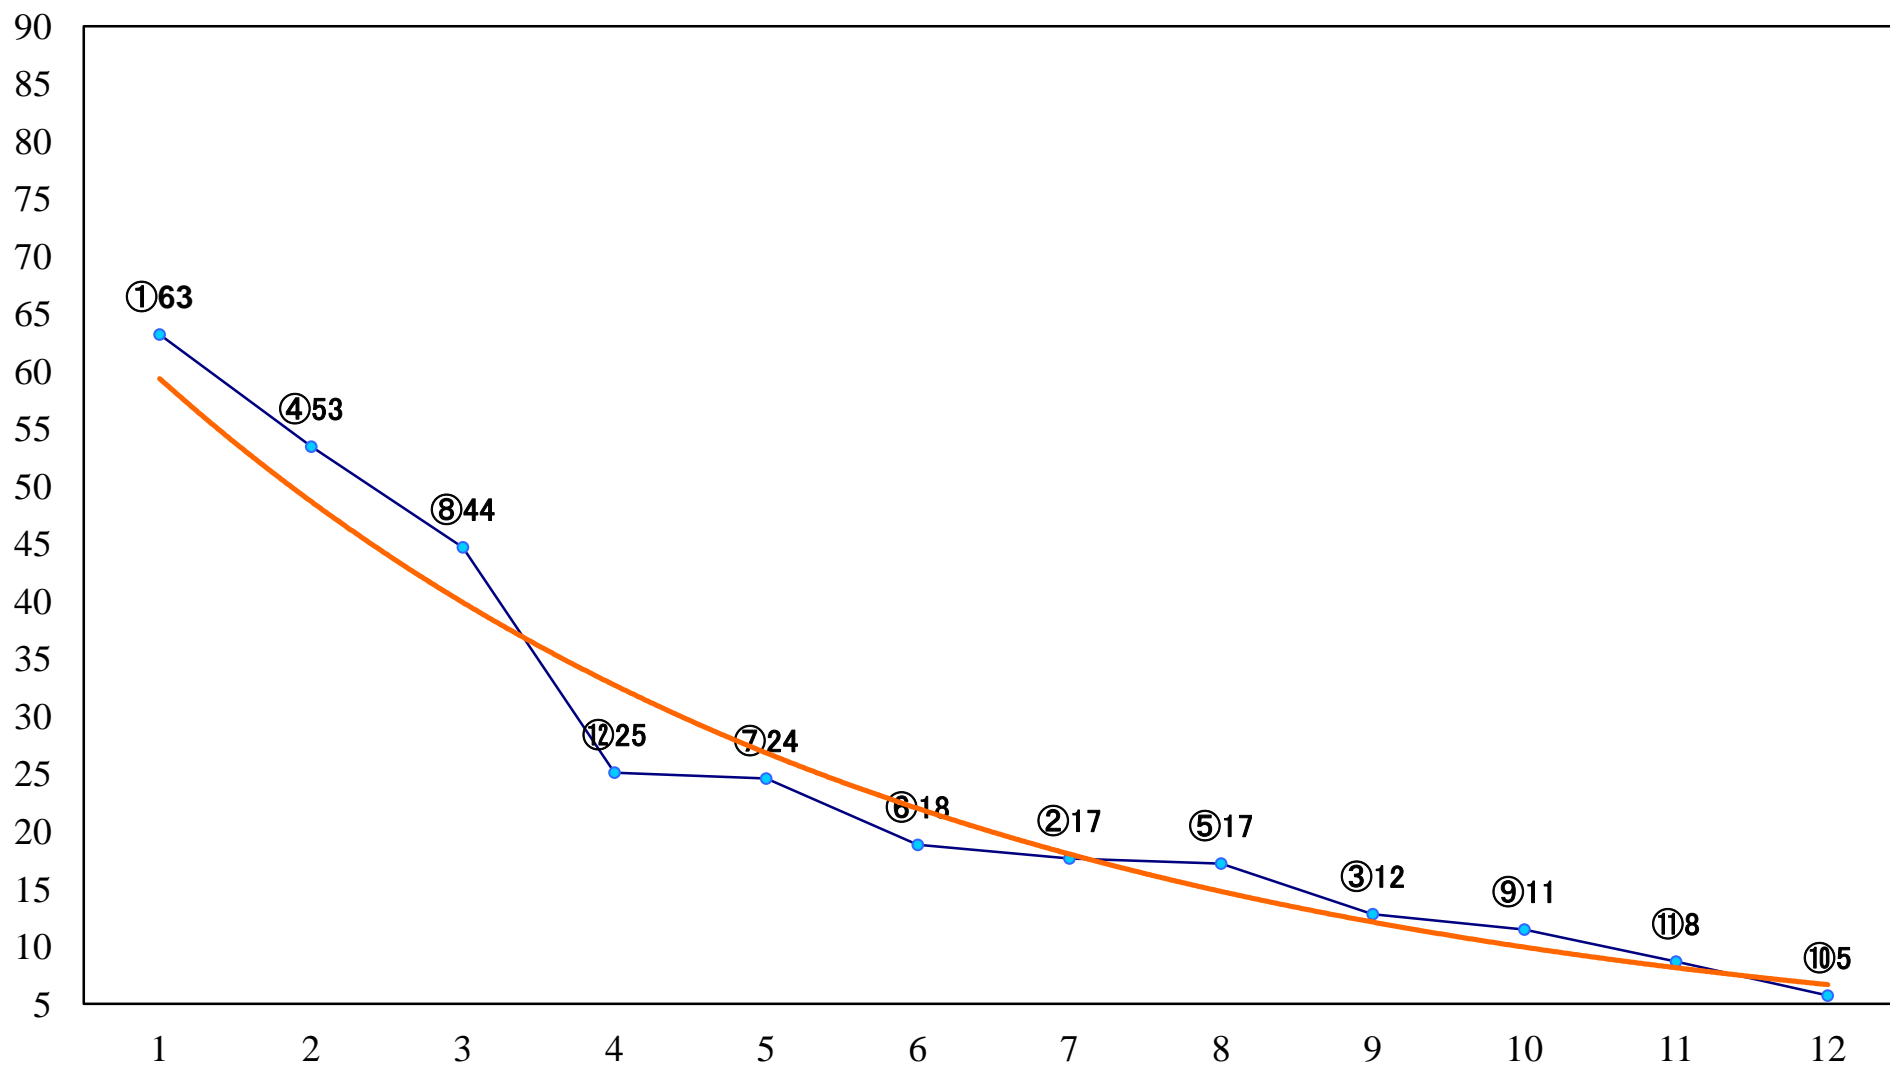

2021年07月20日(火) 船橋競馬 10R 19:40
アイオライト特別B3三 左1600mm