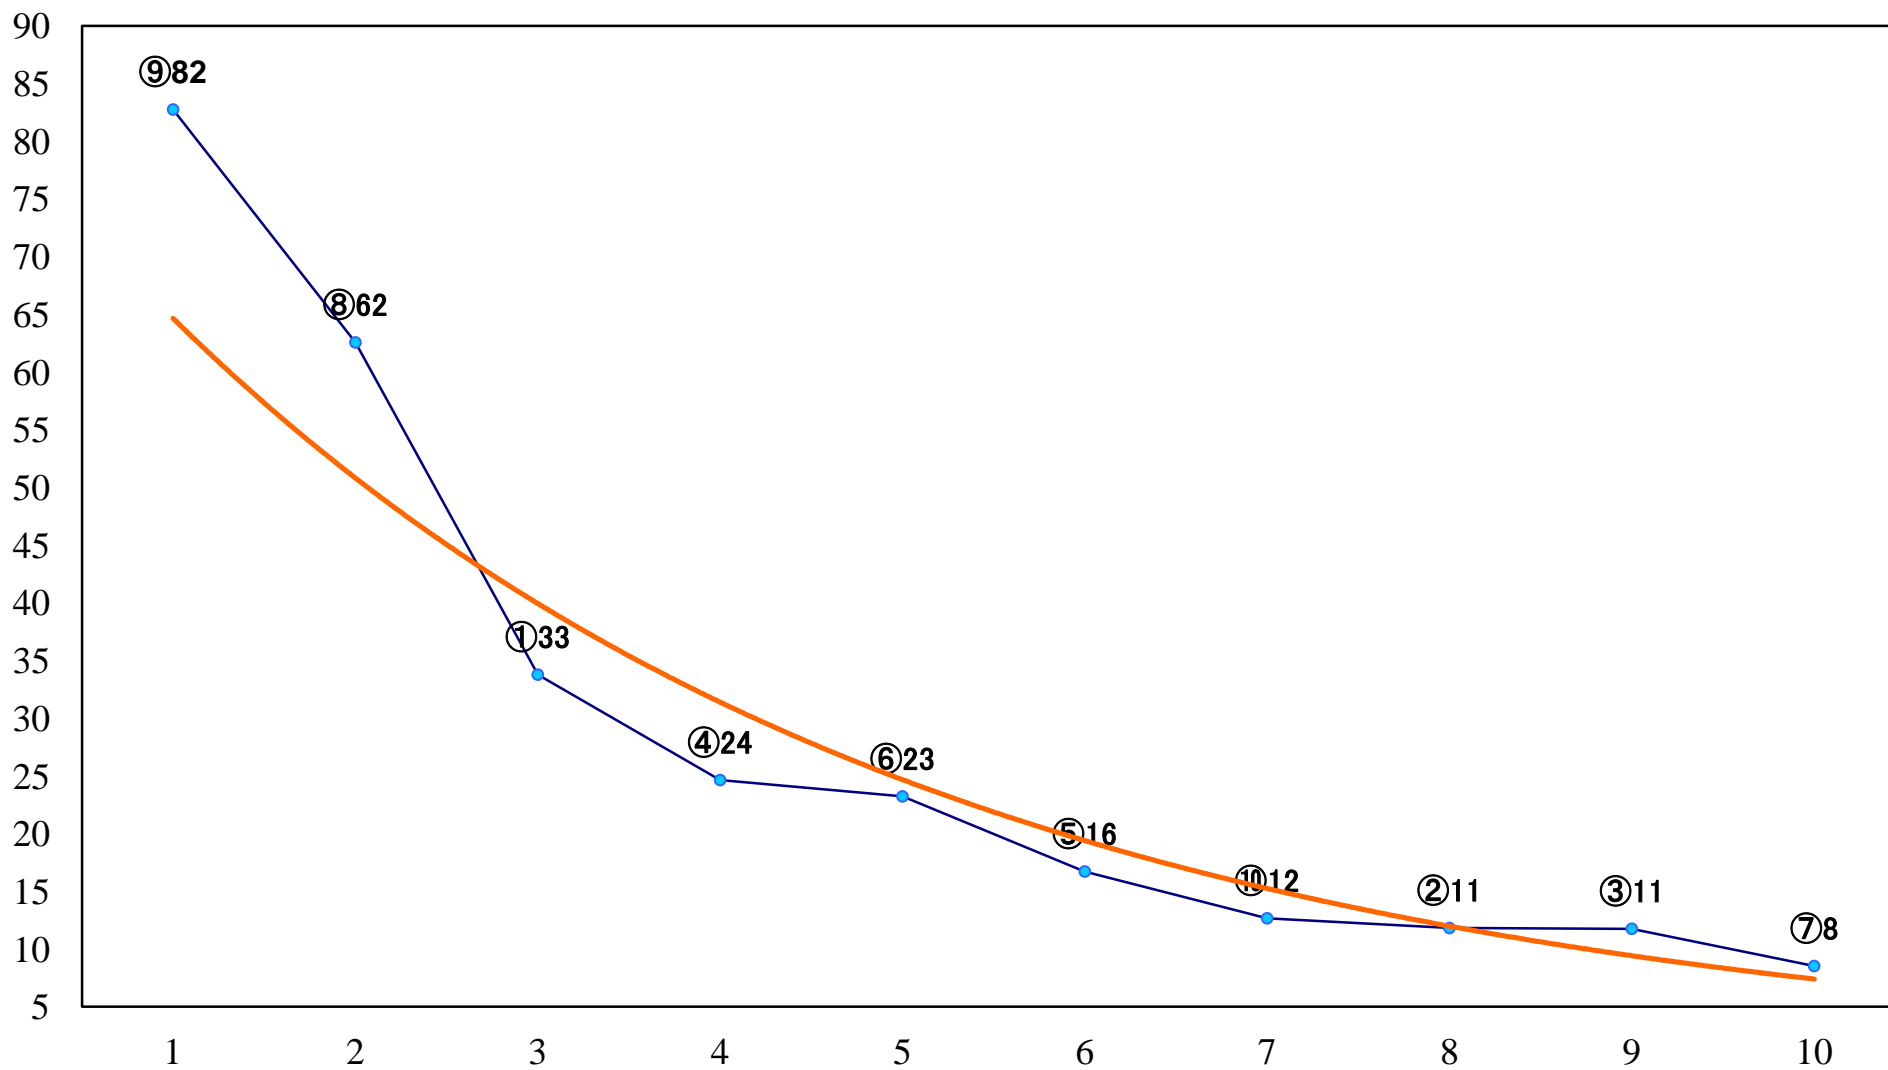

2021年07月20日(火) 船橋競馬 1R 15:00  
C2四五 左1200mm

2021年07月20日(火) 船橋競馬 2R 15:30  
3歳五下選抜馬 左1500mm

2021年07月20日(火) 船橋競馬 3R 16:00  
リアトリスデビュー2歳新馬ウ 左1000mm

2021年07月20日(火) 船橋競馬 4R 16:30  
リアトリスデビュー2歳新馬イ 左1000mm

2021年07月20日(火) 船橋競馬 5R 17:00  
リアトリスデビュー2歳新馬ア 左1500mm