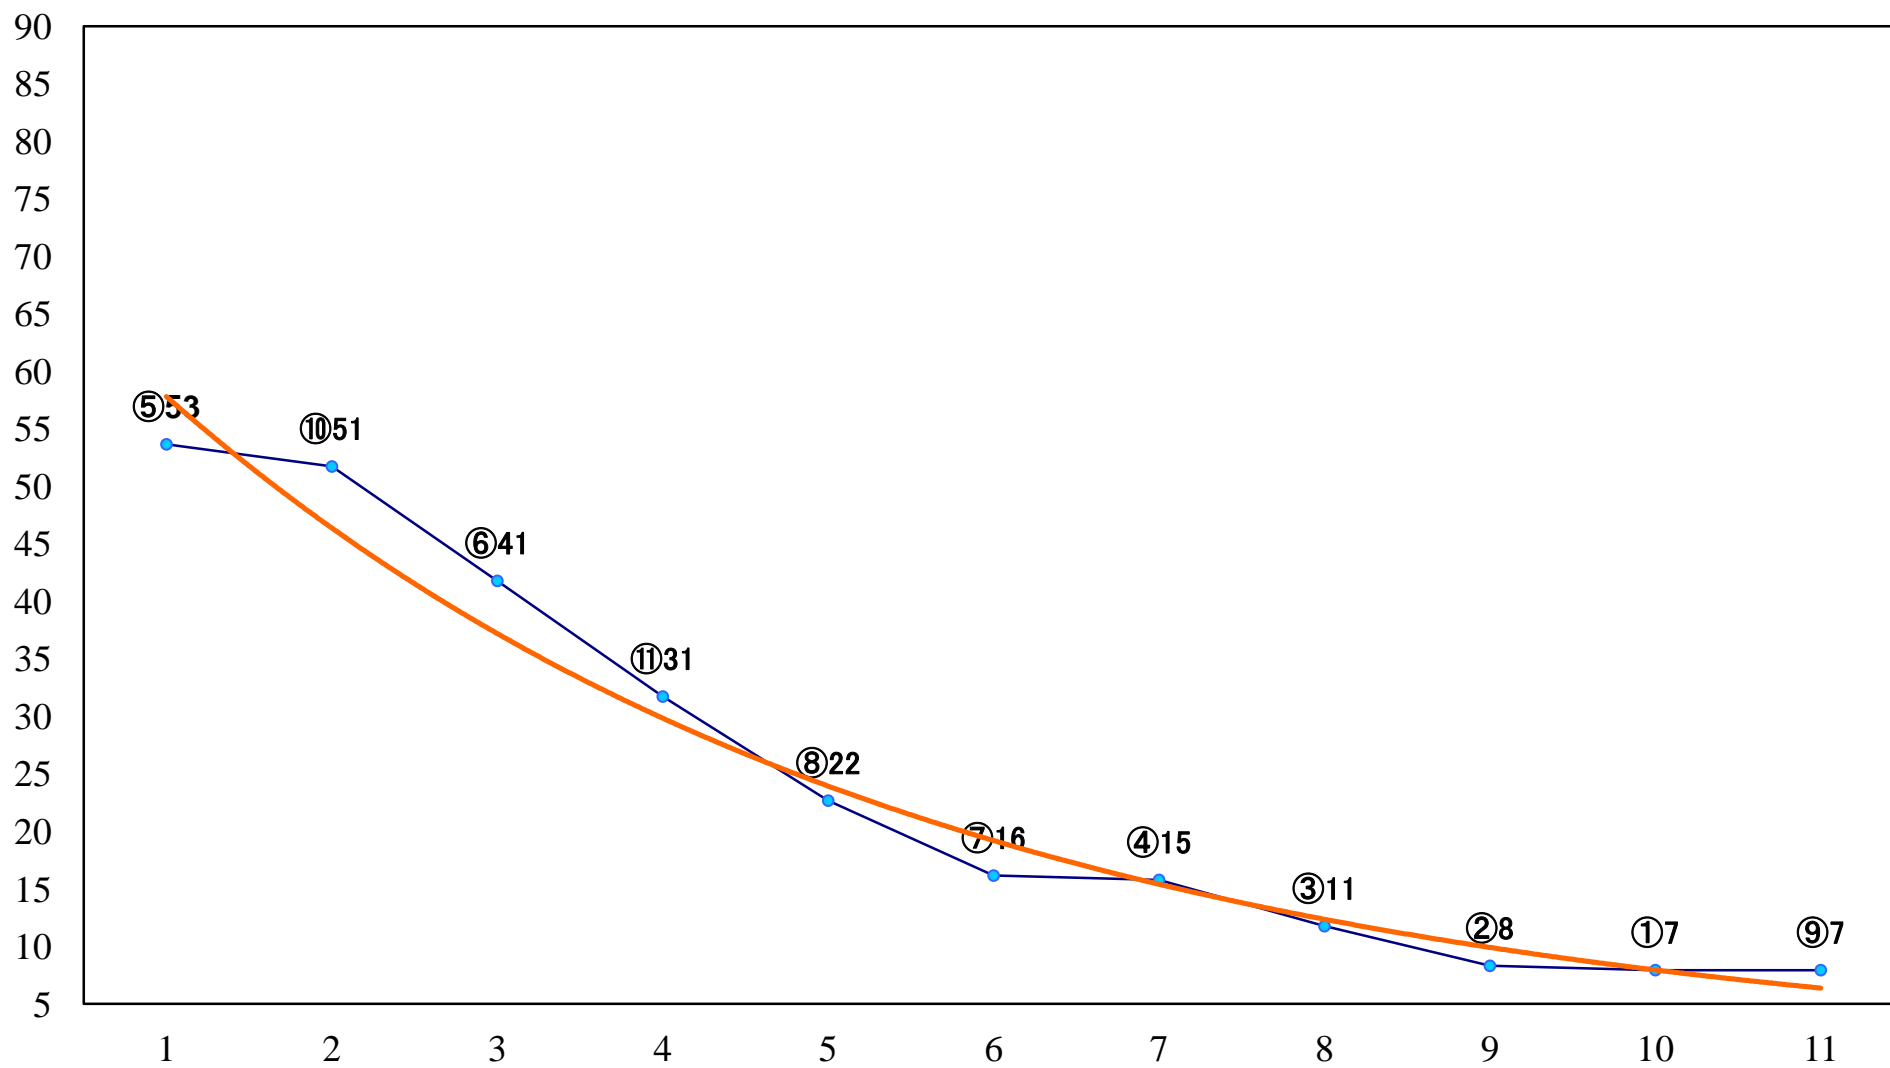

2021年07月20日(火) 船橋競馬 1R 15:00  
C2四五 左1200mm

2021年07月20日(火) 船橋競馬 2R 15:30  
3歳五下選抜馬 左1500mm

2021年07月20日(火) 船橋競馬 3R 16:00  
リアトリスデビュー2歳新馬ウ 左1000mm

2021年07月20日(火) 船橋競馬 4R 16:30  
リアトリスデビュー2歳新馬イ 左1000mm

2021年07月20日(火) 船橋競馬 5R 17:00  
リアトリスデビュー2歳新馬ア 左1500mm