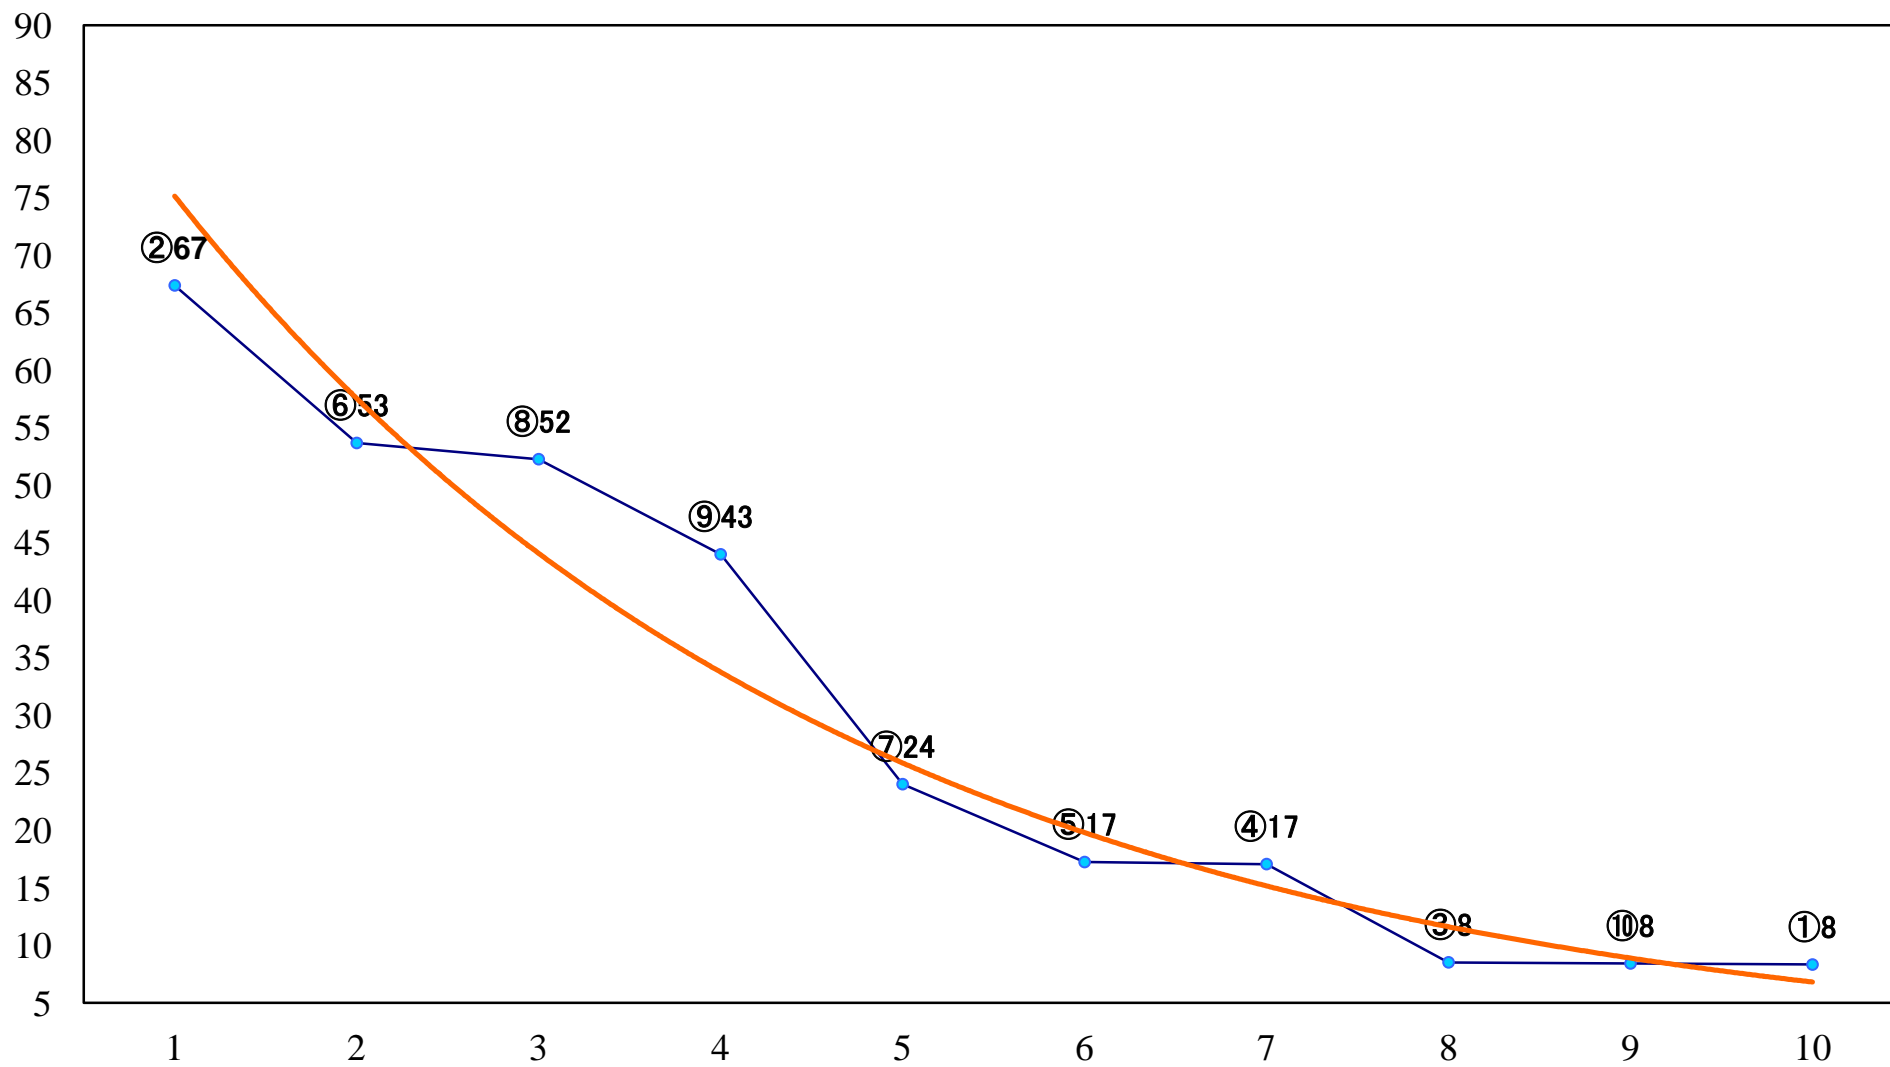

2021年07月20日(火) 船橋競馬 7R 18:00
馬い！？海苔は飯塚海苔店記念C2選抜馬 左1200mm