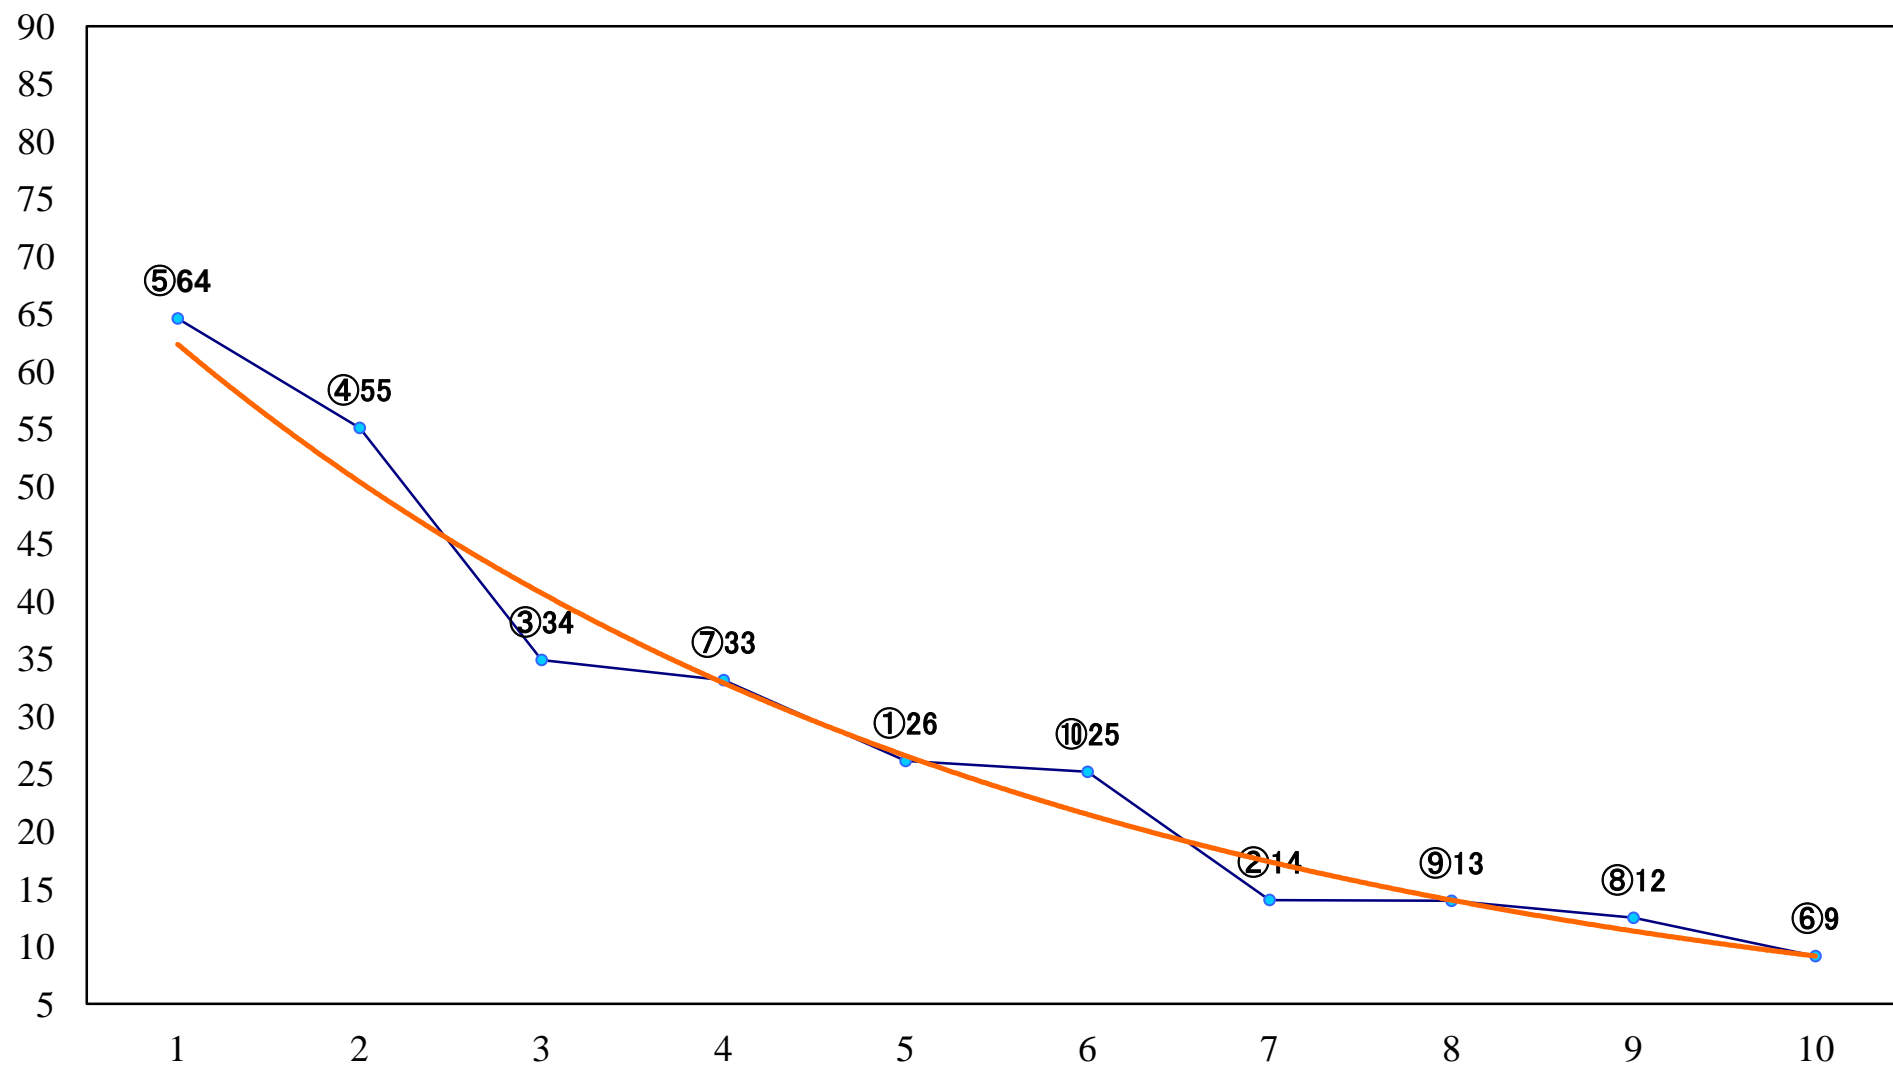

2021年07月20日(火) 船橋競馬 10R 19:40  
アイオライト特別B3三 左1600mm

2021年07月20日(火) 船橋競馬 11R 20:15  
J交 ハートビートサドルA2B1選抜馬中 左1800mm

2021年07月20日(火) 船橋競馬 12R 20:50  
ビリヤード2200C1選抜馬 左2200mm