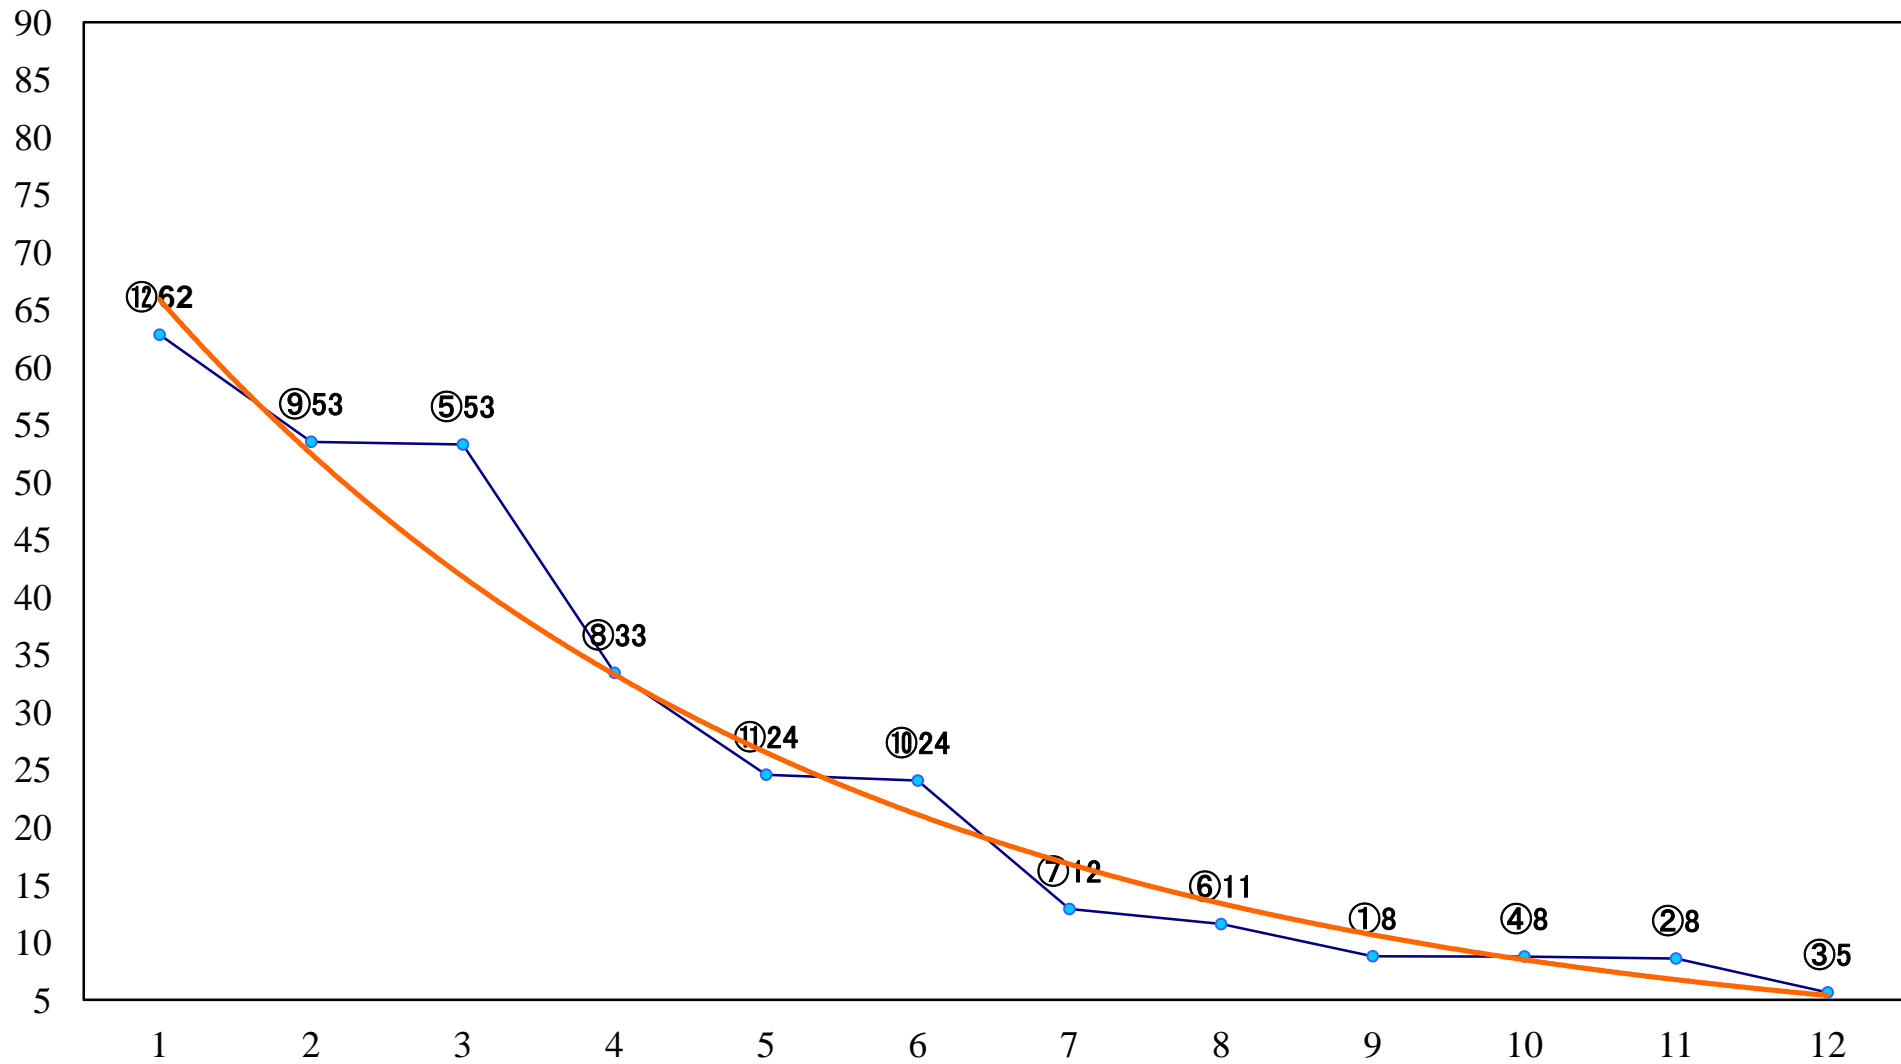

2021年07月20日(火) 船橋競馬 6R 17:30
子供も大人も安心除菌水e-WAC2四 五 左1500mm