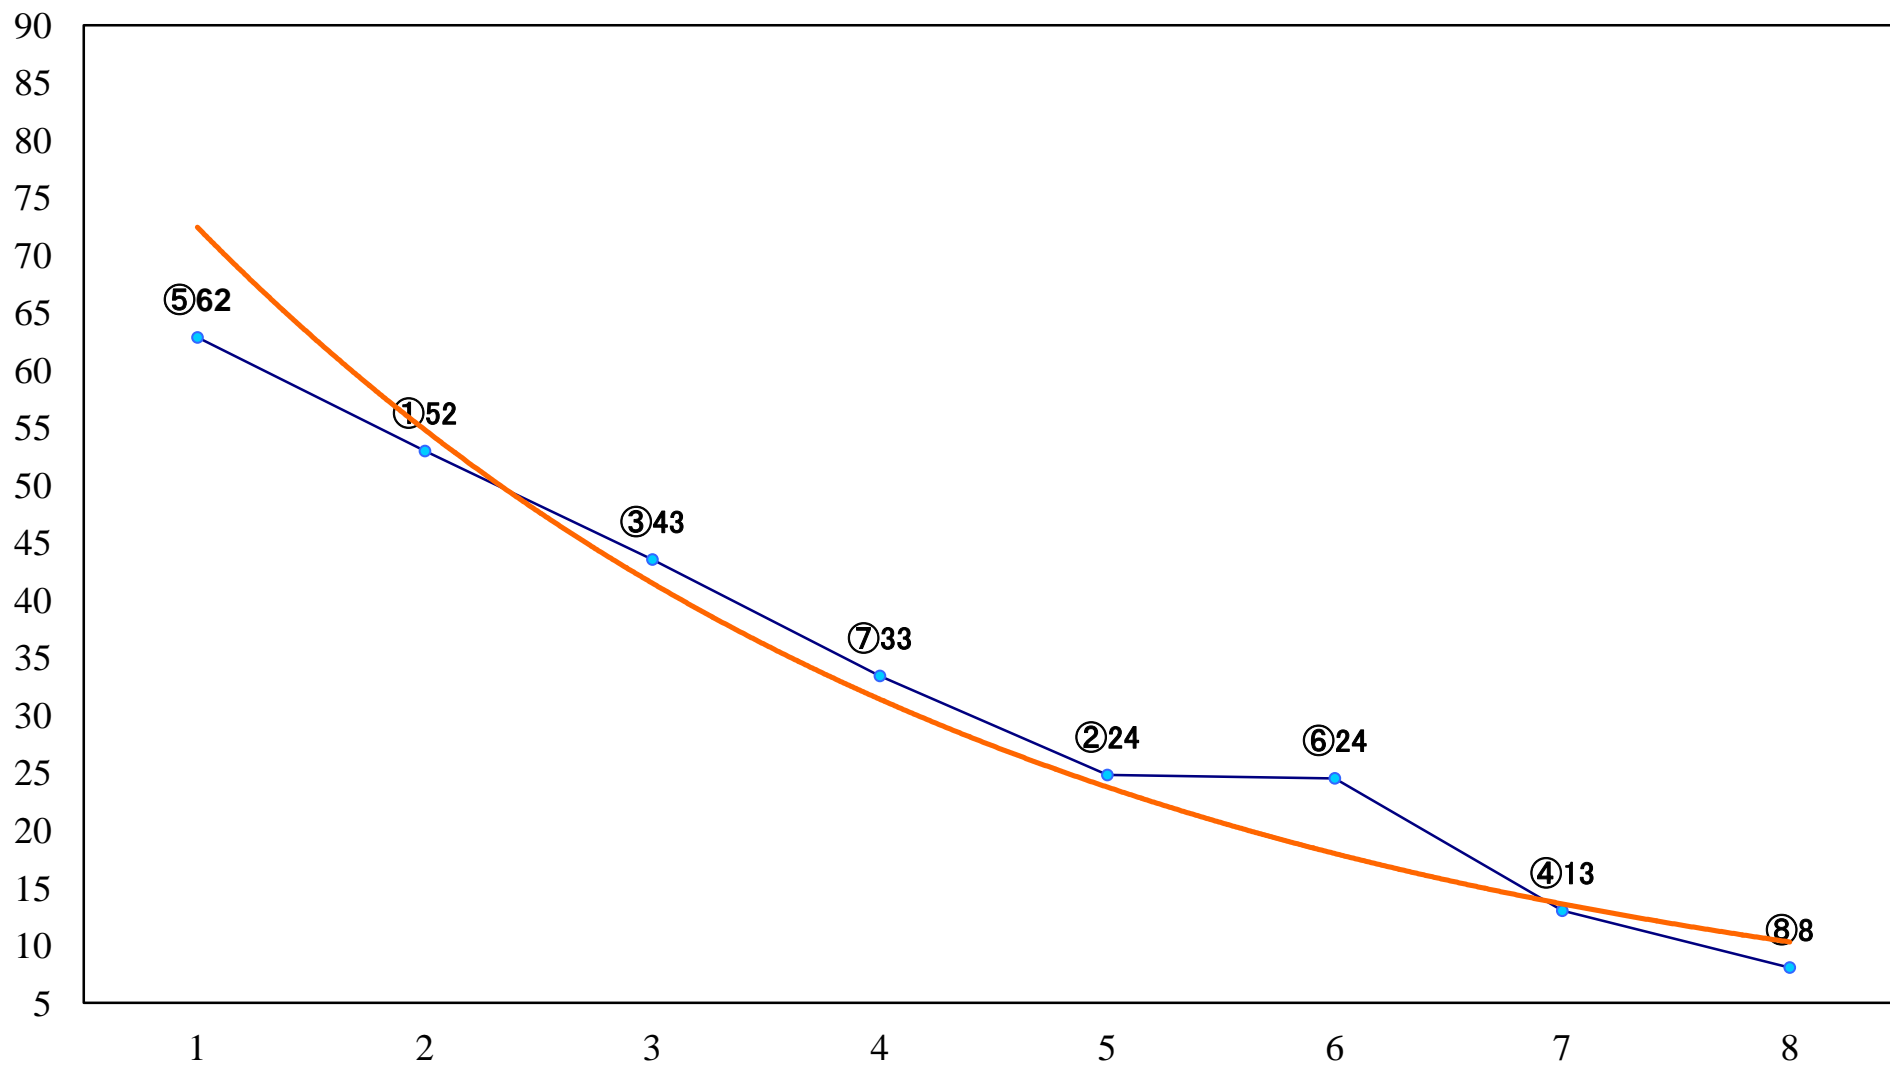

2021年07月20日(火) 船橋競馬 8R 18:30
東金賞C1二 左1600mm