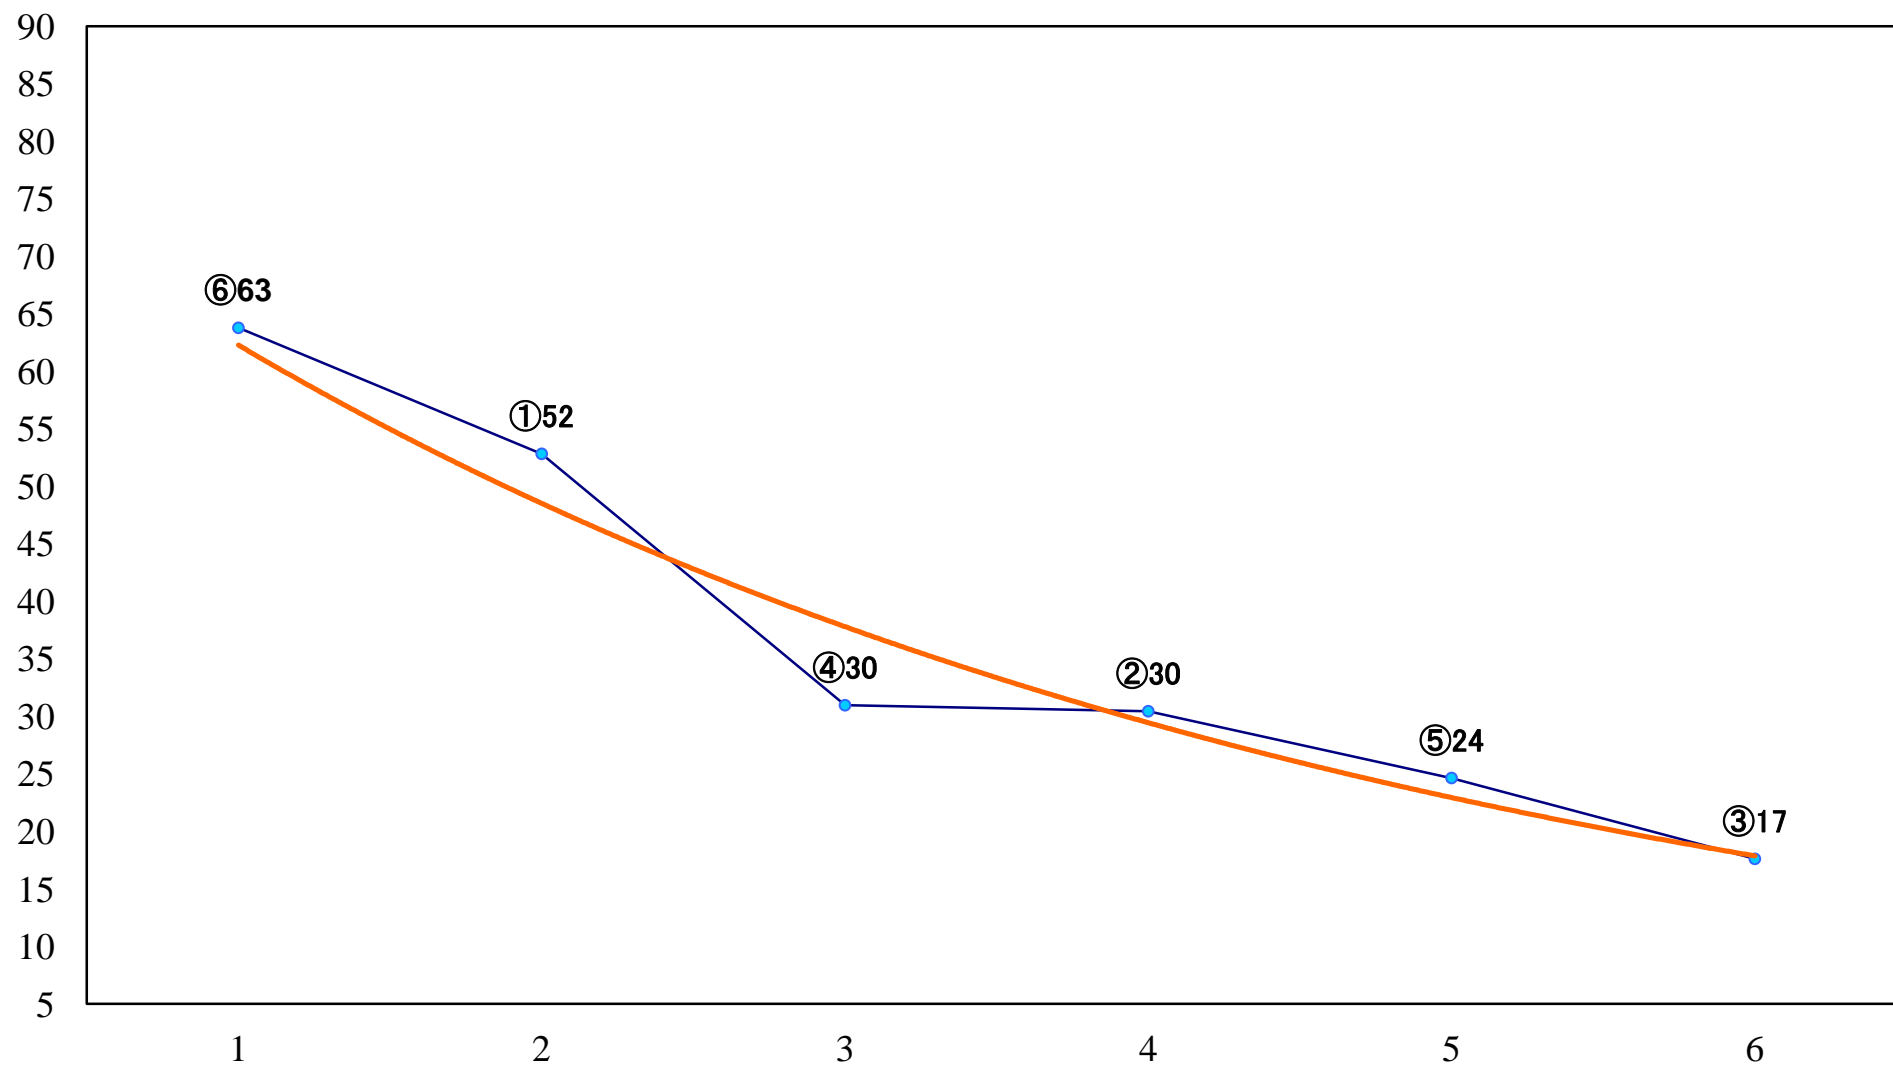

2021年07月20日(火) 船橋競馬 1R 15:00  
C2四五 左1200mm

2021年07月20日(火) 船橋競馬 2R 15:30  
3歳五下選抜馬 左1500mm

2021年07月20日(火) 船橋競馬 3R 16:00  
リアトリスデビュー2歳新馬ウ 左1000mm

2021年07月20日(火) 船橋競馬 4R 16:30  
リアトリスデビュー2歳新馬イ 左1000mm

2021年07月20日(火) 船橋競馬 5R 17:00  
リアトリスデビュー2歳新馬ア 左1500mm