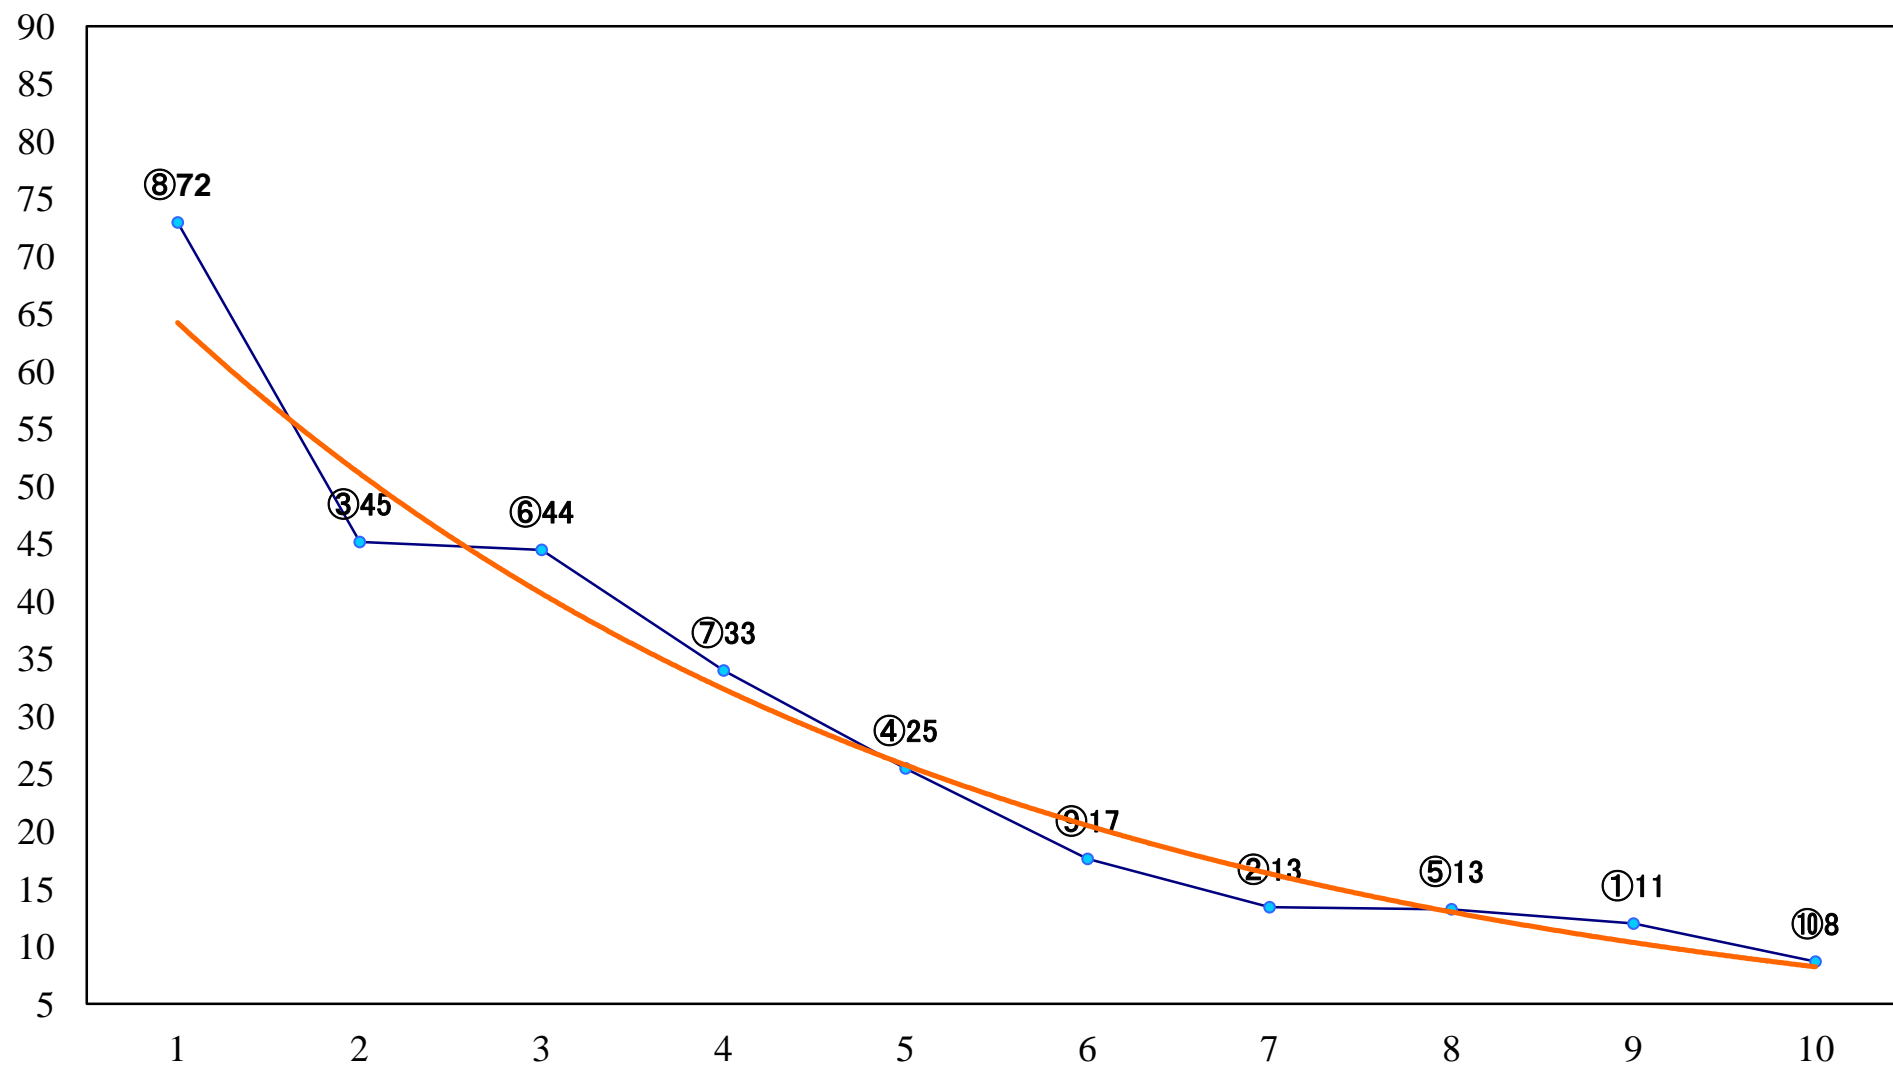

2021年07月22日(木) 浦和競馬 11R 17:45
プラチナカップ3上オープン 左1400mm

2021年07月22日(木) 浦和競馬 12R 18:20
夏の空特別C2選抜馬 左2000mm