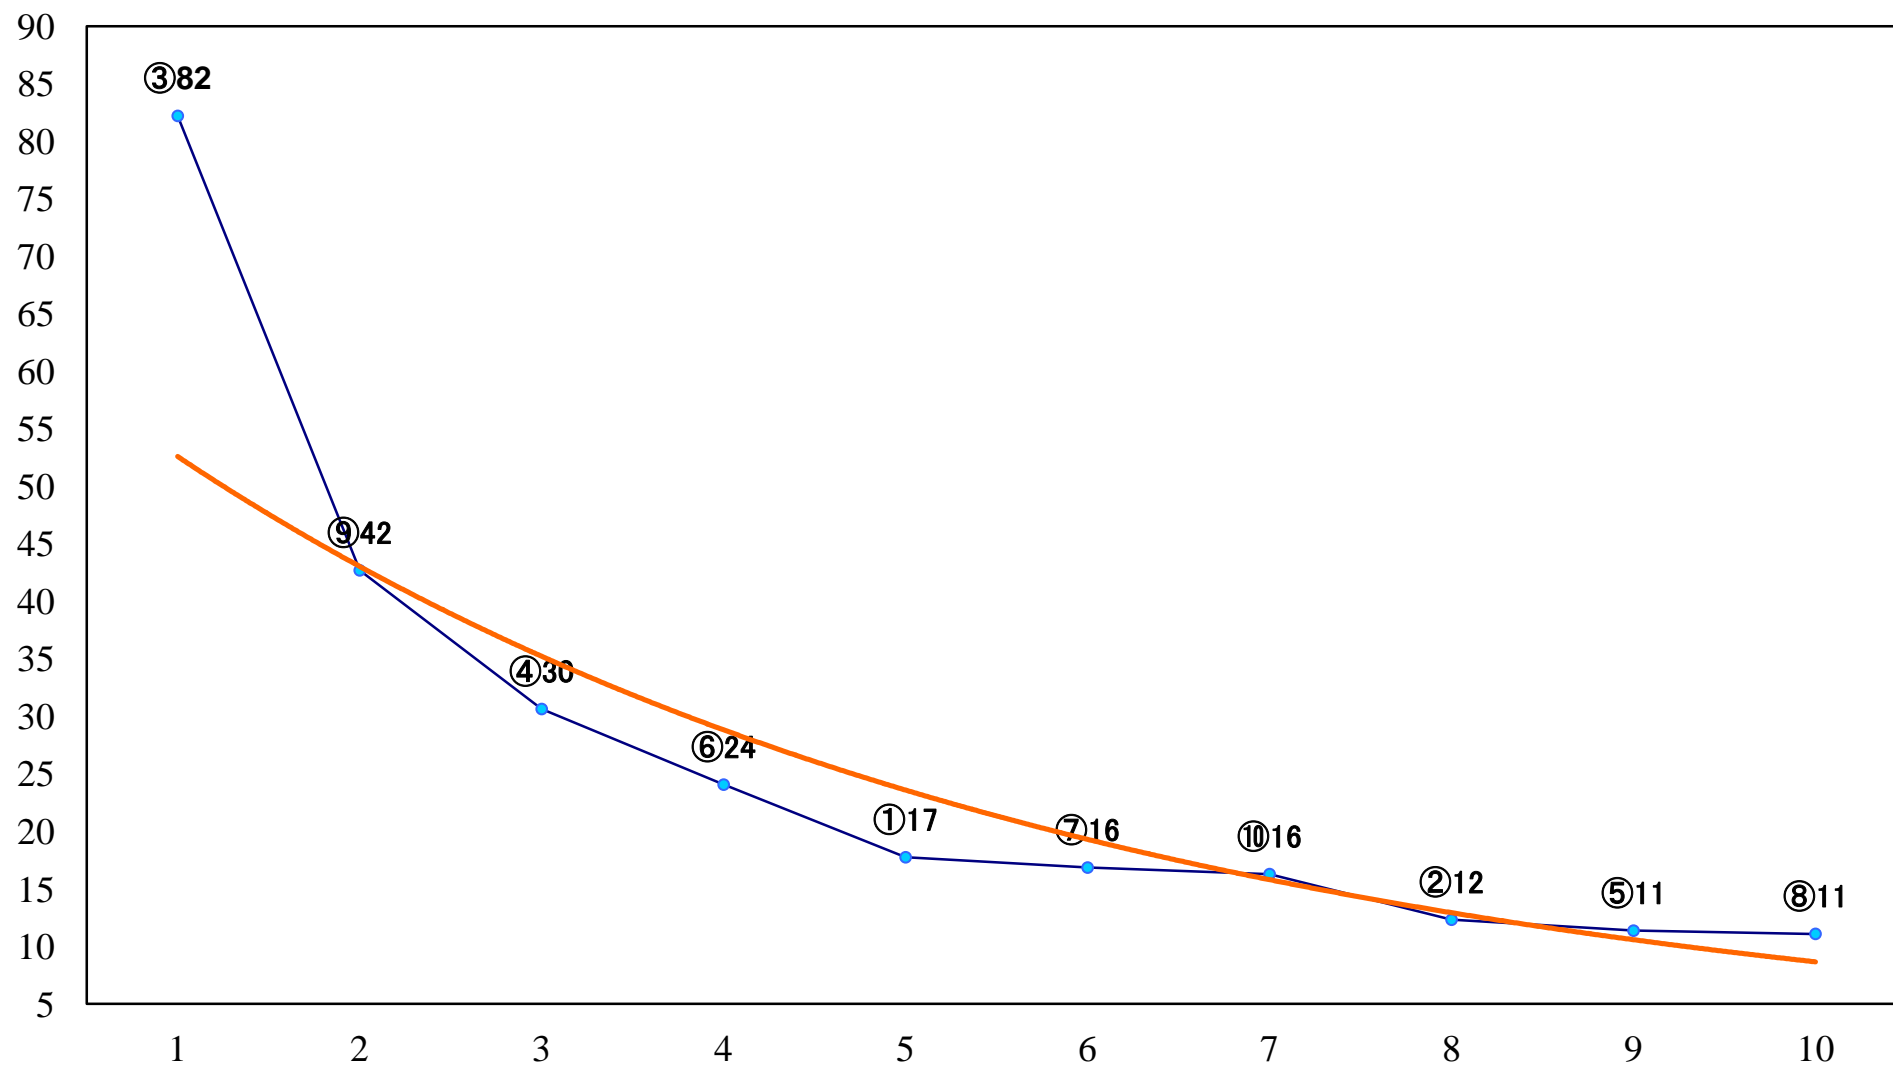

2021年07月22日(木) 浦和競馬 1R 12:20
2歳二 左1400mm

2021年07月22日(木) 浦和競馬 2R 12:50
ランチタイムチャレンジC3十 十一 左1300mm

2021年07月22日(木) 浦和競馬 3R 13:20
C3十一 左1300mm

2021年07月22日(木) 浦和競馬 4R 13:50
特選3歳二 左1400mm

2021年07月22日(木) 浦和競馬 5R 14:20
C3八九 左1400mm