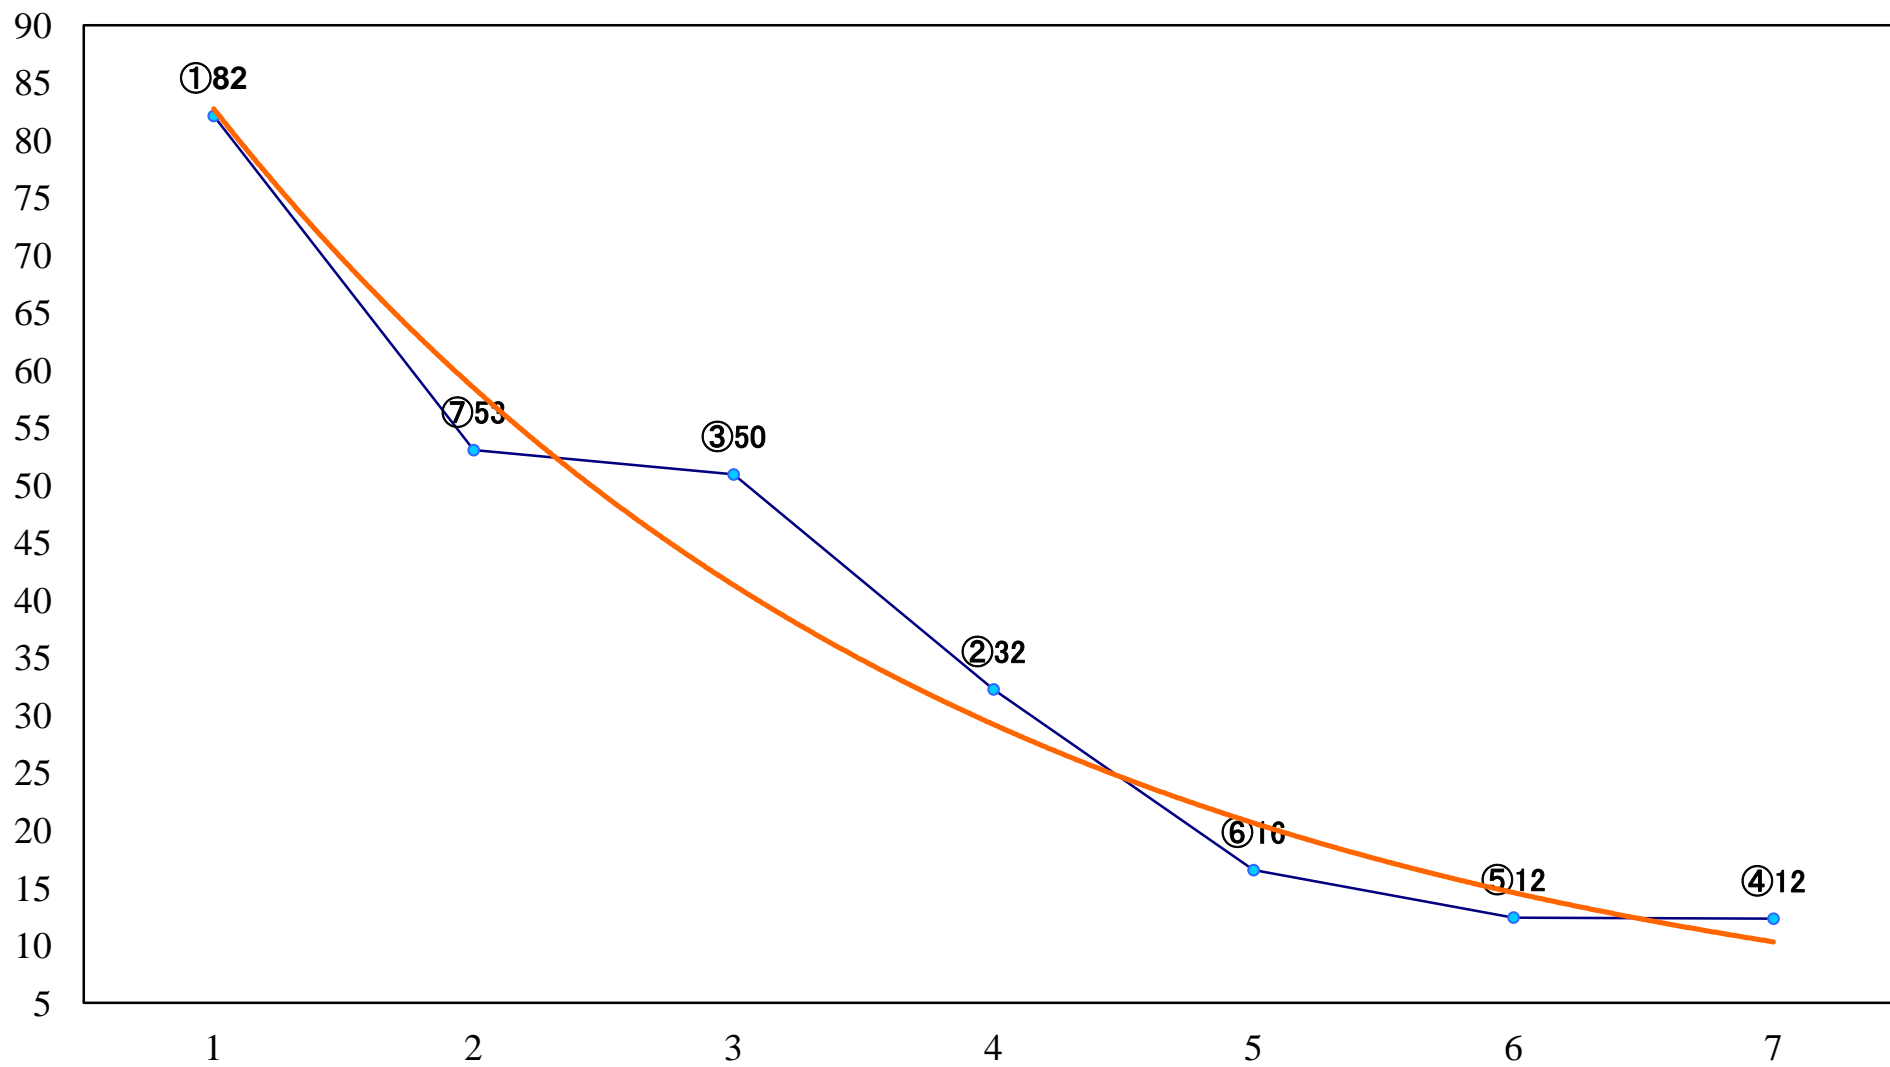

2021年07月22日(木) 浦和競馬 1R 12:20
2歳二 左1400mm

2021年07月22日(木) 浦和競馬 2R 12:50
ランチタイムチャレンジC3十 十一 左1300mm

2021年07月22日(木) 浦和競馬 3R 13:20
C3十一 左1300mm

2021年07月22日(木) 浦和競馬 4R 13:50
特選3歳二 左1400mm

2021年07月22日(木) 浦和競馬 5R 14:20
C3八九 左1400mm