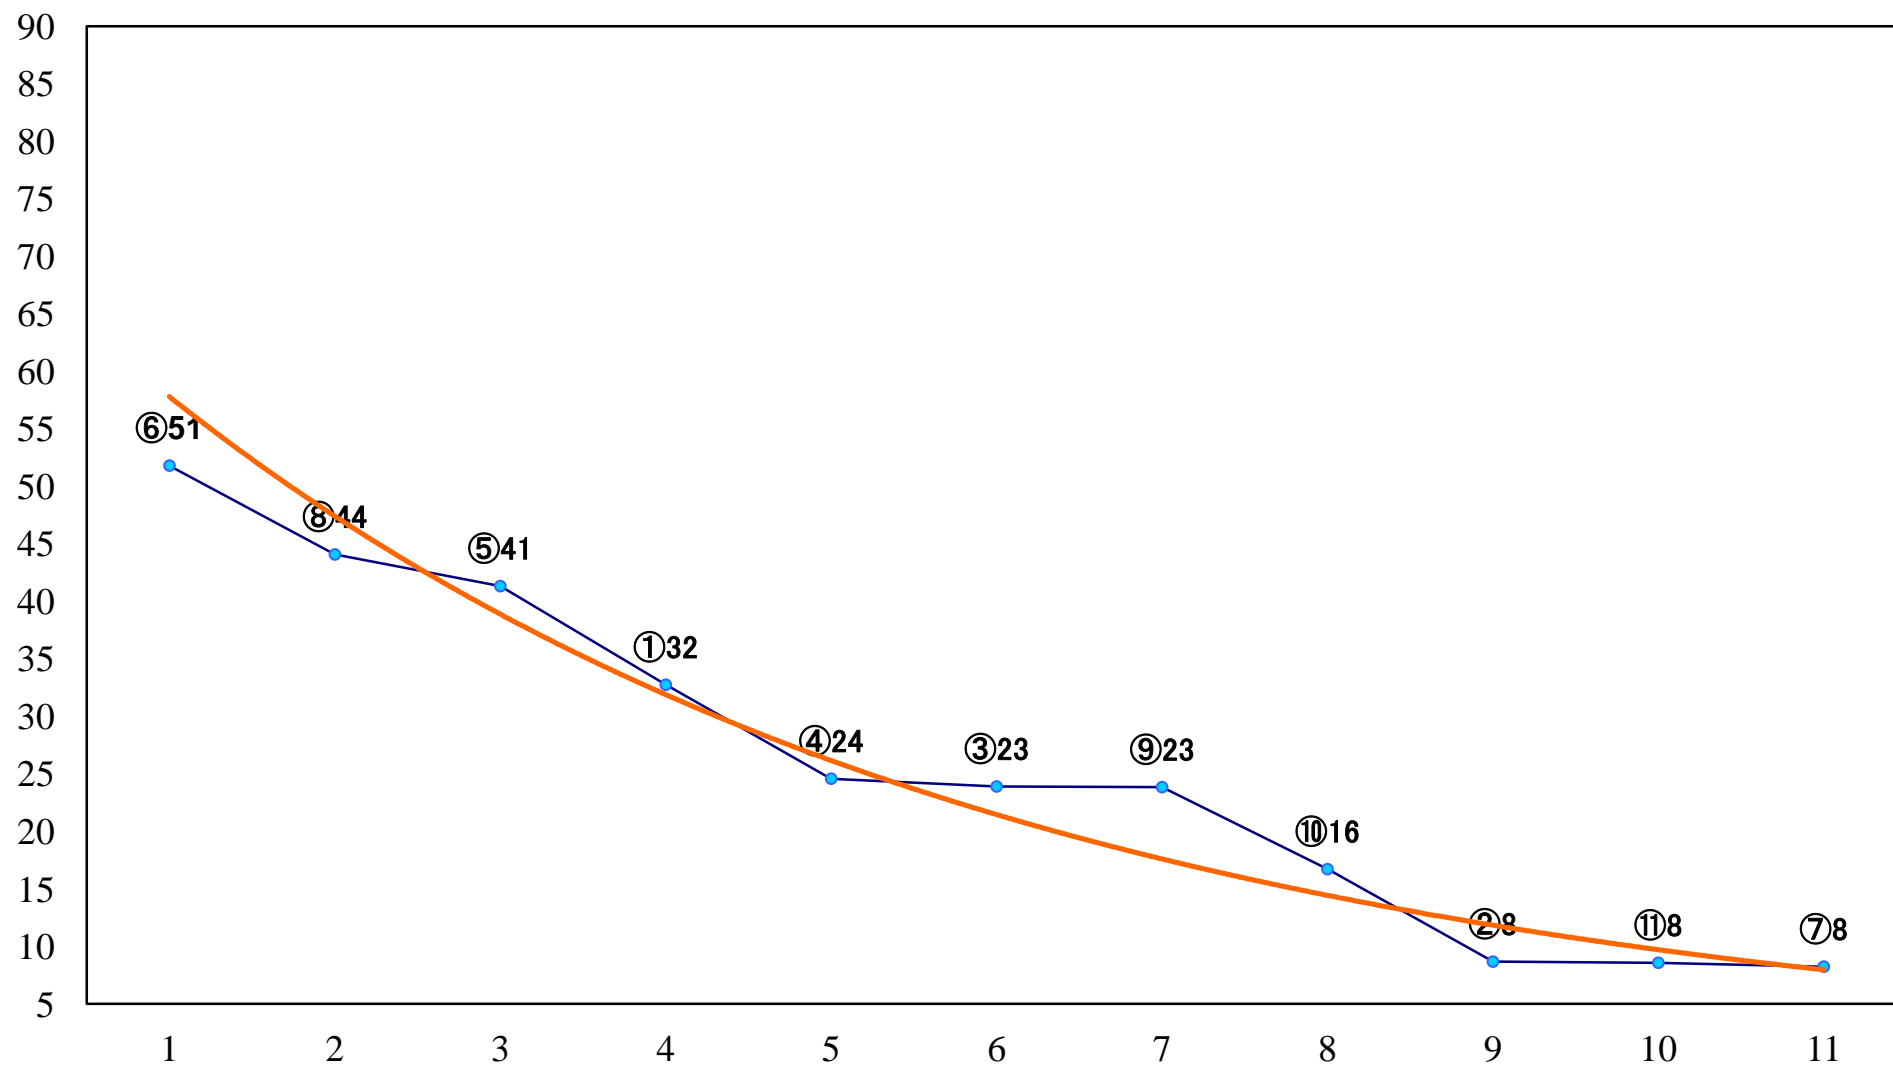

2021年07月22日(木) 浦和競馬 8R 16:00
花のまち鴻巣 ポピー賞C2選抜馬 左800mm