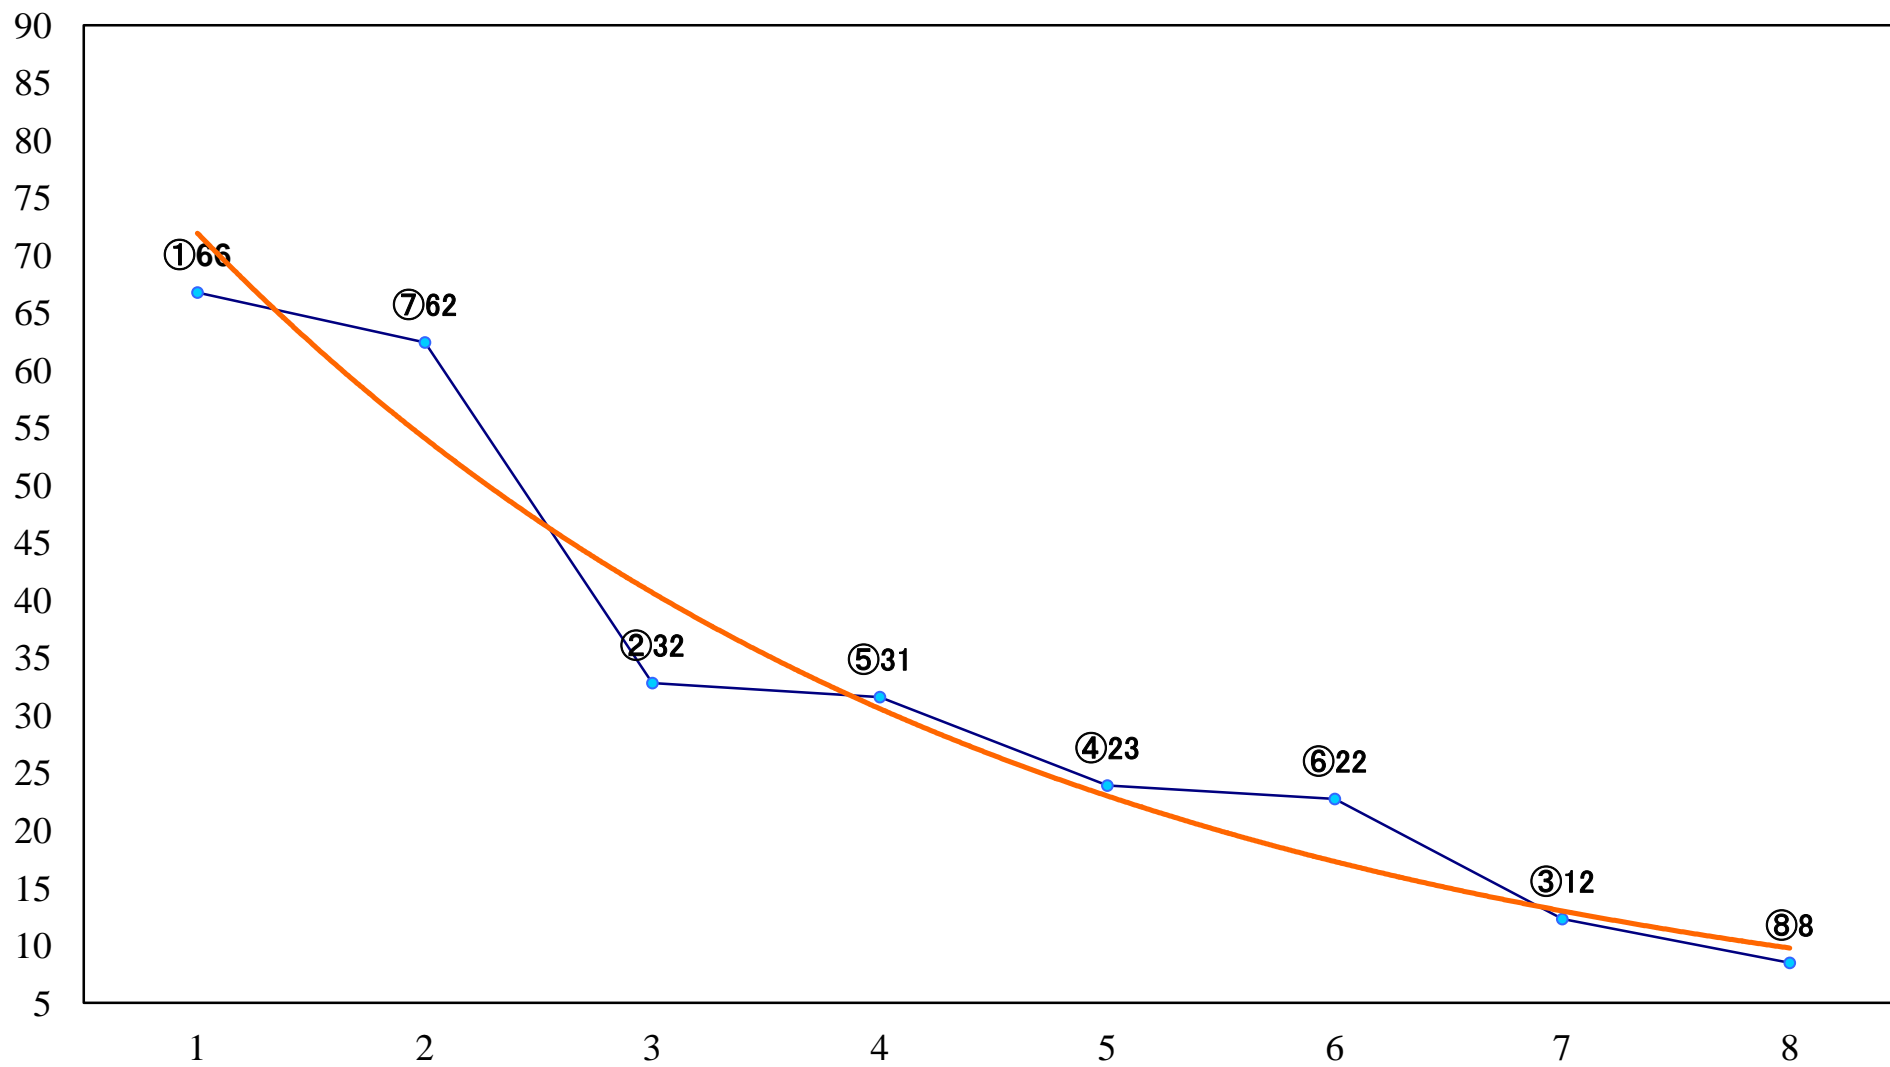

2021年07月22日(木) 浦和競馬 7R 15:25
C3八九 左1500mm