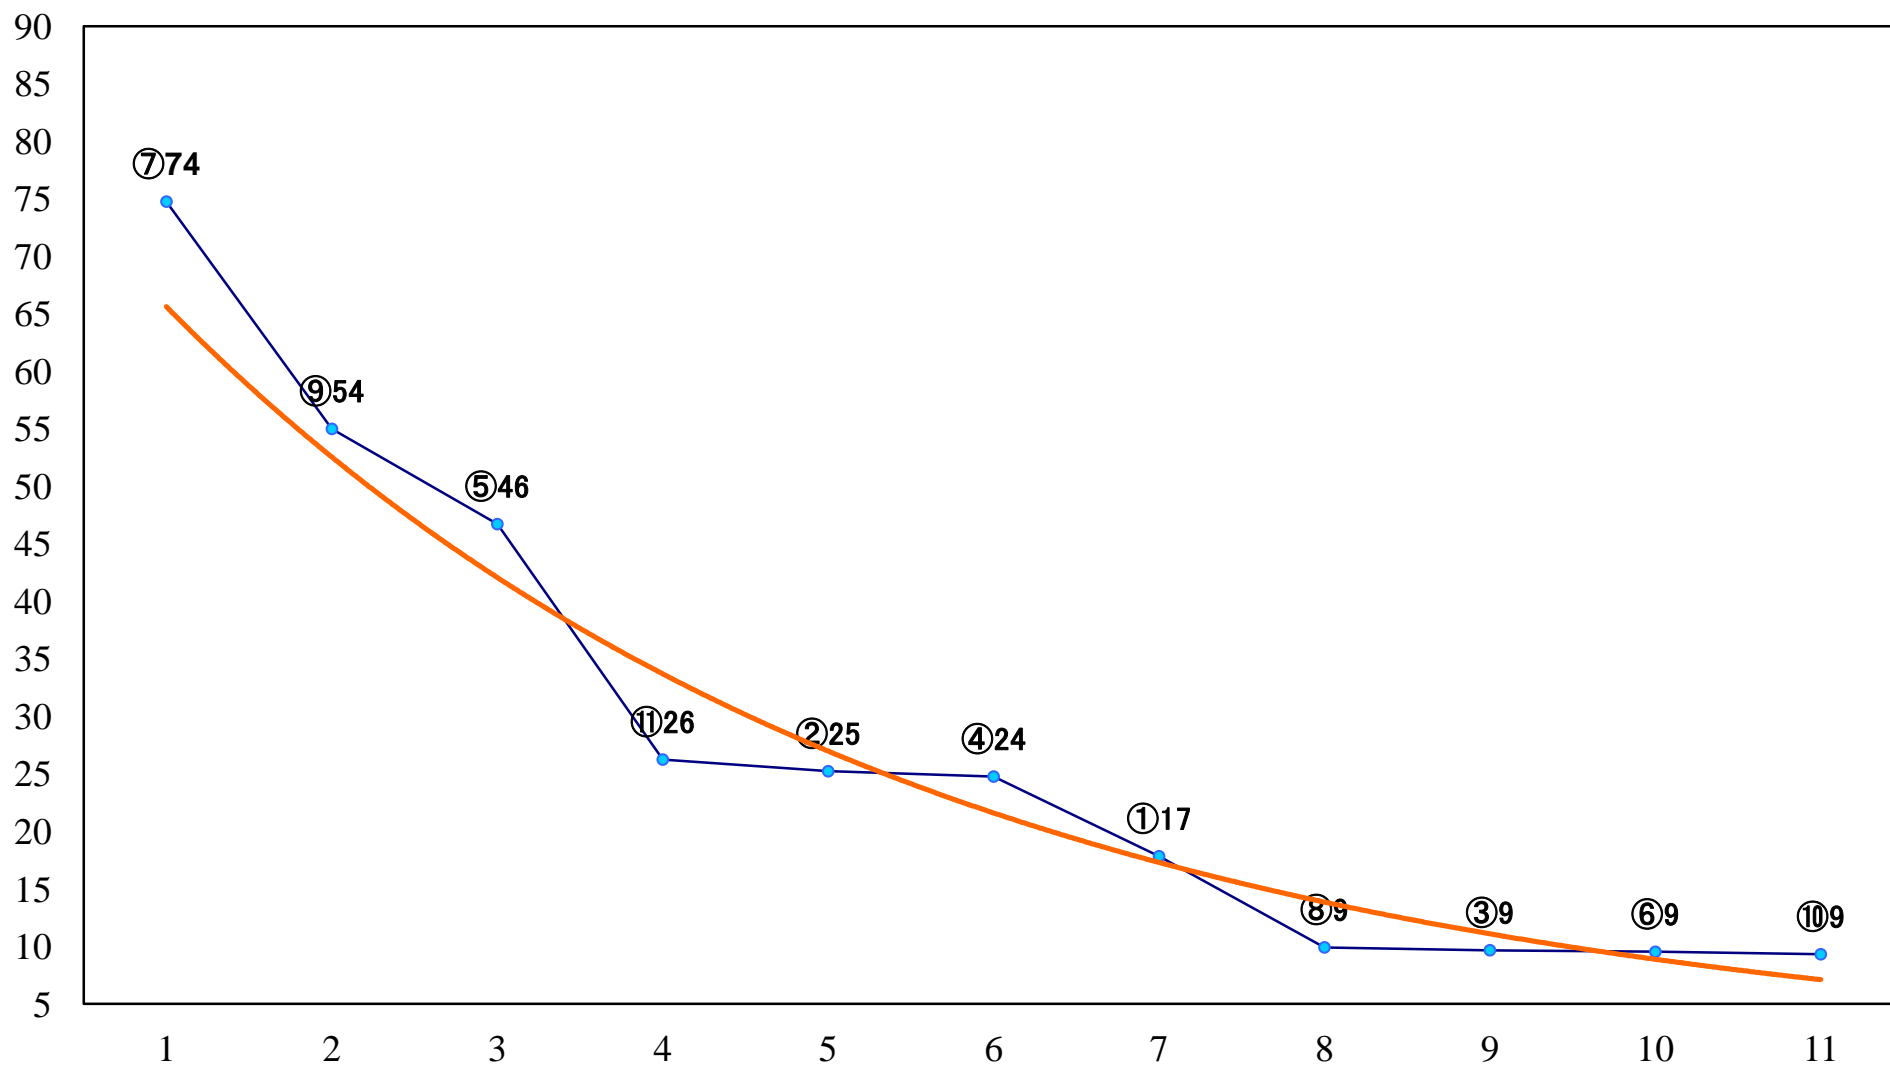

2021年07月22日(木) 浦和競馬 11R 17:45
プラチナカップ3上オープン 左1400mm

2021年07月22日(木) 浦和競馬 12R 18:20
夏の空特別C2選抜馬 左2000mm