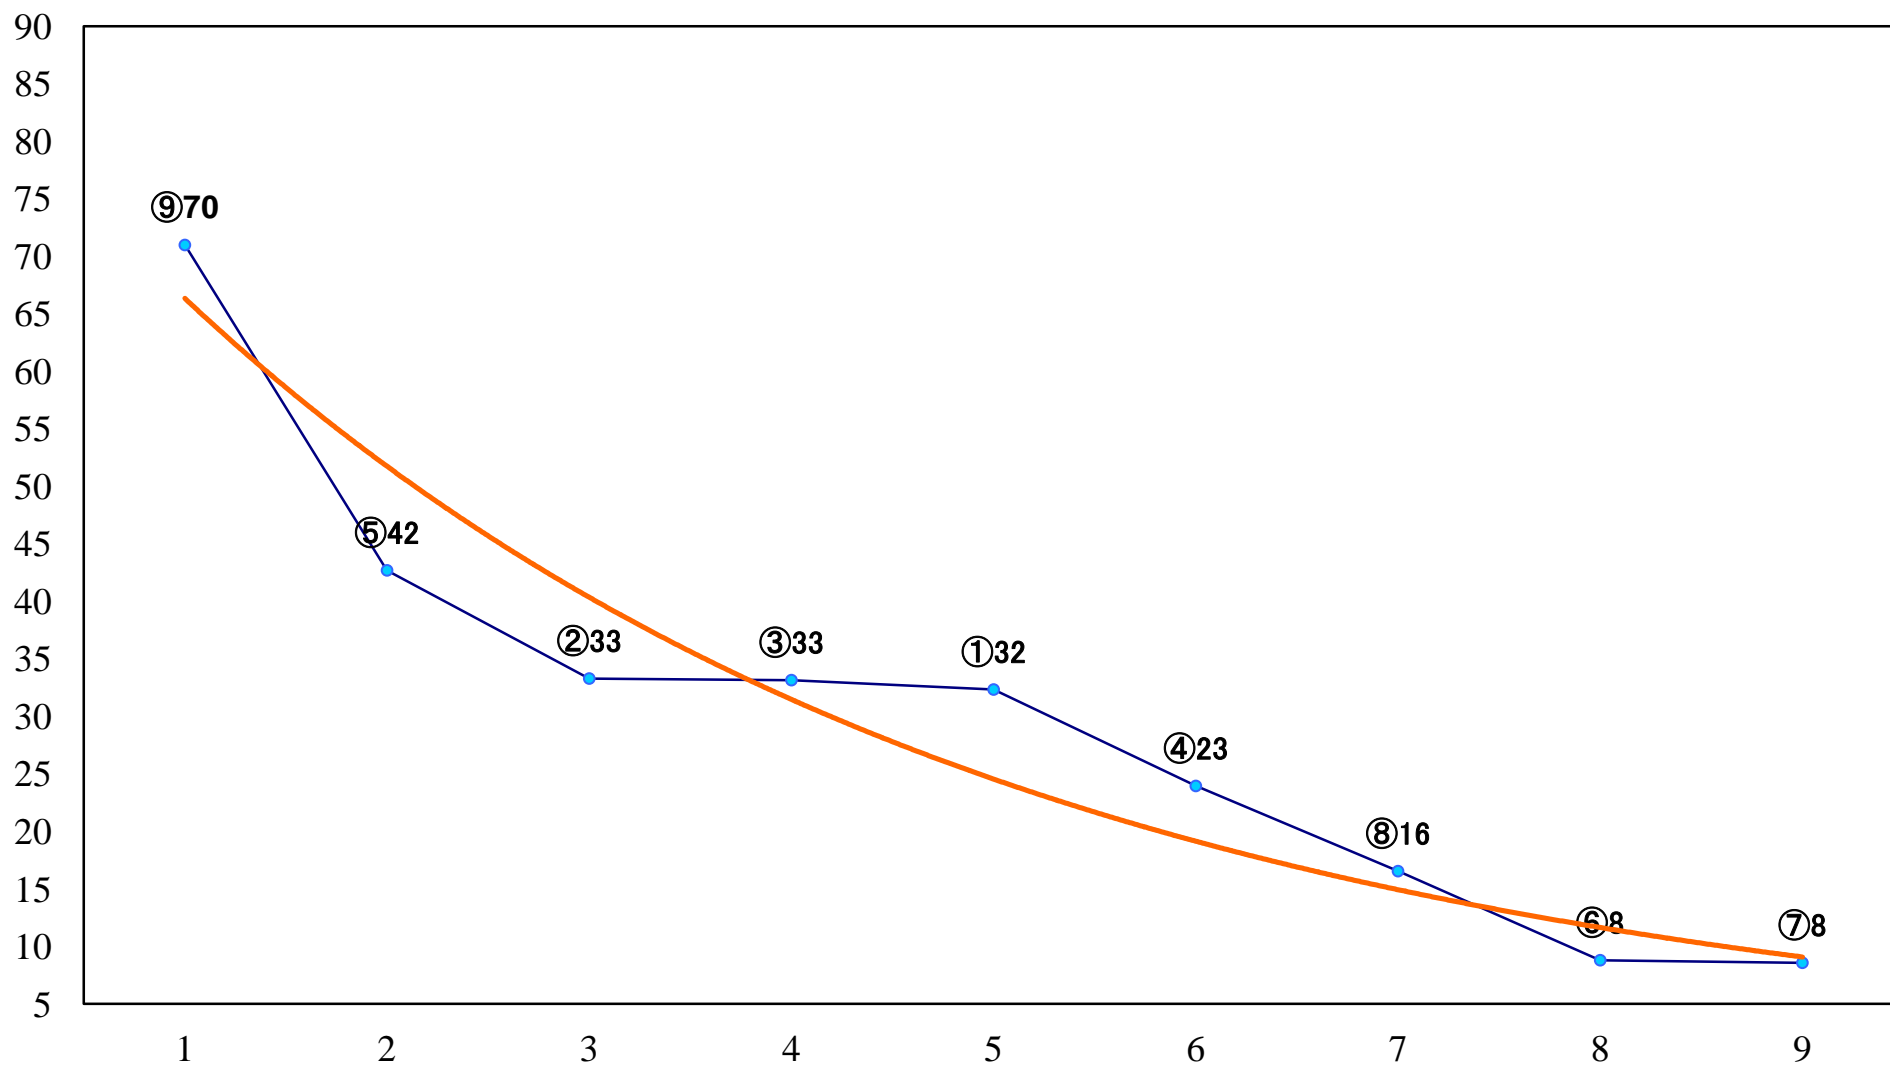

2021年07月22日(木) 浦和競馬 1R 12:20
2歳二 左1400mm

2021年07月22日(木) 浦和競馬 2R 12:50
ランチタイムチャレンジC3十 十一 左1300mm

2021年07月22日(木) 浦和競馬 3R 13:20
C3十一 左1300mm

2021年07月22日(木) 浦和競馬 4R 13:50
特選3歳二 左1400mm

2021年07月22日(木) 浦和競馬 5R 14:20
C3八九 左1400mm