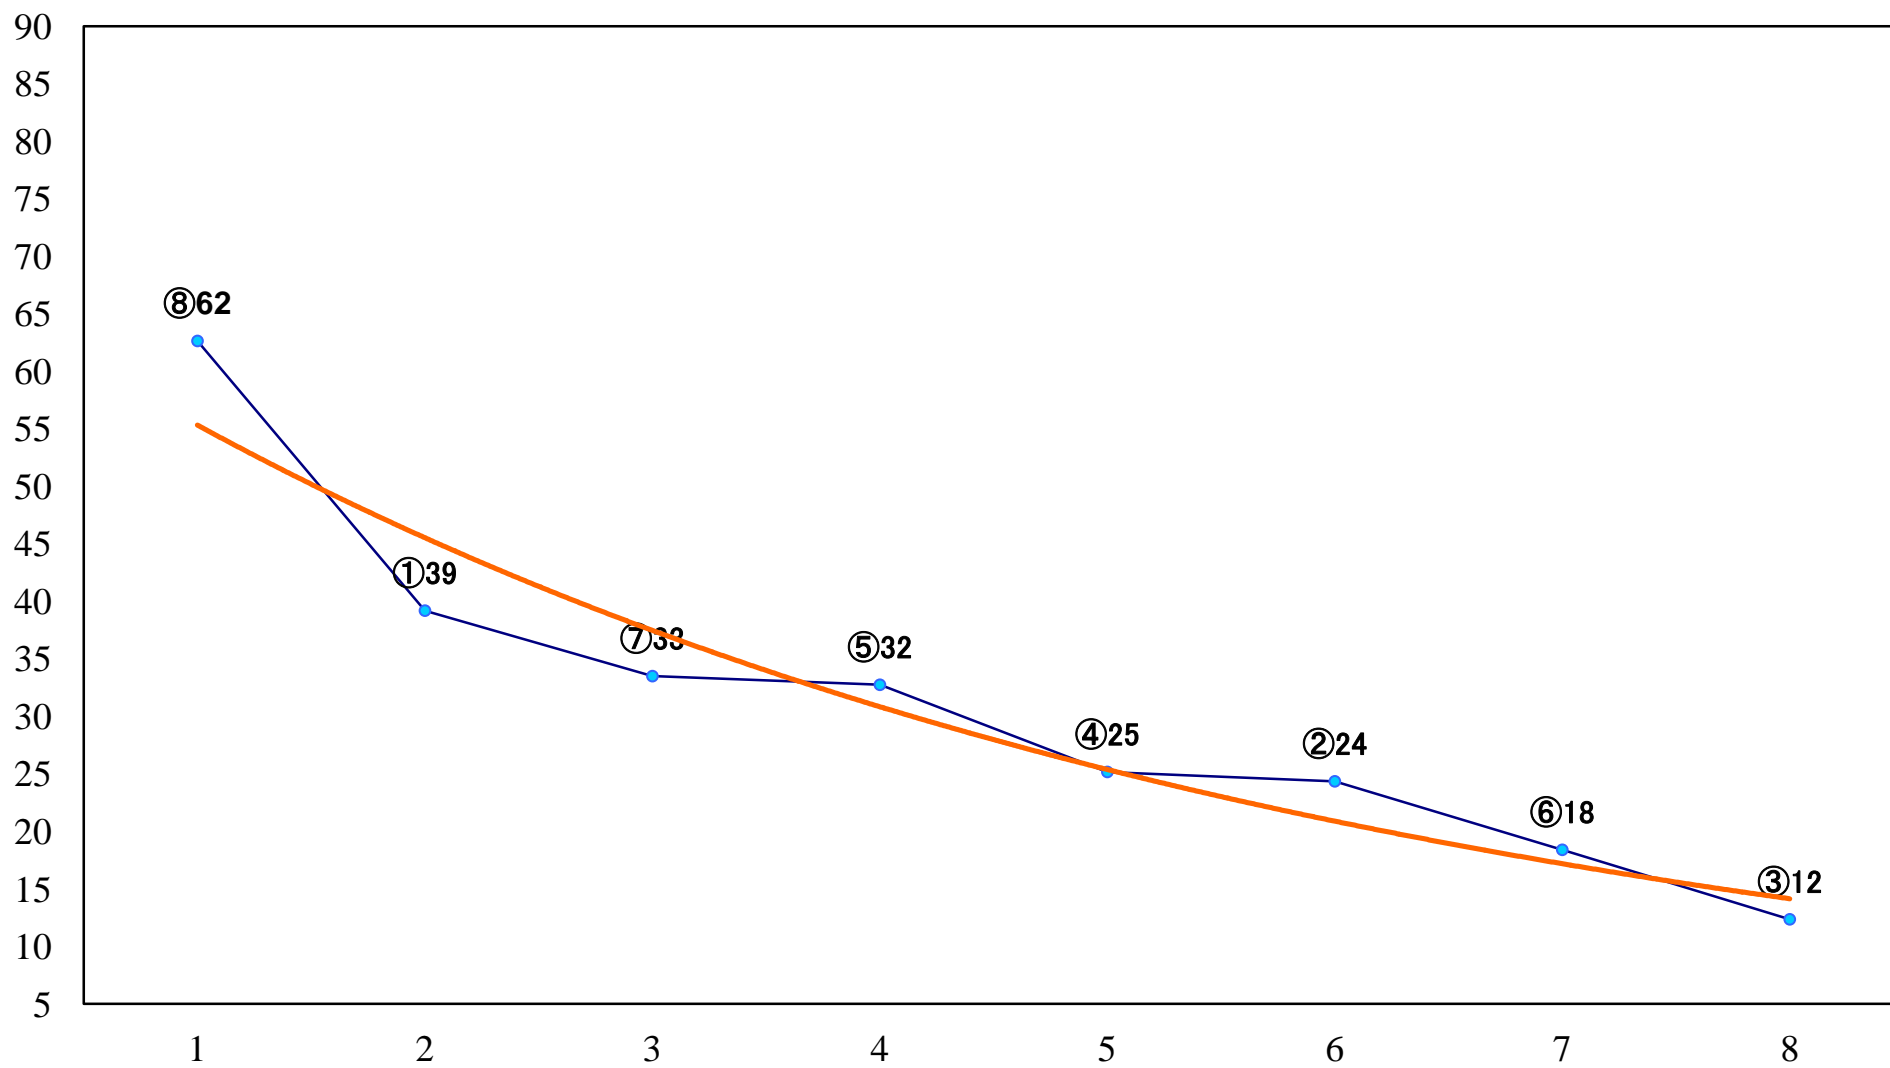

2021年07月22日(木) 浦和競馬 1R 12:20
2歳二 左1400mm

2021年07月22日(木) 浦和競馬 2R 12:50
ランチタイムチャレンジC3十 十一 左1300mm

2021年07月22日(木) 浦和競馬 3R 13:20
C3十一 左1300mm

2021年07月22日(木) 浦和競馬 4R 13:50
特選3歳二 左1400mm

2021年07月22日(木) 浦和競馬 5R 14:20
C3八九 左1400mm