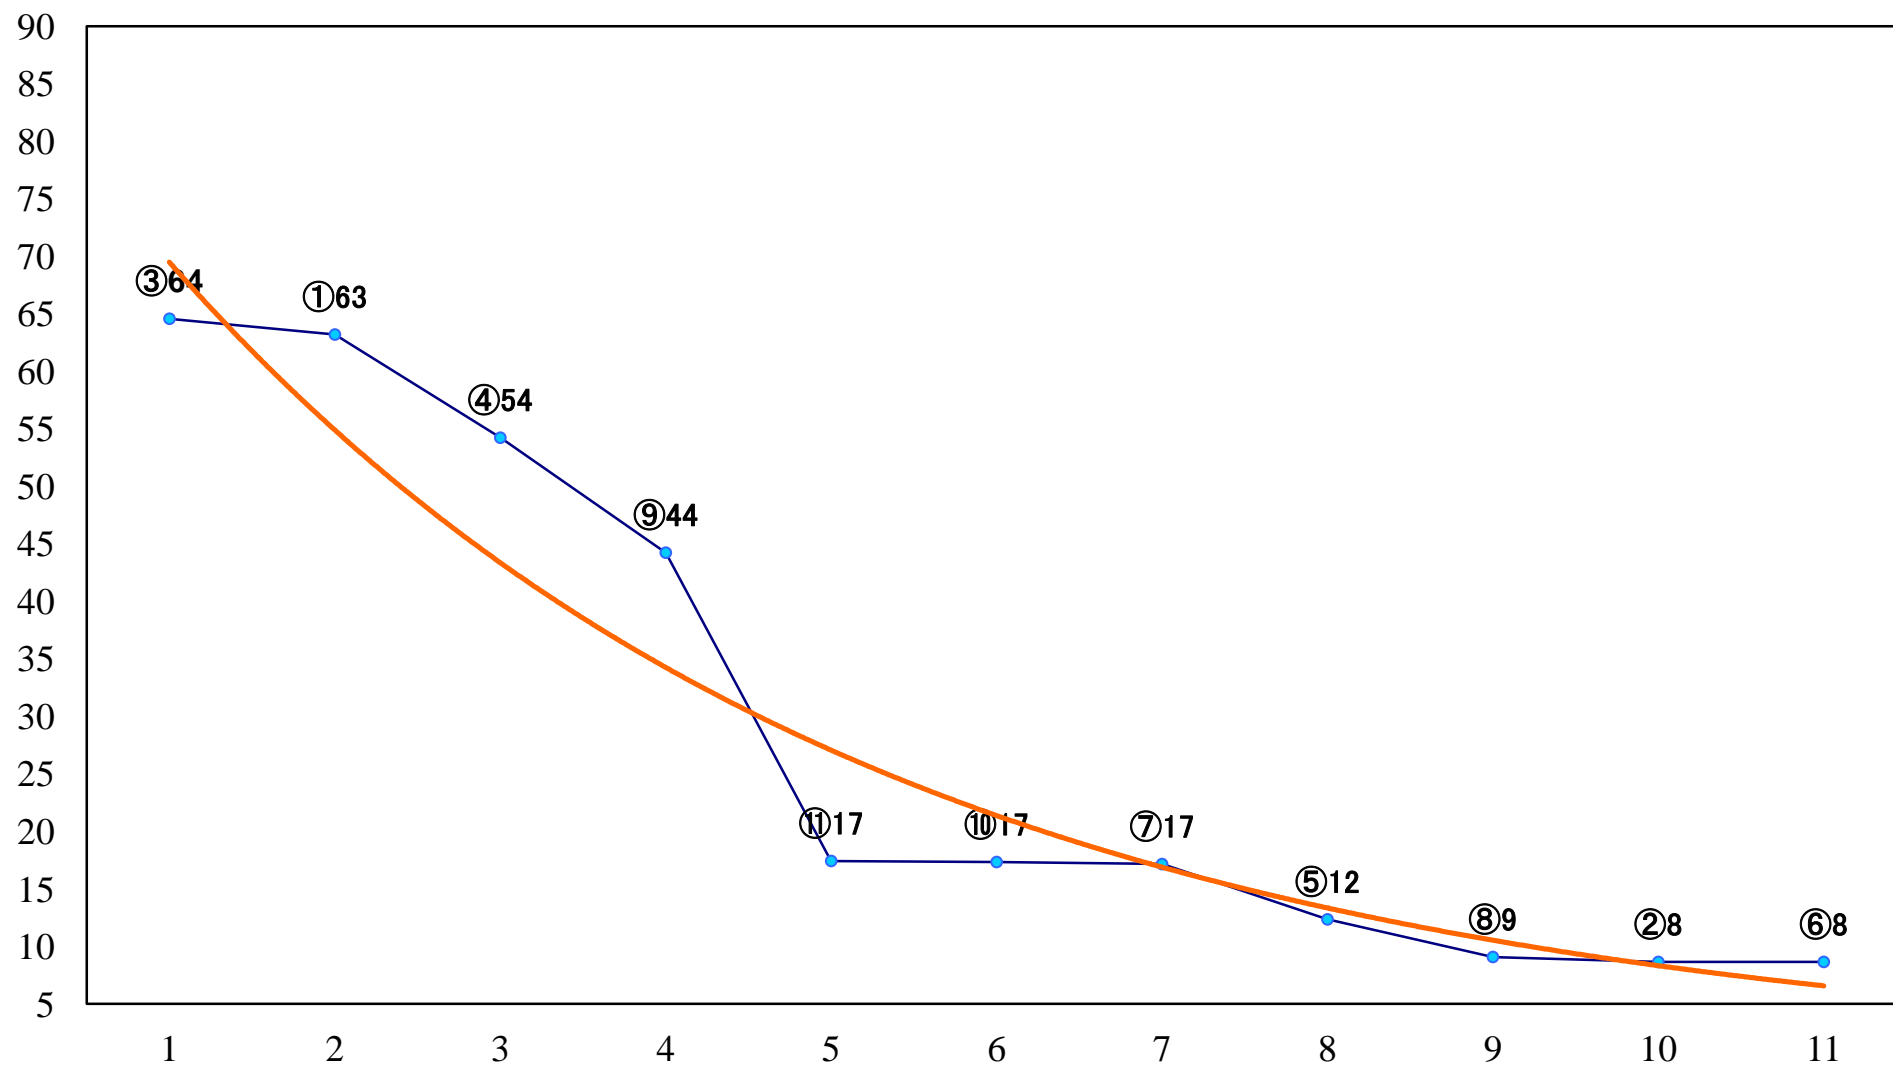

2021年07月22日(木) 浦和競馬 9R 16:35
ウインドベル特別C1四 左1500mm