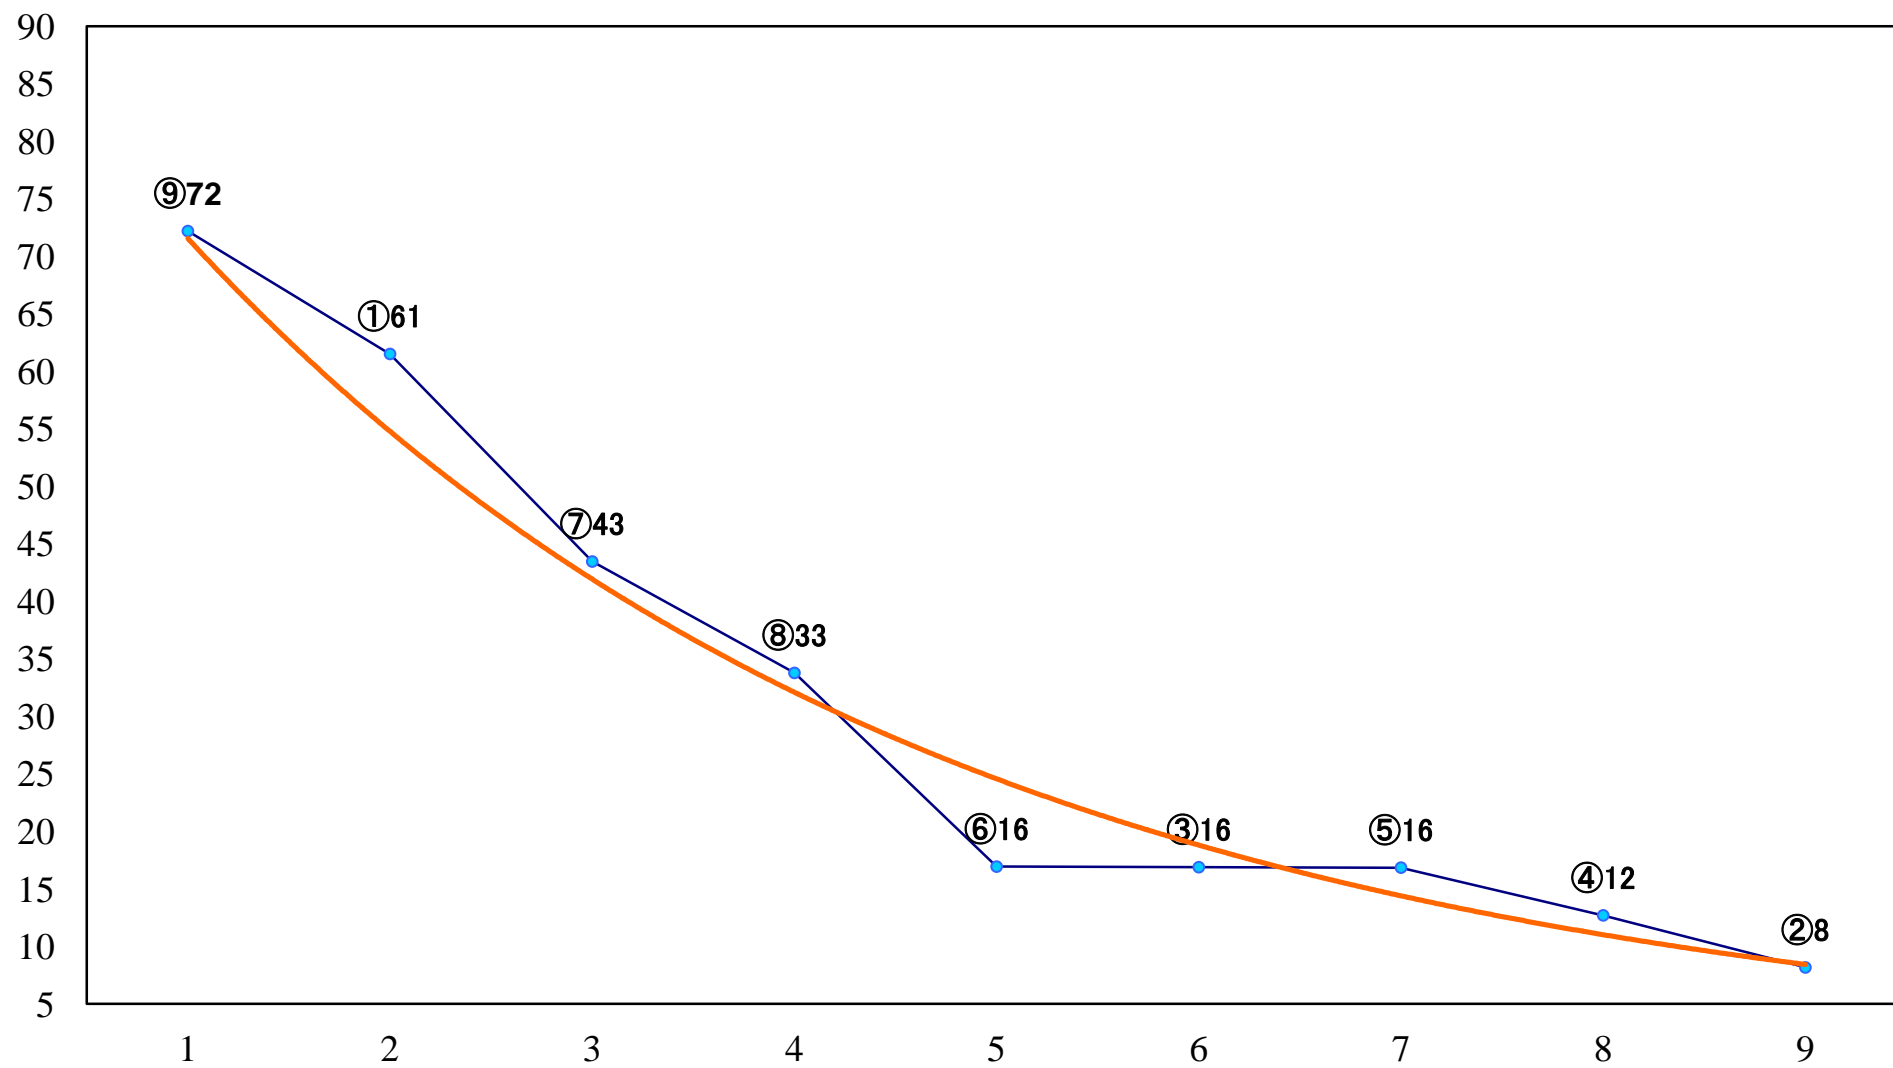

2021年07月22日(木) 浦和競馬 6R 14:50
特選3歳一 左1500mm