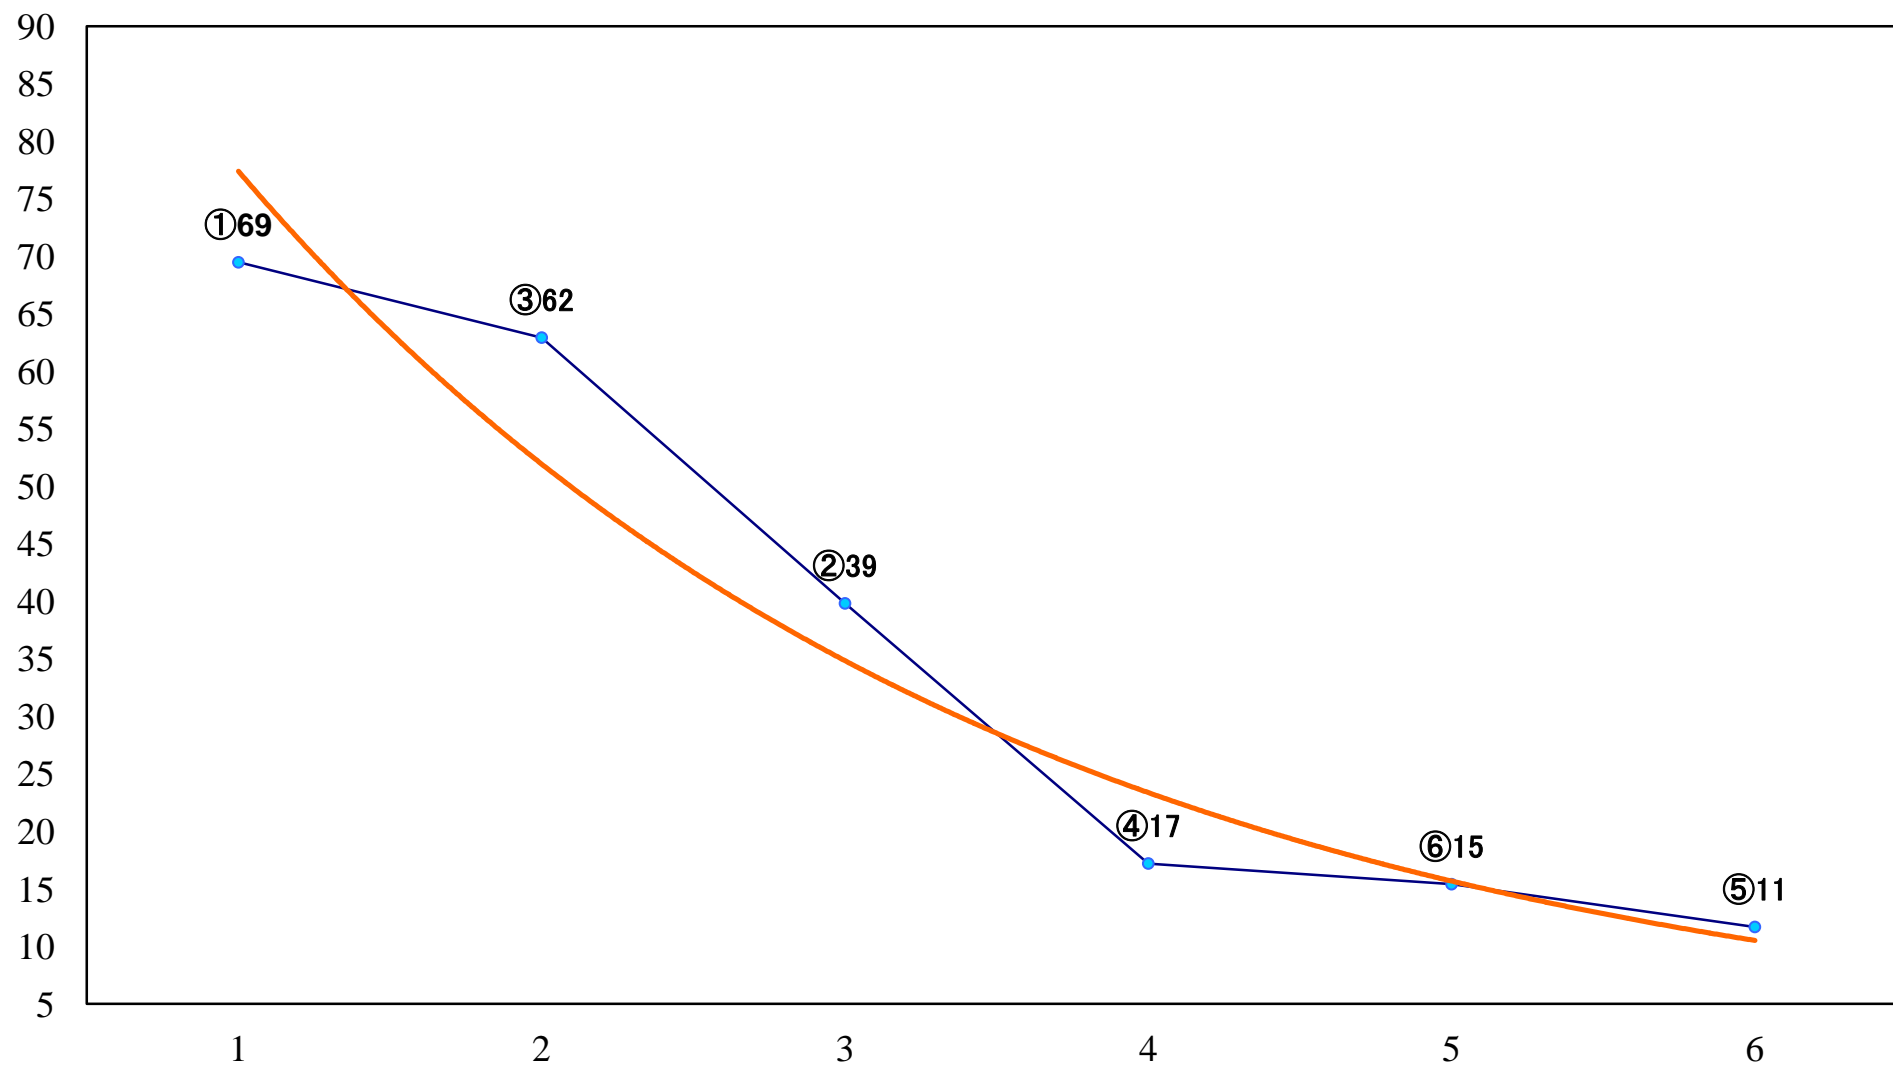

2021年07月22日(木) 浦和競馬 1R 12:20
2歳二 左1400mm

2021年07月22日(木) 浦和競馬 2R 12:50
ランチタイムチャレンジC3十 十一 左1300mm

2021年07月22日(木) 浦和競馬 3R 13:20
C3十一 左1300mm

2021年07月22日(木) 浦和競馬 4R 13:50
特選3歳二 左1400mm

2021年07月22日(木) 浦和競馬 5R 14:20
C3八九 左1400mm