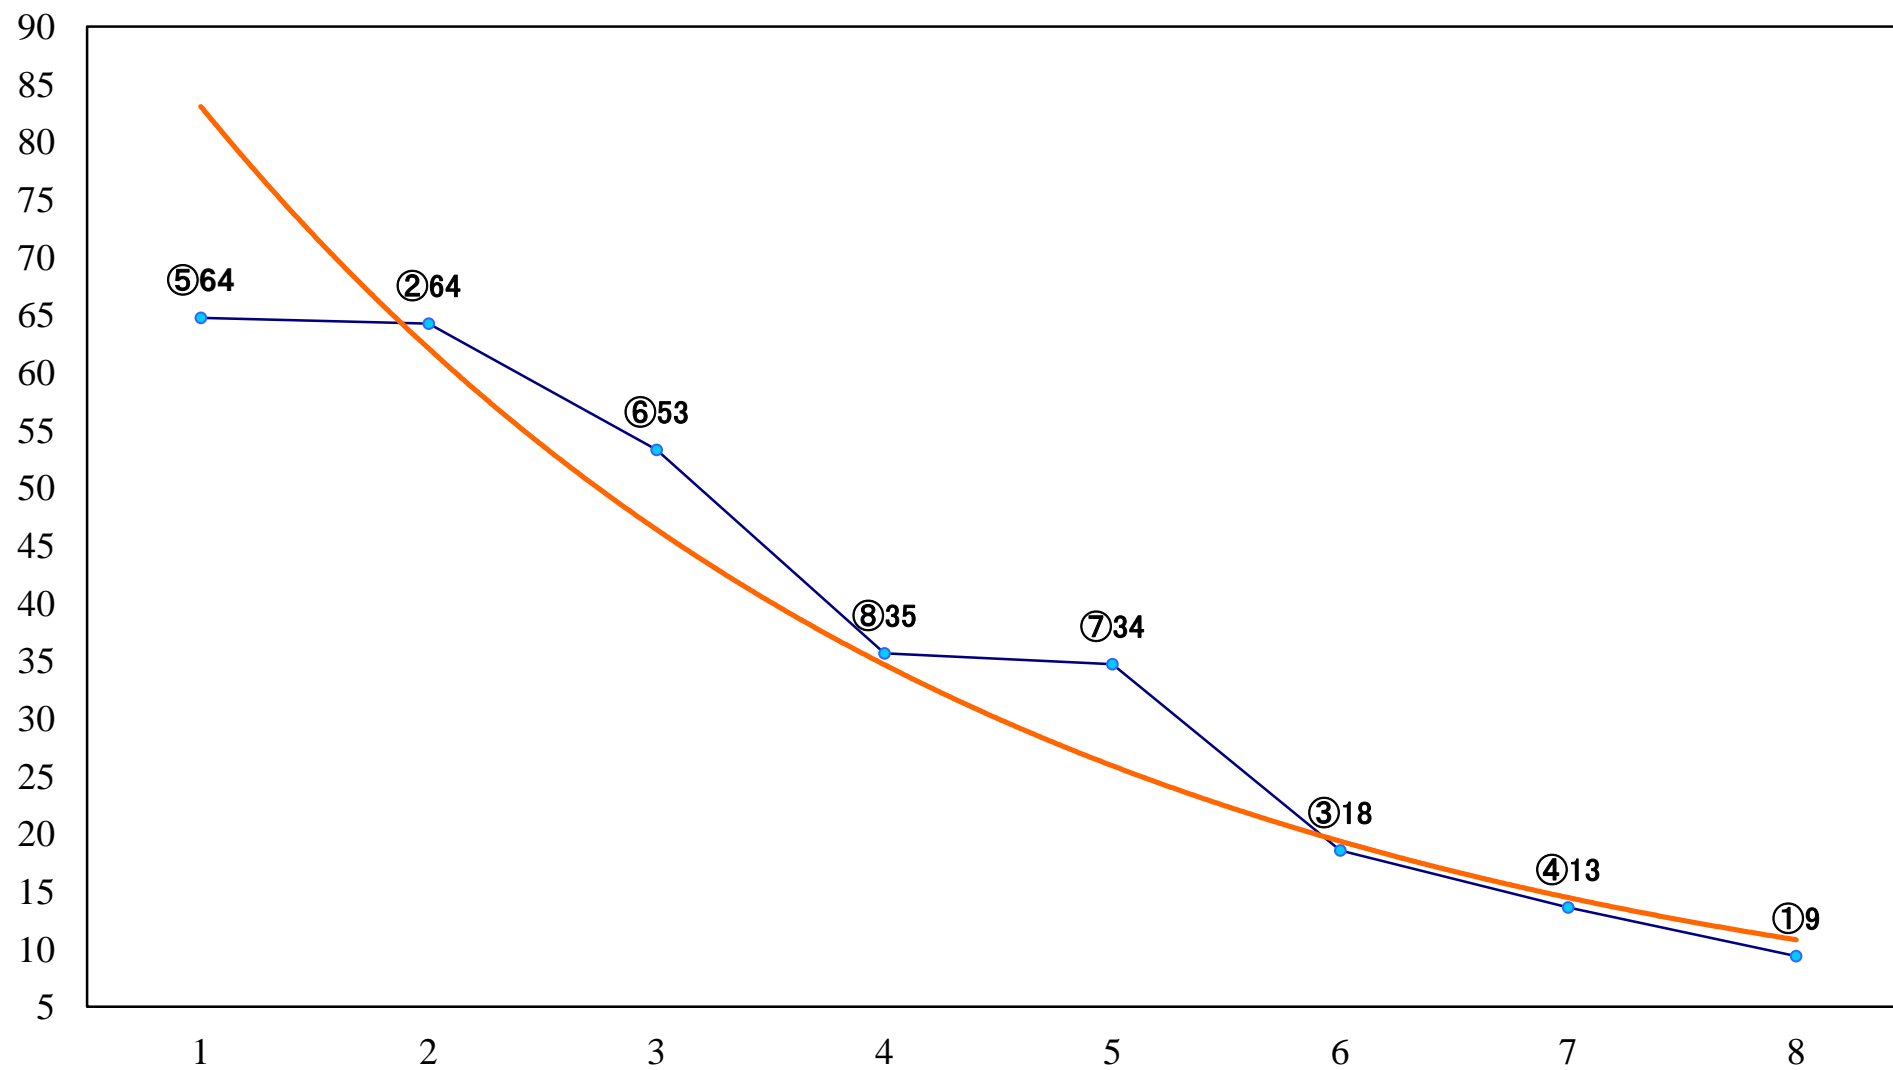

2021年07月23日(金) 浦和競馬 11R 17:45
スポーツの日特別A2下 左1500mm

2021年07月23日(金) 浦和競馬 12R 18:20
夏木立特別B3二 左1500mm