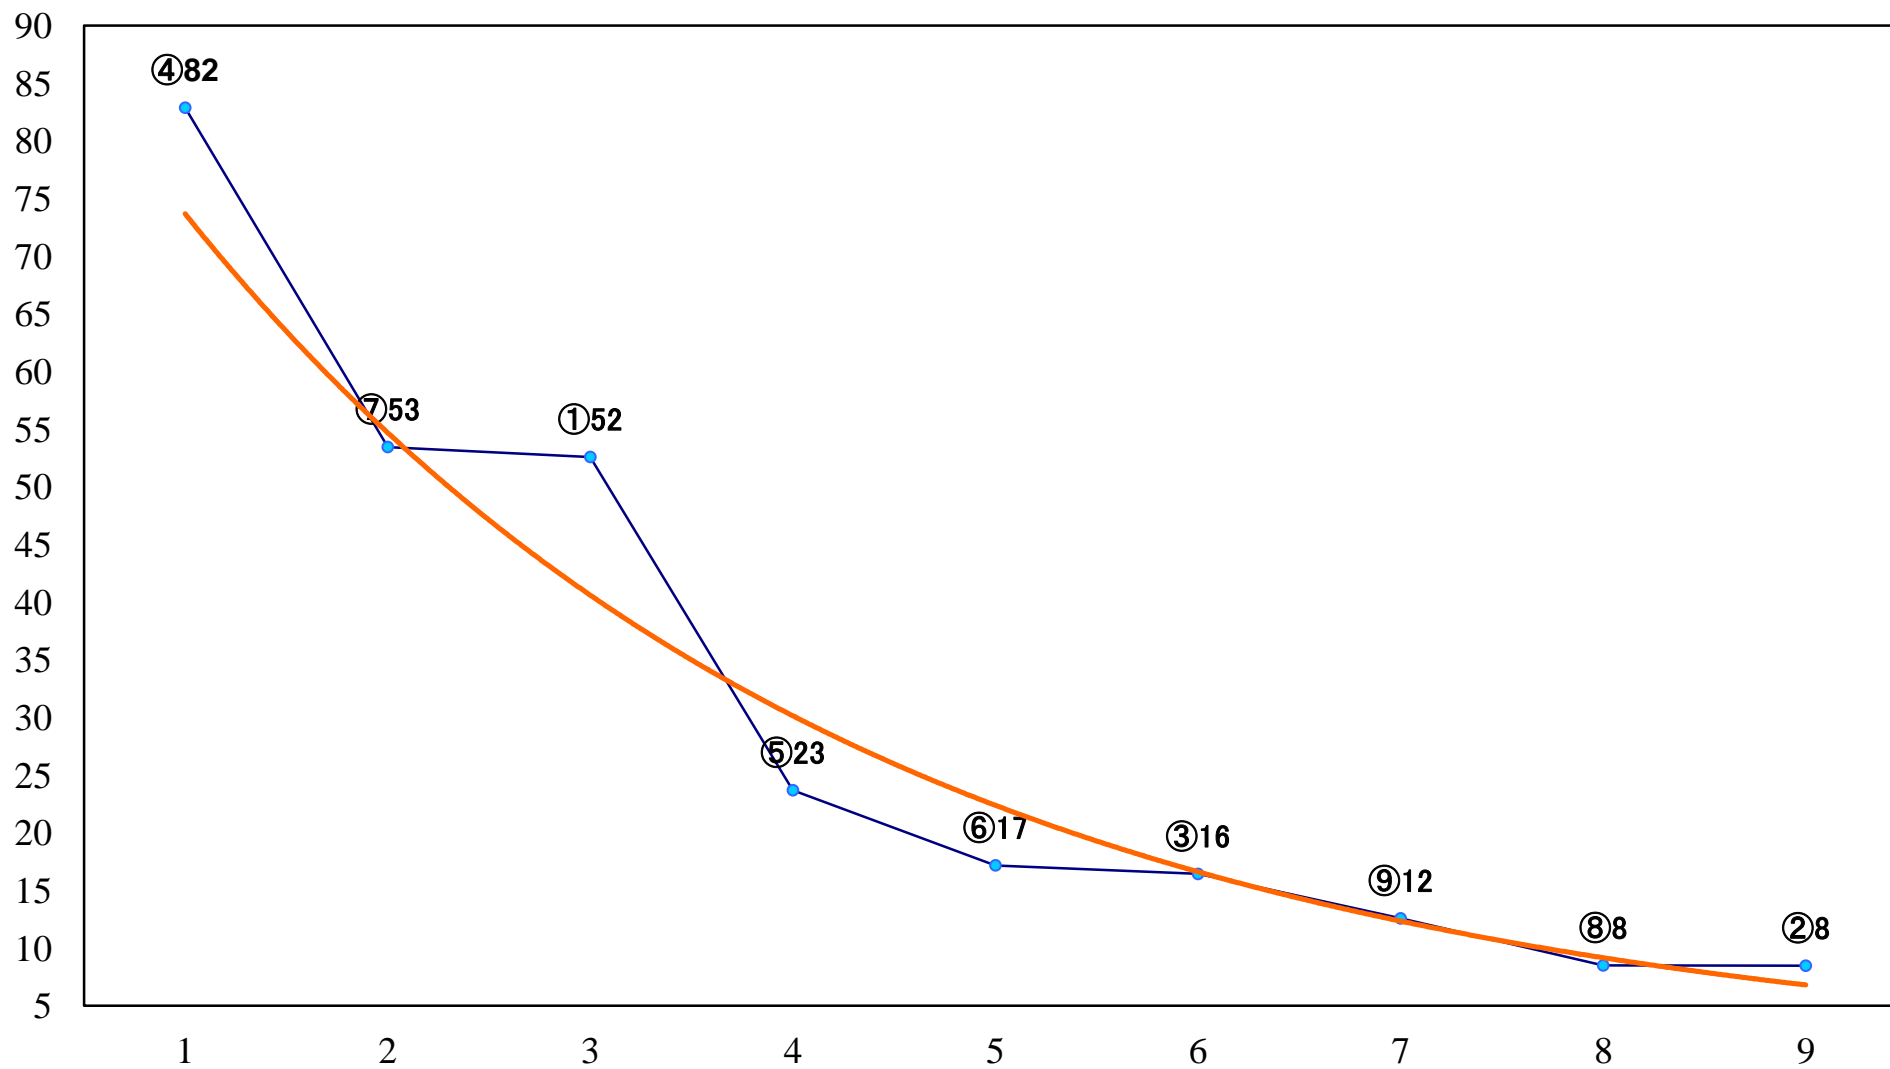

2021年07月23日(金) 浦和競馬 8R 16:00
C3四五 左1400mm