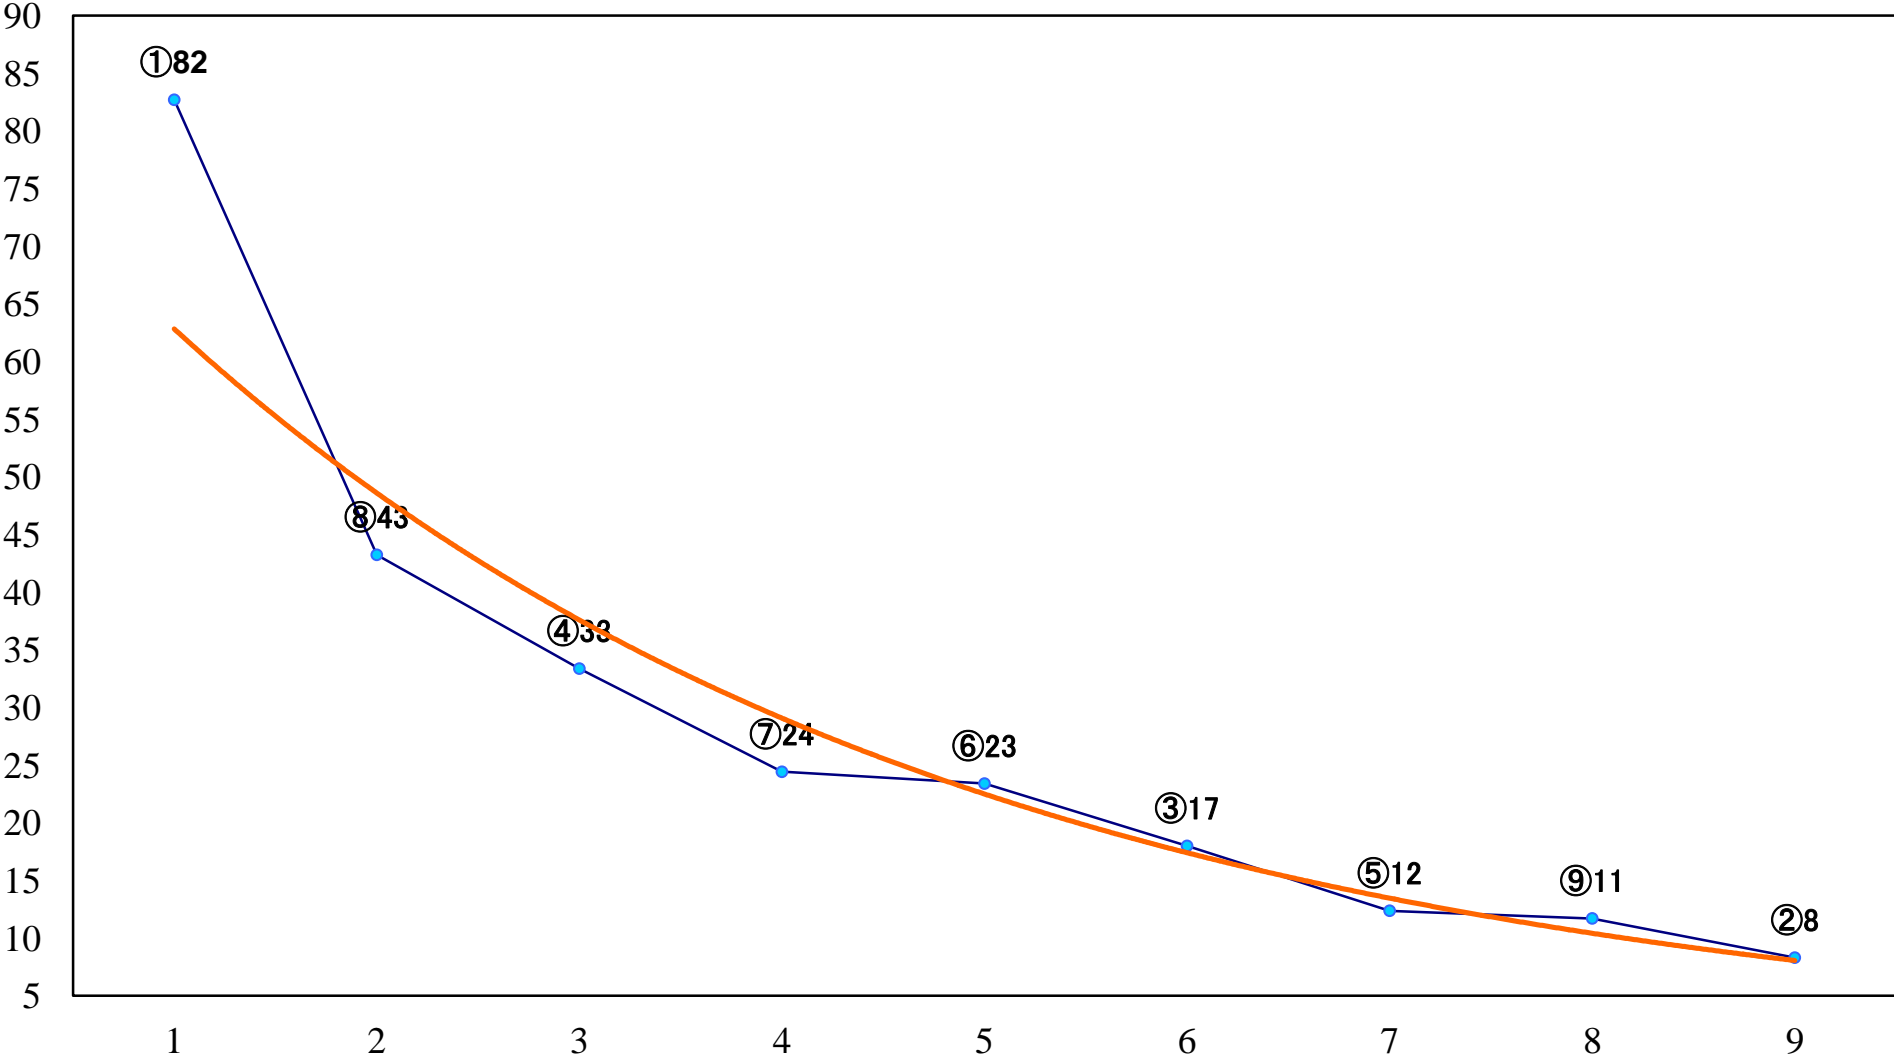

2021年07月23日(金) 浦和競馬 4R 13:50
C3六七 左1400mm