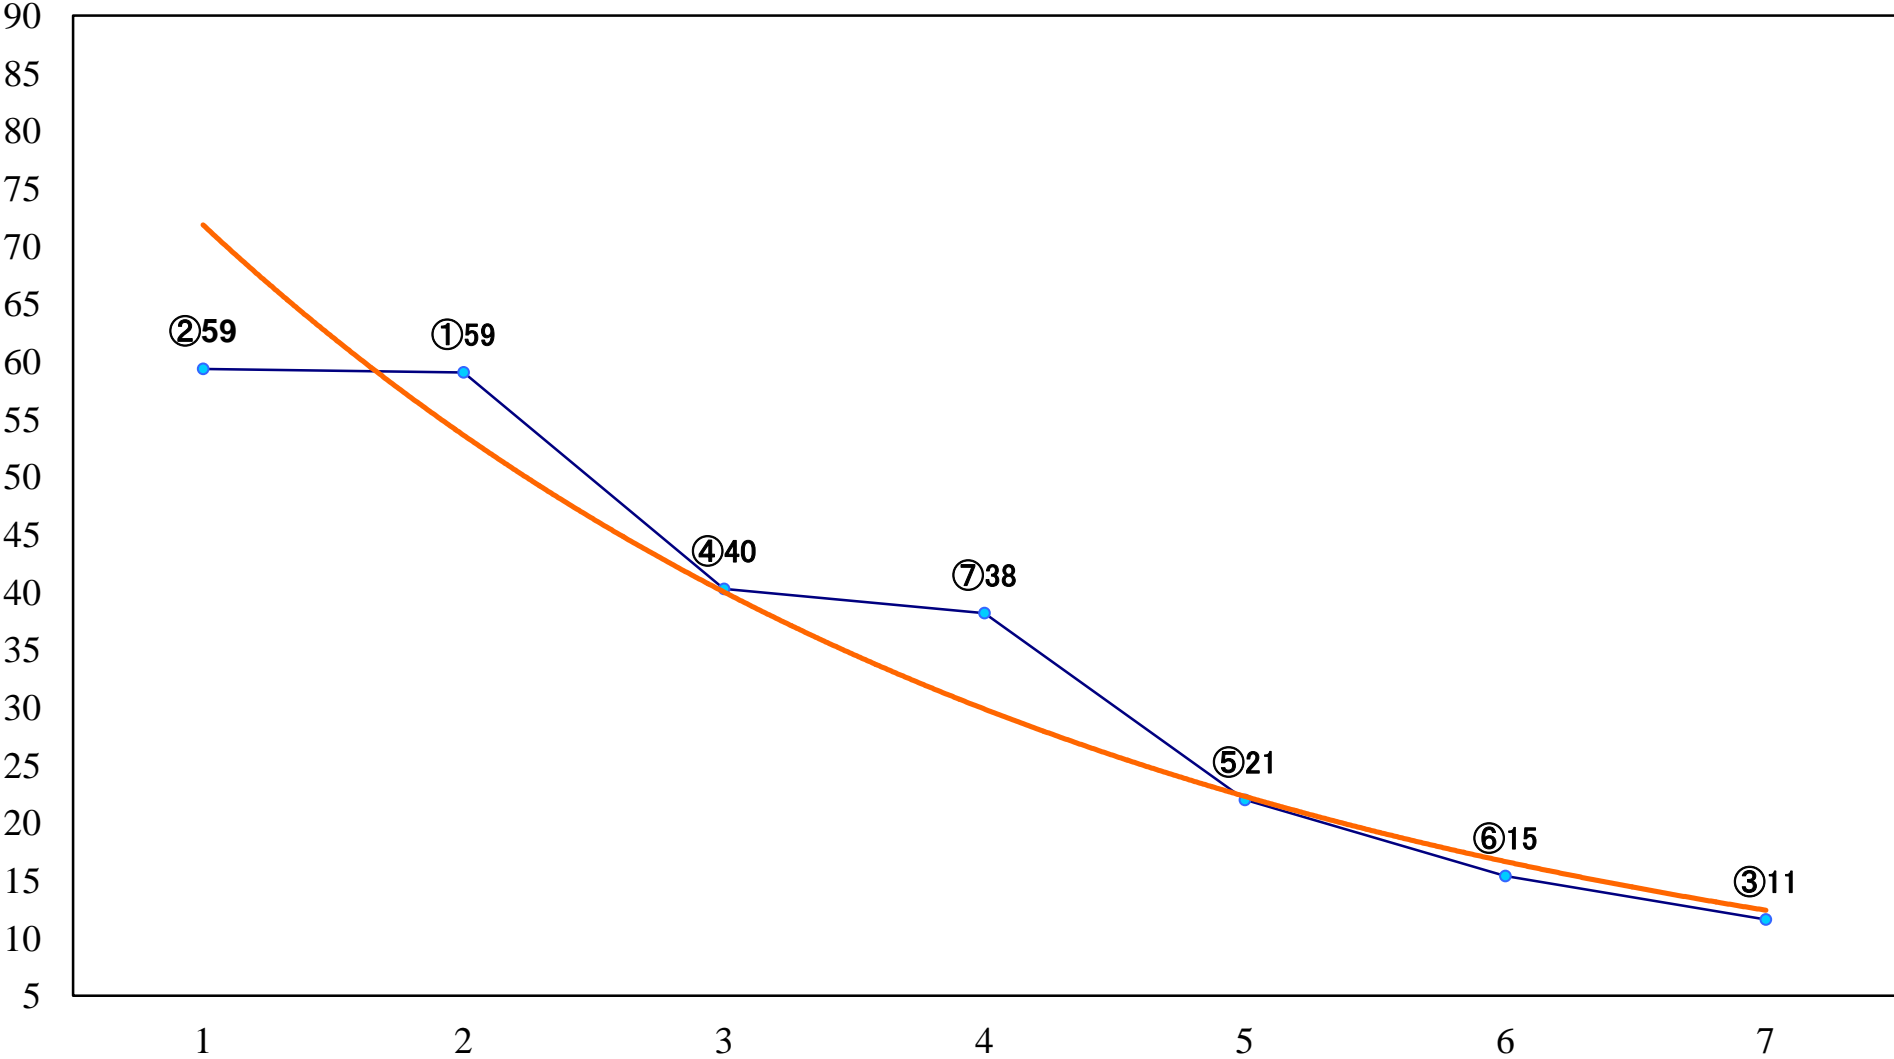

2021年07月23日(金) 浦和競馬 1R 12:20
2歳三 左1400mm

2021年07月23日(金) 浦和競馬 2R 12:50
ランチタイムチャレンジ3歳四 左1400mm

2021年07月23日(金) 浦和競馬 3R 13:20
3歳三 左1400mm

2021年07月23日(金) 浦和競馬 4R 13:50
C3六七 左1400mm

2021年07月23日(金) 浦和競馬 5R 14:20
J認 新星特別2歳一 左1400mm