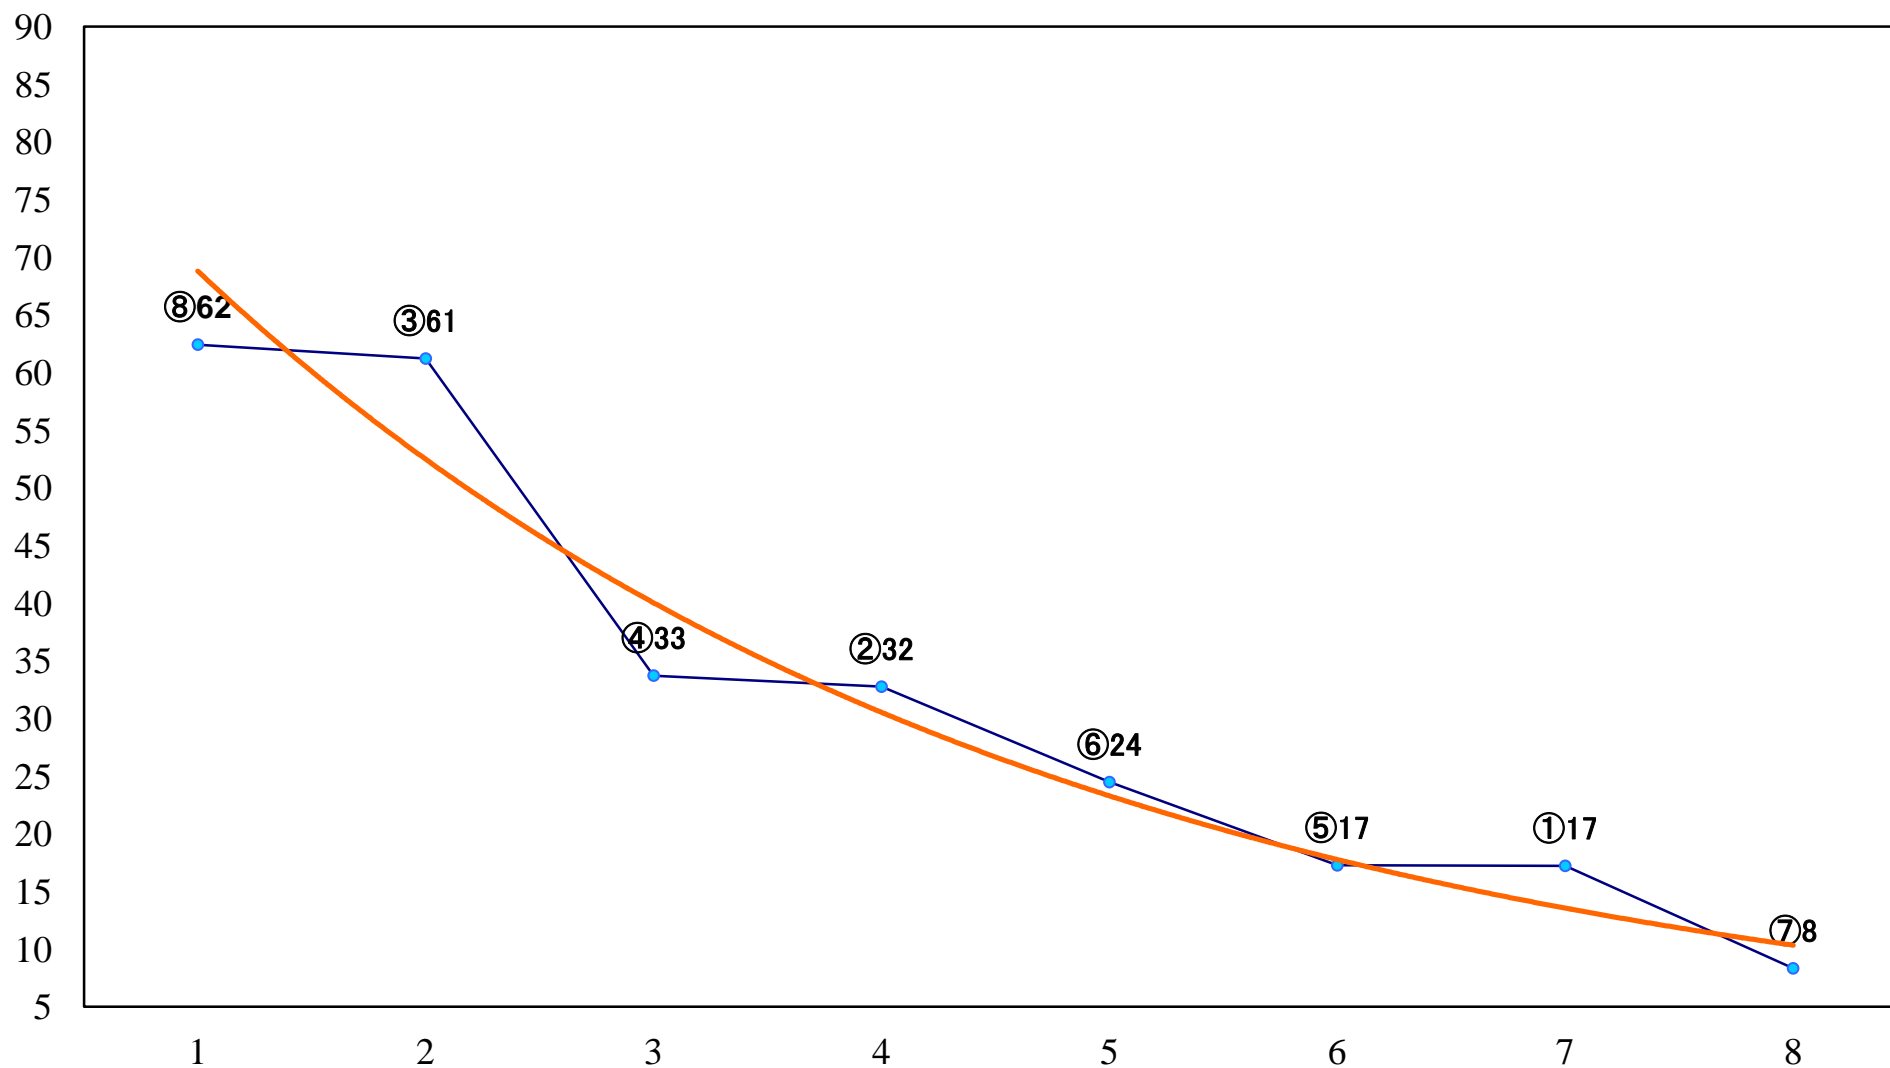

2021年07月23日(金) 浦和競馬 9R 16:35
ポイント10倍！祝日もSPAT4賞C1選 左800mm