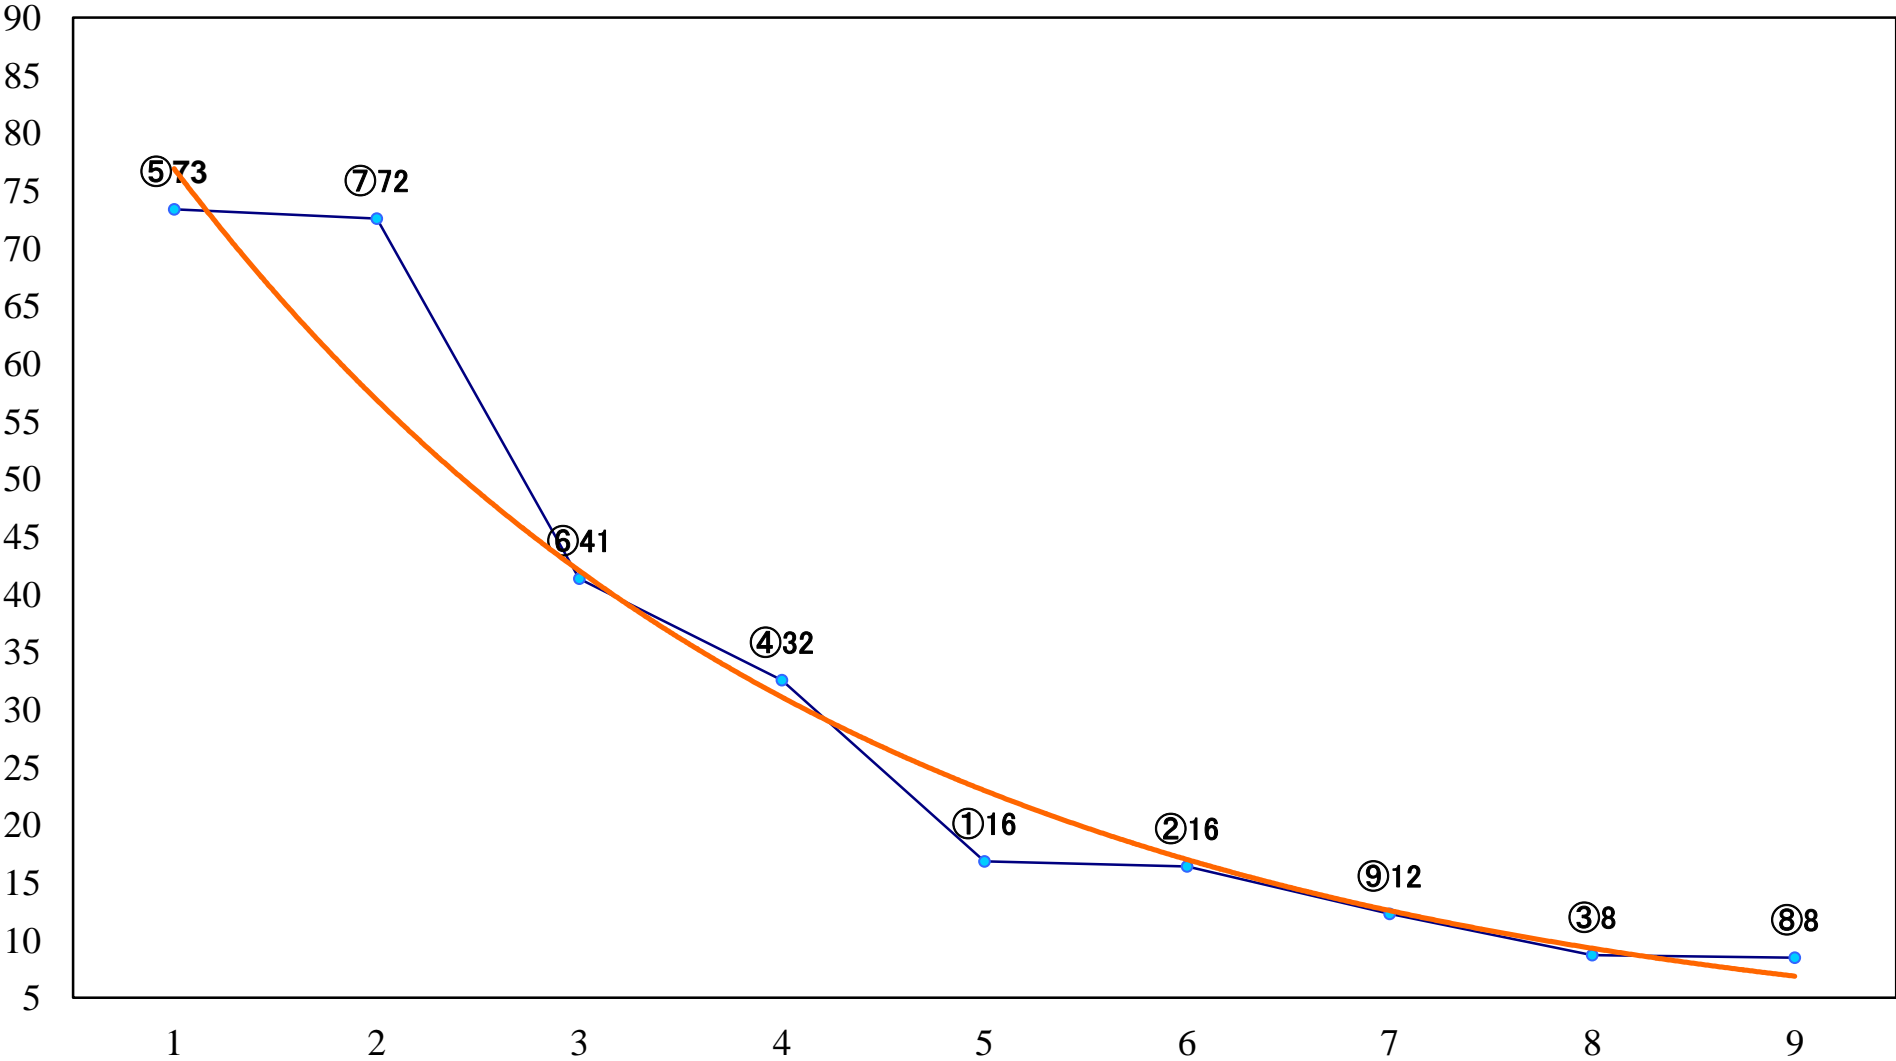

2021年07月23日(金) 浦和競馬 2R 12:50
ランチタイムチャレンジ3歳四 左1400mm