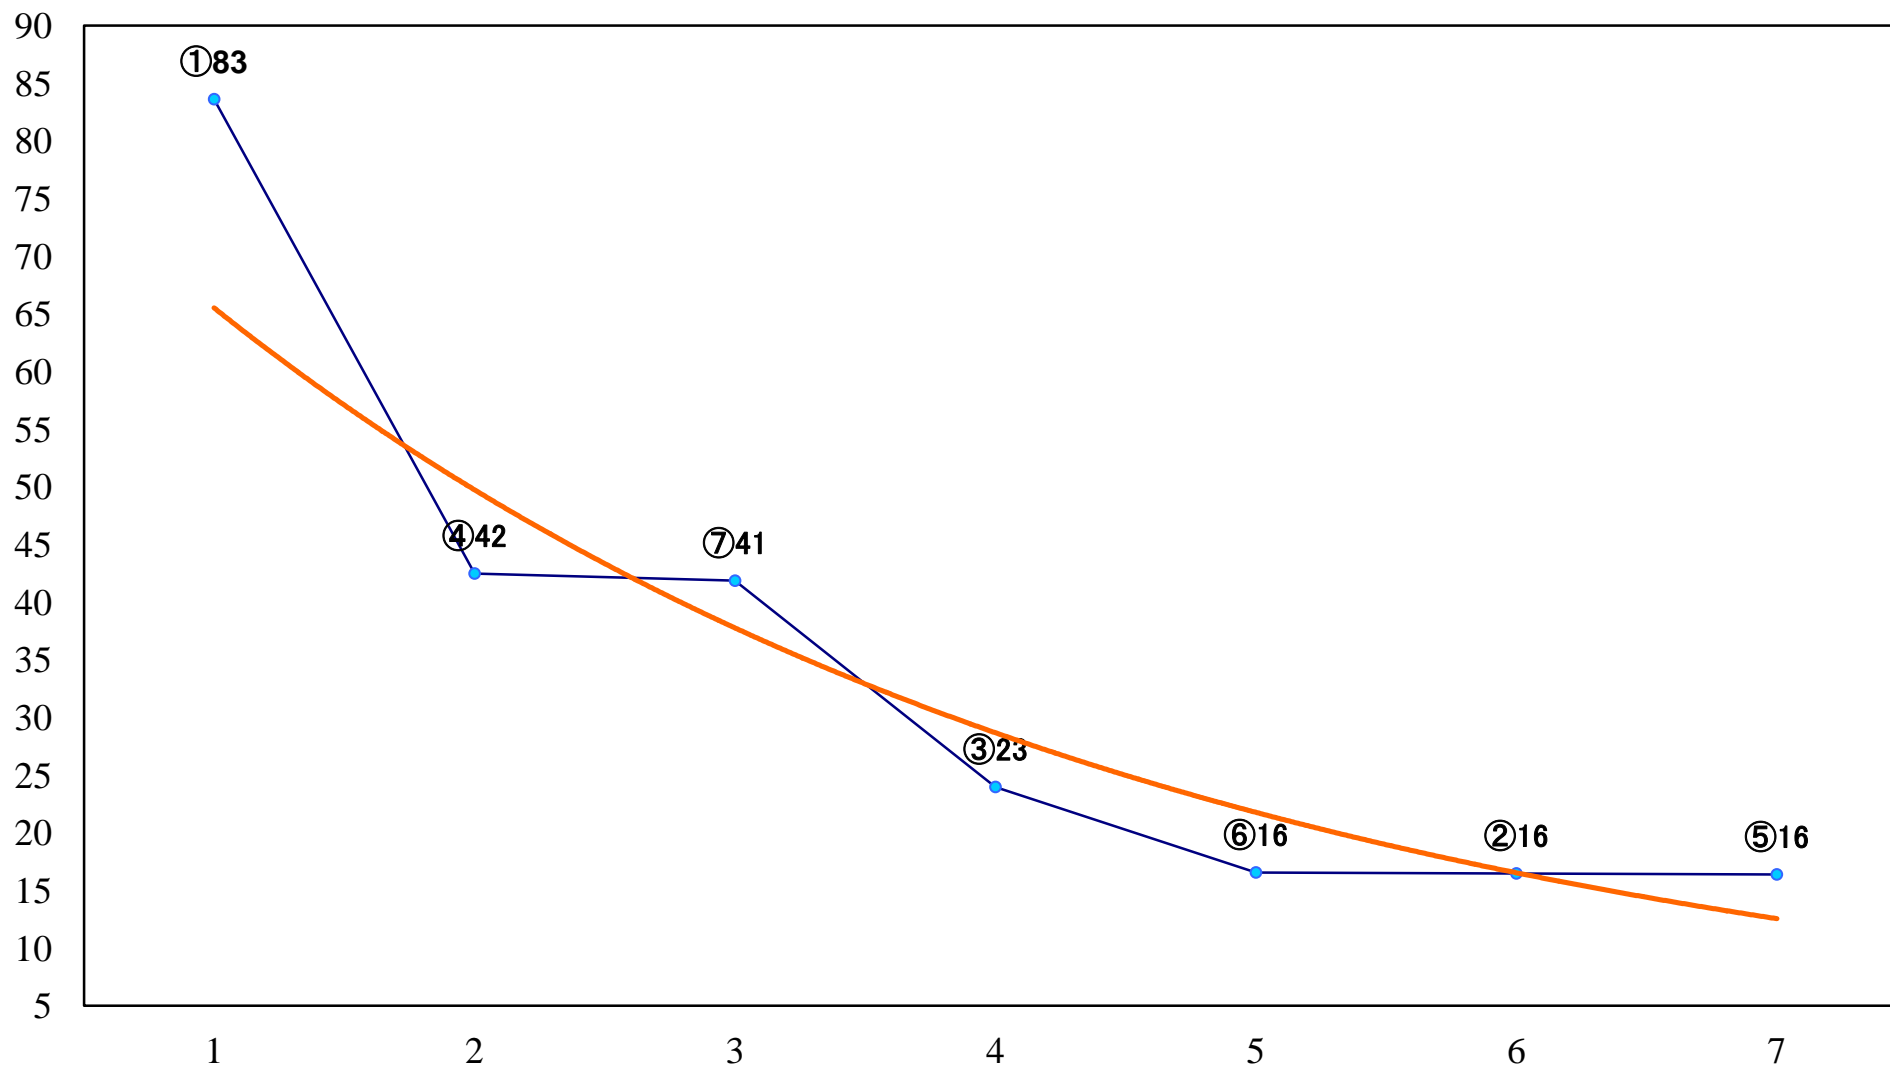

2021年07月23日(金) 浦和競馬 1R 12:20
2歳三 左1400mm

2021年07月23日(金) 浦和競馬 2R 12:50
ランチタイムチャレンジ3歳四 左1400mm

2021年07月23日(金) 浦和競馬 3R 13:20
3歳三 左1400mm

2021年07月23日(金) 浦和競馬 4R 13:50
C3六七 左1400mm

2021年07月23日(金) 浦和競馬 5R 14:20
J認 新星特別2歳一 左1400mm