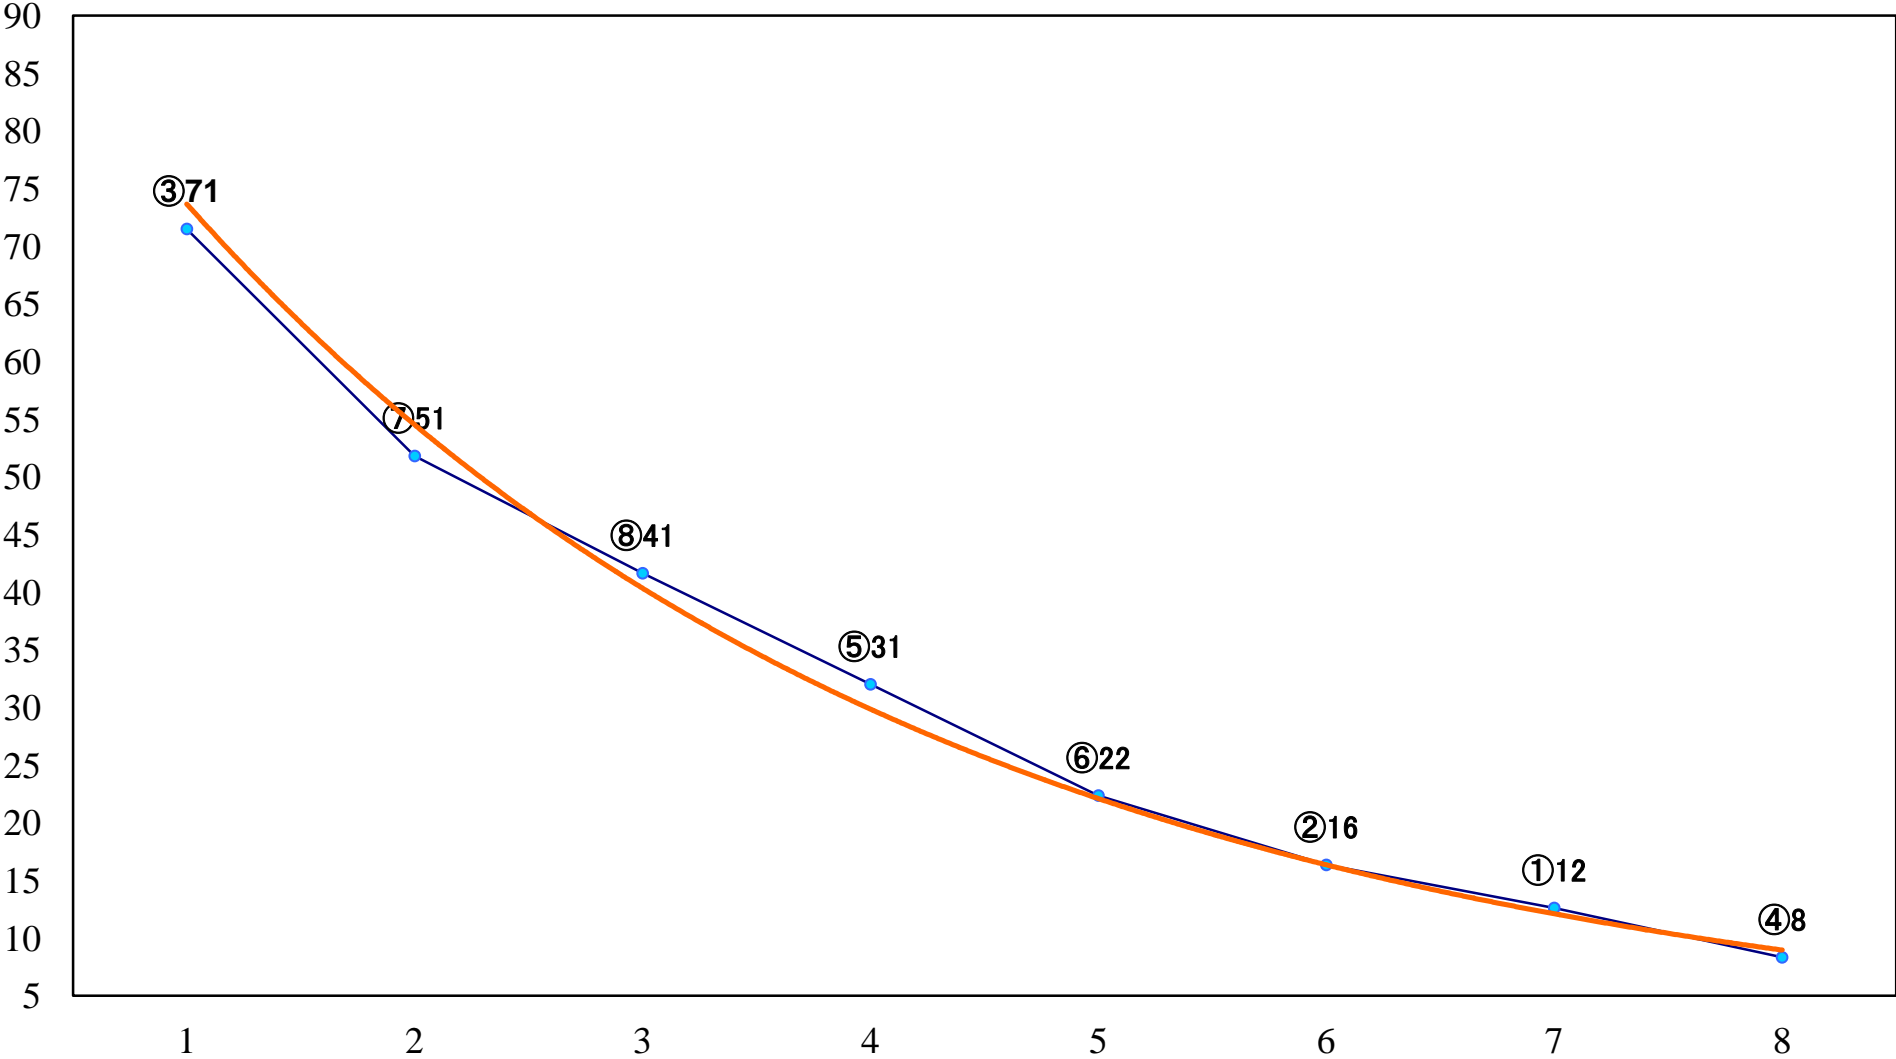

2021年07月23日(金) 浦和競馬 3R 13:20
3歳三 左1400mm