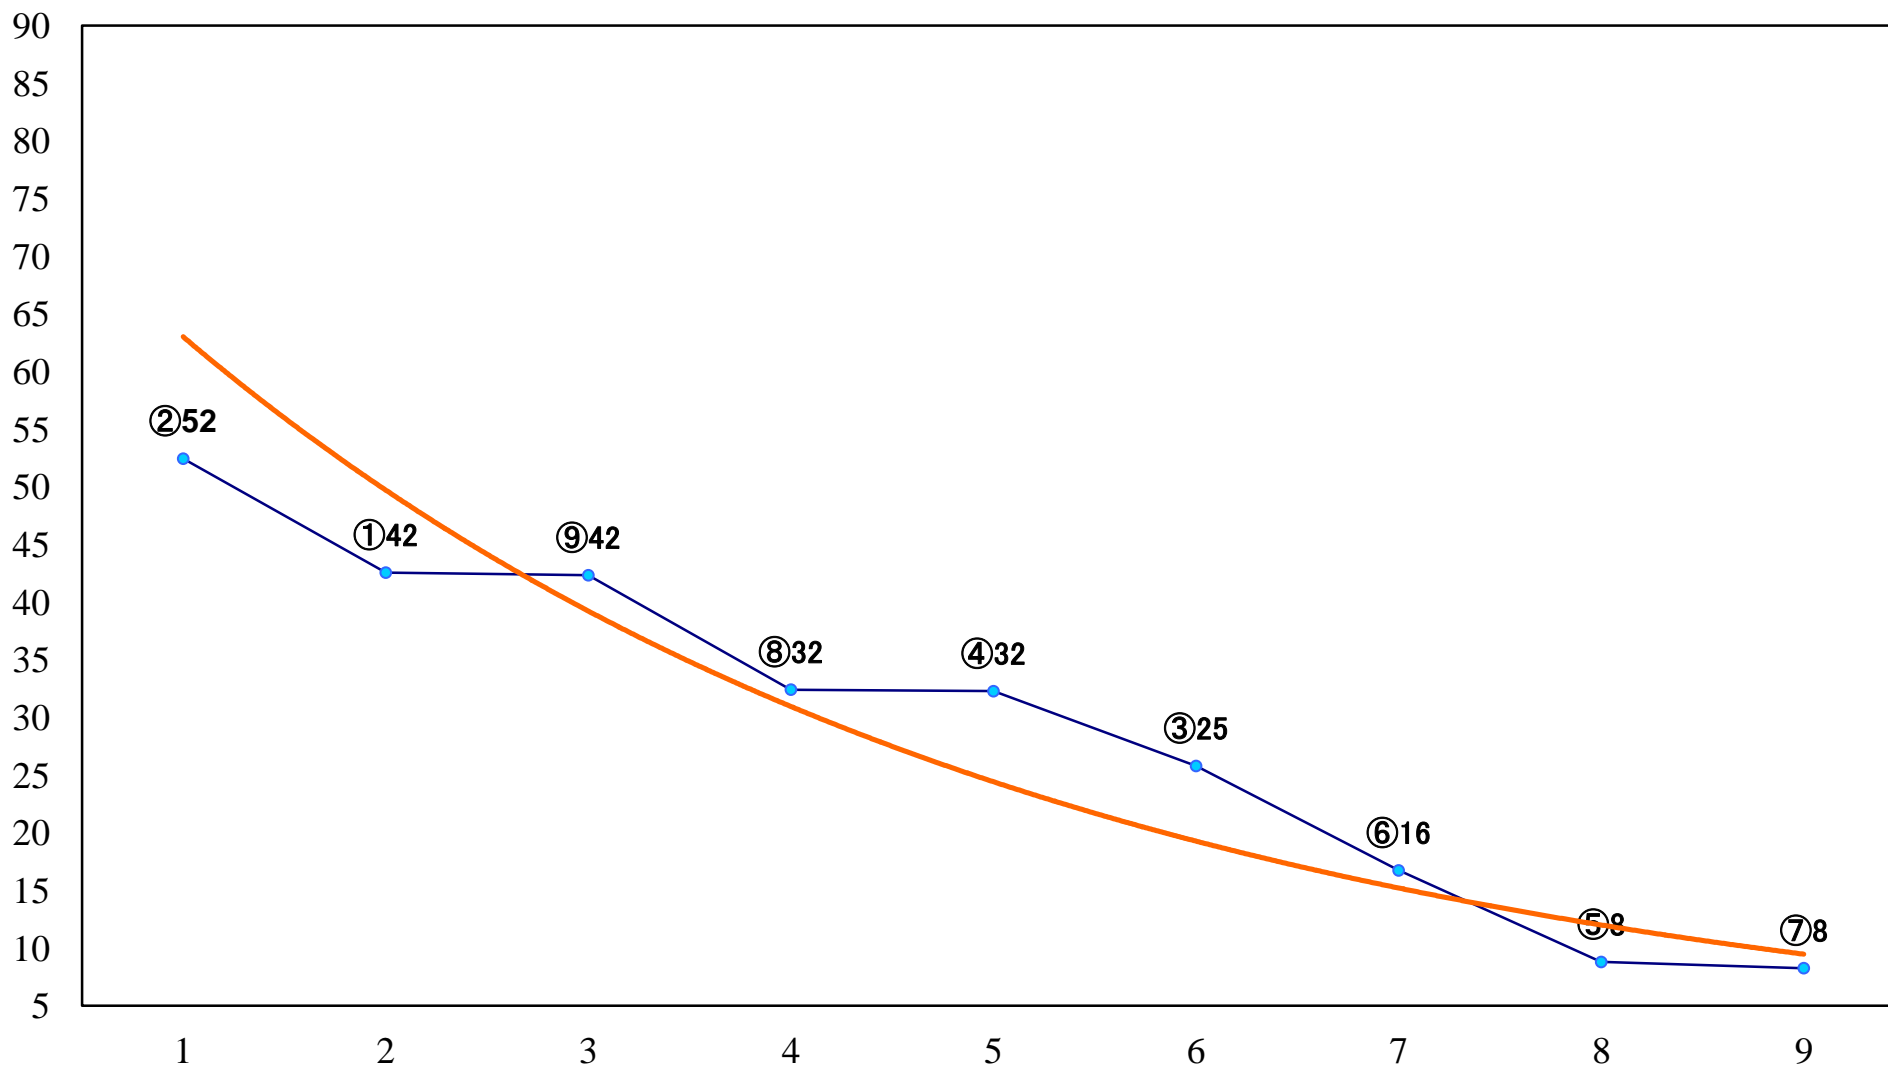

2021年07月23日(金) 浦和競馬 7R 15:25
C3四五 左1500mm