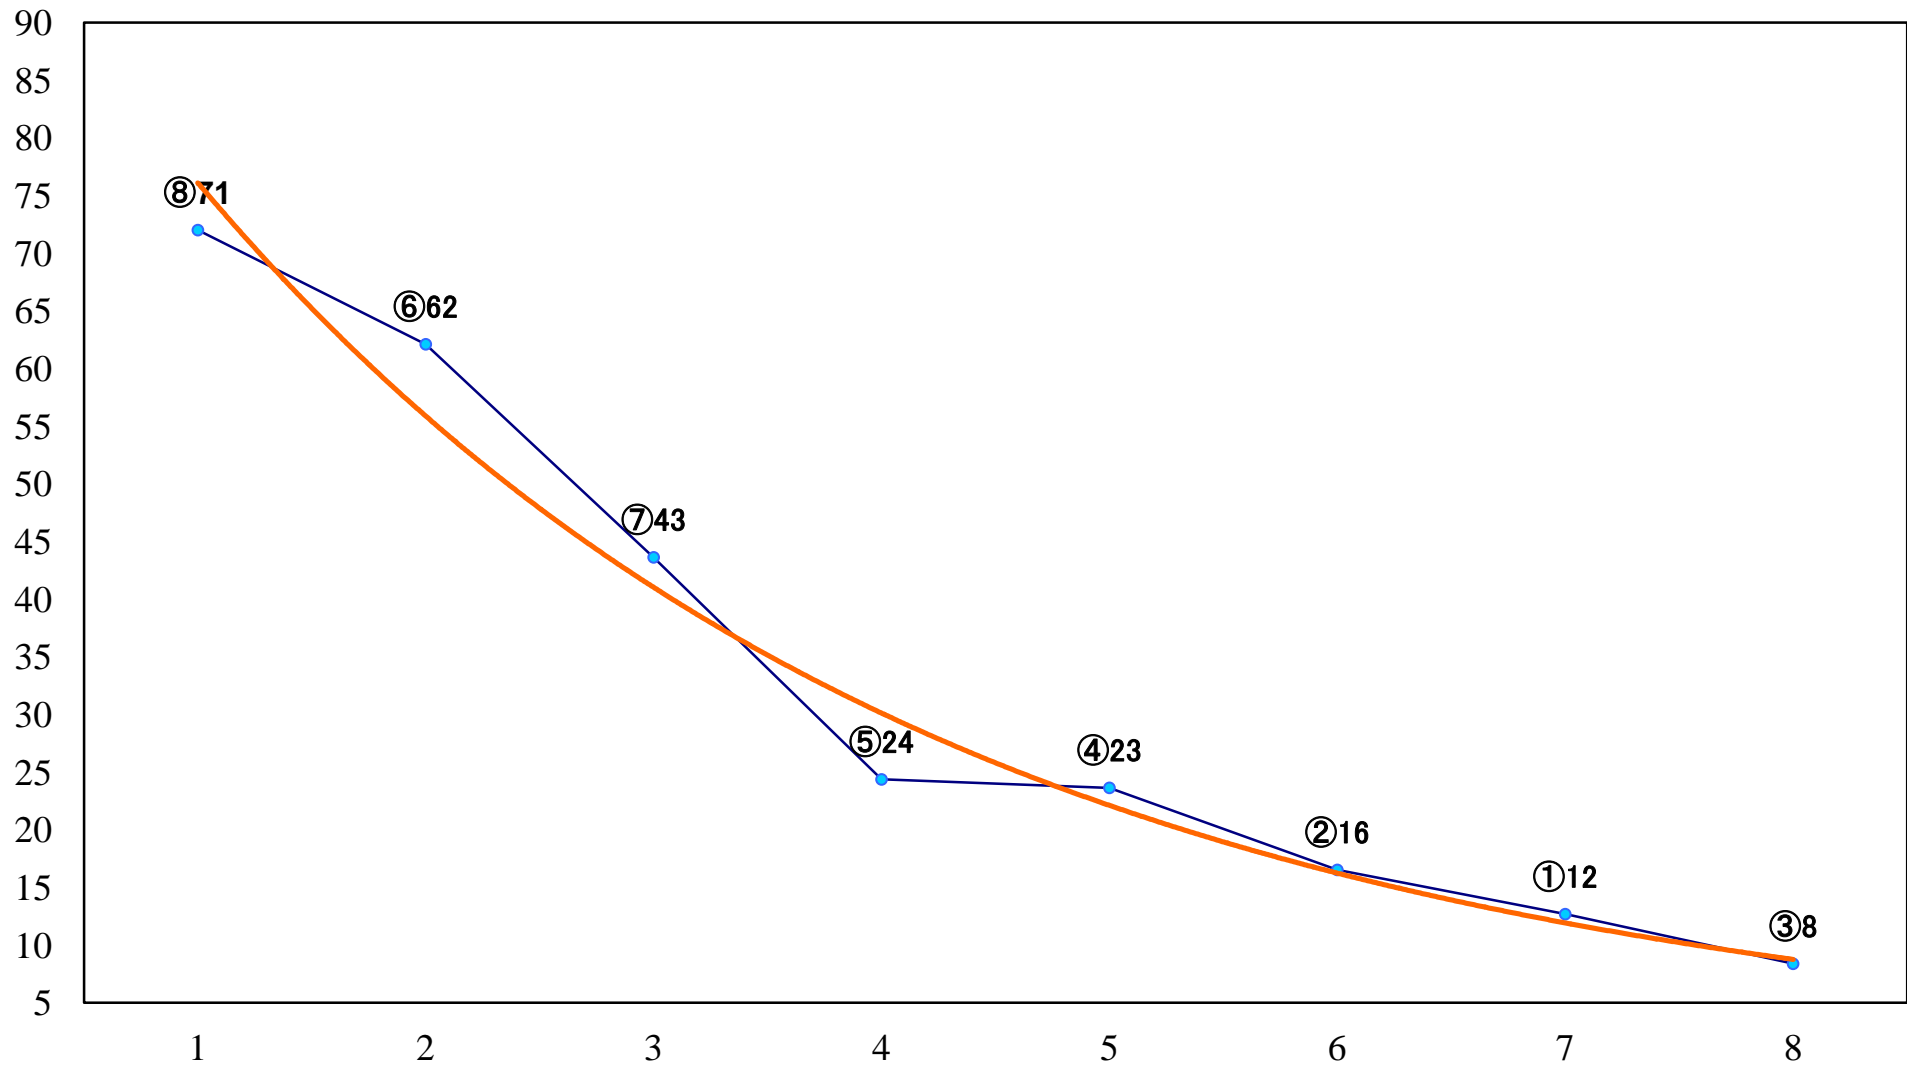

2021年07月23日(金) 浦和競馬 6R 14:50
C3六七 左1500mm