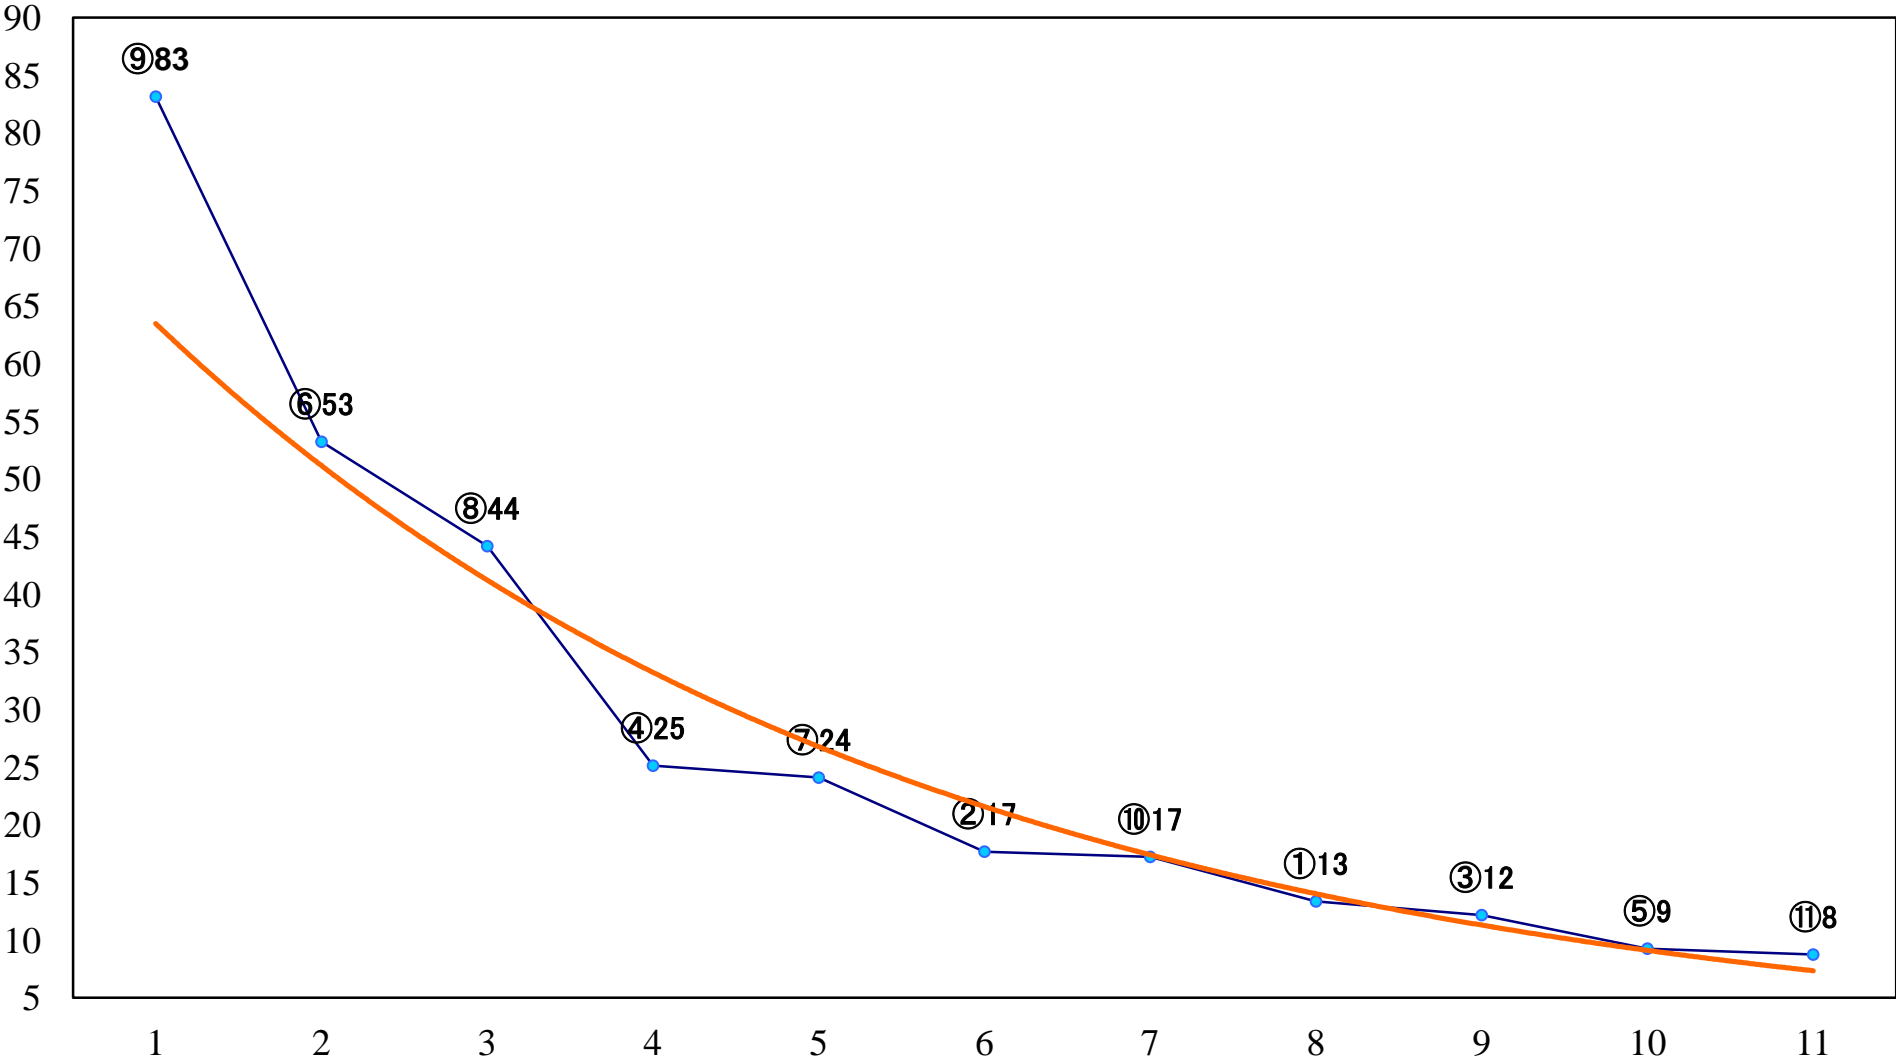

2021年07月23日(金) 浦和競馬 11R 17:45
スポーツの日特別A2下 左1500mm

2021年07月23日(金) 浦和競馬 12R 18:20
夏木立特別B3二 左1500mm