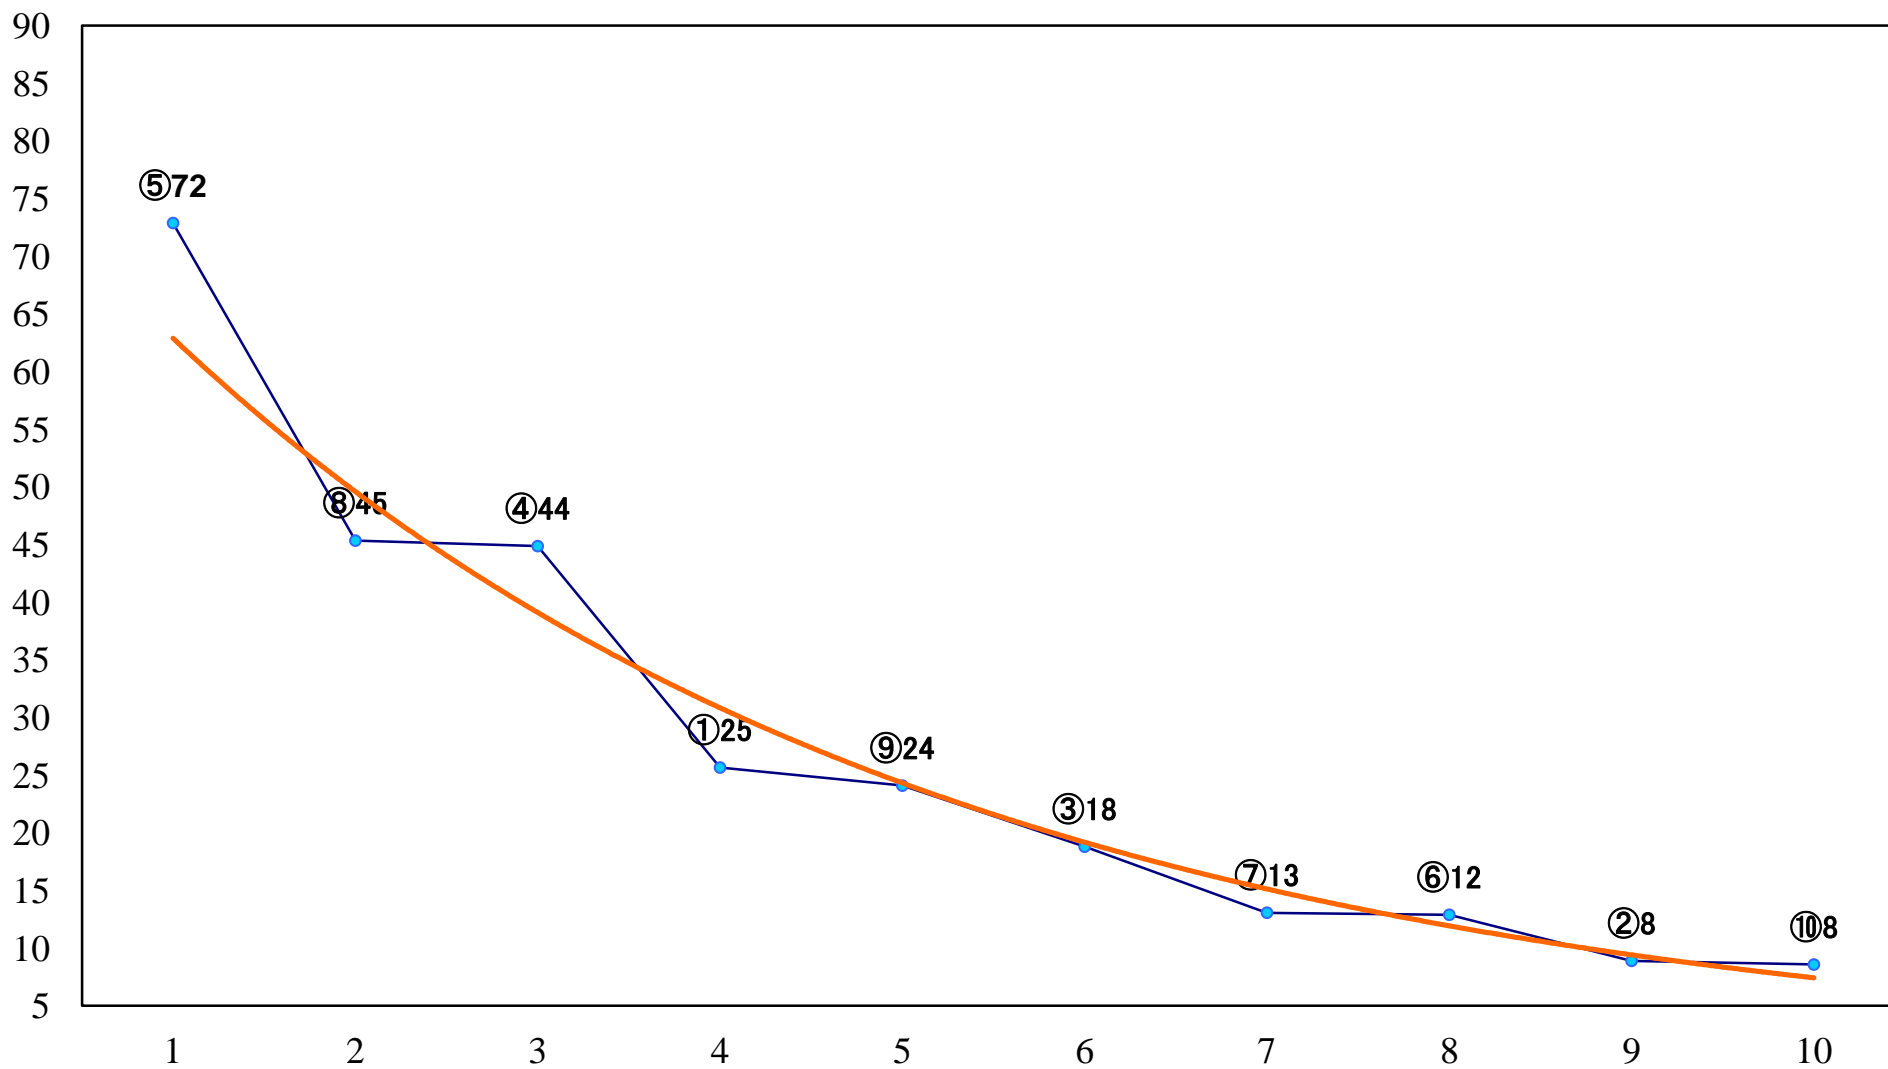

2021年07月26日(月) 浦和競馬 10R 17:10
涼月特別C3一 左1500mm

2021年07月26日(月) 浦和競馬 11R 17:45
秋初月特別B3三C1一 左1400mm

2021年07月26日(月) 浦和競馬 12R 18:20
夏の宵特別C1三 左1500mm