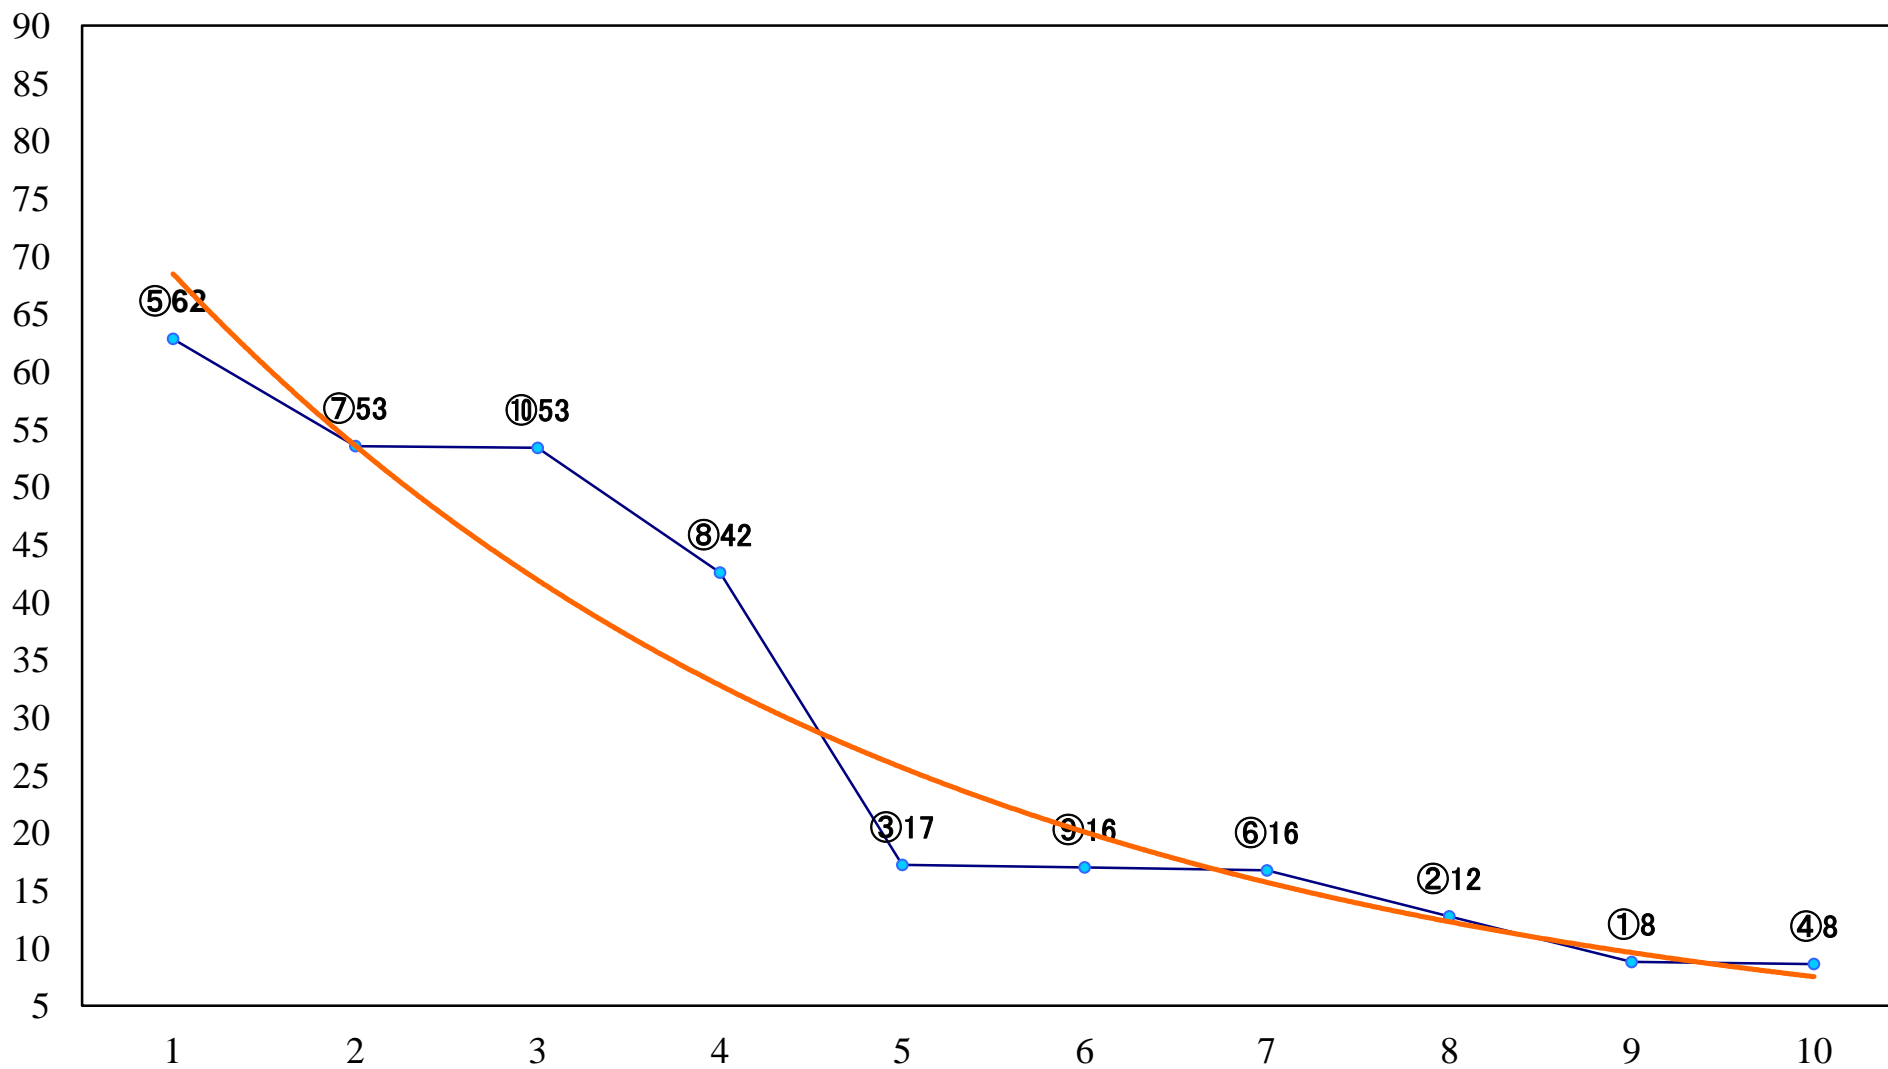

2021年07月26日(月) 浦和競馬 10R 17:10
涼月特別C3一 左1500mm

2021年07月26日(月) 浦和競馬 11R 17:45
秋初月特別B3三C1一 左1400mm

2021年07月26日(月) 浦和競馬 12R 18:20
夏の宵特別C1三 左1500mm