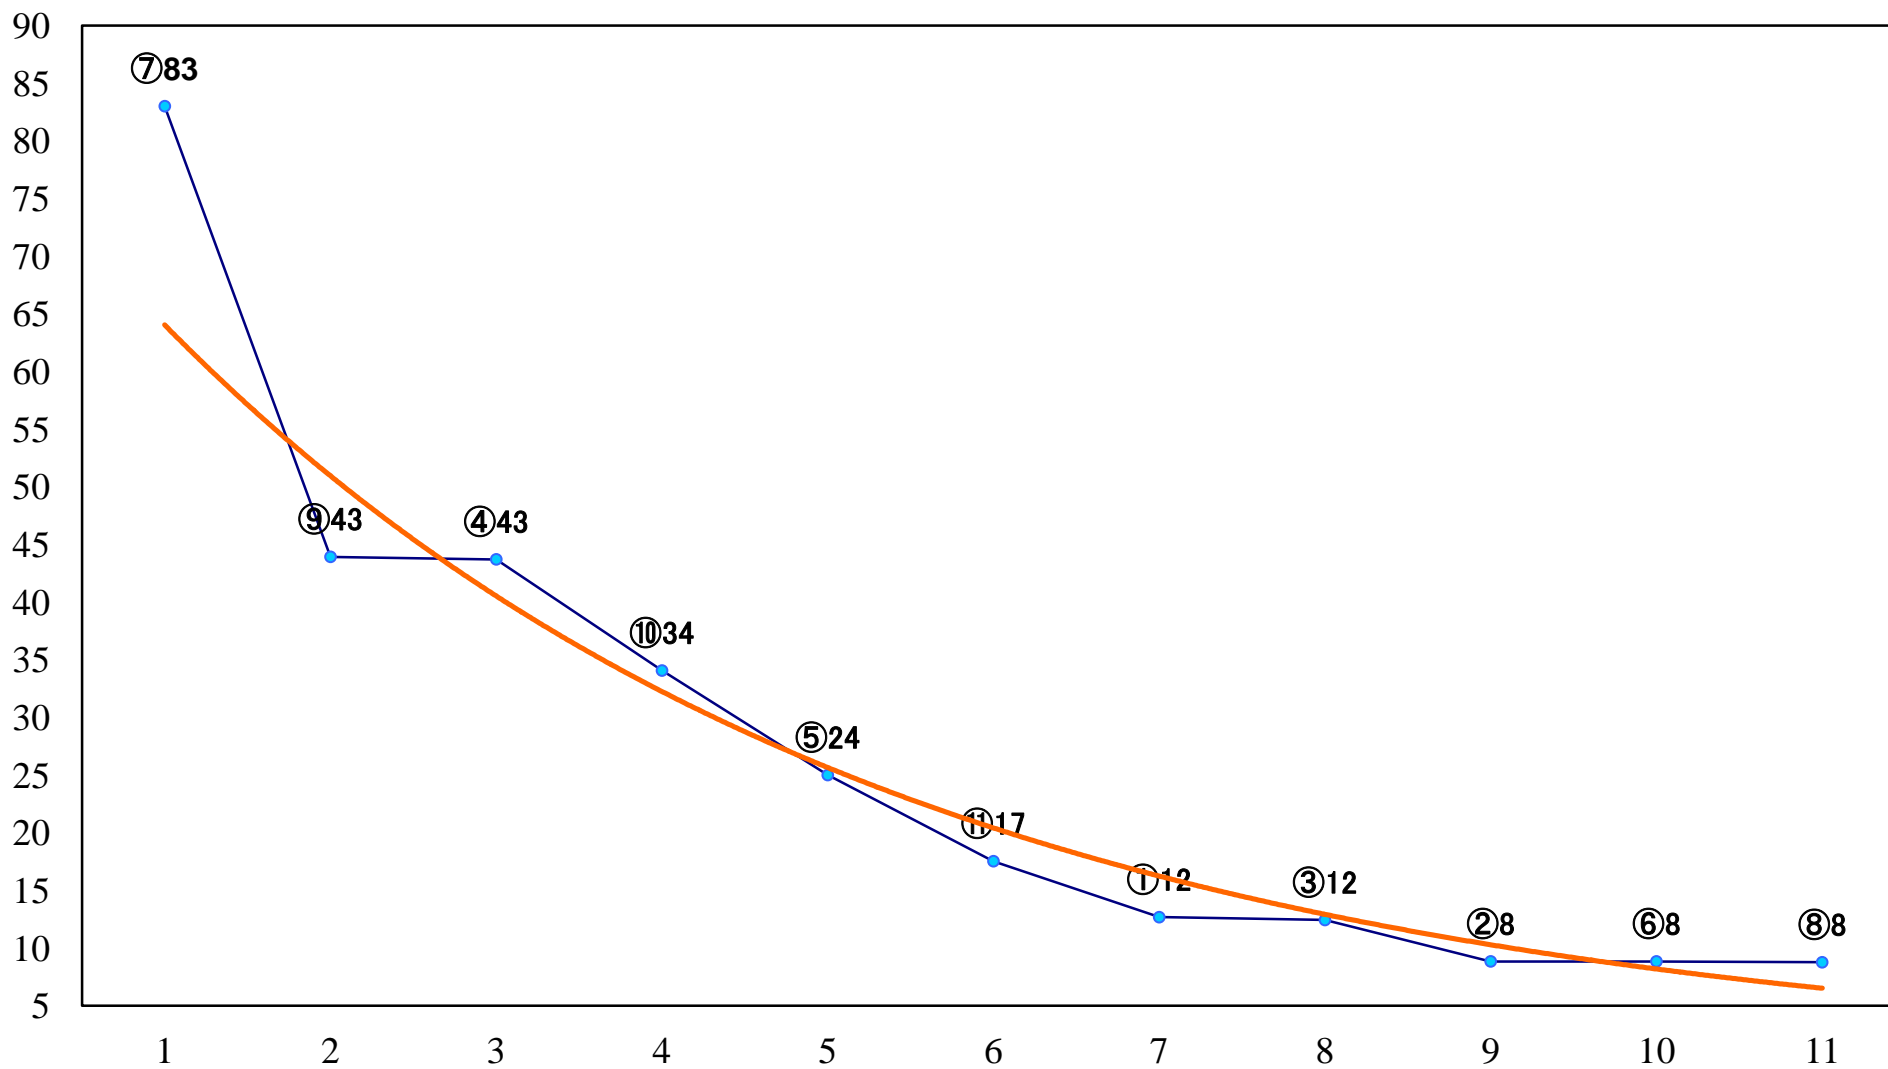

2021年07月26日(月) 浦和競馬 8R 16:00
花かおるまち 鴻巣フラワーローC2ニ 三 左1400mm