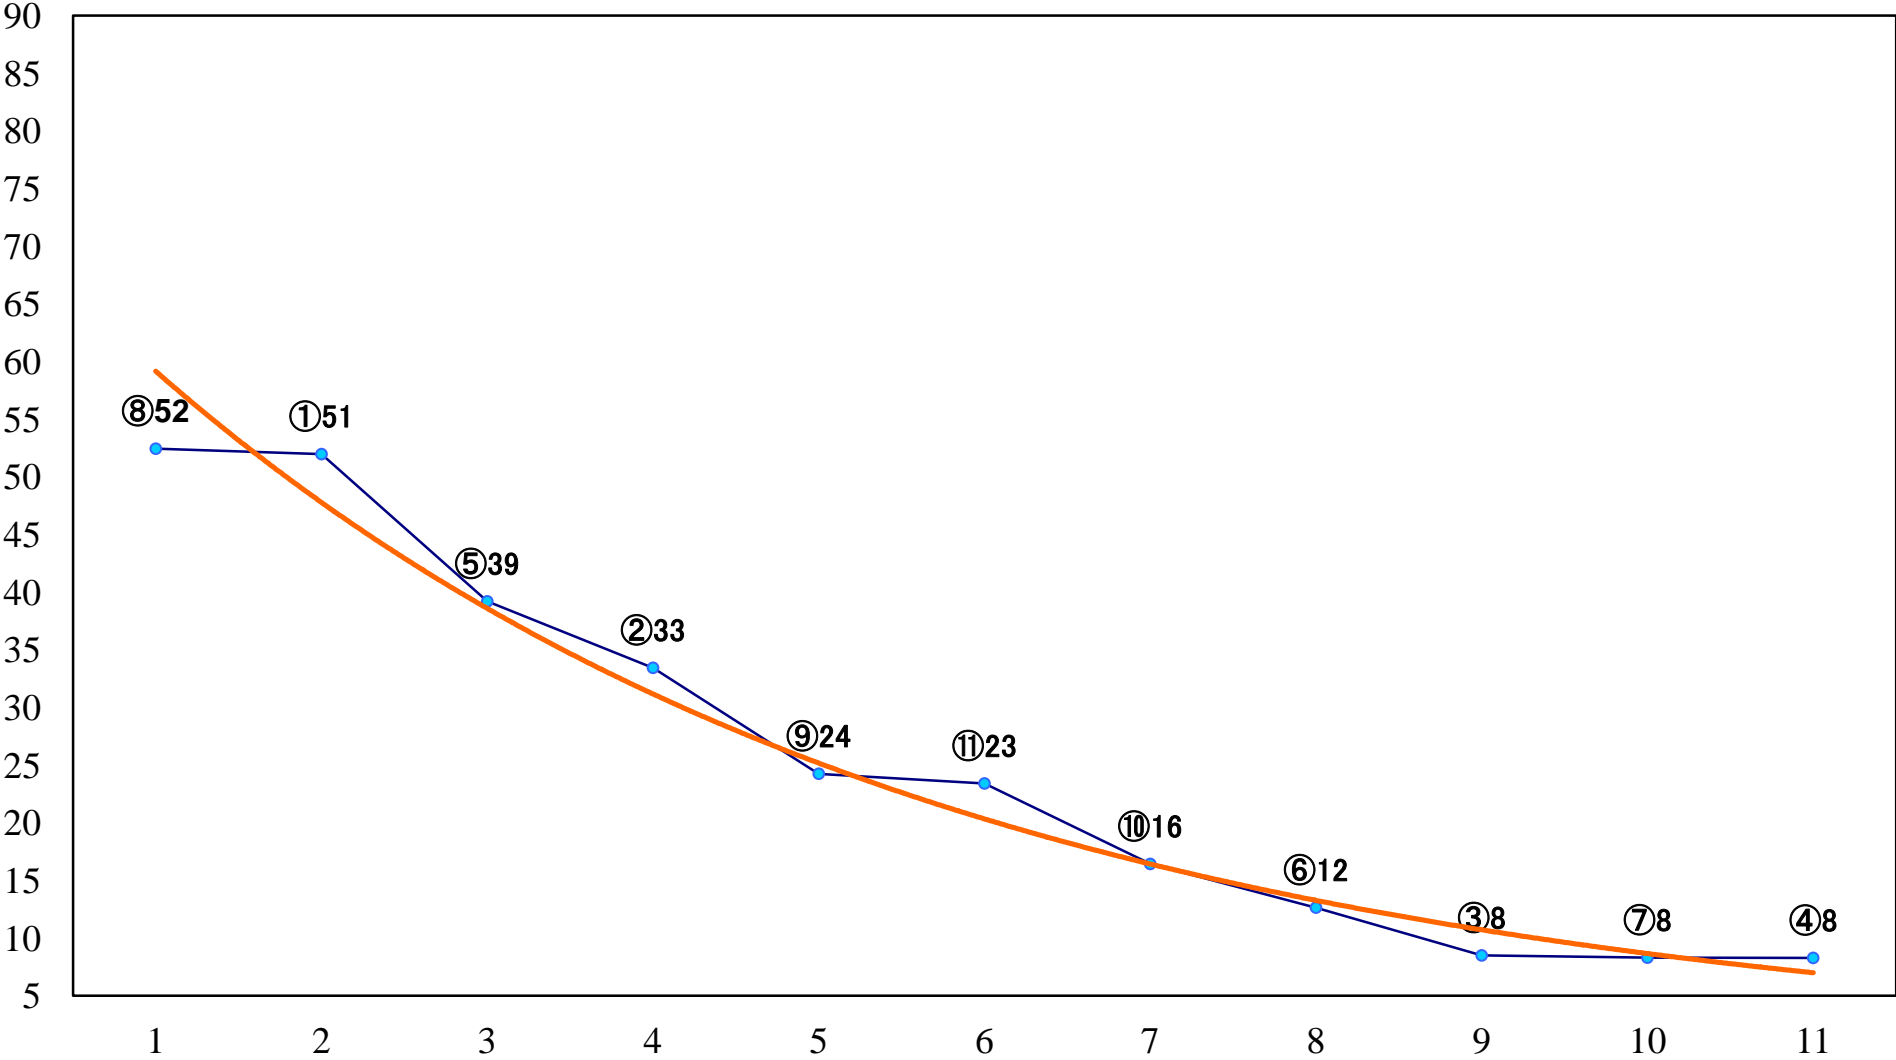

2021年07月26日(月) 浦和競馬 7R 15:25
浦和800ラウンドC3選抜馬ア 左800mm