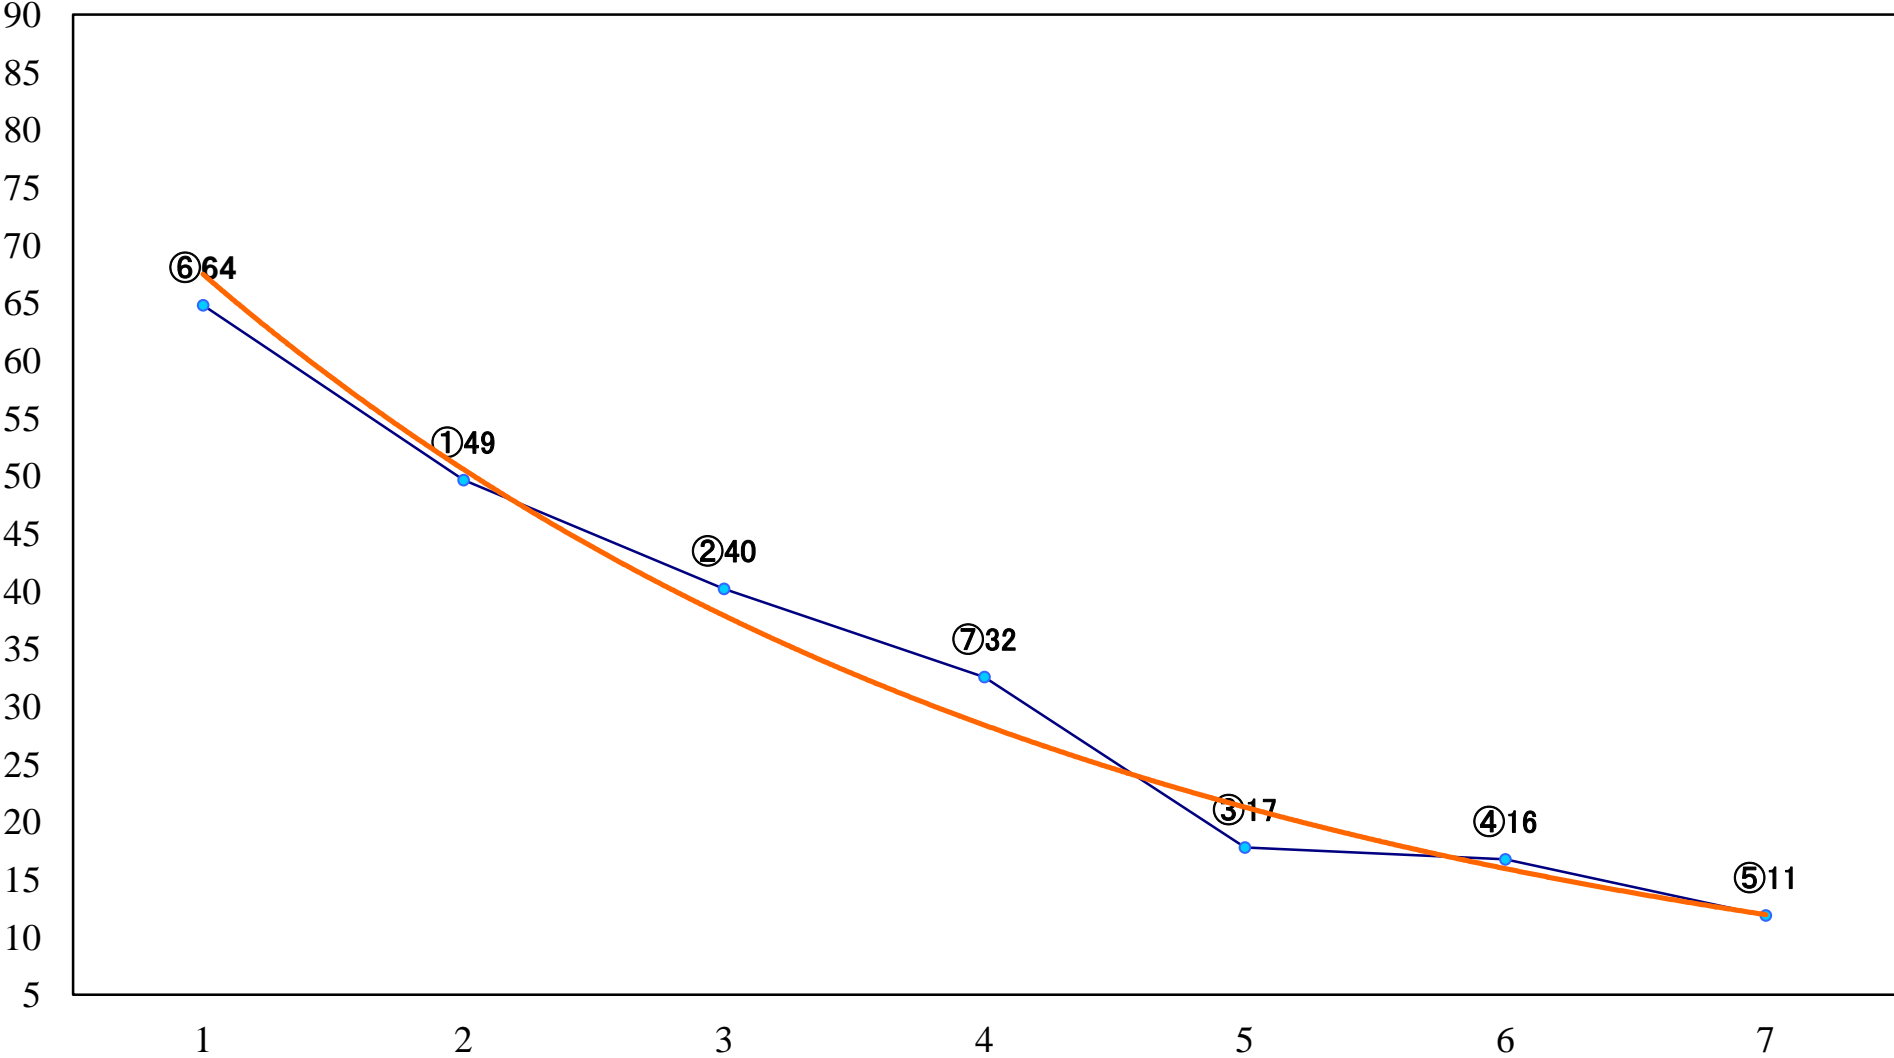

2021年07月26日(月) 浦和競馬 1R 12:20
ドリームチャレンジ2歳新馬ウ 左800mm

2021年07月26日(月) 浦和競馬 2R 12:50
ドリームチャレンジ2歳新馬イ 左800mm

2021年07月26日(月) 浦和競馬 3R 13:20
ドリームチャレンジ2歳新馬ア 左800mm

2021年07月26日(月) 浦和競馬 4R 13:50
3歳六 左1400mm

2021年07月26日(月) 浦和競馬 5R 14:20
3歳五 左1400mm

2021年07月26日(月) 浦和競馬 10R 17:10
涼月特別C3一 左1500mm

2021年07月26日(月) 浦和競馬 11R 17:45
秋初月特別B3三C1一 左1400mm

2021年07月26日(月) 浦和競馬 12R 18:20
夏の宵特別C1三 左1500mm