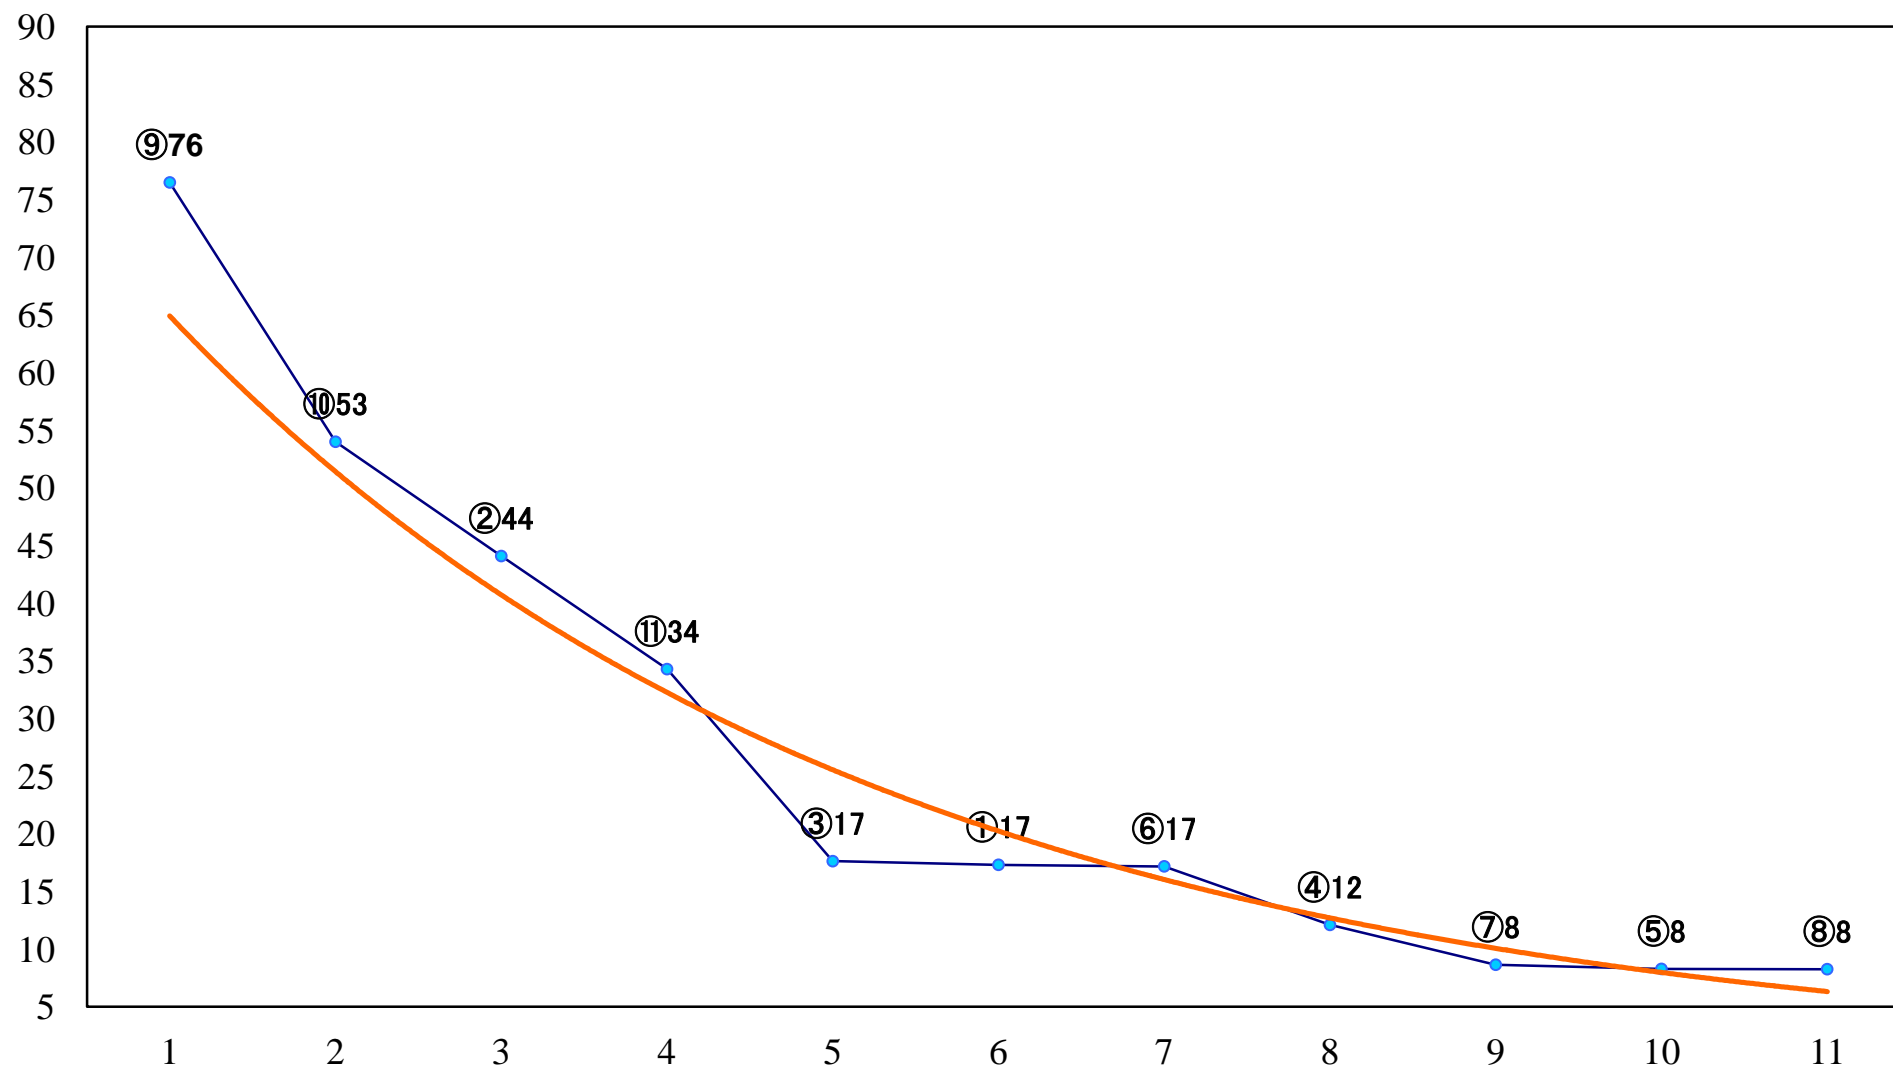

2021年07月26日(月) 浦和競馬 10R 17:10
涼月特別C3一 左1500mm

2021年07月26日(月) 浦和競馬 11R 17:45
秋初月特別B3三C1一 左1400mm

2021年07月26日(月) 浦和競馬 12R 18:20
夏の宵特別C1三 左1500mm