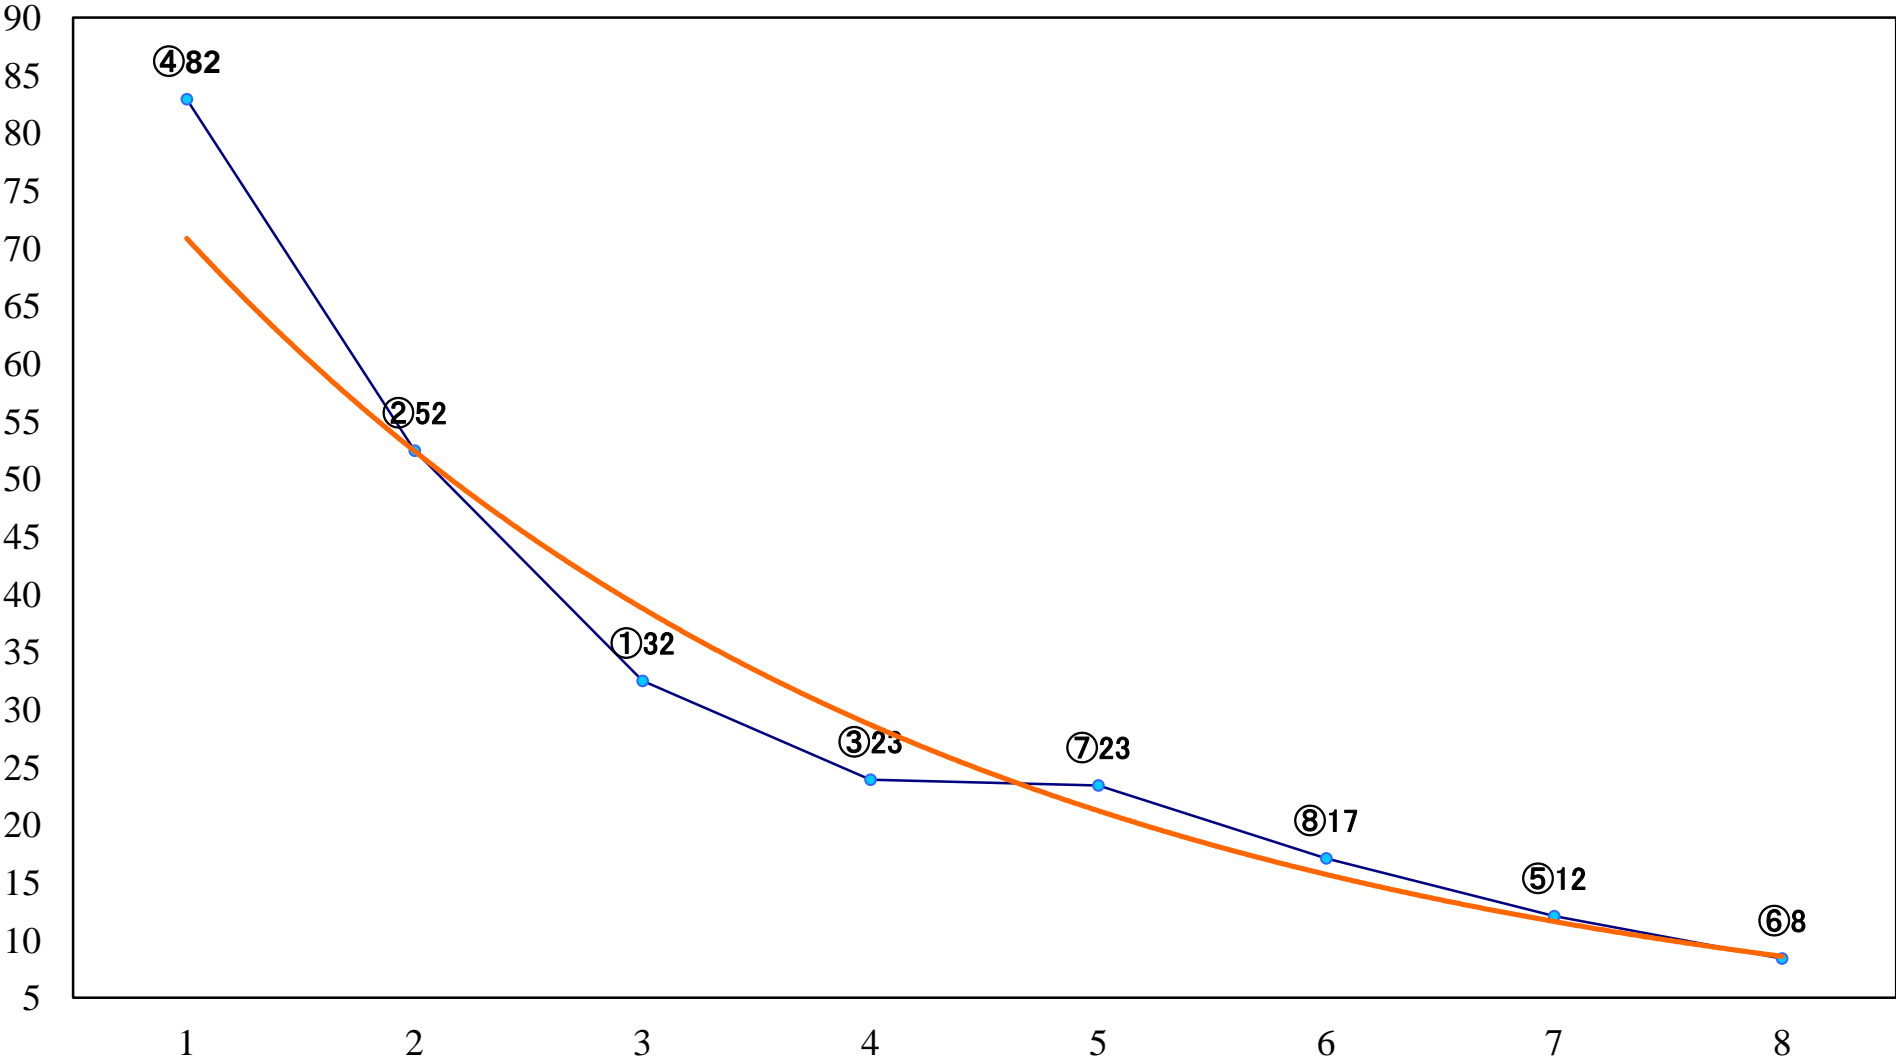

2021年07月26日(月) 浦和競馬 1R 12:20
ドリームチャレンジ2歳新馬ウ 左800mm

2021年07月26日(月) 浦和競馬 2R 12:50
ドリームチャレンジ2歳新馬イ 左800mm

2021年07月26日(月) 浦和競馬 3R 13:20
ドリームチャレンジ2歳新馬ア 左800mm

2021年07月26日(月) 浦和競馬 4R 13:50
3歳六 左1400mm

2021年07月26日(月) 浦和競馬 5R 14:20
3歳五 左1400mm