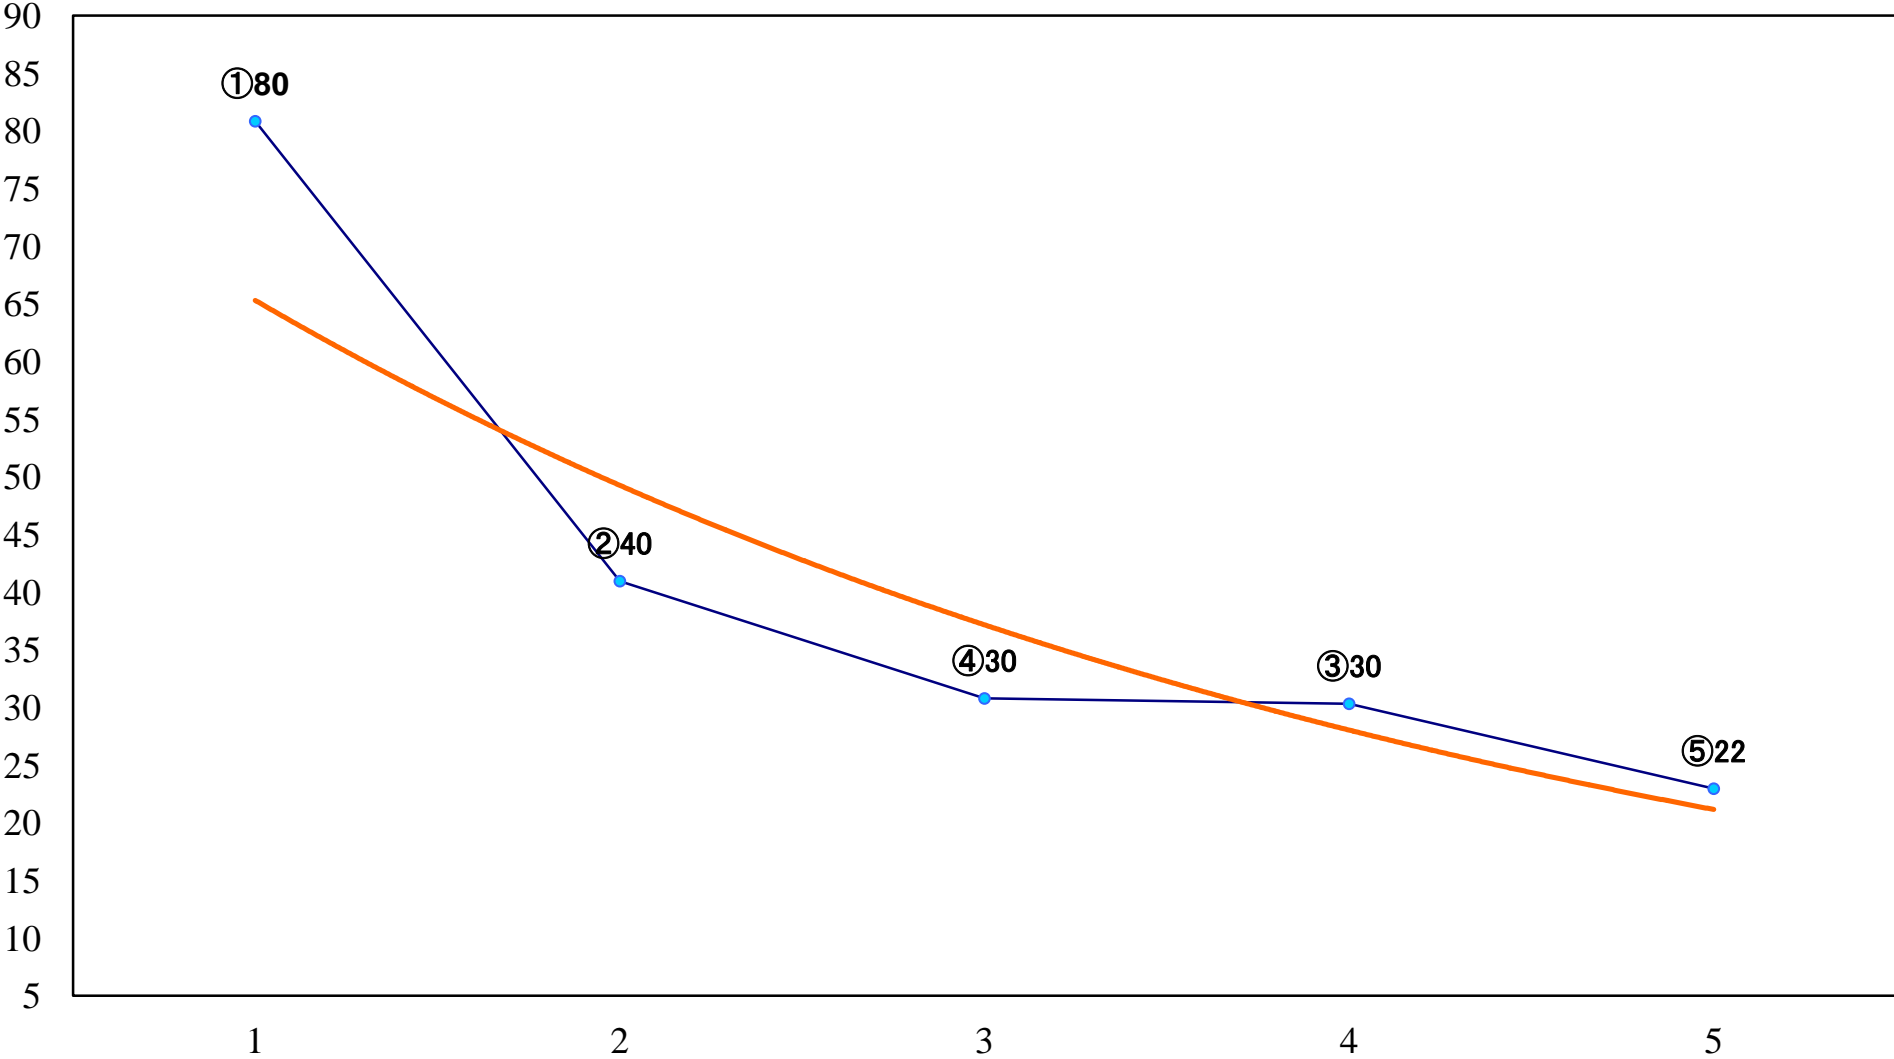

2021年07月26日(月) 浦和競馬 1R 12:20
ドリームチャレンジ2歳新馬ウ 左800mm

2021年07月26日(月) 浦和競馬 2R 12:50
ドリームチャレンジ2歳新馬イ 左800mm

2021年07月26日(月) 浦和競馬 3R 13:20
ドリームチャレンジ2歳新馬ア 左800mm

2021年07月26日(月) 浦和競馬 4R 13:50
3歳六 左1400mm

2021年07月26日(月) 浦和競馬 5R 14:20
3歳五 左1400mm