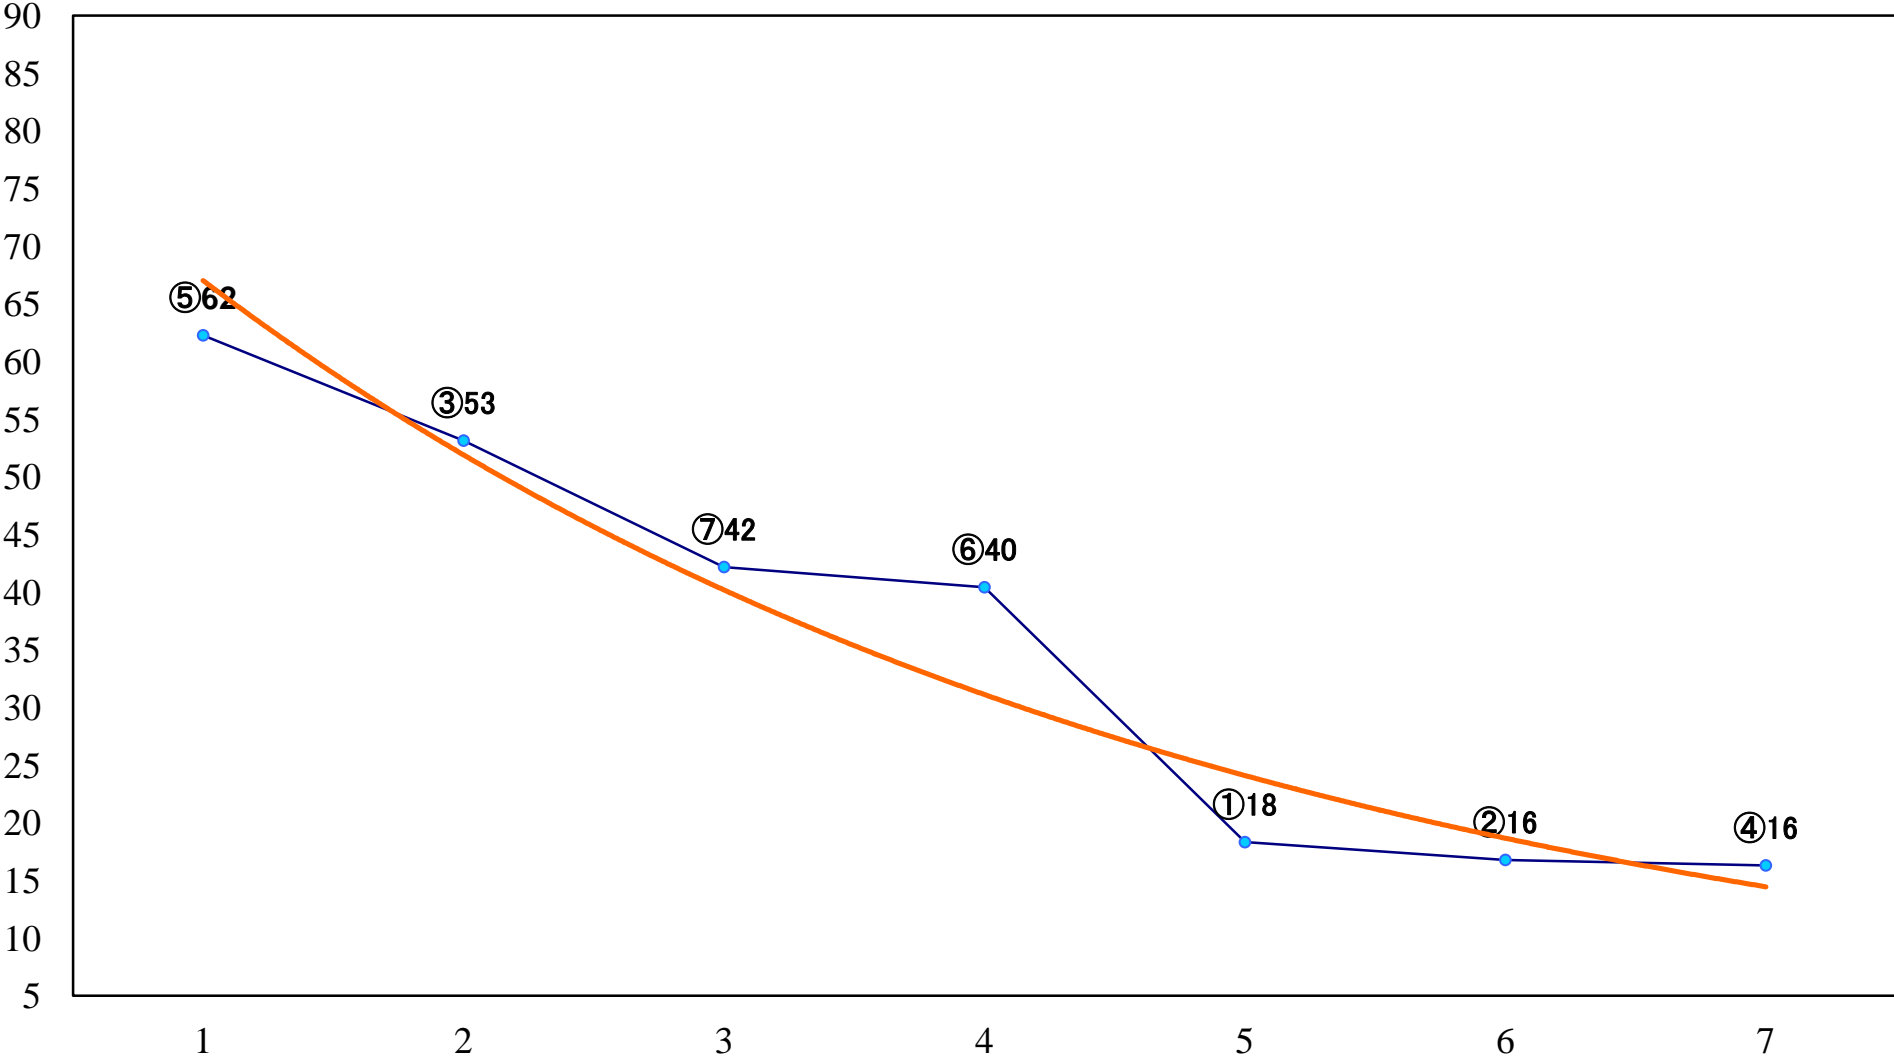

2021年07月26日(月) 浦和競馬 1R 12:20
ドリームチャレンジ2歳新馬ウ 左800mm

2021年07月26日(月) 浦和競馬 2R 12:50
ドリームチャレンジ2歳新馬イ 左800mm

2021年07月26日(月) 浦和競馬 3R 13:20
ドリームチャレンジ2歳新馬ア 左800mm

2021年07月26日(月) 浦和競馬 4R 13:50
3歳六 左1400mm

2021年07月26日(月) 浦和競馬 5R 14:20
3歳五 左1400mm