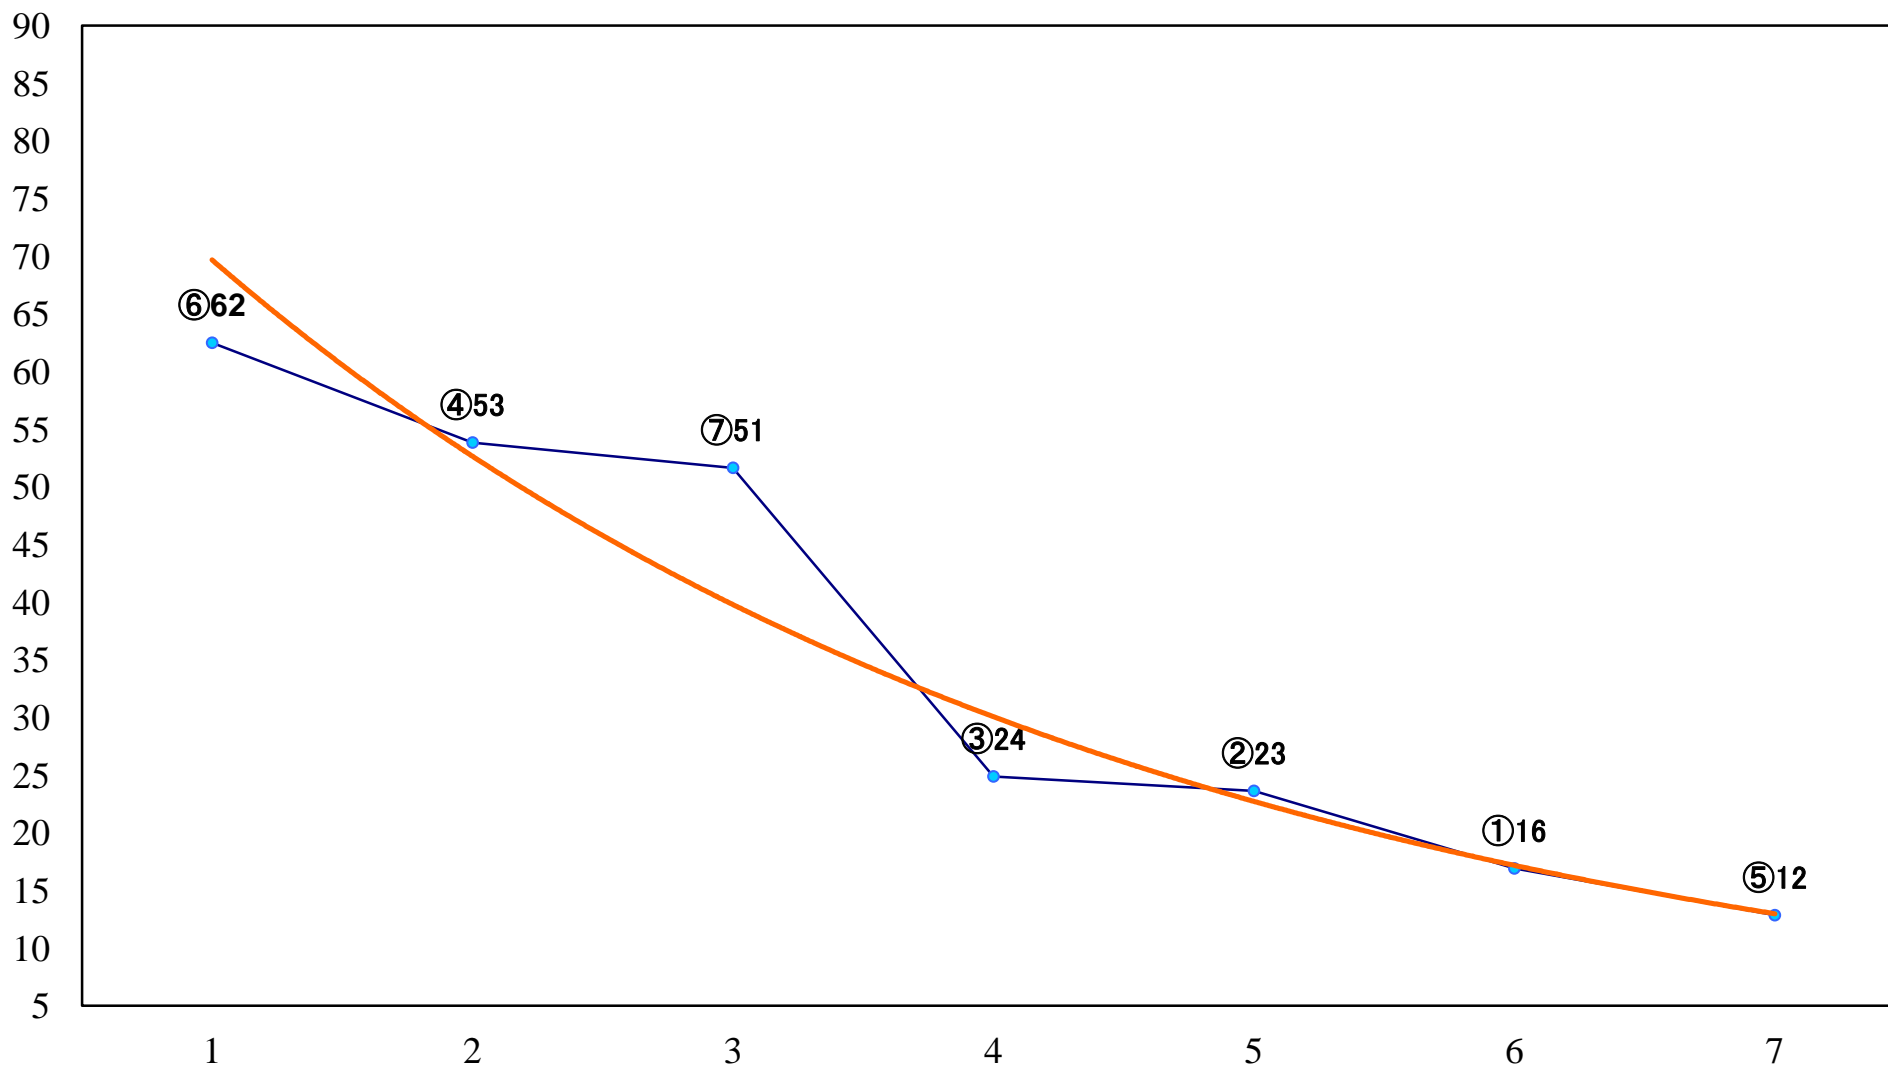

2021年07月26日(月) 浦和競馬 6R 14:50
C3三 左1400mm