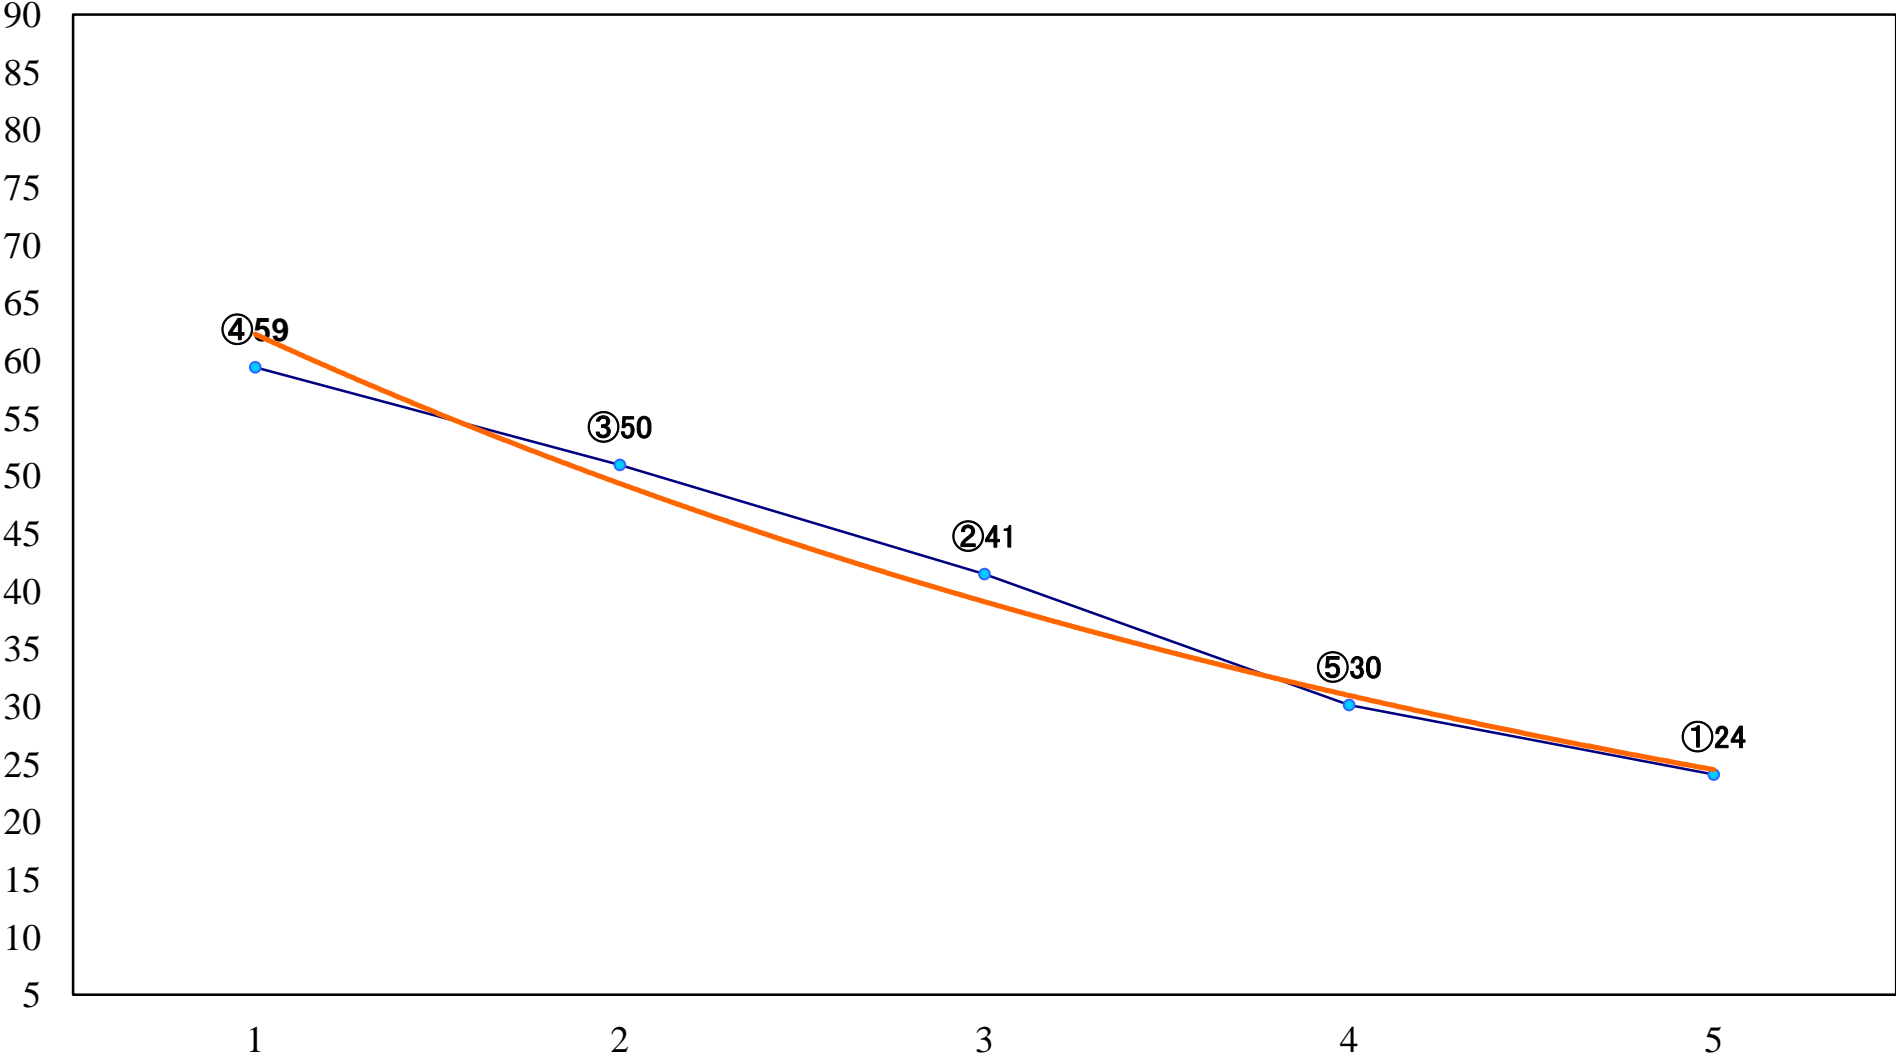

2021年07月26日(月) 浦和競馬 1R 12:20
ドリームチャレンジ2歳新馬ウ 左800mm

2021年07月26日(月) 浦和競馬 2R 12:50
ドリームチャレンジ2歳新馬イ 左800mm

2021年07月26日(月) 浦和競馬 3R 13:20
ドリームチャレンジ2歳新馬ア 左800mm

2021年07月26日(月) 浦和競馬 4R 13:50
3歳六 左1400mm

2021年07月26日(月) 浦和競馬 5R 14:20
3歳五 左1400mm