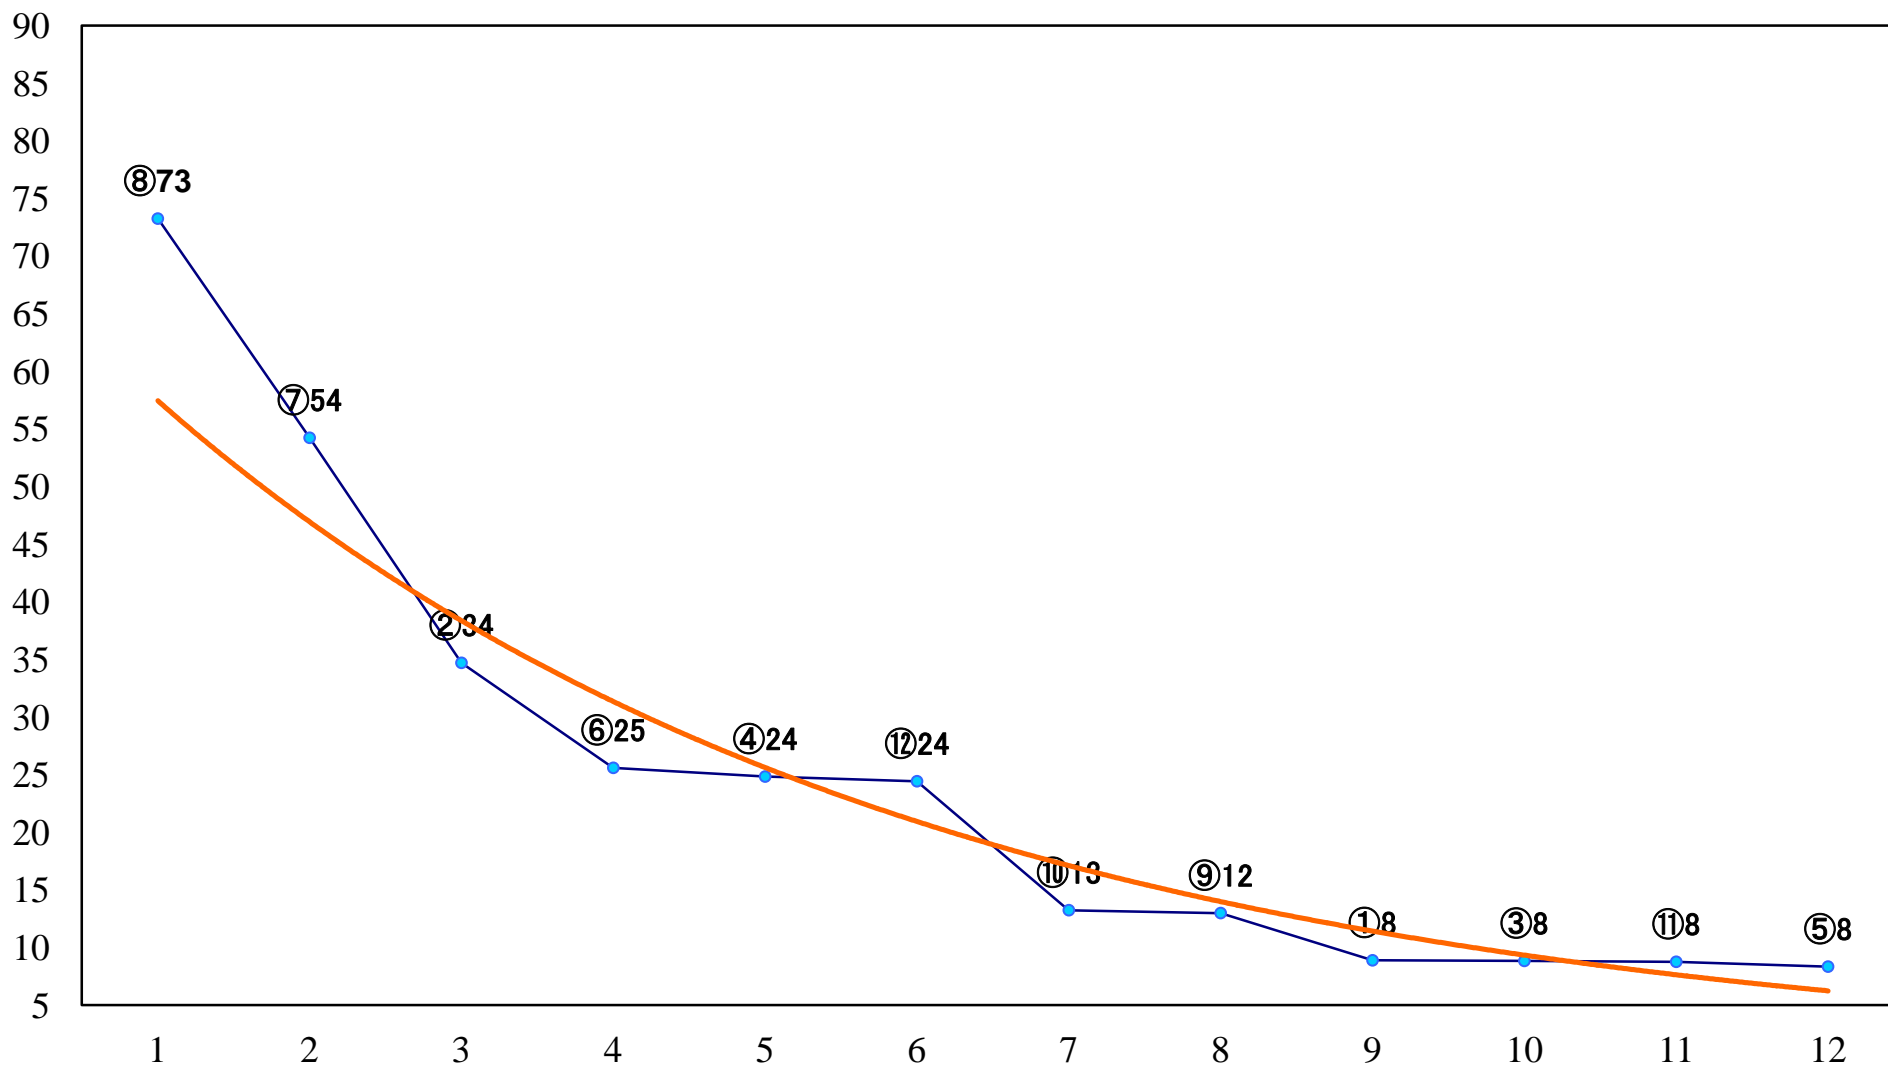

2021年08月10日(火) 船橋競馬 8R 18:30
馬い！？江戸前船橋飯塚海苔記念C1選抜牝 左1500mm