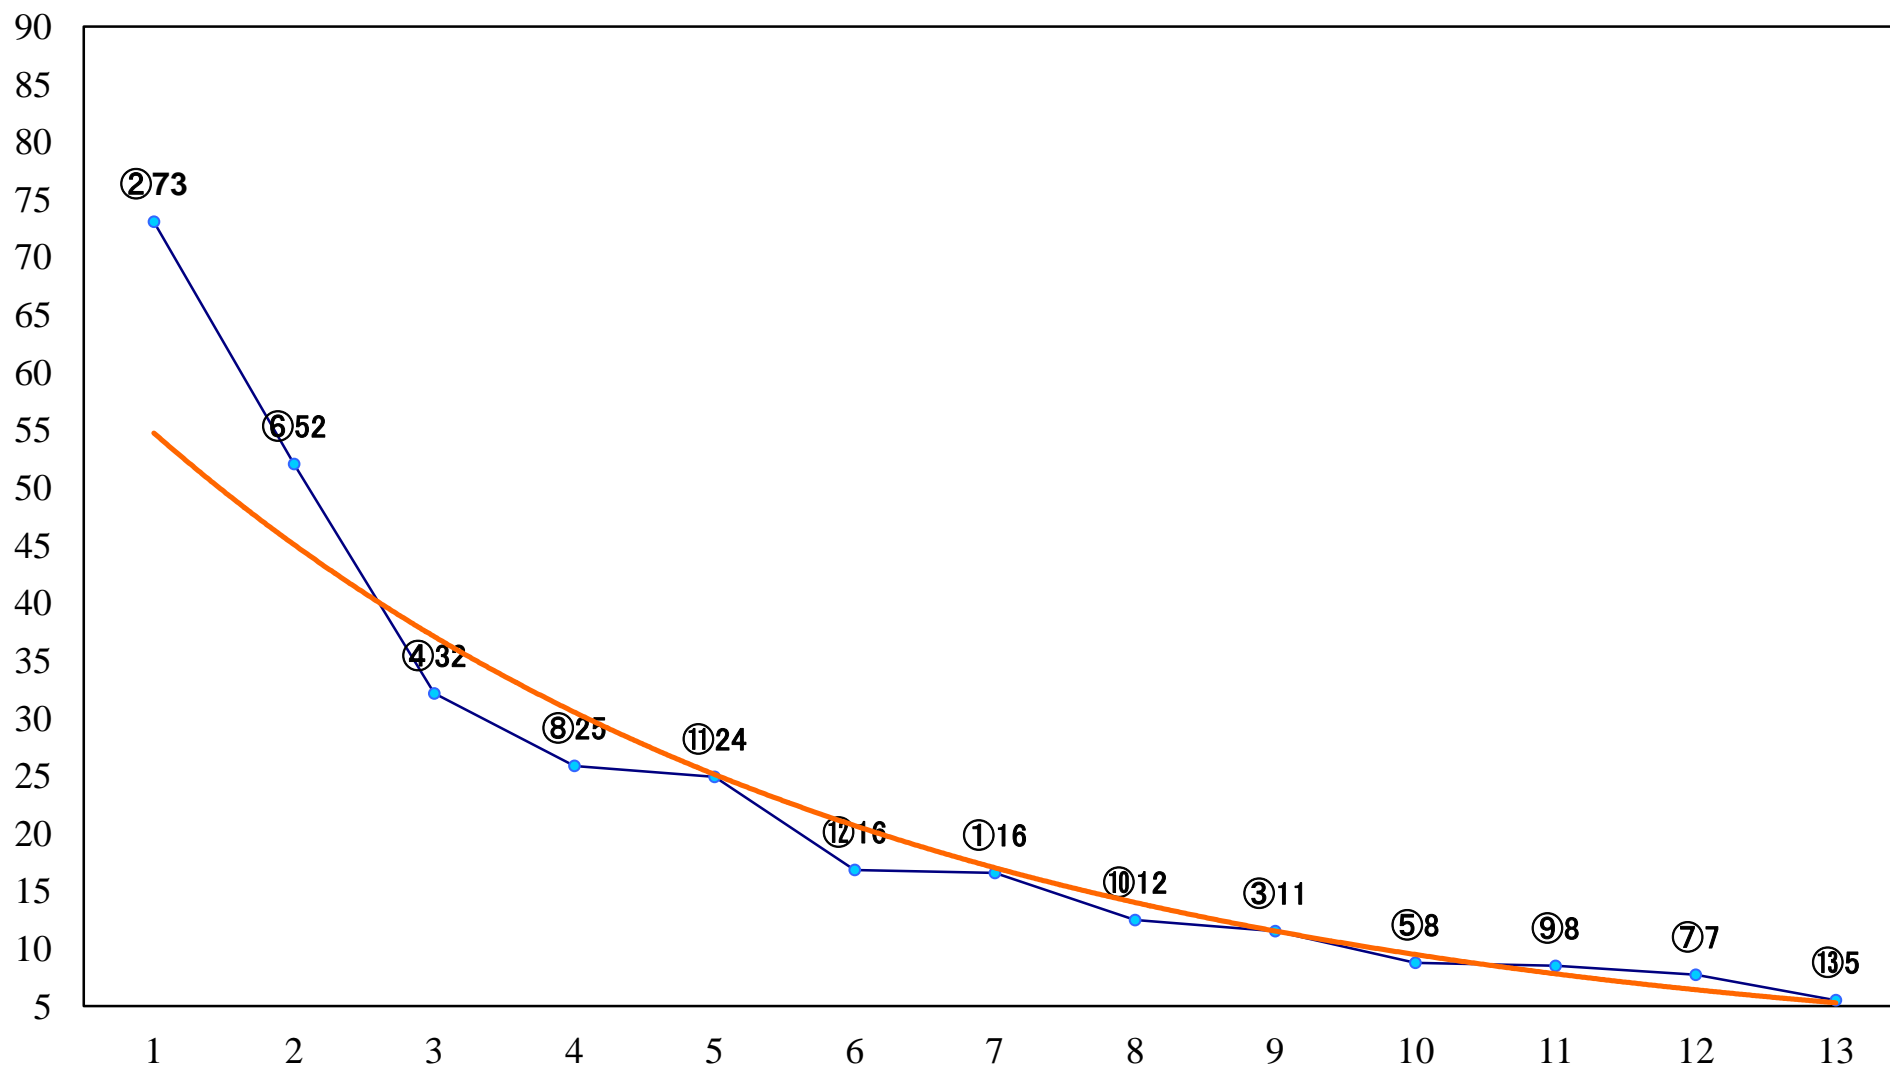

2021年08月10日(火) 船橋競馬 11R 20:15  
J交 フェイスフルレイン特別B2B3選抜 左1800mm

2021年08月10日(火) 船橋競馬 12R 20:50  
バルーン特別B1B2ー 左1600mm