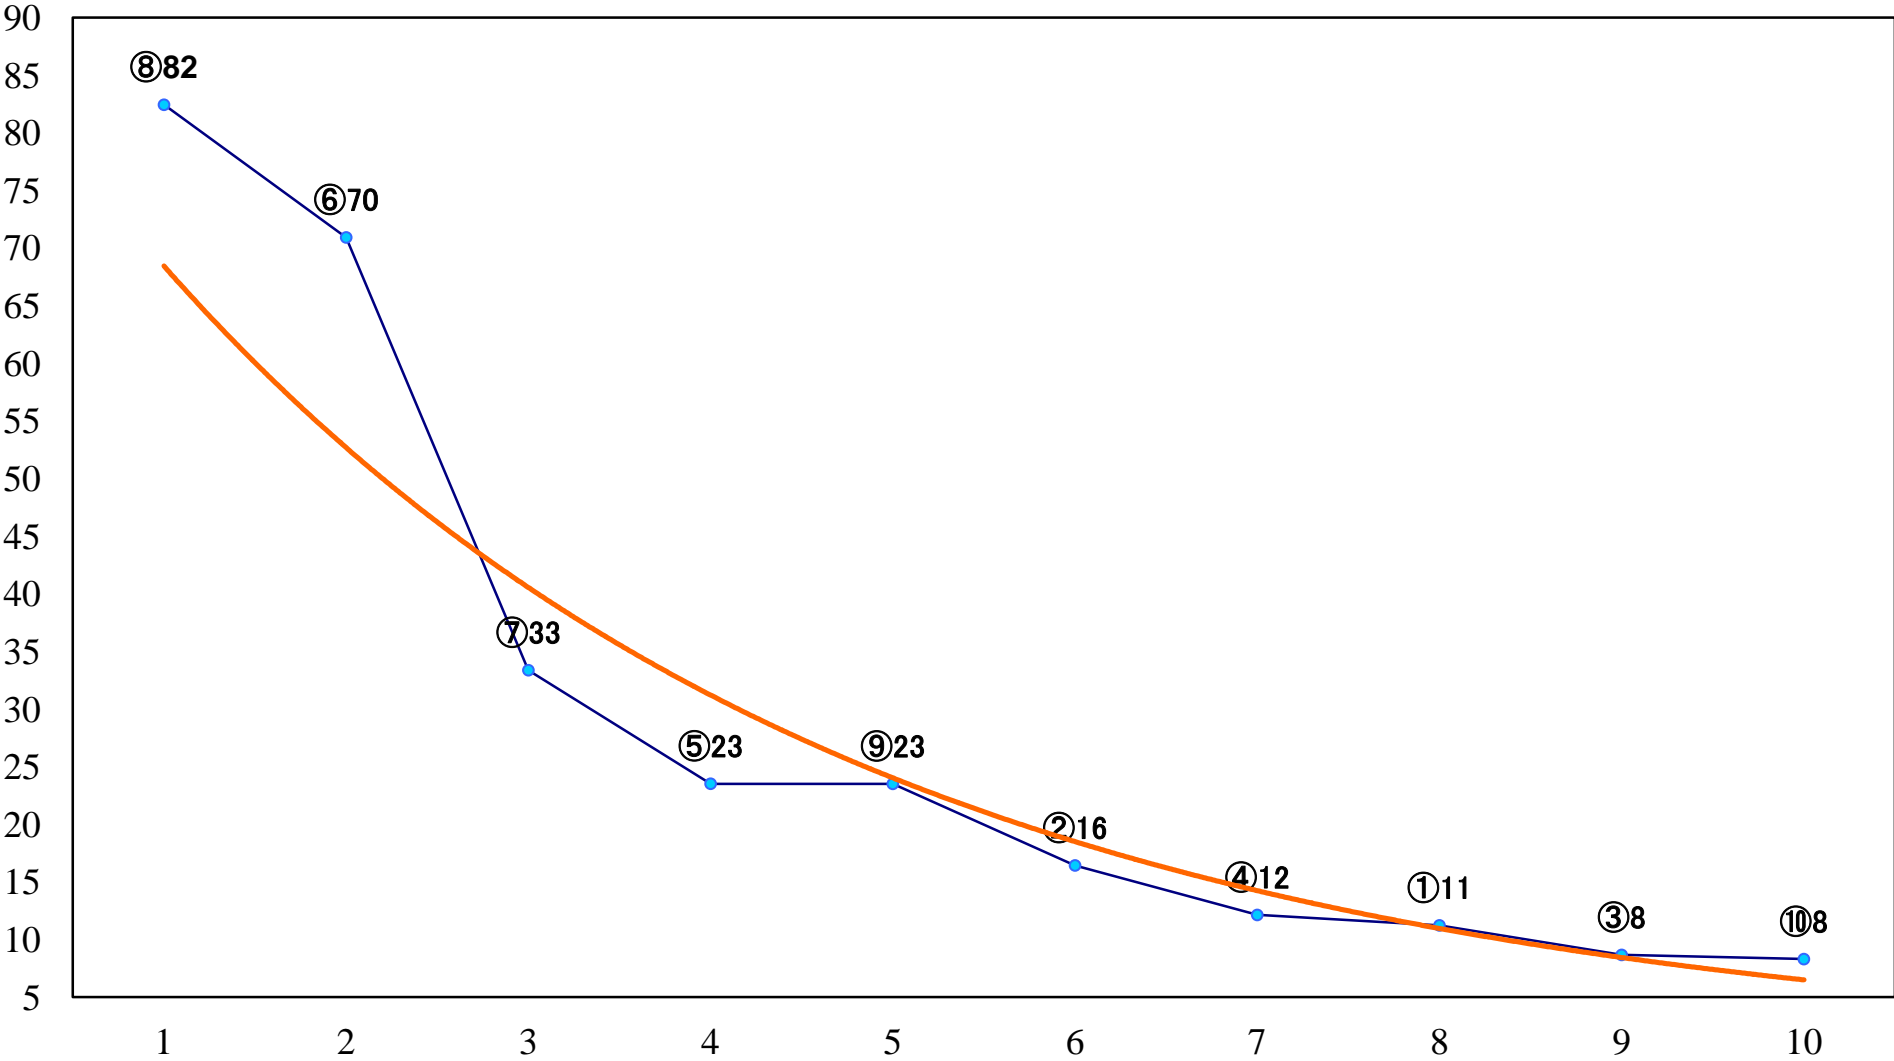

2021年08月10日(火) 船橋競馬 1R 15:00  
アマリネ特別2歳未勝利選抜馬 左1500mm

2021年08月10日(火) 船橋競馬 2R 15:30  
道の日特別2歳二 左1200mm

2021年08月10日(火) 船橋競馬 3R 16:00  
3歳四五 左1500mm

2021年08月10日(火) 船橋競馬 4R 16:30  
3歳四五 左1200mm

2021年08月10日(火) 船橋競馬 5R 17:00  
C3四五 左1200mm