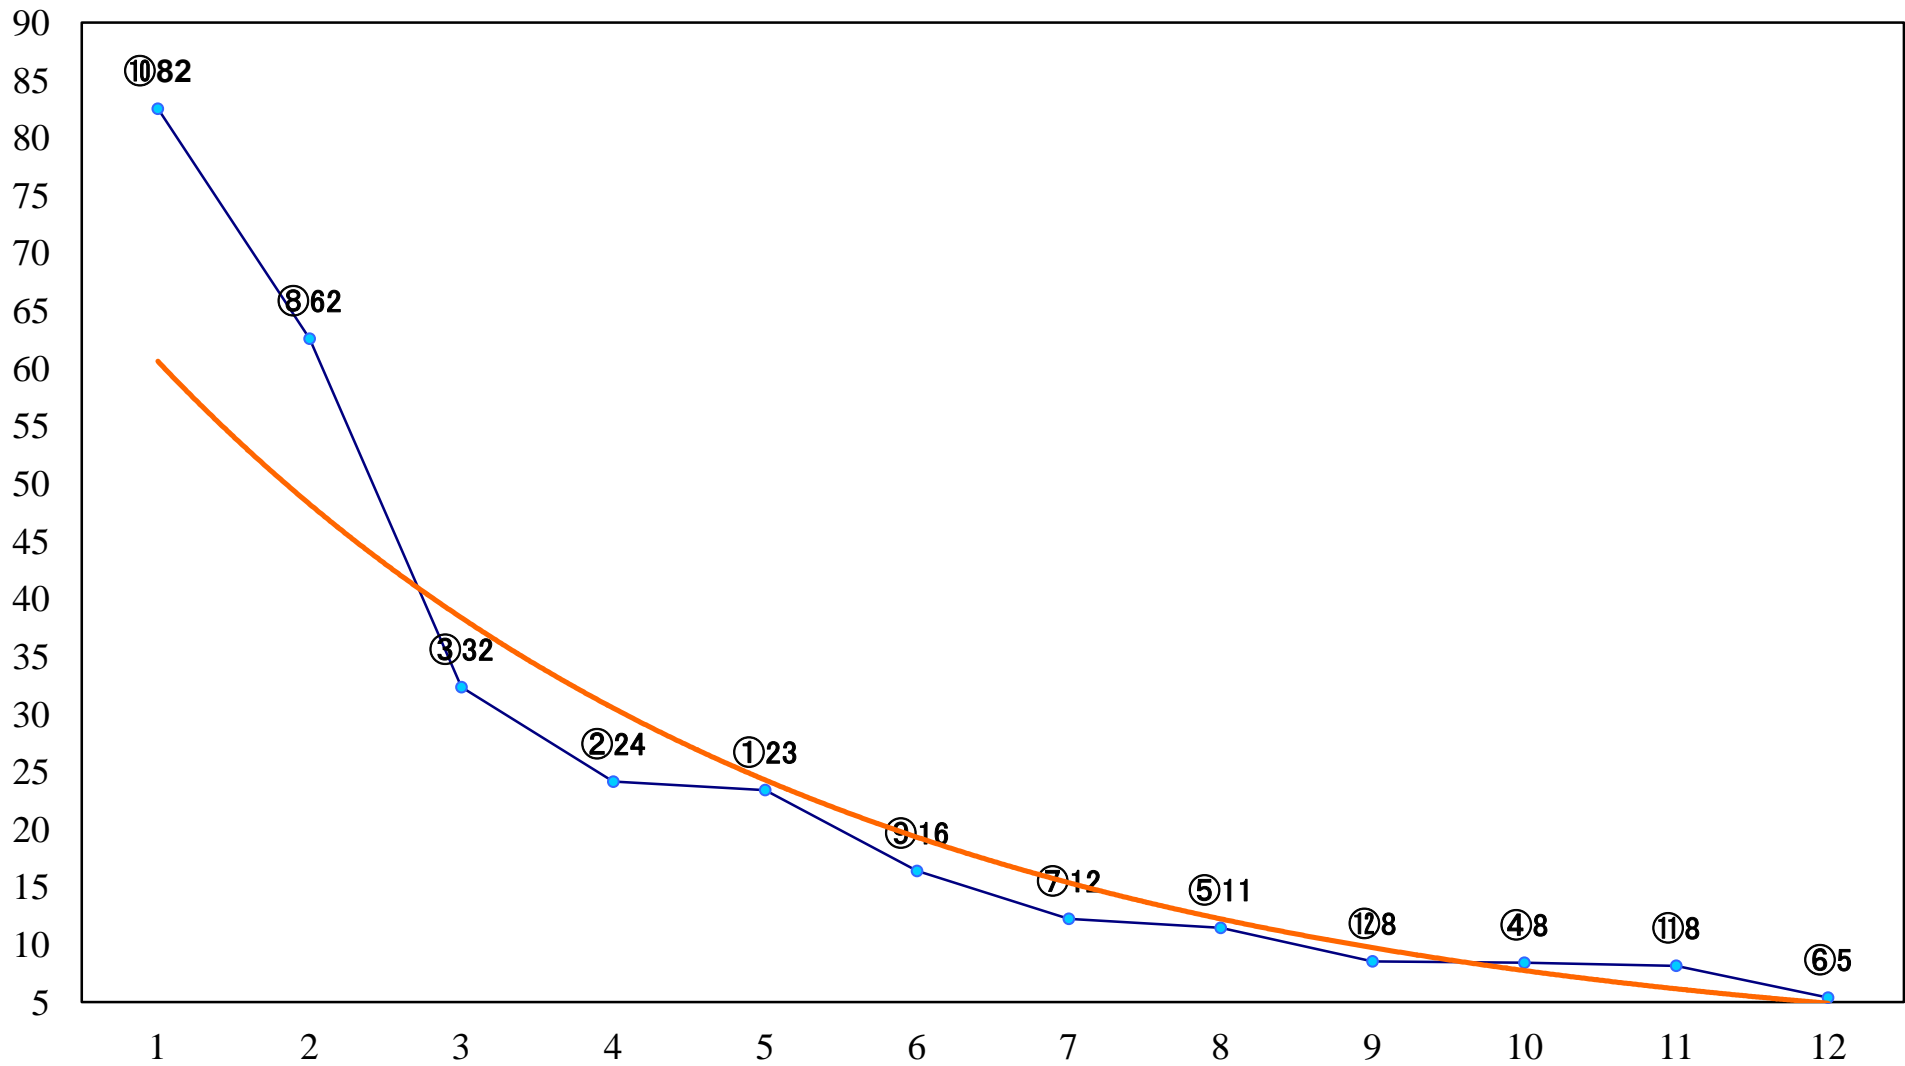

2021年08月10日(火) 船橋競馬 1R 15:00  
アマリネ特別2歳未勝利選抜馬 左1500mm

2021年08月10日(火) 船橋競馬 2R 15:30  
道の日特別2歳二 左1200mm

2021年08月10日(火) 船橋競馬 3R 16:00  
3歳四五 左1500mm

2021年08月10日(火) 船橋競馬 4R 16:30  
3歳四五 左1200mm

2021年08月10日(火) 船橋競馬 5R 17:00  
C3四五 左1200mm