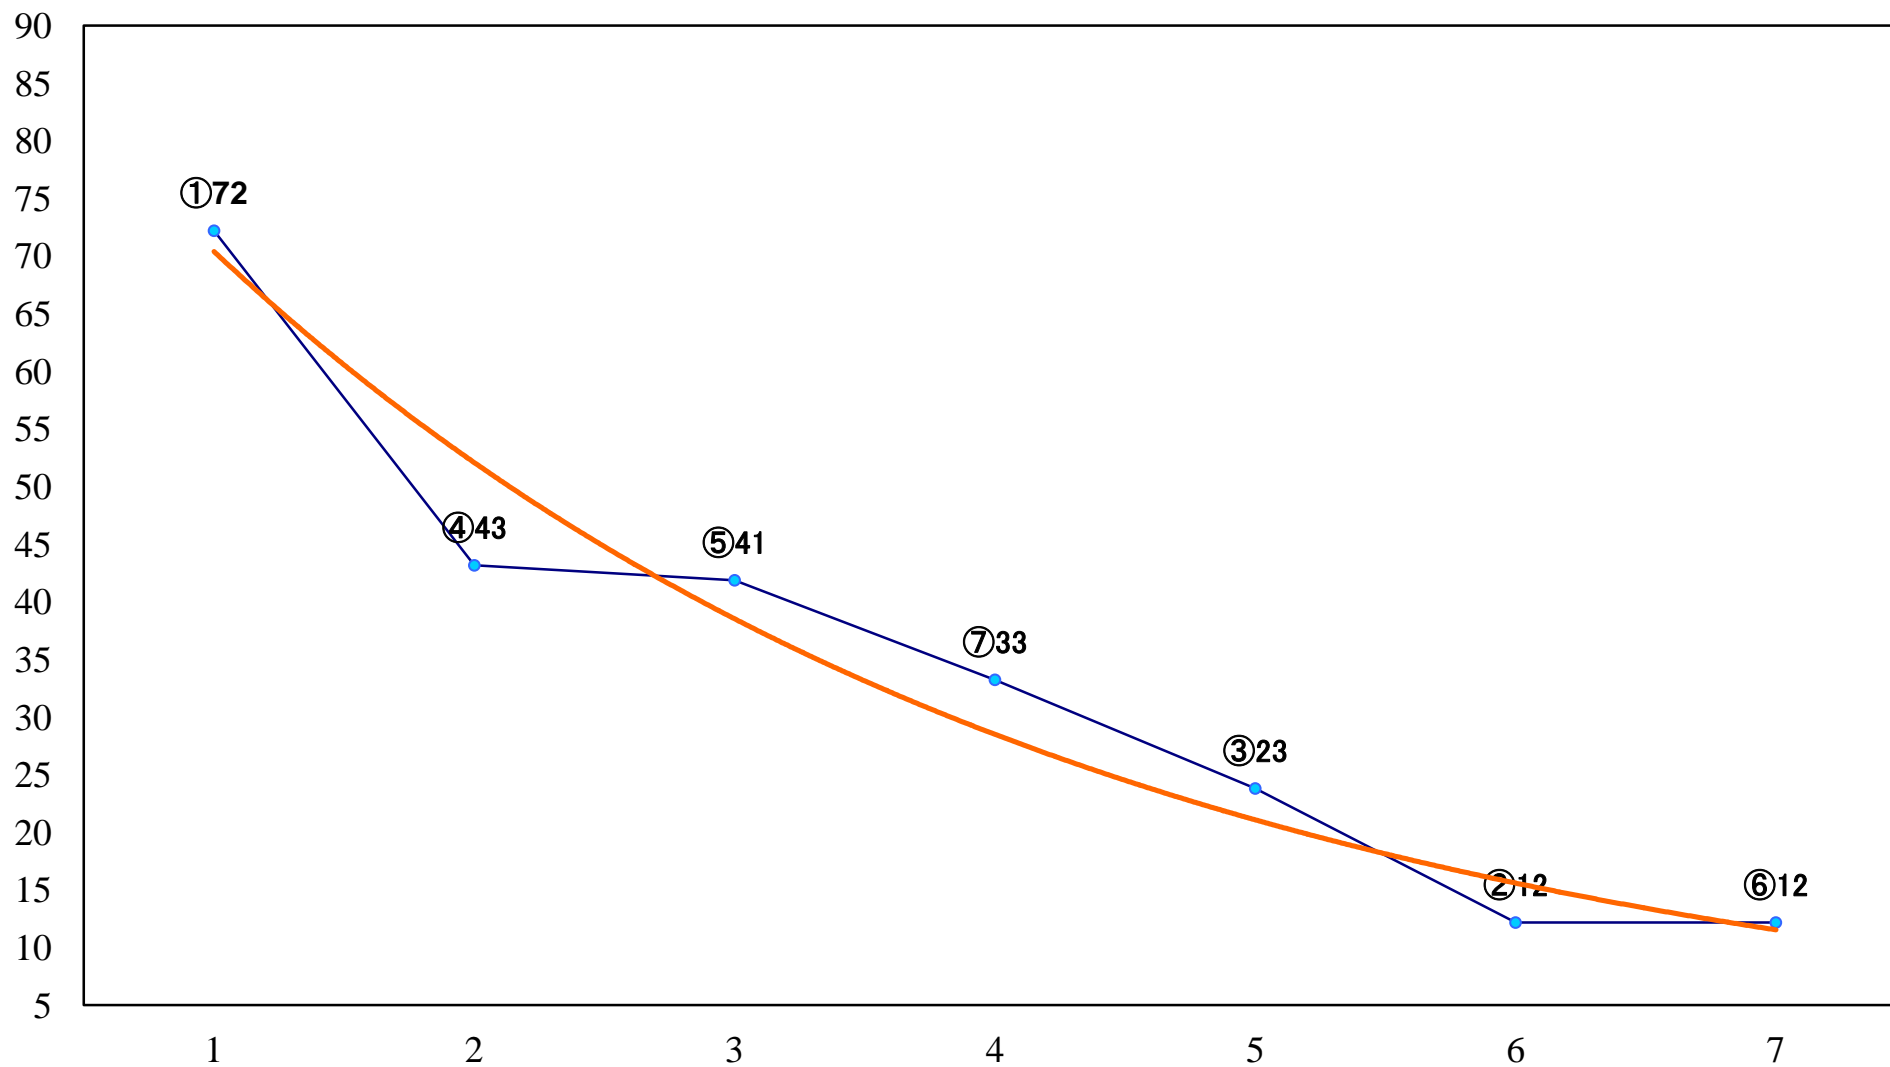

2021年08月10日(火) 船橋競馬 1R 15:00  
アマリネ特別2歳未勝利選抜馬 左1500mm

2021年08月10日(火) 船橋競馬 2R 15:30  
道の日特別2歳二 左1200mm

2021年08月10日(火) 船橋競馬 3R 16:00  
3歳四五 左1500mm

2021年08月10日(火) 船橋競馬 4R 16:30  
3歳四五 左1200mm

2021年08月10日(火) 船橋競馬 5R 17:00  
C3四五 左1200mm