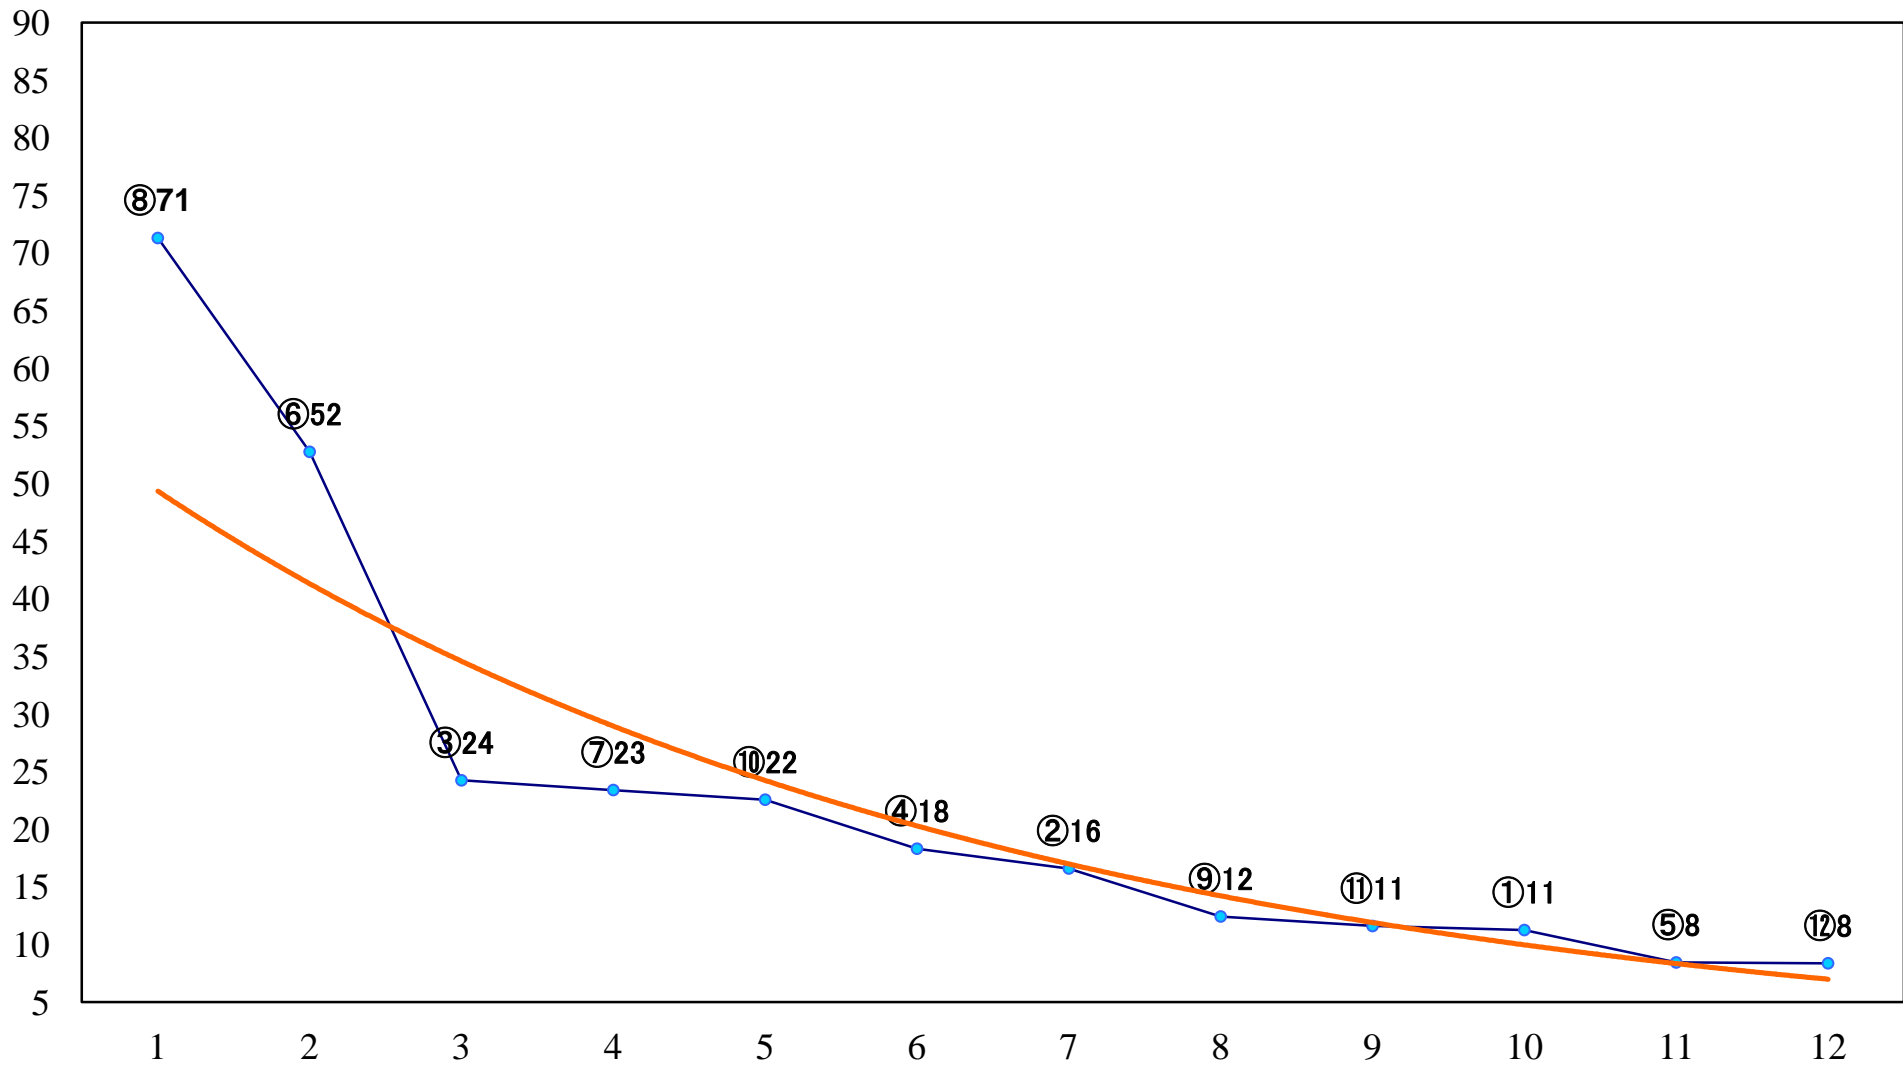

2021年08月10日(火) 船橋競馬 1R 15:00  
アマリネ特別2歳未勝利選抜馬 左1500mm

2021年08月10日(火) 船橋競馬 2R 15:30  
道の日特別2歳二 左1200mm

2021年08月10日(火) 船橋競馬 3R 16:00  
3歳四五 左1500mm

2021年08月10日(火) 船橋競馬 4R 16:30  
3歳四五 左1200mm

2021年08月10日(火) 船橋競馬 5R 17:00  
C3四五 左1200mm