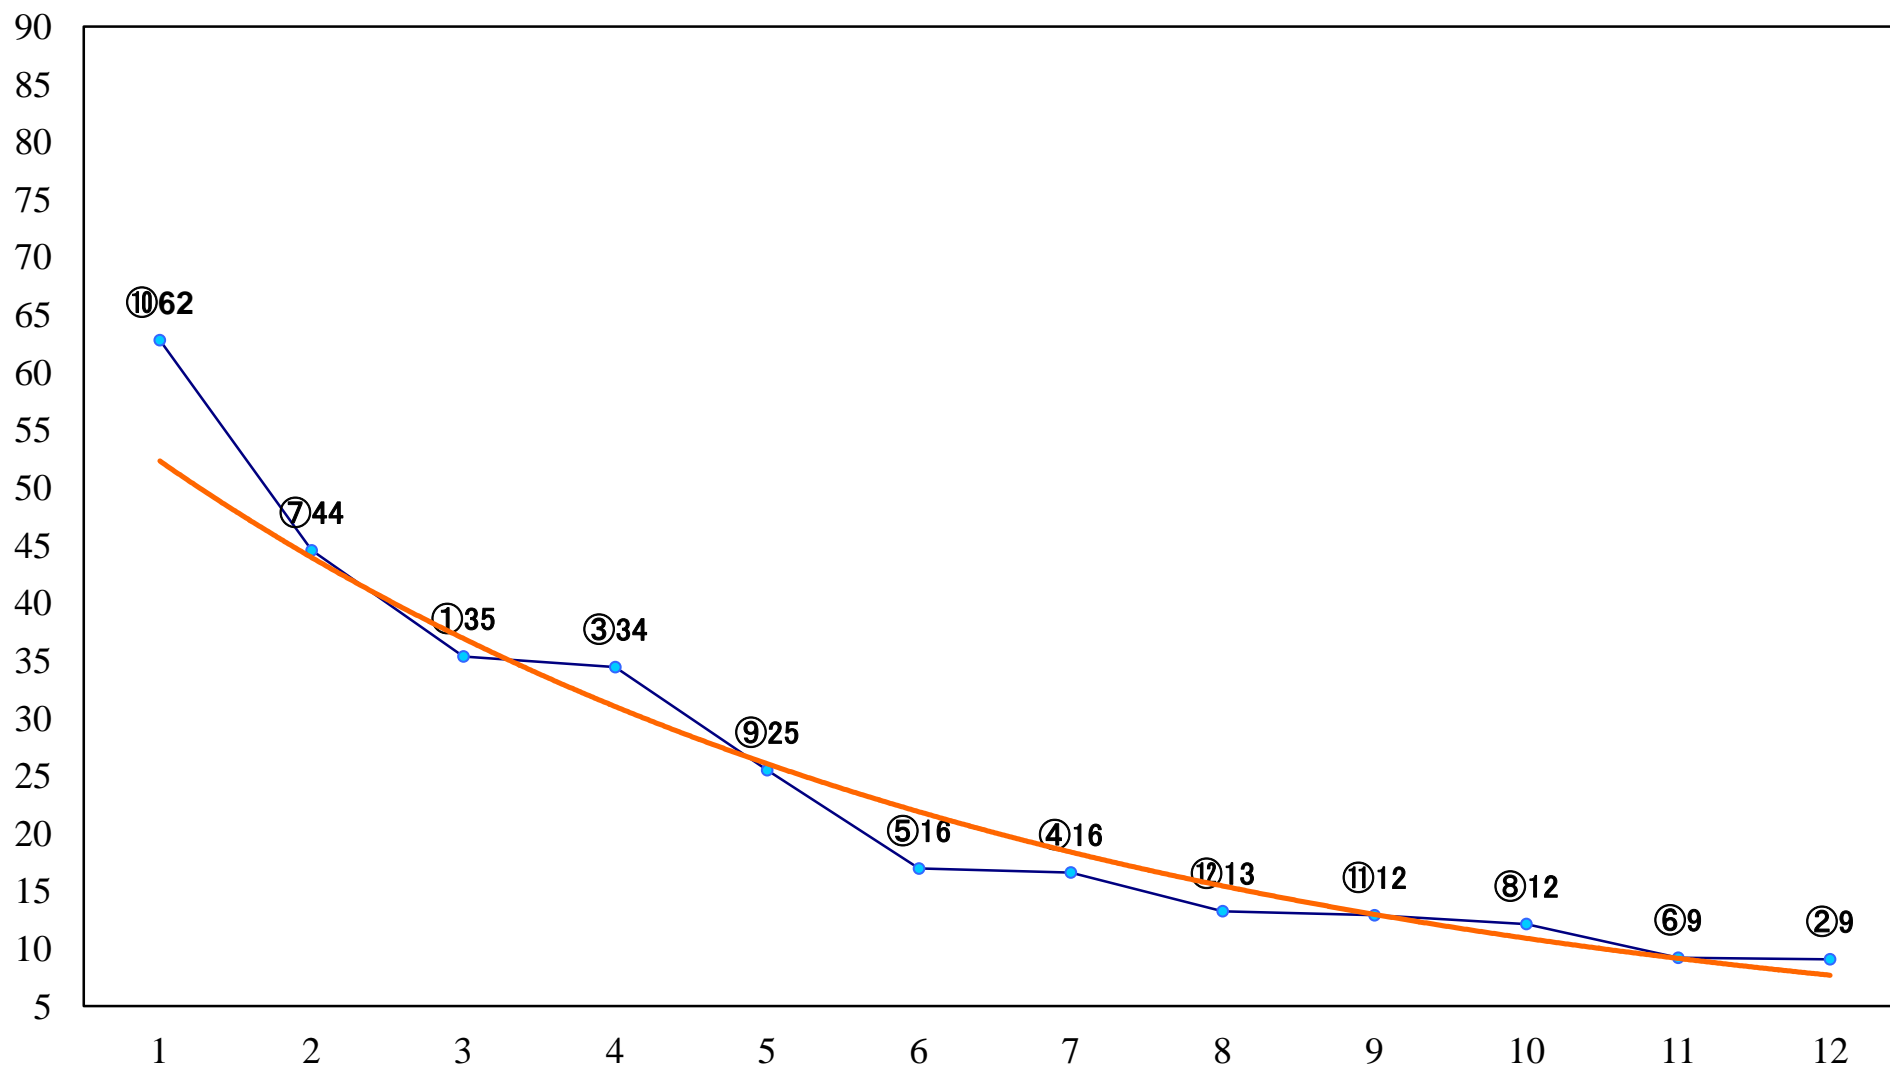

2021年08月10日(火) 船橋競馬 11R 20:15  
J交 フェイスフルレイン特別B2B3選抜 左1800mm

2021年08月10日(火) 船橋競馬 12R 20:50  
バルーン特別B1B2ー 左1600mm