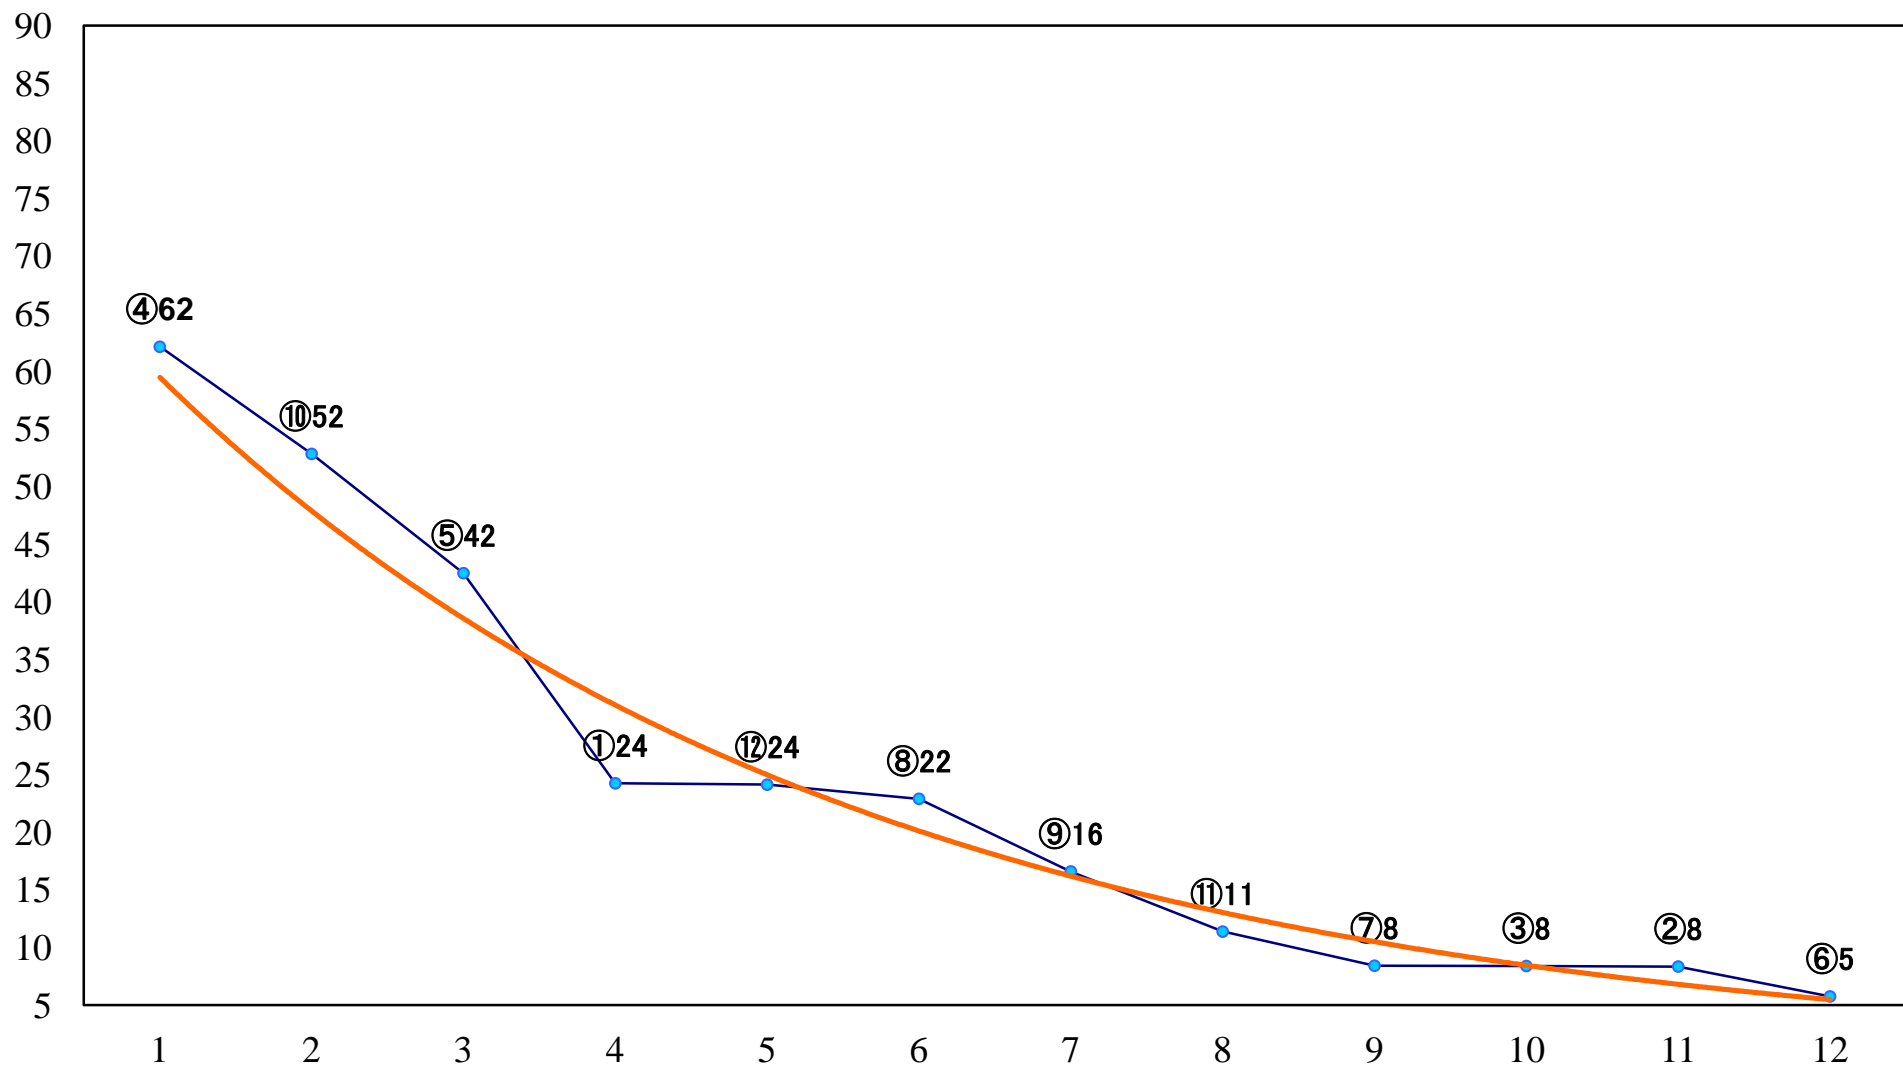

2021年08月10日(火) 船橋競馬 6R 17:30
C3四五 左1500mm