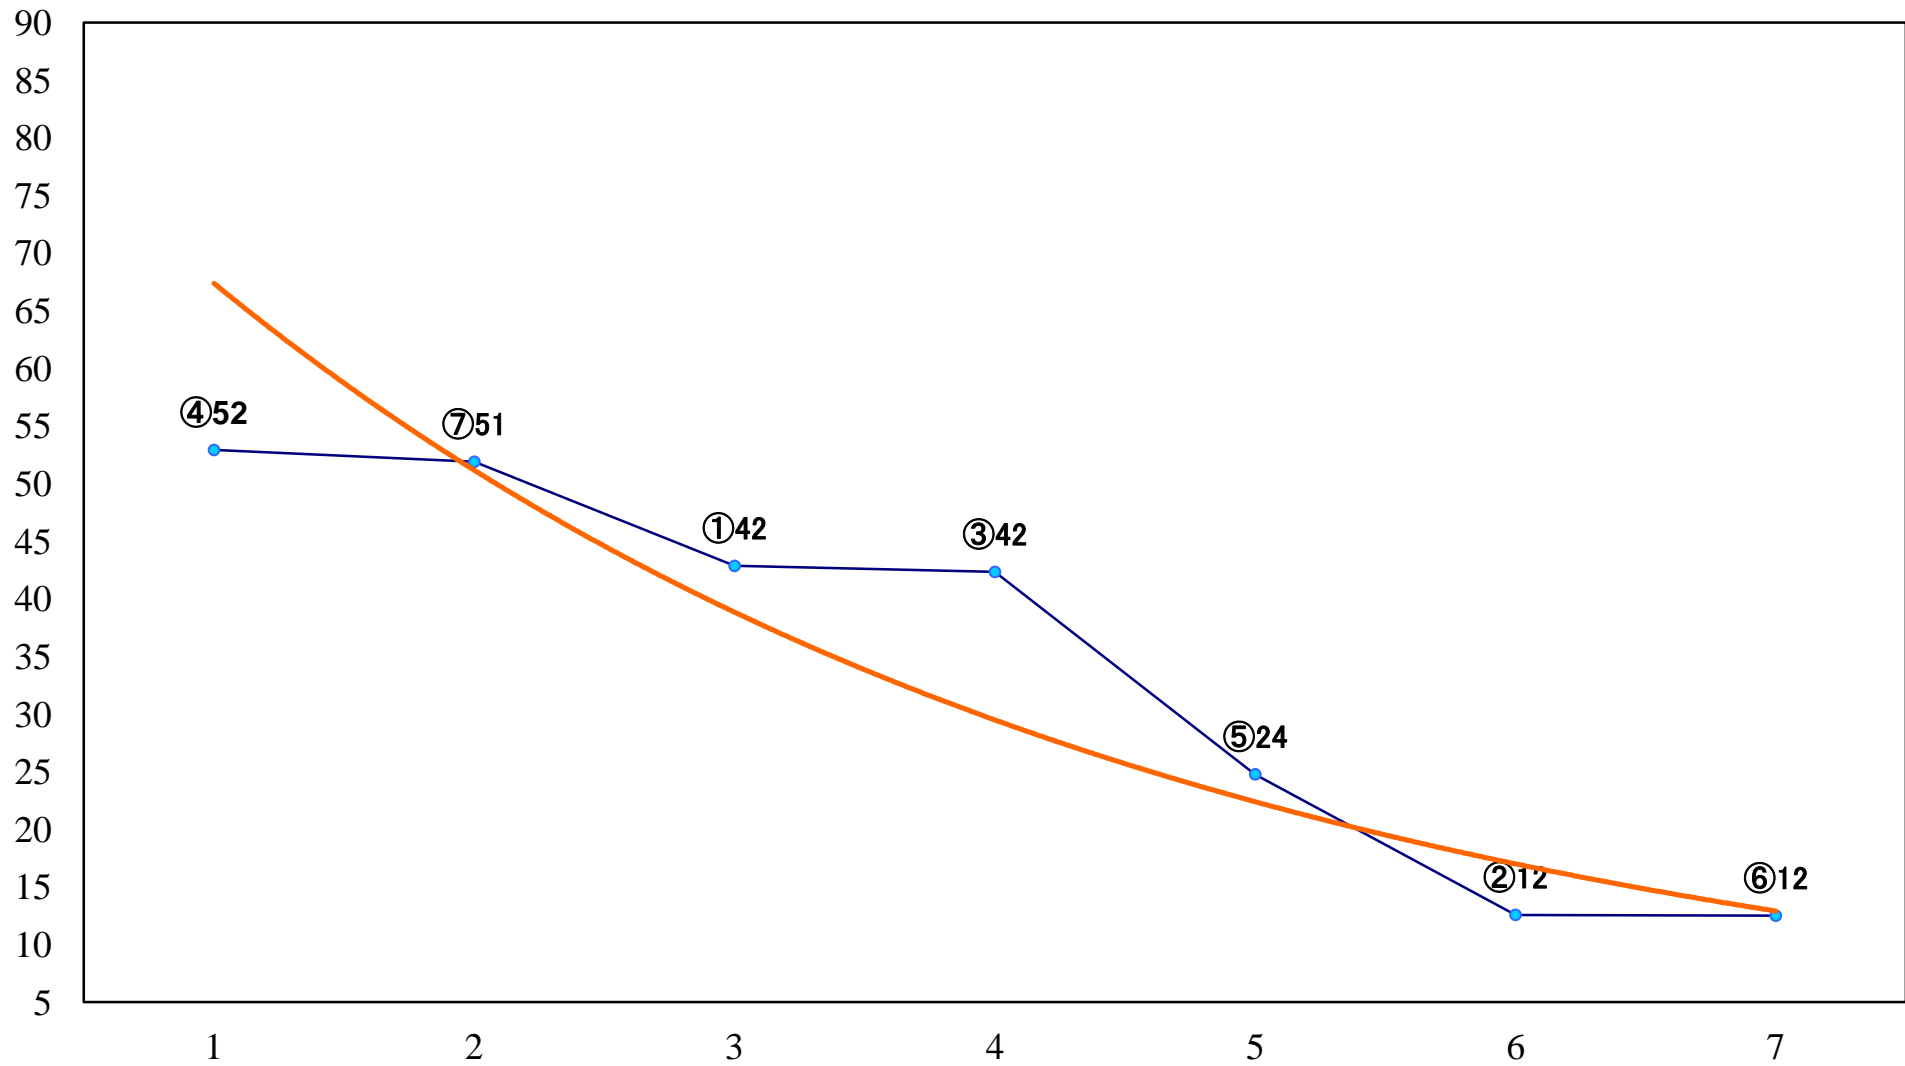

2021年08月10日(火) 船橋競馬 1R 15:00  
アマリネ特別2歳未勝利選抜馬 左1500mm

2021年08月10日(火) 船橋競馬 2R 15:30  
道の日特別2歳二 左1200mm

2021年08月10日(火) 船橋競馬 3R 16:00  
3歳四五 左1500mm

2021年08月10日(火) 船橋競馬 4R 16:30  
3歳四五 左1200mm

2021年08月10日(火) 船橋競馬 5R 17:00  
C3四五 左1200mm