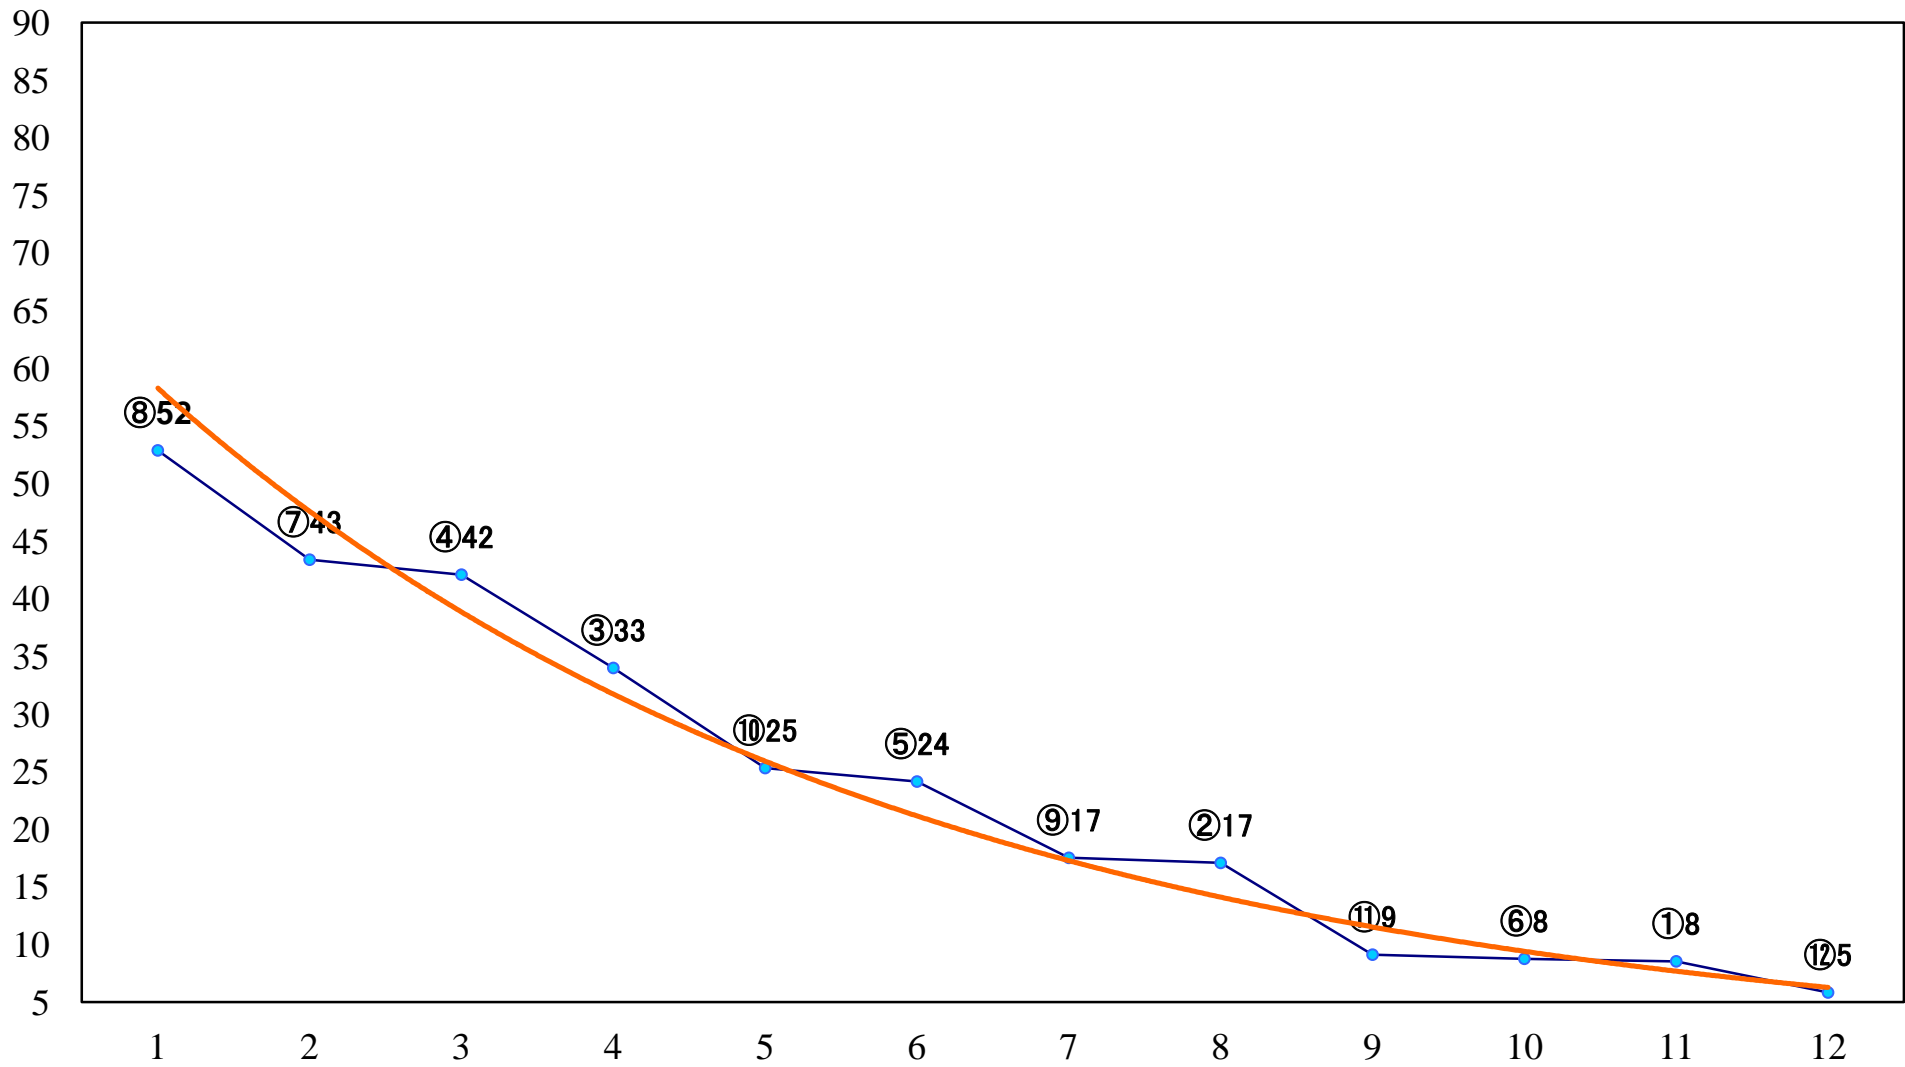

2021年08月10日(火) 船橋競馬 7R 18:00
C2二 左1500mm