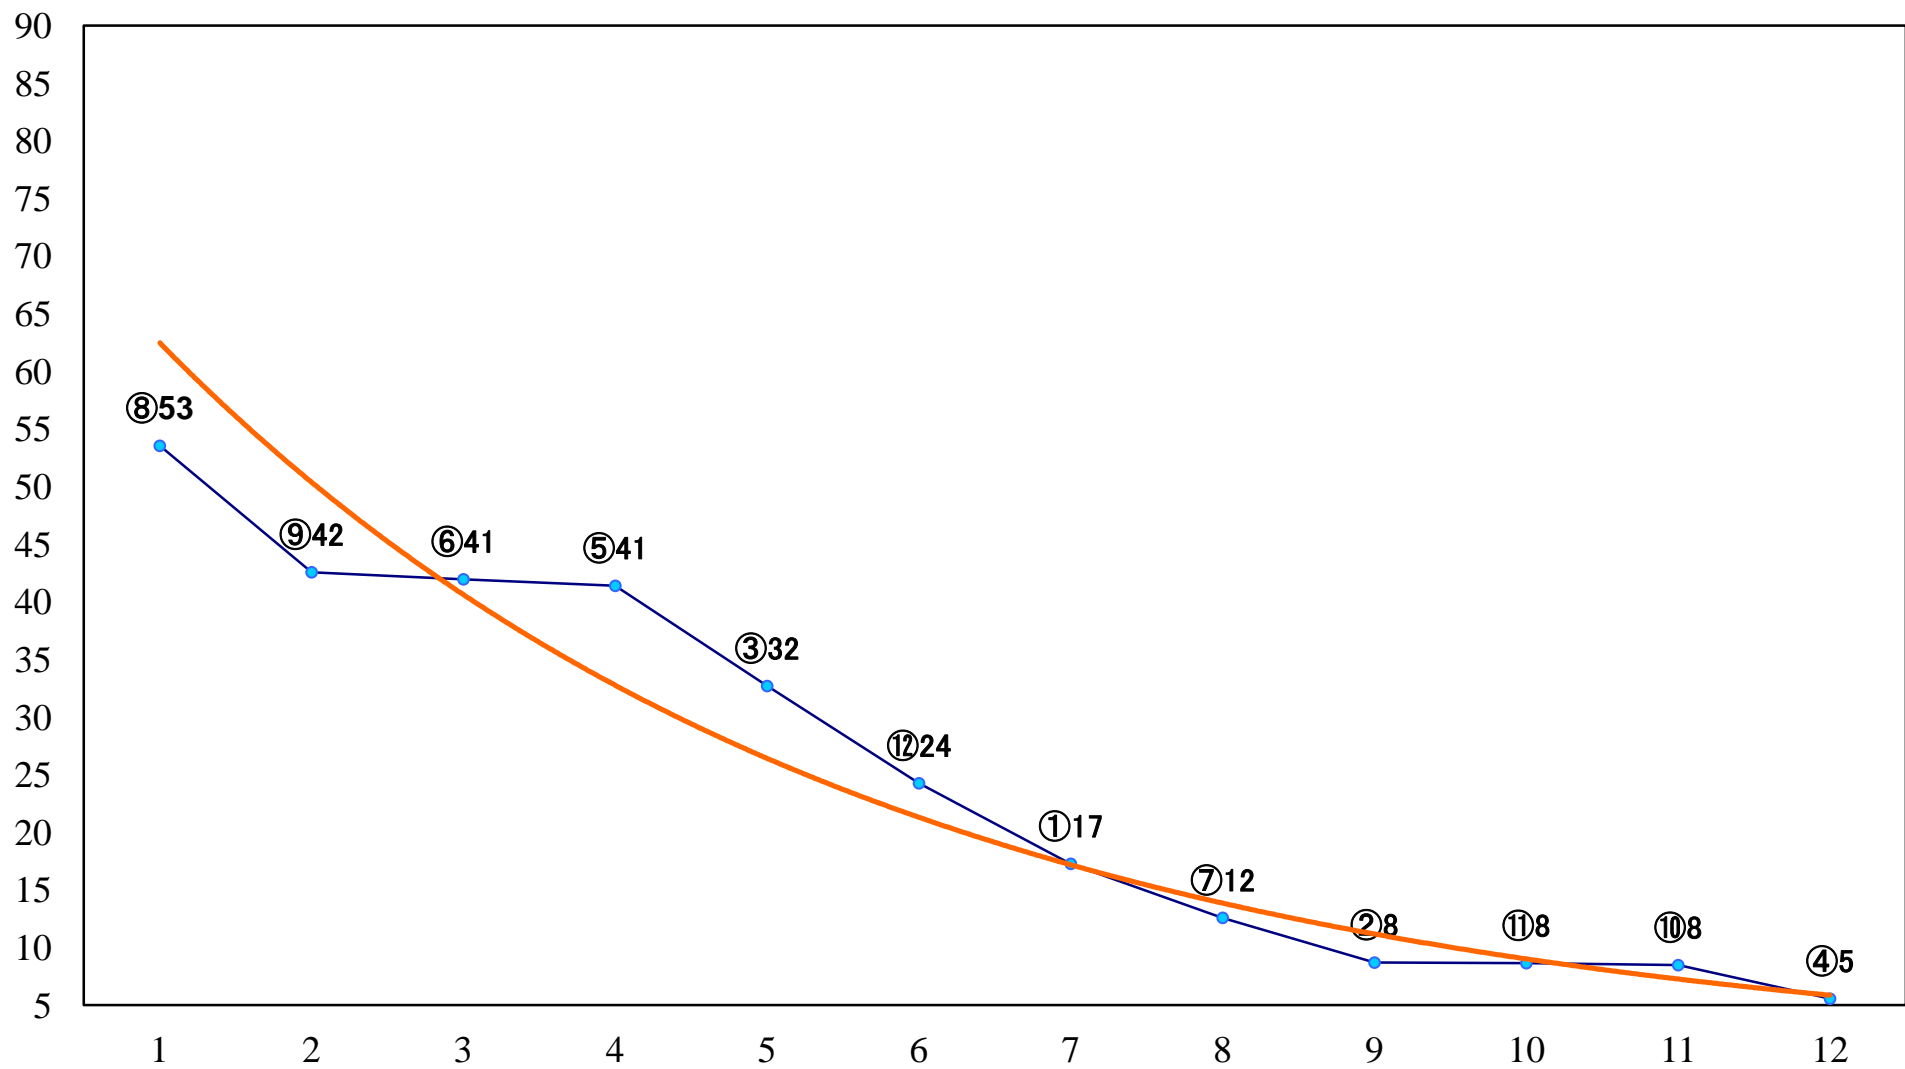

2021年08月11日(水) 船橋競馬 1R 15:00
C3二 三 左1200mm

2021年08月11日(水) 船橋競馬 2R 15:30
C3二 三 左1500mm

2021年08月11日(水) 船橋競馬 3R 16:00
3歳選抜馬 左1200mm

2021年08月11日(水) 船橋競馬 4R 16:30
C2三 四 左1200mm

2021年08月11日(水) 船橋競馬 5R 17:00
C2三四 左1500mm