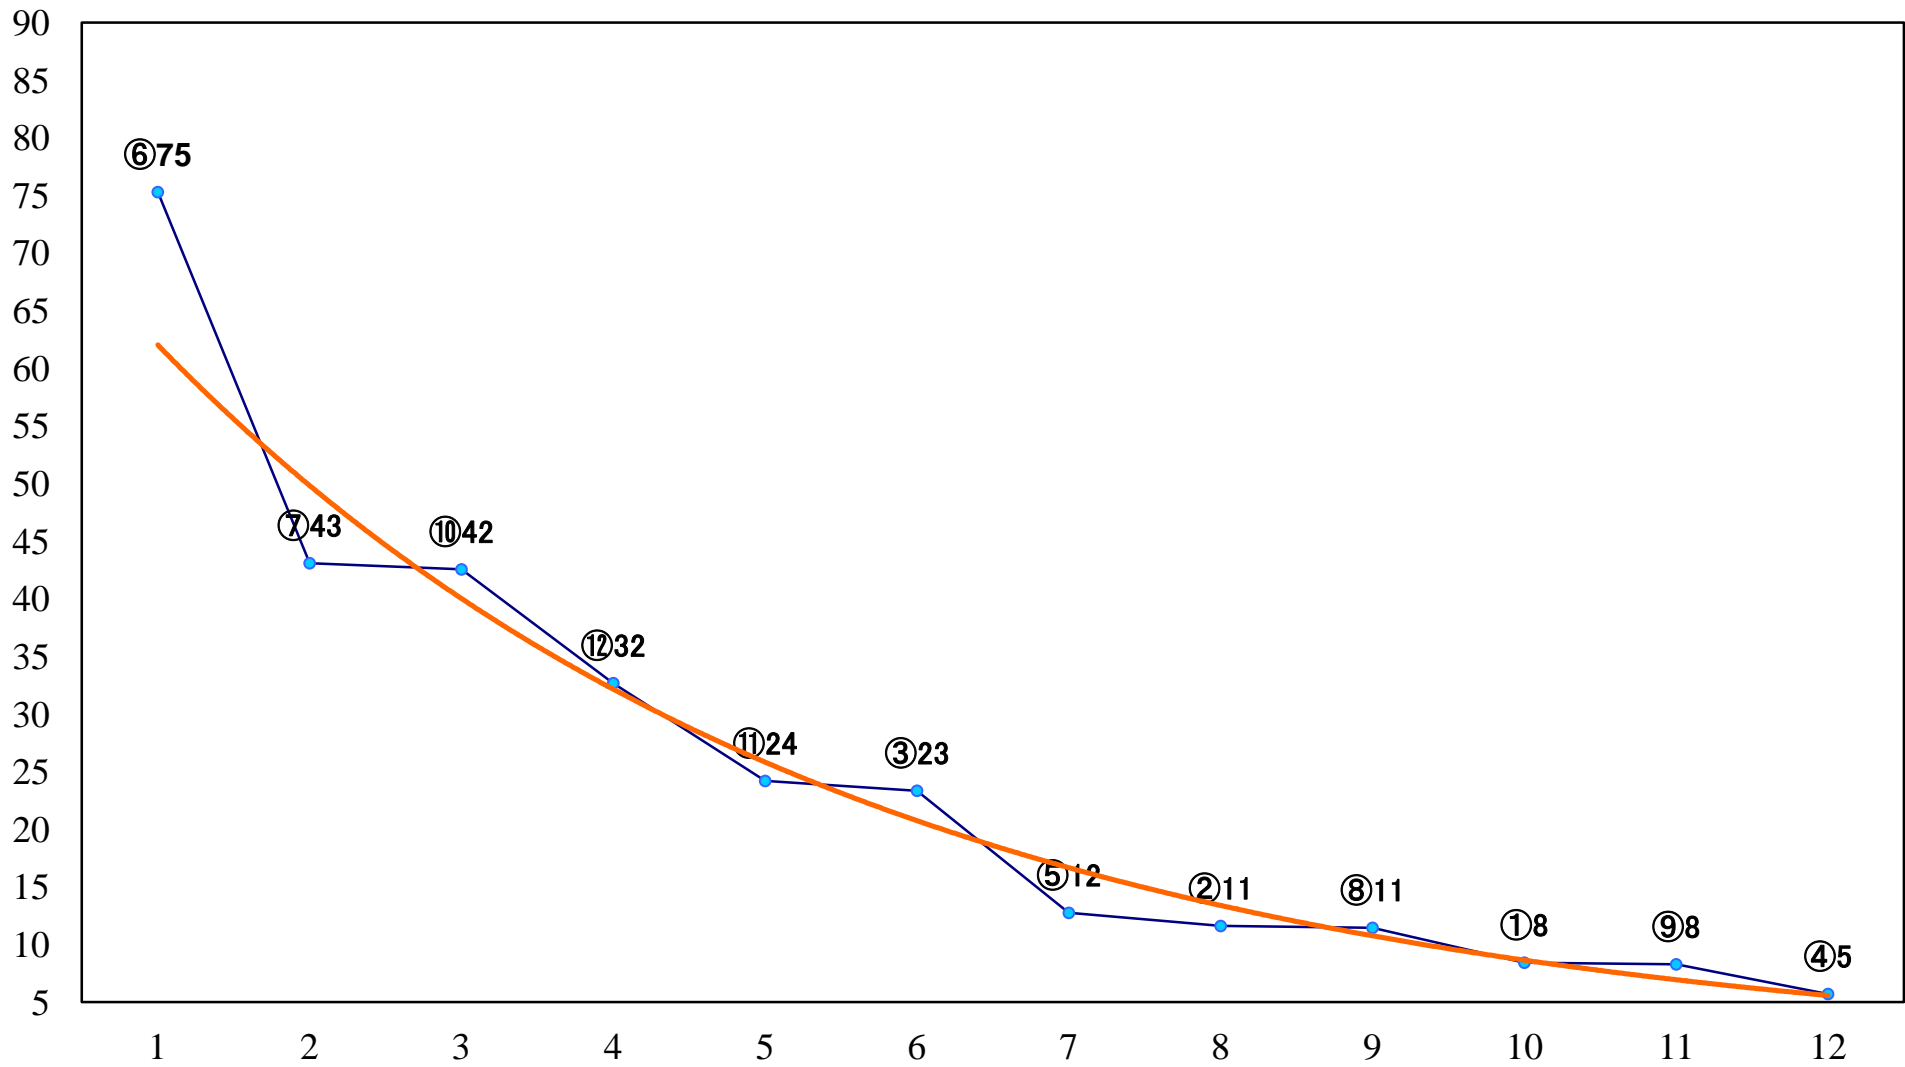

2021年08月11日(水) 船橋競馬 1R 15:00
C3二 三 左1200mm

2021年08月11日(水) 船橋競馬 2R 15:30
C3二 三 左1500mm

2021年08月11日(水) 船橋競馬 3R 16:00
3歳選抜馬 左1200mm

2021年08月11日(水) 船橋競馬 4R 16:30
C2三 四 左1200mm

2021年08月11日(水) 船橋競馬 5R 17:00
C2三四 左1500mm