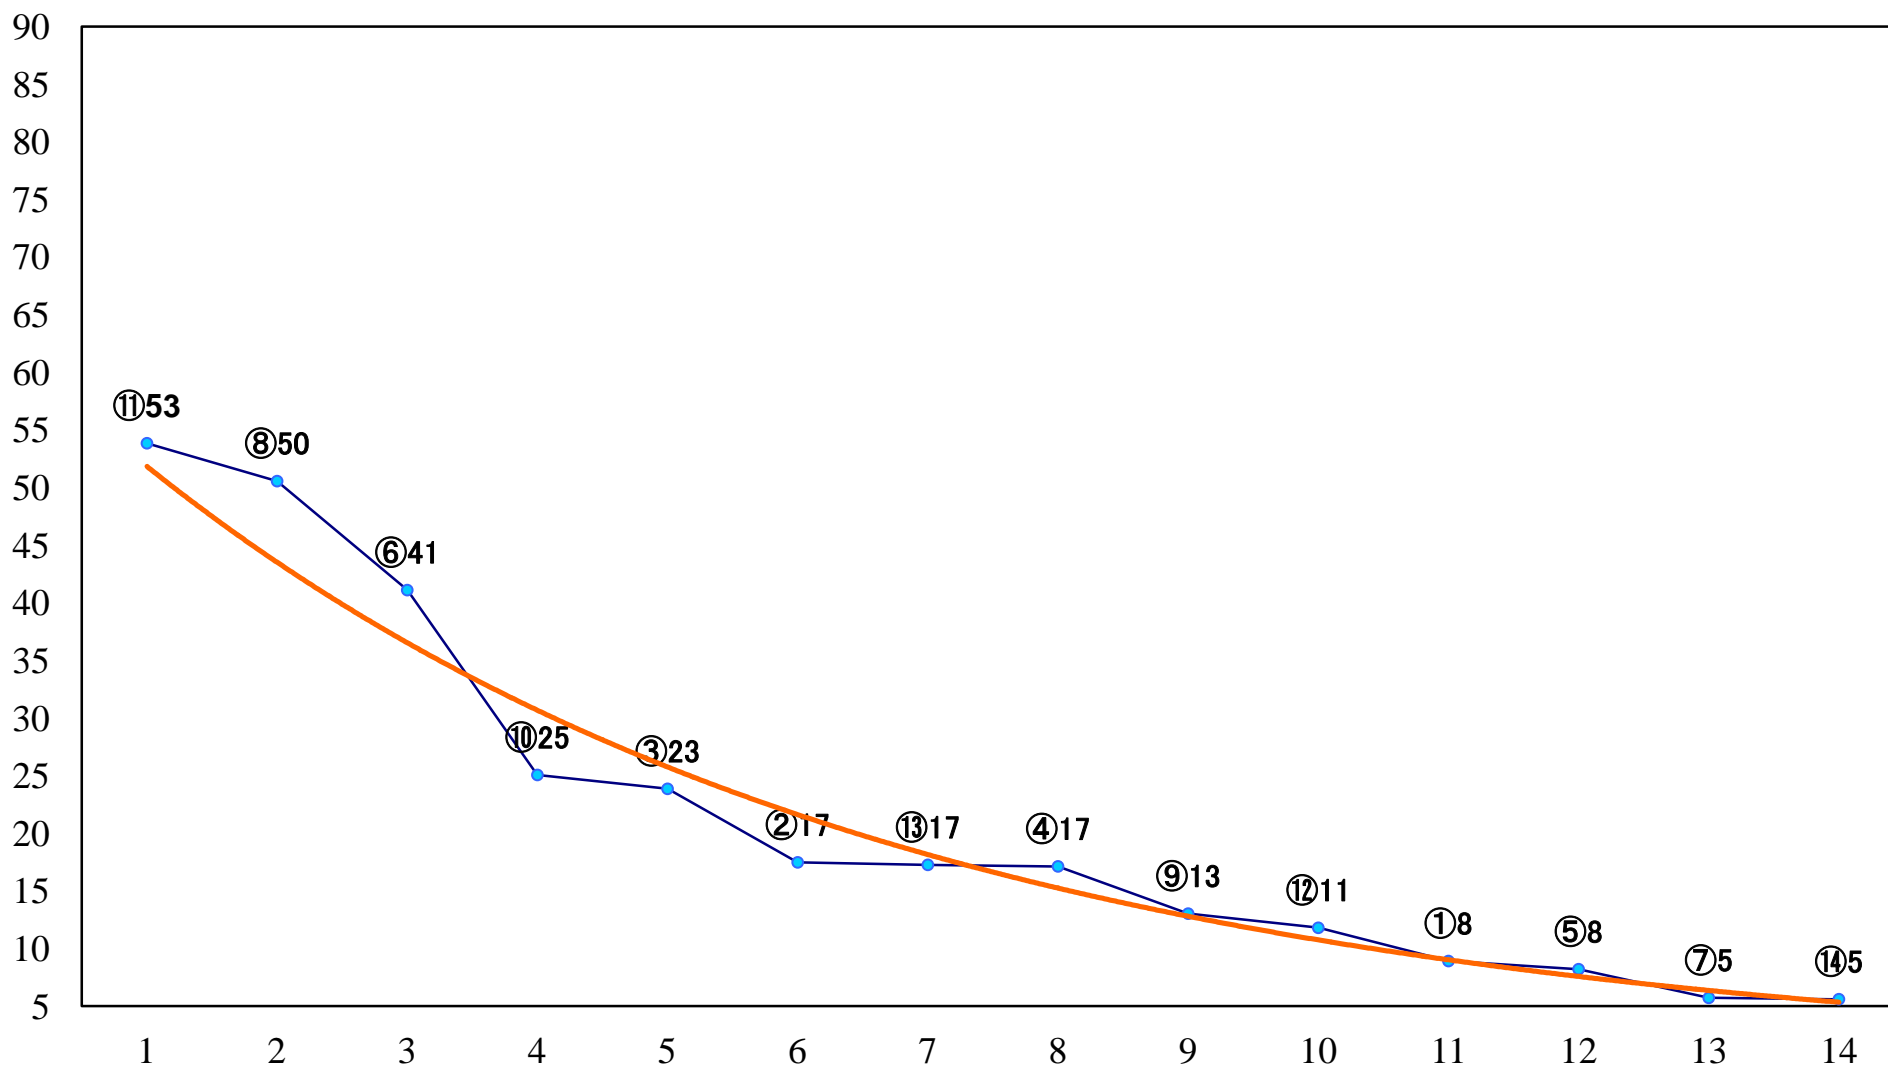

2021年08月11日(水) 船橋競馬 8R 18:30
馬い！？八幡平バイオレット記念C1選抜馬 左1000mm