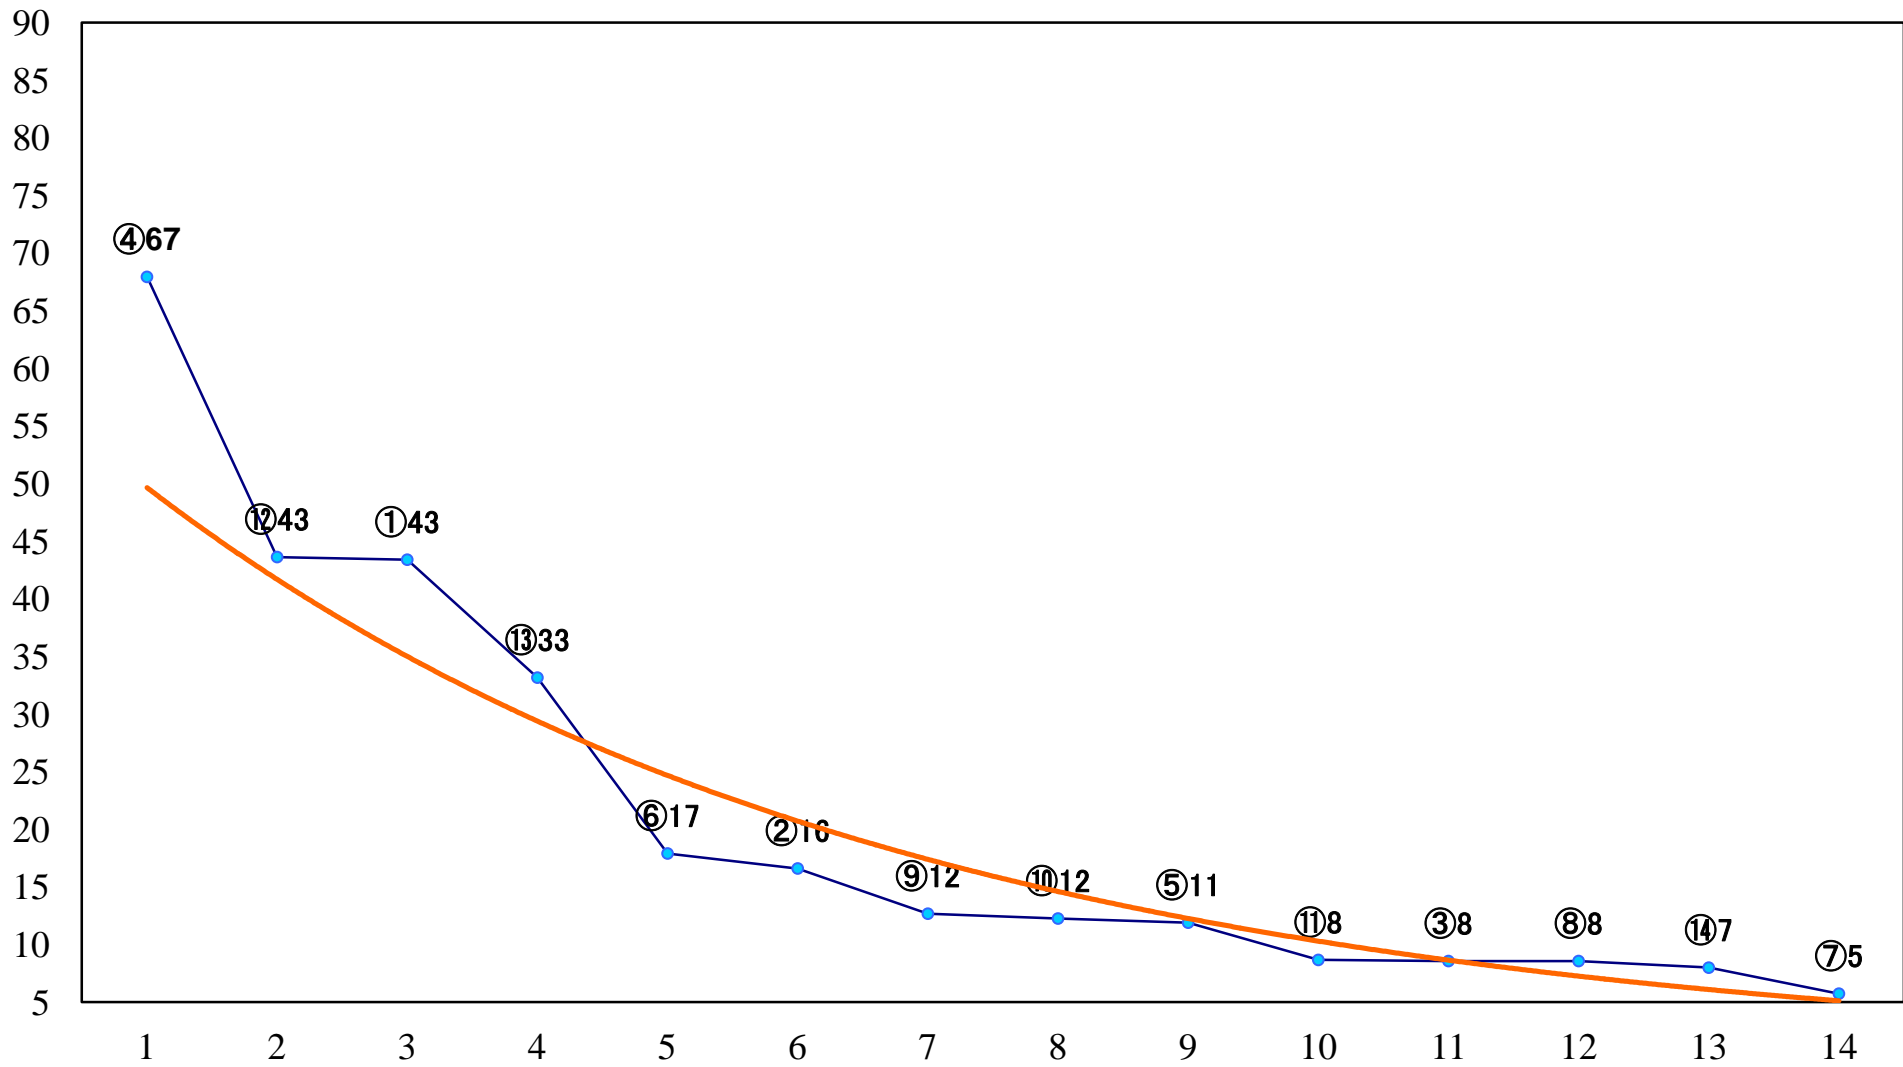

2021年08月11日(水) 船橋競馬 6R 17:30
C2選抜馬 左1000mm