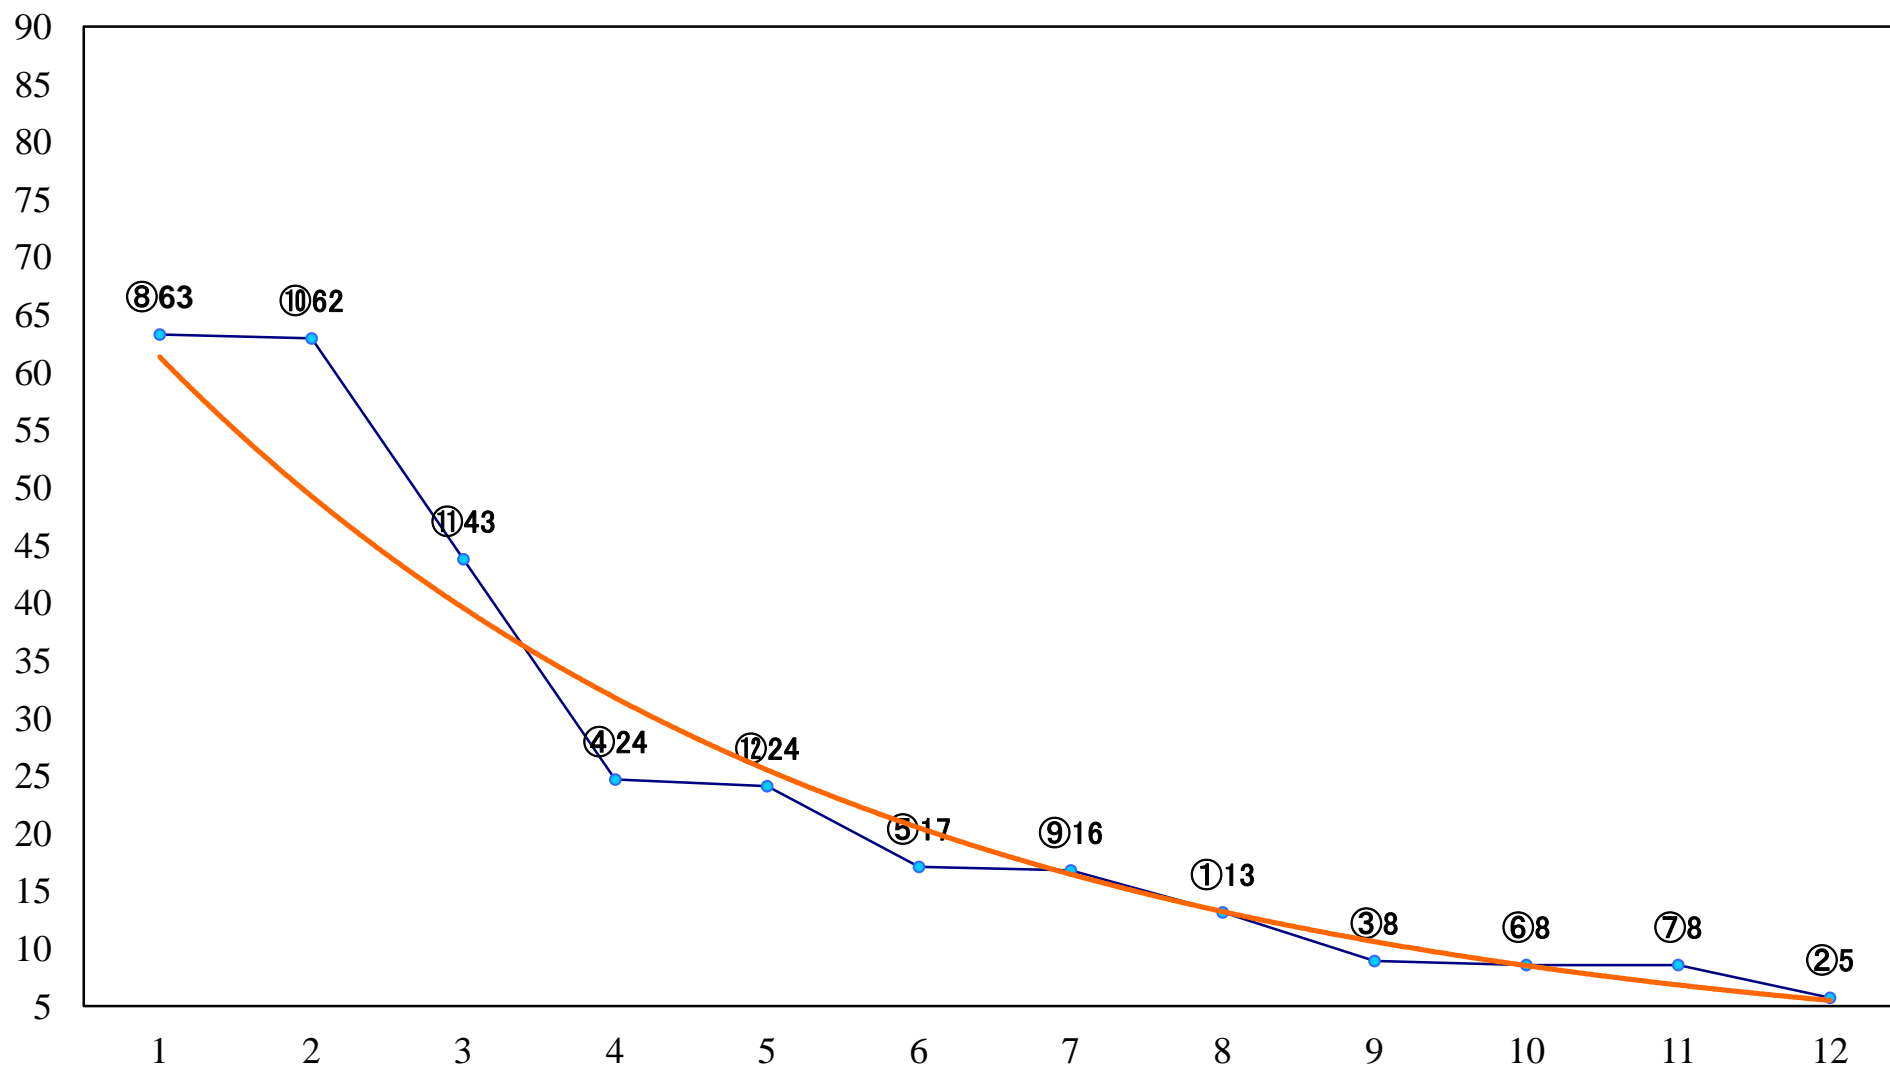

2021年08月11日(水) 船橋競馬 1R 15:00
C3二 三 左1200mm

2021年08月11日(水) 船橋競馬 2R 15:30
C3二 三 左1500mm

2021年08月11日(水) 船橋競馬 3R 16:00
3歳選抜馬 左1200mm

2021年08月11日(水) 船橋競馬 4R 16:30
C2三 四 左1200mm

2021年08月11日(水) 船橋競馬 5R 17:00
C2三四 左1500mm