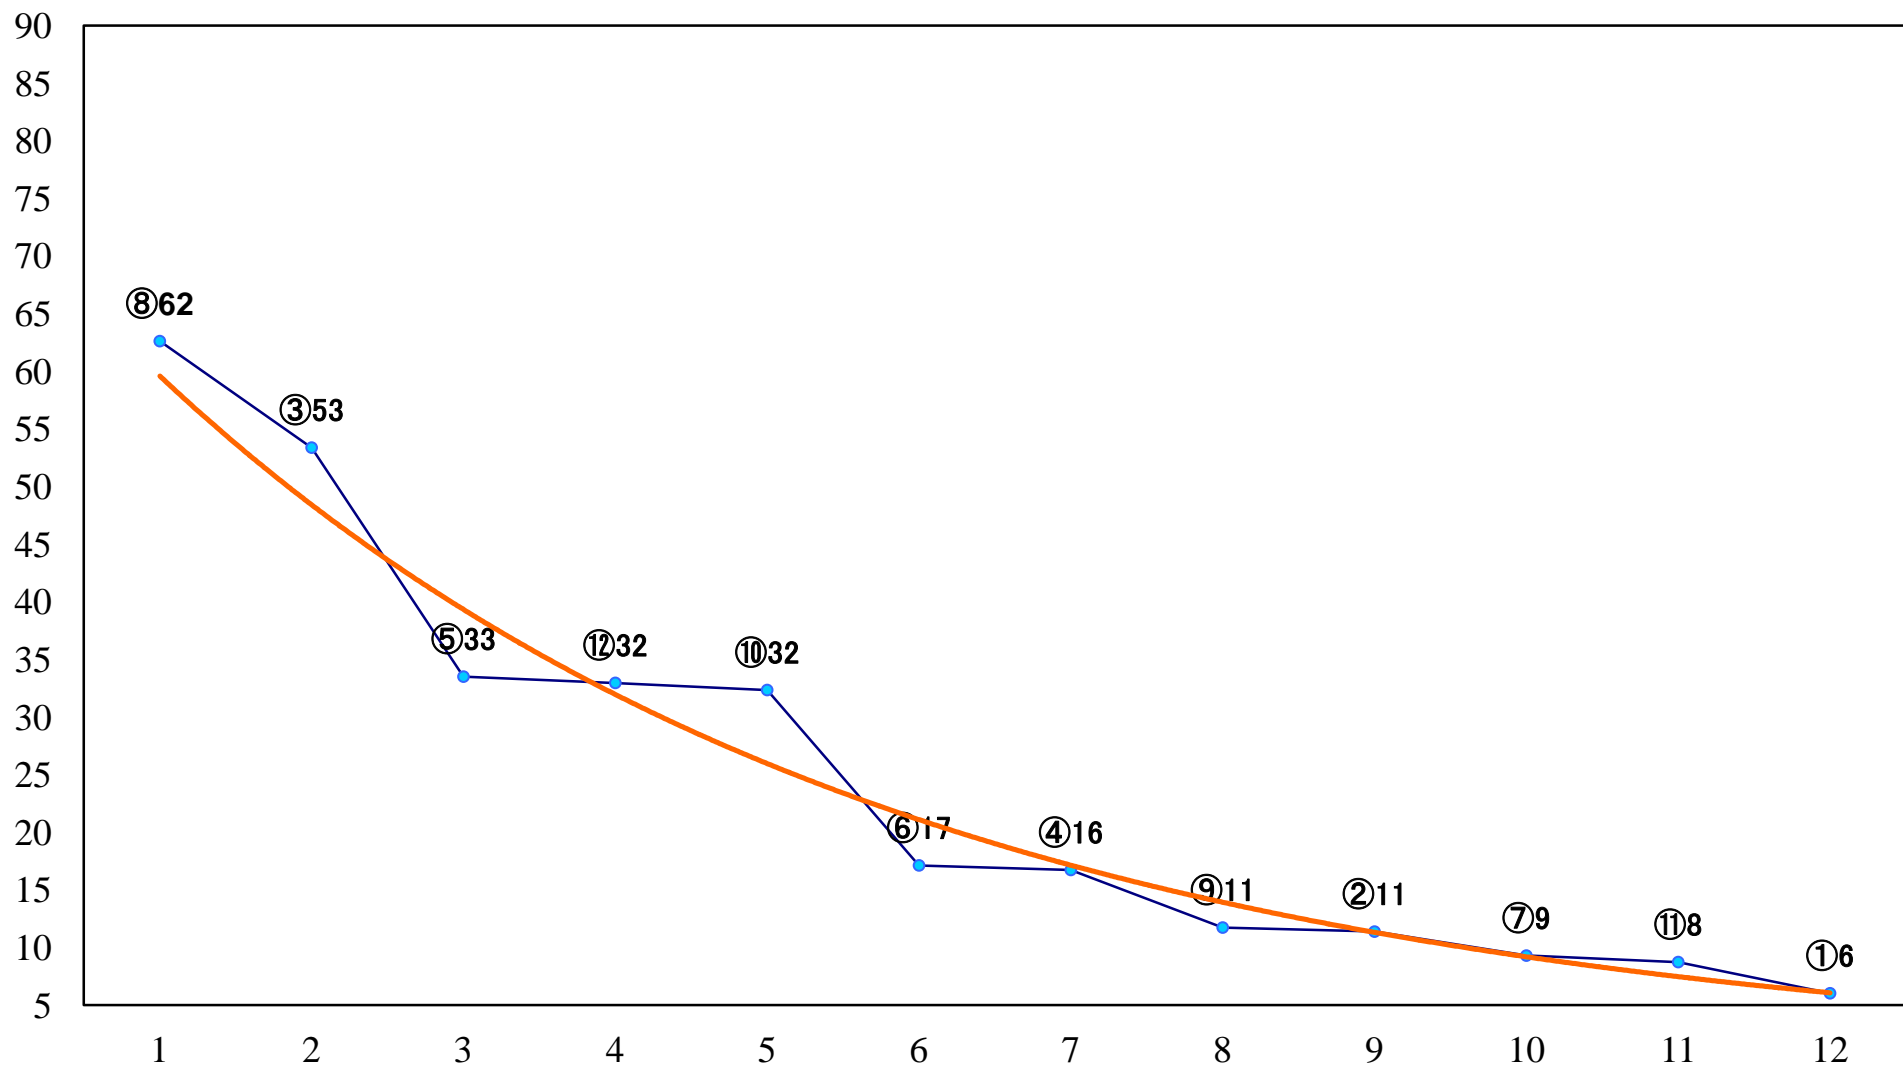

2021年08月11日(水) 船橋競馬 1R 15:00
C3二 三 左1200mm

2021年08月11日(水) 船橋競馬 2R 15:30
C3二 三 左1500mm

2021年08月11日(水) 船橋競馬 3R 16:00
3歳選抜馬 左1200mm

2021年08月11日(水) 船橋競馬 4R 16:30
C2三 四 左1200mm

2021年08月11日(水) 船橋競馬 5R 17:00
C2三四 左1500mm