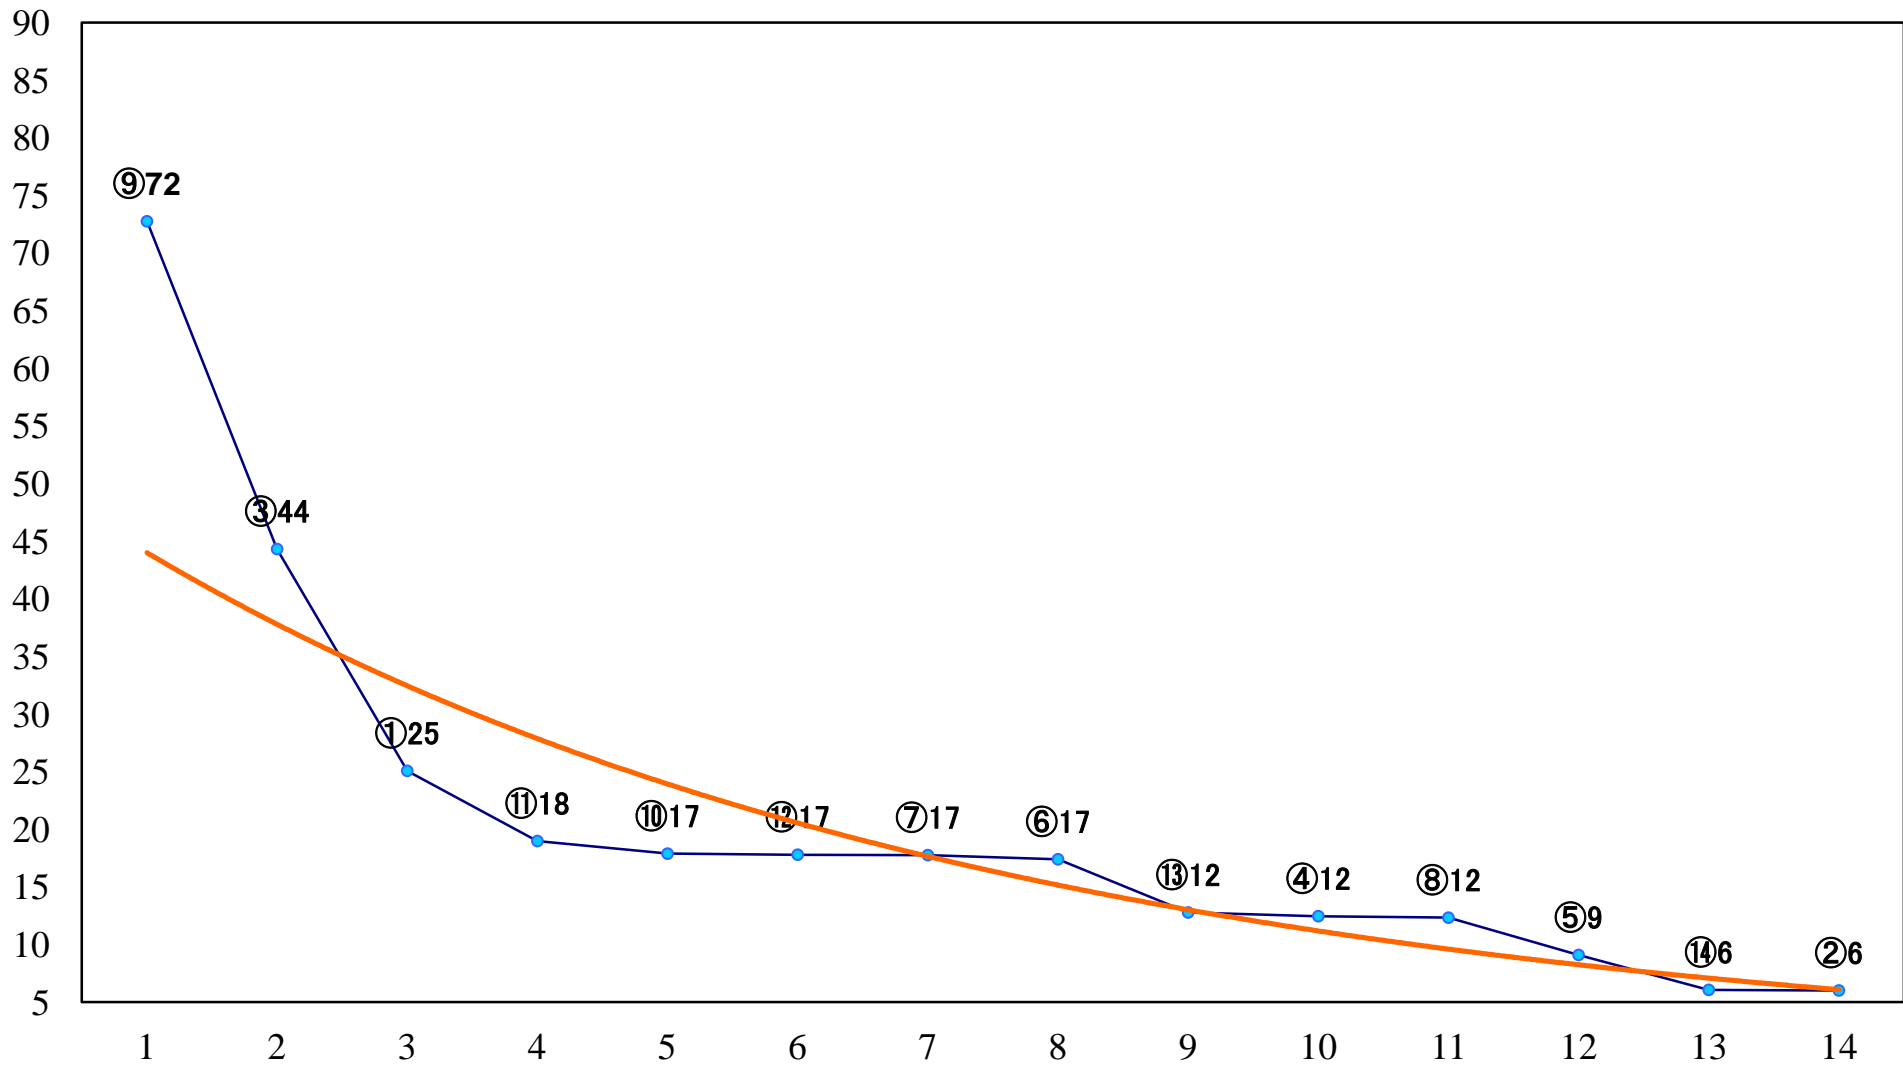

2021年08月11日(水) 船橋競馬 10R 19:35
鋸山特別B2二 左1600mm