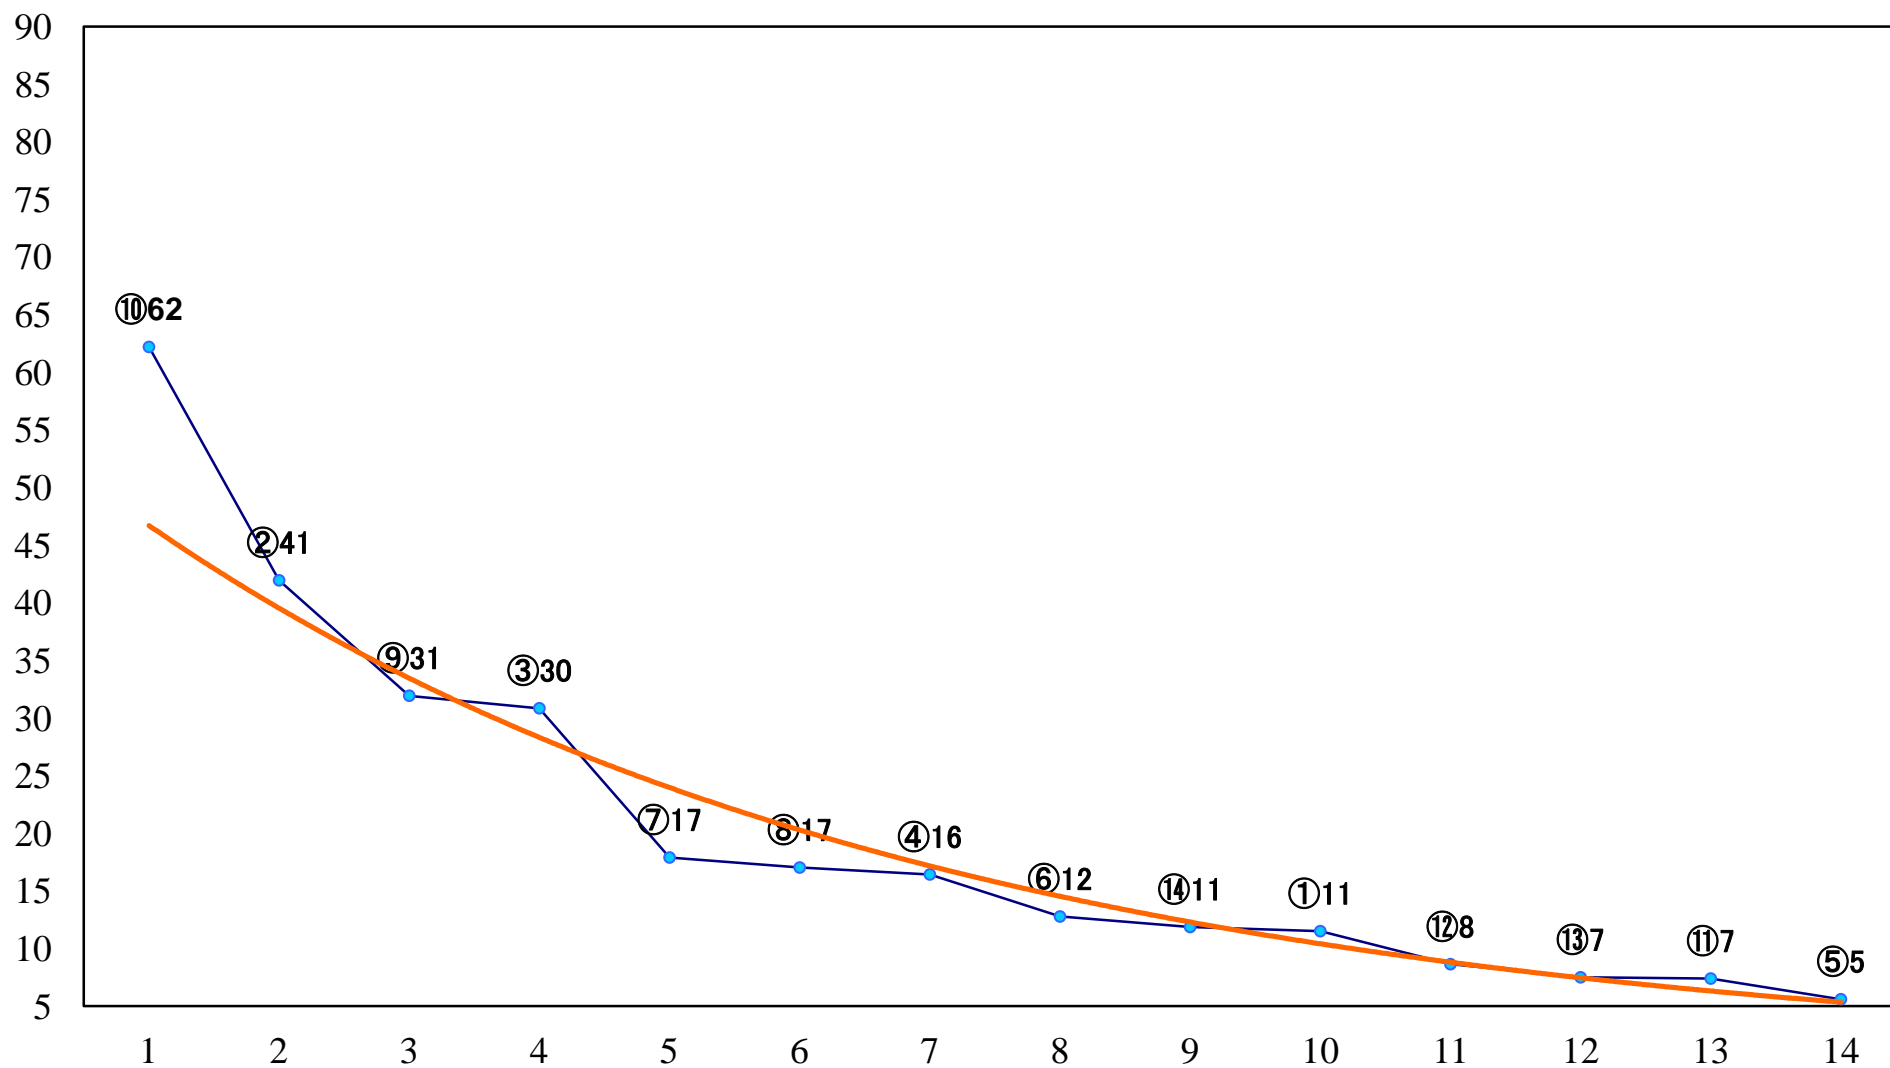

2021年08月11日(水) 船橋競馬 6R 17:30
C2選抜馬 左1000mm

2021年08月11日(水) 船橋競馬 7R 18:00
J認 リバーサイドアイドル特別2歳一 左1500mm

2021年08月11日(水) 船橋競馬 8R 18:30
馬い！？八幡平バイオレット記念C1選抜馬 左1000mm

2021年08月11日(水) 船橋競馬 9R 19:00
J交 ナイスビット特別3歳C1選抜馬中央 左1600mm