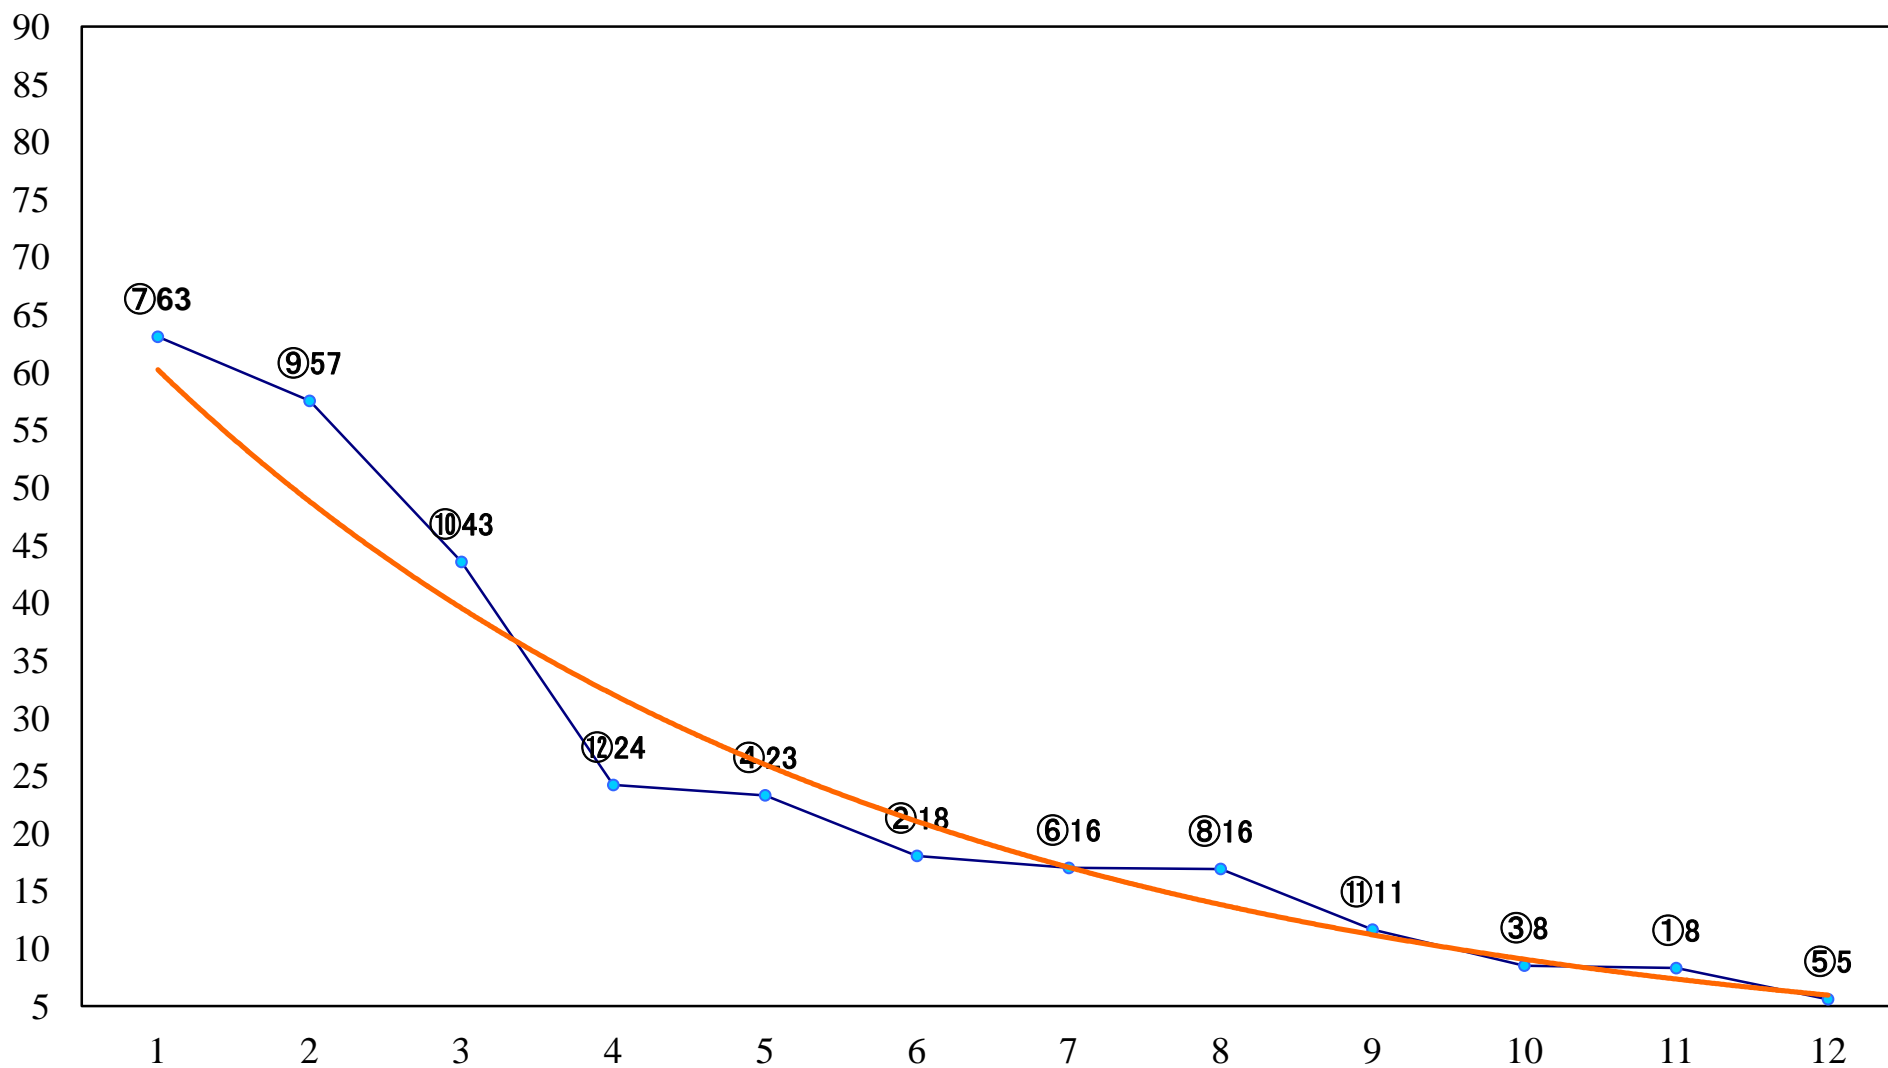

2021年08月11日(水) 船橋競馬 1R 15:00
C3二 三 左1200mm

2021年08月11日(水) 船橋競馬 2R 15:30
C3二 三 左1500mm

2021年08月11日(水) 船橋競馬 3R 16:00
3歳選抜馬 左1200mm

2021年08月11日(水) 船橋競馬 4R 16:30
C2三 四 左1200mm

2021年08月11日(水) 船橋競馬 5R 17:00
C2三四 左1500mm