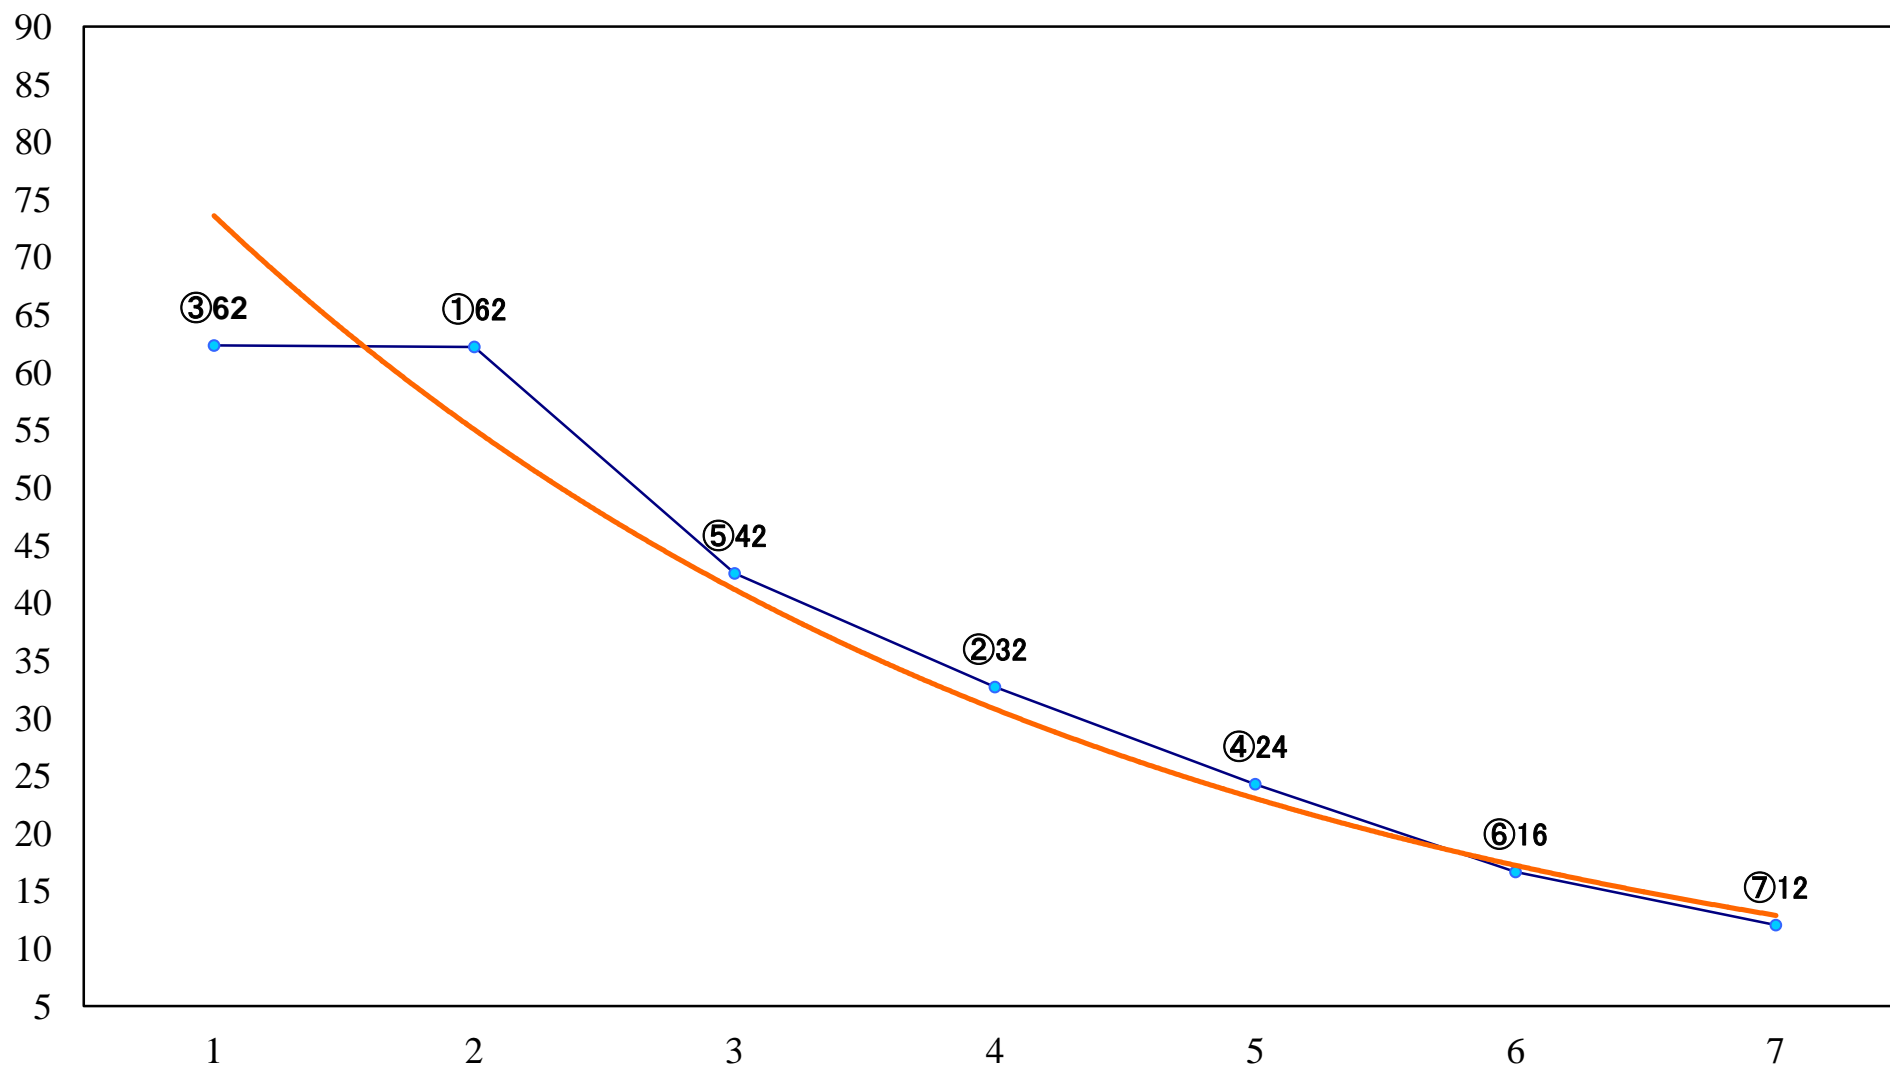

2021年08月11日(水) 船橋競馬 7R 18:00
J認 リバーサイドアイドル特別2歳一 左1500mm