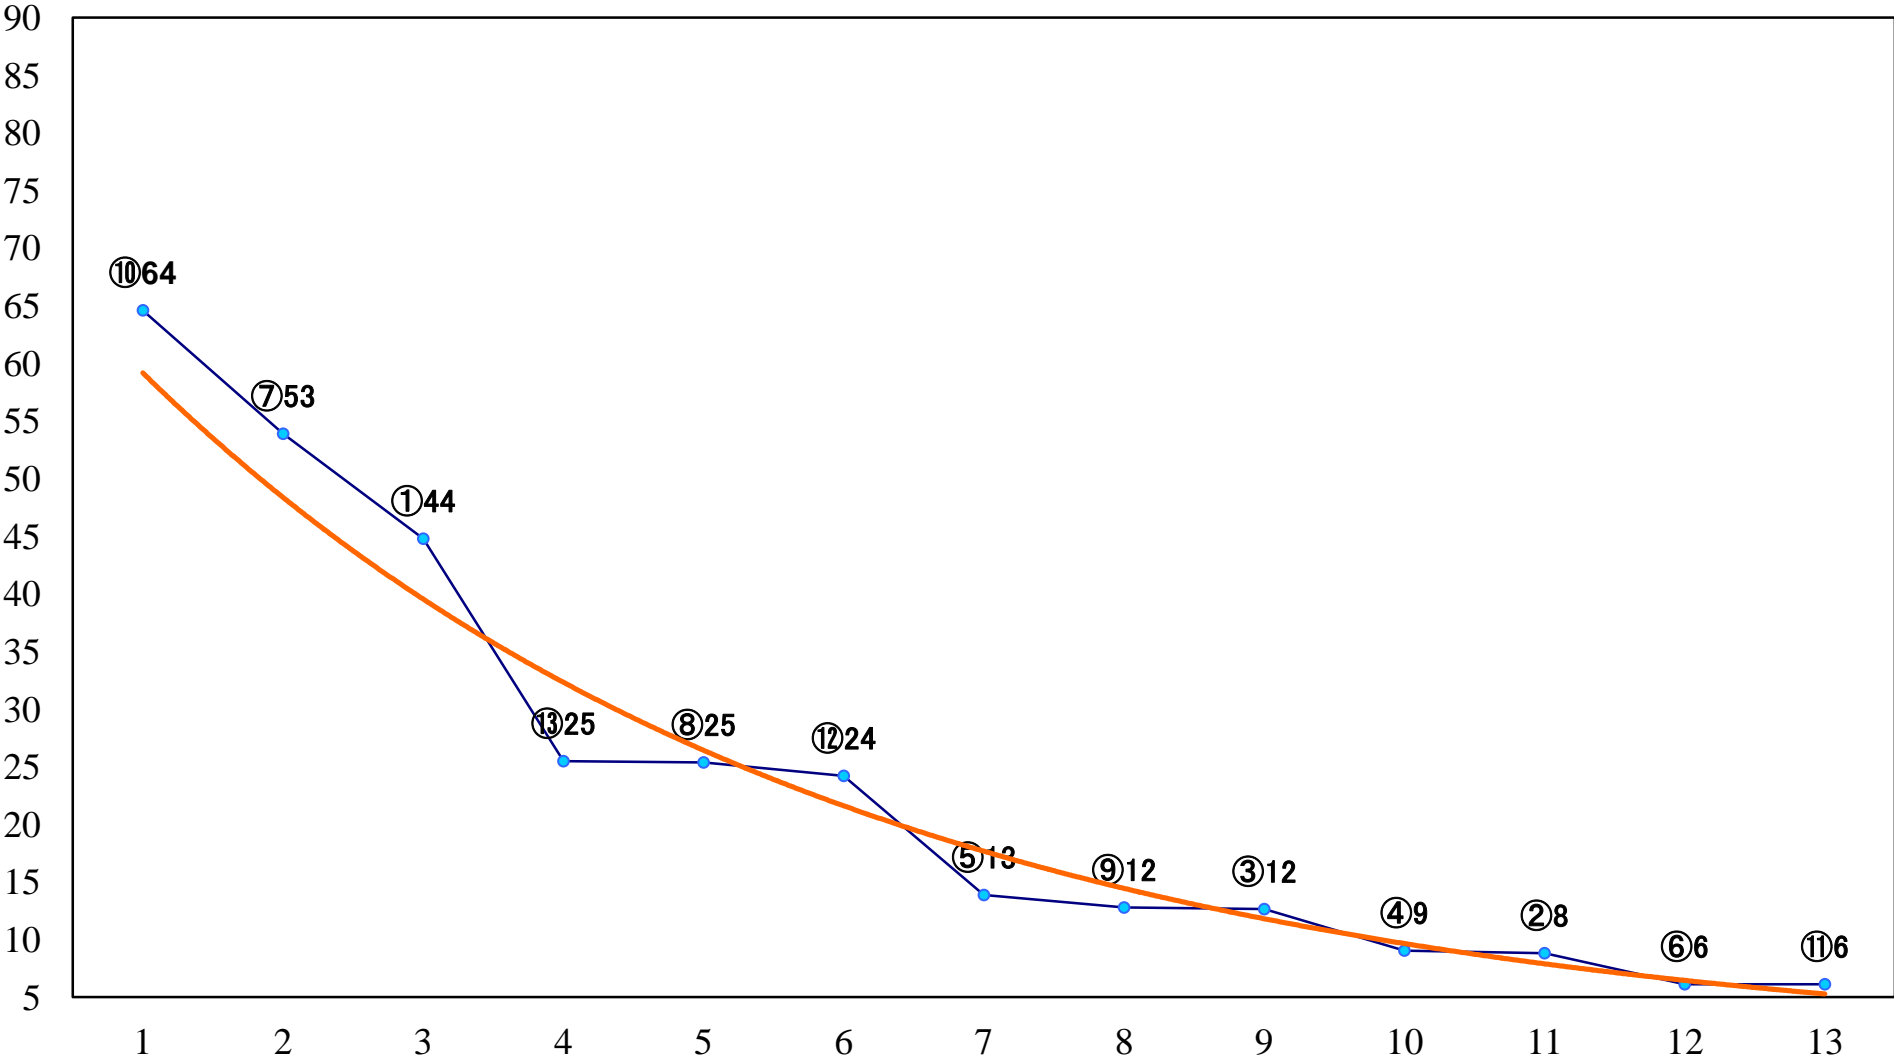

2021年08月11日(水) 船橋競馬 11R 20:10
千葉日報賞A2以下 左1700mm