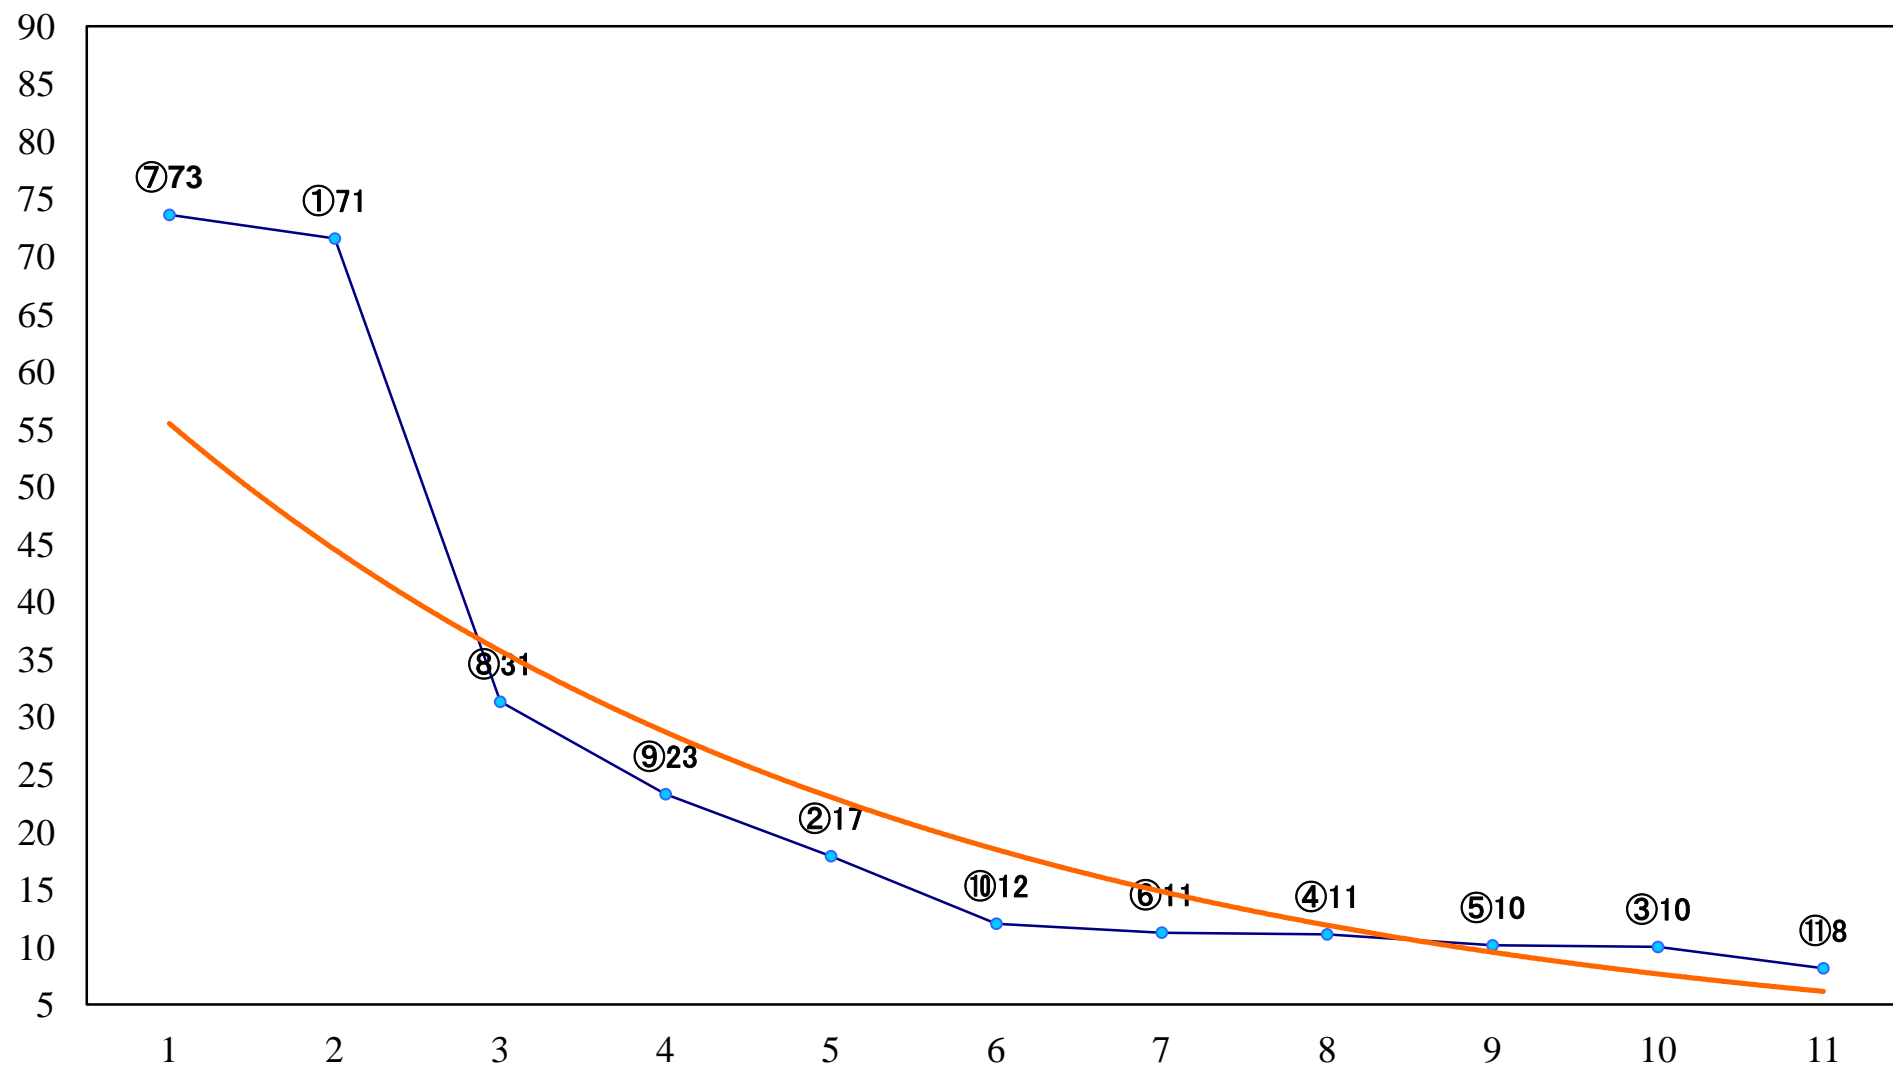

2021年08月25日(水) 浦和競馬 2R 12:10
3歳六選抜馬イ 左1400mm