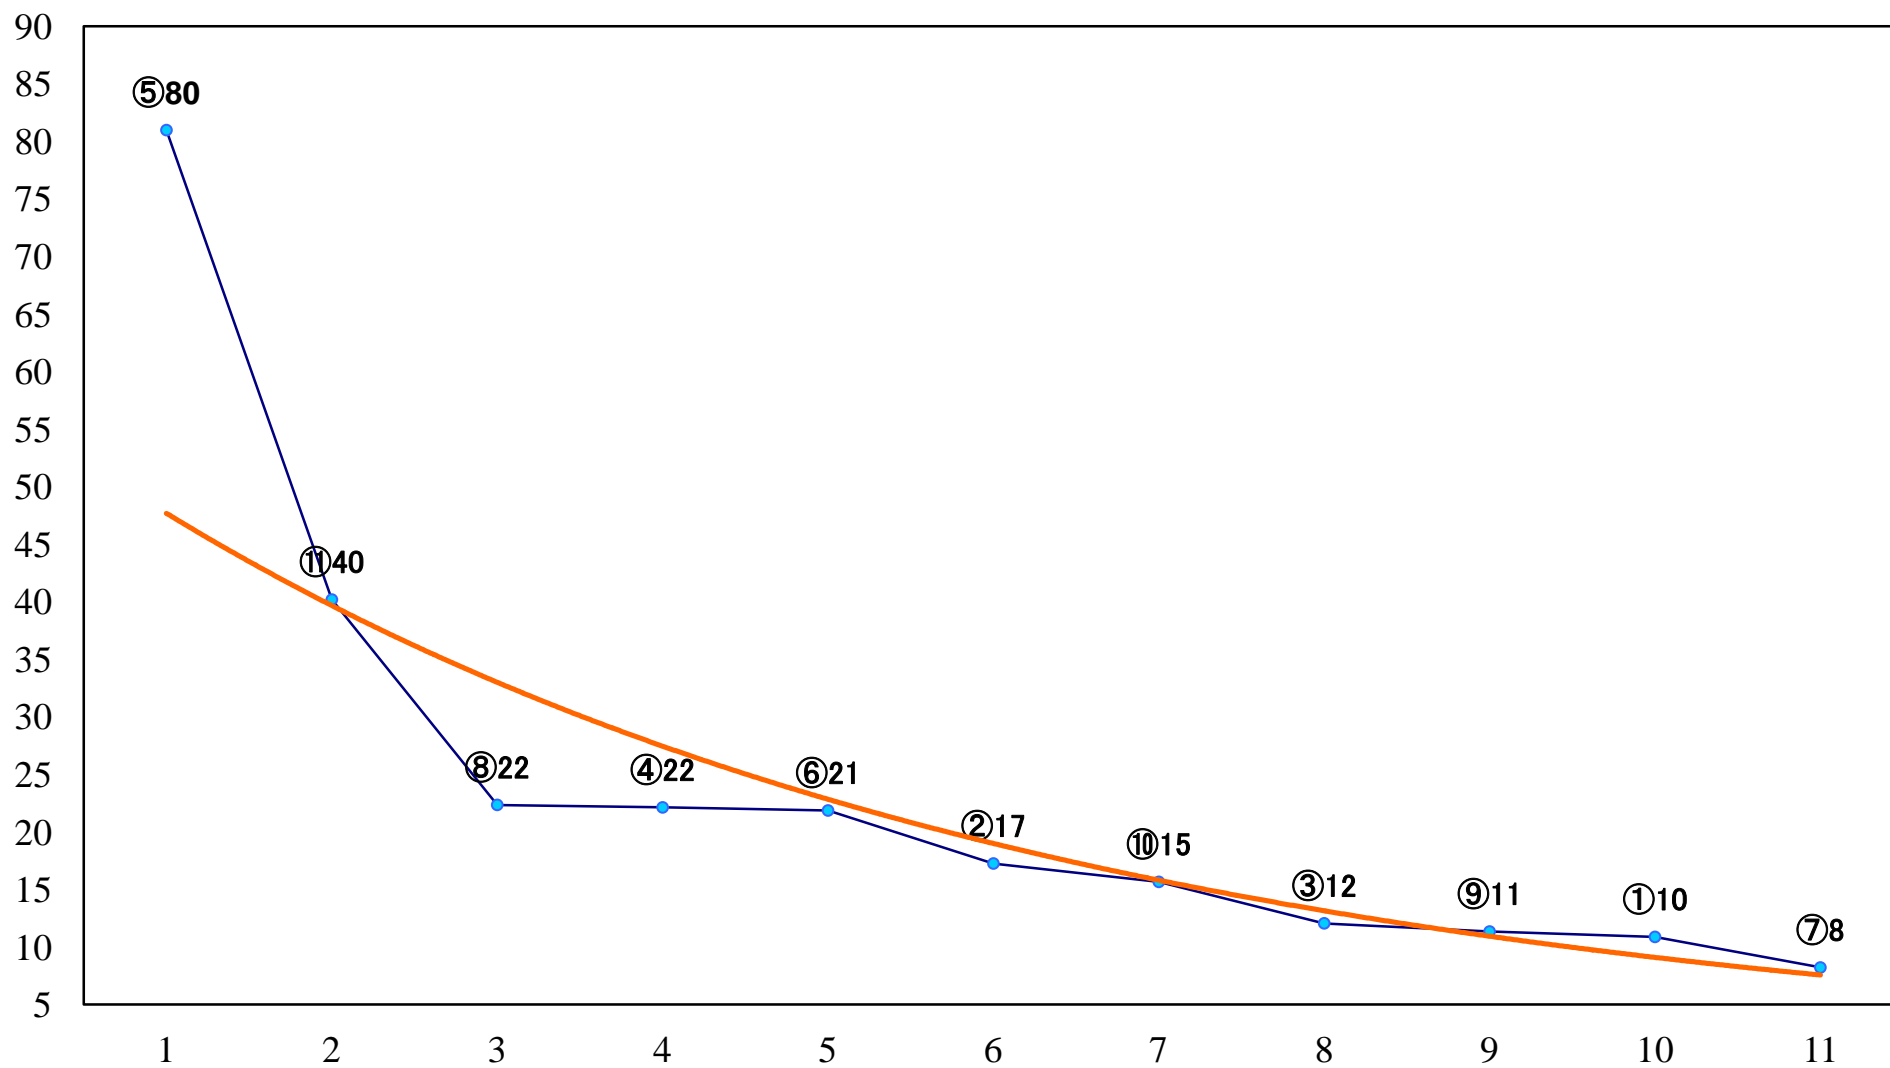

2021年08月25日(水) 浦和競馬 3R 12:40
ランチタイムチャレンジ3歳六選抜馬ア 左1400mm