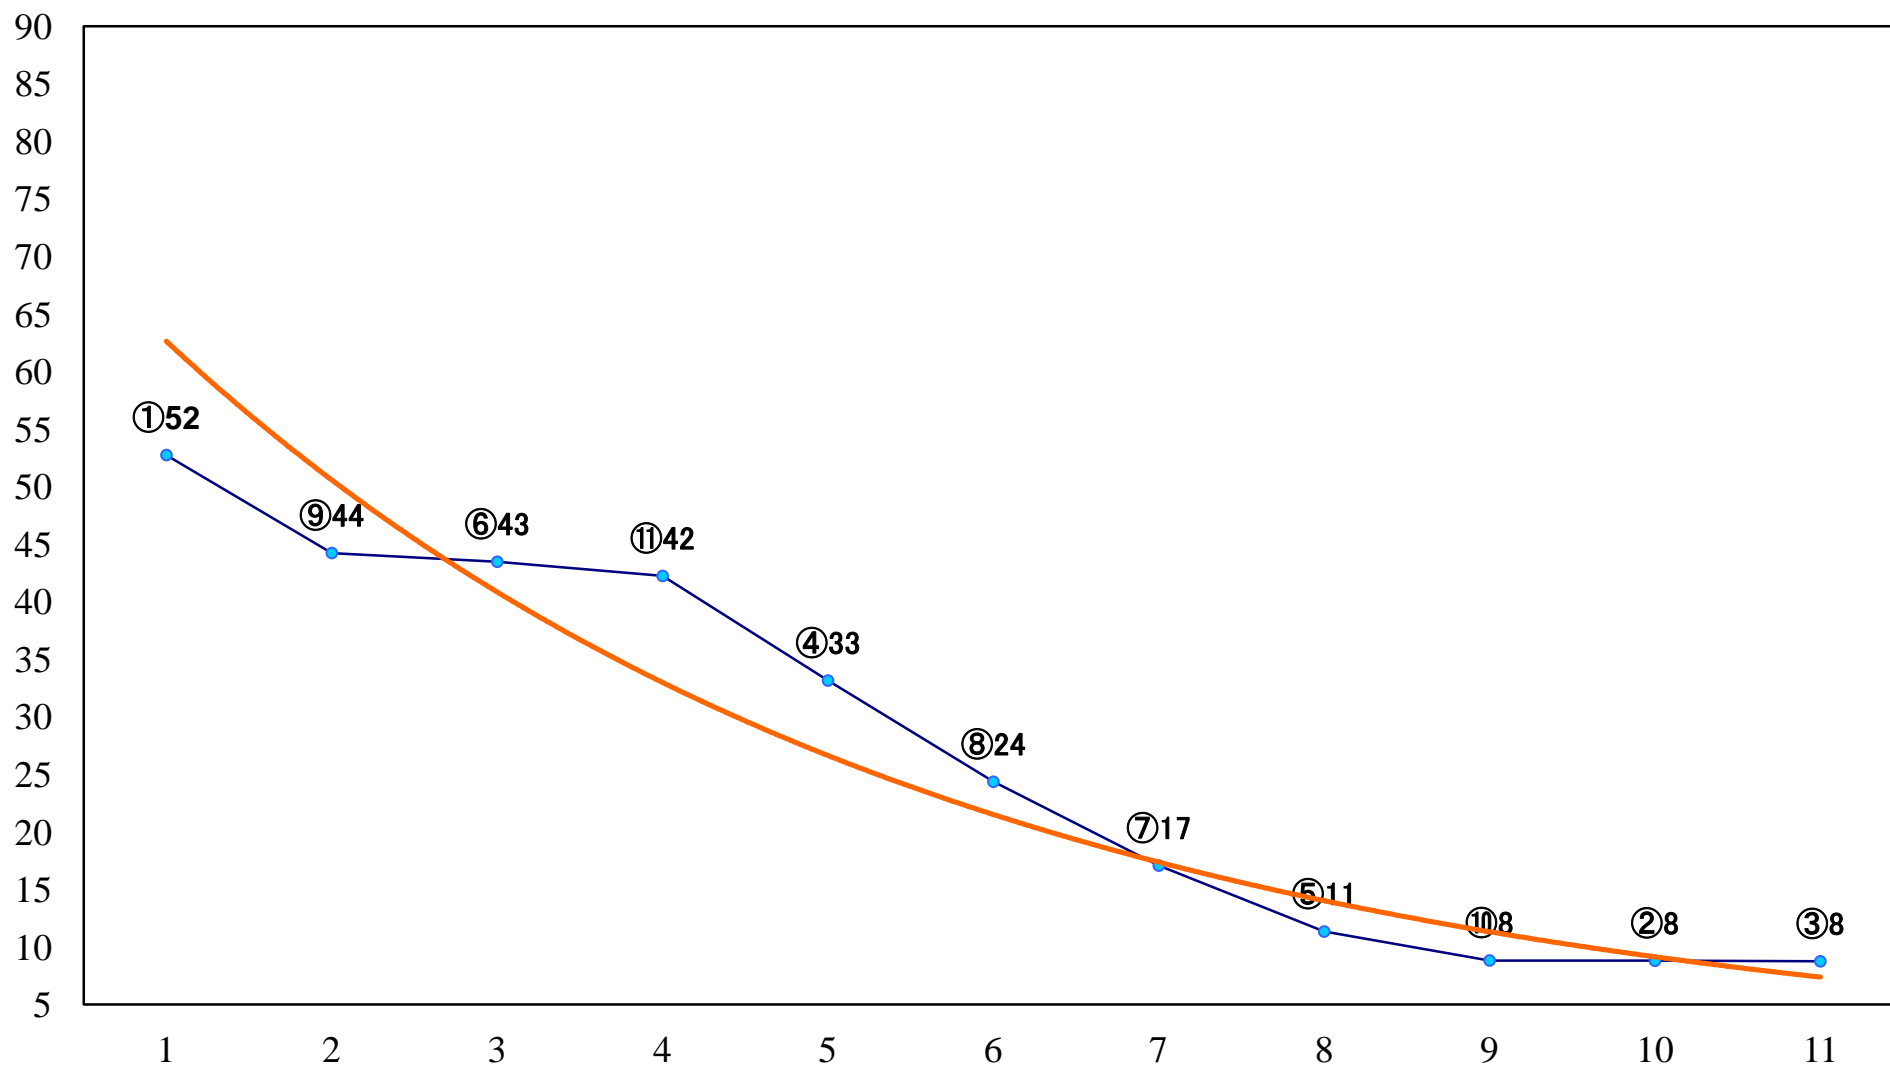

2021年08月25日(水) 浦和競馬 10R 16:30
晩夏特別C3一 左1400mm