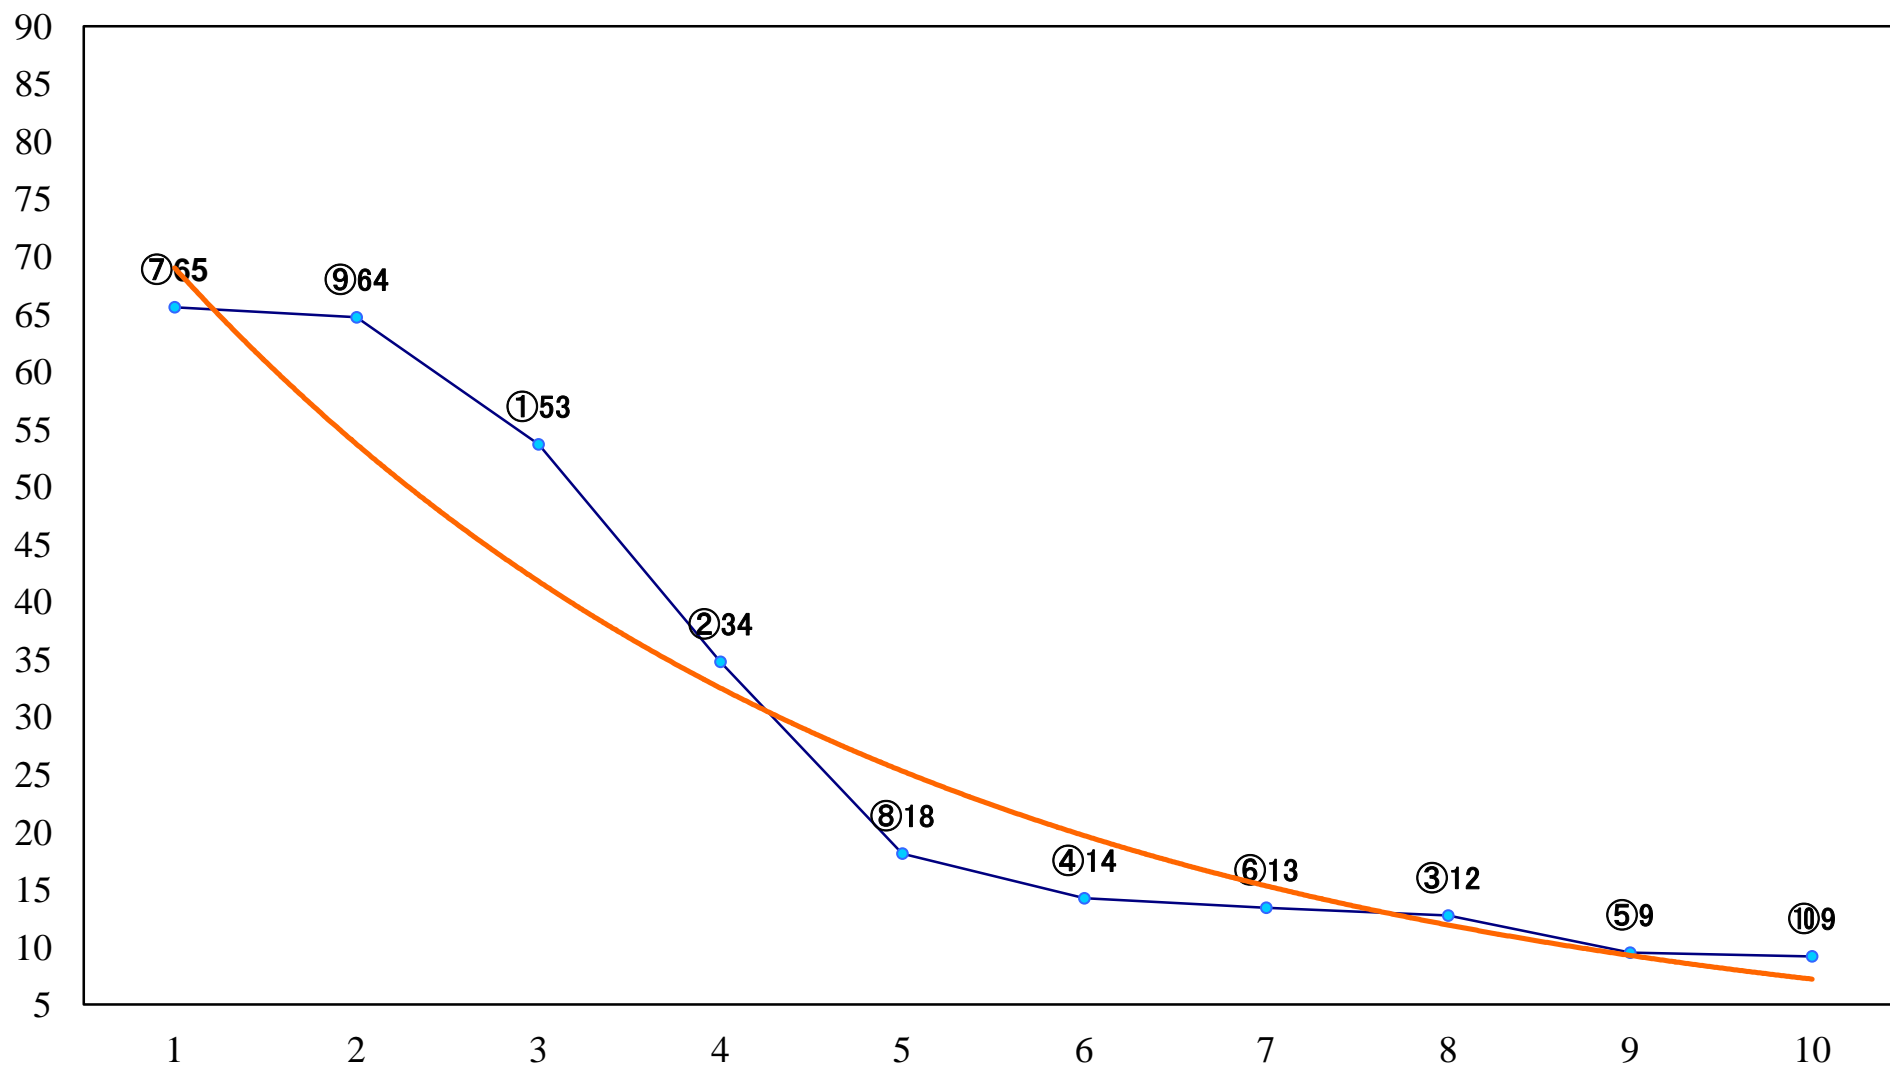

2021年08月25日(水) 浦和競馬 11R 17:05
'21 トワイライトカップA2下選抜馬 左1400mm