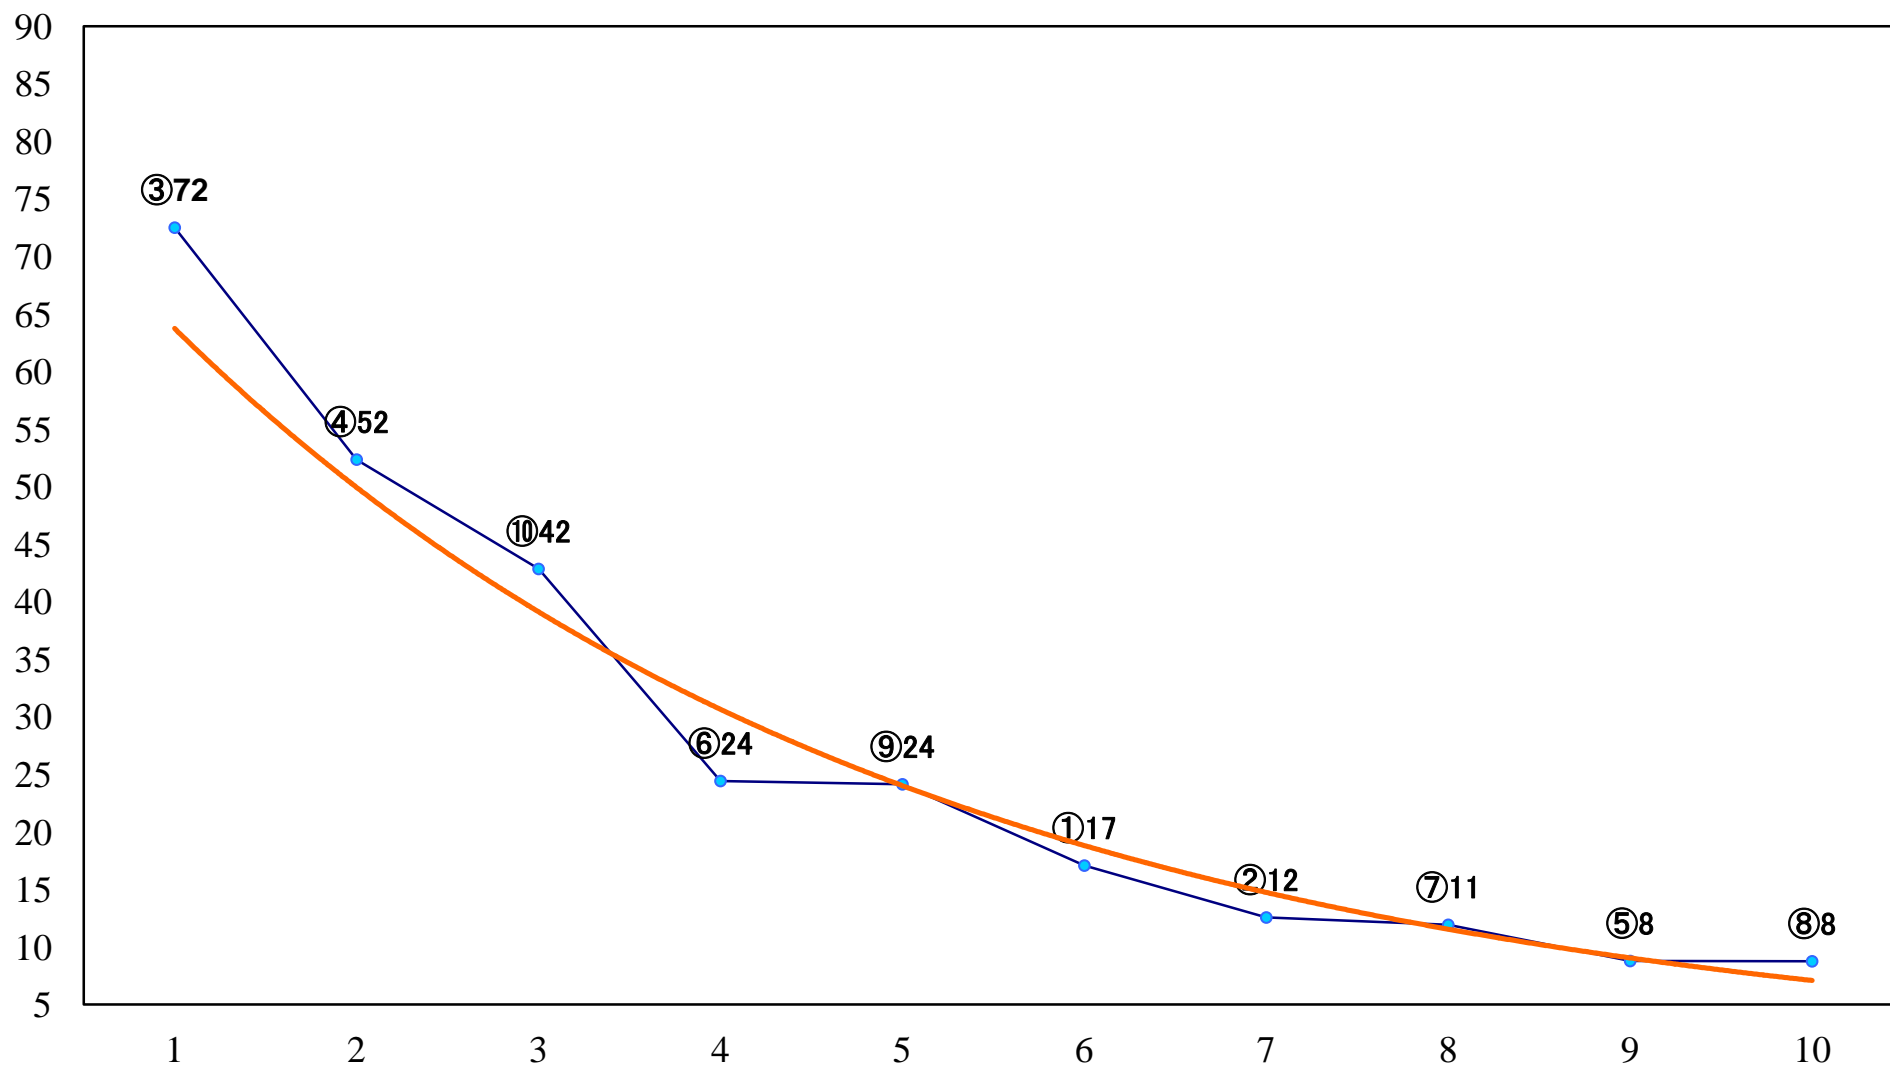

2021年08月25日(水) 浦和競馬 5R 13:40
J認 新選特別2歳一 左1400mm

2021年08月25日(水) 浦和競馬 6R 14:10
3歳五 左1400mm

2021年08月25日(水) 浦和競馬 7R 14:45
C3三 左1400mm

2021年08月25日(水) 浦和競馬 8R 15:20
C2五六 左1500mm

2021年08月25日(水) 浦和競馬 9R 15:55
南区の花 ヒマワリ賞C2五 六 左1400mm