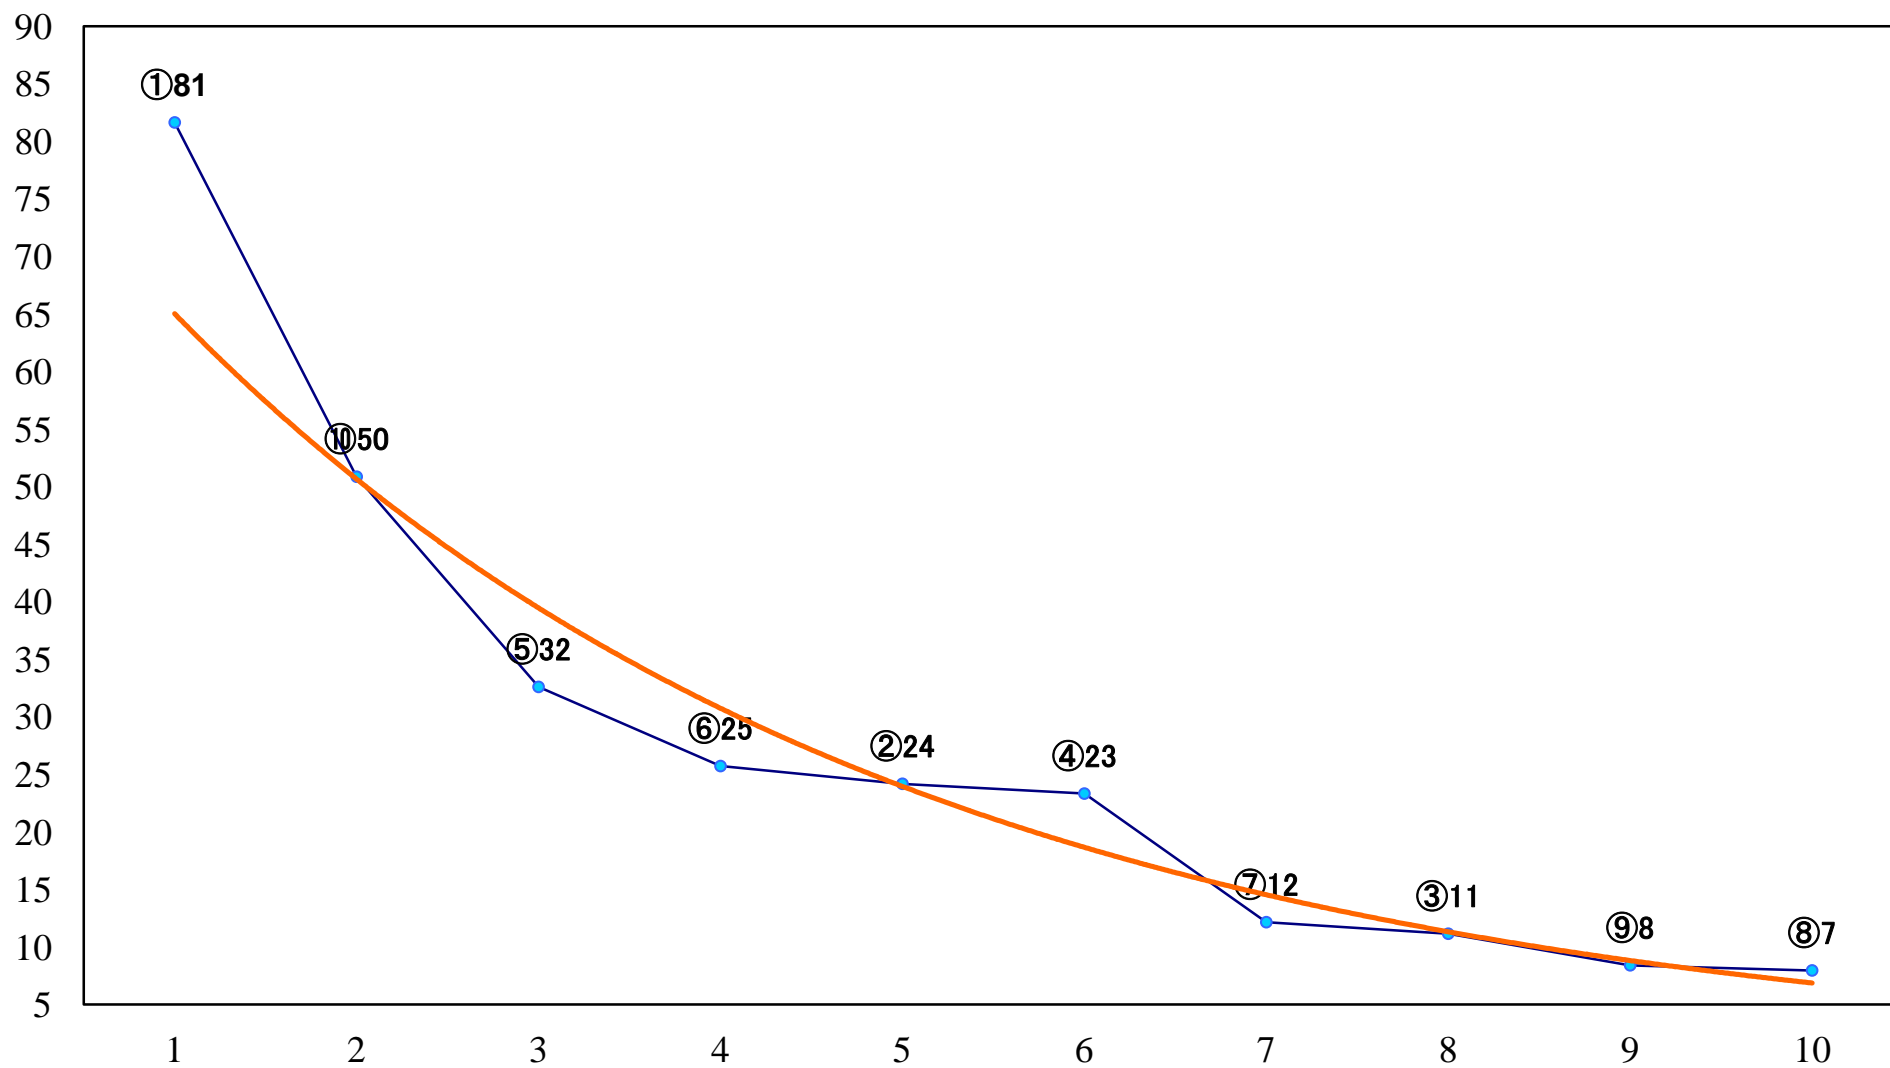

2021年08月25日(水) 浦和競馬 1R 11:40
浦和800ラウンドC3選抜馬イ 左800mm