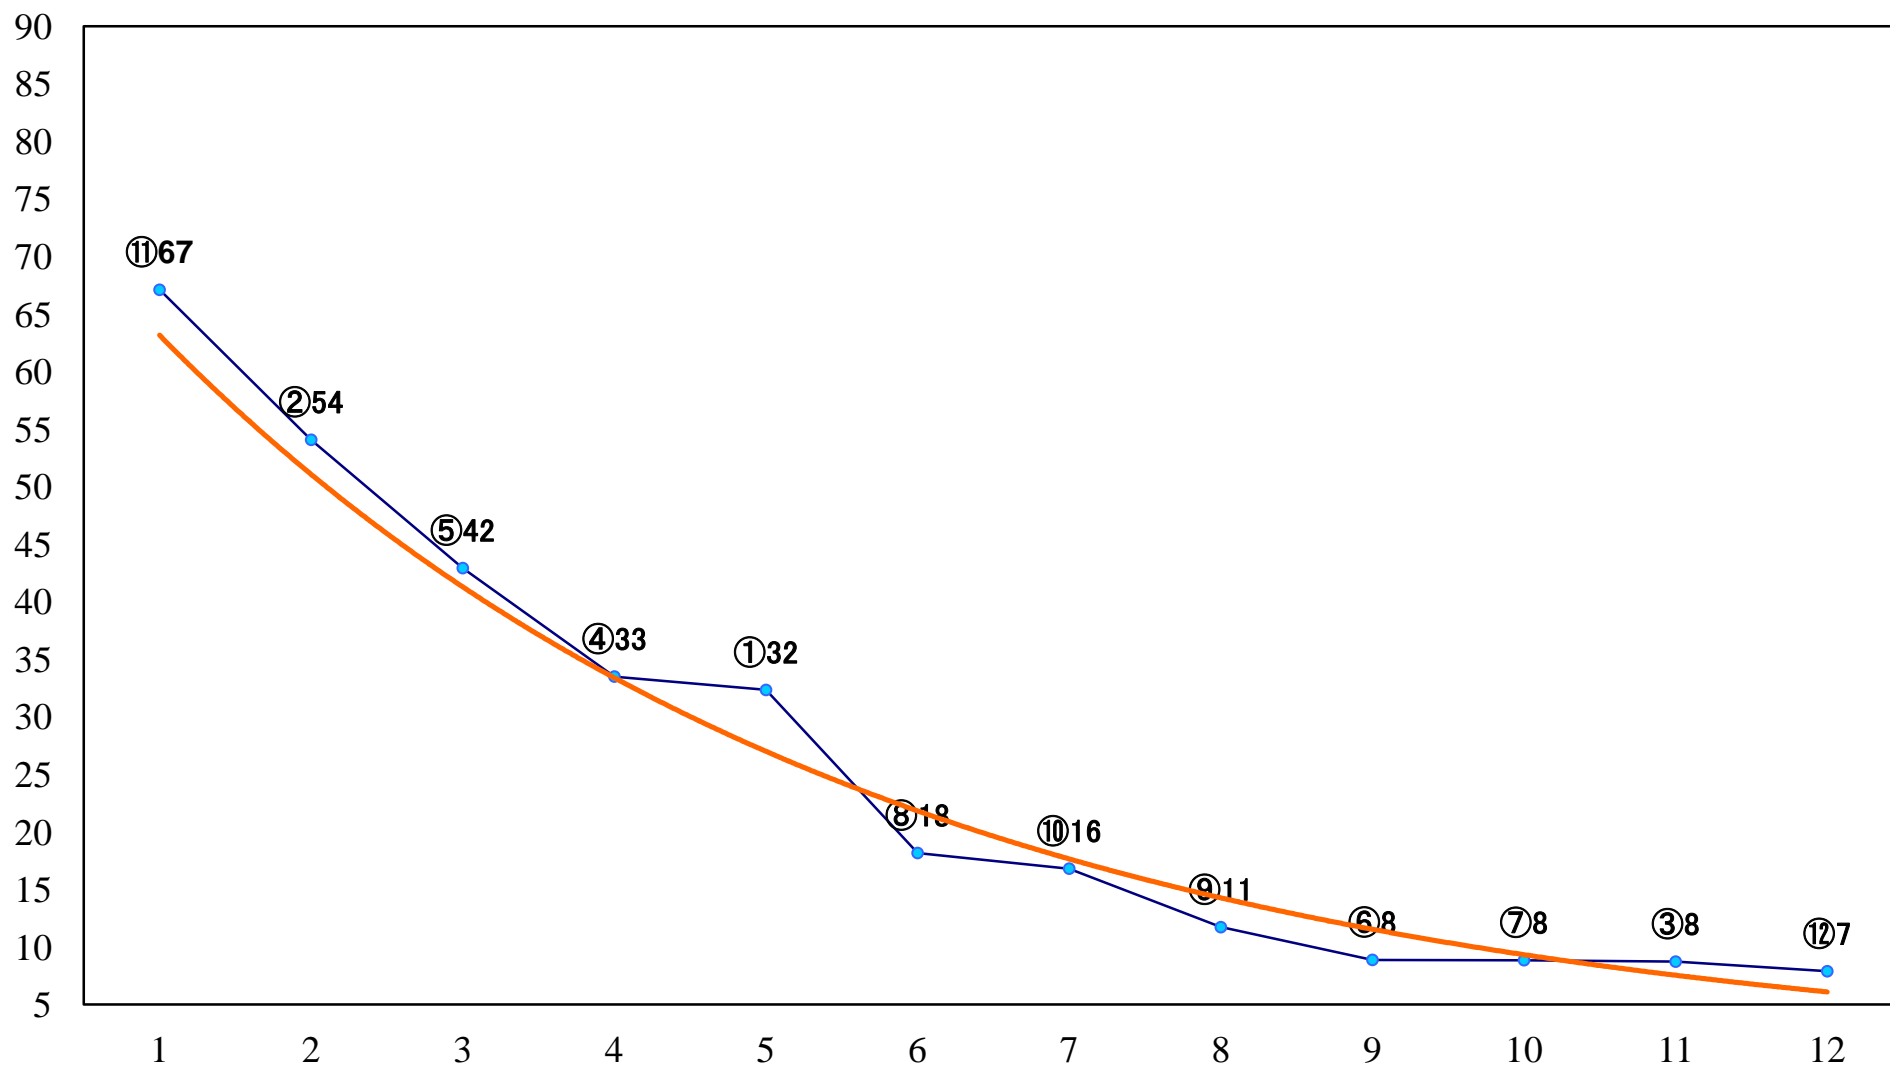

2021年08月25日(水) 浦和競馬 5R 13:40
J認 新選特別2歳一 左1400mm

2021年08月25日(水) 浦和競馬 6R 14:10
3歳五 左1400mm

2021年08月25日(水) 浦和競馬 7R 14:45
C3三 左1400mm

2021年08月25日(水) 浦和競馬 8R 15:20
C2五六 左1500mm

2021年08月25日(水) 浦和競馬 9R 15:55
南区の花 ヒマワリ賞C2五 六 左1400mm