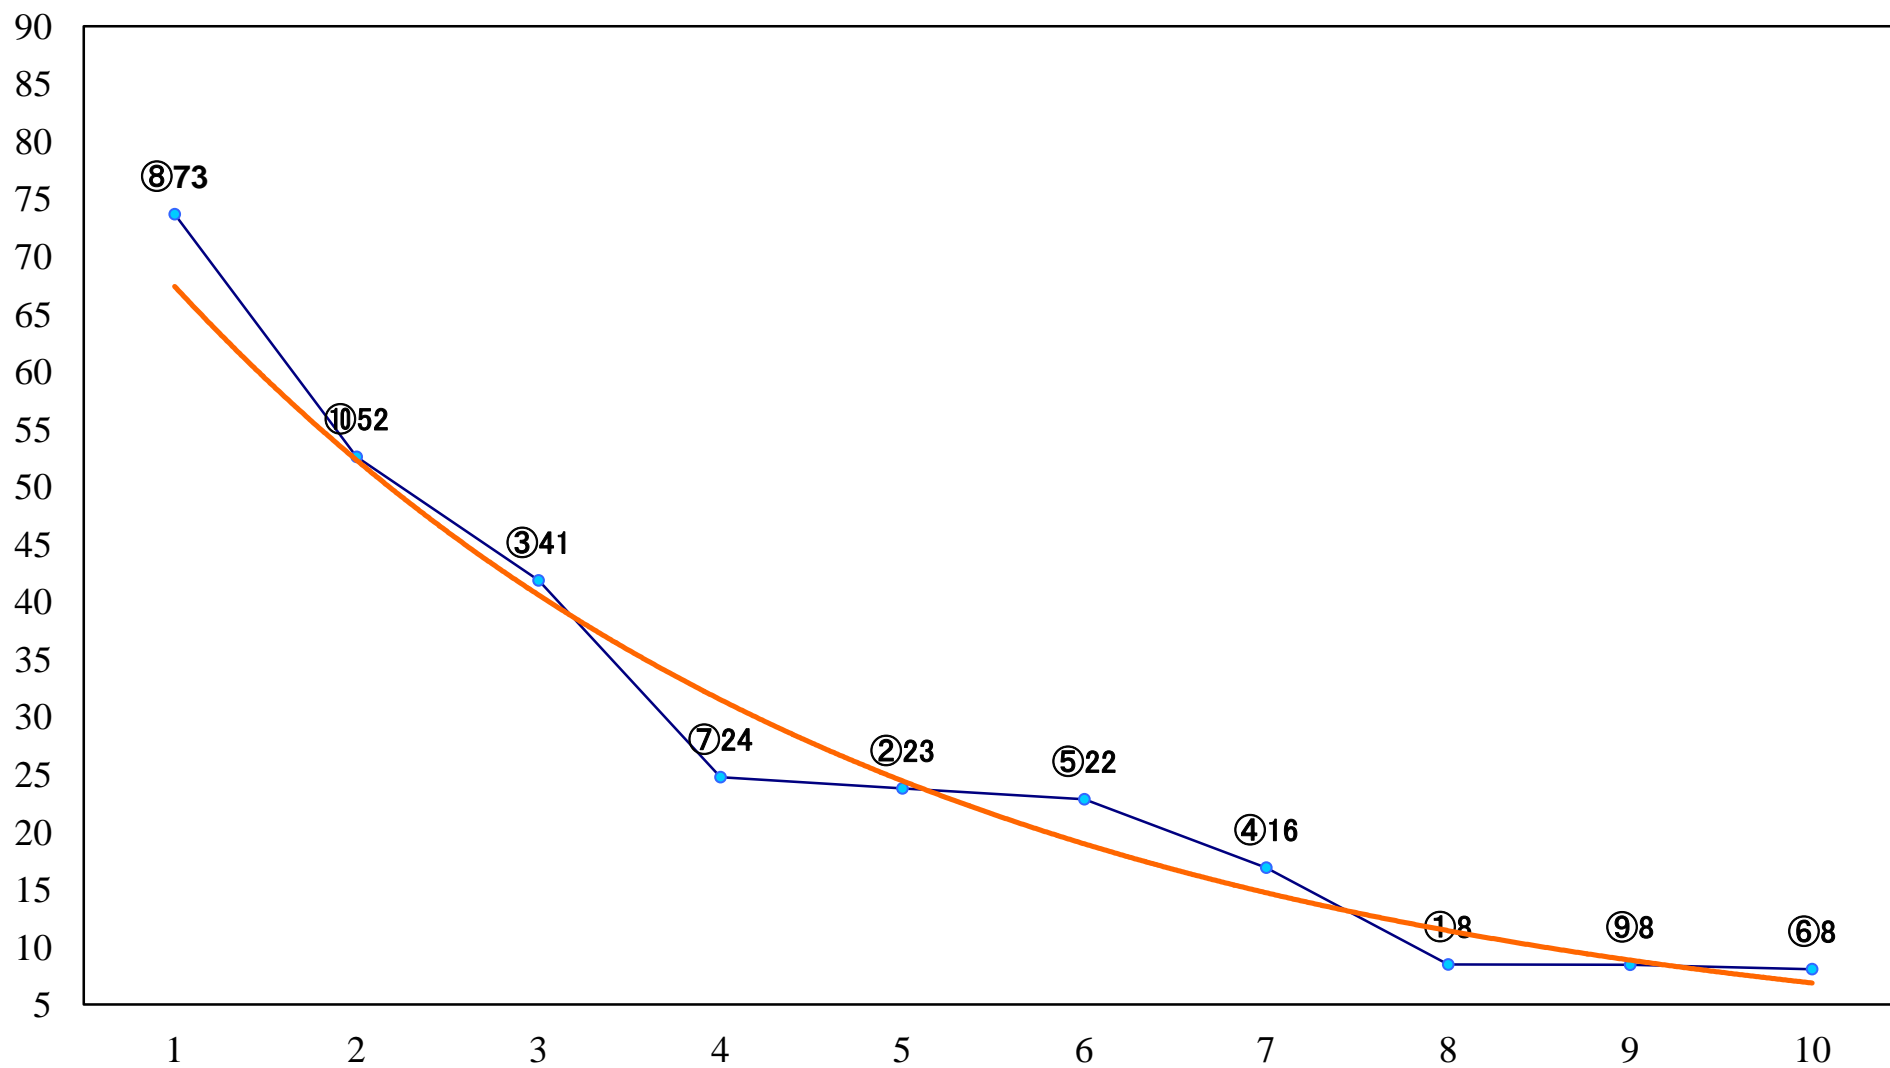

2021年08月25日(水) 浦和競馬 5R 13:40
J認 新選特別2歳一 左1400mm

2021年08月25日(水) 浦和競馬 6R 14:10
3歳五 左1400mm

2021年08月25日(水) 浦和競馬 7R 14:45
C3三 左1400mm

2021年08月25日(水) 浦和競馬 8R 15:20
C2五六 左1500mm

2021年08月25日(水) 浦和競馬 9R 15:55
南区の花 ヒマワリ賞C2五 六 左1400mm