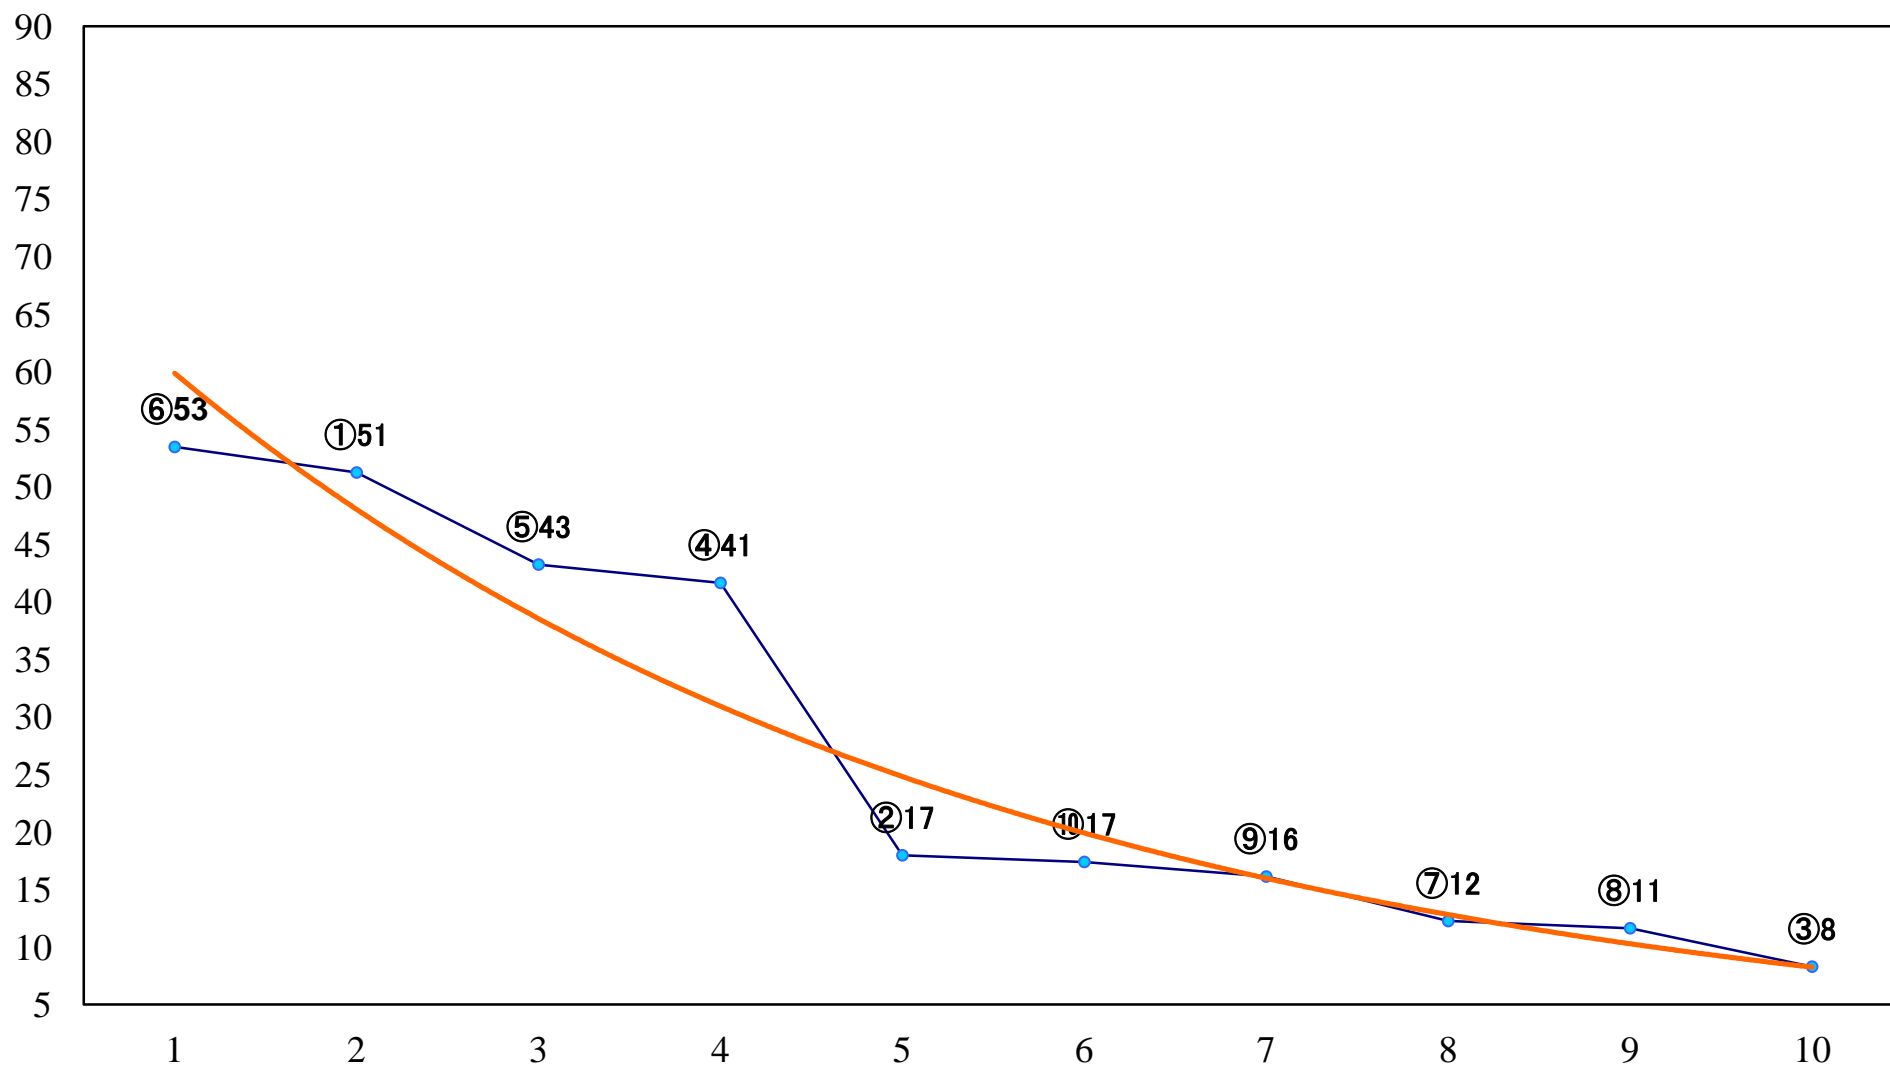

2021年08月25日(水) 浦和競馬 5R 13:40
J認 新選特別2歳一 左1400mm

2021年08月25日(水) 浦和競馬 6R 14:10
3歳五 左1400mm

2021年08月25日(水) 浦和競馬 7R 14:45
C3三 左1400mm

2021年08月25日(水) 浦和競馬 8R 15:20
C2五六 左1500mm

2021年08月25日(水) 浦和競馬 9R 15:55
南区の花 ヒマワリ賞C2五 六 左1400mm