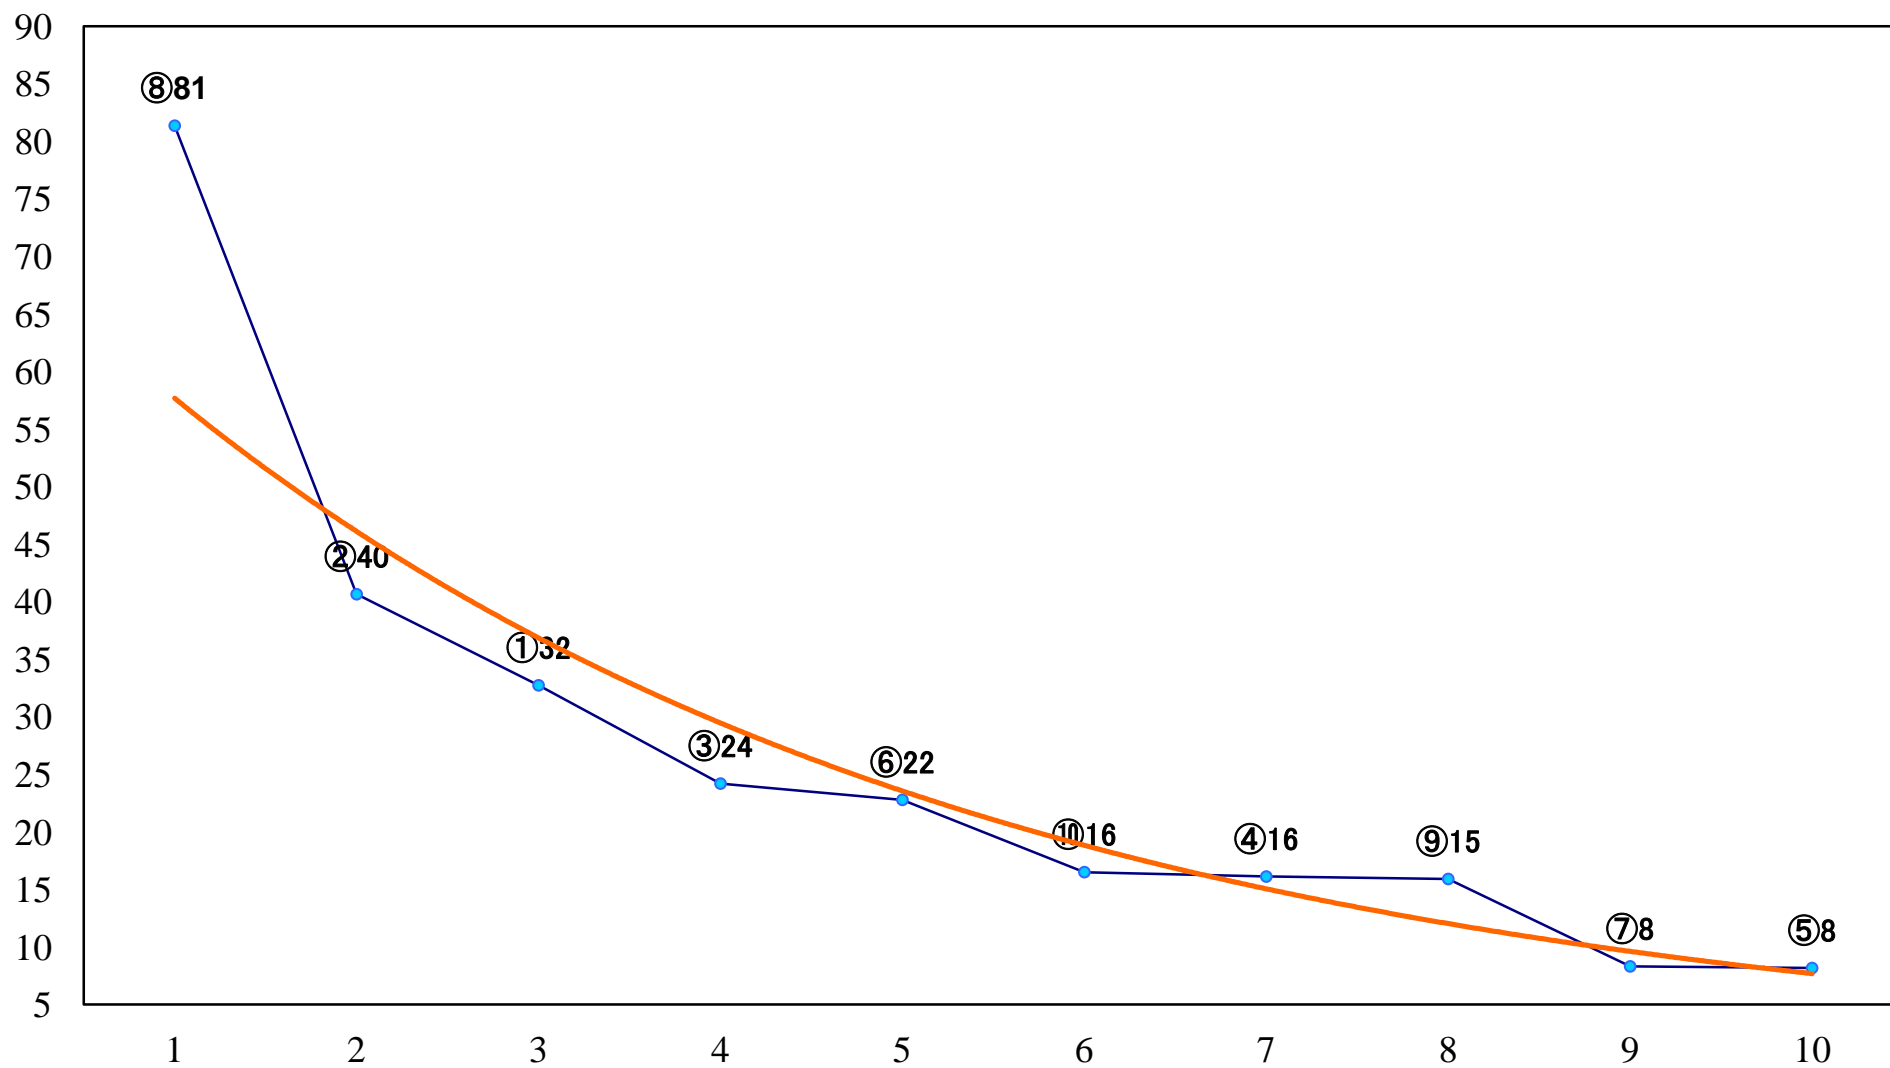

2021年08月25日(水) 浦和競馬 5R 13:40
J認 新選特別2歳一 左1400mm

2021年08月25日(水) 浦和競馬 6R 14:10
3歳五 左1400mm

2021年08月25日(水) 浦和競馬 7R 14:45
C3三 左1400mm

2021年08月25日(水) 浦和競馬 8R 15:20
C2五六 左1500mm

2021年08月25日(水) 浦和競馬 9R 15:55
南区の花 ヒマワリ賞C2五 六 左1400mm