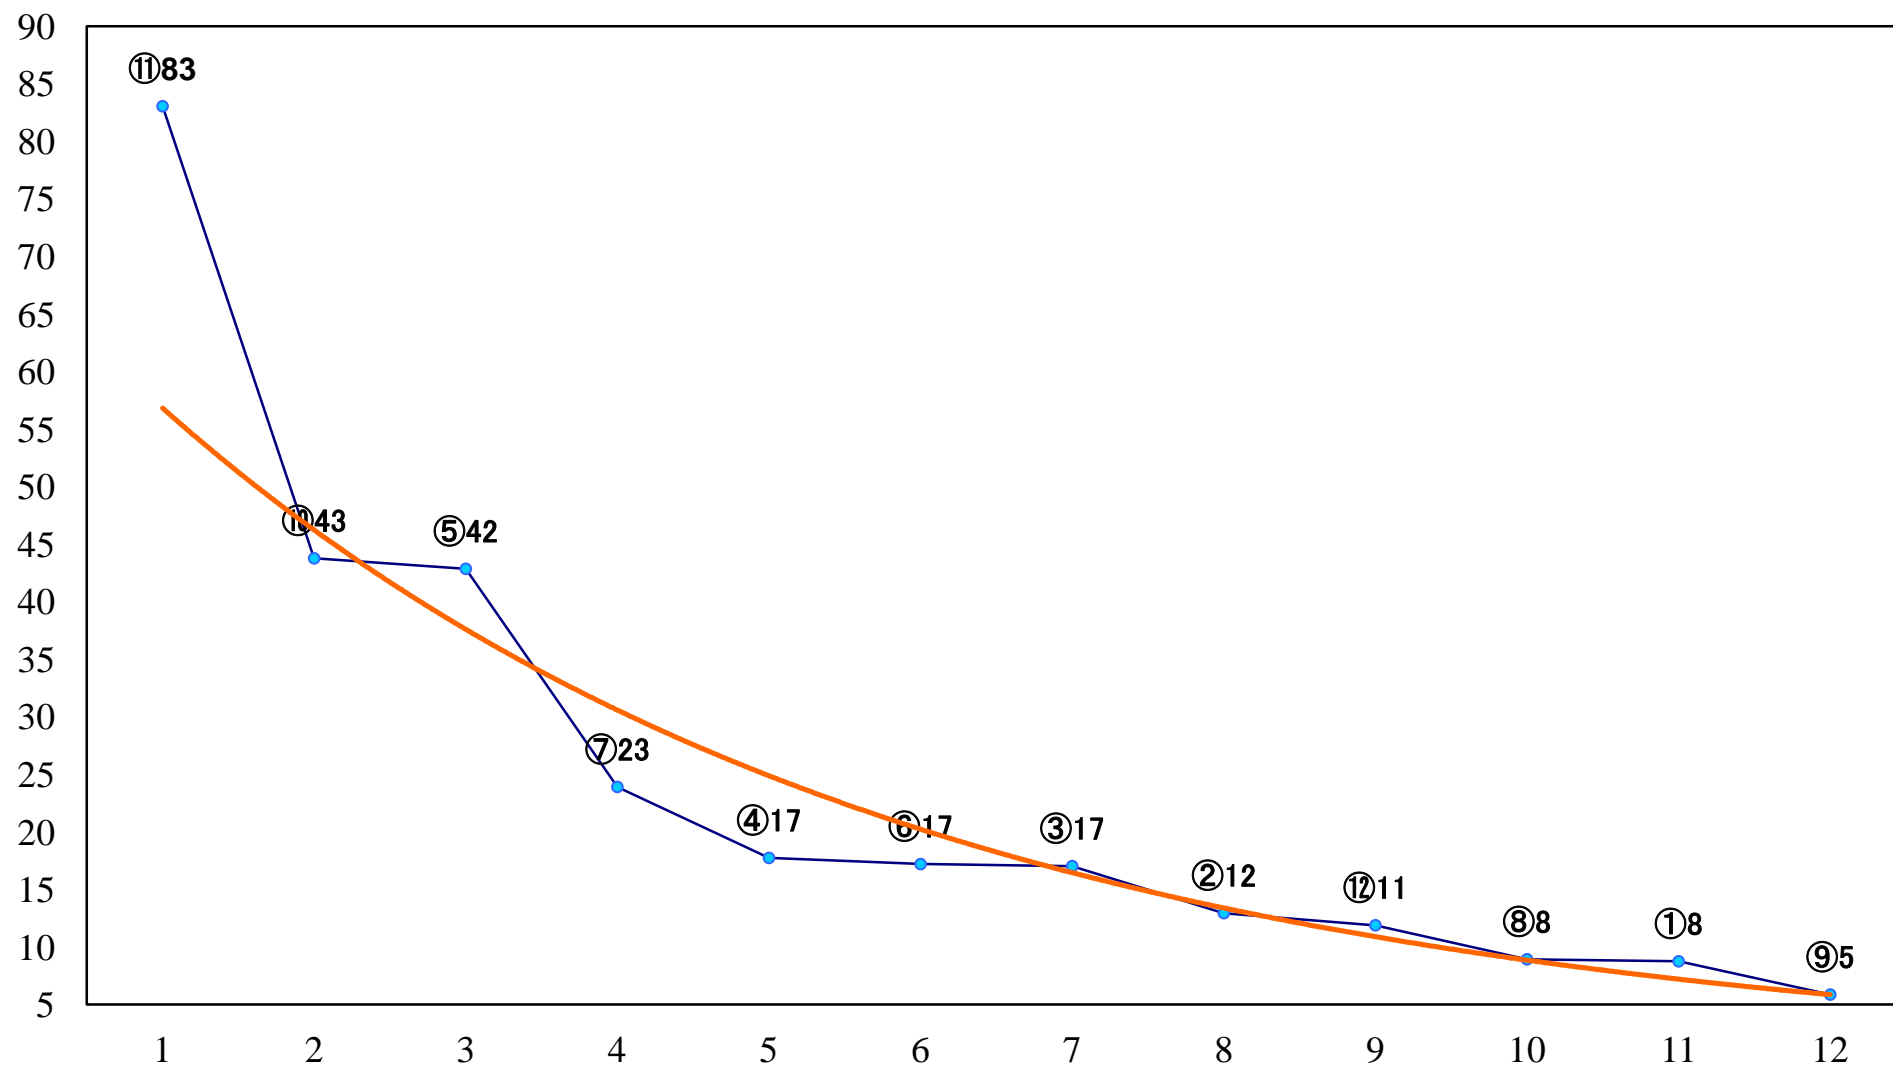

2021年08月25日(水) 浦和競馬 5R 13:40
J認 新選特別2歳一 左1400mm

2021年08月25日(水) 浦和競馬 6R 14:10
3歳五 左1400mm

2021年08月25日(水) 浦和競馬 7R 14:45
C3三 左1400mm

2021年08月25日(水) 浦和競馬 8R 15:20
C2五六 左1500mm

2021年08月25日(水) 浦和競馬 9R 15:55
南区の花 ヒマワリ賞C2五 六 左1400mm