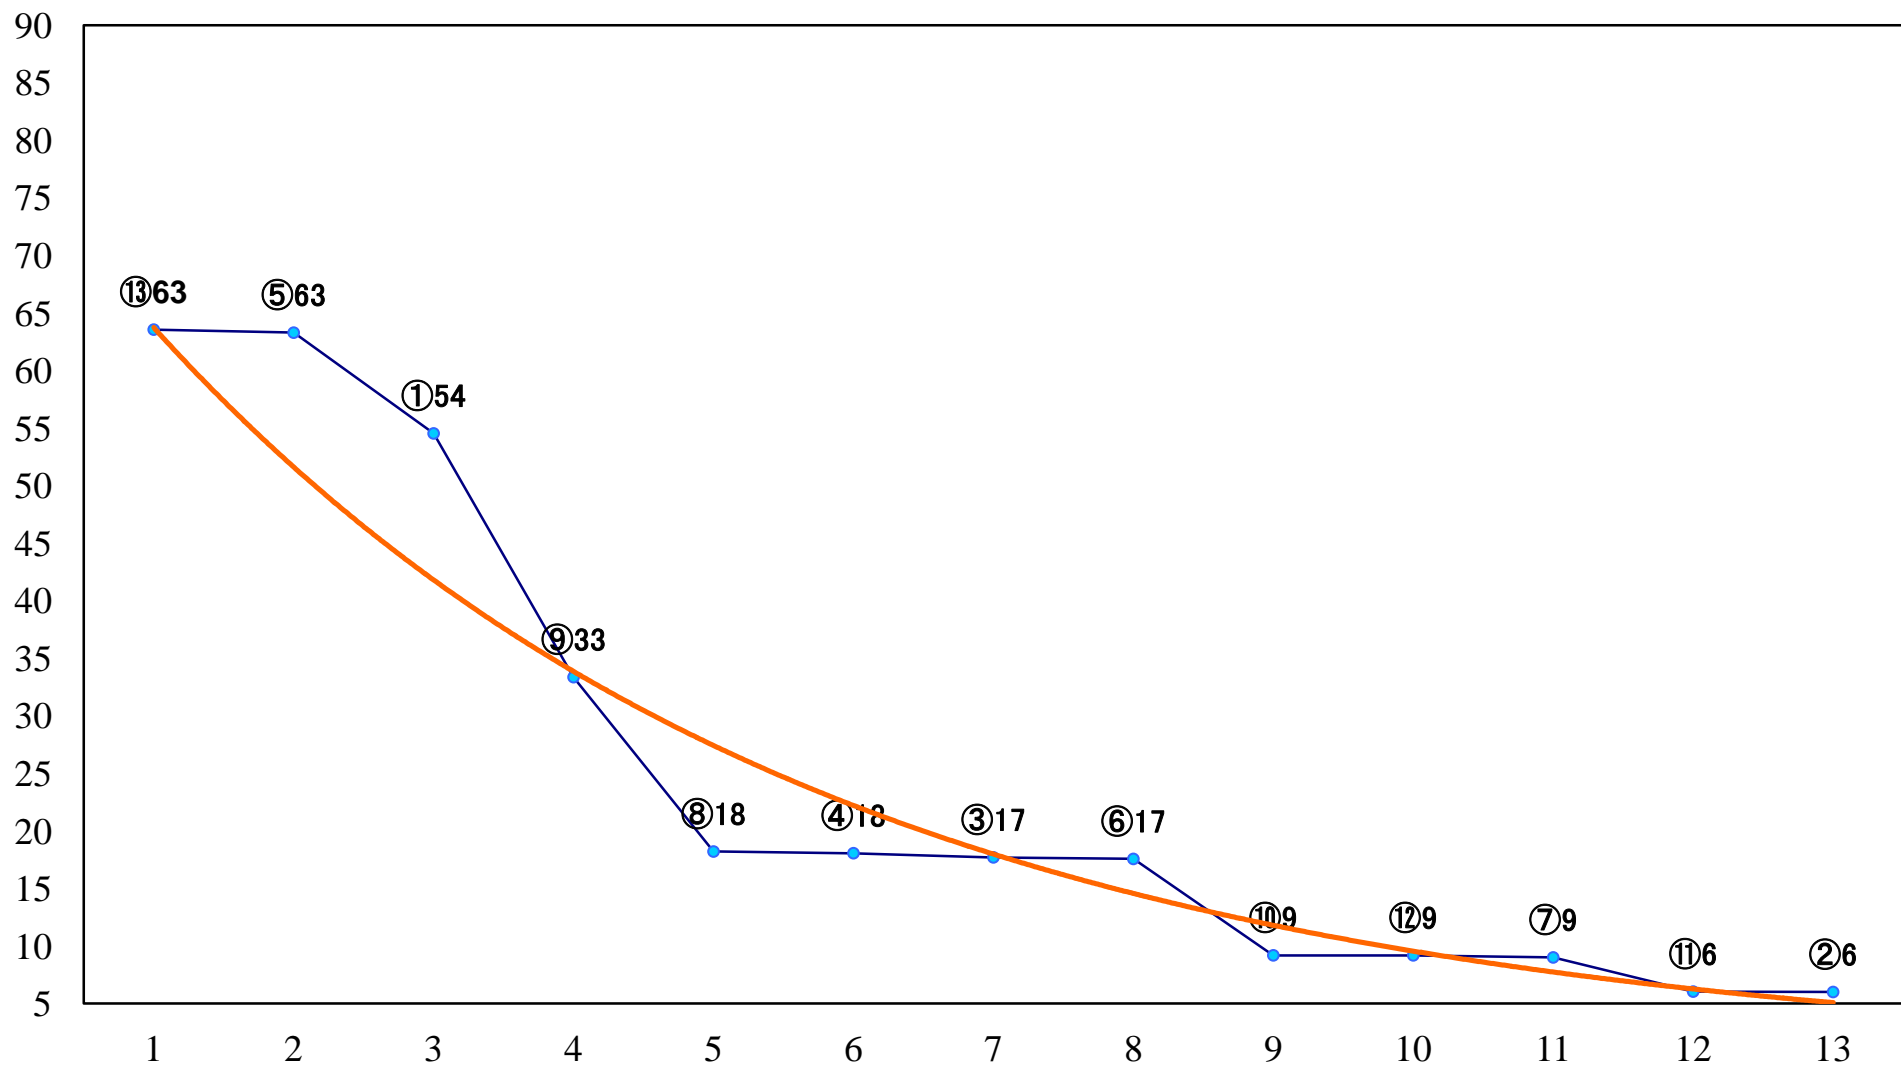

2021年08月27日(金) 川崎競馬 10R 19:40
秋風月特別B1二B2一 左1500mm