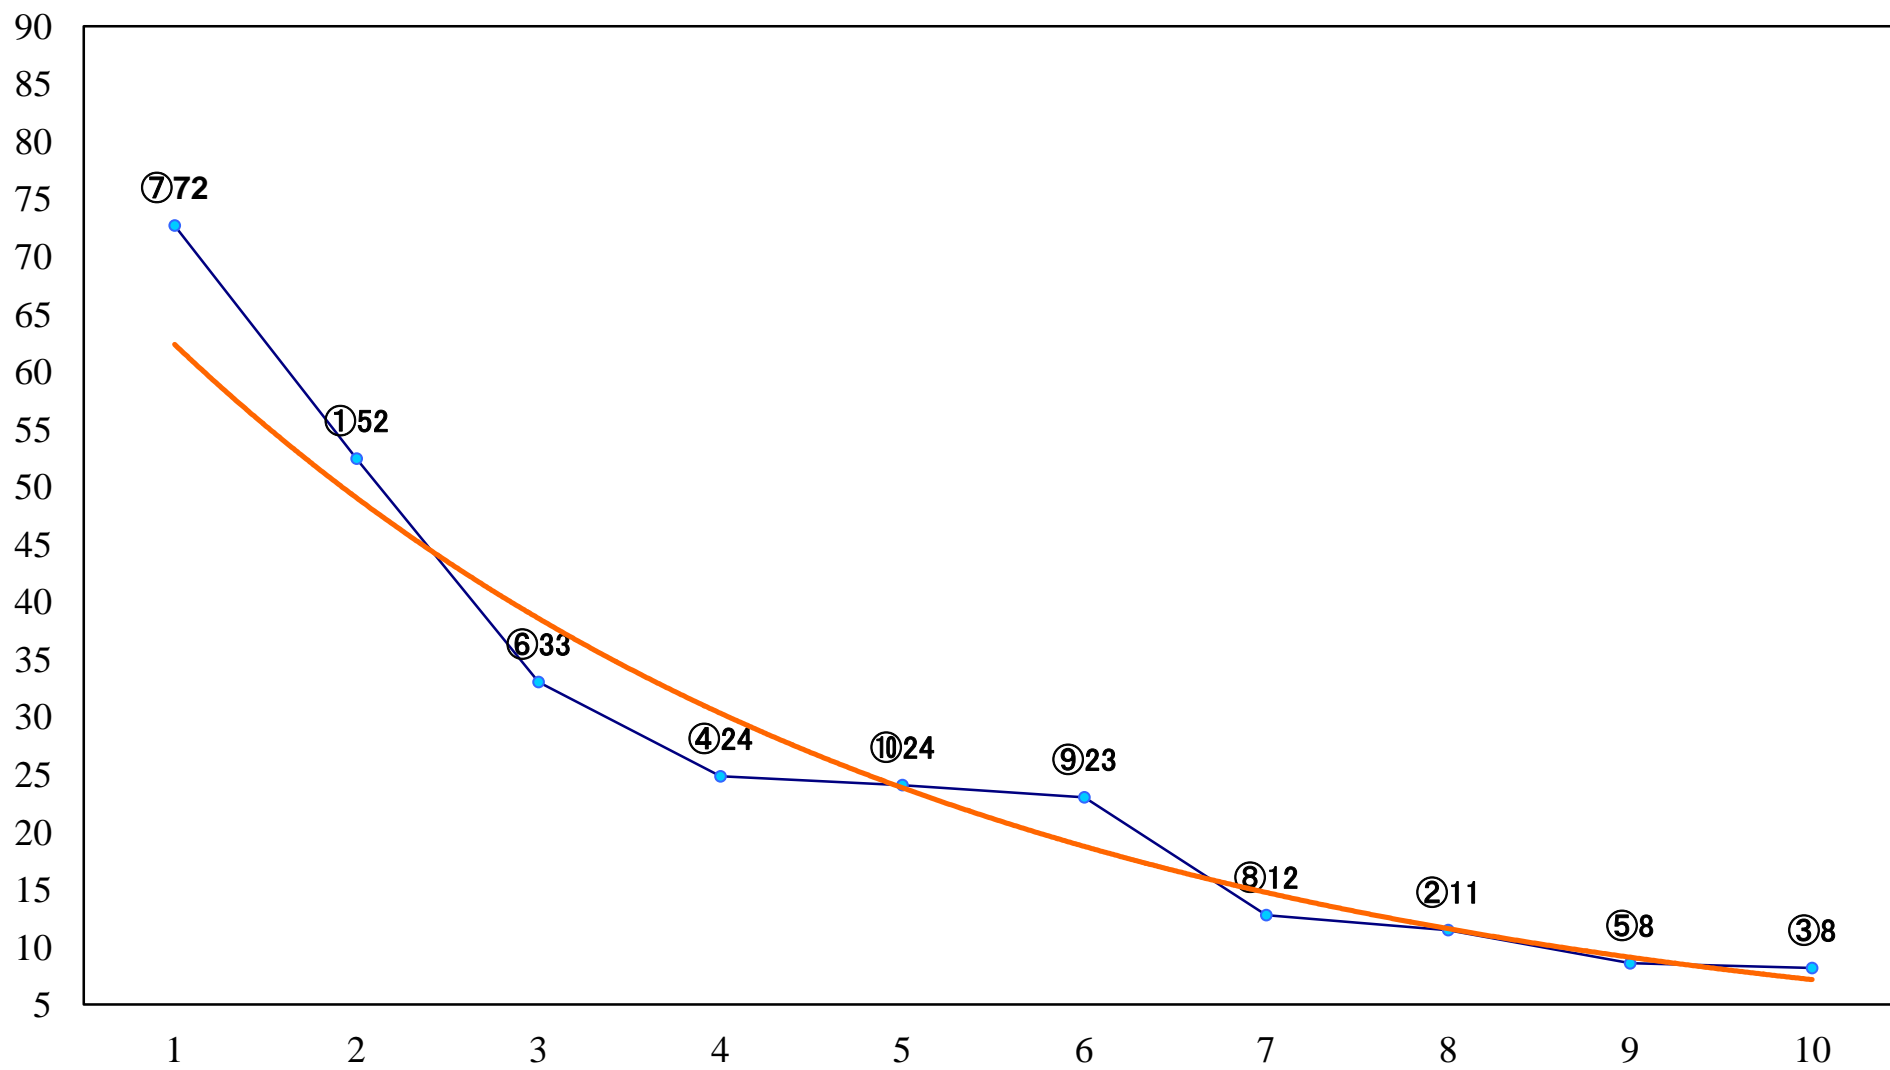

2021年08月27日(金) 川崎競馬 8R 18:30
神威賞C1選定馬 左900mm