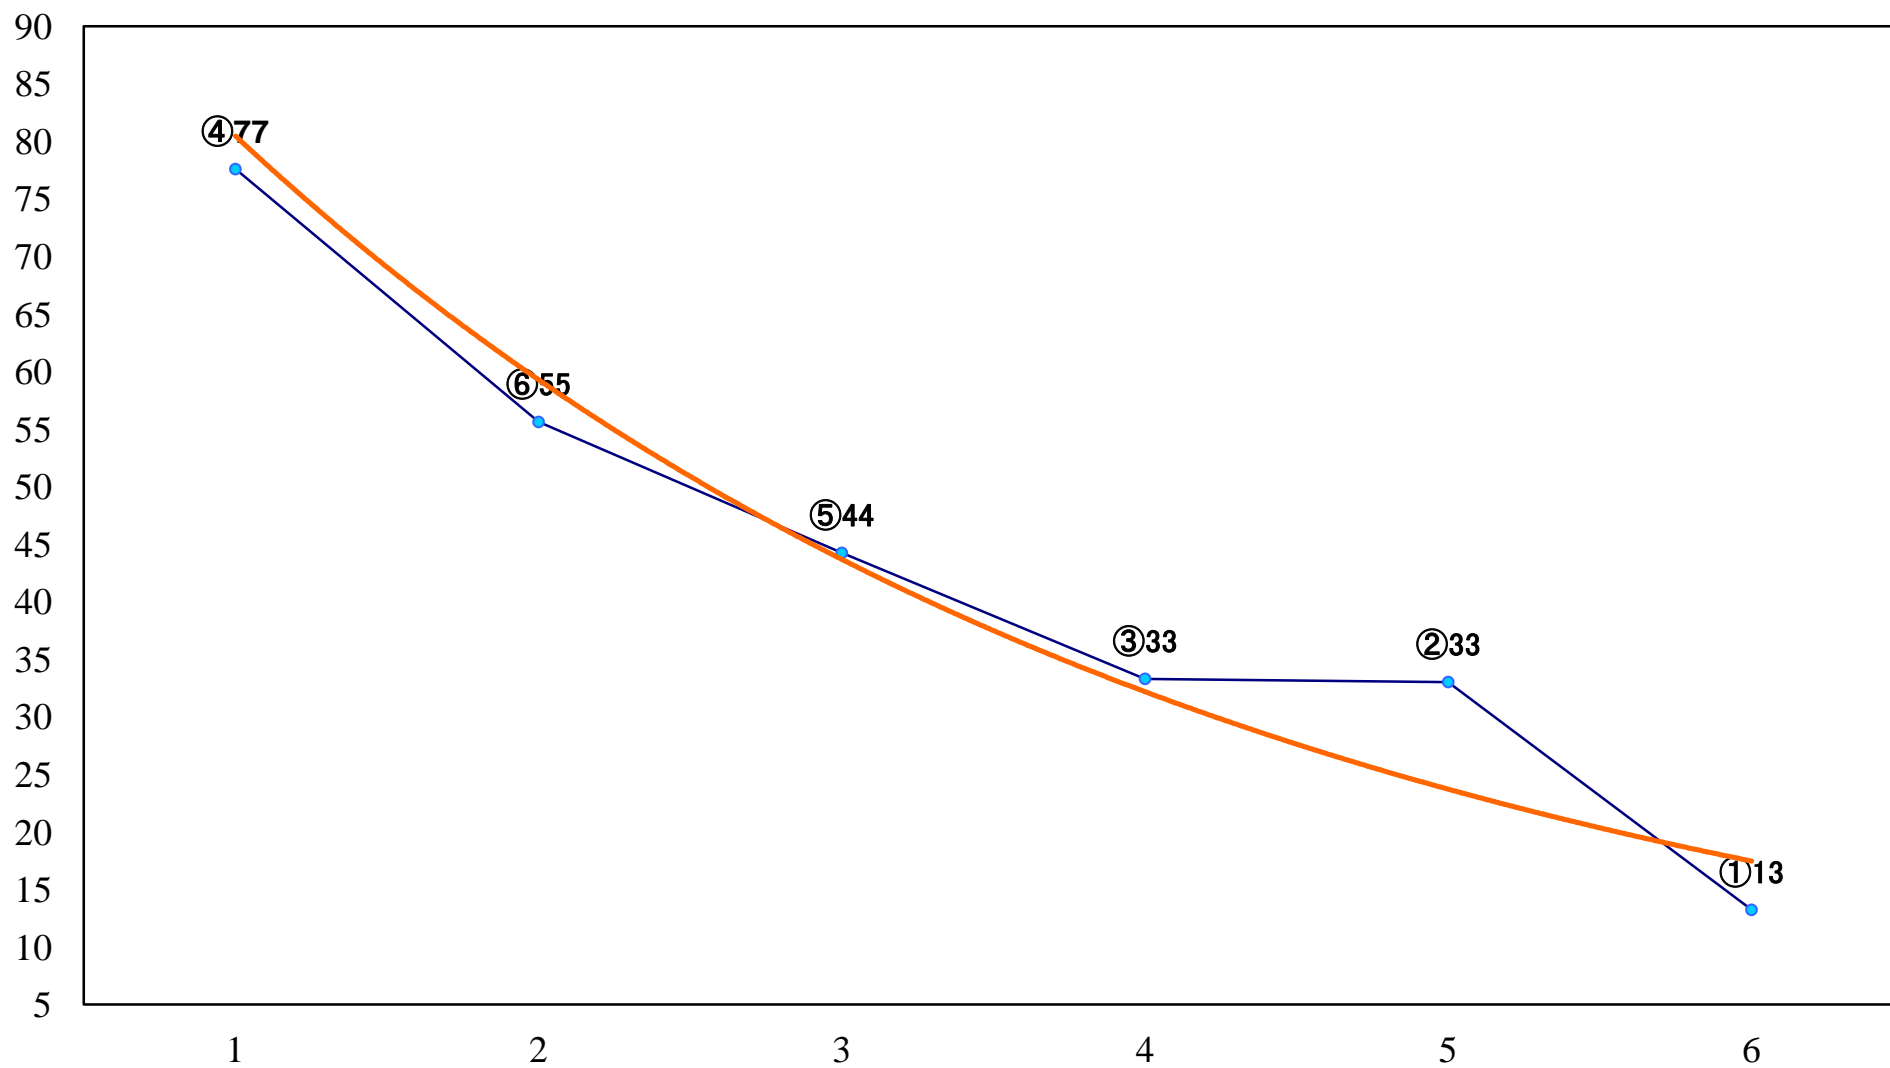

2021年08月27日(金) 川崎競馬 7R 18:00
C2一 二 三 左1400mm

2021年08月27日(金) 川崎競馬 8R 18:30
神威賞C1選定馬 左900mm

2021年08月27日(金) 川崎競馬 9R 19:05
法師蟬特別B3二 左1500mm

2021年08月27日(金) 川崎競馬 10R 19:40
秋風月特別B1二B2一 左1500mm

2021年08月27日(金) 川崎競馬 11R 20:15
宮前オープン4上 左2000mm