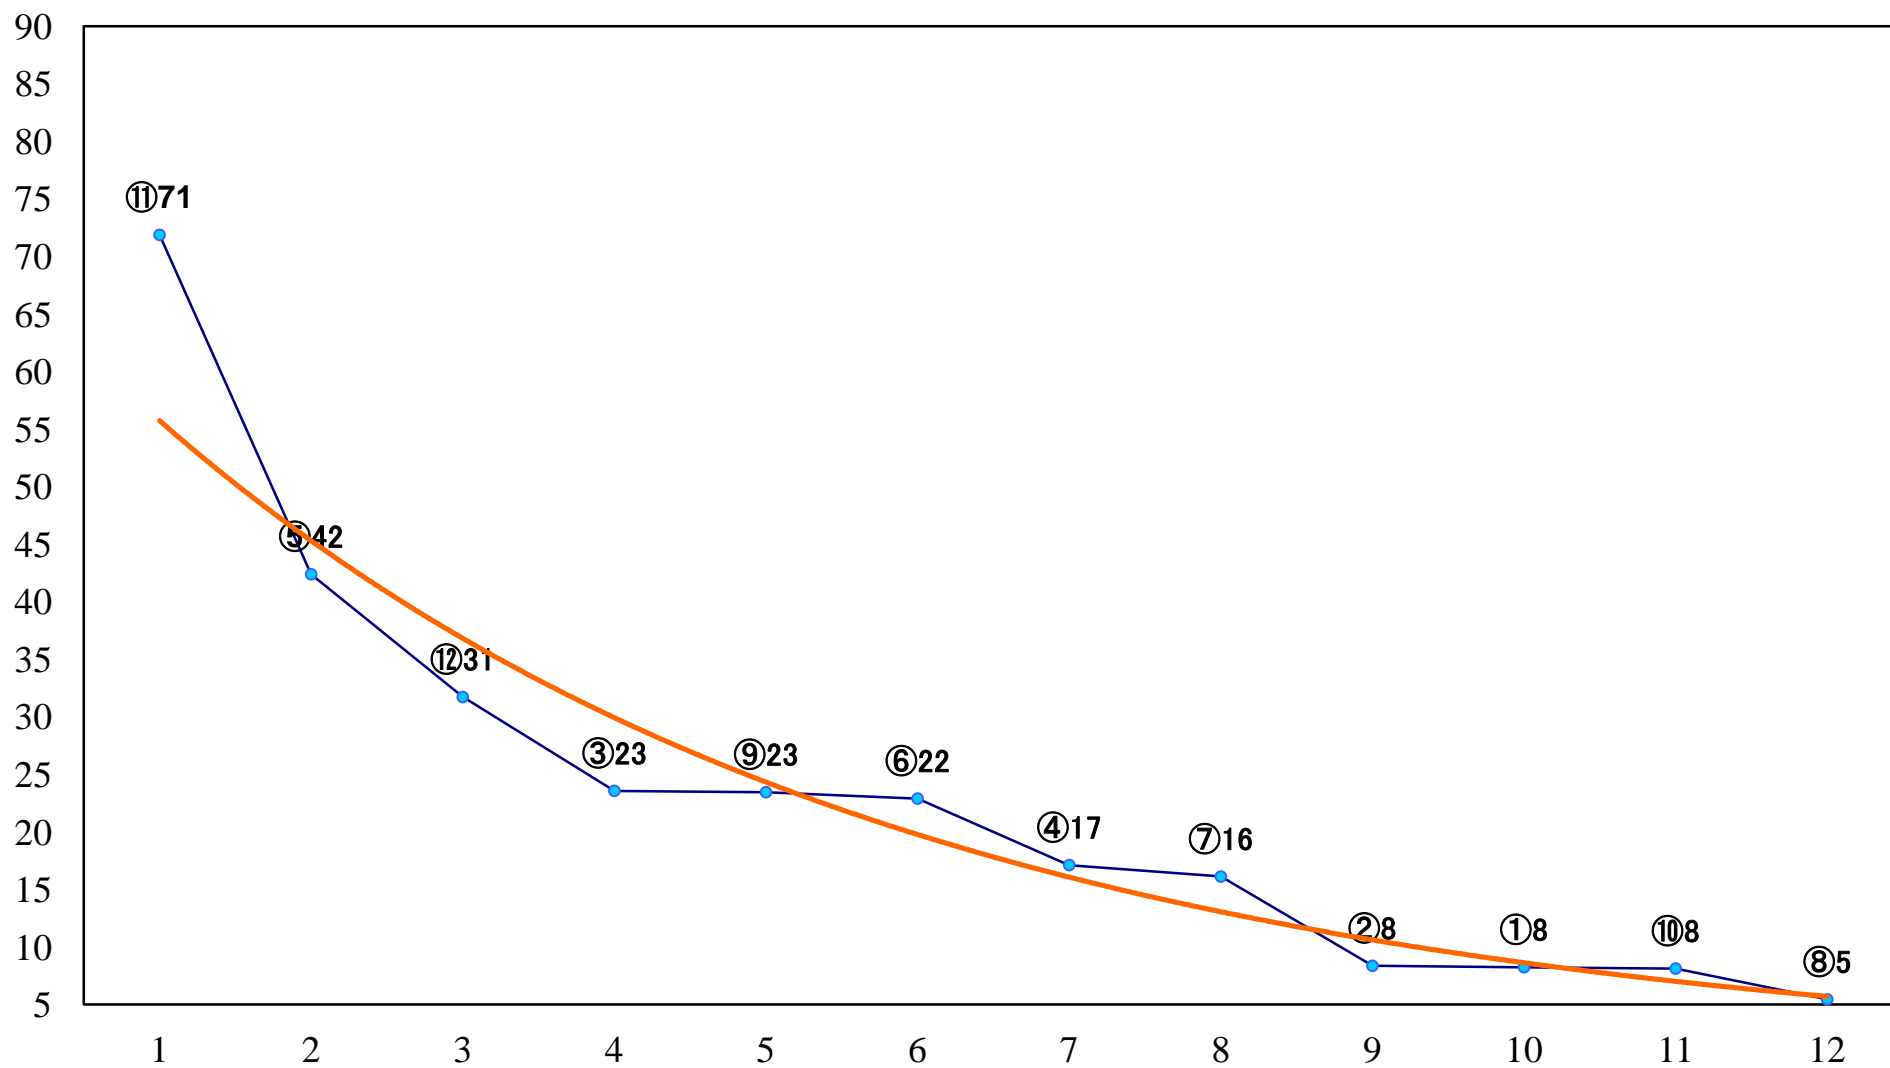

2021年08月27日(金) 川崎競馬 1R 15:00
C3三 四 五 左1400mm

2021年08月27日(金) 川崎競馬 2R 15:30
C3三 四 五 左1400mm

2021年08月27日(金) 川崎競馬 4R 16:30
オオクワガタ特別2歳2 左1500mm

2021年08月27日(金) 川崎競馬 5R 17:00
C3三 四 五 左1500mm

2021年08月27日(金) 川崎競馬 6R 17:30
C2一 二三 左1400mm