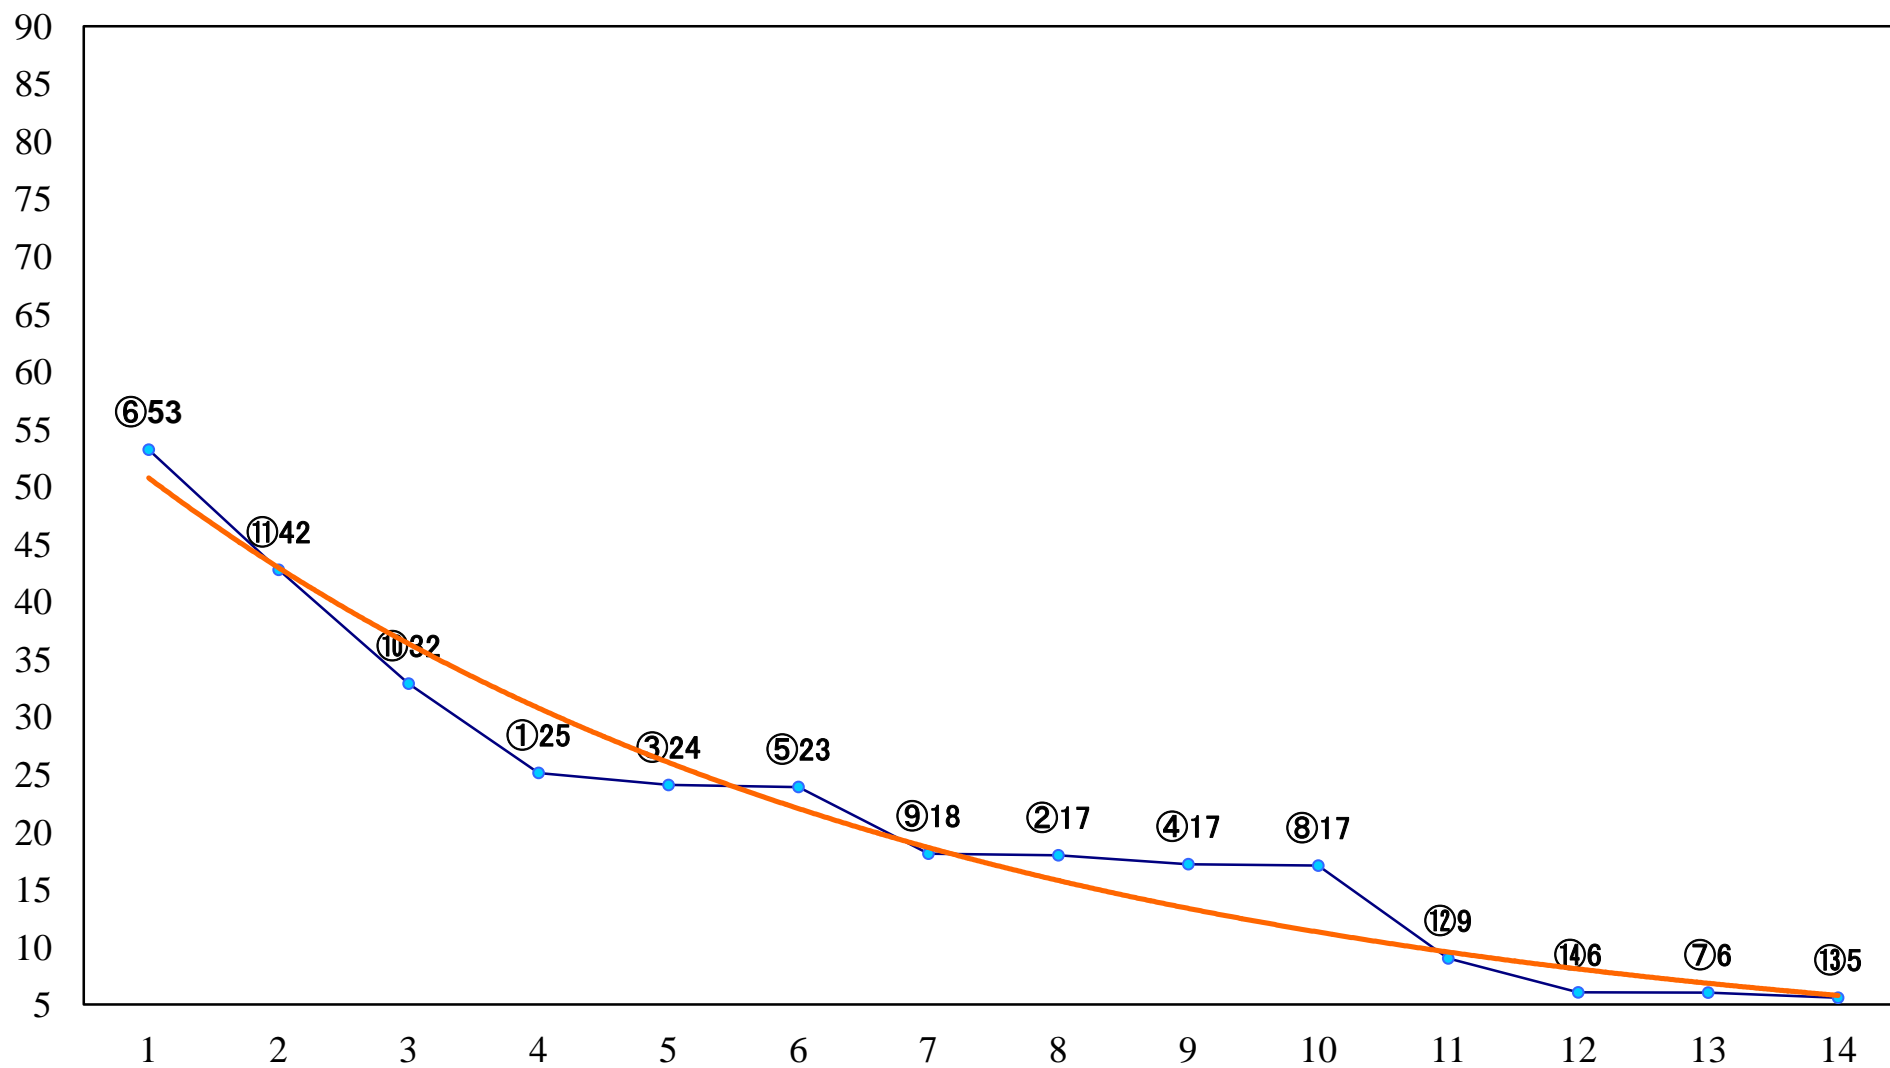

2021年08月27日(金) 川崎競馬 9R 19:05
法師蟬特別B3二 左1500mm