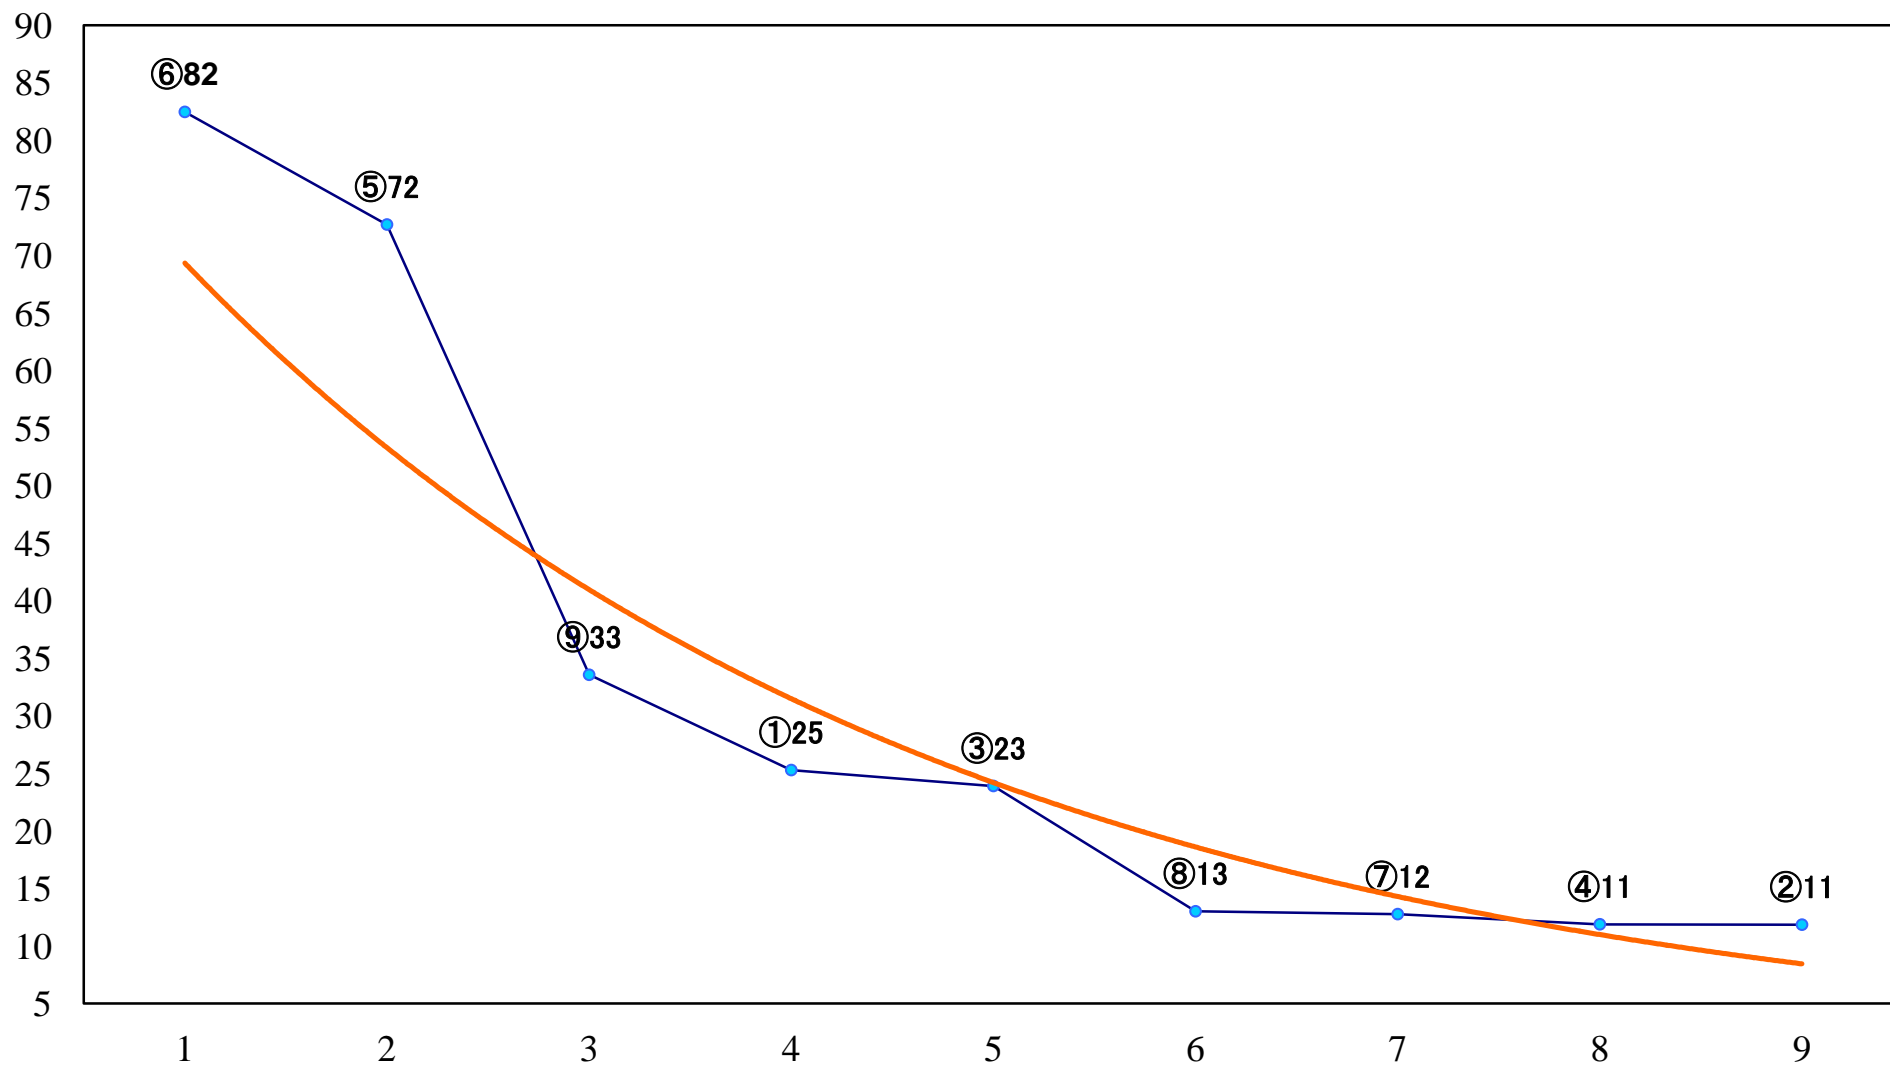

2021年08月27日(金) 川崎競馬 7R 18:00
C2一 二 三 左1400mm