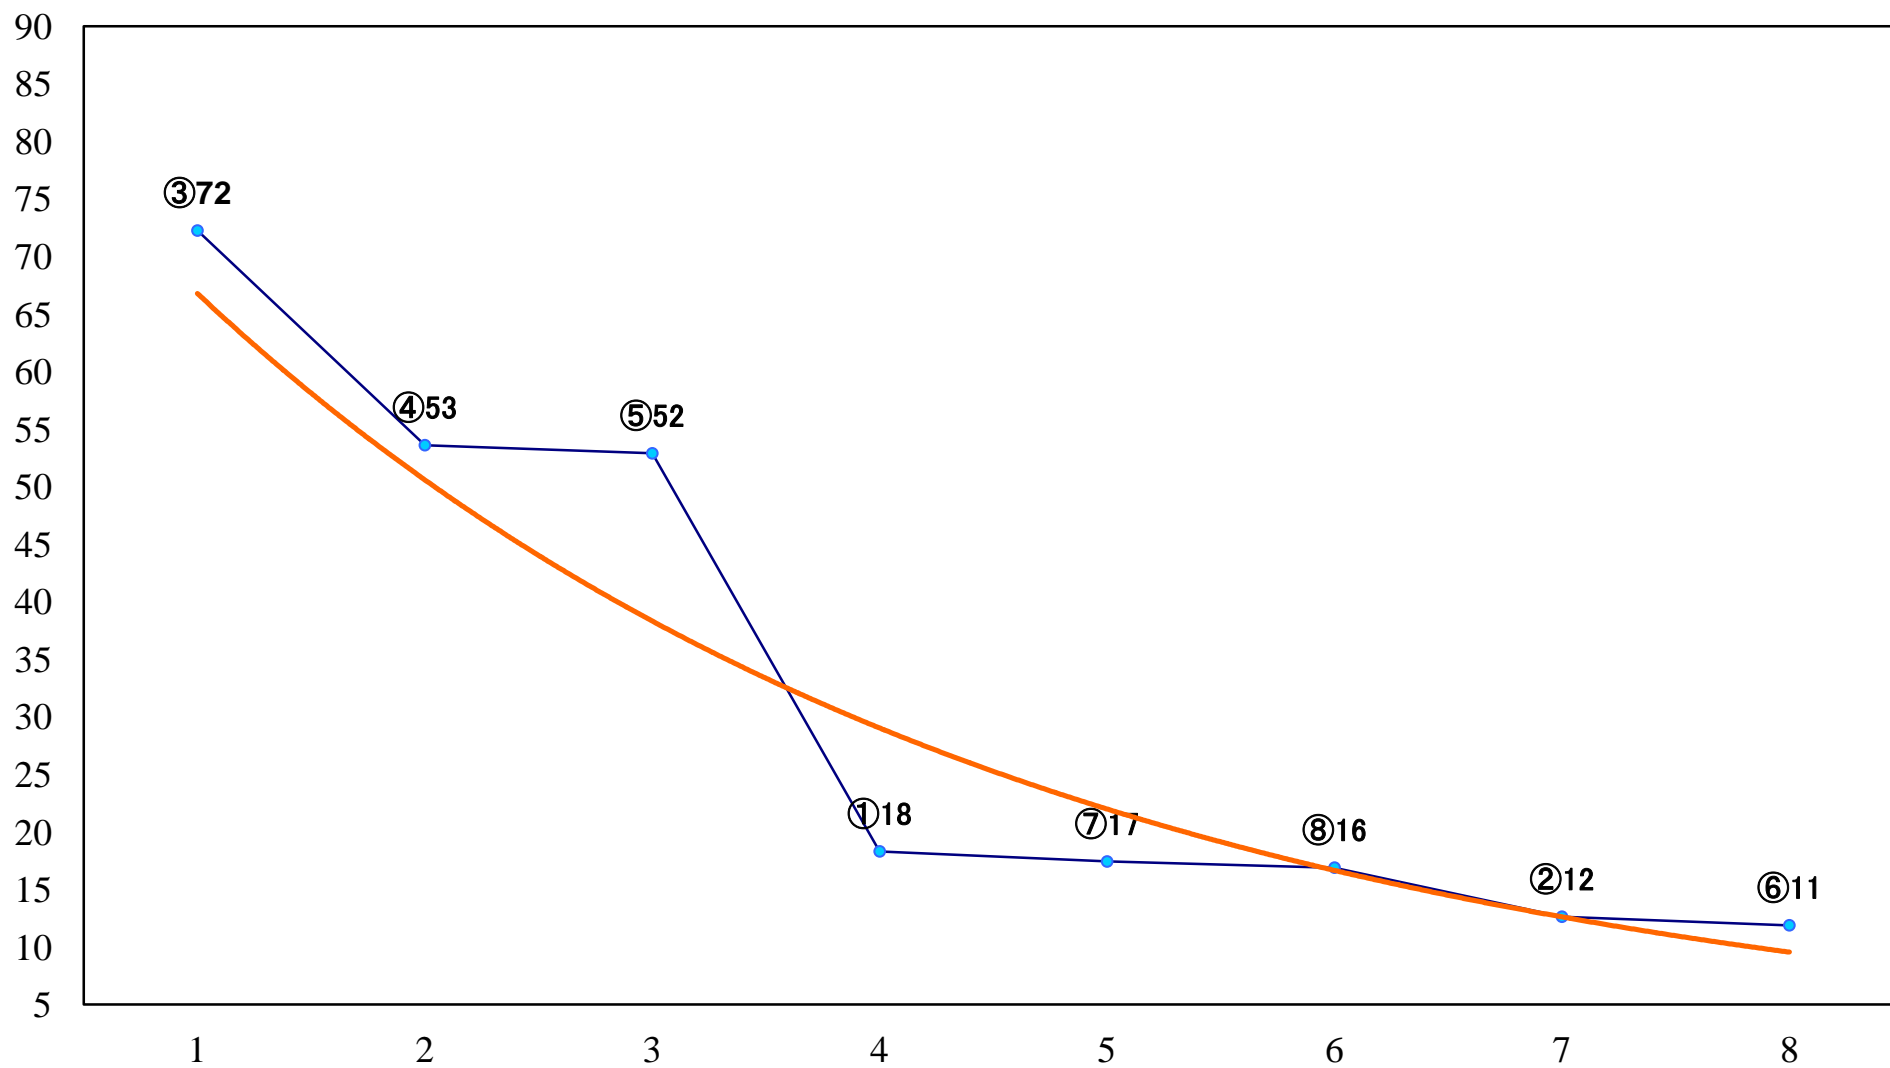

2021年08月27日(金) 川崎競馬 1R 15:00
C3三 四 五 左1400mm

2021年08月27日(金) 川崎競馬 2R 15:30
C3三 四 五 左1400mm

2021年08月27日(金) 川崎競馬 4R 16:30
オオクワガタ特別2歳2 左1500mm

2021年08月27日(金) 川崎競馬 5R 17:00
C3三 四 五 左1500mm

2021年08月27日(金) 川崎競馬 6R 17:30
C2一 二三 左1400mm