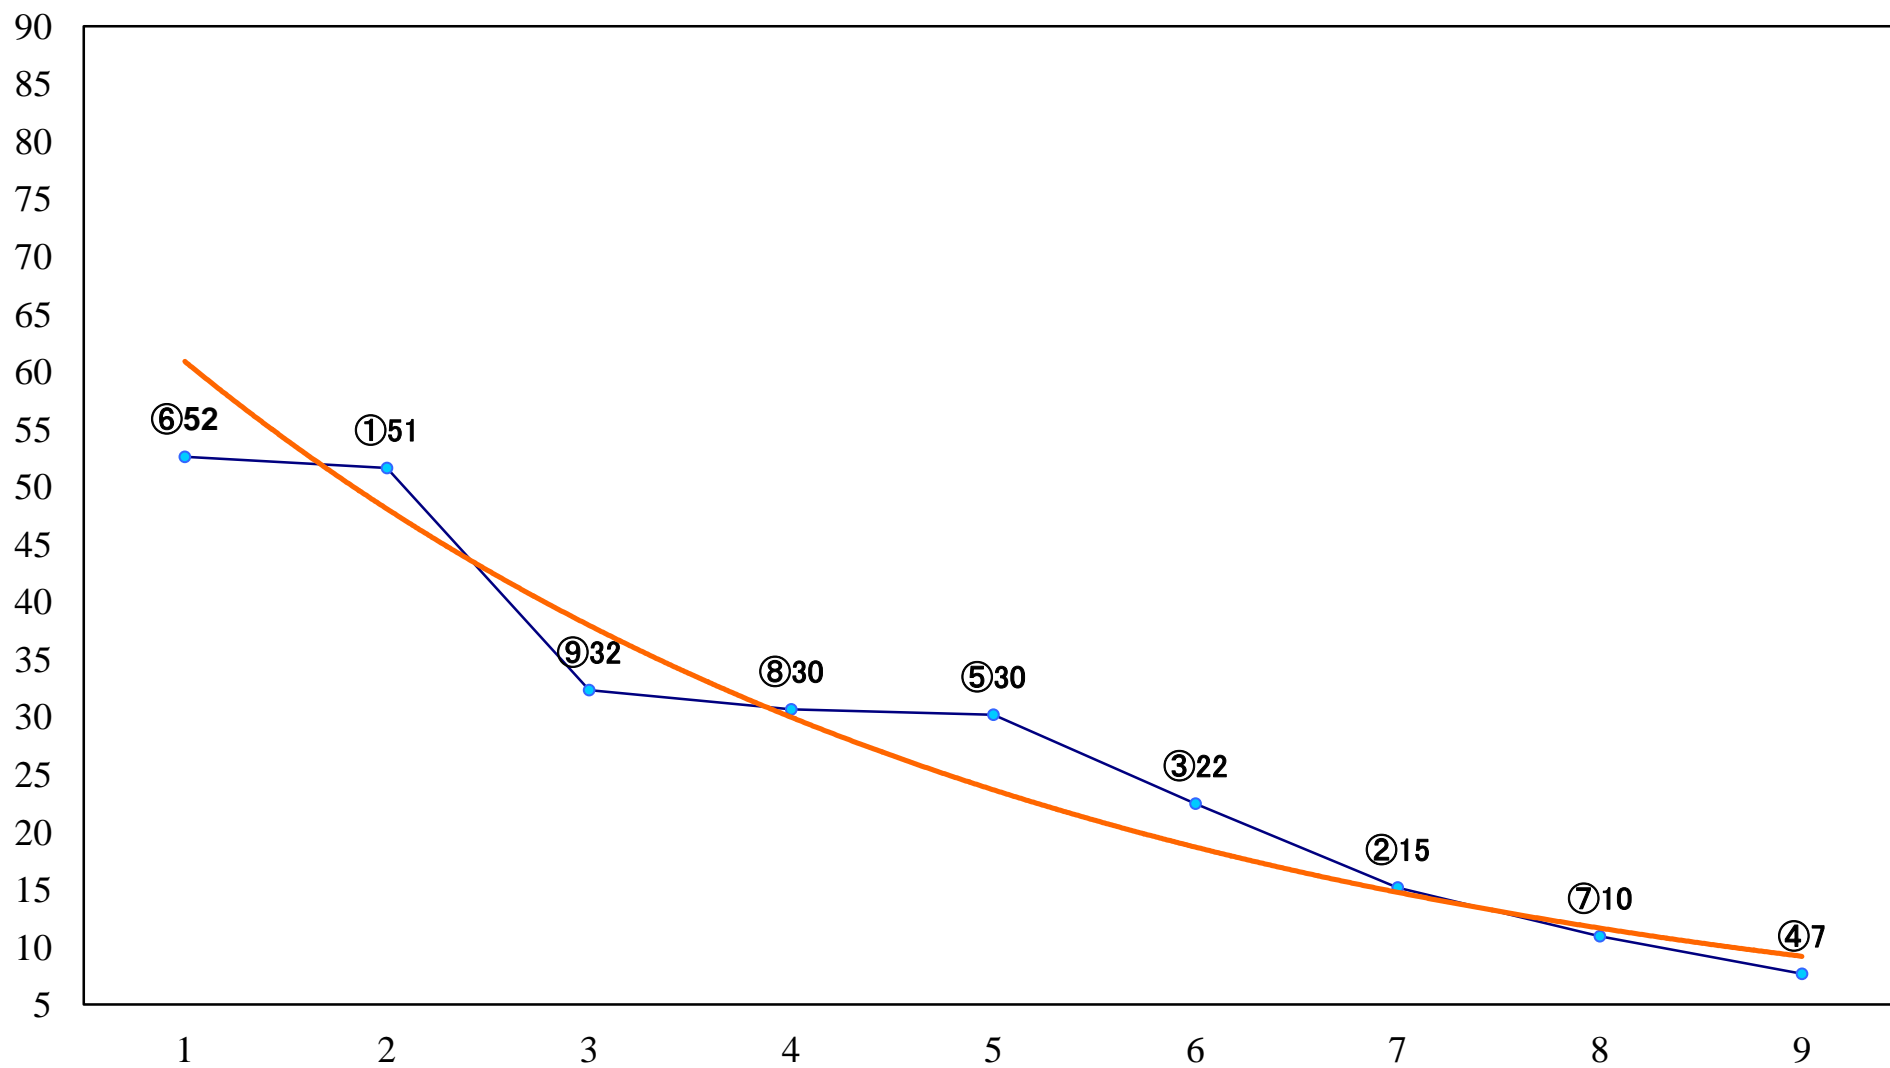

2021年08月27日(金) 川崎競馬 1R 15:00
C3三 四 五 左1400mm

2021年08月27日(金) 川崎競馬 2R 15:30
C3三 四 五 左1400mm

2021年08月27日(金) 川崎競馬 4R 16:30
オオクワガタ特別2歳2 左1500mm

2021年08月27日(金) 川崎競馬 5R 17:00
C3三 四 五 左1500mm

2021年08月27日(金) 川崎競馬 6R 17:30
C2一 二三 左1400mm