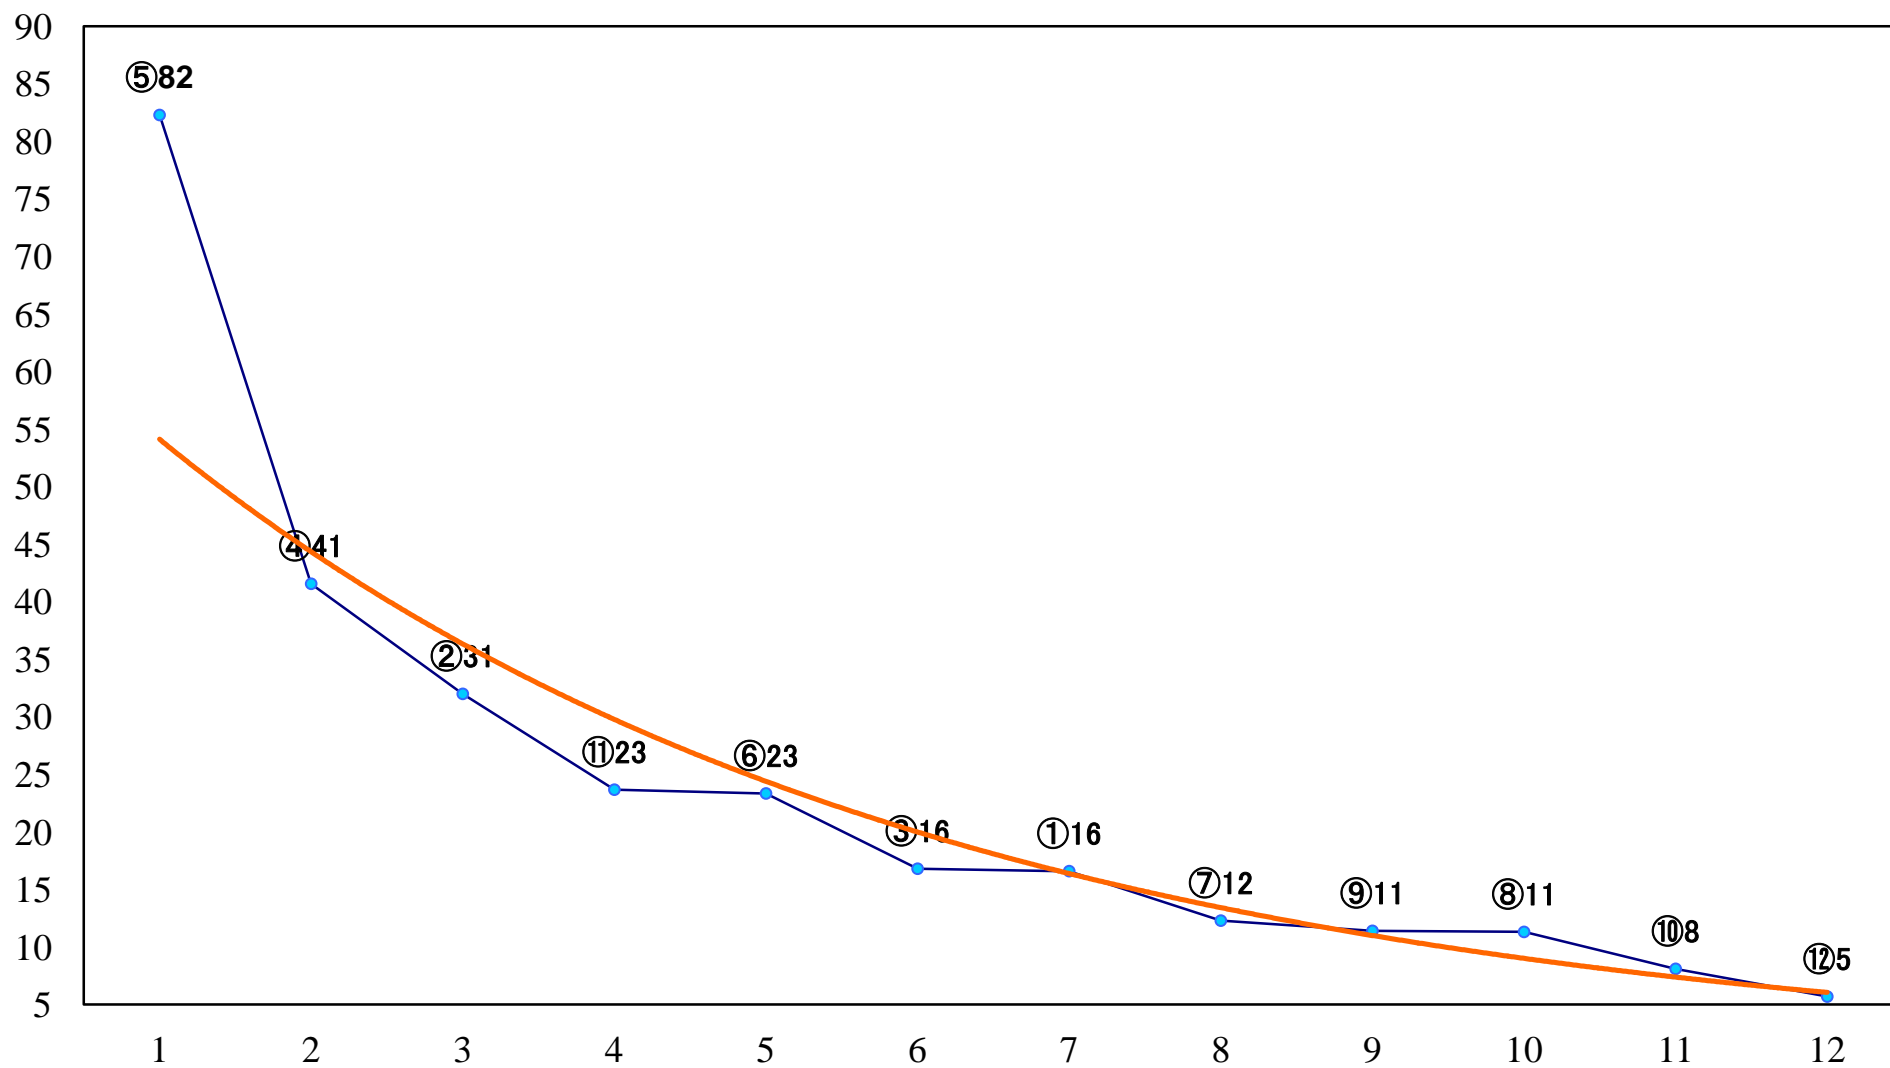

2021年08月27日(金) 川崎競馬 1R 15:00
C3三 四 五 左1400mm

2021年08月27日(金) 川崎競馬 2R 15:30
C3三 四 五 左1400mm

2021年08月27日(金) 川崎競馬 4R 16:30
オオクワガタ特別2歳2 左1500mm

2021年08月27日(金) 川崎競馬 5R 17:00
C3三 四 五 左1500mm

2021年08月27日(金) 川崎競馬 6R 17:30
C2一 二三 左1400mm