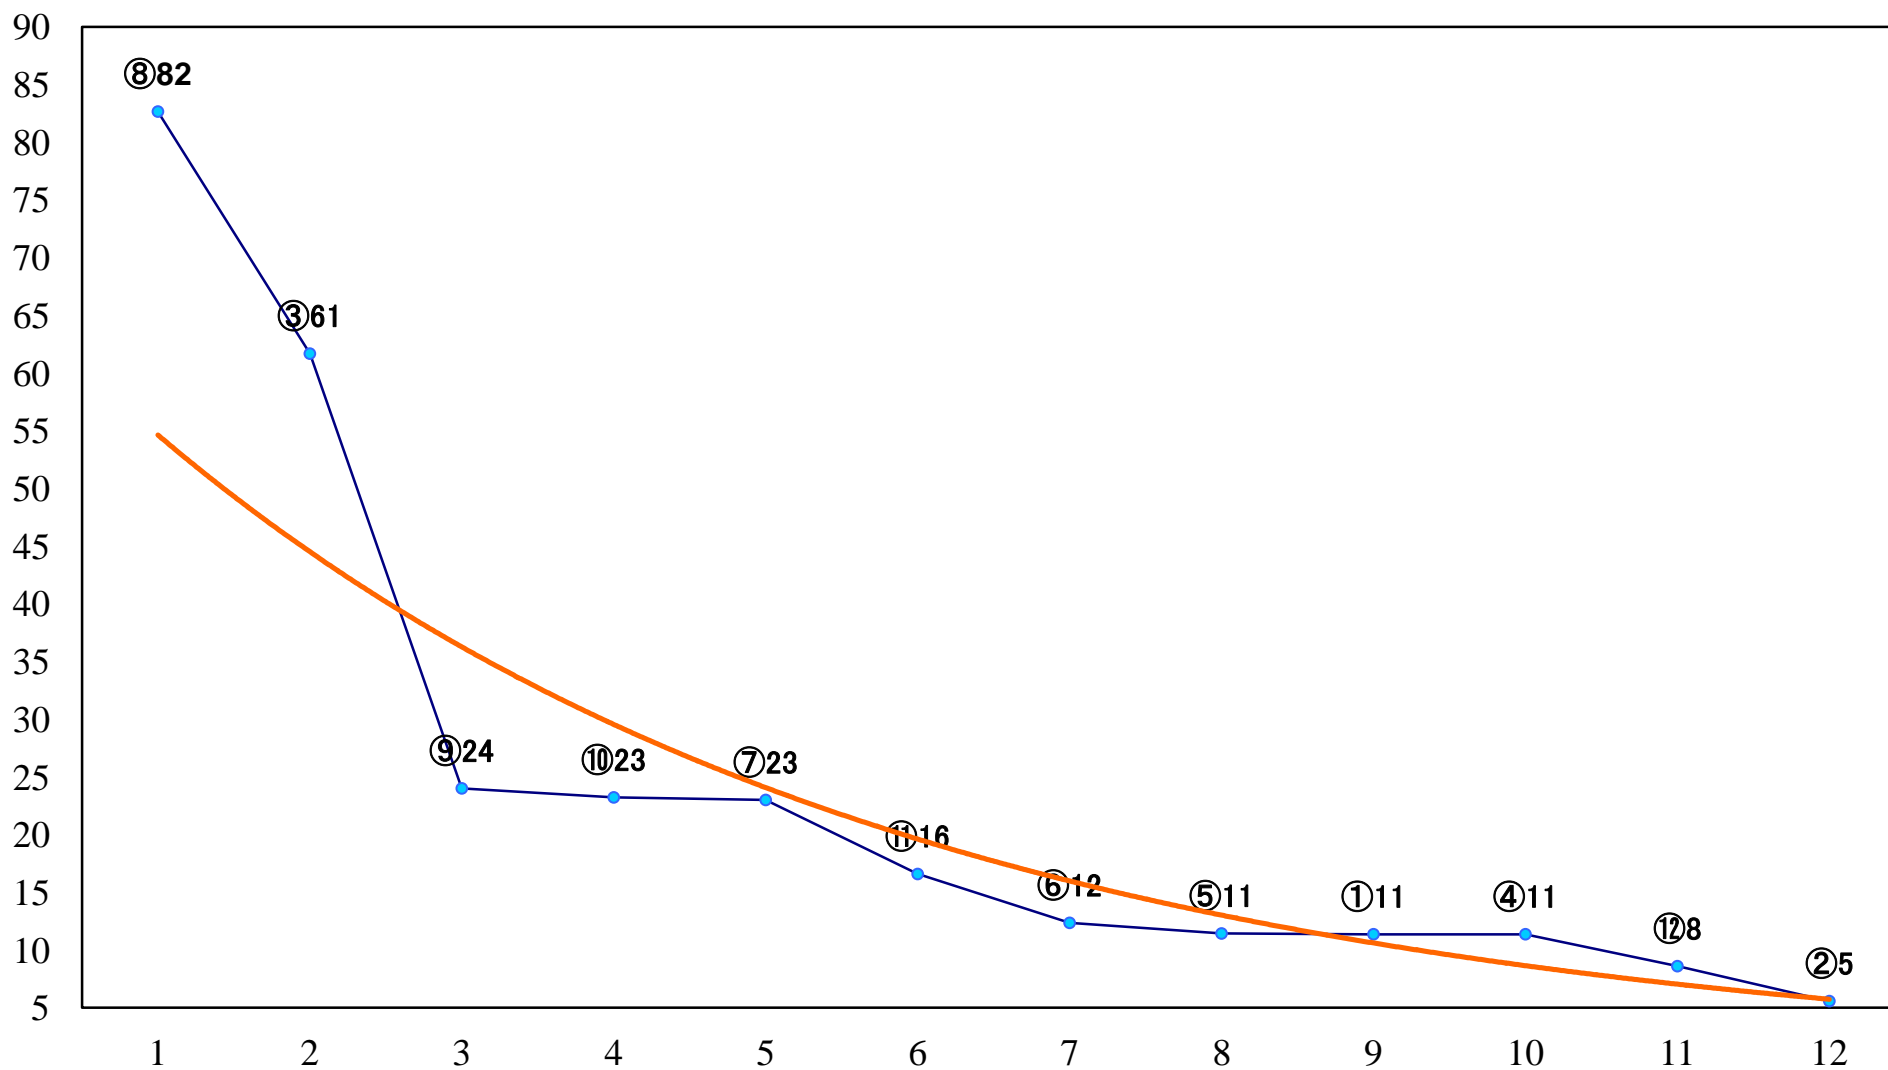

2021年08月27日(金) 川崎競馬 1R 15:00
C3三 四 五 左1400mm

2021年08月27日(金) 川崎競馬 2R 15:30
C3三 四 五 左1400mm

2021年08月27日(金) 川崎競馬 4R 16:30
オオクワガタ特別2歳2 左1500mm

2021年08月27日(金) 川崎競馬 5R 17:00
C3三 四 五 左1500mm

2021年08月27日(金) 川崎競馬 6R 17:30
C2一 二三 左1400mm