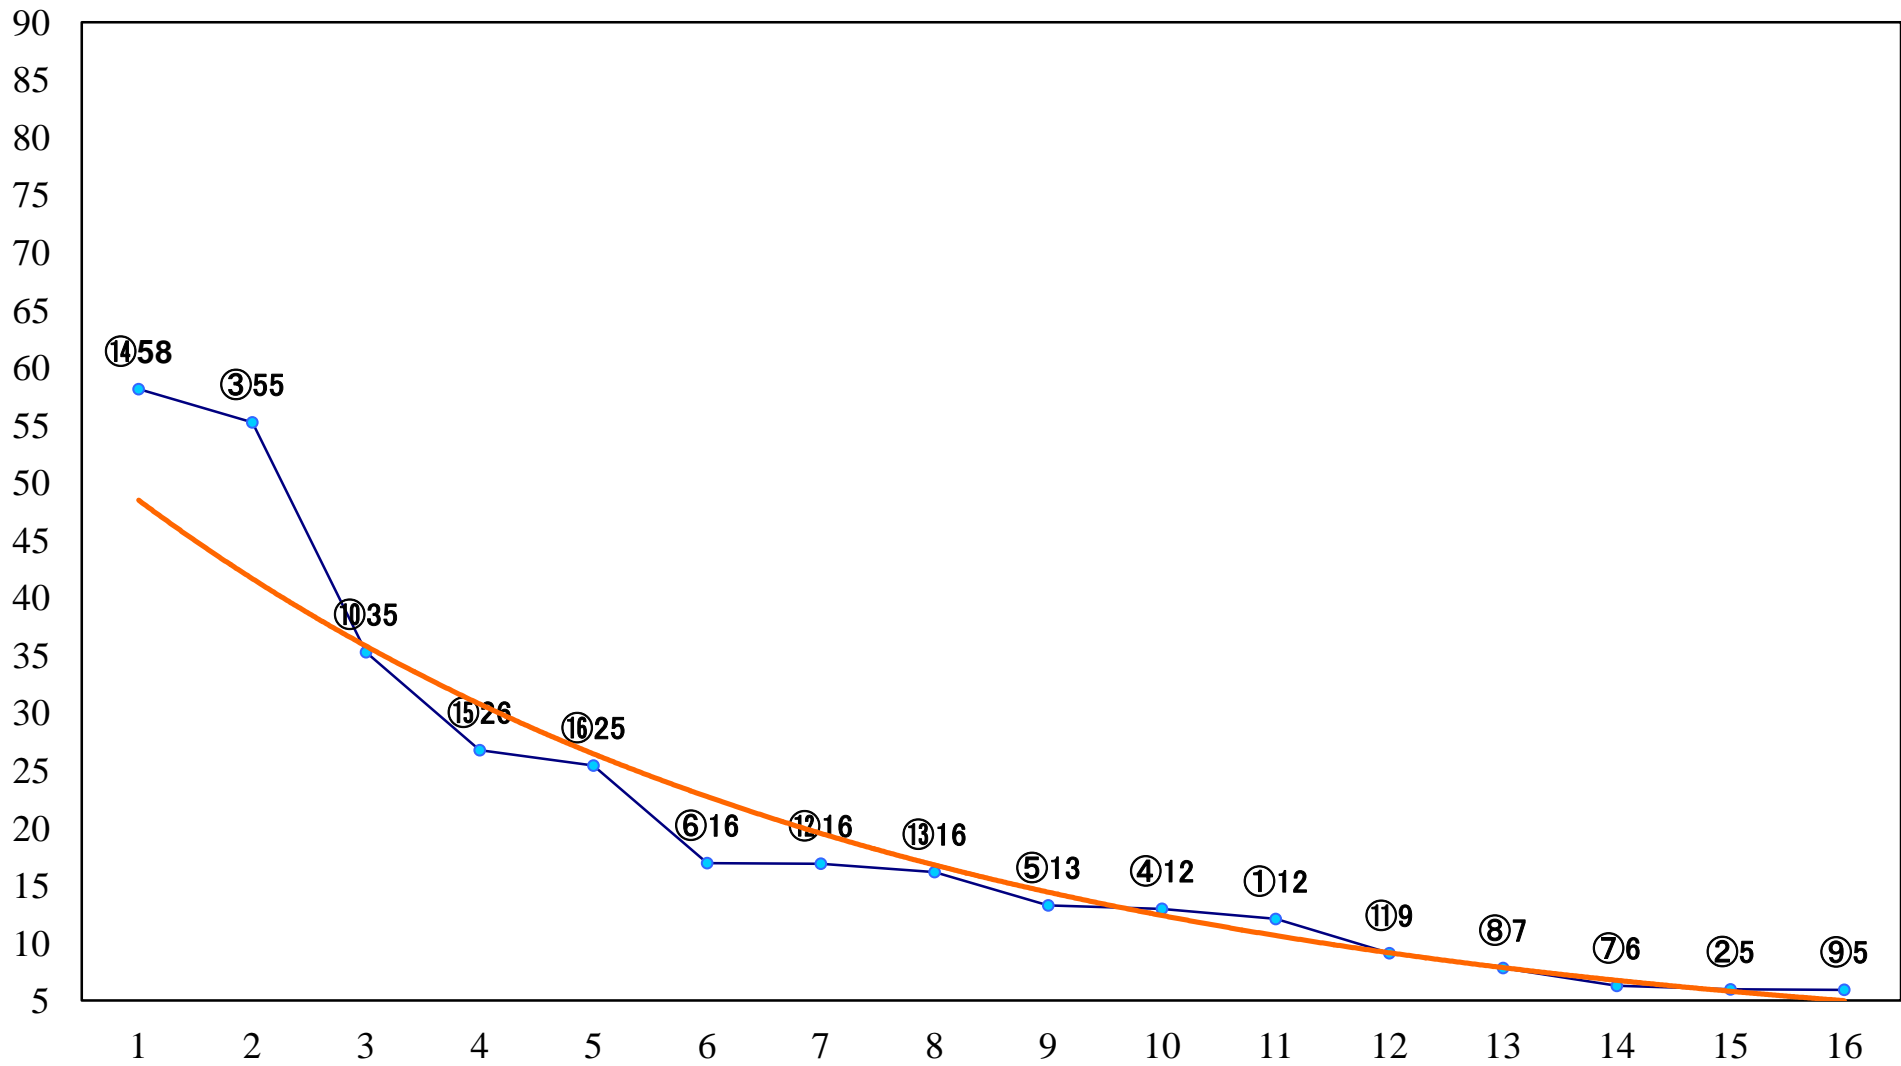

2021年09月06日(月) 大井競馬 10R 19:30
1991 マークカード地方初導入C1C2 右1700mm

2021年09月06日(月) 大井競馬 11R 20:10
1991 水上バス・トゥインクル号B2三 右1800mm

2021年09月06日(月) 大井競馬 12R 20:50
1992 地下道LuckLane賞B3三 右1600mm