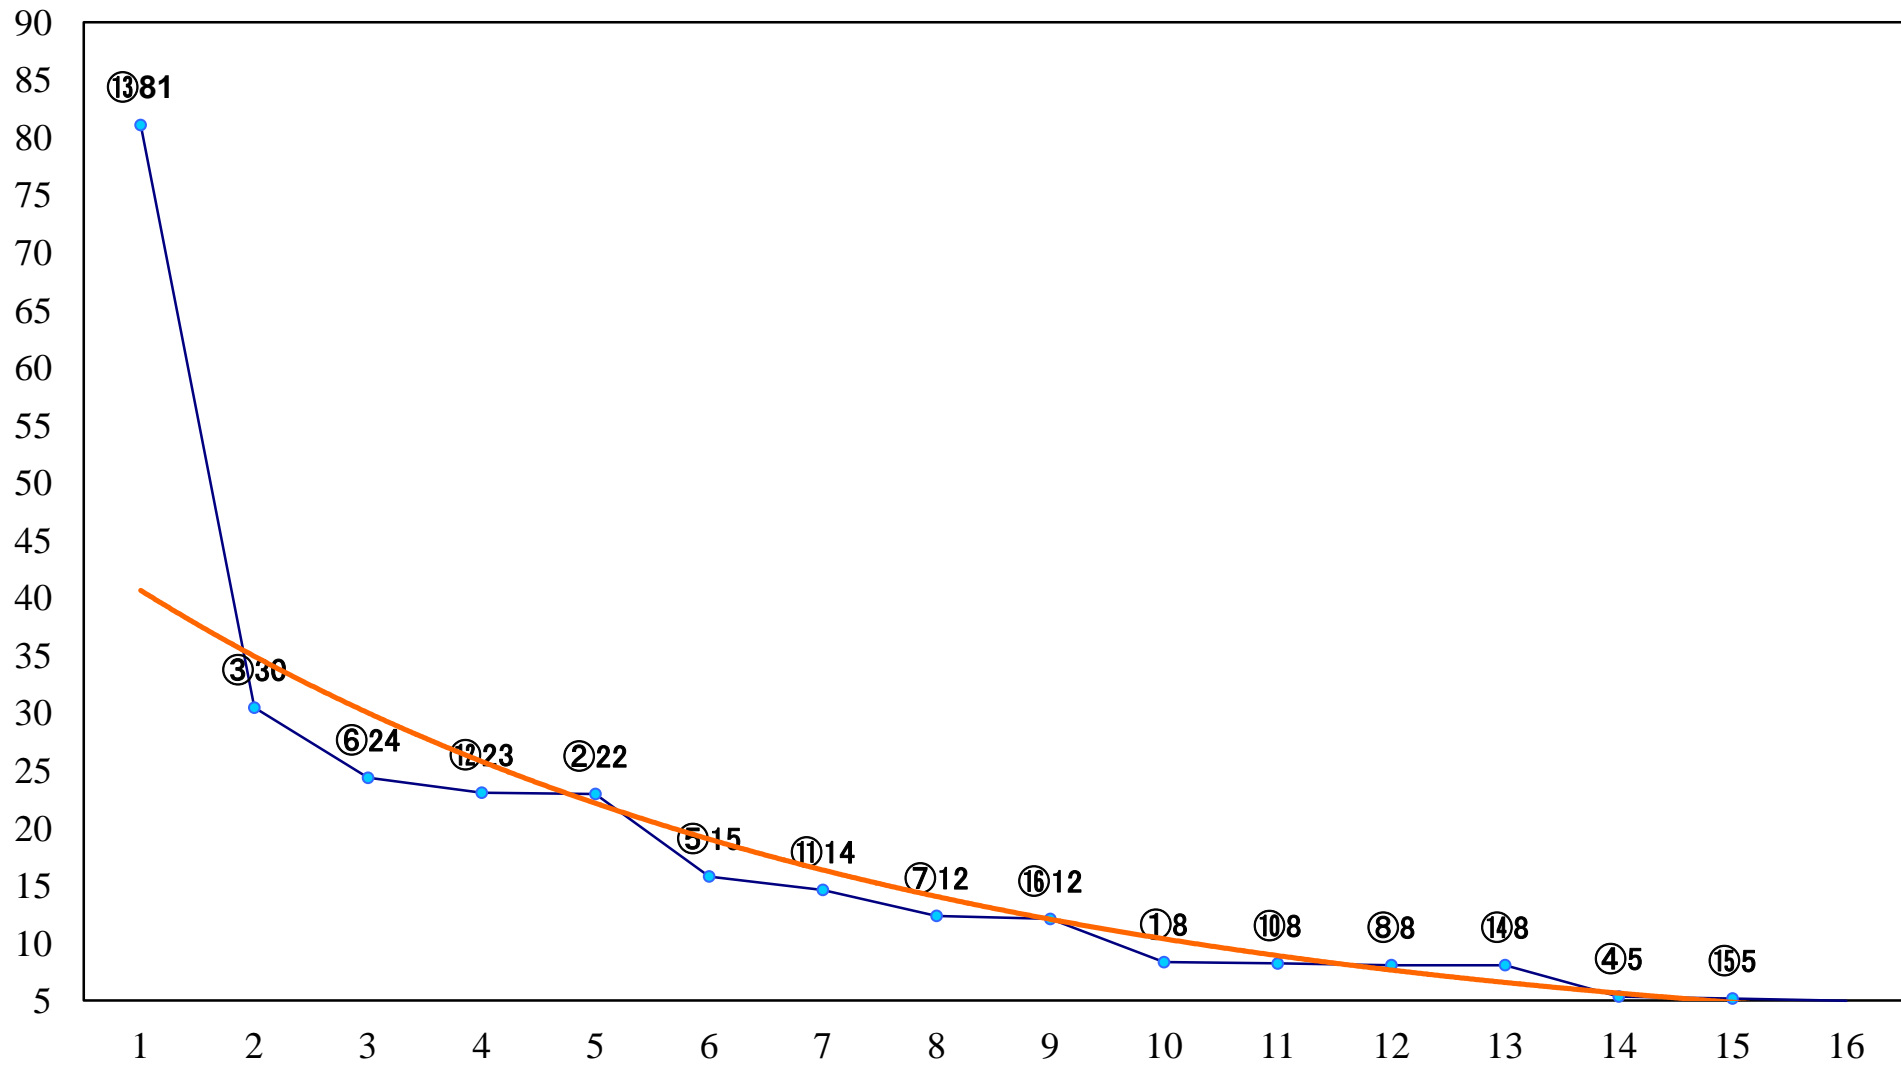

2021年09月06日(月) 大井競馬 1R 14:40
トゥインクルレース35周年記念開催開3歳 右1600mm

2021年09月06日(月) 大井競馬 2R 15:10
1986 トウインクルレース誕生賞3歳6 右1200mm

2021年09月06日(月) 大井競馬 3R 15:40
2歳新馬 右1600mm

2021年09月06日(月) 大井競馬 4R 16:10
2歳新馬 右1400mm

2021年09月06日(月) 大井競馬 5R 16:45
1987 外回りコース照明設C2七 八 九 右1600mm

2021年09月06日(月) 大井競馬 10R 19:30
1991 マークカード地方初導入C1C2 右1700mm

2021年09月06日(月) 大井競馬 11R 20:10
1991 水上バス・トゥインクル号B2三 右1800mm

2021年09月06日(月) 大井競馬 12R 20:50
1992 地下道LuckLane賞B3三 右1600mm