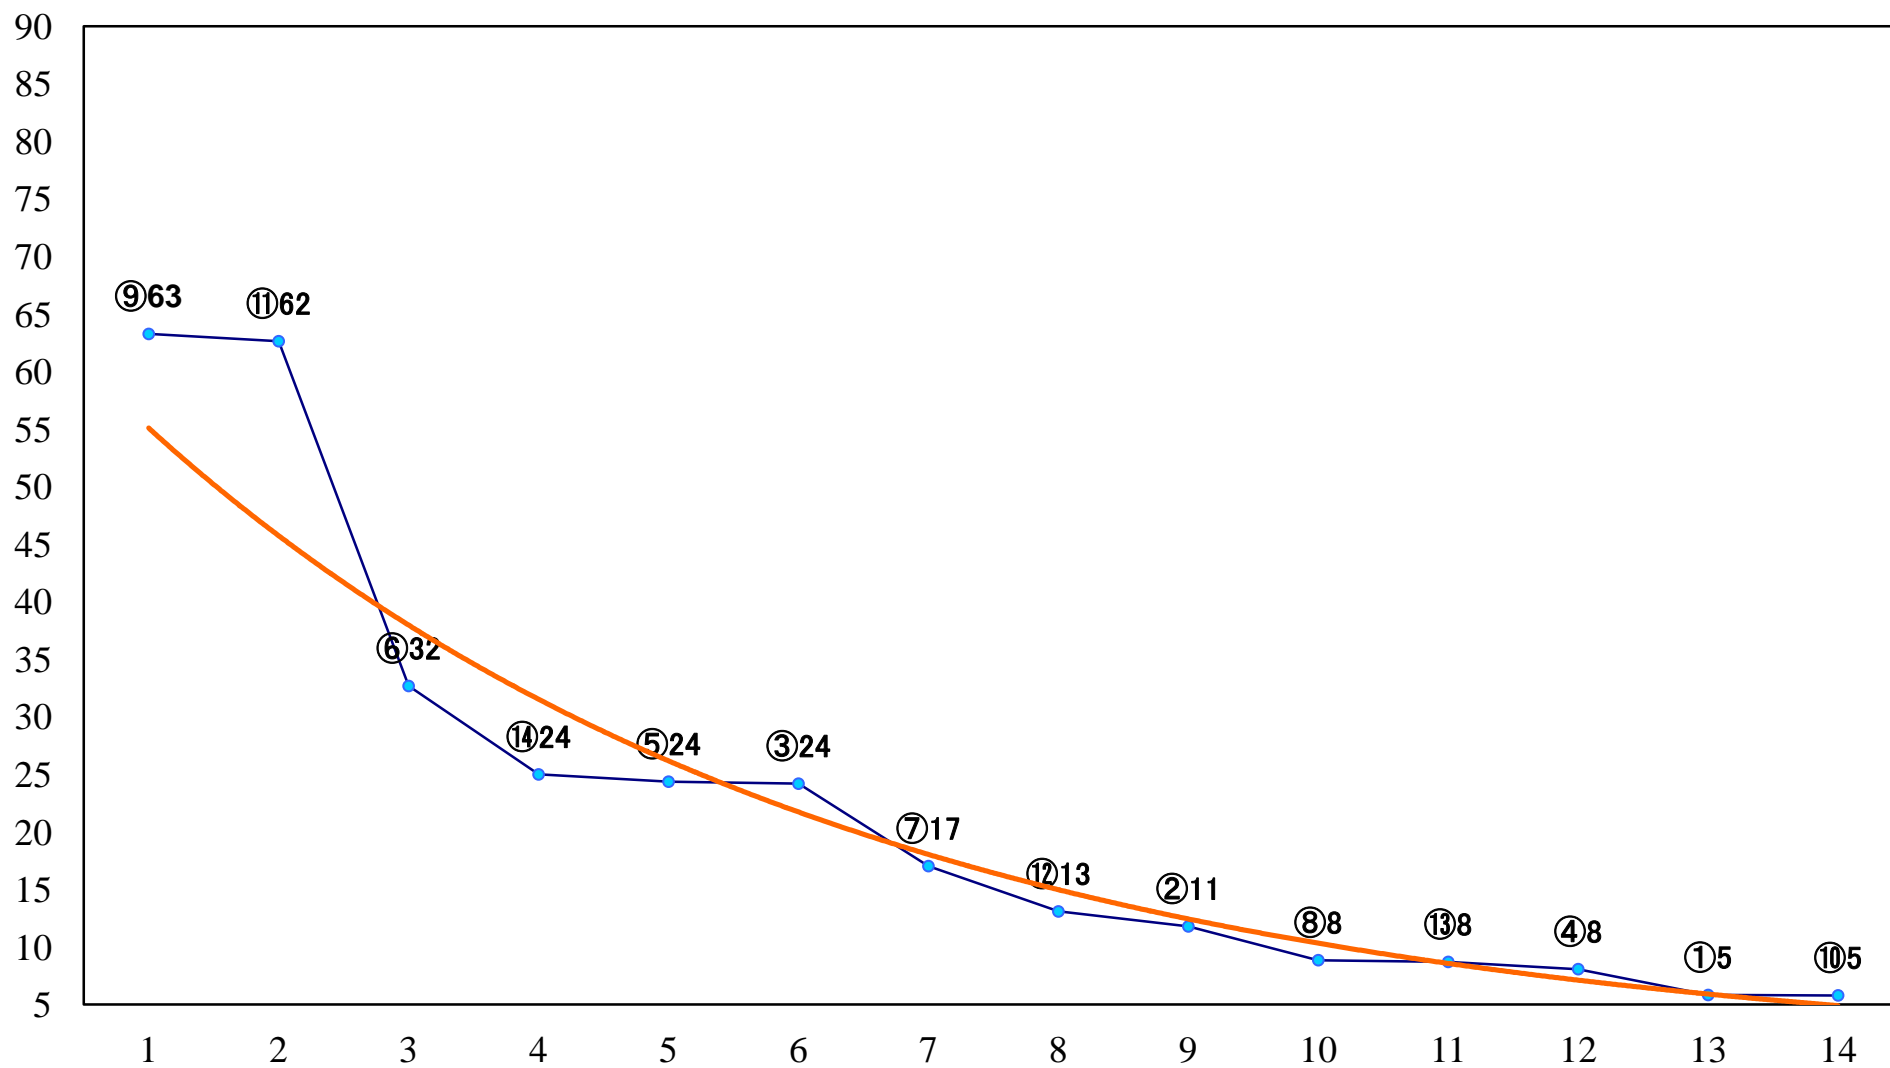

2021年09月06日(月) 大井競馬 7R 17:45
1989 ファンファーレ生演C2七 八 九 右1200mm

2021年09月06日(月) 大井競馬 6R 17:15
1987 オフト後楽園開設賞C2七八九 右1400mm