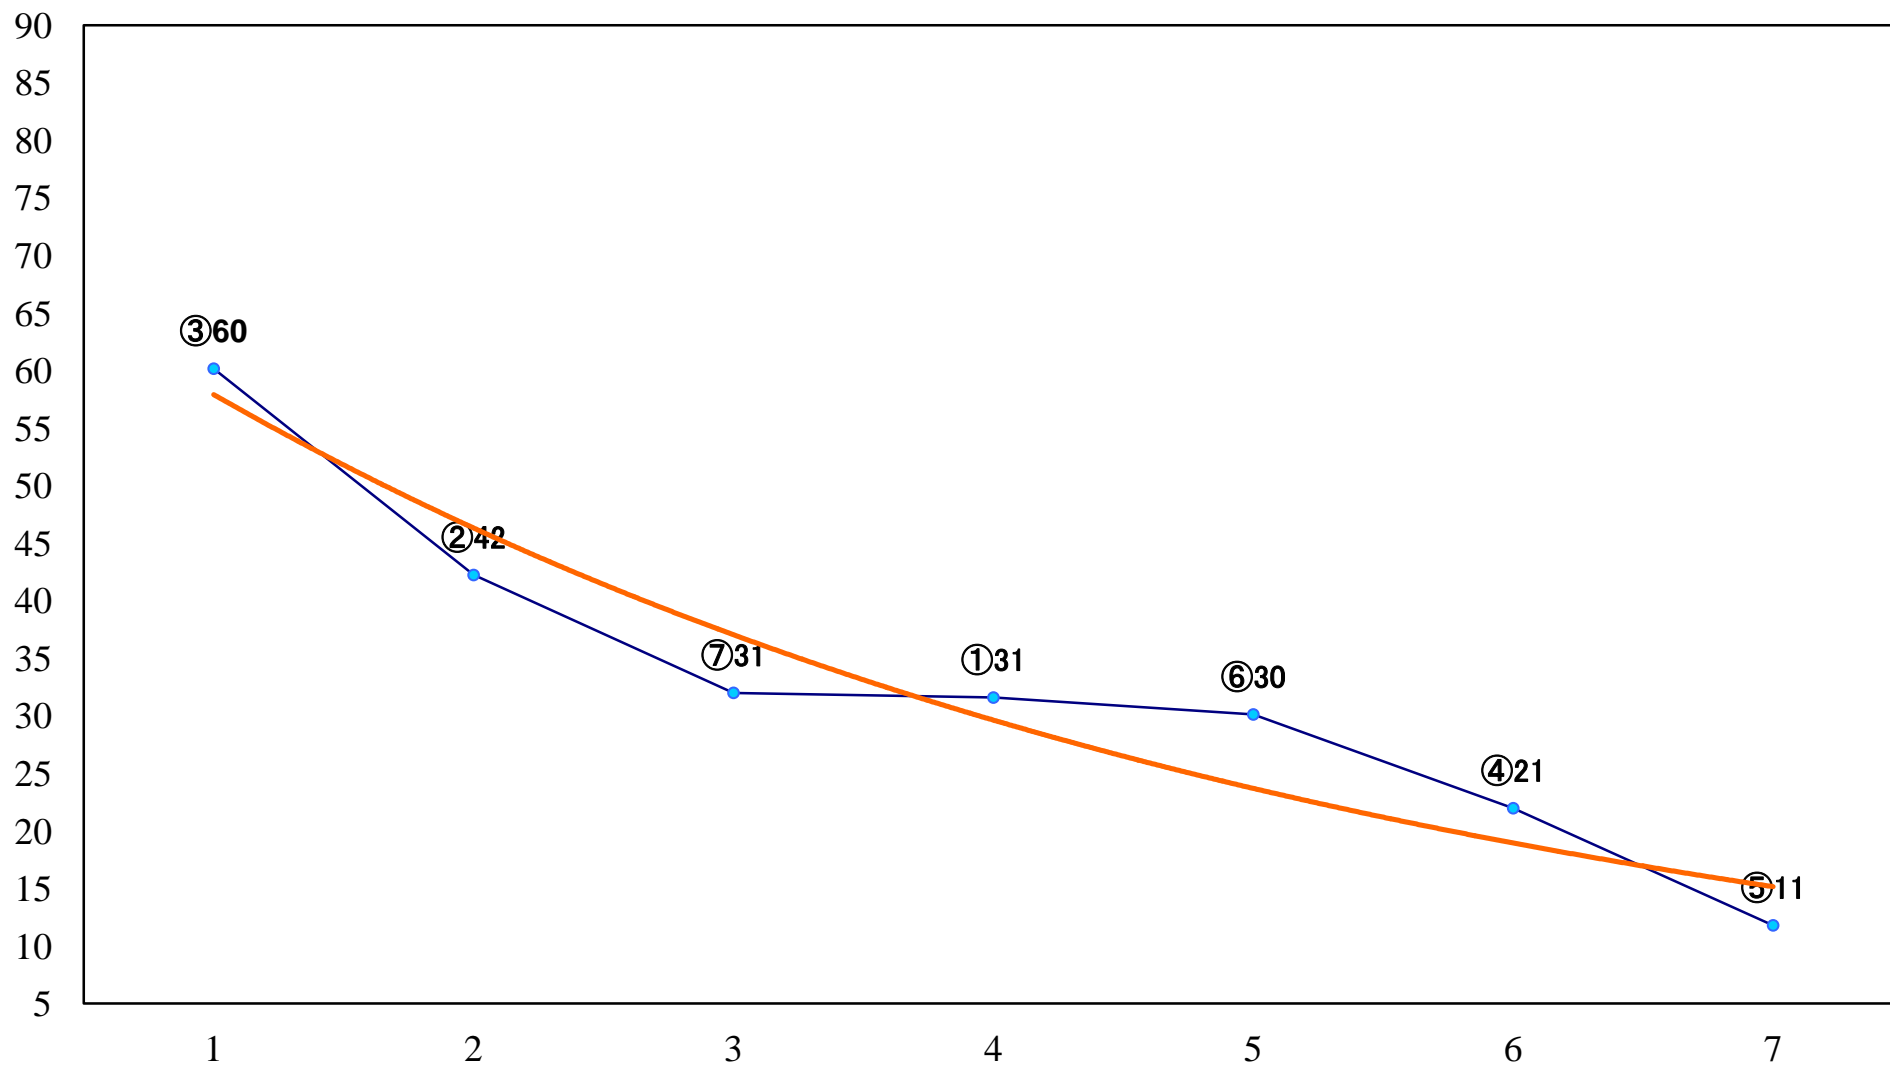

2021年09月06日(月) 大井競馬 1R 14:40
トゥインクルレース35周年記念開催開3歳 右1600mm

2021年09月06日(月) 大井競馬 2R 15:10
1986 トウインクルレース誕生賞3歳6 右1200mm

2021年09月06日(月) 大井競馬 3R 15:40
2歳新馬 右1600mm

2021年09月06日(月) 大井競馬 4R 16:10
2歳新馬 右1400mm

2021年09月06日(月) 大井競馬 5R 16:45
1987 外回りコース照明設C2七 八 九 右1600mm