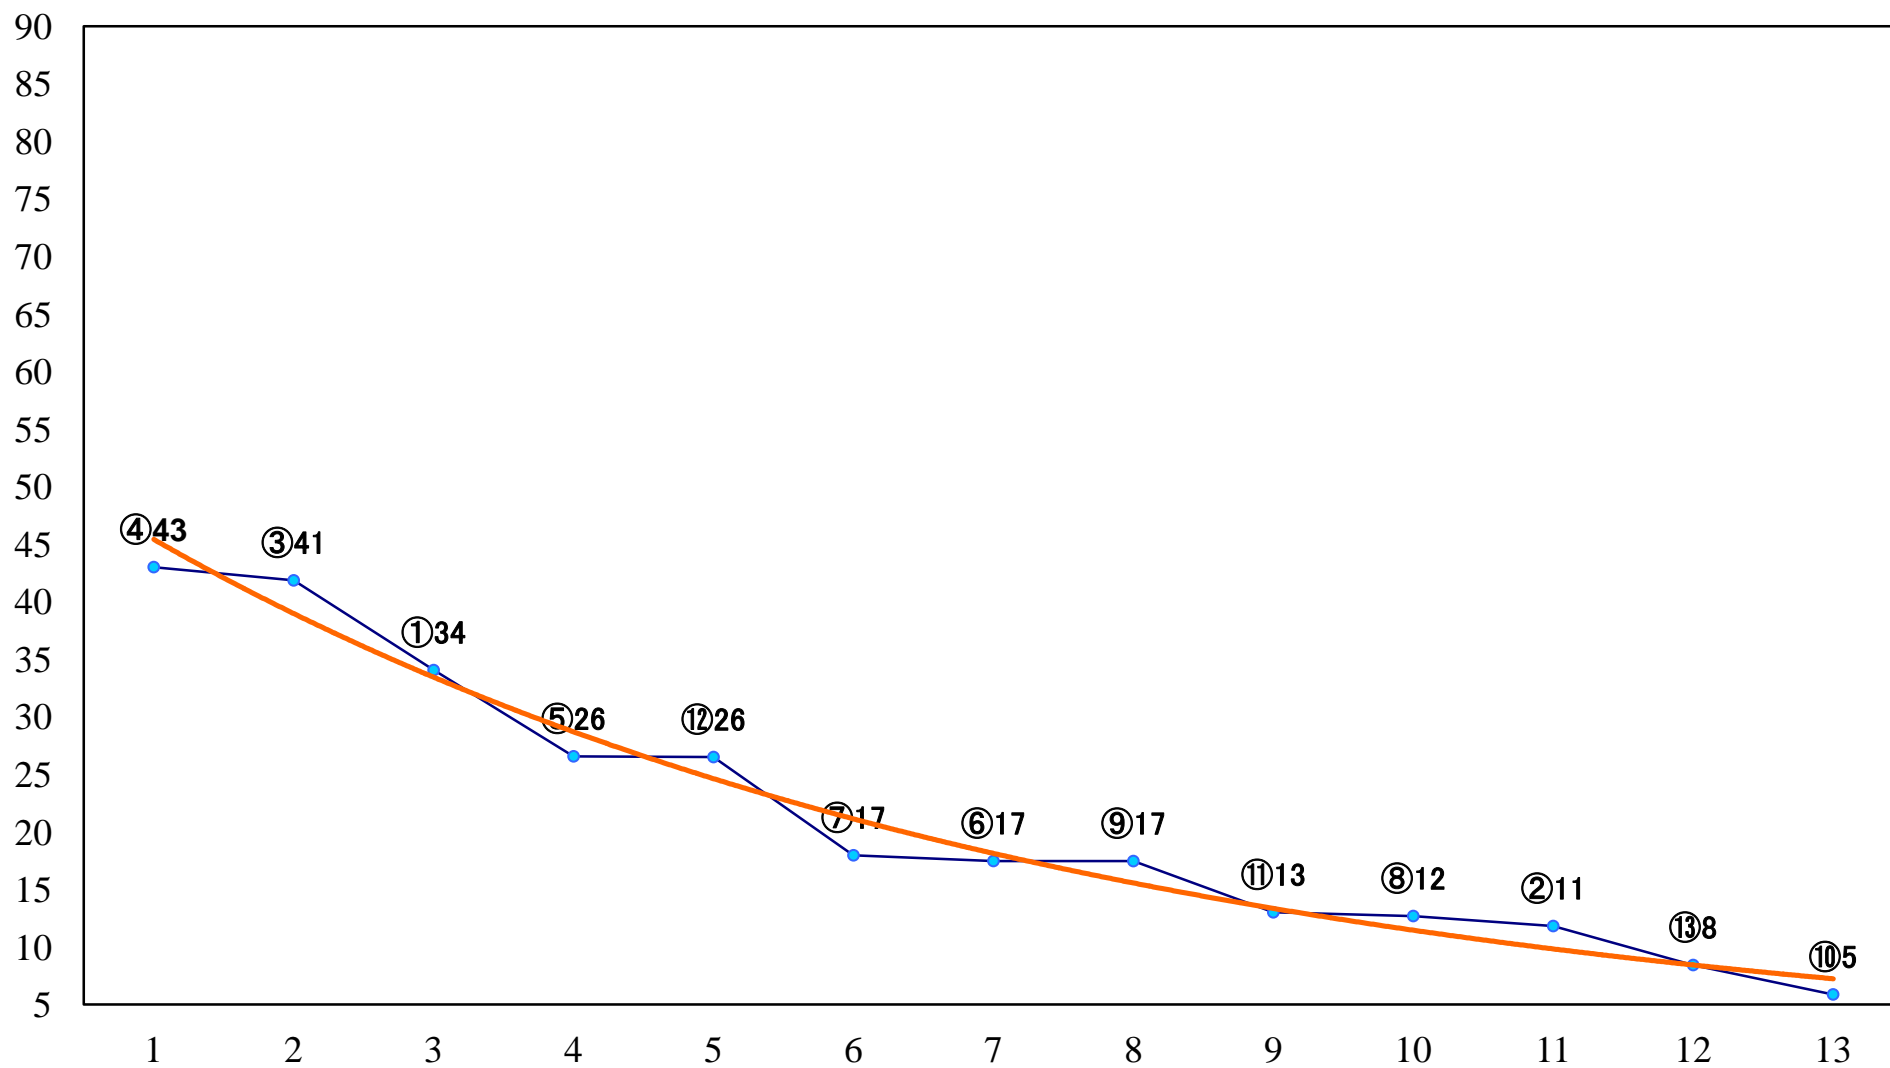

2021年09月06日(月) 大井競馬 10R 19:30
1991 マークカード地方初導入C1C2 右1700mm

2021年09月06日(月) 大井競馬 11R 20:10
1991 水上バス・トゥインクル号B2三 右1800mm

2021年09月06日(月) 大井競馬 12R 20:50
1992 地下道LuckLane賞B3三 右1600mm