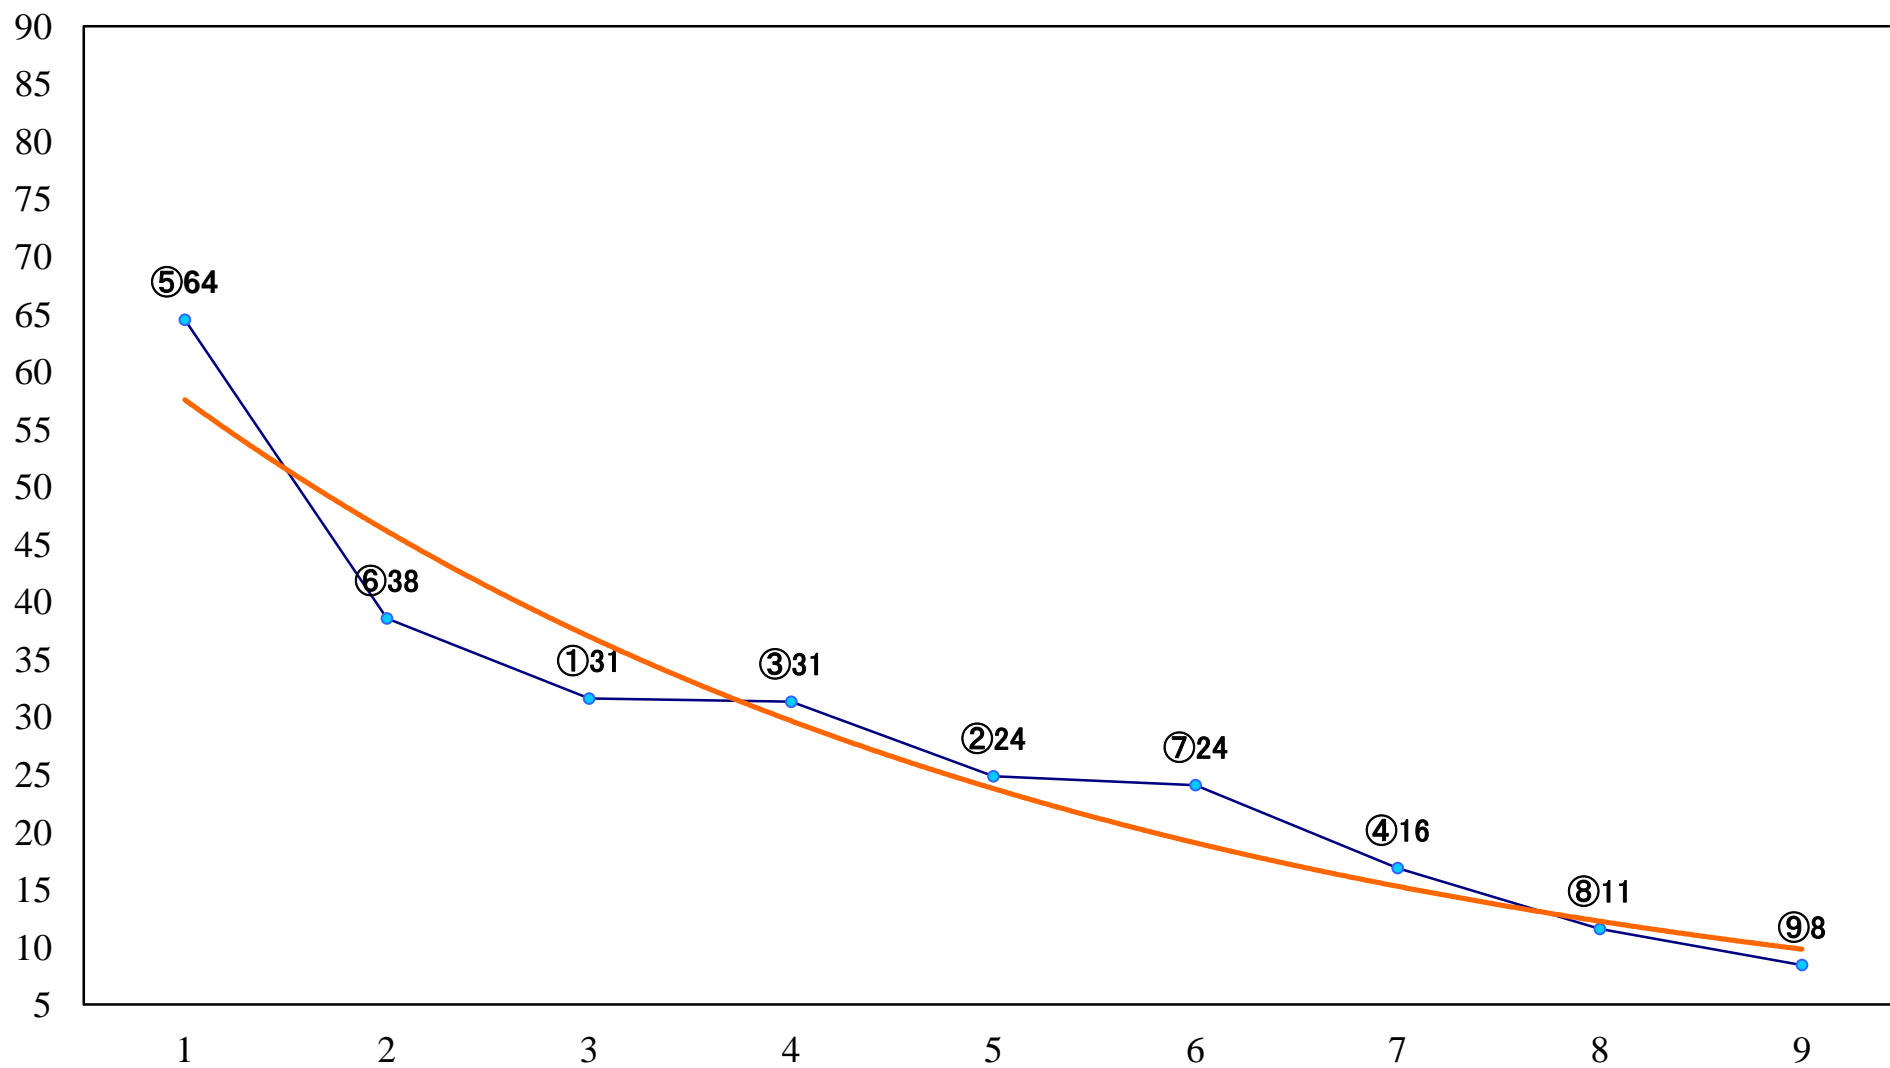

2021年09月06日(月) 大井競馬 1R 14:40
トゥインクルレース35周年記念開催開3歳 右1600mm

2021年09月06日(月) 大井競馬 2R 15:10
1986 トウインクルレース誕生賞3歳6 右1200mm

2021年09月06日(月) 大井競馬 3R 15:40
2歳新馬 右1600mm

2021年09月06日(月) 大井競馬 4R 16:10
2歳新馬 右1400mm

2021年09月06日(月) 大井競馬 5R 16:45
1987 外回りコース照明設C2七 八 九 右1600mm