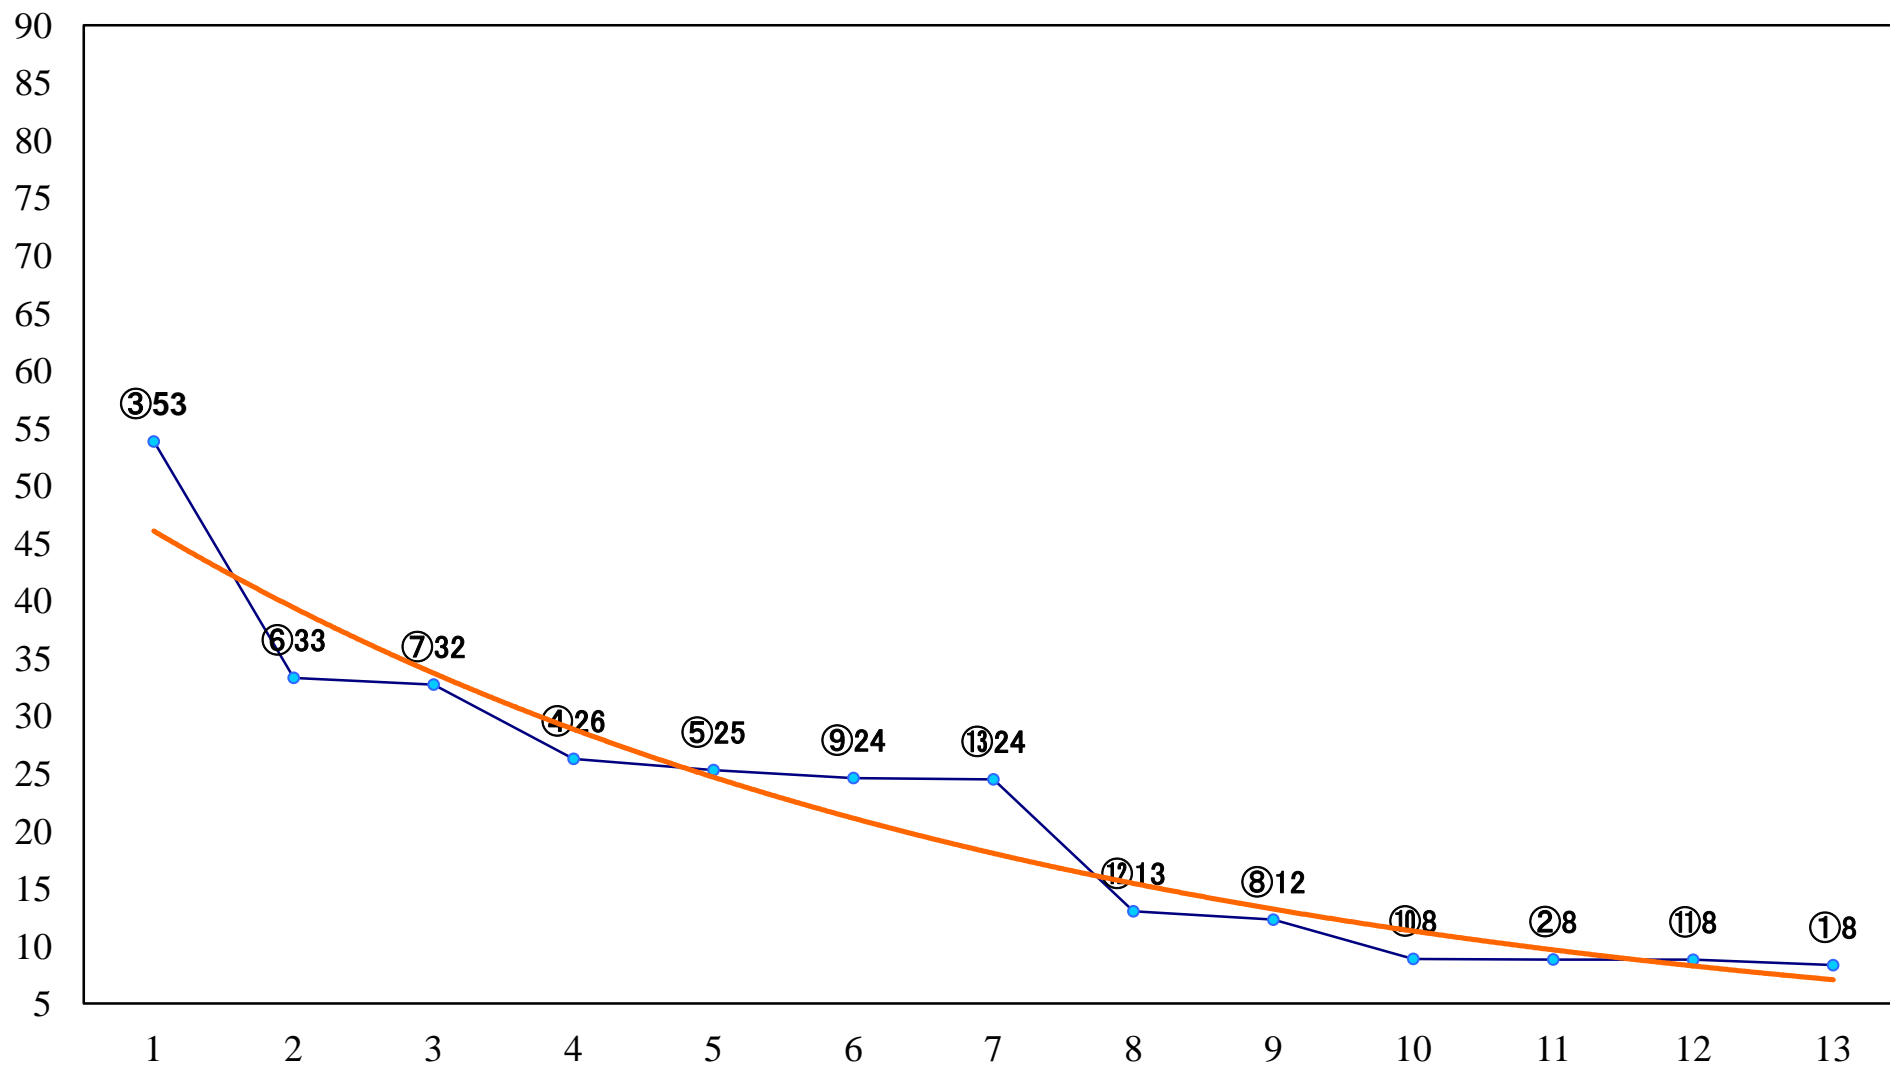

2021年09月06日(月) 大井競馬 9R 18:55
1989 イナリワン年度代表馬C1九 十 右1200mm

2021年09月06日(月) 大井競馬 8R 18:20
1989 馬場内レストゾーンオC1九 十 右1600mm