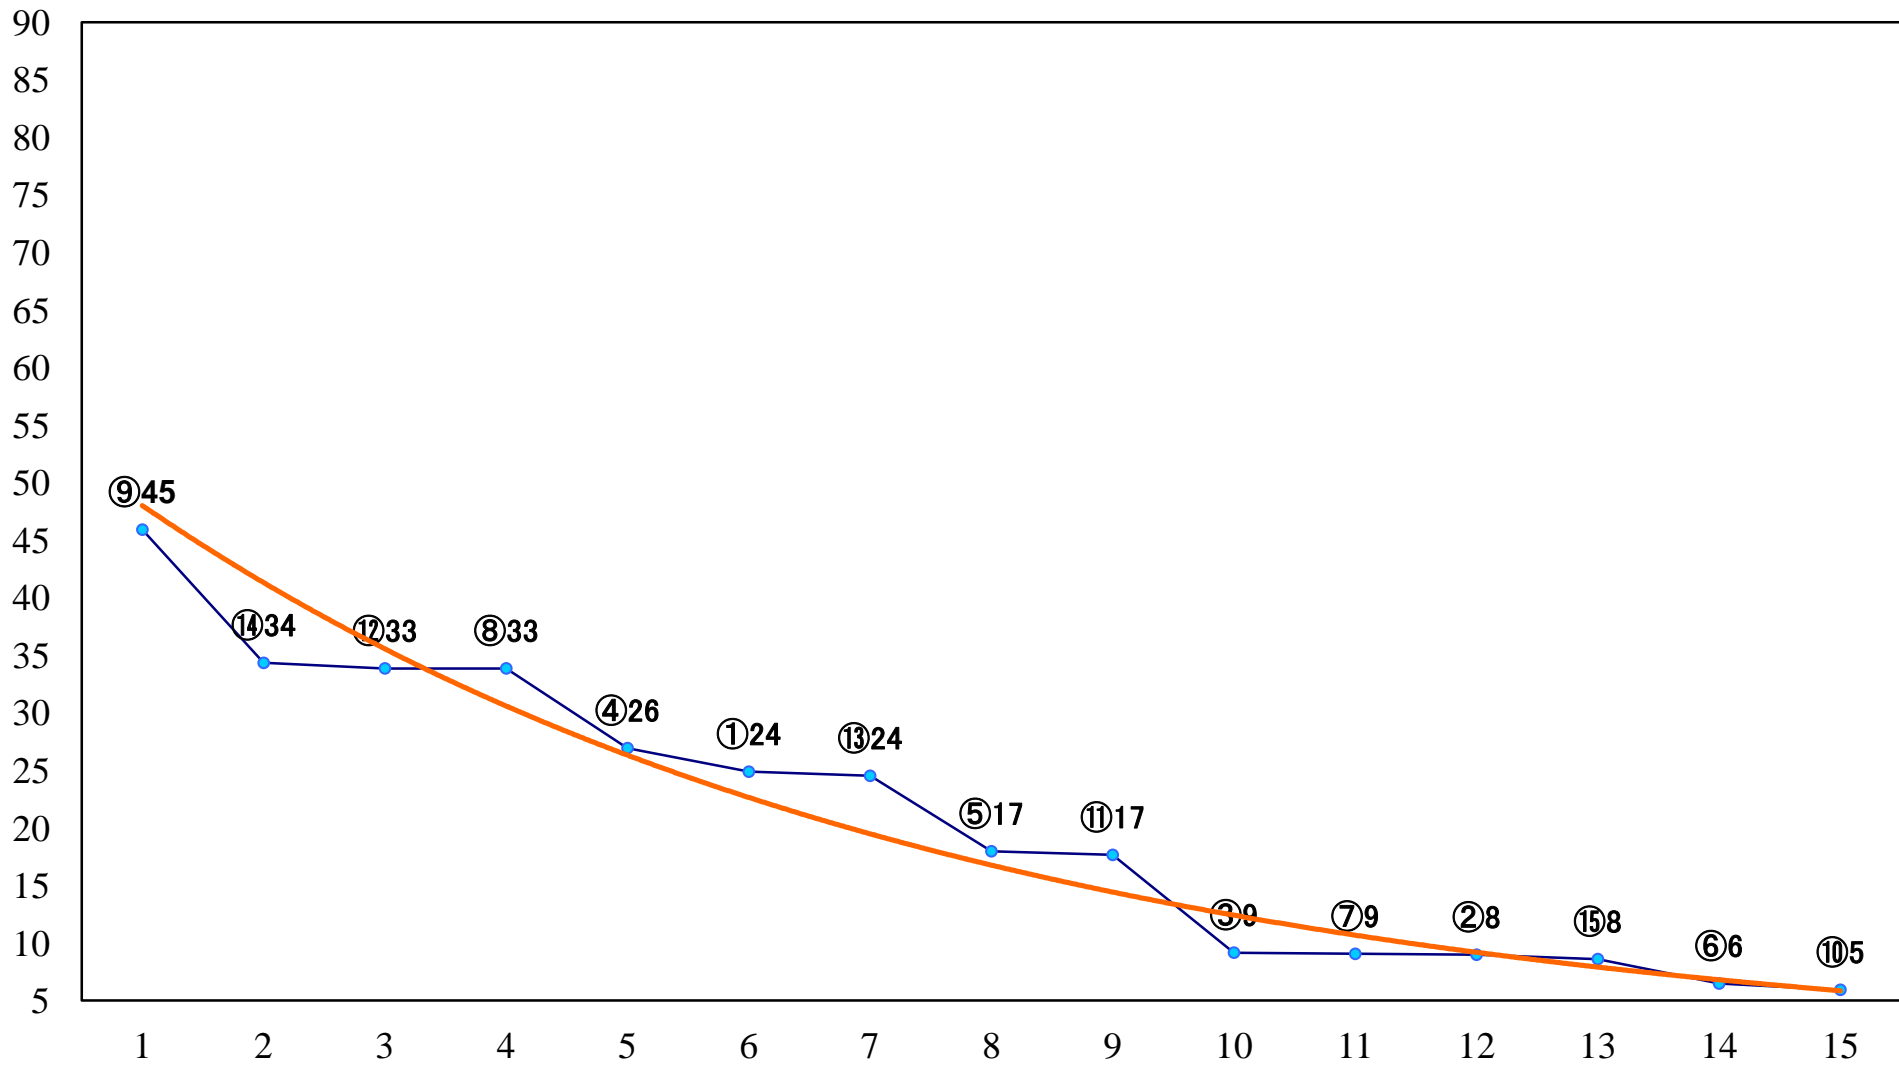

2021年09月06日(月) 大井競馬 10R 19:30
1991 マークカード地方初導入C1C2 右1700mm

2021年09月06日(月) 大井競馬 11R 20:10
1991 水上バス・トゥインクル号B2三 右1800mm

2021年09月06日(月) 大井競馬 12R 20:50
1992 地下道LuckLane賞B3三 右1600mm