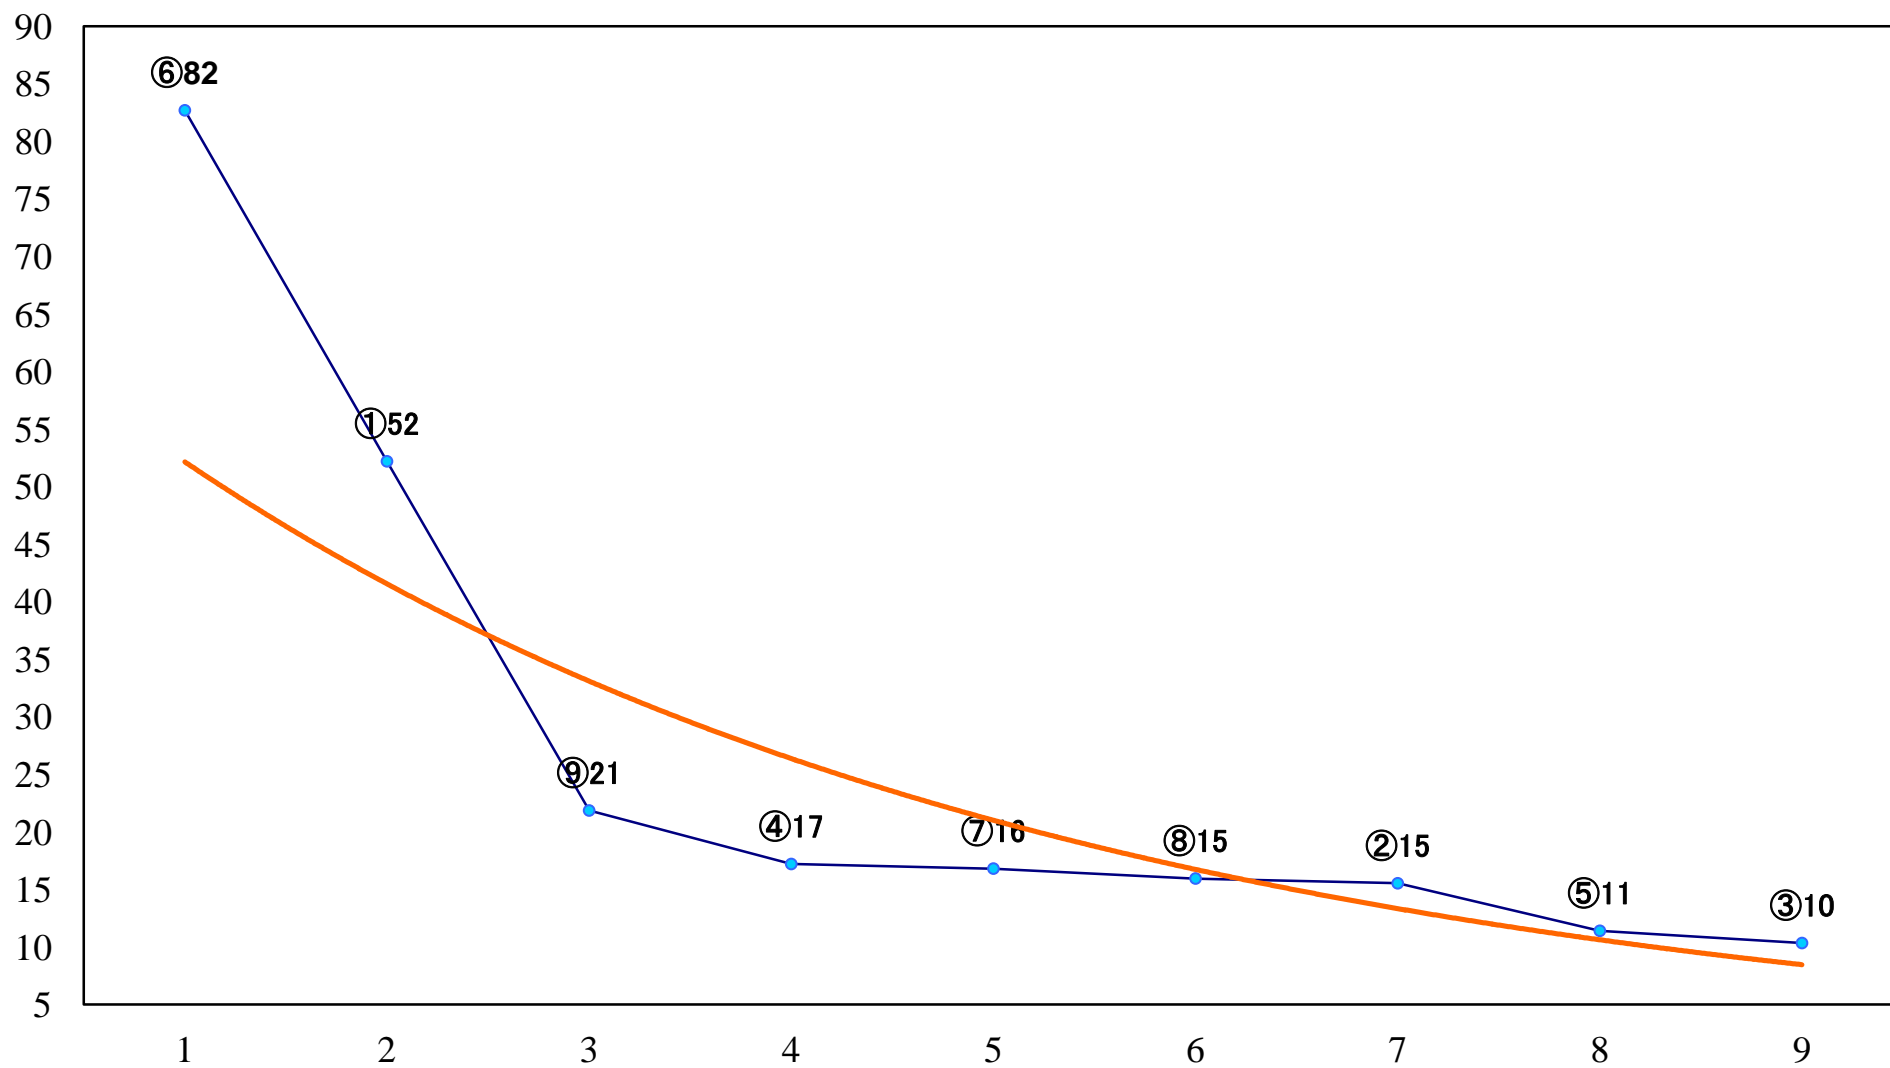

2021年09月06日(月) 大井競馬 1R 14:40
トゥインクルレース35周年記念開催開3歳 右1600mm

2021年09月06日(月) 大井競馬 2R 15:10
1986 トウインクルレース誕生賞3歳6 右1200mm

2021年09月06日(月) 大井競馬 3R 15:40
2歳新馬 右1600mm

2021年09月06日(月) 大井競馬 4R 16:10
2歳新馬 右1400mm

2021年09月06日(月) 大井競馬 5R 16:45
1987 外回りコース照明設C2七 八 九 右1600mm