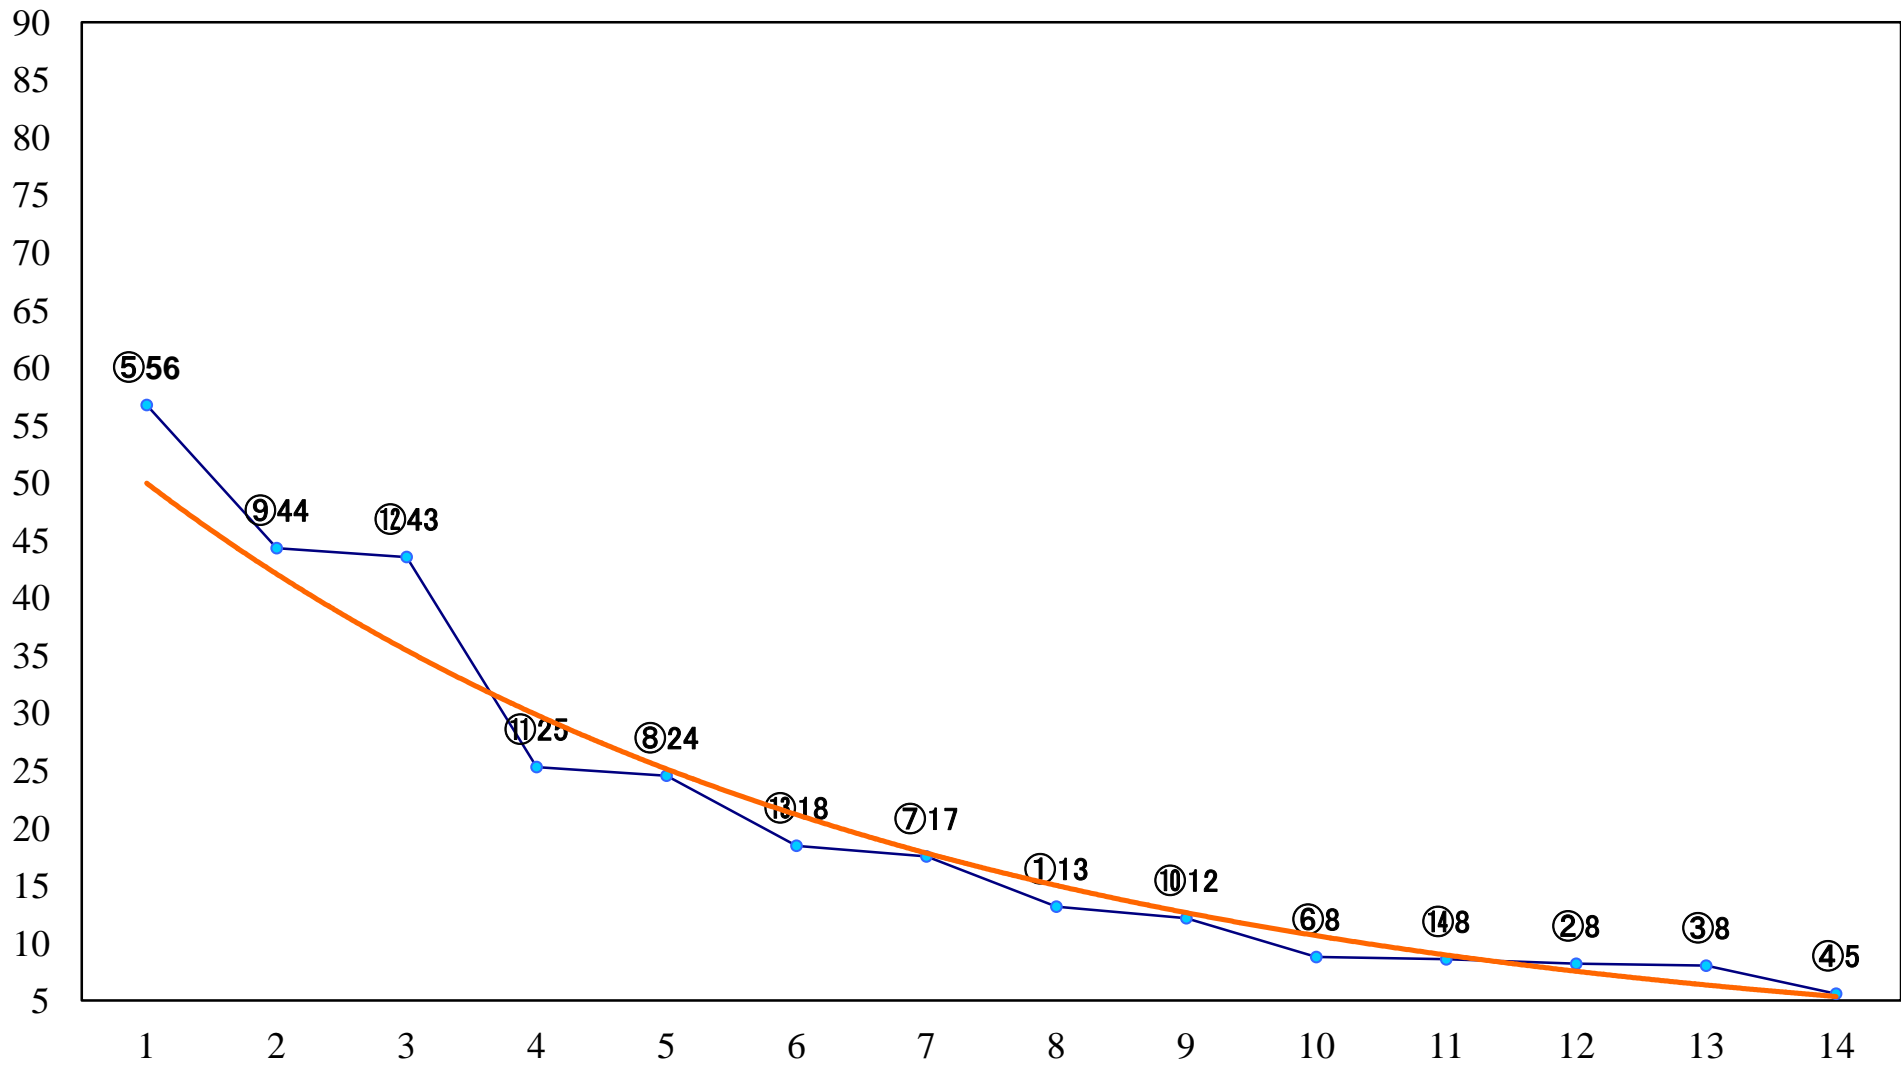

2021年09月06日(月) 大井競馬 1R 14:40
トゥインクルレース35周年記念開催開3歳 右1600mm

2021年09月06日(月) 大井競馬 2R 15:10
1986 トウインクルレース誕生賞3歳6 右1200mm

2021年09月06日(月) 大井競馬 3R 15:40
2歳新馬 右1600mm

2021年09月06日(月) 大井競馬 4R 16:10
2歳新馬 右1400mm

2021年09月06日(月) 大井競馬 5R 16:45
1987 外回りコース照明設C2七 八 九 右1600mm

2021年09月06日(月) 大井競馬 10R 19:30
1991 マークカード地方初導入C1C2 右1700mm

2021年09月06日(月) 大井競馬 11R 20:10
1991 水上バス・トゥインクル号B2三 右1800mm

2021年09月06日(月) 大井競馬 12R 20:50
1992 地下道LuckLane賞B3三 右1600mm