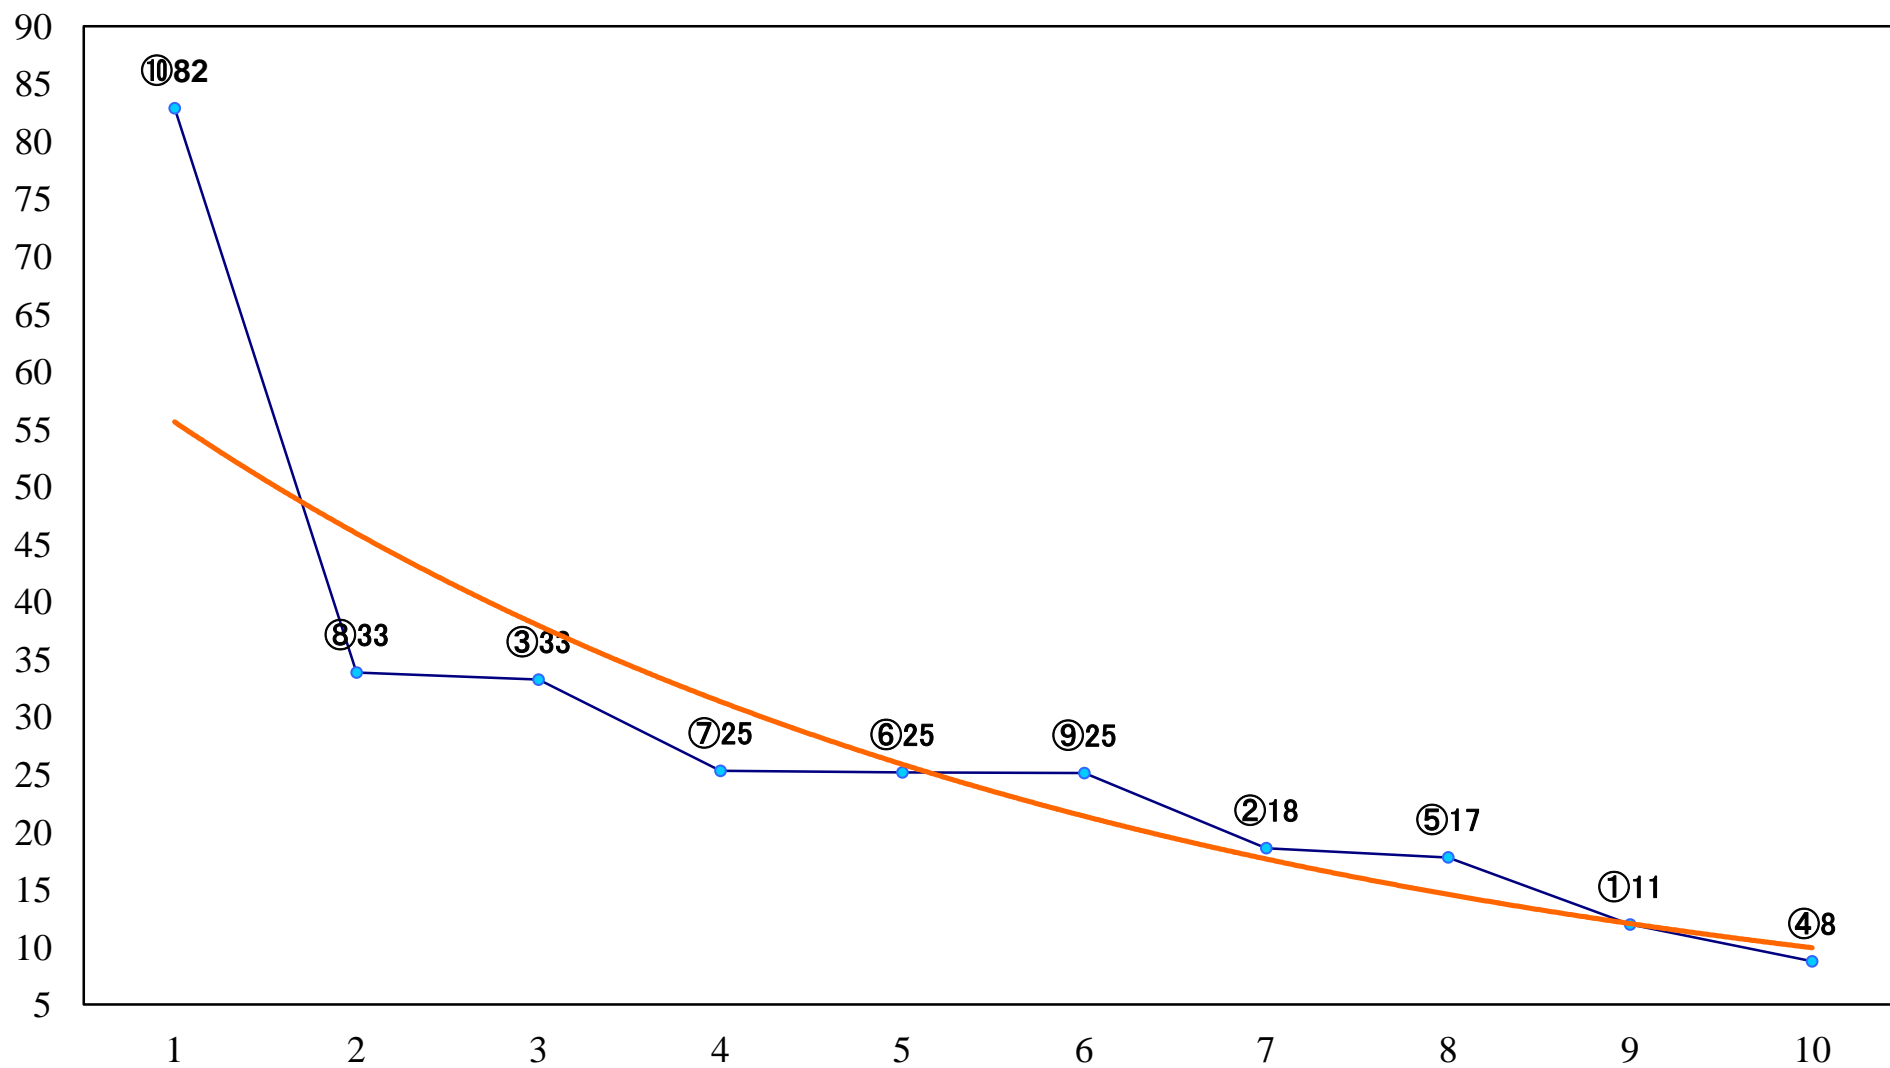

2021年09月06日(月) 大井競馬 7R 17:45
1989 ファンファーレ生演C2七 八 九 右1200mm