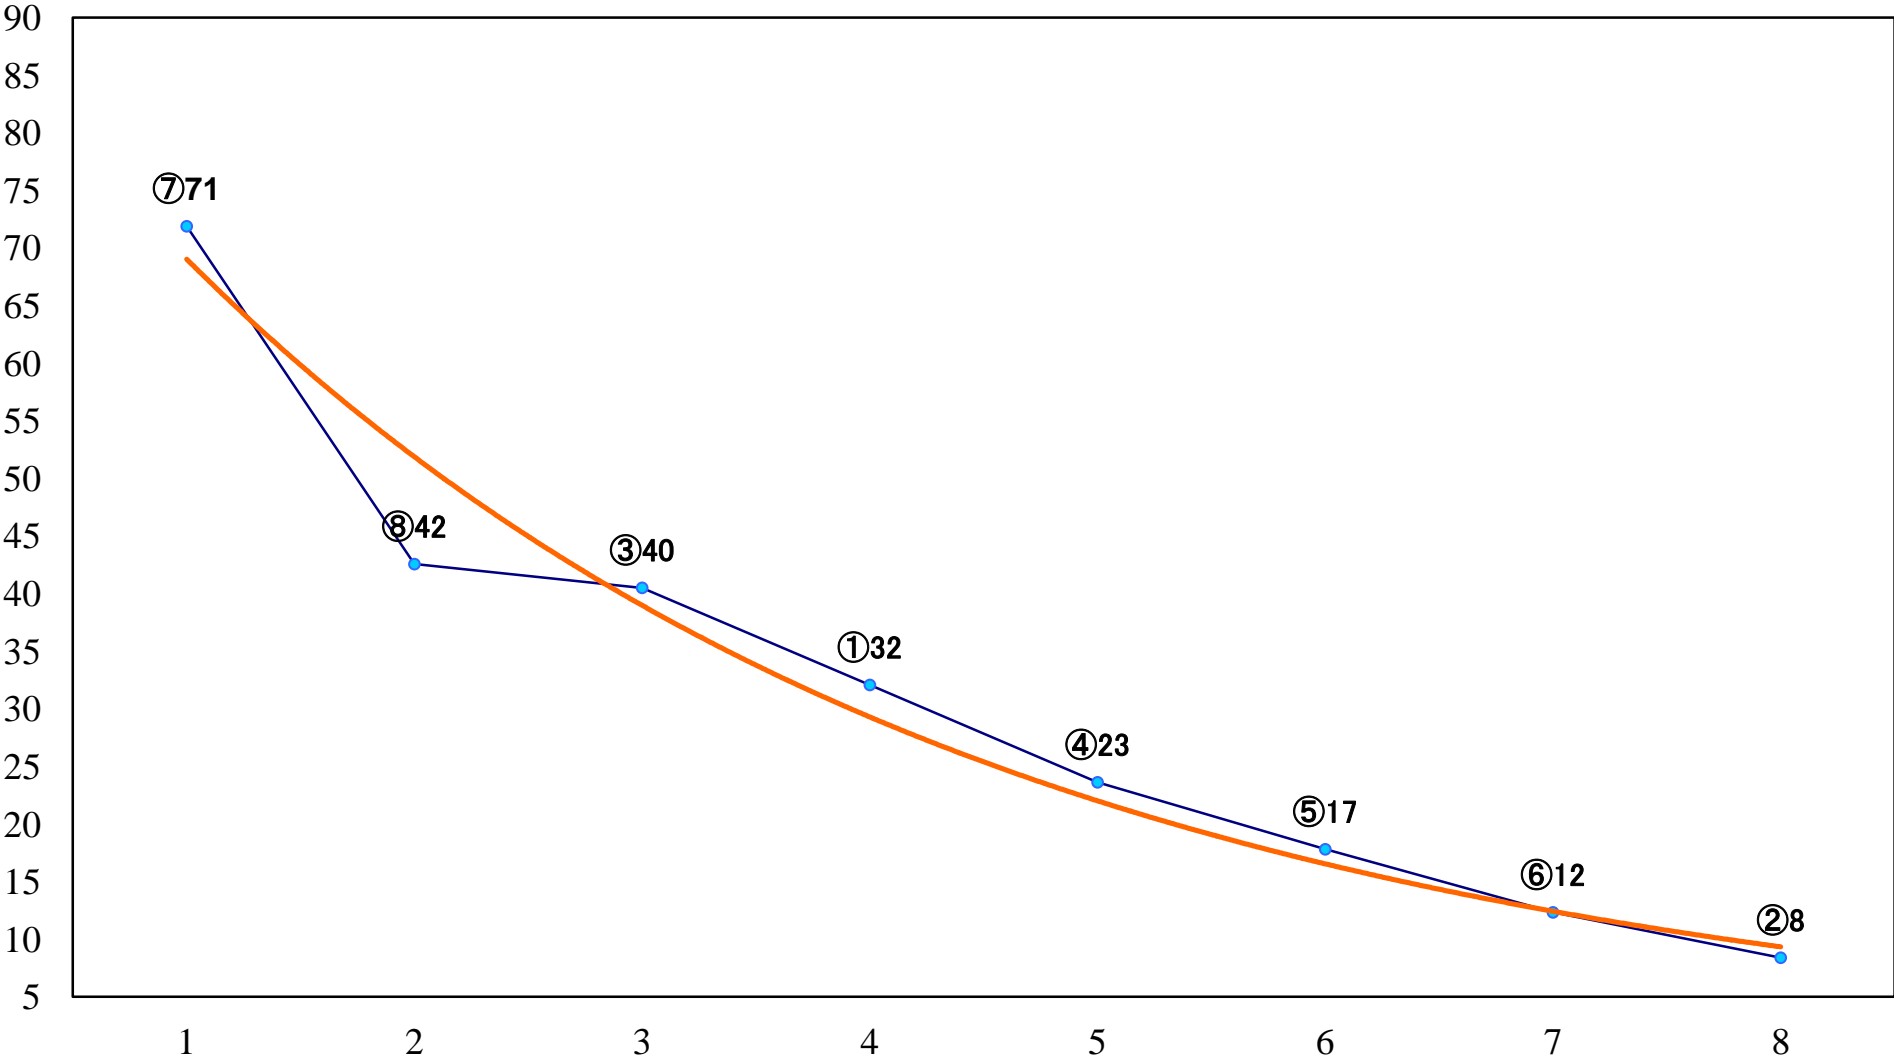

2021年09月16日(木) 川崎競馬 4R 16:30
アステール特別3歳5 左1400mm