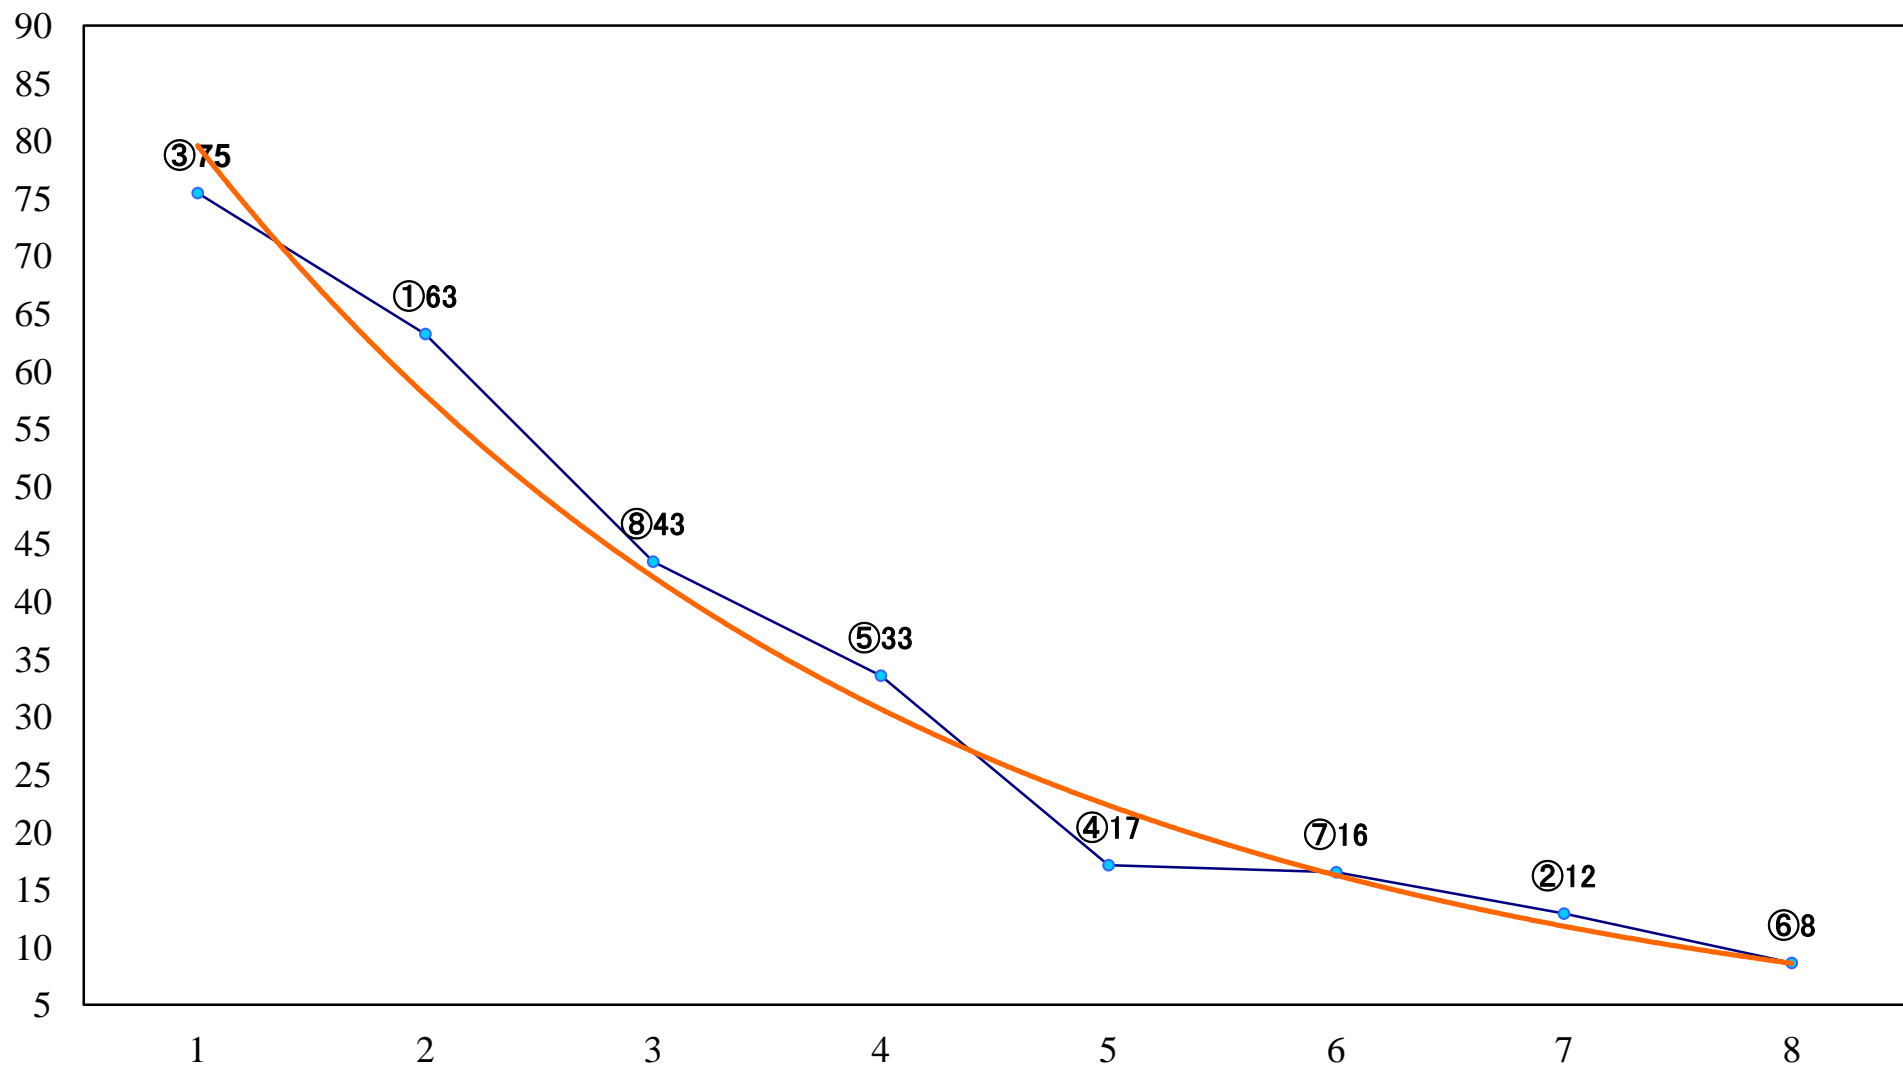

2021年09月16日(木) 川崎競馬 8R 18:30
C2四五 左1400mm