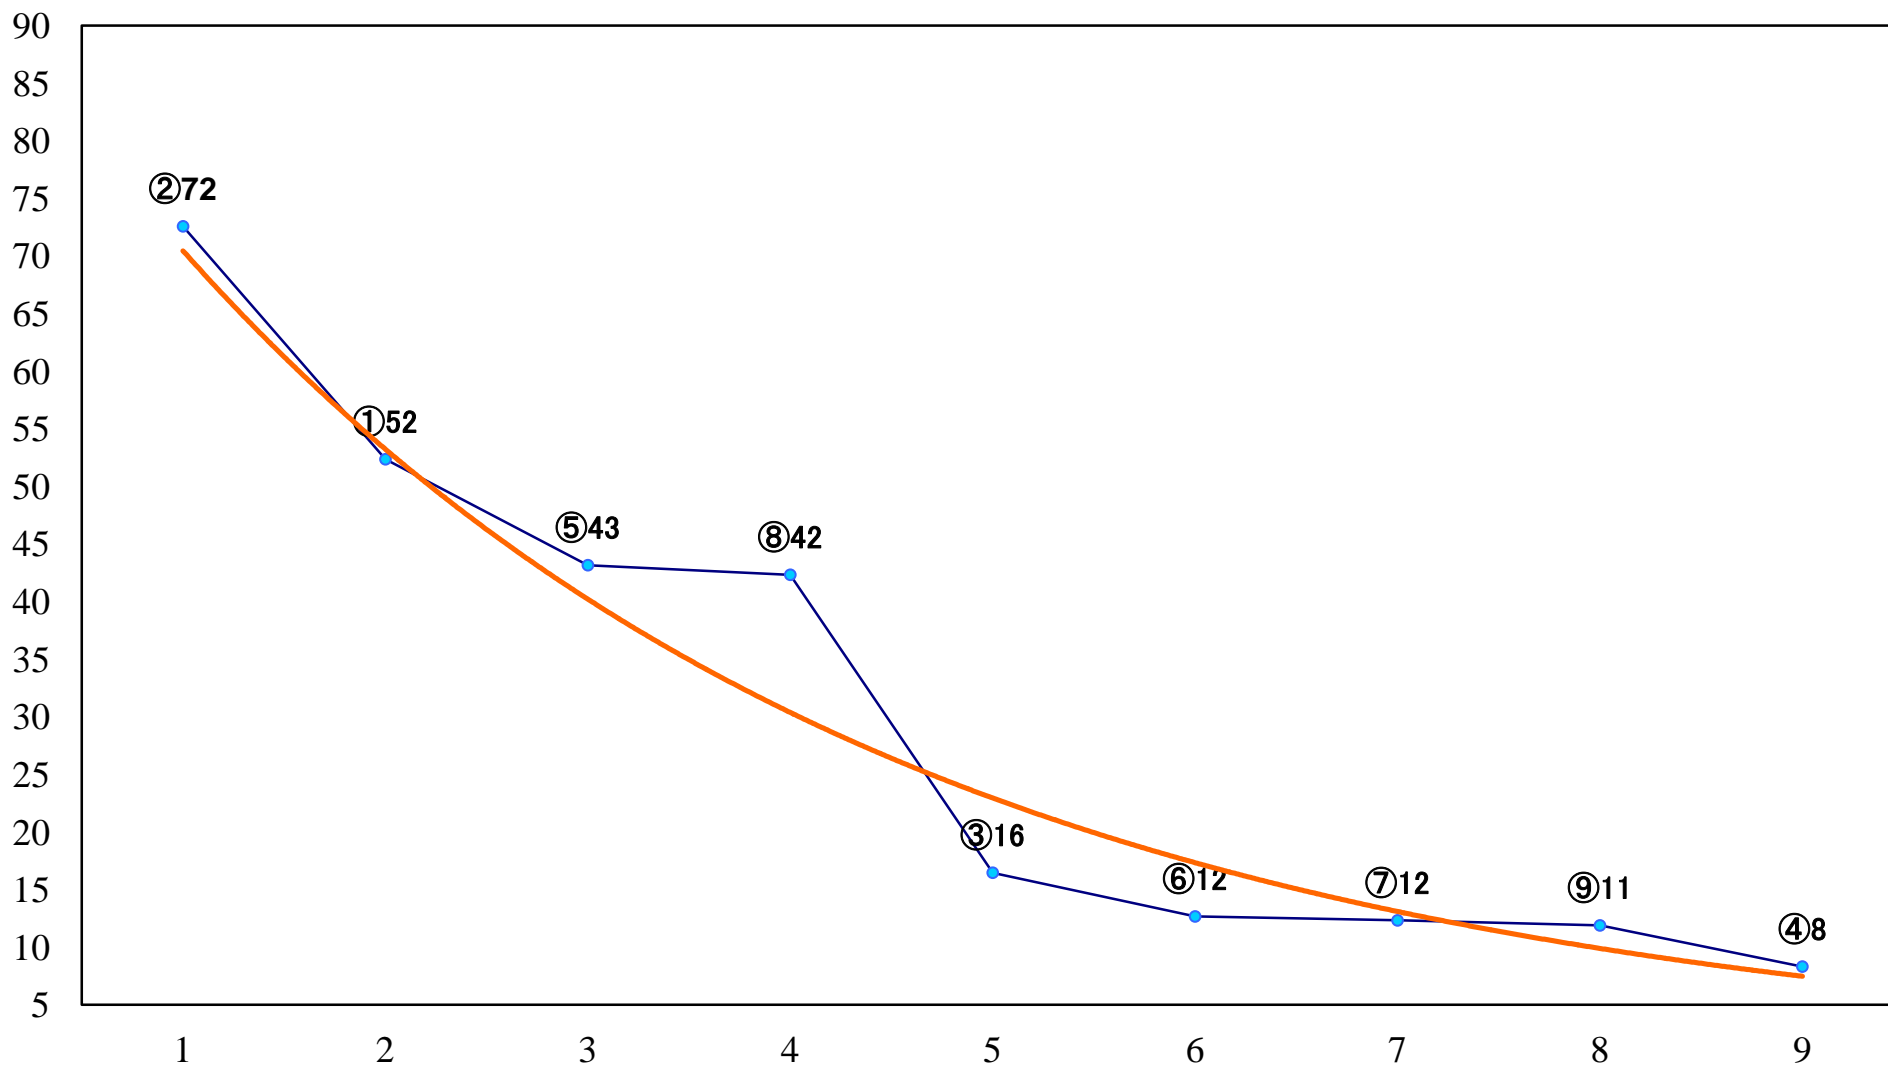

2021年09月16日(木) 川崎競馬 1R 15:00
のぞみ賞2歳未格付選定馬 左900mm

2021年09月16日(木) 川崎競馬 2R 15:30
花朝月夕賞2歳100万未満選定牝馬 左1400mm

2021年09月16日(木) 川崎競馬 3R 16:00
シュテルン賞3歳未格付選定馬 左900mm

2021年09月16日(木) 川崎競馬 4R 16:30
アステール特別3歳5 左1400mm

2021年09月16日(木) 川崎競馬 5R 17:00
ペルセポネ一賞C2選定馬 左2000mm