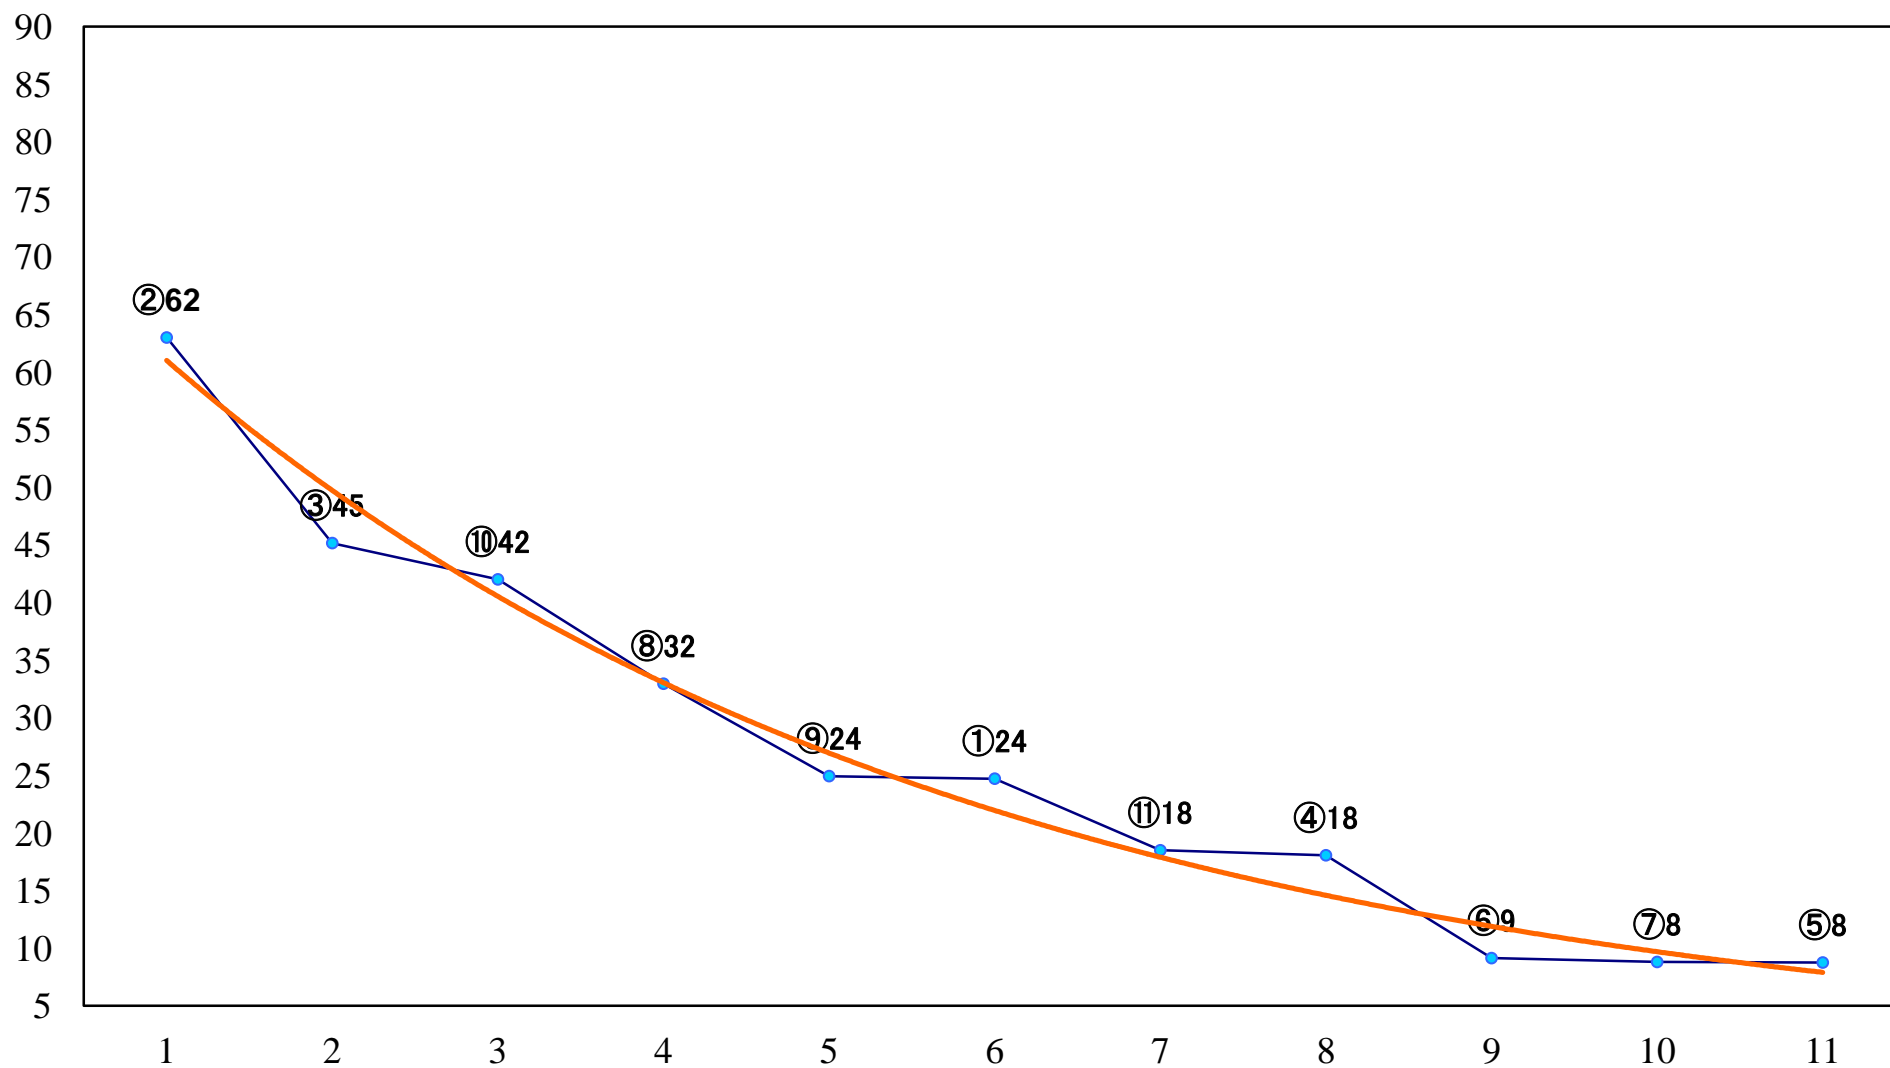

2021年09月16日(木) 川崎競馬 10R 19:40
明鏡止水賞B1B2選定馬 左900mm