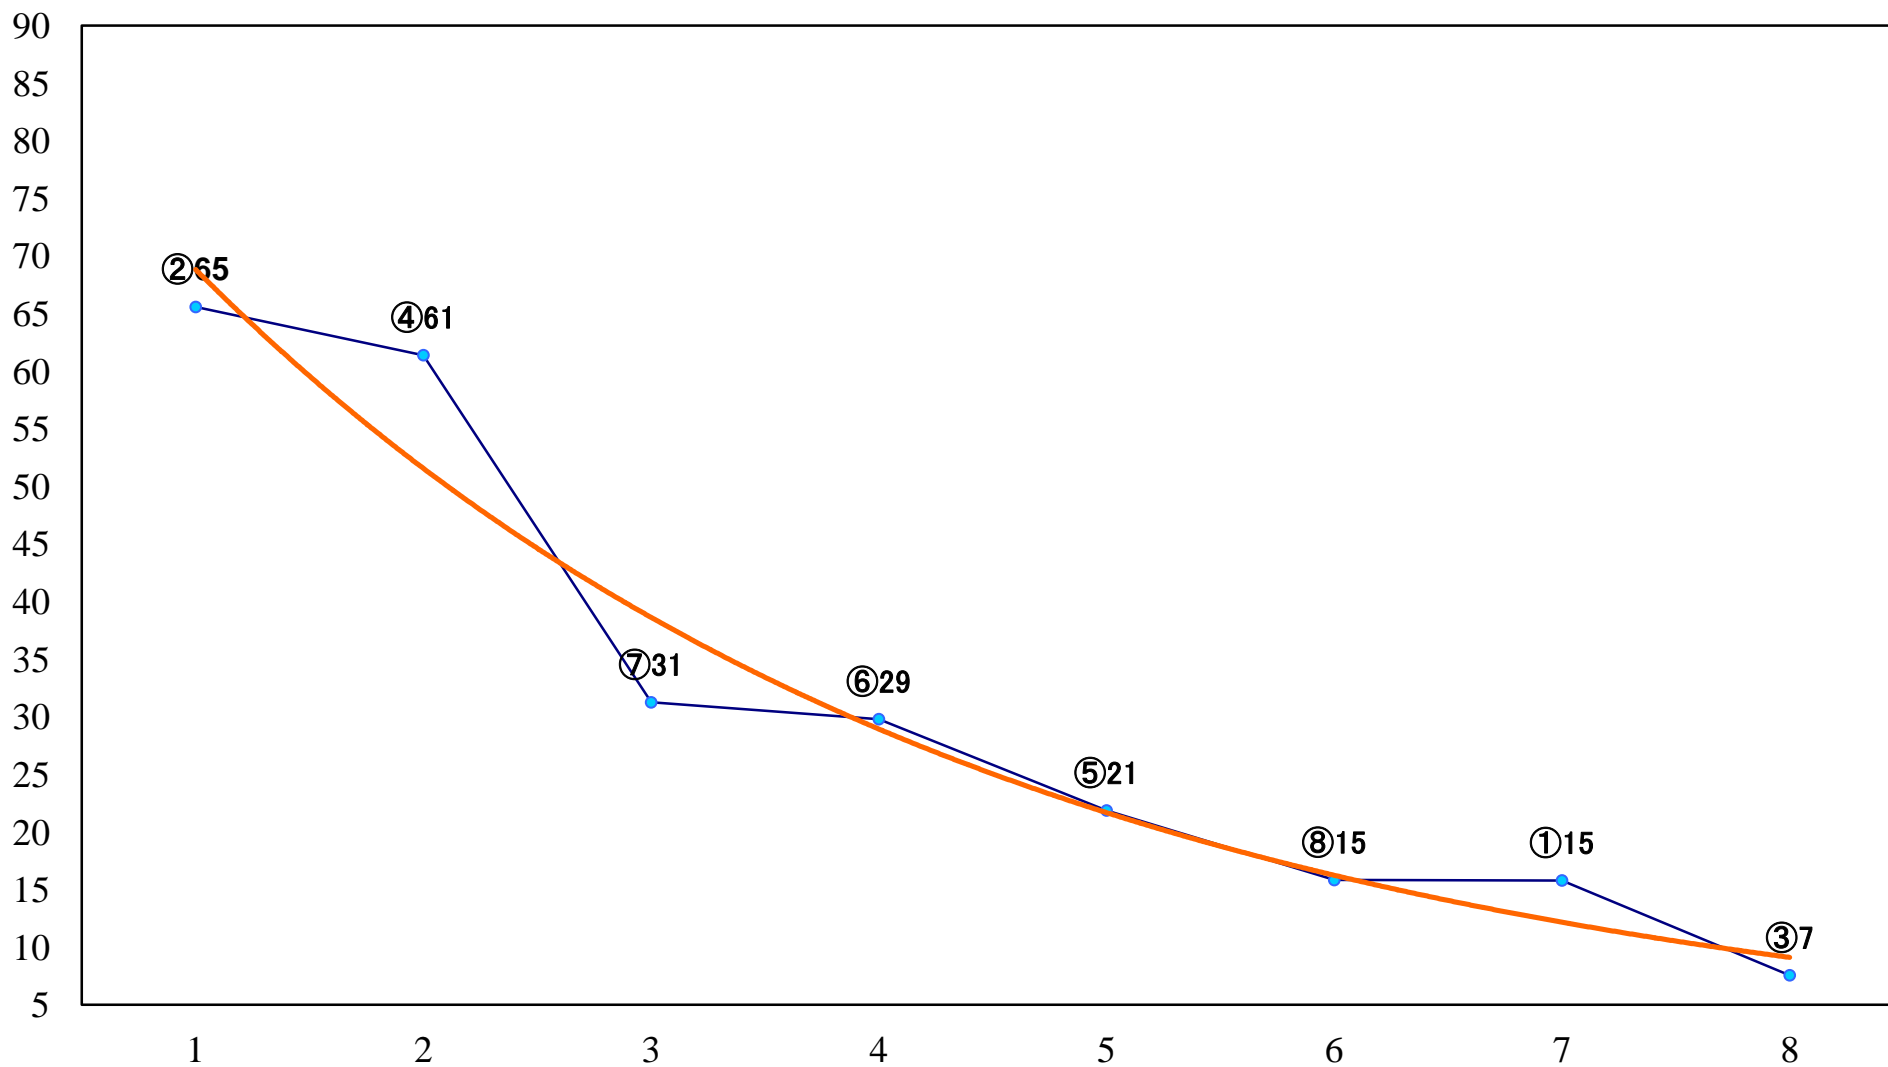

2021年09月16日(木) 川崎競馬 1R 15:00
のぞみ賞2歳未格付選定馬 左900mm

2021年09月16日(木) 川崎競馬 2R 15:30
花朝月夕賞2歳100万未満選定牝馬 左1400mm

2021年09月16日(木) 川崎競馬 3R 16:00
シュテルン賞3歳未格付選定馬 左900mm

2021年09月16日(木) 川崎競馬 4R 16:30
アステール特別3歳5 左1400mm

2021年09月16日(木) 川崎競馬 5R 17:00
ペルセポネ一賞C2選定馬 左2000mm