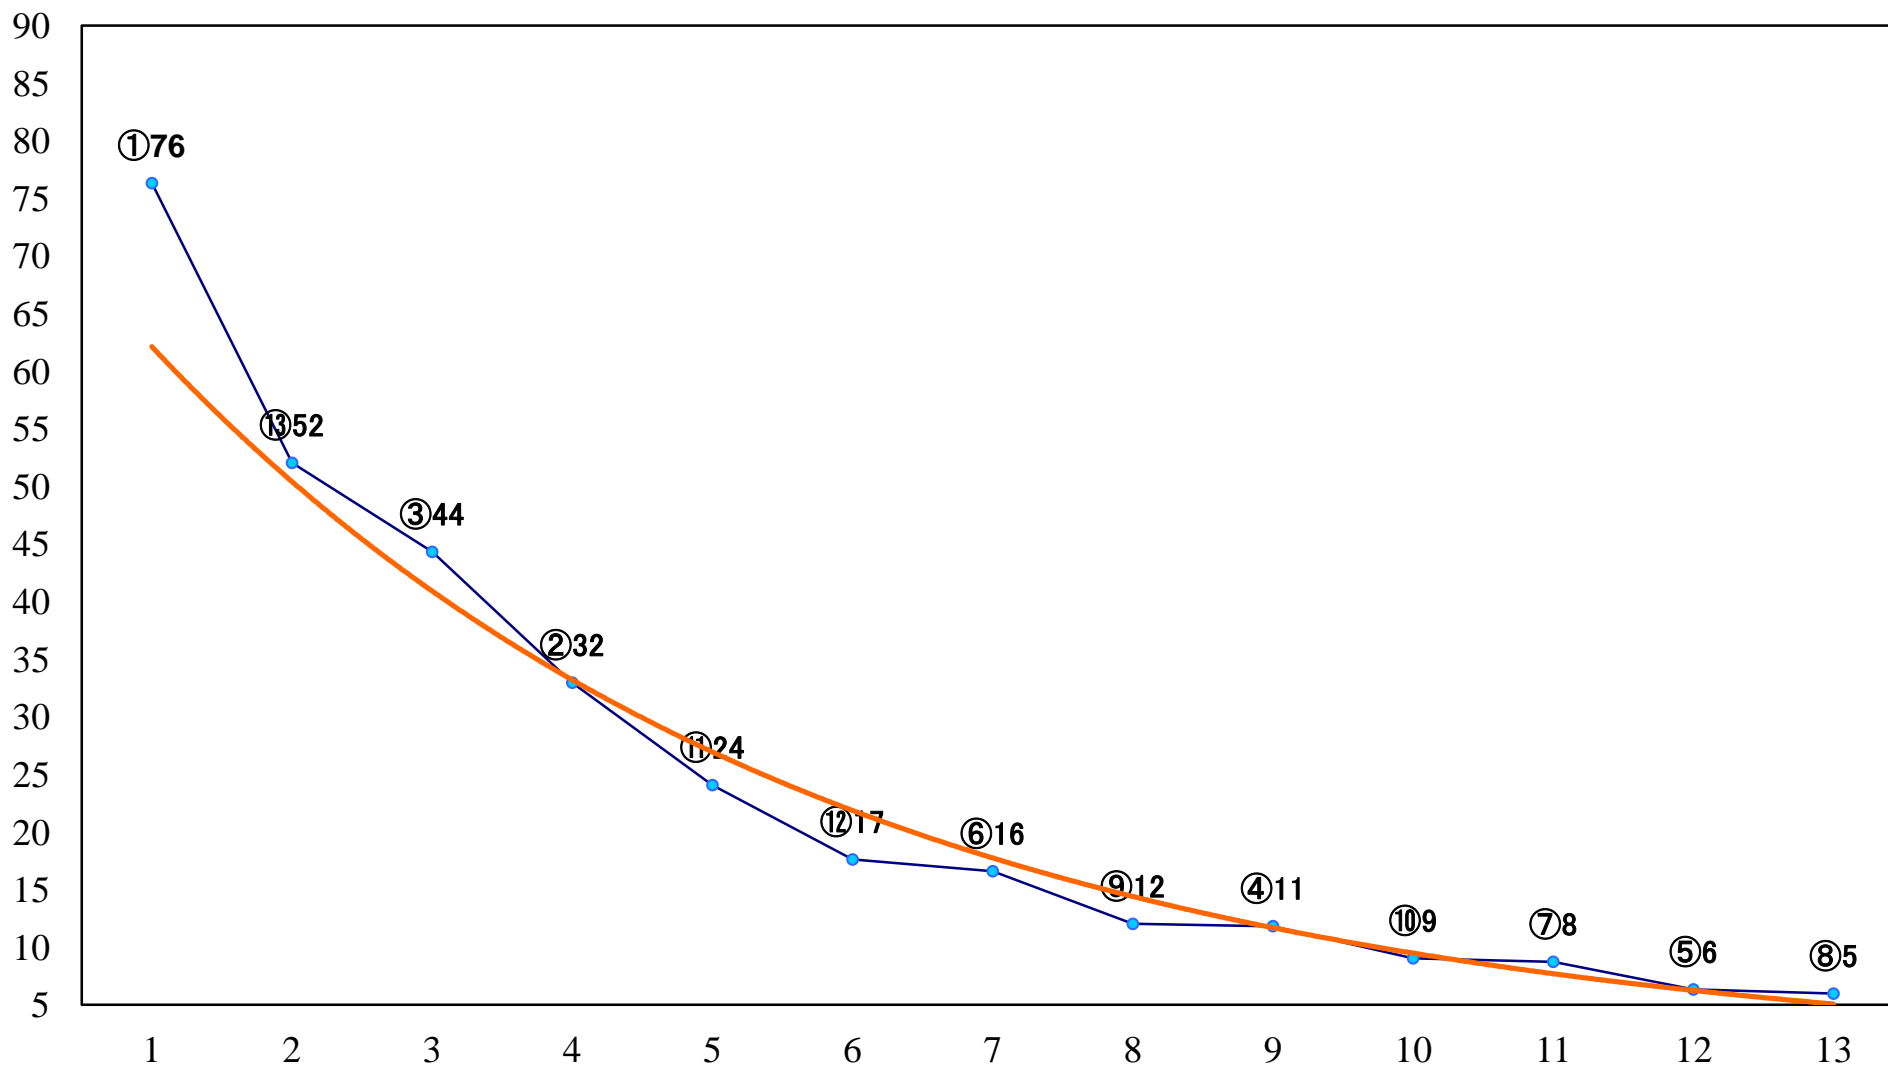

2021年09月16日(木) 川崎競馬 9R 19:05
ポルックス賞B3C1選定馬 左2000mm