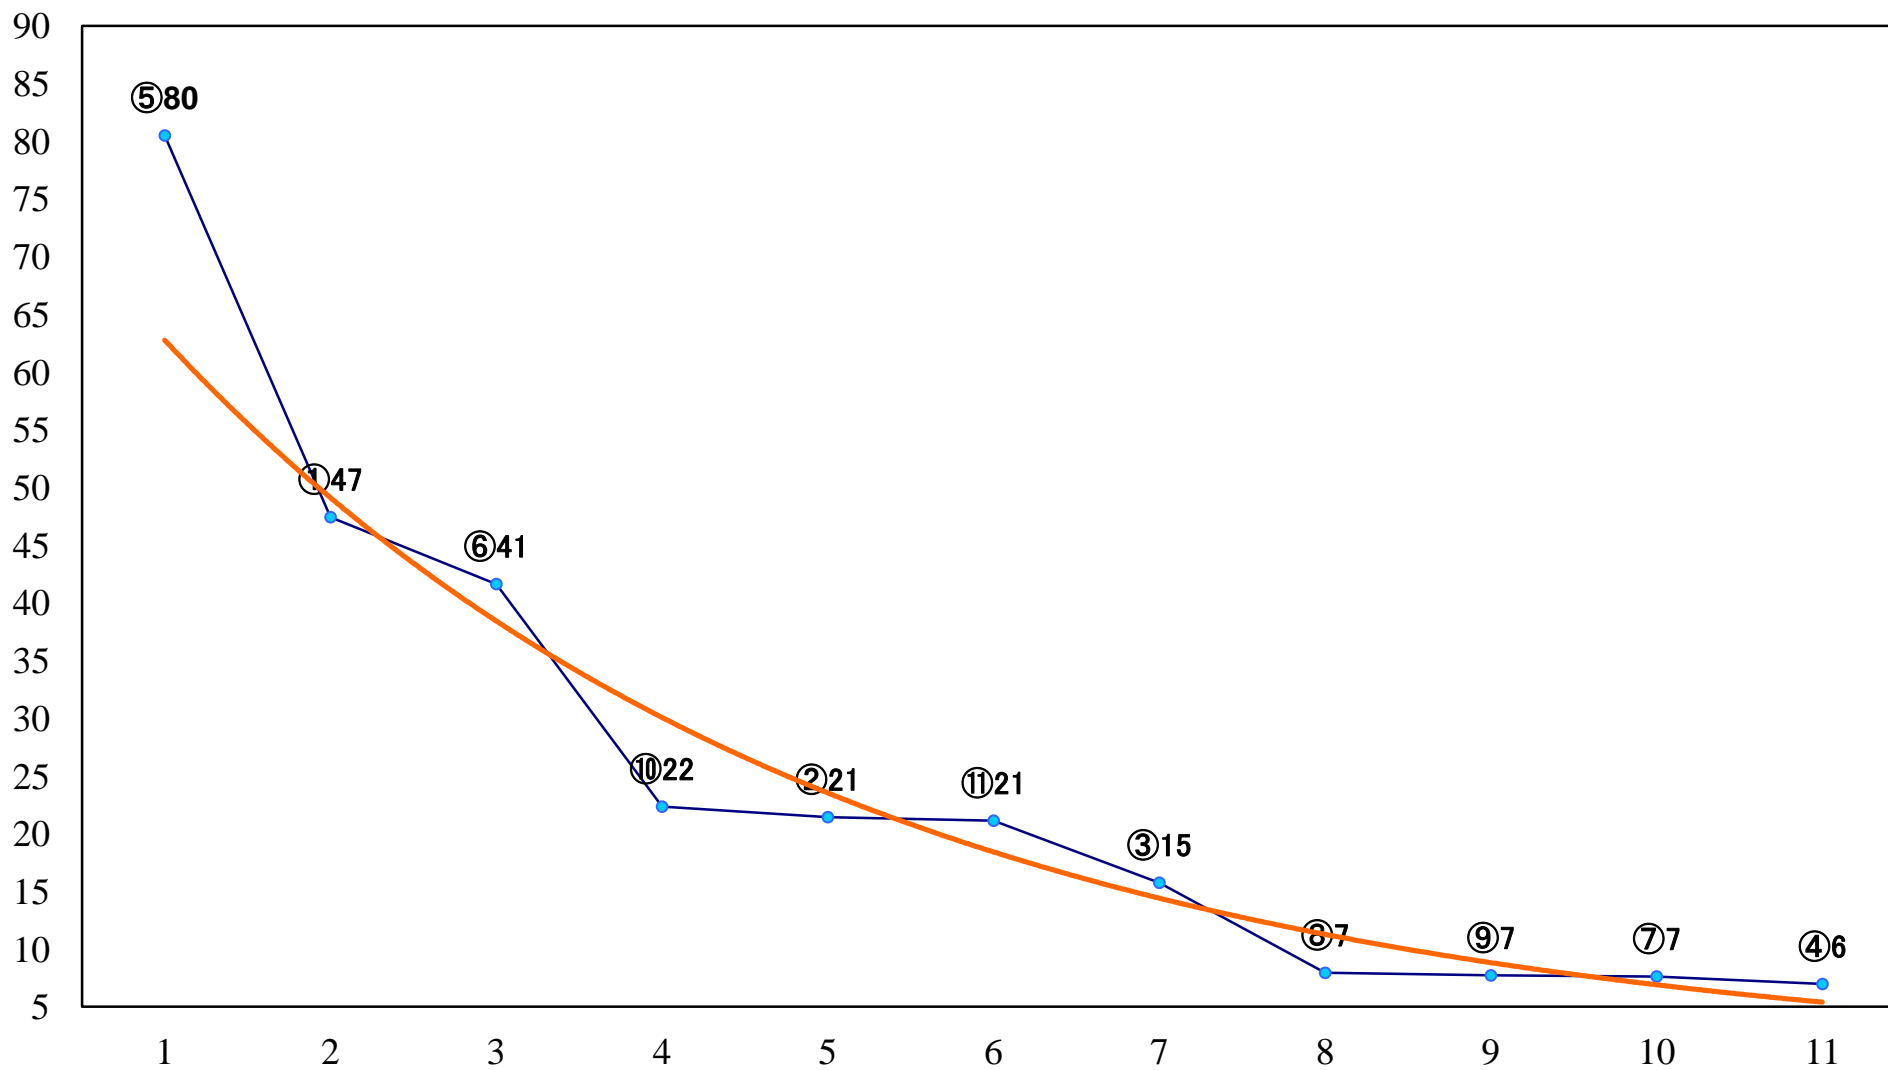

2021年09月16日(木) 川崎競馬 1R 15:00
のぞみ賞2歳未格付選定馬 左900mm