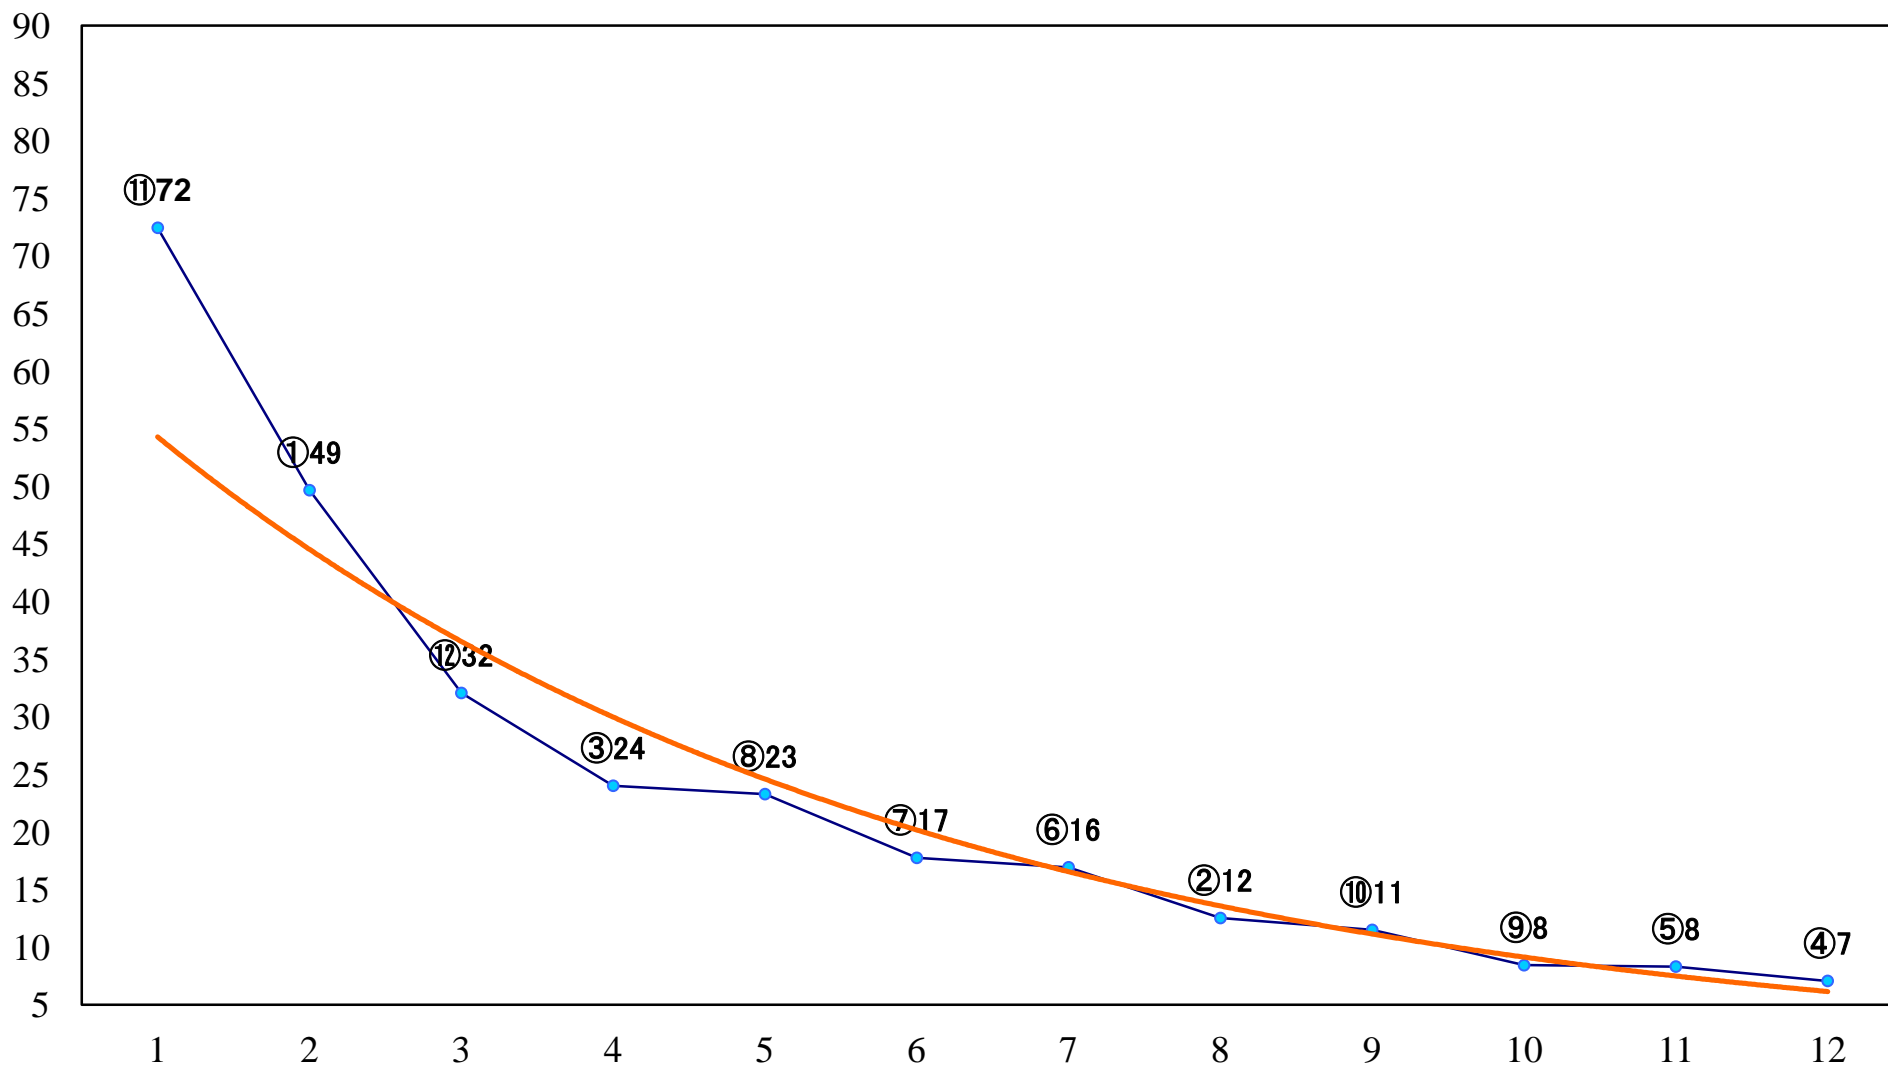

2021年09月16日(木) 川崎競馬 3R 16:00
シュテルン賞3歳未格付選定馬 左900mm