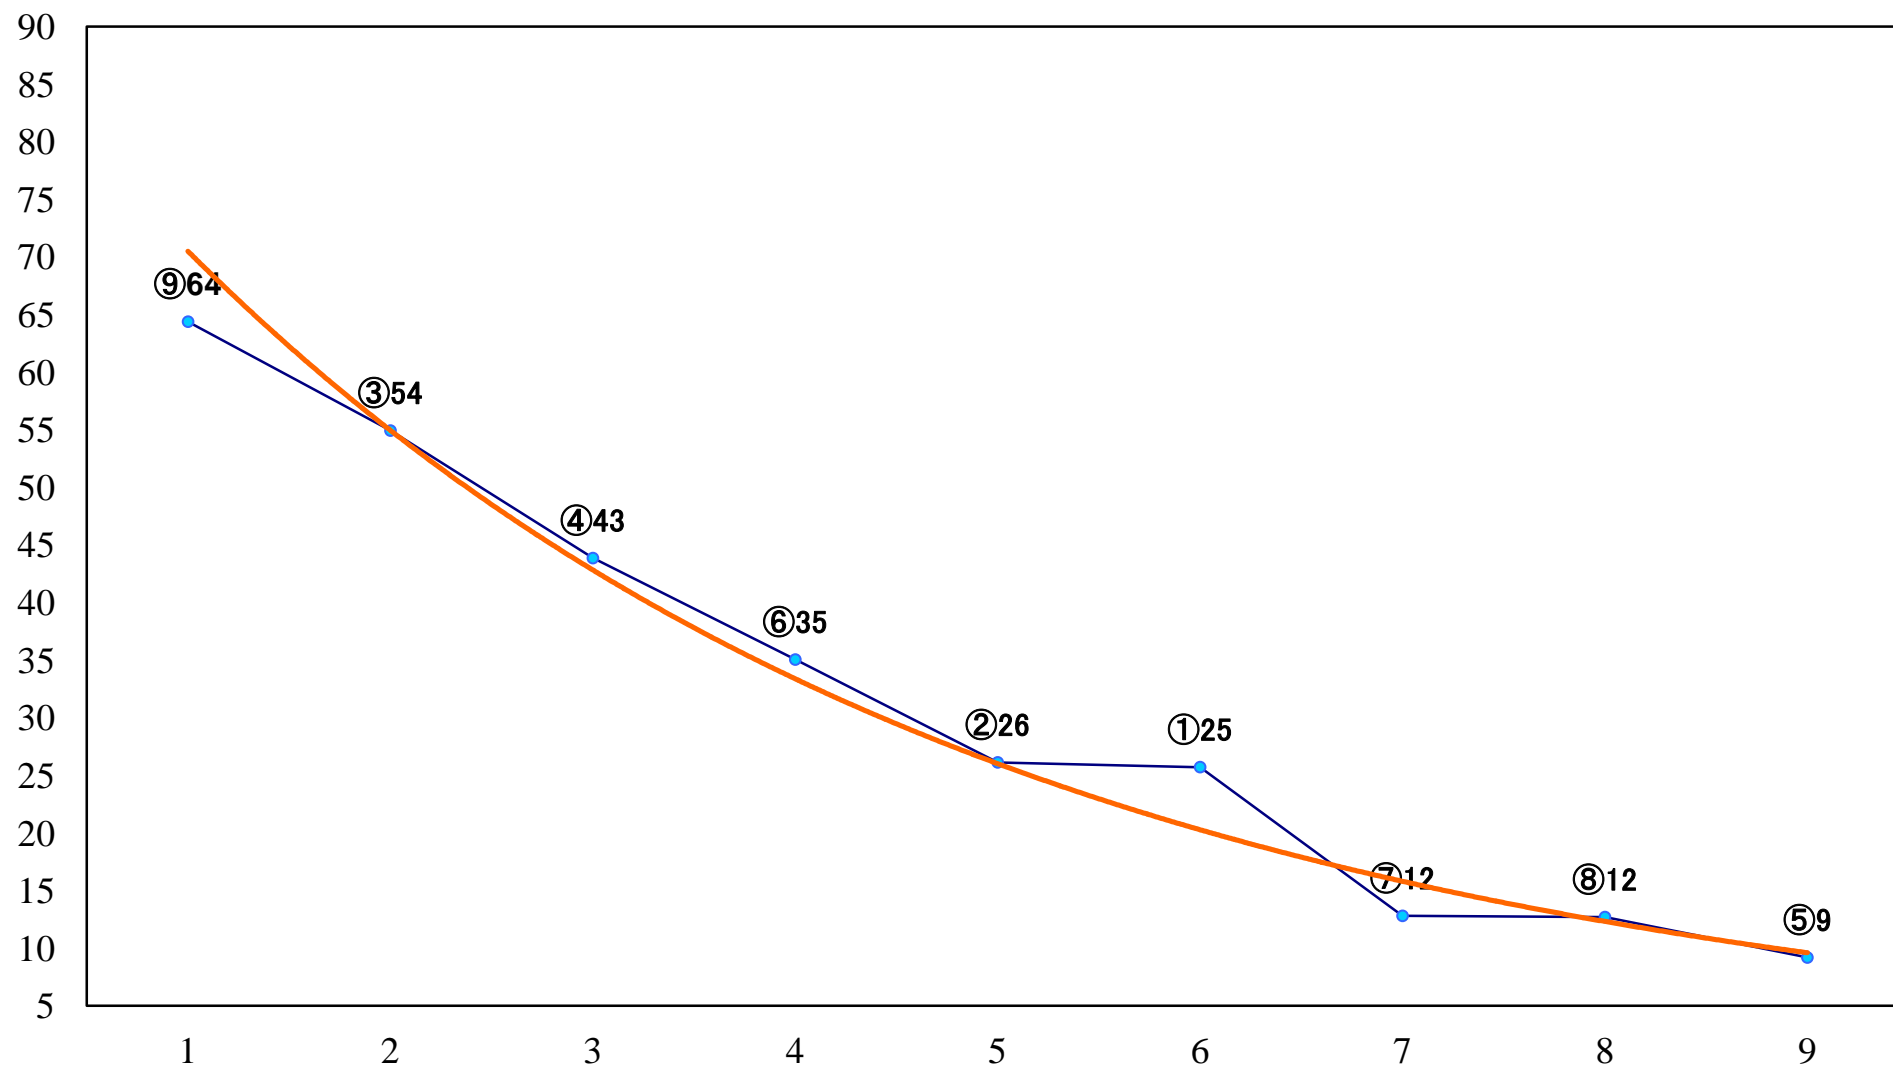

2021年09月16日(木) 川崎競馬 12R 20:50
風船葛賞C2四五 左1500mm