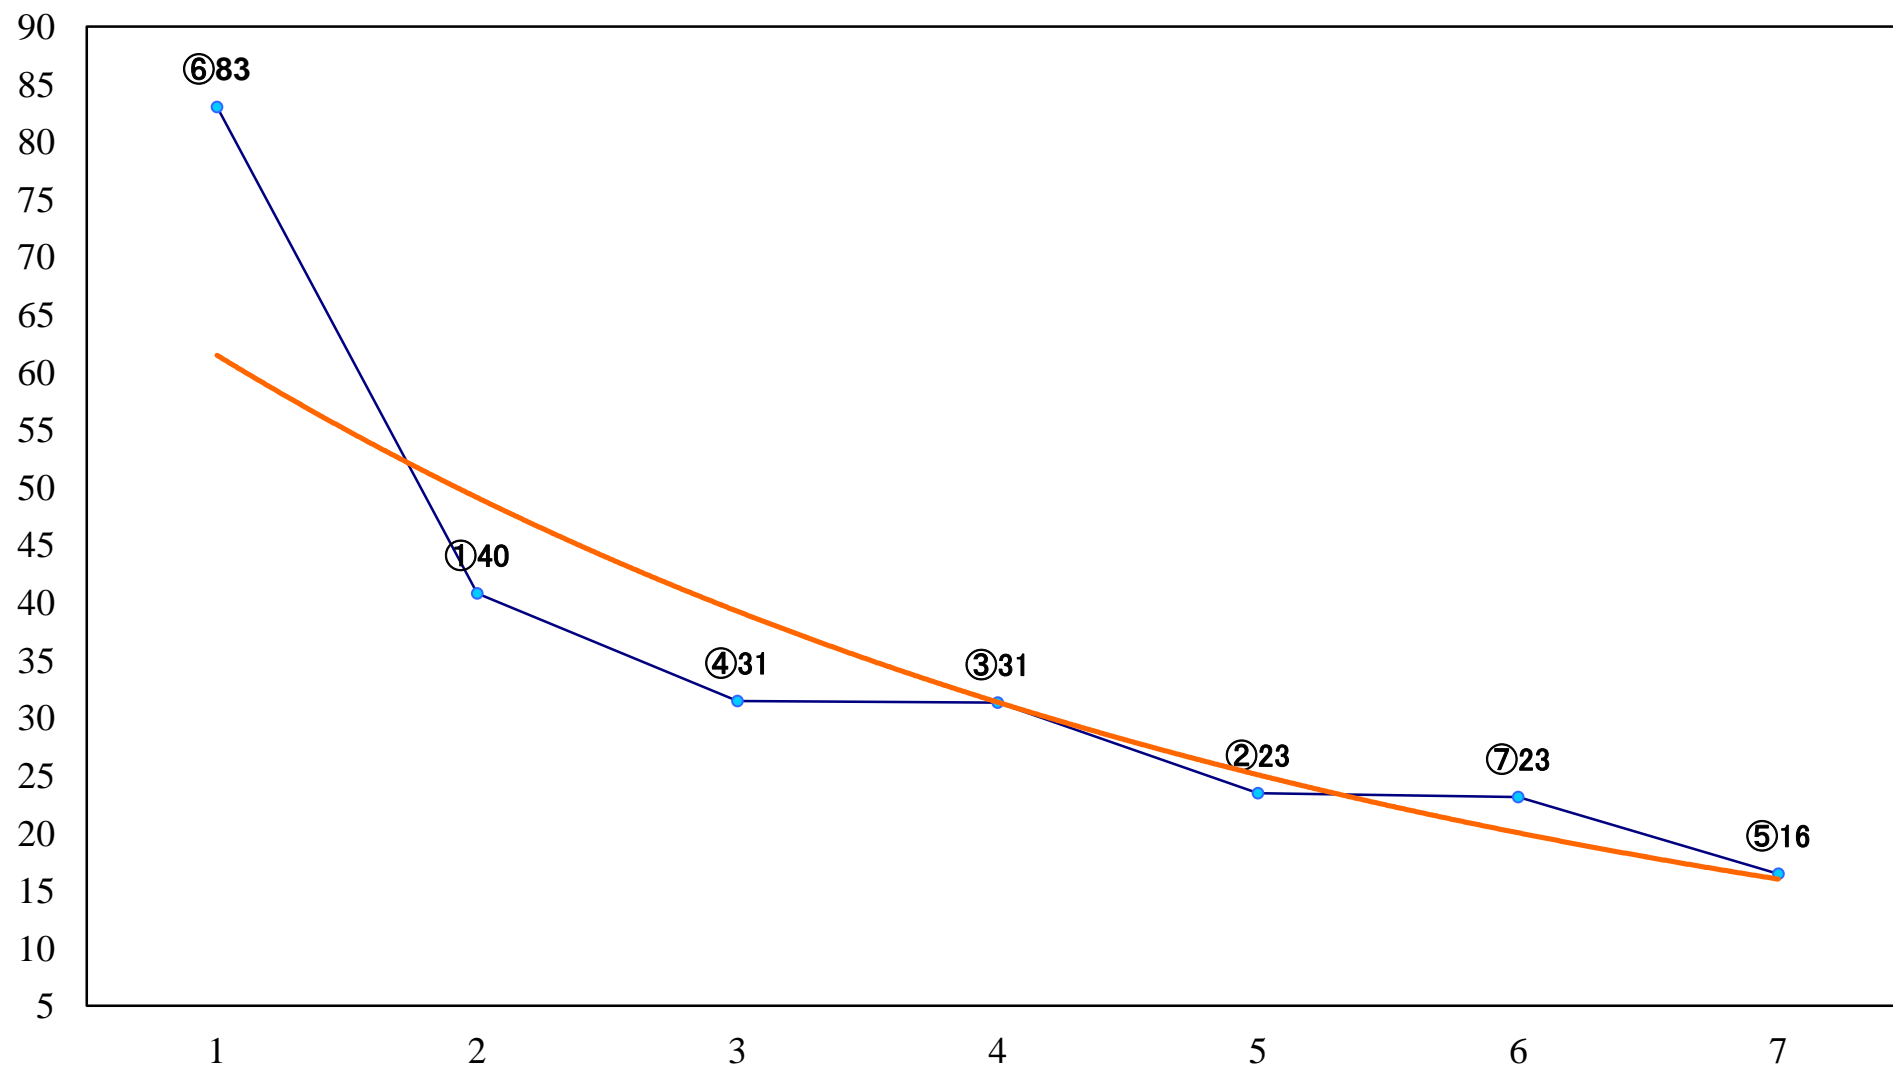

2021年09月16日(木) 川崎競馬 6R 17:30
J認 シャイニングトレジャー賞2歳2 左1500mm