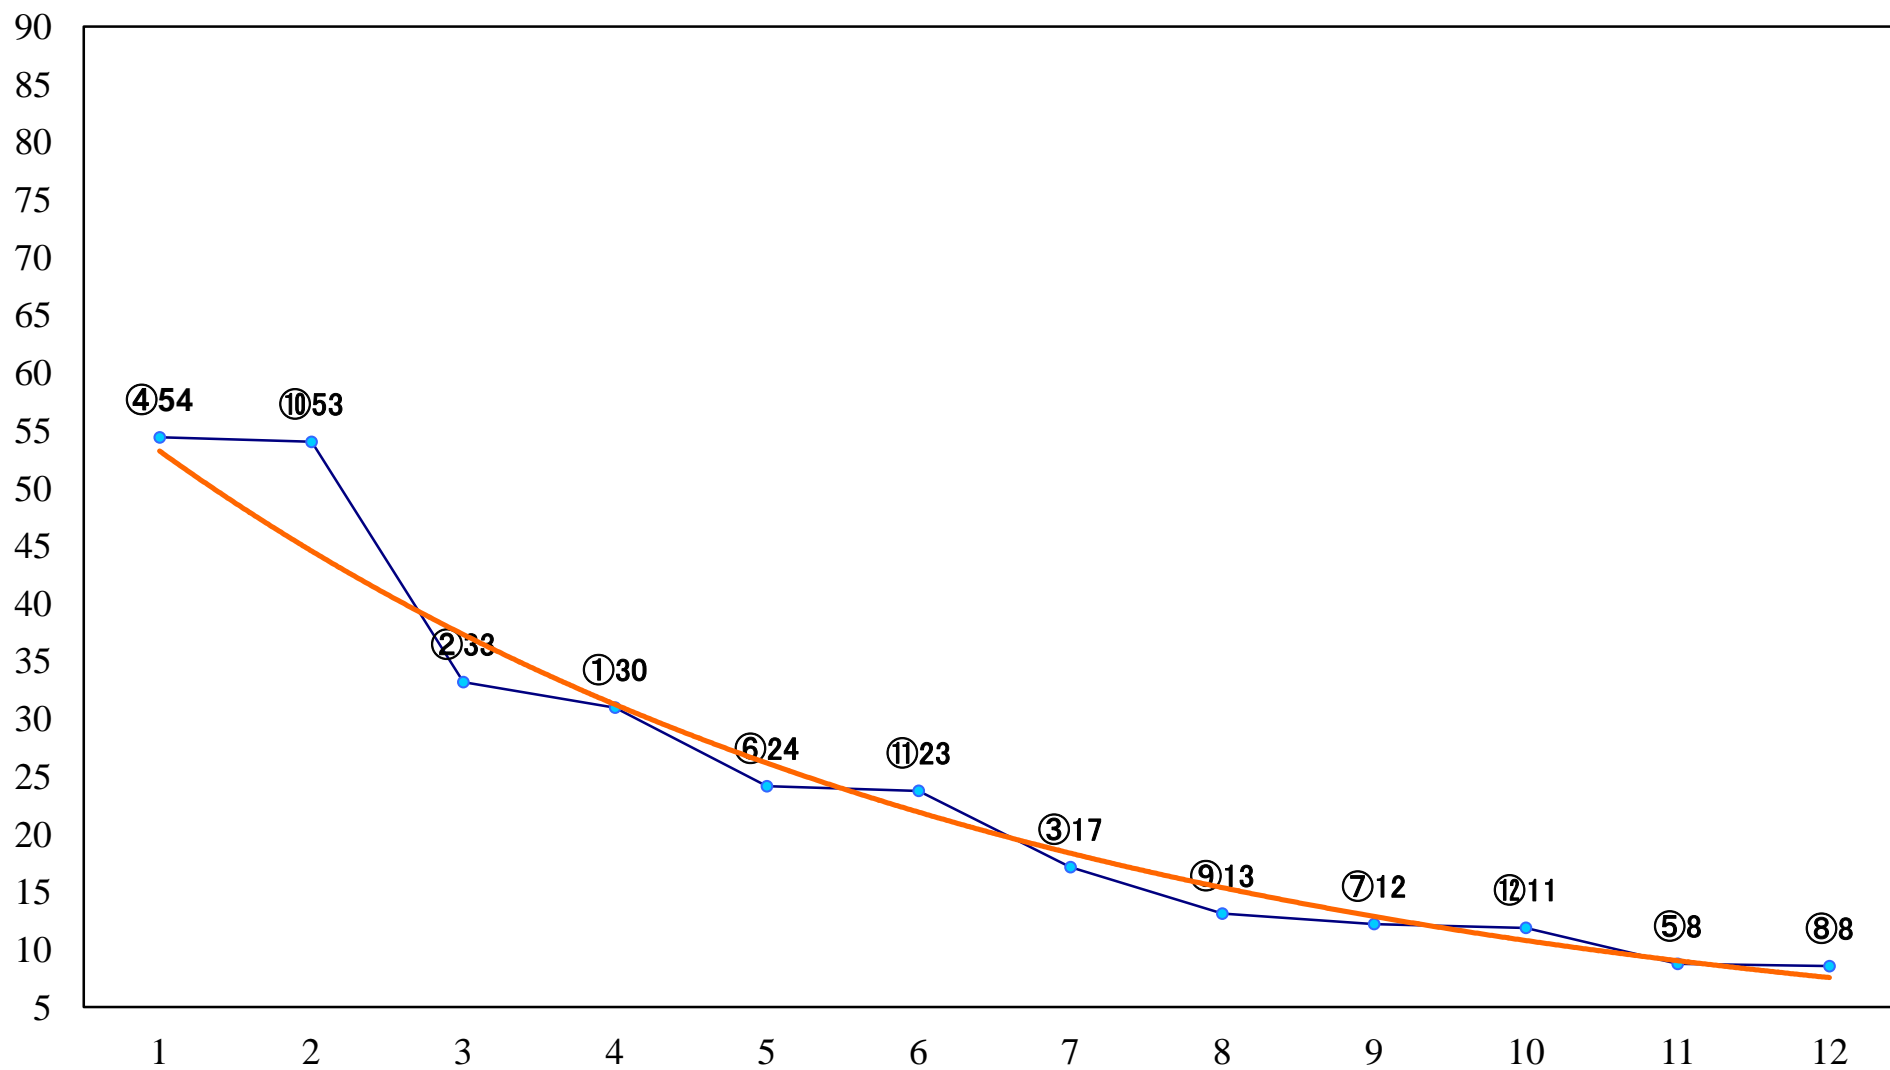

2021年09月22日(水) 浦和競馬 9R 15:15
梨の郷 蓮田賞C1五 左1500mm