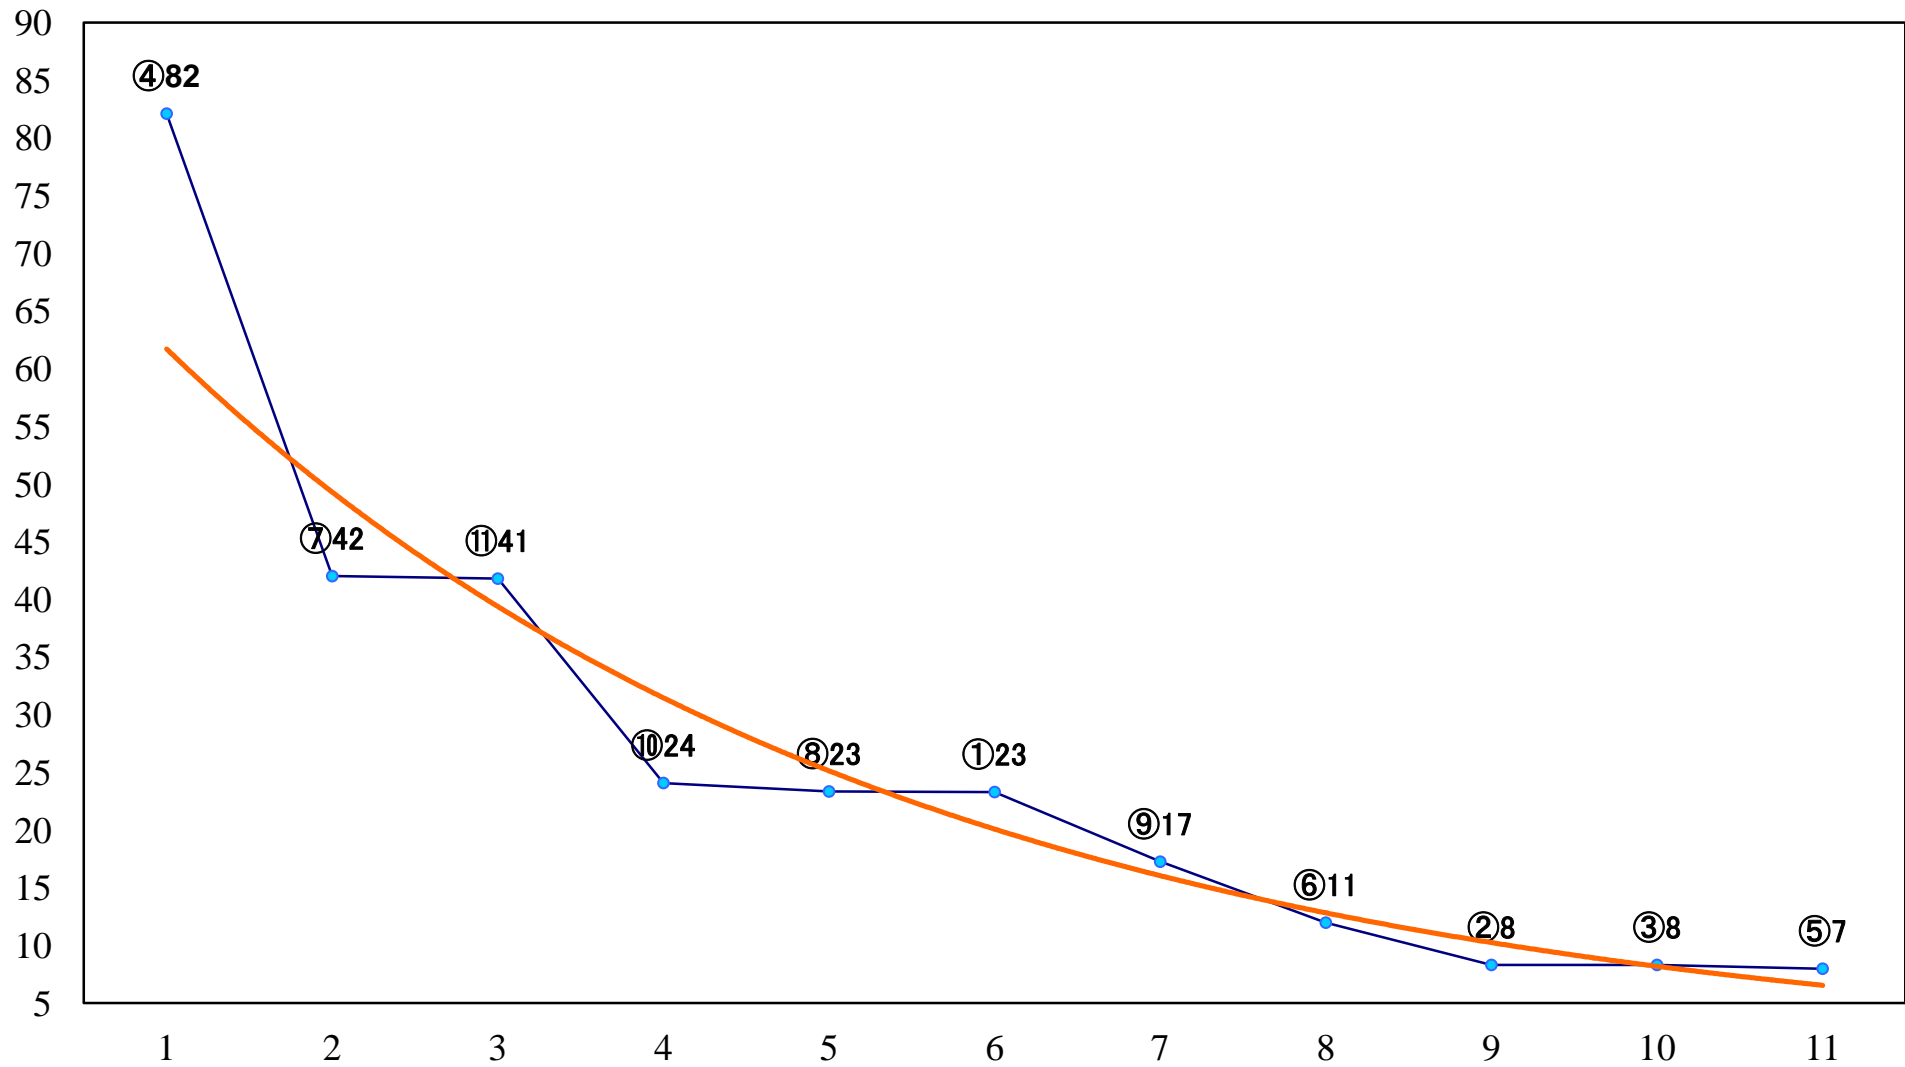

2021年09月22日(水) 浦和競馬 1R 11:00
浦和800ラウンドC3選抜馬イ 左800mm