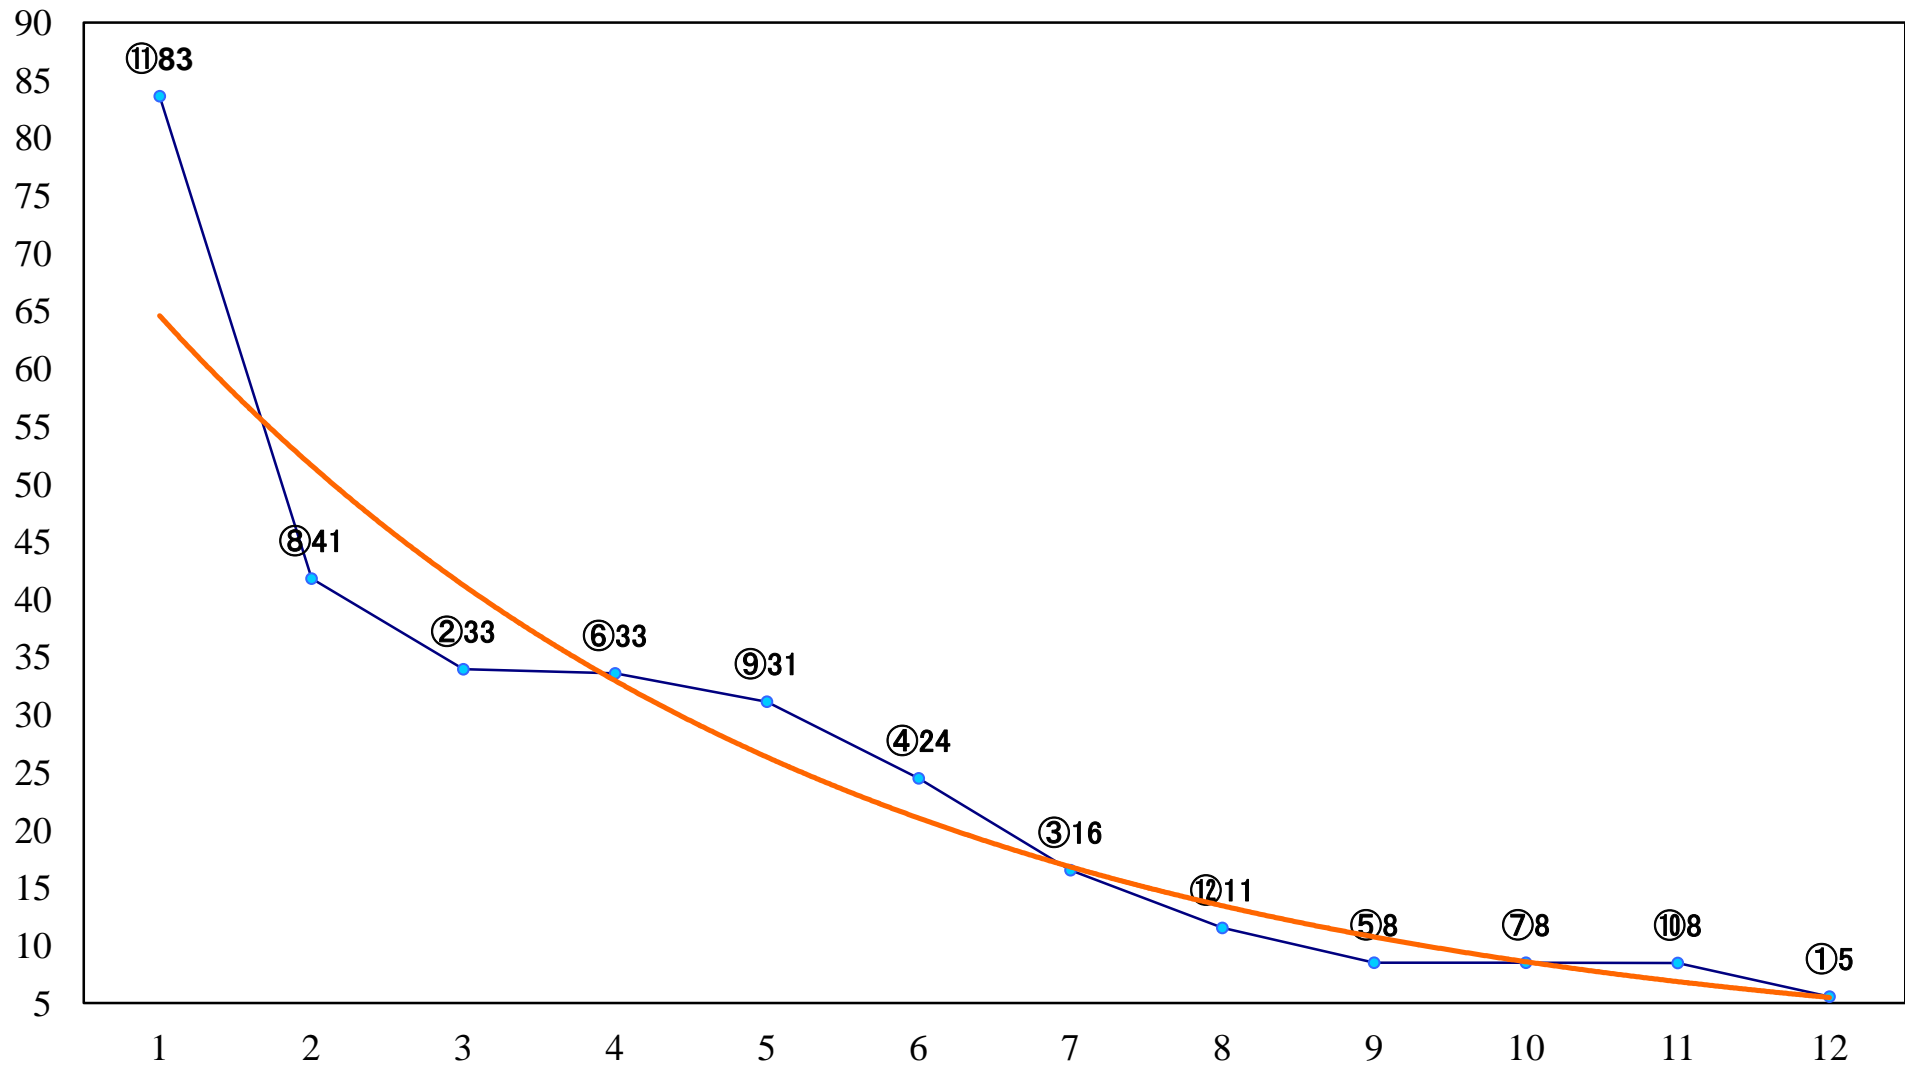

2021年09月22日(水) 浦和競馬 2R 11:30
3歳六 左1400mm