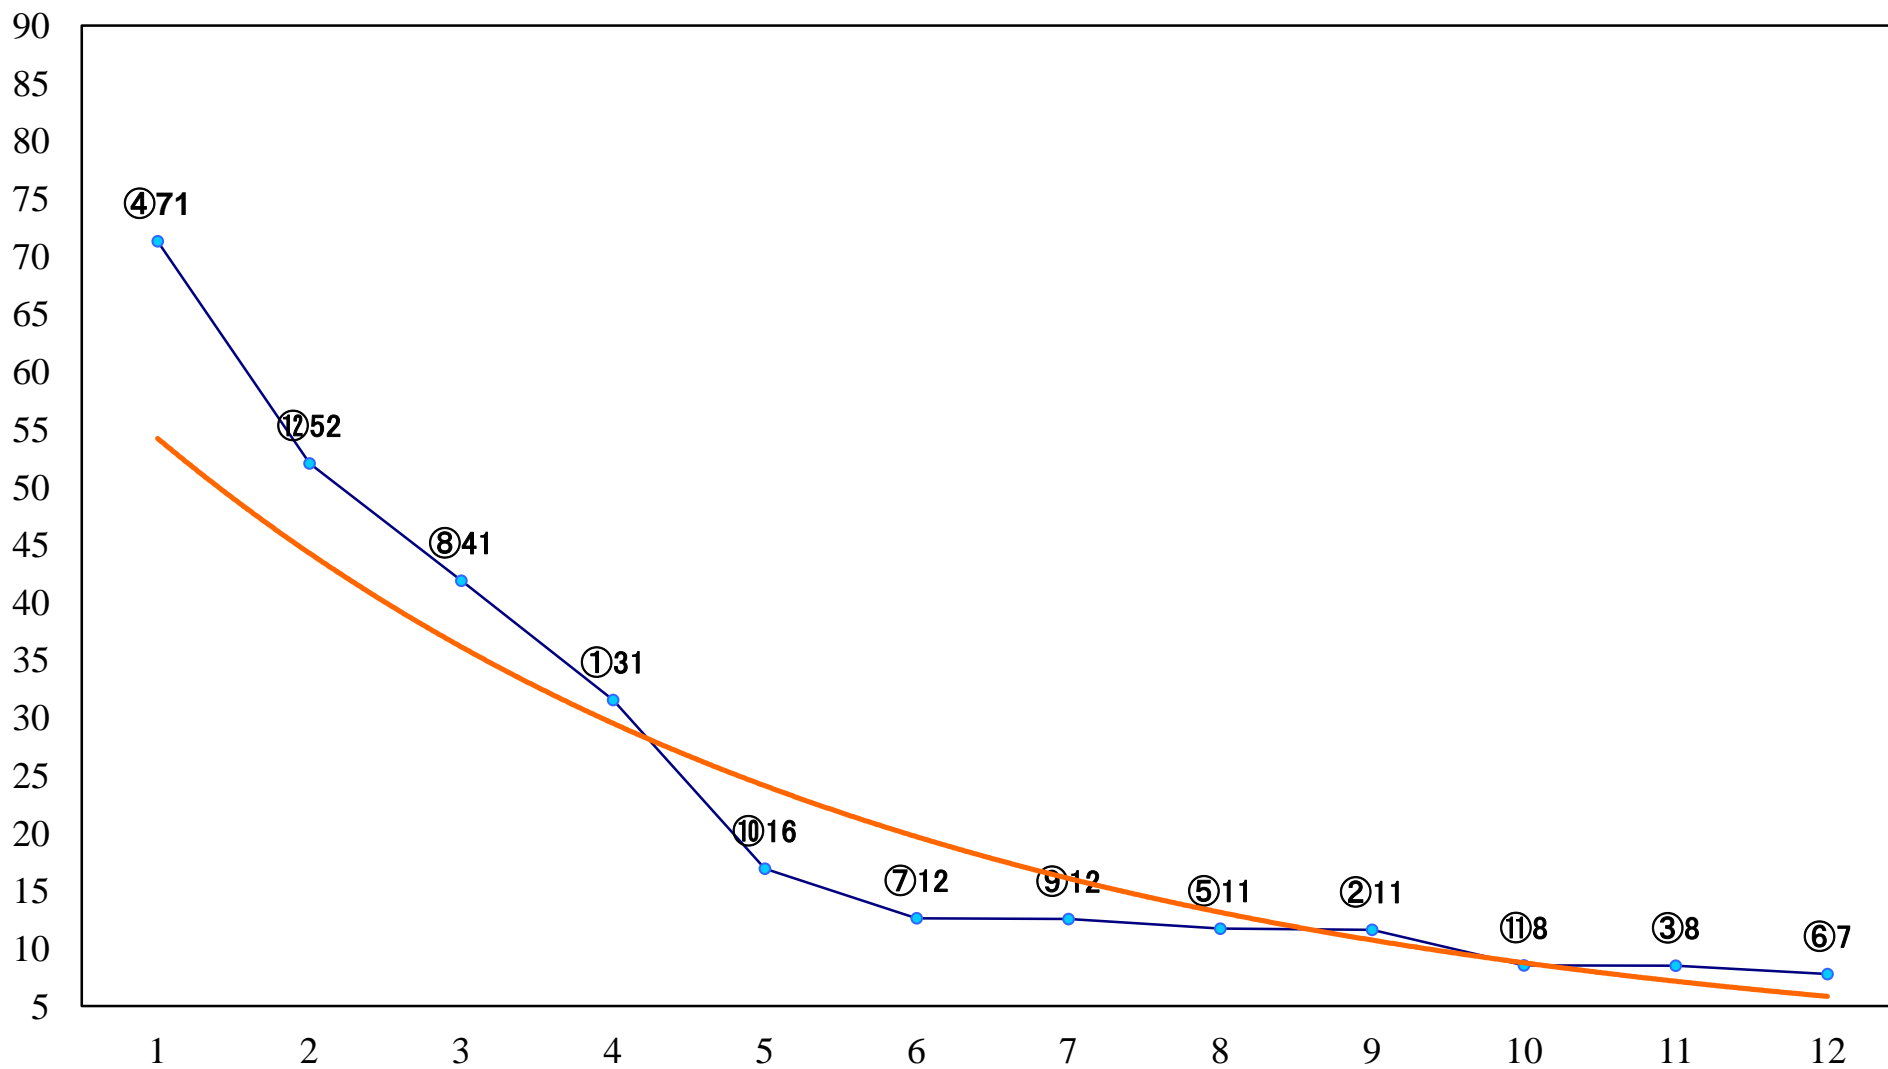

2021年09月22日(水) 浦和競馬 7R 14:05
C3七 左1400mm