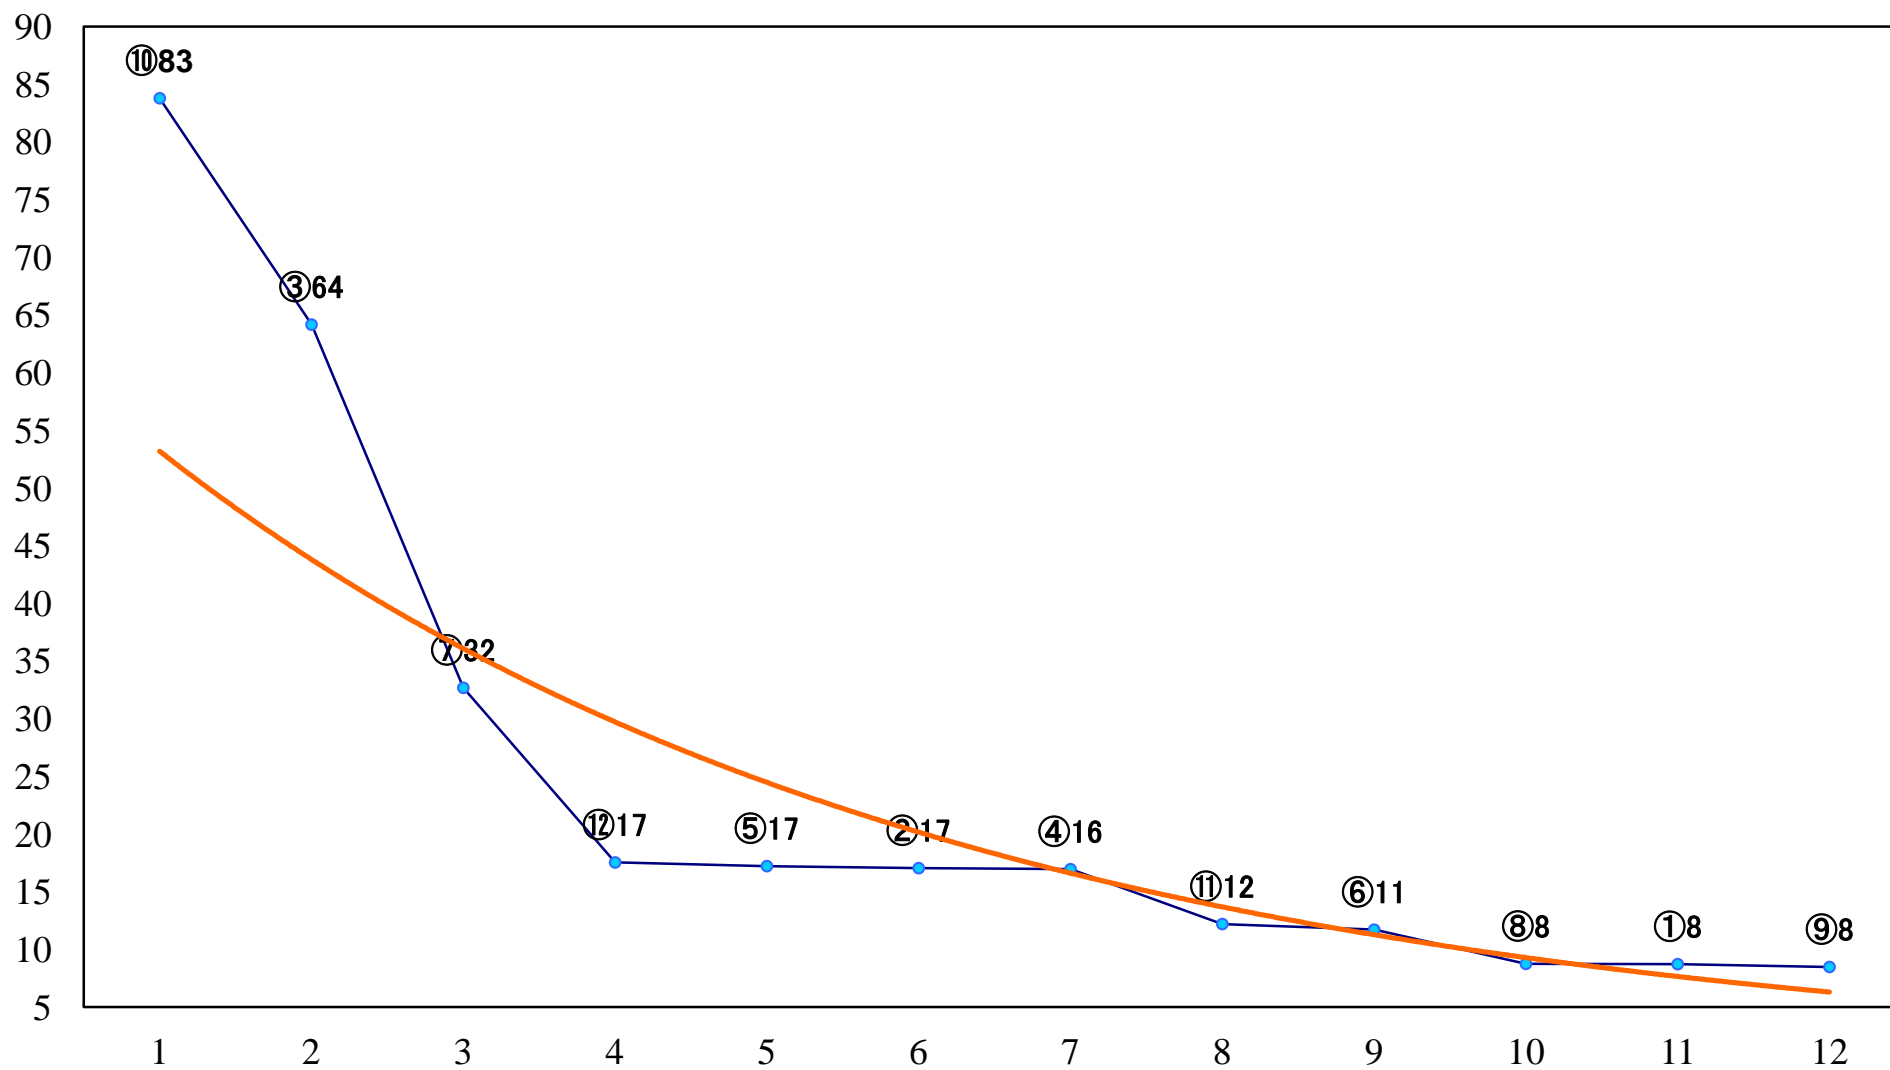

2021年09月22日(水) 浦和競馬 5R 13:00
エキサイティングリレーin浦和賞3歳四 左1400mm