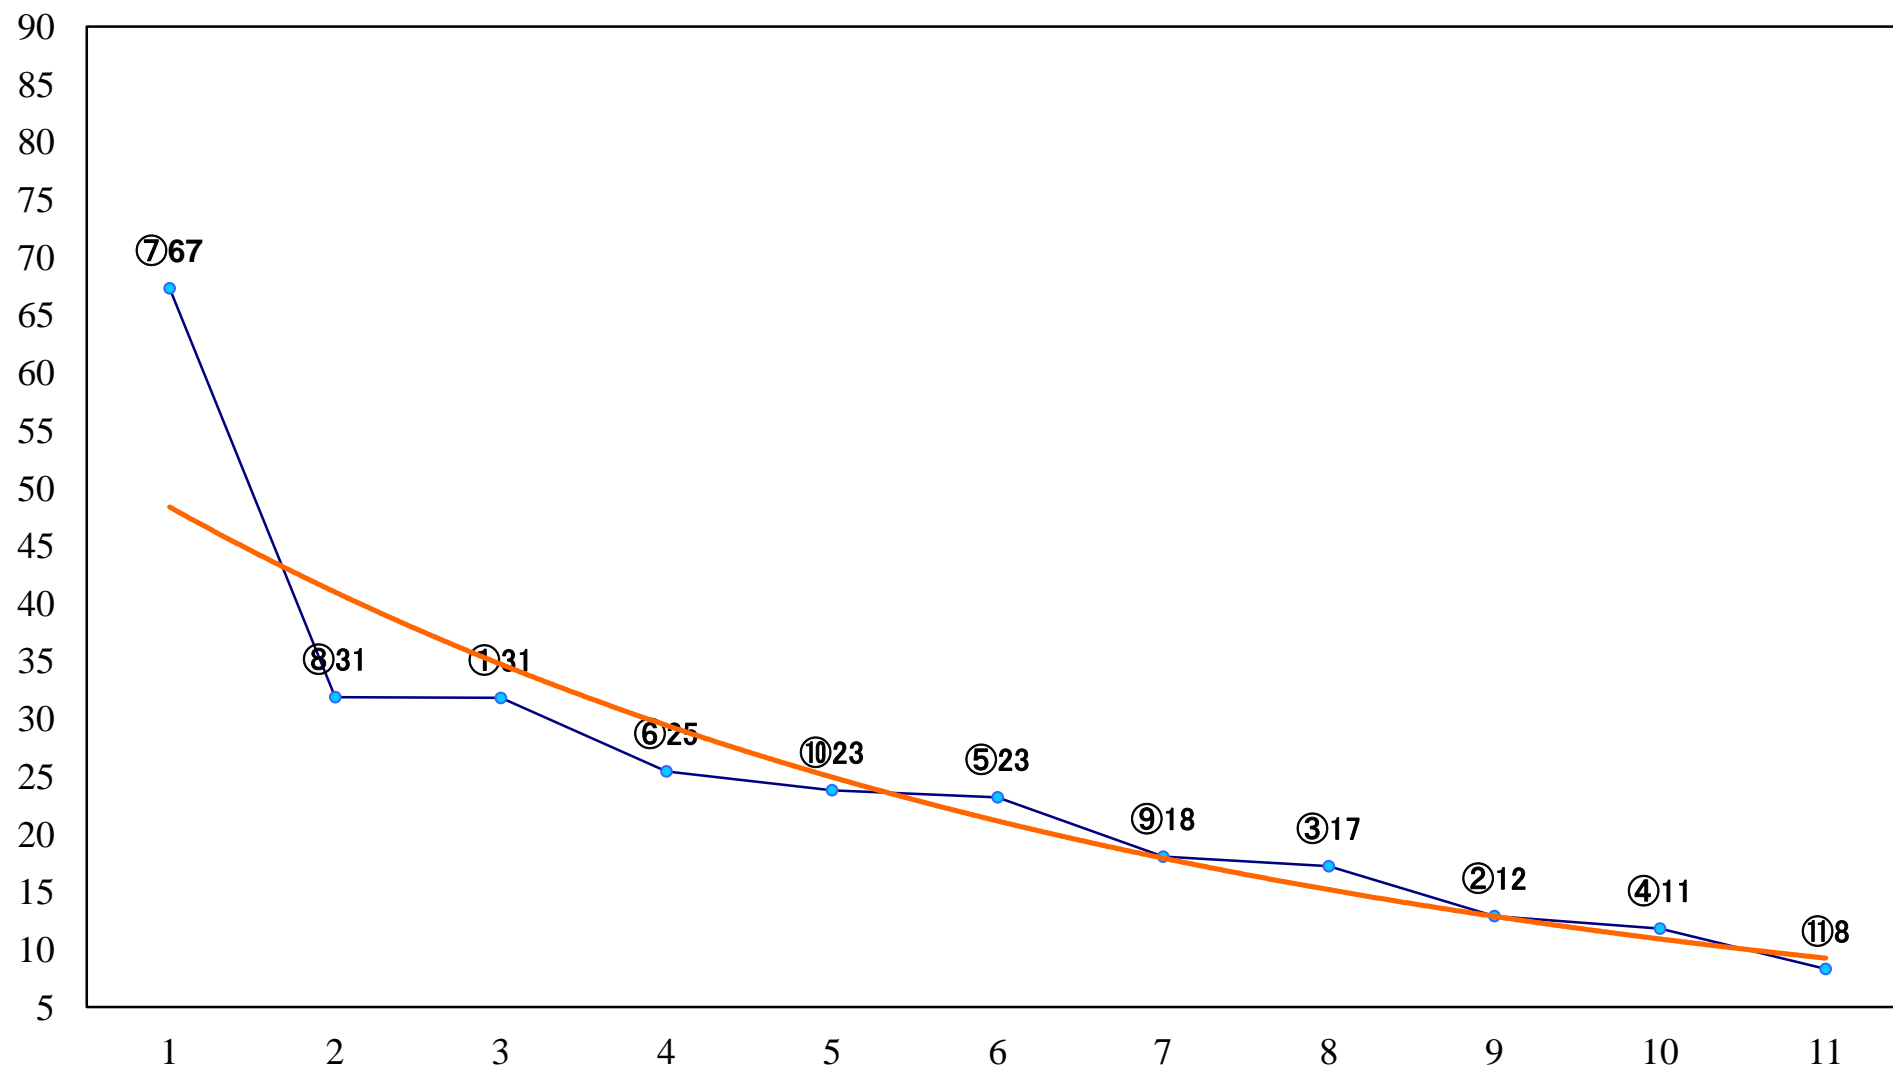

2021年09月22日(水) 浦和競馬 4R 12:30
浦和800ラウンドC3選抜馬ア 左800mm