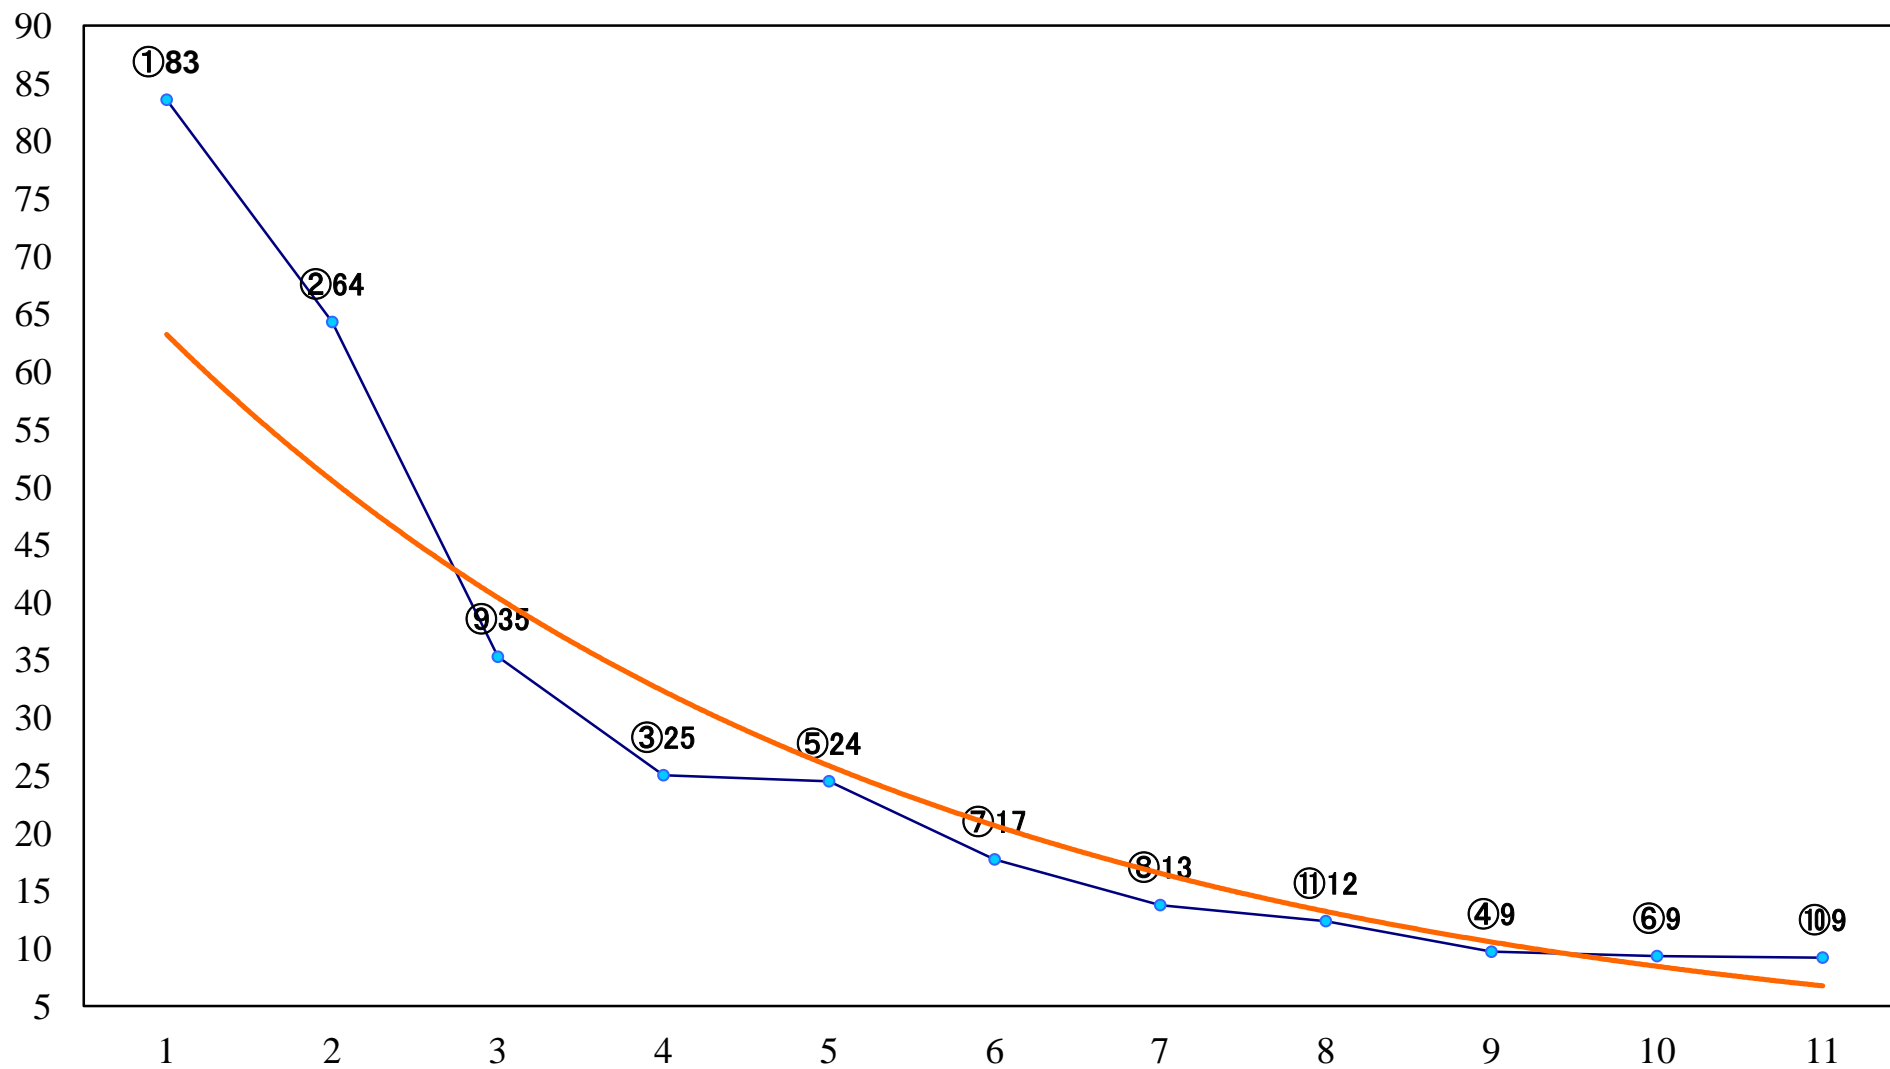

2021年09月22日(水) 浦和競馬 11R 16:25
夜長月特別A2B1 左1500mm

2021年09月22日(水) 浦和競馬 12R 17:00
曼珠沙華特別B3二 左1400mm