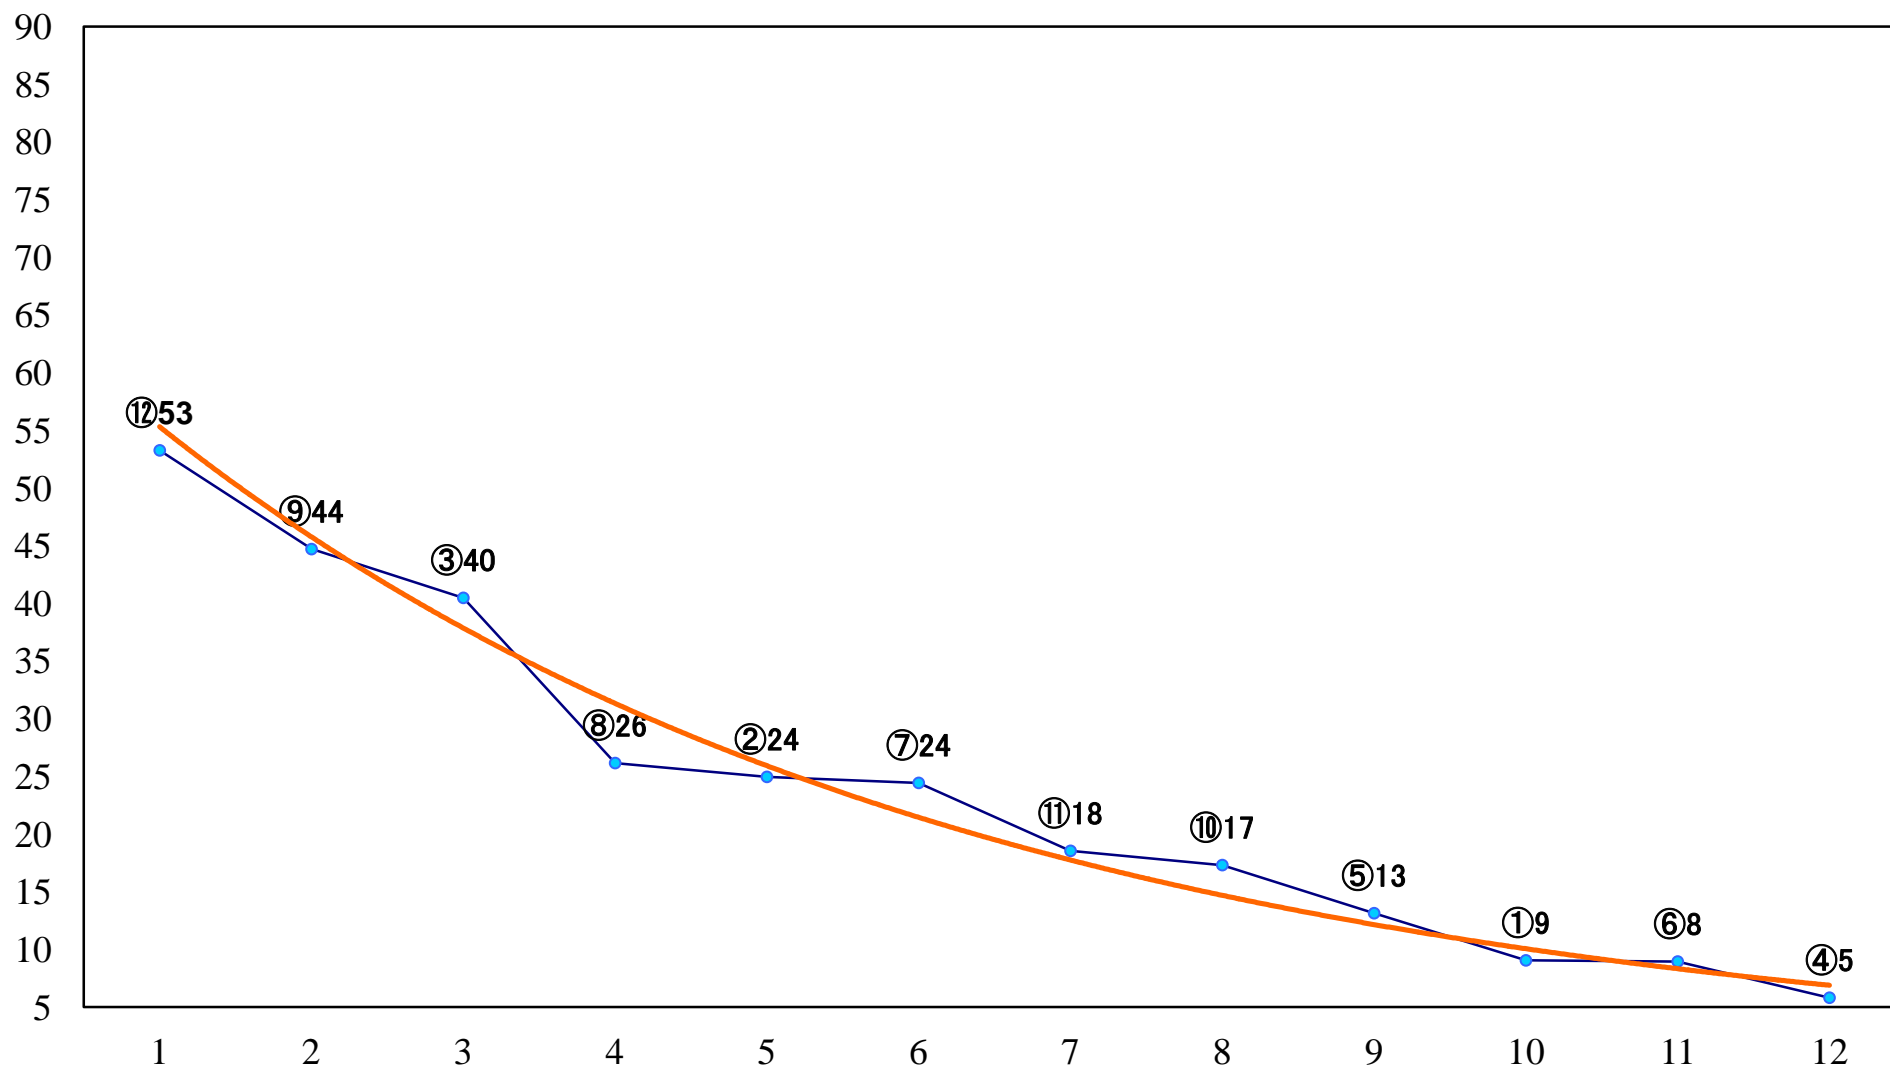

2021年09月22日(水) 浦和競馬 11R 16:25
夜長月特別A2B1 左1500mm

2021年09月22日(水) 浦和競馬 12R 17:00
曼珠沙華特別B3二 左1400mm