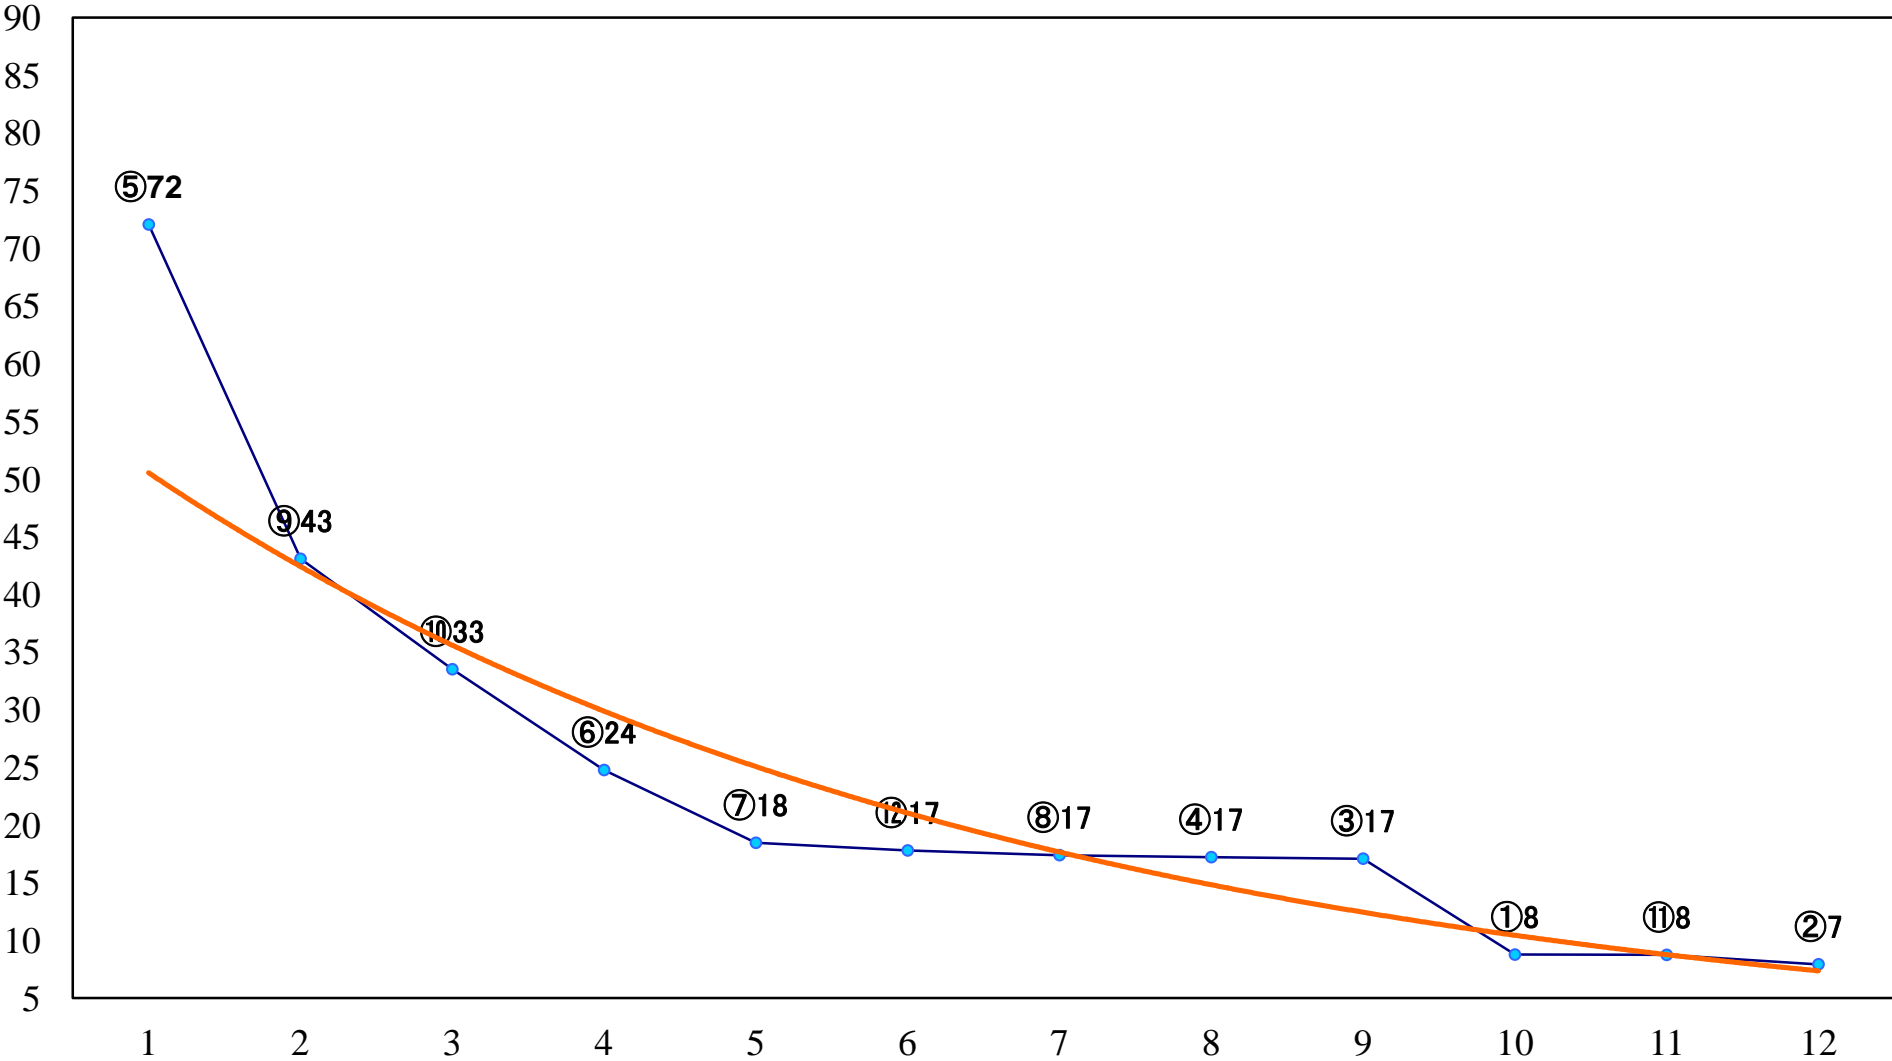

2021年09月22日(水) 浦和競馬 8R 14:40
C2五 左1400mm