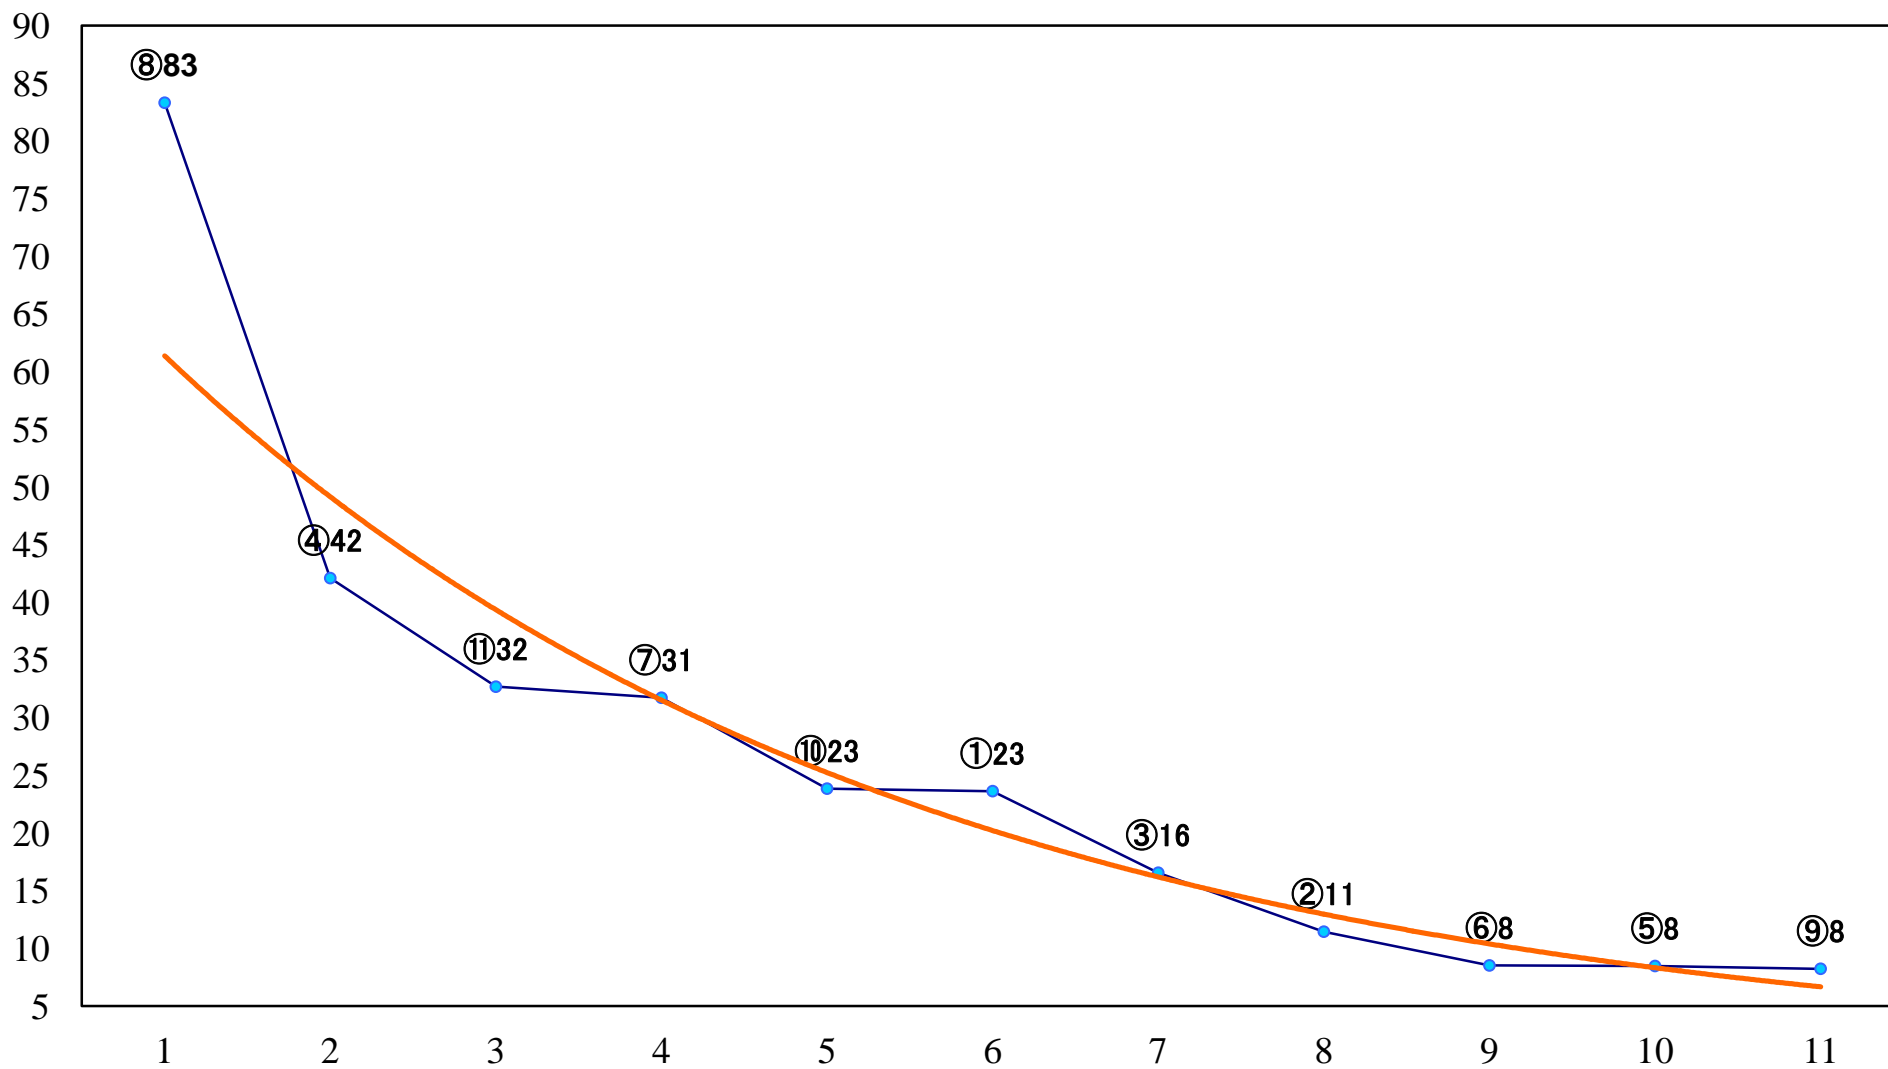

2021年09月22日(水) 浦和競馬 3R 12:00
3歳五 左1400mm