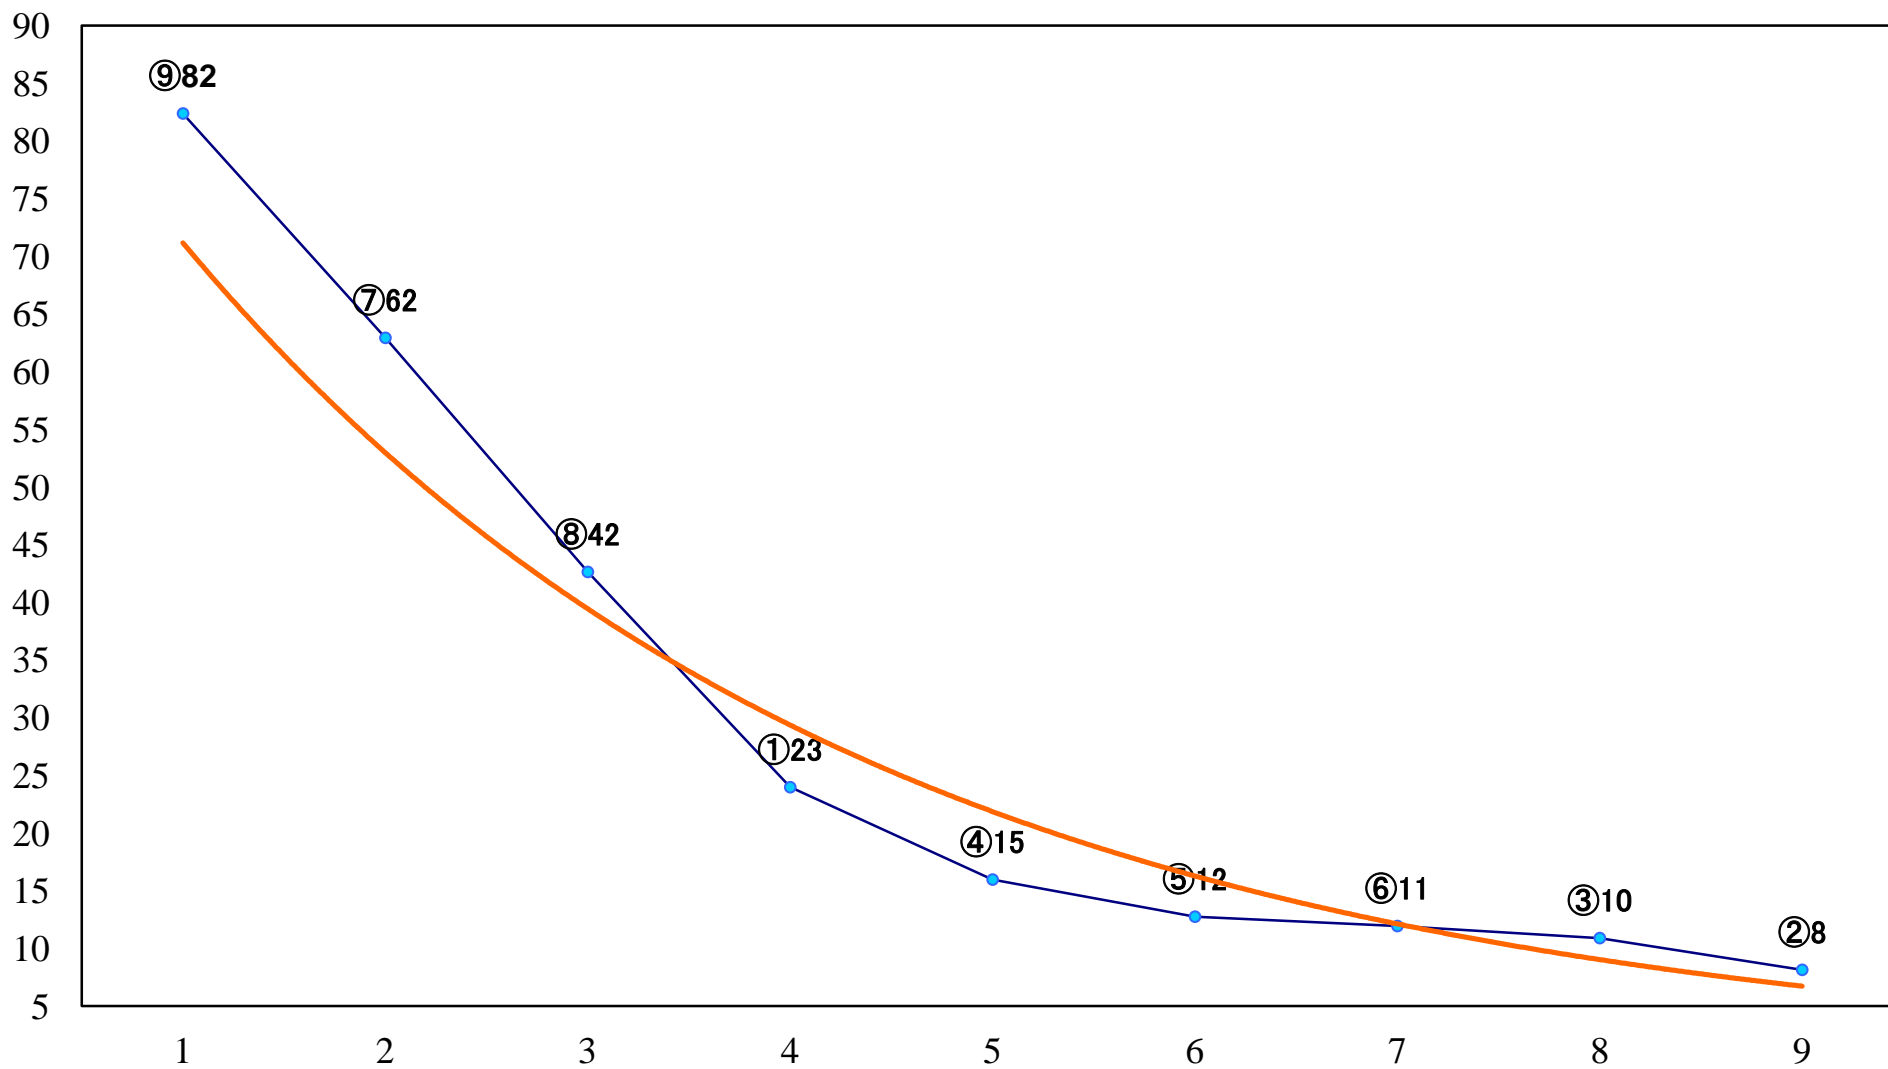

2021年09月22日(水) 浦和競馬 6R 13:30
J認 新生特別2歳一 左1500mm